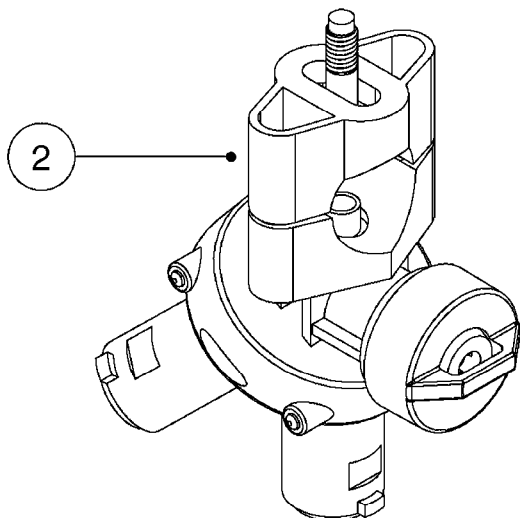

D1060

BOOM-NOZZLES QUINTASTREAM
D1060-HIN, 01:01:16

Page 1

Date 07.02.2020 8:46

Pos.	parts-n°	order qty	description
1	372011	1	NOZZLE ISO QS-015-5H GREEN
1	372012	1	NOZZLE ISO QS-02-5H YELLOW
1	372013	1	NOZZLE ISO QS-03-5H BLUE
1	372014	1	NOZZLE ISO QS-04-5H RED
1	372015	1	NOZZLE ISO QS-05-5H BROWN
1	372016	1	NOZZLE ISO QS-06-5H GREY
1	372017	1	NOZZLE ISO QS-08-5H WHITE
1	372018	1	NOZZLE ISO QS-10-5H LT. BLUE
1	372019	1	NOZZLE ISO QS-15-5H LT. GREEN
2	372002	1	ISO QNTSTRM 015 S-GREEN
2	372003	1	ISO QNTSTRM 02 S-YELLOW
2	372004	1	ISO QNTSTRM 03 S-BLUE
2	372005	1	ISO QNTSTRM 04 S-RED
2	372006	1	ISO QNTSTRM 05 S-BROWN
2	372007	1	ISO QNTSTRM 06 S-GREY
2	372008	1	ISO QNTSTRM 08 S-WHITE
2	372009	1	ISO QNTSTRM 10 S-LT.BLU
2	372010	1	ISO QNTSTRM 15 S-LT.GRN