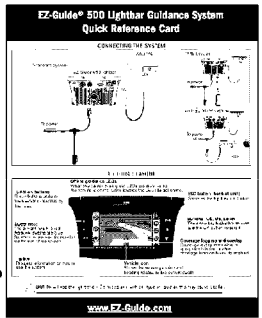

COMPLETE ASSEMBLY 13

COMPLETE ASSEMBLIES
WHOLEGOODS ITEMS

M0060