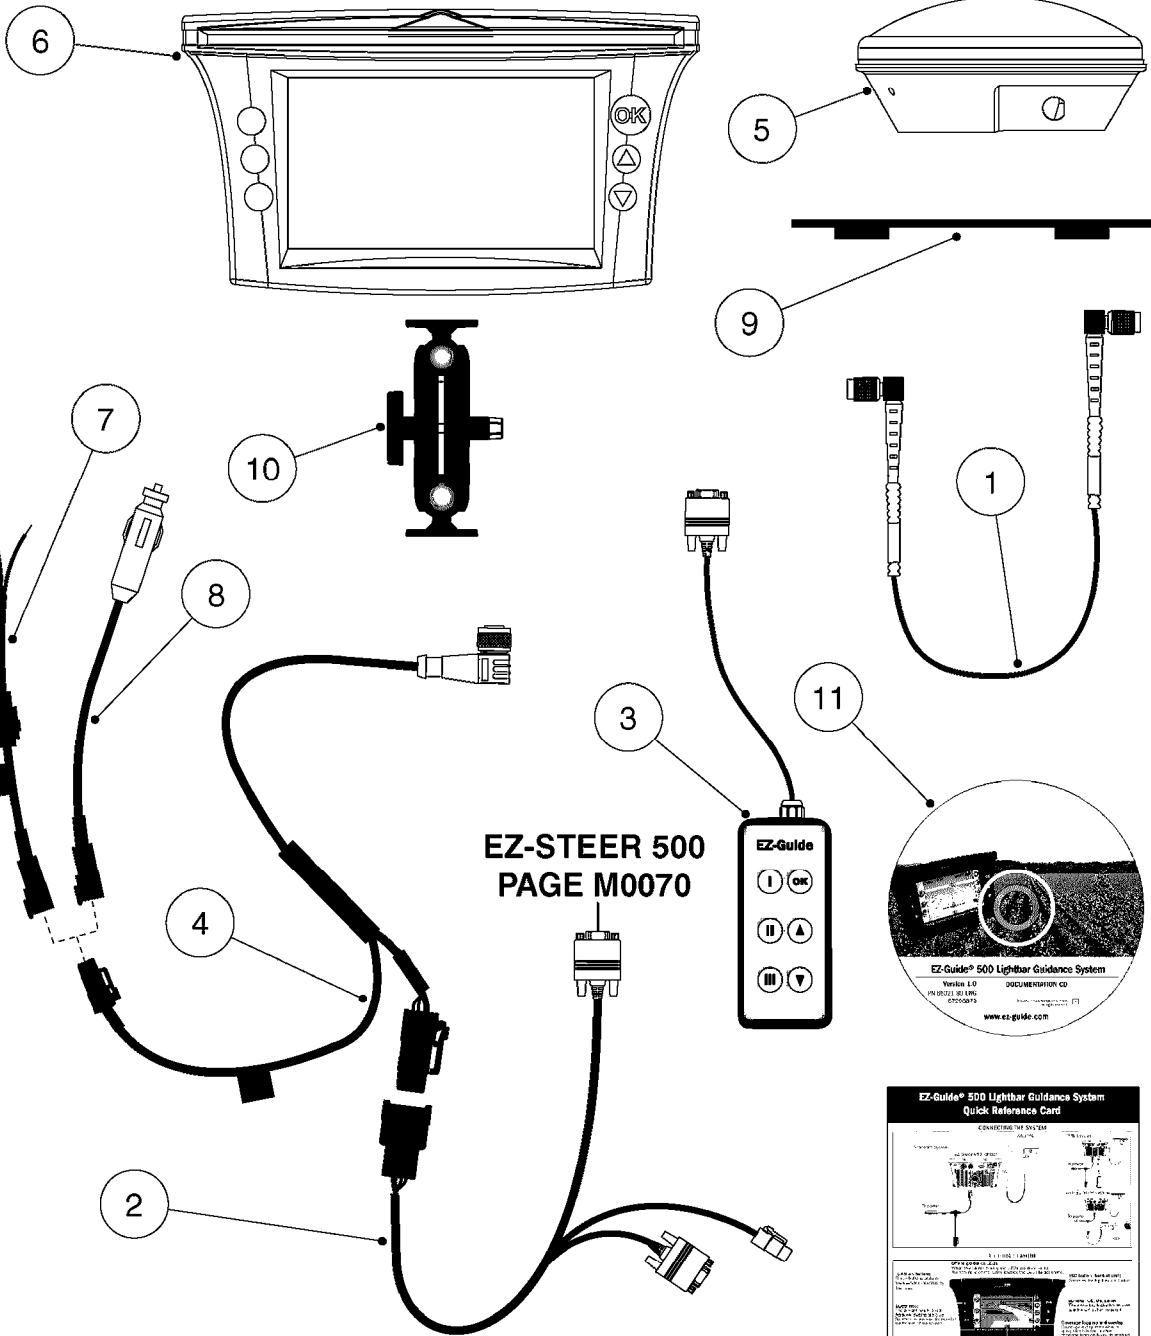

EZ-STEER 500
PAGE M0070

EZ-GUIDE 500 LIGHTBAR
M0060-HIN, 01:01:16

Page 1

Date 07.02.2020 8:47

Pos.	parts-n°	order qty	description
1	26007603	1	CABLE, ANTENNA, EZGUIDEPLUS
2	26012203	1	EZ-STEER/GUIDE 500 ADAPT.CABLE
3	26015303	1	REMOTE KEYPAD EZGUIDE 500/250
3	28048403	1	DECAL - REMOTE OVERLAY 500/250
4	26015403	1	EZ-GUIDE 500 CABLE POWER/CAN90
5	26015503	1	EZ-GUIDE 500 Z PLUS ANTENNA
5	26015603	1	ANTENNA AG15 L1,EZ GDE 500/250
6	26015703	1	EZ-GUIDE 500 DGPS DISPLAY
6	26015803	1	EZ-GUIDE 500 OMNISTAR DISPLAY
7	26016103	1	EZ-GUIDE 500 CABLE UNTERM.FUSE
8	26016203	1	EZ-GUIDE 500 POWER CONN.CABLE
9	28048203	1	EZ-GUIDE 500 MOUNT F.AG15 ANT.
10	28048303	1	EZ-GUIDE 250/500 RAM MNT.1.5"
11	29003803	1	EZ-GUIDE 500 CD,GET.STARTED V1
12	67215403	1	EZ-GUIDE 500 QUICK REF.CARD V1
13	84208303	1	EZ GUIDE 500 LIGHTBAR (DGPS)
13	84208403	1	EZ GUIDE 500 LIGHTBAR (XP/HP)
13	84208503	1	EZ GUIDE 500 LIGHTBAR (RTK)