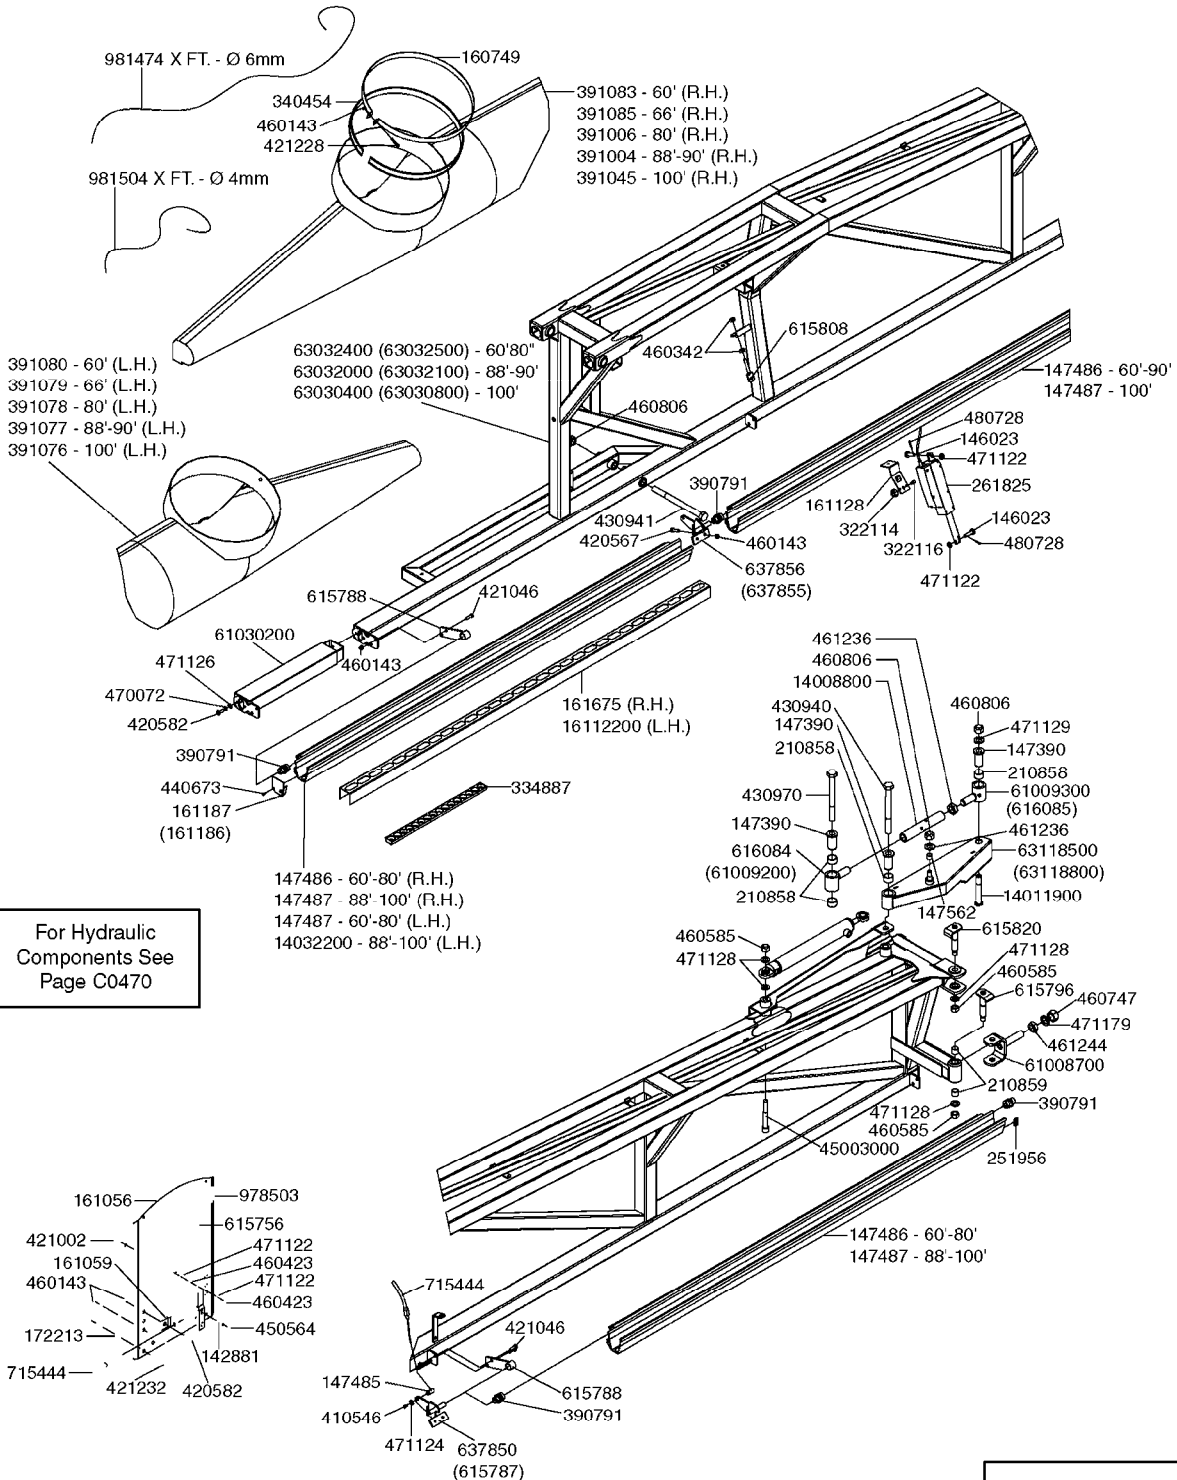

For Hydraulic Components See Page C0470

Right Side Shown
(Left Side Similar)

D0660

BOOM-TF INNER HAZ-WC 60'-100'
D0660-HIN, 01:01:16

Page 1
Date 07.02.2020 8:46

parts-n°	order qty	description
142881	1	WIRE HOLDER FOR REMOTE CONTROL
146023	1	PIN FOR COGWHEEL
147390	1	BUSHING
147485	1	BUSHING Ø13.0/M6 L=31/Ø4.2/Ø10
147486	1	AIR SLOT RAIL L=1995/D25
147487	1	AIR SLOT RAIL L=2495/D25
147562	1	BUSHING D19.8/17.0 L=15
160749	1	BAND METAL F.AIR BAG
161056	1	PLATE F. TILT INDICATOR
161059	1	BRACKET F.TILT INDICATOR CABLE
161128	1	NOZZLE HOLDER TF
161186	1	AIR SLOT END LH
161187	1	AIR SLOT END RH
161675	1	AIR DIFFUSER L=1870 R.H.
172213	1	FLAT BAR F.Boom STRAP
210858	1	BUSHING 034/30 L=20
210859	1	BUSH Ø23X20 L20
251956	1	RUBBER SEAL 60MM
261825	1	ACTUATOR HAZ 2 WIRE
322114	1	NUT PLASTIC F.NOZZ.H
322116	1	BOLT PLASTIC F.NOZZ.H.
334887	1	AIRGUIDE TWIN FORCE L=494
340454	1	TANK STRAP PACKING 40X2140
390791	1	BUSHING F. AIR SLOT
391004	1	AIR BAG F.88/90' HAZ PVC RIGHT
391006	1	AIR BAG F.80' HAZ PVC RIGHT
391045	1	AIR BAG F.100' HAZ PVC RIGHT
391076	1	AIR BAG F.100' HAZ PVC LEFT
391077	1	AIR BAG F.88/90' HAZ PVC LEFT
391078	1	AIR BAG F.80' HAZ PVC LEFT
391079	1	AIR BAG F.66' HAZ PVC LEFT
391080	1	AIR BAG F.60' HAZ PVC LEFT
391083	1	AIR BAG F.60' HAZ PVC RIGHT
391085	1	AIR BAG F.66' HAZ PVC RIGHT
410546	1	BOLT HEX M6X12 A2 SS DIN933
420567	1	BOLT HEX 8.8 DEL M8X30 FT
420582	1	BOLT HEX 8.8 DEL M8X20 FT A2
421002	1	BOLT HEX 8.8 DEL M10X30 FT DIN933
421046	1	BOLT HEX M8X25/25 A2 SS DIN933
421228	1	BOLT HEX 8.8 DEL M8X55
421232	1	BOLT HEX 8.8 DEL M8X110
430940	1	BOLT M20X210 8.8 DEL.
430941	1	BOLT M20X260 8.8 DEL.
430970	1	BOLT HEX M20X120 DIN931- DEL
440673	1	SCREW F.PLASTIC 5X12 SS
450564	1	SCREW M6X12 ALLEN
460143	1	SELF LOCK NUT M8 SST A2 DIN985
460342	1	NUT HEX M10 DEL DIN934
460423	1	NUT HEX M10X1.50 LOCK DIN985A2 SS
460585	1	LOCKING NUT M16 DIN985 A2 SS
460747	1	NUT HEX M24 LOCK
460806	1	NUT HEX M20X2.50 LOCK DIN985A2 SS
461236	1	NUT HEX M24X1.5
461244	1	NUT HEX M24X3 JAMB.
470072	1	WASHER D15/D8X.5 LOCK
471122	1	WASHER, M10, Ø20/10.5X 2.0, SS
471124	1	WASHER, M6, Ø18/ 6.4X 1.6, SS
471126	1	WASHER, M8, Ø16/ 8.4X 1.6, SS
471128	1	WASHER, M16, Ø30/17.0X 3.0, SS
471129	1	WASHER, M20, Ø37/21.0X 3.0, SS
471179	1	LOCK WASHER NORDLOCK M24 ELZ