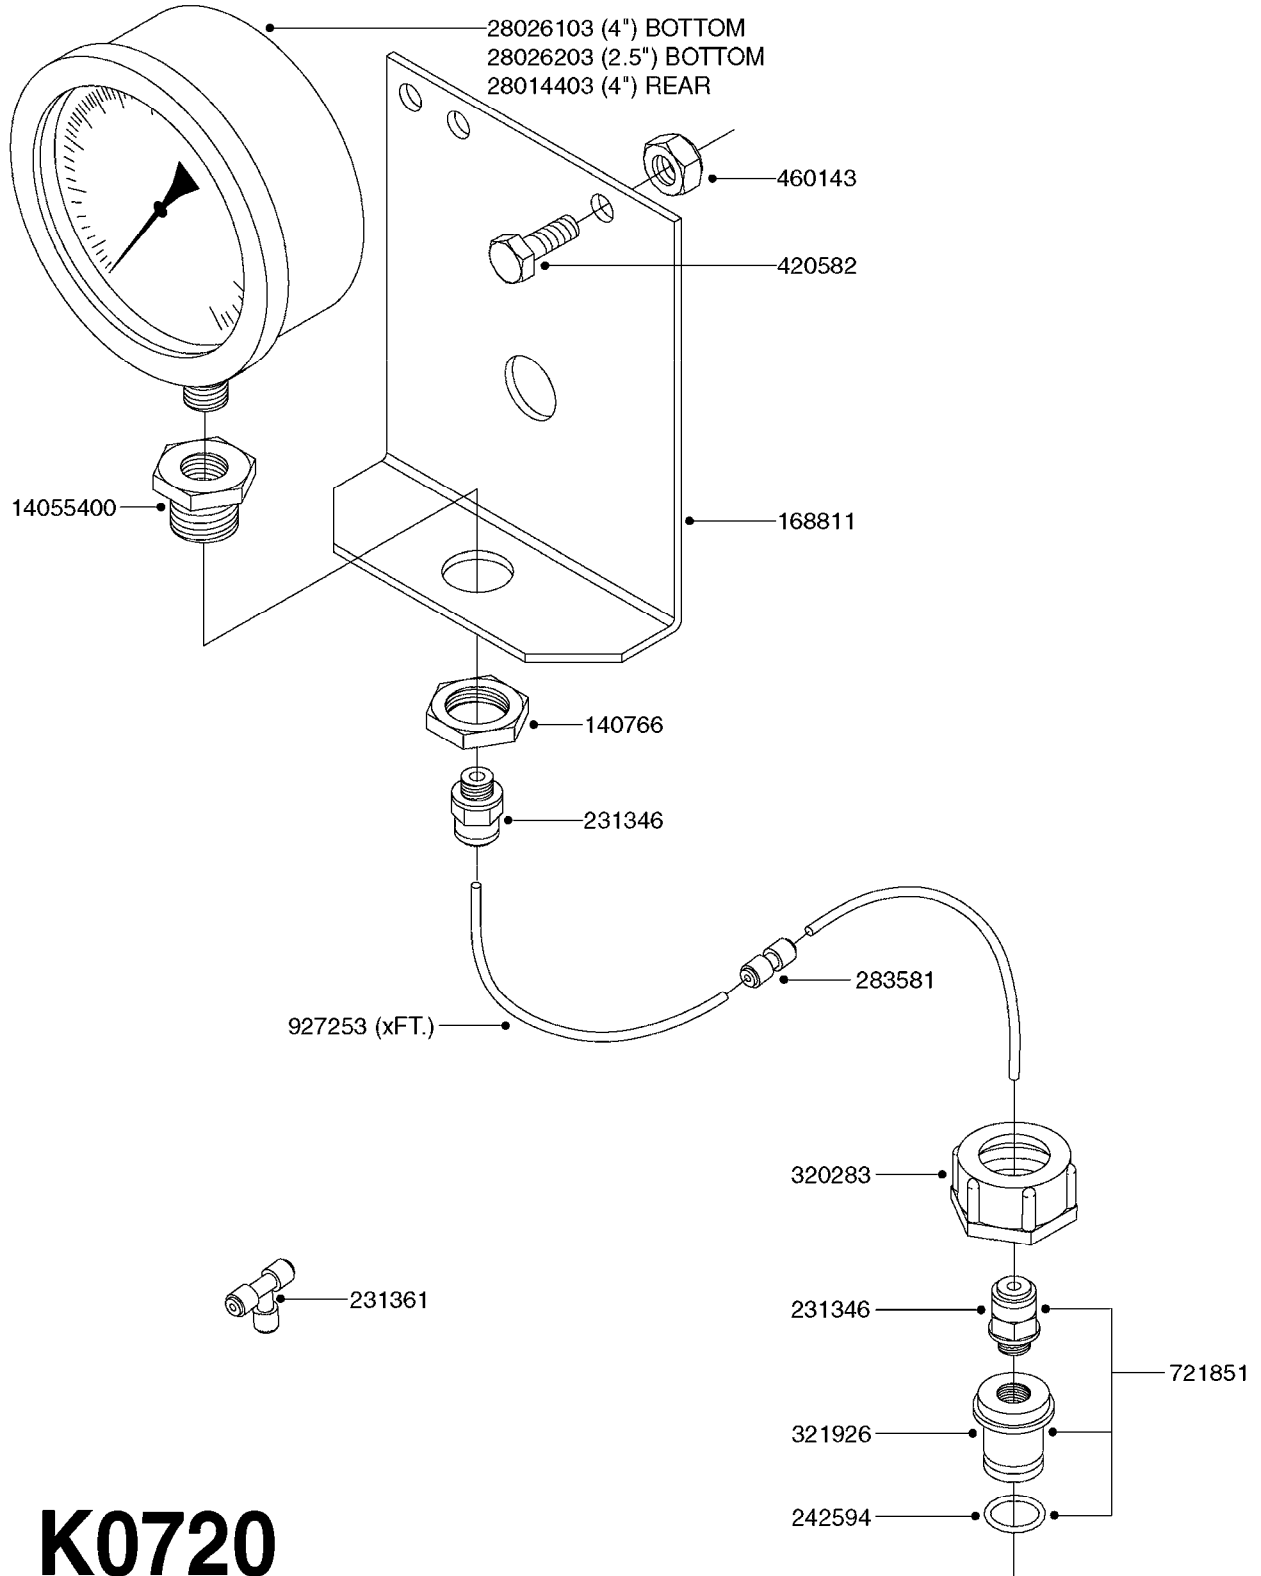

REMOTE GAUGE - TWIN/COMMANDER
K0720-HIN, 01:01:16

Page 1
Date 07.02.2020 8:46

parts-n°	order qty	description
140766	1	NUT 1/2" BSP
168811	1	MOUNT BKT.F.PRESSURE GAUGE
231346	1	QUICK COUPLER 1/8"BSP X 4 MM
231361	1	QUICK COUPLER T/04
242594	1	O-RING D14 X 1.78 SCH.70-EPDM
283581	1	HOSE CONNECTOR STR. F.4MM PE
320283	1	FITT.DK NUT 3/4"BSP
321926	1	FITTING BSP3/4""-1/8"
420582	1	BOLT HEX 8.8 DEL M8X20 FT A2
460143	1	SELF LOCK NUT M8 SST A2 DIN985
721851	1	SCREW PLUG W/QUICK FIT
927253	1	RED AIR HOSE, Ø4/2 1810 E
14055400	1	FITT.DK REDUC 1/2"x1/8"x1/4"BS
28014403	1	GAUGE 4"BR REAR PSI200
28026103	1	GAUGE 200PSI/BR, 4", 1/4"BSP-BTM
28026203	1	GAUGE 200PSI/BR, 2.5"1/4BSP-BTM