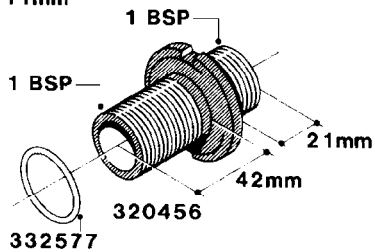

L0060

FITTINGS - BULKHEAD
L0060-HIN, 01:01:16

Page 1

Date 07.02.2020 8:47

parts-n°	order qty	description
141046	1	NUT 3/8" BSP
141341	1	NUT 1/4' BSP
240284	1	O-RING D82,5/75 X 3,5
320456	1	FITT.DK BULKHEAD 1"BSP DOUBLE
320467	1	FITT.DK BULKHEAD 1"BSP SINGLE
320471	1	FITT.DK NUT 1" BSP JAMB
320541	1	FITT.DK BULKHEAD 2-1/2'BSP SIN
320552	1	FITT.DK NUT 2-1/2' BSP JAMB
320644	1	FITT.DK ELB.3/4"HB X 1" BSP
320784	1	FITT.DK CAP 1-1/2" BSP
320795	1	FITT.DK NUT 1-1/2" BSP JAMB
320935	1	FITT.DK BULKHEAD 1/4' BSP SING
320946	1	FITT.DK BULKHEAD 3/8' BSP SING
321296	1	FITT.DK BULKHEAD 1/2" BSP SING
321307	1	FITT.DK NUT 1/2" BSP JAMB
321333	1	FITT.DK BULK 1-1/2" X 1"F BSP
330061	1	O-RING D16/D11X2,5
330072	1	O-RING D53.5/D45.5X4
330212	1	O-RING D19/D14X2.4 F.1/2"NUT
332577	1	O-RING D38/D30X4 F.1" PUR.
332592	1	O-RING D26/D20X3