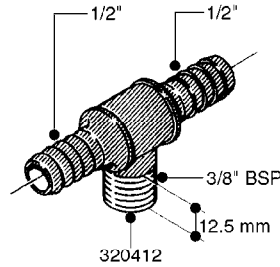

FITTINGS - HEXAGON NIPPLES
L0030-HIN, 01:01:16

Page 0
Date 07.02.2020 8:47

L0030

FITTINGS - HEXAGON NIPPLES
L0030-HIN, 01:01:16

Page 1
Date 07.02.2020 8:47

parts-n°	order qty	description
10015303	1	FITT.PO.HN 1.00X1.00 M1000
10425003	1	FITT.PO.HN 1.25X1.00 MCPHEE
320132	1	FITT.DK HN 1" BSP
320176	1	FITT.DK HN 3/8"X1/2" BSP
320445	1	FITT.DK HN 1/4"X3/8" BSP
320655	1	FITT.DK HN 1/2"-1/2" BSP
320692	1	FITT.DK HN 3/8'BSPX1/4'NPT
320703	1	FITT.DK HN 3/8BSP X1/2 &1/4NPT
320725	1	FITT.DK NIPPLE 3/8"-3/8" BSP
320902	1	FITT.DK HN 3/8'X 1/4' BSP
390232	1	FITT.DK HN 1-1/2' X 1-1/4' BSP
390276	1	FITT.DK HN 1'BSP

L0040

FITTINGS - NIPPLES & ELBOWS
L0040-HIN, 01:01:16

Page 1
Date 07.02.2020 8:47

parts-n°	order qty	description
10530803	1	FITT.PO.SE 2.00X2.00 45 DEG.
320191	1	FITT.DK ELB 3/8' BSP 45 DEGREE
320482	1	FITT.DK ELB. 1/2" BSP 60 DEG.
320596	1	FITT.DK ELB 3/8'-1/2'BSP 45DEG
320607	1	FITT.DK HN 3/8M X 3/8F BSP LNG
320633	1	FITT.DK HN 3/8"M X 3/8"F BSP
321451	1	FITT.DK ELB.1-1/2 X1-1/4 80DEG
321532	1	FITT.DK REDUC 3/4' X 1/2' BSP
390233	1	FITT.DK REDUC 1-1/2" X 1" BSP