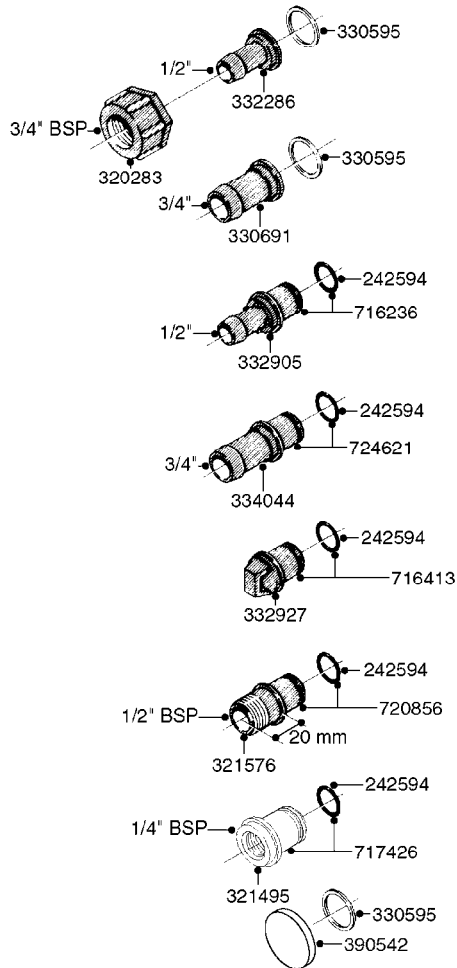

L0010

parts-n°	order qty	description
240085	1	O-RING D13,1/8,3X02,4 NITRIL
241441	1	O-RING D29.3X3
242594	1	O-RING D14 X 1.78 SCH.70-EPDM
320084	1	FITT.DK NUT 1/2" BSP
320095	1	FITT.DK NUT 1" BSP
320117	1	FITT.DK CONN.1/2"BSP F. 1" CAP
320187	1	FITT.DK CAP 3/8" BSP BLACK
320283	1	FITT.DK NUT 3/4"BSP
320821	1	FITT.DK NUT 1-1/2" BSP
321495	1	FITT.DK REDUC 1/4'BSP F.3/4'NT
321576	1	FITT.DK CONN 1/2"BSP F.3/4"NUT
330013	1	O-RING 2.5 X 10 PUR
330212	1	O-RING D19/D14X2.4 F.1/2"NUT
330326	1	O-RING D30/D24X2 F.1"NUT
330341	1	FITT.DK HB 1" F. 1" NUT
330595	1	O-RING D24.6/D20X2.1 -3/4"
330665	1	FITT.DK HB 3/4"F.1" NUT
330676	1	FITT.DK HB 3/8" F. 1/2" NUT
330687	1	FITT.DK HB 1/2" F. 1/2" NUT
330691	1	FITT.DK HB 3/4'F.3/4' NUT
330783	1	FITT.DK HB 3/8"F.3/8" NUT
331262	1	FITT.DK HB 1-1/2" F. 1-1/2"NUT
331273	1	O-RING D44/D38X2 F.1-1/2"
331446	1	FITT.DK HB 1" F.1-1/2" NUT
331807	1	FITT.DK HB 5/16" F.3/8" NUT
332286	1	FITT.DK HB 1/2" F. 3/4" NUT
332905	1	FITT.DK HB 1/2" F. 3/4" CAP
332927	1	FITT.DK PLUG F. NOZZLE TUBE
333292	1	FITT.DK HB 1"O'RING F.1-1/2"
333664	1	FITT.DK HB 5/16' F. 1/2' NUT
334044	1	FITT.DK HB 3/4' F. 3/4' CAP
334059	1	FITT.DK EL 1" 110 DEG.F.1-1/2"
334123	1	FITT.DK HB 1-1/4"O-RNG F.1-1/2"
334150	1	FITT.DK HB 1-1/4" 110 F.1-1/2"
390542	1	PLUG WASHER FOR 3/4'CAP NUT
716236	1	FITT.DK HB 1/2" ASSY. F. 3/4"
716413	1	FITT.DK PLUG ASSY. F.NOZ TUBE
717426	1	FITT.DK REDUC 1/4"BSP F.3/4"N
720856	1	FITT.DK 1/2'BSP ASSY.F.3/4'NUT
724621	1	FITT.DK HB 3/4"ASSY F.3/4" NUT