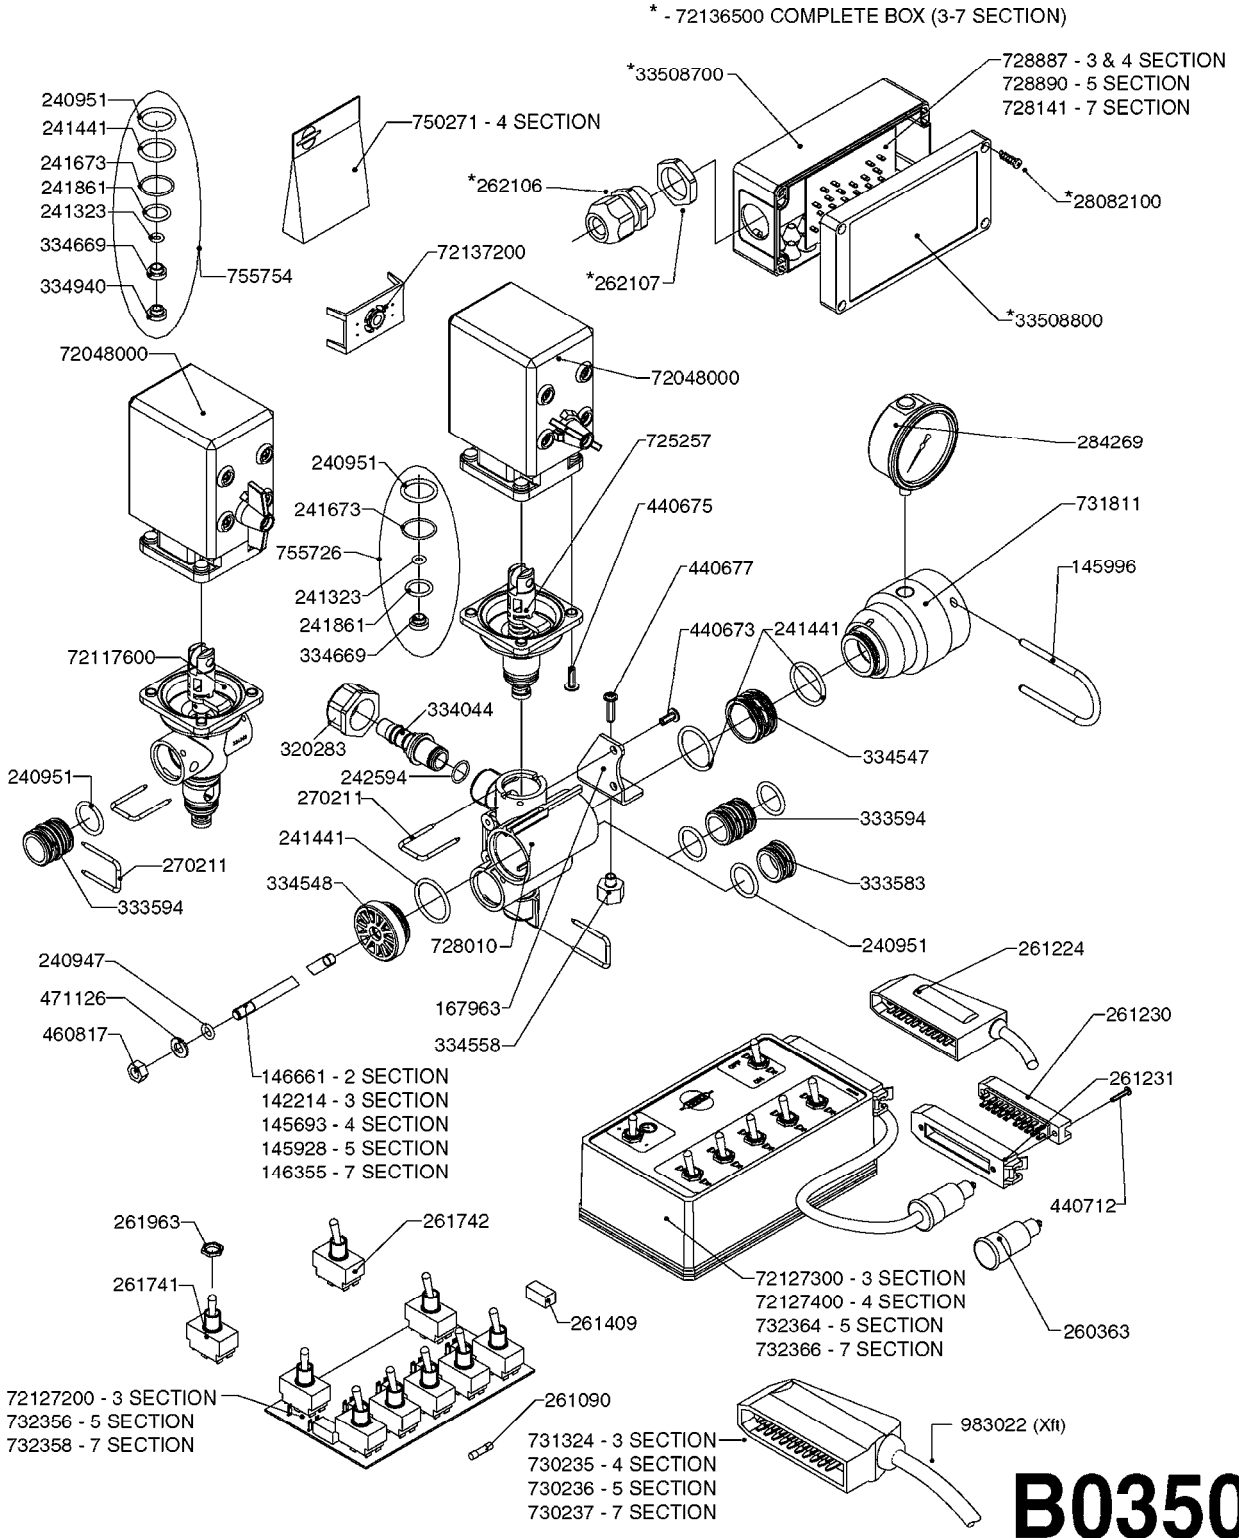

A0570

* Changed in 2016 from 100 series to G-Series (see page A0610).

C.V.PTO-BLACK SQUARE (POST'05)
A0570-HIN, 23:08:19

Page 1
Date 07.02.2020 8:46

parts-n°	order qty	description
10627703	1	PTO PIN KIT F. CV PTO SHAFT
28035203	1	PTO 1-3/4/20X1-3/8/21X1210 CVH
28035303	1	PTO 1-3/8/6 X1-3/8/6 X1210 CVH
28035403	1	PTO 1-3/8/21X1-3/8/21X1210 CVH
28035503	1	PTO 1-3/8/6 X1-3/8/6 X 810 CVH
28040903	1	SELF TAPPING SHIELDING SCREW
28041803	1	DECAL DANGER GUARD MISSING
28041903	1	DECAL DANGER ROT.DRIVELINE
28042003	1	PTO YOKE 1-3/4X20SPL SLIP F.CV
28042103	1	UNIV. JOINT 27x100mm F.CV BLK.
28042203	1	PTO YOKE INNER F.CV PTO SHAFT
28042303	1	ROLL PIN
28042403	1	PTO TUBE OUTER F.CV PTO SHAFT
28042503	1	PTO TUBE INNER F.CV PTO SHAFT
28042603	1	PTO YOKE F.INNER TUBE CV PTO
28042703	1	PTO YOKE 1-3/8X21SPL BLACK
28042803	1	UNIV. JOINT 30.2x79.4mm F/BLK.
28042903	1	SAFETY CHAIN F.CV BLACK PTO
28043003	1	PTO REPAIR KIT F.PUSH YOKE CV
28043303	1	PTO YOKE 1-3/8X6 SPL SLIP F.CV
28089203	1	UNIV.JOINT 27X100MM F.CV
28089303	1	PTO TUBE OUTER 655X53.9 OD
28089403	1	PTO TUBE INNER 670X47.4 OD
28089503	1	PTO YOKE 1-3/8X6 SPL SLIP F.CV
28099803	1	SELF TAPPING SCREW 4.8X22
28100003	1	ROLL PIN 10X65
28110503	1	PTO SHIELD COMPLETE F.28035503
28111303	1	PTO SHIELD COMPLETE F.28035203-28035403
28111403	1	PTO TUBE INNER F.CV PTO SHAFT
28111503	1	PTO YOKE 1-3/8"X21 RT F.CV