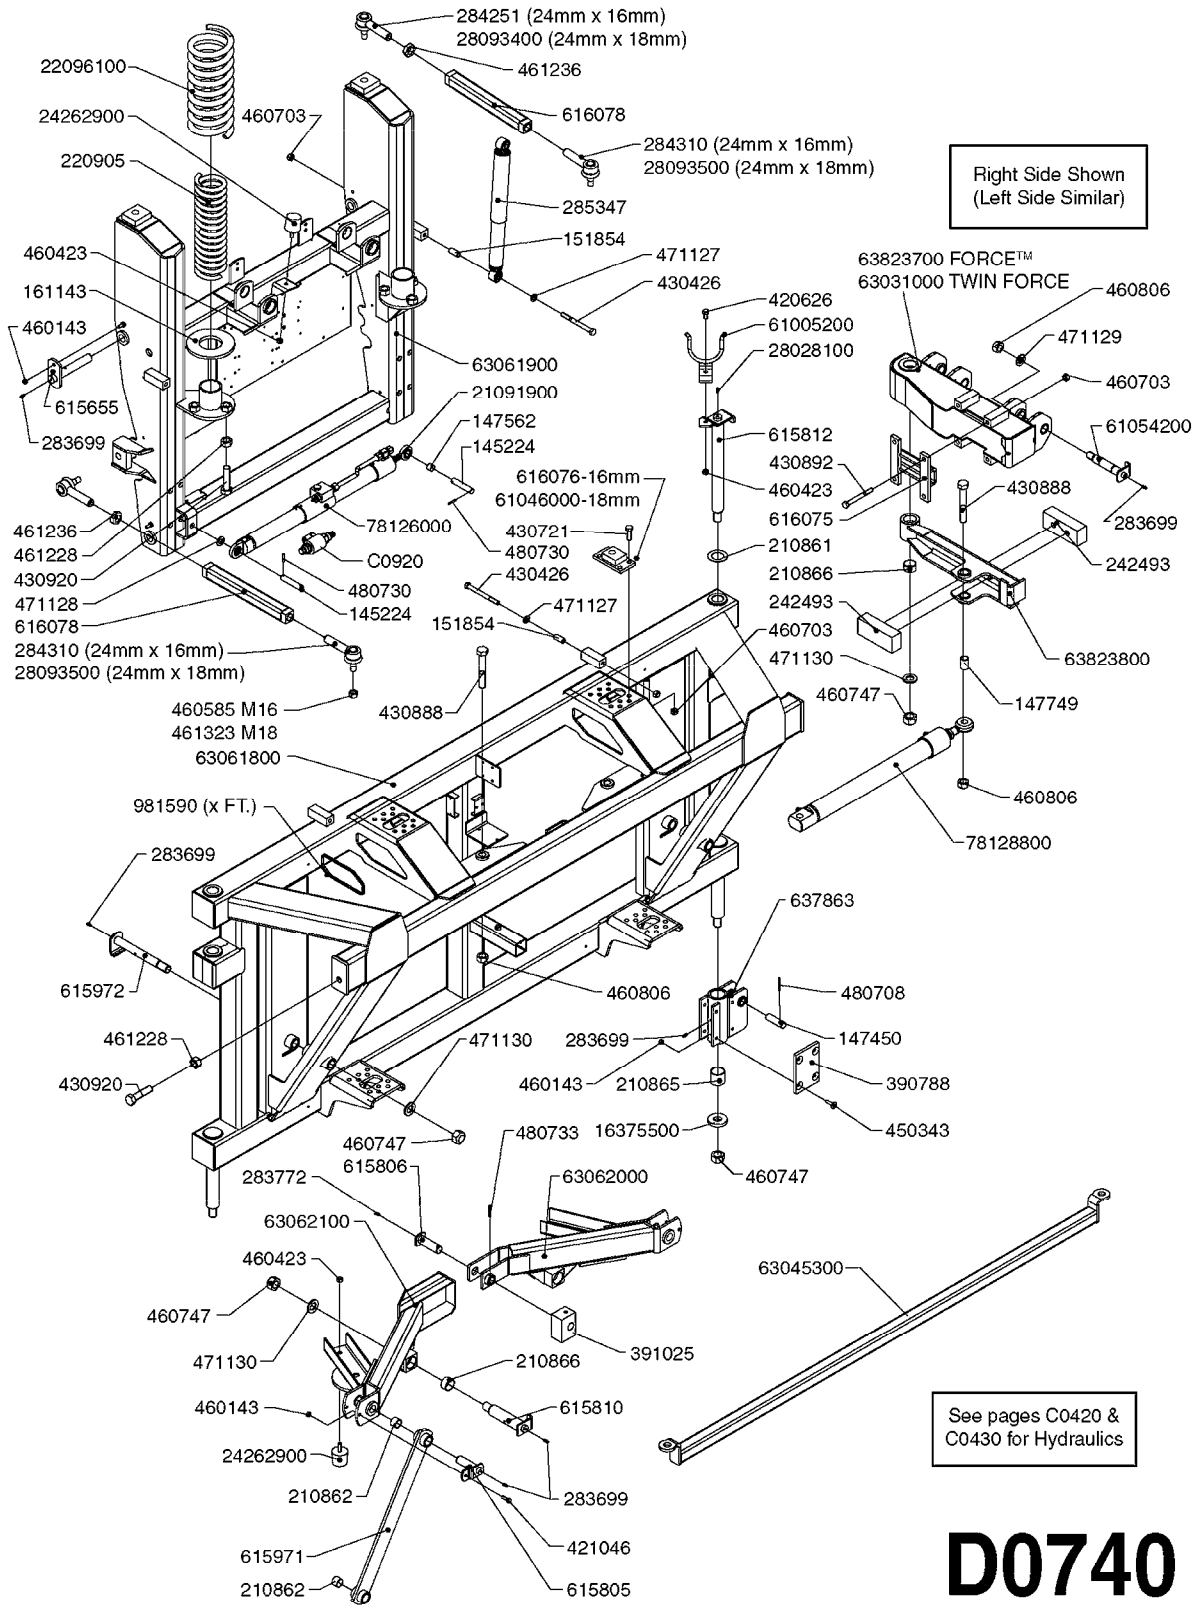

WIDE CENTER FRAME-FORCE/TF
D0740-HIN, 05:06:19

Page 1
Date 07.02.2020 8:46

parts-n°	order qty	description
145224	1	SHAFT FOR HY CYLINDER
147450	1	PIN D20 X 70
147562	1	BUSHING D19.8/17.0 L=15
147749	1	BUSHING D25.0/20.2 L=38
151854	1	BUSHING F.SHOCK
161143	1	PLATE F SPRING
210861	1	BUSHING
210862	1	BUSHING 28X25X20
210865	1	BUSHING 40mm40mm DU
210866	1	BUSHING D39/35 L=20
220905	1	SPRING D101/14 BLACK
242493	1	RUBBER BUMPER 60X40X150
283699	1	GREASE NIPPLE M6X1
283772	1	GREASE NIPPLE M6X1 90°
284251	1	ROD END 25Ø (24mm x 16mm) RH
284310	1	ROD END 25Ø (24mm x 16mm) LH
285347	1	SHOCK TF
390788	1	TEFLON WARE PAD
391025	1	JOINER BLOCK - FORCE
420626	1	BOLT HEX 8.8 DEL M10X20 FT
421046	1	BOLT HEX M8X25/25 A2 SS DIN933
430426	1	BOLT HEX 8.8 DEL M12X130
430721	1	BOLT HEX 8.8 DEL M12X40 FT
430888	1	BOLT HEX 8.8 DEL M20X130
430892	1	BOLT HEX 8.8 DEL M12X110
430920	1	BOLT HEX M20x80MM
450343	1	SCREW M8X30 ALLEN HEAD C/S SS
460143	1	SELF LOCK NUT M8 SST A2 DIN985
460423	1	NUT HEX M10X1.50 LOCK DIN985A2 SS
460585	1	LOCKING NUT M16 DIN985 A2 SS
460703	1	NUT HEX M12X1.75 LOCK DIN985A2 SS
460747	1	NUT HEX M24 LOCK
460806	1	NUT HEX M20X2.50 LOCK DIN985A2 SS
461228	1	NUT HEX M20
461236	1	NUT HEX M24X1.5
461323	1	NUT HEX M18X1.5 LOCK
471127	1	WASHER, M12, Ø24/13X24X2.5 SS
471128	1	WASHER, M16, Ø30/17.0X 3.0, SS
471129	1	WASHER, M20, Ø37/21.0X 3.0, SS
471130	1	WASHER, M24, Ø44/25.0X 4.0, SS
480708	1	PIN D4 X 45
480730	1	PIN ROLL 5X30 STAINLESS STEEL
480733	1	PIN D6 X 40
615655	1	PIN D25 X 156 F. PARALIFT
615805	1	PIN
615806	1	PIN
615810	1	PIN
615812	1	PIN
615971	1	TRAPEZE ARM FORCE 110'
615972	1	PIN D25X185 M24
616075	1	FLANGE F. FORCE HINGE
616076	1	LINK ARM MOUNT BRACKET
616078	1	LINK ARM
637863	1	HINGE F.TF LOWER
981590	1	EDGE GUARD 6-8MM X 12"
16375500	1	WASHER 10.0X60X25 RED
21091900	1	LINK HEAD M16 x D17 DELTA
22096100	1	SPRING D146/20 BLACK
24262900	1	RUBBER STOP D50X40 M10X33
28028100	1	GREASE NIPPLE 1/8'RG 90°
28093400	1	ROD END 35Ø (24mm x 18mm) RH