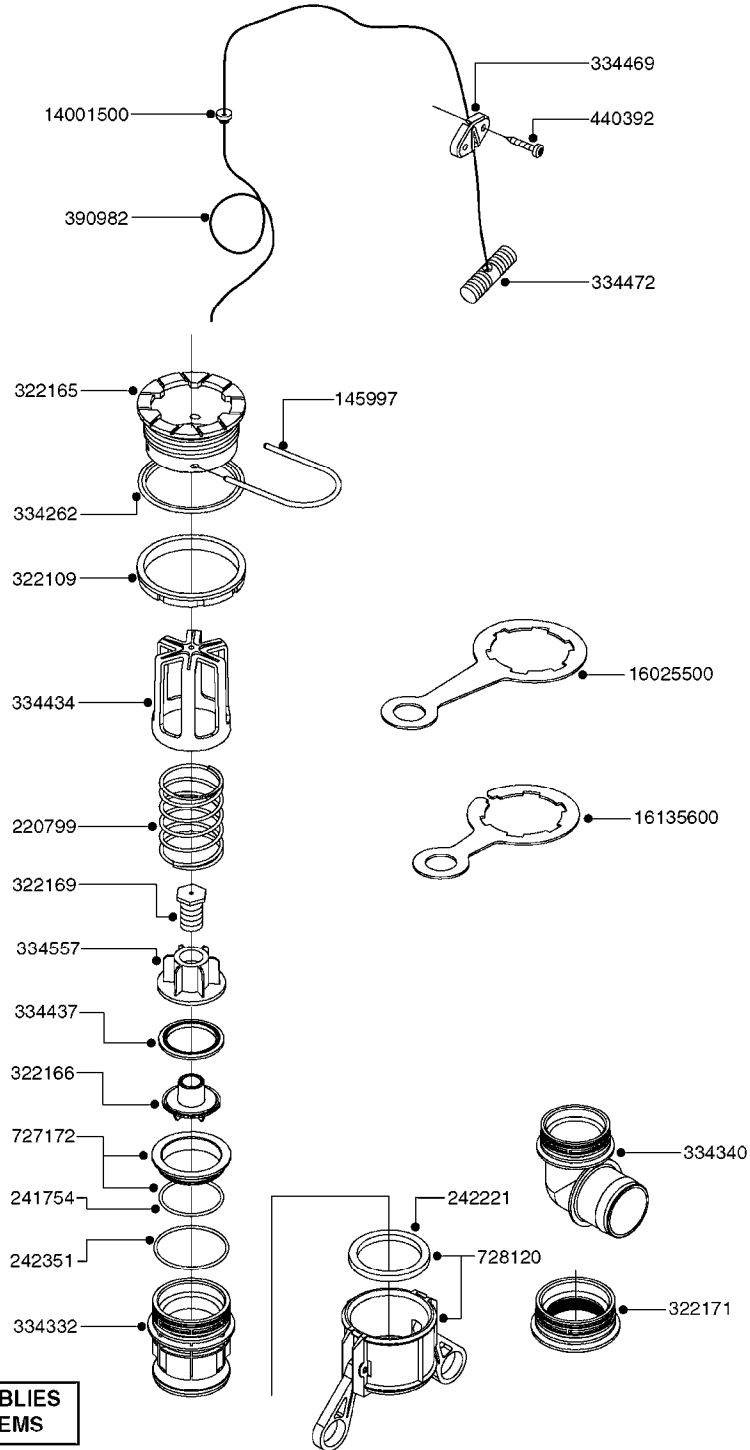

CLEAN WATER TANK
K0130-HIN, 01:01:16

COMPLETE TANK ASSY : 722072

K0130

CLEAN WATER TANK
K0130-HIN, 01:01:16

Page 1
Date 07.02.2020 8:46

parts-n°	order qty	description
161370	1	BKT.CLEAN WATER BOTT. VALVE
179989	1	BRKT. F. 3 GAL. TANK
281551	1	BALL VALVE 1/2"
320084	1	FITT.DK NUT 1/2" BSP
320482	1	FITT.DK ELB. 1/2" BSP 60 DEG.
321296	1	FITT.DK BULKHEAD 1/2" BSP SING
321307	1	FITT.DK NUT 1/2" BSP JAMB
321742	1	FITT.DK BULKHEAD 1/2' BSP
330212	1	O-RING D19/D14X2.4 F.1/2"NUT
330687	1	FITT.DK HB 1/2" F. 1/2" NUT
332592	1	O-RING D26/D20X3
334534	1	CLAMP HOSE PLASTIC 1/2"
420604	1	BOLT HEX 8.8 DEL M10X25 FT DIN933
420626	1	BOLT HEX 8.8 DEL M10X20 FT
421046	1	BOLT HEX M8X25/25 A2 SS DIN933
430721	1	BOLT HEX 8.8 DEL M12X40 FT
430802	1	BOLT HEX 8.8 DEL M12X75
430846	1	BOLT HEX 8.8 DEL M12X80
430870	1	BOLT HEX 8.8 DEL M12X55 FT
460364	1	NUT HU M8 A2 SS DIN934
460423	1	NUT HEX M10X1.50 LOCK DIN985A2 SS
460703	1	NUT HEX M12X1.75 LOCK DIN985A2 SS
471127	1	WASHER, M12, Ø24/13X24X2.5 SS
614396	1	CLEAN WATER BRACKET MB
614409	1	BRACKET FOR FOAM MARKER
717577	1	VALVE F.CLEAN WATER TANK
722072	1	CLEAN WATER TANK W FRAME & TAP
725901	1	LID F.WATER BOTTLE VENTED
927269	1	HOSE R X PVC X 1/2 X 0012"
10091103	1	BOLT HEX 3/8 NC GR.2 03.00'
10171703	1	BOLT HEX 3/8 NC GR.2 03.50"
10212903	1	NUT HEX NC (NYLON LOCK) 3/8"
10511303	1	FLATBAR L350/17DEG.CLEAN WATER
10511403	1	FLATBAR 104MM CLEAN WATER
10511503	1	BKT.CLEAN WATER MOUNT EAGLE
10598403	1	BOLT HEX HCS3/8-16 X 4 Z 5
63026303	1	CLEAN WATER TANK BRKT, ATV