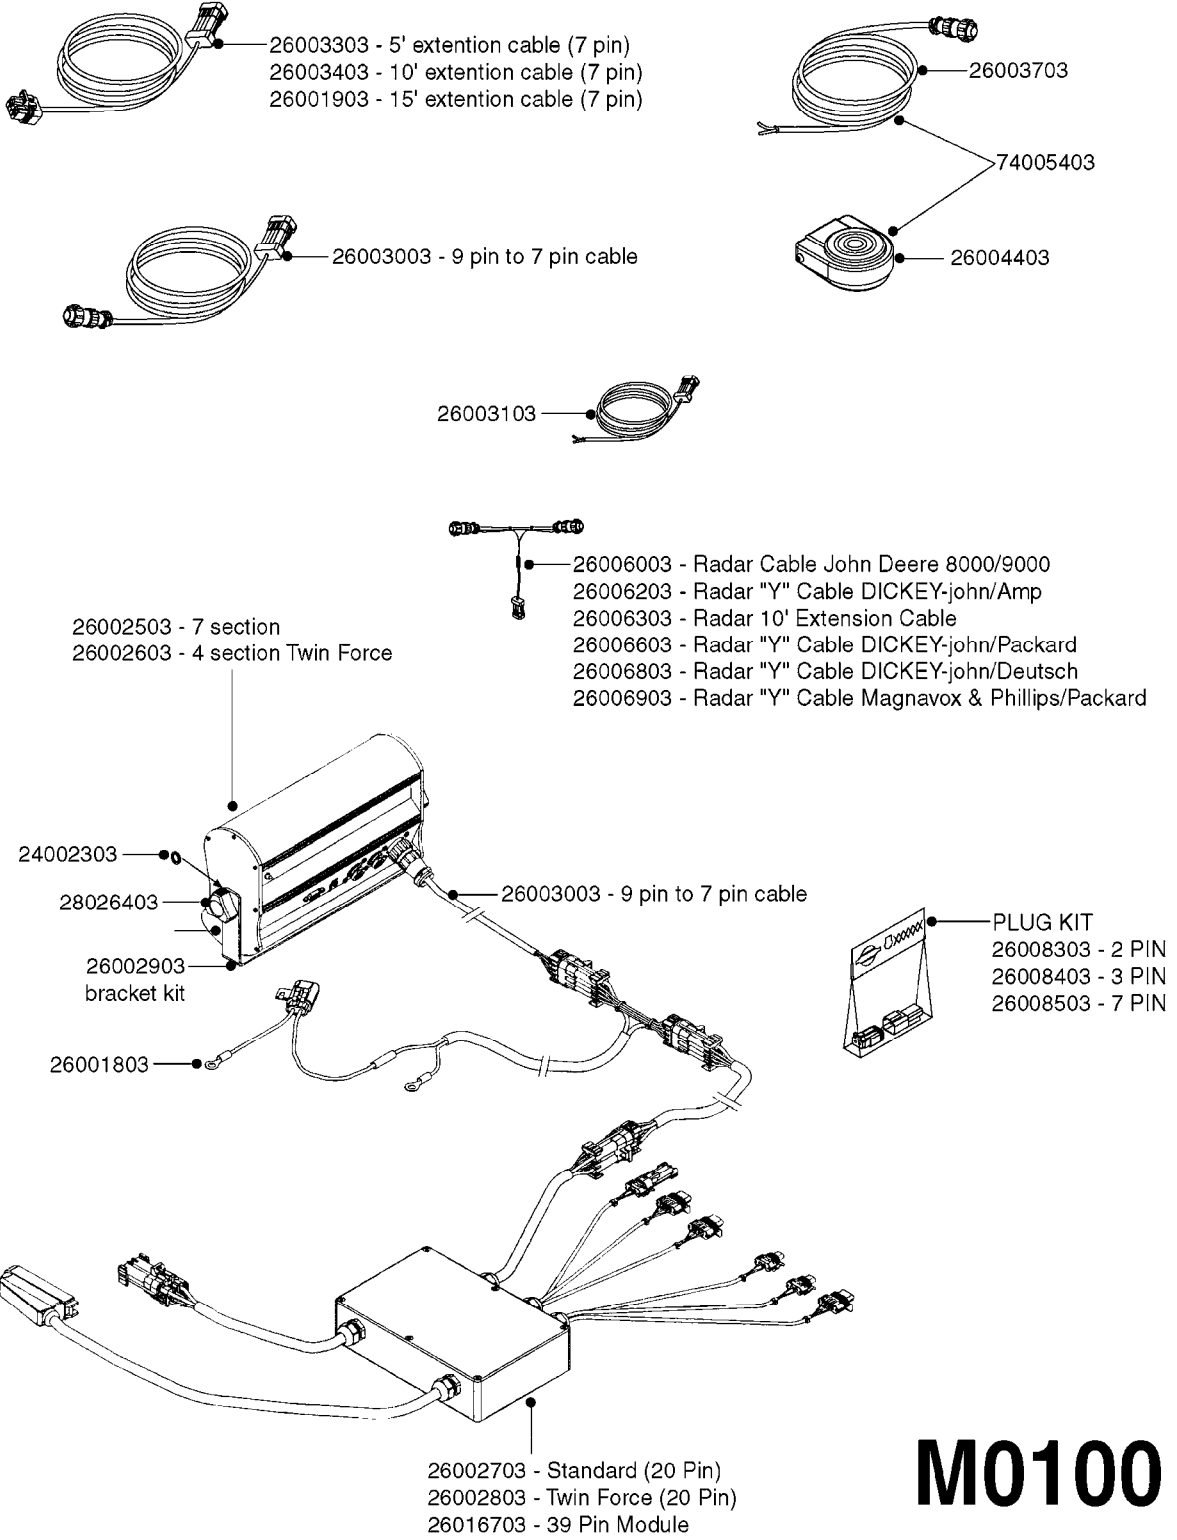

EZ-GUIDE 250 LIGHTBAR
M0080-HIN, 01:01:16

Page 1

Date 07.02.2020 8:47

Pos.	parts-n°	order qty	description
1	26007603	1	CABLE, ANTENNA, EZGUIDEPLUS
2	26015603	1	ANTENNA AG15 L1,EZ GDE 500/250
3	26016103	1	EZ-GUIDE 500 CABLE UNTERM.FUSE
4	26016203	1	EZ-GUIDE 500 POWER CONN.CABLE
5	26017303	1	EZ-GUIDE 250 ALL PORT CABLE
6	26017703	1	EZ-GUIDE 250 POWER CABLE
7	26017803	1	EZ-GUIDE 250 LIGHTBAR DISPLAY
8	26017903	1	EZ-GUIDE 250 PATCH ANTENNA
9	28048203	1	EZ-GUIDE 500 MOUNT F.AG15 ANT.
10	28048303	1	EZ-GUIDE 250/500 RAM MNT.1.5"
11	67217403	1	EZ-GUIDE 250 QUICK REF.CARD
12	84210603	1	EZ GUIDE 250 LIGHTBAR