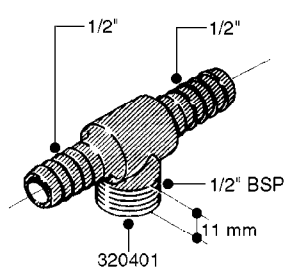

FITTINGS - HEXAGON NIPPLES
L0030-HIN, 01:01:16

Page 0
Date 07.02.2020 8:47

L0030

FITTINGS - HEXAGON NIPPLES
L0030-HIN, 01:01:16

Page 1
Date 07.02.2020 8:47

parts-n°	order qty	description
10015303	1	FITT.PO.HN 1.00X1.00 M1000
10425003	1	FITT.PO.HN 1.25X1.00 MCPHEE
320132	1	FITT.DK HN 1" BSP
320176	1	FITT.DK HN 3/8"X1/2" BSP
320445	1	FITT.DK HN 1/4"X3/8" BSP
320655	1	FITT.DK HN 1/2"-1/2" BSP
320692	1	FITT.DK HN 3/8'BSPX1/4'NPT
320703	1	FITT.DK HN 3/8BSP X1/2 &1/4NPT
320725	1	FITT.DK NIPPLE 3/8"-3/8" BSP
320902	1	FITT.DK HN 3/8'X 1/4' BSP
390232	1	FITT.DK HN 1-1/2' X 1-1/4' BSP
390276	1	FITT.DK HN 1'BSP

L0040

FITTINGS - NIPPLES & ELBOWS
L0040-HIN, 01:01:16

Page 1
Date 07.02.2020 8:47

parts-n°	order qty	description
10530803	1	FITT.PO.SE 2.00X2.00 45 DEG.
320191	1	FITT.DK ELB 3/8' BSP 45 DEGREE
320482	1	FITT.DK ELB. 1/2" BSP 60 DEG.
320596	1	FITT.DK ELB 3/8'-1/2'BSP 45DEG
320607	1	FITT.DK HN 3/8M X 3/8F BSP LNG
320633	1	FITT.DK HN 3/8"M X 3/8"F BSP
321451	1	FITT.DK ELB.1-1/2 X1-1/4 80DEG
321532	1	FITT.DK REDUC 3/4' X 1/2' BSP
390233	1	FITT.DK REDUC 1-1/2" X 1" BSP