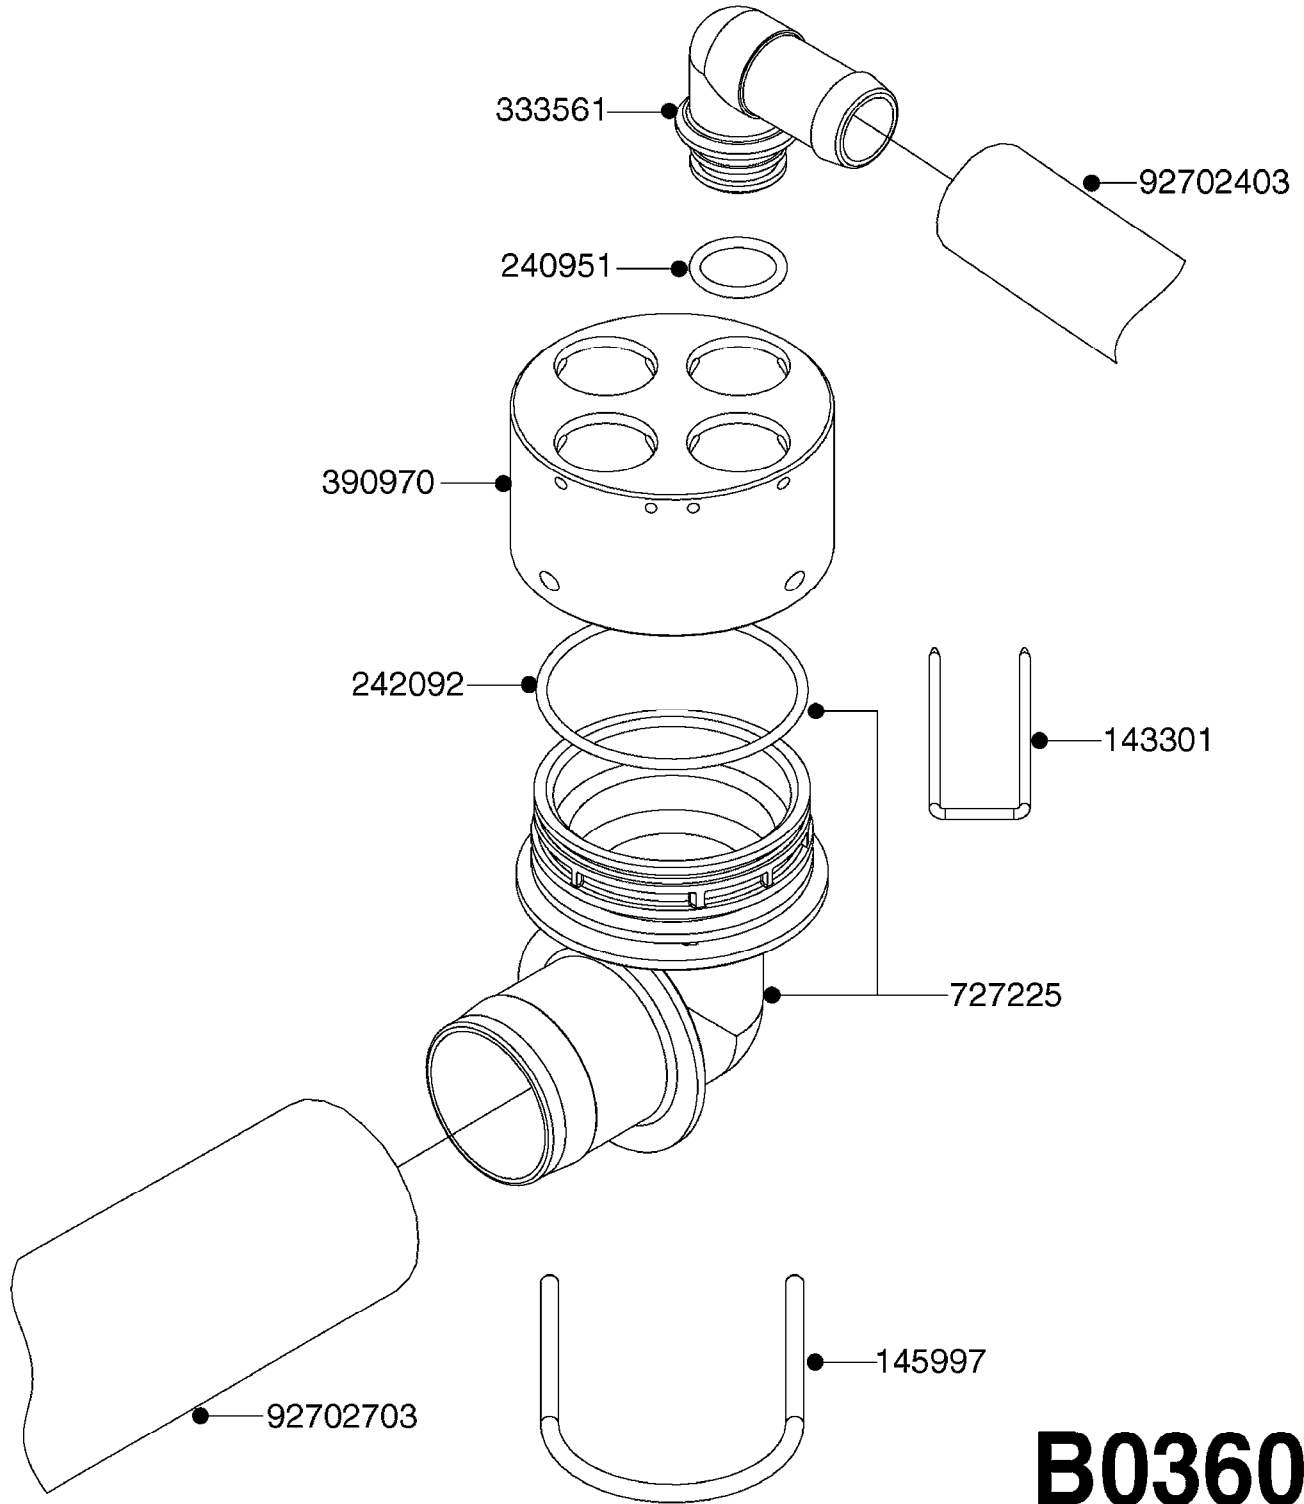

B0360

EC RETURN MANIFOLD
B0360-HIN, 28:05:19

Page 1
Date 07.02.2020 8:46

parts-n°	order qty	description
143301	1	LOCK CLAMP 78 MM
145997	1	FITT.DK S-93 FORK
240951	1	O-RING D21.2X3 NITRIL
242092	1	O-RING D69.5X3
333561	1	FITT.DK ELB.1" EC RETURN
390970	1	DISTRIBUTOR S93 4XD27
727225	1	FITT.DK S-93 ELB.2'PVC W/ORING
92702403	1	HOSE PVC SUCT GRAY 1"
92702703	1	HOSE PVC SUCT GRAY 2"