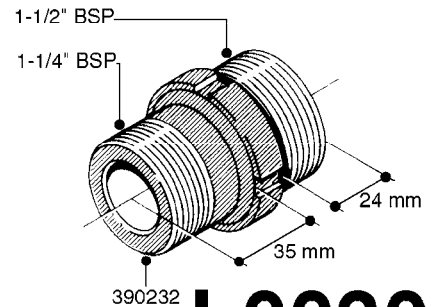

L0020

FITTINGS-T-PIECES, CAPS & ELBOWS
L0020-HIN, 01:01:16

Page 1
Date 07.02.2020 8:47

parts-n°	order qty	description
10053603	1	FITT. CAPNUT 2"BSP 5601
10194303	1	CAP BLANK 1 1/2 MCPHEE 210060
320047	1	FITT.DK CAPNUT 1/2" BSP
320106	1	FITT.DK CAPNUT 1" BSP
320272	1	FITT.DK CAPNUT 3/8" BSP
320316	1	FITT.DK TEE 3/4" X3/4" X1"BSP
320331	1	FITT.DK TEE 1" - 1" - 3/4" BSP
320342	1	FITT.DK EL 3/4"M X 1"F BSP
320563	1	FITT.DK 3 WAY 1/2" 110 DEG.
320677	1	NO LONGER AVAILABLE
320961	1	FITT.DK CAPNUT 1-1/2" BSP
321053	1	FITT.DK TEE 1/2 X1/2 X1/2" BSP
322072	1	FITT.DK TEE 3/8'X3/8'X3/8' BSP
322095	1	FITT.DK TEE 1-1/2 X1-1/4 X3/4" BSP
322138	1	FITT.DK ELB 1"M X 1"F BSP
330013	1	O-RING 2.5 X 10 PUR
330212	1	O-RING D19/D14X2.4 F.1/2"NUT
330326	1	O-RING D30/D24X2 F.1"NUT
331273	1	O-RING D44/D38X2 F.1-1/2"

FITTINGS - HEXAGON NIPPLES
L0030-HIN, 01:01:16

Page 0
Date 07.02.2020 8:47

L0030

FITTINGS - HEXAGON NIPPLES
L0030-HIN, 01:01:16

Page 1
Date 07.02.2020 8:47

parts-n°	order qty	description
10015303	1	FITT.PO.HN 1.00X1.00 M1000
10425003	1	FITT.PO.HN 1.25X1.00 MCPHEE
320132	1	FITT.DK HN 1" BSP
320176	1	FITT.DK HN 3/8"X1/2" BSP
320445	1	FITT.DK HN 1/4"X3/8" BSP
320655	1	FITT.DK HN 1/2"-1/2" BSP
320692	1	FITT.DK HN 3/8'BSPX1/4'NPT
320703	1	FITT.DK HN 3/8BSP X1/2 &1/4NPT
320725	1	FITT.DK NIPPLE 3/8"-3/8" BSP
320902	1	FITT.DK HN 3/8'X 1/4' BSP
390232	1	FITT.DK HN 1-1/2' X 1-1/4' BSP
390276	1	FITT.DK HN 1'BSP