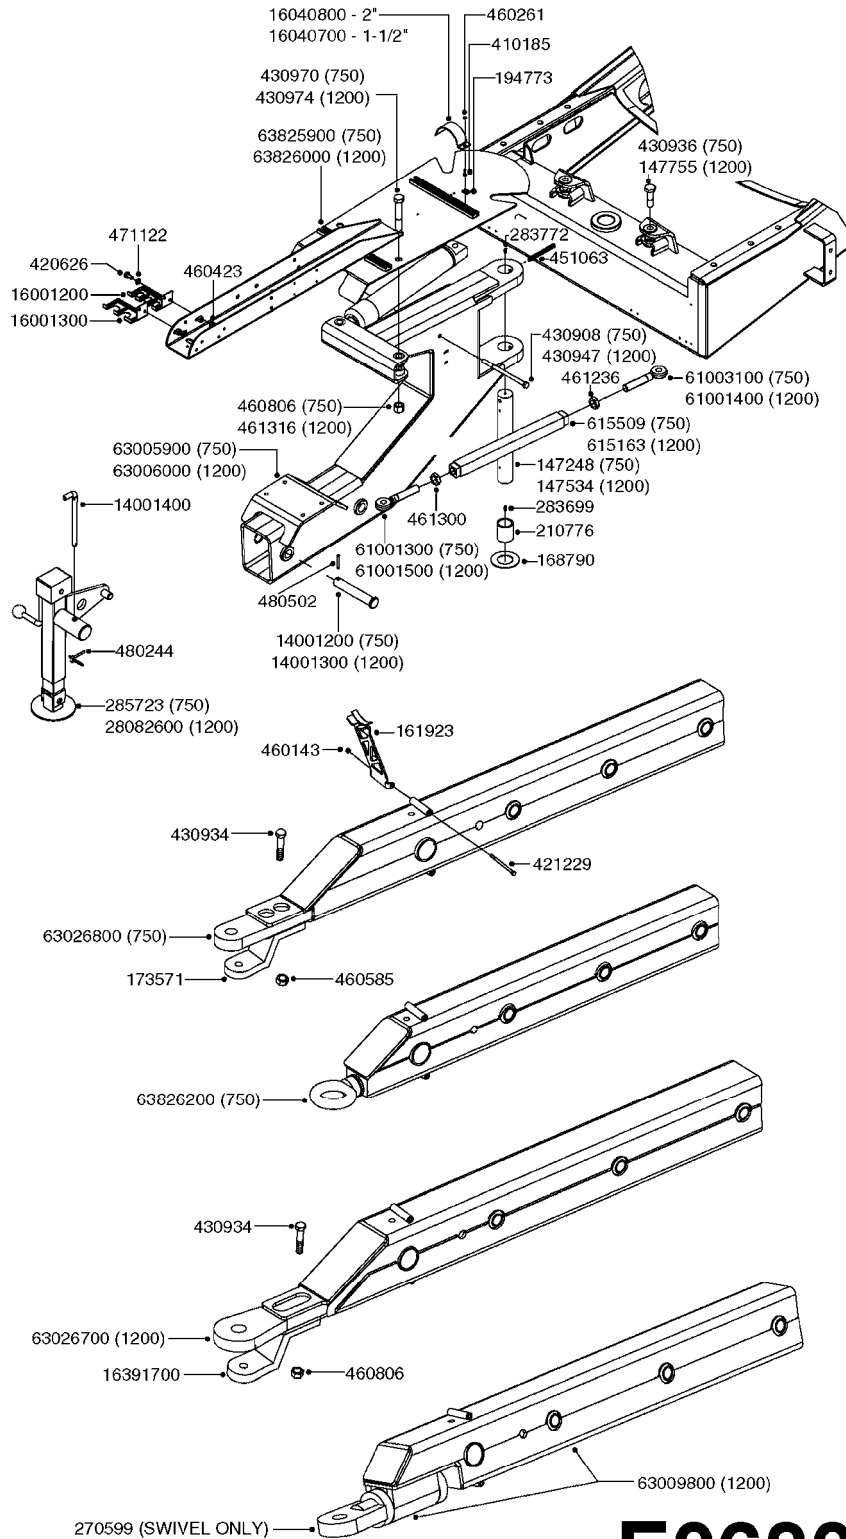

DRAWBAR - CM+750/1200
E0680-HIN, 01:01:16

E0680

DRAWBAR - CM+750/1200
E0680-HIN, 01:01:16

Page 1
Date 07.02.2020 8:46

parts-n°	order qty	description
147248	1	PIN PIVOT F. DRAWBAR CM750+
147534	1	PIN PIVOT F.DRAWBAR CM1200+
147755	1	BOLT HEX SPECIAL M30 L=75
161923	1	SUPPORT PLATE F. PTO CM+
168790	1	WASHER D96.0/52.0 X 3.0
173571	1	FLATBAR F. USA HITCH CM750
194773	1	C CHANNEL 14.5X8,8X3,5X2 L=24
210776	1	BUSHING F.TWIN STEERING ARM
270599	1	SWIVEL Ø42
283699	1	GREASE NIPPLE M6X1
283772	1	GREASE NIPPLE M6X1 90°
285723	1	JACK ASSY. COMMANDER 750 PLUS
410185	1	BOLT HEX 8.8 DEL M6X16
420626	1	BOLT HEX 8.8 DEL M10X20 FT
421229	1	BOLT HEX 8.8 DEL M8x120
430908	1	BOLT HEX 8.8 DEL M12X200
430934	1	BOLT HEX 8.8 DEL M16X80
430936	1	BOLT HEX M20 X 70MM DEL
430947	1	BOLT HEX 8.8 DEL M12X210
430970	1	BOLT HEX M20X120 DIN931- DEL
430974	1	BOLT HEX M30X140
451063	1	SET SCREW M12X40
460143	1	SELF LOCK NUT M8 SST A2 DIN985
460261	1	NUT HEX M6X1.00 LOCK DIN985 A2 SS
460423	1	NUT HEX M10X1.50 LOCK DIN985A2 SS
460585	1	LOCKING NUT M16 DIN985 A2 SS
460806	1	NUT HEX M20X2.50 LOCK DIN985A2 SS
461236	1	NUT HEX M24X1.5
461300	1	NUT HEX M24X1.5 LH
461316	1	NUT HEX LOCK M30X3.5 DIN 985
471122	1	WASHER, M10, Ø20/10.5X 2.0, SS
480244	1	PIN SNAP D4.5
480502	1	PIN RETAINING M10X50 DIN 1481
615163	1	TURN BUCKLE COM. 1200+ M24
615509	1	TURN BUCKLE COM. 750+ M24
14001200	1	DRAWBAR PIN COMMANDER 750 PLUS
14001300	1	DRAWBAR PIN CM1200+
14001400	1	PIN F. JACKSTAND CM+
16001200	1	HYD HOSE STORAGE BKT. REAR
16001300	1	HYD HOSE STORAGE BKT. FRONT
16040700	1	HOSE HOLDER 1-1/2" CM+
16040800	1	HOSE HOLDER 2" CM+
16391700	1	FLATBAR F. CLEVIS, PAINTED
28082600	1	SUPPORT LEG F. NAV, CM+3000KG
61001300	1	TURN BUCKLE END LH 750+ M24
61001400	1	TURN BUCKLE END RH 1200+ M24
61001500	1	TURN BUCKLE END LH 1200 PLUS
61003100	1	TURN BUCKLE END RH 750+ M24
63005900	1	HITCH COMMANDER 750 PLUS
63006000	1	HITCH COMMANDER 1200 PLUS
63009800	1	SWIVEL HITCH COM. 1200 Plus
63026700	1	CLEVIS HITCH COM.+ 1200
63026800	1	CLEVIS HITCH COM.+ 750
63825900	1	CABLE SUPPORT COM 750 PLUS
63826000	1	CABLE HOSE HOLDER COM 1200
63826200	1	SWIVEL HITCH COM. 750 PLUS