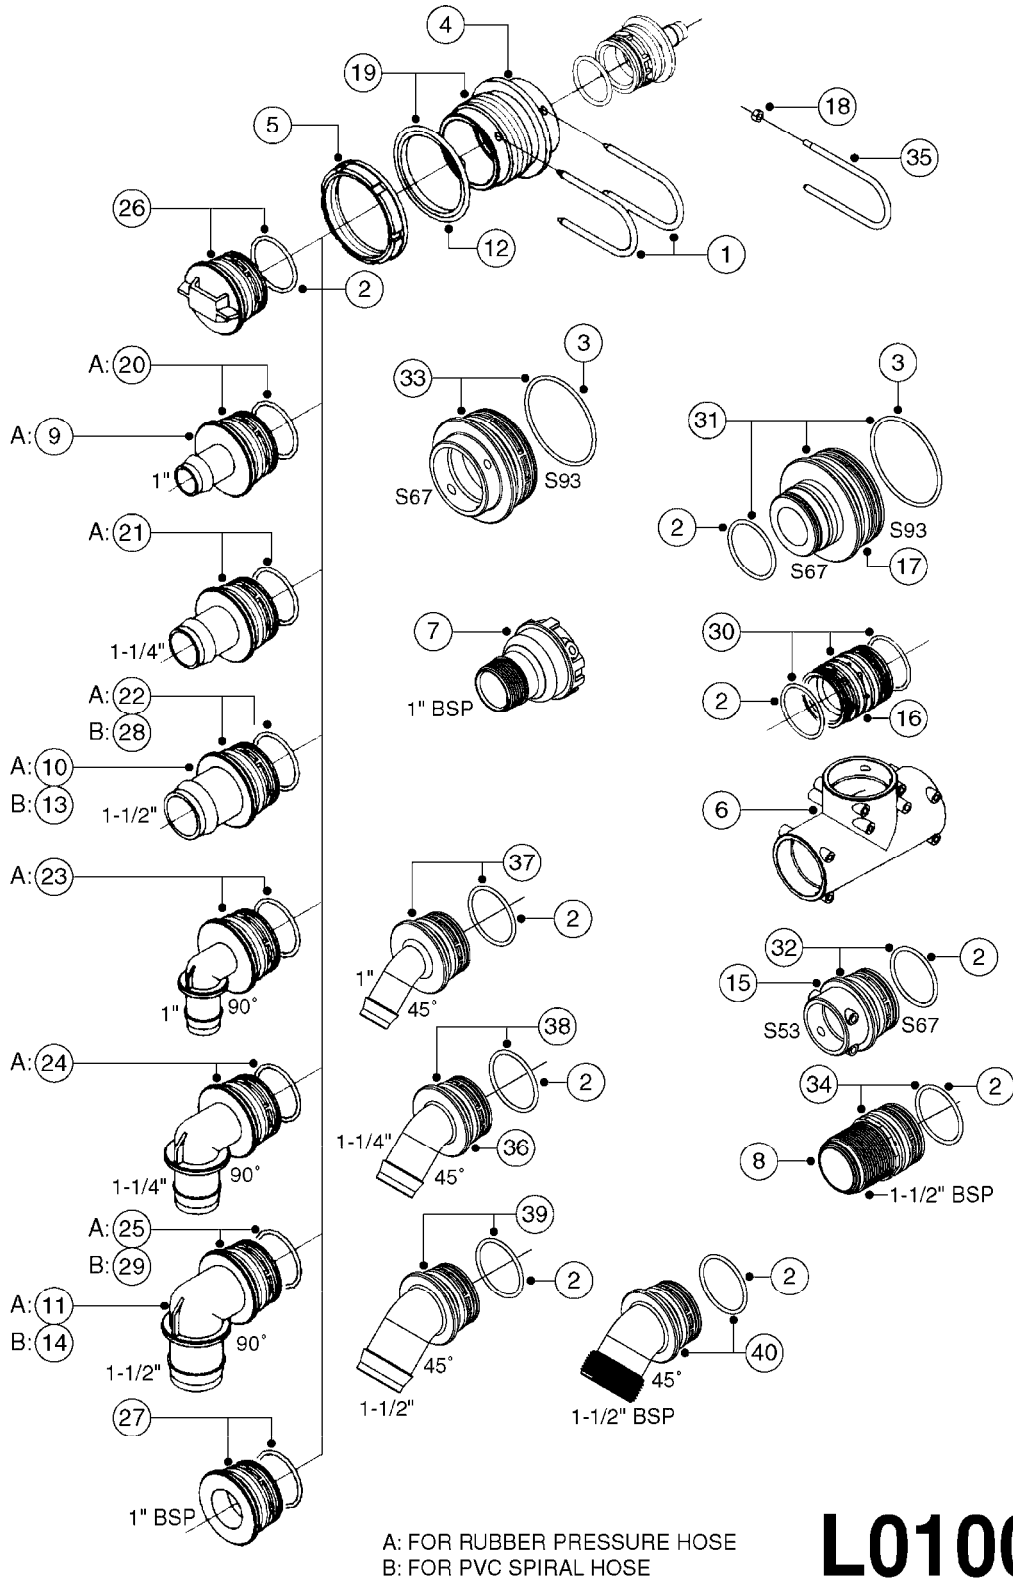

L0090

FITTINGS - S-56 & S-61
L0090-HIN, 01:01:16

Page 1

Date 07.02.2020 8:47

parts-n°	order qty	description
145661	1	FITT.DK S-61 FORK
241754	1	O-RING D59.5X3
241883	1	O-RING 3 X 39.2 NITRIL
322055	1	FITT.DK S-61 BULKHEAD
322056	1	FITT.DK S-61 BULKHEAD NUT
322066	1	FITT.DK S-56 NUT
334050	1	FITT.DK S-61 STR.1-1/4"
334068	1	FITT.DK S-61 STR.1"
334091	1	FITT.DK S56 STR.1-1/2'
334099	1	FITT.DK S-61 ELB.1-1/2"110 DEG
334100	1	FITT.DK S-61 ELB.1" 110 DEG.
334151	1	FITT.DK S-61 ELB.1-1/4"110 DEG
390231	1	FITT.DK NIPPLE 1-1/2 X S56