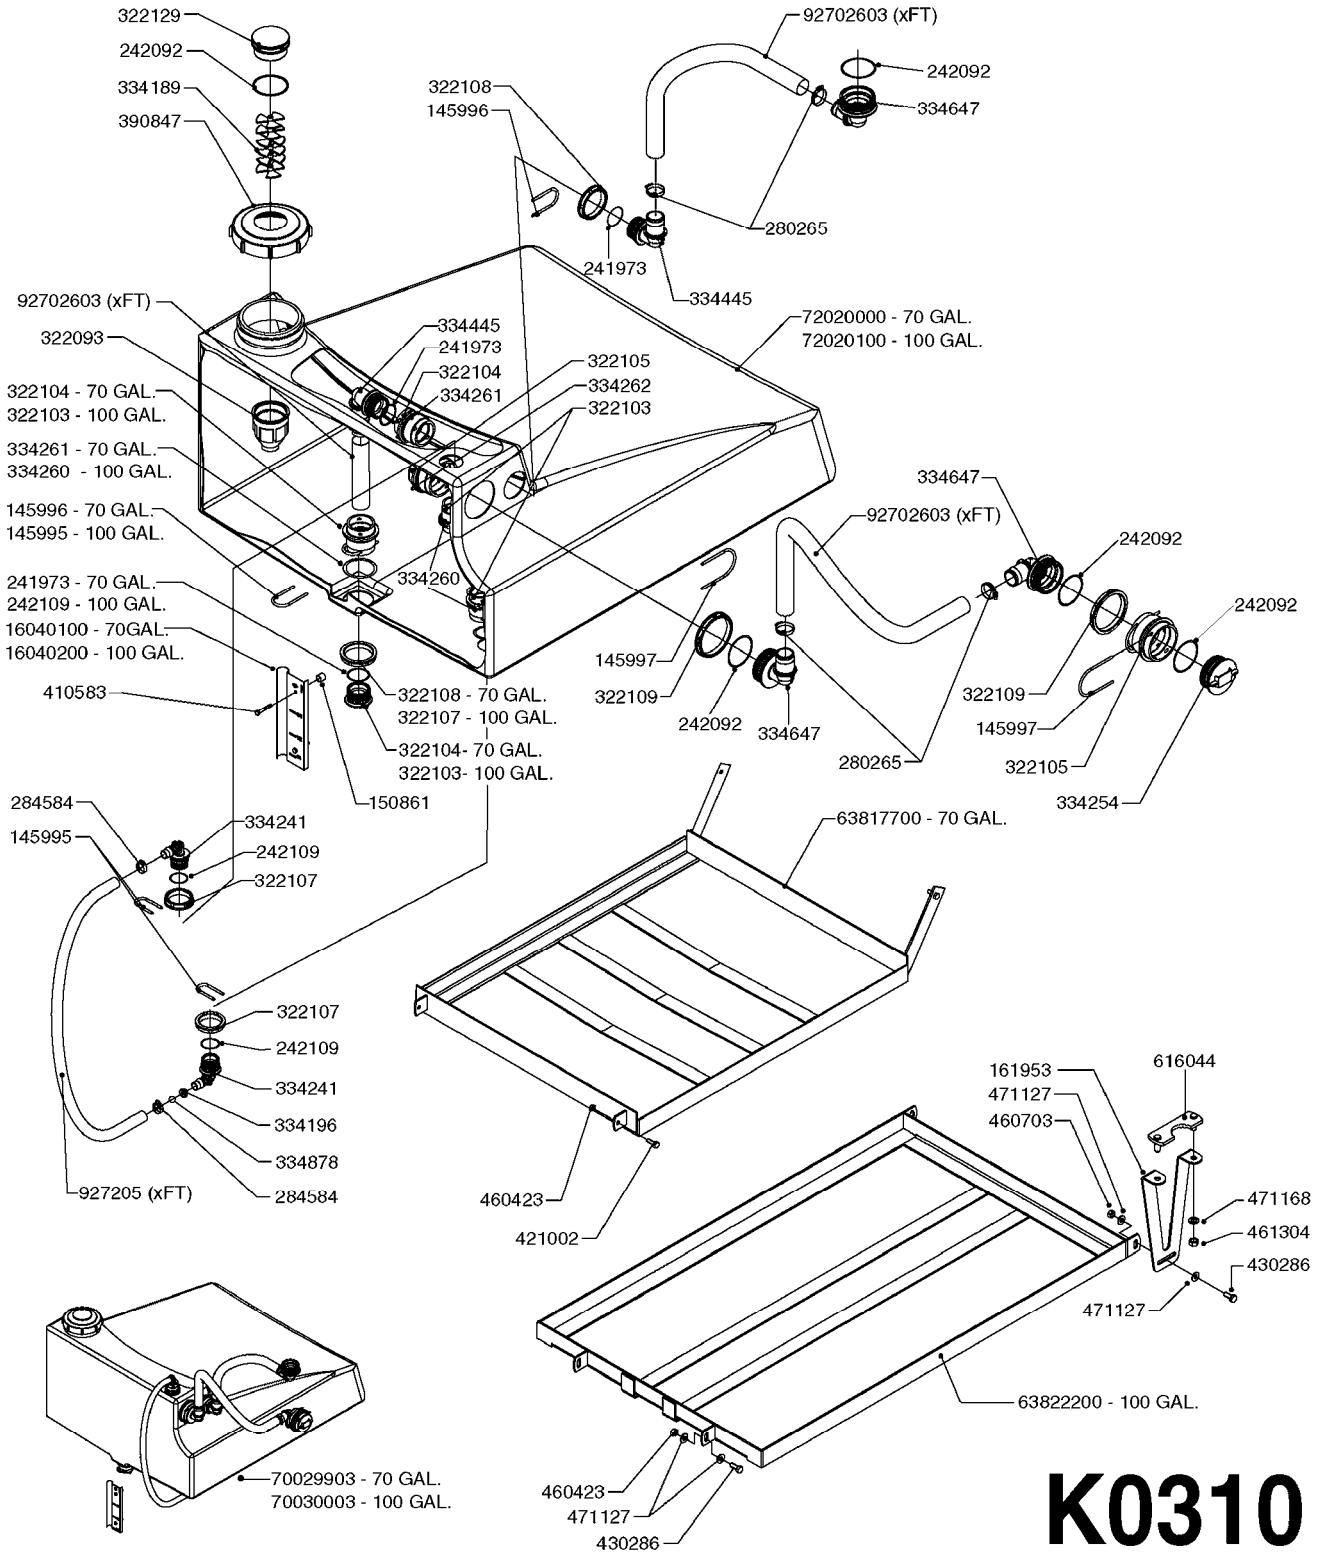

K0310

FLUSH SYSTEM CM 750 1200 PLUS
K0310-HIN, 01:01:16

Page 1

Date 07.02.2020 8:46

parts-n°	order qty	description
145995	1	FITT.DK S-53 FORK
145996	1	FITT.DK S-67 FORK
145997	1	FITT.DK S-93 FORK
150861	1	BUSHING D16/D13X14
161953	1	FLUSH TANK MT BKT SUPPORT 100G
241973	1	O-RING Ø3 X 44.2 70 SHORES NITRIL
242092	1	O-RING D69.5X3
242109	1	O-RING D32.2x3.0
280265	1	CLMP HS GEAR1-1/2" alt28030103
284584	1	CLAMP HOSE GEAR 3/4" MINI 012
322093	1	HOUSING F.TANK VENT
322103	1	FITT.DK S-53 BULKHEAD
322104	1	FITT.DK S-67 BULKHEAD
322105	1	FITT.DK S-93 BULKHEAD DOUBLE
322107	1	FITT.DK S-53 BULKHEAD NUT
322108	1	FITT.DK S-67 BULKHEAD NUT
322109	1	FITT.DK S-93 BULKHEAD NUT
322129	1	LID F. TANK VENT ASSY.
334189	1	LIQUID SHIELD F. TANK VENT
334196	1	PLUG F. LIQUID LEV. INDICATOR
334241	1	FITT.DK S-53 ELB.3/4"
334254	1	FITT.DK S-93 PLUG
334260	1	GASKET F. S-53 BULKHEAD
334261	1	GASKET F. S-67 BULKHEAD
334262	1	GASKET F.S-93 BULKHEAD
334445	1	FITT.DK S-67 ELB.1-1/2"
334647	1	FITT.DK S93 ELB 1-1/2" 90 PVC
334878	1	BALL, YELLOW, SIGHT GAUGE
390847	1	LID F. RINSE TANK CM
410583	1	BOLT HEX 8.8 DEL M6X40
421002	1	BOLT HEX 8.8 DEL M10X30 FT DIN933
430286	1	BOLT HEX 8.8 DEL M12X30 FT
460423	1	NUT HEX M10X1.50 LOCK DIN985A2 SS
460703	1	NUT HEX M12X1.75 LOCK DIN985A2 SS
461304	1	NUT HEX M16X1.5
471127	1	WASHER, M12, Ø24/13X24X2.5 SS
471168	1	PAIR OF WASHERS NL16 17X25,4x3,4
616044	1	FASTENER PLATE/2xM16X1.5 L=45
927205	1	HOSE R X CLEAR X 3/4 X 0012"
16040100	1	SIGHT GAUGE SCALE 70G CM+750
16040200	1	SIGHT GAUGE SCALE 100G CM+1200
63817700	1	FLUSH TANK MNT 70 GAL
63822200	1	FLUSH TANK MNT 100 GAL CM+
70029903	1	FLUSH SYSTEM COMP.70G CM+750
70030003	1	FLUSH SYSTEM COMP.100G CM+1200
72020000	1	SEE 70029903
72020100	1	RAW FLUSH TANK 100 GAL
92702603	1	HOSE PVC SUCT GRAY 1-1/2"