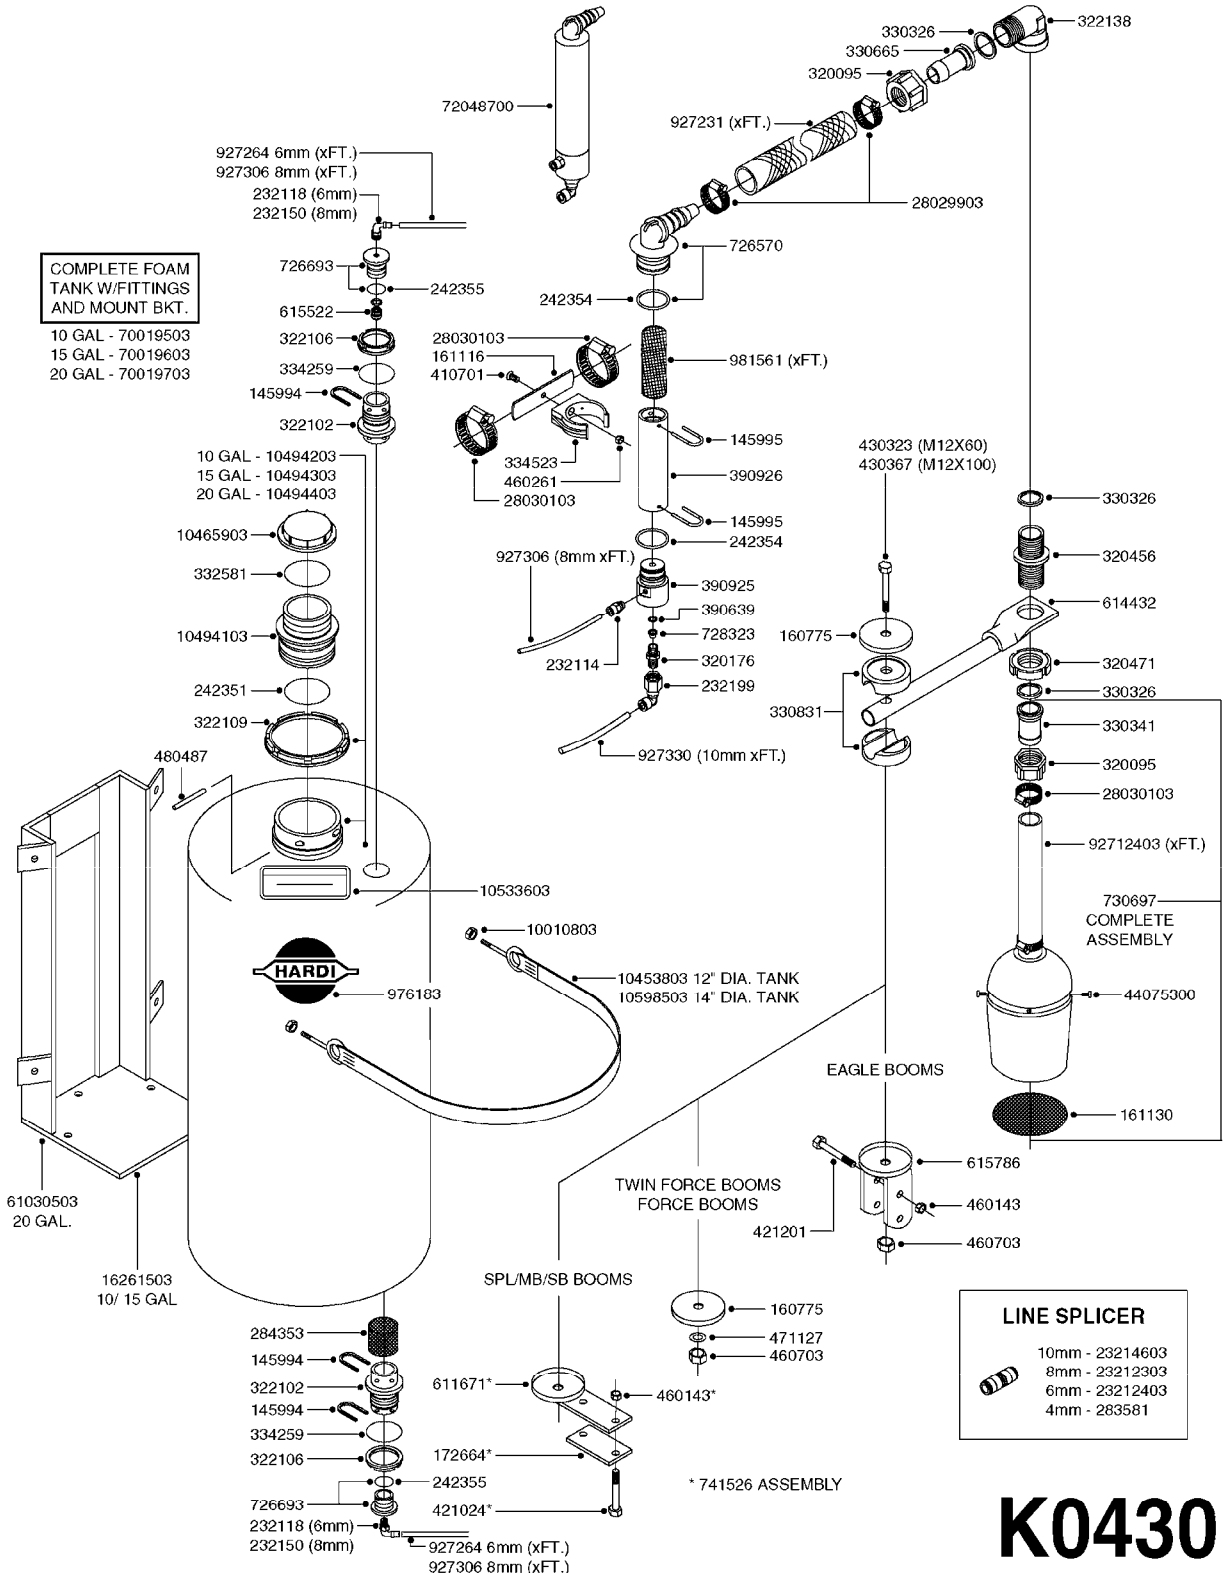

COMPLETE FOAM TANK W/FITTINGS AND MOUNT BKT.
10 GAL - 70019503
15 GAL - 70019603
20 GAL - 70019703

FOAMMARKER TANK/DROPPER 2000
K0430-HIN, 05:12:19

Page 1
Date 07.02.2020 8:46

parts-n°	order qty	description
145994	1	FITT.DK S-40 FORK
145995	1	FITT.DK S-53 FORK
160775	1	WASHER F. FRICTION PLATE
161116	1	FLATBAR PLATE 3 X 25 X 110
161130	1	FILTER SCREEN F/FOAM DROPPER
172664	1	FLATBAR BACKING PLATE
232114	1	COUPLER 1/8" THREADX8MM HOSE
232118	1	HOSE CONN. 90DEG 1/8'X 6MM PE
232150	1	HOSE CONN. 90DEG. 1/8'X8MM PE
232199	1	COUPLER 3/8' BSP-90/10MM HOSE
242351	1	O-RING D69.5X3.0 VITON F.S-93
242354	1	O-RING D32.2X3.0 VITON
242355	1	O-RING D19.2X3.0 VITON F.S-40
283581	1	HOSE CONNECTOR STR. F.4MM PE
284353	1	SPONGE FOR FOAM MARKER
320095	1	FITT.DK NUT 1" BSP
320176	1	FITT.DK HN 3/8"X1/2" BSP
320456	1	FITT.DK BULKHEAD 1"BSP DOUBLE
320471	1	FITT.DK NUT 1" BSP JAMB
322102	1	FITT.DK S-40 BULKHEAD
322106	1	FITT.DK S-40 BULKHEAD NUT
322109	1	FITT.DK S-93 BULKHEAD NUT
322138	1	FITT.DK ELB 1"M X 1"F BSP
330326	1	O-RING D30/D24X2 F.1"NUT
330341	1	FITT.DK HB 1" F. 1" NUT
330665	1	FITT.DK HB 3/4"F.1" NUT
330831	1	FRICTION PLATE
332581	1	GASKET F. 1-1/2" BSP CAPNUT.
334259	1	GASKET F. S-40 BULKHEAD
334523	1	PIPE HOLDER Ø51.5
390639	1	O-RING F.NOZZLE FILTER
390925	1	FITTING F.FOAM MIX.CHAMB. STD
390926	1	TUBE,MIX CHAMB. FOAM MARK STD
410701	1	SCREW M6X16 GALV.
421024	1	BOLT HEX 8.8 DEL M8X60
421201	1	BOLT HEX 8.8 DEL M8X70
430323	1	BOLT HEX 8.8 DEL M12X60
430367	1	BOLT HEX 8.8 DEL M12X100 DIN931
460143	1	SELF LOCK NUT M8 SST A2 DIN985
460261	1	NUT HEX M6X1.00 LOCK DIN985 A2 SS
460703	1	NUT HEX M12X1.75 LOCK DIN985A2 SS
471127	1	WASHER, M12, Ø24/13X24X2.5 SS
480487	1	PIN M5X60 SLOTTED GALV
611671	1	BREAK AWAY HOLDER F-MARKER
614432	1	BREAK AWAY ARM F. FOAM MARKER
615522	1	CHECK VALVE F.FOAM MARKER
615786	1	MOUNT BKT. F.FOAM DROPPER 98
726570	1	FITT.DK S-53 ELB.3/4" W.ORING
726693	1	FITT.DK S-40 PLUG 1/8BSP ORING
728323	1	VALVE NON-RETURN
730697	1	FOAM DROPPER COMP. BLACK '97
741526	1	FOAM DROPPER MT. KIT MB-SPL
927231	1	HOSE R X PVCX3/4 CLR/BRD 0012"
927264	1	HOSE R X PE D6/D4 X 0012"
927306	1	HOSE R X PE D8/D6 X 0012"BLACK
927330	1	HOSE R X PE D10/D8 X 012"BLACK
976183	1	DECAL COMPANY D.18,2 X 29,6
981561	1	SPONGE MAT. MIX.CHAMBER-x0012"
10010803	1	NUT HEX NC (NYLON LOCK) 5/16
10453803	1	STRAP F.FOAMER TANK (755mm)
10465903	1	*LID F.FOAM MARKER, DRILLED