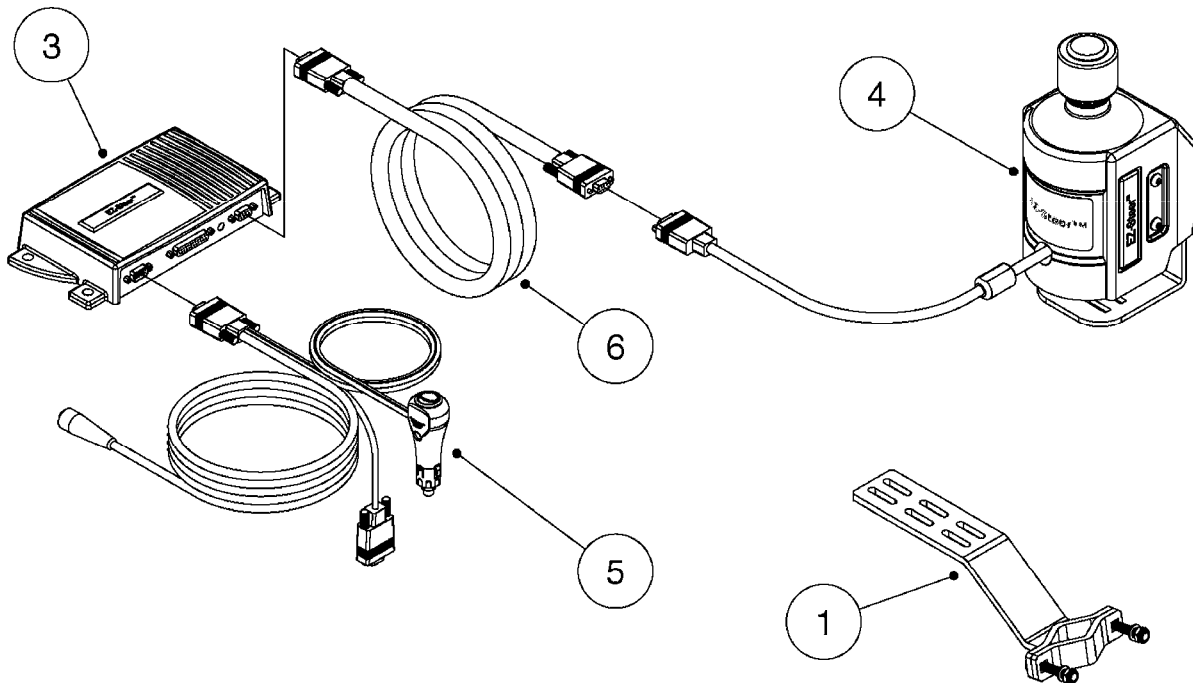

COMPLETE ASSEMBLY:
84205303 (WITH GPS)
84205403 (WITHOUT GPS)

**COMPLETE ASSEMBLIES
WHOLEGOODS ITEMS**

M0040

EZ-GUIDE PLUS LIGHT BAR
M0040-HIN, 01:01:16

Page 1
Date 07.02.2020 8:47

parts-n°	order qty	description
26007403	1	ANTENNA,HURRICANE F. EZGUIDEPL
26007503	1	REMOTE KEYPAD EZ-GUIDE PLUS
26007603	1	CABLE, ANTENNA, EZGUIDEPLUS
26007703	1	CABLE, POWER F. EZGUIDEPLUS
26007803	1	BRACKET KIT F. EZGUIDEPLUS
26007903	1	EZ-Guide 500 External Interfac
26008003	1	LIGHT BAR ASSM WITH GPS
26008103	1	LIGHT BAR ASSM WITHOUT GPS
29002703	1	VACUUM CUP 4 1/2" 1420I
29002803	1	MOUNT, MAG F. ANTENNA
29002903	1	PLATE, F. ANTENNA MOUNT
67206303	1	QUICK REFERENCE CARD EZ-GUIDE+
67206403	1	MANUAL EZ GUIDE PLUS
84205303	1	EZ GUIDE PLUS W GPS, NO LABLE
84205403	1	EZ GUIDE PLUS W/O GPS,NO LABLE
97607603	1	DECAL COMPANY 45MM X 20MM