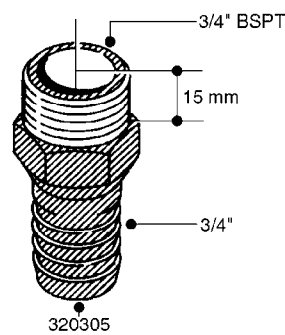

FITTINGS - HEXAGON NIPPLES
L0030-HIN, 01:01:16

Page 0
Date 07.02.2020 8:47

L0030

FITTINGS - HEXAGON NIPPLES
L0030-HIN, 01:01:16

Page 1
Date 07.02.2020 8:47

parts-n°	order qty	description
10015303	1	FITT.PO.HN 1.00X1.00 M1000
10425003	1	FITT.PO.HN 1.25X1.00 MCPHEE
320132	1	FITT.DK HN 1" BSP
320176	1	FITT.DK HN 3/8"X1/2" BSP
320445	1	FITT.DK HN 1/4"X3/8" BSP
320655	1	FITT.DK HN 1/2"-1/2" BSP
320692	1	FITT.DK HN 3/8'BSPX1/4'NPT
320703	1	FITT.DK HN 3/8BSP X1/2 &1/4NPT
320725	1	FITT.DK NIPPLE 3/8"-3/8" BSP
320902	1	FITT.DK HN 3/8'X 1/4' BSP
390232	1	FITT.DK HN 1-1/2' X 1-1/4' BSP
390276	1	FITT.DK HN 1'BSP

L0040

FITTINGS - NIPPLES & ELBOWS
L0040-HIN, 01:01:16

Page 1
Date 07.02.2020 8:47

parts-n°	order qty	description
10530803	1	FITT.PO.SE 2.00X2.00 45 DEG.
320191	1	FITT.DK ELB 3/8' BSP 45 DEGREE
320482	1	FITT.DK ELB. 1/2" BSP 60 DEG.
320596	1	FITT.DK ELB 3/8'-1/2'BSP 45DEG
320607	1	FITT.DK HN 3/8M X 3/8F BSP LNG
320633	1	FITT.DK HN 3/8"M X 3/8"F BSP
321451	1	FITT.DK ELB.1-1/2 X1-1/4 80DEG
321532	1	FITT.DK REDUC 3/4' X 1/2' BSP
390233	1	FITT.DK REDUC 1-1/2" X 1" BSP