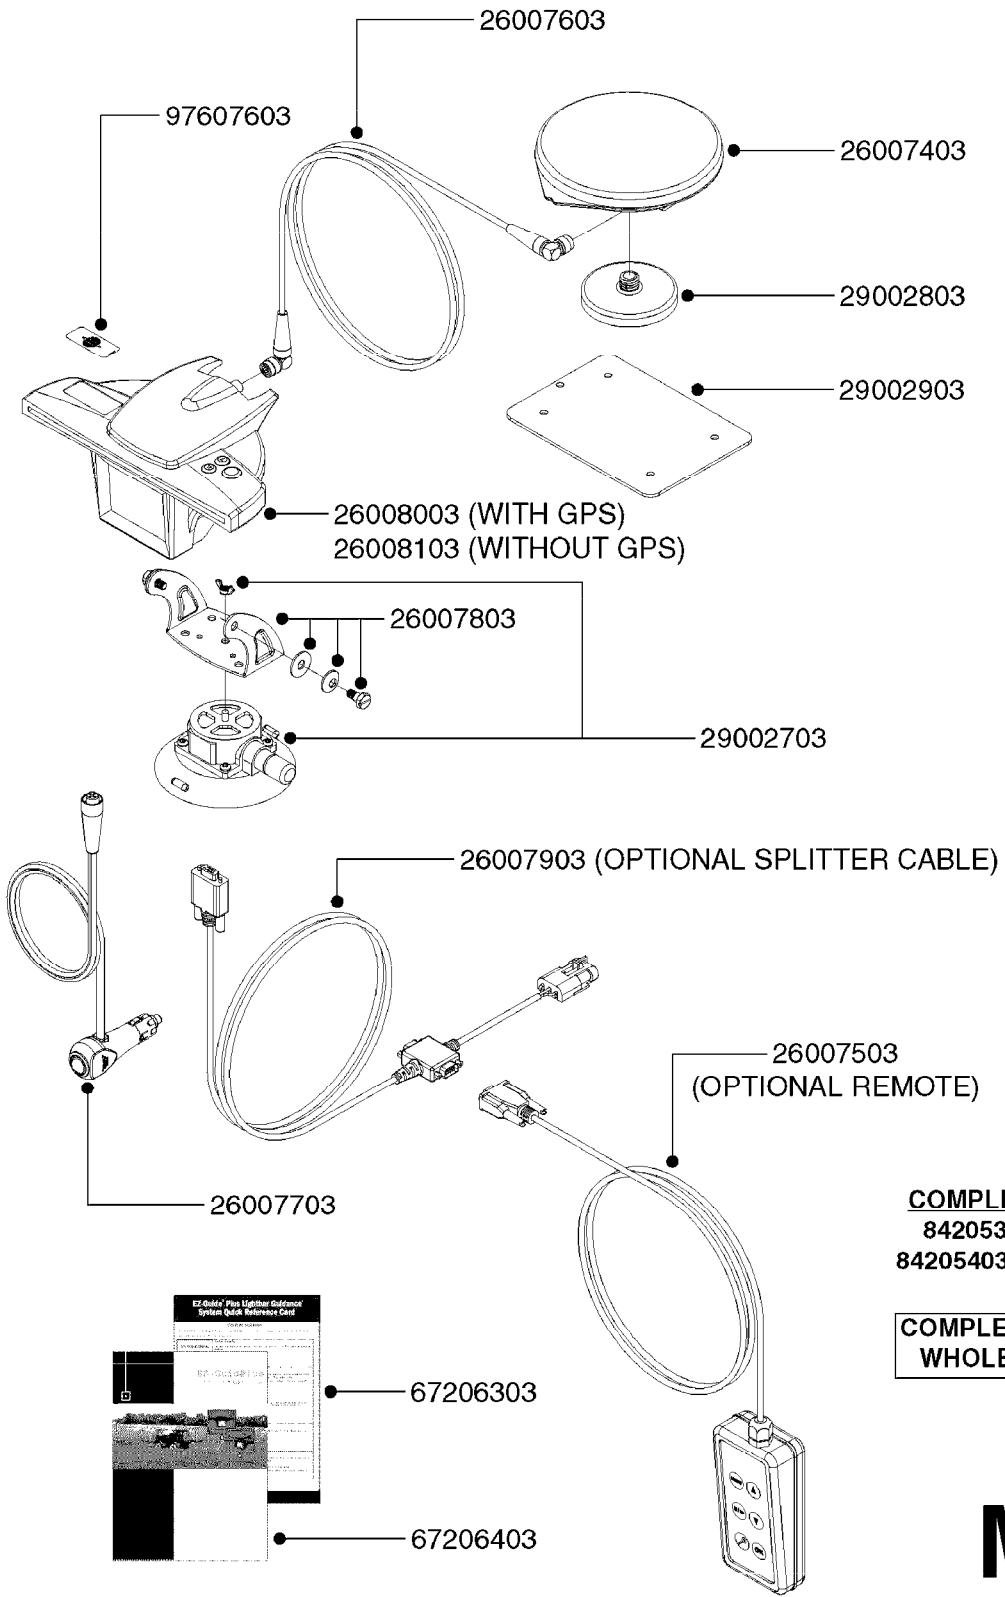

3 COMPLETE ASSEMBLY

HC5500 CABLES

M0030

CFX-750 DISPLAY, DGPS
M0030-HIN, 01:01:16

Page 1

Date 07.02.2020 8:47

Pos.	parts-n°	order qty	description
1	26007603	1	CABLE, ANTENNA, EZGUIDEPLUS
2	26012003	1	NULL MODEM CABLE
3	26021403	1	CFX-750 DISPLAY, DGPS
4	26021603	1	CABLE, POWER BUS, CAN CFX-750
5	26021703	1	CABLE, ASC INTERFACE, CFX-750
6	26021803	1	AG-25 ANTENNA L1/L2 GLN
7	26022103	1	CFX-750 DISPLAY ONLY
8	26022603	1	CFX-750 Basic Power Cable
9	28048203	1	EZ-GUIDE 500 MOUNT F.AG15 ANT.
10	28048303	1	EZ-GUIDE 250/500 RAM MNT.1.5"