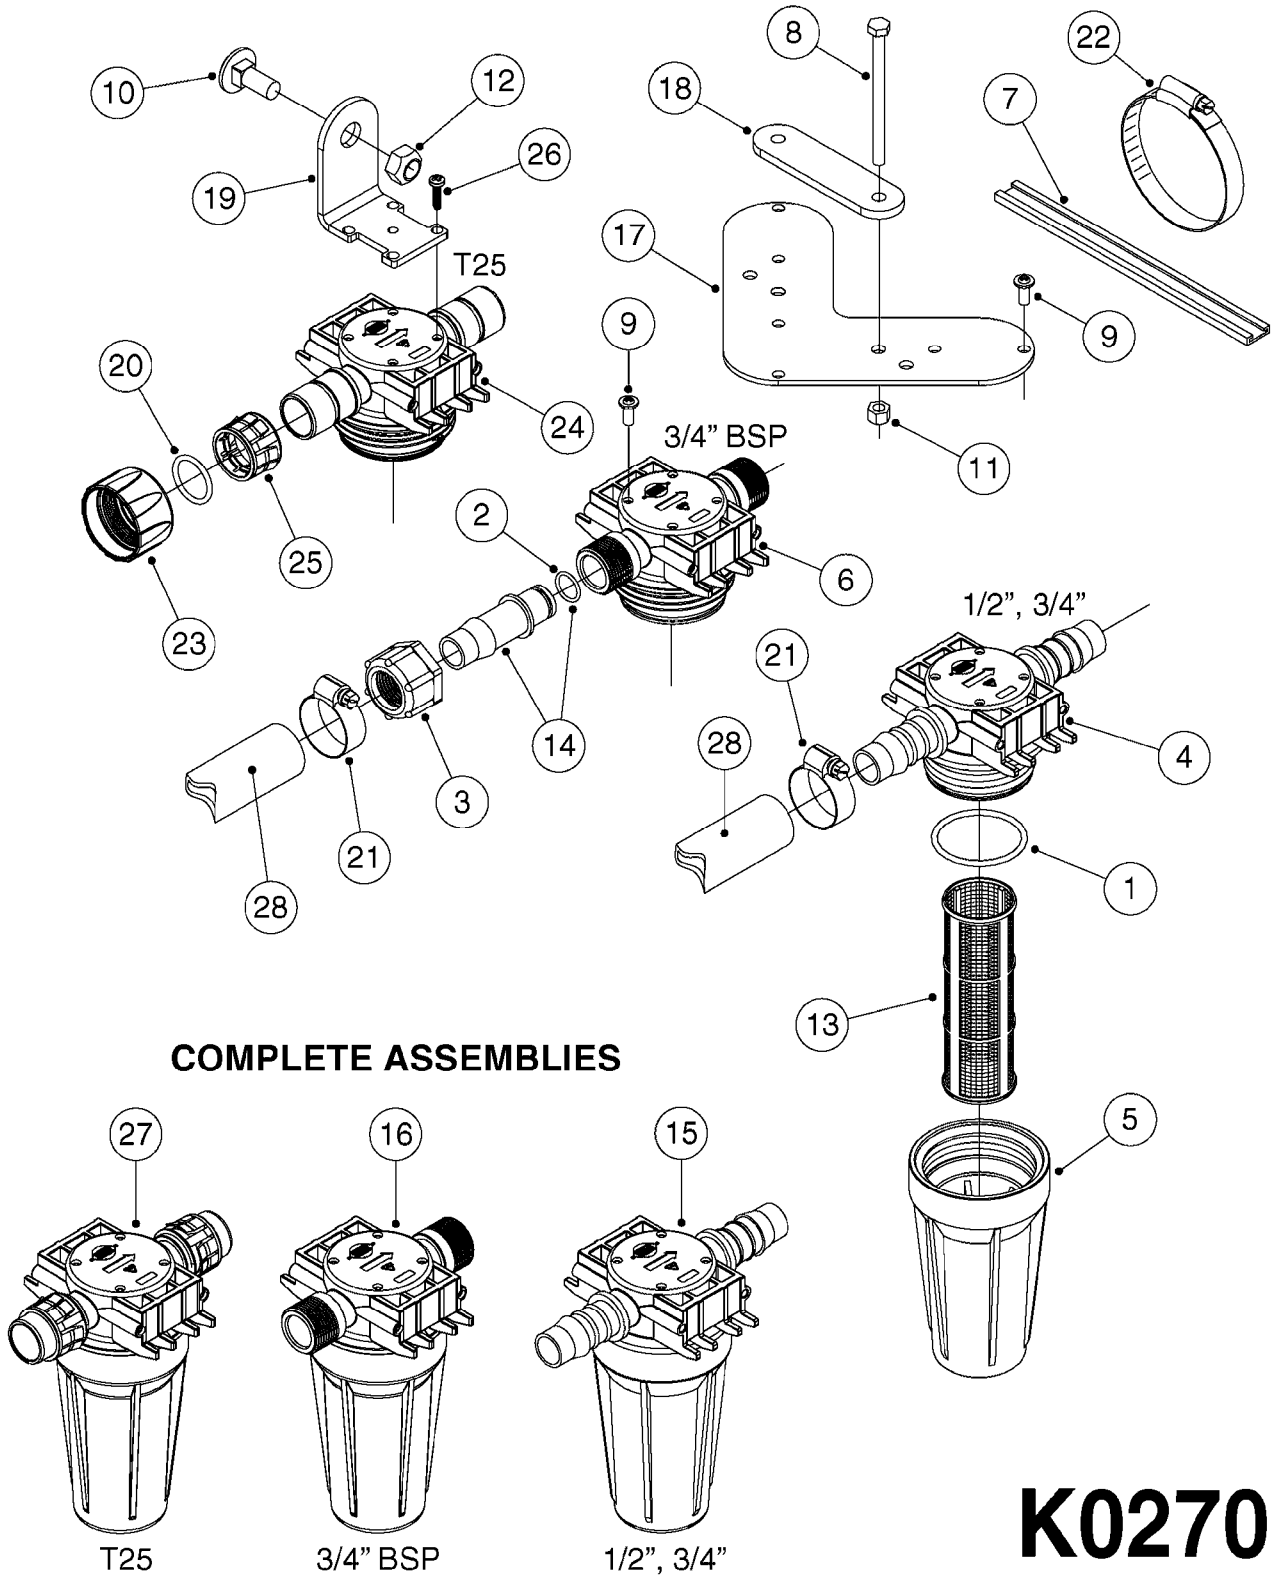

Page 1
Date 07.02.2020 8:46

Pos.	parts-n°	order qty	description
1	145994	1	FITT.DK S-40 FORK
2	145995	1	FITT.DK S-53 FORK
3	240177	1	O-RING D16.1/11.3 X 2.4
4	242354	1	O-RING D32.2X3.0 VITON
5	242355	1	O-RING D19.2X3.0 VITON F.S-40
6	242594	1	O-RING D14 X 1.78 SCH.70-EPDM
7	261539	1	SPADE F.ELEC CONNec BLUE INSUL
8	262104	1	VALVE, SOLENOID, S53/S40
9	320084	1	FITT.DK NUT 1/2" BSP
10	320187	1	FITT.DK CAP 3/8" BSP BLACK
11	320283	1	FITT.DK NUT 3/4"BSP
12	320596	1	FITT.DK ELB 3/8'-1/2'BSP 45DEG
13	321307	1	FITT.DK NUT 1/2" BSP JAMB
14	321742	1	FITT.DK BULKHEAD 1/2' BSP
15	322103	1	FITT.DK S-53 BULKHEAD
16	322352	1	FITT.DK S-53 TEE
17	330212	1	O-RING D19/D14X2.4 F.1/2"NUT
18	330687	1	FITT.DK HB 1/2" F. 1/2" NUT
19	334965	1	COVER FOR S53 SOLENOID VALVE
20	370366	1	OFF-CENTER FLAT SPRAY NOZZLE, 1850 - G150
21	410185	1	BOLT HEX 8.8 DEL M6X16
22	460261	1	NUT HEX M6X1.00 LOCK DIN985 A2 SS
23	471125	1	WASHER M6U 6.4X14X1.2,A2 SS
24	614366	1	FILTER 50 MESH F.NOZZLE BLUE
24	614367	1	FILTER 80 MESH F.NOZZLE RED
24	614368	1	FILTER 100 MESH F.NOZZLE YEL.
25	720856	1	FITT.DK 1/2'BSP ASSY.F.3/4'NUT
26	726558	1	FITT.DK S53 STR. 3/4" W.ORING
27	726567	1	FITT.DK S-40 ELB.1/2" W.O-RING
28	726694	1	PLUG,S53,1/2"FBSP THD W.ORING
29	729610	1	NOZZLE ASSY. NON DRIP 3/8 THRD
30	750722	1	REPAIR KIT FOR 3S SC CONTROL
31	983087	1	ELEC. CABLE 2 WIRE X 0.75MM
32	16180100	1	PLATE, END ROW NOZZLE
33	28025203	1	TIE STRAP L=23" x W=1/2"
34	28029803	1	CLAMP HOSE GEAR P1/2" 6708
35	28029903	1	CLAMP HOSE GEAR P3/4"-S1" 6712
36	92702103	1	HOSE R X1/2" X300PSI WP X0012"