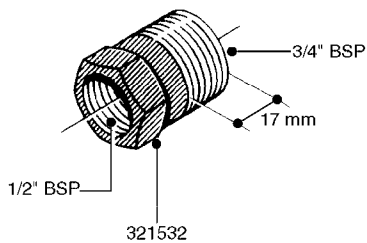

FITTINGS - HEXAGON NIPPLES
L0030-HIN, 01:01:16

Page 0
Date 07.02.2020 8:47

L0030

FITTINGS - HEXAGON NIPPLES
L0030-HIN, 01:01:16

Page 1
Date 07.02.2020 8:47

parts-n°	order qty	description
10015303	1	FITT.PO.HN 1.00X1.00 M1000
10425003	1	FITT.PO.HN 1.25X1.00 MCPHEE
320132	1	FITT.DK HN 1" BSP
320176	1	FITT.DK HN 3/8"X1/2" BSP
320445	1	FITT.DK HN 1/4"X3/8" BSP
320655	1	FITT.DK HN 1/2"-1/2" BSP
320692	1	FITT.DK HN 3/8'BSPX1/4'NPT
320703	1	FITT.DK HN 3/8BSP X1/2 &1/4NPT
320725	1	FITT.DK NIPPLE 3/8"-3/8" BSP
320902	1	FITT.DK HN 3/8'X 1/4' BSP
390232	1	FITT.DK HN 1-1/2' X 1-1/4' BSP
390276	1	FITT.DK HN 1'BSP

L0040

FITTINGS - NIPPLES & ELBOWS
L0040-HIN, 01:01:16

Page 1
Date 07.02.2020 8:47

parts-n°	order qty	description
10530803	1	FITT.PO.SE 2.00X2.00 45 DEG.
320191	1	FITT.DK ELB 3/8' BSP 45 DEGREE
320482	1	FITT.DK ELB. 1/2" BSP 60 DEG.
320596	1	FITT.DK ELB 3/8'-1/2'BSP 45DEG
320607	1	FITT.DK HN 3/8M X 3/8F BSP LNG
320633	1	FITT.DK HN 3/8"M X 3/8"F BSP
321451	1	FITT.DK ELB.1-1/2 X1-1/4 80DEG
321532	1	FITT.DK REDUC 3/4' X 1/2' BSP
390233	1	FITT.DK REDUC 1-1/2" X 1" BSP