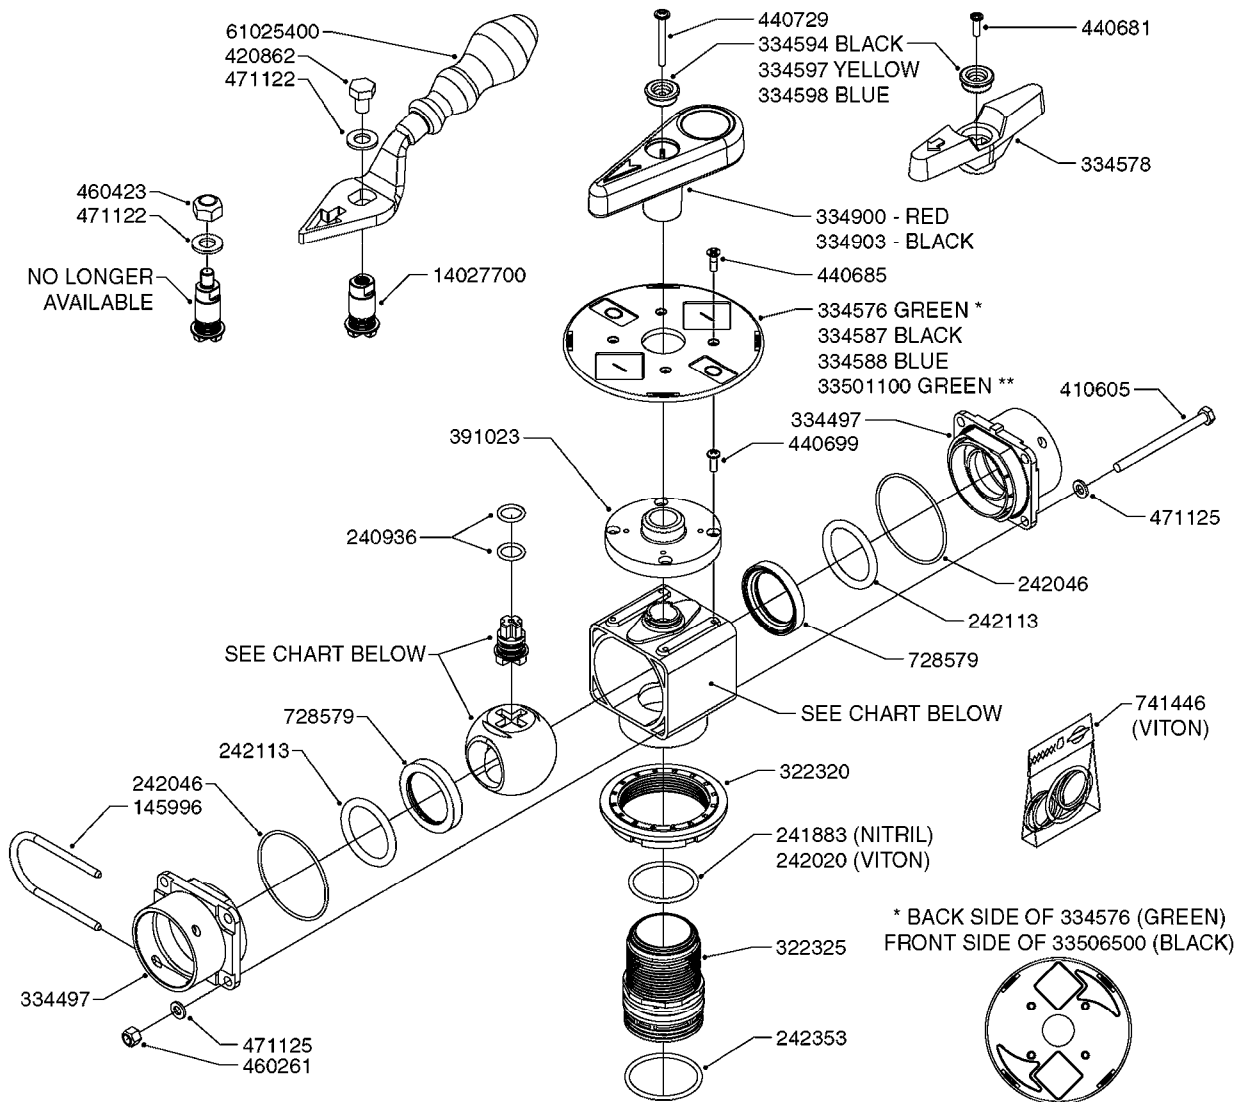

12 VOLT OUTLET BOX
B0410-HIN, 01:01:16

Page 0
Date 07.02.2020 8:46

B0410

12 VOLT OUTLET BOX
B0410-HIN, 01:01:16

Page 1
Date 07.02.2020 8:46

parts-n°	order qty	description
260363	1	PLUG 2 POLE 12V
260827	1	PLUG F.EC ATTACHMENTS
260901	1	SPADE F.ELEC CONN.1.5MM BLUE
261060	1	PLUG F.EC ATTACHMENTS
261061	1	SPADE F.ELEC.2 WAY CONNECTOR
261067	1	GROMMET 10-14 GREY
261205	1	FUSE HOLDER
261206	1	FUSE 25 A
261207	1	ELECTRIC CONNECTOR 4MM
261208	1	SPADE F.ELEC.CONNECTOR 4MM
261213	1	WIRE 6.4MM BLACK
261214	1	WIRE 6.4MM RED
283697	1	TIESTRAP 200MM
471122	1	WASHER, M10, Ø20/10.5X 2.0, SS
731853	1	CABLE 2X4MM L=138"
817925	1	OUTLET BOX 12 VOLT ELEC.
978237	1	DECAL OUTLET BOX
39134000	1	BOX, COMPLETE, 12V POWER BOX