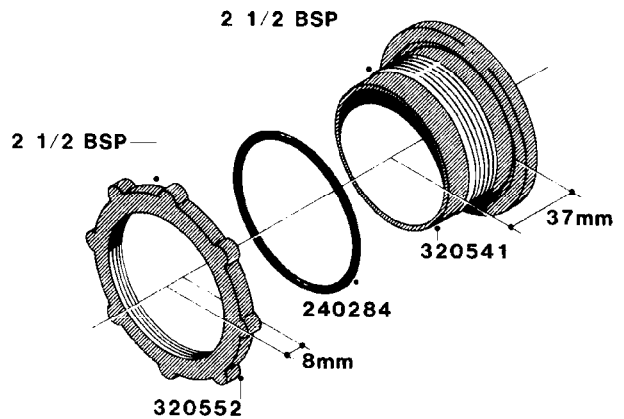

L0060

FITTINGS - BULKHEAD
L0060-HIN, 01:01:16

Page 1

Date 07.02.2020 8:47

parts-n°	order qty	description
141046	1	NUT 3/8" BSP
141341	1	NUT 1/4' BSP
240284	1	O-RING D82,5/75 X 3,5
320456	1	FITT.DK BULKHEAD 1"BSP DOUBLE
320467	1	FITT.DK BULKHEAD 1"BSP SINGLE
320471	1	FITT.DK NUT 1" BSP JAMB
320541	1	FITT.DK BULKHEAD 2-1/2'BSP SIN
320552	1	FITT.DK NUT 2-1/2' BSP JAMB
320644	1	FITT.DK ELB.3/4"HB X 1" BSP
320784	1	FITT.DK CAP 1-1/2" BSP
320795	1	FITT.DK NUT 1-1/2" BSP JAMB
320935	1	FITT.DK BULKHEAD 1/4' BSP SING
320946	1	FITT.DK BULKHEAD 3/8' BSP SING
321296	1	FITT.DK BULKHEAD 1/2" BSP SING
321307	1	FITT.DK NUT 1/2" BSP JAMB
321333	1	FITT.DK BULK 1-1/2" X 1"F BSP
330061	1	O-RING D16/D11X2,5
330072	1	O-RING D53.5/D45.5X4
330212	1	O-RING D19/D14X2.4 F.1/2"NUT
332577	1	O-RING D38/D30X4 F.1" PUR.
332592	1	O-RING D26/D20X3