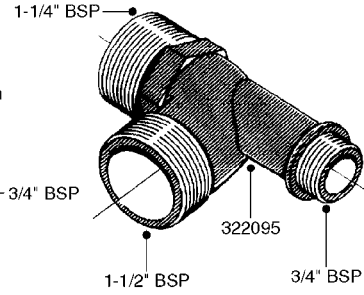

L0010

parts-n°	order qty	description
240085	1	O-RING D13,1/8,3X02,4 NITRIL
241441	1	O-RING D29.3X3
242594	1	O-RING D14 X 1.78 SCH.70-EPDM
320084	1	FITT.DK NUT 1/2" BSP
320095	1	FITT.DK NUT 1" BSP
320117	1	FITT.DK CONN.1/2"BSP F. 1" CAP
320187	1	FITT.DK CAP 3/8" BSP BLACK
320283	1	FITT.DK NUT 3/4"BSP
320821	1	FITT.DK NUT 1-1/2" BSP
321495	1	FITT.DK REDUC 1/4'BSP F.3/4'NT
321576	1	FITT.DK CONN 1/2"BSP F.3/4"NUT
330013	1	O-RING 2.5 X 10 PUR
330212	1	O-RING D19/D14X2.4 F.1/2"NUT
330326	1	O-RING D30/D24X2 F.1"NUT
330341	1	FITT.DK HB 1" F. 1" NUT
330595	1	O-RING D24.6/D20X2.1 -3/4"
330665	1	FITT.DK HB 3/4"F.1" NUT
330676	1	FITT.DK HB 3/8" F. 1/2" NUT
330687	1	FITT.DK HB 1/2" F. 1/2" NUT
330691	1	FITT.DK HB 3/4'F.3/4' NUT
330783	1	FITT.DK HB 3/8"F.3/8" NUT
331262	1	FITT.DK HB 1-1/2" F. 1-1/2"NUT
331273	1	O-RING D44/D38X2 F.1-1/2"
331446	1	FITT.DK HB 1" F.1-1/2" NUT
331807	1	FITT.DK HB 5/16" F.3/8" NUT
332286	1	FITT.DK HB 1/2" F. 3/4" NUT
332905	1	FITT.DK HB 1/2" F. 3/4" CAP
332927	1	FITT.DK PLUG F. NOZZLE TUBE
333292	1	FITT.DK HB 1"O'RING F.1-1/2"
333664	1	FITT.DK HB 5/16' F. 1/2' NUT
334044	1	FITT.DK HB 3/4' F. 3/4' CAP
334059	1	FITT.DK EL 1" 110 DEG.F.1-1/2"
334123	1	FITT.DK HB 1-1/4"O-RNG F.1-1/2"
334150	1	FITT.DK HB 1-1/4" 110 F.1-1/2"
390542	1	PLUG WASHER FOR 3/4'CAP NUT
716236	1	FITT.DK HB 1/2" ASSY. F. 3/4"
716413	1	FITT.DK PLUG ASSY. F.NOZ TUBE
717426	1	FITT.DK REDUC 1/4"BSP F.3/4"N
720856	1	FITT.DK 1/2'BSP ASSY.F.3/4'NUT
724621	1	FITT.DK HB 3/4"ASSY F.3/4" NUT