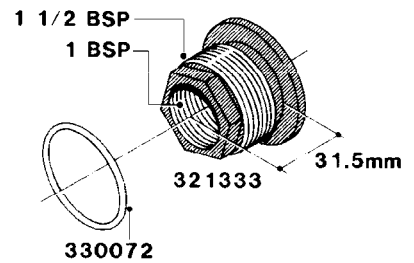

L0060

FITTINGS - BULKHEAD
L0060-HIN, 01:01:16

Page 1

Date 07.02.2020 8:47

parts-n°	order qty	description
141046	1	NUT 3/8" BSP
141341	1	NUT 1/4' BSP
240284	1	O-RING D82,5/75 X 3,5
320456	1	FITT.DK BULKHEAD 1"BSP DOUBLE
320467	1	FITT.DK BULKHEAD 1"BSP SINGLE
320471	1	FITT.DK NUT 1" BSP JAMB
320541	1	FITT.DK BULKHEAD 2-1/2'BSP SIN
320552	1	FITT.DK NUT 2-1/2' BSP JAMB
320644	1	FITT.DK ELB.3/4"HB X 1" BSP
320784	1	FITT.DK CAP 1-1/2" BSP
320795	1	FITT.DK NUT 1-1/2" BSP JAMB
320935	1	FITT.DK BULKHEAD 1/4' BSP SING
320946	1	FITT.DK BULKHEAD 3/8' BSP SING
321296	1	FITT.DK BULKHEAD 1/2" BSP SING
321307	1	FITT.DK NUT 1/2" BSP JAMB
321333	1	FITT.DK BULK 1-1/2" X 1"F BSP
330061	1	O-RING D16/D11X2,5
330072	1	O-RING D53.5/D45.5X4
330212	1	O-RING D19/D14X2.4 F.1/2"NUT
332577	1	O-RING D38/D30X4 F.1" PUR.
332592	1	O-RING D26/D20X3