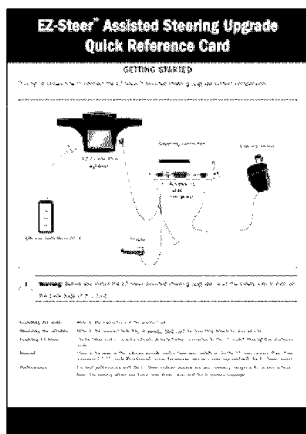

COMPLETE ASSEMBLY:
84205303 (WITH GPS)
84205403 (WITHOUT GPS)

**COMPLETE ASSEMBLIES
WHOLEGOODS ITEMS**

M0040

EZ-GUIDE PLUS LIGHT BAR
M0040-HIN, 01:01:16

Page 1
Date 07.02.2020 8:47

parts-n°	order qty	description
26007403	1	ANTENNA,HURRICANE F. EZGUIDEPL
26007503	1	REMOTE KEYPAD EZ-GUIDE PLUS
26007603	1	CABLE, ANTENNA, EZGUIDEPLUS
26007703	1	CABLE, POWER F. EZGUIDEPLUS
26007803	1	BRACKET KIT F. EZGUIDEPLUS
26007903	1	EZ-Guide 500 External Interfac
26008003	1	LIGHT BAR ASSM WITH GPS
26008103	1	LIGHT BAR ASSM WITHOUT GPS
29002703	1	VACUUM CUP 4 1/2" 1420I
29002803	1	MOUNT, MAG F. ANTENNA
29002903	1	PLATE, F. ANTENNA MOUNT
67206303	1	QUICK REFERENCE CARD EZ-GUIDE+
67206403	1	MANUAL EZ GUIDE PLUS
84205303	1	EZ GUIDE PLUS W GPS, NO LABLE
84205403	1	EZ GUIDE PLUS W/O GPS,NO LABLE
97607603	1	DECAL COMPANY 45MM X 20MM