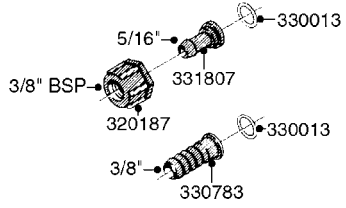

L0010

parts-n°	order qty	description
240085	1	O-RING D13,1/8,3X02,4 NITRIL
241441	1	O-RING D29.3X3
242594	1	O-RING D14 X 1.78 SCH.70-EPDM
320084	1	FITT.DK NUT 1/2" BSP
320095	1	FITT.DK NUT 1" BSP
320117	1	FITT.DK CONN.1/2"BSP F. 1" CAP
320187	1	FITT.DK CAP 3/8" BSP BLACK
320283	1	FITT.DK NUT 3/4"BSP
320821	1	FITT.DK NUT 1-1/2" BSP
321495	1	FITT.DK REDUC 1/4'BSP F.3/4'NT
321576	1	FITT.DK CONN 1/2"BSP F.3/4"NUT
330013	1	O-RING 2.5 X 10 PUR
330212	1	O-RING D19/D14X2.4 F.1/2"NUT
330326	1	O-RING D30/D24X2 F.1"NUT
330341	1	FITT.DK HB 1" F. 1" NUT
330595	1	O-RING D24.6/D20X2.1 -3/4"
330665	1	FITT.DK HB 3/4"F.1" NUT
330676	1	FITT.DK HB 3/8" F. 1/2" NUT
330687	1	FITT.DK HB 1/2" F. 1/2" NUT
330691	1	FITT.DK HB 3/4'F.3/4' NUT
330783	1	FITT.DK HB 3/8"F.3/8" NUT
331262	1	FITT.DK HB 1-1/2" F. 1-1/2"NUT
331273	1	O-RING D44/D38X2 F.1-1/2"
331446	1	FITT.DK HB 1" F.1-1/2" NUT
331807	1	FITT.DK HB 5/16" F.3/8" NUT
332286	1	FITT.DK HB 1/2" F. 3/4" NUT
332905	1	FITT.DK HB 1/2" F. 3/4" CAP
332927	1	FITT.DK PLUG F. NOZZLE TUBE
333292	1	FITT.DK HB 1"O'RING F.1-1/2"
333664	1	FITT.DK HB 5/16' F. 1/2' NUT
334044	1	FITT.DK HB 3/4' F. 3/4' CAP
334059	1	FITT.DK EL 1" 110 DEG.F.1-1/2"
334123	1	FITT.DK HB 1-1/4"O-RNG F.1-1/2"
334150	1	FITT.DK HB 1-1/4" 110 F.1-1/2"
390542	1	PLUG WASHER FOR 3/4'CAP NUT
716236	1	FITT.DK HB 1/2" ASSY. F. 3/4"
716413	1	FITT.DK PLUG ASSY. F.NOZ TUBE
717426	1	FITT.DK REDUC 1/4"BSP F.3/4"N
720856	1	FITT.DK 1/2'BSP ASSY.F.3/4'NUT
724621	1	FITT.DK HB 3/4"ASSY F.3/4" NUT