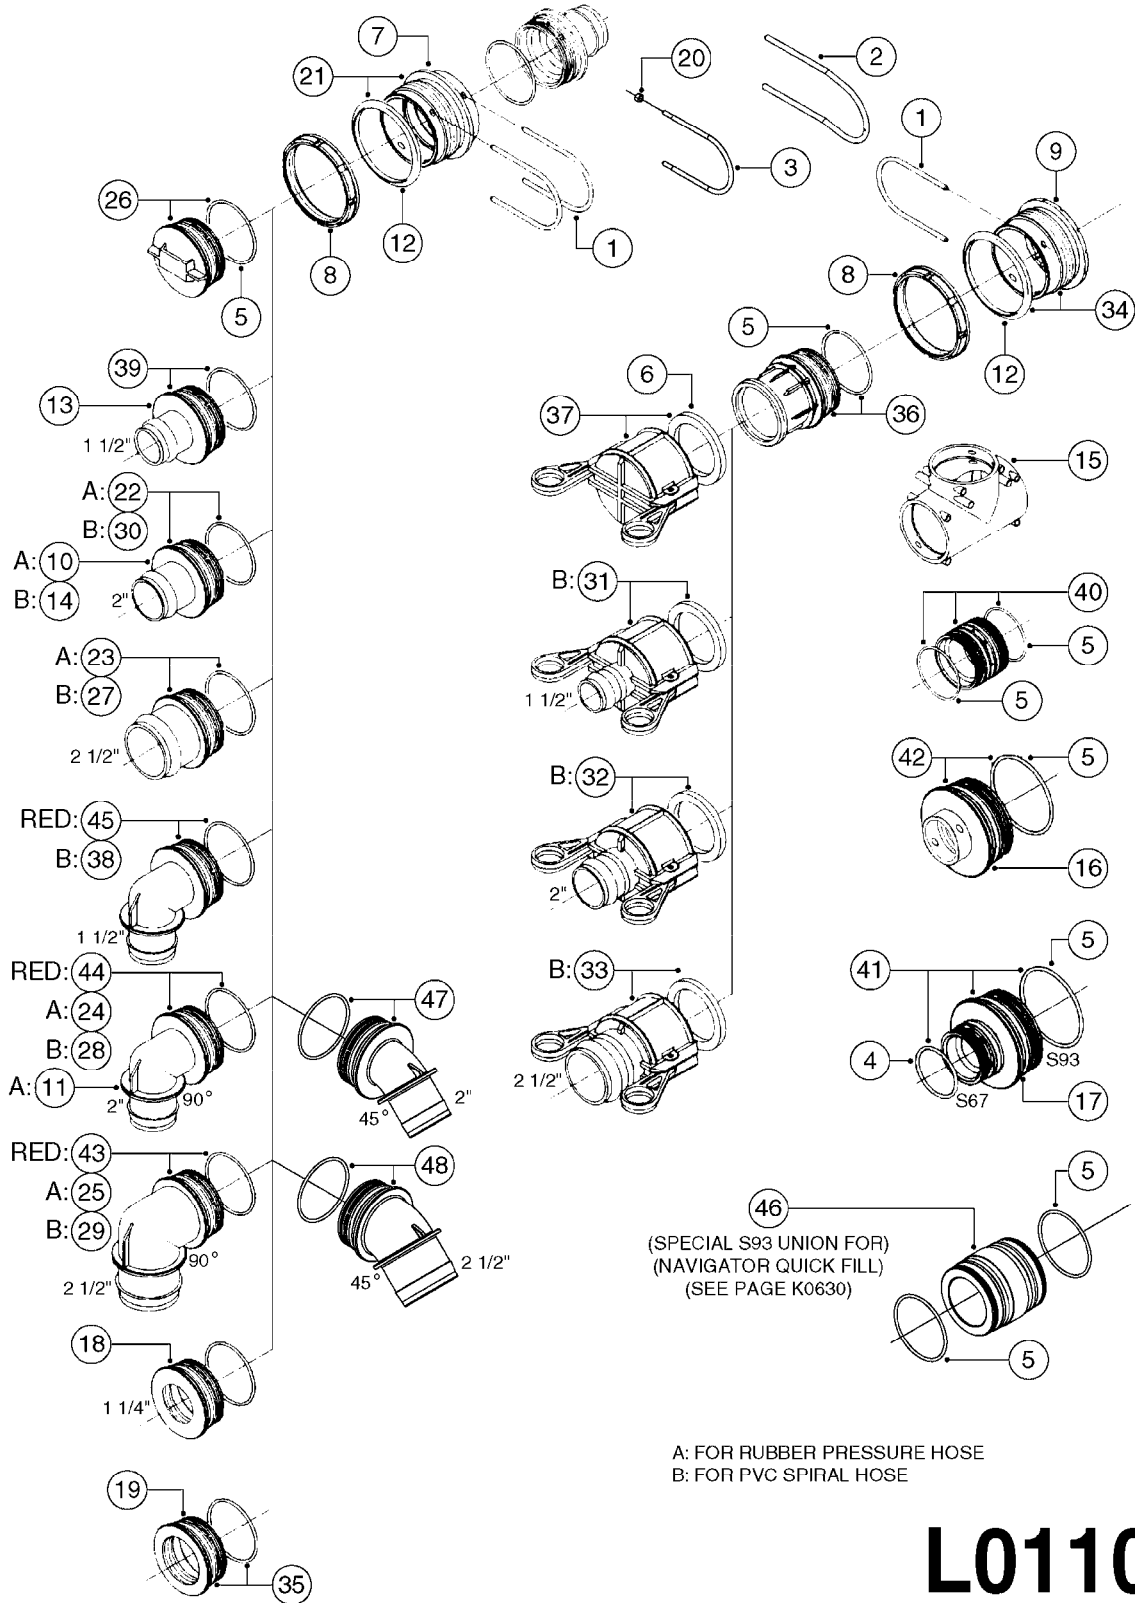

L0100

FITTINGS - S-67
L0100-HIN, 21:06:18

Page 1

Date 07.02.2020 8:47

Pos.	parts-n°	order qty	description
1	145996	1	FITT.DK S-67 FORK
2	241973	1	O-RING Ø3 X 44.2 70 SHORES NITRIL NITRIL (BLACK)
2	242353	1	O-RING 3 X 44.2 VITON VITON (BROWN)
3	242092	1	O-RING D69.5X3 NITRIL (BLACK)
3	242351	1	O-RING D69.5X3.0 VITON F.S-93 VITON (BROWN)
4	322104	1	FITT.DK S-67 BULKHEAD
5	322108	1	FITT.DK S-67 BULKHEAD NUT
6	322224	1	FITT.DK S-67 TEE
7	322321	1	FITT.DK S-67 X 1"BSP MALE
8	322325	1	FITT.DK S-67 X 1-1/2"BSP LONG
9	334231	1	FITT.DK S-67 STR.1"
10	334233	1	FITT.DK S-67 STR.1-1/2" RUBBER
11	334245	1	FITT.DK S-67 ELB. 1-1/2"RUBBER
12	334261	1	GASKET F. S-67 BULKHEAD
13	334444	1	FITT.DK S-67 STR.1-1/2" PVC
14	334445	1	FITT.DK S-67 ELB.1-1/2"
15	334564	1	FITT.DK S-67 TO S-53 ADAPTER
16	334573	1	FITT.DK S-67 CONNECTOR
17	334634	1	FITT.DK ADAPTER S-93M S67M
18	461217	1	NUT HEX M5 LOCK
19	726464	1	FITT.DK S-67 BULKHEAD W/GASKET
20	726560	1	FITT.DK S-67 STR.1" W.O'RING
21	726561	1	FITT.DK S-67 STR.1-1/4" O-RING
22	726562	1	FITT.DK.S-67 HB 1-1/2"W.O-RING
23	726572	1	FITT.DK S-67 1" ELBOW 90 ASSY.
24	726573	1	FITT. S67 5/4" 90° W/O-RING
25	726574	1	FITT.DK S67X90,1.5HB PRESSURE
26	726579	1	FITT. S67 PLUG W/O-RING
27	726695	1	FITTING S67 - BSP 1" + O-RING
28	727223	1	FITT.S67 1.5" STRAIT S W/ORING
29	727224	1	FITT.DK S67X90,1.5HB SUCTION
30	728526	1	FITT.DK S-67 CONNECT W/O-RINGS
31	728527	1	ADAPTER S67M TO S93M W/ORING
32	728561	1	FITT.DK. S67M - S53F REDUCER
33	728562	1	FITT.DK S-93 TO S67 ADAPTOR
34	728578	1	FITT.DK S-67X1-1/2"BSP LG W/O-RING
35	14012200	1	FITT.DK S-67 FORK W/M5 THREADS
36	33509700	1	FITT.DK S-67 45° 1-1/4"
37	72433000	1	FITT.S67 1" 45° W/O-RING
38	72433100	1	FITT.DK S-67 45° 1-1/4"W/ORING
39	72433200	1	FITT.S67 1-1/2" 45°PVC W/O-RING
40	72433400	1	FITT.S67 1-1/2" 45°BSP W/ORING