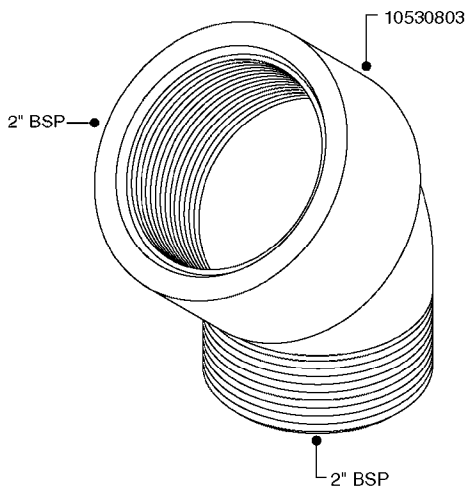

FITTINGS - HEXAGON NIPPLES
L0030-HIN, 01:01:16

Page 0
Date 07.02.2020 8:47

L0030

FITTINGS - HEXAGON NIPPLES
L0030-HIN, 01:01:16

Page 1
Date 07.02.2020 8:47

parts-n°	order qty	description
10015303	1	FITT.PO.HN 1.00X1.00 M1000
10425003	1	FITT.PO.HN 1.25X1.00 MCPHEE
320132	1	FITT.DK HN 1" BSP
320176	1	FITT.DK HN 3/8"X1/2" BSP
320445	1	FITT.DK HN 1/4"X3/8" BSP
320655	1	FITT.DK HN 1/2"-1/2" BSP
320692	1	FITT.DK HN 3/8'BSPX1/4'NPT
320703	1	FITT.DK HN 3/8BSP X1/2 &1/4NPT
320725	1	FITT.DK NIPPLE 3/8"-3/8" BSP
320902	1	FITT.DK HN 3/8'X 1/4' BSP
390232	1	FITT.DK HN 1-1/2' X 1-1/4' BSP
390276	1	FITT.DK HN 1'BSP

L0040

FITTINGS - NIPPLES & ELBOWS
L0040-HIN, 01:01:16

Page 1
Date 07.02.2020 8:47

parts-n°	order qty	description
10530803	1	FITT.PO.SE 2.00X2.00 45 DEG.
320191	1	FITT.DK ELB 3/8' BSP 45 DEGREE
320482	1	FITT.DK ELB. 1/2" BSP 60 DEG.
320596	1	FITT.DK ELB 3/8'-1/2'BSP 45DEG
320607	1	FITT.DK HN 3/8M X 3/8F BSP LNG
320633	1	FITT.DK HN 3/8"M X 3/8"F BSP
321451	1	FITT.DK ELB.1-1/2 X1-1/4 80DEG
321532	1	FITT.DK REDUC 3/4' X 1/2' BSP
390233	1	FITT.DK REDUC 1-1/2" X 1" BSP