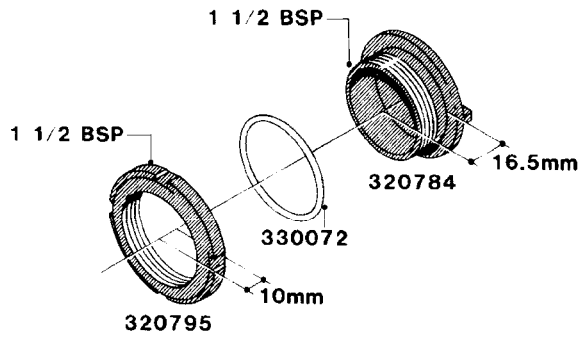

L0060

FITTINGS - BULKHEAD
L0060-HIN, 01:01:16

Page 1

Date 07.02.2020 8:47

parts-n°	order qty	description
141046	1	NUT 3/8" BSP
141341	1	NUT 1/4' BSP
240284	1	O-RING D82,5/75 X 3,5
320456	1	FITT.DK BULKHEAD 1"BSP DOUBLE
320467	1	FITT.DK BULKHEAD 1"BSP SINGLE
320471	1	FITT.DK NUT 1" BSP JAMB
320541	1	FITT.DK BULKHEAD 2-1/2'BSP SIN
320552	1	FITT.DK NUT 2-1/2' BSP JAMB
320644	1	FITT.DK ELB.3/4"HB X 1" BSP
320784	1	FITT.DK CAP 1-1/2" BSP
320795	1	FITT.DK NUT 1-1/2" BSP JAMB
320935	1	FITT.DK BULKHEAD 1/4' BSP SING
320946	1	FITT.DK BULKHEAD 3/8' BSP SING
321296	1	FITT.DK BULKHEAD 1/2" BSP SING
321307	1	FITT.DK NUT 1/2" BSP JAMB
321333	1	FITT.DK BULK 1-1/2" X 1"F BSP
330061	1	O-RING D16/D11X2,5
330072	1	O-RING D53.5/D45.5X4
330212	1	O-RING D19/D14X2.4 F.1/2"NUT
332577	1	O-RING D38/D30X4 F.1" PUR.
332592	1	O-RING D26/D20X3