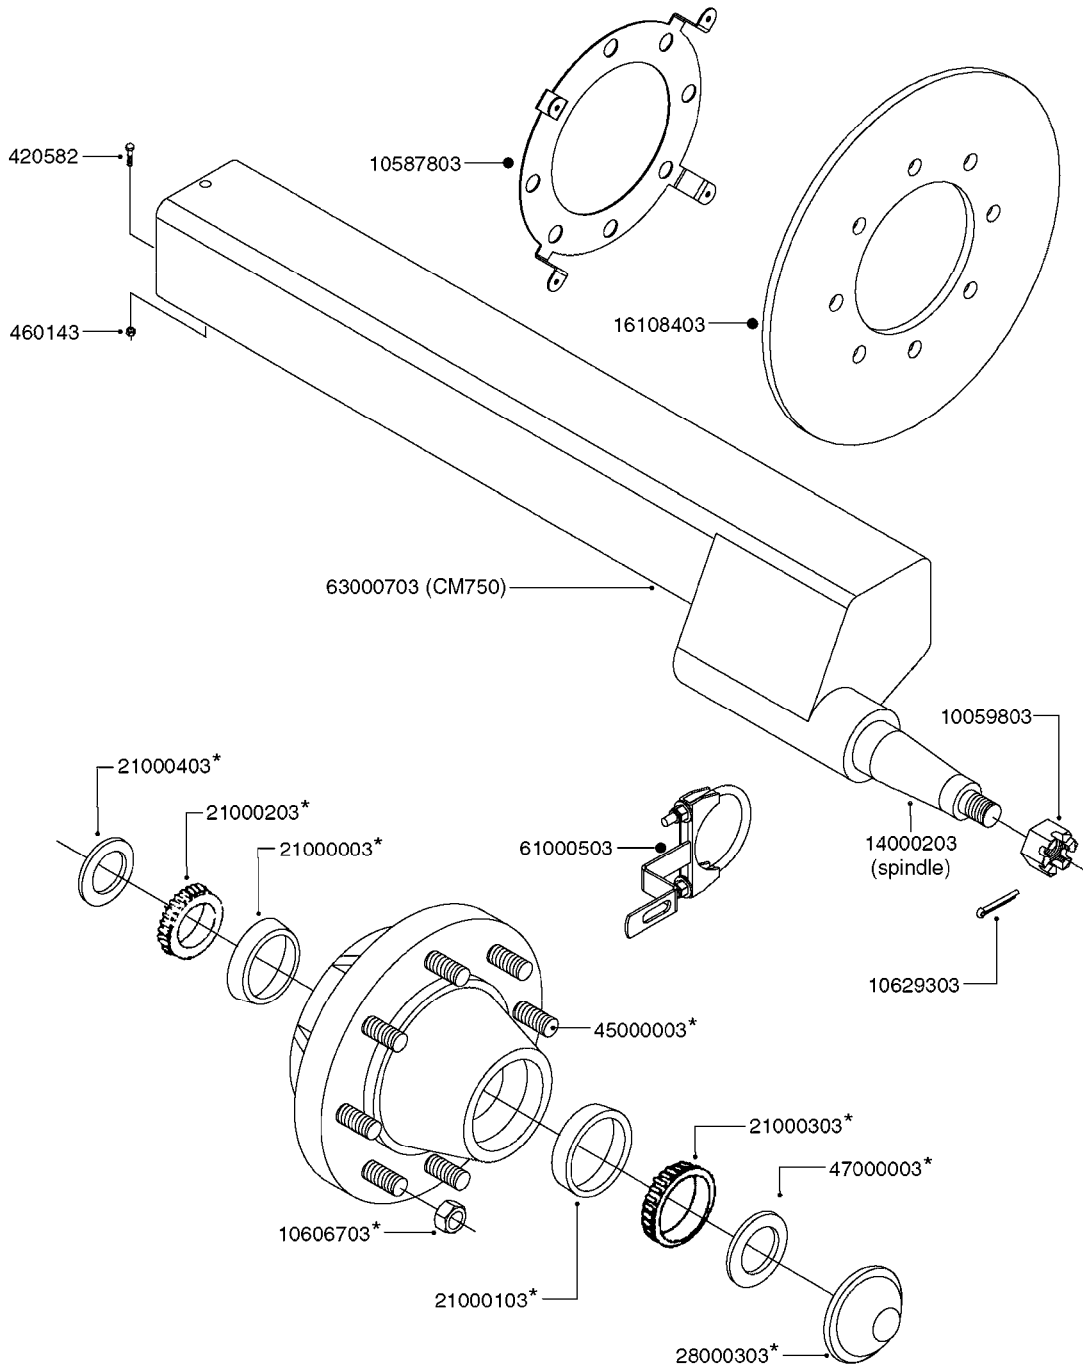

DRAWBAR - CM+750/1200
E0680-HIN, 01:01:16

E0680

DRAWBAR - CM+750/1200
E0680-HIN, 01:01:16

Page 1
Date 07.02.2020 8:46

parts-n°	order qty	description
147248	1	PIN PIVOT F. DRAWBAR CM750+
147534	1	PIN PIVOT F.DRAWBAR CM1200+
147755	1	BOLT HEX SPECIAL M30 L=75
161923	1	SUPPORT PLATE F. PTO CM+
168790	1	WASHER D96.0/52.0 X 3.0
173571	1	FLATBAR F. USA HITCH CM750
194773	1	C CHANNEL 14.5X8,8X3,5X2 L=24
210776	1	BUSHING F.TWIN STEERING ARM
270599	1	SWIVEL Ø42
283699	1	GREASE NIPPLE M6X1
283772	1	GREASE NIPPLE M6X1 90°
285723	1	JACK ASSY. COMMANDER 750 PLUS
410185	1	BOLT HEX 8.8 DEL M6X16
420626	1	BOLT HEX 8.8 DEL M10X20 FT
421229	1	BOLT HEX 8.8 DEL M8x120
430908	1	BOLT HEX 8.8 DEL M12X200
430934	1	BOLT HEX 8.8 DEL M16X80
430936	1	BOLT HEX M20 X 70MM DEL
430947	1	BOLT HEX 8.8 DEL M12X210
430970	1	BOLT HEX M20X120 DIN931- DEL
430974	1	BOLT HEX M30X140
451063	1	SET SCREW M12X40
460143	1	SELF LOCK NUT M8 SST A2 DIN985
460261	1	NUT HEX M6X1.00 LOCK DIN985 A2 SS
460423	1	NUT HEX M10X1.50 LOCK DIN985A2 SS
460585	1	LOCKING NUT M16 DIN985 A2 SS
460806	1	NUT HEX M20X2.50 LOCK DIN985A2 SS
461236	1	NUT HEX M24X1.5
461300	1	NUT HEX M24X1.5 LH
461316	1	NUT HEX LOCK M30X3.5 DIN 985
471122	1	WASHER, M10, Ø20/10.5X 2.0, SS
480244	1	PIN SNAP D4.5
480502	1	PIN RETAINING M10X50 DIN 1481
615163	1	TURN BUCKLE COM. 1200+ M24
615509	1	TURN BUCKLE COM. 750+ M24
14001200	1	DRAWBAR PIN COMMANDER 750 PLUS
14001300	1	DRAWBAR PIN CM1200+
14001400	1	PIN F. JACKSTAND CM+
16001200	1	HYD HOSE STORAGE BKT. REAR
16001300	1	HYD HOSE STORAGE BKT. FRONT
16040700	1	HOSE HOLDER 1-1/2" CM+
16040800	1	HOSE HOLDER 2" CM+
16391700	1	FLATBAR F. CLEVIS, PAINTED
28082600	1	SUPPORT LEG F. NAV, CM+3000KG
61001300	1	TURN BUCKLE END LH 750+ M24
61001400	1	TURN BUCKLE END RH 1200+ M24
61001500	1	TURN BUCKLE END LH 1200 PLUS
61003100	1	TURN BUCKLE END RH 750+ M24
63005900	1	HITCH COMMANDER 750 PLUS
63006000	1	HITCH COMMANDER 1200 PLUS
63009800	1	SWIVEL HITCH COM. 1200 Plus
63026700	1	CLEVIS HITCH COM.+ 1200
63026800	1	CLEVIS HITCH COM.+ 750
63825900	1	CABLE SUPPORT COM 750 PLUS
63826000	1	CABLE HOSE HOLDER COM 1200
63826200	1	SWIVEL HITCH COM. 750 PLUS