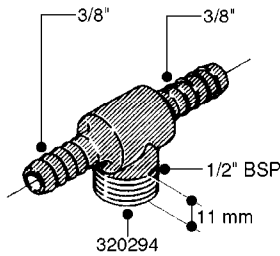

FITTINGS - HEXAGON NIPPLES
L0030-HIN, 01:01:16

Page 0
Date 07.02.2020 8:47

L0030

FITTINGS - HEXAGON NIPPLES
L0030-HIN, 01:01:16

Page 1
Date 07.02.2020 8:47

parts-n°	order qty	description
10015303	1	FITT.PO.HN 1.00X1.00 M1000
10425003	1	FITT.PO.HN 1.25X1.00 MCPHEE
320132	1	FITT.DK HN 1" BSP
320176	1	FITT.DK HN 3/8"X1/2" BSP
320445	1	FITT.DK HN 1/4"X3/8" BSP
320655	1	FITT.DK HN 1/2"-1/2" BSP
320692	1	FITT.DK HN 3/8'BSPX1/4'NPT
320703	1	FITT.DK HN 3/8BSP X1/2 &1/4NPT
320725	1	FITT.DK NIPPLE 3/8"-3/8" BSP
320902	1	FITT.DK HN 3/8'X 1/4' BSP
390232	1	FITT.DK HN 1-1/2' X 1-1/4' BSP
390276	1	FITT.DK HN 1'BSP

L0040

FITTINGS - NIPPLES & ELBOWS
L0040-HIN, 01:01:16

Page 1
Date 07.02.2020 8:47

parts-n°	order qty	description
10530803	1	FITT.PO.SE 2.00X2.00 45 DEG.
320191	1	FITT.DK ELB 3/8' BSP 45 DEGREE
320482	1	FITT.DK ELB. 1/2" BSP 60 DEG.
320596	1	FITT.DK ELB 3/8'-1/2'BSP 45DEG
320607	1	FITT.DK HN 3/8M X 3/8F BSP LNG
320633	1	FITT.DK HN 3/8"M X 3/8"F BSP
321451	1	FITT.DK ELB.1-1/2 X1-1/4 80DEG
321532	1	FITT.DK REDUC 3/4' X 1/2' BSP
390233	1	FITT.DK REDUC 1-1/2" X 1" BSP