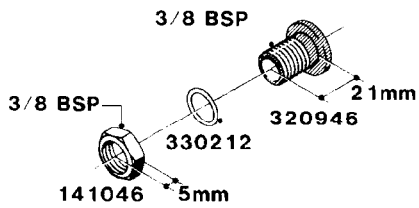

L0060

FITTINGS - BULKHEAD
L0060-HIN, 01:01:16

Page 1

Date 07.02.2020 8:47

parts-n°	order qty	description
141046	1	NUT 3/8" BSP
141341	1	NUT 1/4' BSP
240284	1	O-RING D82,5/75 X 3,5
320456	1	FITT.DK BULKHEAD 1"BSP DOUBLE
320467	1	FITT.DK BULKHEAD 1"BSP SINGLE
320471	1	FITT.DK NUT 1" BSP JAMB
320541	1	FITT.DK BULKHEAD 2-1/2'BSP SIN
320552	1	FITT.DK NUT 2-1/2' BSP JAMB
320644	1	FITT.DK ELB.3/4"HB X 1" BSP
320784	1	FITT.DK CAP 1-1/2" BSP
320795	1	FITT.DK NUT 1-1/2" BSP JAMB
320935	1	FITT.DK BULKHEAD 1/4' BSP SING
320946	1	FITT.DK BULKHEAD 3/8' BSP SING
321296	1	FITT.DK BULKHEAD 1/2" BSP SING
321307	1	FITT.DK NUT 1/2" BSP JAMB
321333	1	FITT.DK BULK 1-1/2" X 1"F BSP
330061	1	O-RING D16/D11X2,5
330072	1	O-RING D53.5/D45.5X4
330212	1	O-RING D19/D14X2.4 F.1/2"NUT
332577	1	O-RING D38/D30X4 F.1" PUR.
332592	1	O-RING D26/D20X3