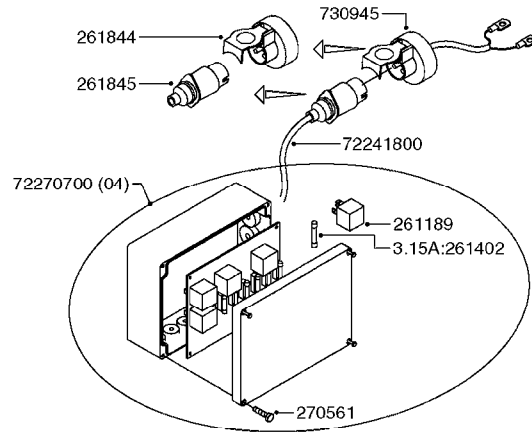

C0460

DAH VALVES (COMATROL) '9
C0460-HIN, 01:01:16

Page 1

Date 07.02.2020 8:46

parts-n°	order qty	description
146883	1	PLUG 1/4"RG NV=17 L=15 SS
232181	1	PLUG F DH HYD. VALVE
232225	1	PLUG NCS 06/3
232226	1	PLUG NCS 06/4
241404	1	DOWTY SEAL 1/4"
242480	1	DUST COVER F. HYD. VALVE
285331	1	SEAL KIT F. HZ HYD.SOLENOID 96
285781	1	SEAL KIT F.NCS 12/3
285782	1	SEAL KIT F.NCS 06/4
285783	1	BRASS VALVE F.EVH 06
782079	1	CARTRIDGE VALVE
782088	1	HY BLOCK CM+ TWIN
782110	1	NON RETURN VALVE F. STEERTRACK
782112	1	HY SOLENOID VALVE/MAG 12VDC
782113	1	FLOW REGULATOR VALVE