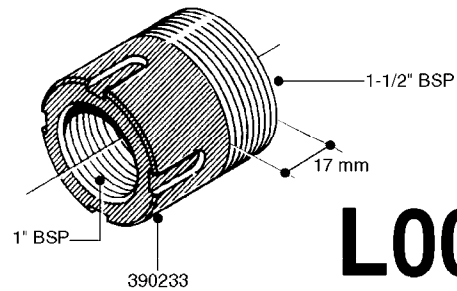

FITTINGS - HEXAGON NIPPLES
L0030-HIN, 01:01:16

Page 0
Date 07.02.2020 8:47

L0030

FITTINGS - HEXAGON NIPPLES
L0030-HIN, 01:01:16

Page 1
Date 07.02.2020 8:47

parts-n°	order qty	description
10015303	1	FITT.PO.HN 1.00X1.00 M1000
10425003	1	FITT.PO.HN 1.25X1.00 MCPHEE
320132	1	FITT.DK HN 1" BSP
320176	1	FITT.DK HN 3/8"X1/2" BSP
320445	1	FITT.DK HN 1/4"X3/8" BSP
320655	1	FITT.DK HN 1/2"-1/2" BSP
320692	1	FITT.DK HN 3/8'BSPX1/4'NPT
320703	1	FITT.DK HN 3/8BSP X1/2 &1/4NPT
320725	1	FITT.DK NIPPLE 3/8"-3/8" BSP
320902	1	FITT.DK HN 3/8'X 1/4' BSP
390232	1	FITT.DK HN 1-1/2' X 1-1/4' BSP
390276	1	FITT.DK HN 1'BSP

L0040

FITTINGS - NIPPLES & ELBOWS
L0040-HIN, 01:01:16

Page 1
Date 07.02.2020 8:47

parts-n°	order qty	description
10530803	1	FITT.PO.SE 2.00X2.00 45 DEG.
320191	1	FITT.DK ELB 3/8' BSP 45 DEGREE
320482	1	FITT.DK ELB. 1/2" BSP 60 DEG.
320596	1	FITT.DK ELB 3/8'-1/2'BSP 45DEG
320607	1	FITT.DK HN 3/8M X 3/8F BSP LNG
320633	1	FITT.DK HN 3/8"M X 3/8"F BSP
321451	1	FITT.DK ELB.1-1/2 X1-1/4 80DEG
321532	1	FITT.DK REDUC 3/4' X 1/2' BSP
390233	1	FITT.DK REDUC 1-1/2" X 1" BSP