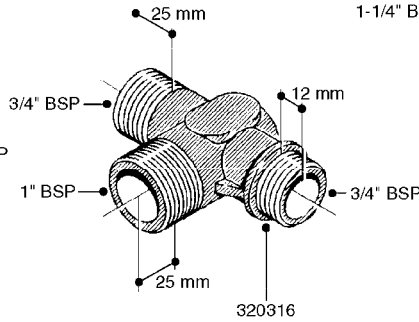

L0010

parts-n°	order qty	description
240085	1	O-RING D13,1/8,3X02,4 NITRIL
241441	1	O-RING D29.3X3
242594	1	O-RING D14 X 1.78 SCH.70-EPDM
320084	1	FITT.DK NUT 1/2" BSP
320095	1	FITT.DK NUT 1" BSP
320117	1	FITT.DK CONN.1/2"BSP F. 1" CAP
320187	1	FITT.DK CAP 3/8" BSP BLACK
320283	1	FITT.DK NUT 3/4"BSP
320821	1	FITT.DK NUT 1-1/2" BSP
321495	1	FITT.DK REDUC 1/4'BSP F.3/4'NT
321576	1	FITT.DK CONN 1/2"BSP F.3/4"NUT
330013	1	O-RING 2.5 X 10 PUR
330212	1	O-RING D19/D14X2.4 F.1/2"NUT
330326	1	O-RING D30/D24X2 F.1"NUT
330341	1	FITT.DK HB 1" F. 1" NUT
330595	1	O-RING D24.6/D20X2.1 -3/4"
330665	1	FITT.DK HB 3/4"F.1" NUT
330676	1	FITT.DK HB 3/8" F. 1/2" NUT
330687	1	FITT.DK HB 1/2" F. 1/2" NUT
330691	1	FITT.DK HB 3/4'F.3/4' NUT
330783	1	FITT.DK HB 3/8"F.3/8" NUT
331262	1	FITT.DK HB 1-1/2" F. 1-1/2"NUT
331273	1	O-RING D44/D38X2 F.1-1/2"
331446	1	FITT.DK HB 1" F.1-1/2" NUT
331807	1	FITT.DK HB 5/16" F.3/8" NUT
332286	1	FITT.DK HB 1/2" F. 3/4" NUT
332905	1	FITT.DK HB 1/2" F. 3/4" CAP
332927	1	FITT.DK PLUG F. NOZZLE TUBE
333292	1	FITT.DK HB 1"O'RING F.1-1/2"
333664	1	FITT.DK HB 5/16' F. 1/2' NUT
334044	1	FITT.DK HB 3/4' F. 3/4' CAP
334059	1	FITT.DK EL 1" 110 DEG.F.1-1/2"
334123	1	FITT.DK HB 1-1/4"O-RNG F.1-1/2"
334150	1	FITT.DK HB 1-1/4" 110 F.1-1/2"
390542	1	PLUG WASHER FOR 3/4'CAP NUT
716236	1	FITT.DK HB 1/2" ASSY. F. 3/4"
716413	1	FITT.DK PLUG ASSY. F.NOZ TUBE
717426	1	FITT.DK REDUC 1/4"BSP F.3/4"N
720856	1	FITT.DK 1/2'BSP ASSY.F.3/4'NUT
724621	1	FITT.DK HB 3/4"ASSY F.3/4" NUT