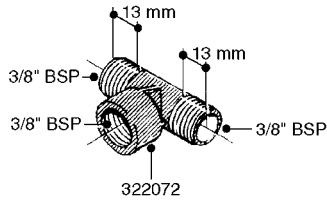

L0010

parts-n°	order qty	description
240085	1	O-RING D13,1/8,3X02,4 NITRIL
241441	1	O-RING D29.3X3
242594	1	O-RING D14 X 1.78 SCH.70-EPDM
320084	1	FITT.DK NUT 1/2" BSP
320095	1	FITT.DK NUT 1" BSP
320117	1	FITT.DK CONN.1/2"BSP F. 1" CAP
320187	1	FITT.DK CAP 3/8" BSP BLACK
320283	1	FITT.DK NUT 3/4"BSP
320821	1	FITT.DK NUT 1-1/2" BSP
321495	1	FITT.DK REDUC 1/4'BSP F.3/4'NT
321576	1	FITT.DK CONN 1/2"BSP F.3/4"NUT
330013	1	O-RING 2.5 X 10 PUR
330212	1	O-RING D19/D14X2.4 F.1/2"NUT
330326	1	O-RING D30/D24X2 F.1"NUT
330341	1	FITT.DK HB 1" F. 1" NUT
330595	1	O-RING D24.6/D20X2.1 -3/4"
330665	1	FITT.DK HB 3/4"F.1" NUT
330676	1	FITT.DK HB 3/8" F. 1/2" NUT
330687	1	FITT.DK HB 1/2" F. 1/2" NUT
330691	1	FITT.DK HB 3/4'F.3/4' NUT
330783	1	FITT.DK HB 3/8"F.3/8" NUT
331262	1	FITT.DK HB 1-1/2" F. 1-1/2"NUT
331273	1	O-RING D44/D38X2 F.1-1/2"
331446	1	FITT.DK HB 1" F.1-1/2" NUT
331807	1	FITT.DK HB 5/16" F.3/8" NUT
332286	1	FITT.DK HB 1/2" F. 3/4" NUT
332905	1	FITT.DK HB 1/2" F. 3/4" CAP
332927	1	FITT.DK PLUG F. NOZZLE TUBE
333292	1	FITT.DK HB 1"O'RING F.1-1/2"
333664	1	FITT.DK HB 5/16' F. 1/2' NUT
334044	1	FITT.DK HB 3/4' F. 3/4' CAP
334059	1	FITT.DK EL 1" 110 DEG.F.1-1/2"
334123	1	FITT.DK HB 1-1/4"O-RNG F.1-1/2"
334150	1	FITT.DK HB 1-1/4" 110 F.1-1/2"
390542	1	PLUG WASHER FOR 3/4'CAP NUT
716236	1	FITT.DK HB 1/2" ASSY. F. 3/4"
716413	1	FITT.DK PLUG ASSY. F.NOZ TUBE
717426	1	FITT.DK REDUC 1/4"BSP F.3/4"N
720856	1	FITT.DK 1/2'BSP ASSY.F.3/4'NUT
724621	1	FITT.DK HB 3/4"ASSY F.3/4" NUT