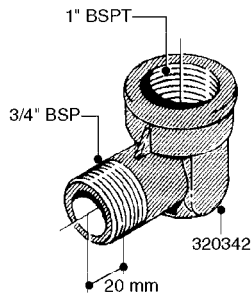

L0010

parts-n°	order qty	description
240085	1	O-RING D13,1/8,3X02,4 NITRIL
241441	1	O-RING D29.3X3
242594	1	O-RING D14 X 1.78 SCH.70-EPDM
320084	1	FITT.DK NUT 1/2" BSP
320095	1	FITT.DK NUT 1" BSP
320117	1	FITT.DK CONN.1/2"BSP F. 1" CAP
320187	1	FITT.DK CAP 3/8" BSP BLACK
320283	1	FITT.DK NUT 3/4"BSP
320821	1	FITT.DK NUT 1-1/2" BSP
321495	1	FITT.DK REDUC 1/4'BSP F.3/4'NT
321576	1	FITT.DK CONN 1/2"BSP F.3/4"NUT
330013	1	O-RING 2.5 X 10 PUR
330212	1	O-RING D19/D14X2.4 F.1/2"NUT
330326	1	O-RING D30/D24X2 F.1"NUT
330341	1	FITT.DK HB 1" F. 1" NUT
330595	1	O-RING D24.6/D20X2.1 -3/4"
330665	1	FITT.DK HB 3/4"F.1" NUT
330676	1	FITT.DK HB 3/8" F. 1/2" NUT
330687	1	FITT.DK HB 1/2" F. 1/2" NUT
330691	1	FITT.DK HB 3/4'F.3/4' NUT
330783	1	FITT.DK HB 3/8"F.3/8" NUT
331262	1	FITT.DK HB 1-1/2" F. 1-1/2"NUT
331273	1	O-RING D44/D38X2 F.1-1/2"
331446	1	FITT.DK HB 1" F.1-1/2" NUT
331807	1	FITT.DK HB 5/16" F.3/8" NUT
332286	1	FITT.DK HB 1/2" F. 3/4" NUT
332905	1	FITT.DK HB 1/2" F. 3/4" CAP
332927	1	FITT.DK PLUG F. NOZZLE TUBE
333292	1	FITT.DK HB 1"O'RING F.1-1/2"
333664	1	FITT.DK HB 5/16' F. 1/2' NUT
334044	1	FITT.DK HB 3/4' F. 3/4' CAP
334059	1	FITT.DK EL 1" 110 DEG.F.1-1/2"
334123	1	FITT.DK HB 1-1/4"O-RNG F.1-1/2"
334150	1	FITT.DK HB 1-1/4" 110 F.1-1/2"
390542	1	PLUG WASHER FOR 3/4'CAP NUT
716236	1	FITT.DK HB 1/2" ASSY. F. 3/4"
716413	1	FITT.DK PLUG ASSY. F.NOZ TUBE
717426	1	FITT.DK REDUC 1/4"BSP F.3/4"N
720856	1	FITT.DK 1/2'BSP ASSY.F.3/4'NUT
724621	1	FITT.DK HB 3/4"ASSY F.3/4" NUT