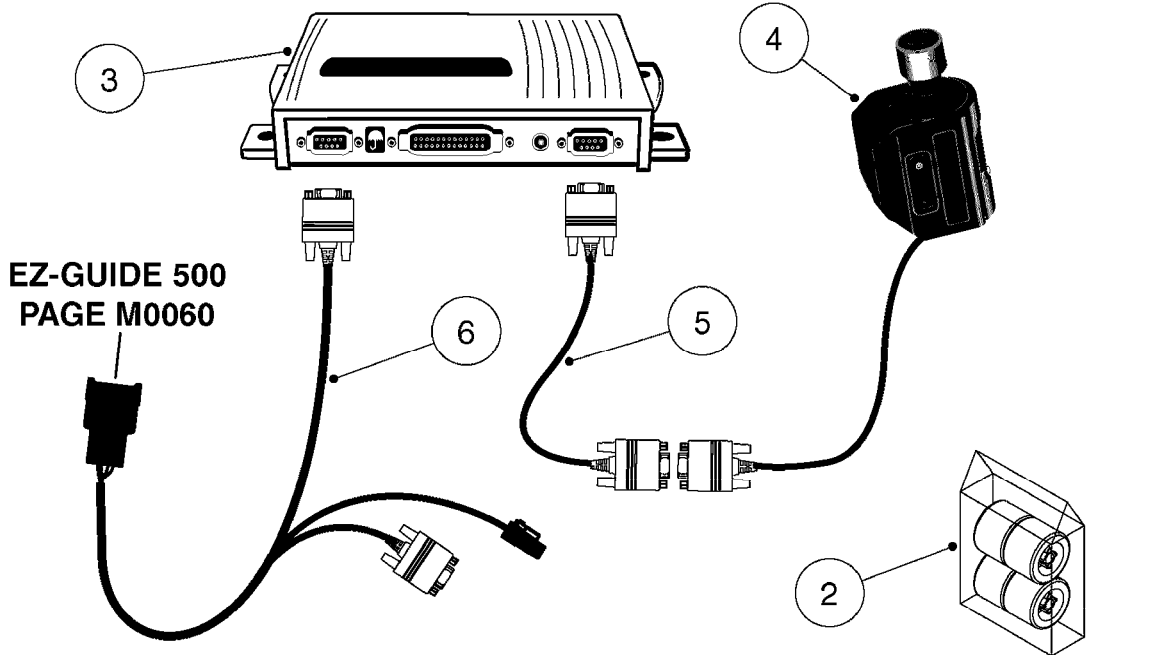

EZ-STEER 500
PAGE M0070

COMPLETE ASSEMBLY 13

COMPLETE ASSEMBLIES
WHOLEGOODS ITEMS

M0060

EZ-GUIDE 500 LIGHTBAR
M0060-HIN, 01:01:16

Page 1

Date 07.02.2020 8:47

Pos.	parts-n°	order qty	description
1	26007603	1	CABLE, ANTENNA, EZGUIDEPLUS
2	26012203	1	EZ-STEER/GUIDE 500 ADAPT.CABLE
3	26015303	1	REMOTE KEYPAD EZGUIDE 500/250
3	28048403	1	DECAL - REMOTE OVERLAY 500/250
4	26015403	1	EZ-GUIDE 500 CABLE POWER/CAN90
5	26015503	1	EZ-GUIDE 500 Z PLUS ANTENNA
5	26015603	1	ANTENNA AG15 L1,EZ GDE 500/250
6	26015703	1	EZ-GUIDE 500 DGPS DISPLAY
6	26015803	1	EZ-GUIDE 500 OMNISTAR DISPLAY
7	26016103	1	EZ-GUIDE 500 CABLE UNTERM.FUSE
8	26016203	1	EZ-GUIDE 500 POWER CONN.CABLE
9	28048203	1	EZ-GUIDE 500 MOUNT F.AG15 ANT.
10	28048303	1	EZ-GUIDE 250/500 RAM MNT.1.5"
11	29003803	1	EZ-GUIDE 500 CD,GET.STARTED V1
12	67215403	1	EZ-GUIDE 500 QUICK REF.CARD V1
13	84208303	1	EZ GUIDE 500 LIGHTBAR (DGPS)
13	84208403	1	EZ GUIDE 500 LIGHTBAR (XP/HP)
13	84208503	1	EZ GUIDE 500 LIGHTBAR (RTK)