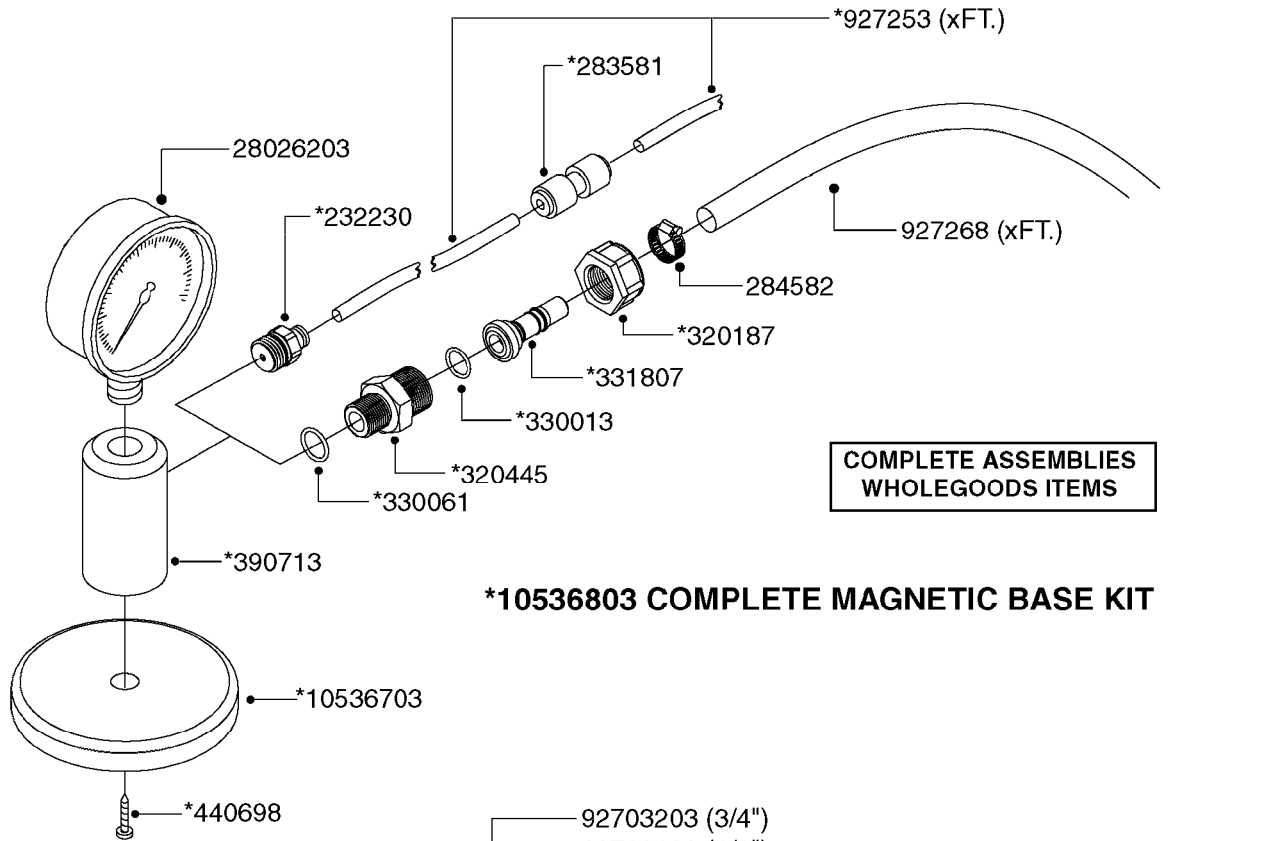

QUICKFILL SYSTEM - S93
K0620-HIN, 29:05:19

Page 1
Date 07.02.2020 8:46

parts-n°	order qty	description
145997	1	FITT.DK S-93 FORK
242092	1	O-RING D69.5X3
322105	1	FITT.DK S-93 BULKHEAD DOUBLE
322109	1	FITT.DK S-93 BULKHEAD NUT
334262	1	GASKET F.S-93 BULKHEAD
390691	1	FITT.DK S-93 STR.2"PVC DRILLED
390721	1	FITT.DK S-93 PLUG W/2" NPT THRE
726580	1	FITT. S93 PLUG W/O-RING
727225	1	FITT.DK S-93 ELB.2'PVC W/ORING
727227	1	FITT.DK S-93 STR.2" W/ORING
10531003	1	CAP F.MALE QUICK COUPLER 2"
10533303	1	DECAL CAUTION-LEAK Q.FILL ENG
10604903	1	QUICK COUPLER MALE 2' 90DEG
24001203	1	RBR LANYARD 11" F.QCK FILL CAP
28030203	1	CLAMP HOSE T-BOLT S2" 235-67
72082400	1	VALVE 2"-S93 3 WAY
92702703	1	HOSE PVC SUCT GRAY 2"
97816300	1	DECAL MANIFOLD QUICK-FILL