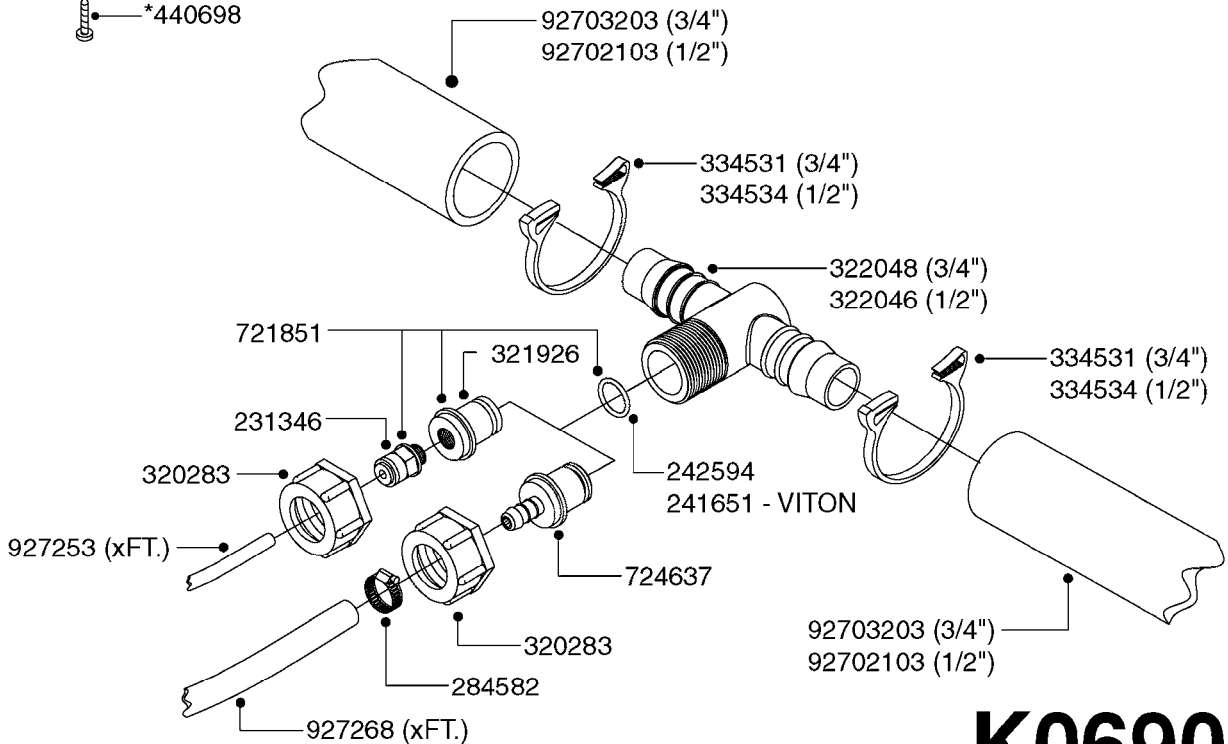

QUICKFILL SYSTEM - S93
K0620-HIN, 29:05:19

Page 1
Date 07.02.2020 8:46

parts-n°	order qty	description
145997	1	FITT.DK S-93 FORK
242092	1	O-RING D69.5X3
322105	1	FITT.DK S-93 BULKHEAD DOUBLE
322109	1	FITT.DK S-93 BULKHEAD NUT
334262	1	GASKET F.S-93 BULKHEAD
390691	1	FITT.DK S-93 STR.2"PVC DRILLED
390721	1	FITT.DK S-93 PLUG W/2" NPT THRE
726580	1	FITT. S93 PLUG W/O-RING
727225	1	FITT.DK S-93 ELB.2'PVC W/ORING
727227	1	FITT.DK S-93 STR.2" W/ORING
10531003	1	CAP F.MALE QUICK COUPLER 2"
10533303	1	DECAL CAUTION-LEAK Q.FILL ENG
10604903	1	QUICK COUPLER MALE 2' 90DEG
24001203	1	RBR LANYARD 11" F.QCK FILL CAP
28030203	1	CLAMP HOSE T-BOLT S2" 235-67
72082400	1	VALVE 2"-S93 3 WAY
92702703	1	HOSE PVC SUCT GRAY 2"
97816300	1	DECAL MANIFOLD QUICK-FILL