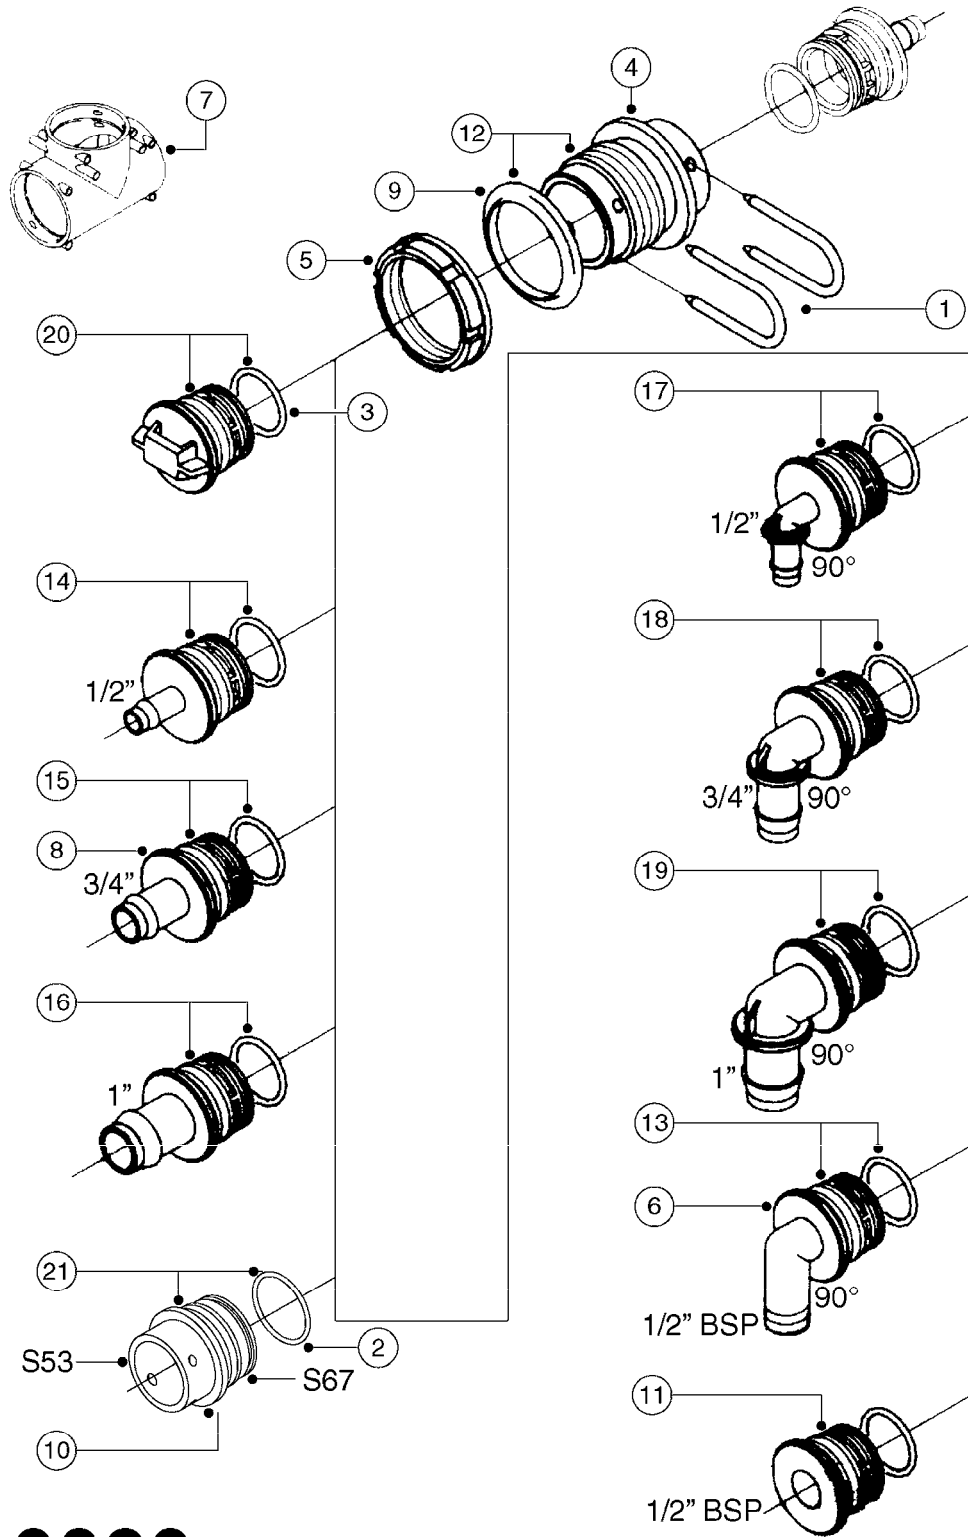

L0070

FITTINGS - S-40
L0070-HIN, 13:09:17

Page 1

Date 07.02.2020 8:47

Pos.	parts-n°	order qty	description
1	145994	1	FITT.DK S-40 FORK
2	242108	1	O-RING 3 X 19,2 70SH NITRIL NITRIL (BLACK)
2	242355	1	O-RING D19.2X3.0 VITON F.S-40 VITON (BROWN)
3	322102	1	FITT.DK S-40 BULKHEAD
4	322106	1	FITT.DK S-40 BULKHEAD NUT
5	334225	1	FITT.DK S-40 STR.3/8"
6	334237	1	FITT.DK S-40 ELB.3/8"
7	334238	1	FITT.DK S-40 ELB.1/2"
8	334248	1	FITT.DK S-40 PLUG
9	334259	1	GASKET F. S-40 BULKHEAD
10	726462	1	FITT. S40 BULKHEAD W.GASKET
11	726567	1	FITT.DK S-40 ELB.1/2" W.O-RING
12	726693	1	FITT.DK S-40 PLUG 1/8BSP ORING