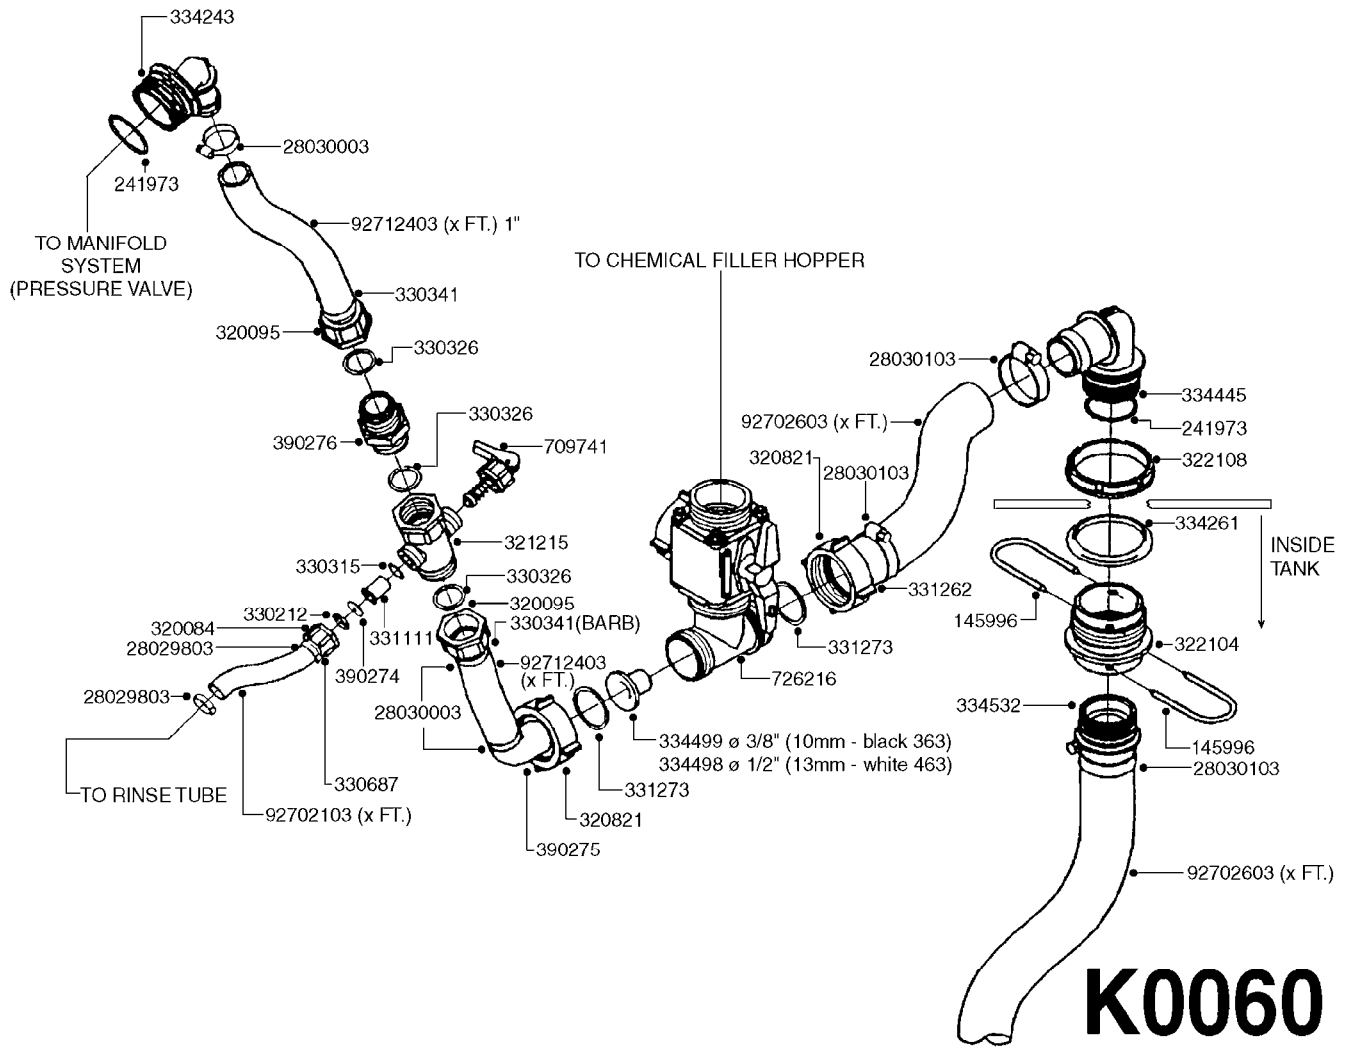

parts-n°	order qty	description
142516	1	SCREW SET M10 BENT F. LOCKING
165557	1	WASHER D28.0/D12.2X2.0 SS
168298	1	INTERM BRACKET
170594	1	170594
194075	1	MOUNT ARM F.CHEM.FILL BRACKET
220820	1	SPRING D20.5/2.0 0-50MM
281897	1	COVER PLUG
334571	1	PLUG 40x40x2 F.SQ.TUBE
420825	1	BOLT HEX 8.8 DEL M10X65
421002	1	BOLT HEX 8.8 DEL M10X30 FT DIN933
430323	1	BOLT HEX 8.8 DEL M12X60
430438	1	BOLT HEX 8.8 DEL M12X65
430721	1	BOLT HEX 8.8 DEL M12X40 FT
430802	1	BOLT HEX 8.8 DEL M12X75
430892	1	BOLT HEX 8.8 DEL M12X110
460423	1	NUT HEX M10X1.50 LOCK DIN985A2 SS
460703	1	NUT HEX M12X1.75 LOCK DIN985A2 SS
471128	1	WASHER, M16, Ø30/17.0X 3.0, SS
480384	1	PIN COTTER 3/16 x 1-1/2"
480502	1	PIN RETAINING M10X50 DIN 1481
614631	1	FOOT PEDAL FOR FILLER
614632	1	SOCKET FOR SUSPENSION LEFT
614633	1	SOCKET FOR SUSPENSION RIGHT
614634	1	MOUNT BRACKET F.ACCESS. RIGHT
614635	1	MOUNT BRACKET F. ACCESS. LEFT
615276	1	BRACKET F.CHEM.FILL MOUNT
615637	1	MNT. BRKT. MEGA CHEM. FILLER
615638	1	MOUNT BKT.F.CHEM FILLER MEGA
616048	1	HOSE HOLDER
636155	1	CENTER-PCS. F.SUSPENSION
636158	1	TELESCOPE HOLDER
636159	1	TELESCOPE PIPE F.HARDI FILLER
636750	1	636750
637176	1	CONSOLE F. CHEMFILL BRACKET