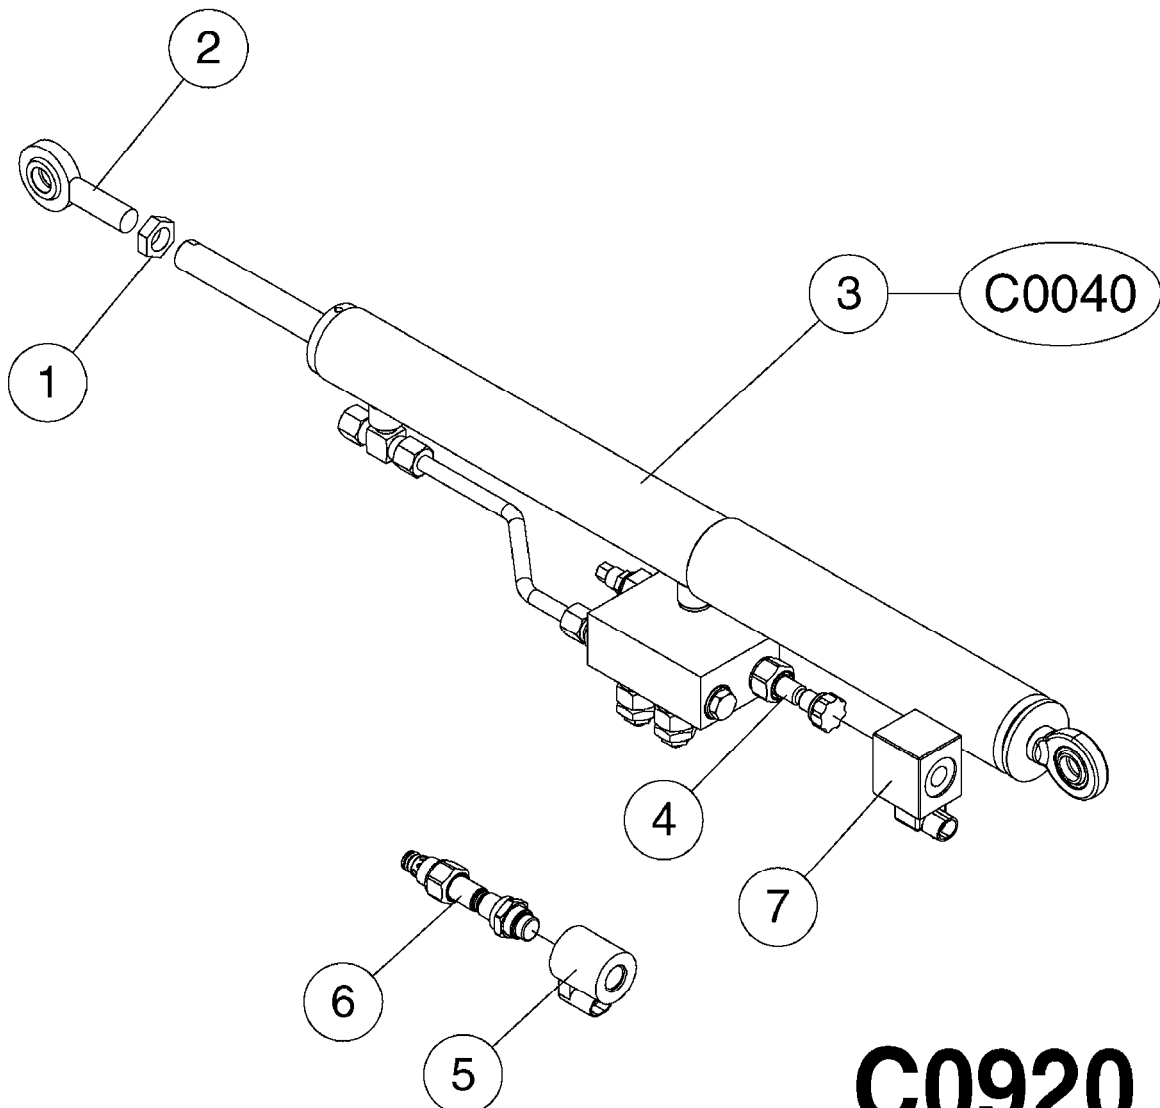

HYD. DAMPER, LOCKING CYLINDER
C0920-HIN, 05:06:19

Page 0

Date 07.02.2020 8:46

C0920