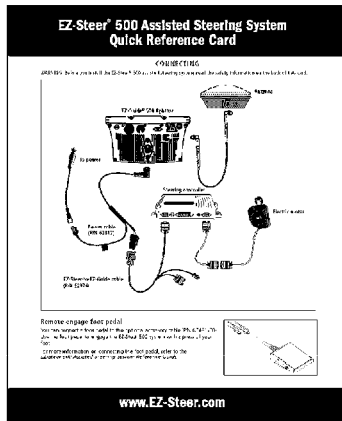

EZ-STEER 500
PAGE M0070

COMPLETE ASSEMBLY 13

COMPLETE ASSEMBLIES
WHOLEGOODS ITEMS

M0060

EZ-GUIDE 500 LIGHTBAR
M0060-HIN, 01:01:16

Page 1

Date 07.02.2020 8:47

Pos.	parts-n°	order qty	description
1	26007603	1	CABLE, ANTENNA, EZGUIDEPLUS
2	26012203	1	EZ-STEER/GUIDE 500 ADAPT.CABLE
3	26015303	1	REMOTE KEYPAD EZGUIDE 500/250
3	28048403	1	DECAL - REMOTE OVERLAY 500/250
4	26015403	1	EZ-GUIDE 500 CABLE POWER/CAN90
5	26015503	1	EZ-GUIDE 500 Z PLUS ANTENNA
5	26015603	1	ANTENNA AG15 L1,EZ GDE 500/250
6	26015703	1	EZ-GUIDE 500 DGPS DISPLAY
6	26015803	1	EZ-GUIDE 500 OMNISTAR DISPLAY
7	26016103	1	EZ-GUIDE 500 CABLE UNTERM.FUSE
8	26016203	1	EZ-GUIDE 500 POWER CONN.CABLE
9	28048203	1	EZ-GUIDE 500 MOUNT F.AG15 ANT.
10	28048303	1	EZ-GUIDE 250/500 RAM MNT.1.5"
11	29003803	1	EZ-GUIDE 500 CD,GET.STARTED V1
12	67215403	1	EZ-GUIDE 500 QUICK REF.CARD V1
13	84208303	1	EZ GUIDE 500 LIGHTBAR (DGPS)
13	84208403	1	EZ GUIDE 500 LIGHTBAR (XP/HP)
13	84208503	1	EZ GUIDE 500 LIGHTBAR (RTK)