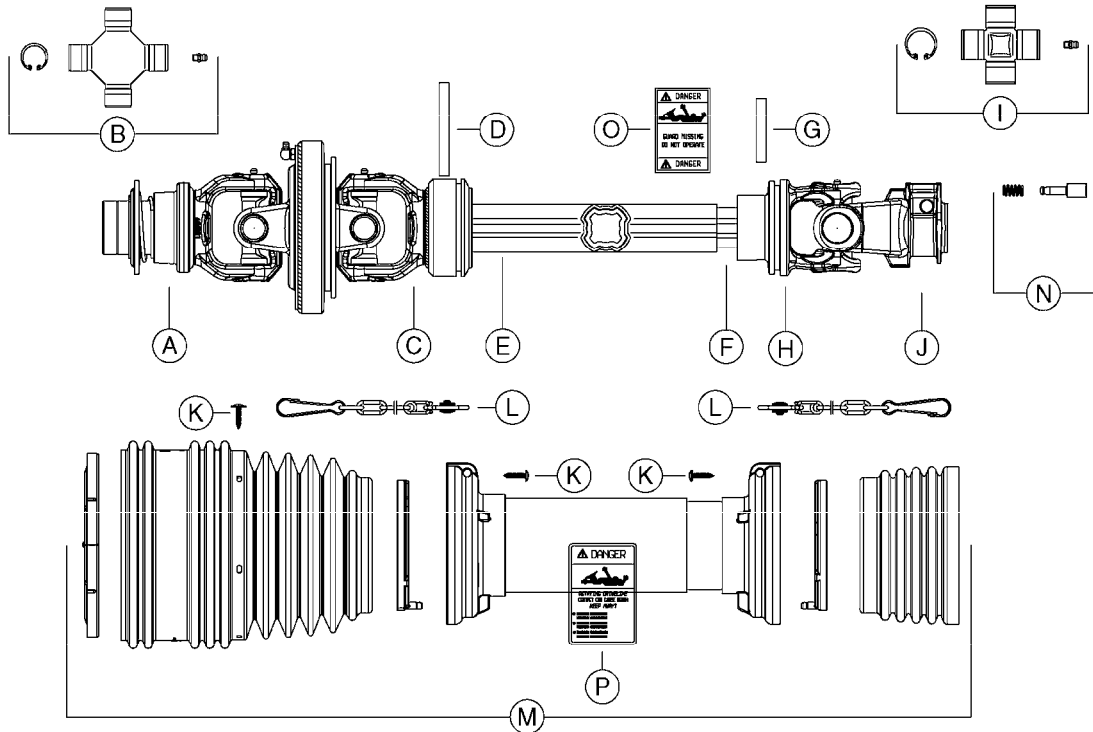

COMPLETE ASSEMBLIES
WHOLEGOODS ITEMS

A0550

C.V.PTO SHAFTS YELLOW (PRE'05)
A0550-HIN, 01:01:16

Page 1

Date 07.02.2020 8:46

parts-n°	order qty	description
284042	1	UNIV. JOINT 30x92mm
829444	1	PTO 1-3/8/6X1-3/8/6x1210MM HAC
829478	1	PTO 1-3/8/21x1210 TF
829801	1	PTO 1-3/8/6 X 1-3/8/6 CV
10596103	1	PTO SHIELD OUTER 1000x82mm OD
10596203	1	PTO SHIELD INNER 1000x75mm OD
10601203	1	UNIV. JOINT 30.2x99.4mm TWIN
10601703	1	SHIELD BGR.F.OUTER TUBE CV TWI
10601803	1	SHIELD CONE F.OUTER TUBE CV
10601903	1	SHIELD CONE F.INNER TUBE CV TW
10602003	1	SHIELD BGR.F.INNER TUBE CV TWI
10602203	1	SHIELD RETAINER F.CV TWIN PTO
10602303	1	SHIELD CONE F.CV END TWIN
10627003	1	PTO TUBE OUTER F.CV PTO SHAFT
10627103	1	PTO PIN TUBE RETAINER CV OUTER
10627203	1	PTO YOKE OUTER F.CV PTO SHAFT
10627303	1	PTO TUBE INNER F.CV PTO SHAFT
10627403	1	PTO TUBE RETAINER CV INNER
10627503	1	PTO YOKE F.INNER TUBE CV PTO
10627703	1	PTO PIN KIT F. CV PTO SHAFT
10627803	1	PTO YOKE 1-3/8X6 SPL SLIP F.CV
10628003	1	PTO REPAIR KIT F.SLIP YOKE CV
10639503	1	PTO 1-3/8/21 alt 28035003
10639603	1	PTO 1-3/4/20 alt 28035103
10639703	1	PTO 1-3/4/20X1-3/8/21X1210 TF
28008403	1	PTO YOKE 1-3/4X20SPL SLIP F.CV
28008503	1	PTO REPAIR KIT 1-3/4"SLIP YOKE
28008603	1	PTO YOKE 1-3/8X21SPL
28008703	1	PTO REPAIR KIT 1-3/8"SLIP YOKE
28008803	1	PTO YOKE 1-3/8X21SPL SLIP F.CV
28008903	1	UNIV. JOINT 23.8x86 F.CV PTO
28009003	1	PTO TUBE OUTER F.CV 1060MM
28009103	1	PTO TUBE INNER F.CV 1060MM
28009203	1	PTO SHIELD OUTER 1007x67mm OD
28009303	1	PTO SHIELD INNER 1007x60mm OD
28009403	1	UNIV. JOINT 27x74.6mm
28009503	1	PTO YOKE 1-3/8X21SPL 28027703
28009603	1	PTO REPAIR KIT 1-3/8"SLIP YOKE
28009803	1	PTO PIN TUBE RETAINER OUTER
28009903	1	PTO TUBE RETAINER INNER
28010003	1	SHIELD RETAINER F.CV TF PTO
28010103	1	PTO YOKE F.INNER TUBE CV PTO
28010203	1	PTO YOKE 1-3/8X21SPL
28010303	1	SHIELD CONE F.CV END TF
28010403	1	SHIELD BGR.F.OUTER TUBE CV TF
28010503	1	SHIELD CONE F.OUTER TUBE CV TF
28010603	1	SHIELD CONE F.INNER TUBE CV TF
28010703	1	SHIELD BGR.F.INNER TUBE CV TF
28010803	1	PTO YOKE INNER F.CV PTO SHAFT
28010903	1	PTO YOKE 1-3/4X20SPL SLIP F.CV
28017103	1	PTO HALF SAFETY SHIELD
28017203	1	PTO HALF SAFETY SHIELD
28017303	1	PTO PIN KIT F. CV PTO SHAFT
28017403	1	PTO HALF SAFETY SHIELD
28017503	1	PTO HALF SAFETY SHIELD
28017803	1	PTO TUBE INNER F.CV
28017903	1	PTO YOKE 1-3/8X6SPL
28018103	1	PTO PIN KIT F. CV PTO SHAFT
28040703	1	SAFETY CHAIN F.CV BLACK PTO (SET OF 2)