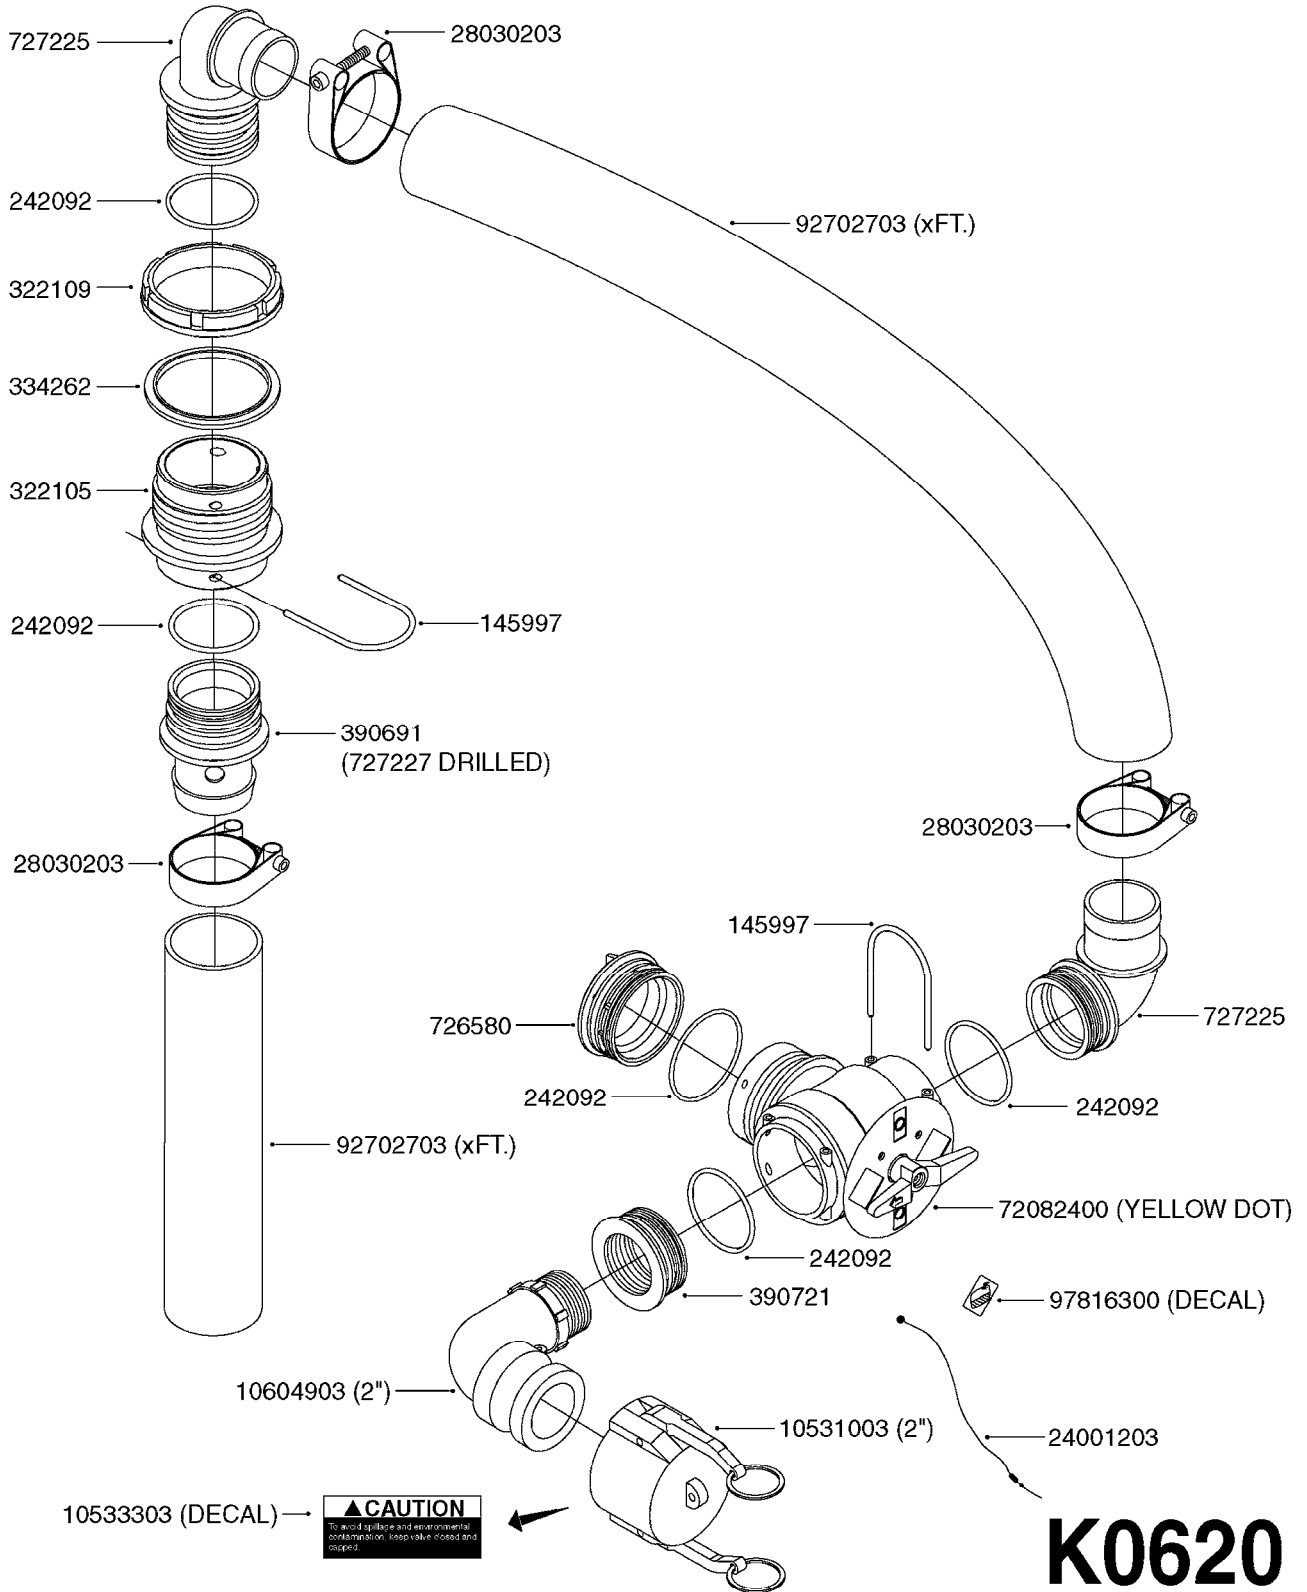

QUICKFILL SYSTEM - S93
K0620-HIN, 29:05:19

Page 1
Date 07.02.2020 8:46

parts-n°	order qty	description
145997	1	FITT.DK S-93 FORK
242092	1	O-RING D69.5X3
322105	1	FITT.DK S-93 BULKHEAD DOUBLE
322109	1	FITT.DK S-93 BULKHEAD NUT
334262	1	GASKET F.S-93 BULKHEAD
390691	1	FITT.DK S-93 STR.2"PVC DRILLED
390721	1	FITT.DK S-93 PLUG W/2" NPT THRE
726580	1	FITT. S93 PLUG W/O-RING
727225	1	FITT.DK S-93 ELB.2'PVC W/ORING
727227	1	FITT.DK S-93 STR.2" W/ORING
10531003	1	CAP F.MALE QUICK COUPLER 2"
10533303	1	DECAL CAUTION-LEAK Q.FILL ENG
10604903	1	QUICK COUPLER MALE 2' 90DEG
24001203	1	RBR LANYARD 11" F.QCK FILL CAP
28030203	1	CLAMP HOSE T-BOLT S2" 235-67
72082400	1	VALVE 2"-S93 3 WAY
92702703	1	HOSE PVC SUCT GRAY 2"
97816300	1	DECAL MANIFOLD QUICK-FILL