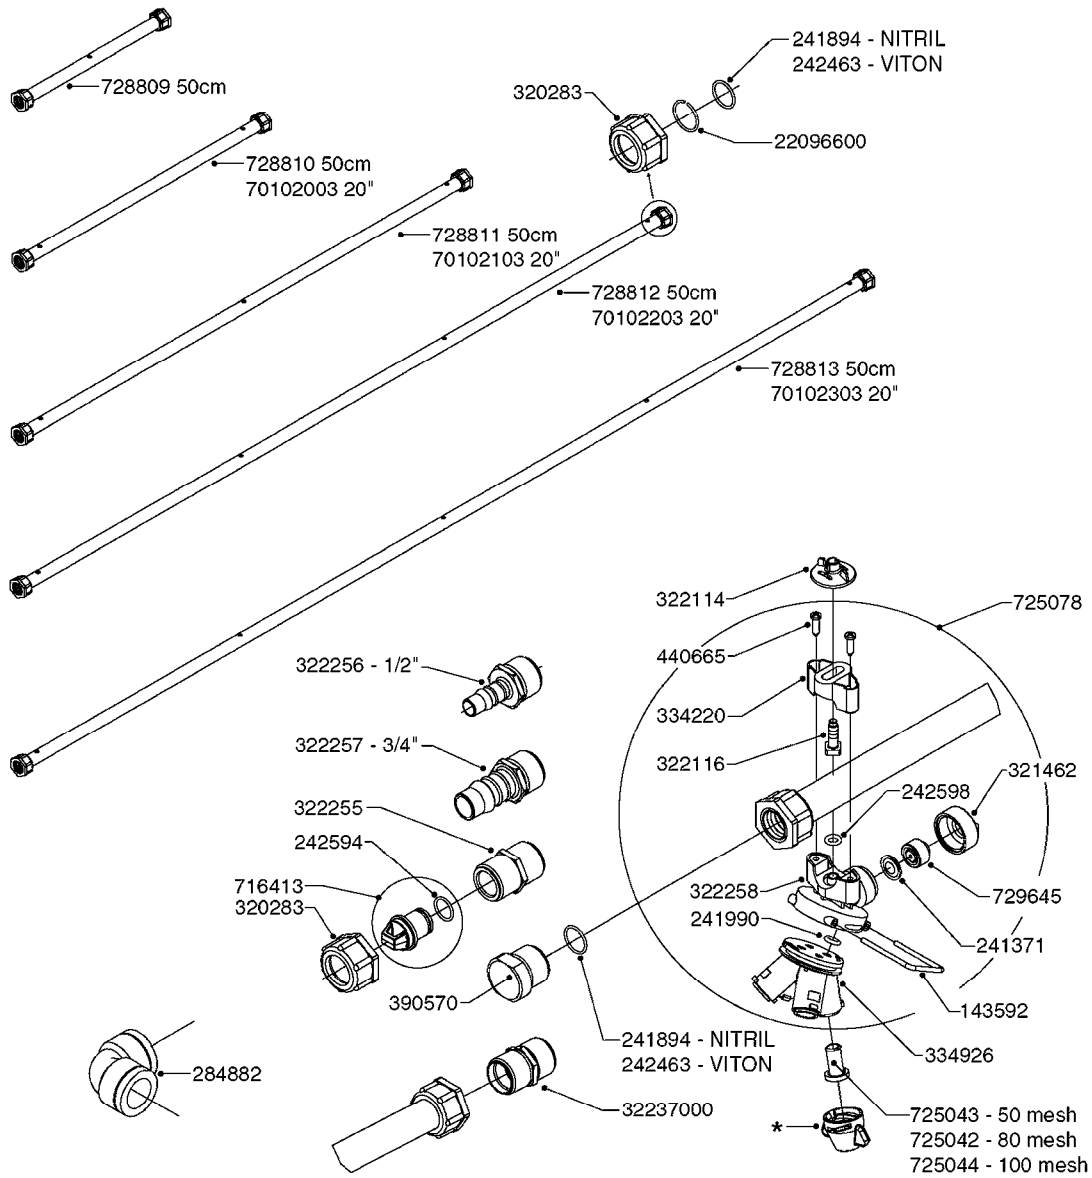

COMPLETE ASSEMBLY
WITH NOZZLES

REFER TO
HARDI® NOZZLE CATALOG

D1100

DOUBLE NOZZLE HOLDER-SNAP FIT
D1100-HIN, 01:01:16

Page 1
Date 07.02.2020 8:46

Pos.	parts-n°	order qty	description
1	372140	1	HARDI ISO BLIND CAP
2	725078	1	SNAP-FIT TRIPLET W/O NOZZ HOLD
3	28032503	1	DOUBLE NOZZLE HOLDER LD ISO
4	28040103	1	O-RING F.DOUBLE NOZZLE HOLDER
5	28089103	1	GASKET F.DOUBLE NOZZLE HOLDER
6	70056803	1	DOUBLE NOZZLE CAP ORANGE LD 01
6	70056903	1	DOUBLE NOZZLE CAP GREEN LD 015
6	70057003	1	DOUBLE NOZZLE CAP YELLOW LD 02
6	70057103	1	DOUBLE NOZZLE CAP LILAC LD 025
6	70057203	1	DOUBLE NOZZLE CAP BLUE LD 03
6	70057303	1	DOUBLE NOZZLE CAP RED LD 04
6	70057403	1	DOUBLE NOZZLE CAP BROWN LD 05