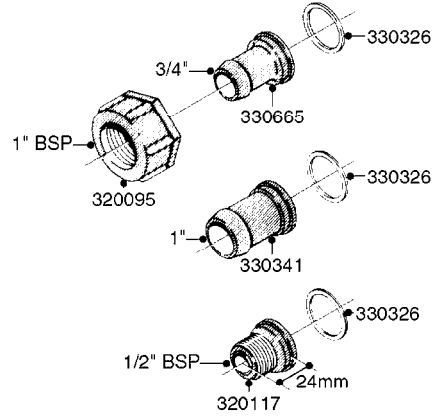

L0010

parts-n°	order qty	description
240085	1	O-RING D13,1/8,3X02,4 NITRIL
241441	1	O-RING D29.3X3
242594	1	O-RING D14 X 1.78 SCH.70-EPDM
320084	1	FITT.DK NUT 1/2" BSP
320095	1	FITT.DK NUT 1" BSP
320117	1	FITT.DK CONN.1/2"BSP F. 1" CAP
320187	1	FITT.DK CAP 3/8" BSP BLACK
320283	1	FITT.DK NUT 3/4"BSP
320821	1	FITT.DK NUT 1-1/2" BSP
321495	1	FITT.DK REDUC 1/4'BSP F.3/4'NT
321576	1	FITT.DK CONN 1/2"BSP F.3/4"NUT
330013	1	O-RING 2.5 X 10 PUR
330212	1	O-RING D19/D14X2.4 F.1/2"NUT
330326	1	O-RING D30/D24X2 F.1"NUT
330341	1	FITT.DK HB 1" F. 1" NUT
330595	1	O-RING D24.6/D20X2.1 -3/4"
330665	1	FITT.DK HB 3/4"F.1" NUT
330676	1	FITT.DK HB 3/8" F. 1/2" NUT
330687	1	FITT.DK HB 1/2" F. 1/2" NUT
330691	1	FITT.DK HB 3/4'F.3/4' NUT
330783	1	FITT.DK HB 3/8"F.3/8" NUT
331262	1	FITT.DK HB 1-1/2" F. 1-1/2"NUT
331273	1	O-RING D44/D38X2 F.1-1/2"
331446	1	FITT.DK HB 1" F.1-1/2" NUT
331807	1	FITT.DK HB 5/16" F.3/8" NUT
332286	1	FITT.DK HB 1/2" F. 3/4" NUT
332905	1	FITT.DK HB 1/2" F. 3/4" CAP
332927	1	FITT.DK PLUG F. NOZZLE TUBE
333292	1	FITT.DK HB 1"O'RING F.1-1/2"
333664	1	FITT.DK HB 5/16' F. 1/2' NUT
334044	1	FITT.DK HB 3/4' F. 3/4' CAP
334059	1	FITT.DK EL 1" 110 DEG.F.1-1/2"
334123	1	FITT.DK HB 1-1/4"O-RNG F.1-1/2"
334150	1	FITT.DK HB 1-1/4" 110 F.1-1/2"
390542	1	PLUG WASHER FOR 3/4'CAP NUT
716236	1	FITT.DK HB 1/2" ASSY. F. 3/4"
716413	1	FITT.DK PLUG ASSY. F.NOZ TUBE
717426	1	FITT.DK REDUC 1/4"BSP F.3/4"N
720856	1	FITT.DK 1/2'BSP ASSY.F.3/4'NUT
724621	1	FITT.DK HB 3/4"ASSY F.3/4" NUT