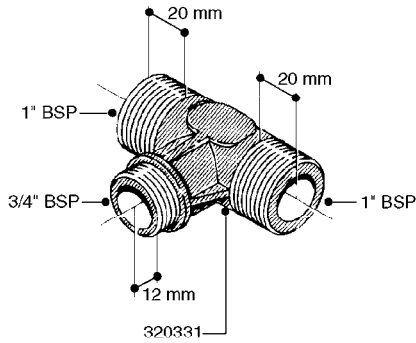

L0010

parts-n°	order qty	description
240085	1	O-RING D13,1/8,3X02,4 NITRIL
241441	1	O-RING D29.3X3
242594	1	O-RING D14 X 1.78 SCH.70-EPDM
320084	1	FITT.DK NUT 1/2" BSP
320095	1	FITT.DK NUT 1" BSP
320117	1	FITT.DK CONN.1/2"BSP F. 1" CAP
320187	1	FITT.DK CAP 3/8" BSP BLACK
320283	1	FITT.DK NUT 3/4"BSP
320821	1	FITT.DK NUT 1-1/2" BSP
321495	1	FITT.DK REDUC 1/4'BSP F.3/4'NT
321576	1	FITT.DK CONN 1/2"BSP F.3/4"NUT
330013	1	O-RING 2.5 X 10 PUR
330212	1	O-RING D19/D14X2.4 F.1/2"NUT
330326	1	O-RING D30/D24X2 F.1"NUT
330341	1	FITT.DK HB 1" F. 1" NUT
330595	1	O-RING D24.6/D20X2.1 -3/4"
330665	1	FITT.DK HB 3/4"F.1" NUT
330676	1	FITT.DK HB 3/8" F. 1/2" NUT
330687	1	FITT.DK HB 1/2" F. 1/2" NUT
330691	1	FITT.DK HB 3/4'F.3/4' NUT
330783	1	FITT.DK HB 3/8"F.3/8" NUT
331262	1	FITT.DK HB 1-1/2" F. 1-1/2"NUT
331273	1	O-RING D44/D38X2 F.1-1/2"
331446	1	FITT.DK HB 1" F.1-1/2" NUT
331807	1	FITT.DK HB 5/16" F.3/8" NUT
332286	1	FITT.DK HB 1/2" F. 3/4" NUT
332905	1	FITT.DK HB 1/2" F. 3/4" CAP
332927	1	FITT.DK PLUG F. NOZZLE TUBE
333292	1	FITT.DK HB 1"O'RING F.1-1/2"
333664	1	FITT.DK HB 5/16' F. 1/2' NUT
334044	1	FITT.DK HB 3/4' F. 3/4' CAP
334059	1	FITT.DK EL 1" 110 DEG.F.1-1/2"
334123	1	FITT.DK HB 1-1/4"O-RNG F.1-1/2"
334150	1	FITT.DK HB 1-1/4" 110 F.1-1/2"
390542	1	PLUG WASHER FOR 3/4'CAP NUT
716236	1	FITT.DK HB 1/2" ASSY. F. 3/4"
716413	1	FITT.DK PLUG ASSY. F.NOZ TUBE
717426	1	FITT.DK REDUC 1/4"BSP F.3/4"N
720856	1	FITT.DK 1/2'BSP ASSY.F.3/4'NUT
724621	1	FITT.DK HB 3/4"ASSY F.3/4" NUT