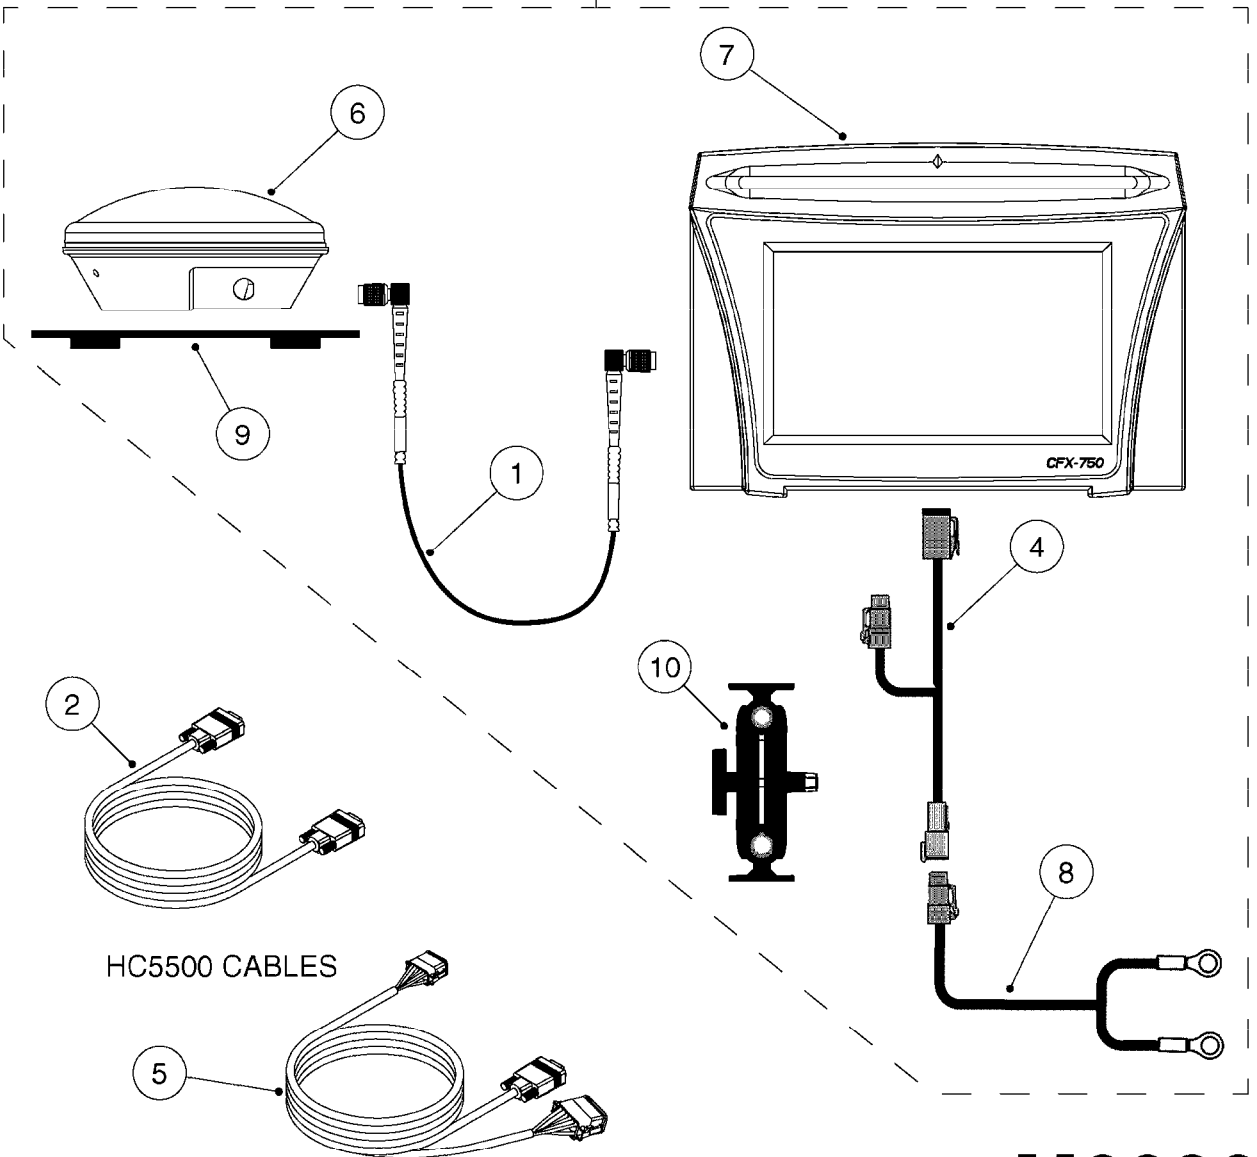

3 COMPLETE ASSEMBLY

CFX-750 DISPLAY, DGPS
M0030-HIN, 01:01:16

Page 1

Date 07.02.2020 8:47

Pos.	parts-n°	order qty	description
1	26007603	1	CABLE, ANTENNA, EZGUIDEPLUS
2	26012003	1	NULL MODEM CABLE
3	26021403	1	CFX-750 DISPLAY, DGPS
4	26021603	1	CABLE, POWER BUS, CAN CFX-750
5	26021703	1	CABLE, ASC INTERFACE, CFX-750
6	26021803	1	AG-25 ANTENNA L1/L2 GLN
7	26022103	1	CFX-750 DISPLAY ONLY
8	26022603	1	CFX-750 Basic Power Cable
9	28048203	1	EZ-GUIDE 500 MOUNT F.AG15 ANT.
10	28048303	1	EZ-GUIDE 250/500 RAM MNT.1.5"