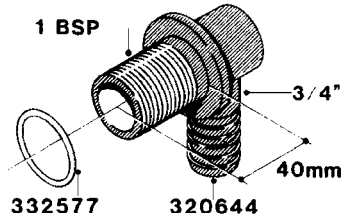

L0060

FITTINGS - BULKHEAD
L0060-HIN, 01:01:16

Page 1

Date 07.02.2020 8:47

parts-n°	order qty	description
141046	1	NUT 3/8" BSP
141341	1	NUT 1/4' BSP
240284	1	O-RING D82,5/75 X 3,5
320456	1	FITT.DK BULKHEAD 1"BSP DOUBLE
320467	1	FITT.DK BULKHEAD 1"BSP SINGLE
320471	1	FITT.DK NUT 1" BSP JAMB
320541	1	FITT.DK BULKHEAD 2-1/2'BSP SIN
320552	1	FITT.DK NUT 2-1/2' BSP JAMB
320644	1	FITT.DK ELB.3/4"HB X 1" BSP
320784	1	FITT.DK CAP 1-1/2" BSP
320795	1	FITT.DK NUT 1-1/2" BSP JAMB
320935	1	FITT.DK BULKHEAD 1/4' BSP SING
320946	1	FITT.DK BULKHEAD 3/8' BSP SING
321296	1	FITT.DK BULKHEAD 1/2" BSP SING
321307	1	FITT.DK NUT 1/2" BSP JAMB
321333	1	FITT.DK BULK 1-1/2" X 1"F BSP
330061	1	O-RING D16/D11X2,5
330072	1	O-RING D53.5/D45.5X4
330212	1	O-RING D19/D14X2.4 F.1/2"NUT
332577	1	O-RING D38/D30X4 F.1" PUR.
332592	1	O-RING D26/D20X3