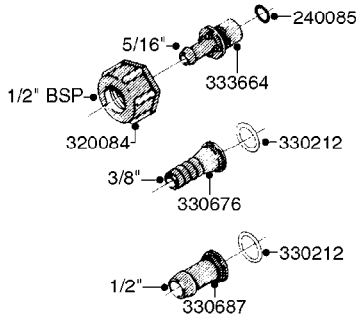

L0010

parts-n°	order qty	description
240085	1	O-RING D13,1/8,3X02,4 NITRIL
241441	1	O-RING D29.3X3
242594	1	O-RING D14 X 1.78 SCH.70-EPDM
320084	1	FITT.DK NUT 1/2" BSP
320095	1	FITT.DK NUT 1" BSP
320117	1	FITT.DK CONN.1/2"BSP F. 1" CAP
320187	1	FITT.DK CAP 3/8" BSP BLACK
320283	1	FITT.DK NUT 3/4"BSP
320821	1	FITT.DK NUT 1-1/2" BSP
321495	1	FITT.DK REDUC 1/4'BSP F.3/4'NT
321576	1	FITT.DK CONN 1/2"BSP F.3/4"NUT
330013	1	O-RING 2.5 X 10 PUR
330212	1	O-RING D19/D14X2.4 F.1/2"NUT
330326	1	O-RING D30/D24X2 F.1"NUT
330341	1	FITT.DK HB 1" F. 1" NUT
330595	1	O-RING D24.6/D20X2.1 -3/4"
330665	1	FITT.DK HB 3/4"F.1" NUT
330676	1	FITT.DK HB 3/8" F. 1/2" NUT
330687	1	FITT.DK HB 1/2" F. 1/2" NUT
330691	1	FITT.DK HB 3/4'F.3/4' NUT
330783	1	FITT.DK HB 3/8"F.3/8" NUT
331262	1	FITT.DK HB 1-1/2" F. 1-1/2"NUT
331273	1	O-RING D44/D38X2 F.1-1/2"
331446	1	FITT.DK HB 1" F.1-1/2" NUT
331807	1	FITT.DK HB 5/16" F.3/8" NUT
332286	1	FITT.DK HB 1/2" F. 3/4" NUT
332905	1	FITT.DK HB 1/2" F. 3/4" CAP
332927	1	FITT.DK PLUG F. NOZZLE TUBE
333292	1	FITT.DK HB 1"O'RING F.1-1/2"
333664	1	FITT.DK HB 5/16' F. 1/2' NUT
334044	1	FITT.DK HB 3/4' F. 3/4' CAP
334059	1	FITT.DK EL 1" 110 DEG.F.1-1/2"
334123	1	FITT.DK HB 1-1/4"O-RNG F.1-1/2"
334150	1	FITT.DK HB 1-1/4" 110 F.1-1/2"
390542	1	PLUG WASHER FOR 3/4'CAP NUT
716236	1	FITT.DK HB 1/2" ASSY. F. 3/4"
716413	1	FITT.DK PLUG ASSY. F.NOZ TUBE
717426	1	FITT.DK REDUC 1/4"BSP F.3/4"N
720856	1	FITT.DK 1/2'BSP ASSY.F.3/4'NUT
724621	1	FITT.DK HB 3/4"ASSY F.3/4" NUT