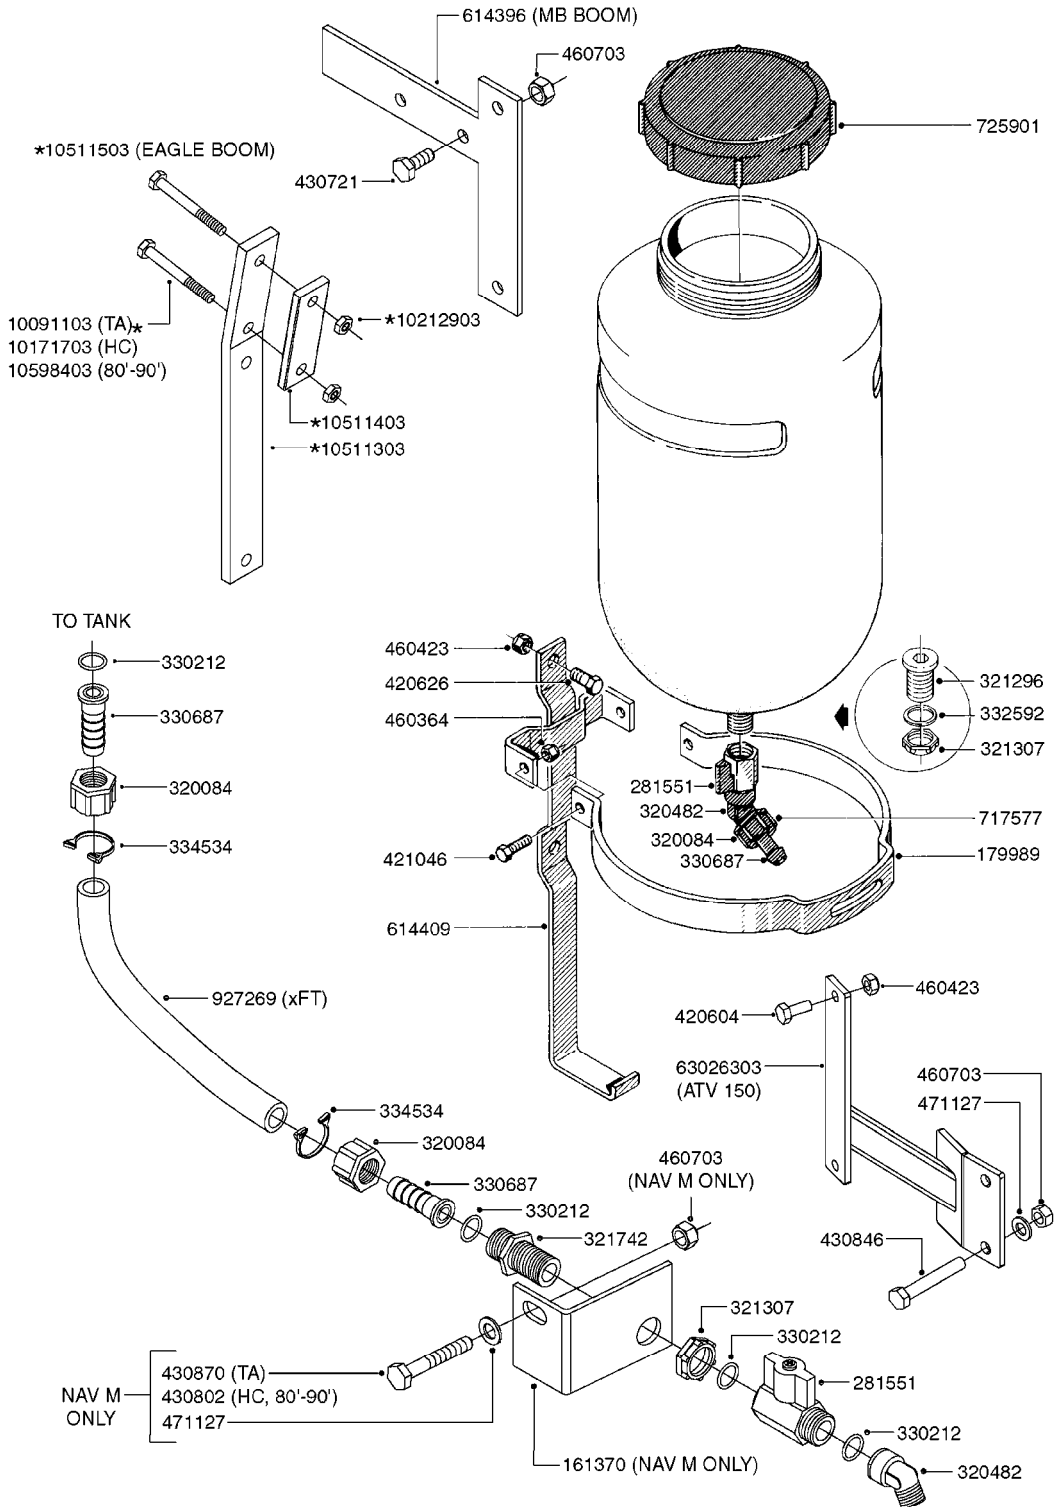

CLEAN WATER TANK
K0130-HIN, 01:01:16

COMPLETE TANK ASSY : 722072

K0130

CLEAN WATER TANK
K0130-HIN, 01:01:16

Page 1
Date 07.02.2020 8:46

parts-n°	order qty	description
161370	1	BKT.CLEAN WATER BOTT. VALVE
179989	1	BRKT. F. 3 GAL. TANK
281551	1	BALL VALVE 1/2"
320084	1	FITT.DK NUT 1/2" BSP
320482	1	FITT.DK ELB. 1/2" BSP 60 DEG.
321296	1	FITT.DK BULKHEAD 1/2" BSP SING
321307	1	FITT.DK NUT 1/2" BSP JAMB
321742	1	FITT.DK BULKHEAD 1/2' BSP
330212	1	O-RING D19/D14X2.4 F.1/2"NUT
330687	1	FITT.DK HB 1/2" F. 1/2" NUT
332592	1	O-RING D26/D20X3
334534	1	CLAMP HOSE PLASTIC 1/2"
420604	1	BOLT HEX 8.8 DEL M10X25 FT DIN933
420626	1	BOLT HEX 8.8 DEL M10X20 FT
421046	1	BOLT HEX M8X25/25 A2 SS DIN933
430721	1	BOLT HEX 8.8 DEL M12X40 FT
430802	1	BOLT HEX 8.8 DEL M12X75
430846	1	BOLT HEX 8.8 DEL M12X80
430870	1	BOLT HEX 8.8 DEL M12X55 FT
460364	1	NUT HU M8 A2 SS DIN934
460423	1	NUT HEX M10X1.50 LOCK DIN985A2 SS
460703	1	NUT HEX M12X1.75 LOCK DIN985A2 SS
471127	1	WASHER, M12, Ø24/13X24X2.5 SS
614396	1	CLEAN WATER BRACKET MB
614409	1	BRACKET FOR FOAM MARKER
717577	1	VALVE F.CLEAN WATER TANK
722072	1	CLEAN WATER TANK W FRAME & TAP
725901	1	LID F.WATER BOTTLE VENTED
927269	1	HOSE R X PVC X 1/2 X 0012"
10091103	1	BOLT HEX 3/8 NC GR.2 03.00'
10171703	1	BOLT HEX 3/8 NC GR.2 03.50"
10212903	1	NUT HEX NC (NYLON LOCK) 3/8"
10511303	1	FLATBAR L350/17DEG.CLEAN WATER
10511403	1	FLATBAR 104MM CLEAN WATER
10511503	1	BKT.CLEAN WATER MOUNT EAGLE
10598403	1	BOLT HEX HCS3/8-16 X 4 Z 5
63026303	1	CLEAN WATER TANK BRKT, ATV