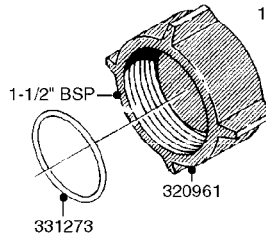

L0010

parts-n°	order qty	description
240085	1	O-RING D13,1/8,3X02,4 NITRIL
241441	1	O-RING D29.3X3
242594	1	O-RING D14 X 1.78 SCH.70-EPDM
320084	1	FITT.DK NUT 1/2" BSP
320095	1	FITT.DK NUT 1" BSP
320117	1	FITT.DK CONN.1/2"BSP F. 1" CAP
320187	1	FITT.DK CAP 3/8" BSP BLACK
320283	1	FITT.DK NUT 3/4"BSP
320821	1	FITT.DK NUT 1-1/2" BSP
321495	1	FITT.DK REDUC 1/4'BSP F.3/4'NT
321576	1	FITT.DK CONN 1/2"BSP F.3/4"NUT
330013	1	O-RING 2.5 X 10 PUR
330212	1	O-RING D19/D14X2.4 F.1/2"NUT
330326	1	O-RING D30/D24X2 F.1"NUT
330341	1	FITT.DK HB 1" F. 1" NUT
330595	1	O-RING D24.6/D20X2.1 -3/4"
330665	1	FITT.DK HB 3/4"F.1" NUT
330676	1	FITT.DK HB 3/8" F. 1/2" NUT
330687	1	FITT.DK HB 1/2" F. 1/2" NUT
330691	1	FITT.DK HB 3/4'F.3/4' NUT
330783	1	FITT.DK HB 3/8"F.3/8" NUT
331262	1	FITT.DK HB 1-1/2" F. 1-1/2"NUT
331273	1	O-RING D44/D38X2 F.1-1/2"
331446	1	FITT.DK HB 1" F.1-1/2" NUT
331807	1	FITT.DK HB 5/16" F.3/8" NUT
332286	1	FITT.DK HB 1/2" F. 3/4" NUT
332905	1	FITT.DK HB 1/2" F. 3/4" CAP
332927	1	FITT.DK PLUG F. NOZZLE TUBE
333292	1	FITT.DK HB 1"O'RING F.1-1/2"
333664	1	FITT.DK HB 5/16' F. 1/2' NUT
334044	1	FITT.DK HB 3/4' F. 3/4' CAP
334059	1	FITT.DK EL 1" 110 DEG.F.1-1/2"
334123	1	FITT.DK HB 1-1/4"O-RNG F.1-1/2"
334150	1	FITT.DK HB 1-1/4" 110 F.1-1/2"
390542	1	PLUG WASHER FOR 3/4'CAP NUT
716236	1	FITT.DK HB 1/2" ASSY. F. 3/4"
716413	1	FITT.DK PLUG ASSY. F.NOZ TUBE
717426	1	FITT.DK REDUC 1/4"BSP F.3/4"N
720856	1	FITT.DK 1/2'BSP ASSY.F.3/4'NUT
724621	1	FITT.DK HB 3/4"ASSY F.3/4" NUT