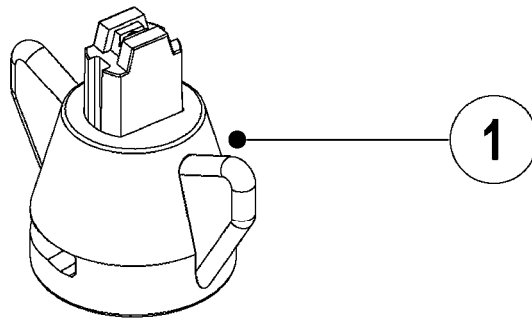

INJET Nozzle SYNTAL

B-JET Nozzle SYNTAL

D1040

BOOM-NOZZLES INJET
D1040-HIN, 01:01:16

Page 1

Date 07.02.2020 8:46

Pos.	parts-n°	order qty	description
1	334083	1	SNAP-FIT NOZZLE HOLDER SS BLCK
2	371872	1	NOZZLE INJET 015 GREEN SINGLE
2	371873	1	NOZZLE INJET 02 YELLOW SINGLE
2	371874	1	NOZZLE INJET 025 LILAC SINGLE
2	371875	1	NOZZLE INJET 03 BLUE SINGLE
2	371876	1	NOZZLE INJET 04 RED SINGLE
2	371926	1	NOZZLE INJET 01 ORANGE SINGLE
2	371927	1	NOZZLE INJET 05 BROWN SINGLE
2	371928	1	NOZZLE INJET 06 GREY SINGLE
2	371929	1	NOZZLE INJET 08 WHITE SINGLE
3	371870	1	NOZZLE B-JET 03 BLUE
3	371871	1	NOZZLE B-JET 04 RED
3	371877	1	NOZZLE B-JET 025 LILAC
3	371930	1	NOZZLE B-JET 02 YELLOW