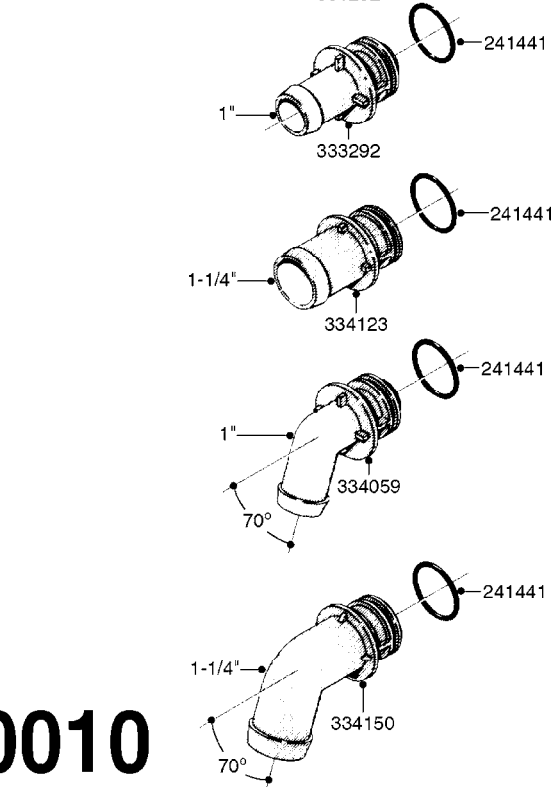

L0010

parts-n°	order qty	description
240085	1	O-RING D13,1/8,3X02,4 NITRIL
241441	1	O-RING D29.3X3
242594	1	O-RING D14 X 1.78 SCH.70-EPDM
320084	1	FITT.DK NUT 1/2" BSP
320095	1	FITT.DK NUT 1" BSP
320117	1	FITT.DK CONN.1/2"BSP F. 1" CAP
320187	1	FITT.DK CAP 3/8" BSP BLACK
320283	1	FITT.DK NUT 3/4"BSP
320821	1	FITT.DK NUT 1-1/2" BSP
321495	1	FITT.DK REDUC 1/4'BSP F.3/4'NT
321576	1	FITT.DK CONN 1/2"BSP F.3/4"NUT
330013	1	O-RING 2.5 X 10 PUR
330212	1	O-RING D19/D14X2.4 F.1/2"NUT
330326	1	O-RING D30/D24X2 F.1"NUT
330341	1	FITT.DK HB 1" F. 1" NUT
330595	1	O-RING D24.6/D20X2.1 -3/4"
330665	1	FITT.DK HB 3/4"F.1" NUT
330676	1	FITT.DK HB 3/8" F. 1/2" NUT
330687	1	FITT.DK HB 1/2" F. 1/2" NUT
330691	1	FITT.DK HB 3/4'F.3/4' NUT
330783	1	FITT.DK HB 3/8"F.3/8" NUT
331262	1	FITT.DK HB 1-1/2" F. 1-1/2"NUT
331273	1	O-RING D44/D38X2 F.1-1/2"
331446	1	FITT.DK HB 1" F.1-1/2" NUT
331807	1	FITT.DK HB 5/16" F.3/8" NUT
332286	1	FITT.DK HB 1/2" F. 3/4" NUT
332905	1	FITT.DK HB 1/2" F. 3/4" CAP
332927	1	FITT.DK PLUG F. NOZZLE TUBE
333292	1	FITT.DK HB 1"O'RING F.1-1/2"
333664	1	FITT.DK HB 5/16' F. 1/2' NUT
334044	1	FITT.DK HB 3/4' F. 3/4' CAP
334059	1	FITT.DK EL 1" 110 DEG.F.1-1/2"
334123	1	FITT.DK HB 1-1/4"O-RNG F.1-1/2"
334150	1	FITT.DK HB 1-1/4" 110 F.1-1/2"
390542	1	PLUG WASHER FOR 3/4'CAP NUT
716236	1	FITT.DK HB 1/2" ASSY. F. 3/4"
716413	1	FITT.DK PLUG ASSY. F.NOZ TUBE
717426	1	FITT.DK REDUC 1/4"BSP F.3/4"N
720856	1	FITT.DK 1/2'BSP ASSY.F.3/4'NUT
724621	1	FITT.DK HB 3/4"ASSY F.3/4" NUT