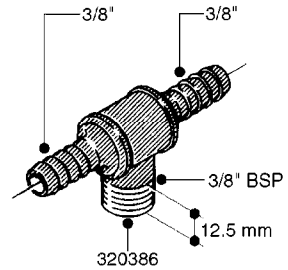

FITTINGS - HEXAGON NIPPLES
L0030-HIN, 01:01:16

Page 0
Date 07.02.2020 8:47

L0030

FITTINGS - HEXAGON NIPPLES
L0030-HIN, 01:01:16

Page 1
Date 07.02.2020 8:47

parts-n°	order qty	description
10015303	1	FITT.PO.HN 1.00X1.00 M1000
10425003	1	FITT.PO.HN 1.25X1.00 MCPHEE
320132	1	FITT.DK HN 1" BSP
320176	1	FITT.DK HN 3/8"X1/2" BSP
320445	1	FITT.DK HN 1/4"X3/8" BSP
320655	1	FITT.DK HN 1/2"-1/2" BSP
320692	1	FITT.DK HN 3/8'BSPX1/4'NPT
320703	1	FITT.DK HN 3/8BSP X1/2 &1/4NPT
320725	1	FITT.DK NIPPLE 3/8"-3/8" BSP
320902	1	FITT.DK HN 3/8'X 1/4' BSP
390232	1	FITT.DK HN 1-1/2' X 1-1/4' BSP
390276	1	FITT.DK HN 1'BSP

L0040

FITTINGS - NIPPLES & ELBOWS
L0040-HIN, 01:01:16

Page 1
Date 07.02.2020 8:47

parts-n°	order qty	description
10530803	1	FITT.PO.SE 2.00X2.00 45 DEG.
320191	1	FITT.DK ELB 3/8' BSP 45 DEGREE
320482	1	FITT.DK ELB. 1/2" BSP 60 DEG.
320596	1	FITT.DK ELB 3/8'-1/2'BSP 45DEG
320607	1	FITT.DK HN 3/8M X 3/8F BSP LNG
320633	1	FITT.DK HN 3/8"M X 3/8"F BSP
321451	1	FITT.DK ELB.1-1/2 X1-1/4 80DEG
321532	1	FITT.DK REDUC 3/4' X 1/2' BSP
390233	1	FITT.DK REDUC 1-1/2" X 1" BSP