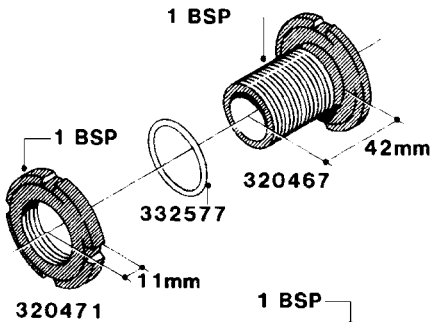

L0060

FITTINGS - BULKHEAD
L0060-HIN, 01:01:16

Page 1

Date 07.02.2020 8:47

parts-n°	order qty	description
141046	1	NUT 3/8" BSP
141341	1	NUT 1/4' BSP
240284	1	O-RING D82,5/75 X 3,5
320456	1	FITT.DK BULKHEAD 1"BSP DOUBLE
320467	1	FITT.DK BULKHEAD 1"BSP SINGLE
320471	1	FITT.DK NUT 1" BSP JAMB
320541	1	FITT.DK BULKHEAD 2-1/2'BSP SIN
320552	1	FITT.DK NUT 2-1/2' BSP JAMB
320644	1	FITT.DK ELB.3/4"HB X 1" BSP
320784	1	FITT.DK CAP 1-1/2" BSP
320795	1	FITT.DK NUT 1-1/2" BSP JAMB
320935	1	FITT.DK BULKHEAD 1/4' BSP SING
320946	1	FITT.DK BULKHEAD 3/8' BSP SING
321296	1	FITT.DK BULKHEAD 1/2" BSP SING
321307	1	FITT.DK NUT 1/2" BSP JAMB
321333	1	FITT.DK BULK 1-1/2" X 1"F BSP
330061	1	O-RING D16/D11X2,5
330072	1	O-RING D53.5/D45.5X4
330212	1	O-RING D19/D14X2.4 F.1/2"NUT
332577	1	O-RING D38/D30X4 F.1" PUR.
332592	1	O-RING D26/D20X3