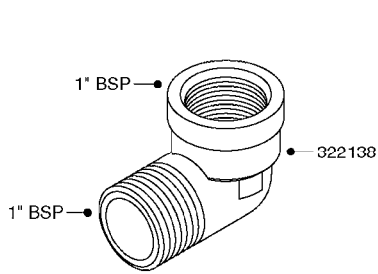

L0010

parts-n°	order qty	description
240085	1	O-RING D13,1/8,3X02,4 NITRIL
241441	1	O-RING D29.3X3
242594	1	O-RING D14 X 1.78 SCH.70-EPDM
320084	1	FITT.DK NUT 1/2" BSP
320095	1	FITT.DK NUT 1" BSP
320117	1	FITT.DK CONN.1/2"BSP F. 1" CAP
320187	1	FITT.DK CAP 3/8" BSP BLACK
320283	1	FITT.DK NUT 3/4"BSP
320821	1	FITT.DK NUT 1-1/2" BSP
321495	1	FITT.DK REDUC 1/4'BSP F.3/4'NT
321576	1	FITT.DK CONN 1/2"BSP F.3/4"NUT
330013	1	O-RING 2.5 X 10 PUR
330212	1	O-RING D19/D14X2.4 F.1/2"NUT
330326	1	O-RING D30/D24X2 F.1"NUT
330341	1	FITT.DK HB 1" F. 1" NUT
330595	1	O-RING D24.6/D20X2.1 -3/4"
330665	1	FITT.DK HB 3/4"F.1" NUT
330676	1	FITT.DK HB 3/8" F. 1/2" NUT
330687	1	FITT.DK HB 1/2" F. 1/2" NUT
330691	1	FITT.DK HB 3/4'F.3/4' NUT
330783	1	FITT.DK HB 3/8"F.3/8" NUT
331262	1	FITT.DK HB 1-1/2" F. 1-1/2"NUT
331273	1	O-RING D44/D38X2 F.1-1/2"
331446	1	FITT.DK HB 1" F.1-1/2" NUT
331807	1	FITT.DK HB 5/16" F.3/8" NUT
332286	1	FITT.DK HB 1/2" F. 3/4" NUT
332905	1	FITT.DK HB 1/2" F. 3/4" CAP
332927	1	FITT.DK PLUG F. NOZZLE TUBE
333292	1	FITT.DK HB 1"O'RING F.1-1/2"
333664	1	FITT.DK HB 5/16' F. 1/2' NUT
334044	1	FITT.DK HB 3/4' F. 3/4' CAP
334059	1	FITT.DK EL 1" 110 DEG.F.1-1/2"
334123	1	FITT.DK HB 1-1/4"O-RNG F.1-1/2"
334150	1	FITT.DK HB 1-1/4" 110 F.1-1/2"
390542	1	PLUG WASHER FOR 3/4'CAP NUT
716236	1	FITT.DK HB 1/2" ASSY. F. 3/4"
716413	1	FITT.DK PLUG ASSY. F.NOZ TUBE
717426	1	FITT.DK REDUC 1/4"BSP F.3/4"N
720856	1	FITT.DK 1/2'BSP ASSY.F.3/4'NUT
724621	1	FITT.DK HB 3/4"ASSY F.3/4" NUT