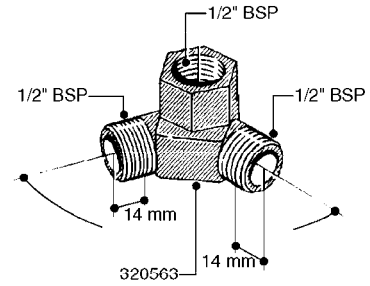

L0010

parts-n°	order qty	description
240085	1	O-RING D13,1/8,3X02,4 NITRIL
241441	1	O-RING D29.3X3
242594	1	O-RING D14 X 1.78 SCH.70-EPDM
320084	1	FITT.DK NUT 1/2" BSP
320095	1	FITT.DK NUT 1" BSP
320117	1	FITT.DK CONN.1/2"BSP F. 1" CAP
320187	1	FITT.DK CAP 3/8" BSP BLACK
320283	1	FITT.DK NUT 3/4"BSP
320821	1	FITT.DK NUT 1-1/2" BSP
321495	1	FITT.DK REDUC 1/4'BSP F.3/4'NT
321576	1	FITT.DK CONN 1/2"BSP F.3/4"NUT
330013	1	O-RING 2.5 X 10 PUR
330212	1	O-RING D19/D14X2.4 F.1/2"NUT
330326	1	O-RING D30/D24X2 F.1"NUT
330341	1	FITT.DK HB 1" F. 1" NUT
330595	1	O-RING D24.6/D20X2.1 -3/4"
330665	1	FITT.DK HB 3/4"F.1" NUT
330676	1	FITT.DK HB 3/8" F. 1/2" NUT
330687	1	FITT.DK HB 1/2" F. 1/2" NUT
330691	1	FITT.DK HB 3/4'F.3/4' NUT
330783	1	FITT.DK HB 3/8"F.3/8" NUT
331262	1	FITT.DK HB 1-1/2" F. 1-1/2"NUT
331273	1	O-RING D44/D38X2 F.1-1/2"
331446	1	FITT.DK HB 1" F.1-1/2" NUT
331807	1	FITT.DK HB 5/16" F.3/8" NUT
332286	1	FITT.DK HB 1/2" F. 3/4" NUT
332905	1	FITT.DK HB 1/2" F. 3/4" CAP
332927	1	FITT.DK PLUG F. NOZZLE TUBE
333292	1	FITT.DK HB 1"O'RING F.1-1/2"
333664	1	FITT.DK HB 5/16' F. 1/2' NUT
334044	1	FITT.DK HB 3/4' F. 3/4' CAP
334059	1	FITT.DK EL 1" 110 DEG.F.1-1/2"
334123	1	FITT.DK HB 1-1/4"O-RNG F.1-1/2"
334150	1	FITT.DK HB 1-1/4" 110 F.1-1/2"
390542	1	PLUG WASHER FOR 3/4'CAP NUT
716236	1	FITT.DK HB 1/2" ASSY. F. 3/4"
716413	1	FITT.DK PLUG ASSY. F.NOZ TUBE
717426	1	FITT.DK REDUC 1/4"BSP F.3/4"N
720856	1	FITT.DK 1/2'BSP ASSY.F.3/4'NUT
724621	1	FITT.DK HB 3/4"ASSY F.3/4" NUT