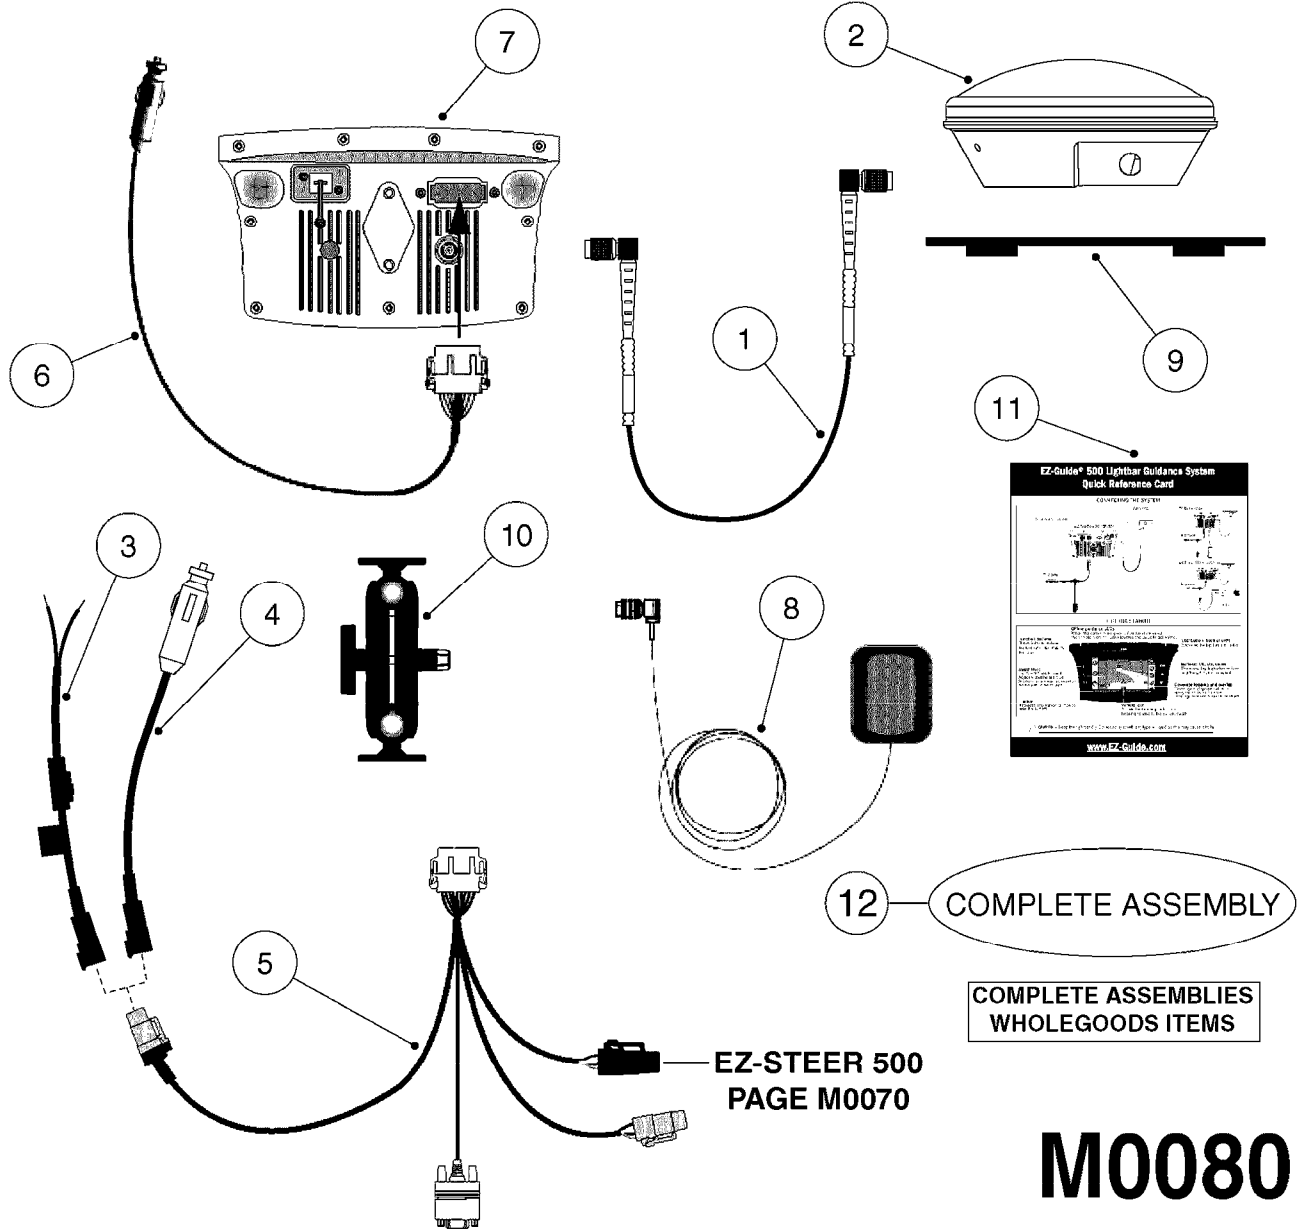

EZ-GUIDE 250 LIGHTBAR
M0080-HIN, 01:01:16

Page 1

Date 07.02.2020 8:47

Pos.	parts-n°	order qty	description
1	26007603	1	CABLE, ANTENNA, EZGUIDEPLUS
2	26015603	1	ANTENNA AG15 L1,EZ GDE 500/250
3	26016103	1	EZ-GUIDE 500 CABLE UNTERM.FUSE
4	26016203	1	EZ-GUIDE 500 POWER CONN.CABLE
5	26017303	1	EZ-GUIDE 250 ALL PORT CABLE
6	26017703	1	EZ-GUIDE 250 POWER CABLE
7	26017803	1	EZ-GUIDE 250 LIGHTBAR DISPLAY
8	26017903	1	EZ-GUIDE 250 PATCH ANTENNA
9	28048203	1	EZ-GUIDE 500 MOUNT F.AG15 ANT.
10	28048303	1	EZ-GUIDE 250/500 RAM MNT.1.5"
11	67217403	1	EZ-GUIDE 250 QUICK REF.CARD
12	84210603	1	EZ GUIDE 250 LIGHTBAR