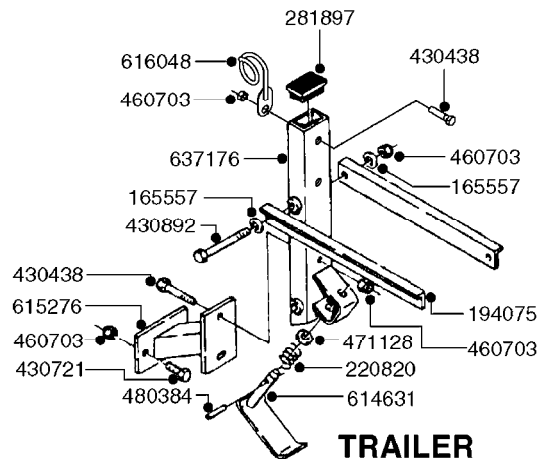

TRAILER

K0050