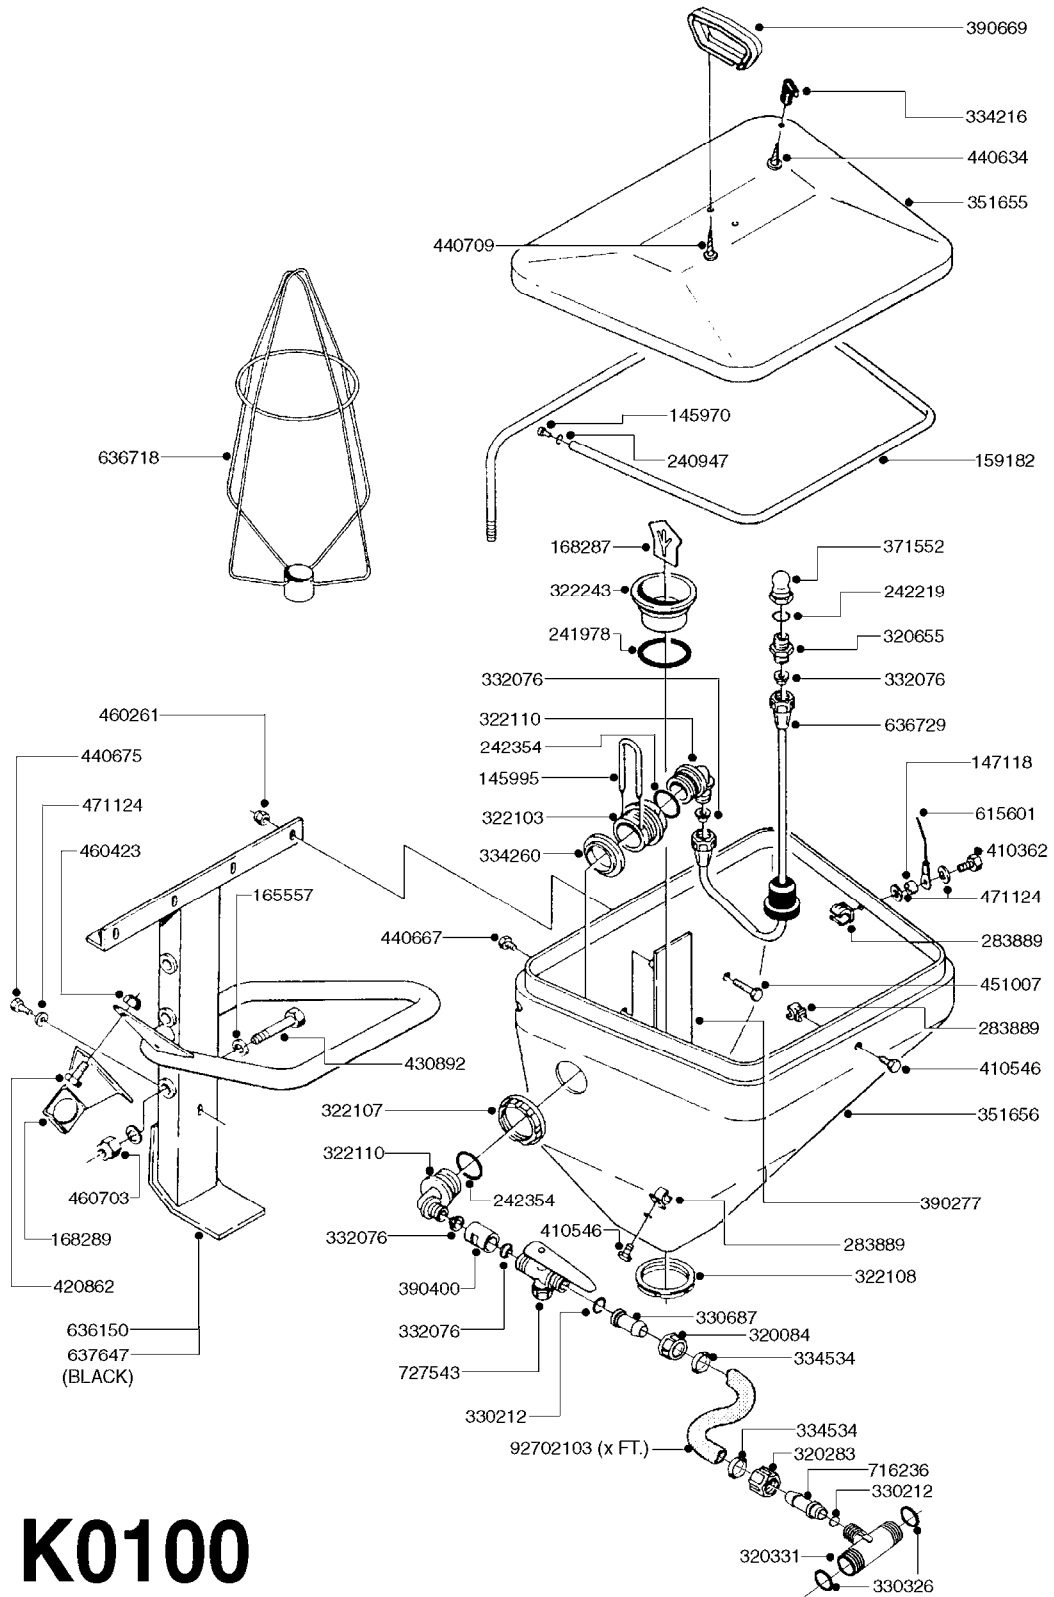

K0100

CHEMICAL FILLER-HOPPER (POST95)
K0100-HIN, 01:01:16

Page 1
Date 07.02.2020 8:46

parts-n°	order qty	description
145970	1	PLUG MF 11 X 1
145995	1	FITT.DK S-53 FORK
147118	1	BUSHING 10,0/6,2 L=5 CHEM FILL
159182	1	RINSING TUBE CHEM.FILL
165557	1	WASHER D28.0/D12.2X2.0 SS
168287	1	PLATE ANTI-VORTEX F.CHEM FILL
168289	1	BRACKET F. 3-WAY VALVE
240947	1	O-RING D7.3X2.4 NITRIL
241978	1	O-RING 64.5X3.0
242219	1	O-RING D16.3X2.4 VITON
242354	1	O-RING D32.2X3.0 VITON
283889	1	CLIP F.TUBE SUPPORT
320084	1	FITT.DK NUT 1/2" BSP
320283	1	FITT.DK NUT 3/4"BSP
320331	1	FITT.DK TEE 1" - 1" - 3/4" BSP
320655	1	FITT.DK HN 1/2"-1/2" BSP
322103	1	FITT.DK S-53 BULKHEAD
322107	1	FITT.DK S-53 BULKHEAD NUT
322108	1	FITT.DK S-67 BULKHEAD NUT
322110	1	FITT.DK S-53 ELB. 1/2" BSP
322243	1	DRAIN PIPE/CHEM FIL.S67/S56
330212	1	O-RING D19/D14X2.4 F.1/2"NUT
330326	1	O-RING D30/D24X2 F.1"NUT
330687	1	FITT.DK HB 1/2" F. 1/2" NUT
332076	1	CONE INSERT F. ALUMINUM LANCE
334216	1	RUBBER LATCH FOR CHEM.FILL
334260	1	GASKET F. S-53 BULKHEAD
334534	1	CLAMP HOSE PLASTIC 1/2"
351655	1	LID CHEM FILL.25L POST 95
351656	1	HOPPER F.CHEM FILL 25L POST'96
371552	1	NOZZLE F.RINSING
390277	1	SCALE PLATE FOR HARDI FILLER
390400	1	FITT.DK BULKHEAD 1/2'X1/2'
390669	1	HANDLE F.CHEM FILLER
410362	1	BOLT HEX 8.8 SS M6X20
410546	1	BOLT HEX M6X12 A2 SS DIN933
420862	1	BOLT HEX 8.8 DEL M10X16 FT
430892	1	BOLT HEX 8.8 DEL M12X110
440634	1	SCREW 5/8"
440667	1	SCREW M3.5X12 SLOT STAINLESS
440675	1	SCREW F. PLASTIC 5X16 SS
440709	1	SCREW 60X12 CHEM.FILL HANDLE
451007	1	SCREW M6X20 STAINLESS
460261	1	NUT HEX M6X1.00 LOCK DIN985 A2 SS
460423	1	NUT HEX M10X1.50 LOCK DIN985A2 SS
460703	1	NUT HEX M12X1.75 LOCK DIN985A2 SS
471124	1	WASHER, M6, Ø18/ 6.4X 1.6, SS
615601	1	BUNGEE CORD 21-1/4"
636150	1	FRAME FOR CHEM FILL TANK
636718	1	RINSE SUPPORT CHEM.FILL 25/35L
636729	1	TUBE F. RINSE CHEM FILL
637647	1	BRACKET F.CHEMFILL
716236	1	FITT.DK HB 1/2" ASSY. F. 3/4"
727543	1	VALVE F.CHEM FILL JUG RINSE
92702103	1	HOSE R X1/2" X300PSI WP X0012"