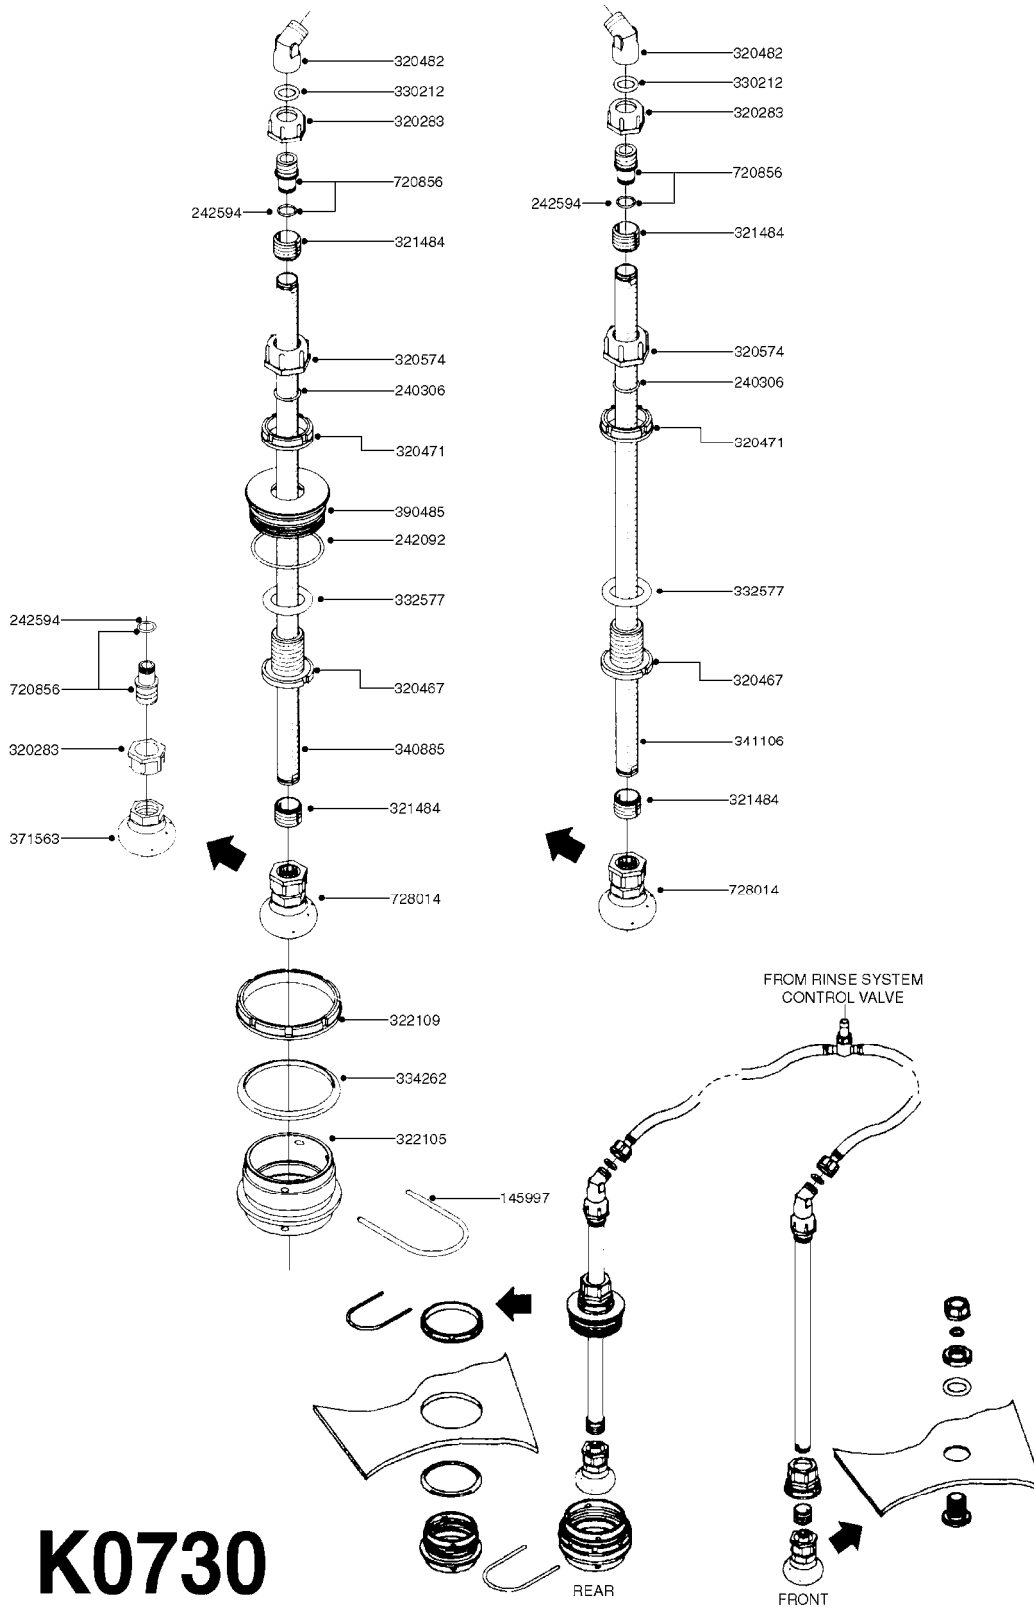

RINSE SYSTEM NOZZLES
K0730-HIN, 01:01:16

RINSE SYSTEM NOZZLES
K0730-HIN, 01:01:16

Page 1

Date 07.02.2020 8:46

parts-n°	order qty	description
145997	1	FITT.DK S-93 FORK
240306	1	O-RING D29/D21X4
242092	1	O-RING D69.5X3
242594	1	O-RING D14 X 1.78 SCH.70-EPDM
320283	1	FITT.DK NUT 3/4"BSP
320467	1	FITT.DK BULKHEAD 1"BSP SINGLE
320471	1	FITT.DK NUT 1" BSP JAMB
320482	1	FITT.DK ELB. 1/2" BSP 60 DEG.
320574	1	FITT.DK NUT 1" BSP SPECIAL
321484	1	BUSHING THREADED F.NOZZ.TUBE
322105	1	FITT.DK S-93 BULKHEAD DOUBLE
322109	1	FITT.DK S-93 BULKHEAD NUT
330212	1	O-RING D19/D14X2.4 F.1/2"NUT
332577	1	O-RING D38/D30X4 F.1" PUR.
334262	1	GASKET F.S-93 BULKHEAD
340885	1	TUBE F. RINSE NOZZLE L=600
341106	1	TUBE F.RINSE NOZZLE L=220
371563	1	NOZZLE FOR TANK RINSE
390485	1	FITT.DK S-93 PLUG W D34 HOLE
720856	1	FITT.DK 1/2'BSP ASSY.F.3/4'NUT
728014	1	RINSE NOZZLE MOUNTED