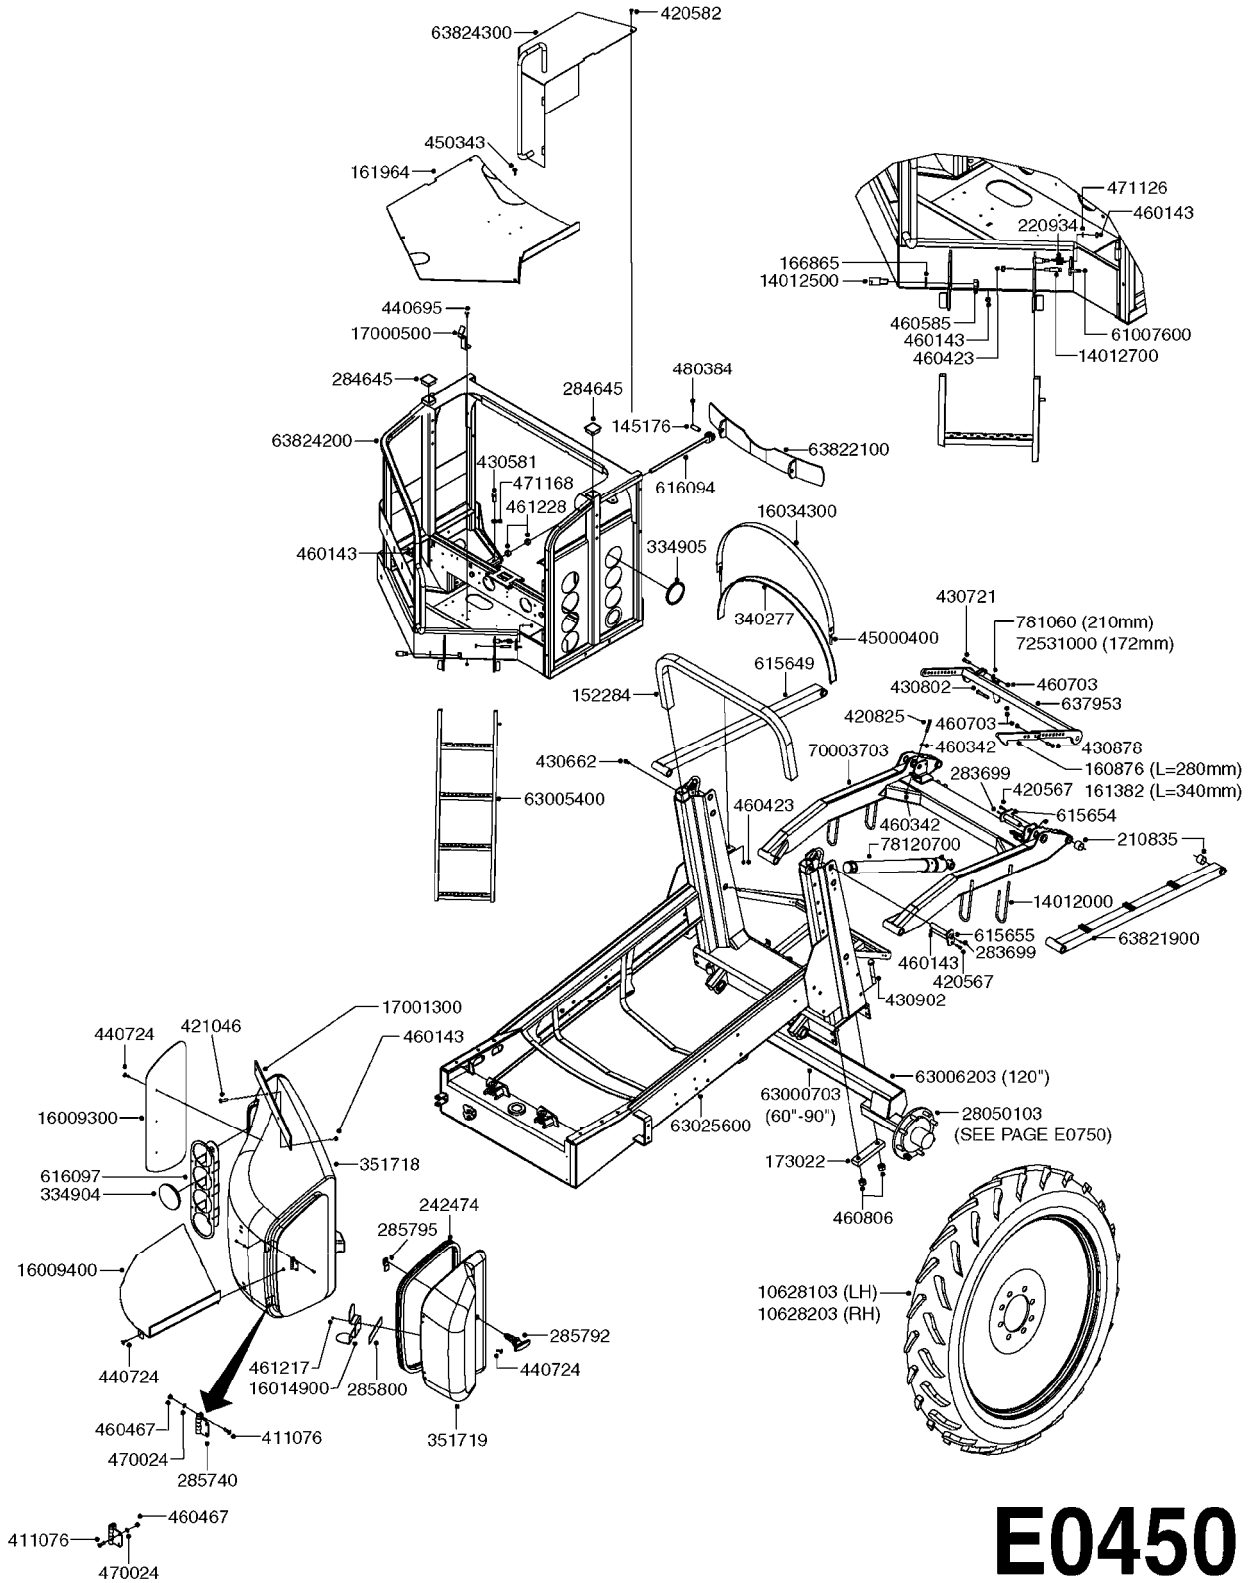

TANK - CM+750
E0430-HIN, 23:08:18

Page 1
Date 07.02.2020 8:46

parts-n°	order qty	description
145994	1	FITT.DK S-40 FORK
145995	1	FITT.DK S-53 FORK
145996	1	FITT.DK S-67 FORK
147115	1	FITT.DK S-93 FORK SPECIAL
147774	1	FITT.DK S-93 FORK W. M5 THREAD
152812	1	SPARGE TUBE CM750+
241441	1	O-RING D29.3X3
242351	1	O-RING D69.5X3.0 VITON F.S-93
242355	1	O-RING D19.2X3.0 VITON F.S-40
322097	1	THREADED RING F. LID
322103	1	FITT.DK S-53 BULKHEAD
322104	1	FITT.DK S-67 BULKHEAD
322105	1	FITT.DK S-93 BULKHEAD DOUBLE
322106	1	FITT.DK S-40 BULKHEAD NUT
322107	1	FITT.DK S-53 BULKHEAD NUT
322108	1	FITT.DK S-67 BULKHEAD NUT
322109	1	FITT.DK S-93 BULKHEAD NUT
334238	1	FITT.DK S-40 ELB.1/2"
334259	1	GASKET F. S-40 BULKHEAD
334260	1	GASKET F. S-53 BULKHEAD
334262	1	GASKET F.S-93 BULKHEAD
334469	1	CLEVIS F.CORD TOP DRAIN ASSY.
334472	1	HANDLE FOR TOP DRAIN
334534	1	CLAMP HOSE PLASTIC 1/2"
341333	1	TUBE Ø57/Ø52 L=1500 BLACK PE
351661	1	TANK RAW CM+ 750
390401	1	CORD NYLON F.LID 900MM
390902	1	SPARGE TUBE FITT FRONT
390903	1	CAP SPARGE TUBE
411077	1	SCREW M5X45 STAINLESS
421024	1	BOLT HEX 8.8 DEL M8X60
440392	1	SCREW 6.3 X 25.0 DIN7981C TORX
460143	1	SELF LOCK NUT M8 SST A2 DIN985
461217	1	NUT HEX M5 LOCK
614588	1	SEAL F. LID
614602	1	FILTER BASKET
726003	1	LID F. TANK
726561	1	FITT.DK S-67 STR.1-1/4" O-RING
726563	1	FITT.DK S-93 STR 2" W/O-RING
726568	1	FITT.DK.S-53 HB 1/2"90 W/O-RING
726578	1	FITT.DK S53 PLUG WITH O-RING
727225	1	FITT.DK S-93 ELB.2'PVC W/ORING
727742	1	TOP DRAIN CORD TYPE
728395	1	FITT.DK S-93 ELB.1-1/2" 90 DEG
978066	1	DECAL PLUS
978427	1	DECAL COMMANDER 125 X 600MM
14001500	1	GROMMET F.TOP DRAIN CORD
16008300	1	BRACKET SPARGE TUBE
16025500	1	TANK SPACER SIGHT GAUGE
28030103	1	CLAMP HOSE GEAR P5/4-S1.5"6724
28030203	1	CLAMP HOSE T-BOLT S2" 235-67
72144500	1	SAFETY VALVE 15 BAR S93
92702103	1	HOSE R X1/2" X300PSI WP X0012"
92702603	1	HOSE PVC SUCT GRAY 1-1/2"
92702703	1	HOSE PVC SUCT GRAY 2"
92734403	1	HOSE R X5/4" X200PSI WP X0012"
97837600	1	HARDI LOGO Ø282X450 F.METAL/ PLASTIC 3D