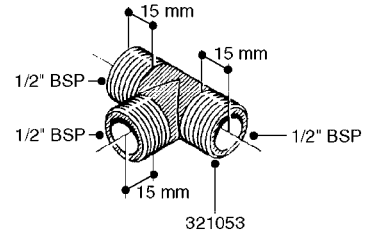

L0010

parts-n°	order qty	description
240085	1	O-RING D13,1/8,3X02,4 NITRIL
241441	1	O-RING D29.3X3
242594	1	O-RING D14 X 1.78 SCH.70-EPDM
320084	1	FITT.DK NUT 1/2" BSP
320095	1	FITT.DK NUT 1" BSP
320117	1	FITT.DK CONN.1/2"BSP F. 1" CAP
320187	1	FITT.DK CAP 3/8" BSP BLACK
320283	1	FITT.DK NUT 3/4"BSP
320821	1	FITT.DK NUT 1-1/2" BSP
321495	1	FITT.DK REDUC 1/4'BSP F.3/4'NT
321576	1	FITT.DK CONN 1/2"BSP F.3/4"NUT
330013	1	O-RING 2.5 X 10 PUR
330212	1	O-RING D19/D14X2.4 F.1/2"NUT
330326	1	O-RING D30/D24X2 F.1"NUT
330341	1	FITT.DK HB 1" F. 1" NUT
330595	1	O-RING D24.6/D20X2.1 -3/4"
330665	1	FITT.DK HB 3/4"F.1" NUT
330676	1	FITT.DK HB 3/8" F. 1/2" NUT
330687	1	FITT.DK HB 1/2" F. 1/2" NUT
330691	1	FITT.DK HB 3/4'F.3/4' NUT
330783	1	FITT.DK HB 3/8"F.3/8" NUT
331262	1	FITT.DK HB 1-1/2" F. 1-1/2"NUT
331273	1	O-RING D44/D38X2 F.1-1/2"
331446	1	FITT.DK HB 1" F.1-1/2" NUT
331807	1	FITT.DK HB 5/16" F.3/8" NUT
332286	1	FITT.DK HB 1/2" F. 3/4" NUT
332905	1	FITT.DK HB 1/2" F. 3/4" CAP
332927	1	FITT.DK PLUG F. NOZZLE TUBE
333292	1	FITT.DK HB 1"O'RING F.1-1/2"
333664	1	FITT.DK HB 5/16' F. 1/2' NUT
334044	1	FITT.DK HB 3/4' F. 3/4' CAP
334059	1	FITT.DK EL 1" 110 DEG.F.1-1/2"
334123	1	FITT.DK HB 1-1/4"O-RNG F.1-1/2"
334150	1	FITT.DK HB 1-1/4" 110 F.1-1/2"
390542	1	PLUG WASHER FOR 3/4'CAP NUT
716236	1	FITT.DK HB 1/2" ASSY. F. 3/4"
716413	1	FITT.DK PLUG ASSY. F.NOZ TUBE
717426	1	FITT.DK REDUC 1/4"BSP F.3/4"N
720856	1	FITT.DK 1/2'BSP ASSY.F.3/4'NUT
724621	1	FITT.DK HB 3/4"ASSY F.3/4" NUT