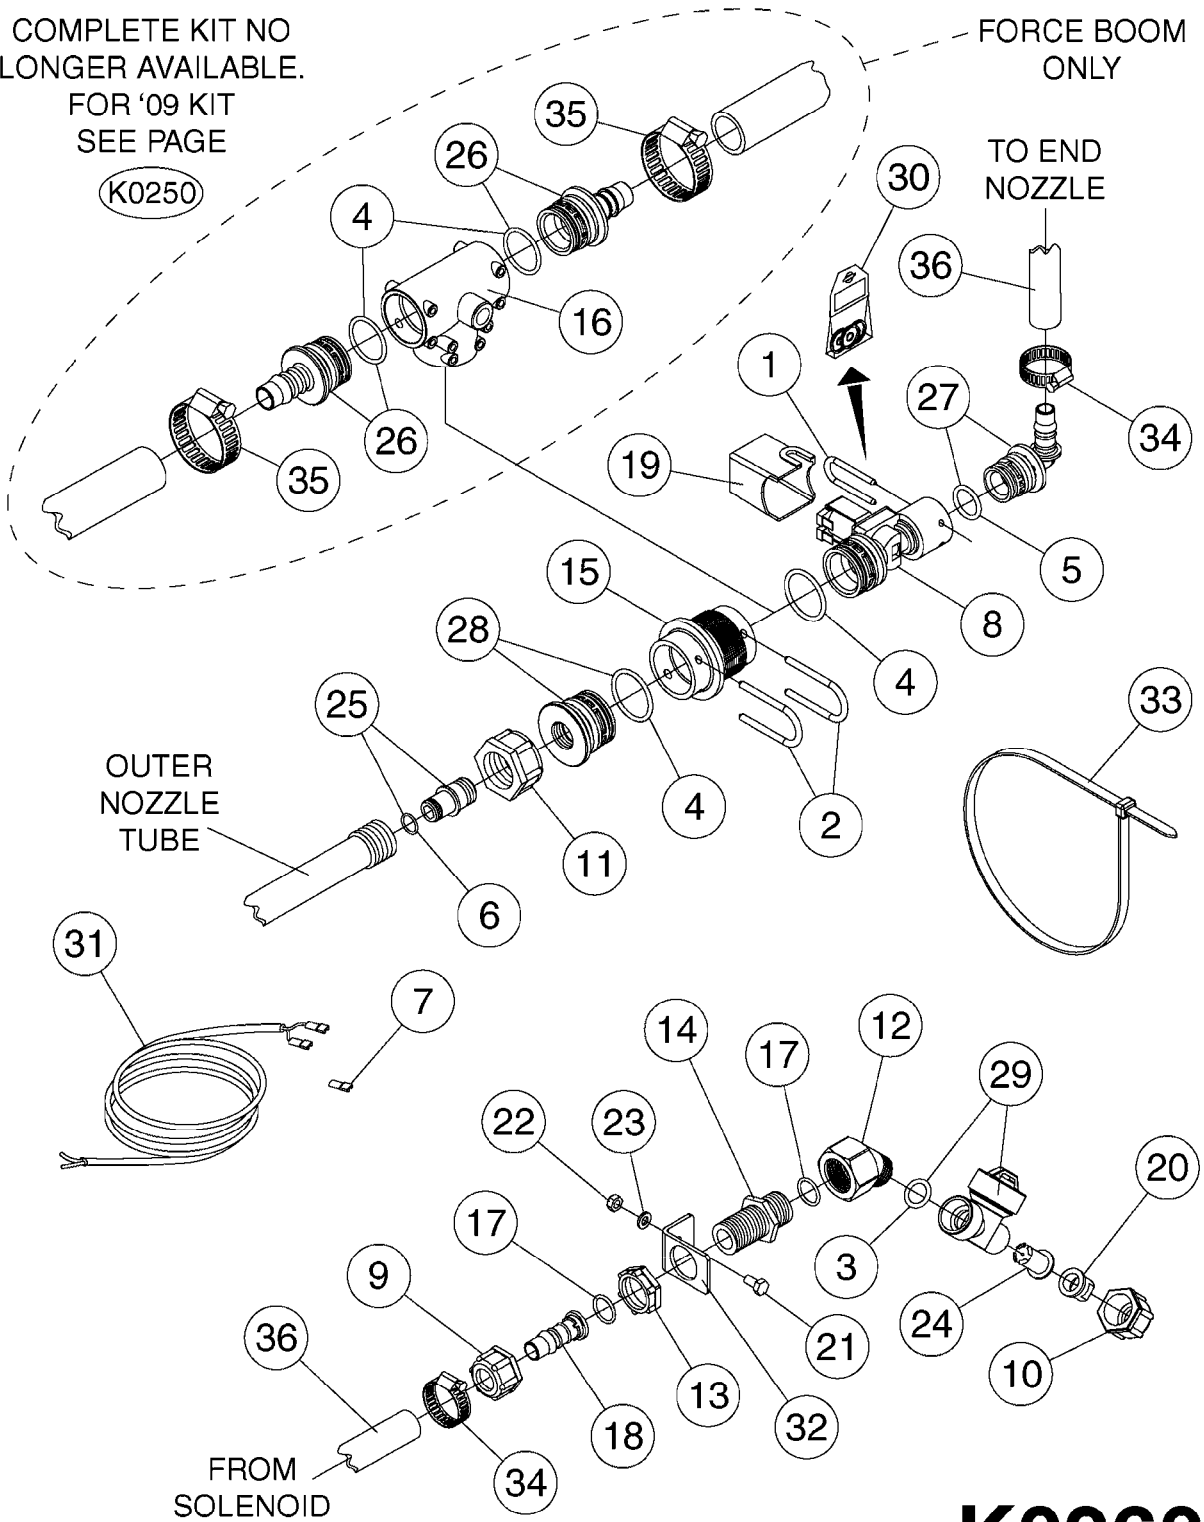

COMPLETE KIT NO
LONGER AVAILABLE.
FOR '09 KIT
SEE PAGE

(K0250)

FORCE BOOM
ONLY

TO END
NOZZLE

OUTER
NOZZLE
TUBE

FROM
SOLENOID
ASSEMBLY

ELECTRIC END NOZZLE KIT '12
K0260-HIN, 01:01:16

Page 1
Date 07.02.2020 8:46

Pos.	parts-n°	order qty	description
1	145994	1	FITT.DK S-40 FORK
2	145995	1	FITT.DK S-53 FORK
3	240177	1	O-RING D16.1/11.3 X 2.4
4	242354	1	O-RING D32.2X3.0 VITON
5	242355	1	O-RING D19.2X3.0 VITON F.S-40
6	242594	1	O-RING D14 X 1.78 SCH.70-EPDM
7	261539	1	SPADE F.ELEC CONNec BLUE INSUL
8	262104	1	VALVE, SOLENOID, S53/S40
9	320084	1	FITT.DK NUT 1/2" BSP
10	320187	1	FITT.DK CAP 3/8" BSP BLACK
11	320283	1	FITT.DK NUT 3/4"BSP
12	320596	1	FITT.DK ELB 3/8'-1/2'BSP 45DEG
13	321307	1	FITT.DK NUT 1/2" BSP JAMB
14	321742	1	FITT.DK BULKHEAD 1/2' BSP
15	322103	1	FITT.DK S-53 BULKHEAD
16	322352	1	FITT.DK S-53 TEE
17	330212	1	O-RING D19/D14X2.4 F.1/2"NUT
18	330687	1	FITT.DK HB 1/2" F. 1/2" NUT
19	334965	1	COVER FOR S53 SOLENOID VALVE
20	370366	1	OFF-CENTER FLAT SPRAY NOZZLE, 1850 - G150
21	410185	1	BOLT HEX 8.8 DEL M6X16
22	460261	1	NUT HEX M6X1.00 LOCK DIN985 A2 SS
23	471125	1	WASHER M6U 6.4X14X1.2,A2 SS
24	614366	1	FILTER 50 MESH F.NOZZLE BLUE
24	614367	1	FILTER 80 MESH F.NOZZLE RED
24	614368	1	FILTER 100 MESH F.NOZZLE YEL.
25	720856	1	FITT.DK 1/2'BSP ASSY.F.3/4'NUT
26	726558	1	FITT.DK S53 STR. 3/4" W.ORING
27	726567	1	FITT.DK S-40 ELB.1/2" W.O-RING
28	726694	1	PLUG,S53,1/2"FBSP THD W.ORING
29	729610	1	NOZZLE ASSY. NON DRIP 3/8 THRD
30	750722	1	REPAIR KIT FOR 3S SC CONTROL
31	983087	1	ELEC. CABLE 2 WIRE X 0.75MM
32	16180100	1	PLATE, END ROW NOZZLE
33	28025203	1	TIE STRAP L=23" x W=1/2"
34	28029803	1	CLAMP HOSE GEAR P1/2" 6708
35	28029903	1	CLAMP HOSE GEAR P3/4"-S1" 6712
36	92702103	1	HOSE R X1/2" X300PSI WP X0012"