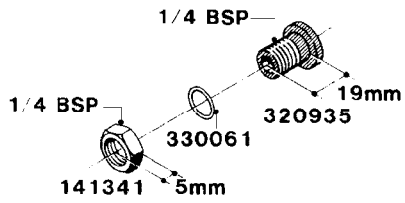

L0060

FITTINGS - BULKHEAD
L0060-HIN, 01:01:16

Page 1

Date 07.02.2020 8:47

parts-n°	order qty	description
141046	1	NUT 3/8" BSP
141341	1	NUT 1/4' BSP
240284	1	O-RING D82,5/75 X 3,5
320456	1	FITT.DK BULKHEAD 1"BSP DOUBLE
320467	1	FITT.DK BULKHEAD 1"BSP SINGLE
320471	1	FITT.DK NUT 1" BSP JAMB
320541	1	FITT.DK BULKHEAD 2-1/2'BSP SIN
320552	1	FITT.DK NUT 2-1/2' BSP JAMB
320644	1	FITT.DK ELB.3/4"HB X 1" BSP
320784	1	FITT.DK CAP 1-1/2" BSP
320795	1	FITT.DK NUT 1-1/2" BSP JAMB
320935	1	FITT.DK BULKHEAD 1/4' BSP SING
320946	1	FITT.DK BULKHEAD 3/8' BSP SING
321296	1	FITT.DK BULKHEAD 1/2" BSP SING
321307	1	FITT.DK NUT 1/2" BSP JAMB
321333	1	FITT.DK BULK 1-1/2" X 1"F BSP
330061	1	O-RING D16/D11X2,5
330072	1	O-RING D53.5/D45.5X4
330212	1	O-RING D19/D14X2.4 F.1/2"NUT
332577	1	O-RING D38/D30X4 F.1" PUR.
332592	1	O-RING D26/D20X3