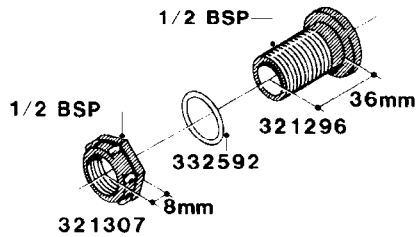

L0060

FITTINGS - BULKHEAD
L0060-HIN, 01:01:16

Page 1

Date 07.02.2020 8:47

parts-n°	order qty	description
141046	1	NUT 3/8" BSP
141341	1	NUT 1/4' BSP
240284	1	O-RING D82,5/75 X 3,5
320456	1	FITT.DK BULKHEAD 1"BSP DOUBLE
320467	1	FITT.DK BULKHEAD 1"BSP SINGLE
320471	1	FITT.DK NUT 1" BSP JAMB
320541	1	FITT.DK BULKHEAD 2-1/2'BSP SIN
320552	1	FITT.DK NUT 2-1/2' BSP JAMB
320644	1	FITT.DK ELB.3/4"HB X 1" BSP
320784	1	FITT.DK CAP 1-1/2" BSP
320795	1	FITT.DK NUT 1-1/2" BSP JAMB
320935	1	FITT.DK BULKHEAD 1/4' BSP SING
320946	1	FITT.DK BULKHEAD 3/8' BSP SING
321296	1	FITT.DK BULKHEAD 1/2" BSP SING
321307	1	FITT.DK NUT 1/2" BSP JAMB
321333	1	FITT.DK BULK 1-1/2" X 1"F BSP
330061	1	O-RING D16/D11X2,5
330072	1	O-RING D53.5/D45.5X4
330212	1	O-RING D19/D14X2.4 F.1/2"NUT
332577	1	O-RING D38/D30X4 F.1" PUR.
332592	1	O-RING D26/D20X3