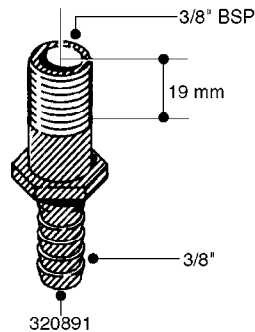

FITTINGS - HEXAGON NIPPLES
L0030-HIN, 01:01:16

Page 0
Date 07.02.2020 8:47

L0030

FITTINGS - HEXAGON NIPPLES
L0030-HIN, 01:01:16

Page 1
Date 07.02.2020 8:47

parts-n°	order qty	description
10015303	1	FITT.PO.HN 1.00X1.00 M1000
10425003	1	FITT.PO.HN 1.25X1.00 MCPHEE
320132	1	FITT.DK HN 1" BSP
320176	1	FITT.DK HN 3/8"X1/2" BSP
320445	1	FITT.DK HN 1/4"X3/8" BSP
320655	1	FITT.DK HN 1/2"-1/2" BSP
320692	1	FITT.DK HN 3/8'BSPX1/4'NPT
320703	1	FITT.DK HN 3/8BSP X1/2 &1/4NPT
320725	1	FITT.DK NIPPLE 3/8"-3/8" BSP
320902	1	FITT.DK HN 3/8'X 1/4' BSP
390232	1	FITT.DK HN 1-1/2' X 1-1/4' BSP
390276	1	FITT.DK HN 1'BSP

L0040

FITTINGS - NIPPLES & ELBOWS
L0040-HIN, 01:01:16

Page 1
Date 07.02.2020 8:47

parts-n°	order qty	description
10530803	1	FITT.PO.SE 2.00X2.00 45 DEG.
320191	1	FITT.DK ELB 3/8' BSP 45 DEGREE
320482	1	FITT.DK ELB. 1/2" BSP 60 DEG.
320596	1	FITT.DK ELB 3/8'-1/2'BSP 45DEG
320607	1	FITT.DK HN 3/8M X 3/8F BSP LNG
320633	1	FITT.DK HN 3/8"M X 3/8"F BSP
321451	1	FITT.DK ELB.1-1/2 X1-1/4 80DEG
321532	1	FITT.DK REDUC 3/4' X 1/2' BSP
390233	1	FITT.DK REDUC 1-1/2" X 1" BSP