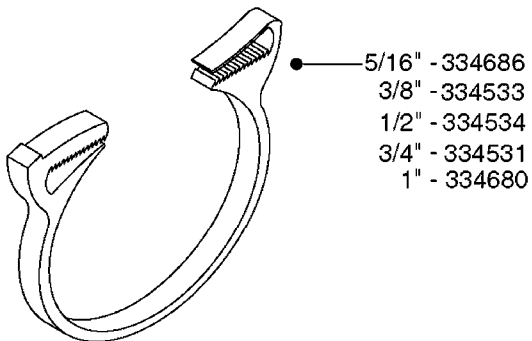

Hose Size	Pressure	Suction	Clamp Code
5/16"	284582		-
3/8"	28044903		6706
1/2"	28029803		6708
3/4"	28029903		6712
1"	28030003	28029903	6716
1-1/4"	28030103		6724
1-1/2"		28030103	6724
2"		28030203	235-67
2-1/2"		28030303	235-74
3"		28030403	235-87