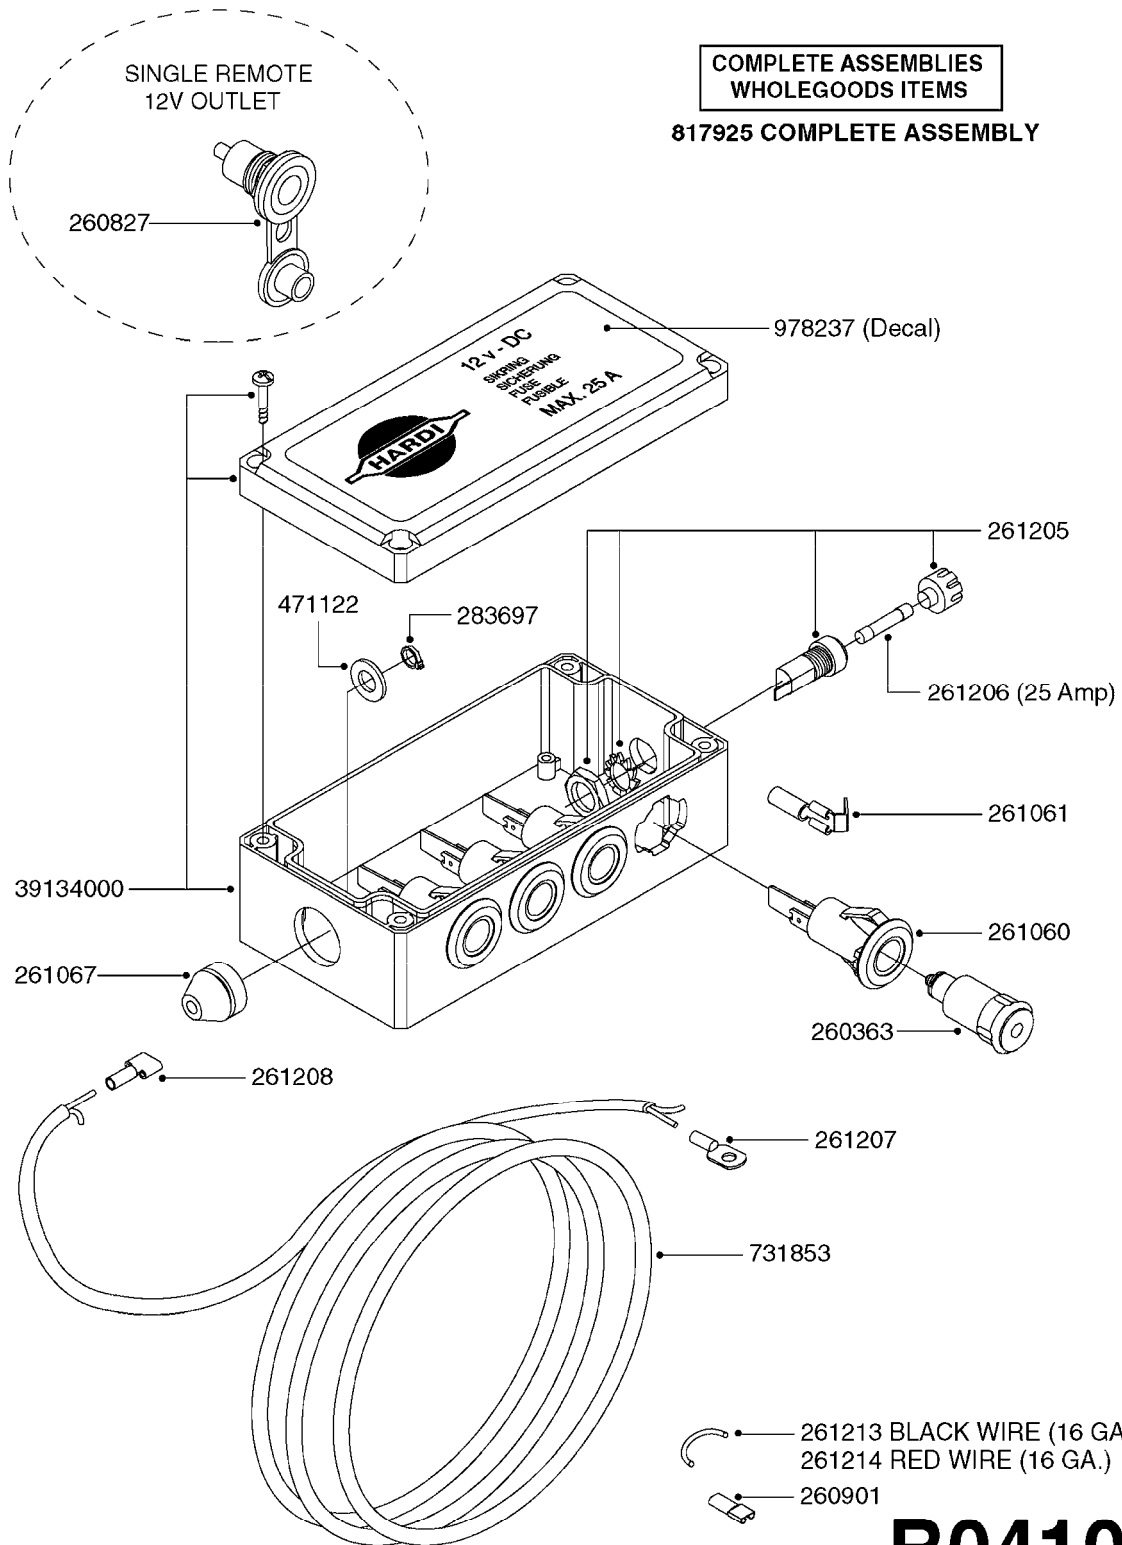

12 VOLT OUTLET BOX
B0410-HIN, 01:01:16

Page 0
Date 07.02.2020 8:46

12 VOLT OUTLET BOX
B0410-HIN, 01:01:16

Page 1
Date 07.02.2020 8:46

parts-n°	order qty	description
260363	1	PLUG 2 POLE 12V
260827	1	PLUG F.EC ATTACHMENTS
260901	1	SPADE F.ELEC CONN.1.5MM BLUE
261060	1	PLUG F.EC ATTACHMENTS
261061	1	SPADE F.ELEC.2 WAY CONNECTOR
261067	1	GROMMET 10-14 GREY
261205	1	FUSE HOLDER
261206	1	FUSE 25 A
261207	1	ELECTRIC CONNECTOR 4MM
261208	1	SPADE F.ELEC.CONNECTOR 4MM
261213	1	WIRE 6.4MM BLACK
261214	1	WIRE 6.4MM RED
283697	1	TIESTRAP 200MM
471122	1	WASHER, M10, Ø20/10.5X 2.0, SS
731853	1	CABLE 2X4MM L=138"
817925	1	OUTLET BOX 12 VOLT ELEC.
978237	1	DECAL OUTLET BOX
39134000	1	BOX, COMPLETE, 12V POWER BOX