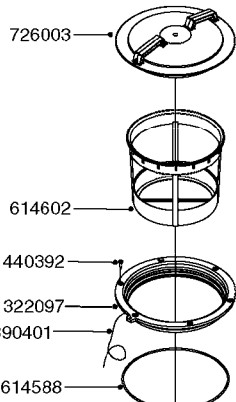

SIGHT GAUGE (SEE PAGE K0780)