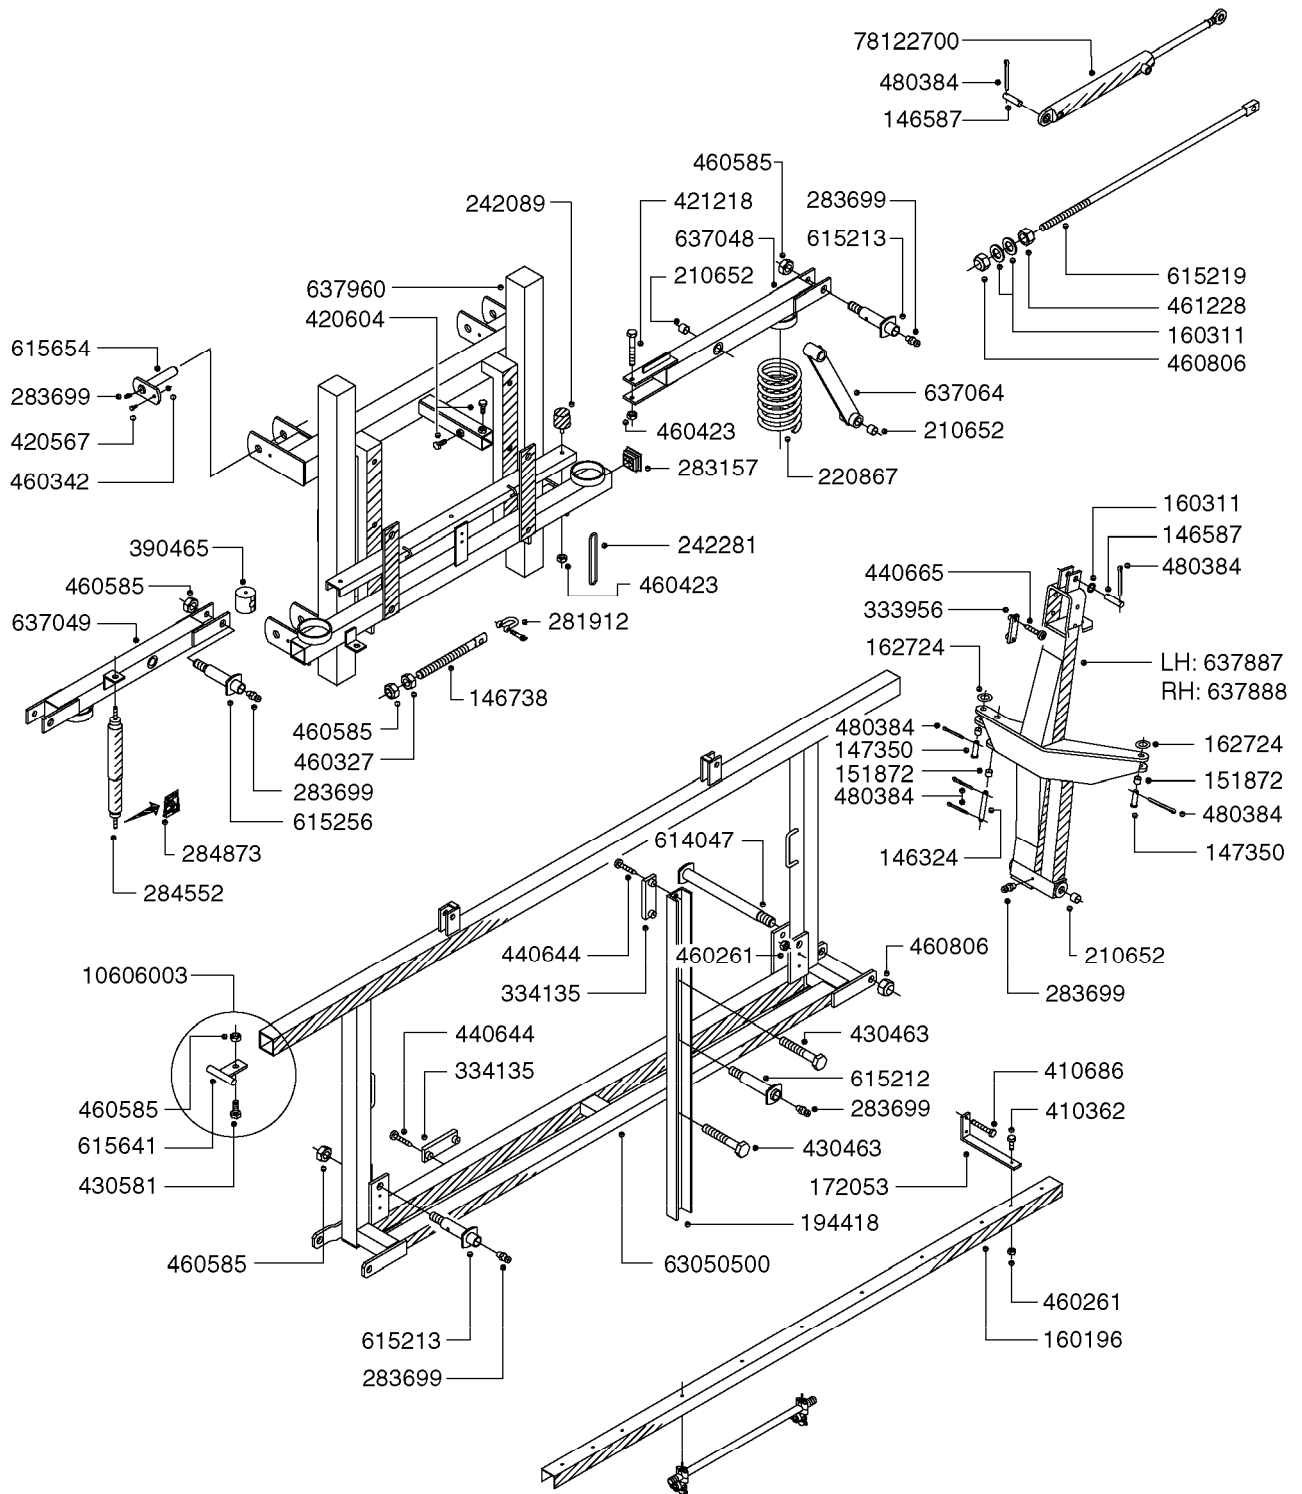

DENMARK STEEL PARTS SHOWN ON THIS PAGE
FOR NORTH AMERICAN STEEL PARTS, SEE PAGE D0310

D0300

BOOM COMMANDER CENTER 45-66'DK
D0300-HIN, 01:01:16

Page 1

Date 07.02.2020 8:40

parts-n°	order qty	description
146324	1	SHAFT D16.8 L102/2 X 5
146587	1	PIN D16.8 X 65
146738	1	PIN FOR CENTER CABLE EAGLE
147350	1	PIN D16.8 L60MM
151872	1	BUSHING D22.0/18.0 10MM
160196	1	NOZZLE TRACK EAGLE
160311	1	WASHER D30/D20.4X2
162724	1	WASHER D25/D18.1X1
172053	1	NOZZLE TRACK HOLDER
194418	1	U CHANNEL 65 X 1175 CENTER EAG
210652	1	BUSHING TEFLON D25/D22X20
220867	1	COMP SPRING DI106 L320 D14 N9,55
242089	1	RUBBER STOP D50X40 M10
242281	1	RUBBER BAND OVAL 180MM
281912	1	SHACKLE M-10
283157	1	PLUG F.DRAIN 60X60X4
283699	1	GREASE NIPPLE M6X1
284552	1	SHOCK ABSORBER F.EAGLE BOOM
284873	1	KIT F.SHOCK ABSORBER HDW.EAG.
333956	1	SLIDE SHOE 91X25X10
334135	1	SLIDE SHOE 140X45X15
390465	1	JOINER BLOCK TRAPEEZE EAGLE
410362	1	BOLT HEX 8.8 SS M6X20
410686	1	BOLT HEX 8.8 DEL M6X30
420567	1	BOLT HEX 8.8 DEL M8X30 FT
420604	1	BOLT HEX 8.8 DEL M10X25 FT DIN933
421218	1	BOLT HEX 8.8 DEL M10X90
430463	1	BOLT HEX 8.8 DEL M16X110
430581	1	BOLT HEX 8.8 DEL M16X40 FT
440644	1	SCREW NO.10 5/8"
440665	1	SCREW M4.2X16 STAINLESS
460261	1	NUT HEX M6X1.00 LOCK DIN985 A2 SS
460327	1	NUT HEX M16X2
460342	1	NUT HEX M10 DEL DIN934
460423	1	NUT HEX M10X1.50 LOCK DIN985A2 SS
460585	1	LOCKING NUT M16 DIN985 A2 SS
460806	1	NUT HEX M20X2.50 LOCK DIN985A2 SS
461228	1	NUT HEX M20
480384	1	PIN COTTER 3/16 x 1-1/2"
614047	1	PIN D22 X 243 HINGE EAGLE
615212	1	PIN D22 X 84 LUBED F.EAGLE
615213	1	PIN D22 X 70 LUBED F.EAGLE
615219	1	TILT CYL.REPLACEMENT EAGLE
615256	1	PIN 22 X 70 SHORT THREA. EAGLE
615641	1	SAFETY BAR F.WNG TLT 45-66'
615654	1	PIN D25 X 123 F. PARALIFT
637048	1	SUSP.ARM RIGHT EAGLE
637049	1	SUSP.ARM LEFT EAGLE
637064	1	TRAPEEZE ARM EAGLE 45'-66'
637887	1	HINGE EAGLE LH 45'-66' '97
637888	1	HINGE EAGLE RH 45'-66' '97
637960	1	CENTER LIFT FRAME EAG CM45-66'
10606003	1	KIT F.TILT STOP 45'-66' EAGLE
63050500	1	CENTER FRAME SPB 05
78122700	1	CYLINDER D40/22X300MM RED