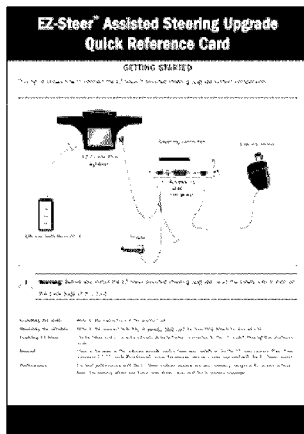

COMPLETE ASSEMBLY:
84205303 (WITH GPS)
84205403 (WITHOUT GPS)

**COMPLETE ASSEMBLIES
WHOLEGOODS ITEMS**

M0040

EZ-GUIDE PLUS LIGHT BAR
M0040-HIN, 01:01:16

Page 1
Date 07.02.2020 8:41

parts-n°	order qty	description
26007403	1	ANTENNA,HURRICANE F. EZGUIDEPL
26007503	1	REMOTE KEYPAD EZ-GUIDE PLUS
26007603	1	CABLE, ANTENNA, EZGUIDEPLUS
26007703	1	CABLE, POWER F. EZGUIDEPLUS
26007803	1	BRACKET KIT F. EZGUIDEPLUS
26007903	1	EZ-Guide 500 External Interfac
26008003	1	LIGHT BAR ASSM WITH GPS
26008103	1	LIGHT BAR ASSM WITHOUT GPS
29002703	1	VACUUM CUP 4 1/2" 1420I
29002803	1	MOUNT, MAG F. ANTENNA
29002903	1	PLATE, F. ANTENNA MOUNT
67206303	1	QUICK REFERENCE CARD EZ-GUIDE+
67206403	1	MANUAL EZ GUIDE PLUS
84205303	1	EZ GUIDE PLUS W GPS, NO LABLE
84205403	1	EZ GUIDE PLUS W/O GPS,NO LABLE
97607603	1	DECAL COMPANY 45MM X 20MM