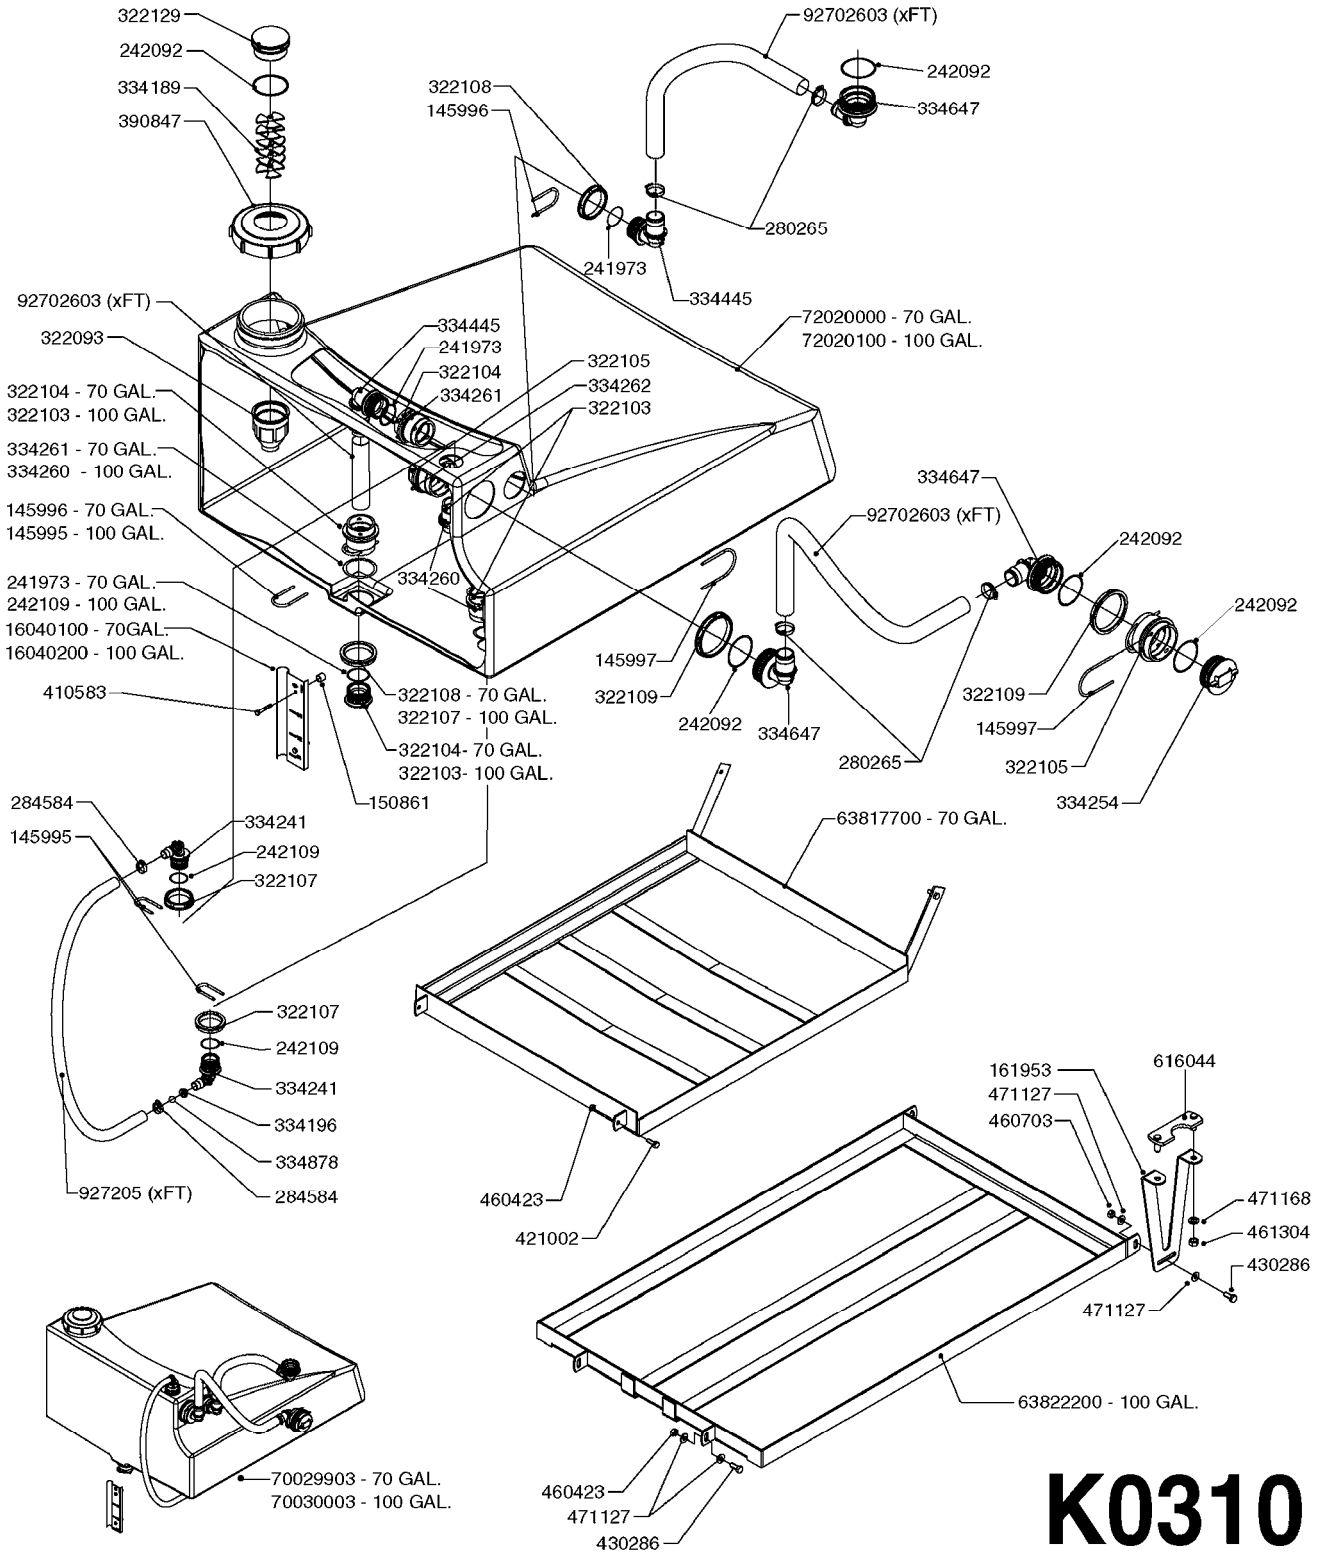

K0310

FLUSH SYSTEM CM 750 1200 PLUS
K0310-HIN, 01:01:16

Page 1

Date 07.02.2020 8:40

parts-n°	order qty	description
145995	1	FITT.DK S-53 FORK
145996	1	FITT.DK S-67 FORK
145997	1	FITT.DK S-93 FORK
150861	1	BUSHING D16/D13X14
161953	1	FLUSH TANK MT BKT SUPPORT 100G
241973	1	O-RING Ø3 X 44.2 70 SHORES NITRIL
242092	1	O-RING D69.5X3
242109	1	O-RING D32.2x3.0
280265	1	CLMP HS GEAR1-1/2" alt28030103
284584	1	CLAMP HOSE GEAR 3/4" MINI 012
322093	1	HOUSING F.TANK VENT
322103	1	FITT.DK S-53 BULKHEAD
322104	1	FITT.DK S-67 BULKHEAD
322105	1	FITT.DK S-93 BULKHEAD DOUBLE
322107	1	FITT.DK S-53 BULKHEAD NUT
322108	1	FITT.DK S-67 BULKHEAD NUT
322109	1	FITT.DK S-93 BULKHEAD NUT
322129	1	LID F. TANK VENT ASSY.
334189	1	LIQUID SHIELD F. TANK VENT
334196	1	PLUG F. LIQUID LEV. INDICATOR
334241	1	FITT.DK S-53 ELB.3/4"
334254	1	FITT.DK S-93 PLUG
334260	1	GASKET F. S-53 BULKHEAD
334261	1	GASKET F. S-67 BULKHEAD
334262	1	GASKET F.S-93 BULKHEAD
334445	1	FITT.DK S-67 ELB.1-1/2"
334647	1	FITT.DK S93 ELB 1-1/2" 90 PVC
334878	1	BALL, YELLOW, SIGHT GAUGE
390847	1	LID F. RINSE TANK CM
410583	1	BOLT HEX 8.8 DEL M6X40
421002	1	BOLT HEX 8.8 DEL M10X30 FT DIN933
430286	1	BOLT HEX 8.8 DEL M12X30 FT
460423	1	NUT HEX M10X1.50 LOCK DIN985A2 SS
460703	1	NUT HEX M12X1.75 LOCK DIN985A2 SS
461304	1	NUT HEX M16X1.5
471127	1	WASHER, M12, Ø24/13X24X2.5 SS
471168	1	PAIR OF WASHERS NL16 17X25,4x3,4
616044	1	FASTENER PLATE/2xM16X1.5 L=45
927205	1	HOSE R X CLEAR X 3/4 X 0012"
16040100	1	SIGHT GAUGE SCALE 70G CM+750
16040200	1	SIGHT GAUGE SCALE 100G CM+1200
63817700	1	FLUSH TANK MNT 70 GAL
63822200	1	FLUSH TANK MNT 100 GAL CM+
70029903	1	FLUSH SYSTEM COMP.70G CM+750
70030003	1	FLUSH SYSTEM COMP.100G CM+1200
72020000	1	SEE 70029903
72020100	1	RAW FLUSH TANK 100 GAL
92702603	1	HOSE PVC SUCT GRAY 1-1/2"