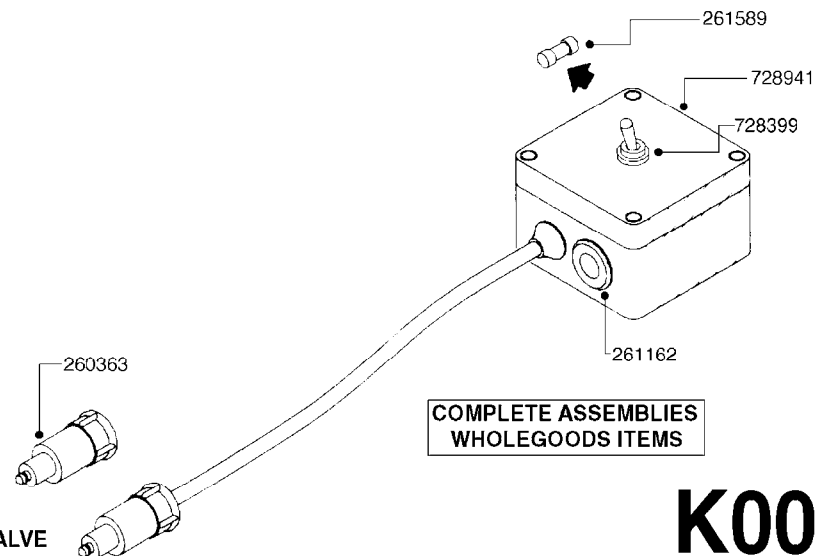

**COMPLETE ASSEMBLIES
WHOLEGOODS ITEMS**

COMPLETE ASSEMBLYS:
841068 - HC 650m/950m
10545703 - MEGA

K0010

AGITATN BYPAS VALV-MANIFLD SYS
K0010-HIN, 01:01:16

Page 1
Date 07.02.2020 8:40

parts-n°	order qty	description
145996	1	FITT.DK S-67 FORK
240936	1	O-RING D13.3X2.4 NITRIL
242010	1	O-RING D37.47X5.33
242020	1	O-RING 39.2 X 3 VITON
242046	1	O-RING D60X2
242351	1	O-RING D69.5X3.0 VITON F.S-93
242353	1	O-RING 3 X 44.2 VITON
284585	1	CLAMP HOSE GEAR 1" MINI 020
322066	1	FITT.DK S-56 NUT
334100	1	FITT.DK S-61 ELB.1" 110 DEG.
334151	1	FITT.DK S-61 ELB.1-1/4"110 DEG
334232	1	FITT.DK S-67 STR.1-1/4"
334244	1	FITT.DK S-67 ELB.1-1/4"
334497	1	END COVER 3 WAY VALVE S-67
334578	1	HANDLE FOR VALVE 'OLD' STYLE
334588	1	FACE PLATE F. BALL VALVE BLUE
334598	1	PLUG F.VALVE HANDLE BLUE
334600	1	SPINDLE F.3 WAY VALVE
334601	1	FITT.DK S-93 TO S67 ADAPTOR
334634	1	FITT.DK ADAPTER S-93M S67M
390238	1	BALL F. 3 WAY PRESSURE VALVE
390251	1	MOTOR HOUSING F. 3-WAY VALVE
390664	1	WASHER NYLON D85.0/D7.0X3.0
410605	1	BOLT HEX 8.8 DEL M6X80
440681	1	SCREW F. PLASTIC 4MM X 14LG SS
440685	1	SCREW F.PLASTIC 4X14 SS C-SUNK
460261	1	NUT HEX M6X1.00 LOCK DIN985 A2 SS
471125	1	WASHER M6U 6.4X14X1.2,A2 SS
728393	1	VALVE 3 WAY F.AGITAT.SHUTOFF
728579	1	SEAL F BALL
841068	1	AGITATION BYPASS KIT
978339	1	DECAL MANIFOLD SYS.AGIT.RETU
978340	1	DECAL MANIFOLD SYS.PUMP SUCT
10545703	1	*AGITATION BYPASS KIT MEGA
28030103	1	CLAMP HOSE GEAR P5/4-S1.5"6724
92712403	1	HOSE R X1" X300PSI WP X0012"
92734403	1	HOSE R X5/4" X200PSI WP X0012"
92738900	1	HOSE R X PVC X 1-1/4" 0012"