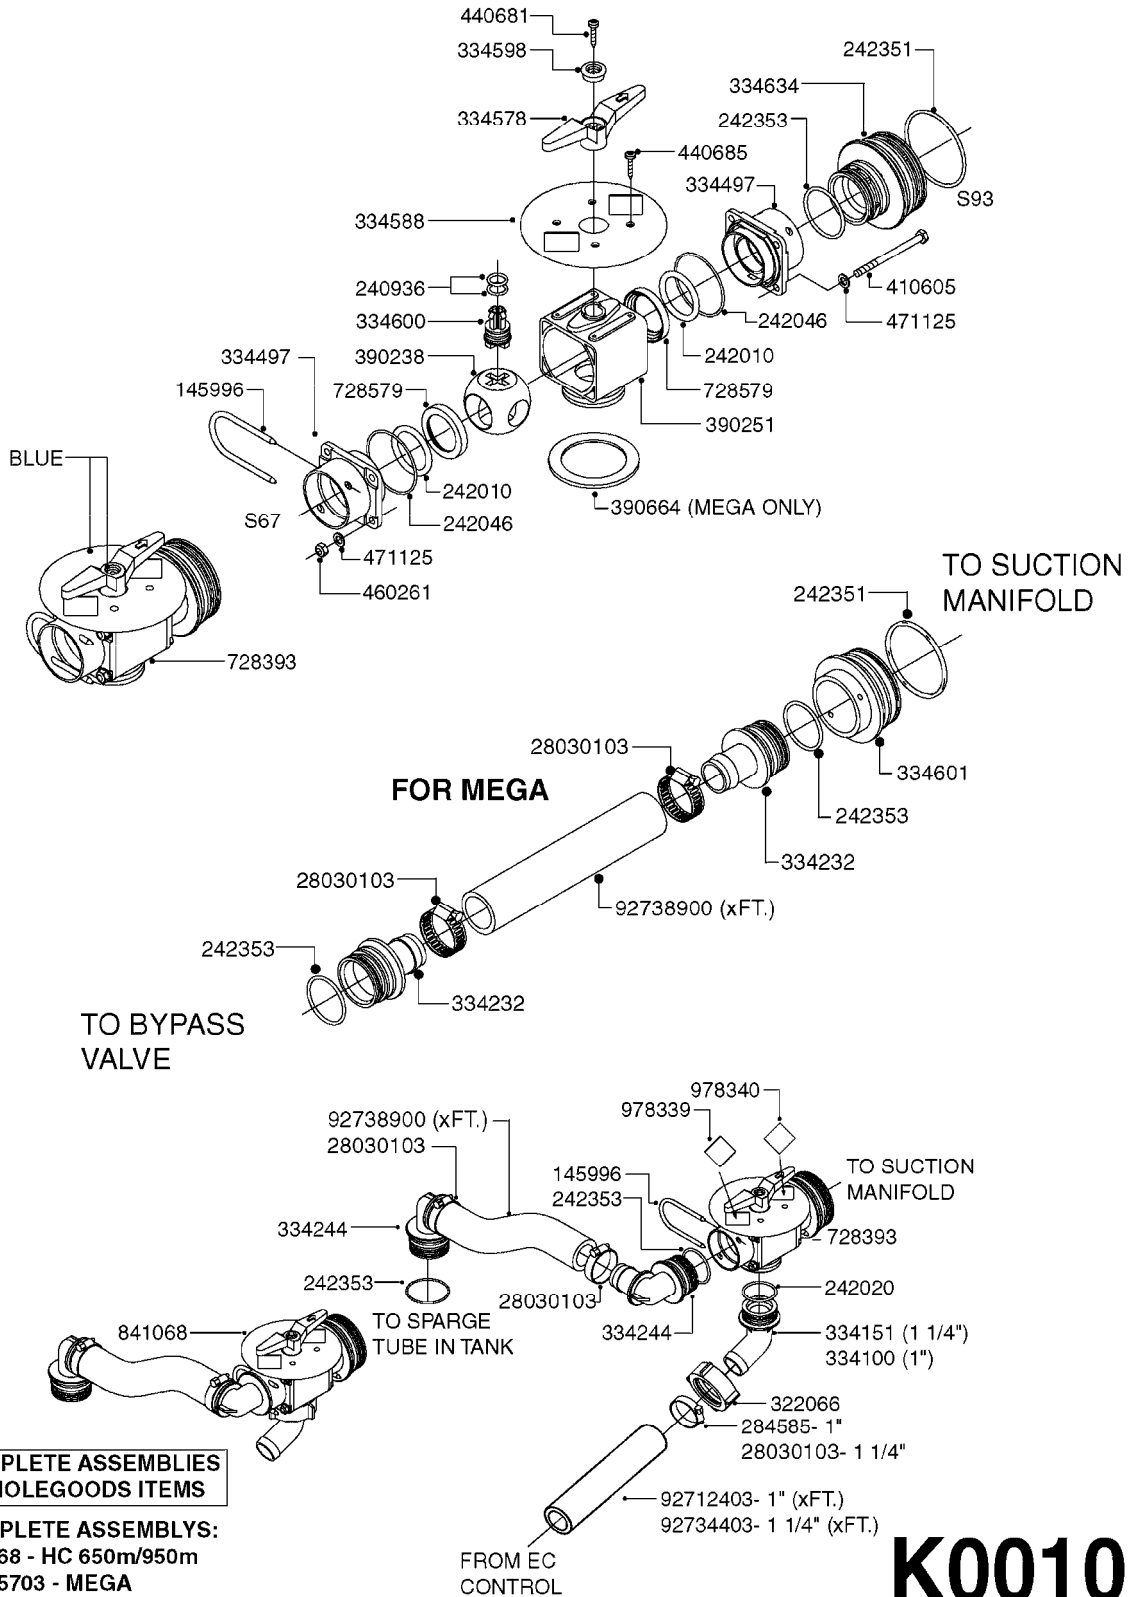

**COMPLETE ASSEMBLIES
WHOLEGOODS ITEMS**

COMPLETE ASSEMBLYS:
841068 - HC 650m/950m
10545703 - MEGA

K0010

AGITATN BYPAS VALV-MANIFLD SYS
K0010-HIN, 01:01:16

Page 1
Date 07.02.2020 8:40

parts-n°	order qty	description
145996	1	FITT.DK S-67 FORK
240936	1	O-RING D13.3X2.4 NITRIL
242010	1	O-RING D37.47X5.33
242020	1	O-RING 39.2 X 3 VITON
242046	1	O-RING D60X2
242351	1	O-RING D69.5X3.0 VITON F.S-93
242353	1	O-RING 3 X 44.2 VITON
284585	1	CLAMP HOSE GEAR 1" MINI 020
322066	1	FITT.DK S-56 NUT
334100	1	FITT.DK S-61 ELB.1" 110 DEG.
334151	1	FITT.DK S-61 ELB.1-1/4"110 DEG
334232	1	FITT.DK S-67 STR.1-1/4"
334244	1	FITT.DK S-67 ELB.1-1/4"
334497	1	END COVER 3 WAY VALVE S-67
334578	1	HANDLE FOR VALVE 'OLD' STYLE
334588	1	FACE PLATE F. BALL VALVE BLUE
334598	1	PLUG F.VALVE HANDLE BLUE
334600	1	SPINDLE F.3 WAY VALVE
334601	1	FITT.DK S-93 TO S67 ADAPTOR
334634	1	FITT.DK ADAPTER S-93M S67M
390238	1	BALL F. 3 WAY PRESSURE VALVE
390251	1	MOTOR HOUSING F. 3-WAY VALVE
390664	1	WASHER NYLON D85.0/D7.0X3.0
410605	1	BOLT HEX 8.8 DEL M6X80
440681	1	SCREW F. PLASTIC 4MM X 14LG SS
440685	1	SCREW F.PLASTIC 4X14 SS C-SUNK
460261	1	NUT HEX M6X1.00 LOCK DIN985 A2 SS
471125	1	WASHER M6U 6.4X14X1.2,A2 SS
728393	1	VALVE 3 WAY F.AGITAT.SHUTOFF
728579	1	SEAL F BALL
841068	1	AGITATION BYPASS KIT
978339	1	DECAL MANIFOLD SYS.AGIT.RETU
978340	1	DECAL MANIFOLD SYS.PUMP SUCT
10545703	1	*AGITATION BYPASS KIT MEGA
28030103	1	CLAMP HOSE GEAR P5/4-S1.5"6724
92712403	1	HOSE R X1" X300PSI WP X0012"
92734403	1	HOSE R X5/4" X200PSI WP X0012"
92738900	1	HOSE R X PVC X 1-1/4" 0012"