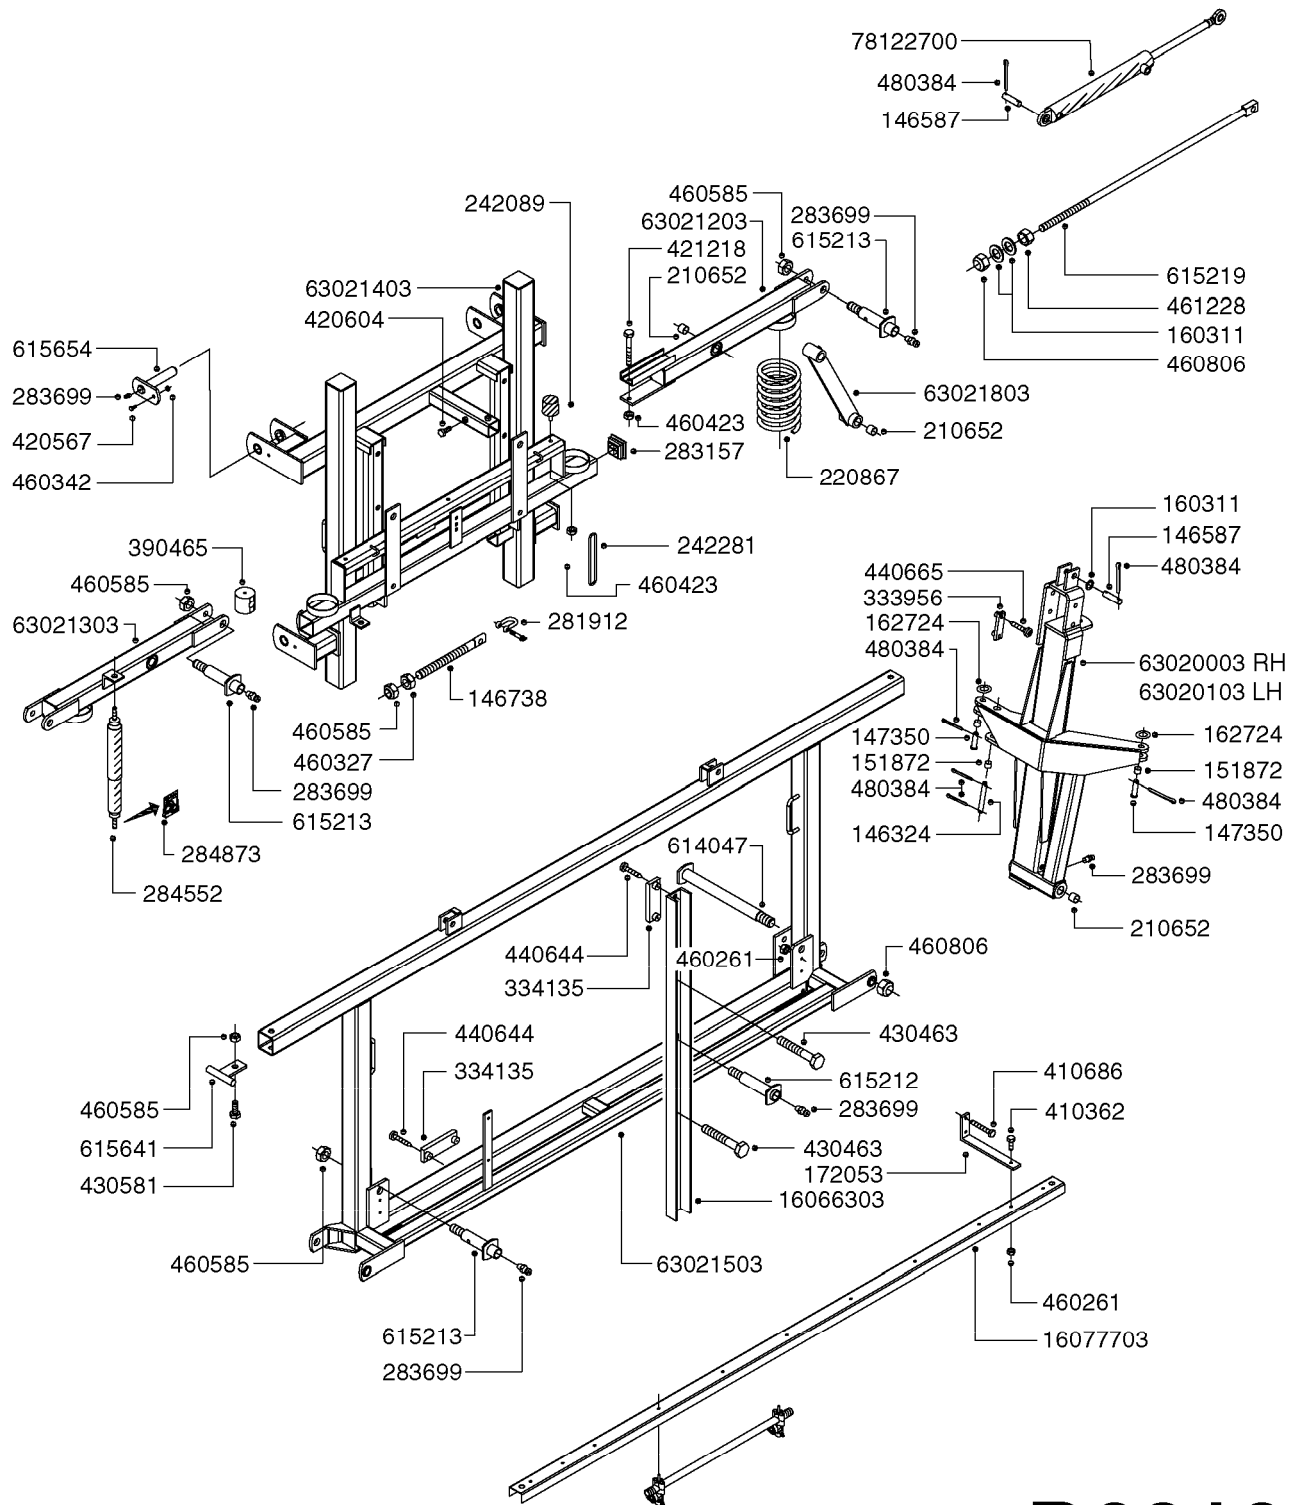

**NORTH AMERICAN STEEL PARTS SHOWN ON THIS PAGE
FOR DENMARK STEEL PARTS, SEE PAGE D0300**

D0310

BOOM COMMANDER CENTER 45-66'US
D0310-HIN, 01:01:16

Page 1
Date 07.02.2020 8:40

parts-n°	order qty	description
146324	1	SHAFT D16.8 L102/2 X 5
146587	1	PIN D16.8 X 65
146738	1	PIN FOR CENTER CABLE EAGLE
147350	1	PIN D16.8 L60MM
151872	1	BUSHING D22.0/18.0 10MM
160311	1	WASHER D30/D20.4X2
162724	1	WASHER D25/D18.1X1
172053	1	NOZZLE TRACK HOLDER
210652	1	BUSHING TEFLON D25/D22X20
220867	1	COMP SPRING DI106 L320 D14 N9,55
242089	1	RUBBER STOP D50X40 M10
242281	1	RUBBER BAND OVAL 180MM
281912	1	SHACKLE M-10
283157	1	PLUG F.DRAIN 60X60X4
283699	1	GREASE NIPPLE M6X1
284552	1	SHOCK ABSORBER F.EAGLE BOOM
284873	1	KIT F.SHOCK ABSORBER HDW.EAG.
333956	1	SLIDE SHOE 91X25X10
334135	1	SLIDE SHOE 140X45X15
390465	1	JOINER BLOCK TRAPEEZE EAGLE
410362	1	BOLT HEX 8.8 SS M6X20
410686	1	BOLT HEX 8.8 DEL M6X30
420567	1	BOLT HEX 8.8 DEL M8X30 FT
420604	1	BOLT HEX 8.8 DEL M10X25 FT DIN933
421218	1	BOLT HEX 8.8 DEL M10X90
430463	1	BOLT HEX 8.8 DEL M16X110
430581	1	BOLT HEX 8.8 DEL M16X40 FT
440644	1	SCREW NO.10 5/8"
440665	1	SCREW M4.2X16 STAINLESS
460261	1	NUT HEX M6X1.00 LOCK DIN985 A2 SS
460327	1	NUT HEX M16X2
460342	1	NUT HEX M10 DEL DIN934
460423	1	NUT HEX M10X1.50 LOCK DIN985A2 SS
460585	1	LOCKING NUT M16 DIN985 A2 SS
460806	1	NUT HEX M20X2.50 LOCK DIN985A2 SS
461228	1	NUT HEX M20
480384	1	PIN COTTER 3/16 x 1-1/2"
614047	1	PIN D22 X 243 HINGE EAGLE
615212	1	PIN D22 X 84 LUBED F.EAGLE
615213	1	PIN D22 X 70 LUBED F.EAGLE
615219	1	TILT CYL.REPLACEMENT EAGLE
615641	1	SAFETY BAR F.WNG TLT 45-66'
615654	1	PIN D25 X 123 F. PARALIFT
16066303	1	U-CHANNEL F. CENTER SPB
16077703	1	CENTER TRACK SPB
63020003	1	HINGE 45'-66' RH / SPB
63020103	1	HINGE 45'-66' LH / SPB
63021203	1	TRAPEZE ARM R.H. SPB
63021303	1	TRAPEZE ARM L.H. SPB
63021403	1	PARA-LIFT LIFT CENTER SPB
63021503	1	CENTER FRAME SPB
63021803	1	TRAPEZE ARM SPB
78122700	1	CYLINDER D40/22X300MM RED