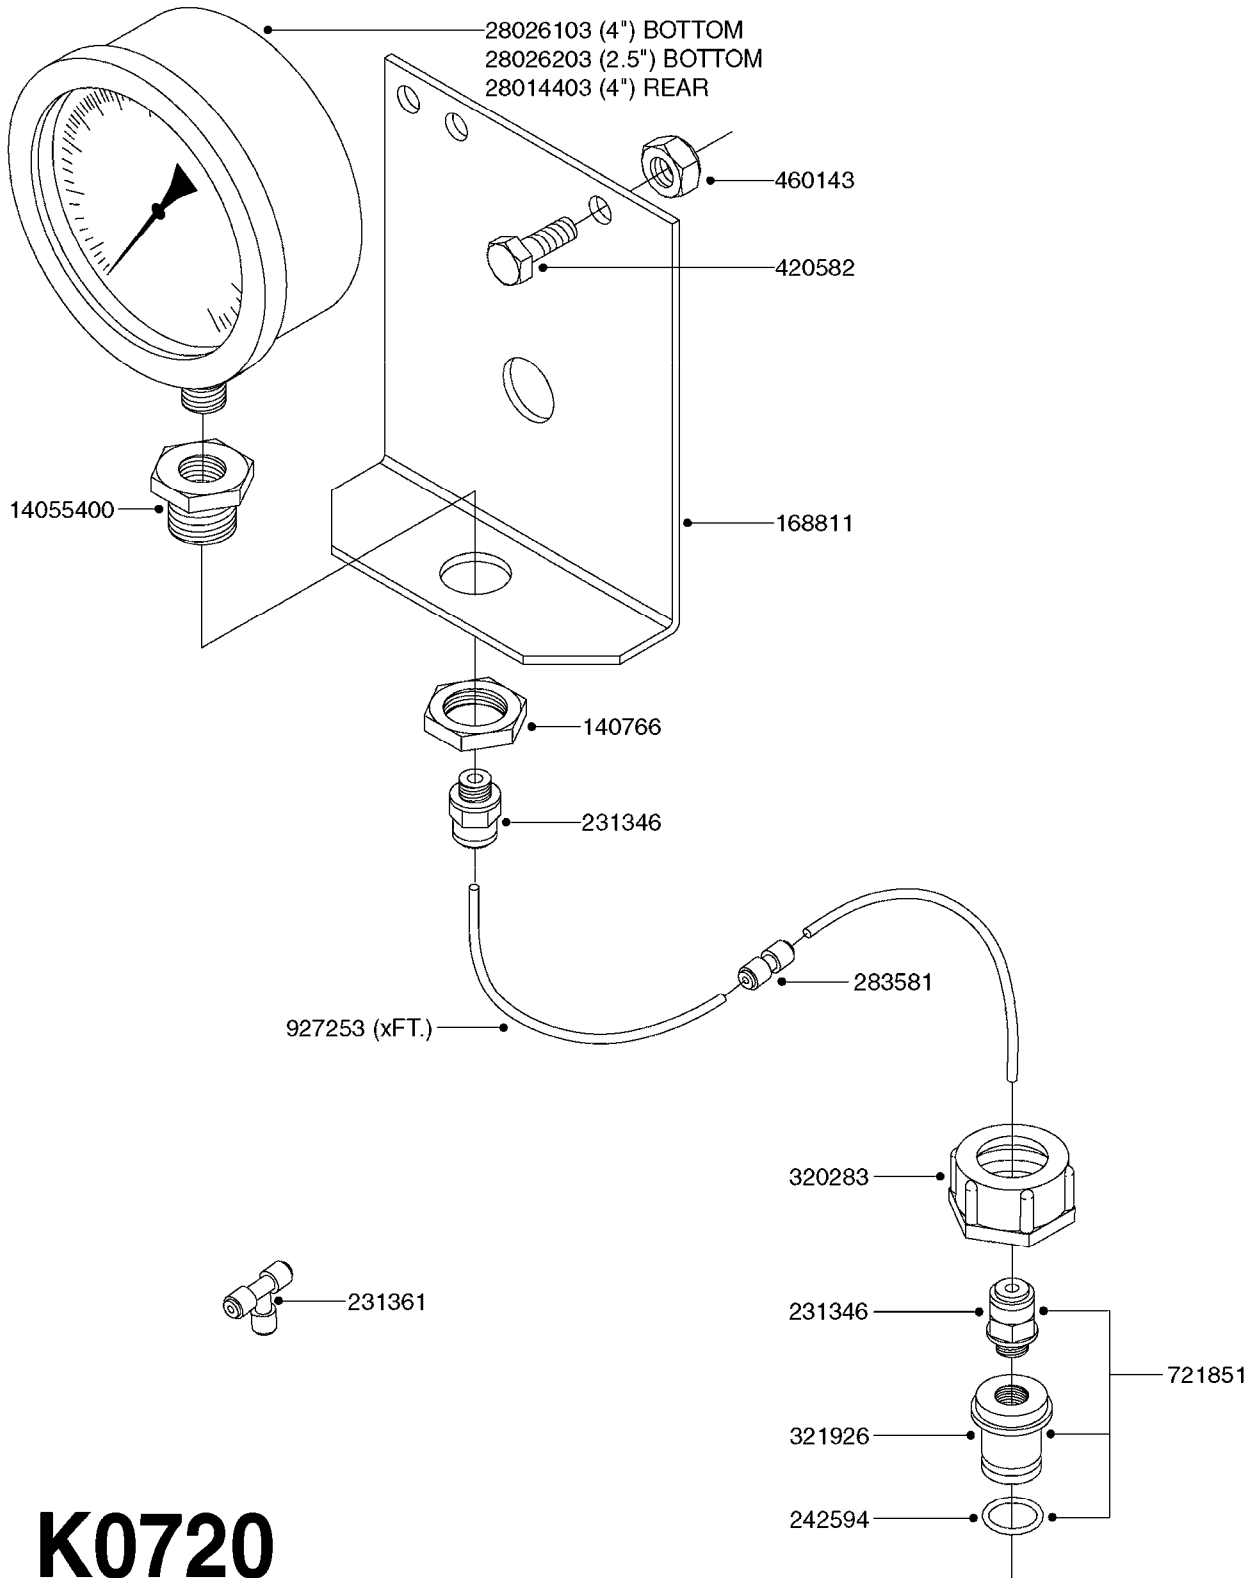

K0720

REMOTE GAUGE - TWIN/COMMANDER
K0720-HIN, 01:01:16

Page 1
Date 07.02.2020 8:41

parts-n°	order qty	description
140766	1	NUT 1/2" BSP
168811	1	MOUNT BKT.F.PRESSURE GAUGE
231346	1	QUICK COUPLER 1/8"BSP X 4 MM
231361	1	QUICK COUPLER T/04
242594	1	O-RING D14 X 1.78 SCH.70-EPDM
283581	1	HOSE CONNECTOR STR. F.4MM PE
320283	1	FITT.DK NUT 3/4"BSP
321926	1	FITTING BSP3/4""-1/8"
420582	1	BOLT HEX 8.8 DEL M8X20 FT A2
460143	1	SELF LOCK NUT M8 SST A2 DIN985
721851	1	SCREW PLUG W/QUICK FIT
927253	1	RED AIR HOSE, Ø4/2 1810 E
14055400	1	FITT.DK REDUC 1/2"x1/8"x1/4"BS
28014403	1	GAUGE 4"BR REAR PSI200
28026103	1	GAUGE 200PSI/BR, 4", 1/4"BSP-BTM
28026203	1	GAUGE 200PSI/BR, 2.5"1/4BSP-BTM