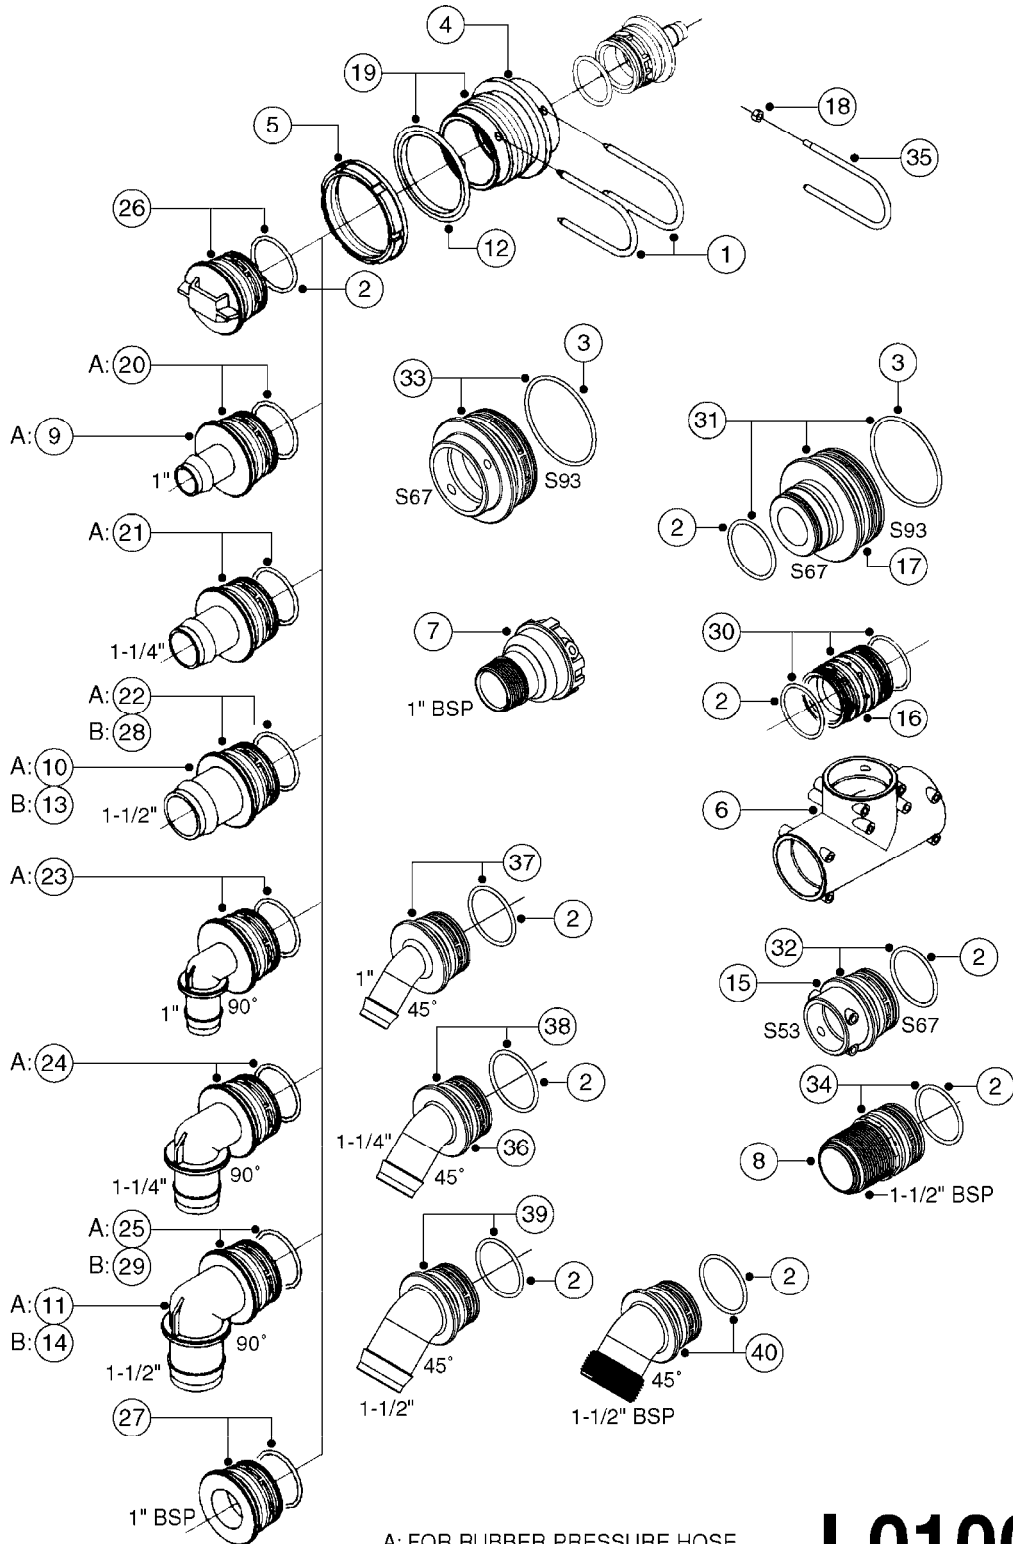

L0090

FITTINGS - S-56 & S-61
L0090-HIN, 01:01:16

Page 1

Date 07.02.2020 8:41

parts-n°	order qty	description
145661	1	FITT.DK S-61 FORK
241754	1	O-RING D59.5X3
241883	1	O-RING 3 X 39.2 NITRIL
322055	1	FITT.DK S-61 BULKHEAD
322056	1	FITT.DK S-61 BULKHEAD NUT
322066	1	FITT.DK S-56 NUT
334050	1	FITT.DK S-61 STR.1-1/4"
334068	1	FITT.DK S-61 STR.1"
334091	1	FITT.DK S56 STR.1-1/2'
334099	1	FITT.DK S-61 ELB.1-1/2"110 DEG
334100	1	FITT.DK S-61 ELB.1" 110 DEG.
334151	1	FITT.DK S-61 ELB.1-1/4"110 DEG
390231	1	FITT.DK NIPPLE 1-1/2 X S56