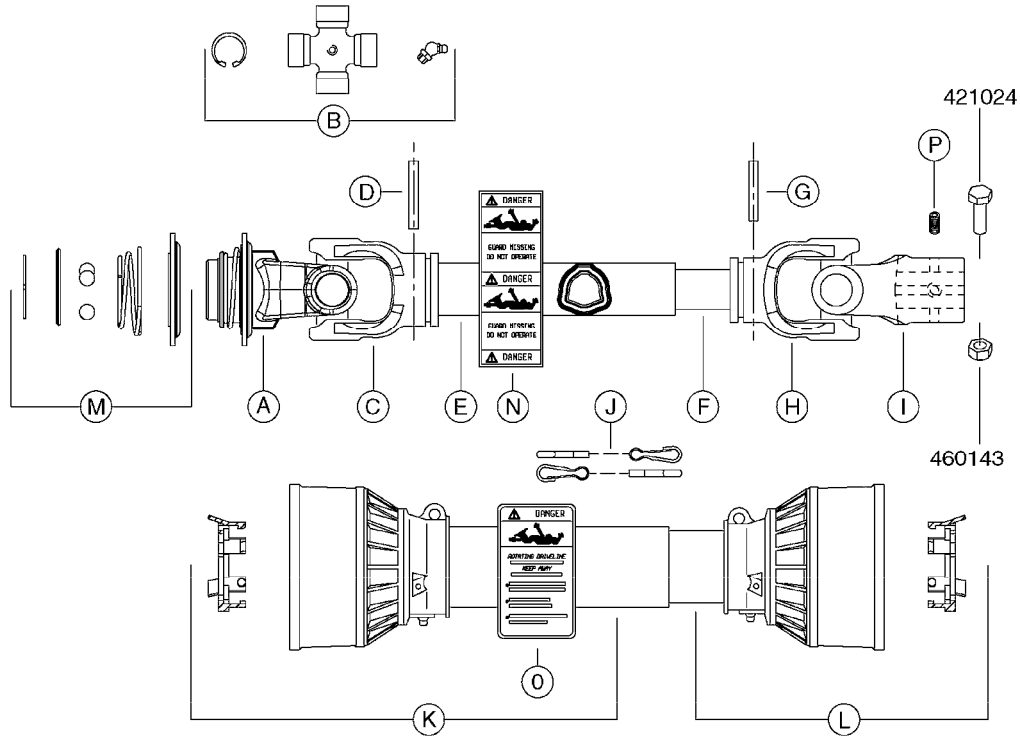

Page 1
Date 07.02.2020 8:40

parts-n°	order qty	description
284041	1	UNIV. JOINT 27x70mm
289040	1	PTO YOKE 1-3/8" X 6 SPLINE
289041	1	PTO YOKE 1-3/8" X 6 SPLINE
289042	1	UNIV. JOINT 22x54mm
289045	1	UNIV. JOINT 30.2x79.4mm
289049	1	PTO SHIELD COMPLETE F.829446
289050	1	PTO SHIELD COMPLETE F.829445
829445	1	PTO 1-3/8/6X1-3/8/6X810M AXIAL
829446	1	PTO SHAFT LE-SPV + LP ZE-P540
829480	1	PTO 1-3/8/21 x 1-3/8/21x1210MM
829482	1	PTO 1-3/8/6X25MM X 600MM 1202
829483	1	PTO 1-3/8/6X30MM x 610MM 1302
829484	1	PTO 1-3/8/6X1-3/8/6X575MM 361
829486	1	PTO 1-3/8/6X30MM X870MM 1302
829487	1	PTO 1-3/8/6X1-3/8/6X870MM 361
829490	1	PTO 1-3/8/6X30MM 1320MM 1302
829491	1	PTO 1-3/8/6X1' 610/913MM 9016
829502	1	PTO 1-3/8/6x1210/1745
28005200	1	PTO YOKE 1-3/8" X 21 SPLINE
28005400	1	PTO YOKE 1-3/8" X 6 SPLINE
28005800	1	PTO YOKE 1-3/8" X 21 SPLINE
28006000	1	PTO YOKE D25 CONE 3 DEG.
28006100	1	PTO YOKE D30 CONE 4 DEG.
28006200	1	PTO YOKE 1-3/8" X 6 SPLINE
28006300	1	PTO YOKE D1"
28006700	1	PTO OUTER 1-3/8"X21(NO SHIELD)
28006900	1	PTO OUTER 1-3/8"X6(NO SHIELD)
28007300	1	PTO INNER 1-3/8"X21(NO SHIELD)
28007500	1	PTO HALF SHAFT - PUMP END
28007800	1	PTO INNER D1" (NO SHIELD)
28008100	1	PTO SHIELD COMPLETE
28008500	1	PTO HALF SHAFT - TRACTOR END
28008600	1	PTO SHIELD ASSY COMPLETE
28009403	1	UNIV. JOINT 27x74.6mm
28015103	1	PTO YOKE 1-3/8"X21 TWST OLD
28015203	1	UNIV. JOINT 23.8x61.3mm
28015303	1	PTO YOKE 1-3/8"X21 BALL COLLAR
28015403	1	PTO OUTER 1-3/8"X21(SHIELDED)
28015503	1	PTO INNER 1-3/8"X21(NO SHIELD)
28015603	1	PTO SHIELD COMPLETE F.28020303
28015703	1	PTO YOKE 1-3/4"X20 SPL OUTER
28015803	1	PTO OUTER 1-3/4"X20(NO SHIELD)
28015903	1	PTO INNER 1-3/8"X21(NO SHIELD)
28016003	1	PTO SHIELD COMPLETE F.10465803
28016203	1	PTO OUTER 1-3/8"X6(SHIELDED)
28016303	1	PTO INNER 1-3/8"X6(NO SHIELD)
28016703	1	PTO OUTER 1-3/8"X6(NO SHIELD)
28016803	1	PTO INNER 1-3/8"X6(NO SHIELD)
28020203	1	PTO 1-3/4/20x1-3/8/21 BP L=860
28020303	1	PTO 1-3/8/21 x 1-3/8/21 B&P
28040603	1	PTO YOKE 1-3/8X21SPL BLACK
28040703	1	SAFETY CHAIN F.CV BLACK PTO (SET OF 2)
28068800	1	PTO YOKE 1-3/8" X 6 SPLINE
28069700	1	UNIV. JOINT STD1 SFT
28072800	1	PTO SHIELD COMPLETE L=1912 SFT
28073000	1	PTO YOKE 1-3/8" X 6 SPLINE