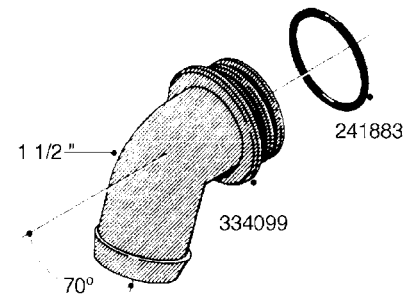

L0090

FITTINGS - S-56 & S-61
L0090-HIN, 01:01:16

Page 1

Date 07.02.2020 8:41

parts-n°	order qty	description
145661	1	FITT.DK S-61 FORK
241754	1	O-RING D59.5X3
241883	1	O-RING 3 X 39.2 NITRIL
322055	1	FITT.DK S-61 BULKHEAD
322056	1	FITT.DK S-61 BULKHEAD NUT
322066	1	FITT.DK S-56 NUT
334050	1	FITT.DK S-61 STR.1-1/4"
334068	1	FITT.DK S-61 STR.1"
334091	1	FITT.DK S56 STR.1-1/2'
334099	1	FITT.DK S-61 ELB.1-1/2"110 DEG
334100	1	FITT.DK S-61 ELB.1" 110 DEG.
334151	1	FITT.DK S-61 ELB.1-1/4"110 DEG
390231	1	FITT.DK NIPPLE 1-1/2 X S56