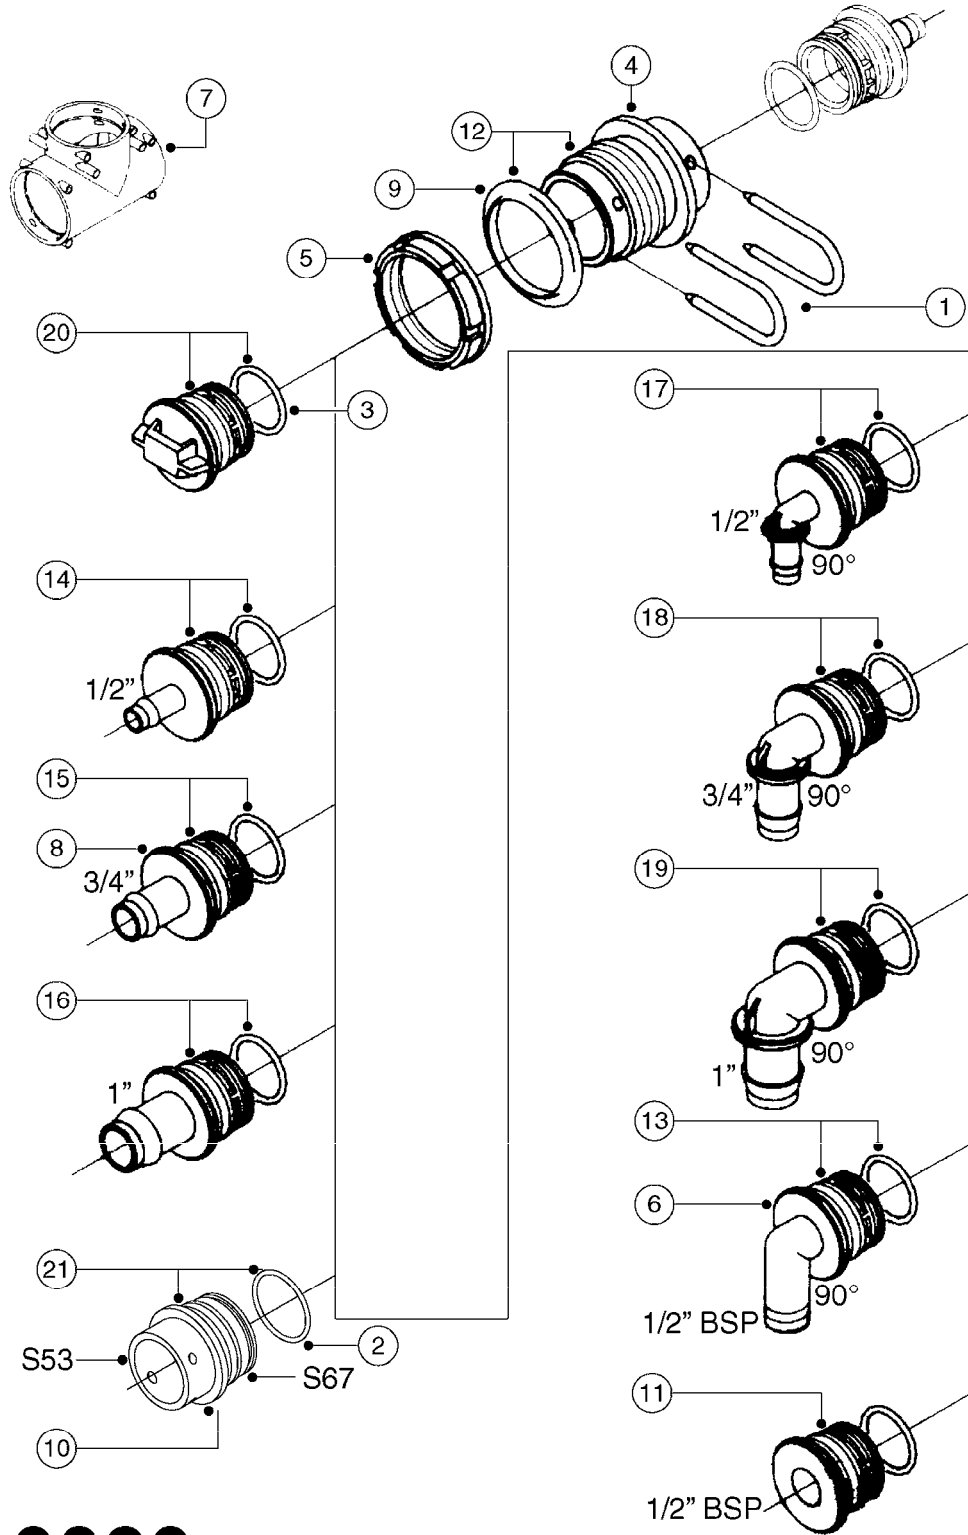

L0070

FITTINGS - S-40
L0070-HIN, 13:09:17

Page 1

Date 07.02.2020 8:41

Pos.	parts-n°	order qty	description
1	145994	1	FITT.DK S-40 FORK
2	242108	1	O-RING 3 X 19,2 70SH NITRIL NITRIL (BLACK)
2	242355	1	O-RING D19.2X3.0 VITON F.S-40 VITON (BROWN)
3	322102	1	FITT.DK S-40 BULKHEAD
4	322106	1	FITT.DK S-40 BULKHEAD NUT
5	334225	1	FITT.DK S-40 STR.3/8"
6	334237	1	FITT.DK S-40 ELB.3/8"
7	334238	1	FITT.DK S-40 ELB.1/2"
8	334248	1	FITT.DK S-40 PLUG
9	334259	1	GASKET F. S-40 BULKHEAD
10	726462	1	FITT. S40 BULKHEAD W.GASKET
11	726567	1	FITT.DK S-40 ELB.1/2" W.O-RING
12	726693	1	FITT.DK S-40 PLUG 1/8BSP ORING