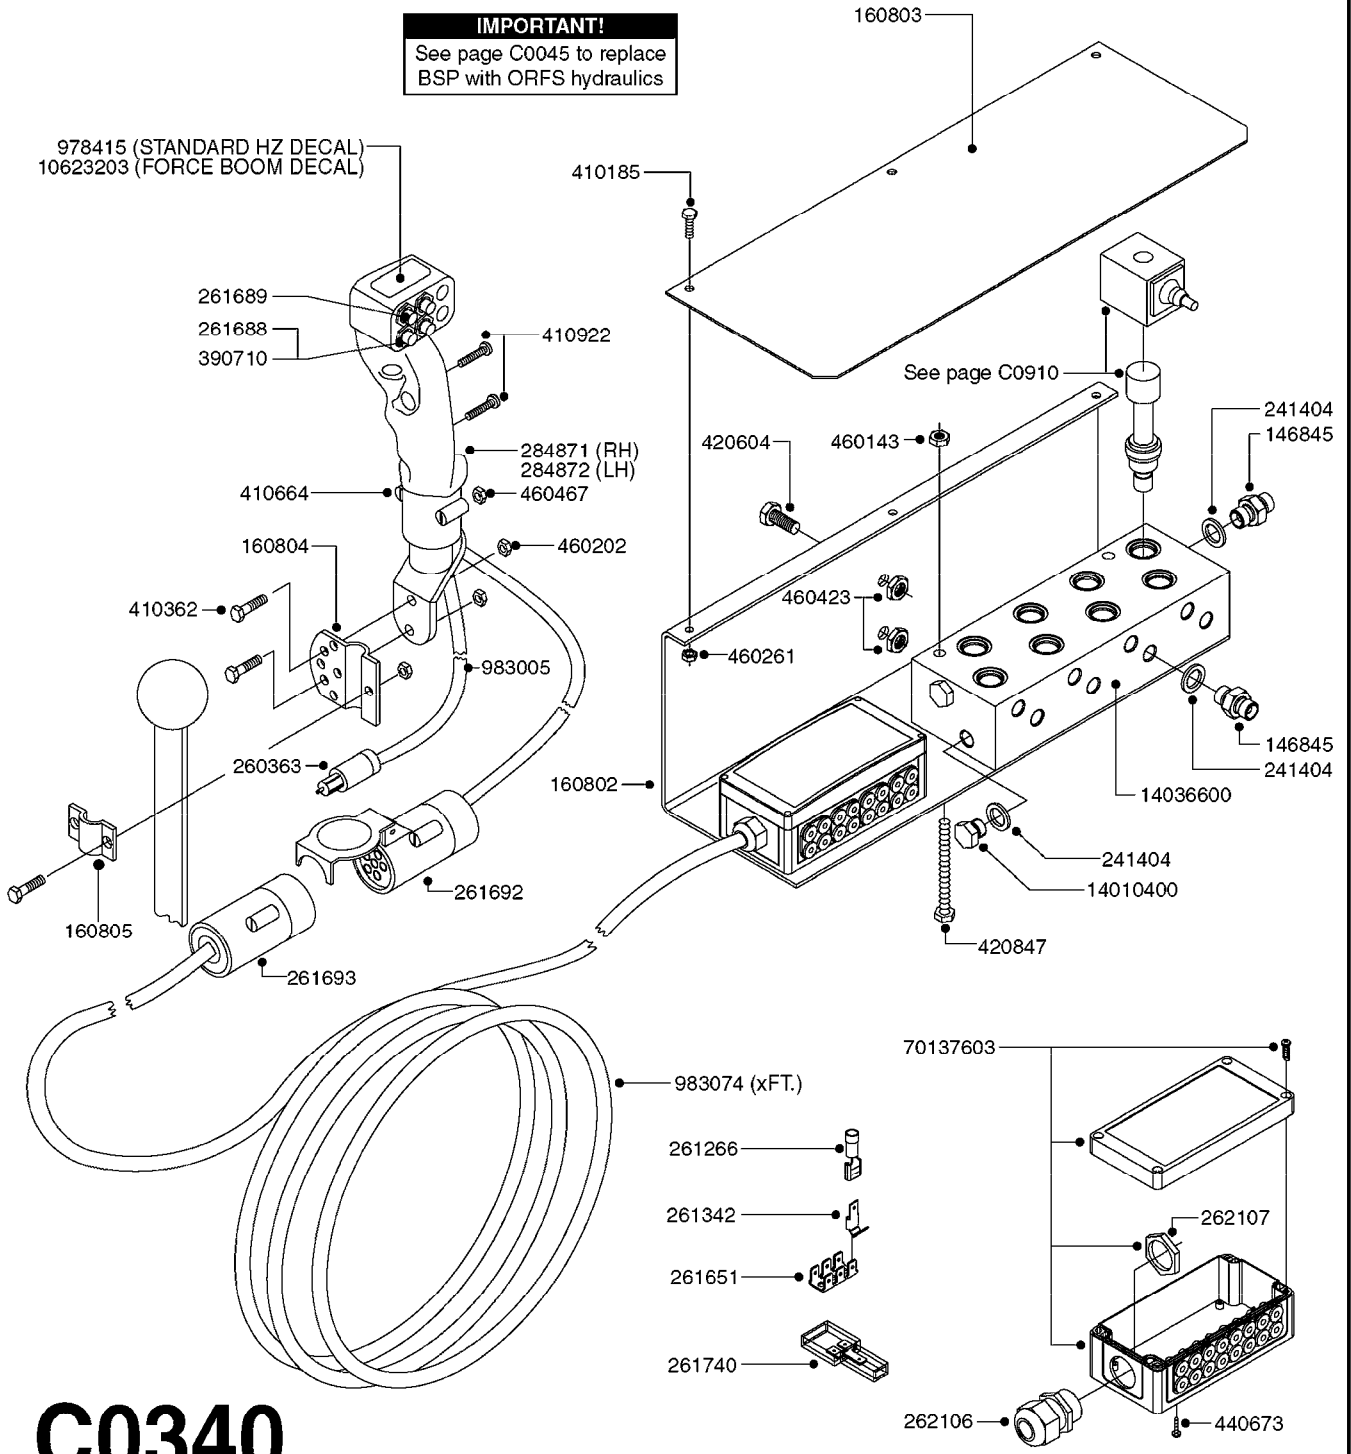

IMPORTANT!
See page C0045 to replace
BSP with ORFS hydraulics

HYD EAGLE HZ JOYSTICK 2005
C0340-HIN, 13:05:19

Page 1
Date 07.02.2020 8:40

parts-n°	order qty	description
146845	1	HEX NIPPLE 1/4"X1/4"
160802	1	MOUNT PLATE F.HYD SOLENOID'HZ'
160803	1	COVER PLATE F.HYD SOLENOID'HZ'
160804	1	MOUNT BRACKET F.HANDLE
160805	1	MOUNT STRAP F.HANDLE
241404	1	DOWTY SEAL 1/4"
260363	1	PLUG 2 POLE 12V
261266	1	CONNECTOR END F.CABLE HP
261342	1	SPADE F.ELEC.3 WAY CONNECTOR
261651	1	SPADE F.ELEC.6 POLE CONNECTOR
261688	1	SWITCH F. HANDLE WHITE
261689	1	CAP RUBBER F. SWITCH JOYSTICK
261692	1	PLUG ELEC.7 POLE FEMALE F.CABL
261693	1	PLUG ELEC. 7 POLE MALE
261740	1	SPADE F.ELEC.3 POLE CONN.INSUL
262106	1	BULKHEAD F. CABLE 6.5-14 BLACK
262107	1	NUT F. BULKHEAD CABLE GRAY
284871	1	CONTROL HANDLE RIGHT HALF
284872	1	CONTROL HANDLE LEFT HALF
390710	1	SWITCH F.HANDLE GREY MACHINED
410185	1	BOLT HEX 8.8 DEL M6X16
410362	1	BOLT HEX 8.8 SS M6X20
410664	1	BOLT HEX M5 X 20
410922	1	CYL.SKR 8.8 DEL M4X20 RST
420604	1	BOLT HEX 8.8 DEL M10X25 FT DIN933
420847	1	BOLT HEX 8.8 DEL M8X85
440673	1	SCREW F.PLASTIC 5X12 SS
460143	1	SELF LOCK NUT M8 SST A2 DIN985
460202	1	NUT HEX M6
460261	1	NUT HEX M6X1.00 LOCK DIN985 A2 SS
460423	1	NUT HEX M10X1.50 LOCK DIN985A2 SS
460467	1	NUT HEX M5 GALV.
978415	1	DECAL CONTROL HANDLE
983005	1	ELEC. CABLE 2 WIRE X 1.5MM
983074	1	ELEC. CABLE 5 WIRE X 1.5MM
10623203	1	DECAL F.JOYSTICK - FORCE
14010400	1	PLUG 1/4" BSP
14036600	1	MANIFOLD 4-FUNCTION SPC 2004
70137603	1	JUNC. BOX, FLUID, COMPLETE, 2015