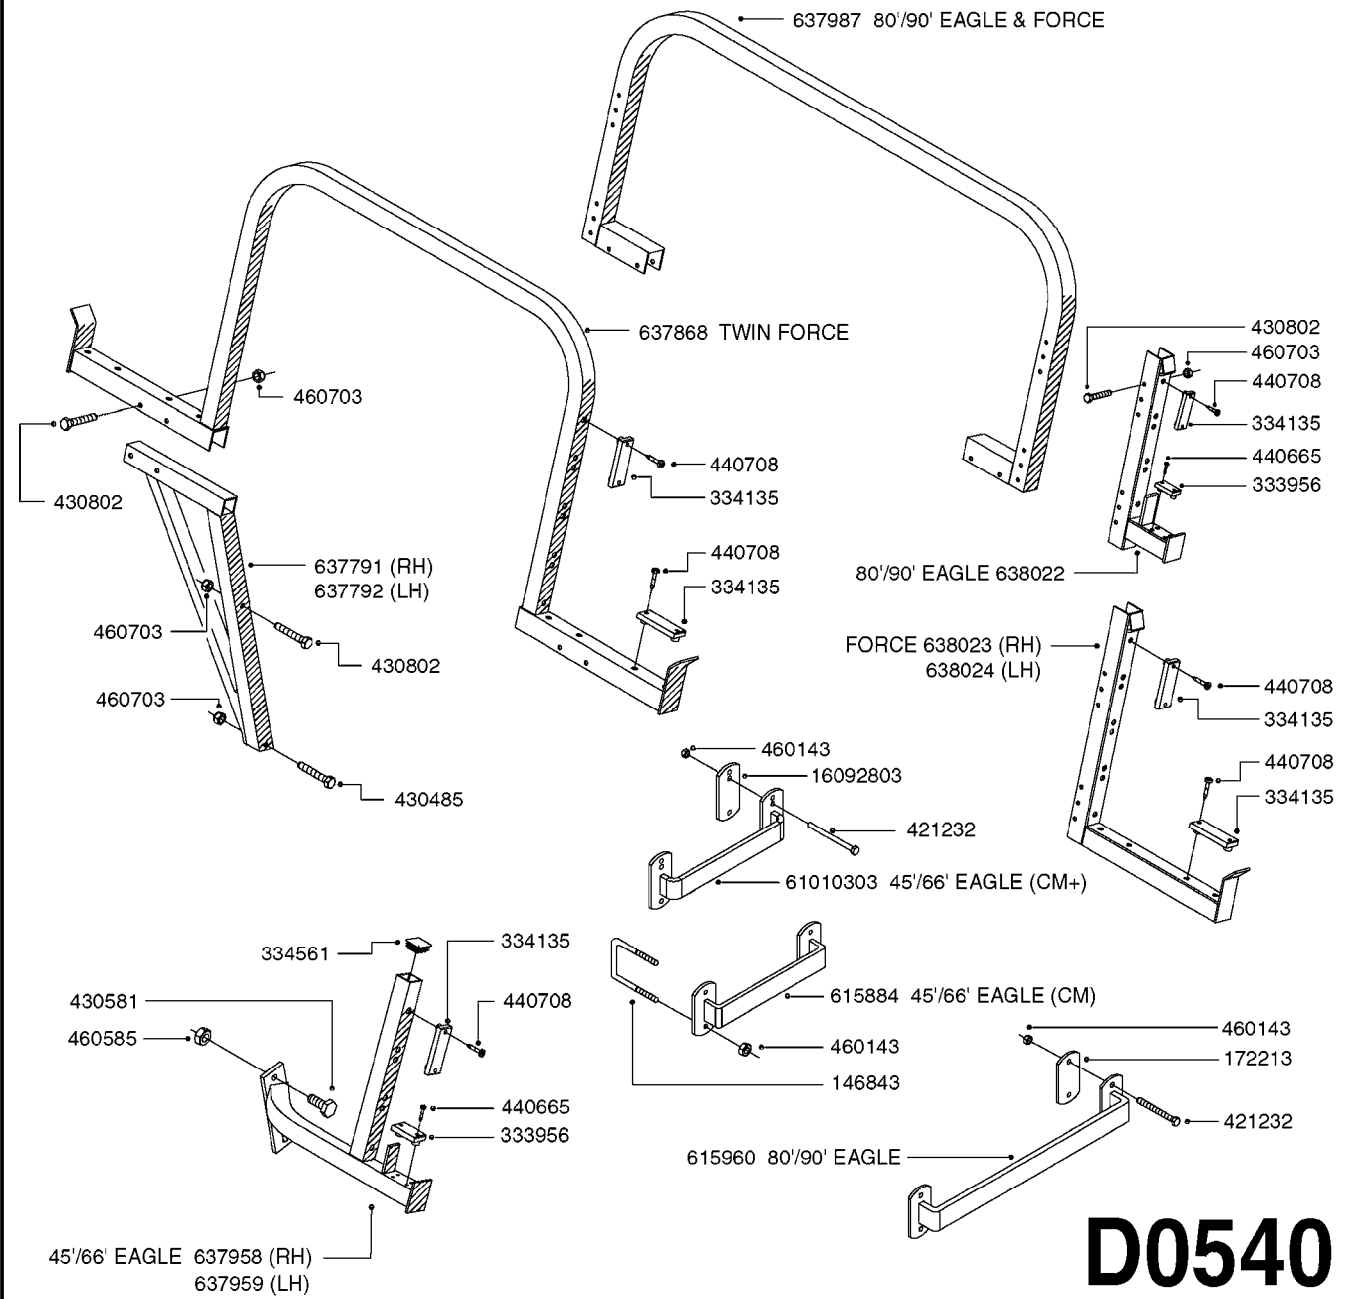

**NORTH AMERICAN STEEL PARTS SHOWN ON THIS PAGE
FOR DENMARK STEEL PARTS, SEE PAGE D0300**

D0310

BOOM COMMANDER CENTER 45-66'US
D0310-HIN, 01:01:16

Page 1
Date 07.02.2020 8:40

parts-n°	order qty	description
146324	1	SHAFT D16.8 L102/2 X 5
146587	1	PIN D16.8 X 65
146738	1	PIN FOR CENTER CABLE EAGLE
147350	1	PIN D16.8 L60MM
151872	1	BUSHING D22.0/18.0 10MM
160311	1	WASHER D30/D20.4X2
162724	1	WASHER D25/D18.1X1
172053	1	NOZZLE TRACK HOLDER
210652	1	BUSHING TEFLON D25/D22X20
220867	1	COMP SPRING DI106 L320 D14 N9,55
242089	1	RUBBER STOP D50X40 M10
242281	1	RUBBER BAND OVAL 180MM
281912	1	SHACKLE M-10
283157	1	PLUG F.DRAIN 60X60X4
283699	1	GREASE NIPPLE M6X1
284552	1	SHOCK ABSORBER F.EAGLE BOOM
284873	1	KIT F.SHOCK ABSORBER HDW.EAG.
333956	1	SLIDE SHOE 91X25X10
334135	1	SLIDE SHOE 140X45X15
390465	1	JOINER BLOCK TRAPEEZE EAGLE
410362	1	BOLT HEX 8.8 SS M6X20
410686	1	BOLT HEX 8.8 DEL M6X30
420567	1	BOLT HEX 8.8 DEL M8X30 FT
420604	1	BOLT HEX 8.8 DEL M10X25 FT DIN933
421218	1	BOLT HEX 8.8 DEL M10X90
430463	1	BOLT HEX 8.8 DEL M16X110
430581	1	BOLT HEX 8.8 DEL M16X40 FT
440644	1	SCREW NO.10 5/8"
440665	1	SCREW M4.2X16 STAINLESS
460261	1	NUT HEX M6X1.00 LOCK DIN985 A2 SS
460327	1	NUT HEX M16X2
460342	1	NUT HEX M10 DEL DIN934
460423	1	NUT HEX M10X1.50 LOCK DIN985A2 SS
460585	1	LOCKING NUT M16 DIN985 A2 SS
460806	1	NUT HEX M20X2.50 LOCK DIN985A2 SS
461228	1	NUT HEX M20
480384	1	PIN COTTER 3/16 x 1-1/2"
614047	1	PIN D22 X 243 HINGE EAGLE
615212	1	PIN D22 X 84 LUBED F.EAGLE
615213	1	PIN D22 X 70 LUBED F.EAGLE
615219	1	TILT CYL.REPLACEMENT EAGLE
615641	1	SAFETY BAR F.WNG TLT 45-66'
615654	1	PIN D25 X 123 F. PARALIFT
16066303	1	U-CHANNEL F. CENTER SPB
16077703	1	CENTER TRACK SPB
63020003	1	HINGE 45'-66' RH / SPB
63020103	1	HINGE 45'-66' LH / SPB
63021203	1	TRAPEZE ARM R.H. SPB
63021303	1	TRAPEZE ARM L.H. SPB
63021403	1	PARA-LIFT LIFT CENTER SPB
63021503	1	CENTER FRAME SPB
63021803	1	TRAPEZE ARM SPB
78122700	1	CYLINDER D40/22X300MM RED