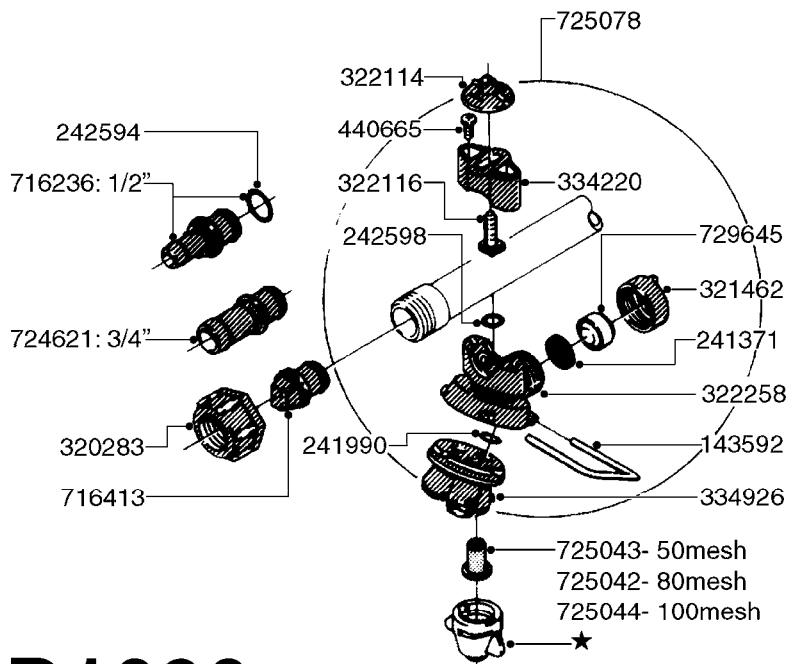

TRIPLET NOZZLE BODY

D1090

*=REFER TO HARDI NOZZLE CATALOG