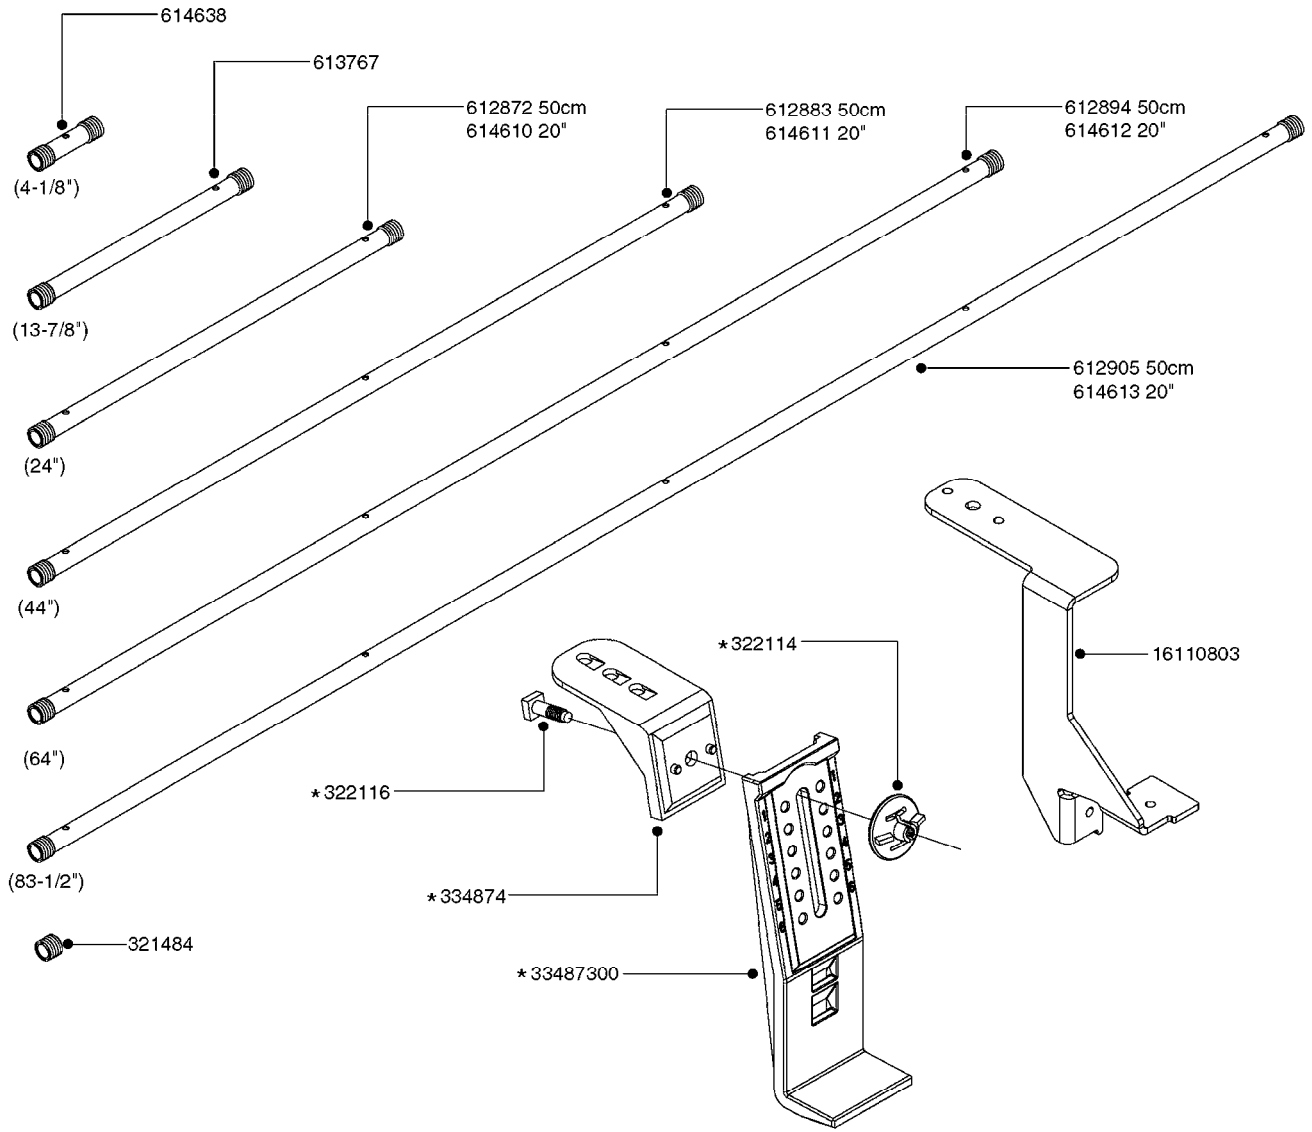

COMPLETE ASSEMBLY
WITH NOZZLES

REFER TO
HARDI® NOZZLE CATALOG

D1100

DOUBLE NOZZLE HOLDER-SNAP FIT
D1100-HIN, 01:01:16

Page 1

Date 07.02.2020 8:40

Pos.	parts-n°	order qty	description
1	372140	1	HARDI ISO BLIND CAP
2	725078	1	SNAP-FIT TRIPLET W/O NOZZ HOLD
3	28032503	1	DOUBLE NOZZLE HOLDER LD ISO
4	28040103	1	O-RING F.DOUBLE NOZZLE HOLDER
5	28089103	1	GASKET F.DOUBLE NOZZLE HOLDER
6	70056803	1	DOUBLE NOZZLE CAP ORANGE LD 01
6	70056903	1	DOUBLE NOZZLE CAP GREEN LD 015
6	70057003	1	DOUBLE NOZZLE CAP YELLOW LD 02
6	70057103	1	DOUBLE NOZZLE CAP LILAC LD 025
6	70057203	1	DOUBLE NOZZLE CAP BLUE LD 03
6	70057303	1	DOUBLE NOZZLE CAP RED LD 04
6	70057403	1	DOUBLE NOZZLE CAP BROWN LD 05