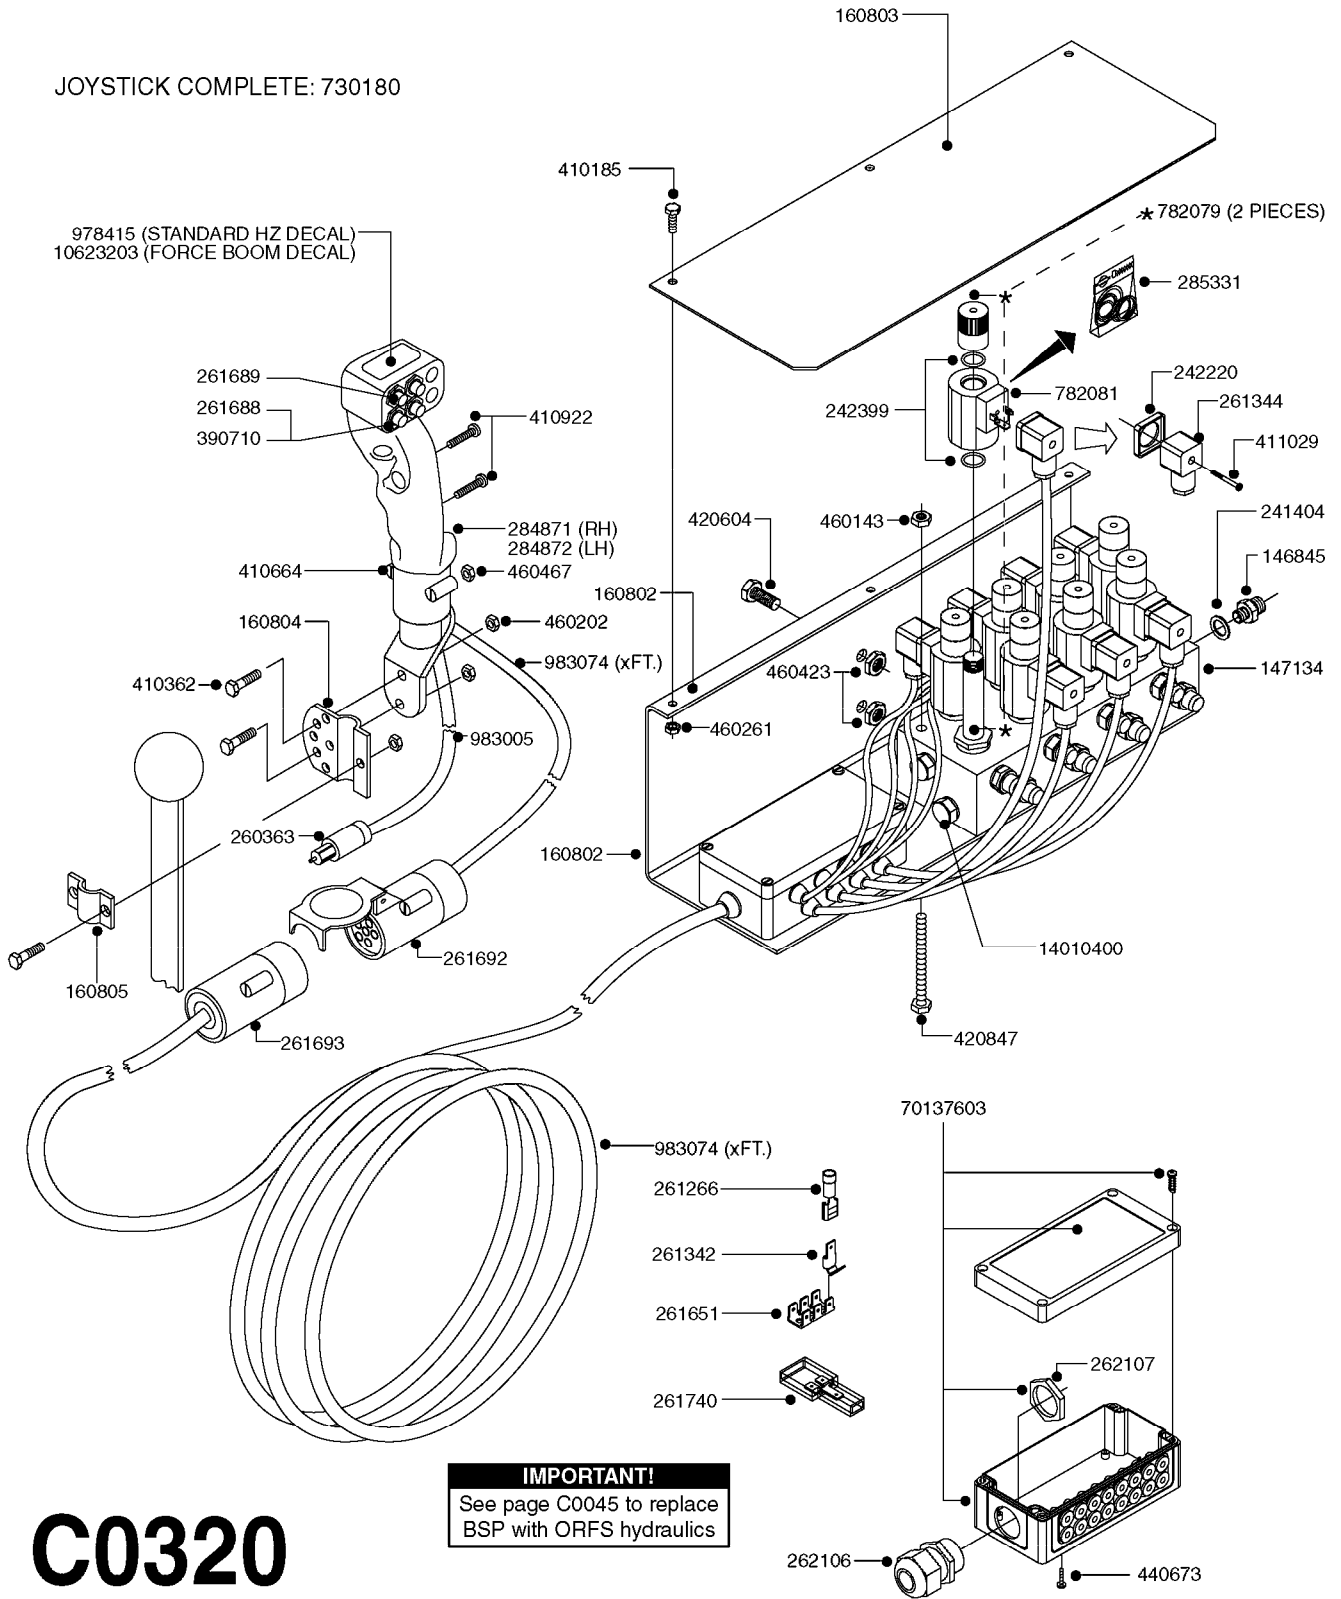

JOYSTICK COMPLETE: 730180

978415 (STANDARD HZ DECAL)
10623203 (FORCE BOOM DECAL)

HYD EAGLE HZ JOYSTICK CONTROL
C0320-HIN, 30:03:16

Page 1

Date 07.02.2020 8:40

parts-n°	order qty	description
146845	1	HEX NIPPLE 1/4"X1/4"
147134	1	MANIFOLD 4-FUNCTION
160802	1	MOUNT PLATE F.HYD SOLENOID'HZ'
160803	1	COVER PLATE F.HYD SOLENOID'HZ'
160804	1	MOUNT BRACKET F.HANDLE
160805	1	MOUNT STRAP F.HANDLE
241404	1	DOWTY SEAL 1/4"
242220	1	GASKET F. HIRSMANN PLUG
242399	1	O-RING F.HYD SOLENOID VALVE
260363	1	PLUG 2 POLE 12V
261266	1	CONNECTOR END F.CABLE HP
261342	1	SPADE F.ELEC.3 WAY CONNECTOR
261344	1	HIRSCHMANN PLUG B
261651	1	SPADE F.ELEC.6 POLE CONNECTOR
261688	1	SWITCH F. HANDLE WHITE
261689	1	CAP RUBBER F. SWITCH JOYSTICK
261692	1	PLUG ELEC.7 POLE FEMALE F.CABL
261693	1	PLUG ELEC. 7 POLE MALE
261740	1	SPADE F.ELEC.3 POLE CONN.INSUL
262106	1	BULKHEAD F. CABLE 6.5-14 BLACK
262107	1	NUT F. BULKHEAD CABLE GRAY
284871	1	CONTROL HANDLE RIGHT HALF
284872	1	CONTROL HANDLE LEFT HALF
285331	1	SEAL KIT F. HZ HYD.SOLENOID 96
390710	1	SWITCH F.HANDLE GREY MACHINED
410185	1	BOLT HEX 8.8 DEL M6X16
410362	1	BOLT HEX 8.8 SS M6X20
410664	1	BOLT HEX M5 X 20
410922	1	CYL.SKR 8.8 DEL M4X20 RST
411029	1	SCREW M3X35 F.HIRSMANN PLUG
420604	1	BOLT HEX 8.8 DEL M10X25 FT DIN933
420847	1	BOLT HEX 8.8 DEL M8X85
440673	1	SCREW F.PLASTIC 5X12 SS
460143	1	SELF LOCK NUT M8 SST A2 DIN985
460202	1	NUT HEX M6
460261	1	NUT HEX M6X1.00 LOCK DIN985 A2 SS
460423	1	NUT HEX M10X1.50 LOCK DIN985A2 SS
460467	1	NUT HEX M5 GALV.
730180	1	HYD.KIT JOYSTICK CTRL HANDLE
782079	1	CARTRIDGE VALVE
782081	1	SOLENOID F. CARTRIDGE VALVE
978415	1	DECAL CONTROL HANDLE
983005	1	ELEC. CABLE 2 WIRE X 1.5MM
983074	1	ELEC. CABLE 5 WIRE X 1.5MM
10623203	1	DECAL F.JOYSTICK - FORCE
14010400	1	PLUG 1/4" BSP
70137603	1	JUNC. BOX, FLUID, COMPLETE, 2015