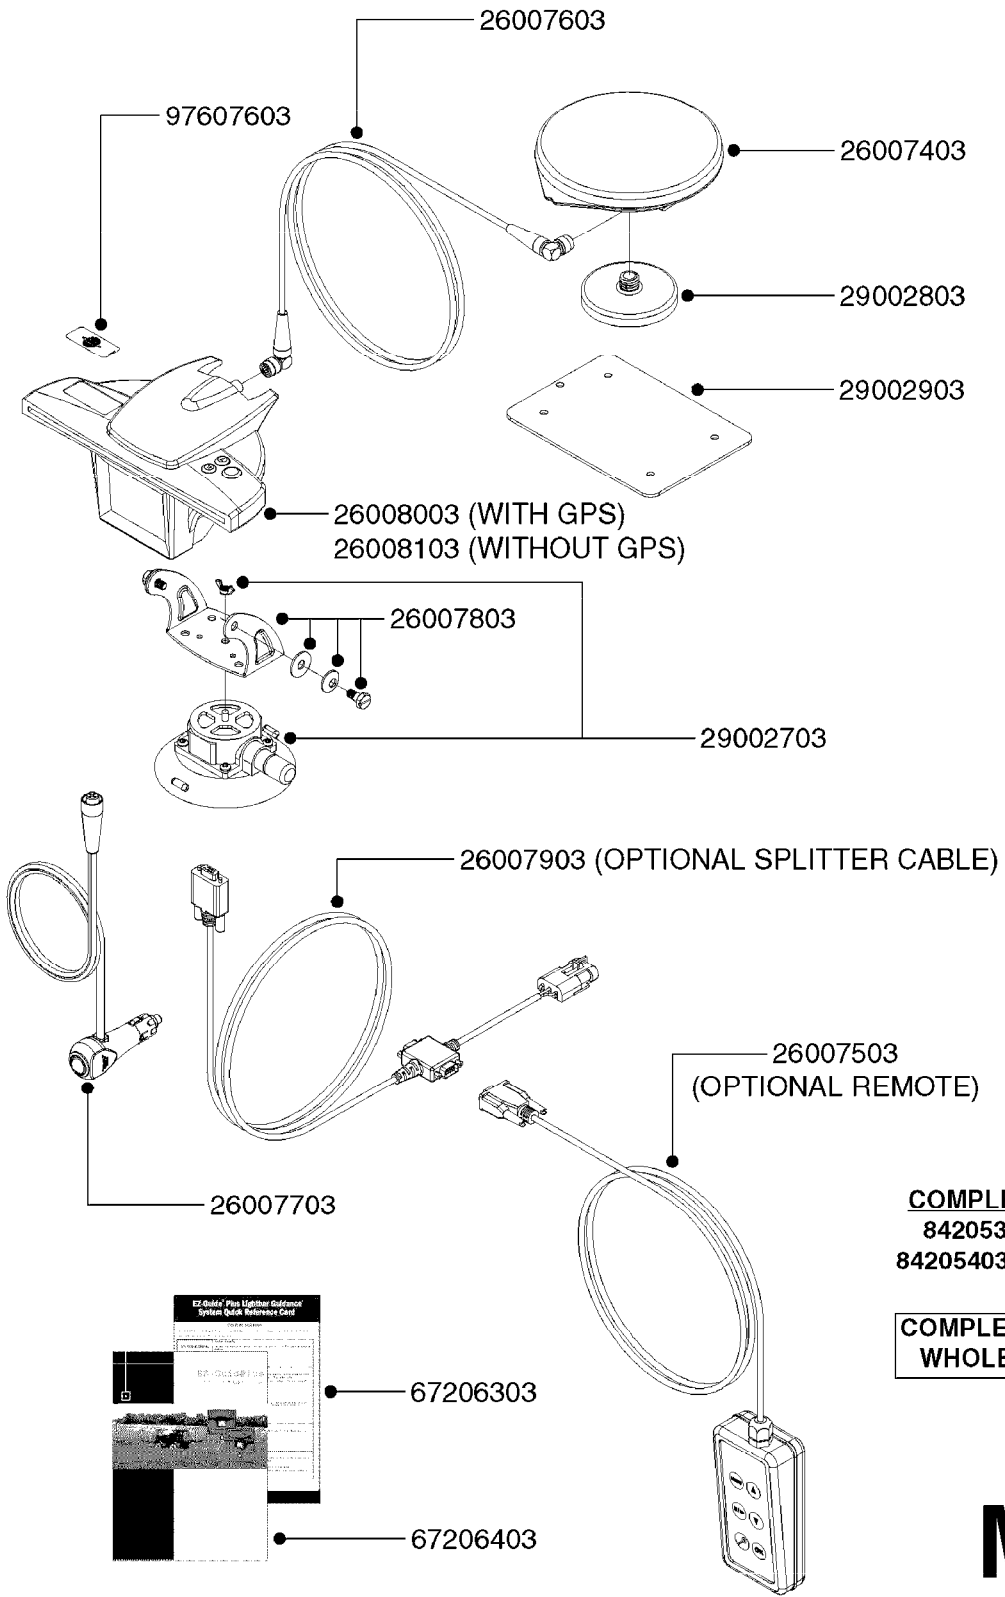

COMPLETE ASSEMBLY:
84205303 (WITH GPS)
84205403 (WITHOUT GPS)

**COMPLETE ASSEMBLIES
WHOLEGOODS ITEMS**

M0040

EZ-GUIDE PLUS LIGHT BAR
M0040-HIN, 01:01:16

Page 1
Date 07.02.2020 8:41

parts-n°	order qty	description
26007403	1	ANTENNA,HURRICANE F. EZGUIDEPL
26007503	1	REMOTE KEYPAD EZ-GUIDE PLUS
26007603	1	CABLE, ANTENNA, EZGUIDEPLUS
26007703	1	CABLE, POWER F. EZGUIDEPLUS
26007803	1	BRACKET KIT F. EZGUIDEPLUS
26007903	1	EZ-Guide 500 External Interfac
26008003	1	LIGHT BAR ASSM WITH GPS
26008103	1	LIGHT BAR ASSM WITHOUT GPS
29002703	1	VACUUM CUP 4 1/2" 1420I
29002803	1	MOUNT, MAG F. ANTENNA
29002903	1	PLATE, F. ANTENNA MOUNT
67206303	1	QUICK REFERENCE CARD EZ-GUIDE+
67206403	1	MANUAL EZ GUIDE PLUS
84205303	1	EZ GUIDE PLUS W GPS, NO LABLE
84205403	1	EZ GUIDE PLUS W/O GPS,NO LABLE
97607603	1	DECAL COMPANY 45MM X 20MM