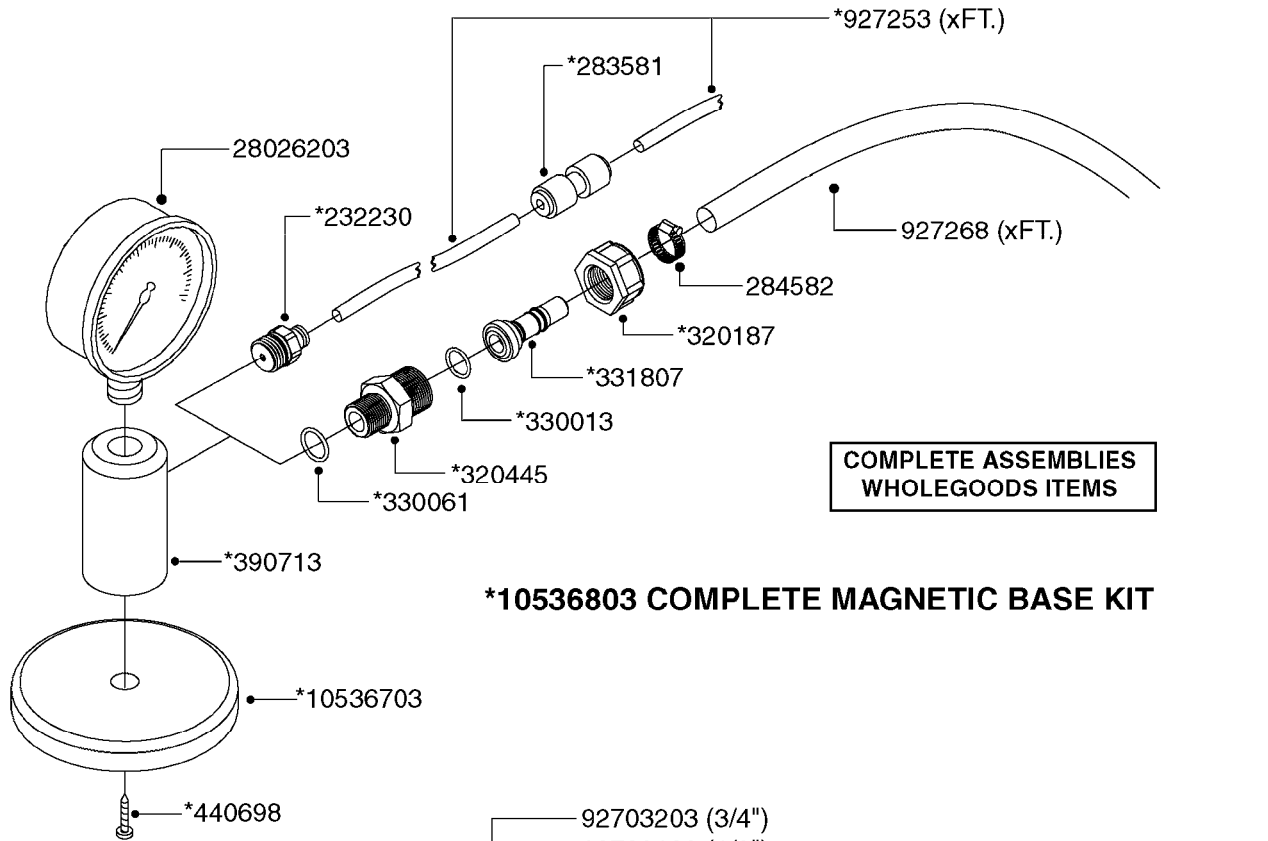

QUICKFILL SYSTEM - S93
K0620-HIN, 29:05:19

Page 1
Date 07.02.2020 8:41

parts-n°	order qty	description
145997	1	FITT.DK S-93 FORK
242092	1	O-RING D69.5X3
322105	1	FITT.DK S-93 BULKHEAD DOUBLE
322109	1	FITT.DK S-93 BULKHEAD NUT
334262	1	GASKET F.S-93 BULKHEAD
390691	1	FITT.DK S-93 STR.2"PVC DRILLED
390721	1	FITT.DK S-93 PLUG W/2" NPT THRE
726580	1	FITT. S93 PLUG W/O-RING
727225	1	FITT.DK S-93 ELB.2'PVC W/ORING
727227	1	FITT.DK S-93 STR.2" W/ORING
10531003	1	CAP F.MALE QUICK COUPLER 2"
10533303	1	DECAL CAUTION-LEAK Q.FILL ENG
10604903	1	QUICK COUPLER MALE 2' 90DEG
24001203	1	RBR LANYARD 11" F.QCK FILL CAP
28030203	1	CLAMP HOSE T-BOLT S2" 235-67
72082400	1	VALVE 2"-S93 3 WAY
92702703	1	HOSE PVC SUCT GRAY 2"
97816300	1	DECAL MANIFOLD QUICK-FILL