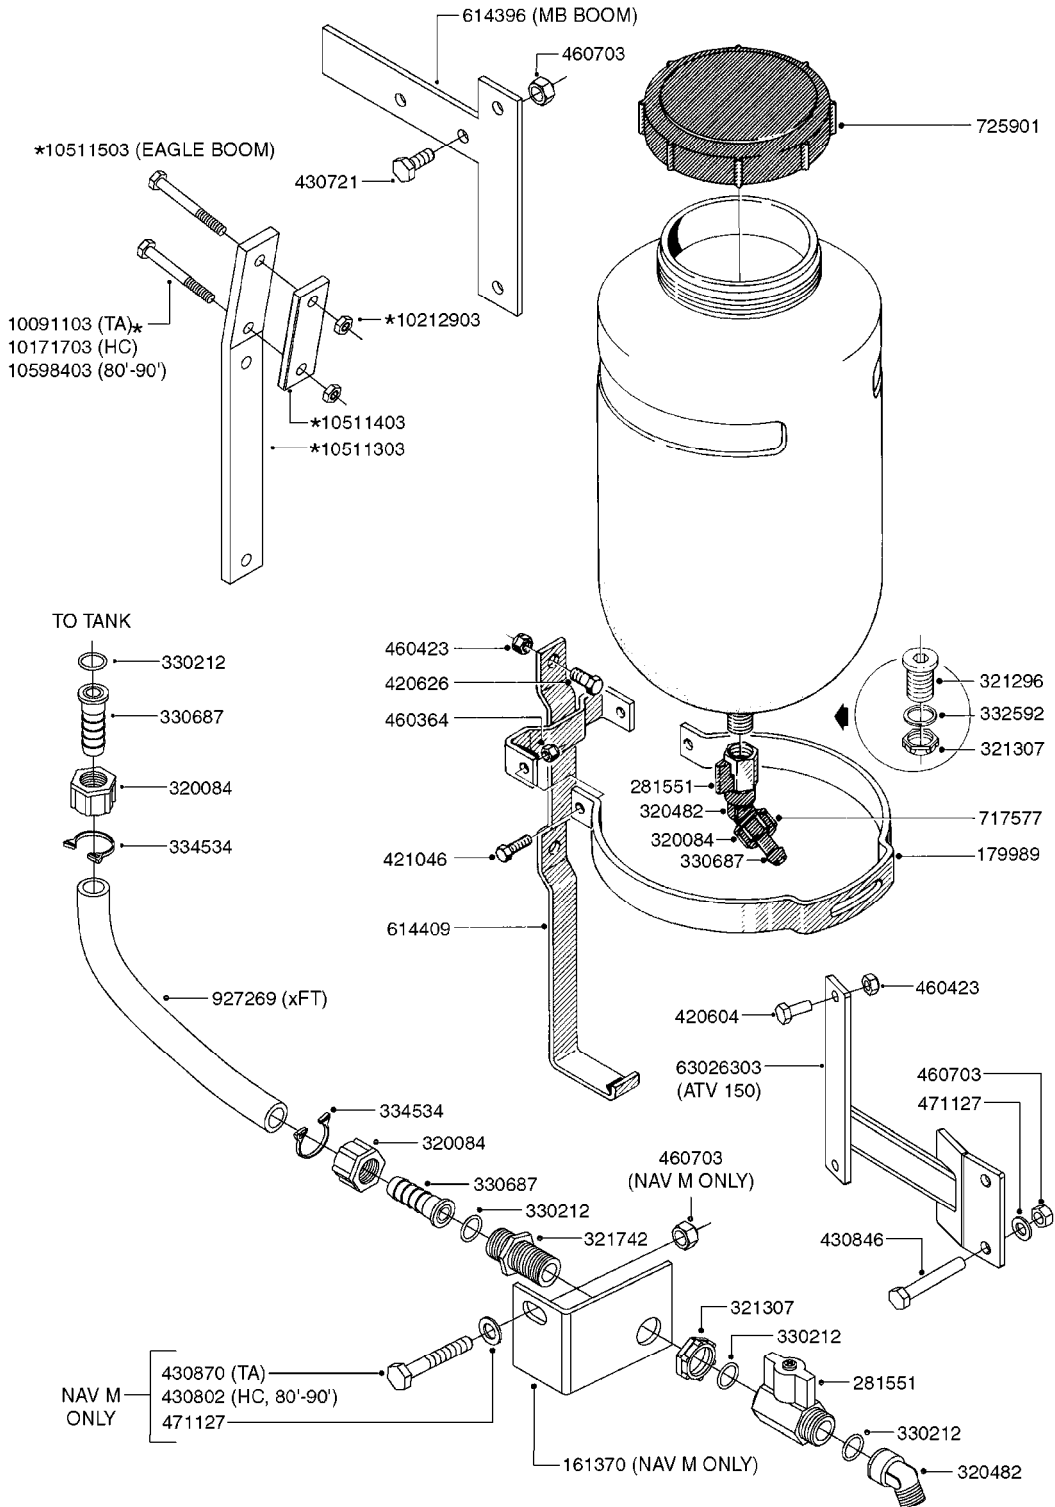

CLEAN WATER TANK
K0130-HIN, 01:01:16

COMPLETE TANK ASSY : 722072

K0130

CLEAN WATER TANK
K0130-HIN, 01:01:16

Page 1
Date 07.02.2020 8:40

parts-n°	order qty	description
161370	1	BKT.CLEAN WATER BOTT. VALVE
179989	1	BRKT. F. 3 GAL. TANK
281551	1	BALL VALVE 1/2"
320084	1	FITT.DK NUT 1/2" BSP
320482	1	FITT.DK ELB. 1/2" BSP 60 DEG.
321296	1	FITT.DK BULKHEAD 1/2" BSP SING
321307	1	FITT.DK NUT 1/2" BSP JAMB
321742	1	FITT.DK BULKHEAD 1/2' BSP
330212	1	O-RING D19/D14X2.4 F.1/2"NUT
330687	1	FITT.DK HB 1/2" F. 1/2" NUT
332592	1	O-RING D26/D20X3
334534	1	CLAMP HOSE PLASTIC 1/2"
420604	1	BOLT HEX 8.8 DEL M10X25 FT DIN933
420626	1	BOLT HEX 8.8 DEL M10X20 FT
421046	1	BOLT HEX M8X25/25 A2 SS DIN933
430721	1	BOLT HEX 8.8 DEL M12X40 FT
430802	1	BOLT HEX 8.8 DEL M12X75
430846	1	BOLT HEX 8.8 DEL M12X80
430870	1	BOLT HEX 8.8 DEL M12X55 FT
460364	1	NUT HU M8 A2 SS DIN934
460423	1	NUT HEX M10X1.50 LOCK DIN985A2 SS
460703	1	NUT HEX M12X1.75 LOCK DIN985A2 SS
471127	1	WASHER, M12, Ø24/13X24X2.5 SS
614396	1	CLEAN WATER BRACKET MB
614409	1	BRACKET FOR FOAM MARKER
717577	1	VALVE F.CLEAN WATER TANK
722072	1	CLEAN WATER TANK W FRAME & TAP
725901	1	LID F.WATER BOTTLE VENTED
927269	1	HOSE R X PVC X 1/2 X 0012"
10091103	1	BOLT HEX 3/8 NC GR.2 03.00'
10171703	1	BOLT HEX 3/8 NC GR.2 03.50"
10212903	1	NUT HEX NC (NYLON LOCK) 3/8"
10511303	1	FLATBAR L350/17DEG.CLEAN WATER
10511403	1	FLATBAR 104MM CLEAN WATER
10511503	1	BKT.CLEAN WATER MOUNT EAGLE
10598403	1	BOLT HEX HCS3/8-16 X 4 Z 5
63026303	1	CLEAN WATER TANK BRKT, ATV