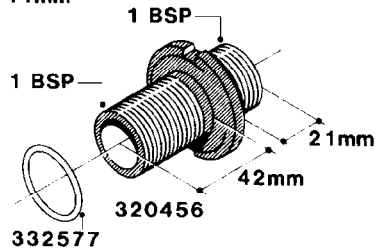

L0060

FITTINGS - BULKHEAD
L0060-HIN, 01:01:16

Page 1

Date 07.02.2020 8:41

parts-n°	order qty	description
141046	1	NUT 3/8" BSP
141341	1	NUT 1/4' BSP
240284	1	O-RING D82,5/75 X 3,5
320456	1	FITT.DK BULKHEAD 1"BSP DOUBLE
320467	1	FITT.DK BULKHEAD 1"BSP SINGLE
320471	1	FITT.DK NUT 1" BSP JAMB
320541	1	FITT.DK BULKHEAD 2-1/2'BSP SIN
320552	1	FITT.DK NUT 2-1/2' BSP JAMB
320644	1	FITT.DK ELB.3/4"HB X 1" BSP
320784	1	FITT.DK CAP 1-1/2" BSP
320795	1	FITT.DK NUT 1-1/2" BSP JAMB
320935	1	FITT.DK BULKHEAD 1/4' BSP SING
320946	1	FITT.DK BULKHEAD 3/8' BSP SING
321296	1	FITT.DK BULKHEAD 1/2" BSP SING
321307	1	FITT.DK NUT 1/2" BSP JAMB
321333	1	FITT.DK BULK 1-1/2" X 1"F BSP
330061	1	O-RING D16/D11X2,5
330072	1	O-RING D53.5/D45.5X4
330212	1	O-RING D19/D14X2.4 F.1/2"NUT
332577	1	O-RING D38/D30X4 F.1" PUR.
332592	1	O-RING D26/D20X3