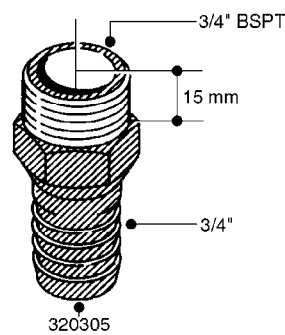

FITTINGS - HEXAGON NIPPLES
L0030-HIN, 01:01:16

L0030

FITTINGS - HEXAGON NIPPLES
L0030-HIN, 01:01:16

Page 1
Date 07.02.2020 8:41

parts-n°	order qty	description
10015303	1	FITT.PO.HN 1.00X1.00 M1000
10425003	1	FITT.PO.HN 1.25X1.00 MCPHEE
320132	1	FITT.DK HN 1" BSP
320176	1	FITT.DK HN 3/8"X1/2" BSP
320445	1	FITT.DK HN 1/4"X3/8" BSP
320655	1	FITT.DK HN 1/2"-1/2" BSP
320692	1	FITT.DK HN 3/8'BSPX1/4'NPT
320703	1	FITT.DK HN 3/8BSP X1/2 &1/4NPT
320725	1	FITT.DK NIPPLE 3/8"-3/8" BSP
320902	1	FITT.DK HN 3/8'X 1/4' BSP
390232	1	FITT.DK HN 1-1/2' X 1-1/4' BSP
390276	1	FITT.DK HN 1'BSP

L0040

FITTINGS - NIPPLES & ELBOWS
L0040-HIN, 01:01:16

Page 1
Date 07.02.2020 8:41

parts-n°	order qty	description
10530803	1	FITT.PO.SE 2.00X2.00 45 DEG.
320191	1	FITT.DK ELB 3/8' BSP 45 DEGREE
320482	1	FITT.DK ELB. 1/2" BSP 60 DEG.
320596	1	FITT.DK ELB 3/8'-1/2'BSP 45DEG
320607	1	FITT.DK HN 3/8M X 3/8F BSP LNG
320633	1	FITT.DK HN 3/8"M X 3/8"F BSP
321451	1	FITT.DK ELB.1-1/2 X1-1/4 80DEG
321532	1	FITT.DK REDUC 3/4' X 1/2' BSP
390233	1	FITT.DK REDUC 1-1/2" X 1" BSP