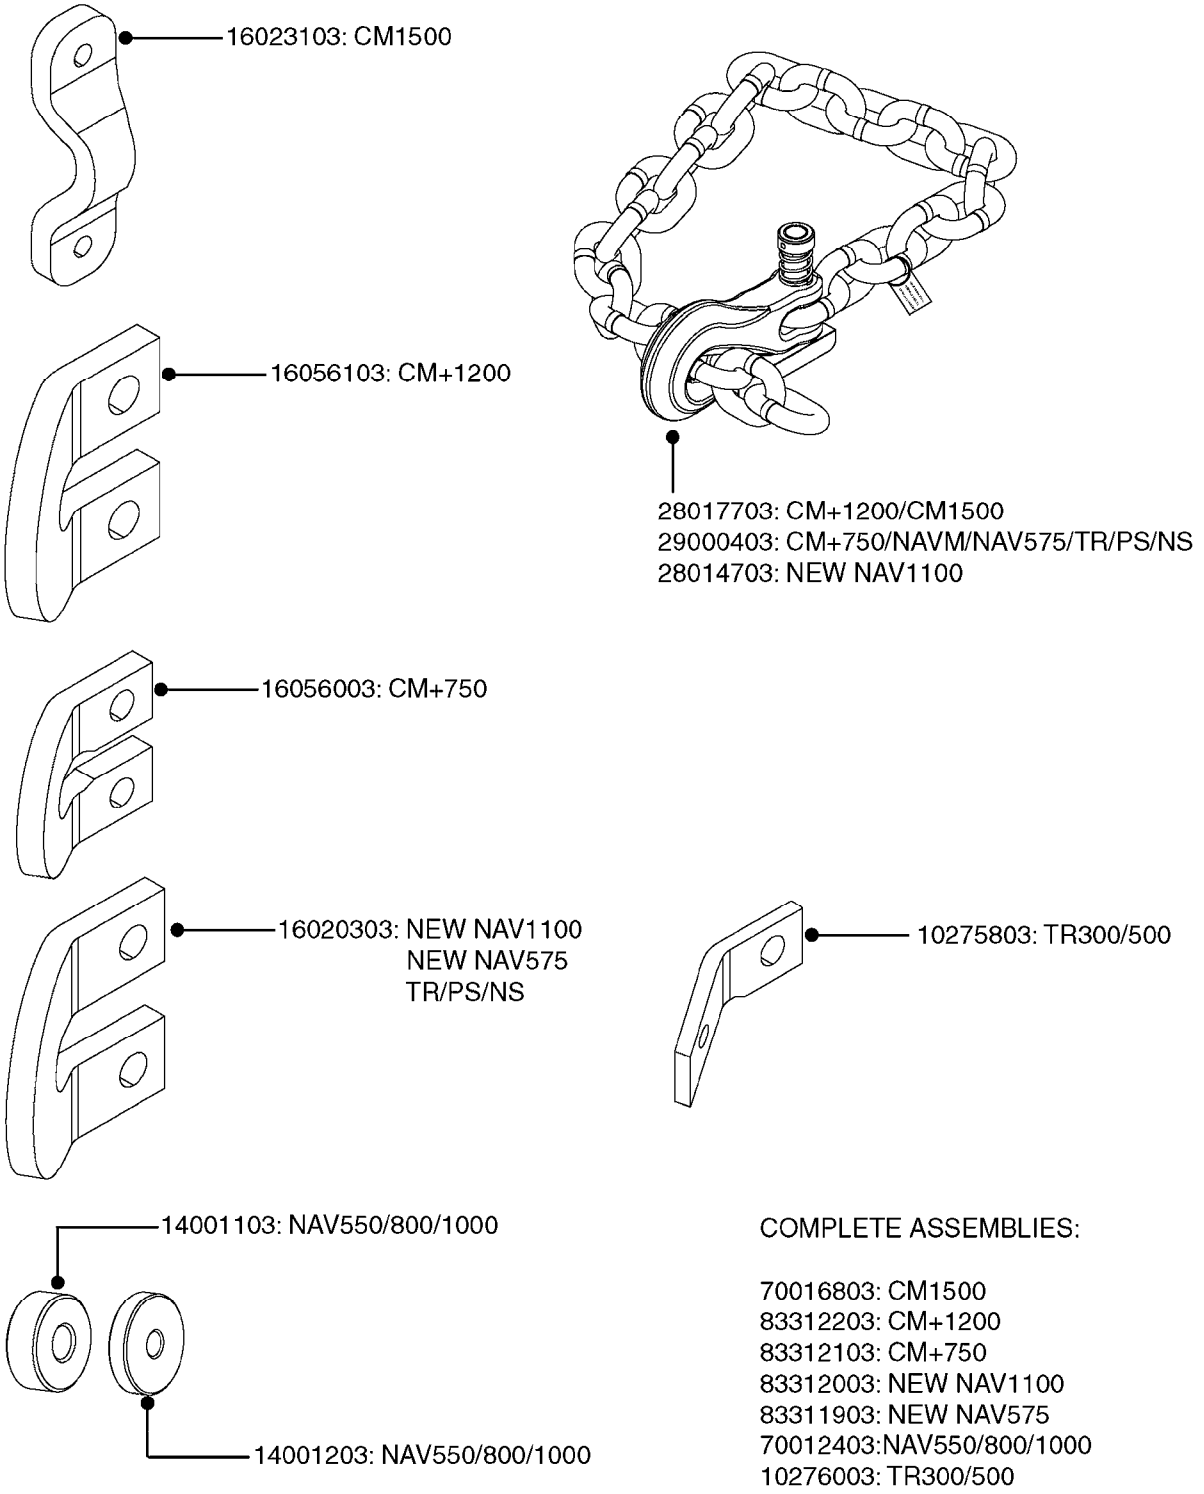

RINSE SYSTEM NOZZLES
K0730-HIN, 01:01:16

RINSE SYSTEM NOZZLES
K0730-HIN, 01:01:16

Page 1

Date 07.02.2020 8:41

parts-n°	order qty	description
145997	1	FITT.DK S-93 FORK
240306	1	O-RING D29/D21X4
242092	1	O-RING D69.5X3
242594	1	O-RING D14 X 1.78 SCH.70-EPDM
320283	1	FITT.DK NUT 3/4"BSP
320467	1	FITT.DK BULKHEAD 1"BSP SINGLE
320471	1	FITT.DK NUT 1" BSP JAMB
320482	1	FITT.DK ELB. 1/2" BSP 60 DEG.
320574	1	FITT.DK NUT 1" BSP SPECIAL
321484	1	BUSHING THREADED F.NOZZ.TUBE
322105	1	FITT.DK S-93 BULKHEAD DOUBLE
322109	1	FITT.DK S-93 BULKHEAD NUT
330212	1	O-RING D19/D14X2.4 F.1/2"NUT
332577	1	O-RING D38/D30X4 F.1" PUR.
334262	1	GASKET F.S-93 BULKHEAD
340885	1	TUBE F. RINSE NOZZLE L=600
341106	1	TUBE F.RINSE NOZZLE L=220
371563	1	NOZZLE FOR TANK RINSE
390485	1	FITT.DK S-93 PLUG W D34 HOLE
720856	1	FITT.DK 1/2'BSP ASSY.F.3/4'NUT
728014	1	RINSE NOZZLE MOUNTED