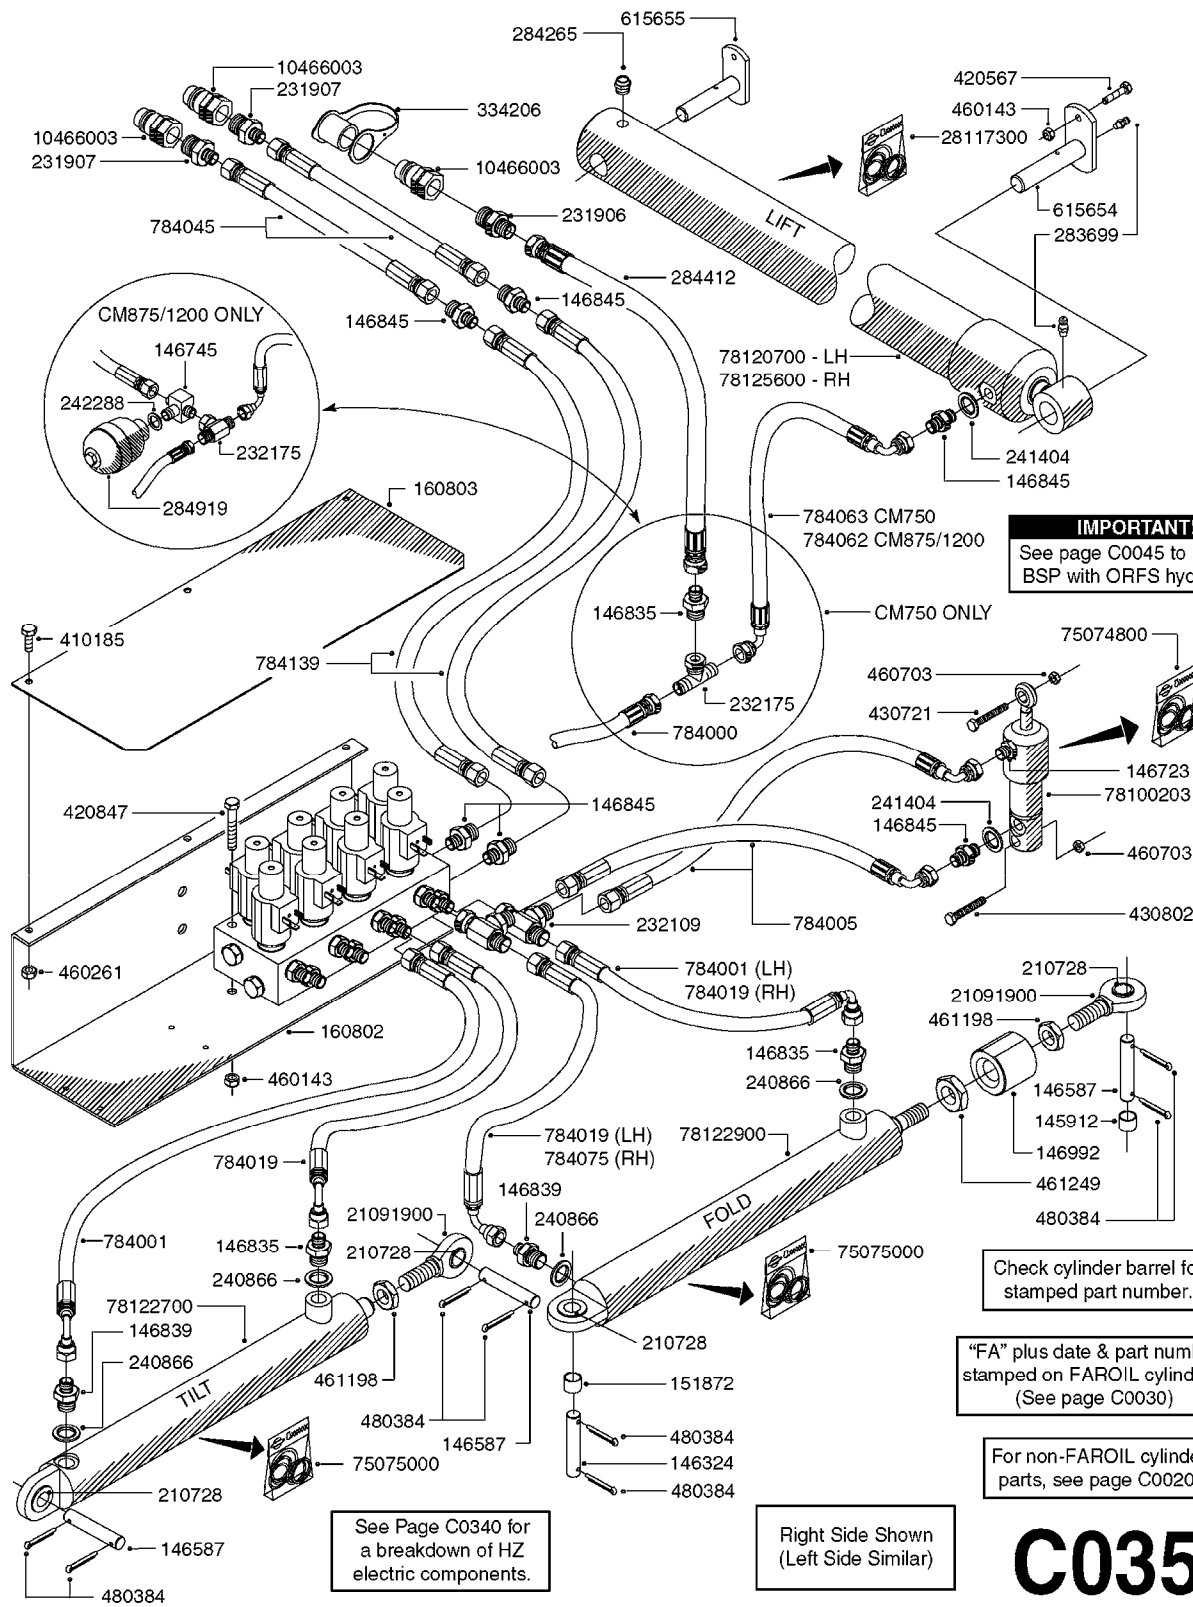

IMPORTANT!
See page C0045 to replace
BSP with ORFS hydraulics

C0340

HYD EAGLE HZ JOYSTICK 2005
C0340-HIN, 13:05:19

Page 1
Date 07.02.2020 8:40

parts-n°	order qty	description
146845	1	HEX NIPPLE 1/4"X1/4"
160802	1	MOUNT PLATE F.HYD SOLENOID'HZ'
160803	1	COVER PLATE F.HYD SOLENOID'HZ'
160804	1	MOUNT BRACKET F.HANDLE
160805	1	MOUNT STRAP F.HANDLE
241404	1	DOWTY SEAL 1/4"
260363	1	PLUG 2 POLE 12V
261266	1	CONNECTOR END F.CABLE HP
261342	1	SPADE F.ELEC.3 WAY CONNECTOR
261651	1	SPADE F.ELEC.6 POLE CONNECTOR
261688	1	SWITCH F. HANDLE WHITE
261689	1	CAP RUBBER F. SWITCH JOYSTICK
261692	1	PLUG ELEC.7 POLE FEMALE F.CABL
261693	1	PLUG ELEC. 7 POLE MALE
261740	1	SPADE F.ELEC.3 POLE CONN.INSUL
262106	1	BULKHEAD F. CABLE 6.5-14 BLACK
262107	1	NUT F. BULKHEAD CABLE GRAY
284871	1	CONTROL HANDLE RIGHT HALF
284872	1	CONTROL HANDLE LEFT HALF
390710	1	SWITCH F.HANDLE GREY MACHINED
410185	1	BOLT HEX 8.8 DEL M6X16
410362	1	BOLT HEX 8.8 SS M6X20
410664	1	BOLT HEX M5 X 20
410922	1	CYL.SKR 8.8 DEL M4X20 RST
420604	1	BOLT HEX 8.8 DEL M10X25 FT DIN933
420847	1	BOLT HEX 8.8 DEL M8X85
440673	1	SCREW F.PLASTIC 5X12 SS
460143	1	SELF LOCK NUT M8 SST A2 DIN985
460202	1	NUT HEX M6
460261	1	NUT HEX M6X1.00 LOCK DIN985 A2 SS
460423	1	NUT HEX M10X1.50 LOCK DIN985A2 SS
460467	1	NUT HEX M5 GALV.
978415	1	DECAL CONTROL HANDLE
983005	1	ELEC. CABLE 2 WIRE X 1.5MM
983074	1	ELEC. CABLE 5 WIRE X 1.5MM
10623203	1	DECAL F.JOYSTICK - FORCE
14010400	1	PLUG 1/4" BSP
14036600	1	MANIFOLD 4-FUNCTION SPC 2004
70137603	1	JUNC. BOX, FLUID, COMPLETE, 2015