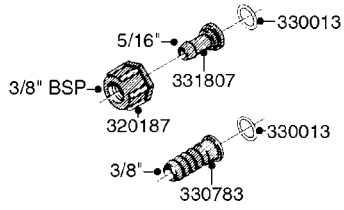

L0010

parts-n°	order qty	description
240085	1	O-RING D13,1/8,3X02,4 NITRIL
241441	1	O-RING D29.3X3
242594	1	O-RING D14 X 1.78 SCH.70-EPDM
320084	1	FITT.DK NUT 1/2" BSP
320095	1	FITT.DK NUT 1" BSP
320117	1	FITT.DK CONN.1/2"BSP F. 1" CAP
320187	1	FITT.DK CAP 3/8" BSP BLACK
320283	1	FITT.DK NUT 3/4"BSP
320821	1	FITT.DK NUT 1-1/2" BSP
321495	1	FITT.DK REDUC 1/4'BSP F.3/4'NT
321576	1	FITT.DK CONN 1/2"BSP F.3/4"NUT
330013	1	O-RING 2.5 X 10 PUR
330212	1	O-RING D19/D14X2.4 F.1/2"NUT
330326	1	O-RING D30/D24X2 F.1"NUT
330341	1	FITT.DK HB 1" F. 1" NUT
330595	1	O-RING D24.6/D20X2.1 -3/4"
330665	1	FITT.DK HB 3/4"F.1" NUT
330676	1	FITT.DK HB 3/8" F. 1/2" NUT
330687	1	FITT.DK HB 1/2" F. 1/2" NUT
330691	1	FITT.DK HB 3/4'F.3/4' NUT
330783	1	FITT.DK HB 3/8"F.3/8" NUT
331262	1	FITT.DK HB 1-1/2" F. 1-1/2"NUT
331273	1	O-RING D44/D38X2 F.1-1/2"
331446	1	FITT.DK HB 1" F.1-1/2" NUT
331807	1	FITT.DK HB 5/16" F.3/8" NUT
332286	1	FITT.DK HB 1/2" F. 3/4" NUT
332905	1	FITT.DK HB 1/2" F. 3/4" CAP
332927	1	FITT.DK PLUG F. NOZZLE TUBE
333292	1	FITT.DK HB 1"O'RING F.1-1/2"
333664	1	FITT.DK HB 5/16' F. 1/2' NUT
334044	1	FITT.DK HB 3/4' F. 3/4' CAP
334059	1	FITT.DK EL 1" 110 DEG.F.1-1/2"
334123	1	FITT.DK HB 1-1/4"O-RNG F.1-1/2"
334150	1	FITT.DK HB 1-1/4" 110 F.1-1/2"
390542	1	PLUG WASHER FOR 3/4'CAP NUT
716236	1	FITT.DK HB 1/2" ASSY. F. 3/4"
716413	1	FITT.DK PLUG ASSY. F.NOZ TUBE
717426	1	FITT.DK REDUC 1/4"BSP F.3/4"N
720856	1	FITT.DK 1/2'BSP ASSY.F.3/4'NUT
724621	1	FITT.DK HB 3/4"ASSY F.3/4" NUT