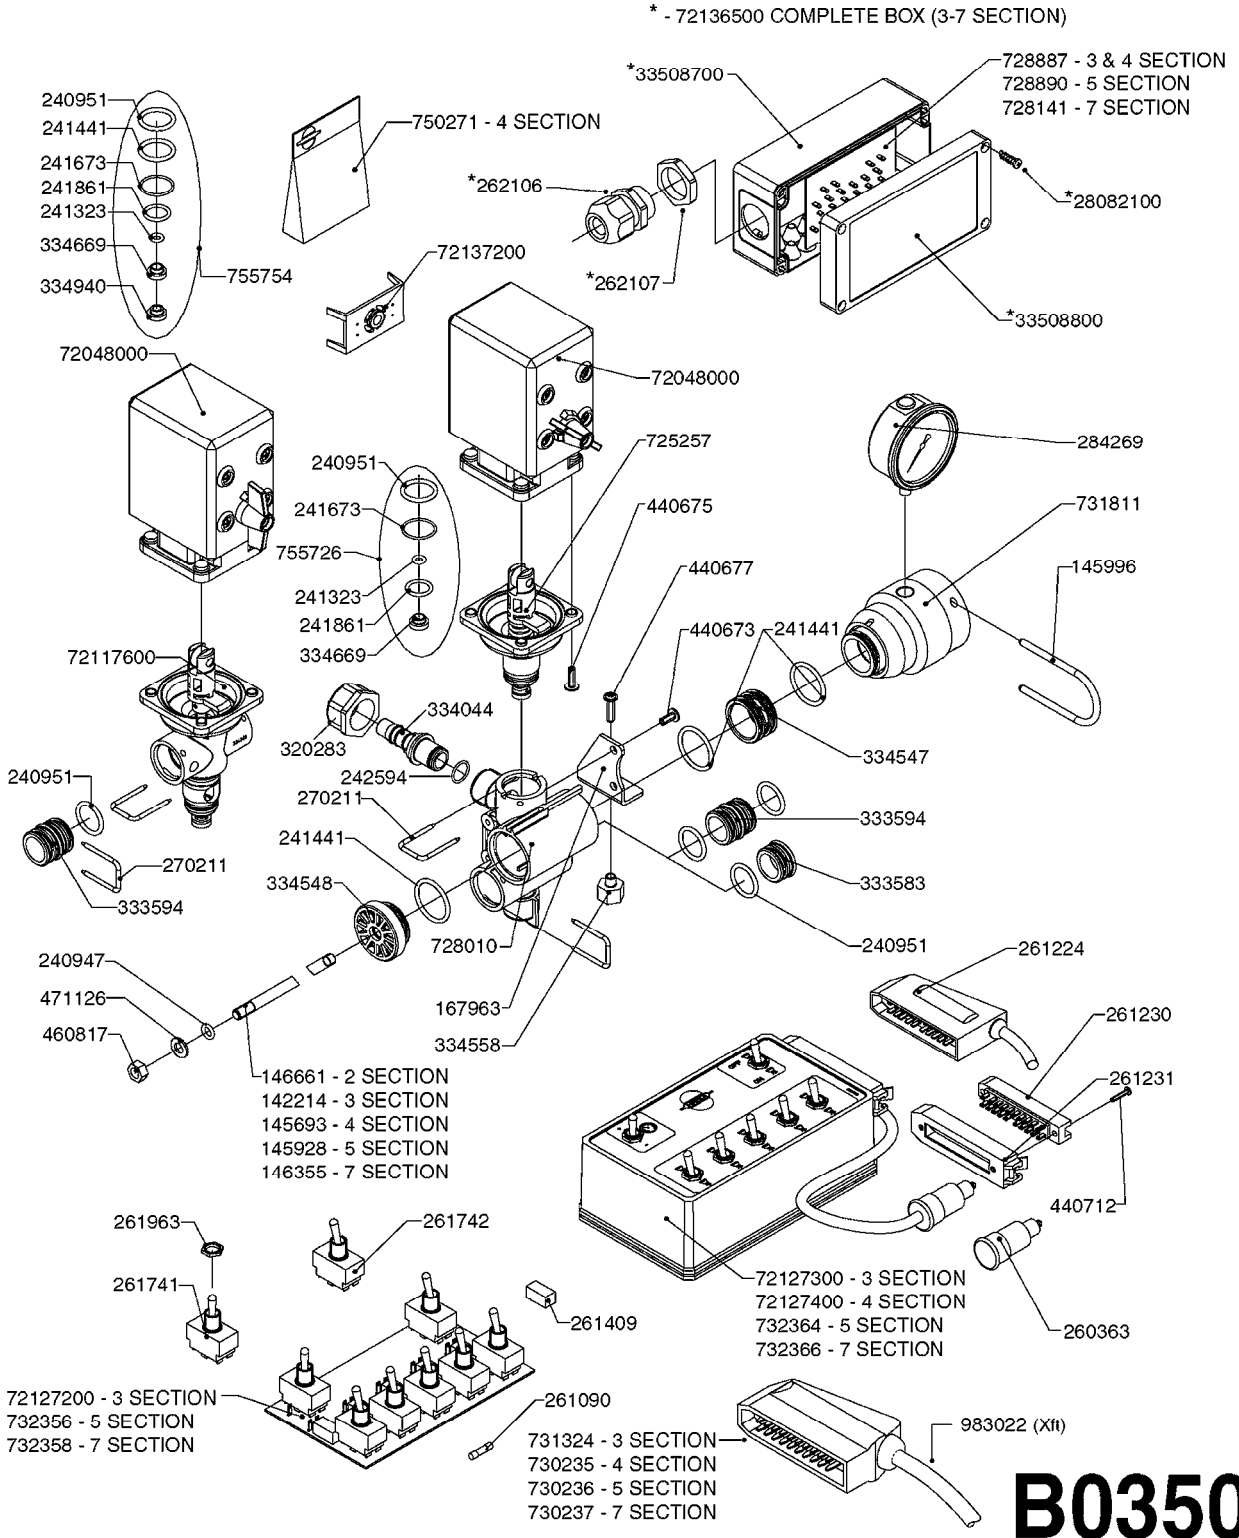

Note: For "Bondioli" PTO's (previous supplier) - see page A0510.

COMPLETE ASSEMBLIES
WHOLEGOOD ITEMS

A0580

PTO SHAFTS - AMA DIAPHRAGM
A0580-HIN, 01:01:16

Page 1
Date 07.02.2020 8:40

parts-n°	order qty	description
829482	1	PTO 1-3/8/6X25MM X 600MM 1202
829483	1	PTO 1-3/8/6X30MM x 610MM 1302
829484	1	PTO 1-3/8/6X1-3/8/6X575MM 361
829487	1	PTO 1-3/8/6X1-3/8/6X870MM 361
28062103	1	PTO YOKE 1-3/8X6 AMA
28062203	1	UNIV.JOINT CAT.1 AMA
28062303	1	PTO YOKE D25 AMA
28062403	1	DECAL - DANGER ROTATING SHAFT
28062503	1	DECAL - DANGER MISSING GUARD
28062603	1	SAFETY CHAIN F.PTO AMA
28062703	1	PTO OUTER 1-3/8X6 (NO SHIELD)
28062803	1	PTO INNER D25 (NO SHIELD)
28062903	1	PTO SHIELD COMPLETE
28063003	1	PTO YOKE D30 AMA
28063103	1	PTO INNER D30 (NO SHIELD)
28063203	1	PTO INNER 1-3/8X6 (NO SHIELD)
28063303	1	PTO SHIELD COMPLETE
28063403	1	PTO OUTER 1-3/8X6 (NO SHIELD)
28063503	1	PTO INNER 1-3/8X6 (NO SHIELD)
28093403	1	PTO OUTER TUBE BEARING AMA
28093503	1	PTO INNER TUBE BEARING AMA