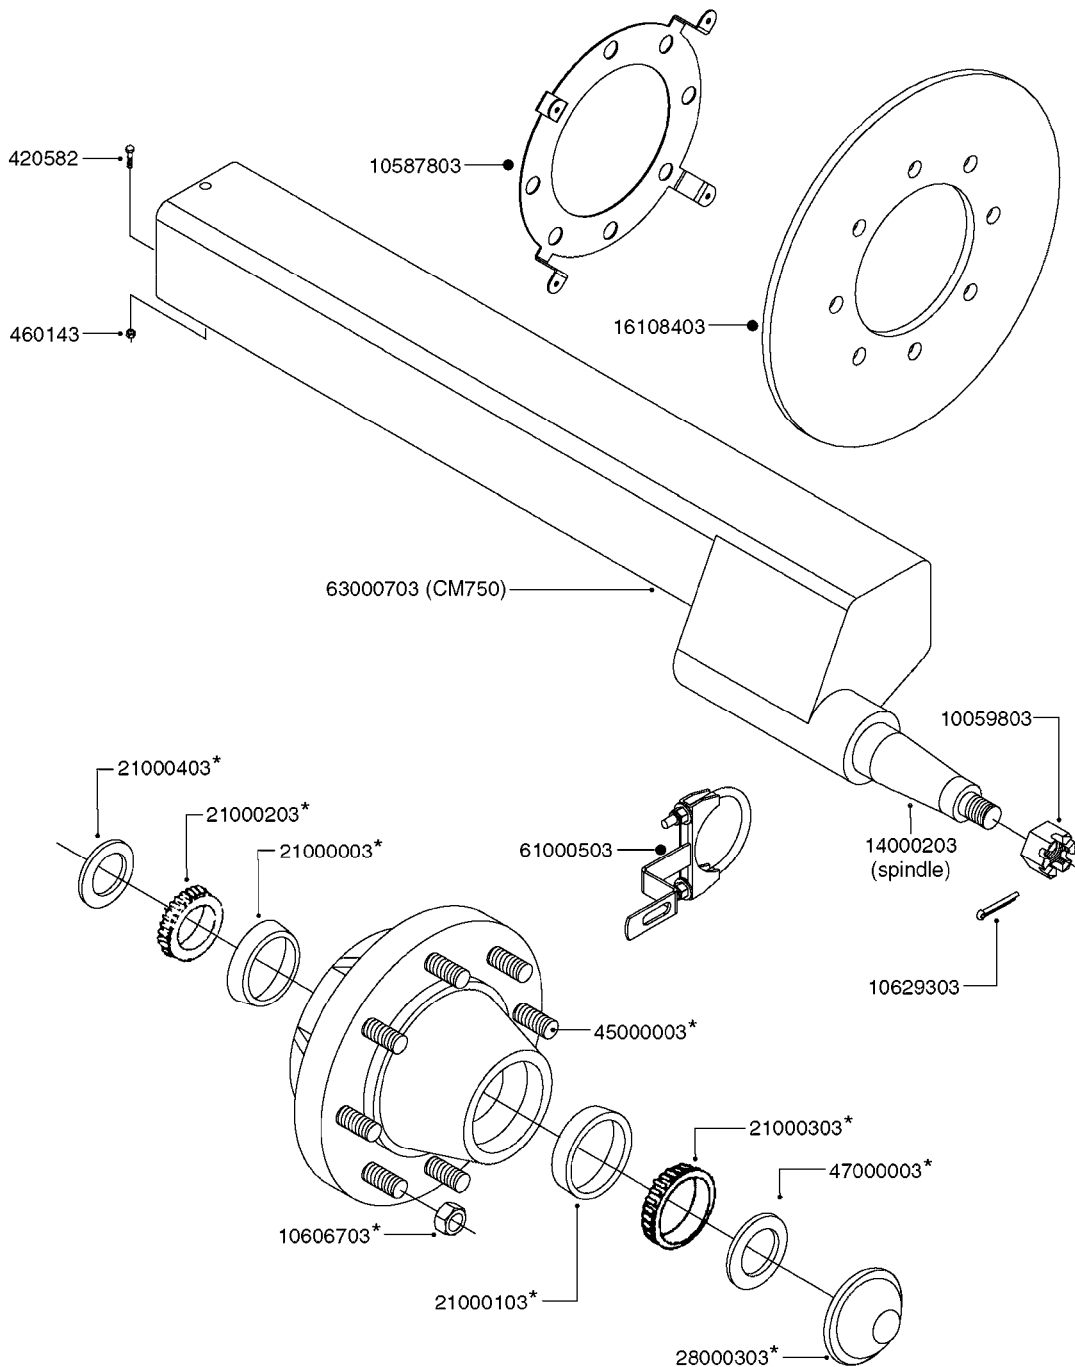

Page 1
Date 07.02.2020 8:40

parts-n°	order qty	description
147248	1	PIN PIVOT F. DRAWBAR CM750+
147534	1	PIN PIVOT F.DRAWBAR CM1200+
147755	1	BOLT HEX SPECIAL M30 L=75
161923	1	SUPPORT PLATE F. PTO CM+
168790	1	WASHER D96.0/52.0 X 3.0
173571	1	FLATBAR F. USA HITCH CM750
194773	1	C CHANNEL 14.5X8,8X3,5X2 L=24
210776	1	BUSHING F.TWIN STEERING ARM
270599	1	SWIVEL Ø42
283699	1	GREASE NIPPLE M6X1
283772	1	GREASE NIPPLE M6X1 90°
285723	1	JACK ASSY. COMMANDER 750 PLUS
410185	1	BOLT HEX 8.8 DEL M6X16
420626	1	BOLT HEX 8.8 DEL M10X20 FT
421229	1	BOLT HEX 8.8 DEL M8x120
430908	1	BOLT HEX 8.8 DEL M12X200
430934	1	BOLT HEX 8.8 DEL M16X80
430936	1	BOLT HEX M20 X 70MM DEL
430947	1	BOLT HEX 8.8 DEL M12X210
430970	1	BOLT HEX M20X120 DIN931- DEL
430974	1	BOLT HEX M30X140
451063	1	SET SCREW M12X40
460143	1	SELF LOCK NUT M8 SST A2 DIN985
460261	1	NUT HEX M6X1.00 LOCK DIN985 A2 SS
460423	1	NUT HEX M10X1.50 LOCK DIN985A2 SS
460585	1	LOCKING NUT M16 DIN985 A2 SS
460806	1	NUT HEX M20X2.50 LOCK DIN985A2 SS
461236	1	NUT HEX M24X1.5
461300	1	NUT HEX M24X1.5 LH
461316	1	NUT HEX LOCK M30X3.5 DIN 985
471122	1	WASHER, M10, Ø20/10.5X 2.0, SS
480244	1	PIN SNAP D4.5
480502	1	PIN RETAINING M10X50 DIN 1481
615163	1	TURN BUCKLE COM. 1200+ M24
615509	1	TURN BUCKLE COM. 750+ M24
14001200	1	DRAWBAR PIN COMMANDER 750 PLUS
14001300	1	DRAWBAR PIN CM1200+
14001400	1	PIN F. JACKSTAND CM+
16001200	1	HYD HOSE STORAGE BKT. REAR
16001300	1	HYD HOSE STORAGE BKT. FRONT
16040700	1	HOSE HOLDER 1-1/2" CM+
16040800	1	HOSE HOLDER 2" CM+
16391700	1	FLATBAR F. CLEVIS, PAINTED
28082600	1	SUPPORT LEG F. NAV, CM+3000KG
61001300	1	TURN BUCKLE END LH 750+ M24
61001400	1	TURN BUCKLE END RH 1200+ M24
61001500	1	TURN BUCKLE END LH 1200 PLUS
61003100	1	TURN BUCKLE END RH 750+ M24
63005900	1	HITCH COMMANDER 750 PLUS
63006000	1	HITCH COMMANDER 1200 PLUS
63009800	1	SWIVEL HITCH COM. 1200 Plus
63026700	1	CLEVIS HITCH COM.+ 1200
63026800	1	CLEVIS HITCH COM.+ 750
63825900	1	CABLE SUPPORT COM 750 PLUS
63826000	1	CABLE HOSE HOLDER COM 1200
63826200	1	SWIVEL HITCH COM. 750 PLUS