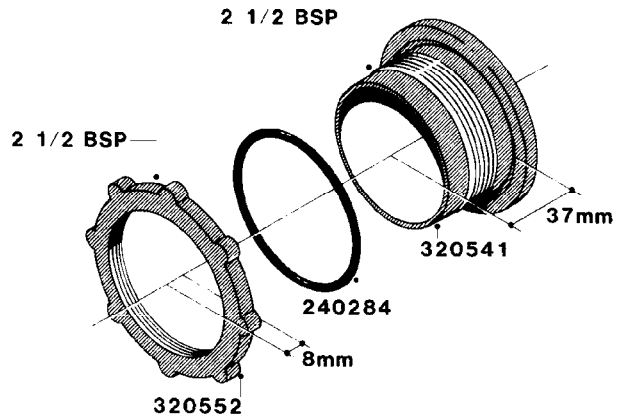

L0060

FITTINGS - BULKHEAD
L0060-HIN, 01:01:16

Page 1

Date 07.02.2020 8:41

parts-n°	order qty	description
141046	1	NUT 3/8" BSP
141341	1	NUT 1/4' BSP
240284	1	O-RING D82,5/75 X 3,5
320456	1	FITT.DK BULKHEAD 1"BSP DOUBLE
320467	1	FITT.DK BULKHEAD 1"BSP SINGLE
320471	1	FITT.DK NUT 1" BSP JAMB
320541	1	FITT.DK BULKHEAD 2-1/2'BSP SIN
320552	1	FITT.DK NUT 2-1/2' BSP JAMB
320644	1	FITT.DK ELB.3/4"HB X 1" BSP
320784	1	FITT.DK CAP 1-1/2" BSP
320795	1	FITT.DK NUT 1-1/2" BSP JAMB
320935	1	FITT.DK BULKHEAD 1/4' BSP SING
320946	1	FITT.DK BULKHEAD 3/8' BSP SING
321296	1	FITT.DK BULKHEAD 1/2" BSP SING
321307	1	FITT.DK NUT 1/2" BSP JAMB
321333	1	FITT.DK BULK 1-1/2" X 1"F BSP
330061	1	O-RING D16/D11X2,5
330072	1	O-RING D53.5/D45.5X4
330212	1	O-RING D19/D14X2.4 F.1/2"NUT
332577	1	O-RING D38/D30X4 F.1" PUR.
332592	1	O-RING D26/D20X3