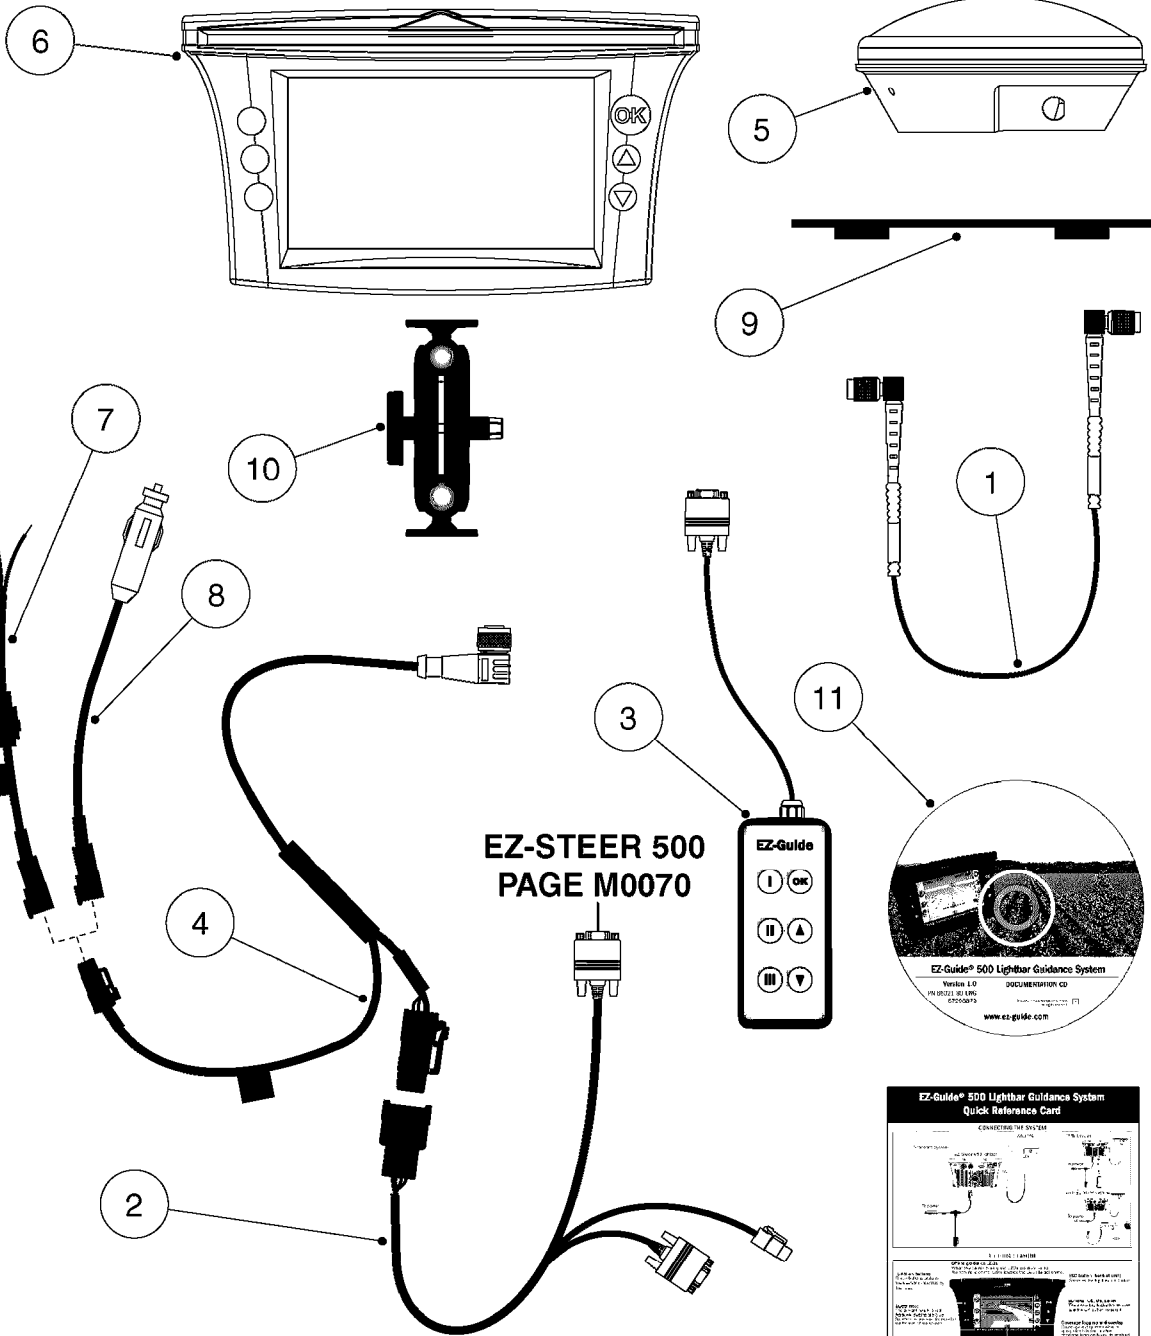

**EZ-STEER 500
PAGE M0070**

EZ-GUIDE 500 LIGHTBAR
M0060-HIN, 01:01:16

Page 1

Date 07.02.2020 8:41

Pos.	parts-n°	order qty	description
1	26007603	1	CABLE, ANTENNA, EZGUIDEPLUS
2	26012203	1	EZ-STEER/GUIDE 500 ADAPT.CABLE
3	26015303	1	REMOTE KEYPAD EZGUIDE 500/250
3	28048403	1	DECAL - REMOTE OVERLAY 500/250
4	26015403	1	EZ-GUIDE 500 CABLE POWER/CAN90
5	26015503	1	EZ-GUIDE 500 Z PLUS ANTENNA
5	26015603	1	ANTENNA AG15 L1,EZ GDE 500/250
6	26015703	1	EZ-GUIDE 500 DGPS DISPLAY
6	26015803	1	EZ-GUIDE 500 OMNISTAR DISPLAY
7	26016103	1	EZ-GUIDE 500 CABLE UNTERM.FUSE
8	26016203	1	EZ-GUIDE 500 POWER CONN.CABLE
9	28048203	1	EZ-GUIDE 500 MOUNT F.AG15 ANT.
10	28048303	1	EZ-GUIDE 250/500 RAM MNT.1.5"
11	29003803	1	EZ-GUIDE 500 CD,GET.STARTED V1
12	67215403	1	EZ-GUIDE 500 QUICK REF.CARD V1
13	84208303	1	EZ GUIDE 500 LIGHTBAR (DGPS)
13	84208403	1	EZ GUIDE 500 LIGHTBAR (XP/HP)
13	84208503	1	EZ GUIDE 500 LIGHTBAR (RTK)