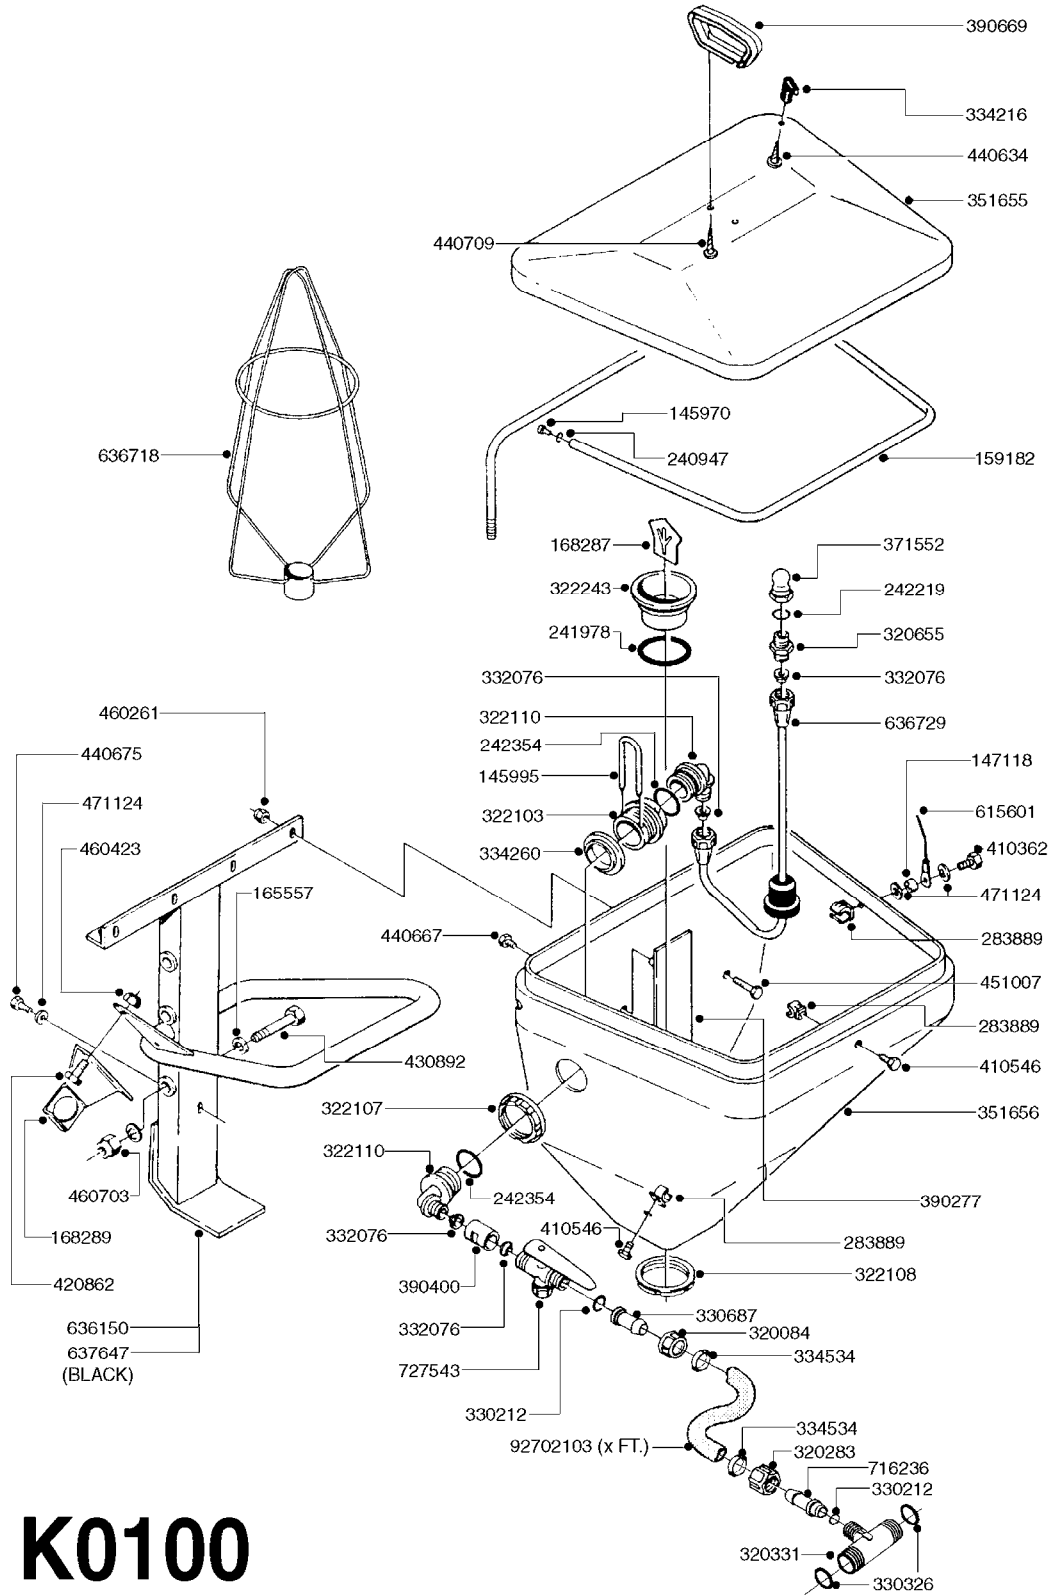

K0100

CHEMICAL FILLER-HOPPER (POST95)
K0100-HIN, 01:01:16

Page 1
Date 07.02.2020 8:40

parts-n°	order qty	description
145970	1	PLUG MF 11 X 1
145995	1	FITT.DK S-53 FORK
147118	1	BUSHING 10,0/6,2 L=5 CHEM FILL
159182	1	RINSING TUBE CHEM.FILL
165557	1	WASHER D28.0/D12.2X2.0 SS
168287	1	PLATE ANTI-VORTEX F.CHEM FILL
168289	1	BRACKET F. 3-WAY VALVE
240947	1	O-RING D7.3X2.4 NITRIL
241978	1	O-RING 64.5X3.0
242219	1	O-RING D16.3X2.4 VITON
242354	1	O-RING D32.2X3.0 VITON
283889	1	CLIP F.TUBE SUPPORT
320084	1	FITT.DK NUT 1/2" BSP
320283	1	FITT.DK NUT 3/4"BSP
320331	1	FITT.DK TEE 1" - 1" - 3/4" BSP
320655	1	FITT.DK HN 1/2"-1/2" BSP
322103	1	FITT.DK S-53 BULKHEAD
322107	1	FITT.DK S-53 BULKHEAD NUT
322108	1	FITT.DK S-67 BULKHEAD NUT
322110	1	FITT.DK S-53 ELB. 1/2" BSP
322243	1	DRAIN PIPE/CHEM FIL.S67/S56
330212	1	O-RING D19/D14X2.4 F.1/2"NUT
330326	1	O-RING D30/D24X2 F.1"NUT
330687	1	FITT.DK HB 1/2" F. 1/2" NUT
332076	1	CONE INSERT F. ALUMINUM LANCE
334216	1	RUBBER LATCH FOR CHEM.FILL
334260	1	GASKET F. S-53 BULKHEAD
334534	1	CLAMP HOSE PLASTIC 1/2"
351655	1	LID CHEM FILL.25L POST 95
351656	1	HOPPER F.CHEM FILL 25L POST'96
371552	1	NOZZLE F.RINSING
390277	1	SCALE PLATE FOR HARDI FILLER
390400	1	FITT.DK BULKHEAD 1/2'X1/2'
390669	1	HANDLE F.CHEM FILLER
410362	1	BOLT HEX 8.8 SS M6X20
410546	1	BOLT HEX M6X12 A2 SS DIN933
420862	1	BOLT HEX 8.8 DEL M10X16 FT
430892	1	BOLT HEX 8.8 DEL M12X110
440634	1	SCREW 5/8"
440667	1	SCREW M3.5X12 SLOT STAINLESS
440675	1	SCREW F. PLASTIC 5X16 SS
440709	1	SCREW 60X12 CHEM.FILL HANDLE
451007	1	SCREW M6X20 STAINLESS
460261	1	NUT HEX M6X1.00 LOCK DIN985 A2 SS
460423	1	NUT HEX M10X1.50 LOCK DIN985A2 SS
460703	1	NUT HEX M12X1.75 LOCK DIN985A2 SS
471124	1	WASHER, M6, Ø18/ 6.4X 1.6, SS
615601	1	BUNGEE CORD 21-1/4"
636150	1	FRAME FOR CHEM FILL TANK
636718	1	RINSE SUPPORT CHEM.FILL 25/35L
636729	1	TUBE F. RINSE CHEM FILL
637647	1	BRACKET F.CHEMFILL
716236	1	FITT.DK HB 1/2" ASSY. F. 3/4"
727543	1	VALVE F.CHEM FILL JUG RINSE
92702103	1	HOSE R X1/2" X300PSI WP X0012"