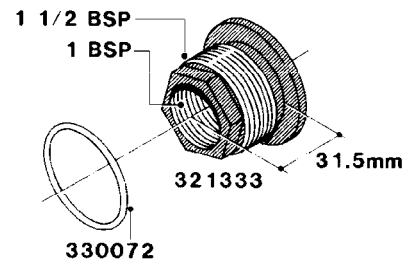

L0060

FITTINGS - BULKHEAD
L0060-HIN, 01:01:16

Page 1

Date 07.02.2020 8:41

parts-n°	order qty	description
141046	1	NUT 3/8" BSP
141341	1	NUT 1/4' BSP
240284	1	O-RING D82,5/75 X 3,5
320456	1	FITT.DK BULKHEAD 1"BSP DOUBLE
320467	1	FITT.DK BULKHEAD 1"BSP SINGLE
320471	1	FITT.DK NUT 1" BSP JAMB
320541	1	FITT.DK BULKHEAD 2-1/2'BSP SIN
320552	1	FITT.DK NUT 2-1/2' BSP JAMB
320644	1	FITT.DK ELB.3/4"HB X 1" BSP
320784	1	FITT.DK CAP 1-1/2" BSP
320795	1	FITT.DK NUT 1-1/2" BSP JAMB
320935	1	FITT.DK BULKHEAD 1/4' BSP SING
320946	1	FITT.DK BULKHEAD 3/8' BSP SING
321296	1	FITT.DK BULKHEAD 1/2" BSP SING
321307	1	FITT.DK NUT 1/2" BSP JAMB
321333	1	FITT.DK BULK 1-1/2" X 1"F BSP
330061	1	O-RING D16/D11X2,5
330072	1	O-RING D53.5/D45.5X4
330212	1	O-RING D19/D14X2.4 F.1/2"NUT
332577	1	O-RING D38/D30X4 F.1" PUR.
332592	1	O-RING D26/D20X3