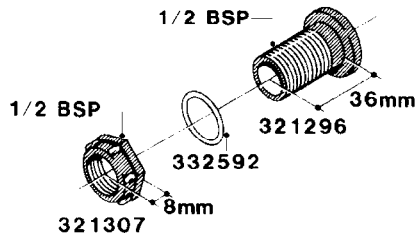

L0060

FITTINGS - BULKHEAD
L0060-HIN, 01:01:16

Page 1

Date 07.02.2020 8:41

parts-n°	order qty	description
141046	1	NUT 3/8" BSP
141341	1	NUT 1/4' BSP
240284	1	O-RING D82,5/75 X 3,5
320456	1	FITT.DK BULKHEAD 1"BSP DOUBLE
320467	1	FITT.DK BULKHEAD 1"BSP SINGLE
320471	1	FITT.DK NUT 1" BSP JAMB
320541	1	FITT.DK BULKHEAD 2-1/2'BSP SIN
320552	1	FITT.DK NUT 2-1/2' BSP JAMB
320644	1	FITT.DK ELB.3/4"HB X 1" BSP
320784	1	FITT.DK CAP 1-1/2" BSP
320795	1	FITT.DK NUT 1-1/2" BSP JAMB
320935	1	FITT.DK BULKHEAD 1/4' BSP SING
320946	1	FITT.DK BULKHEAD 3/8' BSP SING
321296	1	FITT.DK BULKHEAD 1/2" BSP SING
321307	1	FITT.DK NUT 1/2" BSP JAMB
321333	1	FITT.DK BULK 1-1/2" X 1"F BSP
330061	1	O-RING D16/D11X2,5
330072	1	O-RING D53.5/D45.5X4
330212	1	O-RING D19/D14X2.4 F.1/2"NUT
332577	1	O-RING D38/D30X4 F.1" PUR.
332592	1	O-RING D26/D20X3