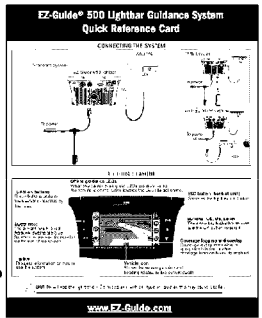

COMPLETE ASSEMBLY 13

**COMPLETE ASSEMBLIES
WHOLEGOODS ITEMS**

M0060