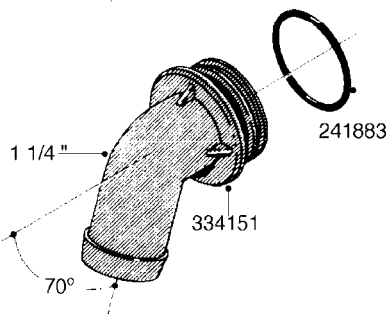

L0090

FITTINGS - S-56 & S-61
L0090-HIN, 01:01:16

Page 1

Date 07.02.2020 8:41

parts-n°	order qty	description
145661	1	FITT.DK S-61 FORK
241754	1	O-RING D59.5X3
241883	1	O-RING 3 X 39.2 NITRIL
322055	1	FITT.DK S-61 BULKHEAD
322056	1	FITT.DK S-61 BULKHEAD NUT
322066	1	FITT.DK S-56 NUT
334050	1	FITT.DK S-61 STR.1-1/4"
334068	1	FITT.DK S-61 STR.1"
334091	1	FITT.DK S56 STR.1-1/2'
334099	1	FITT.DK S-61 ELB.1-1/2"110 DEG
334100	1	FITT.DK S-61 ELB.1" 110 DEG.
334151	1	FITT.DK S-61 ELB.1-1/4"110 DEG
390231	1	FITT.DK NIPPLE 1-1/2 X S56