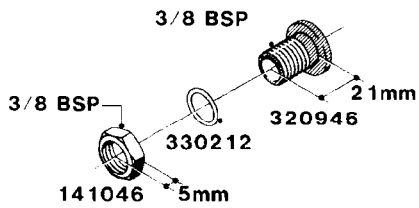

L0060

FITTINGS - BULKHEAD
L0060-HIN, 01:01:16

Page 1

Date 07.02.2020 8:41

parts-n°	order qty	description
141046	1	NUT 3/8" BSP
141341	1	NUT 1/4' BSP
240284	1	O-RING D82,5/75 X 3,5
320456	1	FITT.DK BULKHEAD 1"BSP DOUBLE
320467	1	FITT.DK BULKHEAD 1"BSP SINGLE
320471	1	FITT.DK NUT 1" BSP JAMB
320541	1	FITT.DK BULKHEAD 2-1/2'BSP SIN
320552	1	FITT.DK NUT 2-1/2' BSP JAMB
320644	1	FITT.DK ELB.3/4"HB X 1" BSP
320784	1	FITT.DK CAP 1-1/2" BSP
320795	1	FITT.DK NUT 1-1/2" BSP JAMB
320935	1	FITT.DK BULKHEAD 1/4' BSP SING
320946	1	FITT.DK BULKHEAD 3/8' BSP SING
321296	1	FITT.DK BULKHEAD 1/2" BSP SING
321307	1	FITT.DK NUT 1/2" BSP JAMB
321333	1	FITT.DK BULK 1-1/2" X 1"F BSP
330061	1	O-RING D16/D11X2,5
330072	1	O-RING D53.5/D45.5X4
330212	1	O-RING D19/D14X2.4 F.1/2"NUT
332577	1	O-RING D38/D30X4 F.1" PUR.
332592	1	O-RING D26/D20X3