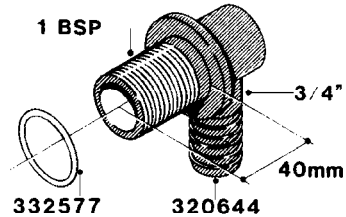

L0060

FITTINGS - BULKHEAD
L0060-HIN, 01:01:16

Page 1

Date 07.02.2020 8:41

parts-n°	order qty	description
141046	1	NUT 3/8" BSP
141341	1	NUT 1/4' BSP
240284	1	O-RING D82,5/75 X 3,5
320456	1	FITT.DK BULKHEAD 1"BSP DOUBLE
320467	1	FITT.DK BULKHEAD 1"BSP SINGLE
320471	1	FITT.DK NUT 1" BSP JAMB
320541	1	FITT.DK BULKHEAD 2-1/2'BSP SIN
320552	1	FITT.DK NUT 2-1/2' BSP JAMB
320644	1	FITT.DK ELB.3/4"HB X 1" BSP
320784	1	FITT.DK CAP 1-1/2" BSP
320795	1	FITT.DK NUT 1-1/2" BSP JAMB
320935	1	FITT.DK BULKHEAD 1/4' BSP SING
320946	1	FITT.DK BULKHEAD 3/8' BSP SING
321296	1	FITT.DK BULKHEAD 1/2" BSP SING
321307	1	FITT.DK NUT 1/2" BSP JAMB
321333	1	FITT.DK BULK 1-1/2" X 1"F BSP
330061	1	O-RING D16/D11X2,5
330072	1	O-RING D53.5/D45.5X4
330212	1	O-RING D19/D14X2.4 F.1/2"NUT
332577	1	O-RING D38/D30X4 F.1" PUR.
332592	1	O-RING D26/D20X3