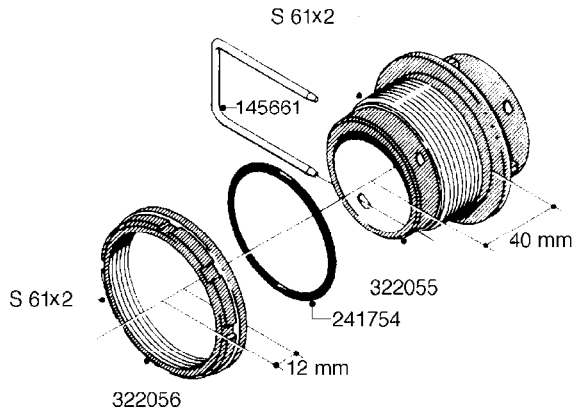

L0090

FITTINGS - S-56 & S-61
L0090-HIN, 01:01:16

Page 1

Date 07.02.2020 8:41

parts-n°	order qty	description
145661	1	FITT.DK S-61 FORK
241754	1	O-RING D59.5X3
241883	1	O-RING 3 X 39.2 NITRIL
322055	1	FITT.DK S-61 BULKHEAD
322056	1	FITT.DK S-61 BULKHEAD NUT
322066	1	FITT.DK S-56 NUT
334050	1	FITT.DK S-61 STR.1-1/4"
334068	1	FITT.DK S-61 STR.1"
334091	1	FITT.DK S56 STR.1-1/2'
334099	1	FITT.DK S-61 ELB.1-1/2"110 DEG
334100	1	FITT.DK S-61 ELB.1" 110 DEG.
334151	1	FITT.DK S-61 ELB.1-1/4"110 DEG
390231	1	FITT.DK NIPPLE 1-1/2 X S56