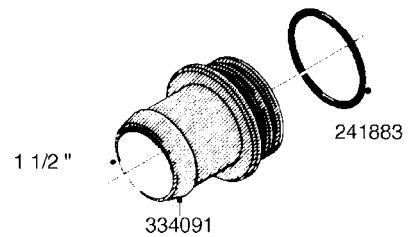

L0090

FITTINGS - S-56 & S-61
L0090-HIN, 01:01:16

Page 1

Date 07.02.2020 8:41

parts-n°	order qty	description
145661	1	FITT.DK S-61 FORK
241754	1	O-RING D59.5X3
241883	1	O-RING 3 X 39.2 NITRIL
322055	1	FITT.DK S-61 BULKHEAD
322056	1	FITT.DK S-61 BULKHEAD NUT
322066	1	FITT.DK S-56 NUT
334050	1	FITT.DK S-61 STR.1-1/4"
334068	1	FITT.DK S-61 STR.1"
334091	1	FITT.DK S56 STR.1-1/2'
334099	1	FITT.DK S-61 ELB.1-1/2"110 DEG
334100	1	FITT.DK S-61 ELB.1" 110 DEG.
334151	1	FITT.DK S-61 ELB.1-1/4"110 DEG
390231	1	FITT.DK NIPPLE 1-1/2 X S56