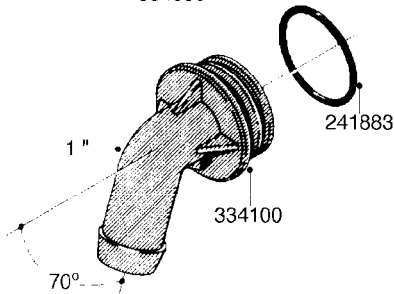

L0090

FITTINGS - S-56 & S-61
L0090-HIN, 01:01:16

Page 1

Date 07.02.2020 8:41

parts-n°	order qty	description
145661	1	FITT.DK S-61 FORK
241754	1	O-RING D59.5X3
241883	1	O-RING 3 X 39.2 NITRIL
322055	1	FITT.DK S-61 BULKHEAD
322056	1	FITT.DK S-61 BULKHEAD NUT
322066	1	FITT.DK S-56 NUT
334050	1	FITT.DK S-61 STR.1-1/4"
334068	1	FITT.DK S-61 STR.1"
334091	1	FITT.DK S56 STR.1-1/2'
334099	1	FITT.DK S-61 ELB.1-1/2"110 DEG
334100	1	FITT.DK S-61 ELB.1" 110 DEG.
334151	1	FITT.DK S-61 ELB.1-1/4"110 DEG
390231	1	FITT.DK NIPPLE 1-1/2 X S56