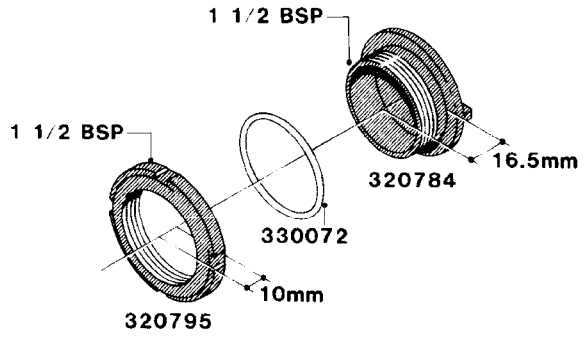

L0060

FITTINGS - BULKHEAD
L0060-HIN, 01:01:16

Page 1

Date 07.02.2020 8:41

parts-n°	order qty	description
141046	1	NUT 3/8" BSP
141341	1	NUT 1/4' BSP
240284	1	O-RING D82,5/75 X 3,5
320456	1	FITT.DK BULKHEAD 1"BSP DOUBLE
320467	1	FITT.DK BULKHEAD 1"BSP SINGLE
320471	1	FITT.DK NUT 1" BSP JAMB
320541	1	FITT.DK BULKHEAD 2-1/2'BSP SIN
320552	1	FITT.DK NUT 2-1/2' BSP JAMB
320644	1	FITT.DK ELB.3/4"HB X 1" BSP
320784	1	FITT.DK CAP 1-1/2" BSP
320795	1	FITT.DK NUT 1-1/2" BSP JAMB
320935	1	FITT.DK BULKHEAD 1/4' BSP SING
320946	1	FITT.DK BULKHEAD 3/8' BSP SING
321296	1	FITT.DK BULKHEAD 1/2" BSP SING
321307	1	FITT.DK NUT 1/2" BSP JAMB
321333	1	FITT.DK BULK 1-1/2" X 1"F BSP
330061	1	O-RING D16/D11X2,5
330072	1	O-RING D53.5/D45.5X4
330212	1	O-RING D19/D14X2.4 F.1/2"NUT
332577	1	O-RING D38/D30X4 F.1" PUR.
332592	1	O-RING D26/D20X3