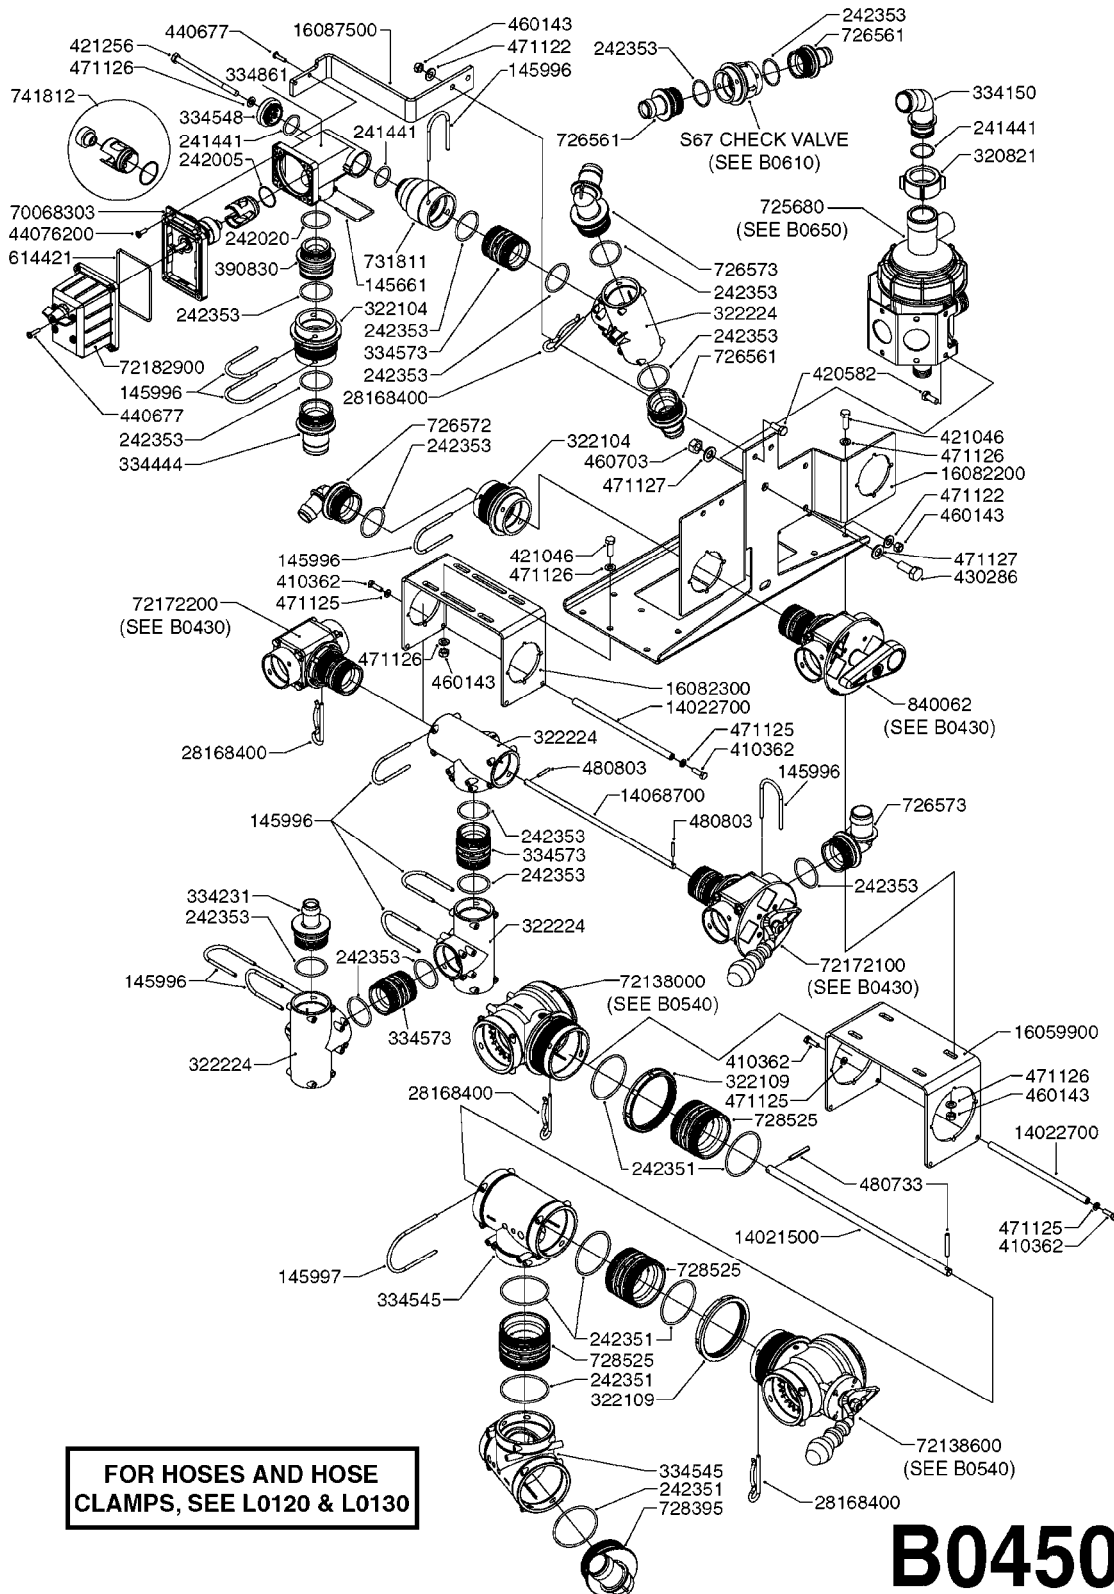

FOR HOSES AND HOSE
CLAMPS, SEE L0120 & L0130

B0450

SMART VALVE - COMMANDER PLUS
B0450-HIN, 28:01:19

Page 1
Date 07.02.2020 8:40

parts-n°	order qty	description
145661	1	FITT.DK S-61 FORK
145996	1	FITT.DK S-67 FORK
145997	1	FITT.DK S-93 FORK
241441	1	O-RING D29.3X3
242005	1	O-RING D32.1X1.6 NITRIL
242020	1	O-RING 39.2 X 3 VITON
242351	1	O-RING D69.5X3.0 VITON F.S-93
242353	1	O-RING 3 X 44.2 VITON
320821	1	FITT.DK NUT 1-1/2" BSP
322104	1	FITT.DK S-67 BULKHEAD
322109	1	FITT.DK S-93 BULKHEAD NUT
322224	1	FITT.DK S-67 TEE
334150	1	FITT.DK HB 1-1/4" 110 F.1-1/2"
334231	1	FITT.DK S-67 STR.1"
334444	1	FITT.DK S-67 STR.1-1/2" PVC
334545	1	FITT.DK S-93 TEE
334548	1	END COVER
334573	1	FITT.DK S-67 CONNECTOR
334861	1	HOUSING F. HM EVC POST 1992
390830	1	ADAPTER S61/S67
410362	1	BOLT HEX 8.8 SS M6X20
420582	1	BOLT HEX 8.8 DEL M8X20 FT A2
421046	1	BOLT HEX M8X25/25 A2 SS DIN933
421256	1	BOLT HEX 8.8 SS M8X130
430286	1	BOLT HEX 8.8 DEL M12X30 FT
440677	1	SCREW F. PLASTIC 5X20 SS
460143	1	SELF LOCK NUT M8 SST A2 DIN985
460703	1	NUT HEX M12X1.75 LOCK DIN985A2 SS
471122	1	WASHER, M10, Ø20/10.5X 2.0, SS
471125	1	WASHER M6U 6.4X14X1.2,A2 SS
471126	1	WASHER, M8, Ø16/ 8.4X 1.6, SS
471127	1	WASHER, M12, Ø24/13X24X2.5 SS
480733	1	PIN D6 X 40
480803	1	PIN Ø4 X 25
614421	1	GASKET F/MOTOR HOUSE-ON/OFF TR
725680	1	SCF ASSY.80 W/THREADED TOP CAP
726561	1	FITT.DK S-67 STR.1-1/4" O-RING
726572	1	FITT.DK S-67 1" ELBOW 90 ASSY.
726573	1	FITT. S67 5/4" 90° W/O-RING
728395	1	FITT.DK S-93 ELB.1-1/2" 90 DEG
728525	1	FITT. S93 CONNECTOR W/O-RINGS
731811	1	FITT.DK ADAPTOR S67 EC BOOM SE
741812	1	PRESS REG.CONE&CYL. HI RATE
840062	1	VALVE S67 PRESSURE AGITATION
14021500	1	SPINDLE F.S93 SMART VALVE
14022700	1	SPACER TUBE Ø10 L=212 SS
14068700	1	SPINDLE,SMART VALVE S67 10MM
16059900	1	BRACKET 2 STK S93 SMART VALVE
16082200	1	BRACKET F.CM+ SMART VALVE
16082300	1	BRACKET 2PCS S67 VALVE 15 BAR
16087500	1	BRACKET F.REG.VALVE CM+ SV
28168400	1	HAIRPIN Ø5 S67/S93
44076200	1	SCREW WN5451 5X16 SS TORX
70068303	1	BRKT. PLATE F/PRES. CONT.2XNUT
72138000	1	VALVE S93 "V2" SMART VALVE
72138600	1	VALVE S93 "V3" SMART VALVE
72172100	1	VALVE S67 "V1" SMART VALVE
72172200	1	VALVE S67 "V2" SMART VALVE
72182900	1	MOTER REG.DME37 1:150 AMP YELL