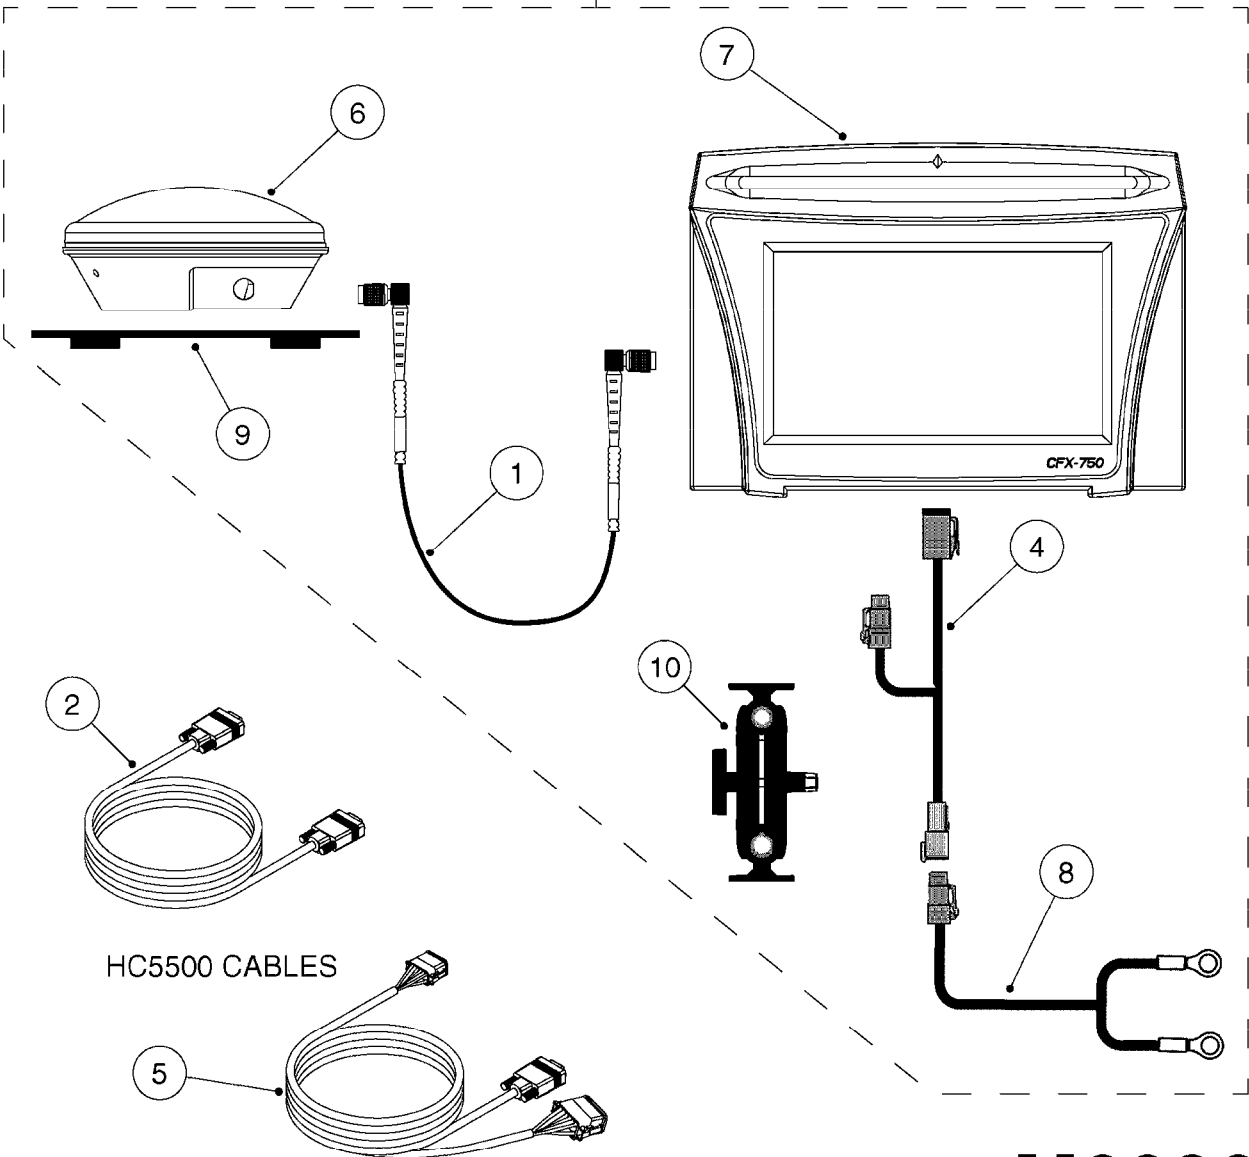

3 COMPLETE ASSEMBLY

CFX-750 DISPLAY, DGPS
M0030-HIN, 01:01:16

Page 1
Date 07.02.2020 8:41

Pos.	parts-n°	order qty	description
1	26007603	1	CABLE, ANTENNA, EZGUIDEPLUS
2	26012003	1	NULL MODEM CABLE
3	26021403	1	CFX-750 DISPLAY, DGPS
4	26021603	1	CABLE, POWER BUS, CAN CFX-750
5	26021703	1	CABLE, ASC INTERFACE, CFX-750
6	26021803	1	AG-25 ANTENNA L1/L2 GLN
7	26022103	1	CFX-750 DISPLAY ONLY
8	26022603	1	CFX-750 Basic Power Cable
9	28048203	1	EZ-GUIDE 500 MOUNT F.AG15 ANT.
10	28048303	1	EZ-GUIDE 250/500 RAM MNT.1.5"