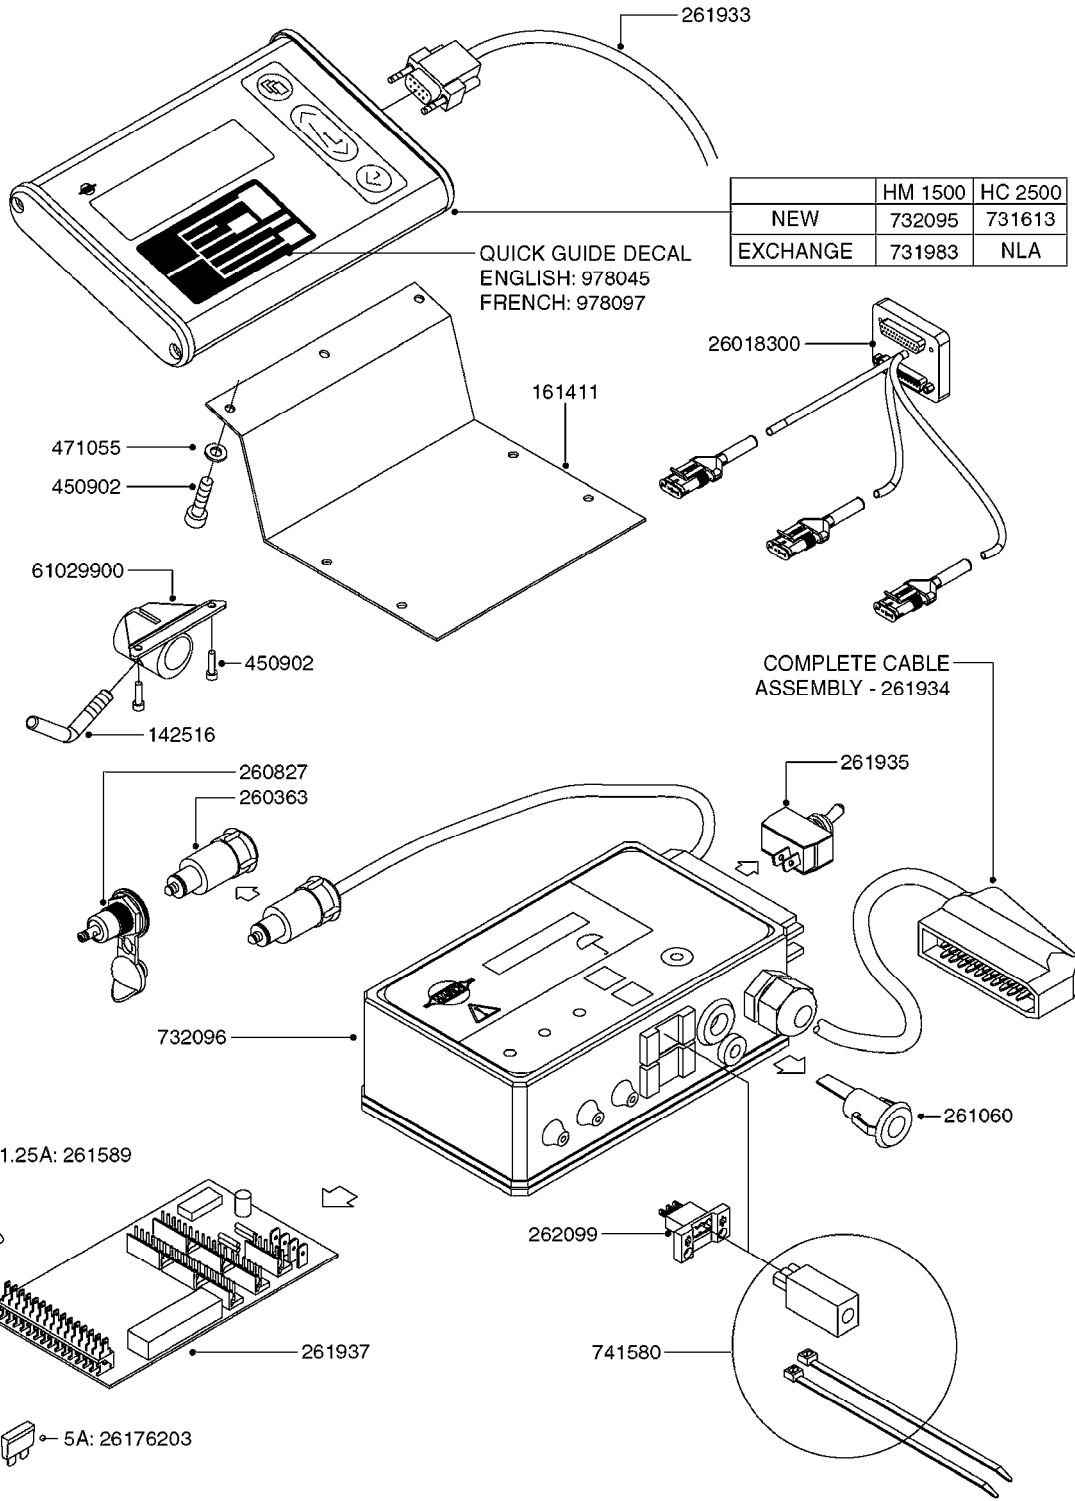

EZ-GUIDE 250 LIGHTBAR
M0080-HIN, 01:01:16

Page 1
Date 07.02.2020 8:41

Pos.	parts-n°	order qty	description
1	26007603	1	CABLE, ANTENNA, EZGUIDEPLUS
2	26015603	1	ANTENNA AG15 L1,EZ GDE 500/250
3	26016103	1	EZ-GUIDE 500 CABLE UNTERM.FUSE
4	26016203	1	EZ-GUIDE 500 POWER CONN.CABLE
5	26017303	1	EZ-GUIDE 250 ALL PORT CABLE
6	26017703	1	EZ-GUIDE 250 POWER CABLE
7	26017803	1	EZ-GUIDE 250 LIGHTBAR DISPLAY
8	26017903	1	EZ-GUIDE 250 PATCH ANTENNA
9	28048203	1	EZ-GUIDE 500 MOUNT F.AG15 ANT.
10	28048303	1	EZ-GUIDE 250/500 RAM MNT.1.5"
11	67217403	1	EZ-GUIDE 250 QUICK REF.CARD
12	84210603	1	EZ GUIDE 250 LIGHTBAR