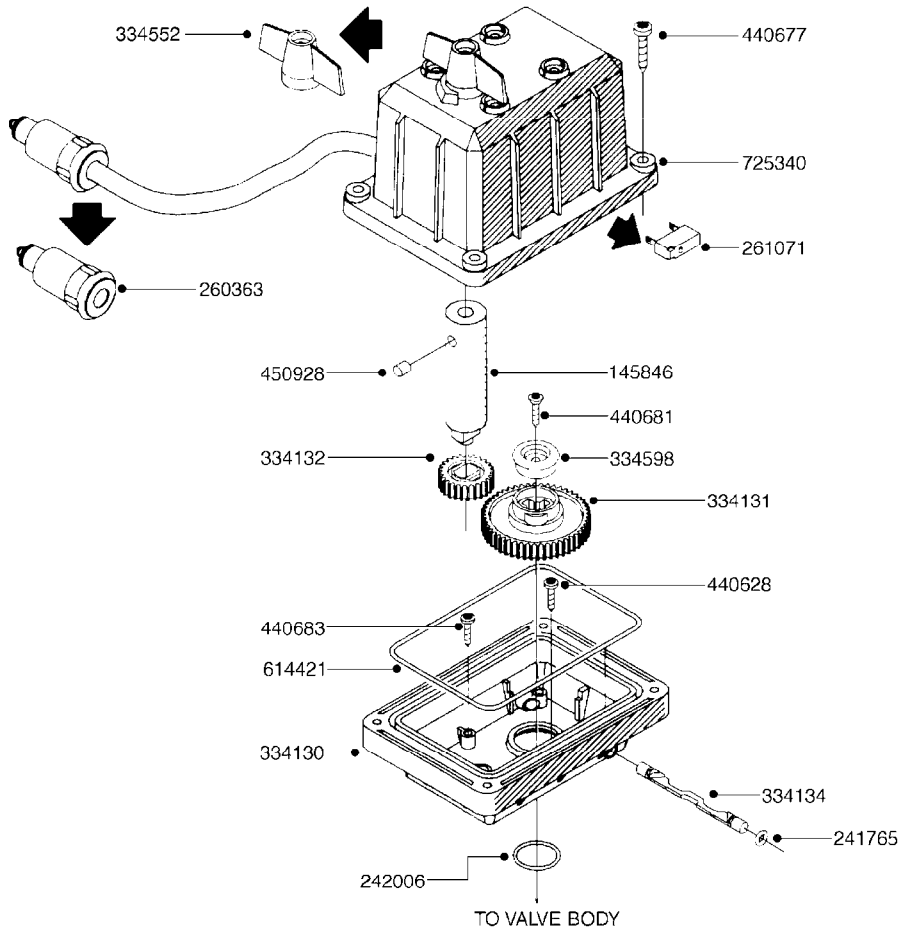

**COMPLETE ASSEMBLIES
WHOLEGOODS ITEMS**

COMPLETE ASSEMBLYS:
841068 - HC 650m/950m
10545703 - MEGA

K0010

AGITATN BYPAS VALV-MANIFLD SYS
K0010-HIN, 01:01:16

Page 1
Date 07.02.2020 8:40

parts-n°	order qty	description
145996	1	FITT.DK S-67 FORK
240936	1	O-RING D13.3X2.4 NITRIL
242010	1	O-RING D37.47X5.33
242020	1	O-RING 39.2 X 3 VITON
242046	1	O-RING D60X2
242351	1	O-RING D69.5X3.0 VITON F.S-93
242353	1	O-RING 3 X 44.2 VITON
284585	1	CLAMP HOSE GEAR 1" MINI 020
322066	1	FITT.DK S-56 NUT
334100	1	FITT.DK S-61 ELB.1" 110 DEG.
334151	1	FITT.DK S-61 ELB.1-1/4"110 DEG
334232	1	FITT.DK S-67 STR.1-1/4"
334244	1	FITT.DK S-67 ELB.1-1/4"
334497	1	END COVER 3 WAY VALVE S-67
334578	1	HANDLE FOR VALVE 'OLD' STYLE
334588	1	FACE PLATE F. BALL VALVE BLUE
334598	1	PLUG F.VALVE HANDLE BLUE
334600	1	SPINDLE F.3 WAY VALVE
334601	1	FITT.DK S-93 TO S67 ADAPTOR
334634	1	FITT.DK ADAPTER S-93M S67M
390238	1	BALL F. 3 WAY PRESSURE VALVE
390251	1	MOTOR HOUSING F. 3-WAY VALVE
390664	1	WASHER NYLON D85.0/D7.0X3.0
410605	1	BOLT HEX 8.8 DEL M6X80
440681	1	SCREW F. PLASTIC 4MM X 14LG SS
440685	1	SCREW F.PLASTIC 4X14 SS C-SUNK
460261	1	NUT HEX M6X1.00 LOCK DIN985 A2 SS
471125	1	WASHER M6U 6.4X14X1.2,A2 SS
728393	1	VALVE 3 WAY F.AGITAT.SHUTOFF
728579	1	SEAL F BALL
841068	1	AGITATION BYPASS KIT
978339	1	DECAL MANIFOLD SYS.AGIT.RETU
978340	1	DECAL MANIFOLD SYS.PUMP SUCT
10545703	1	*AGITATION BYPASS KIT MEGA
28030103	1	CLAMP HOSE GEAR P5/4-S1.5"6724
92712403	1	HOSE R X1" X300PSI WP X0012"
92734403	1	HOSE R X5/4" X200PSI WP X0012"
92738900	1	HOSE R X PVC X 1-1/4" 0012"