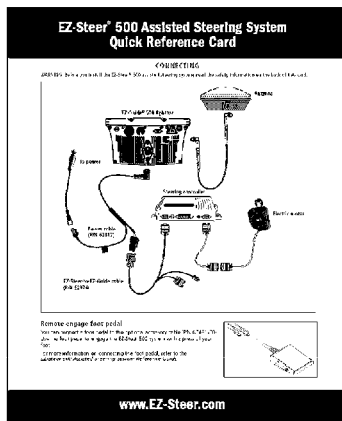

**EZ-STEER 500
PAGE M0070**

COMPLETE ASSEMBLY 13

**COMPLETE ASSEMBLIES
WHOLEGOODS ITEMS**

M0060

EZ-GUIDE 500 LIGHTBAR
M0060-HIN, 01:01:16

Page 1

Date 07.02.2020 8:41

Pos.	parts-n°	order qty	description
1	26007603	1	CABLE, ANTENNA, EZGUIDEPLUS
2	26012203	1	EZ-STEER/GUIDE 500 ADAPT.CABLE
3	26015303	1	REMOTE KEYPAD EZGUIDE 500/250
3	28048403	1	DECAL - REMOTE OVERLAY 500/250
4	26015403	1	EZ-GUIDE 500 CABLE POWER/CAN90
5	26015503	1	EZ-GUIDE 500 Z PLUS ANTENNA
5	26015603	1	ANTENNA AG15 L1,EZ GDE 500/250
6	26015703	1	EZ-GUIDE 500 DGPS DISPLAY
6	26015803	1	EZ-GUIDE 500 OMNISTAR DISPLAY
7	26016103	1	EZ-GUIDE 500 CABLE UNTERM.FUSE
8	26016203	1	EZ-GUIDE 500 POWER CONN.CABLE
9	28048203	1	EZ-GUIDE 500 MOUNT F.AG15 ANT.
10	28048303	1	EZ-GUIDE 250/500 RAM MNT.1.5"
11	29003803	1	EZ-GUIDE 500 CD,GET.STARTED V1
12	67215403	1	EZ-GUIDE 500 QUICK REF.CARD V1
13	84208303	1	EZ GUIDE 500 LIGHTBAR (DGPS)
13	84208403	1	EZ GUIDE 500 LIGHTBAR (XP/HP)
13	84208503	1	EZ GUIDE 500 LIGHTBAR (RTK)