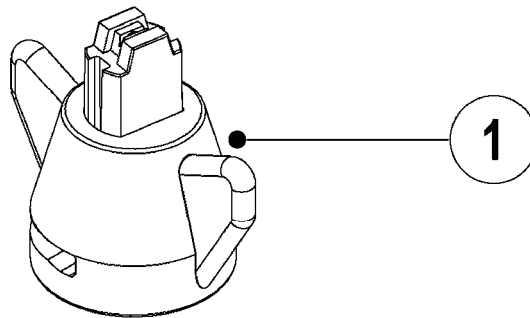

INJET Nozzle SYNTAL

B-JET Nozzle SYNTAL

D1040

BOOM-NOZZLES INJET
D1040-HIN, 01:01:16

Page 1

Date 07.02.2020 8:40

Pos.	parts-n°	order qty	description
1	334083	1	SNAP-FIT NOZZLE HOLDER SS BLCK
2	371872	1	NOZZLE INJET 015 GREEN SINGLE
2	371873	1	NOZZLE INJET 02 YELLOW SINGLE
2	371874	1	NOZZLE INJET 025 LILAC SINGLE
2	371875	1	NOZZLE INJET 03 BLUE SINGLE
2	371876	1	NOZZLE INJET 04 RED SINGLE
2	371926	1	NOZZLE INJET 01 ORANGE SINGLE
2	371927	1	NOZZLE INJET 05 BROWN SINGLE
2	371928	1	NOZZLE INJET 06 GREY SINGLE
2	371929	1	NOZZLE INJET 08 WHITE SINGLE
3	371870	1	NOZZLE B-JET 03 BLUE
3	371871	1	NOZZLE B-JET 04 RED
3	371877	1	NOZZLE B-JET 025 LILAC
3	371930	1	NOZZLE B-JET 02 YELLOW