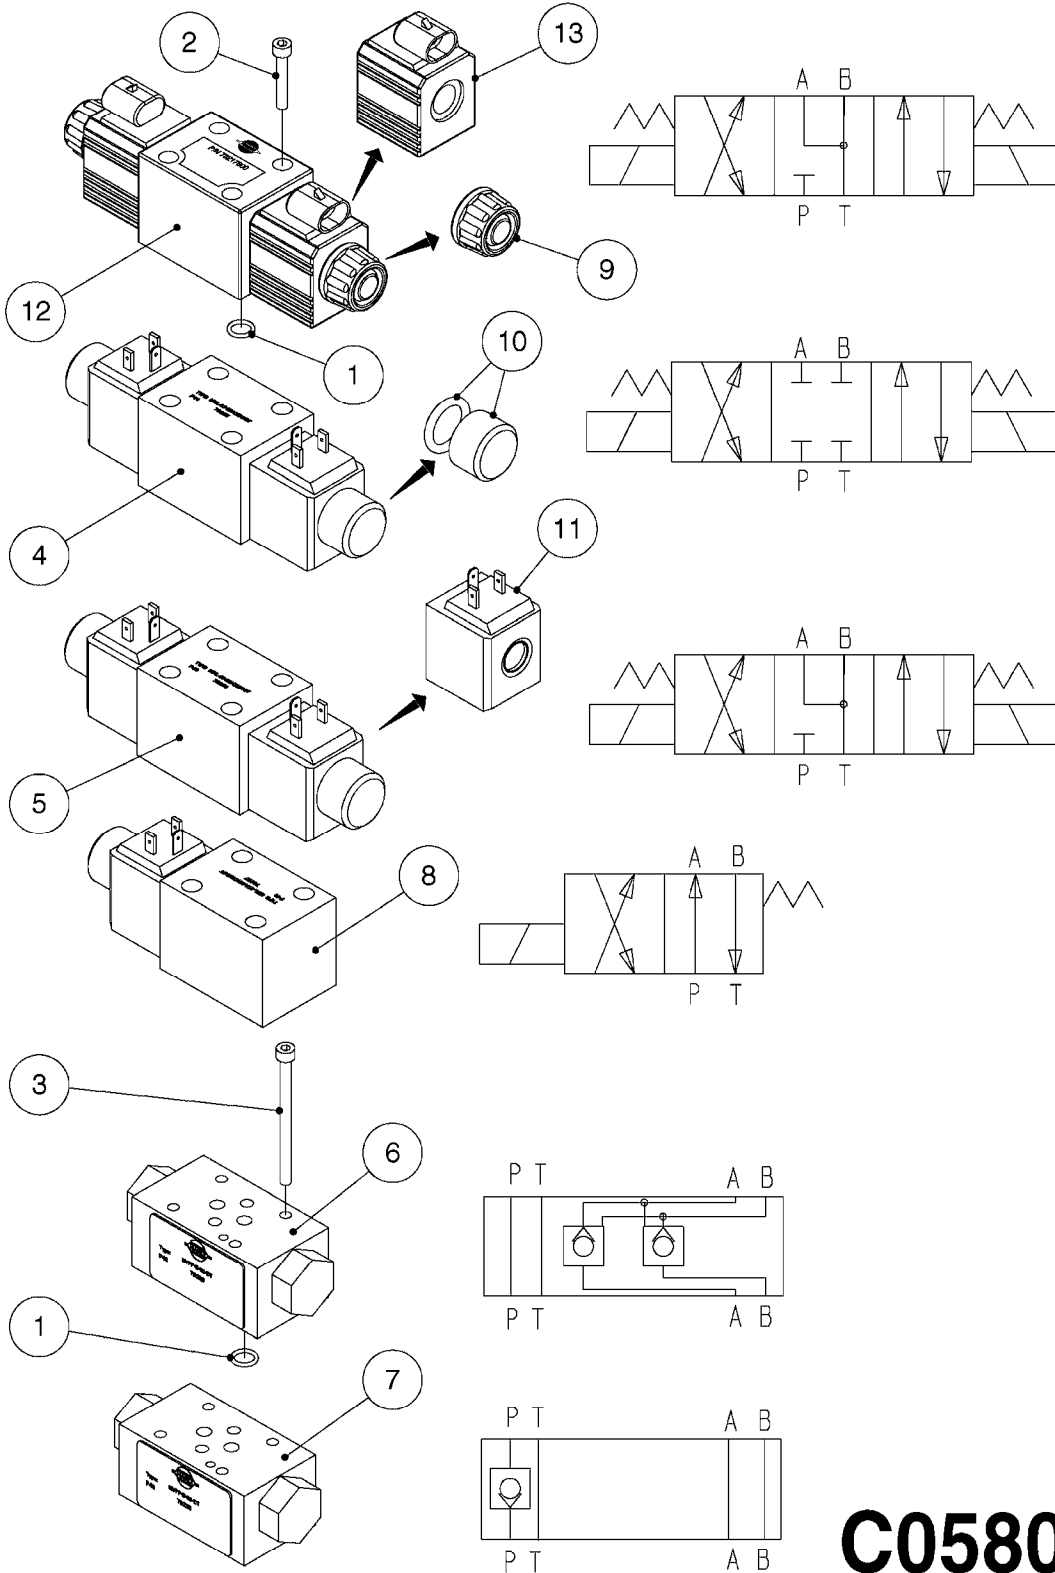

CETOP VALVES
C0580-HIN, 01:01:16

CETOP VALVES
C0580-HIN, 01:01:16

Page 1

Date 07.02.2020 8:40

Pos.	parts-n°	order qty	description
1	242102	1	O-RING Ø9.25X1.78 NITRIL 90SH
2	450964	1	SCREW M5X30 F.CYLINDER
3	450965	1	SCREW ROUND M5X70
4	782115	1	HY SOLENOID VALVE DH HYD
5	782116	1	HY SOLENOID VALVE MD1L-S3/10N-D12K1/P
6	782118	1	LOCK VALVE MVPP-D
7	782146	1	HYD. CHECK VALVE 1 WAY
8	782829	1	SOLENOID MD1L-TA/10N-D12K1/DT
9	28123700	1	CAP F.SOLENOID - MD1L
10	74187700	1	CAP + O-RING F.CETOP - MD1L
11	78216000	1	SOLENOID F.CETOP VALVE - MD1L
12	78217800	1	MAGNET VLV.MD1L-S3/10N-D12K8DT
13	78218200	1	SOLENOID W/AMP F.MD1L