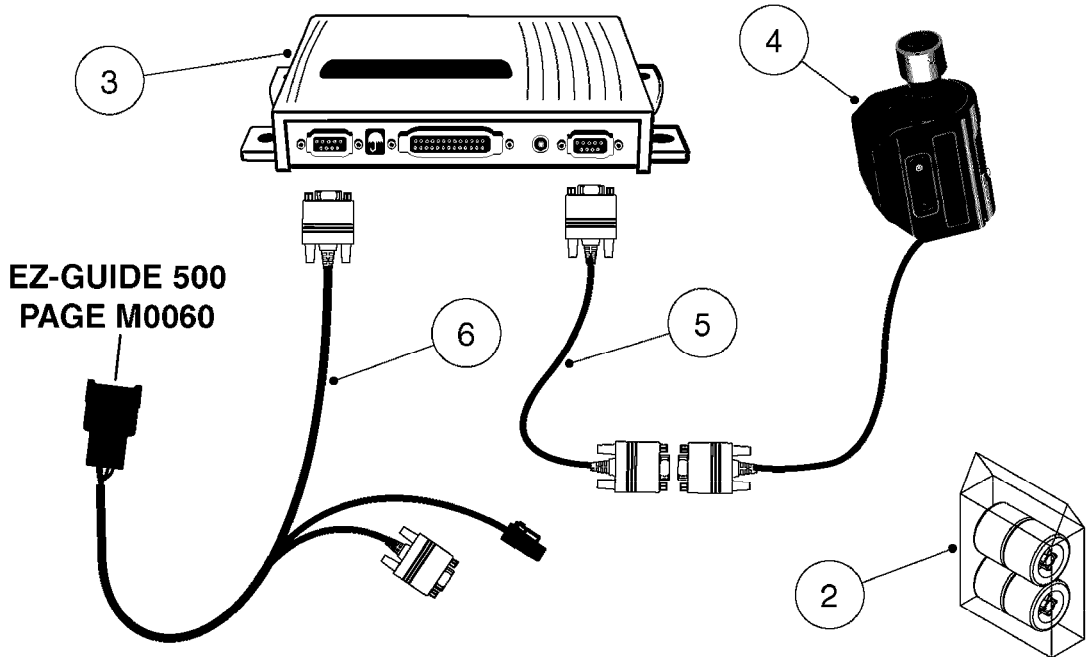

**EZ-STEER 500
PAGE M0070**

COMPLETE ASSEMBLY 13

**COMPLETE ASSEMBLIES
WHOLEGOODS ITEMS**

M0060

EZ-GUIDE 500 LIGHTBAR
M0060-HIN, 01:01:16

Page 1

Date 07.02.2020 8:41

Pos.	parts-n°	order qty	description
1	26007603	1	CABLE, ANTENNA, EZGUIDEPLUS
2	26012203	1	EZ-STEER/GUIDE 500 ADAPT.CABLE
3	26015303	1	REMOTE KEYPAD EZGUIDE 500/250
3	28048403	1	DECAL - REMOTE OVERLAY 500/250
4	26015403	1	EZ-GUIDE 500 CABLE POWER/CAN90
5	26015503	1	EZ-GUIDE 500 Z PLUS ANTENNA
5	26015603	1	ANTENNA AG15 L1,EZ GDE 500/250
6	26015703	1	EZ-GUIDE 500 DGPS DISPLAY
6	26015803	1	EZ-GUIDE 500 OMNISTAR DISPLAY
7	26016103	1	EZ-GUIDE 500 CABLE UNTERM.FUSE
8	26016203	1	EZ-GUIDE 500 POWER CONN.CABLE
9	28048203	1	EZ-GUIDE 500 MOUNT F.AG15 ANT.
10	28048303	1	EZ-GUIDE 250/500 RAM MNT.1.5"
11	29003803	1	EZ-GUIDE 500 CD,GET.STARTED V1
12	67215403	1	EZ-GUIDE 500 QUICK REF.CARD V1
13	84208303	1	EZ GUIDE 500 LIGHTBAR (DGPS)
13	84208403	1	EZ GUIDE 500 LIGHTBAR (XP/HP)
13	84208503	1	EZ GUIDE 500 LIGHTBAR (RTK)