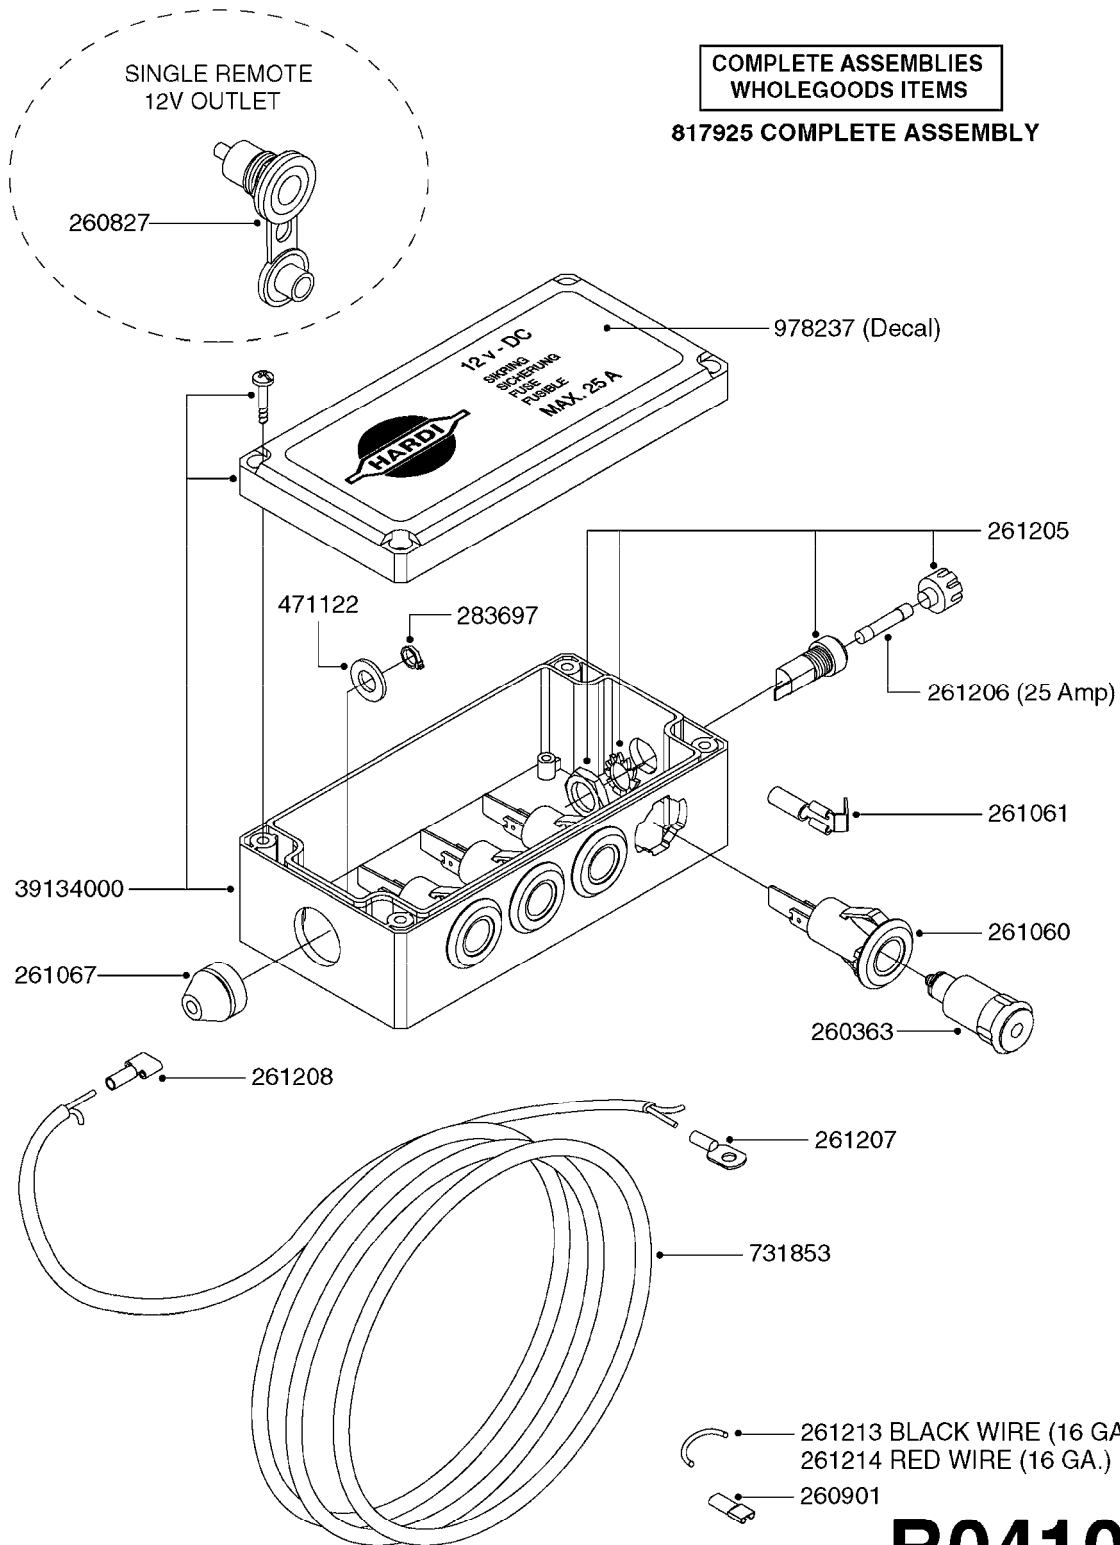

12 VOLT OUTLET BOX
B0410-HIN, 01:01:16

Page	0
Date	07.02.2020 8:40

12 VOLT OUTLET BOX
B0410-HIN, 01:01:16

Page 1
Date 07.02.2020 8:40

parts-n°	order qty	description
260363	1	PLUG 2 POLE 12V
260827	1	PLUG F.EC ATTACHMENTS
260901	1	SPADE F.ELEC CONN.1.5MM BLUE
261060	1	PLUG F.EC ATTACHMENTS
261061	1	SPADE F.ELEC.2 WAY CONNECTOR
261067	1	GROMMET 10-14 GREY
261205	1	FUSE HOLDER
261206	1	FUSE 25 A
261207	1	ELECTRIC CONNECTOR 4MM
261208	1	SPADE F.ELEC.CONNECTOR 4MM
261213	1	WIRE 6.4MM BLACK
261214	1	WIRE 6.4MM RED
283697	1	TIESTRAP 200MM
471122	1	WASHER, M10, Ø20/10.5X 2.0, SS
731853	1	CABLE 2X4MM L=138"
817925	1	OUTLET BOX 12 VOLT ELEC.
978237	1	DECAL OUTLET BOX
39134000	1	BOX, COMPLETE, 12V POWER BOX