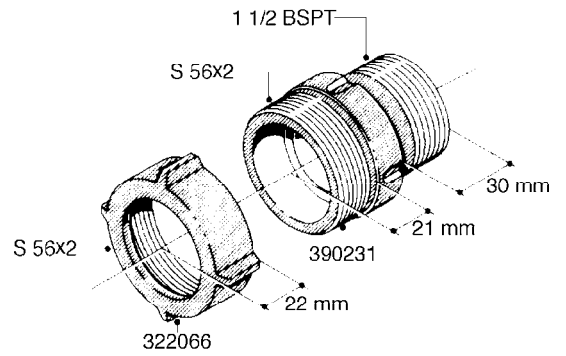

L0090

FITTINGS - S-56 & S-61
L0090-HIN, 01:01:16

Page 1

Date 07.02.2020 8:41

parts-n°	order qty	description
145661	1	FITT.DK S-61 FORK
241754	1	O-RING D59.5X3
241883	1	O-RING 3 X 39.2 NITRIL
322055	1	FITT.DK S-61 BULKHEAD
322056	1	FITT.DK S-61 BULKHEAD NUT
322066	1	FITT.DK S-56 NUT
334050	1	FITT.DK S-61 STR.1-1/4"
334068	1	FITT.DK S-61 STR.1"
334091	1	FITT.DK S56 STR.1-1/2'
334099	1	FITT.DK S-61 ELB.1-1/2"110 DEG
334100	1	FITT.DK S-61 ELB.1" 110 DEG.
334151	1	FITT.DK S-61 ELB.1-1/4"110 DEG
390231	1	FITT.DK NIPPLE 1-1/2 X S56