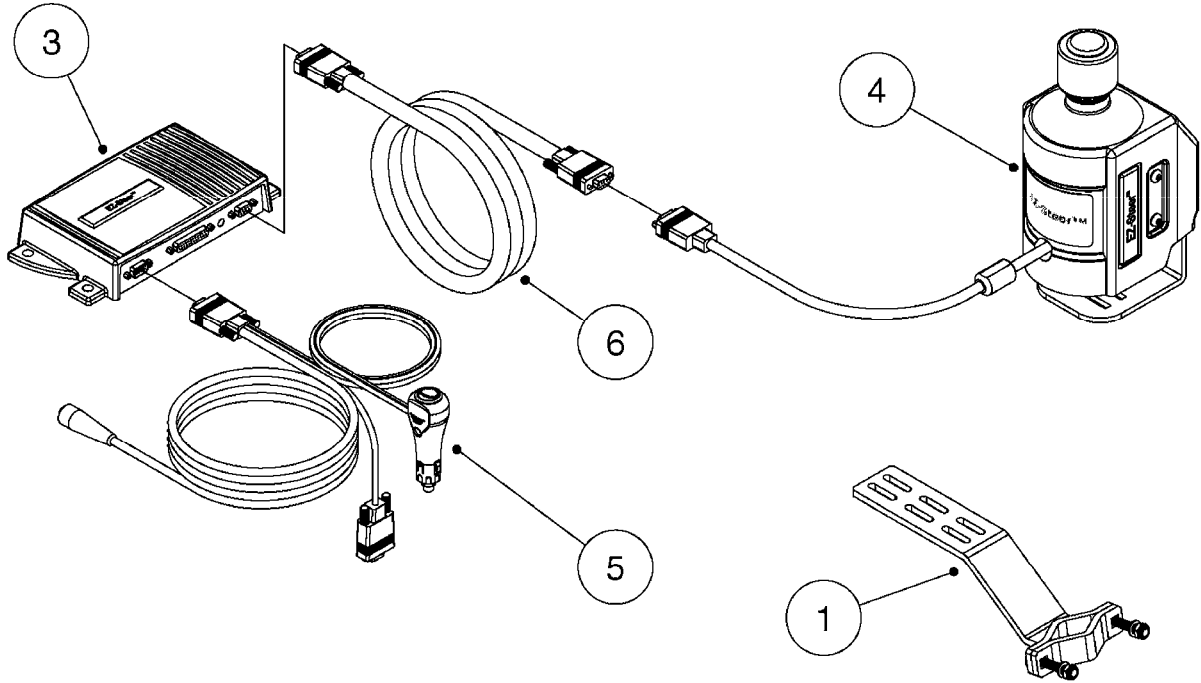

COMPLETE ASSEMBLY:
84205303 (WITH GPS)
84205403 (WITHOUT GPS)

**COMPLETE ASSEMBLIES
WHOLEGOODS ITEMS**

M0040

EZ-GUIDE PLUS LIGHT BAR
M0040-HIN, 01:01:16

Page 1
Date 07.02.2020 8:41

parts-n°	order qty	description
26007403	1	ANTENNA,HURRICANE F. EZGUIDEPL
26007503	1	REMOTE KEYPAD EZ-GUIDE PLUS
26007603	1	CABLE, ANTENNA, EZGUIDEPLUS
26007703	1	CABLE, POWER F. EZGUIDEPLUS
26007803	1	BRACKET KIT F. EZGUIDEPLUS
26007903	1	EZ-Guide 500 External Interfac
26008003	1	LIGHT BAR ASSM WITH GPS
26008103	1	LIGHT BAR ASSM WITHOUT GPS
29002703	1	VACUUM CUP 4 1/2" 1420I
29002803	1	MOUNT, MAG F. ANTENNA
29002903	1	PLATE, F. ANTENNA MOUNT
67206303	1	QUICK REFERENCE CARD EZ-GUIDE+
67206403	1	MANUAL EZ GUIDE PLUS
84205303	1	EZ GUIDE PLUS W GPS, NO LABLE
84205403	1	EZ GUIDE PLUS W/O GPS,NO LABLE
97607603	1	DECAL COMPANY 45MM X 20MM