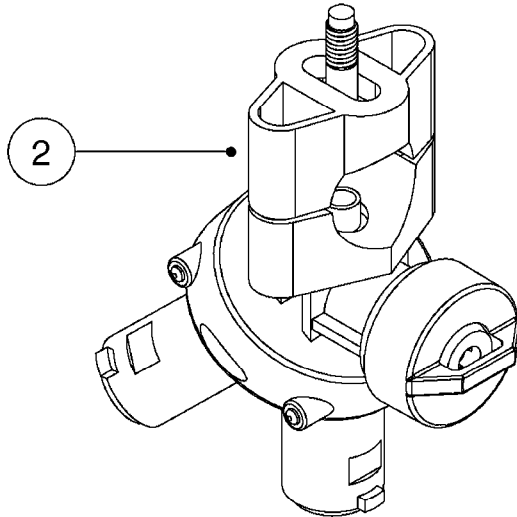

SINGLE NOZZLE BODY

TRIPLET NOZZLE BODY

D1090

*=REFER TO HARDI NOZZLE CATALOG

NOZZLE BODIES-SNAP FIT
D1090-HIN, 01:01:16

Page 1
Date 07.02.2020 8:40

parts-n°	order qty	description
143592	1	LOCK CLAMP FOR TRIPLET
241371	1	DIAPHRAGM F.NO-DRIP,VULC
241990	1	O-RING D9.3 X 2.4 VITON
242594	1	O-RING D14 X 1.78 SCH.70-EPDM
242598	1	O-RING D7.0 X 2.5 NITRIL
320187	1	FITT.DK CAP 3/8" BSP BLACK
320283	1	FITT.DK NUT 3/4"BSP
321462	1	CAP F.NO-DRIP ASSY.
322068	1	SNAP-FIT ADAPTER THREAD. HARDI
322114	1	NUT PLASTIC F.NOZZ.H
322116	1	BOLT PLASTIC F.NOZZ.H.
322258	1	HOUSING F.TRIPLET
322260	1	NOZZLE HOLDER LOWER PART
333012	1	NOZZLE HOLD. UPPER PART
334082	1	SNAP-FIT NOZZ.HOLD.CONE BLACK
334102	1	BLANK F.NOZZLE
334172	1	SNAP-FIT NOZZ.HOLD.CONE GREEN
334173	1	SNAP-FIT NOZZ.HOLD.CONE ORANGE
334220	1	YOKE, UPPER NOZZLE BODY
334371	1	SNAP-FIT NOZZLE HOLDER YELLOW
334373	1	SNAP-FIT NOZZLE HOLDER RED
334377	1	SNAP-FIT NOZZLE HOLDER BLUE
334926	1	SNAP-FIT TURN PLATE F TRIPLET
390639	1	O-RING F.NOZZLE FILTER
440665	1	SCREW M4.2X16 STAINLESS
716236	1	FITT.DK HB 1/2" ASSY. F. 3/4"
716413	1	FITT.DK PLUG ASSY. F.NOZ TUBE
724621	1	FITT.DK HB 3/4"ASSY F.3/4" NUT
725042	1	SCREEN 80 MESH W.GASKET, RED
725043	1	SCREEN 50 MESH W.GASKET,BLUE
725044	1	SCREEN 100 MESH W.GASKET,YELLO
725078	1	SNAP-FIT TRIPLET W/O NOZZ HOLD
725079	1	NOZZLE ASSY.SING.SNAP-FIT GREN
729645	1	NON-DRIP SPRING ASSY.GREEN 10