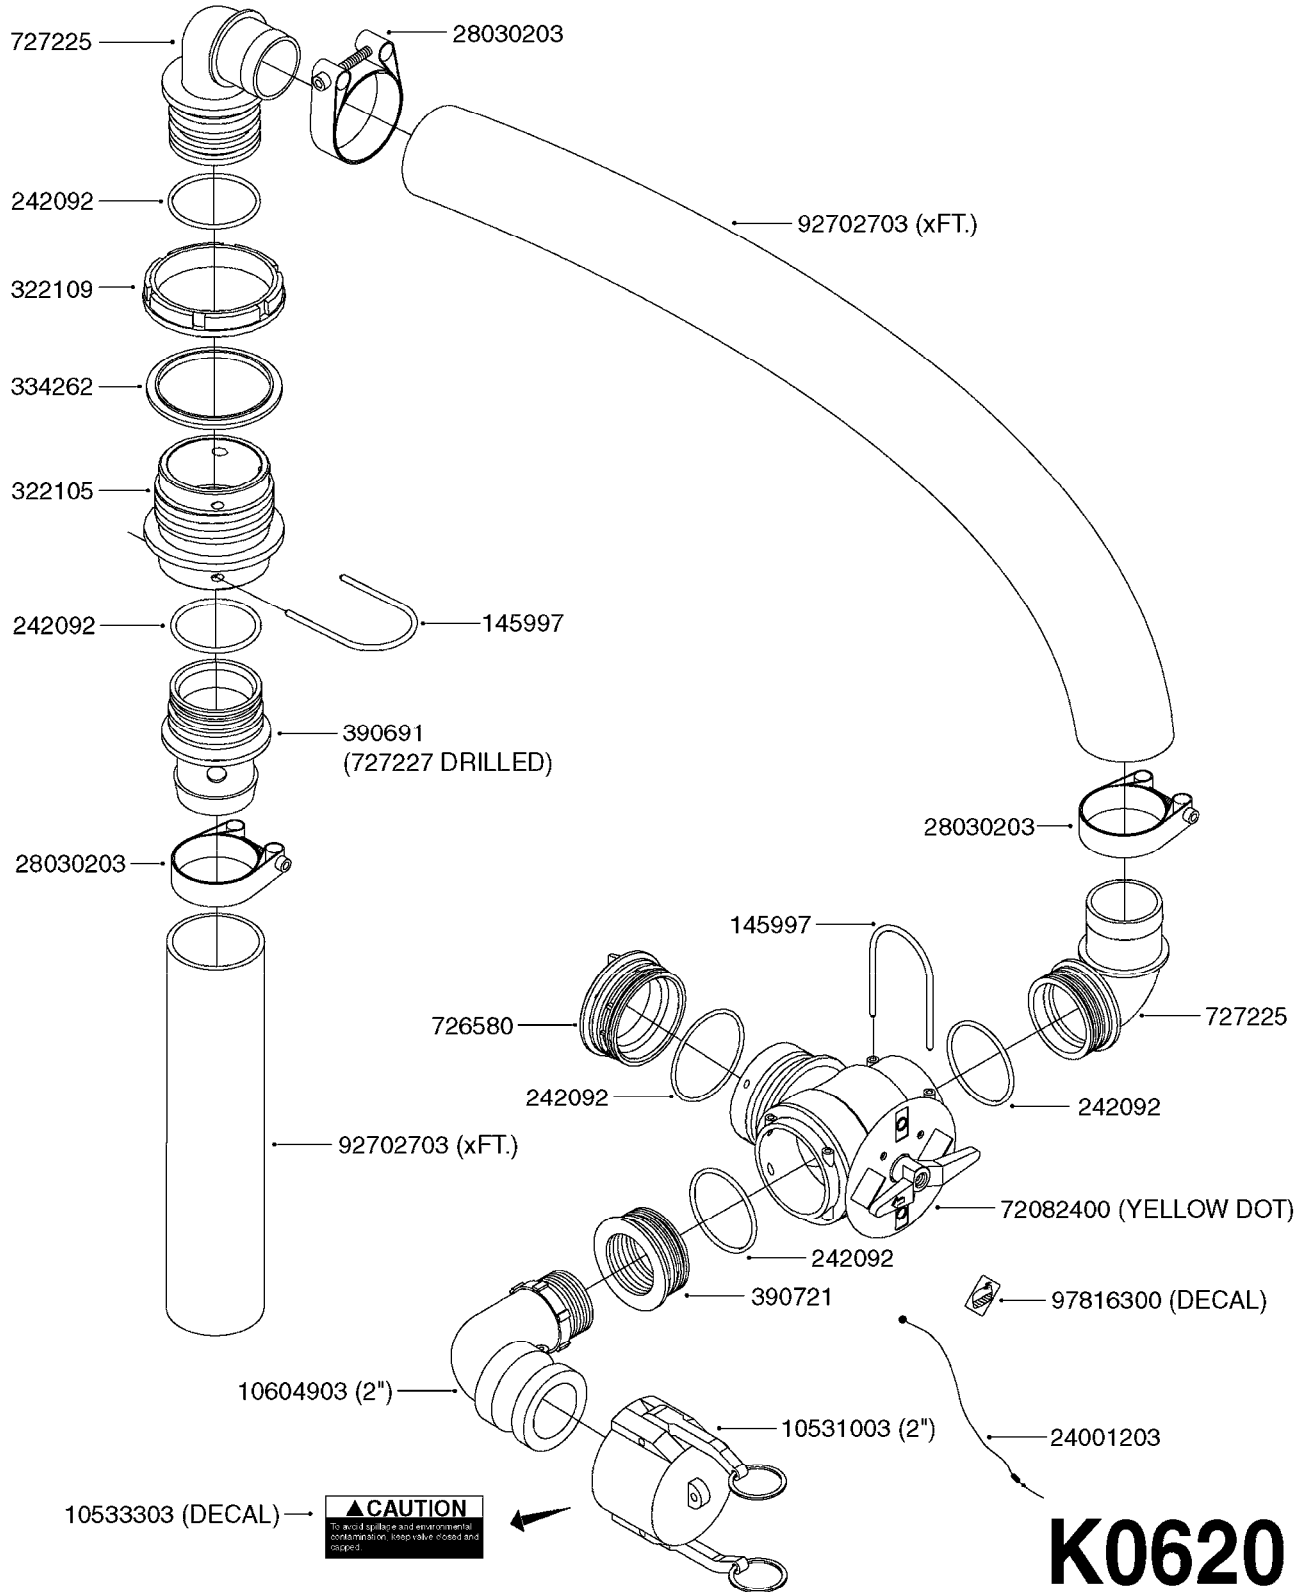

QUICKFILL SYSTEM - S93
K0620-HIN, 29:05:19

Page 1
Date 07.02.2020 8:41

parts-n°	order qty	description
145997	1	FITT.DK S-93 FORK
242092	1	O-RING D69.5X3
322105	1	FITT.DK S-93 BULKHEAD DOUBLE
322109	1	FITT.DK S-93 BULKHEAD NUT
334262	1	GASKET F.S-93 BULKHEAD
390691	1	FITT.DK S-93 STR.2"PVC DRILLED
390721	1	FITT.DK S-93 PLUG W/2" NPT THRE
726580	1	FITT. S93 PLUG W/O-RING
727225	1	FITT.DK S-93 ELB.2'PVC W/ORING
727227	1	FITT.DK S-93 STR.2" W/ORING
10531003	1	CAP F.MALE QUICK COUPLER 2"
10533303	1	DECAL CAUTION-LEAK Q.FILL ENG
10604903	1	QUICK COUPLER MALE 2' 90DEG
24001203	1	RBR LANYARD 11" F.QCK FILL CAP
28030203	1	CLAMP HOSE T-BOLT S2" 235-67
72082400	1	VALVE 2"-S93 3 WAY
92702703	1	HOSE PVC SUCT GRAY 2"
97816300	1	DECAL MANIFOLD QUICK-FILL