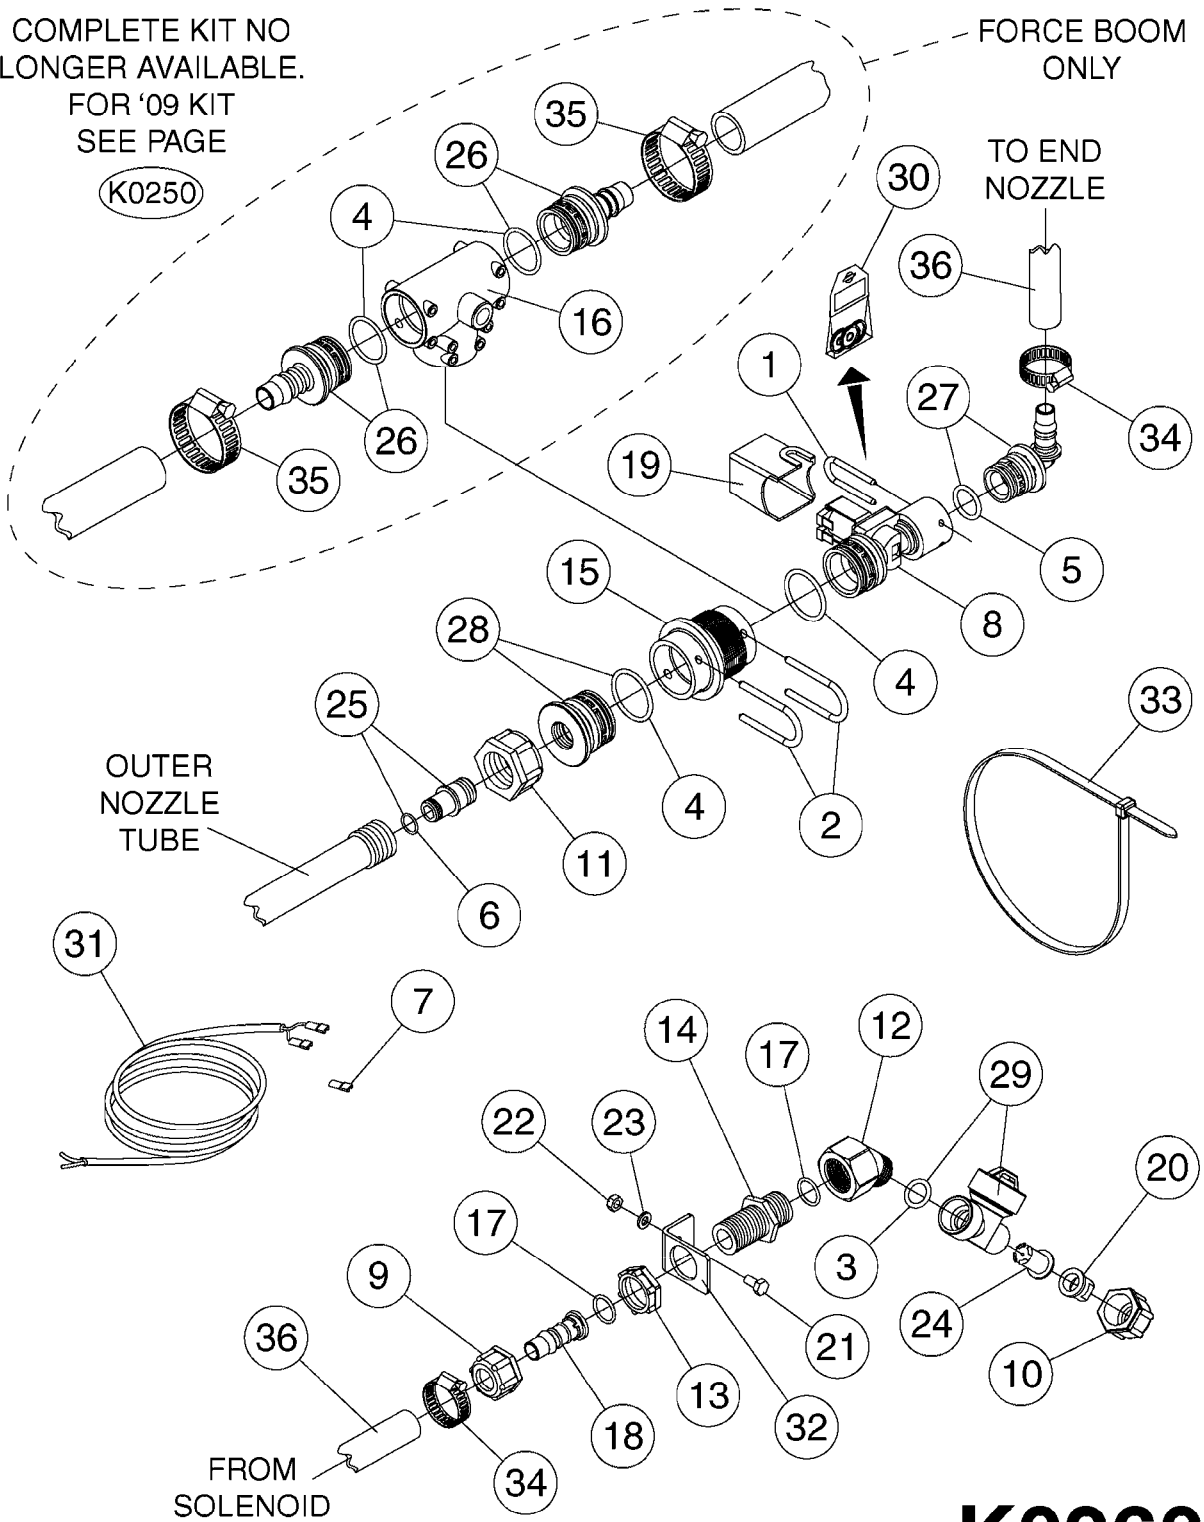

COMPLETE KIT NO
LONGER AVAILABLE.
FOR '09 KIT
SEE PAGE

(K0250)

FORCE BOOM
ONLY

TO END
NOZZLE

OUTER
NOZZLE
TUBE

FROM
SOLENOID
ASSEMBLY

ELECTRIC END NOZZLE KIT '12
K0260-HIN, 01:01:16

Page 1
Date 07.02.2020 8:40

Pos.	parts-n°	order qty	description
1	145994	1	FITT.DK S-40 FORK
2	145995	1	FITT.DK S-53 FORK
3	240177	1	O-RING D16.1/11.3 X 2.4
4	242354	1	O-RING D32.2X3.0 VITON
5	242355	1	O-RING D19.2X3.0 VITON F.S-40
6	242594	1	O-RING D14 X 1.78 SCH.70-EPDM
7	261539	1	SPADE F.ELEC CONNec BLUE INSUL
8	262104	1	VALVE, SOLENOID, S53/S40
9	320084	1	FITT.DK NUT 1/2" BSP
10	320187	1	FITT.DK CAP 3/8" BSP BLACK
11	320283	1	FITT.DK NUT 3/4"BSP
12	320596	1	FITT.DK ELB 3/8'-1/2'BSP 45DEG
13	321307	1	FITT.DK NUT 1/2" BSP JAMB
14	321742	1	FITT.DK BULKHEAD 1/2' BSP
15	322103	1	FITT.DK S-53 BULKHEAD
16	322352	1	FITT.DK S-53 TEE
17	330212	1	O-RING D19/D14X2.4 F.1/2"NUT
18	330687	1	FITT.DK HB 1/2" F. 1/2" NUT
19	334965	1	COVER FOR S53 SOLENOID VALVE
20	370366	1	OFF-CENTER FLAT SPRAY NOZZLE, 1850 - G150
21	410185	1	BOLT HEX 8.8 DEL M6X16
22	460261	1	NUT HEX M6X1.00 LOCK DIN985 A2 SS
23	471125	1	WASHER M6U 6.4X14X1.2,A2 SS
24	614366	1	FILTER 50 MESH F.NOZZLE BLUE
24	614367	1	FILTER 80 MESH F.NOZZLE RED
24	614368	1	FILTER 100 MESH F.NOZZLE YEL.
25	720856	1	FITT.DK 1/2'BSP ASSY.F.3/4'NUT
26	726558	1	FITT.DK S53 STR. 3/4" W.ORING
27	726567	1	FITT.DK S-40 ELB.1/2" W.O-RING
28	726694	1	PLUG,S53,1/2"FBSP THD W.ORING
29	729610	1	NOZZLE ASSY. NON DRIP 3/8 THRD
30	750722	1	REPAIR KIT FOR 3S SC CONTROL
31	983087	1	ELEC. CABLE 2 WIRE X 0.75MM
32	16180100	1	PLATE, END ROW NOZZLE
33	28025203	1	TIE STRAP L=23" x W=1/2"
34	28029803	1	CLAMP HOSE GEAR P1/2" 6708
35	28029903	1	CLAMP HOSE GEAR P3/4"-S1" 6712
36	92702103	1	HOSE R X1/2" X300PSI WP X0012"