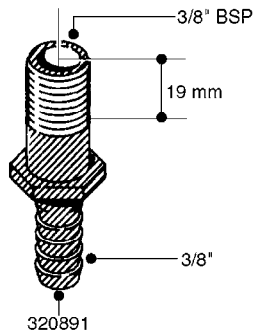

FITTINGS - HEXAGON NIPPLES
L0030-HIN, 01:01:16

L0030

FITTINGS - HEXAGON NIPPLES
L0030-HIN, 01:01:16

Page 1
Date 07.02.2020 8:41

parts-n°	order qty	description
10015303	1	FITT.PO.HN 1.00X1.00 M1000
10425003	1	FITT.PO.HN 1.25X1.00 MCPHEE
320132	1	FITT.DK HN 1" BSP
320176	1	FITT.DK HN 3/8"X1/2" BSP
320445	1	FITT.DK HN 1/4"X3/8" BSP
320655	1	FITT.DK HN 1/2"-1/2" BSP
320692	1	FITT.DK HN 3/8'BSPX1/4'NPT
320703	1	FITT.DK HN 3/8BSP X1/2 &1/4NPT
320725	1	FITT.DK NIPPLE 3/8"-3/8" BSP
320902	1	FITT.DK HN 3/8'X 1/4' BSP
390232	1	FITT.DK HN 1-1/2' X 1-1/4' BSP
390276	1	FITT.DK HN 1'BSP

L0040

FITTINGS - NIPPLES & ELBOWS
L0040-HIN, 01:01:16

Page 1
Date 07.02.2020 8:41

parts-n°	order qty	description
10530803	1	FITT.PO.SE 2.00X2.00 45 DEG.
320191	1	FITT.DK ELB 3/8' BSP 45 DEGREE
320482	1	FITT.DK ELB. 1/2" BSP 60 DEG.
320596	1	FITT.DK ELB 3/8'-1/2'BSP 45DEG
320607	1	FITT.DK HN 3/8M X 3/8F BSP LNG
320633	1	FITT.DK HN 3/8"M X 3/8"F BSP
321451	1	FITT.DK ELB.1-1/2 X1-1/4 80DEG
321532	1	FITT.DK REDUC 3/4' X 1/2' BSP
390233	1	FITT.DK REDUC 1-1/2" X 1" BSP