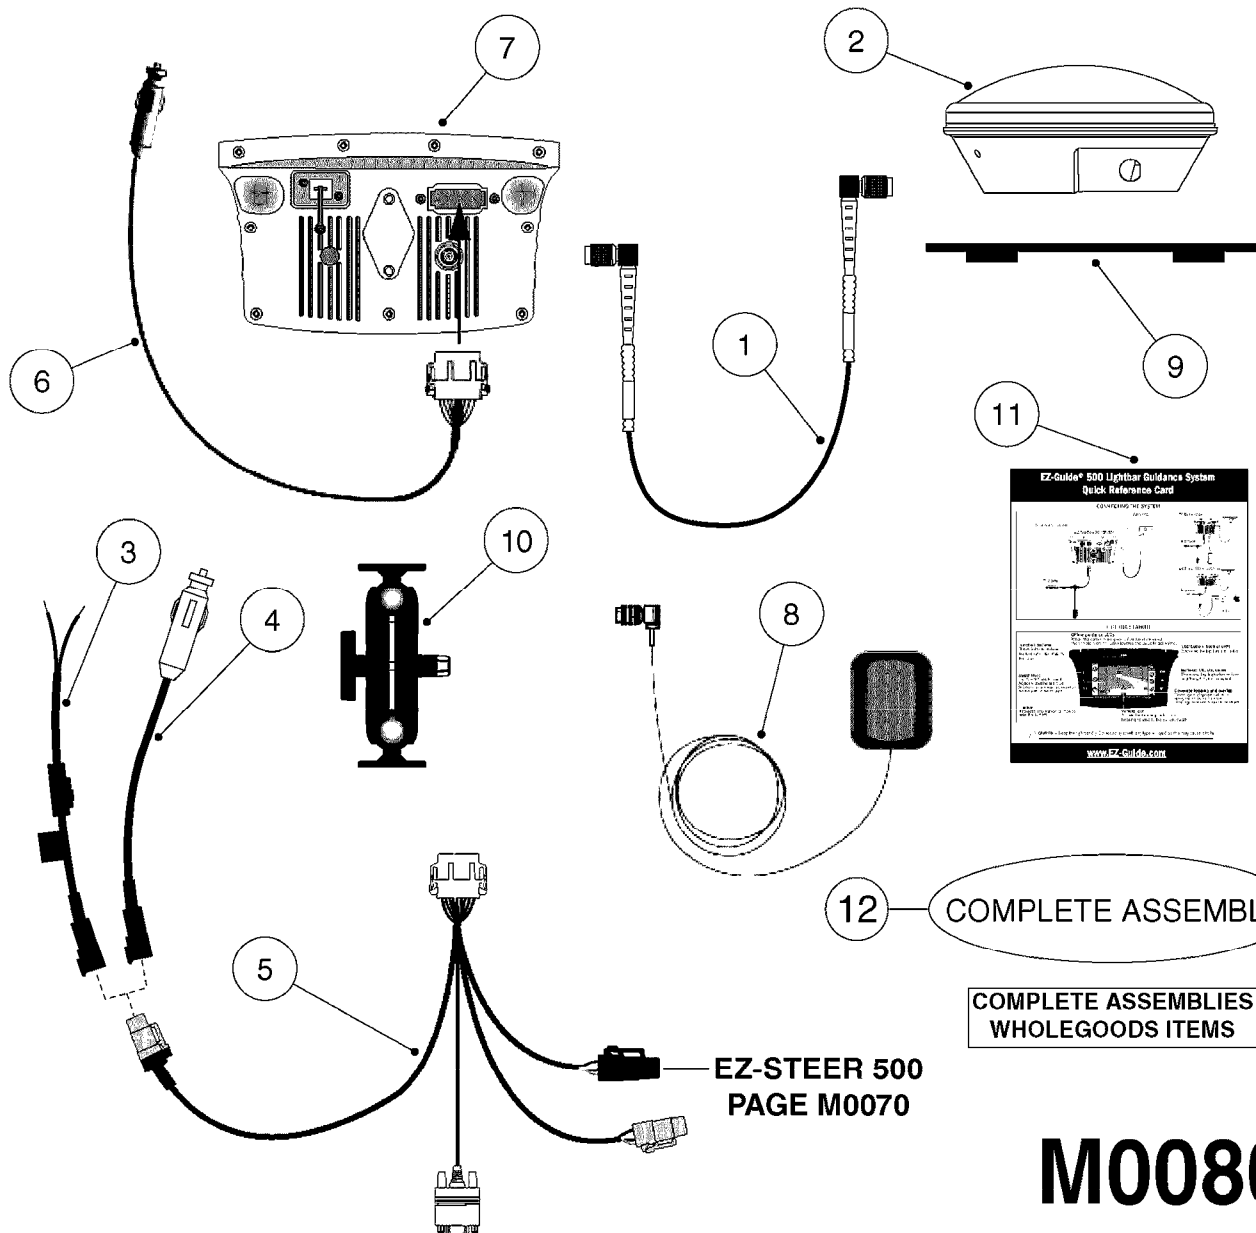

EZ-GUIDE 250 LIGHTBAR
M0080-HIN, 01:01:16

Page 1
Date 07.02.2020 8:41

Pos.	parts-n°	order qty	description
1	26007603	1	CABLE, ANTENNA, EZGUIDEPLUS
2	26015603	1	ANTENNA AG15 L1,EZ GDE 500/250
3	26016103	1	EZ-GUIDE 500 CABLE UNTERM.FUSE
4	26016203	1	EZ-GUIDE 500 POWER CONN.CABLE
5	26017303	1	EZ-GUIDE 250 ALL PORT CABLE
6	26017703	1	EZ-GUIDE 250 POWER CABLE
7	26017803	1	EZ-GUIDE 250 LIGHTBAR DISPLAY
8	26017903	1	EZ-GUIDE 250 PATCH ANTENNA
9	28048203	1	EZ-GUIDE 500 MOUNT F.AG15 ANT.
10	28048303	1	EZ-GUIDE 250/500 RAM MNT.1.5"
11	67217403	1	EZ-GUIDE 250 QUICK REF.CARD
12	84210603	1	EZ GUIDE 250 LIGHTBAR