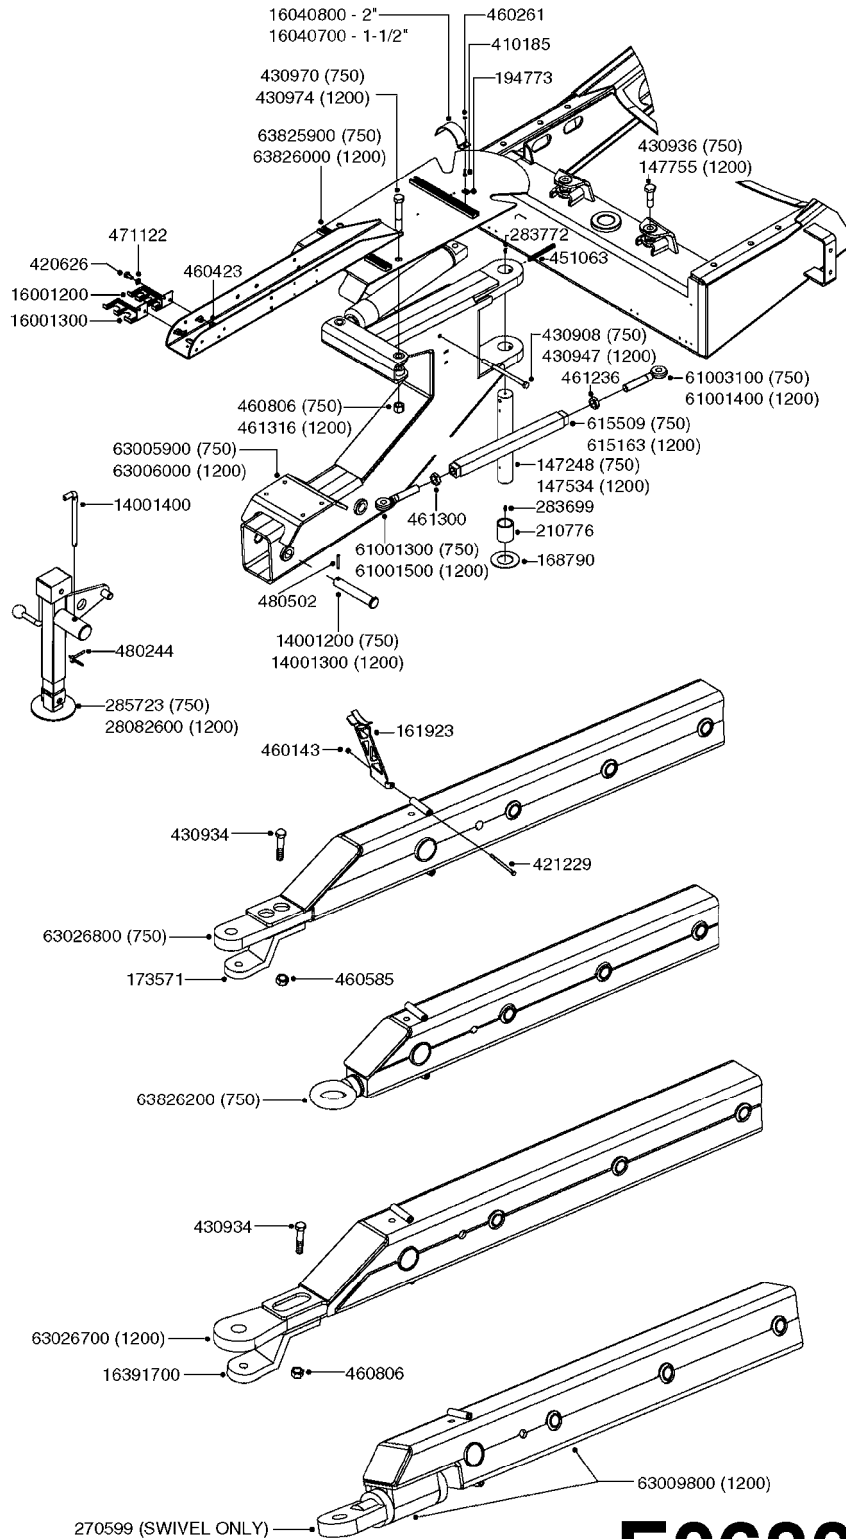

DRAWBAR - CM+750/1200
E0680-HIN, 01:01:16

Page

0

Date

07.02.2020

8:40

E0680