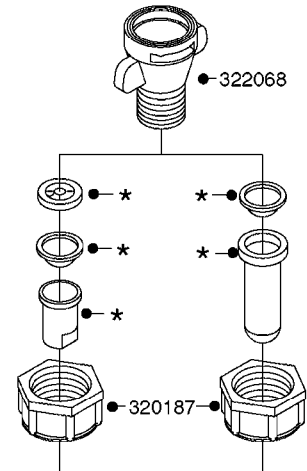

SINGLE NOZZLE BODY

TRIPLET NOZZLE BODY

D1090

*=REFER TO HARDI NOZZLE CATALOG

NOZZLE BODIES-SNAP FIT
D1090-HIN, 01:01:16

Page 1
Date 07.02.2020 8:40

parts-n°	order qty	description
143592	1	LOCK CLAMP FOR TRIPLET
241371	1	DIAPHRAGM F.NO-DRIP,VULC
241990	1	O-RING D9.3 X 2.4 VITON
242594	1	O-RING D14 X 1.78 SCH.70-EPDM
242598	1	O-RING D7.0 X 2.5 NITRIL
320187	1	FITT.DK CAP 3/8" BSP BLACK
320283	1	FITT.DK NUT 3/4"BSP
321462	1	CAP F.NO-DRIP ASSY.
322068	1	SNAP-FIT ADAPTER THREAD. HARDI
322114	1	NUT PLASTIC F.NOZZ.H
322116	1	BOLT PLASTIC F.NOZZ.H.
322258	1	HOUSING F.TRIPLET
322260	1	NOZZLE HOLDER LOWER PART
333012	1	NOZZLE HOLD. UPPER PART
334082	1	SNAP-FIT NOZZ.HOLD.CONE BLACK
334102	1	BLANK F.NOZZLE
334172	1	SNAP-FIT NOZZ.HOLD.CONE GREEN
334173	1	SNAP-FIT NOZZ.HOLD.CONE ORANGE
334220	1	YOKE, UPPER NOZZLE BODY
334371	1	SNAP-FIT NOZZLE HOLDER YELLOW
334373	1	SNAP-FIT NOZZLE HOLDER RED
334377	1	SNAP-FIT NOZZLE HOLDER BLUE
334926	1	SNAP-FIT TURN PLATE F TRIPLET
390639	1	O-RING F.NOZZLE FILTER
440665	1	SCREW M4.2X16 STAINLESS
716236	1	FITT.DK HB 1/2" ASSY. F. 3/4"
716413	1	FITT.DK PLUG ASSY. F.NOZ TUBE
724621	1	FITT.DK HB 3/4"ASSY F.3/4" NUT
725042	1	SCREEN 80 MESH W.GASKET, RED
725043	1	SCREEN 50 MESH W.GASKET,BLUE
725044	1	SCREEN 100 MESH W.GASKET,YELLO
725078	1	SNAP-FIT TRIPLET W/O NOZZ HOLD
725079	1	NOZZLE ASSY.SING.SNAP-FIT GREN
729645	1	NON-DRIP SPRING ASSY.GREEN 10