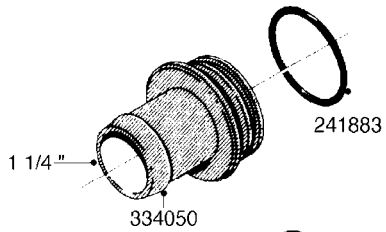

L0090

FITTINGS - S-56 & S-61
L0090-HIN, 01:01:16

Page 1

Date 07.02.2020 8:41

parts-n°	order qty	description
145661	1	FITT.DK S-61 FORK
241754	1	O-RING D59.5X3
241883	1	O-RING 3 X 39.2 NITRIL
322055	1	FITT.DK S-61 BULKHEAD
322056	1	FITT.DK S-61 BULKHEAD NUT
322066	1	FITT.DK S-56 NUT
334050	1	FITT.DK S-61 STR.1-1/4"
334068	1	FITT.DK S-61 STR.1"
334091	1	FITT.DK S56 STR.1-1/2'
334099	1	FITT.DK S-61 ELB.1-1/2"110 DEG
334100	1	FITT.DK S-61 ELB.1" 110 DEG.
334151	1	FITT.DK S-61 ELB.1-1/4"110 DEG
390231	1	FITT.DK NIPPLE 1-1/2 X S56