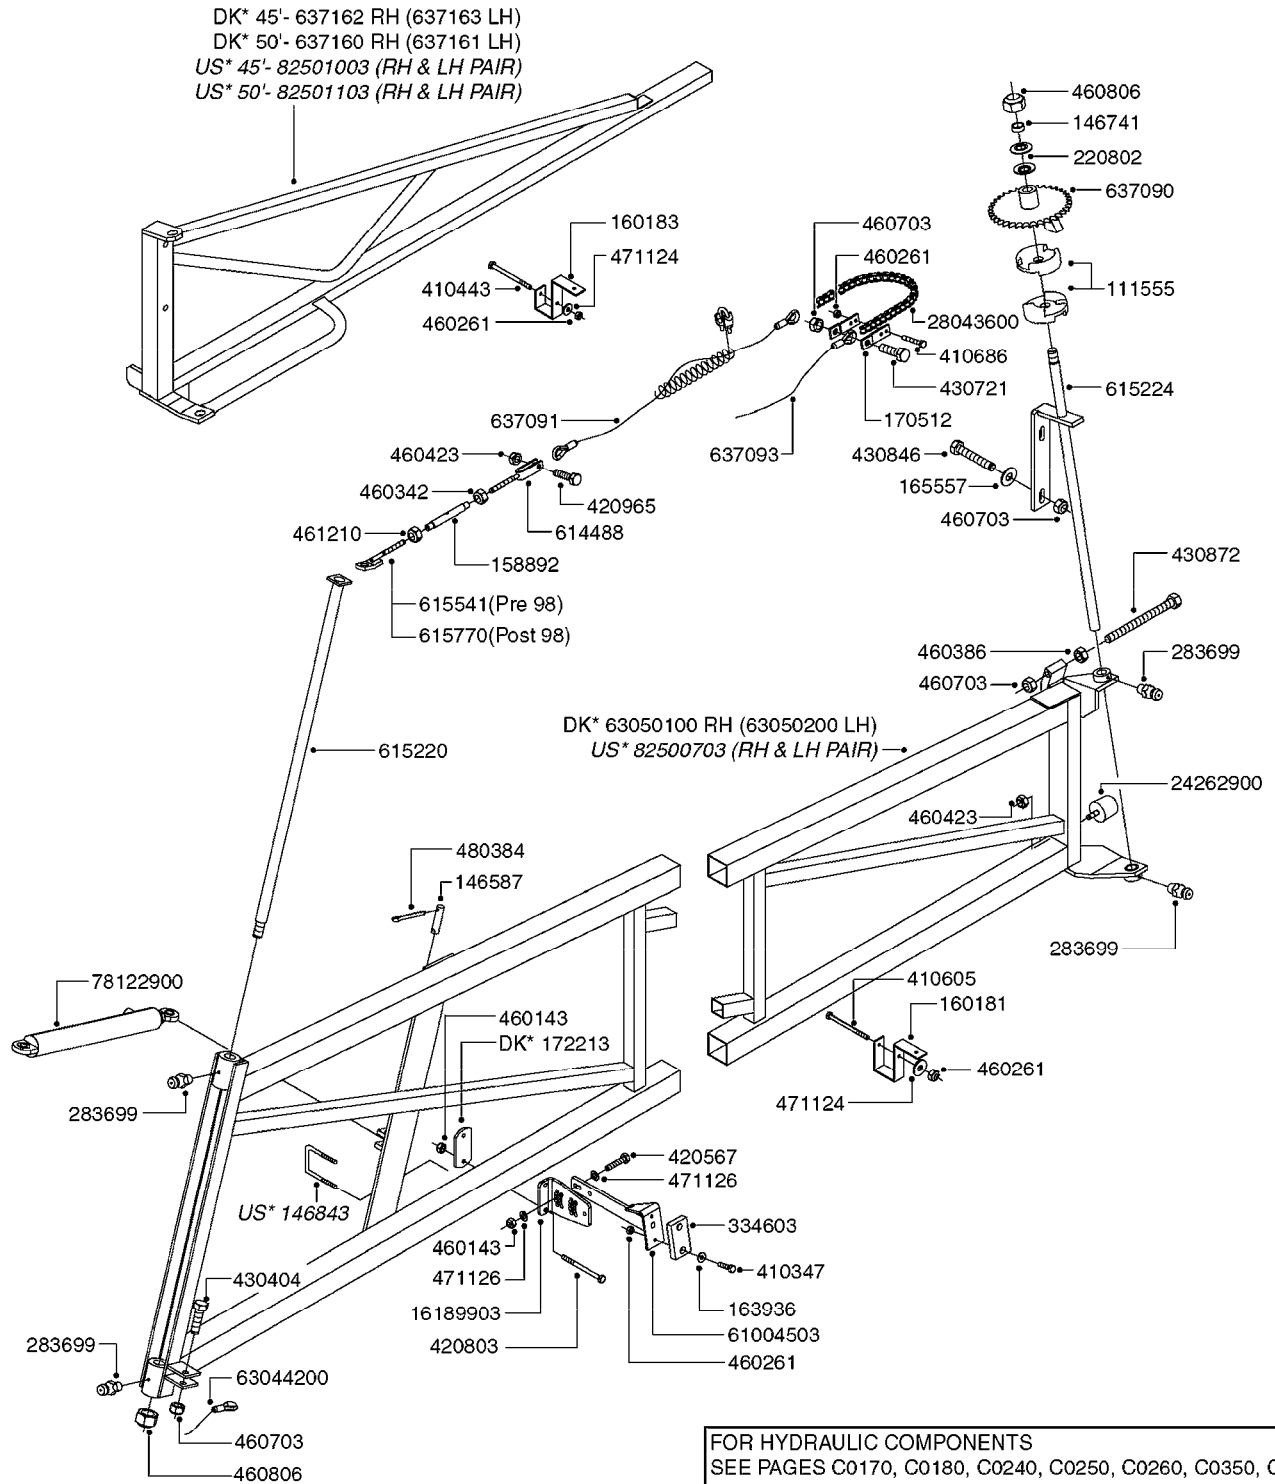

FOR HYDRAULIC COMPONENTS
SEE PAGES C0170, C0180, C0240, C0250, C0260, C0350, C0360

D0260

DK* = DENMARK STEEL PARTS
US* = NORTH AMERICAN STEEL PARTS

BOOM EAGLE WINGS 45' 50'
D0260-HIN, 01:01:16

Page 1
Date 07.02.2020 8:40

parts-n°	order qty	description
111555	1	BREAKAWAY CLUTCH EG. (23MM)
146587	1	PIN D16.8 X 65
146741	1	BUSHING D28/D22.2X10
146843	1	BOLT U M8 F.60 x 60
158892	1	TURN BUCKLE HOUS
160181	1	CLAMP NOZZLE TUBE 60X60
160183	1	CLAMP NOZZLE TUBE 50X30
163936	1	WASHER D15/D6.2X1
165557	1	WASHER D28.0/D12.2X2.0 SS
170512	1	ASSEMBLY BRACKET FOR CHAIN
172213	1	FLAT BAR F.Boom STRAP
220802	1	BELLVILLE WASHER D50/D22.4X2
283699	1	GREASE NIPPLE M6X1
334603	1	RUBBER STOP 86X48X15
410347	1	SCREW M6X20 8.8
410443	1	BOLT HEX 8.8 DEL M6X70
410605	1	BOLT HEX 8.8 DEL M6X80
410686	1	BOLT HEX 8.8 DEL M6X30
420567	1	BOLT HEX 8.8 DEL M8X30 FT
420803	1	BOLT HEX 8.8 DEL M8X90
420965	1	M10X40 MACHINE SCREW STAINLESS
430404	1	BOLT HEX 8.8 DEL M12X50
430721	1	BOLT HEX 8.8 DEL M12X40 FT
430846	1	BOLT HEX 8.8 DEL M12X80
430872	1	BOLT HEX 8.8 DEL M12X100 FT
460143	1	SELF LOCK NUT M8 SST A2 DIN985
460261	1	NUT HEX M6X1.00 LOCK DIN985 A2 SS
460342	1	NUT HEX M10 DEL DIN934
460386	1	NUT HEX M12X1.75
460423	1	NUT HEX M10X1.50 LOCK DIN985A2 SS
460703	1	NUT HEX M12X1.75 LOCK DIN985A2 SS
460806	1	NUT HEX M20X2.50 LOCK DIN985A2 SS
461210	1	NUT HEX M10X1.5 L.THREAD A4
471124	1	WASHER, M6, Ø18/ 6.4X 1.6, SS
471126	1	WASHER, M8, Ø16/ 8.4X 1.6, SS
480384	1	PIN COTTER 3/16 x 1-1/2"
614488	1	FORK/ R.THREAD 10mmX144mm
615220	1	PIN 25 X 910 FOR EAGLE
615224	1	BREAKAWAY SHAFT EAGLE
615541	1	ANCHOR PART TURNBUCKLE EAGLE
615770	1	ANCHOR F.EAGLE CABLE
637090	1	SPROCKET EAGLE
637091	1	CABLE FRONT EAGLE D7X2895
637093	1	CABLE REAR 5 X 3100MM EAGLE
637160	1	BOOM WING 50'OUTER R.EAGLE
637161	1	BOOM WING 50'OUTER L.EAGLE
637162	1	BOOM WING 45'OUTER R. EAGLE
637163	1	BOOM WING 45'OUTER LEFT EAGLE
16189903	1	PLATE F, EAGLE STOPARM
24262900	1	RUBBER STOP D50X40 M10X33
28043600	1	CHAIN 5/8X810MM (51 LINKS)
61004503	1	BOOM STOP SPB/SPC
63044200	1	CABLE CENTER EAG. 7mm x 1390mm
63050100	1	WING INNER SPB R.H. 05
63050200	1	WING INNER SPB L.H. 05
78122900	1	CYLINDER 40/22X300MM RED
82500703	1	WING INNER SET FPS SPB 45-66'
82501003	1	WING OUTER SET FPS 45' SPB
82501103	1	WING OUTER SET FPS 50' SPB