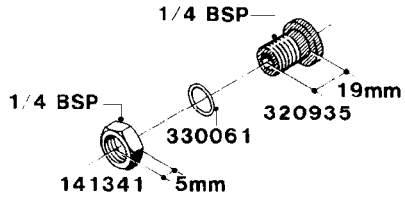

L0060

FITTINGS - BULKHEAD
L0060-HIN, 01:01:16

Page 1

Date 07.02.2020 8:41

parts-n°	order qty	description
141046	1	NUT 3/8" BSP
141341	1	NUT 1/4' BSP
240284	1	O-RING D82,5/75 X 3,5
320456	1	FITT.DK BULKHEAD 1"BSP DOUBLE
320467	1	FITT.DK BULKHEAD 1"BSP SINGLE
320471	1	FITT.DK NUT 1" BSP JAMB
320541	1	FITT.DK BULKHEAD 2-1/2'BSP SIN
320552	1	FITT.DK NUT 2-1/2' BSP JAMB
320644	1	FITT.DK ELB.3/4"HB X 1" BSP
320784	1	FITT.DK CAP 1-1/2" BSP
320795	1	FITT.DK NUT 1-1/2" BSP JAMB
320935	1	FITT.DK BULKHEAD 1/4' BSP SING
320946	1	FITT.DK BULKHEAD 3/8' BSP SING
321296	1	FITT.DK BULKHEAD 1/2" BSP SING
321307	1	FITT.DK NUT 1/2" BSP JAMB
321333	1	FITT.DK BULK 1-1/2" X 1"F BSP
330061	1	O-RING D16/D11X2,5
330072	1	O-RING D53.5/D45.5X4
330212	1	O-RING D19/D14X2.4 F.1/2"NUT
332577	1	O-RING D38/D30X4 F.1" PUR.
332592	1	O-RING D26/D20X3