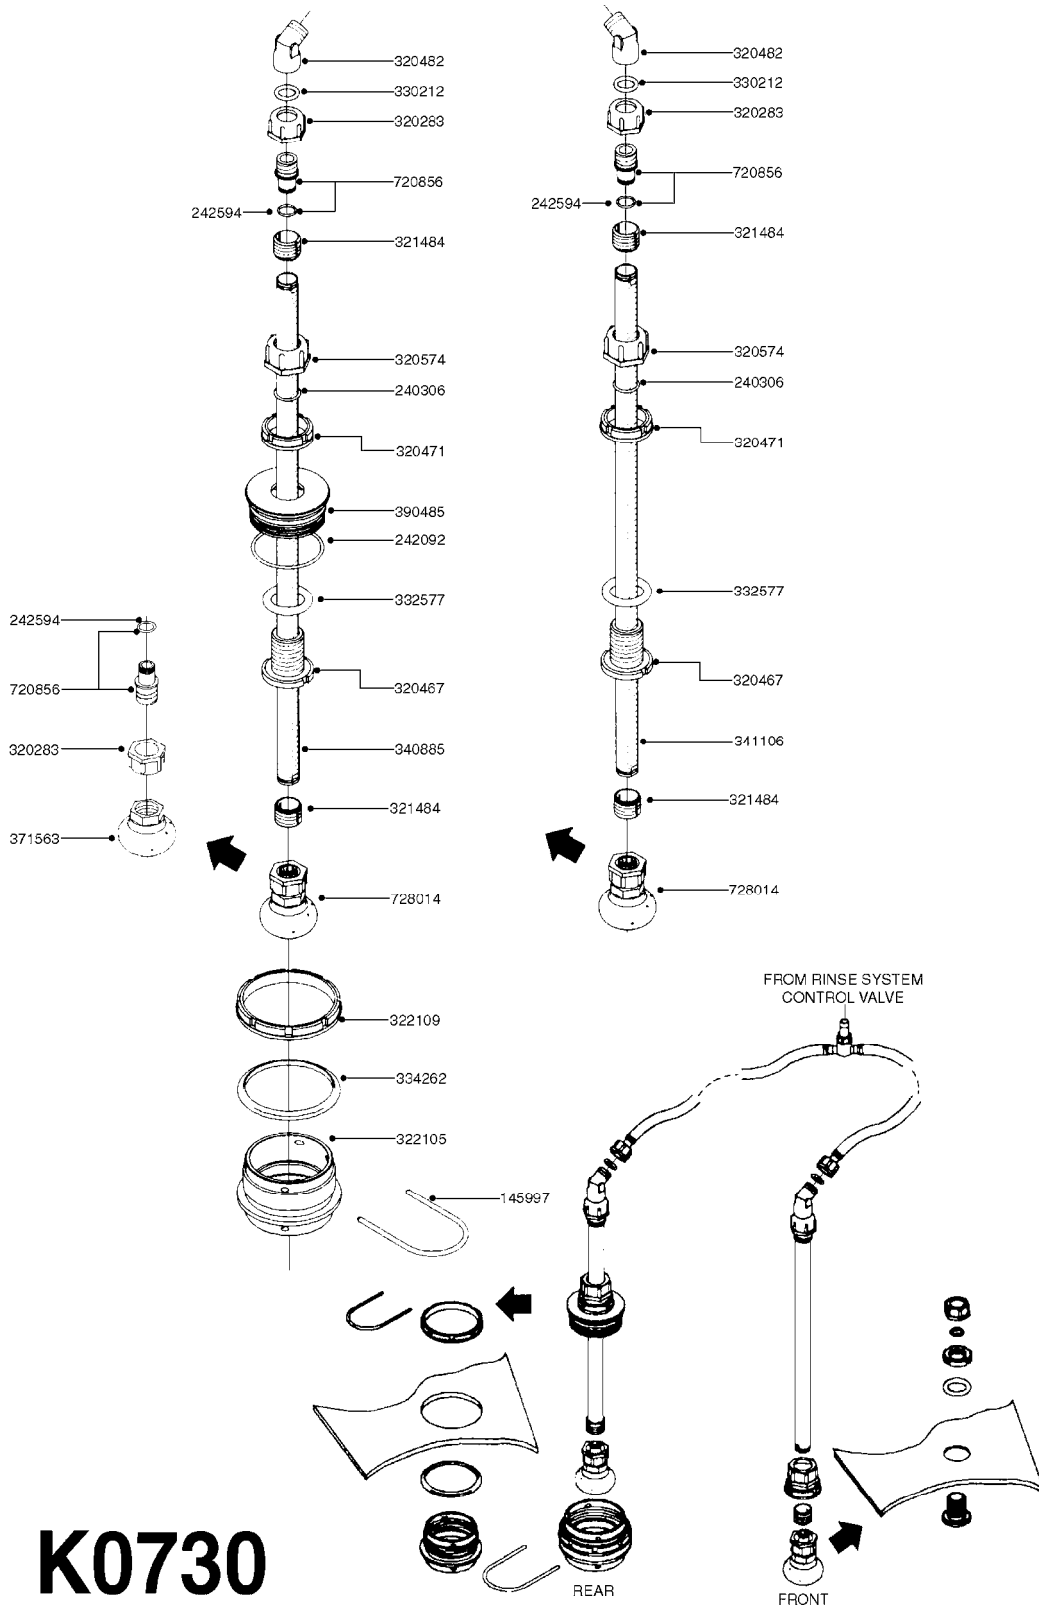

RINSE SYSTEM NOZZLES
K0730-HIN, 01:01:16

RINSE SYSTEM NOZZLES
K0730-HIN, 01:01:16

Page 1

Date 07.02.2020 8:41

parts-n°	order qty	description
145997	1	FITT.DK S-93 FORK
240306	1	O-RING D29/D21X4
242092	1	O-RING D69.5X3
242594	1	O-RING D14 X 1.78 SCH.70-EPDM
320283	1	FITT.DK NUT 3/4"BSP
320467	1	FITT.DK BULKHEAD 1"BSP SINGLE
320471	1	FITT.DK NUT 1" BSP JAMB
320482	1	FITT.DK ELB. 1/2" BSP 60 DEG.
320574	1	FITT.DK NUT 1" BSP SPECIAL
321484	1	BUSHING THREADED F.NOZZ.TUBE
322105	1	FITT.DK S-93 BULKHEAD DOUBLE
322109	1	FITT.DK S-93 BULKHEAD NUT
330212	1	O-RING D19/D14X2.4 F.1/2"NUT
332577	1	O-RING D38/D30X4 F.1" PUR.
334262	1	GASKET F.S-93 BULKHEAD
340885	1	TUBE F. RINSE NOZZLE L=600
341106	1	TUBE F.RINSE NOZZLE L=220
371563	1	NOZZLE FOR TANK RINSE
390485	1	FITT.DK S-93 PLUG W D34 HOLE
720856	1	FITT.DK 1/2'BSP ASSY.F.3/4'NUT
728014	1	RINSE NOZZLE MOUNTED