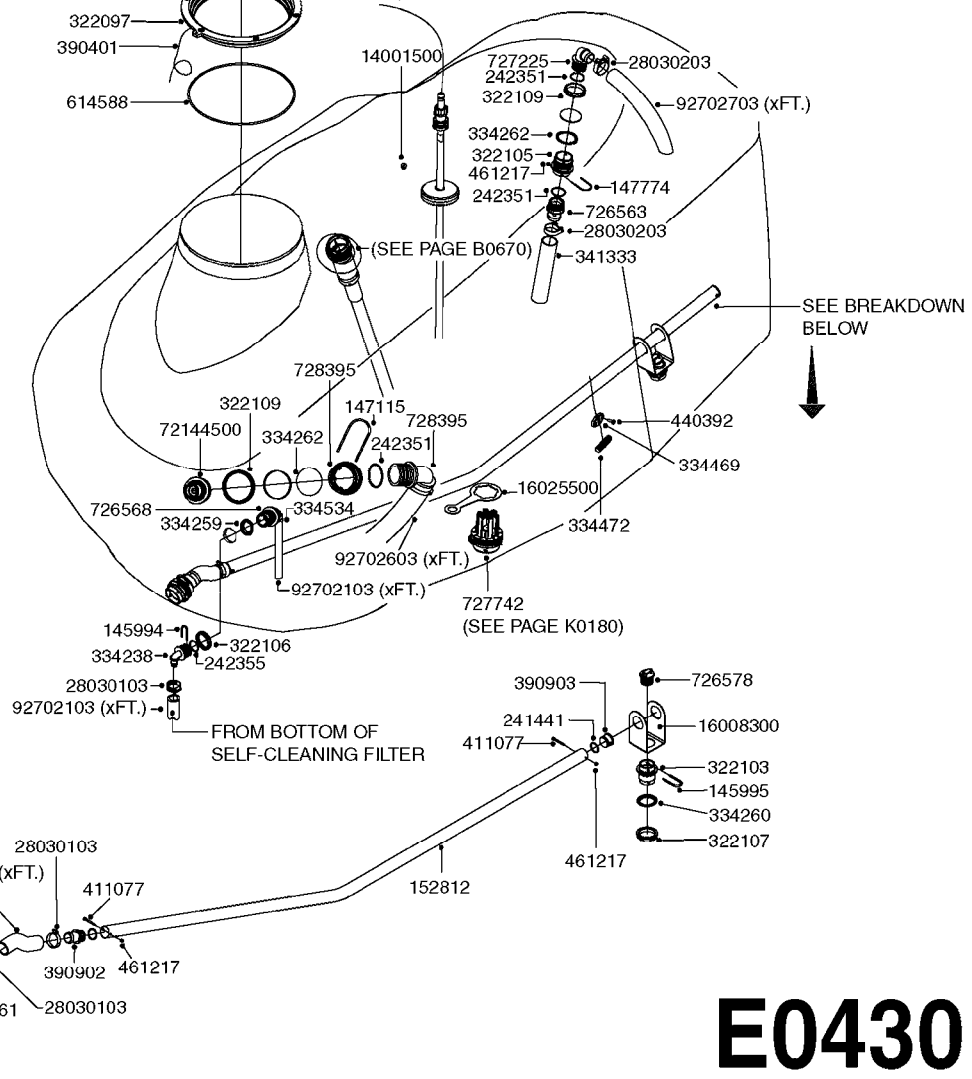

TANK - CM+750
E0430-HIN, 23:08:18

Page 0
Date 07.02.2020 8:40

SIGHT GAUGE (SEE PAGE K0780)

SIGHT GAUGE (SEE PAGE K0780)

E0430

TANK - CM+750
E0430-HIN, 23:08:18

Page 1
Date 07.02.2020 8:40

parts-n°	order qty	description
145994	1	FITT.DK S-40 FORK
145995	1	FITT.DK S-53 FORK
145996	1	FITT.DK S-67 FORK
147115	1	FITT.DK S-93 FORK SPECIAL
147774	1	FITT.DK S-93 FORK W. M5 THREAD
152812	1	SPARGE TUBE CM750+
241441	1	O-RING D29.3X3
242351	1	O-RING D69.5X3.0 VITON F.S-93
242355	1	O-RING D19.2X3.0 VITON F.S-40
322097	1	THREADED RING F. LID
322103	1	FITT.DK S-53 BULKHEAD
322104	1	FITT.DK S-67 BULKHEAD
322105	1	FITT.DK S-93 BULKHEAD DOUBLE
322106	1	FITT.DK S-40 BULKHEAD NUT
322107	1	FITT.DK S-53 BULKHEAD NUT
322108	1	FITT.DK S-67 BULKHEAD NUT
322109	1	FITT.DK S-93 BULKHEAD NUT
334238	1	FITT.DK S-40 ELB.1/2"
334259	1	GASKET F. S-40 BULKHEAD
334260	1	GASKET F. S-53 BULKHEAD
334262	1	GASKET F.S-93 BULKHEAD
334469	1	CLEVIS F.CORD TOP DRAIN ASSY.
334472	1	HANDLE FOR TOP DRAIN
334534	1	CLAMP HOSE PLASTIC 1/2"
341333	1	TUBE Ø57/Ø52 L=1500 BLACK PE
351661	1	TANK RAW CM+ 750
390401	1	CORD NYLON F.LID 900MM
390902	1	SPARGE TUBE FITT FRONT
390903	1	CAP SPARGE TUBE
411077	1	SCREW M5X45 STAINLESS
421024	1	BOLT HEX 8.8 DEL M8X60
440392	1	SCREW 6.3 X 25.0 DIN7981C TORX
460143	1	SELF LOCK NUT M8 SST A2 DIN985
461217	1	NUT HEX M5 LOCK
614588	1	SEAL F. LID
614602	1	FILTER BASKET
726003	1	LID F. TANK
726561	1	FITT.DK S-67 STR.1-1/4" O-RING
726563	1	FITT.DK S-93 STR 2" W/O-RING
726568	1	FITT.DK.S-53 HB 1/2"90 W/O-RING
726578	1	FITT.DK S53 PLUG WITH O-RING
727225	1	FITT.DK S-93 ELB.2'PVC W/ORING
727742	1	TOP DRAIN CORD TYPE
728395	1	FITT.DK S-93 ELB.1-1/2" 90 DEG
978066	1	DECAL PLUS
978427	1	DECAL COMMANDER 125 X 600MM
14001500	1	GROMMET F.TOP DRAIN CORD
16008300	1	BRACKET SPARGE TUBE
16025500	1	TANK SPACER SIGHT GAUGE
28030103	1	CLAMP HOSE GEAR P5/4-S1.5"6724
28030203	1	CLAMP HOSE T-BOLT S2" 235-67
72144500	1	SAFETY VALVE 15 BAR S93
92702103	1	HOSE R X1/2" X300PSI WP X0012"
92702603	1	HOSE PVC SUCT GRAY 1-1/2"
92702703	1	HOSE PVC SUCT GRAY 2"
92734403	1	HOSE R X5/4" X200PSI WP X0012"
97837600	1	HARDI LOGO Ø282X450 F.METAL/ PLASTIC 3D