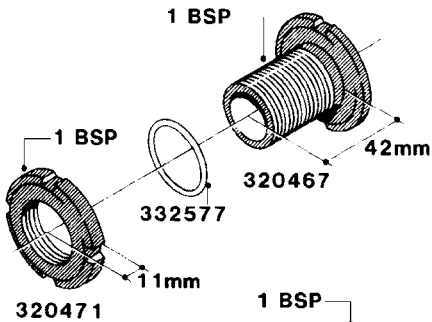

L0060

FITTINGS - BULKHEAD
L0060-HIN, 01:01:16

Page 1

Date 07.02.2020 8:41

parts-n°	order qty	description
141046	1	NUT 3/8" BSP
141341	1	NUT 1/4' BSP
240284	1	O-RING D82,5/75 X 3,5
320456	1	FITT.DK BULKHEAD 1"BSP DOUBLE
320467	1	FITT.DK BULKHEAD 1"BSP SINGLE
320471	1	FITT.DK NUT 1" BSP JAMB
320541	1	FITT.DK BULKHEAD 2-1/2'BSP SIN
320552	1	FITT.DK NUT 2-1/2' BSP JAMB
320644	1	FITT.DK ELB.3/4"HB X 1" BSP
320784	1	FITT.DK CAP 1-1/2" BSP
320795	1	FITT.DK NUT 1-1/2" BSP JAMB
320935	1	FITT.DK BULKHEAD 1/4' BSP SING
320946	1	FITT.DK BULKHEAD 3/8' BSP SING
321296	1	FITT.DK BULKHEAD 1/2" BSP SING
321307	1	FITT.DK NUT 1/2" BSP JAMB
321333	1	FITT.DK BULK 1-1/2" X 1"F BSP
330061	1	O-RING D16/D11X2,5
330072	1	O-RING D53.5/D45.5X4
330212	1	O-RING D19/D14X2.4 F.1/2"NUT
332577	1	O-RING D38/D30X4 F.1" PUR.
332592	1	O-RING D26/D20X3