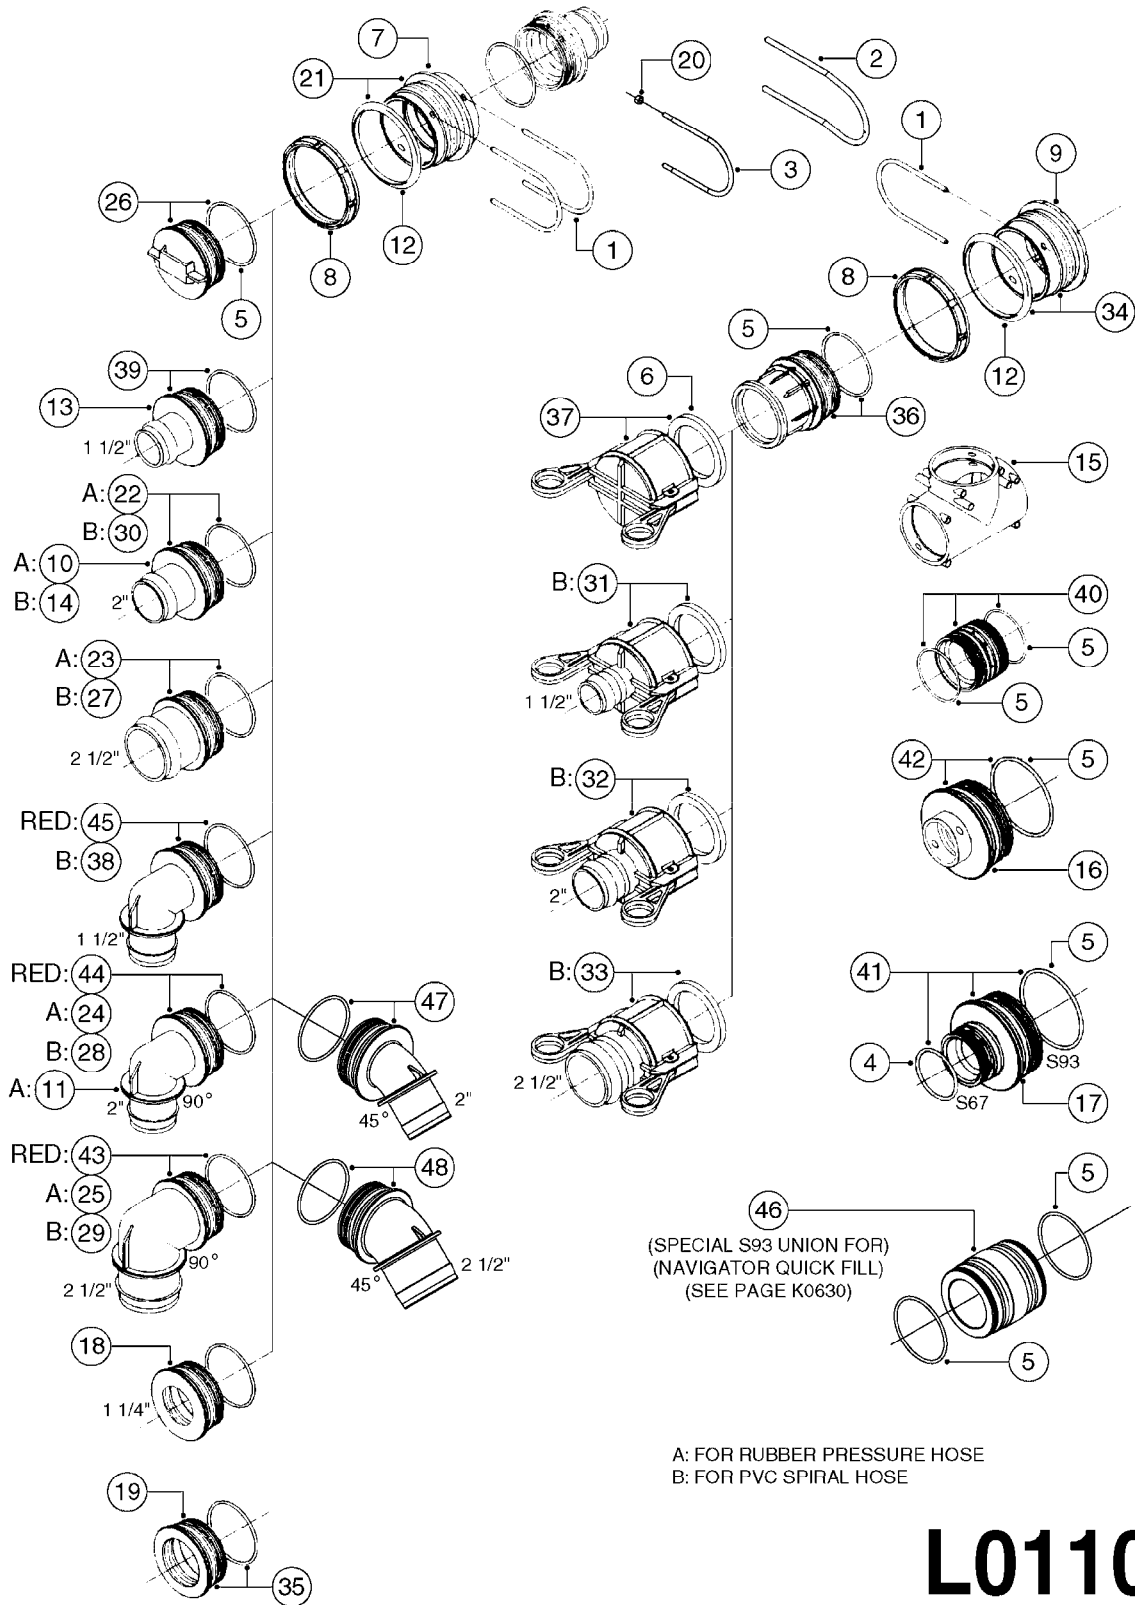

A: FOR RUBBER PRESSURE HOSE
B: FOR PVC SPIRAL HOSE

L0100

FITTINGS - S-67
L0100-HIN, 21:06:18

Page 1
Date 07.02.2020 8:41

Pos.	parts-n°	order qty	description
1	145996	1	FITT.DK S-67 FORK
2	241973	1	O-RING Ø3 X 44.2 70 SHORES NITRIL NITRIL (BLACK)
2	242353	1	O-RING 3 X 44.2 VITON VITON (BROWN)
3	242092	1	O-RING D69.5X3 NITRIL (BLACK)
3	242351	1	O-RING D69.5X3.0 VITON F.S-93 VITON (BROWN)
4	322104	1	FITT.DK S-67 BULKHEAD
5	322108	1	FITT.DK S-67 BULKHEAD NUT
6	322224	1	FITT.DK S-67 TEE
7	322321	1	FITT.DK S-67 X 1"BSP MALE
8	322325	1	FITT.DK S-67 X 1-1/2"BSP LONG
9	334231	1	FITT.DK S-67 STR.1"
10	334233	1	FITT.DK S-67 STR.1-1/2" RUBBER
11	334245	1	FITT.DK S-67 ELB. 1-1/2"RUBBER
12	334261	1	GASKET F. S-67 BULKHEAD
13	334444	1	FITT.DK S-67 STR.1-1/2" PVC
14	334445	1	FITT.DK S-67 ELB.1-1/2"
15	334564	1	FITT.DK S-67 TO S-53 ADAPTER
16	334573	1	FITT.DK S-67 CONNECTOR
17	334634	1	FITT.DK ADAPTER S-93M S67M
18	461217	1	NUT HEX M5 LOCK
19	726464	1	FITT.DK S-67 BULKHEAD W/GASKET
20	726560	1	FITT.DK S-67 STR.1" W.O'RING
21	726561	1	FITT.DK S-67 STR.1-1/4" O-RING
22	726562	1	FITT.DK.S-67 HB 1-1/2"W.O-RING
23	726572	1	FITT.DK S-67 1" ELBOW 90 ASSY.
24	726573	1	FITT. S67 5/4" 90° W/O-RING
25	726574	1	FITT.DK S67X90,1.5HB PRESSURE
26	726579	1	FITT. S67 PLUG W/O-RING
27	726695	1	FITTING S67 - BSP 1" + O-RING
28	727223	1	FITT.S67 1.5" STRAIT S W/ORING
29	727224	1	FITT.DK S67X90,1.5HB SUCTION
30	728526	1	FITT.DK S-67 CONNECT W/O-RINGS
31	728527	1	ADAPTER S67M TO S93M W/ORING
32	728561	1	FITT.DK. S67M - S53F REDUCER
33	728562	1	FITT.DK S-93 TO S67 ADAPTOR
34	728578	1	FITT.DK S-67X1-1/2"BSP LG W/O-RING
35	14012200	1	FITT.DK S-67 FORK W/M5 THREADS
36	33509700	1	FITT.DK S-67 45° 1-1/4"
37	72433000	1	FITT.S67 1" 45° W/O-RING
38	72433100	1	FITT.DK S-67 45° 1-1/4"W/ORING
39	72433200	1	FITT.S67 1-1/2" 45°PVC W/O-RING
40	72433400	1	FITT.S67 1-1/2" 45°BSP W/ORING