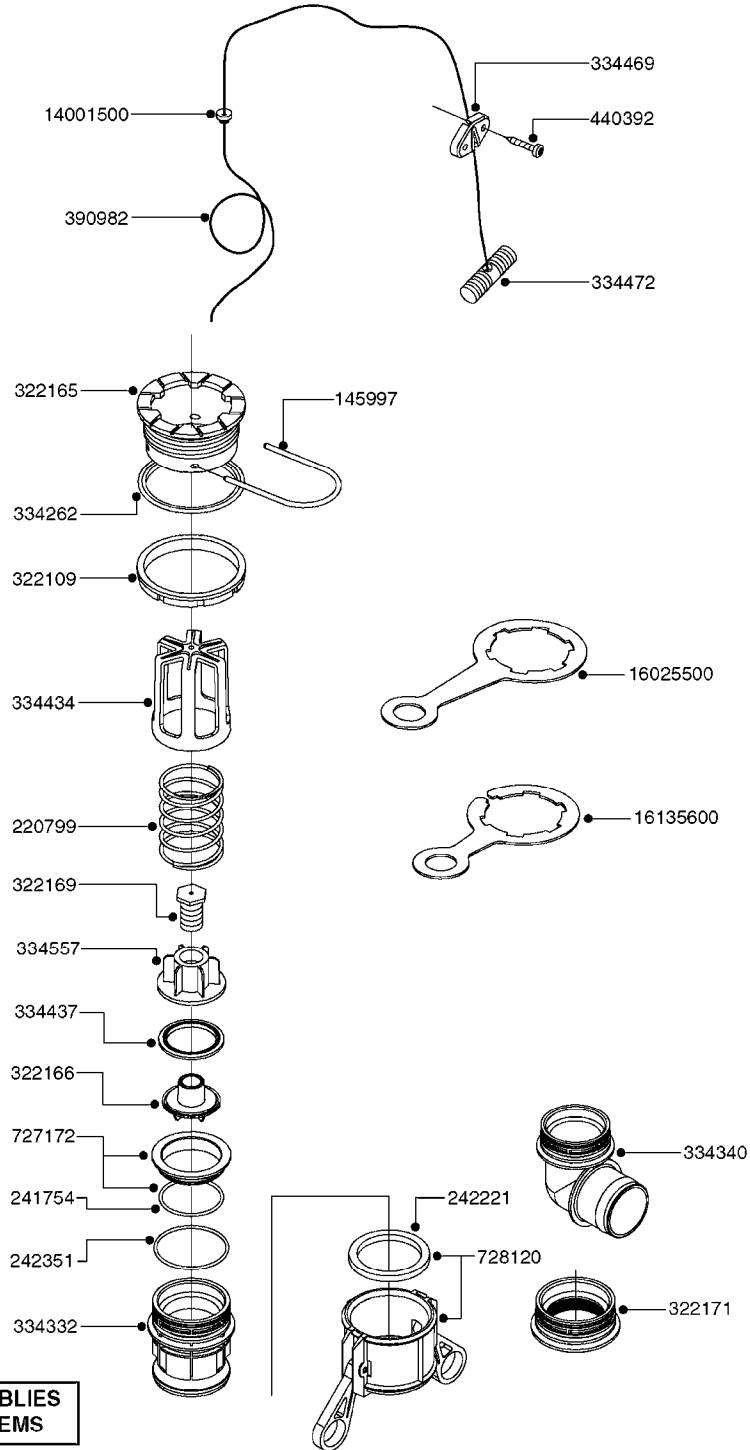

CLEAN WATER TANK
K0130-HIN, 01:01:16

COMPLETE TANK ASSY : 722072

K0130

CLEAN WATER TANK
K0130-HIN, 01:01:16

Page 1
Date 07.02.2020 8:40

parts-n°	order qty	description
161370	1	BKT.CLEAN WATER BOTT. VALVE
179989	1	BRKT. F. 3 GAL. TANK
281551	1	BALL VALVE 1/2"
320084	1	FITT.DK NUT 1/2" BSP
320482	1	FITT.DK ELB. 1/2" BSP 60 DEG.
321296	1	FITT.DK BULKHEAD 1/2" BSP SING
321307	1	FITT.DK NUT 1/2" BSP JAMB
321742	1	FITT.DK BULKHEAD 1/2' BSP
330212	1	O-RING D19/D14X2.4 F.1/2"NUT
330687	1	FITT.DK HB 1/2" F. 1/2" NUT
332592	1	O-RING D26/D20X3
334534	1	CLAMP HOSE PLASTIC 1/2"
420604	1	BOLT HEX 8.8 DEL M10X25 FT DIN933
420626	1	BOLT HEX 8.8 DEL M10X20 FT
421046	1	BOLT HEX M8X25/25 A2 SS DIN933
430721	1	BOLT HEX 8.8 DEL M12X40 FT
430802	1	BOLT HEX 8.8 DEL M12X75
430846	1	BOLT HEX 8.8 DEL M12X80
430870	1	BOLT HEX 8.8 DEL M12X55 FT
460364	1	NUT HU M8 A2 SS DIN934
460423	1	NUT HEX M10X1.50 LOCK DIN985A2 SS
460703	1	NUT HEX M12X1.75 LOCK DIN985A2 SS
471127	1	WASHER, M12, Ø24/13X24X2.5 SS
614396	1	CLEAN WATER BRACKET MB
614409	1	BRACKET FOR FOAM MARKER
717577	1	VALVE F.CLEAN WATER TANK
722072	1	CLEAN WATER TANK W FRAME & TAP
725901	1	LID F.WATER BOTTLE VENTED
927269	1	HOSE R X PVC X 1/2 X 0012"
10091103	1	BOLT HEX 3/8 NC GR.2 03.00'
10171703	1	BOLT HEX 3/8 NC GR.2 03.50"
10212903	1	NUT HEX NC (NYLON LOCK) 3/8"
10511303	1	FLATBAR L350/17DEG.CLEAN WATER
10511403	1	FLATBAR 104MM CLEAN WATER
10511503	1	BKT.CLEAN WATER MOUNT EAGLE
10598403	1	BOLT HEX HCS3/8-16 X 4 Z 5
63026303	1	CLEAN WATER TANK BRKT, ATV