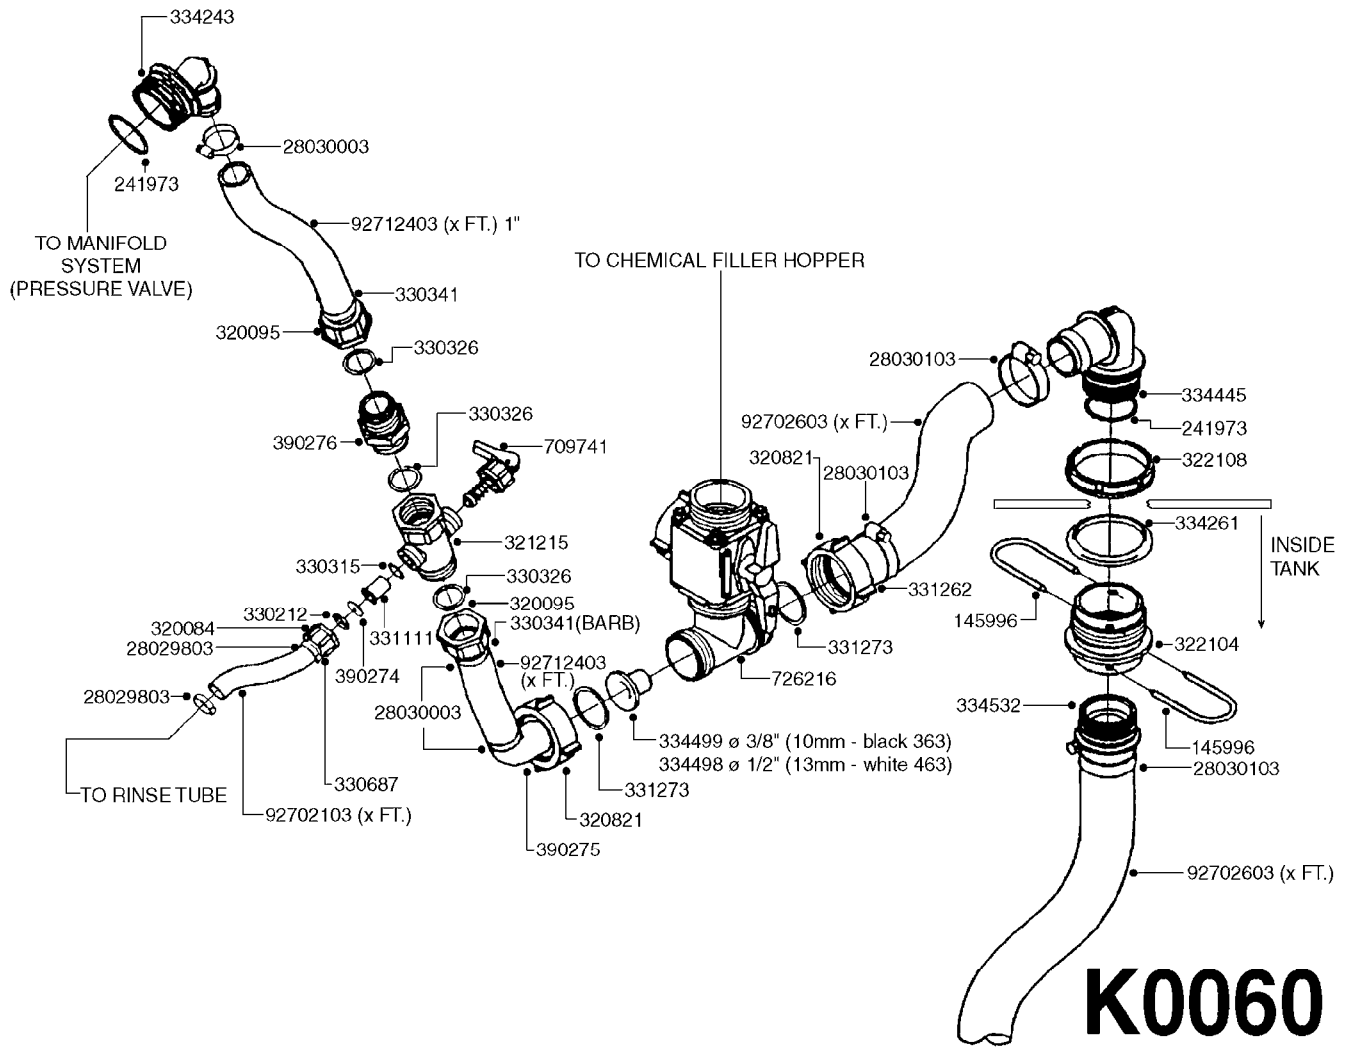

parts-n°	order qty	description
142516	1	SCREW SET M10 BENT F. LOCKING
165557	1	WASHER D28.0/D12.2X2.0 SS
168298	1	INTERM BRACKET
170594	1	170594
194075	1	MOUNT ARM F.CHEM.FILL BRACKET
220820	1	SPRING D20.5/2.0 0-50MM
281897	1	COVER PLUG
334571	1	PLUG 40x40x2 F.SQ.TUBE
420825	1	BOLT HEX 8.8 DEL M10X65
421002	1	BOLT HEX 8.8 DEL M10X30 FT DIN933
430323	1	BOLT HEX 8.8 DEL M12X60
430438	1	BOLT HEX 8.8 DEL M12X65
430721	1	BOLT HEX 8.8 DEL M12X40 FT
430802	1	BOLT HEX 8.8 DEL M12X75
430892	1	BOLT HEX 8.8 DEL M12X110
460423	1	NUT HEX M10X1.50 LOCK DIN985A2 SS
460703	1	NUT HEX M12X1.75 LOCK DIN985A2 SS
471128	1	WASHER, M16, Ø30/17.0X 3.0, SS
480384	1	PIN COTTER 3/16 x 1-1/2"
480502	1	PIN RETAINING M10X50 DIN 1481
614631	1	FOOT PEDAL FOR FILLER
614632	1	SOCKET FOR SUSPENSION LEFT
614633	1	SOCKET FOR SUSPENSION RIGHT
614634	1	MOUNT BRACKET F.ACCESS. RIGHT
614635	1	MOUNT BRACKET F. ACCESS. LEFT
615276	1	BRACKET F.CHEM.FILL MOUNT
615637	1	MNT. BRKT. MEGA CHEM. FILLER
615638	1	MOUNT BKT.F.CHEM FILLER MEGA
616048	1	HOSE HOLDER
636155	1	CENTER-PCS. F.SUSPENSION
636158	1	TELESCOPE HOLDER
636159	1	TELESCOPE PIPE F.HARDI FILLER
636750	1	636750
637176	1	CONSOLE F. CHEMFILL BRACKET