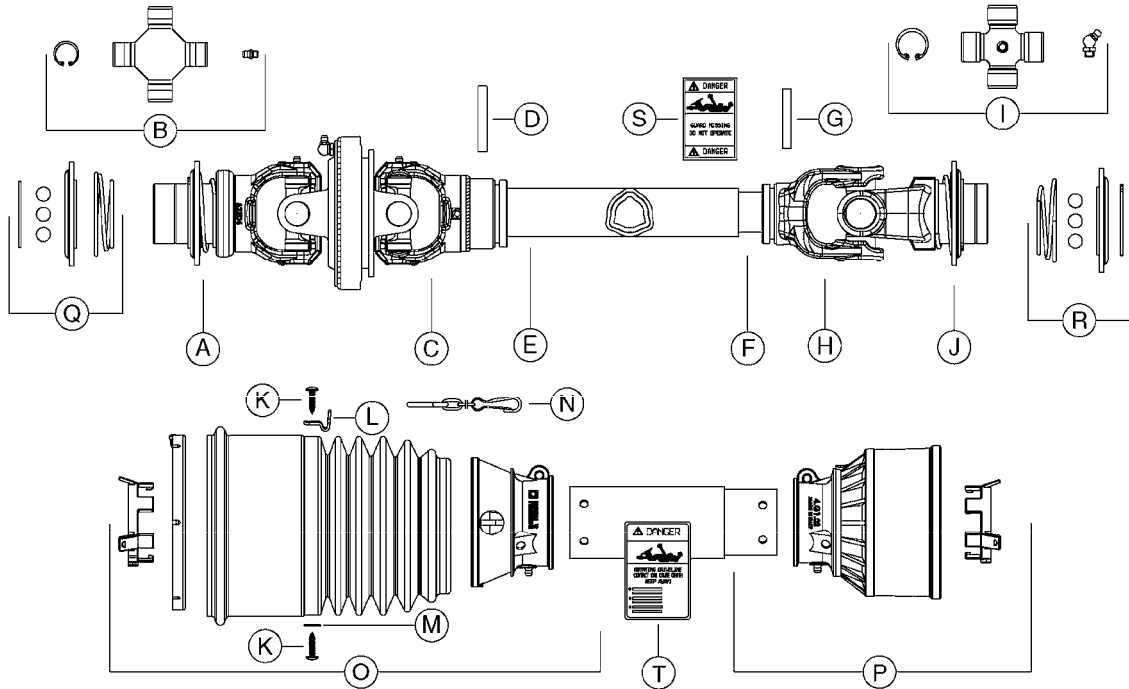

COMPLETE ASSEMBLIES
WHOLEGOODS ITEMS

A0550

C.V.PTO SHAFTS YELLOW (PRE'05)
A0550-HIN, 01:01:16

Page 1
Date 07.02.2020 8:40

parts-n°	order qty	description
284042	1	UNIV. JOINT 30x92mm
829444	1	PTO 1-3/8/6X1-3/8/6x1210MM HAC
829478	1	PTO 1-3/8/21x1210 TF
829801	1	PTO 1-3/8/6 X 1-3/8/6 CV
10596103	1	PTO SHIELD OUTER 1000x82mm OD
10596203	1	PTO SHIELD INNER 1000x75mm OD
10601203	1	UNIV. JOINT 30.2x99.4mm TWIN
10601703	1	SHIELD BGR.F.OUTER TUBE CV TWI
10601803	1	SHIELD CONE F.OUTER TUBE CV
10601903	1	SHIELD CONE F.INNER TUBE CV TW
10602003	1	SHIELD BGR.F.INNER TUBE CV TWI
10602203	1	SHIELD RETAINER F.CV TWIN PTO
10602303	1	SHIELD CONE F.CV END TWIN
10627003	1	PTO TUBE OUTER F.CV PTO SHAFT
10627103	1	PTO PIN TUBE RETAINER CV OUTER
10627203	1	PTO YOKE OUTER F.CV PTO SHAFT
10627303	1	PTO TUBE INNER F.CV PTO SHAFT
10627403	1	PTO TUBE RETAINER CV INNER
10627503	1	PTO YOKE F.INNER TUBE CV PTO
10627703	1	PTO PIN KIT F. CV PTO SHAFT
10627803	1	PTO YOKE 1-3/8X6 SPL SLIP F.CV
10628003	1	PTO REPAIR KIT F.SLIP YOKE CV
10639503	1	PTO 1-3/8/21 alt 28035003
10639603	1	PTO 1-3/4/20 alt 28035103
10639703	1	PTO 1-3/4/20X1-3/8/21X1210 TF
28008403	1	PTO YOKE 1-3/4X20SPL SLIP F.CV
28008503	1	PTO REPAIR KIT 1-3/4"SLIP YOKE
28008603	1	PTO YOKE 1-3/8X21SPL
28008703	1	PTO REPAIR KIT 1-3/8"SLIP YOKE
28008803	1	PTO YOKE 1-3/8X21SPL SLIP F.CV
28008903	1	UNIV. JOINT 23.8x86 F.CV PTO
28009003	1	PTO TUBE OUTER F.CV 1060MM
28009103	1	PTO TUBE INNER F.CV 1060MM
28009203	1	PTO SHIELD OUTER 1007x67mm OD
28009303	1	PTO SHIELD INNER 1007x60mm OD
28009403	1	UNIV. JOINT 27x74.6mm
28009503	1	PTO YOKE 1-3/8X21SPL 28027703
28009603	1	PTO REPAIR KIT 1-3/8"SLIP YOKE
28009803	1	PTO PIN TUBE RETAINER OUTER
28009903	1	PTO TUBE RETAINER INNER
28010003	1	SHIELD RETAINER F.CV TF PTO
28010103	1	PTO YOKE F.INNER TUBE CV PTO
28010203	1	PTO YOKE 1-3/8X21SPL
28010303	1	SHIELD CONE F.CV END TF
28010403	1	SHIELD BGR.F.OUTER TUBE CV TF
28010503	1	SHIELD CONE F.OUTER TUBE CV TF
28010603	1	SHIELD CONE F.INNER TUBE CV TF
28010703	1	SHIELD BGR.F.INNER TUBE CV TF
28010803	1	PTO YOKE INNER F.CV PTO SHAFT
28010903	1	PTO YOKE 1-3/4X20SPL SLIP F.CV
28017103	1	PTO HALF SAFETY SHIELD
28017203	1	PTO HALF SAFETY SHIELD
28017303	1	PTO PIN KIT F. CV PTO SHAFT
28017403	1	PTO HALF SAFETY SHIELD
28017503	1	PTO HALF SAFETY SHIELD
28017803	1	PTO TUBE INNER F.CV
28017903	1	PTO YOKE 1-3/8X6SPL
28018103	1	PTO PIN KIT F. CV PTO SHAFT
28040703	1	SAFETY CHAIN F.CV BLACK PTO (SET OF 2)