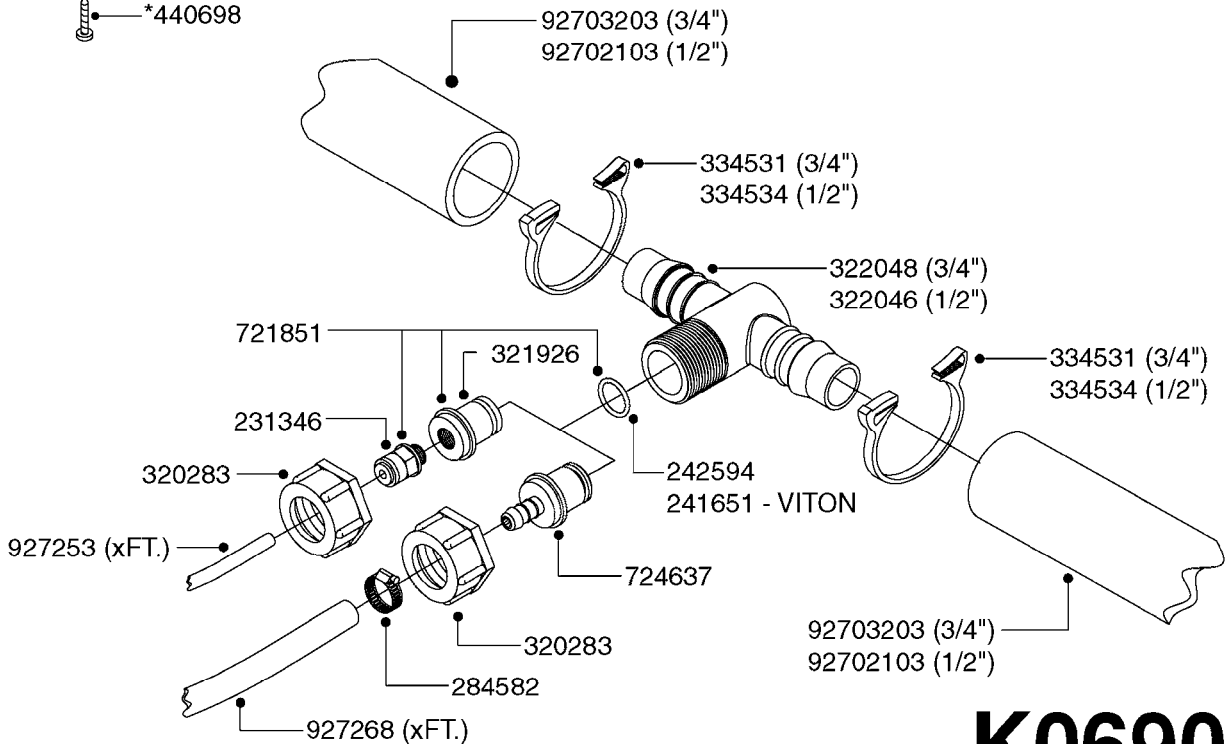

QUICKFILL SYSTEM - S93
K0620-HIN, 29:05:19

Page 1
Date 07.02.2020 8:41

parts-n°	order qty	description
145997	1	FITT.DK S-93 FORK
242092	1	O-RING D69.5X3
322105	1	FITT.DK S-93 BULKHEAD DOUBLE
322109	1	FITT.DK S-93 BULKHEAD NUT
334262	1	GASKET F.S-93 BULKHEAD
390691	1	FITT.DK S-93 STR.2"PVC DRILLED
390721	1	FITT.DK S-93 PLUG W/2" NPT THRE
726580	1	FITT. S93 PLUG W/O-RING
727225	1	FITT.DK S-93 ELB.2'PVC W/ORING
727227	1	FITT.DK S-93 STR.2" W/ORING
10531003	1	CAP F.MALE QUICK COUPLER 2"
10533303	1	DECAL CAUTION-LEAK Q.FILL ENG
10604903	1	QUICK COUPLER MALE 2' 90DEG
24001203	1	RBR LANYARD 11" F.QCK FILL CAP
28030203	1	CLAMP HOSE T-BOLT S2" 235-67
72082400	1	VALVE 2"-S93 3 WAY
92702703	1	HOSE PVC SUCT GRAY 2"
97816300	1	DECAL MANIFOLD QUICK-FILL