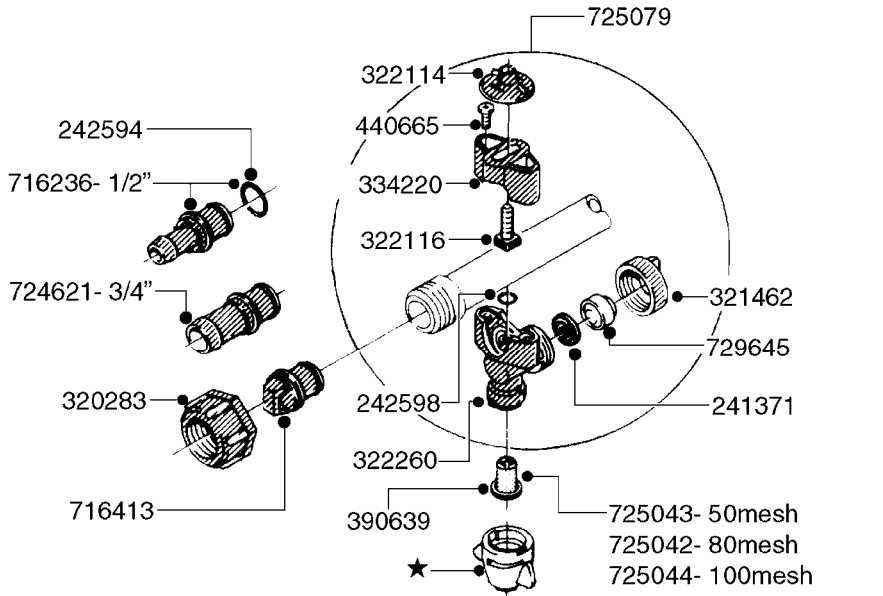

BOOM-NOZZLES QUINTASTREAM
D1060-HIN, 01:01:16

Page 0

Date 07.02.2020 8:40

D1060

BOOM-NOZZLES QUINTASTREAM
D1060-HIN, 01:01:16

Page 1

Date 07.02.2020 8:40

Pos.	parts-n°	order qty	description
1	372011	1	NOZZLE ISO QS-015-5H GREEN
1	372012	1	NOZZLE ISO QS-02-5H YELLOW
1	372013	1	NOZZLE ISO QS-03-5H BLUE
1	372014	1	NOZZLE ISO QS-04-5H RED
1	372015	1	NOZZLE ISO QS-05-5H BROWN
1	372016	1	NOZZLE ISO QS-06-5H GREY
1	372017	1	NOZZLE ISO QS-08-5H WHITE
1	372018	1	NOZZLE ISO QS-10-5H LT. BLUE
1	372019	1	NOZZLE ISO QS-15-5H LT. GREEN
2	372002	1	ISO QNTSTRM 015 S-GREEN
2	372003	1	ISO QNTSTRM 02 S-YELLOW
2	372004	1	ISO QNTSTRM 03 S-BLUE
2	372005	1	ISO QNTSTRM 04 S-RED
2	372006	1	ISO QNTSTRM 05 S-BROWN
2	372007	1	ISO QNTSTRM 06 S-GREY
2	372008	1	ISO QNTSTRM 08 S-WHITE
2	372009	1	ISO QNTSTRM 10 S-LT.BLU
2	372010	1	ISO QNTSTRM 15 S-LT.GRN