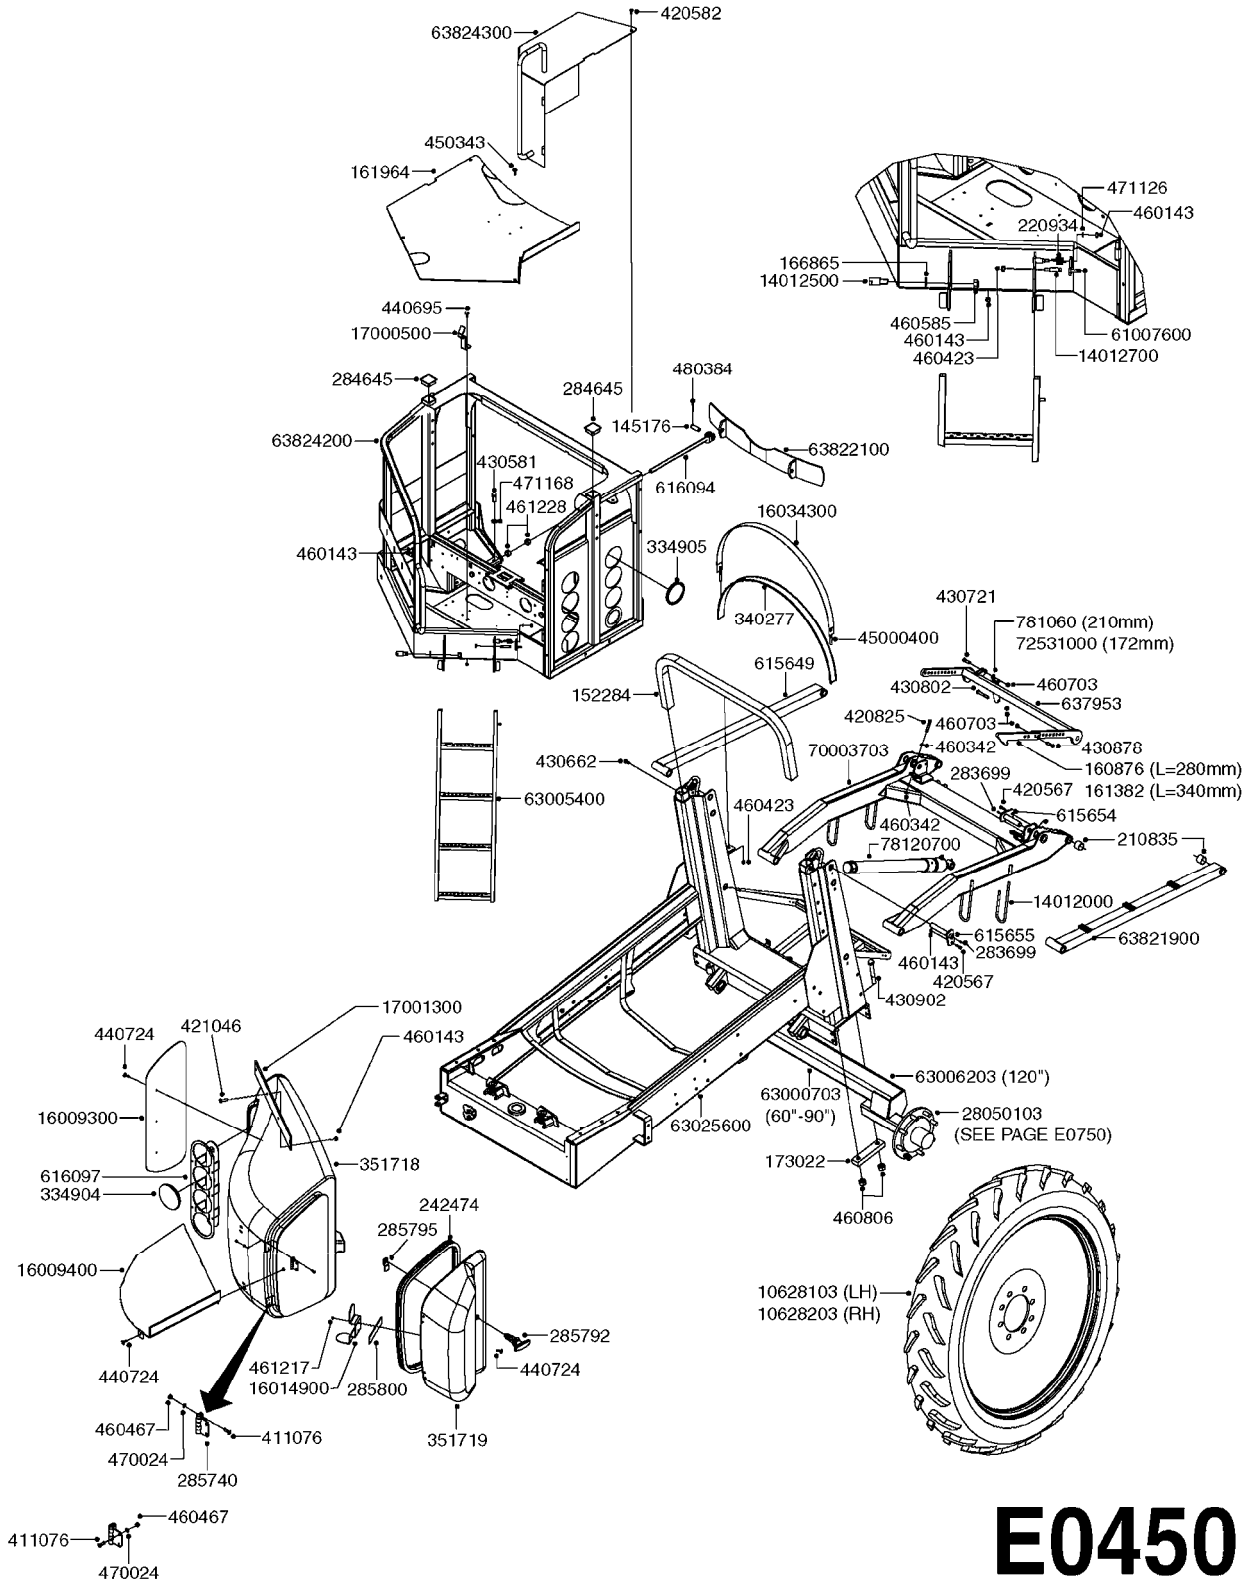

TANK - CM+750
E0430-HIN, 23:08:18

Page 0
Date 07.02.2020 8:40

SIGHT GAUGE (SEE PAGE K0780)

SIGHT GAUGE (SEE PAGE K0780)

E0430

TANK - CM+750
E0430-HIN, 23:08:18

Page 1
Date 07.02.2020 8:40

parts-n°	order qty	description
145994	1	FITT.DK S-40 FORK
145995	1	FITT.DK S-53 FORK
145996	1	FITT.DK S-67 FORK
147115	1	FITT.DK S-93 FORK SPECIAL
147774	1	FITT.DK S-93 FORK W. M5 THREAD
152812	1	SPARGE TUBE CM750+
241441	1	O-RING D29.3X3
242351	1	O-RING D69.5X3.0 VITON F.S-93
242355	1	O-RING D19.2X3.0 VITON F.S-40
322097	1	THREADED RING F. LID
322103	1	FITT.DK S-53 BULKHEAD
322104	1	FITT.DK S-67 BULKHEAD
322105	1	FITT.DK S-93 BULKHEAD DOUBLE
322106	1	FITT.DK S-40 BULKHEAD NUT
322107	1	FITT.DK S-53 BULKHEAD NUT
322108	1	FITT.DK S-67 BULKHEAD NUT
322109	1	FITT.DK S-93 BULKHEAD NUT
334238	1	FITT.DK S-40 ELB.1/2"
334259	1	GASKET F. S-40 BULKHEAD
334260	1	GASKET F. S-53 BULKHEAD
334262	1	GASKET F.S-93 BULKHEAD
334469	1	CLEVIS F.CORD TOP DRAIN ASSY.
334472	1	HANDLE FOR TOP DRAIN
334534	1	CLAMP HOSE PLASTIC 1/2"
341333	1	TUBE Ø57/Ø52 L=1500 BLACK PE
351661	1	TANK RAW CM+ 750
390401	1	CORD NYLON F.LID 900MM
390902	1	SPARGE TUBE FITT FRONT
390903	1	CAP SPARGE TUBE
411077	1	SCREW M5X45 STAINLESS
421024	1	BOLT HEX 8.8 DEL M8X60
440392	1	SCREW 6.3 X 25.0 DIN7981C TORX
460143	1	SELF LOCK NUT M8 SST A2 DIN985
461217	1	NUT HEX M5 LOCK
614588	1	SEAL F. LID
614602	1	FILTER BASKET
726003	1	LID F. TANK
726561	1	FITT.DK S-67 STR.1-1/4" O-RING
726563	1	FITT.DK S-93 STR 2" W/O-RING
726568	1	FITT.DK.S-53 HB 1/2"90 W/O-RING
726578	1	FITT.DK S53 PLUG WITH O-RING
727225	1	FITT.DK S-93 ELB.2'PVC W/ORING
727742	1	TOP DRAIN CORD TYPE
728395	1	FITT.DK S-93 ELB.1-1/2" 90 DEG
978066	1	DECAL PLUS
978427	1	DECAL COMMANDER 125 X 600MM
14001500	1	GROMMET F.TOP DRAIN CORD
16008300	1	BRACKET SPARGE TUBE
16025500	1	TANK SPACER SIGHT GAUGE
28030103	1	CLAMP HOSE GEAR P5/4-S1.5"6724
28030203	1	CLAMP HOSE T-BOLT S2" 235-67
72144500	1	SAFETY VALVE 15 BAR S93
92702103	1	HOSE R X1/2" X300PSI WP X0012"
92702603	1	HOSE PVC SUCT GRAY 1-1/2"
92702703	1	HOSE PVC SUCT GRAY 2"
92734403	1	HOSE R X5/4" X200PSI WP X0012"
97837600	1	HARDI LOGO Ø282X450 F.METAL/ PLASTIC 3D