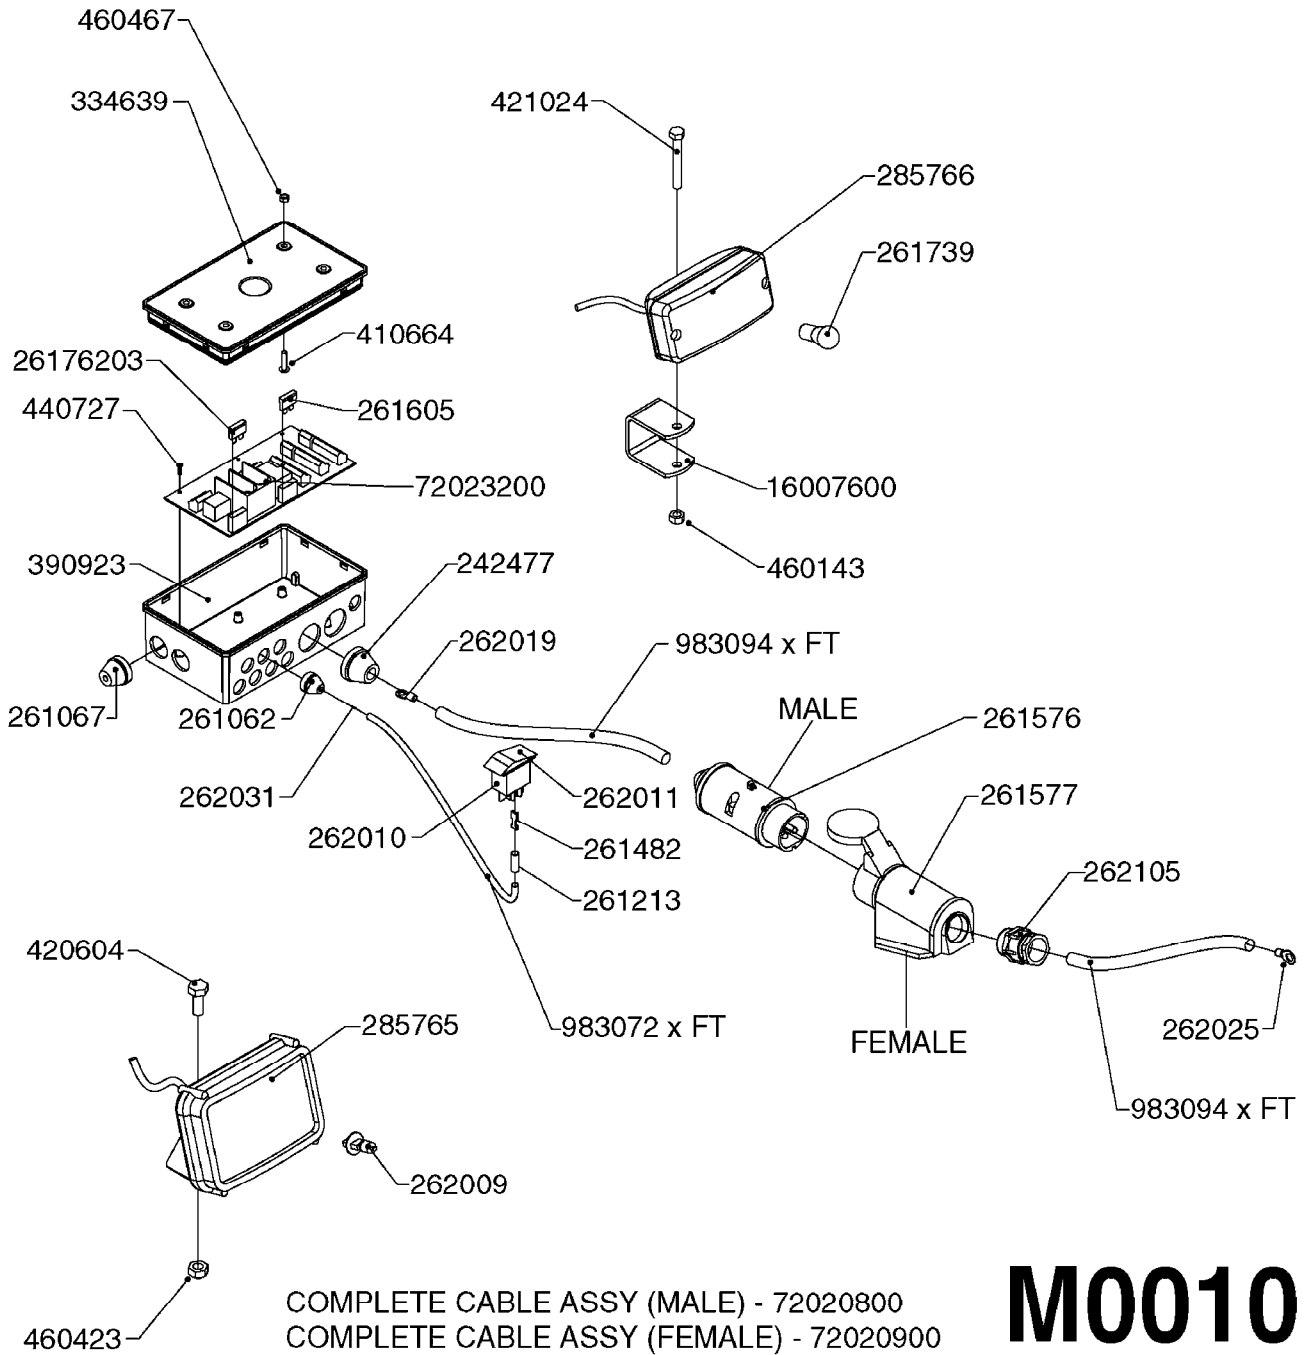

BOOM AND WORKING LIGHT KIT
M0010-HIN, 01:01:16

Page 1
Date 07.02.2020 8:41

parts-n°	order qty	description
242477	1	GROMMET 14-20 GREY
261062	1	GROMMET
261067	1	GROMMET 10-14 GREY
261213	1	WIRE 6.4MM BLACK
261482	1	SPADE TERMINAL 6.3X.8 1.0-2.5m
261576	1	PLUG ELEC.2 POLE MALE F.PILOT
261577	1	PLUG ELEC.2 POLE FEMALE- PILOT
261605	1	Fuse 25A ATOF Series
261739	1	BULB 12V 21W REPALCEMENT
262009	1	BULB 12V/55W HVID REPLACEMENT
262010	1	SWITCH, 1 TERMINAL
262011	1	RED TOGGLE F. SWITCH 262010
262019	1	RING TERMINAL 10MM 2X6
262025	1	RING TERMINAL 10MM2 08
262031	1	RING TERMINAL 0.75MM 2
262105	1	PLUG CASE M25X1.5 11-18 GRAY
285765	1	BOOM LIGHT
285766	1	SERVICE WORK LIGHT
334639	1	COVER F.EC PLASTIC BOX -LOWER
390923	1	PLASTIC BOX ELECTRICAL
410664	1	BOLT HEX M5 X 20
420604	1	BOLT HEX 8.8 DEL M10X25 FT DIN933
421024	1	BOLT HEX 8.8 DEL M8X60
440727	1	SCREW F. PLASTIC 3X10 SS
460143	1	SELF LOCK NUT M8 SST A2 DIN985
460423	1	NUT HEX M10X1.50 LOCK DIN985A2 SS
460467	1	NUT HEX M5 GALV.
983072	1	ELEC. CABLE 3 WIRE X 0.75MM
983094	1	CABLE 10MM2 X 12"
16007600	1	BRACKET F. WORK LIGHT CM+
26176203	1	FUSE 5.0A QUICK-ACT.
72020800	1	CABLE 2X10MM2/MALE PLUG L=4500
72020900	1	CABLE 2X10MM2/FEM. PLUG L=5000
72023200	1	BOARD FOR FIELD LIGHTS