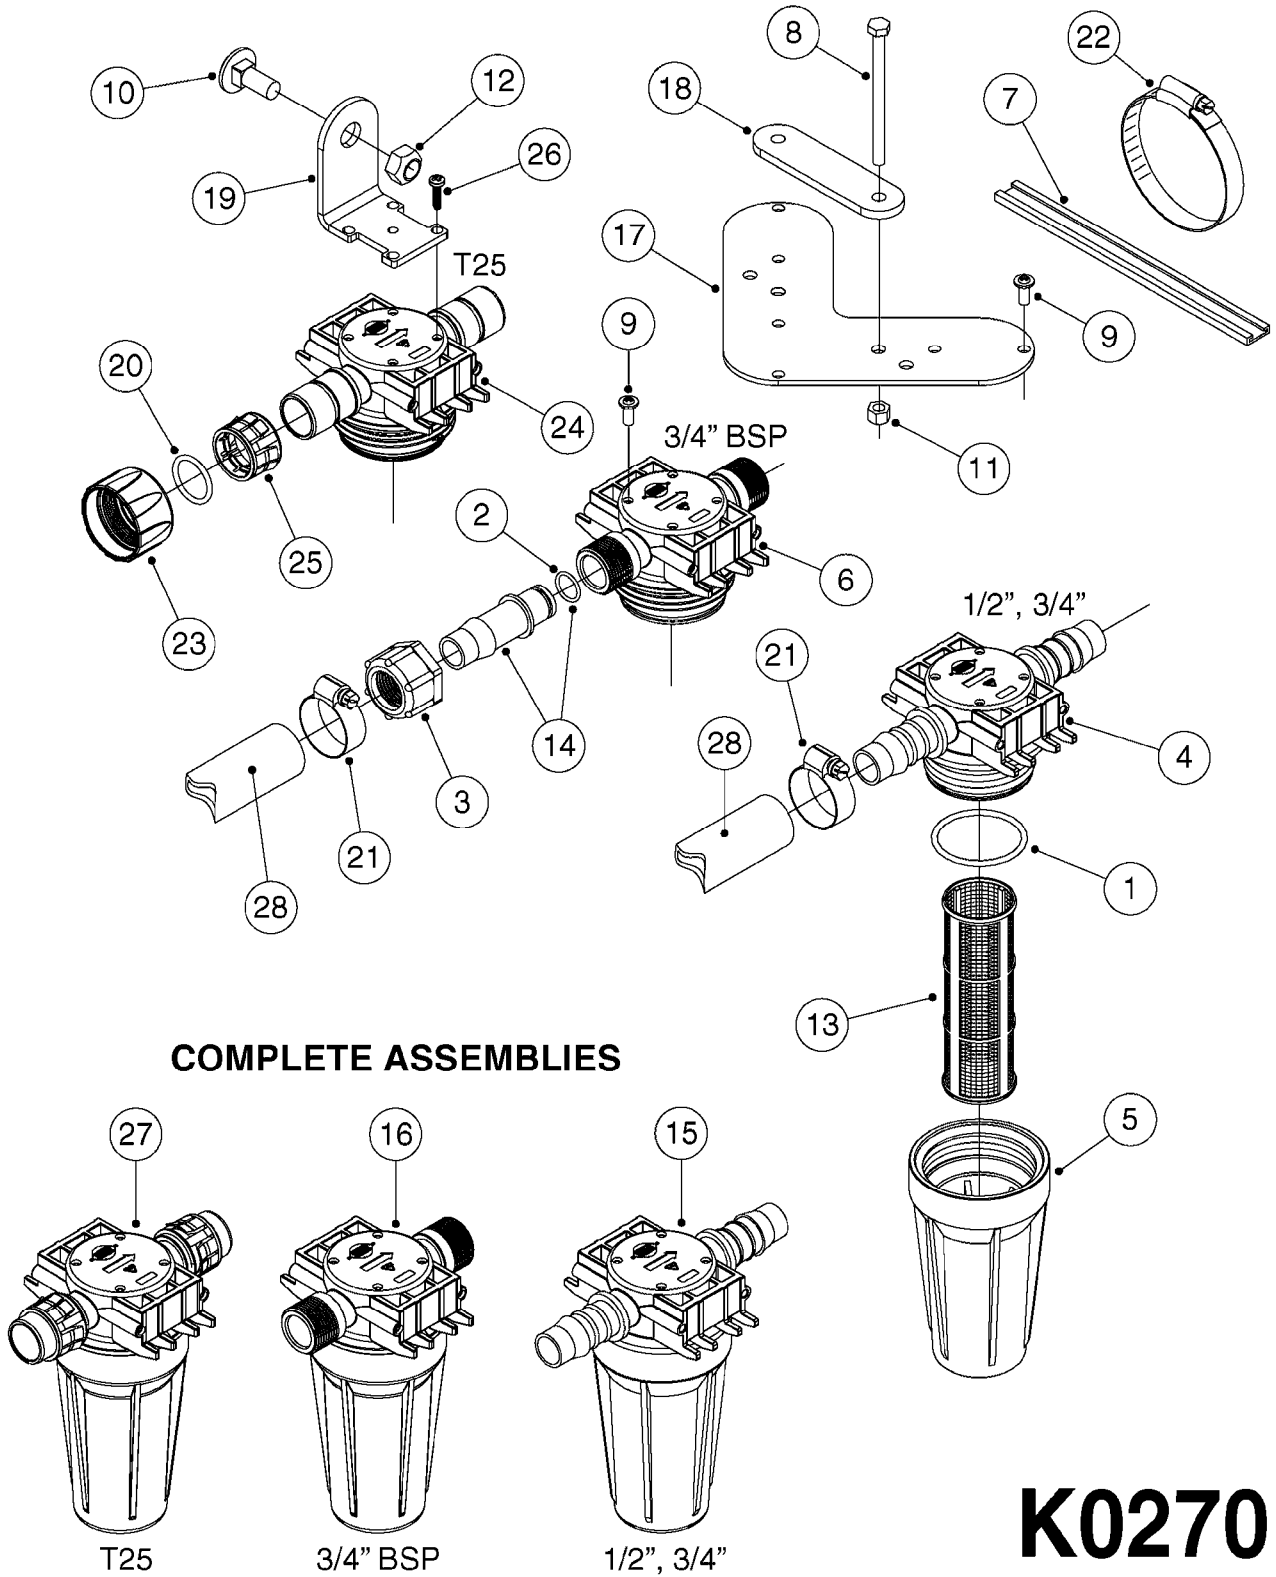

Page 1
Date 07.02.2020 8:40

Pos.	parts-n°	order qty	description
1	145994	1	FITT.DK S-40 FORK
2	145995	1	FITT.DK S-53 FORK
3	240177	1	O-RING D16.1/11.3 X 2.4
4	242354	1	O-RING D32.2X3.0 VITON
5	242355	1	O-RING D19.2X3.0 VITON F.S-40
6	242594	1	O-RING D14 X 1.78 SCH.70-EPDM
7	261539	1	SPADE F.ELEC CONNec BLUE INSUL
8	262104	1	VALVE, SOLENOID, S53/S40
9	320084	1	FITT.DK NUT 1/2" BSP
10	320187	1	FITT.DK CAP 3/8" BSP BLACK
11	320283	1	FITT.DK NUT 3/4"BSP
12	320596	1	FITT.DK ELB 3/8'-1/2'BSP 45DEG
13	321307	1	FITT.DK NUT 1/2" BSP JAMB
14	321742	1	FITT.DK BULKHEAD 1/2' BSP
15	322103	1	FITT.DK S-53 BULKHEAD
16	322352	1	FITT.DK S-53 TEE
17	330212	1	O-RING D19/D14X2.4 F.1/2"NUT
18	330687	1	FITT.DK HB 1/2" F. 1/2" NUT
19	334965	1	COVER FOR S53 SOLENOID VALVE
20	370366	1	OFF-CENTER FLAT SPRAY NOZZLE, 1850 - G150
21	410185	1	BOLT HEX 8.8 DEL M6X16
22	460261	1	NUT HEX M6X1.00 LOCK DIN985 A2 SS
23	471125	1	WASHER M6U 6.4X14X1.2,A2 SS
24	614366	1	FILTER 50 MESH F.NOZZLE BLUE
24	614367	1	FILTER 80 MESH F.NOZZLE RED
24	614368	1	FILTER 100 MESH F.NOZZLE YEL.
25	720856	1	FITT.DK 1/2'BSP ASSY.F.3/4'NUT
26	726558	1	FITT.DK S53 STR. 3/4" W.ORING
27	726567	1	FITT.DK S-40 ELB.1/2" W.O-RING
28	726694	1	PLUG,S53,1/2"FBSP THD W.ORING
29	729610	1	NOZZLE ASSY. NON DRIP 3/8 THRD
30	750722	1	REPAIR KIT FOR 3S SC CONTROL
31	983087	1	ELEC. CABLE 2 WIRE X 0.75MM
32	16180100	1	PLATE, END ROW NOZZLE
33	28025203	1	TIE STRAP L=23" x W=1/2"
34	28029803	1	CLAMP HOSE GEAR P1/2" 6708
35	28029903	1	CLAMP HOSE GEAR P3/4"-S1" 6712
36	92702103	1	HOSE R X1/2" X300PSI WP X0012"