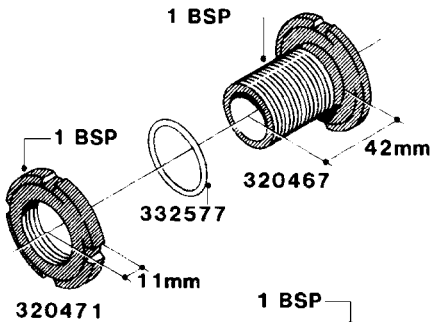

L0060

FITTINGS - BULKHEAD
L0060-HIN, 01:01:16

Page 1

Date 07.02.2020 8:45

parts-n°	order qty	description
141046	1	NUT 3/8" BSP
141341	1	NUT 1/4' BSP
240284	1	O-RING D82,5/75 X 3,5
320456	1	FITT.DK BULKHEAD 1"BSP DOUBLE
320467	1	FITT.DK BULKHEAD 1"BSP SINGLE
320471	1	FITT.DK NUT 1" BSP JAMB
320541	1	FITT.DK BULKHEAD 2-1/2'BSP SIN
320552	1	FITT.DK NUT 2-1/2' BSP JAMB
320644	1	FITT.DK ELB.3/4"HB X 1" BSP
320784	1	FITT.DK CAP 1-1/2" BSP
320795	1	FITT.DK NUT 1-1/2" BSP JAMB
320935	1	FITT.DK BULKHEAD 1/4' BSP SING
320946	1	FITT.DK BULKHEAD 3/8' BSP SING
321296	1	FITT.DK BULKHEAD 1/2" BSP SING
321307	1	FITT.DK NUT 1/2" BSP JAMB
321333	1	FITT.DK BULK 1-1/2" X 1"F BSP
330061	1	O-RING D16/D11X2,5
330072	1	O-RING D53.5/D45.5X4
330212	1	O-RING D19/D14X2.4 F.1/2"NUT
332577	1	O-RING D38/D30X4 F.1" PUR.
332592	1	O-RING D26/D20X3