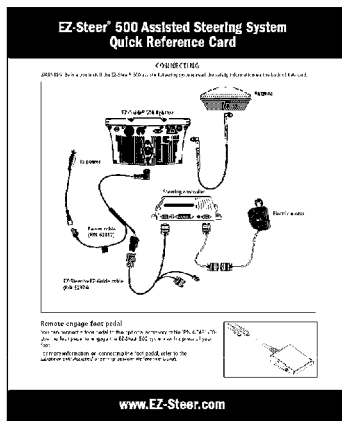

COMPLETE ASSEMBLY 13

COMPLETE ASSEMBLIES
WHOLEGOODS ITEMS

M0060

EZ-GUIDE 500 LIGHTBAR
M0060-HIN, 01:01:16

Page 1
Date 07.02.2020 8:45

Pos.	parts-n°	order qty	description
1	26007603	1	CABLE, ANTENNA, EZGUIDEPLUS
2	26012203	1	EZ-STEER/GUIDE 500 ADAPT.CABLE
3	26015303	1	REMOTE KEYPAD EZGUIDE 500/250
3	28048403	1	DECAL - REMOTE OVERLAY 500/250
4	26015403	1	EZ-GUIDE 500 CABLE POWER/CAN90
5	26015503	1	EZ-GUIDE 500 Z PLUS ANTENNA
5	26015603	1	ANTENNA AG15 L1,EZ GDE 500/250
6	26015703	1	EZ-GUIDE 500 DGPS DISPLAY
6	26015803	1	EZ-GUIDE 500 OMNISTAR DISPLAY
7	26016103	1	EZ-GUIDE 500 CABLE UNTERM.FUSE
8	26016203	1	EZ-GUIDE 500 POWER CONN.CABLE
9	28048203	1	EZ-GUIDE 500 MOUNT F.AG15 ANT.
10	28048303	1	EZ-GUIDE 250/500 RAM MNT.1.5"
11	29003803	1	EZ-GUIDE 500 CD,GET.STARTED V1
12	67215403	1	EZ-GUIDE 500 QUICK REF.CARD V1
13	84208303	1	EZ GUIDE 500 LIGHTBAR (DGPS)
13	84208403	1	EZ GUIDE 500 LIGHTBAR (XP/HP)
13	84208503	1	EZ GUIDE 500 LIGHTBAR (RTK)