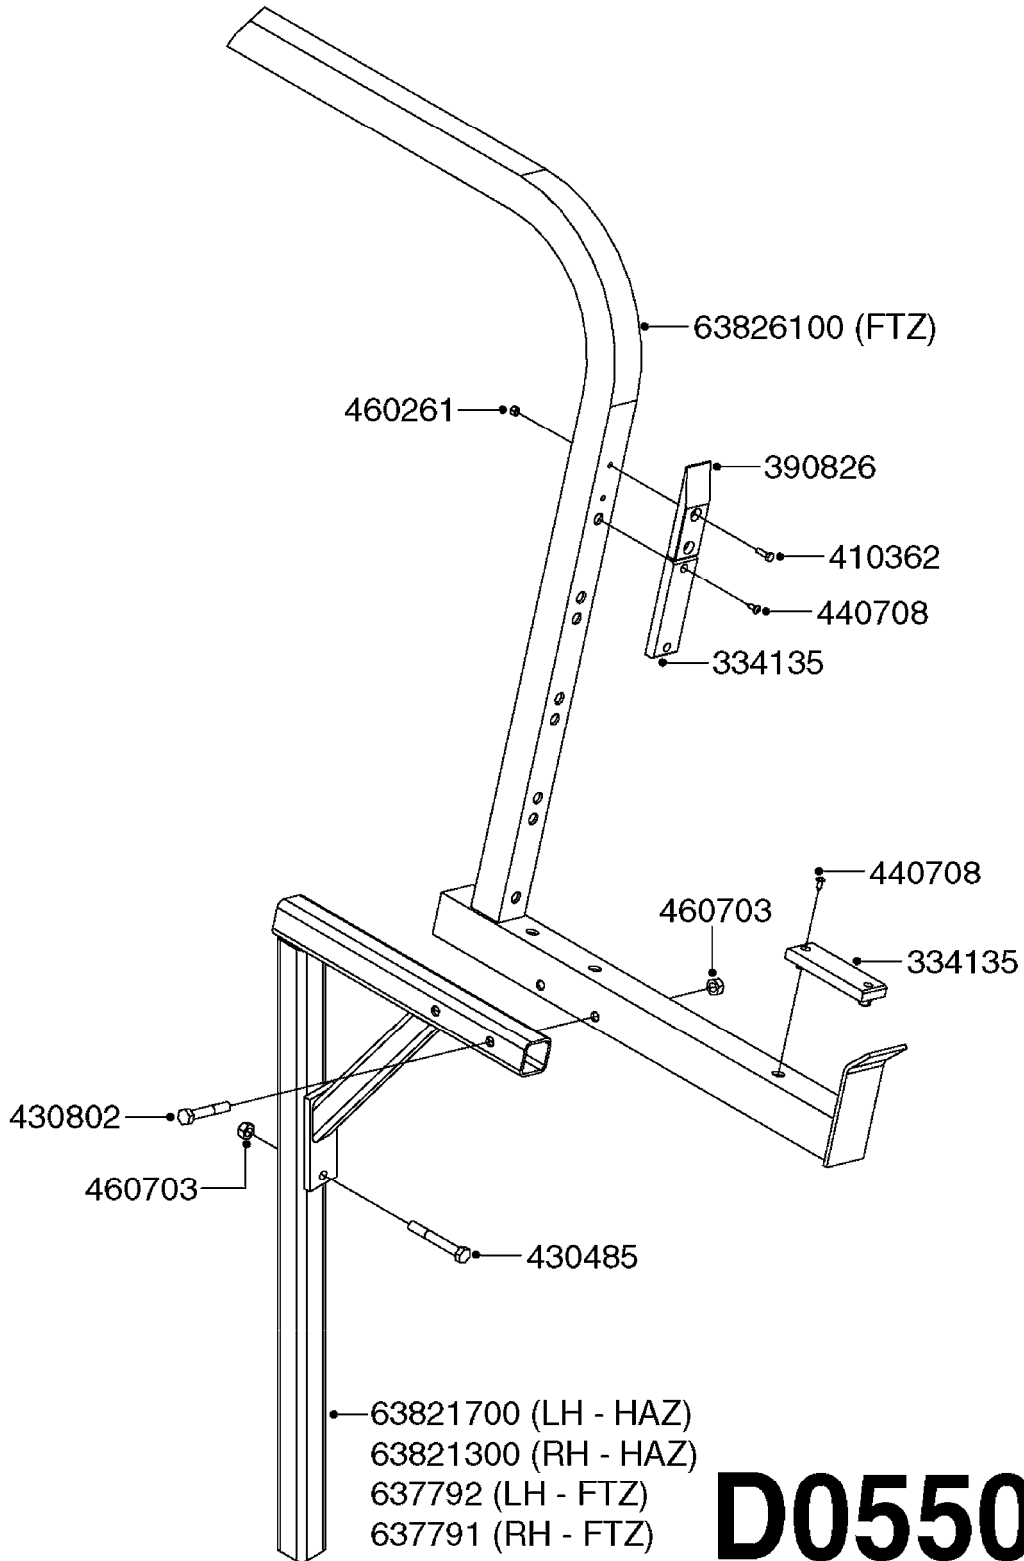

TRANSPORT BRACKET-FORCE CM/CM+
D0550-HIN, 01:01:16

Page 1
Date 07.02.2020 8:44

parts-n°	order qty	description
334135	1	SLIDE SHOE 140X45X15
390826	1	SLIDE PAD F.TRANSPORT BKT.CM/D
410362	1	BOLT HEX 8.8 SS M6X20
430485	1	BOLT HEX 8.8 DEL M12X90
430802	1	BOLT HEX 8.8 DEL M12X75
440708	1	SCREW M5.5X16 SELF TAPPING SS
460261	1	NUT HEX M6X1.00 LOCK DIN985 A2 SS
460703	1	NUT HEX M12X1.75 LOCK DIN985A2 SS
637791	1	TRANS.MOUNT BKT. CM PLTFORM RH
637792	1	TRANS.MOUNT BKT. CM PLTFORM LH
63821300	1	TRANS BKT CM FORCE PLTFORM RH
63821700	1	TRANS BKT CM FORCE PLTFORM LH
63826100	1	TRANS.BKT UPPER CM FORCE