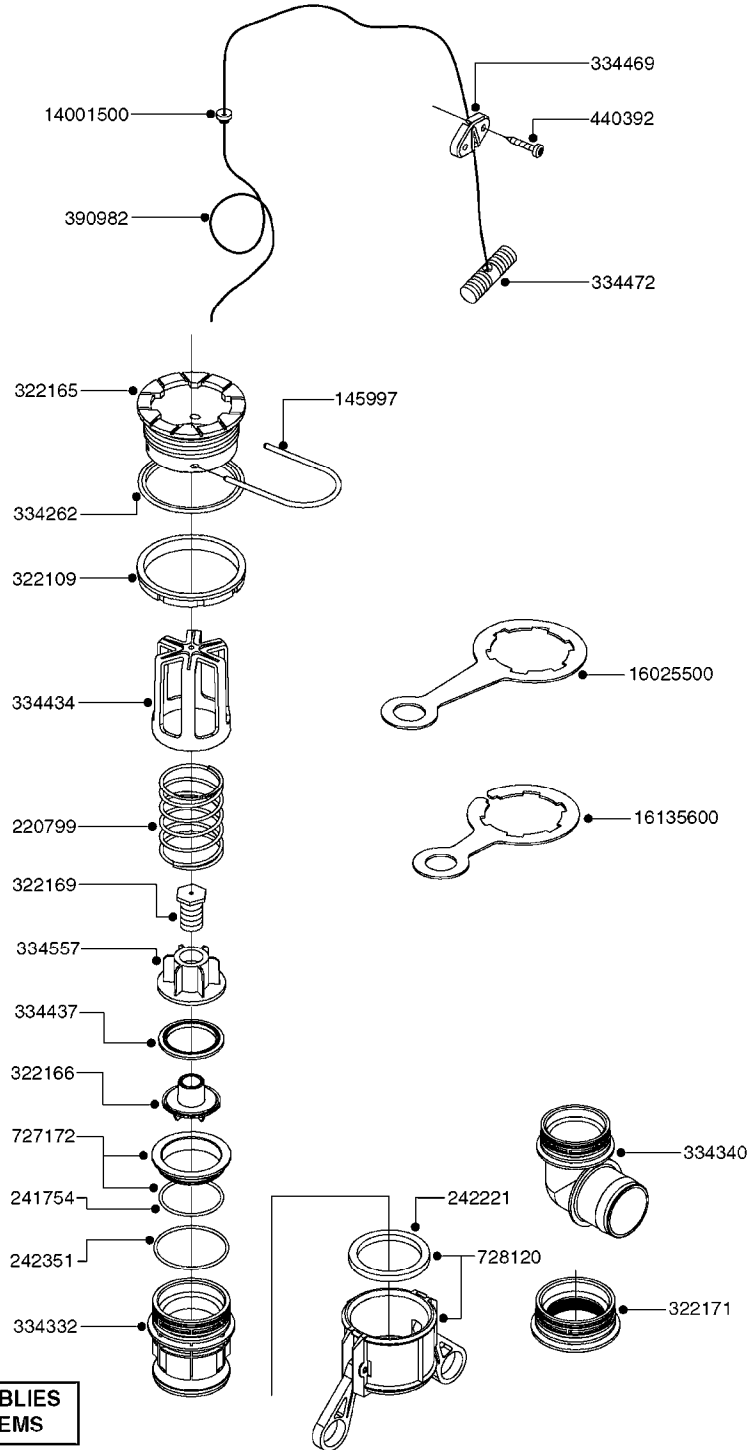

CLEAN WATER TANK
K0130-HIN, 01:01:16

COMPLETE TANK ASSY : 722072

K0130

CLEAN WATER TANK
K0130-HIN, 01:01:16

Page 1
Date 07.02.2020 8:44

parts-n°	order qty	description
161370	1	BKT.CLEAN WATER BOTT. VALVE
179989	1	BRKT. F. 3 GAL. TANK
281551	1	BALL VALVE 1/2"
320084	1	FITT.DK NUT 1/2" BSP
320482	1	FITT.DK ELB. 1/2" BSP 60 DEG.
321296	1	FITT.DK BULKHEAD 1/2" BSP SING
321307	1	FITT.DK NUT 1/2" BSP JAMB
321742	1	FITT.DK BULKHEAD 1/2' BSP
330212	1	O-RING D19/D14X2.4 F.1/2"NUT
330687	1	FITT.DK HB 1/2" F. 1/2" NUT
332592	1	O-RING D26/D20X3
334534	1	CLAMP HOSE PLASTIC 1/2"
420604	1	BOLT HEX 8.8 DEL M10X25 FT DIN933
420626	1	BOLT HEX 8.8 DEL M10X20 FT
421046	1	BOLT HEX M8X25/25 A2 SS DIN933
430721	1	BOLT HEX 8.8 DEL M12X40 FT
430802	1	BOLT HEX 8.8 DEL M12X75
430846	1	BOLT HEX 8.8 DEL M12X80
430870	1	BOLT HEX 8.8 DEL M12X55 FT
460364	1	NUT HU M8 A2 SS DIN934
460423	1	NUT HEX M10X1.50 LOCK DIN985A2 SS
460703	1	NUT HEX M12X1.75 LOCK DIN985A2 SS
471127	1	WASHER, M12, Ø24/13X24X2.5 SS
614396	1	CLEAN WATER BRACKET MB
614409	1	BRACKET FOR FOAM MARKER
717577	1	VALVE F.CLEAN WATER TANK
722072	1	CLEAN WATER TANK W FRAME & TAP
725901	1	LID F.WATER BOTTLE VENTED
927269	1	HOSE R X PVC X 1/2 X 0012"
10091103	1	BOLT HEX 3/8 NC GR.2 03.00'
10171703	1	BOLT HEX 3/8 NC GR.2 03.50"
10212903	1	NUT HEX NC (NYLON LOCK) 3/8"
10511303	1	FLATBAR L350/17DEG.CLEAN WATER
10511403	1	FLATBAR 104MM CLEAN WATER
10511503	1	BKT.CLEAN WATER MOUNT EAGLE
10598403	1	BOLT HEX HCS3/8-16 X 4 Z 5
63026303	1	CLEAN WATER TANK BRKT, ATV