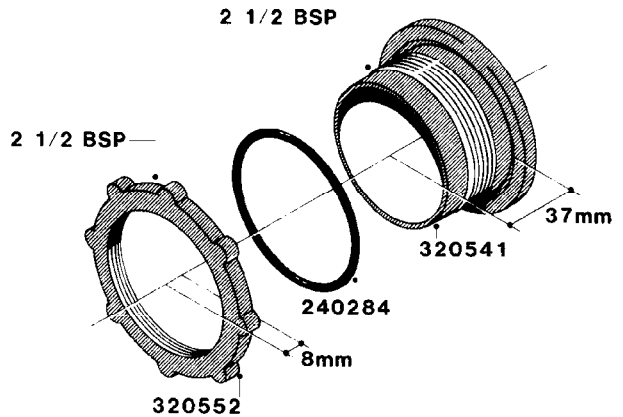

L0060

FITTINGS - BULKHEAD
L0060-HIN, 01:01:16

Page 1

Date 07.02.2020 8:45

parts-n°	order qty	description
141046	1	NUT 3/8" BSP
141341	1	NUT 1/4' BSP
240284	1	O-RING D82,5/75 X 3,5
320456	1	FITT.DK BULKHEAD 1"BSP DOUBLE
320467	1	FITT.DK BULKHEAD 1"BSP SINGLE
320471	1	FITT.DK NUT 1" BSP JAMB
320541	1	FITT.DK BULKHEAD 2-1/2'BSP SIN
320552	1	FITT.DK NUT 2-1/2' BSP JAMB
320644	1	FITT.DK ELB.3/4"HB X 1" BSP
320784	1	FITT.DK CAP 1-1/2" BSP
320795	1	FITT.DK NUT 1-1/2" BSP JAMB
320935	1	FITT.DK BULKHEAD 1/4' BSP SING
320946	1	FITT.DK BULKHEAD 3/8' BSP SING
321296	1	FITT.DK BULKHEAD 1/2" BSP SING
321307	1	FITT.DK NUT 1/2" BSP JAMB
321333	1	FITT.DK BULK 1-1/2" X 1"F BSP
330061	1	O-RING D16/D11X2,5
330072	1	O-RING D53.5/D45.5X4
330212	1	O-RING D19/D14X2.4 F.1/2"NUT
332577	1	O-RING D38/D30X4 F.1" PUR.
332592	1	O-RING D26/D20X3