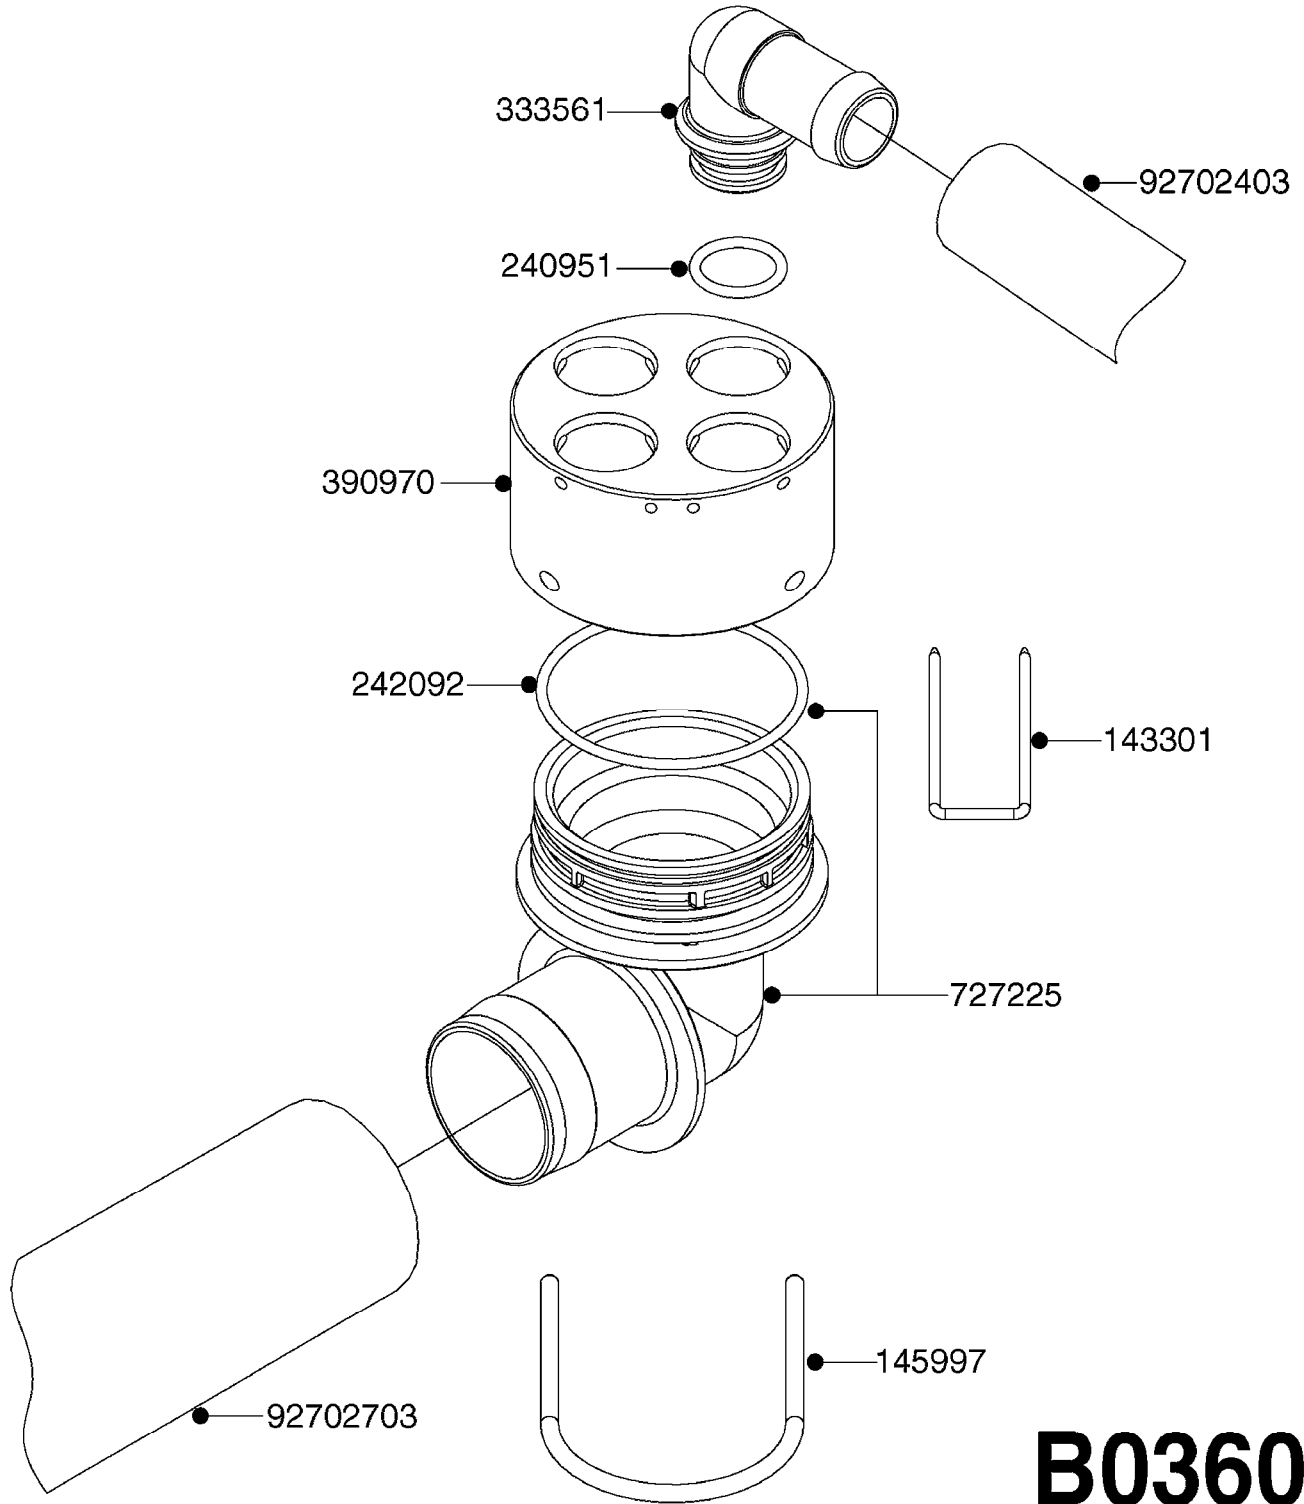

B0360

EC RETURN MANIFOLD
B0360-HIN, 28:05:19

Page 1

Date 07.02.2020 8:44

parts-n°	order qty	description
143301	1	LOCK CLAMP 78 MM
145997	1	FITT.DK S-93 FORK
240951	1	O-RING D21.2X3 NITRIL
242092	1	O-RING D69.5X3
333561	1	FITT.DK ELB.1" EC RETURN
390970	1	DISTRIBUTOR S93 4XD27
727225	1	FITT.DK S-93 ELB.2'PVC W/ORING
92702403	1	HOSE PVC SUCT GRAY 1"
92702703	1	HOSE PVC SUCT GRAY 2"