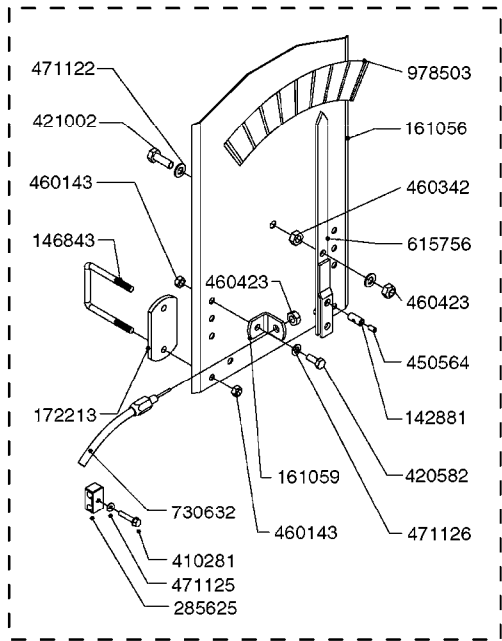

TWIN FORCE ONLY

For Hydraulic
Components See
Page C0470

D0700

BOOM FORCE/TWIN FORCE LIFT F
D0700-HIN, 01:01:16

Page 1

Date 07.02.2020 8:44

parts-n°	order qty	description
142881	1	WIRE HOLDER FOR REMOTE CONTROL
146843	1	BOLT U M8 F.60 x 60
151854	1	BUSHING F.SHOCK
161056	1	PLATE F. TILT INDICATOR
161059	1	BRACKET F.TILT INDICATOR CABLE
161143	1	PLATE F SPRING
172213	1	FLAT BAR F.Boom STRAP
220905	1	SPRING D101/14 BLACK
220907	1	SPRING D144/19 BLACK
242089	1	RUBBER STOP D50X40 M10
284090	1	SHOCK ABSORBER
284251	1	ROD END 25Ø (24mm x 16mm) RH
284310	1	ROD END 25Ø (24mm x 16mm) LH
285347	1	SHOCK TF
285625	1	CLAMP FOR CABLE D12MM
410281	1	BOLT HEX 8.8 DEL M6X25 DIN933 A2
420582	1	BOLT HEX 8.8 DEL M8X20 FT A2
421002	1	BOLT HEX 8.8 DEL M10X30 FT DIN933
421164	1	BOLT HEX 8.8 DEL M10X70
430426	1	BOLT HEX 8.8 DEL M12X130
430920	1	BOLT HEX M20x80MM
450564	1	SCREW M6X12 ALLEN
460143	1	SELF LOCK NUT M8 SST A2 DIN985
460342	1	NUT HEX M10 DEL DIN934
460423	1	NUT HEX M10X1.50 LOCK DIN985A2 SS
460585	1	LOCKING NUT M16 DIN985 A2 SS
460703	1	NUT HEX M12X1.75 LOCK DIN985A2 SS
461228	1	NUT HEX M20
461236	1	NUT HEX M24X1.5
461323	1	NUT HEX M18X1.5 LOCK
471122	1	WASHER, M10, Ø20/10.5X 2.0, SS
471125	1	WASHER M6U 6.4X14X1.2,A2 SS
471126	1	WASHER, M8, Ø16/ 8.4X 1.6, SS
471127	1	WASHER, M12, Ø24/13X24X2.5 SS
615754	1	TURN BUCKLE
615756	1	INDICATOR ARROW
637872	1	LIFT CENTER SECTION TF
730632	1	REMOTE INDICATOR CABLE 106"
978503	1	DECAL TILT SCALE TWIN FORCE
28093400	1	ROD END 35Ø (24mm x 18mm) RH
28093500	1	ROD END 35Ø (24mm x 18mm) LH
72531000	1	CYL. D25/12-50/78124200 W/FITT