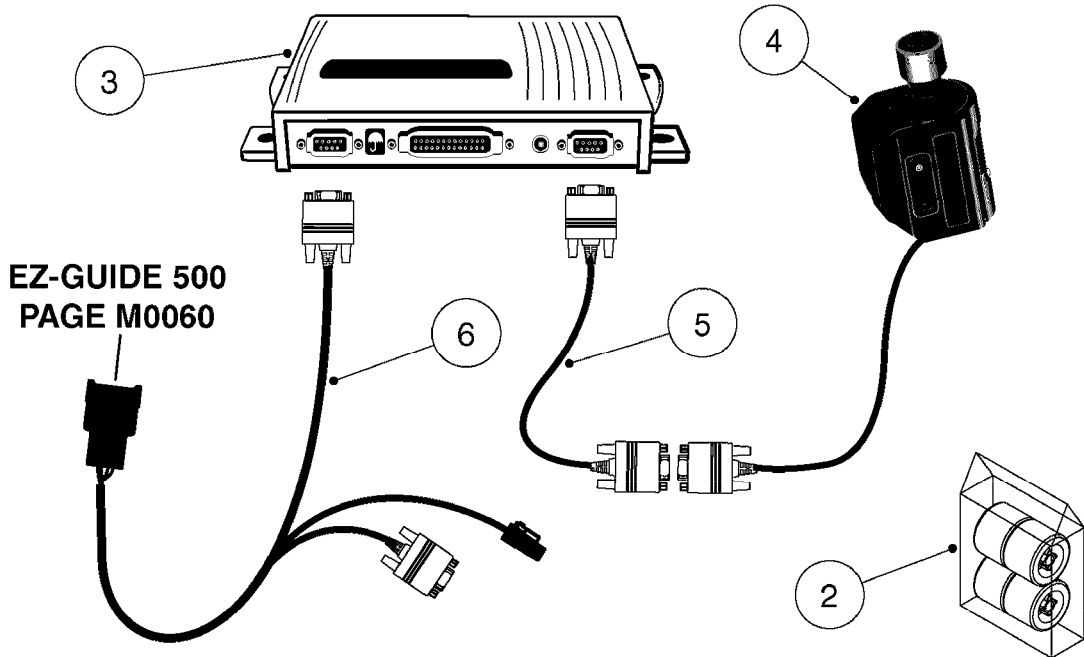

COMPLETE ASSEMBLY 13

COMPLETE ASSEMBLIES
WHOLEGOODS ITEMS

M0060

EZ-GUIDE 500 LIGHTBAR
M0060-HIN, 01:01:16

Page 1
Date 07.02.2020 8:45

Pos.	parts-n°	order qty	description
1	26007603	1	CABLE, ANTENNA, EZGUIDEPLUS
2	26012203	1	EZ-STEER/GUIDE 500 ADAPT.CABLE
3	26015303	1	REMOTE KEYPAD EZGUIDE 500/250
3	28048403	1	DECAL - REMOTE OVERLAY 500/250
4	26015403	1	EZ-GUIDE 500 CABLE POWER/CAN90
5	26015503	1	EZ-GUIDE 500 Z PLUS ANTENNA
5	26015603	1	ANTENNA AG15 L1,EZ GDE 500/250
6	26015703	1	EZ-GUIDE 500 DGPS DISPLAY
6	26015803	1	EZ-GUIDE 500 OMNISTAR DISPLAY
7	26016103	1	EZ-GUIDE 500 CABLE UNTERM.FUSE
8	26016203	1	EZ-GUIDE 500 POWER CONN.CABLE
9	28048203	1	EZ-GUIDE 500 MOUNT F.AG15 ANT.
10	28048303	1	EZ-GUIDE 250/500 RAM MNT.1.5"
11	29003803	1	EZ-GUIDE 500 CD,GET.STARTED V1
12	67215403	1	EZ-GUIDE 500 QUICK REF.CARD V1
13	84208303	1	EZ GUIDE 500 LIGHTBAR (DGPS)
13	84208403	1	EZ GUIDE 500 LIGHTBAR (XP/HP)
13	84208503	1	EZ GUIDE 500 LIGHTBAR (RTK)