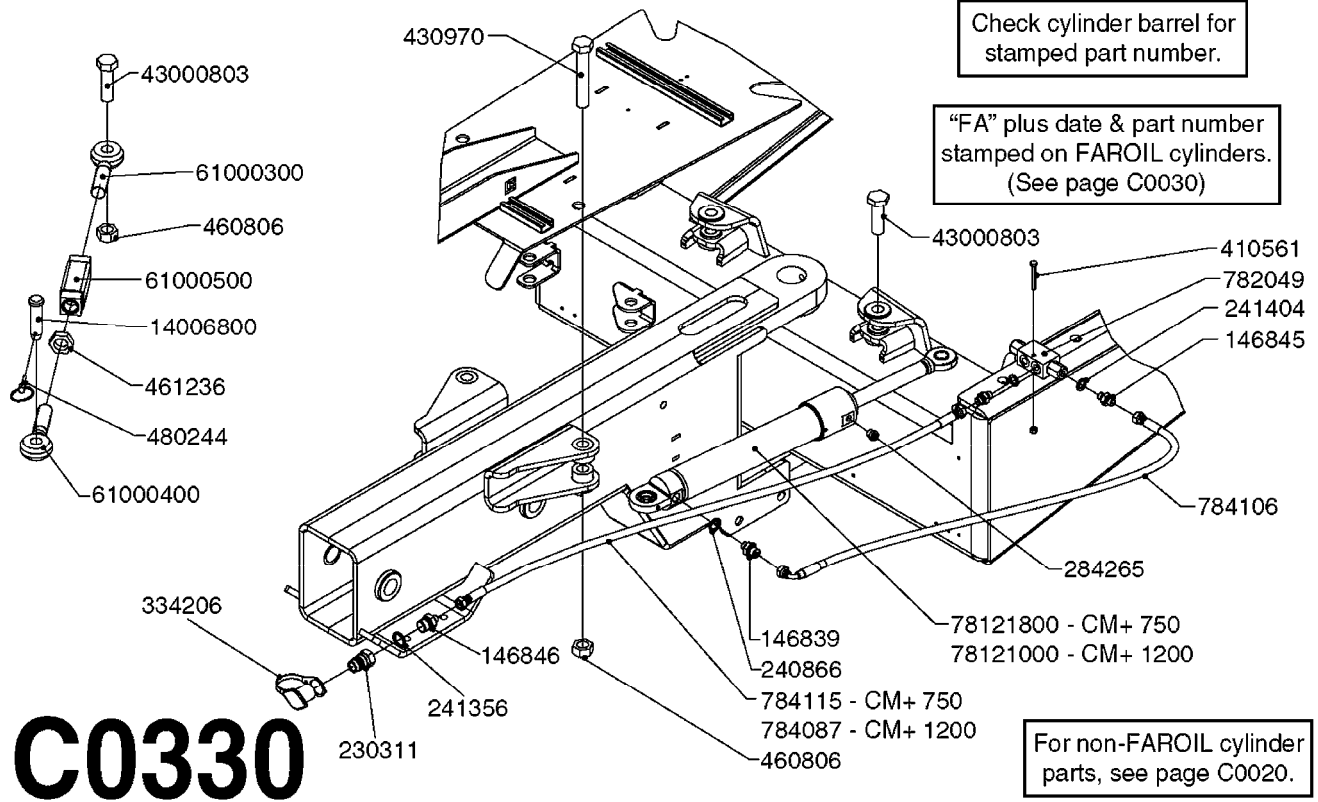

STEERABLE DRAWBAR CM PLUS
C0330-HIN, 30:03:16

Page 1

Date 07.02.2020 8:44

parts-n°	order qty	description
146839	1	HEX NIPPLE 1/4"X3/8" BSP 0.7MM
146845	1	HEX NIPPLE 1/4"X1/4"
146846	1	HEX NIPPLE 1/2" X 1/4"
230311	1	QUICK COUPLING 1/2"
240866	1	DOWTYSEAL 3/8"
241356	1	DOWTYSEAL 1/2"
241404	1	DOWTY SEAL 1/4"
284265	1	PLUG BREATHER 1/4" F/CYLINDER
334206	1	DUST HOOD FOR HY-COUPLING
410561	1	BOLT HEX 8.8 DEL M6X50 FT
430970	1	BOLT HEX M20X120 DIN931- DEL
460806	1	NUT HEX M20X2.50 LOCK DIN985A2 SS
461236	1	NUT HEX M24X1.5
480244	1	PIN SNAP D4.5
782049	1	CHECK VALVE DOUBLE HYDRAULIC
784087	1	HOSE HY X 1/4 X 126.00"STR+STR
784106	1	HOSE HY X 1/4 X 15.75"STR.+ELB
784115	1	HOSE HY 1/4 X 118.25"STR.+STR.
14006800	1	PIN D=20 L=55
43000803	1	BOLT HEX M20 X 70MM DEL - FT
61000300	1	TURN BUCKLE END RH 20M
61000400	1	TURN BUCKLE END LH 20M
61000500	1	TURN BUCKLE BODY 20M
78121000	1	CYLINDER DOUBLE D70/40-400
78121800	1	CYLINDER D50/25 L=300