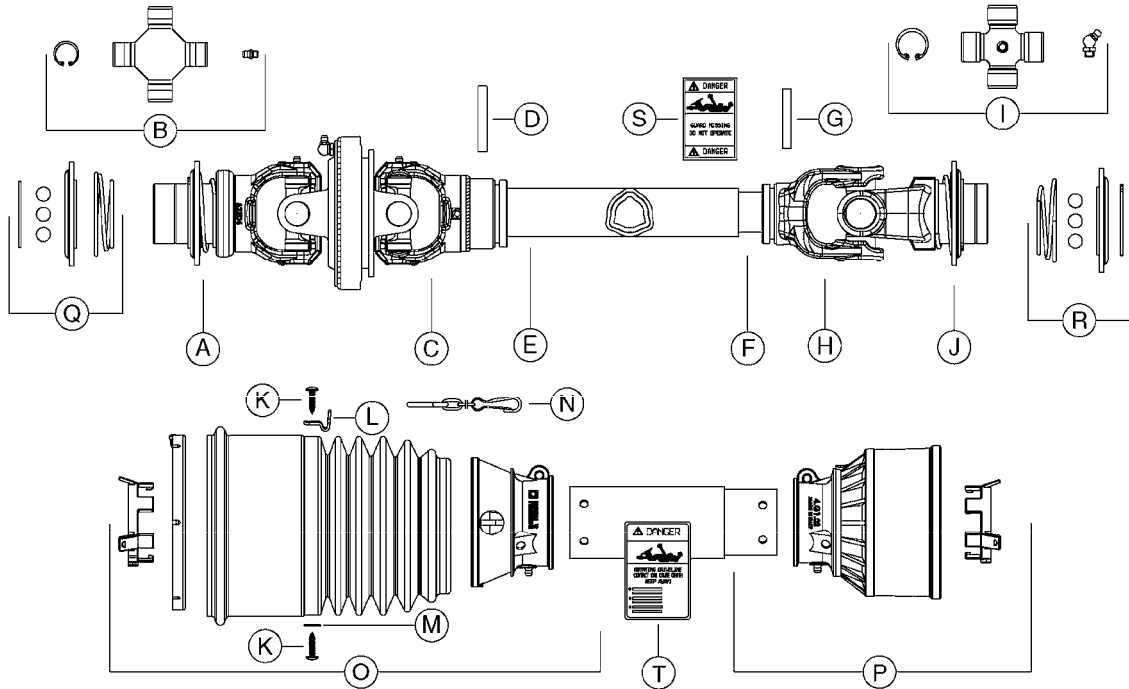

COMPLETE ASSEMBLIES
WHOLEGOODS ITEMS

A0550

C.V.PTO SHAFTS YELLOW (PRE'05)
A0550-HIN, 01:01:16

Page 1

Date 07.02.2020 8:44

parts-n°	order qty	description
284042	1	UNIV. JOINT 30x92mm
829444	1	PTO 1-3/8/6X1-3/8/6x1210MM HAC
829478	1	PTO 1-3/8/21x1210 TF
829801	1	PTO 1-3/8/6 X 1-3/8/6 CV
10596103	1	PTO SHIELD OUTER 1000x82mm OD
10596203	1	PTO SHIELD INNER 1000x75mm OD
10601203	1	UNIV. JOINT 30.2x99.4mm TWIN
10601703	1	SHIELD BGR.F.OUTER TUBE CV TWI
10601803	1	SHIELD CONE F.OUTER TUBE CV
10601903	1	SHIELD CONE F.INNER TUBE CV TW
10602003	1	SHIELD BGR.F.INNER TUBE CV TWI
10602203	1	SHIELD RETAINER F.CV TWIN PTO
10602303	1	SHIELD CONE F.CV END TWIN
10627003	1	PTO TUBE OUTER F.CV PTO SHAFT
10627103	1	PTO PIN TUBE RETAINER CV OUTER
10627203	1	PTO YOKE OUTER F.CV PTO SHAFT
10627303	1	PTO TUBE INNER F.CV PTO SHAFT
10627403	1	PTO TUBE RETAINER CV INNER
10627503	1	PTO YOKE F.INNER TUBE CV PTO
10627703	1	PTO PIN KIT F. CV PTO SHAFT
10627803	1	PTO YOKE 1-3/8X6 SPL SLIP F.CV
10628003	1	PTO REPAIR KIT F.SLIP YOKE CV
10639503	1	PTO 1-3/8/21 alt 28035003
10639603	1	PTO 1-3/4/20 alt 28035103
10639703	1	PTO 1-3/4/20X1-3/8/21X1210 TF
28008403	1	PTO YOKE 1-3/4X20SPL SLIP F.CV
28008503	1	PTO REPAIR KIT 1-3/4"SLIP YOKE
28008603	1	PTO YOKE 1-3/8X21SPL
28008703	1	PTO REPAIR KIT 1-3/8"SLIP YOKE
28008803	1	PTO YOKE 1-3/8X21SPL SLIP F.CV
28008903	1	UNIV. JOINT 23.8x86 F.CV PTO
28009003	1	PTO TUBE OUTER F.CV 1060MM
28009103	1	PTO TUBE INNER F.CV 1060MM
28009203	1	PTO SHIELD OUTER 1007x67mm OD
28009303	1	PTO SHIELD INNER 1007x60mm OD
28009403	1	UNIV. JOINT 27x74.6mm
28009503	1	PTO YOKE 1-3/8X21SPL 28027703
28009603	1	PTO REPAIR KIT 1-3/8"SLIP YOKE
28009803	1	PTO PIN TUBE RETAINER OUTER
28009903	1	PTO TUBE RETAINER INNER
28010003	1	SHIELD RETAINER F.CV TF PTO
28010103	1	PTO YOKE F.INNER TUBE CV PTO
28010203	1	PTO YOKE 1-3/8X21SPL
28010303	1	SHIELD CONE F.CV END TF
28010403	1	SHIELD BGR.F.OUTER TUBE CV TF
28010503	1	SHIELD CONE F.OUTER TUBE CV TF
28010603	1	SHIELD CONE F.INNER TUBE CV TF
28010703	1	SHIELD BGR.F.INNER TUBE CV TF
28010803	1	PTO YOKE INNER F.CV PTO SHAFT
28010903	1	PTO YOKE 1-3/4X20SPL SLIP F.CV
28017103	1	PTO HALF SAFETY SHIELD
28017203	1	PTO HALF SAFETY SHIELD
28017303	1	PTO PIN KIT F. CV PTO SHAFT
28017403	1	PTO HALF SAFETY SHIELD
28017503	1	PTO HALF SAFETY SHIELD
28017803	1	PTO TUBE INNER F.CV
28017903	1	PTO YOKE 1-3/8X6SPL
28018103	1	PTO PIN KIT F. CV PTO SHAFT
28040703	1	SAFETY CHAIN F.CV BLACK PTO (SET OF 2)