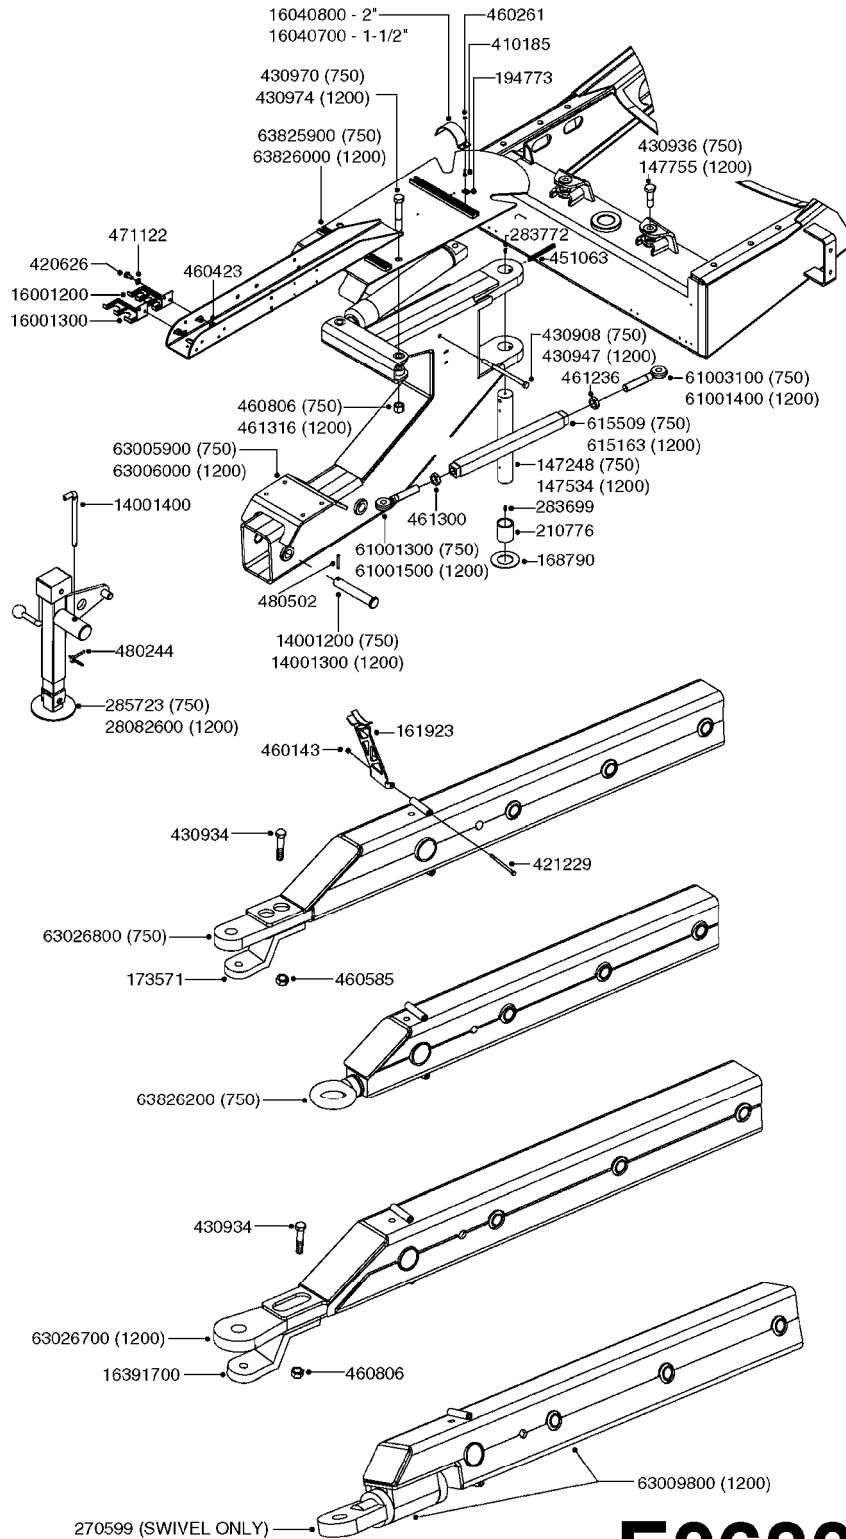

DRAWBAR - CM+750/1200
E0680-HIN, 01:01:16

Page

0

Date

07.02.2020

8:44

E0680