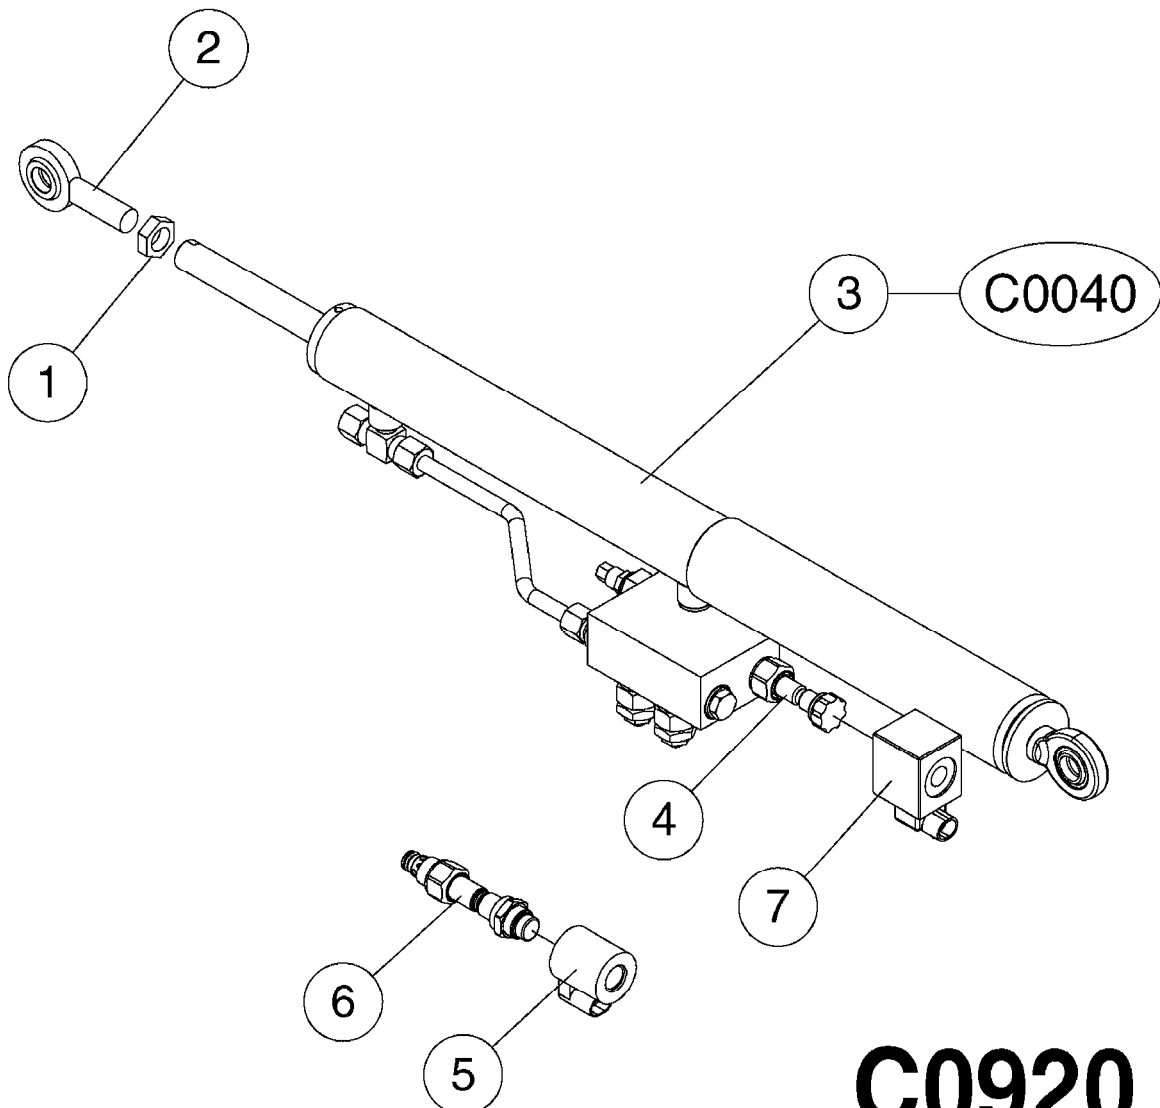

C0920

HYD. DAMPER, LOCKING CYLINDER
C0920-HIN, 05:06:19

Page 1

Date 07.02.2020 8:44

Pos.	parts-n°	order qty	description
1	461198	1	NUT HEX M16X2 JAMB
2	21091900	1	LINK HEAD M16 x D17 DELTA
3	78126000	1	CYLINDER,DAMPNER,LOCKING
4	78215500	1	HY SOLENOID VALVE 40L 3/4"NC PRE 2019
5	78222700	1	COIL W. AMP POST 2019
6	78223000	1	SOLENOID VALVE NC, PUSH/TWISH OVERRIDE, DOUBLE LOC POST 2019
7	78602100	1	MAGNET M.AMP/DIODE KIT 08 PRE 2019