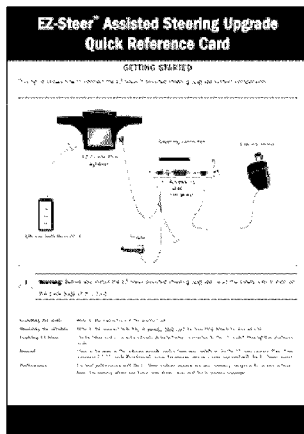

COMPLETE ASSEMBLY:
84205303 (WITH GPS)
84205403 (WITHOUT GPS)

**COMPLETE ASSEMBLIES
WHOLEGOODS ITEMS**

M0040

EZ-GUIDE PLUS LIGHT BAR
M0040-HIN, 01:01:16

Page 1
Date 07.02.2020 8:45

parts-n°	order qty	description
26007403	1	ANTENNA,HURRICANE F. EZGUIDEPL
26007503	1	REMOTE KEYPAD EZ-GUIDE PLUS
26007603	1	CABLE, ANTENNA, EZGUIDEPLUS
26007703	1	CABLE, POWER F. EZGUIDEPLUS
26007803	1	BRACKET KIT F. EZGUIDEPLUS
26007903	1	EZ-Guide 500 External Interfac
26008003	1	LIGHT BAR ASSM WITH GPS
26008103	1	LIGHT BAR ASSM WITHOUT GPS
29002703	1	VACUUM CUP 4 1/2" 1420I
29002803	1	MOUNT, MAG F. ANTENNA
29002903	1	PLATE, F. ANTENNA MOUNT
67206303	1	QUICK REFERENCE CARD EZ-GUIDE+
67206403	1	MANUAL EZ GUIDE PLUS
84205303	1	EZ GUIDE PLUS W GPS, NO LABLE
84205403	1	EZ GUIDE PLUS W/O GPS,NO LABLE
97607603	1	DECAL COMPANY 45MM X 20MM