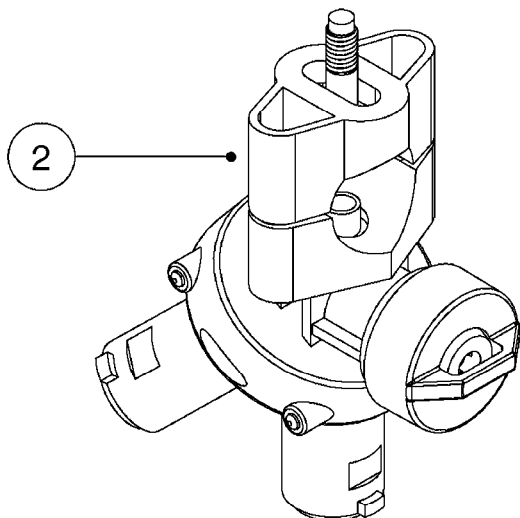

D1060

BOOM-NOZZLES QUINTASTREAM
D1060-HIN, 01:01:16

Page 1

Date 07.02.2020 8:44

Pos.	parts-n°	order qty	description
1	372011	1	NOZZLE ISO QS-015-5H GREEN
1	372012	1	NOZZLE ISO QS-02-5H YELLOW
1	372013	1	NOZZLE ISO QS-03-5H BLUE
1	372014	1	NOZZLE ISO QS-04-5H RED
1	372015	1	NOZZLE ISO QS-05-5H BROWN
1	372016	1	NOZZLE ISO QS-06-5H GREY
1	372017	1	NOZZLE ISO QS-08-5H WHITE
1	372018	1	NOZZLE ISO QS-10-5H LT. BLUE
1	372019	1	NOZZLE ISO QS-15-5H LT. GREEN
2	372002	1	ISO QNTSTRM 015 S-GREEN
2	372003	1	ISO QNTSTRM 02 S-YELLOW
2	372004	1	ISO QNTSTRM 03 S-BLUE
2	372005	1	ISO QNTSTRM 04 S-RED
2	372006	1	ISO QNTSTRM 05 S-BROWN
2	372007	1	ISO QNTSTRM 06 S-GREY
2	372008	1	ISO QNTSTRM 08 S-WHITE
2	372009	1	ISO QNTSTRM 10 S-LT.BLU
2	372010	1	ISO QNTSTRM 15 S-LT.GRN