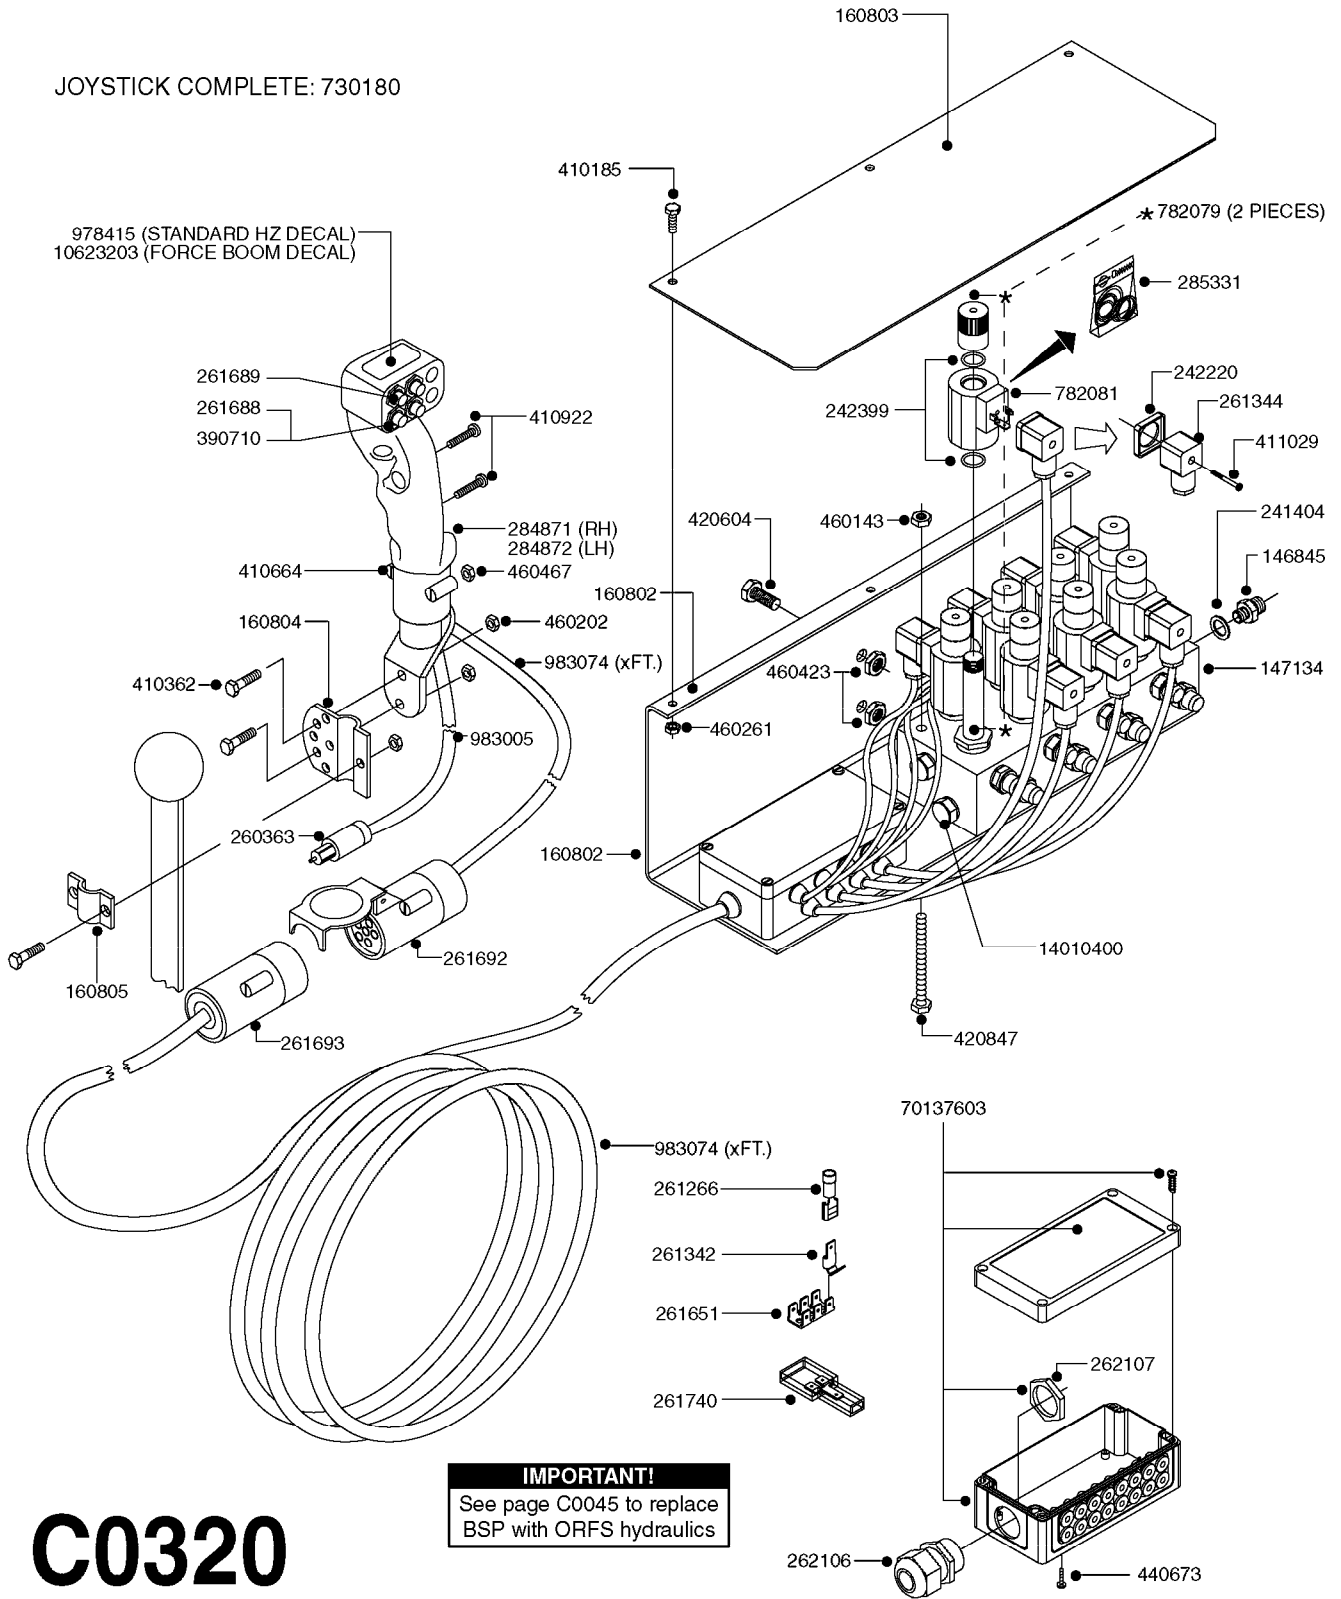

JOYSTICK COMPLETE: 730180

978415 (STANDARD HZ DECAL)
10623203 (FORCE BOOM DECAL)

HYD EAGLE HZ JOYSTICK CONTROL
C0320-HIN, 30:03:16

Page 1

Date 07.02.2020 8:44

parts-n°	order qty	description
146845	1	HEX NIPPLE 1/4"X1/4"
147134	1	MANIFOLD 4-FUNCTION
160802	1	MOUNT PLATE F.HYD SOLENOID'HZ'
160803	1	COVER PLATE F.HYD SOLENOID'HZ'
160804	1	MOUNT BRACKET F.HANDLE
160805	1	MOUNT STRAP F.HANDLE
241404	1	DOWTY SEAL 1/4"
242220	1	GASKET F. HIRSMANN PLUG
242399	1	O-RING F.HYD SOLENOID VALVE
260363	1	PLUG 2 POLE 12V
261266	1	CONNECTOR END F.CABLE HP
261342	1	SPADE F.ELEC.3 WAY CONNECTOR
261344	1	HIRSCHMANN PLUG B
261651	1	SPADE F.ELEC.6 POLE CONNECTOR
261688	1	SWITCH F. HANDLE WHITE
261689	1	CAP RUBBER F. SWITCH JOYSTICK
261692	1	PLUG ELEC.7 POLE FEMALE F.CABL
261693	1	PLUG ELEC. 7 POLE MALE
261740	1	SPADE F.ELEC.3 POLE CONN.INSUL
262106	1	BULKHEAD F. CABLE 6.5-14 BLACK
262107	1	NUT F. BULKHEAD CABLE GRAY
284871	1	CONTROL HANDLE RIGHT HALF
284872	1	CONTROL HANDLE LEFT HALF
285331	1	SEAL KIT F. HZ HYD.SOLENOID 96
390710	1	SWITCH F.HANDLE GREY MACHINED
410185	1	BOLT HEX 8.8 DEL M6X16
410362	1	BOLT HEX 8.8 SS M6X20
410664	1	BOLT HEX M5 X 20
410922	1	CYL.SKR 8.8 DEL M4X20 RST
411029	1	SCREW M3X35 F.HIRSMANN PLUG
420604	1	BOLT HEX 8.8 DEL M10X25 FT DIN933
420847	1	BOLT HEX 8.8 DEL M8X85
440673	1	SCREW F.PLASTIC 5X12 SS
460143	1	SELF LOCK NUT M8 SST A2 DIN985
460202	1	NUT HEX M6
460261	1	NUT HEX M6X1.00 LOCK DIN985 A2 SS
460423	1	NUT HEX M10X1.50 LOCK DIN985A2 SS
460467	1	NUT HEX M5 GALV.
730180	1	HYD.KIT JOYSTICK CTRL HANDLE
782079	1	CARTRIDGE VALVE
782081	1	SOLENOID F. CARTRIDGE VALVE
978415	1	DECAL CONTROL HANDLE
983005	1	ELEC. CABLE 2 WIRE X 1.5MM
983074	1	ELEC. CABLE 5 WIRE X 1.5MM
10623203	1	DECAL F.JOYSTICK - FORCE
14010400	1	PLUG 1/4" BSP
70137603	1	JUNC. BOX, FLUID, COMPLETE, 2015