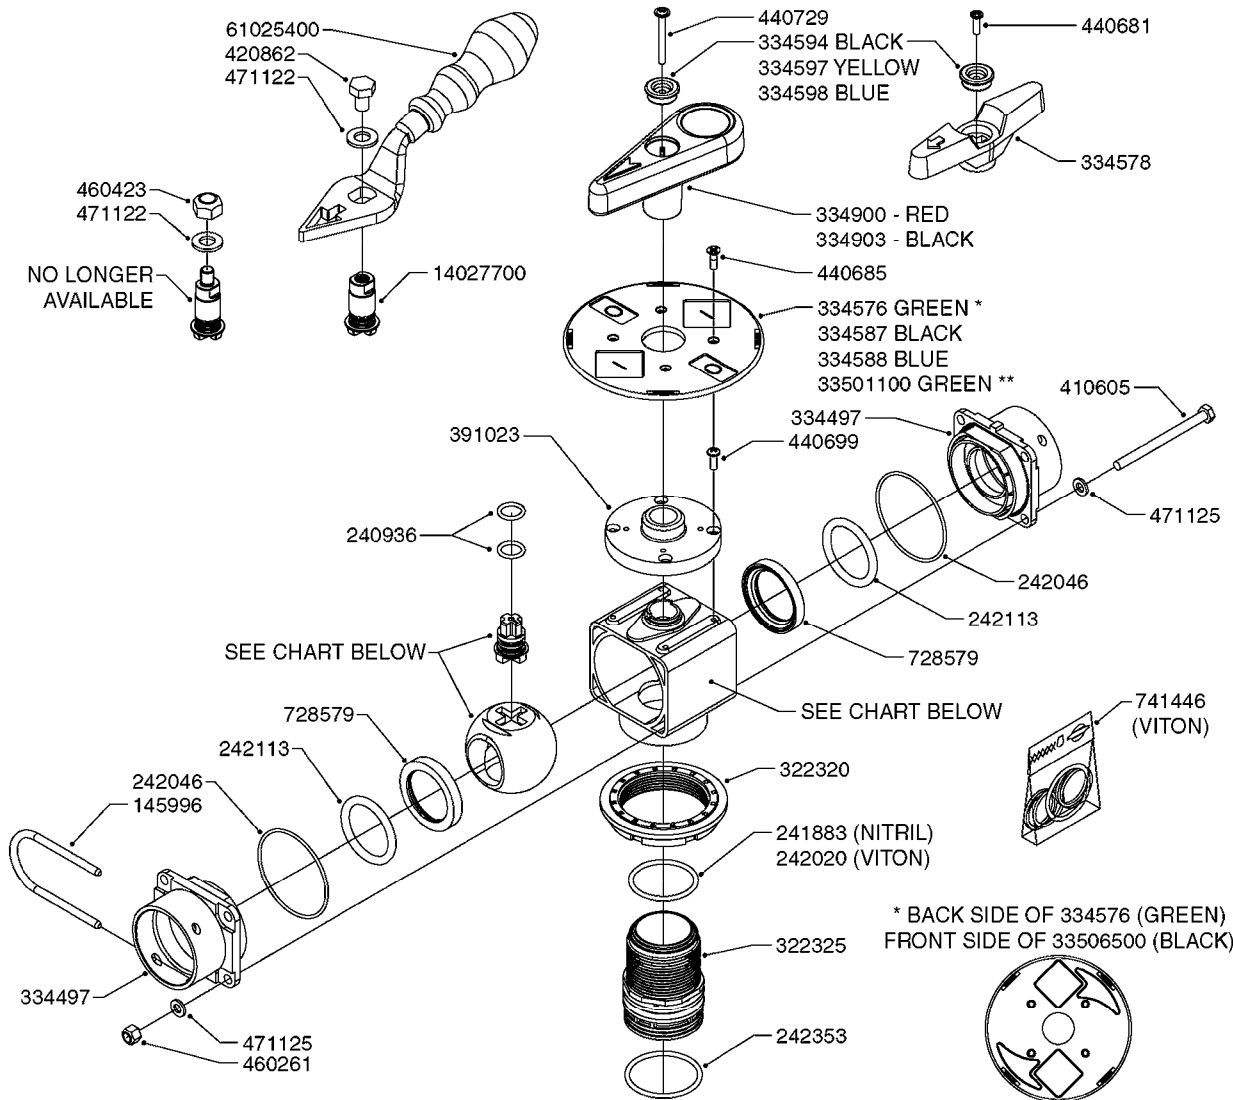

12 VOLT OUTLET BOX
B0410-HIN, 01:01:16

COMPLETE ASSEMBLIES
WHOLEGOODS ITEMS

817925 COMPLETE ASSEMBLY

B0410

12 VOLT OUTLET BOX
B0410-HIN, 01:01:16

Page 1
Date 07.02.2020 8:44

parts-n°	order qty	description
260363	1	PLUG 2 POLE 12V
260827	1	PLUG F.EC ATTACHMENTS
260901	1	SPADE F.ELEC CONN.1.5MM BLUE
261060	1	PLUG F.EC ATTACHMENTS
261061	1	SPADE F.ELEC.2 WAY CONNECTOR
261067	1	GROMMET 10-14 GREY
261205	1	FUSE HOLDER
261206	1	FUSE 25 A
261207	1	ELECTRIC CONNECTOR 4MM
261208	1	SPADE F.ELEC.CONNECTOR 4MM
261213	1	WIRE 6.4MM BLACK
261214	1	WIRE 6.4MM RED
283697	1	TIESTRAP 200MM
471122	1	WASHER, M10, Ø20/10.5X 2.0, SS
731853	1	CABLE 2X4MM L=138"
817925	1	OUTLET BOX 12 VOLT ELEC.
978237	1	DECAL OUTLET BOX
39134000	1	BOX, COMPLETE, 12V POWER BOX