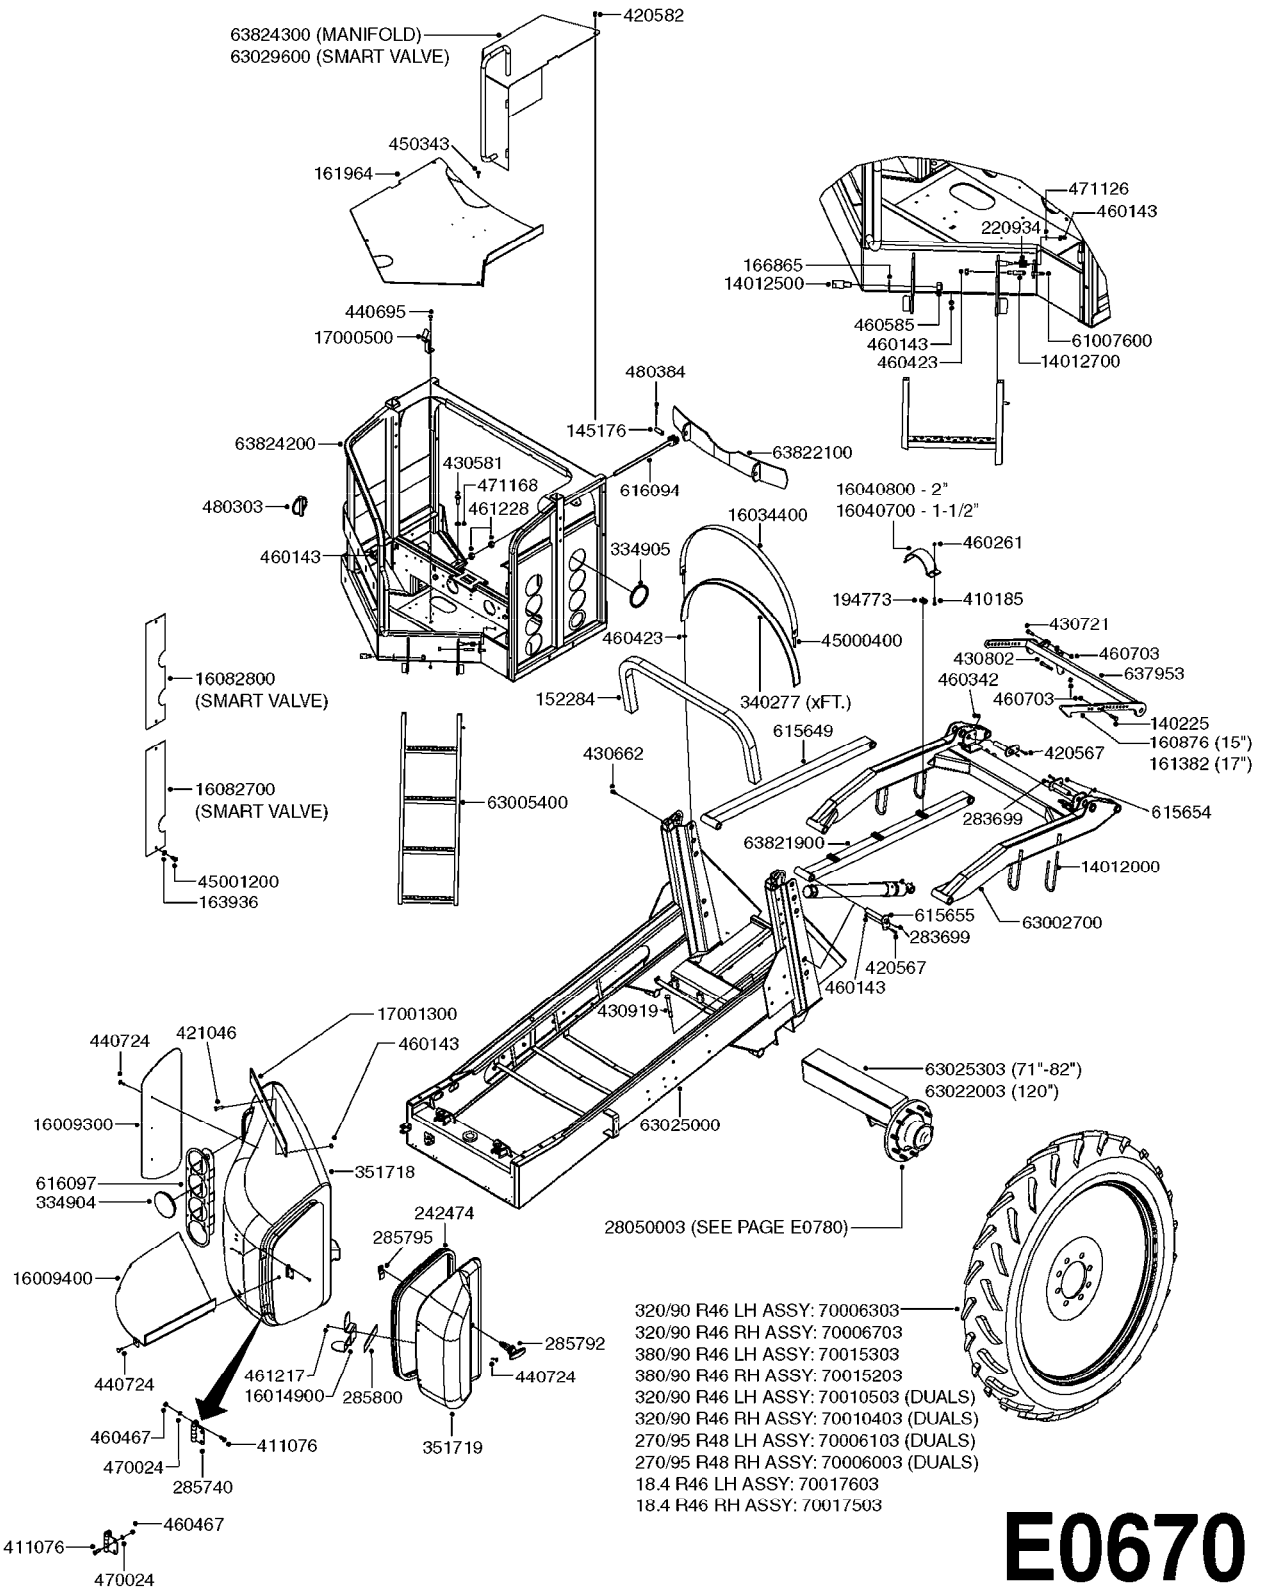

E0670

FRAME - CM+1200
E0670-HIN, 01:01:16

Page 1
Date 07.02.2020 8:44

parts-n°	order qty	description
140225	1	BOLT SPECIAL F.PARALIFT M12x50
145176	1	PIN D19.8 X 60
152284	1	CROSSBAR F. FRAME TOWERS CM+
160876	1	HOOK F.TRANSPORT LOCK L=280MM
161382	1	HOOK F.TRANSPORT LOCK L=340MM
161964	1	PLATFORM DECK PLATE CM+ 750
163936	1	WASHER D15/D6.2X1
166865	1	WASHER D35/D25X2
194773	1	C CHANNEL 14.5X8,8X3,5X2 L=24
220934	1	LAT.PRESS.SPRING D20/3 L=25 SS
242474	1	SEAL 16X28XL=' LOCKER DOOR CM+
283699	1	GREASE NIPPLE M6X1
285740	1	HINGE
285792	1	LATCH LOCKER DOOR CM+
285795	1	LATCH PLATE LOCKER DOOR CM+
285800	1	VELCRO BAND
334904	1	PLUG D.108mm
334905	1	PLUG D.138mm
340277	1	TANK PACKING - 40mm WIDE x 12"
351718	1	LOCKER FRONT CM+
351719	1	DOOR LOCKER FRONT CM+
410185	1	BOLT HEX 8.8 DEL M6X16
411076	1	SCREW M5X16 STAINLESS
420567	1	BOLT HEX 8.8 DEL M8X30 FT
420582	1	BOLT HEX 8.8 DEL M8X20 FT A2
421046	1	BOLT HEX M8X25/25 A2 SS DIN933
430581	1	BOLT HEX 8.8 DEL M16X40 FT
430662	1	BOLT HEX 8.8 DEL M12X20 FT
430721	1	BOLT HEX 8.8 DEL M12X40 FT
430802	1	BOLT HEX 8.8 DEL M12X75
430919	1	BOLT HM 20-180/52 8.8 DAC DIN931
440695	1	BOLT CARRIAGE M8X25
440724	1	CARRIAGE BOLT M5X20
450343	1	SCREW M8X30 ALLEN HEAD C/S SS
460143	1	SELF LOCK NUT M8 SST A2 DIN985
460261	1	NUT HEX M6X1.00 LOCK DIN985 A2 SS
460342	1	NUT HEX M10 DEL DIN934
460423	1	NUT HEX M10X1.50 LOCK DIN985A2 SS
460467	1	NUT HEX M5 GALV.
460585	1	LOCKING NUT M16 DIN985 A2 SS
460703	1	NUT HEX M12X1.75 LOCK DIN985A2 SS
461217	1	NUT HEX M5 LOCK
461228	1	NUT HEX M20
470024	1	WASHER D5.3 LOCK
471126	1	WASHER, M8, Ø16/ 8.4X 1.6, SS
471168	1	PAIR OF WASHERS NL16 17X25,4x3,4
480303	1	PIN 7/16 SNAP RING
480384	1	PIN COTTER 3/16 x 1-1/2"
615649	1	ARM UPPER F. PARALIFT
615654	1	PIN D25 X 123 F. PARALIFT
615655	1	PIN D25 X 156 F. PARALIFT
616094	1	THREADED FORK PLATFORM CM+
616097	1	MOUNT BRACKET GAUGES CM+
637953	1	TRANSPORT SAFETY HOOK ARM ASSY
14012000	1	HOOK FOR HOSES PARALIFT
14012500	1	THREADED PIN M16X62
14012700	1	PIN TREADED M8-1.25X58L
16009300	1	SHIELD F. FRONT LOCKER CM+
16009400	1	SHELF F. LOCKER CM+
16014900	1	BKT F. FIRE EXTIG. CM+
16034400	1	TANK STRAP 40X2.0-1960MM CM12+