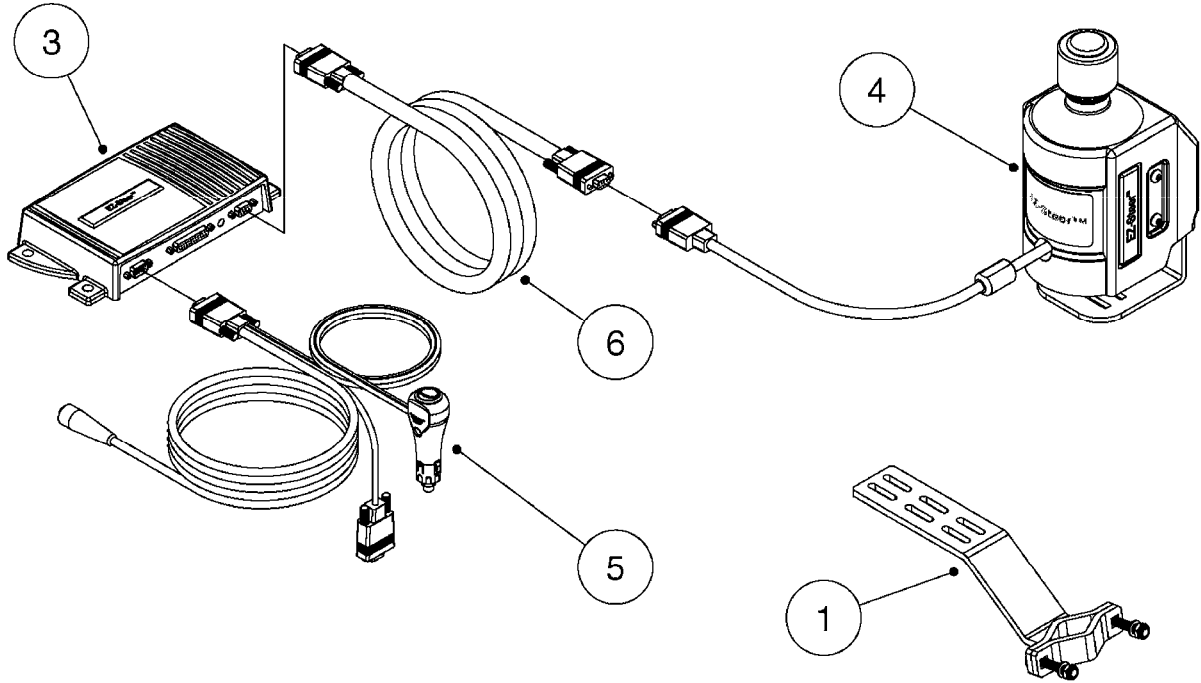

COMPLETE ASSEMBLY:
84205303 (WITH GPS)
84205403 (WITHOUT GPS)

**COMPLETE ASSEMBLIES
WHOLEGOODS ITEMS**

M0040

EZ-GUIDE PLUS LIGHT BAR
M0040-HIN, 01:01:16

Page 1
Date 07.02.2020 8:45

parts-n°	order qty	description
26007403	1	ANTENNA,HURRICANE F. EZGUIDEPL
26007503	1	REMOTE KEYPAD EZ-GUIDE PLUS
26007603	1	CABLE, ANTENNA, EZGUIDEPLUS
26007703	1	CABLE, POWER F. EZGUIDEPLUS
26007803	1	BRACKET KIT F. EZGUIDEPLUS
26007903	1	EZ-Guide 500 External Interfac
26008003	1	LIGHT BAR ASSM WITH GPS
26008103	1	LIGHT BAR ASSM WITHOUT GPS
29002703	1	VACUUM CUP 4 1/2" 1420I
29002803	1	MOUNT, MAG F. ANTENNA
29002903	1	PLATE, F. ANTENNA MOUNT
67206303	1	QUICK REFERENCE CARD EZ-GUIDE+
67206403	1	MANUAL EZ GUIDE PLUS
84205303	1	EZ GUIDE PLUS W GPS, NO LABLE
84205403	1	EZ GUIDE PLUS W/O GPS,NO LABLE
97607603	1	DECAL COMPANY 45MM X 20MM