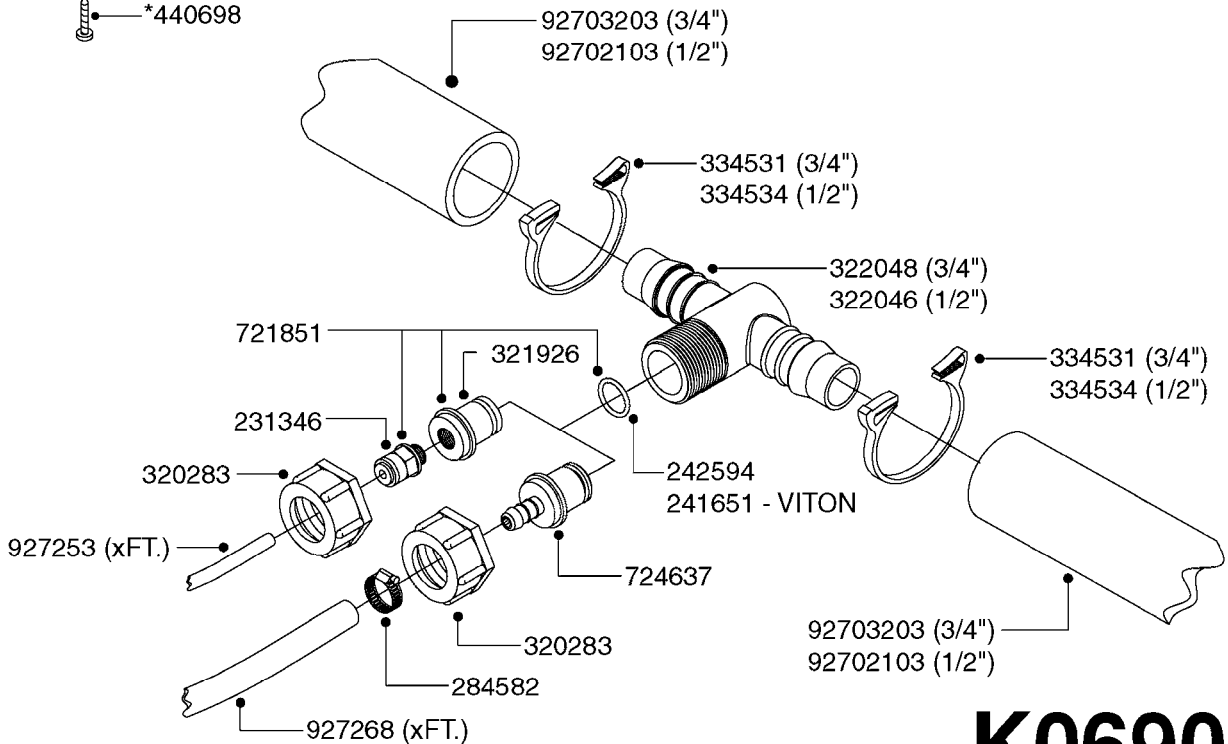

QUICKFILL SYSTEM - S93
K0620-HIN, 29:05:19

Page 1
Date 07.02.2020 8:45

parts-n°	order qty	description
145997	1	FITT.DK S-93 FORK
242092	1	O-RING D69.5X3
322105	1	FITT.DK S-93 BULKHEAD DOUBLE
322109	1	FITT.DK S-93 BULKHEAD NUT
334262	1	GASKET F.S-93 BULKHEAD
390691	1	FITT.DK S-93 STR.2"PVC DRILLED
390721	1	FITT.DK S-93 PLUG W/2" NPT THRE
726580	1	FITT. S93 PLUG W/O-RING
727225	1	FITT.DK S-93 ELB.2'PVC W/ORING
727227	1	FITT.DK S-93 STR.2" W/ORING
10531003	1	CAP F.MALE QUICK COUPLER 2"
10533303	1	DECAL CAUTION-LEAK Q.FILL ENG
10604903	1	QUICK COUPLER MALE 2' 90DEG
24001203	1	RBR LANYARD 11" F.QCK FILL CAP
28030203	1	CLAMP HOSE T-BOLT S2" 235-67
72082400	1	VALVE 2"-S93 3 WAY
92702703	1	HOSE PVC SUCT GRAY 2"
97816300	1	DECAL MANIFOLD QUICK-FILL