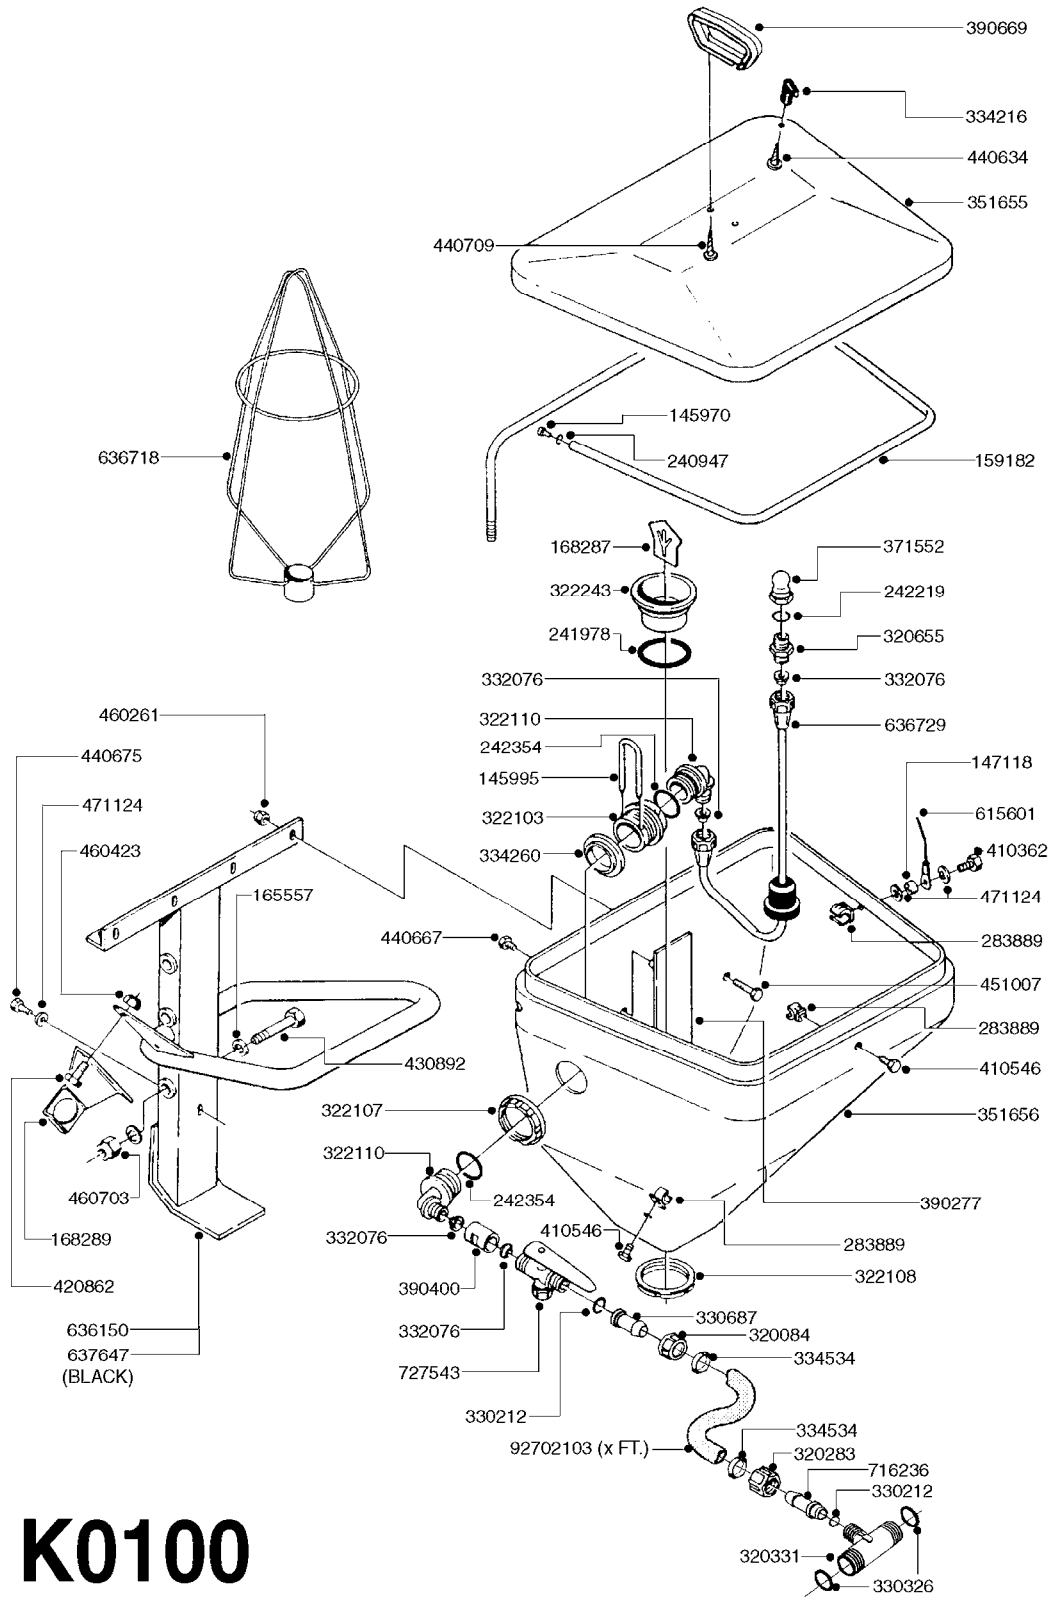

K0100

CHEMICAL FILLER-HOPPER (POST95)
K0100-HIN, 01:01:16

Page 1
Date 07.02.2020 8:44

parts-n°	order qty	description
145970	1	PLUG MF 11 X 1
145995	1	FITT.DK S-53 FORK
147118	1	BUSHING 10,0/6,2 L=5 CHEM FILL
159182	1	RINSING TUBE CHEM.FILL
165557	1	WASHER D28.0/D12.2X2.0 SS
168287	1	PLATE ANTI-VORTEX F.CHEM FILL
168289	1	BRACKET F. 3-WAY VALVE
240947	1	O-RING D7.3X2.4 NITRIL
241978	1	O-RING 64.5X3.0
242219	1	O-RING D16.3X2.4 VITON
242354	1	O-RING D32.2X3.0 VITON
283889	1	CLIP F.TUBE SUPPORT
320084	1	FITT.DK NUT 1/2" BSP
320283	1	FITT.DK NUT 3/4"BSP
320331	1	FITT.DK TEE 1" - 1" - 3/4" BSP
320655	1	FITT.DK HN 1/2"-1/2" BSP
322103	1	FITT.DK S-53 BULKHEAD
322107	1	FITT.DK S-53 BULKHEAD NUT
322108	1	FITT.DK S-67 BULKHEAD NUT
322110	1	FITT.DK S-53 ELB. 1/2" BSP
322243	1	DRAIN PIPE/CHEM FIL.S67/S56
330212	1	O-RING D19/D14X2.4 F.1/2"NUT
330326	1	O-RING D30/D24X2 F.1"NUT
330687	1	FITT.DK HB 1/2" F. 1/2" NUT
332076	1	CONE INSERT F. ALUMINUM LANCE
334216	1	RUBBER LATCH FOR CHEM.FILL
334260	1	GASKET F. S-53 BULKHEAD
334534	1	CLAMP HOSE PLASTIC 1/2"
351655	1	LID CHEM FILL.25L POST 95
351656	1	HOPPER F.CHEM FILL 25L POST'96
371552	1	NOZZLE F.RINSING
390277	1	SCALE PLATE FOR HARDI FILLER
390400	1	FITT.DK BULKHEAD 1/2'X1/2'
390669	1	HANDLE F.CHEM FILLER
410362	1	BOLT HEX 8.8 SS M6X20
410546	1	BOLT HEX M6X12 A2 SS DIN933
420862	1	BOLT HEX 8.8 DEL M10X16 FT
430892	1	BOLT HEX 8.8 DEL M12X110
440634	1	SCREW 5/8"
440667	1	SCREW M3.5X12 SLOT STAINLESS
440675	1	SCREW F. PLASTIC 5X16 SS
440709	1	SCREW 60X12 CHEM.FILL HANDLE
451007	1	SCREW M6X20 STAINLESS
460261	1	NUT HEX M6X1.00 LOCK DIN985 A2 SS
460423	1	NUT HEX M10X1.50 LOCK DIN985A2 SS
460703	1	NUT HEX M12X1.75 LOCK DIN985A2 SS
471124	1	WASHER, M6, Ø18/ 6.4X 1.6, SS
615601	1	BUNGEE CORD 21-1/4"
636150	1	FRAME FOR CHEM FILL TANK
636718	1	RINSE SUPPORT CHEM.FILL 25/35L
636729	1	TUBE F. RINSE CHEM FILL
637647	1	BRACKET F.CHEMFILL
716236	1	FITT.DK HB 1/2" ASSY. F. 3/4"
727543	1	VALVE F.CHEM FILL JUG RINSE
92702103	1	HOSE R X1/2" X300PSI WP X0012"