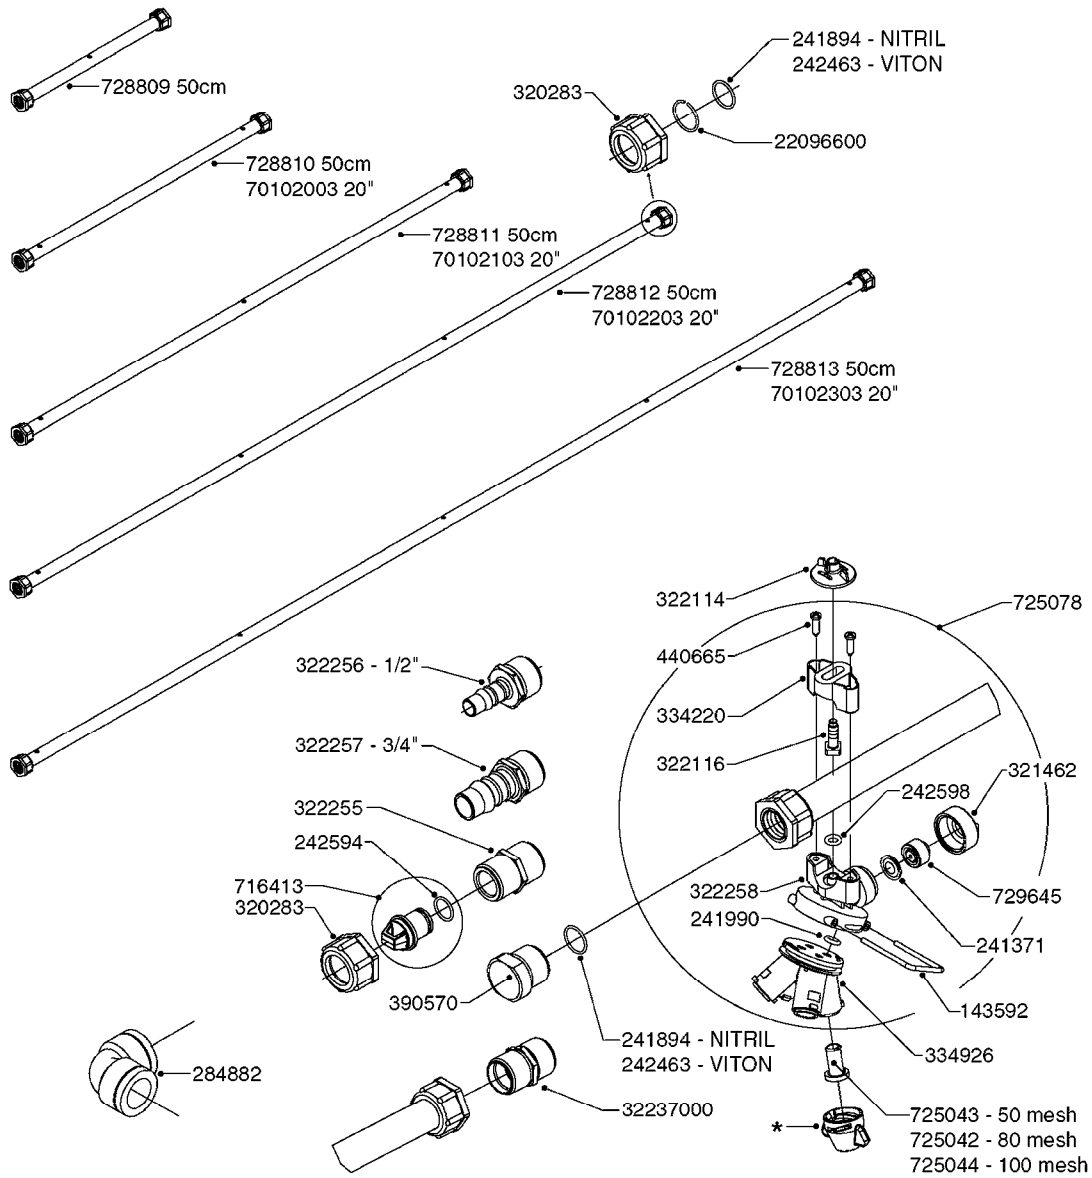

COMPLETE ASSEMBLY
WITH NOZZLES

REFER TO
HARDI® NOZZLE CATALOG

D1100

DOUBLE NOZZLE HOLDER-SNAP FIT
D1100-HIN, 01:01:16

Page 1
Date 07.02.2020 8:44

Pos.	parts-n°	order qty	description
1	372140	1	HARDI ISO BLIND CAP
2	725078	1	SNAP-FIT TRIPLET W/O NOZZ HOLD
3	28032503	1	DOUBLE NOZZLE HOLDER LD ISO
4	28040103	1	O-RING F.DOUBLE NOZZLE HOLDER
5	28089103	1	GASKET F.DOUBLE NOZZLE HOLDER
6	70056803	1	DOUBLE NOZZLE CAP ORANGE LD 01
6	70056903	1	DOUBLE NOZZLE CAP GREEN LD 015
6	70057003	1	DOUBLE NOZZLE CAP YELLOW LD 02
6	70057103	1	DOUBLE NOZZLE CAP LILAC LD 025
6	70057203	1	DOUBLE NOZZLE CAP BLUE LD 03
6	70057303	1	DOUBLE NOZZLE CAP RED LD 04
6	70057403	1	DOUBLE NOZZLE CAP BROWN LD 05