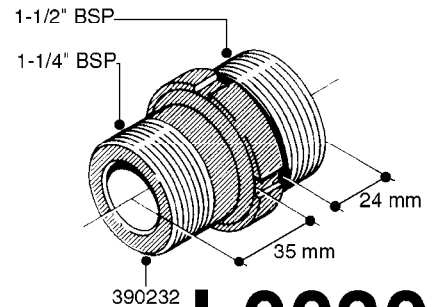

L0020

FITTINGS-T-PIECES, CAPS & ELBOWS
L0020-HIN, 01:01:16

Page 1
Date 07.02.2020 8:45

parts-n°	order qty	description
10053603	1	FITT. CAPNUT 2"BSP 5601
10194303	1	CAP BLANK 1 1/2 MCPHEE 210060
320047	1	FITT.DK CAPNUT 1/2" BSP
320106	1	FITT.DK CAPNUT 1" BSP
320272	1	FITT.DK CAPNUT 3/8" BSP
320316	1	FITT.DK TEE 3/4" X3/4" X1"BSP
320331	1	FITT.DK TEE 1" - 1" - 3/4" BSP
320342	1	FITT.DK EL 3/4"M X 1"F BSP
320563	1	FITT.DK 3 WAY 1/2" 110 DEG.
320677	1	NO LONGER AVAILABLE
320961	1	FITT.DK CAPNUT 1-1/2" BSP
321053	1	FITT.DK TEE 1/2 X1/2 X1/2" BSP
322072	1	FITT.DK TEE 3/8'X3/8'X3/8' BSP
322095	1	FITT.DK TEE 1-1/2 X1-1/4 X3/4" BSP
322138	1	FITT.DK ELB 1"M X 1"F BSP
330013	1	O-RING 2.5 X 10 PUR
330212	1	O-RING D19/D14X2.4 F.1/2"NUT
330326	1	O-RING D30/D24X2 F.1"NUT
331273	1	O-RING D44/D38X2 F.1-1/2"

FITTINGS - HEXAGON NIPPLES
L0030-HIN, 01:01:16

L0030

FITTINGS - HEXAGON NIPPLES
L0030-HIN, 01:01:16

Page 1
Date 07.02.2020 8:45

parts-n°	order qty	description
10015303	1	FITT.PO.HN 1.00X1.00 M1000
10425003	1	FITT.PO.HN 1.25X1.00 MCPHEE
320132	1	FITT.DK HN 1" BSP
320176	1	FITT.DK HN 3/8"X1/2" BSP
320445	1	FITT.DK HN 1/4"X3/8" BSP
320655	1	FITT.DK HN 1/2"-1/2" BSP
320692	1	FITT.DK HN 3/8'BSPX1/4'NPT
320703	1	FITT.DK HN 3/8BSP X1/2 &1/4NPT
320725	1	FITT.DK NIPPLE 3/8"-3/8" BSP
320902	1	FITT.DK HN 3/8'X 1/4' BSP
390232	1	FITT.DK HN 1-1/2' X 1-1/4' BSP
390276	1	FITT.DK HN 1'BSP