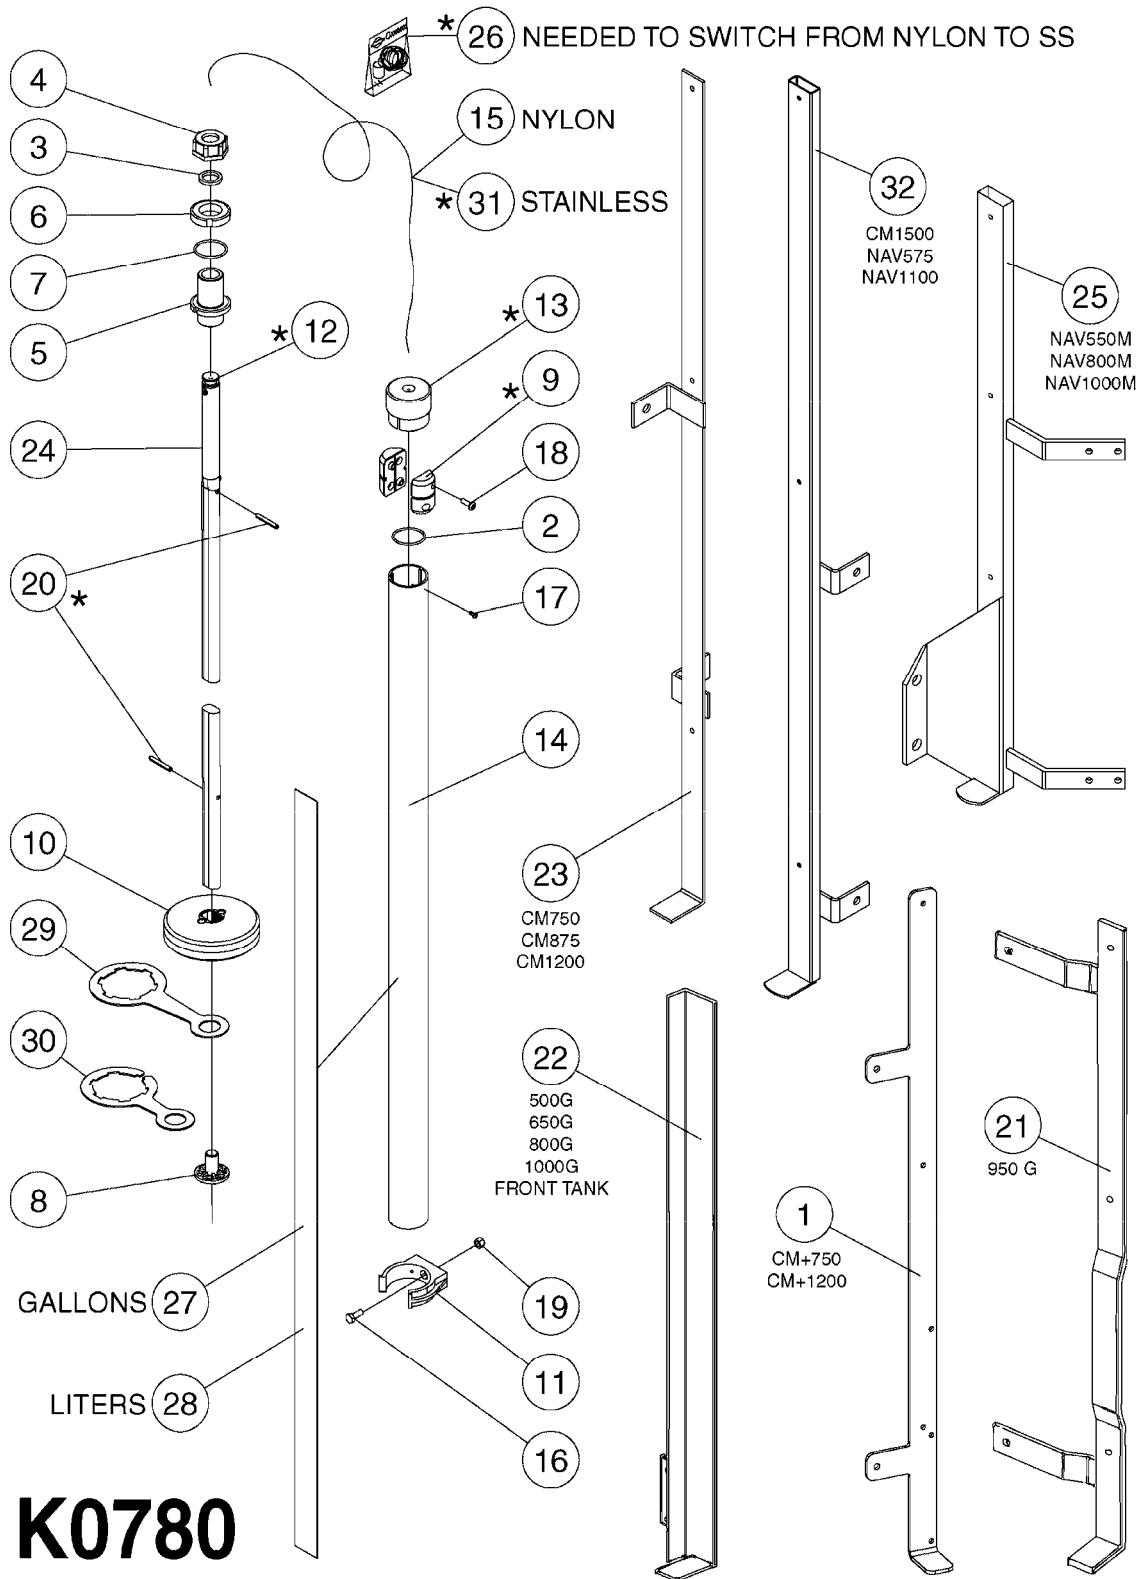

K0780

SIGHT GAUGE - REMOTE
K0780-HIN, 25:09:19

Page 1
Date 07.02.2020 8:45

Pos.	parts-n°	order qty	description
1	161950	1	SIGHT GAUGE MT BKT CM+ 750/120
2	242262	1	O-RING D31X3 VITON
3	242309	1	SEAL Ø22 ID Ø30 OD X 4 HIGH
4	320095	1	FITT.DK NUT 1" BSP
5	320456	1	FITT.DK BULKHEAD 1"BSP DOUBLE
6	320471	1	FITT.DK NUT 1" BSP JAMB
7	332577	1	O-RING D38/D30X4 F.1" PUR.
8	333864	1	GUIDE F. SAFETY VALVE SPRING
9	334513	1	MARKER HALF SIGHT GAUGE
10	334515	1	FLOATER FOR LIQUID LEVEL
11	334523	1	PIPE HOLDER Ø51.5
12	334849	1	SIGHT GAUGE GUIDE F. SS TUBE
13	334850	1	GUIDE F. SIGHT GAUGE TUBE TOP
14	341202	1	TUBE F.SIGHT GAUGE L=40"
14	341204	1	SIGHT GAUGE TUBE L=59"
14	341283	1	TUBE F.SIGHT GAUGE L=72"
14	341307	1	TUBE F.SIGHT GAUGE L=75" NCM 4400
14	341339	1	TUBE F.SIGHT GAUGE L=82" NCM 6600
14	341340	1	TUBE F.SIGHT GAUGE L=94" (2382) NCM 9000
14	34000703	1	TUBE F. DRY GAUGE L=1200 BENT RANGER 2000 & 2200
15	390487	1	CORD NYLON/SIGHT GAUGE 4500mm OLDER MODELS ONLY
16	410185	1	BOLT HEX 8.8 DEL M6X16
16	410362	1	BOLT HEX 8.8 SS M6X20
17	440663	1	SCREW 3/8" NR4 STAINLESS
18	440677	1	SCREW F. PLASTIC 5X20 SS
19	460261	1	NUT HEX M6X1.00 LOCK DIN985 A2 SS
20	480717	1	PIN E 5X40 SST
20	480730	1	PIN ROLL 5X30 STAINLESS STEEL
21	615197	1	BKT.SIGHT GAUGE HC950
22	615308	1	BRACKET FOR SIGHT TUBE
23	615941	1	SIGHT GAUGE MOUNT BRACKET CM
24	615942	1	GUIDE TUBE F.FLOATER CM1200G
24	615943	1	GUIDE TUBE F.FLOATER CM875G
24	615944	1	GUIDE TUBE F.FLOATER, L=1680 HC 950, NAV 575, NAV 3500, CM 750
24	615945	1	GUIDE TUBE F.FLOATER, L=1610, NV3000 NAV 3000 & HC650
24	615947	1	GUIDE TUBE F.FLOATER TR 500G
24	615948	1	GUIDE TUBE F.FLOATER MA 1000-1200-1500 L
24	615949	1	GUIDE TUBE F.FLOATER MEGA 230G
24	615951	1	GUIDE TUBE F.FLOATER NAV800G
24	615952	1	GUIDE TUBE F.FLOATER NAV1000G
24	615954	1	GUIDE TUBE F. FLOATER F.T.250G
24	615955	1	GUIDE TUBE F.FLOATER FT.350G
24	615957	1	GUIDE TUBE F.FLOATER NAV.550G
24	61022100	1	GUIDE TUBE F NP1100/CM1500
24	61022600	1	GUIDE TUBE F.FLOATER RANGER RANGER 2000 & 2200
24	61036700	1	GUIDE TUBE F.FLOATER, L=1850, NV4000/CM4400 NCM 4400 & NAV 4000
24	61038600	1	GUIDE TUBE F.FLOAT NCM 9000
24	61038700	1	GUIDE TUBE F.FLOAT NCM 6600
25	637998	1	MANIFOLD BKT. NAVIGATOR
26	741527	1	SIGHT GAUGE KIT SS WIRE '98 SS CABLE & PARTS NEEDED
27	978056	1	DECAL S/G TUBE 500GAL-99