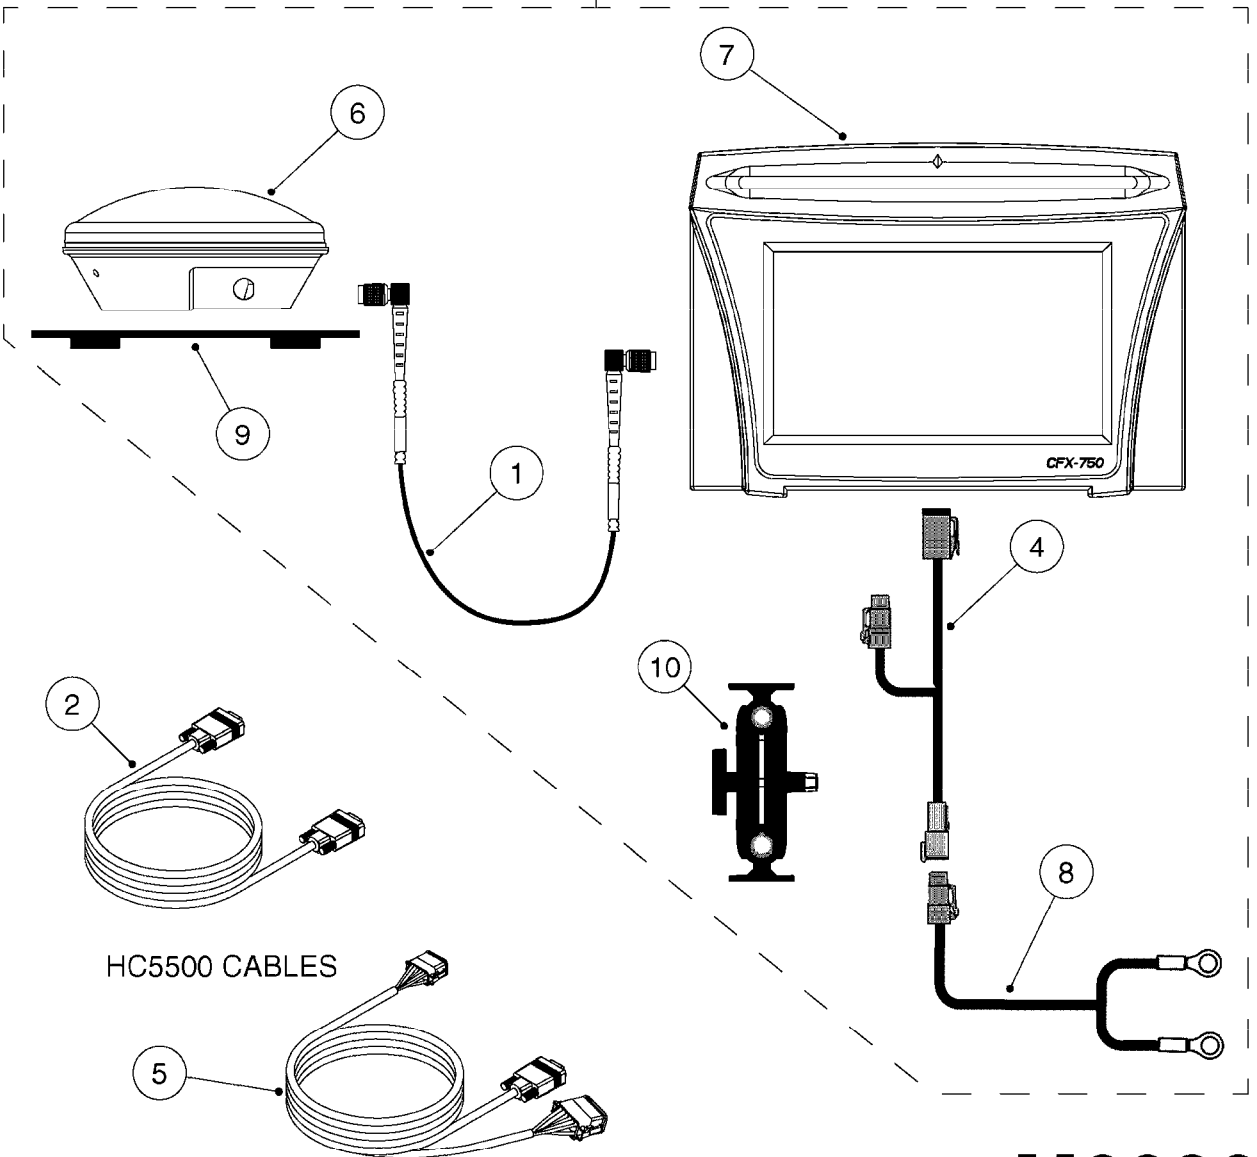

3 COMPLETE ASSEMBLY

CFX-750 DISPLAY, DGPS
M0030-HIN, 01:01:16

Page 1
Date 07.02.2020 8:45

Pos.	parts-n°	order qty	description
1	26007603	1	CABLE, ANTENNA, EZGUIDEPLUS
2	26012003	1	NULL MODEM CABLE
3	26021403	1	CFX-750 DISPLAY, DGPS
4	26021603	1	CABLE, POWER BUS, CAN CFX-750
5	26021703	1	CABLE, ASC INTERFACE, CFX-750
6	26021803	1	AG-25 ANTENNA L1/L2 GLN
7	26022103	1	CFX-750 DISPLAY ONLY
8	26022603	1	CFX-750 Basic Power Cable
9	28048203	1	EZ-GUIDE 500 MOUNT F.AG15 ANT.
10	28048303	1	EZ-GUIDE 250/500 RAM MNT.1.5"