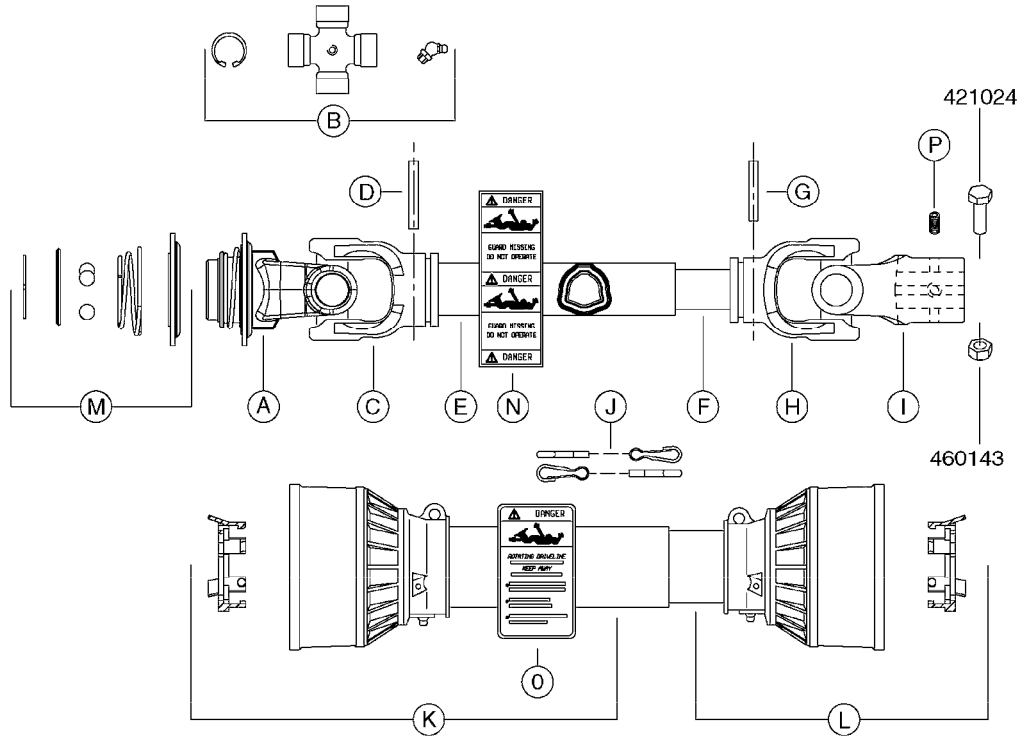

Page 1

Date 07.02.2020 8:44

parts-n°	order qty	description
284041	1	UNIV. JOINT 27x70mm
289040	1	PTO YOKE 1-3/8" X 6 SPLINE
289041	1	PTO YOKE 1-3/8" X 6 SPLINE
289042	1	UNIV. JOINT 22x54mm
289045	1	UNIV. JOINT 30.2x79.4mm
289049	1	PTO SHIELD COMPLETE F.829446
289050	1	PTO SHIELD COMPLETE F.829445
829445	1	PTO 1-3/8/6X1-3/8/6X810M AXIAL
829446	1	PTO SHAFT LE-SPV + LP ZE-P540
829480	1	PTO 1-3/8/21 x 1-3/8/21x1210MM
829482	1	PTO 1-3/8/6X25MM X 600MM 1202
829483	1	PTO 1-3/8/6X30MM x 610MM 1302
829484	1	PTO 1-3/8/6X1-3/8/6X575MM 361
829486	1	PTO 1-3/8/6X30MM X870MM 1302
829487	1	PTO 1-3/8/6X1-3/8/6X870MM 361
829490	1	PTO 1-3/8/6X30MM 1320MM 1302
829491	1	PTO 1-3/8/6X1' 610/913MM 9016
829502	1	PTO 1-3/8/6x1210/1745
28005200	1	PTO YOKE 1-3/8" X 21 SPLINE
28005400	1	PTO YOKE 1-3/8" X 6 SPLINE
28005800	1	PTO YOKE 1-3/8" X 21 SPLINE
28006000	1	PTO YOKE D25 CONE 3 DEG.
28006100	1	PTO YOKE D30 CONE 4 DEG.
28006200	1	PTO YOKE 1-3/8" X 6 SPLINE
28006300	1	PTO YOKE D1"
28006700	1	PTO OUTER 1-3/8"X21(NO SHIELD)
28006900	1	PTO OUTER 1-3/8"X6(NO SHIELD)
28007300	1	PTO INNER 1-3/8"X21(NO SHIELD)
28007500	1	PTO HALF SHAFT - PUMP END
28007800	1	PTO INNER D1" (NO SHIELD)
28008100	1	PTO SHIELD COMPLETE
28008500	1	PTO HALF SHAFT - TRACTOR END
28008600	1	PTO SHIELD ASSY COMPLETE
28009403	1	UNIV. JOINT 27x74.6mm
28015103	1	PTO YOKE 1-3/8"X21 TWST OLD
28015203	1	UNIV. JOINT 23.8x61.3mm
28015303	1	PTO YOKE 1-3/8"X21 BALL COLLAR
28015403	1	PTO OUTER 1-3/8"X21(SHIELDED)
28015503	1	PTO INNER 1-3/8"X21(NO SHIELD)
28015603	1	PTO SHIELD COMPLETE F.28020303
28015703	1	PTO YOKE 1-3/4"X20 SPL OUTER
28015803	1	PTO OUTER 1-3/4"X20(NO SHIELD)
28015903	1	PTO INNER 1-3/8"X21(NO SHIELD)
28016003	1	PTO SHIELD COMPLETE F.10465803
28016203	1	PTO OUTER 1-3/8"X6(SHIELDED)
28016303	1	PTO INNER 1-3/8"X6(NO SHIELD)
28016703	1	PTO OUTER 1-3/8"X6(NO SHIELD)
28016803	1	PTO INNER 1-3/8"X6(NO SHIELD)
28020203	1	PTO 1-3/4/20x1-3/8/21 BP L=860
28020303	1	PTO 1-3/8/21 x 1-3/8/21 B&P
28040603	1	PTO YOKE 1-3/8X21SPL BLACK
28040703	1	SAFETY CHAIN F.CV BLACK PTO (SET OF 2)
28068800	1	PTO YOKE 1-3/8" X 6 SPLINE
28069700	1	UNIV. JOINT STD1 SFT
28072800	1	PTO SHIELD COMPLETE L=1912 SFT
28073000	1	PTO YOKE 1-3/8" X 6 SPLINE