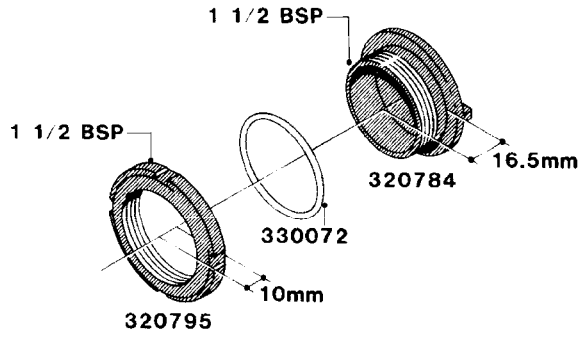

L0060

FITTINGS - BULKHEAD
L0060-HIN, 01:01:16

Page 1

Date 07.02.2020 8:45

parts-n°	order qty	description
141046	1	NUT 3/8" BSP
141341	1	NUT 1/4' BSP
240284	1	O-RING D82,5/75 X 3,5
320456	1	FITT.DK BULKHEAD 1"BSP DOUBLE
320467	1	FITT.DK BULKHEAD 1"BSP SINGLE
320471	1	FITT.DK NUT 1" BSP JAMB
320541	1	FITT.DK BULKHEAD 2-1/2'BSP SIN
320552	1	FITT.DK NUT 2-1/2' BSP JAMB
320644	1	FITT.DK ELB.3/4"HB X 1" BSP
320784	1	FITT.DK CAP 1-1/2" BSP
320795	1	FITT.DK NUT 1-1/2" BSP JAMB
320935	1	FITT.DK BULKHEAD 1/4' BSP SING
320946	1	FITT.DK BULKHEAD 3/8' BSP SING
321296	1	FITT.DK BULKHEAD 1/2" BSP SING
321307	1	FITT.DK NUT 1/2" BSP JAMB
321333	1	FITT.DK BULK 1-1/2" X 1"F BSP
330061	1	O-RING D16/D11X2,5
330072	1	O-RING D53.5/D45.5X4
330212	1	O-RING D19/D14X2.4 F.1/2"NUT
332577	1	O-RING D38/D30X4 F.1" PUR.
332592	1	O-RING D26/D20X3