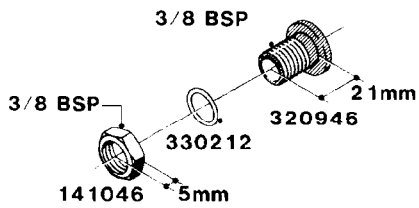

L0060

FITTINGS - BULKHEAD
L0060-HIN, 01:01:16

Page 1

Date 07.02.2020 8:45

parts-n°	order qty	description
141046	1	NUT 3/8" BSP
141341	1	NUT 1/4' BSP
240284	1	O-RING D82,5/75 X 3,5
320456	1	FITT.DK BULKHEAD 1"BSP DOUBLE
320467	1	FITT.DK BULKHEAD 1"BSP SINGLE
320471	1	FITT.DK NUT 1" BSP JAMB
320541	1	FITT.DK BULKHEAD 2-1/2'BSP SIN
320552	1	FITT.DK NUT 2-1/2' BSP JAMB
320644	1	FITT.DK ELB.3/4"HB X 1" BSP
320784	1	FITT.DK CAP 1-1/2" BSP
320795	1	FITT.DK NUT 1-1/2" BSP JAMB
320935	1	FITT.DK BULKHEAD 1/4' BSP SING
320946	1	FITT.DK BULKHEAD 3/8' BSP SING
321296	1	FITT.DK BULKHEAD 1/2" BSP SING
321307	1	FITT.DK NUT 1/2" BSP JAMB
321333	1	FITT.DK BULK 1-1/2" X 1"F BSP
330061	1	O-RING D16/D11X2,5
330072	1	O-RING D53.5/D45.5X4
330212	1	O-RING D19/D14X2.4 F.1/2"NUT
332577	1	O-RING D38/D30X4 F.1" PUR.
332592	1	O-RING D26/D20X3