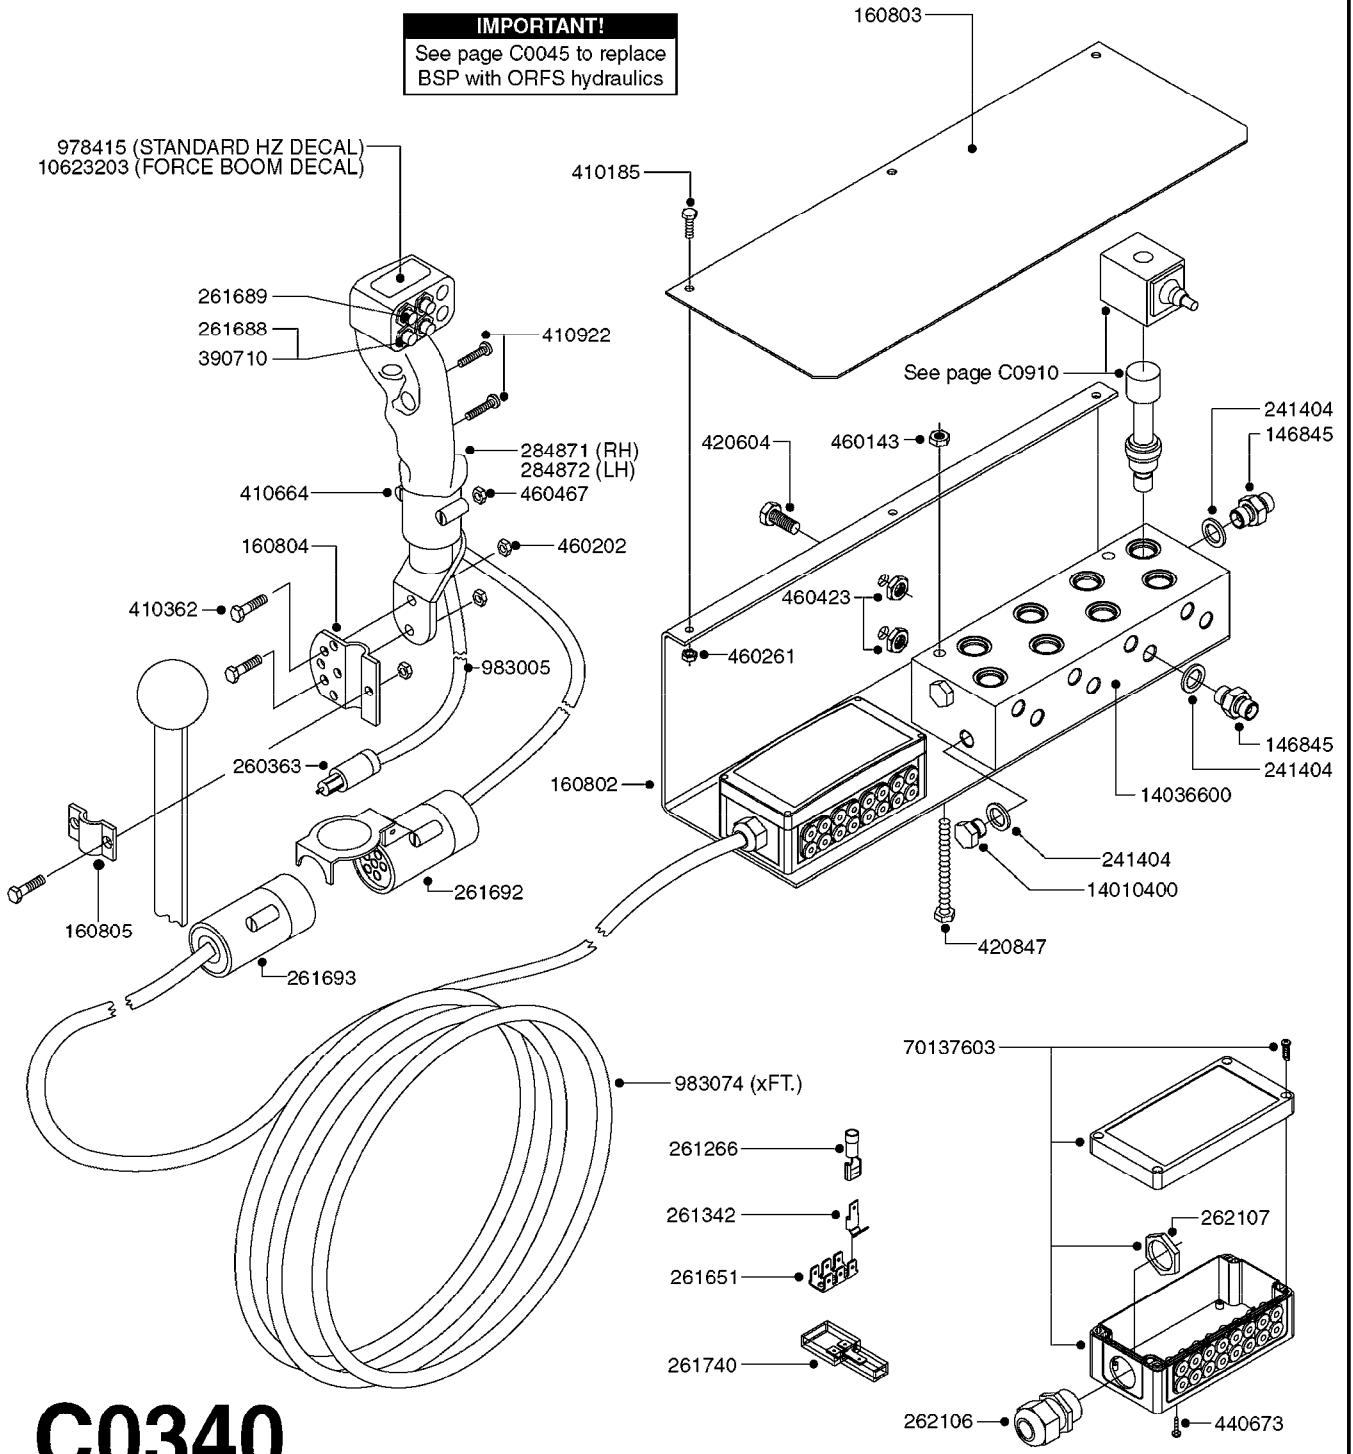

IMPORTANT!
See page C0045 to replace
BSP with ORFS hydraulics

HYD EAGLE HZ JOYSTICK 2005
C0340-HIN, 13:05:19

Page 1
Date 07.02.2020 8:44

parts-n°	order qty	description
146845	1	HEX NIPPLE 1/4"X1/4"
160802	1	MOUNT PLATE F.HYD SOLENOID'HZ'
160803	1	COVER PLATE F.HYD SOLENOID'HZ'
160804	1	MOUNT BRACKET F.HANDLE
160805	1	MOUNT STRAP F.HANDLE
241404	1	DOWTY SEAL 1/4"
260363	1	PLUG 2 POLE 12V
261266	1	CONNECTOR END F.CABLE HP
261342	1	SPADE F.ELEC.3 WAY CONNECTOR
261651	1	SPADE F.ELEC.6 POLE CONNECTOR
261688	1	SWITCH F. HANDLE WHITE
261689	1	CAP RUBBER F. SWITCH JOYSTICK
261692	1	PLUG ELEC.7 POLE FEMALE F.CABL
261693	1	PLUG ELEC. 7 POLE MALE
261740	1	SPADE F.ELEC.3 POLE CONN.INSUL
262106	1	BULKHEAD F. CABLE 6.5-14 BLACK
262107	1	NUT F. BULKHEAD CABLE GRAY
284871	1	CONTROL HANDLE RIGHT HALF
284872	1	CONTROL HANDLE LEFT HALF
390710	1	SWITCH F.HANDLE GREY MACHINED
410185	1	BOLT HEX 8.8 DEL M6X16
410362	1	BOLT HEX 8.8 SS M6X20
410664	1	BOLT HEX M5 X 20
410922	1	CYL.SKR 8.8 DEL M4X20 RST
420604	1	BOLT HEX 8.8 DEL M10X25 FT DIN933
420847	1	BOLT HEX 8.8 DEL M8X85
440673	1	SCREW F.PLASTIC 5X12 SS
460143	1	SELF LOCK NUT M8 SST A2 DIN985
460202	1	NUT HEX M6
460261	1	NUT HEX M6X1.00 LOCK DIN985 A2 SS
460423	1	NUT HEX M10X1.50 LOCK DIN985A2 SS
460467	1	NUT HEX M5 GALV.
978415	1	DECAL CONTROL HANDLE
983005	1	ELEC. CABLE 2 WIRE X 1.5MM
983074	1	ELEC. CABLE 5 WIRE X 1.5MM
10623203	1	DECAL F.JOYSTICK - FORCE
14010400	1	PLUG 1/4" BSP
14036600	1	MANIFOLD 4-FUNCTION SPC 2004
70137603	1	JUNC. BOX, FLUID, COMPLETE, 2015