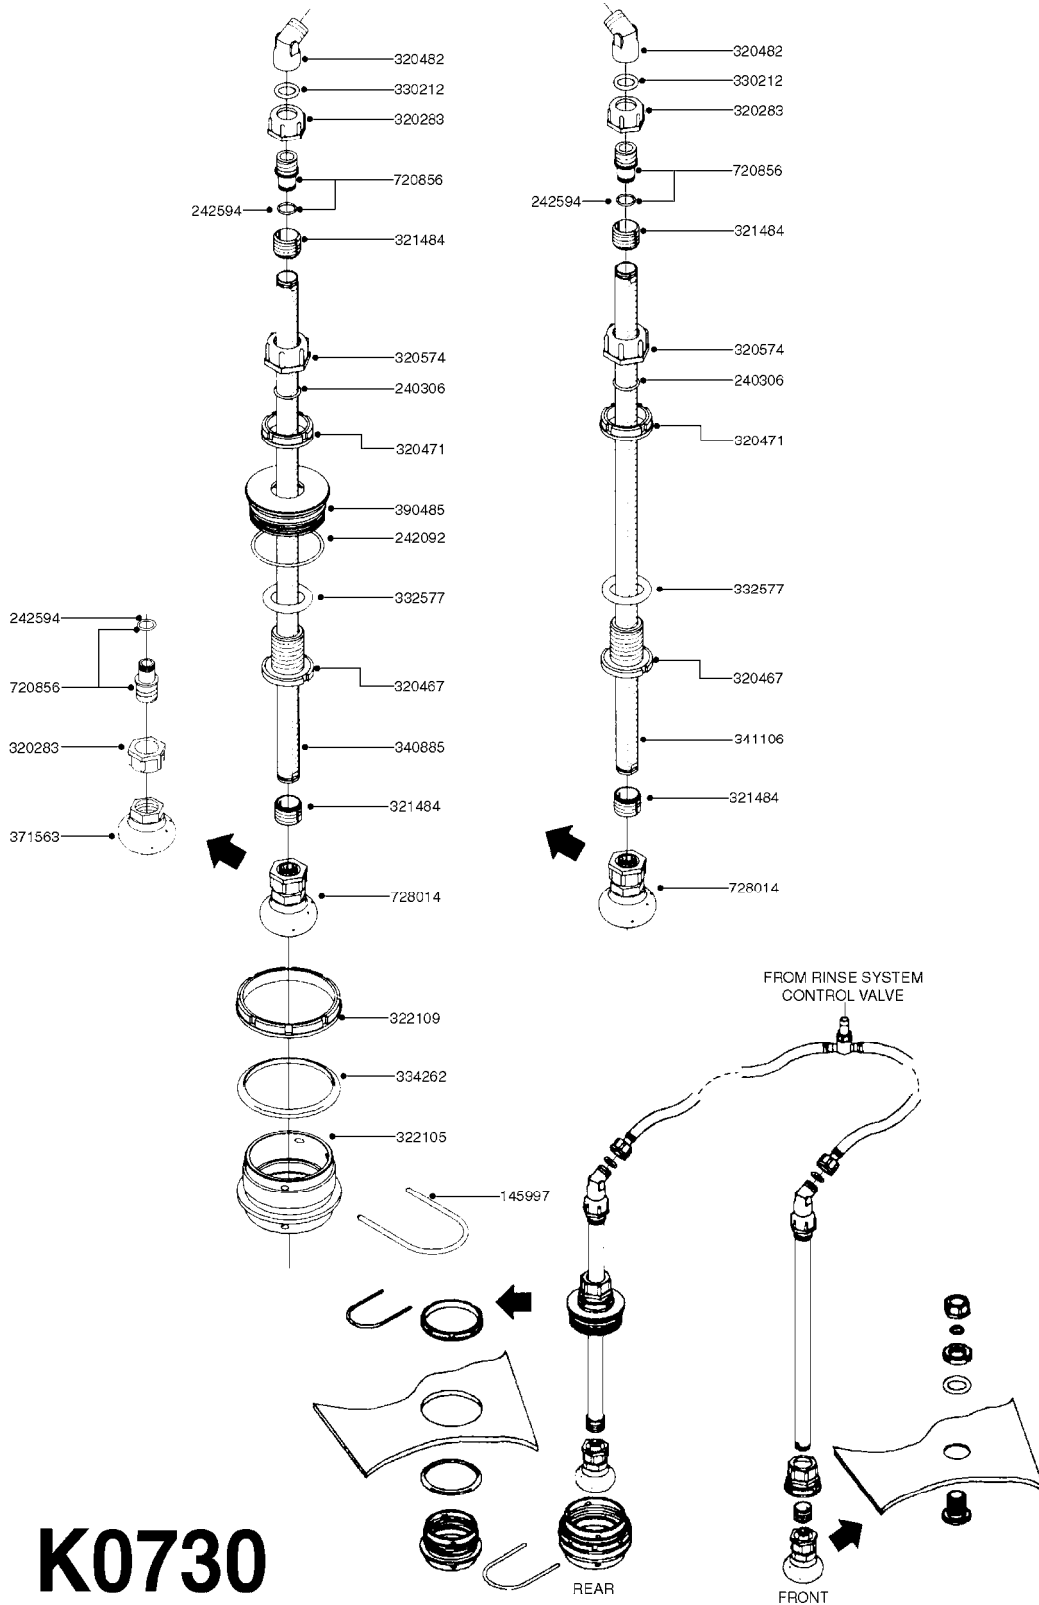

RINSE SYSTEM NOZZLES
K0730-HIN, 01:01:16

RINSE SYSTEM NOZZLES
K0730-HIN, 01:01:16

Page 1

Date 07.02.2020 8:45

parts-n°	order qty	description
145997	1	FITT.DK S-93 FORK
240306	1	O-RING D29/D21X4
242092	1	O-RING D69.5X3
242594	1	O-RING D14 X 1.78 SCH.70-EPDM
320283	1	FITT.DK NUT 3/4"BSP
320467	1	FITT.DK BULKHEAD 1"BSP SINGLE
320471	1	FITT.DK NUT 1" BSP JAMB
320482	1	FITT.DK ELB. 1/2" BSP 60 DEG.
320574	1	FITT.DK NUT 1" BSP SPECIAL
321484	1	BUSHING THREADED F.NOZZ.TUBE
322105	1	FITT.DK S-93 BULKHEAD DOUBLE
322109	1	FITT.DK S-93 BULKHEAD NUT
330212	1	O-RING D19/D14X2.4 F.1/2"NUT
332577	1	O-RING D38/D30X4 F.1" PUR.
334262	1	GASKET F.S-93 BULKHEAD
340885	1	TUBE F. RINSE NOZZLE L=600
341106	1	TUBE F.RINSE NOZZLE L=220
371563	1	NOZZLE FOR TANK RINSE
390485	1	FITT.DK S-93 PLUG W D34 HOLE
720856	1	FITT.DK 1/2'BSP ASSY.F.3/4'NUT
728014	1	RINSE NOZZLE MOUNTED