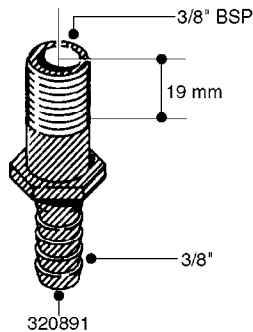

FITTINGS - HEXAGON NIPPLES
L0030-HIN, 01:01:16

L0030

FITTINGS - HEXAGON NIPPLES
L0030-HIN, 01:01:16

Page 1
Date 07.02.2020 8:45

parts-n°	order qty	description
10015303	1	FITT.PO.HN 1.00X1.00 M1000
10425003	1	FITT.PO.HN 1.25X1.00 MCPHEE
320132	1	FITT.DK HN 1" BSP
320176	1	FITT.DK HN 3/8"X1/2" BSP
320445	1	FITT.DK HN 1/4"X3/8" BSP
320655	1	FITT.DK HN 1/2"-1/2" BSP
320692	1	FITT.DK HN 3/8'BSPX1/4'NPT
320703	1	FITT.DK HN 3/8BSP X1/2 &1/4NPT
320725	1	FITT.DK NIPPLE 3/8"-3/8" BSP
320902	1	FITT.DK HN 3/8'X 1/4' BSP
390232	1	FITT.DK HN 1-1/2' X 1-1/4' BSP
390276	1	FITT.DK HN 1'BSP

L0040

FITTINGS - NIPPLES & ELBOWS
L0040-HIN, 01:01:16

Page 1
Date 07.02.2020 8:45

parts-n°	order qty	description
10530803	1	FITT.PO.SE 2.00X2.00 45 DEG.
320191	1	FITT.DK ELB 3/8' BSP 45 DEGREE
320482	1	FITT.DK ELB. 1/2" BSP 60 DEG.
320596	1	FITT.DK ELB 3/8'-1/2'BSP 45DEG
320607	1	FITT.DK HN 3/8M X 3/8F BSP LNG
320633	1	FITT.DK HN 3/8"M X 3/8"F BSP
321451	1	FITT.DK ELB.1-1/2 X1-1/4 80DEG
321532	1	FITT.DK REDUC 3/4' X 1/2' BSP
390233	1	FITT.DK REDUC 1-1/2" X 1" BSP