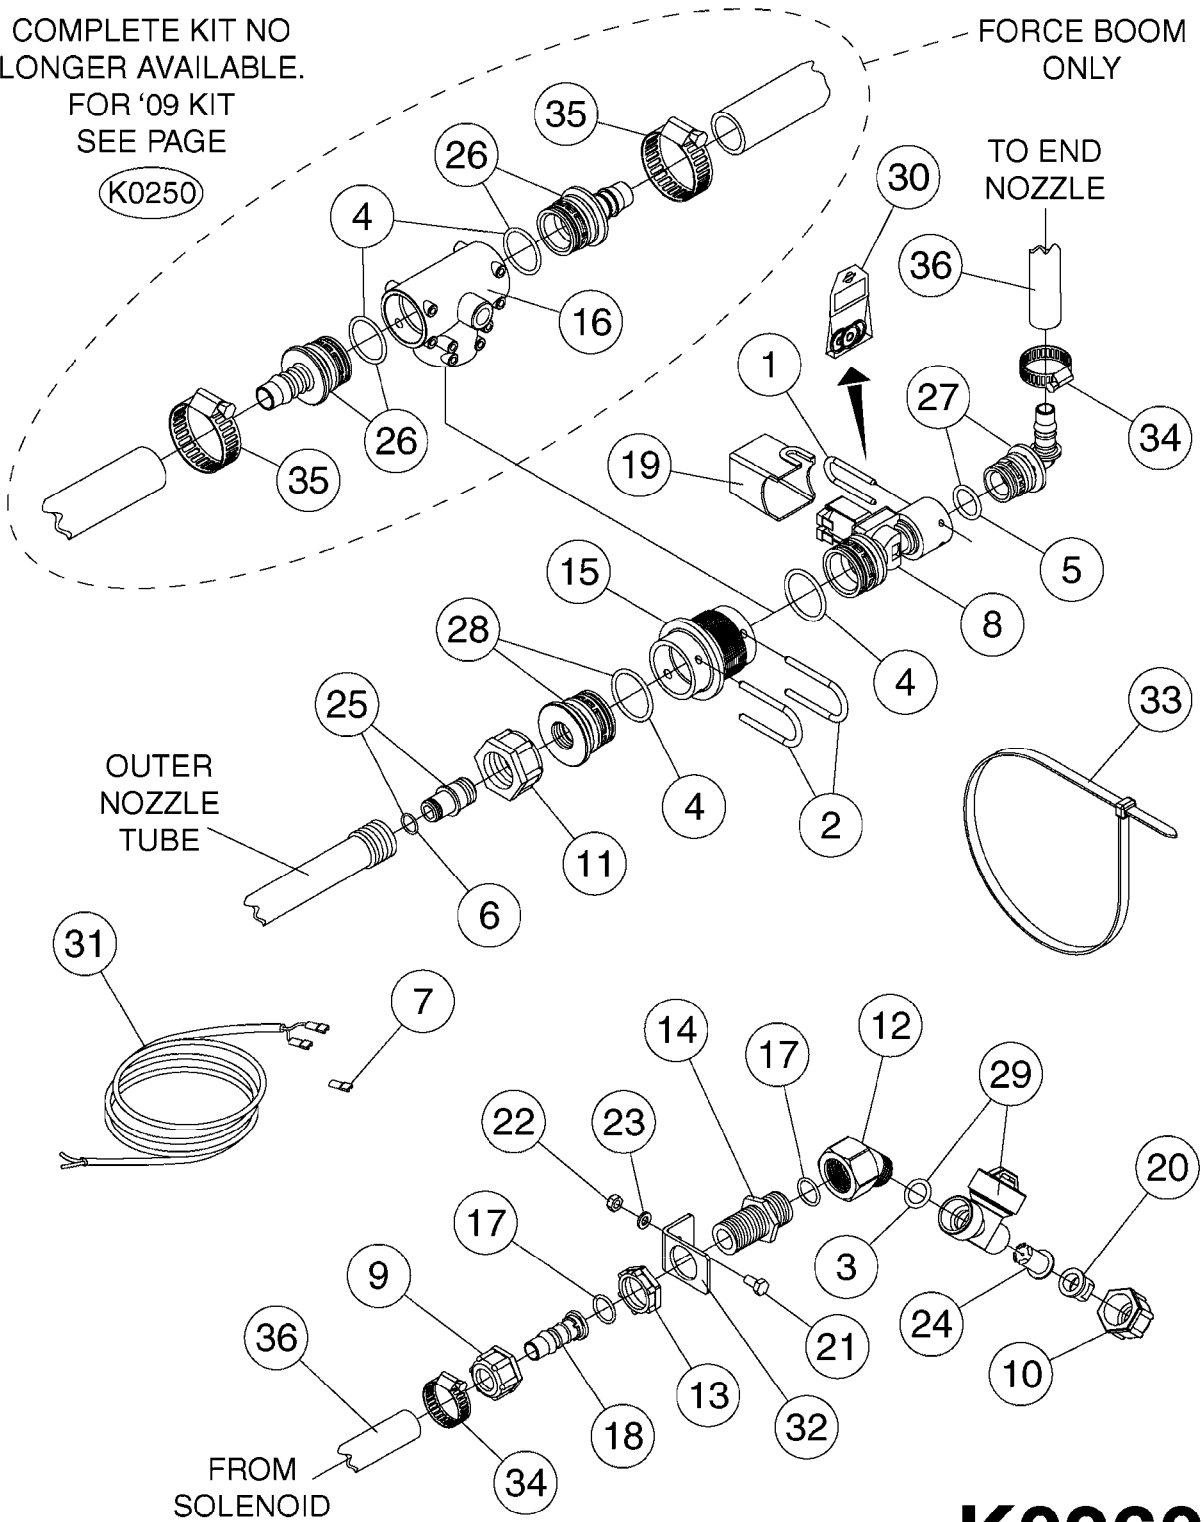

COMPLETE KIT NO
LONGER AVAILABLE.
FOR '09 KIT
SEE PAGE

(K0250)

FORCE BOOM
ONLY

TO END
NOZZLE

OUTER
NOZZLE
TUBE

FROM
SOLENOID
ASSEMBLY

ELECTRIC END NOZZLE KIT '12
K0260-HIN, 01:01:16

Page 1

Date 07.02.2020 8:44

Pos.	parts-n°	order qty	description
1	145994	1	FITT.DK S-40 FORK
2	145995	1	FITT.DK S-53 FORK
3	240177	1	O-RING D16.1/11.3 X 2.4
4	242354	1	O-RING D32.2X3.0 VITON
5	242355	1	O-RING D19.2X3.0 VITON F.S-40
6	242594	1	O-RING D14 X 1.78 SCH.70-EPDM
7	261539	1	SPADE F.ELEC CONNec BLUE INSUL
8	262104	1	VALVE, SOLENOID, S53/S40
9	320084	1	FITT.DK NUT 1/2" BSP
10	320187	1	FITT.DK CAP 3/8" BSP BLACK
11	320283	1	FITT.DK NUT 3/4"BSP
12	320596	1	FITT.DK ELB 3/8'-1/2'BSP 45DEG
13	321307	1	FITT.DK NUT 1/2" BSP JAMB
14	321742	1	FITT.DK BULKHEAD 1/2' BSP
15	322103	1	FITT.DK S-53 BULKHEAD
16	322352	1	FITT.DK S-53 TEE
17	330212	1	O-RING D19/D14X2.4 F.1/2"NUT
18	330687	1	FITT.DK HB 1/2" F. 1/2" NUT
19	334965	1	COVER FOR S53 SOLENOID VALVE
20	370366	1	OFF-CENTER FLAT SPRAY NOZZLE, 1850 - G150
21	410185	1	BOLT HEX 8.8 DEL M6X16
22	460261	1	NUT HEX M6X1.00 LOCK DIN985 A2 SS
23	471125	1	WASHER M6U 6.4X14X1.2,A2 SS
24	614366	1	FILTER 50 MESH F.NOZZLE BLUE
24	614367	1	FILTER 80 MESH F.NOZZLE RED
24	614368	1	FILTER 100 MESH F.NOZZLE YEL.
25	720856	1	FITT.DK 1/2'BSP ASSY.F.3/4'NUT
26	726558	1	FITT.DK S53 STR. 3/4" W.ORING
27	726567	1	FITT.DK S-40 ELB.1/2" W.O-RING
28	726694	1	PLUG,S53,1/2"FBSP THD W.ORING
29	729610	1	NOZZLE ASSY. NON DRIP 3/8 THRD
30	750722	1	REPAIR KIT FOR 3S SC CONTROL
31	983087	1	ELEC. CABLE 2 WIRE X 0.75MM
32	16180100	1	PLATE, END ROW NOZZLE
33	28025203	1	TIE STRAP L=23" x W=1/2"
34	28029803	1	CLAMP HOSE GEAR P1/2" 6708
35	28029903	1	CLAMP HOSE GEAR P3/4"-S1" 6712
36	92702103	1	HOSE R X1/2" X300PSI WP X0012"