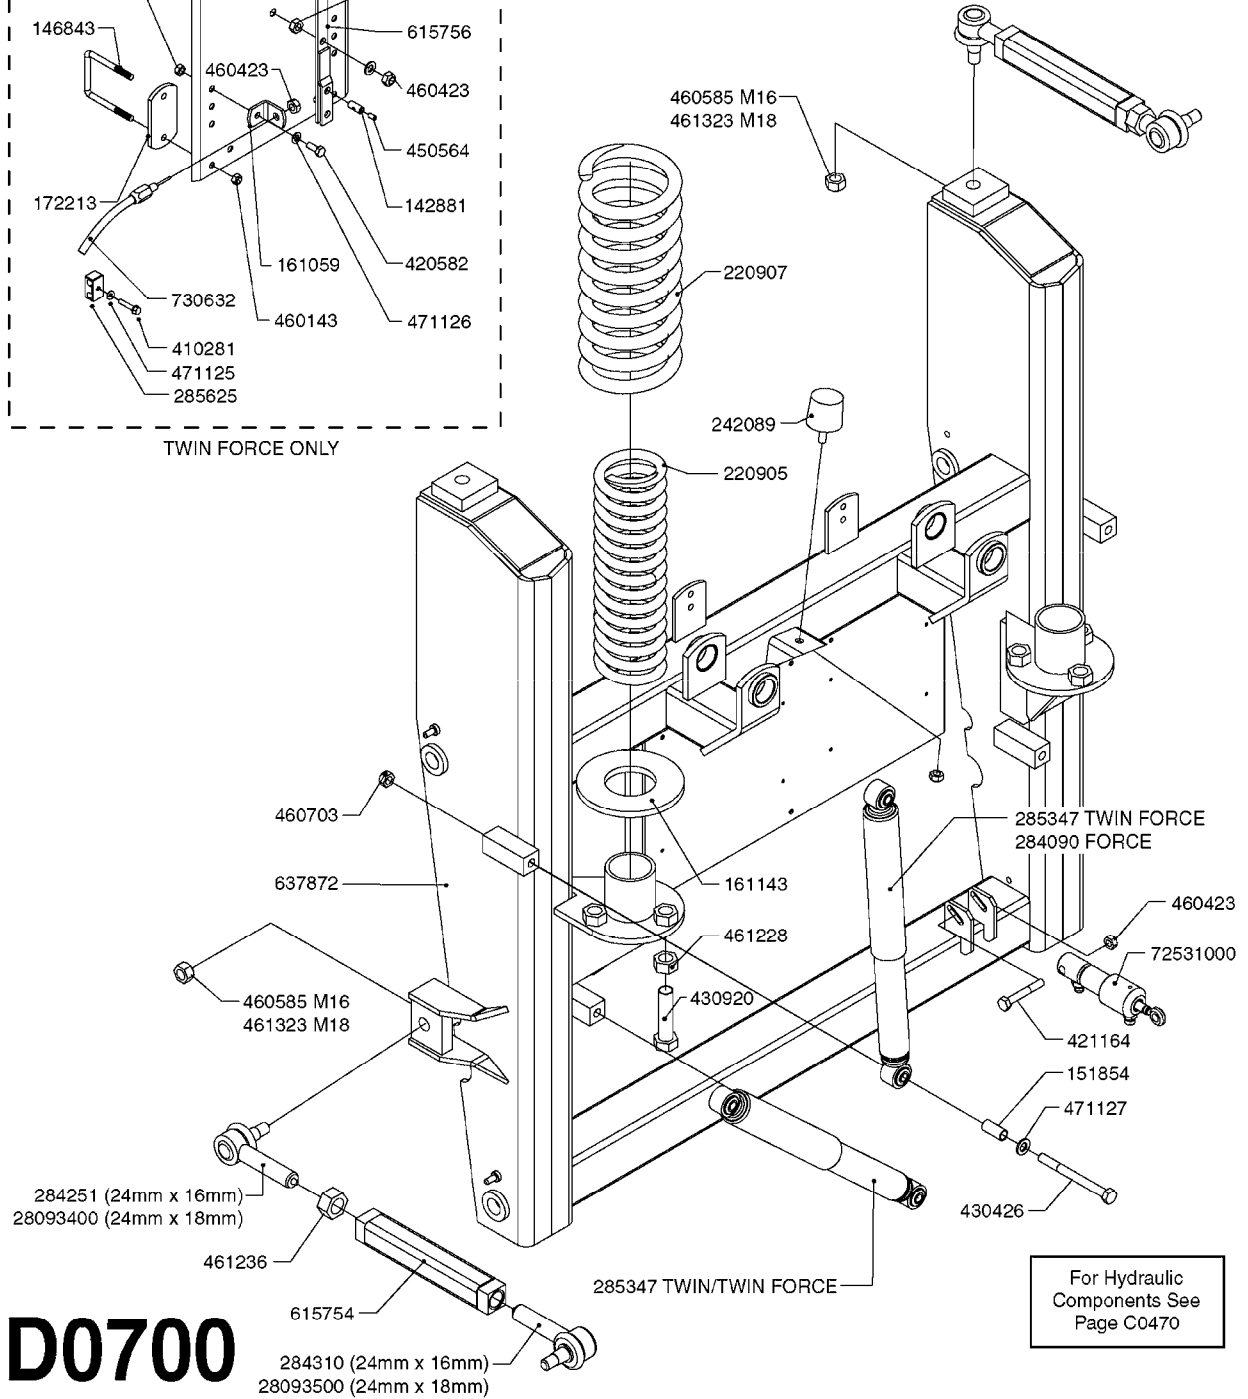

For Hydraulic
Components See
Page C0470

D0700

BOOM FORCE/TWIN FORCE LIFT F
D0700-HIN, 01:01:16

Page 1

Date 07.02.2020 8:44

parts-n°	order qty	description
142881	1	WIRE HOLDER FOR REMOTE CONTROL
146843	1	BOLT U M8 F.60 x 60
151854	1	BUSHING F.SHOCK
161056	1	PLATE F. TILT INDICATOR
161059	1	BRACKET F.TILT INDICATOR CABLE
161143	1	PLATE F SPRING
172213	1	FLAT BAR F.Boom STRAP
220905	1	SPRING D101/14 BLACK
220907	1	SPRING D144/19 BLACK
242089	1	RUBBER STOP D50X40 M10
284090	1	SHOCK ABSORBER
284251	1	ROD END 25Ø (24mm x 16mm) RH
284310	1	ROD END 25Ø (24mm x 16mm) LH
285347	1	SHOCK TF
285625	1	CLAMP FOR CABLE D12MM
410281	1	BOLT HEX 8.8 DEL M6X25 DIN933 A2
420582	1	BOLT HEX 8.8 DEL M8X20 FT A2
421002	1	BOLT HEX 8.8 DEL M10X30 FT DIN933
421164	1	BOLT HEX 8.8 DEL M10X70
430426	1	BOLT HEX 8.8 DEL M12X130
430920	1	BOLT HEX M20x80MM
450564	1	SCREW M6X12 ALLEN
460143	1	SELF LOCK NUT M8 SST A2 DIN985
460342	1	NUT HEX M10 DEL DIN934
460423	1	NUT HEX M10X1.50 LOCK DIN985A2 SS
460585	1	LOCKING NUT M16 DIN985 A2 SS
460703	1	NUT HEX M12X1.75 LOCK DIN985A2 SS
461228	1	NUT HEX M20
461236	1	NUT HEX M24X1.5
461323	1	NUT HEX M18X1.5 LOCK
471122	1	WASHER, M10, Ø20/10.5X 2.0, SS
471125	1	WASHER M6U 6.4X14X1.2,A2 SS
471126	1	WASHER, M8, Ø16/ 8.4X 1.6, SS
471127	1	WASHER, M12, Ø24/13X24X2.5 SS
615754	1	TURN BUCKLE
615756	1	INDICATOR ARROW
637872	1	LIFT CENTER SECTION TF
730632	1	REMOTE INDICATOR CABLE 106"
978503	1	DECAL TILT SCALE TWIN FORCE
28093400	1	ROD END 35Ø (24mm x 18mm) RH
28093500	1	ROD END 35Ø (24mm x 18mm) LH
72531000	1	CYL. D25/12-50/78124200 W/FITT