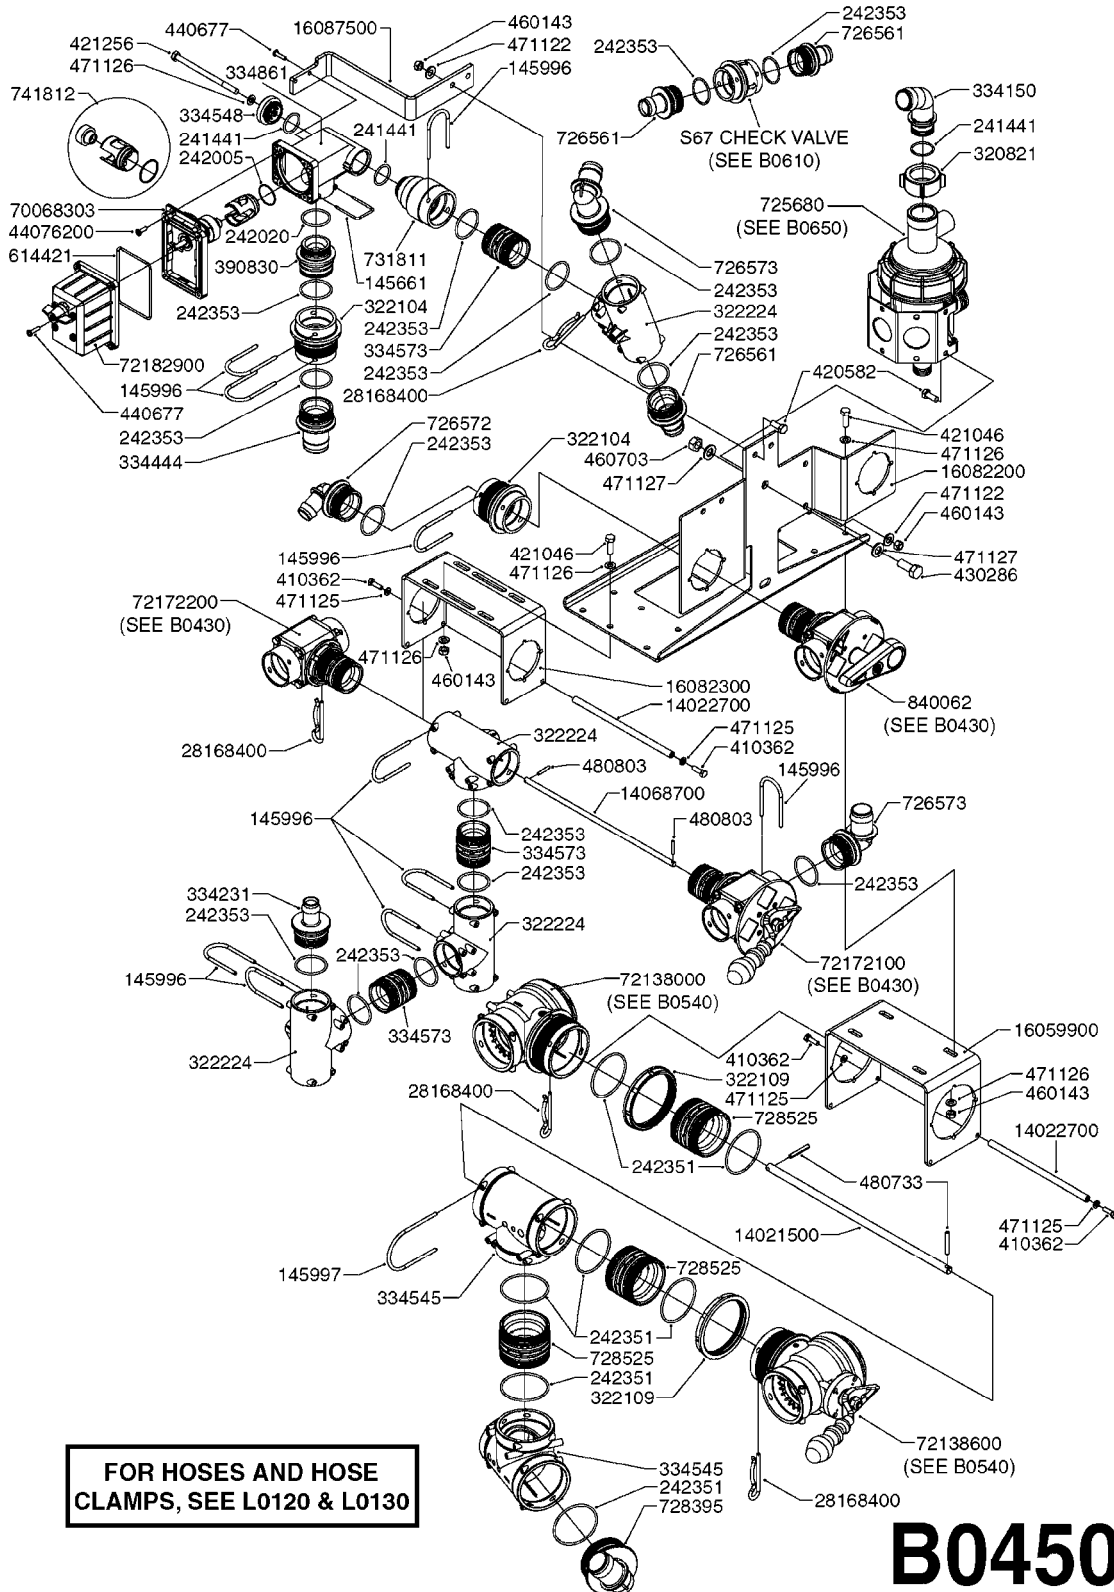

FOR HOSES AND HOSE
CLAMPS, SEE L0120 & L0130

B0450

SMART VALVE - COMMANDER PLUS
B0450-HIN, 28:01:19

Page 1
Date 07.02.2020 8:44

parts-n°	order qty	description
145661	1	FITT.DK S-61 FORK
145996	1	FITT.DK S-67 FORK
145997	1	FITT.DK S-93 FORK
241441	1	O-RING D29.3X3
242005	1	O-RING D32.1X1.6 NITRIL
242020	1	O-RING 39.2 X 3 VITON
242351	1	O-RING D69.5X3.0 VITON F.S-93
242353	1	O-RING 3 X 44.2 VITON
320821	1	FITT.DK NUT 1-1/2" BSP
322104	1	FITT.DK S-67 BULKHEAD
322109	1	FITT.DK S-93 BULKHEAD NUT
322224	1	FITT.DK S-67 TEE
334150	1	FITT.DK HB 1-1/4" 110 F.1-1/2"
334231	1	FITT.DK S-67 STR.1"
334444	1	FITT.DK S-67 STR.1-1/2" PVC
334545	1	FITT.DK S-93 TEE
334548	1	END COVER
334573	1	FITT.DK S-67 CONNECTOR
334861	1	HOUSING F. HM EVC POST 1992
390830	1	ADAPTER S61/S67
410362	1	BOLT HEX 8.8 SS M6X20
420582	1	BOLT HEX 8.8 DEL M8X20 FT A2
421046	1	BOLT HEX M8X25/25 A2 SS DIN933
421256	1	BOLT HEX 8.8 SS M8X130
430286	1	BOLT HEX 8.8 DEL M12X30 FT
440677	1	SCREW F. PLASTIC 5X20 SS
460143	1	SELF LOCK NUT M8 SST A2 DIN985
460703	1	NUT HEX M12X1.75 LOCK DIN985A2 SS
471122	1	WASHER, M10, Ø20/10.5X 2.0, SS
471125	1	WASHER M6U 6.4X14X1.2,A2 SS
471126	1	WASHER, M8, Ø16/ 8.4X 1.6, SS
471127	1	WASHER, M12, Ø24/13X24X2.5 SS
480733	1	PIN D6 X 40
480803	1	PIN Ø4 X 25
614421	1	GASKET F/MOTOR HOUSE-ON/OFF TR
725680	1	SCF ASSY.80 W/THREADED TOP CAP
726561	1	FITT.DK S-67 STR.1-1/4" O-RING
726572	1	FITT.DK S-67 1" ELBOW 90 ASSY.
726573	1	FITT. S67 5/4" 90° W/O-RING
728395	1	FITT.DK S-93 ELB.1-1/2" 90 DEG
728525	1	FITT. S93 CONNECTOR W/O-RINGS
731811	1	FITT.DK ADAPTOR S67 EC BOOM SE
741812	1	PRESS REG.CONE&CYL. HI RATE
840062	1	VALVE S67 PRESSURE AGITATION
14021500	1	SPINDLE F.S93 SMART VALVE
14022700	1	SPACER TUBE Ø10 L=212 SS
14068700	1	SPINDLE,SMART VALVE S67 10MM
16059900	1	BRACKET 2 STK S93 SMART VALVE
16082200	1	BRACKET F.CM+ SMART VALVE
16082300	1	BRACKET 2PCS S67 VALVE 15 BAR
16087500	1	BRACKET F.REG.VALVE CM+ SV
28168400	1	HAIRPIN Ø5 S67/S93
44076200	1	SCREW WN5451 5X16 SS TORX
70068303	1	BRKT. PLATE F/PRES. CONT.2XNUT
72138000	1	VALVE S93 "V2" SMART VALVE
72138600	1	VALVE S93 "V3" SMART VALVE
72172100	1	VALVE S67 "V1" SMART VALVE
72172200	1	VALVE S67 "V2" SMART VALVE
72182900	1	MOTER REG.DME37 1:150 AMP YELL