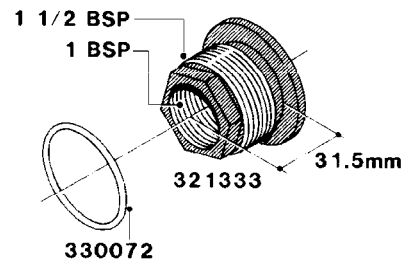

L0060

FITTINGS - BULKHEAD
L0060-HIN, 01:01:16

Page 1

Date 07.02.2020 8:45

parts-n°	order qty	description
141046	1	NUT 3/8" BSP
141341	1	NUT 1/4' BSP
240284	1	O-RING D82,5/75 X 3,5
320456	1	FITT.DK BULKHEAD 1"BSP DOUBLE
320467	1	FITT.DK BULKHEAD 1"BSP SINGLE
320471	1	FITT.DK NUT 1" BSP JAMB
320541	1	FITT.DK BULKHEAD 2-1/2'BSP SIN
320552	1	FITT.DK NUT 2-1/2' BSP JAMB
320644	1	FITT.DK ELB.3/4"HB X 1" BSP
320784	1	FITT.DK CAP 1-1/2" BSP
320795	1	FITT.DK NUT 1-1/2" BSP JAMB
320935	1	FITT.DK BULKHEAD 1/4' BSP SING
320946	1	FITT.DK BULKHEAD 3/8' BSP SING
321296	1	FITT.DK BULKHEAD 1/2" BSP SING
321307	1	FITT.DK NUT 1/2" BSP JAMB
321333	1	FITT.DK BULK 1-1/2" X 1"F BSP
330061	1	O-RING D16/D11X2,5
330072	1	O-RING D53.5/D45.5X4
330212	1	O-RING D19/D14X2.4 F.1/2"NUT
332577	1	O-RING D38/D30X4 F.1" PUR.
332592	1	O-RING D26/D20X3