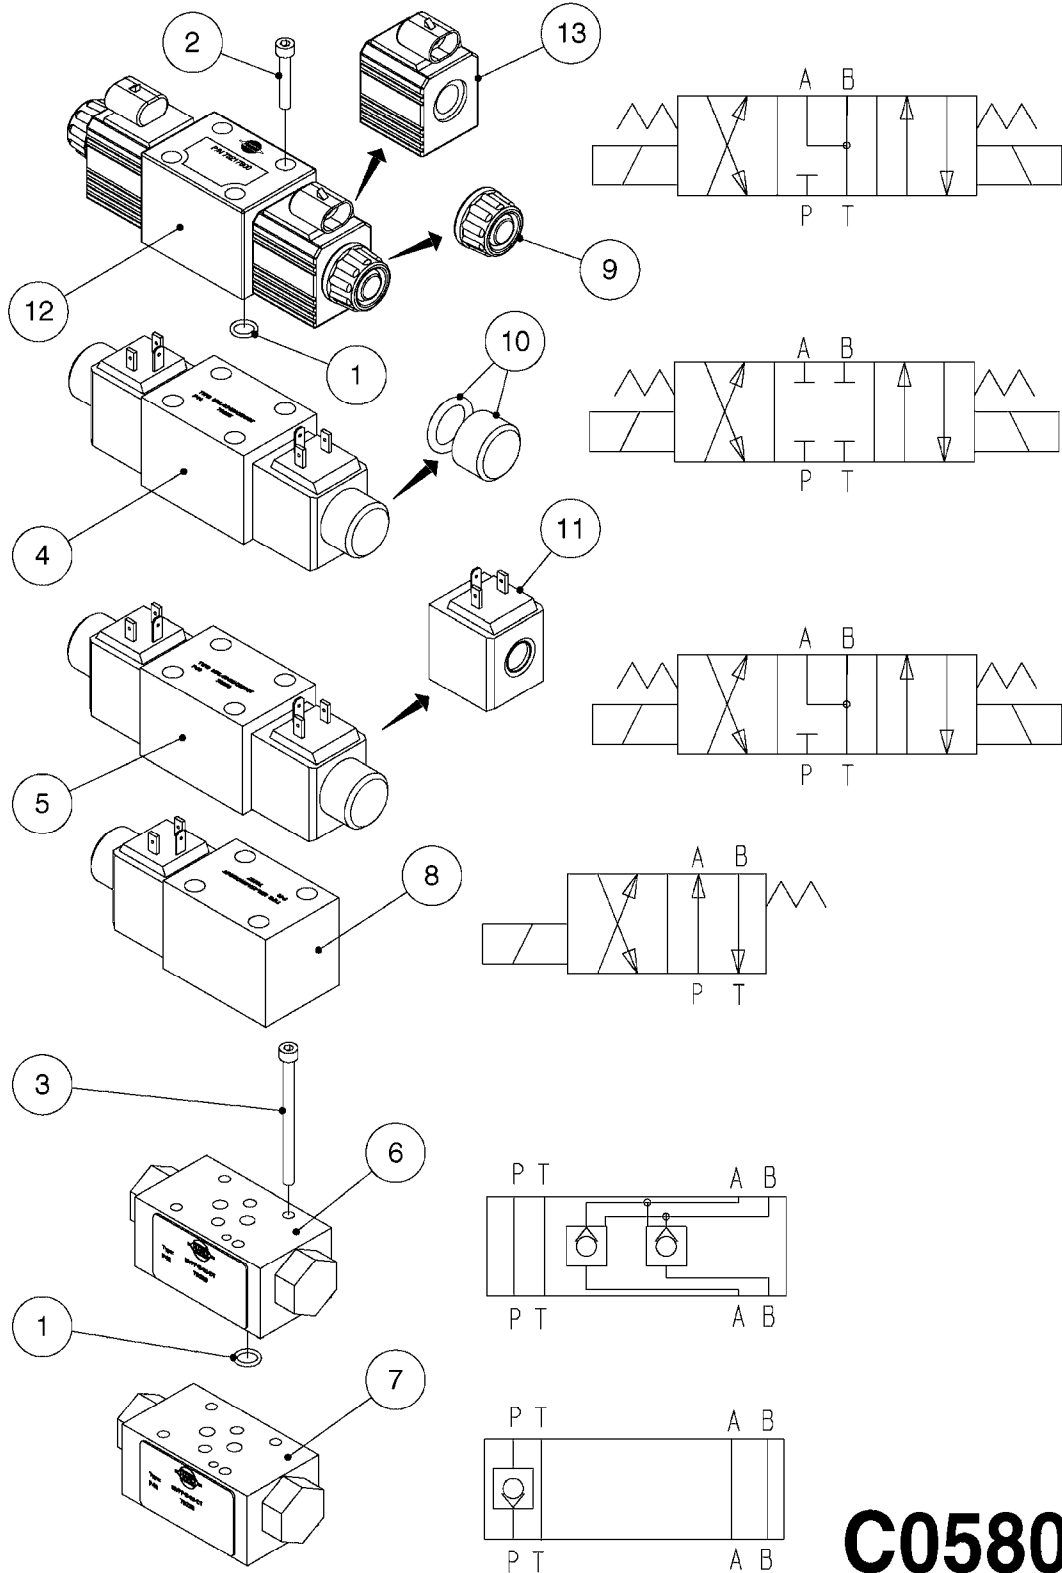

CETOP VALVES
C0580-HIN, 01:01:16

C0580

CETOP VALVES
C0580-HIN, 01:01:16

Page 1
Date 07.02.2020 8:44

Pos.	parts-n°	order qty	description
1	242102	1	O-RING Ø9.25X1.78 NITRIL 90SH
2	450964	1	SCREW M5X30 F.CYLINDER
3	450965	1	SCREW ROUND M5X70
4	782115	1	HY SOLENOID VALVE DH HYD
5	782116	1	HY SOLENOID VALVE MD1L-S3/10N-D12K1/P
6	782118	1	LOCK VALVE MVPP-D
7	782146	1	HYD. CHECK VALVE 1 WAY
8	782829	1	SOLENOID MD1L-TA/10N-D12K1/DT
9	28123700	1	CAP F.SOLENOID - MD1L
10	74187700	1	CAP + O-RING F.CETOP - MD1L
11	78216000	1	SOLENOID F.CETOP VALVE - MD1L
12	78217800	1	MAGNET VLV.MD1L-S3/10N-D12K8DT
13	78218200	1	SOLENOID W/AMP F.MD1L