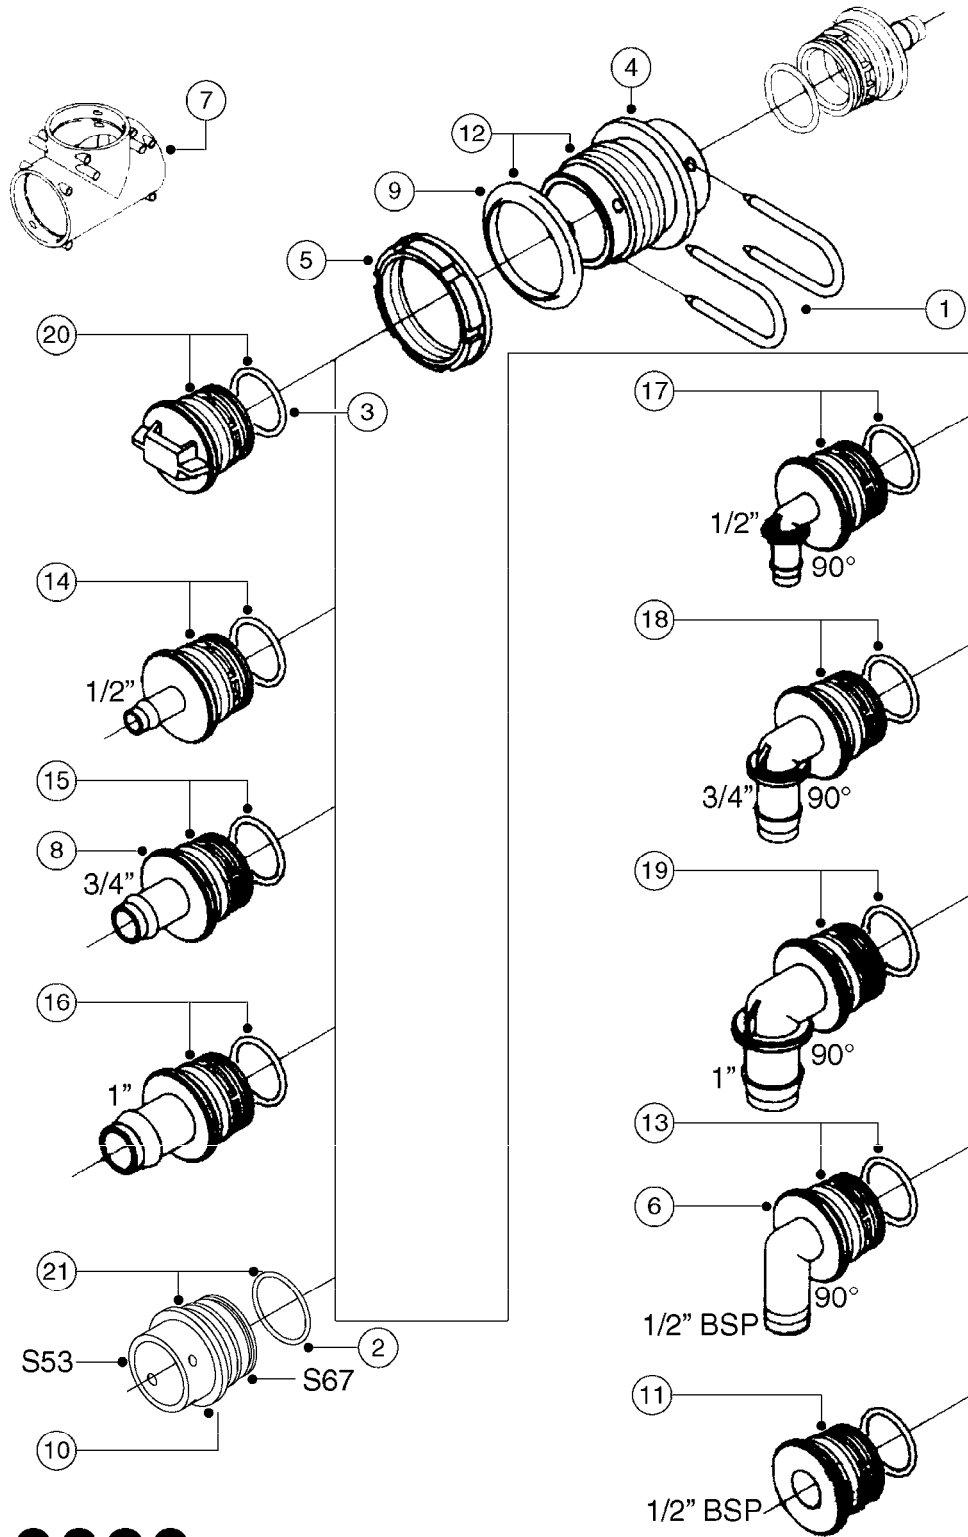

L0070

FITTINGS - S-40
L0070-HIN, 13:09:17

Page 1

Date 07.02.2020 8:45

Pos.	parts-n°	order qty	description
1	145994	1	FITT.DK S-40 FORK
2	242108	1	O-RING 3 X 19,2 70SH NITRIL NITRIL (BLACK)
2	242355	1	O-RING D19.2X3.0 VITON F.S-40 VITON (BROWN)
3	322102	1	FITT.DK S-40 BULKHEAD
4	322106	1	FITT.DK S-40 BULKHEAD NUT
5	334225	1	FITT.DK S-40 STR.3/8"
6	334237	1	FITT.DK S-40 ELB.3/8"
7	334238	1	FITT.DK S-40 ELB.1/2"
8	334248	1	FITT.DK S-40 PLUG
9	334259	1	GASKET F. S-40 BULKHEAD
10	726462	1	FITT. S40 BULKHEAD W.GASKET
11	726567	1	FITT.DK S-40 ELB.1/2" W.O-RING
12	726693	1	FITT.DK S-40 PLUG 1/8BSP ORING