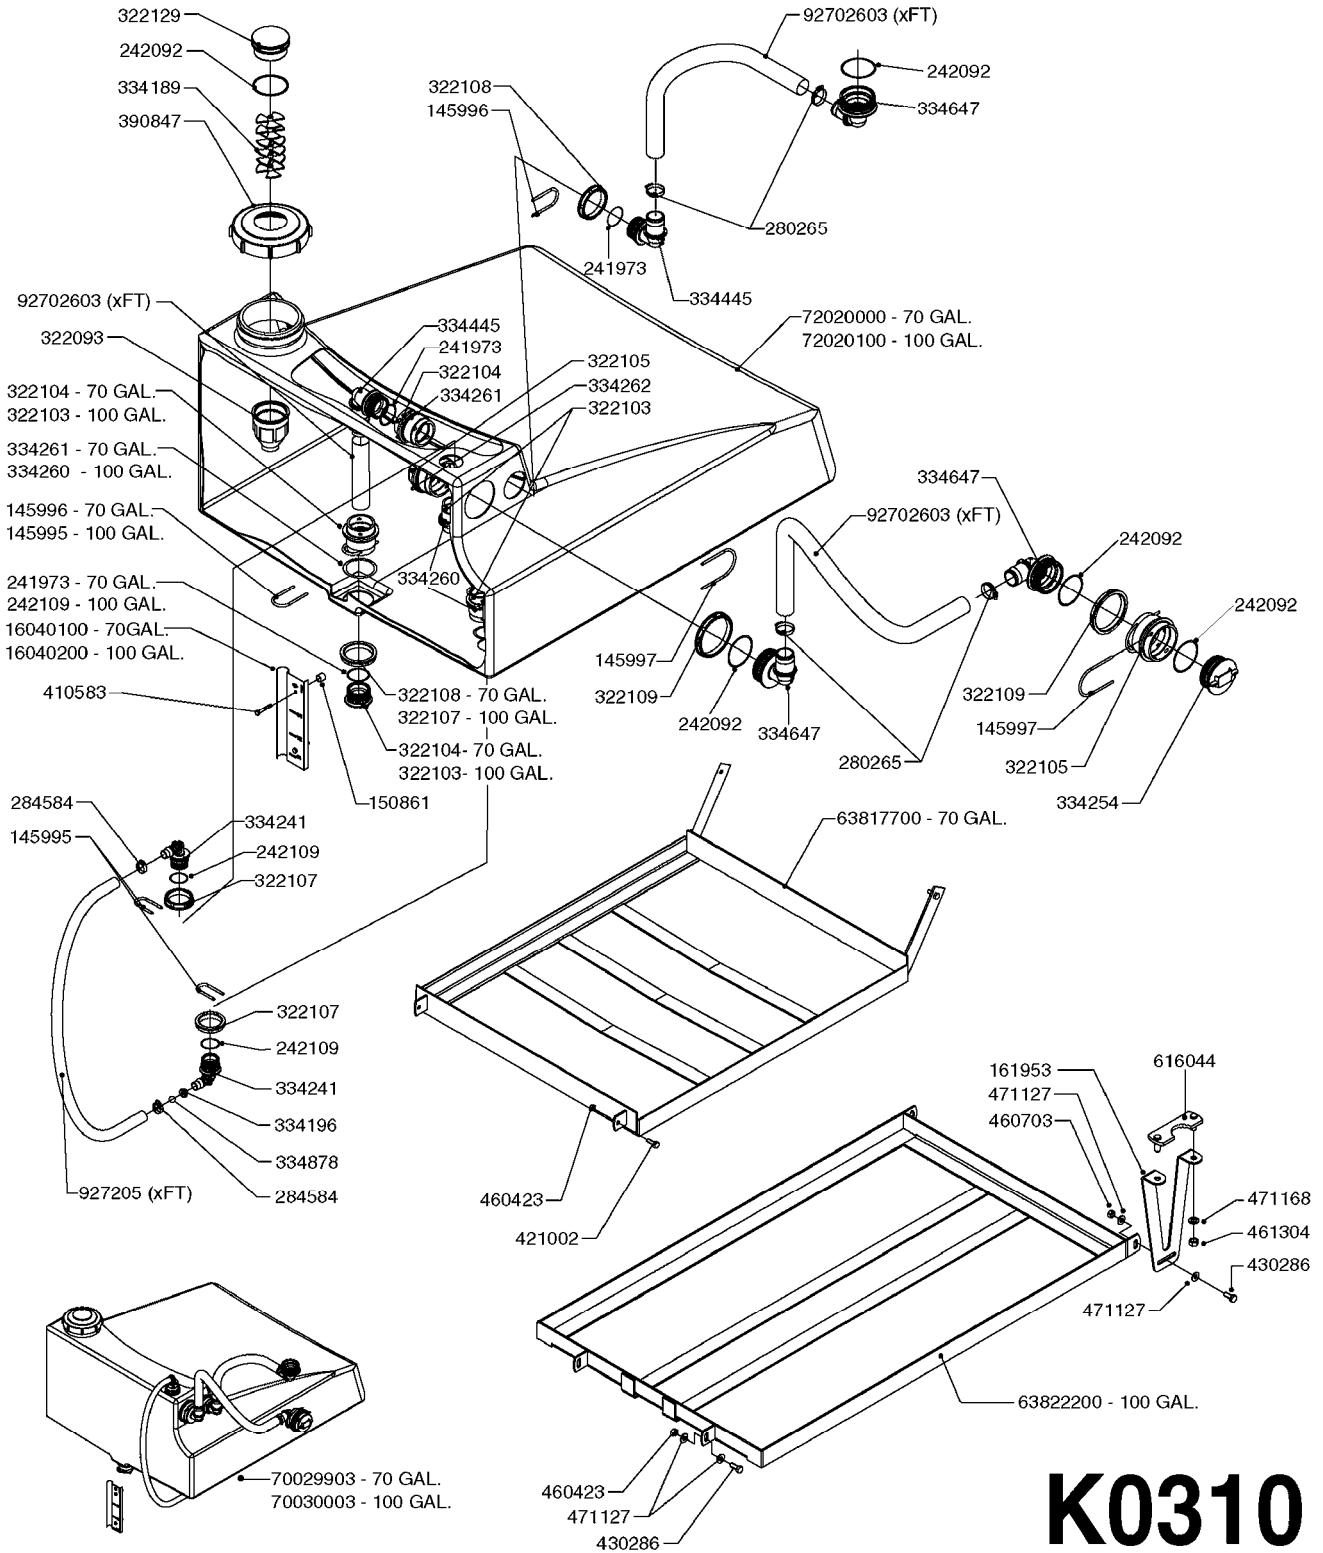

K0310

FLUSH SYSTEM CM 750 1200 PLUS
K0310-HIN, 01:01:16

Page 1

Date 07.02.2020 8:44

parts-n°	order qty	description
145995	1	FITT.DK S-53 FORK
145996	1	FITT.DK S-67 FORK
145997	1	FITT.DK S-93 FORK
150861	1	BUSHING D16/D13X14
161953	1	FLUSH TANK MT BKT SUPPORT 100G
241973	1	O-RING Ø3 X 44.2 70 SHORES NITRIL
242092	1	O-RING D69.5X3
242109	1	O-RING D32.2x3.0
280265	1	CLMP HS GEAR1-1/2" alt28030103
284584	1	CLAMP HOSE GEAR 3/4" MINI 012
322093	1	HOUSING F.TANK VENT
322103	1	FITT.DK S-53 BULKHEAD
322104	1	FITT.DK S-67 BULKHEAD
322105	1	FITT.DK S-93 BULKHEAD DOUBLE
322107	1	FITT.DK S-53 BULKHEAD NUT
322108	1	FITT.DK S-67 BULKHEAD NUT
322109	1	FITT.DK S-93 BULKHEAD NUT
322129	1	LID F. TANK VENT ASSY.
334189	1	LIQUID SHIELD F. TANK VENT
334196	1	PLUG F. LIQUID LEV. INDICATOR
334241	1	FITT.DK S-53 ELB.3/4"
334254	1	FITT.DK S-93 PLUG
334260	1	GASKET F. S-53 BULKHEAD
334261	1	GASKET F. S-67 BULKHEAD
334262	1	GASKET F.S-93 BULKHEAD
334445	1	FITT.DK S-67 ELB.1-1/2"
334647	1	FITT.DK S93 ELB 1-1/2" 90 PVC
334878	1	BALL, YELLOW, SIGHT GAUGE
390847	1	LID F. RINSE TANK CM
410583	1	BOLT HEX 8.8 DEL M6X40
421002	1	BOLT HEX 8.8 DEL M10X30 FT DIN933
430286	1	BOLT HEX 8.8 DEL M12X30 FT
460423	1	NUT HEX M10X1.50 LOCK DIN985A2 SS
460703	1	NUT HEX M12X1.75 LOCK DIN985A2 SS
461304	1	NUT HEX M16X1.5
471127	1	WASHER, M12, Ø24/13X24X2.5 SS
471168	1	PAIR OF WASHERS NL16 17X25,4x3,4
616044	1	FASTENER PLATE/2xM16X1.5 L=45
927205	1	HOSE R X CLEAR X 3/4 X 0012"
16040100	1	SIGHT GAUGE SCALE 70G CM+750
16040200	1	SIGHT GAUGE SCALE 100G CM+1200
63817700	1	FLUSH TANK MNT 70 GAL
63822200	1	FLUSH TANK MNT 100 GAL CM+
70029903	1	FLUSH SYSTEM COMP.70G CM+750
70030003	1	FLUSH SYSTEM COMP.100G CM+1200
72020000	1	SEE 70029903
72020100	1	RAW FLUSH TANK 100 GAL
92702603	1	HOSE PVC SUCT GRAY 1-1/2"