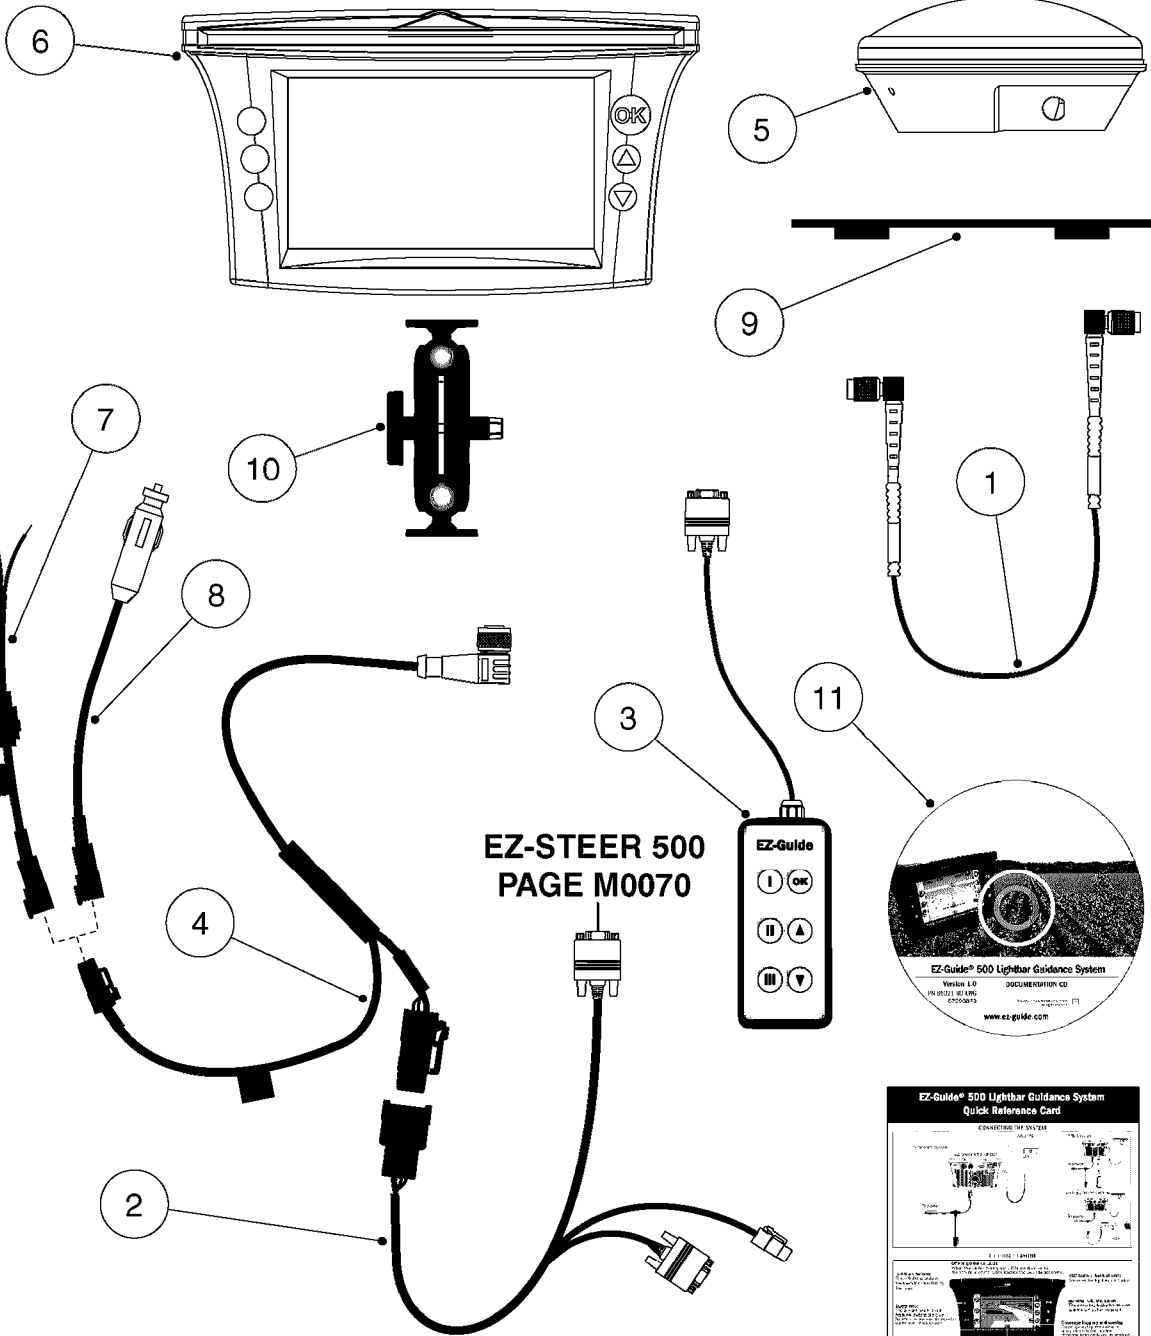

COMPLETE ASSEMBLY 13

COMPLETE ASSEMBLIES
WHOLEGOODS ITEMS

M0060

EZ-GUIDE 500 LIGHTBAR
M0060-HIN, 01:01:16

Page 1
Date 07.02.2020 8:45

Pos.	parts-n°	order qty	description
1	26007603	1	CABLE, ANTENNA, EZGUIDEPLUS
2	26012203	1	EZ-STEER/GUIDE 500 ADAPT.CABLE
3	26015303	1	REMOTE KEYPAD EZGUIDE 500/250
3	28048403	1	DECAL - REMOTE OVERLAY 500/250
4	26015403	1	EZ-GUIDE 500 CABLE POWER/CAN90
5	26015503	1	EZ-GUIDE 500 Z PLUS ANTENNA
5	26015603	1	ANTENNA AG15 L1,EZ GDE 500/250
6	26015703	1	EZ-GUIDE 500 DGPS DISPLAY
6	26015803	1	EZ-GUIDE 500 OMNISTAR DISPLAY
7	26016103	1	EZ-GUIDE 500 CABLE UNTERM.FUSE
8	26016203	1	EZ-GUIDE 500 POWER CONN.CABLE
9	28048203	1	EZ-GUIDE 500 MOUNT F.AG15 ANT.
10	28048303	1	EZ-GUIDE 250/500 RAM MNT.1.5"
11	29003803	1	EZ-GUIDE 500 CD,GET.STARTED V1
12	67215403	1	EZ-GUIDE 500 QUICK REF.CARD V1
13	84208303	1	EZ GUIDE 500 LIGHTBAR (DGPS)
13	84208403	1	EZ GUIDE 500 LIGHTBAR (XP/HP)
13	84208503	1	EZ GUIDE 500 LIGHTBAR (RTK)