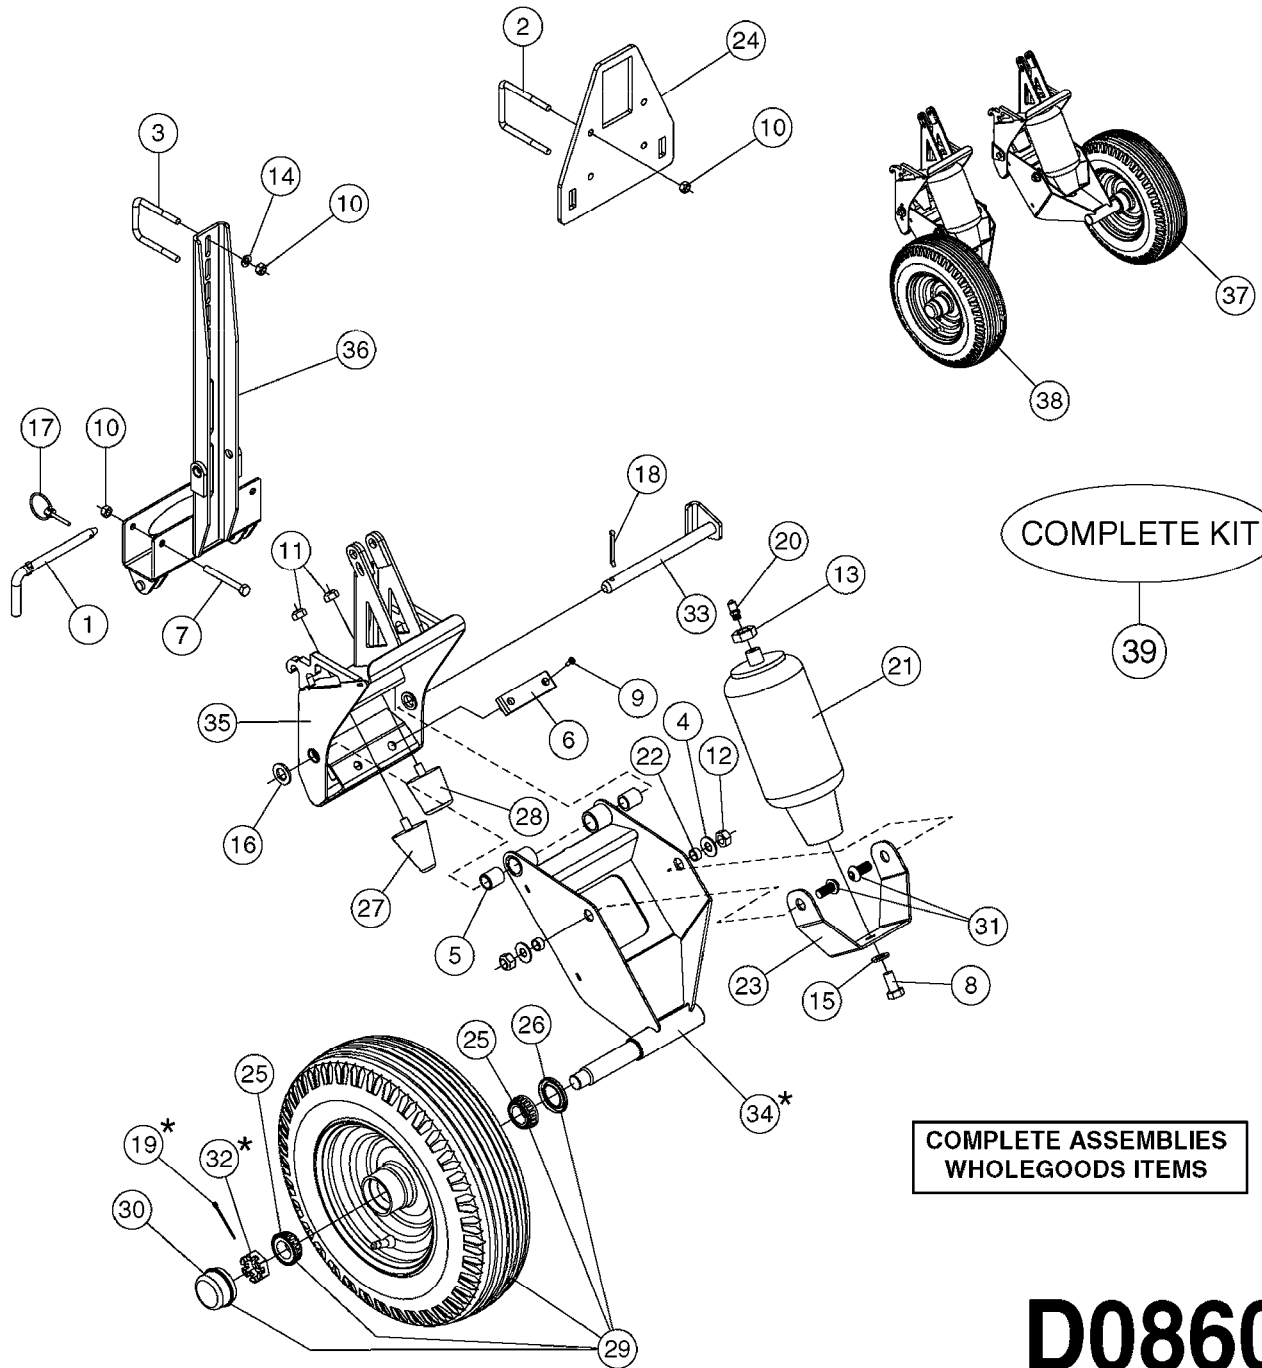

FOR HEAVY DUTY
WHEEL (AIR BAG)
SEE PAGE D0860

831391- BOOM
WHEEL KIT COMPLETE

COMPLETE ASSEMBLIES
WHOLEGOODS ITEMS

D0770

BOOM-FORCE BREAKAWAY 80'-132'
D0770-HIN, 01:01:16

Page 1
Date 07.02.2020 8:44

parts-n°	order qty	description
111344	1	CLAW CLUTCH Ø100/Ø20,5 UNDER PART RED
111640	1	CLAW CLUTCH Ø100 TOP PART RED
147516	1	U-BOLT M8-50x50
166246	1	WASHER CUP D53 F.SPRING
220673	1	SPRING F.PIVOT 100 X 51
283699	1	GREASE NIPPLE M6X1
284063	1	BALL JOINT M6 90 DEGREE
420847	1	BOLT HEX 8.8 DEL M8X85
421083	1	BOLT HEX 8.8 DEL M10X65
421201	1	BOLT HEX 8.8 DEL M8X70
430721	1	BOLT HEX 8.8 DEL M12X40 FT
430787	1	BOLT HEX M12X90 A4-80
430866	1	BOLT HEX 8.8 DEL M12X170
430914	1	BOLT HEX 8.8 DEL M12X150
460143	1	SELF LOCK NUT M8 SST A2 DIN985
460386	1	NUT HEX M12X1.75
460423	1	NUT HEX M10X1.50 LOCK DIN985A2 SS
460703	1	NUT HEX M12X1.75 LOCK DIN985A2 SS
460747	1	NUT HEX M24 LOCK
460806	1	NUT HEX M20X2.50 LOCK DIN985A2 SS
461244	1	NUT HEX M24X3 JAMB.
461251	1	NUT HEX M20 X 2.5 JAMB
471122	1	WASHER, M10, Ø20/10.5X 2.0, SS
471127	1	WASHER, M12, Ø24/13X24X2.5 SS
480244	1	PIN SNAP D4.5
615819	1	PIN
831391	1	BOOM WHEEL KIT F. FORCE 2002
14002400	1	BUSHING D55.0/12.5 L=6 D34
14026700	1	PIN Ø12 L=115/Ø5
16007000	1	SPRING HOLDER L=80
16021200	1	ANCHOR FORK F.40X40 TUBE
16026400	1	FLAT BAR 40X4 F.BRACE
22096400	1	SPRING FOR TOUCHDOWN WHEEL RED
24262900	1	RUBBER STOP D50X40 M10X33
28001600	1	WHEEL 12-1/2" 4 PLY
28004900	1	GAS SPRING F.BREAKAWAY FORCE
28026303	1	BEARING SEALED OD47xID20
28093300	1	BUSH F. TIRE ASSM 28001600
61002200	1	ADJ.ARM FTZ BOOMWHEEL
61006200	1	ADJ. ARM F.BREAKAWAY FTZ
61007700	1	EXTENSION F.BREAKAWAY FORCE
61008700	1	LINK EYE FORCE
63005600	1	BRACE F.BREAKAWAY 90'/100'
63005700	1	BRACE F.BREAKAWAY 80'
63014003	1	BOOM WING 132' OUTER SEC. R.H.
63014103	1	BOOM WING 132' OUTER SEC. L.H.
63021100	1	WING OUT. FTZ 80-90' RH'10
63021200	1	WING OUT. FTZ 80-90' LH'10
63027000	1	FTZ BOOMWHEEL / TOP
63027100	1	SPRING BRACKET FOR BOOM WHEEL
63063700	1	WING OUTER 2 FORCE 120' RH
63063800	1	WING OUTER 2 FORCE 120' LH
63063900	1	WING OUTER FORCE 100'-120' RH
63064000	1	WING OUTER FORCE 100'-120' LH
63825000	1	BREAKAWAY FTZ/SPC 3.0M, RED
63825100	1	BRACE F.BREAKAWAY 110/120'
63828300	1	BREAKAWAY FTZ/SPC 2.0M, RED
72126400	1	WING BREAKAWAY 80'-90' SPC