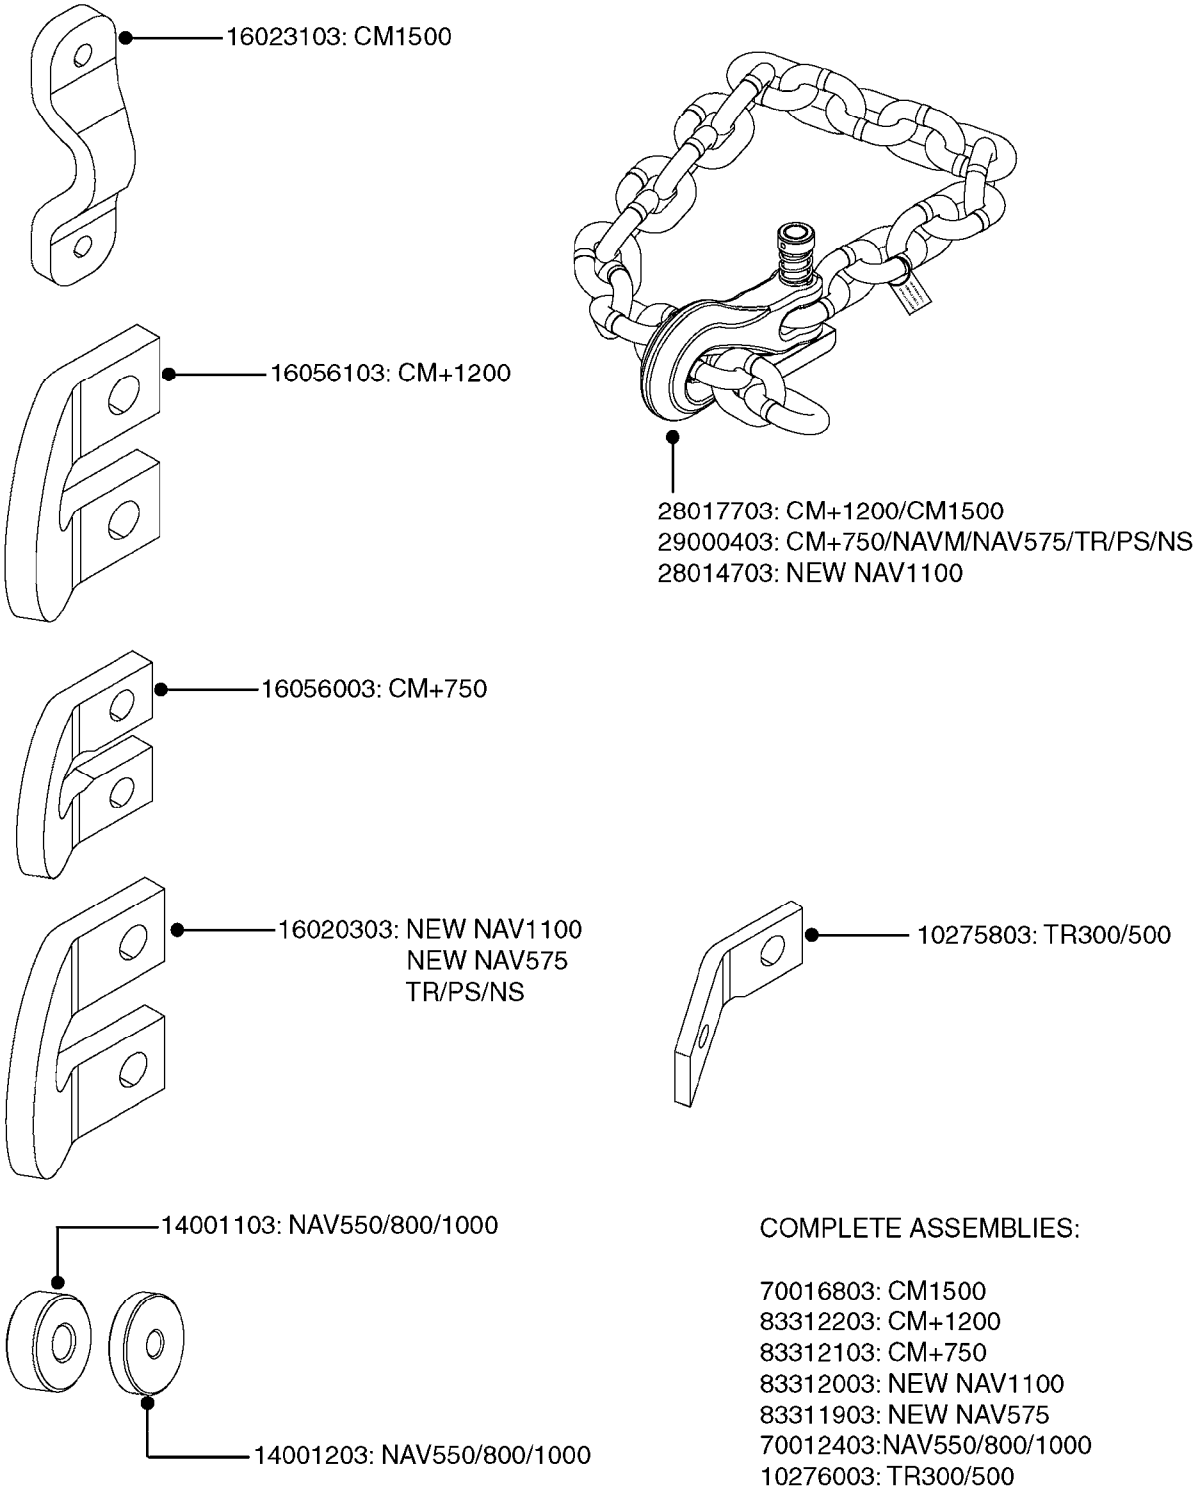

RINSE SYSTEM NOZZLES
K0730-HIN, 01:01:16

RINSE SYSTEM NOZZLES
K0730-HIN, 01:01:16

Page 1

Date 07.02.2020 8:45

parts-n°	order qty	description
145997	1	FITT.DK S-93 FORK
240306	1	O-RING D29/D21X4
242092	1	O-RING D69.5X3
242594	1	O-RING D14 X 1.78 SCH.70-EPDM
320283	1	FITT.DK NUT 3/4"BSP
320467	1	FITT.DK BULKHEAD 1"BSP SINGLE
320471	1	FITT.DK NUT 1" BSP JAMB
320482	1	FITT.DK ELB. 1/2" BSP 60 DEG.
320574	1	FITT.DK NUT 1" BSP SPECIAL
321484	1	BUSHING THREADED F.NOZZ.TUBE
322105	1	FITT.DK S-93 BULKHEAD DOUBLE
322109	1	FITT.DK S-93 BULKHEAD NUT
330212	1	O-RING D19/D14X2.4 F.1/2"NUT
332577	1	O-RING D38/D30X4 F.1" PUR.
334262	1	GASKET F.S-93 BULKHEAD
340885	1	TUBE F. RINSE NOZZLE L=600
341106	1	TUBE F.RINSE NOZZLE L=220
371563	1	NOZZLE FOR TANK RINSE
390485	1	FITT.DK S-93 PLUG W D34 HOLE
720856	1	FITT.DK 1/2'BSP ASSY.F.3/4'NUT
728014	1	RINSE NOZZLE MOUNTED