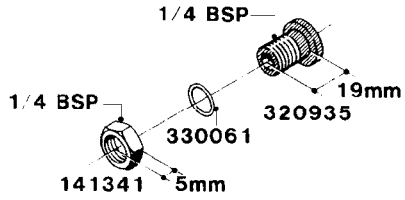

L0060

FITTINGS - BULKHEAD
L0060-HIN, 01:01:16

Page 1

Date 07.02.2020 8:45

parts-n°	order qty	description
141046	1	NUT 3/8" BSP
141341	1	NUT 1/4' BSP
240284	1	O-RING D82,5/75 X 3,5
320456	1	FITT.DK BULKHEAD 1"BSP DOUBLE
320467	1	FITT.DK BULKHEAD 1"BSP SINGLE
320471	1	FITT.DK NUT 1" BSP JAMB
320541	1	FITT.DK BULKHEAD 2-1/2'BSP SIN
320552	1	FITT.DK NUT 2-1/2' BSP JAMB
320644	1	FITT.DK ELB.3/4"HB X 1" BSP
320784	1	FITT.DK CAP 1-1/2" BSP
320795	1	FITT.DK NUT 1-1/2" BSP JAMB
320935	1	FITT.DK BULKHEAD 1/4' BSP SING
320946	1	FITT.DK BULKHEAD 3/8' BSP SING
321296	1	FITT.DK BULKHEAD 1/2" BSP SING
321307	1	FITT.DK NUT 1/2" BSP JAMB
321333	1	FITT.DK BULK 1-1/2" X 1"F BSP
330061	1	O-RING D16/D11X2,5
330072	1	O-RING D53.5/D45.5X4
330212	1	O-RING D19/D14X2.4 F.1/2"NUT
332577	1	O-RING D38/D30X4 F.1" PUR.
332592	1	O-RING D26/D20X3