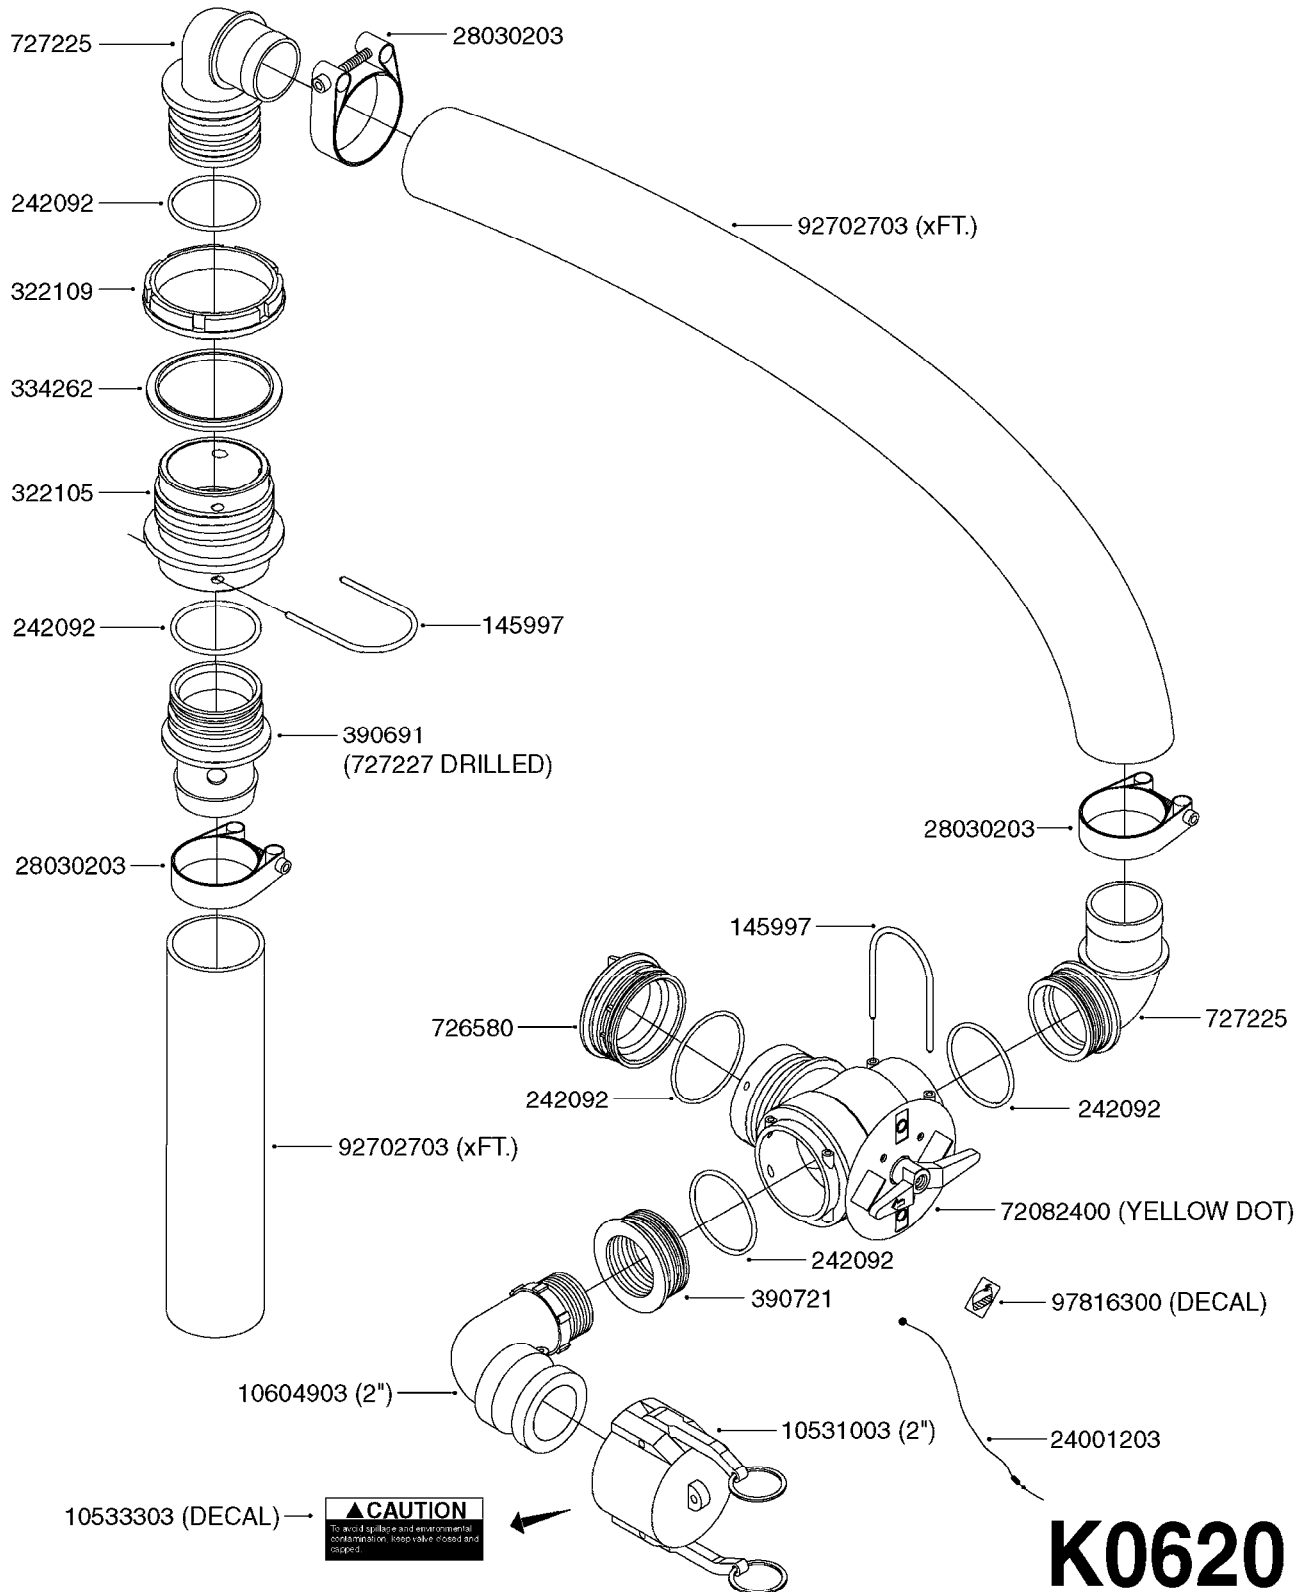

QUICKFILL SYSTEM - S93
K0620-HIN, 29:05:19

Page 1
Date 07.02.2020 8:45

parts-n°	order qty	description
145997	1	FITT.DK S-93 FORK
242092	1	O-RING D69.5X3
322105	1	FITT.DK S-93 BULKHEAD DOUBLE
322109	1	FITT.DK S-93 BULKHEAD NUT
334262	1	GASKET F.S-93 BULKHEAD
390691	1	FITT.DK S-93 STR.2"PVC DRILLED
390721	1	FITT.DK S-93 PLUG W/2" NPT THRE
726580	1	FITT. S93 PLUG W/O-RING
727225	1	FITT.DK S-93 ELB.2'PVC W/ORING
727227	1	FITT.DK S-93 STR.2" W/ORING
10531003	1	CAP F.MALE QUICK COUPLER 2"
10533303	1	DECAL CAUTION-LEAK Q.FILL ENG
10604903	1	QUICK COUPLER MALE 2' 90DEG
24001203	1	RBR LANYARD 11" F.QCK FILL CAP
28030203	1	CLAMP HOSE T-BOLT S2" 235-67
72082400	1	VALVE 2"-S93 3 WAY
92702703	1	HOSE PVC SUCT GRAY 2"
97816300	1	DECAL MANIFOLD QUICK-FILL