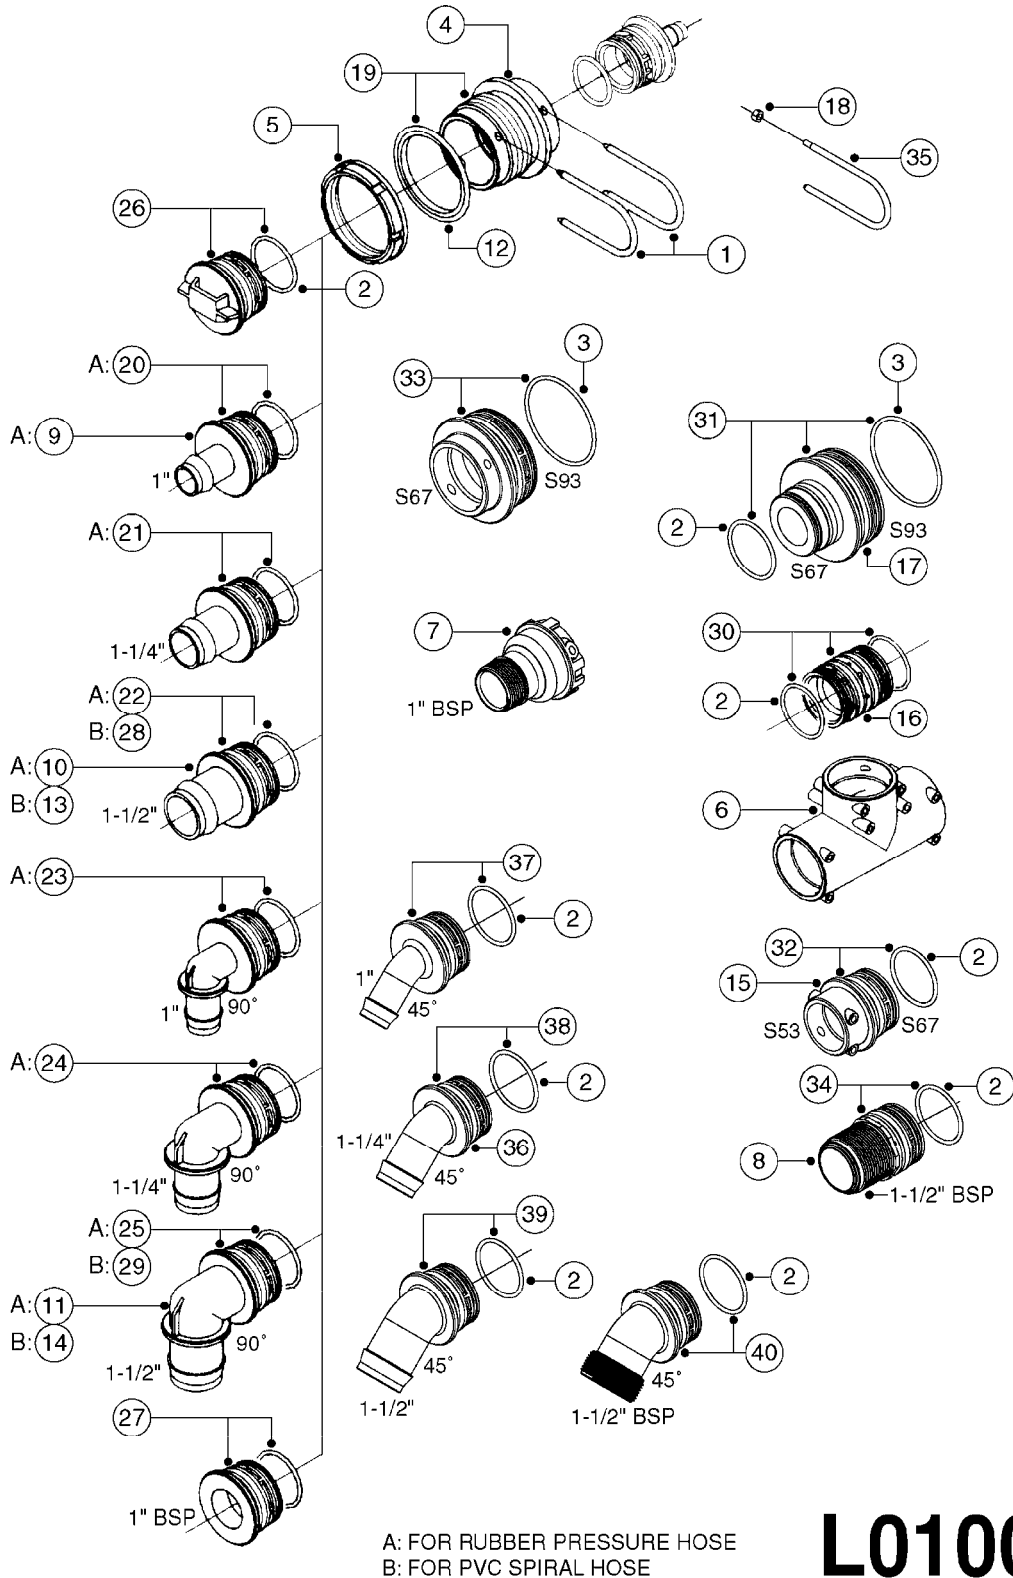

L0090

FITTINGS - S-56 & S-61
L0090-HIN, 01:01:16

Page 1

Date 07.02.2020 8:45

parts-n°	order qty	description
145661	1	FITT.DK S-61 FORK
241754	1	O-RING D59.5X3
241883	1	O-RING 3 X 39.2 NITRIL
322055	1	FITT.DK S-61 BULKHEAD
322056	1	FITT.DK S-61 BULKHEAD NUT
322066	1	FITT.DK S-56 NUT
334050	1	FITT.DK S-61 STR.1-1/4"
334068	1	FITT.DK S-61 STR.1"
334091	1	FITT.DK S56 STR.1-1/2'
334099	1	FITT.DK S-61 ELB.1-1/2"110 DEG
334100	1	FITT.DK S-61 ELB.1" 110 DEG.
334151	1	FITT.DK S-61 ELB.1-1/4"110 DEG
390231	1	FITT.DK NIPPLE 1-1/2 X S56