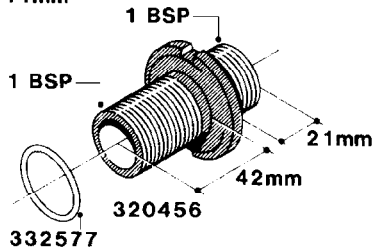

L0060

FITTINGS - BULKHEAD
L0060-HIN, 01:01:16

Page 1

Date 07.02.2020 8:45

parts-n°	order qty	description
141046	1	NUT 3/8" BSP
141341	1	NUT 1/4' BSP
240284	1	O-RING D82,5/75 X 3,5
320456	1	FITT.DK BULKHEAD 1"BSP DOUBLE
320467	1	FITT.DK BULKHEAD 1"BSP SINGLE
320471	1	FITT.DK NUT 1" BSP JAMB
320541	1	FITT.DK BULKHEAD 2-1/2'BSP SIN
320552	1	FITT.DK NUT 2-1/2' BSP JAMB
320644	1	FITT.DK ELB.3/4"HB X 1" BSP
320784	1	FITT.DK CAP 1-1/2" BSP
320795	1	FITT.DK NUT 1-1/2" BSP JAMB
320935	1	FITT.DK BULKHEAD 1/4' BSP SING
320946	1	FITT.DK BULKHEAD 3/8' BSP SING
321296	1	FITT.DK BULKHEAD 1/2" BSP SING
321307	1	FITT.DK NUT 1/2" BSP JAMB
321333	1	FITT.DK BULK 1-1/2" X 1"F BSP
330061	1	O-RING D16/D11X2,5
330072	1	O-RING D53.5/D45.5X4
330212	1	O-RING D19/D14X2.4 F.1/2"NUT
332577	1	O-RING D38/D30X4 F.1" PUR.
332592	1	O-RING D26/D20X3