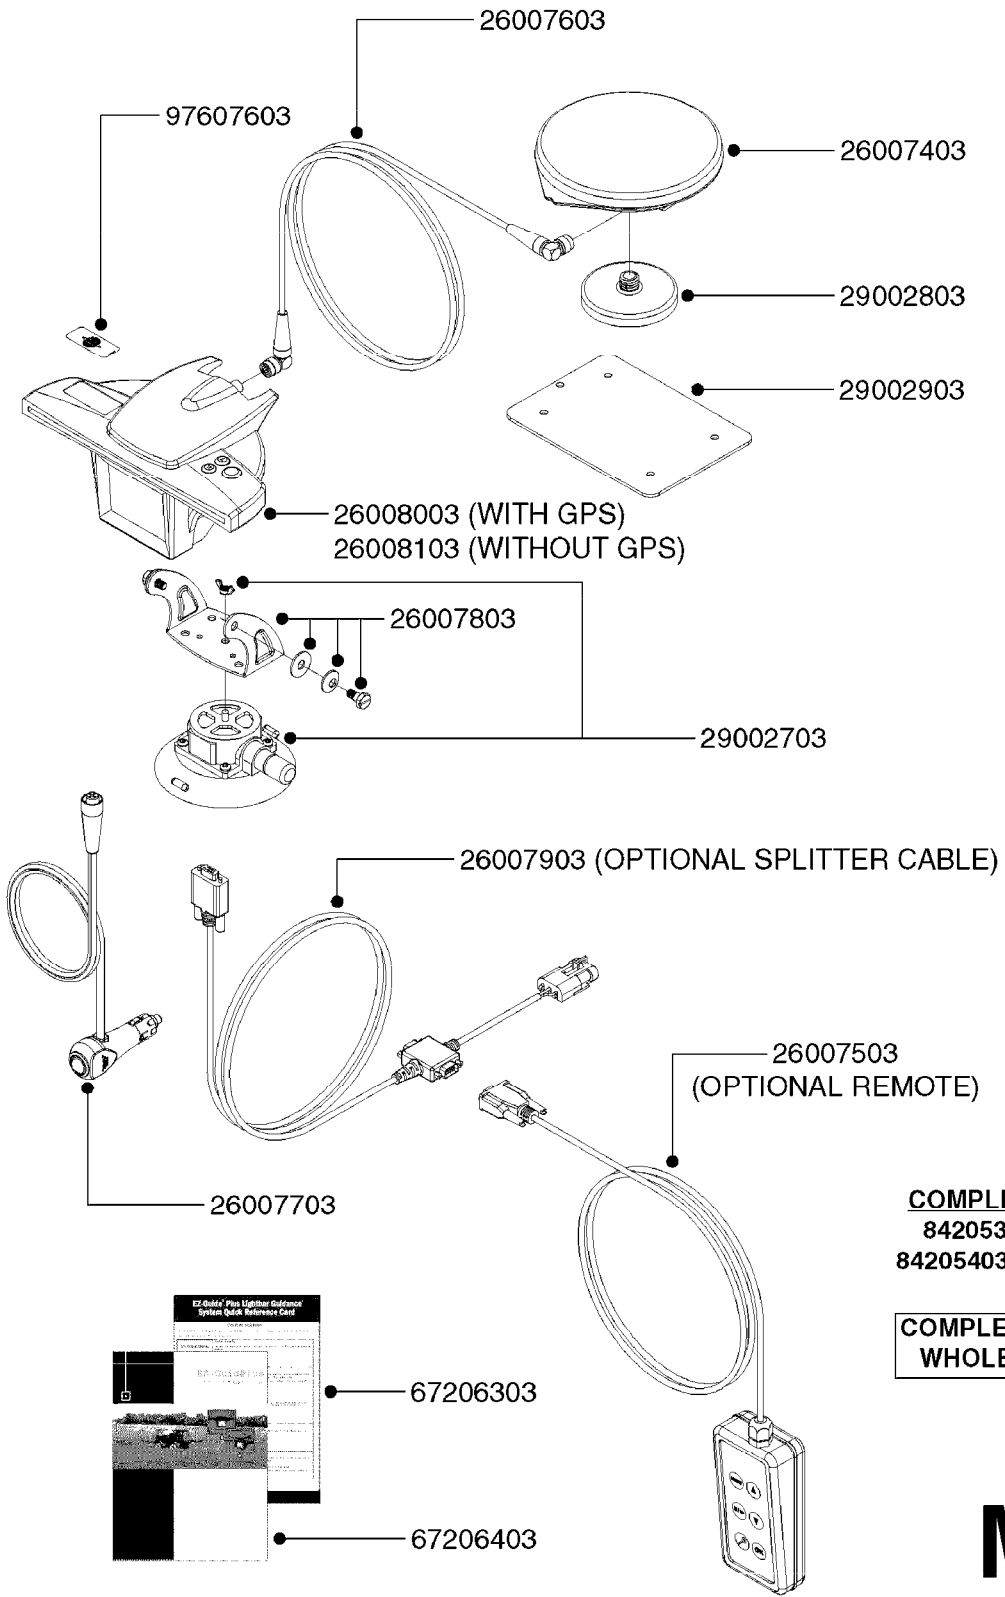

COMPLETE ASSEMBLY:
84205303 (WITH GPS)
84205403 (WITHOUT GPS)

**COMPLETE ASSEMBLIES
WHOLEGOODS ITEMS**

M0040

EZ-GUIDE PLUS LIGHT BAR
M0040-HIN, 01:01:16

Page 1
Date 07.02.2020 8:45

parts-n°	order qty	description
26007403	1	ANTENNA,HURRICANE F. EZGUIDEPL
26007503	1	REMOTE KEYPAD EZ-GUIDE PLUS
26007603	1	CABLE, ANTENNA, EZGUIDEPLUS
26007703	1	CABLE, POWER F. EZGUIDEPLUS
26007803	1	BRACKET KIT F. EZGUIDEPLUS
26007903	1	EZ-Guide 500 External Interfac
26008003	1	LIGHT BAR ASSM WITH GPS
26008103	1	LIGHT BAR ASSM WITHOUT GPS
29002703	1	VACUUM CUP 4 1/2" 1420I
29002803	1	MOUNT, MAG F. ANTENNA
29002903	1	PLATE, F. ANTENNA MOUNT
67206303	1	QUICK REFERENCE CARD EZ-GUIDE+
67206403	1	MANUAL EZ GUIDE PLUS
84205303	1	EZ GUIDE PLUS W GPS, NO LABLE
84205403	1	EZ GUIDE PLUS W/O GPS,NO LABLE
97607603	1	DECAL COMPANY 45MM X 20MM