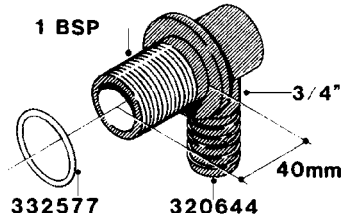

L0060

FITTINGS - BULKHEAD
L0060-HIN, 01:01:16

Page 1

Date 07.02.2020 8:45

parts-n°	order qty	description
141046	1	NUT 3/8" BSP
141341	1	NUT 1/4' BSP
240284	1	O-RING D82,5/75 X 3,5
320456	1	FITT.DK BULKHEAD 1"BSP DOUBLE
320467	1	FITT.DK BULKHEAD 1"BSP SINGLE
320471	1	FITT.DK NUT 1" BSP JAMB
320541	1	FITT.DK BULKHEAD 2-1/2'BSP SIN
320552	1	FITT.DK NUT 2-1/2' BSP JAMB
320644	1	FITT.DK ELB.3/4"HB X 1" BSP
320784	1	FITT.DK CAP 1-1/2" BSP
320795	1	FITT.DK NUT 1-1/2" BSP JAMB
320935	1	FITT.DK BULKHEAD 1/4' BSP SING
320946	1	FITT.DK BULKHEAD 3/8' BSP SING
321296	1	FITT.DK BULKHEAD 1/2" BSP SING
321307	1	FITT.DK NUT 1/2" BSP JAMB
321333	1	FITT.DK BULK 1-1/2" X 1"F BSP
330061	1	O-RING D16/D11X2,5
330072	1	O-RING D53.5/D45.5X4
330212	1	O-RING D19/D14X2.4 F.1/2"NUT
332577	1	O-RING D38/D30X4 F.1" PUR.
332592	1	O-RING D26/D20X3