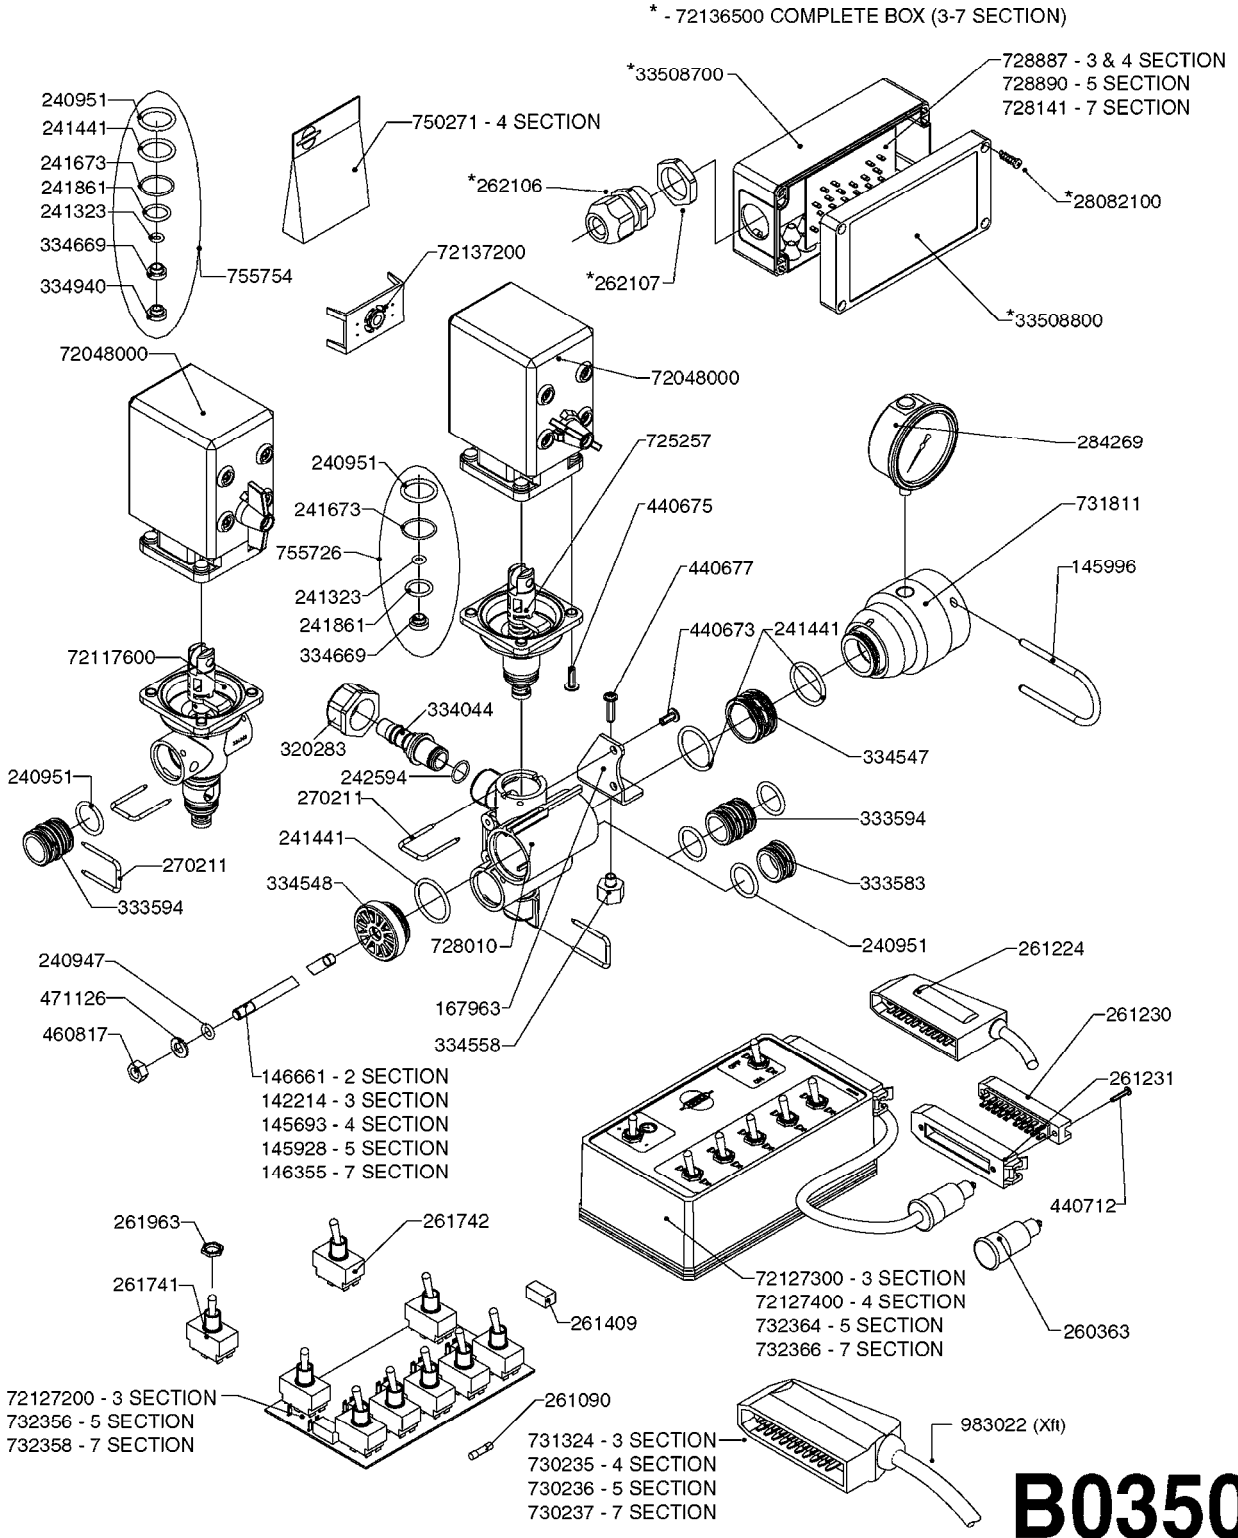

Note: For "Bondioli" PTO's (previous supplier) - see page A0510.

COMPLETE ASSEMBLIES
WHOLEGOOD ITEMS

A0580

PTO SHAFTS - AMA DIAPHRAGM
A0580-HIN, 01:01:16

Page 1
Date 07.02.2020 8:44

parts-n°	order qty	description
829482	1	PTO 1-3/8/6X25MM X 600MM 1202
829483	1	PTO 1-3/8/6X30MM x 610MM 1302
829484	1	PTO 1-3/8/6X1-3/8/6X575MM 361
829487	1	PTO 1-3/8/6X1-3/8/6X870MM 361
28062103	1	PTO YOKE 1-3/8X6 AMA
28062203	1	UNIV.JOINT CAT.1 AMA
28062303	1	PTO YOKE D25 AMA
28062403	1	DECAL - DANGER ROTATING SHAFT
28062503	1	DECAL - DANGER MISSING GUARD
28062603	1	SAFETY CHAIN F.PTO AMA
28062703	1	PTO OUTER 1-3/8X6 (NO SHIELD)
28062803	1	PTO INNER D25 (NO SHIELD)
28062903	1	PTO SHIELD COMPLETE
28063003	1	PTO YOKE D30 AMA
28063103	1	PTO INNER D30 (NO SHIELD)
28063203	1	PTO INNER 1-3/8X6 (NO SHIELD)
28063303	1	PTO SHIELD COMPLETE
28063403	1	PTO OUTER 1-3/8X6 (NO SHIELD)
28063503	1	PTO INNER 1-3/8X6 (NO SHIELD)
28093403	1	PTO OUTER TUBE BEARING AMA
28093503	1	PTO INNER TUBE BEARING AMA