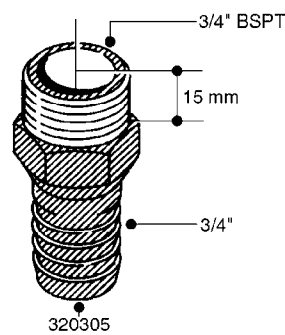

FITTINGS - HEXAGON NIPPLES
L0030-HIN, 01:01:16

L0030

FITTINGS - HEXAGON NIPPLES
L0030-HIN, 01:01:16

Page 1
Date 07.02.2020 8:45

parts-n°	order qty	description
10015303	1	FITT.PO.HN 1.00X1.00 M1000
10425003	1	FITT.PO.HN 1.25X1.00 MCPHEE
320132	1	FITT.DK HN 1" BSP
320176	1	FITT.DK HN 3/8"X1/2" BSP
320445	1	FITT.DK HN 1/4"X3/8" BSP
320655	1	FITT.DK HN 1/2"-1/2" BSP
320692	1	FITT.DK HN 3/8'BSPX1/4'NPT
320703	1	FITT.DK HN 3/8BSP X1/2 &1/4NPT
320725	1	FITT.DK NIPPLE 3/8"-3/8" BSP
320902	1	FITT.DK HN 3/8'X 1/4' BSP
390232	1	FITT.DK HN 1-1/2' X 1-1/4' BSP
390276	1	FITT.DK HN 1'BSP

L0040

FITTINGS - NIPPLES & ELBOWS
L0040-HIN, 01:01:16

Page 1
Date 07.02.2020 8:45

parts-n°	order qty	description
10530803	1	FITT.PO.SE 2.00X2.00 45 DEG.
320191	1	FITT.DK ELB 3/8' BSP 45 DEGREE
320482	1	FITT.DK ELB. 1/2" BSP 60 DEG.
320596	1	FITT.DK ELB 3/8'-1/2'BSP 45DEG
320607	1	FITT.DK HN 3/8M X 3/8F BSP LNG
320633	1	FITT.DK HN 3/8"M X 3/8"F BSP
321451	1	FITT.DK ELB.1-1/2 X1-1/4 80DEG
321532	1	FITT.DK REDUC 3/4' X 1/2' BSP
390233	1	FITT.DK REDUC 1-1/2" X 1" BSP