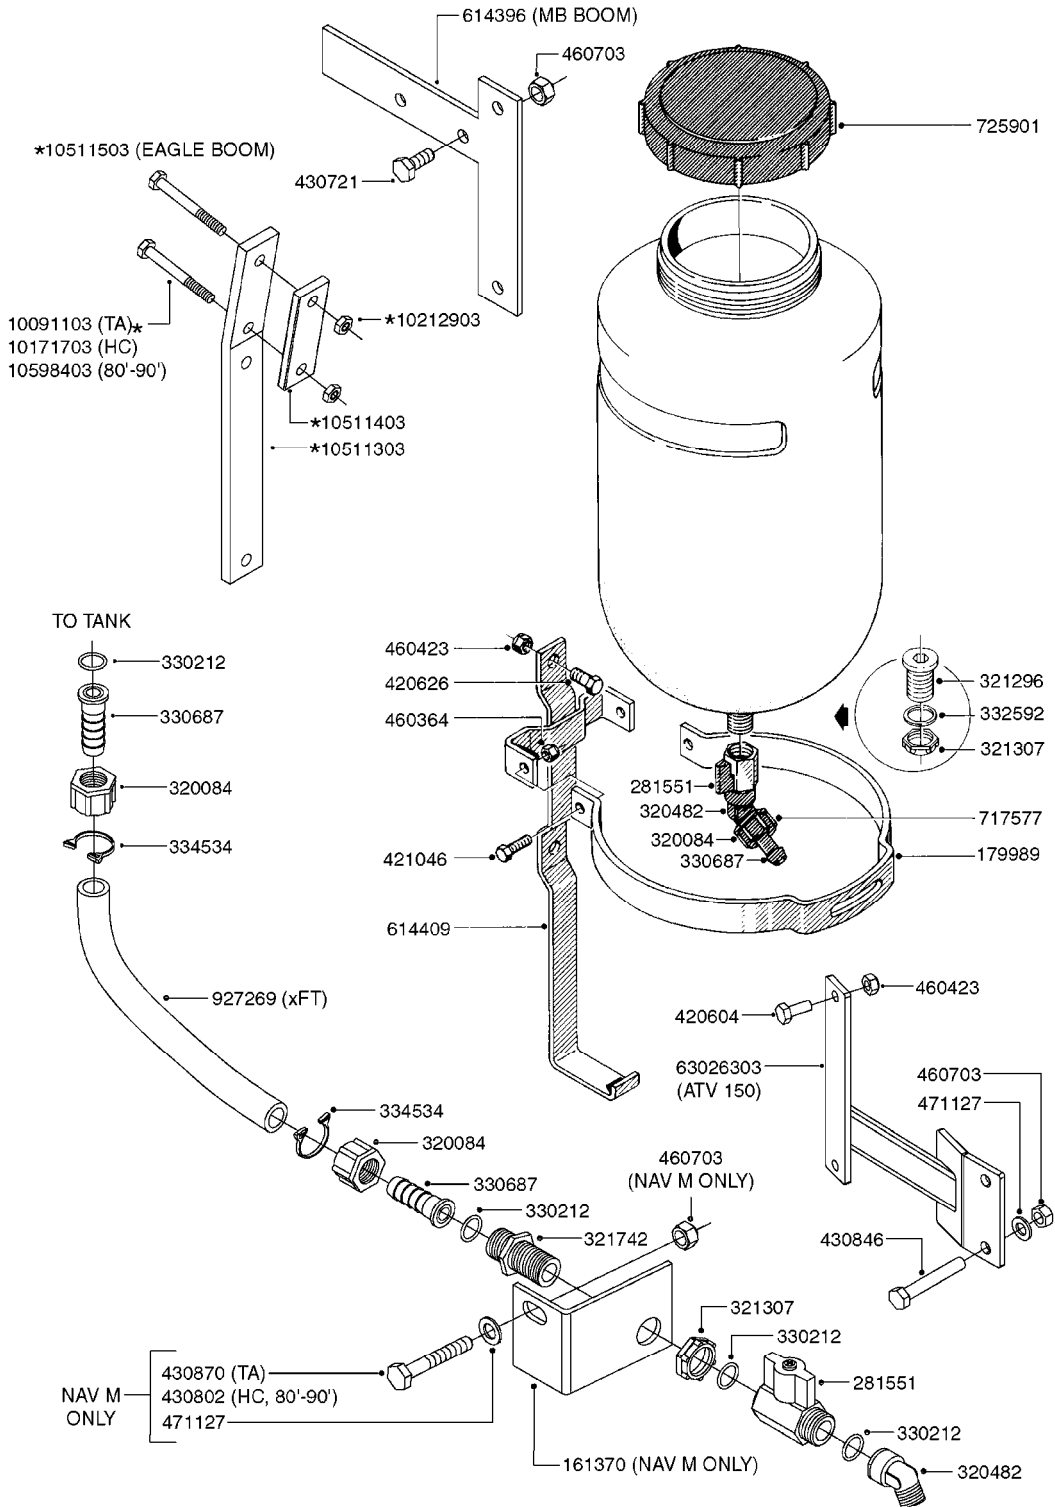

CLEAN WATER TANK
K0130-HIN, 01:01:16

COMPLETE TANK ASSY : 722072

K0130

CLEAN WATER TANK
K0130-HIN, 01:01:16

Page 1
Date 07.02.2020 8:44

parts-n°	order qty	description
161370	1	BKT.CLEAN WATER BOTT. VALVE
179989	1	BRKT. F. 3 GAL. TANK
281551	1	BALL VALVE 1/2"
320084	1	FITT.DK NUT 1/2" BSP
320482	1	FITT.DK ELB. 1/2" BSP 60 DEG.
321296	1	FITT.DK BULKHEAD 1/2" BSP SING
321307	1	FITT.DK NUT 1/2" BSP JAMB
321742	1	FITT.DK BULKHEAD 1/2' BSP
330212	1	O-RING D19/D14X2.4 F.1/2"NUT
330687	1	FITT.DK HB 1/2" F. 1/2" NUT
332592	1	O-RING D26/D20X3
334534	1	CLAMP HOSE PLASTIC 1/2"
420604	1	BOLT HEX 8.8 DEL M10X25 FT DIN933
420626	1	BOLT HEX 8.8 DEL M10X20 FT
421046	1	BOLT HEX M8X25/25 A2 SS DIN933
430721	1	BOLT HEX 8.8 DEL M12X40 FT
430802	1	BOLT HEX 8.8 DEL M12X75
430846	1	BOLT HEX 8.8 DEL M12X80
430870	1	BOLT HEX 8.8 DEL M12X55 FT
460364	1	NUT HU M8 A2 SS DIN934
460423	1	NUT HEX M10X1.50 LOCK DIN985A2 SS
460703	1	NUT HEX M12X1.75 LOCK DIN985A2 SS
471127	1	WASHER, M12, Ø24/13X24X2.5 SS
614396	1	CLEAN WATER BRACKET MB
614409	1	BRACKET FOR FOAM MARKER
717577	1	VALVE F.CLEAN WATER TANK
722072	1	CLEAN WATER TANK W FRAME & TAP
725901	1	LID F.WATER BOTTLE VENTED
927269	1	HOSE R X PVC X 1/2 X 0012"
10091103	1	BOLT HEX 3/8 NC GR.2 03.00'
10171703	1	BOLT HEX 3/8 NC GR.2 03.50"
10212903	1	NUT HEX NC (NYLON LOCK) 3/8"
10511303	1	FLATBAR L350/17DEG.CLEAN WATER
10511403	1	FLATBAR 104MM CLEAN WATER
10511503	1	BKT.CLEAN WATER MOUNT EAGLE
10598403	1	BOLT HEX HCS3/8-16 X 4 Z 5
63026303	1	CLEAN WATER TANK BRKT, ATV