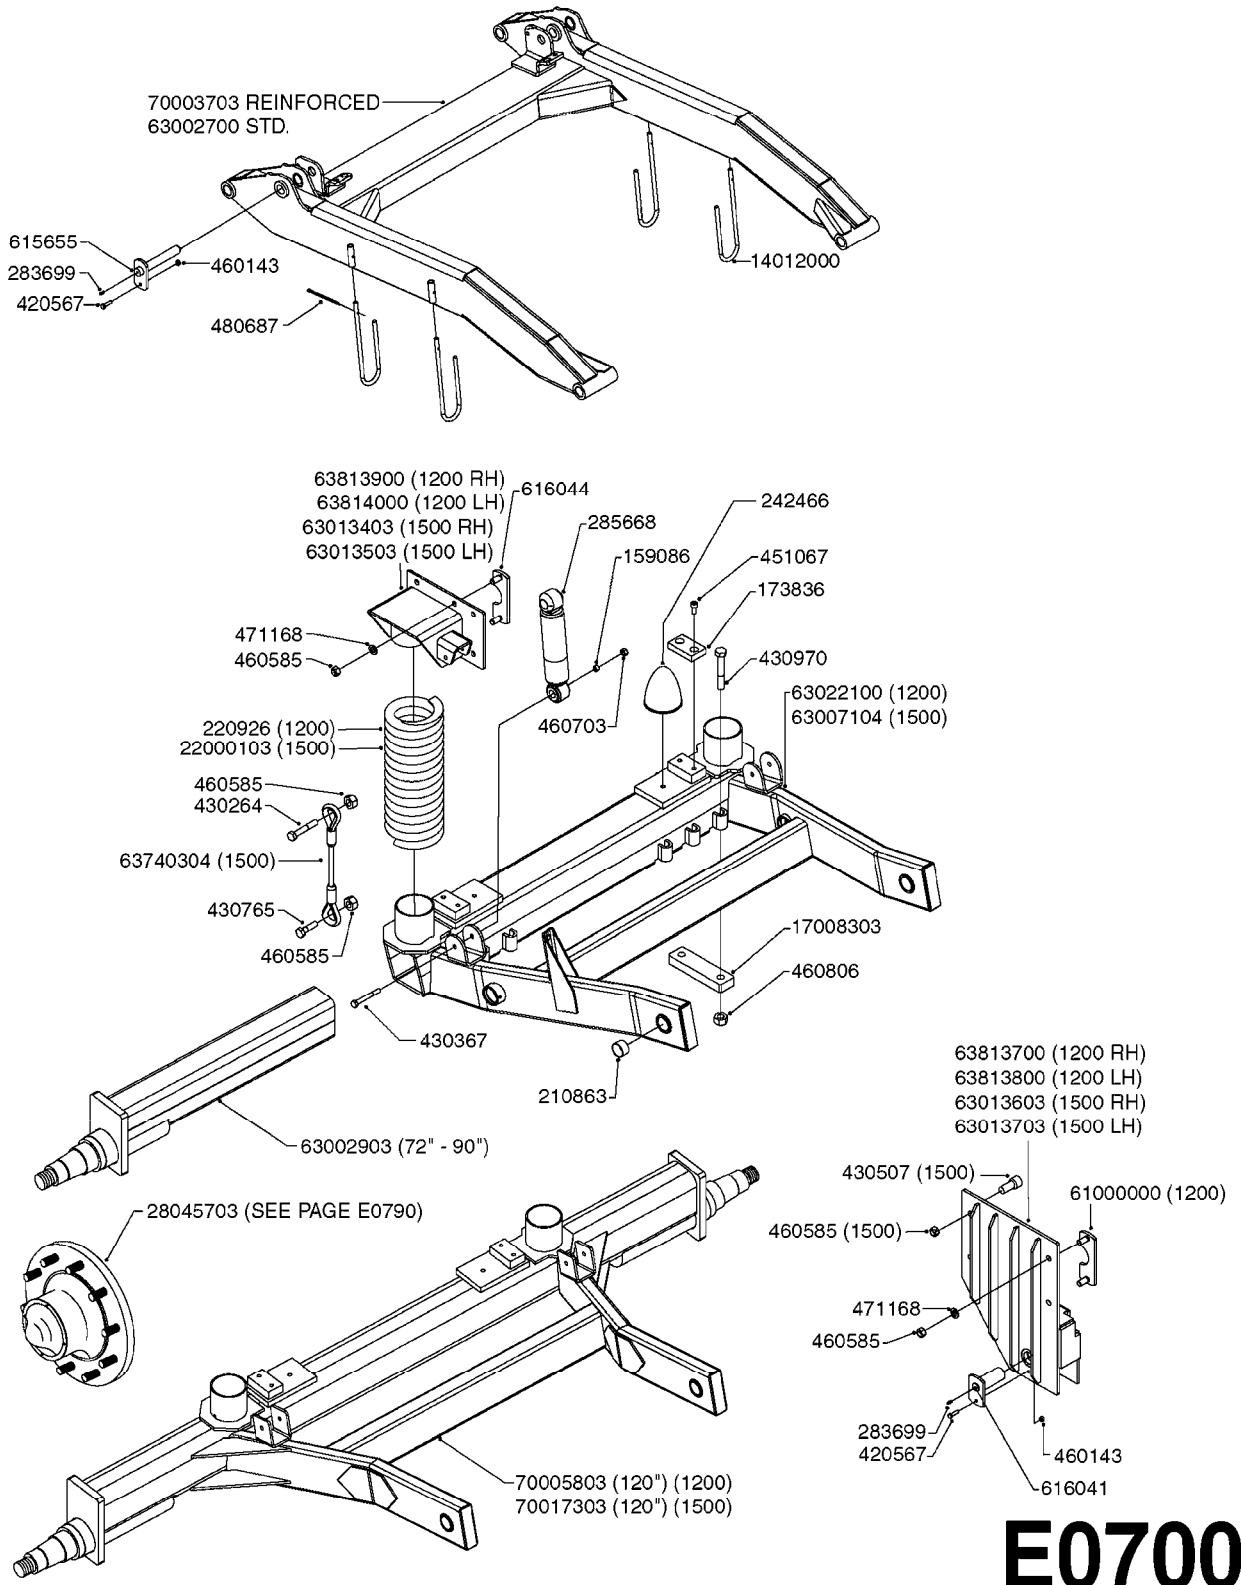

Page 1

Date 07.02.2020 8:44

parts-n°	order qty	description
147248	1	PIN PIVOT F. DRAWBAR CM750+
147534	1	PIN PIVOT F.DRAWBAR CM1200+
147755	1	BOLT HEX SPECIAL M30 L=75
161923	1	SUPPORT PLATE F. PTO CM+
168790	1	WASHER D96.0/52.0 X 3.0
173571	1	FLATBAR F. USA HITCH CM750
194773	1	C CHANNEL 14.5X8,8X3,5X2 L=24
210776	1	BUSHING F.TWIN STEERING ARM
270599	1	SWIVEL Ø42
283699	1	GREASE NIPPLE M6X1
283772	1	GREASE NIPPLE M6X1 90°
285723	1	JACK ASSY. COMMANDER 750 PLUS
410185	1	BOLT HEX 8.8 DEL M6X16
420626	1	BOLT HEX 8.8 DEL M10X20 FT
421229	1	BOLT HEX 8.8 DEL M8x120
430908	1	BOLT HEX 8.8 DEL M12X200
430934	1	BOLT HEX 8.8 DEL M16X80
430936	1	BOLT HEX M20 X 70MM DEL
430947	1	BOLT HEX 8.8 DEL M12X210
430970	1	BOLT HEX M20X120 DIN931- DEL
430974	1	BOLT HEX M30X140
451063	1	SET SCREW M12X40
460143	1	SELF LOCK NUT M8 SST A2 DIN985
460261	1	NUT HEX M6X1.00 LOCK DIN985 A2 SS
460423	1	NUT HEX M10X1.50 LOCK DIN985A2 SS
460585	1	LOCKING NUT M16 DIN985 A2 SS
460806	1	NUT HEX M20X2.50 LOCK DIN985A2 SS
461236	1	NUT HEX M24X1.5
461300	1	NUT HEX M24X1.5 LH
461316	1	NUT HEX LOCK M30X3.5 DIN 985
471122	1	WASHER, M10, Ø20/10.5X 2.0, SS
480244	1	PIN SNAP D4.5
480502	1	PIN RETAINING M10X50 DIN 1481
615163	1	TURN BUCKLE COM. 1200+ M24
615509	1	TURN BUCKLE COM. 750+ M24
14001200	1	DRAWBAR PIN COMMANDER 750 PLUS
14001300	1	DRAWBAR PIN CM1200+
14001400	1	PIN F. JACKSTAND CM+
16001200	1	HYD HOSE STORAGE BKT. REAR
16001300	1	HYD HOSE STORAGE BKT. FRONT
16040700	1	HOSE HOLDER 1-1/2" CM+
16040800	1	HOSE HOLDER 2" CM+
16391700	1	FLATBAR F. CLEVIS, PAINTED
28082600	1	SUPPORT LEG F. NAV, CM+3000KG
61001300	1	TURN BUCKLE END LH 750+ M24
61001400	1	TURN BUCKLE END RH 1200+ M24
61001500	1	TURN BUCKLE END LH 1200 PLUS
61003100	1	TURN BUCKLE END RH 750+ M24
63005900	1	HITCH COMMANDER 750 PLUS
63006000	1	HITCH COMMANDER 1200 PLUS
63009800	1	SWIVEL HITCH COM. 1200 Plus
63026700	1	CLEVIS HITCH COM.+ 1200
63026800	1	CLEVIS HITCH COM.+ 750
63825900	1	CABLE SUPPORT COM 750 PLUS
63826000	1	CABLE HOSE HOLDER COM 1200
63826200	1	SWIVEL HITCH COM. 750 PLUS