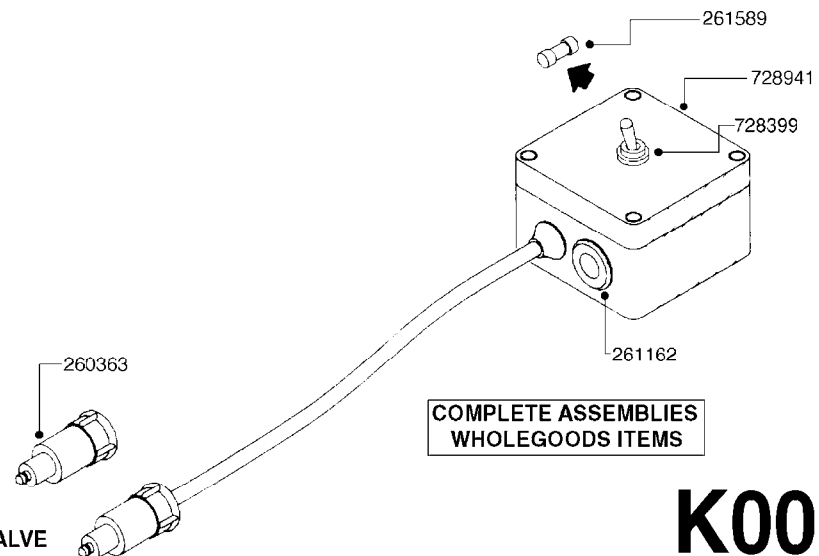

**COMPLETE ASSEMBLIES
WHOLEGOODS ITEMS**

COMPLETE ASSEMBLYS:
841068 - HC 650m/950m
10545703 - MEGA

AGITATN BYPAS VALV-MANIFLD SYS
K0010-HIN, 01:01:16

Page 1

Date 07.02.2020 8:44

parts-n°	order qty	description
145996	1	FITT.DK S-67 FORK
240936	1	O-RING D13.3X2.4 NITRIL
242010	1	O-RING D37.47X5.33
242020	1	O-RING 39.2 X 3 VITON
242046	1	O-RING D60X2
242351	1	O-RING D69.5X3.0 VITON F.S-93
242353	1	O-RING 3 X 44.2 VITON
284585	1	CLAMP HOSE GEAR 1" MINI 020
322066	1	FITT.DK S-56 NUT
334100	1	FITT.DK S-61 ELB.1" 110 DEG.
334151	1	FITT.DK S-61 ELB.1-1/4"110 DEG
334232	1	FITT.DK S-67 STR.1-1/4"
334244	1	FITT.DK S-67 ELB.1-1/4"
334497	1	END COVER 3 WAY VALVE S-67
334578	1	HANDLE FOR VALVE 'OLD' STYLE
334588	1	FACE PLATE F. BALL VALVE BLUE
334598	1	PLUG F.VALVE HANDLE BLUE
334600	1	SPINDLE F.3 WAY VALVE
334601	1	FITT.DK S-93 TO S67 ADAPTOR
334634	1	FITT.DK ADAPTER S-93M S67M
390238	1	BALL F. 3 WAY PRESSURE VALVE
390251	1	MOTOR HOUSING F. 3-WAY VALVE
390664	1	WASHER NYLON D85.0/D7.0X3.0
410605	1	BOLT HEX 8.8 DEL M6X80
440681	1	SCREW F. PLASTIC 4MM X 14LG SS
440685	1	SCREW F.PLASTIC 4X14 SS C-SUNK
460261	1	NUT HEX M6X1.00 LOCK DIN985 A2 SS
471125	1	WASHER M6U 6.4X14X1.2,A2 SS
728393	1	VALVE 3 WAY F.AGITAT.SHUTOFF
728579	1	SEAL F BALL
841068	1	AGITATION BYPASS KIT
978339	1	DECAL MANIFOLD SYS.AGIT.RETU
978340	1	DECAL MANIFOLD SYS.PUMP SUCT
10545703	1	*AGITATION BYPASS KIT MEGA
28030103	1	CLAMP HOSE GEAR P5/4-S1.5"6724
92712403	1	HOSE R X1" X300PSI WP X0012"
92734403	1	HOSE R X5/4" X200PSI WP X0012"
92738900	1	HOSE R X PVC X 1-1/4" 0012"