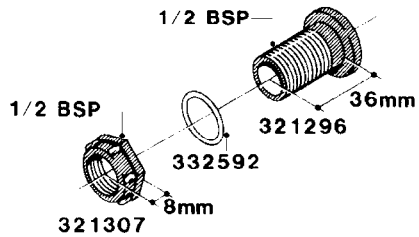

L0060

FITTINGS - BULKHEAD
L0060-HIN, 01:01:16

Page 1

Date 07.02.2020 8:45

parts-n°	order qty	description
141046	1	NUT 3/8" BSP
141341	1	NUT 1/4' BSP
240284	1	O-RING D82,5/75 X 3,5
320456	1	FITT.DK BULKHEAD 1"BSP DOUBLE
320467	1	FITT.DK BULKHEAD 1"BSP SINGLE
320471	1	FITT.DK NUT 1" BSP JAMB
320541	1	FITT.DK BULKHEAD 2-1/2'BSP SIN
320552	1	FITT.DK NUT 2-1/2' BSP JAMB
320644	1	FITT.DK ELB.3/4"HB X 1" BSP
320784	1	FITT.DK CAP 1-1/2" BSP
320795	1	FITT.DK NUT 1-1/2" BSP JAMB
320935	1	FITT.DK BULKHEAD 1/4' BSP SING
320946	1	FITT.DK BULKHEAD 3/8' BSP SING
321296	1	FITT.DK BULKHEAD 1/2" BSP SING
321307	1	FITT.DK NUT 1/2" BSP JAMB
321333	1	FITT.DK BULK 1-1/2" X 1"F BSP
330061	1	O-RING D16/D11X2,5
330072	1	O-RING D53.5/D45.5X4
330212	1	O-RING D19/D14X2.4 F.1/2"NUT
332577	1	O-RING D38/D30X4 F.1" PUR.
332592	1	O-RING D26/D20X3