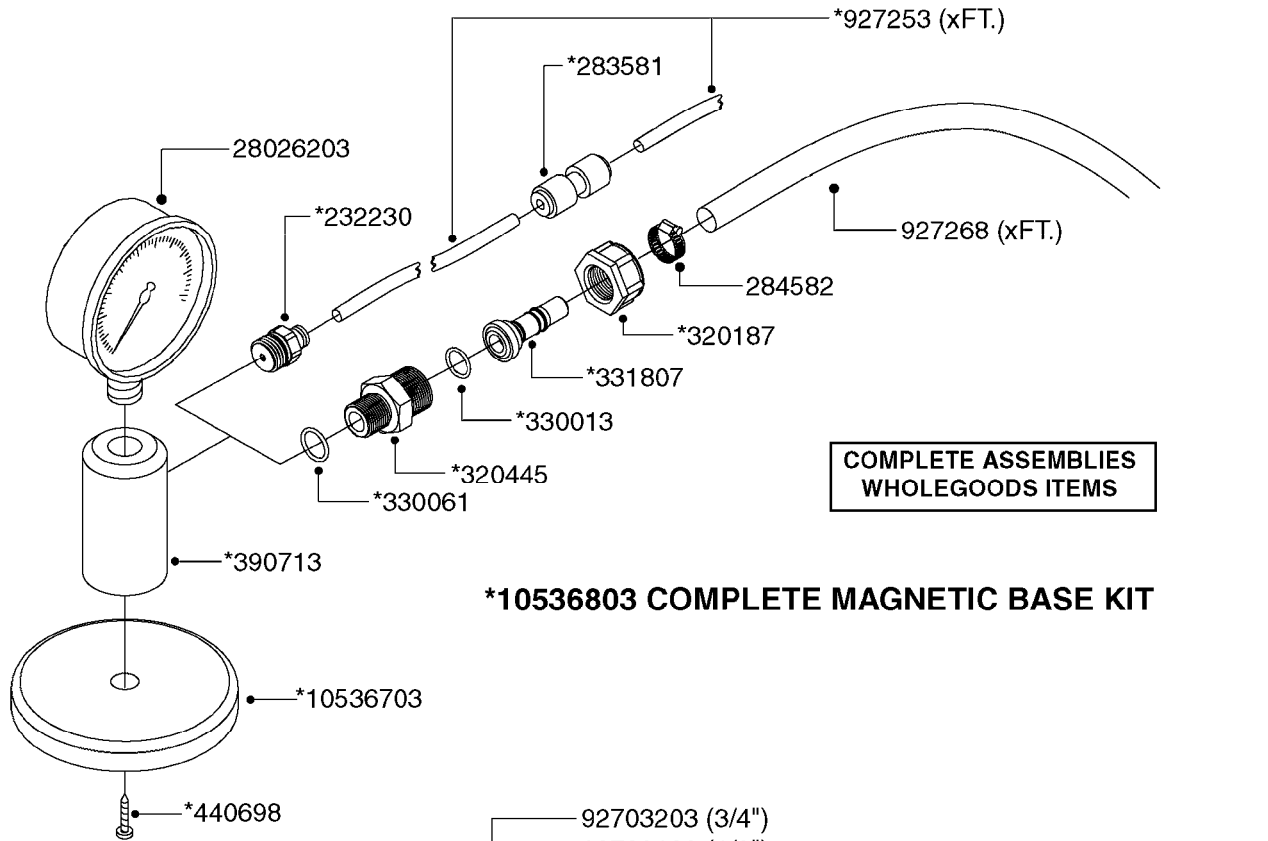

QUICKFILL SYSTEM - S93
K0620-HIN, 29:05:19

Page 1
Date 07.02.2020 8:45

parts-n°	order qty	description
145997	1	FITT.DK S-93 FORK
242092	1	O-RING D69.5X3
322105	1	FITT.DK S-93 BULKHEAD DOUBLE
322109	1	FITT.DK S-93 BULKHEAD NUT
334262	1	GASKET F.S-93 BULKHEAD
390691	1	FITT.DK S-93 STR.2"PVC DRILLED
390721	1	FITT.DK S-93 PLUG W/2" NPT THRE
726580	1	FITT. S93 PLUG W/O-RING
727225	1	FITT.DK S-93 ELB.2'PVC W/ORING
727227	1	FITT.DK S-93 STR.2" W/ORING
10531003	1	CAP F.MALE QUICK COUPLER 2"
10533303	1	DECAL CAUTION-LEAK Q.FILL ENG
10604903	1	QUICK COUPLER MALE 2' 90DEG
24001203	1	RBR LANYARD 11" F.QCK FILL CAP
28030203	1	CLAMP HOSE T-BOLT S2" 235-67
72082400	1	VALVE 2"-S93 3 WAY
92702703	1	HOSE PVC SUCT GRAY 2"
97816300	1	DECAL MANIFOLD QUICK-FILL