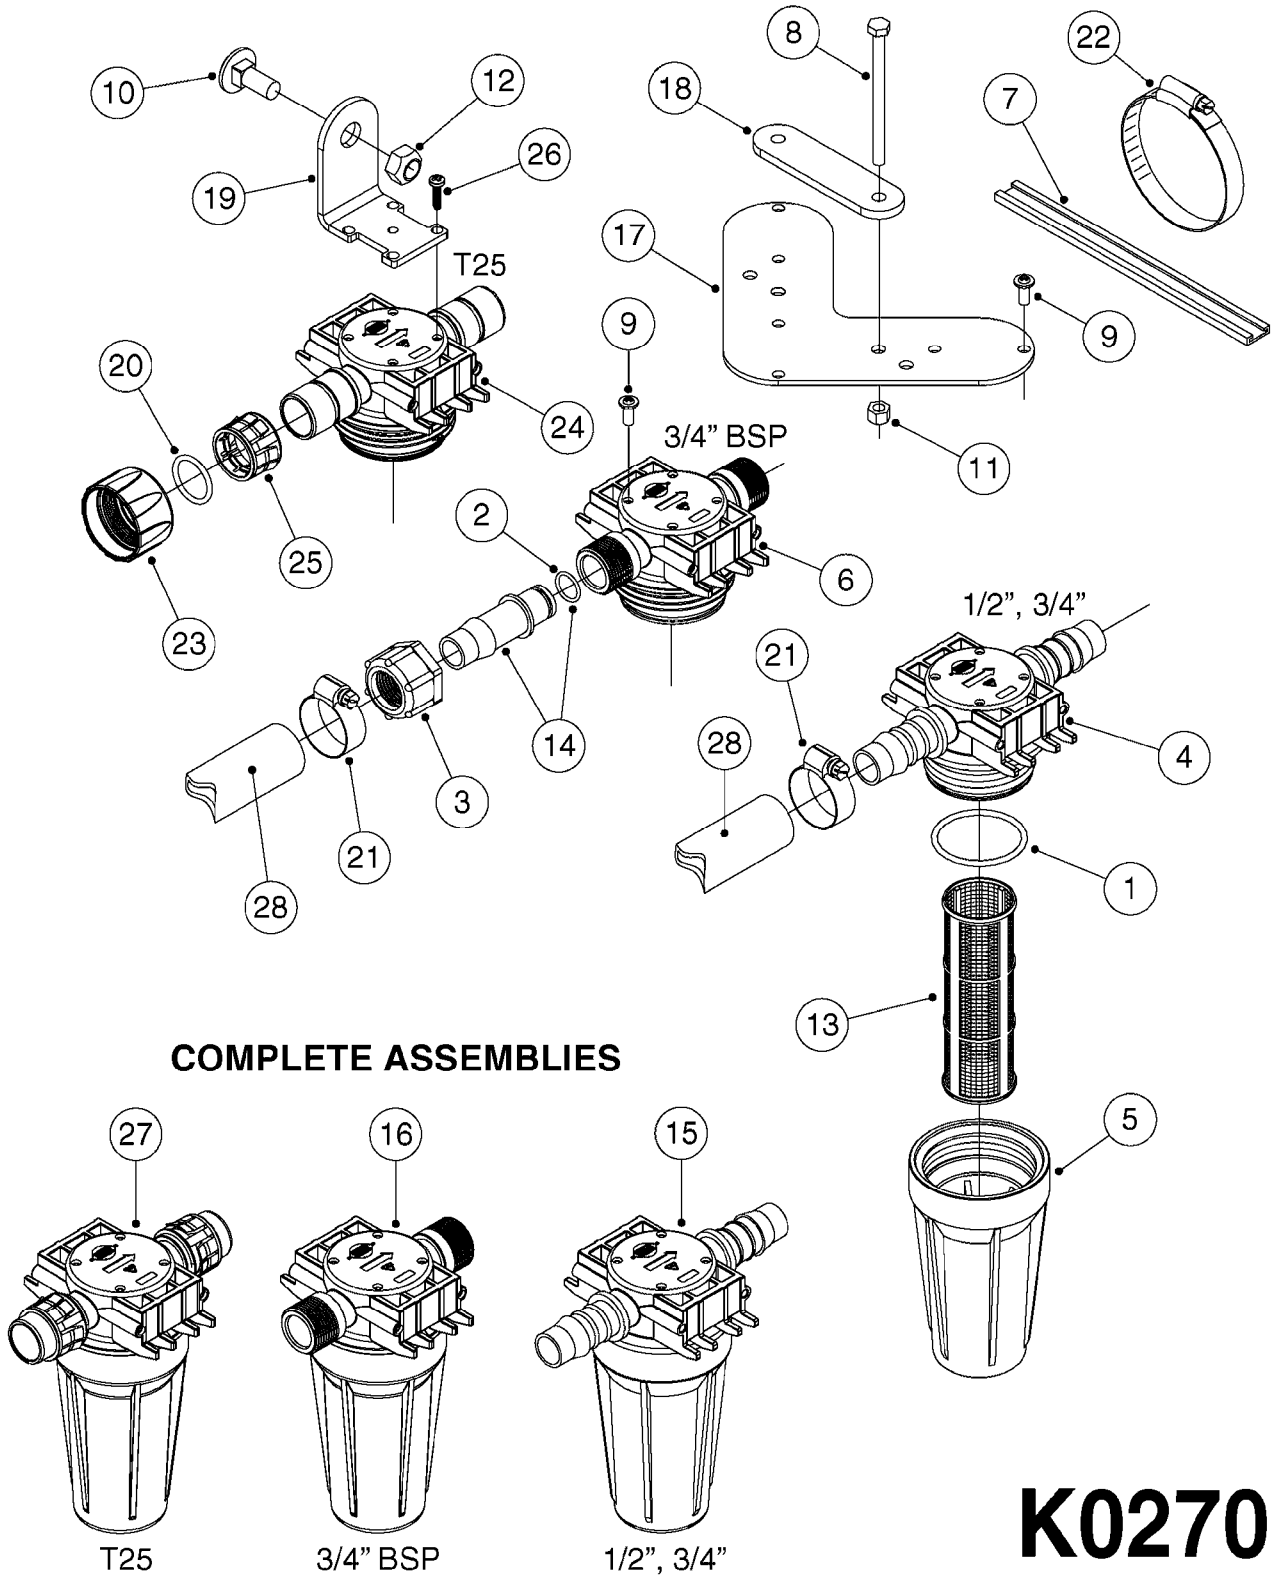

Page 1

Date 07.02.2020 8:44

Pos.	parts-n°	order qty	description
1	145994	1	FITT.DK S-40 FORK
2	145995	1	FITT.DK S-53 FORK
3	240177	1	O-RING D16.1/11.3 X 2.4
4	242354	1	O-RING D32.2X3.0 VITON
5	242355	1	O-RING D19.2X3.0 VITON F.S-40
6	242594	1	O-RING D14 X 1.78 SCH.70-EPDM
7	261539	1	SPADE F.ELEC CONNec BLUE INSUL
8	262104	1	VALVE, SOLENOID, S53/S40
9	320084	1	FITT.DK NUT 1/2" BSP
10	320187	1	FITT.DK CAP 3/8" BSP BLACK
11	320283	1	FITT.DK NUT 3/4"BSP
12	320596	1	FITT.DK ELB 3/8'-1/2'BSP 45DEG
13	321307	1	FITT.DK NUT 1/2" BSP JAMB
14	321742	1	FITT.DK BULKHEAD 1/2' BSP
15	322103	1	FITT.DK S-53 BULKHEAD
16	322352	1	FITT.DK S-53 TEE
17	330212	1	O-RING D19/D14X2.4 F.1/2"NUT
18	330687	1	FITT.DK HB 1/2" F. 1/2" NUT
19	334965	1	COVER FOR S53 SOLENOID VALVE
20	370366	1	OFF-CENTER FLAT SPRAY NOZZLE, 1850 - G150
21	410185	1	BOLT HEX 8.8 DEL M6X16
22	460261	1	NUT HEX M6X1.00 LOCK DIN985 A2 SS
23	471125	1	WASHER M6U 6.4X14X1.2,A2 SS
24	614366	1	FILTER 50 MESH F.NOZZLE BLUE
24	614367	1	FILTER 80 MESH F.NOZZLE RED
24	614368	1	FILTER 100 MESH F.NOZZLE YEL.
25	720856	1	FITT.DK 1/2'BSP ASSY.F.3/4'NUT
26	726558	1	FITT.DK S53 STR. 3/4" W.ORING
27	726567	1	FITT.DK S-40 ELB.1/2" W.O-RING
28	726694	1	PLUG,S53,1/2"FBSP THD W.ORING
29	729610	1	NOZZLE ASSY. NON DRIP 3/8 THRD
30	750722	1	REPAIR KIT FOR 3S SC CONTROL
31	983087	1	ELEC. CABLE 2 WIRE X 0.75MM
32	16180100	1	PLATE, END ROW NOZZLE
33	28025203	1	TIE STRAP L=23" x W=1/2"
34	28029803	1	CLAMP HOSE GEAR P1/2" 6708
35	28029903	1	CLAMP HOSE GEAR P3/4"-S1" 6712
36	92702103	1	HOSE R X1/2" X300PSI WP X0012"