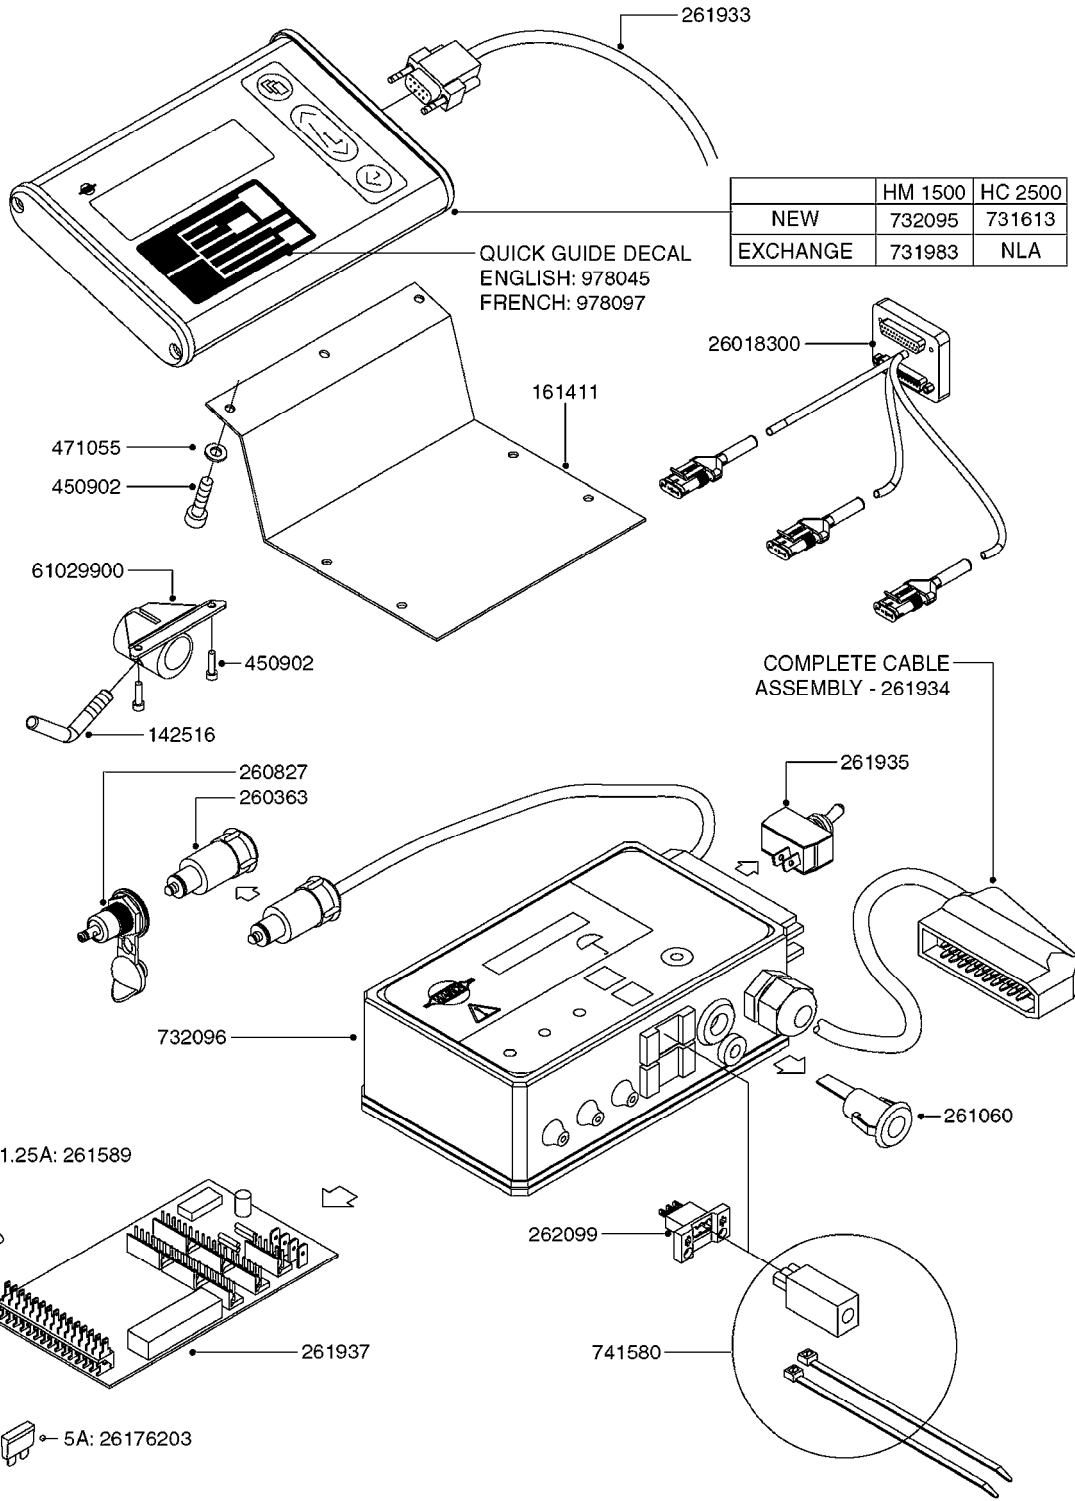

EZ-GUIDE 250 LIGHTBAR
M0080-HIN, 01:01:16

Page 1

Date 07.02.2020 8:45

Pos.	parts-n°	order qty	description
1	26007603	1	CABLE, ANTENNA, EZGUIDEPLUS
2	26015603	1	ANTENNA AG15 L1,EZ GDE 500/250
3	26016103	1	EZ-GUIDE 500 CABLE UNTERM.FUSE
4	26016203	1	EZ-GUIDE 500 POWER CONN.CABLE
5	26017303	1	EZ-GUIDE 250 ALL PORT CABLE
6	26017703	1	EZ-GUIDE 250 POWER CABLE
7	26017803	1	EZ-GUIDE 250 LIGHTBAR DISPLAY
8	26017903	1	EZ-GUIDE 250 PATCH ANTENNA
9	28048203	1	EZ-GUIDE 500 MOUNT F.AG15 ANT.
10	28048303	1	EZ-GUIDE 250/500 RAM MNT.1.5"
11	67217403	1	EZ-GUIDE 250 QUICK REF.CARD
12	84210603	1	EZ GUIDE 250 LIGHTBAR