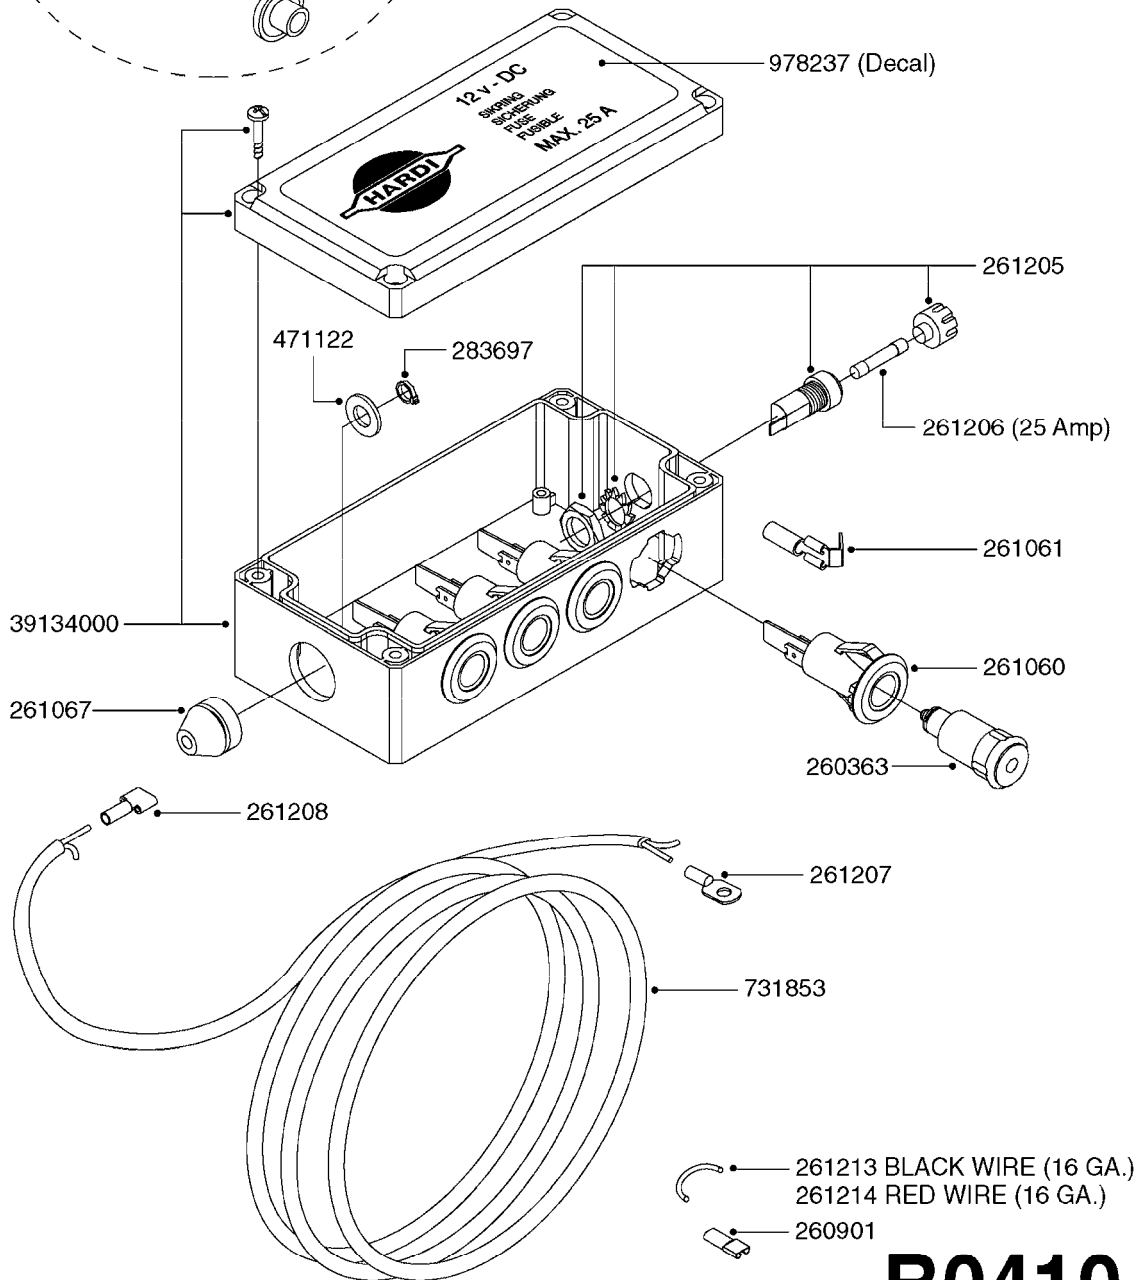

12 VOLT OUTLET BOX
B0410-HIN, 01:01:16

COMPLETE ASSEMBLIES
WHOLEGOODS ITEMS

817925 COMPLETE ASSEMBLY

B0410

12 VOLT OUTLET BOX
B0410-HIN, 01:01:16

Page 1
Date 07.02.2020 8:44

parts-n°	order qty	description
260363	1	PLUG 2 POLE 12V
260827	1	PLUG F.EC ATTACHMENTS
260901	1	SPADE F.ELEC CONN.1.5MM BLUE
261060	1	PLUG F.EC ATTACHMENTS
261061	1	SPADE F.ELEC.2 WAY CONNECTOR
261067	1	GROMMET 10-14 GREY
261205	1	FUSE HOLDER
261206	1	FUSE 25 A
261207	1	ELECTRIC CONNECTOR 4MM
261208	1	SPADE F.ELEC.CONNECTOR 4MM
261213	1	WIRE 6.4MM BLACK
261214	1	WIRE 6.4MM RED
283697	1	TIESTRAP 200MM
471122	1	WASHER, M10, Ø20/10.5X 2.0, SS
731853	1	CABLE 2X4MM L=138"
817925	1	OUTLET BOX 12 VOLT ELEC.
978237	1	DECAL OUTLET BOX
39134000	1	BOX, COMPLETE, 12V POWER BOX