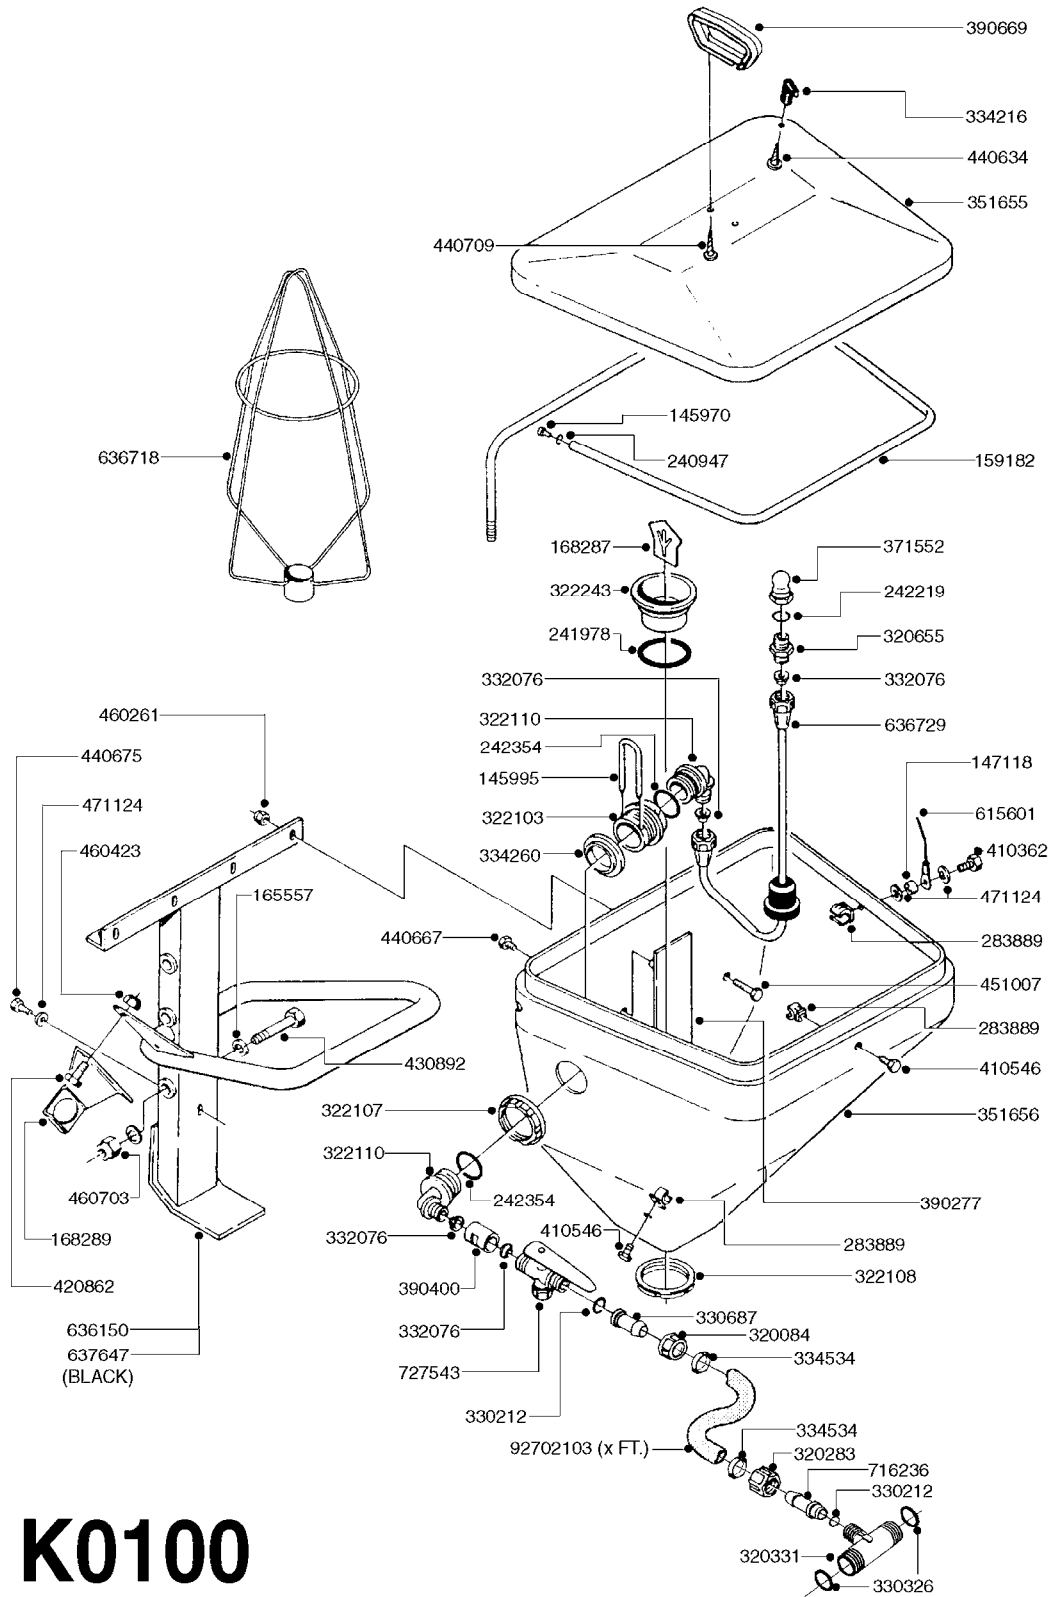

K0100

CHEMICAL FILLER-HOPPER (POST95)
K0100-HIN, 01:01:16

Page 1
Date 07.02.2020 8:42

parts-n°	order qty	description
145970	1	PLUG MF 11 X 1
145995	1	FITT.DK S-53 FORK
147118	1	BUSHING 10,0/6,2 L=5 CHEM FILL
159182	1	RINSING TUBE CHEM.FILL
165557	1	WASHER D28.0/D12.2X2.0 SS
168287	1	PLATE ANTI-VORTEX F.CHEM FILL
168289	1	BRACKET F. 3-WAY VALVE
240947	1	O-RING D7.3X2.4 NITRIL
241978	1	O-RING 64.5X3.0
242219	1	O-RING D16.3X2.4 VITON
242354	1	O-RING D32.2X3.0 VITON
283889	1	CLIP F.TUBE SUPPORT
320084	1	FITT.DK NUT 1/2" BSP
320283	1	FITT.DK NUT 3/4"BSP
320331	1	FITT.DK TEE 1" - 1" - 3/4" BSP
320655	1	FITT.DK HN 1/2"-1/2" BSP
322103	1	FITT.DK S-53 BULKHEAD
322107	1	FITT.DK S-53 BULKHEAD NUT
322108	1	FITT.DK S-67 BULKHEAD NUT
322110	1	FITT.DK S-53 ELB. 1/2" BSP
322243	1	DRAIN PIPE/CHEM FIL.S67/S56
330212	1	O-RING D19/D14X2.4 F.1/2"NUT
330326	1	O-RING D30/D24X2 F.1"NUT
330687	1	FITT.DK HB 1/2" F. 1/2" NUT
332076	1	CONE INSERT F. ALUMINUM LANCE
334216	1	RUBBER LATCH FOR CHEM.FILL
334260	1	GASKET F. S-53 BULKHEAD
334534	1	CLAMP HOSE PLASTIC 1/2"
351655	1	LID CHEM FILL.25L POST 95
351656	1	HOPPER F.CHEM FILL 25L POST'96
371552	1	NOZZLE F.RINSING
390277	1	SCALE PLATE FOR HARDI FILLER
390400	1	FITT.DK BULKHEAD 1/2'X1/2'
390669	1	HANDLE F.CHEM FILLER
410362	1	BOLT HEX 8.8 SS M6X20
410546	1	BOLT HEX M6X12 A2 SS DIN933
420862	1	BOLT HEX 8.8 DEL M10X16 FT
430892	1	BOLT HEX 8.8 DEL M12X110
440634	1	SCREW 5/8"
440667	1	SCREW M3.5X12 SLOT STAINLESS
440675	1	SCREW F. PLASTIC 5X16 SS
440709	1	SCREW 60X12 CHEM.FILL HANDLE
451007	1	SCREW M6X20 STAINLESS
460261	1	NUT HEX M6X1.00 LOCK DIN985 A2 SS
460423	1	NUT HEX M10X1.50 LOCK DIN985A2 SS
460703	1	NUT HEX M12X1.75 LOCK DIN985A2 SS
471124	1	WASHER, M6, Ø18/ 6.4X 1.6, SS
615601	1	BUNGEE CORD 21-1/4"
636150	1	FRAME FOR CHEM FILL TANK
636718	1	RINSE SUPPORT CHEM.FILL 25/35L
636729	1	TUBE F. RINSE CHEM FILL
637647	1	BRACKET F.CHEMFILL
716236	1	FITT.DK HB 1/2" ASSY. F. 3/4"
727543	1	VALVE F.CHEM FILL JUG RINSE
92702103	1	HOSE R X1/2" X300PSI WP X0012"