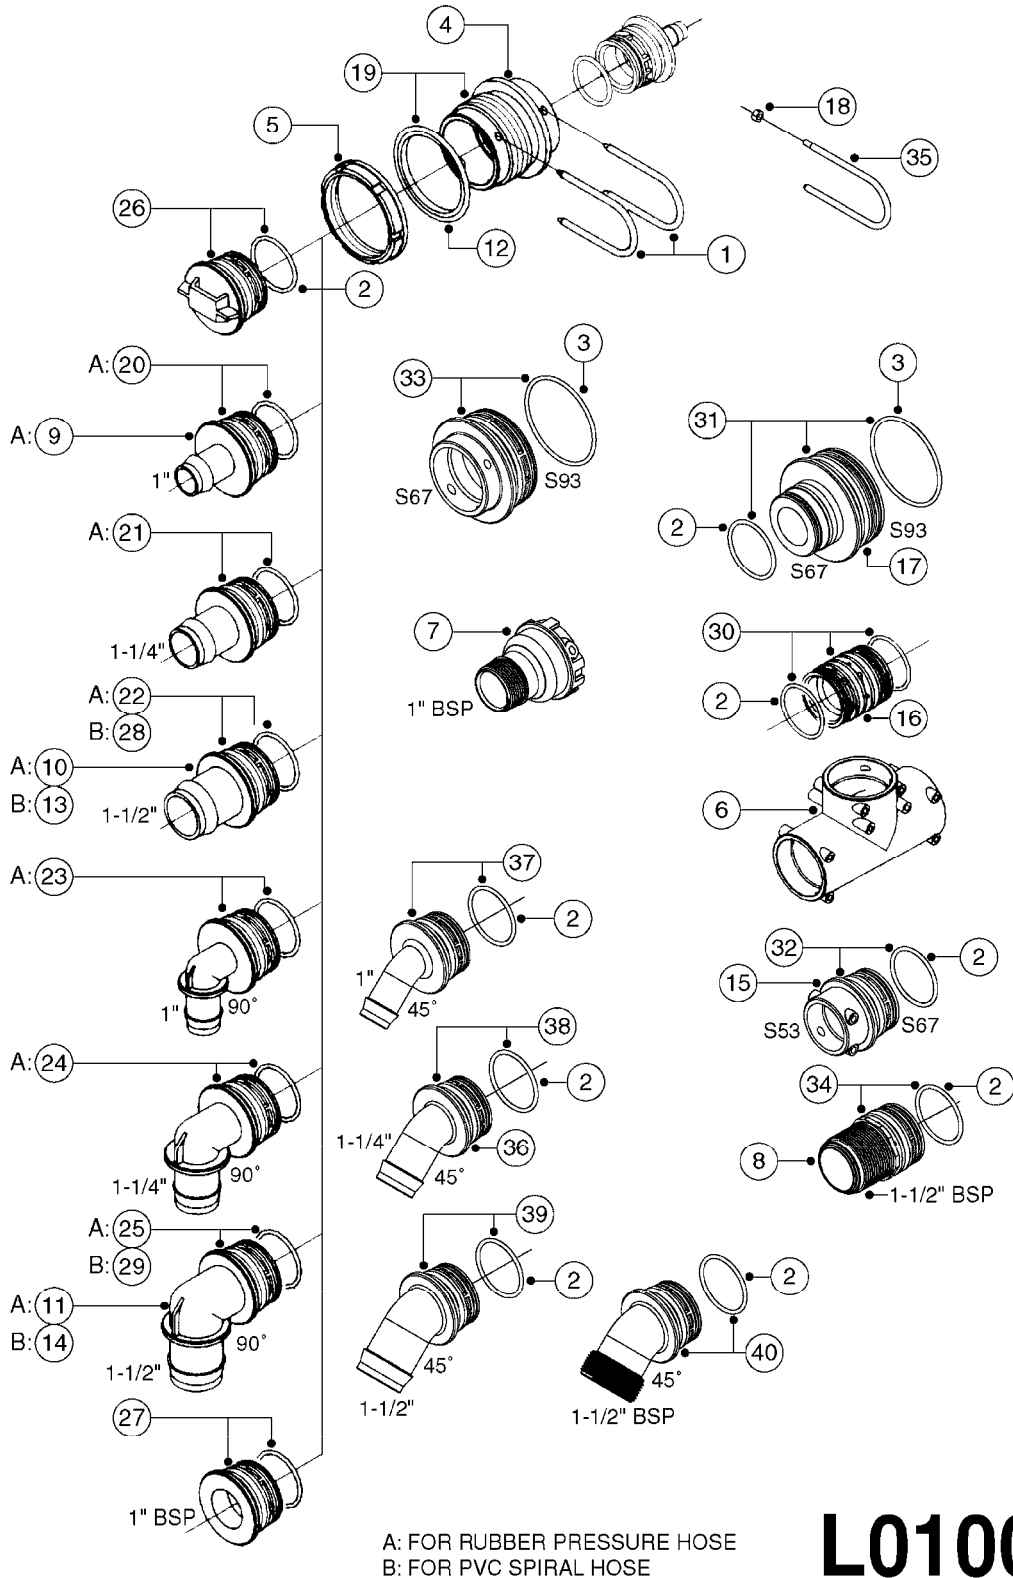

**L0090**

FITTINGS - S-56 & S-61  
L0090-HIN, 01:01:16

Page 1

Date 07.02.2020 8:43

parts-n°	order qty	description
145661	1	FITT.DK S-61 FORK
241754	1	O-RING D59.5X3
241883	1	O-RING 3 X 39.2 NITRIL
322055	1	FITT.DK S-61 BULKHEAD
322056	1	FITT.DK S-61 BULKHEAD NUT
322066	1	FITT.DK S-56 NUT
334050	1	FITT.DK S-61 STR.1-1/4"
334068	1	FITT.DK S-61 STR.1"
334091	1	FITT.DK S56 STR.1-1/2'
334099	1	FITT.DK S-61 ELB.1-1/2"110 DEG
334100	1	FITT.DK S-61 ELB.1" 110 DEG.
334151	1	FITT.DK S-61 ELB.1-1/4"110 DEG
390231	1	FITT.DK NIPPLE 1-1/2 X S56