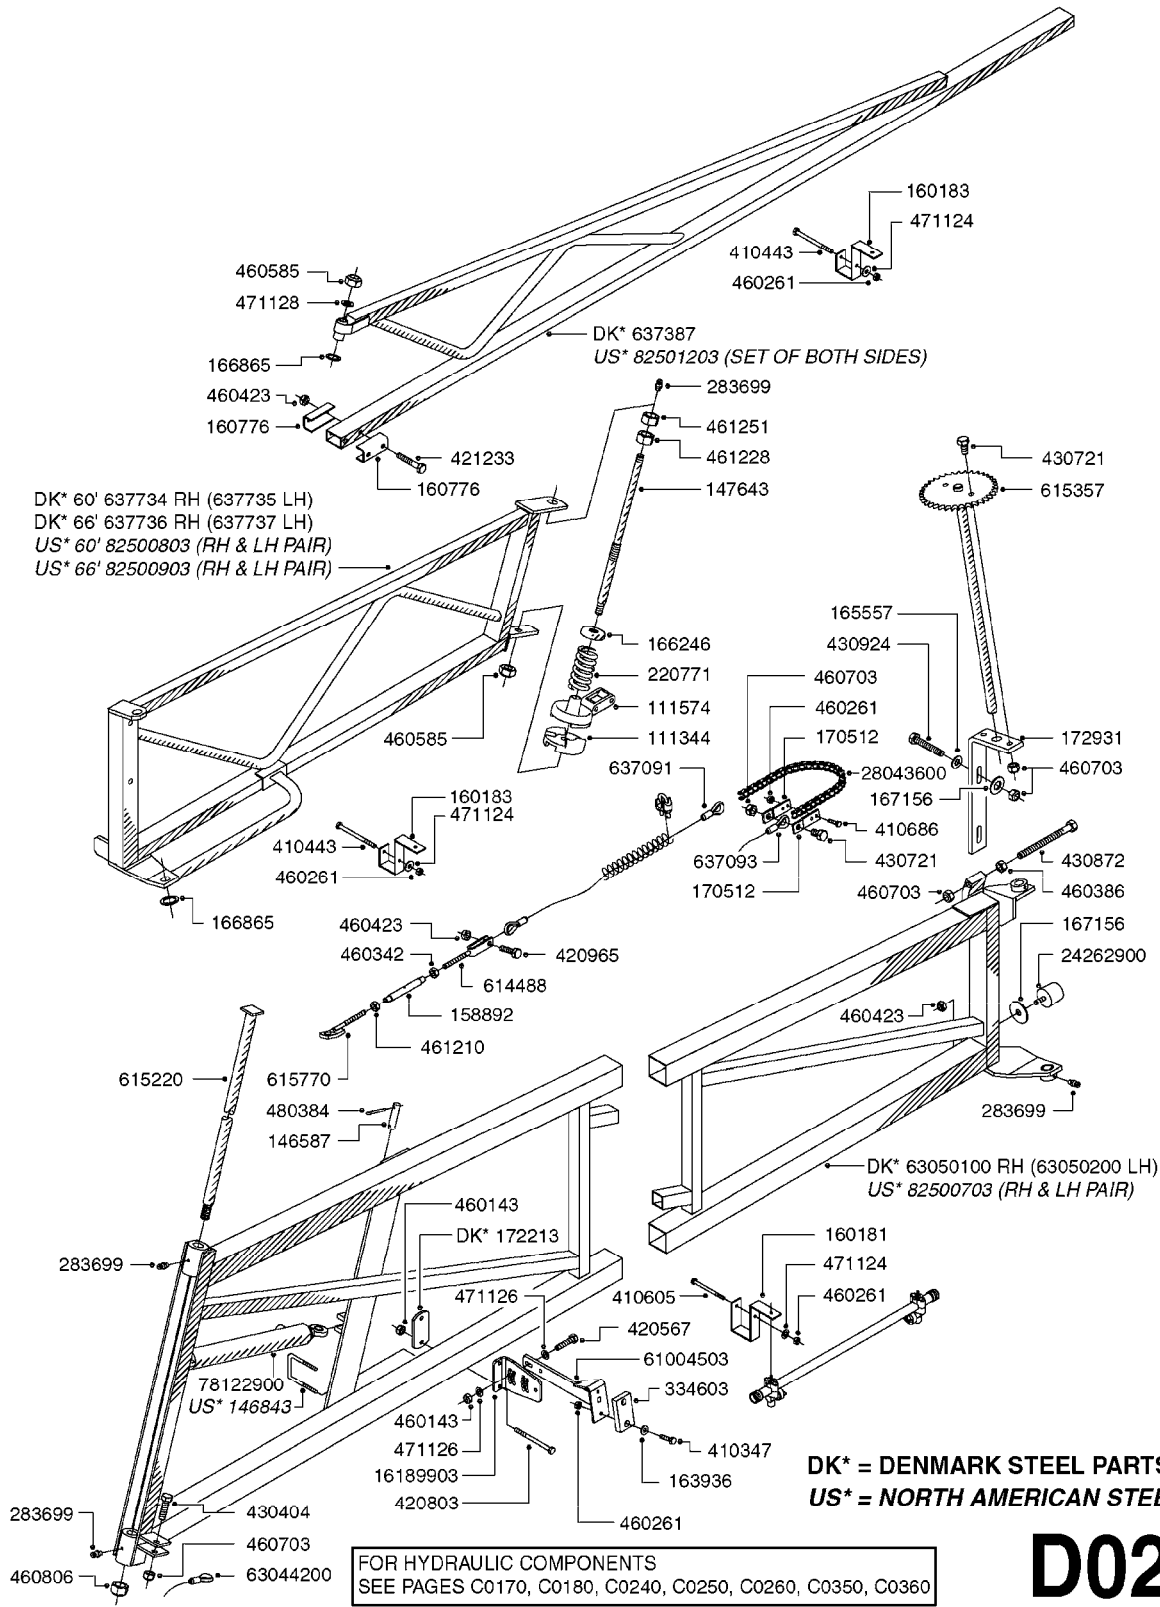

Page 1  
Date 07.02.2020 8:42

parts-n°	order qty	description
111555	1	BREAKAWAY CLUTCH EG. (23MM)
146587	1	PIN D16.8 X 65
146741	1	BUSHING D28/D22.2X10
146843	1	BOLT U M8 F.60 x 60
158892	1	TURN BUCKLE HOUS
160181	1	CLAMP NOZZLE TUBE 60X60
160183	1	CLAMP NOZZLE TUBE 50X30
163936	1	WASHER D15/D6.2X1
165557	1	WASHER D28.0/D12.2X2.0 SS
170512	1	ASSEMBLY BRACKET FOR CHAIN
172213	1	FLAT BAR F.Boom STRAP
220802	1	BELLVILLE WASHER D50/D22.4X2
283699	1	GREASE NIPPLE M6X1
334603	1	RUBBER STOP 86X48X15
410347	1	SCREW M6X20 8.8
410443	1	BOLT HEX 8.8 DEL M6X70
410605	1	BOLT HEX 8.8 DEL M6X80
410686	1	BOLT HEX 8.8 DEL M6X30
420567	1	BOLT HEX 8.8 DEL M8X30 FT
420803	1	BOLT HEX 8.8 DEL M8X90
420965	1	M10X40 MACHINE SCREW STAINLESS
430404	1	BOLT HEX 8.8 DEL M12X50
430721	1	BOLT HEX 8.8 DEL M12X40 FT
430846	1	BOLT HEX 8.8 DEL M12X80
430872	1	BOLT HEX 8.8 DEL M12X100 FT
460143	1	SELF LOCK NUT M8 SST A2 DIN985
460261	1	NUT HEX M6X1.00 LOCK DIN985 A2 SS
460342	1	NUT HEX M10 DEL DIN934
460386	1	NUT HEX M12X1.75
460423	1	NUT HEX M10X1.50 LOCK DIN985A2 SS
460703	1	NUT HEX M12X1.75 LOCK DIN985A2 SS
460806	1	NUT HEX M20X2.50 LOCK DIN985A2 SS
461210	1	NUT HEX M10X1.5 L.THREAD A4
471124	1	WASHER, M6, Ø18/ 6.4X 1.6, SS
471126	1	WASHER, M8, Ø16/ 8.4X 1.6, SS
480384	1	PIN COTTER 3/16 x 1-1/2"
614488	1	FORK/ R.THREAD 10mmX144mm
615220	1	PIN 25 X 910 FOR EAGLE
615224	1	BREAKAWAY SHAFT EAGLE
615541	1	ANCHOR PART TURNBUCKLE EAGLE
615770	1	ANCHOR F.EAGLE CABLE
637090	1	SPROCKET EAGLE
637091	1	CABLE FRONT EAGLE D7X2895
637093	1	CABLE REAR 5 X 3100MM EAGLE
637160	1	BOOM WING 50'OUTER R.EAGLE
637161	1	BOOM WING 50'OUTER L.EAGLE
637162	1	BOOM WING 45'OUTER R. EAGLE
637163	1	BOOM WING 45'OUTER LEFT EAGLE
16189903	1	PLATE F, EAGLE STOPARM
24262900	1	RUBBER STOP D50X40 M10X33
28043600	1	CHAIN 5/8X810MM (51 LINKS)
61004503	1	BOOM STOP SPB/SPC
63044200	1	CABLE CENTER EAG. 7mm x 1390mm
63050100	1	WING INNER SPB R.H. 05
63050200	1	WING INNER SPB L.H. 05
78122900	1	CYLINDER 40/22X300MM RED
82500703	1	WING INNER SET FPS SPB 45-66'
82501003	1	WING OUTER SET FPS 45' SPB
82501103	1	WING OUTER SET FPS 50' SPB