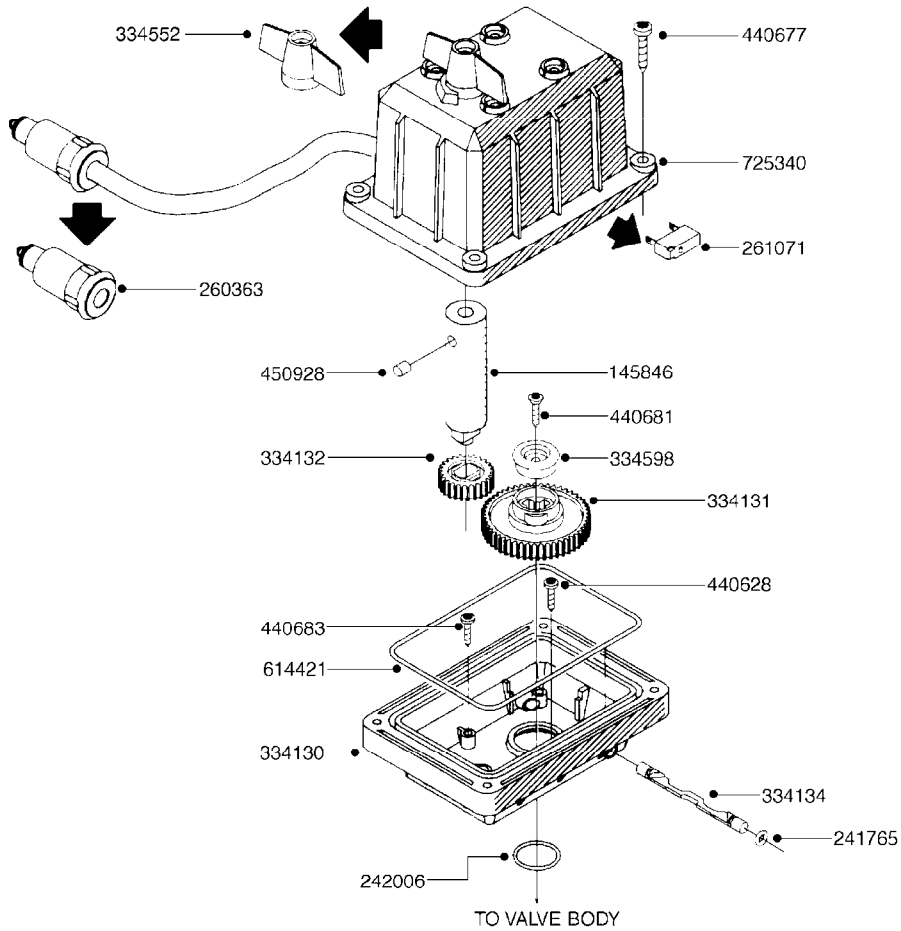

**COMPLETE ASSEMBLIES  
WHOLEGOODS ITEMS**

**COMPLETE ASSEMBLYS:**  
841068 - HC 650m/950m  
10545703 - MEGA

**K0010**

AGITATN BYPAS VALV-MANIFLD SYS  
K0010-HIN, 01:01:16

Page 1  
Date 07.02.2020 8:42

parts-n°	order qty	description
145996	1	FITT.DK S-67 FORK
240936	1	O-RING D13.3X2.4 NITRIL
242010	1	O-RING D37.47X5.33
242020	1	O-RING 39.2 X 3 VITON
242046	1	O-RING D60X2
242351	1	O-RING D69.5X3.0 VITON F.S-93
242353	1	O-RING 3 X 44.2 VITON
284585	1	CLAMP HOSE GEAR 1" MINI 020
322066	1	FITT.DK S-56 NUT
334100	1	FITT.DK S-61 ELB.1" 110 DEG.
334151	1	FITT.DK S-61 ELB.1-1/4"110 DEG
334232	1	FITT.DK S-67 STR.1-1/4"
334244	1	FITT.DK S-67 ELB.1-1/4"
334497	1	END COVER 3 WAY VALVE S-67
334578	1	HANDLE FOR VALVE 'OLD' STYLE
334588	1	FACE PLATE F. BALL VALVE BLUE
334598	1	PLUG F.VALVE HANDLE BLUE
334600	1	SPINDLE F.3 WAY VALVE
334601	1	FITT.DK S-93 TO S67 ADAPTOR
334634	1	FITT.DK ADAPTER S-93M S67M
390238	1	BALL F. 3 WAY PRESSURE VALVE
390251	1	MOTOR HOUSING F. 3-WAY VALVE
390664	1	WASHER NYLON D85.0/D7.0X3.0
410605	1	BOLT HEX 8.8 DEL M6X80
440681	1	SCREW F. PLASTIC 4MM X 14LG SS
440685	1	SCREW F.PLASTIC 4X14 SS C-SUNK
460261	1	NUT HEX M6X1.00 LOCK DIN985 A2 SS
471125	1	WASHER M6U 6.4X14X1.2,A2 SS
728393	1	VALVE 3 WAY F.AGITAT.SHUTOFF
728579	1	SEAL F BALL
841068	1	AGITATION BYPASS KIT
978339	1	DECAL MANIFOLD SYS.AGIT.RETU
978340	1	DECAL MANIFOLD SYS.PUMP SUCT
10545703	1	*AGITATION BYPASS KIT MEGA
28030103	1	CLAMP HOSE GEAR P5/4-S1.5"6724
92712403	1	HOSE R X1" X300PSI WP X0012"
92734403	1	HOSE R X5/4" X200PSI WP X0012"
92738900	1	HOSE R X PVC X 1-1/4" 0012"