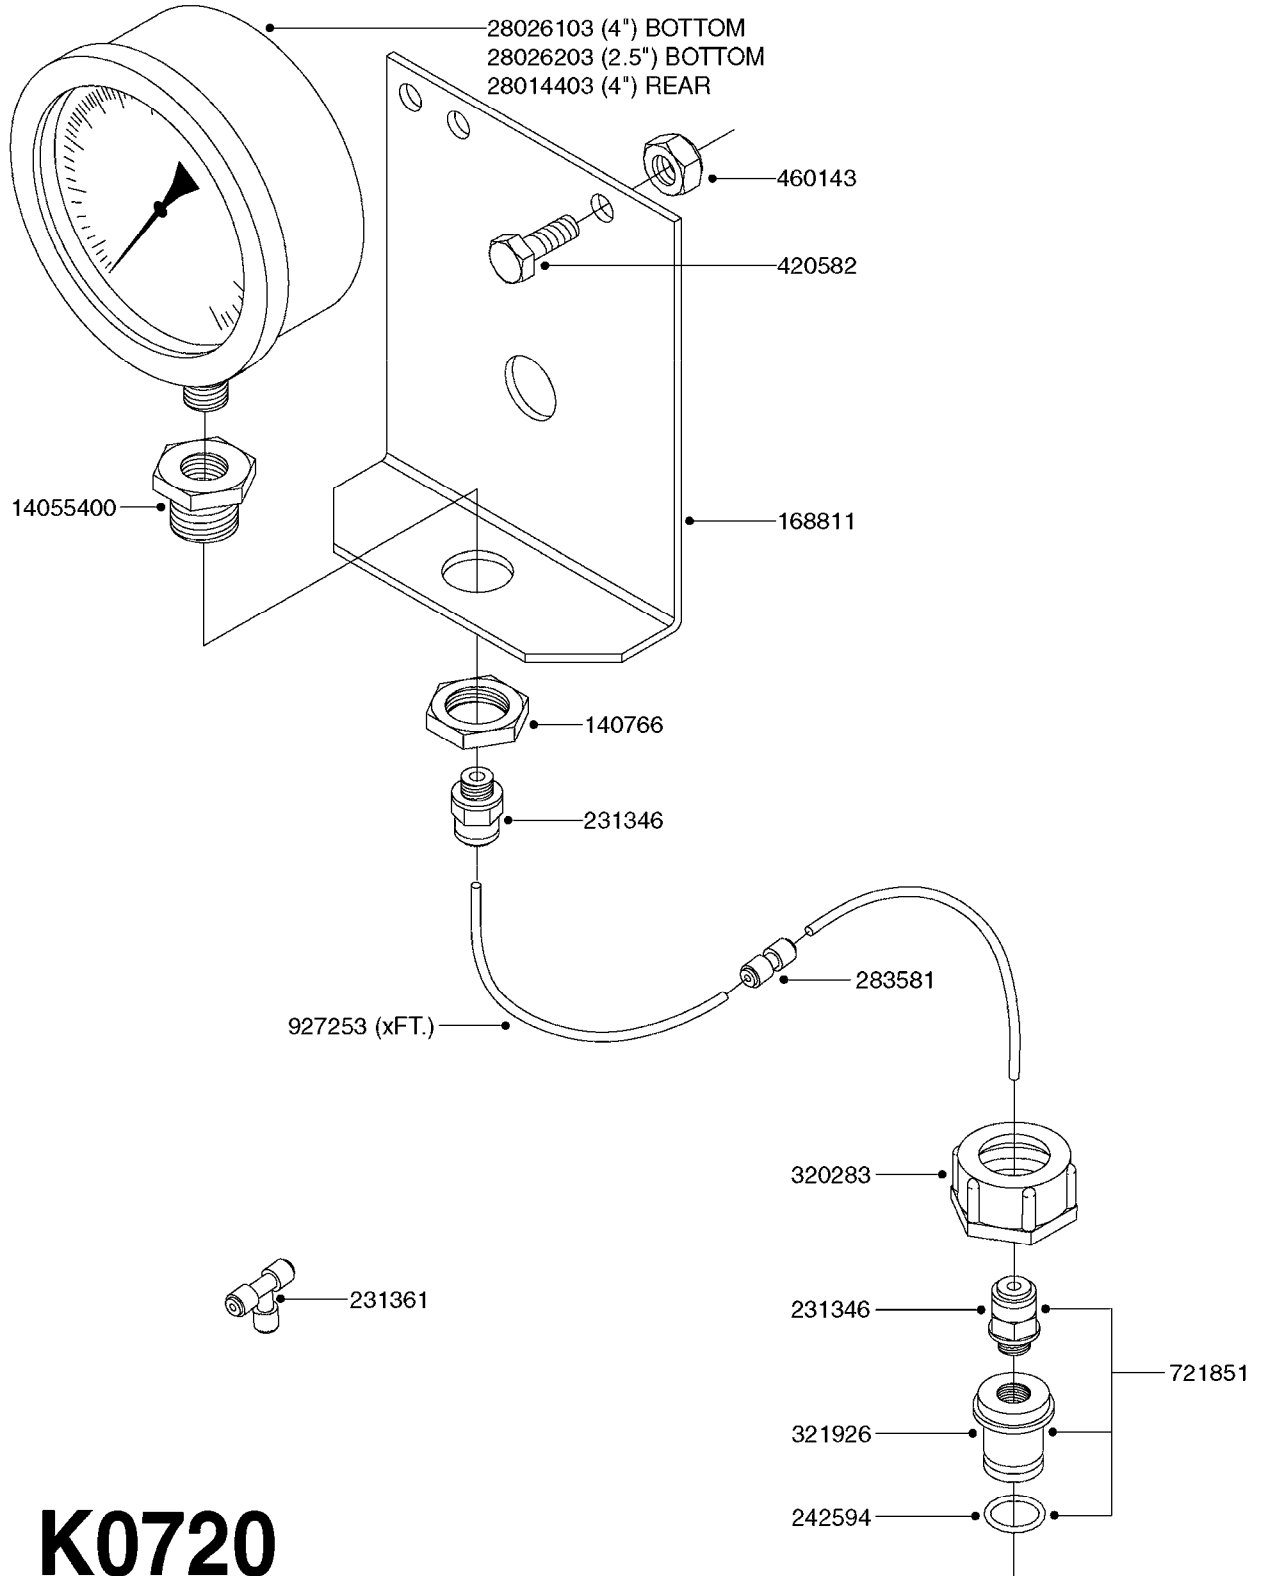

REMOTE GAUGE - TWIN/COMMANDER
K0720-HIN, 01:01:16

Page 1

Date 07.02.2020 8:43

parts-n°	order qty	description
140766	1	NUT 1/2" BSP
168811	1	MOUNT BKT.F.PRESSURE GAUGE
231346	1	QUICK COUPLER 1/8"BSP X 4 MM
231361	1	QUICK COUPLER T/04
242594	1	O-RING D14 X 1.78 SCH.70-EPDM
283581	1	HOSE CONNECTOR STR. F.4MM PE
320283	1	FITT.DK NUT 3/4"BSP
321926	1	FITTING BSP3/4""-1/8"
420582	1	BOLT HEX 8.8 DEL M8X20 FT A2
460143	1	SELF LOCK NUT M8 SST A2 DIN985
721851	1	SCREW PLUG W/QUICK FIT
927253	1	RED AIR HOSE, Ø4/2 1810 E
14055400	1	FITT.DK REDUC 1/2"x1/8"x1/4"BS
28014403	1	GAUGE 4"BR REAR PSI200
28026103	1	GAUGE 200PSI/BR, 4", 1/4"BSP-BTM
28026203	1	GAUGE 200PSI/BR, 2.5"1/4BSP-BTM