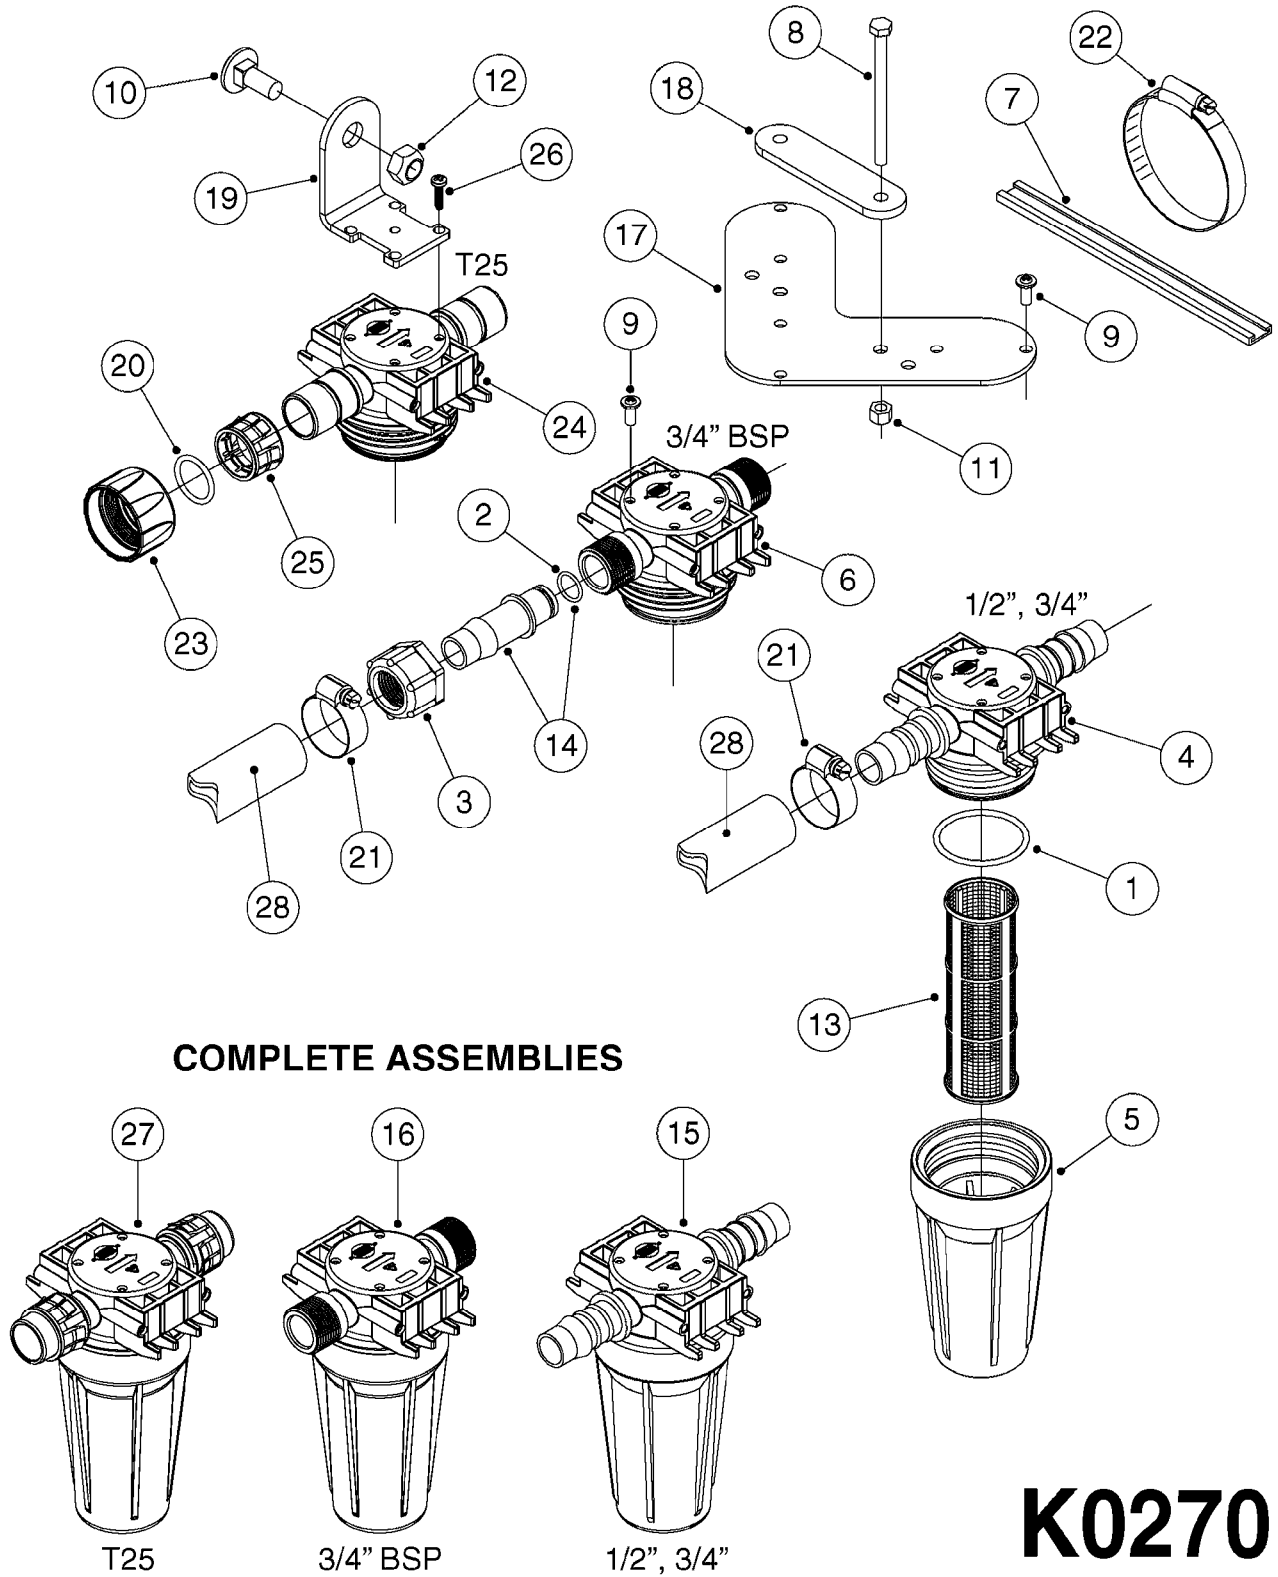

Page 1

Date 07.02.2020 8:42

Pos.	parts-n°	order qty	description
1	145994	1	FITT.DK S-40 FORK
2	145995	1	FITT.DK S-53 FORK
3	240177	1	O-RING D16.1/11.3 X 2.4
4	242354	1	O-RING D32.2X3.0 VITON
5	242355	1	O-RING D19.2X3.0 VITON F.S-40
6	242594	1	O-RING D14 X 1.78 SCH.70-EPDM
7	261539	1	SPADE F.ELEC CONNec BLUE INSUL
8	262104	1	VALVE, SOLENOID, S53/S40
9	320084	1	FITT.DK NUT 1/2" BSP
10	320187	1	FITT.DK CAP 3/8" BSP BLACK
11	320283	1	FITT.DK NUT 3/4"BSP
12	320596	1	FITT.DK ELB 3/8'-1/2'BSP 45DEG
13	321307	1	FITT.DK NUT 1/2" BSP JAMB
14	321742	1	FITT.DK BULKHEAD 1/2' BSP
15	322103	1	FITT.DK S-53 BULKHEAD
16	322352	1	FITT.DK S-53 TEE
17	330212	1	O-RING D19/D14X2.4 F.1/2"NUT
18	330687	1	FITT.DK HB 1/2" F. 1/2" NUT
19	334965	1	COVER FOR S53 SOLENOID VALVE
20	370366	1	OFF-CENTER FLAT SPRAY NOZZLE, 1850 - G150
21	410185	1	BOLT HEX 8.8 DEL M6X16
22	460261	1	NUT HEX M6X1.00 LOCK DIN985 A2 SS
23	471125	1	WASHER M6U 6.4X14X1.2,A2 SS
24	614366	1	FILTER 50 MESH F.NOZZLE BLUE
24	614367	1	FILTER 80 MESH F.NOZZLE RED
24	614368	1	FILTER 100 MESH F.NOZZLE YEL.
25	720856	1	FITT.DK 1/2'BSP ASSY.F.3/4'NUT
26	726558	1	FITT.DK S53 STR. 3/4" W.ORING
27	726567	1	FITT.DK S-40 ELB.1/2" W.O-RING
28	726694	1	PLUG,S53,1/2"FBSP THD W.ORING
29	729610	1	NOZZLE ASSY. NON DRIP 3/8 THRD
30	750722	1	REPAIR KIT FOR 3S SC CONTROL
31	983087	1	ELEC. CABLE 2 WIRE X 0.75MM
32	16180100	1	PLATE, END ROW NOZZLE
33	28025203	1	TIE STRAP L=23" x W=1/2"
34	28029803	1	CLAMP HOSE GEAR P1/2" 6708
35	28029903	1	CLAMP HOSE GEAR P3/4"-S1" 6712
36	92702103	1	HOSE R X1/2" X300PSI WP X0012"