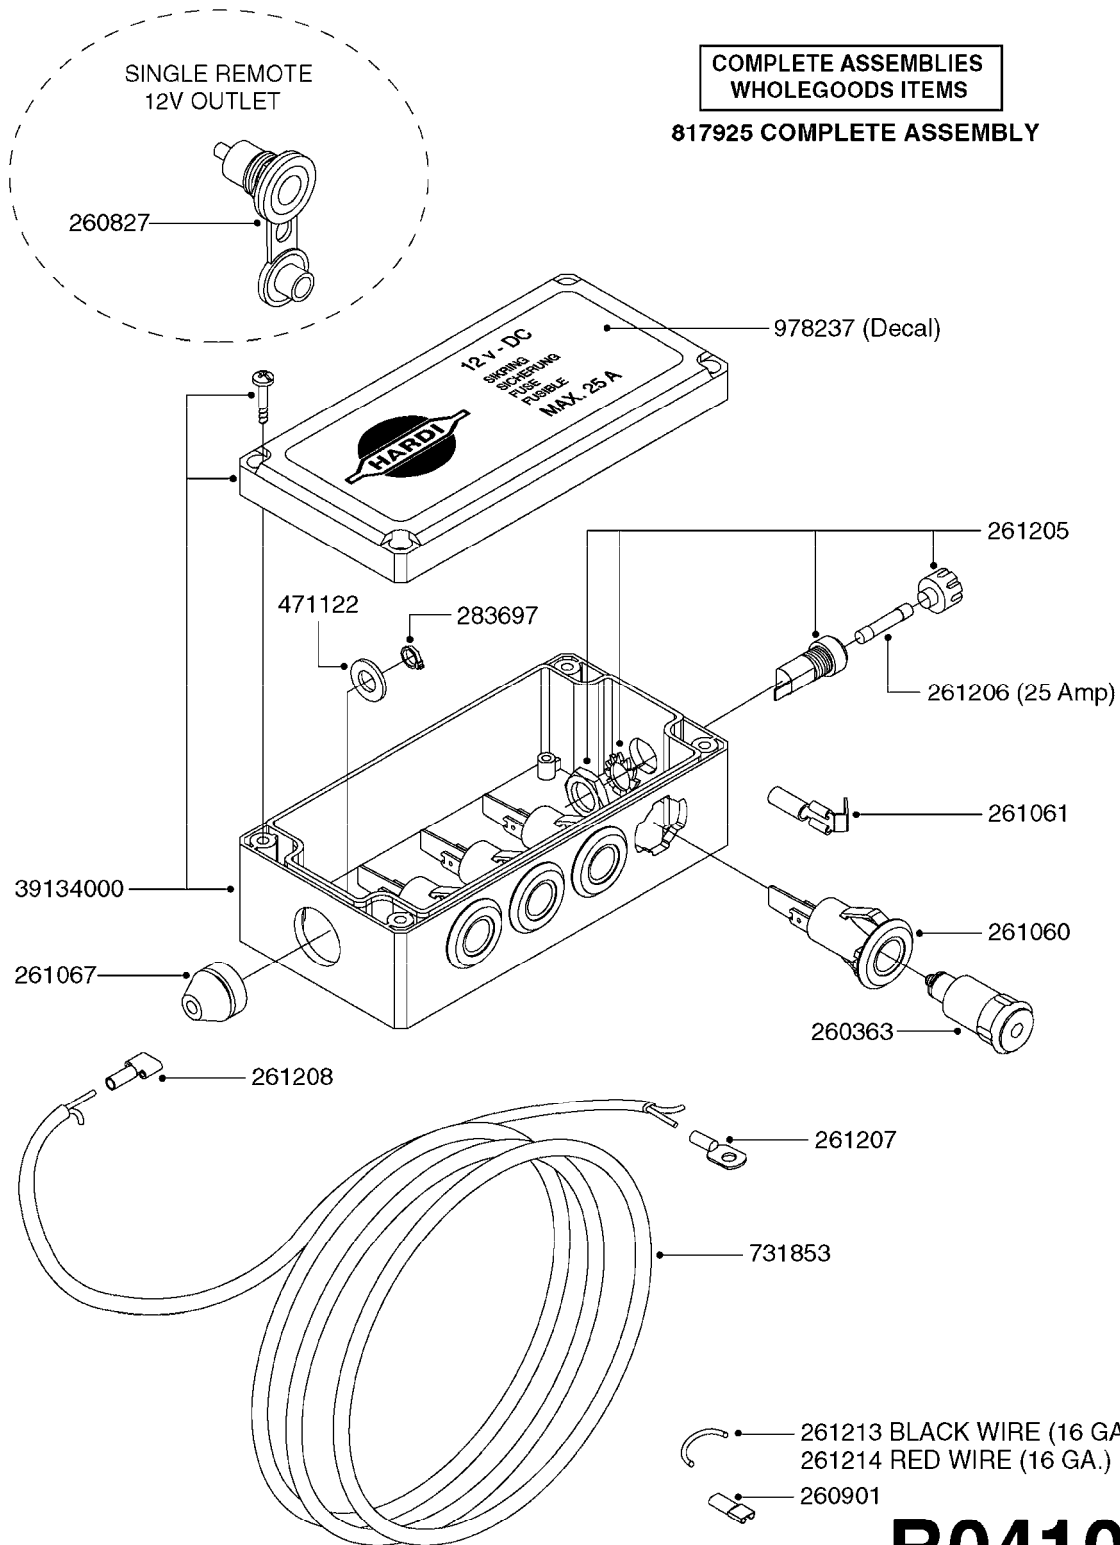

12 VOLT OUTLET BOX
B0410-HIN, 01:01:16

12 VOLT OUTLET BOX
B0410-HIN, 01:01:16

Page 1
Date 07.02.2020 8:42

parts-n°	order qty	description
260363	1	PLUG 2 POLE 12V
260827	1	PLUG F.EC ATTACHMENTS
260901	1	SPADE F.ELEC CONN.1.5MM BLUE
261060	1	PLUG F.EC ATTACHMENTS
261061	1	SPADE F.ELEC.2 WAY CONNECTOR
261067	1	GROMMET 10-14 GREY
261205	1	FUSE HOLDER
261206	1	FUSE 25 A
261207	1	ELECTRIC CONNECTOR 4MM
261208	1	SPADE F.ELEC.CONNECTOR 4MM
261213	1	WIRE 6.4MM BLACK
261214	1	WIRE 6.4MM RED
283697	1	TIESTRAP 200MM
471122	1	WASHER, M10, Ø20/10.5X 2.0, SS
731853	1	CABLE 2X4MM L=138"
817925	1	OUTLET BOX 12 VOLT ELEC.
978237	1	DECAL OUTLET BOX
39134000	1	BOX, COMPLETE, 12V POWER BOX