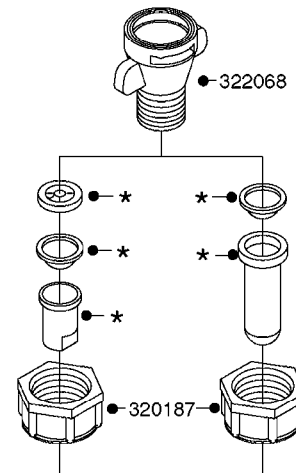

**SINGLE NOZZLE BODY**

**TRIPLET NOZZLE BODY**

**D1090**

\*=REFER TO HARDI NOZZLE CATALOG

NOZZLE BODIES-SNAP FIT  
D1090-HIN, 01:01:16

Page 1  
Date 07.02.2020 8:42

parts-n°	order qty	description
143592	1	LOCK CLAMP FOR TRIPLET
241371	1	DIAPHRAGM F.NO-DRIP,VULC
241990	1	O-RING D9.3 X 2.4 VITON
242594	1	O-RING D14 X 1.78 SCH.70-EPDM
242598	1	O-RING D7.0 X 2.5 NITRIL
320187	1	FITT.DK CAP 3/8" BSP BLACK
320283	1	FITT.DK NUT 3/4"BSP
321462	1	CAP F.NO-DRIP ASSY.
322068	1	SNAP-FIT ADAPTER THREAD. HARDI
322114	1	NUT PLASTIC F.NOZZ.H
322116	1	BOLT PLASTIC F.NOZZ.H.
322258	1	HOUSING F.TRIPLET
322260	1	NOZZLE HOLDER LOWER PART
333012	1	NOZZLE HOLD. UPPER PART
334082	1	SNAP-FIT NOZZ.HOLD.CONE BLACK
334102	1	BLANK F.NOZZLE
334172	1	SNAP-FIT NOZZ.HOLD.CONE GREEN
334173	1	SNAP-FIT NOZZ.HOLD.CONE ORANGE
334220	1	YOKE, UPPER NOZZLE BODY
334371	1	SNAP-FIT NOZZLE HOLDER YELLOW
334373	1	SNAP-FIT NOZZLE HOLDER RED
334377	1	SNAP-FIT NOZZLE HOLDER BLUE
334926	1	SNAP-FIT TURN PLATE F TRIPLET
390639	1	O-RING F.NOZZLE FILTER
440665	1	SCREW M4.2X16 STAINLESS
716236	1	FITT.DK HB 1/2" ASSY. F. 3/4"
716413	1	FITT.DK PLUG ASSY. F.NOZ TUBE
724621	1	FITT.DK HB 3/4"ASSY F.3/4" NUT
725042	1	SCREEN 80 MESH W.GASKET, RED
725043	1	SCREEN 50 MESH W.GASKET,BLUE
725044	1	SCREEN 100 MESH W.GASKET,YELLO
725078	1	SNAP-FIT TRIPLET W/O NOZZ HOLD
725079	1	NOZZLE ASSY.SING.SNAP-FIT GREN
729645	1	NON-DRIP SPRING ASSY.GREEN 10