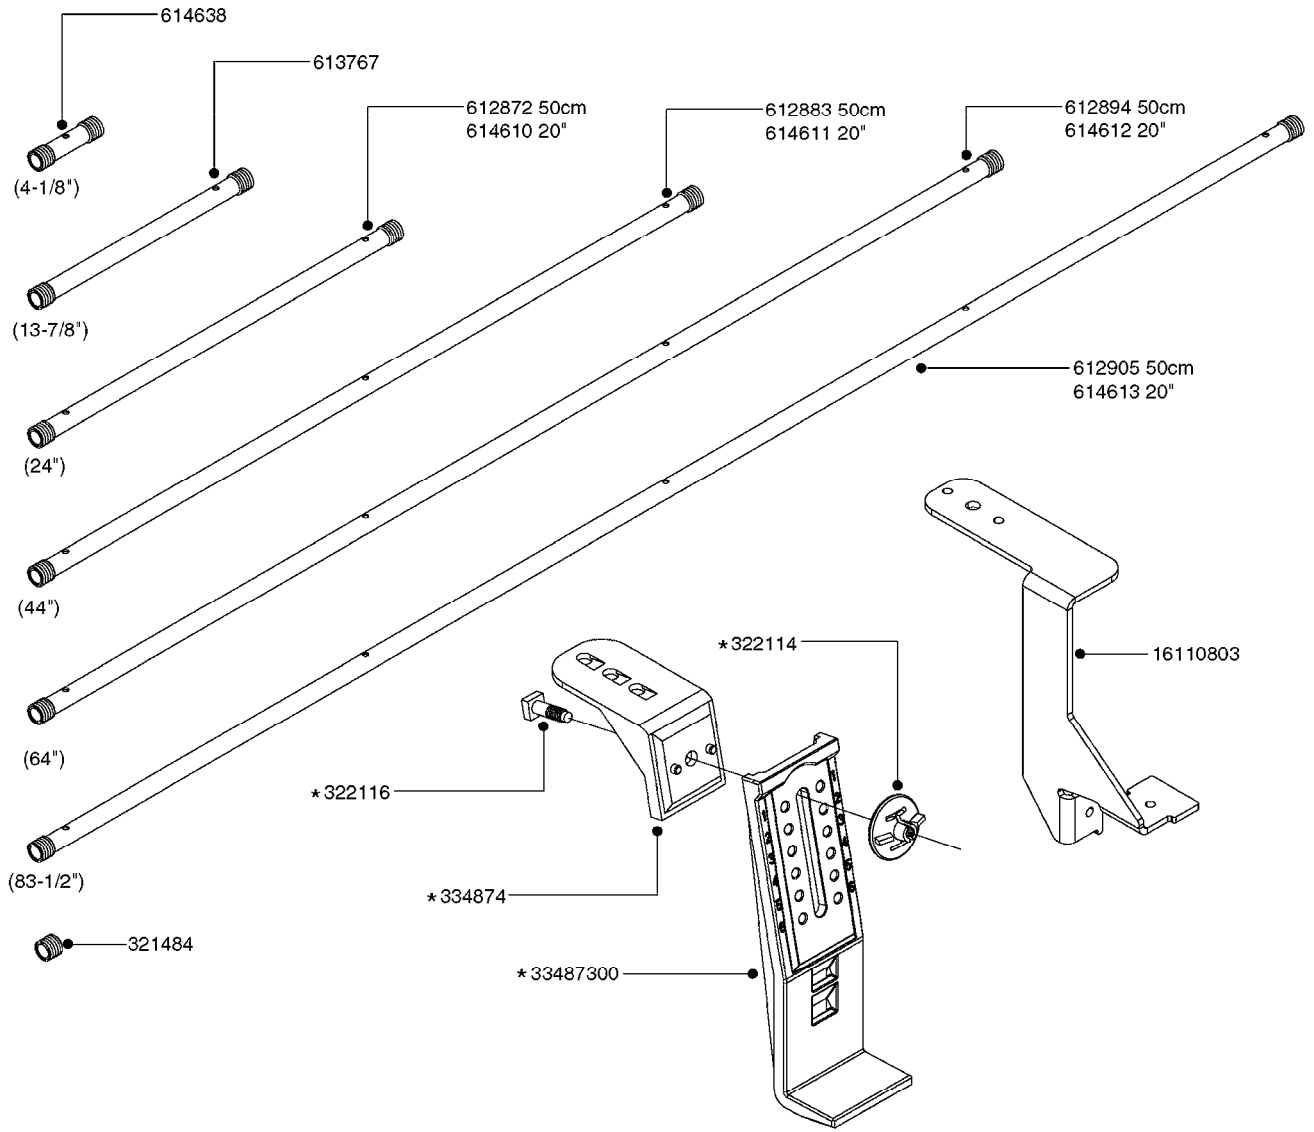

# D1100

DOUBLE NOZZLE HOLDER-SNAP FIT  
D1100-HIN, 01:01:16

Page 1

Date 07.02.2020 8:42

Pos.	parts-n°	order qty	description
1	372140	1	HARDI ISO BLIND CAP
2	725078	1	SNAP-FIT TRIPLET W/O NOZZ HOLD
3	28032503	1	DOUBLE NOZZLE HOLDER LD ISO
4	28040103	1	O-RING F.DOUBLE NOZZLE HOLDER
5	28089103	1	GASKET F.DOUBLE NOZZLE HOLDER
6	70056803	1	DOUBLE NOZZLE CAP ORANGE LD 01
6	70056903	1	DOUBLE NOZZLE CAP GREEN LD 015
6	70057003	1	DOUBLE NOZZLE CAP YELLOW LD 02
6	70057103	1	DOUBLE NOZZLE CAP LILAC LD 025
6	70057203	1	DOUBLE NOZZLE CAP BLUE LD 03
6	70057303	1	DOUBLE NOZZLE CAP RED LD 04
6	70057403	1	DOUBLE NOZZLE CAP BROWN LD 05