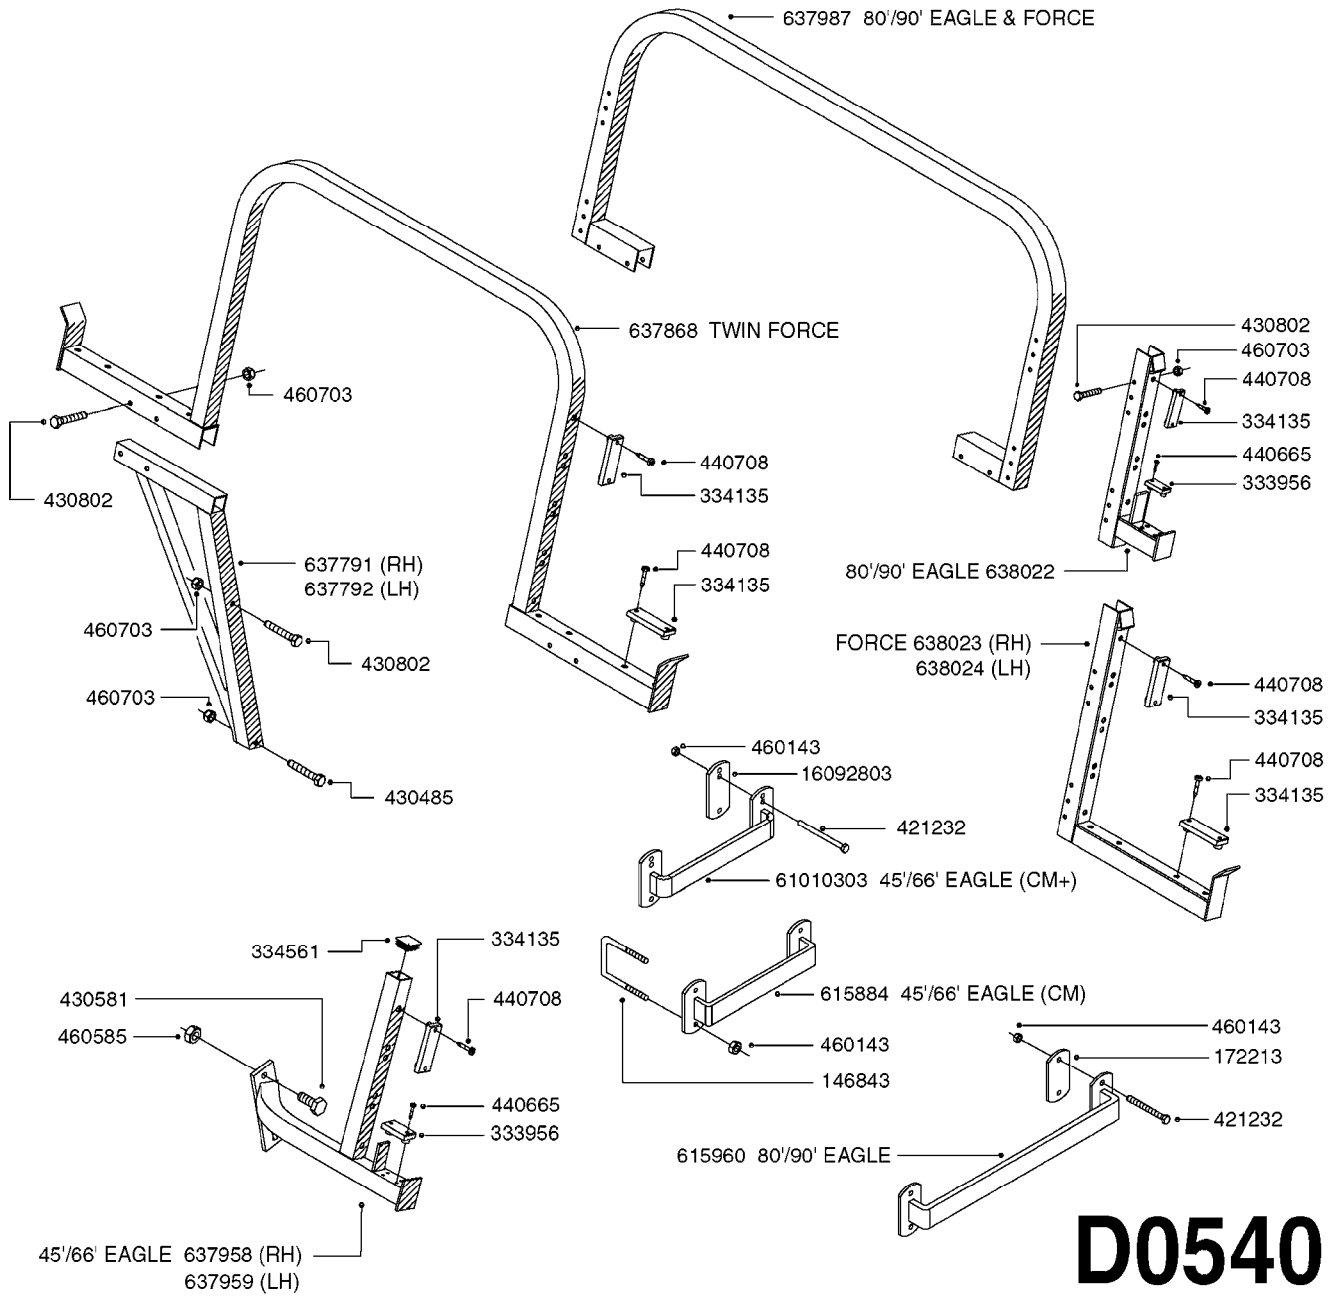

TRANSPORT BRACKETS - CM/CM+
D0540-HIN, 01:01:16

Page 1

Date 07.02.2020 8:42

parts-n°	order qty	description
146843	1	BOLT U M8 F.60 x 60
172213	1	FLAT BAR F.BOOM STRAP
333956	1	SLIDE SHOE 91X25X10
334135	1	SLIDE SHOE 140X45X15
334561	1	PLUG 50x50x2 F.SQ.TUBE
421232	1	BOLT HEX 8.8 DEL M8X110
430485	1	BOLT HEX 8.8 DEL M12X90
430581	1	BOLT HEX 8.8 DEL M16X40 FT
430802	1	BOLT HEX 8.8 DEL M12X75
440665	1	SCREW M4.2X16 STAINLESS
440708	1	SCREW M5.5X16 SELF TAPPING SS
460143	1	SELF LOCK NUT M8 SST A2 DIN985
460585	1	LOCKING NUT M16 DIN985 A2 SS
460703	1	NUT HEX M12X1.75 LOCK DIN985A2 SS
615884	1	HOOK BRACKET F.TNSPORT 45'-66'
615960	1	TRANSPORT BKT.F.80'-90'HZ CM
637791	1	TRANS.MOUNT BKT. CM PLTFORM RH
637792	1	TRANS.MOUNT BKT. CM PLTFORM LH
637868	1	TRANS.BKT UPPER CM TWIN FORCE
637958	1	TRANS.BKT CM EAGLE45'-66' RH
637959	1	TRANS.BKT CM EAGLE45'-66' LH
637987	1	TRANS.BKT UPPER CM EAGLE80-90'
638022	1	TRANSPORT BKT.F.80-90'HZ CM
638023	1	TRANSPORT BKT.F.110'FORCE RH
638024	1	TRANSPORT BKT.F.110'FORCE LH
16092803	1	PLATE F. TRANSPORT CM+
61010303	1	TRANSPORT MT. F. WING SPB CM+