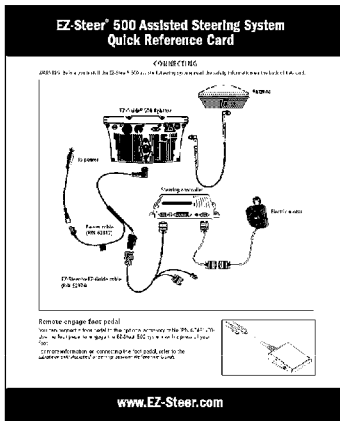

**EZ-STEER 500  
PAGE M0070**

**COMPLETE ASSEMBLY** 13

**COMPLETE ASSEMBLIES  
WHOLEGOODS ITEMS**

**M0060**

EZ-GUIDE 500 LIGHTBAR  
M0060-HIN, 01:01:16

Page 1

Date 07.02.2020 8:43

Pos.	parts-n°	order qty	description
1	26007603	1	CABLE, ANTENNA, EZGUIDEPLUS
2	26012203	1	EZ-STEER/GUIDE 500 ADAPT.CABLE
3	26015303	1	REMOTE KEYPAD EZGUIDE 500/250
3	28048403	1	DECAL - REMOTE OVERLAY 500/250
4	26015403	1	EZ-GUIDE 500 CABLE POWER/CAN90
5	26015503	1	EZ-GUIDE 500 Z PLUS ANTENNA
5	26015603	1	ANTENNA AG15 L1,EZ GDE 500/250
6	26015703	1	EZ-GUIDE 500 DGPS DISPLAY
6	26015803	1	EZ-GUIDE 500 OMNISTAR DISPLAY
7	26016103	1	EZ-GUIDE 500 CABLE UNTERM.FUSE
8	26016203	1	EZ-GUIDE 500 POWER CONN.CABLE
9	28048203	1	EZ-GUIDE 500 MOUNT F.AG15 ANT.
10	28048303	1	EZ-GUIDE 250/500 RAM MNT.1.5"
11	29003803	1	EZ-GUIDE 500 CD,GET.STARTED V1
12	67215403	1	EZ-GUIDE 500 QUICK REF.CARD V1
13	84208303	1	EZ GUIDE 500 LIGHTBAR (DGPS)
13	84208403	1	EZ GUIDE 500 LIGHTBAR (XP/HP)
13	84208503	1	EZ GUIDE 500 LIGHTBAR (RTK)