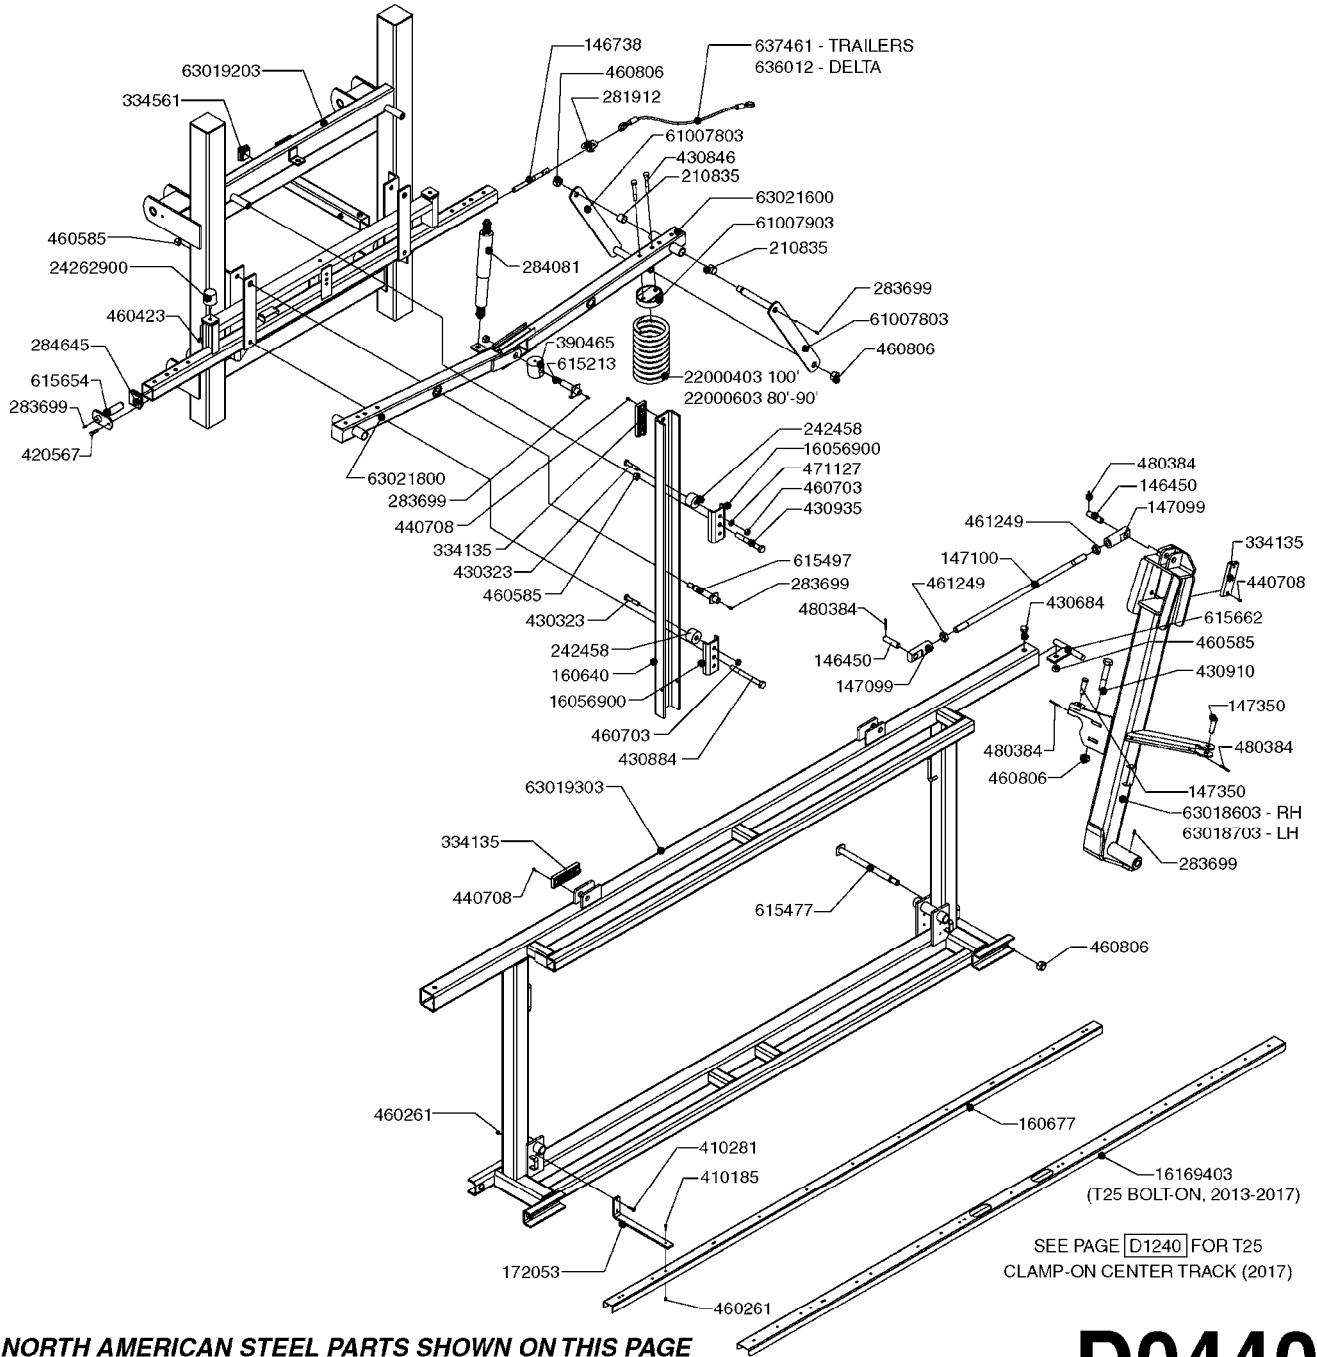

# D0410

BOOM - SPC OUTER WING 80-100'  
D0410-HIN, 01:01:16

Page 1

Date 07.02.2020 8:42

parts-n°	order qty	description
111344	1	CLAW CLUTCH Ø100/Ø20,5 UNDER PART RED
111640	1	CLAW CLUTCH Ø100 TOP PART RED
145911	1	BUSHING FOR HY CYL 21M LZ
145912	1	BUSHING D19.8/D17.0X7MM
166246	1	WASHER CUP D53 F.SPRING
220771	1	SPRING D53/D43X100
283699	1	GREASE NIPPLE M6X1
322114	1	NUT PLASTIC F.NOZZ.H
322116	1	BOLT PLASTIC F.NOZZ.H.
334873	1	NOZZ.HOLDER BOTTOM HLF33487300
334874	1	NOZZLE HOLDER - TOP HALF
421083	1	BOLT HEX 8.8 DEL M10X65
430874	1	SCREW SET 8.8 DEL M12X70 FT
460386	1	NUT HEX M12X1.75
460423	1	NUT HEX M10X1.50 LOCK DIN985A2 SS
460585	1	LOCKING NUT M16 DIN985 A2 SS
460703	1	NUT HEX M12X1.75 LOCK DIN985A2 SS
460806	1	NUT HEX M20X2.50 LOCK DIN985A2 SS
461251	1	NUT HEX M20 X 2.5 JAMB
471122	1	WASHER, M10, Ø20/10.5X 2.0, SS
471127	1	WASHER, M12, Ø24/13X24X2.5 SS
615819	1	PIN
14016600	1	PIN F. LINK ARM / SPC
28015003	1	PANDUIT TIE STRAP, PKG. 25
61006200	1	ADJ. ARM F.BREAKAWAY FTZ
61010700	1	PIN F.HINGE 80-90'/SPC L=664
61024200	1	PIN F. PIVOT HINGE 100'/SPC
63008400	1	OUTERWING 90' RH / SPC
63008500	1	OUTERWING 90' LH / SPC
63009200	1	OUTERWING 100' LH / SPC
63009300	1	OUTERWING 100' RH / SPC
63010400	1	OUTERWING 80' LH / SPC
63010500	1	OUTERWING 80' RH / SPC
63018403	1	WING OUTER RH 100' SPC
63018503	1	WING OUTER LH 100' SPC
63019703	1	BREAKAWAY 2.5M SPC/FTZ
63019803	1	BREAKAWAY 3M SPC/FTZ
63828100	1	BREAKAWAY FTZ/SPC 2.5M, RED
63825000	1	BREAKAWAY FTZ/SPC 3.0M, RED
82500403	1	WING OUTER SET FPS 80' SPC
82500503	1	WING OUTER SET FPS 88-90' SPC