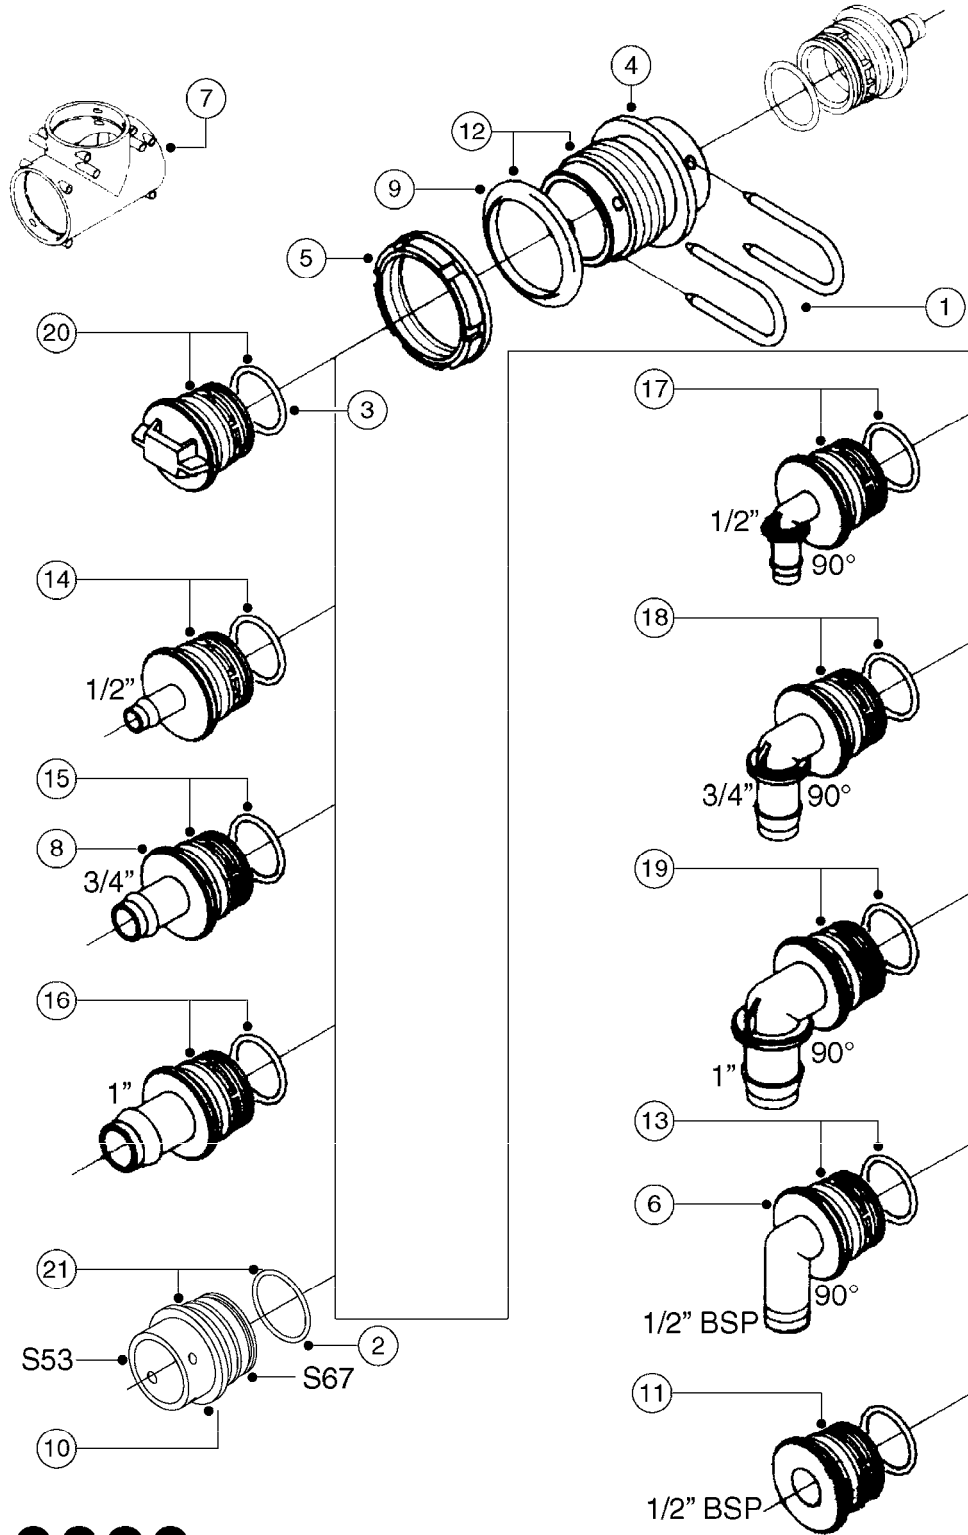

**L0070**

FITTINGS - S-40  
L0070-HIN, 13:09:17

Page 1

Date 07.02.2020 8:43

Pos.	parts-n°	order qty	description
1	145994	1	FITT.DK S-40 FORK
2	242108	1	O-RING 3 X 19,2 70SH NITRIL NITRIL (BLACK)
2	242355	1	O-RING D19.2X3.0 VITON F.S-40 VITON (BROWN)
3	322102	1	FITT.DK S-40 BULKHEAD
4	322106	1	FITT.DK S-40 BULKHEAD NUT
5	334225	1	FITT.DK S-40 STR.3/8"
6	334237	1	FITT.DK S-40 ELB.3/8"
7	334238	1	FITT.DK S-40 ELB.1/2"
8	334248	1	FITT.DK S-40 PLUG
9	334259	1	GASKET F. S-40 BULKHEAD
10	726462	1	FITT. S40 BULKHEAD W.GASKET
11	726567	1	FITT.DK S-40 ELB.1/2" W.O-RING
12	726693	1	FITT.DK S-40 PLUG 1/8BSP ORING