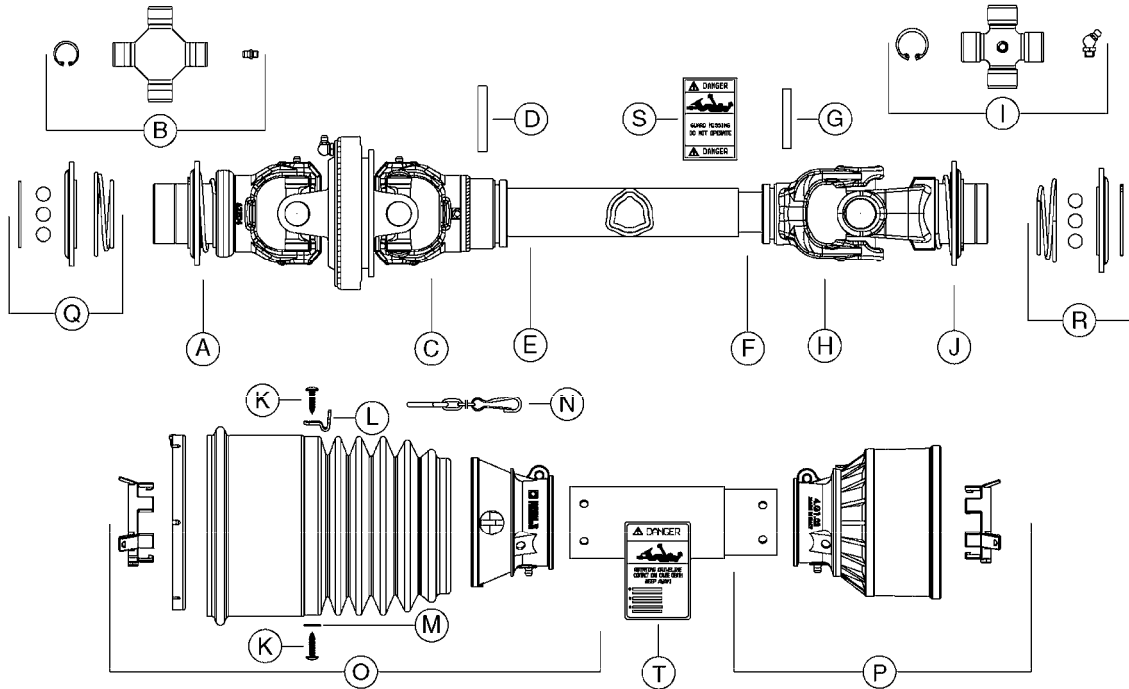

COMPLETE ASSEMBLIES  
WHOLEGOODS ITEMS

**A0550**

C.V.PTO SHAFTS YELLOW (PRE'05)  
A0550-HIN, 01:01:16

Page 1  
Date 07.02.2020 8:42

parts-n°	order qty	description
284042	1	UNIV. JOINT 30x92mm
829444	1	PTO 1-3/8/6X1-3/8/6x1210MM HAC
829478	1	PTO 1-3/8/21x1210 TF
829801	1	PTO 1-3/8/6 X 1-3/8/6 CV
10596103	1	PTO SHIELD OUTER 1000x82mm OD
10596203	1	PTO SHIELD INNER 1000x75mm OD
10601203	1	UNIV. JOINT 30.2x99.4mm TWIN
10601703	1	SHIELD BGR.F.OUTER TUBE CV TWI
10601803	1	SHIELD CONE F.OUTER TUBE CV
10601903	1	SHIELD CONE F.INNER TUBE CV TW
10602003	1	SHIELD BGR.F.INNER TUBE CV TWI
10602203	1	SHIELD RETAINER F.CV TWIN PTO
10602303	1	SHIELD CONE F.CV END TWIN
10627003	1	PTO TUBE OUTER F.CV PTO SHAFT
10627103	1	PTO PIN TUBE RETAINER CV OUTER
10627203	1	PTO YOKE OUTER F.CV PTO SHAFT
10627303	1	PTO TUBE INNER F.CV PTO SHAFT
10627403	1	PTO TUBE RETAINER CV INNER
10627503	1	PTO YOKE F.INNER TUBE CV PTO
10627703	1	PTO PIN KIT F. CV PTO SHAFT
10627803	1	PTO YOKE 1-3/8X6 SPL SLIP F.CV
10628003	1	PTO REPAIR KIT F.SLIP YOKE CV
10639503	1	PTO 1-3/8/21 alt 28035003
10639603	1	PTO 1-3/4/20 alt 28035103
10639703	1	PTO 1-3/4/20X1-3/8/21X1210 TF
28008403	1	PTO YOKE 1-3/4X20SPL SLIP F.CV
28008503	1	PTO REPAIR KIT 1-3/4"SLIP YOKE
28008603	1	PTO YOKE 1-3/8X21SPL
28008703	1	PTO REPAIR KIT 1-3/8"SLIP YOKE
28008803	1	PTO YOKE 1-3/8X21SPL SLIP F.CV
28008903	1	UNIV. JOINT 23.8x86 F.CV PTO
28009003	1	PTO TUBE OUTER F.CV 1060MM
28009103	1	PTO TUBE INNER F.CV 1060MM
28009203	1	PTO SHIELD OUTER 1007x67mm OD
28009303	1	PTO SHIELD INNER 1007x60mm OD
28009403	1	UNIV. JOINT 27x74.6mm
28009503	1	PTO YOKE 1-3/8X21SPL 28027703
28009603	1	PTO REPAIR KIT 1-3/8"SLIP YOKE
28009803	1	PTO PIN TUBE RETAINER OUTER
28009903	1	PTO TUBE RETAINER INNER
28010003	1	SHIELD RETAINER F.CV TF PTO
28010103	1	PTO YOKE F.INNER TUBE CV PTO
28010203	1	PTO YOKE 1-3/8X21SPL
28010303	1	SHIELD CONE F.CV END TF
28010403	1	SHIELD BGR.F.OUTER TUBE CV TF
28010503	1	SHIELD CONE F.OUTER TUBE CV TF
28010603	1	SHIELD CONE F.INNER TUBE CV TF
28010703	1	SHIELD BGR.F.INNER TUBE CV TF
28010803	1	PTO YOKE INNER F.CV PTO SHAFT
28010903	1	PTO YOKE 1-3/4X20SPL SLIP F.CV
28017103	1	PTO HALF SAFETY SHIELD
28017203	1	PTO HALF SAFETY SHIELD
28017303	1	PTO PIN KIT F. CV PTO SHAFT
28017403	1	PTO HALF SAFETY SHIELD
28017503	1	PTO HALF SAFETY SHIELD
28017803	1	PTO TUBE INNER F.CV
28017903	1	PTO YOKE 1-3/8X6SPL
28018103	1	PTO PIN KIT F. CV PTO SHAFT
28040703	1	SAFETY CHAIN F.CV BLACK PTO (SET OF 2)