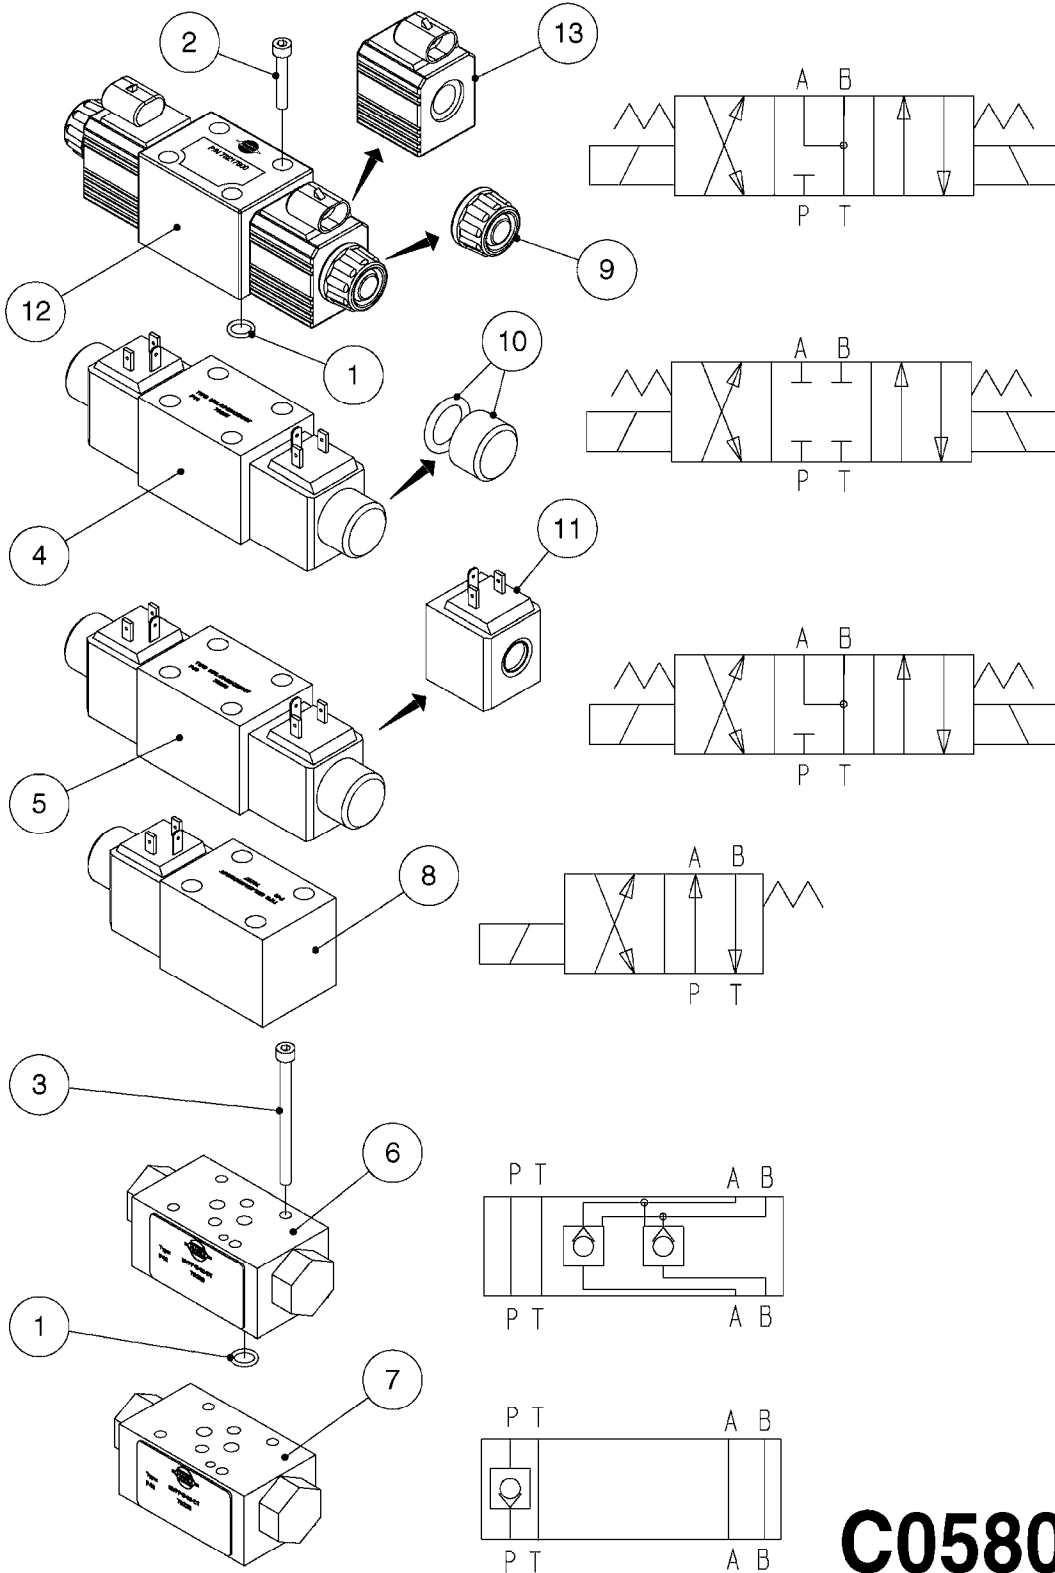

CETOP VALVES
C0580-HIN, 01:01:16

CETOP VALVES
C0580-HIN, 01:01:16

Page 1

Date 07.02.2020 8:42

Pos.	parts-n°	order qty	description
1	242102	1	O-RING Ø9.25X1.78 NITRIL 90SH
2	450964	1	SCREW M5X30 F.CYLINDER
3	450965	1	SCREW ROUND M5X70
4	782115	1	HY SOLENOID VALVE DH HYD
5	782116	1	HY SOLENOID VALVE MD1L-S3/10N-D12K1/P
6	782118	1	LOCK VALVE MVPP-D
7	782146	1	HYD. CHECK VALVE 1 WAY
8	782829	1	SOLENOID MD1L-TA/10N-D12K1/DT
9	28123700	1	CAP F.SOLENOID - MD1L
10	74187700	1	CAP + O-RING F.CETOP - MD1L
11	78216000	1	SOLENOID F.CETOP VALVE - MD1L
12	78217800	1	MAGNET VLV.MD1L-S3/10N-D12K8DT
13	78218200	1	SOLENOID W/AMP F.MD1L