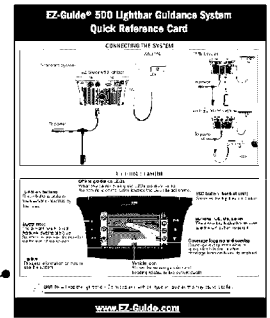

**EZ-STEER 500  
PAGE M0070**

**COMPLETE ASSEMBLY** 13

**COMPLETE ASSEMBLIES  
WHOLEGOODS ITEMS**

**M0060**

EZ-GUIDE 500 LIGHTBAR  
M0060-HIN, 01:01:16

Page 1

Date 07.02.2020 8:43

Pos.	parts-n°	order qty	description
1	26007603	1	CABLE, ANTENNA, EZGUIDEPLUS
2	26012203	1	EZ-STEER/GUIDE 500 ADAPT.CABLE
3	26015303	1	REMOTE KEYPAD EZGUIDE 500/250
3	28048403	1	DECAL - REMOTE OVERLAY 500/250
4	26015403	1	EZ-GUIDE 500 CABLE POWER/CAN90
5	26015503	1	EZ-GUIDE 500 Z PLUS ANTENNA
5	26015603	1	ANTENNA AG15 L1,EZ GDE 500/250
6	26015703	1	EZ-GUIDE 500 DGPS DISPLAY
6	26015803	1	EZ-GUIDE 500 OMNISTAR DISPLAY
7	26016103	1	EZ-GUIDE 500 CABLE UNTERM.FUSE
8	26016203	1	EZ-GUIDE 500 POWER CONN.CABLE
9	28048203	1	EZ-GUIDE 500 MOUNT F.AG15 ANT.
10	28048303	1	EZ-GUIDE 250/500 RAM MNT.1.5"
11	29003803	1	EZ-GUIDE 500 CD,GET.STARTED V1
12	67215403	1	EZ-GUIDE 500 QUICK REF.CARD V1
13	84208303	1	EZ GUIDE 500 LIGHTBAR (DGPS)
13	84208403	1	EZ GUIDE 500 LIGHTBAR (XP/HP)
13	84208503	1	EZ GUIDE 500 LIGHTBAR (RTK)