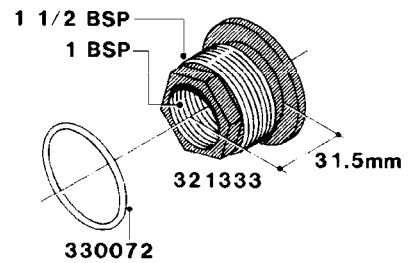

L0060

FITTINGS - BULKHEAD
L0060-HIN, 01:01:16

Page 1

Date 07.02.2020 8:43

parts-n°	order qty	description
141046	1	NUT 3/8" BSP
141341	1	NUT 1/4' BSP
240284	1	O-RING D82,5/75 X 3,5
320456	1	FITT.DK BULKHEAD 1"BSP DOUBLE
320467	1	FITT.DK BULKHEAD 1"BSP SINGLE
320471	1	FITT.DK NUT 1" BSP JAMB
320541	1	FITT.DK BULKHEAD 2-1/2'BSP SIN
320552	1	FITT.DK NUT 2-1/2' BSP JAMB
320644	1	FITT.DK ELB.3/4"HB X 1" BSP
320784	1	FITT.DK CAP 1-1/2" BSP
320795	1	FITT.DK NUT 1-1/2" BSP JAMB
320935	1	FITT.DK BULKHEAD 1/4' BSP SING
320946	1	FITT.DK BULKHEAD 3/8' BSP SING
321296	1	FITT.DK BULKHEAD 1/2" BSP SING
321307	1	FITT.DK NUT 1/2" BSP JAMB
321333	1	FITT.DK BULK 1-1/2" X 1"F BSP
330061	1	O-RING D16/D11X2,5
330072	1	O-RING D53.5/D45.5X4
330212	1	O-RING D19/D14X2.4 F.1/2"NUT
332577	1	O-RING D38/D30X4 F.1" PUR.
332592	1	O-RING D26/D20X3