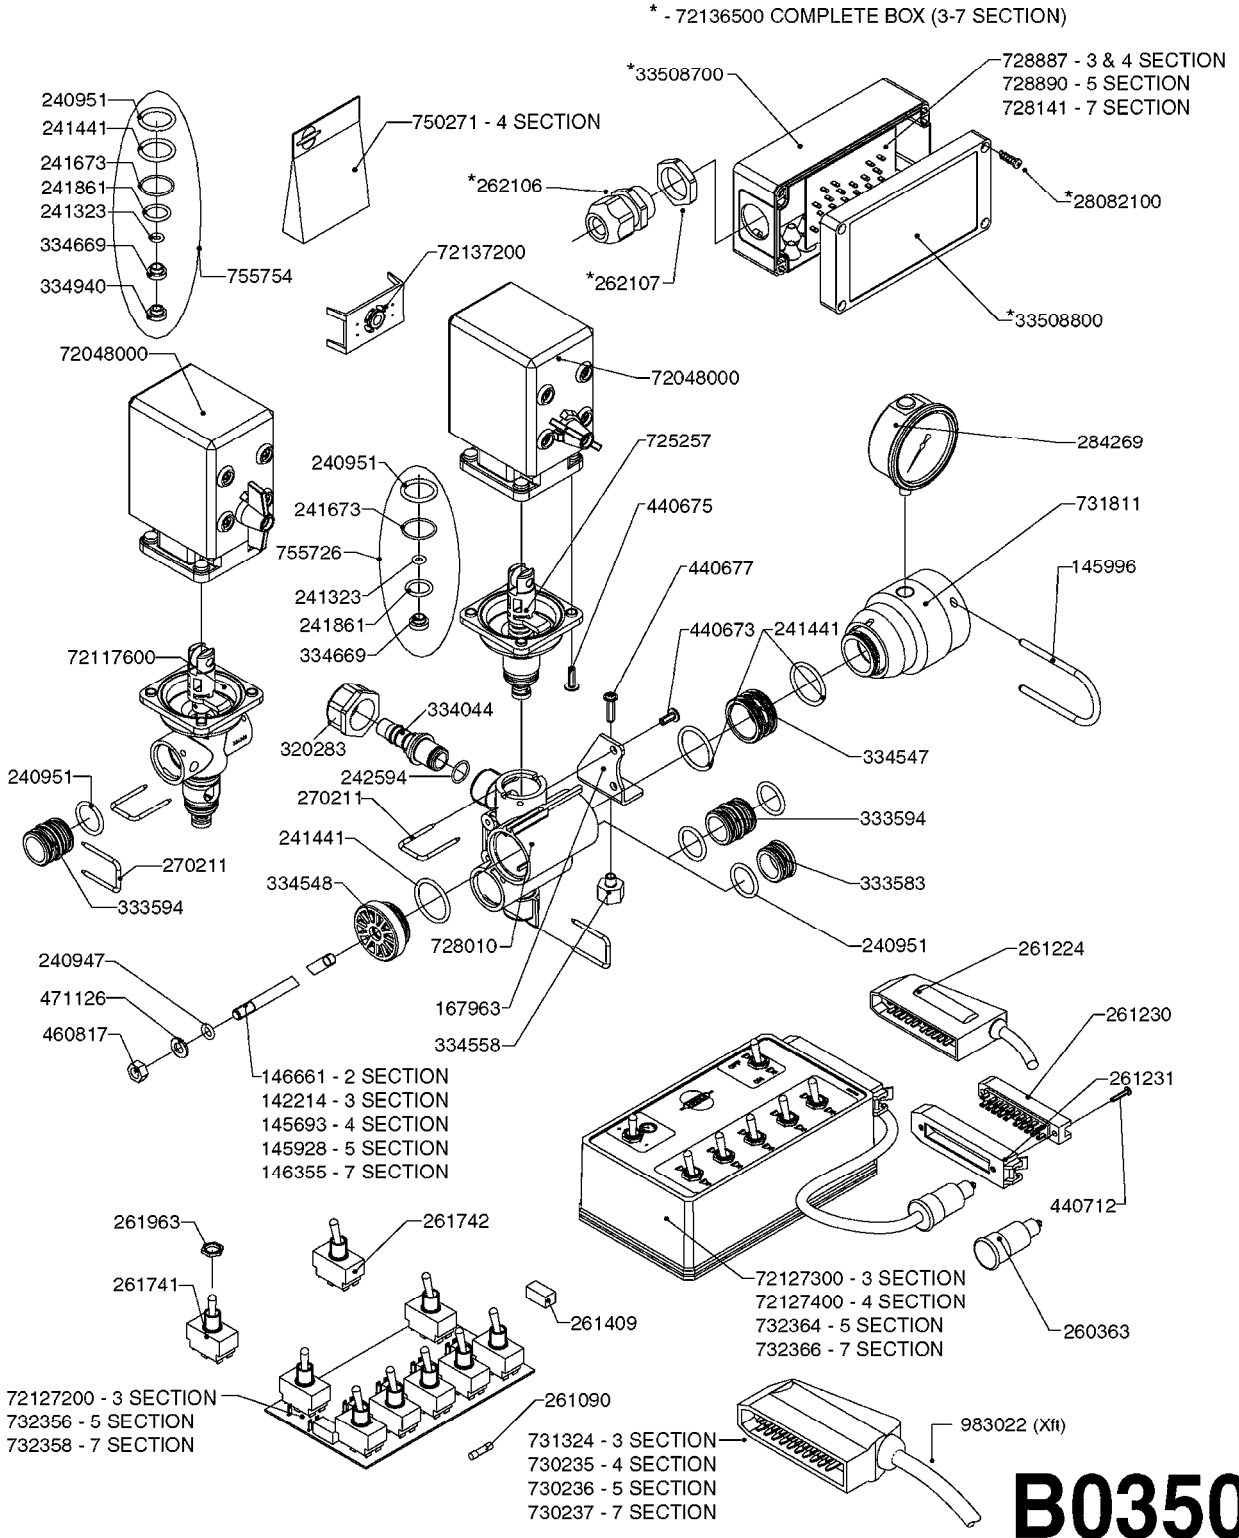

# A0580

PTO SHAFTS - AMA DIAPHRAGM  
A0580-HIN, 01:01:16

Page 1

Date 07.02.2020 8:42

parts-n°	order qty	description
829482	1	PTO 1-3/8/6X25MM X 600MM 1202
829483	1	PTO 1-3/8/6X30MM x 610MM 1302
829484	1	PTO 1-3/8/6X1-3/8/6X575MM 361
829487	1	PTO 1-3/8/6X1-3/8/6X870MM 361
28062103	1	PTO YOKE 1-3/8X6 AMA
28062203	1	UNIV.JOINT CAT.1 AMA
28062303	1	PTO YOKE D25 AMA
28062403	1	DECAL - DANGER ROTATING SHAFT
28062503	1	DECAL - DANGER MISSING GUARD
28062603	1	SAFETY CHAIN F.PTO AMA
28062703	1	PTO OUTER 1-3/8X6 (NO SHIELD)
28062803	1	PTO INNER D25 (NO SHIELD)
28062903	1	PTO SHIELD COMPLETE
28063003	1	PTO YOKE D30 AMA
28063103	1	PTO INNER D30 (NO SHIELD)
28063203	1	PTO INNER 1-3/8X6 (NO SHIELD)
28063303	1	PTO SHIELD COMPLETE
28063403	1	PTO OUTER 1-3/8X6 (NO SHIELD)
28063503	1	PTO INNER 1-3/8X6 (NO SHIELD)
28093403	1	PTO OUTER TUBE BEARING AMA
28093503	1	PTO INNER TUBE BEARING AMA