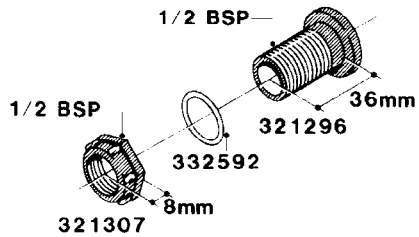

L0060

FITTINGS - BULKHEAD
L0060-HIN, 01:01:16

Page 1

Date 07.02.2020 8:43

parts-n°	order qty	description
141046	1	NUT 3/8" BSP
141341	1	NUT 1/4' BSP
240284	1	O-RING D82,5/75 X 3,5
320456	1	FITT.DK BULKHEAD 1"BSP DOUBLE
320467	1	FITT.DK BULKHEAD 1"BSP SINGLE
320471	1	FITT.DK NUT 1" BSP JAMB
320541	1	FITT.DK BULKHEAD 2-1/2'BSP SIN
320552	1	FITT.DK NUT 2-1/2' BSP JAMB
320644	1	FITT.DK ELB.3/4"HB X 1" BSP
320784	1	FITT.DK CAP 1-1/2" BSP
320795	1	FITT.DK NUT 1-1/2" BSP JAMB
320935	1	FITT.DK BULKHEAD 1/4' BSP SING
320946	1	FITT.DK BULKHEAD 3/8' BSP SING
321296	1	FITT.DK BULKHEAD 1/2" BSP SING
321307	1	FITT.DK NUT 1/2" BSP JAMB
321333	1	FITT.DK BULK 1-1/2" X 1"F BSP
330061	1	O-RING D16/D11X2,5
330072	1	O-RING D53.5/D45.5X4
330212	1	O-RING D19/D14X2.4 F.1/2"NUT
332577	1	O-RING D38/D30X4 F.1" PUR.
332592	1	O-RING D26/D20X3