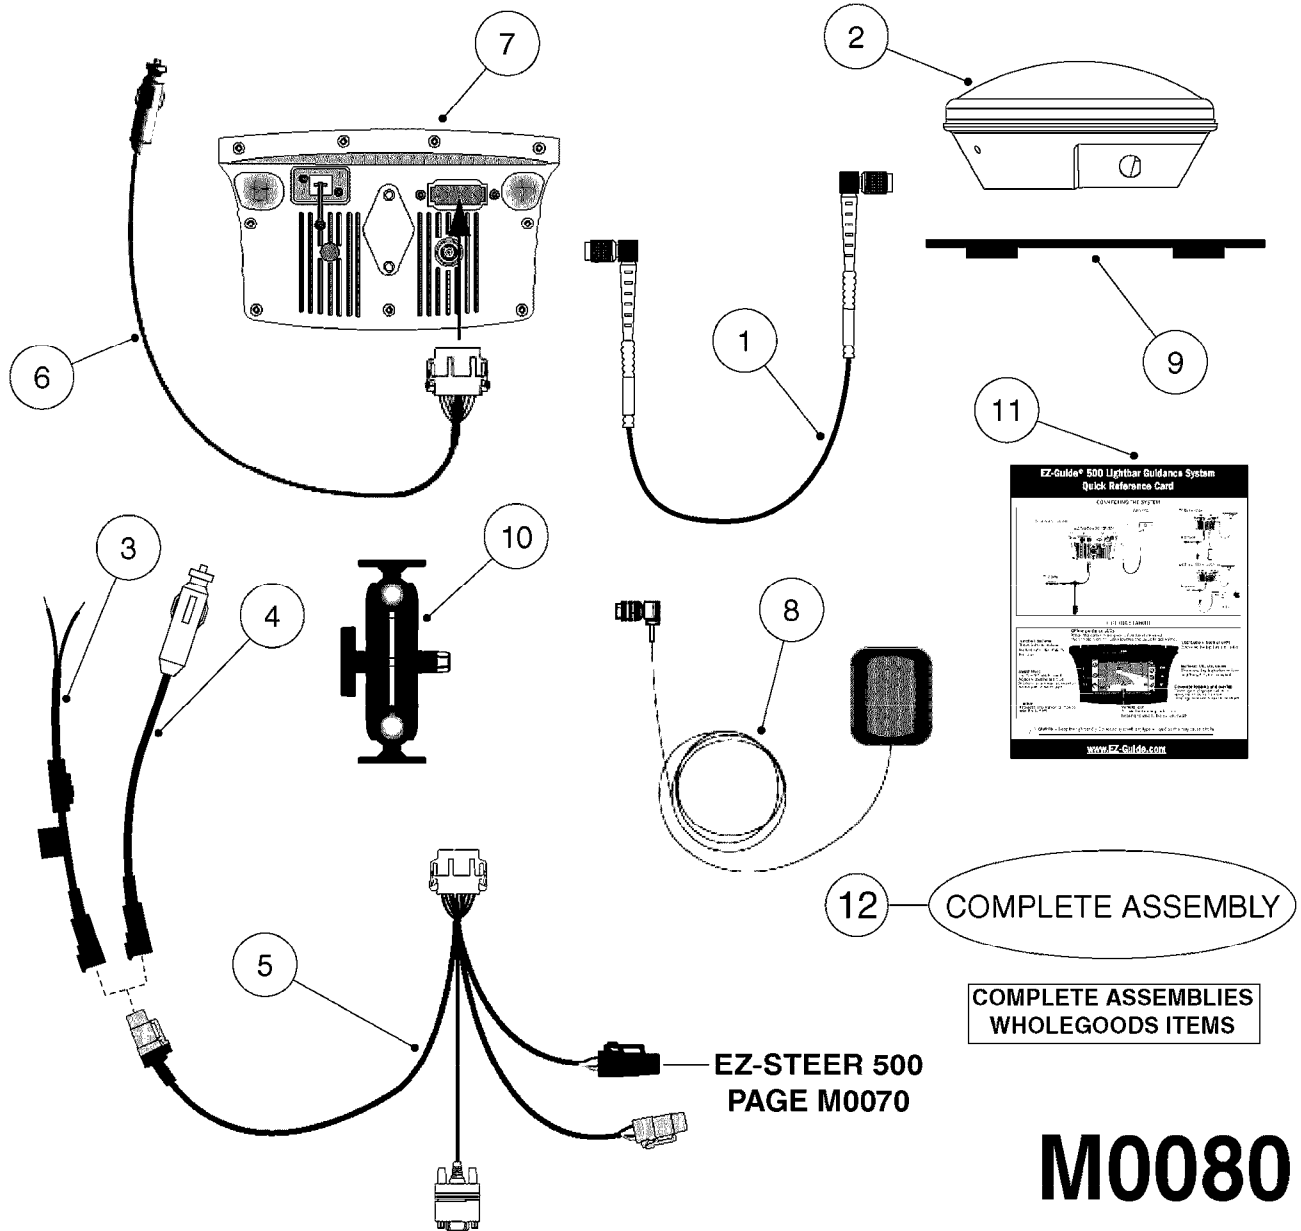

EZ-GUIDE 250 LIGHTBAR
M0080-HIN, 01:01:16

Page 1

Date 07.02.2020 8:43

Pos.	parts-n°	order qty	description
1	26007603	1	CABLE, ANTENNA, EZGUIDEPLUS
2	26015603	1	ANTENNA AG15 L1,EZ GDE 500/250
3	26016103	1	EZ-GUIDE 500 CABLE UNTERM.FUSE
4	26016203	1	EZ-GUIDE 500 POWER CONN.CABLE
5	26017303	1	EZ-GUIDE 250 ALL PORT CABLE
6	26017703	1	EZ-GUIDE 250 POWER CABLE
7	26017803	1	EZ-GUIDE 250 LIGHTBAR DISPLAY
8	26017903	1	EZ-GUIDE 250 PATCH ANTENNA
9	28048203	1	EZ-GUIDE 500 MOUNT F.AG15 ANT.
10	28048303	1	EZ-GUIDE 250/500 RAM MNT.1.5"
11	67217403	1	EZ-GUIDE 250 QUICK REF.CARD
12	84210603	1	EZ GUIDE 250 LIGHTBAR