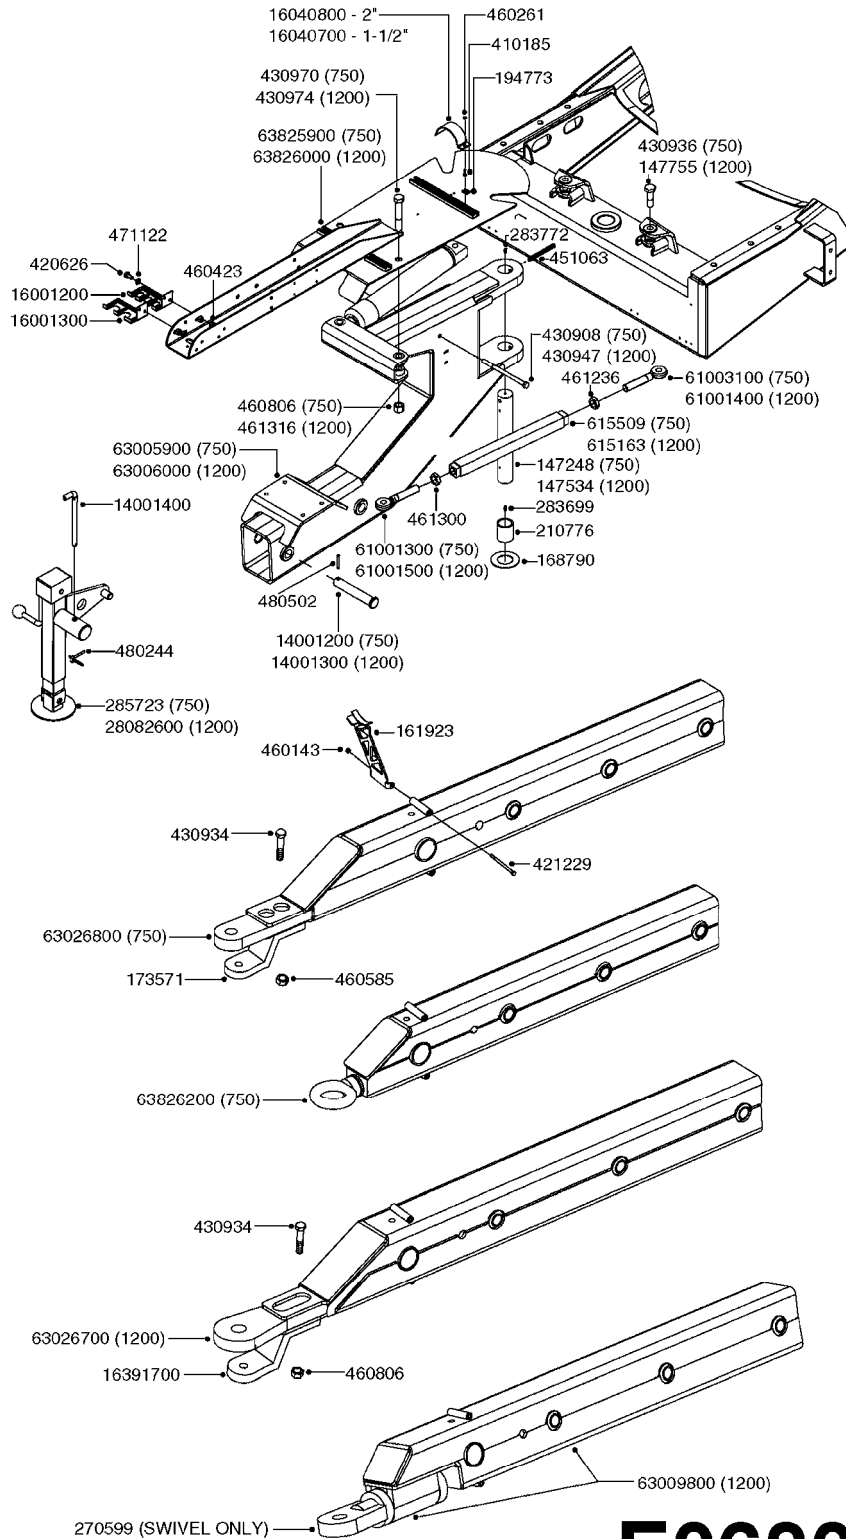

DRAWBAR - CM+750/1200
E0680-HIN, 01:01:16

Page

0

Date

07.02.2020

8:42

E0680