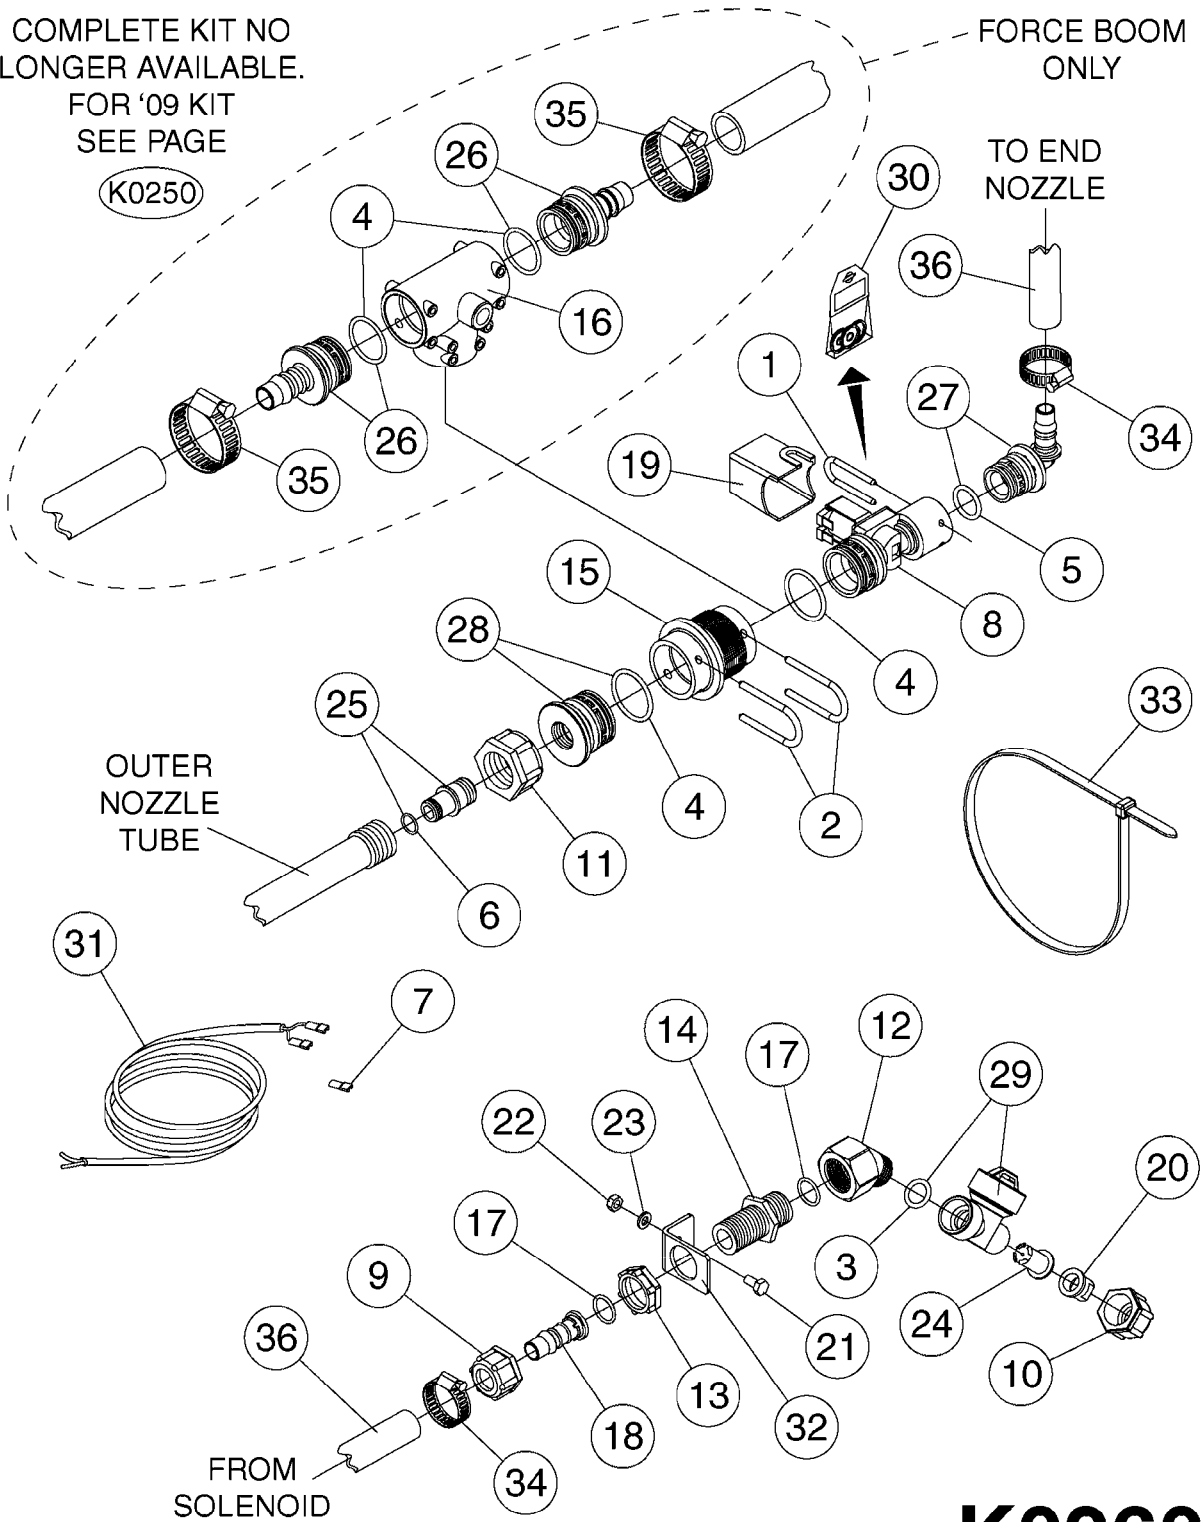

COMPLETE KIT NO
LONGER AVAILABLE.
FOR '09 KIT
SEE PAGE

(K0250)

FORCE BOOM
ONLY

TO END
NOZZLE

OUTER
NOZZLE
TUBE

FROM
SOLENOID
ASSEMBLY

ELECTRIC END NOZZLE KIT '12
K0260-HIN, 01:01:16

Page 1

Date 07.02.2020 8:42

Pos.	parts-n°	order qty	description
1	145994	1	FITT.DK S-40 FORK
2	145995	1	FITT.DK S-53 FORK
3	240177	1	O-RING D16.1/11.3 X 2.4
4	242354	1	O-RING D32.2X3.0 VITON
5	242355	1	O-RING D19.2X3.0 VITON F.S-40
6	242594	1	O-RING D14 X 1.78 SCH.70-EPDM
7	261539	1	SPADE F.ELEC CONNec BLUE INSUL
8	262104	1	VALVE, SOLENOID, S53/S40
9	320084	1	FITT.DK NUT 1/2" BSP
10	320187	1	FITT.DK CAP 3/8" BSP BLACK
11	320283	1	FITT.DK NUT 3/4"BSP
12	320596	1	FITT.DK ELB 3/8'-1/2'BSP 45DEG
13	321307	1	FITT.DK NUT 1/2" BSP JAMB
14	321742	1	FITT.DK BULKHEAD 1/2' BSP
15	322103	1	FITT.DK S-53 BULKHEAD
16	322352	1	FITT.DK S-53 TEE
17	330212	1	O-RING D19/D14X2.4 F.1/2"NUT
18	330687	1	FITT.DK HB 1/2" F. 1/2" NUT
19	334965	1	COVER FOR S53 SOLENOID VALVE
20	370366	1	OFF-CENTER FLAT SPRAY NOZZLE, 1850 - G150
21	410185	1	BOLT HEX 8.8 DEL M6X16
22	460261	1	NUT HEX M6X1.00 LOCK DIN985 A2 SS
23	471125	1	WASHER M6U 6.4X14X1.2,A2 SS
24	614366	1	FILTER 50 MESH F.NOZZLE BLUE
24	614367	1	FILTER 80 MESH F.NOZZLE RED
24	614368	1	FILTER 100 MESH F.NOZZLE YEL.
25	720856	1	FITT.DK 1/2'BSP ASSY.F.3/4'NUT
26	726558	1	FITT.DK S53 STR. 3/4" W.ORING
27	726567	1	FITT.DK S-40 ELB.1/2" W.O-RING
28	726694	1	PLUG,S53,1/2"FBSP THD W.ORING
29	729610	1	NOZZLE ASSY. NON DRIP 3/8 THRD
30	750722	1	REPAIR KIT FOR 3S SC CONTROL
31	983087	1	ELEC. CABLE 2 WIRE X 0.75MM
32	16180100	1	PLATE, END ROW NOZZLE
33	28025203	1	TIE STRAP L=23" x W=1/2"
34	28029803	1	CLAMP HOSE GEAR P1/2" 6708
35	28029903	1	CLAMP HOSE GEAR P3/4"-S1" 6712
36	92702103	1	HOSE R X1/2" X300PSI WP X0012"