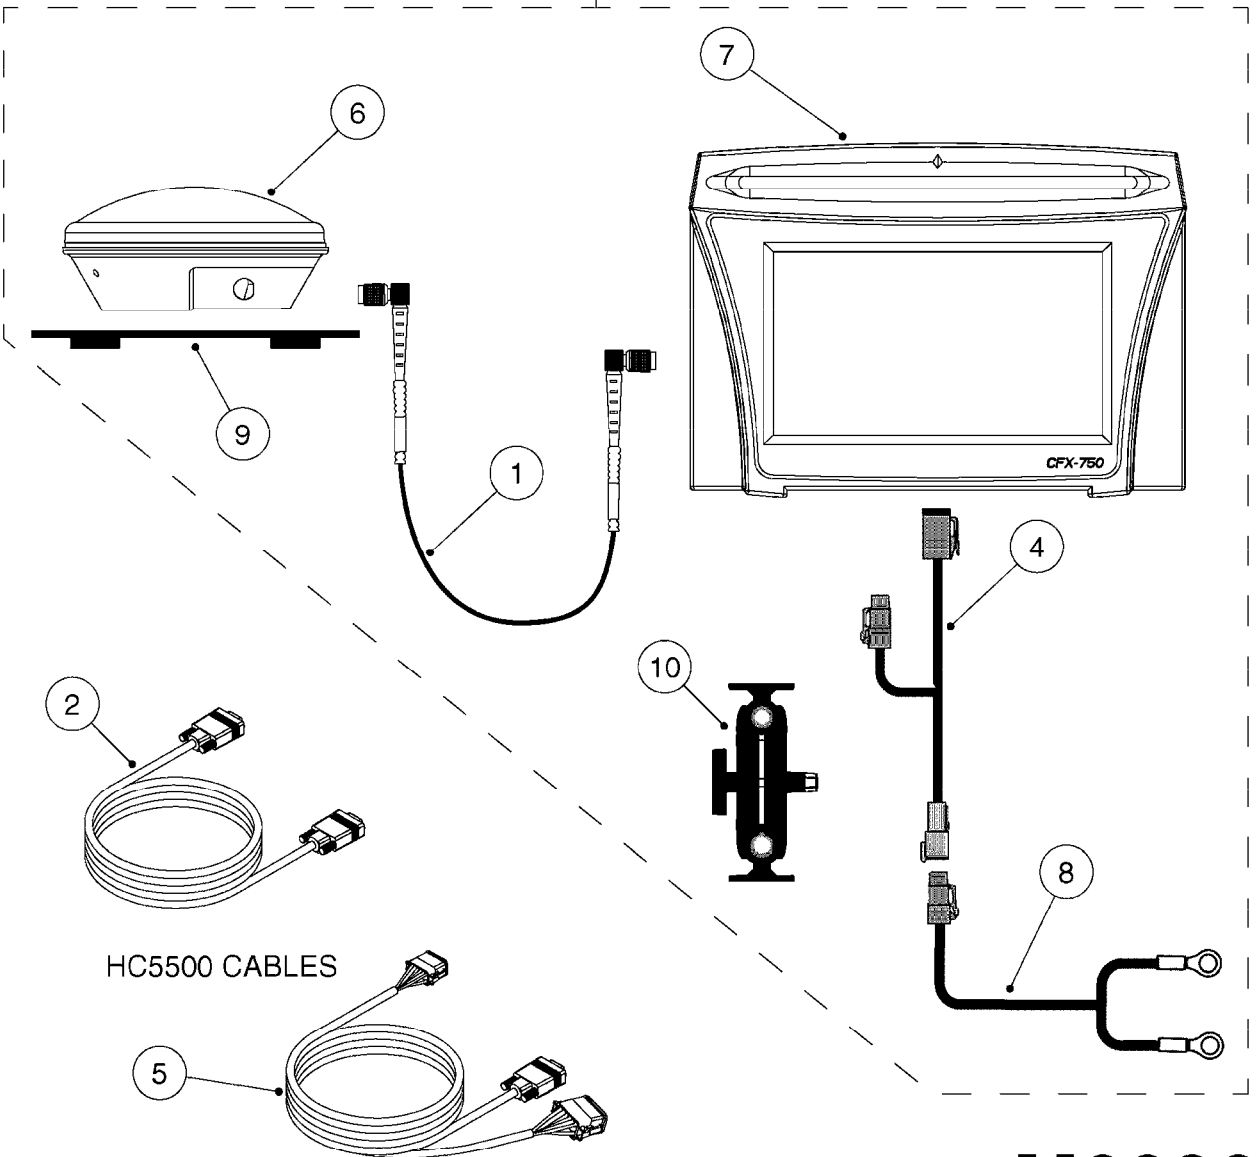

3 COMPLETE ASSEMBLY

CFX-750 DISPLAY, DGPS
M0030-HIN, 01:01:16

Page 1

Date 07.02.2020 8:43

Pos.	parts-n°	order qty	description
1	26007603	1	CABLE, ANTENNA, EZGUIDEPLUS
2	26012003	1	NULL MODEM CABLE
3	26021403	1	CFX-750 DISPLAY, DGPS
4	26021603	1	CABLE, POWER BUS, CAN CFX-750
5	26021703	1	CABLE, ASC INTERFACE, CFX-750
6	26021803	1	AG-25 ANTENNA L1/L2 GLN
7	26022103	1	CFX-750 DISPLAY ONLY
8	26022603	1	CFX-750 Basic Power Cable
9	28048203	1	EZ-GUIDE 500 MOUNT F.AG15 ANT.
10	28048303	1	EZ-GUIDE 250/500 RAM MNT.1.5"