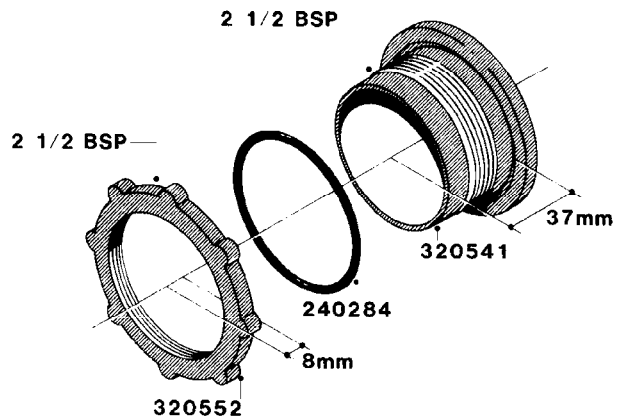

L0060

FITTINGS - BULKHEAD
L0060-HIN, 01:01:16

Page 1

Date 07.02.2020 8:43

parts-n°	order qty	description
141046	1	NUT 3/8" BSP
141341	1	NUT 1/4' BSP
240284	1	O-RING D82,5/75 X 3,5
320456	1	FITT.DK BULKHEAD 1"BSP DOUBLE
320467	1	FITT.DK BULKHEAD 1"BSP SINGLE
320471	1	FITT.DK NUT 1" BSP JAMB
320541	1	FITT.DK BULKHEAD 2-1/2'BSP SIN
320552	1	FITT.DK NUT 2-1/2' BSP JAMB
320644	1	FITT.DK ELB.3/4"HB X 1" BSP
320784	1	FITT.DK CAP 1-1/2" BSP
320795	1	FITT.DK NUT 1-1/2" BSP JAMB
320935	1	FITT.DK BULKHEAD 1/4' BSP SING
320946	1	FITT.DK BULKHEAD 3/8' BSP SING
321296	1	FITT.DK BULKHEAD 1/2" BSP SING
321307	1	FITT.DK NUT 1/2" BSP JAMB
321333	1	FITT.DK BULK 1-1/2" X 1"F BSP
330061	1	O-RING D16/D11X2,5
330072	1	O-RING D53.5/D45.5X4
330212	1	O-RING D19/D14X2.4 F.1/2"NUT
332577	1	O-RING D38/D30X4 F.1" PUR.
332592	1	O-RING D26/D20X3