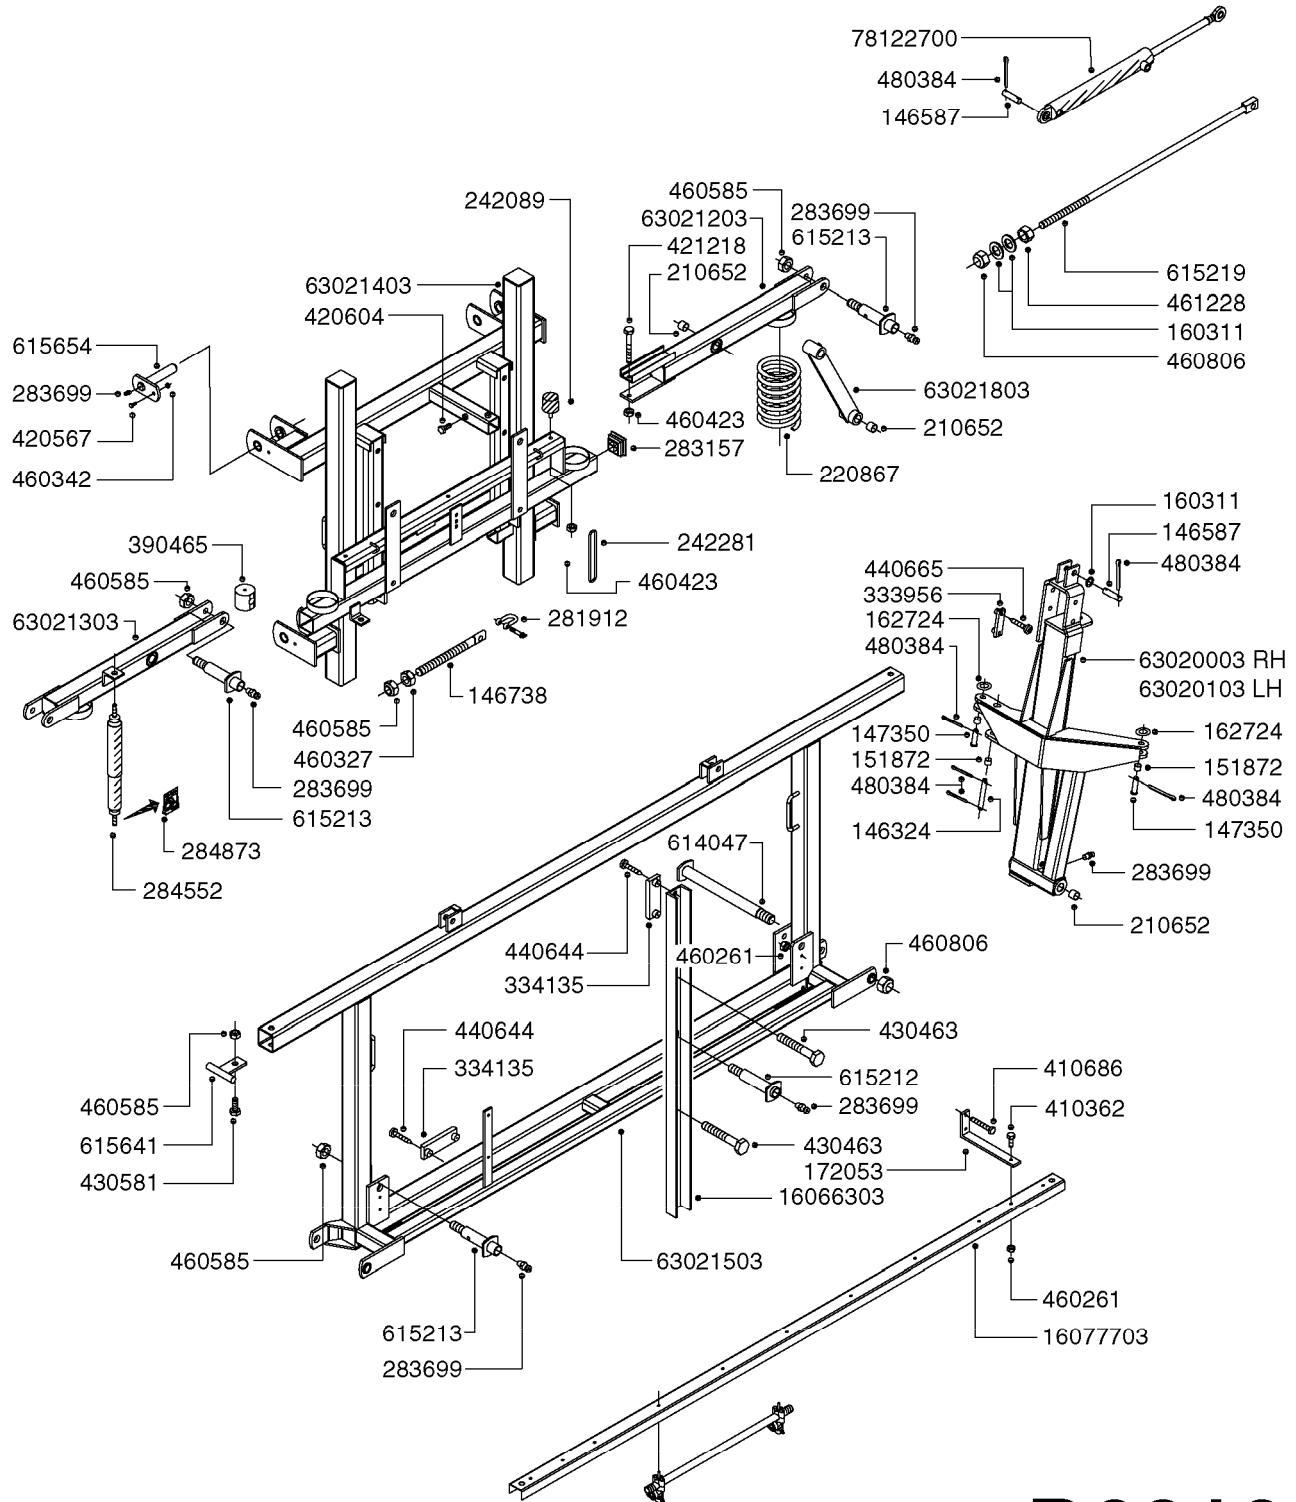

**NORTH AMERICAN STEEL PARTS SHOWN ON THIS PAGE  
FOR DENMARK STEEL PARTS, SEE PAGE D0300**

**D0310**

BOOM COMMANDER CENTER 45-66'US  
D0310-HIN, 01:01:16

Page 1  
Date 07.02.2020 8:42

parts-n°	order qty	description
146324	1	SHAFT D16.8 L102/2 X 5
146587	1	PIN D16.8 X 65
146738	1	PIN FOR CENTER CABLE EAGLE
147350	1	PIN D16.8 L60MM
151872	1	BUSHING D22.0/18.0 10MM
160311	1	WASHER D30/D20.4X2
162724	1	WASHER D25/D18.1X1
172053	1	NOZZLE TRACK HOLDER
210652	1	BUSHING TEFLON D25/D22X20
220867	1	COMP SPRING DI106 L320 D14 N9,55
242089	1	RUBBER STOP D50X40 M10
242281	1	RUBBER BAND OVAL 180MM
281912	1	SHACKLE M-10
283157	1	PLUG F.DRAIN 60X60X4
283699	1	GREASE NIPPLE M6X1
284552	1	SHOCK ABSORBER F.EAGLE BOOM
284873	1	KIT F.SHOCK ABSORBER HDW.EAG.
333956	1	SLIDE SHOE 91X25X10
334135	1	SLIDE SHOE 140X45X15
390465	1	JOINER BLOCK TRAPEEZE EAGLE
410362	1	BOLT HEX 8.8 SS M6X20
410686	1	BOLT HEX 8.8 DEL M6X30
420567	1	BOLT HEX 8.8 DEL M8X30 FT
420604	1	BOLT HEX 8.8 DEL M10X25 FT DIN933
421218	1	BOLT HEX 8.8 DEL M10X90
430463	1	BOLT HEX 8.8 DEL M16X110
430581	1	BOLT HEX 8.8 DEL M16X40 FT
440644	1	SCREW NO.10 5/8"
440665	1	SCREW M4.2X16 STAINLESS
460261	1	NUT HEX M6X1.00 LOCK DIN985 A2 SS
460327	1	NUT HEX M16X2
460342	1	NUT HEX M10 DEL DIN934
460423	1	NUT HEX M10X1.50 LOCK DIN985A2 SS
460585	1	LOCKING NUT M16 DIN985 A2 SS
460806	1	NUT HEX M20X2.50 LOCK DIN985A2 SS
461228	1	NUT HEX M20
480384	1	PIN COTTER 3/16 x 1-1/2"
614047	1	PIN D22 X 243 HINGE EAGLE
615212	1	PIN D22 X 84 LUBED F.EAGLE
615213	1	PIN D22 X 70 LUBED F.EAGLE
615219	1	TILT CYL.REPLACEMENT EAGLE
615641	1	SAFETY BAR F.WNG TLT 45-66'
615654	1	PIN D25 X 123 F. PARALIFT
16066303	1	U-CHANNEL F. CENTER SPB
16077703	1	CENTER TRACK SPB
63020003	1	HINGE 45'-66' RH / SPB
63020103	1	HINGE 45'-66' LH / SPB
63021203	1	TRAPEZE ARM R.H. SPB
63021303	1	TRAPEZE ARM L.H. SPB
63021403	1	PARA-LIFT LIFT CENTER SPB
63021503	1	CENTER FRAME SPB
63021803	1	TRAPEZE ARM SPB
78122700	1	CYLINDER D40/22X300MM RED