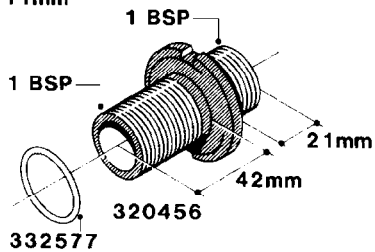

L0060

FITTINGS - BULKHEAD
L0060-HIN, 01:01:16

Page 1

Date 07.02.2020 8:43

parts-n°	order qty	description
141046	1	NUT 3/8" BSP
141341	1	NUT 1/4' BSP
240284	1	O-RING D82,5/75 X 3,5
320456	1	FITT.DK BULKHEAD 1"BSP DOUBLE
320467	1	FITT.DK BULKHEAD 1"BSP SINGLE
320471	1	FITT.DK NUT 1" BSP JAMB
320541	1	FITT.DK BULKHEAD 2-1/2'BSP SIN
320552	1	FITT.DK NUT 2-1/2' BSP JAMB
320644	1	FITT.DK ELB.3/4"HB X 1" BSP
320784	1	FITT.DK CAP 1-1/2" BSP
320795	1	FITT.DK NUT 1-1/2" BSP JAMB
320935	1	FITT.DK BULKHEAD 1/4' BSP SING
320946	1	FITT.DK BULKHEAD 3/8' BSP SING
321296	1	FITT.DK BULKHEAD 1/2" BSP SING
321307	1	FITT.DK NUT 1/2" BSP JAMB
321333	1	FITT.DK BULK 1-1/2" X 1"F BSP
330061	1	O-RING D16/D11X2,5
330072	1	O-RING D53.5/D45.5X4
330212	1	O-RING D19/D14X2.4 F.1/2"NUT
332577	1	O-RING D38/D30X4 F.1" PUR.
332592	1	O-RING D26/D20X3