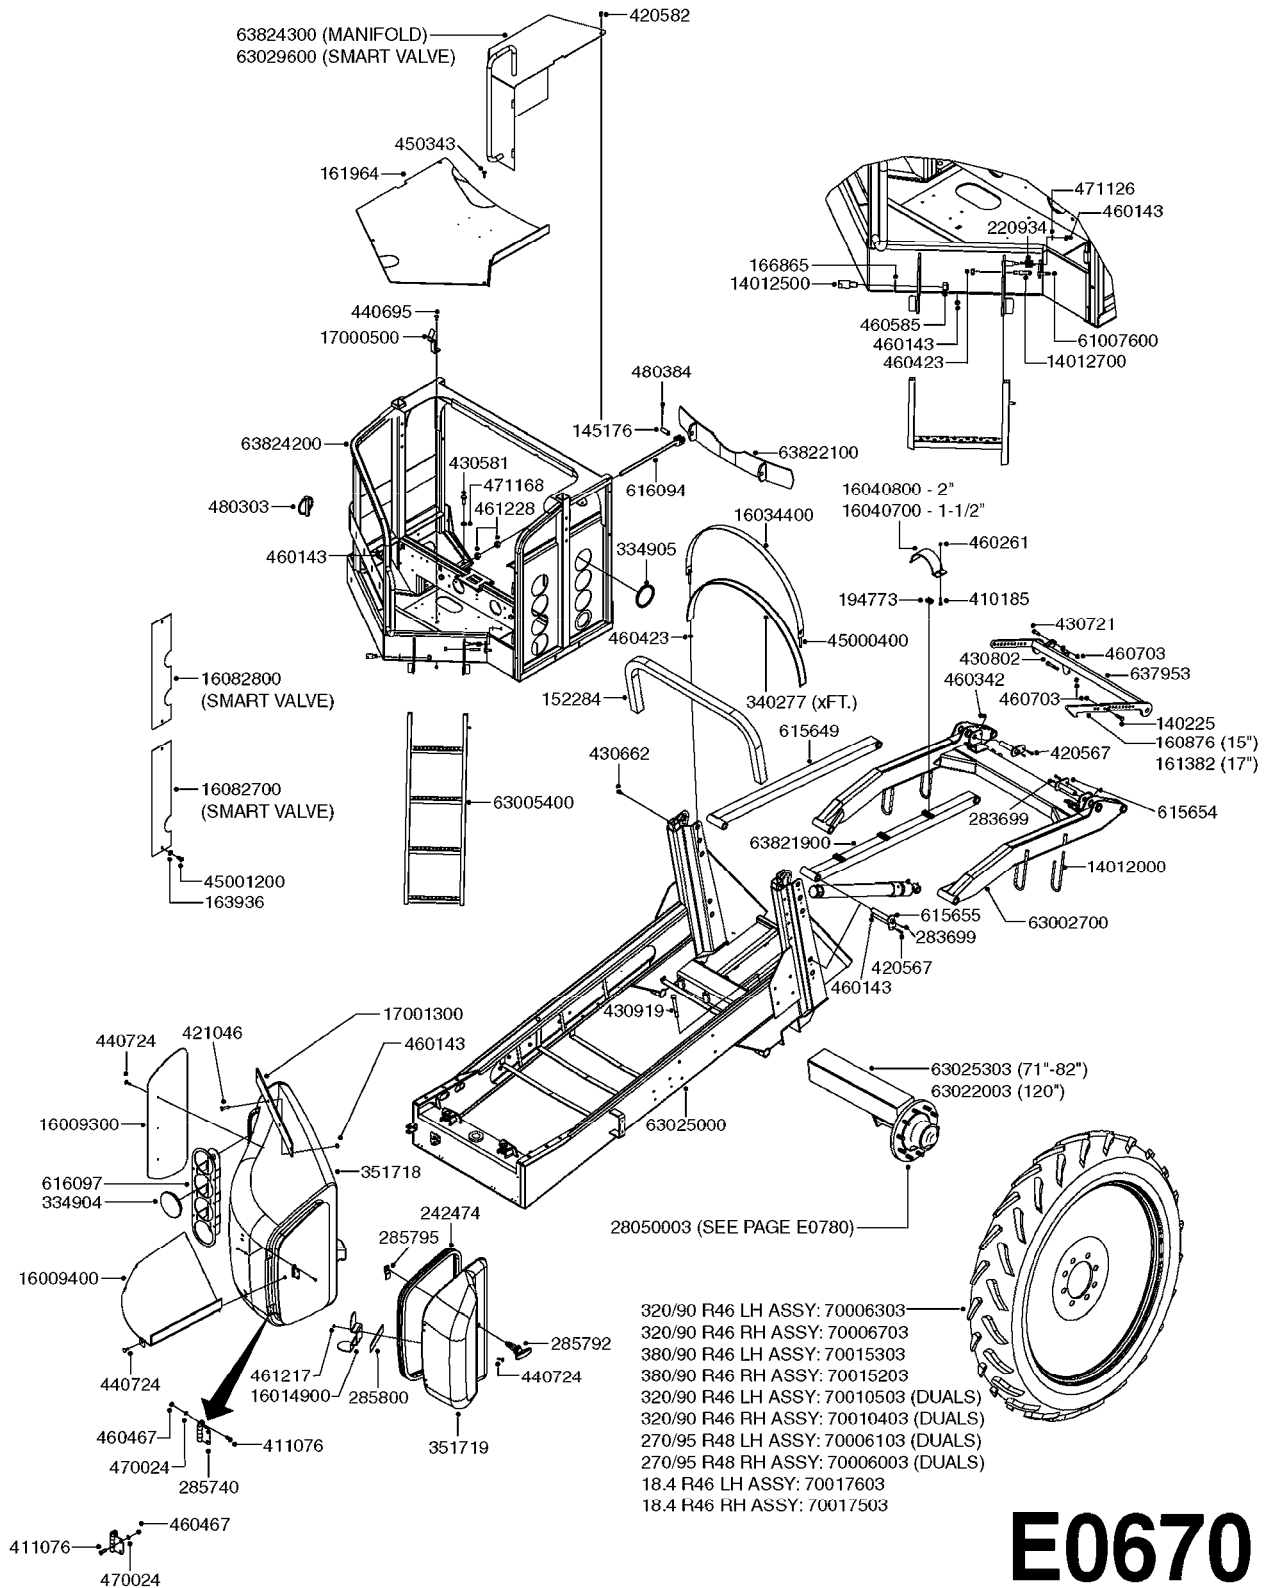

# E0650

TANK - CM+1200, CM1500  
E0650-HIN, 23:08:18

Page 1  
Date 07.02.2020 8:42

parts-n°	order qty	description
145994	1	FITT.DK S-40 FORK
145995	1	FITT.DK S-53 FORK
145996	1	FITT.DK S-67 FORK
147115	1	FITT.DK S-93 FORK SPECIAL
147774	1	FITT.DK S-93 FORK W. M5 THREAD
152556	1	SPARGE TUBE CM1200+
241441	1	O-RING D29.3X3
242351	1	O-RING D69.5X3.0 VITON F.S-93
242355	1	O-RING D19.2X3.0 VITON F.S-40
322097	1	THREADED RING F. LID
322103	1	FITT.DK S-53 BULKHEAD
322104	1	FITT.DK S-67 BULKHEAD
322105	1	FITT.DK S-93 BULKHEAD DOUBLE
322106	1	FITT.DK S-40 BULKHEAD NUT
322107	1	FITT.DK S-53 BULKHEAD NUT
322108	1	FITT.DK S-67 BULKHEAD NUT
322109	1	FITT.DK S-93 BULKHEAD NUT
334238	1	FITT.DK S-40 ELB.1/2"
334259	1	GASKET F. S-40 BULKHEAD
334260	1	GASKET F. S-53 BULKHEAD
334262	1	GASKET F.S-93 BULKHEAD
334469	1	CLEVIS F.CORD TOP DRAIN ASSY.
334472	1	HANDLE FOR TOP DRAIN
334534	1	CLAMP HOSE PLASTIC 1/2"
341333	1	TUBE Ø57/Ø52 L=1500 BLACK PE
390401	1	CORD NYLON F.LID 900MM
390902	1	SPARGE TUBE FITT FRONT
390903	1	CAP SPARGE TUBE
411077	1	SCREW M5X45 STAINLESS
421024	1	BOLT HEX 8.8 DEL M8X60
440392	1	SCREW 6.3 X 25.0 DIN7981C TORX
460143	1	SELF LOCK NUT M8 SST A2 DIN985
461217	1	NUT HEX M5 LOCK
614588	1	SEAL F. LID
614602	1	FILTER BASKET
726003	1	LID F. TANK
726561	1	FITT.DK S-67 STR.1-1/4" O-RING
726563	1	FITT.DK S-93 STR 2" W/O-RING
726568	1	FITT.DK.S-53 HB 1/2"90 W/O-RING
726578	1	FITT.DK S53 PLUG WITH O-RING
727225	1	FITT.DK S-93 ELB.2'PVC W/ORING
727742	1	TOP DRAIN CORD TYPE
728395	1	FITT.DK S-93 ELB.1-1/2" 90 DEG
978066	1	DECAL PLUS
978427	1	DECAL COMMANDER 125 X 600MM
14001500	1	GROMMET F.TOP DRAIN CORD
16008300	1	BRACKET SPARGE TUBE
16025500	1	TANK SPACER SIGHT GAUGE
28030103	1	CLAMP HOSE GEAR P5/4-S1.5"6724
28030203	1	CLAMP HOSE T-BOLT S2" 235-67
35000304	1	TANK RAW CM1500
72144500	1	SAFETY VALVE 15 BAR S93
92702103	1	HOSE R X1/2" X300PSI WP X0012"
92702603	1	HOSE PVC SUCT GRAY 1-1/2"
92702703	1	HOSE PVC SUCT GRAY 2"
92734403	1	HOSE R X5/4" X200PSI WP X0012"
97837600	1	HARDI LOGO Ø282X450 F.METAL/ PLASTIC 3D