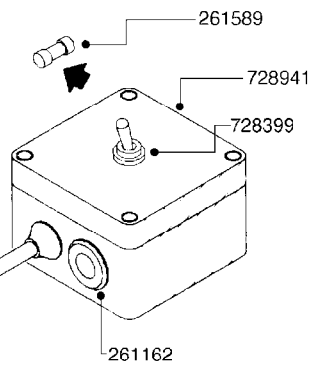

**COMPLETE ASSEMBLIES  
WHOLEGOODS ITEMS**

**COMPLETE ASSEMBLYS:**  
841068 - HC 650m/950m  
10545703 - MEGA

**K0010**

AGITATN BYPAS VALV-MANIFLD SYS  
K0010-HIN, 01:01:16

Page 1  
Date 07.02.2020 8:42

parts-n°	order qty	description
145996	1	FITT.DK S-67 FORK
240936	1	O-RING D13.3X2.4 NITRIL
242010	1	O-RING D37.47X5.33
242020	1	O-RING 39.2 X 3 VITON
242046	1	O-RING D60X2
242351	1	O-RING D69.5X3.0 VITON F.S-93
242353	1	O-RING 3 X 44.2 VITON
284585	1	CLAMP HOSE GEAR 1" MINI 020
322066	1	FITT.DK S-56 NUT
334100	1	FITT.DK S-61 ELB.1" 110 DEG.
334151	1	FITT.DK S-61 ELB.1-1/4"110 DEG
334232	1	FITT.DK S-67 STR.1-1/4"
334244	1	FITT.DK S-67 ELB.1-1/4"
334497	1	END COVER 3 WAY VALVE S-67
334578	1	HANDLE FOR VALVE 'OLD' STYLE
334588	1	FACE PLATE F. BALL VALVE BLUE
334598	1	PLUG F.VALVE HANDLE BLUE
334600	1	SPINDLE F.3 WAY VALVE
334601	1	FITT.DK S-93 TO S67 ADAPTOR
334634	1	FITT.DK ADAPTER S-93M S67M
390238	1	BALL F. 3 WAY PRESSURE VALVE
390251	1	MOTOR HOUSING F. 3-WAY VALVE
390664	1	WASHER NYLON D85.0/D7.0X3.0
410605	1	BOLT HEX 8.8 DEL M6X80
440681	1	SCREW F. PLASTIC 4MM X 14LG SS
440685	1	SCREW F.PLASTIC 4X14 SS C-SUNK
460261	1	NUT HEX M6X1.00 LOCK DIN985 A2 SS
471125	1	WASHER M6U 6.4X14X1.2,A2 SS
728393	1	VALVE 3 WAY F.AGITAT.SHUTOFF
728579	1	SEAL F BALL
841068	1	AGITATION BYPASS KIT
978339	1	DECAL MANIFOLD SYS.AGIT.RETU
978340	1	DECAL MANIFOLD SYS.PUMP SUCT
10545703	1	*AGITATION BYPASS KIT MEGA
28030103	1	CLAMP HOSE GEAR P5/4-S1.5"6724
92712403	1	HOSE R X1" X300PSI WP X0012"
92734403	1	HOSE R X5/4" X200PSI WP X0012"
92738900	1	HOSE R X PVC X 1-1/4" 0012"