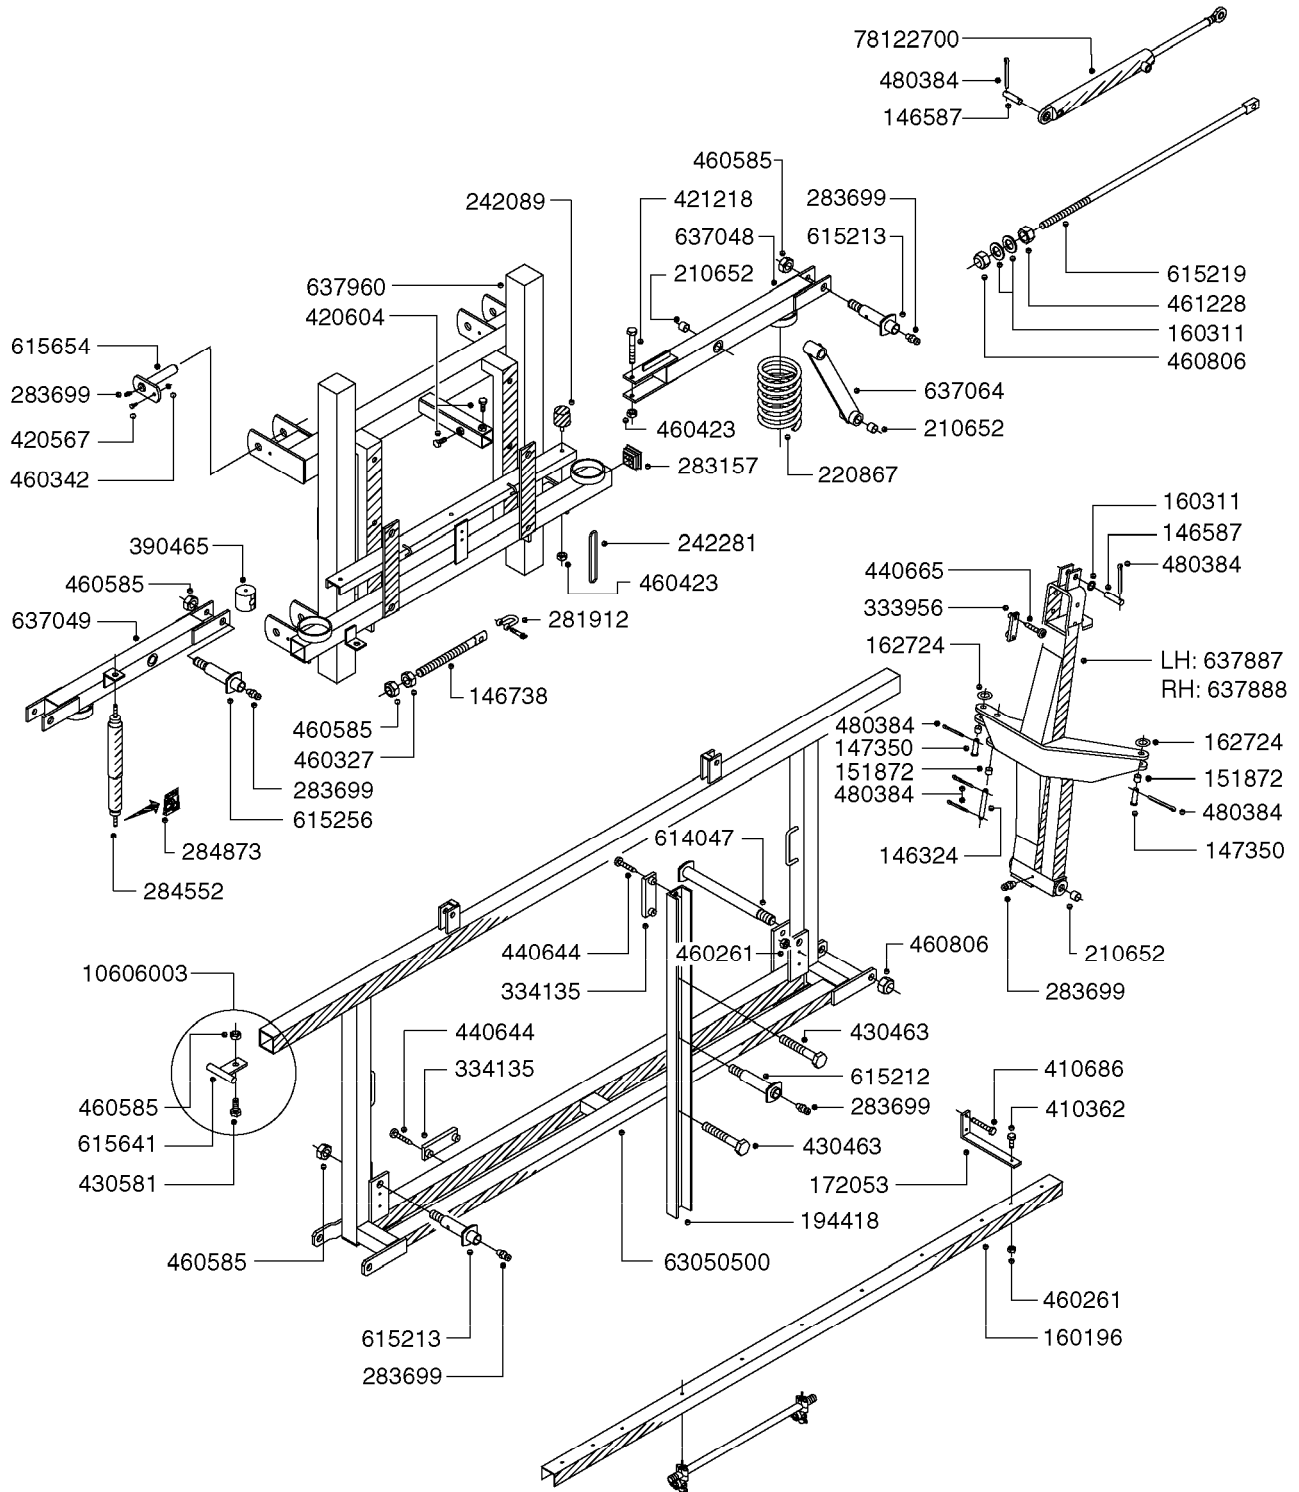

DENMARK STEEL PARTS SHOWN ON THIS PAGE
FOR NORTH AMERICAN STEEL PARTS, SEE PAGE D0310

D0300

BOOM COMMANDER CENTER 45-66'DK
D0300-HIN, 01:01:16

Page 1
Date 07.02.2020 8:42

parts-n°	order qty	description
146324	1	SHAFT D16.8 L102/2 X 5
146587	1	PIN D16.8 X 65
146738	1	PIN FOR CENTER CABLE EAGLE
147350	1	PIN D16.8 L60MM
151872	1	BUSHING D22.0/18.0 10MM
160196	1	NOZZLE TRACK EAGLE
160311	1	WASHER D30/D20.4X2
162724	1	WASHER D25/D18.1X1
172053	1	NOZZLE TRACK HOLDER
194418	1	U CHANNEL 65 X 1175 CENTER EAG
210652	1	BUSHING TEFLON D25/D22X20
220867	1	COMP SPRING DI106 L320 D14 N9,55
242089	1	RUBBER STOP D50X40 M10
242281	1	RUBBER BAND OVAL 180MM
281912	1	SHACKLE M-10
283157	1	PLUG F.DRAIN 60X60X4
283699	1	GREASE NIPPLE M6X1
284552	1	SHOCK ABSORBER F.EAGLE BOOM
284873	1	KIT F.SHOCK ABSORBER HDW.EAG.
333956	1	SLIDE SHOE 91X25X10
334135	1	SLIDE SHOE 140X45X15
390465	1	JOINER BLOCK TRAPEEZE EAGLE
410362	1	BOLT HEX 8.8 SS M6X20
410686	1	BOLT HEX 8.8 DEL M6X30
420567	1	BOLT HEX 8.8 DEL M8X30 FT
420604	1	BOLT HEX 8.8 DEL M10X25 FT DIN933
421218	1	BOLT HEX 8.8 DEL M10X90
430463	1	BOLT HEX 8.8 DEL M16X110
430581	1	BOLT HEX 8.8 DEL M16X40 FT
440644	1	SCREW NO.10 5/8"
440665	1	SCREW M4.2X16 STAINLESS
460261	1	NUT HEX M6X1.00 LOCK DIN985 A2 SS
460327	1	NUT HEX M16X2
460342	1	NUT HEX M10 DEL DIN934
460423	1	NUT HEX M10X1.50 LOCK DIN985A2 SS
460585	1	LOCKING NUT M16 DIN985 A2 SS
460806	1	NUT HEX M20X2.50 LOCK DIN985A2 SS
461228	1	NUT HEX M20
480384	1	PIN COTTER 3/16 x 1-1/2"
614047	1	PIN D22 X 243 HINGE EAGLE
615212	1	PIN D22 X 84 LUBED F.EAGLE
615213	1	PIN D22 X 70 LUBED F.EAGLE
615219	1	TILT CYL.REPLACEMENT EAGLE
615256	1	PIN 22 X 70 SHORT THREA. EAGLE
615641	1	SAFETY BAR F.WNG TLT 45-66'
615654	1	PIN D25 X 123 F. PARALIFT
637048	1	SUSP.ARM RIGHT EAGLE
637049	1	SUSP.ARM LEFT EAGLE
637064	1	TRAPEEZE ARM EAGLE 45'-66'
637887	1	HINGE EAGLE LH 45'-66' '97
637888	1	HINGE EAGLE RH 45'-66' '97
637960	1	CENTER LIFT FRAME EAG CM45-66'
10606003	1	KIT F.TILT STOP 45'-66' EAGLE
63050500	1	CENTER FRAME SPB 05
78122700	1	CYLINDER D40/22X300MM RED