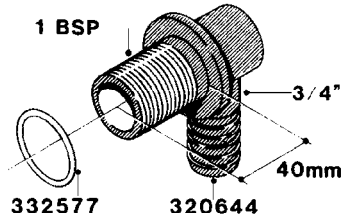

L0060

FITTINGS - BULKHEAD
L0060-HIN, 01:01:16

Page 1

Date 07.02.2020 8:43

parts-n°	order qty	description
141046	1	NUT 3/8" BSP
141341	1	NUT 1/4' BSP
240284	1	O-RING D82,5/75 X 3,5
320456	1	FITT.DK BULKHEAD 1"BSP DOUBLE
320467	1	FITT.DK BULKHEAD 1"BSP SINGLE
320471	1	FITT.DK NUT 1" BSP JAMB
320541	1	FITT.DK BULKHEAD 2-1/2'BSP SIN
320552	1	FITT.DK NUT 2-1/2' BSP JAMB
320644	1	FITT.DK ELB.3/4"HB X 1" BSP
320784	1	FITT.DK CAP 1-1/2" BSP
320795	1	FITT.DK NUT 1-1/2" BSP JAMB
320935	1	FITT.DK BULKHEAD 1/4' BSP SING
320946	1	FITT.DK BULKHEAD 3/8' BSP SING
321296	1	FITT.DK BULKHEAD 1/2" BSP SING
321307	1	FITT.DK NUT 1/2" BSP JAMB
321333	1	FITT.DK BULK 1-1/2" X 1"F BSP
330061	1	O-RING D16/D11X2,5
330072	1	O-RING D53.5/D45.5X4
330212	1	O-RING D19/D14X2.4 F.1/2"NUT
332577	1	O-RING D38/D30X4 F.1" PUR.
332592	1	O-RING D26/D20X3