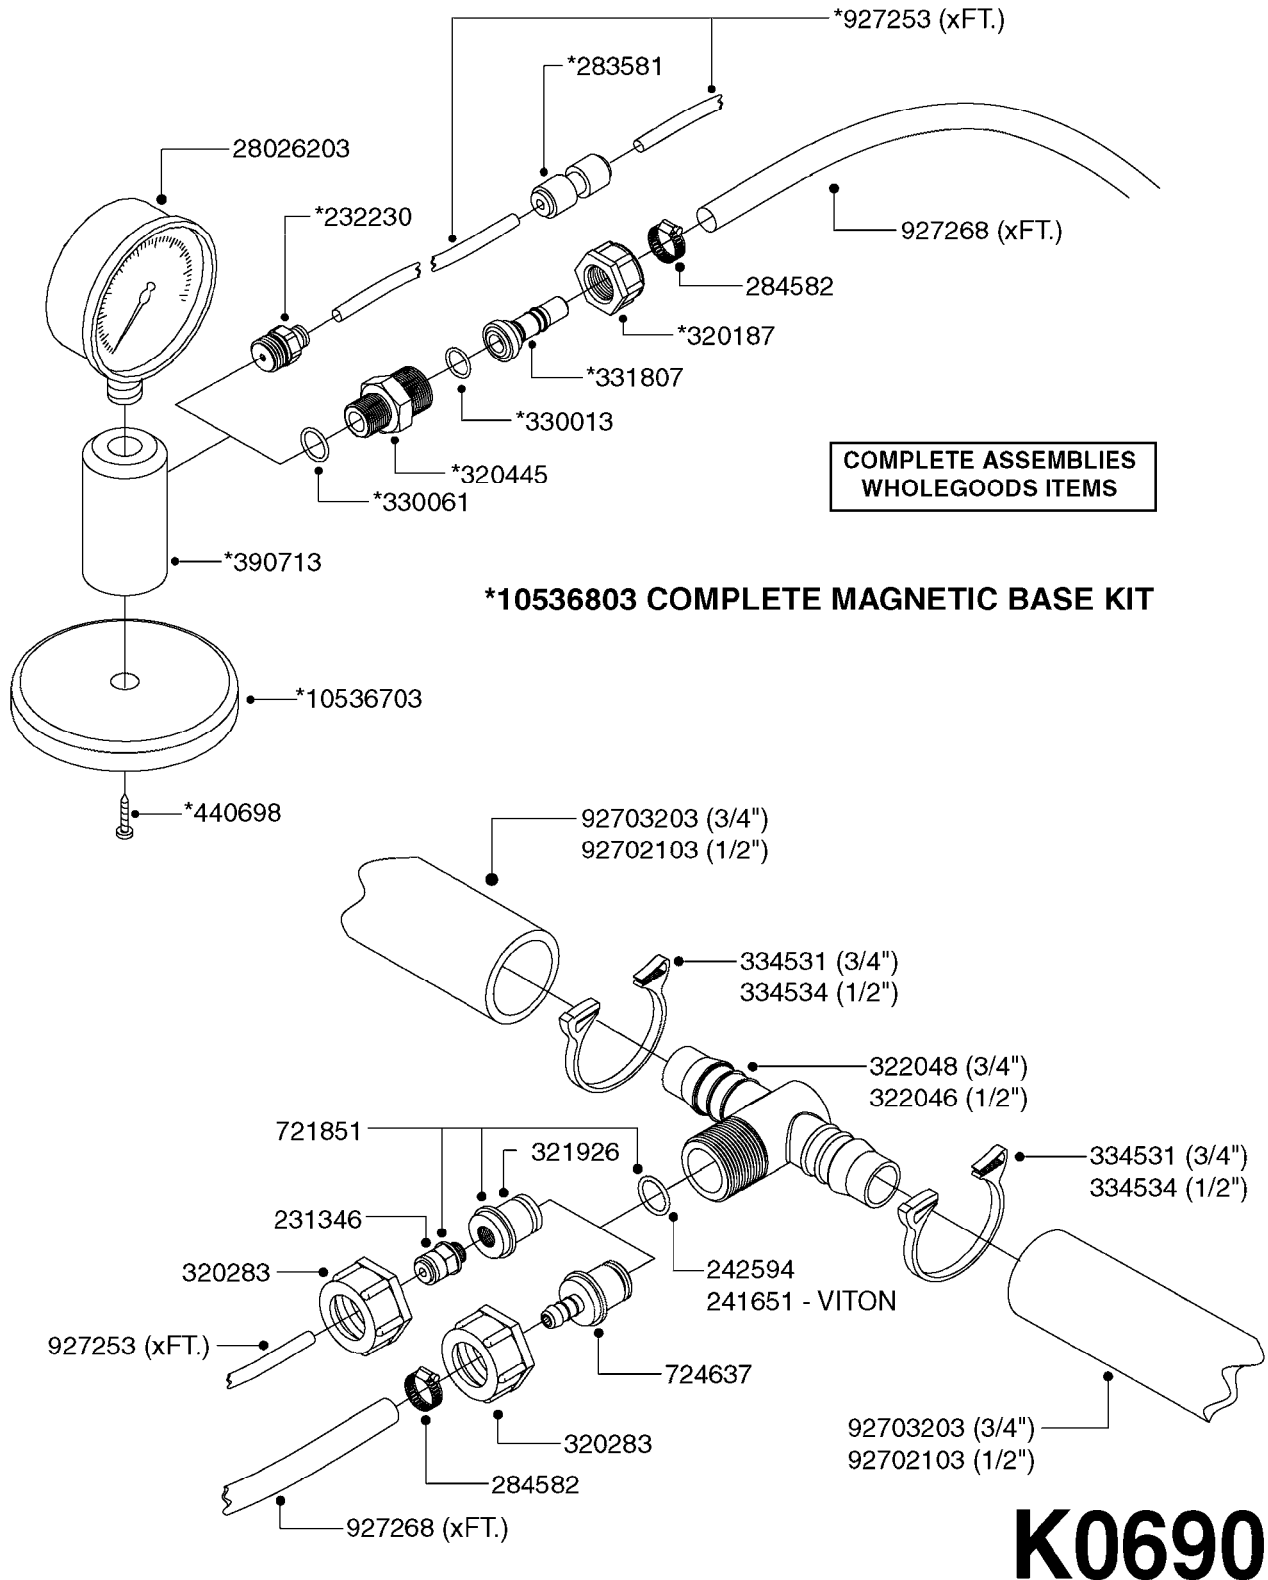

QUICKFILL SYSTEM - S93  
K0620-HIN, 29:05:19

Page 1  
Date 07.02.2020 8:43

parts-n°	order qty	description
145997	1	FITT.DK S-93 FORK
242092	1	O-RING D69.5X3
322105	1	FITT.DK S-93 BULKHEAD DOUBLE
322109	1	FITT.DK S-93 BULKHEAD NUT
334262	1	GASKET F.S-93 BULKHEAD
390691	1	FITT.DK S-93 STR.2"PVC DRILLED
390721	1	FITT.DK S-93 PLUG W/2" NPT THRE
726580	1	FITT. S93 PLUG W/O-RING
727225	1	FITT.DK S-93 ELB.2'PVC W/ORING
727227	1	FITT.DK S-93 STR.2" W/ORING
10531003	1	CAP F.MALE QUICK COUPLER 2"
10533303	1	DECAL CAUTION-LEAK Q.FILL ENG
10604903	1	QUICK COUPLER MALE 2' 90DEG
24001203	1	RBR LANYARD 11" F.QCK FILL CAP
28030203	1	CLAMP HOSE T-BOLT S2" 235-67
72082400	1	VALVE 2"-S93 3 WAY
92702703	1	HOSE PVC SUCT GRAY 2"
97816300	1	DECAL MANIFOLD QUICK-FILL