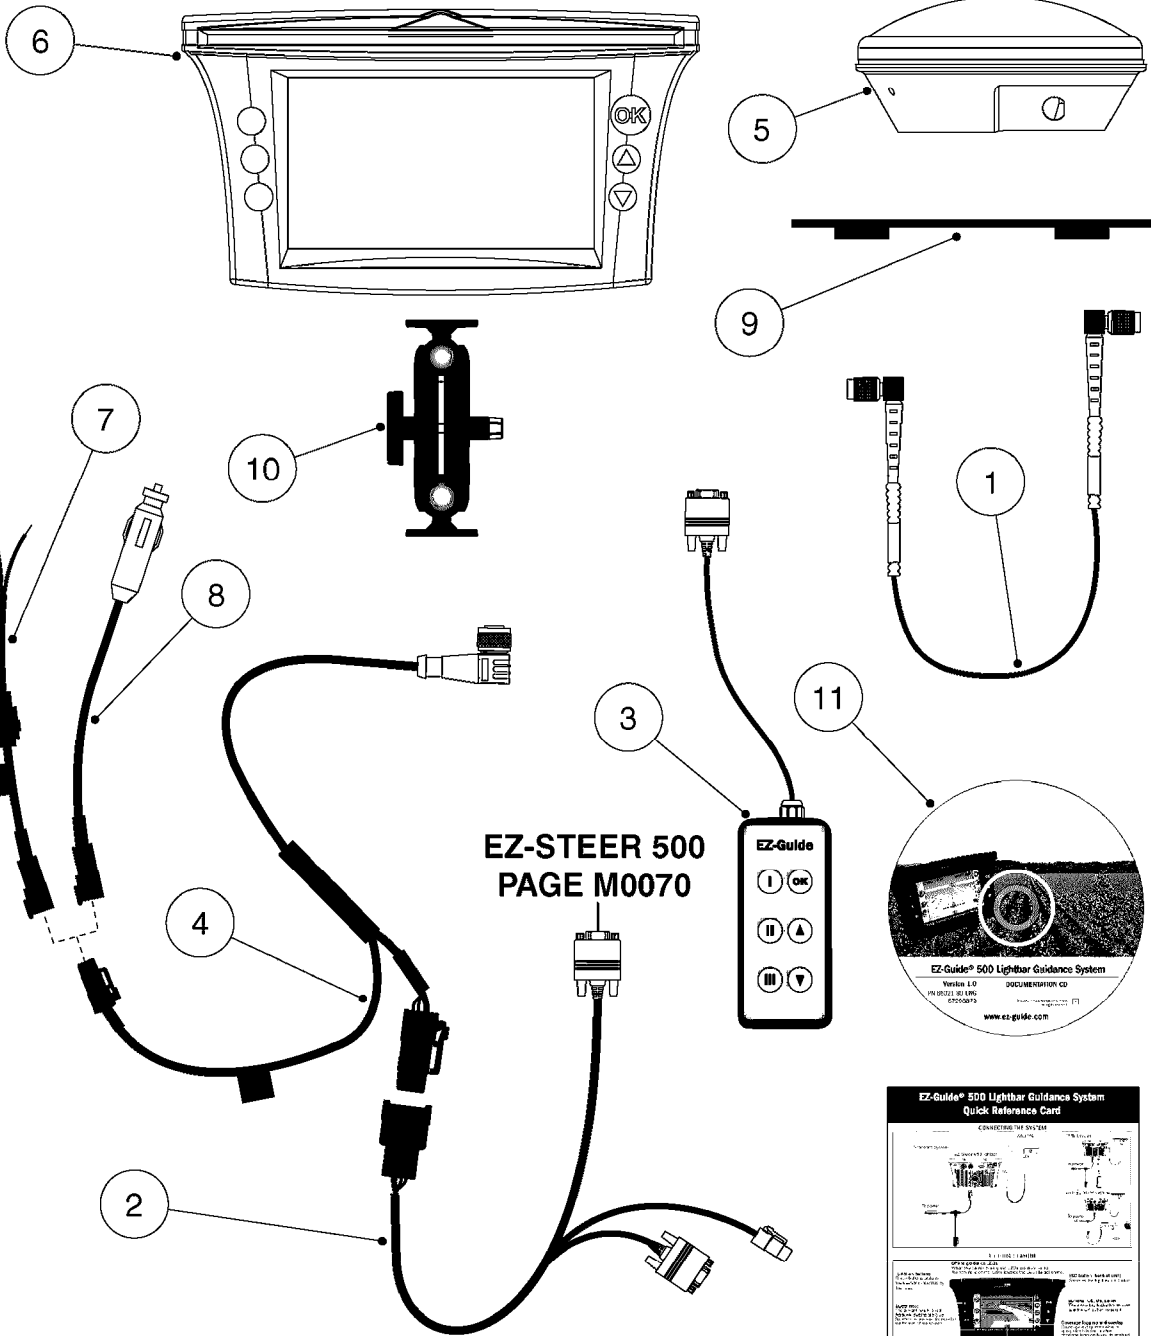

**EZ-STEER 500  
PAGE M0070**

**COMPLETE ASSEMBLY** 13

**COMPLETE ASSEMBLIES  
WHOLEGOODS ITEMS**

**M0060**

EZ-GUIDE 500 LIGHTBAR  
M0060-HIN, 01:01:16

Page 1

Date 07.02.2020 8:43

Pos.	parts-n°	order qty	description
1	26007603	1	CABLE, ANTENNA, EZGUIDEPLUS
2	26012203	1	EZ-STEER/GUIDE 500 ADAPT.CABLE
3	26015303	1	REMOTE KEYPAD EZGUIDE 500/250
3	28048403	1	DECAL - REMOTE OVERLAY 500/250
4	26015403	1	EZ-GUIDE 500 CABLE POWER/CAN90
5	26015503	1	EZ-GUIDE 500 Z PLUS ANTENNA
5	26015603	1	ANTENNA AG15 L1,EZ GDE 500/250
6	26015703	1	EZ-GUIDE 500 DGPS DISPLAY
6	26015803	1	EZ-GUIDE 500 OMNISTAR DISPLAY
7	26016103	1	EZ-GUIDE 500 CABLE UNTERM.FUSE
8	26016203	1	EZ-GUIDE 500 POWER CONN.CABLE
9	28048203	1	EZ-GUIDE 500 MOUNT F.AG15 ANT.
10	28048303	1	EZ-GUIDE 250/500 RAM MNT.1.5"
11	29003803	1	EZ-GUIDE 500 CD,GET.STARTED V1
12	67215403	1	EZ-GUIDE 500 QUICK REF.CARD V1
13	84208303	1	EZ GUIDE 500 LIGHTBAR (DGPS)
13	84208403	1	EZ GUIDE 500 LIGHTBAR (XP/HP)
13	84208503	1	EZ GUIDE 500 LIGHTBAR (RTK)