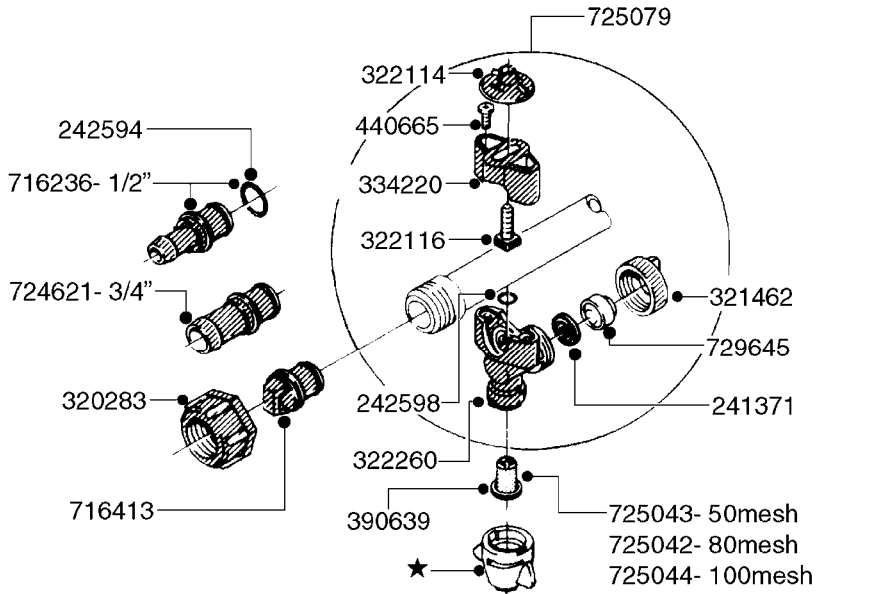

**D1060**

BOOM-NOZZLES QUINTASTREAM  
D1060-HIN, 01:01:16

Page 1

Date 07.02.2020 8:42

Pos.	parts-n°	order qty	description
1	372011	1	NOZZLE ISO QS-015-5H GREEN
1	372012	1	NOZZLE ISO QS-02-5H YELLOW
1	372013	1	NOZZLE ISO QS-03-5H BLUE
1	372014	1	NOZZLE ISO QS-04-5H RED
1	372015	1	NOZZLE ISO QS-05-5H BROWN
1	372016	1	NOZZLE ISO QS-06-5H GREY
1	372017	1	NOZZLE ISO QS-08-5H WHITE
1	372018	1	NOZZLE ISO QS-10-5H LT. BLUE
1	372019	1	NOZZLE ISO QS-15-5H LT. GREEN
2	372002	1	ISO QNTSTRM 015 S-GREEN
2	372003	1	ISO QNTSTRM 02 S-YELLOW
2	372004	1	ISO QNTSTRM 03 S-BLUE
2	372005	1	ISO QNTSTRM 04 S-RED
2	372006	1	ISO QNTSTRM 05 S-BROWN
2	372007	1	ISO QNTSTRM 06 S-GREY
2	372008	1	ISO QNTSTRM 08 S-WHITE
2	372009	1	ISO QNTSTRM 10 S-LT.BLU
2	372010	1	ISO QNTSTRM 15 S-LT.GRN