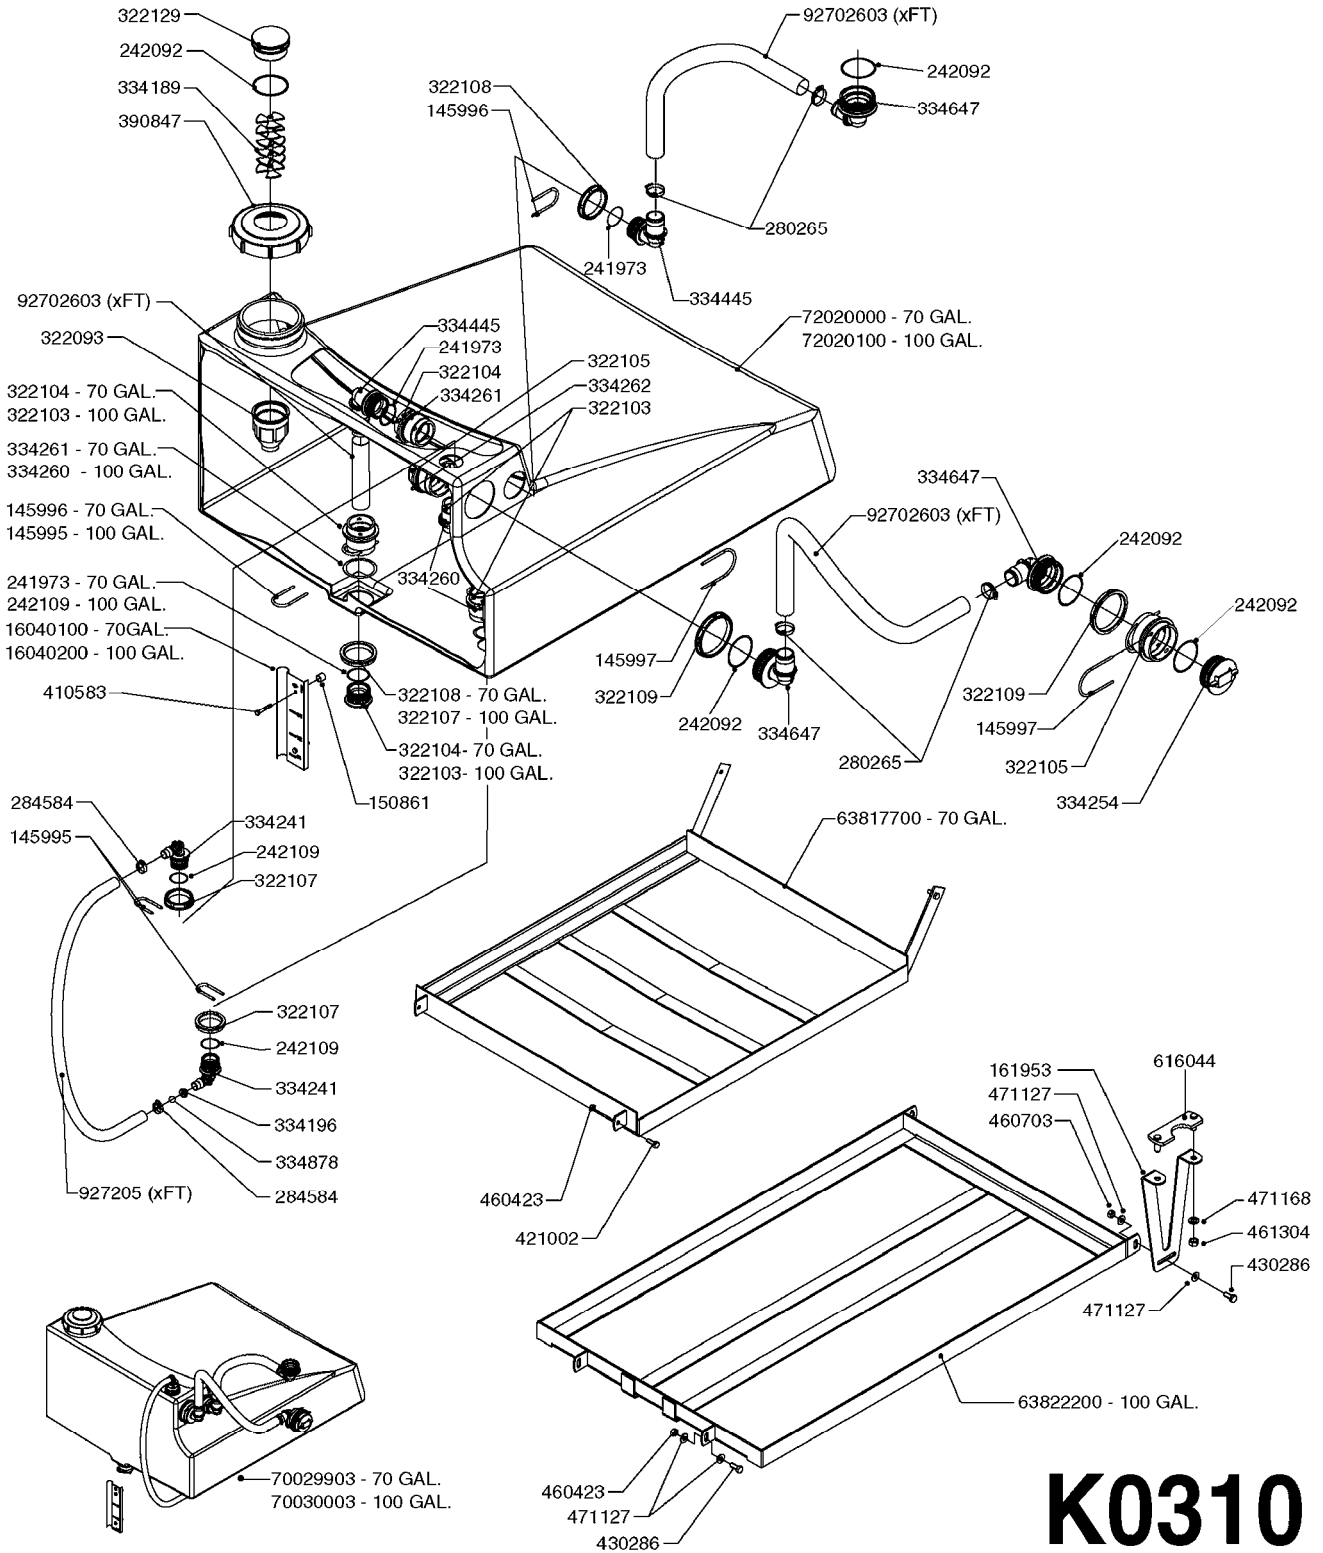

K0310

FLUSH SYSTEM CM 750 1200 PLUS
K0310-HIN, 01:01:16

Page 1
Date 07.02.2020 8:42

parts-n°	order qty	description
145995	1	FITT.DK S-53 FORK
145996	1	FITT.DK S-67 FORK
145997	1	FITT.DK S-93 FORK
150861	1	BUSHING D16/D13X14
161953	1	FLUSH TANK MT BKT SUPPORT 100G
241973	1	O-RING Ø3 X 44.2 70 SHORES NITRIL
242092	1	O-RING D69.5X3
242109	1	O-RING D32.2x3.0
280265	1	CLMP HS GEAR1-1/2" alt28030103
284584	1	CLAMP HOSE GEAR 3/4" MINI 012
322093	1	HOUSING F.TANK VENT
322103	1	FITT.DK S-53 BULKHEAD
322104	1	FITT.DK S-67 BULKHEAD
322105	1	FITT.DK S-93 BULKHEAD DOUBLE
322107	1	FITT.DK S-53 BULKHEAD NUT
322108	1	FITT.DK S-67 BULKHEAD NUT
322109	1	FITT.DK S-93 BULKHEAD NUT
322129	1	LID F. TANK VENT ASSY.
334189	1	LIQUID SHIELD F. TANK VENT
334196	1	PLUG F. LIQUID LEV. INDICATOR
334241	1	FITT.DK S-53 ELB.3/4"
334254	1	FITT.DK S-93 PLUG
334260	1	GASKET F. S-53 BULKHEAD
334261	1	GASKET F. S-67 BULKHEAD
334262	1	GASKET F.S-93 BULKHEAD
334445	1	FITT.DK S-67 ELB.1-1/2"
334647	1	FITT.DK S93 ELB 1-1/2" 90 PVC
334878	1	BALL, YELLOW, SIGHT GAUGE
390847	1	LID F. RINSE TANK CM
410583	1	BOLT HEX 8.8 DEL M6X40
421002	1	BOLT HEX 8.8 DEL M10X30 FT DIN933
430286	1	BOLT HEX 8.8 DEL M12X30 FT
460423	1	NUT HEX M10X1.50 LOCK DIN985A2 SS
460703	1	NUT HEX M12X1.75 LOCK DIN985A2 SS
461304	1	NUT HEX M16X1.5
471127	1	WASHER, M12, Ø24/13X24X2.5 SS
471168	1	PAIR OF WASHERS NL16 17X25,4x3,4
616044	1	FASTENER PLATE/2xM16X1.5 L=45
927205	1	HOSE R X CLEAR X 3/4 X 0012"
16040100	1	SIGHT GAUGE SCALE 70G CM+750
16040200	1	SIGHT GAUGE SCALE 100G CM+1200
63817700	1	FLUSH TANK MNT 70 GAL
63822200	1	FLUSH TANK MNT 100 GAL CM+
70029903	1	FLUSH SYSTEM COMP.70G CM+750
70030003	1	FLUSH SYSTEM COMP.100G CM+1200
72020000	1	SEE 70029903
72020100	1	RAW FLUSH TANK 100 GAL
92702603	1	HOSE PVC SUCT GRAY 1-1/2"