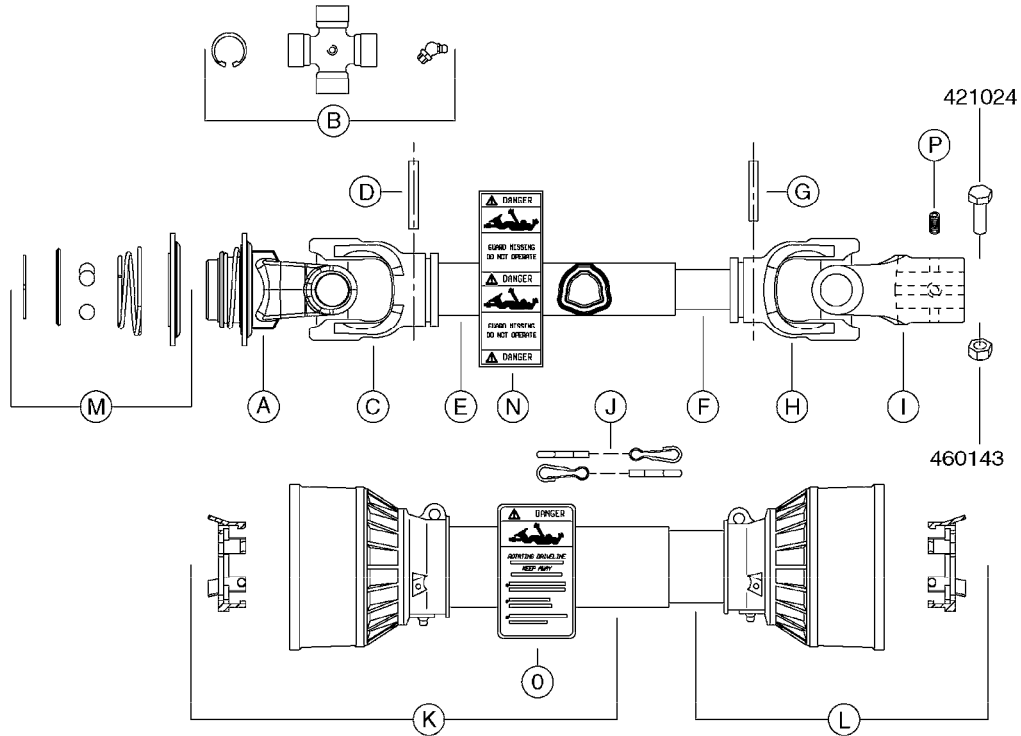

Page 1

Date 07.02.2020 8:41

parts-n°	order qty	description
284041	1	UNIV. JOINT 27x70mm
289040	1	PTO YOKE 1-3/8" X 6 SPLINE
289041	1	PTO YOKE 1-3/8" X 6 SPLINE
289042	1	UNIV. JOINT 22x54mm
289045	1	UNIV. JOINT 30.2x79.4mm
289049	1	PTO SHIELD COMPLETE F.829446
289050	1	PTO SHIELD COMPLETE F.829445
829445	1	PTO 1-3/8/6X1-3/8/6X810M AXIAL
829446	1	PTO SHAFT LE-SPV + LP ZE-P540
829480	1	PTO 1-3/8/21 x 1-3/8/21x1210MM
829482	1	PTO 1-3/8/6X25MM X 600MM 1202
829483	1	PTO 1-3/8/6X30MM x 610MM 1302
829484	1	PTO 1-3/8/6X1-3/8/6X575MM 361
829486	1	PTO 1-3/8/6X30MM X870MM 1302
829487	1	PTO 1-3/8/6X1-3/8/6X870MM 361
829490	1	PTO 1-3/8/6X30MM 1320MM 1302
829491	1	PTO 1-3/8/6X1' 610/913MM 9016
829502	1	PTO 1-3/8/6x1210/1745
28005200	1	PTO YOKE 1-3/8" X 21 SPLINE
28005400	1	PTO YOKE 1-3/8" X 6 SPLINE
28005800	1	PTO YOKE 1-3/8" X 21 SPLINE
28006000	1	PTO YOKE D25 CONE 3 DEG.
28006100	1	PTO YOKE D30 CONE 4 DEG.
28006200	1	PTO YOKE 1-3/8" X 6 SPLINE
28006300	1	PTO YOKE D1"
28006700	1	PTO OUTER 1-3/8"X21(NO SHIELD)
28006900	1	PTO OUTER 1-3/8"X6(NO SHIELD)
28007300	1	PTO INNER 1-3/8"X21(NO SHIELD)
28007500	1	PTO HALF SHAFT - PUMP END
28007800	1	PTO INNER D1" (NO SHIELD)
28008100	1	PTO SHIELD COMPLETE
28008500	1	PTO HALF SHAFT - TRACTOR END
28008600	1	PTO SHIELD ASSY COMPLETE
28009403	1	UNIV. JOINT 27x74.6mm
28015103	1	PTO YOKE 1-3/8"X21 TWST OLD
28015203	1	UNIV. JOINT 23.8x61.3mm
28015303	1	PTO YOKE 1-3/8"X21 BALL COLLAR
28015403	1	PTO OUTER 1-3/8"X21(SHIELDED)
28015503	1	PTO INNER 1-3/8"X21(NO SHIELD)
28015603	1	PTO SHIELD COMPLETE F.28020303
28015703	1	PTO YOKE 1-3/4"X20 SPL OUTER
28015803	1	PTO OUTER 1-3/4"X20(NO SHIELD)
28015903	1	PTO INNER 1-3/8"X21(NO SHIELD)
28016003	1	PTO SHIELD COMPLETE F.10465803
28016203	1	PTO OUTER 1-3/8"X6(SHIELDED)
28016303	1	PTO INNER 1-3/8"X6(NO SHIELD)
28016703	1	PTO OUTER 1-3/8"X6(NO SHIELD)
28016803	1	PTO INNER 1-3/8"X6(NO SHIELD)
28020203	1	PTO 1-3/4/20x1-3/8/21 BP L=860
28020303	1	PTO 1-3/8/21 x 1-3/8/21 B&P
28040603	1	PTO YOKE 1-3/8X21SPL BLACK
28040703	1	SAFETY CHAIN F.CV BLACK PTO (SET OF 2)
28068800	1	PTO YOKE 1-3/8" X 6 SPLINE
28069700	1	UNIV. JOINT STD1 SFT
28072800	1	PTO SHIELD COMPLETE L=1912 SFT
28073000	1	PTO YOKE 1-3/8" X 6 SPLINE