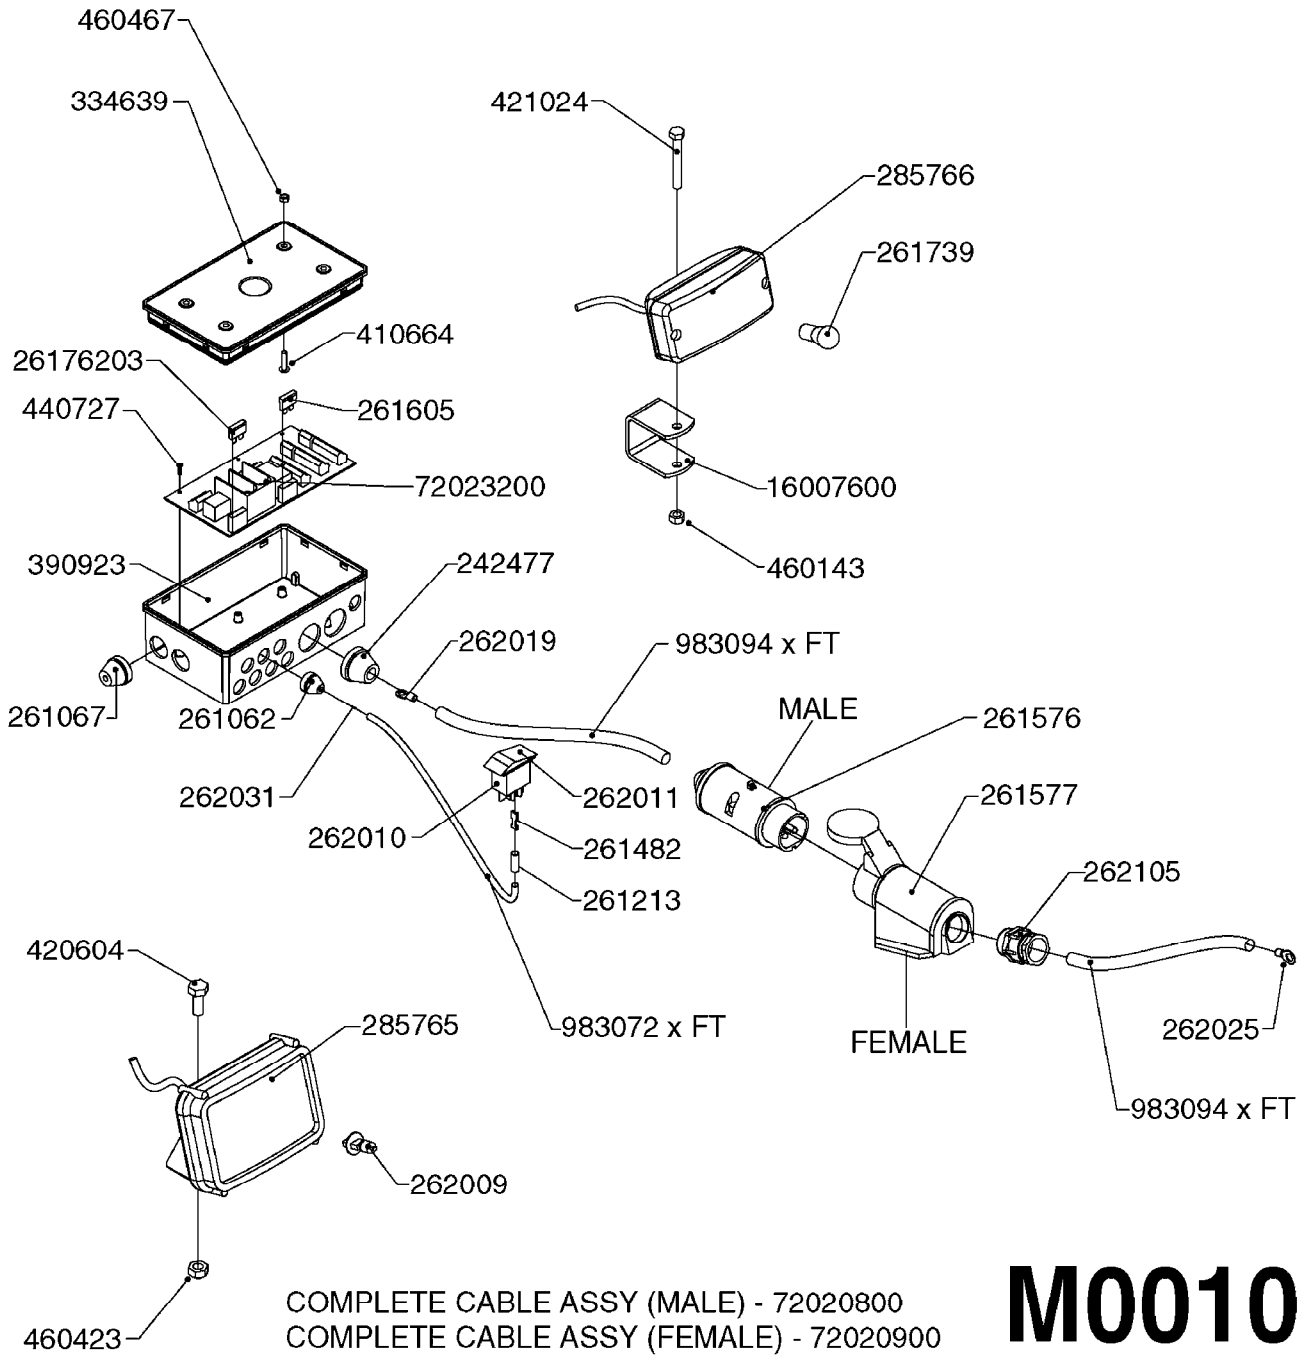

BOOM AND WORKING LIGHT KIT
M0010-HIN, 01:01:16

Page 1
Date 07.02.2020 8:43

parts-n°	order qty	description
242477	1	GROMMET 14-20 GREY
261062	1	GROMMET
261067	1	GROMMET 10-14 GREY
261213	1	WIRE 6.4MM BLACK
261482	1	SPADE TERMINAL 6.3X.8 1.0-2.5m
261576	1	PLUG ELEC.2 POLE MALE F.PILOT
261577	1	PLUG ELEC.2 POLE FEMALE- PILOT
261605	1	Fuse 25A ATOF Series
261739	1	BULB 12V 21W REPALCEMENT
262009	1	BULB 12V/55W HVID REPLACEMENT
262010	1	SWITCH, 1 TERMINAL
262011	1	RED TOGGLE F. SWITCH 262010
262019	1	RING TERMINAL 10MM 2X6
262025	1	RING TERMINAL 10MM2 08
262031	1	RING TERMINAL 0.75MM 2
262105	1	PLUG CASE M25X1.5 11-18 GRAY
285765	1	BOOM LIGHT
285766	1	SERVICE WORK LIGHT
334639	1	COVER F.EC PLASTIC BOX -LOWER
390923	1	PLASTIC BOX ELECTRICAL
410664	1	BOLT HEX M5 X 20
420604	1	BOLT HEX 8.8 DEL M10X25 FT DIN933
421024	1	BOLT HEX 8.8 DEL M8X60
440727	1	SCREW F. PLASTIC 3X10 SS
460143	1	SELF LOCK NUT M8 SST A2 DIN985
460423	1	NUT HEX M10X1.50 LOCK DIN985A2 SS
460467	1	NUT HEX M5 GALV.
983072	1	ELEC. CABLE 3 WIRE X 0.75MM
983094	1	CABLE 10MM2 X 12"
16007600	1	BRACKET F. WORK LIGHT CM+
26176203	1	FUSE 5.0A QUICK-ACT.
72020800	1	CABLE 2X10MM2/MALE PLUG L=4500
72020900	1	CABLE 2X10MM2/FEM. PLUG L=5000
72023200	1	BOARD FOR FIELD LIGHTS