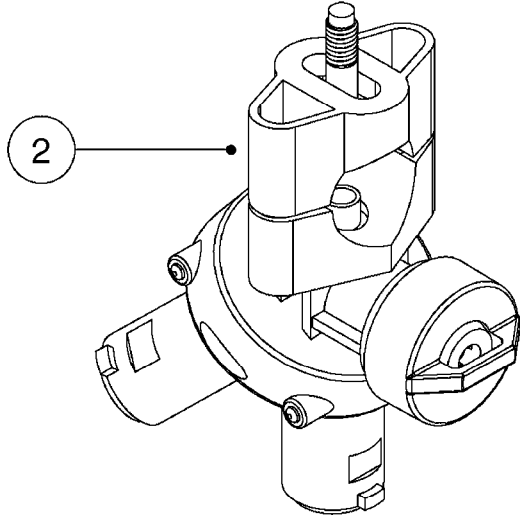

**SINGLE NOZZLE BODY**

**TRIPLET NOZZLE BODY**

**D1090**

\*=REFER TO HARDI NOZZLE CATALOG

NOZZLE BODIES-SNAP FIT  
D1090-HIN, 01:01:16

Page 1  
Date 07.02.2020 8:42

parts-n°	order qty	description
143592	1	LOCK CLAMP FOR TRIPLET
241371	1	DIAPHRAGM F.NO-DRIP,VULC
241990	1	O-RING D9.3 X 2.4 VITON
242594	1	O-RING D14 X 1.78 SCH.70-EPDM
242598	1	O-RING D7.0 X 2.5 NITRIL
320187	1	FITT.DK CAP 3/8" BSP BLACK
320283	1	FITT.DK NUT 3/4"BSP
321462	1	CAP F.NO-DRIP ASSY.
322068	1	SNAP-FIT ADAPTER THREAD. HARDI
322114	1	NUT PLASTIC F.NOZZ.H
322116	1	BOLT PLASTIC F.NOZZ.H.
322258	1	HOUSING F.TRIPLET
322260	1	NOZZLE HOLDER LOWER PART
333012	1	NOZZLE HOLD. UPPER PART
334082	1	SNAP-FIT NOZZ.HOLD.CONE BLACK
334102	1	BLANK F.NOZZLE
334172	1	SNAP-FIT NOZZ.HOLD.CONE GREEN
334173	1	SNAP-FIT NOZZ.HOLD.CONE ORANGE
334220	1	YOKE, UPPER NOZZLE BODY
334371	1	SNAP-FIT NOZZLE HOLDER YELLOW
334373	1	SNAP-FIT NOZZLE HOLDER RED
334377	1	SNAP-FIT NOZZLE HOLDER BLUE
334926	1	SNAP-FIT TURN PLATE F TRIPLET
390639	1	O-RING F.NOZZLE FILTER
440665	1	SCREW M4.2X16 STAINLESS
716236	1	FITT.DK HB 1/2" ASSY. F. 3/4"
716413	1	FITT.DK PLUG ASSY. F.NOZ TUBE
724621	1	FITT.DK HB 3/4"ASSY F.3/4" NUT
725042	1	SCREEN 80 MESH W.GASKET, RED
725043	1	SCREEN 50 MESH W.GASKET,BLUE
725044	1	SCREEN 100 MESH W.GASKET,YELLO
725078	1	SNAP-FIT TRIPLET W/O NOZZ HOLD
725079	1	NOZZLE ASSY.SING.SNAP-FIT GREN
729645	1	NON-DRIP SPRING ASSY.GREEN 10