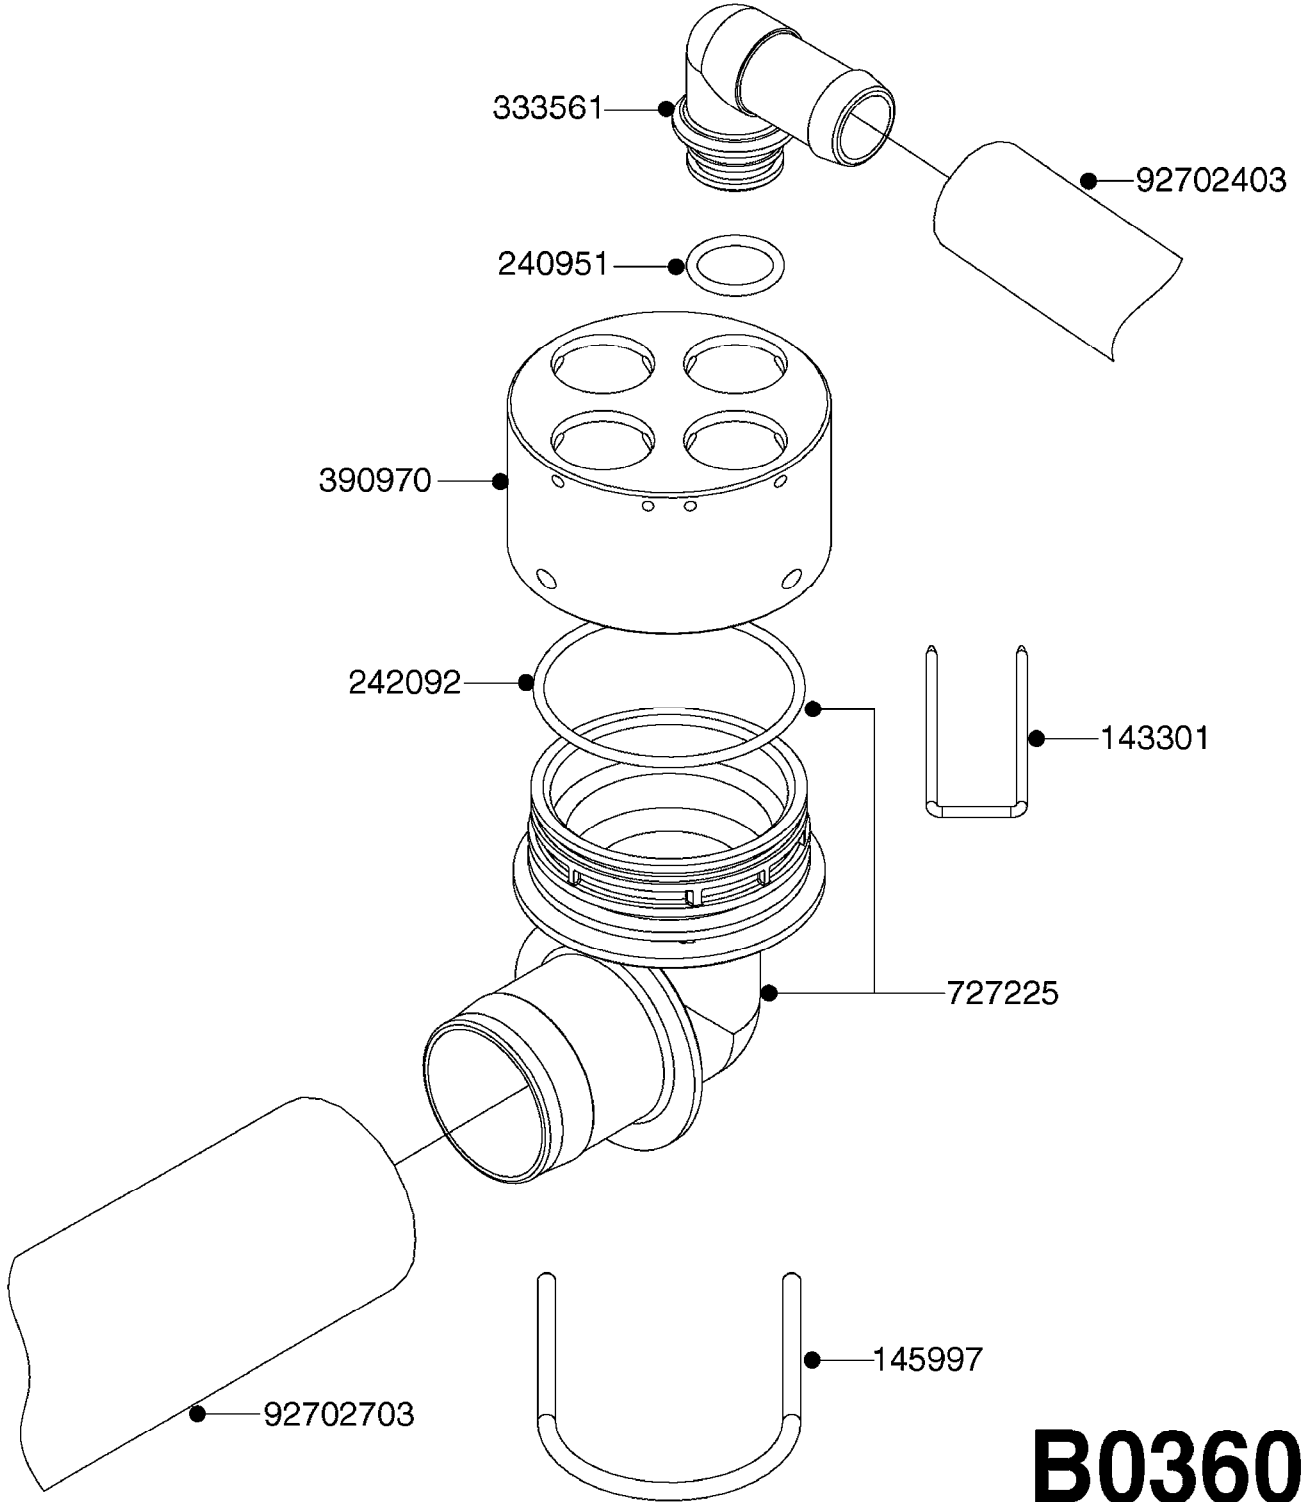

B0360

EC RETURN MANIFOLD
B0360-HIN, 28:05:19

Page 1

Date 07.02.2020 8:42

parts-n°	order qty	description
143301	1	LOCK CLAMP 78 MM
145997	1	FITT.DK S-93 FORK
240951	1	O-RING D21.2X3 NITRIL
242092	1	O-RING D69.5X3
333561	1	FITT.DK ELB.1" EC RETURN
390970	1	DISTRIBUTOR S93 4XD27
727225	1	FITT.DK S-93 ELB.2'PVC W/ORING
92702403	1	HOSE PVC SUCT GRAY 1"
92702703	1	HOSE PVC SUCT GRAY 2"