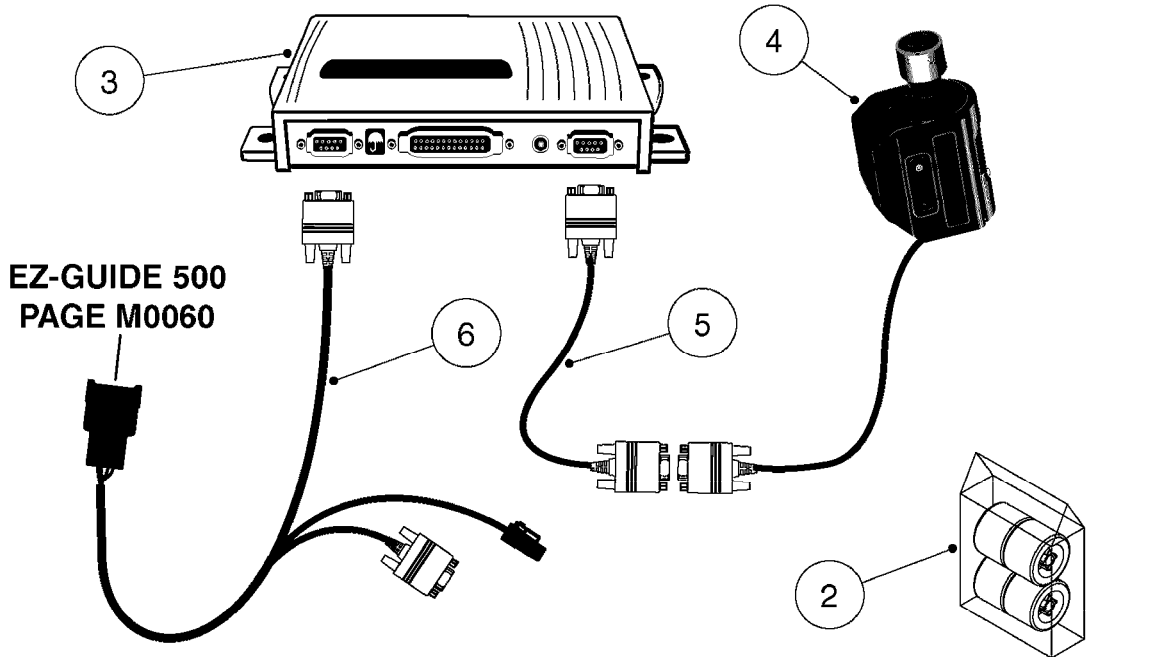

**EZ-STEER 500  
PAGE M0070**

**COMPLETE ASSEMBLY** 13

**COMPLETE ASSEMBLIES  
WHOLEGOODS ITEMS**

**M0060**

EZ-GUIDE 500 LIGHTBAR  
M0060-HIN, 01:01:16

Page 1

Date 07.02.2020 8:43

Pos.	parts-n°	order qty	description
1	26007603	1	CABLE, ANTENNA, EZGUIDEPLUS
2	26012203	1	EZ-STEER/GUIDE 500 ADAPT.CABLE
3	26015303	1	REMOTE KEYPAD EZGUIDE 500/250
3	28048403	1	DECAL - REMOTE OVERLAY 500/250
4	26015403	1	EZ-GUIDE 500 CABLE POWER/CAN90
5	26015503	1	EZ-GUIDE 500 Z PLUS ANTENNA
5	26015603	1	ANTENNA AG15 L1,EZ GDE 500/250
6	26015703	1	EZ-GUIDE 500 DGPS DISPLAY
6	26015803	1	EZ-GUIDE 500 OMNISTAR DISPLAY
7	26016103	1	EZ-GUIDE 500 CABLE UNTERM.FUSE
8	26016203	1	EZ-GUIDE 500 POWER CONN.CABLE
9	28048203	1	EZ-GUIDE 500 MOUNT F.AG15 ANT.
10	28048303	1	EZ-GUIDE 250/500 RAM MNT.1.5"
11	29003803	1	EZ-GUIDE 500 CD,GET.STARTED V1
12	67215403	1	EZ-GUIDE 500 QUICK REF.CARD V1
13	84208303	1	EZ GUIDE 500 LIGHTBAR (DGPS)
13	84208403	1	EZ GUIDE 500 LIGHTBAR (XP/HP)
13	84208503	1	EZ GUIDE 500 LIGHTBAR (RTK)