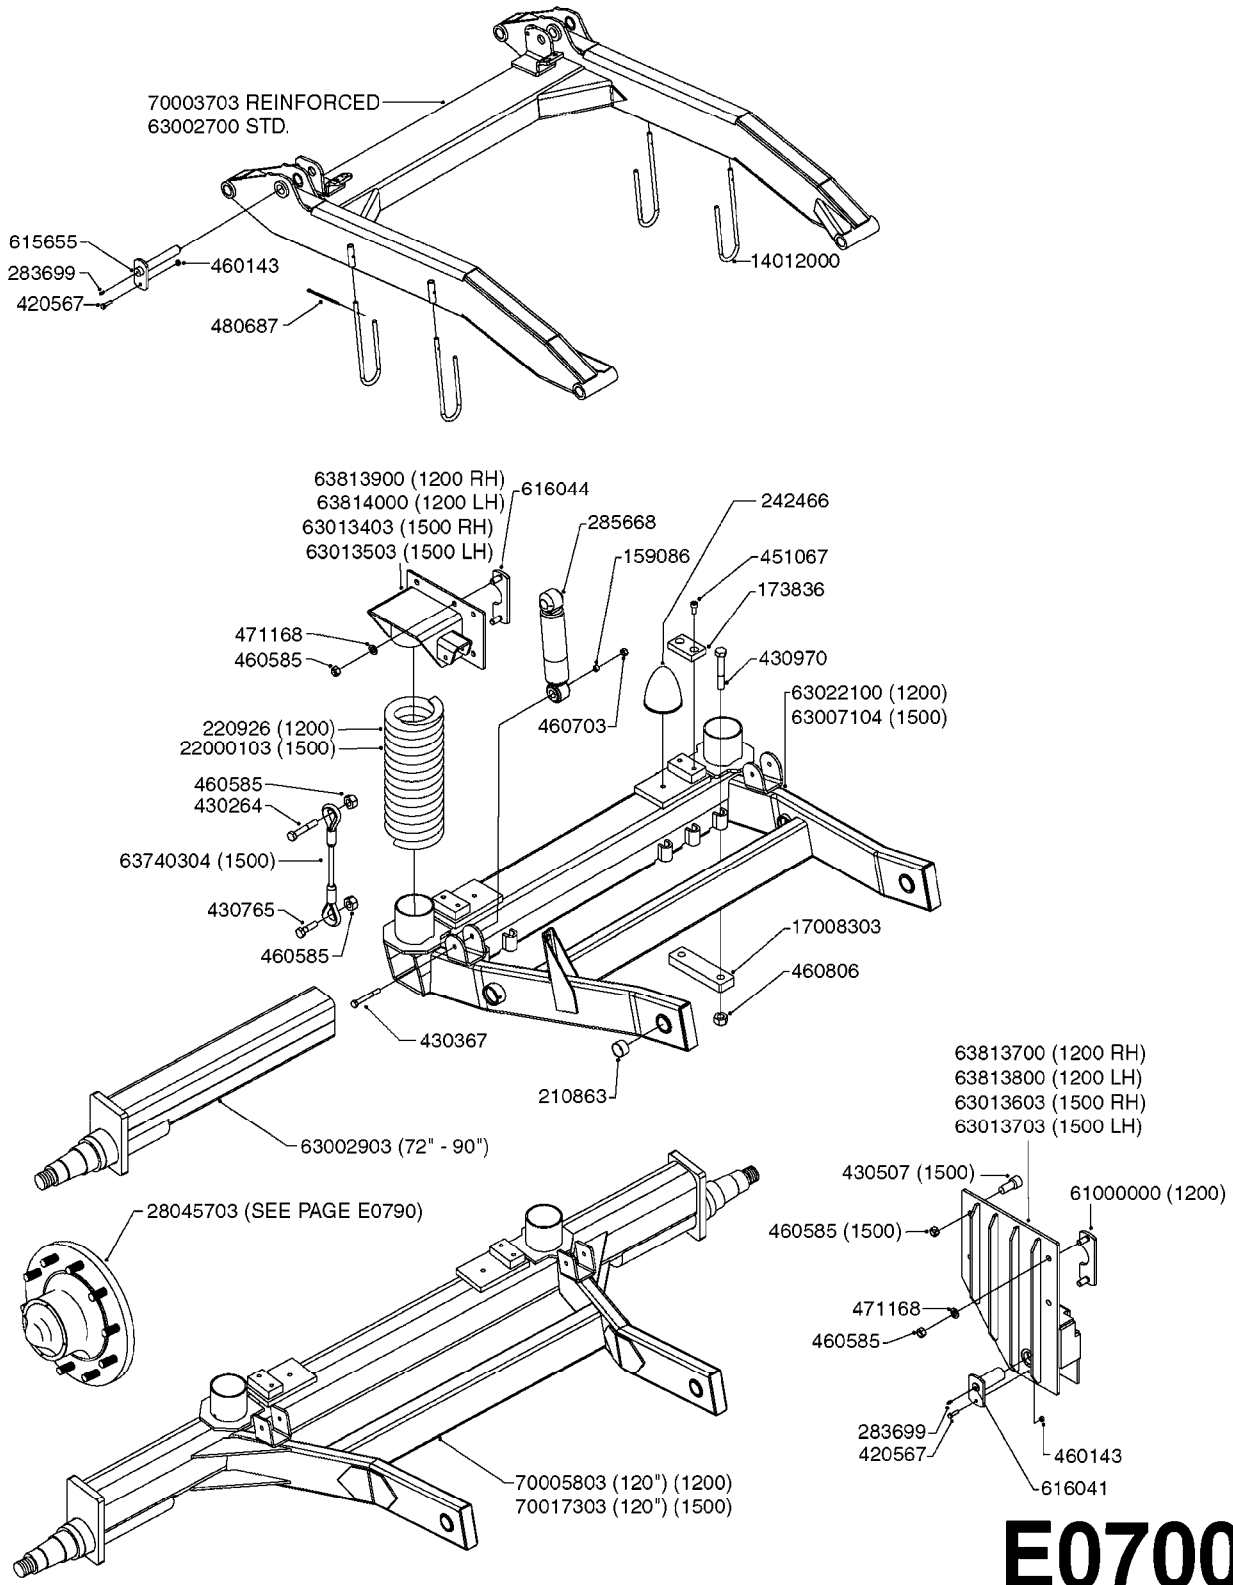

Page 1

Date 07.02.2020 8:42

parts-n°	order qty	description
147248	1	PIN PIVOT F. DRAWBAR CM750+
147534	1	PIN PIVOT F.DRAWBAR CM1200+
147755	1	BOLT HEX SPECIAL M30 L=75
161923	1	SUPPORT PLATE F. PTO CM+
168790	1	WASHER D96.0/52.0 X 3.0
173571	1	FLATBAR F. USA HITCH CM750
194773	1	C CHANNEL 14.5X8,8X3,5X2 L=24
210776	1	BUSHING F.TWIN STEERING ARM
270599	1	SWIVEL Ø42
283699	1	GREASE NIPPLE M6X1
283772	1	GREASE NIPPLE M6X1 90°
285723	1	JACK ASSY. COMMANDER 750 PLUS
410185	1	BOLT HEX 8.8 DEL M6X16
420626	1	BOLT HEX 8.8 DEL M10X20 FT
421229	1	BOLT HEX 8.8 DEL M8x120
430908	1	BOLT HEX 8.8 DEL M12X200
430934	1	BOLT HEX 8.8 DEL M16X80
430936	1	BOLT HEX M20 X 70MM DEL
430947	1	BOLT HEX 8.8 DEL M12X210
430970	1	BOLT HEX M20X120 DIN931- DEL
430974	1	BOLT HEX M30X140
451063	1	SET SCREW M12X40
460143	1	SELF LOCK NUT M8 SST A2 DIN985
460261	1	NUT HEX M6X1.00 LOCK DIN985 A2 SS
460423	1	NUT HEX M10X1.50 LOCK DIN985A2 SS
460585	1	LOCKING NUT M16 DIN985 A2 SS
460806	1	NUT HEX M20X2.50 LOCK DIN985A2 SS
461236	1	NUT HEX M24X1.5
461300	1	NUT HEX M24X1.5 LH
461316	1	NUT HEX LOCK M30X3.5 DIN 985
471122	1	WASHER, M10, Ø20/10.5X 2.0, SS
480244	1	PIN SNAP D4.5
480502	1	PIN RETAINING M10X50 DIN 1481
615163	1	TURN BUCKLE COM. 1200+ M24
615509	1	TURN BUCKLE COM. 750+ M24
14001200	1	DRAWBAR PIN COMMANDER 750 PLUS
14001300	1	DRAWBAR PIN CM1200+
14001400	1	PIN F. JACKSTAND CM+
16001200	1	HYD HOSE STORAGE BKT. REAR
16001300	1	HYD HOSE STORAGE BKT. FRONT
16040700	1	HOSE HOLDER 1-1/2" CM+
16040800	1	HOSE HOLDER 2" CM+
16391700	1	FLATBAR F. CLEVIS, PAINTED
28082600	1	SUPPORT LEG F. NAV, CM+3000KG
61001300	1	TURN BUCKLE END LH 750+ M24
61001400	1	TURN BUCKLE END RH 1200+ M24
61001500	1	TURN BUCKLE END LH 1200 PLUS
61003100	1	TURN BUCKLE END RH 750+ M24
63005900	1	HITCH COMMANDER 750 PLUS
63006000	1	HITCH COMMANDER 1200 PLUS
63009800	1	SWIVEL HITCH COM. 1200 Plus
63026700	1	CLEVIS HITCH COM.+ 1200
63026800	1	CLEVIS HITCH COM.+ 750
63825900	1	CABLE SUPPORT COM 750 PLUS
63826000	1	CABLE HOSE HOLDER COM 1200
63826200	1	SWIVEL HITCH COM. 750 PLUS