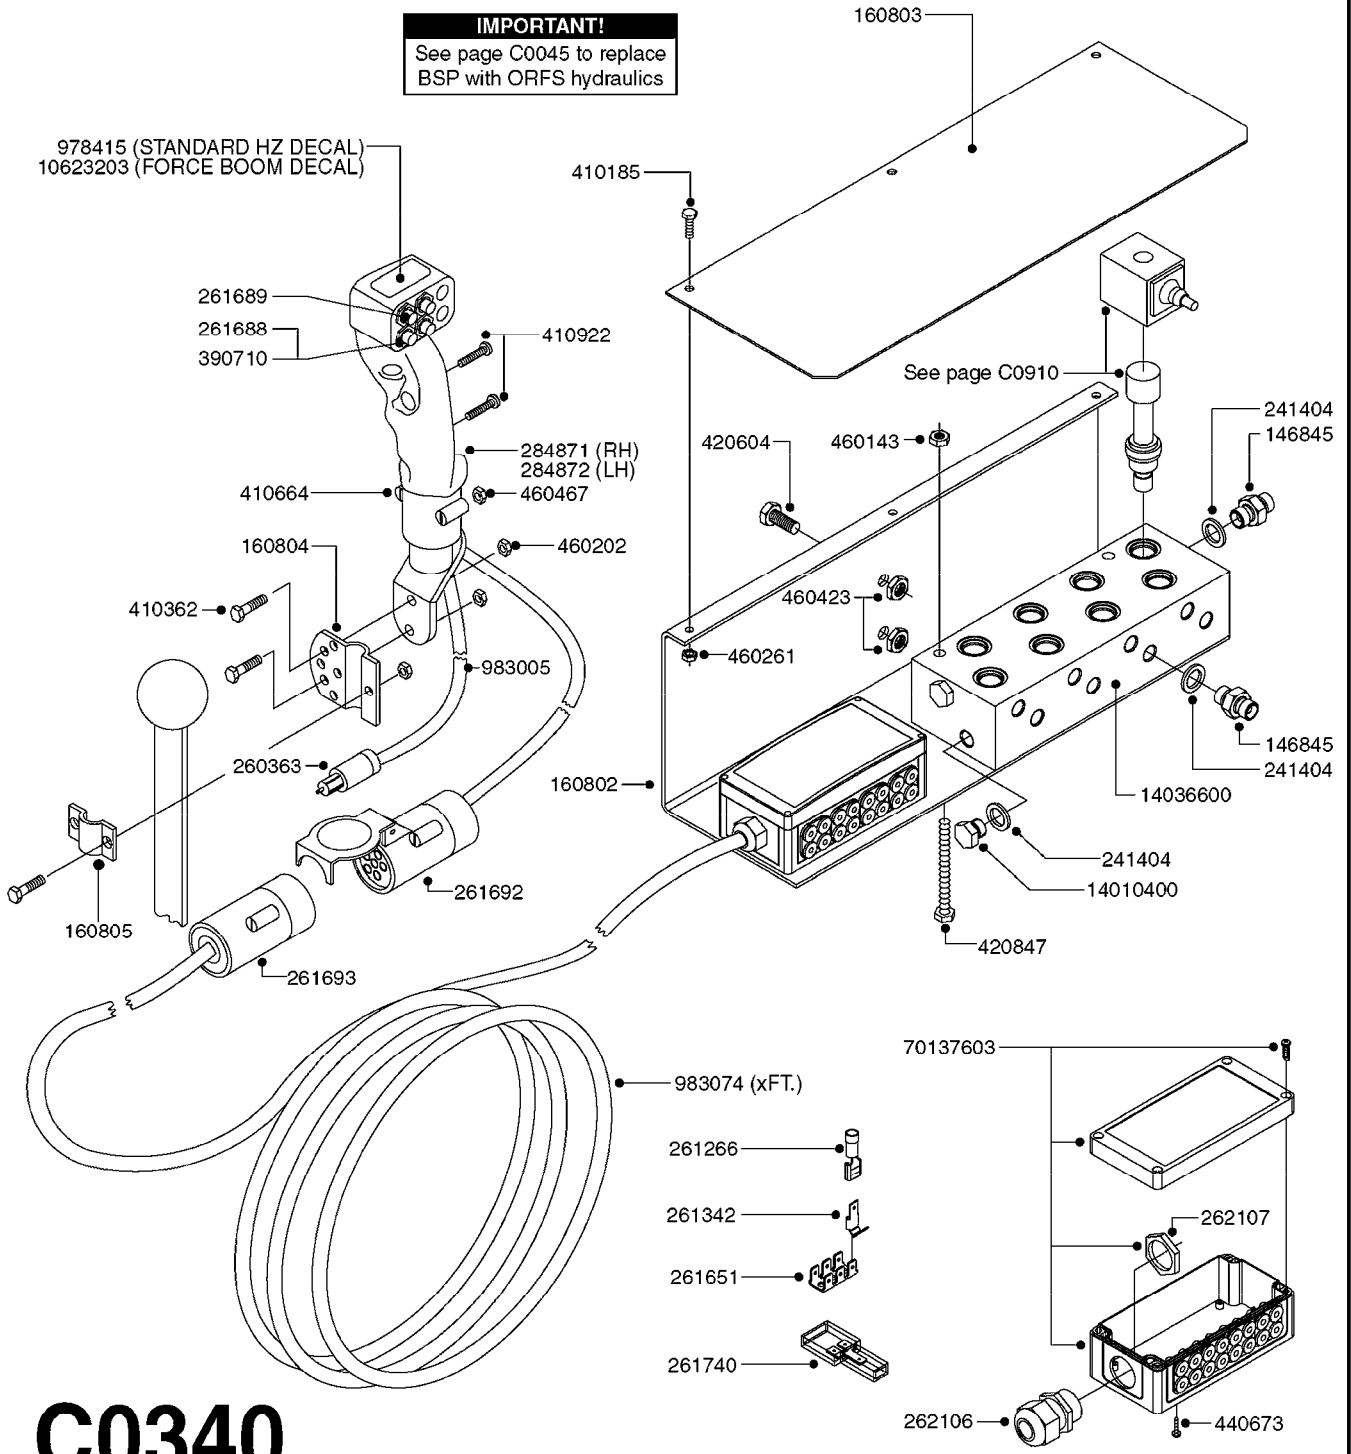

IMPORTANT!
See page C0045 to replace
BSP with ORFS hydraulics

HYD EAGLE HZ JOYSTICK 2005
C0340-HIN, 13:05:19

Page 1
Date 07.02.2020 8:42

parts-n°	order qty	description
146845	1	HEX NIPPLE 1/4"X1/4"
160802	1	MOUNT PLATE F.HYD SOLENOID'HZ'
160803	1	COVER PLATE F.HYD SOLENOID'HZ'
160804	1	MOUNT BRACKET F.HANDLE
160805	1	MOUNT STRAP F.HANDLE
241404	1	DOWTY SEAL 1/4"
260363	1	PLUG 2 POLE 12V
261266	1	CONNECTOR END F.CABLE HP
261342	1	SPADE F.ELEC.3 WAY CONNECTOR
261651	1	SPADE F.ELEC.6 POLE CONNECTOR
261688	1	SWITCH F. HANDLE WHITE
261689	1	CAP RUBBER F. SWITCH JOYSTICK
261692	1	PLUG ELEC.7 POLE FEMALE F.CABL
261693	1	PLUG ELEC. 7 POLE MALE
261740	1	SPADE F.ELEC.3 POLE CONN.INSUL
262106	1	BULKHEAD F. CABLE 6.5-14 BLACK
262107	1	NUT F. BULKHEAD CABLE GRAY
284871	1	CONTROL HANDLE RIGHT HALF
284872	1	CONTROL HANDLE LEFT HALF
390710	1	SWITCH F.HANDLE GREY MACHINED
410185	1	BOLT HEX 8.8 DEL M6X16
410362	1	BOLT HEX 8.8 SS M6X20
410664	1	BOLT HEX M5 X 20
410922	1	CYL.SKR 8.8 DEL M4X20 RST
420604	1	BOLT HEX 8.8 DEL M10X25 FT DIN933
420847	1	BOLT HEX 8.8 DEL M8X85
440673	1	SCREW F.PLASTIC 5X12 SS
460143	1	SELF LOCK NUT M8 SST A2 DIN985
460202	1	NUT HEX M6
460261	1	NUT HEX M6X1.00 LOCK DIN985 A2 SS
460423	1	NUT HEX M10X1.50 LOCK DIN985A2 SS
460467	1	NUT HEX M5 GALV.
978415	1	DECAL CONTROL HANDLE
983005	1	ELEC. CABLE 2 WIRE X 1.5MM
983074	1	ELEC. CABLE 5 WIRE X 1.5MM
10623203	1	DECAL F.JOYSTICK - FORCE
14010400	1	PLUG 1/4" BSP
14036600	1	MANIFOLD 4-FUNCTION SPC 2004
70137603	1	JUNC. BOX, FLUID, COMPLETE, 2015