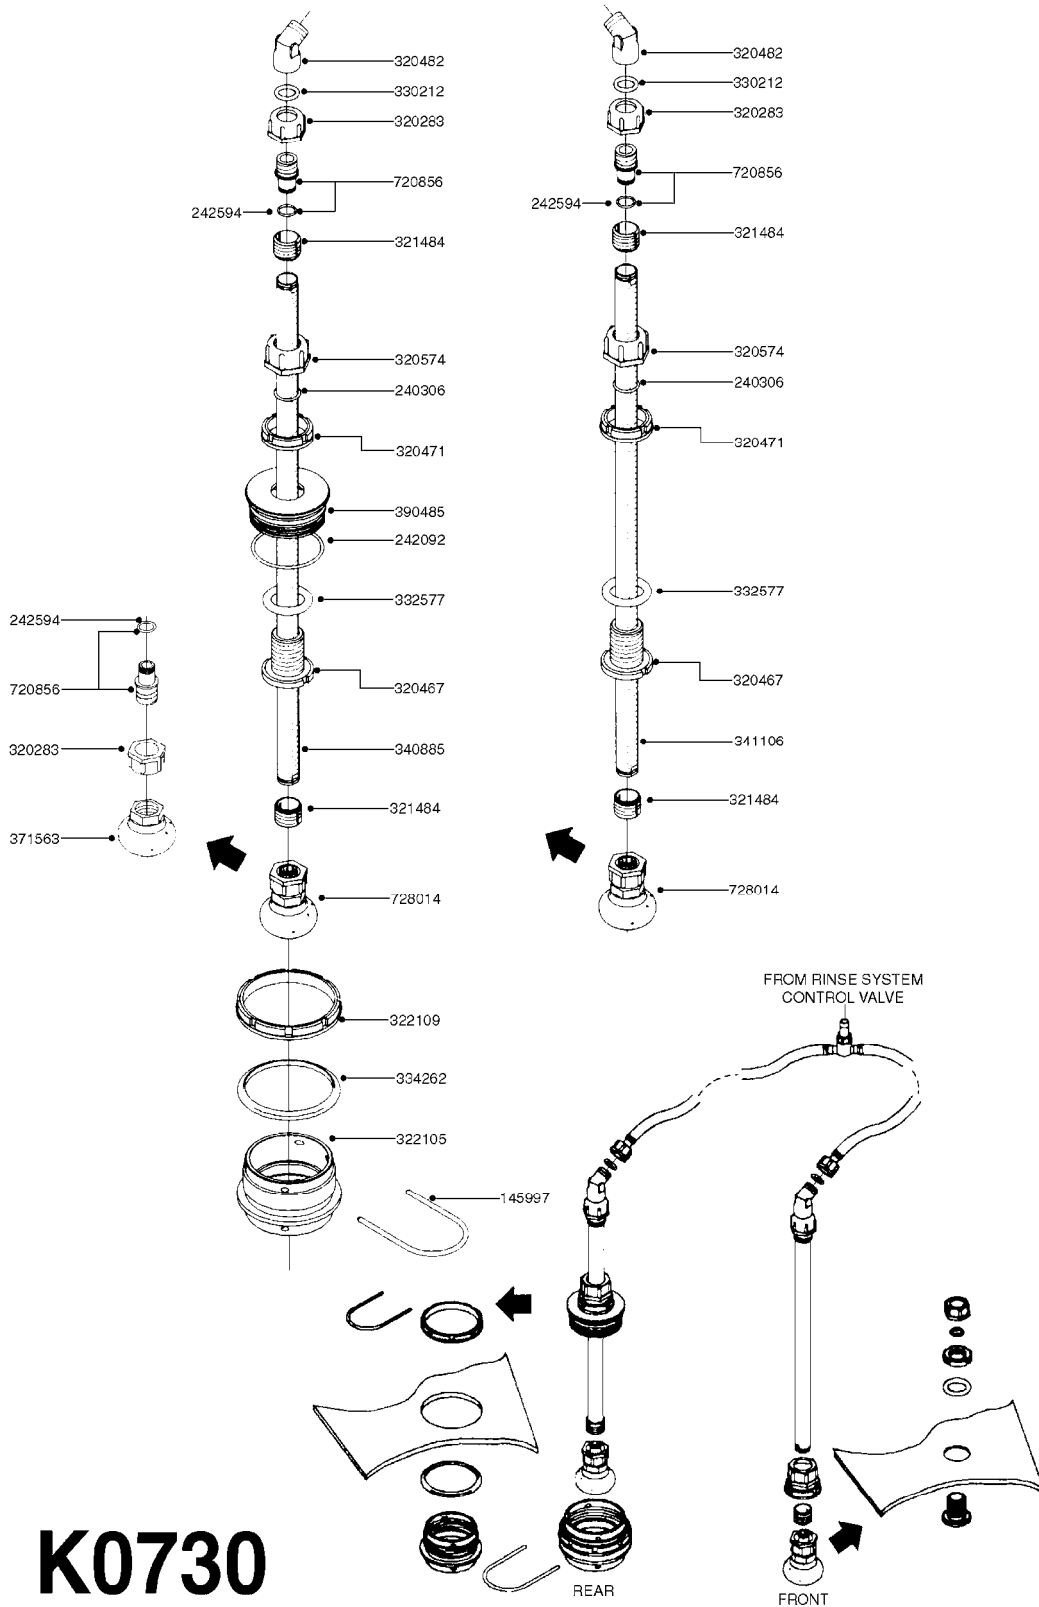

RINSE SYSTEM NOZZLES  
K0730-HIN, 01:01:16

RINSE SYSTEM NOZZLES  
K0730-HIN, 01:01:16

Page 1  
Date 07.02.2020 8:43

parts-n°	order qty	description
145997	1	FITT.DK S-93 FORK
240306	1	O-RING D29/D21X4
242092	1	O-RING D69.5X3
242594	1	O-RING D14 X 1.78 SCH.70-EPDM
320283	1	FITT.DK NUT 3/4"BSP
320467	1	FITT.DK BULKHEAD 1"BSP SINGLE
320471	1	FITT.DK NUT 1" BSP JAMB
320482	1	FITT.DK ELB. 1/2" BSP 60 DEG.
320574	1	FITT.DK NUT 1" BSP SPECIAL
321484	1	BUSHING THREADED F.NOZZ.TUBE
322105	1	FITT.DK S-93 BULKHEAD DOUBLE
322109	1	FITT.DK S-93 BULKHEAD NUT
330212	1	O-RING D19/D14X2.4 F.1/2"NUT
332577	1	O-RING D38/D30X4 F.1" PUR.
334262	1	GASKET F.S-93 BULKHEAD
340885	1	TUBE F. RINSE NOZZLE L=600
341106	1	TUBE F.RINSE NOZZLE L=220
371563	1	NOZZLE FOR TANK RINSE
390485	1	FITT.DK S-93 PLUG W D34 HOLE
720856	1	FITT.DK 1/2'BSP ASSY.F.3/4'NUT
728014	1	RINSE NOZZLE MOUNTED