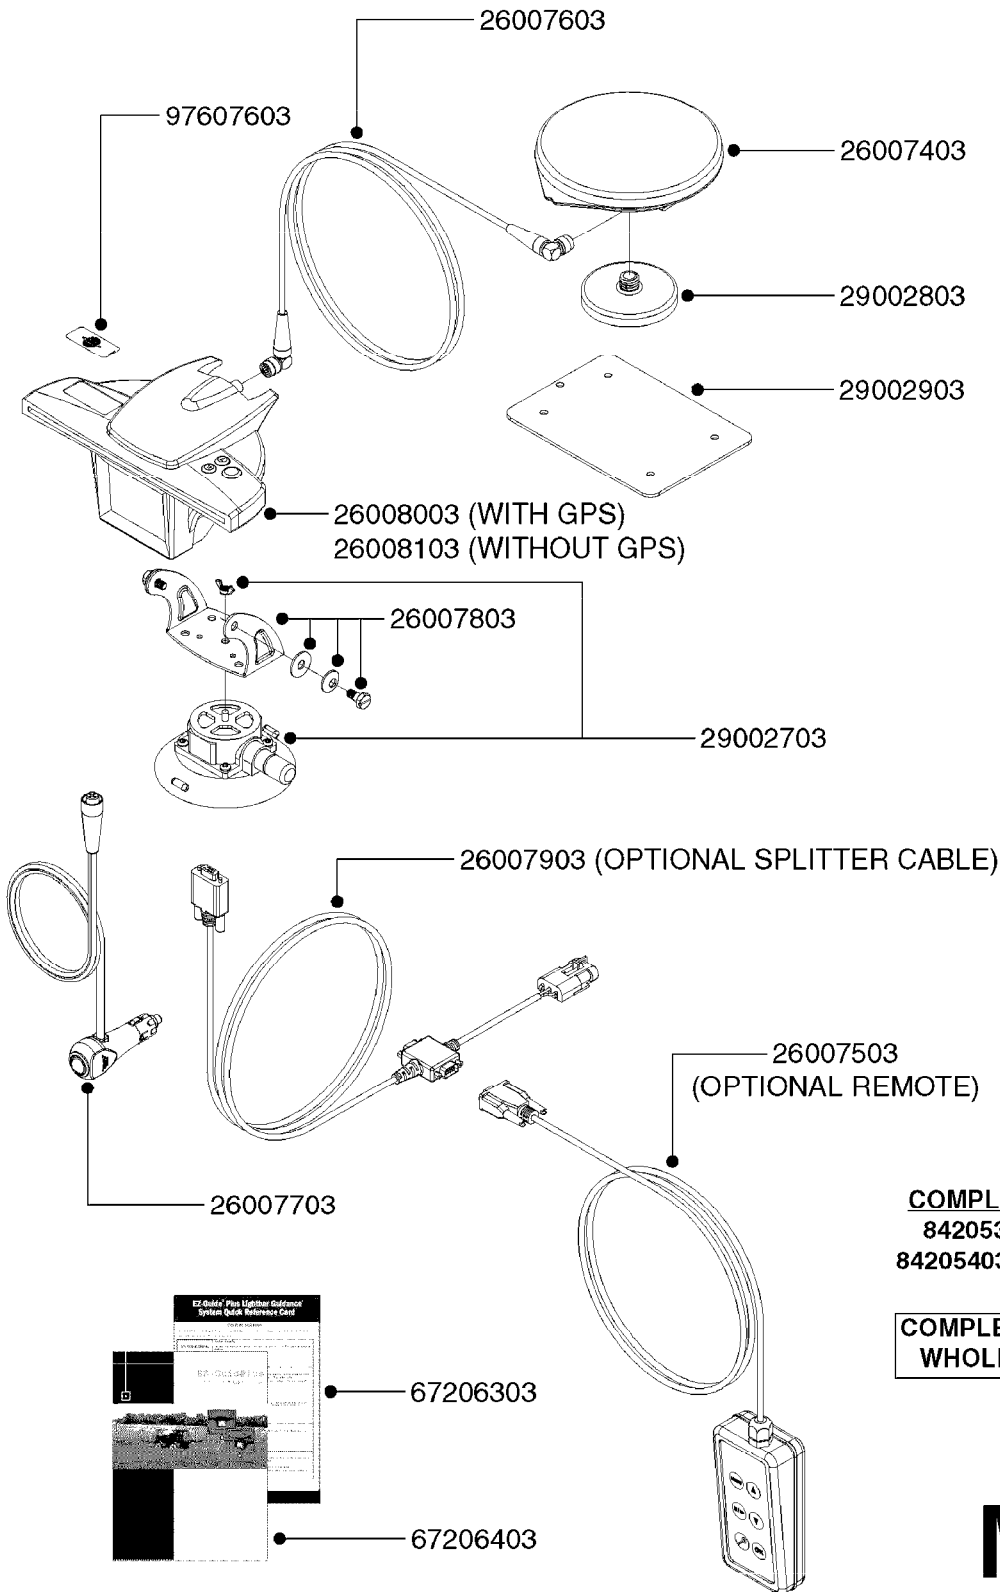

3 COMPLETE ASSEMBLY

**M0030**

CFX-750 DISPLAY, DGPS  
M0030-HIN, 01:01:16

Page 1

Date 07.02.2020 8:43

Pos.	parts-n°	order qty	description
1	26007603	1	CABLE, ANTENNA, EZGUIDEPLUS
2	26012003	1	NULL MODEM CABLE
3	26021403	1	CFX-750 DISPLAY, DGPS
4	26021603	1	CABLE, POWER BUS, CAN CFX-750
5	26021703	1	CABLE, ASC INTERFACE, CFX-750
6	26021803	1	AG-25 ANTENNA L1/L2 GLN
7	26022103	1	CFX-750 DISPLAY ONLY
8	26022603	1	CFX-750 Basic Power Cable
9	28048203	1	EZ-GUIDE 500 MOUNT F.AG15 ANT.
10	28048303	1	EZ-GUIDE 250/500 RAM MNT.1.5"