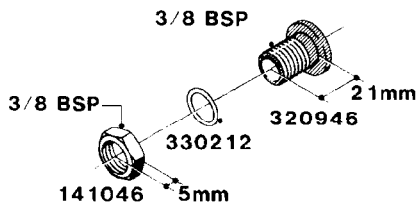

L0060

FITTINGS - BULKHEAD
L0060-HIN, 01:01:16

Page 1

Date 07.02.2020 8:43

parts-n°	order qty	description
141046	1	NUT 3/8" BSP
141341	1	NUT 1/4' BSP
240284	1	O-RING D82,5/75 X 3,5
320456	1	FITT.DK BULKHEAD 1"BSP DOUBLE
320467	1	FITT.DK BULKHEAD 1"BSP SINGLE
320471	1	FITT.DK NUT 1" BSP JAMB
320541	1	FITT.DK BULKHEAD 2-1/2'BSP SIN
320552	1	FITT.DK NUT 2-1/2' BSP JAMB
320644	1	FITT.DK ELB.3/4"HB X 1" BSP
320784	1	FITT.DK CAP 1-1/2" BSP
320795	1	FITT.DK NUT 1-1/2" BSP JAMB
320935	1	FITT.DK BULKHEAD 1/4' BSP SING
320946	1	FITT.DK BULKHEAD 3/8' BSP SING
321296	1	FITT.DK BULKHEAD 1/2" BSP SING
321307	1	FITT.DK NUT 1/2" BSP JAMB
321333	1	FITT.DK BULK 1-1/2" X 1"F BSP
330061	1	O-RING D16/D11X2,5
330072	1	O-RING D53.5/D45.5X4
330212	1	O-RING D19/D14X2.4 F.1/2"NUT
332577	1	O-RING D38/D30X4 F.1" PUR.
332592	1	O-RING D26/D20X3