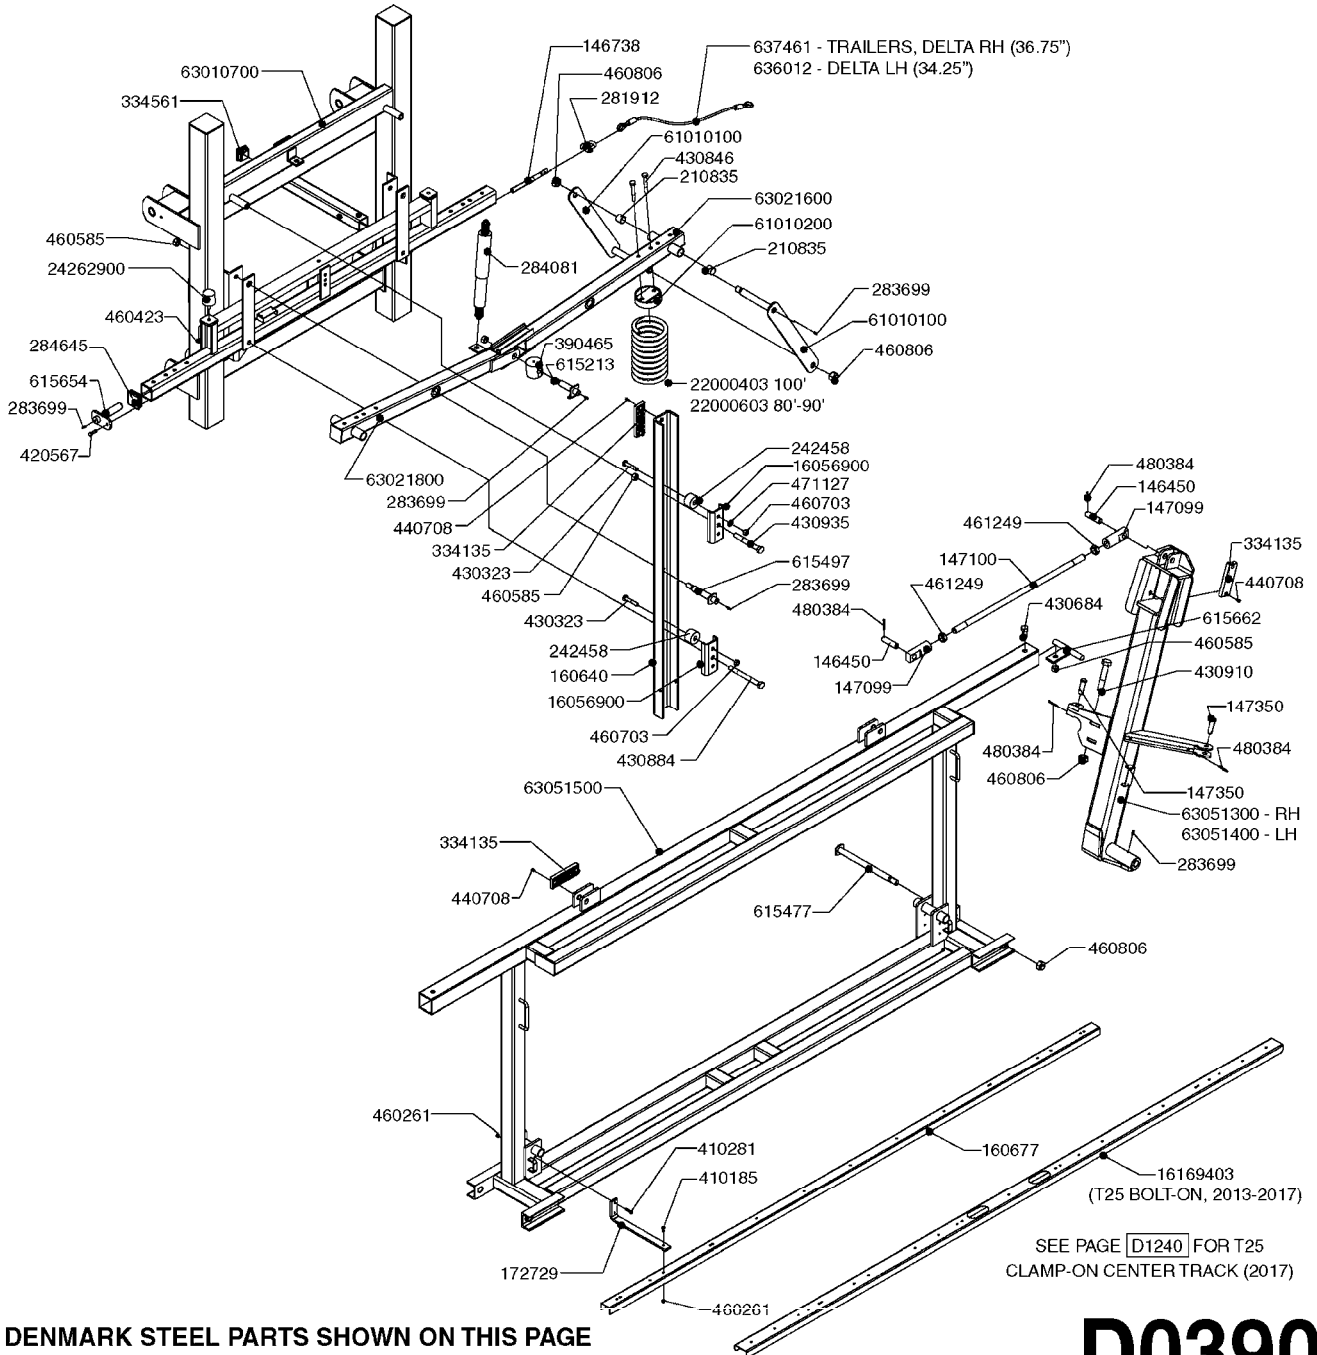

**NORTH AMERICAN STEEL PARTS SHOWN ON THIS PAGE  
FOR DENMARK STEEL PARTS, SEE PAGE D0300**

**D0310**

BOOM COMMANDER CENTER 45-66'US  
D0310-HIN, 01:01:16

Page 1  
Date 07.02.2020 8:42

parts-n°	order qty	description
146324	1	SHAFT D16.8 L102/2 X 5
146587	1	PIN D16.8 X 65
146738	1	PIN FOR CENTER CABLE EAGLE
147350	1	PIN D16.8 L60MM
151872	1	BUSHING D22.0/18.0 10MM
160311	1	WASHER D30/D20.4X2
162724	1	WASHER D25/D18.1X1
172053	1	NOZZLE TRACK HOLDER
210652	1	BUSHING TEFLON D25/D22X20
220867	1	COMP SPRING DI106 L320 D14 N9,55
242089	1	RUBBER STOP D50X40 M10
242281	1	RUBBER BAND OVAL 180MM
281912	1	SHACKLE M-10
283157	1	PLUG F.DRAIN 60X60X4
283699	1	GREASE NIPPLE M6X1
284552	1	SHOCK ABSORBER F.EAGLE BOOM
284873	1	KIT F.SHOCK ABSORBER HDW.EAG.
333956	1	SLIDE SHOE 91X25X10
334135	1	SLIDE SHOE 140X45X15
390465	1	JOINER BLOCK TRAPEEZE EAGLE
410362	1	BOLT HEX 8.8 SS M6X20
410686	1	BOLT HEX 8.8 DEL M6X30
420567	1	BOLT HEX 8.8 DEL M8X30 FT
420604	1	BOLT HEX 8.8 DEL M10X25 FT DIN933
421218	1	BOLT HEX 8.8 DEL M10X90
430463	1	BOLT HEX 8.8 DEL M16X110
430581	1	BOLT HEX 8.8 DEL M16X40 FT
440644	1	SCREW NO.10 5/8"
440665	1	SCREW M4.2X16 STAINLESS
460261	1	NUT HEX M6X1.00 LOCK DIN985 A2 SS
460327	1	NUT HEX M16X2
460342	1	NUT HEX M10 DEL DIN934
460423	1	NUT HEX M10X1.50 LOCK DIN985A2 SS
460585	1	LOCKING NUT M16 DIN985 A2 SS
460806	1	NUT HEX M20X2.50 LOCK DIN985A2 SS
461228	1	NUT HEX M20
480384	1	PIN COTTER 3/16 x 1-1/2"
614047	1	PIN D22 X 243 HINGE EAGLE
615212	1	PIN D22 X 84 LUBED F.EAGLE
615213	1	PIN D22 X 70 LUBED F.EAGLE
615219	1	TILT CYL.REPLACEMENT EAGLE
615641	1	SAFETY BAR F.WNG TLT 45-66'
615654	1	PIN D25 X 123 F. PARALIFT
16066303	1	U-CHANNEL F. CENTER SPB
16077703	1	CENTER TRACK SPB
63020003	1	HINGE 45'-66' RH / SPB
63020103	1	HINGE 45'-66' LH / SPB
63021203	1	TRAPEZE ARM R.H. SPB
63021303	1	TRAPEZE ARM L.H. SPB
63021403	1	PARA-LIFT LIFT CENTER SPB
63021503	1	CENTER FRAME SPB
63021803	1	TRAPEZE ARM SPB
78122700	1	CYLINDER D40/22X300MM RED