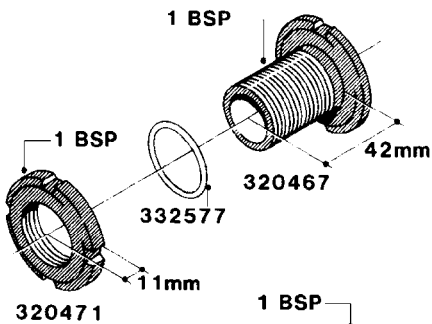

L0060

FITTINGS - BULKHEAD
L0060-HIN, 01:01:16

Page 1

Date 07.02.2020 8:43

parts-n°	order qty	description
141046	1	NUT 3/8" BSP
141341	1	NUT 1/4' BSP
240284	1	O-RING D82,5/75 X 3,5
320456	1	FITT.DK BULKHEAD 1"BSP DOUBLE
320467	1	FITT.DK BULKHEAD 1"BSP SINGLE
320471	1	FITT.DK NUT 1" BSP JAMB
320541	1	FITT.DK BULKHEAD 2-1/2'BSP SIN
320552	1	FITT.DK NUT 2-1/2' BSP JAMB
320644	1	FITT.DK ELB.3/4"HB X 1" BSP
320784	1	FITT.DK CAP 1-1/2" BSP
320795	1	FITT.DK NUT 1-1/2" BSP JAMB
320935	1	FITT.DK BULKHEAD 1/4' BSP SING
320946	1	FITT.DK BULKHEAD 3/8' BSP SING
321296	1	FITT.DK BULKHEAD 1/2" BSP SING
321307	1	FITT.DK NUT 1/2" BSP JAMB
321333	1	FITT.DK BULK 1-1/2" X 1"F BSP
330061	1	O-RING D16/D11X2,5
330072	1	O-RING D53.5/D45.5X4
330212	1	O-RING D19/D14X2.4 F.1/2"NUT
332577	1	O-RING D38/D30X4 F.1" PUR.
332592	1	O-RING D26/D20X3