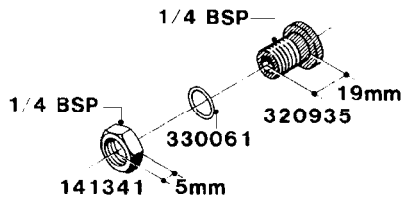

L0060

FITTINGS - BULKHEAD
L0060-HIN, 01:01:16

Page 1

Date 07.02.2020 8:43

parts-n°	order qty	description
141046	1	NUT 3/8" BSP
141341	1	NUT 1/4' BSP
240284	1	O-RING D82,5/75 X 3,5
320456	1	FITT.DK BULKHEAD 1"BSP DOUBLE
320467	1	FITT.DK BULKHEAD 1"BSP SINGLE
320471	1	FITT.DK NUT 1" BSP JAMB
320541	1	FITT.DK BULKHEAD 2-1/2'BSP SIN
320552	1	FITT.DK NUT 2-1/2' BSP JAMB
320644	1	FITT.DK ELB.3/4"HB X 1" BSP
320784	1	FITT.DK CAP 1-1/2" BSP
320795	1	FITT.DK NUT 1-1/2" BSP JAMB
320935	1	FITT.DK BULKHEAD 1/4' BSP SING
320946	1	FITT.DK BULKHEAD 3/8' BSP SING
321296	1	FITT.DK BULKHEAD 1/2" BSP SING
321307	1	FITT.DK NUT 1/2" BSP JAMB
321333	1	FITT.DK BULK 1-1/2" X 1"F BSP
330061	1	O-RING D16/D11X2,5
330072	1	O-RING D53.5/D45.5X4
330212	1	O-RING D19/D14X2.4 F.1/2"NUT
332577	1	O-RING D38/D30X4 F.1" PUR.
332592	1	O-RING D26/D20X3