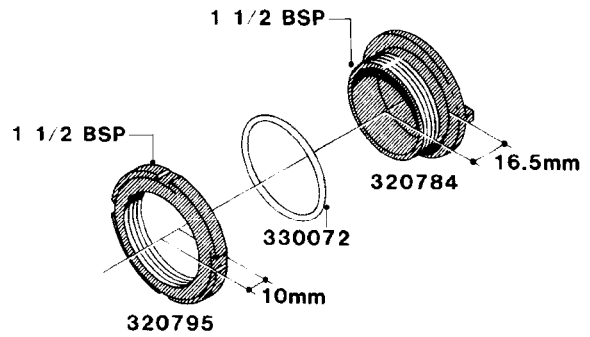

L0060

FITTINGS - BULKHEAD
L0060-HIN, 01:01:16

Page 1

Date 07.02.2020 8:43

parts-n°	order qty	description
141046	1	NUT 3/8" BSP
141341	1	NUT 1/4' BSP
240284	1	O-RING D82,5/75 X 3,5
320456	1	FITT.DK BULKHEAD 1"BSP DOUBLE
320467	1	FITT.DK BULKHEAD 1"BSP SINGLE
320471	1	FITT.DK NUT 1" BSP JAMB
320541	1	FITT.DK BULKHEAD 2-1/2'BSP SIN
320552	1	FITT.DK NUT 2-1/2' BSP JAMB
320644	1	FITT.DK ELB.3/4"HB X 1" BSP
320784	1	FITT.DK CAP 1-1/2" BSP
320795	1	FITT.DK NUT 1-1/2" BSP JAMB
320935	1	FITT.DK BULKHEAD 1/4' BSP SING
320946	1	FITT.DK BULKHEAD 3/8' BSP SING
321296	1	FITT.DK BULKHEAD 1/2" BSP SING
321307	1	FITT.DK NUT 1/2" BSP JAMB
321333	1	FITT.DK BULK 1-1/2" X 1"F BSP
330061	1	O-RING D16/D11X2,5
330072	1	O-RING D53.5/D45.5X4
330212	1	O-RING D19/D14X2.4 F.1/2"NUT
332577	1	O-RING D38/D30X4 F.1" PUR.
332592	1	O-RING D26/D20X3