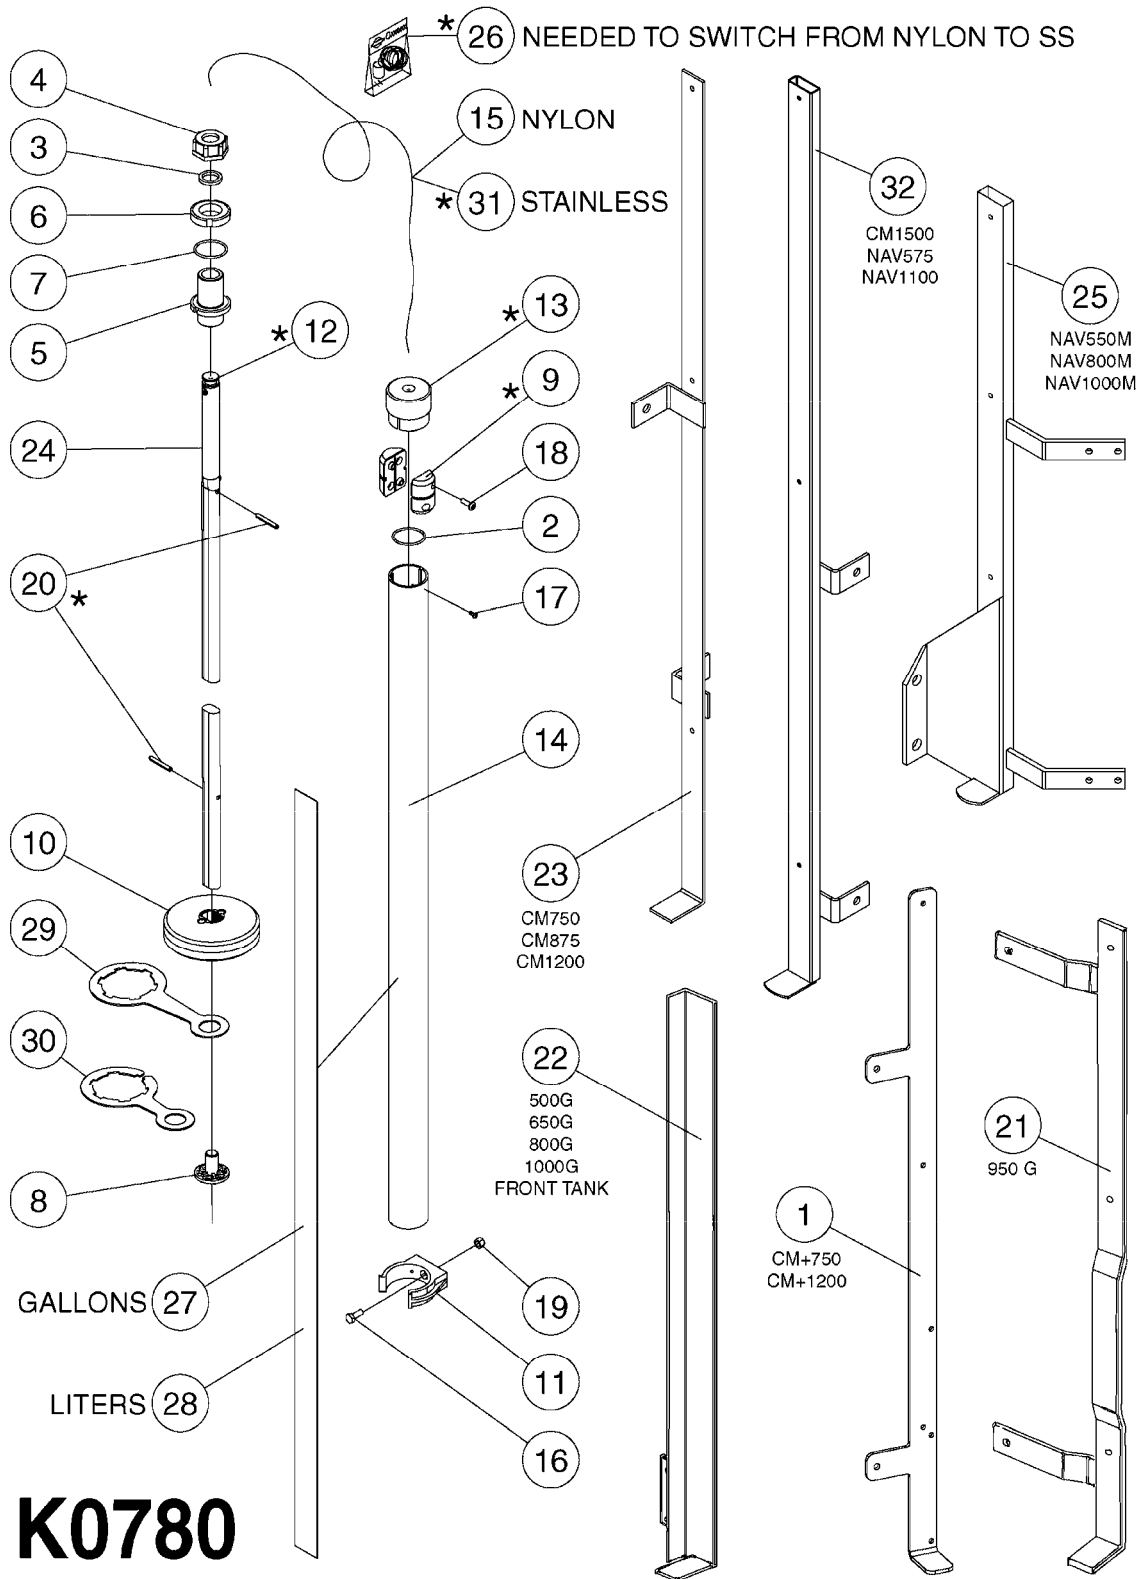

K0780

SIGHT GAUGE - REMOTE
K0780-HIN, 25:09:19

Page 1
Date 07.02.2020 8:43

Pos.	parts-n°	order qty	description
1	161950	1	SIGHT GAUGE MT BKT CM+ 750/120
2	242262	1	O-RING D31X3 VITON
3	242309	1	SEAL Ø22 ID Ø30 OD X 4 HIGH
4	320095	1	FITT.DK NUT 1" BSP
5	320456	1	FITT.DK BULKHEAD 1"BSP DOUBLE
6	320471	1	FITT.DK NUT 1" BSP JAMB
7	332577	1	O-RING D38/D30X4 F.1" PUR.
8	333864	1	GUIDE F. SAFETY VALVE SPRING
9	334513	1	MARKER HALF SIGHT GAUGE
10	334515	1	FLOATER FOR LIQUID LEVEL
11	334523	1	PIPE HOLDER Ø51.5
12	334849	1	SIGHT GAUGE GUIDE F. SS TUBE
13	334850	1	GUIDE F. SIGHT GAUGE TUBE TOP
14	341202	1	TUBE F.SIGHT GAUGE L=40"
14	341204	1	SIGHT GAUGE TUBE L=59"
14	341283	1	TUBE F.SIGHT GAUGE L=72"
14	341307	1	TUBE F.SIGHT GAUGE L=75"
			NCM 4400
14	341339	1	TUBE F.SIGHT GAUGE L=82"
			NCM 6600
14	341340	1	TUBE F.SIGHT GAUGE L=94" (2382)
			NCM 9000
14	34000703	1	TUBE F. DRY GAUGE L=1200 BENT
			RANGER 2000 & 2200
15	390487	1	CORD NYLON/SIGHT GAUGE 4500mm
			OLDER MODELS ONLY
16	410185	1	BOLT HEX 8.8 DEL M6X16
16	410362	1	BOLT HEX 8.8 SS M6X20
17	440663	1	SCREW 3/8" NR4 STAINLESS
18	440677	1	SCREW F. PLASTIC 5X20 SS
19	460261	1	NUT HEX M6X1.00 LOCK DIN985 A2 SS
20	480717	1	PIN E 5X40 SST
20	480730	1	PIN ROLL 5X30 STAINLESS STEEL
21	615197	1	BKT.SIGHT GAUGE HC950
22	615308	1	BRACKET FOR SIGHT TUBE
23	615941	1	SIGHT GAUGE MOUNT BRACKET CM
24	615942	1	GUIDE TUBE F.FLOATER CM1200G
24	615943	1	GUIDE TUBE F.FLOATER CM875G
24	615944	1	GUIDE TUBE F.FLOATER, L=1680
			HC 950, NAV 575, NAV 3500, CM 750
24	615945	1	GUIDE TUBE F.FLOATER, L=1610, NV3000
			NAV 3000 & HC650
24	615947	1	GUIDE TUBE F.FLOATER TR 500G
24	615948	1	GUIDE TUBE F.FLOATER MA 1000-1200-1500 L
24	615949	1	GUIDE TUBE F.FLOATER MEGA 230G
24	615951	1	GUIDE TUBE F.FLOATER NAV800G
24	615952	1	GUIDE TUBE F.FLOATER NAV1000G
24	615954	1	GUIDE TUBE F. FLOATER F.T.250G
24	615955	1	GUIDE TUBE F.FLOATER FT.350G
24	615957	1	GUIDE TUBE F.FLOATER NAV.550G
24	61022100	1	GUIDE TUBE F NP1100/CM1500
24	61022600	1	GUIDE TUBE F.FLOATER RANGER
			RANGER 2000 & 2200
24	61036700	1	GUIDE TUBE F.FLOATER, L=1850, NV4000/CM4400
			NCM 4400 & NAV 4000
24	61038600	1	GUIDE TUBE F.FLOAT NCM 9000
24	61038700	1	GUIDE TUBE F.FLOAT NCM 6600
25	637998	1	MANIFOLD BKT. NAVIGATOR
26	741527	1	SIGHT GAUGE KIT SS WIRE '98
			SS CABLE & PARTS NEEDED
27	978056	1	DECAL S/G TUBE 500GAL-99