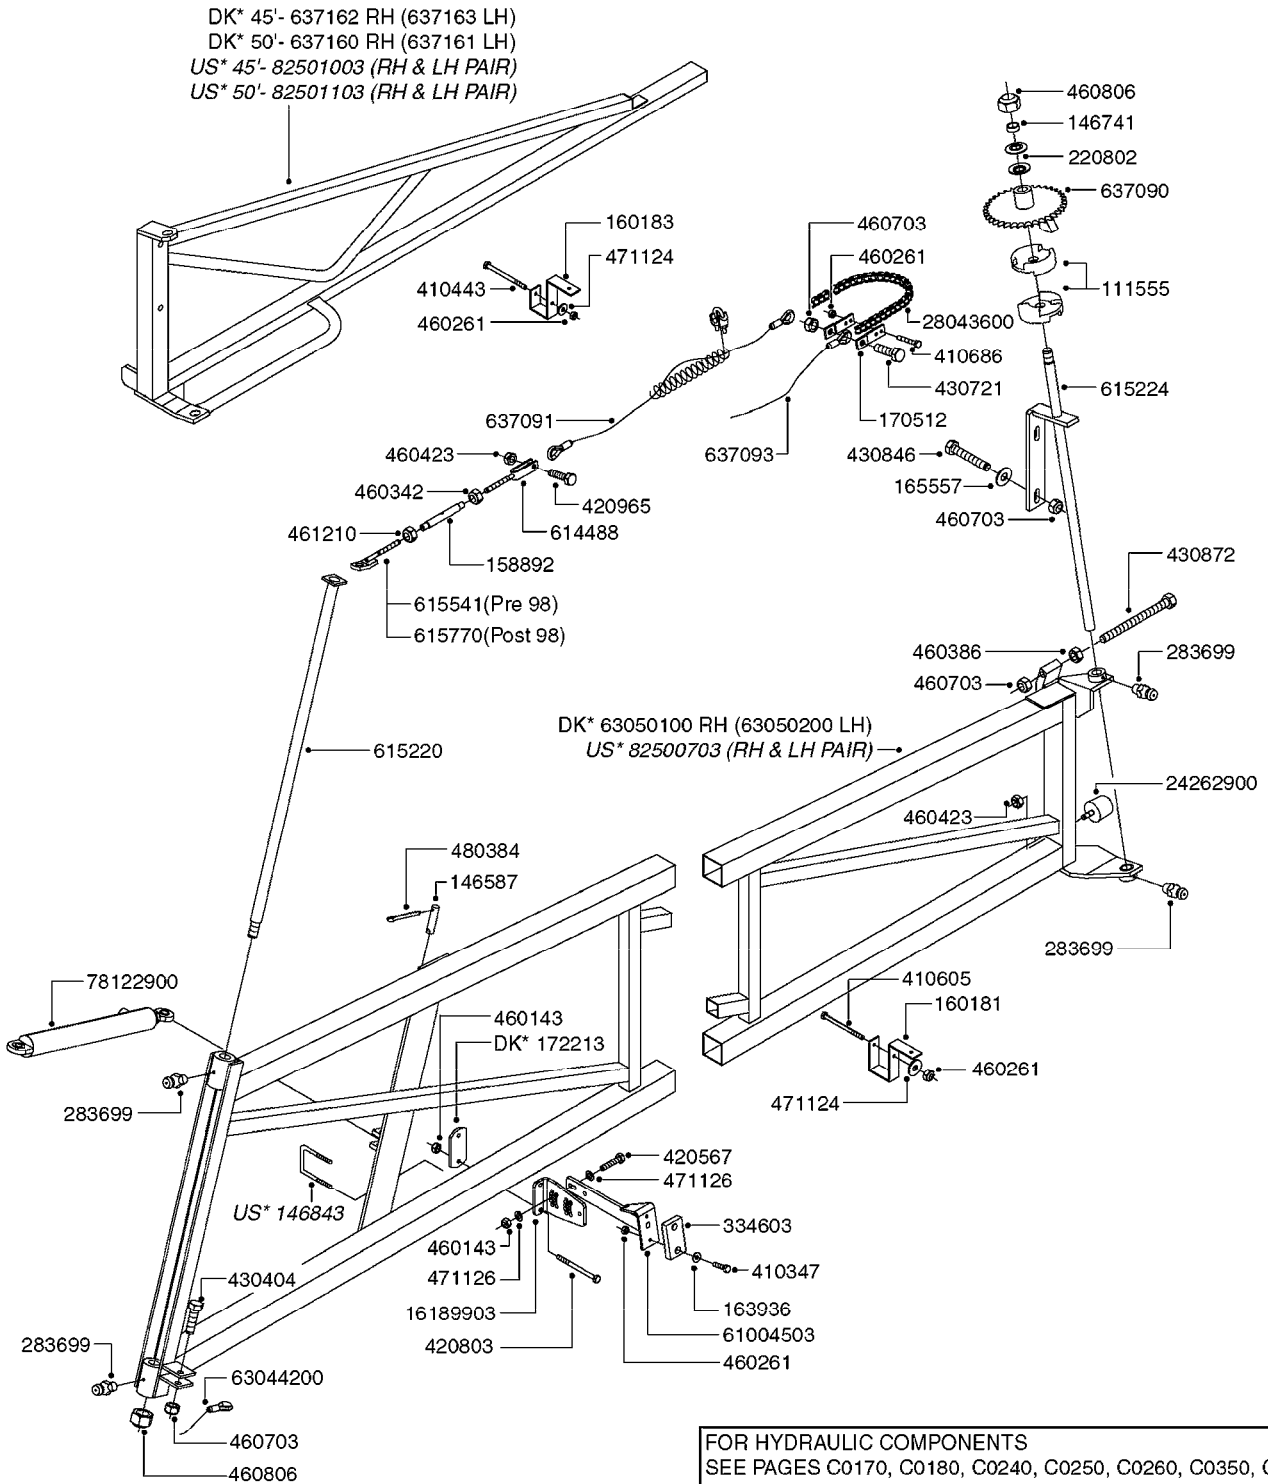

FOR HYDRAULIC COMPONENTS
SEE PAGES C0170, C0180, C0240, C0250, C0260, C0350, C0360

D0260

DK* = DENMARK STEEL PARTS
US* = NORTH AMERICAN STEEL PARTS

BOOM EAGLE WINGS 45' 50'
D0260-HIN, 01:01:16

Page 1
Date 07.02.2020 8:42

parts-n°	order qty	description
111555	1	BREAKAWAY CLUTCH EG. (23MM)
146587	1	PIN D16.8 X 65
146741	1	BUSHING D28/D22.2X10
146843	1	BOLT U M8 F.60 x 60
158892	1	TURN BUCKLE HOUS
160181	1	CLAMP NOZZLE TUBE 60X60
160183	1	CLAMP NOZZLE TUBE 50X30
163936	1	WASHER D15/D6.2X1
165557	1	WASHER D28.0/D12.2X2.0 SS
170512	1	ASSEMBLY BRACKET FOR CHAIN
172213	1	FLAT BAR F.Boom STRAP
220802	1	BELLVILLE WASHER D50/D22.4X2
283699	1	GREASE NIPPLE M6X1
334603	1	RUBBER STOP 86X48X15
410347	1	SCREW M6X20 8.8
410443	1	BOLT HEX 8.8 DEL M6X70
410605	1	BOLT HEX 8.8 DEL M6X80
410686	1	BOLT HEX 8.8 DEL M6X30
420567	1	BOLT HEX 8.8 DEL M8X30 FT
420803	1	BOLT HEX 8.8 DEL M8X90
420965	1	M10X40 MACHINE SCREW STAINLESS
430404	1	BOLT HEX 8.8 DEL M12X50
430721	1	BOLT HEX 8.8 DEL M12X40 FT
430846	1	BOLT HEX 8.8 DEL M12X80
430872	1	BOLT HEX 8.8 DEL M12X100 FT
460143	1	SELF LOCK NUT M8 SST A2 DIN985
460261	1	NUT HEX M6X1.00 LOCK DIN985 A2 SS
460342	1	NUT HEX M10 DEL DIN934
460386	1	NUT HEX M12X1.75
460423	1	NUT HEX M10X1.50 LOCK DIN985A2 SS
460703	1	NUT HEX M12X1.75 LOCK DIN985A2 SS
460806	1	NUT HEX M20X2.50 LOCK DIN985A2 SS
461210	1	NUT HEX M10X1.5 L.THREAD A4
471124	1	WASHER, M6, Ø18/ 6.4X 1.6, SS
471126	1	WASHER, M8, Ø16/ 8.4X 1.6, SS
480384	1	PIN COTTER 3/16 x 1-1/2"
614488	1	FORK/ R.THREAD 10mmX144mm
615220	1	PIN 25 X 910 FOR EAGLE
615224	1	BREAKAWAY SHAFT EAGLE
615541	1	ANCHOR PART TURNBUCKLE EAGLE
615770	1	ANCHOR F.EAGLE CABLE
637090	1	SPROCKET EAGLE
637091	1	CABLE FRONT EAGLE D7X2895
637093	1	CABLE REAR 5 X 3100MM EAGLE
637160	1	BOOM WING 50'OUTER R.EAGLE
637161	1	BOOM WING 50'OUTER L.EAGLE
637162	1	BOOM WING 45'OUTER R. EAGLE
637163	1	BOOM WING 45'OUTER LEFT EAGLE
16189903	1	PLATE F, EAGLE STOPARM
24262900	1	RUBBER STOP D50X40 M10X33
28043600	1	CHAIN 5/8X810MM (51 LINKS)
61004503	1	BOOM STOP SPB/SPC
63044200	1	CABLE CENTER EAG. 7mm x 1390mm
63050100	1	WING INNER SPB R.H. 05
63050200	1	WING INNER SPB L.H. 05
78122900	1	CYLINDER 40/22X300MM RED
82500703	1	WING INNER SET FPS SPB 45-66'
82501003	1	WING OUTER SET FPS 45' SPB
82501103	1	WING OUTER SET FPS 50' SPB