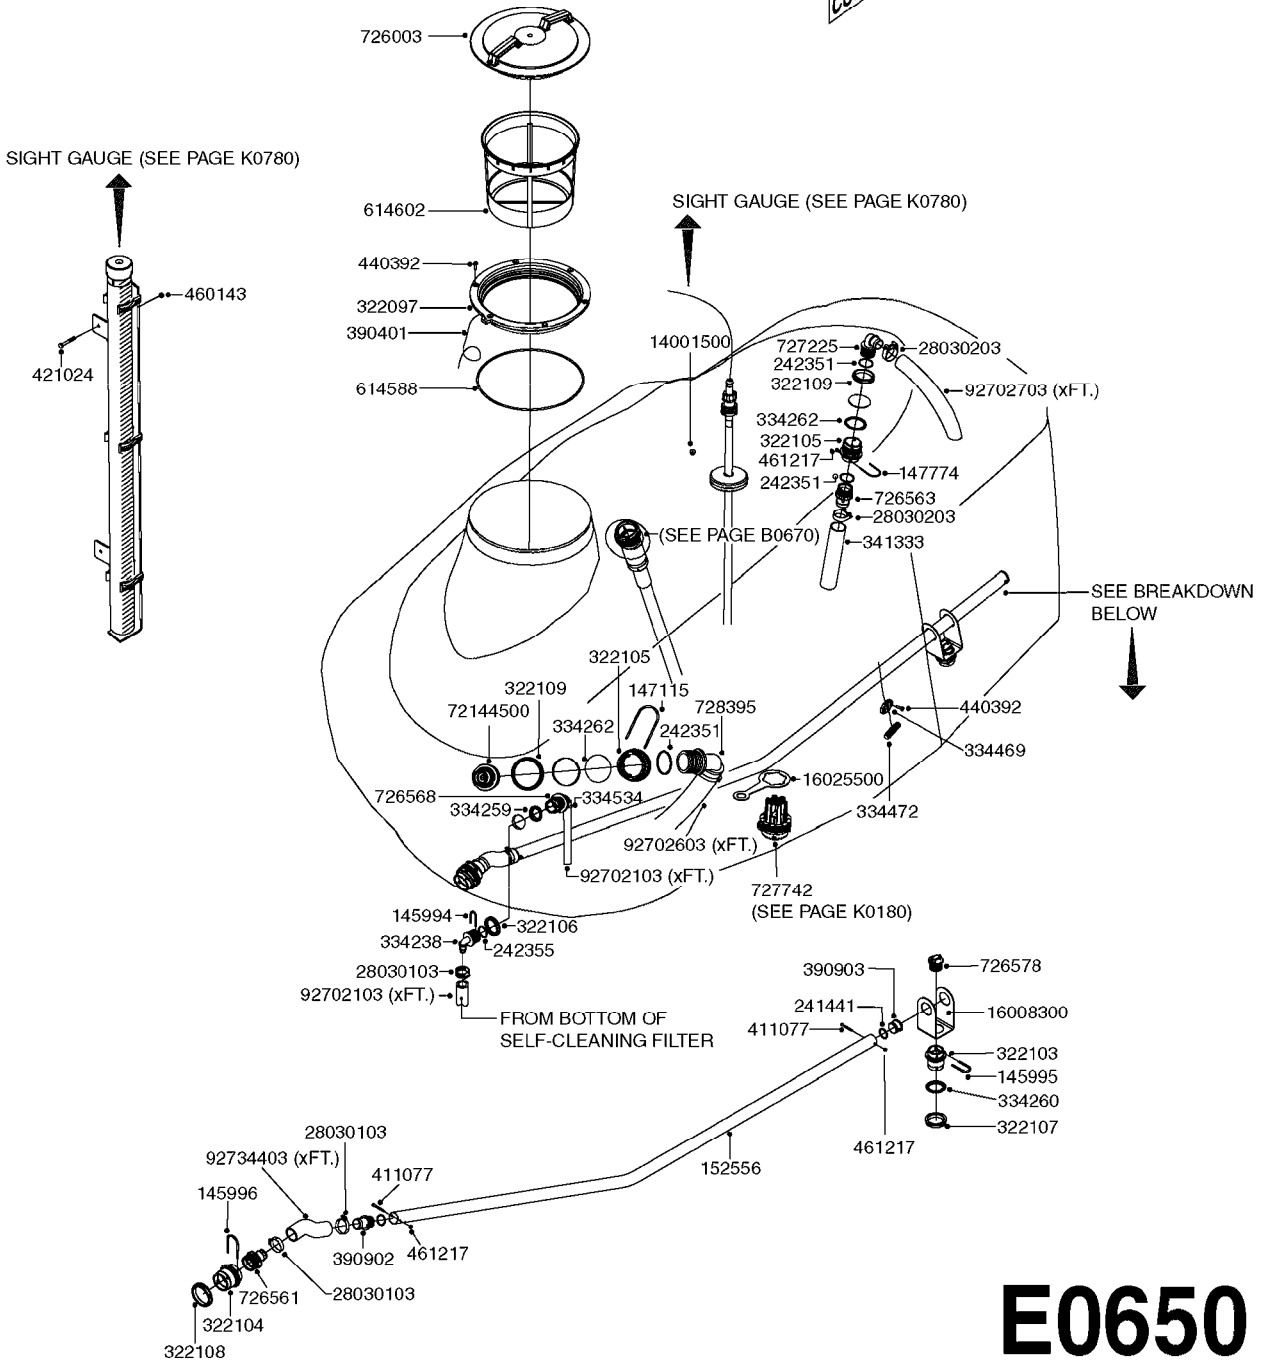

plus 978066

TANK - CM+1200, CM1500
E0650-HIN, 23:08:18

Page 1
Date 07.02.2020 8:42

parts-n°	order qty	description
145994	1	FITT.DK S-40 FORK
145995	1	FITT.DK S-53 FORK
145996	1	FITT.DK S-67 FORK
147115	1	FITT.DK S-93 FORK SPECIAL
147774	1	FITT.DK S-93 FORK W. M5 THREAD
152556	1	SPARGE TUBE CM1200+
241441	1	O-RING D29.3X3
242351	1	O-RING D69.5X3.0 VITON F.S-93
242355	1	O-RING D19.2X3.0 VITON F.S-40
322097	1	THREADED RING F. LID
322103	1	FITT.DK S-53 BULKHEAD
322104	1	FITT.DK S-67 BULKHEAD
322105	1	FITT.DK S-93 BULKHEAD DOUBLE
322106	1	FITT.DK S-40 BULKHEAD NUT
322107	1	FITT.DK S-53 BULKHEAD NUT
322108	1	FITT.DK S-67 BULKHEAD NUT
322109	1	FITT.DK S-93 BULKHEAD NUT
334238	1	FITT.DK S-40 ELB.1/2"
334259	1	GASKET F. S-40 BULKHEAD
334260	1	GASKET F. S-53 BULKHEAD
334262	1	GASKET F.S-93 BULKHEAD
334469	1	CLEVIS F.CORD TOP DRAIN ASSY.
334472	1	HANDLE FOR TOP DRAIN
334534	1	CLAMP HOSE PLASTIC 1/2"
341333	1	TUBE Ø57/Ø52 L=1500 BLACK PE
390401	1	CORD NYLON F.LID 900MM
390902	1	SPARGE TUBE FITT FRONT
390903	1	CAP SPARGE TUBE
411077	1	SCREW M5X45 STAINLESS
421024	1	BOLT HEX 8.8 DEL M8X60
440392	1	SCREW 6.3 X 25.0 DIN7981C TORX
460143	1	SELF LOCK NUT M8 SST A2 DIN985
461217	1	NUT HEX M5 LOCK
614588	1	SEAL F. LID
614602	1	FILTER BASKET
726003	1	LID F. TANK
726561	1	FITT.DK S-67 STR.1-1/4" O-RING
726563	1	FITT.DK S-93 STR 2" W/O-RING
726568	1	FITT.DK.S-53 HB 1/2"90 W/O-RING
726578	1	FITT.DK S53 PLUG WITH O-RING
727225	1	FITT.DK S-93 ELB.2'PVC W/ORING
727742	1	TOP DRAIN CORD TYPE
728395	1	FITT.DK S-93 ELB.1-1/2" 90 DEG
978066	1	DECAL PLUS
978427	1	DECAL COMMANDER 125 X 600MM
14001500	1	GROMMET F.TOP DRAIN CORD
16008300	1	BRACKET SPARGE TUBE
16025500	1	TANK SPACER SIGHT GAUGE
28030103	1	CLAMP HOSE GEAR P5/4-S1.5"6724
28030203	1	CLAMP HOSE T-BOLT S2" 235-67
35000304	1	TANK RAW CM1500
72144500	1	SAFETY VALVE 15 BAR S93
92702103	1	HOSE R X1/2" X300PSI WP X0012"
92702603	1	HOSE PVC SUCT GRAY 1-1/2"
92702703	1	HOSE PVC SUCT GRAY 2"
92734403	1	HOSE R X5/4" X200PSI WP X0012"
97837600	1	HARDI LOGO Ø282X450 F.METAL/ PLASTIC 3D