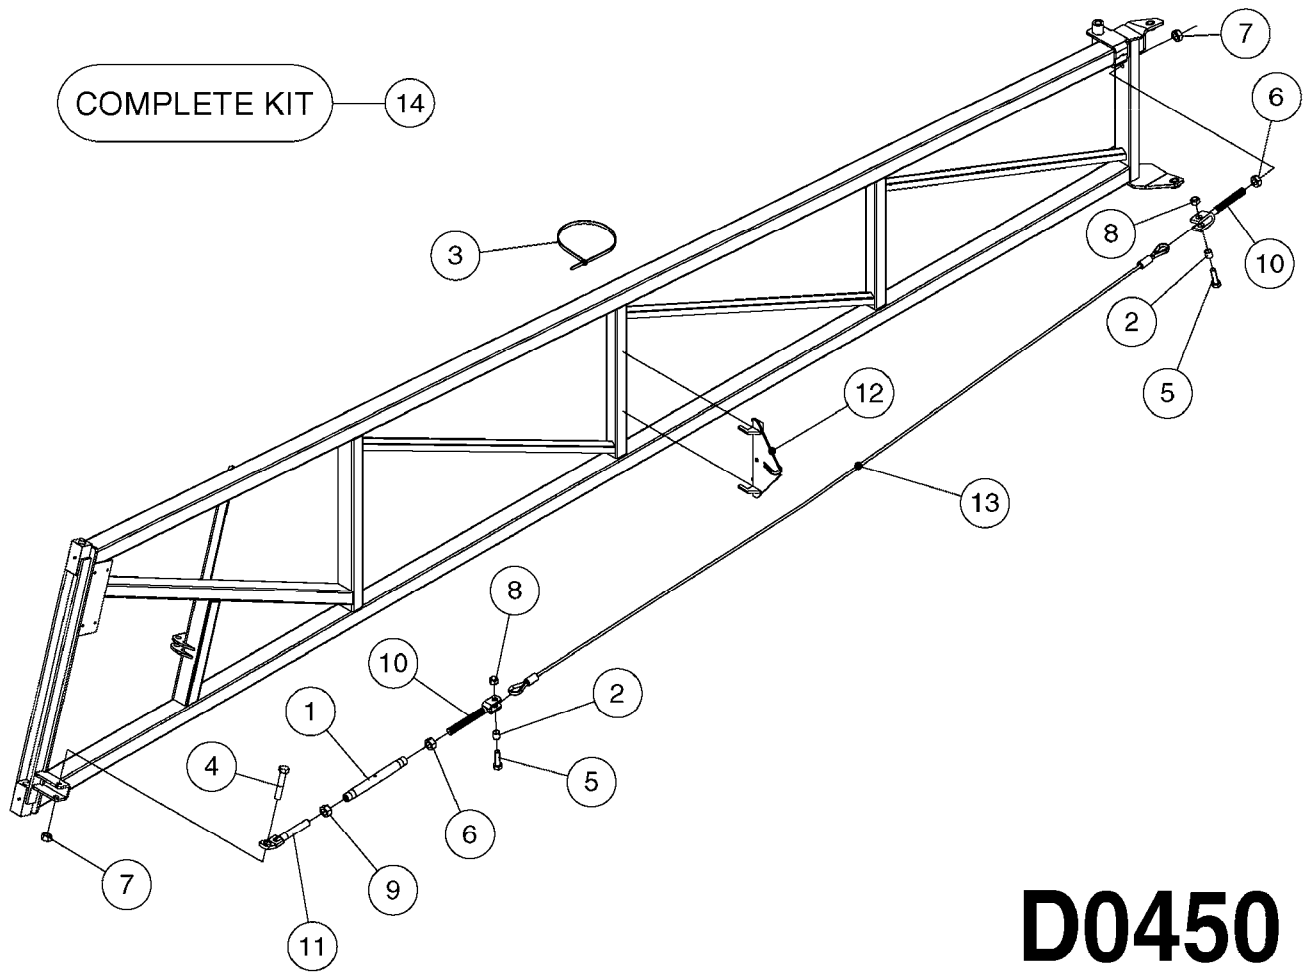

# D0440

BOOM SPC PARAL.CTR.80-100' US  
D0440-HIN, 26:09:19

Page 1  
Date 07.02.2020 8:42

parts-n°	order qty	description
146450	1	PIN D19.8 X 75 WITH 2 X D5
146738	1	PIN FOR CENTER CABLE EAGLE
147099	1	CLEVIS F.TILT ARM
147100	1	ROD F.TILT 80/90'
147350	1	PIN D16.8 L60MM
160640	1	U CHANNEL 80/90'
160677	1	NOZZLE TRACK 80/90'
172053	1	NOZZLE TRACK HOLDER
210835	1	BUSHING D28/25 L=25
242458	1	BUSHING RUBBER DAMPER SPC EAG.
281912	1	SHACKLE M-10
283699	1	GREASE NIPPLE M6X1
284081	1	SHOCK ABSORBER 150 1121 MONROE
284645	1	PLUG 60x60x2
334135	1	SLIDE SHOE 140X45X15
334561	1	PLUG 50x50x2 F.SQ.TUBE
390465	1	JOINER BLOCK TRAPEEZE EAGLE
410185	1	BOLT HEX 8.8 DEL M6X16
410281	1	BOLT HEX 8.8 DEL M6X25 DIN933 A2
420567	1	BOLT HEX 8.8 DEL M8X30 FT
430323	1	BOLT HEX 8.8 DEL M12X60
430684	1	BOLT HEX 8.8 DEL M16X30 FT
430846	1	BOLT HEX 8.8 DEL M12X80
430884	1	BOLT HEX 8.8 DEL M16X160
430910	1	BOLT HEX 8.8 DEL M20X110
430935	1	BOLT HM16-130/44 8.8 DAC DIN931
440708	1	SCREW M5.5X16 SELF TAPPING SS
460261	1	NUT HEX M6X1.00 LOCK DIN985 A2 SS
460423	1	NUT HEX M10X1.50 LOCK DIN985A2 SS
460585	1	LOCKING NUT M16 DIN985 A2 SS
460703	1	NUT HEX M12X1.75 LOCK DIN985A2 SS
460806	1	NUT HEX M20X2.50 LOCK DIN985A2 SS
461249	1	NUT M22X1.5 DIN439B
471127	1	WASHER, M12, Ø24/13X24X2.5 SS
480384	1	PIN COTTER 3/16 x 1-1/2"
615213	1	PIN D22 X 70 LUBED F.EAGLE
615477	1	PIN F.HINGE 80/90'
615497	1	PIN D22 X 159 LUBED F.EAGLE
615654	1	PIN D25 X 123 F. PARALIFT
615662	1	SAFETY BAR F. TILT 80-90'
636012	1	CABLE,CENTER 80/90 7mm X 870mm
637461	1	CABLE CENTER 80/90' 7mm x935mm
16056900	1	PLATE SPC EAGLE 80-100
16169403	1	CENTER TRACK, SPC, 75-90' T25
22000403	1	SPRING SPC 100' CENTER SECTION
22000603	1	SPRING, COIL, SPC 80-90', RED
24262900	1	RUBBER STOP D50X40 M10X33
61007803	1	TRAPEZE BAR SPC CENTER
61007903	1	SPRING BASE SPC CENTER
63018603	1	HINGE 80'-100' RH / SPC
63018703	1	HINGE 80'-100' LH / SPC
63019203	1	PARA-LIFT LIFT CENTER SPC
63019303	1	CENTER FRAME SPC
63021600	1	SUSPENSION ARM SPC 80-100
63021800	1	SUSPENSION ARM SPC 80-100