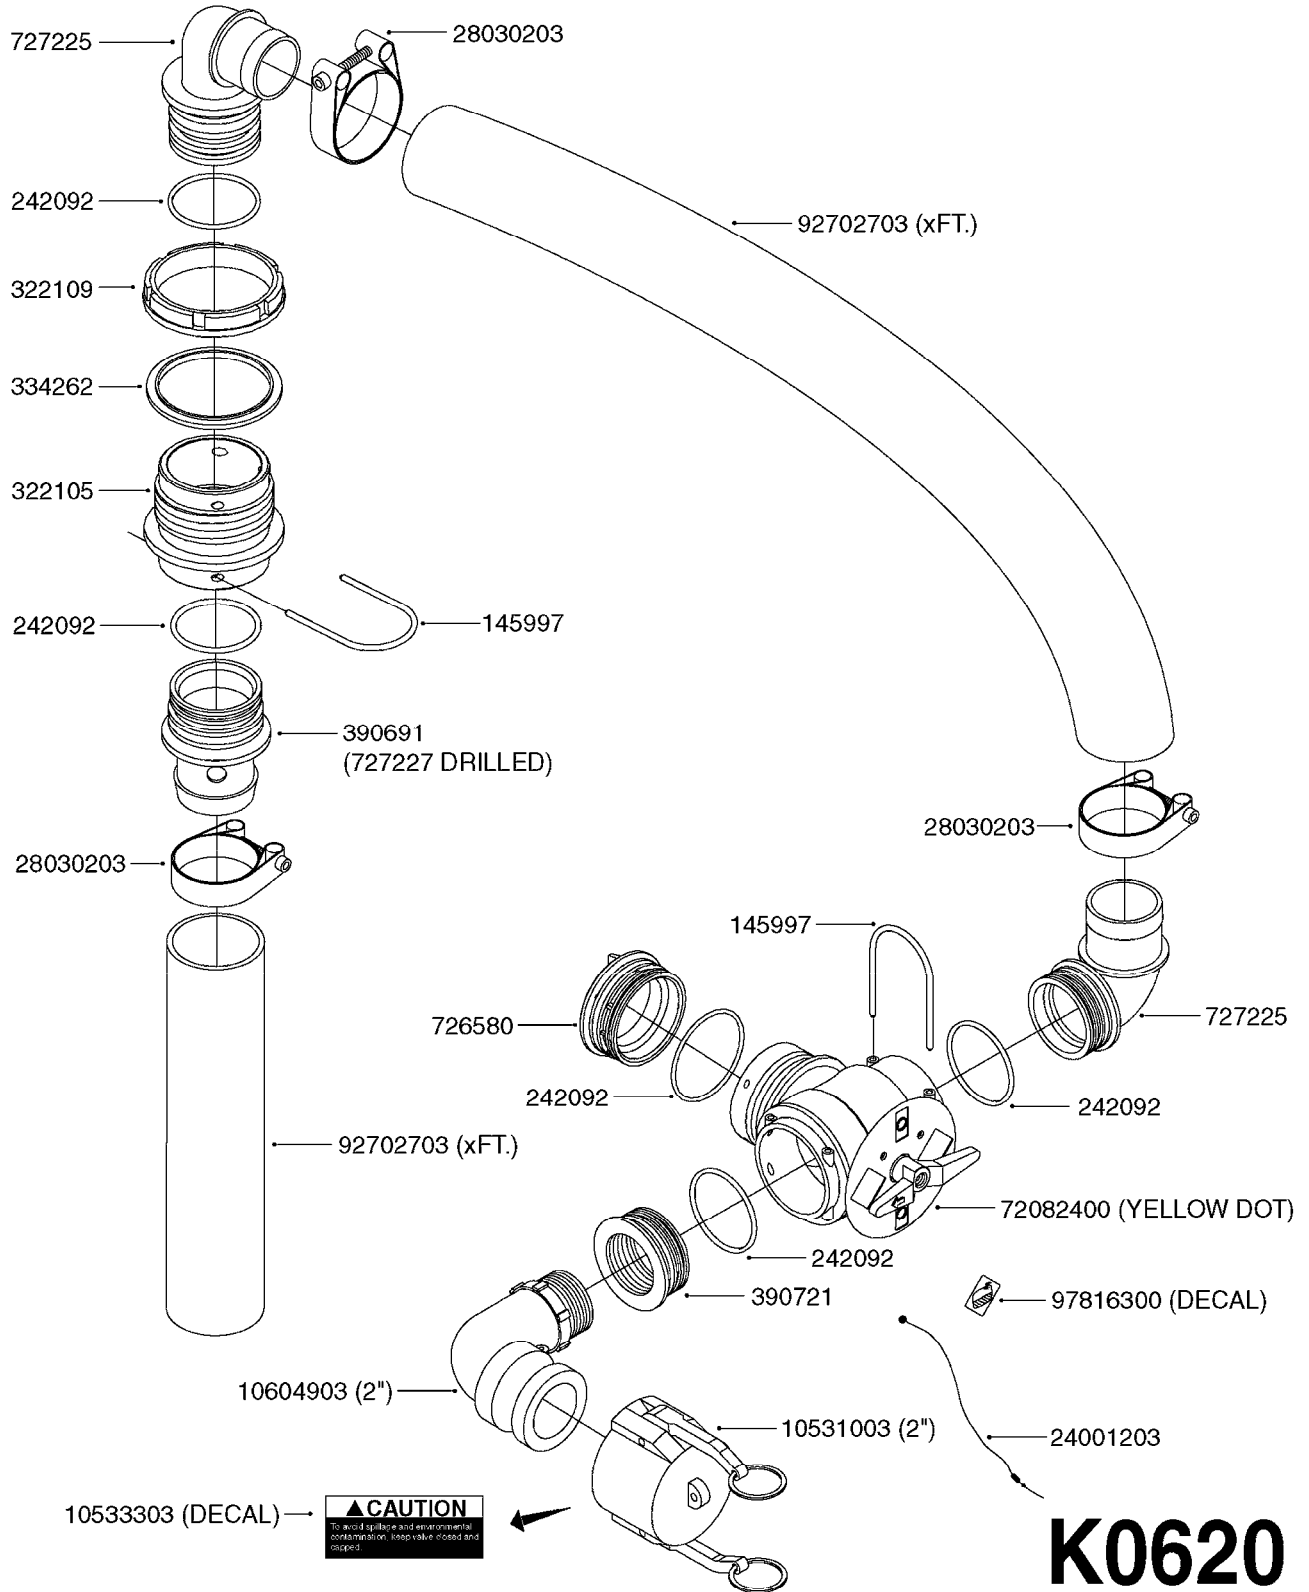

QUICKFILL SYSTEM - S93  
K0620-HIN, 29:05:19

Page 1  
Date 07.02.2020 8:43

parts-n°	order qty	description
145997	1	FITT.DK S-93 FORK
242092	1	O-RING D69.5X3
322105	1	FITT.DK S-93 BULKHEAD DOUBLE
322109	1	FITT.DK S-93 BULKHEAD NUT
334262	1	GASKET F.S-93 BULKHEAD
390691	1	FITT.DK S-93 STR.2"PVC DRILLED
390721	1	FITT.DK S-93 PLUG W/2" NPT THRE
726580	1	FITT. S93 PLUG W/O-RING
727225	1	FITT.DK S-93 ELB.2'PVC W/ORING
727227	1	FITT.DK S-93 STR.2" W/ORING
10531003	1	CAP F.MALE QUICK COUPLER 2"
10533303	1	DECAL CAUTION-LEAK Q.FILL ENG
10604903	1	QUICK COUPLER MALE 2' 90DEG
24001203	1	RBR LANYARD 11" F.QCK FILL CAP
28030203	1	CLAMP HOSE T-BOLT S2" 235-67
72082400	1	VALVE 2"-S93 3 WAY
92702703	1	HOSE PVC SUCT GRAY 2"
97816300	1	DECAL MANIFOLD QUICK-FILL