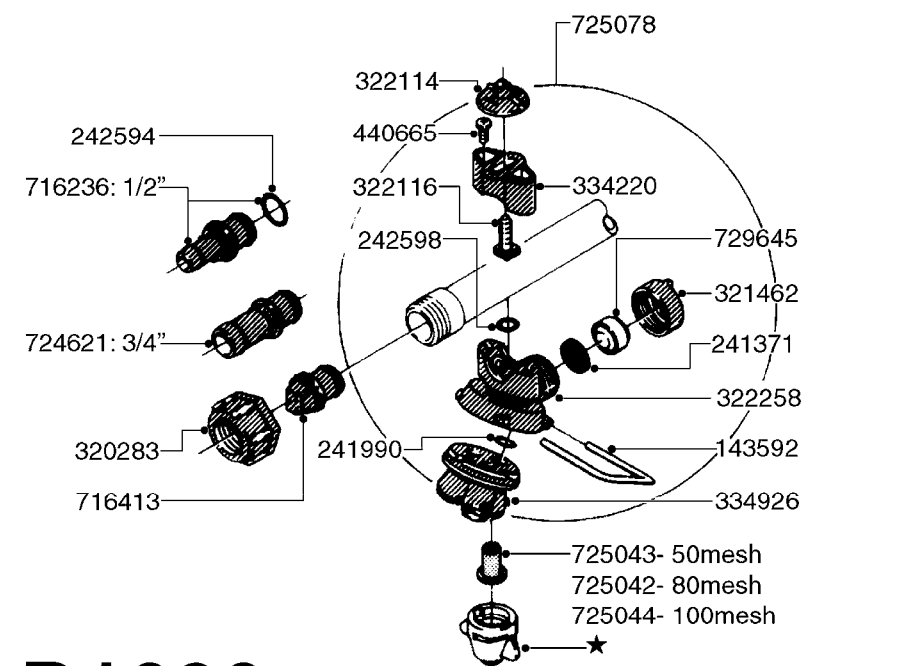

TRIPLET NOZZLE BODY

D1090

*=REFER TO HARDI NOZZLE CATALOG