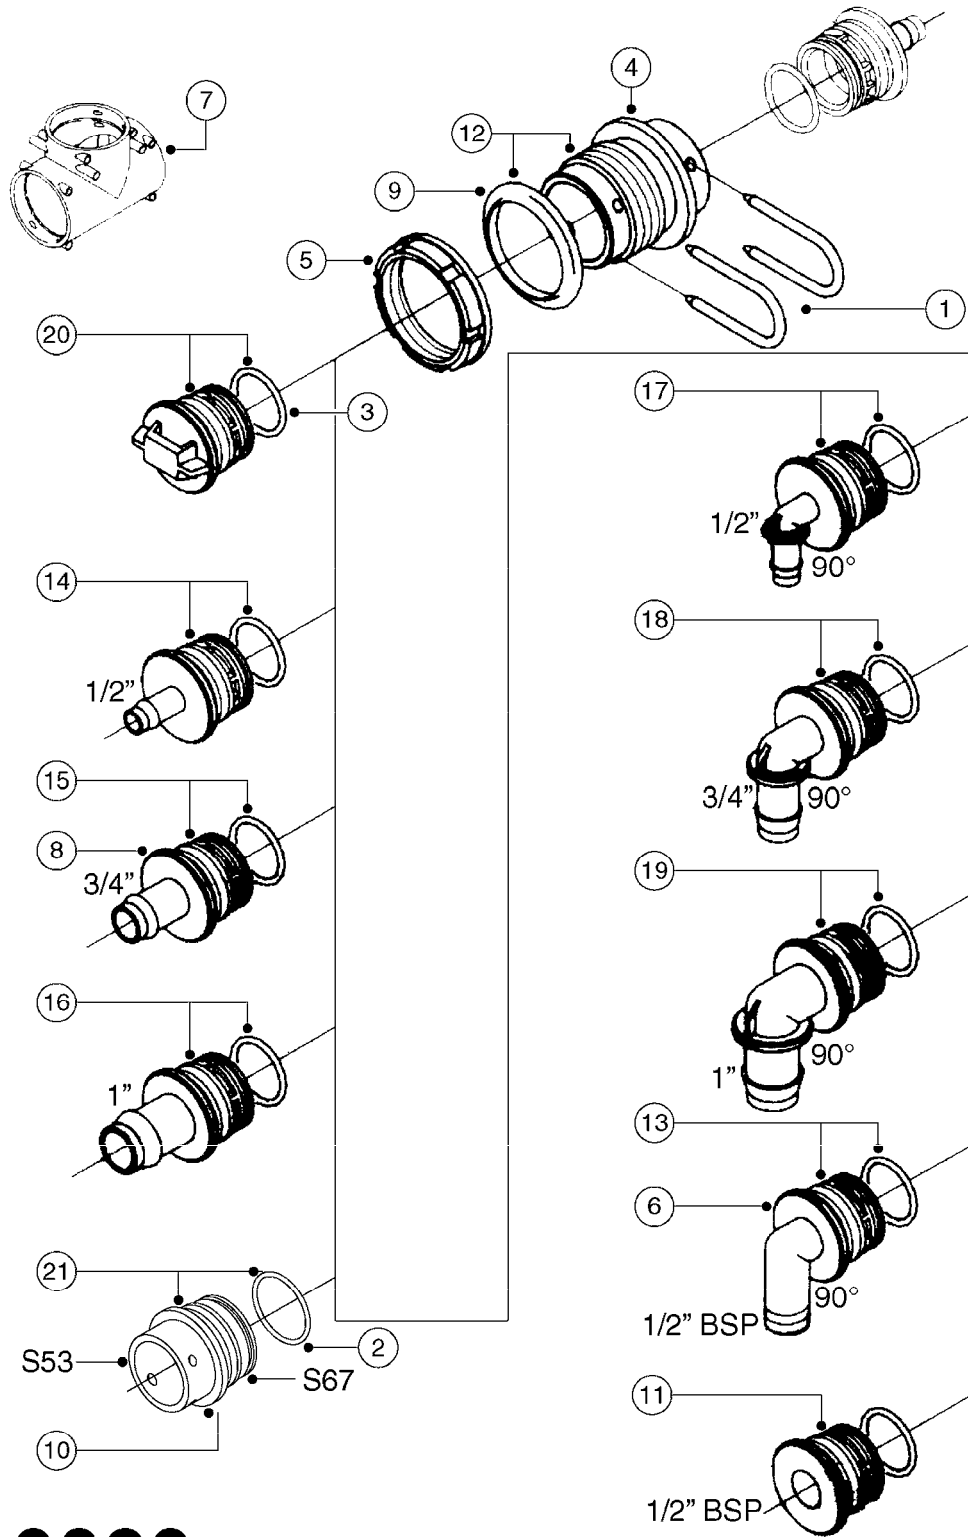

L0070

FITTINGS - S-40
L0070-HIN, 13:09:17

Page 1

Date 07.02.2020 9:11

Pos.	parts-n°	order qty	description
1	145994	1	FITT.DK S-40 FORK
2	242108	1	O-RING 3 X 19,2 70SH NITRIL NITRIL (BLACK)
2	242355	1	O-RING D19.2X3.0 VITON F.S-40 VITON (BROWN)
3	322102	1	FITT.DK S-40 BULKHEAD
4	322106	1	FITT.DK S-40 BULKHEAD NUT
5	334225	1	FITT.DK S-40 STR.3/8"
6	334237	1	FITT.DK S-40 ELB.3/8"
7	334238	1	FITT.DK S-40 ELB.1/2"
8	334248	1	FITT.DK S-40 PLUG
9	334259	1	GASKET F. S-40 BULKHEAD
10	726462	1	FITT. S40 BULKHEAD W.GASKET
11	726567	1	FITT.DK S-40 ELB.1/2" W.O-RING
12	726693	1	FITT.DK S-40 PLUG 1/8BSP ORING