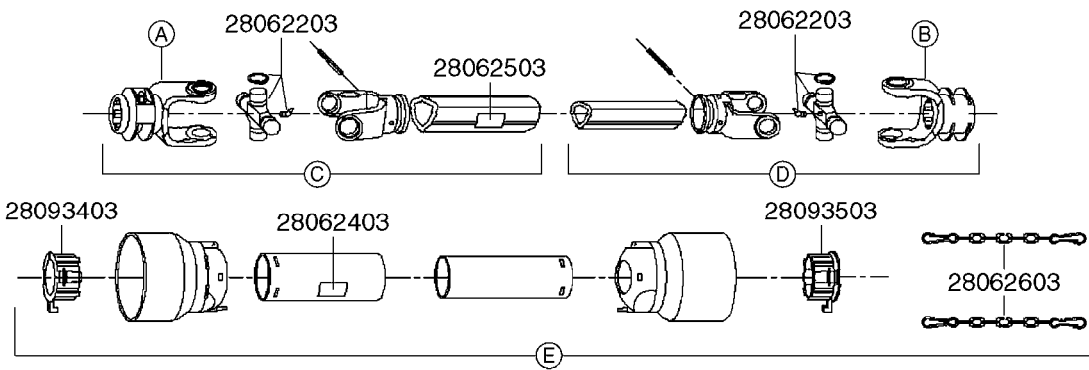

COMPLETE ASSEMBLIES
WHOLEGOODS ITEMS

A0550

C.V.PTO SHAFTS YELLOW (PRE'05)
A0550-HIN, 01:01:16

Page 1
Date 07.02.2020 9:10

parts-n°	order qty	description
284042	1	UNIV. JOINT 30x92mm
829444	1	PTO 1-3/8/6X1-3/8/6x1210MM HAC
829478	1	PTO 1-3/8/21x1210 TF
829801	1	PTO 1-3/8/6 X 1-3/8/6 CV
10596103	1	PTO SHIELD OUTER 1000x82mm OD
10596203	1	PTO SHIELD INNER 1000x75mm OD
10601203	1	UNIV. JOINT 30.2x99.4mm TWIN
10601703	1	SHIELD BGR.F.OUTER TUBE CV TWI
10601803	1	SHIELD CONE F.OUTER TUBE CV
10601903	1	SHIELD CONE F.INNER TUBE CV TW
10602003	1	SHIELD BGR.F.INNER TUBE CV TWI
10602203	1	SHIELD RETAINER F.CV TWIN PTO
10602303	1	SHIELD CONE F.CV END TWIN
10627003	1	PTO TUBE OUTER F.CV PTO SHAFT
10627103	1	PTO PIN TUBE RETAINER CV OUTER
10627203	1	PTO YOKE OUTER F.CV PTO SHAFT
10627303	1	PTO TUBE INNER F.CV PTO SHAFT
10627403	1	PTO TUBE RETAINER CV INNER
10627503	1	PTO YOKE F.INNER TUBE CV PTO
10627703	1	PTO PIN KIT F. CV PTO SHAFT
10627803	1	PTO YOKE 1-3/8X6 SPL SLIP F.CV
10628003	1	PTO REPAIR KIT F.SLIP YOKE CV
10639503	1	PTO 1-3/8/21 alt 28035003
10639603	1	PTO 1-3/4/20 alt 28035103
10639703	1	PTO 1-3/4/20X1-3/8/21X1210 TF
28008403	1	PTO YOKE 1-3/4X20SPL SLIP F.CV
28008503	1	PTO REPAIR KIT 1-3/4"SLIP YOKE
28008603	1	PTO YOKE 1-3/8X21SPL
28008703	1	PTO REPAIR KIT 1-3/8"SLIP YOKE
28008803	1	PTO YOKE 1-3/8X21SPL SLIP F.CV
28008903	1	UNIV. JOINT 23.8x86 F.CV PTO
28009003	1	PTO TUBE OUTER F.CV 1060MM
28009103	1	PTO TUBE INNER F.CV 1060MM
28009203	1	PTO SHIELD OUTER 1007x67mm OD
28009303	1	PTO SHIELD INNER 1007x60mm OD
28009403	1	UNIV. JOINT 27x74.6mm
28009503	1	PTO YOKE 1-3/8X21SPL 28027703
28009603	1	PTO REPAIR KIT 1-3/8"SLIP YOKE
28009803	1	PTO PIN TUBE RETAINER OUTER
28009903	1	PTO TUBE RETAINER INNER
28010003	1	SHIELD RETAINER F.CV TF PTO
28010103	1	PTO YOKE F.INNER TUBE CV PTO
28010203	1	PTO YOKE 1-3/8X21SPL
28010303	1	SHIELD CONE F.CV END TF
28010403	1	SHIELD BGR.F.OUTER TUBE CV TF
28010503	1	SHIELD CONE F.OUTER TUBE CV TF
28010603	1	SHIELD CONE F.INNER TUBE CV TF
28010703	1	SHIELD BGR.F.INNER TUBE CV TF
28010803	1	PTO YOKE INNER F.CV PTO SHAFT
28010903	1	PTO YOKE 1-3/4X20SPL SLIP F.CV
28017103	1	PTO HALF SAFETY SHIELD
28017203	1	PTO HALF SAFETY SHIELD
28017303	1	PTO PIN KIT F. CV PTO SHAFT
28017403	1	PTO HALF SAFETY SHIELD
28017503	1	PTO HALF SAFETY SHIELD
28017803	1	PTO TUBE INNER F.CV
28017903	1	PTO YOKE 1-3/8X6SPL
28018103	1	PTO PIN KIT F. CV PTO SHAFT
28040703	1	SAFETY CHAIN F.CV BLACK PTO (SET OF 2)