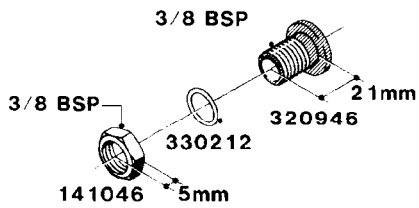

L0060

FITTINGS - BULKHEAD
L0060-HIN, 01:01:16

Page 1

Date 07.02.2020 9:11

parts-n°	order qty	description
141046	1	NUT 3/8" BSP
141341	1	NUT 1/4' BSP
240284	1	O-RING D82,5/75 X 3,5
320456	1	FITT.DK BULKHEAD 1"BSP DOUBLE
320467	1	FITT.DK BULKHEAD 1"BSP SINGLE
320471	1	FITT.DK NUT 1" BSP JAMB
320541	1	FITT.DK BULKHEAD 2-1/2'BSP SIN
320552	1	FITT.DK NUT 2-1/2' BSP JAMB
320644	1	FITT.DK ELB.3/4"HB X 1" BSP
320784	1	FITT.DK CAP 1-1/2" BSP
320795	1	FITT.DK NUT 1-1/2" BSP JAMB
320935	1	FITT.DK BULKHEAD 1/4' BSP SING
320946	1	FITT.DK BULKHEAD 3/8' BSP SING
321296	1	FITT.DK BULKHEAD 1/2" BSP SING
321307	1	FITT.DK NUT 1/2" BSP JAMB
321333	1	FITT.DK BULK 1-1/2" X 1"F BSP
330061	1	O-RING D16/D11X2,5
330072	1	O-RING D53.5/D45.5X4
330212	1	O-RING D19/D14X2.4 F.1/2"NUT
332577	1	O-RING D38/D30X4 F.1" PUR.
332592	1	O-RING D26/D20X3