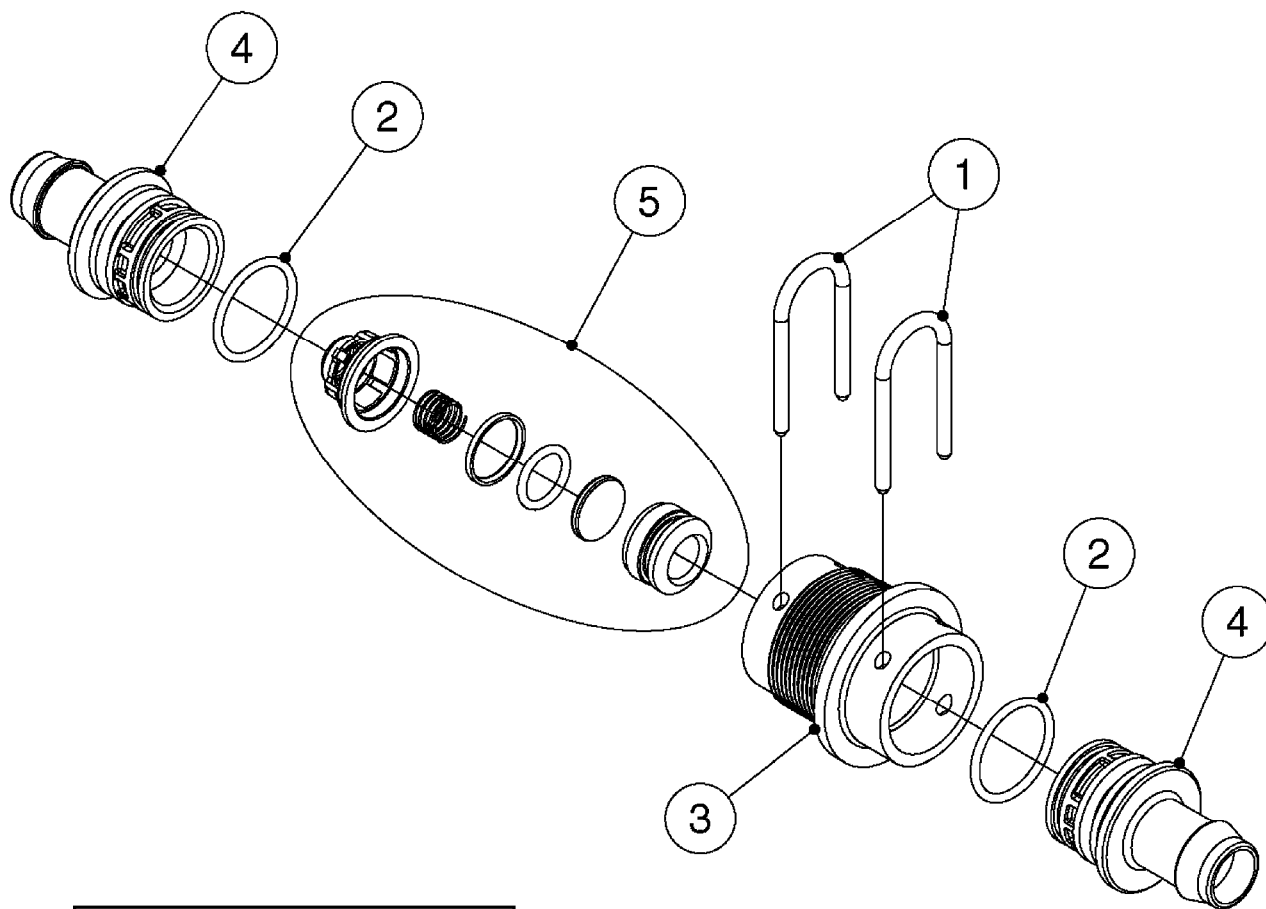

FOR FITTINGS AND
HOSES, SEE SECTION L

B0610

CHECK VALVES - S40
B0610-HIN, 04:01:18

Page 1

Date 07.02.2020 9:10

Pos.	parts-n°	order qty	description
1	145994	1	FITT.DK S-40 FORK
2	231346	1	QUICK COUPLER 1/8"BSP X 4 MM
3	241905	1	O-RING 12,3X2,4 VITON DKR.1,05
4	322102	1	FITT.DK S-40 BULKHEAD
5	615522	1	CHECK VALVE F.FOAM MARKER
6	726693	1	FITT.DK S-40 PLUG 1/8BSP ORING
7	70036203	1	RINSE PRESSURE KIT