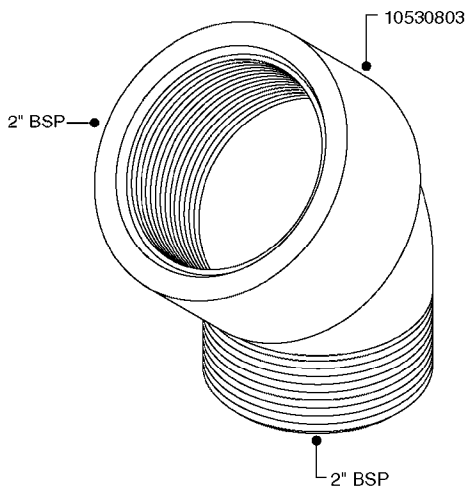

FITTINGS - HEXAGON NIPPLES
L0030-HIN, 01:01:16

L0030

FITTINGS - HEXAGON NIPPLES
L0030-HIN, 01:01:16

Page 1
Date 07.02.2020 9:11

parts-n°	order qty	description
10015303	1	FITT.PO.HN 1.00X1.00 M1000
10425003	1	FITT.PO.HN 1.25X1.00 MCPHEE
320132	1	FITT.DK HN 1" BSP
320176	1	FITT.DK HN 3/8"X1/2" BSP
320445	1	FITT.DK HN 1/4"X3/8" BSP
320655	1	FITT.DK HN 1/2"-1/2" BSP
320692	1	FITT.DK HN 3/8'BSPX1/4'NPT
320703	1	FITT.DK HN 3/8BSP X1/2 &1/4NPT
320725	1	FITT.DK NIPPLE 3/8"-3/8" BSP
320902	1	FITT.DK HN 3/8'X 1/4' BSP
390232	1	FITT.DK HN 1-1/2' X 1-1/4' BSP
390276	1	FITT.DK HN 1'BSP

L0040

FITTINGS - NIPPLES & ELBOWS
L0040-HIN, 01:01:16

Page 1
Date 07.02.2020 9:11

parts-n°	order qty	description
10530803	1	FITT.PO.SE 2.00X2.00 45 DEG.
320191	1	FITT.DK ELB 3/8' BSP 45 DEGREE
320482	1	FITT.DK ELB. 1/2" BSP 60 DEG.
320596	1	FITT.DK ELB 3/8'-1/2'BSP 45DEG
320607	1	FITT.DK HN 3/8M X 3/8F BSP LNG
320633	1	FITT.DK HN 3/8"M X 3/8"F BSP
321451	1	FITT.DK ELB.1-1/2 X1-1/4 80DEG
321532	1	FITT.DK REDUC 3/4' X 1/2' BSP
390233	1	FITT.DK REDUC 1-1/2" X 1" BSP