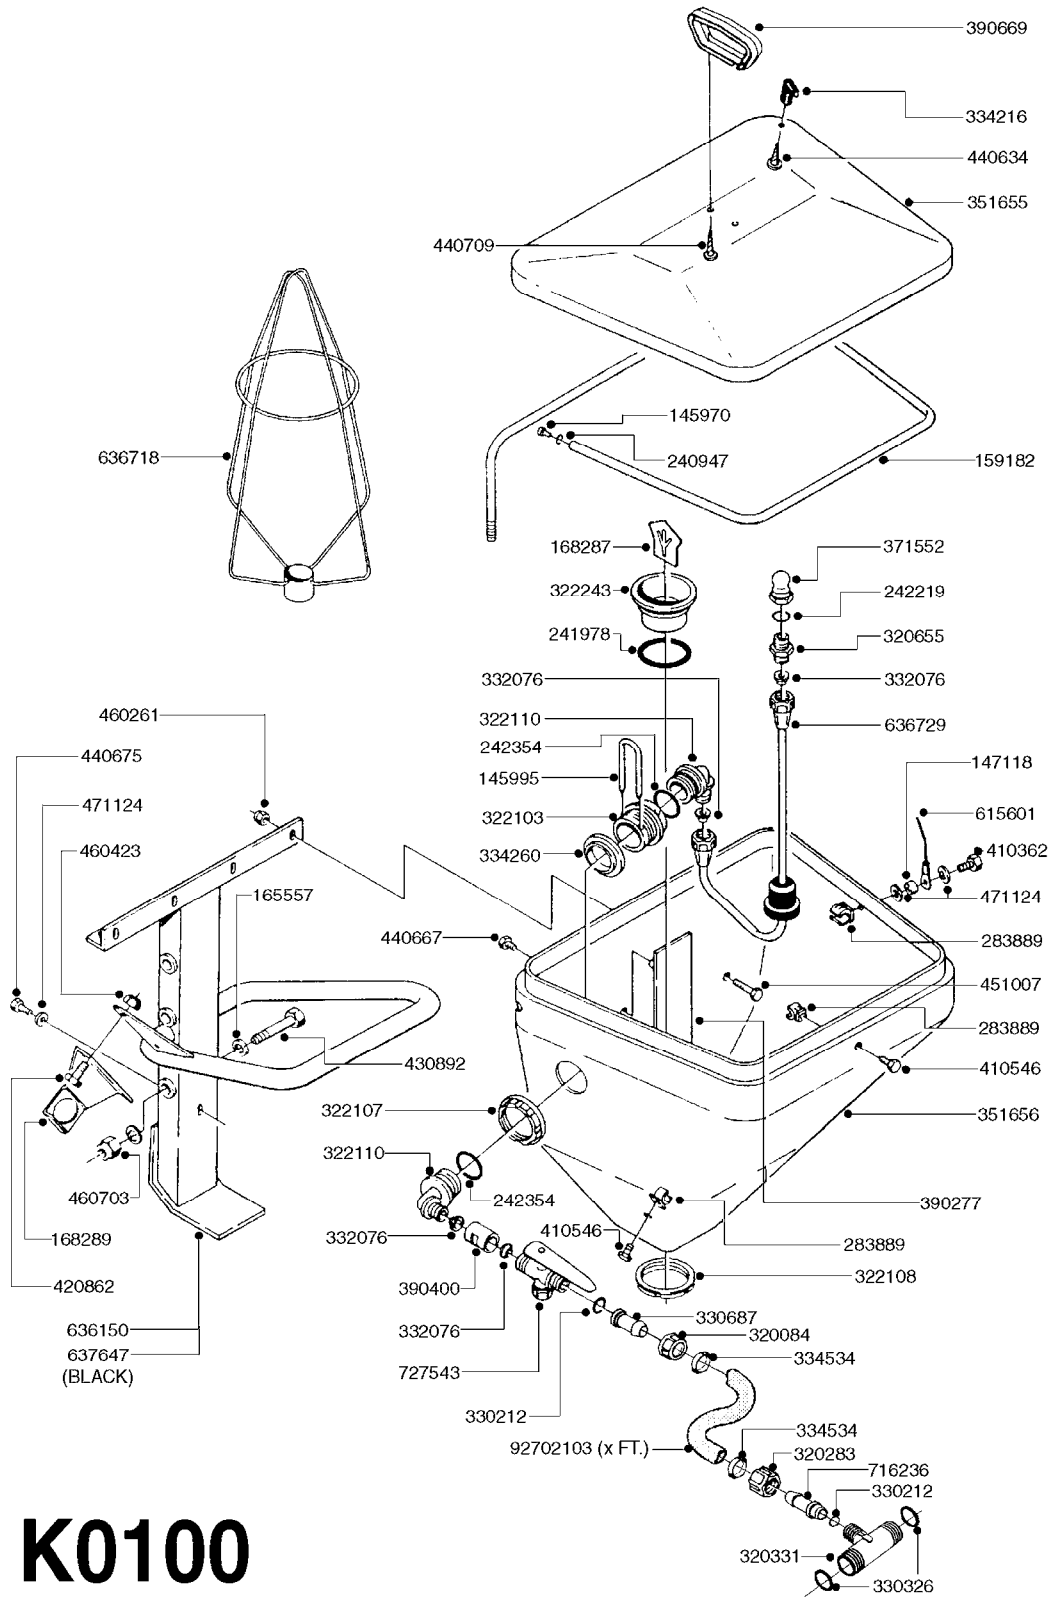

K0100

CHEMICAL FILLER-HOPPER (POST95)
K0100-HIN, 01:01:16

Page 1
Date 07.02.2020 9:10

parts-n°	order qty	description
145970	1	PLUG MF 11 X 1
145995	1	FITT.DK S-53 FORK
147118	1	BUSHING 10,0/6,2 L=5 CHEM FILL
159182	1	RINSING TUBE CHEM.FILL
165557	1	WASHER D28.0/D12.2X2.0 SS
168287	1	PLATE ANTI-VORTEX F.CHEM FILL
168289	1	BRACKET F. 3-WAY VALVE
240947	1	O-RING D7.3X2.4 NITRIL
241978	1	O-RING 64.5X3.0
242219	1	O-RING D16.3X2.4 VITON
242354	1	O-RING D32.2X3.0 VITON
283889	1	CLIP F.TUBE SUPPORT
320084	1	FITT.DK NUT 1/2" BSP
320283	1	FITT.DK NUT 3/4"BSP
320331	1	FITT.DK TEE 1" - 1" - 3/4" BSP
320655	1	FITT.DK HN 1/2"-1/2" BSP
322103	1	FITT.DK S-53 BULKHEAD
322107	1	FITT.DK S-53 BULKHEAD NUT
322108	1	FITT.DK S-67 BULKHEAD NUT
322110	1	FITT.DK S-53 ELB. 1/2" BSP
322243	1	DRAIN PIPE/CHEM FIL.S67/S56
330212	1	O-RING D19/D14X2.4 F.1/2"NUT
330326	1	O-RING D30/D24X2 F.1"NUT
330687	1	FITT.DK HB 1/2" F. 1/2" NUT
332076	1	CONE INSERT F. ALUMINUM LANCE
334216	1	RUBBER LATCH FOR CHEM.FILL
334260	1	GASKET F. S-53 BULKHEAD
334534	1	CLAMP HOSE PLASTIC 1/2"
351655	1	LID CHEM FILL.25L POST 95
351656	1	HOPPER F.CHEM FILL 25L POST'96
371552	1	NOZZLE F.RINSING
390277	1	SCALE PLATE FOR HARDI FILLER
390400	1	FITT.DK BULKHEAD 1/2'X1/2'
390669	1	HANDLE F.CHEM FILLER
410362	1	BOLT HEX 8.8 SS M6X20
410546	1	BOLT HEX M6X12 A2 SS DIN933
420862	1	BOLT HEX 8.8 DEL M10X16 FT
430892	1	BOLT HEX 8.8 DEL M12X110
440634	1	SCREW 5/8"
440667	1	SCREW M3.5X12 SLOT STAINLESS
440675	1	SCREW F. PLASTIC 5X16 SS
440709	1	SCREW 60X12 CHEM.FILL HANDLE
451007	1	SCREW M6X20 STAINLESS
460261	1	NUT HEX M6X1.00 LOCK DIN985 A2 SS
460423	1	NUT HEX M10X1.50 LOCK DIN985A2 SS
460703	1	NUT HEX M12X1.75 LOCK DIN985A2 SS
471124	1	WASHER, M6, Ø18/ 6.4X 1.6, SS
615601	1	BUNGEE CORD 21-1/4"
636150	1	FRAME FOR CHEM FILL TANK
636718	1	RINSE SUPPORT CHEM.FILL 25/35L
636729	1	TUBE F. RINSE CHEM FILL
637647	1	BRACKET F.CHEMFILL
716236	1	FITT.DK HB 1/2" ASSY. F. 3/4"
727543	1	VALVE F.CHEM FILL JUG RINSE
92702103	1	HOSE R X1/2" X300PSI WP X0012"