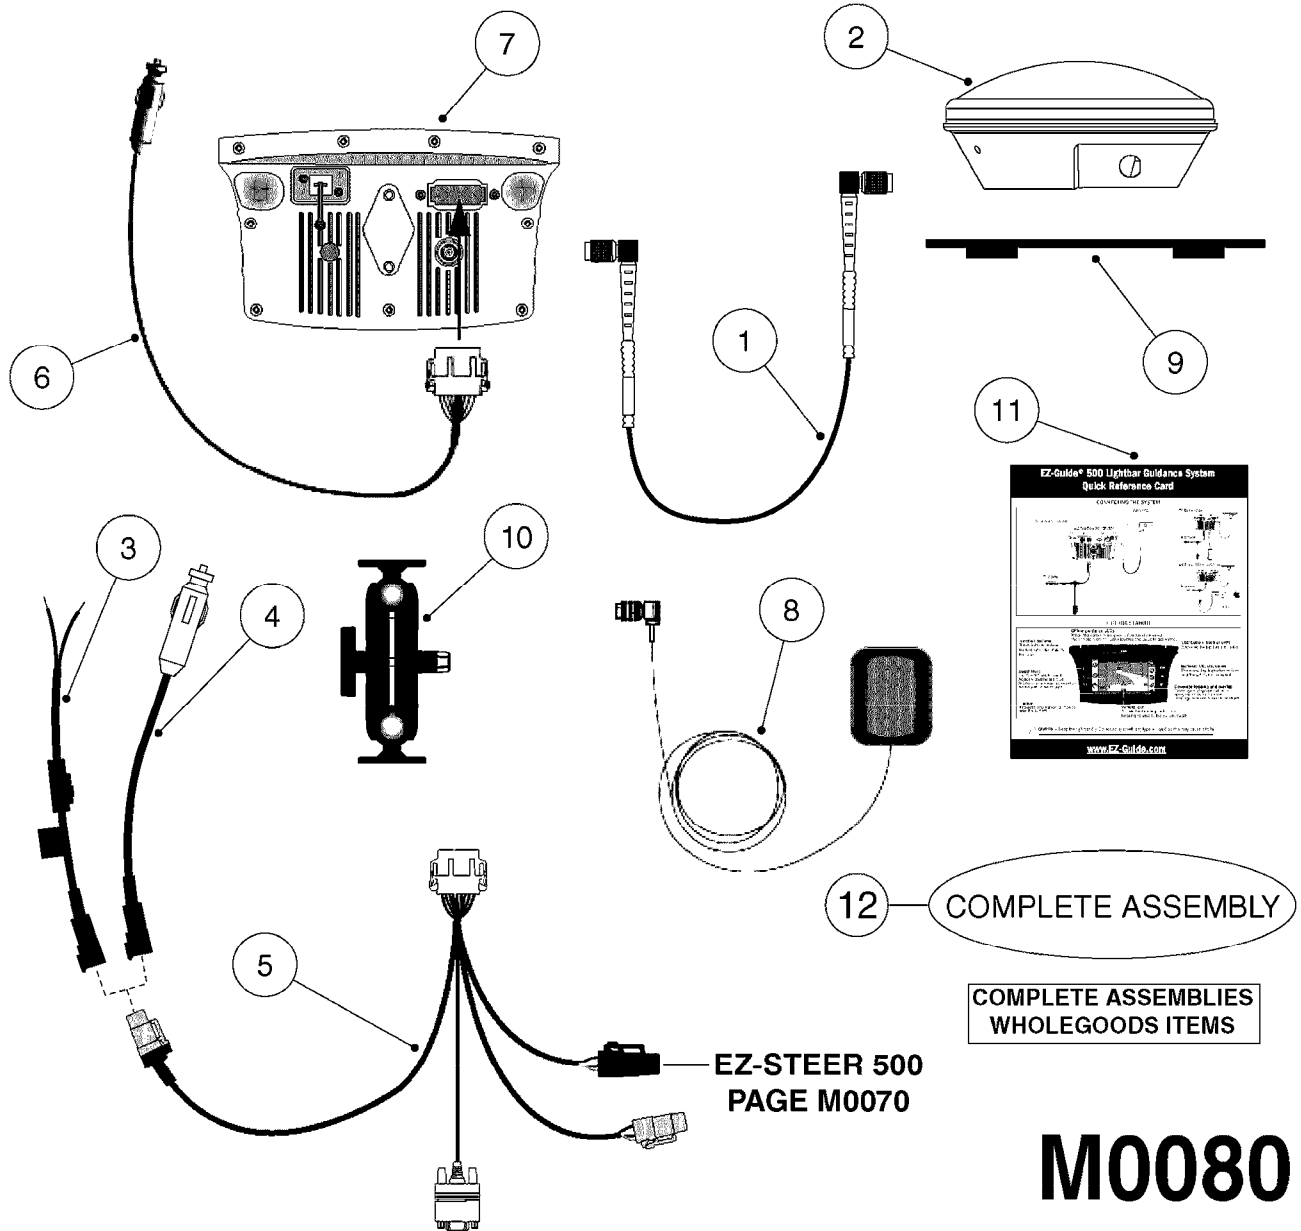

EZ-GUIDE 250 LIGHTBAR
M0080-HIN, 01:01:16

Page 1

Date 07.02.2020 9:11

Pos.	parts-n°	order qty	description
1	26007603	1	CABLE, ANTENNA, EZGUIDEPLUS
2	26015603	1	ANTENNA AG15 L1,EZ GDE 500/250
3	26016103	1	EZ-GUIDE 500 CABLE UNTERM.FUSE
4	26016203	1	EZ-GUIDE 500 POWER CONN.CABLE
5	26017303	1	EZ-GUIDE 250 ALL PORT CABLE
6	26017703	1	EZ-GUIDE 250 POWER CABLE
7	26017803	1	EZ-GUIDE 250 LIGHTBAR DISPLAY
8	26017903	1	EZ-GUIDE 250 PATCH ANTENNA
9	28048203	1	EZ-GUIDE 500 MOUNT F.AG15 ANT.
10	28048303	1	EZ-GUIDE 250/500 RAM MNT.1.5"
11	67217403	1	EZ-GUIDE 250 QUICK REF.CARD
12	84210603	1	EZ GUIDE 250 LIGHTBAR