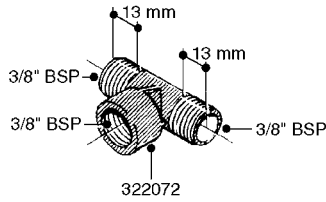

L0010

parts-n°	order qty	description
240085	1	O-RING D13,1/8,3X02,4 NITRIL
241441	1	O-RING D29.3X3
242594	1	O-RING D14 X 1.78 SCH.70-EPDM
320084	1	FITT.DK NUT 1/2" BSP
320095	1	FITT.DK NUT 1" BSP
320117	1	FITT.DK CONN.1/2"BSP F. 1" CAP
320187	1	FITT.DK CAP 3/8" BSP BLACK
320283	1	FITT.DK NUT 3/4"BSP
320821	1	FITT.DK NUT 1-1/2" BSP
321495	1	FITT.DK REDUC 1/4'BSP F.3/4'NT
321576	1	FITT.DK CONN 1/2"BSP F.3/4"NUT
330013	1	O-RING 2.5 X 10 PUR
330212	1	O-RING D19/D14X2.4 F.1/2"NUT
330326	1	O-RING D30/D24X2 F.1"NUT
330341	1	FITT.DK HB 1" F. 1" NUT
330595	1	O-RING D24.6/D20X2.1 -3/4"
330665	1	FITT.DK HB 3/4"F.1" NUT
330676	1	FITT.DK HB 3/8" F. 1/2" NUT
330687	1	FITT.DK HB 1/2" F. 1/2" NUT
330691	1	FITT.DK HB 3/4'F.3/4' NUT
330783	1	FITT.DK HB 3/8"F.3/8" NUT
331262	1	FITT.DK HB 1-1/2" F. 1-1/2"NUT
331273	1	O-RING D44/D38X2 F.1-1/2"
331446	1	FITT.DK HB 1" F.1-1/2" NUT
331807	1	FITT.DK HB 5/16" F.3/8" NUT
332286	1	FITT.DK HB 1/2" F. 3/4" NUT
332905	1	FITT.DK HB 1/2" F. 3/4" CAP
332927	1	FITT.DK PLUG F. NOZZLE TUBE
333292	1	FITT.DK HB 1"O'RING F.1-1/2"
333664	1	FITT.DK HB 5/16' F. 1/2' NUT
334044	1	FITT.DK HB 3/4' F. 3/4' CAP
334059	1	FITT.DK EL 1" 110 DEG.F.1-1/2"
334123	1	FITT.DK HB 1-1/4"O-RNG F.1-1/2"
334150	1	FITT.DK HB 1-1/4" 110 F.1-1/2"
390542	1	PLUG WASHER FOR 3/4'CAP NUT
716236	1	FITT.DK HB 1/2" ASSY. F. 3/4"
716413	1	FITT.DK PLUG ASSY. F.NOZ TUBE
717426	1	FITT.DK REDUC 1/4"BSP F.3/4"N
720856	1	FITT.DK 1/2'BSP ASSY.F.3/4'NUT
724621	1	FITT.DK HB 3/4"ASSY F.3/4" NUT