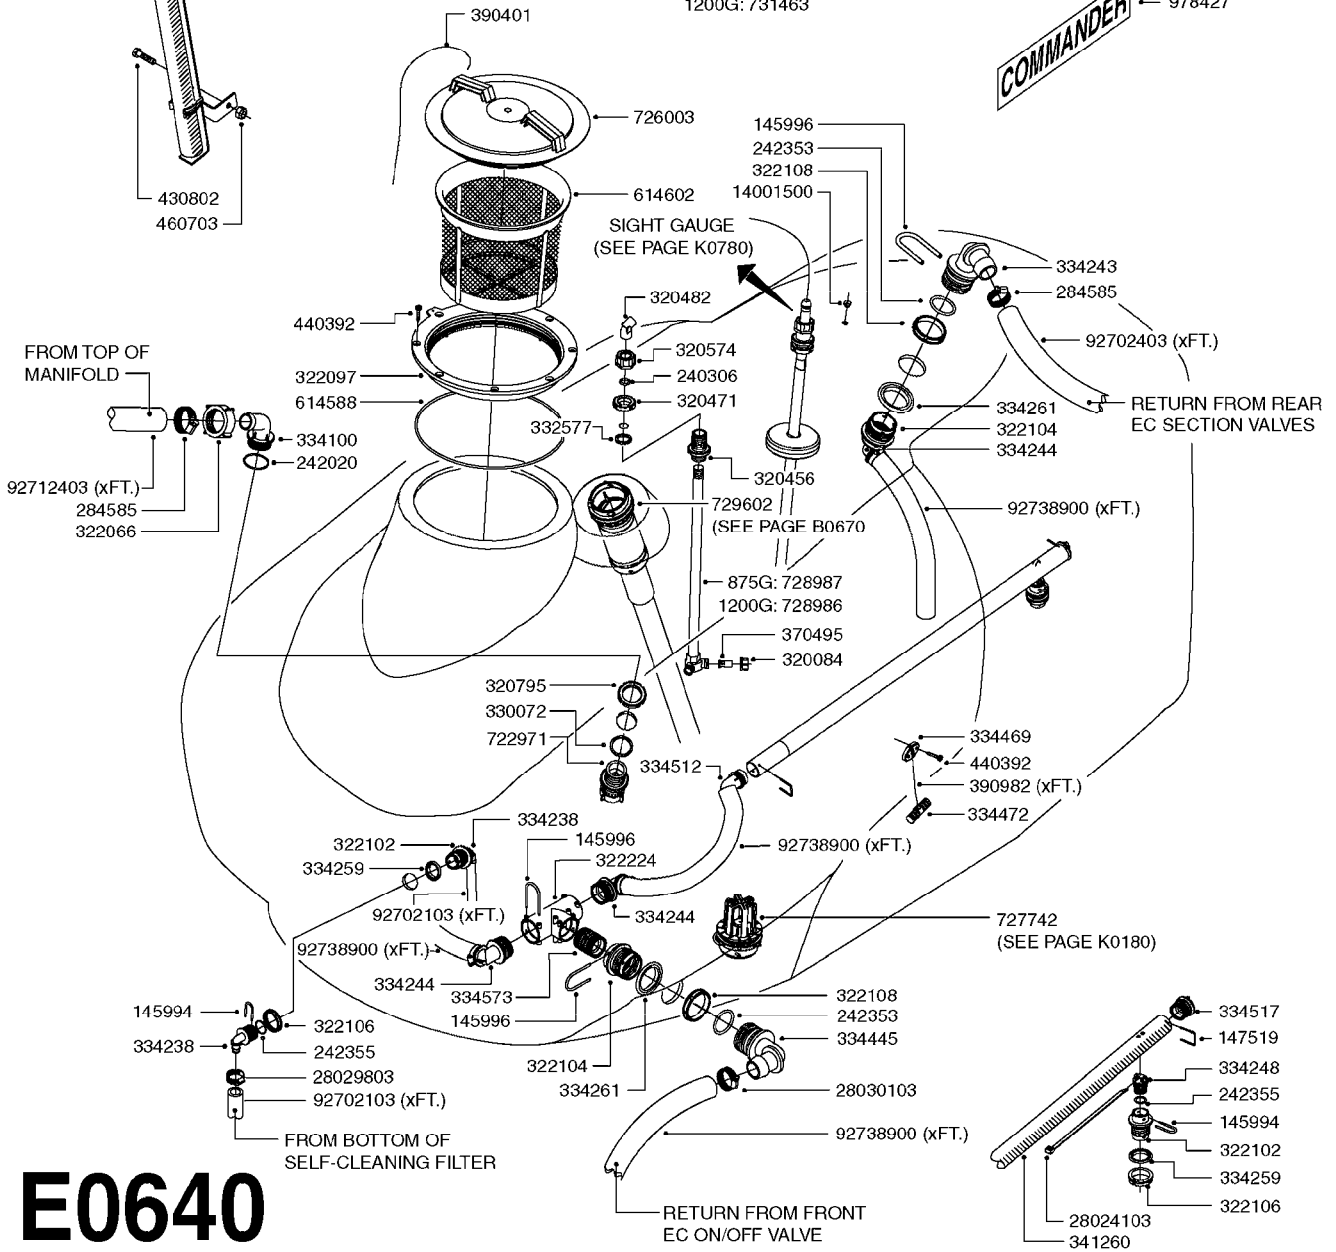

978403

978427

875G: 731457
1200G: 731463

TANK - CM 875/1200
E0640-HIN, 01:01:16

Page 1
Date 07.02.2020 9:10

parts-n°	order qty	description
145994	1	FITT.DK S-40 FORK
145996	1	FITT.DK S-67 FORK
147519	1	CLAMP D3/32 L=52MM
240306	1	O-RING D29/D21X4
242020	1	O-RING 39.2 X 3 VITON
242353	1	O-RING 3 X 44.2 VITON
242355	1	O-RING D19.2X3.0 VITON F.S-40
284585	1	CLAMP HOSE GEAR 1" MINI 020
320084	1	FITT.DK NUT 1/2" BSP
320456	1	FITT.DK BULKHEAD 1"BSP DOUBLE
320471	1	FITT.DK NUT 1" BSP JAMB
320482	1	FITT.DK ELB. 1/2" BSP 60 DEG.
320574	1	FITT.DK NUT 1" BSP SPECIAL
320795	1	FITT.DK NUT 1-1/2" BSP JAMB
322066	1	FITT.DK S-56 NUT
322097	1	THREADED RING F. LID
322102	1	FITT.DK S-40 BULKHEAD
322104	1	FITT.DK S-67 BULKHEAD
322106	1	FITT.DK S-40 BULKHEAD NUT
322108	1	FITT.DK S-67 BULKHEAD NUT
322224	1	FITT.DK S-67 TEE
330072	1	O-RING D53.5/D45.5X4
332577	1	O-RING D38/D30X4 F.1" PUR.
334100	1	FITT.DK S-61 ELB.1" 110 DEG.
334238	1	FITT.DK S-40 ELB.1/2"
334243	1	FITT.DK S-67 ELB.1"
334244	1	FITT.DK S-67 ELB.1-1/4"
334248	1	FITT.DK S-40 PLUG
334259	1	GASKET F. S-40 BULKHEAD
334261	1	GASKET F. S-67 BULKHEAD
334445	1	FITT.DK S-67 ELB.1-1/2"
334469	1	CLEVIS F.CORD TOP DRAIN ASSY.
334472	1	HANDLE FOR TOP DRAIN
334512	1	FITT.DK SPEC.ELB.1-1/4"110DEG
334517	1	END CAP F. SPARGER TUBE
334573	1	FITT.DK S-67 CONNECTOR
341260	1	SPARGE TUBE COMMANDER
370495	1	NOZZLE INJECTOR 5066-3.0
390401	1	CORD NYLON F.LID 900MM
390982	1	CORD NYLON 4000MM
430802	1	BOLT HEX 8.8 DEL M12X75
440392	1	SCREW 6.3 X 25.0 DIN7981C TORX
460703	1	NUT HEX M12X1.75 LOCK DIN985A2 SS
614588	1	SEAL F. LID
614602	1	FILTER BASKET
722971	1	SAFETY VALVE SCF 217PSI(15BAR)
726003	1	LID F. TANK
727742	1	TOP DRAIN CORD TYPE
728986	1	AGITATION TUBE L=54.88"
728987	1	AGITATION TUBE L=47.44"
729602	1	TOP SUCTION KIT NAV 2"
731457	1	TANK ASSY COMPLETE CM875
731463	1	TANK ASSY COMPLETE CM1200
978403	1	DECAL COMPANY 280 X 450
978427	1	DECAL COMMANDER 125 X 600MM
14001500	1	GROMMET F.TOP DRAIN CORD
28024103	1	TIE STRAP L=8" x W=3/16"
28029803	1	CLAMP HOSE GEAR P1/2" 6708
28030103	1	CLAMP HOSE GEAR P5/4-S1.5"6724
92702103	1	HOSE R X1/2" X300PSI WP X0012"
92702403	1	HOSE PVC SUCT GRAY 1"