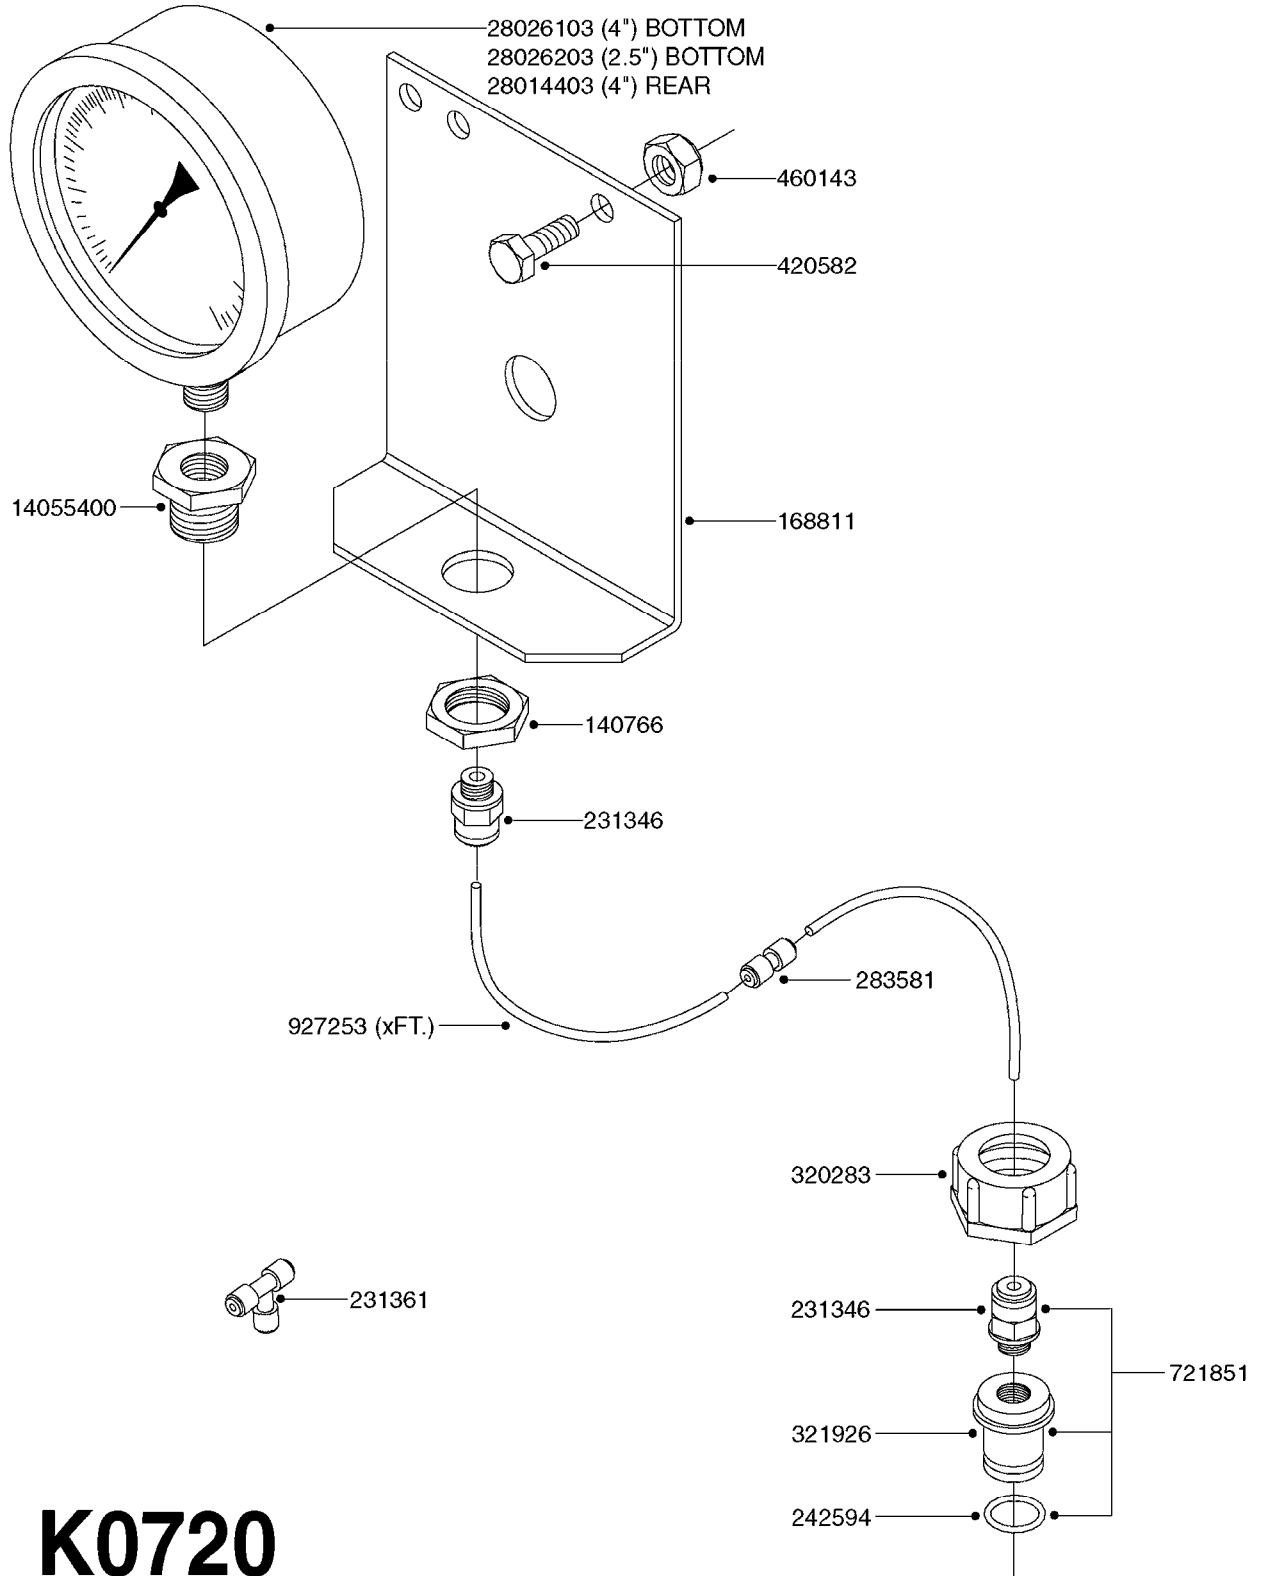

REMOTE GAUGE - TWIN/COMMANDER
K0720-HIN, 01:01:16

Page 1
Date 07.02.2020 9:11

parts-n°	order qty	description
140766	1	NUT 1/2" BSP
168811	1	MOUNT BKT.F.PRESSURE GAUGE
231346	1	QUICK COUPLER 1/8"BSP X 4 MM
231361	1	QUICK COUPLER T/04
242594	1	O-RING D14 X 1.78 SCH.70-EPDM
283581	1	HOSE CONNECTOR STR. F.4MM PE
320283	1	FITT.DK NUT 3/4"BSP
321926	1	FITTING BSP3/4""-1/8"
420582	1	BOLT HEX 8.8 DEL M8X20 FT A2
460143	1	SELF LOCK NUT M8 SST A2 DIN985
721851	1	SCREW PLUG W/QUICK FIT
927253	1	RED AIR HOSE, Ø4/2 1810 E
14055400	1	FITT.DK REDUC 1/2"x1/8"x1/4"BS
28014403	1	GAUGE 4"BR REAR PSI200
28026103	1	GAUGE 200PSI/BR, 4", 1/4"BSP-BTM
28026203	1	GAUGE 200PSI/BR, 2.5"1/4BSP-BTM