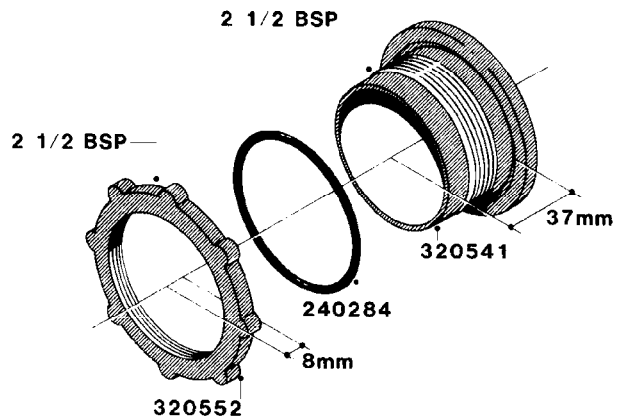

L0060

FITTINGS - BULKHEAD
L0060-HIN, 01:01:16

Page 1

Date 07.02.2020 9:11

parts-n°	order qty	description
141046	1	NUT 3/8" BSP
141341	1	NUT 1/4' BSP
240284	1	O-RING D82,5/75 X 3,5
320456	1	FITT.DK BULKHEAD 1"BSP DOUBLE
320467	1	FITT.DK BULKHEAD 1"BSP SINGLE
320471	1	FITT.DK NUT 1" BSP JAMB
320541	1	FITT.DK BULKHEAD 2-1/2'BSP SIN
320552	1	FITT.DK NUT 2-1/2' BSP JAMB
320644	1	FITT.DK ELB.3/4"HB X 1" BSP
320784	1	FITT.DK CAP 1-1/2" BSP
320795	1	FITT.DK NUT 1-1/2" BSP JAMB
320935	1	FITT.DK BULKHEAD 1/4' BSP SING
320946	1	FITT.DK BULKHEAD 3/8' BSP SING
321296	1	FITT.DK BULKHEAD 1/2" BSP SING
321307	1	FITT.DK NUT 1/2" BSP JAMB
321333	1	FITT.DK BULK 1-1/2" X 1"F BSP
330061	1	O-RING D16/D11X2,5
330072	1	O-RING D53.5/D45.5X4
330212	1	O-RING D19/D14X2.4 F.1/2"NUT
332577	1	O-RING D38/D30X4 F.1" PUR.
332592	1	O-RING D26/D20X3