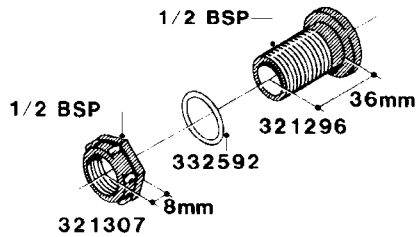

L0060

FITTINGS - BULKHEAD
L0060-HIN, 01:01:16

Page 1

Date 07.02.2020 9:11

parts-n°	order qty	description
141046	1	NUT 3/8" BSP
141341	1	NUT 1/4' BSP
240284	1	O-RING D82,5/75 X 3,5
320456	1	FITT.DK BULKHEAD 1"BSP DOUBLE
320467	1	FITT.DK BULKHEAD 1"BSP SINGLE
320471	1	FITT.DK NUT 1" BSP JAMB
320541	1	FITT.DK BULKHEAD 2-1/2'BSP SIN
320552	1	FITT.DK NUT 2-1/2' BSP JAMB
320644	1	FITT.DK ELB.3/4"HB X 1" BSP
320784	1	FITT.DK CAP 1-1/2" BSP
320795	1	FITT.DK NUT 1-1/2" BSP JAMB
320935	1	FITT.DK BULKHEAD 1/4' BSP SING
320946	1	FITT.DK BULKHEAD 3/8' BSP SING
321296	1	FITT.DK BULKHEAD 1/2" BSP SING
321307	1	FITT.DK NUT 1/2" BSP JAMB
321333	1	FITT.DK BULK 1-1/2" X 1"F BSP
330061	1	O-RING D16/D11X2,5
330072	1	O-RING D53.5/D45.5X4
330212	1	O-RING D19/D14X2.4 F.1/2"NUT
332577	1	O-RING D38/D30X4 F.1" PUR.
332592	1	O-RING D26/D20X3