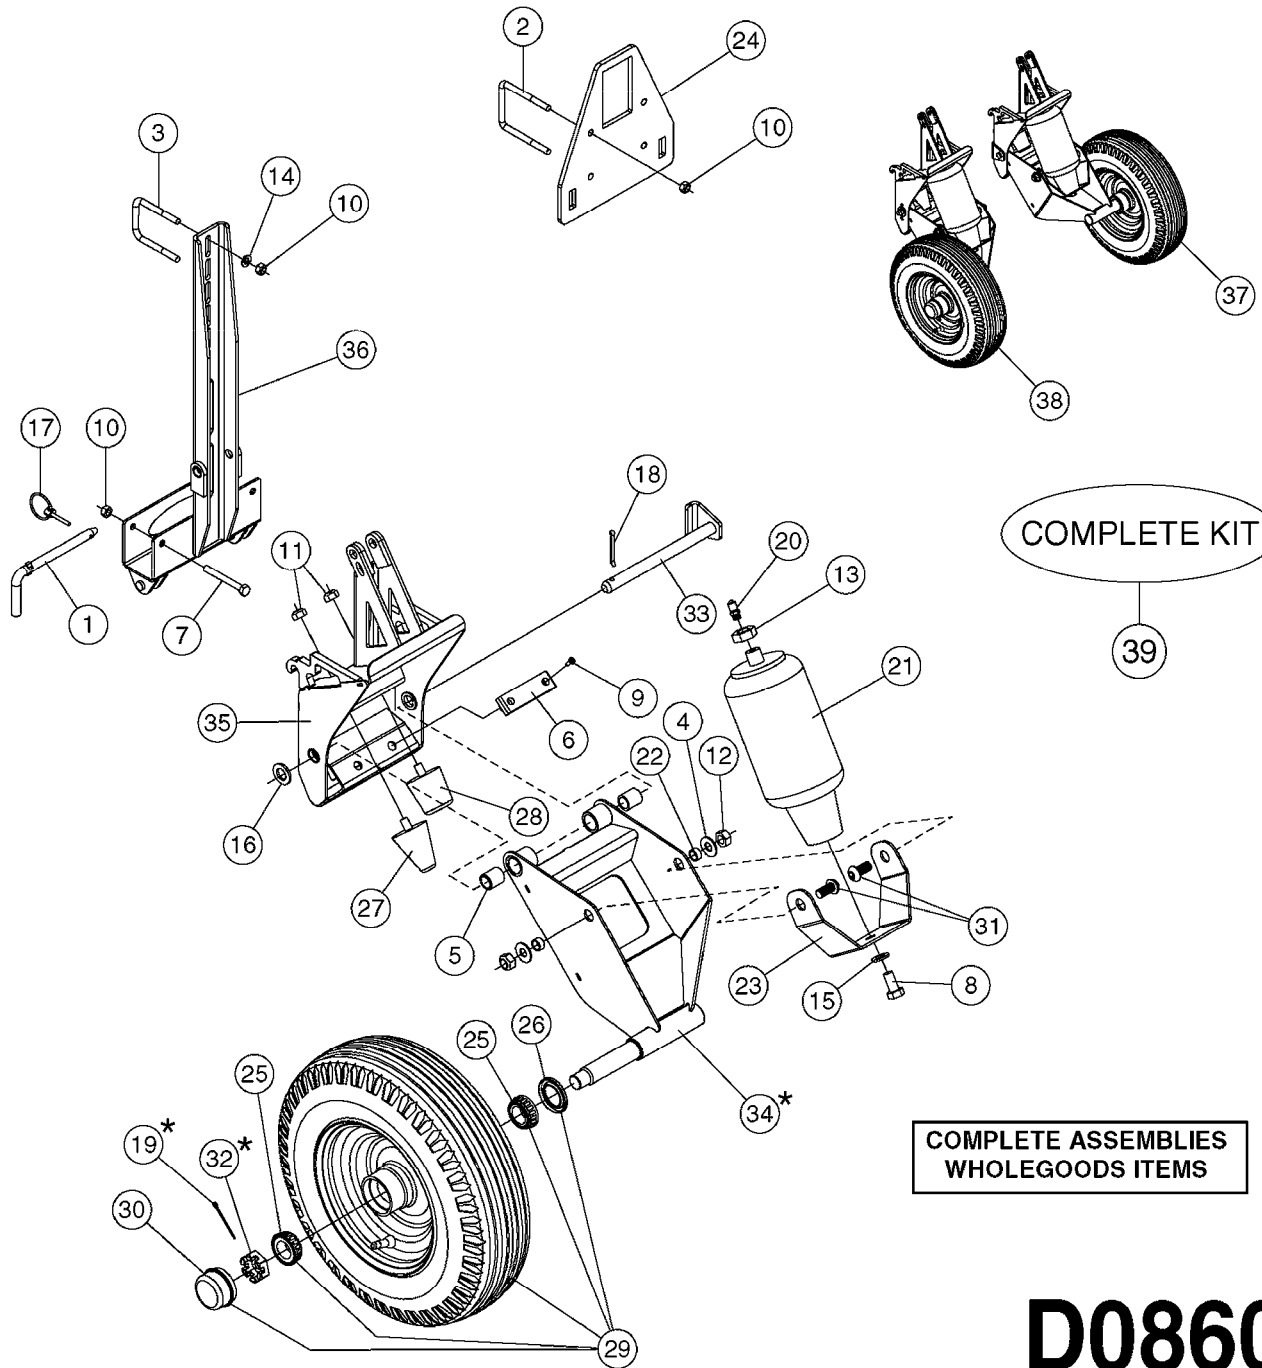

FOR HEAVY DUTY
WHEEL (AIR BAG)
SEE PAGE D0860

831391- BOOM
WHEEL KIT COMPLETE

COMPLETE ASSEMBLIES
WHOLEGOODS ITEMS

D0770

BOOM-FORCE BREAKAWAY 80'-132'
D0770-HIN, 01:01:16

Page 1
Date 07.02.2020 9:10

parts-n°	order qty	description
111344	1	CLAW CLUTCH Ø100/Ø20,5 UNDER PART RED
111640	1	CLAW CLUTCH Ø100 TOP PART RED
147516	1	U-BOLT M8-50x50
166246	1	WASHER CUP D53 F.SPRING
220673	1	SPRING F.PIVOT 100 X 51
283699	1	GREASE NIPPLE M6X1
284063	1	BALL JOINT M6 90 DEGREE
420847	1	BOLT HEX 8.8 DEL M8X85
421083	1	BOLT HEX 8.8 DEL M10X65
421201	1	BOLT HEX 8.8 DEL M8X70
430721	1	BOLT HEX 8.8 DEL M12X40 FT
430787	1	BOLT HEX M12X90 A4-80
430866	1	BOLT HEX 8.8 DEL M12X170
430914	1	BOLT HEX 8.8 DEL M12X150
460143	1	SELF LOCK NUT M8 SST A2 DIN985
460386	1	NUT HEX M12X1.75
460423	1	NUT HEX M10X1.50 LOCK DIN985A2 SS
460703	1	NUT HEX M12X1.75 LOCK DIN985A2 SS
460747	1	NUT HEX M24 LOCK
460806	1	NUT HEX M20X2.50 LOCK DIN985A2 SS
461244	1	NUT HEX M24X3 JAMB.
461251	1	NUT HEX M20 X 2.5 JAMB
471122	1	WASHER, M10, Ø20/10.5X 2.0, SS
471127	1	WASHER, M12, Ø24/13X24X2.5 SS
480244	1	PIN SNAP D4.5
615819	1	PIN
831391	1	BOOM WHEEL KIT F. FORCE 2002
14002400	1	BUSHING D55.0/12.5 L=6 D34
14026700	1	PIN Ø12 L=115/Ø5
16007000	1	SPRING HOLDER L=80
16021200	1	ANCHOR FORK F.40X40 TUBE
16026400	1	FLAT BAR 40X4 F.BRACE
22096400	1	SPRING FOR TOUCHDOWN WHEEL RED
24262900	1	RUBBER STOP D50X40 M10X33
28001600	1	WHEEL 12-1/2" 4 PLY
28004900	1	GAS SPRING F.BREAKAWAY FORCE
28026303	1	BEARING SEALED OD47xID20
28093300	1	BUSH F. TIRE ASSM 28001600
61002200	1	ADJ.ARM FTZ BOOMWHEEL
61006200	1	ADJ. ARM F.BREAKAWAY FTZ
61007700	1	EXTENSION F.BREAKAWAY FORCE
61008700	1	LINK EYE FORCE
63005600	1	BRACE F.BREAKAWAY 90'/100'
63005700	1	BRACE F.BREAKAWAY 80'
63014003	1	BOOM WING 132' OUTER SEC. R.H.
63014103	1	BOOM WING 132' OUTER SEC. L.H.
63021100	1	WING OUT. FTZ 80-90' RH'10
63021200	1	WING OUT. FTZ 80-90' LH'10
63027000	1	FTZ BOOMWHEEL / TOP
63027100	1	SPRING BRACKET FOR BOOM WHEEL
63063700	1	WING OUTER 2 FORCE 120' RH
63063800	1	WING OUTER 2 FORCE 120' LH
63063900	1	WING OUTER FORCE 100'-120' RH
63064000	1	WING OUTER FORCE 100'-120' LH
63825000	1	BREAKAWAY FTZ/SPC 3.0M, RED
63825100	1	BRACE F.BREAKAWAY 110/120'
63828300	1	BREAKAWAY FTZ/SPC 2.0M, RED
72126400	1	WING BREAKAWAY 80'-90' SPC