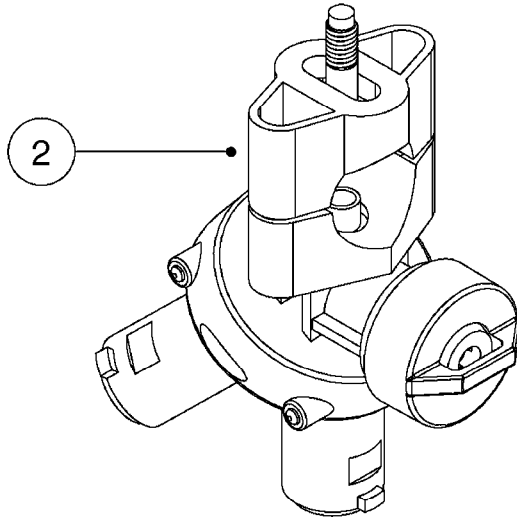

BOOM-NOZZLES QUINTASTREAM
D1060-HIN, 01:01:16

Page 0

Date 07.02.2020 9:10

D1060

BOOM-NOZZLES QUINTASTREAM
D1060-HIN, 01:01:16

Page 1

Date 07.02.2020 9:10

Pos.	parts-n°	order qty	description
1	372011	1	NOZZLE ISO QS-015-5H GREEN
1	372012	1	NOZZLE ISO QS-02-5H YELLOW
1	372013	1	NOZZLE ISO QS-03-5H BLUE
1	372014	1	NOZZLE ISO QS-04-5H RED
1	372015	1	NOZZLE ISO QS-05-5H BROWN
1	372016	1	NOZZLE ISO QS-06-5H GREY
1	372017	1	NOZZLE ISO QS-08-5H WHITE
1	372018	1	NOZZLE ISO QS-10-5H LT. BLUE
1	372019	1	NOZZLE ISO QS-15-5H LT. GREEN
2	372002	1	ISO QNTSTRM 015 S-GREEN
2	372003	1	ISO QNTSTRM 02 S-YELLOW
2	372004	1	ISO QNTSTRM 03 S-BLUE
2	372005	1	ISO QNTSTRM 04 S-RED
2	372006	1	ISO QNTSTRM 05 S-BROWN
2	372007	1	ISO QNTSTRM 06 S-GREY
2	372008	1	ISO QNTSTRM 08 S-WHITE
2	372009	1	ISO QNTSTRM 10 S-LT.BLU
2	372010	1	ISO QNTSTRM 15 S-LT.GRN