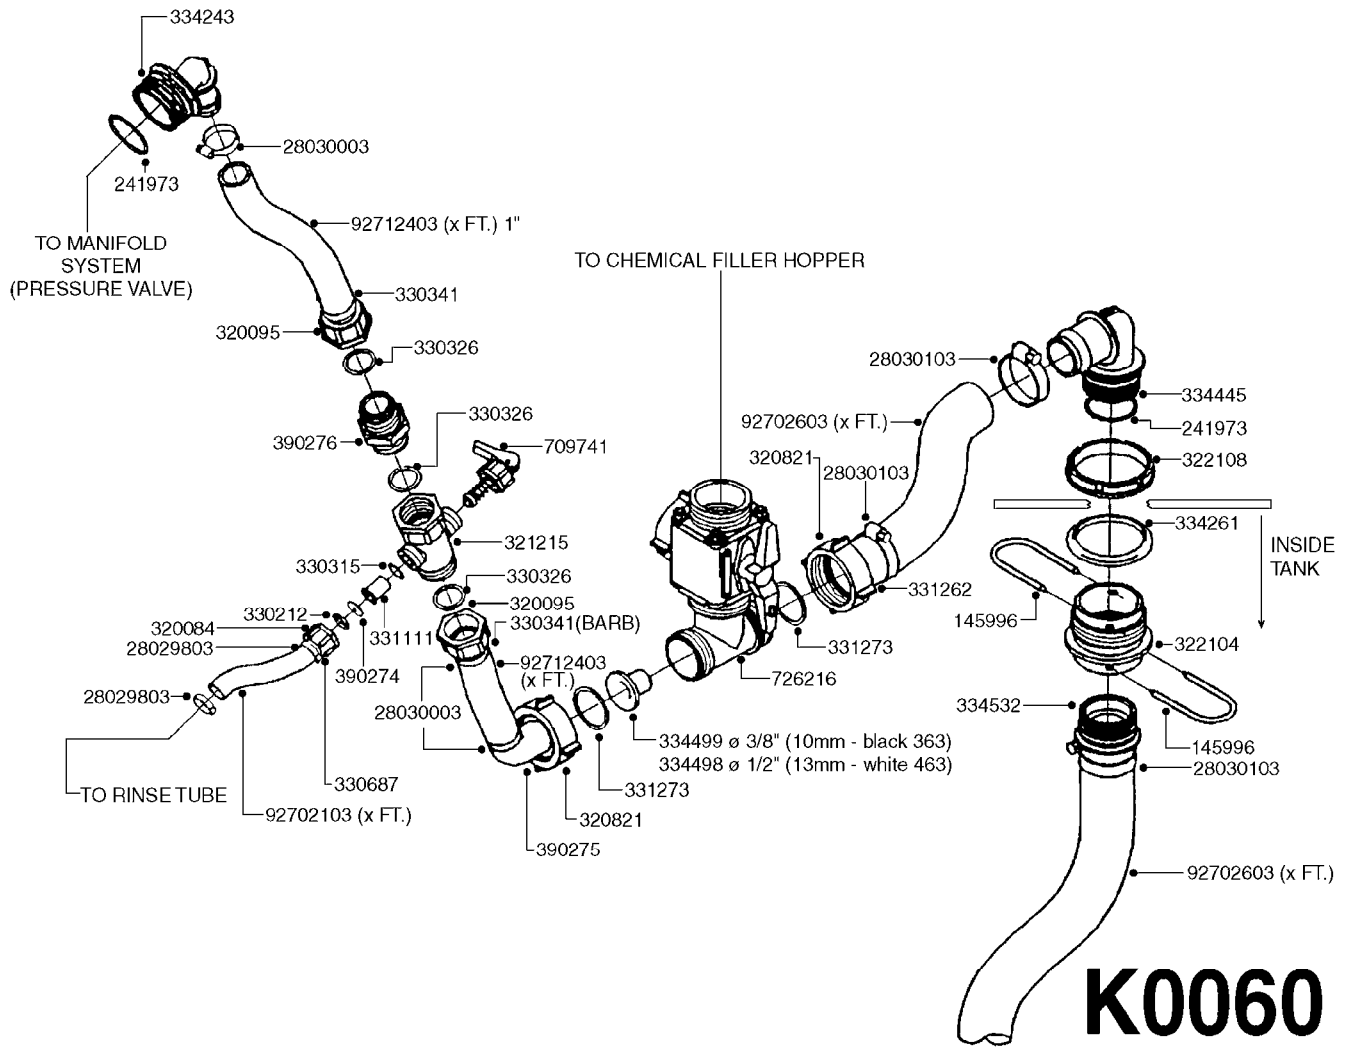

Date 07.02.2020 9:10

parts-n°	order qty	description
142516	1	SCREW SET M10 BENT F. LOCKING
165557	1	WASHER D28.0/D12.2X2.0 SS
168298	1	INTERM BRACKET
170594	1	170594
194075	1	MOUNT ARM F.CHEM.FILL BRACKET
220820	1	SPRING D20.5/2.0 0-50MM
281897	1	COVER PLUG
334571	1	PLUG 40x40x2 F.SQ.TUBE
420825	1	BOLT HEX 8.8 DEL M10X65
421002	1	BOLT HEX 8.8 DEL M10X30 FT DIN933
430323	1	BOLT HEX 8.8 DEL M12X60
430438	1	BOLT HEX 8.8 DEL M12X65
430721	1	BOLT HEX 8.8 DEL M12X40 FT
430802	1	BOLT HEX 8.8 DEL M12X75
430892	1	BOLT HEX 8.8 DEL M12X110
460423	1	NUT HEX M10X1.50 LOCK DIN985A2 SS
460703	1	NUT HEX M12X1.75 LOCK DIN985A2 SS
471128	1	WASHER, M16, Ø30/17.0X 3.0, SS
480384	1	PIN COTTER 3/16 x 1-1/2"
480502	1	PIN RETAINING M10X50 DIN 1481
614631	1	FOOT PEDAL FOR FILLER
614632	1	SOCKET FOR SUSPENSION LEFT
614633	1	SOCKET FOR SUSPENSION RIGHT
614634	1	MOUNT BRACKET F.ACCESS. RIGHT
614635	1	MOUNT BRACKET F. ACCESS. LEFT
615276	1	BRACKET F.CHEM.FILL MOUNT
615637	1	MNT. BRKT. MEGA CHEM. FILLER
615638	1	MOUNT BKT.F.CHEM FILLER MEGA
616048	1	HOSE HOLDER
636155	1	CENTER-PCS. F.SUSPENSION
636158	1	TELESCOPE HOLDER
636159	1	TELESCOPE PIPE F.HARDI FILLER
636750	1	636750
637176	1	CONSOLE F. CHEMFILL BRACKET