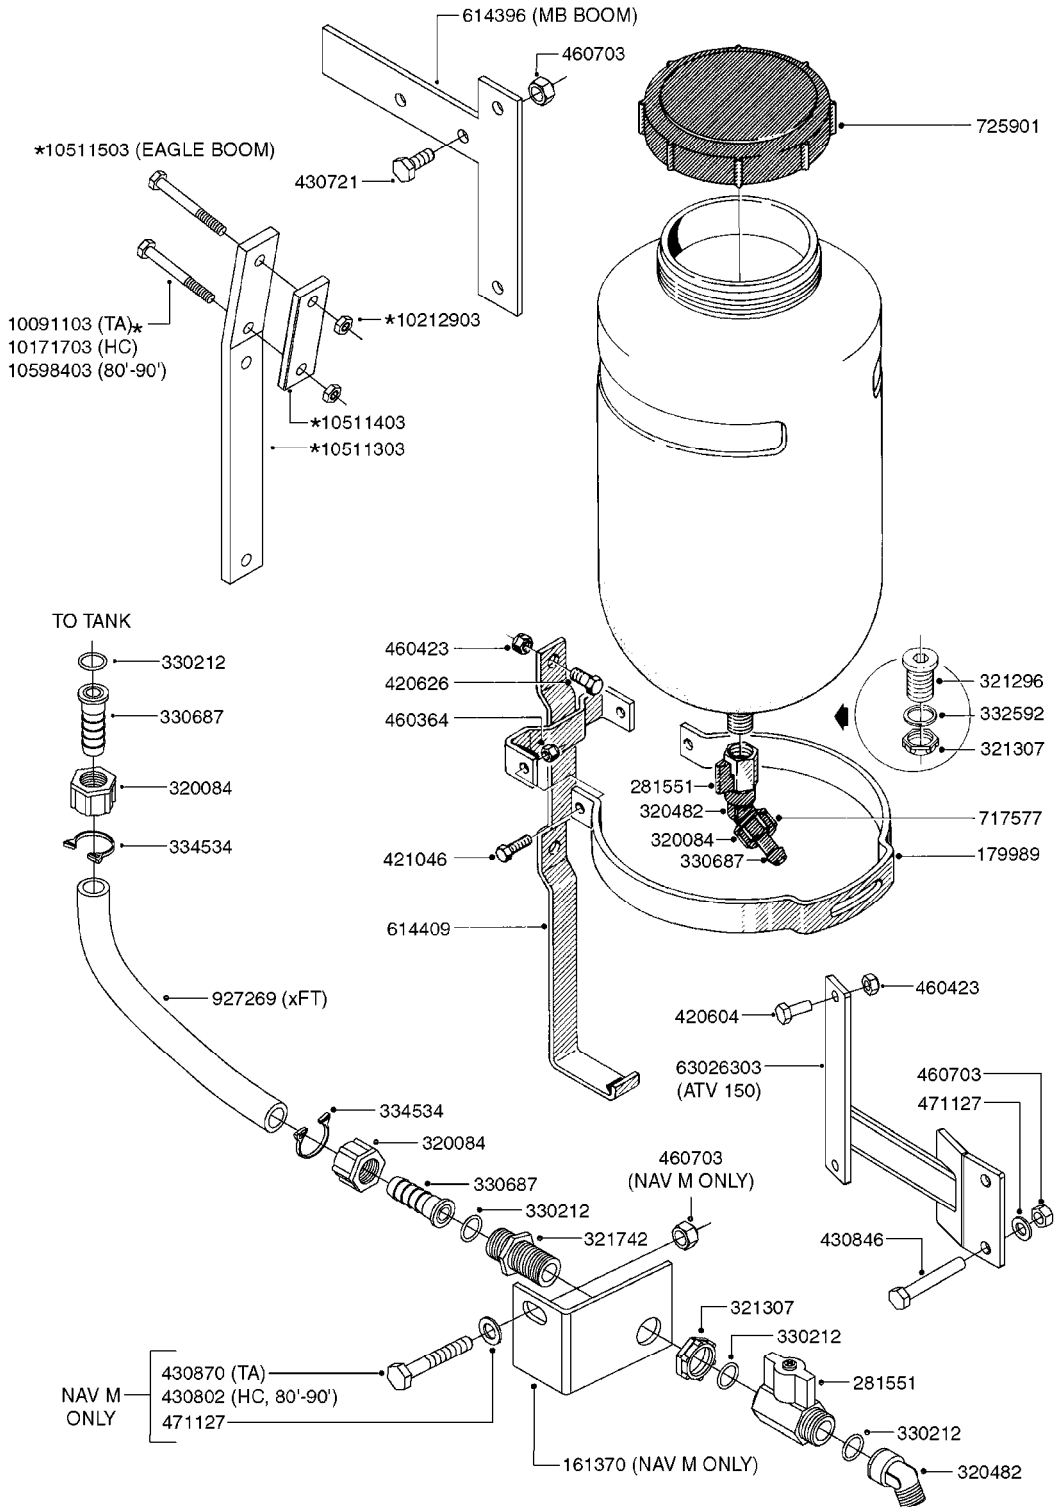

CLEAN WATER TANK
K0130-HIN, 01:01:16

COMPLETE TANK ASSY : 722072

K0130

CLEAN WATER TANK
K0130-HIN, 01:01:16

Page 1
Date 07.02.2020 9:10

parts-n°	order qty	description
161370	1	BKT.CLEAN WATER BOTT. VALVE
179989	1	BRKT. F. 3 GAL. TANK
281551	1	BALL VALVE 1/2"
320084	1	FITT.DK NUT 1/2" BSP
320482	1	FITT.DK ELB. 1/2" BSP 60 DEG.
321296	1	FITT.DK BULKHEAD 1/2" BSP SING
321307	1	FITT.DK NUT 1/2" BSP JAMB
321742	1	FITT.DK BULKHEAD 1/2' BSP
330212	1	O-RING D19/D14X2.4 F.1/2"NUT
330687	1	FITT.DK HB 1/2" F. 1/2" NUT
332592	1	O-RING D26/D20X3
334534	1	CLAMP HOSE PLASTIC 1/2"
420604	1	BOLT HEX 8.8 DEL M10X25 FT DIN933
420626	1	BOLT HEX 8.8 DEL M10X20 FT
421046	1	BOLT HEX M8X25/25 A2 SS DIN933
430721	1	BOLT HEX 8.8 DEL M12X40 FT
430802	1	BOLT HEX 8.8 DEL M12X75
430846	1	BOLT HEX 8.8 DEL M12X80
430870	1	BOLT HEX 8.8 DEL M12X55 FT
460364	1	NUT HU M8 A2 SS DIN934
460423	1	NUT HEX M10X1.50 LOCK DIN985A2 SS
460703	1	NUT HEX M12X1.75 LOCK DIN985A2 SS
471127	1	WASHER, M12, Ø24/13X24X2.5 SS
614396	1	CLEAN WATER BRACKET MB
614409	1	BRACKET FOR FOAM MARKER
717577	1	VALVE F.CLEAN WATER TANK
722072	1	CLEAN WATER TANK W FRAME & TAP
725901	1	LID F.WATER BOTTLE VENTED
927269	1	HOSE R X PVC X 1/2 X 0012"
10091103	1	BOLT HEX 3/8 NC GR.2 03.00'
10171703	1	BOLT HEX 3/8 NC GR.2 03.50"
10212903	1	NUT HEX NC (NYLON LOCK) 3/8"
10511303	1	FLATBAR L350/17DEG.CLEAN WATER
10511403	1	FLATBAR 104MM CLEAN WATER
10511503	1	BKT.CLEAN WATER MOUNT EAGLE
10598403	1	BOLT HEX HCS3/8-16 X 4 Z 5
63026303	1	CLEAN WATER TANK BRKT, ATV