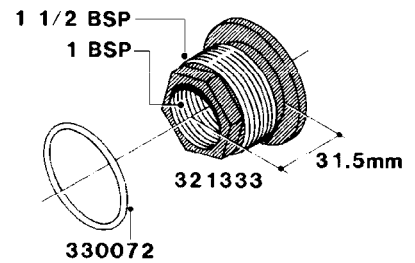

L0060

FITTINGS - BULKHEAD
L0060-HIN, 01:01:16

Page 1

Date 07.02.2020 9:11

parts-n°	order qty	description
141046	1	NUT 3/8" BSP
141341	1	NUT 1/4' BSP
240284	1	O-RING D82,5/75 X 3,5
320456	1	FITT.DK BULKHEAD 1"BSP DOUBLE
320467	1	FITT.DK BULKHEAD 1"BSP SINGLE
320471	1	FITT.DK NUT 1" BSP JAMB
320541	1	FITT.DK BULKHEAD 2-1/2'BSP SIN
320552	1	FITT.DK NUT 2-1/2' BSP JAMB
320644	1	FITT.DK ELB.3/4"HB X 1" BSP
320784	1	FITT.DK CAP 1-1/2" BSP
320795	1	FITT.DK NUT 1-1/2" BSP JAMB
320935	1	FITT.DK BULKHEAD 1/4' BSP SING
320946	1	FITT.DK BULKHEAD 3/8' BSP SING
321296	1	FITT.DK BULKHEAD 1/2" BSP SING
321307	1	FITT.DK NUT 1/2" BSP JAMB
321333	1	FITT.DK BULK 1-1/2" X 1"F BSP
330061	1	O-RING D16/D11X2,5
330072	1	O-RING D53.5/D45.5X4
330212	1	O-RING D19/D14X2.4 F.1/2"NUT
332577	1	O-RING D38/D30X4 F.1" PUR.
332592	1	O-RING D26/D20X3