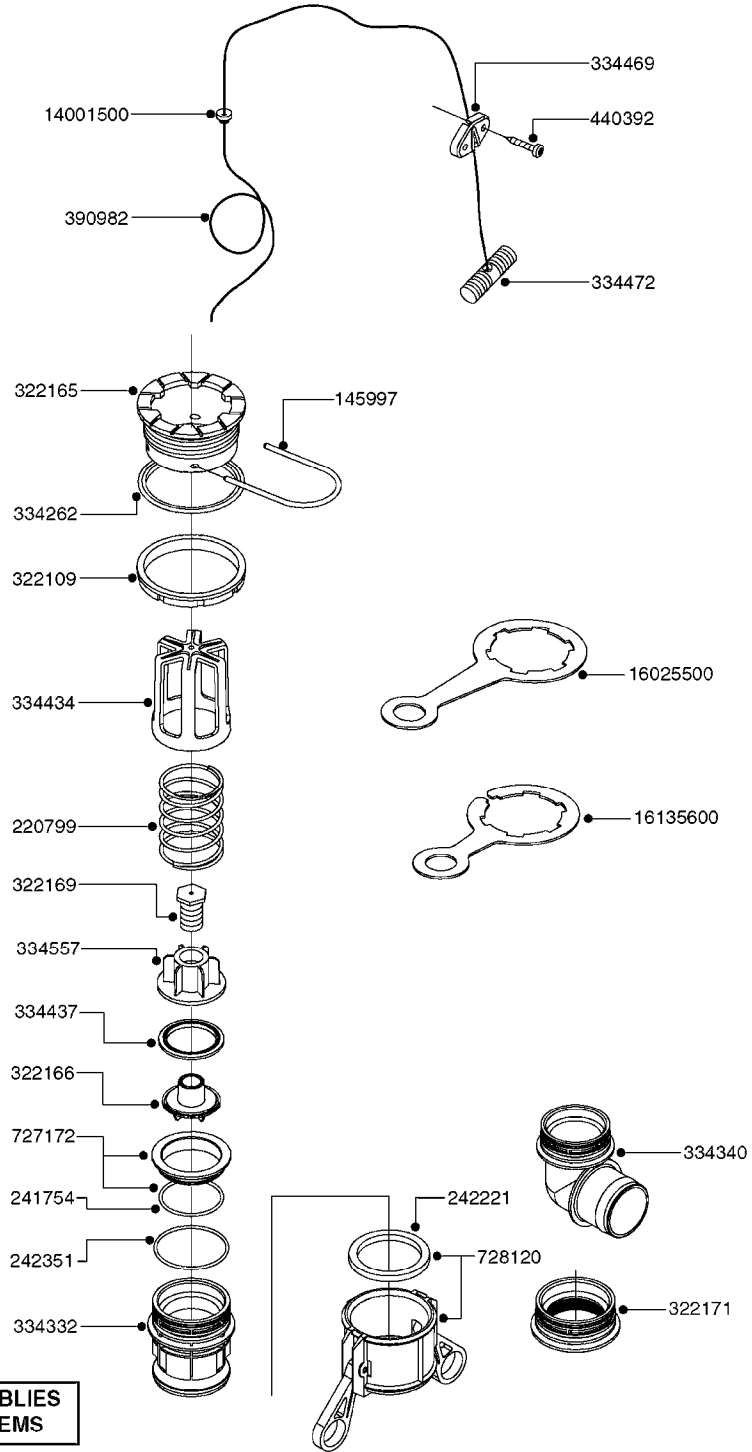

CLEAN WATER TANK
K0130-HIN, 01:01:16

COMPLETE TANK ASSY : 722072

K0130

CLEAN WATER TANK
K0130-HIN, 01:01:16

Page 1
Date 07.02.2020 9:10

parts-n°	order qty	description
161370	1	BKT.CLEAN WATER BOTT. VALVE
179989	1	BRKT. F. 3 GAL. TANK
281551	1	BALL VALVE 1/2"
320084	1	FITT.DK NUT 1/2" BSP
320482	1	FITT.DK ELB. 1/2" BSP 60 DEG.
321296	1	FITT.DK BULKHEAD 1/2" BSP SING
321307	1	FITT.DK NUT 1/2" BSP JAMB
321742	1	FITT.DK BULKHEAD 1/2' BSP
330212	1	O-RING D19/D14X2.4 F.1/2"NUT
330687	1	FITT.DK HB 1/2" F. 1/2" NUT
332592	1	O-RING D26/D20X3
334534	1	CLAMP HOSE PLASTIC 1/2"
420604	1	BOLT HEX 8.8 DEL M10X25 FT DIN933
420626	1	BOLT HEX 8.8 DEL M10X20 FT
421046	1	BOLT HEX M8X25/25 A2 SS DIN933
430721	1	BOLT HEX 8.8 DEL M12X40 FT
430802	1	BOLT HEX 8.8 DEL M12X75
430846	1	BOLT HEX 8.8 DEL M12X80
430870	1	BOLT HEX 8.8 DEL M12X55 FT
460364	1	NUT HU M8 A2 SS DIN934
460423	1	NUT HEX M10X1.50 LOCK DIN985A2 SS
460703	1	NUT HEX M12X1.75 LOCK DIN985A2 SS
471127	1	WASHER, M12, Ø24/13X24X2.5 SS
614396	1	CLEAN WATER BRACKET MB
614409	1	BRACKET FOR FOAM MARKER
717577	1	VALVE F.CLEAN WATER TANK
722072	1	CLEAN WATER TANK W FRAME & TAP
725901	1	LID F.WATER BOTTLE VENTED
927269	1	HOSE R X PVC X 1/2 X 0012"
10091103	1	BOLT HEX 3/8 NC GR.2 03.00'
10171703	1	BOLT HEX 3/8 NC GR.2 03.50"
10212903	1	NUT HEX NC (NYLON LOCK) 3/8"
10511303	1	FLATBAR L350/17DEG.CLEAN WATER
10511403	1	FLATBAR 104MM CLEAN WATER
10511503	1	BKT.CLEAN WATER MOUNT EAGLE
10598403	1	BOLT HEX HCS3/8-16 X 4 Z 5
63026303	1	CLEAN WATER TANK BRKT, ATV