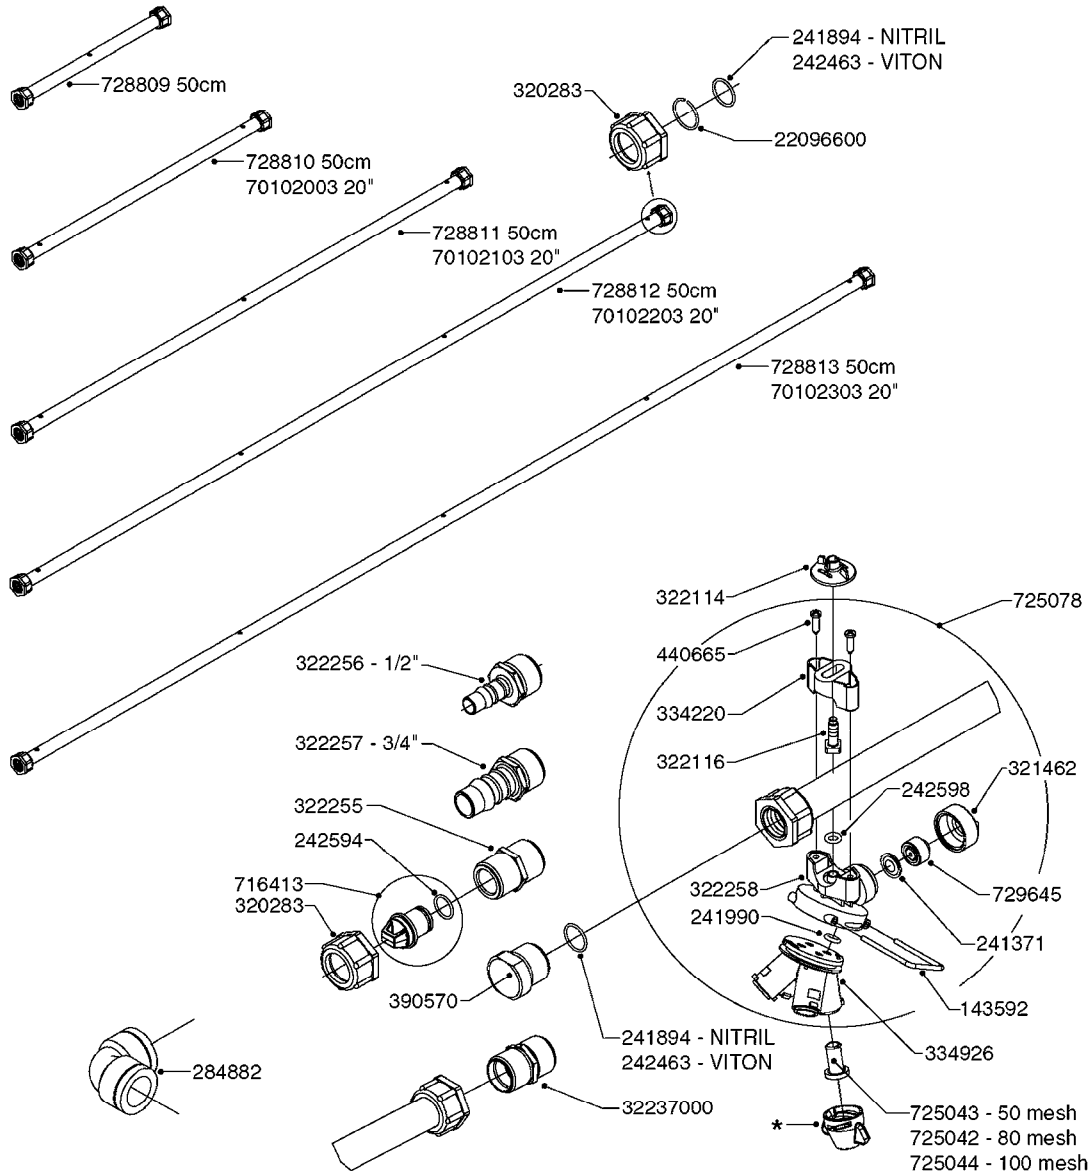

COMPLETE ASSEMBLY
WITH NOZZLES

REFER TO
HARDI® NOZZLE CATALOG

D1100

DOUBLE NOZZLE HOLDER-SNAP FIT
D1100-HIN, 01:01:16

Page 1
Date 07.02.2020 9:10

Pos.	parts-n°	order qty	description
1	372140	1	HARDI ISO BLIND CAP
2	725078	1	SNAP-FIT TRIPLET W/O NOZZ HOLD
3	28032503	1	DOUBLE NOZZLE HOLDER LD ISO
4	28040103	1	O-RING F.DOUBLE NOZZLE HOLDER
5	28089103	1	GASKET F.DOUBLE NOZZLE HOLDER
6	70056803	1	DOUBLE NOZZLE CAP ORANGE LD 01
6	70056903	1	DOUBLE NOZZLE CAP GREEN LD 015
6	70057003	1	DOUBLE NOZZLE CAP YELLOW LD 02
6	70057103	1	DOUBLE NOZZLE CAP LILAC LD 025
6	70057203	1	DOUBLE NOZZLE CAP BLUE LD 03
6	70057303	1	DOUBLE NOZZLE CAP RED LD 04
6	70057403	1	DOUBLE NOZZLE CAP BROWN LD 05