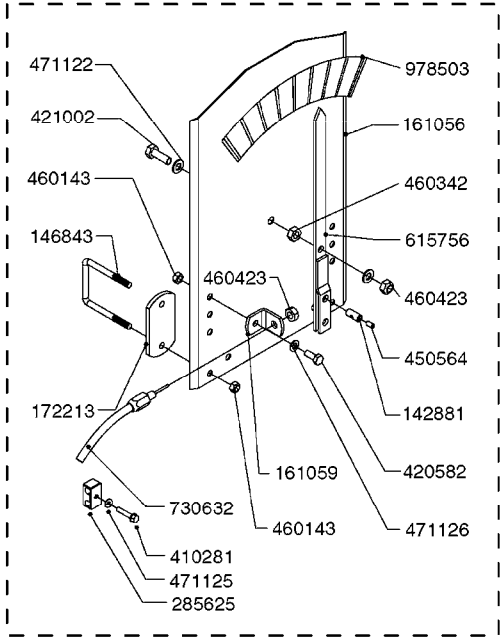

For Lift Frame
See Page D0700

D0590

BOOM FORCE CENTER FRAME
D0590-HIN, 08:09:16

Page 1
Date 07.02.2020 9:10

parts-n°	order qty	description
147450	1	PIN D20 X 70
173388	1	SPACER PLATE F.LINK ARM
210860	1	BUSHING
210861	1	BUSHING
210862	1	BUSHING 28X25X20
210865	1	BUSHING 40mm40mm DU
283699	1	GREASE NIPPLE M6X1
390788	1	TEFLON WARE PAD
391025	1	JOINER BLOCK - FORCE
421046	1	BOLT HEX M8X25/25 A2 SS DIN933
430721	1	BOLT HEX 8.8 DEL M12X40 FT
430920	1	BOLT HEX M20x80MM
430970	1	BOLT HEX M20X120 DIN931- DEL
450343	1	SCREW M8X30 ALLEN HEAD C/S SS
460143	1	SELF LOCK NUT M8 SST A2 DIN985
460703	1	NUT HEX M12X1.75 LOCK DIN985A2 SS
460747	1	NUT HEX M24 LOCK
460806	1	NUT HEX M20X2.50 LOCK DIN985A2 SS
461228	1	NUT HEX M20
471129	1	WASHER, M20, Ø37/21.0X 3.0, SS
471130	1	WASHER, M24, Ø44/25.0X 4.0, SS
480708	1	PIN D4 X 45
480733	1	PIN D6 X 40
615797	1	CONTROL ARM MT.PLATE
615805	1	PIN
615810	1	PIN
615812	1	PIN
615823	1	PIN
615971	1	TRAPEZE ARM FORCE 110'
637863	1	HINGE F.TF LOWER
10621703	1	CENTER FRAME CM-FORCE COMP.
16375500	1	WASHER 10.0X60X25 RED
28028100	1	GREASE NIPPLE 1/8'RG 90°
61047400	1	PIN D25 L=102.5MM
63011400	1	HINGE F.TF
63062000	1	SUSPENSION ARM RH
63062100	1	SUSPENSION ARM LH
78121400	1	DOUBLE CYLINDER D 50/30-300