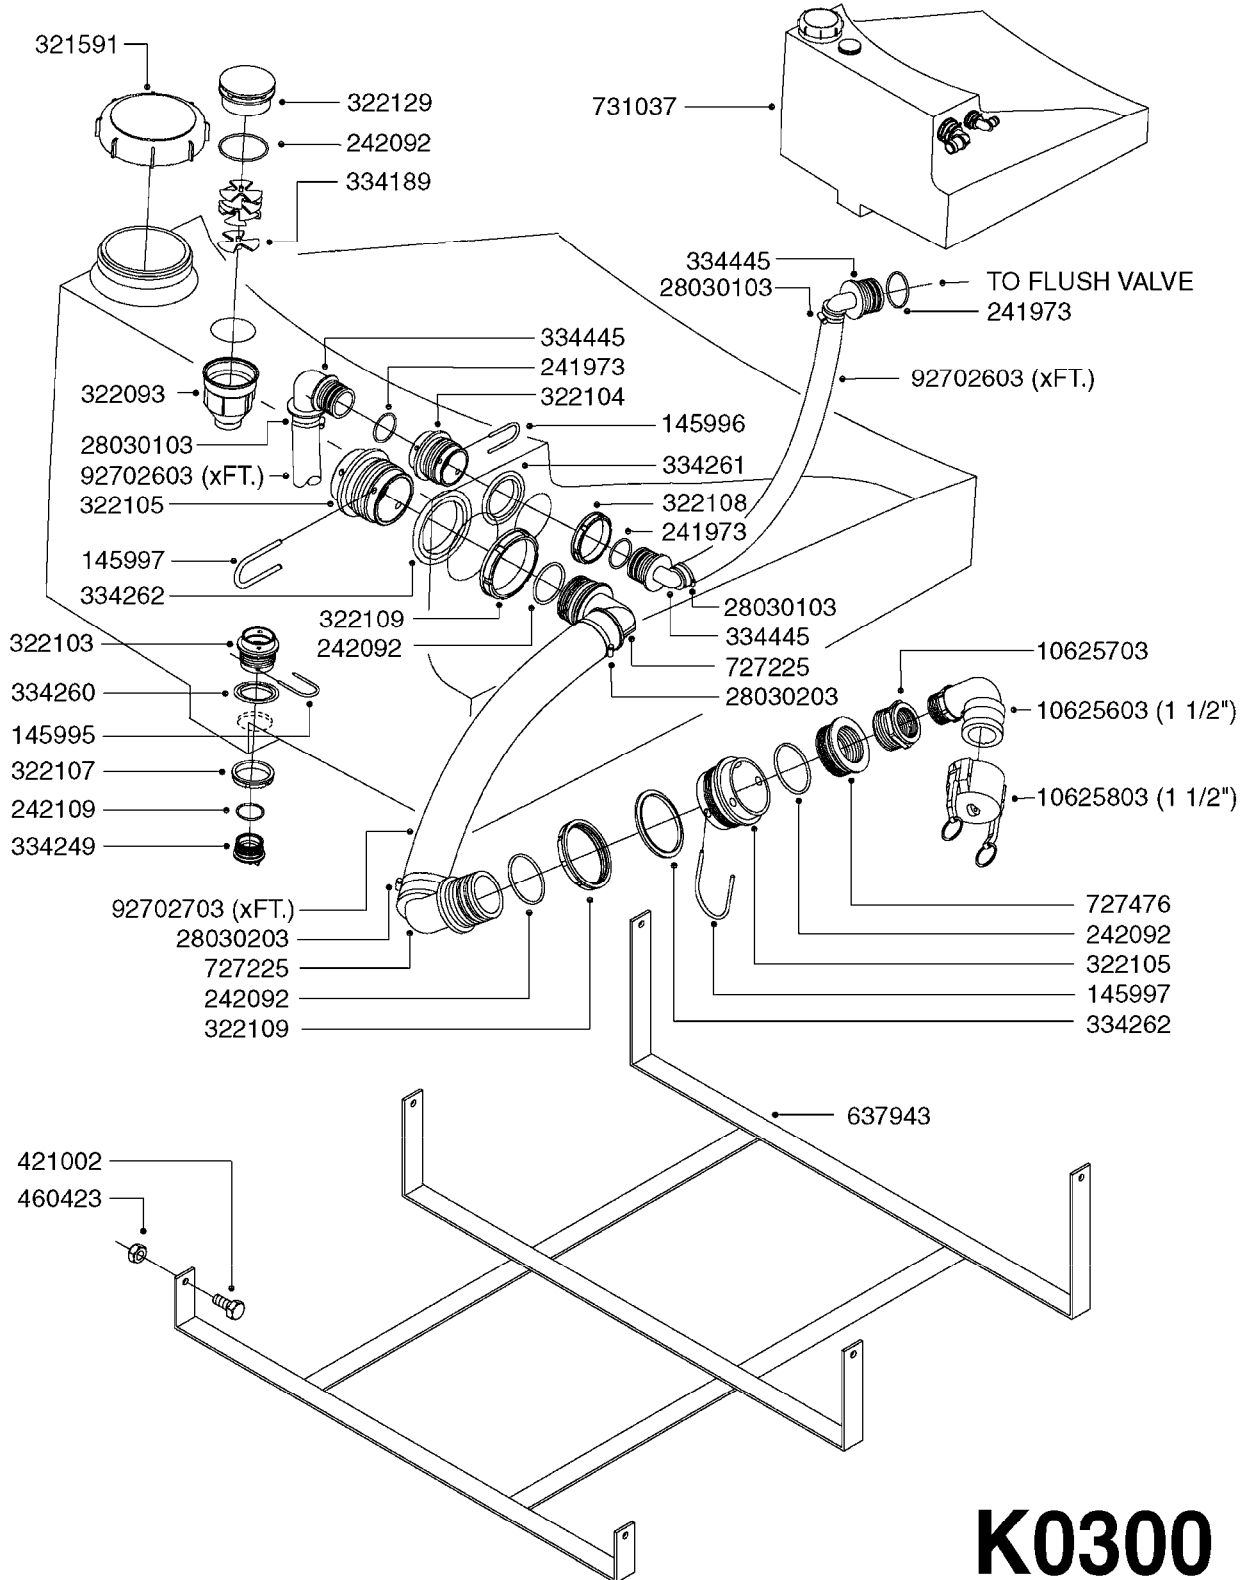

K0300

FLUSH SYS TANKMOUNT CM875/1200
K0300-HIN, 28:05:19

Page 1
Date 07.02.2020 9:10

parts-n°	order qty	description
145995	1	FITT.DK S-53 FORK
145996	1	FITT.DK S-67 FORK
145997	1	FITT.DK S-93 FORK
241973	1	O-RING Ø3 X 44.2 70 SHORES NITRIL
242092	1	O-RING D69.5X3
242109	1	O-RING D32.2x3.0
321591	1	LID 150MM NAV TK & FOAM MARKER
322093	1	HOUSING F.TANK VENT
322103	1	FITT.DK S-53 BULKHEAD
322104	1	FITT.DK S-67 BULKHEAD
322105	1	FITT.DK S-93 BULKHEAD DOUBLE
322107	1	FITT.DK S-53 BULKHEAD NUT
322108	1	FITT.DK S-67 BULKHEAD NUT
322109	1	FITT.DK S-93 BULKHEAD NUT
322129	1	LID F. TANK VENT ASSY.
334189	1	LIQUID SHIELD F. TANK VENT
334249	1	FITT.DK S-53 PLUG
334260	1	GASKET F. S-53 BULKHEAD
334261	1	GASKET F. S-67 BULKHEAD
334262	1	GASKET F.S-93 BULKHEAD
334445	1	FITT.DK S-67 ELB.1-1/2"
421002	1	BOLT HEX 8.8 DEL M10X30 FT DIN933
460423	1	NUT HEX M10X1.50 LOCK DIN985A2 SS
637943	1	FLUSH TANK MNT BRKT CM875/1200
727225	1	FITT.DK S-93 ELB.2'PVC W/ORING
727476	1	FITT. DK S-93 2"FM THD W.ORING
731037	1	TANK-FLUSH SYS.110G CM875/1200
10625603	1	QUICK COUPLER 1.50X1.50 BSP 90
10625703	1	FITT.PO.REDUCER 2.00 TO 1.50
10625803	1	CAP F.MALE QUICK COUPLER 1.50"
28030103	1	CLAMP HOSE GEAR P5/4-S1.5"6724
28030203	1	CLAMP HOSE T-BOLT S2" 235-67
92702603	1	HOSE PVC SUCT GRAY 1-1/2"
92702703	1	HOSE PVC SUCT GRAY 2"