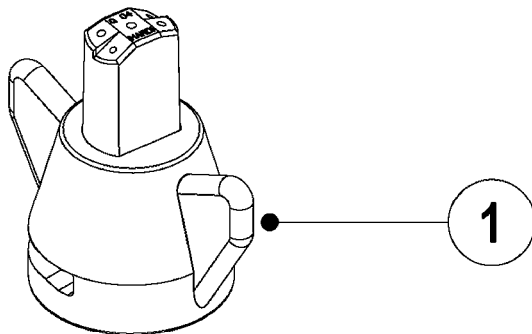

BOOM-NOZZLES QUINTASTREAM
D1060-HIN, 01:01:16

Page 0

Date 07.02.2020 9:10

D1060