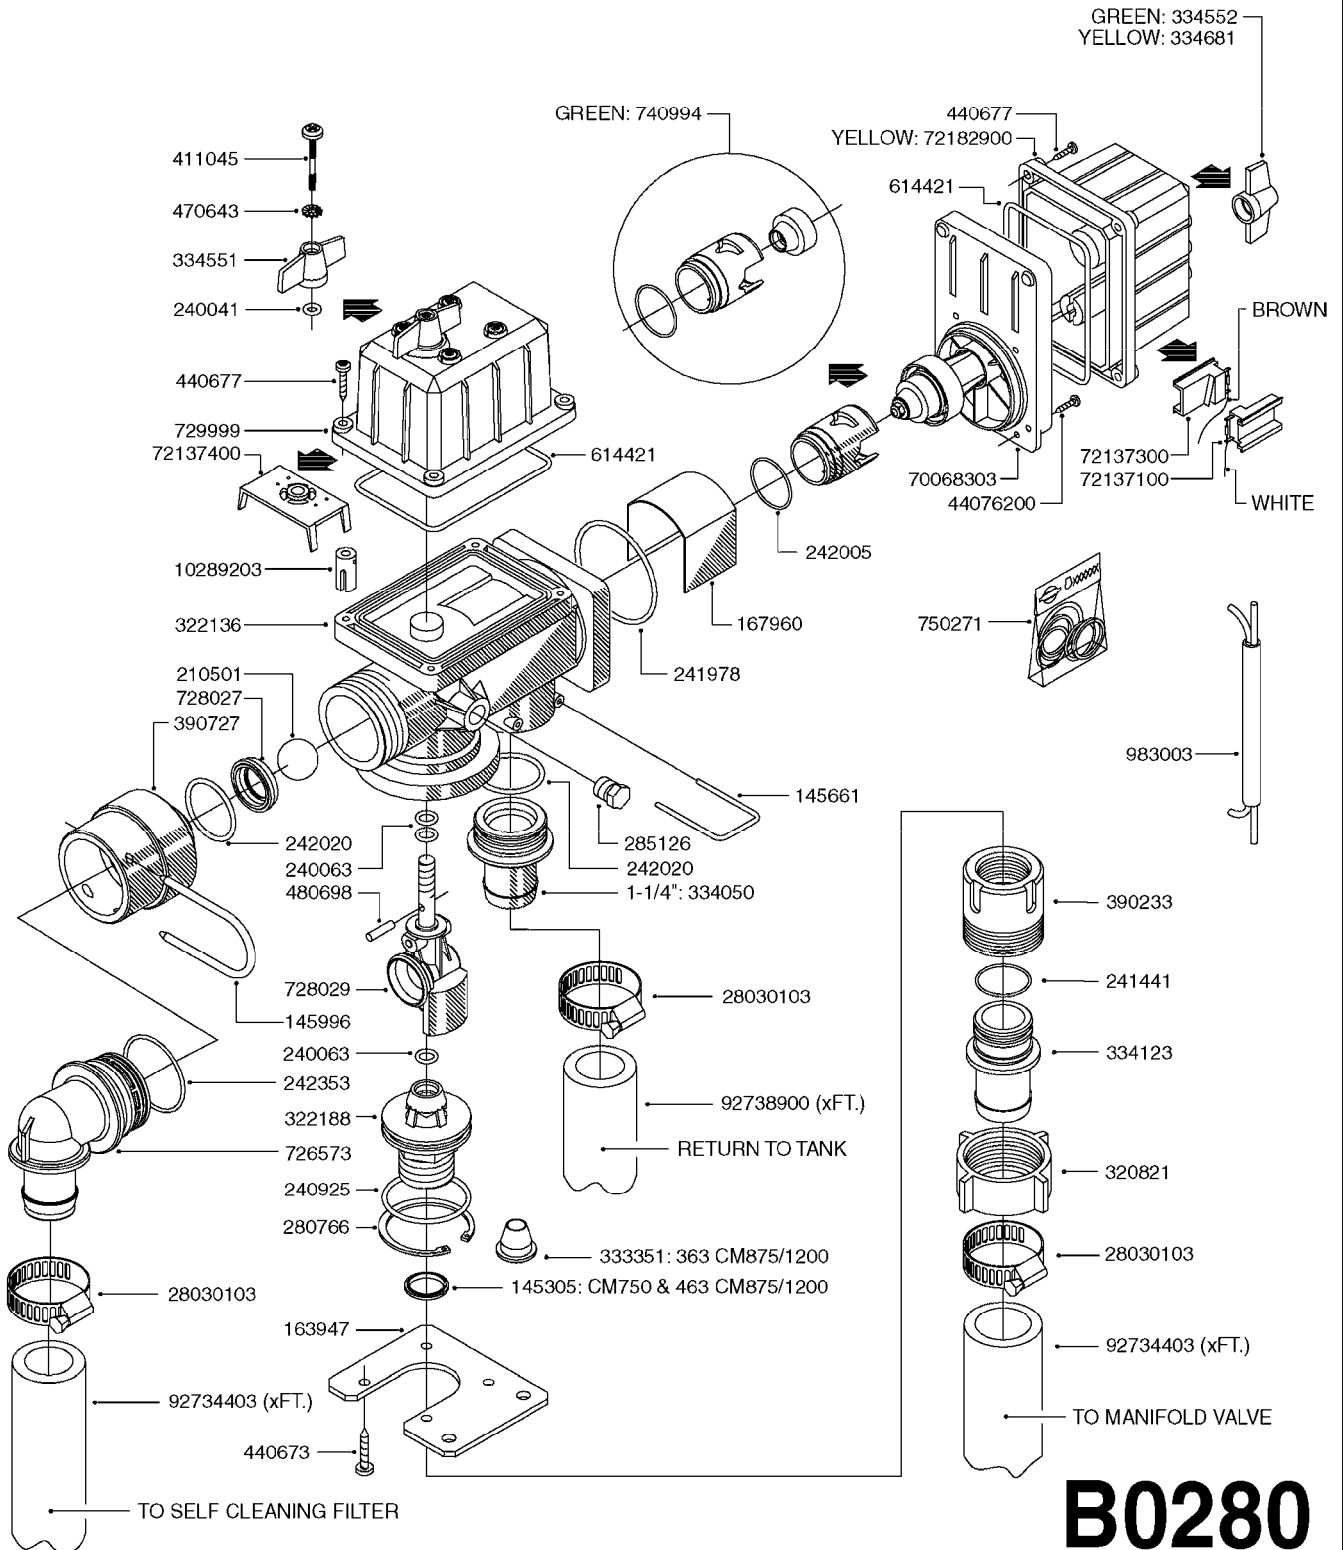

Note: For "Bondioli" PTO's (previous supplier) - see page A0510.

COMPLETE ASSEMBLIES
WHOLEGOOD ITEMS

A0580

PTO SHAFTS - AMA DIAPHRAGM
A0580-HIN, 01:01:16

Page 1
Date 07.02.2020 9:10

parts-n°	order qty	description
829482	1	PTO 1-3/8/6X25MM X 600MM 1202
829483	1	PTO 1-3/8/6X30MM x 610MM 1302
829484	1	PTO 1-3/8/6X1-3/8/6X575MM 361
829487	1	PTO 1-3/8/6X1-3/8/6X870MM 361
28062103	1	PTO YOKE 1-3/8X6 AMA
28062203	1	UNIV.JOINT CAT.1 AMA
28062303	1	PTO YOKE D25 AMA
28062403	1	DECAL - DANGER ROTATING SHAFT
28062503	1	DECAL - DANGER MISSING GUARD
28062603	1	SAFETY CHAIN F.PTO AMA
28062703	1	PTO OUTER 1-3/8X6 (NO SHIELD)
28062803	1	PTO INNER D25 (NO SHIELD)
28062903	1	PTO SHIELD COMPLETE
28063003	1	PTO YOKE D30 AMA
28063103	1	PTO INNER D30 (NO SHIELD)
28063203	1	PTO INNER 1-3/8X6 (NO SHIELD)
28063303	1	PTO SHIELD COMPLETE
28063403	1	PTO OUTER 1-3/8X6 (NO SHIELD)
28063503	1	PTO INNER 1-3/8X6 (NO SHIELD)
28093403	1	PTO OUTER TUBE BEARING AMA
28093503	1	PTO INNER TUBE BEARING AMA