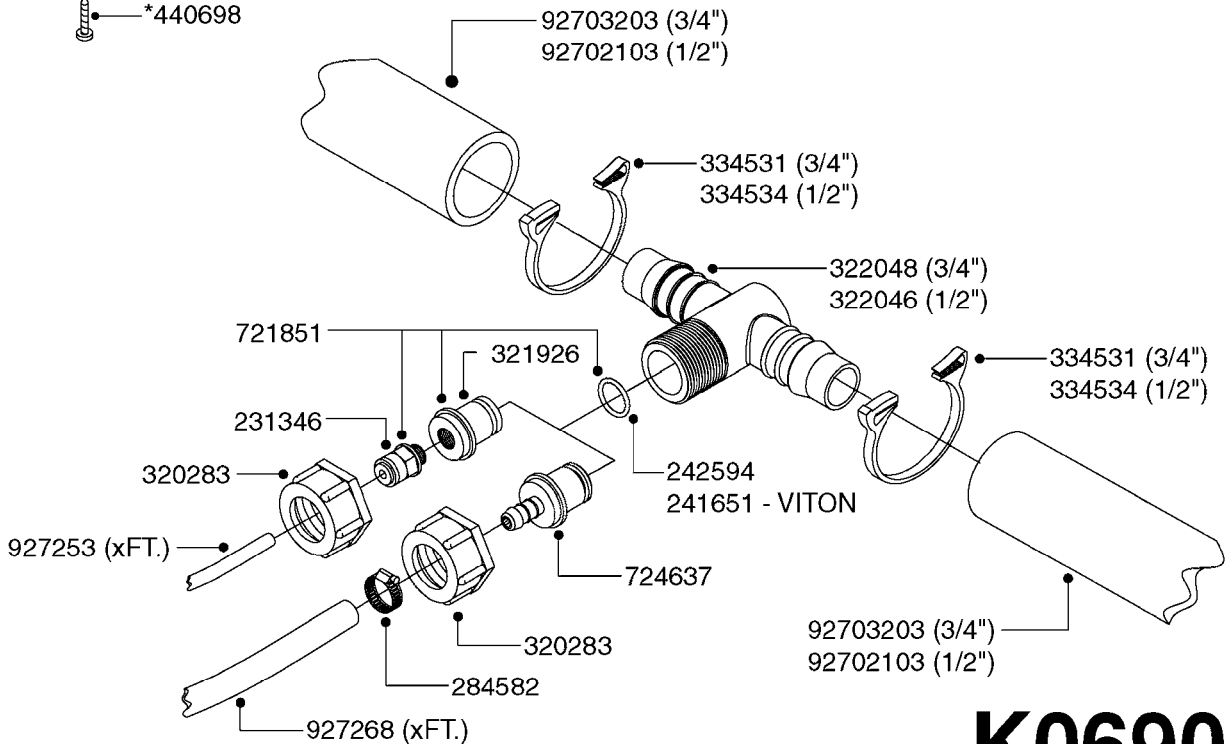

QUICKFILL SYSTEM - S93
K0620-HIN, 29:05:19

Page 1
Date 07.02.2020 9:11

parts-n°	order qty	description
145997	1	FITT.DK S-93 FORK
242092	1	O-RING D69.5X3
322105	1	FITT.DK S-93 BULKHEAD DOUBLE
322109	1	FITT.DK S-93 BULKHEAD NUT
334262	1	GASKET F.S-93 BULKHEAD
390691	1	FITT.DK S-93 STR.2"PVC DRILLED
390721	1	FITT.DK S-93 PLUG W/2" NPT THRE
726580	1	FITT. S93 PLUG W/O-RING
727225	1	FITT.DK S-93 ELB.2'PVC W/ORING
727227	1	FITT.DK S-93 STR.2" W/ORING
10531003	1	CAP F.MALE QUICK COUPLER 2"
10533303	1	DECAL CAUTION-LEAK Q.FILL ENG
10604903	1	QUICK COUPLER MALE 2' 90DEG
24001203	1	RBR LANYARD 11" F.QCK FILL CAP
28030203	1	CLAMP HOSE T-BOLT S2" 235-67
72082400	1	VALVE 2"-S93 3 WAY
92702703	1	HOSE PVC SUCT GRAY 2"
97816300	1	DECAL MANIFOLD QUICK-FILL