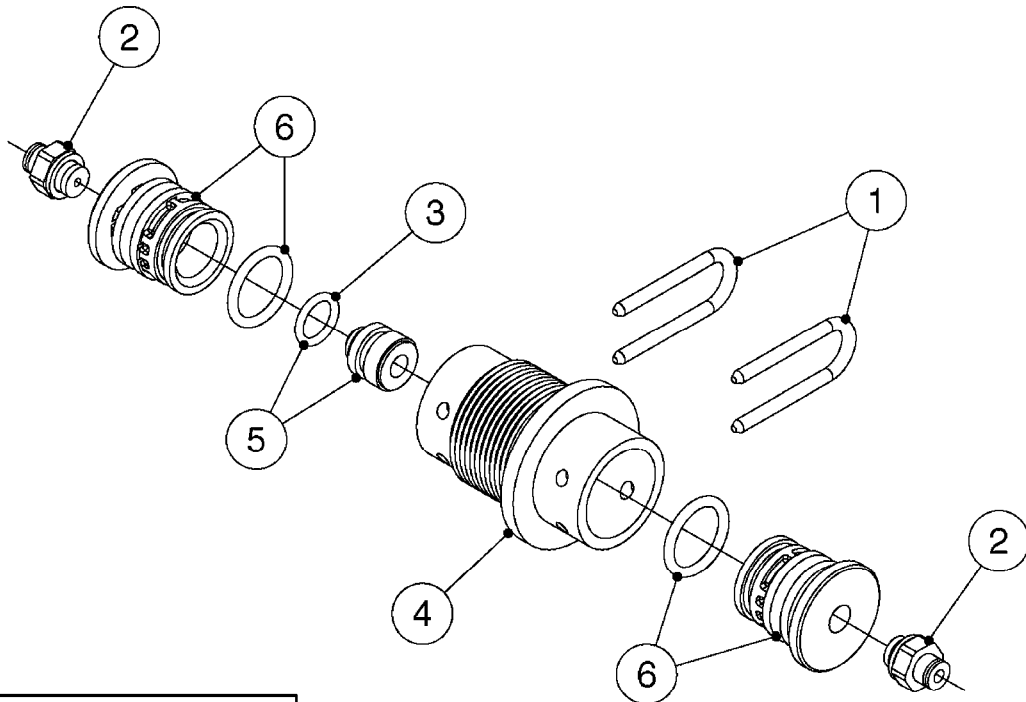

B0580

PRESSURE RELIEF VALVE
B0580-HIN, 01:01:16

Page 1

Date 07.02.2020 9:10

Pos.	parts-n°	order qty	description
1	220706	1	SPRING SCF 12 BAR
1	220734	1	SPRING SCF 25 BAR
2	320795	1	FITT.DK NUT 1-1/2" BSP JAMB
3	320821	1	FITT.DK NUT 1-1/2" BSP
4	321915	1	HOUSING F. SAFETY VALVE
5	330072	1	O-RING D53.5/D45.5X4
6	333853	1	CONE D35.4
7	333864	1	GUIDE F. SAFETY VALVE SPRING
8	722971	1	SAFETY VALVE SCF 217PSI (15BAR)
8	724891	1	SAFETY VALVE SCF 25 BAR