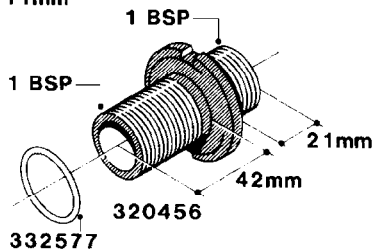

L0060

FITTINGS - BULKHEAD
L0060-HIN, 01:01:16

Page 1

Date 07.02.2020 9:11

parts-n°	order qty	description
141046	1	NUT 3/8" BSP
141341	1	NUT 1/4' BSP
240284	1	O-RING D82,5/75 X 3,5
320456	1	FITT.DK BULKHEAD 1"BSP DOUBLE
320467	1	FITT.DK BULKHEAD 1"BSP SINGLE
320471	1	FITT.DK NUT 1" BSP JAMB
320541	1	FITT.DK BULKHEAD 2-1/2'BSP SIN
320552	1	FITT.DK NUT 2-1/2' BSP JAMB
320644	1	FITT.DK ELB.3/4"HB X 1" BSP
320784	1	FITT.DK CAP 1-1/2" BSP
320795	1	FITT.DK NUT 1-1/2" BSP JAMB
320935	1	FITT.DK BULKHEAD 1/4' BSP SING
320946	1	FITT.DK BULKHEAD 3/8' BSP SING
321296	1	FITT.DK BULKHEAD 1/2" BSP SING
321307	1	FITT.DK NUT 1/2" BSP JAMB
321333	1	FITT.DK BULK 1-1/2" X 1"F BSP
330061	1	O-RING D16/D11X2,5
330072	1	O-RING D53.5/D45.5X4
330212	1	O-RING D19/D14X2.4 F.1/2"NUT
332577	1	O-RING D38/D30X4 F.1" PUR.
332592	1	O-RING D26/D20X3