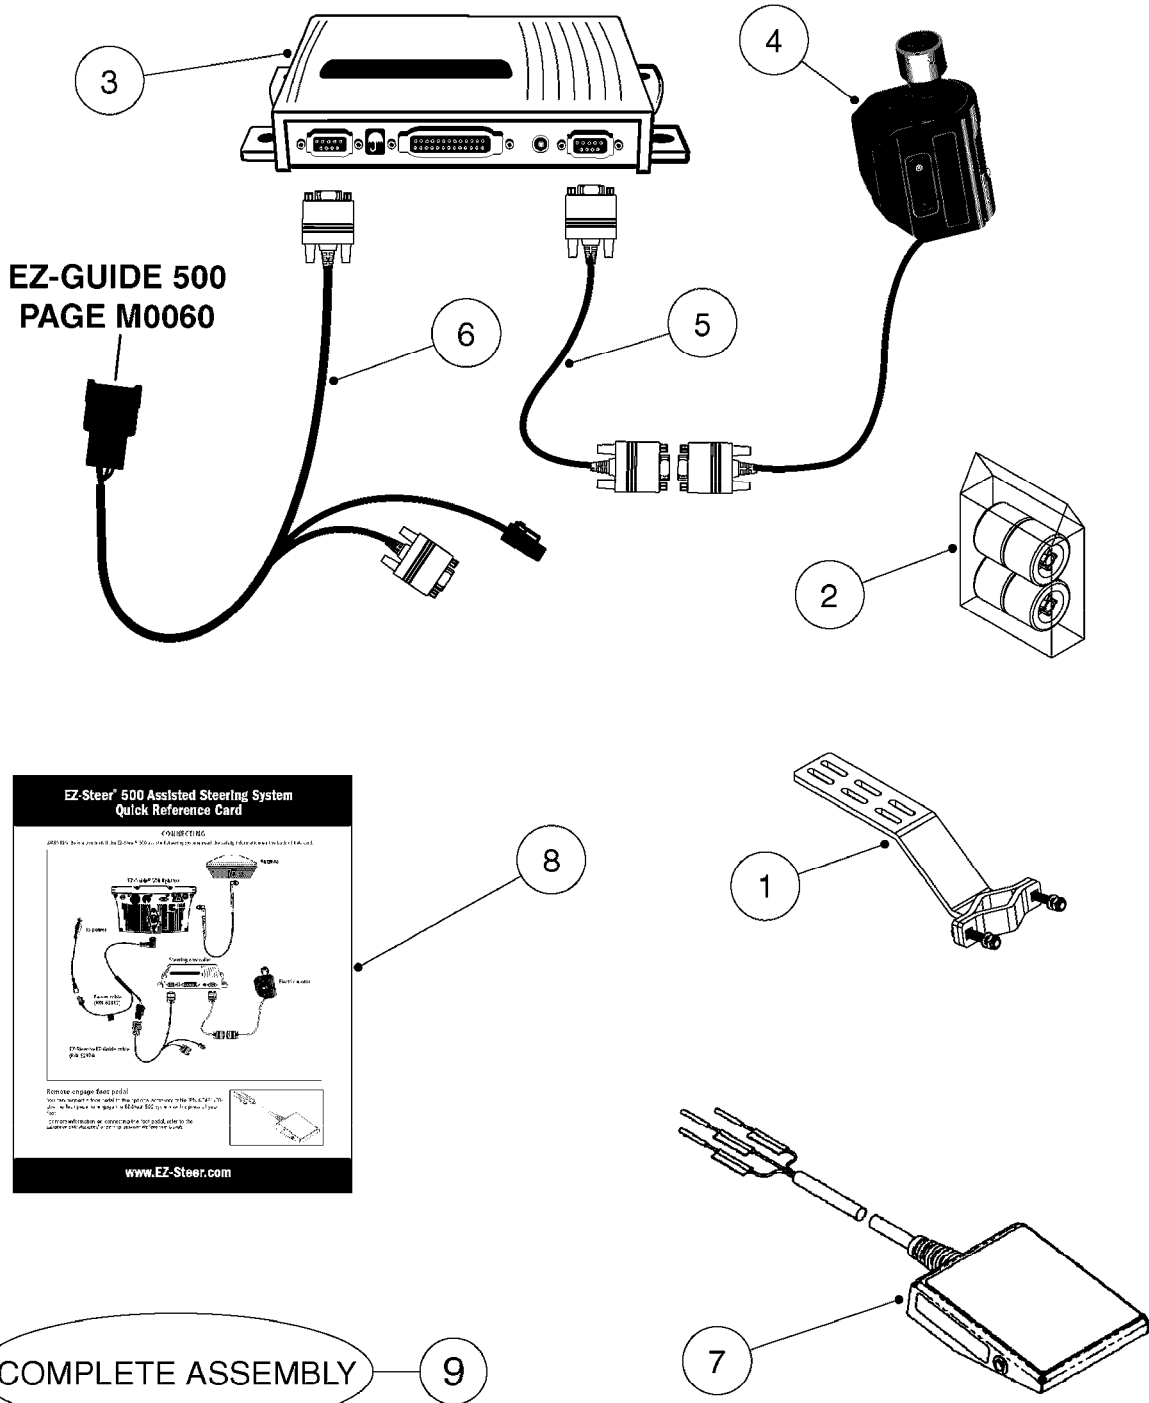

COMPLETE ASSEMBLY 13

COMPLETE ASSEMBLIES
WHOLEGOODS ITEMS

M0060

EZ-GUIDE 500 LIGHTBAR
M0060-HIN, 01:01:16

Page 1

Date 07.02.2020 9:11

Pos.	parts-n°	order qty	description
1	26007603	1	CABLE, ANTENNA, EZGUIDEPLUS
2	26012203	1	EZ-STEER/GUIDE 500 ADAPT.CABLE
3	26015303	1	REMOTE KEYPAD EZGUIDE 500/250
3	28048403	1	DECAL - REMOTE OVERLAY 500/250
4	26015403	1	EZ-GUIDE 500 CABLE POWER/CAN90
5	26015503	1	EZ-GUIDE 500 Z PLUS ANTENNA
5	26015603	1	ANTENNA AG15 L1,EZ GDE 500/250
6	26015703	1	EZ-GUIDE 500 DGPS DISPLAY
6	26015803	1	EZ-GUIDE 500 OMNISTAR DISPLAY
7	26016103	1	EZ-GUIDE 500 CABLE UNTERM.FUSE
8	26016203	1	EZ-GUIDE 500 POWER CONN.CABLE
9	28048203	1	EZ-GUIDE 500 MOUNT F.AG15 ANT.
10	28048303	1	EZ-GUIDE 250/500 RAM MNT.1.5"
11	29003803	1	EZ-GUIDE 500 CD,GET.STARTED V1
12	67215403	1	EZ-GUIDE 500 QUICK REF.CARD V1
13	84208303	1	EZ GUIDE 500 LIGHTBAR (DGPS)
13	84208403	1	EZ GUIDE 500 LIGHTBAR (XP/HP)
13	84208503	1	EZ GUIDE 500 LIGHTBAR (RTK)