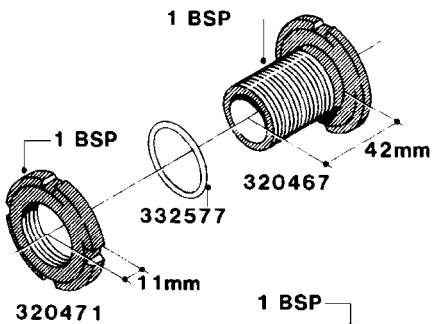

L0060

FITTINGS - BULKHEAD
L0060-HIN, 01:01:16

Page 1

Date 07.02.2020 9:11

parts-n°	order qty	description
141046	1	NUT 3/8" BSP
141341	1	NUT 1/4' BSP
240284	1	O-RING D82,5/75 X 3,5
320456	1	FITT.DK BULKHEAD 1"BSP DOUBLE
320467	1	FITT.DK BULKHEAD 1"BSP SINGLE
320471	1	FITT.DK NUT 1" BSP JAMB
320541	1	FITT.DK BULKHEAD 2-1/2'BSP SIN
320552	1	FITT.DK NUT 2-1/2' BSP JAMB
320644	1	FITT.DK ELB.3/4"HB X 1" BSP
320784	1	FITT.DK CAP 1-1/2" BSP
320795	1	FITT.DK NUT 1-1/2" BSP JAMB
320935	1	FITT.DK BULKHEAD 1/4' BSP SING
320946	1	FITT.DK BULKHEAD 3/8' BSP SING
321296	1	FITT.DK BULKHEAD 1/2" BSP SING
321307	1	FITT.DK NUT 1/2" BSP JAMB
321333	1	FITT.DK BULK 1-1/2" X 1"F BSP
330061	1	O-RING D16/D11X2,5
330072	1	O-RING D53.5/D45.5X4
330212	1	O-RING D19/D14X2.4 F.1/2"NUT
332577	1	O-RING D38/D30X4 F.1" PUR.
332592	1	O-RING D26/D20X3