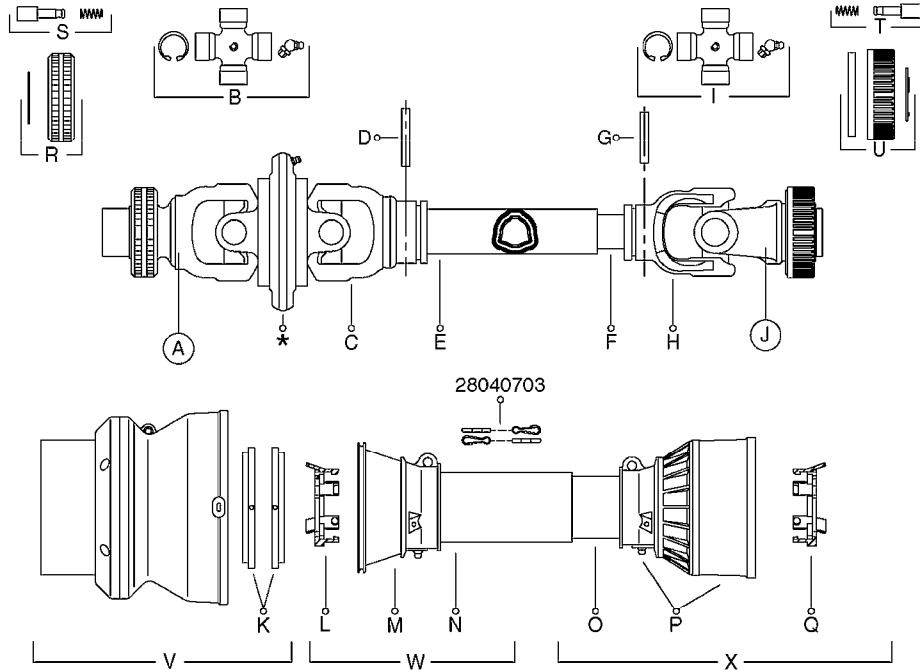

Page 1
Date 07.02.2020 9:10

parts-n°	order qty	description
145997	1	FITT.DK S-93 FORK
232115	1	FITT HEX NIPPLE 2'-2' BSP
241441	1	O-RING D29.3X3
242020	1	O-RING 39.2 X 3 VITON
242351	1	O-RING D69.5X3.0 VITON F.S-93
242353	1	O-RING 3 X 44.2 VITON
320821	1	FITT.DK NUT 1-1/2" BSP
322066	1	FITT.DK S-56 NUT
322322	1	FITT.DK S-67 X 1-1/4"BSP MALE
322323	1	FITT.DK S-93 X 1-1/2"BSP MALE
322324	1	FITTING S93 FEMALE - BSP 2" MALE
333292	1	FITT.DK HB 1"O'RING F.1-1/2"
334099	1	FITT.DK S-61 ELB.1-1/2"110 DEG
334150	1	FITT.DK HB 1-1/4" 110 F.1-1/2"
334244	1	FITT.DK S-67 ELB.1-1/4"
334647	1	FITT.DK S93 ELB 1-1/2" 90 PVC
390231	1	FITT.DK NIPPLE 1-1/2 X S56
390232	1	FITT.DK HN 1-1/2' X 1-1/4' BSP
420917	1	BOLT HEX 8.8 RAW M8X12 FT
461217	1	NUT HEX M5 LOCK
471132	1	WASHER D24/D8.4 X 2 SS
727225	1	FITT.DK S-93 ELB.2'PVC W/ORING
727226	1	FITT. S93 2-1/2" 90° S W/O-RING
10277003	1	FITT.PO.HB 2.00X2.00 MCPHEE
10530803	1	FITT.PO.SE 2.00X2.00 45 DEG.
10531103	1	FITT.PO.HB 2.00"NPT X 1.50"HOS
10592303	1	FITT.PO.HB 2.00X 2.00BSP 90DEG
14012200	1	FITT.DK S-67 FORK W/M5 THREADS
28030103	1	CLAMP HOSE GEAR P5/4-S1.5"6724
28030203	1	CLAMP HOSE T-BOLT S2" 235-67
28030303	1	CLAMP HOSE T-BOLT S2.5" 235-76
39145300	1	PTO SHIELD Ø203 4-POLET MACHINED
92702603	1	HOSE PVC SUCT GRAY 1-1/2"
92702703	1	HOSE PVC SUCT GRAY 2"
92702803	1	HOSE PVC SUCT GRAY 2.5"
92734403	1	HOSE R X5/4" X200PSI WP X0012"