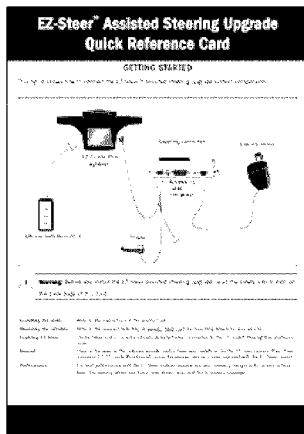

COMPLETE ASSEMBLY:
84205303 (WITH GPS)
84205403 (WITHOUT GPS)

**COMPLETE ASSEMBLIES
WHOLEGOODS ITEMS**

M0040

EZ-GUIDE PLUS LIGHT BAR
M0040-HIN, 01:01:16

Page 1
Date 07.02.2020 9:11

parts-n°	order qty	description
26007403	1	ANTENNA,HURRICANE F. EZGUIDEPL
26007503	1	REMOTE KEYPAD EZ-GUIDE PLUS
26007603	1	CABLE, ANTENNA, EZGUIDEPLUS
26007703	1	CABLE, POWER F. EZGUIDEPLUS
26007803	1	BRACKET KIT F. EZGUIDEPLUS
26007903	1	EZ-Guide 500 External Interfac
26008003	1	LIGHT BAR ASSM WITH GPS
26008103	1	LIGHT BAR ASSM WITHOUT GPS
29002703	1	VACUUM CUP 4 1/2" 1420I
29002803	1	MOUNT, MAG F. ANTENNA
29002903	1	PLATE, F. ANTENNA MOUNT
67206303	1	QUICK REFERENCE CARD EZ-GUIDE+
67206403	1	MANUAL EZ GUIDE PLUS
84205303	1	EZ GUIDE PLUS W GPS, NO LABLE
84205403	1	EZ GUIDE PLUS W/O GPS,NO LABLE
97607603	1	DECAL COMPANY 45MM X 20MM