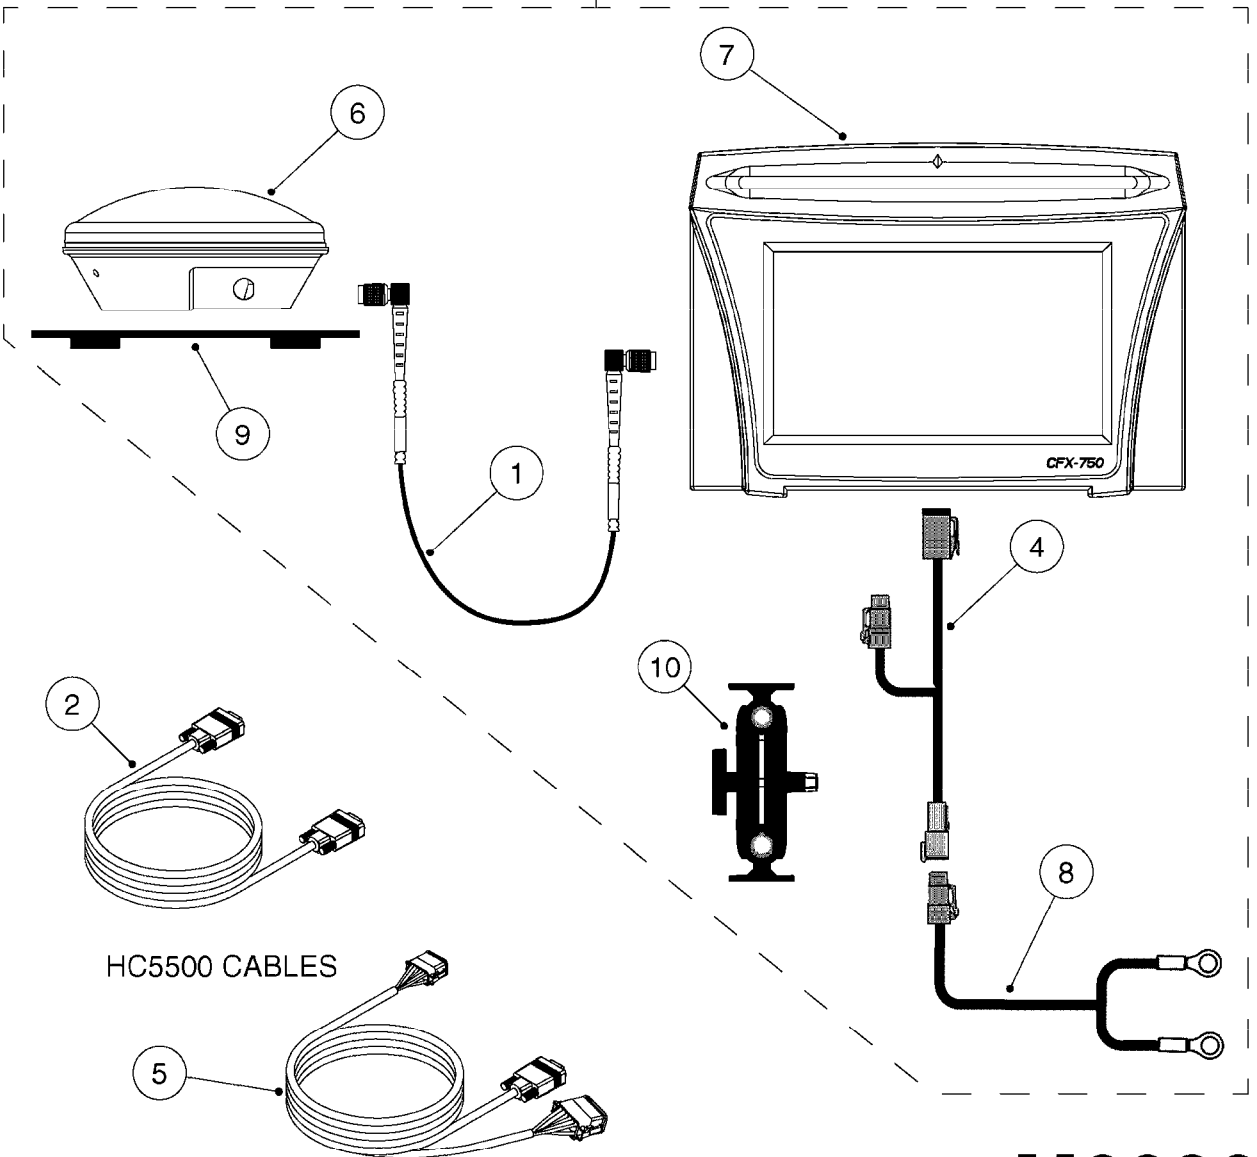

3 COMPLETE ASSEMBLY

CFX-750 DISPLAY, DGPS
M0030-HIN, 01:01:16

Page 1

Date 07.02.2020 9:11

Pos.	parts-n°	order qty	description
1	26007603	1	CABLE, ANTENNA, EZGUIDEPLUS
2	26012003	1	NULL MODEM CABLE
3	26021403	1	CFX-750 DISPLAY, DGPS
4	26021603	1	CABLE, POWER BUS, CAN CFX-750
5	26021703	1	CABLE, ASC INTERFACE, CFX-750
6	26021803	1	AG-25 ANTENNA L1/L2 GLN
7	26022103	1	CFX-750 DISPLAY ONLY
8	26022603	1	CFX-750 Basic Power Cable
9	28048203	1	EZ-GUIDE 500 MOUNT F.AG15 ANT.
10	28048303	1	EZ-GUIDE 250/500 RAM MNT.1.5"