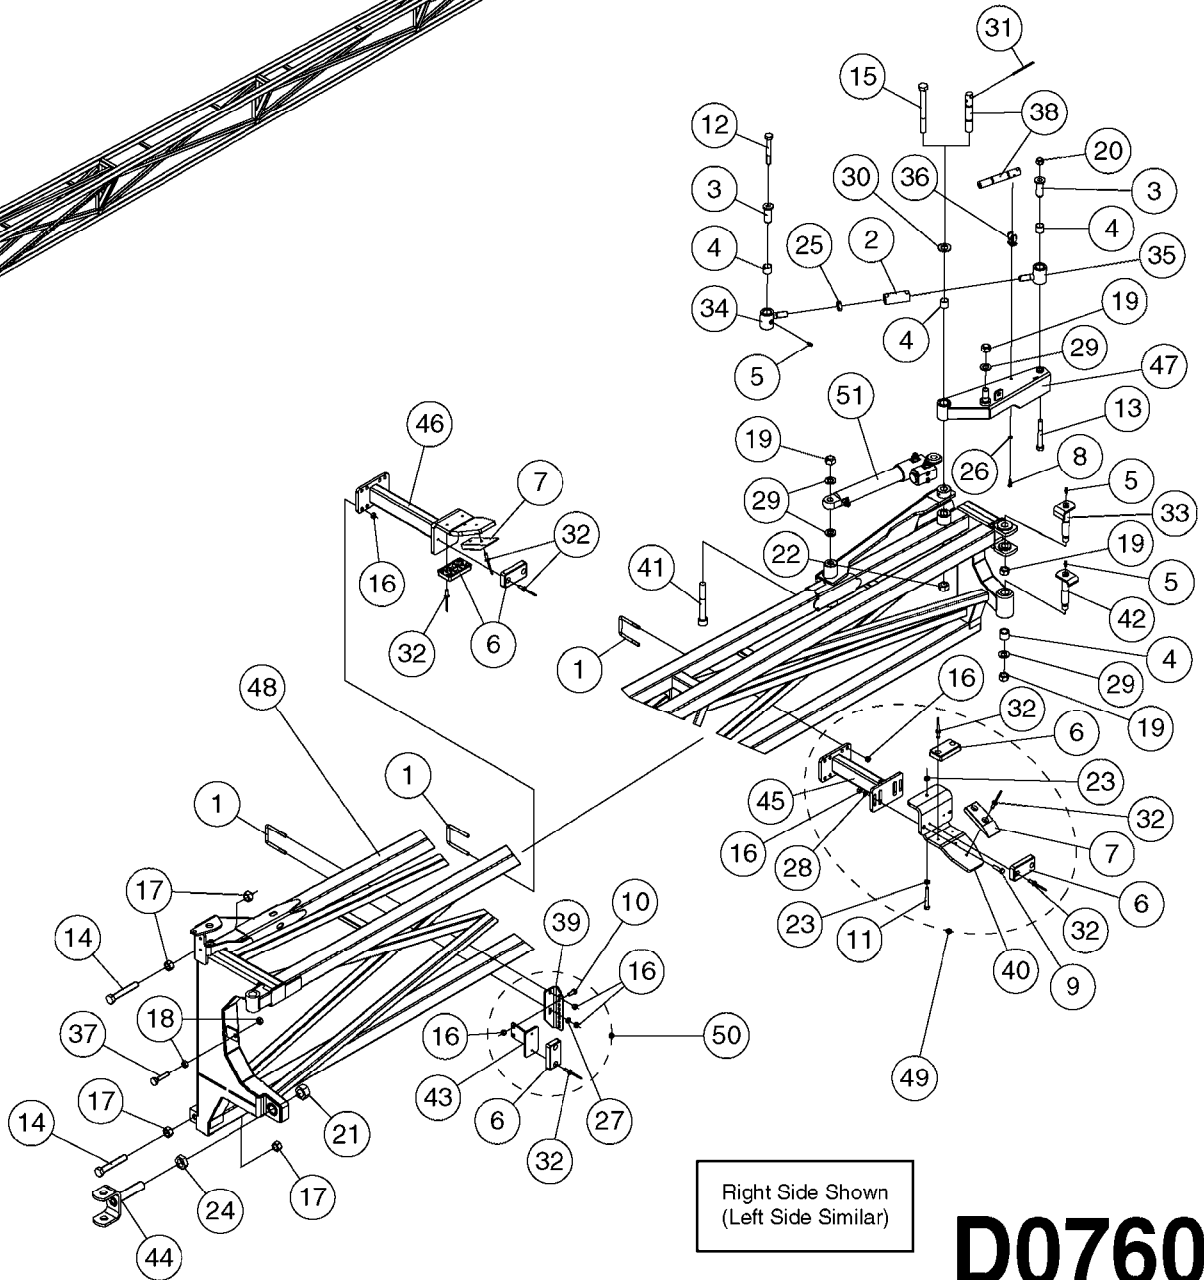

BOOM-FORCE OUTER WING 110-132'
D0760-HIN, 01:01:16

Page 1
Date 07.02.2020 9:10

Pos.	parts-n°	order qty	description
1	147516	1	U-BOLT M8-50x50
2	147649	1	TURNBUCKLE D30.0 L=64/M16X1.5
3	147763	1	BUSHING D20.0/12.0 L=55
4	210859	1	BUSH Ø23X20 L20
5	283699	1	GREASE NIPPLE M6X1
6	334603	1	RUBBER STOP 86X48X15
7	390826	1	SLIDE PAD F.TRANSPORT BKT.CM/D
8	410185	1	BOLT HEX 8.8 DEL M6X16
9	420567	1	BOLT HEX 8.8 DEL M8X30 FT
10	420582	1	BOLT HEX 8.8 DEL M8X20 FT A2
11	421254	1	BOLT HEX 8.8 SS M8X50
12	430485	1	BOLT HEX 8.8 DEL M12X90
13	430787	1	BOLT HEX M12X90 A4-80
14	430861	1	BOLT HEX 8.8 DEL M16X100 FT
15	430940	1	BOLT M20X210 8.8 DEL.
16	460143	1	SELF LOCK NUT M8 SST A2 DIN985
17	460327	1	NUT HEX M16X2
18	460342	1	NUT HEX M10 DEL DIN934
19	460585	1	LOCKING NUT M16 DIN985 A2 SS
20	460703	1	NUT HEX M12X1.75 LOCK DIN985A2 SS
21	460747	1	NUT HEX M24 LOCK
22	460806	1	NUT HEX M20X2.50 LOCK DIN985A2 SS
23	460817	1	NUT HEX M8 STAINLESS DIN 934
24	461244	1	NUT HEX M24X3 JAMB.
25	461302	1	NUT HEX M16X1.5 JAMB.
26	470061	1	WASHER D11/D7X0.5 LOCK
27	470072	1	WASHER D15/D8X.5 LOCK
28	471126	1	WASHER, M8, Ø16/ 8.4X 1.6, SS
29	471128	1	WASHER, M16, Ø30/17.0X 3.0, SS
30	471129	1	WASHER, M20, Ø37/21.0X 3.0, SS
31	480780	1	PIN M5.0X70 SPLIT
32	480808	1	RIVET Ø4.8x25.5/Ø9.5
33	615796	1	PIN D20 X M16 L=119MM
34	61006600	1	EYEBOLT STD.TRD. / RH WING M16 EYEBOLT WITH STD. THREADS FOR RIGHT WING
34	616081	1	EYEBOLT STD.TRD. / LH WING M16 EYEBOLT WITH STD. THREADS FOR LEFT WING
35	61006700	1	EYEBOLT LH TRD. / RH WING M16 EYEBOLT WITH L.H. THREADS FOR RIGHT WING
35	616083	1	EYEBOLT LH TRD. / LH WING M16 EYEBOLT WITH L.H. THREADS FOR LEFT WING
36	725618	1	CLIP WHITE PLASTIC SNAP TYPE
37	14011800	1	BOLT HEX DEL M10X60 SPECIAL
38	14012300	1	SHEAR PIN D19.8 L=132/D5
39	16063803	1	BOOM STOP ADJ. MT. BKT.FTZ
40	16099000	1	BOOM STOP ADJ. PLATE FTZ
41	45003000	1	BOLT HEX M16X120 DIN912/DELTA
42	61006800	1	PIN D20 X M16 L=127MM
43	61007003	1	BOOM STOP HPZ/FTZ L=95/75
44	61008700	1	LINK EYE FORCE
45	61015400	1	BOOM STOP ADJ. MT BKT FTZ
46	61015900	1	BOOMSTOP/SUP HPZ/FTZ L=288
47	63002200	1	FOLD ARM FTZ 2.RH FOLD ARM FOR RIGHT WING
47	63002300	1	FOLD ARM FTZ 2.LH FOLD ARM FOR LEFT WING
48	70081803	1	WING INTER. FORCE 120/132' RH
48	70081903	1	WING INTER. FORCE 120/132' LH
48	70082003	1	WING INTER. FORCE 100'T RH
48	70082103	1	WING INTER. FORCE 100'T LH
49	72252600	1	BOOM STOP ADJSTBL. FORCE L=241