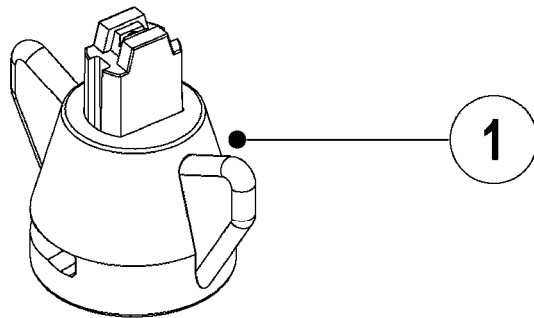

BOOM-NOZZLES MINIDRIFT
D1050-HIN, 01:01:16

Page 0

Date 07.02.2020 9:10

D1050