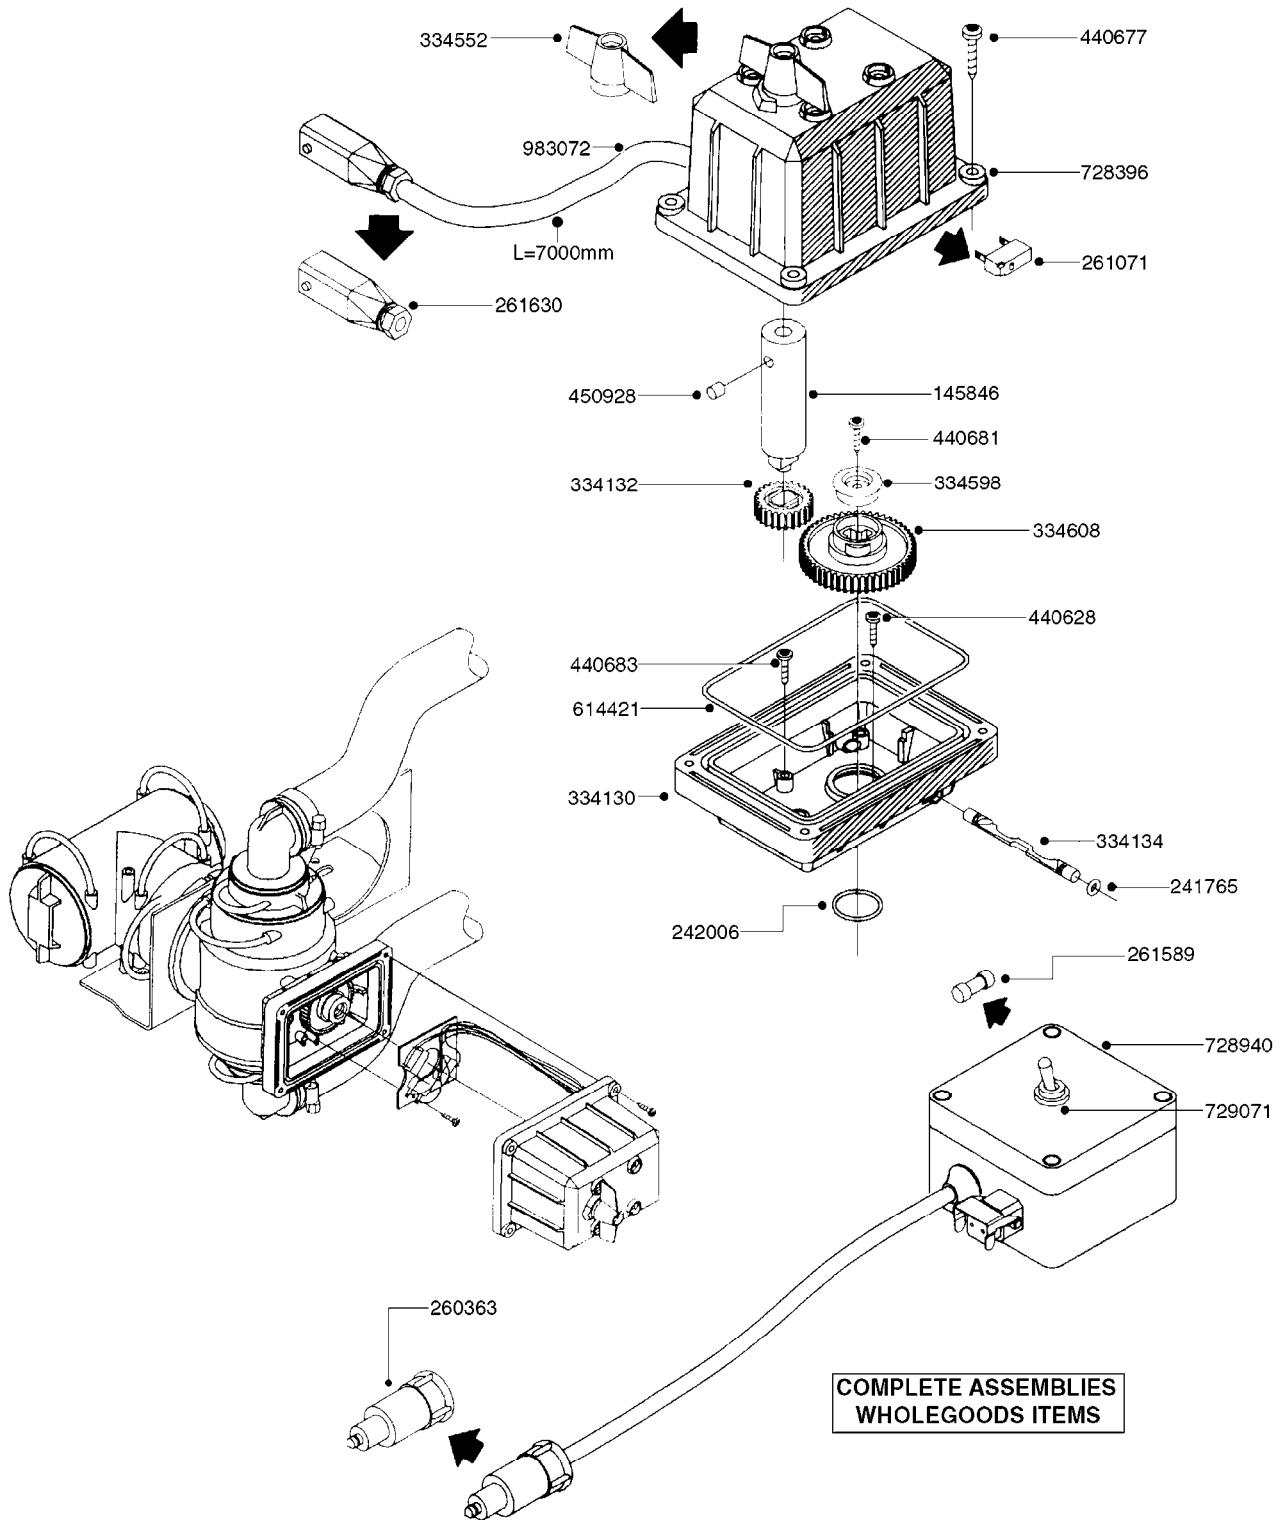

BALL VALVE-ELECTRIC 3-WAY
K0030-HIN, 01:01:16

Page 1

Date 07.02.2020 9:10

parts-n°	order qty	description
145846	1	COUPLING FOR EL 3-WAY VALVE
241765	1	O-RING 3.1 X 1.6
242006	1	O-RING D22/D19 X 1.5
260363	1	PLUG 2 POLE 12V
261071	1	MICRO SWITCH TYPE 9 SM 201
261589	1	FUSE 5 X 20 1.25 AMP
261630	1	PLUG MALE/HIRSHCMANN-3XBAL.VAL
334130	1	GEAR BOX
334132	1	COG WHEEL
334134	1	INDICATOR ROD
334552	1	GRIP F.MAN.OP.EC PRES.REG.GREE
334598	1	PLUG F.VALVE HANDLE BLUE
334608	1	GEAR WHEEL F.3X BALL VALVE
440628	1	SCREW 3/8'
440677	1	SCREW F. PLASTIC 5X20 SS
440681	1	SCREW F. PLASTIC 4MM X 14LG SS
440683	1	SCREW 40X18 2WAY ELC.BALL VALV
450928	1	SET SCREW M8 X 8MM STAINLESS
614421	1	GASKET F/MOTOR HOUSE-ON/OFF TR
728396	1	MOTOR UNIT F.BALL VALVE
728940	1	CONTROL BOX F. 3-WAY VALVE ELC
729071	1	PRINTPL.F.3-STILL.BOKS FORMONT
834362	1	ELECTRIC KIT F.MANIFOLD
983072	1	ELEC. CABLE 3 WIRE X 0.75MM