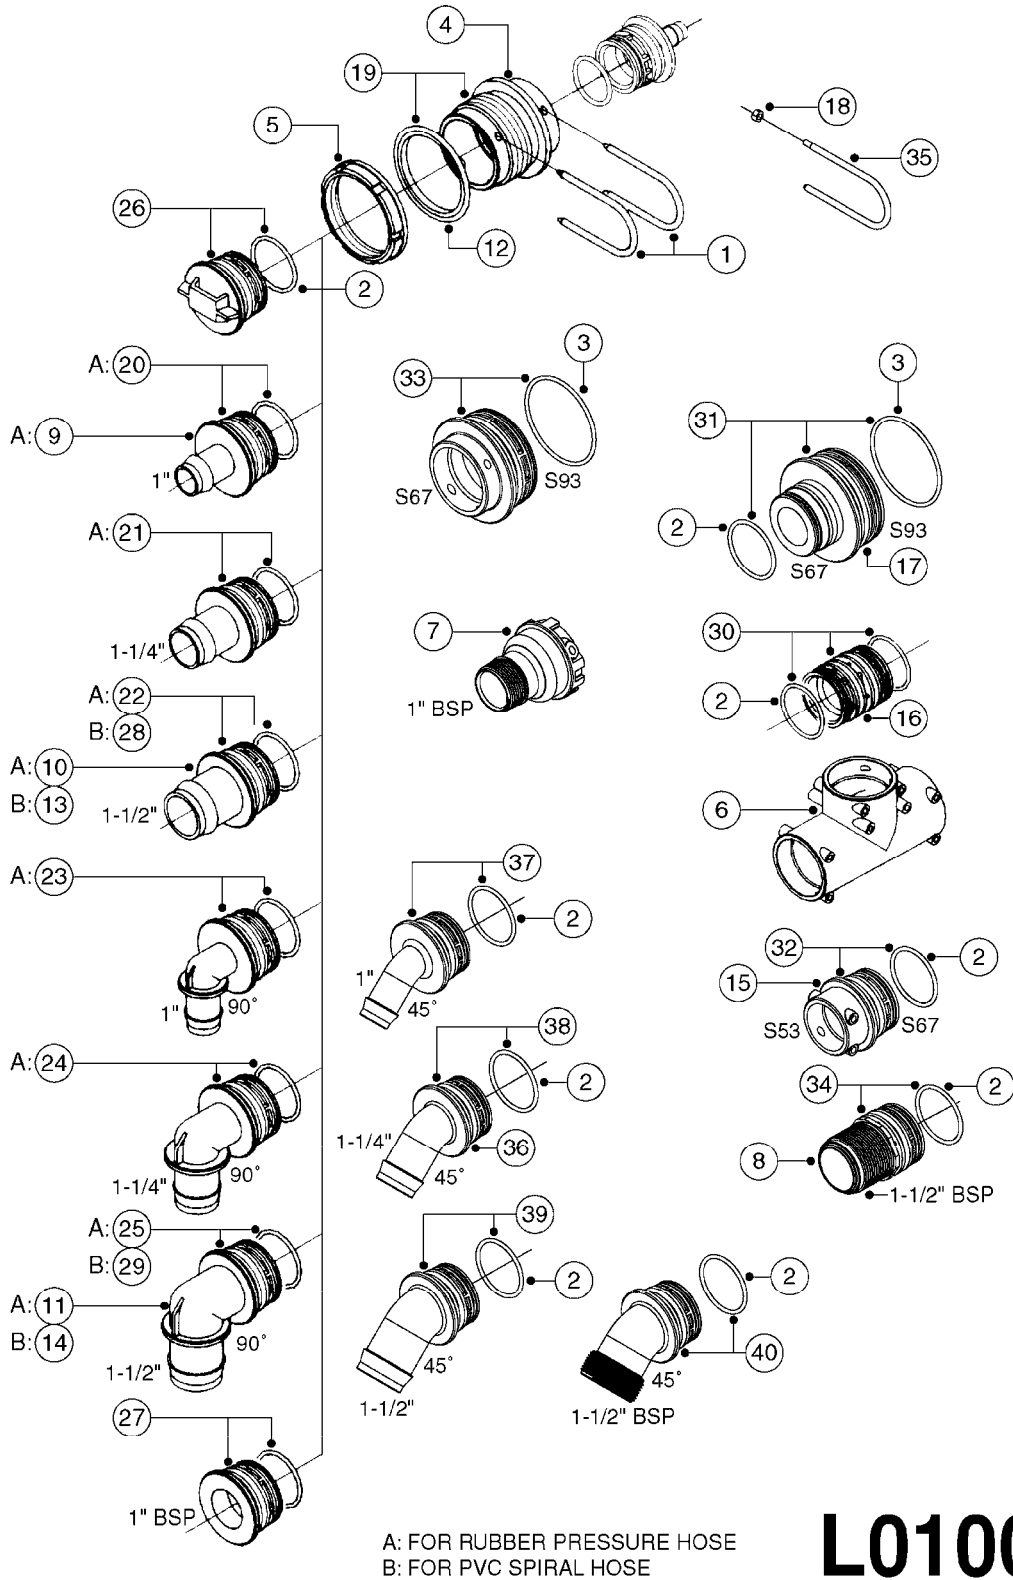

L0090

FITTINGS - S-56 & S-61
L0090-HIN, 01:01:16

Page 1

Date 07.02.2020 9:11

parts-n°	order qty	description
145661	1	FITT.DK S-61 FORK
241754	1	O-RING D59.5X3
241883	1	O-RING 3 X 39.2 NITRIL
322055	1	FITT.DK S-61 BULKHEAD
322056	1	FITT.DK S-61 BULKHEAD NUT
322066	1	FITT.DK S-56 NUT
334050	1	FITT.DK S-61 STR.1-1/4"
334068	1	FITT.DK S-61 STR.1"
334091	1	FITT.DK S56 STR.1-1/2'
334099	1	FITT.DK S-61 ELB.1-1/2"110 DEG
334100	1	FITT.DK S-61 ELB.1" 110 DEG.
334151	1	FITT.DK S-61 ELB.1-1/4"110 DEG
390231	1	FITT.DK NIPPLE 1-1/2 X S56