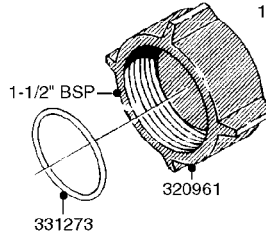

L0010

parts-n°	order qty	description
240085	1	O-RING D13,1/8,3X02,4 NITRIL
241441	1	O-RING D29.3X3
242594	1	O-RING D14 X 1.78 SCH.70-EPDM
320084	1	FITT.DK NUT 1/2" BSP
320095	1	FITT.DK NUT 1" BSP
320117	1	FITT.DK CONN.1/2"BSP F. 1" CAP
320187	1	FITT.DK CAP 3/8" BSP BLACK
320283	1	FITT.DK NUT 3/4"BSP
320821	1	FITT.DK NUT 1-1/2" BSP
321495	1	FITT.DK REDUC 1/4'BSP F.3/4'NT
321576	1	FITT.DK CONN 1/2"BSP F.3/4"NUT
330013	1	O-RING 2.5 X 10 PUR
330212	1	O-RING D19/D14X2.4 F.1/2"NUT
330326	1	O-RING D30/D24X2 F.1"NUT
330341	1	FITT.DK HB 1" F. 1" NUT
330595	1	O-RING D24.6/D20X2.1 -3/4"
330665	1	FITT.DK HB 3/4"F.1" NUT
330676	1	FITT.DK HB 3/8" F. 1/2" NUT
330687	1	FITT.DK HB 1/2" F. 1/2" NUT
330691	1	FITT.DK HB 3/4'F.3/4' NUT
330783	1	FITT.DK HB 3/8"F.3/8" NUT
331262	1	FITT.DK HB 1-1/2" F. 1-1/2"NUT
331273	1	O-RING D44/D38X2 F.1-1/2"
331446	1	FITT.DK HB 1" F.1-1/2" NUT
331807	1	FITT.DK HB 5/16" F.3/8" NUT
332286	1	FITT.DK HB 1/2" F. 3/4" NUT
332905	1	FITT.DK HB 1/2" F. 3/4" CAP
332927	1	FITT.DK PLUG F. NOZZLE TUBE
333292	1	FITT.DK HB 1"O'RING F.1-1/2"
333664	1	FITT.DK HB 5/16' F. 1/2' NUT
334044	1	FITT.DK HB 3/4' F. 3/4' CAP
334059	1	FITT.DK EL 1" 110 DEG.F.1-1/2"
334123	1	FITT.DK HB 1-1/4"O-RNG F.1-1/2"
334150	1	FITT.DK HB 1-1/4" 110 F.1-1/2"
390542	1	PLUG WASHER FOR 3/4'CAP NUT
716236	1	FITT.DK HB 1/2" ASSY. F. 3/4"
716413	1	FITT.DK PLUG ASSY. F.NOZ TUBE
717426	1	FITT.DK REDUC 1/4"BSP F.3/4"N
720856	1	FITT.DK 1/2'BSP ASSY.F.3/4'NUT
724621	1	FITT.DK HB 3/4"ASSY F.3/4" NUT