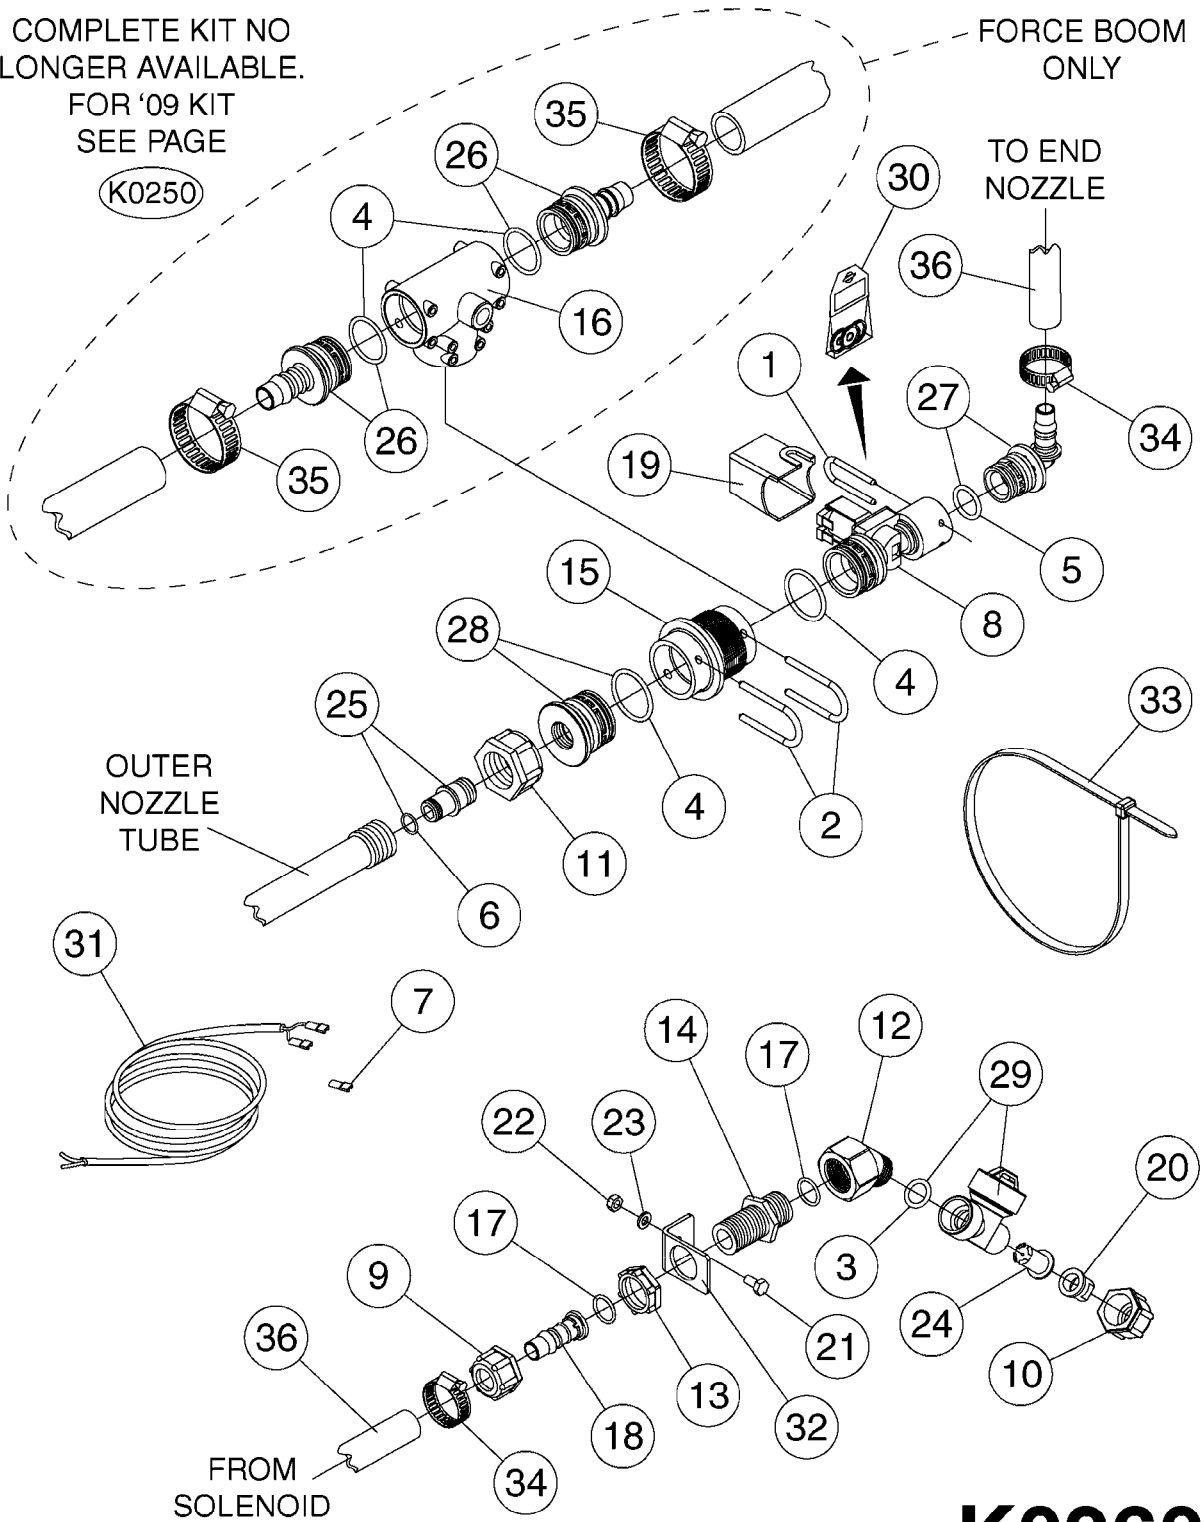

COMPLETE KIT NO
LONGER AVAILABLE.
FOR '09 KIT
SEE PAGE

(K0250)

FORCE BOOM
ONLY

TO END
NOZZLE

OUTER
NOZZLE
TUBE

FROM
SOLENOID
ASSEMBLY

ELECTRIC END NOZZLE KIT '12
K0260-HIN, 01:01:16

Page 1
Date 07.02.2020 9:10

Pos.	parts-n°	order qty	description
1	145994	1	FITT.DK S-40 FORK
2	145995	1	FITT.DK S-53 FORK
3	240177	1	O-RING D16.1/11.3 X 2.4
4	242354	1	O-RING D32.2X3.0 VITON
5	242355	1	O-RING D19.2X3.0 VITON F.S-40
6	242594	1	O-RING D14 X 1.78 SCH.70-EPDM
7	261539	1	SPADE F.ELEC CONNec BLUE INSUL
8	262104	1	VALVE, SOLENOID, S53/S40
9	320084	1	FITT.DK NUT 1/2" BSP
10	320187	1	FITT.DK CAP 3/8" BSP BLACK
11	320283	1	FITT.DK NUT 3/4"BSP
12	320596	1	FITT.DK ELB 3/8'-1/2'BSP 45DEG
13	321307	1	FITT.DK NUT 1/2" BSP JAMB
14	321742	1	FITT.DK BULKHEAD 1/2' BSP
15	322103	1	FITT.DK S-53 BULKHEAD
16	322352	1	FITT.DK S-53 TEE
17	330212	1	O-RING D19/D14X2.4 F.1/2"NUT
18	330687	1	FITT.DK HB 1/2" F. 1/2" NUT
19	334965	1	COVER FOR S53 SOLENOID VALVE
20	370366	1	OFF-CENTER FLAT SPRAY NOZZLE, 1850 - G150
21	410185	1	BOLT HEX 8.8 DEL M6X16
22	460261	1	NUT HEX M6X1.00 LOCK DIN985 A2 SS
23	471125	1	WASHER M6U 6.4X14X1.2,A2 SS
24	614366	1	FILTER 50 MESH F.NOZZLE BLUE
24	614367	1	FILTER 80 MESH F.NOZZLE RED
24	614368	1	FILTER 100 MESH F.NOZZLE YEL.
25	720856	1	FITT.DK 1/2'BSP ASSY.F.3/4'NUT
26	726558	1	FITT.DK S53 STR. 3/4" W.ORING
27	726567	1	FITT.DK S-40 ELB.1/2" W.O-RING
28	726694	1	PLUG,S53,1/2"FBSP THD W.ORING
29	729610	1	NOZZLE ASSY. NON DRIP 3/8 THRD
30	750722	1	REPAIR KIT FOR 3S SC CONTROL
31	983087	1	ELEC. CABLE 2 WIRE X 0.75MM
32	16180100	1	PLATE, END ROW NOZZLE
33	28025203	1	TIE STRAP L=23" x W=1/2"
34	28029803	1	CLAMP HOSE GEAR P1/2" 6708
35	28029903	1	CLAMP HOSE GEAR P3/4"-S1" 6712
36	92702103	1	HOSE R X1/2" X300PSI WP X0012"