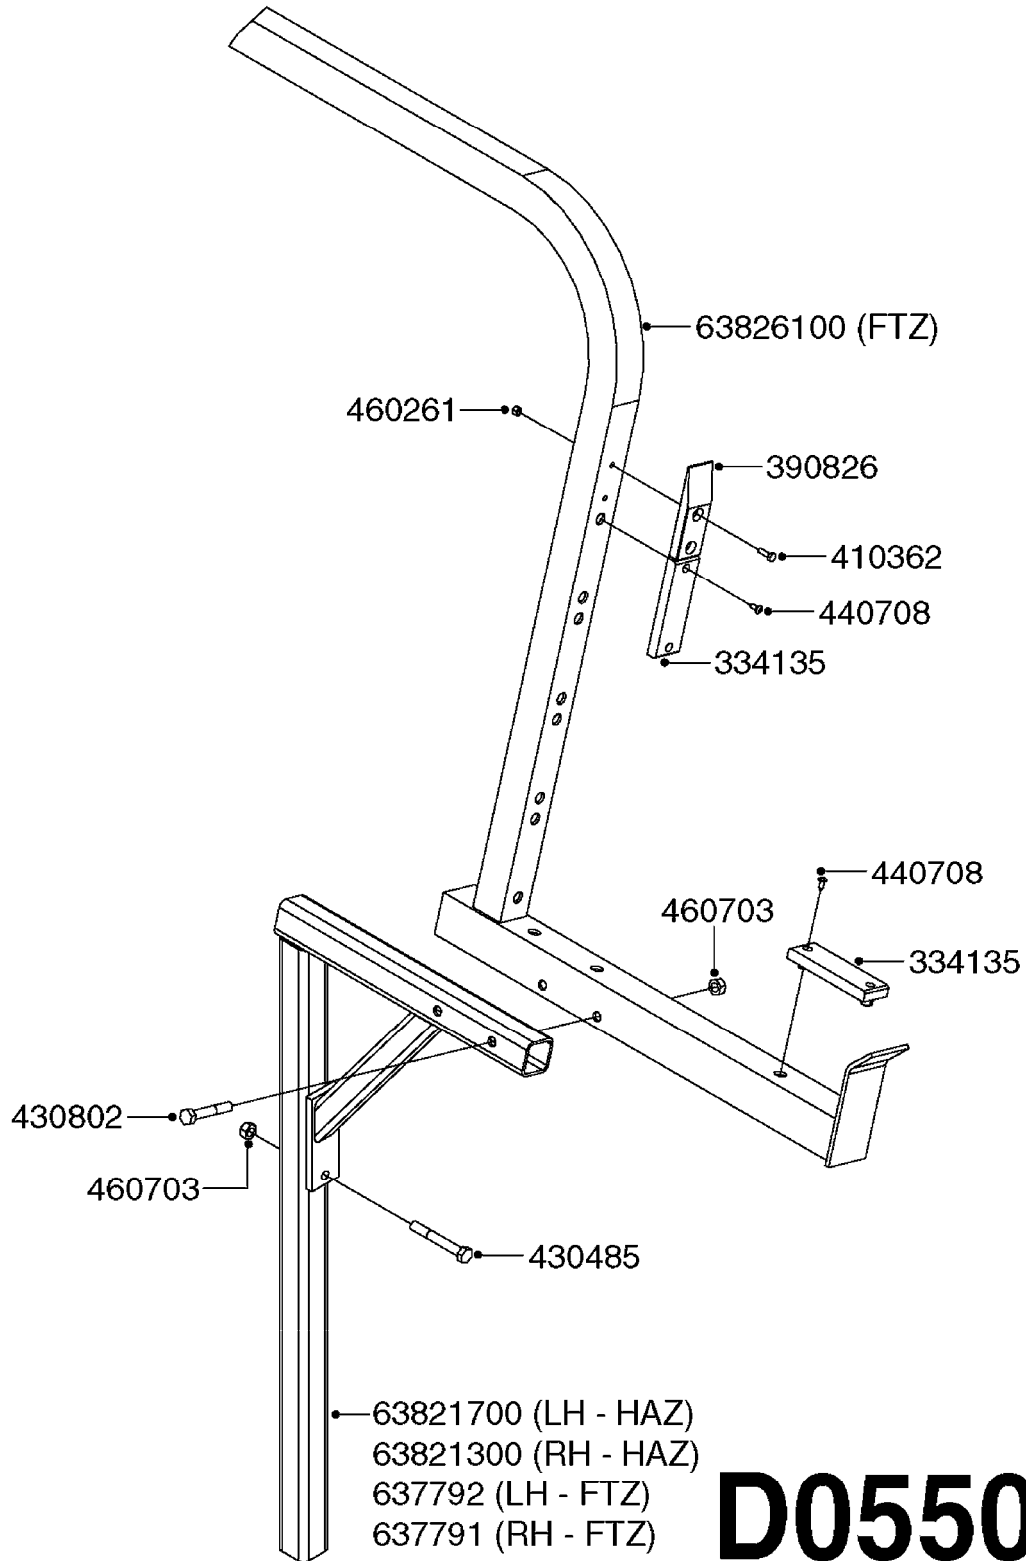

D0540

TRANSPORT BRACKETS - CM/CM+
D0540-HIN, 01:01:16

Page 1
Date 07.02.2020 9:10

parts-n°	order qty	description
146843	1	BOLT U M8 F.60 x 60
172213	1	FLAT BAR F.BOOM STRAP
333956	1	SLIDE SHOE 91X25X10
334135	1	SLIDE SHOE 140X45X15
334561	1	PLUG 50x50x2 F.SQ.TUBE
421232	1	BOLT HEX 8.8 DEL M8X110
430485	1	BOLT HEX 8.8 DEL M12X90
430581	1	BOLT HEX 8.8 DEL M16X40 FT
430802	1	BOLT HEX 8.8 DEL M12X75
440665	1	SCREW M4.2X16 STAINLESS
440708	1	SCREW M5.5X16 SELF TAPPING SS
460143	1	SELF LOCK NUT M8 SST A2 DIN985
460585	1	LOCKING NUT M16 DIN985 A2 SS
460703	1	NUT HEX M12X1.75 LOCK DIN985A2 SS
615884	1	HOOK BRACKET F.TNSPORT 45'-66'
615960	1	TRANSPORT BKT.F.80'-90'HZ CM
637791	1	TRANS.MOUNT BKT. CM PLTFORM RH
637792	1	TRANS.MOUNT BKT. CM PLTFORM LH
637868	1	TRANS.BKT UPPER CM TWIN FORCE
637958	1	TRANS.BKT CM EAGLE45'-66' RH
637959	1	TRANS.BKT CM EAGLE45'-66' LH
637987	1	TRANS.BKT UPPER CM EAGLE80-90'
638022	1	TRANSPORT BKT.F.80-90'HZ CM
638023	1	TRANSPORT BKT.F.110'FORCE RH
638024	1	TRANSPORT BKT.F.110'FORCE LH
16092803	1	PLATE F. TRANSPORT CM+
61010303	1	TRANSPORT MT. F. WING SPB CM+