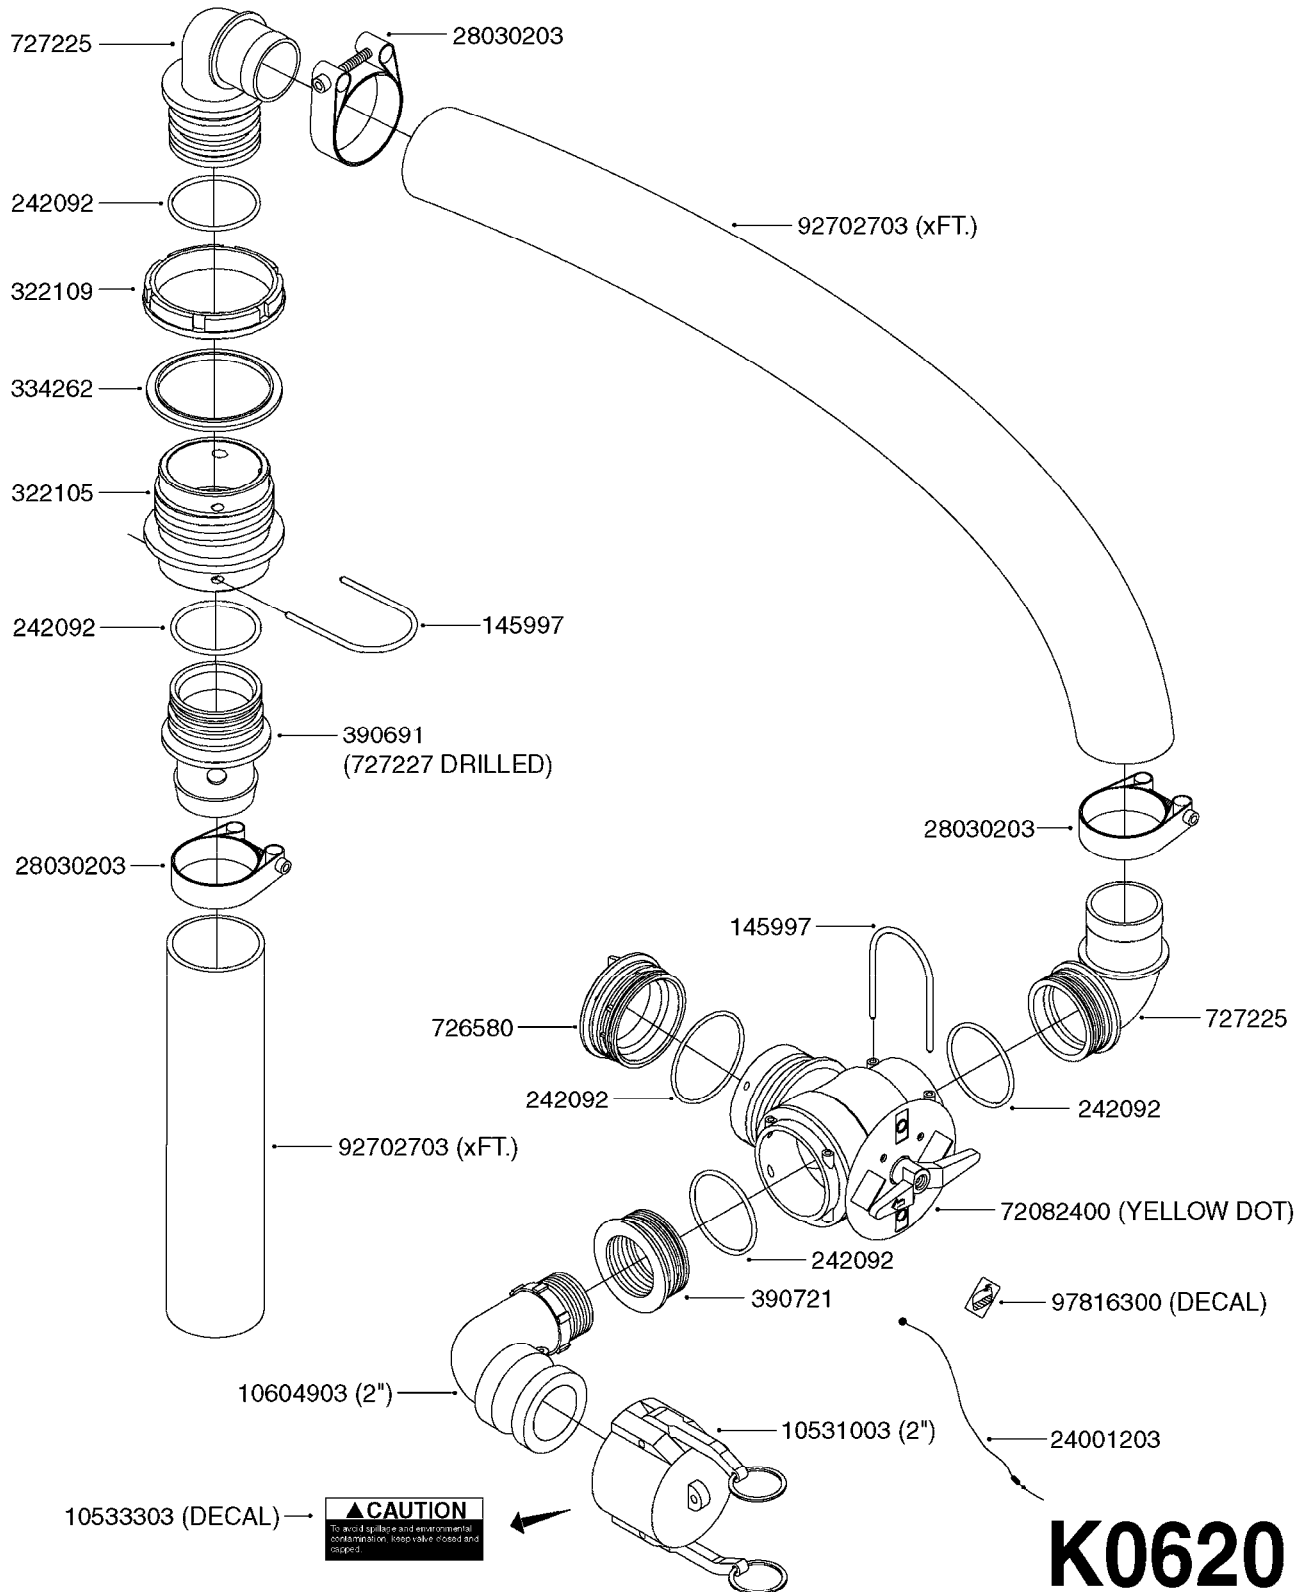

QUICKFILL SYSTEM - S93
K0620-HIN, 29:05:19

Page 1
Date 07.02.2020 9:11

parts-n°	order qty	description
145997	1	FITT.DK S-93 FORK
242092	1	O-RING D69.5X3
322105	1	FITT.DK S-93 BULKHEAD DOUBLE
322109	1	FITT.DK S-93 BULKHEAD NUT
334262	1	GASKET F.S-93 BULKHEAD
390691	1	FITT.DK S-93 STR.2"PVC DRILLED
390721	1	FITT.DK S-93 PLUG W/2" NPT THRE
726580	1	FITT. S93 PLUG W/O-RING
727225	1	FITT.DK S-93 ELB.2'PVC W/ORING
727227	1	FITT.DK S-93 STR.2" W/ORING
10531003	1	CAP F.MALE QUICK COUPLER 2"
10533303	1	DECAL CAUTION-LEAK Q.FILL ENG
10604903	1	QUICK COUPLER MALE 2' 90DEG
24001203	1	RBR LANYARD 11" F.QCK FILL CAP
28030203	1	CLAMP HOSE T-BOLT S2" 235-67
72082400	1	VALVE 2"-S93 3 WAY
92702703	1	HOSE PVC SUCT GRAY 2"
97816300	1	DECAL MANIFOLD QUICK-FILL