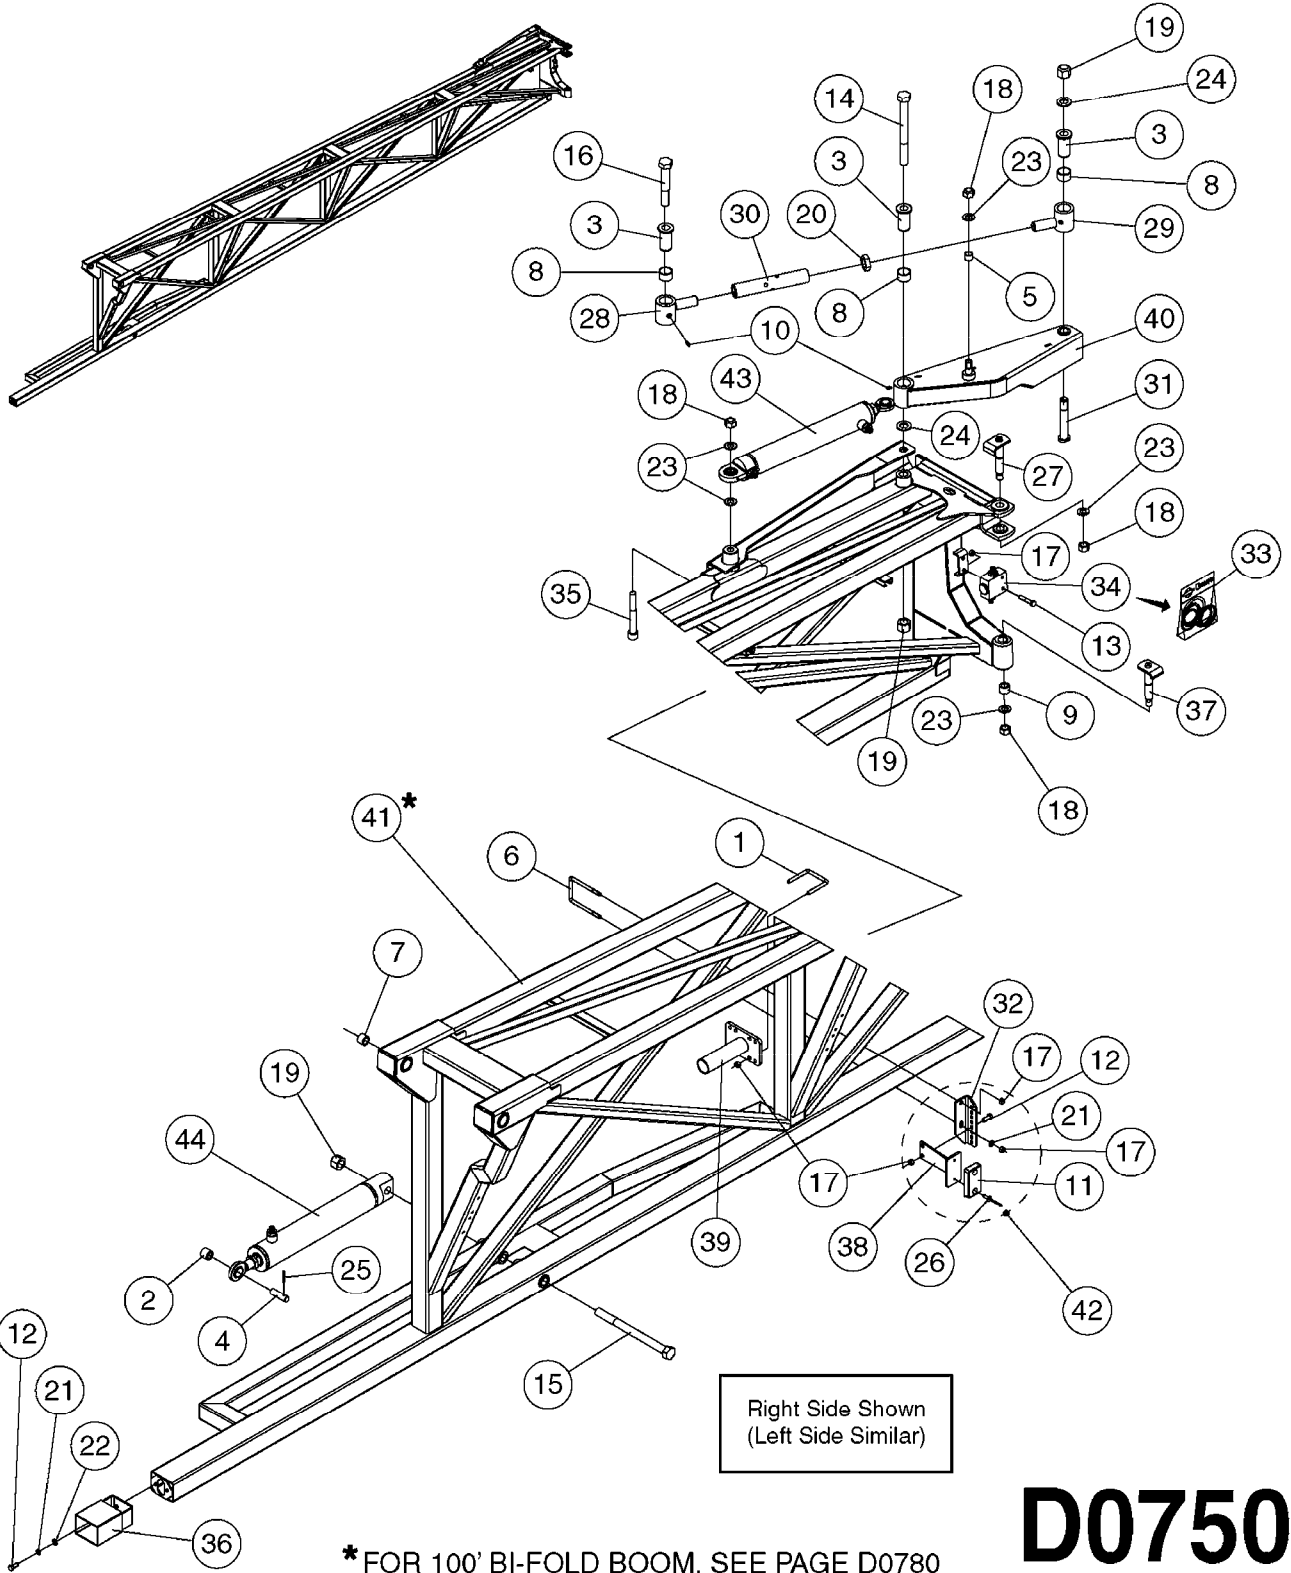

BOOM-FORCE INNER WING 80'-132'
D0750-HIN, 01:01:16

Page 1

Date 07.02.2020 9:10

Pos.	parts-n°	order qty	description
1	146843	1	BOLT U M8 F.60 x 60
2	147130	1	BUSHING D25/20 20MM
3	147390	1	BUSHING
4	147450	1	PIN D20 X 70
5	147562	1	BUSHING D19.8/17.0 L=15
6	147770	1	U-BOLT M8-105X63
7	210835	1	BUSHING D28/25 L=25
8	210858	1	BUSHING 034/30 L=20
9	210859	1	BUSH Ø23X20 L20
10	283699	1	GREASE NIPPLE M6X1
11	334603	1	RUBBER STOP 86X48X15
12	420582	1	BOLT HEX 8.8 DEL M8X20 FT A2
13	420781	1	BOLT HEX 8.8 DEL M8X50
14	430940	1	BOLT M20X210 8.8 DEL.
15	430941	1	BOLT M20X260 8.8 DEL.
16	430970	1	BOLT HEX M20X120 DIN931- DEL
17	460143	1	SELF LOCK NUT M8 SST A2 DIN985
18	460585	1	LOCKING NUT M16 DIN985 A2 SS
19	460806	1	NUT HEX M20X2.50 LOCK DIN985A2 SS
20	461236	1	NUT HEX M24X1.5
21	470072	1	WASHER D15/D8X.5 LOCK
22	471126	1	WASHER, M8, Ø16/ 8.4X 1.6, SS
23	471128	1	WASHER, M16, Ø30/17.0X 3.0, SS
24	471129	1	WASHER, M20, Ø37/21.0X 3.0, SS
25	480708	1	PIN D4 X 45
26	480808	1	RIVET Ø4.8x25.5/Ø9.5
27	615820	1	PIN D20 X M16 L=127MM
28	61009200	1	EYEBOLT LH TRD./ LH WING M24 EYEBOLT WITH L.H. THREADS FOR LEFT WING
28	616084	1	EYEBOLT LH TRD./ RH WING M24 EYEBOLT WITH R.H. THREADS FOR RIGHT WING
29	61009300	1	EYEBOLT STD.TRD. / RH WING M24 EYEBOLT WITH STD. THREADS FOR RIGHT WING
29	616085	1	EYEBOLT STD. TRD./ LH WING M24 EYEBOLT WITH STD. THREADS FOR LEFT WING
30	14008800	1	TURNBUCKLE L=200/M24X1.5
31	14011900	1	PIN M20 L=125/D30
32	16063803	1	BOOM STOP ADJ. MT. BKT.FTZ
33	28001800	1	REPAIR KIT F.ENDSTOP 1/4"
34	28028600	1	END STOP 1/4"
35	45003000	1	BOLT HEX M16X120 DIN912/DELTA
36	61005300	1	EXTENSION F.FTZ - OFF CENTER
36	61005400	1	EXTENSION F.FTZ - ON CENTER
37	61006800	1	PIN D20 X M16 L=127MM
38	61006903	1	BOOM STOP ADJ. L=111 FTZ
39	61015600	1	BOOM STOP TRANS REST,I.FTZ
40	63118500	1	FOLDING ARM 1. FTZ / HAZ. R. RED FOLD ARM FOR RIGHT WING
40	63118800	1	FOLDING ARM 1. FTZ / HAZ. L RED FOLD ARM FOR LEFT WING
41	70081103	1	WING INNER 90/120/132' RH I.F. R.H. WING FOR 90', 120' & 132' BOOMS
41	70081203	1	WING INNER 90/120/132' LH I.F. L.H. WING FOR 90', 120' & 132' BOOMS
41	70081603	1	WING INNER 80'/100'T RH I.F. R.H. WING FOR 80' & 100' TRI-FOLD BOOMS
41	70081703	1	WING INNER 80'/100'T LH I.F. L.H. WING FOR 80' & 100' TRI-FOLD BOOMS
42	72252900	1	BOOM STOP ADJSTBL. FORCE L=148 COMPLETE ASSEMBLY (WITH U-BOLT)