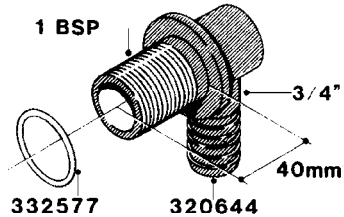

L0060

FITTINGS - BULKHEAD
L0060-HIN, 01:01:16

Page 1

Date 07.02.2020 9:11

parts-n°	order qty	description
141046	1	NUT 3/8" BSP
141341	1	NUT 1/4' BSP
240284	1	O-RING D82,5/75 X 3,5
320456	1	FITT.DK BULKHEAD 1"BSP DOUBLE
320467	1	FITT.DK BULKHEAD 1"BSP SINGLE
320471	1	FITT.DK NUT 1" BSP JAMB
320541	1	FITT.DK BULKHEAD 2-1/2'BSP SIN
320552	1	FITT.DK NUT 2-1/2' BSP JAMB
320644	1	FITT.DK ELB.3/4"HB X 1" BSP
320784	1	FITT.DK CAP 1-1/2" BSP
320795	1	FITT.DK NUT 1-1/2" BSP JAMB
320935	1	FITT.DK BULKHEAD 1/4' BSP SING
320946	1	FITT.DK BULKHEAD 3/8' BSP SING
321296	1	FITT.DK BULKHEAD 1/2" BSP SING
321307	1	FITT.DK NUT 1/2" BSP JAMB
321333	1	FITT.DK BULK 1-1/2" X 1"F BSP
330061	1	O-RING D16/D11X2,5
330072	1	O-RING D53.5/D45.5X4
330212	1	O-RING D19/D14X2.4 F.1/2"NUT
332577	1	O-RING D38/D30X4 F.1" PUR.
332592	1	O-RING D26/D20X3