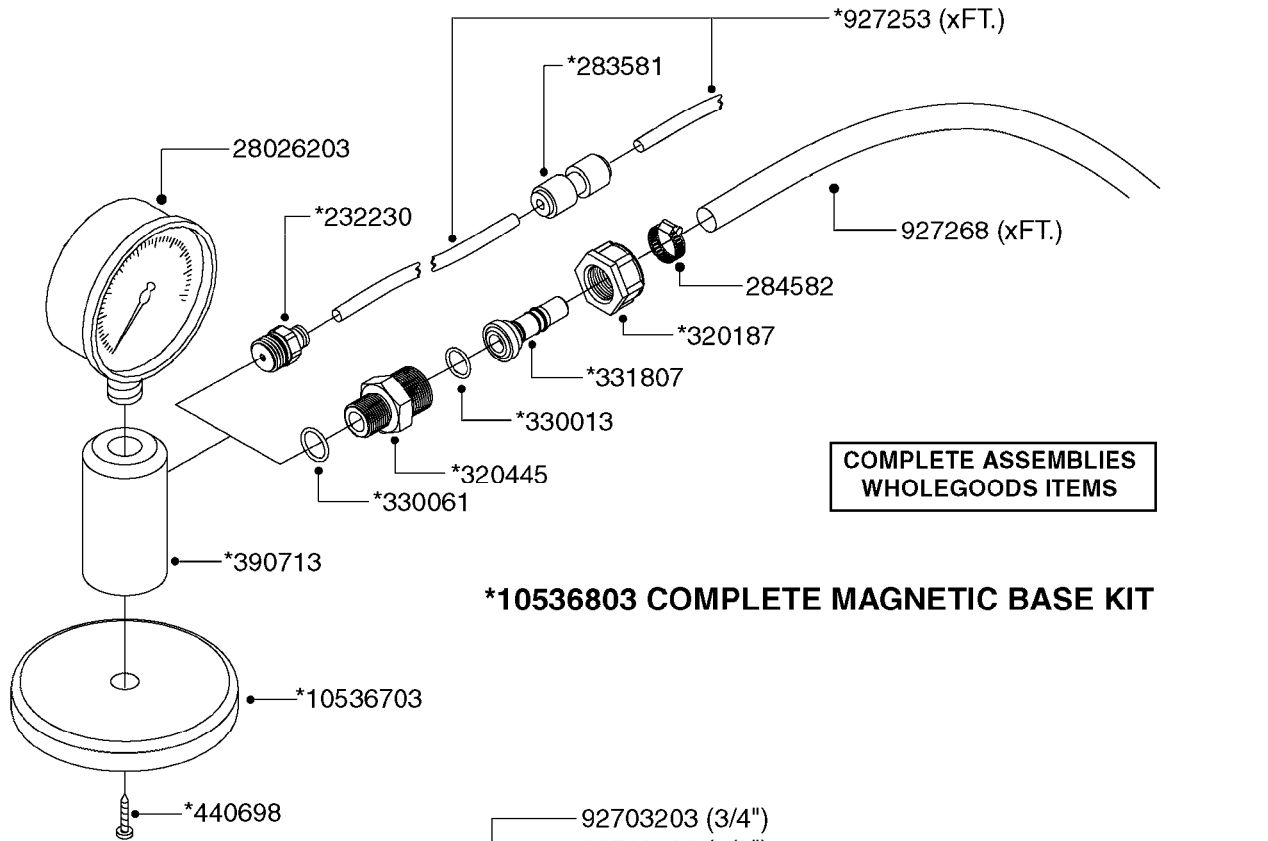

QUICKFILL SYSTEM - S93
K0620-HIN, 29:05:19

Page 1
Date 07.02.2020 9:11

parts-n°	order qty	description
145997	1	FITT.DK S-93 FORK
242092	1	O-RING D69.5X3
322105	1	FITT.DK S-93 BULKHEAD DOUBLE
322109	1	FITT.DK S-93 BULKHEAD NUT
334262	1	GASKET F.S-93 BULKHEAD
390691	1	FITT.DK S-93 STR.2"PVC DRILLED
390721	1	FITT.DK S-93 PLUG W/2" NPT THRE
726580	1	FITT. S93 PLUG W/O-RING
727225	1	FITT.DK S-93 ELB.2'PVC W/ORING
727227	1	FITT.DK S-93 STR.2" W/ORING
10531003	1	CAP F.MALE QUICK COUPLER 2"
10533303	1	DECAL CAUTION-LEAK Q.FILL ENG
10604903	1	QUICK COUPLER MALE 2' 90DEG
24001203	1	RBR LANYARD 11" F.QCK FILL CAP
28030203	1	CLAMP HOSE T-BOLT S2" 235-67
72082400	1	VALVE 2"-S93 3 WAY
92702703	1	HOSE PVC SUCT GRAY 2"
97816300	1	DECAL MANIFOLD QUICK-FILL