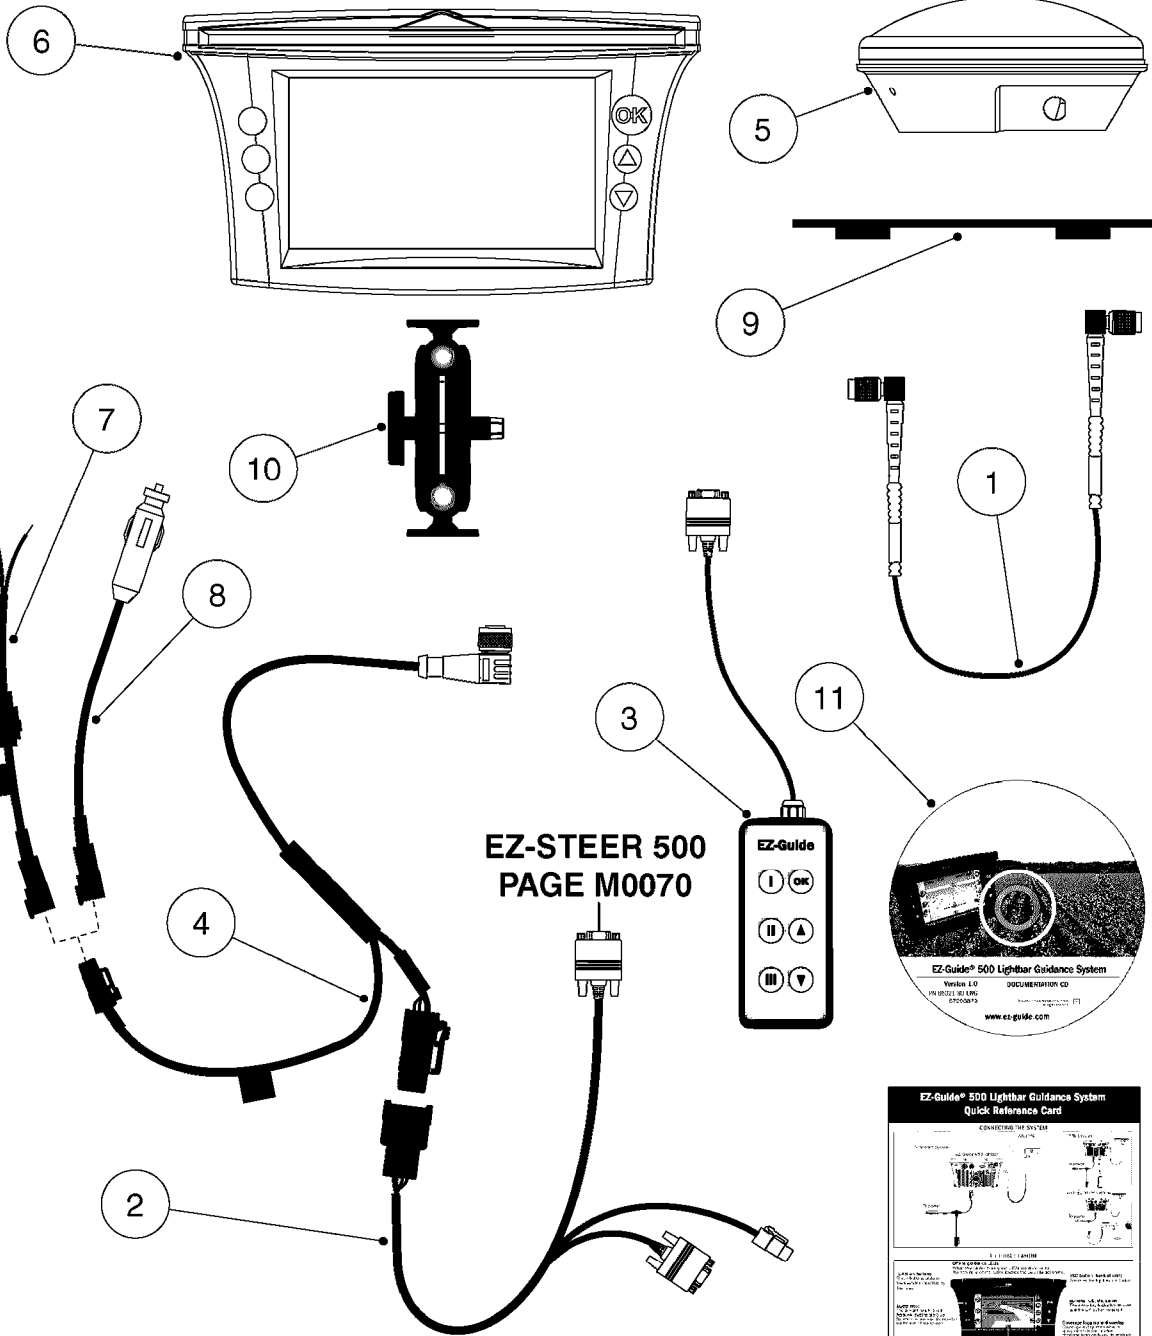

COMPLETE ASSEMBLY 13

COMPLETE ASSEMBLIES
WHOLEGOODS ITEMS

M0060

EZ-GUIDE 500 LIGHTBAR
M0060-HIN, 01:01:16

Page 1

Date 07.02.2020 9:11

Pos.	parts-n°	order qty	description
1	26007603	1	CABLE, ANTENNA, EZGUIDEPLUS
2	26012203	1	EZ-STEER/GUIDE 500 ADAPT.CABLE
3	26015303	1	REMOTE KEYPAD EZGUIDE 500/250
3	28048403	1	DECAL - REMOTE OVERLAY 500/250
4	26015403	1	EZ-GUIDE 500 CABLE POWER/CAN90
5	26015503	1	EZ-GUIDE 500 Z PLUS ANTENNA
5	26015603	1	ANTENNA AG15 L1,EZ GDE 500/250
6	26015703	1	EZ-GUIDE 500 DGPS DISPLAY
6	26015803	1	EZ-GUIDE 500 OMNISTAR DISPLAY
7	26016103	1	EZ-GUIDE 500 CABLE UNTERM.FUSE
8	26016203	1	EZ-GUIDE 500 POWER CONN.CABLE
9	28048203	1	EZ-GUIDE 500 MOUNT F.AG15 ANT.
10	28048303	1	EZ-GUIDE 250/500 RAM MNT.1.5"
11	29003803	1	EZ-GUIDE 500 CD,GET.STARTED V1
12	67215403	1	EZ-GUIDE 500 QUICK REF.CARD V1
13	84208303	1	EZ GUIDE 500 LIGHTBAR (DGPS)
13	84208403	1	EZ GUIDE 500 LIGHTBAR (XP/HP)
13	84208503	1	EZ GUIDE 500 LIGHTBAR (RTK)