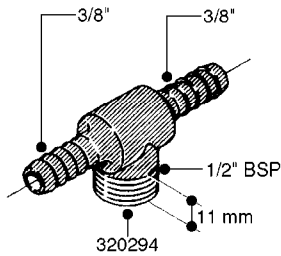

FITTINGS - HEXAGON NIPPLES
L0030-HIN, 01:01:16

L0030

FITTINGS - HEXAGON NIPPLES
L0030-HIN, 01:01:16

Page 1
Date 07.02.2020 9:11

parts-n°	order qty	description
10015303	1	FITT.PO.HN 1.00X1.00 M1000
10425003	1	FITT.PO.HN 1.25X1.00 MCPHEE
320132	1	FITT.DK HN 1" BSP
320176	1	FITT.DK HN 3/8"X1/2" BSP
320445	1	FITT.DK HN 1/4"X3/8" BSP
320655	1	FITT.DK HN 1/2"-1/2" BSP
320692	1	FITT.DK HN 3/8'BSPX1/4'NPT
320703	1	FITT.DK HN 3/8BSP X1/2 &1/4NPT
320725	1	FITT.DK NIPPLE 3/8"-3/8" BSP
320902	1	FITT.DK HN 3/8'X 1/4' BSP
390232	1	FITT.DK HN 1-1/2' X 1-1/4' BSP
390276	1	FITT.DK HN 1'BSP

L0040

FITTINGS - NIPPLES & ELBOWS
L0040-HIN, 01:01:16

Page 1
Date 07.02.2020 9:11

parts-n°	order qty	description
10530803	1	FITT.PO.SE 2.00X2.00 45 DEG.
320191	1	FITT.DK ELB 3/8' BSP 45 DEGREE
320482	1	FITT.DK ELB. 1/2" BSP 60 DEG.
320596	1	FITT.DK ELB 3/8'-1/2'BSP 45DEG
320607	1	FITT.DK HN 3/8M X 3/8F BSP LNG
320633	1	FITT.DK HN 3/8"M X 3/8"F BSP
321451	1	FITT.DK ELB.1-1/2 X1-1/4 80DEG
321532	1	FITT.DK REDUC 3/4' X 1/2' BSP
390233	1	FITT.DK REDUC 1-1/2" X 1" BSP