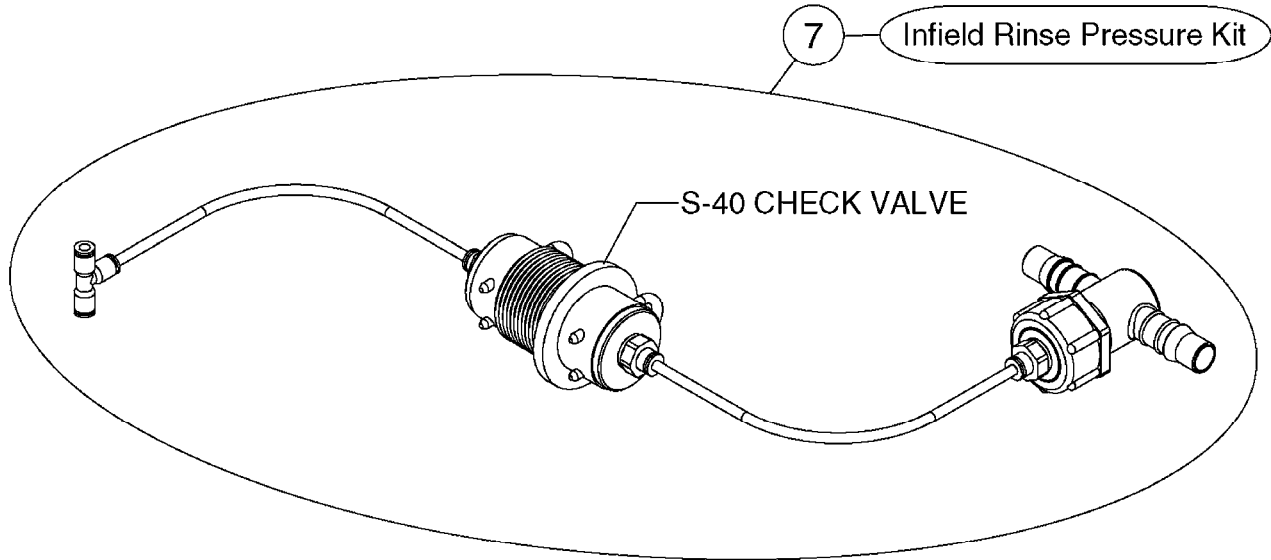

B0580

PRESSURE RELIEF VALVE
B0580-HIN, 01:01:16

Page 1

Date 07.02.2020 9:10

Pos.	parts-n°	order qty	description
1	220706	1	SPRING SCF 12 BAR
1	220734	1	SPRING SCF 25 BAR
2	320795	1	FITT.DK NUT 1-1/2" BSP JAMB
3	320821	1	FITT.DK NUT 1-1/2" BSP
4	321915	1	HOUSING F. SAFETY VALVE
5	330072	1	O-RING D53.5/D45.5X4
6	333853	1	CONE D35.4
7	333864	1	GUIDE F. SAFETY VALVE SPRING
8	722971	1	SAFETY VALVE SCF 217PSI (15BAR)
8	724891	1	SAFETY VALVE SCF 25 BAR