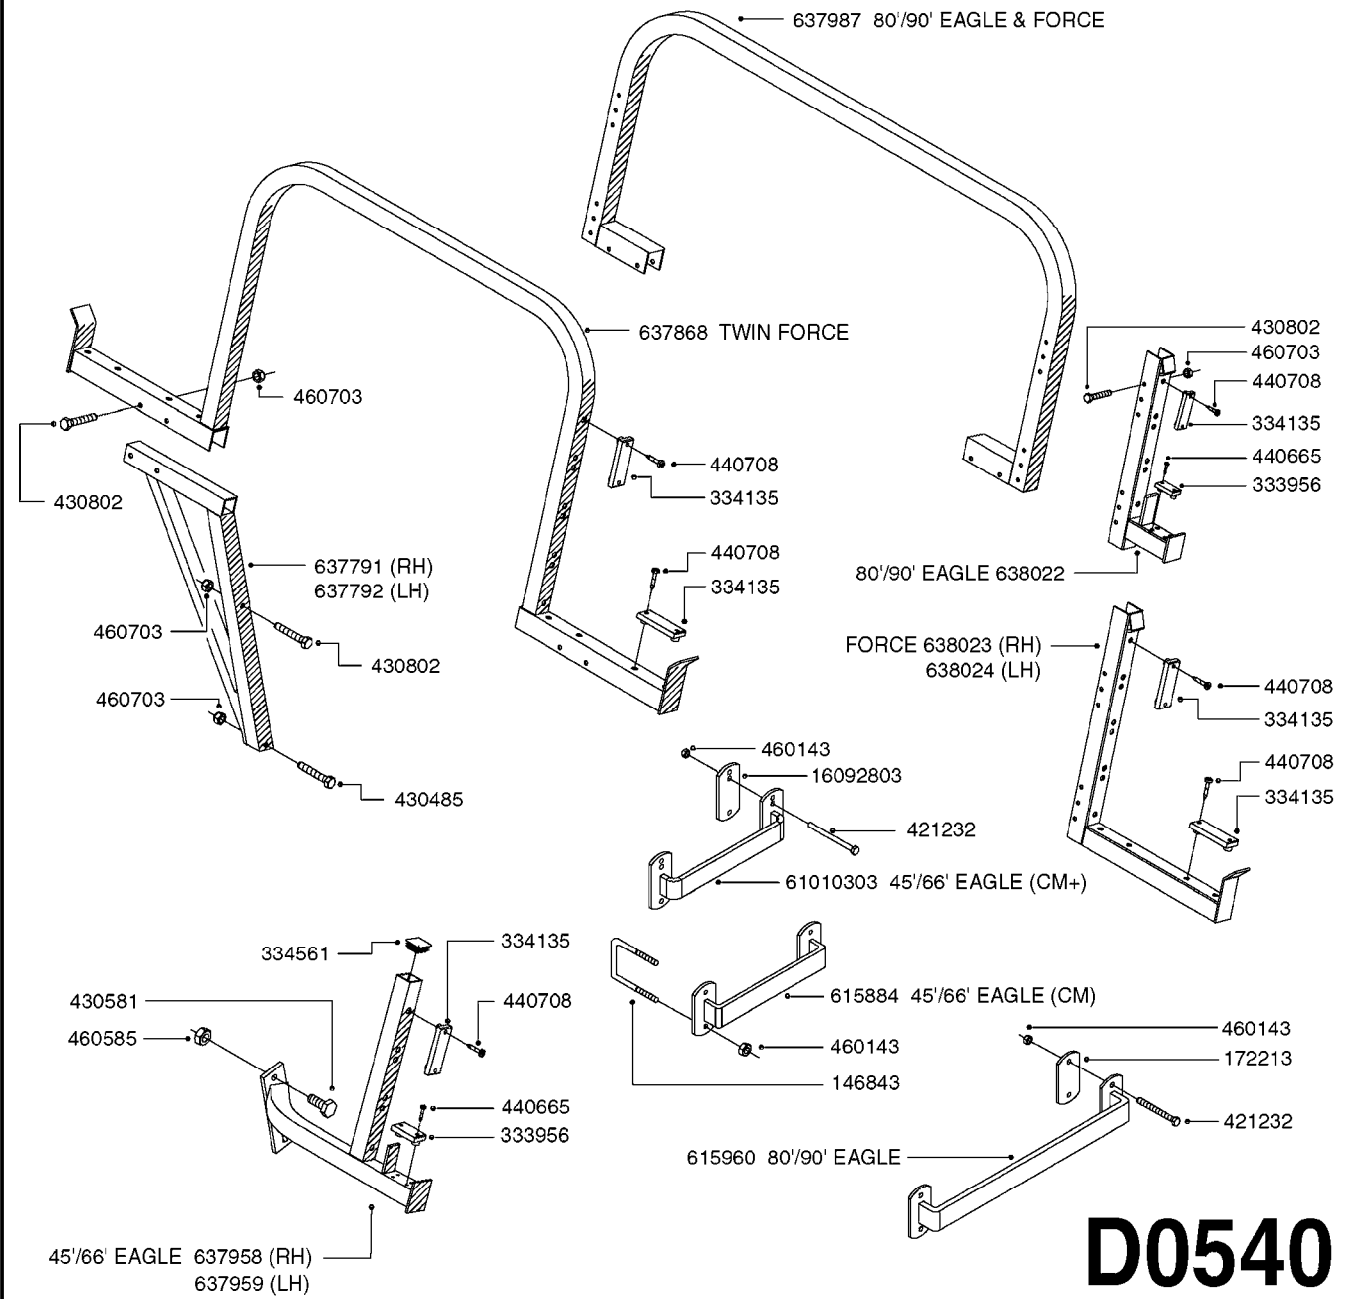

D0540

TRANSPORT BRACKETS - CM/CM+
D0540-HIN, 01:01:16

Page 1
Date 07.02.2020 9:10

parts-n°	order qty	description
146843	1	BOLT U M8 F.60 x 60
172213	1	FLAT BAR F.BOOM STRAP
333956	1	SLIDE SHOE 91X25X10
334135	1	SLIDE SHOE 140X45X15
334561	1	PLUG 50x50x2 F.SQ.TUBE
421232	1	BOLT HEX 8.8 DEL M8X110
430485	1	BOLT HEX 8.8 DEL M12X90
430581	1	BOLT HEX 8.8 DEL M16X40 FT
430802	1	BOLT HEX 8.8 DEL M12X75
440665	1	SCREW M4.2X16 STAINLESS
440708	1	SCREW M5.5X16 SELF TAPPING SS
460143	1	SELF LOCK NUT M8 SST A2 DIN985
460585	1	LOCKING NUT M16 DIN985 A2 SS
460703	1	NUT HEX M12X1.75 LOCK DIN985A2 SS
615884	1	HOOK BRACKET F.TNSPORT 45'-66'
615960	1	TRANSPORT BKT.F.80'-90'HZ CM
637791	1	TRANS.MOUNT BKT. CM PLTFORM RH
637792	1	TRANS.MOUNT BKT. CM PLTFORM LH
637868	1	TRANS.BKT UPPER CM TWIN FORCE
637958	1	TRANS.BKT CM EAGLE45'-66' RH
637959	1	TRANS.BKT CM EAGLE45'-66' LH
637987	1	TRANS.BKT UPPER CM EAGLE80-90'
638022	1	TRANSPORT BKT.F.80-90'HZ CM
638023	1	TRANSPORT BKT.F.110'FORCE RH
638024	1	TRANSPORT BKT.F.110'FORCE LH
16092803	1	PLATE F. TRANSPORT CM+
61010303	1	TRANSPORT MT. F. WING SPB CM+