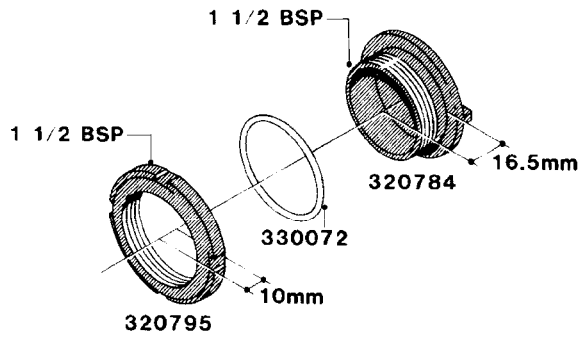

L0060

FITTINGS - BULKHEAD
L0060-HIN, 01:01:16

Page 1

Date 07.02.2020 9:11

parts-n°	order qty	description
141046	1	NUT 3/8" BSP
141341	1	NUT 1/4' BSP
240284	1	O-RING D82,5/75 X 3,5
320456	1	FITT.DK BULKHEAD 1"BSP DOUBLE
320467	1	FITT.DK BULKHEAD 1"BSP SINGLE
320471	1	FITT.DK NUT 1" BSP JAMB
320541	1	FITT.DK BULKHEAD 2-1/2'BSP SIN
320552	1	FITT.DK NUT 2-1/2' BSP JAMB
320644	1	FITT.DK ELB.3/4"HB X 1" BSP
320784	1	FITT.DK CAP 1-1/2" BSP
320795	1	FITT.DK NUT 1-1/2" BSP JAMB
320935	1	FITT.DK BULKHEAD 1/4' BSP SING
320946	1	FITT.DK BULKHEAD 3/8' BSP SING
321296	1	FITT.DK BULKHEAD 1/2" BSP SING
321307	1	FITT.DK NUT 1/2" BSP JAMB
321333	1	FITT.DK BULK 1-1/2" X 1"F BSP
330061	1	O-RING D16/D11X2,5
330072	1	O-RING D53.5/D45.5X4
330212	1	O-RING D19/D14X2.4 F.1/2"NUT
332577	1	O-RING D38/D30X4 F.1" PUR.
332592	1	O-RING D26/D20X3