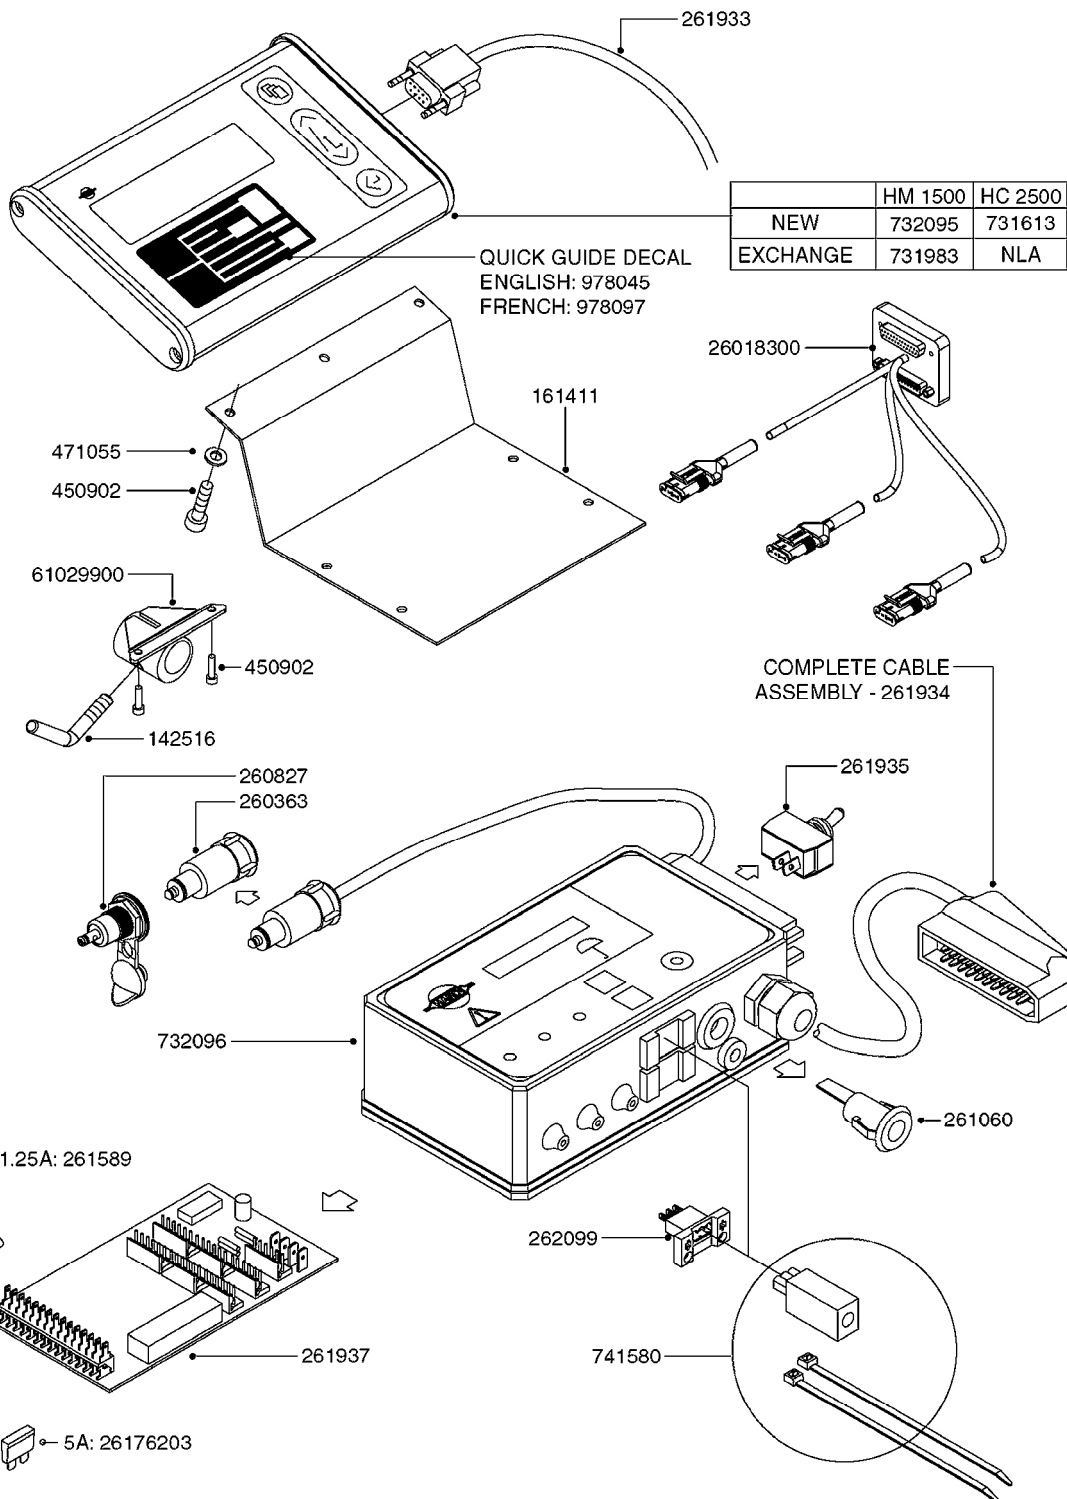

EZ-GUIDE 250 LIGHTBAR
M0080-HIN, 01:01:16

Page 1

Date 07.02.2020 9:11

Pos.	parts-n°	order qty	description
1	26007603	1	CABLE, ANTENNA, EZGUIDEPLUS
2	26015603	1	ANTENNA AG15 L1,EZ GDE 500/250
3	26016103	1	EZ-GUIDE 500 CABLE UNTERM.FUSE
4	26016203	1	EZ-GUIDE 500 POWER CONN.CABLE
5	26017303	1	EZ-GUIDE 250 ALL PORT CABLE
6	26017703	1	EZ-GUIDE 250 POWER CABLE
7	26017803	1	EZ-GUIDE 250 LIGHTBAR DISPLAY
8	26017903	1	EZ-GUIDE 250 PATCH ANTENNA
9	28048203	1	EZ-GUIDE 500 MOUNT F.AG15 ANT.
10	28048303	1	EZ-GUIDE 250/500 RAM MNT.1.5"
11	67217403	1	EZ-GUIDE 250 QUICK REF.CARD
12	84210603	1	EZ GUIDE 250 LIGHTBAR