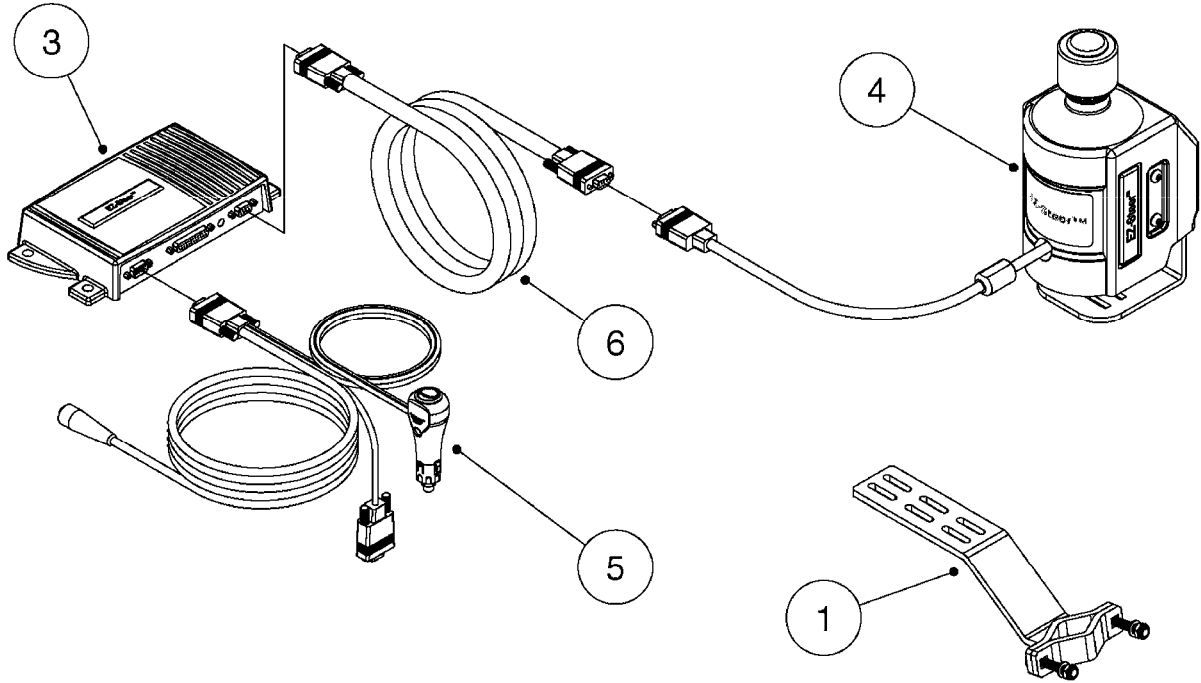

COMPLETE ASSEMBLY:
84205303 (WITH GPS)
84205403 (WITHOUT GPS)

**COMPLETE ASSEMBLIES
WHOLEGOODS ITEMS**

M0040

EZ-GUIDE PLUS LIGHT BAR
M0040-HIN, 01:01:16

Page 1
Date 07.02.2020 9:11

parts-n°	order qty	description
26007403	1	ANTENNA,HURRICANE F. EZGUIDEPL
26007503	1	REMOTE KEYPAD EZ-GUIDE PLUS
26007603	1	CABLE, ANTENNA, EZGUIDEPLUS
26007703	1	CABLE, POWER F. EZGUIDEPLUS
26007803	1	BRACKET KIT F. EZGUIDEPLUS
26007903	1	EZ-Guide 500 External Interfac
26008003	1	LIGHT BAR ASSM WITH GPS
26008103	1	LIGHT BAR ASSM WITHOUT GPS
29002703	1	VACUUM CUP 4 1/2" 1420I
29002803	1	MOUNT, MAG F. ANTENNA
29002903	1	PLATE, F. ANTENNA MOUNT
67206303	1	QUICK REFERENCE CARD EZ-GUIDE+
67206403	1	MANUAL EZ GUIDE PLUS
84205303	1	EZ GUIDE PLUS W GPS, NO LABLE
84205403	1	EZ GUIDE PLUS W/O GPS,NO LABLE
97607603	1	DECAL COMPANY 45MM X 20MM