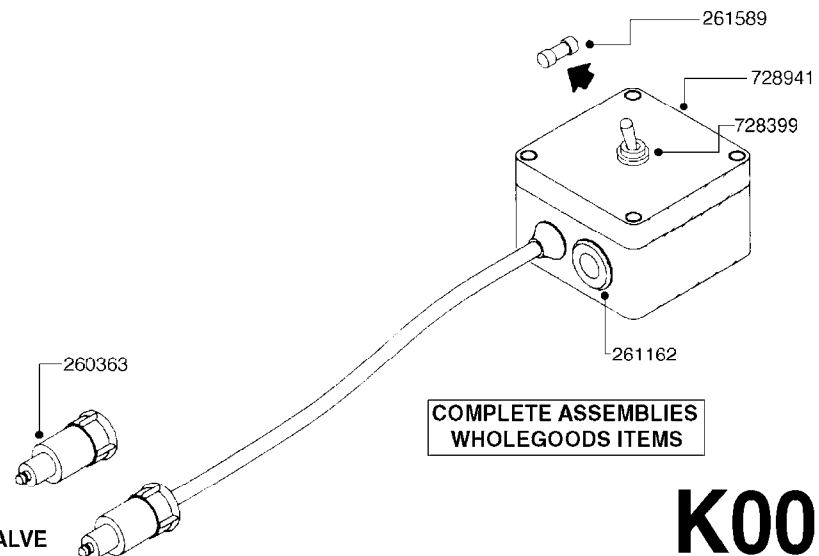

COMPLETE ASSEMBLIES
WHOLEGOODS ITEMS

COMPLETE ASSEMBLYS:
841068 - HC 650m/950m
10545703 - MEGA

K0010

AGITATN BYPAS VALV-MANIFLD SYS
K0010-HIN, 01:01:16

Page 1

Date 07.02.2020 9:10

parts-n°	order qty	description
145996	1	FITT.DK S-67 FORK
240936	1	O-RING D13.3X2.4 NITRIL
242010	1	O-RING D37.47X5.33
242020	1	O-RING 39.2 X 3 VITON
242046	1	O-RING D60X2
242351	1	O-RING D69.5X3.0 VITON F.S-93
242353	1	O-RING 3 X 44.2 VITON
284585	1	CLAMP HOSE GEAR 1" MINI 020
322066	1	FITT.DK S-56 NUT
334100	1	FITT.DK S-61 ELB.1" 110 DEG.
334151	1	FITT.DK S-61 ELB.1-1/4"110 DEG
334232	1	FITT.DK S-67 STR.1-1/4"
334244	1	FITT.DK S-67 ELB.1-1/4"
334497	1	END COVER 3 WAY VALVE S-67
334578	1	HANDLE FOR VALVE 'OLD' STYLE
334588	1	FACE PLATE F. BALL VALVE BLUE
334598	1	PLUG F.VALVE HANDLE BLUE
334600	1	SPINDLE F.3 WAY VALVE
334601	1	FITT.DK S-93 TO S67 ADAPTOR
334634	1	FITT.DK ADAPTER S-93M S67M
390238	1	BALL F. 3 WAY PRESSURE VALVE
390251	1	MOTOR HOUSING F. 3-WAY VALVE
390664	1	WASHER NYLON D85.0/D7.0X3.0
410605	1	BOLT HEX 8.8 DEL M6X80
440681	1	SCREW F. PLASTIC 4MM X 14LG SS
440685	1	SCREW F.PLASTIC 4X14 SS C-SUNK
460261	1	NUT HEX M6X1.00 LOCK DIN985 A2 SS
471125	1	WASHER M6U 6.4X14X1.2,A2 SS
728393	1	VALVE 3 WAY F.AGITAT.SHUTOFF
728579	1	SEAL F BALL
841068	1	AGITATION BYPASS KIT
978339	1	DECAL MANIFOLD SYS.AGIT.RETU
978340	1	DECAL MANIFOLD SYS.PUMP SUCT
10545703	1	*AGITATION BYPASS KIT MEGA
28030103	1	CLAMP HOSE GEAR P5/4-S1.5"6724
92712403	1	HOSE R X1" X300PSI WP X0012"
92734403	1	HOSE R X5/4" X200PSI WP X0012"
92738900	1	HOSE R X PVC X 1-1/4" 0012"