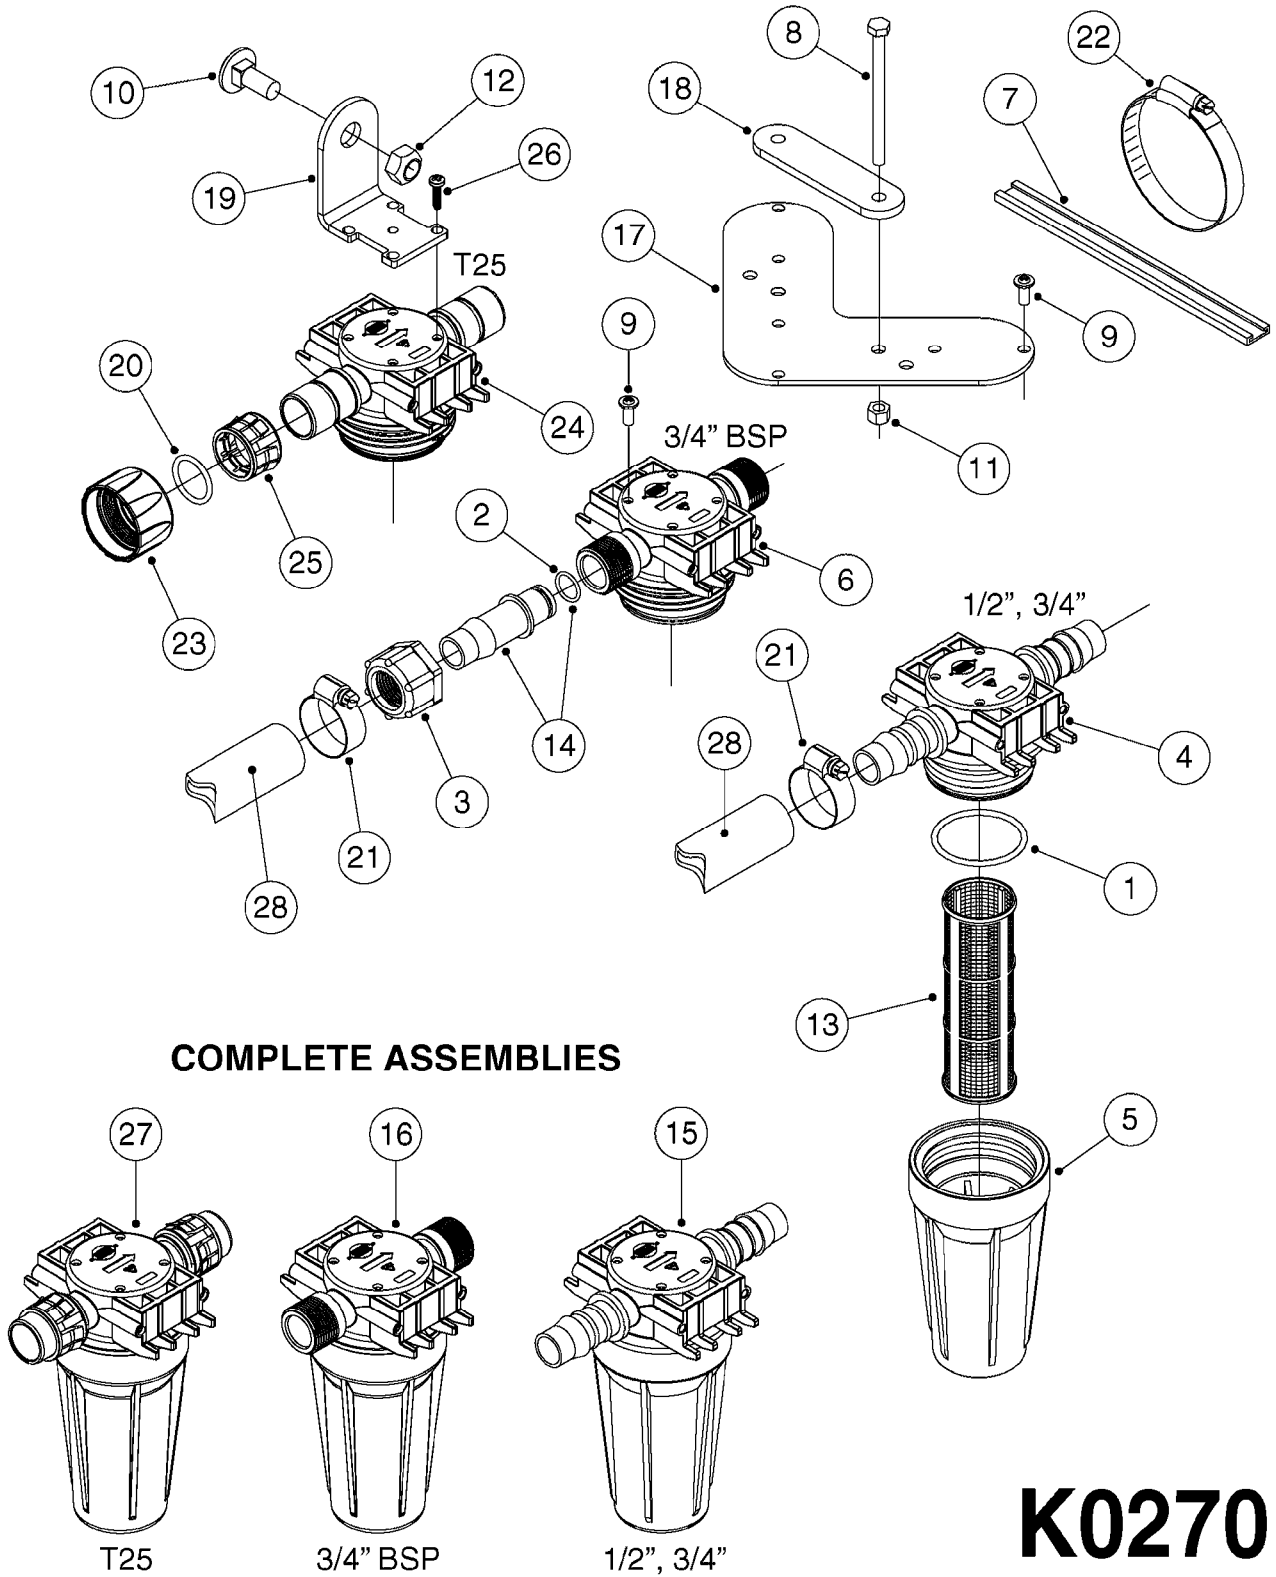

Page 1
Date 07.02.2020 9:10

Pos.	parts-n°	order qty	description
1	145994	1	FITT.DK S-40 FORK
2	145995	1	FITT.DK S-53 FORK
3	240177	1	O-RING D16.1/11.3 X 2.4
4	242354	1	O-RING D32.2X3.0 VITON
5	242355	1	O-RING D19.2X3.0 VITON F.S-40
6	242594	1	O-RING D14 X 1.78 SCH.70-EPDM
7	261539	1	SPADE F.ELEC CONNec BLUE INSUL
8	262104	1	VALVE, SOLENOID, S53/S40
9	320084	1	FITT.DK NUT 1/2" BSP
10	320187	1	FITT.DK CAP 3/8" BSP BLACK
11	320283	1	FITT.DK NUT 3/4"BSP
12	320596	1	FITT.DK ELB 3/8'-1/2'BSP 45DEG
13	321307	1	FITT.DK NUT 1/2" BSP JAMB
14	321742	1	FITT.DK BULKHEAD 1/2' BSP
15	322103	1	FITT.DK S-53 BULKHEAD
16	322352	1	FITT.DK S-53 TEE
17	330212	1	O-RING D19/D14X2.4 F.1/2"NUT
18	330687	1	FITT.DK HB 1/2" F. 1/2" NUT
19	334965	1	COVER FOR S53 SOLENOID VALVE
20	370366	1	OFF-CENTER FLAT SPRAY NOZZLE, 1850 - G150
21	410185	1	BOLT HEX 8.8 DEL M6X16
22	460261	1	NUT HEX M6X1.00 LOCK DIN985 A2 SS
23	471125	1	WASHER M6U 6.4X14X1.2,A2 SS
24	614366	1	FILTER 50 MESH F.NOZZLE BLUE
24	614367	1	FILTER 80 MESH F.NOZZLE RED
24	614368	1	FILTER 100 MESH F.NOZZLE YEL.
25	720856	1	FITT.DK 1/2'BSP ASSY.F.3/4'NUT
26	726558	1	FITT.DK S53 STR. 3/4" W.ORING
27	726567	1	FITT.DK S-40 ELB.1/2" W.O-RING
28	726694	1	PLUG,S53,1/2"FBSP THD W.ORING
29	729610	1	NOZZLE ASSY. NON DRIP 3/8 THRD
30	750722	1	REPAIR KIT FOR 3S SC CONTROL
31	983087	1	ELEC. CABLE 2 WIRE X 0.75MM
32	16180100	1	PLATE, END ROW NOZZLE
33	28025203	1	TIE STRAP L=23" x W=1/2"
34	28029803	1	CLAMP HOSE GEAR P1/2" 6708
35	28029903	1	CLAMP HOSE GEAR P3/4"-S1" 6712
36	92702103	1	HOSE R X1/2" X300PSI WP X0012"