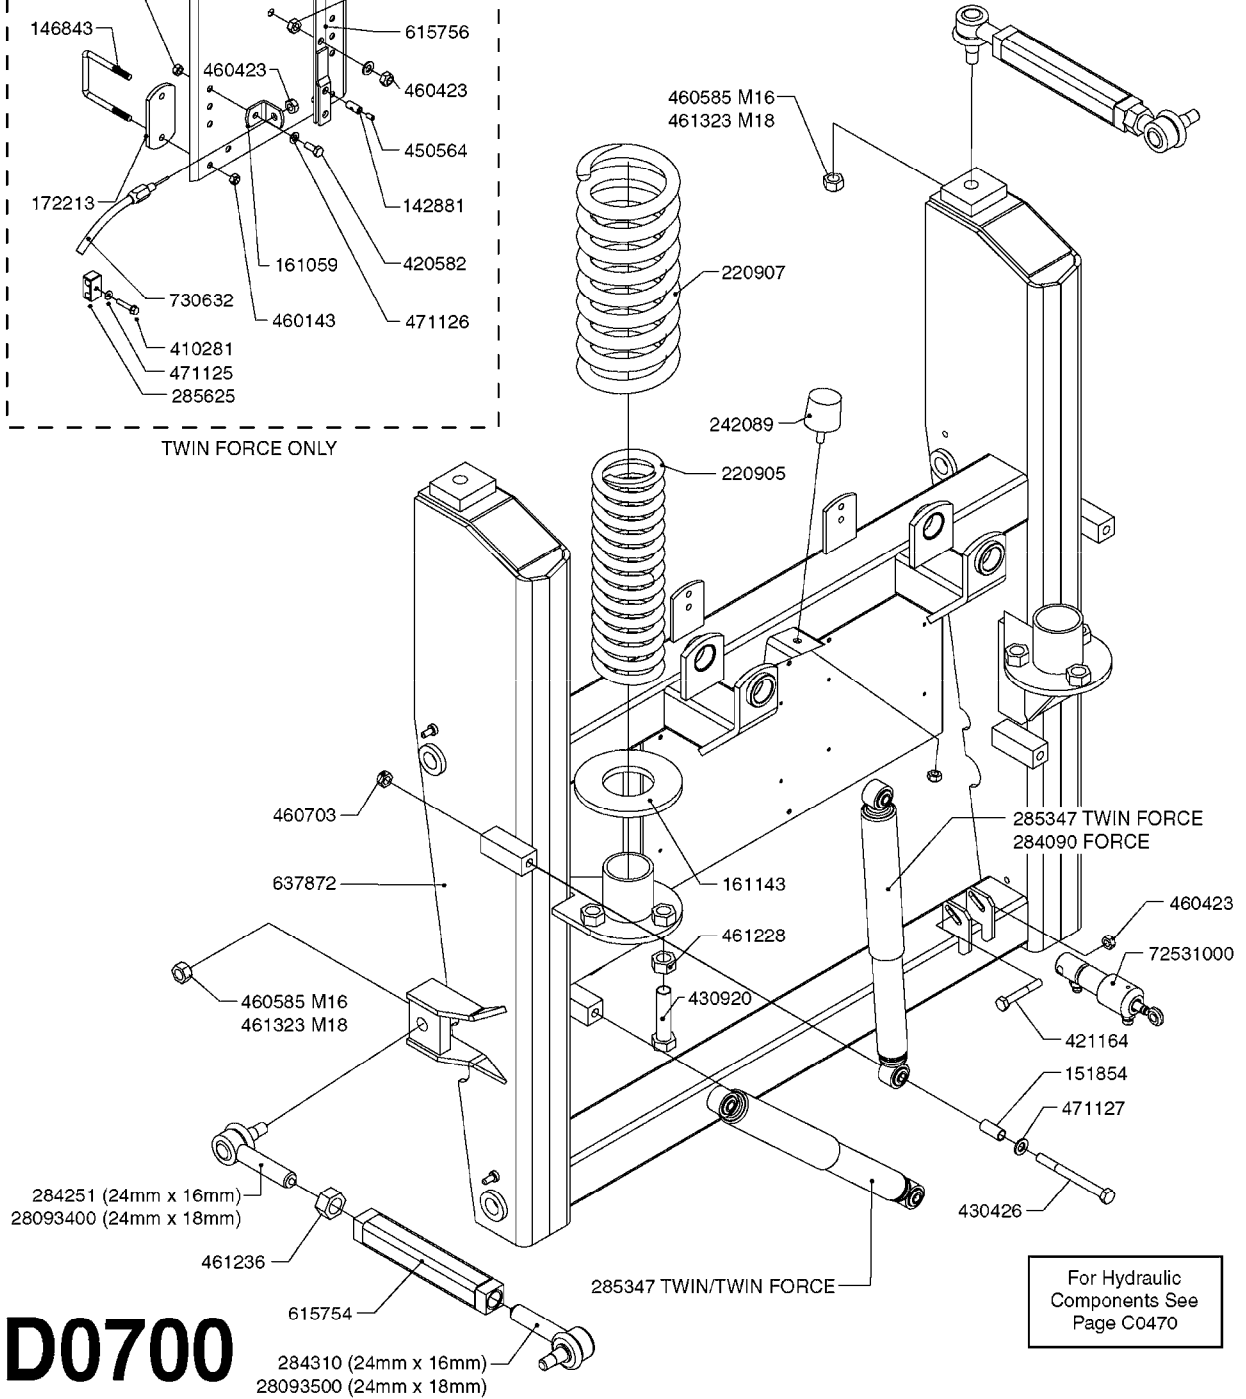

For Hydraulic
Components See
Page C0470

D0700

BOOM FORCE/TWIN FORCE LIFT F
D0700-HIN, 01:01:16

Page 1
Date 07.02.2020 9:10

parts-n°	order qty	description
142881	1	WIRE HOLDER FOR REMOTE CONTROL
146843	1	BOLT U M8 F.60 x 60
151854	1	BUSHING F.SHOCK
161056	1	PLATE F. TILT INDICATOR
161059	1	BRACKET F.TILT INDICATOR CABLE
161143	1	PLATE F SPRING
172213	1	FLAT BAR F.Boom STRAP
220905	1	SPRING D101/14 BLACK
220907	1	SPRING D144/19 BLACK
242089	1	RUBBER STOP D50X40 M10
284090	1	SHOCK ABSORBER
284251	1	ROD END 25Ø (24mm x 16mm) RH
284310	1	ROD END 25Ø (24mm x 16mm) LH
285347	1	SHOCK TF
285625	1	CLAMP FOR CABLE D12MM
410281	1	BOLT HEX 8.8 DEL M6X25 DIN933 A2
420582	1	BOLT HEX 8.8 DEL M8X20 FT A2
421002	1	BOLT HEX 8.8 DEL M10X30 FT DIN933
421164	1	BOLT HEX 8.8 DEL M10X70
430426	1	BOLT HEX 8.8 DEL M12X130
430920	1	BOLT HEX M20x80MM
450564	1	SCREW M6X12 ALLEN
460143	1	SELF LOCK NUT M8 SST A2 DIN985
460342	1	NUT HEX M10 DEL DIN934
460423	1	NUT HEX M10X1.50 LOCK DIN985A2 SS
460585	1	LOCKING NUT M16 DIN985 A2 SS
460703	1	NUT HEX M12X1.75 LOCK DIN985A2 SS
461228	1	NUT HEX M20
461236	1	NUT HEX M24X1.5
461323	1	NUT HEX M18X1.5 LOCK
471122	1	WASHER, M10, Ø20/10.5X 2.0, SS
471125	1	WASHER M6U 6.4X14X1.2,A2 SS
471126	1	WASHER, M8, Ø16/ 8.4X 1.6, SS
471127	1	WASHER, M12, Ø24/13X24X2.5 SS
615754	1	TURN BUCKLE
615756	1	INDICATOR ARROW
637872	1	LIFT CENTER SECTION TF
730632	1	REMOTE INDICATOR CABLE 106"
978503	1	DECAL TILT SCALE TWIN FORCE
28093400	1	ROD END 35Ø (24mm x 18mm) RH
28093500	1	ROD END 35Ø (24mm x 18mm) LH
72531000	1	CYL. D25/12-50/78124200 W/FITT