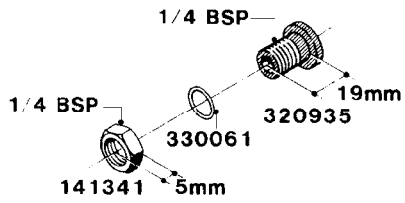

L0060

FITTINGS - BULKHEAD
L0060-HIN, 01:01:16

Page 1

Date 07.02.2020 9:11

parts-n°	order qty	description
141046	1	NUT 3/8" BSP
141341	1	NUT 1/4' BSP
240284	1	O-RING D82,5/75 X 3,5
320456	1	FITT.DK BULKHEAD 1"BSP DOUBLE
320467	1	FITT.DK BULKHEAD 1"BSP SINGLE
320471	1	FITT.DK NUT 1" BSP JAMB
320541	1	FITT.DK BULKHEAD 2-1/2'BSP SIN
320552	1	FITT.DK NUT 2-1/2' BSP JAMB
320644	1	FITT.DK ELB.3/4"HB X 1" BSP
320784	1	FITT.DK CAP 1-1/2" BSP
320795	1	FITT.DK NUT 1-1/2" BSP JAMB
320935	1	FITT.DK BULKHEAD 1/4' BSP SING
320946	1	FITT.DK BULKHEAD 3/8' BSP SING
321296	1	FITT.DK BULKHEAD 1/2" BSP SING
321307	1	FITT.DK NUT 1/2" BSP JAMB
321333	1	FITT.DK BULK 1-1/2" X 1"F BSP
330061	1	O-RING D16/D11X2,5
330072	1	O-RING D53.5/D45.5X4
330212	1	O-RING D19/D14X2.4 F.1/2"NUT
332577	1	O-RING D38/D30X4 F.1" PUR.
332592	1	O-RING D26/D20X3