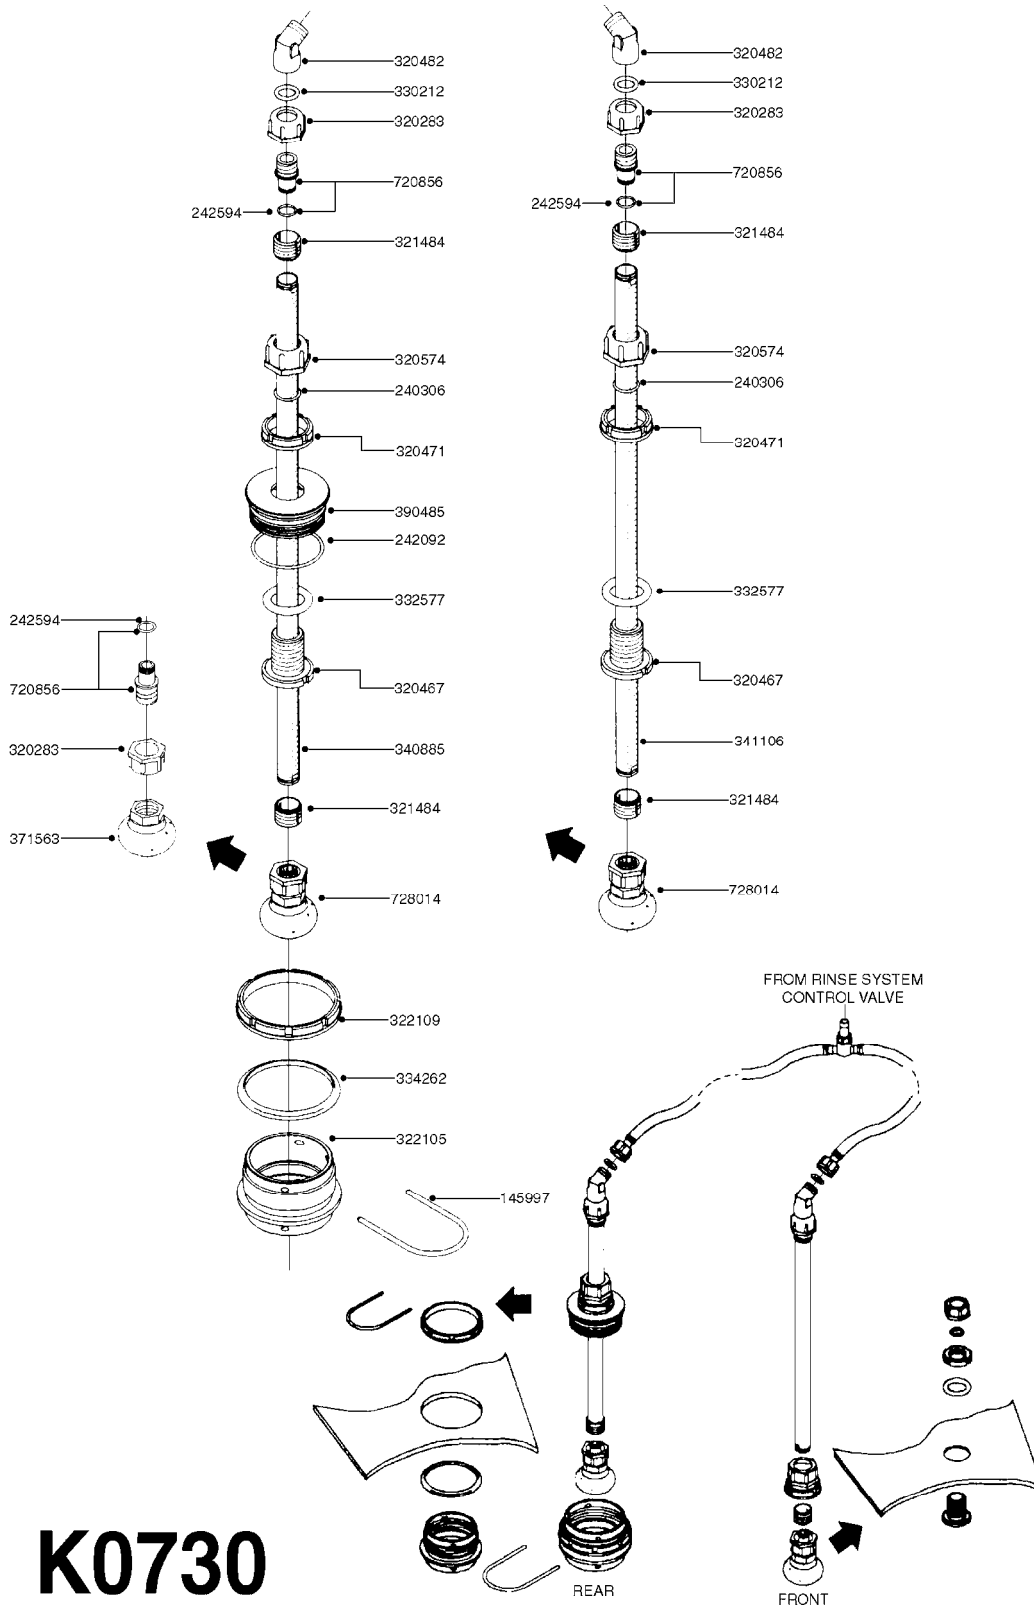

RINSE SYSTEM NOZZLES
K0730-HIN, 01:01:16

RINSE SYSTEM NOZZLES
K0730-HIN, 01:01:16

Page 1
Date 07.02.2020 9:11

parts-n°	order qty	description
145997	1	FITT.DK S-93 FORK
240306	1	O-RING D29/D21X4
242092	1	O-RING D69.5X3
242594	1	O-RING D14 X 1.78 SCH.70-EPDM
320283	1	FITT.DK NUT 3/4"BSP
320467	1	FITT.DK BULKHEAD 1"BSP SINGLE
320471	1	FITT.DK NUT 1" BSP JAMB
320482	1	FITT.DK ELB. 1/2" BSP 60 DEG.
320574	1	FITT.DK NUT 1" BSP SPECIAL
321484	1	BUSHING THREADED F.NOZZ.TUBE
322105	1	FITT.DK S-93 BULKHEAD DOUBLE
322109	1	FITT.DK S-93 BULKHEAD NUT
330212	1	O-RING D19/D14X2.4 F.1/2"NUT
332577	1	O-RING D38/D30X4 F.1" PUR.
334262	1	GASKET F.S-93 BULKHEAD
340885	1	TUBE F. RINSE NOZZLE L=600
341106	1	TUBE F.RINSE NOZZLE L=220
371563	1	NOZZLE FOR TANK RINSE
390485	1	FITT.DK S-93 PLUG W D34 HOLE
720856	1	FITT.DK 1/2'BSP ASSY.F.3/4'NUT
728014	1	RINSE NOZZLE MOUNTED