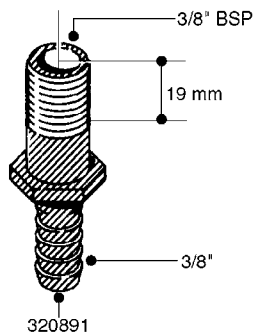

FITTINGS - HEXAGON NIPPLES
L0030-HIN, 01:01:16

L0030

FITTINGS - HEXAGON NIPPLES
L0030-HIN, 01:01:16

Page 1
Date 07.02.2020 9:11

parts-n°	order qty	description
10015303	1	FITT.PO.HN 1.00X1.00 M1000
10425003	1	FITT.PO.HN 1.25X1.00 MCPHEE
320132	1	FITT.DK HN 1" BSP
320176	1	FITT.DK HN 3/8"X1/2" BSP
320445	1	FITT.DK HN 1/4"X3/8" BSP
320655	1	FITT.DK HN 1/2"-1/2" BSP
320692	1	FITT.DK HN 3/8'BSPX1/4'NPT
320703	1	FITT.DK HN 3/8BSP X1/2 &1/4NPT
320725	1	FITT.DK NIPPLE 3/8"-3/8" BSP
320902	1	FITT.DK HN 3/8'X 1/4' BSP
390232	1	FITT.DK HN 1-1/2' X 1-1/4' BSP
390276	1	FITT.DK HN 1'BSP

L0040

FITTINGS - NIPPLES & ELBOWS
L0040-HIN, 01:01:16

Page 1
Date 07.02.2020 9:11

parts-n°	order qty	description
10530803	1	FITT.PO.SE 2.00X2.00 45 DEG.
320191	1	FITT.DK ELB 3/8' BSP 45 DEGREE
320482	1	FITT.DK ELB. 1/2" BSP 60 DEG.
320596	1	FITT.DK ELB 3/8'-1/2'BSP 45DEG
320607	1	FITT.DK HN 3/8M X 3/8F BSP LNG
320633	1	FITT.DK HN 3/8"M X 3/8"F BSP
321451	1	FITT.DK ELB.1-1/2 X1-1/4 80DEG
321532	1	FITT.DK REDUC 3/4' X 1/2' BSP
390233	1	FITT.DK REDUC 1-1/2" X 1" BSP