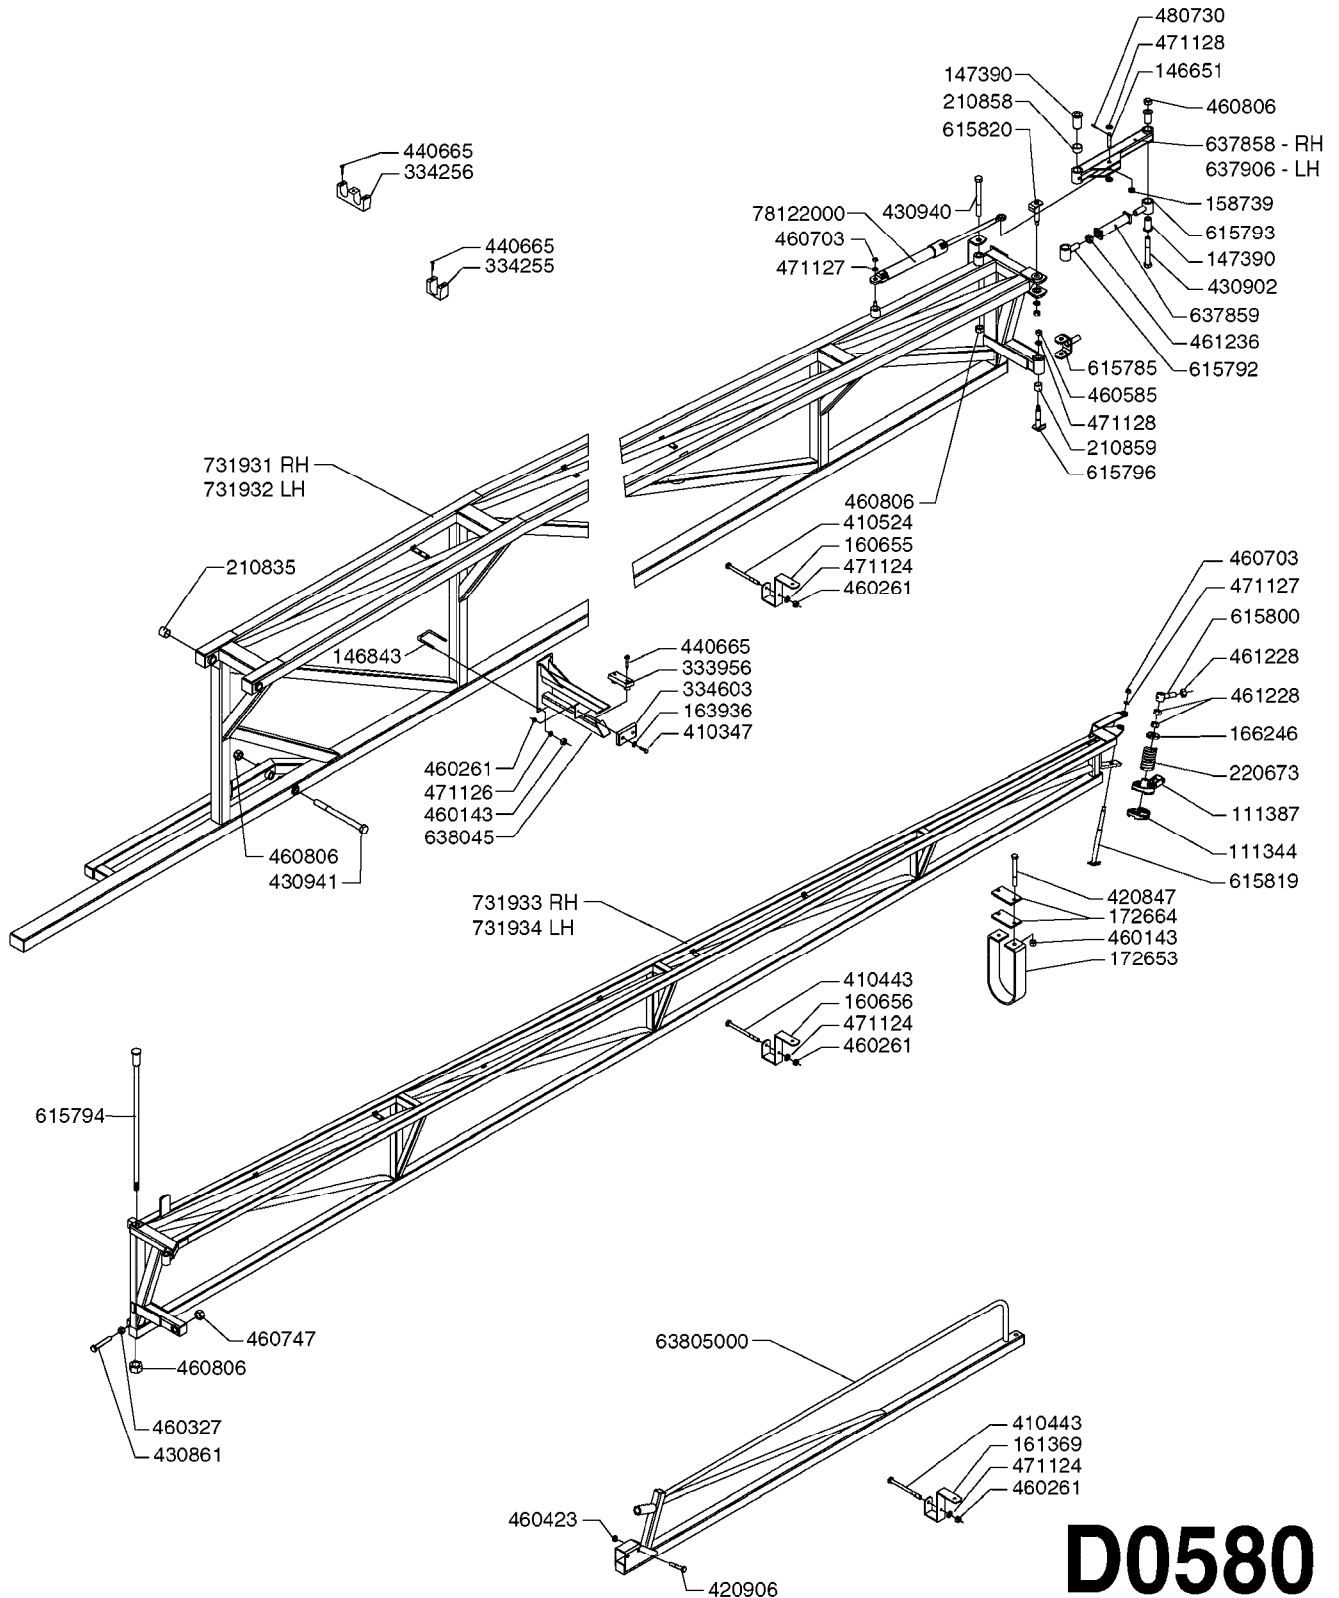

D0580

BOOM FORCE INER/OUTER WING 110
D0580-HIN, 01:01:16

Page 1

Date 07.02.2020 9:10

parts-n°	order qty	description
111344	1	CLAW CLUTCH Ø100/Ø20,5 UNDER PART RED
111387	1	CLAW CLUTCH D100 UPPER PART
146651	1	PIN
146843	1	BOLT U M8 F.60 x 60
147390	1	BUSHING
158739	1	BUSHING 3/4"X10
160655	1	CLAMP NOZZLE TUBE 80X60
160656	1	CLAMP NOZZLE TUBE 50X50
161369	1	CLAMP NOZZLE TUBE 40 X40 F110'
163936	1	WASHER D15/D6.2X1
166246	1	WASHER CUP D53 F.SPRING
172653	1	WING TIP GUARD
172664	1	FLATBAR BACKING PLATE
210835	1	BUSHING D28/25 L=25
210858	1	BUSHING Ø34/30 L=20
210859	1	BUSH Ø23X20 L20
220673	1	SPRING F.PIVOT 100 X 51
333956	1	SLIDE SHOE 91X25X10
334255	1	PIPE HOLDER SINGLE FOR 0 22
334256	1	PIPE HOLDER DOUBLE FOR D22
334603	1	RUBBER STOP 86X48X15
410347	1	SCREW M6X20 8.8
410443	1	BOLT HEX 8.8 DEL M6X70
410524	1	BOLT HEX 8.8 DEL M6X100
420847	1	BOLT HEX 8.8 DEL M8X85
420906	1	BOLT HEX 8.8 DEL M10X60
430861	1	BOLT HEX 8.8 DEL M16X100 FT
430902	1	BOLT HEX 8.8 M20X150
430940	1	BOLT M20X210 8.8 DEL.
430941	1	BOLT M20X260 8.8 DEL.
440665	1	SCREW M4.2X16 STAINLESS
460143	1	SELF LOCK NUT M8 SST A2 DIN985
460261	1	NUT HEX M6X1.00 LOCK DIN985 A2 SS
460327	1	NUT HEX M16X2
460423	1	NUT HEX M10X1.50 LOCK DIN985A2 SS
460585	1	LOCKING NUT M16 DIN985 A2 SS
460703	1	NUT HEX M12X1.75 LOCK DIN985A2 SS
460747	1	NUT HEX M24 LOCK
460806	1	NUT HEX M20X2.50 LOCK DIN985A2 SS
461228	1	NUT HEX M20
461236	1	NUT HEX M24X1.5
471124	1	WASHER, M6, Ø18/ 6.4X 1.6, SS
471126	1	WASHER, M8, Ø16/ 8.4X 1.6, SS
471127	1	WASHER, M12, Ø24/13X24X2.5 SS
471128	1	WASHER, M16, Ø30/17.0X 3.0, SS
480730	1	PIN ROLL 5X30 STAINLESS STEEL
615785	1	LINK EYE
615792	1	LINK EYE M24 RH THREAD
615793	1	LINK EYE M24 LH THREADS
615794	1	AXLE FOR OUTER WING D30/20 700
615796	1	PIN D20 X M16 L=119MM
615800	1	LINK EYE BR.WING
615819	1	PIN
615820	1	PIN D20 X M16 L=127MM
637858	1	LINK ARM HAZ OUTER WING RH
637859	1	TURN BUCKLE
637906	1	LINK ARM HAZ OUTER WING LH
638045	1	TRANSPORT BRACKET FORCE 110'
731931	1	INNER WING RH 110' FORCE
731932	1	INNER WING LH 110' FORCE
731933	1	OUTER WING RH 110' FORCE