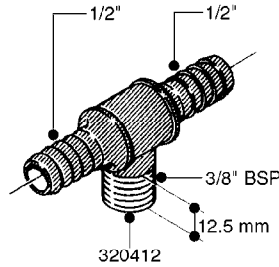

FITTINGS - HEXAGON NIPPLES
L0030-HIN, 01:01:16

L0030

FITTINGS - HEXAGON NIPPLES
L0030-HIN, 01:01:16

Page 1
Date 07.02.2020 9:11

parts-n°	order qty	description
10015303	1	FITT.PO.HN 1.00X1.00 M1000
10425003	1	FITT.PO.HN 1.25X1.00 MCPHEE
320132	1	FITT.DK HN 1" BSP
320176	1	FITT.DK HN 3/8"X1/2" BSP
320445	1	FITT.DK HN 1/4"X3/8" BSP
320655	1	FITT.DK HN 1/2"-1/2" BSP
320692	1	FITT.DK HN 3/8'BSPX1/4'NPT
320703	1	FITT.DK HN 3/8BSP X1/2 &1/4NPT
320725	1	FITT.DK NIPPLE 3/8"-3/8" BSP
320902	1	FITT.DK HN 3/8'X 1/4' BSP
390232	1	FITT.DK HN 1-1/2' X 1-1/4' BSP
390276	1	FITT.DK HN 1'BSP

L0040

FITTINGS - NIPPLES & ELBOWS
L0040-HIN, 01:01:16

Page 1
Date 07.02.2020 9:11

parts-n°	order qty	description
10530803	1	FITT.PO.SE 2.00X2.00 45 DEG.
320191	1	FITT.DK ELB 3/8' BSP 45 DEGREE
320482	1	FITT.DK ELB. 1/2" BSP 60 DEG.
320596	1	FITT.DK ELB 3/8'-1/2'BSP 45DEG
320607	1	FITT.DK HN 3/8M X 3/8F BSP LNG
320633	1	FITT.DK HN 3/8"M X 3/8"F BSP
321451	1	FITT.DK ELB.1-1/2 X1-1/4 80DEG
321532	1	FITT.DK REDUC 3/4' X 1/2' BSP
390233	1	FITT.DK REDUC 1-1/2" X 1" BSP