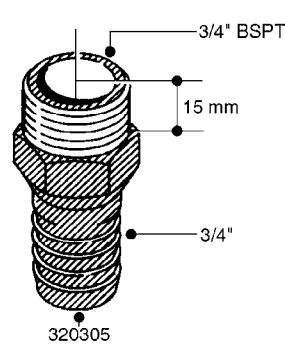

FITTINGS - HEXAGON NIPPLES
L0030-HIN, 01:01:16

L0030

FITTINGS - HEXAGON NIPPLES
L0030-HIN, 01:01:16

Page 1
Date 07.02.2020 9:11

parts-n°	order qty	description
10015303	1	FITT.PO.HN 1.00X1.00 M1000
10425003	1	FITT.PO.HN 1.25X1.00 MCPHEE
320132	1	FITT.DK HN 1" BSP
320176	1	FITT.DK HN 3/8"X1/2" BSP
320445	1	FITT.DK HN 1/4"X3/8" BSP
320655	1	FITT.DK HN 1/2"-1/2" BSP
320692	1	FITT.DK HN 3/8'BSPX1/4'NPT
320703	1	FITT.DK HN 3/8BSP X1/2 &1/4NPT
320725	1	FITT.DK NIPPLE 3/8"-3/8" BSP
320902	1	FITT.DK HN 3/8'X 1/4' BSP
390232	1	FITT.DK HN 1-1/2' X 1-1/4' BSP
390276	1	FITT.DK HN 1'BSP

L0040

FITTINGS - NIPPLES & ELBOWS
L0040-HIN, 01:01:16

Page 1
Date 07.02.2020 9:11

parts-n°	order qty	description
10530803	1	FITT.PO.SE 2.00X2.00 45 DEG.
320191	1	FITT.DK ELB 3/8' BSP 45 DEGREE
320482	1	FITT.DK ELB. 1/2" BSP 60 DEG.
320596	1	FITT.DK ELB 3/8'-1/2'BSP 45DEG
320607	1	FITT.DK HN 3/8M X 3/8F BSP LNG
320633	1	FITT.DK HN 3/8"M X 3/8"F BSP
321451	1	FITT.DK ELB.1-1/2 X1-1/4 80DEG
321532	1	FITT.DK REDUC 3/4' X 1/2' BSP
390233	1	FITT.DK REDUC 1-1/2" X 1" BSP