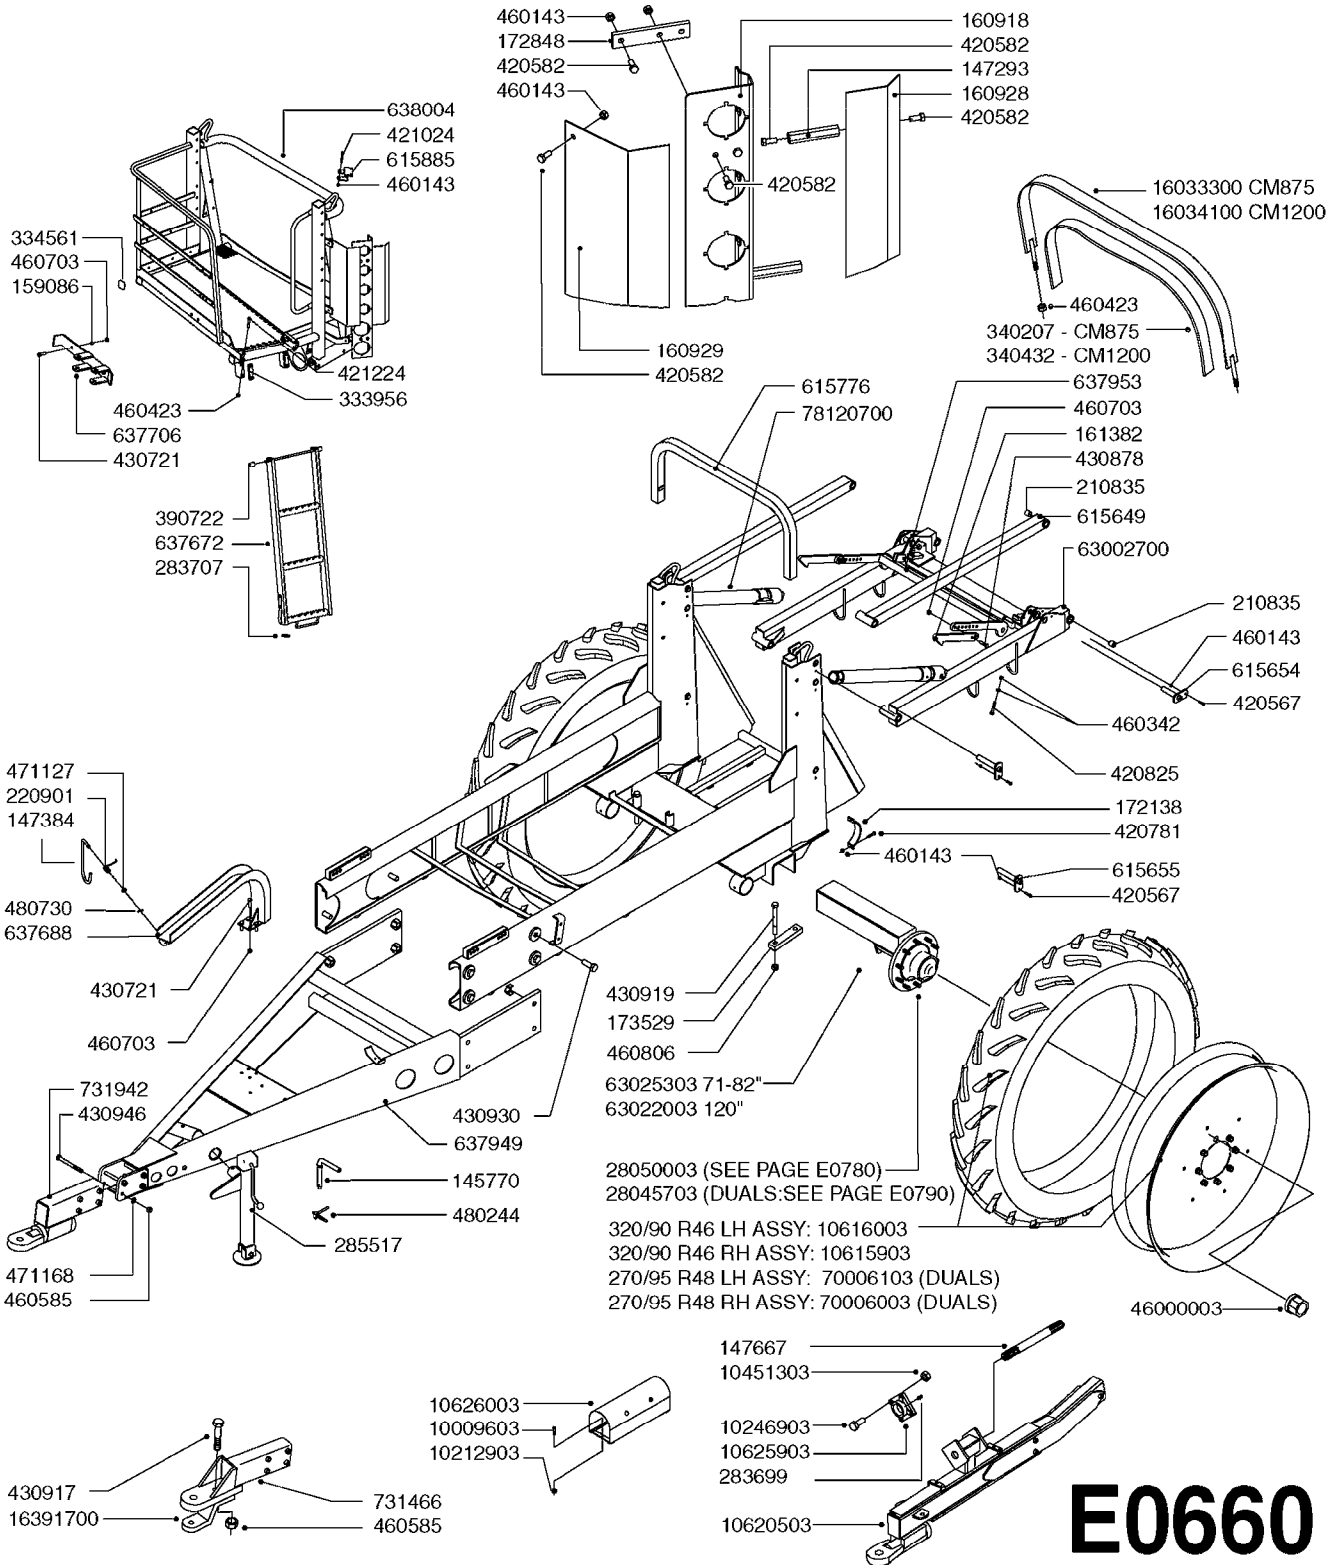

E0660

FRAME - CM 875/1200
E0660-HIN, 01:01:16

Page 1
Date 07.02.2020 9:10

parts-n°	order qty	description
145770	1	LOCKING PAWL D16X110
147293	1	STUD M8 FEMALE L=80
147384	1	HOOK FOR PTO CM
147667	1	PTO SHAFT 1-3/8X6 1-3/8X6
159086	1	BUSHING D16.0/13.0 L=10MM
160918	1	BRACKET F. MANIFOLD CM
160928	1	COVER F. MANIFOLD RIGHT CM
160929	1	COVER F. MANIFOLD LEFT CM
161382	1	HOOK F.TRANSPORT LOCK L=340MM
172138	1	BRACKET F. HYD.ACCUMULATOR CM
172848	1	FLATBAR 30 X 8 L=140
173529	1	FLATBAR 60X30 L=265/2XD22
210835	1	BUSHING D28/25 L=25
220901	1	SPRING F. PTO HOOK CM
283699	1	GREASE NIPPLE M6X1
283707	1	PLUG 50X20X2
285517	1	JACK COMP.F.CM875/1200/1500
333956	1	SLIDE SHOE 91X25X10
334561	1	PLUG 50x50x2 F.SQ.TUBE
340207	1	TANK STRAP PACKING 40X800
340432	1	TANK FRAME PACKING 40X1000
390722	1	BUSHING D26/11 L=32 F.LADDER
420567	1	BOLT HEX 8.8 DEL M8X30 FT
420582	1	BOLT HEX 8.8 DEL M8X20 FT A2
420781	1	BOLT HEX 8.8 DEL M8X50
420825	1	BOLT HEX 8.8 DEL M10X65
421024	1	BOLT HEX 8.8 DEL M8X60
421224	1	BOLT HEX 8.8 DEL M10X55
430721	1	BOLT HEX 8.8 DEL M12X40 FT
430878	1	BOLT HEX 8.8 DEL M12X45 DIN931
430917	1	SCREW M20X90
430919	1	BOLT HM 20-180/52 8.8 DAC DIN931
430930	1	BOLT HEX 8.8 DEL M24X70
430946	1	BOLT HEX M16 x 180 8.8 DEL
460143	1	SELF LOCK NUT M8 SST A2 DIN985
460342	1	NUT HEX M10 DEL DIN934
460423	1	NUT HEX M10X1.50 LOCK DIN985A2 SS
460585	1	LOCKING NUT M16 DIN985 A2 SS
460703	1	NUT HEX M12X1.75 LOCK DIN985A2 SS
460806	1	NUT HEX M20X2.50 LOCK DIN985A2 SS
471127	1	WASHER, M12, Ø24/13X24X2.5 SS
471168	1	PAIR OF WASHERS NL16 17X25,4x3,4
480244	1	PIN SNAP D4.5
480730	1	PIN ROLL 5X30 STAINLESS STEEL
615649	1	ARM UPPER F. PARALIFT
615654	1	PIN D25 X 123 F. PARALIFT
615655	1	PIN D25 X 156 F. PARALIFT
615776	1	BRACE FOR FRAME CM
615885	1	MOUNT BKT.F.EC ON/OFF CM875/12
637672	1	LADDER F.CM
637688	1	PTO SUPPORT ARM F. CM
637706	1	JACK STORAGE BRACKET
637949	1	DRAWBAR WELDMENT CM875/1200
637953	1	TRANSPORT SAFETY HOOK ARM ASSY
638004	1	PLATFORM WELDMENT CM 875/1200
731466	1	HITCH CLEVIS KIT F.CM875/1200
731942	1	HITCH SWIVEL KIT F.CM1200/1500
10009603	1	BOLT HEX 3/8 NC GR.2 01.00"
10212903	1	NUT HEX NC (NYLON LOCK) 3/8"
10246903	1	BOLT HEX 1/2 NC GR.2 02.00"