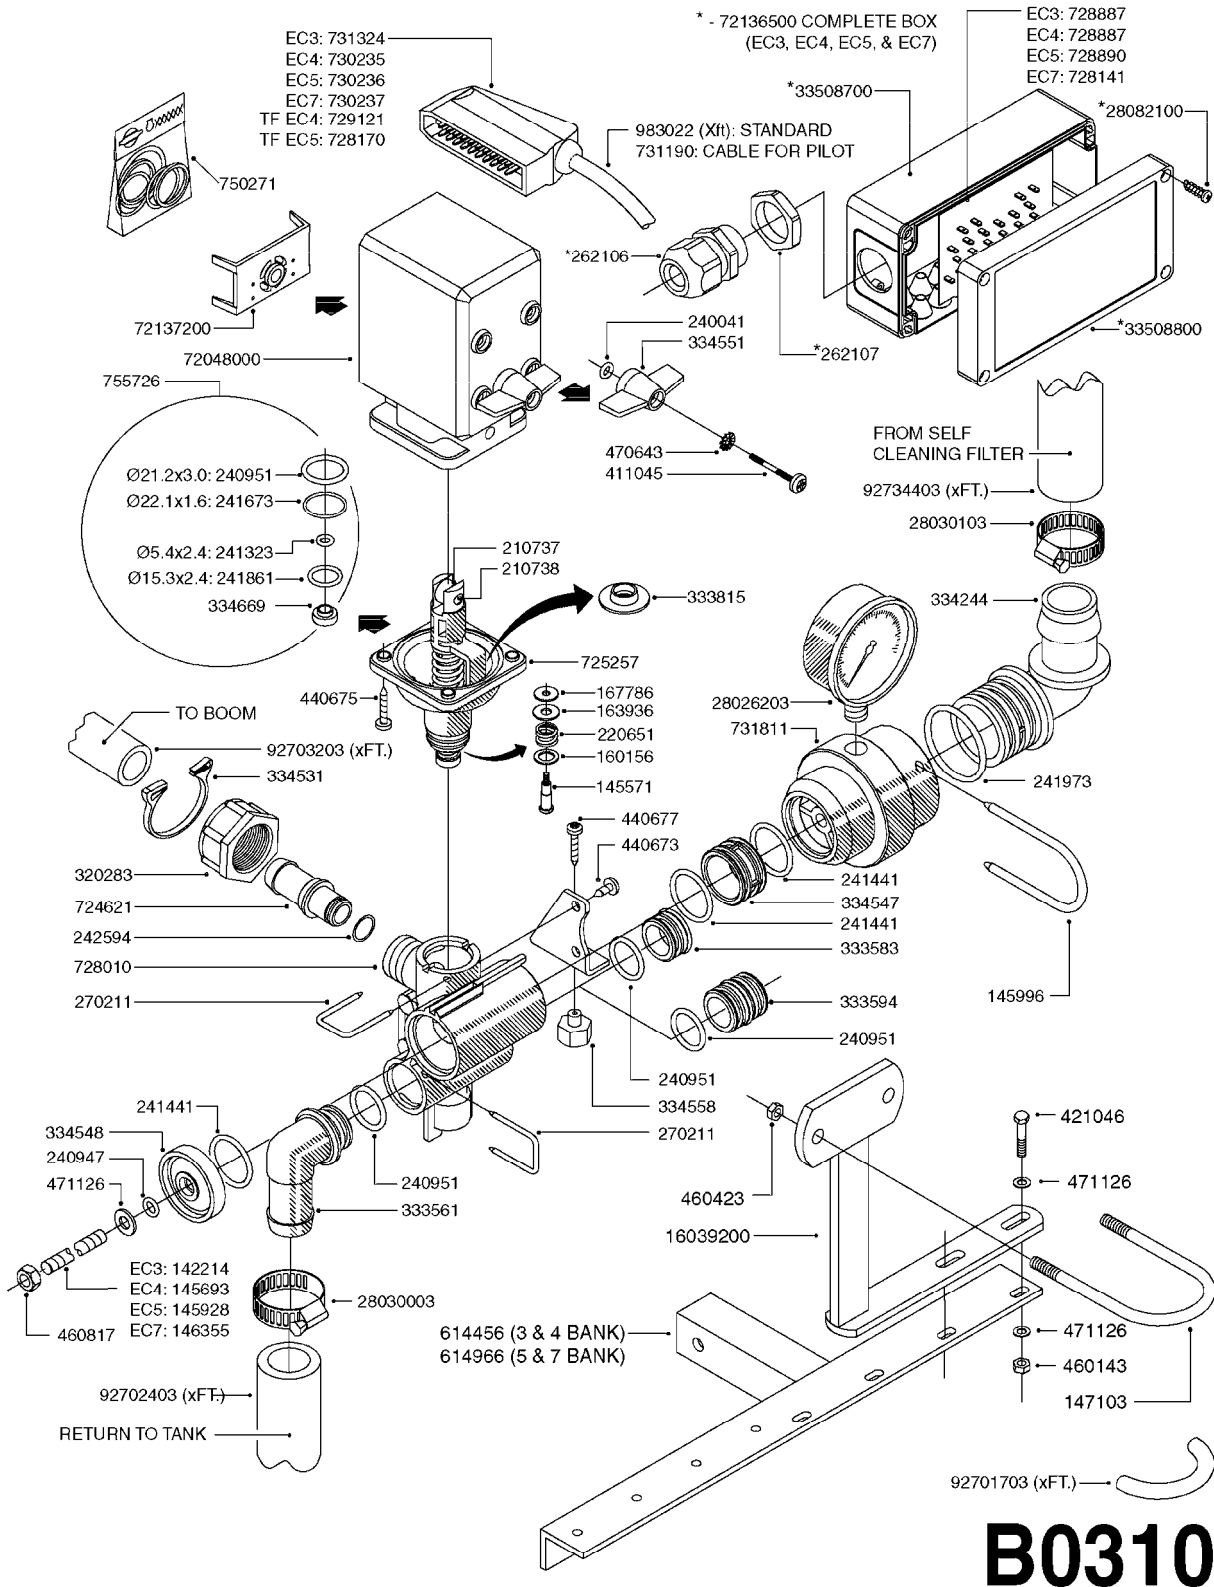

parts-n°	order qty	description
142214	1	STUD BOLT - M8X265, 3 SECTION
145571	1	STUD BOLT F/PNEUM. DISTRIBUTOR
145693	1	STUD BOLT - M8X330, 4 SECTION
145928	1	STUD BOLT - M8X400, 5 SECTION
145996	1	FITT.DK S-67 FORK
146355	1	STUD BOLT - M8X540, 7 SECTION
147103	1	U-BOLT F. 2' HOSE
160156	1	WASHER D14.1/D9.2X1 SS
163936	1	WASHER D15/D6.2X1
167786	1	WASHER D13/D4.2X1
210737	1	BEARING BALL D7 RSTO 5 TN
210738	1	PIN Ø7 L16
220651	1	SPRING PRESSURE D12.5/5
240041	1	O-RING D15.1/10.3 X 2.4
240947	1	O-RING D7.3X2.4 NITRIL
240951	1	O-RING D21.2X3 NITRIL
241323	1	O-RING D5.3X2.4 NITRIL
241441	1	O-RING D29.3X3
241673	1	O-RING D22.1X1.6
241861	1	O-RING D15.3X2.4 VITON
241973	1	O-RING Ø3 X 44.2 70 SHORES NITRIL
242594	1	O-RING D14 X 1.78 SCH.70-EPDM
262106	1	BULKHEAD F. CABLE 6.5-14 BLACK
262107	1	NUT F. BULKHEAD CABLE GRAY
270211	1	FITT.DK S25 FORK L=37.5
320283	1	FITT.DK NUT 3/4"BSP
333561	1	FITT.DK ELB.1" EC RETURN
333583	1	END PIECE FOR BYPASS
333594	1	CONNECTING PIECE F. BYPASS
333815	1	DISTANCE RING
334244	1	FITT.DK S-67 ELB.1-1/4"
334531	1	CLAMP HOSE PLASTIC 3/4"
334547	1	CONNECTING PIECE F. PRESSURE
334548	1	END COVER
334551	1	GRIP F.MAN.OP.EC ON/OFF GREEN
334558	1	NUT HEX PLASTIC INSERT
334669	1	VALVE CONE D14/D7-SH 63 WHITE
411045	1	SCREW M4 X 16MM STAINLESS
421046	1	BOLT HEX M8X25/25 A2 SS DIN933
440673	1	SCREW F.PLASTIC 5X12 SS
440675	1	SCREW F. PLASTIC 5X16 SS
440677	1	SCREW F. PLASTIC 5X20 SS
460143	1	SELF LOCK NUT M8 SST A2 DIN985
460423	1	NUT HEX M10X1.50 LOCK DIN985A2 SS
460817	1	NUT HEX M8 STAINLESS DIN 934
470643	1	WASHER LOCK
471126	1	WASHER, M8, Ø16/ 8.4X 1.6, SS
614456	1	BRACKET F.EC 3&4 BANK VALVES
614966	1	BRACKET F.EC 7 BANK VALVES
724621	1	FITT.DK HB 3/4"ASSY F.3/4" NUT
725257	1	SPINDLE SECT. F/EC DISTRIBUTOR
728010	1	DISTRIB HOUSING W/CONST PR GRN
728141	1	CIRCUIT BOARD F.EC7 CONN. BOX
728170	1	CABLE F.CONTRN BOX EC5 L=14000
728887	1	CIRCUIT BOARD EC CONTROL
728890	1	CIRCUIT BOARD 5 SECTION EC
729121	1	CABLE F.CONTROL BOX EC4 L=1400
730235	1	CABLE F.CONTRN BOX EC4 L=11500
730236	1	CABLE F.CONTRN BOX EC5 L=11500
730237	1	CABLE EC7 L=11500MM
731190	1	CABLE F.CONTROL PILOT EC3/4 CM