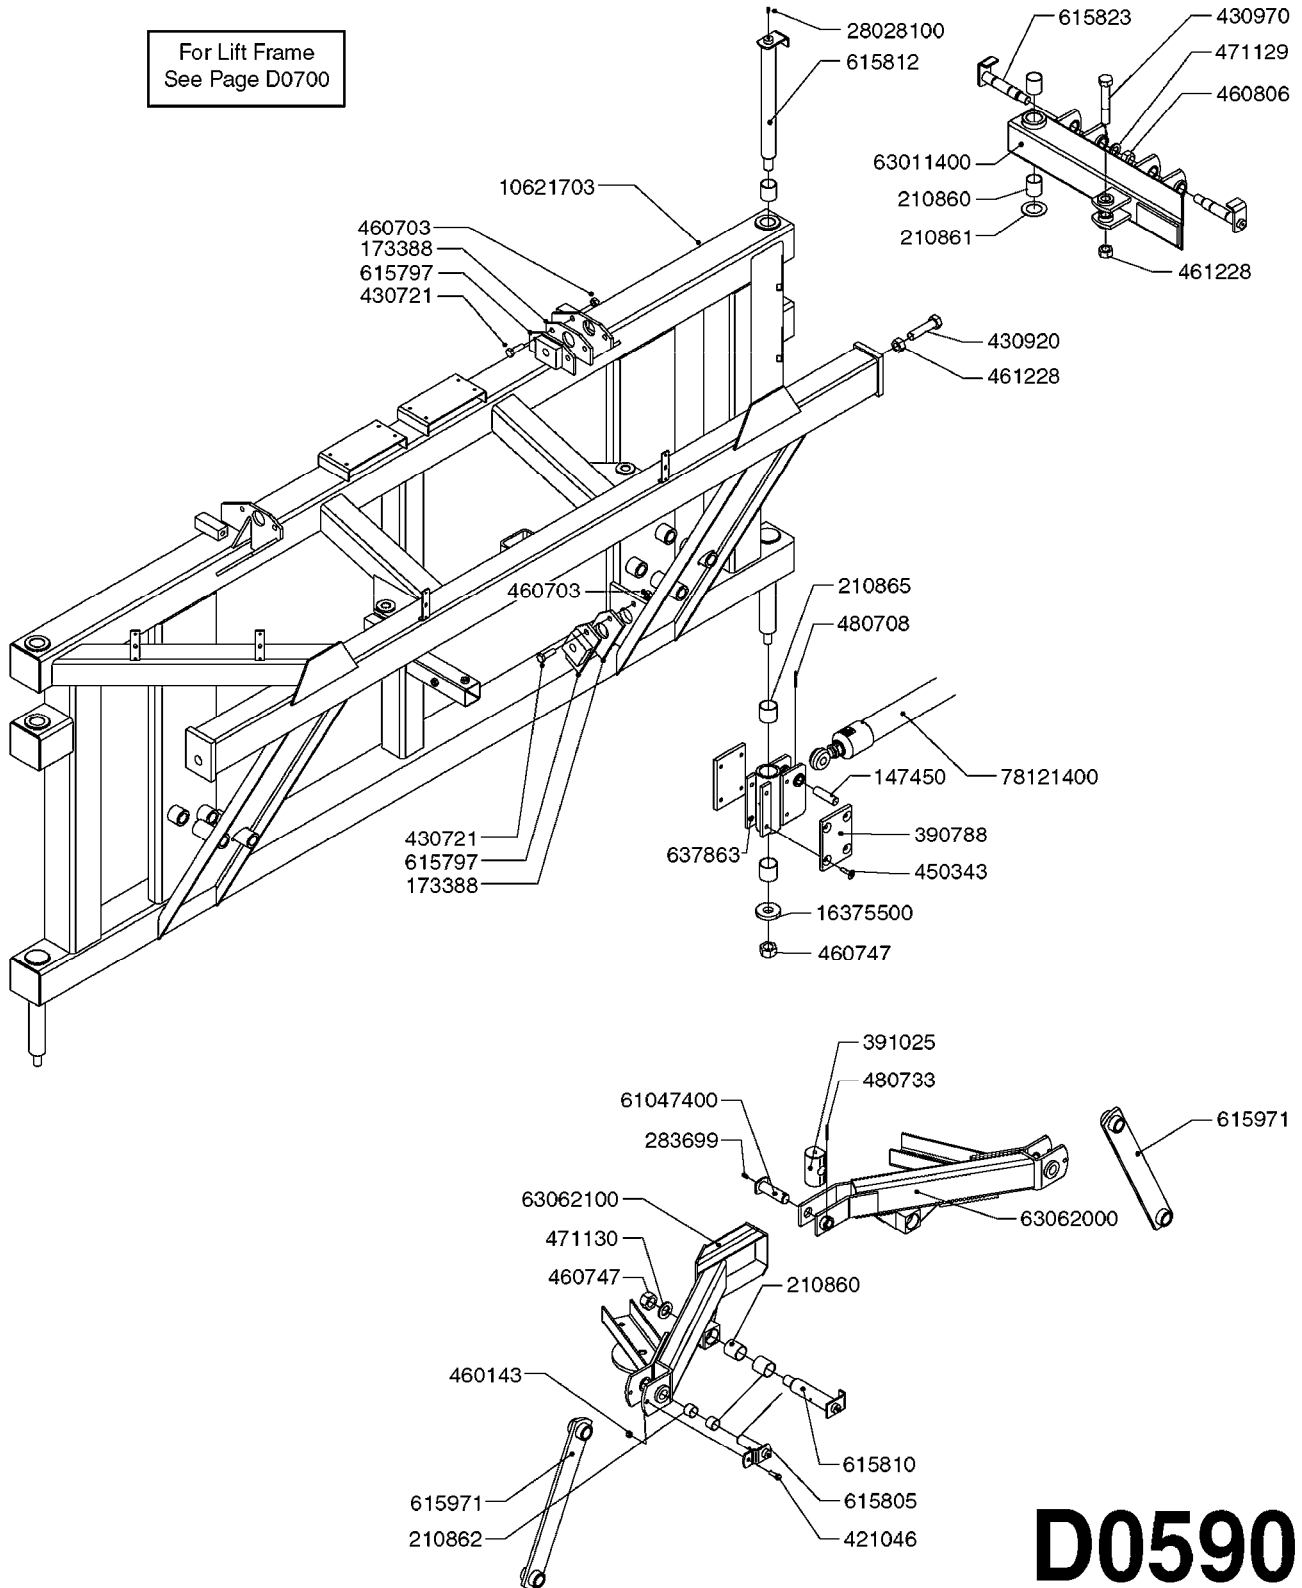

For Lift Frame
See Page D0700

D0590

BOOM FORCE CENTER FRAME
D0590-HIN, 08:09:16

Page 1
Date 07.02.2020 9:10

parts-n°	order qty	description
147450	1	PIN D20 X 70
173388	1	SPACER PLATE F.LINK ARM
210860	1	BUSHING
210861	1	BUSHING
210862	1	BUSHING 28X25X20
210865	1	BUSHING 40mm40mm DU
283699	1	GREASE NIPPLE M6X1
390788	1	TEFLON WARE PAD
391025	1	JOINER BLOCK - FORCE
421046	1	BOLT HEX M8X25/25 A2 SS DIN933
430721	1	BOLT HEX 8.8 DEL M12X40 FT
430920	1	BOLT HEX M20x80MM
430970	1	BOLT HEX M20X120 DIN931- DEL
450343	1	SCREW M8X30 ALLEN HEAD C/S SS
460143	1	SELF LOCK NUT M8 SST A2 DIN985
460703	1	NUT HEX M12X1.75 LOCK DIN985A2 SS
460747	1	NUT HEX M24 LOCK
460806	1	NUT HEX M20X2.50 LOCK DIN985A2 SS
461228	1	NUT HEX M20
471129	1	WASHER, M20, Ø37/21.0X 3.0, SS
471130	1	WASHER, M24, Ø44/25.0X 4.0, SS
480708	1	PIN D4 X 45
480733	1	PIN D6 X 40
615797	1	CONTROL ARM MT.PLATE
615805	1	PIN
615810	1	PIN
615812	1	PIN
615823	1	PIN
615971	1	TRAPEZE ARM FORCE 110'
637863	1	HINGE F.TF LOWER
10621703	1	CENTER FRAME CM-FORCE COMP.
16375500	1	WASHER 10.0X60X25 RED
28028100	1	GREASE NIPPLE 1/8'RG 90°
61047400	1	PIN D25 L=102.5MM
63011400	1	HINGE F.TF
63062000	1	SUSPENSION ARM RH
63062100	1	SUSPENSION ARM LH
78121400	1	DOUBLE CYLINDER D 50/30-300