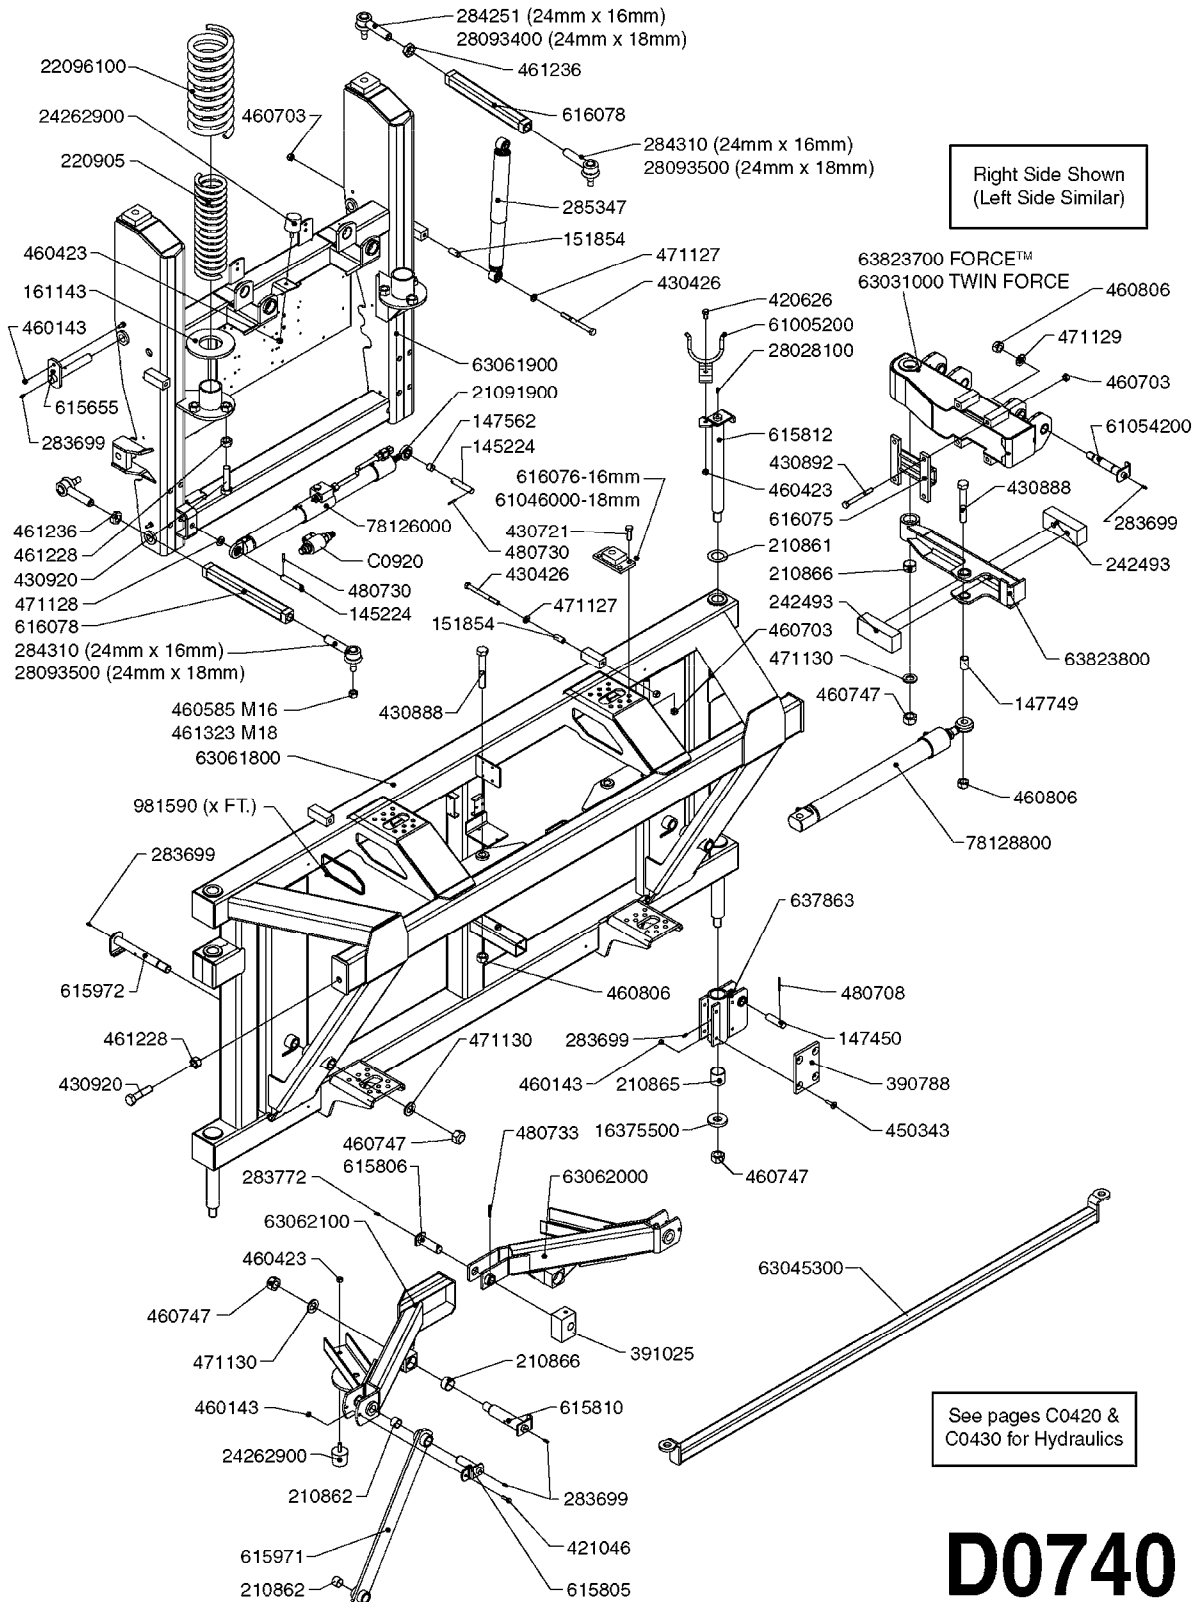

D0740

WIDE CENTER FRAME-FORCE/TF
D0740-HIN, 05:06:19

Page 1
Date 07.02.2020 9:10

parts-n°	order qty	description
145224	1	SHAFT FOR HY CYLINDER
147450	1	PIN D20 X 70
147562	1	BUSHING D19.8/17.0 L=15
147749	1	BUSHING D25.0/20.2 L=38
151854	1	BUSHING F.SHOCK
161143	1	PLATE F SPRING
210861	1	BUSHING
210862	1	BUSHING 28X25X20
210865	1	BUSHING 40mm40mm DU
210866	1	BUSHING D39/35 L=20
220905	1	SPRING D101/14 BLACK
242493	1	RUBBER BUMPER 60X40X150
283699	1	GREASE NIPPLE M6X1
283772	1	GREASE NIPPLE M6X1 90°
284251	1	ROD END 25Ø (24mm x 16mm) RH
284310	1	ROD END 25Ø (24mm x 16mm) LH
285347	1	SHOCK TF
390788	1	TEFLON WARE PAD
391025	1	JOINER BLOCK - FORCE
420626	1	BOLT HEX 8.8 DEL M10X20 FT
421046	1	BOLT HEX M8X25/25 A2 SS DIN933
430426	1	BOLT HEX 8.8 DEL M12X130
430721	1	BOLT HEX 8.8 DEL M12X40 FT
430888	1	BOLT HEX 8.8 DEL M20X130
430892	1	BOLT HEX 8.8 DEL M12X110
430920	1	BOLT HEX M20x80MM
450343	1	SCREW M8X30 ALLEN HEAD C/S SS
460143	1	SELF LOCK NUT M8 SST A2 DIN985
460423	1	NUT HEX M10X1.50 LOCK DIN985A2 SS
460585	1	LOCKING NUT M16 DIN985 A2 SS
460703	1	NUT HEX M12X1.75 LOCK DIN985A2 SS
460747	1	NUT HEX M24 LOCK
460806	1	NUT HEX M20X2.50 LOCK DIN985A2 SS
461228	1	NUT HEX M20
461236	1	NUT HEX M24X1.5
461323	1	NUT HEX M18X1.5 LOCK
471127	1	WASHER, M12, Ø24/13X24X2.5 SS
471128	1	WASHER, M16, Ø30/17.0X 3.0, SS
471129	1	WASHER, M20, Ø37/21.0X 3.0, SS
471130	1	WASHER, M24, Ø44/25.0X 4.0, SS
480708	1	PIN D4 X 45
480730	1	PIN ROLL 5X30 STAINLESS STEEL
480733	1	PIN D6 X 40
615655	1	PIN D25 X 156 F. PARALIFT
615805	1	PIN
615806	1	PIN
615810	1	PIN
615812	1	PIN
615971	1	TRAPEZE ARM FORCE 110'
615972	1	PIN D25X185 M24
616075	1	FLANGE F. FORCE HINGE
616076	1	LINK ARM MOUNT BRACKET
616078	1	LINK ARM
637863	1	HINGE F.TF LOWER
981590	1	EDGE GUARD 6-8MM X 12"
16375500	1	WASHER 10.0X60X25 RED
21091900	1	LINK HEAD M16 x D17 DELTA
22096100	1	SPRING D146/20 BLACK
24262900	1	RUBBER STOP D50X40 M10X33
28028100	1	GREASE NIPPLE 1/8'RG 90°
28093400	1	ROD END 35Ø (24mm x 18mm) RH