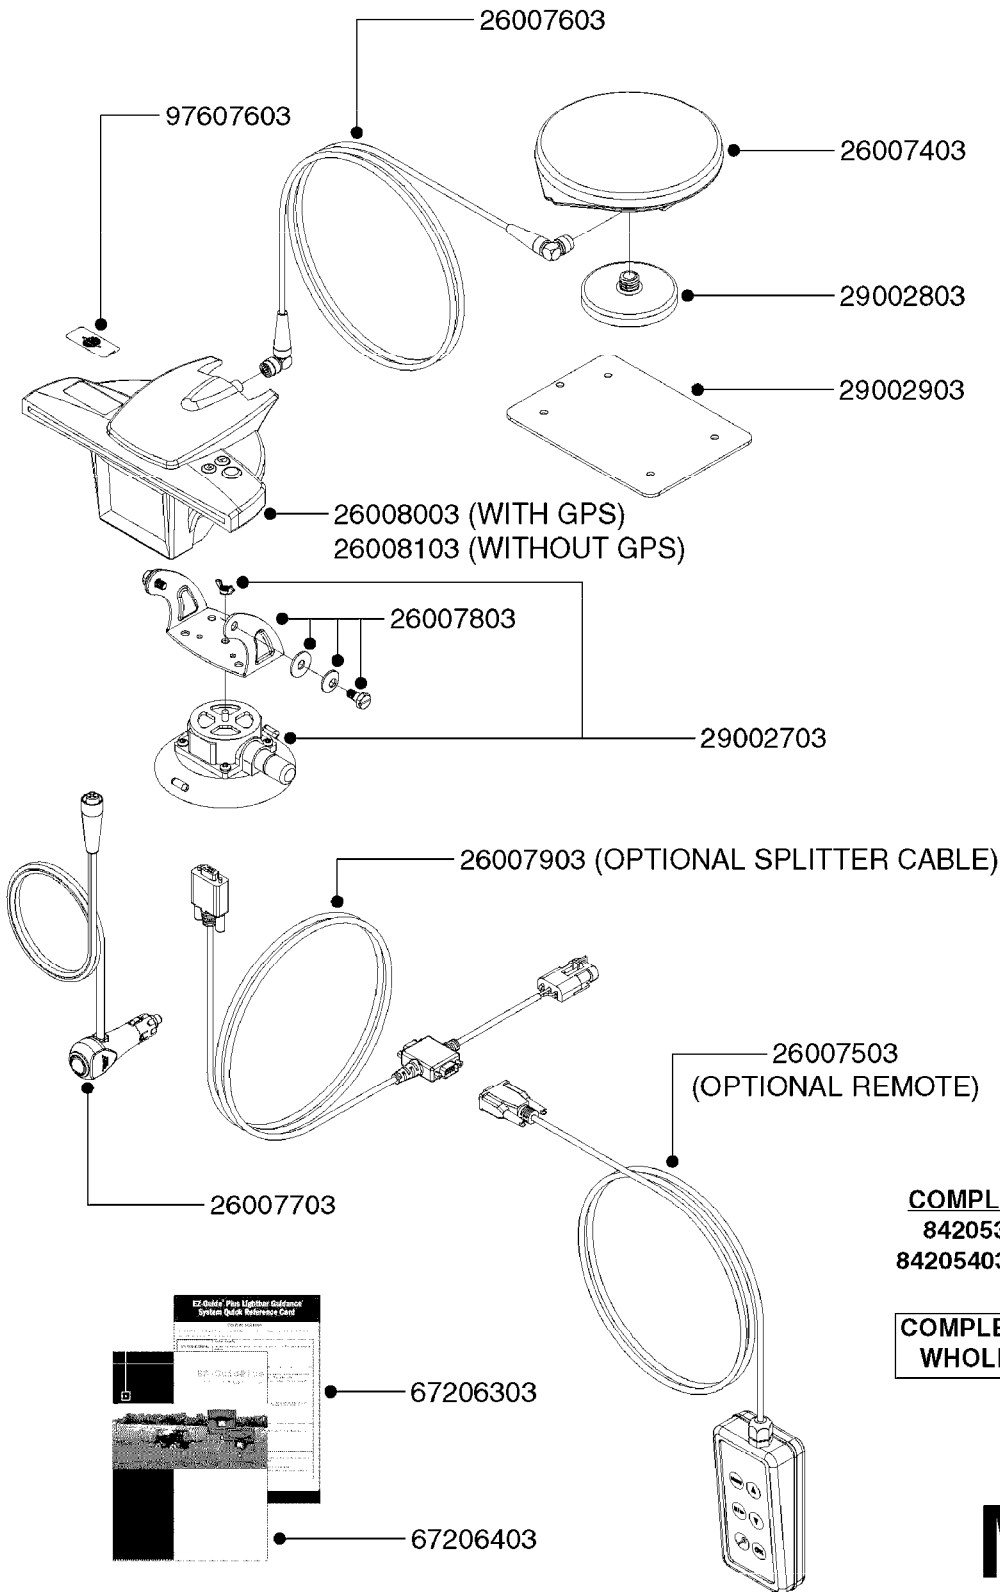

COMPLETE ASSEMBLY:
84205303 (WITH GPS)
84205403 (WITHOUT GPS)

**COMPLETE ASSEMBLIES
WHOLEGOODS ITEMS**

M0040

EZ-GUIDE PLUS LIGHT BAR
M0040-HIN, 01:01:16

Page 1
Date 07.02.2020 9:11

parts-n°	order qty	description
26007403	1	ANTENNA,HURRICANE F. EZGUIDEPL
26007503	1	REMOTE KEYPAD EZ-GUIDE PLUS
26007603	1	CABLE, ANTENNA, EZGUIDEPLUS
26007703	1	CABLE, POWER F. EZGUIDEPLUS
26007803	1	BRACKET KIT F. EZGUIDEPLUS
26007903	1	EZ-Guide 500 External Interfac
26008003	1	LIGHT BAR ASSM WITH GPS
26008103	1	LIGHT BAR ASSM WITHOUT GPS
29002703	1	VACUUM CUP 4 1/2" 1420I
29002803	1	MOUNT, MAG F. ANTENNA
29002903	1	PLATE, F. ANTENNA MOUNT
67206303	1	QUICK REFERENCE CARD EZ-GUIDE+
67206403	1	MANUAL EZ GUIDE PLUS
84205303	1	EZ GUIDE PLUS W GPS, NO LABLE
84205403	1	EZ GUIDE PLUS W/O GPS,NO LABLE
97607603	1	DECAL COMPANY 45MM X 20MM