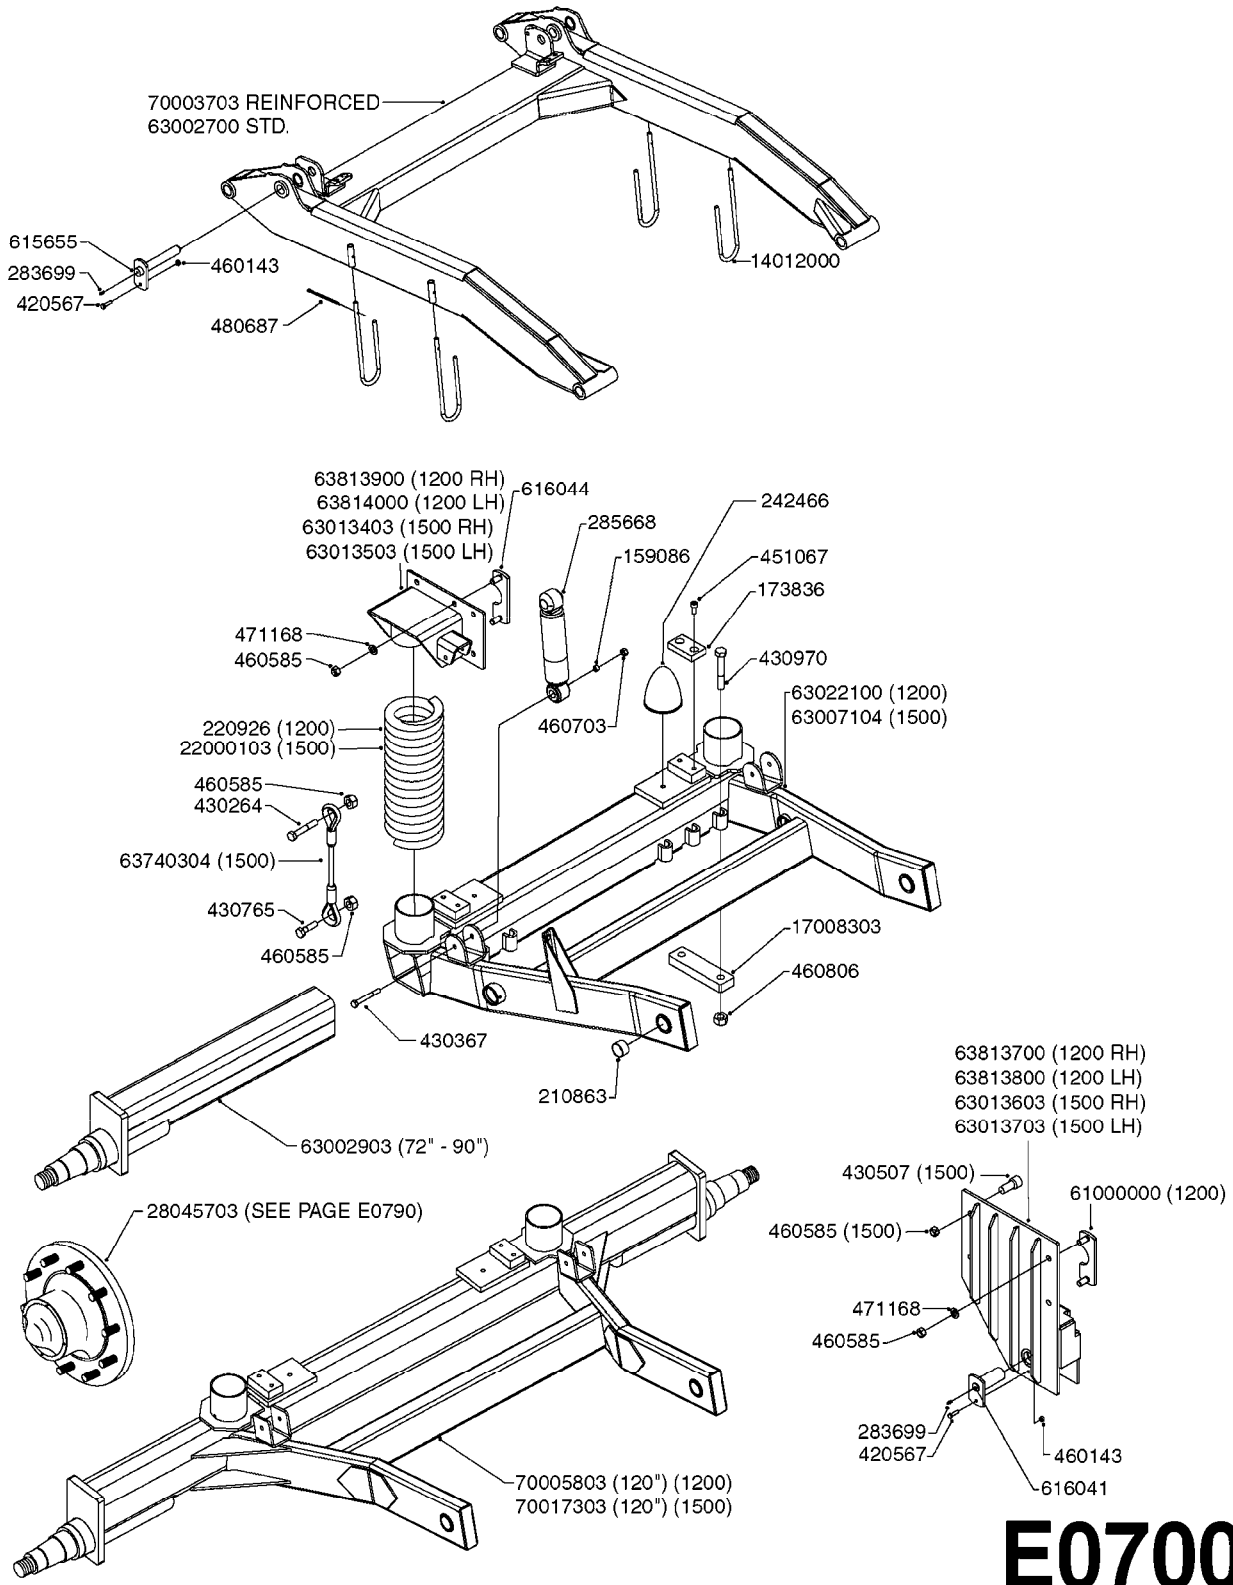

E0700

COMMANDER SUSPENDED AXLE
E0700-HIN, 01:01:16

Page 1
Date 07.02.2020 9:10

parts-n°	order qty	description
159086	1	BUSHING D16.0/13.0 L=10MM
173836	1	FL.ST. 60X20 L= 100/2XD13
210863	1	BUSHING DU FLNG. D40/44 L=26
220926	1	SPRING D174.0/28 L=675
242466	1	BUMP STOP F. CM SUSPENSION
283699	1	GREASE NIPPLE M6X1
285668	1	SHOCK ABSORBER L=300/465
420567	1	BOLT HEX 8.8 DEL M8X30 FT
430264	1	BOLT HEX 8.8 DEL M16X100
430367	1	BOLT HEX 8.8 DEL M12X100 DIN931
430507	1	BOLT HEX 8.8 DEL M16X45 FT
430765	1	BOLT HEX 8.8 DEL M16X55
430970	1	BOLT HEX M20X120 DIN931- DEL
451067	1	BOLT ALLEN M12X25 DIN912 SS
460143	1	SELF LOCK NUT M8 SST A2 DIN985
460585	1	LOCKING NUT M16 DIN985 A2 SS
460703	1	NUT HEX M12X1.75 LOCK DIN985A2 SS
460806	1	NUT HEX M20X2.50 LOCK DIN985A2 SS
471168	1	PAIR OF WASHERS NL16 17X25,4x3,4
480687	1	PIN M4X36 SPLIT
615655	1	PIN D25 X 156 F. PARALIFT
616041	1	PIN D40 L = 95
616044	1	FASTENER PLATE/2xM16X1.5 L=45
14012000	1	HOOK FOR HOSES PARALIFT
17008303	1	AXLE SUPPORT CM1500 SUSP.
22000103	1	SPRING CM1500 SUS. ID118/OD178
28045703	1	HUB ASSY 10-13.19-11.02 25000#
61000000	1	FASTENER PLATE/2xM16-1.5 L=50
63002700	1	PARALIFT BENT WELDMENT PAINTED
63002903	1	AXLE INSERT,72"-90"SUS CM 1200
63007104	1	AXLE W/M CM1500 76-90" ADJ.
63013403	1	SPRING CARRIER SUS R.H. CM1500
63013503	1	SPRING CARRIER SUS L.H. CM1500
63013603	1	SWING ARM MT. BKT. R.H. CM1500
63013703	1	SWING ARM MT. BKT. L.H. CM1500
63022100	1	SWINGARM CM3
63740304	1	WIRE D10 X 276
63813700	1	SWINGARM BRACKET RIGHT CM3
63813800	1	SWINGARM BRACKET LEFT CM3
63813900	1	SUSPENSION MOUNTPLATE CM RH
63814000	1	SUSPENSION MOUNTPLATE CM LH
70003703	1	PARALIFT CM BENT REINFORCED
70005803	1	SWINGARM F. SUSP.120"+ 88/132"
70017303	1	AXLE SUS. CM1500 120" FIXED