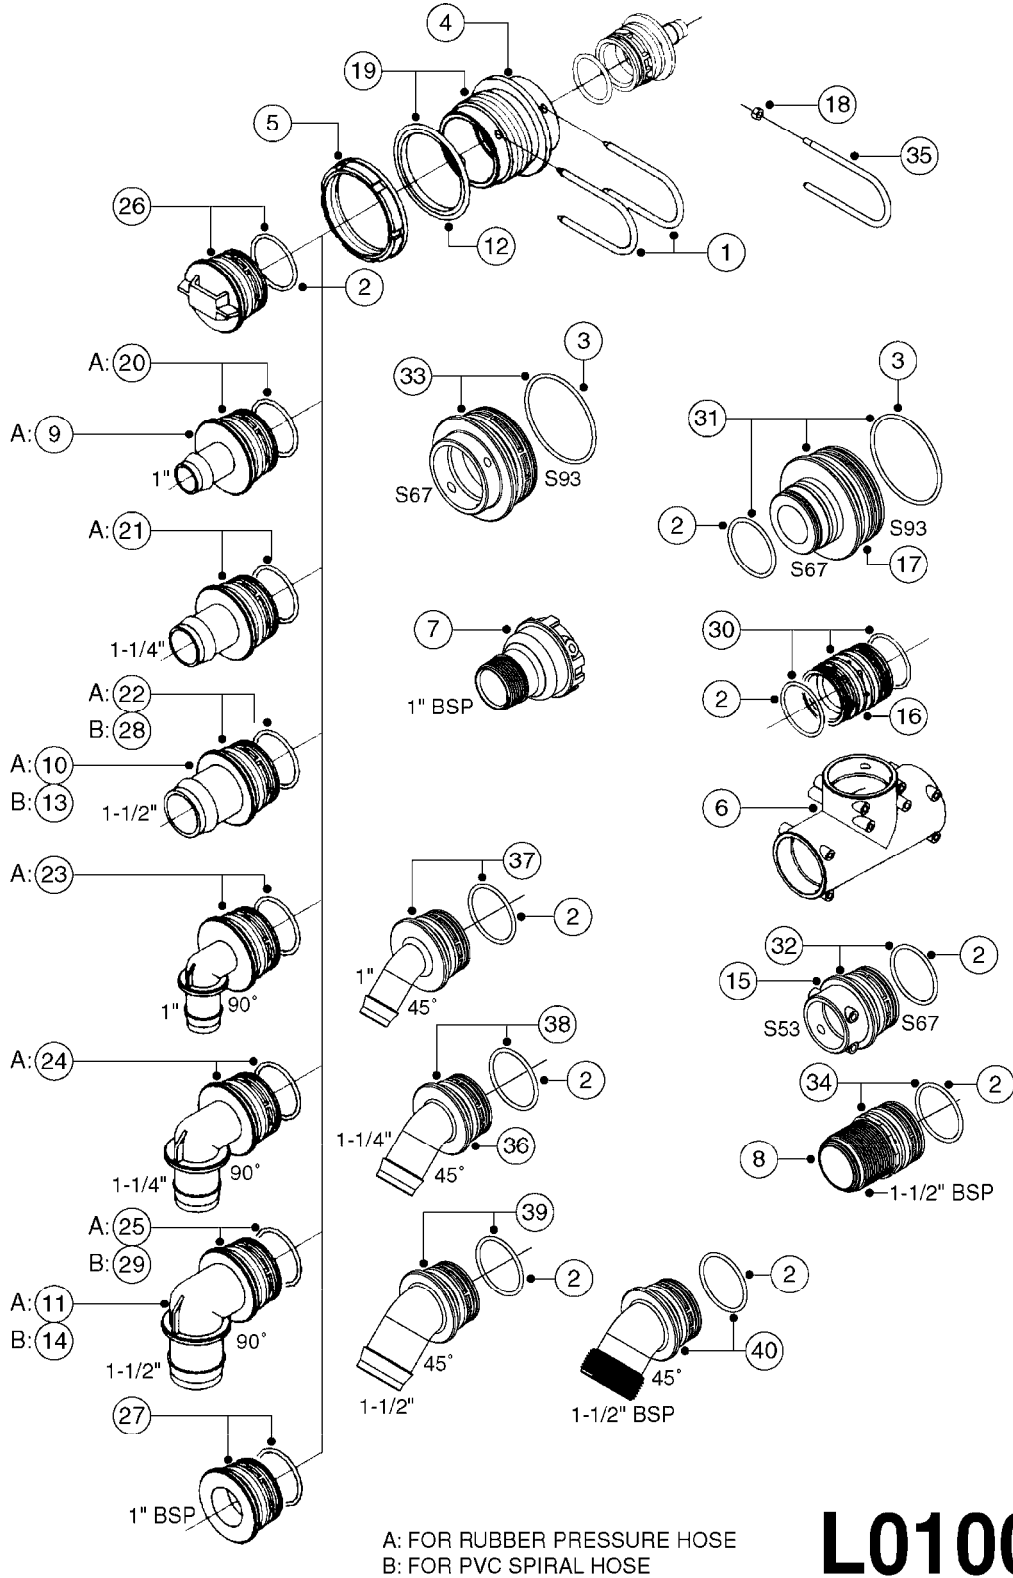

**L0090**

FITTINGS - S-56 & S-61  
L0090-HIN, 01:01:16

Page 1

Date 07.02.2020 8:56

parts-n°	order qty	description
145661	1	FITT.DK S-61 FORK
241754	1	O-RING D59.5X3
241883	1	O-RING 3 X 39.2 NITRIL
322055	1	FITT.DK S-61 BULKHEAD
322056	1	FITT.DK S-61 BULKHEAD NUT
322066	1	FITT.DK S-56 NUT
334050	1	FITT.DK S-61 STR.1-1/4"
334068	1	FITT.DK S-61 STR.1"
334091	1	FITT.DK S56 STR.1-1/2'
334099	1	FITT.DK S-61 ELB.1-1/2"110 DEG
334100	1	FITT.DK S-61 ELB.1" 110 DEG.
334151	1	FITT.DK S-61 ELB.1-1/4"110 DEG
390231	1	FITT.DK NIPPLE 1-1/2 X S56