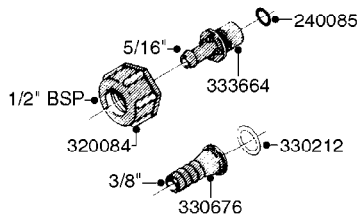

**L0010**

parts-n°	order qty	description
240085	1	O-RING D13,1/8,3X02,4 NITRIL
241441	1	O-RING D29.3X3
242594	1	O-RING D14 X 1.78 SCH.70-EPDM
320084	1	FITT.DK NUT 1/2" BSP
320095	1	FITT.DK NUT 1" BSP
320117	1	FITT.DK CONN.1/2"BSP F. 1" CAP
320187	1	FITT.DK CAP 3/8" BSP BLACK
320283	1	FITT.DK NUT 3/4"BSP
320821	1	FITT.DK NUT 1-1/2" BSP
321495	1	FITT.DK REDUC 1/4'BSP F.3/4'NT
321576	1	FITT.DK CONN 1/2"BSP F.3/4"NUT
330013	1	O-RING 2.5 X 10 PUR
330212	1	O-RING D19/D14X2.4 F.1/2"NUT
330326	1	O-RING D30/D24X2 F.1"NUT
330341	1	FITT.DK HB 1" F. 1" NUT
330595	1	O-RING D24.6/D20X2.1 -3/4"
330665	1	FITT.DK HB 3/4"F.1" NUT
330676	1	FITT.DK HB 3/8" F. 1/2" NUT
330687	1	FITT.DK HB 1/2" F. 1/2" NUT
330691	1	FITT.DK HB 3/4'F.3/4' NUT
330783	1	FITT.DK HB 3/8"F.3/8" NUT
331262	1	FITT.DK HB 1-1/2" F. 1-1/2"NUT
331273	1	O-RING D44/D38X2 F.1-1/2"
331446	1	FITT.DK HB 1" F.1-1/2" NUT
331807	1	FITT.DK HB 5/16" F.3/8" NUT
332286	1	FITT.DK HB 1/2" F. 3/4" NUT
332905	1	FITT.DK HB 1/2" F. 3/4" CAP
332927	1	FITT.DK PLUG F. NOZZLE TUBE
333292	1	FITT.DK HB 1"O'RING F.1-1/2"
333664	1	FITT.DK HB 5/16' F. 1/2' NUT
334044	1	FITT.DK HB 3/4' F. 3/4' CAP
334059	1	FITT.DK EL 1" 110 DEG.F.1-1/2"
334123	1	FITT.DK HB 1-1/4"O-RNG F.1-1/2"
334150	1	FITT.DK HB 1-1/4" 110 F.1-1/2"
390542	1	PLUG WASHER FOR 3/4'CAP NUT
716236	1	FITT.DK HB 1/2" ASSY. F. 3/4"
716413	1	FITT.DK PLUG ASSY. F.NOZ TUBE
717426	1	FITT.DK REDUC 1/4"BSP F.3/4"N
720856	1	FITT.DK 1/2'BSP ASSY.F.3/4'NUT
724621	1	FITT.DK HB 3/4"ASSY F.3/4" NUT