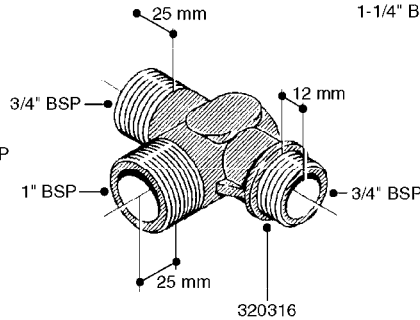

**L0010**

parts-n°	order qty	description
240085	1	O-RING D13,1/8,3X02,4 NITRIL
241441	1	O-RING D29.3X3
242594	1	O-RING D14 X 1.78 SCH.70-EPDM
320084	1	FITT.DK NUT 1/2" BSP
320095	1	FITT.DK NUT 1" BSP
320117	1	FITT.DK CONN.1/2"BSP F. 1" CAP
320187	1	FITT.DK CAP 3/8" BSP BLACK
320283	1	FITT.DK NUT 3/4"BSP
320821	1	FITT.DK NUT 1-1/2" BSP
321495	1	FITT.DK REDUC 1/4'BSP F.3/4'NT
321576	1	FITT.DK CONN 1/2"BSP F.3/4"NUT
330013	1	O-RING 2.5 X 10 PUR
330212	1	O-RING D19/D14X2.4 F.1/2"NUT
330326	1	O-RING D30/D24X2 F.1"NUT
330341	1	FITT.DK HB 1" F. 1" NUT
330595	1	O-RING D24.6/D20X2.1 -3/4"
330665	1	FITT.DK HB 3/4"F.1" NUT
330676	1	FITT.DK HB 3/8" F. 1/2" NUT
330687	1	FITT.DK HB 1/2" F. 1/2" NUT
330691	1	FITT.DK HB 3/4'F.3/4' NUT
330783	1	FITT.DK HB 3/8"F.3/8" NUT
331262	1	FITT.DK HB 1-1/2" F. 1-1/2"NUT
331273	1	O-RING D44/D38X2 F.1-1/2"
331446	1	FITT.DK HB 1" F.1-1/2" NUT
331807	1	FITT.DK HB 5/16" F.3/8" NUT
332286	1	FITT.DK HB 1/2" F. 3/4" NUT
332905	1	FITT.DK HB 1/2" F. 3/4" CAP
332927	1	FITT.DK PLUG F. NOZZLE TUBE
333292	1	FITT.DK HB 1"O'RING F.1-1/2"
333664	1	FITT.DK HB 5/16' F. 1/2' NUT
334044	1	FITT.DK HB 3/4' F. 3/4' CAP
334059	1	FITT.DK EL 1" 110 DEG.F.1-1/2"
334123	1	FITT.DK HB 1-1/4"O-RNG F.1-1/2"
334150	1	FITT.DK HB 1-1/4" 110 F.1-1/2"
390542	1	PLUG WASHER FOR 3/4'CAP NUT
716236	1	FITT.DK HB 1/2" ASSY. F. 3/4"
716413	1	FITT.DK PLUG ASSY. F.NOZ TUBE
717426	1	FITT.DK REDUC 1/4"BSP F.3/4"N
720856	1	FITT.DK 1/2'BSP ASSY.F.3/4'NUT
724621	1	FITT.DK HB 3/4"ASSY F.3/4" NUT