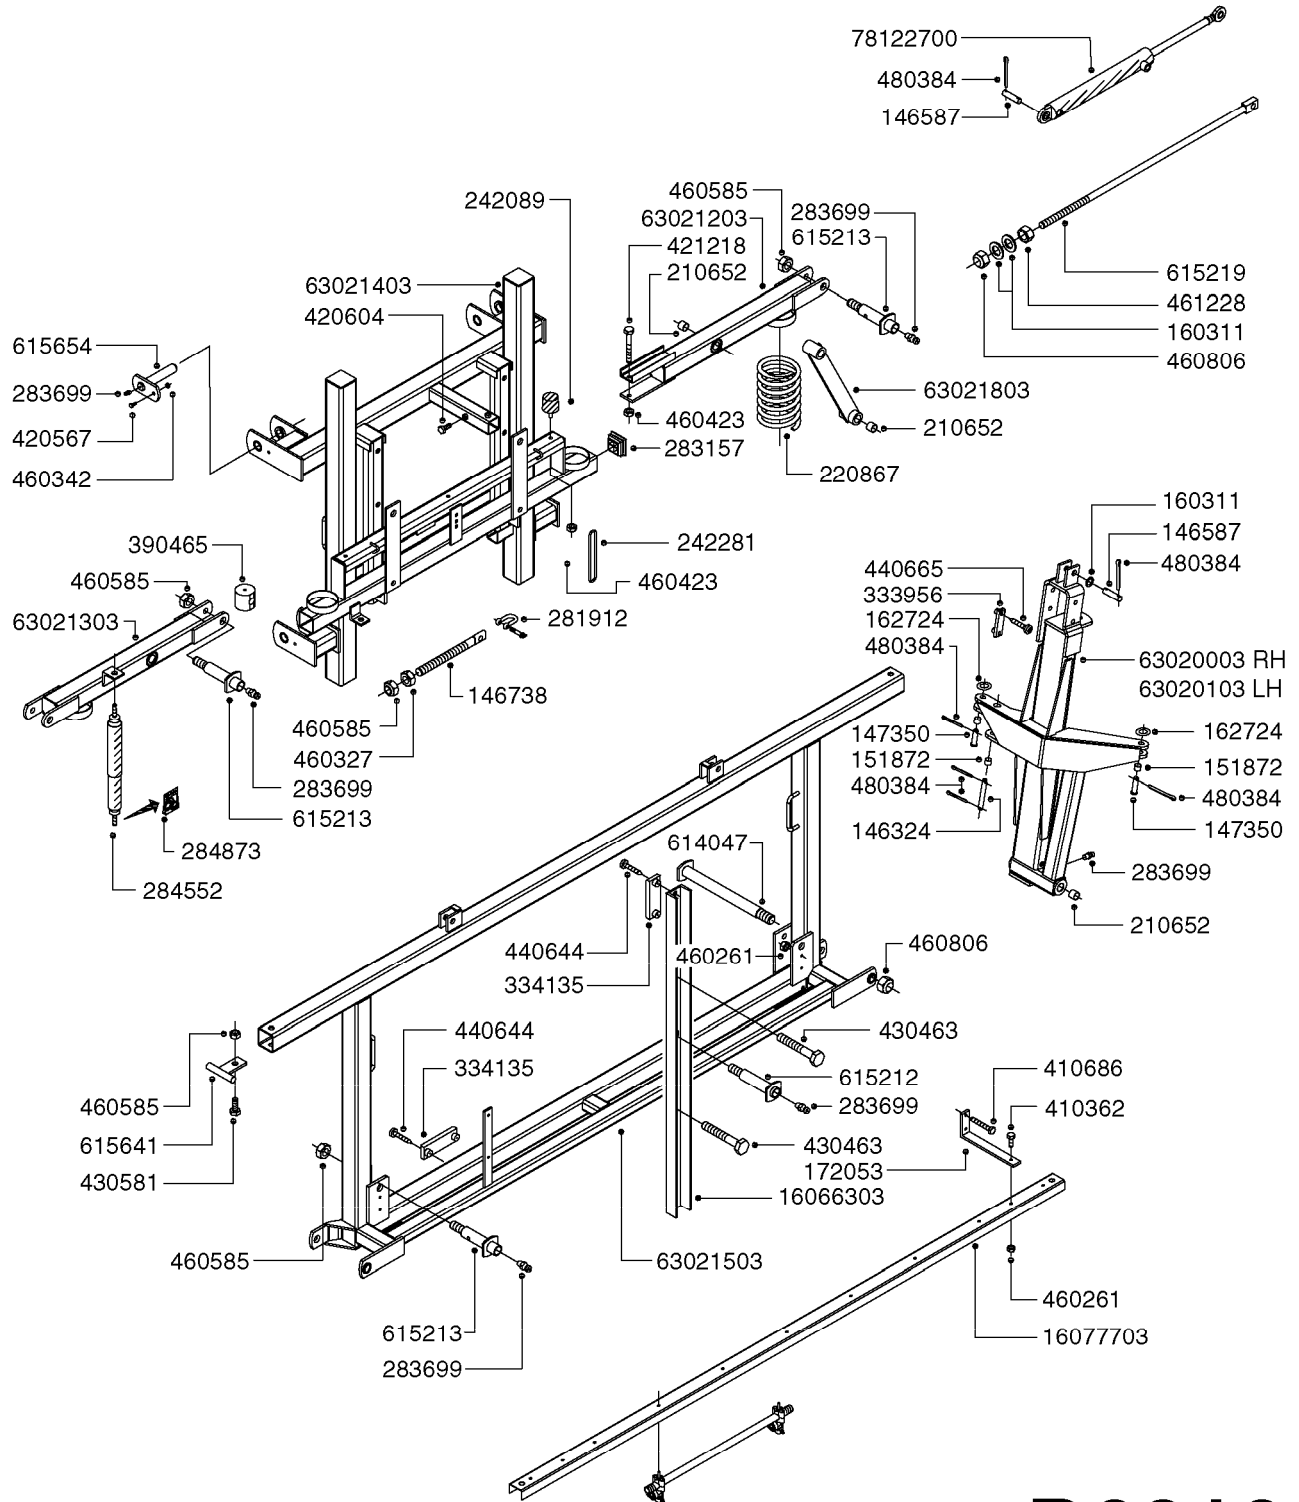

# D0300

BOOM COMMANDER CENTER 45-66'DK  
D0300-HIN, 01:01:16

Page 1

Date 07.02.2020 8:55

parts-n°	order qty	description
146324	1	SHAFT D16.8 L102/2 X 5
146587	1	PIN D16.8 X 65
146738	1	PIN FOR CENTER CABLE EAGLE
147350	1	PIN D16.8 L60MM
151872	1	BUSHING D22.0/18.0 10MM
160196	1	NOZZLE TRACK EAGLE
160311	1	WASHER D30/D20.4X2
162724	1	WASHER D25/D18.1X1
172053	1	NOZZLE TRACK HOLDER
194418	1	U CHANNEL 65 X 1175 CENTER EAG
210652	1	BUSHING TEFLON D25/D22X20
220867	1	COMP SPRING DI106 L320 D14 N9,55
242089	1	RUBBER STOP D50X40 M10
242281	1	RUBBER BAND OVAL 180MM
281912	1	SHACKLE M-10
283157	1	PLUG F.DRAIN 60X60X4
283699	1	GREASE NIPPLE M6X1
284552	1	SHOCK ABSORBER F.EAGLE BOOM
284873	1	KIT F.SHOCK ABSORBER HDW.EAG.
333956	1	SLIDE SHOE 91X25X10
334135	1	SLIDE SHOE 140X45X15
390465	1	JOINER BLOCK TRAPEEZE EAGLE
410362	1	BOLT HEX 8.8 SS M6X20
410686	1	BOLT HEX 8.8 DEL M6X30
420567	1	BOLT HEX 8.8 DEL M8X30 FT
420604	1	BOLT HEX 8.8 DEL M10X25 FT DIN933
421218	1	BOLT HEX 8.8 DEL M10X90
430463	1	BOLT HEX 8.8 DEL M16X110
430581	1	BOLT HEX 8.8 DEL M16X40 FT
440644	1	SCREW NO.10 5/8"
440665	1	SCREW M4.2X16 STAINLESS
460261	1	NUT HEX M6X1.00 LOCK DIN985 A2 SS
460327	1	NUT HEX M16X2
460342	1	NUT HEX M10 DEL DIN934
460423	1	NUT HEX M10X1.50 LOCK DIN985A2 SS
460585	1	LOCKING NUT M16 DIN985 A2 SS
460806	1	NUT HEX M20X2.50 LOCK DIN985A2 SS
461228	1	NUT HEX M20
480384	1	PIN COTTER 3/16 x 1-1/2"
614047	1	PIN D22 X 243 HINGE EAGLE
615212	1	PIN D22 X 84 LUBED F.EAGLE
615213	1	PIN D22 X 70 LUBED F.EAGLE
615219	1	TILT CYL.REPLACEMENT EAGLE
615256	1	PIN 22 X 70 SHORT THREA. EAGLE
615641	1	SAFETY BAR F.WNG TLT 45-66'
615654	1	PIN D25 X 123 F. PARALIFT
637048	1	SUSP.ARM RIGHT EAGLE
637049	1	SUSP.ARM LEFT EAGLE
637064	1	TRAPEEZE ARM EAGLE 45'-66'
637887	1	HINGE EAGLE LH 45'-66' '97
637888	1	HINGE EAGLE RH 45'-66' '97
637960	1	CENTER LIFT FRAME EAG CM45-66'
10606003	1	KIT F.TILT STOP 45'-66' EAGLE
63050500	1	CENTER FRAME SPB 05
78122700	1	CYLINDER D40/22X300MM RED