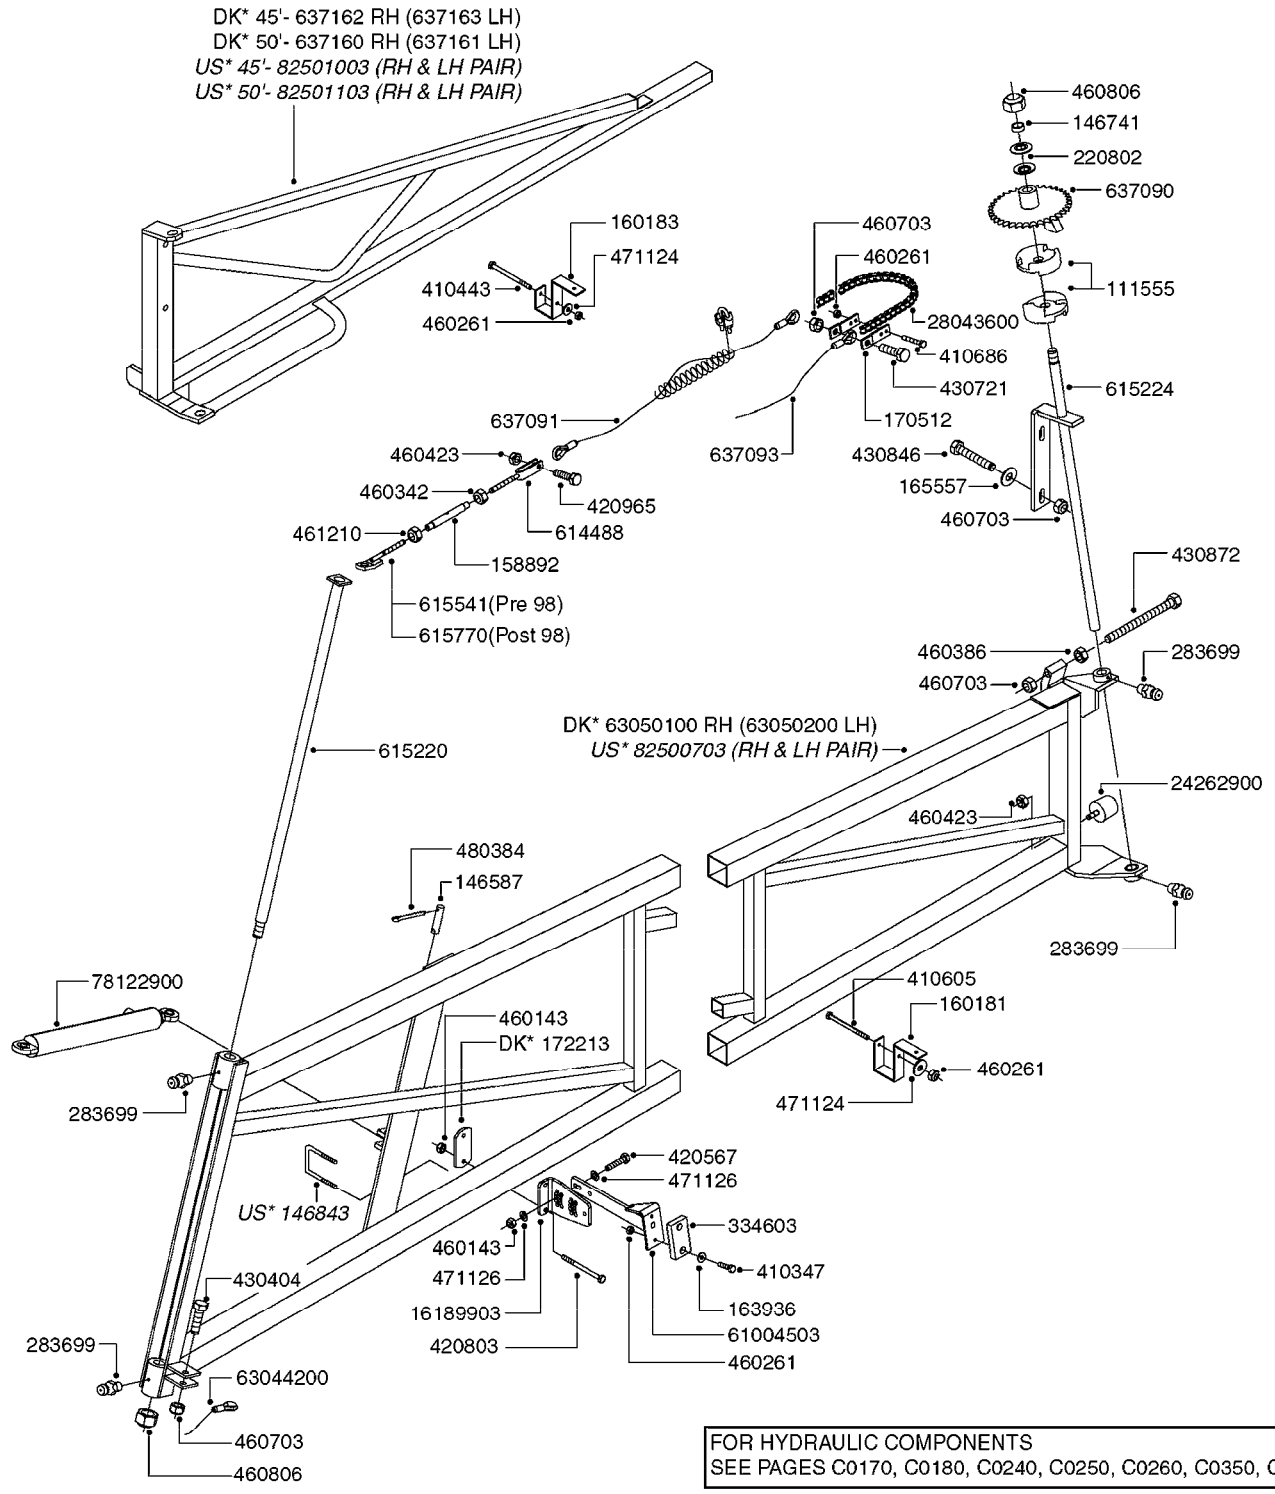

FOR HYDRAULIC COMPONENTS
SEE PAGES C0170, C0180, C0240, C0250, C0260, C0350, C0360

D0260

DK* = DENMARK STEEL PARTS
US* = NORTH AMERICAN STEEL PARTS

BOOM EAGLE WINGS 45' 50'
D0260-HIN, 01:01:16

Page 1
Date 07.02.2020 8:55

parts-n°	order qty	description
111555	1	BREAKAWAY CLUTCH EG. (23MM)
146587	1	PIN D16.8 X 65
146741	1	BUSHING D28/D22.2X10
146843	1	BOLT U M8 F.60 x 60
158892	1	TURN BUCKLE HOUS
160181	1	CLAMP NOZZLE TUBE 60X60
160183	1	CLAMP NOZZLE TUBE 50X30
163936	1	WASHER D15/D6.2X1
165557	1	WASHER D28.0/D12.2X2.0 SS
170512	1	ASSEMBLY BRACKET FOR CHAIN
172213	1	FLAT BAR F.BOOM STRAP
220802	1	BELLVILLE WASHER D50/D22.4X2
283699	1	GREASE NIPPLE M6X1
334603	1	RUBBER STOP 86X48X15
410347	1	SCREW M6X20 8.8
410443	1	BOLT HEX 8.8 DEL M6X70
410605	1	BOLT HEX 8.8 DEL M6X80
410686	1	BOLT HEX 8.8 DEL M6X30
420567	1	BOLT HEX 8.8 DEL M8X30 FT
420803	1	BOLT HEX 8.8 DEL M8X90
420965	1	M10X40 MACHINE SCREW STAINLESS
430404	1	BOLT HEX 8.8 DEL M12X50
430721	1	BOLT HEX 8.8 DEL M12X40 FT
430846	1	BOLT HEX 8.8 DEL M12X80
430872	1	BOLT HEX 8.8 DEL M12X100 FT
460143	1	SELF LOCK NUT M8 SST A2 DIN985
460261	1	NUT HEX M6X1.00 LOCK DIN985 A2 SS
460342	1	NUT HEX M10 DEL DIN934
460386	1	NUT HEX M12X1.75
460423	1	NUT HEX M10X1.50 LOCK DIN985A2 SS
460703	1	NUT HEX M12X1.75 LOCK DIN985A2 SS
460806	1	NUT HEX M20X2.50 LOCK DIN985A2 SS
461210	1	NUT HEX M10X1.5 L.THREAD A4
471124	1	WASHER, M6, Ø18/ 6.4X 1.6, SS
471126	1	WASHER, M8, Ø16/ 8.4X 1.6, SS
480384	1	PIN COTTER 3/16 x 1-1/2"
614488	1	FORK/ R.THREAD 10mmX144mm
615220	1	PIN 25 X 910 FOR EAGLE
615224	1	BREAKAWAY SHAFT EAGLE
615541	1	ANCHOR PART TURNBUCKLE EAGLE
615770	1	ANCHOR F.EAGLE CABLE
637090	1	SPROCKET EAGLE
637091	1	CABLE FRONT EAGLE D7X2895
637093	1	CABLE REAR 5 X 3100MM EAGLE
637160	1	BOOM WING 50'OUTER R.EAGLE
637161	1	BOOM WING 50'OUTER L.EAGLE
637162	1	BOOM WING 45'OUTER R. EAGLE
637163	1	BOOM WING 45'OUTER LEFT EAGLE
16189903	1	PLATE F, EAGLE STOPARM
24262900	1	RUBBER STOP D50X40 M10X33
28043600	1	CHAIN 5/8X810MM (51 LINKS)
61004503	1	BOOM STOP SPB/SPC
63044200	1	CABLE CENTER EAG. 7mm x 1390mm
63050100	1	WING INNER SPB R.H. 05
63050200	1	WING INNER SPB L.H. 05
78122900	1	CYLINDER 40/22X300MM RED
82500703	1	WING INNER SET FPS SPB 45-66'
82501003	1	WING OUTER SET FPS 45' SPB
82501103	1	WING OUTER SET FPS 50' SPB