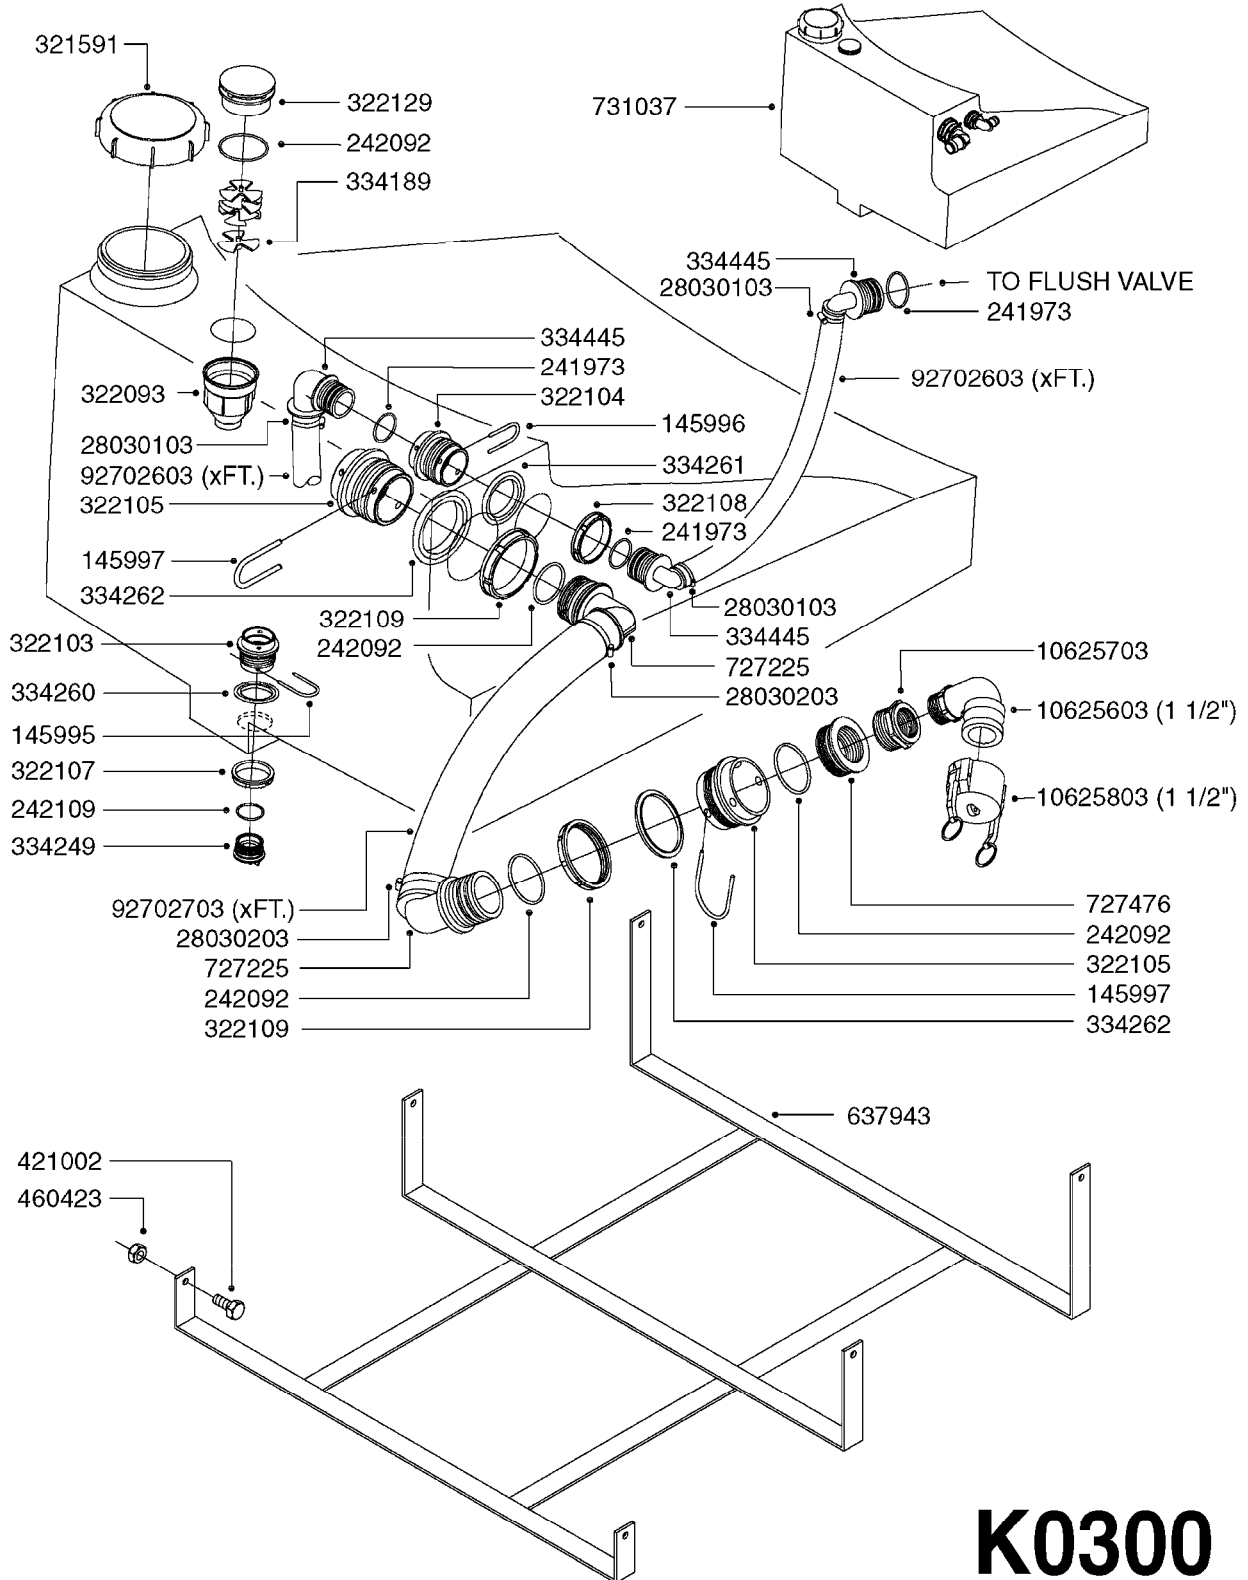

FLUSH SYS TANKMOUNT CM875/1200
K0300-HIN, 28:05:19

Page 1
Date 07.02.2020 8:55

parts-n°	order qty	description
145995	1	FITT.DK S-53 FORK
145996	1	FITT.DK S-67 FORK
145997	1	FITT.DK S-93 FORK
241973	1	O-RING Ø3 X 44.2 70 SHORES NITRIL
242092	1	O-RING D69.5X3
242109	1	O-RING D32.2x3.0
321591	1	LID 150MM NAV TK & FOAM MARKER
322093	1	HOUSING F.TANK VENT
322103	1	FITT.DK S-53 BULKHEAD
322104	1	FITT.DK S-67 BULKHEAD
322105	1	FITT.DK S-93 BULKHEAD DOUBLE
322107	1	FITT.DK S-53 BULKHEAD NUT
322108	1	FITT.DK S-67 BULKHEAD NUT
322109	1	FITT.DK S-93 BULKHEAD NUT
322129	1	LID F. TANK VENT ASSY.
334189	1	LIQUID SHIELD F. TANK VENT
334249	1	FITT.DK S-53 PLUG
334260	1	GASKET F. S-53 BULKHEAD
334261	1	GASKET F. S-67 BULKHEAD
334262	1	GASKET F.S-93 BULKHEAD
334445	1	FITT.DK S-67 ELB.1-1/2"
421002	1	BOLT HEX 8.8 DEL M10X30 FT DIN933
460423	1	NUT HEX M10X1.50 LOCK DIN985A2 SS
637943	1	FLUSH TANK MNT BRKT CM875/1200
727225	1	FITT.DK S-93 ELB.2'PVC W/ORING
727476	1	FITT. DK S-93 2"FM THD W.ORING
731037	1	TANK-FLUSH SYS.110G CM875/1200
10625603	1	QUICK COUPLER 1.50X1.50 BSP 90
10625703	1	FITT.PO.REDUCER 2.00 TO 1.50
10625803	1	CAP F.MALE QUICK COUPLER 1.50"
28030103	1	CLAMP HOSE GEAR P5/4-S1.5"6724
28030203	1	CLAMP HOSE T-BOLT S2" 235-67
92702603	1	HOSE PVC SUCT GRAY 1-1/2"
92702703	1	HOSE PVC SUCT GRAY 2"