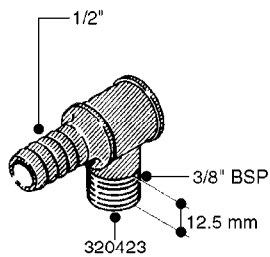

**L0040**

FITTINGS - NIPPLES & ELBOWS  
L0040-HIN, 01:01:16

Page 1

Date 07.02.2020 8:56

parts-n°	order qty	description
10530803	1	FITT.PO.SE 2.00X2.00 45 DEG.
320191	1	FITT.DK ELB 3/8' BSP 45 DEGREE
320482	1	FITT.DK ELB. 1/2" BSP 60 DEG.
320596	1	FITT.DK ELB 3/8'-1/2'BSP 45DEG
320607	1	FITT.DK HN 3/8M X 3/8F BSP LNG
320633	1	FITT.DK HN 3/8"M X 3/8"F BSP
321451	1	FITT.DK ELB.1-1/2 X1-1/4 80DEG
321532	1	FITT.DK REDUC 3/4' X 1/2' BSP
390233	1	FITT.DK REDUC 1-1/2" X 1" BSP