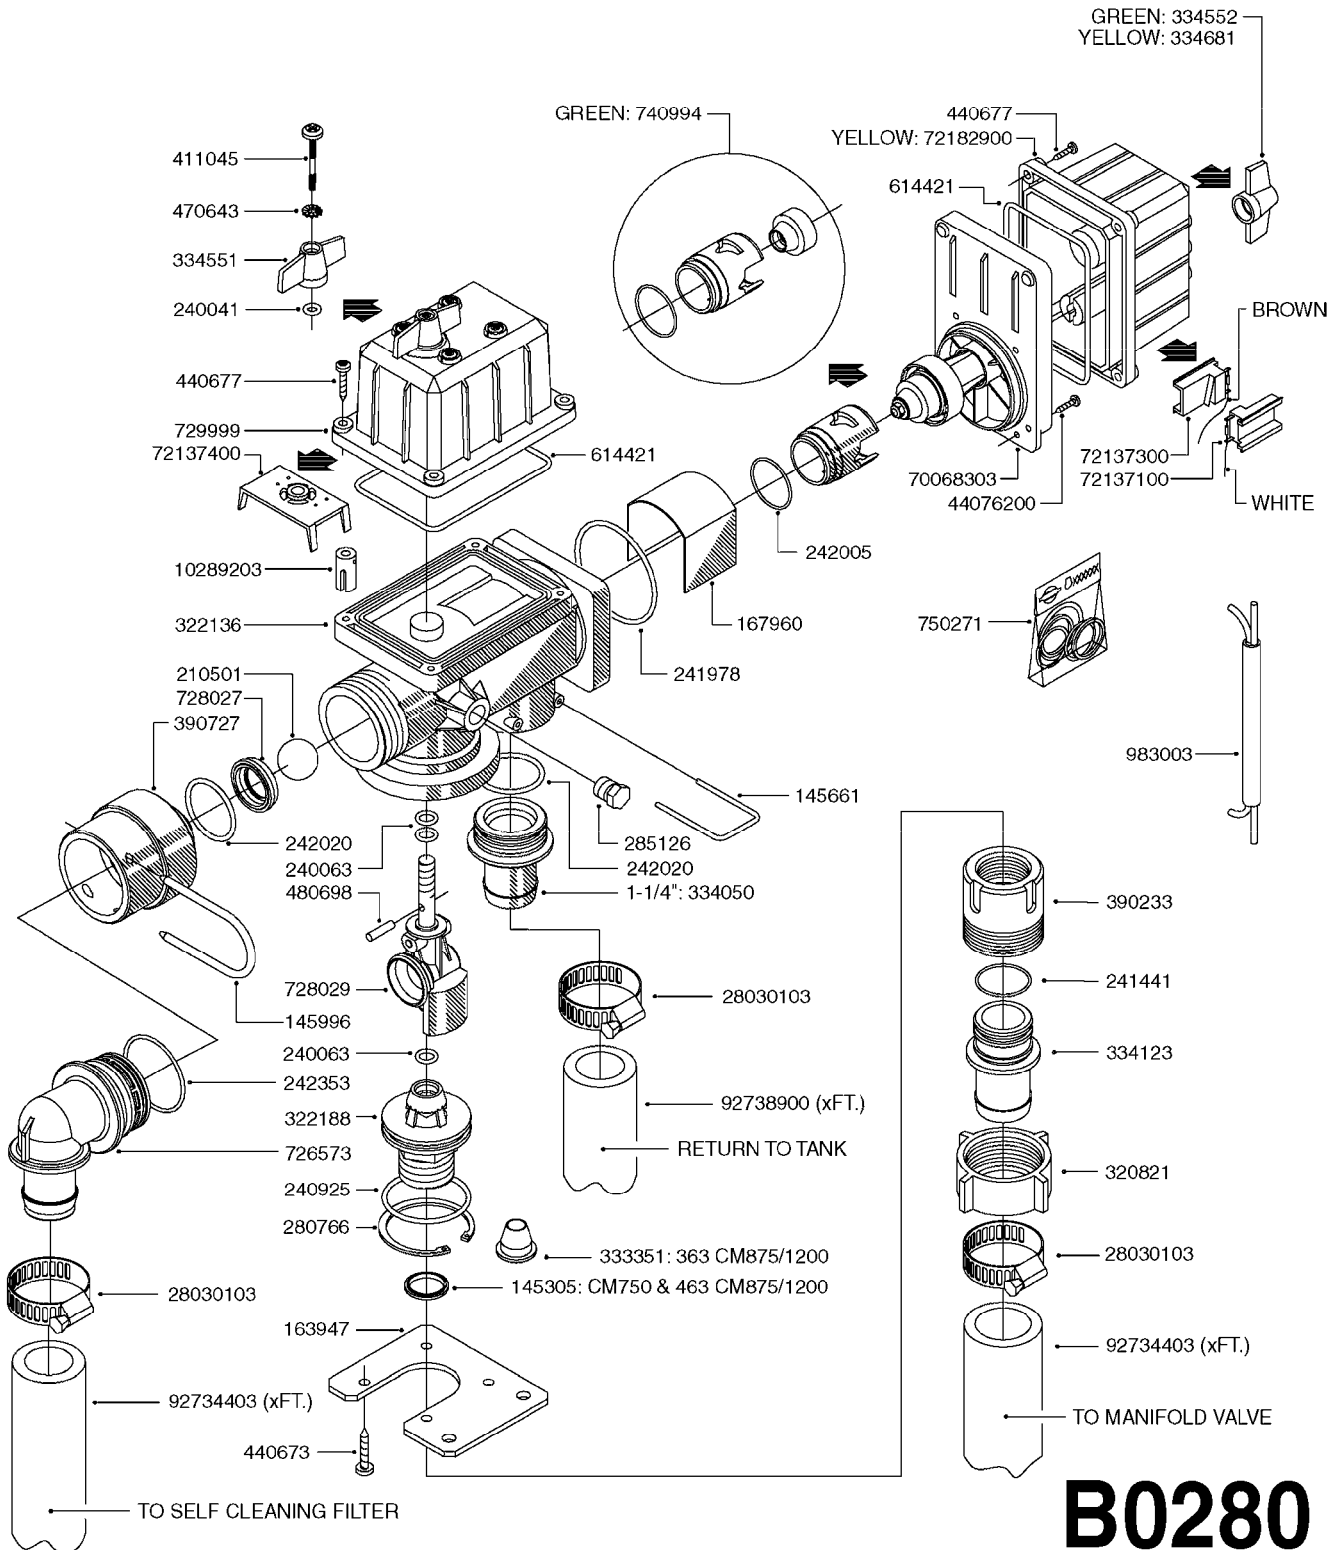

# A0580

PTO SHAFTS - AMA DIAPHRAGM  
A0580-HIN, 01:01:16

Page 1

Date 07.02.2020 8:55

parts-n°	order qty	description
829482	1	PTO 1-3/8/6X25MM X 600MM 1202
829483	1	PTO 1-3/8/6X30MM x 610MM 1302
829484	1	PTO 1-3/8/6X1-3/8/6X575MM 361
829487	1	PTO 1-3/8/6X1-3/8/6X870MM 361
28062103	1	PTO YOKE 1-3/8X6 AMA
28062203	1	UNIV.JOINT CAT.1 AMA
28062303	1	PTO YOKE D25 AMA
28062403	1	DECAL - DANGER ROTATING SHAFT
28062503	1	DECAL - DANGER MISSING GUARD
28062603	1	SAFETY CHAIN F.PTO AMA
28062703	1	PTO OUTER 1-3/8X6 (NO SHIELD)
28062803	1	PTO INNER D25 (NO SHIELD)
28062903	1	PTO SHIELD COMPLETE
28063003	1	PTO YOKE D30 AMA
28063103	1	PTO INNER D30 (NO SHIELD)
28063203	1	PTO INNER 1-3/8X6 (NO SHIELD)
28063303	1	PTO SHIELD COMPLETE
28063403	1	PTO OUTER 1-3/8X6 (NO SHIELD)
28063503	1	PTO INNER 1-3/8X6 (NO SHIELD)
28093403	1	PTO OUTER TUBE BEARING AMA
28093503	1	PTO INNER TUBE BEARING AMA