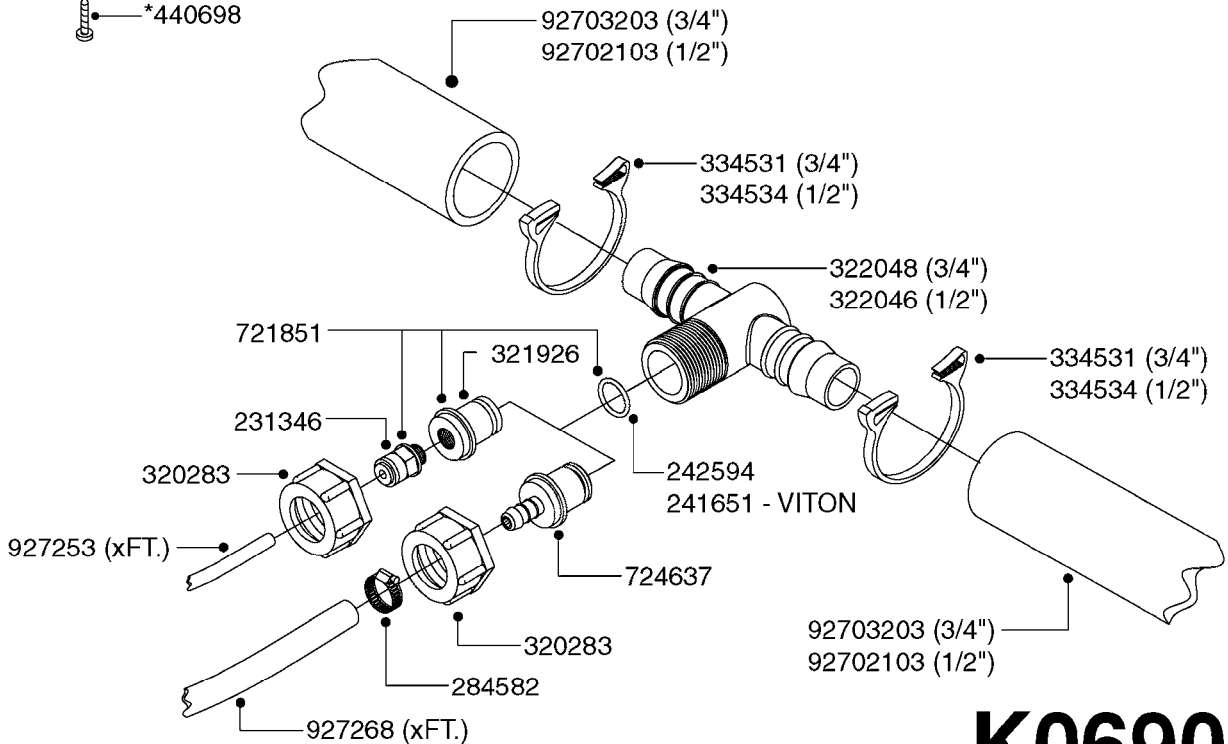

QUICKFILL SYSTEM - S93  
K0620-HIN, 29:05:19

Page 1  
Date 07.02.2020 8:56

parts-n°	order qty	description
145997	1	FITT.DK S-93 FORK
242092	1	O-RING D69.5X3
322105	1	FITT.DK S-93 BULKHEAD DOUBLE
322109	1	FITT.DK S-93 BULKHEAD NUT
334262	1	GASKET F.S-93 BULKHEAD
390691	1	FITT.DK S-93 STR.2"PVC DRILLED
390721	1	FITT.DK S-93 PLUG W/2" NPT THRE
726580	1	FITT. S93 PLUG W/O-RING
727225	1	FITT.DK S-93 ELB.2'PVC W/ORING
727227	1	FITT.DK S-93 STR.2" W/ORING
10531003	1	CAP F.MALE QUICK COUPLER 2"
10533303	1	DECAL CAUTION-LEAK Q.FILL ENG
10604903	1	QUICK COUPLER MALE 2' 90DEG
24001203	1	RBR LANYARD 11" F.QCK FILL CAP
28030203	1	CLAMP HOSE T-BOLT S2" 235-67
72082400	1	VALVE 2"-S93 3 WAY
92702703	1	HOSE PVC SUCT GRAY 2"
97816300	1	DECAL MANIFOLD QUICK-FILL