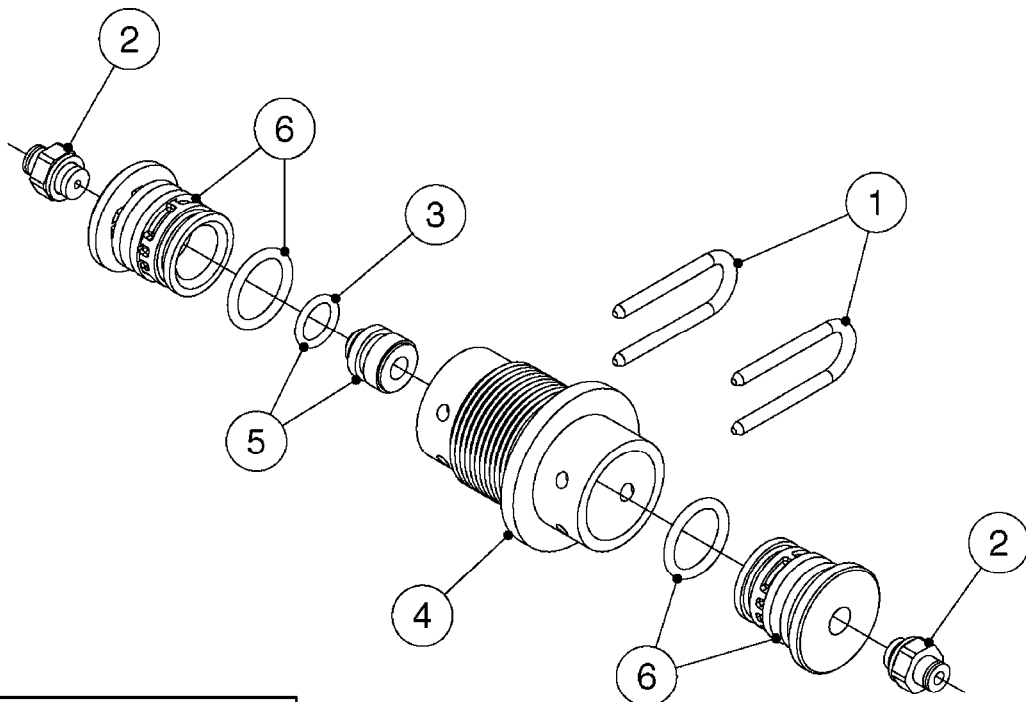

FOR FITTINGS AND
HOSES, SEE SECTION L

B0610

CHECK VALVES - S40
B0610-HIN, 04:01:18

Page 1

Date 07.02.2020 8:55

Pos.	parts-n°	order qty	description
1	145994	1	FITT.DK S-40 FORK
2	231346	1	QUICK COUPLER 1/8"BSP X 4 MM
3	241905	1	O-RING 12,3X2,4 VITON DKR.1,05
4	322102	1	FITT.DK S-40 BULKHEAD
5	615522	1	CHECK VALVE F.FOAM MARKER
6	726693	1	FITT.DK S-40 PLUG 1/8BSP ORING
7	70036203	1	RINSE PRESSURE KIT