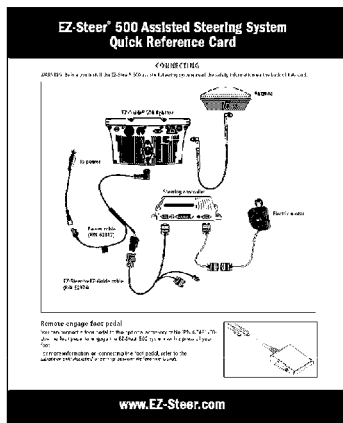

EZ-STEER 500  
PAGE M0070

COMPLETE ASSEMBLY 13

COMPLETE ASSEMBLIES  
WHOLEGOODS ITEMS

**M0060**

EZ-GUIDE 500 LIGHTBAR  
M0060-HIN, 01:01:16

Page 1

Date 07.02.2020 8:56

Pos.	parts-n°	order qty	description
1	26007603	1	CABLE, ANTENNA, EZGUIDEPLUS
2	26012203	1	EZ-STEER/GUIDE 500 ADAPT.CABLE
3	26015303	1	REMOTE KEYPAD EZGUIDE 500/250
3	28048403	1	DECAL - REMOTE OVERLAY 500/250
4	26015403	1	EZ-GUIDE 500 CABLE POWER/CAN90
5	26015503	1	EZ-GUIDE 500 Z PLUS ANTENNA
5	26015603	1	ANTENNA AG15 L1,EZ GDE 500/250
6	26015703	1	EZ-GUIDE 500 DGPS DISPLAY
6	26015803	1	EZ-GUIDE 500 OMNISTAR DISPLAY
7	26016103	1	EZ-GUIDE 500 CABLE UNTERM.FUSE
8	26016203	1	EZ-GUIDE 500 POWER CONN.CABLE
9	28048203	1	EZ-GUIDE 500 MOUNT F.AG15 ANT.
10	28048303	1	EZ-GUIDE 250/500 RAM MNT.1.5"
11	29003803	1	EZ-GUIDE 500 CD,GET.STARTED V1
12	67215403	1	EZ-GUIDE 500 QUICK REF.CARD V1
13	84208303	1	EZ GUIDE 500 LIGHTBAR (DGPS)
13	84208403	1	EZ GUIDE 500 LIGHTBAR (XP/HP)
13	84208503	1	EZ GUIDE 500 LIGHTBAR (RTK)