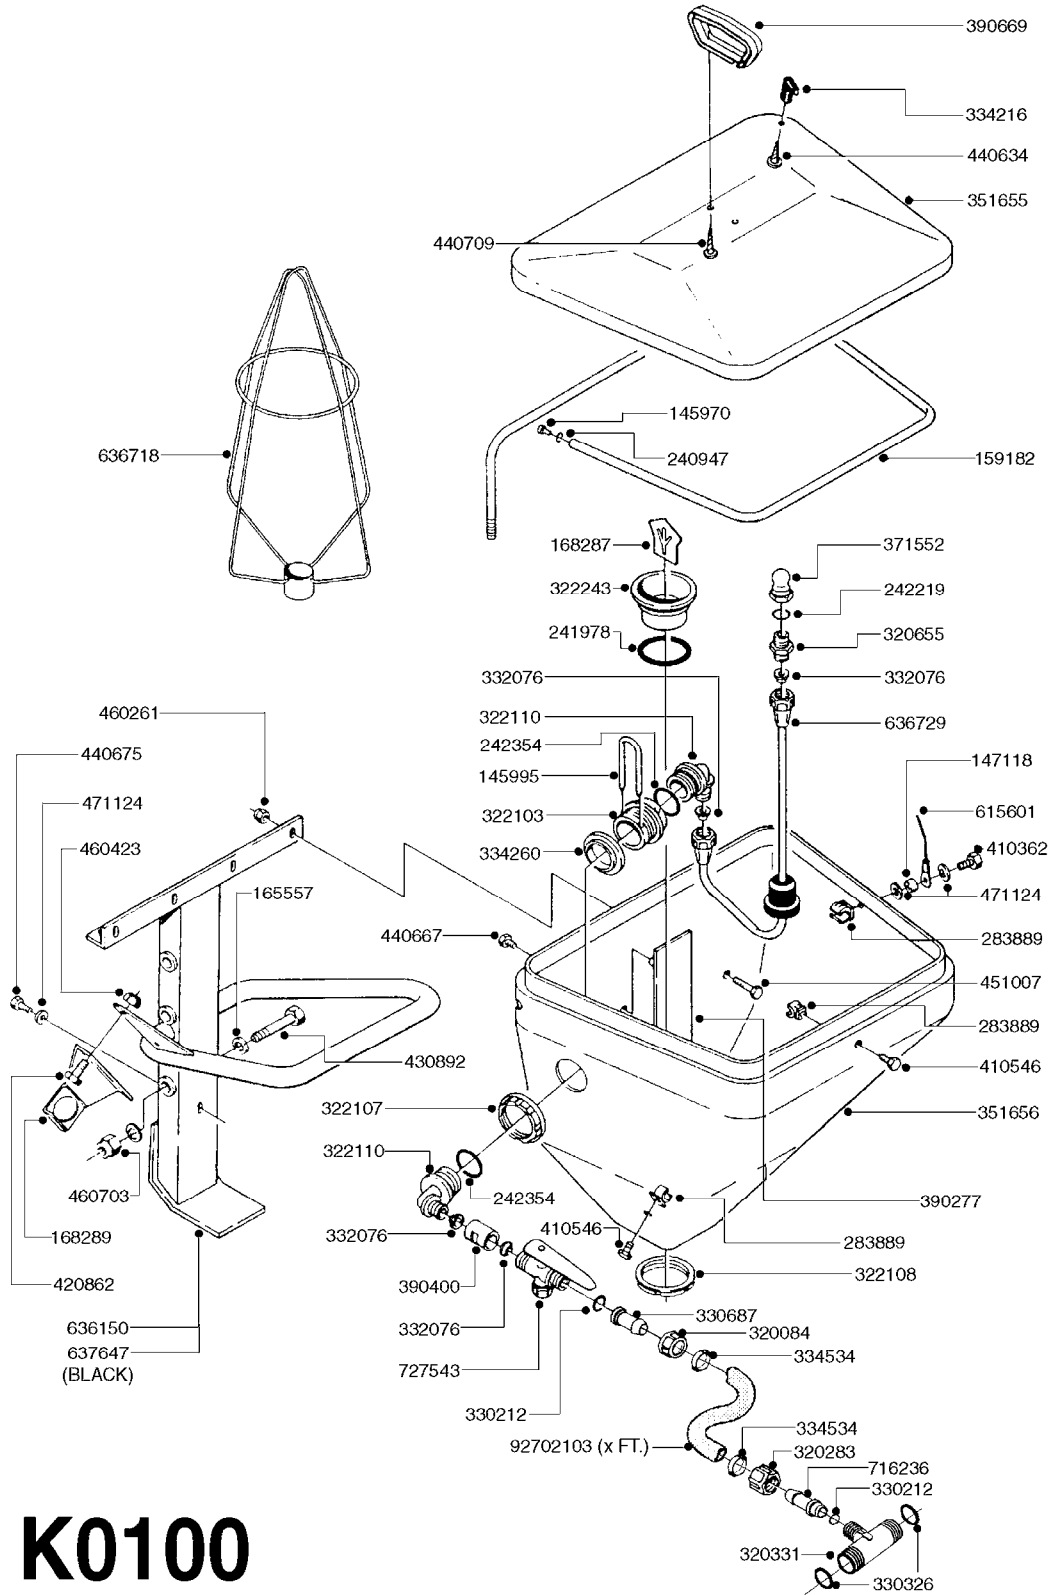

K0100

CHEMICAL FILLER-HOPPER (POST95)
K0100-HIN, 01:01:16

Page 1
Date 07.02.2020 8:55

parts-n°	order qty	description
145970	1	PLUG MF 11 X 1
145995	1	FITT.DK S-53 FORK
147118	1	BUSHING 10,0/6,2 L=5 CHEM FILL
159182	1	RINSING TUBE CHEM.FILL
165557	1	WASHER D28.0/D12.2X2.0 SS
168287	1	PLATE ANTI-VORTEX F.CHEM FILL
168289	1	BRACKET F. 3-WAY VALVE
240947	1	O-RING D7.3X2.4 NITRIL
241978	1	O-RING 64.5X3.0
242219	1	O-RING D16.3X2.4 VITON
242354	1	O-RING D32.2X3.0 VITON
283889	1	CLIP F.TUBE SUPPORT
320084	1	FITT.DK NUT 1/2" BSP
320283	1	FITT.DK NUT 3/4"BSP
320331	1	FITT.DK TEE 1" - 1" - 3/4" BSP
320655	1	FITT.DK HN 1/2"-1/2" BSP
322103	1	FITT.DK S-53 BULKHEAD
322107	1	FITT.DK S-53 BULKHEAD NUT
322108	1	FITT.DK S-67 BULKHEAD NUT
322110	1	FITT.DK S-53 ELB. 1/2" BSP
322243	1	DRAIN PIPE/CHEM FIL.S67/S56
330212	1	O-RING D19/D14X2.4 F.1/2"NUT
330326	1	O-RING D30/D24X2 F.1"NUT
330687	1	FITT.DK HB 1/2" F. 1/2" NUT
332076	1	CONE INSERT F. ALUMINUM LANCE
334216	1	RUBBER LATCH FOR CHEM.FILL
334260	1	GASKET F. S-53 BULKHEAD
334534	1	CLAMP HOSE PLASTIC 1/2"
351655	1	LID CHEM FILL.25L POST 95
351656	1	HOPPER F.CHEM FILL 25L POST'96
371552	1	NOZZLE F.RINSING
390277	1	SCALE PLATE FOR HARDI FILLER
390400	1	FITT.DK BULKHEAD 1/2'X1/2'
390669	1	HANDLE F.CHEM FILLER
410362	1	BOLT HEX 8.8 SS M6X20
410546	1	BOLT HEX M6X12 A2 SS DIN933
420862	1	BOLT HEX 8.8 DEL M10X16 FT
430892	1	BOLT HEX 8.8 DEL M12X110
440634	1	SCREW 5/8"
440667	1	SCREW M3.5X12 SLOT STAINLESS
440675	1	SCREW F. PLASTIC 5X16 SS
440709	1	SCREW 60X12 CHEM.FILL HANDLE
451007	1	SCREW M6X20 STAINLESS
460261	1	NUT HEX M6X1.00 LOCK DIN985 A2 SS
460423	1	NUT HEX M10X1.50 LOCK DIN985A2 SS
460703	1	NUT HEX M12X1.75 LOCK DIN985A2 SS
471124	1	WASHER, M6, Ø18/ 6.4X 1.6, SS
615601	1	BUNGEE CORD 21-1/4"
636150	1	FRAME FOR CHEM FILL TANK
636718	1	RINSE SUPPORT CHEM.FILL 25/35L
636729	1	TUBE F. RINSE CHEM FILL
637647	1	BRACKET F.CHEMFILL
716236	1	FITT.DK HB 1/2" ASSY. F. 3/4"
727543	1	VALVE F.CHEM FILL JUG RINSE
92702103	1	HOSE R X1/2" X300PSI WP X0012"