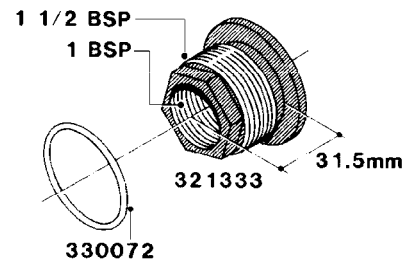

L0060

FITTINGS - BULKHEAD
L0060-HIN, 01:01:16

Page 1

Date 07.02.2020 8:56

parts-n°	order qty	description
141046	1	NUT 3/8" BSP
141341	1	NUT 1/4' BSP
240284	1	O-RING D82,5/75 X 3,5
320456	1	FITT.DK BULKHEAD 1"BSP DOUBLE
320467	1	FITT.DK BULKHEAD 1"BSP SINGLE
320471	1	FITT.DK NUT 1" BSP JAMB
320541	1	FITT.DK BULKHEAD 2-1/2'BSP SIN
320552	1	FITT.DK NUT 2-1/2' BSP JAMB
320644	1	FITT.DK ELB.3/4"HB X 1" BSP
320784	1	FITT.DK CAP 1-1/2" BSP
320795	1	FITT.DK NUT 1-1/2" BSP JAMB
320935	1	FITT.DK BULKHEAD 1/4' BSP SING
320946	1	FITT.DK BULKHEAD 3/8' BSP SING
321296	1	FITT.DK BULKHEAD 1/2" BSP SING
321307	1	FITT.DK NUT 1/2" BSP JAMB
321333	1	FITT.DK BULK 1-1/2" X 1"F BSP
330061	1	O-RING D16/D11X2,5
330072	1	O-RING D53.5/D45.5X4
330212	1	O-RING D19/D14X2.4 F.1/2"NUT
332577	1	O-RING D38/D30X4 F.1" PUR.
332592	1	O-RING D26/D20X3