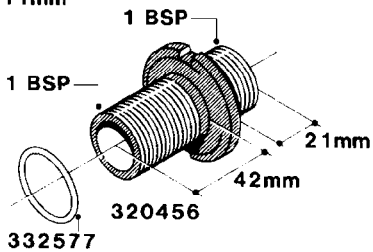

L0060

FITTINGS - BULKHEAD
L0060-HIN, 01:01:16

Page 1

Date 07.02.2020 8:56

parts-n°	order qty	description
141046	1	NUT 3/8" BSP
141341	1	NUT 1/4' BSP
240284	1	O-RING D82,5/75 X 3,5
320456	1	FITT.DK BULKHEAD 1"BSP DOUBLE
320467	1	FITT.DK BULKHEAD 1"BSP SINGLE
320471	1	FITT.DK NUT 1" BSP JAMB
320541	1	FITT.DK BULKHEAD 2-1/2'BSP SIN
320552	1	FITT.DK NUT 2-1/2' BSP JAMB
320644	1	FITT.DK ELB.3/4"HB X 1" BSP
320784	1	FITT.DK CAP 1-1/2" BSP
320795	1	FITT.DK NUT 1-1/2" BSP JAMB
320935	1	FITT.DK BULKHEAD 1/4' BSP SING
320946	1	FITT.DK BULKHEAD 3/8' BSP SING
321296	1	FITT.DK BULKHEAD 1/2" BSP SING
321307	1	FITT.DK NUT 1/2" BSP JAMB
321333	1	FITT.DK BULK 1-1/2" X 1"F BSP
330061	1	O-RING D16/D11X2,5
330072	1	O-RING D53.5/D45.5X4
330212	1	O-RING D19/D14X2.4 F.1/2"NUT
332577	1	O-RING D38/D30X4 F.1" PUR.
332592	1	O-RING D26/D20X3