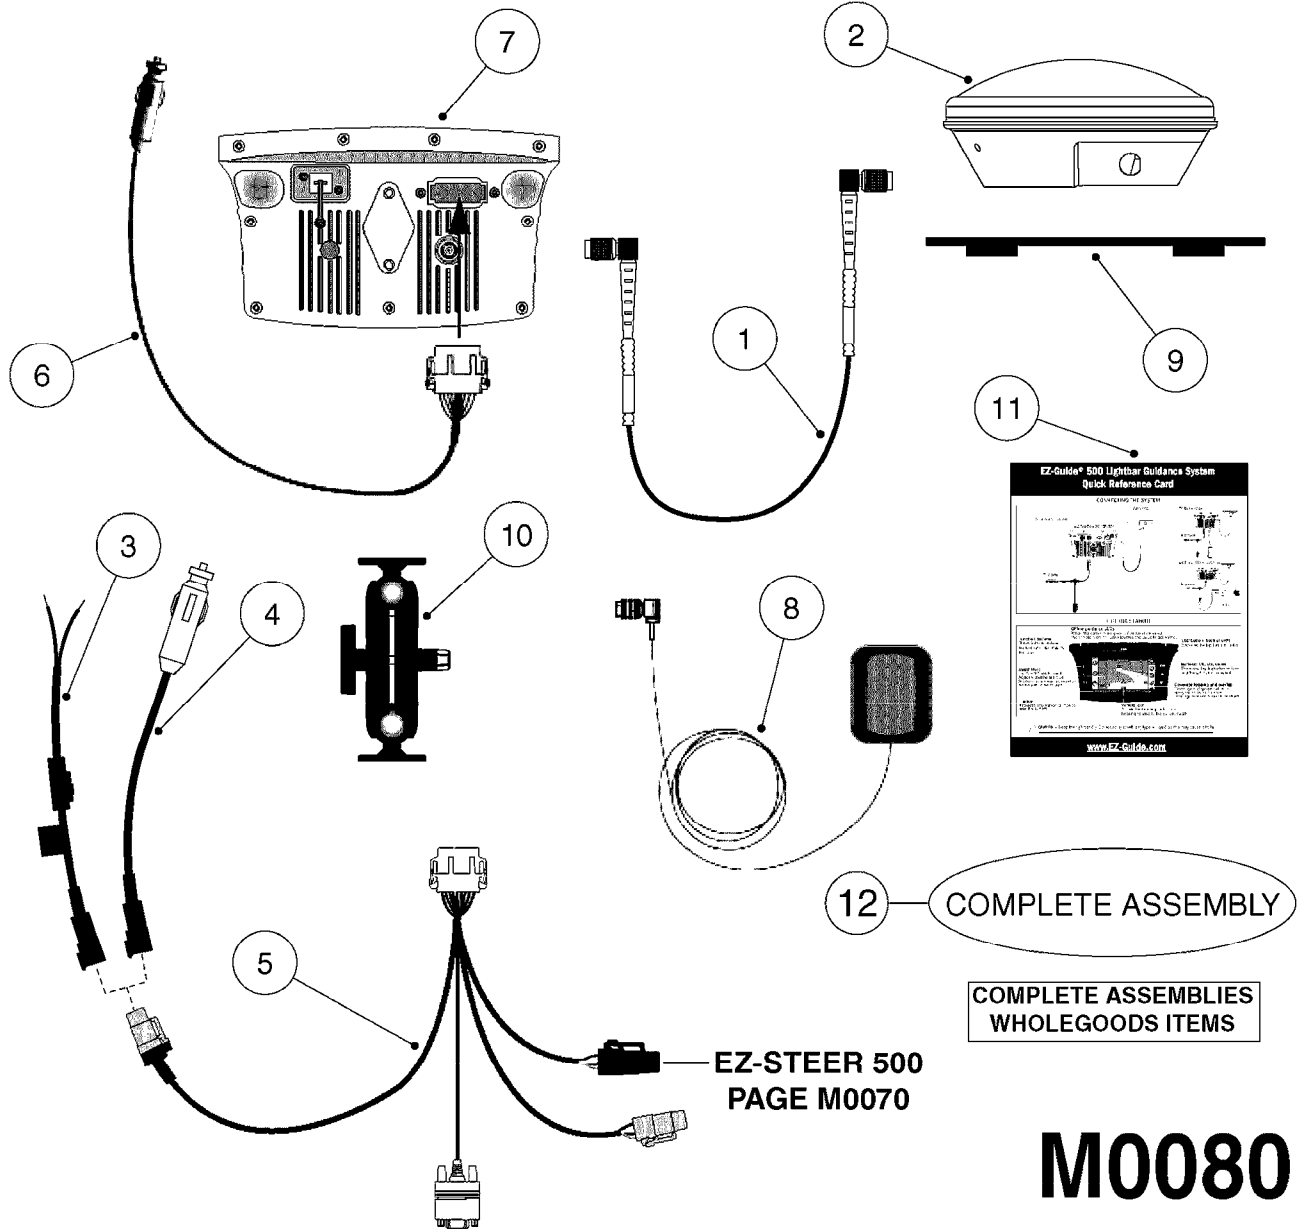

EZ-GUIDE 250 LIGHTBAR  
M0080-HIN, 01:01:16

Page 1

Date 07.02.2020 8:56

Pos.	parts-n°	order qty	description
1	26007603	1	CABLE, ANTENNA, EZGUIDEPLUS
2	26015603	1	ANTENNA AG15 L1,EZ GDE 500/250
3	26016103	1	EZ-GUIDE 500 CABLE UNTERM.FUSE
4	26016203	1	EZ-GUIDE 500 POWER CONN.CABLE
5	26017303	1	EZ-GUIDE 250 ALL PORT CABLE
6	26017703	1	EZ-GUIDE 250 POWER CABLE
7	26017803	1	EZ-GUIDE 250 LIGHTBAR DISPLAY
8	26017903	1	EZ-GUIDE 250 PATCH ANTENNA
9	28048203	1	EZ-GUIDE 500 MOUNT F.AG15 ANT.
10	28048303	1	EZ-GUIDE 250/500 RAM MNT.1.5"
11	67217403	1	EZ-GUIDE 250 QUICK REF.CARD
12	84210603	1	EZ GUIDE 250 LIGHTBAR