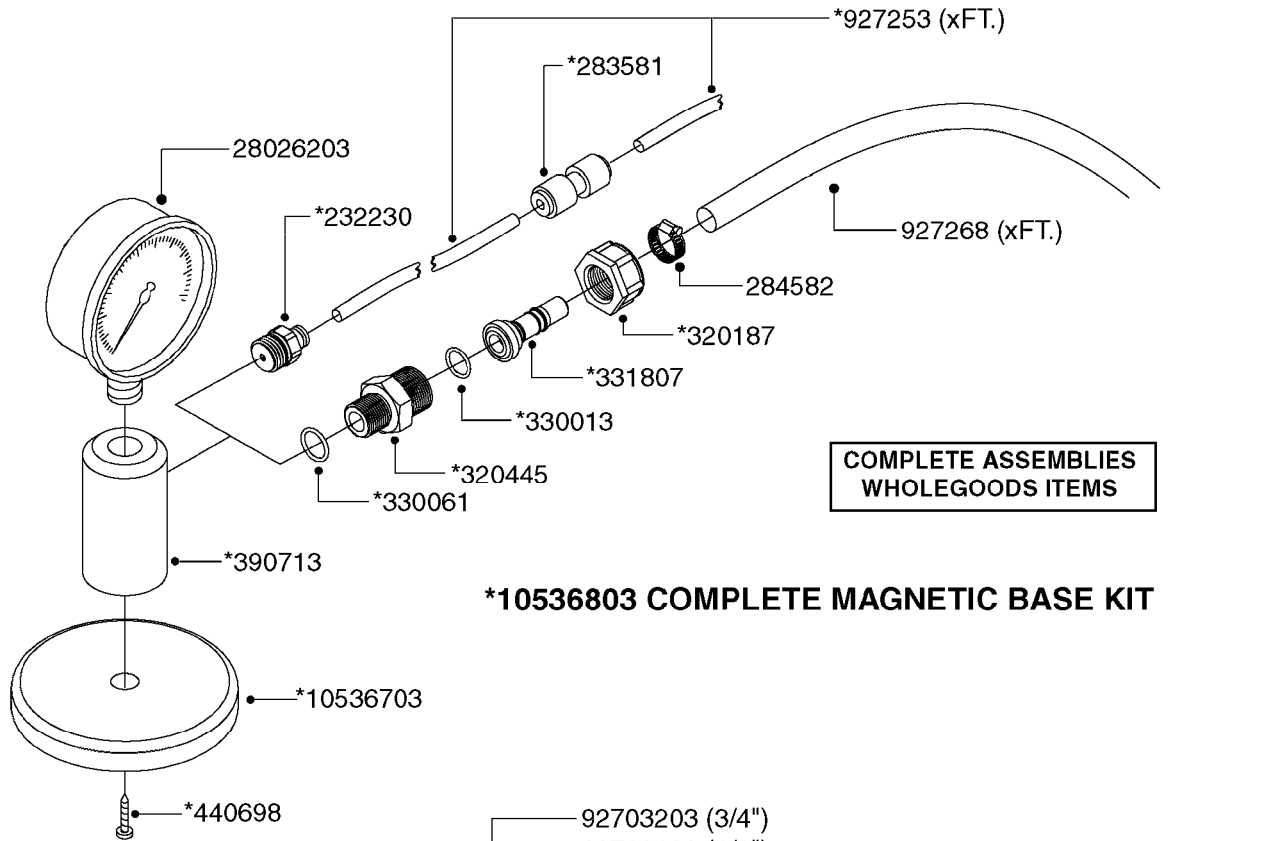

QUICKFILL SYSTEM - S93  
K0620-HIN, 29:05:19

Page 1  
Date 07.02.2020 8:56

parts-n°	order qty	description
145997	1	FITT.DK S-93 FORK
242092	1	O-RING D69.5X3
322105	1	FITT.DK S-93 BULKHEAD DOUBLE
322109	1	FITT.DK S-93 BULKHEAD NUT
334262	1	GASKET F.S-93 BULKHEAD
390691	1	FITT.DK S-93 STR.2"PVC DRILLED
390721	1	FITT.DK S-93 PLUG W/2" NPT THRE
726580	1	FITT. S93 PLUG W/O-RING
727225	1	FITT.DK S-93 ELB.2'PVC W/ORING
727227	1	FITT.DK S-93 STR.2" W/ORING
10531003	1	CAP F.MALE QUICK COUPLER 2"
10533303	1	DECAL CAUTION-LEAK Q.FILL ENG
10604903	1	QUICK COUPLER MALE 2' 90DEG
24001203	1	RBR LANYARD 11" F.QCK FILL CAP
28030203	1	CLAMP HOSE T-BOLT S2" 235-67
72082400	1	VALVE 2"-S93 3 WAY
92702703	1	HOSE PVC SUCT GRAY 2"
97816300	1	DECAL MANIFOLD QUICK-FILL