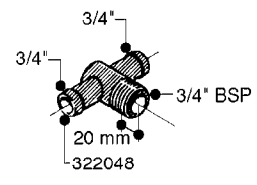

**L0040**

FITTINGS - NIPPLES & ELBOWS  
L0040-HIN, 01:01:16

Page 1

Date 07.02.2020 8:56

parts-n°	order qty	description
10530803	1	FITT.PO.SE 2.00X2.00 45 DEG.
320191	1	FITT.DK ELB 3/8' BSP 45 DEGREE
320482	1	FITT.DK ELB. 1/2" BSP 60 DEG.
320596	1	FITT.DK ELB 3/8'-1/2'BSP 45DEG
320607	1	FITT.DK HN 3/8M X 3/8F BSP LNG
320633	1	FITT.DK HN 3/8"M X 3/8"F BSP
321451	1	FITT.DK ELB.1-1/2 X1-1/4 80DEG
321532	1	FITT.DK REDUC 3/4' X 1/2' BSP
390233	1	FITT.DK REDUC 1-1/2" X 1" BSP