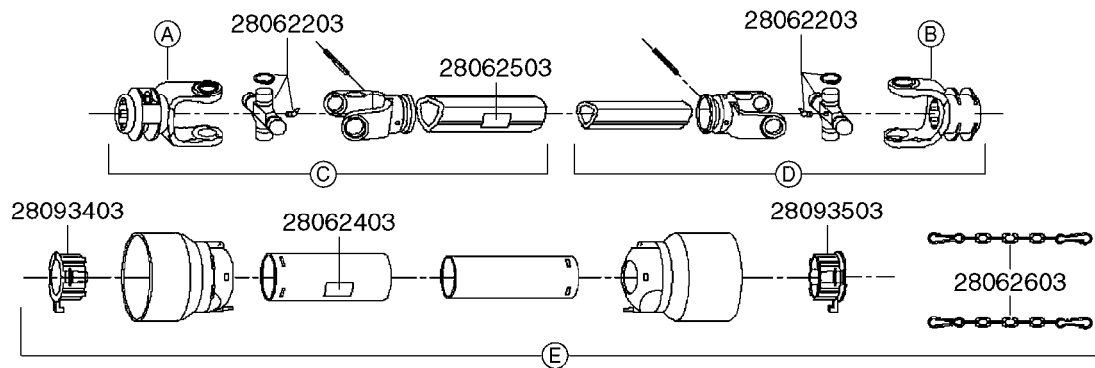

COMPLETE ASSEMBLIES  
WHOLEGOODS ITEMS

**A0550**

C.V.PTO SHAFTS YELLOW (PRE'05)  
A0550-HIN, 01:01:16

Page 1

Date 07.02.2020 8:54

parts-n°	order qty	description
284042	1	UNIV. JOINT 30x92mm
829444	1	PTO 1-3/8/6X1-3/8/6x1210MM HAC
829478	1	PTO 1-3/8/21x1210 TF
829801	1	PTO 1-3/8/6 X 1-3/8/6 CV
10596103	1	PTO SHIELD OUTER 1000x82mm OD
10596203	1	PTO SHIELD INNER 1000x75mm OD
10601203	1	UNIV. JOINT 30.2x99.4mm TWIN
10601703	1	SHIELD BGR.F.OUTER TUBE CV TWI
10601803	1	SHIELD CONE F.OUTER TUBE CV
10601903	1	SHIELD CONE F.INNER TUBE CV TW
10602003	1	SHIELD BGR.F.INNER TUBE CV TWI
10602203	1	SHIELD RETAINER F.CV TWIN PTO
10602303	1	SHIELD CONE F.CV END TWIN
10627003	1	PTO TUBE OUTER F.CV PTO SHAFT
10627103	1	PTO PIN TUBE RETAINER CV OUTER
10627203	1	PTO YOKE OUTER F.CV PTO SHAFT
10627303	1	PTO TUBE INNER F.CV PTO SHAFT
10627403	1	PTO TUBE RETAINER CV INNER
10627503	1	PTO YOKE F.INNER TUBE CV PTO
10627703	1	PTO PIN KIT F. CV PTO SHAFT
10627803	1	PTO YOKE 1-3/8X6 SPL SLIP F.CV
10628003	1	PTO REPAIR KIT F.SLIP YOKE CV
10639503	1	PTO 1-3/8/21 alt 28035003
10639603	1	PTO 1-3/4/20 alt 28035103
10639703	1	PTO 1-3/4/20X1-3/8/21X1210 TF
28008403	1	PTO YOKE 1-3/4X20SPL SLIP F.CV
28008503	1	PTO REPAIR KIT 1-3/4"SLIP YOKE
28008603	1	PTO YOKE 1-3/8X21SPL
28008703	1	PTO REPAIR KIT 1-3/8"SLIP YOKE
28008803	1	PTO YOKE 1-3/8X21SPL SLIP F.CV
28008903	1	UNIV. JOINT 23.8x86 F.CV PTO
28009003	1	PTO TUBE OUTER F.CV 1060MM
28009103	1	PTO TUBE INNER F.CV 1060MM
28009203	1	PTO SHIELD OUTER 1007x67mm OD
28009303	1	PTO SHIELD INNER 1007x60mm OD
28009403	1	UNIV. JOINT 27x74.6mm
28009503	1	PTO YOKE 1-3/8X21SPL 28027703
28009603	1	PTO REPAIR KIT 1-3/8"SLIP YOKE
28009803	1	PTO PIN TUBE RETAINER OUTER
28009903	1	PTO TUBE RETAINER INNER
28010003	1	SHIELD RETAINER F.CV TF PTO
28010103	1	PTO YOKE F.INNER TUBE CV PTO
28010203	1	PTO YOKE 1-3/8X21SPL
28010303	1	SHIELD CONE F.CV END TF
28010403	1	SHIELD BGR.F.OUTER TUBE CV TF
28010503	1	SHIELD CONE F.OUTER TUBE CV TF
28010603	1	SHIELD CONE F.INNER TUBE CV TF
28010703	1	SHIELD BGR.F.INNER TUBE CV TF
28010803	1	PTO YOKE INNER F.CV PTO SHAFT
28010903	1	PTO YOKE 1-3/4X20SPL SLIP F.CV
28017103	1	PTO HALF SAFETY SHIELD
28017203	1	PTO HALF SAFETY SHIELD
28017303	1	PTO PIN KIT F. CV PTO SHAFT
28017403	1	PTO HALF SAFETY SHIELD
28017503	1	PTO HALF SAFETY SHIELD
28017803	1	PTO TUBE INNER F.CV
28017903	1	PTO YOKE 1-3/8X6SPL
28018103	1	PTO PIN KIT F. CV PTO SHAFT
28040703	1	SAFETY CHAIN F.CV BLACK PTO (SET OF 2)