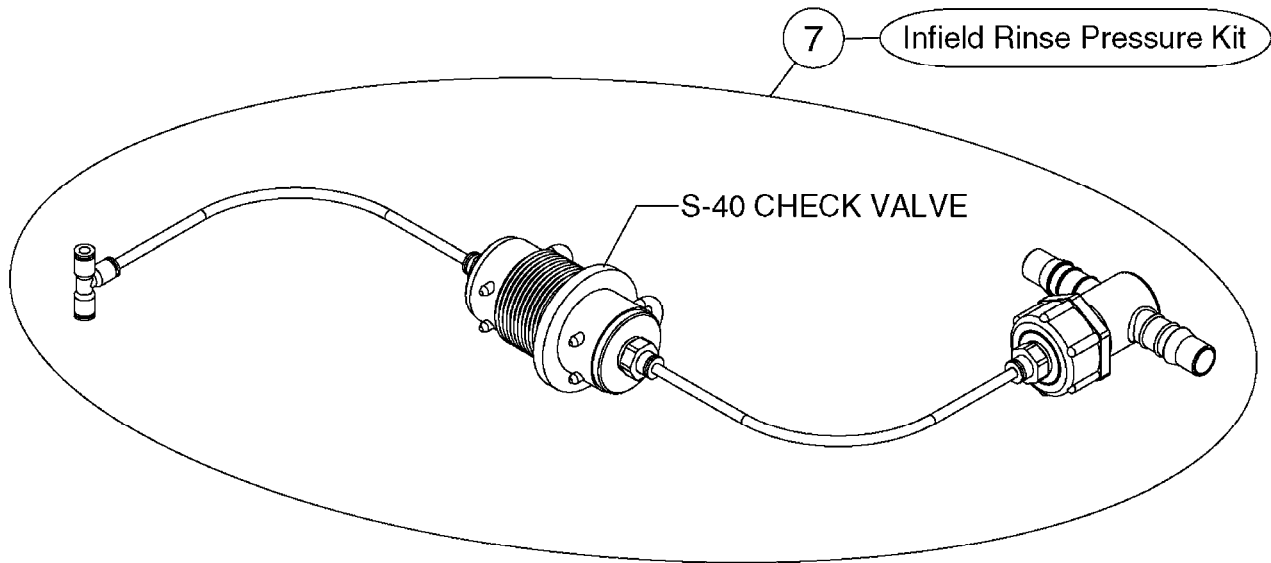

**B0580**

PRESSURE RELIEF VALVE  
B0580-HIN, 01:01:16

Page 1

Date 07.02.2020 8:55

Pos.	parts-n°	order qty	description
1	220706	1	SPRING SCF 12 BAR
1	220734	1	SPRING SCF 25 BAR
2	320795	1	FITT.DK NUT 1-1/2" BSP JAMB
3	320821	1	FITT.DK NUT 1-1/2" BSP
4	321915	1	HOUSING F. SAFETY VALVE
5	330072	1	O-RING D53.5/D45.5X4
6	333853	1	CONE D35.4
7	333864	1	GUIDE F. SAFETY VALVE SPRING
8	722971	1	SAFETY VALVE SCF 217PSI (15BAR)
8	724891	1	SAFETY VALVE SCF 25 BAR