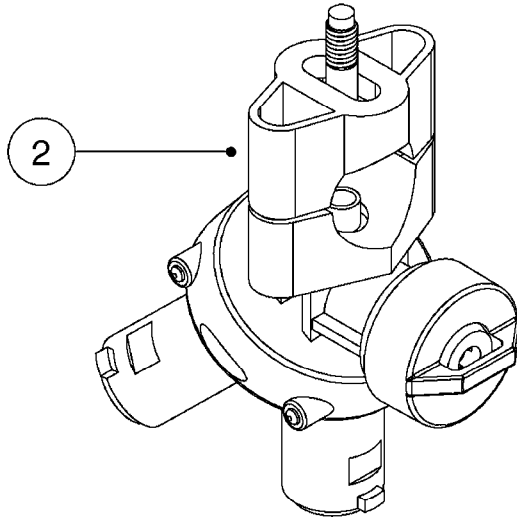

**SINGLE NOZZLE BODY**

**TRIPLET NOZZLE BODY**

**D1090**

\*=REFER TO HARDI NOZZLE CATALOG

NOZZLE BODIES-SNAP FIT  
D1090-HIN, 01:01:16

Page 1  
Date 07.02.2020 8:55

parts-n°	order qty	description
143592	1	LOCK CLAMP FOR TRIPLET
241371	1	DIAPHRAGM F.NO-DRIP,VULC
241990	1	O-RING D9.3 X 2.4 VITON
242594	1	O-RING D14 X 1.78 SCH.70-EPDM
242598	1	O-RING D7.0 X 2.5 NITRIL
320187	1	FITT.DK CAP 3/8" BSP BLACK
320283	1	FITT.DK NUT 3/4"BSP
321462	1	CAP F.NO-DRIP ASSY.
322068	1	SNAP-FIT ADAPTER THREAD. HARDI
322114	1	NUT PLASTIC F.NOZZ.H
322116	1	BOLT PLASTIC F.NOZZ.H.
322258	1	HOUSING F.TRIPLET
322260	1	NOZZLE HOLDER LOWER PART
333012	1	NOZZLE HOLD. UPPER PART
334082	1	SNAP-FIT NOZZ.HOLD.CONE BLACK
334102	1	BLANK F.NOZZLE
334172	1	SNAP-FIT NOZZ.HOLD.CONE GREEN
334173	1	SNAP-FIT NOZZ.HOLD.CONE ORANGE
334220	1	YOKE, UPPER NOZZLE BODY
334371	1	SNAP-FIT NOZZLE HOLDER YELLOW
334373	1	SNAP-FIT NOZZLE HOLDER RED
334377	1	SNAP-FIT NOZZLE HOLDER BLUE
334926	1	SNAP-FIT TURN PLATE F TRIPLET
390639	1	O-RING F.NOZZLE FILTER
440665	1	SCREW M4.2X16 STAINLESS
716236	1	FITT.DK HB 1/2" ASSY. F. 3/4"
716413	1	FITT.DK PLUG ASSY. F.NOZ TUBE
724621	1	FITT.DK HB 3/4"ASSY F.3/4" NUT
725042	1	SCREEN 80 MESH W.GASKET, RED
725043	1	SCREEN 50 MESH W.GASKET,BLUE
725044	1	SCREEN 100 MESH W.GASKET,YELLO
725078	1	SNAP-FIT TRIPLET W/O NOZZ HOLD
725079	1	NOZZLE ASSY.SING.SNAP-FIT GREN
729645	1	NON-DRIP SPRING ASSY.GREEN 10