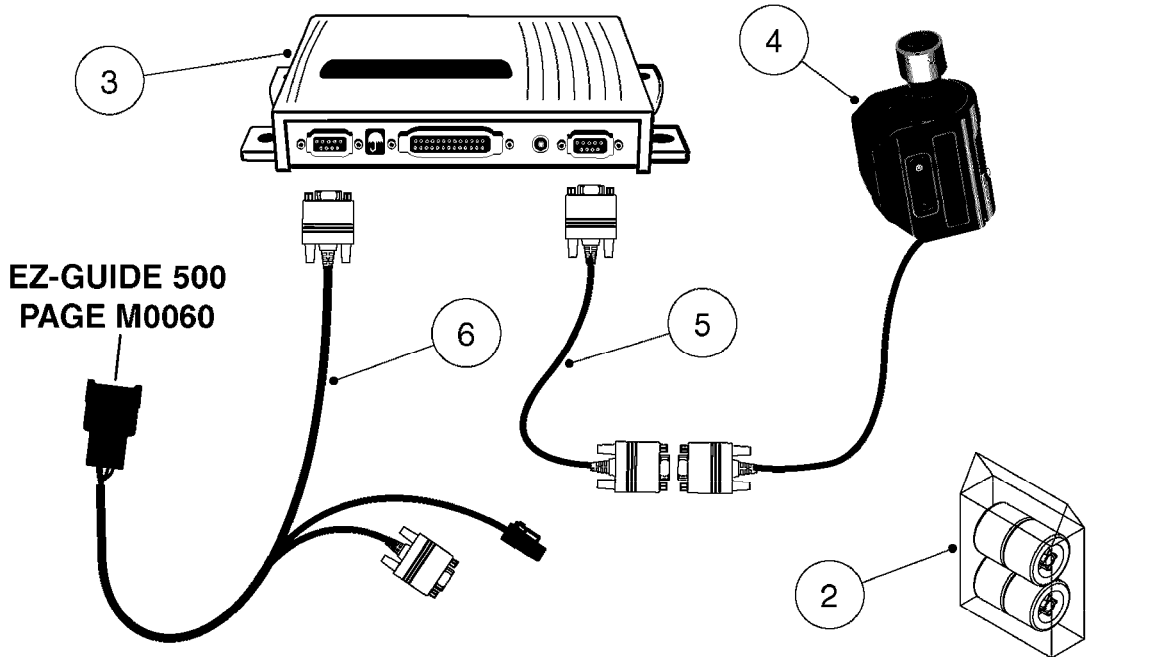

EZ-STEER 500  
PAGE M0070

COMPLETE ASSEMBLY 13

COMPLETE ASSEMBLIES  
WHOLEGOODS ITEMS

**M0060**

EZ-GUIDE 500 LIGHTBAR  
M0060-HIN, 01:01:16

Page 1

Date 07.02.2020 8:56

Pos.	parts-n°	order qty	description
1	26007603	1	CABLE, ANTENNA, EZGUIDEPLUS
2	26012203	1	EZ-STEER/GUIDE 500 ADAPT.CABLE
3	26015303	1	REMOTE KEYPAD EZGUIDE 500/250
3	28048403	1	DECAL - REMOTE OVERLAY 500/250
4	26015403	1	EZ-GUIDE 500 CABLE POWER/CAN90
5	26015503	1	EZ-GUIDE 500 Z PLUS ANTENNA
5	26015603	1	ANTENNA AG15 L1,EZ GDE 500/250
6	26015703	1	EZ-GUIDE 500 DGPS DISPLAY
6	26015803	1	EZ-GUIDE 500 OMNISTAR DISPLAY
7	26016103	1	EZ-GUIDE 500 CABLE UNTERM.FUSE
8	26016203	1	EZ-GUIDE 500 POWER CONN.CABLE
9	28048203	1	EZ-GUIDE 500 MOUNT F.AG15 ANT.
10	28048303	1	EZ-GUIDE 250/500 RAM MNT.1.5"
11	29003803	1	EZ-GUIDE 500 CD,GET.STARTED V1
12	67215403	1	EZ-GUIDE 500 QUICK REF.CARD V1
13	84208303	1	EZ GUIDE 500 LIGHTBAR (DGPS)
13	84208403	1	EZ GUIDE 500 LIGHTBAR (XP/HP)
13	84208503	1	EZ GUIDE 500 LIGHTBAR (RTK)