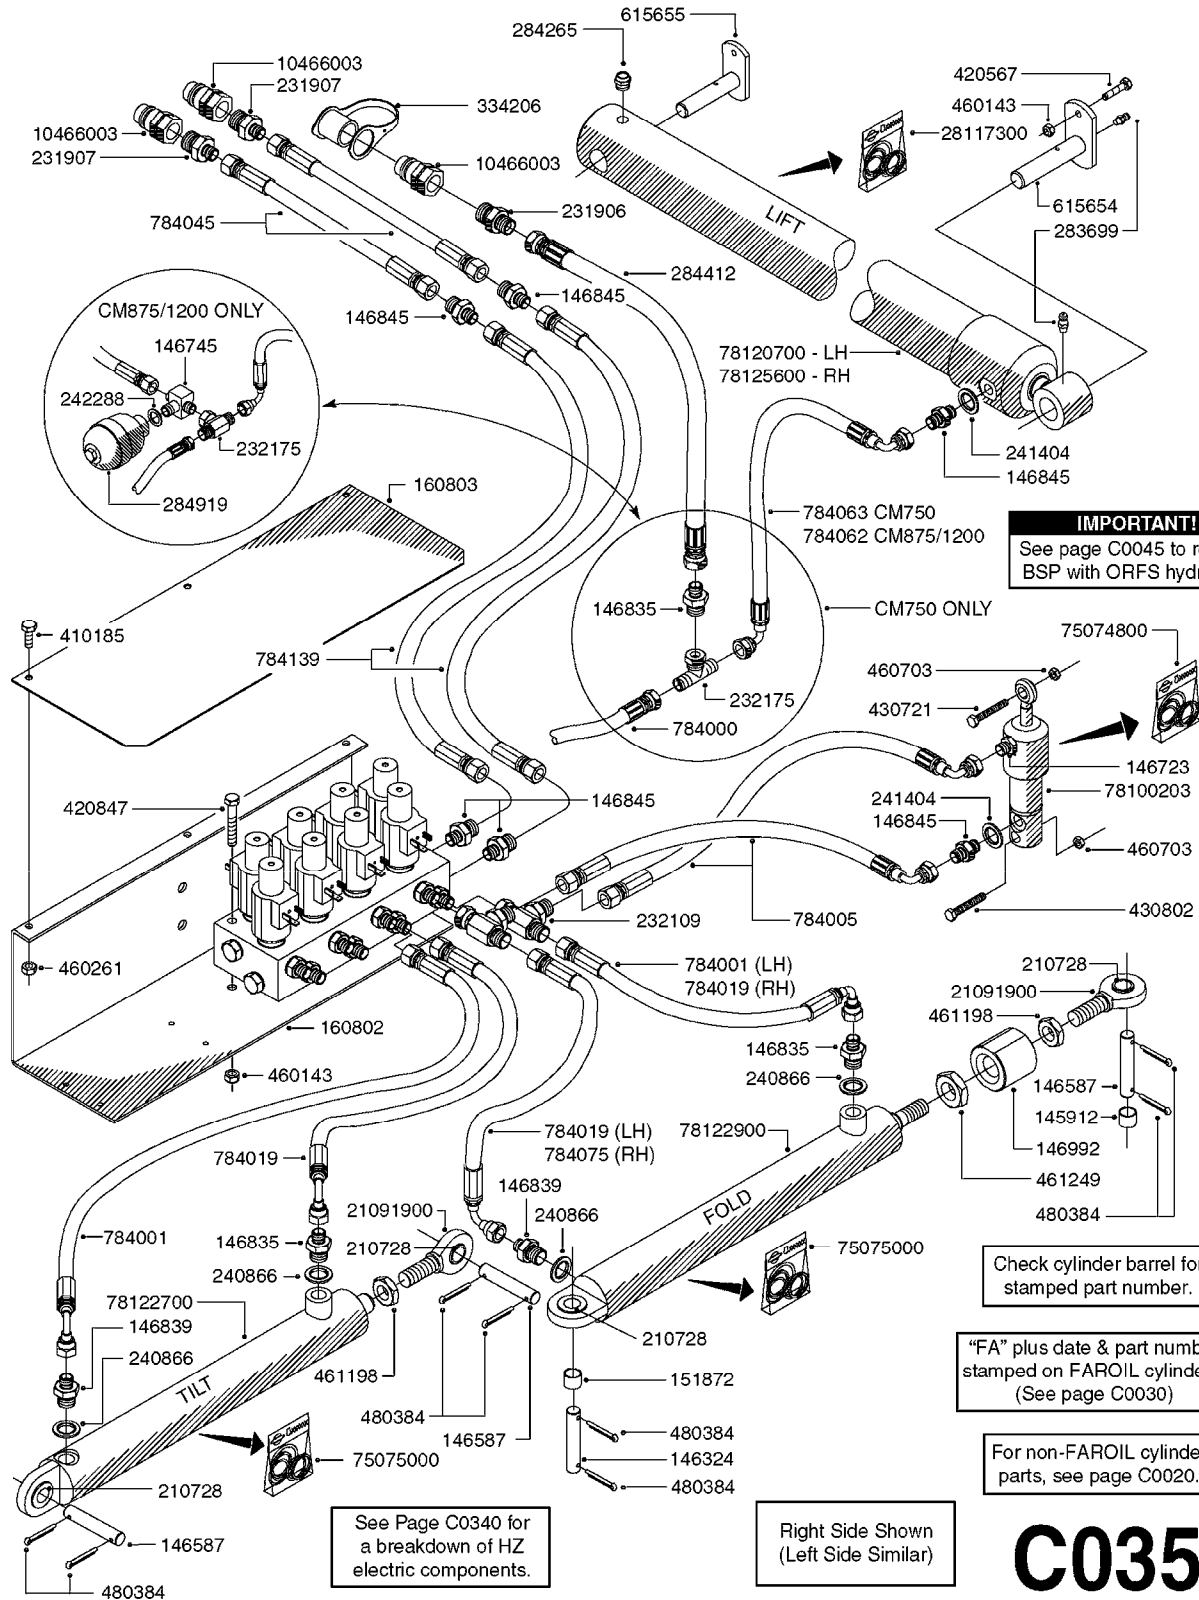

# C0340

HYD EAGLE HZ JOYSTICK 2005  
C0340-HIN, 13:05:19

Page 1

Date 07.02.2020 8:55

parts-n°	order qty	description
146845	1	HEX NIPPLE 1/4"X1/4"
160802	1	MOUNT PLATE F.HYD SOLENOID'HZ'
160803	1	COVER PLATE F.HYD SOLENOID'HZ'
160804	1	MOUNT BRACKET F.HANDLE
160805	1	MOUNT STRAP F.HANDLE
241404	1	DOWTY SEAL 1/4"
260363	1	PLUG 2 POLE 12V
261266	1	CONNECTOR END F.CABLE HP
261342	1	SPADE F.ELEC.3 WAY CONNECTOR
261651	1	SPADE F.ELEC.6 POLE CONNECTOR
261688	1	SWITCH F. HANDLE WHITE
261689	1	CAP RUBBER F. SWITCH JOYSTICK
261692	1	PLUG ELEC.7 POLE FEMALE F.CABL
261693	1	PLUG ELEC. 7 POLE MALE
261740	1	SPADE F.ELEC.3 POLE CONN.INSUL
262106	1	BULKHEAD F. CABLE 6.5-14 BLACK
262107	1	NUT F. BULKHEAD CABLE GRAY
284871	1	CONTROL HANDLE RIGHT HALF
284872	1	CONTROL HANDLE LEFT HALF
390710	1	SWITCH F.HANDLE GREY MACHINED
410185	1	BOLT HEX 8.8 DEL M6X16
410362	1	BOLT HEX 8.8 SS M6X20
410664	1	BOLT HEX M5 X 20
410922	1	CYL.SKR 8.8 DEL M4X20 RST
420604	1	BOLT HEX 8.8 DEL M10X25 FT DIN933
420847	1	BOLT HEX 8.8 DEL M8X85
440673	1	SCREW F.PLASTIC 5X12 SS
460143	1	SELF LOCK NUT M8 SST A2 DIN985
460202	1	NUT HEX M6
460261	1	NUT HEX M6X1.00 LOCK DIN985 A2 SS
460423	1	NUT HEX M10X1.50 LOCK DIN985A2 SS
460467	1	NUT HEX M5 GALV.
978415	1	DECAL CONTROL HANDLE
983005	1	ELEC. CABLE 2 WIRE X 1.5MM
983074	1	ELEC. CABLE 5 WIRE X 1.5MM
10623203	1	DECAL F.JOYSTICK - FORCE
14010400	1	PLUG 1/4" BSP
14036600	1	MANIFOLD 4-FUNCTION SPC 2004
70137603	1	JUNC. BOX, FLUID, COMPLETE, 2015