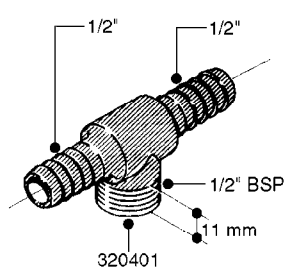

**L0040**

FITTINGS - NIPPLES & ELBOWS  
L0040-HIN, 01:01:16

Page 1

Date 07.02.2020 8:56

parts-n°	order qty	description
10530803	1	FITT.PO.SE 2.00X2.00 45 DEG.
320191	1	FITT.DK ELB 3/8' BSP 45 DEGREE
320482	1	FITT.DK ELB. 1/2" BSP 60 DEG.
320596	1	FITT.DK ELB 3/8'-1/2'BSP 45DEG
320607	1	FITT.DK HN 3/8M X 3/8F BSP LNG
320633	1	FITT.DK HN 3/8"M X 3/8"F BSP
321451	1	FITT.DK ELB.1-1/2 X1-1/4 80DEG
321532	1	FITT.DK REDUC 3/4' X 1/2' BSP
390233	1	FITT.DK REDUC 1-1/2" X 1" BSP