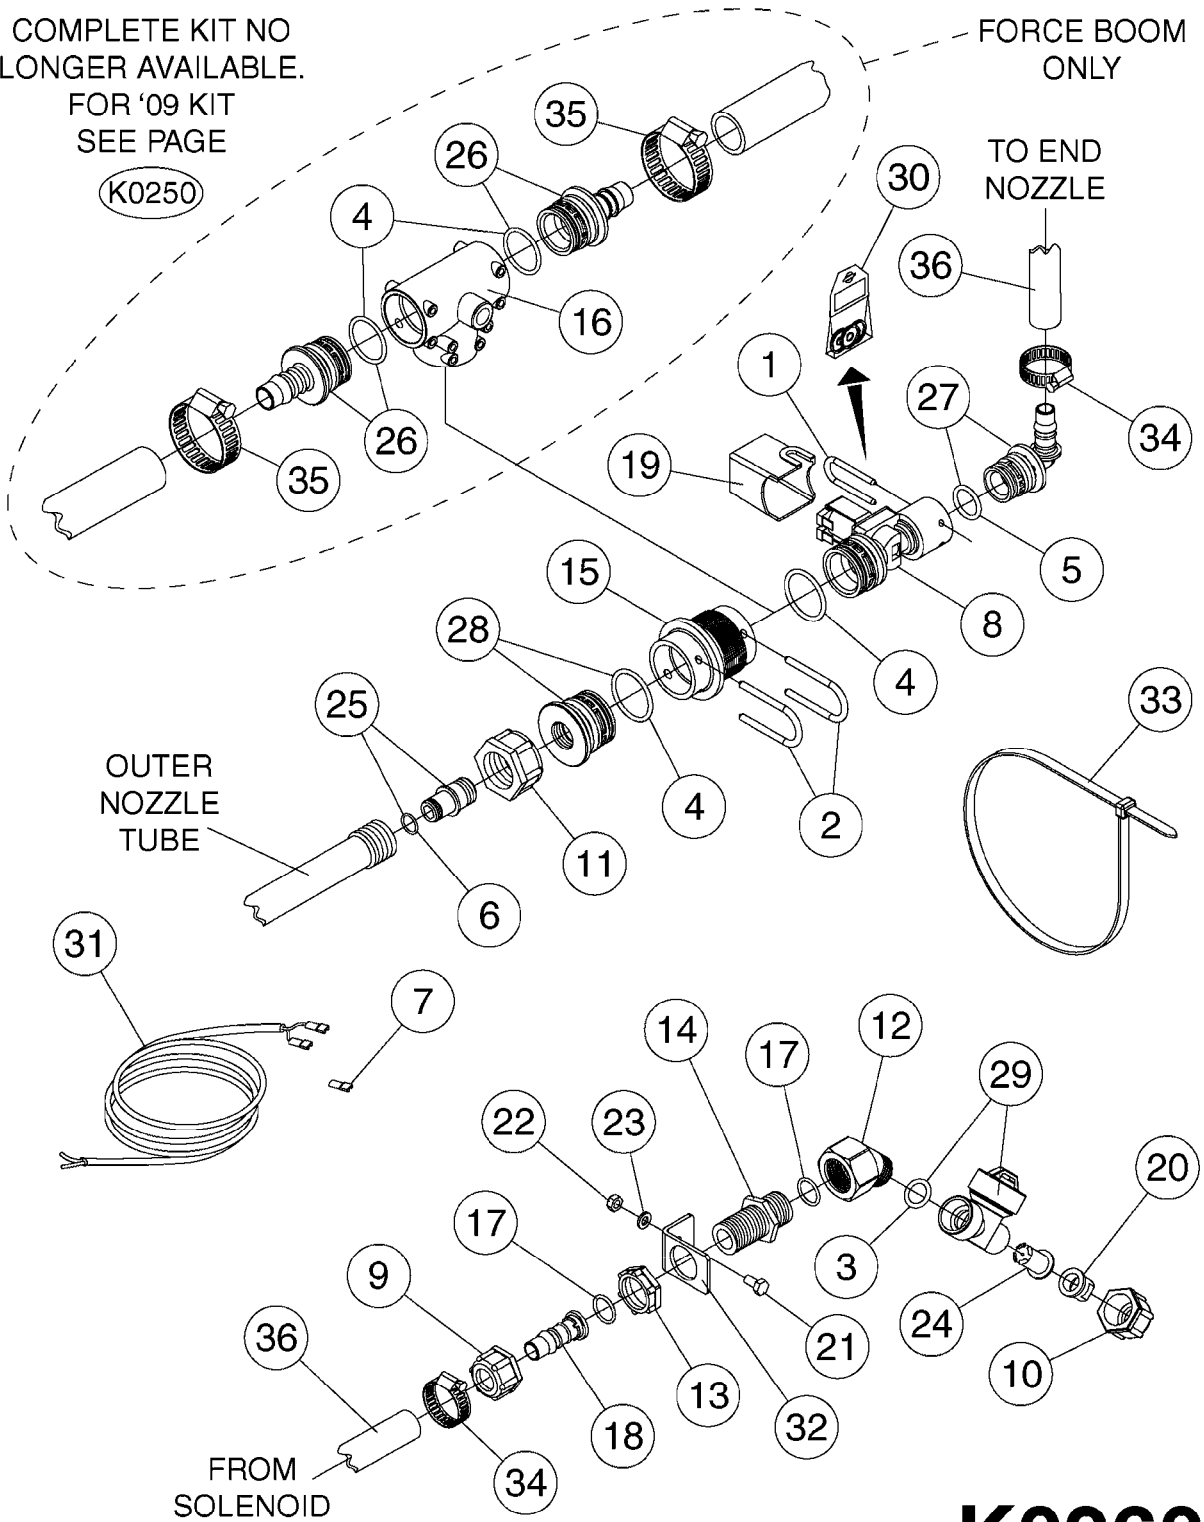

COMPLETE KIT NO
LONGER AVAILABLE.
FOR '09 KIT
SEE PAGE

(K0250)

FORCE BOOM
ONLY

TO END
NOZZLE

OUTER
NOZZLE
TUBE

FROM
SOLENOID
ASSEMBLY

ELECTRIC END NOZZLE KIT '12
K0260-HIN, 01:01:16

Page 1

Date 07.02.2020 8:55

Pos.	parts-n°	order qty	description
1	145994	1	FITT.DK S-40 FORK
2	145995	1	FITT.DK S-53 FORK
3	240177	1	O-RING D16.1/11.3 X 2.4
4	242354	1	O-RING D32.2X3.0 VITON
5	242355	1	O-RING D19.2X3.0 VITON F.S-40
6	242594	1	O-RING D14 X 1.78 SCH.70-EPDM
7	261539	1	SPADE F.ELEC CONNec BLUE INSUL
8	262104	1	VALVE, SOLENOID, S53/S40
9	320084	1	FITT.DK NUT 1/2" BSP
10	320187	1	FITT.DK CAP 3/8" BSP BLACK
11	320283	1	FITT.DK NUT 3/4"BSP
12	320596	1	FITT.DK ELB 3/8'-1/2'BSP 45DEG
13	321307	1	FITT.DK NUT 1/2" BSP JAMB
14	321742	1	FITT.DK BULKHEAD 1/2' BSP
15	322103	1	FITT.DK S-53 BULKHEAD
16	322352	1	FITT.DK S-53 TEE
17	330212	1	O-RING D19/D14X2.4 F.1/2"NUT
18	330687	1	FITT.DK HB 1/2" F. 1/2" NUT
19	334965	1	COVER FOR S53 SOLENOID VALVE
20	370366	1	OFF-CENTER FLAT SPRAY NOZZLE, 1850 - G150
21	410185	1	BOLT HEX 8.8 DEL M6X16
22	460261	1	NUT HEX M6X1.00 LOCK DIN985 A2 SS
23	471125	1	WASHER M6U 6.4X14X1.2,A2 SS
24	614366	1	FILTER 50 MESH F.NOZZLE BLUE
24	614367	1	FILTER 80 MESH F.NOZZLE RED
24	614368	1	FILTER 100 MESH F.NOZZLE YEL.
25	720856	1	FITT.DK 1/2'BSP ASSY.F.3/4'NUT
26	726558	1	FITT.DK S53 STR. 3/4" W.ORING
27	726567	1	FITT.DK S-40 ELB.1/2" W.O-RING
28	726694	1	PLUG,S53,1/2"FBSP THD W.ORING
29	729610	1	NOZZLE ASSY. NON DRIP 3/8 THRD
30	750722	1	REPAIR KIT FOR 3S SC CONTROL
31	983087	1	ELEC. CABLE 2 WIRE X 0.75MM
32	16180100	1	PLATE, END ROW NOZZLE
33	28025203	1	TIE STRAP L=23" x W=1/2"
34	28029803	1	CLAMP HOSE GEAR P1/2" 6708
35	28029903	1	CLAMP HOSE GEAR P3/4"-S1" 6712
36	92702103	1	HOSE R X1/2" X300PSI WP X0012"