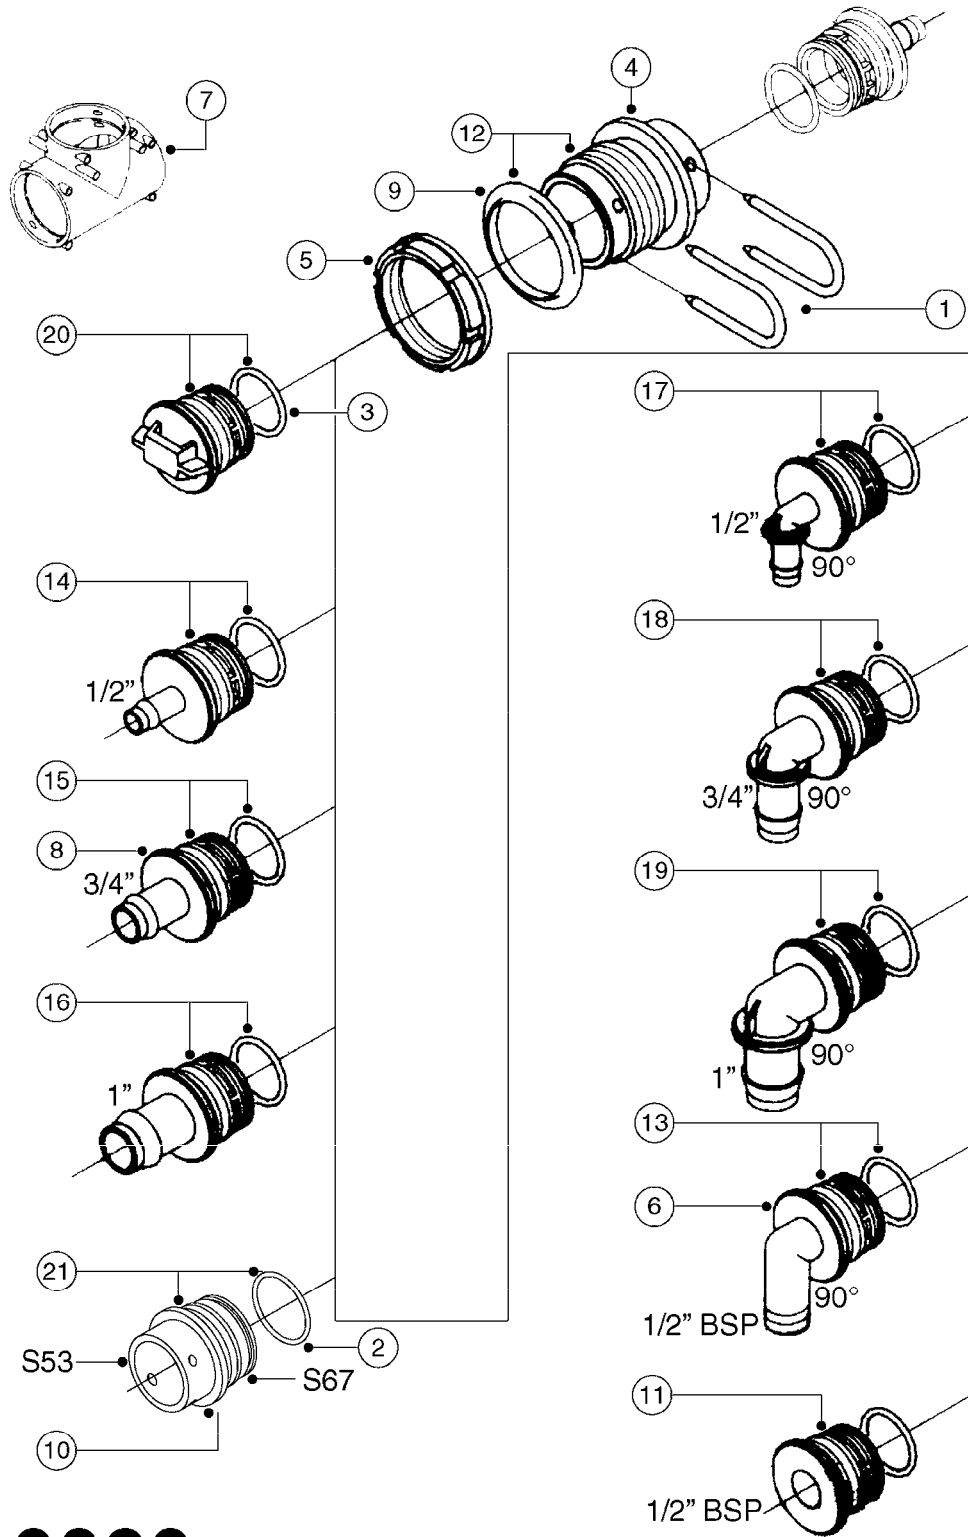

**L0070**

FITTINGS - S-40  
L0070-HIN, 13:09:17

Page 1

Date 07.02.2020 8:56

Pos.	parts-n°	order qty	description
1	145994	1	FITT.DK S-40 FORK
2	242108	1	O-RING 3 X 19,2 70SH NITRIL NITRIL (BLACK)
2	242355	1	O-RING D19.2X3.0 VITON F.S-40 VITON (BROWN)
3	322102	1	FITT.DK S-40 BULKHEAD
4	322106	1	FITT.DK S-40 BULKHEAD NUT
5	334225	1	FITT.DK S-40 STR.3/8"
6	334237	1	FITT.DK S-40 ELB.3/8"
7	334238	1	FITT.DK S-40 ELB.1/2"
8	334248	1	FITT.DK S-40 PLUG
9	334259	1	GASKET F. S-40 BULKHEAD
10	726462	1	FITT. S40 BULKHEAD W.GASKET
11	726567	1	FITT.DK S-40 ELB.1/2" W.O-RING
12	726693	1	FITT.DK S-40 PLUG 1/8BSP ORING