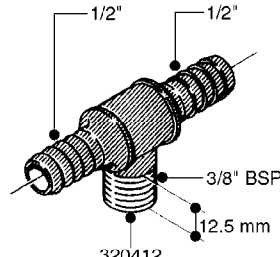

**L0040**

FITTINGS - NIPPLES & ELBOWS  
L0040-HIN, 01:01:16

Page 1

Date 07.02.2020 8:56

parts-n°	order qty	description
10530803	1	FITT.PO.SE 2.00X2.00 45 DEG.
320191	1	FITT.DK ELB 3/8' BSP 45 DEGREE
320482	1	FITT.DK ELB. 1/2" BSP 60 DEG.
320596	1	FITT.DK ELB 3/8'-1/2'BSP 45DEG
320607	1	FITT.DK HN 3/8M X 3/8F BSP LNG
320633	1	FITT.DK HN 3/8"M X 3/8"F BSP
321451	1	FITT.DK ELB.1-1/2 X1-1/4 80DEG
321532	1	FITT.DK REDUC 3/4' X 1/2' BSP
390233	1	FITT.DK REDUC 1-1/2" X 1" BSP