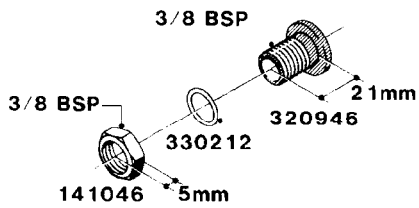

L0060

FITTINGS - BULKHEAD
L0060-HIN, 01:01:16

Page 1

Date 07.02.2020 8:56

parts-n°	order qty	description
141046	1	NUT 3/8" BSP
141341	1	NUT 1/4' BSP
240284	1	O-RING D82,5/75 X 3,5
320456	1	FITT.DK BULKHEAD 1"BSP DOUBLE
320467	1	FITT.DK BULKHEAD 1"BSP SINGLE
320471	1	FITT.DK NUT 1" BSP JAMB
320541	1	FITT.DK BULKHEAD 2-1/2'BSP SIN
320552	1	FITT.DK NUT 2-1/2' BSP JAMB
320644	1	FITT.DK ELB.3/4"HB X 1" BSP
320784	1	FITT.DK CAP 1-1/2" BSP
320795	1	FITT.DK NUT 1-1/2" BSP JAMB
320935	1	FITT.DK BULKHEAD 1/4' BSP SING
320946	1	FITT.DK BULKHEAD 3/8' BSP SING
321296	1	FITT.DK BULKHEAD 1/2" BSP SING
321307	1	FITT.DK NUT 1/2" BSP JAMB
321333	1	FITT.DK BULK 1-1/2" X 1"F BSP
330061	1	O-RING D16/D11X2,5
330072	1	O-RING D53.5/D45.5X4
330212	1	O-RING D19/D14X2.4 F.1/2"NUT
332577	1	O-RING D38/D30X4 F.1" PUR.
332592	1	O-RING D26/D20X3