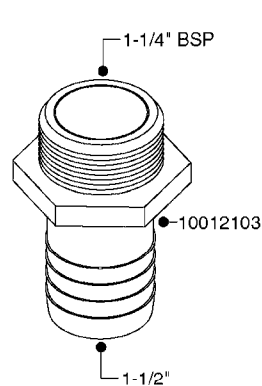

**L0040**

FITTINGS - NIPPLES & ELBOWS  
L0040-HIN, 01:01:16

Page 1

Date 07.02.2020 8:56

parts-n°	order qty	description
10530803	1	FITT.PO.SE 2.00X2.00 45 DEG.
320191	1	FITT.DK ELB 3/8' BSP 45 DEGREE
320482	1	FITT.DK ELB. 1/2" BSP 60 DEG.
320596	1	FITT.DK ELB 3/8'-1/2'BSP 45DEG
320607	1	FITT.DK HN 3/8M X 3/8F BSP LNG
320633	1	FITT.DK HN 3/8"M X 3/8"F BSP
321451	1	FITT.DK ELB.1-1/2 X1-1/4 80DEG
321532	1	FITT.DK REDUC 3/4' X 1/2' BSP
390233	1	FITT.DK REDUC 1-1/2" X 1" BSP