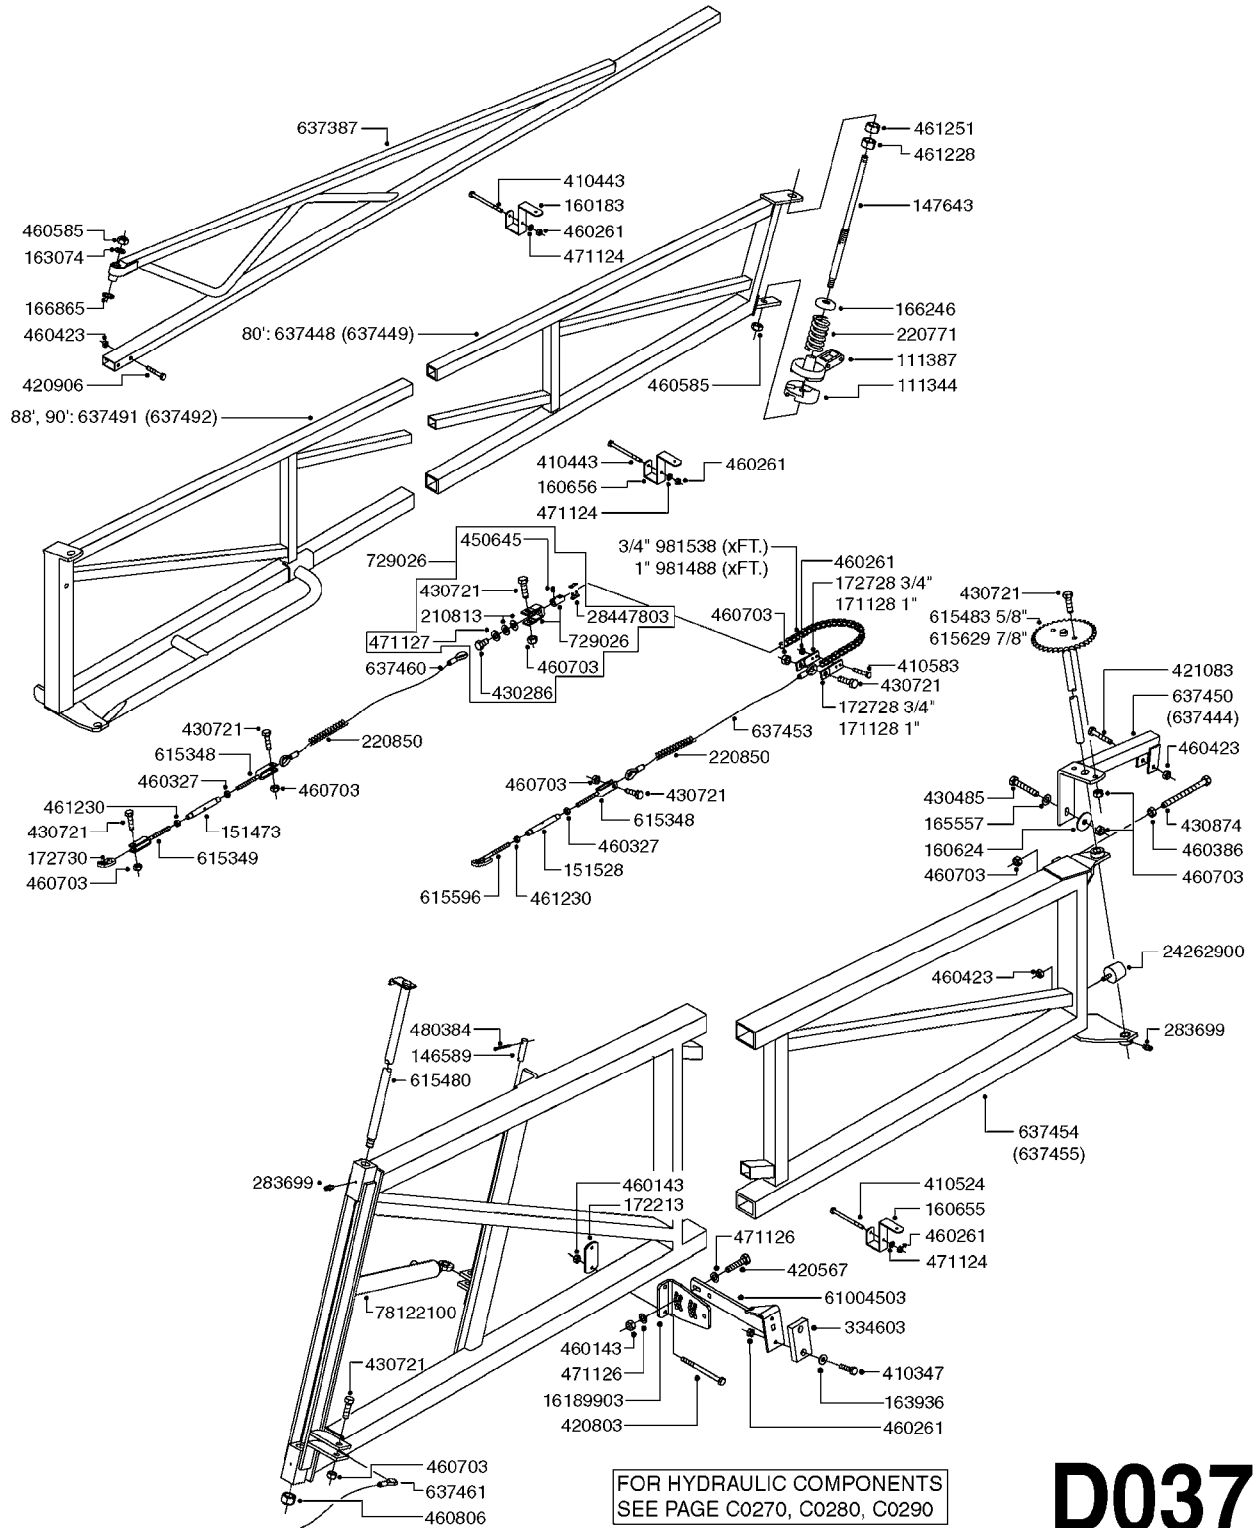

**D0320**

BOOM COMMANDER CENTER 80-90'  
D0320-HIN, 15:11:17

Page 1

Date 07.02.2020 8:55

parts-n°	order qty	description
146124	1	ANCHOR PIN CABLE EAGLE
146450	1	PIN D19.8 X 75 WITH 2 X D5
146738	1	PIN FOR CENTER CABLE EAGLE
147099	1	CLEVIS F.TILT ARM
147100	1	ROD F.TILT 80/90'
160640	1	U CHANNEL 80/90'
160677	1	NOZZLE TRACK 80/90'
172729	1	BRACKET F.NOZ.TRACK 80/90'
210652	1	BUSHING TEFLON D25/D22X20
242281	1	RUBBER BAND OVAL 180MM
281606	1	S-HOOK GALVANIZED
281912	1	SHACKLE M-10
283699	1	GREASE NIPPLE M6X1
284081	1	SHOCK ABSORBER 150 1121 MONROE
284645	1	PLUG 60x60x2
334135	1	SLIDE SHOE 140X45X15
390465	1	JOINER BLOCK TRAPEEZE EAGLE
410185	1	BOLT HEX 8.8 DEL M6X16
410281	1	BOLT HEX 8.8 DEL M6X25 DIN933 A2
420567	1	BOLT HEX 8.8 DEL M8X30 FT
420604	1	BOLT HEX 8.8 DEL M10X25 FT DIN933
421218	1	BOLT HEX 8.8 DEL M10X90
430581	1	BOLT HEX 8.8 DEL M16X40 FT
430864	1	BOLT HEX 8.8 DEL M16X120
430910	1	BOLT HEX 8.8 DEL M20X110
440644	1	SCREW NO.10 5/8"
460143	1	SELF LOCK NUT M8 SST A2 DIN985
460261	1	NUT HEX M6X1.00 LOCK DIN985 A2 SS
460327	1	NUT HEX M16X2
460423	1	NUT HEX M10X1.50 LOCK DIN985A2 SS
460585	1	LOCKING NUT M16 DIN985 A2 SS
460703	1	NUT HEX M12X1.75 LOCK DIN985A2 SS
460806	1	NUT HEX M20X2.50 LOCK DIN985A2 SS
461249	1	NUT M22X1.5 DIN439B
480384	1	PIN COTTER 3/16 x 1-1/2"
614402	1	PIN D22 X115 LUBED F.EAGLE 80'
615213	1	PIN D22 X 70 LUBED F.EAGLE
615465	1	TRAPEZE ARM 80/90'
615477	1	PIN F.HINGE 80/90'
615497	1	PIN D22 X 159 LUBED F.EAGLE
615654	1	PIN D25 X 123 F. PARALIFT
615662	1	SAFETY BAR F. TILT 80-90'
637430	1	SUSPENSION ARM RIGHT 80/90'
637431	1	SUSPENSION ARM LEFT 80/90'
637443	1	OUTER FRAME F.CENTER 80'
637451	1	HINGE ASSY.LEFT 80/90'
637452	1	HINGE ASSY.RIGHT 80/90'
638009	1	LIFT FRAME F.CM EAGLE 80'-90'
10606203	1	KIT F. TILT STOP 80'-90' EAGLE
22000603	1	SPRING, COIL, SPC 80-90', RED
24262900	1	RUBBER STOP D50X40 M10X33
78122100	1	CYLINDER DOUBLE D50/25-298