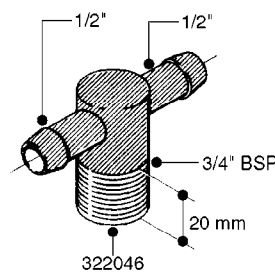

**L0040**

FITTINGS - NIPPLES & ELBOWS  
L0040-HIN, 01:01:16

Page 1

Date 07.02.2020 8:56

parts-n°	order qty	description
10530803	1	FITT.PO.SE 2.00X2.00 45 DEG.
320191	1	FITT.DK ELB 3/8' BSP 45 DEGREE
320482	1	FITT.DK ELB. 1/2" BSP 60 DEG.
320596	1	FITT.DK ELB 3/8'-1/2'BSP 45DEG
320607	1	FITT.DK HN 3/8M X 3/8F BSP LNG
320633	1	FITT.DK HN 3/8"M X 3/8"F BSP
321451	1	FITT.DK ELB.1-1/2 X1-1/4 80DEG
321532	1	FITT.DK REDUC 3/4' X 1/2' BSP
390233	1	FITT.DK REDUC 1-1/2" X 1" BSP