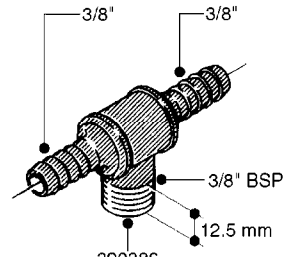

**L0040**

FITTINGS - NIPPLES & ELBOWS  
L0040-HIN, 01:01:16

Page 1

Date 07.02.2020 8:56

parts-n°	order qty	description
10530803	1	FITT.PO.SE 2.00X2.00 45 DEG.
320191	1	FITT.DK ELB 3/8' BSP 45 DEGREE
320482	1	FITT.DK ELB. 1/2" BSP 60 DEG.
320596	1	FITT.DK ELB 3/8'-1/2'BSP 45DEG
320607	1	FITT.DK HN 3/8M X 3/8F BSP LNG
320633	1	FITT.DK HN 3/8"M X 3/8"F BSP
321451	1	FITT.DK ELB.1-1/2 X1-1/4 80DEG
321532	1	FITT.DK REDUC 3/4' X 1/2' BSP
390233	1	FITT.DK REDUC 1-1/2" X 1" BSP