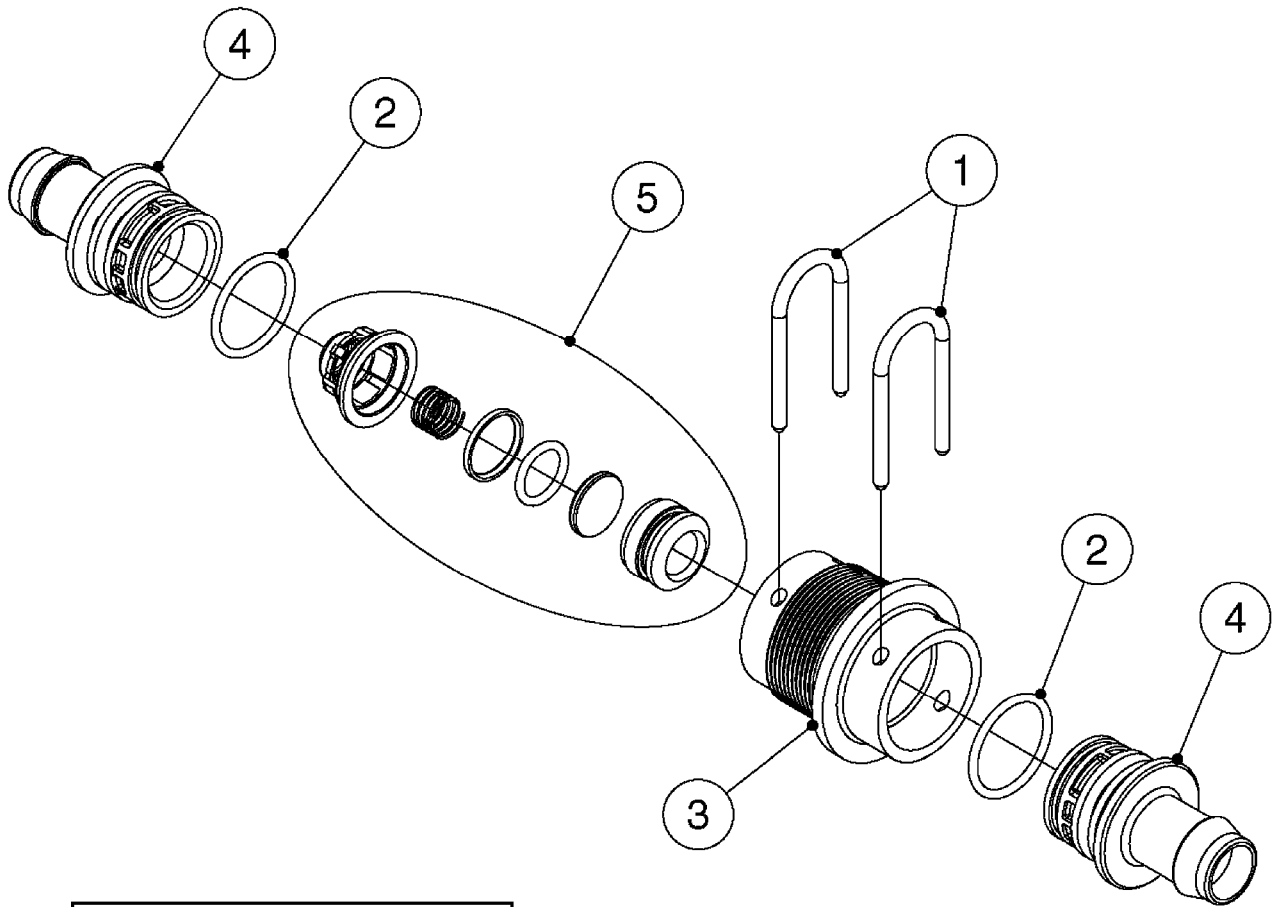

FOR FITTINGS AND  
HOSES, SEE SECTION L

**B0610**

CHECK VALVES - S40  
B0610-HIN, 04:01:18

Page 1

Date 07.02.2020 8:55

Pos.	parts-n°	order qty	description
1	145994	1	FITT.DK S-40 FORK
2	231346	1	QUICK COUPLER 1/8"BSP X 4 MM
3	241905	1	O-RING 12,3X2,4 VITON DKR.1,05
4	322102	1	FITT.DK S-40 BULKHEAD
5	615522	1	CHECK VALVE F.FOAM MARKER
6	726693	1	FITT.DK S-40 PLUG 1/8BSP ORING
7	70036203	1	RINSE PRESSURE KIT