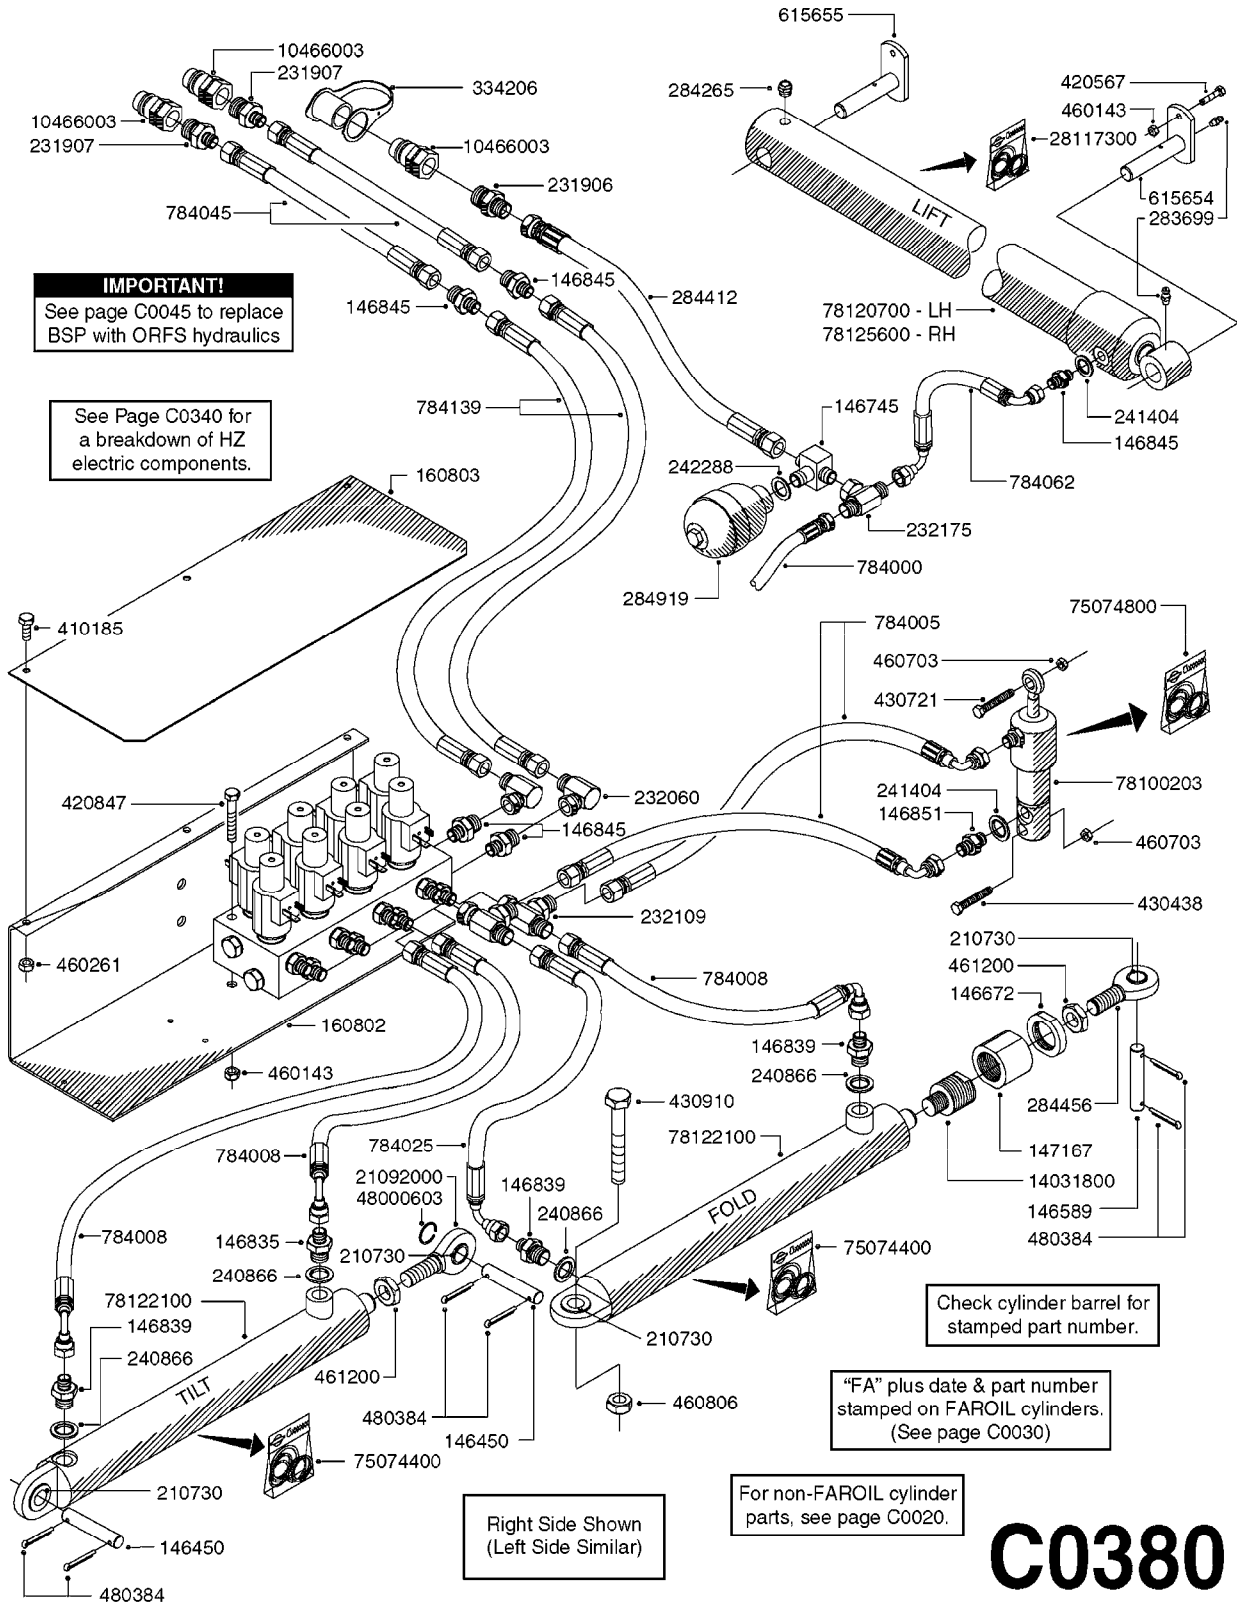

C0380

HYD EAGLE HZ SPB 80'-90' - CM
C0380-HIN, 29:09:17

Page 1

Date 07.02.2020 8:55

parts-n°	order qty	description
146450	1	PIN D19.8 X 75 WITH 2 X D5
146589	1	PIN D19.8 X 65
146672	1	NUT HEX LOCK F.ADJUSTER
146745	1	TEE BLOCK M18X1.5-3/8"X1/4"
146835	1	HEX NIPPLE 1/4" - 3/8" BSP
146839	1	HEX NIPPLE 1/4"X3/8" BSP 0.7MM
146845	1	HEX NIPPLE 1/4"X1/4"
146851	1	HEX NIPPLE 1/4"x1/4" 0.7MM
147167	1	BUSHING D50/D36X45MM
160802	1	MOUNT PLATE F.HYD SOLENOID'HZ'
160803	1	COVER PLATE F.HYD SOLENOID'HZ'
210730	1	BEARING F.LINK HEAD M20
231906	1	HEX NIPPLE 3/8"BSP X 1/2"NPT
231907	1	HEX NIPPLE 1/4"BSP X 1/2"NPT
232060	1	HY.ELBOW 1/4" BSP SWIVEL
232109	1	FITT.HY TEE 1/4"BSP UNION
232175	1	TEE 1/4"M X 1/4"F X 1/4"M BSP
240866	1	DOWTYSEAL 3/8"
241404	1	DOWTY SEAL 1/4"
242288	1	SEAL F. HYD ACCUMULATOR TWIN
283699	1	GREASE NIPPLE M6X1
284265	1	PLUG BREATHER 1/4" F/CYLINDER
284412	1	HOSE HY 3/8" X 315" STR+STR
284456	1	LINK HEAD M20 X D20 L=30
284919	1	HYD. ACCUMULATOR F. CM875/1200
334206	1	DUST HOOD FOR HY-COUPLING
410185	1	BOLT HEX 8.8 DEL M6X16
420567	1	BOLT HEX 8.8 DEL M8X30 FT
420847	1	BOLT HEX 8.8 DEL M8X85
430438	1	BOLT HEX 8.8 DEL M12X65
430721	1	BOLT HEX 8.8 DEL M12X40 FT
430910	1	BOLT HEX 8.8 DEL M20X110
460143	1	SELF LOCK NUT M8 SST A2 DIN985
460261	1	NUT HEX M6X1.00 LOCK DIN985 A2 SS
460703	1	NUT HEX M12X1.75 LOCK DIN985A2 SS
460806	1	NUT HEX M20X2.50 LOCK DIN985A2 SS
461200	1	NUT HEX M20X1.5 JAMB.
480384	1	PIN COTTER 3/16 x 1-1/2"
615654	1	PIN D25 X 123 F. PARALIFT
615655	1	PIN D25 X 156 F. PARALIFT
784000	1	HOSE HY X 1/4 X 118.00"STR+ELB
784005	1	HOSE HY X 1/4 X 037.38"STR+ELB
784008	1	HOSE HY X 1/4" X 98.4"STR+ELB
784025	1	HOSE HY X 1/4" x 86.6"STR+ELB
784045	1	HOSE HY X 1/4 X 157.50"STR+STR
784062	1	HOSE HY X 1/4 X 098.50"ELB+ELB
784139	1	HOSE HY X 1/4 X 216.50"STR+STR
10466003	1	COUPLER PIONEER 8010-04 1/2NPT
14031800	1	ADAPTOR F.HY CYLINDER L=40
21092000	1	LINK HEAD M20 x D20 L=78 DELTA
28117300	1	SEAL KIT 78120600/07/43
48000603	1	SNAP RING, Ø36X1.5 F.210730
75074400	1	SEAL KIT 78121800/21/44
75074800	1	SEAL KIT 78123400/42
78100203	1	SEAL KIT FOR 78100203 CYLINDER
78120700	1	CYL. D25/12-50/72531000 W/BSP ADAPT
78122100	1	SIN.CYL.Ø60/25-725 2XØ25 LEFT
78122100	1	CYLINDER DOUBLE D50/25-298
78125600	1	SIN.CYL.Ø60/25_725_2XØ25 RIGHT