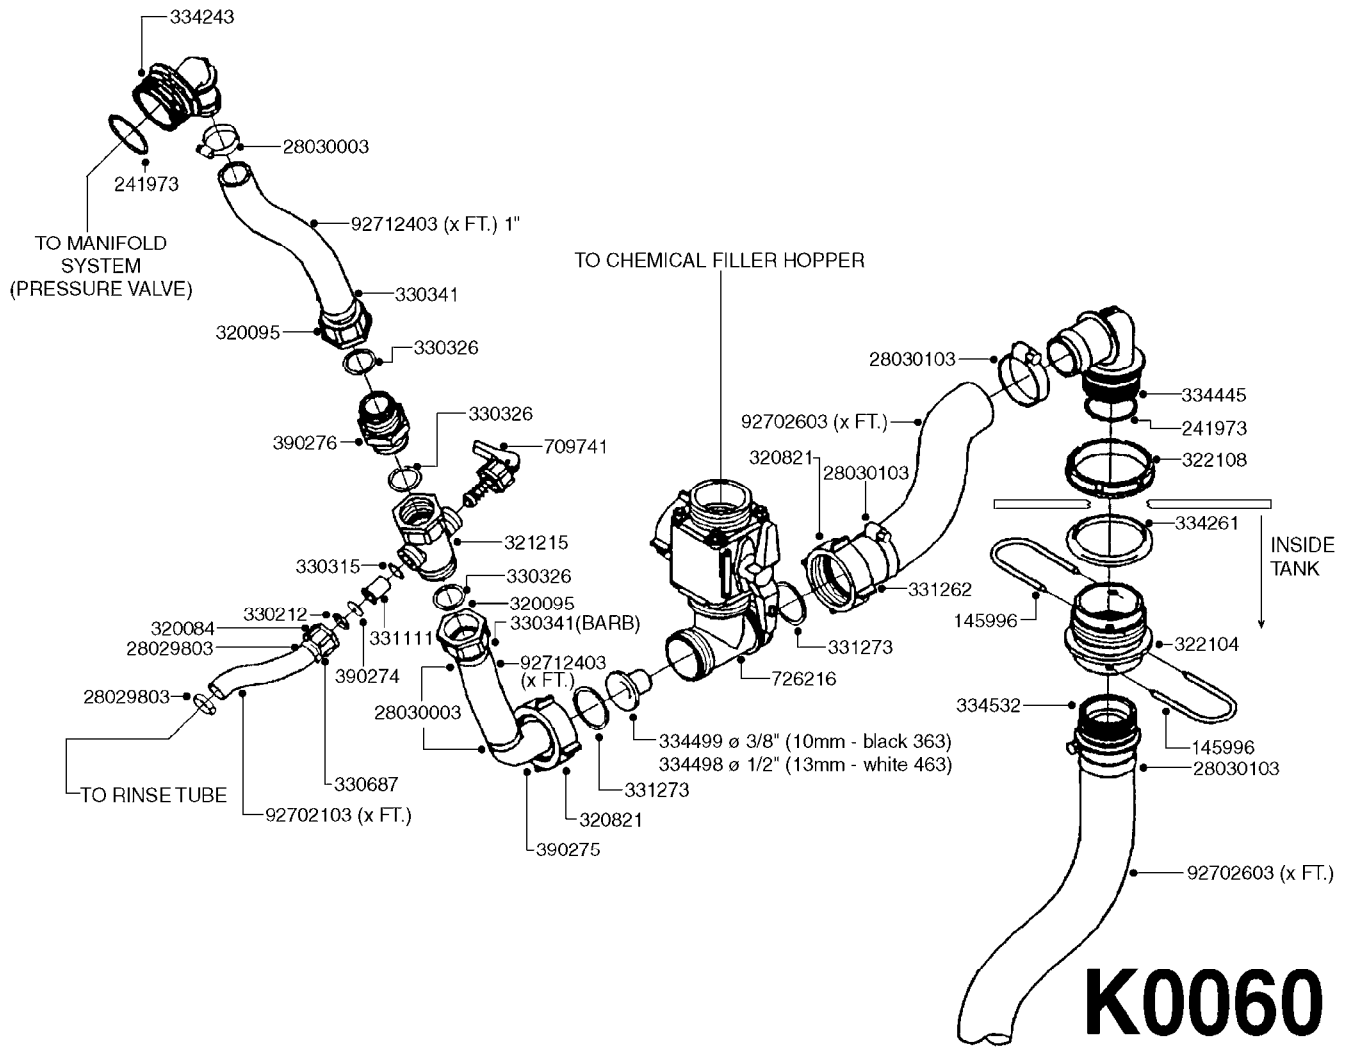

CHEM. FILLER-PLUMBING-MANIFOLD
K0060-HIN, 01:01:16

Page 1
Date 07.02.2020 8:55

parts-n°	order qty	description
145996	1	FITT.DK S-67 FORK
241973	1	O-RING Ø3 X 44.2 70 SHORES NITRIL
320084	1	FITT.DK NUT 1/2" BSP
320095	1	FITT.DK NUT 1" BSP
320821	1	FITT.DK NUT 1-1/2" BSP
321215	1	FITT.DK HOUSING F. AGITATION
322104	1	FITT.DK S-67 BULKHEAD
322108	1	FITT.DK S-67 BULKHEAD NUT
330212	1	O-RING D19/D14X2.4 F.1/2"NUT
330315	1	O-RING D18.4/D13X.6
330326	1	O-RING D30/D24X2 F.1"NUT
330341	1	FITT.DK HB 1" F. 1" NUT
330687	1	FITT.DK HB 1/2" F. 1/2" NUT
331111	1	VALVE SEAT FOR 1/2" DISTRIBUT.
331262	1	FITT.DK HB 1-1/2" F. 1-1/2"NUT
331273	1	O-RING D44/D38X2 F.1-1/2"
334243	1	FITT.DK S-67 ELB.1"
334261	1	GASKET F. S-67 BULKHEAD
334445	1	FITT.DK S-67 ELB.1-1/2"
334498	1	NOZZLE INJECTOR 13MM/462 WHITE
334499	1	NOZZLE INJECTOR 10MM/361 BLACK
334532	1	FITT.DK S-67 STR.1-1/2' W/HOLE
390274	1	ORIFICE ID4.0/18/1.5
390275	1	FITT.DK ELB 1' SPECIAL F.CHEMF
390276	1	FITT.DK HN 1'BSP
709741	1	VALVE ASSY. 1/2" FLIP LEVER
726216	1	VALVE TWO WAY
978336	1	DECAL MANIFOLD SYS.CHEM.FILL
28029803	1	CLAMP HOSE GEAR P1/2" 6708
28030003	1	CLAMP HOSE GEAR P1" 6716
28030103	1	CLAMP HOSE GEAR P5/4-S1.5"6724
92702103	1	HOSE R X1/2" X300PSI WP X0012"
92702603	1	HOSE PVC SUCT GRAY 1-1/2"
92712403	1	HOSE R X1" X300PSI WP X0012"