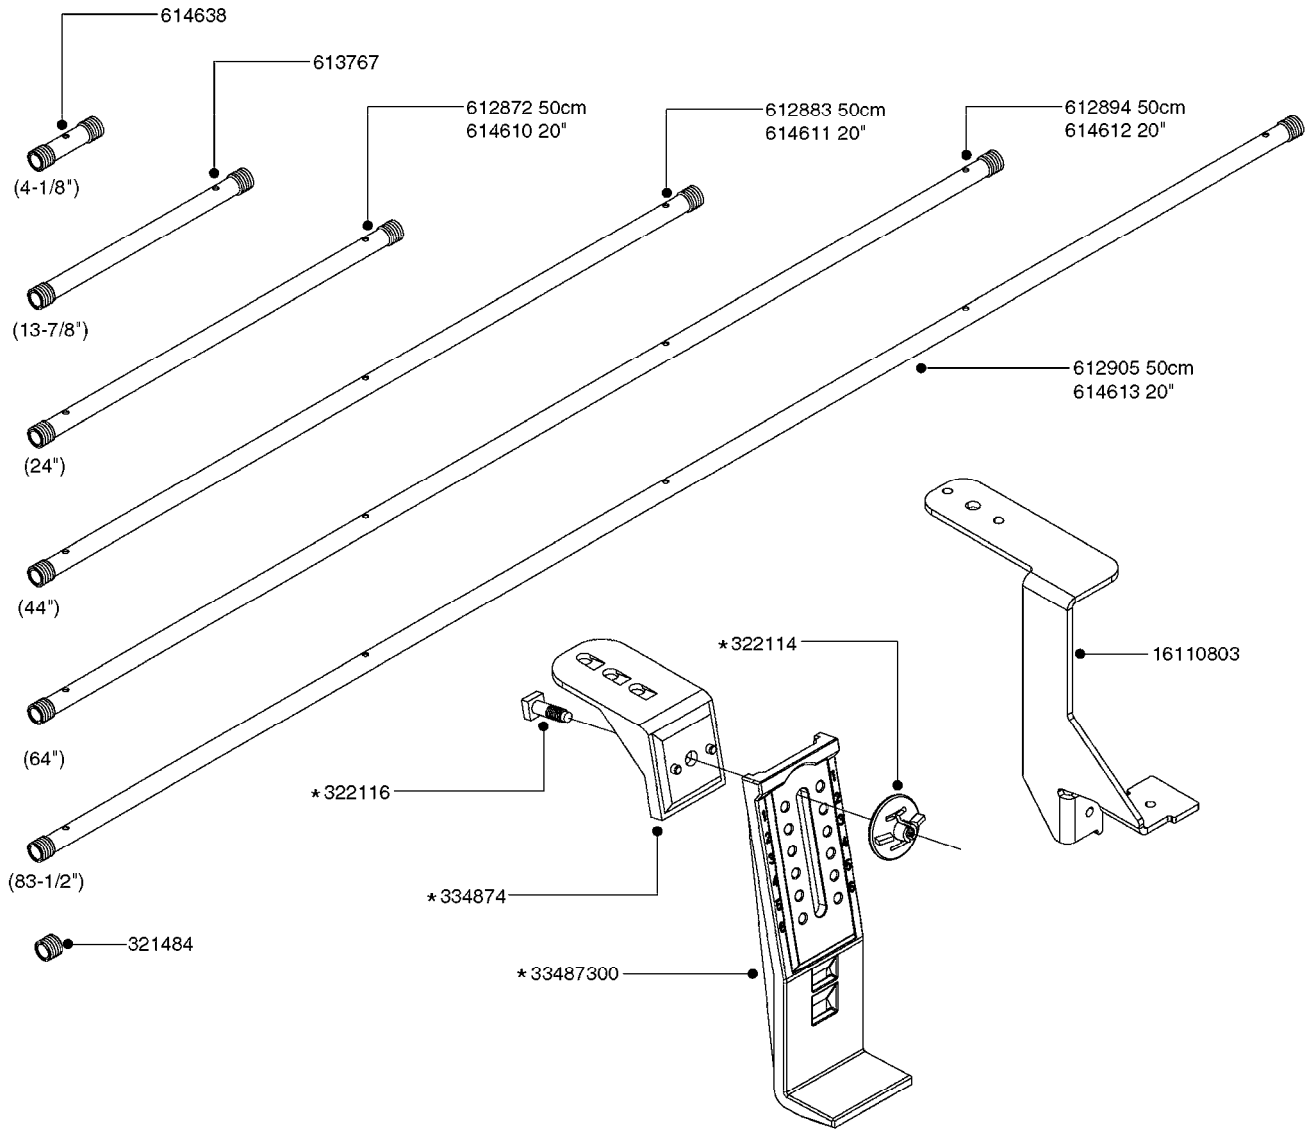

COMPLETE ASSEMBLY  
WITH NOZZLES

REFER TO  
HARDI® NOZZLE CATALOG

**D1100**

DOUBLE NOZZLE HOLDER-SNAP FIT  
D1100-HIN, 01:01:16

Page 1  
Date 07.02.2020 8:55

Pos.	parts-n°	order qty	description
1	372140	1	HARDI ISO BLIND CAP
2	725078	1	SNAP-FIT TRIPLET W/O NOZZ HOLD
3	28032503	1	DOUBLE NOZZLE HOLDER LD ISO
4	28040103	1	O-RING F.DOUBLE NOZZLE HOLDER
5	28089103	1	GASKET F.DOUBLE NOZZLE HOLDER
6	70056803	1	DOUBLE NOZZLE CAP ORANGE LD 01
6	70056903	1	DOUBLE NOZZLE CAP GREEN LD 015
6	70057003	1	DOUBLE NOZZLE CAP YELLOW LD 02
6	70057103	1	DOUBLE NOZZLE CAP LILAC LD 025
6	70057203	1	DOUBLE NOZZLE CAP BLUE LD 03
6	70057303	1	DOUBLE NOZZLE CAP RED LD 04
6	70057403	1	DOUBLE NOZZLE CAP BROWN LD 05