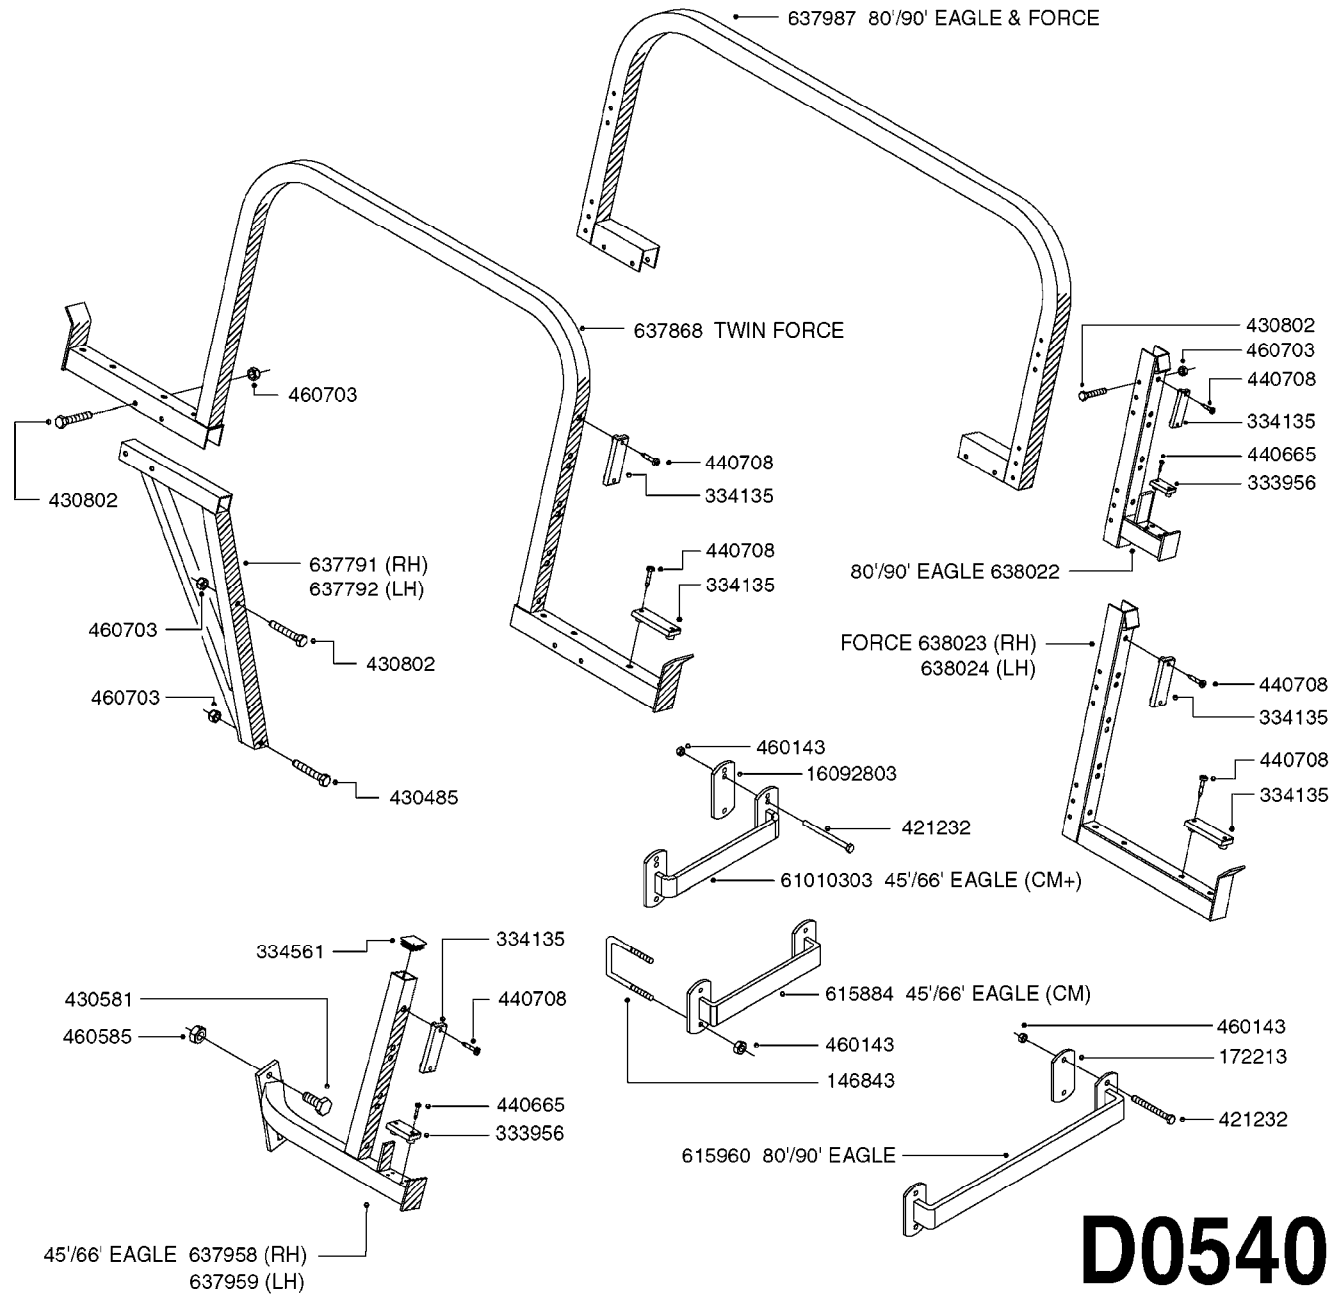

D0540

TRANSPORT BRACKETS - CM/CM+
D0540-HIN, 01:01:16

Page 1

Date 07.02.2020 8:55

parts-n°	order qty	description
146843	1	BOLT U M8 F.60 x 60
172213	1	FLAT BAR F.BOOM STRAP
333956	1	SLIDE SHOE 91X25X10
334135	1	SLIDE SHOE 140X45X15
334561	1	PLUG 50x50x2 F.SQ.TUBE
421232	1	BOLT HEX 8.8 DEL M8X110
430485	1	BOLT HEX 8.8 DEL M12X90
430581	1	BOLT HEX 8.8 DEL M16X40 FT
430802	1	BOLT HEX 8.8 DEL M12X75
440665	1	SCREW M4.2X16 STAINLESS
440708	1	SCREW M5.5X16 SELF TAPPING SS
460143	1	SELF LOCK NUT M8 SST A2 DIN985
460585	1	LOCKING NUT M16 DIN985 A2 SS
460703	1	NUT HEX M12X1.75 LOCK DIN985A2 SS
615884	1	HOOK BRACKET F.TNSPORT 45'-66'
615960	1	TRANSPORT BKT.F.80'-90'HZ CM
637791	1	TRANS.MOUNT BKT. CM PLTFORM RH
637792	1	TRANS.MOUNT BKT. CM PLTFORM LH
637868	1	TRANS.BKT UPPER CM TWIN FORCE
637958	1	TRANS.BKT CM EAGLE45'-66' RH
637959	1	TRANS.BKT CM EAGLE45'-66' LH
637987	1	TRANS.BKT UPPER CM EAGLE80-90'
638022	1	TRANSPORT BKT.F.80-90'HZ CM
638023	1	TRANSPORT BKT.F.110'FORCE RH
638024	1	TRANSPORT BKT.F.110'FORCE LH
16092803	1	PLATE F. TRANSPORT CM+
61010303	1	TRANSPORT MT. F. WING SPB CM+