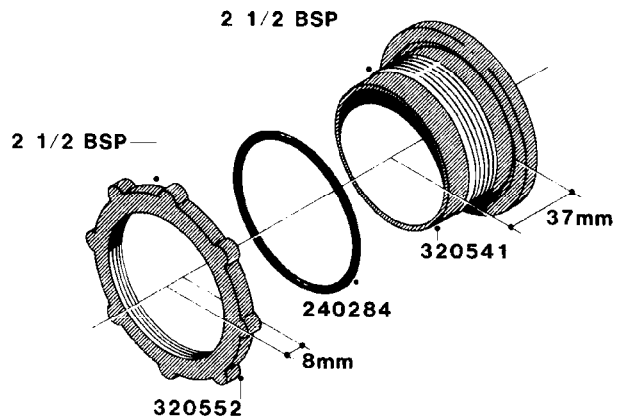

L0060

FITTINGS - BULKHEAD
L0060-HIN, 01:01:16

Page 1

Date 07.02.2020 8:56

parts-n°	order qty	description
141046	1	NUT 3/8" BSP
141341	1	NUT 1/4' BSP
240284	1	O-RING D82,5/75 X 3,5
320456	1	FITT.DK BULKHEAD 1"BSP DOUBLE
320467	1	FITT.DK BULKHEAD 1"BSP SINGLE
320471	1	FITT.DK NUT 1" BSP JAMB
320541	1	FITT.DK BULKHEAD 2-1/2'BSP SIN
320552	1	FITT.DK NUT 2-1/2' BSP JAMB
320644	1	FITT.DK ELB.3/4"HB X 1" BSP
320784	1	FITT.DK CAP 1-1/2" BSP
320795	1	FITT.DK NUT 1-1/2" BSP JAMB
320935	1	FITT.DK BULKHEAD 1/4' BSP SING
320946	1	FITT.DK BULKHEAD 3/8' BSP SING
321296	1	FITT.DK BULKHEAD 1/2" BSP SING
321307	1	FITT.DK NUT 1/2" BSP JAMB
321333	1	FITT.DK BULK 1-1/2" X 1"F BSP
330061	1	O-RING D16/D11X2,5
330072	1	O-RING D53.5/D45.5X4
330212	1	O-RING D19/D14X2.4 F.1/2"NUT
332577	1	O-RING D38/D30X4 F.1" PUR.
332592	1	O-RING D26/D20X3