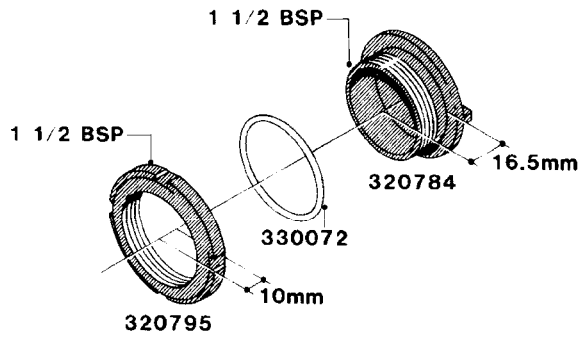

L0060

FITTINGS - BULKHEAD
L0060-HIN, 01:01:16

Page 1

Date 07.02.2020 8:56

parts-n°	order qty	description
141046	1	NUT 3/8" BSP
141341	1	NUT 1/4' BSP
240284	1	O-RING D82,5/75 X 3,5
320456	1	FITT.DK BULKHEAD 1"BSP DOUBLE
320467	1	FITT.DK BULKHEAD 1"BSP SINGLE
320471	1	FITT.DK NUT 1" BSP JAMB
320541	1	FITT.DK BULKHEAD 2-1/2'BSP SIN
320552	1	FITT.DK NUT 2-1/2' BSP JAMB
320644	1	FITT.DK ELB.3/4"HB X 1" BSP
320784	1	FITT.DK CAP 1-1/2" BSP
320795	1	FITT.DK NUT 1-1/2" BSP JAMB
320935	1	FITT.DK BULKHEAD 1/4' BSP SING
320946	1	FITT.DK BULKHEAD 3/8' BSP SING
321296	1	FITT.DK BULKHEAD 1/2" BSP SING
321307	1	FITT.DK NUT 1/2" BSP JAMB
321333	1	FITT.DK BULK 1-1/2" X 1"F BSP
330061	1	O-RING D16/D11X2,5
330072	1	O-RING D53.5/D45.5X4
330212	1	O-RING D19/D14X2.4 F.1/2"NUT
332577	1	O-RING D38/D30X4 F.1" PUR.
332592	1	O-RING D26/D20X3