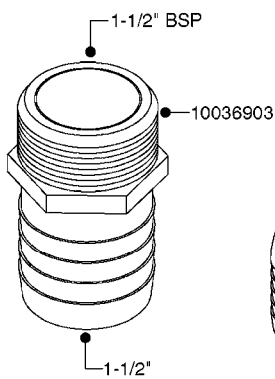

**L0040**

FITTINGS - NIPPLES & ELBOWS  
L0040-HIN, 01:01:16

Page 1

Date 07.02.2020 8:56

parts-n°	order qty	description
10530803	1	FITT.PO.SE 2.00X2.00 45 DEG.
320191	1	FITT.DK ELB 3/8' BSP 45 DEGREE
320482	1	FITT.DK ELB. 1/2" BSP 60 DEG.
320596	1	FITT.DK ELB 3/8'-1/2'BSP 45DEG
320607	1	FITT.DK HN 3/8M X 3/8F BSP LNG
320633	1	FITT.DK HN 3/8"M X 3/8"F BSP
321451	1	FITT.DK ELB.1-1/2 X1-1/4 80DEG
321532	1	FITT.DK REDUC 3/4' X 1/2' BSP
390233	1	FITT.DK REDUC 1-1/2" X 1" BSP