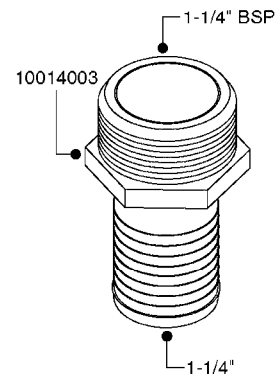

**L0040**

FITTINGS - NIPPLES & ELBOWS  
L0040-HIN, 01:01:16

Page 1

Date 07.02.2020 8:56

parts-n°	order qty	description
10530803	1	FITT.PO.SE 2.00X2.00 45 DEG.
320191	1	FITT.DK ELB 3/8' BSP 45 DEGREE
320482	1	FITT.DK ELB. 1/2" BSP 60 DEG.
320596	1	FITT.DK ELB 3/8'-1/2'BSP 45DEG
320607	1	FITT.DK HN 3/8M X 3/8F BSP LNG
320633	1	FITT.DK HN 3/8"M X 3/8"F BSP
321451	1	FITT.DK ELB.1-1/2 X1-1/4 80DEG
321532	1	FITT.DK REDUC 3/4' X 1/2' BSP
390233	1	FITT.DK REDUC 1-1/2" X 1" BSP