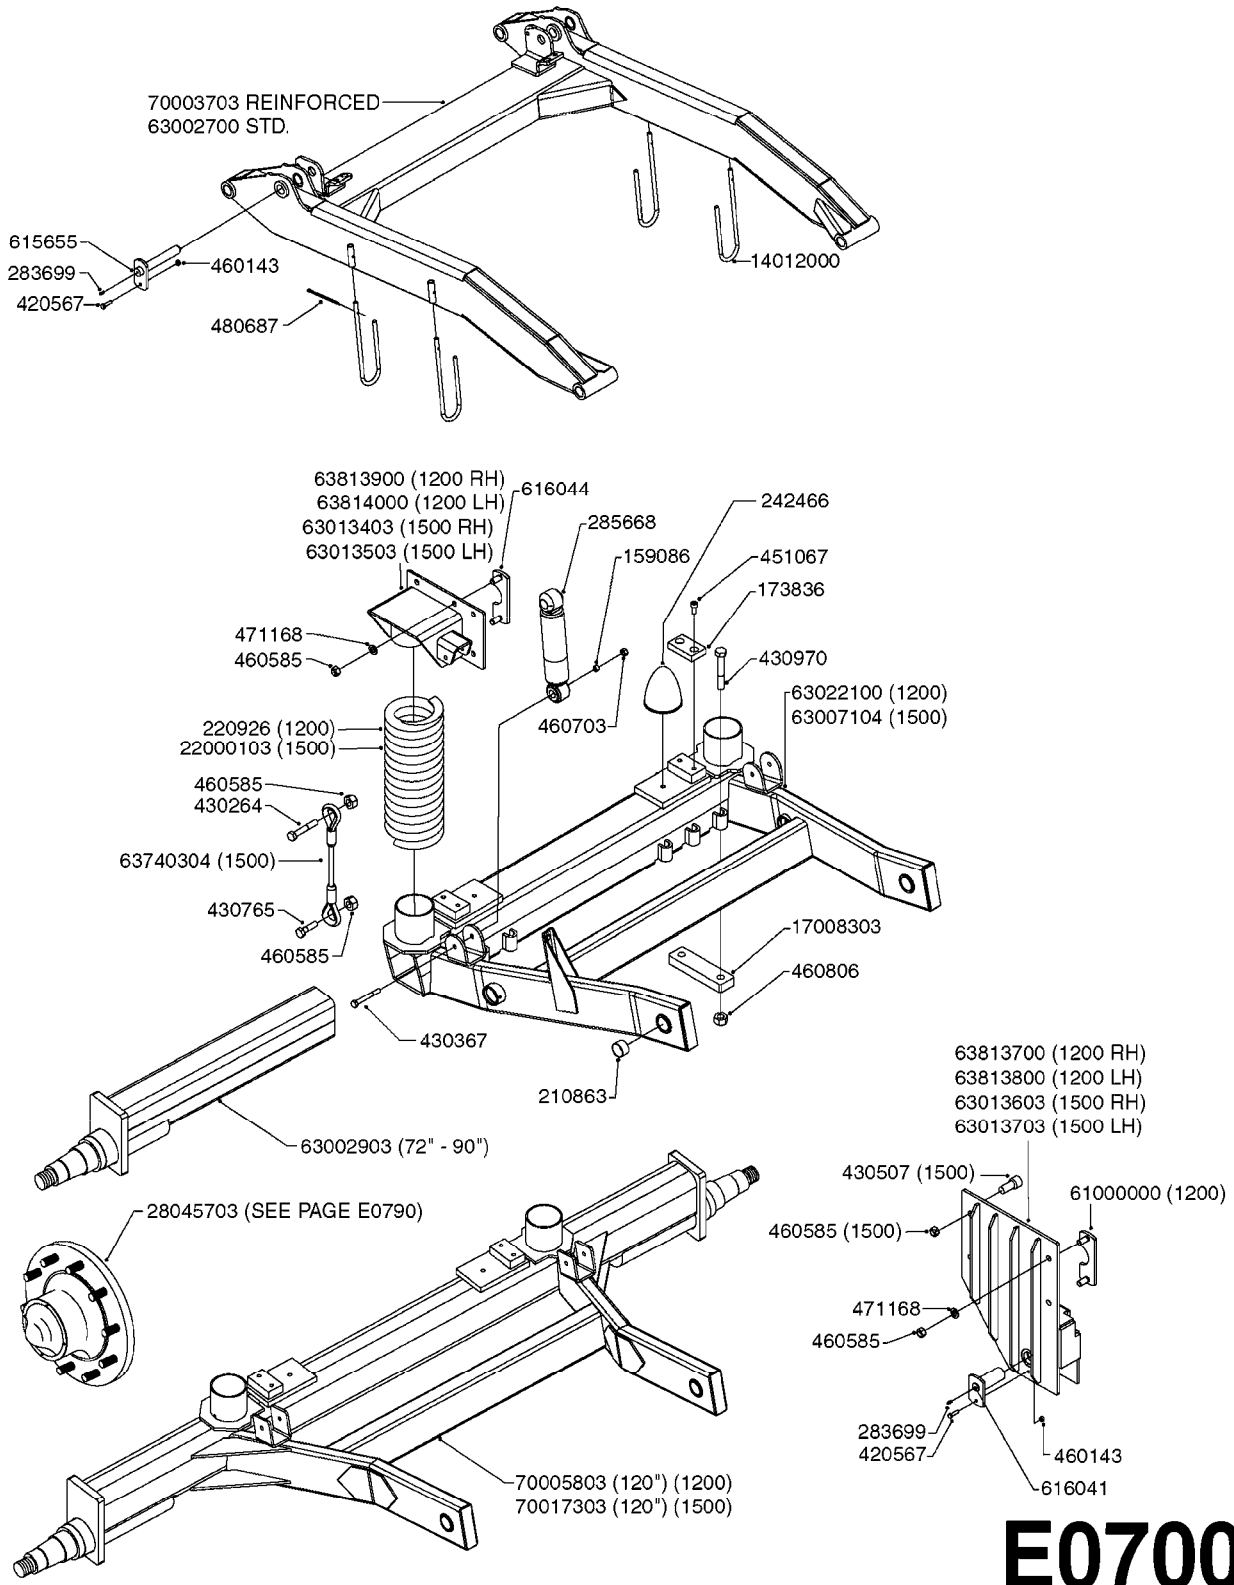

E0700

COMMANDER SUSPENDED AXLE
E0700-HIN, 01:01:16

Page 1
Date 07.02.2020 8:55

parts-n°	order qty	description
159086	1	BUSHING D16.0/13.0 L=10MM
173836	1	FL.ST. 60X20 L= 100/2XD13
210863	1	BUSHING DU FLNG. D40/44 L=26
220926	1	SPRING D174.0/28 L=675
242466	1	BUMP STOP F. CM SUSPENSION
283699	1	GREASE NIPPLE M6X1
285668	1	SHOCK ABSORBER L=300/465
420567	1	BOLT HEX 8.8 DEL M8X30 FT
430264	1	BOLT HEX 8.8 DEL M16X100
430367	1	BOLT HEX 8.8 DEL M12X100 DIN931
430507	1	BOLT HEX 8.8 DEL M16X45 FT
430765	1	BOLT HEX 8.8 DEL M16X55
430970	1	BOLT HEX M20X120 DIN931- DEL
451067	1	BOLT ALLEN M12X25 DIN912 SS
460143	1	SELF LOCK NUT M8 SST A2 DIN985
460585	1	LOCKING NUT M16 DIN985 A2 SS
460703	1	NUT HEX M12X1.75 LOCK DIN985A2 SS
460806	1	NUT HEX M20X2.50 LOCK DIN985A2 SS
471168	1	PAIR OF WASHERS NL16 17X25,4x3,4
480687	1	PIN M4X36 SPLIT
615655	1	PIN D25 X 156 F. PARALIFT
616041	1	PIN D40 L = 95
616044	1	FASTENER PLATE/2xM16X1.5 L=45
14012000	1	HOOK FOR HOSES PARALIFT
17008303	1	AXLE SUPPORT CM1500 SUSP.
22000103	1	SPRING CM1500 SUS. ID118/OD178
28045703	1	HUB ASSY 10-13.19-11.02 25000#
61000000	1	FASTENER PLATE/2xM16-1.5 L=50
63002700	1	PARALIFT BENT WELDMENT PAINTED
63002903	1	AXLE INSERT,72"-90"SUS CM 1200
63007104	1	AXLE W/M CM1500 76-90" ADJ.
63013403	1	SPRING CARRIER SUS R.H. CM1500
63013503	1	SPRING CARRIER SUS L.H. CM1500
63013603	1	SWING ARM MT. BKT. R.H. CM1500
63013703	1	SWING ARM MT. BKT. L.H. CM1500
63022100	1	SWINGARM CM3
63740304	1	WIRE D10 X 276
63813700	1	SWINGARM BRACKET RIGHT CM3
63813800	1	SWINGARM BRACKET LEFT CM3
63813900	1	SUSPENSION MOUNTPLATE CM RH
63814000	1	SUSPENSION MOUNTPLATE CM LH
70003703	1	PARALIFT CM BENT REINFORCED
70005803	1	SWINGARM F. SUSP.120"+ 88/132"
70017303	1	AXLE SUS. CM1500 120" FIXED