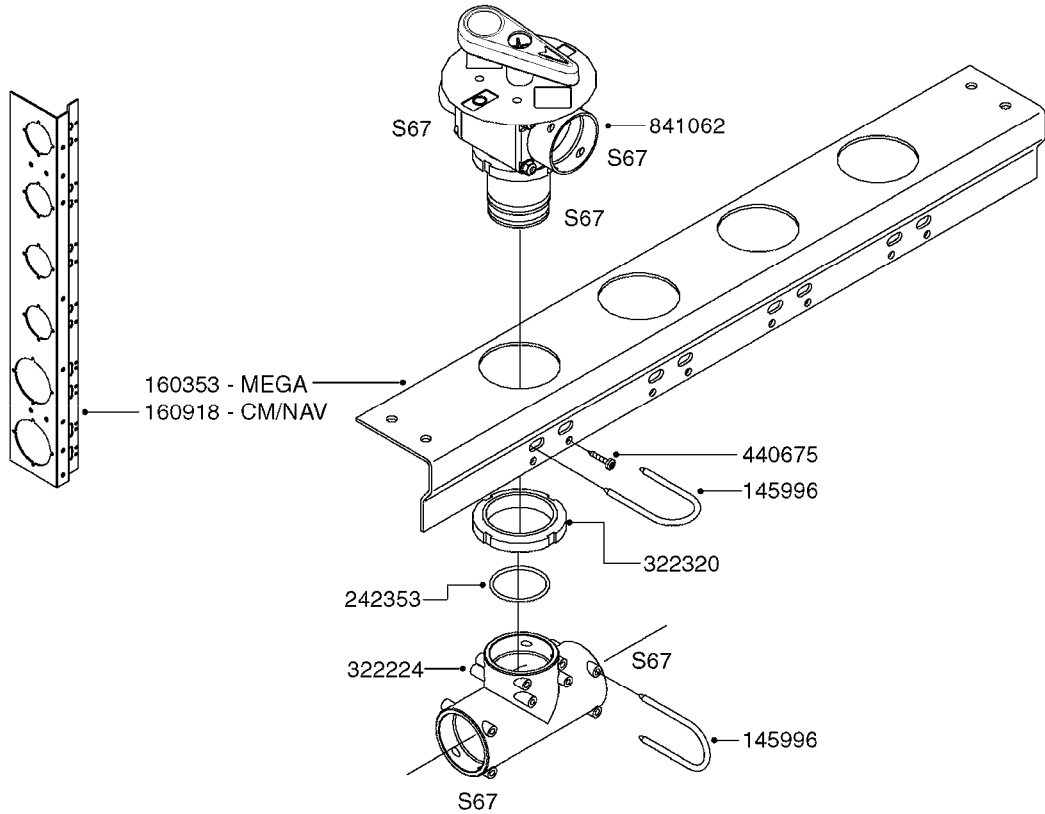

12 VOLT OUTLET BOX  
B0410-HIN, 01:01:16

Page	0
Date	07.02.2020 8:55

**B0410**

12 VOLT OUTLET BOX  
B0410-HIN, 01:01:16

Page 1  
Date 07.02.2020 8:55

parts-n°	order qty	description
260363	1	PLUG 2 POLE 12V
260827	1	PLUG F.EC ATTACHMENTS
260901	1	SPADE F.ELEC CONN.1.5MM BLUE
261060	1	PLUG F.EC ATTACHMENTS
261061	1	SPADE F.ELEC.2 WAY CONNECTOR
261067	1	GROMMET 10-14 GREY
261205	1	FUSE HOLDER
261206	1	FUSE 25 A
261207	1	ELECTRIC CONNECTOR 4MM
261208	1	SPADE F.ELEC.CONNECTOR 4MM
261213	1	WIRE 6.4MM BLACK
261214	1	WIRE 6.4MM RED
283697	1	TIESTRAP 200MM
471122	1	WASHER, M10, Ø20/10.5X 2.0, SS
731853	1	CABLE 2X4MM L=138"
817925	1	OUTLET BOX 12 VOLT ELEC.
978237	1	DECAL OUTLET BOX
39134000	1	BOX, COMPLETE, 12V POWER BOX