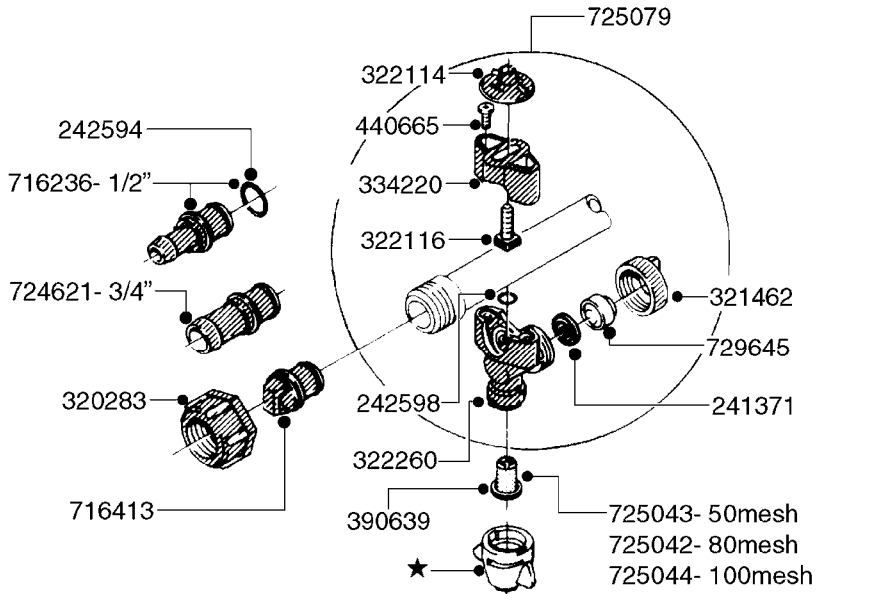

**D1060**

BOOM-NOZZLES QUINTASTREAM  
D1060-HIN, 01:01:16

Page 1

Date 07.02.2020 8:55

Pos.	parts-n°	order qty	description
1	372011	1	NOZZLE ISO QS-015-5H GREEN
1	372012	1	NOZZLE ISO QS-02-5H YELLOW
1	372013	1	NOZZLE ISO QS-03-5H BLUE
1	372014	1	NOZZLE ISO QS-04-5H RED
1	372015	1	NOZZLE ISO QS-05-5H BROWN
1	372016	1	NOZZLE ISO QS-06-5H GREY
1	372017	1	NOZZLE ISO QS-08-5H WHITE
1	372018	1	NOZZLE ISO QS-10-5H LT. BLUE
1	372019	1	NOZZLE ISO QS-15-5H LT. GREEN
2	372002	1	ISO QNTSTRM 015 S-GREEN
2	372003	1	ISO QNTSTRM 02 S-YELLOW
2	372004	1	ISO QNTSTRM 03 S-BLUE
2	372005	1	ISO QNTSTRM 04 S-RED
2	372006	1	ISO QNTSTRM 05 S-BROWN
2	372007	1	ISO QNTSTRM 06 S-GREY
2	372008	1	ISO QNTSTRM 08 S-WHITE
2	372009	1	ISO QNTSTRM 10 S-LT.BLU
2	372010	1	ISO QNTSTRM 15 S-LT.GRN