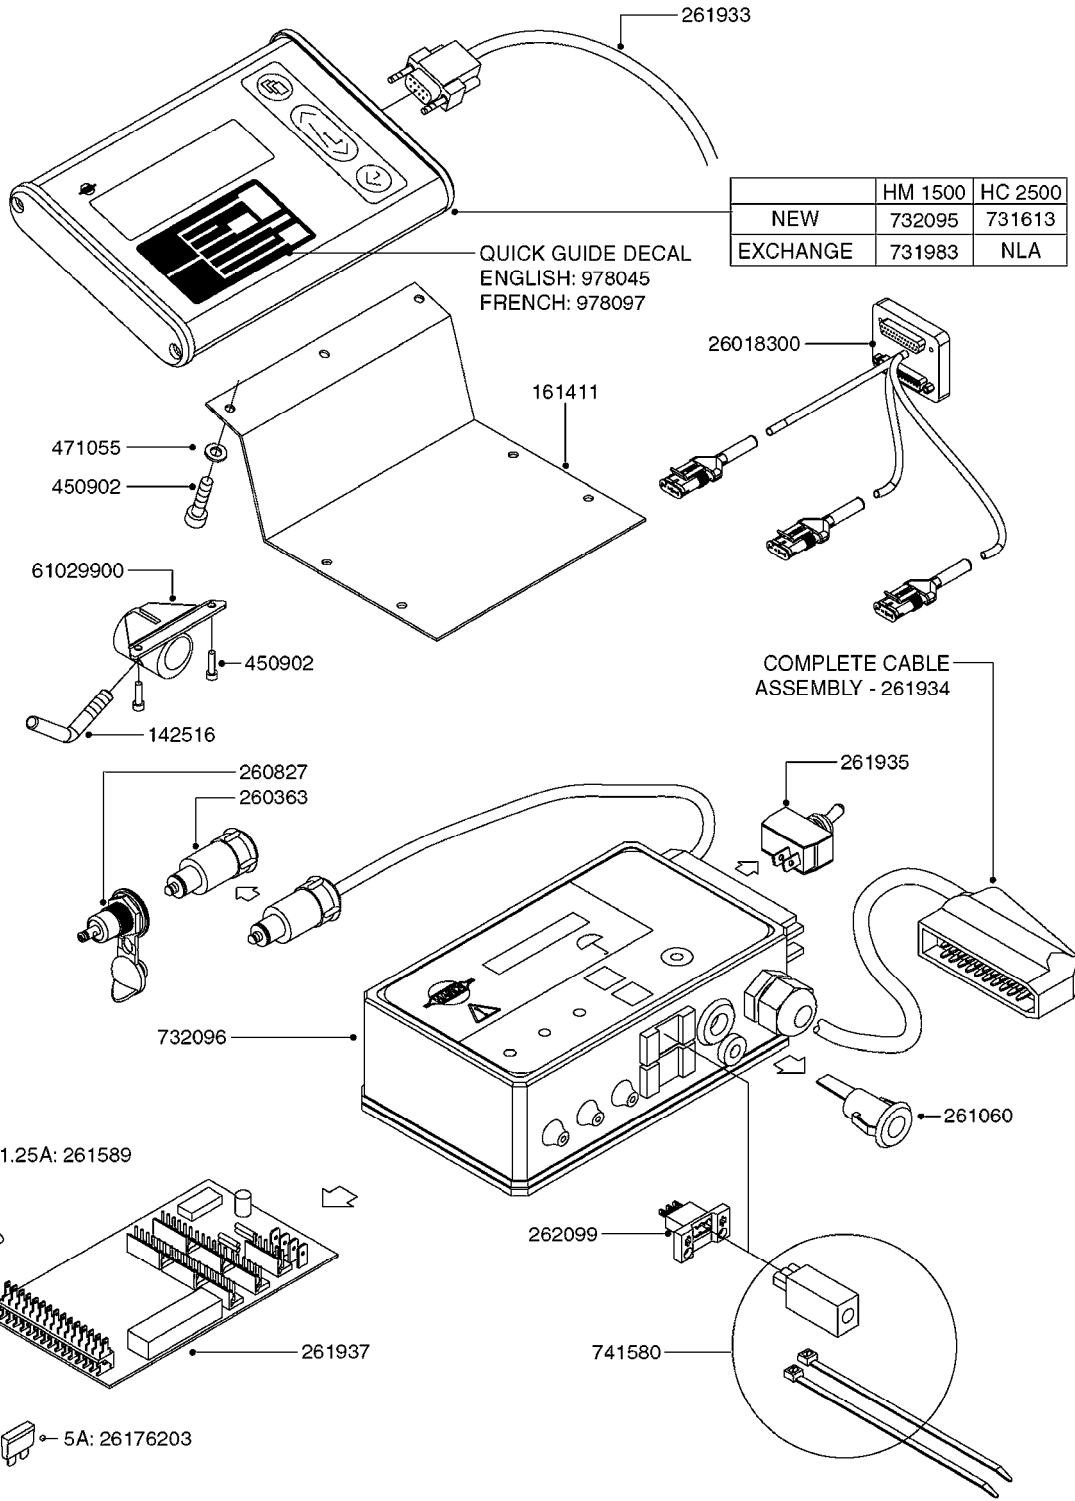

EZ-GUIDE 250 LIGHTBAR  
M0080-HIN, 01:01:16

Page 1

Date 07.02.2020 8:56

Pos.	parts-n°	order qty	description
1	26007603	1	CABLE, ANTENNA, EZGUIDEPLUS
2	26015603	1	ANTENNA AG15 L1,EZ GDE 500/250
3	26016103	1	EZ-GUIDE 500 CABLE UNTERM.FUSE
4	26016203	1	EZ-GUIDE 500 POWER CONN.CABLE
5	26017303	1	EZ-GUIDE 250 ALL PORT CABLE
6	26017703	1	EZ-GUIDE 250 POWER CABLE
7	26017803	1	EZ-GUIDE 250 LIGHTBAR DISPLAY
8	26017903	1	EZ-GUIDE 250 PATCH ANTENNA
9	28048203	1	EZ-GUIDE 500 MOUNT F.AG15 ANT.
10	28048303	1	EZ-GUIDE 250/500 RAM MNT.1.5"
11	67217403	1	EZ-GUIDE 250 QUICK REF.CARD
12	84210603	1	EZ GUIDE 250 LIGHTBAR