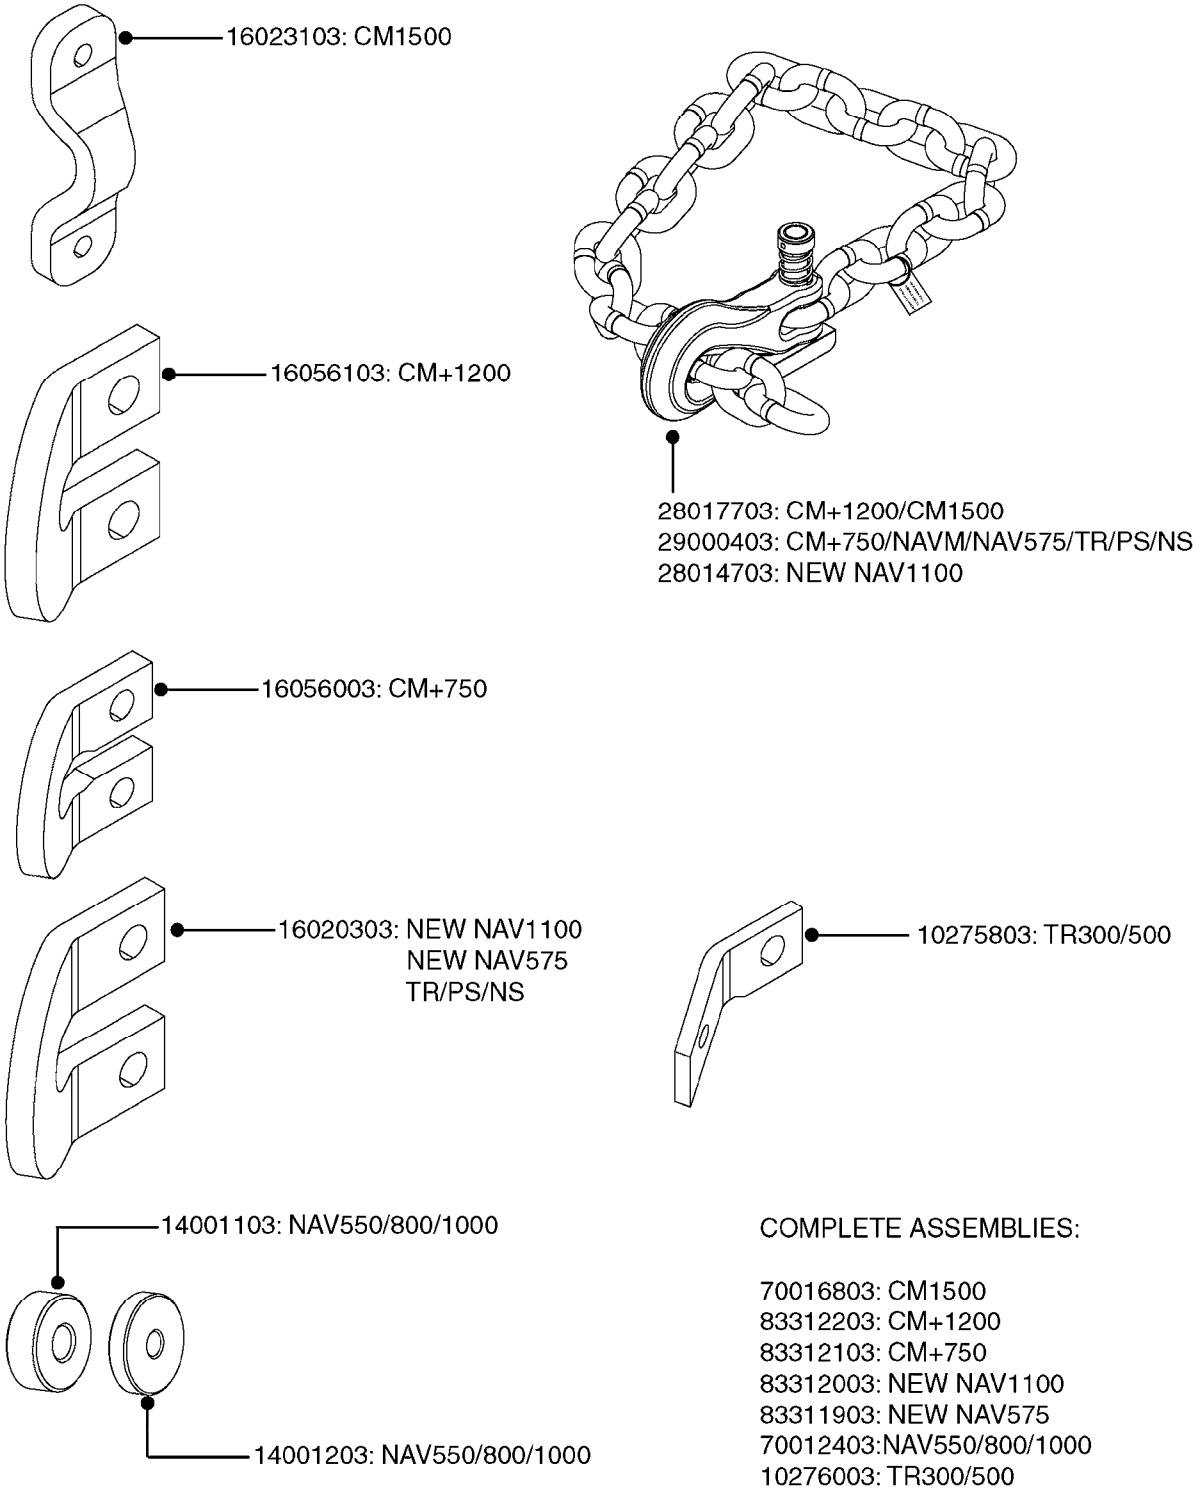

RINSE SYSTEM NOZZLES  
K0730-HIN, 01:01:16

RINSE SYSTEM NOZZLES  
K0730-HIN, 01:01:16

Page 1  
Date 07.02.2020 8:56

parts-n°	order qty	description
145997	1	FITT.DK S-93 FORK
240306	1	O-RING D29/D21X4
242092	1	O-RING D69.5X3
242594	1	O-RING D14 X 1.78 SCH.70-EPDM
320283	1	FITT.DK NUT 3/4"BSP
320467	1	FITT.DK BULKHEAD 1"BSP SINGLE
320471	1	FITT.DK NUT 1" BSP JAMB
320482	1	FITT.DK ELB. 1/2" BSP 60 DEG.
320574	1	FITT.DK NUT 1" BSP SPECIAL
321484	1	BUSHING THREADED F.NOZZ.TUBE
322105	1	FITT.DK S-93 BULKHEAD DOUBLE
322109	1	FITT.DK S-93 BULKHEAD NUT
330212	1	O-RING D19/D14X2.4 F.1/2"NUT
332577	1	O-RING D38/D30X4 F.1" PUR.
334262	1	GASKET F.S-93 BULKHEAD
340885	1	TUBE F. RINSE NOZZLE L=600
341106	1	TUBE F.RINSE NOZZLE L=220
371563	1	NOZZLE FOR TANK RINSE
390485	1	FITT.DK S-93 PLUG W D34 HOLE
720856	1	FITT.DK 1/2'BSP ASSY.F.3/4'NUT
728014	1	RINSE NOZZLE MOUNTED