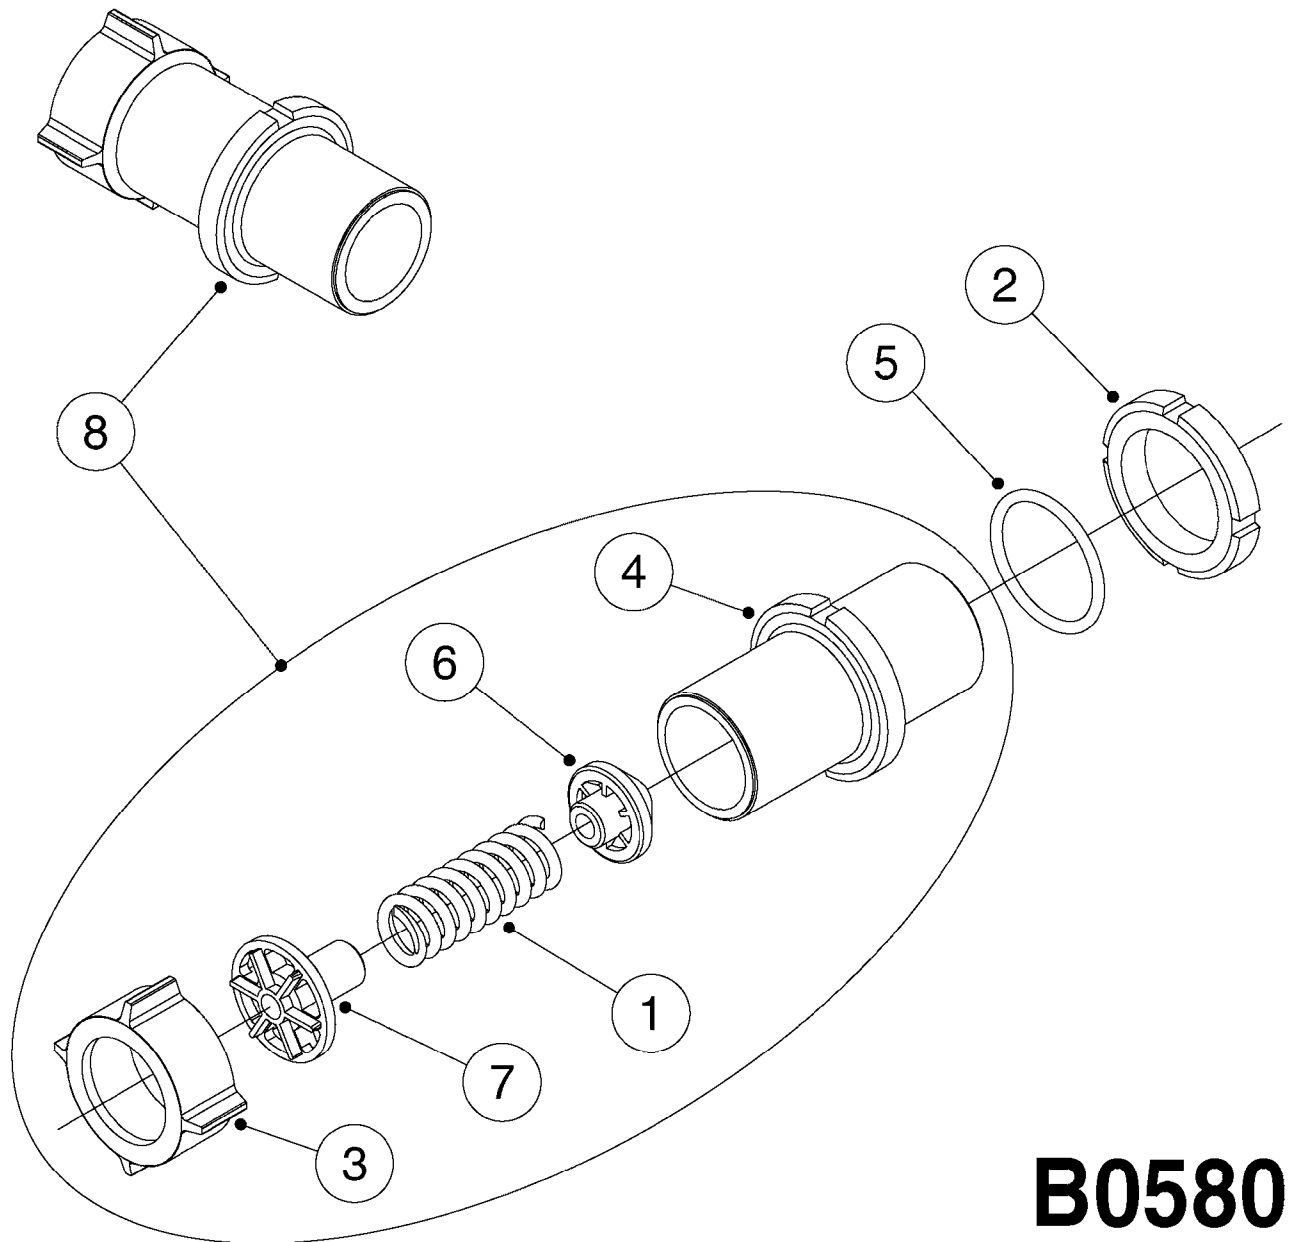

FOR S93 FITTINGS  
SEE PAGE L0110

**B0530**

MANIFOLD - S93 VALVE  
B0530-HIN, 28:01:19

Page 1

Date 07.02.2020 8:55

parts-n°	order qty	description
145997	1	FITT.DK S-93 FORK
240936	1	O-RING D13.3X2.4 NITRIL
242047	1	O-RING 89.5 X 3.0 VITON
242316	1	O-RING D84.5X3.0 NITRIL
242451	1	O'RING D56.0 x 3.0 VITON
242475	1	O'RING D56.52x5.33 SH70-VITON
322327	1	HOUSING, VALVE, S93, 220 PSI
322328	1	END CAP F.VALVE S-93
322354	1	THRUST PLATE F.3-WAY VALVES-93
334578	1	HANDLE FOR VALVE 'OLD' STYLE
334579	1	SPINDLE F.3 WAY VALVE S-93
334587	1	FACE PLATE F.BALL VALVE BLACK
334594	1	PLUG F.VALVE HANDLE BLACK
334597	1	PLUG F.VALVE HANDLE YELLOW
334900	1	HANDLE F.3 WAY VALVE TALL '00
390543	1	SEAT F.BALL 3-WAY VALVE S-93
390544	1	BALL FOR S93 VALVE, 3 HOLES
391019	1	BALL F.2 WAY S93 SMART VALVE
440681	1	SCREW F. PLASTIC 4MM X 14LG SS
440685	1	SCREW F.PLASTIC 4X14 SS C-SUNK
440729	1	SCREW F. PLASTIC 4MM X40LG SS
480487	1	PIN M5X60 SLOTTED GALV
741447	1	REPAIR KIT F.S93 VALVE - VITON
741726	1	REPAIR KIT F.S93 VALVE VIT.'02
14010100	1	SPINDLE F.SMART VALVE S-93
28168400	1	HAIRPIN Ø5 S67/S93
72082300	1	VALVE 3 WAYS MANUAL Ø50 S93
72082400	1	VALVE 2"-S93 3 WAY