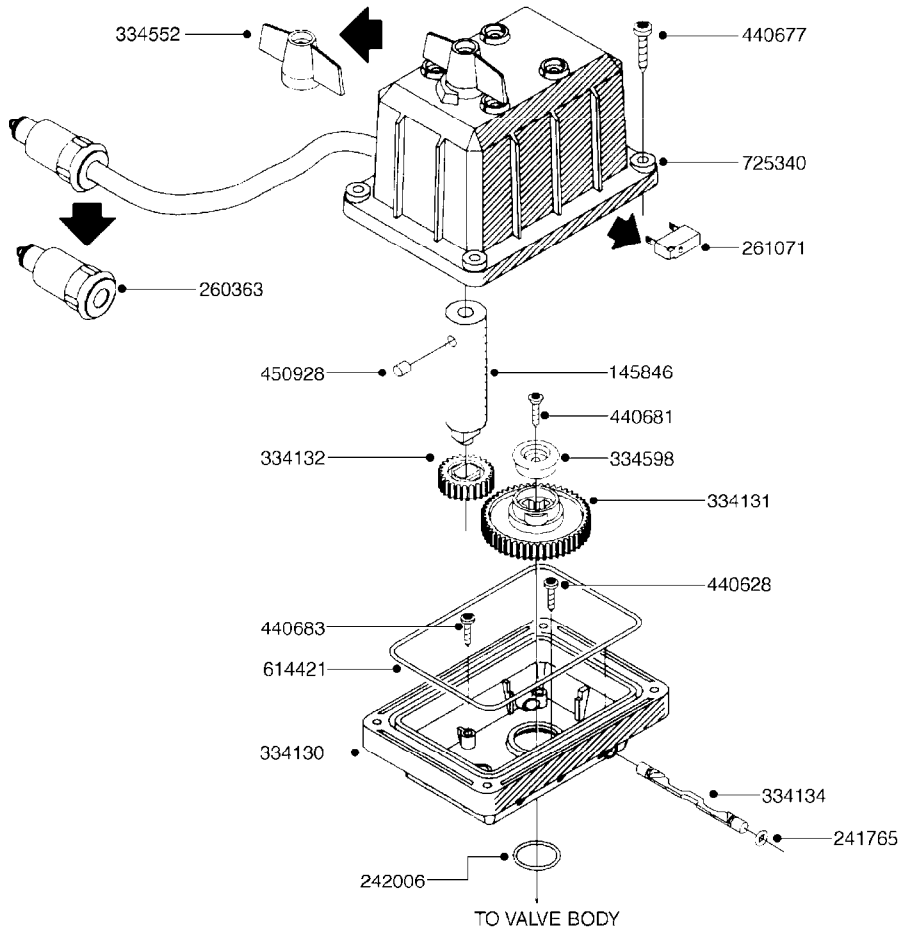

**COMPLETE ASSEMBLIES  
WHOLEGOODS ITEMS**

**COMPLETE ASSEMBLYS:**  
841068 - HC 650m/950m  
10545703 - MEGA

**K0010**

AGITATN BYPAS VALV-MANIFLD SYS  
K0010-HIN, 01:01:16

Page 1

Date 07.02.2020 8:55

parts-n°	order qty	description
145996	1	FITT.DK S-67 FORK
240936	1	O-RING D13.3X2.4 NITRIL
242010	1	O-RING D37.47X5.33
242020	1	O-RING 39.2 X 3 VITON
242046	1	O-RING D60X2
242351	1	O-RING D69.5X3.0 VITON F.S-93
242353	1	O-RING 3 X 44.2 VITON
284585	1	CLAMP HOSE GEAR 1" MINI 020
322066	1	FITT.DK S-56 NUT
334100	1	FITT.DK S-61 ELB.1" 110 DEG.
334151	1	FITT.DK S-61 ELB.1-1/4"110 DEG
334232	1	FITT.DK S-67 STR.1-1/4"
334244	1	FITT.DK S-67 ELB.1-1/4"
334497	1	END COVER 3 WAY VALVE S-67
334578	1	HANDLE FOR VALVE 'OLD' STYLE
334588	1	FACE PLATE F. BALL VALVE BLUE
334598	1	PLUG F.VALVE HANDLE BLUE
334600	1	SPINDLE F.3 WAY VALVE
334601	1	FITT.DK S-93 TO S67 ADAPTOR
334634	1	FITT.DK ADAPTER S-93M S67M
390238	1	BALL F. 3 WAY PRESSURE VALVE
390251	1	MOTOR HOUSING F. 3-WAY VALVE
390664	1	WASHER NYLON D85.0/D7.0X3.0
410605	1	BOLT HEX 8.8 DEL M6X80
440681	1	SCREW F. PLASTIC 4MM X 14LG SS
440685	1	SCREW F.PLASTIC 4X14 SS C-SUNK
460261	1	NUT HEX M6X1.00 LOCK DIN985 A2 SS
471125	1	WASHER M6U 6.4X14X1.2,A2 SS
728393	1	VALVE 3 WAY F.AGITAT.SHUTOFF
728579	1	SEAL F BALL
841068	1	AGITATION BYPASS KIT
978339	1	DECAL MANIFOLD SYS.AGIT.RETU
978340	1	DECAL MANIFOLD SYS.PUMP SUCT
10545703	1	*AGITATION BYPASS KIT MEGA
28030103	1	CLAMP HOSE GEAR P5/4-S1.5"6724
92712403	1	HOSE R X1" X300PSI WP X0012"
92734403	1	HOSE R X5/4" X200PSI WP X0012"
92738900	1	HOSE R X PVC X 1-1/4" 0012"