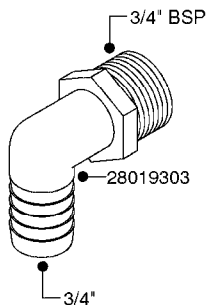

**L0040**

FITTINGS - NIPPLES & ELBOWS  
L0040-HIN, 01:01:16

Page 1

Date 07.02.2020 8:56

parts-n°	order qty	description
10530803	1	FITT.PO.SE 2.00X2.00 45 DEG.
320191	1	FITT.DK ELB 3/8' BSP 45 DEGREE
320482	1	FITT.DK ELB. 1/2" BSP 60 DEG.
320596	1	FITT.DK ELB 3/8'-1/2'BSP 45DEG
320607	1	FITT.DK HN 3/8M X 3/8F BSP LNG
320633	1	FITT.DK HN 3/8"M X 3/8"F BSP
321451	1	FITT.DK ELB.1-1/2 X1-1/4 80DEG
321532	1	FITT.DK REDUC 3/4' X 1/2' BSP
390233	1	FITT.DK REDUC 1-1/2" X 1" BSP