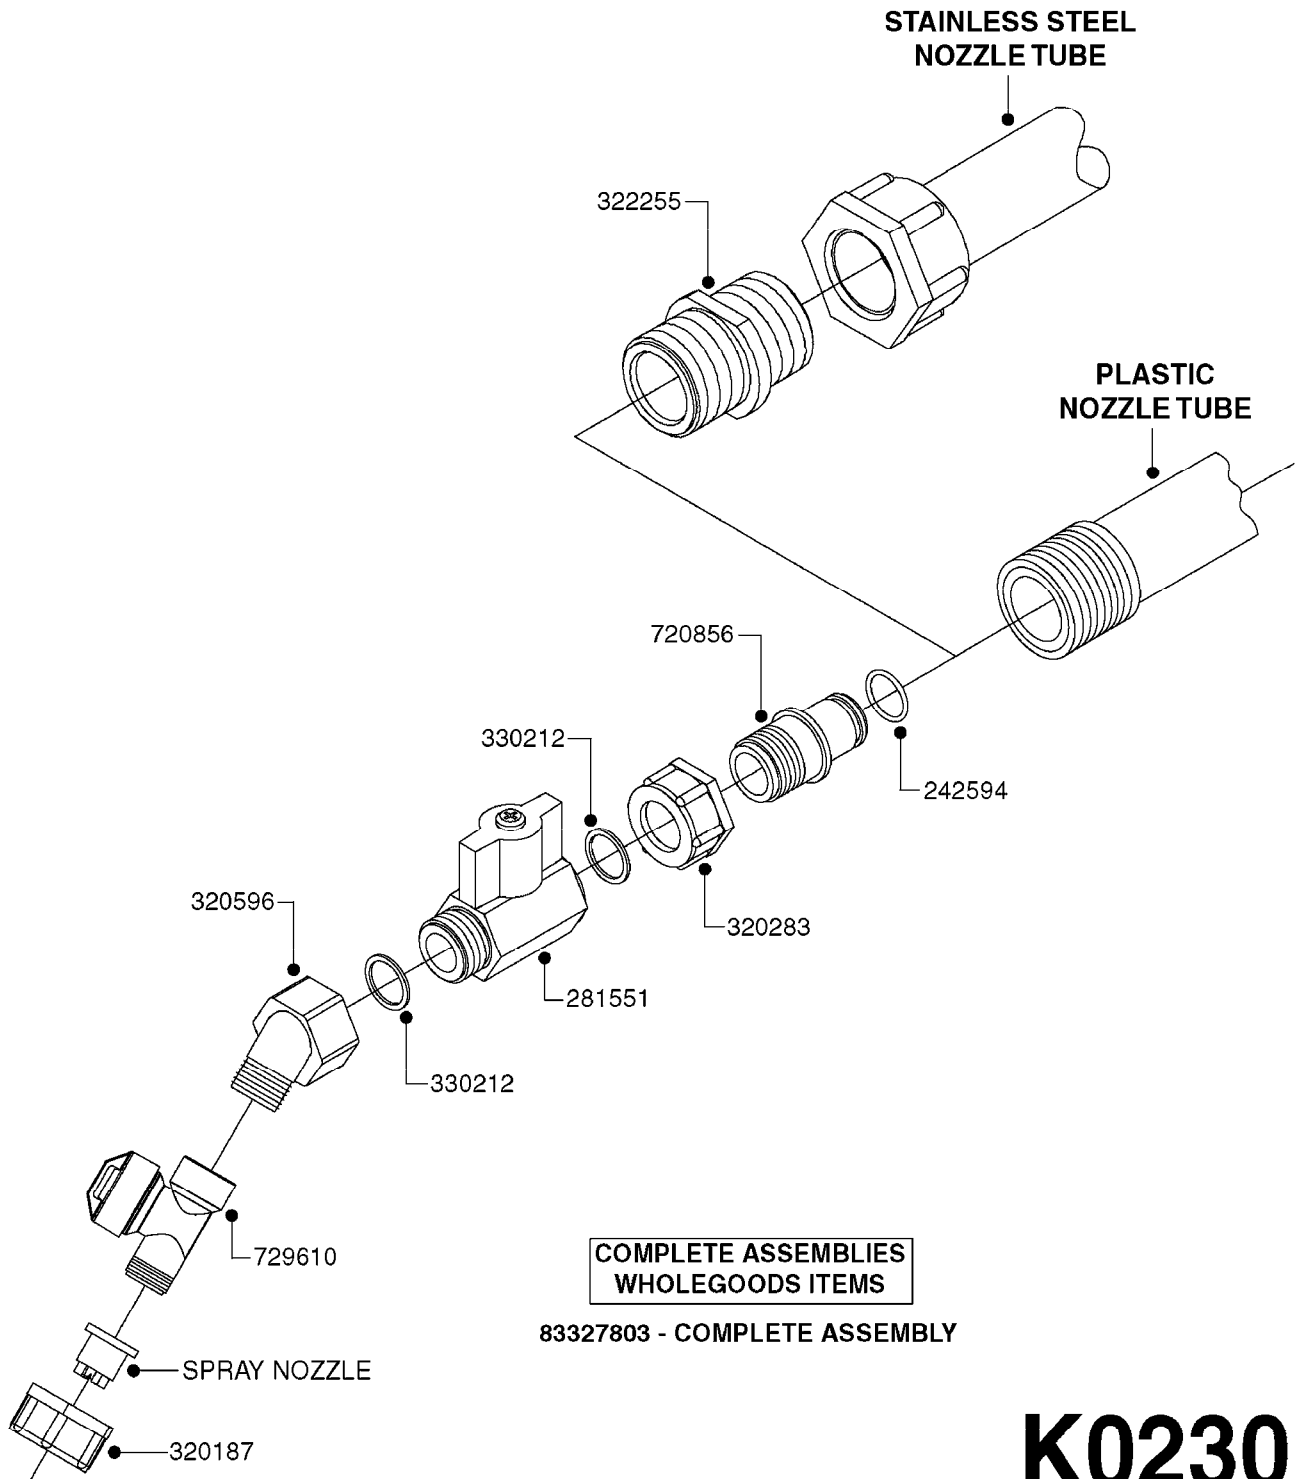

# K0180

DRAIN ASSEMBLY-PULL CORD TYPE  
K0180-HIN, 01:01:16

Page 1

Date 07.02.2020 8:55

parts-n°	order qty	description
145997	1	FITT.DK S-93 FORK
220799	1	SPRING F.TOP DRAIN
241754	1	O-RING D59.5X3
242221	1	GASKET F. S-93 QUICK COUPLERS
242351	1	O-RING D69.5X3.0 VITON F.S-93
322109	1	FITT.DK S-93 BULKHEAD NUT
322165	1	FITT.DK S-93 BULKHEAD SINGLE
322166	1	VALVE FLAP LOWER PART
322169	1	CORD PLUG F.TOP DRAIN
322171	1	FITT.DK S-93 THREAD INS.2"BSP
334262	1	GASKET F.S-93 BULKHEAD
334332	1	FITT.DK S-93 MALE QUICK COUP.
334340	1	FITT.DK S-93 ELBOW 2.5"
334434	1	CAGE F.SPRING BOTTOM DRAIN ASY
334437	1	SEAL FOR VALVE FLAP
334469	1	CLEVIS F.CORD TOP DRAIN ASSY.
334472	1	HANDLE FOR TOP DRAIN
334557	1	SPRING SEAT TOP DRAIN
390982	1	CORD NYLON 4000MM
440392	1	SCREW 6.3 X 25.0 DIN7981C TORX
727172	1	FITT.DK S-93 SEAT INSERT
727617	1	FITT.DK S-93 BOTTOM VALVE 2'
727742	1	TOP DRAIN CORD TYPE
728120	1	QUICK COUPLER CAP F.S93 DRAIN
14001500	1	GROMMET F.TOP DRAIN CORD
16025500	1	TANK SPACER SIGHT GAUGE
16135600	1	GUIDE FOR SIGHT GAUGE NAV/NCM