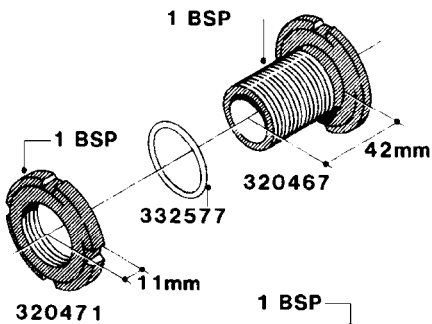

L0060

FITTINGS - BULKHEAD
L0060-HIN, 01:01:16

Page 1

Date 07.02.2020 8:56

parts-n°	order qty	description
141046	1	NUT 3/8" BSP
141341	1	NUT 1/4' BSP
240284	1	O-RING D82,5/75 X 3,5
320456	1	FITT.DK BULKHEAD 1"BSP DOUBLE
320467	1	FITT.DK BULKHEAD 1"BSP SINGLE
320471	1	FITT.DK NUT 1" BSP JAMB
320541	1	FITT.DK BULKHEAD 2-1/2'BSP SIN
320552	1	FITT.DK NUT 2-1/2' BSP JAMB
320644	1	FITT.DK ELB.3/4"HB X 1" BSP
320784	1	FITT.DK CAP 1-1/2" BSP
320795	1	FITT.DK NUT 1-1/2" BSP JAMB
320935	1	FITT.DK BULKHEAD 1/4' BSP SING
320946	1	FITT.DK BULKHEAD 3/8' BSP SING
321296	1	FITT.DK BULKHEAD 1/2" BSP SING
321307	1	FITT.DK NUT 1/2" BSP JAMB
321333	1	FITT.DK BULK 1-1/2" X 1"F BSP
330061	1	O-RING D16/D11X2,5
330072	1	O-RING D53.5/D45.5X4
330212	1	O-RING D19/D14X2.4 F.1/2"NUT
332577	1	O-RING D38/D30X4 F.1" PUR.
332592	1	O-RING D26/D20X3