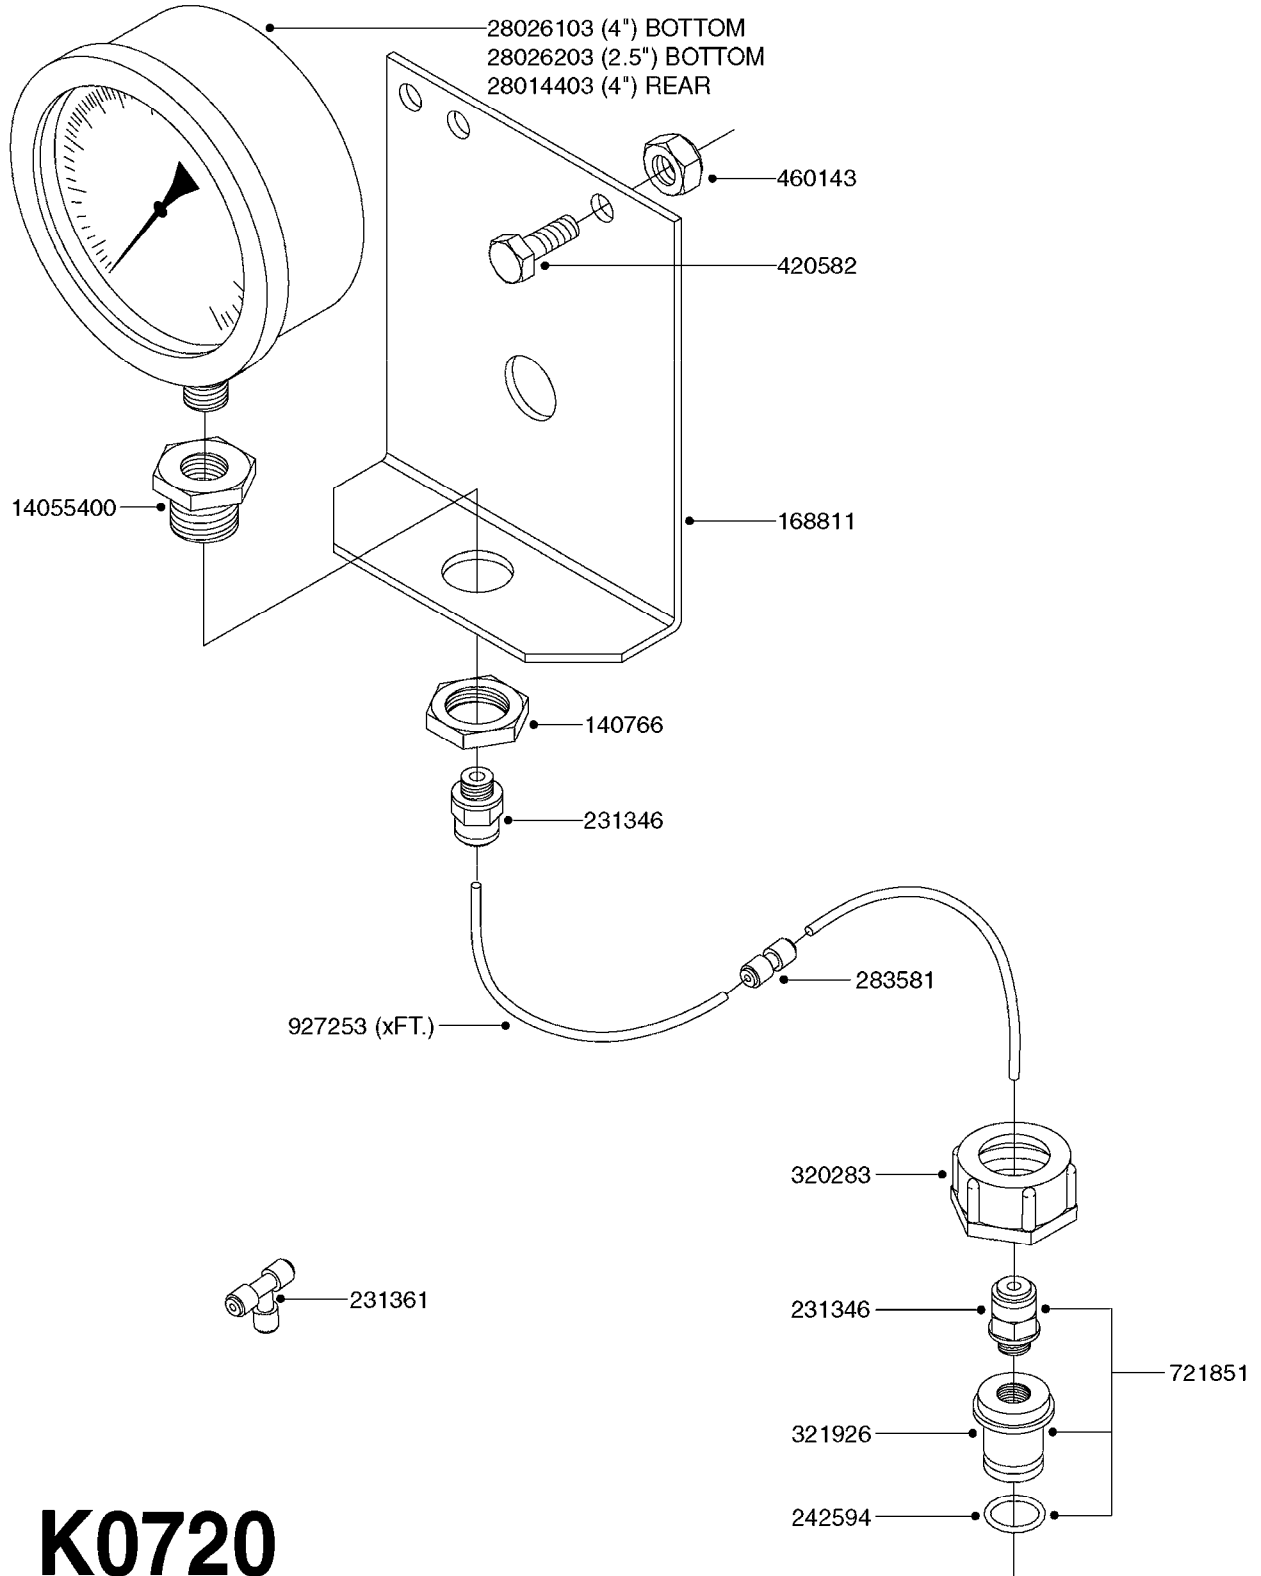

REMOTE GAUGE - TWIN/COMMANDER
K0720-HIN, 01:01:16

Page 1

Date 07.02.2020 8:56

parts-n°	order qty	description
140766	1	NUT 1/2" BSP
168811	1	MOUNT BKT.F.PRESSURE GAUGE
231346	1	QUICK COUPLER 1/8"BSP X 4 MM
231361	1	QUICK COUPLER T/04
242594	1	O-RING D14 X 1.78 SCH.70-EPDM
283581	1	HOSE CONNECTOR STR. F.4MM PE
320283	1	FITT.DK NUT 3/4"BSP
321926	1	FITTING BSP3/4""-1/8"
420582	1	BOLT HEX 8.8 DEL M8X20 FT A2
460143	1	SELF LOCK NUT M8 SST A2 DIN985
721851	1	SCREW PLUG W/QUICK FIT
927253	1	RED AIR HOSE, Ø4/2 1810 E
14055400	1	FITT.DK REDUC 1/2"x1/8"x1/4"BS
28014403	1	GAUGE 4"BR REAR PSI200
28026103	1	GAUGE 200PSI/BR, 4", 1/4"BSP-BTM
28026203	1	GAUGE 200PSI/BR, 2.5"1/4BSP-BTM