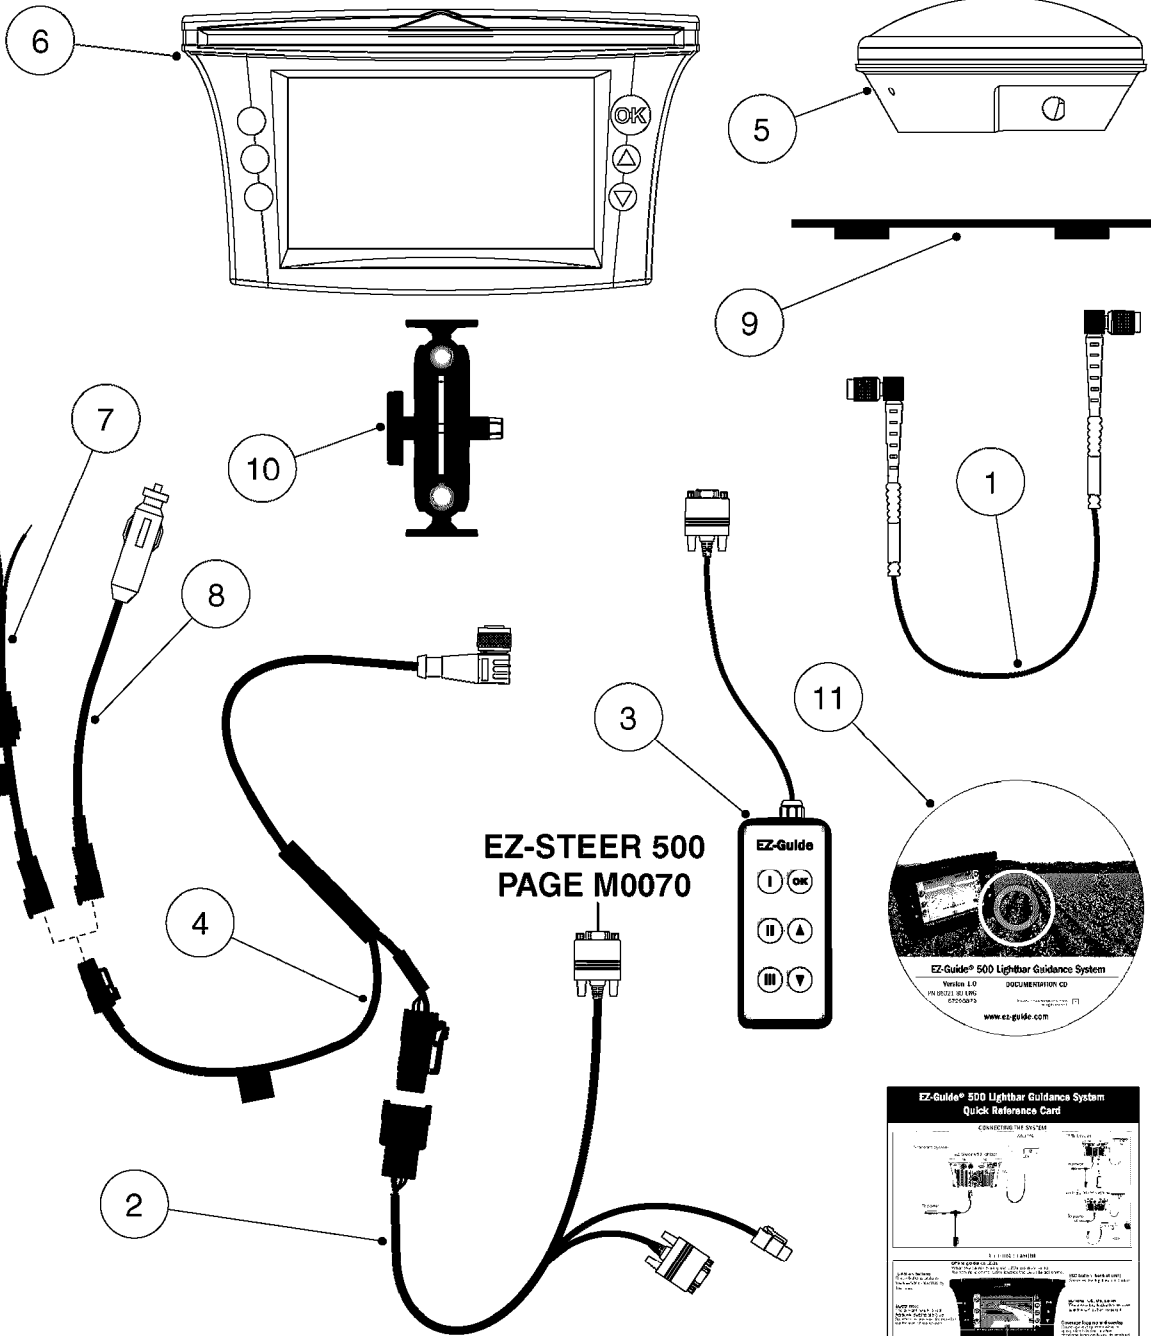

EZ-STEER 500  
PAGE M0070

COMPLETE ASSEMBLY 13

COMPLETE ASSEMBLIES  
WHOLEGOODS ITEMS

**M0060**

EZ-GUIDE 500 LIGHTBAR  
M0060-HIN, 01:01:16

Page 1

Date 07.02.2020 8:56

Pos.	parts-n°	order qty	description
1	26007603	1	CABLE, ANTENNA, EZGUIDEPLUS
2	26012203	1	EZ-STEER/GUIDE 500 ADAPT.CABLE
3	26015303	1	REMOTE KEYPAD EZGUIDE 500/250
3	28048403	1	DECAL - REMOTE OVERLAY 500/250
4	26015403	1	EZ-GUIDE 500 CABLE POWER/CAN90
5	26015503	1	EZ-GUIDE 500 Z PLUS ANTENNA
5	26015603	1	ANTENNA AG15 L1,EZ GDE 500/250
6	26015703	1	EZ-GUIDE 500 DGPS DISPLAY
6	26015803	1	EZ-GUIDE 500 OMNISTAR DISPLAY
7	26016103	1	EZ-GUIDE 500 CABLE UNTERM.FUSE
8	26016203	1	EZ-GUIDE 500 POWER CONN.CABLE
9	28048203	1	EZ-GUIDE 500 MOUNT F.AG15 ANT.
10	28048303	1	EZ-GUIDE 250/500 RAM MNT.1.5"
11	29003803	1	EZ-GUIDE 500 CD,GET.STARTED V1
12	67215403	1	EZ-GUIDE 500 QUICK REF.CARD V1
13	84208303	1	EZ GUIDE 500 LIGHTBAR (DGPS)
13	84208403	1	EZ GUIDE 500 LIGHTBAR (XP/HP)
13	84208503	1	EZ GUIDE 500 LIGHTBAR (RTK)