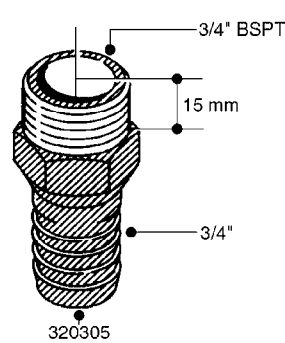

**L0040**

FITTINGS - NIPPLES & ELBOWS  
L0040-HIN, 01:01:16

Page 1

Date 07.02.2020 8:56

parts-n°	order qty	description
10530803	1	FITT.PO.SE 2.00X2.00 45 DEG.
320191	1	FITT.DK ELB 3/8' BSP 45 DEGREE
320482	1	FITT.DK ELB. 1/2" BSP 60 DEG.
320596	1	FITT.DK ELB 3/8'-1/2'BSP 45DEG
320607	1	FITT.DK HN 3/8M X 3/8F BSP LNG
320633	1	FITT.DK HN 3/8"M X 3/8"F BSP
321451	1	FITT.DK ELB.1-1/2 X1-1/4 80DEG
321532	1	FITT.DK REDUC 3/4' X 1/2' BSP
390233	1	FITT.DK REDUC 1-1/2" X 1" BSP