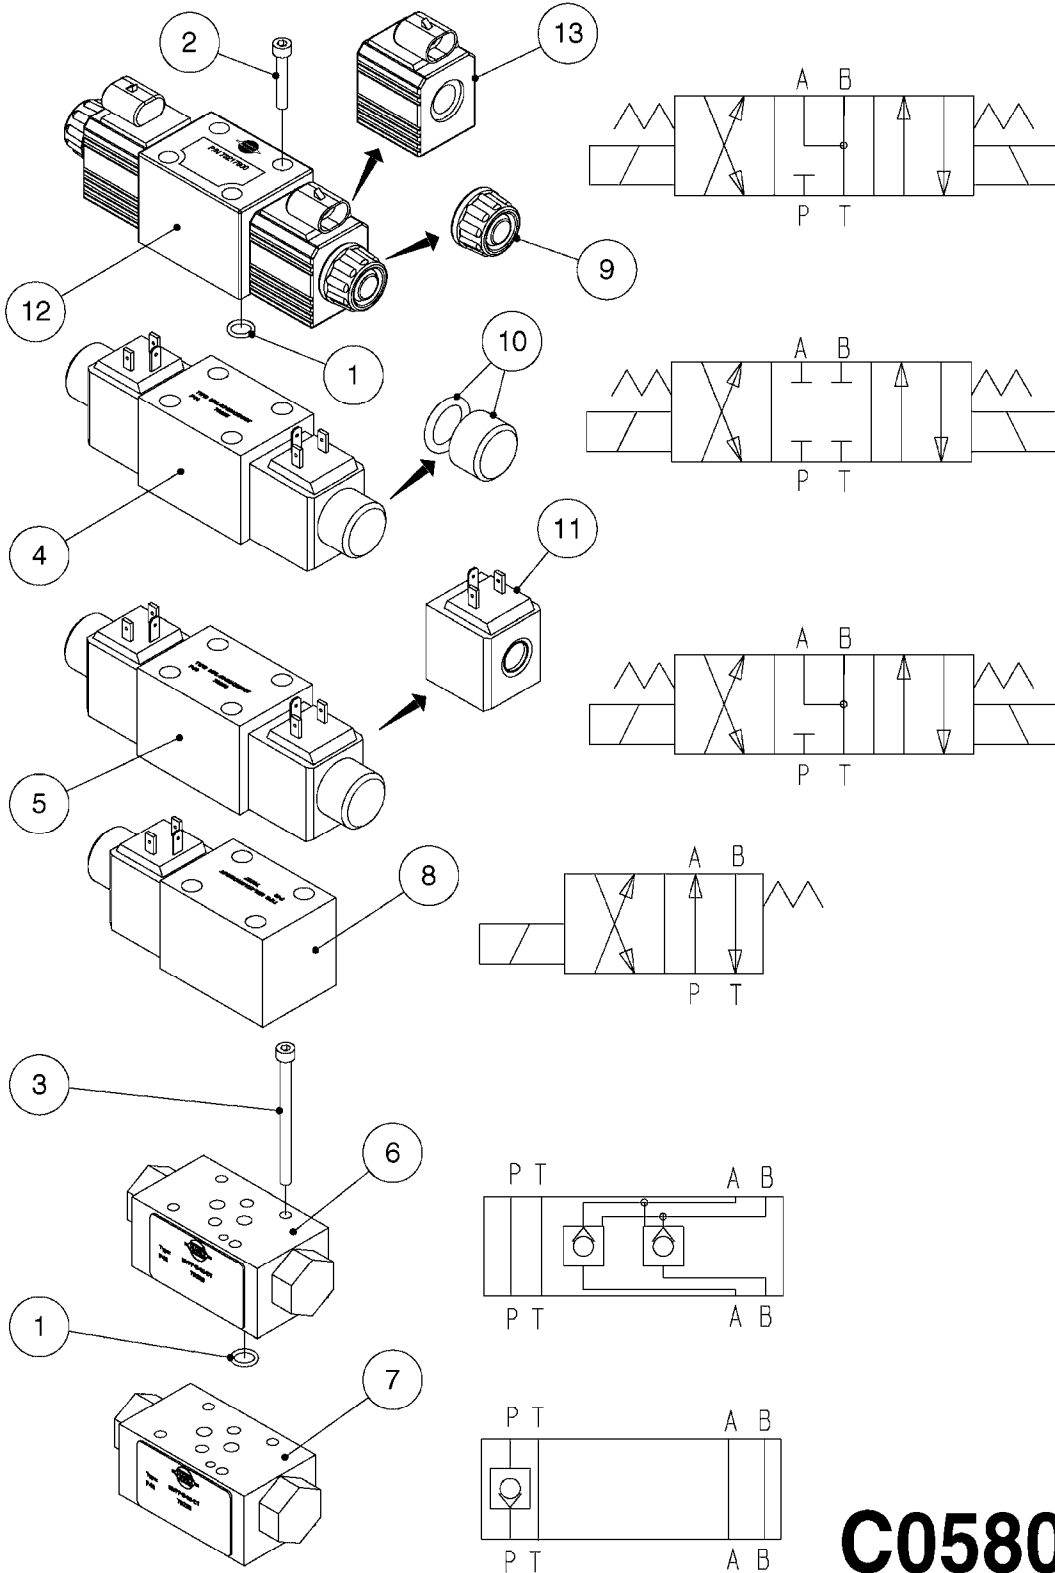

# C0380

HYD EAGLE HZ SPB 80'-90' - CM  
C0380-HIN, 29:09:17

Page 1

Date 07.02.2020 8:55

parts-n°	order qty	description
146450	1	PIN D19.8 X 75 WITH 2 X D5
146589	1	PIN D19.8 X 65
146672	1	NUT HEX LOCK F.ADJUSTER
146745	1	TEE BLOCK M18X1.5-3/8"X1/4"
146835	1	HEX NIPPLE 1/4" - 3/8" BSP
146839	1	HEX NIPPLE 1/4"X3/8" BSP 0.7MM
146845	1	HEX NIPPLE 1/4"X1/4"
146851	1	HEX NIPPLE 1/4"x1/4" 0.7MM
147167	1	BUSHING D50/D36X45MM
160802	1	MOUNT PLATE F.HYD SOLENOID'HZ'
160803	1	COVER PLATE F.HYD SOLENOID'HZ'
210730	1	BEARING F.LINK HEAD M20
231906	1	HEX NIPPLE 3/8"BSP X 1/2"NPT
231907	1	HEX NIPPLE 1/4"BSP X 1/2"NPT
232060	1	HY.ELBOW 1/4" BSP SWIVEL
232109	1	FITT.HY TEE 1/4"BSP UNION
232175	1	TEE 1/4"M X 1/4"F X 1/4"M BSP
240866	1	DOWTYSEAL 3/8"
241404	1	DOWTY SEAL 1/4"
242288	1	SEAL F. HYD ACCUMULATOR TWIN
283699	1	GREASE NIPPLE M6X1
284265	1	PLUG BREATHER 1/4" F/CYLINDER
284412	1	HOSE HY 3/8" X 315" STR+STR
284456	1	LINK HEAD M20 X D20 L=30
284919	1	HYD. ACCUMULATOR F. CM875/1200
334206	1	DUST HOOD FOR HY-COUPLING
410185	1	BOLT HEX 8.8 DEL M6X16
420567	1	BOLT HEX 8.8 DEL M8X30 FT
420847	1	BOLT HEX 8.8 DEL M8X85
430438	1	BOLT HEX 8.8 DEL M12X65
430721	1	BOLT HEX 8.8 DEL M12X40 FT
430910	1	BOLT HEX 8.8 DEL M20X110
460143	1	SELF LOCK NUT M8 SST A2 DIN985
460261	1	NUT HEX M6X1.00 LOCK DIN985 A2 SS
460703	1	NUT HEX M12X1.75 LOCK DIN985A2 SS
460806	1	NUT HEX M20X2.50 LOCK DIN985A2 SS
461200	1	NUT HEX M20X1.5 JAMB.
480384	1	PIN COTTER 3/16 x 1-1/2"
615654	1	PIN D25 X 123 F. PARALIFT
615655	1	PIN D25 X 156 F. PARALIFT
784000	1	HOSE HY X 1/4 X 118.00"STR+ELB
784005	1	HOSE HY X 1/4 X 037.38"STR+ELB
784008	1	HOSE HY X 1/4" X 98.4"STR+ELB
784025	1	HOSE HY X 1/4" x 86.6"STR+ELB
784045	1	HOSE HY X 1/4 X 157.50"STR+STR
784062	1	HOSE HY X 1/4 X 098.50"ELB+ELB
784139	1	HOSE HY X 1/4 X 216.50"STR+STR
10466003	1	COUPLER PIONEER 8010-04 1/2NPT
14031800	1	ADAPTOR F.HY CYLINDER L=40
21092000	1	LINK HEAD M20 x D20 L=78 DELTA
28117300	1	SEAL KIT 78120600/07/43
48000603	1	SNAP RING, Ø36X1.5 F.210730
75074400	1	SEAL KIT 78121800/21/44
75074800	1	SEAL KIT 78123400/42
78100203	1	SEAL KIT FOR 78100203 CYLINDER
78120700	1	CYL. D25/12-50/72531000 W/BSP ADAPT
78122100	1	SIN.CYL.Ø60/25-725 2XØ25 LEFT
78122100	1	CYLINDER DOUBLE D50/25-298
78125600	1	SIN.CYL.Ø60/25_725_2XØ25 RIGHT