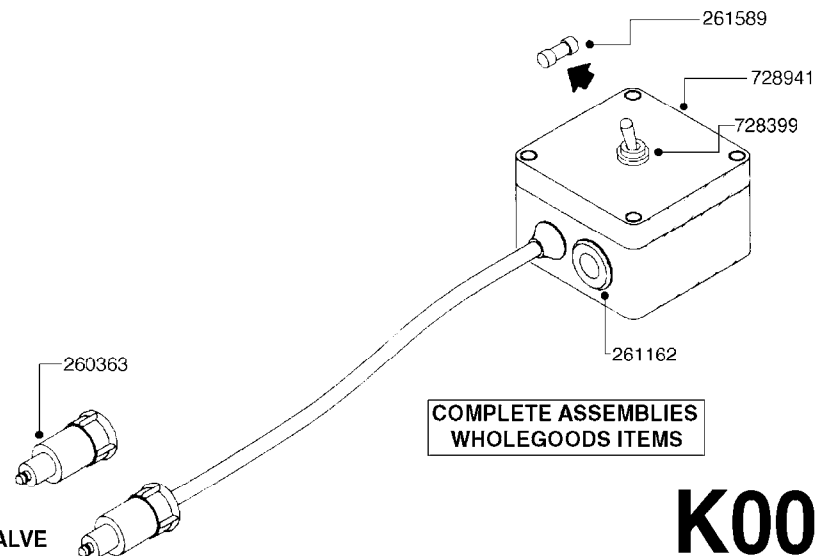

**COMPLETE ASSEMBLIES  
WHOLEGOODS ITEMS**

**COMPLETE ASSEMBLYS:**  
841068 - HC 650m/950m  
10545703 - MEGA

**K0010**

AGITATN BYPAS VALV-MANIFLD SYS  
K0010-HIN, 01:01:16

Page 1

Date 07.02.2020 8:55

parts-n°	order qty	description
145996	1	FITT.DK S-67 FORK
240936	1	O-RING D13.3X2.4 NITRIL
242010	1	O-RING D37.47X5.33
242020	1	O-RING 39.2 X 3 VITON
242046	1	O-RING D60X2
242351	1	O-RING D69.5X3.0 VITON F.S-93
242353	1	O-RING 3 X 44.2 VITON
284585	1	CLAMP HOSE GEAR 1" MINI 020
322066	1	FITT.DK S-56 NUT
334100	1	FITT.DK S-61 ELB.1" 110 DEG.
334151	1	FITT.DK S-61 ELB.1-1/4"110 DEG
334232	1	FITT.DK S-67 STR.1-1/4"
334244	1	FITT.DK S-67 ELB.1-1/4"
334497	1	END COVER 3 WAY VALVE S-67
334578	1	HANDLE FOR VALVE 'OLD' STYLE
334588	1	FACE PLATE F. BALL VALVE BLUE
334598	1	PLUG F.VALVE HANDLE BLUE
334600	1	SPINDLE F.3 WAY VALVE
334601	1	FITT.DK S-93 TO S67 ADAPTOR
334634	1	FITT.DK ADAPTER S-93M S67M
390238	1	BALL F. 3 WAY PRESSURE VALVE
390251	1	MOTOR HOUSING F. 3-WAY VALVE
390664	1	WASHER NYLON D85.0/D7.0X3.0
410605	1	BOLT HEX 8.8 DEL M6X80
440681	1	SCREW F. PLASTIC 4MM X 14LG SS
440685	1	SCREW F.PLASTIC 4X14 SS C-SUNK
460261	1	NUT HEX M6X1.00 LOCK DIN985 A2 SS
471125	1	WASHER M6U 6.4X14X1.2,A2 SS
728393	1	VALVE 3 WAY F.AGITAT.SHUTOFF
728579	1	SEAL F BALL
841068	1	AGITATION BYPASS KIT
978339	1	DECAL MANIFOLD SYS.AGIT.RETU
978340	1	DECAL MANIFOLD SYS.PUMP SUCT
10545703	1	*AGITATION BYPASS KIT MEGA
28030103	1	CLAMP HOSE GEAR P5/4-S1.5"6724
92712403	1	HOSE R X1" X300PSI WP X0012"
92734403	1	HOSE R X5/4" X200PSI WP X0012"
92738900	1	HOSE R X PVC X 1-1/4" 0012"