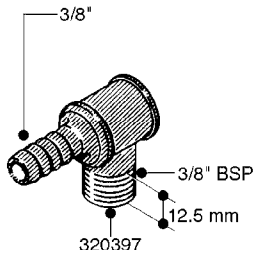

**L0040**

FITTINGS - NIPPLES & ELBOWS  
L0040-HIN, 01:01:16

Page 1

Date 07.02.2020 8:56

parts-n°	order qty	description
10530803	1	FITT.PO.SE 2.00X2.00 45 DEG.
320191	1	FITT.DK ELB 3/8' BSP 45 DEGREE
320482	1	FITT.DK ELB. 1/2" BSP 60 DEG.
320596	1	FITT.DK ELB 3/8'-1/2'BSP 45DEG
320607	1	FITT.DK HN 3/8M X 3/8F BSP LNG
320633	1	FITT.DK HN 3/8"M X 3/8"F BSP
321451	1	FITT.DK ELB.1-1/2 X1-1/4 80DEG
321532	1	FITT.DK REDUC 3/4' X 1/2' BSP
390233	1	FITT.DK REDUC 1-1/2" X 1" BSP