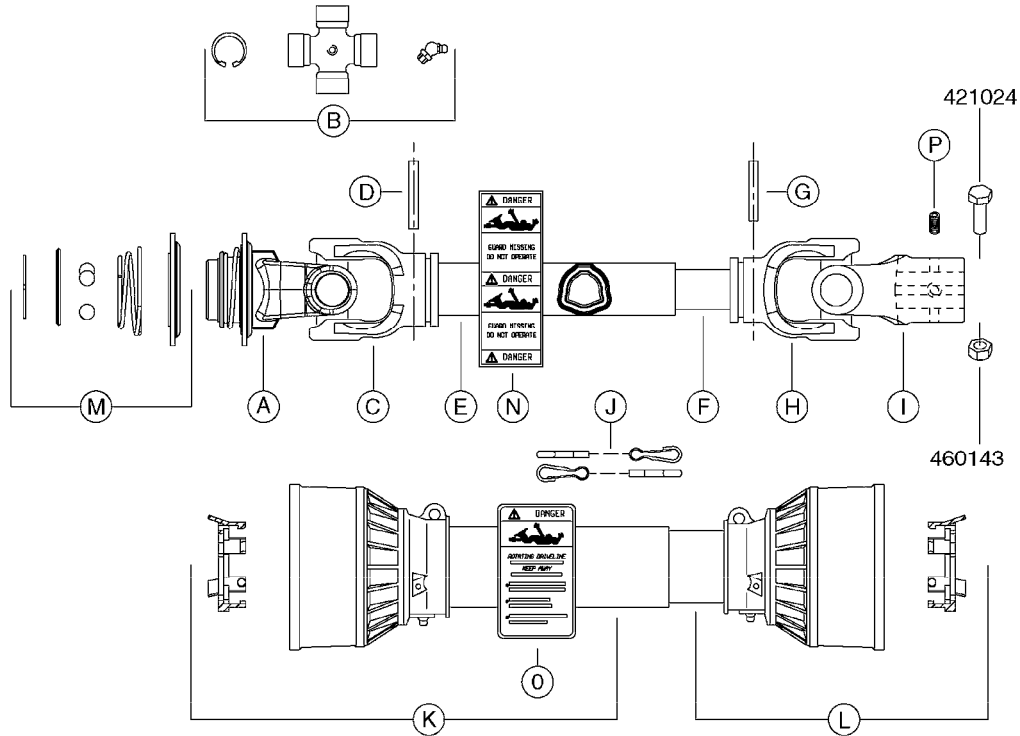

Page 1

Date 07.02.2020 8:54

parts-n°	order qty	description
284041	1	UNIV. JOINT 27x70mm
289040	1	PTO YOKE 1-3/8" X 6 SPLINE
289041	1	PTO YOKE 1-3/8" X 6 SPLINE
289042	1	UNIV. JOINT 22x54mm
289045	1	UNIV. JOINT 30.2x79.4mm
289049	1	PTO SHIELD COMPLETE F.829446
289050	1	PTO SHIELD COMPLETE F.829445
829445	1	PTO 1-3/8/6X1-3/8/6X810M AXIAL
829446	1	PTO SHAFT LE-SPV + LP ZE-P540
829480	1	PTO 1-3/8/21 x 1-3/8/21x1210MM
829482	1	PTO 1-3/8/6X25MM X 600MM 1202
829483	1	PTO 1-3/8/6X30MM x 610MM 1302
829484	1	PTO 1-3/8/6X1-3/8/6X575MM 361
829486	1	PTO 1-3/8/6X30MM X870MM 1302
829487	1	PTO 1-3/8/6X1-3/8/6X870MM 361
829490	1	PTO 1-3/8/6X30MM 1320MM 1302
829491	1	PTO 1-3/8/6X1' 610/913MM 9016
829502	1	PTO 1-3/8/6x1210/1745
28005200	1	PTO YOKE 1-3/8" X 21 SPLINE
28005400	1	PTO YOKE 1-3/8" X 6 SPLINE
28005800	1	PTO YOKE 1-3/8" X 21 SPLINE
28006000	1	PTO YOKE D25 CONE 3 DEG.
28006100	1	PTO YOKE D30 CONE 4 DEG.
28006200	1	PTO YOKE 1-3/8" X 6 SPLINE
28006300	1	PTO YOKE D1"
28006700	1	PTO OUTER 1-3/8"X21(NO SHIELD)
28006900	1	PTO OUTER 1-3/8"X6(NO SHIELD)
28007300	1	PTO INNER 1-3/8"X21(NO SHIELD)
28007500	1	PTO HALF SHAFT - PUMP END
28007800	1	PTO INNER D1" (NO SHIELD)
28008100	1	PTO SHIELD COMPLETE
28008500	1	PTO HALF SHAFT - TRACTOR END
28008600	1	PTO SHIELD ASSY COMPLETE
28009403	1	UNIV. JOINT 27x74.6mm
28015103	1	PTO YOKE 1-3/8"X21 TWST OLD
28015203	1	UNIV. JOINT 23.8x61.3mm
28015303	1	PTO YOKE 1-3/8"X21 BALL COLLAR
28015403	1	PTO OUTER 1-3/8"X21(SHIELDED)
28015503	1	PTO INNER 1-3/8"X21(NO SHIELD)
28015603	1	PTO SHIELD COMPLETE F.28020303
28015703	1	PTO YOKE 1-3/4"X20 SPL OUTER
28015803	1	PTO OUTER 1-3/4"X20(NO SHIELD)
28015903	1	PTO INNER 1-3/8"X21(NO SHIELD)
28016003	1	PTO SHIELD COMPLETE F.10465803
28016203	1	PTO OUTER 1-3/8"X6(SHIELDED)
28016303	1	PTO INNER 1-3/8"X6(NO SHIELD)
28016703	1	PTO OUTER 1-3/8"X6(NO SHIELD)
28016803	1	PTO INNER 1-3/8"X6(NO SHIELD)
28020203	1	PTO 1-3/4/20x1-3/8/21 BP L=860
28020303	1	PTO 1-3/8/21 x 1-3/8/21 B&P
28040603	1	PTO YOKE 1-3/8X21SPL BLACK
28040703	1	SAFETY CHAIN F.CV BLACK PTO (SET OF 2)
28068800	1	PTO YOKE 1-3/8" X 6 SPLINE
28069700	1	UNIV. JOINT STD1 SFT
28072800	1	PTO SHIELD COMPLETE L=1912 SFT
28073000	1	PTO YOKE 1-3/8" X 6 SPLINE