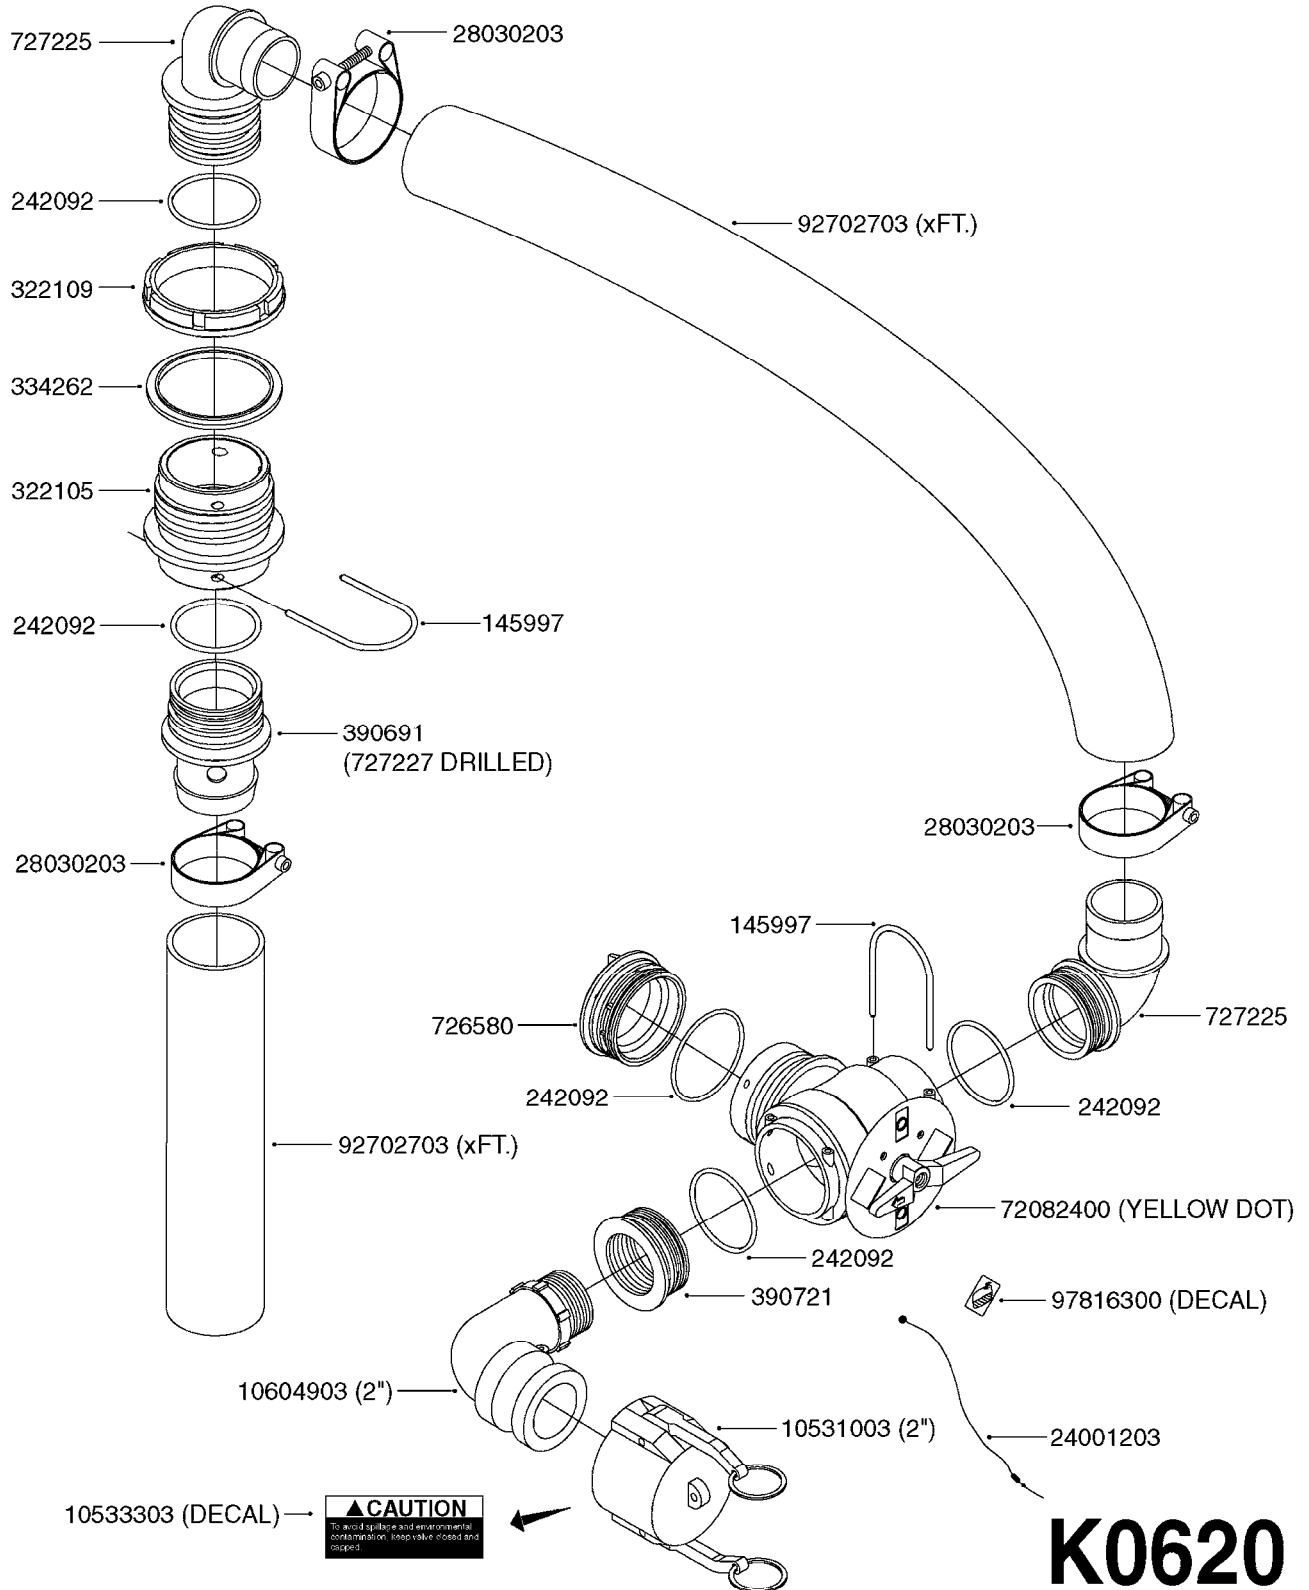

QUICKFILL SYSTEM - S93  
K0620-HIN, 29:05:19

Page 1  
Date 07.02.2020 8:56

parts-n°	order qty	description
145997	1	FITT.DK S-93 FORK
242092	1	O-RING D69.5X3
322105	1	FITT.DK S-93 BULKHEAD DOUBLE
322109	1	FITT.DK S-93 BULKHEAD NUT
334262	1	GASKET F.S-93 BULKHEAD
390691	1	FITT.DK S-93 STR.2"PVC DRILLED
390721	1	FITT.DK S-93 PLUG W/2" NPT THRE
726580	1	FITT. S93 PLUG W/O-RING
727225	1	FITT.DK S-93 ELB.2'PVC W/ORING
727227	1	FITT.DK S-93 STR.2" W/ORING
10531003	1	CAP F.MALE QUICK COUPLER 2"
10533303	1	DECAL CAUTION-LEAK Q.FILL ENG
10604903	1	QUICK COUPLER MALE 2' 90DEG
24001203	1	RBR LANYARD 11" F.QCK FILL CAP
28030203	1	CLAMP HOSE T-BOLT S2" 235-67
72082400	1	VALVE 2"-S93 3 WAY
92702703	1	HOSE PVC SUCT GRAY 2"
97816300	1	DECAL MANIFOLD QUICK-FILL