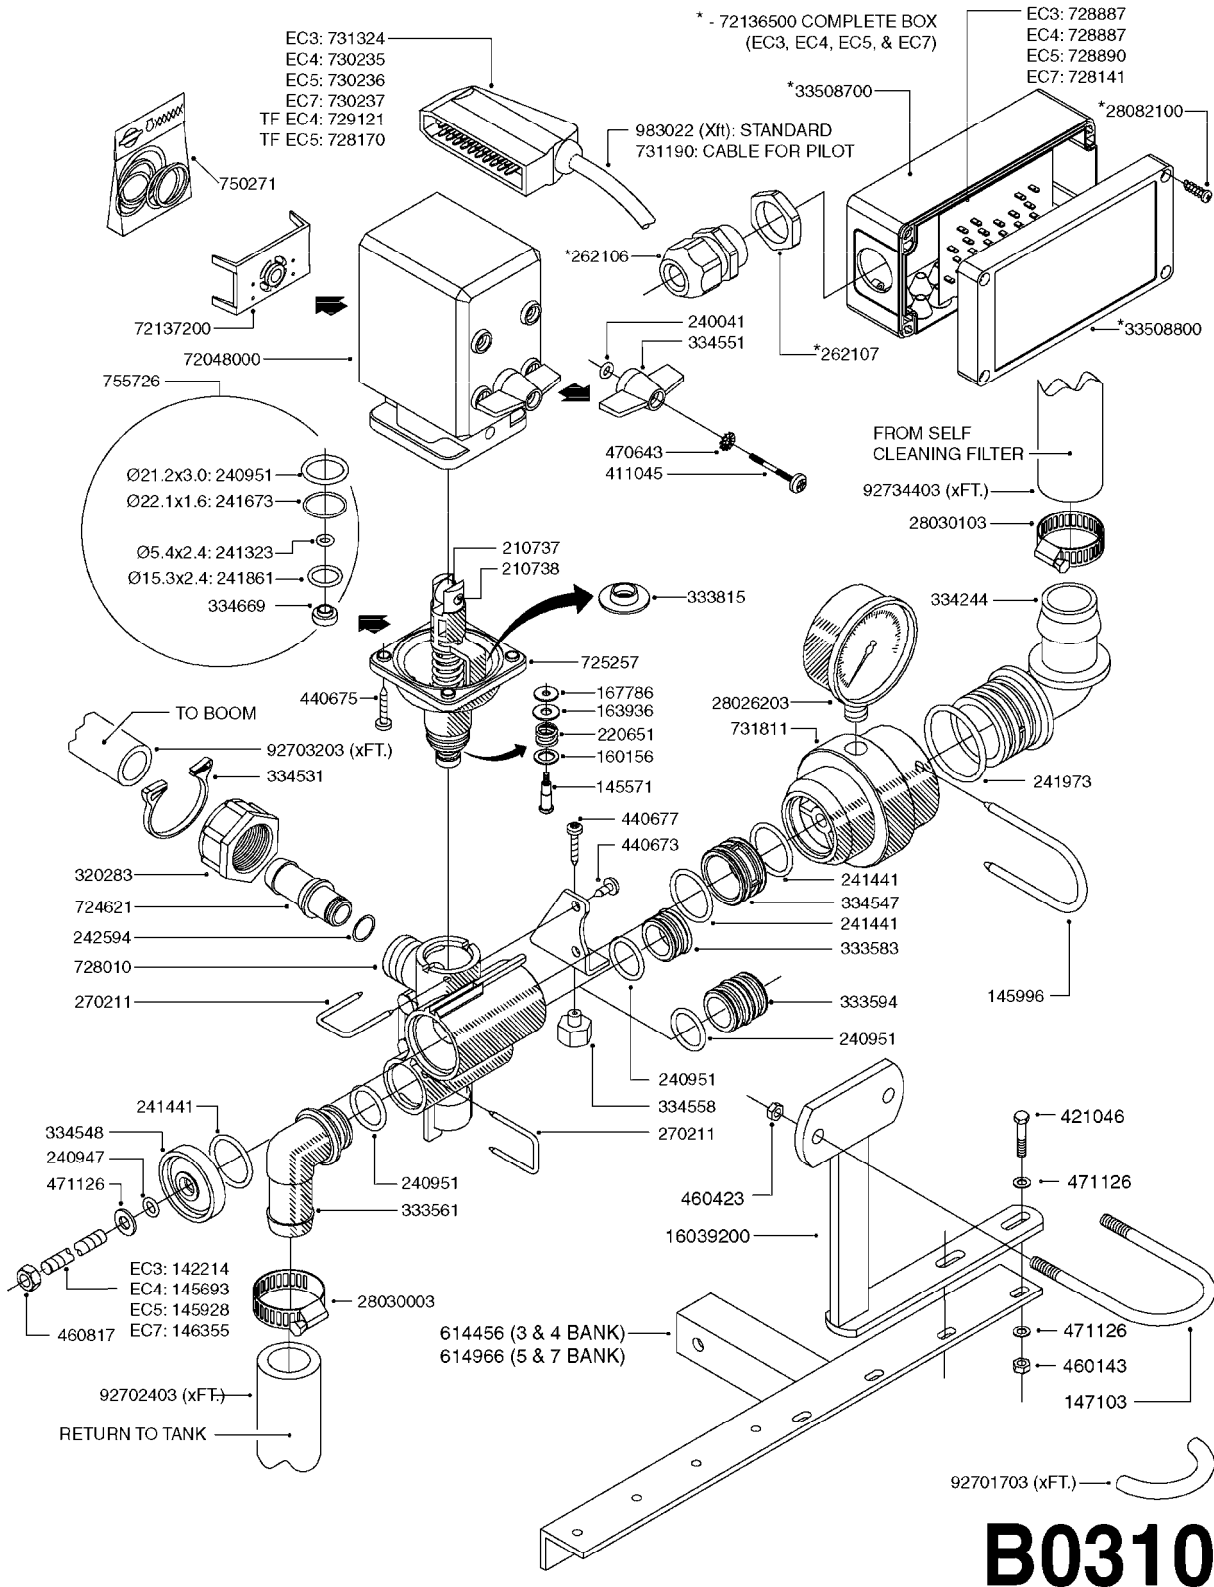

# B0280

EC MASTER VALVE - CM  
B0280-HIN, 05:10:17

Page 1

Date 07.02.2020 8:55

parts-n°	order qty	description
145305	1	NOZZLE F.OP.UNIT PUMP 462
145661	1	FITT.DK S-61 FORK
145996	1	FITT.DK S-67 FORK
163947	1	FITTING FOR BK 180
167960	1	WEAR SHIELD EC CONTROL
210501	1	BALL PLASTIC D25
240041	1	O-RING D15.1/10.3 X 2.4
240063	1	O-RING D14.1/9.3 X 2.4
240925	1	O-RING D49.5X3 NITRIL
241441	1	O-RING D29.3X3
241978	1	O-RING 64.5X3.0
242005	1	O-RING D32.1X1.6 NITRIL
242020	1	O-RING 39.2 X 3 VITON
242353	1	O-RING 3 X 44.2 VITON
280766	1	SNAP-RING INNER 55X2 DIN 472
285126	1	PLUG 1/4'BSP PLASTIC
320821	1	FITT.DK NUT 1-1/2" BSP
322136	1	HOUSING F.OPERATING UNIT EC
322188	1	BOTTOM PIECE F.BALL EC
333351	1	NOZZ.RESTRICTOR 361 BLACK
334050	1	FITT.DK S-61 STR.1-1/4"
334123	1	FITT.DK HB 1-1/4"O-RNG F.1-1/2
334551	1	GRIP F.MAN.OP.EC ON/OFF GREEN
334552	1	GRIP F.MAN.OP.EC PRES.REG.GREE
334681	1	GRIP F.MAN.OP.EC PRES.REG.YELL
390233	1	FITT.DK REDUC 1-1/2" X 1" BSP
390727	1	FITT.DK ADAPTOR S67 1-1/2'BSP
411045	1	SCREW M4 X 16MM STAINLESS
440673	1	SCREW F.PLASTIC 5X12 SS
440677	1	SCREW F. PLASTIC 5X20 SS
470643	1	WASHER LOCK
480698	1	PIN M5X16 SLOTTED
614421	1	GASKET F/MOTOR HOUSE-ON/OFF TR
726573	1	FITT. S67 5/4" 90° W/O-RING
728027	1	BUSHING WITH SEAT
728029	1	HOUSING F.BALL MOUNT EC
729999	1	MOTOR UNIT F. ON/OFF EC CM
740994	1	PRESS REG.CONE&CYL. STD RATE
750271	1	O-RING KIT F.EC/4 CONTROL UNIT
983003	1	CABLE ELEC.2X1MM WIRE BLACK EC
10289203	1	COUPLER FOR EC ELEC.CONTROL
28030103	1	CLAMP HOSE GEAR P5/4-S1.5"6724
44076200	1	SCREW WN5451 5X16 SS TORX
70068303	1	BRKT. PLATE F/PRES. CONT.2XNUT
72137100	1	MCROSWCH ASSY F.PRSR REG WHT W
72137300	1	MCROSWCH ASSY F.PRSR REG BRN W
72137400	1	MCROSWCH ASSY F. ON/OFF VLV
72182900	1	MOTER REG.DME37 1:150 AMP YELL
92734403	1	HOSE R X5/4" X200PSI WP X0012"
92738900	1	HOSE R X PVC X 1-1/4" 0012"