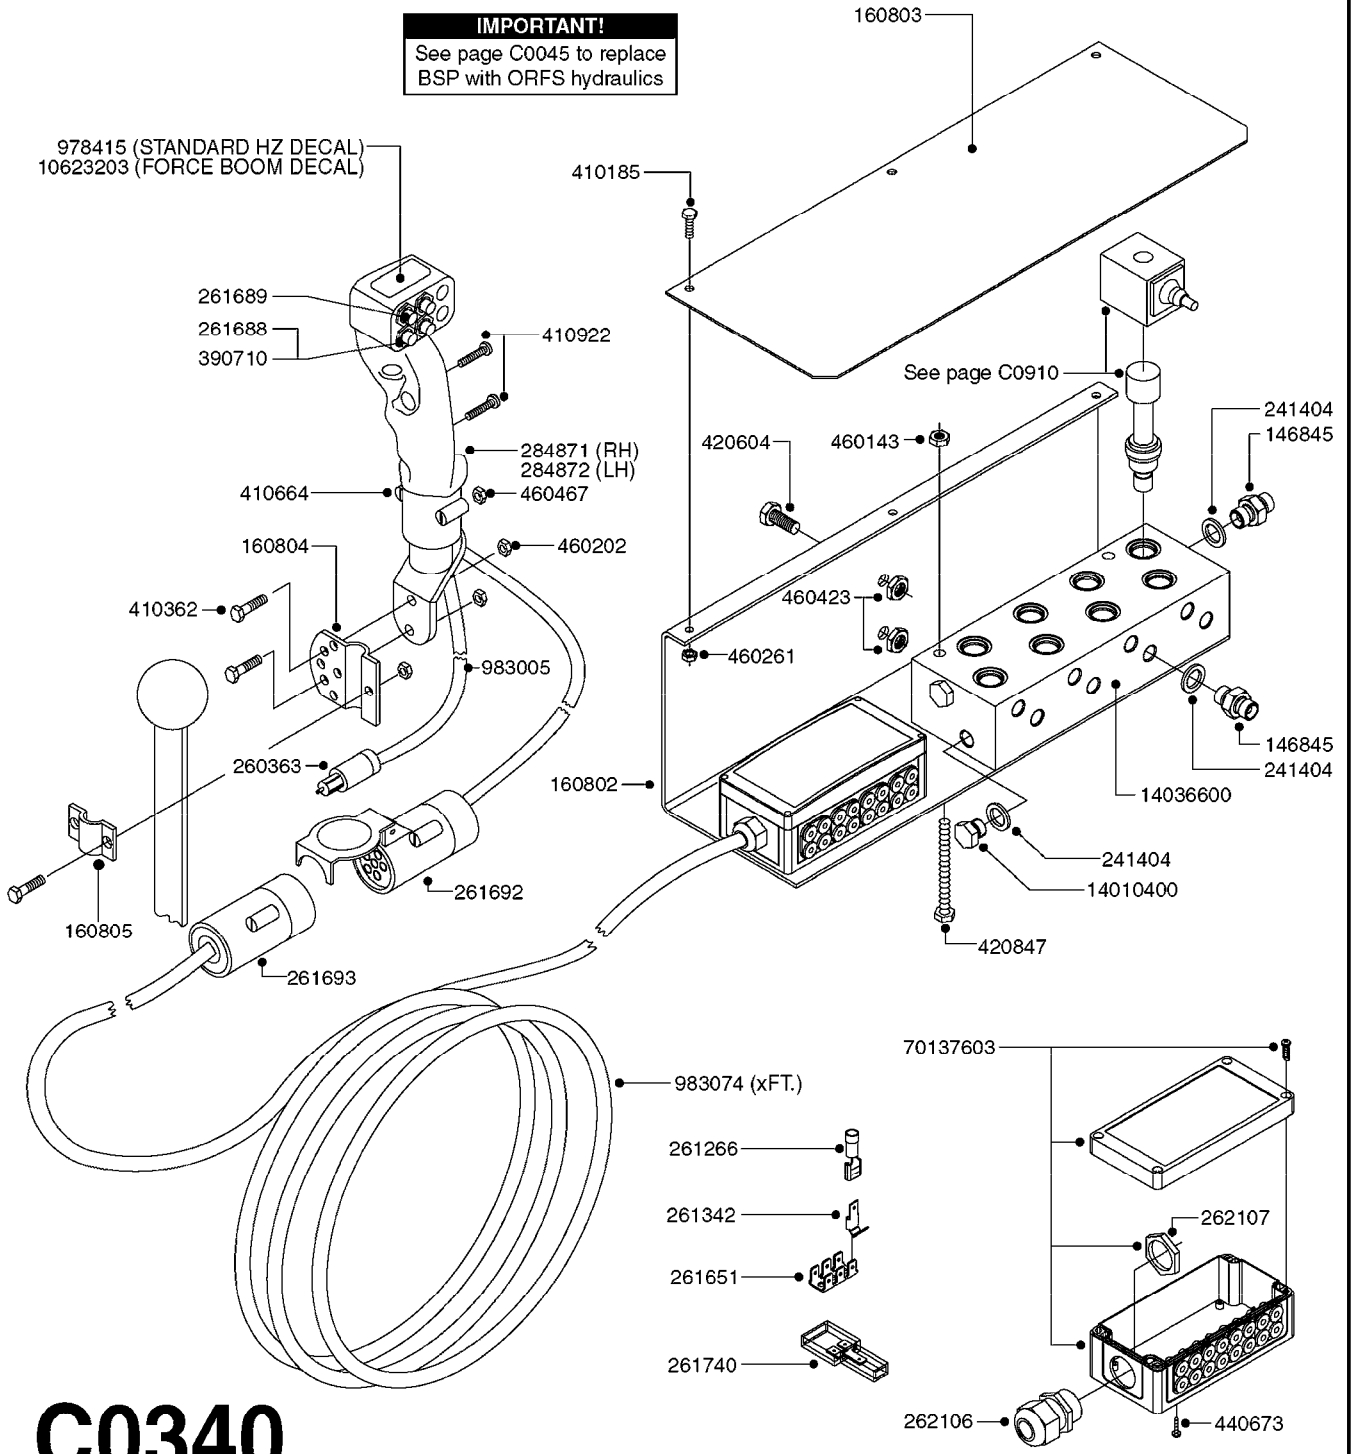

IMPORTANT!
See page C0045 to replace
BSP with ORFS hydraulics

HYD EAGLE HZ JOYSTICK 2005
C0340-HIN, 13:05:19

Page 1

Date 07.02.2020 8:55

parts-n°	order qty	description
146845	1	HEX NIPPLE 1/4"X1/4"
160802	1	MOUNT PLATE F.HYD SOLENOID'HZ'
160803	1	COVER PLATE F.HYD SOLENOID'HZ'
160804	1	MOUNT BRACKET F.HANDLE
160805	1	MOUNT STRAP F.HANDLE
241404	1	DOWTY SEAL 1/4"
260363	1	PLUG 2 POLE 12V
261266	1	CONNECTOR END F.CABLE HP
261342	1	SPADE F.ELEC.3 WAY CONNECTOR
261651	1	SPADE F.ELEC.6 POLE CONNECTOR
261688	1	SWITCH F. HANDLE WHITE
261689	1	CAP RUBBER F. SWITCH JOYSTICK
261692	1	PLUG ELEC.7 POLE FEMALE F.CABL
261693	1	PLUG ELEC. 7 POLE MALE
261740	1	SPADE F.ELEC.3 POLE CONN.INSUL
262106	1	BULKHEAD F. CABLE 6.5-14 BLACK
262107	1	NUT F. BULKHEAD CABLE GRAY
284871	1	CONTROL HANDLE RIGHT HALF
284872	1	CONTROL HANDLE LEFT HALF
390710	1	SWITCH F.HANDLE GREY MACHINED
410185	1	BOLT HEX 8.8 DEL M6X16
410362	1	BOLT HEX 8.8 SS M6X20
410664	1	BOLT HEX M5 X 20
410922	1	CYL.SKR 8.8 DEL M4X20 RST
420604	1	BOLT HEX 8.8 DEL M10X25 FT DIN933
420847	1	BOLT HEX 8.8 DEL M8X85
440673	1	SCREW F.PLASTIC 5X12 SS
460143	1	SELF LOCK NUT M8 SST A2 DIN985
460202	1	NUT HEX M6
460261	1	NUT HEX M6X1.00 LOCK DIN985 A2 SS
460423	1	NUT HEX M10X1.50 LOCK DIN985A2 SS
460467	1	NUT HEX M5 GALV.
978415	1	DECAL CONTROL HANDLE
983005	1	ELEC. CABLE 2 WIRE X 1.5MM
983074	1	ELEC. CABLE 5 WIRE X 1.5MM
10623203	1	DECAL F.JOYSTICK - FORCE
14010400	1	PLUG 1/4" BSP
14036600	1	MANIFOLD 4-FUNCTION SPC 2004
70137603	1	JUNC. BOX, FLUID, COMPLETE, 2015