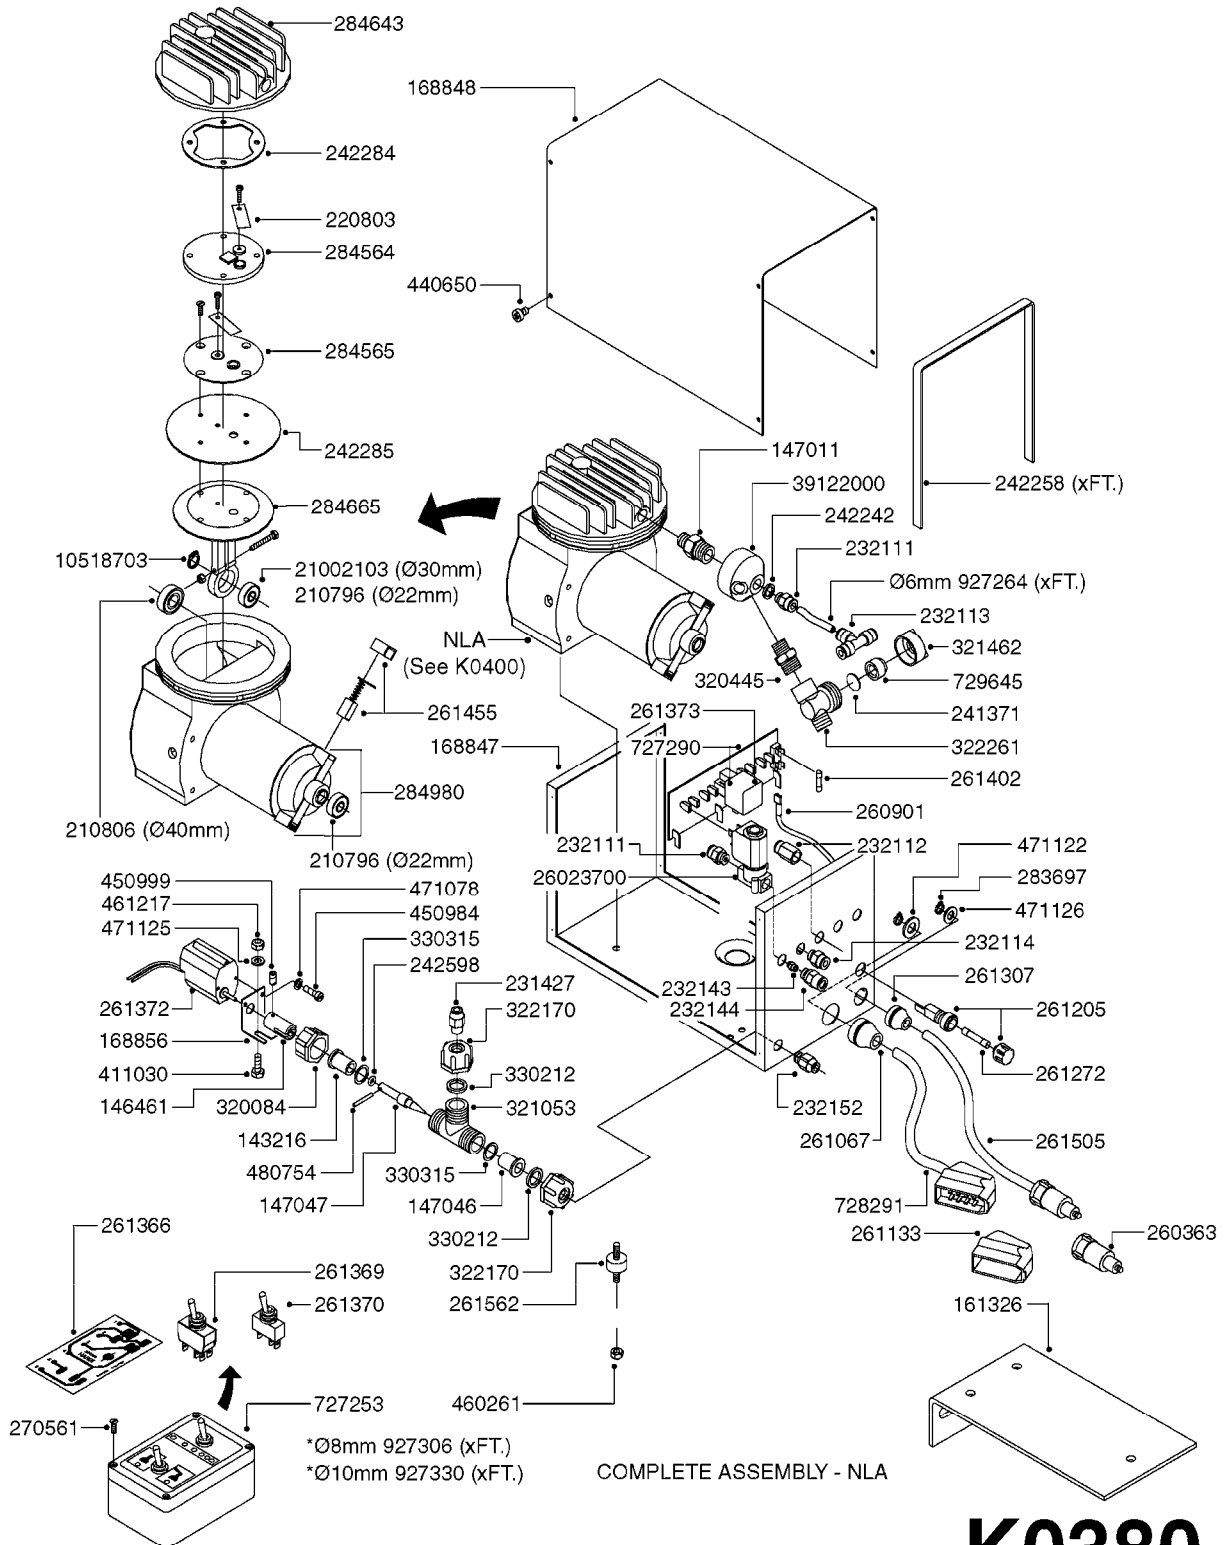

**K0310**

FLUSH SYSTEM CM 750 1200 PLUS  
K0310-HIN, 01:01:16

Page 1

Date 07.02.2020 8:55

parts-n°	order qty	description
145995	1	FITT.DK S-53 FORK
145996	1	FITT.DK S-67 FORK
145997	1	FITT.DK S-93 FORK
150861	1	BUSHING D16/D13X14
161953	1	FLUSH TANK MT BKT SUPPORT 100G
241973	1	O-RING Ø3 X 44.2 70 SHORES NITRIL
242092	1	O-RING D69.5X3
242109	1	O-RING D32.2x3.0
280265	1	CLMP HS GEAR1-1/2" alt28030103
284584	1	CLAMP HOSE GEAR 3/4" MINI 012
322093	1	HOUSING F.TANK VENT
322103	1	FITT.DK S-53 BULKHEAD
322104	1	FITT.DK S-67 BULKHEAD
322105	1	FITT.DK S-93 BULKHEAD DOUBLE
322107	1	FITT.DK S-53 BULKHEAD NUT
322108	1	FITT.DK S-67 BULKHEAD NUT
322109	1	FITT.DK S-93 BULKHEAD NUT
322129	1	LID F. TANK VENT ASSY.
334189	1	LIQUID SHIELD F. TANK VENT
334196	1	PLUG F. LIQUID LEV. INDICATOR
334241	1	FITT.DK S-53 ELB.3/4"
334254	1	FITT.DK S-93 PLUG
334260	1	GASKET F. S-53 BULKHEAD
334261	1	GASKET F. S-67 BULKHEAD
334262	1	GASKET F.S-93 BULKHEAD
334445	1	FITT.DK S-67 ELB.1-1/2"
334647	1	FITT.DK S93 ELB 1-1/2" 90 PVC
334878	1	BALL, YELLOW, SIGHT GAUGE
390847	1	LID F. RINSE TANK CM
410583	1	BOLT HEX 8.8 DEL M6X40
421002	1	BOLT HEX 8.8 DEL M10X30 FT DIN933
430286	1	BOLT HEX 8.8 DEL M12X30 FT
460423	1	NUT HEX M10X1.50 LOCK DIN985A2 SS
460703	1	NUT HEX M12X1.75 LOCK DIN985A2 SS
461304	1	NUT HEX M16X1.5
471127	1	WASHER, M12, Ø24/13X24X2.5 SS
471168	1	PAIR OF WASHERS NL16 17X25,4x3,4
616044	1	FASTENER PLATE/2xM16X1.5 L=45
927205	1	HOSE R X CLEAR X 3/4 X 0012"
16040100	1	SIGHT GAUGE SCALE 70G CM+750
16040200	1	SIGHT GAUGE SCALE 100G CM+1200
63817700	1	FLUSH TANK MNT 70 GAL
63822200	1	FLUSH TANK MNT 100 GAL CM+
70029903	1	FLUSH SYSTEM COMP.70G CM+750
70030003	1	FLUSH SYSTEM COMP.100G CM+1200
72020000	1	SEE 70029903
72020100	1	RAW FLUSH TANK 100 GAL
92702603	1	HOSE PVC SUCT GRAY 1-1/2"