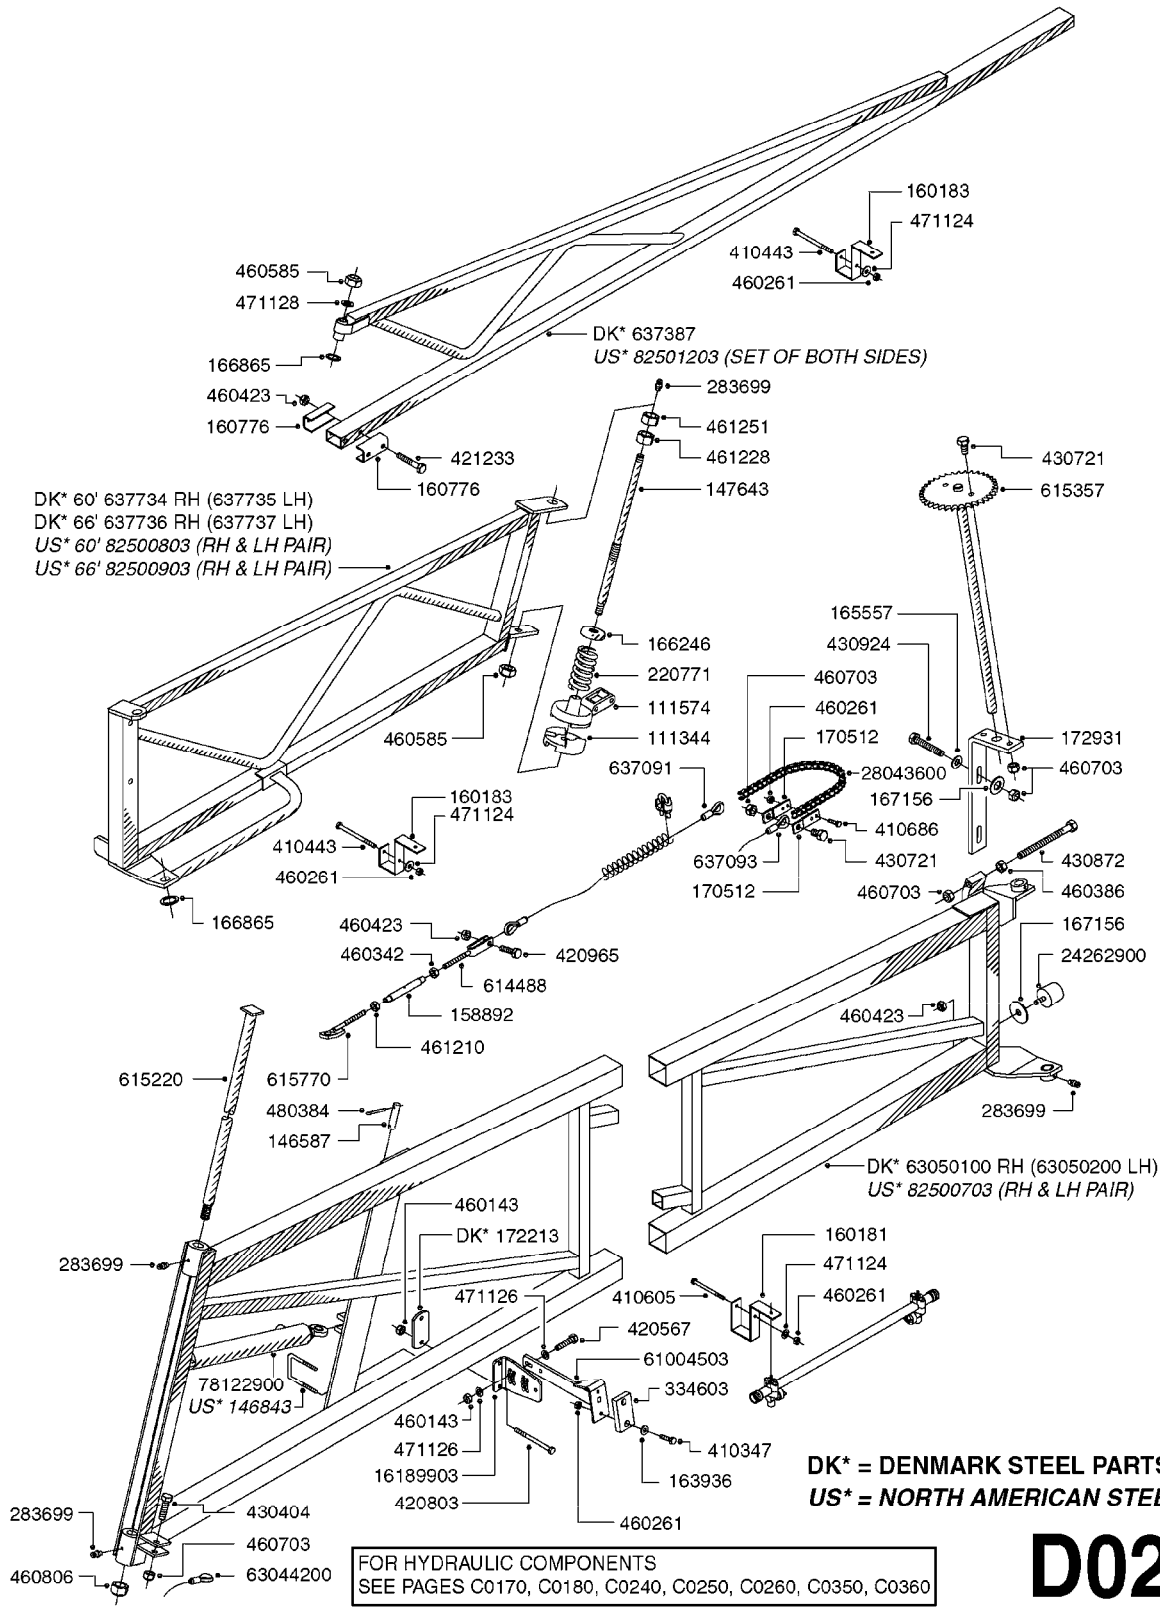

# D0260

DK\* = DENMARK STEEL PARTS  
US\* = NORTH AMERICAN STEEL PARTS

BOOM EAGLE WINGS 45' 50'  
D0260-HIN, 01:01:16

Page 1  
Date 07.02.2020 8:55

parts-n°	order qty	description
111555	1	BREAKAWAY CLUTCH EG. (23MM)
146587	1	PIN D16.8 X 65
146741	1	BUSHING D28/D22.2X10
146843	1	BOLT U M8 F.60 x 60
158892	1	TURN BUCKLE HOUS
160181	1	CLAMP NOZZLE TUBE 60X60
160183	1	CLAMP NOZZLE TUBE 50X30
163936	1	WASHER D15/D6.2X1
165557	1	WASHER D28.0/D12.2X2.0 SS
170512	1	ASSEMBLY BRACKET FOR CHAIN
172213	1	FLAT BAR F.BOOM STRAP
220802	1	BELLVILLE WASHER D50/D22.4X2
283699	1	GREASE NIPPLE M6X1
334603	1	RUBBER STOP 86X48X15
410347	1	SCREW M6X20 8.8
410443	1	BOLT HEX 8.8 DEL M6X70
410605	1	BOLT HEX 8.8 DEL M6X80
410686	1	BOLT HEX 8.8 DEL M6X30
420567	1	BOLT HEX 8.8 DEL M8X30 FT
420803	1	BOLT HEX 8.8 DEL M8X90
420965	1	M10X40 MACHINE SCREW STAINLESS
430404	1	BOLT HEX 8.8 DEL M12X50
430721	1	BOLT HEX 8.8 DEL M12X40 FT
430846	1	BOLT HEX 8.8 DEL M12X80
430872	1	BOLT HEX 8.8 DEL M12X100 FT
460143	1	SELF LOCK NUT M8 SST A2 DIN985
460261	1	NUT HEX M6X1.00 LOCK DIN985 A2 SS
460342	1	NUT HEX M10 DEL DIN934
460386	1	NUT HEX M12X1.75
460423	1	NUT HEX M10X1.50 LOCK DIN985A2 SS
460703	1	NUT HEX M12X1.75 LOCK DIN985A2 SS
460806	1	NUT HEX M20X2.50 LOCK DIN985A2 SS
461210	1	NUT HEX M10X1.5 L.THREAD A4
471124	1	WASHER, M6, Ø18/ 6.4X 1.6, SS
471126	1	WASHER, M8, Ø16/ 8.4X 1.6, SS
480384	1	PIN COTTER 3/16 x 1-1/2"
614488	1	FORK/ R.THREAD 10mmX144mm
615220	1	PIN 25 X 910 FOR EAGLE
615224	1	BREAKAWAY SHAFT EAGLE
615541	1	ANCHOR PART TURNBUCKLE EAGLE
615770	1	ANCHOR F.EAGLE CABLE
637090	1	SPROCKET EAGLE
637091	1	CABLE FRONT EAGLE D7X2895
637093	1	CABLE REAR 5 X 3100MM EAGLE
637160	1	BOOM WING 50'OUTER R.EAGLE
637161	1	BOOM WING 50'OUTER L.EAGLE
637162	1	BOOM WING 45'OUTER R. EAGLE
637163	1	BOOM WING 45'OUTER LEFT EAGLE
16189903	1	PLATE F, EAGLE STOPARM
24262900	1	RUBBER STOP D50X40 M10X33
28043600	1	CHAIN 5/8X810MM (51 LINKS)
61004503	1	BOOM STOP SPB/SPC
63044200	1	CABLE CENTER EAG. 7mm x 1390mm
63050100	1	WING INNER SPB R.H. 05
63050200	1	WING INNER SPB L.H. 05
78122900	1	CYLINDER 40/22X300MM RED
82500703	1	WING INNER SET FPS SPB 45-66'
82501003	1	WING OUTER SET FPS 45' SPB
82501103	1	WING OUTER SET FPS 50' SPB