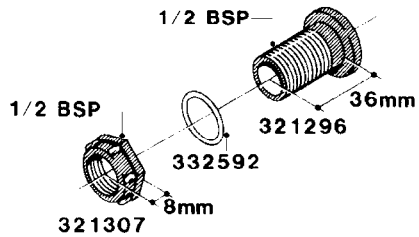

L0060

FITTINGS - BULKHEAD
L0060-HIN, 01:01:16

Page 1

Date 07.02.2020 8:56

parts-n°	order qty	description
141046	1	NUT 3/8" BSP
141341	1	NUT 1/4' BSP
240284	1	O-RING D82,5/75 X 3,5
320456	1	FITT.DK BULKHEAD 1"BSP DOUBLE
320467	1	FITT.DK BULKHEAD 1"BSP SINGLE
320471	1	FITT.DK NUT 1" BSP JAMB
320541	1	FITT.DK BULKHEAD 2-1/2'BSP SIN
320552	1	FITT.DK NUT 2-1/2' BSP JAMB
320644	1	FITT.DK ELB.3/4"HB X 1" BSP
320784	1	FITT.DK CAP 1-1/2" BSP
320795	1	FITT.DK NUT 1-1/2" BSP JAMB
320935	1	FITT.DK BULKHEAD 1/4' BSP SING
320946	1	FITT.DK BULKHEAD 3/8' BSP SING
321296	1	FITT.DK BULKHEAD 1/2" BSP SING
321307	1	FITT.DK NUT 1/2" BSP JAMB
321333	1	FITT.DK BULK 1-1/2" X 1"F BSP
330061	1	O-RING D16/D11X2,5
330072	1	O-RING D53.5/D45.5X4
330212	1	O-RING D19/D14X2.4 F.1/2"NUT
332577	1	O-RING D38/D30X4 F.1" PUR.
332592	1	O-RING D26/D20X3