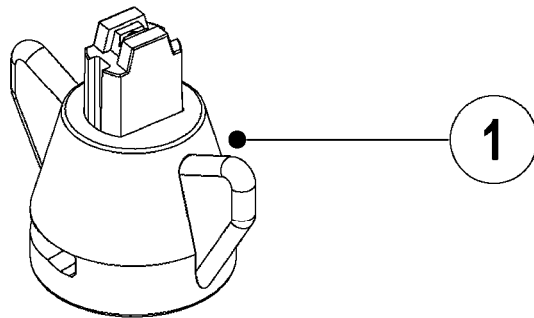

# D1040

BOOM-NOZZLES INJET  
D1040-HIN, 01:01:16

Page 1

Date 07.02.2020 8:55

Pos.	parts-n°	order qty	description
1	334083	1	SNAP-FIT NOZZLE HOLDER SS BLCK
2	371872	1	NOZZLE INJET 015 GREEN SINGLE
2	371873	1	NOZZLE INJET 02 YELLOW SINGLE
2	371874	1	NOZZLE INJET 025 LILAC SINGLE
2	371875	1	NOZZLE INJET 03 BLUE SINGLE
2	371876	1	NOZZLE INJET 04 RED SINGLE
2	371926	1	NOZZLE INJET 01 ORANGE SINGLE
2	371927	1	NOZZLE INJET 05 BROWN SINGLE
2	371928	1	NOZZLE INJET 06 GREY SINGLE
2	371929	1	NOZZLE INJET 08 WHITE SINGLE
3	371870	1	NOZZLE B-JET 03 BLUE
3	371871	1	NOZZLE B-JET 04 RED
3	371877	1	NOZZLE B-JET 025 LILAC
3	371930	1	NOZZLE B-JET 02 YELLOW