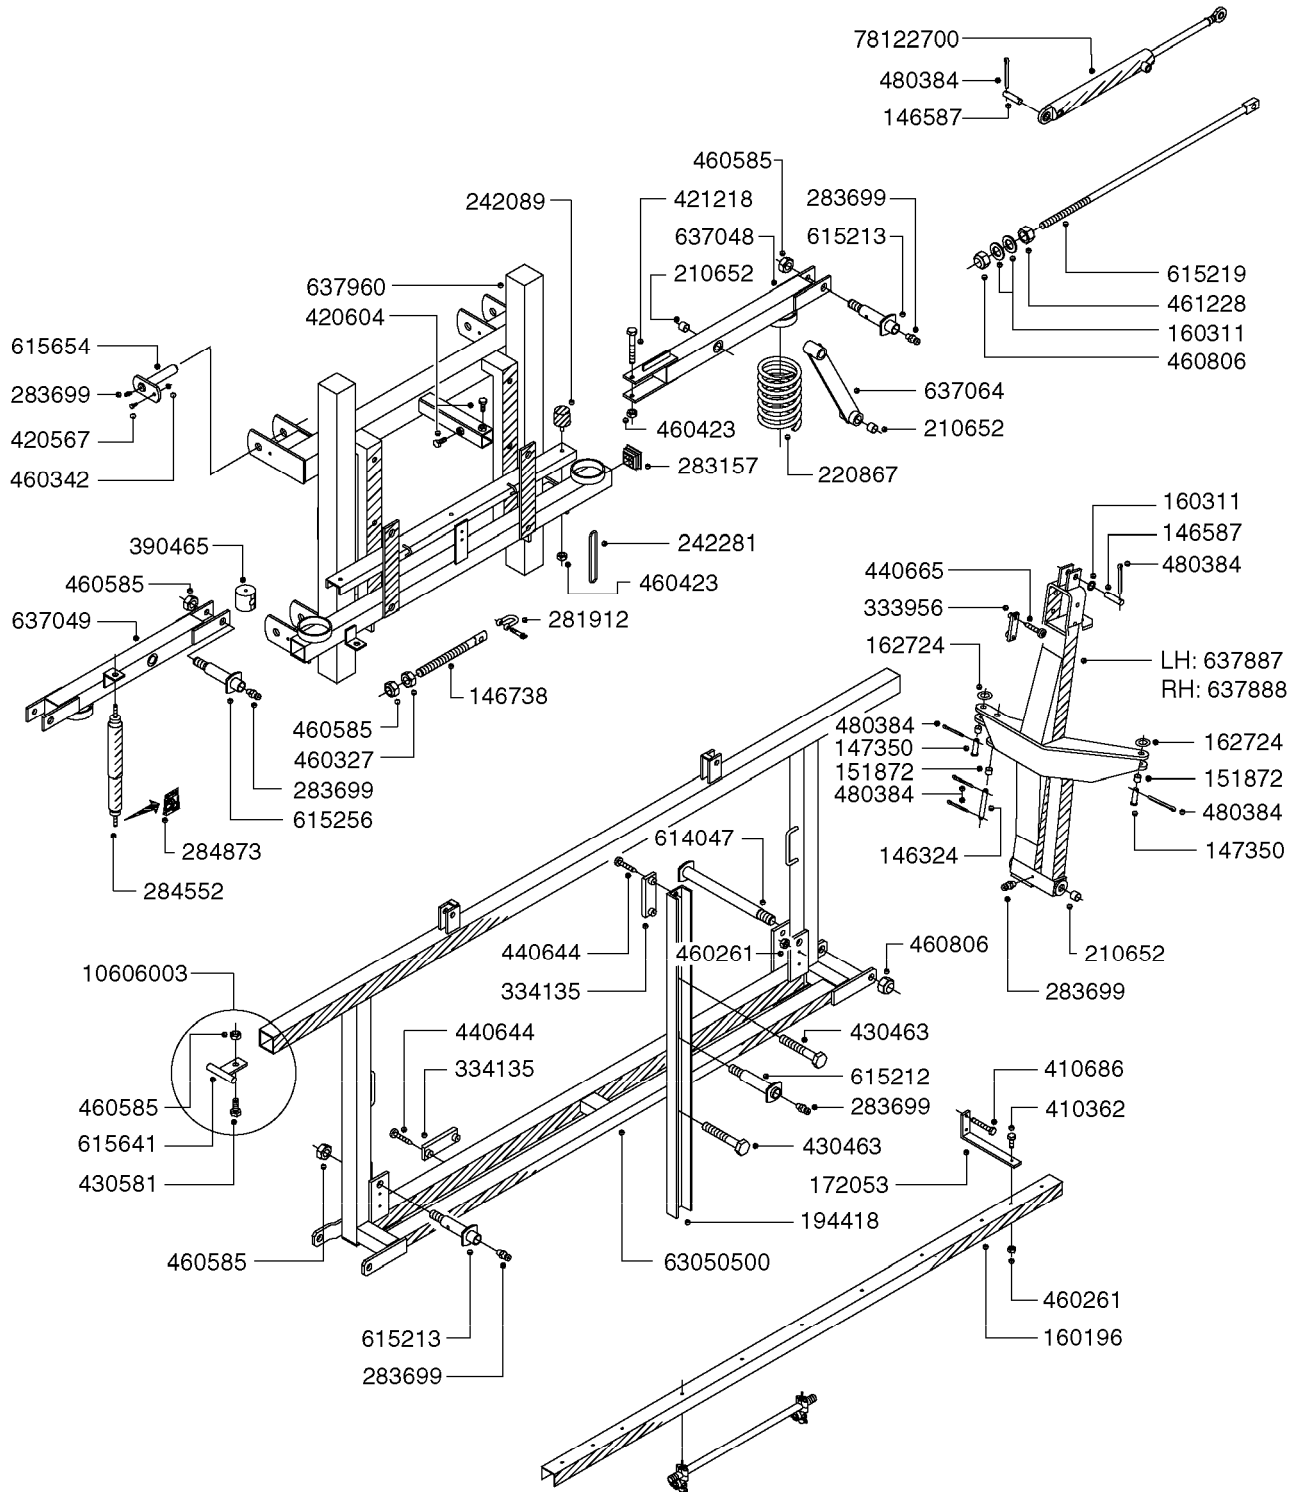

DENMARK STEEL PARTS SHOWN ON THIS PAGE
FOR NORTH AMERICAN STEEL PARTS, SEE PAGE D0310

D0300

BOOM COMMANDER CENTER 45-66'DK
D0300-HIN, 01:01:16

Page 1

Date 07.02.2020 8:55

parts-n°	order qty	description
146324	1	SHAFT D16.8 L102/2 X 5
146587	1	PIN D16.8 X 65
146738	1	PIN FOR CENTER CABLE EAGLE
147350	1	PIN D16.8 L60MM
151872	1	BUSHING D22.0/18.0 10MM
160196	1	NOZZLE TRACK EAGLE
160311	1	WASHER D30/D20.4X2
162724	1	WASHER D25/D18.1X1
172053	1	NOZZLE TRACK HOLDER
194418	1	U CHANNEL 65 X 1175 CENTER EAG
210652	1	BUSHING TEFLON D25/D22X20
220867	1	COMP SPRING DI106 L320 D14 N9,55
242089	1	RUBBER STOP D50X40 M10
242281	1	RUBBER BAND OVAL 180MM
281912	1	SHACKLE M-10
283157	1	PLUG F.DRAIN 60X60X4
283699	1	GREASE NIPPLE M6X1
284552	1	SHOCK ABSORBER F.EAGLE BOOM
284873	1	KIT F.SHOCK ABSORBER HDW.EAG.
333956	1	SLIDE SHOE 91X25X10
334135	1	SLIDE SHOE 140X45X15
390465	1	JOINER BLOCK TRAPEEZE EAGLE
410362	1	BOLT HEX 8.8 SS M6X20
410686	1	BOLT HEX 8.8 DEL M6X30
420567	1	BOLT HEX 8.8 DEL M8X30 FT
420604	1	BOLT HEX 8.8 DEL M10X25 FT DIN933
421218	1	BOLT HEX 8.8 DEL M10X90
430463	1	BOLT HEX 8.8 DEL M16X110
430581	1	BOLT HEX 8.8 DEL M16X40 FT
440644	1	SCREW NO.10 5/8"
440665	1	SCREW M4.2X16 STAINLESS
460261	1	NUT HEX M6X1.00 LOCK DIN985 A2 SS
460327	1	NUT HEX M16X2
460342	1	NUT HEX M10 DEL DIN934
460423	1	NUT HEX M10X1.50 LOCK DIN985A2 SS
460585	1	LOCKING NUT M16 DIN985 A2 SS
460806	1	NUT HEX M20X2.50 LOCK DIN985A2 SS
461228	1	NUT HEX M20
480384	1	PIN COTTER 3/16 x 1-1/2"
614047	1	PIN D22 X 243 HINGE EAGLE
615212	1	PIN D22 X 84 LUBED F.EAGLE
615213	1	PIN D22 X 70 LUBED F.EAGLE
615219	1	TILT CYL.REPLACEMENT EAGLE
615256	1	PIN 22 X 70 SHORT THREA. EAGLE
615641	1	SAFETY BAR F.WNG TLT 45-66'
615654	1	PIN D25 X 123 F. PARALIFT
637048	1	SUSP.ARM RIGHT EAGLE
637049	1	SUSP.ARM LEFT EAGLE
637064	1	TRAPEEZE ARM EAGLE 45'-66'
637887	1	HINGE EAGLE LH 45'-66' '97
637888	1	HINGE EAGLE RH 45'-66' '97
637960	1	CENTER LIFT FRAME EAG CM45-66'
10606003	1	KIT F.TILT STOP 45'-66' EAGLE
63050500	1	CENTER FRAME SPB 05
78122700	1	CYLINDER D40/22X300MM RED