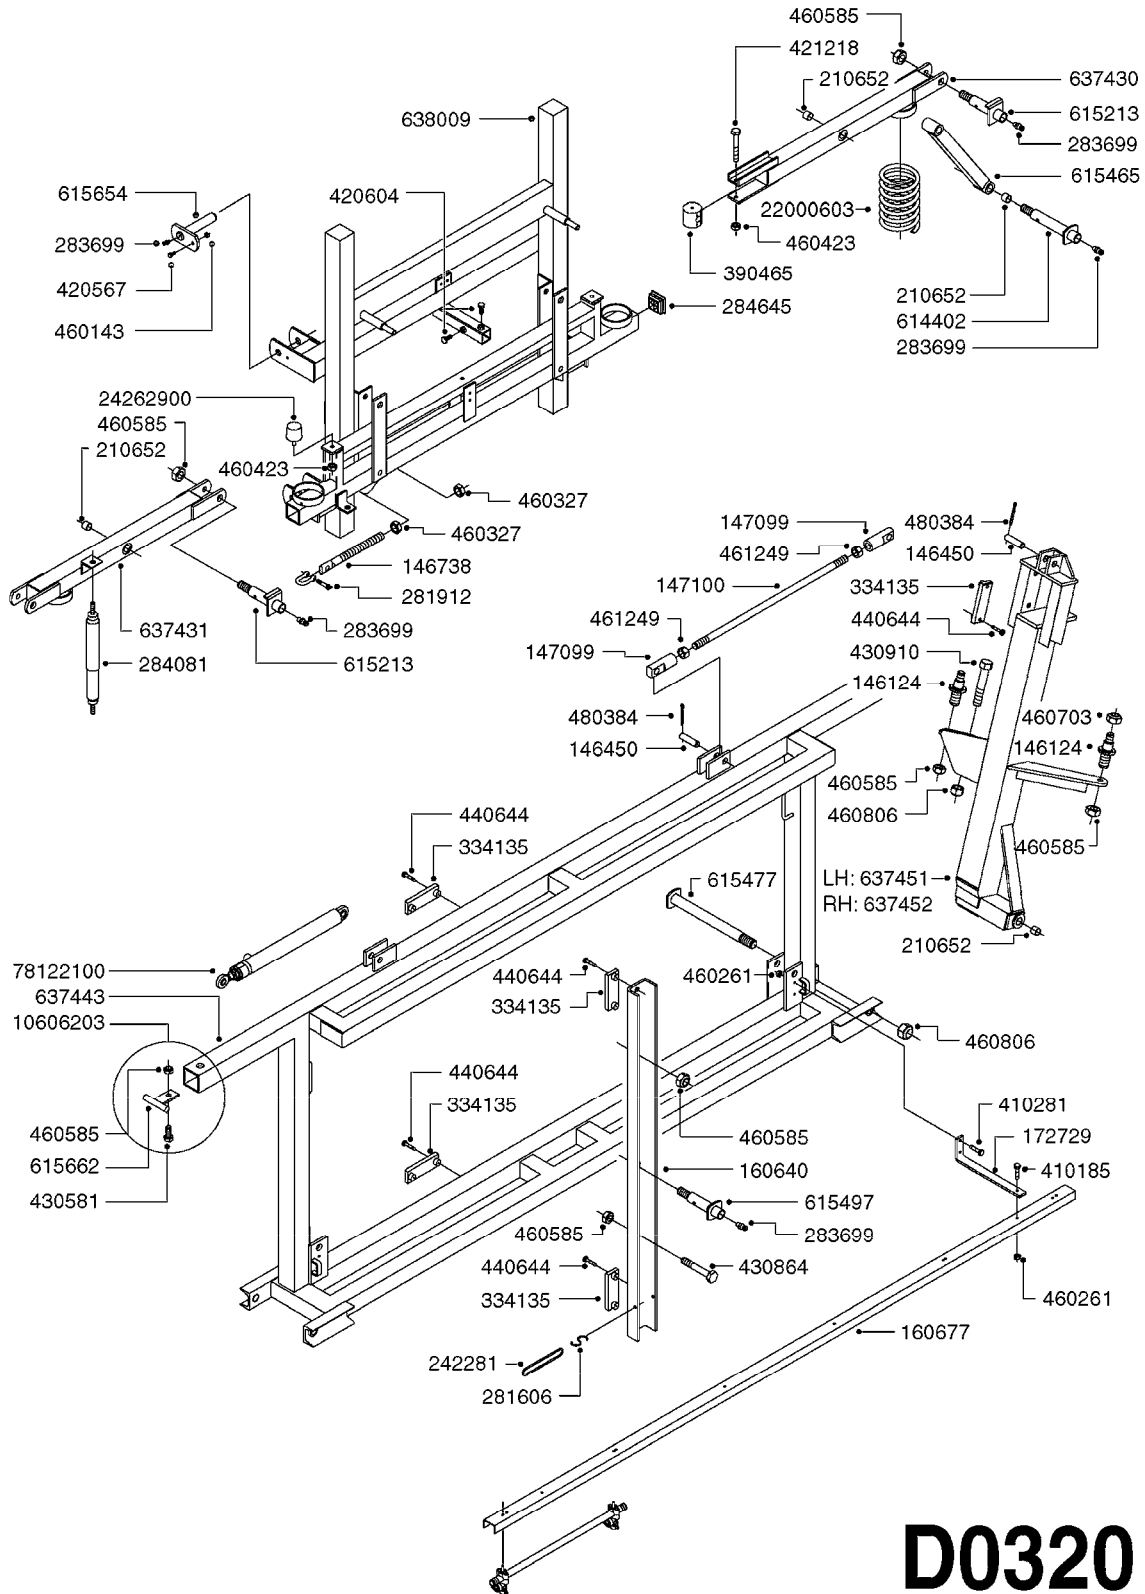

**NORTH AMERICAN STEEL PARTS SHOWN ON THIS PAGE  
FOR DENMARK STEEL PARTS, SEE PAGE D0300**

**D0310**

BOOM COMMANDER CENTER 45-66'US  
D0310-HIN, 01:01:16

Page 1

Date 07.02.2020 8:55

parts-n°	order qty	description
146324	1	SHAFT D16.8 L102/2 X 5
146587	1	PIN D16.8 X 65
146738	1	PIN FOR CENTER CABLE EAGLE
147350	1	PIN D16.8 L60MM
151872	1	BUSHING D22.0/18.0 10MM
160311	1	WASHER D30/D20.4X2
162724	1	WASHER D25/D18.1X1
172053	1	NOZZLE TRACK HOLDER
210652	1	BUSHING TEFLON D25/D22X20
220867	1	COMP SPRING DI106 L320 D14 N9,55
242089	1	RUBBER STOP D50X40 M10
242281	1	RUBBER BAND OVAL 180MM
281912	1	SHACKLE M-10
283157	1	PLUG F.DRAIN 60X60X4
283699	1	GREASE NIPPLE M6X1
284552	1	SHOCK ABSORBER F.EAGLE BOOM
284873	1	KIT F.SHOCK ABSORBER HDW.EAG.
333956	1	SLIDE SHOE 91X25X10
334135	1	SLIDE SHOE 140X45X15
390465	1	JOINER BLOCK TRAPEEZE EAGLE
410362	1	BOLT HEX 8.8 SS M6X20
410686	1	BOLT HEX 8.8 DEL M6X30
420567	1	BOLT HEX 8.8 DEL M8X30 FT
420604	1	BOLT HEX 8.8 DEL M10X25 FT DIN933
421218	1	BOLT HEX 8.8 DEL M10X90
430463	1	BOLT HEX 8.8 DEL M16X110
430581	1	BOLT HEX 8.8 DEL M16X40 FT
440644	1	SCREW NO.10 5/8"
440665	1	SCREW M4.2X16 STAINLESS
460261	1	NUT HEX M6X1.00 LOCK DIN985 A2 SS
460327	1	NUT HEX M16X2
460342	1	NUT HEX M10 DEL DIN934
460423	1	NUT HEX M10X1.50 LOCK DIN985A2 SS
460585	1	LOCKING NUT M16 DIN985 A2 SS
460806	1	NUT HEX M20X2.50 LOCK DIN985A2 SS
461228	1	NUT HEX M20
480384	1	PIN COTTER 3/16 x 1-1/2"
614047	1	PIN D22 X 243 HINGE EAGLE
615212	1	PIN D22 X 84 LUBED F.EAGLE
615213	1	PIN D22 X 70 LUBED F.EAGLE
615219	1	TILT CYL.REPLACEMENT EAGLE
615641	1	SAFETY BAR F.WNG TLT 45-66'
615654	1	PIN D25 X 123 F. PARALIFT
16066303	1	U-CHANNEL F. CENTER SPB
16077703	1	CENTER TRACK SPB
63020003	1	HINGE 45'-66' RH / SPB
63020103	1	HINGE 45'-66' LH / SPB
63021203	1	TRAPEZE ARM R.H. SPB
63021303	1	TRAPEZE ARM L.H. SPB
63021403	1	PARA-LIFT LIFT CENTER SPB
63021503	1	CENTER FRAME SPB
63021803	1	TRAPEZE ARM SPB
78122700	1	CYLINDER D40/22X300MM RED