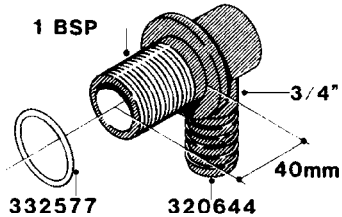

L0060

FITTINGS - BULKHEAD
L0060-HIN, 01:01:16

Page 1

Date 07.02.2020 8:56

parts-n°	order qty	description
141046	1	NUT 3/8" BSP
141341	1	NUT 1/4' BSP
240284	1	O-RING D82,5/75 X 3,5
320456	1	FITT.DK BULKHEAD 1"BSP DOUBLE
320467	1	FITT.DK BULKHEAD 1"BSP SINGLE
320471	1	FITT.DK NUT 1" BSP JAMB
320541	1	FITT.DK BULKHEAD 2-1/2'BSP SIN
320552	1	FITT.DK NUT 2-1/2' BSP JAMB
320644	1	FITT.DK ELB.3/4"HB X 1" BSP
320784	1	FITT.DK CAP 1-1/2" BSP
320795	1	FITT.DK NUT 1-1/2" BSP JAMB
320935	1	FITT.DK BULKHEAD 1/4' BSP SING
320946	1	FITT.DK BULKHEAD 3/8' BSP SING
321296	1	FITT.DK BULKHEAD 1/2" BSP SING
321307	1	FITT.DK NUT 1/2" BSP JAMB
321333	1	FITT.DK BULK 1-1/2" X 1"F BSP
330061	1	O-RING D16/D11X2,5
330072	1	O-RING D53.5/D45.5X4
330212	1	O-RING D19/D14X2.4 F.1/2"NUT
332577	1	O-RING D38/D30X4 F.1" PUR.
332592	1	O-RING D26/D20X3