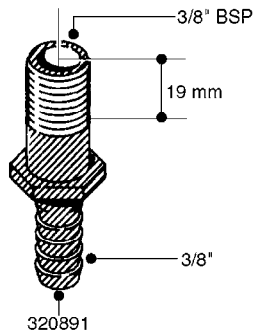

**L0040**

FITTINGS - NIPPLES & ELBOWS  
L0040-HIN, 01:01:16

Page 1

Date 07.02.2020 8:56

parts-n°	order qty	description
10530803	1	FITT.PO.SE 2.00X2.00 45 DEG.
320191	1	FITT.DK ELB 3/8' BSP 45 DEGREE
320482	1	FITT.DK ELB. 1/2" BSP 60 DEG.
320596	1	FITT.DK ELB 3/8'-1/2'BSP 45DEG
320607	1	FITT.DK HN 3/8M X 3/8F BSP LNG
320633	1	FITT.DK HN 3/8"M X 3/8"F BSP
321451	1	FITT.DK ELB.1-1/2 X1-1/4 80DEG
321532	1	FITT.DK REDUC 3/4' X 1/2' BSP
390233	1	FITT.DK REDUC 1-1/2" X 1" BSP