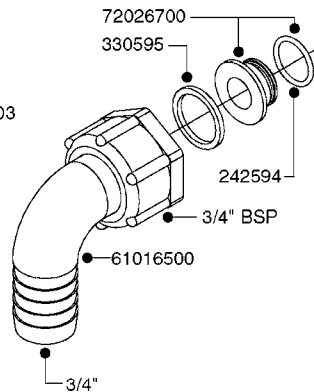

**L0040**

FITTINGS - NIPPLES & ELBOWS  
L0040-HIN, 01:01:16

Page 1

Date 07.02.2020 8:56

parts-n°	order qty	description
10530803	1	FITT.PO.SE 2.00X2.00 45 DEG.
320191	1	FITT.DK ELB 3/8' BSP 45 DEGREE
320482	1	FITT.DK ELB. 1/2" BSP 60 DEG.
320596	1	FITT.DK ELB 3/8'-1/2'BSP 45DEG
320607	1	FITT.DK HN 3/8M X 3/8F BSP LNG
320633	1	FITT.DK HN 3/8"M X 3/8"F BSP
321451	1	FITT.DK ELB.1-1/2 X1-1/4 80DEG
321532	1	FITT.DK REDUC 3/4' X 1/2' BSP
390233	1	FITT.DK REDUC 1-1/2" X 1" BSP