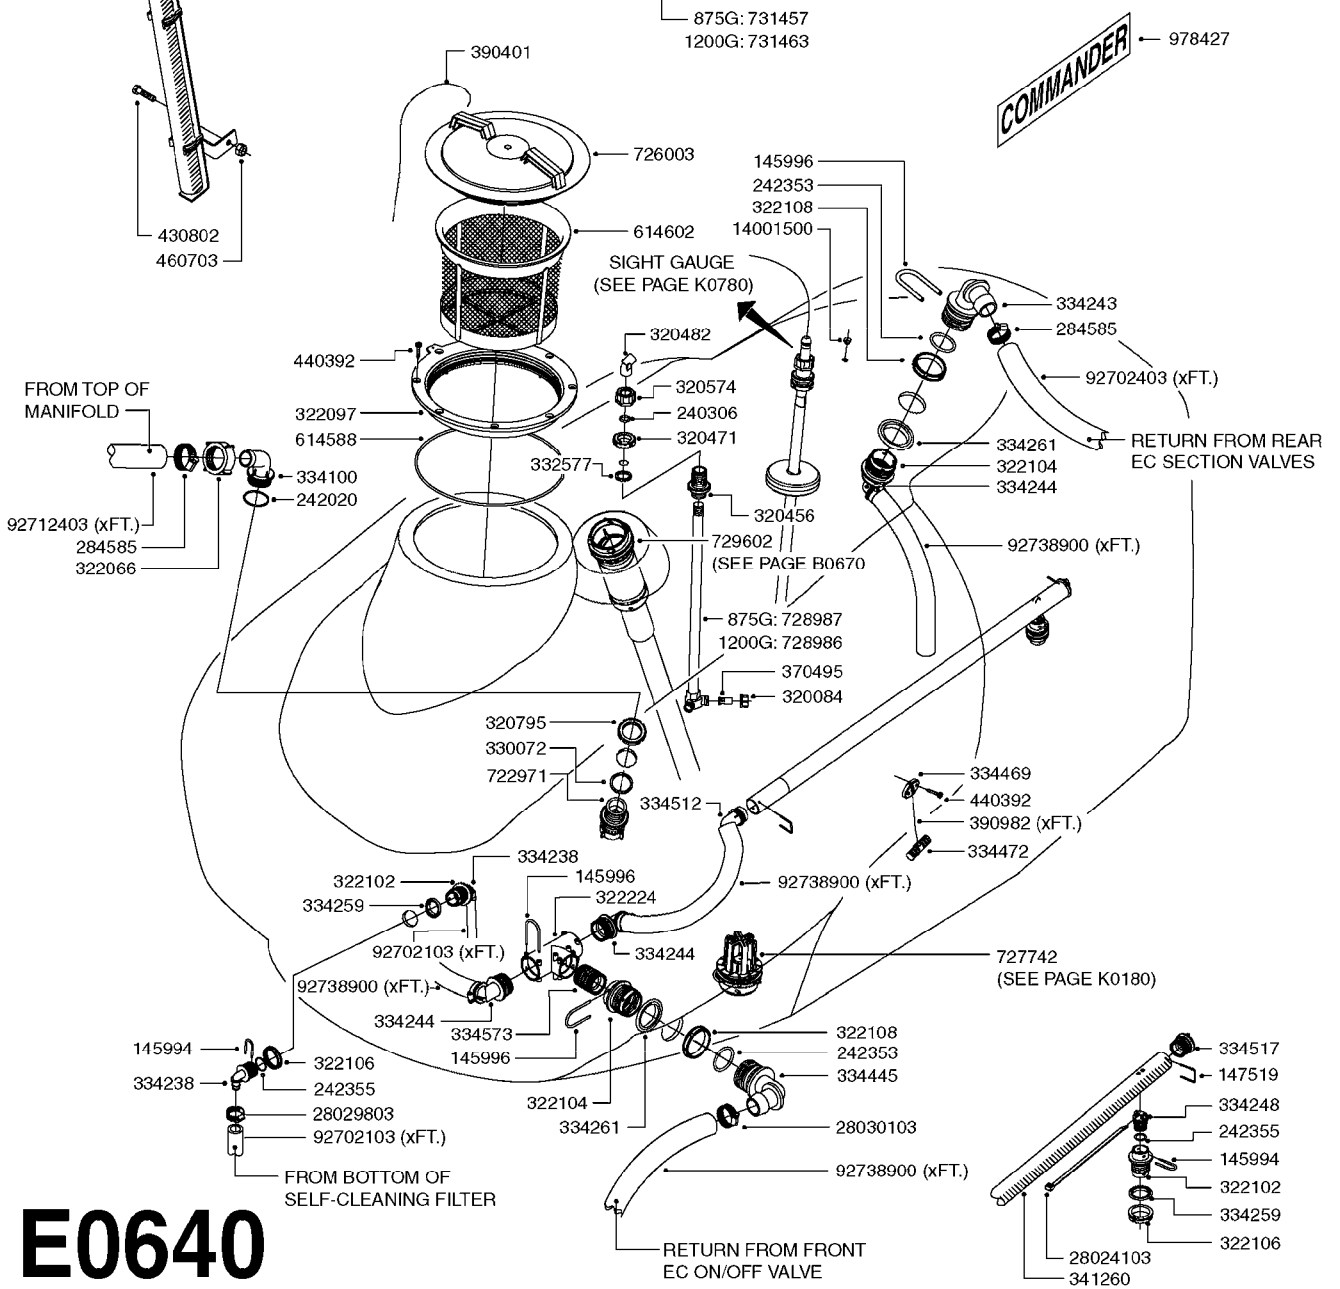

978403

978427

TANK - CM 875/1200
E0640-HIN, 01:01:16

Page 1
Date 07.02.2020 8:55

parts-n°	order qty	description
145994	1	FITT.DK S-40 FORK
145996	1	FITT.DK S-67 FORK
147519	1	CLAMP D3/32 L=52MM
240306	1	O-RING D29/D21X4
242020	1	O-RING 39.2 X 3 VITON
242353	1	O-RING 3 X 44.2 VITON
242355	1	O-RING D19.2X3.0 VITON F.S-40
284585	1	CLAMP HOSE GEAR 1" MINI 020
320084	1	FITT.DK NUT 1/2" BSP
320456	1	FITT.DK BULKHEAD 1"BSP DOUBLE
320471	1	FITT.DK NUT 1" BSP JAMB
320482	1	FITT.DK ELB. 1/2" BSP 60 DEG.
320574	1	FITT.DK NUT 1" BSP SPECIAL
320795	1	FITT.DK NUT 1-1/2" BSP JAMB
322066	1	FITT.DK S-56 NUT
322097	1	THREADED RING F. LID
322102	1	FITT.DK S-40 BULKHEAD
322104	1	FITT.DK S-67 BULKHEAD
322106	1	FITT.DK S-40 BULKHEAD NUT
322108	1	FITT.DK S-67 BULKHEAD NUT
322224	1	FITT.DK S-67 TEE
330072	1	O-RING D53.5/D45.5X4
332577	1	O-RING D38/D30X4 F.1" PUR.
334100	1	FITT.DK S-61 ELB.1" 110 DEG.
334238	1	FITT.DK S-40 ELB.1/2"
334243	1	FITT.DK S-67 ELB.1"
334244	1	FITT.DK S-67 ELB.1-1/4"
334248	1	FITT.DK S-40 PLUG
334259	1	GASKET F. S-40 BULKHEAD
334261	1	GASKET F. S-67 BULKHEAD
334445	1	FITT.DK S-67 ELB.1-1/2"
334469	1	CLEVIS F.CORD TOP DRAIN ASSY.
334472	1	HANDLE FOR TOP DRAIN
334512	1	FITT.DK SPEC.ELB.1-1/4"110DEG
334517	1	END CAP F. SPARGER TUBE
334573	1	FITT.DK S-67 CONNECTOR
341260	1	SPARGE TUBE COMMANDER
370495	1	NOZZLE INJECTOR 5066-3.0
390401	1	CORD NYLON F.LID 900MM
390982	1	CORD NYLON 4000MM
430802	1	BOLT HEX 8.8 DEL M12X75
440392	1	SCREW 6.3 X 25.0 DIN7981C TORX
460703	1	NUT HEX M12X1.75 LOCK DIN985A2 SS
614588	1	SEAL F. LID
614602	1	FILTER BASKET
722971	1	SAFETY VALVE SCF 217PSI(15BAR)
726003	1	LID F. TANK
727742	1	TOP DRAIN CORD TYPE
728986	1	AGITATION TUBE L=54.88"
728987	1	AGITATION TUBE L=47.44"
729602	1	TOP SUCTION KIT NAV 2"
731457	1	TANK ASSY COMPLETE CM875
731463	1	TANK ASSY COMPLETE CM1200
978403	1	DECAL COMPANY 280 X 450
978427	1	DECAL COMMANDER 125 X 600MM
14001500	1	GROMMET F.TOP DRAIN CORD
28024103	1	TIE STRAP L=8" x W=3/16"
28029803	1	CLAMP HOSE GEAR P1/2" 6708
28030103	1	CLAMP HOSE GEAR P5/4-S1.5"6724
92702103	1	HOSE R X1/2" X300PSI WP X0012"
92702403	1	HOSE PVC SUCT GRAY 1"