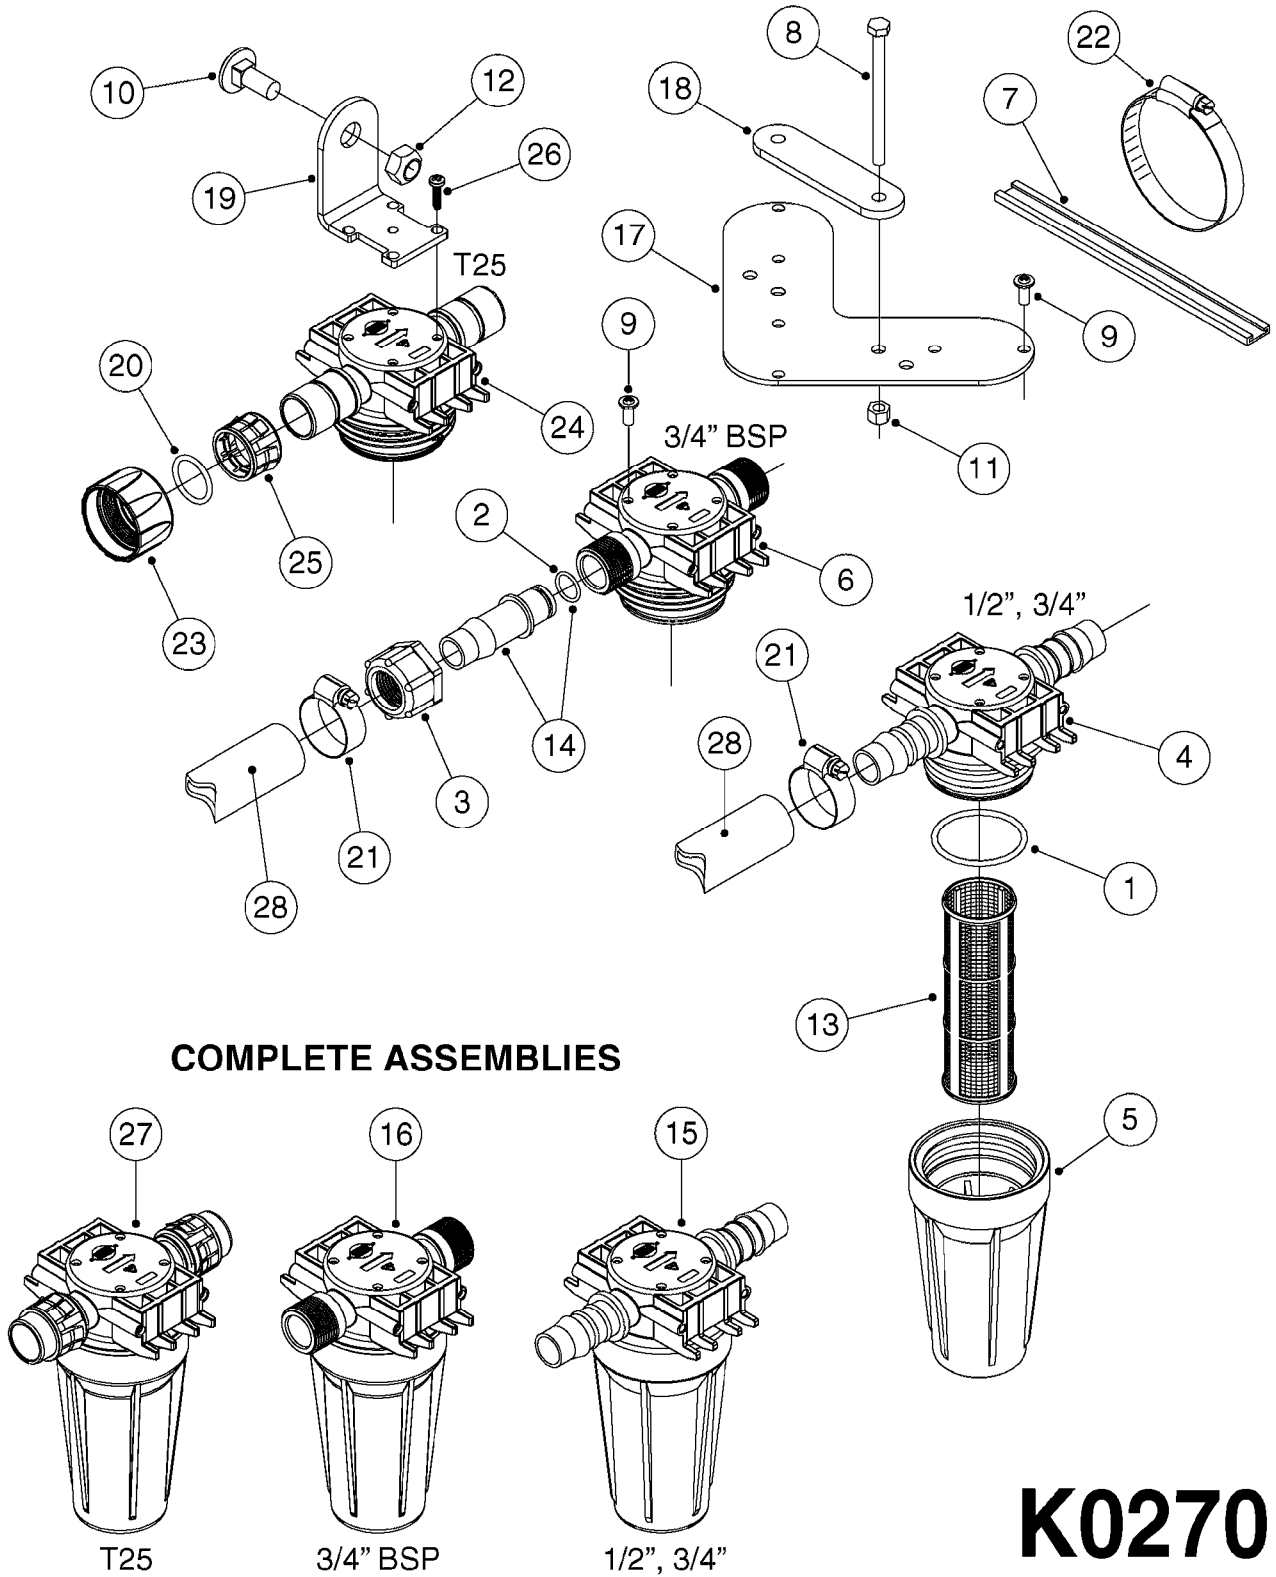

Page 1

Date 07.02.2020 8:55

Pos.	parts-n°	order qty	description
1	145994	1	FITT.DK S-40 FORK
2	145995	1	FITT.DK S-53 FORK
3	240177	1	O-RING D16.1/11.3 X 2.4
4	242354	1	O-RING D32.2X3.0 VITON
5	242355	1	O-RING D19.2X3.0 VITON F.S-40
6	242594	1	O-RING D14 X 1.78 SCH.70-EPDM
7	261539	1	SPADE F.ELEC CONNec BLUE INSUL
8	262104	1	VALVE, SOLENOID, S53/S40
9	320084	1	FITT.DK NUT 1/2" BSP
10	320187	1	FITT.DK CAP 3/8" BSP BLACK
11	320283	1	FITT.DK NUT 3/4"BSP
12	320596	1	FITT.DK ELB 3/8'-1/2'BSP 45DEG
13	321307	1	FITT.DK NUT 1/2" BSP JAMB
14	321742	1	FITT.DK BULKHEAD 1/2' BSP
15	322103	1	FITT.DK S-53 BULKHEAD
16	322352	1	FITT.DK S-53 TEE
17	330212	1	O-RING D19/D14X2.4 F.1/2"NUT
18	330687	1	FITT.DK HB 1/2" F. 1/2" NUT
19	334965	1	COVER FOR S53 SOLENOID VALVE
20	370366	1	OFF-CENTER FLAT SPRAY NOZZLE, 1850 - G150
21	410185	1	BOLT HEX 8.8 DEL M6X16
22	460261	1	NUT HEX M6X1.00 LOCK DIN985 A2 SS
23	471125	1	WASHER M6U 6.4X14X1.2,A2 SS
24	614366	1	FILTER 50 MESH F.NOZZLE BLUE
24	614367	1	FILTER 80 MESH F.NOZZLE RED
24	614368	1	FILTER 100 MESH F.NOZZLE YEL.
25	720856	1	FITT.DK 1/2'BSP ASSY.F.3/4'NUT
26	726558	1	FITT.DK S53 STR. 3/4" W.ORING
27	726567	1	FITT.DK S-40 ELB.1/2" W.O-RING
28	726694	1	PLUG,S53,1/2"FBSP THD W.ORING
29	729610	1	NOZZLE ASSY. NON DRIP 3/8 THRD
30	750722	1	REPAIR KIT FOR 3S SC CONTROL
31	983087	1	ELEC. CABLE 2 WIRE X 0.75MM
32	16180100	1	PLATE, END ROW NOZZLE
33	28025203	1	TIE STRAP L=23" x W=1/2"
34	28029803	1	CLAMP HOSE GEAR P1/2" 6708
35	28029903	1	CLAMP HOSE GEAR P3/4"-S1" 6712
36	92702103	1	HOSE R X1/2" X300PSI WP X0012"