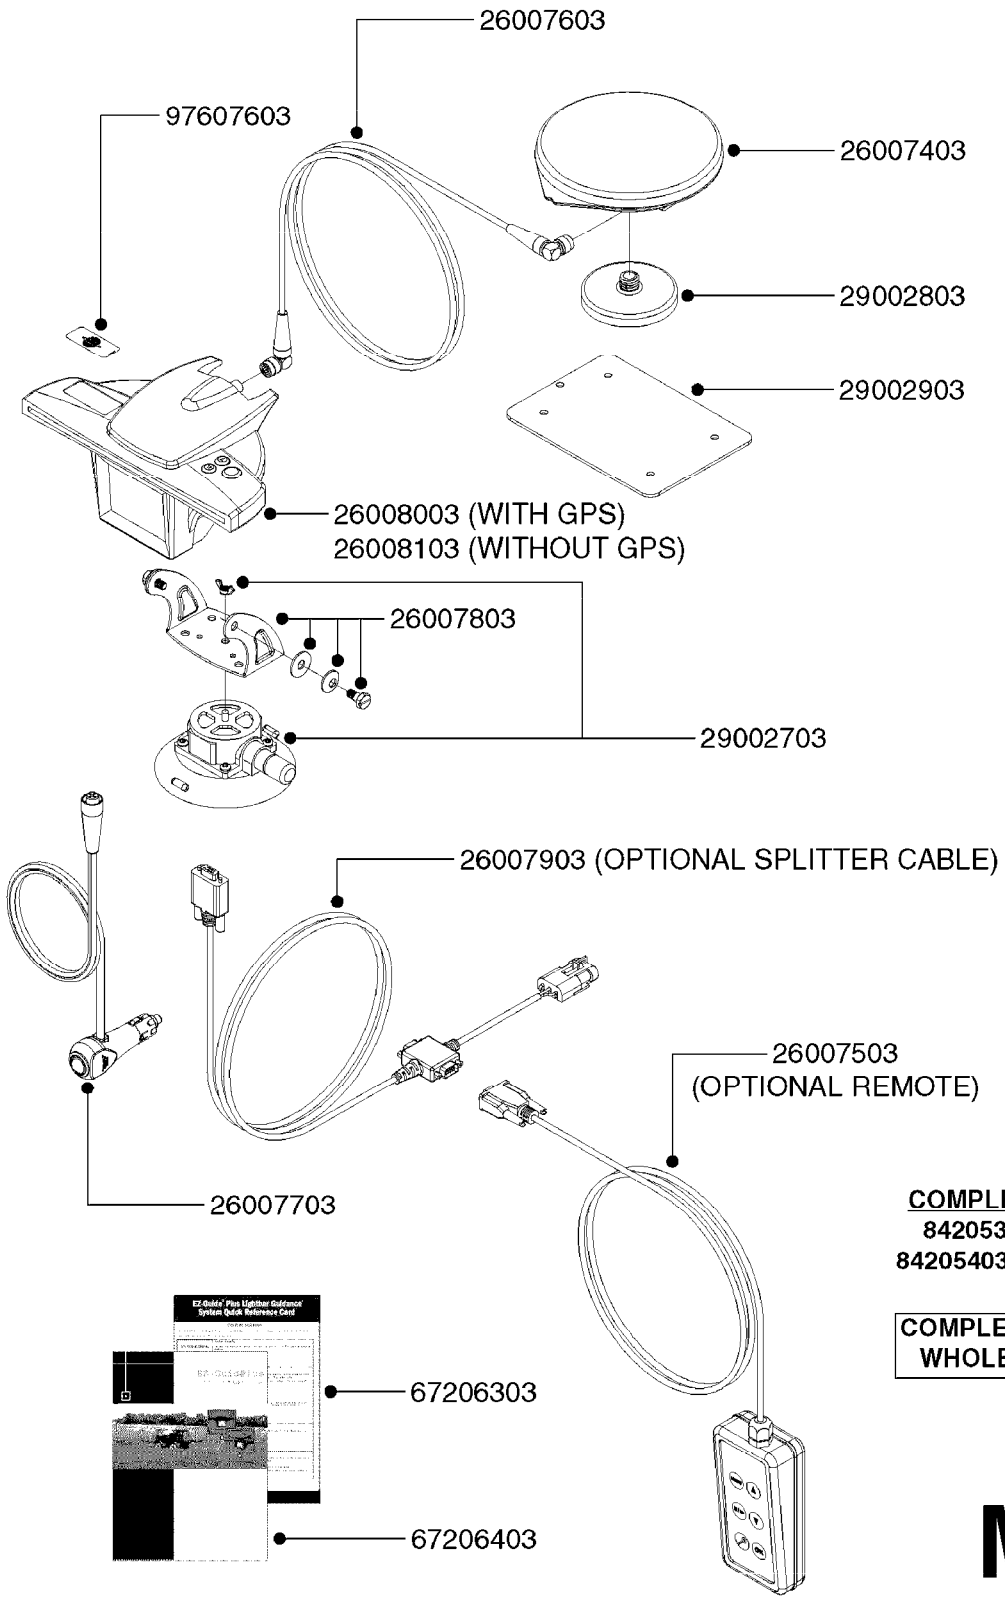

3 COMPLETE ASSEMBLY

HC5500 CABLES

**M0030**

CFX-750 DISPLAY, DGPS  
M0030-HIN, 01:01:16

Page 1  
Date 07.02.2020 8:56

Pos.	parts-n°	order qty	description
1	26007603	1	CABLE, ANTENNA, EZGUIDEPLUS
2	26012003	1	NULL MODEM CABLE
3	26021403	1	CFX-750 DISPLAY, DGPS
4	26021603	1	CABLE, POWER BUS, CAN CFX-750
5	26021703	1	CABLE, ASC INTERFACE, CFX-750
6	26021803	1	AG-25 ANTENNA L1/L2 GLN
7	26022103	1	CFX-750 DISPLAY ONLY
8	26022603	1	CFX-750 Basic Power Cable
9	28048203	1	EZ-GUIDE 500 MOUNT F.AG15 ANT.
10	28048303	1	EZ-GUIDE 250/500 RAM MNT.1.5"