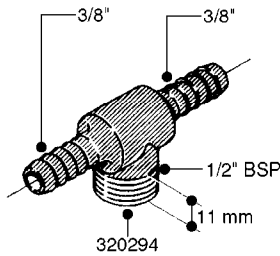

**L0040**

FITTINGS - NIPPLES & ELBOWS  
L0040-HIN, 01:01:16

Page 1

Date 07.02.2020 8:56

parts-n°	order qty	description
10530803	1	FITT.PO.SE 2.00X2.00 45 DEG.
320191	1	FITT.DK ELB 3/8' BSP 45 DEGREE
320482	1	FITT.DK ELB. 1/2" BSP 60 DEG.
320596	1	FITT.DK ELB 3/8'-1/2'BSP 45DEG
320607	1	FITT.DK HN 3/8M X 3/8F BSP LNG
320633	1	FITT.DK HN 3/8"M X 3/8"F BSP
321451	1	FITT.DK ELB.1-1/2 X1-1/4 80DEG
321532	1	FITT.DK REDUC 3/4' X 1/2' BSP
390233	1	FITT.DK REDUC 1-1/2" X 1" BSP