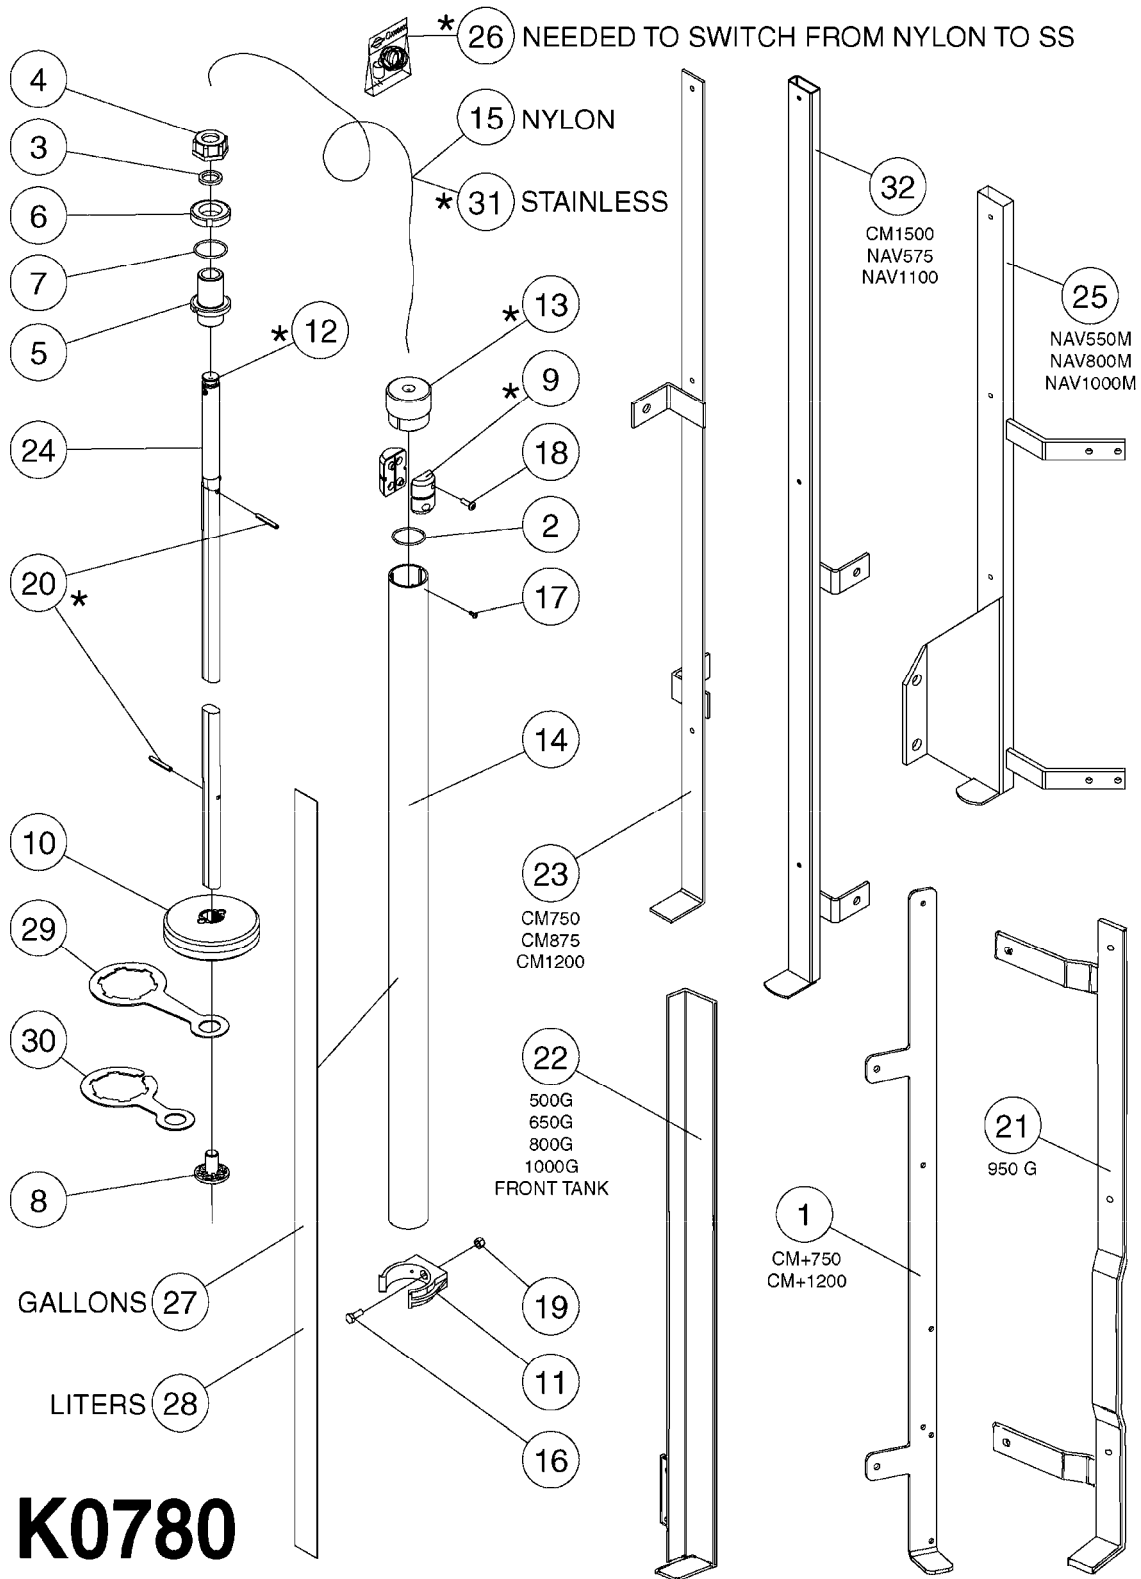

K0780

SIGHT GAUGE - REMOTE
K0780-HIN, 25:09:19

Page 1
Date 07.02.2020 8:56

Pos.	parts-n°	order qty	description
1	161950	1	SIGHT GAUGE MT BKT CM+ 750/120
2	242262	1	O-RING D31X3 VITON
3	242309	1	SEAL Ø22 ID Ø30 OD X 4 HIGH
4	320095	1	FITT.DK NUT 1" BSP
5	320456	1	FITT.DK BULKHEAD 1"BSP DOUBLE
6	320471	1	FITT.DK NUT 1" BSP JAMB
7	332577	1	O-RING D38/D30X4 F.1" PUR.
8	333864	1	GUIDE F. SAFETY VALVE SPRING
9	334513	1	MARKER HALF SIGHT GAUGE
10	334515	1	FLOATER FOR LIQUID LEVEL
11	334523	1	PIPE HOLDER Ø51.5
12	334849	1	SIGHT GAUGE GUIDE F. SS TUBE
13	334850	1	GUIDE F. SIGHT GAUGE TUBE TOP
14	341202	1	TUBE F.SIGHT GAUGE L=40"
14	341204	1	SIGHT GAUGE TUBE L=59"
14	341283	1	TUBE F.SIGHT GAUGE L=72"
14	341307	1	TUBE F.SIGHT GAUGE L=75" NCM 4400
14	341339	1	TUBE F.SIGHT GAUGE L=82" NCM 6600
14	341340	1	TUBE F.SIGHT GAUGE L=94" (2382) NCM 9000
14	34000703	1	TUBE F. DRY GAUGE L=1200 BENT RANGER 2000 & 2200
15	390487	1	CORD NYLON/SIGHT GAUGE 4500mm OLDER MODELS ONLY
16	410185	1	BOLT HEX 8.8 DEL M6X16
16	410362	1	BOLT HEX 8.8 SS M6X20
17	440663	1	SCREW 3/8" NR4 STAINLESS
18	440677	1	SCREW F. PLASTIC 5X20 SS
19	460261	1	NUT HEX M6X1.00 LOCK DIN985 A2 SS
20	480717	1	PIN E 5X40 SST
20	480730	1	PIN ROLL 5X30 STAINLESS STEEL
21	615197	1	BKT.SIGHT GAUGE HC950
22	615308	1	BRACKET FOR SIGHT TUBE
23	615941	1	SIGHT GAUGE MOUNT BRACKET CM
24	615942	1	GUIDE TUBE F.FLOATER CM1200G
24	615943	1	GUIDE TUBE F.FLOATER CM875G
24	615944	1	GUIDE TUBE F.FLOATER, L=1680 HC 950, NAV 575, NAV 3500, CM 750
24	615945	1	GUIDE TUBE F.FLOATER, L=1610, NV3000 NAV 3000 & HC650
24	615947	1	GUIDE TUBE F.FLOATER TR 500G
24	615948	1	GUIDE TUBE F.FLOATER MA 1000-1200-1500 L
24	615949	1	GUIDE TUBE F.FLOATER MEGA 230G
24	615951	1	GUIDE TUBE F.FLOATER NAV800G
24	615952	1	GUIDE TUBE F.FLOATER NAV1000G
24	615954	1	GUIDE TUBE F. FLOATER F.T.250G
24	615955	1	GUIDE TUBE F.FLOATER FT.350G
24	615957	1	GUIDE TUBE F.FLOATER NAV.550G
24	61022100	1	GUIDE TUBE F NP1100/CM1500
24	61022600	1	GUIDE TUBE F.FLOATER RANGER RANGER 2000 & 2200
24	61036700	1	GUIDE TUBE F.FLOATER, L=1850, NV4000/CM4400 NCM 4400 & NAV 4000
24	61038600	1	GUIDE TUBE F.FLOAT NCM 9000
24	61038700	1	GUIDE TUBE F.FLOAT NCM 6600
25	637998	1	MANIFOLD BKT. NAVIGATOR
26	741527	1	SIGHT GAUGE KIT SS WIRE '98 SS CABLE & PARTS NEEDED
27	978056	1	DECAL S/G TUBE 500GAL-99