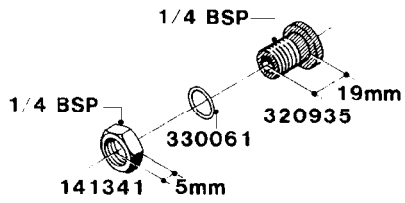

L0060

FITTINGS - BULKHEAD
L0060-HIN, 01:01:16

Page 1

Date 07.02.2020 8:56

parts-n°	order qty	description
141046	1	NUT 3/8" BSP
141341	1	NUT 1/4' BSP
240284	1	O-RING D82,5/75 X 3,5
320456	1	FITT.DK BULKHEAD 1"BSP DOUBLE
320467	1	FITT.DK BULKHEAD 1"BSP SINGLE
320471	1	FITT.DK NUT 1" BSP JAMB
320541	1	FITT.DK BULKHEAD 2-1/2'BSP SIN
320552	1	FITT.DK NUT 2-1/2' BSP JAMB
320644	1	FITT.DK ELB.3/4"HB X 1" BSP
320784	1	FITT.DK CAP 1-1/2" BSP
320795	1	FITT.DK NUT 1-1/2" BSP JAMB
320935	1	FITT.DK BULKHEAD 1/4' BSP SING
320946	1	FITT.DK BULKHEAD 3/8' BSP SING
321296	1	FITT.DK BULKHEAD 1/2" BSP SING
321307	1	FITT.DK NUT 1/2" BSP JAMB
321333	1	FITT.DK BULK 1-1/2" X 1"F BSP
330061	1	O-RING D16/D11X2,5
330072	1	O-RING D53.5/D45.5X4
330212	1	O-RING D19/D14X2.4 F.1/2"NUT
332577	1	O-RING D38/D30X4 F.1" PUR.
332592	1	O-RING D26/D20X3