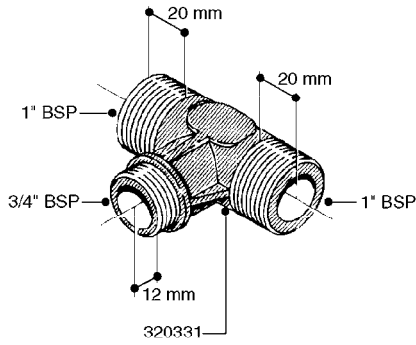

L0010

parts-n°	order qty	description
240085	1	O-RING D13,1/8,3X02,4 NITRIL
241441	1	O-RING D29.3X3
242594	1	O-RING D14 X 1.78 SCH.70-EPDM
320084	1	FITT.DK NUT 1/2" BSP
320095	1	FITT.DK NUT 1" BSP
320117	1	FITT.DK CONN.1/2"BSP F. 1" CAP
320187	1	FITT.DK CAP 3/8" BSP BLACK
320283	1	FITT.DK NUT 3/4"BSP
320821	1	FITT.DK NUT 1-1/2" BSP
321495	1	FITT.DK REDUC 1/4'BSP F.3/4'NT
321576	1	FITT.DK CONN 1/2"BSP F.3/4"NUT
330013	1	O-RING 2.5 X 10 PUR
330212	1	O-RING D19/D14X2.4 F.1/2"NUT
330326	1	O-RING D30/D24X2 F.1"NUT
330341	1	FITT.DK HB 1" F. 1" NUT
330595	1	O-RING D24.6/D20X2.1 -3/4"
330665	1	FITT.DK HB 3/4"F.1" NUT
330676	1	FITT.DK HB 3/8" F. 1/2" NUT
330687	1	FITT.DK HB 1/2" F. 1/2" NUT
330691	1	FITT.DK HB 3/4'F.3/4' NUT
330783	1	FITT.DK HB 3/8"F.3/8" NUT
331262	1	FITT.DK HB 1-1/2" F. 1-1/2"NUT
331273	1	O-RING D44/D38X2 F.1-1/2"
331446	1	FITT.DK HB 1" F.1-1/2" NUT
331807	1	FITT.DK HB 5/16" F.3/8" NUT
332286	1	FITT.DK HB 1/2" F. 3/4" NUT
332905	1	FITT.DK HB 1/2" F. 3/4" CAP
332927	1	FITT.DK PLUG F. NOZZLE TUBE
333292	1	FITT.DK HB 1"O'RING F.1-1/2"
333664	1	FITT.DK HB 5/16' F. 1/2' NUT
334044	1	FITT.DK HB 3/4' F. 3/4' CAP
334059	1	FITT.DK EL 1" 110 DEG.F.1-1/2"
334123	1	FITT.DK HB 1-1/4"O-RNG F.1-1/2"
334150	1	FITT.DK HB 1-1/4" 110 F.1-1/2"
390542	1	PLUG WASHER FOR 3/4'CAP NUT
716236	1	FITT.DK HB 1/2" ASSY. F. 3/4"
716413	1	FITT.DK PLUG ASSY. F.NOZ TUBE
717426	1	FITT.DK REDUC 1/4"BSP F.3/4"N
720856	1	FITT.DK 1/2'BSP ASSY.F.3/4'NUT
724621	1	FITT.DK HB 3/4"ASSY F.3/4" NUT