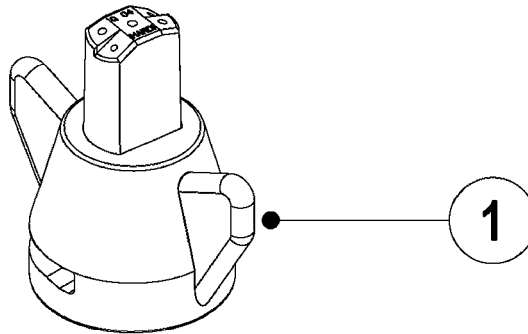

D1060

BOOM-NOZZLES QUINTASTREAM
D1060-HIN, 01:01:16

Page 1

Date 07.02.2020 8:52

Pos.	parts-n°	order qty	description
1	372011	1	NOZZLE ISO QS-015-5H GREEN
1	372012	1	NOZZLE ISO QS-02-5H YELLOW
1	372013	1	NOZZLE ISO QS-03-5H BLUE
1	372014	1	NOZZLE ISO QS-04-5H RED
1	372015	1	NOZZLE ISO QS-05-5H BROWN
1	372016	1	NOZZLE ISO QS-06-5H GREY
1	372017	1	NOZZLE ISO QS-08-5H WHITE
1	372018	1	NOZZLE ISO QS-10-5H LT. BLUE
1	372019	1	NOZZLE ISO QS-15-5H LT. GREEN
2	372002	1	ISO QNTSTRM 015 S-GREEN
2	372003	1	ISO QNTSTRM 02 S-YELLOW
2	372004	1	ISO QNTSTRM 03 S-BLUE
2	372005	1	ISO QNTSTRM 04 S-RED
2	372006	1	ISO QNTSTRM 05 S-BROWN
2	372007	1	ISO QNTSTRM 06 S-GREY
2	372008	1	ISO QNTSTRM 08 S-WHITE
2	372009	1	ISO QNTSTRM 10 S-LT.BLU
2	372010	1	ISO QNTSTRM 15 S-LT.GRN