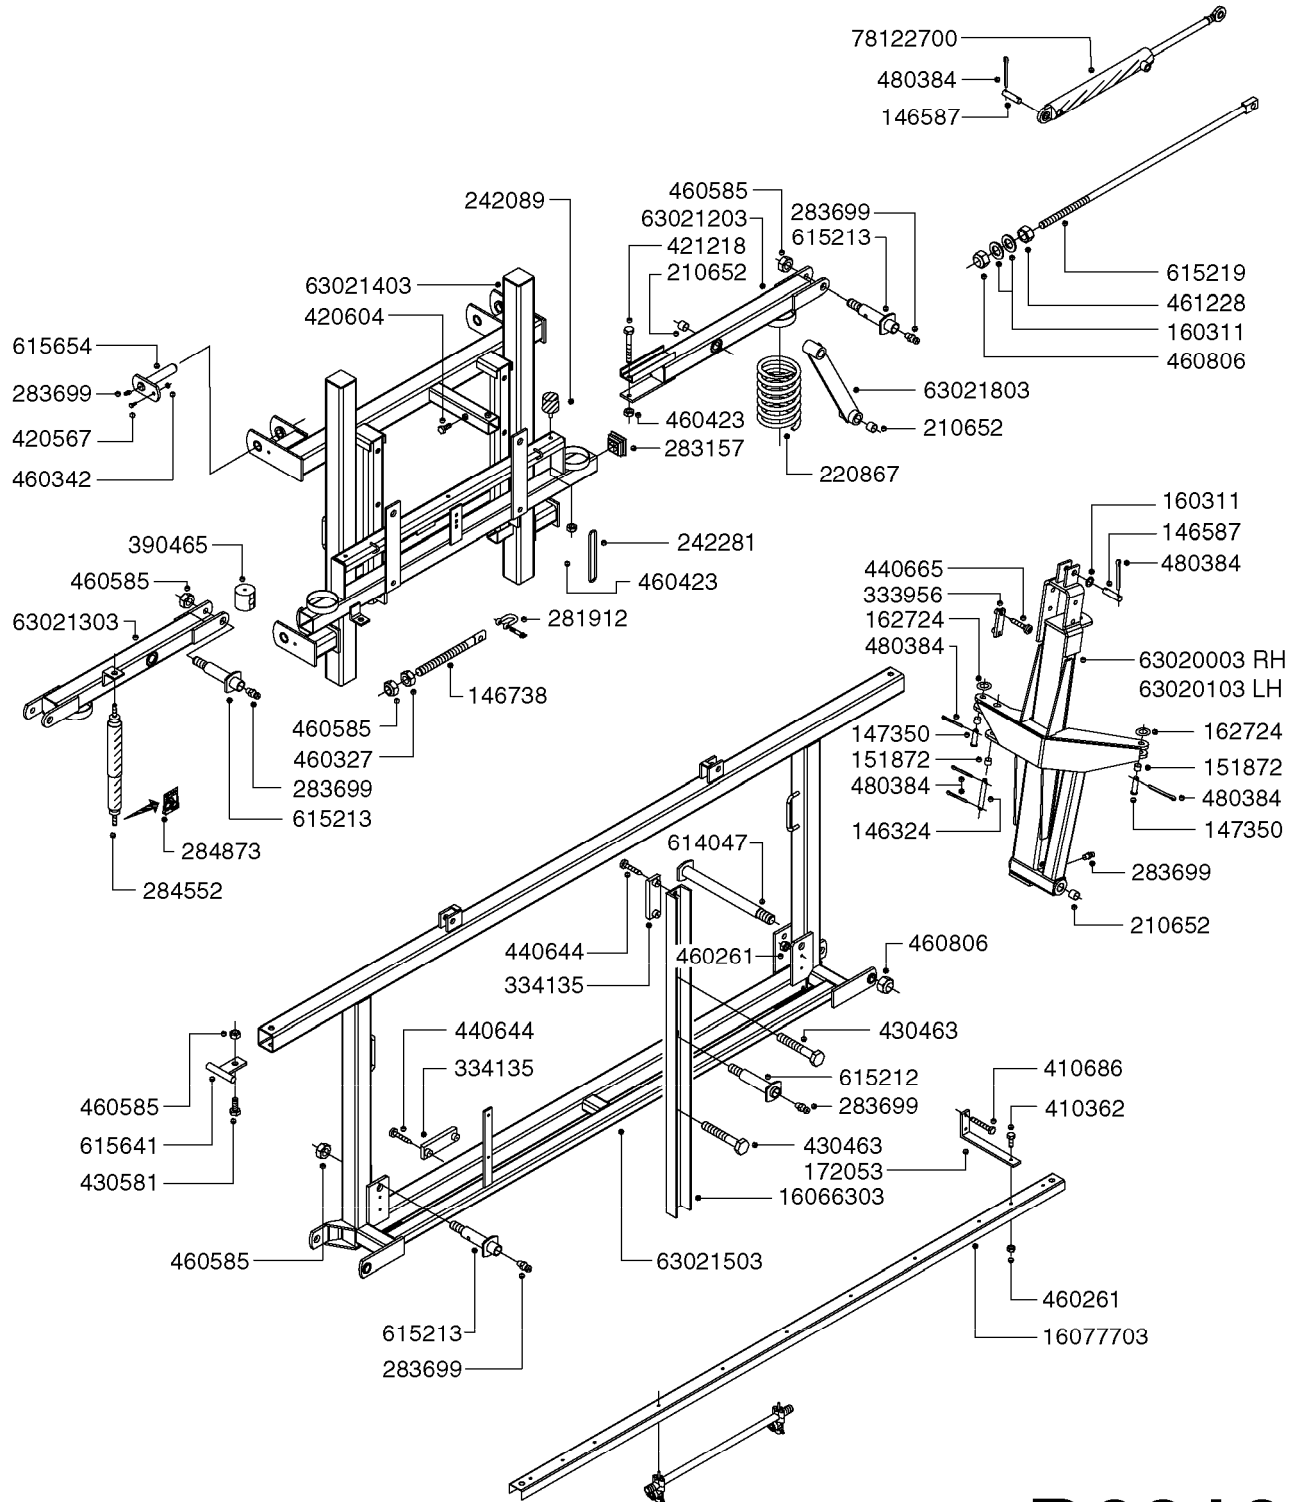

**NORTH AMERICAN STEEL PARTS SHOWN ON THIS PAGE
FOR DENMARK STEEL PARTS, SEE PAGE D0300**

D0310

BOOM COMMANDER CENTER 45-66'US
D0310-HIN, 01:01:16

Page 1

Date 07.02.2020 8:52

parts-n°	order qty	description
146324	1	SHAFT D16.8 L102/2 X 5
146587	1	PIN D16.8 X 65
146738	1	PIN FOR CENTER CABLE EAGLE
147350	1	PIN D16.8 L60MM
151872	1	BUSHING D22.0/18.0 10MM
160311	1	WASHER D30/D20.4X2
162724	1	WASHER D25/D18.1X1
172053	1	NOZZLE TRACK HOLDER
210652	1	BUSHING TEFLON D25/D22X20
220867	1	COMP SPRING DI106 L320 D14 N9,55
242089	1	RUBBER STOP D50X40 M10
242281	1	RUBBER BAND OVAL 180MM
281912	1	SHACKLE M-10
283157	1	PLUG F.DRAIN 60X60X4
283699	1	GREASE NIPPLE M6X1
284552	1	SHOCK ABSORBER F.EAGLE BOOM
284873	1	KIT F.SHOCK ABSORBER HDW.EAG.
333956	1	SLIDE SHOE 91X25X10
334135	1	SLIDE SHOE 140X45X15
390465	1	JOINER BLOCK TRAPEEZE EAGLE
410362	1	BOLT HEX 8.8 SS M6X20
410686	1	BOLT HEX 8.8 DEL M6X30
420567	1	BOLT HEX 8.8 DEL M8X30 FT
420604	1	BOLT HEX 8.8 DEL M10X25 FT DIN933
421218	1	BOLT HEX 8.8 DEL M10X90
430463	1	BOLT HEX 8.8 DEL M16X110
430581	1	BOLT HEX 8.8 DEL M16X40 FT
440644	1	SCREW NO.10 5/8"
440665	1	SCREW M4.2X16 STAINLESS
460261	1	NUT HEX M6X1.00 LOCK DIN985 A2 SS
460327	1	NUT HEX M16X2
460342	1	NUT HEX M10 DEL DIN934
460423	1	NUT HEX M10X1.50 LOCK DIN985A2 SS
460585	1	LOCKING NUT M16 DIN985 A2 SS
460806	1	NUT HEX M20X2.50 LOCK DIN985A2 SS
461228	1	NUT HEX M20
480384	1	PIN COTTER 3/16 x 1-1/2"
614047	1	PIN D22 X 243 HINGE EAGLE
615212	1	PIN D22 X 84 LUBED F.EAGLE
615213	1	PIN D22 X 70 LUBED F.EAGLE
615219	1	TILT CYL.REPLACEMENT EAGLE
615641	1	SAFETY BAR F.WNG TLT 45-66'
615654	1	PIN D25 X 123 F. PARALIFT
16066303	1	U-CHANNEL F. CENTER SPB
16077703	1	CENTER TRACK SPB
63020003	1	HINGE 45'-66' RH / SPB
63020103	1	HINGE 45'-66' LH / SPB
63021203	1	TRAPEZE ARM R.H. SPB
63021303	1	TRAPEZE ARM L.H. SPB
63021403	1	PARA-LIFT LIFT CENTER SPB
63021503	1	CENTER FRAME SPB
63021803	1	TRAPEZE ARM SPB
78122700	1	CYLINDER D40/22X300MM RED