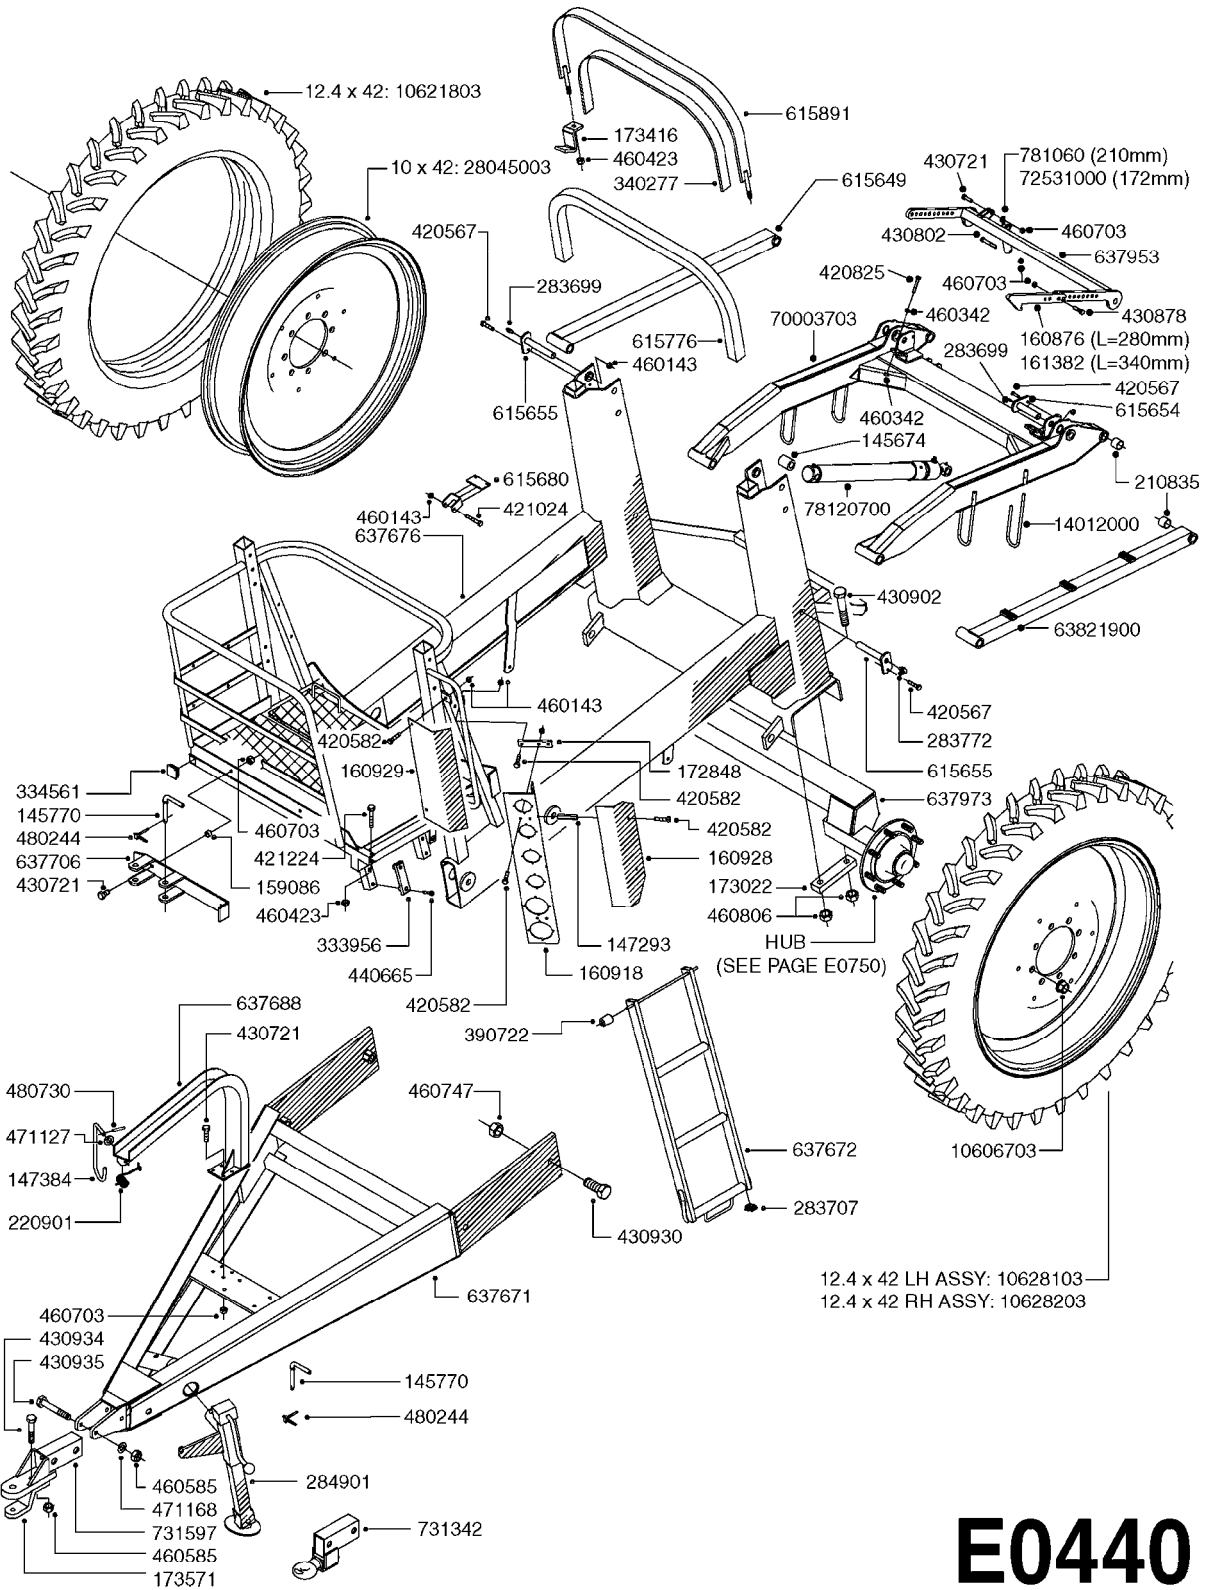

E0440

FRAME CM 750
E0440-HIN, 01:01:16

Page 1
Date 07.02.2020 8:53

parts-n°	order qty	description
145674	1	DISTANCE RING 0 40/25 X 42.5
145770	1	LOCKING PAWL D16X110
147293	1	STUD M8 FEMALE L=80
147384	1	HOOK FOR PTO CM
159086	1	BUSHING D16.0/13.0 L=10MM
160876	1	HOOK F.TRANSPORT LOCK L=280MM
160918	1	BRACKET F. MANIFOLD CM
160928	1	COVER F. MANIFOLD RIGHT CM
160929	1	COVER F. MANIFOLD LEFT CM
161382	1	HOOK F.TRANSPORT LOCK L=340MM
172848	1	FLATBAR 30 X 8 L=140
173022	1	FLATBAR 50X30 L=218/2XD22
173416	1	TANK STRAP BRACKET CM750
173571	1	FLATBAR F. USA HITCH CM750
210835	1	BUSHING D28/25 L=25
220901	1	SPRING F. PTO HOOK CM
283699	1	GREASE NIPPLE M6X1
283707	1	PLUG 50X20X2
283772	1	GREASE NIPPLE M6X1 90°
284901	1	JACK COMPLETE FOR CM750
333956	1	SLIDE SHOE 91X25X10
334561	1	PLUG 50x50x2 F.SQ.TUBE
340277	1	TANK PACKING - 40mm WIDE x 12"
390722	1	BUSHING D26/11 L=32 F.LADDER
420567	1	BOLT HEX 8.8 DEL M8X30 FT
420582	1	BOLT HEX 8.8 DEL M8X20 FT A2
420825	1	BOLT HEX 8.8 DEL M10X65
421024	1	BOLT HEX 8.8 DEL M8X60
421224	1	BOLT HEX 8.8 DEL M10X55
430721	1	BOLT HEX 8.8 DEL M12X40 FT
430802	1	BOLT HEX 8.8 DEL M12X75
430878	1	BOLT HEX 8.8 DEL M12X45 DIN931
430902	1	BOLT HEX 8.8 M20X150
430930	1	BOLT HEX 8.8 DEL M24X70
430934	1	BOLT HEX 8.8 DEL M16X80
430935	1	BOLT HM16-130/44 8.8 DAC DIN931
440665	1	SCREW M4.2X16 STAINLESS
460143	1	SELF LOCK NUT M8 SST A2 DIN985
460342	1	NUT HEX M10 DEL DIN934
460423	1	NUT HEX M10X1.50 LOCK DIN985A2 SS
460585	1	LOCKING NUT M16 DIN985 A2 SS
460703	1	NUT HEX M12X1.75 LOCK DIN985A2 SS
460747	1	NUT HEX M24 LOCK
460806	1	NUT HEX M20X2.50 LOCK DIN985A2 SS
471127	1	WASHER, M12, Ø24/13X24X2.5 SS
471168	1	PAIR OF WASHERS NL16 17X25,4x3,4
480244	1	PIN SNAP D4.5
480730	1	PIN ROLL 5X30 STAINLESS STEEL
615649	1	ARM UPPER F. PARALIFT
615654	1	PIN D25 X 123 F. PARALIFT
615655	1	PIN D25 X 156 F. PARALIFT
615680	1	MOUNT BKT.F.EC ON/OFF CM875
615776	1	BRACE FOR FRAME CM
615891	1	TANK STRAP CM750 L=68.5"
637671	1	DRAWBAR WELDMENT CM750
637672	1	LADDER F.CM
637676	1	PLATFORM CM750
637688	1	PTO SUPPORT ARM F. CM
637706	1	JACK STORAGE BRACKET
637953	1	TRANSPORT SAFETY HOOK ARM ASSY
637973	1	AXLE W/M CM 750