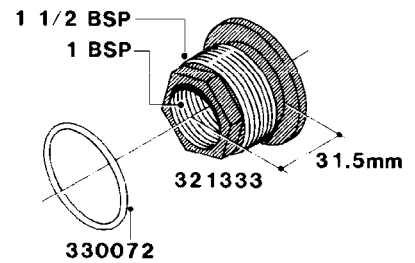

L0060

FITTINGS - BULKHEAD
L0060-HIN, 01:01:16

Page 1

Date 07.02.2020 8:53

parts-n°	order qty	description
141046	1	NUT 3/8" BSP
141341	1	NUT 1/4' BSP
240284	1	O-RING D82,5/75 X 3,5
320456	1	FITT.DK BULKHEAD 1"BSP DOUBLE
320467	1	FITT.DK BULKHEAD 1"BSP SINGLE
320471	1	FITT.DK NUT 1" BSP JAMB
320541	1	FITT.DK BULKHEAD 2-1/2'BSP SIN
320552	1	FITT.DK NUT 2-1/2' BSP JAMB
320644	1	FITT.DK ELB.3/4"HB X 1" BSP
320784	1	FITT.DK CAP 1-1/2" BSP
320795	1	FITT.DK NUT 1-1/2" BSP JAMB
320935	1	FITT.DK BULKHEAD 1/4' BSP SING
320946	1	FITT.DK BULKHEAD 3/8' BSP SING
321296	1	FITT.DK BULKHEAD 1/2" BSP SING
321307	1	FITT.DK NUT 1/2" BSP JAMB
321333	1	FITT.DK BULK 1-1/2" X 1"F BSP
330061	1	O-RING D16/D11X2,5
330072	1	O-RING D53.5/D45.5X4
330212	1	O-RING D19/D14X2.4 F.1/2"NUT
332577	1	O-RING D38/D30X4 F.1" PUR.
332592	1	O-RING D26/D20X3