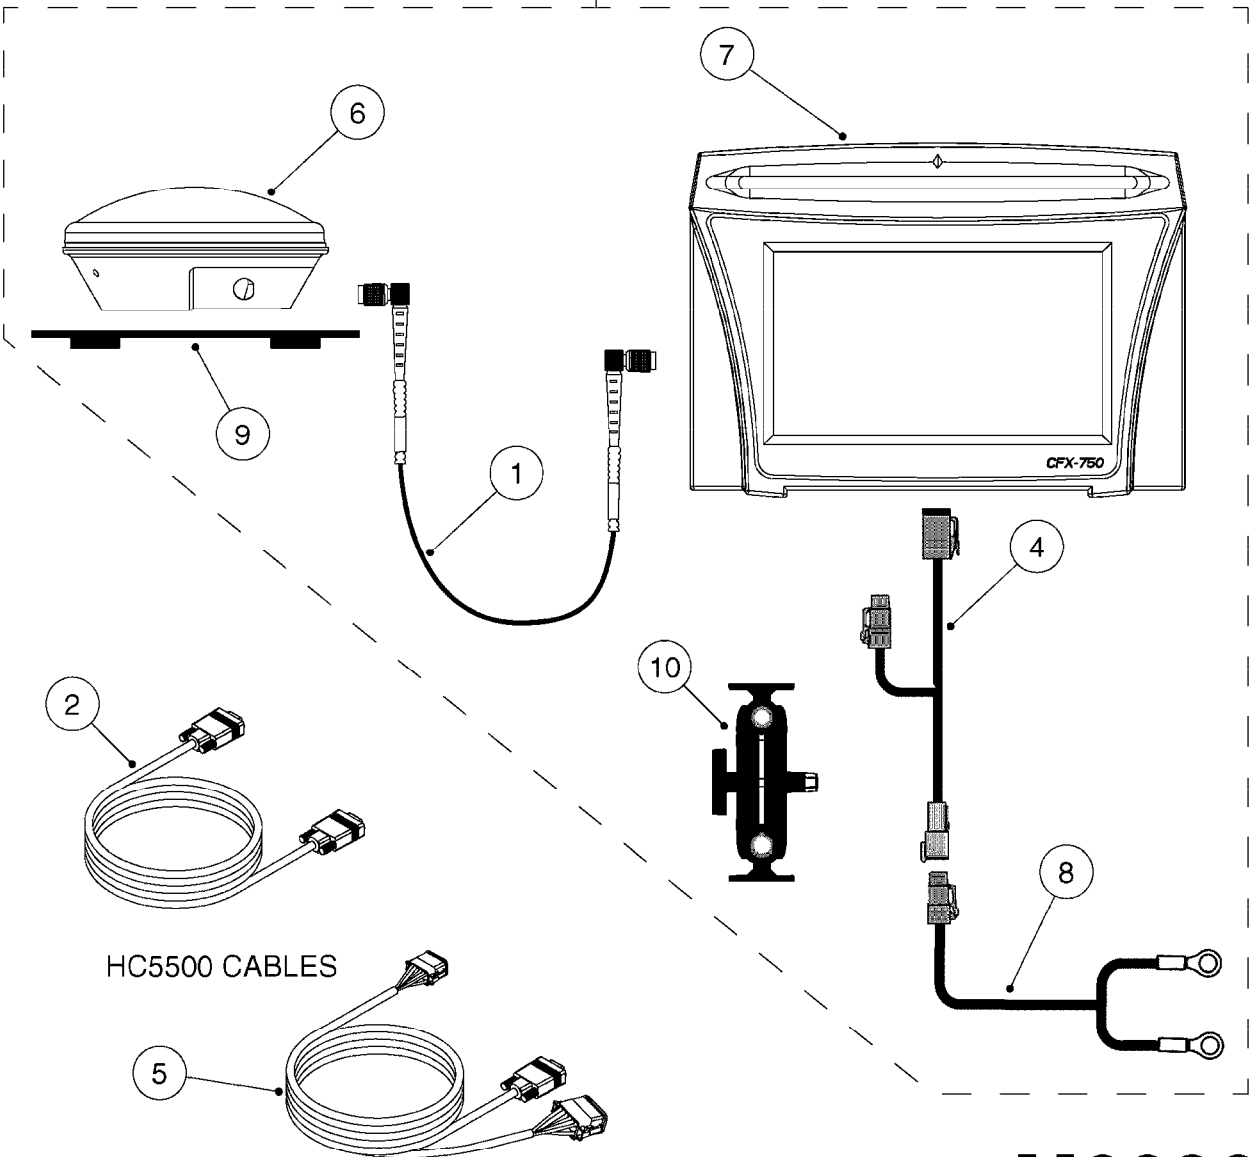

3 COMPLETE ASSEMBLY

CFX-750 DISPLAY, DGPS
M0030-HIN, 01:01:16

Page 1
Date 07.02.2020 8:53

Pos.	parts-n°	order qty	description
1	26007603	1	CABLE, ANTENNA, EZGUIDEPLUS
2	26012003	1	NULL MODEM CABLE
3	26021403	1	CFX-750 DISPLAY, DGPS
4	26021603	1	CABLE, POWER BUS, CAN CFX-750
5	26021703	1	CABLE, ASC INTERFACE, CFX-750
6	26021803	1	AG-25 ANTENNA L1/L2 GLN
7	26022103	1	CFX-750 DISPLAY ONLY
8	26022603	1	CFX-750 Basic Power Cable
9	28048203	1	EZ-GUIDE 500 MOUNT F.AG15 ANT.
10	28048303	1	EZ-GUIDE 250/500 RAM MNT.1.5"