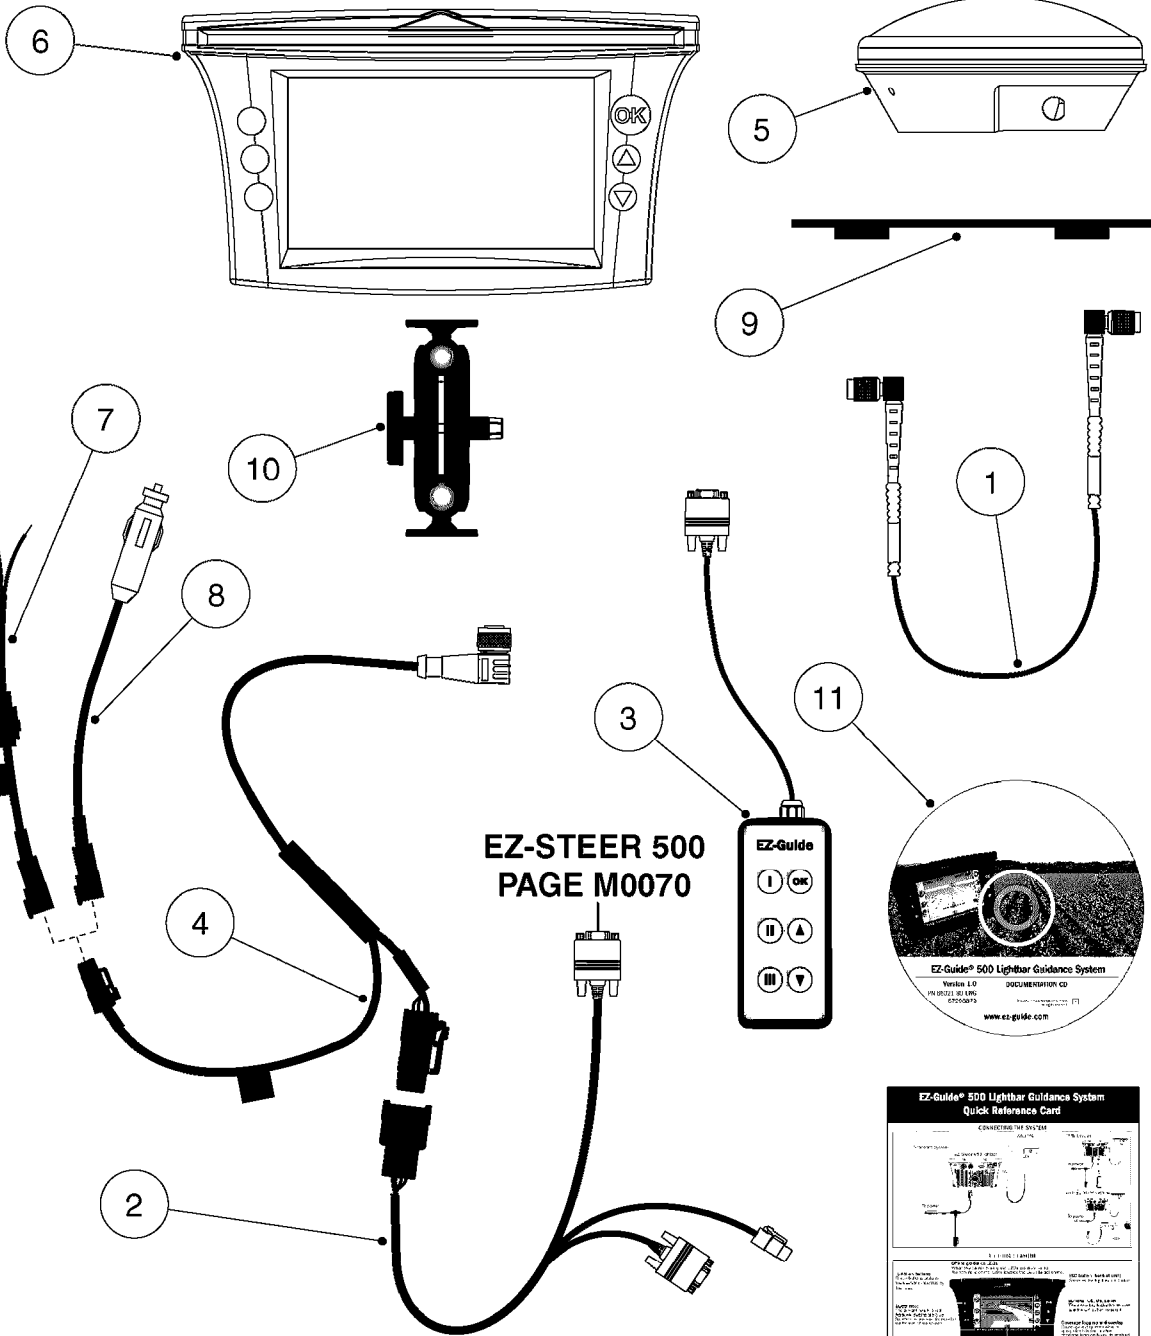

**EZ-STEER 500
PAGE M0070**

EZ-GUIDE 500 LIGHTBAR
M0060-HIN, 01:01:16

Page 1

Date 07.02.2020 8:53

Pos.	parts-n°	order qty	description
1	26007603	1	CABLE, ANTENNA, EZGUIDEPLUS
2	26012203	1	EZ-STEER/GUIDE 500 ADAPT.CABLE
3	26015303	1	REMOTE KEYPAD EZGUIDE 500/250
3	28048403	1	DECAL - REMOTE OVERLAY 500/250
4	26015403	1	EZ-GUIDE 500 CABLE POWER/CAN90
5	26015503	1	EZ-GUIDE 500 Z PLUS ANTENNA
5	26015603	1	ANTENNA AG15 L1,EZ GDE 500/250
6	26015703	1	EZ-GUIDE 500 DGPS DISPLAY
6	26015803	1	EZ-GUIDE 500 OMNISTAR DISPLAY
7	26016103	1	EZ-GUIDE 500 CABLE UNTERM.FUSE
8	26016203	1	EZ-GUIDE 500 POWER CONN.CABLE
9	28048203	1	EZ-GUIDE 500 MOUNT F.AG15 ANT.
10	28048303	1	EZ-GUIDE 250/500 RAM MNT.1.5"
11	29003803	1	EZ-GUIDE 500 CD,GET.STARTED V1
12	67215403	1	EZ-GUIDE 500 QUICK REF.CARD V1
13	84208303	1	EZ GUIDE 500 LIGHTBAR (DGPS)
13	84208403	1	EZ GUIDE 500 LIGHTBAR (XP/HP)
13	84208503	1	EZ GUIDE 500 LIGHTBAR (RTK)