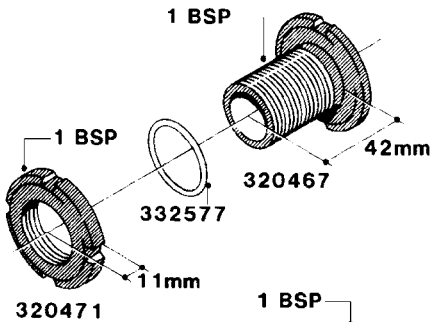

L0060

FITTINGS - BULKHEAD
L0060-HIN, 01:01:16

Page 1

Date 07.02.2020 8:53

parts-n°	order qty	description
141046	1	NUT 3/8" BSP
141341	1	NUT 1/4' BSP
240284	1	O-RING D82,5/75 X 3,5
320456	1	FITT.DK BULKHEAD 1"BSP DOUBLE
320467	1	FITT.DK BULKHEAD 1"BSP SINGLE
320471	1	FITT.DK NUT 1" BSP JAMB
320541	1	FITT.DK BULKHEAD 2-1/2'BSP SIN
320552	1	FITT.DK NUT 2-1/2' BSP JAMB
320644	1	FITT.DK ELB.3/4"HB X 1" BSP
320784	1	FITT.DK CAP 1-1/2" BSP
320795	1	FITT.DK NUT 1-1/2" BSP JAMB
320935	1	FITT.DK BULKHEAD 1/4' BSP SING
320946	1	FITT.DK BULKHEAD 3/8' BSP SING
321296	1	FITT.DK BULKHEAD 1/2" BSP SING
321307	1	FITT.DK NUT 1/2" BSP JAMB
321333	1	FITT.DK BULK 1-1/2" X 1"F BSP
330061	1	O-RING D16/D11X2,5
330072	1	O-RING D53.5/D45.5X4
330212	1	O-RING D19/D14X2.4 F.1/2"NUT
332577	1	O-RING D38/D30X4 F.1" PUR.
332592	1	O-RING D26/D20X3