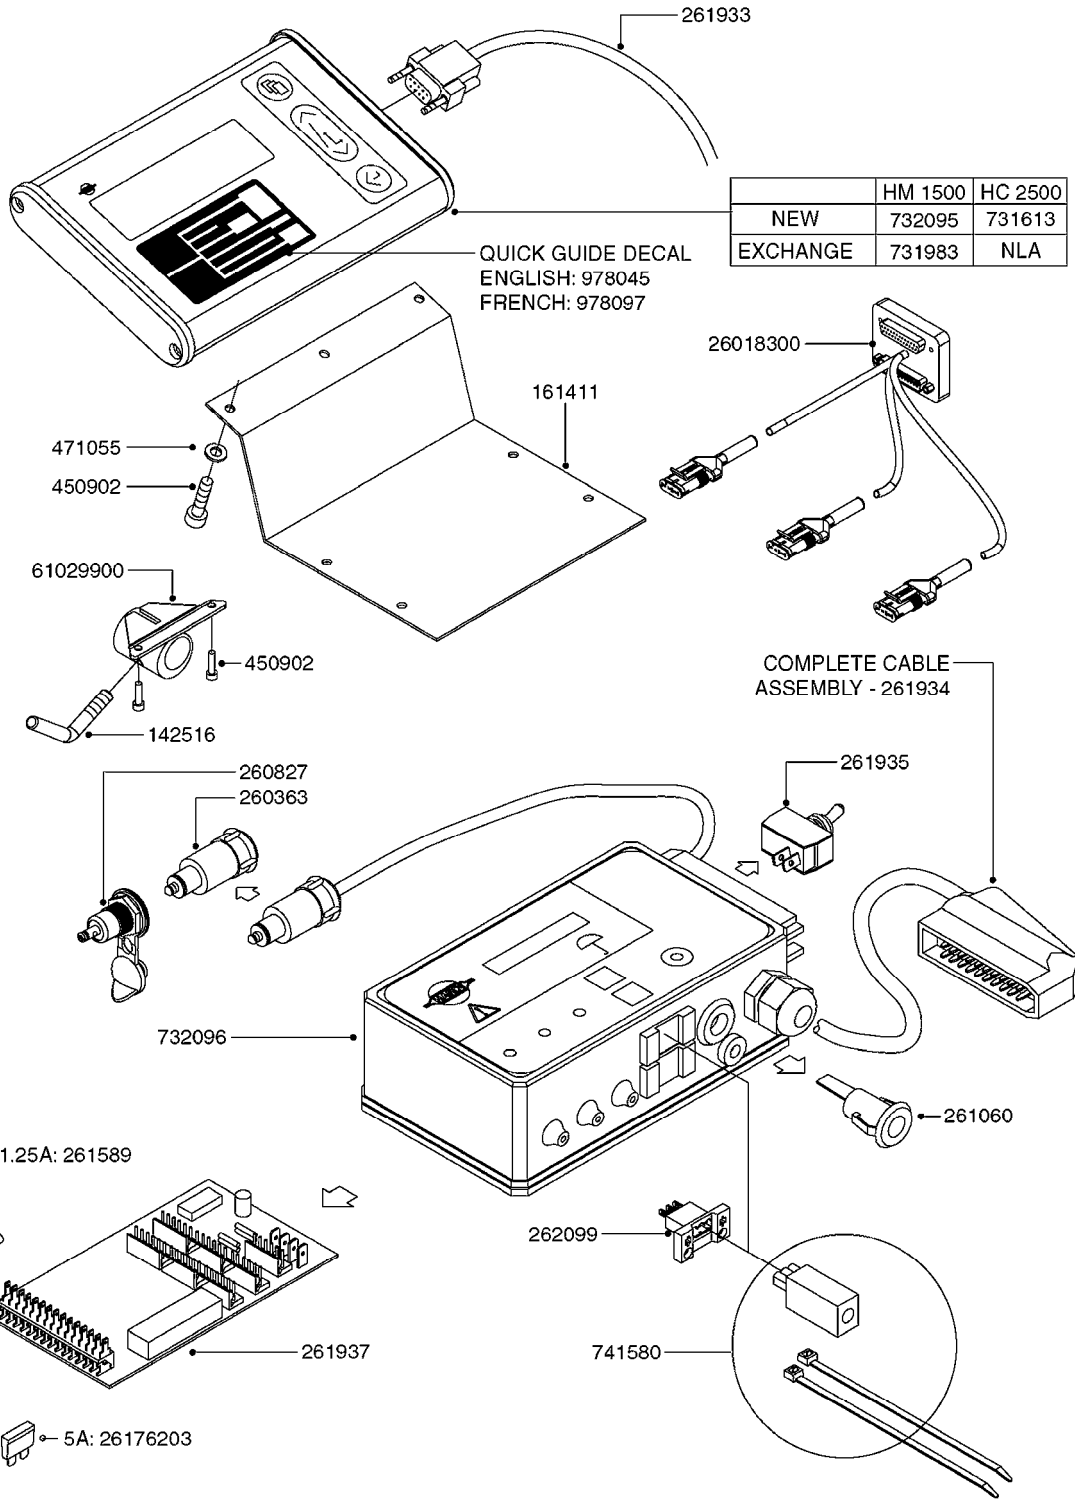

EZ-GUIDE 250 LIGHTBAR
M0080-HIN, 01:01:16

Page 1

Date 07.02.2020 8:53

Pos.	parts-n°	order qty	description
1	26007603	1	CABLE, ANTENNA, EZGUIDEPLUS
2	26015603	1	ANTENNA AG15 L1,EZ GDE 500/250
3	26016103	1	EZ-GUIDE 500 CABLE UNTERM.FUSE
4	26016203	1	EZ-GUIDE 500 POWER CONN.CABLE
5	26017303	1	EZ-GUIDE 250 ALL PORT CABLE
6	26017703	1	EZ-GUIDE 250 POWER CABLE
7	26017803	1	EZ-GUIDE 250 LIGHTBAR DISPLAY
8	26017903	1	EZ-GUIDE 250 PATCH ANTENNA
9	28048203	1	EZ-GUIDE 500 MOUNT F.AG15 ANT.
10	28048303	1	EZ-GUIDE 250/500 RAM MNT.1.5"
11	67217403	1	EZ-GUIDE 250 QUICK REF.CARD
12	84210603	1	EZ GUIDE 250 LIGHTBAR