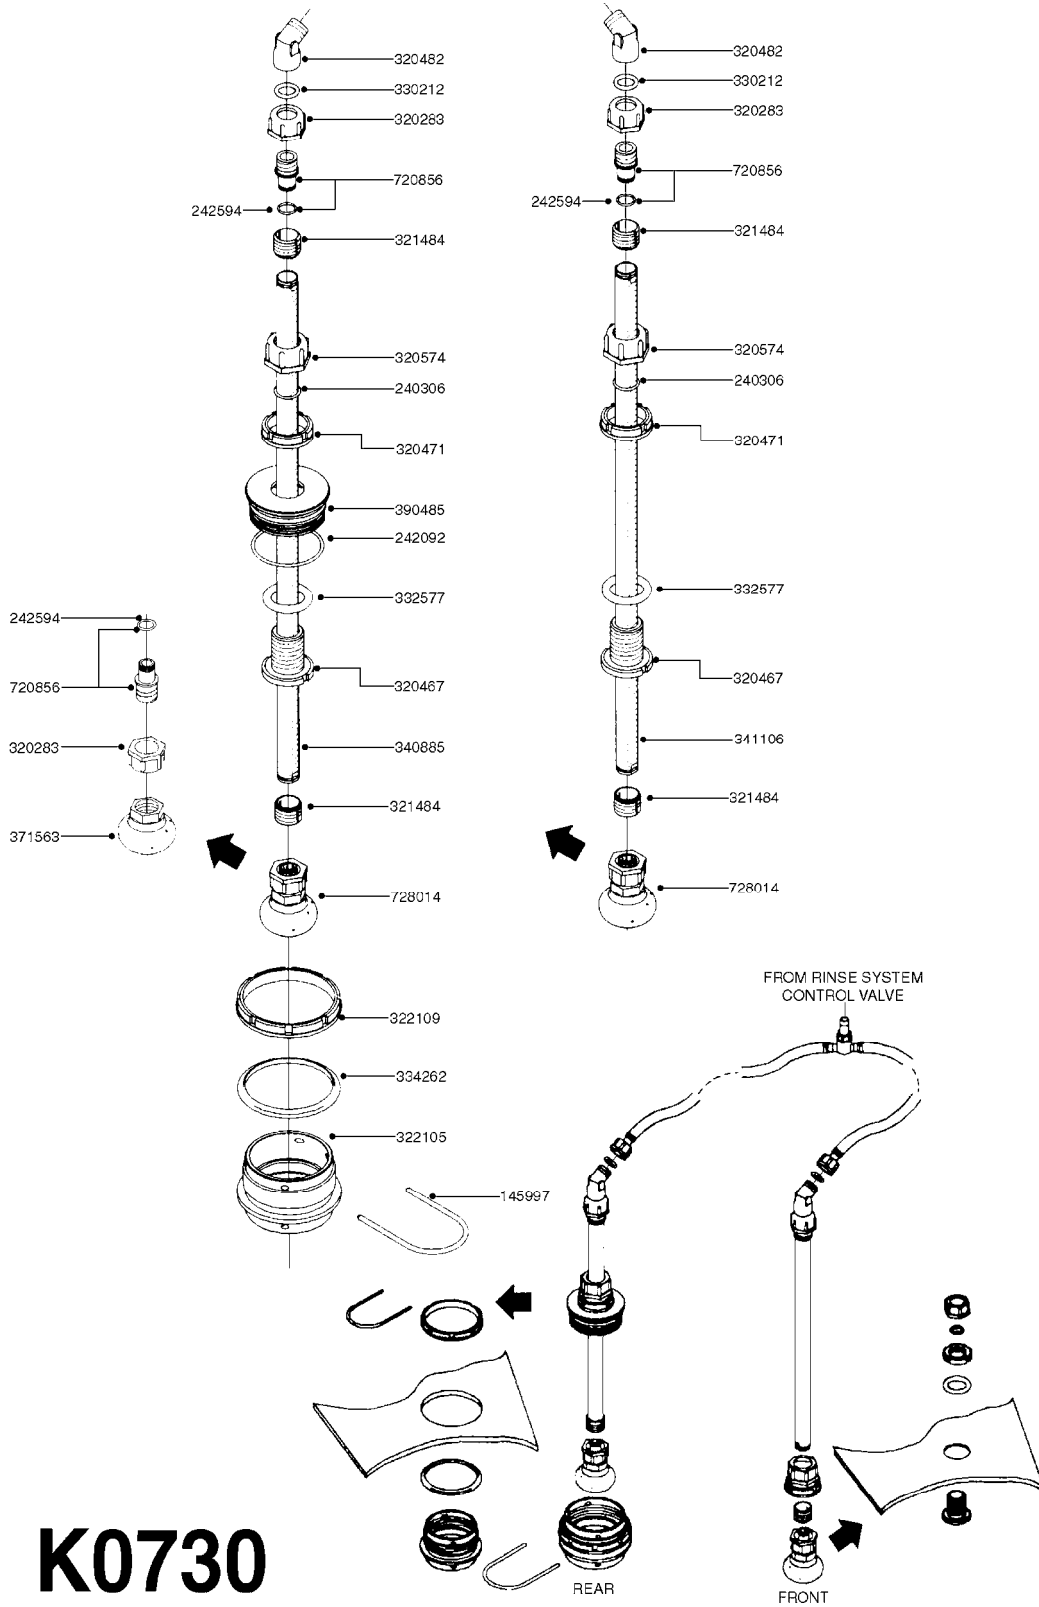

RINSE SYSTEM NOZZLES
K0730-HIN, 01:01:16

RINSE SYSTEM NOZZLES
K0730-HIN, 01:01:16

Page 1
Date 07.02.2020 8:53

parts-n°	order qty	description
145997	1	FITT.DK S-93 FORK
240306	1	O-RING D29/D21X4
242092	1	O-RING D69.5X3
242594	1	O-RING D14 X 1.78 SCH.70-EPDM
320283	1	FITT.DK NUT 3/4"BSP
320467	1	FITT.DK BULKHEAD 1"BSP SINGLE
320471	1	FITT.DK NUT 1" BSP JAMB
320482	1	FITT.DK ELB. 1/2" BSP 60 DEG.
320574	1	FITT.DK NUT 1" BSP SPECIAL
321484	1	BUSHING THREADED F.NOZZ.TUBE
322105	1	FITT.DK S-93 BULKHEAD DOUBLE
322109	1	FITT.DK S-93 BULKHEAD NUT
330212	1	O-RING D19/D14X2.4 F.1/2"NUT
332577	1	O-RING D38/D30X4 F.1" PUR.
334262	1	GASKET F.S-93 BULKHEAD
340885	1	TUBE F. RINSE NOZZLE L=600
341106	1	TUBE F.RINSE NOZZLE L=220
371563	1	NOZZLE FOR TANK RINSE
390485	1	FITT.DK S-93 PLUG W D34 HOLE
720856	1	FITT.DK 1/2'BSP ASSY.F.3/4'NUT
728014	1	RINSE NOZZLE MOUNTED