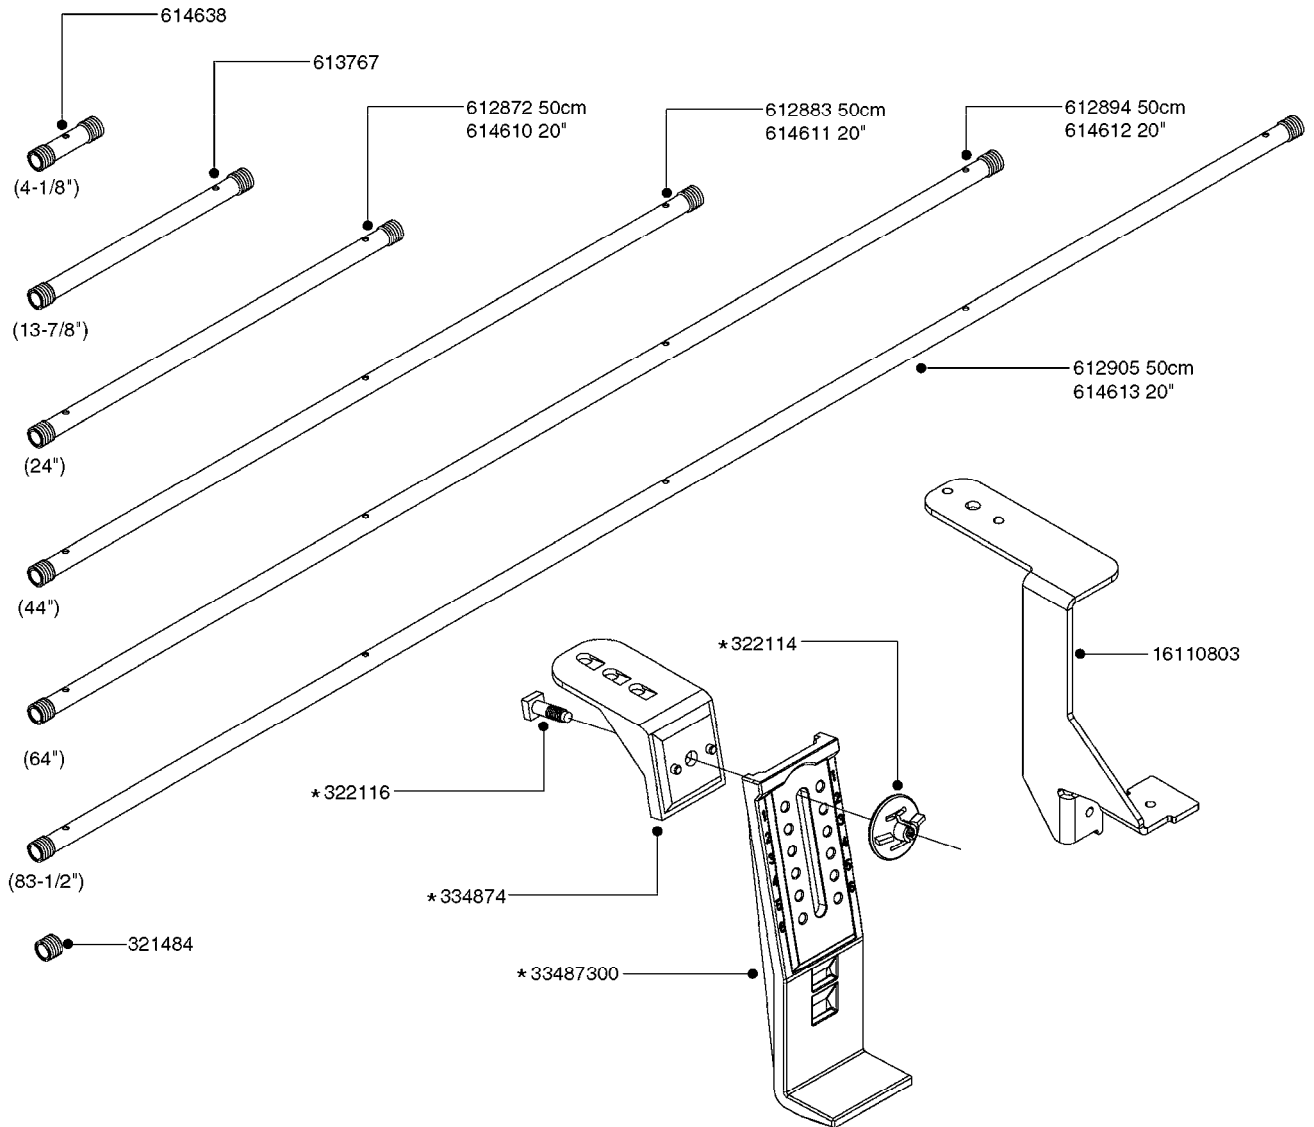

COMPLETE ASSEMBLY
WITH NOZZLES

REFER TO
HARDI® NOZZLE CATALOG

D1100

DOUBLE NOZZLE HOLDER-SNAP FIT
D1100-HIN, 01:01:16

Page 1

Date 07.02.2020 8:52

Pos.	parts-n°	order qty	description
1	372140	1	HARDI ISO BLIND CAP
2	725078	1	SNAP-FIT TRIPLET W/O NOZZ HOLD
3	28032503	1	DOUBLE NOZZLE HOLDER LD ISO
4	28040103	1	O-RING F.DOUBLE NOZZLE HOLDER
5	28089103	1	GASKET F.DOUBLE NOZZLE HOLDER
6	70056803	1	DOUBLE NOZZLE CAP ORANGE LD 01
6	70056903	1	DOUBLE NOZZLE CAP GREEN LD 015
6	70057003	1	DOUBLE NOZZLE CAP YELLOW LD 02
6	70057103	1	DOUBLE NOZZLE CAP LILAC LD 025
6	70057203	1	DOUBLE NOZZLE CAP BLUE LD 03
6	70057303	1	DOUBLE NOZZLE CAP RED LD 04
6	70057403	1	DOUBLE NOZZLE CAP BROWN LD 05