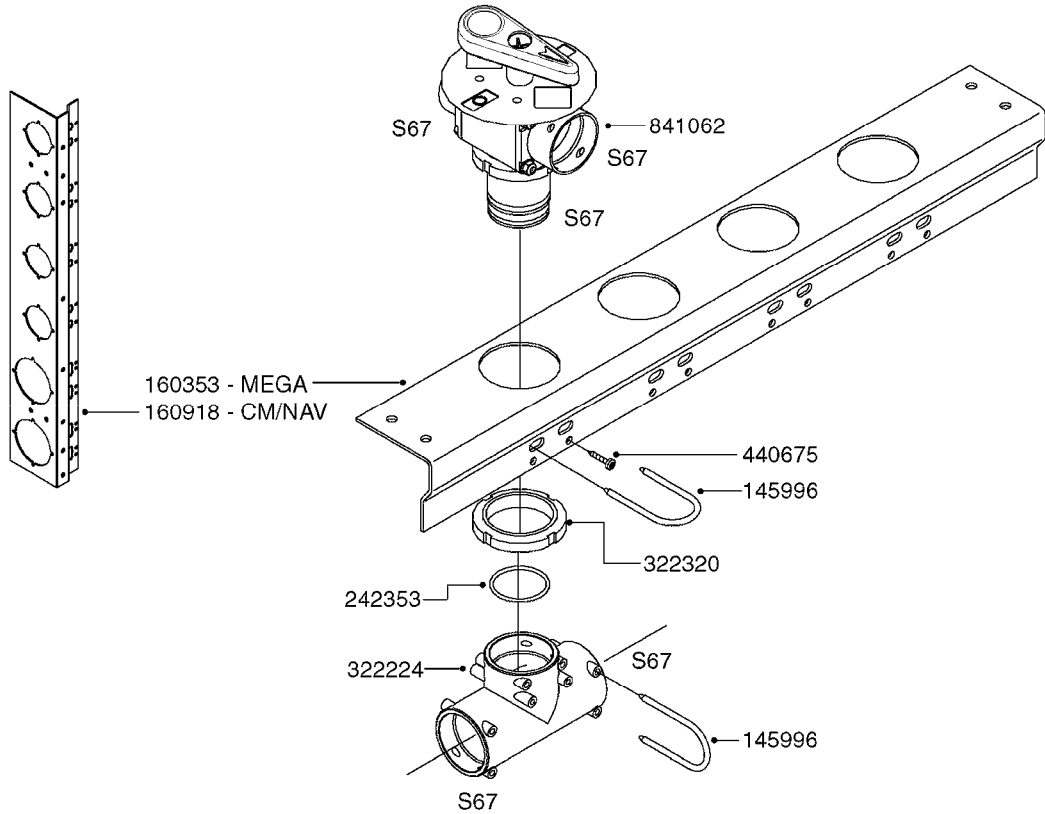

12 VOLT OUTLET BOX
B0410-HIN, 01:01:16

B0410

12 VOLT OUTLET BOX
B0410-HIN, 01:01:16

Page 1

Date 07.02.2020 8:52

parts-n°	order qty	description
260363	1	PLUG 2 POLE 12V
260827	1	PLUG F.EC ATTACHMENTS
260901	1	SPADE F.ELEC CONN.1.5MM BLUE
261060	1	PLUG F.EC ATTACHMENTS
261061	1	SPADE F.ELEC.2 WAY CONNECTOR
261067	1	GROMMET 10-14 GREY
261205	1	FUSE HOLDER
261206	1	FUSE 25 A
261207	1	ELECTRIC CONNECTOR 4MM
261208	1	SPADE F.ELEC.CONNECTOR 4MM
261213	1	WIRE 6.4MM BLACK
261214	1	WIRE 6.4MM RED
283697	1	TIESTRAP 200MM
471122	1	WASHER, M10, Ø20/10.5X 2.0, SS
731853	1	CABLE 2X4MM L=138"
817925	1	OUTLET BOX 12 VOLT ELEC.
978237	1	DECAL OUTLET BOX
39134000	1	BOX, COMPLETE, 12V POWER BOX