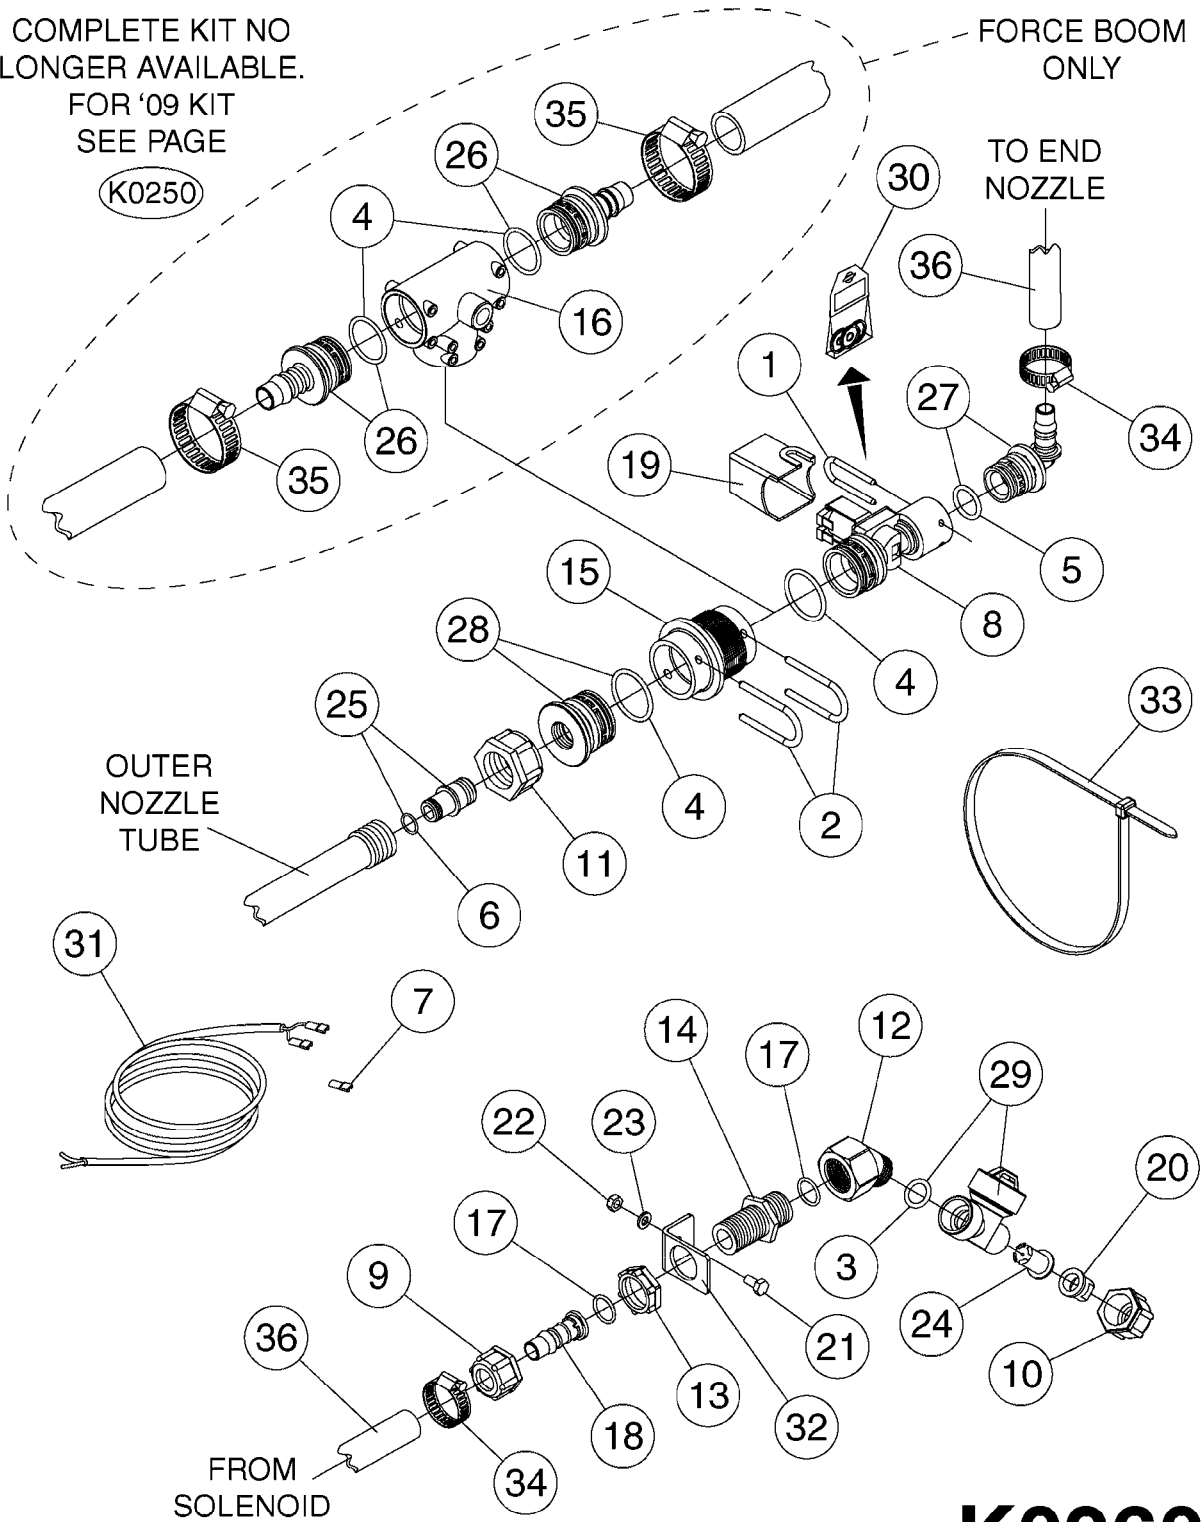

COMPLETE KIT NO
LONGER AVAILABLE.
FOR '09 KIT
SEE PAGE

(K0250)

FORCE BOOM
ONLY

TO END
NOZZLE

OUTER
NOZZLE
TUBE

FROM
SOLENOID
ASSEMBLY

ELECTRIC END NOZZLE KIT '12
K0260-HIN, 01:01:16

Page 1

Date 07.02.2020 8:53

Pos.	parts-n°	order qty	description
1	145994	1	FITT.DK S-40 FORK
2	145995	1	FITT.DK S-53 FORK
3	240177	1	O-RING D16.1/11.3 X 2.4
4	242354	1	O-RING D32.2X3.0 VITON
5	242355	1	O-RING D19.2X3.0 VITON F.S-40
6	242594	1	O-RING D14 X 1.78 SCH.70-EPDM
7	261539	1	SPADE F.ELEC CONNec BLUE INSUL
8	262104	1	VALVE, SOLENOID, S53/S40
9	320084	1	FITT.DK NUT 1/2" BSP
10	320187	1	FITT.DK CAP 3/8" BSP BLACK
11	320283	1	FITT.DK NUT 3/4"BSP
12	320596	1	FITT.DK ELB 3/8'-1/2'BSP 45DEG
13	321307	1	FITT.DK NUT 1/2" BSP JAMB
14	321742	1	FITT.DK BULKHEAD 1/2' BSP
15	322103	1	FITT.DK S-53 BULKHEAD
16	322352	1	FITT.DK S-53 TEE
17	330212	1	O-RING D19/D14X2.4 F.1/2"NUT
18	330687	1	FITT.DK HB 1/2" F. 1/2" NUT
19	334965	1	COVER FOR S53 SOLENOID VALVE
20	370366	1	OFF-CENTER FLAT SPRAY NOZZLE, 1850 - G150
21	410185	1	BOLT HEX 8.8 DEL M6X16
22	460261	1	NUT HEX M6X1.00 LOCK DIN985 A2 SS
23	471125	1	WASHER M6U 6.4X14X1.2,A2 SS
24	614366	1	FILTER 50 MESH F.NOZZLE BLUE
24	614367	1	FILTER 80 MESH F.NOZZLE RED
24	614368	1	FILTER 100 MESH F.NOZZLE YEL.
25	720856	1	FITT.DK 1/2'BSP ASSY.F.3/4'NUT
26	726558	1	FITT.DK S53 STR. 3/4" W.ORING
27	726567	1	FITT.DK S-40 ELB.1/2" W.O-RING
28	726694	1	PLUG,S53,1/2"FBSP THD W.ORING
29	729610	1	NOZZLE ASSY. NON DRIP 3/8 THRD
30	750722	1	REPAIR KIT FOR 3S SC CONTROL
31	983087	1	ELEC. CABLE 2 WIRE X 0.75MM
32	16180100	1	PLATE, END ROW NOZZLE
33	28025203	1	TIE STRAP L=23" x W=1/2"
34	28029803	1	CLAMP HOSE GEAR P1/2" 6708
35	28029903	1	CLAMP HOSE GEAR P3/4"-S1" 6712
36	92702103	1	HOSE R X1/2" X300PSI WP X0012"