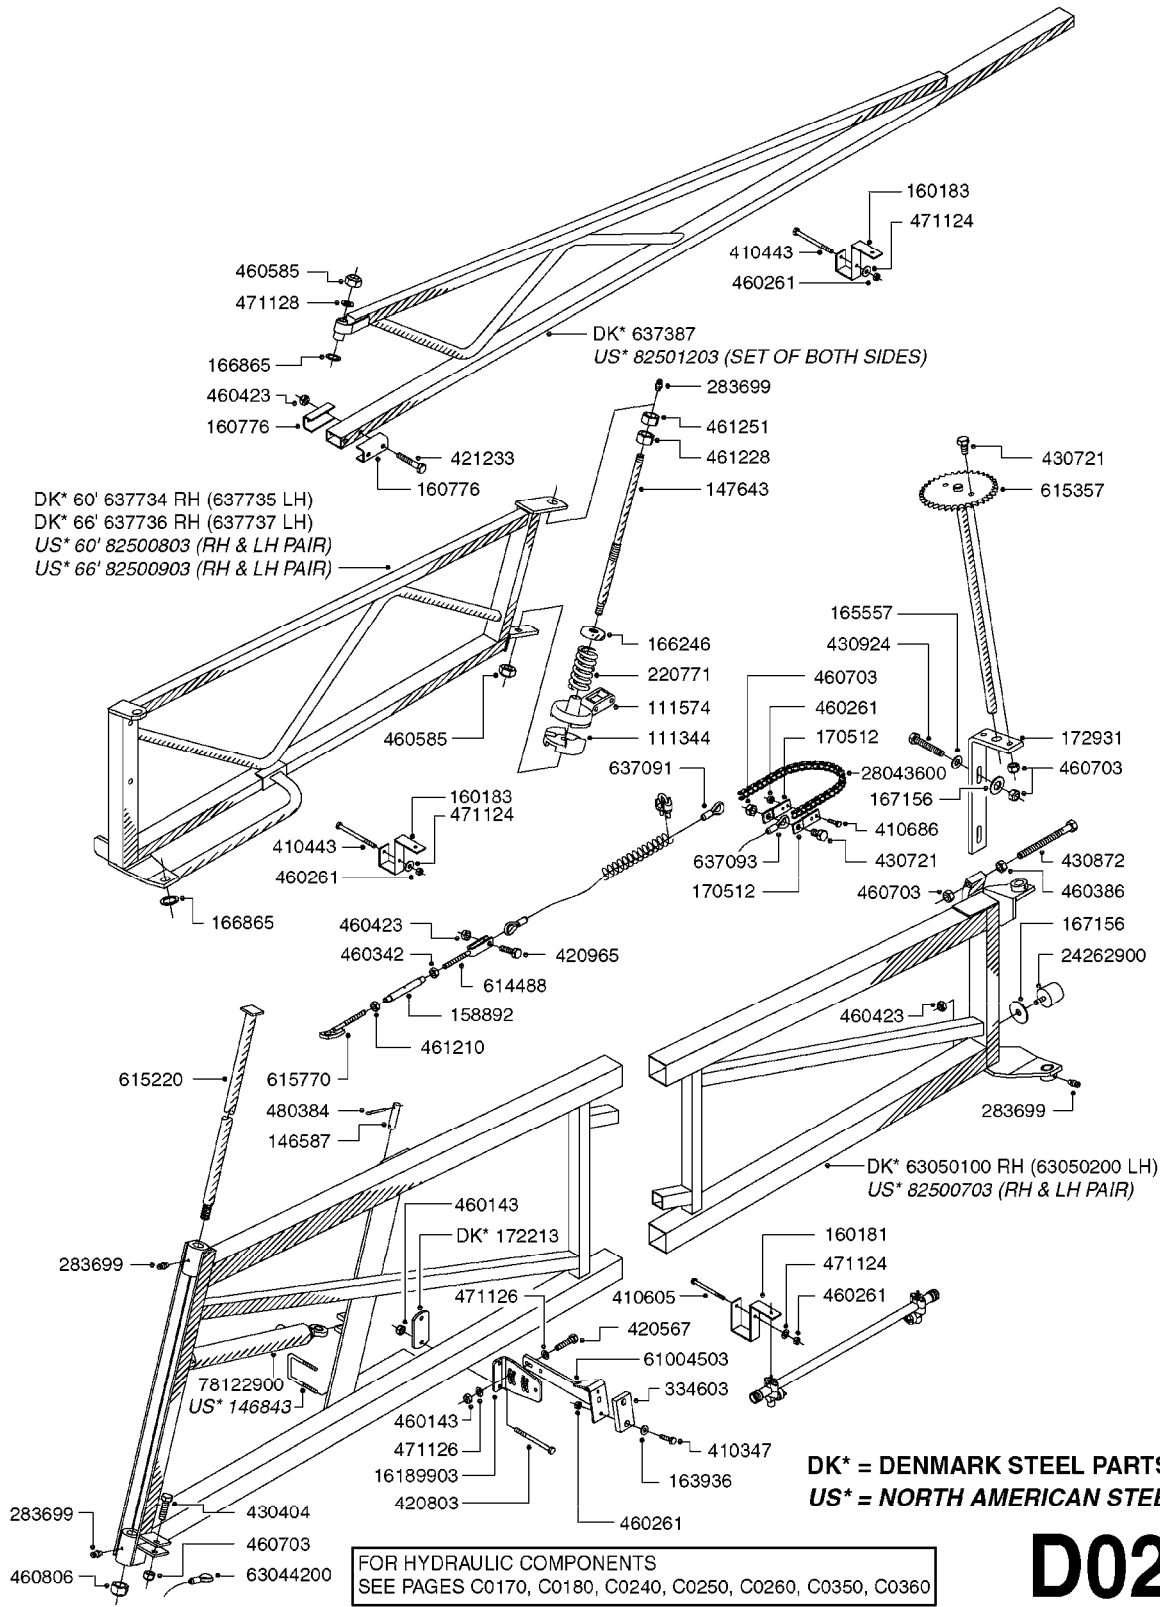

parts-n°	order qty	description
111555	1	BREAKAWAY CLUTCH EG. (23MM)
146587	1	PIN D16.8 X 65
146741	1	BUSHING D28/D22.2X10
146843	1	BOLT U M8 F.60 x 60
158892	1	TURN BUCKLE HOUS
160181	1	CLAMP NOZZLE TUBE 60X60
160183	1	CLAMP NOZZLE TUBE 50X30
163936	1	WASHER D15/D6.2X1
165557	1	WASHER D28.0/D12.2X2.0 SS
170512	1	ASSEMBLY BRACKET FOR CHAIN
172213	1	FLAT BAR F.BOOM STRAP
220802	1	BELLVILLE WASHER D50/D22.4X2
283699	1	GREASE NIPPLE M6X1
334603	1	RUBBER STOP 86X48X15
410347	1	SCREW M6X20 8.8
410443	1	BOLT HEX 8.8 DEL M6X70
410605	1	BOLT HEX 8.8 DEL M6X80
410686	1	BOLT HEX 8.8 DEL M6X30
420567	1	BOLT HEX 8.8 DEL M8X30 FT
420803	1	BOLT HEX 8.8 DEL M8X90
420965	1	M10X40 MACHINE SCREW STAINLESS
430404	1	BOLT HEX 8.8 DEL M12X50
430721	1	BOLT HEX 8.8 DEL M12X40 FT
430846	1	BOLT HEX 8.8 DEL M12X80
430872	1	BOLT HEX 8.8 DEL M12X100 FT
460143	1	SELF LOCK NUT M8 SST A2 DIN985
460261	1	NUT HEX M6X1.00 LOCK DIN985 A2 SS
460342	1	NUT HEX M10 DEL DIN934
460386	1	NUT HEX M12X1.75
460423	1	NUT HEX M10X1.50 LOCK DIN985A2 SS
460703	1	NUT HEX M12X1.75 LOCK DIN985A2 SS
460806	1	NUT HEX M20X2.50 LOCK DIN985A2 SS
461210	1	NUT HEX M10X1.5 L.THREAD A4
471124	1	WASHER, M6, Ø18/ 6.4X 1.6, SS
471126	1	WASHER, M8, Ø16/ 8.4X 1.6, SS
480384	1	PIN COTTER 3/16 x 1-1/2"
614488	1	FORK/ R.THREAD 10mmX144mm
615220	1	PIN 25 X 910 FOR EAGLE
615224	1	BREAKAWAY SHAFT EAGLE
615541	1	ANCHOR PART TURNBUCKLE EAGLE
615770	1	ANCHOR F.EAGLE CABLE
637090	1	SPROCKET EAGLE
637091	1	CABLE FRONT EAGLE D7X2895
637093	1	CABLE REAR 5 X 3100MM EAGLE
637160	1	BOOM WING 50'OUTER R.EAGLE
637161	1	BOOM WING 50'OUTER L.EAGLE
637162	1	BOOM WING 45'OUTER R. EAGLE
637163	1	BOOM WING 45'OUTER LEFT EAGLE
16189903	1	PLATE F, EAGLE STOPARM
24262900	1	RUBBER STOP D50X40 M10X33
28043600	1	CHAIN 5/8X810MM (51 LINKS)
61004503	1	BOOM STOP SPB/SPC
63044200	1	CABLE CENTER EAG. 7mm x 1390mm
63050100	1	WING INNER SPB R.H. 05
63050200	1	WING INNER SPB L.H. 05
78122900	1	CYLINDER 40/22X300MM RED
82500703	1	WING INNER SET FPS SPB 45-66'
82501003	1	WING OUTER SET FPS 45' SPB
82501103	1	WING OUTER SET FPS 50' SPB