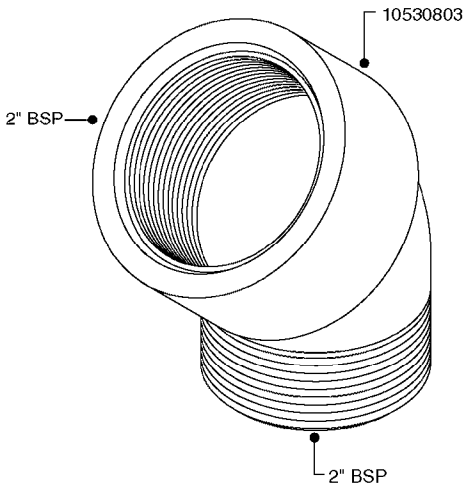

FITTINGS - HEXAGON NIPPLES
L0030-HIN, 01:01:16

L0030

FITTINGS - HEXAGON NIPPLES
L0030-HIN, 01:01:16

Page 1
Date 07.02.2020 8:53

parts-n°	order qty	description
10015303	1	FITT.PO.HN 1.00X1.00 M1000
10425003	1	FITT.PO.HN 1.25X1.00 MCPHEE
320132	1	FITT.DK HN 1" BSP
320176	1	FITT.DK HN 3/8"X1/2" BSP
320445	1	FITT.DK HN 1/4"X3/8" BSP
320655	1	FITT.DK HN 1/2"-1/2" BSP
320692	1	FITT.DK HN 3/8'BSPX1/4'NPT
320703	1	FITT.DK HN 3/8BSP X1/2 &1/4NPT
320725	1	FITT.DK NIPPLE 3/8"-3/8" BSP
320902	1	FITT.DK HN 3/8'X 1/4' BSP
390232	1	FITT.DK HN 1-1/2' X 1-1/4' BSP
390276	1	FITT.DK HN 1'BSP

L0040

FITTINGS - NIPPLES & ELBOWS
L0040-HIN, 01:01:16

Page 1
Date 07.02.2020 8:53

parts-n°	order qty	description
10530803	1	FITT.PO.SE 2.00X2.00 45 DEG.
320191	1	FITT.DK ELB 3/8' BSP 45 DEGREE
320482	1	FITT.DK ELB. 1/2" BSP 60 DEG.
320596	1	FITT.DK ELB 3/8'-1/2'BSP 45DEG
320607	1	FITT.DK HN 3/8M X 3/8F BSP LNG
320633	1	FITT.DK HN 3/8"M X 3/8"F BSP
321451	1	FITT.DK ELB.1-1/2 X1-1/4 80DEG
321532	1	FITT.DK REDUC 3/4' X 1/2' BSP
390233	1	FITT.DK REDUC 1-1/2" X 1" BSP