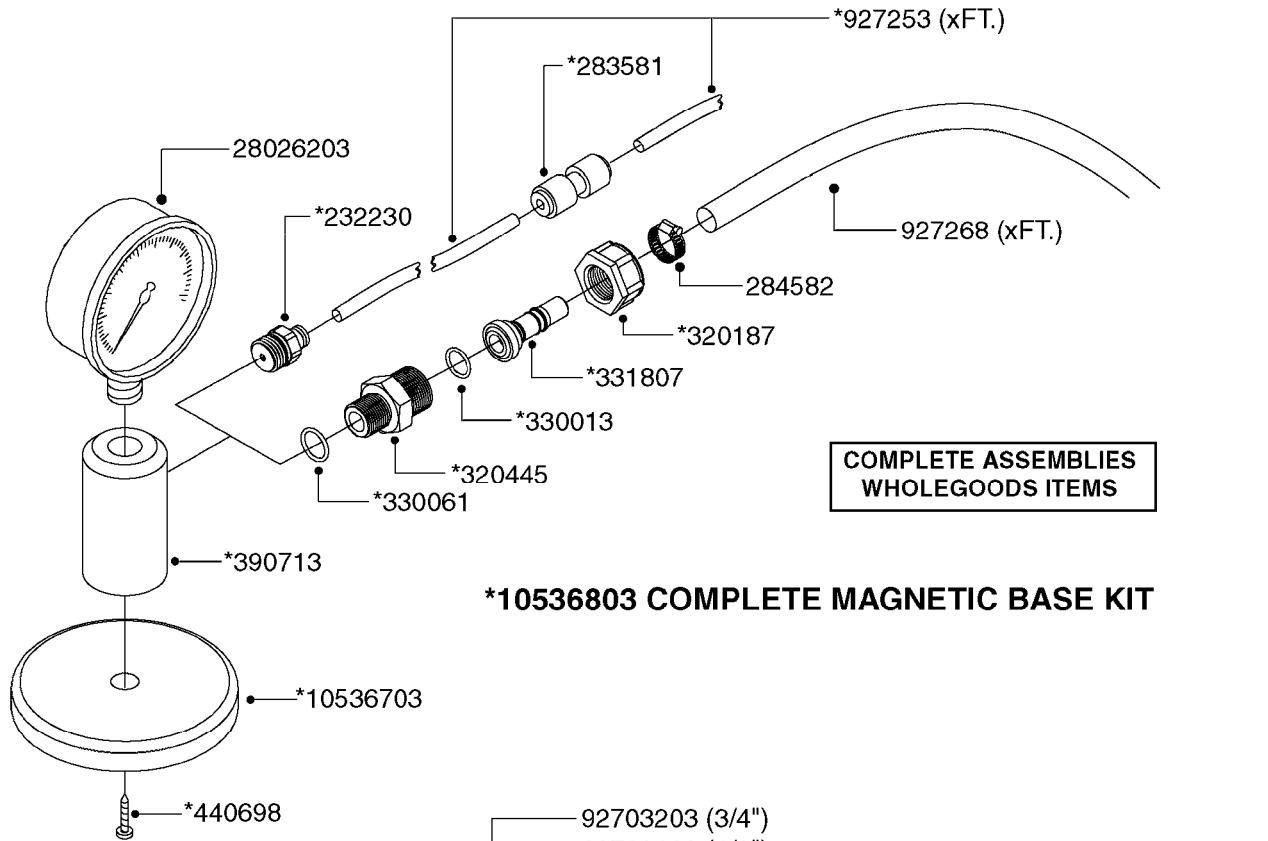

QUICKFILL SYSTEM - S93
K0620-HIN, 29:05:19

Page 1
Date 07.02.2020 8:53

parts-n°	order qty	description
145997	1	FITT.DK S-93 FORK
242092	1	O-RING D69.5X3
322105	1	FITT.DK S-93 BULKHEAD DOUBLE
322109	1	FITT.DK S-93 BULKHEAD NUT
334262	1	GASKET F.S-93 BULKHEAD
390691	1	FITT.DK S-93 STR.2"PVC DRILLED
390721	1	FITT.DK S-93 PLUG W/2" NPT THRE
726580	1	FITT. S93 PLUG W/O-RING
727225	1	FITT.DK S-93 ELB.2'PVC W/ORING
727227	1	FITT.DK S-93 STR.2" W/ORING
10531003	1	CAP F.MALE QUICK COUPLER 2"
10533303	1	DECAL CAUTION-LEAK Q.FILL ENG
10604903	1	QUICK COUPLER MALE 2' 90DEG
24001203	1	RBR LANYARD 11" F.QCK FILL CAP
28030203	1	CLAMP HOSE T-BOLT S2" 235-67
72082400	1	VALVE 2"-S93 3 WAY
92702703	1	HOSE PVC SUCT GRAY 2"
97816300	1	DECAL MANIFOLD QUICK-FILL