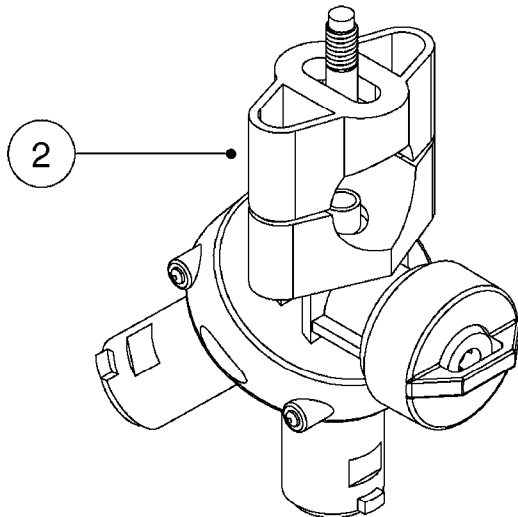

SINGLE NOZZLE BODY

TRIPLET NOZZLE BODY

D1090

*=REFER TO HARDI NOZZLE CATALOG

NOZZLE BODIES-SNAP FIT
D1090-HIN, 01:01:16

Page 1
Date 07.02.2020 8:52

parts-n°	order qty	description
143592	1	LOCK CLAMP FOR TRIPLET
241371	1	DIAPHRAGM F.NO-DRIP,VULC
241990	1	O-RING D9.3 X 2.4 VITON
242594	1	O-RING D14 X 1.78 SCH.70-EPDM
242598	1	O-RING D7.0 X 2.5 NITRIL
320187	1	FITT.DK CAP 3/8" BSP BLACK
320283	1	FITT.DK NUT 3/4"BSP
321462	1	CAP F.NO-DRIP ASSY.
322068	1	SNAP-FIT ADAPTER THREAD. HARDI
322114	1	NUT PLASTIC F.NOZZ.H
322116	1	BOLT PLASTIC F.NOZZ.H.
322258	1	HOUSING F.TRIPLET
322260	1	NOZZLE HOLDER LOWER PART
333012	1	NOZZLE HOLD. UPPER PART
334082	1	SNAP-FIT NOZZ.HOLD.CONE BLACK
334102	1	BLANK F.NOZZLE
334172	1	SNAP-FIT NOZZ.HOLD.CONE GREEN
334173	1	SNAP-FIT NOZZ.HOLD.CONE ORANGE
334220	1	YOKE, UPPER NOZZLE BODY
334371	1	SNAP-FIT NOZZLE HOLDER YELLOW
334373	1	SNAP-FIT NOZZLE HOLDER RED
334377	1	SNAP-FIT NOZZLE HOLDER BLUE
334926	1	SNAP-FIT TURN PLATE F TRIPLET
390639	1	O-RING F.NOZZLE FILTER
440665	1	SCREW M4.2X16 STAINLESS
716236	1	FITT.DK HB 1/2" ASSY. F. 3/4"
716413	1	FITT.DK PLUG ASSY. F.NOZ TUBE
724621	1	FITT.DK HB 3/4"ASSY F.3/4" NUT
725042	1	SCREEN 80 MESH W.GASKET, RED
725043	1	SCREEN 50 MESH W.GASKET,BLUE
725044	1	SCREEN 100 MESH W.GASKET,YELLO
725078	1	SNAP-FIT TRIPLET W/O NOZZ HOLD
725079	1	NOZZLE ASSY.SING.SNAP-FIT GREN
729645	1	NON-DRIP SPRING ASSY.GREEN 10