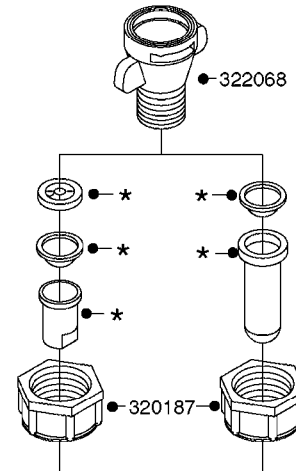

SINGLE NOZZLE BODY

TRIPLET NOZZLE BODY

D1090

*=REFER TO HARDI NOZZLE CATALOG

NOZZLE BODIES-SNAP FIT
D1090-HIN, 01:01:16

Page 1
Date 07.02.2020 8:52

parts-n°	order qty	description
143592	1	LOCK CLAMP FOR TRIPLET
241371	1	DIAPHRAGM F.NO-DRIP,VULC
241990	1	O-RING D9.3 X 2.4 VITON
242594	1	O-RING D14 X 1.78 SCH.70-EPDM
242598	1	O-RING D7.0 X 2.5 NITRIL
320187	1	FITT.DK CAP 3/8" BSP BLACK
320283	1	FITT.DK NUT 3/4"BSP
321462	1	CAP F.NO-DRIP ASSY.
322068	1	SNAP-FIT ADAPTER THREAD. HARDI
322114	1	NUT PLASTIC F.NOZZ.H
322116	1	BOLT PLASTIC F.NOZZ.H.
322258	1	HOUSING F.TRIPLET
322260	1	NOZZLE HOLDER LOWER PART
333012	1	NOZZLE HOLD. UPPER PART
334082	1	SNAP-FIT NOZZ.HOLD.CONE BLACK
334102	1	BLANK F.NOZZLE
334172	1	SNAP-FIT NOZZ.HOLD.CONE GREEN
334173	1	SNAP-FIT NOZZ.HOLD.CONE ORANGE
334220	1	YOKE, UPPER NOZZLE BODY
334371	1	SNAP-FIT NOZZLE HOLDER YELLOW
334373	1	SNAP-FIT NOZZLE HOLDER RED
334377	1	SNAP-FIT NOZZLE HOLDER BLUE
334926	1	SNAP-FIT TURN PLATE F TRIPLET
390639	1	O-RING F.NOZZLE FILTER
440665	1	SCREW M4.2X16 STAINLESS
716236	1	FITT.DK HB 1/2" ASSY. F. 3/4"
716413	1	FITT.DK PLUG ASSY. F.NOZ TUBE
724621	1	FITT.DK HB 3/4"ASSY F.3/4" NUT
725042	1	SCREEN 80 MESH W.GASKET, RED
725043	1	SCREEN 50 MESH W.GASKET,BLUE
725044	1	SCREEN 100 MESH W.GASKET,YELLO
725078	1	SNAP-FIT TRIPLET W/O NOZZ HOLD
725079	1	NOZZLE ASSY.SING.SNAP-FIT GREN
729645	1	NON-DRIP SPRING ASSY.GREEN 10