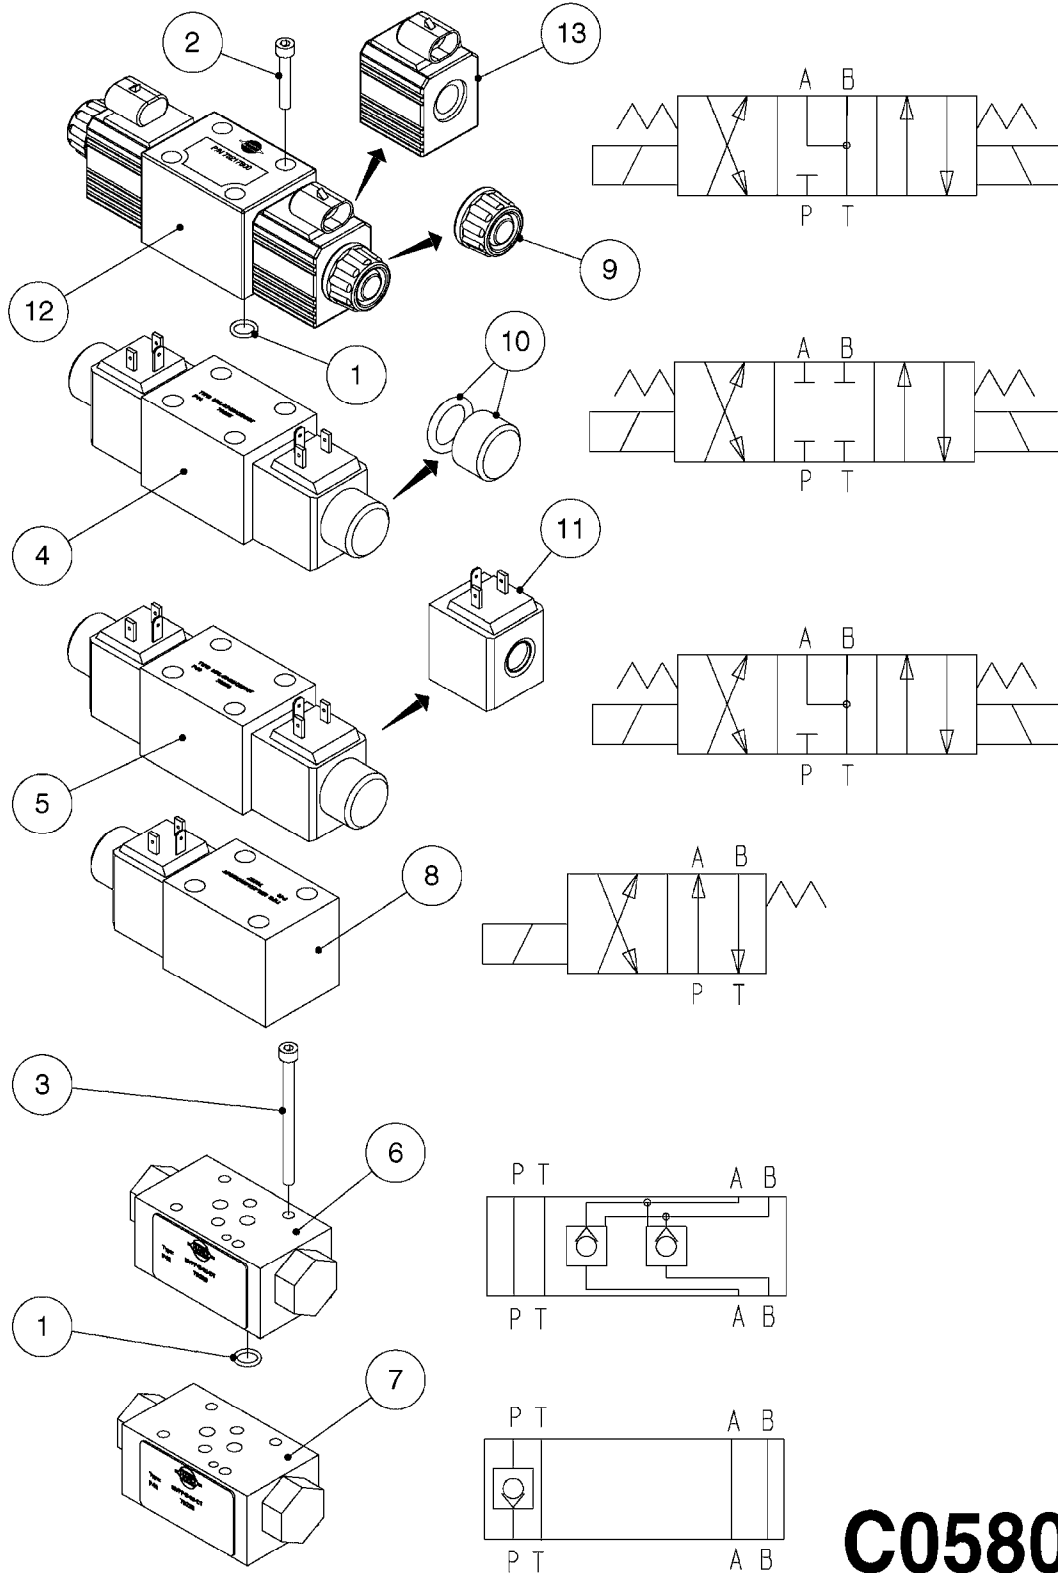

See Page C0340 for
a breakdown of HZ
electric components.

Right Side Shown
(Left Side Similar)

C0350

HYD EAGLE HZ SPB 45'-66' - CM
C0350-HIN, 09:01:18

Page 1
Date 07.02.2020 8:52

parts-n°	order qty	description
145912	1	BUSHING D19.8/D17.0X7MM
146324	1	SHAFT D16.8 L102/2 X 5
146587	1	PIN D16.8 X 65
146723	1	HEX NIPPLE 1/4" - 1/8" BSP
146745	1	TEE BLOCK M18X1.5-3/8"X1/4"
146835	1	HEX NIPPLE 1/4" - 3/8" BSP
146839	1	HEX NIPPLE 1/4"X3/8" BSP 0.7MM
146845	1	HEX NIPPLE 1/4"X1/4"
146992	1	BUSHING F.CYLINDER
151872	1	BUSHING D22.0/18.0 10MM
160802	1	MOUNT PLATE F.HYD SOLENOID'HZ'
160803	1	COVER PLATE F.HYD SOLENOID'HZ'
210728	1	BEARING F.LINK HEAD M17
231906	1	HEX NIPPLE 3/8"BSP X 1/2"NPT
231907	1	HEX NIPPLE 1/4"BSP X 1/2"NPT
232109	1	FITT.HY TEE 1/4"BSP UNION
232175	1	TEE 1/4"M X 1/4"F X 1/4"M BSP
240866	1	DOWTYSEAL 3/8"
241404	1	DOWTY SEAL 1/4"
242288	1	SEAL F. HYD ACCUMULATOR TWIN
283699	1	GREASE NIPPLE M6X1
284265	1	PLUG BREATHER 1/4" F/CYLINDER
284412	1	HOSE HY 3/8" X 315" STR+STR
284919	1	HYD. ACCUMULATOR F. CM875/1200
334206	1	DUST HOOD FOR HY-COUPLING
410185	1	BOLT HEX 8.8 DEL M6X16
420567	1	BOLT HEX 8.8 DEL M8X30 FT
420847	1	BOLT HEX 8.8 DEL M8X85
430721	1	BOLT HEX 8.8 DEL M12X40 FT
430802	1	BOLT HEX 8.8 DEL M12X75
460143	1	SELF LOCK NUT M8 SST A2 DIN985
460261	1	NUT HEX M6X1.00 LOCK DIN985 A2 SS
460703	1	NUT HEX M12X1.75 LOCK DIN985A2 SS
461198	1	NUT HEX M16X2 JAMB
461249	1	NUT M22X1.5 DIN439B
480384	1	PIN COTTER 3/16 x 1-1/2"
615654	1	PIN D25 X 123 F. PARALIFT
615655	1	PIN D25 X 156 F. PARALIFT
784000	1	HOSE HY X 1/4 X 118.00"STR+ELB
784001	1	HOSE HY X 1/4 X 067.00"STR+ELB
784005	1	HOSE HY X 1/4 X 037.38"STR+ELB
784019	1	HOSE HY X 1/4 X 078.75"STR+ELB
784045	1	HOSE HY X 1/4 X 157.50"STR+STR
784062	1	HOSE HY X 1/4 X 098.50"ELB+ELB
784063	1	HOSE HY X 1/4 X 086.62"ELB+ELB
784075	1	HOSE HY X 1/4 X 057.00"
784139	1	HOSE HY X 1/4 X 216.50"STR+STR
10466003	1	COUPLER PIONEER 8010-04 1/2NPT
21091900	1	LINK HEAD M16 x D17 DELTA
28117300	1	SEAL KIT 78120600/07/43
75074800	1	SEAL KIT 78123400/42 SEAL KIT FOR 78100203 CYLINDER
75075000	1	SEAL KIT 78122600/27/28/29
78100203	1	CYL. D25/12-50/72531000 W/BSP ADAPT
78120700	1	SIN.CYL.Ø60/25-725 2XØ25 LEFT
78122700	1	CYLINDER D40/22X300MM RED
78122900	1	CYLINDER 40/22X300MM RED
78125600	1	SIN.CYL.Ø60/25_725_2XØ25 RIGHT