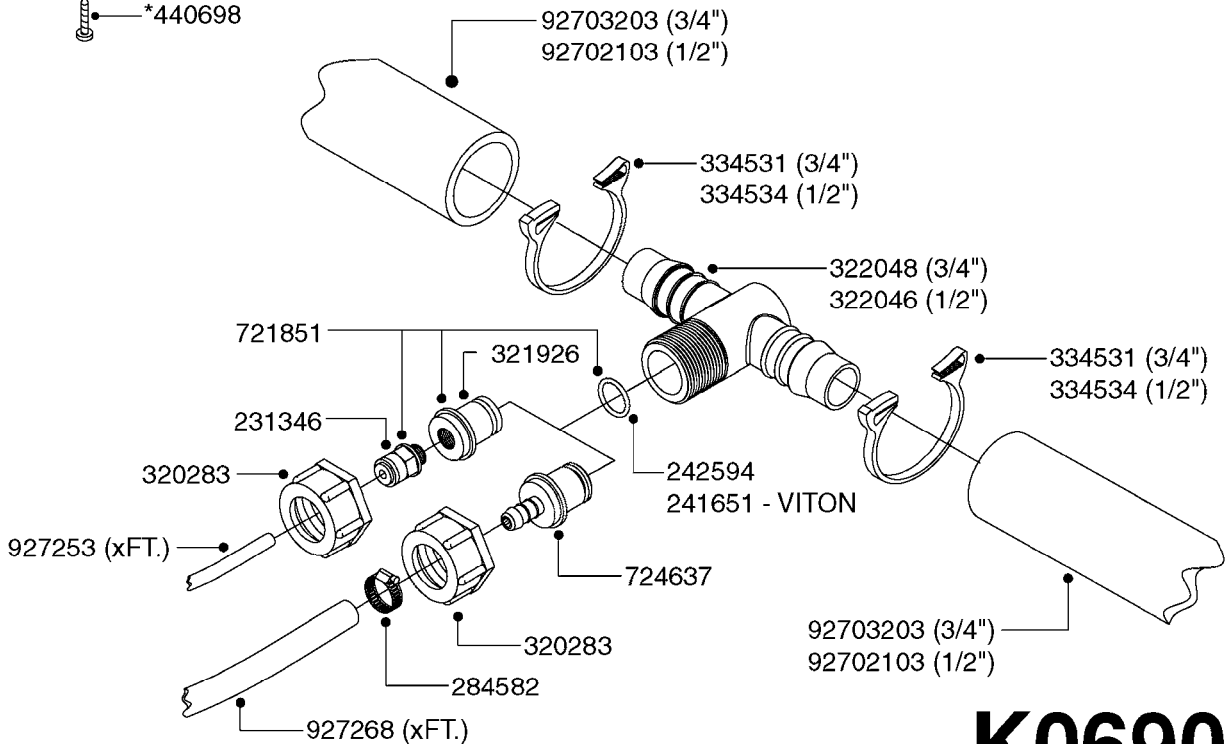

QUICKFILL SYSTEM - S93
K0620-HIN, 29:05:19

Page 1
Date 07.02.2020 8:53

parts-n°	order qty	description
145997	1	FITT.DK S-93 FORK
242092	1	O-RING D69.5X3
322105	1	FITT.DK S-93 BULKHEAD DOUBLE
322109	1	FITT.DK S-93 BULKHEAD NUT
334262	1	GASKET F.S-93 BULKHEAD
390691	1	FITT.DK S-93 STR.2"PVC DRILLED
390721	1	FITT.DK S-93 PLUG W/2" NPT THRE
726580	1	FITT. S93 PLUG W/O-RING
727225	1	FITT.DK S-93 ELB.2'PVC W/ORING
727227	1	FITT.DK S-93 STR.2" W/ORING
10531003	1	CAP F.MALE QUICK COUPLER 2"
10533303	1	DECAL CAUTION-LEAK Q.FILL ENG
10604903	1	QUICK COUPLER MALE 2' 90DEG
24001203	1	RBR LANYARD 11" F.QCK FILL CAP
28030203	1	CLAMP HOSE T-BOLT S2" 235-67
72082400	1	VALVE 2"-S93 3 WAY
92702703	1	HOSE PVC SUCT GRAY 2"
97816300	1	DECAL MANIFOLD QUICK-FILL