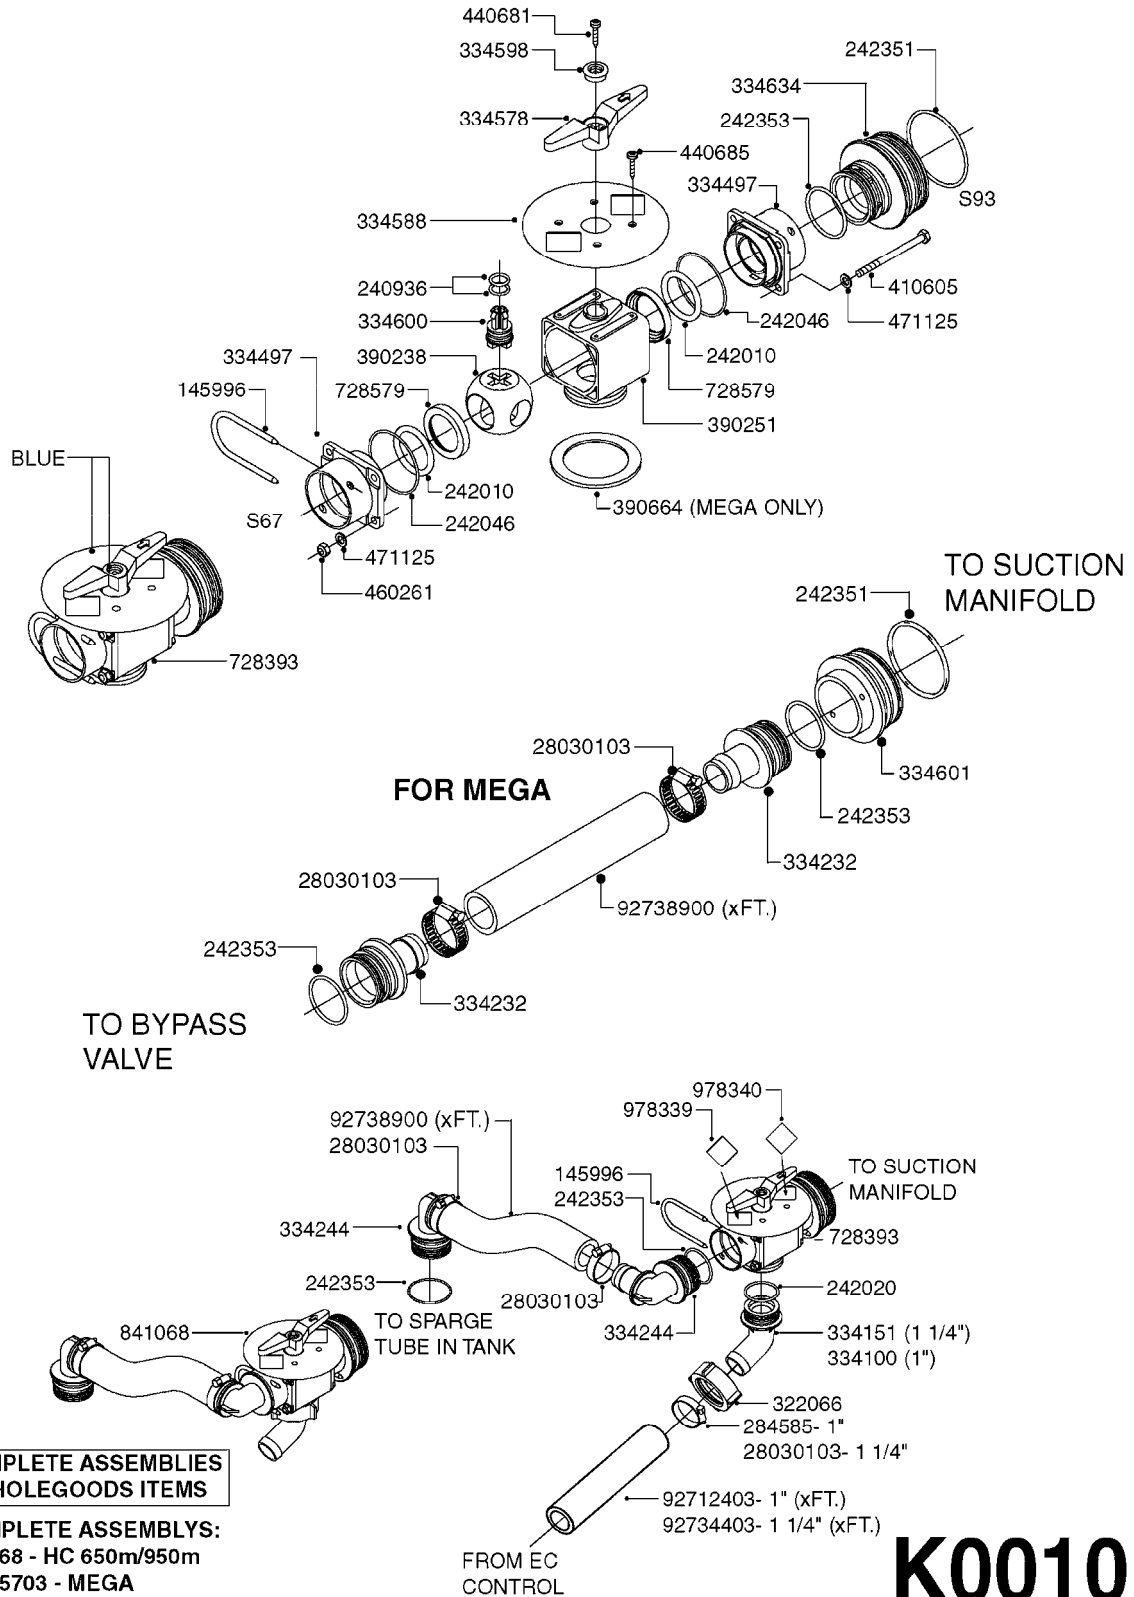

COMPLETE ASSEMBLIES
WHOLEGOODS ITEMS

COMPLETE ASSEMBLYS:
841068 - HC 650m/950m
10545703 - MEGA

K0010

AGITATN BYPAS VALV-MANIFLD SYS
K0010-HIN, 01:01:16

Page 1

Date 07.02.2020 8:53

parts-n°	order qty	description
145996	1	FITT.DK S-67 FORK
240936	1	O-RING D13.3X2.4 NITRIL
242010	1	O-RING D37.47X5.33
242020	1	O-RING 39.2 X 3 VITON
242046	1	O-RING D60X2
242351	1	O-RING D69.5X3.0 VITON F.S-93
242353	1	O-RING 3 X 44.2 VITON
284585	1	CLAMP HOSE GEAR 1" MINI 020
322066	1	FITT.DK S-56 NUT
334100	1	FITT.DK S-61 ELB.1" 110 DEG.
334151	1	FITT.DK S-61 ELB.1-1/4"110 DEG
334232	1	FITT.DK S-67 STR.1-1/4"
334244	1	FITT.DK S-67 ELB.1-1/4"
334497	1	END COVER 3 WAY VALVE S-67
334578	1	HANDLE FOR VALVE 'OLD' STYLE
334588	1	FACE PLATE F. BALL VALVE BLUE
334598	1	PLUG F.VALVE HANDLE BLUE
334600	1	SPINDLE F.3 WAY VALVE
334601	1	FITT.DK S-93 TO S67 ADAPTOR
334634	1	FITT.DK ADAPTER S-93M S67M
390238	1	BALL F. 3 WAY PRESSURE VALVE
390251	1	MOTOR HOUSING F. 3-WAY VALVE
390664	1	WASHER NYLON D85.0/D7.0X3.0
410605	1	BOLT HEX 8.8 DEL M6X80
440681	1	SCREW F. PLASTIC 4MM X 14LG SS
440685	1	SCREW F.PLASTIC 4X14 SS C-SUNK
460261	1	NUT HEX M6X1.00 LOCK DIN985 A2 SS
471125	1	WASHER M6U 6.4X14X1.2,A2 SS
728393	1	VALVE 3 WAY F.AGITAT.SHUTOFF
728579	1	SEAL F BALL
841068	1	AGITATION BYPASS KIT
978339	1	DECAL MANIFOLD SYS.AGIT.RETU
978340	1	DECAL MANIFOLD SYS.PUMP SUCT
10545703	1	*AGITATION BYPASS KIT MEGA
28030103	1	CLAMP HOSE GEAR P5/4-S1.5"6724
92712403	1	HOSE R X1" X300PSI WP X0012"
92734403	1	HOSE R X5/4" X200PSI WP X0012"
92738900	1	HOSE R X PVC X 1-1/4" 0012"