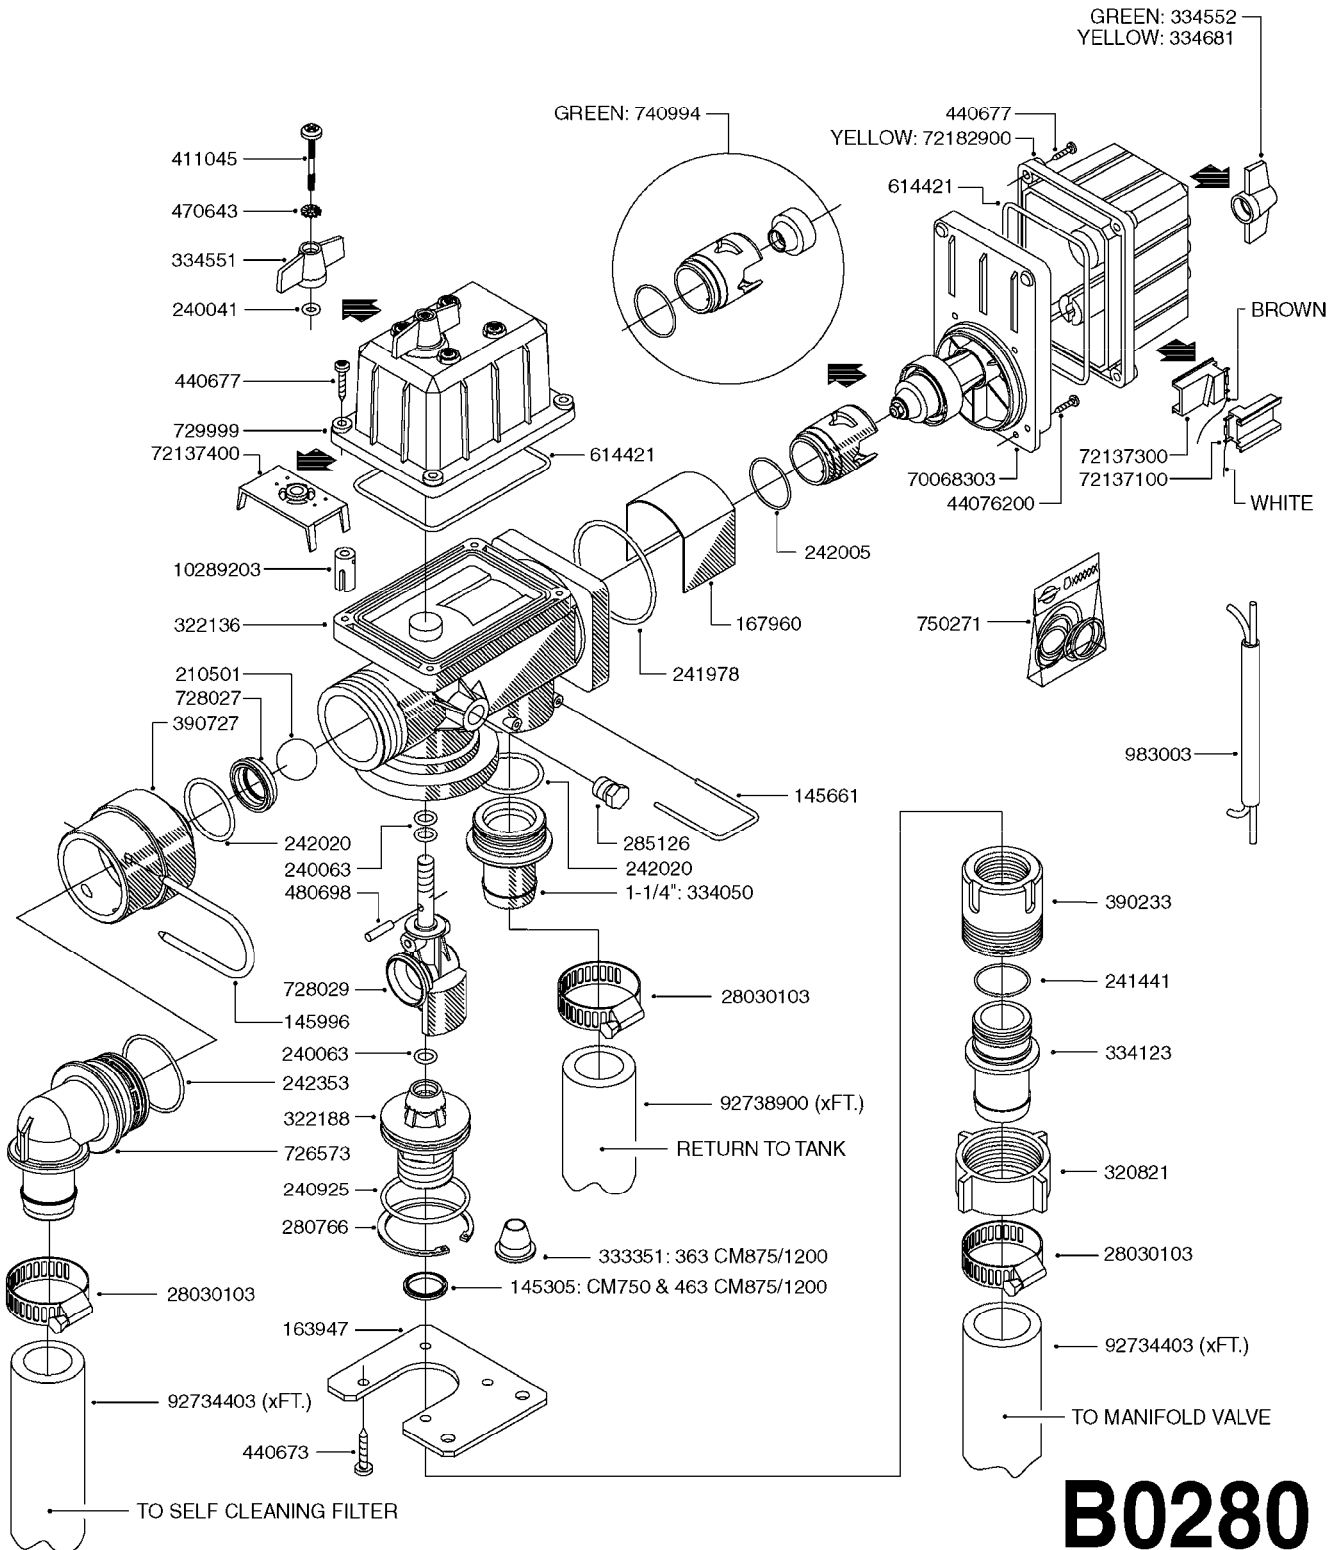

Note: For "Bondioli" PTO's (previous supplier) - see page A0510.

COMPLETE ASSEMBLIES
WHOLEGOOD ITEMS

A0580

PTO SHAFTS - AMA DIAPHRAGM
A0580-HIN, 01:01:16

Page 1
Date 07.02.2020 8:52

parts-n°	order qty	description
829482	1	PTO 1-3/8/6X25MM X 600MM 1202
829483	1	PTO 1-3/8/6X30MM x 610MM 1302
829484	1	PTO 1-3/8/6X1-3/8/6X575MM 361
829487	1	PTO 1-3/8/6X1-3/8/6X870MM 361
28062103	1	PTO YOKE 1-3/8X6 AMA
28062203	1	UNIV.JOINT CAT.1 AMA
28062303	1	PTO YOKE D25 AMA
28062403	1	DECAL - DANGER ROTATING SHAFT
28062503	1	DECAL - DANGER MISSING GUARD
28062603	1	SAFETY CHAIN F.PTO AMA
28062703	1	PTO OUTER 1-3/8X6 (NO SHIELD)
28062803	1	PTO INNER D25 (NO SHIELD)
28062903	1	PTO SHIELD COMPLETE
28063003	1	PTO YOKE D30 AMA
28063103	1	PTO INNER D30 (NO SHIELD)
28063203	1	PTO INNER 1-3/8X6 (NO SHIELD)
28063303	1	PTO SHIELD COMPLETE
28063403	1	PTO OUTER 1-3/8X6 (NO SHIELD)
28063503	1	PTO INNER 1-3/8X6 (NO SHIELD)
28093403	1	PTO OUTER TUBE BEARING AMA
28093503	1	PTO INNER TUBE BEARING AMA