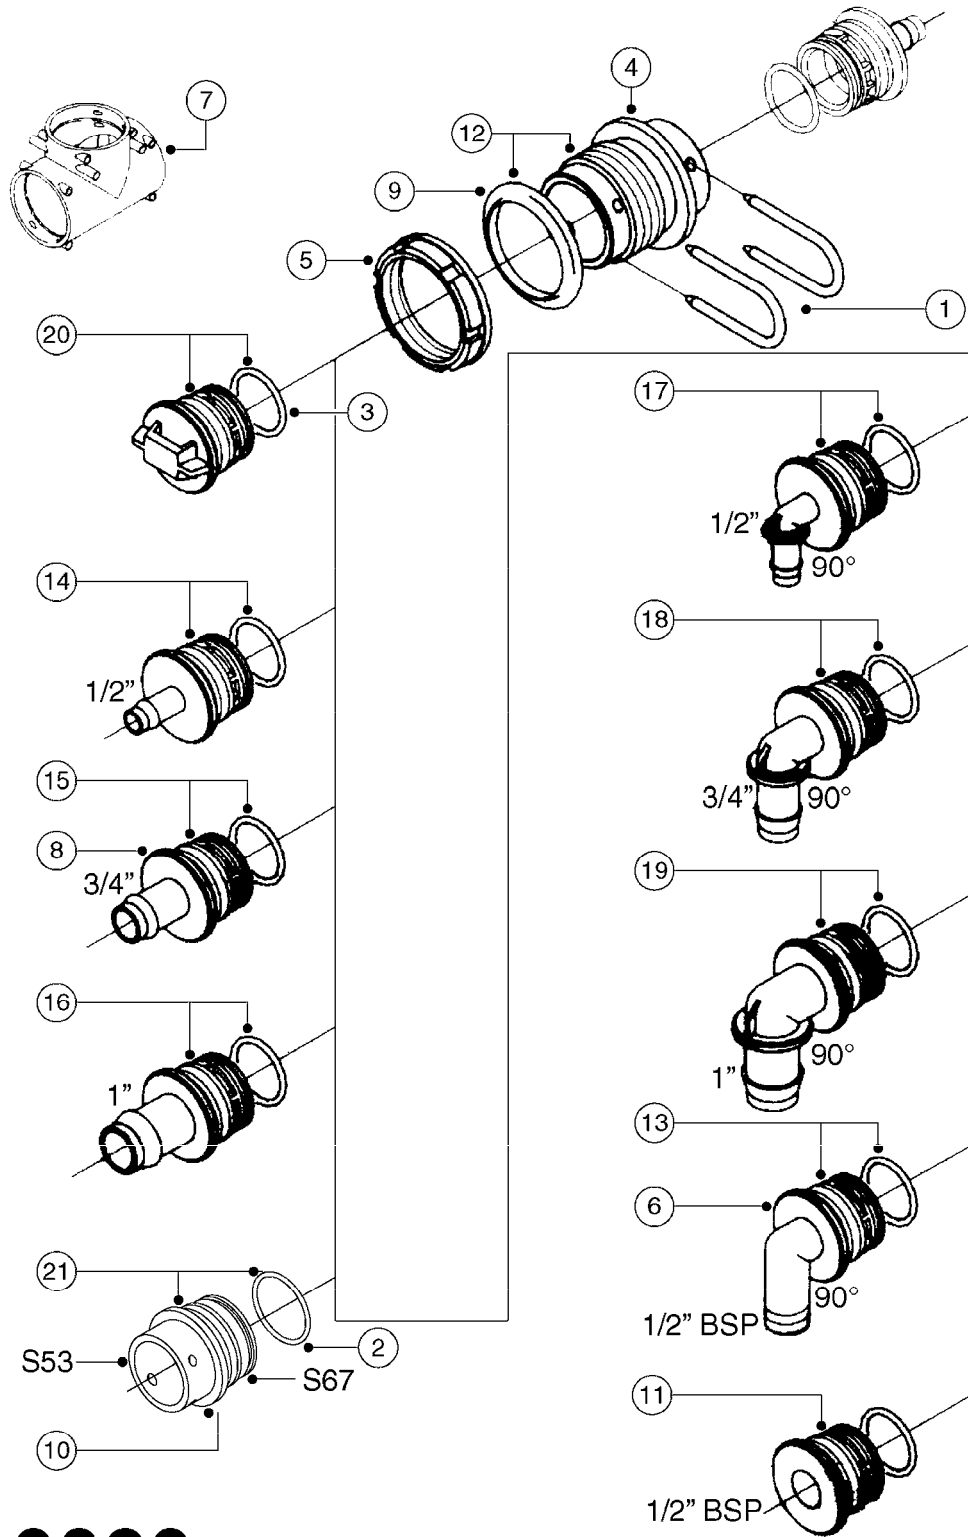

L0070

FITTINGS - S-40
L0070-HIN, 13:09:17

Page 1

Date 07.02.2020 8:53

Pos.	parts-n°	order qty	description
1	145994	1	FITT.DK S-40 FORK
2	242108	1	O-RING 3 X 19,2 70SH NITRIL NITRIL (BLACK)
2	242355	1	O-RING D19.2X3.0 VITON F.S-40 VITON (BROWN)
3	322102	1	FITT.DK S-40 BULKHEAD
4	322106	1	FITT.DK S-40 BULKHEAD NUT
5	334225	1	FITT.DK S-40 STR.3/8"
6	334237	1	FITT.DK S-40 ELB.3/8"
7	334238	1	FITT.DK S-40 ELB.1/2"
8	334248	1	FITT.DK S-40 PLUG
9	334259	1	GASKET F. S-40 BULKHEAD
10	726462	1	FITT. S40 BULKHEAD W.GASKET
11	726567	1	FITT.DK S-40 ELB.1/2" W.O-RING
12	726693	1	FITT.DK S-40 PLUG 1/8BSP ORING