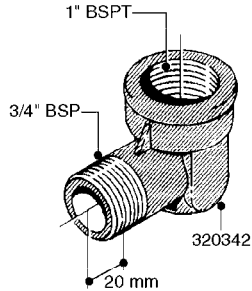

L0010

parts-n°	order qty	description
240085	1	O-RING D13,1/8,3X02,4 NITRIL
241441	1	O-RING D29.3X3
242594	1	O-RING D14 X 1.78 SCH.70-EPDM
320084	1	FITT.DK NUT 1/2" BSP
320095	1	FITT.DK NUT 1" BSP
320117	1	FITT.DK CONN.1/2"BSP F. 1" CAP
320187	1	FITT.DK CAP 3/8" BSP BLACK
320283	1	FITT.DK NUT 3/4"BSP
320821	1	FITT.DK NUT 1-1/2" BSP
321495	1	FITT.DK REDUC 1/4'BSP F.3/4'NT
321576	1	FITT.DK CONN 1/2"BSP F.3/4"NUT
330013	1	O-RING 2.5 X 10 PUR
330212	1	O-RING D19/D14X2.4 F.1/2"NUT
330326	1	O-RING D30/D24X2 F.1"NUT
330341	1	FITT.DK HB 1" F. 1" NUT
330595	1	O-RING D24.6/D20X2.1 -3/4"
330665	1	FITT.DK HB 3/4"F.1" NUT
330676	1	FITT.DK HB 3/8" F. 1/2" NUT
330687	1	FITT.DK HB 1/2" F. 1/2" NUT
330691	1	FITT.DK HB 3/4'F.3/4' NUT
330783	1	FITT.DK HB 3/8"F.3/8" NUT
331262	1	FITT.DK HB 1-1/2" F. 1-1/2"NUT
331273	1	O-RING D44/D38X2 F.1-1/2"
331446	1	FITT.DK HB 1" F.1-1/2" NUT
331807	1	FITT.DK HB 5/16" F.3/8" NUT
332286	1	FITT.DK HB 1/2" F. 3/4" NUT
332905	1	FITT.DK HB 1/2" F. 3/4" CAP
332927	1	FITT.DK PLUG F. NOZZLE TUBE
333292	1	FITT.DK HB 1"O'RING F.1-1/2"
333664	1	FITT.DK HB 5/16' F. 1/2' NUT
334044	1	FITT.DK HB 3/4' F. 3/4' CAP
334059	1	FITT.DK EL 1" 110 DEG.F.1-1/2"
334123	1	FITT.DK HB 1-1/4"O-RNG F.1-1/2"
334150	1	FITT.DK HB 1-1/4" 110 F.1-1/2"
390542	1	PLUG WASHER FOR 3/4'CAP NUT
716236	1	FITT.DK HB 1/2" ASSY. F. 3/4"
716413	1	FITT.DK PLUG ASSY. F.NOZ TUBE
717426	1	FITT.DK REDUC 1/4"BSP F.3/4"N
720856	1	FITT.DK 1/2'BSP ASSY.F.3/4'NUT
724621	1	FITT.DK HB 3/4"ASSY F.3/4" NUT