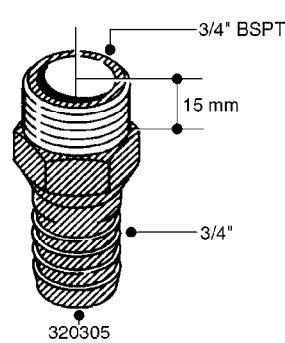

FITTINGS - HEXAGON NIPPLES
L0030-HIN, 01:01:16

L0030

FITTINGS - HEXAGON NIPPLES
L0030-HIN, 01:01:16

Page 1
Date 07.02.2020 8:53

parts-n°	order qty	description
10015303	1	FITT.PO.HN 1.00X1.00 M1000
10425003	1	FITT.PO.HN 1.25X1.00 MCPHEE
320132	1	FITT.DK HN 1" BSP
320176	1	FITT.DK HN 3/8"X1/2" BSP
320445	1	FITT.DK HN 1/4"X3/8" BSP
320655	1	FITT.DK HN 1/2"-1/2" BSP
320692	1	FITT.DK HN 3/8'BSPX1/4'NPT
320703	1	FITT.DK HN 3/8BSP X1/2 &1/4NPT
320725	1	FITT.DK NIPPLE 3/8"-3/8" BSP
320902	1	FITT.DK HN 3/8'X 1/4' BSP
390232	1	FITT.DK HN 1-1/2' X 1-1/4' BSP
390276	1	FITT.DK HN 1'BSP

L0040

FITTINGS - NIPPLES & ELBOWS
L0040-HIN, 01:01:16

Page 1
Date 07.02.2020 8:53

parts-n°	order qty	description
10530803	1	FITT.PO.SE 2.00X2.00 45 DEG.
320191	1	FITT.DK ELB 3/8' BSP 45 DEGREE
320482	1	FITT.DK ELB. 1/2" BSP 60 DEG.
320596	1	FITT.DK ELB 3/8'-1/2'BSP 45DEG
320607	1	FITT.DK HN 3/8M X 3/8F BSP LNG
320633	1	FITT.DK HN 3/8"M X 3/8"F BSP
321451	1	FITT.DK ELB.1-1/2 X1-1/4 80DEG
321532	1	FITT.DK REDUC 3/4' X 1/2' BSP
390233	1	FITT.DK REDUC 1-1/2" X 1" BSP