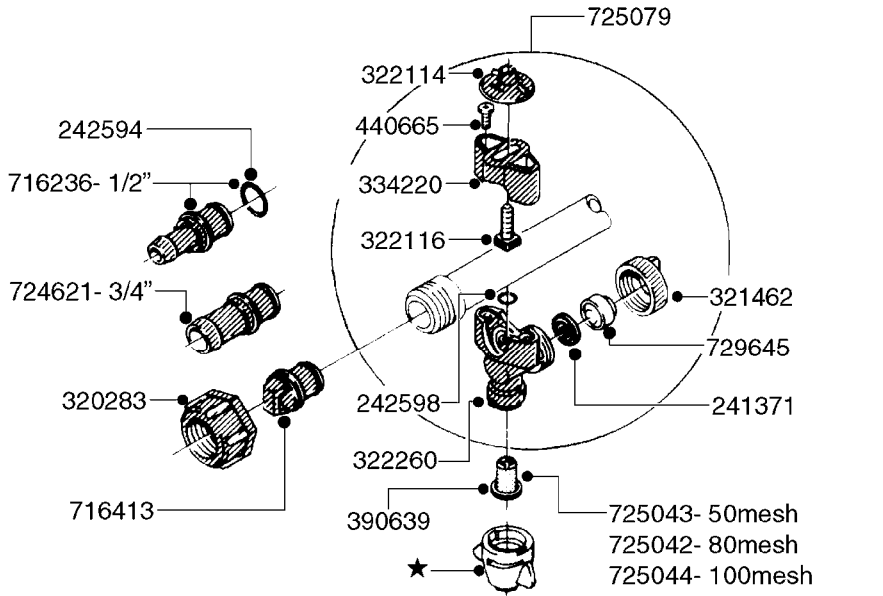

D1060

BOOM-NOZZLES QUINTASTREAM
D1060-HIN, 01:01:16

Page 1

Date 07.02.2020 8:52

Pos.	parts-n°	order qty	description
1	372011	1	NOZZLE ISO QS-015-5H GREEN
1	372012	1	NOZZLE ISO QS-02-5H YELLOW
1	372013	1	NOZZLE ISO QS-03-5H BLUE
1	372014	1	NOZZLE ISO QS-04-5H RED
1	372015	1	NOZZLE ISO QS-05-5H BROWN
1	372016	1	NOZZLE ISO QS-06-5H GREY
1	372017	1	NOZZLE ISO QS-08-5H WHITE
1	372018	1	NOZZLE ISO QS-10-5H LT. BLUE
1	372019	1	NOZZLE ISO QS-15-5H LT. GREEN
2	372002	1	ISO QNTSTRM 015 S-GREEN
2	372003	1	ISO QNTSTRM 02 S-YELLOW
2	372004	1	ISO QNTSTRM 03 S-BLUE
2	372005	1	ISO QNTSTRM 04 S-RED
2	372006	1	ISO QNTSTRM 05 S-BROWN
2	372007	1	ISO QNTSTRM 06 S-GREY
2	372008	1	ISO QNTSTRM 08 S-WHITE
2	372009	1	ISO QNTSTRM 10 S-LT.BLU
2	372010	1	ISO QNTSTRM 15 S-LT.GRN