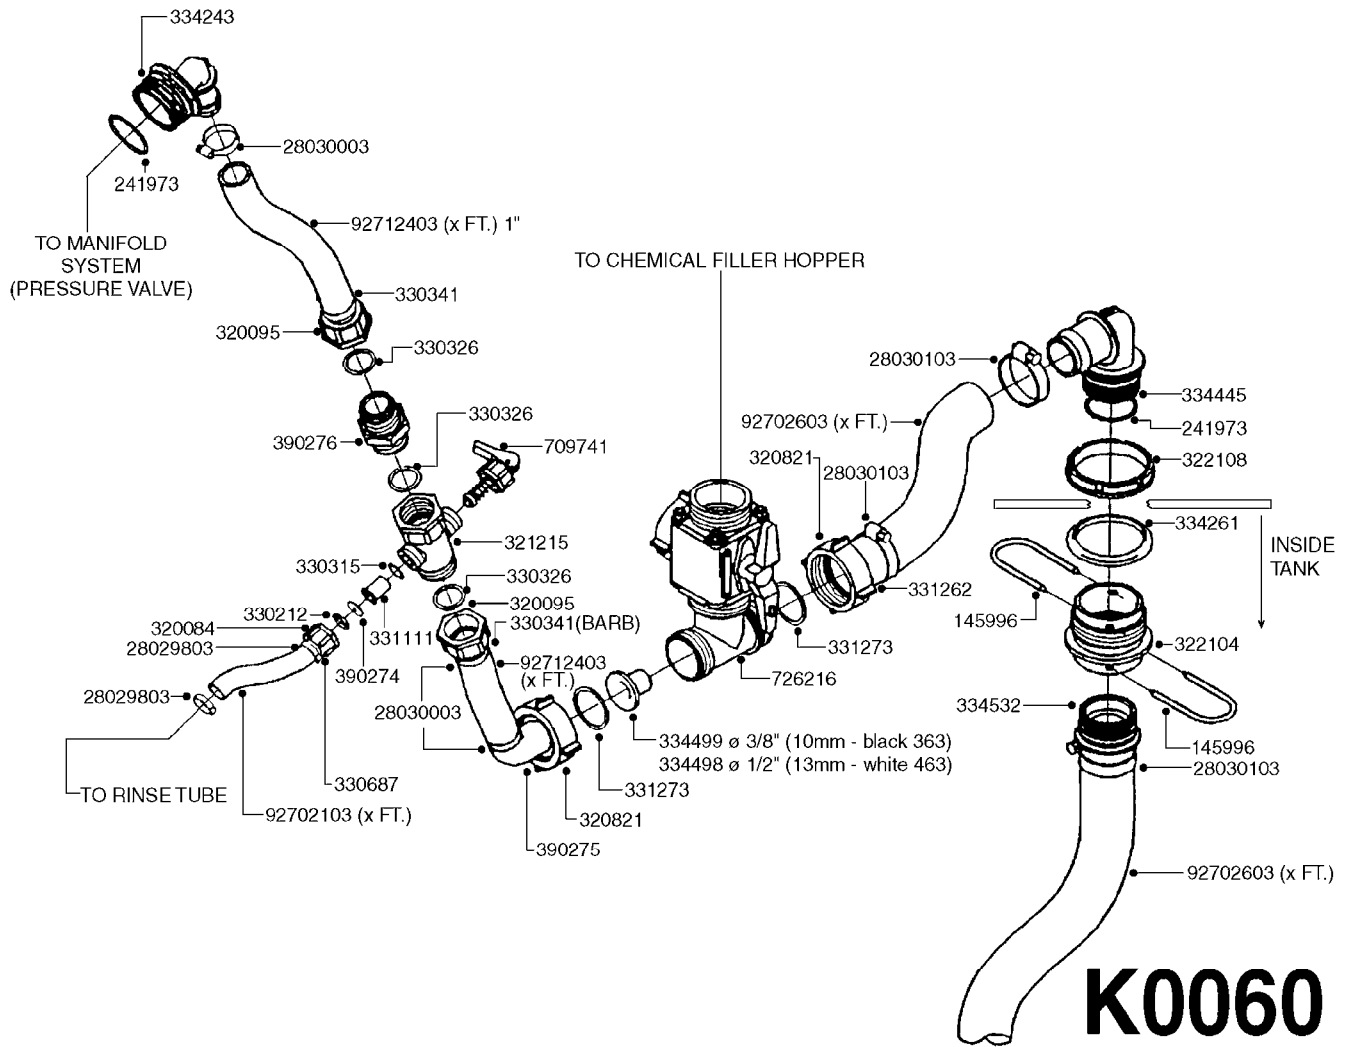

Date 07.02.2020 8:53

parts-n°	order qty	description
142516	1	SCREW SET M10 BENT F. LOCKING
165557	1	WASHER D28.0/D12.2X2.0 SS
168298	1	INTERM BRACKET
170594	1	170594
194075	1	MOUNT ARM F.CHEM.FILL BRACKET
220820	1	SPRING D20.5/2.0 0-50MM
281897	1	COVER PLUG
334571	1	PLUG 40x40x2 F.SQ.TUBE
420825	1	BOLT HEX 8.8 DEL M10X65
421002	1	BOLT HEX 8.8 DEL M10X30 FT DIN933
430323	1	BOLT HEX 8.8 DEL M12X60
430438	1	BOLT HEX 8.8 DEL M12X65
430721	1	BOLT HEX 8.8 DEL M12X40 FT
430802	1	BOLT HEX 8.8 DEL M12X75
430892	1	BOLT HEX 8.8 DEL M12X110
460423	1	NUT HEX M10X1.50 LOCK DIN985A2 SS
460703	1	NUT HEX M12X1.75 LOCK DIN985A2 SS
471128	1	WASHER, M16, Ø30/17.0X 3.0, SS
480384	1	PIN COTTER 3/16 x 1-1/2"
480502	1	PIN RETAINING M10X50 DIN 1481
614631	1	FOOT PEDAL FOR FILLER
614632	1	SOCKET FOR SUSPENSION LEFT
614633	1	SOCKET FOR SUSPENSION RIGHT
614634	1	MOUNT BRACKET F.ACCESS. RIGHT
614635	1	MOUNT BRACKET F. ACCESS. LEFT
615276	1	BRACKET F.CHEM.FILL MOUNT
615637	1	MNT. BRKT. MEGA CHEM. FILLER
615638	1	MOUNT BKT.F.CHEM FILLER MEGA
616048	1	HOSE HOLDER
636155	1	CENTER-PCS. F.SUSPENSION
636158	1	TELESCOPE HOLDER
636159	1	TELESCOPE PIPE F.HARDI FILLER
636750	1	636750
637176	1	CONSOLE F. CHEMFILL BRACKET