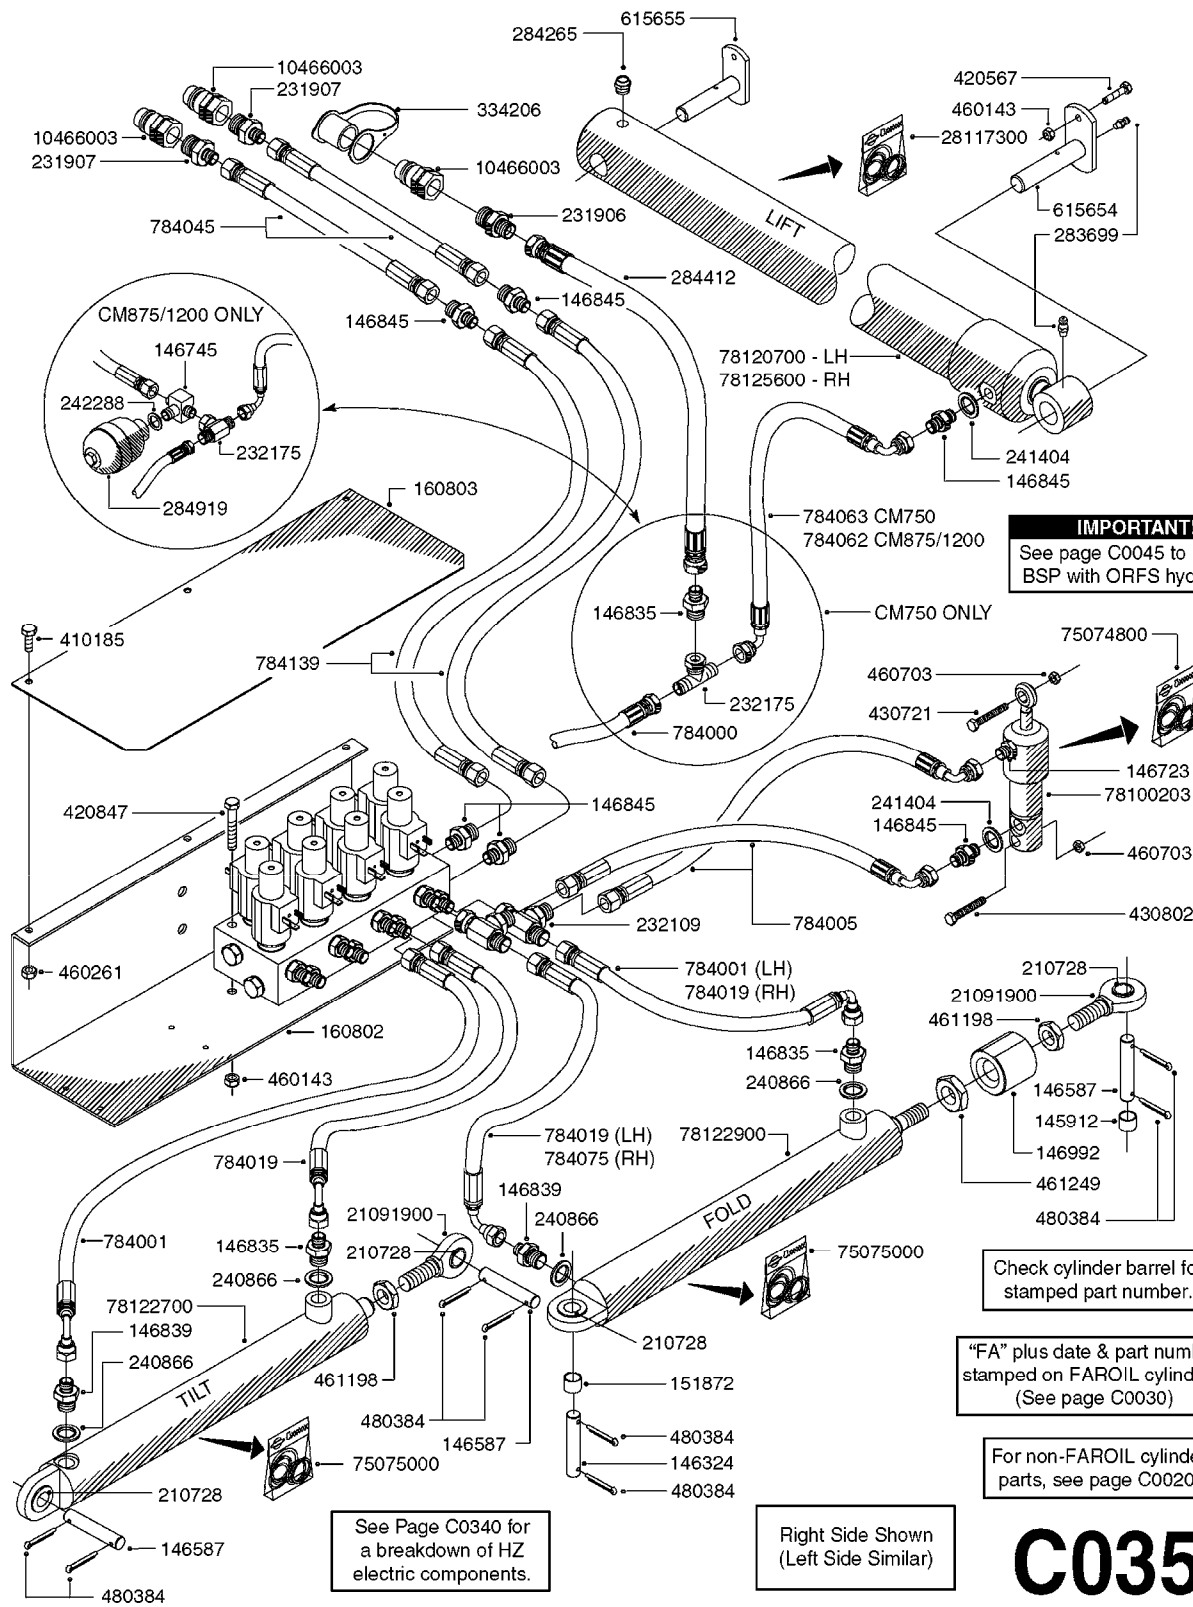

IMPORTANT!
See page C0045 to replace
BSP with ORFS hydraulics

C0340

HYD EAGLE HZ JOYSTICK 2005
C0340-HIN, 13:05:19

Page 1
Date 07.02.2020 8:52

parts-n°	order qty	description
146845	1	HEX NIPPLE 1/4"X1/4"
160802	1	MOUNT PLATE F.HYD SOLENOID'HZ'
160803	1	COVER PLATE F.HYD SOLENOID'HZ'
160804	1	MOUNT BRACKET F.HANDLE
160805	1	MOUNT STRAP F.HANDLE
241404	1	DOWTY SEAL 1/4"
260363	1	PLUG 2 POLE 12V
261266	1	CONNECTOR END F.CABLE HP
261342	1	SPADE F.ELEC.3 WAY CONNECTOR
261651	1	SPADE F.ELEC.6 POLE CONNECTOR
261688	1	SWITCH F. HANDLE WHITE
261689	1	CAP RUBBER F. SWITCH JOYSTICK
261692	1	PLUG ELEC.7 POLE FEMALE F.CABL
261693	1	PLUG ELEC. 7 POLE MALE
261740	1	SPADE F.ELEC.3 POLE CONN.INSUL
262106	1	BULKHEAD F. CABLE 6.5-14 BLACK
262107	1	NUT F. BULKHEAD CABLE GRAY
284871	1	CONTROL HANDLE RIGHT HALF
284872	1	CONTROL HANDLE LEFT HALF
390710	1	SWITCH F.HANDLE GREY MACHINED
410185	1	BOLT HEX 8.8 DEL M6X16
410362	1	BOLT HEX 8.8 SS M6X20
410664	1	BOLT HEX M5 X 20
410922	1	CYL.SKR 8.8 DEL M4X20 RST
420604	1	BOLT HEX 8.8 DEL M10X25 FT DIN933
420847	1	BOLT HEX 8.8 DEL M8X85
440673	1	SCREW F.PLASTIC 5X12 SS
460143	1	SELF LOCK NUT M8 SST A2 DIN985
460202	1	NUT HEX M6
460261	1	NUT HEX M6X1.00 LOCK DIN985 A2 SS
460423	1	NUT HEX M10X1.50 LOCK DIN985A2 SS
460467	1	NUT HEX M5 GALV.
978415	1	DECAL CONTROL HANDLE
983005	1	ELEC. CABLE 2 WIRE X 1.5MM
983074	1	ELEC. CABLE 5 WIRE X 1.5MM
10623203	1	DECAL F.JOYSTICK - FORCE
14010400	1	PLUG 1/4" BSP
14036600	1	MANIFOLD 4-FUNCTION SPC 2004
70137603	1	JUNC. BOX, FLUID, COMPLETE, 2015