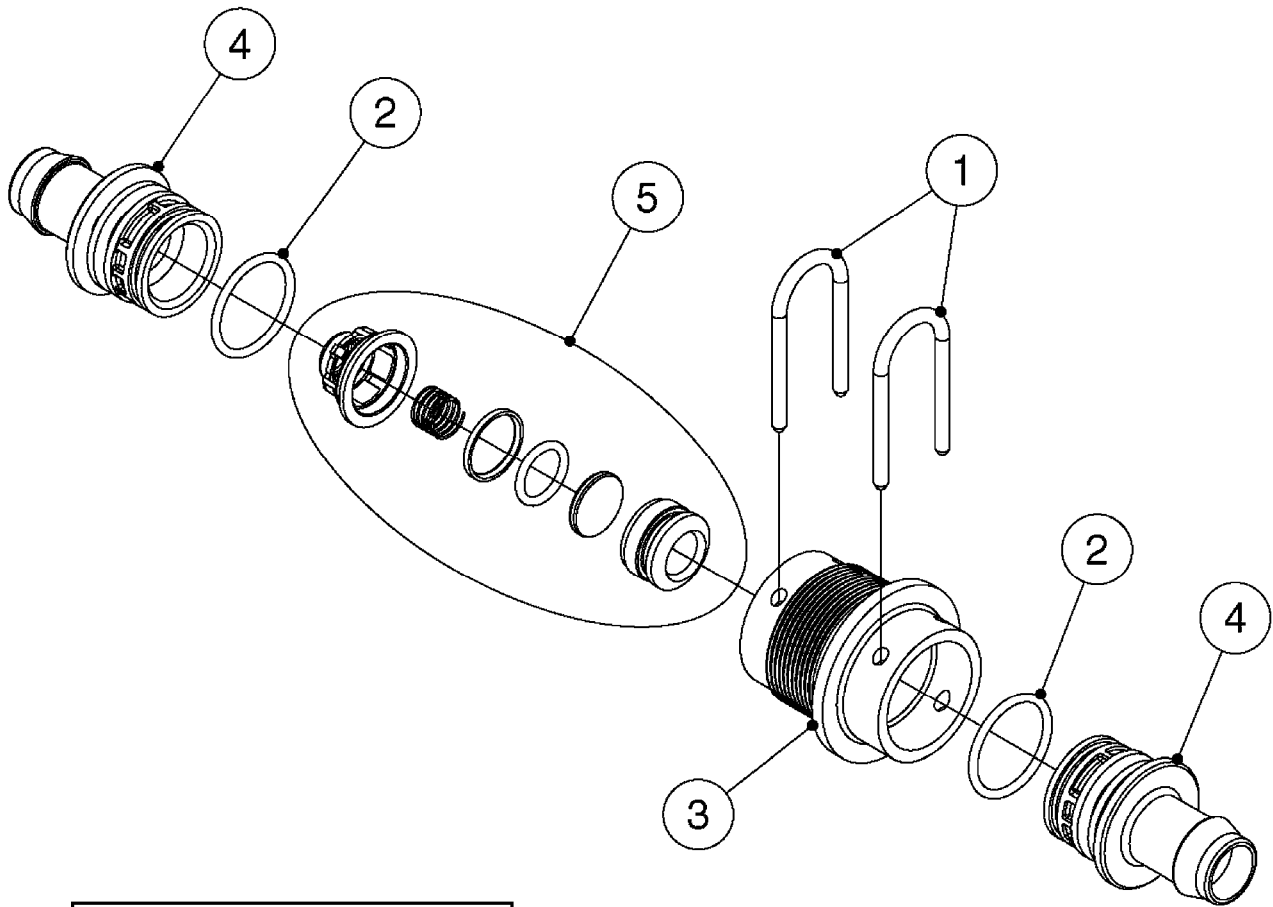

FOR FITTINGS AND
HOSES, SEE SECTION L

B0610

CHECK VALVES - S40
B0610-HIN, 04:01:18

Page 1

Date 07.02.2020 8:52

Pos.	parts-n°	order qty	description
1	145994	1	FITT.DK S-40 FORK
2	231346	1	QUICK COUPLER 1/8"BSP X 4 MM
3	241905	1	O-RING 12,3X2,4 VITON DKR.1,05
4	322102	1	FITT.DK S-40 BULKHEAD
5	615522	1	CHECK VALVE F.FOAM MARKER
6	726693	1	FITT.DK S-40 PLUG 1/8BSP ORING
7	70036203	1	RINSE PRESSURE KIT