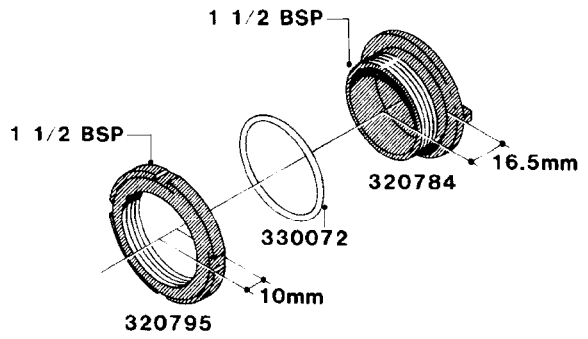

L0060

FITTINGS - BULKHEAD
L0060-HIN, 01:01:16

Page 1

Date 07.02.2020 8:53

parts-n°	order qty	description
141046	1	NUT 3/8" BSP
141341	1	NUT 1/4' BSP
240284	1	O-RING D82,5/75 X 3,5
320456	1	FITT.DK BULKHEAD 1"BSP DOUBLE
320467	1	FITT.DK BULKHEAD 1"BSP SINGLE
320471	1	FITT.DK NUT 1" BSP JAMB
320541	1	FITT.DK BULKHEAD 2-1/2'BSP SIN
320552	1	FITT.DK NUT 2-1/2' BSP JAMB
320644	1	FITT.DK ELB.3/4"HB X 1" BSP
320784	1	FITT.DK CAP 1-1/2" BSP
320795	1	FITT.DK NUT 1-1/2" BSP JAMB
320935	1	FITT.DK BULKHEAD 1/4' BSP SING
320946	1	FITT.DK BULKHEAD 3/8' BSP SING
321296	1	FITT.DK BULKHEAD 1/2" BSP SING
321307	1	FITT.DK NUT 1/2" BSP JAMB
321333	1	FITT.DK BULK 1-1/2" X 1"F BSP
330061	1	O-RING D16/D11X2,5
330072	1	O-RING D53.5/D45.5X4
330212	1	O-RING D19/D14X2.4 F.1/2"NUT
332577	1	O-RING D38/D30X4 F.1" PUR.
332592	1	O-RING D26/D20X3