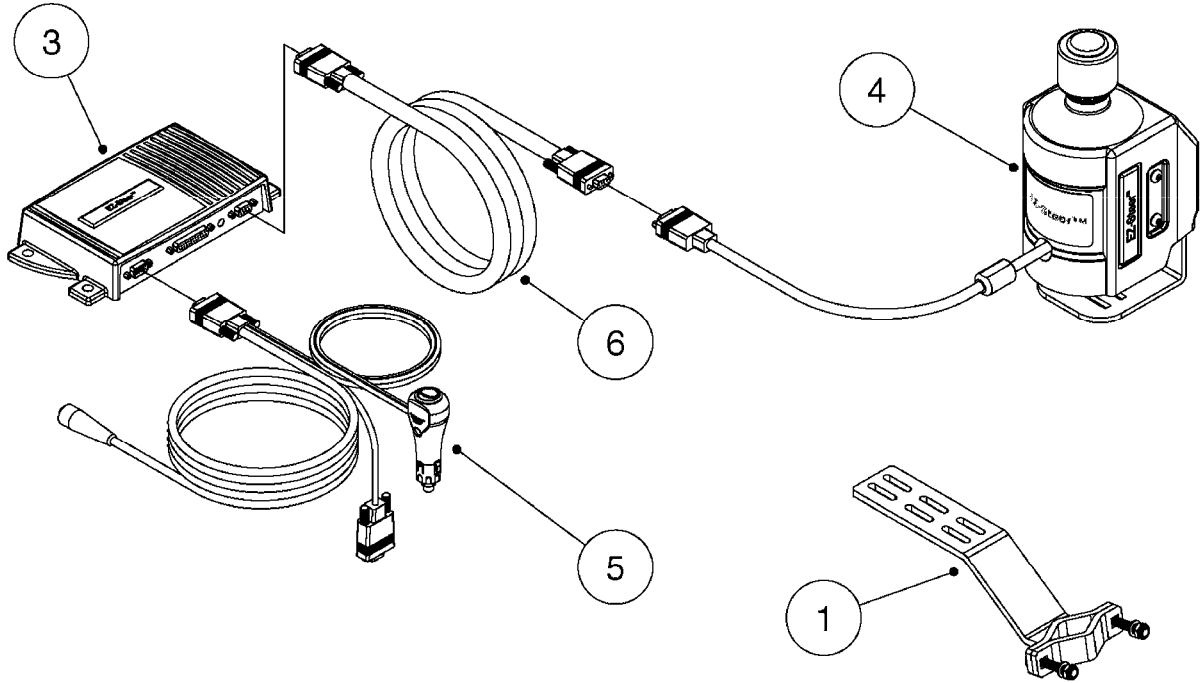

COMPLETE ASSEMBLY:
84205303 (WITH GPS)
84205403 (WITHOUT GPS)

**COMPLETE ASSEMBLIES
WHOLEGOODS ITEMS**

M0040

EZ-GUIDE PLUS LIGHT BAR
M0040-HIN, 01:01:16

Page 1
Date 07.02.2020 8:53

parts-n°	order qty	description
26007403	1	ANTENNA,HURRICANE F. EZGUIDEPL
26007503	1	REMOTE KEYPAD EZ-GUIDE PLUS
26007603	1	CABLE, ANTENNA, EZGUIDEPLUS
26007703	1	CABLE, POWER F. EZGUIDEPLUS
26007803	1	BRACKET KIT F. EZGUIDEPLUS
26007903	1	EZ-Guide 500 External Interfac
26008003	1	LIGHT BAR ASSM WITH GPS
26008103	1	LIGHT BAR ASSM WITHOUT GPS
29002703	1	VACUUM CUP 4 1/2" 1420I
29002803	1	MOUNT, MAG F. ANTENNA
29002903	1	PLATE, F. ANTENNA MOUNT
67206303	1	QUICK REFERENCE CARD EZ-GUIDE+
67206403	1	MANUAL EZ GUIDE PLUS
84205303	1	EZ GUIDE PLUS W GPS, NO LABLE
84205403	1	EZ GUIDE PLUS W/O GPS,NO LABLE
97607603	1	DECAL COMPANY 45MM X 20MM