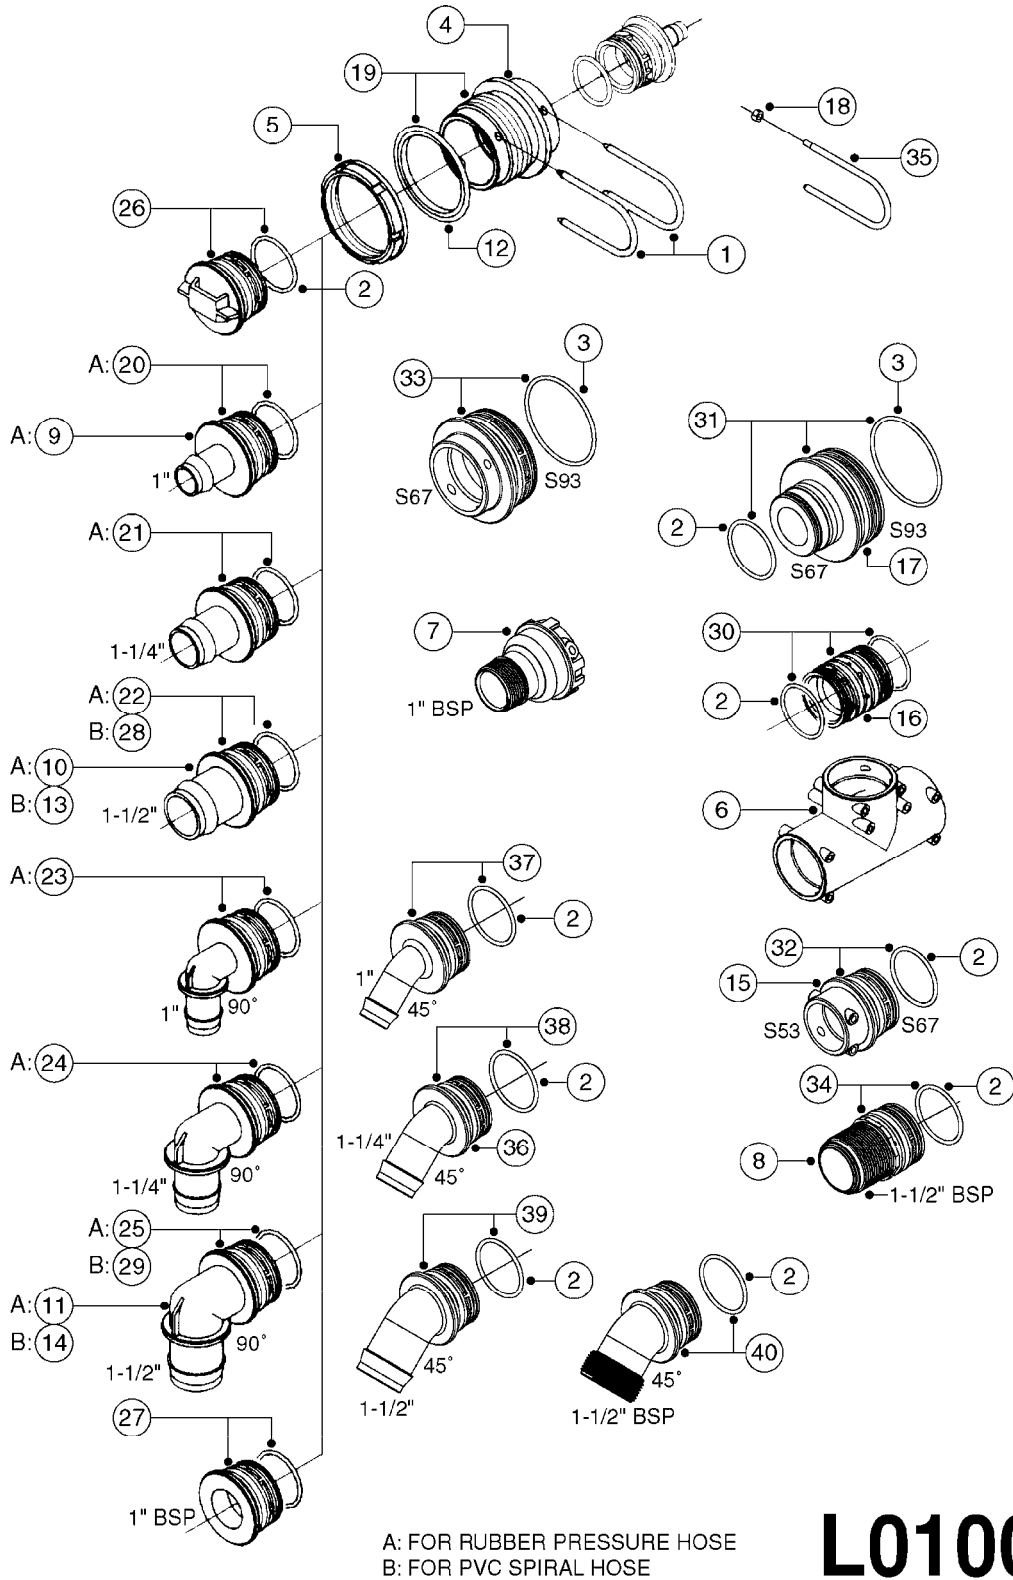

L0090

FITTINGS - S-56 & S-61
L0090-HIN, 01:01:16

Page 1

Date 07.02.2020 8:53

parts-n°	order qty	description
145661	1	FITT.DK S-61 FORK
241754	1	O-RING D59.5X3
241883	1	O-RING 3 X 39.2 NITRIL
322055	1	FITT.DK S-61 BULKHEAD
322056	1	FITT.DK S-61 BULKHEAD NUT
322066	1	FITT.DK S-56 NUT
334050	1	FITT.DK S-61 STR.1-1/4"
334068	1	FITT.DK S-61 STR.1"
334091	1	FITT.DK S56 STR.1-1/2'
334099	1	FITT.DK S-61 ELB.1-1/2"110 DEG
334100	1	FITT.DK S-61 ELB.1" 110 DEG.
334151	1	FITT.DK S-61 ELB.1-1/4"110 DEG
390231	1	FITT.DK NIPPLE 1-1/2 X S56