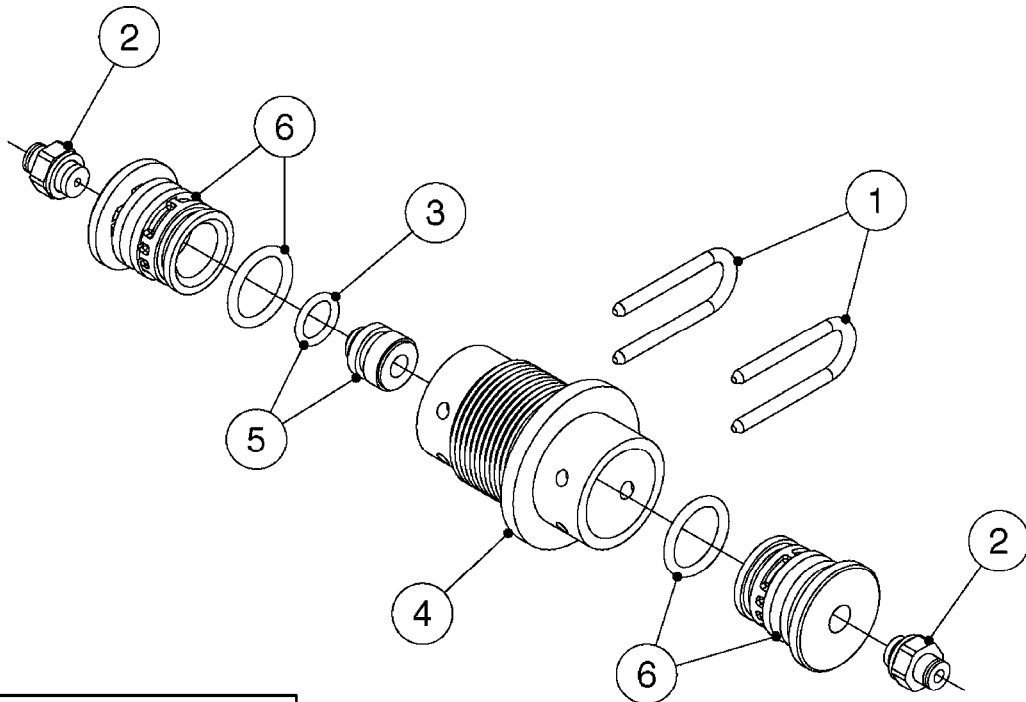

B0580

PRESSURE RELIEF VALVE
B0580-HIN, 01:01:16

Page 1

Date 07.02.2020 8:52

Pos.	parts-n°	order qty	description
1	220706	1	SPRING SCF 12 BAR
1	220734	1	SPRING SCF 25 BAR
2	320795	1	FITT.DK NUT 1-1/2" BSP JAMB
3	320821	1	FITT.DK NUT 1-1/2" BSP
4	321915	1	HOUSING F. SAFETY VALVE
5	330072	1	O-RING D53.5/D45.5X4
6	333853	1	CONE D35.4
7	333864	1	GUIDE F. SAFETY VALVE SPRING
8	722971	1	SAFETY VALVE SCF 217PSI (15BAR)
8	724891	1	SAFETY VALVE SCF 25 BAR