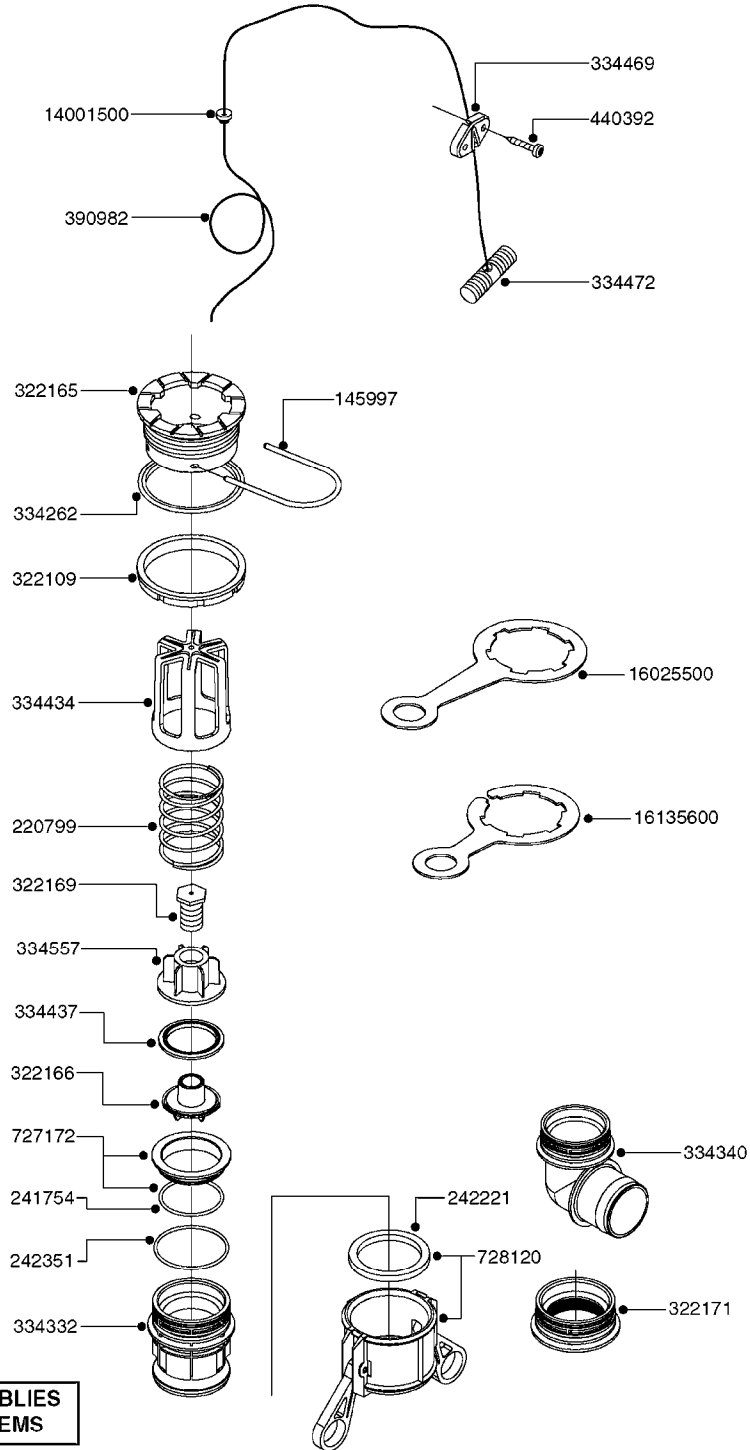

CLEAN WATER TANK
K0130-HIN, 01:01:16

COMPLETE TANK ASSY : 722072

K0130

CLEAN WATER TANK
K0130-HIN, 01:01:16

Page 1
Date 07.02.2020 8:53

parts-n°	order qty	description
161370	1	BKT.CLEAN WATER BOTT. VALVE
179989	1	BRKT. F. 3 GAL. TANK
281551	1	BALL VALVE 1/2"
320084	1	FITT.DK NUT 1/2" BSP
320482	1	FITT.DK ELB. 1/2" BSP 60 DEG.
321296	1	FITT.DK BULKHEAD 1/2" BSP SING
321307	1	FITT.DK NUT 1/2" BSP JAMB
321742	1	FITT.DK BULKHEAD 1/2' BSP
330212	1	O-RING D19/D14X2.4 F.1/2"NUT
330687	1	FITT.DK HB 1/2" F. 1/2" NUT
332592	1	O-RING D26/D20X3
334534	1	CLAMP HOSE PLASTIC 1/2"
420604	1	BOLT HEX 8.8 DEL M10X25 FT DIN933
420626	1	BOLT HEX 8.8 DEL M10X20 FT
421046	1	BOLT HEX M8X25/25 A2 SS DIN933
430721	1	BOLT HEX 8.8 DEL M12X40 FT
430802	1	BOLT HEX 8.8 DEL M12X75
430846	1	BOLT HEX 8.8 DEL M12X80
430870	1	BOLT HEX 8.8 DEL M12X55 FT
460364	1	NUT HU M8 A2 SS DIN934
460423	1	NUT HEX M10X1.50 LOCK DIN985A2 SS
460703	1	NUT HEX M12X1.75 LOCK DIN985A2 SS
471127	1	WASHER, M12, Ø24/13X24X2.5 SS
614396	1	CLEAN WATER BRACKET MB
614409	1	BRACKET FOR FOAM MARKER
717577	1	VALVE F.CLEAN WATER TANK
722072	1	CLEAN WATER TANK W FRAME & TAP
725901	1	LID F.WATER BOTTLE VENTED
927269	1	HOSE R X PVC X 1/2 X 0012"
10091103	1	BOLT HEX 3/8 NC GR.2 03.00'
10171703	1	BOLT HEX 3/8 NC GR.2 03.50"
10212903	1	NUT HEX NC (NYLON LOCK) 3/8"
10511303	1	FLATBAR L350/17DEG.CLEAN WATER
10511403	1	FLATBAR 104MM CLEAN WATER
10511503	1	BKT.CLEAN WATER MOUNT EAGLE
10598403	1	BOLT HEX HCS3/8-16 X 4 Z 5
63026303	1	CLEAN WATER TANK BRKT, ATV