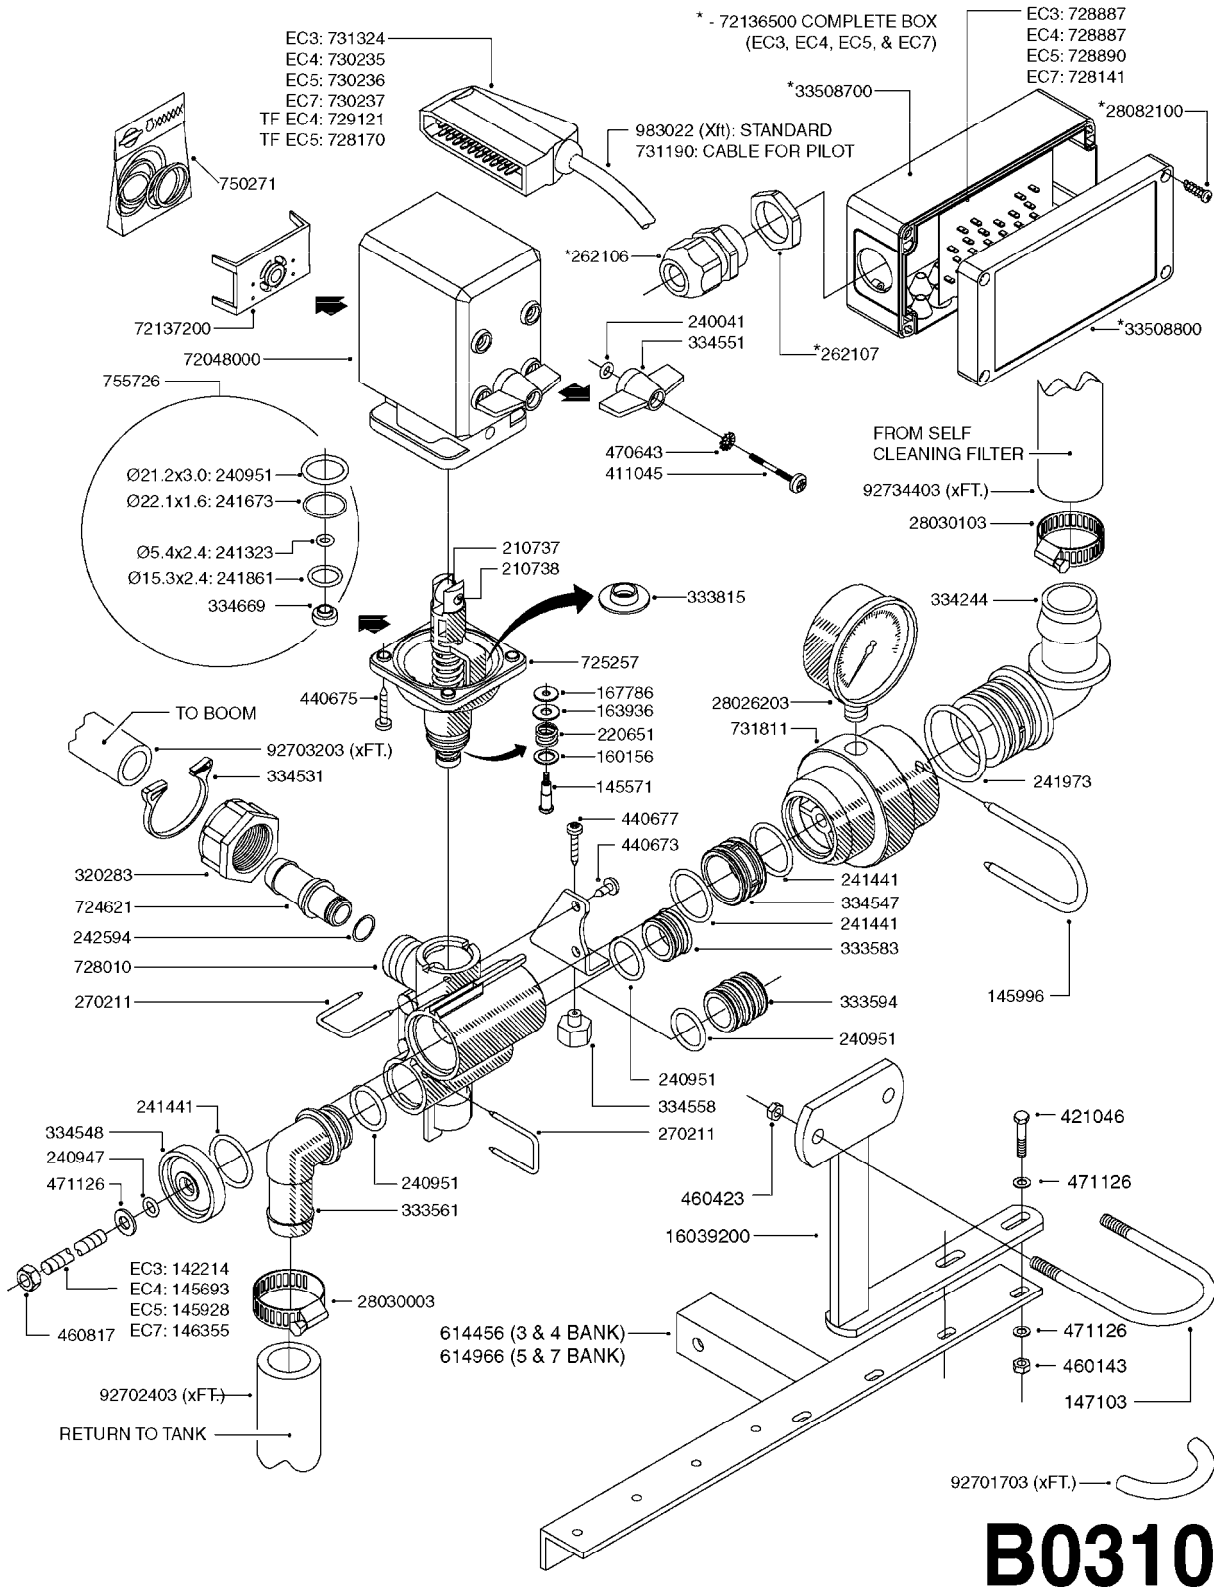

B0280

EC MASTER VALVE - CM
B0280-HIN, 05:10:17

Page 1

Date 07.02.2020 8:52

parts-n°	order qty	description
145305	1	NOZZLE F.OP.UNIT PUMP 462
145661	1	FITT.DK S-61 FORK
145996	1	FITT.DK S-67 FORK
163947	1	FITTING FOR BK 180
167960	1	WEAR SHIELD EC CONTROL
210501	1	BALL PLASTIC D25
240041	1	O-RING D15.1/10.3 X 2.4
240063	1	O-RING D14.1/9.3 X 2.4
240925	1	O-RING D49.5X3 NITRIL
241441	1	O-RING D29.3X3
241978	1	O-RING 64.5X3.0
242005	1	O-RING D32.1X1.6 NITRIL
242020	1	O-RING 39.2 X 3 VITON
242353	1	O-RING 3 X 44.2 VITON
280766	1	SNAP-RING INNER 55X2 DIN 472
285126	1	PLUG 1/4'BSP PLASTIC
320821	1	FITT.DK NUT 1-1/2" BSP
322136	1	HOUSING F.OPERATING UNIT EC
322188	1	BOTTOM PIECE F.BALL EC
333351	1	NOZZ.RESTRICTOR 361 BLACK
334050	1	FITT.DK S-61 STR.1-1/4"
334123	1	FITT.DK HB 1-1/4"O-RNG F.1-1/2
334551	1	GRIP F.MAN.OP.EC ON/OFF GREEN
334552	1	GRIP F.MAN.OP.EC PRES.REG.GREE
334681	1	GRIP F.MAN.OP.EC PRES.REG.YELL
390233	1	FITT.DK REDUC 1-1/2" X 1" BSP
390727	1	FITT.DK ADAPTOR S67 1-1/2'BSP
411045	1	SCREW M4 X 16MM STAINLESS
440673	1	SCREW F.PLASTIC 5X12 SS
440677	1	SCREW F. PLASTIC 5X20 SS
470643	1	WASHER LOCK
480698	1	PIN M5X16 SLOTTED
614421	1	GASKET F/MOTOR HOUSE-ON/OFF TR
726573	1	FITT. S67 5/4" 90° W/O-RING
728027	1	BUSHING WITH SEAT
728029	1	HOUSING F.BALL MOUNT EC
729999	1	MOTOR UNIT F. ON/OFF EC CM
740994	1	PRESS REG.CONE&CYL. STD RATE
750271	1	O-RING KIT F.EC/4 CONTROL UNIT
983003	1	CABLE ELEC.2X1MM WIRE BLACK EC
10289203	1	COUPLER FOR EC ELEC.CONTROL
28030103	1	CLAMP HOSE GEAR P5/4-S1.5"6724
44076200	1	SCREW WN5451 5X16 SS TORX
70068303	1	BRKT. PLATE F/PRES. CONT.2XNUT
72137100	1	MCROSWCH ASSY F.PRSR REG WHT W
72137300	1	MCROSWCH ASSY F.PRSR REG BRN W
72137400	1	MCROSWCH ASSY F. ON/OFF VLV
72182900	1	MOTER REG.DME37 1:150 AMP YELL
92734403	1	HOSE R X5/4" X200PSI WP X0012"
92738900	1	HOSE R X PVC X 1-1/4" 0012"