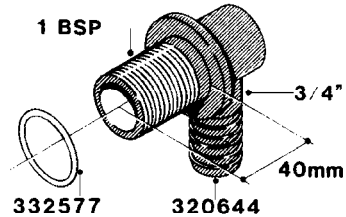

L0060

FITTINGS - BULKHEAD
L0060-HIN, 01:01:16

Page 1

Date 07.02.2020 8:53

parts-n°	order qty	description
141046	1	NUT 3/8" BSP
141341	1	NUT 1/4' BSP
240284	1	O-RING D82,5/75 X 3,5
320456	1	FITT.DK BULKHEAD 1"BSP DOUBLE
320467	1	FITT.DK BULKHEAD 1"BSP SINGLE
320471	1	FITT.DK NUT 1" BSP JAMB
320541	1	FITT.DK BULKHEAD 2-1/2'BSP SIN
320552	1	FITT.DK NUT 2-1/2' BSP JAMB
320644	1	FITT.DK ELB.3/4"HB X 1" BSP
320784	1	FITT.DK CAP 1-1/2" BSP
320795	1	FITT.DK NUT 1-1/2" BSP JAMB
320935	1	FITT.DK BULKHEAD 1/4' BSP SING
320946	1	FITT.DK BULKHEAD 3/8' BSP SING
321296	1	FITT.DK BULKHEAD 1/2" BSP SING
321307	1	FITT.DK NUT 1/2" BSP JAMB
321333	1	FITT.DK BULK 1-1/2" X 1"F BSP
330061	1	O-RING D16/D11X2,5
330072	1	O-RING D53.5/D45.5X4
330212	1	O-RING D19/D14X2.4 F.1/2"NUT
332577	1	O-RING D38/D30X4 F.1" PUR.
332592	1	O-RING D26/D20X3