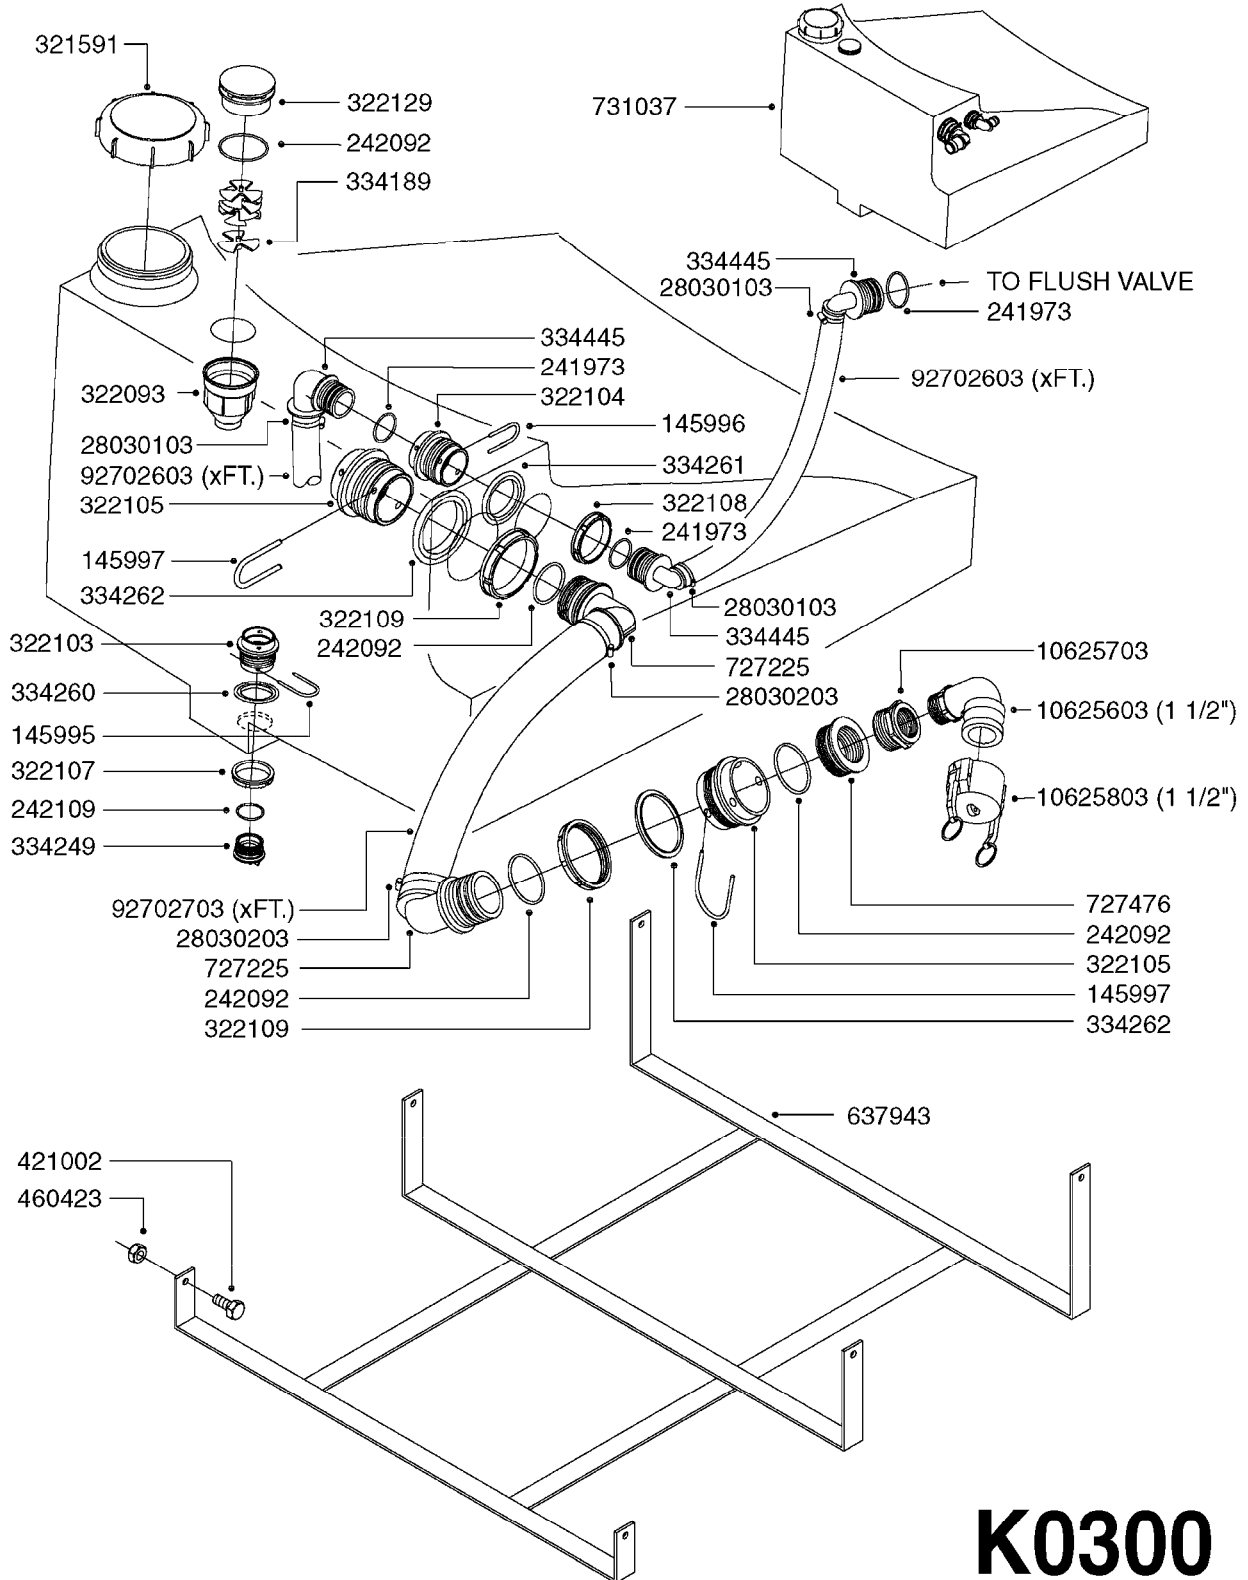

K0300

FLUSH SYS TANKMOUNT CM875/1200
K0300-HIN, 28:05:19

Page 1
Date 07.02.2020 8:53

parts-n°	order qty	description
145995	1	FITT.DK S-53 FORK
145996	1	FITT.DK S-67 FORK
145997	1	FITT.DK S-93 FORK
241973	1	O-RING Ø3 X 44.2 70 SHORES NITRIL
242092	1	O-RING D69.5X3
242109	1	O-RING D32.2x3.0
321591	1	LID 150MM NAV TK & FOAM MARKER
322093	1	HOUSING F.TANK VENT
322103	1	FITT.DK S-53 BULKHEAD
322104	1	FITT.DK S-67 BULKHEAD
322105	1	FITT.DK S-93 BULKHEAD DOUBLE
322107	1	FITT.DK S-53 BULKHEAD NUT
322108	1	FITT.DK S-67 BULKHEAD NUT
322109	1	FITT.DK S-93 BULKHEAD NUT
322129	1	LID F. TANK VENT ASSY.
334189	1	LIQUID SHIELD F. TANK VENT
334249	1	FITT.DK S-53 PLUG
334260	1	GASKET F. S-53 BULKHEAD
334261	1	GASKET F. S-67 BULKHEAD
334262	1	GASKET F.S-93 BULKHEAD
334445	1	FITT.DK S-67 ELB.1-1/2"
421002	1	BOLT HEX 8.8 DEL M10X30 FT DIN933
460423	1	NUT HEX M10X1.50 LOCK DIN985A2 SS
637943	1	FLUSH TANK MNT BRKT CM875/1200
727225	1	FITT.DK S-93 ELB.2'PVC W/ORING
727476	1	FITT. DK S-93 2"FM THD W.ORING
731037	1	TANK-FLUSH SYS.110G CM875/1200
10625603	1	QUICK COUPLER 1.50X1.50 BSP 90
10625703	1	FITT.PO.REDUCER 2.00 TO 1.50
10625803	1	CAP F.MALE QUICK COUPLER 1.50"
28030103	1	CLAMP HOSE GEAR P5/4-S1.5"6724
28030203	1	CLAMP HOSE T-BOLT S2" 235-67
92702603	1	HOSE PVC SUCT GRAY 1-1/2"
92702703	1	HOSE PVC SUCT GRAY 2"