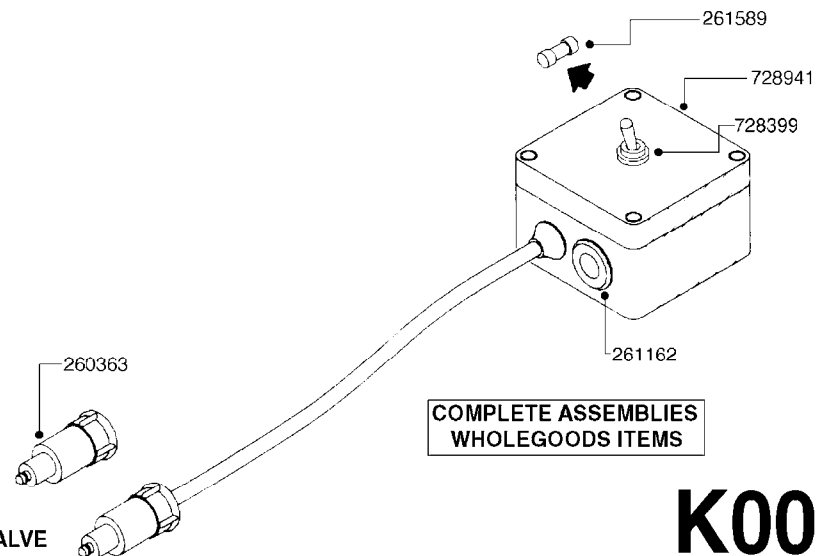

COMPLETE ASSEMBLIES
WHOLEGOODS ITEMS

COMPLETE ASSEMBLYS:
841068 - HC 650m/950m
10545703 - MEGA

K0010

AGITATN BYPAS VALV-MANIFLD SYS
K0010-HIN, 01:01:16

Page 1

Date 07.02.2020 8:53

parts-n°	order qty	description
145996	1	FITT.DK S-67 FORK
240936	1	O-RING D13.3X2.4 NITRIL
242010	1	O-RING D37.47X5.33
242020	1	O-RING 39.2 X 3 VITON
242046	1	O-RING D60X2
242351	1	O-RING D69.5X3.0 VITON F.S-93
242353	1	O-RING 3 X 44.2 VITON
284585	1	CLAMP HOSE GEAR 1" MINI 020
322066	1	FITT.DK S-56 NUT
334100	1	FITT.DK S-61 ELB.1" 110 DEG.
334151	1	FITT.DK S-61 ELB.1-1/4"110 DEG
334232	1	FITT.DK S-67 STR.1-1/4"
334244	1	FITT.DK S-67 ELB.1-1/4"
334497	1	END COVER 3 WAY VALVE S-67
334578	1	HANDLE FOR VALVE 'OLD' STYLE
334588	1	FACE PLATE F. BALL VALVE BLUE
334598	1	PLUG F.VALVE HANDLE BLUE
334600	1	SPINDLE F.3 WAY VALVE
334601	1	FITT.DK S-93 TO S67 ADAPTOR
334634	1	FITT.DK ADAPTER S-93M S67M
390238	1	BALL F. 3 WAY PRESSURE VALVE
390251	1	MOTOR HOUSING F. 3-WAY VALVE
390664	1	WASHER NYLON D85.0/D7.0X3.0
410605	1	BOLT HEX 8.8 DEL M6X80
440681	1	SCREW F. PLASTIC 4MM X 14LG SS
440685	1	SCREW F.PLASTIC 4X14 SS C-SUNK
460261	1	NUT HEX M6X1.00 LOCK DIN985 A2 SS
471125	1	WASHER M6U 6.4X14X1.2,A2 SS
728393	1	VALVE 3 WAY F.AGITAT.SHUTOFF
728579	1	SEAL F BALL
841068	1	AGITATION BYPASS KIT
978339	1	DECAL MANIFOLD SYS.AGIT.RETU
978340	1	DECAL MANIFOLD SYS.PUMP SUCT
10545703	1	*AGITATION BYPASS KIT MEGA
28030103	1	CLAMP HOSE GEAR P5/4-S1.5"6724
92712403	1	HOSE R X1" X300PSI WP X0012"
92734403	1	HOSE R X5/4" X200PSI WP X0012"
92738900	1	HOSE R X PVC X 1-1/4" 0012"