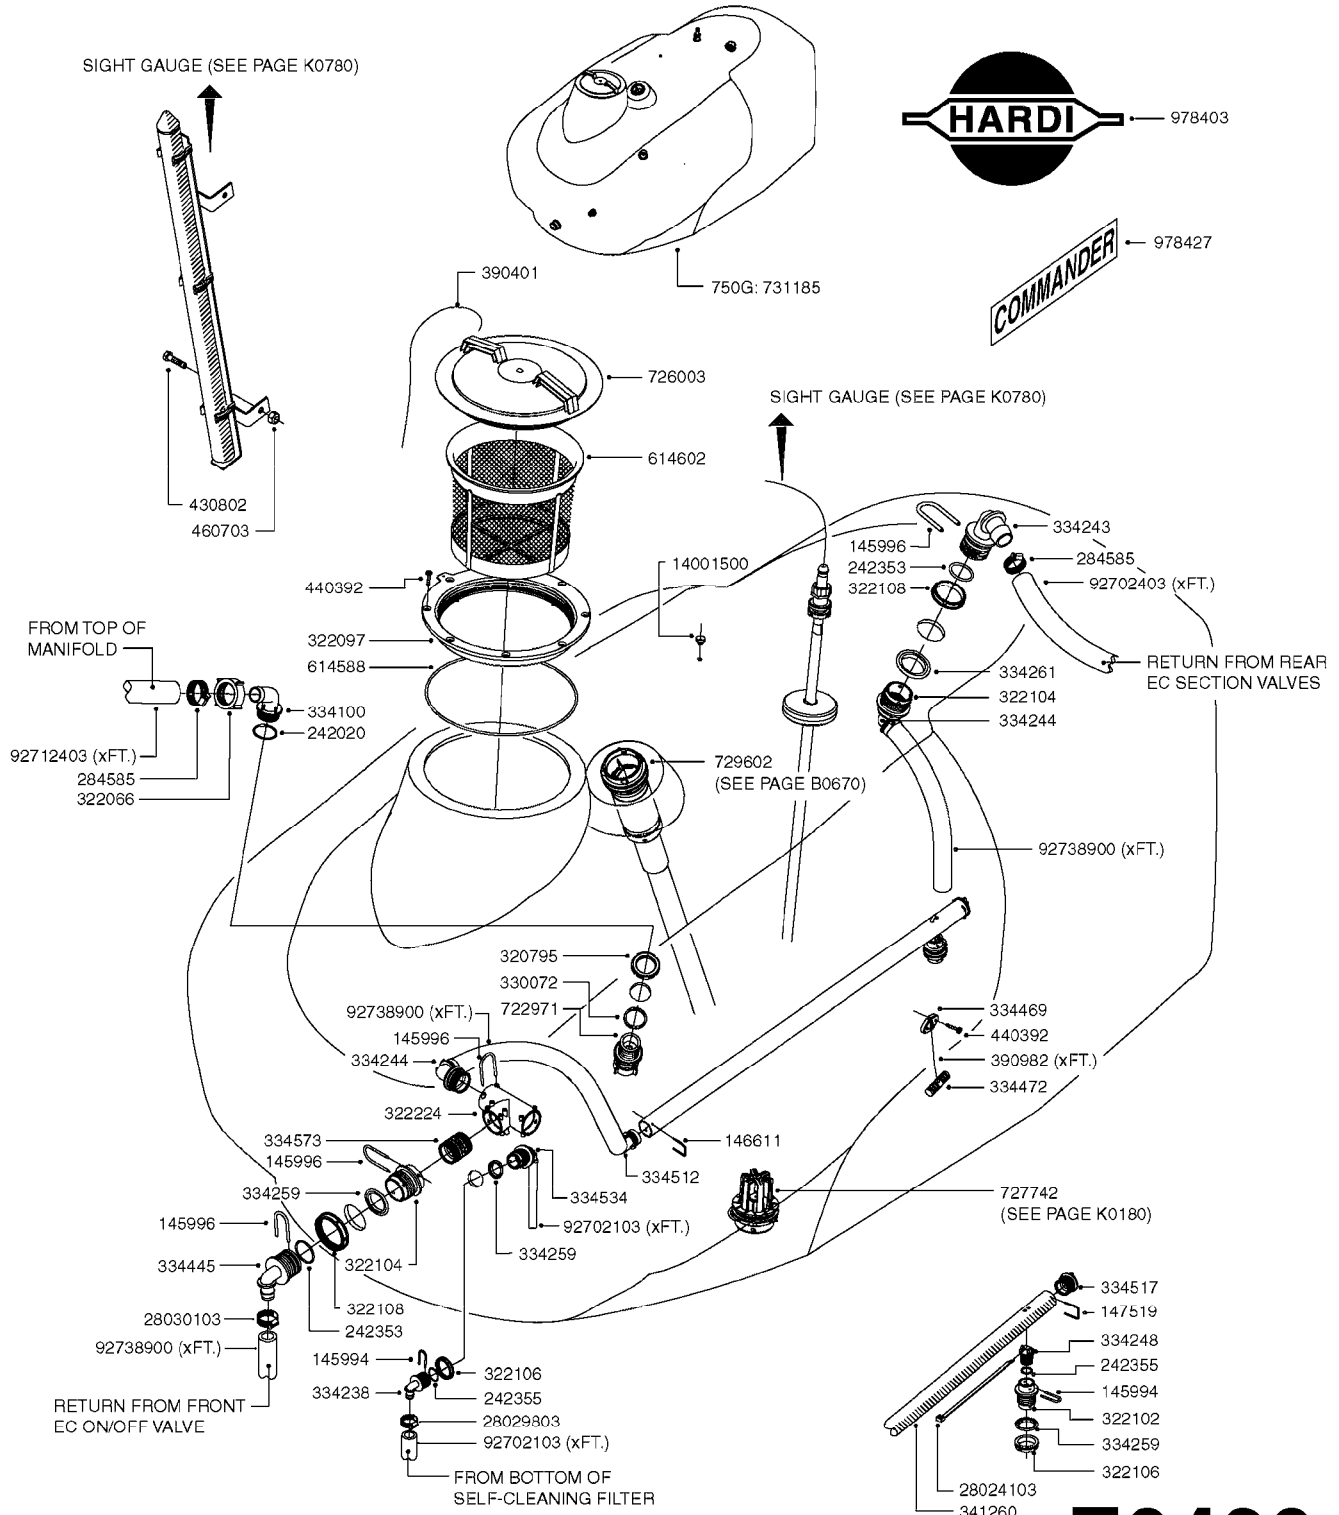

BLANK TUBES:
614647 - 23-3/4"
614648 - 43-1/4"
614649 - 63"
614650 - 82-1/2"

D1110

NOZZLE TUBES & HOLDER-PLASTIC
D1110-HIN, 08:04:19

Page 1

Date 07.02.2020 8:52

parts-n°	order qty	description
321484	1	BUSHING THREADED F.NOZZ.TUBE
322114	1	NUT PLASTIC F.NOZZ.H
322116	1	BOLT PLASTIC F.NOZZ.H.
334874	1	NOZZLE HOLDER - TOP HALF
612872	1	NOZZLE TUBE 2 HOLE L-24"/50CM
612883	1	NOZZLE TUBE 3 HOLE L-44"/50CM
612894	1	NOZZLE TUBE 4 HOLE L-64"/50CM
612905	1	NOZZLE TUBE 5 HOLE L-83.5"/50C
613767	1	NOZZLE TUBE 1 HOLE L-13.875"
614610	1	NOZZLE TUBE 2 HOLE L-24"/SP20"
614611	1	NOZZLE TUBE 3 HOLE L-44"/SP20"
614612	1	NOZZLE TUBE 4 HOLE L-64"/SP20"
614613	1	NOZZLE TUBE 5 HOLE L-83.5"/20"
614638	1	NOZZLE TUBE 1 HOLE L-4.125"
614647	1	NOZZLE TUBE L=600mm NO HOLES
614648	1	NOZZLE TUBE L=1100mm NO HOLES
614649	1	NOZZLE TUBE L=1600mm NO HOLES
614650	1	NOZZLE TUBE L=2100mm NO HOLES
16110803	1	NOZZLE BRACKET VAR SPACINGS
33487300	1	NOZZLE HOLDER - BOTTOM HALF
74008203	1	CLAMP & INSULATOR 100X60 (QTY.10)
74008303	1	CLAMP & INSULATOR 80X60 MM (QTY.10)
74008403	1	CLAMP & INSULATOR 80X60 MM (QTY.5)
74008503	1	CLAMP & INSULATOR 50X50 MM (QTY.10)
74008603	1	CLAMP & INSULATOR 50X50 MM (QTY.5)
74008703	1	CLAMP & INSULATOR 30X50 MM (QTY.10)
74008803	1	CLAMP & INSULATOR 30X50 MM (QTY.5)
74008903	1	NOZZLE HOLDER COMPLETE (QTY.10)
74009003	1	NOZZLE HOLDER COMPLETE (QTY.5)