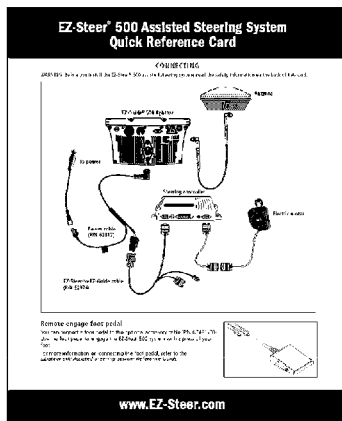

**EZ-STEER 500
PAGE M0070**

COMPLETE ASSEMBLY 13

**COMPLETE ASSEMBLIES
WHOLEGOODS ITEMS**

M0060

EZ-GUIDE 500 LIGHTBAR
M0060-HIN, 01:01:16

Page 1

Date 07.02.2020 8:53

Pos.	parts-n°	order qty	description
1	26007603	1	CABLE, ANTENNA, EZGUIDEPLUS
2	26012203	1	EZ-STEER/GUIDE 500 ADAPT.CABLE
3	26015303	1	REMOTE KEYPAD EZGUIDE 500/250
3	28048403	1	DECAL - REMOTE OVERLAY 500/250
4	26015403	1	EZ-GUIDE 500 CABLE POWER/CAN90
5	26015503	1	EZ-GUIDE 500 Z PLUS ANTENNA
5	26015603	1	ANTENNA AG15 L1,EZ GDE 500/250
6	26015703	1	EZ-GUIDE 500 DGPS DISPLAY
6	26015803	1	EZ-GUIDE 500 OMNISTAR DISPLAY
7	26016103	1	EZ-GUIDE 500 CABLE UNTERM.FUSE
8	26016203	1	EZ-GUIDE 500 POWER CONN.CABLE
9	28048203	1	EZ-GUIDE 500 MOUNT F.AG15 ANT.
10	28048303	1	EZ-GUIDE 250/500 RAM MNT.1.5"
11	29003803	1	EZ-GUIDE 500 CD,GET.STARTED V1
12	67215403	1	EZ-GUIDE 500 QUICK REF.CARD V1
13	84208303	1	EZ GUIDE 500 LIGHTBAR (DGPS)
13	84208403	1	EZ GUIDE 500 LIGHTBAR (XP/HP)
13	84208503	1	EZ GUIDE 500 LIGHTBAR (RTK)