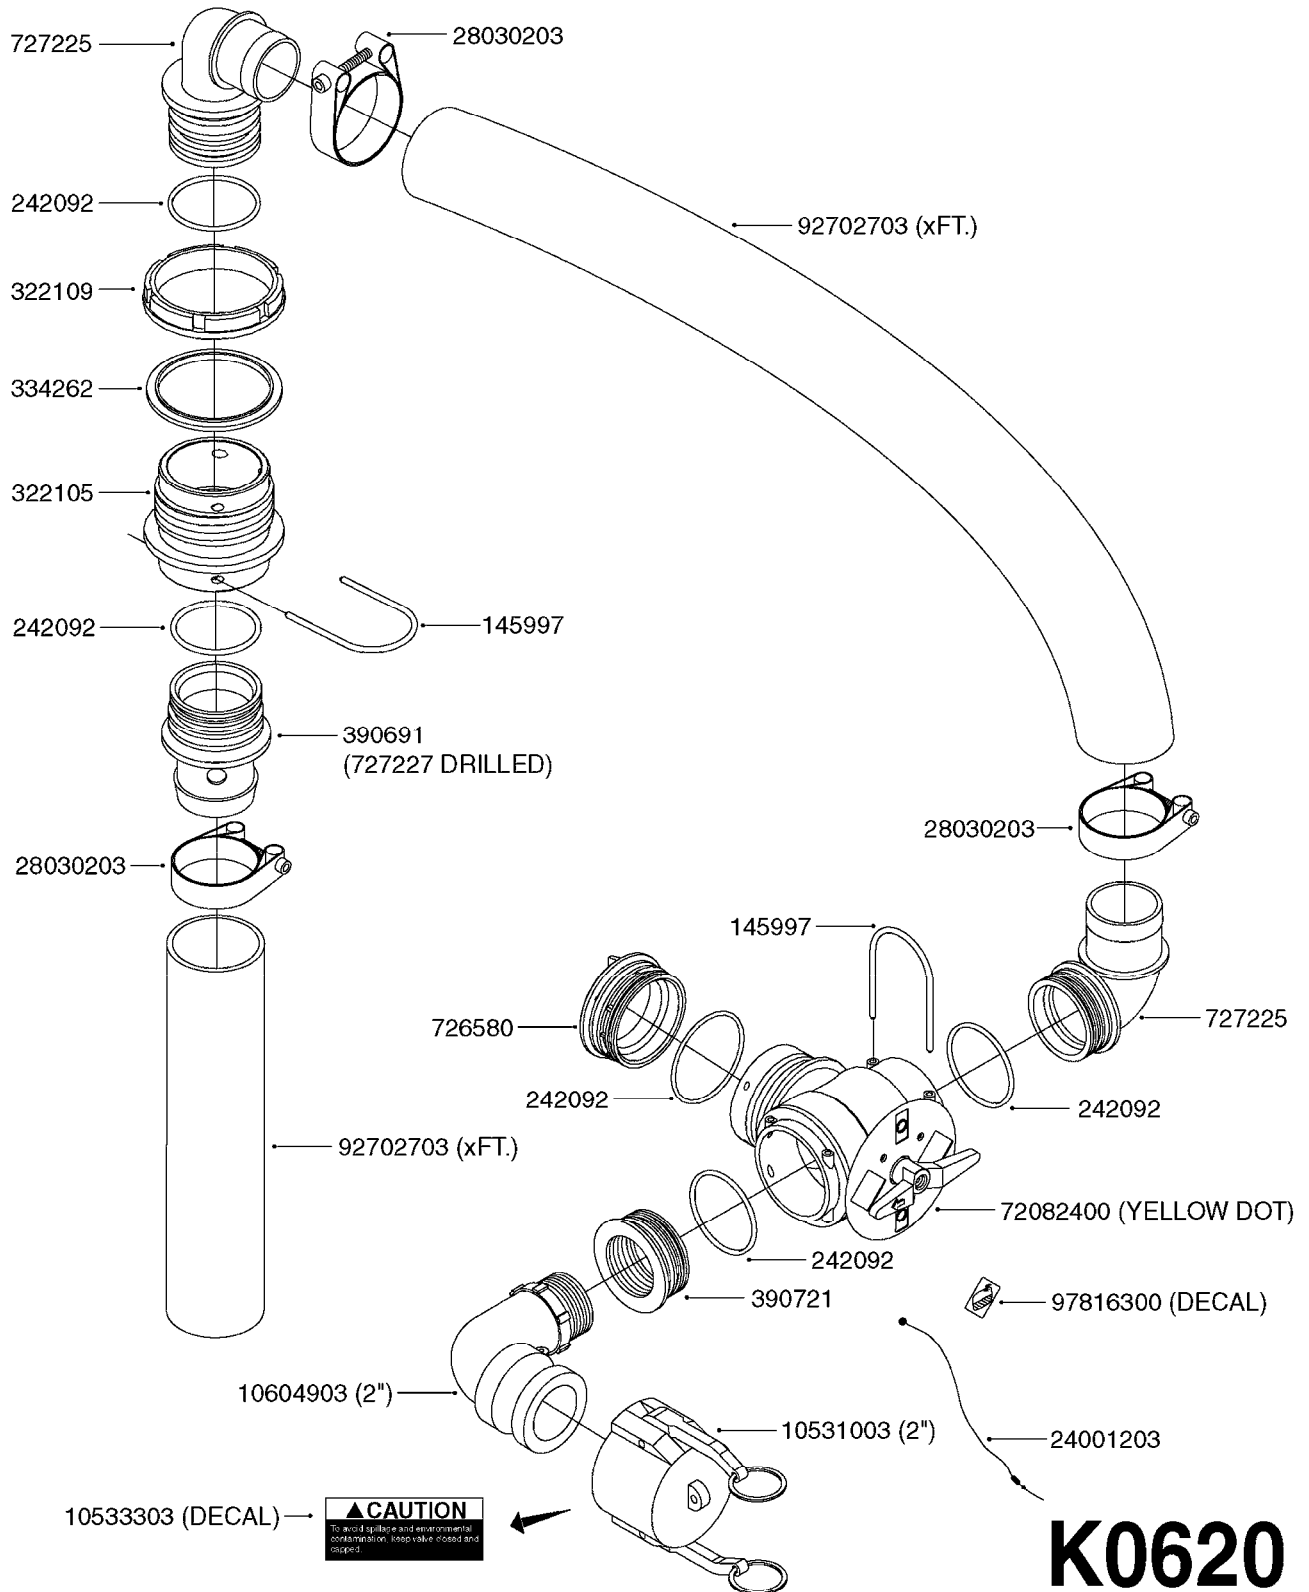

QUICKFILL SYSTEM - S93
K0620-HIN, 29:05:19

Page 1
Date 07.02.2020 8:53

parts-n°	order qty	description
145997	1	FITT.DK S-93 FORK
242092	1	O-RING D69.5X3
322105	1	FITT.DK S-93 BULKHEAD DOUBLE
322109	1	FITT.DK S-93 BULKHEAD NUT
334262	1	GASKET F.S-93 BULKHEAD
390691	1	FITT.DK S-93 STR.2"PVC DRILLED
390721	1	FITT.DK S-93 PLUG W/2" NPT THRE
726580	1	FITT. S93 PLUG W/O-RING
727225	1	FITT.DK S-93 ELB.2'PVC W/ORING
727227	1	FITT.DK S-93 STR.2" W/ORING
10531003	1	CAP F.MALE QUICK COUPLER 2"
10533303	1	DECAL CAUTION-LEAK Q.FILL ENG
10604903	1	QUICK COUPLER MALE 2' 90DEG
24001203	1	RBR LANYARD 11" F.QCK FILL CAP
28030203	1	CLAMP HOSE T-BOLT S2" 235-67
72082400	1	VALVE 2"-S93 3 WAY
92702703	1	HOSE PVC SUCT GRAY 2"
97816300	1	DECAL MANIFOLD QUICK-FILL