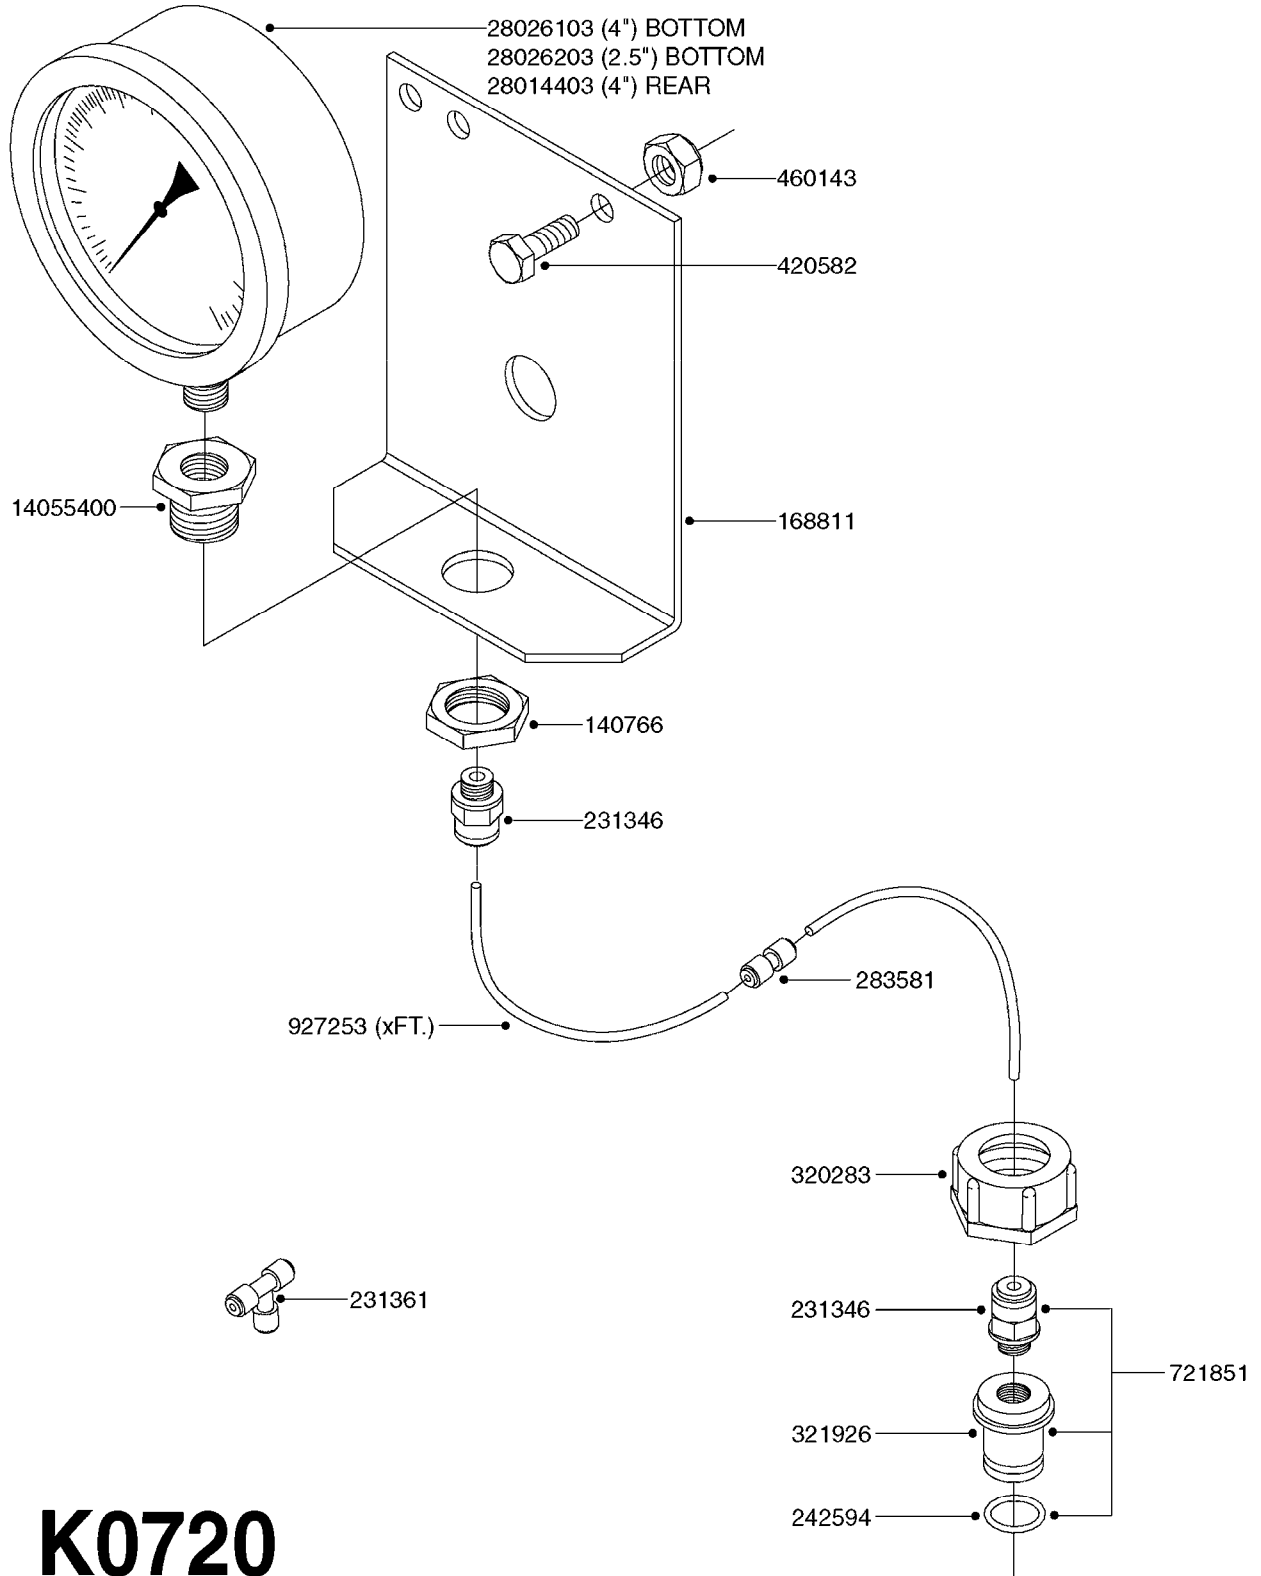

REMOTE GAUGE - TWIN/COMMANDER
K0720-HIN, 01:01:16

Page 1
Date 07.02.2020 8:53

parts-n°	order qty	description
140766	1	NUT 1/2" BSP
168811	1	MOUNT BKT.F.PRESSURE GAUGE
231346	1	QUICK COUPLER 1/8"BSP X 4 MM
231361	1	QUICK COUPLER T/04
242594	1	O-RING D14 X 1.78 SCH.70-EPDM
283581	1	HOSE CONNECTOR STR. F.4MM PE
320283	1	FITT.DK NUT 3/4"BSP
321926	1	FITTING BSP3/4""-1/8"
420582	1	BOLT HEX 8.8 DEL M8X20 FT A2
460143	1	SELF LOCK NUT M8 SST A2 DIN985
721851	1	SCREW PLUG W/QUICK FIT
927253	1	RED AIR HOSE, Ø4/2 1810 E
14055400	1	FITT.DK REDUC 1/2"x1/8"x1/4"BS
28014403	1	GAUGE 4"BR REAR PSI200
28026103	1	GAUGE 200PSI/BR, 4", 1/4"BSP-BTM
28026203	1	GAUGE 200PSI/BR, 2.5"1/4BSP-BTM