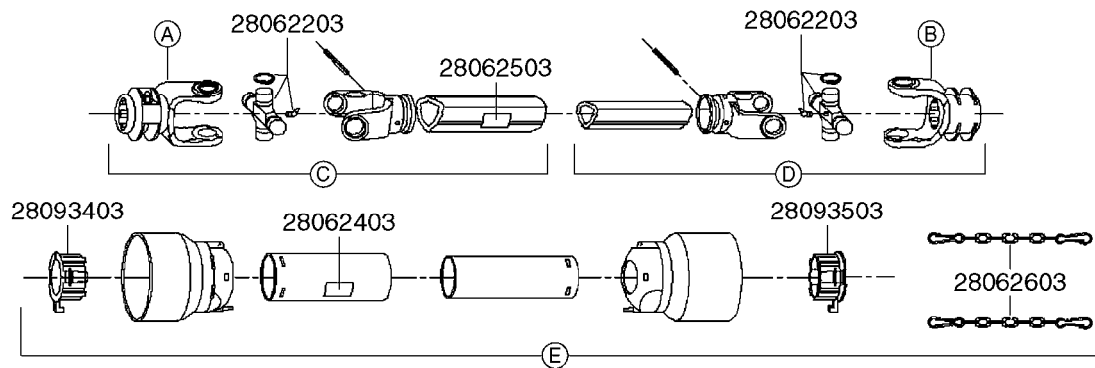

COMPLETE ASSEMBLIES
WHOLEGOODS ITEMS

A0550

C.V.PTO SHAFTS YELLOW (PRE'05)
A0550-HIN, 01:01:16

Page 1
Date 07.02.2020 8:52

parts-n°	order qty	description
284042	1	UNIV. JOINT 30x92mm
829444	1	PTO 1-3/8/6X1-3/8/6x1210MM HAC
829478	1	PTO 1-3/8/21x1210 TF
829801	1	PTO 1-3/8/6 X 1-3/8/6 CV
10596103	1	PTO SHIELD OUTER 1000x82mm OD
10596203	1	PTO SHIELD INNER 1000x75mm OD
10601203	1	UNIV. JOINT 30.2x99.4mm TWIN
10601703	1	SHIELD BGR.F.OUTER TUBE CV TWI
10601803	1	SHIELD CONE F.OUTER TUBE CV
10601903	1	SHIELD CONE F.INNER TUBE CV TW
10602003	1	SHIELD BGR.F.INNER TUBE CV TWI
10602203	1	SHIELD RETAINER F.CV TWIN PTO
10602303	1	SHIELD CONE F.CV END TWIN
10627003	1	PTO TUBE OUTER F.CV PTO SHAFT
10627103	1	PTO PIN TUBE RETAINER CV OUTER
10627203	1	PTO YOKE OUTER F.CV PTO SHAFT
10627303	1	PTO TUBE INNER F.CV PTO SHAFT
10627403	1	PTO TUBE RETAINER CV INNER
10627503	1	PTO YOKE F.INNER TUBE CV PTO
10627703	1	PTO PIN KIT F. CV PTO SHAFT
10627803	1	PTO YOKE 1-3/8X6 SPL SLIP F.CV
10628003	1	PTO REPAIR KIT F.SLIP YOKE CV
10639503	1	PTO 1-3/8/21 alt 28035003
10639603	1	PTO 1-3/4/20 alt 28035103
10639703	1	PTO 1-3/4/20X1-3/8/21X1210 TF
28008403	1	PTO YOKE 1-3/4X20SPL SLIP F.CV
28008503	1	PTO REPAIR KIT 1-3/4"SLIP YOKE
28008603	1	PTO YOKE 1-3/8X21SPL
28008703	1	PTO REPAIR KIT 1-3/8"SLIP YOKE
28008803	1	PTO YOKE 1-3/8X21SPL SLIP F.CV
28008903	1	UNIV. JOINT 23.8x86 F.CV PTO
28009003	1	PTO TUBE OUTER F.CV 1060MM
28009103	1	PTO TUBE INNER F.CV 1060MM
28009203	1	PTO SHIELD OUTER 1007x67mm OD
28009303	1	PTO SHIELD INNER 1007x60mm OD
28009403	1	UNIV. JOINT 27x74.6mm
28009503	1	PTO YOKE 1-3/8X21SPL 28027703
28009603	1	PTO REPAIR KIT 1-3/8"SLIP YOKE
28009803	1	PTO PIN TUBE RETAINER OUTER
28009903	1	PTO TUBE RETAINER INNER
28010003	1	SHIELD RETAINER F.CV TF PTO
28010103	1	PTO YOKE F.INNER TUBE CV PTO
28010203	1	PTO YOKE 1-3/8X21SPL
28010303	1	SHIELD CONE F.CV END TF
28010403	1	SHIELD BGR.F.OUTER TUBE CV TF
28010503	1	SHIELD CONE F.OUTER TUBE CV TF
28010603	1	SHIELD CONE F.INNER TUBE CV TF
28010703	1	SHIELD BGR.F.INNER TUBE CV TF
28010803	1	PTO YOKE INNER F.CV PTO SHAFT
28010903	1	PTO YOKE 1-3/4X20SPL SLIP F.CV
28017103	1	PTO HALF SAFETY SHIELD
28017203	1	PTO HALF SAFETY SHIELD
28017303	1	PTO PIN KIT F. CV PTO SHAFT
28017403	1	PTO HALF SAFETY SHIELD
28017503	1	PTO HALF SAFETY SHIELD
28017803	1	PTO TUBE INNER F.CV
28017903	1	PTO YOKE 1-3/8X6SPL
28018103	1	PTO PIN KIT F. CV PTO SHAFT
28040703	1	SAFETY CHAIN F.CV BLACK PTO (SET OF 2)