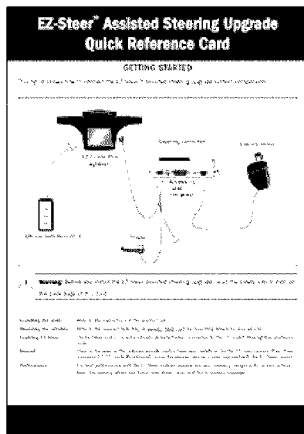

COMPLETE ASSEMBLY:
84205303 (WITH GPS)
84205403 (WITHOUT GPS)

**COMPLETE ASSEMBLIES
WHOLEGOODS ITEMS**

M0040

EZ-GUIDE PLUS LIGHT BAR
M0040-HIN, 01:01:16

Page 1
Date 07.02.2020 8:53

parts-n°	order qty	description
26007403	1	ANTENNA,HURRICANE F. EZGUIDEPL
26007503	1	REMOTE KEYPAD EZ-GUIDE PLUS
26007603	1	CABLE, ANTENNA, EZGUIDEPLUS
26007703	1	CABLE, POWER F. EZGUIDEPLUS
26007803	1	BRACKET KIT F. EZGUIDEPLUS
26007903	1	EZ-Guide 500 External Interfac
26008003	1	LIGHT BAR ASSM WITH GPS
26008103	1	LIGHT BAR ASSM WITHOUT GPS
29002703	1	VACUUM CUP 4 1/2" 1420I
29002803	1	MOUNT, MAG F. ANTENNA
29002903	1	PLATE, F. ANTENNA MOUNT
67206303	1	QUICK REFERENCE CARD EZ-GUIDE+
67206403	1	MANUAL EZ GUIDE PLUS
84205303	1	EZ GUIDE PLUS W GPS, NO LABLE
84205403	1	EZ GUIDE PLUS W/O GPS,NO LABLE
97607603	1	DECAL COMPANY 45MM X 20MM