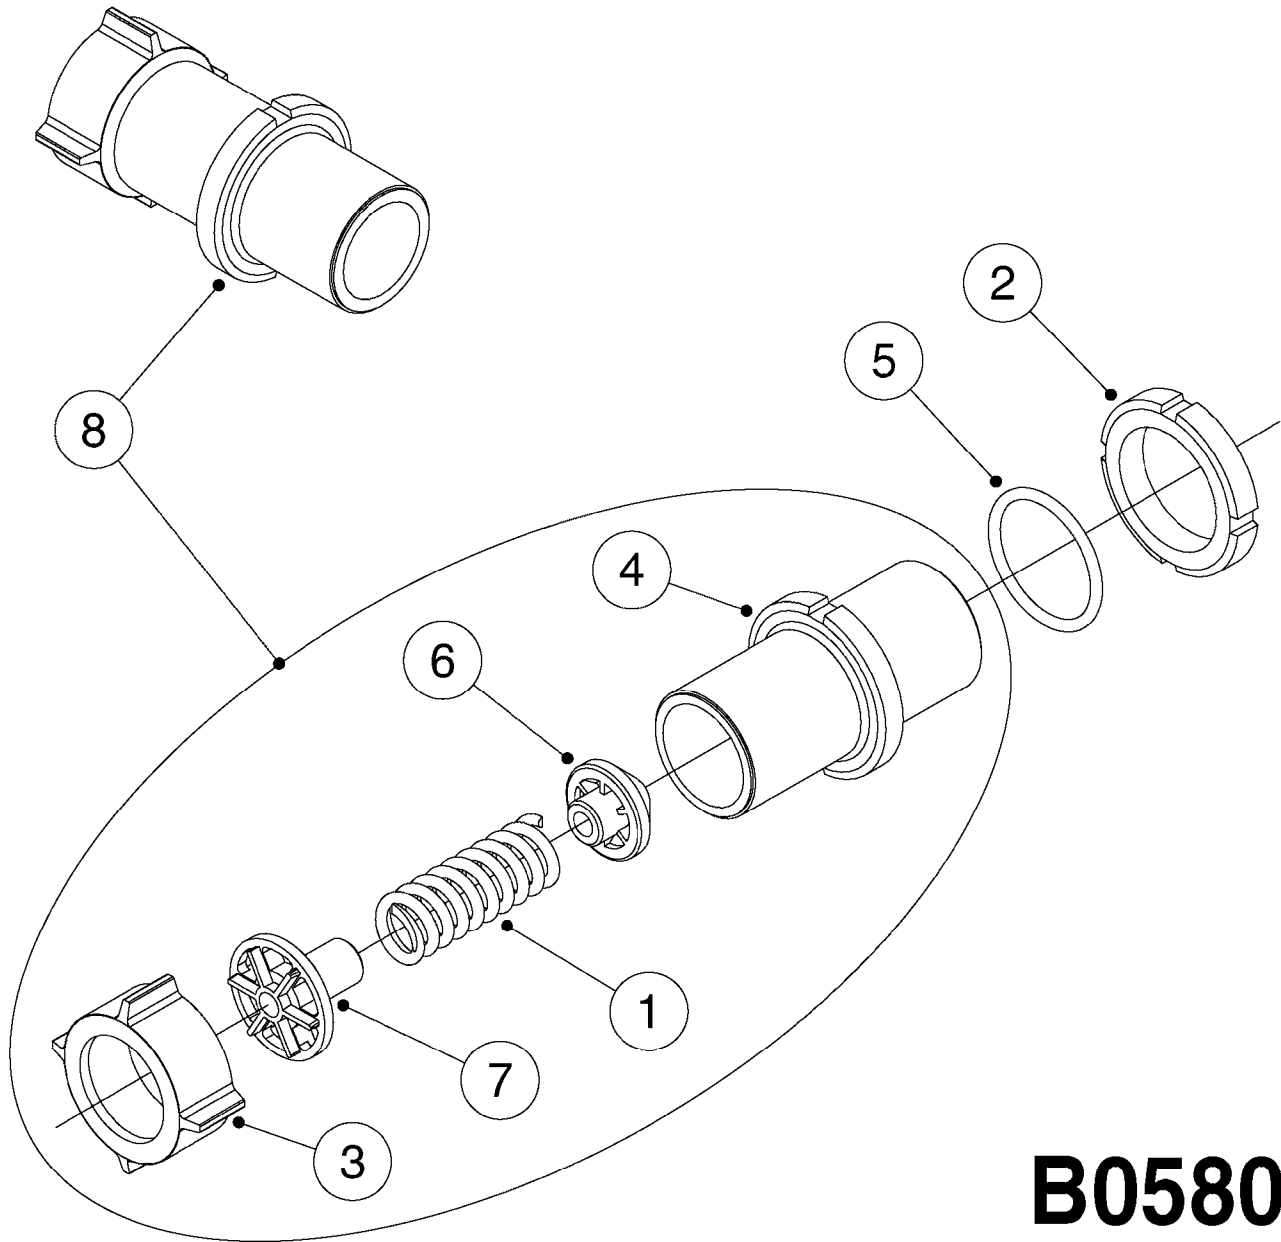

B0530

MANIFOLD - S93 VALVE
B0530-HIN, 28:01:19

Page 1
Date 07.02.2020 8:52

parts-n°	order qty	description
145997	1	FITT.DK S-93 FORK
240936	1	O-RING D13.3X2.4 NITRIL
242047	1	O-RING 89.5 X 3.0 VITON
242316	1	O-RING D84.5X3.0 NITRIL
242451	1	O'RING D56.0 x 3.0 VITON
242475	1	O'RING D56.52x5.33 SH70-VITON
322327	1	HOUSING, VALVE, S93, 220 PSI
322328	1	END CAP F.VALVE S-93
322354	1	THRUST PLATE F.3-WAY VALVES-93
334578	1	HANDLE FOR VALVE 'OLD' STYLE
334579	1	SPINDLE F.3 WAY VALVE S-93
334587	1	FACE PLATE F.BALL VALVE BLACK
334594	1	PLUG F.VALVE HANDLE BLACK
334597	1	PLUG F.VALVE HANDLE YELLOW
334900	1	HANDLE F.3 WAY VALVE TALL '00
390543	1	SEAT F.BALL 3-WAY VALVE S-93
390544	1	BALL FOR S93 VALVE, 3 HOLES
391019	1	BALL F.2 WAY S93 SMART VALVE
440681	1	SCREW F. PLASTIC 4MM X 14LG SS
440685	1	SCREW F.PLASTIC 4X14 SS C-SUNK
440729	1	SCREW F. PLASTIC 4MM X40LG SS
480487	1	PIN M5X60 SLOTTED GALV
741447	1	REPAIR KIT F.S93 VALVE - VITON
741726	1	REPAIR KIT F.S93 VALVE VIT.'02
14010100	1	SPINDLE F.SMART VALVE S-93
28168400	1	HAIRPIN Ø5 S67/S93
72082300	1	VALVE 3 WAYS MANUAL Ø50 S93
72082400	1	VALVE 2"-S93 3 WAY