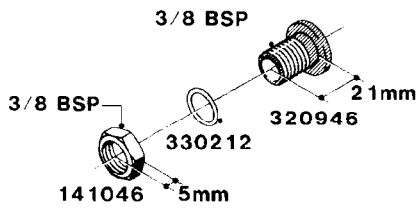

L0060

FITTINGS - BULKHEAD
L0060-HIN, 01:01:16

Page 1

Date 07.02.2020 8:53

parts-n°	order qty	description
141046	1	NUT 3/8" BSP
141341	1	NUT 1/4' BSP
240284	1	O-RING D82,5/75 X 3,5
320456	1	FITT.DK BULKHEAD 1"BSP DOUBLE
320467	1	FITT.DK BULKHEAD 1"BSP SINGLE
320471	1	FITT.DK NUT 1" BSP JAMB
320541	1	FITT.DK BULKHEAD 2-1/2'BSP SIN
320552	1	FITT.DK NUT 2-1/2' BSP JAMB
320644	1	FITT.DK ELB.3/4"HB X 1" BSP
320784	1	FITT.DK CAP 1-1/2" BSP
320795	1	FITT.DK NUT 1-1/2" BSP JAMB
320935	1	FITT.DK BULKHEAD 1/4' BSP SING
320946	1	FITT.DK BULKHEAD 3/8' BSP SING
321296	1	FITT.DK BULKHEAD 1/2" BSP SING
321307	1	FITT.DK NUT 1/2" BSP JAMB
321333	1	FITT.DK BULK 1-1/2" X 1"F BSP
330061	1	O-RING D16/D11X2,5
330072	1	O-RING D53.5/D45.5X4
330212	1	O-RING D19/D14X2.4 F.1/2"NUT
332577	1	O-RING D38/D30X4 F.1" PUR.
332592	1	O-RING D26/D20X3