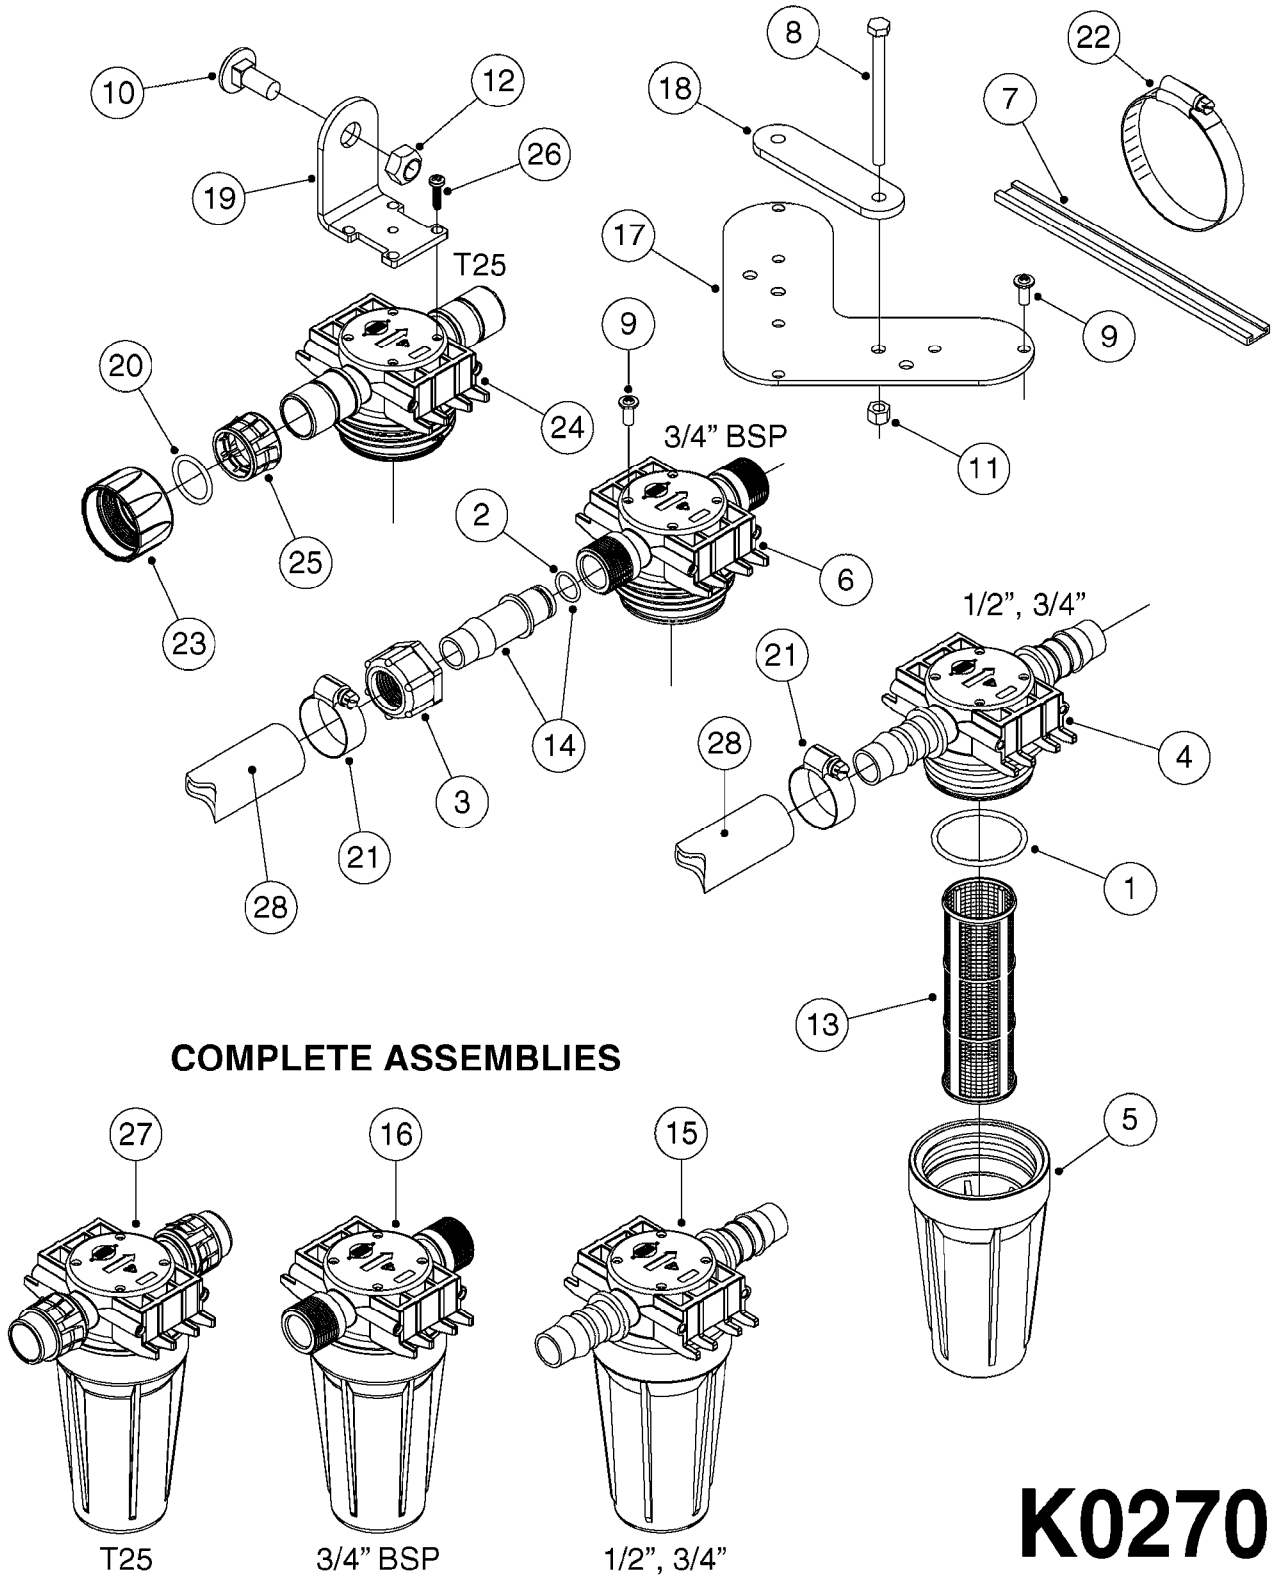

Page 1

Date 07.02.2020 8:53

Pos.	parts-n°	order qty	description
1	145994	1	FITT.DK S-40 FORK
2	145995	1	FITT.DK S-53 FORK
3	240177	1	O-RING D16.1/11.3 X 2.4
4	242354	1	O-RING D32.2X3.0 VITON
5	242355	1	O-RING D19.2X3.0 VITON F.S-40
6	242594	1	O-RING D14 X 1.78 SCH.70-EPDM
7	261539	1	SPADE F.ELEC CONNec BLUE INSUL
8	262104	1	VALVE, SOLENOID, S53/S40
9	320084	1	FITT.DK NUT 1/2" BSP
10	320187	1	FITT.DK CAP 3/8" BSP BLACK
11	320283	1	FITT.DK NUT 3/4"BSP
12	320596	1	FITT.DK ELB 3/8'-1/2'BSP 45DEG
13	321307	1	FITT.DK NUT 1/2" BSP JAMB
14	321742	1	FITT.DK BULKHEAD 1/2' BSP
15	322103	1	FITT.DK S-53 BULKHEAD
16	322352	1	FITT.DK S-53 TEE
17	330212	1	O-RING D19/D14X2.4 F.1/2"NUT
18	330687	1	FITT.DK HB 1/2" F. 1/2" NUT
19	334965	1	COVER FOR S53 SOLENOID VALVE
20	370366	1	OFF-CENTER FLAT SPRAY NOZZLE, 1850 - G150
21	410185	1	BOLT HEX 8.8 DEL M6X16
22	460261	1	NUT HEX M6X1.00 LOCK DIN985 A2 SS
23	471125	1	WASHER M6U 6.4X14X1.2,A2 SS
24	614366	1	FILTER 50 MESH F.NOZZLE BLUE
24	614367	1	FILTER 80 MESH F.NOZZLE RED
24	614368	1	FILTER 100 MESH F.NOZZLE YEL.
25	720856	1	FITT.DK 1/2'BSP ASSY.F.3/4'NUT
26	726558	1	FITT.DK S53 STR. 3/4" W.ORING
27	726567	1	FITT.DK S-40 ELB.1/2" W.O-RING
28	726694	1	PLUG,S53,1/2"FBSP THD W.ORING
29	729610	1	NOZZLE ASSY. NON DRIP 3/8 THRD
30	750722	1	REPAIR KIT FOR 3S SC CONTROL
31	983087	1	ELEC. CABLE 2 WIRE X 0.75MM
32	16180100	1	PLATE, END ROW NOZZLE
33	28025203	1	TIE STRAP L=23" x W=1/2"
34	28029803	1	CLAMP HOSE GEAR P1/2" 6708
35	28029903	1	CLAMP HOSE GEAR P3/4"-S1" 6712
36	92702103	1	HOSE R X1/2" X300PSI WP X0012"