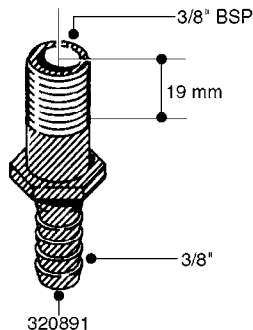

FITTINGS - HEXAGON NIPPLES
L0030-HIN, 01:01:16

L0030

FITTINGS - HEXAGON NIPPLES
L0030-HIN, 01:01:16

Page 1
Date 07.02.2020 8:53

parts-n°	order qty	description
10015303	1	FITT.PO.HN 1.00X1.00 M1000
10425003	1	FITT.PO.HN 1.25X1.00 MCPHEE
320132	1	FITT.DK HN 1" BSP
320176	1	FITT.DK HN 3/8"X1/2" BSP
320445	1	FITT.DK HN 1/4"X3/8" BSP
320655	1	FITT.DK HN 1/2"-1/2" BSP
320692	1	FITT.DK HN 3/8'BSPX1/4'NPT
320703	1	FITT.DK HN 3/8BSP X1/2 &1/4NPT
320725	1	FITT.DK NIPPLE 3/8"-3/8" BSP
320902	1	FITT.DK HN 3/8'X 1/4' BSP
390232	1	FITT.DK HN 1-1/2' X 1-1/4' BSP
390276	1	FITT.DK HN 1'BSP

L0040

FITTINGS - NIPPLES & ELBOWS
L0040-HIN, 01:01:16

Page 1
Date 07.02.2020 8:53

parts-n°	order qty	description
10530803	1	FITT.PO.SE 2.00X2.00 45 DEG.
320191	1	FITT.DK ELB 3/8' BSP 45 DEGREE
320482	1	FITT.DK ELB. 1/2" BSP 60 DEG.
320596	1	FITT.DK ELB 3/8'-1/2'BSP 45DEG
320607	1	FITT.DK HN 3/8M X 3/8F BSP LNG
320633	1	FITT.DK HN 3/8"M X 3/8"F BSP
321451	1	FITT.DK ELB.1-1/2 X1-1/4 80DEG
321532	1	FITT.DK REDUC 3/4' X 1/2' BSP
390233	1	FITT.DK REDUC 1-1/2" X 1" BSP