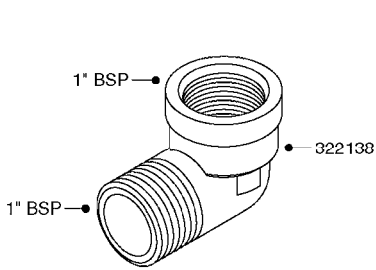

L0010

parts-n°	order qty	description
240085	1	O-RING D13,1/8,3X02,4 NITRIL
241441	1	O-RING D29.3X3
242594	1	O-RING D14 X 1.78 SCH.70-EPDM
320084	1	FITT.DK NUT 1/2" BSP
320095	1	FITT.DK NUT 1" BSP
320117	1	FITT.DK CONN.1/2"BSP F. 1" CAP
320187	1	FITT.DK CAP 3/8" BSP BLACK
320283	1	FITT.DK NUT 3/4"BSP
320821	1	FITT.DK NUT 1-1/2" BSP
321495	1	FITT.DK REDUC 1/4'BSP F.3/4'NT
321576	1	FITT.DK CONN 1/2"BSP F.3/4"NUT
330013	1	O-RING 2.5 X 10 PUR
330212	1	O-RING D19/D14X2.4 F.1/2"NUT
330326	1	O-RING D30/D24X2 F.1"NUT
330341	1	FITT.DK HB 1" F. 1" NUT
330595	1	O-RING D24.6/D20X2.1 -3/4"
330665	1	FITT.DK HB 3/4"F.1" NUT
330676	1	FITT.DK HB 3/8" F. 1/2" NUT
330687	1	FITT.DK HB 1/2" F. 1/2" NUT
330691	1	FITT.DK HB 3/4'F.3/4' NUT
330783	1	FITT.DK HB 3/8"F.3/8" NUT
331262	1	FITT.DK HB 1-1/2" F. 1-1/2"NUT
331273	1	O-RING D44/D38X2 F.1-1/2"
331446	1	FITT.DK HB 1" F.1-1/2" NUT
331807	1	FITT.DK HB 5/16" F.3/8" NUT
332286	1	FITT.DK HB 1/2" F. 3/4" NUT
332905	1	FITT.DK HB 1/2" F. 3/4" CAP
332927	1	FITT.DK PLUG F. NOZZLE TUBE
333292	1	FITT.DK HB 1"O'RING F.1-1/2"
333664	1	FITT.DK HB 5/16' F. 1/2' NUT
334044	1	FITT.DK HB 3/4' F. 3/4' CAP
334059	1	FITT.DK EL 1" 110 DEG.F.1-1/2"
334123	1	FITT.DK HB 1-1/4"O-RNG F.1-1/2"
334150	1	FITT.DK HB 1-1/4" 110 F.1-1/2"
390542	1	PLUG WASHER FOR 3/4'CAP NUT
716236	1	FITT.DK HB 1/2" ASSY. F. 3/4"
716413	1	FITT.DK PLUG ASSY. F.NOZ TUBE
717426	1	FITT.DK REDUC 1/4"BSP F.3/4"N
720856	1	FITT.DK 1/2'BSP ASSY.F.3/4'NUT
724621	1	FITT.DK HB 3/4"ASSY F.3/4" NUT