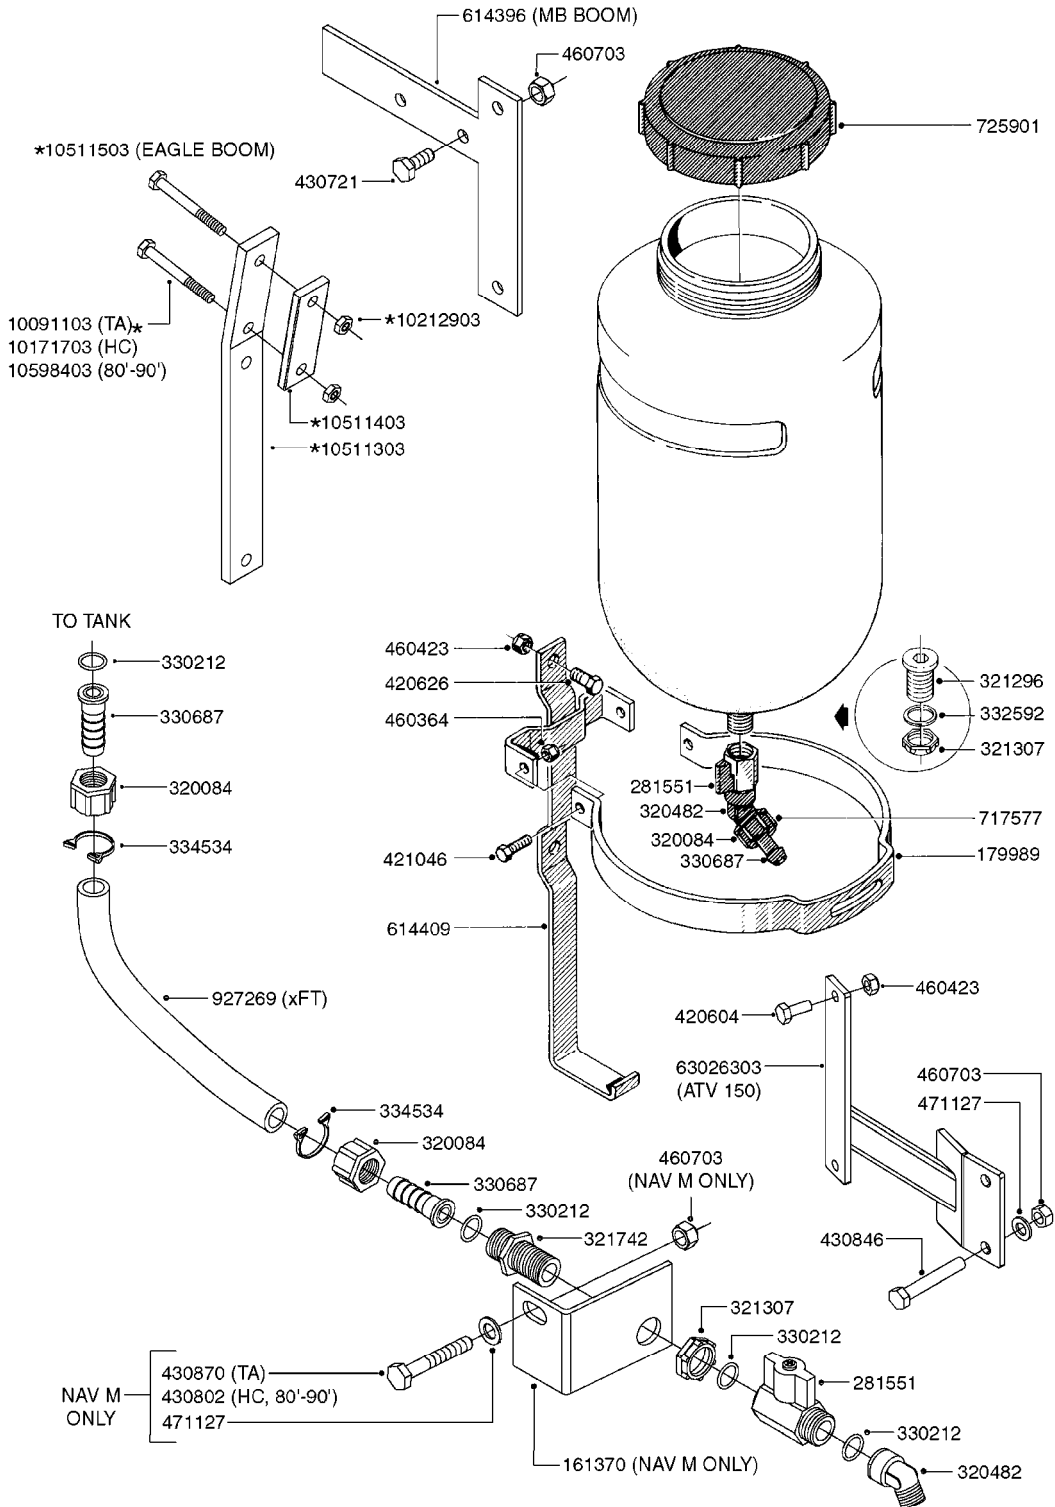

CLEAN WATER TANK
K0130-HIN, 01:01:16

COMPLETE TANK ASSY : 722072

K0130

CLEAN WATER TANK
K0130-HIN, 01:01:16

Page 1
Date 07.02.2020 8:53

parts-n°	order qty	description
161370	1	BKT.CLEAN WATER BOTT. VALVE
179989	1	BRKT. F. 3 GAL. TANK
281551	1	BALL VALVE 1/2"
320084	1	FITT.DK NUT 1/2" BSP
320482	1	FITT.DK ELB. 1/2" BSP 60 DEG.
321296	1	FITT.DK BULKHEAD 1/2" BSP SING
321307	1	FITT.DK NUT 1/2" BSP JAMB
321742	1	FITT.DK BULKHEAD 1/2' BSP
330212	1	O-RING D19/D14X2.4 F.1/2"NUT
330687	1	FITT.DK HB 1/2" F. 1/2" NUT
332592	1	O-RING D26/D20X3
334534	1	CLAMP HOSE PLASTIC 1/2"
420604	1	BOLT HEX 8.8 DEL M10X25 FT DIN933
420626	1	BOLT HEX 8.8 DEL M10X20 FT
421046	1	BOLT HEX M8X25/25 A2 SS DIN933
430721	1	BOLT HEX 8.8 DEL M12X40 FT
430802	1	BOLT HEX 8.8 DEL M12X75
430846	1	BOLT HEX 8.8 DEL M12X80
430870	1	BOLT HEX 8.8 DEL M12X55 FT
460364	1	NUT HU M8 A2 SS DIN934
460423	1	NUT HEX M10X1.50 LOCK DIN985A2 SS
460703	1	NUT HEX M12X1.75 LOCK DIN985A2 SS
471127	1	WASHER, M12, Ø24/13X24X2.5 SS
614396	1	CLEAN WATER BRACKET MB
614409	1	BRACKET FOR FOAM MARKER
717577	1	VALVE F.CLEAN WATER TANK
722072	1	CLEAN WATER TANK W FRAME & TAP
725901	1	LID F.WATER BOTTLE VENTED
927269	1	HOSE R X PVC X 1/2 X 0012"
10091103	1	BOLT HEX 3/8 NC GR.2 03.00'
10171703	1	BOLT HEX 3/8 NC GR.2 03.50"
10212903	1	NUT HEX NC (NYLON LOCK) 3/8"
10511303	1	FLATBAR L350/17DEG.CLEAN WATER
10511403	1	FLATBAR 104MM CLEAN WATER
10511503	1	BKT.CLEAN WATER MOUNT EAGLE
10598403	1	BOLT HEX HCS3/8-16 X 4 Z 5
63026303	1	CLEAN WATER TANK BRKT, ATV