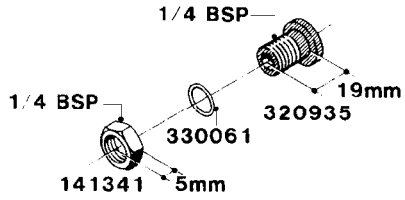

L0060

FITTINGS - BULKHEAD
L0060-HIN, 01:01:16

Page 1

Date 07.02.2020 8:53

parts-n°	order qty	description
141046	1	NUT 3/8" BSP
141341	1	NUT 1/4' BSP
240284	1	O-RING D82,5/75 X 3,5
320456	1	FITT.DK BULKHEAD 1"BSP DOUBLE
320467	1	FITT.DK BULKHEAD 1"BSP SINGLE
320471	1	FITT.DK NUT 1" BSP JAMB
320541	1	FITT.DK BULKHEAD 2-1/2'BSP SIN
320552	1	FITT.DK NUT 2-1/2' BSP JAMB
320644	1	FITT.DK ELB.3/4"HB X 1" BSP
320784	1	FITT.DK CAP 1-1/2" BSP
320795	1	FITT.DK NUT 1-1/2" BSP JAMB
320935	1	FITT.DK BULKHEAD 1/4' BSP SING
320946	1	FITT.DK BULKHEAD 3/8' BSP SING
321296	1	FITT.DK BULKHEAD 1/2" BSP SING
321307	1	FITT.DK NUT 1/2" BSP JAMB
321333	1	FITT.DK BULK 1-1/2" X 1"F BSP
330061	1	O-RING D16/D11X2,5
330072	1	O-RING D53.5/D45.5X4
330212	1	O-RING D19/D14X2.4 F.1/2"NUT
332577	1	O-RING D38/D30X4 F.1" PUR.
332592	1	O-RING D26/D20X3