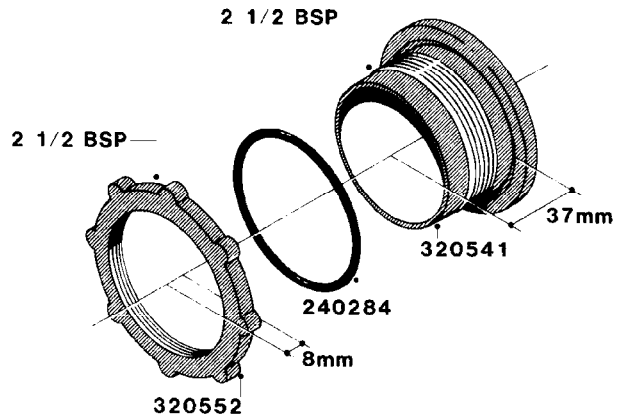

L0060

FITTINGS - BULKHEAD
L0060-HIN, 01:01:16

Page 1

Date 07.02.2020 8:53

parts-n°	order qty	description
141046	1	NUT 3/8" BSP
141341	1	NUT 1/4' BSP
240284	1	O-RING D82,5/75 X 3,5
320456	1	FITT.DK BULKHEAD 1"BSP DOUBLE
320467	1	FITT.DK BULKHEAD 1"BSP SINGLE
320471	1	FITT.DK NUT 1" BSP JAMB
320541	1	FITT.DK BULKHEAD 2-1/2'BSP SIN
320552	1	FITT.DK NUT 2-1/2' BSP JAMB
320644	1	FITT.DK ELB.3/4"HB X 1" BSP
320784	1	FITT.DK CAP 1-1/2" BSP
320795	1	FITT.DK NUT 1-1/2" BSP JAMB
320935	1	FITT.DK BULKHEAD 1/4' BSP SING
320946	1	FITT.DK BULKHEAD 3/8' BSP SING
321296	1	FITT.DK BULKHEAD 1/2" BSP SING
321307	1	FITT.DK NUT 1/2" BSP JAMB
321333	1	FITT.DK BULK 1-1/2" X 1"F BSP
330061	1	O-RING D16/D11X2,5
330072	1	O-RING D53.5/D45.5X4
330212	1	O-RING D19/D14X2.4 F.1/2"NUT
332577	1	O-RING D38/D30X4 F.1" PUR.
332592	1	O-RING D26/D20X3