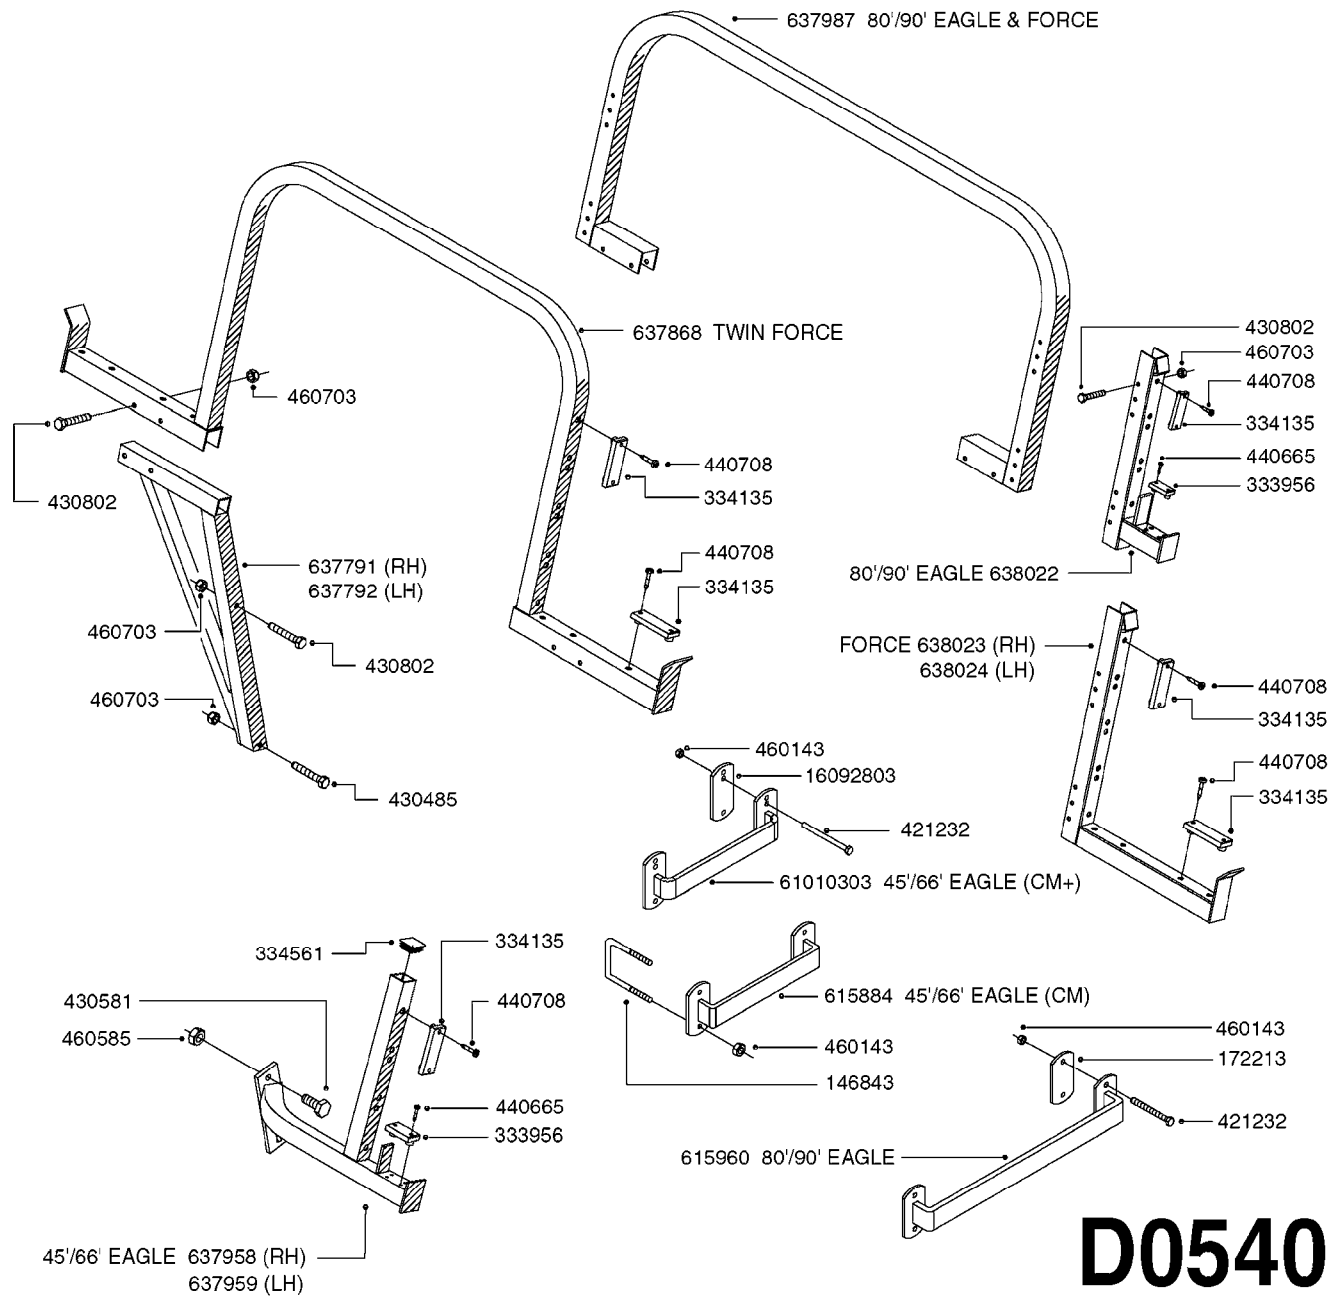

**NORTH AMERICAN STEEL PARTS SHOWN ON THIS PAGE
FOR DENMARK STEEL PARTS, SEE PAGE D0300**

D0310

BOOM COMMANDER CENTER 45-66'US
D0310-HIN, 01:01:16

Page 1

Date 07.02.2020 8:52

parts-n°	order qty	description
146324	1	SHAFT D16.8 L102/2 X 5
146587	1	PIN D16.8 X 65
146738	1	PIN FOR CENTER CABLE EAGLE
147350	1	PIN D16.8 L60MM
151872	1	BUSHING D22.0/18.0 10MM
160311	1	WASHER D30/D20.4X2
162724	1	WASHER D25/D18.1X1
172053	1	NOZZLE TRACK HOLDER
210652	1	BUSHING TEFLON D25/D22X20
220867	1	COMP SPRING DI106 L320 D14 N9,55
242089	1	RUBBER STOP D50X40 M10
242281	1	RUBBER BAND OVAL 180MM
281912	1	SHACKLE M-10
283157	1	PLUG F.DRAIN 60X60X4
283699	1	GREASE NIPPLE M6X1
284552	1	SHOCK ABSORBER F.EAGLE BOOM
284873	1	KIT F.SHOCK ABSORBER HDW.EAG.
333956	1	SLIDE SHOE 91X25X10
334135	1	SLIDE SHOE 140X45X15
390465	1	JOINER BLOCK TRAPEEZE EAGLE
410362	1	BOLT HEX 8.8 SS M6X20
410686	1	BOLT HEX 8.8 DEL M6X30
420567	1	BOLT HEX 8.8 DEL M8X30 FT
420604	1	BOLT HEX 8.8 DEL M10X25 FT DIN933
421218	1	BOLT HEX 8.8 DEL M10X90
430463	1	BOLT HEX 8.8 DEL M16X110
430581	1	BOLT HEX 8.8 DEL M16X40 FT
440644	1	SCREW NO.10 5/8"
440665	1	SCREW M4.2X16 STAINLESS
460261	1	NUT HEX M6X1.00 LOCK DIN985 A2 SS
460327	1	NUT HEX M16X2
460342	1	NUT HEX M10 DEL DIN934
460423	1	NUT HEX M10X1.50 LOCK DIN985A2 SS
460585	1	LOCKING NUT M16 DIN985 A2 SS
460806	1	NUT HEX M20X2.50 LOCK DIN985A2 SS
461228	1	NUT HEX M20
480384	1	PIN COTTER 3/16 x 1-1/2"
614047	1	PIN D22 X 243 HINGE EAGLE
615212	1	PIN D22 X 84 LUBED F.EAGLE
615213	1	PIN D22 X 70 LUBED F.EAGLE
615219	1	TILT CYL.REPLACEMENT EAGLE
615641	1	SAFETY BAR F.WNG TLT 45-66'
615654	1	PIN D25 X 123 F. PARALIFT
16066303	1	U-CHANNEL F. CENTER SPB
16077703	1	CENTER TRACK SPB
63020003	1	HINGE 45'-66' RH / SPB
63020103	1	HINGE 45'-66' LH / SPB
63021203	1	TRAPEZE ARM R.H. SPB
63021303	1	TRAPEZE ARM L.H. SPB
63021403	1	PARA-LIFT LIFT CENTER SPB
63021503	1	CENTER FRAME SPB
63021803	1	TRAPEZE ARM SPB
78122700	1	CYLINDER D40/22X300MM RED