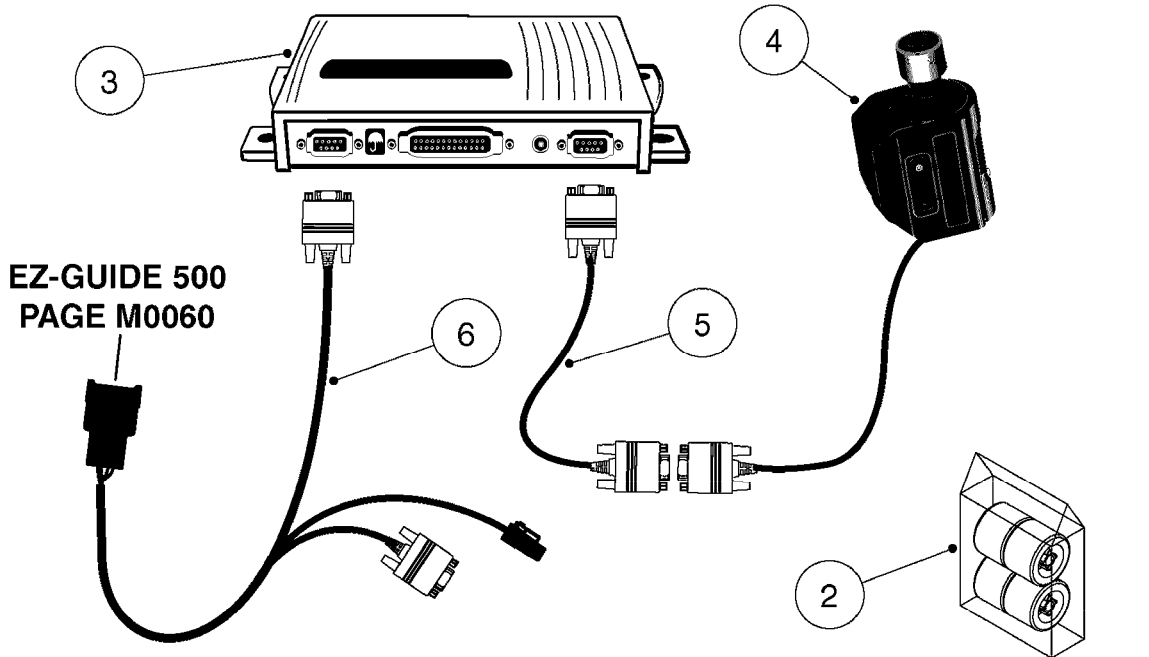

**EZ-STEER 500
PAGE M0070**

COMPLETE ASSEMBLY 13

**COMPLETE ASSEMBLIES
WHOLEGOODS ITEMS**

M0060

EZ-GUIDE 500 LIGHTBAR
M0060-HIN, 01:01:16

Page 1

Date 07.02.2020 8:53

Pos.	parts-n°	order qty	description
1	26007603	1	CABLE, ANTENNA, EZGUIDEPLUS
2	26012203	1	EZ-STEER/GUIDE 500 ADAPT.CABLE
3	26015303	1	REMOTE KEYPAD EZGUIDE 500/250
3	28048403	1	DECAL - REMOTE OVERLAY 500/250
4	26015403	1	EZ-GUIDE 500 CABLE POWER/CAN90
5	26015503	1	EZ-GUIDE 500 Z PLUS ANTENNA
5	26015603	1	ANTENNA AG15 L1,EZ GDE 500/250
6	26015703	1	EZ-GUIDE 500 DGPS DISPLAY
6	26015803	1	EZ-GUIDE 500 OMNISTAR DISPLAY
7	26016103	1	EZ-GUIDE 500 CABLE UNTERM.FUSE
8	26016203	1	EZ-GUIDE 500 POWER CONN.CABLE
9	28048203	1	EZ-GUIDE 500 MOUNT F.AG15 ANT.
10	28048303	1	EZ-GUIDE 250/500 RAM MNT.1.5"
11	29003803	1	EZ-GUIDE 500 CD,GET.STARTED V1
12	67215403	1	EZ-GUIDE 500 QUICK REF.CARD V1
13	84208303	1	EZ GUIDE 500 LIGHTBAR (DGPS)
13	84208403	1	EZ GUIDE 500 LIGHTBAR (XP/HP)
13	84208503	1	EZ GUIDE 500 LIGHTBAR (RTK)