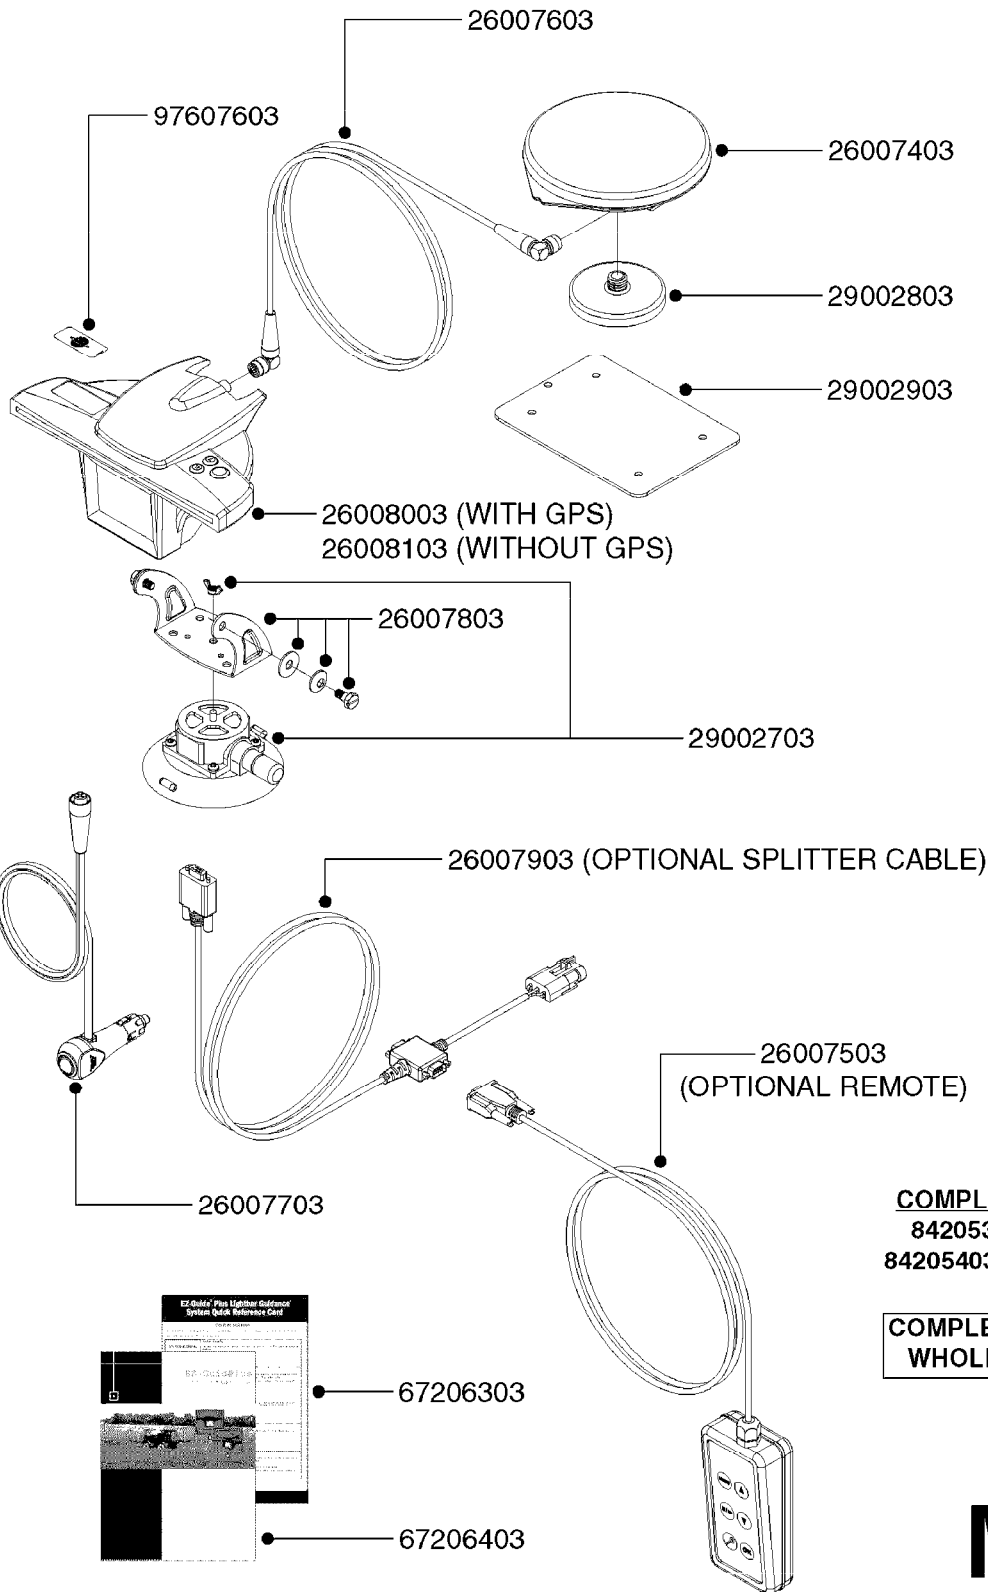

COMPLETE ASSEMBLY:
84205303 (WITH GPS)
84205403 (WITHOUT GPS)

**COMPLETE ASSEMBLIES
WHOLEGOODS ITEMS**

M0040

EZ-GUIDE PLUS LIGHT BAR
M0040-HIN, 01:01:16

Page 1
Date 07.02.2020 8:53

parts-n°	order qty	description
26007403	1	ANTENNA,HURRICANE F. EZGUIDEPL
26007503	1	REMOTE KEYPAD EZ-GUIDE PLUS
26007603	1	CABLE, ANTENNA, EZGUIDEPLUS
26007703	1	CABLE, POWER F. EZGUIDEPLUS
26007803	1	BRACKET KIT F. EZGUIDEPLUS
26007903	1	EZ-Guide 500 External Interfac
26008003	1	LIGHT BAR ASSM WITH GPS
26008103	1	LIGHT BAR ASSM WITHOUT GPS
29002703	1	VACUUM CUP 4 1/2" 1420I
29002803	1	MOUNT, MAG F. ANTENNA
29002903	1	PLATE, F. ANTENNA MOUNT
67206303	1	QUICK REFERENCE CARD EZ-GUIDE+
67206403	1	MANUAL EZ GUIDE PLUS
84205303	1	EZ GUIDE PLUS W GPS, NO LABLE
84205403	1	EZ GUIDE PLUS W/O GPS,NO LABLE
97607603	1	DECAL COMPANY 45MM X 20MM