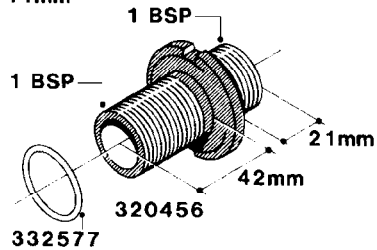

L0060

FITTINGS - BULKHEAD
L0060-HIN, 01:01:16

Page 1

Date 07.02.2020 8:53

parts-n°	order qty	description
141046	1	NUT 3/8" BSP
141341	1	NUT 1/4' BSP
240284	1	O-RING D82,5/75 X 3,5
320456	1	FITT.DK BULKHEAD 1"BSP DOUBLE
320467	1	FITT.DK BULKHEAD 1"BSP SINGLE
320471	1	FITT.DK NUT 1" BSP JAMB
320541	1	FITT.DK BULKHEAD 2-1/2'BSP SIN
320552	1	FITT.DK NUT 2-1/2' BSP JAMB
320644	1	FITT.DK ELB.3/4"HB X 1" BSP
320784	1	FITT.DK CAP 1-1/2" BSP
320795	1	FITT.DK NUT 1-1/2" BSP JAMB
320935	1	FITT.DK BULKHEAD 1/4' BSP SING
320946	1	FITT.DK BULKHEAD 3/8' BSP SING
321296	1	FITT.DK BULKHEAD 1/2" BSP SING
321307	1	FITT.DK NUT 1/2" BSP JAMB
321333	1	FITT.DK BULK 1-1/2" X 1"F BSP
330061	1	O-RING D16/D11X2,5
330072	1	O-RING D53.5/D45.5X4
330212	1	O-RING D19/D14X2.4 F.1/2"NUT
332577	1	O-RING D38/D30X4 F.1" PUR.
332592	1	O-RING D26/D20X3