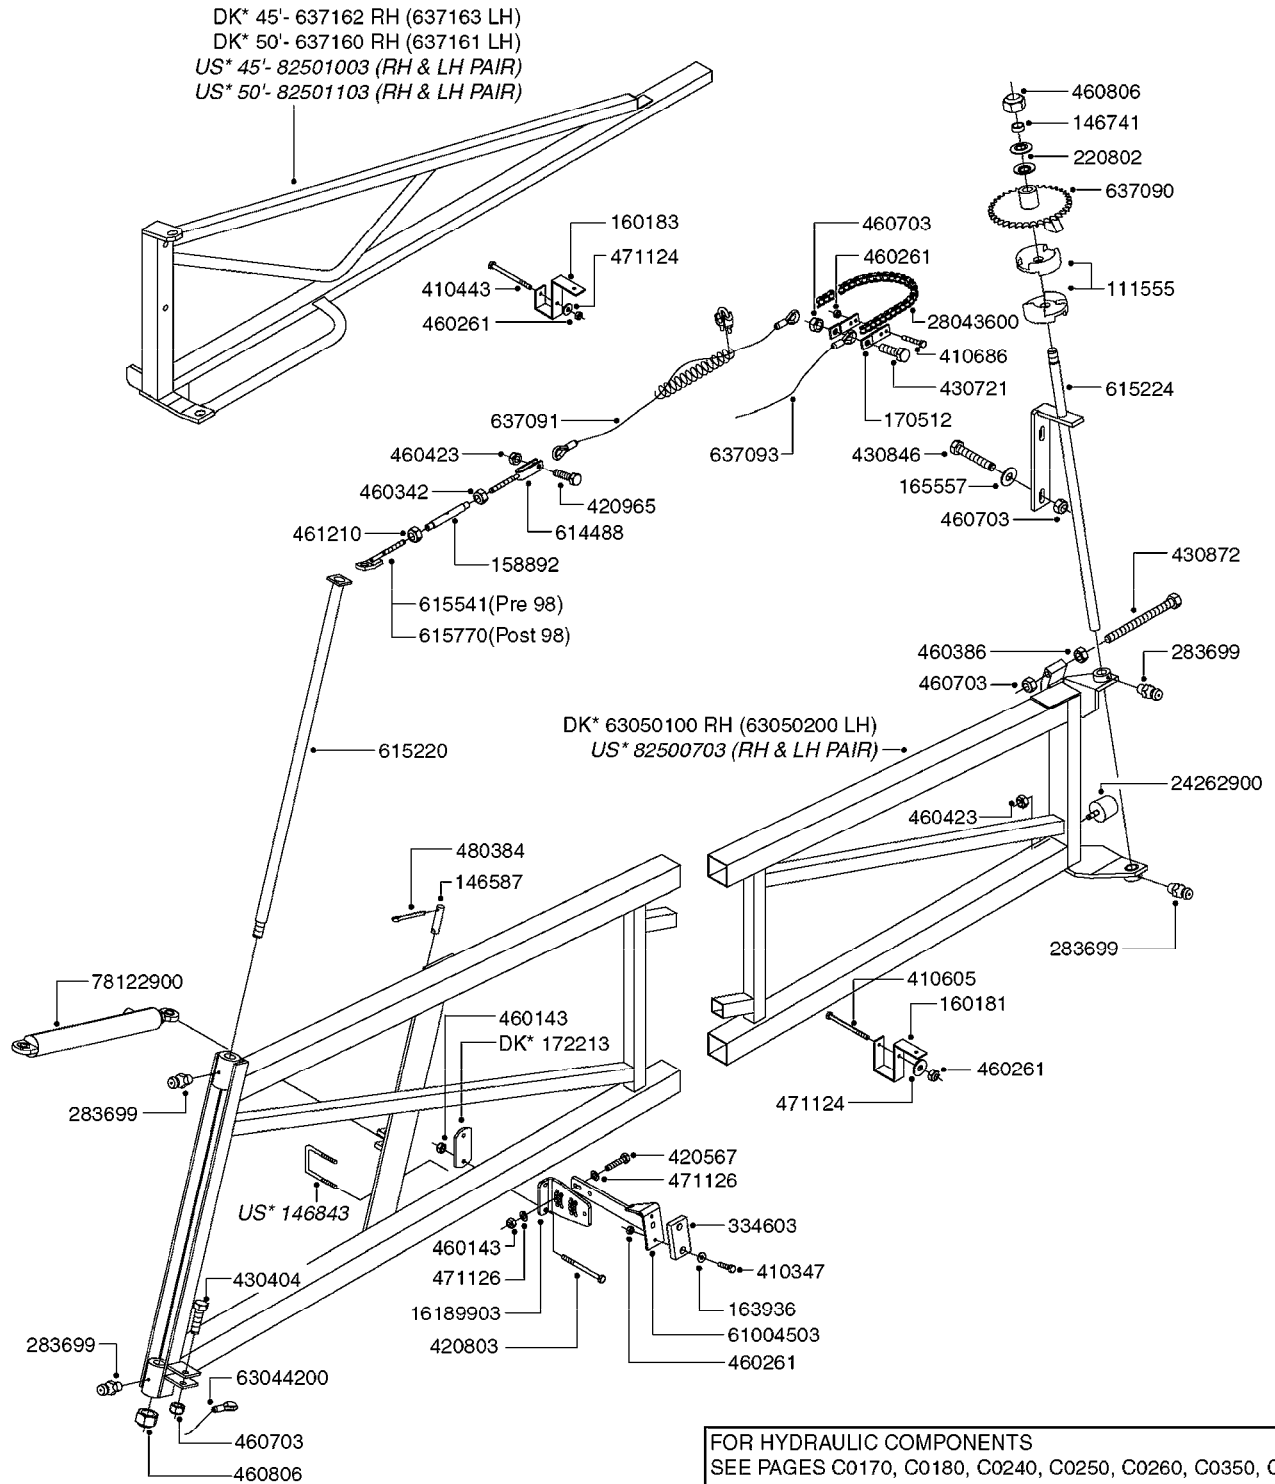

FOR HYDRAULIC COMPONENTS
SEE PAGES C0170, C0180, C0240, C0250, C0260, C0350, C0360

D0260

DK* = DENMARK STEEL PARTS
US* = NORTH AMERICAN STEEL PARTS

BOOM EAGLE WINGS 45' 50'
D0260-HIN, 01:01:16

Page 1

Date 07.02.2020 8:52

parts-n°	order qty	description
111555	1	BREAKAWAY CLUTCH EG. (23MM)
146587	1	PIN D16.8 X 65
146741	1	BUSHING D28/D22.2X10
146843	1	BOLT U M8 F.60 x 60
158892	1	TURN BUCKLE HOUS
160181	1	CLAMP NOZZLE TUBE 60X60
160183	1	CLAMP NOZZLE TUBE 50X30
163936	1	WASHER D15/D6.2X1
165557	1	WASHER D28.0/D12.2X2.0 SS
170512	1	ASSEMBLY BRACKET FOR CHAIN
172213	1	FLAT BAR F.BOOM STRAP
220802	1	BELLVILLE WASHER D50/D22.4X2
283699	1	GREASE NIPPLE M6X1
334603	1	RUBBER STOP 86X48X15
410347	1	SCREW M6X20 8.8
410443	1	BOLT HEX 8.8 DEL M6X70
410605	1	BOLT HEX 8.8 DEL M6X80
410686	1	BOLT HEX 8.8 DEL M6X30
420567	1	BOLT HEX 8.8 DEL M8X30 FT
420803	1	BOLT HEX 8.8 DEL M8X90
420965	1	M10X40 MACHINE SCREW STAINLESS
430404	1	BOLT HEX 8.8 DEL M12X50
430721	1	BOLT HEX 8.8 DEL M12X40 FT
430846	1	BOLT HEX 8.8 DEL M12X80
430872	1	BOLT HEX 8.8 DEL M12X100 FT
460143	1	SELF LOCK NUT M8 SST A2 DIN985
460261	1	NUT HEX M6X1.00 LOCK DIN985 A2 SS
460342	1	NUT HEX M10 DEL DIN934
460386	1	NUT HEX M12X1.75
460423	1	NUT HEX M10X1.50 LOCK DIN985A2 SS
460703	1	NUT HEX M12X1.75 LOCK DIN985A2 SS
460806	1	NUT HEX M20X2.50 LOCK DIN985A2 SS
461210	1	NUT HEX M10X1.5 L.THREAD A4
471124	1	WASHER, M6, Ø18/ 6.4X 1.6, SS
471126	1	WASHER, M8, Ø16/ 8.4X 1.6, SS
480384	1	PIN COTTER 3/16 x 1-1/2"
614488	1	FORK/ R.THREAD 10mmX144mm
615220	1	PIN 25 X 910 FOR EAGLE
615224	1	BREAKAWAY SHAFT EAGLE
615541	1	ANCHOR PART TURNBUCKLE EAGLE
615770	1	ANCHOR F.EAGLE CABLE
637090	1	SPROCKET EAGLE
637091	1	CABLE FRONT EAGLE D7X2895
637093	1	CABLE REAR 5 X 3100MM EAGLE
637160	1	BOOM WING 50'OUTER R.EAGLE
637161	1	BOOM WING 50'OUTER L.EAGLE
637162	1	BOOM WING 45'OUTER R. EAGLE
637163	1	BOOM WING 45'OUTER LEFT EAGLE
16189903	1	PLATE F, EAGLE STOPARM
24262900	1	RUBBER STOP D50X40 M10X33
28043600	1	CHAIN 5/8X810MM (51 LINKS)
61004503	1	BOOM STOP SPB/SPC
63044200	1	CABLE CENTER EAG. 7mm x 1390mm
63050100	1	WING INNER SPB R.H. 05
63050200	1	WING INNER SPB L.H. 05
78122900	1	CYLINDER 40/22X300MM RED
82500703	1	WING INNER SET FPS SPB 45-66'
82501003	1	WING OUTER SET FPS 45' SPB
82501103	1	WING OUTER SET FPS 50' SPB