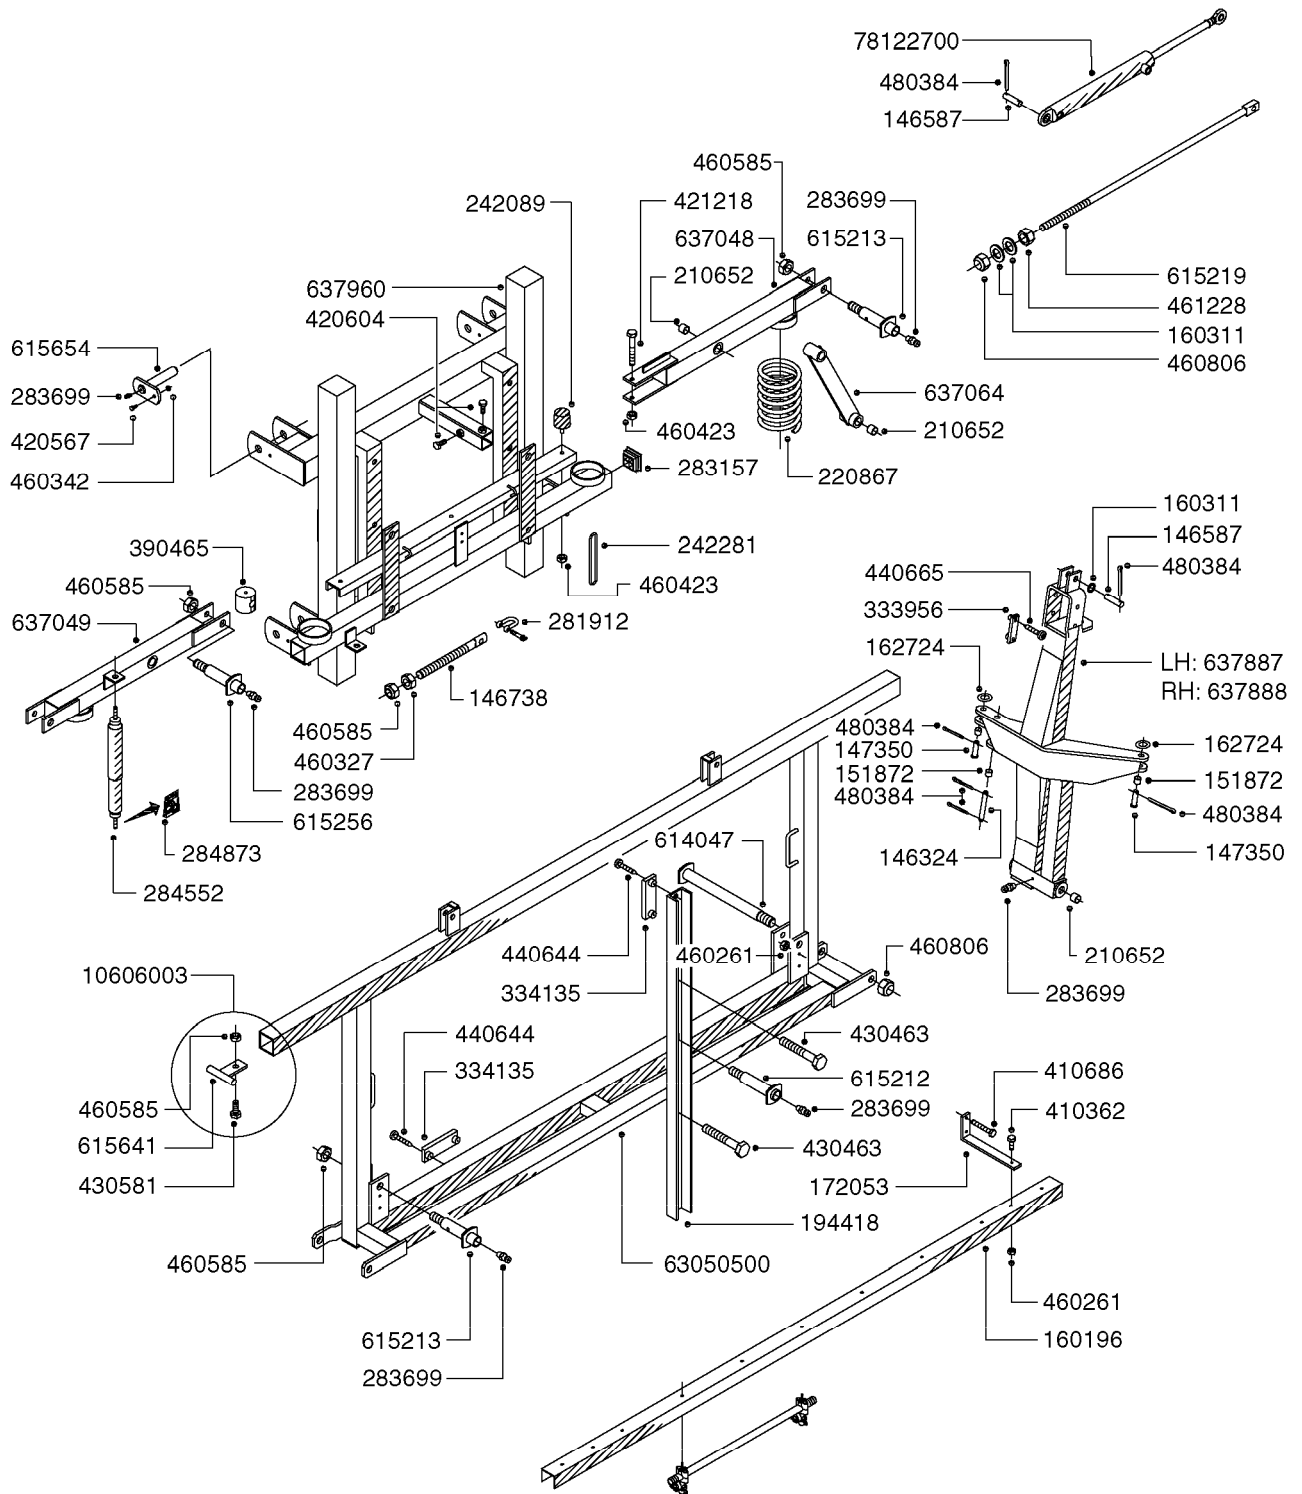

DENMARK STEEL PARTS SHOWN ON THIS PAGE
FOR NORTH AMERICAN STEEL PARTS, SEE PAGE D0310

D0300

BOOM COMMANDER CENTER 45-66'DK
D0300-HIN, 01:01:16

Page 1

Date 07.02.2020 8:52

parts-n°	order qty	description
146324	1	SHAFT D16.8 L102/2 X 5
146587	1	PIN D16.8 X 65
146738	1	PIN FOR CENTER CABLE EAGLE
147350	1	PIN D16.8 L60MM
151872	1	BUSHING D22.0/18.0 10MM
160196	1	NOZZLE TRACK EAGLE
160311	1	WASHER D30/D20.4X2
162724	1	WASHER D25/D18.1X1
172053	1	NOZZLE TRACK HOLDER
194418	1	U CHANNEL 65 X 1175 CENTER EAG
210652	1	BUSHING TEFLON D25/D22X20
220867	1	COMP SPRING DI106 L320 D14 N9,55
242089	1	RUBBER STOP D50X40 M10
242281	1	RUBBER BAND OVAL 180MM
281912	1	SHACKLE M-10
283157	1	PLUG F.DRAIN 60X60X4
283699	1	GREASE NIPPLE M6X1
284552	1	SHOCK ABSORBER F.EAGLE BOOM
284873	1	KIT F.SHOCK ABSORBER HDW.EAG.
333956	1	SLIDE SHOE 91X25X10
334135	1	SLIDE SHOE 140X45X15
390465	1	JOINER BLOCK TRAPEEZE EAGLE
410362	1	BOLT HEX 8.8 SS M6X20
410686	1	BOLT HEX 8.8 DEL M6X30
420567	1	BOLT HEX 8.8 DEL M8X30 FT
420604	1	BOLT HEX 8.8 DEL M10X25 FT DIN933
421218	1	BOLT HEX 8.8 DEL M10X90
430463	1	BOLT HEX 8.8 DEL M16X110
430581	1	BOLT HEX 8.8 DEL M16X40 FT
440644	1	SCREW NO.10 5/8"
440665	1	SCREW M4.2X16 STAINLESS
460261	1	NUT HEX M6X1.00 LOCK DIN985 A2 SS
460327	1	NUT HEX M16X2
460342	1	NUT HEX M10 DEL DIN934
460423	1	NUT HEX M10X1.50 LOCK DIN985A2 SS
460585	1	LOCKING NUT M16 DIN985 A2 SS
460806	1	NUT HEX M20X2.50 LOCK DIN985A2 SS
461228	1	NUT HEX M20
480384	1	PIN COTTER 3/16 x 1-1/2"
614047	1	PIN D22 X 243 HINGE EAGLE
615212	1	PIN D22 X 84 LUBED F.EAGLE
615213	1	PIN D22 X 70 LUBED F.EAGLE
615219	1	TILT CYL.REPLACEMENT EAGLE
615256	1	PIN 22 X 70 SHORT THREA. EAGLE
615641	1	SAFETY BAR F.WNG TLT 45-66'
615654	1	PIN D25 X 123 F. PARALIFT
637048	1	SUSP.ARM RIGHT EAGLE
637049	1	SUSP.ARM LEFT EAGLE
637064	1	TRAPEEZE ARM EAGLE 45'-66'
637887	1	HINGE EAGLE LH 45'-66' '97
637888	1	HINGE EAGLE RH 45'-66' '97
637960	1	CENTER LIFT FRAME EAG CM45-66'
10606003	1	KIT F.TILT STOP 45'-66' EAGLE
63050500	1	CENTER FRAME SPB 05
78122700	1	CYLINDER D40/22X300MM RED