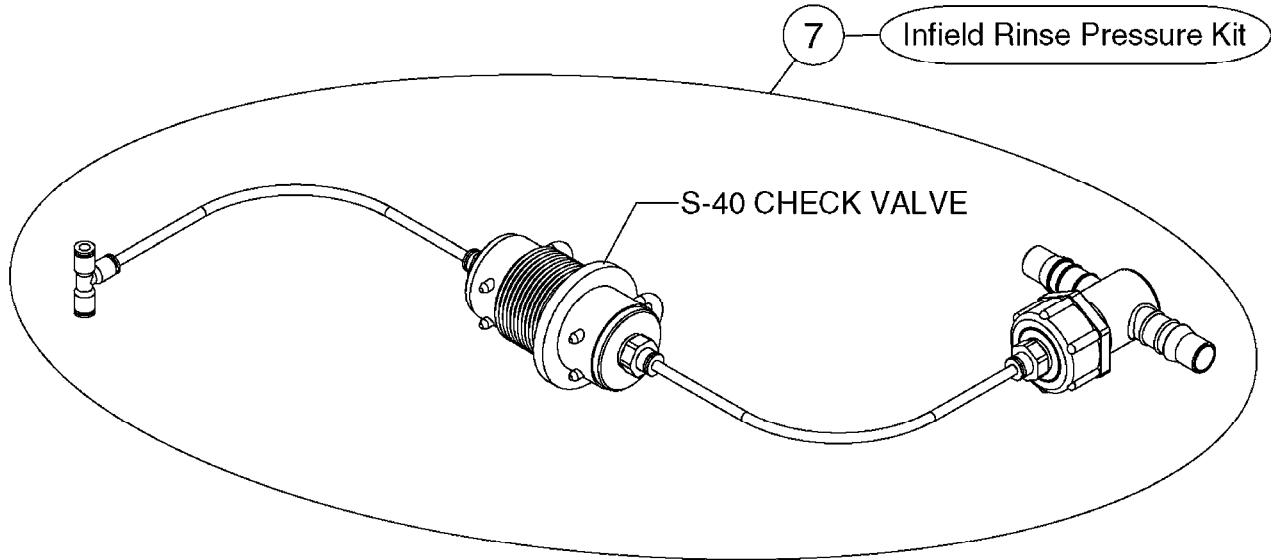

B0580

PRESSURE RELIEF VALVE
B0580-HIN, 01:01:16

Page 1

Date 07.02.2020 8:52

Pos.	parts-n°	order qty	description
1	220706	1	SPRING SCF 12 BAR
1	220734	1	SPRING SCF 25 BAR
2	320795	1	FITT.DK NUT 1-1/2" BSP JAMB
3	320821	1	FITT.DK NUT 1-1/2" BSP
4	321915	1	HOUSING F. SAFETY VALVE
5	330072	1	O-RING D53.5/D45.5X4
6	333853	1	CONE D35.4
7	333864	1	GUIDE F. SAFETY VALVE SPRING
8	722971	1	SAFETY VALVE SCF 217PSI (15BAR)
8	724891	1	SAFETY VALVE SCF 25 BAR