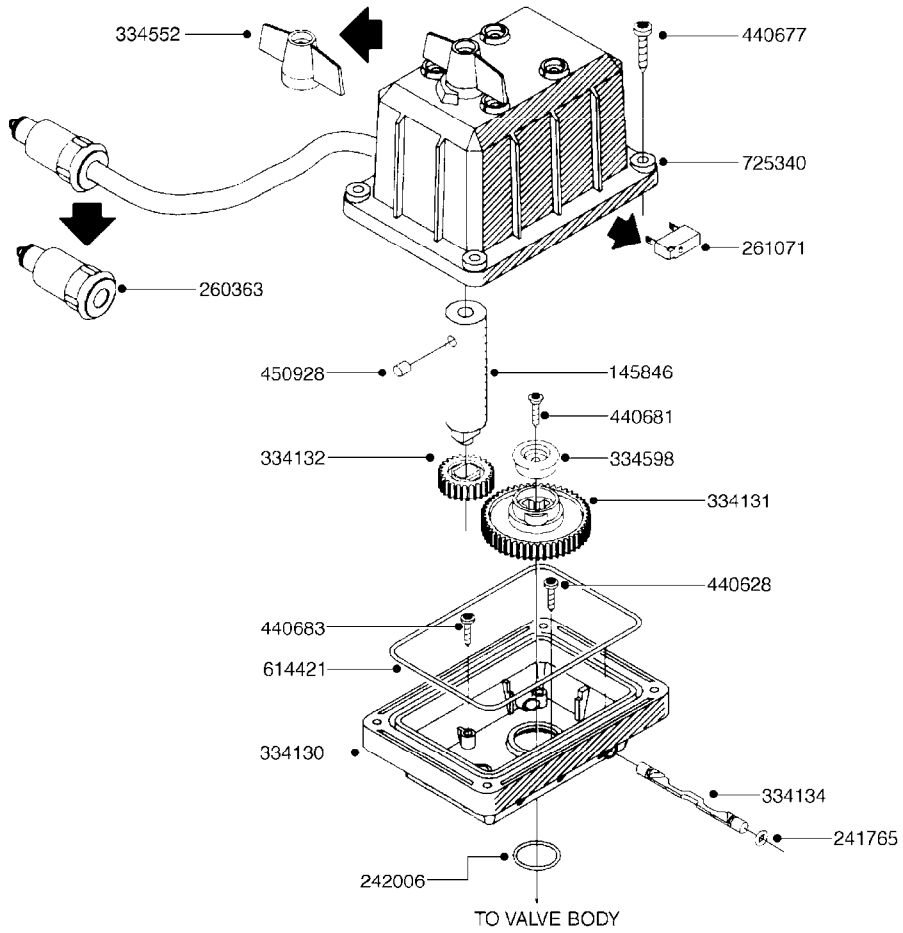

COMPLETE ASSEMBLIES
WHOLEGOODS ITEMS

COMPLETE ASSEMBLYS:
841068 - HC 650m/950m
10545703 - MEGA

K0010

AGITATN BYPAS VALV-MANIFLD SYS
K0010-HIN, 01:01:16

Page 1

Date 07.02.2020 8:53

parts-n°	order qty	description
145996	1	FITT.DK S-67 FORK
240936	1	O-RING D13.3X2.4 NITRIL
242010	1	O-RING D37.47X5.33
242020	1	O-RING 39.2 X 3 VITON
242046	1	O-RING D60X2
242351	1	O-RING D69.5X3.0 VITON F.S-93
242353	1	O-RING 3 X 44.2 VITON
284585	1	CLAMP HOSE GEAR 1" MINI 020
322066	1	FITT.DK S-56 NUT
334100	1	FITT.DK S-61 ELB.1" 110 DEG.
334151	1	FITT.DK S-61 ELB.1-1/4"110 DEG
334232	1	FITT.DK S-67 STR.1-1/4"
334244	1	FITT.DK S-67 ELB.1-1/4"
334497	1	END COVER 3 WAY VALVE S-67
334578	1	HANDLE FOR VALVE 'OLD' STYLE
334588	1	FACE PLATE F. BALL VALVE BLUE
334598	1	PLUG F.VALVE HANDLE BLUE
334600	1	SPINDLE F.3 WAY VALVE
334601	1	FITT.DK S-93 TO S67 ADAPTOR
334634	1	FITT.DK ADAPTER S-93M S67M
390238	1	BALL F. 3 WAY PRESSURE VALVE
390251	1	MOTOR HOUSING F. 3-WAY VALVE
390664	1	WASHER NYLON D85.0/D7.0X3.0
410605	1	BOLT HEX 8.8 DEL M6X80
440681	1	SCREW F. PLASTIC 4MM X 14LG SS
440685	1	SCREW F.PLASTIC 4X14 SS C-SUNK
460261	1	NUT HEX M6X1.00 LOCK DIN985 A2 SS
471125	1	WASHER M6U 6.4X14X1.2,A2 SS
728393	1	VALVE 3 WAY F.AGITAT.SHUTOFF
728579	1	SEAL F BALL
841068	1	AGITATION BYPASS KIT
978339	1	DECAL MANIFOLD SYS.AGIT.RETU
978340	1	DECAL MANIFOLD SYS.PUMP SUCT
10545703	1	*AGITATION BYPASS KIT MEGA
28030103	1	CLAMP HOSE GEAR P5/4-S1.5"6724
92712403	1	HOSE R X1" X300PSI WP X0012"
92734403	1	HOSE R X5/4" X200PSI WP X0012"
92738900	1	HOSE R X PVC X 1-1/4" 0012"