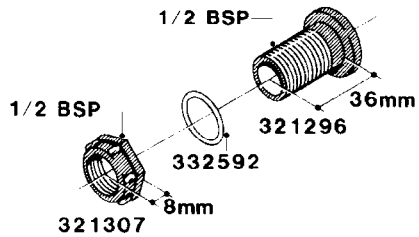

L0060

FITTINGS - BULKHEAD
L0060-HIN, 01:01:16

Page 1

Date 07.02.2020 8:53

parts-n°	order qty	description
141046	1	NUT 3/8" BSP
141341	1	NUT 1/4' BSP
240284	1	O-RING D82,5/75 X 3,5
320456	1	FITT.DK BULKHEAD 1"BSP DOUBLE
320467	1	FITT.DK BULKHEAD 1"BSP SINGLE
320471	1	FITT.DK NUT 1" BSP JAMB
320541	1	FITT.DK BULKHEAD 2-1/2'BSP SIN
320552	1	FITT.DK NUT 2-1/2' BSP JAMB
320644	1	FITT.DK ELB.3/4"HB X 1" BSP
320784	1	FITT.DK CAP 1-1/2" BSP
320795	1	FITT.DK NUT 1-1/2" BSP JAMB
320935	1	FITT.DK BULKHEAD 1/4' BSP SING
320946	1	FITT.DK BULKHEAD 3/8' BSP SING
321296	1	FITT.DK BULKHEAD 1/2" BSP SING
321307	1	FITT.DK NUT 1/2" BSP JAMB
321333	1	FITT.DK BULK 1-1/2" X 1"F BSP
330061	1	O-RING D16/D11X2,5
330072	1	O-RING D53.5/D45.5X4
330212	1	O-RING D19/D14X2.4 F.1/2"NUT
332577	1	O-RING D38/D30X4 F.1" PUR.
332592	1	O-RING D26/D20X3