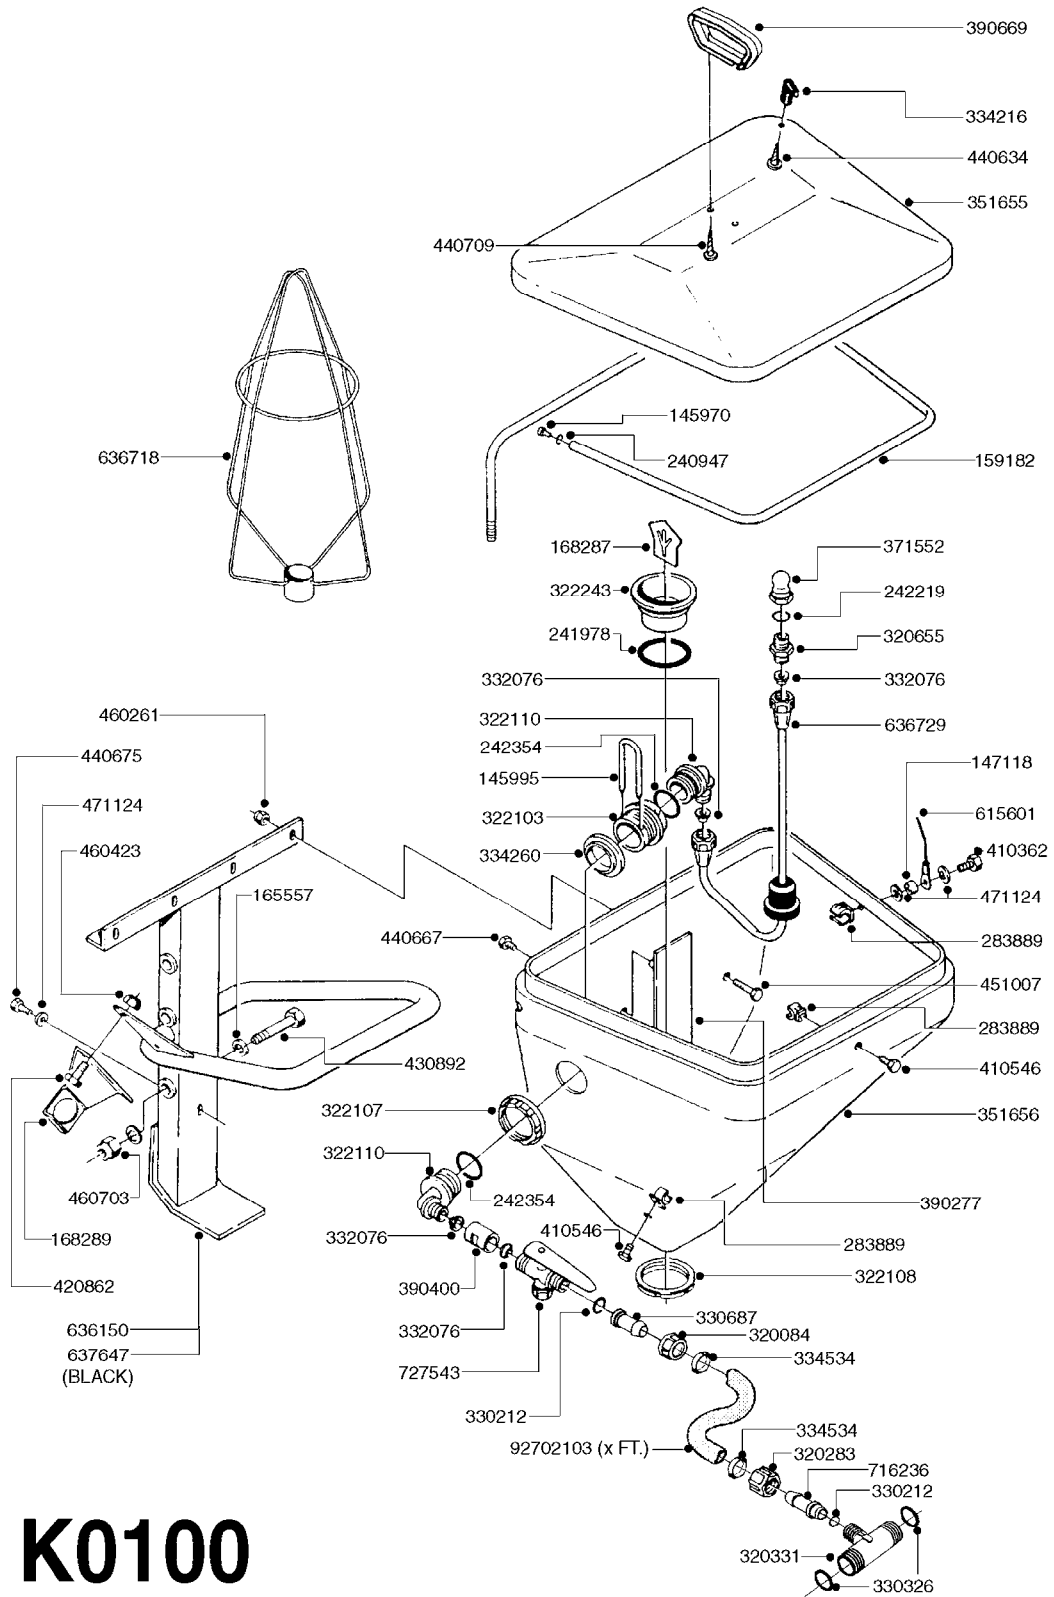

K0100

CHEMICAL FILLER-HOPPER (POST95)
K0100-HIN, 01:01:16

Page

1

Date

07.02.2020

8:53

parts-n°	order qty	description
145970	1	PLUG MF 11 X 1
145995	1	FITT.DK S-53 FORK
147118	1	BUSHING 10,0/6,2 L=5 CHEM FILL
159182	1	RINSING TUBE CHEM.FILL
165557	1	WASHER D28.0/D12.2X2.0 SS
168287	1	PLATE ANTI-VORTEX F.CHEM FILL
168289	1	BRACKET F. 3-WAY VALVE
240947	1	O-RING D7.3X2.4 NITRIL
241978	1	O-RING 64.5X3.0
242219	1	O-RING D16.3X2.4 VITON
242354	1	O-RING D32.2X3.0 VITON
283889	1	CLIP F.TUBE SUPPORT
320084	1	FITT.DK NUT 1/2" BSP
320283	1	FITT.DK NUT 3/4"BSP
320331	1	FITT.DK TEE 1" - 1" - 3/4" BSP
320655	1	FITT.DK HN 1/2"-1/2" BSP
322103	1	FITT.DK S-53 BULKHEAD
322107	1	FITT.DK S-53 BULKHEAD NUT
322108	1	FITT.DK S-67 BULKHEAD NUT
322110	1	FITT.DK S-53 ELB. 1/2" BSP
322243	1	DRAIN PIPE/CHEM FIL.S67/S56
330212	1	O-RING D19/D14X2.4 F.1/2"NUT
330326	1	O-RING D30/D24X2 F.1"NUT
330687	1	FITT.DK HB 1/2" F. 1/2" NUT
332076	1	CONE INSERT F. ALUMINUM LANCE
334216	1	RUBBER LATCH FOR CHEM.FILL
334260	1	GASKET F. S-53 BULKHEAD
334534	1	CLAMP HOSE PLASTIC 1/2"
351655	1	LID CHEM FILL.25L POST 95
351656	1	HOPPER F.CHEM FILL 25L POST'96
371552	1	NOZZLE F.RINSING
390277	1	SCALE PLATE FOR HARDI FILLER
390400	1	FITT.DK BULKHEAD 1/2'X1/2'
390669	1	HANDLE F.CHEM FILLER
410362	1	BOLT HEX 8.8 SS M6X20
410546	1	BOLT HEX M6X12 A2 SS DIN933
420862	1	BOLT HEX 8.8 DEL M10X16 FT
430892	1	BOLT HEX 8.8 DEL M12X110
440634	1	SCREW 5/8"
440667	1	SCREW M3.5X12 SLOT STAINLESS
440675	1	SCREW F. PLASTIC 5X16 SS
440709	1	SCREW 60X12 CHEM.FILL HANDLE
451007	1	SCREW M6X20 STAINLESS
460261	1	NUT HEX M6X1.00 LOCK DIN985 A2 SS
460423	1	NUT HEX M10X1.50 LOCK DIN985A2 SS
460703	1	NUT HEX M12X1.75 LOCK DIN985A2 SS
471124	1	WASHER, M6, Ø18/ 6.4X 1.6, SS
615601	1	BUNGEE CORD 21-1/4"
636150	1	FRAME FOR CHEM FILL TANK
636718	1	RINSE SUPPORT CHEM.FILL 25/35L
636729	1	TUBE F. RINSE CHEM FILL
637647	1	BRACKET F.CHEMFILL
716236	1	FITT.DK HB 1/2" ASSY. F. 3/4"
727543	1	VALVE F.CHEM FILL JUG RINSE
92702103	1	HOSE R X1/2" X300PSI WP X0012"