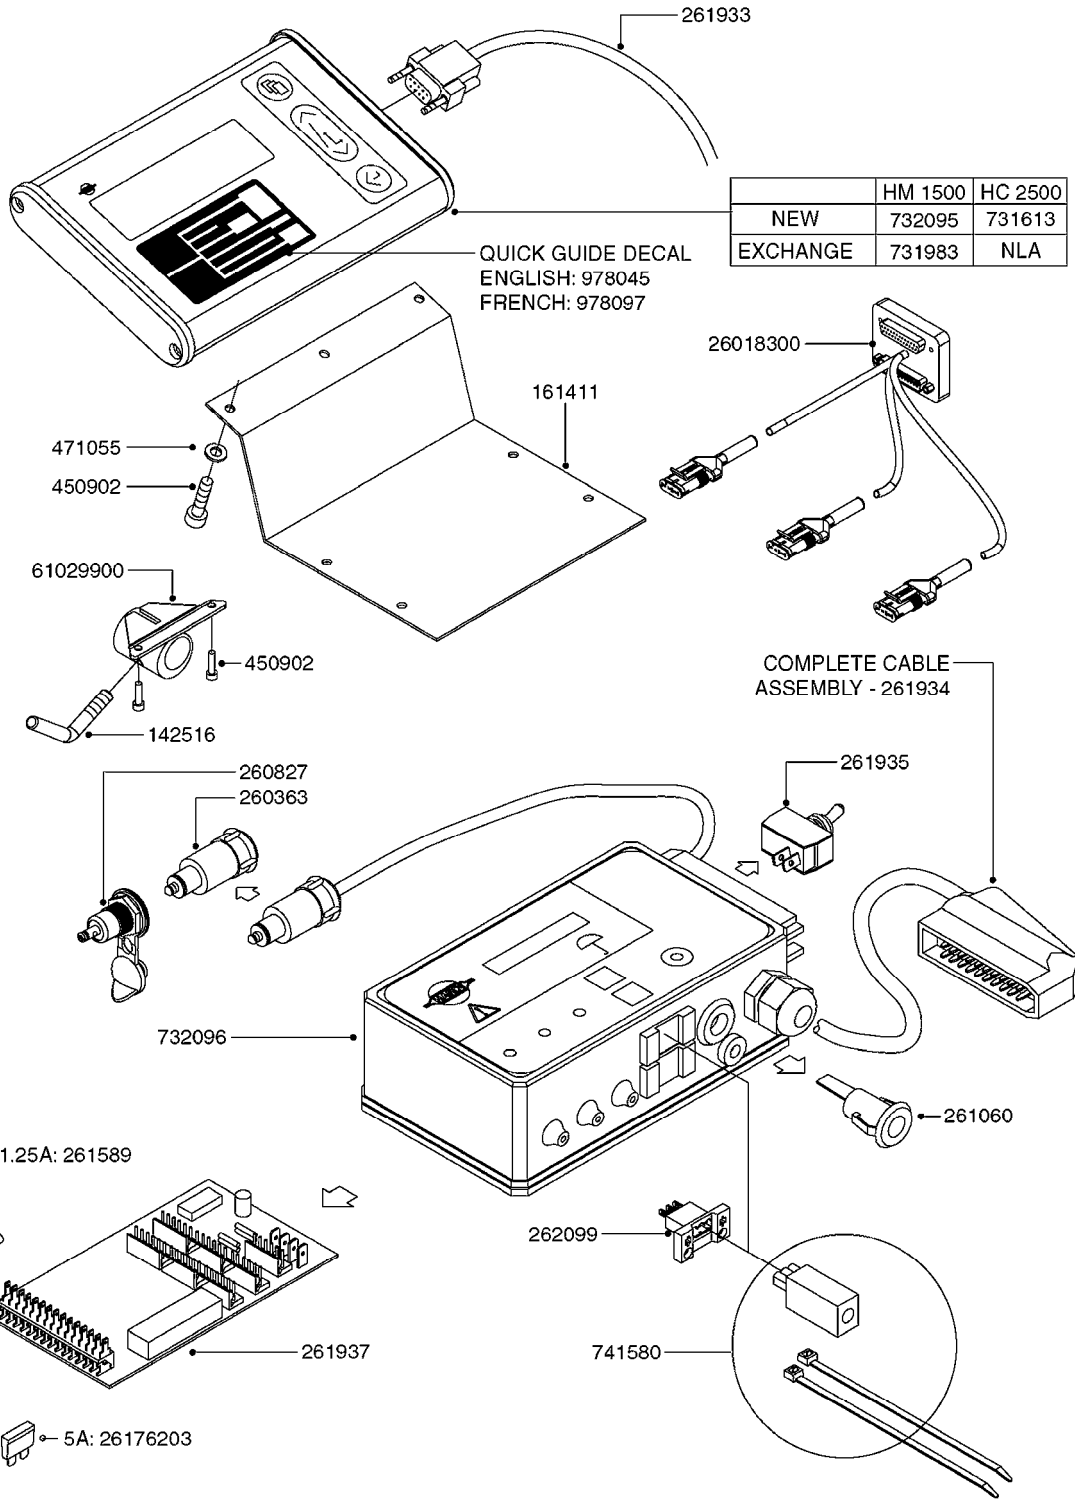

EZ-GUIDE 250 LIGHTBAR
M0080-HIN, 01:01:16

Page 1
Date 07.02.2020 9:06

Pos.	parts-n°	order qty	description
1	26007603	1	CABLE, ANTENNA, EZGUIDEPLUS
2	26015603	1	ANTENNA AG15 L1,EZ GDE 500/250
3	26016103	1	EZ-GUIDE 500 CABLE UNTERM.FUSE
4	26016203	1	EZ-GUIDE 500 POWER CONN.CABLE
5	26017303	1	EZ-GUIDE 250 ALL PORT CABLE
6	26017703	1	EZ-GUIDE 250 POWER CABLE
7	26017803	1	EZ-GUIDE 250 LIGHTBAR DISPLAY
8	26017903	1	EZ-GUIDE 250 PATCH ANTENNA
9	28048203	1	EZ-GUIDE 500 MOUNT F.AG15 ANT.
10	28048303	1	EZ-GUIDE 250/500 RAM MNT.1.5"
11	67217403	1	EZ-GUIDE 250 QUICK REF.CARD
12	84210603	1	EZ GUIDE 250 LIGHTBAR