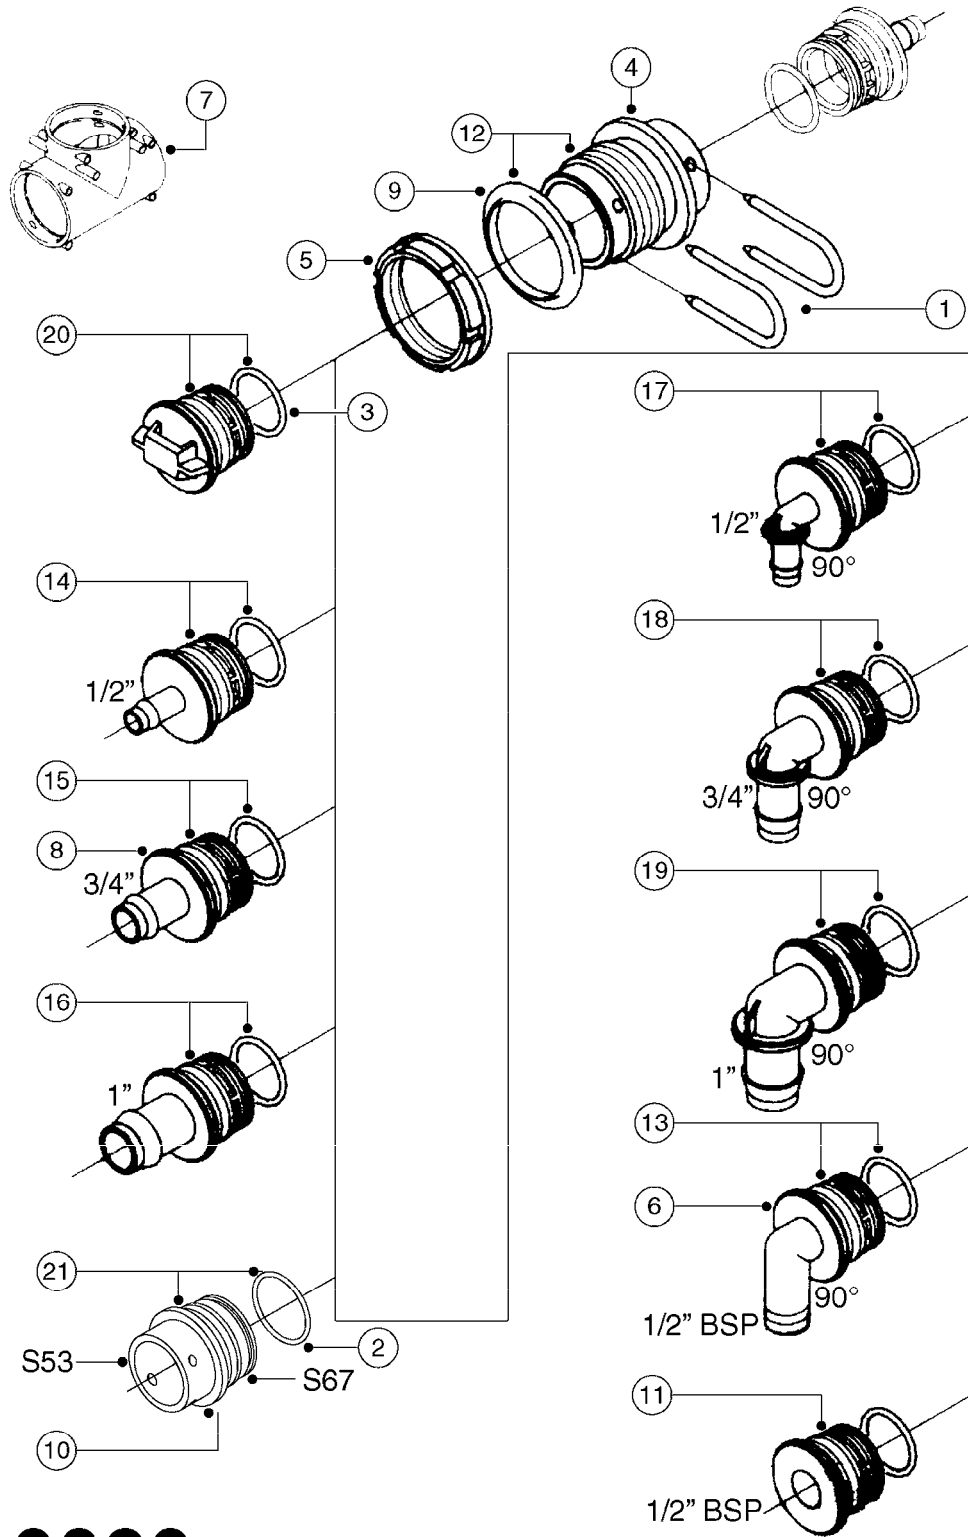

L0070

FITTINGS - S-40
L0070-HIN, 13:09:17

Page 1

Date 07.02.2020 9:06

Pos.	parts-n°	order qty	description
1	145994	1	FITT.DK S-40 FORK
2	242108	1	O-RING 3 X 19,2 70SH NITRIL NITRIL (BLACK)
2	242355	1	O-RING D19.2X3.0 VITON F.S-40 VITON (BROWN)
3	322102	1	FITT.DK S-40 BULKHEAD
4	322106	1	FITT.DK S-40 BULKHEAD NUT
5	334225	1	FITT.DK S-40 STR.3/8"
6	334237	1	FITT.DK S-40 ELB.3/8"
7	334238	1	FITT.DK S-40 ELB.1/2"
8	334248	1	FITT.DK S-40 PLUG
9	334259	1	GASKET F. S-40 BULKHEAD
10	726462	1	FITT. S40 BULKHEAD W.GASKET
11	726567	1	FITT.DK S-40 ELB.1/2" W.O-RING
12	726693	1	FITT.DK S-40 PLUG 1/8BSP ORING