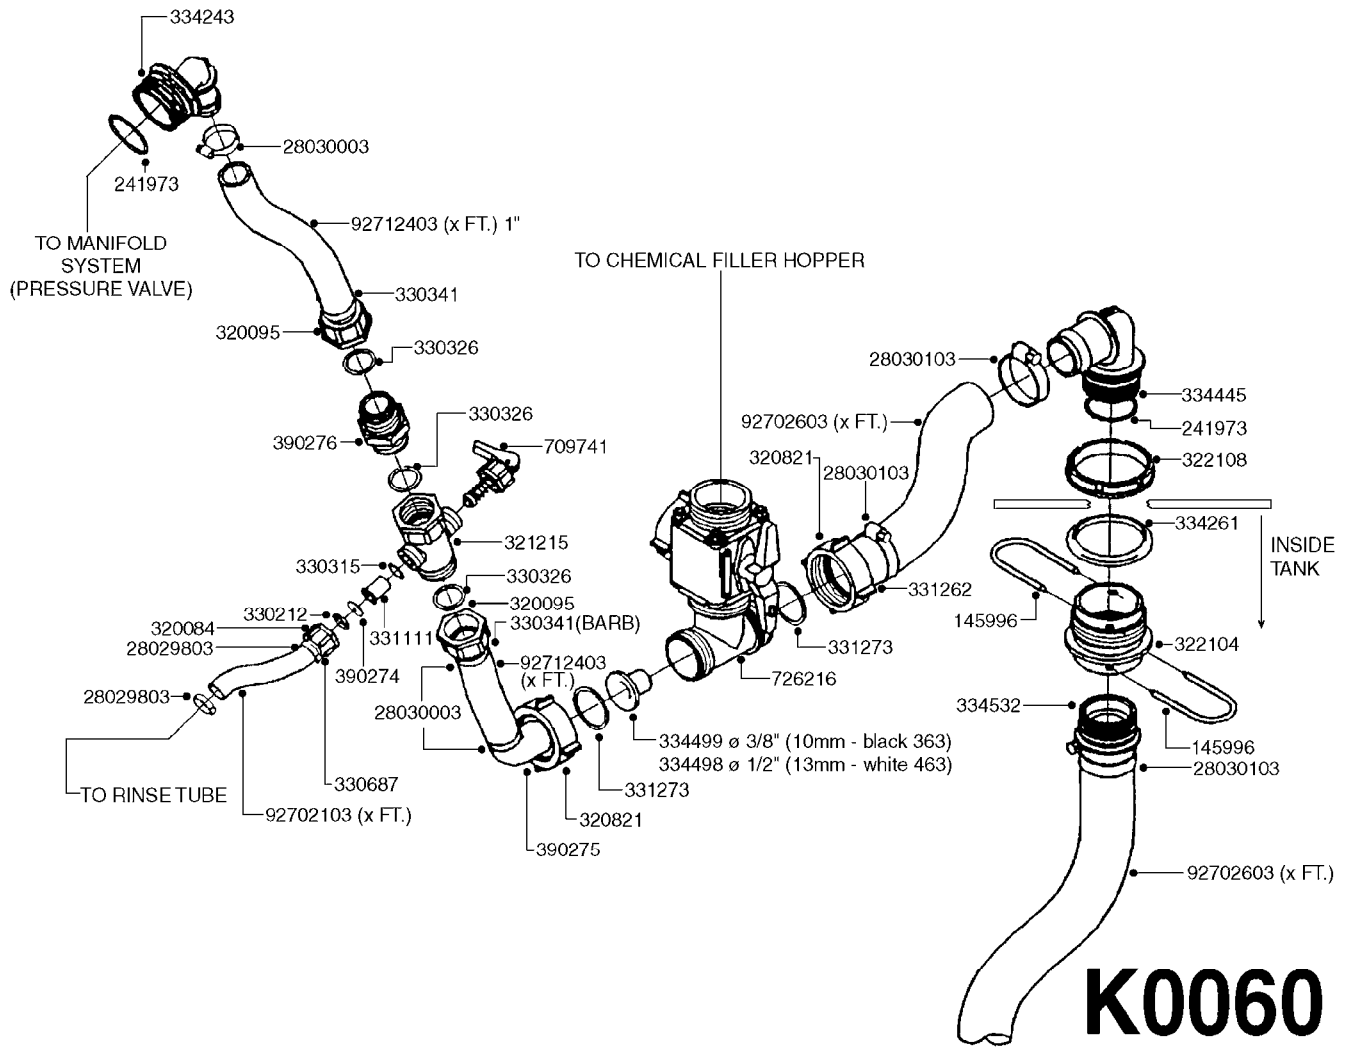

Date 07.02.2020 9:06

parts-n°	order qty	description
142516	1	SCREW SET M10 BENT F. LOCKING
165557	1	WASHER D28.0/D12.2X2.0 SS
168298	1	INTERM BRACKET
170594	1	170594
194075	1	MOUNT ARM F.CHEM.FILL BRACKET
220820	1	SPRING D20.5/2.0 0-50MM
281897	1	COVER PLUG
334571	1	PLUG 40x40x2 F.SQ.TUBE
420825	1	BOLT HEX 8.8 DEL M10X65
421002	1	BOLT HEX 8.8 DEL M10X30 FT DIN933
430323	1	BOLT HEX 8.8 DEL M12X60
430438	1	BOLT HEX 8.8 DEL M12X65
430721	1	BOLT HEX 8.8 DEL M12X40 FT
430802	1	BOLT HEX 8.8 DEL M12X75
430892	1	BOLT HEX 8.8 DEL M12X110
460423	1	NUT HEX M10X1.50 LOCK DIN985A2 SS
460703	1	NUT HEX M12X1.75 LOCK DIN985A2 SS
471128	1	WASHER, M16, Ø30/17.0X 3.0, SS
480384	1	PIN COTTER 3/16 x 1-1/2"
480502	1	PIN RETAINING M10X50 DIN 1481
614631	1	FOOT PEDAL FOR FILLER
614632	1	SOCKET FOR SUSPENSION LEFT
614633	1	SOCKET FOR SUSPENSION RIGHT
614634	1	MOUNT BRACKET F.ACCESS. RIGHT
614635	1	MOUNT BRACKET F. ACCESS. LEFT
615276	1	BRACKET F.CHEM.FILL MOUNT
615637	1	MNT. BRKT. MEGA CHEM. FILLER
615638	1	MOUNT BKT.F.CHEM FILLER MEGA
616048	1	HOSE HOLDER
636155	1	CENTER-PCS. F.SUSPENSION
636158	1	TELESCOPE HOLDER
636159	1	TELESCOPE PIPE F.HARDI FILLER
636750	1	636750
637176	1	CONSOLE F. CHEMFILL BRACKET