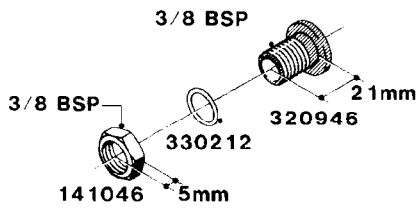

L0060

FITTINGS - BULKHEAD
L0060-HIN, 01:01:16

Page 1

Date 07.02.2020 9:06

parts-n°	order qty	description
141046	1	NUT 3/8" BSP
141341	1	NUT 1/4' BSP
240284	1	O-RING D82,5/75 X 3,5
320456	1	FITT.DK BULKHEAD 1"BSP DOUBLE
320467	1	FITT.DK BULKHEAD 1"BSP SINGLE
320471	1	FITT.DK NUT 1" BSP JAMB
320541	1	FITT.DK BULKHEAD 2-1/2'BSP SIN
320552	1	FITT.DK NUT 2-1/2' BSP JAMB
320644	1	FITT.DK ELB.3/4"HB X 1" BSP
320784	1	FITT.DK CAP 1-1/2" BSP
320795	1	FITT.DK NUT 1-1/2" BSP JAMB
320935	1	FITT.DK BULKHEAD 1/4' BSP SING
320946	1	FITT.DK BULKHEAD 3/8' BSP SING
321296	1	FITT.DK BULKHEAD 1/2" BSP SING
321307	1	FITT.DK NUT 1/2" BSP JAMB
321333	1	FITT.DK BULK 1-1/2" X 1"F BSP
330061	1	O-RING D16/D11X2,5
330072	1	O-RING D53.5/D45.5X4
330212	1	O-RING D19/D14X2.4 F.1/2"NUT
332577	1	O-RING D38/D30X4 F.1" PUR.
332592	1	O-RING D26/D20X3