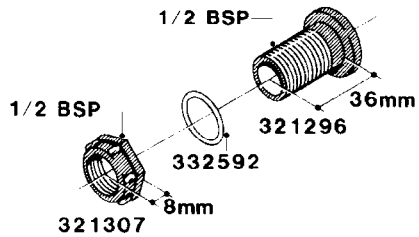

L0060

FITTINGS - BULKHEAD
L0060-HIN, 01:01:16

Page 1

Date 07.02.2020 9:06

parts-n°	order qty	description
141046	1	NUT 3/8" BSP
141341	1	NUT 1/4' BSP
240284	1	O-RING D82,5/75 X 3,5
320456	1	FITT.DK BULKHEAD 1"BSP DOUBLE
320467	1	FITT.DK BULKHEAD 1"BSP SINGLE
320471	1	FITT.DK NUT 1" BSP JAMB
320541	1	FITT.DK BULKHEAD 2-1/2'BSP SIN
320552	1	FITT.DK NUT 2-1/2' BSP JAMB
320644	1	FITT.DK ELB.3/4"HB X 1" BSP
320784	1	FITT.DK CAP 1-1/2" BSP
320795	1	FITT.DK NUT 1-1/2" BSP JAMB
320935	1	FITT.DK BULKHEAD 1/4' BSP SING
320946	1	FITT.DK BULKHEAD 3/8' BSP SING
321296	1	FITT.DK BULKHEAD 1/2" BSP SING
321307	1	FITT.DK NUT 1/2" BSP JAMB
321333	1	FITT.DK BULK 1-1/2" X 1"F BSP
330061	1	O-RING D16/D11X2,5
330072	1	O-RING D53.5/D45.5X4
330212	1	O-RING D19/D14X2.4 F.1/2"NUT
332577	1	O-RING D38/D30X4 F.1" PUR.
332592	1	O-RING D26/D20X3