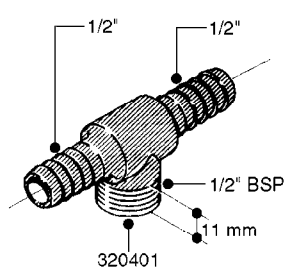

L0040

FITTINGS - NIPPLES & ELBOWS
L0040-HIN, 01:01:16

Page 1

Date 07.02.2020 9:06

parts-n°	order qty	description
10530803	1	FITT.PO.SE 2.00X2.00 45 DEG.
320191	1	FITT.DK ELB 3/8' BSP 45 DEGREE
320482	1	FITT.DK ELB. 1/2" BSP 60 DEG.
320596	1	FITT.DK ELB 3/8'-1/2'BSP 45DEG
320607	1	FITT.DK HN 3/8M X 3/8F BSP LNG
320633	1	FITT.DK HN 3/8"M X 3/8"F BSP
321451	1	FITT.DK ELB.1-1/2 X1-1/4 80DEG
321532	1	FITT.DK REDUC 3/4' X 1/2' BSP
390233	1	FITT.DK REDUC 1-1/2" X 1" BSP