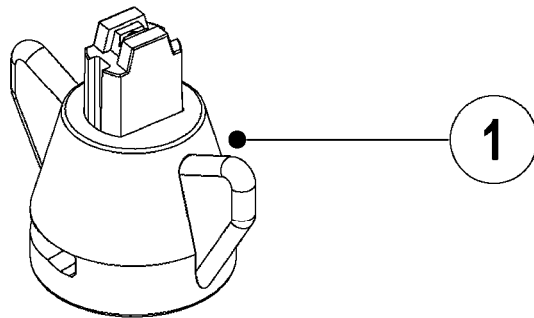

INJET Nozzle SYNTAL

B-JET Nozzle SYNTAL

D1040

BOOM-NOZZLES INJET
D1040-HIN, 01:01:16

Page 1

Date 07.02.2020 9:06

Pos.	parts-n°	order qty	description
1	334083	1	SNAP-FIT NOZZLE HOLDER SS BLCK
2	371872	1	NOZZLE INJET 015 GREEN SINGLE
2	371873	1	NOZZLE INJET 02 YELLOW SINGLE
2	371874	1	NOZZLE INJET 025 LILAC SINGLE
2	371875	1	NOZZLE INJET 03 BLUE SINGLE
2	371876	1	NOZZLE INJET 04 RED SINGLE
2	371926	1	NOZZLE INJET 01 ORANGE SINGLE
2	371927	1	NOZZLE INJET 05 BROWN SINGLE
2	371928	1	NOZZLE INJET 06 GREY SINGLE
2	371929	1	NOZZLE INJET 08 WHITE SINGLE
3	371870	1	NOZZLE B-JET 03 BLUE
3	371871	1	NOZZLE B-JET 04 RED
3	371877	1	NOZZLE B-JET 025 LILAC
3	371930	1	NOZZLE B-JET 02 YELLOW