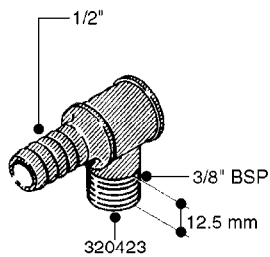

L0040

FITTINGS - NIPPLES & ELBOWS
L0040-HIN, 01:01:16

Page 1

Date 07.02.2020 9:06

parts-n°	order qty	description
10530803	1	FITT.PO.SE 2.00X2.00 45 DEG.
320191	1	FITT.DK ELB 3/8' BSP 45 DEGREE
320482	1	FITT.DK ELB. 1/2" BSP 60 DEG.
320596	1	FITT.DK ELB 3/8'-1/2'BSP 45DEG
320607	1	FITT.DK HN 3/8M X 3/8F BSP LNG
320633	1	FITT.DK HN 3/8"M X 3/8"F BSP
321451	1	FITT.DK ELB.1-1/2 X1-1/4 80DEG
321532	1	FITT.DK REDUC 3/4' X 1/2' BSP
390233	1	FITT.DK REDUC 1-1/2" X 1" BSP