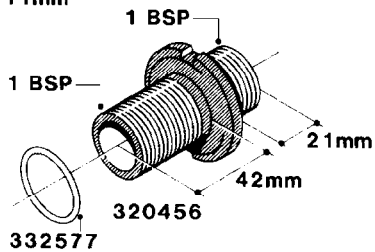

L0060

FITTINGS - BULKHEAD
L0060-HIN, 01:01:16

Page 1

Date 07.02.2020 9:06

parts-n°	order qty	description
141046	1	NUT 3/8" BSP
141341	1	NUT 1/4' BSP
240284	1	O-RING D82,5/75 X 3,5
320456	1	FITT.DK BULKHEAD 1"BSP DOUBLE
320467	1	FITT.DK BULKHEAD 1"BSP SINGLE
320471	1	FITT.DK NUT 1" BSP JAMB
320541	1	FITT.DK BULKHEAD 2-1/2'BSP SIN
320552	1	FITT.DK NUT 2-1/2' BSP JAMB
320644	1	FITT.DK ELB.3/4"HB X 1" BSP
320784	1	FITT.DK CAP 1-1/2" BSP
320795	1	FITT.DK NUT 1-1/2" BSP JAMB
320935	1	FITT.DK BULKHEAD 1/4' BSP SING
320946	1	FITT.DK BULKHEAD 3/8' BSP SING
321296	1	FITT.DK BULKHEAD 1/2" BSP SING
321307	1	FITT.DK NUT 1/2" BSP JAMB
321333	1	FITT.DK BULK 1-1/2" X 1"F BSP
330061	1	O-RING D16/D11X2,5
330072	1	O-RING D53.5/D45.5X4
330212	1	O-RING D19/D14X2.4 F.1/2"NUT
332577	1	O-RING D38/D30X4 F.1" PUR.
332592	1	O-RING D26/D20X3