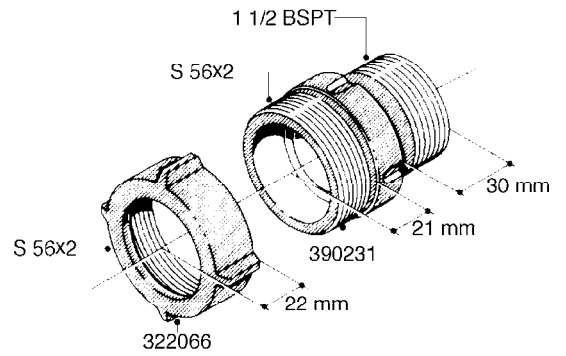

L0090

FITTINGS - S-56 & S-61
L0090-HIN, 01:01:16

Page 1

Date 07.02.2020 9:06

parts-n°	order qty	description
145661	1	FITT.DK S-61 FORK
241754	1	O-RING D59.5X3
241883	1	O-RING 3 X 39.2 NITRIL
322055	1	FITT.DK S-61 BULKHEAD
322056	1	FITT.DK S-61 BULKHEAD NUT
322066	1	FITT.DK S-56 NUT
334050	1	FITT.DK S-61 STR.1-1/4"
334068	1	FITT.DK S-61 STR.1"
334091	1	FITT.DK S56 STR.1-1/2'
334099	1	FITT.DK S-61 ELB.1-1/2"110 DEG
334100	1	FITT.DK S-61 ELB.1" 110 DEG.
334151	1	FITT.DK S-61 ELB.1-1/4"110 DEG
390231	1	FITT.DK NIPPLE 1-1/2 X S56