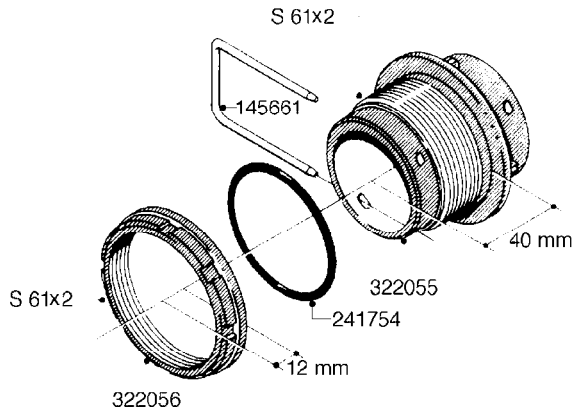

L0090

FITTINGS - S-56 & S-61
L0090-HIN, 01:01:16

Page 1

Date 07.02.2020 9:06

parts-n°	order qty	description
145661	1	FITT.DK S-61 FORK
241754	1	O-RING D59.5X3
241883	1	O-RING 3 X 39.2 NITRIL
322055	1	FITT.DK S-61 BULKHEAD
322056	1	FITT.DK S-61 BULKHEAD NUT
322066	1	FITT.DK S-56 NUT
334050	1	FITT.DK S-61 STR.1-1/4"
334068	1	FITT.DK S-61 STR.1"
334091	1	FITT.DK S56 STR.1-1/2'
334099	1	FITT.DK S-61 ELB.1-1/2"110 DEG
334100	1	FITT.DK S-61 ELB.1" 110 DEG.
334151	1	FITT.DK S-61 ELB.1-1/4"110 DEG
390231	1	FITT.DK NIPPLE 1-1/2 X S56