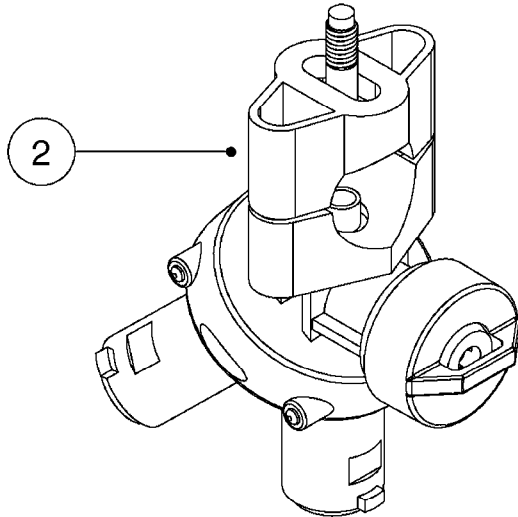

D1060

BOOM-NOZZLES QUINTASTREAM
D1060-HIN, 01:01:16

Page 1

Date 07.02.2020 9:06

Pos.	parts-n°	order qty	description
1	372011	1	NOZZLE ISO QS-015-5H GREEN
1	372012	1	NOZZLE ISO QS-02-5H YELLOW
1	372013	1	NOZZLE ISO QS-03-5H BLUE
1	372014	1	NOZZLE ISO QS-04-5H RED
1	372015	1	NOZZLE ISO QS-05-5H BROWN
1	372016	1	NOZZLE ISO QS-06-5H GREY
1	372017	1	NOZZLE ISO QS-08-5H WHITE
1	372018	1	NOZZLE ISO QS-10-5H LT. BLUE
1	372019	1	NOZZLE ISO QS-15-5H LT. GREEN
2	372002	1	ISO QNTSTRM 015 S-GREEN
2	372003	1	ISO QNTSTRM 02 S-YELLOW
2	372004	1	ISO QNTSTRM 03 S-BLUE
2	372005	1	ISO QNTSTRM 04 S-RED
2	372006	1	ISO QNTSTRM 05 S-BROWN
2	372007	1	ISO QNTSTRM 06 S-GREY
2	372008	1	ISO QNTSTRM 08 S-WHITE
2	372009	1	ISO QNTSTRM 10 S-LT.BLU
2	372010	1	ISO QNTSTRM 15 S-LT.GRN