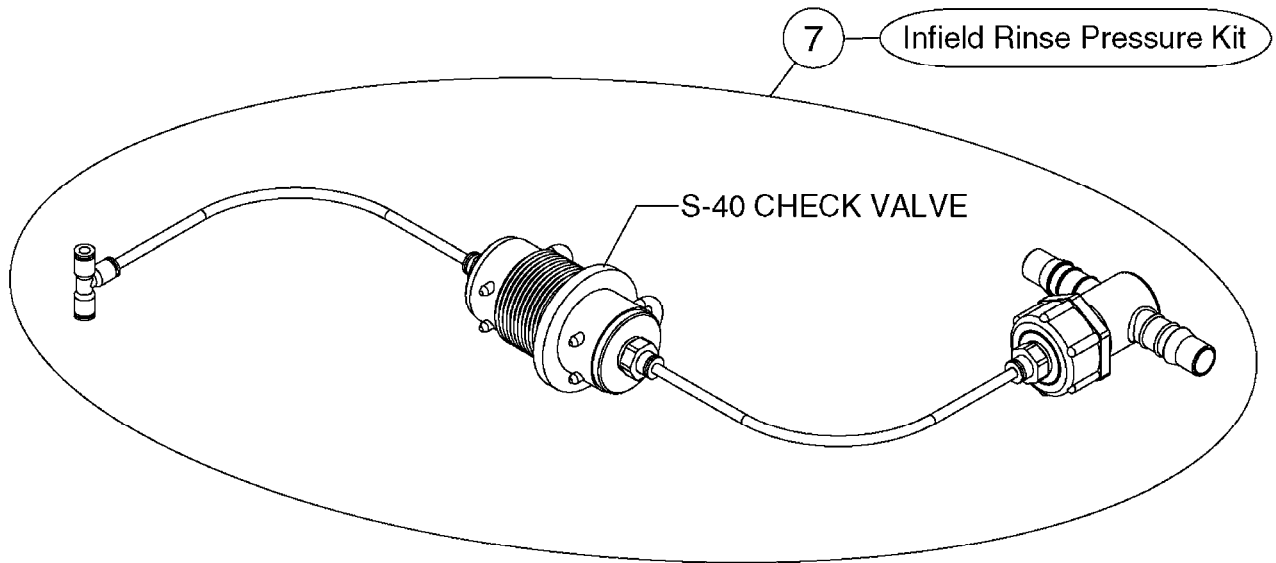

B0580

PRESSURE RELIEF VALVE
B0580-HIN, 01:01:16

Page 1

Date 07.02.2020 9:05

Pos.	parts-n°	order qty	description
1	220706	1	SPRING SCF 12 BAR
1	220734	1	SPRING SCF 25 BAR
2	320795	1	FITT.DK NUT 1-1/2" BSP JAMB
3	320821	1	FITT.DK NUT 1-1/2" BSP
4	321915	1	HOUSING F. SAFETY VALVE
5	330072	1	O-RING D53.5/D45.5X4
6	333853	1	CONE D35.4
7	333864	1	GUIDE F. SAFETY VALVE SPRING
8	722971	1	SAFETY VALVE SCF 217PSI (15BAR)
8	724891	1	SAFETY VALVE SCF 25 BAR