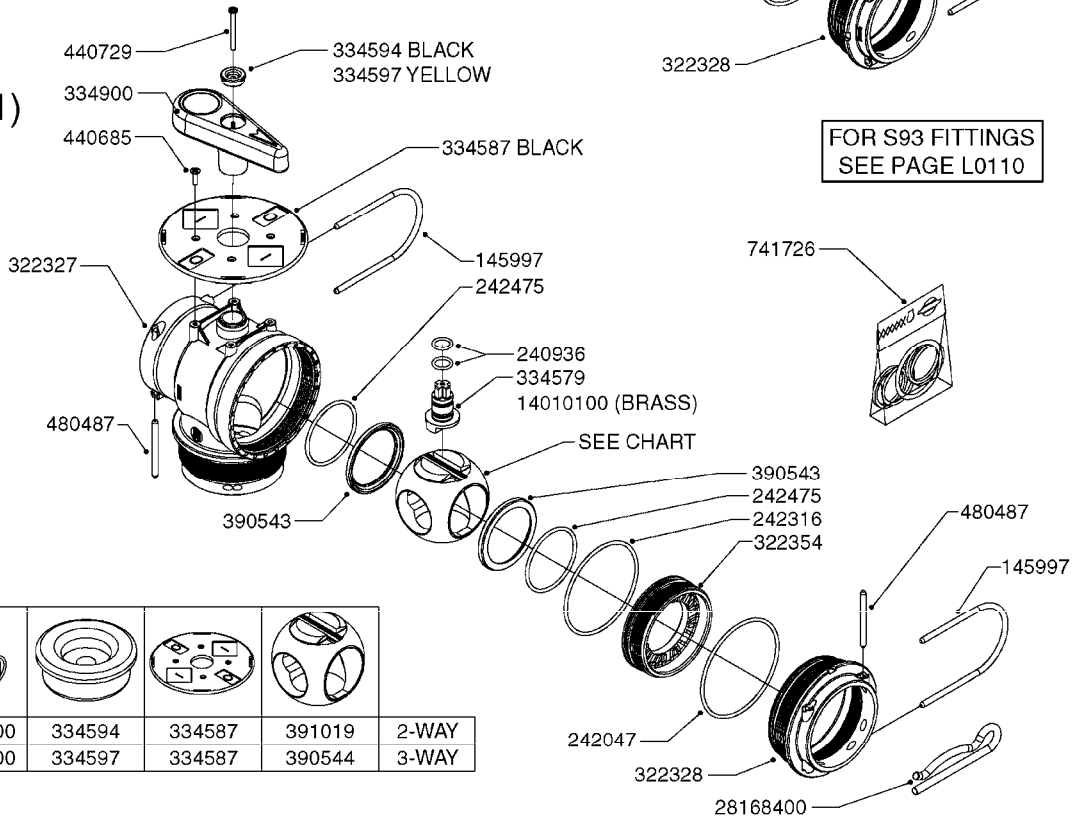

S93 (01)

	334594	334587	391019	2-WAY
	334597	334587	390544	3-WAY

FOR S93 FITTINGS
SEE PAGE L0110

B0530