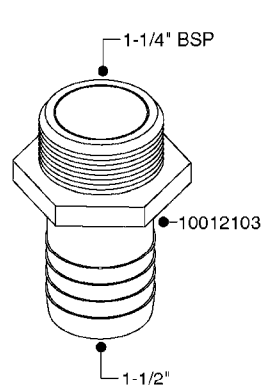

L0040

FITTINGS - NIPPLES & ELBOWS
L0040-HIN, 01:01:16

Page 1

Date 07.02.2020 9:06

parts-n°	order qty	description
10530803	1	FITT.PO.SE 2.00X2.00 45 DEG.
320191	1	FITT.DK ELB 3/8' BSP 45 DEGREE
320482	1	FITT.DK ELB. 1/2" BSP 60 DEG.
320596	1	FITT.DK ELB 3/8'-1/2'BSP 45DEG
320607	1	FITT.DK HN 3/8M X 3/8F BSP LNG
320633	1	FITT.DK HN 3/8"M X 3/8"F BSP
321451	1	FITT.DK ELB.1-1/2 X1-1/4 80DEG
321532	1	FITT.DK REDUC 3/4' X 1/2' BSP
390233	1	FITT.DK REDUC 1-1/2" X 1" BSP