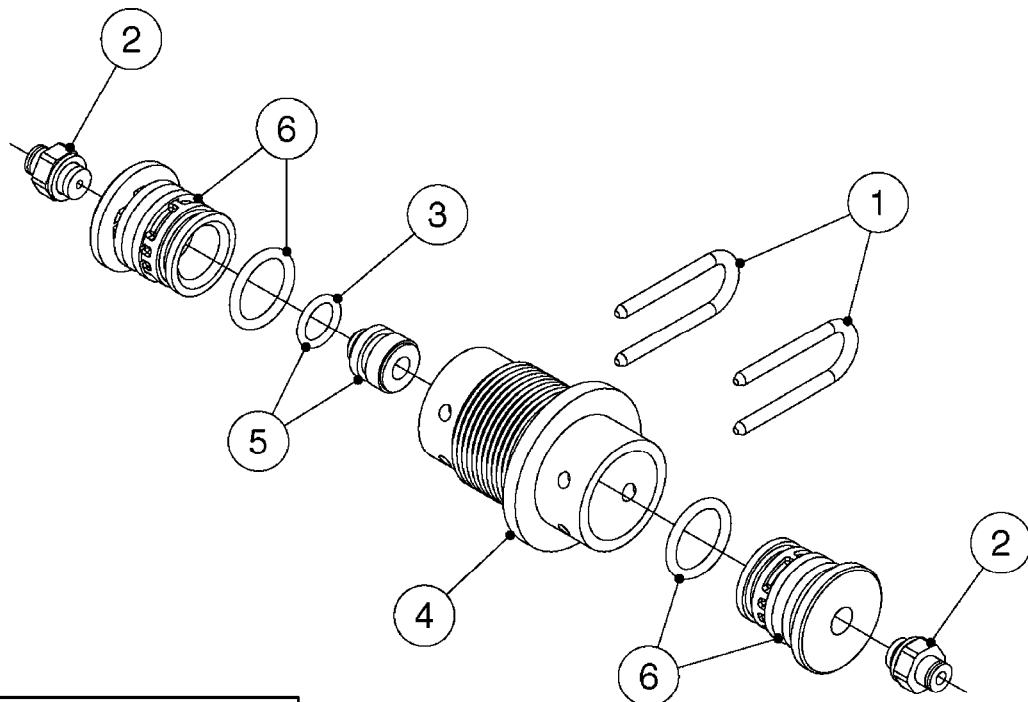

B0580

PRESSURE RELIEF VALVE
B0580-HIN, 01:01:16

Page 1

Date 07.02.2020 9:05

Pos.	parts-n°	order qty	description
1	220706	1	SPRING SCF 12 BAR
1	220734	1	SPRING SCF 25 BAR
2	320795	1	FITT.DK NUT 1-1/2" BSP JAMB
3	320821	1	FITT.DK NUT 1-1/2" BSP
4	321915	1	HOUSING F. SAFETY VALVE
5	330072	1	O-RING D53.5/D45.5X4
6	333853	1	CONE D35.4
7	333864	1	GUIDE F. SAFETY VALVE SPRING
8	722971	1	SAFETY VALVE SCF 217PSI (15BAR)
8	724891	1	SAFETY VALVE SCF 25 BAR