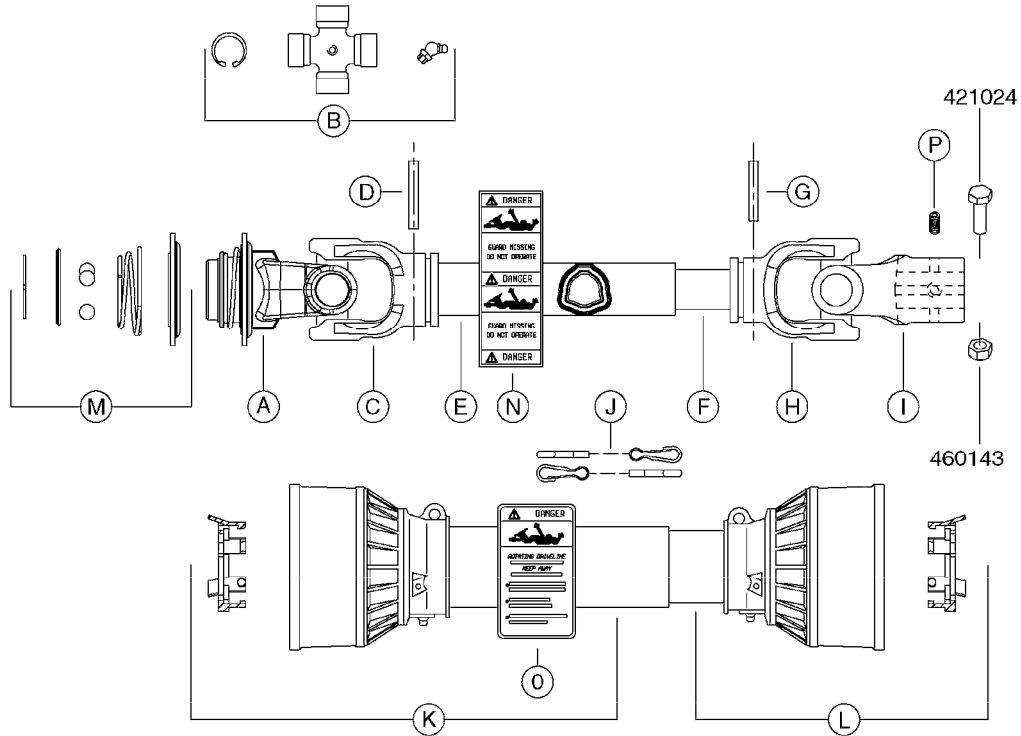

Page 1

Date 07.02.2020 9:05

parts-n°	order qty	description
284041	1	UNIV. JOINT 27x70mm
289040	1	PTO YOKE 1-3/8" X 6 SPLINE
289041	1	PTO YOKE 1-3/8" X 6 SPLINE
289042	1	UNIV. JOINT 22x54mm
289045	1	UNIV. JOINT 30.2x79.4mm
289049	1	PTO SHIELD COMPLETE F.829446
289050	1	PTO SHIELD COMPLETE F.829445
829445	1	PTO 1-3/8/6X1-3/8/6X810M AXIAL
829446	1	PTO SHAFT LE-SPV + LP ZE-P540
829480	1	PTO 1-3/8/21 x 1-3/8/21x1210MM
829482	1	PTO 1-3/8/6X25MM X 600MM 1202
829483	1	PTO 1-3/8/6X30MM x 610MM 1302
829484	1	PTO 1-3/8/6X1-3/8/6X575MM 361
829486	1	PTO 1-3/8/6X30MM X870MM 1302
829487	1	PTO 1-3/8/6X1-3/8/6X870MM 361
829490	1	PTO 1-3/8/6X30MM 1320MM 1302
829491	1	PTO 1-3/8/6X1' 610/913MM 9016
829502	1	PTO 1-3/8/6x1210/1745
28005200	1	PTO YOKE 1-3/8" X 21 SPLINE
28005400	1	PTO YOKE 1-3/8" X 6 SPLINE
28005800	1	PTO YOKE 1-3/8" X 21 SPLINE
28006000	1	PTO YOKE D25 CONE 3 DEG.
28006100	1	PTO YOKE D30 CONE 4 DEG.
28006200	1	PTO YOKE 1-3/8" X 6 SPLINE
28006300	1	PTO YOKE D1"
28006700	1	PTO OUTER 1-3/8"X21(NO SHIELD)
28006900	1	PTO OUTER 1-3/8"X6(NO SHIELD)
28007300	1	PTO INNER 1-3/8"X21(NO SHIELD)
28007500	1	PTO HALF SHAFT - PUMP END
28007800	1	PTO INNER D1" (NO SHIELD)
28008100	1	PTO SHIELD COMPLETE
28008500	1	PTO HALF SHAFT - TRACTOR END
28008600	1	PTO SHIELD ASSY COMPLETE
28009403	1	UNIV. JOINT 27x74.6mm
28015103	1	PTO YOKE 1-3/8"X21 TWST OLD
28015203	1	UNIV. JOINT 23.8x61.3mm
28015303	1	PTO YOKE 1-3/8"X21 BALL COLLAR
28015403	1	PTO OUTER 1-3/8"X21(SHIELDED)
28015503	1	PTO INNER 1-3/8"X21(NO SHIELD)
28015603	1	PTO SHIELD COMPLETE F.28020303
28015703	1	PTO YOKE 1-3/4"X20 SPL OUTER
28015803	1	PTO OUTER 1-3/4"X20(NO SHIELD)
28015903	1	PTO INNER 1-3/8"X21(NO SHIELD)
28016003	1	PTO SHIELD COMPLETE F.10465803
28016203	1	PTO OUTER 1-3/8"X6(SHIELDED)
28016303	1	PTO INNER 1-3/8"X6(NO SHIELD)
28016703	1	PTO OUTER 1-3/8"X6(NO SHIELD)
28016803	1	PTO INNER 1-3/8"X6(NO SHIELD)
28020203	1	PTO 1-3/4/20x1-3/8/21 BP L=860
28020303	1	PTO 1-3/8/21 x 1-3/8/21 B&P
28040603	1	PTO YOKE 1-3/8X21SPL BLACK
28040703	1	SAFETY CHAIN F.CV BLACK PTO (SET OF 2)
28068800	1	PTO YOKE 1-3/8" X 6 SPLINE
28069700	1	UNIV. JOINT STD1 SFT
28072800	1	PTO SHIELD COMPLETE L=1912 SFT
28073000	1	PTO YOKE 1-3/8" X 6 SPLINE