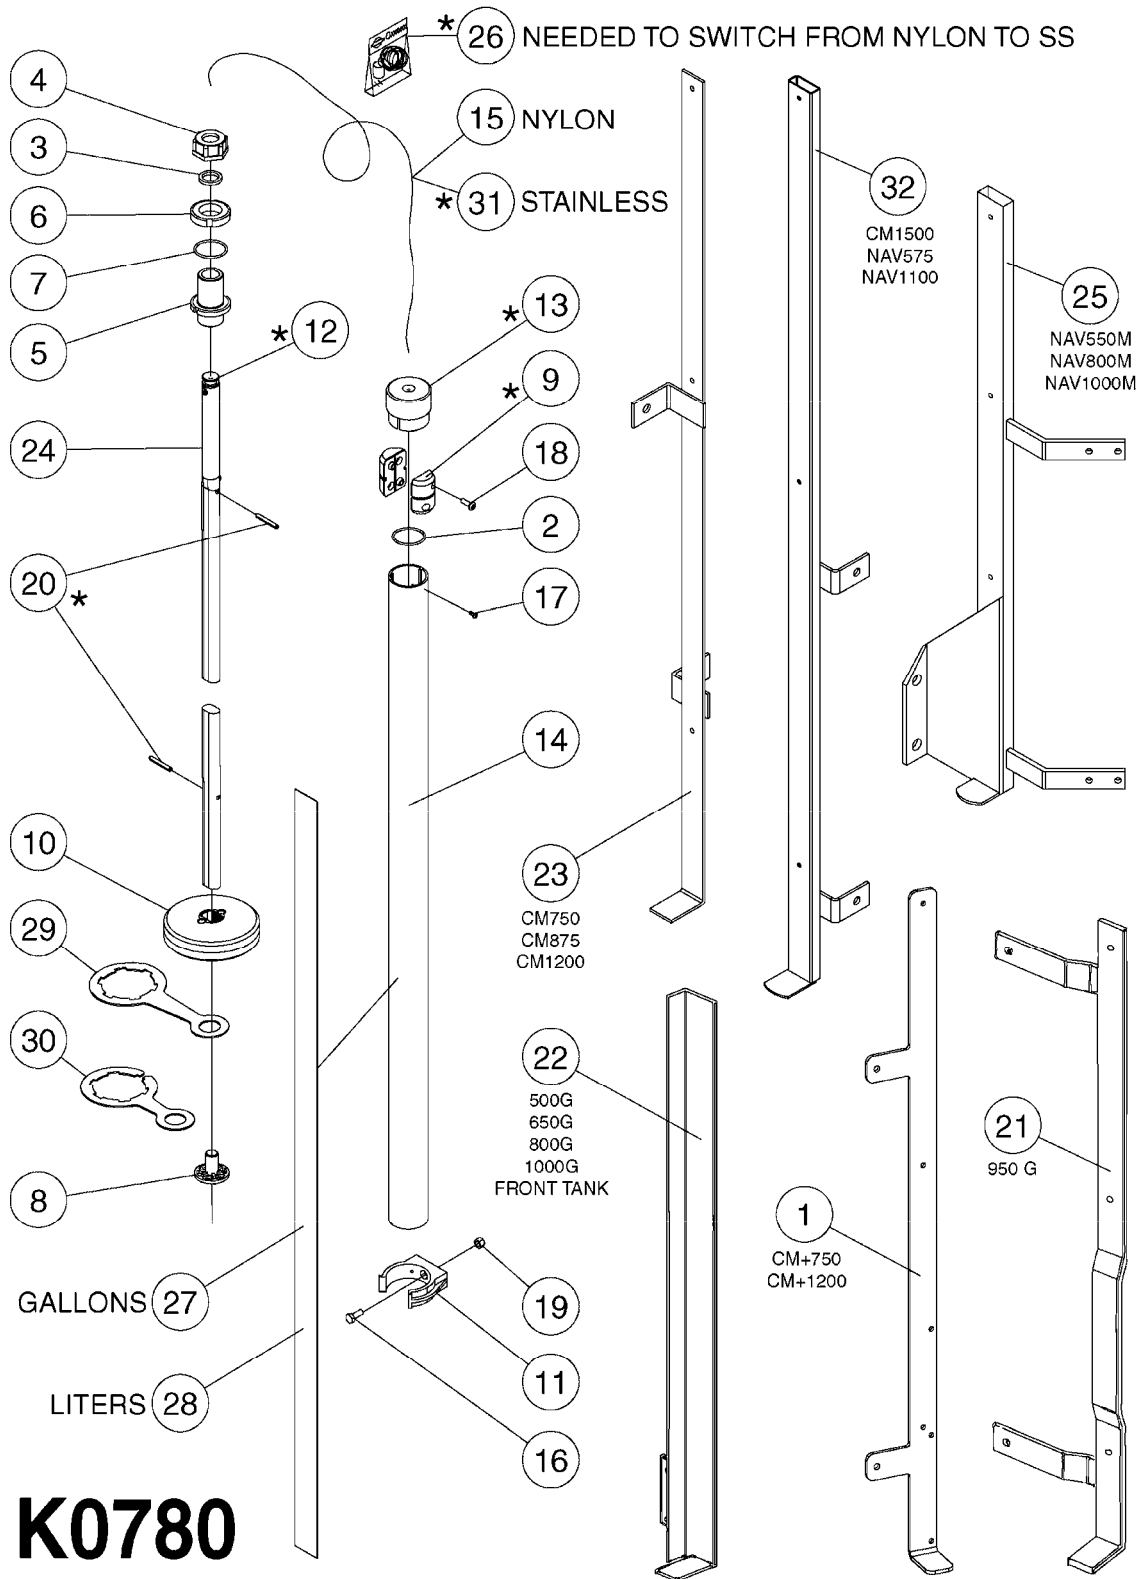

K0780

SIGHT GAUGE - REMOTE
K0780-HIN, 25:09:19

Pos.	parts-n°	order qty	description
1	161950	1	SIGHT GAUGE MT BKT CM+ 750/120
2	242262	1	O-RING D31X3 VITON
3	242309	1	SEAL Ø22 ID Ø30 OD X 4 HIGH
4	320095	1	FITT.DK NUT 1" BSP
5	320456	1	FITT.DK BULKHEAD 1"BSP DOUBLE
6	320471	1	FITT.DK NUT 1" BSP JAMB
7	332577	1	O-RING D38/D30X4 F.1" PUR.
8	333864	1	GUIDE F. SAFETY VALVE SPRING
9	334513	1	MARKER HALF SIGHT GAUGE
10	334515	1	FLOATER FOR LIQUID LEVEL
11	334523	1	PIPE HOLDER Ø51.5
12	334849	1	SIGHT GAUGE GUIDE F. SS TUBE
13	334850	1	GUIDE F. SIGHT GAUGE TUBE TOP
14	341202	1	TUBE F.SIGHT GAUGE L=40"
14	341204	1	SIGHT GAUGE TUBE L=59"
14	341283	1	TUBE F.SIGHT GAUGE L=72"
14	341307	1	TUBE F.SIGHT GAUGE L=75"
			NCM 4400
14	341339	1	TUBE F.SIGHT GAUGE L=82"
			NCM 6600
14	341340	1	TUBE F.SIGHT GAUGE L=94" (2382)
			NCM 9000
14	34000703	1	TUBE F. DRY GAUGE L=1200 BENT
			RANGER 2000 & 2200
15	390487	1	CORD NYLON/SIGHT GAUGE 4500mm
			OLDER MODELS ONLY
16	410185	1	BOLT HEX 8.8 DEL M6X16
16	410362	1	BOLT HEX 8.8 SS M6X20
17	440663	1	SCREW 3/8" NR4 STAINLESS
18	440677	1	SCREW F. PLASTIC 5X20 SS
19	460261	1	NUT HEX M6X1.00 LOCK DIN985 A2 SS
20	480717	1	PIN E 5X40 SST
20	480730	1	PIN ROLL 5X30 STAINLESS STEEL
21	615197	1	BKT.SIGHT GAUGE HC950
22	615308	1	BRACKET FOR SIGHT TUBE
23	615941	1	SIGHT GAUGE MOUNT BRACKET CM
24	615942	1	GUIDE TUBE F.FLOATER CM1200G
24	615943	1	GUIDE TUBE F.FLOATER CM875G
24	615944	1	GUIDE TUBE F.FLOATER, L=1680
			HC 950, NAV 575, NAV 3500, CM 750
24	615945	1	GUIDE TUBE F.FLOATER, L=1610, NV3000
			NAV 3000 & HC650
24	615947	1	GUIDE TUBE F.FLOATER TR 500G
24	615948	1	GUIDE TUBE F.FLOATER MA 1000-1200-1500 L
24	615949	1	GUIDE TUBE F.FLOATER MEGA 230G
24	615951	1	GUIDE TUBE F.FLOATER NAV800G
24	615952	1	GUIDE TUBE F.FLOATER NAV1000G
24	615954	1	GUIDE TUBE F. FLOATER F.T.250G
24	615955	1	GUIDE TUBE F.FLOATER FT.350G
24	615957	1	GUIDE TUBE F.FLOATER NAV.550G
24	61022100	1	GUIDE TUBE F NP1100/CM1500
24	61022600	1	GUIDE TUBE F.FLOATER RANGER
			RANGER 2000 & 2200
24	61036700	1	GUIDE TUBE F.FLOATER, L=1850, NV4000/CM4400
			NCM 4400 & NAV 4000
24	61038600	1	GUIDE TUBE F.FLOAT NCM 9000
24	61038700	1	GUIDE TUBE F.FLOAT NCM 6600
25	637998	1	MANIFOLD BKT. NAVIGATOR
26	741527	1	SIGHT GAUGE KIT SS WIRE '98
			SS CABLE & PARTS NEEDED
27	978056	1	DECAL S/G TUBE 500GAL-99