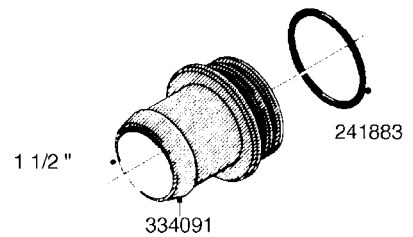

L0090

FITTINGS - S-56 & S-61
L0090-HIN, 01:01:16

Page 1

Date 07.02.2020 9:06

parts-n°	order qty	description
145661	1	FITT.DK S-61 FORK
241754	1	O-RING D59.5X3
241883	1	O-RING 3 X 39.2 NITRIL
322055	1	FITT.DK S-61 BULKHEAD
322056	1	FITT.DK S-61 BULKHEAD NUT
322066	1	FITT.DK S-56 NUT
334050	1	FITT.DK S-61 STR.1-1/4"
334068	1	FITT.DK S-61 STR.1"
334091	1	FITT.DK S56 STR.1-1/2'
334099	1	FITT.DK S-61 ELB.1-1/2"110 DEG
334100	1	FITT.DK S-61 ELB.1" 110 DEG.
334151	1	FITT.DK S-61 ELB.1-1/4"110 DEG
390231	1	FITT.DK NIPPLE 1-1/2 X S56