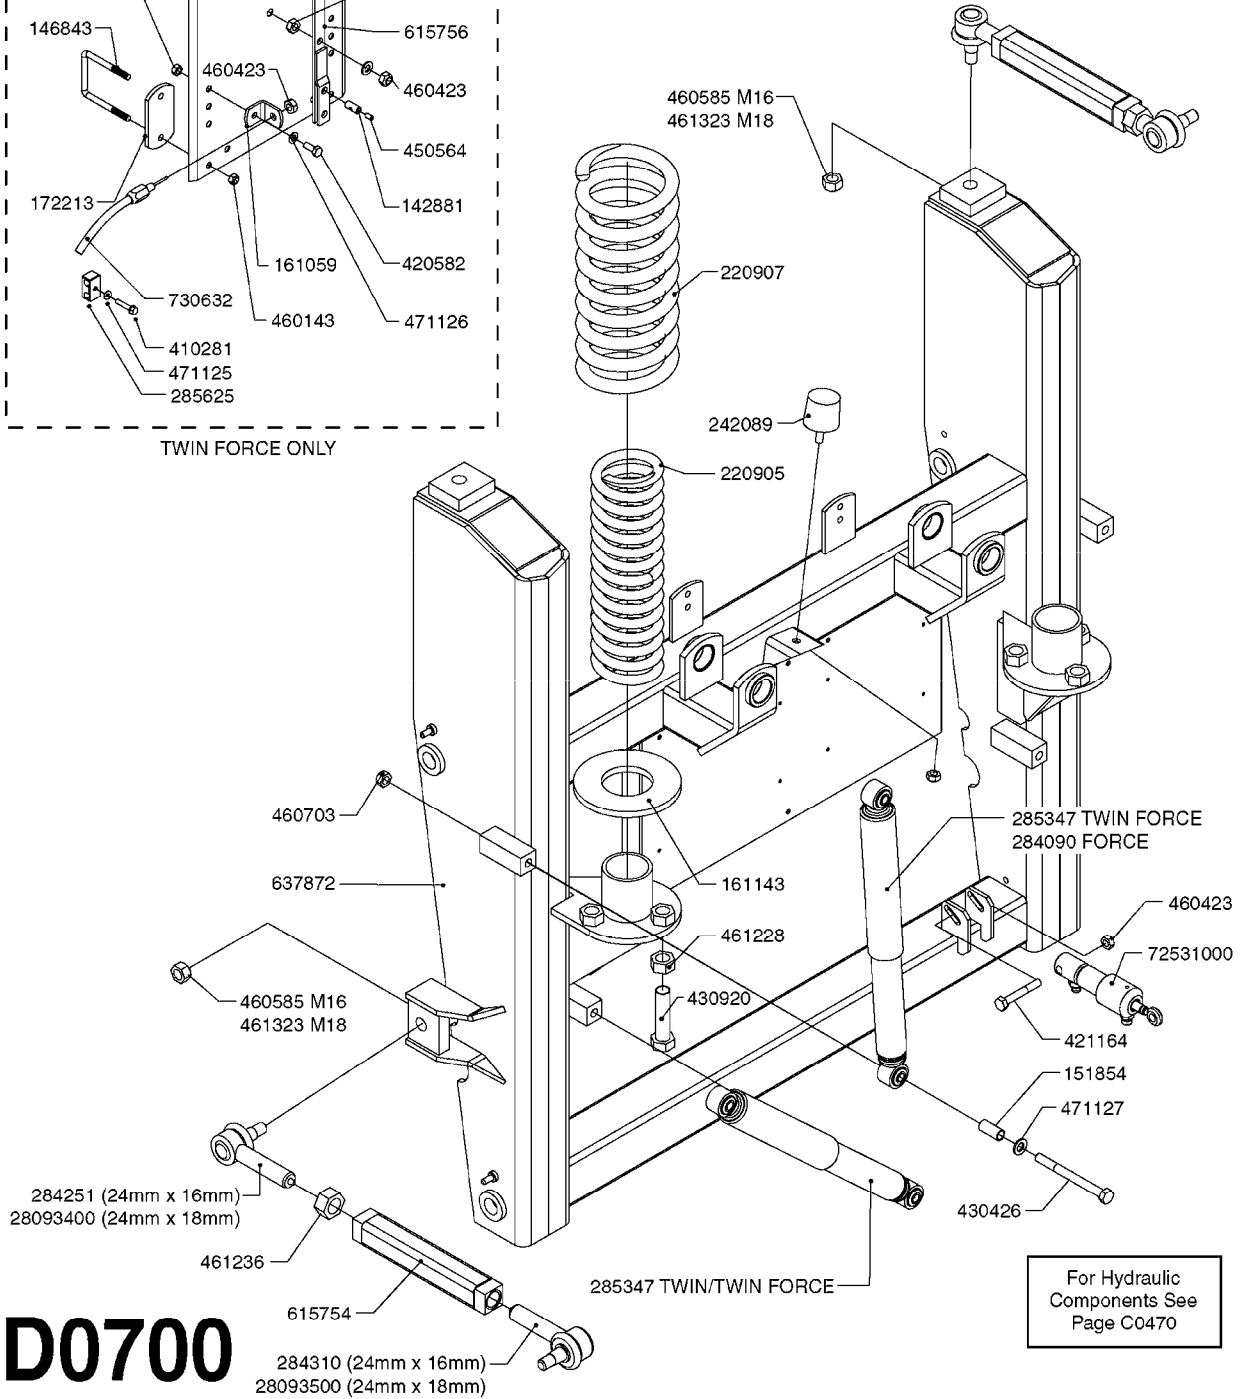

For Hydraulic
Components See
Page C0470

D0700

BOOM FORCE/TWIN FORCE LIFT F
D0700-HIN, 01:01:16

Page 1

Date 07.02.2020 9:05

parts-n°	order qty	description
142881	1	WIRE HOLDER FOR REMOTE CONTROL
146843	1	BOLT U M8 F.60 x 60
151854	1	BUSHING F.SHOCK
161056	1	PLATE F. TILT INDICATOR
161059	1	BRACKET F.TILT INDICATOR CABLE
161143	1	PLATE F SPRING
172213	1	FLAT BAR F.Boom STRAP
220905	1	SPRING D101/14 BLACK
220907	1	SPRING D144/19 BLACK
242089	1	RUBBER STOP D50X40 M10
284090	1	SHOCK ABSORBER
284251	1	ROD END 25Ø (24mm x 16mm) RH
284310	1	ROD END 25Ø (24mm x 16mm) LH
285347	1	SHOCK TF
285625	1	CLAMP FOR CABLE D12MM
410281	1	BOLT HEX 8.8 DEL M6X25 DIN933 A2
420582	1	BOLT HEX 8.8 DEL M8X20 FT A2
421002	1	BOLT HEX 8.8 DEL M10X30 FT DIN933
421164	1	BOLT HEX 8.8 DEL M10X70
430426	1	BOLT HEX 8.8 DEL M12X130
430920	1	BOLT HEX M20x80MM
450564	1	SCREW M6X12 ALLEN
460143	1	SELF LOCK NUT M8 SST A2 DIN985
460342	1	NUT HEX M10 DEL DIN934
460423	1	NUT HEX M10X1.50 LOCK DIN985A2 SS
460585	1	LOCKING NUT M16 DIN985 A2 SS
460703	1	NUT HEX M12X1.75 LOCK DIN985A2 SS
461228	1	NUT HEX M20
461236	1	NUT HEX M24X1.5
461323	1	NUT HEX M18X1.5 LOCK
471122	1	WASHER, M10, Ø20/10.5X 2.0, SS
471125	1	WASHER M6U 6.4X14X1.2,A2 SS
471126	1	WASHER, M8, Ø16/ 8.4X 1.6, SS
471127	1	WASHER, M12, Ø24/13X24X2.5 SS
615754	1	TURN BUCKLE
615756	1	INDICATOR ARROW
637872	1	LIFT CENTER SECTION TF
730632	1	REMOTE INDICATOR CABLE 106"
978503	1	DECAL TILT SCALE TWIN FORCE
28093400	1	ROD END 35Ø (24mm x 18mm) RH
28093500	1	ROD END 35Ø (24mm x 18mm) LH
72531000	1	CYL. D25/12-50/78124200 W/FITT