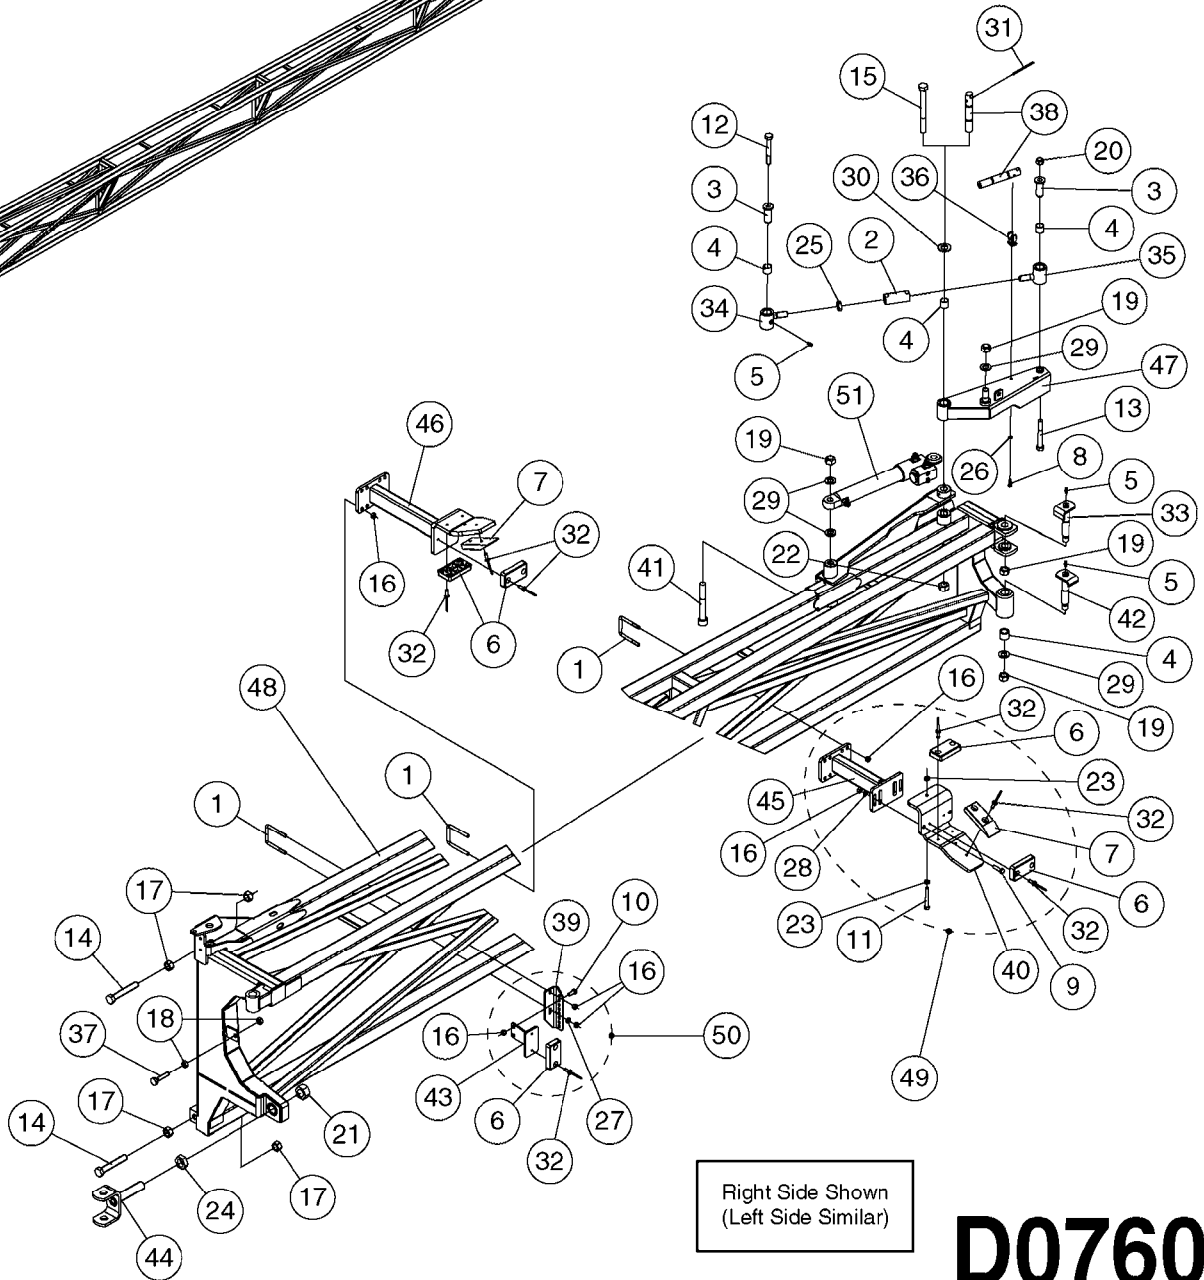

BOOM-FORCE OUTER WING 110-132'
D0760-HIN, 01:01:16

Page 1
Date 07.02.2020 9:05

Pos.	parts-n°	order qty	description
1	147516	1	U-BOLT M8-50x50
2	147649	1	TURNBUCKLE D30.0 L=64/M16X1.5
3	147763	1	BUSHING D20.0/12.0 L=55
4	210859	1	BUSH Ø23X20 L20
5	283699	1	GREASE NIPPLE M6X1
6	334603	1	RUBBER STOP 86X48X15
7	390826	1	SLIDE PAD F.TRANSPORT BKT.CM/D
8	410185	1	BOLT HEX 8.8 DEL M6X16
9	420567	1	BOLT HEX 8.8 DEL M8X30 FT
10	420582	1	BOLT HEX 8.8 DEL M8X20 FT A2
11	421254	1	BOLT HEX 8.8 SS M8X50
12	430485	1	BOLT HEX 8.8 DEL M12X90
13	430787	1	BOLT HEX M12X90 A4-80
14	430861	1	BOLT HEX 8.8 DEL M16X100 FT
15	430940	1	BOLT M20X210 8.8 DEL.
16	460143	1	SELF LOCK NUT M8 SST A2 DIN985
17	460327	1	NUT HEX M16X2
18	460342	1	NUT HEX M10 DEL DIN934
19	460585	1	LOCKING NUT M16 DIN985 A2 SS
20	460703	1	NUT HEX M12X1.75 LOCK DIN985A2 SS
21	460747	1	NUT HEX M24 LOCK
22	460806	1	NUT HEX M20X2.50 LOCK DIN985A2 SS
23	460817	1	NUT HEX M8 STAINLESS DIN 934
24	461244	1	NUT HEX M24X3 JAMB.
25	461302	1	NUT HEX M16X1.5 JAMB.
26	470061	1	WASHER D11/D7X0.5 LOCK
27	470072	1	WASHER D15/D8X.5 LOCK
28	471126	1	WASHER, M8, Ø16/ 8.4X 1.6, SS
29	471128	1	WASHER, M16, Ø30/17.0X 3.0, SS
30	471129	1	WASHER, M20, Ø37/21.0X 3.0, SS
31	480780	1	PIN M5.0X70 SPLIT
32	480808	1	RIVET Ø4.8x25.5/Ø9.5
33	615796	1	PIN D20 X M16 L=119MM
34	61006600	1	EYEBOLT STD.TRD. / RH WING M16 EYEBOLT WITH STD. THREADS FOR RIGHT WING
34	616081	1	EYEBOLT STD.TRD. / LH WING M16 EYEBOLT WITH STD. THREADS FOR LEFT WING
35	61006700	1	EYEBOLT LH TRD. / RH WING M16 EYEBOLT WITH L.H. THREADS FOR RIGHT WING
35	616083	1	EYEBOLT LH TRD. / LH WING M16 EYEBOLT WITH L.H. THREADS FOR LEFT WING
36	725618	1	CLIP WHITE PLASTIC SNAP TYPE
37	14011800	1	BOLT HEX DEL M10X60 SPECIAL
38	14012300	1	SHEAR PIN D19.8 L=132/D5
39	16063803	1	BOOM STOP ADJ. MT. BKT.FTZ
40	16099000	1	BOOM STOP ADJ. PLATE FTZ
41	45003000	1	BOLT HEX M16X120 DIN912/DELTA
42	61006800	1	PIN D20 X M16 L=127MM
43	61007003	1	BOOM STOP HPZ/FTZ L=95/75
44	61008700	1	LINK EYE FORCE
45	61015400	1	BOOM STOP ADJ. MT BKT FTZ
46	61015900	1	BOOMSTOP/SUP HPZ/FTZ L=288
47	63002200	1	FOLD ARM FTZ 2.RH FOLD ARM FOR RIGHT WING
47	63002300	1	FOLD ARM FTZ 2.LH FOLD ARM FOR LEFT WING
48	70081803	1	WING INTER. FORCE 120/132' RH
48	70081903	1	WING INTER. FORCE 120/132' LH
48	70082003	1	WING INTER. FORCE 100'T RH
48	70082103	1	WING INTER. FORCE 100'T LH
49	72252600	1	BOOM STOP ADJSTBL. FORCE L=241