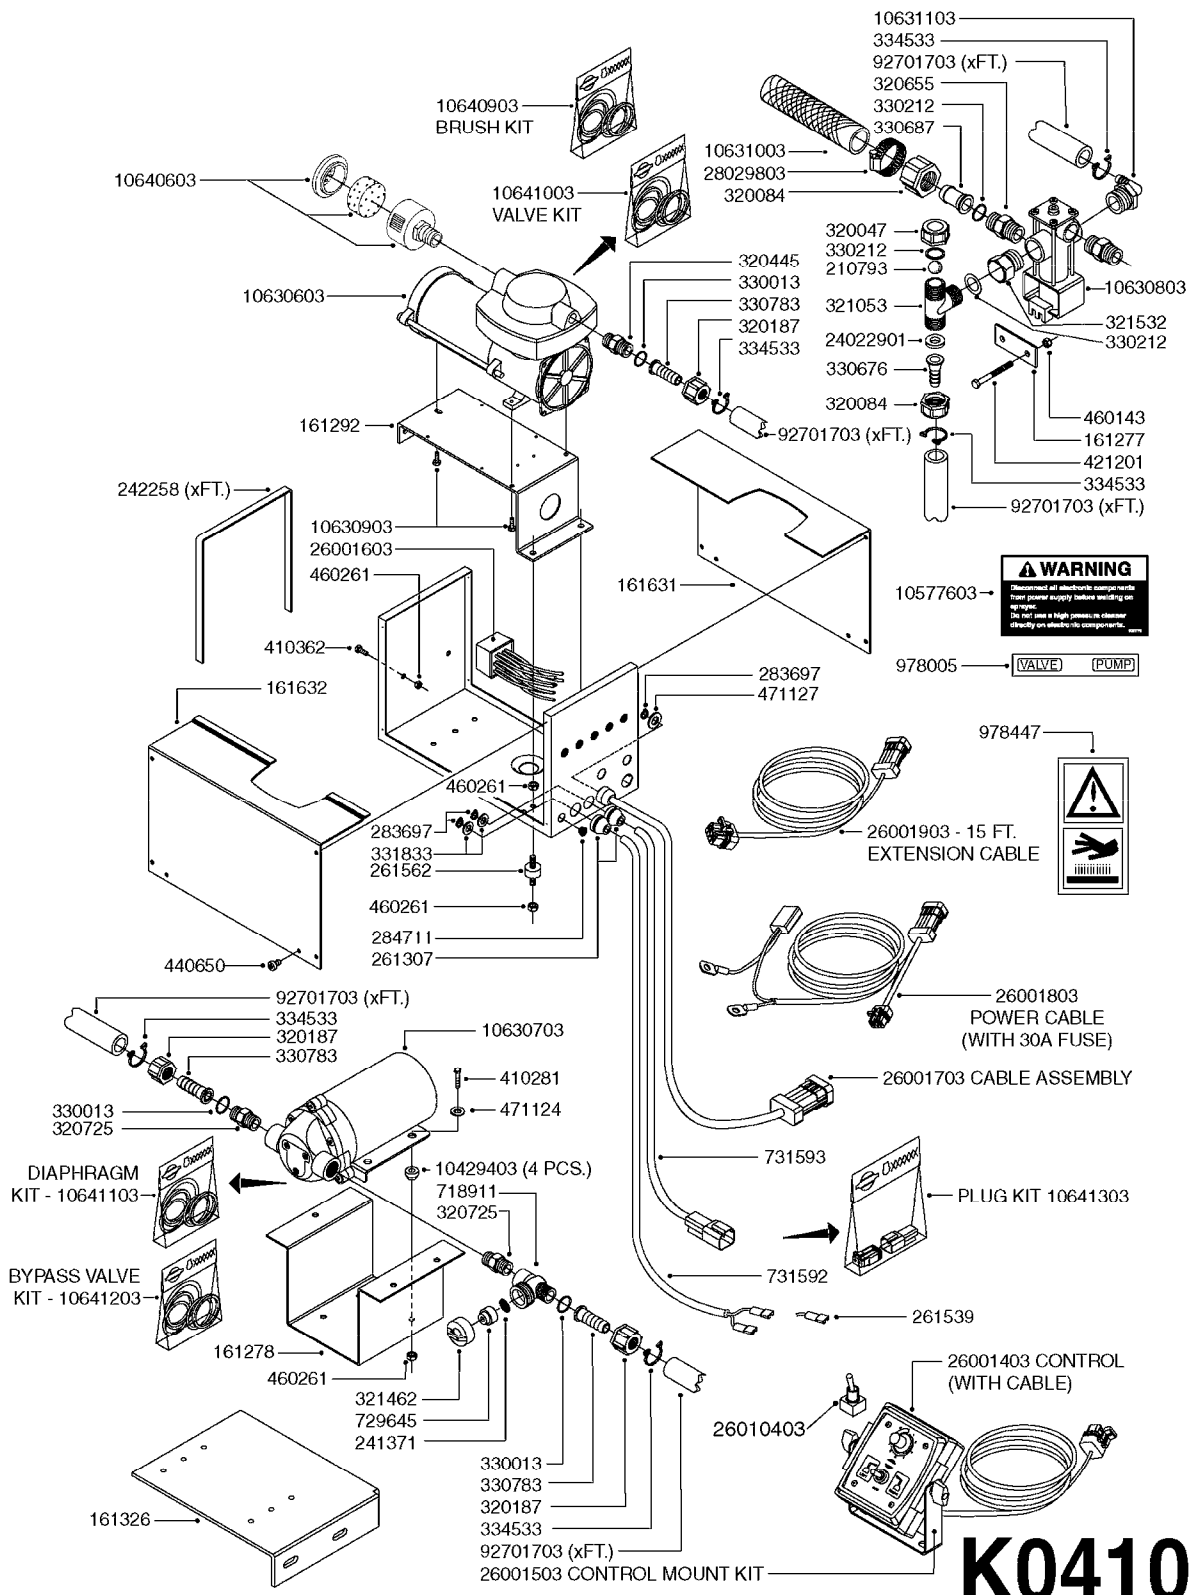

K0310

FLUSH SYSTEM CM 750 1200 PLUS
K0310-HIN, 01:01:16

Page 1

Date 07.02.2020 9:06

parts-n°	order qty	description
145995	1	FITT.DK S-53 FORK
145996	1	FITT.DK S-67 FORK
145997	1	FITT.DK S-93 FORK
150861	1	BUSHING D16/D13X14
161953	1	FLUSH TANK MT BKT SUPPORT 100G
241973	1	O-RING Ø3 X 44.2 70 SHORES NITRIL
242092	1	O-RING D69.5X3
242109	1	O-RING D32.2x3.0
280265	1	CLMP HS GEAR1-1/2" alt28030103
284584	1	CLAMP HOSE GEAR 3/4" MINI 012
322093	1	HOUSING F.TANK VENT
322103	1	FITT.DK S-53 BULKHEAD
322104	1	FITT.DK S-67 BULKHEAD
322105	1	FITT.DK S-93 BULKHEAD DOUBLE
322107	1	FITT.DK S-53 BULKHEAD NUT
322108	1	FITT.DK S-67 BULKHEAD NUT
322109	1	FITT.DK S-93 BULKHEAD NUT
322129	1	LID F. TANK VENT ASSY.
334189	1	LIQUID SHIELD F. TANK VENT
334196	1	PLUG F. LIQUID LEV. INDICATOR
334241	1	FITT.DK S-53 ELB.3/4"
334254	1	FITT.DK S-93 PLUG
334260	1	GASKET F. S-53 BULKHEAD
334261	1	GASKET F. S-67 BULKHEAD
334262	1	GASKET F.S-93 BULKHEAD
334445	1	FITT.DK S-67 ELB.1-1/2"
334647	1	FITT.DK S93 ELB 1-1/2" 90 PVC
334878	1	BALL, YELLOW, SIGHT GAUGE
390847	1	LID F. RINSE TANK CM
410583	1	BOLT HEX 8.8 DEL M6X40
421002	1	BOLT HEX 8.8 DEL M10X30 FT DIN933
430286	1	BOLT HEX 8.8 DEL M12X30 FT
460423	1	NUT HEX M10X1.50 LOCK DIN985A2 SS
460703	1	NUT HEX M12X1.75 LOCK DIN985A2 SS
461304	1	NUT HEX M16X1.5
471127	1	WASHER, M12, Ø24/13X24X2.5 SS
471168	1	PAIR OF WASHERS NL16 17X25,4x3,4
616044	1	FASTENER PLATE/2xM16X1.5 L=45
927205	1	HOSE R X CLEAR X 3/4 X 0012"
16040100	1	SIGHT GAUGE SCALE 70G CM+750
16040200	1	SIGHT GAUGE SCALE 100G CM+1200
63817700	1	FLUSH TANK MNT 70 GAL
63822200	1	FLUSH TANK MNT 100 GAL CM+
70029903	1	FLUSH SYSTEM COMP.70G CM+750
70030003	1	FLUSH SYSTEM COMP.100G CM+1200
72020000	1	SEE 70029903
72020100	1	RAW FLUSH TANK 100 GAL
92702603	1	HOSE PVC SUCT GRAY 1-1/2"