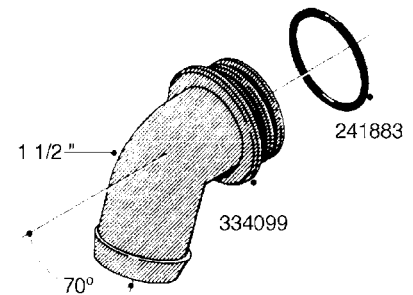

L0090

FITTINGS - S-56 & S-61
L0090-HIN, 01:01:16

Page 1

Date 07.02.2020 9:06

parts-n°	order qty	description
145661	1	FITT.DK S-61 FORK
241754	1	O-RING D59.5X3
241883	1	O-RING 3 X 39.2 NITRIL
322055	1	FITT.DK S-61 BULKHEAD
322056	1	FITT.DK S-61 BULKHEAD NUT
322066	1	FITT.DK S-56 NUT
334050	1	FITT.DK S-61 STR.1-1/4"
334068	1	FITT.DK S-61 STR.1"
334091	1	FITT.DK S56 STR.1-1/2'
334099	1	FITT.DK S-61 ELB.1-1/2"110 DEG
334100	1	FITT.DK S-61 ELB.1" 110 DEG.
334151	1	FITT.DK S-61 ELB.1-1/4"110 DEG
390231	1	FITT.DK NIPPLE 1-1/2 X S56