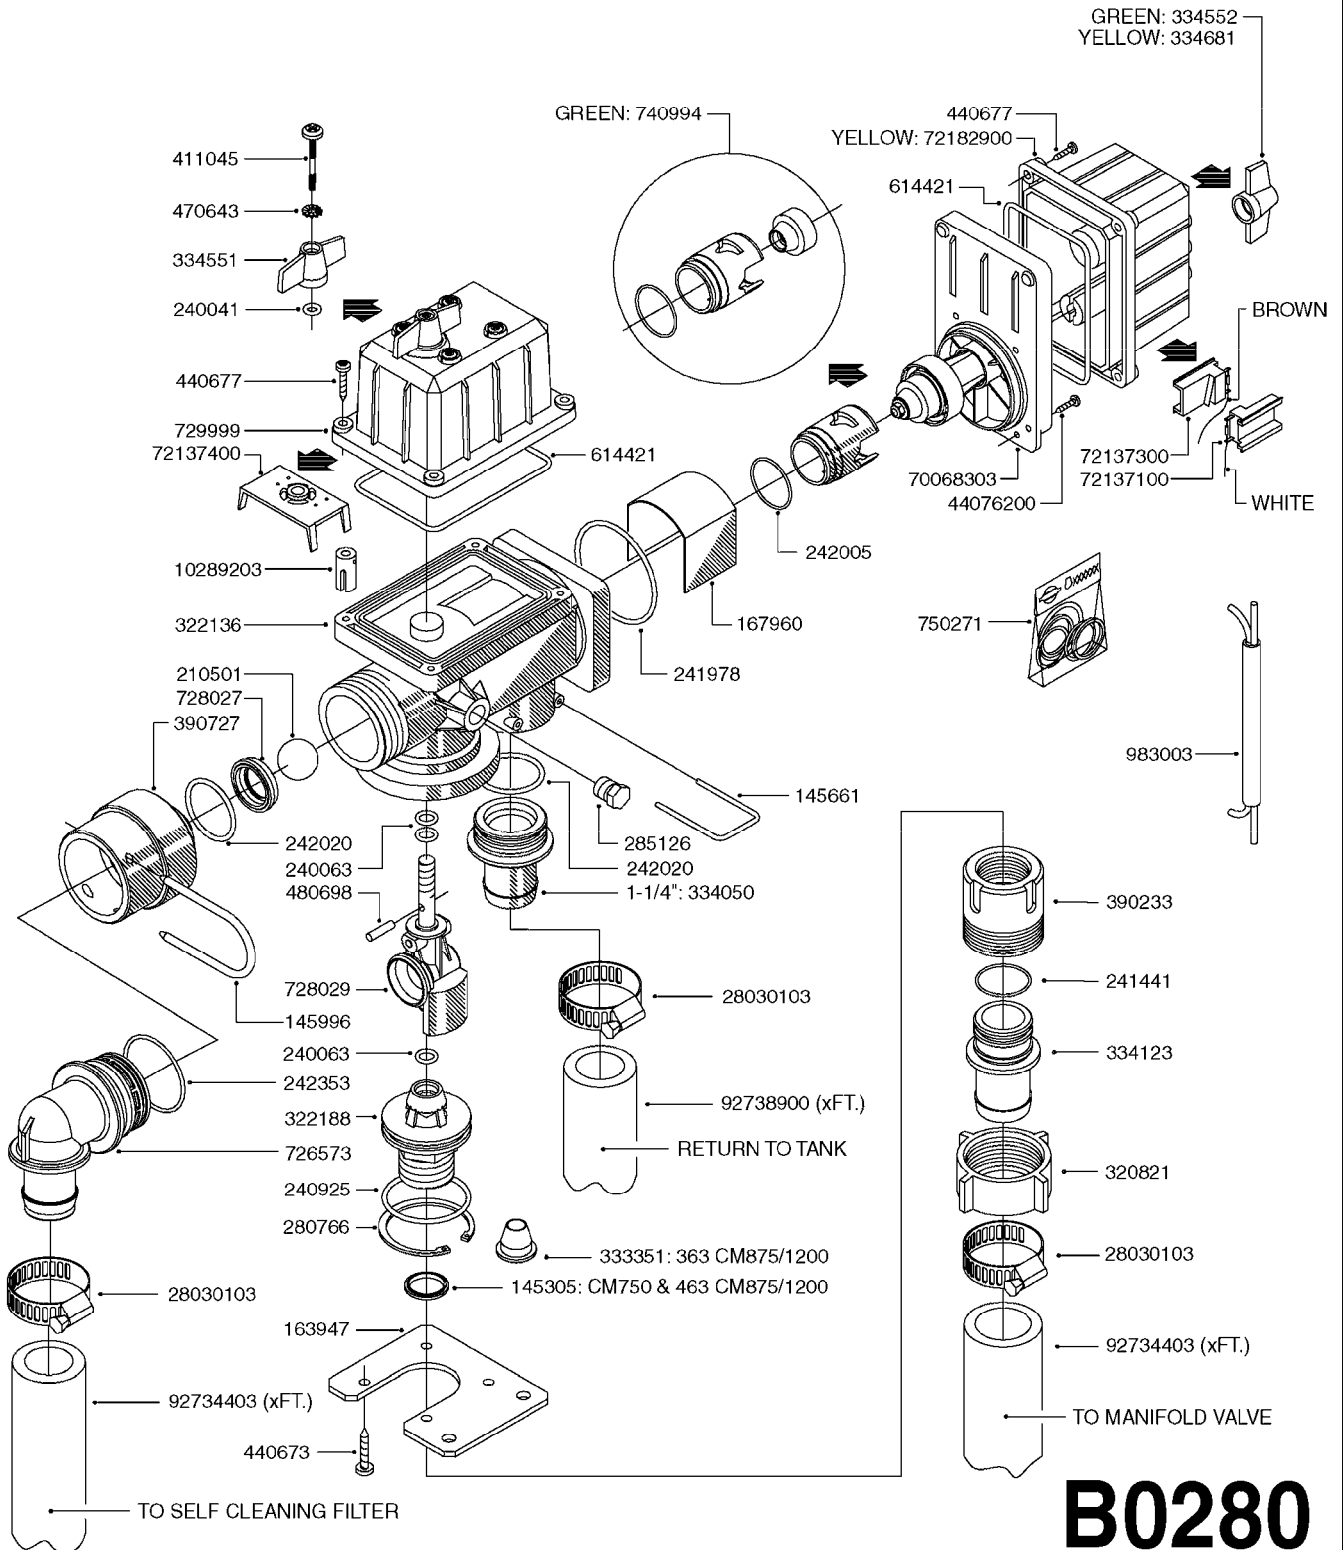

Note: For "Bondioli" PTO's (previous supplier) - see page A0510.

COMPLETE ASSEMBLIES
WHOLEGOOD ITEMS

A0580

PTO SHAFTS - AMA DIAPHRAGM
A0580-HIN, 01:01:16

Page 1

Date 07.02.2020 9:05

parts-n°	order qty	description
829482	1	PTO 1-3/8/6X25MM X 600MM 1202
829483	1	PTO 1-3/8/6X30MM x 610MM 1302
829484	1	PTO 1-3/8/6X1-3/8/6X575MM 361
829487	1	PTO 1-3/8/6X1-3/8/6X870MM 361
28062103	1	PTO YOKE 1-3/8X6 AMA
28062203	1	UNIV.JOINT CAT.1 AMA
28062303	1	PTO YOKE D25 AMA
28062403	1	DECAL - DANGER ROTATING SHAFT
28062503	1	DECAL - DANGER MISSING GUARD
28062603	1	SAFETY CHAIN F.PTO AMA
28062703	1	PTO OUTER 1-3/8X6 (NO SHIELD)
28062803	1	PTO INNER D25 (NO SHIELD)
28062903	1	PTO SHIELD COMPLETE
28063003	1	PTO YOKE D30 AMA
28063103	1	PTO INNER D30 (NO SHIELD)
28063203	1	PTO INNER 1-3/8X6 (NO SHIELD)
28063303	1	PTO SHIELD COMPLETE
28063403	1	PTO OUTER 1-3/8X6 (NO SHIELD)
28063503	1	PTO INNER 1-3/8X6 (NO SHIELD)
28093403	1	PTO OUTER TUBE BEARING AMA
28093503	1	PTO INNER TUBE BEARING AMA