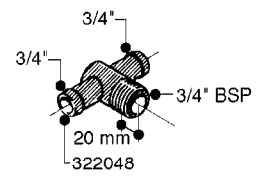

L0040

FITTINGS - NIPPLES & ELBOWS
L0040-HIN, 01:01:16

Page 1

Date 07.02.2020 9:06

parts-n°	order qty	description
10530803	1	FITT.PO.SE 2.00X2.00 45 DEG.
320191	1	FITT.DK ELB 3/8' BSP 45 DEGREE
320482	1	FITT.DK ELB. 1/2" BSP 60 DEG.
320596	1	FITT.DK ELB 3/8'-1/2'BSP 45DEG
320607	1	FITT.DK HN 3/8M X 3/8F BSP LNG
320633	1	FITT.DK HN 3/8"M X 3/8"F BSP
321451	1	FITT.DK ELB.1-1/2 X1-1/4 80DEG
321532	1	FITT.DK REDUC 3/4' X 1/2' BSP
390233	1	FITT.DK REDUC 1-1/2" X 1" BSP