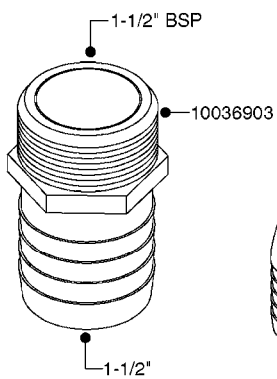

L0040

FITTINGS - NIPPLES & ELBOWS
L0040-HIN, 01:01:16

Page 1

Date 07.02.2020 9:06

parts-n°	order qty	description
10530803	1	FITT.PO.SE 2.00X2.00 45 DEG.
320191	1	FITT.DK ELB 3/8' BSP 45 DEGREE
320482	1	FITT.DK ELB. 1/2" BSP 60 DEG.
320596	1	FITT.DK ELB 3/8'-1/2'BSP 45DEG
320607	1	FITT.DK HN 3/8M X 3/8F BSP LNG
320633	1	FITT.DK HN 3/8"M X 3/8"F BSP
321451	1	FITT.DK ELB.1-1/2 X1-1/4 80DEG
321532	1	FITT.DK REDUC 3/4' X 1/2' BSP
390233	1	FITT.DK REDUC 1-1/2" X 1" BSP