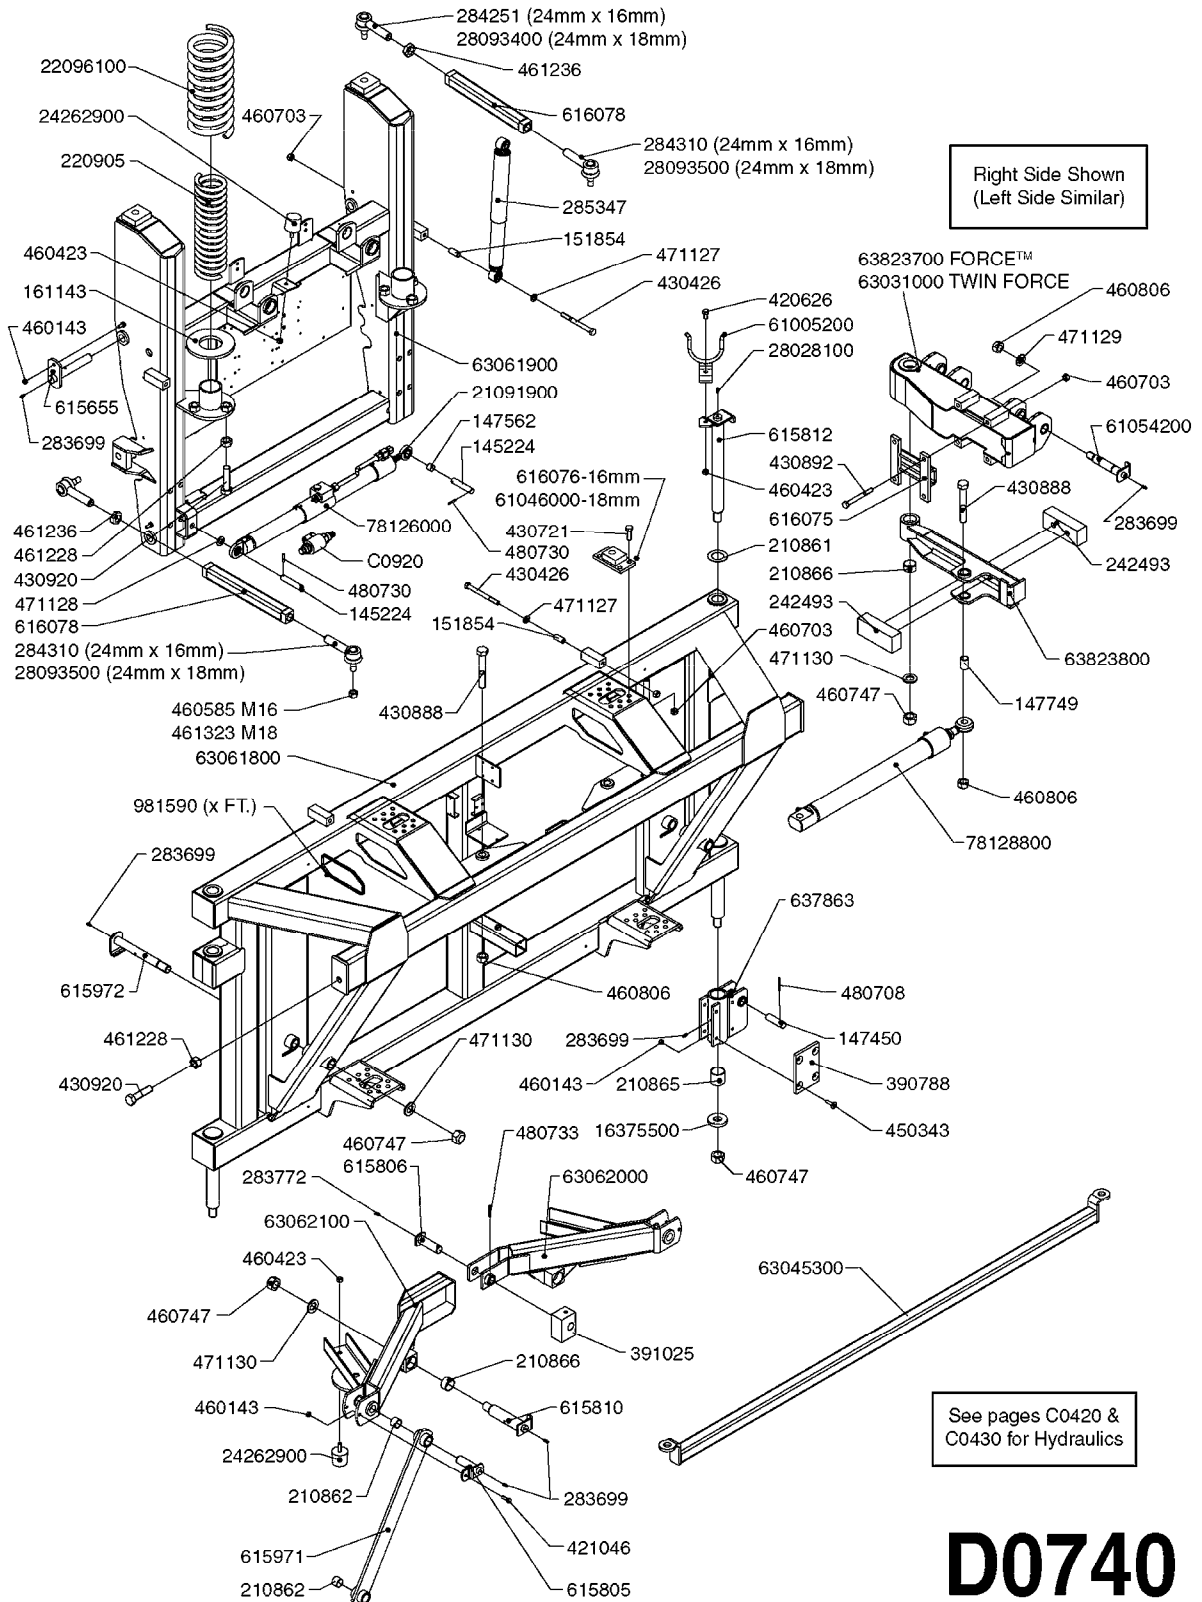

D0740

WIDE CENTER FRAME-FORCE/TF
D0740-HIN, 05:06:19

Page 1
Date 07.02.2020 9:05

parts-n°	order qty	description
145224	1	SHAFT FOR HY CYLINDER
147450	1	PIN D20 X 70
147562	1	BUSHING D19.8/17.0 L=15
147749	1	BUSHING D25.0/20.2 L=38
151854	1	BUSHING F.SHOCK
161143	1	PLATE F SPRING
210861	1	BUSHING
210862	1	BUSHING 28X25X20
210865	1	BUSHING 40mm40mm DU
210866	1	BUSHING D39/35 L=20
220905	1	SPRING D101/14 BLACK
242493	1	RUBBER BUMPER 60X40X150
283699	1	GREASE NIPPLE M6X1
283772	1	GREASE NIPPLE M6X1 90°
284251	1	ROD END 25Ø (24mm x 16mm) RH
284310	1	ROD END 25Ø (24mm x 16mm) LH
285347	1	SHOCK TF
390788	1	TEFLON WARE PAD
391025	1	JOINER BLOCK - FORCE
420626	1	BOLT HEX 8.8 DEL M10X20 FT
421046	1	BOLT HEX M8X25/25 A2 SS DIN933
430426	1	BOLT HEX 8.8 DEL M12X130
430721	1	BOLT HEX 8.8 DEL M12X40 FT
430888	1	BOLT HEX 8.8 DEL M20X130
430892	1	BOLT HEX 8.8 DEL M12X110
430920	1	BOLT HEX M20x80MM
450343	1	SCREW M8X30 ALLEN HEAD C/S SS
460143	1	SELF LOCK NUT M8 SST A2 DIN985
460423	1	NUT HEX M10X1.50 LOCK DIN985A2 SS
460585	1	LOCKING NUT M16 DIN985 A2 SS
460703	1	NUT HEX M12X1.75 LOCK DIN985A2 SS
460747	1	NUT HEX M24 LOCK
460806	1	NUT HEX M20X2.50 LOCK DIN985A2 SS
461228	1	NUT HEX M20
461236	1	NUT HEX M24X1.5
461323	1	NUT HEX M18X1.5 LOCK
471127	1	WASHER, M12, Ø24/13X24X2.5 SS
471128	1	WASHER, M16, Ø30/17.0X 3.0, SS
471129	1	WASHER, M20, Ø37/21.0X 3.0, SS
471130	1	WASHER, M24, Ø44/25.0X 4.0, SS
480708	1	PIN D4 X 45
480730	1	PIN ROLL 5X30 STAINLESS STEEL
480733	1	PIN D6 X 40
615655	1	PIN D25 X 156 F. PARALIFT
615805	1	PIN
615806	1	PIN
615810	1	PIN
615812	1	PIN
615971	1	TRAPEZE ARM FORCE 110'
615972	1	PIN D25X185 M24
616075	1	FLANGE F. FORCE HINGE
616076	1	LINK ARM MOUNT BRACKET
616078	1	LINK ARM
637863	1	HINGE F.TF LOWER
981590	1	EDGE GUARD 6-8MM X 12"
16375500	1	WASHER 10.0X60X25 RED
21091900	1	LINK HEAD M16 x D17 DELTA
22096100	1	SPRING D146/20 BLACK
24262900	1	RUBBER STOP D50X40 M10X33
28028100	1	GREASE NIPPLE 1/8'RG 90°
28093400	1	ROD END 35Ø (24mm x 18mm) RH