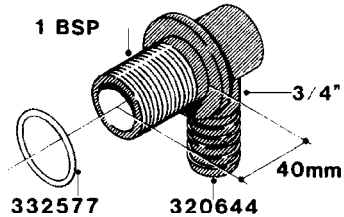

L0060

FITTINGS - BULKHEAD
L0060-HIN, 01:01:16

Page 1

Date 07.02.2020 9:06

parts-n°	order qty	description
141046	1	NUT 3/8" BSP
141341	1	NUT 1/4' BSP
240284	1	O-RING D82,5/75 X 3,5
320456	1	FITT.DK BULKHEAD 1"BSP DOUBLE
320467	1	FITT.DK BULKHEAD 1"BSP SINGLE
320471	1	FITT.DK NUT 1" BSP JAMB
320541	1	FITT.DK BULKHEAD 2-1/2'BSP SIN
320552	1	FITT.DK NUT 2-1/2' BSP JAMB
320644	1	FITT.DK ELB.3/4"HB X 1" BSP
320784	1	FITT.DK CAP 1-1/2" BSP
320795	1	FITT.DK NUT 1-1/2" BSP JAMB
320935	1	FITT.DK BULKHEAD 1/4' BSP SING
320946	1	FITT.DK BULKHEAD 3/8' BSP SING
321296	1	FITT.DK BULKHEAD 1/2" BSP SING
321307	1	FITT.DK NUT 1/2" BSP JAMB
321333	1	FITT.DK BULK 1-1/2" X 1"F BSP
330061	1	O-RING D16/D11X2,5
330072	1	O-RING D53.5/D45.5X4
330212	1	O-RING D19/D14X2.4 F.1/2"NUT
332577	1	O-RING D38/D30X4 F.1" PUR.
332592	1	O-RING D26/D20X3