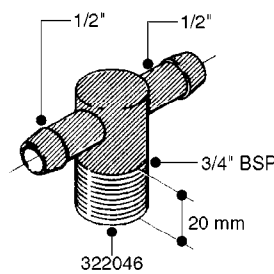

L0040

FITTINGS - NIPPLES & ELBOWS
L0040-HIN, 01:01:16

Page 1

Date 07.02.2020 9:06

parts-n°	order qty	description
10530803	1	FITT.PO.SE 2.00X2.00 45 DEG.
320191	1	FITT.DK ELB 3/8' BSP 45 DEGREE
320482	1	FITT.DK ELB. 1/2" BSP 60 DEG.
320596	1	FITT.DK ELB 3/8'-1/2'BSP 45DEG
320607	1	FITT.DK HN 3/8M X 3/8F BSP LNG
320633	1	FITT.DK HN 3/8"M X 3/8"F BSP
321451	1	FITT.DK ELB.1-1/2 X1-1/4 80DEG
321532	1	FITT.DK REDUC 3/4' X 1/2' BSP
390233	1	FITT.DK REDUC 1-1/2" X 1" BSP