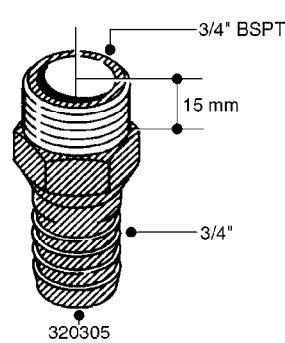

FITTINGS - HEXAGON NIPPLES
L0030-HIN, 01:01:16

Page 0
Date 07.02.2020 9:06

L0030

FITTINGS - HEXAGON NIPPLES
L0030-HIN, 01:01:16

Page 1

Date 07.02.2020 9:06

parts-n°	order qty	description
10015303	1	FITT.PO.HN 1.00X1.00 M1000
10425003	1	FITT.PO.HN 1.25X1.00 MCPHEE
320132	1	FITT.DK HN 1" BSP
320176	1	FITT.DK HN 3/8"X1/2" BSP
320445	1	FITT.DK HN 1/4"X3/8" BSP
320655	1	FITT.DK HN 1/2"-1/2" BSP
320692	1	FITT.DK HN 3/8'BSPX1/4'NPT
320703	1	FITT.DK HN 3/8BSP X1/2 &1/4NPT
320725	1	FITT.DK NIPPLE 3/8"-3/8" BSP
320902	1	FITT.DK HN 3/8'X 1/4' BSP
390232	1	FITT.DK HN 1-1/2' X 1-1/4' BSP
390276	1	FITT.DK HN 1'BSP

L0040

FITTINGS - NIPPLES & ELBOWS
L0040-HIN, 01:01:16

Page 1

Date 07.02.2020 9:06

parts-n°	order qty	description
10530803	1	FITT.PO.SE 2.00X2.00 45 DEG.
320191	1	FITT.DK ELB 3/8' BSP 45 DEGREE
320482	1	FITT.DK ELB. 1/2" BSP 60 DEG.
320596	1	FITT.DK ELB 3/8'-1/2'BSP 45DEG
320607	1	FITT.DK HN 3/8M X 3/8F BSP LNG
320633	1	FITT.DK HN 3/8"M X 3/8"F BSP
321451	1	FITT.DK ELB.1-1/2 X1-1/4 80DEG
321532	1	FITT.DK REDUC 3/4' X 1/2' BSP
390233	1	FITT.DK REDUC 1-1/2" X 1" BSP