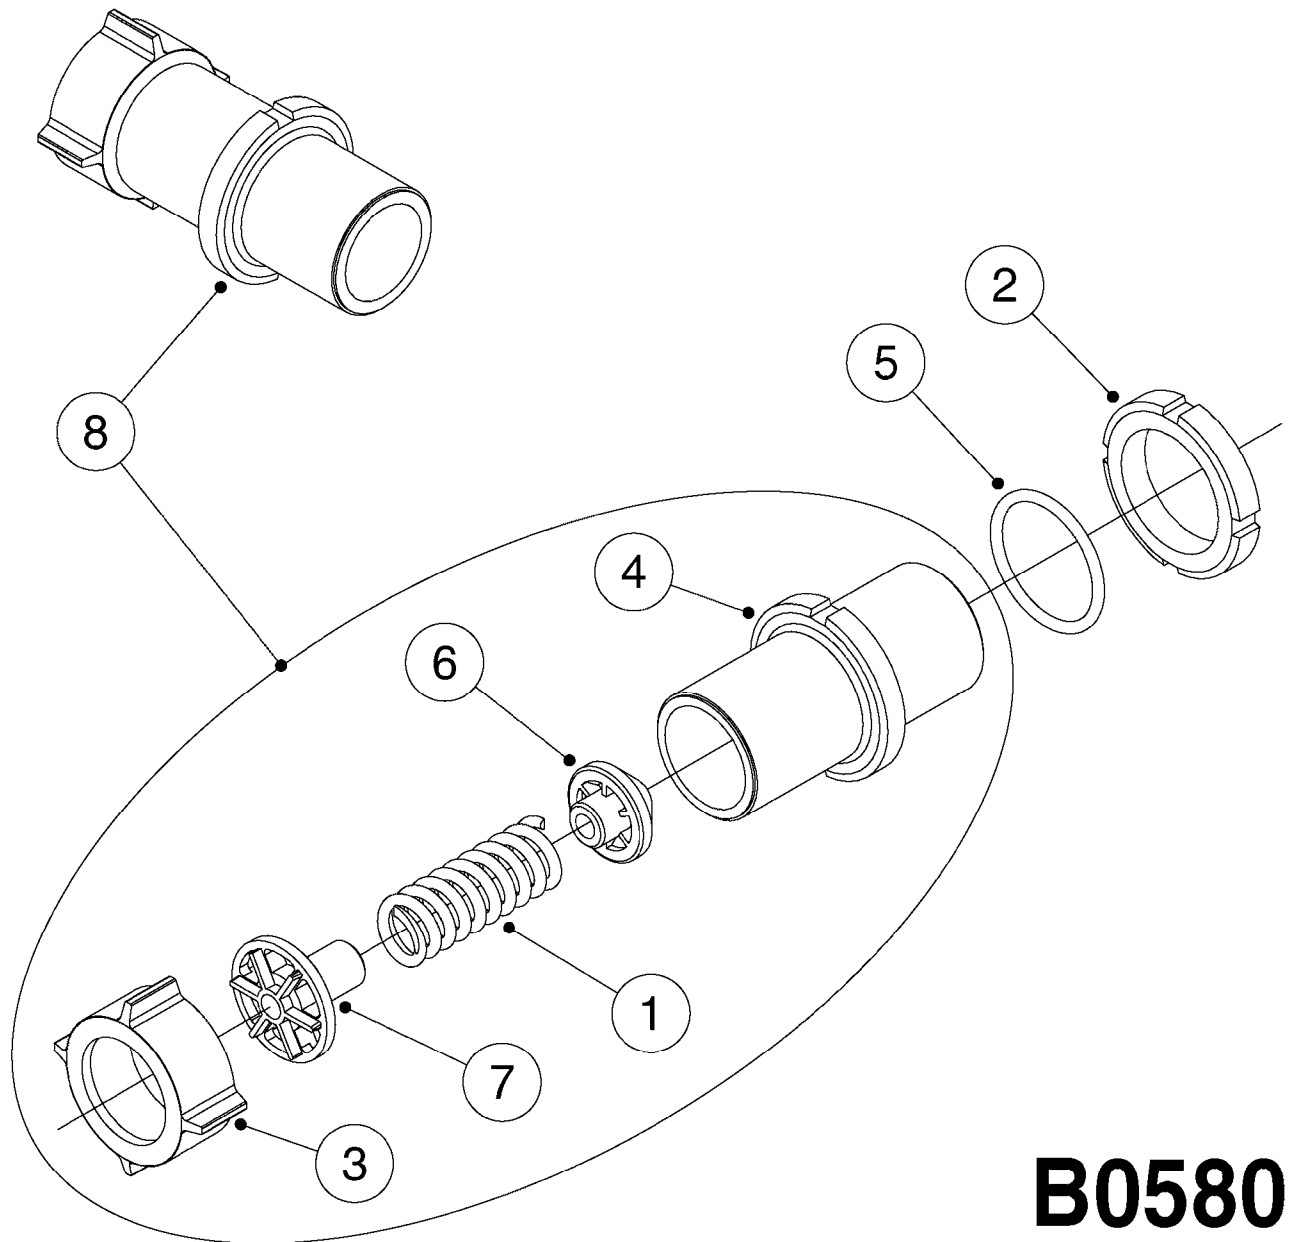

B0580

PRESSURE RELIEF VALVE
B0580-HIN, 01:01:16

Page 1

Date 07.02.2020 9:05

Pos.	parts-n°	order qty	description
1	220706	1	SPRING SCF 12 BAR
1	220734	1	SPRING SCF 25 BAR
2	320795	1	FITT.DK NUT 1-1/2" BSP JAMB
3	320821	1	FITT.DK NUT 1-1/2" BSP
4	321915	1	HOUSING F. SAFETY VALVE
5	330072	1	O-RING D53.5/D45.5X4
6	333853	1	CONE D35.4
7	333864	1	GUIDE F. SAFETY VALVE SPRING
8	722971	1	SAFETY VALVE SCF 217PSI (15BAR)
8	724891	1	SAFETY VALVE SCF 25 BAR