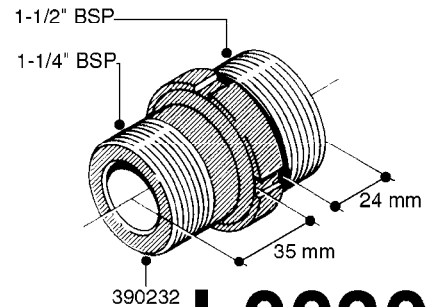

L0020

FITTINGS-T-PIECES, CAPS & ELBOWS
L0020-HIN, 01:01:16

Page 1
Date 07.02.2020 9:06

parts-n°	order qty	description
10053603	1	FITT. CAPNUT 2"BSP 5601
10194303	1	CAP BLANK 1 1/2 MCPHEE 210060
320047	1	FITT.DK CAPNUT 1/2" BSP
320106	1	FITT.DK CAPNUT 1" BSP
320272	1	FITT.DK CAPNUT 3/8" BSP
320316	1	FITT.DK TEE 3/4" X3/4" X1"BSP
320331	1	FITT.DK TEE 1" - 1" - 3/4" BSP
320342	1	FITT.DK EL 3/4"M X 1"F BSP
320563	1	FITT.DK 3 WAY 1/2" 110 DEG.
320677	1	NO LONGER AVAILABLE
320961	1	FITT.DK CAPNUT 1-1/2" BSP
321053	1	FITT.DK TEE 1/2 X1/2 X1/2" BSP
322072	1	FITT.DK TEE 3/8'X3/8'X3/8' BSP
322095	1	FITT.DK TEE 1-1/2 X1-1/4 X3/4" BSP
322138	1	FITT.DK ELB 1"M X 1"F BSP
330013	1	O-RING 2.5 X 10 PUR
330212	1	O-RING D19/D14X2.4 F.1/2"NUT
330326	1	O-RING D30/D24X2 F.1"NUT
331273	1	O-RING D44/D38X2 F.1-1/2"

FITTINGS - HEXAGON NIPPLES
L0030-HIN, 01:01:16

Page 0
Date 07.02.2020 9:06

L0030

FITTINGS - HEXAGON NIPPLES
L0030-HIN, 01:01:16

Page 1

Date 07.02.2020 9:06

parts-n°	order qty	description
10015303	1	FITT.PO.HN 1.00X1.00 M1000
10425003	1	FITT.PO.HN 1.25X1.00 MCPHEE
320132	1	FITT.DK HN 1" BSP
320176	1	FITT.DK HN 3/8"X1/2" BSP
320445	1	FITT.DK HN 1/4"X3/8" BSP
320655	1	FITT.DK HN 1/2"-1/2" BSP
320692	1	FITT.DK HN 3/8'BSPX1/4'NPT
320703	1	FITT.DK HN 3/8BSP X1/2 &1/4NPT
320725	1	FITT.DK NIPPLE 3/8"-3/8" BSP
320902	1	FITT.DK HN 3/8'X 1/4' BSP
390232	1	FITT.DK HN 1-1/2' X 1-1/4' BSP
390276	1	FITT.DK HN 1'BSP