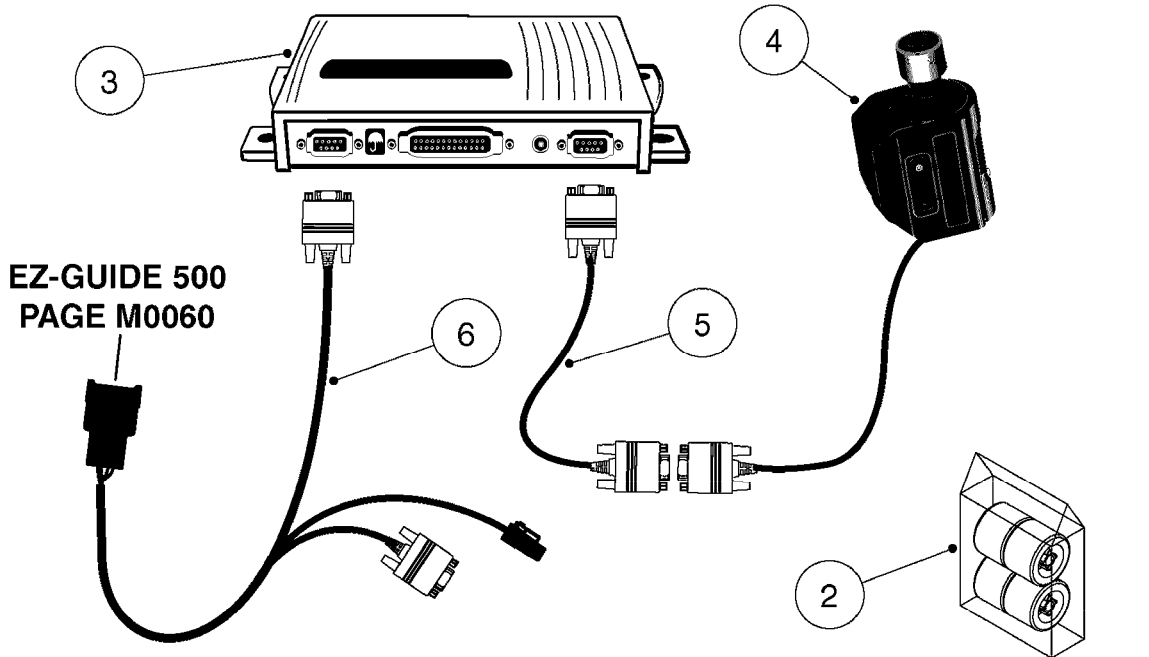

COMPLETE ASSEMBLY 13

COMPLETE ASSEMBLIES
WHOLEGOODS ITEMS

M0060

EZ-GUIDE 500 LIGHTBAR
M0060-HIN, 01:01:16

Page 1
Date 07.02.2020 9:06

Pos.	parts-n°	order qty	description
1	26007603	1	CABLE, ANTENNA, EZGUIDEPLUS
2	26012203	1	EZ-STEER/GUIDE 500 ADAPT.CABLE
3	26015303	1	REMOTE KEYPAD EZGUIDE 500/250
3	28048403	1	DECAL - REMOTE OVERLAY 500/250
4	26015403	1	EZ-GUIDE 500 CABLE POWER/CAN90
5	26015503	1	EZ-GUIDE 500 Z PLUS ANTENNA
5	26015603	1	ANTENNA AG15 L1,EZ GDE 500/250
6	26015703	1	EZ-GUIDE 500 DGPS DISPLAY
6	26015803	1	EZ-GUIDE 500 OMNISTAR DISPLAY
7	26016103	1	EZ-GUIDE 500 CABLE UNTERM.FUSE
8	26016203	1	EZ-GUIDE 500 POWER CONN.CABLE
9	28048203	1	EZ-GUIDE 500 MOUNT F.AG15 ANT.
10	28048303	1	EZ-GUIDE 250/500 RAM MNT.1.5"
11	29003803	1	EZ-GUIDE 500 CD,GET.STARTED V1
12	67215403	1	EZ-GUIDE 500 QUICK REF.CARD V1
13	84208303	1	EZ GUIDE 500 LIGHTBAR (DGPS)
13	84208403	1	EZ GUIDE 500 LIGHTBAR (XP/HP)
13	84208503	1	EZ GUIDE 500 LIGHTBAR (RTK)