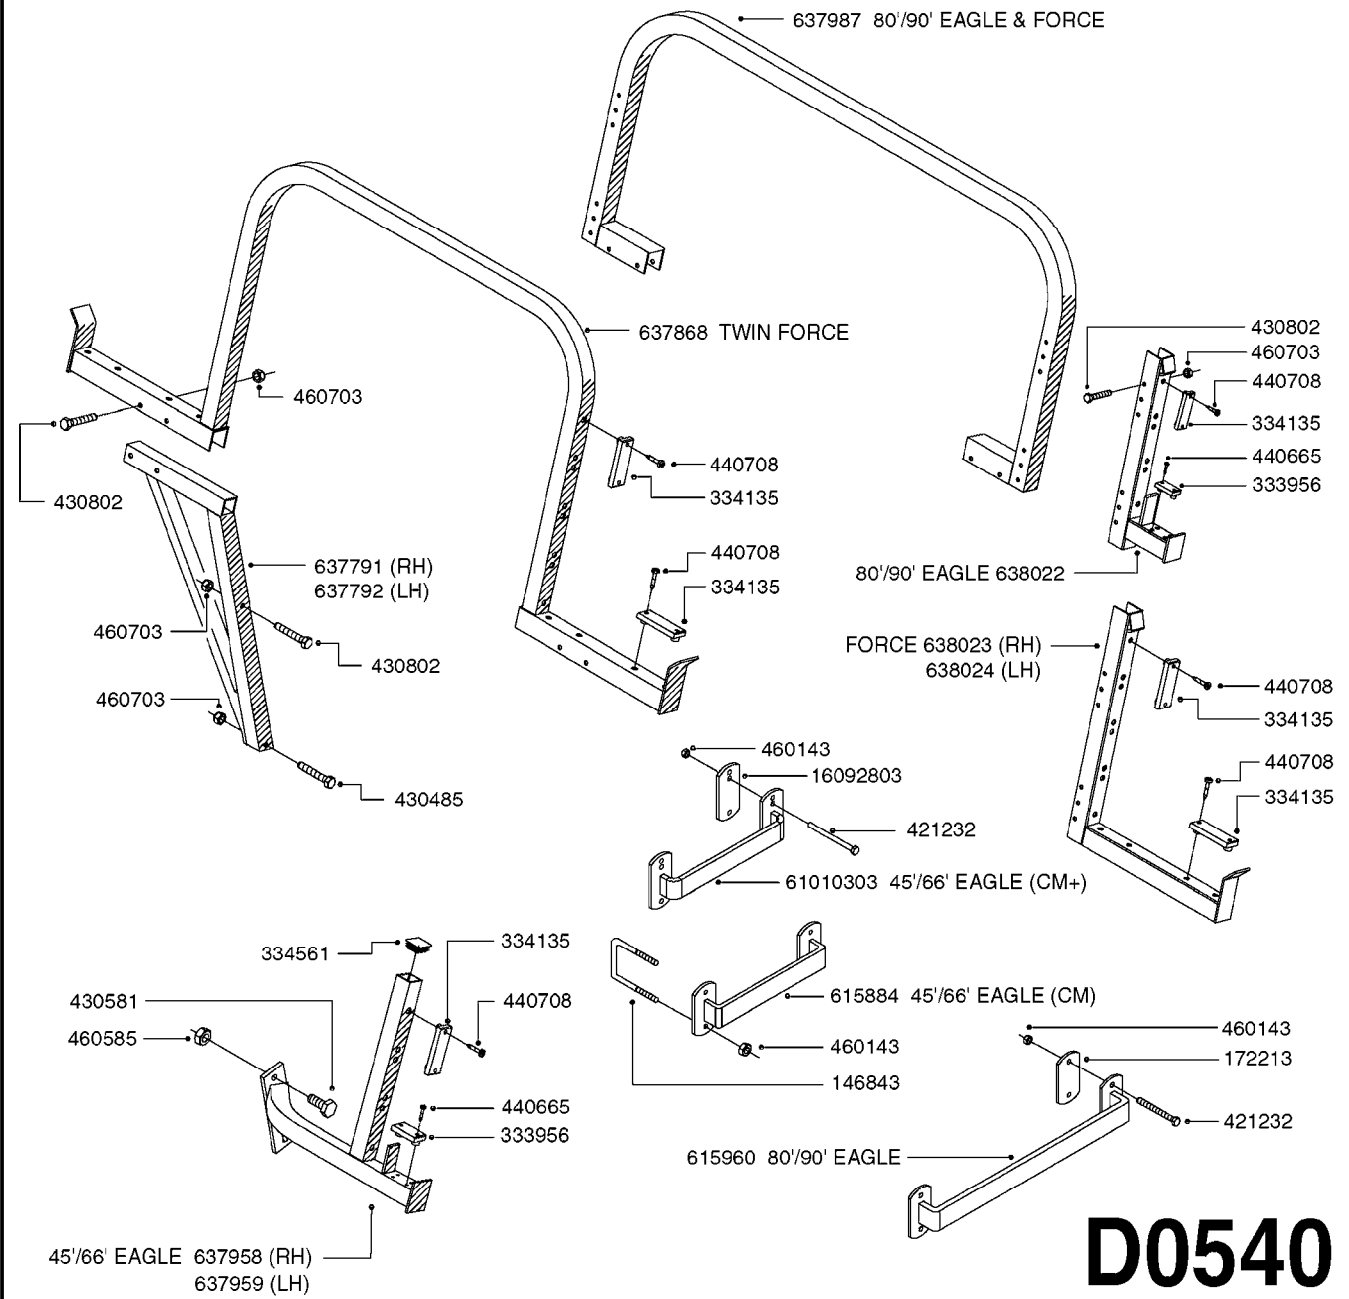

D0540

TRANSPORT BRACKETS - CM/CM+
D0540-HIN, 01:01:16

Page 1

Date 07.02.2020 9:05

parts-n°	order qty	description
146843	1	BOLT U M8 F.60 x 60
172213	1	FLAT BAR F.BOOM STRAP
333956	1	SLIDE SHOE 91X25X10
334135	1	SLIDE SHOE 140X45X15
334561	1	PLUG 50x50x2 F.SQ.TUBE
421232	1	BOLT HEX 8.8 DEL M8X110
430485	1	BOLT HEX 8.8 DEL M12X90
430581	1	BOLT HEX 8.8 DEL M16X40 FT
430802	1	BOLT HEX 8.8 DEL M12X75
440665	1	SCREW M4.2X16 STAINLESS
440708	1	SCREW M5.5X16 SELF TAPPING SS
460143	1	SELF LOCK NUT M8 SST A2 DIN985
460585	1	LOCKING NUT M16 DIN985 A2 SS
460703	1	NUT HEX M12X1.75 LOCK DIN985A2 SS
615884	1	HOOK BRACKET F.TNSPORT 45'-66'
615960	1	TRANSPORT BKT.F.80'-90'HZ CM
637791	1	TRANS.MOUNT BKT. CM PLTFORM RH
637792	1	TRANS.MOUNT BKT. CM PLTFORM LH
637868	1	TRANS.BKT UPPER CM TWIN FORCE
637958	1	TRANS.BKT CM EAGLE45'-66' RH
637959	1	TRANS.BKT CM EAGLE45'-66' LH
637987	1	TRANS.BKT UPPER CM EAGLE80-90'
638022	1	TRANSPORT BKT.F.80-90'HZ CM
638023	1	TRANSPORT BKT.F.110'FORCE RH
638024	1	TRANSPORT BKT.F.110'FORCE LH
16092803	1	PLATE F. TRANSPORT CM+
61010303	1	TRANSPORT MT. F. WING SPB CM+