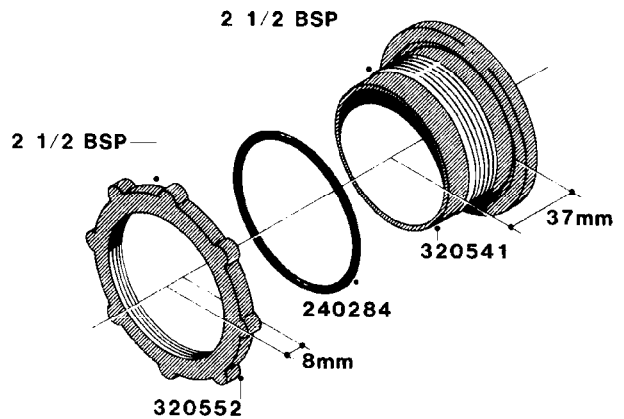

L0060

FITTINGS - BULKHEAD
L0060-HIN, 01:01:16

Page 1

Date 07.02.2020 9:06

parts-n°	order qty	description
141046	1	NUT 3/8" BSP
141341	1	NUT 1/4' BSP
240284	1	O-RING D82,5/75 X 3,5
320456	1	FITT.DK BULKHEAD 1"BSP DOUBLE
320467	1	FITT.DK BULKHEAD 1"BSP SINGLE
320471	1	FITT.DK NUT 1" BSP JAMB
320541	1	FITT.DK BULKHEAD 2-1/2'BSP SIN
320552	1	FITT.DK NUT 2-1/2' BSP JAMB
320644	1	FITT.DK ELB.3/4"HB X 1" BSP
320784	1	FITT.DK CAP 1-1/2" BSP
320795	1	FITT.DK NUT 1-1/2" BSP JAMB
320935	1	FITT.DK BULKHEAD 1/4' BSP SING
320946	1	FITT.DK BULKHEAD 3/8' BSP SING
321296	1	FITT.DK BULKHEAD 1/2" BSP SING
321307	1	FITT.DK NUT 1/2" BSP JAMB
321333	1	FITT.DK BULK 1-1/2" X 1"F BSP
330061	1	O-RING D16/D11X2,5
330072	1	O-RING D53.5/D45.5X4
330212	1	O-RING D19/D14X2.4 F.1/2"NUT
332577	1	O-RING D38/D30X4 F.1" PUR.
332592	1	O-RING D26/D20X3