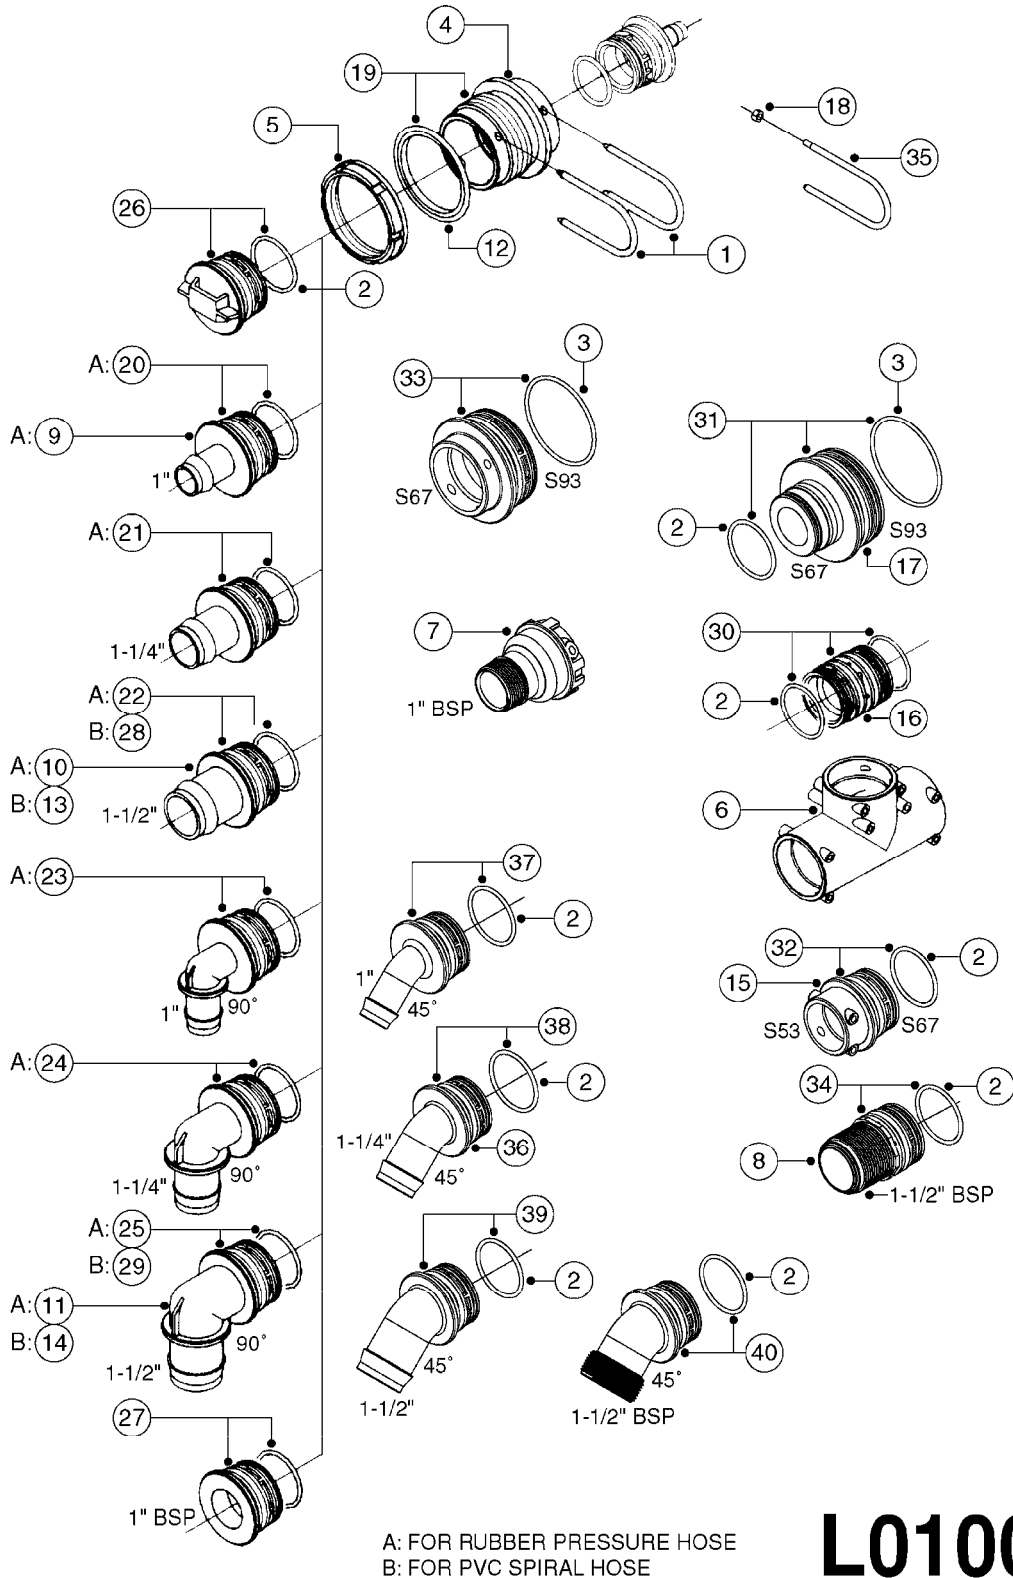

L0090

FITTINGS - S-56 & S-61
L0090-HIN, 01:01:16

Page 1

Date 07.02.2020 9:06

parts-n°	order qty	description
145661	1	FITT.DK S-61 FORK
241754	1	O-RING D59.5X3
241883	1	O-RING 3 X 39.2 NITRIL
322055	1	FITT.DK S-61 BULKHEAD
322056	1	FITT.DK S-61 BULKHEAD NUT
322066	1	FITT.DK S-56 NUT
334050	1	FITT.DK S-61 STR.1-1/4"
334068	1	FITT.DK S-61 STR.1"
334091	1	FITT.DK S56 STR.1-1/2'
334099	1	FITT.DK S-61 ELB.1-1/2"110 DEG
334100	1	FITT.DK S-61 ELB.1" 110 DEG.
334151	1	FITT.DK S-61 ELB.1-1/4"110 DEG
390231	1	FITT.DK NIPPLE 1-1/2 X S56