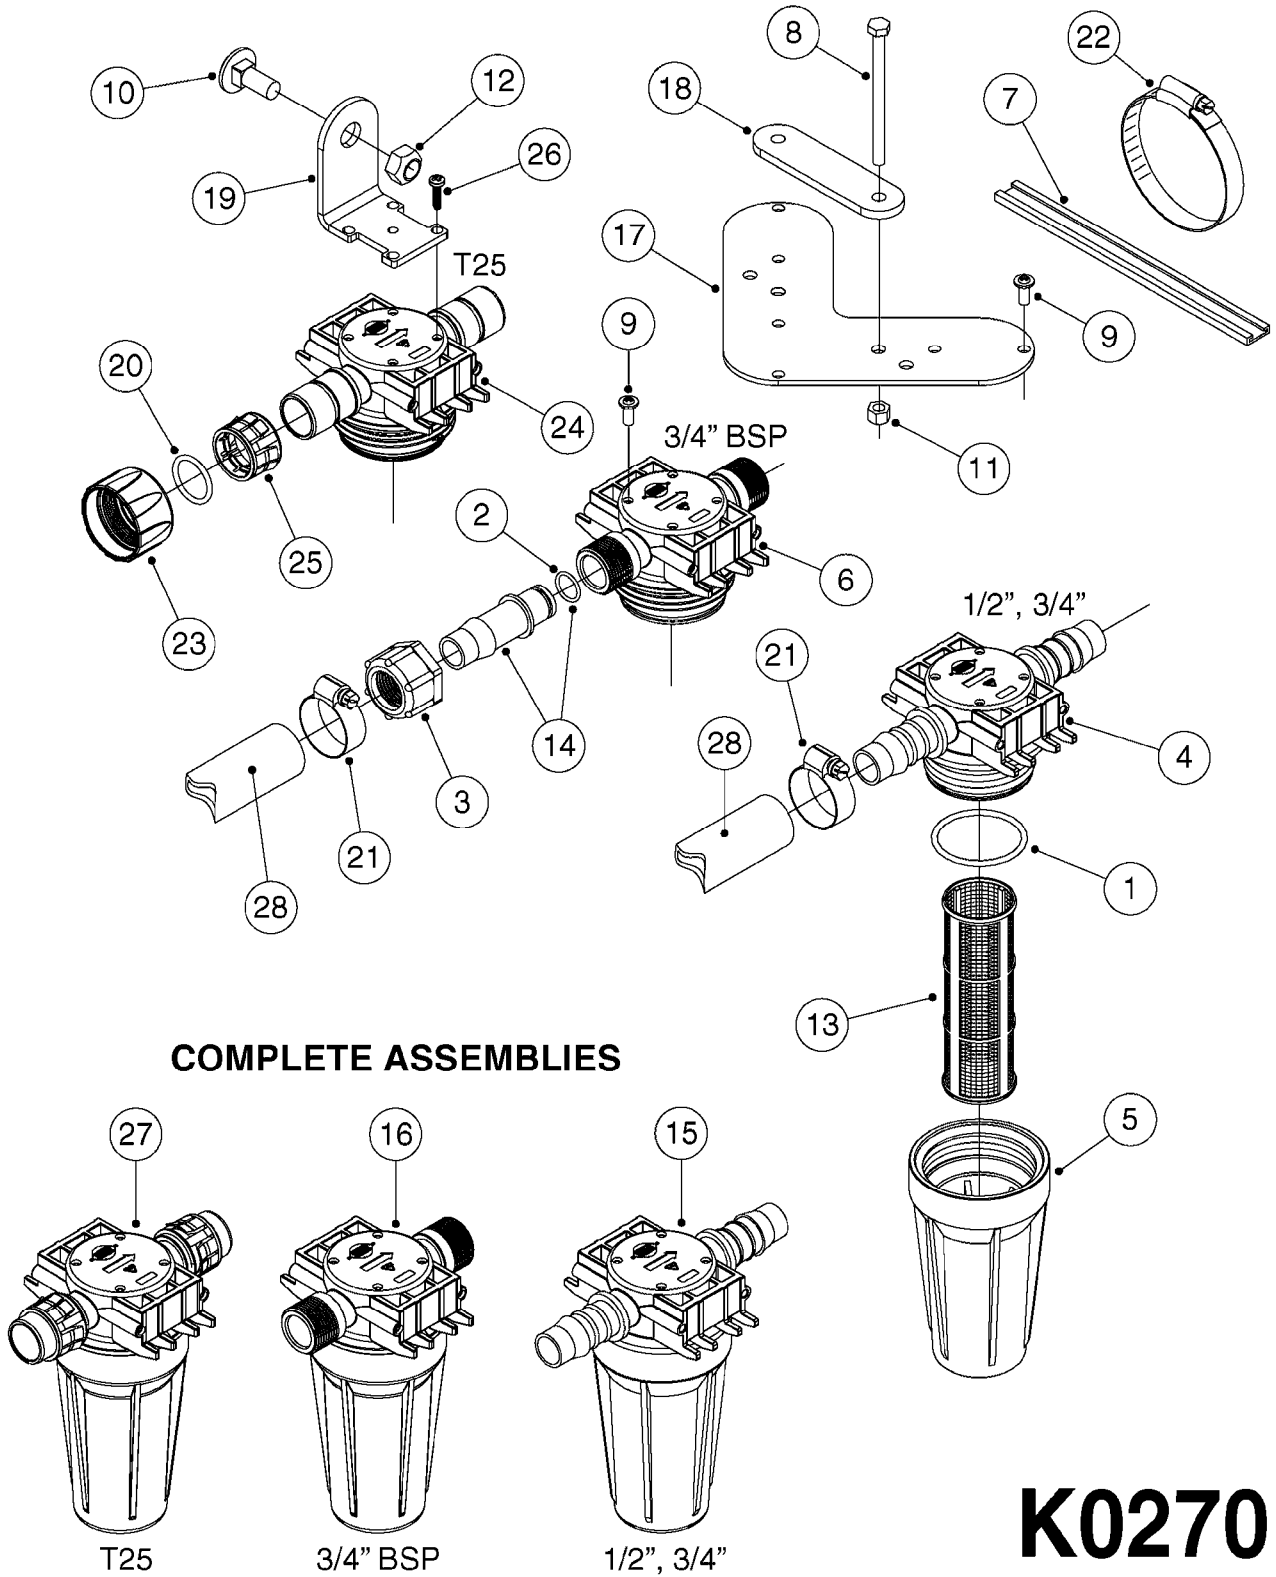

Page 1
Date 07.02.2020 9:06

Pos.	parts-n°	order qty	description
1	145994	1	FITT.DK S-40 FORK
2	145995	1	FITT.DK S-53 FORK
3	240177	1	O-RING D16.1/11.3 X 2.4
4	242354	1	O-RING D32.2X3.0 VITON
5	242355	1	O-RING D19.2X3.0 VITON F.S-40
6	242594	1	O-RING D14 X 1.78 SCH.70-EPDM
7	261539	1	SPADE F.ELEC CONNec BLUE INSUL
8	262104	1	VALVE, SOLENOID, S53/S40
9	320084	1	FITT.DK NUT 1/2" BSP
10	320187	1	FITT.DK CAP 3/8" BSP BLACK
11	320283	1	FITT.DK NUT 3/4"BSP
12	320596	1	FITT.DK ELB 3/8'-1/2'BSP 45DEG
13	321307	1	FITT.DK NUT 1/2" BSP JAMB
14	321742	1	FITT.DK BULKHEAD 1/2' BSP
15	322103	1	FITT.DK S-53 BULKHEAD
16	322352	1	FITT.DK S-53 TEE
17	330212	1	O-RING D19/D14X2.4 F.1/2"NUT
18	330687	1	FITT.DK HB 1/2" F. 1/2" NUT
19	334965	1	COVER FOR S53 SOLENOID VALVE
20	370366	1	OFF-CENTER FLAT SPRAY NOZZLE, 1850 - G150
21	410185	1	BOLT HEX 8.8 DEL M6X16
22	460261	1	NUT HEX M6X1.00 LOCK DIN985 A2 SS
23	471125	1	WASHER M6U 6.4X14X1.2,A2 SS
24	614366	1	FILTER 50 MESH F.NOZZLE BLUE
24	614367	1	FILTER 80 MESH F.NOZZLE RED
24	614368	1	FILTER 100 MESH F.NOZZLE YEL.
25	720856	1	FITT.DK 1/2'BSP ASSY.F.3/4'NUT
26	726558	1	FITT.DK S53 STR. 3/4" W.ORING
27	726567	1	FITT.DK S-40 ELB.1/2" W.O-RING
28	726694	1	PLUG,S53,1/2"FBSP THD W.ORING
29	729610	1	NOZZLE ASSY. NON DRIP 3/8 THRD
30	750722	1	REPAIR KIT FOR 3S SC CONTROL
31	983087	1	ELEC. CABLE 2 WIRE X 0.75MM
32	16180100	1	PLATE, END ROW NOZZLE
33	28025203	1	TIE STRAP L=23" x W=1/2"
34	28029803	1	CLAMP HOSE GEAR P1/2" 6708
35	28029903	1	CLAMP HOSE GEAR P3/4"-S1" 6712
36	92702103	1	HOSE R X1/2" X300PSI WP X0012"