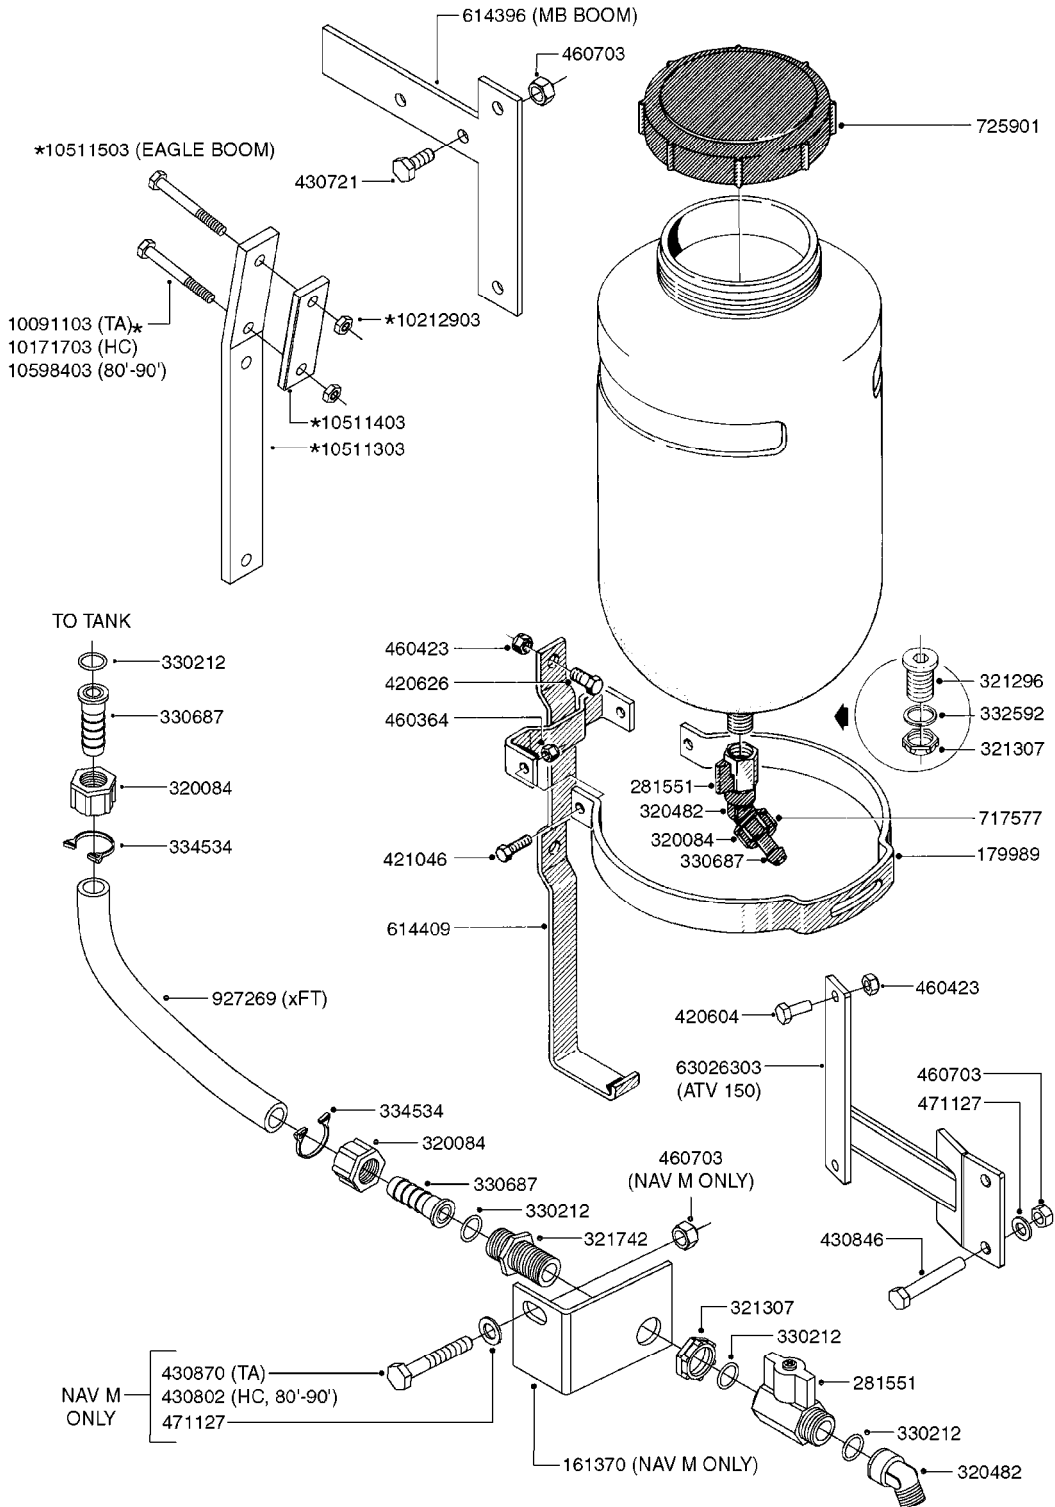

CLEAN WATER TANK
K0130-HIN, 01:01:16

COMPLETE TANK ASSY : 722072

K0130

CLEAN WATER TANK
K0130-HIN, 01:01:16

Page 1
Date 07.02.2020 9:06

parts-n°	order qty	description
161370	1	BKT.CLEAN WATER BOTT. VALVE
179989	1	BRKT. F. 3 GAL. TANK
281551	1	BALL VALVE 1/2"
320084	1	FITT.DK NUT 1/2" BSP
320482	1	FITT.DK ELB. 1/2" BSP 60 DEG.
321296	1	FITT.DK BULKHEAD 1/2" BSP SING
321307	1	FITT.DK NUT 1/2" BSP JAMB
321742	1	FITT.DK BULKHEAD 1/2' BSP
330212	1	O-RING D19/D14X2.4 F.1/2"NUT
330687	1	FITT.DK HB 1/2" F. 1/2" NUT
332592	1	O-RING D26/D20X3
334534	1	CLAMP HOSE PLASTIC 1/2"
420604	1	BOLT HEX 8.8 DEL M10X25 FT DIN933
420626	1	BOLT HEX 8.8 DEL M10X20 FT
421046	1	BOLT HEX M8X25/25 A2 SS DIN933
430721	1	BOLT HEX 8.8 DEL M12X40 FT
430802	1	BOLT HEX 8.8 DEL M12X75
430846	1	BOLT HEX 8.8 DEL M12X80
430870	1	BOLT HEX 8.8 DEL M12X55 FT
460364	1	NUT HU M8 A2 SS DIN934
460423	1	NUT HEX M10X1.50 LOCK DIN985A2 SS
460703	1	NUT HEX M12X1.75 LOCK DIN985A2 SS
471127	1	WASHER, M12, Ø24/13X24X2.5 SS
614396	1	CLEAN WATER BRACKET MB
614409	1	BRACKET FOR FOAM MARKER
717577	1	VALVE F.CLEAN WATER TANK
722072	1	CLEAN WATER TANK W FRAME & TAP
725901	1	LID F.WATER BOTTLE VENTED
927269	1	HOSE R X PVC X 1/2 X 0012"
10091103	1	BOLT HEX 3/8 NC GR.2 03.00'
10171703	1	BOLT HEX 3/8 NC GR.2 03.50"
10212903	1	NUT HEX NC (NYLON LOCK) 3/8"
10511303	1	FLATBAR L350/17DEG.CLEAN WATER
10511403	1	FLATBAR 104MM CLEAN WATER
10511503	1	BKT.CLEAN WATER MOUNT EAGLE
10598403	1	BOLT HEX HCS3/8-16 X 4 Z 5
63026303	1	CLEAN WATER TANK BRKT, ATV