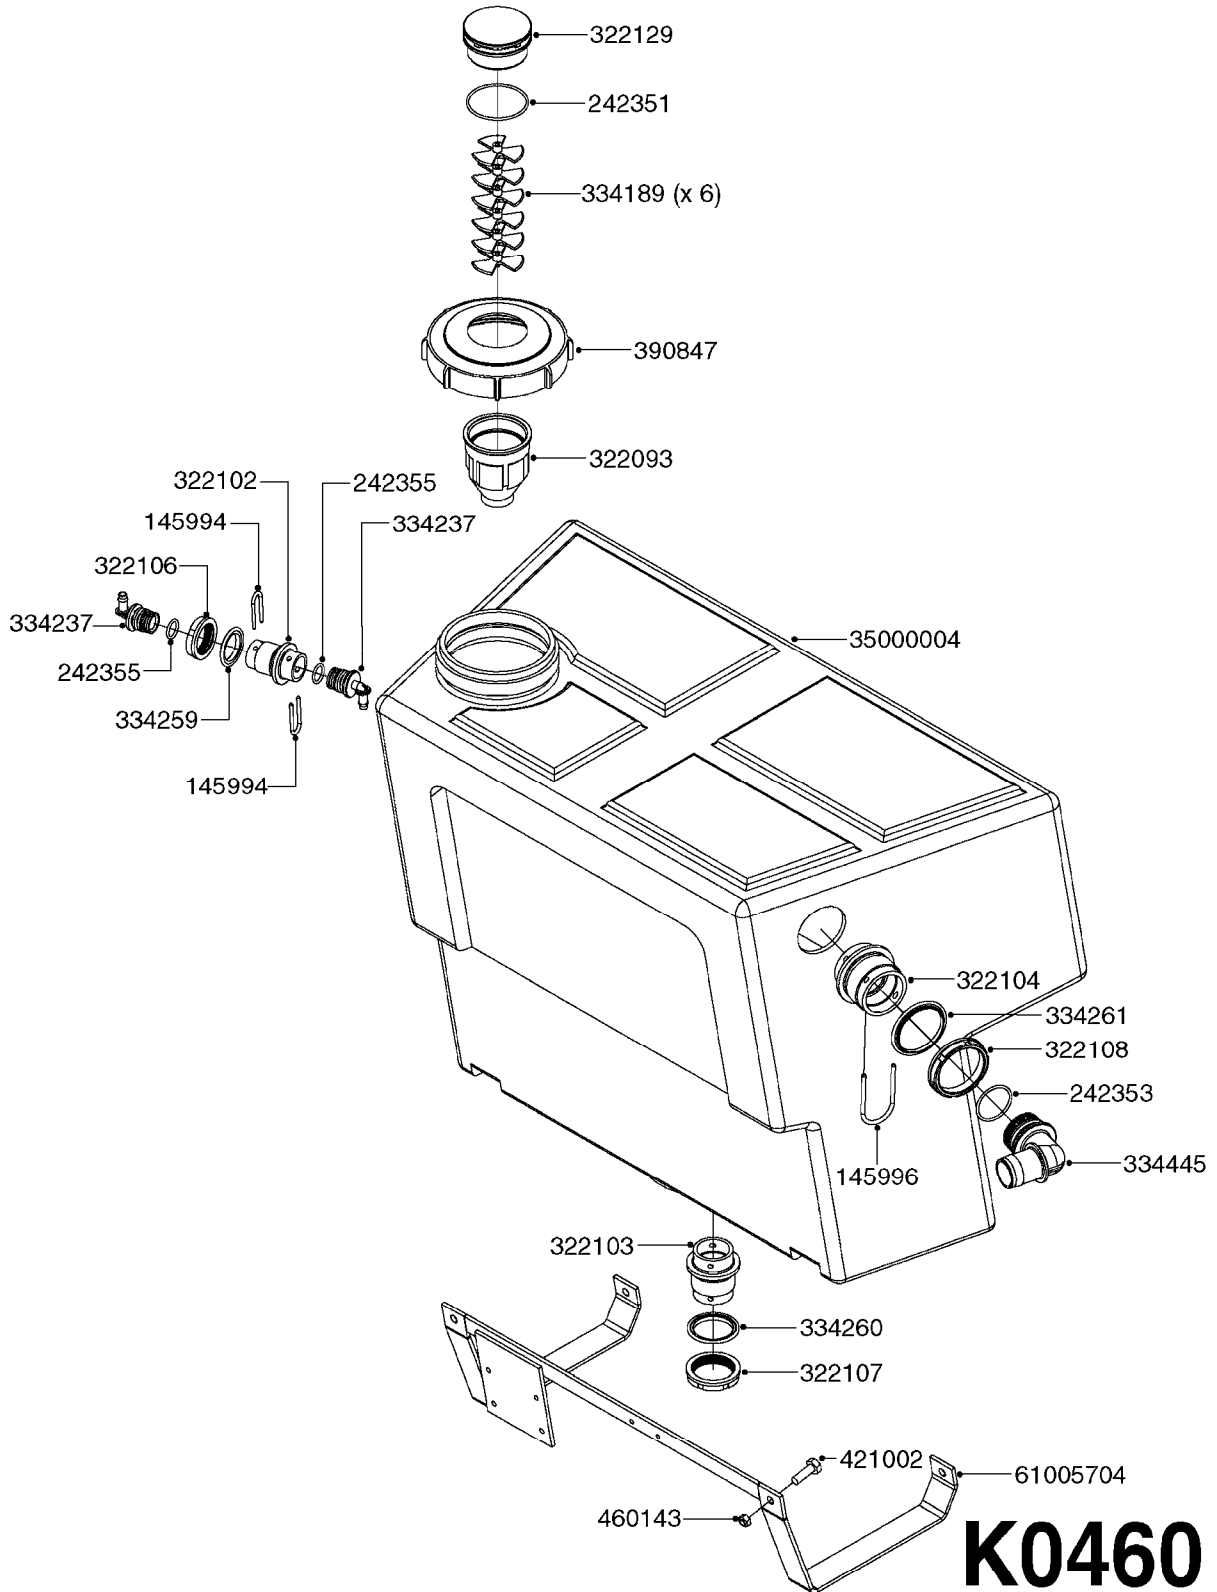

FOAM MARKER TANK - CM1500
K0460-HIN, 01:01:16

Page 1
Date 07.02.2020 9:06

parts-n°	order qty	description
145994	1	FITT.DK S-40 FORK
145996	1	FITT.DK S-67 FORK
242351	1	O-RING D69.5X3.0 VITON F.S-93
242353	1	O-RING 3 X 44.2 VITON
242355	1	O-RING D19.2X3.0 VITON F.S-40
322093	1	HOUSING F.TANK VENT
322102	1	FITT.DK S-40 BULKHEAD
322103	1	FITT.DK S-53 BULKHEAD
322104	1	FITT.DK S-67 BULKHEAD
322106	1	FITT.DK S-40 BULKHEAD NUT
322107	1	FITT.DK S-53 BULKHEAD NUT
322108	1	FITT.DK S-67 BULKHEAD NUT
322129	1	LID F. TANK VENT ASSY.
334189	1	LIQUID SHIELD F. TANK VENT
334237	1	FITT.DK S-40 ELB.3/8"
334259	1	GASKET F. S-40 BULKHEAD
334260	1	GASKET F. S-53 BULKHEAD
334261	1	GASKET F. S-67 BULKHEAD
334445	1	FITT.DK S-67 ELB.1-1/2"
390847	1	LID F. RINSE TANK CM
421002	1	BOLT HEX 8.8 DEL M10X30 FT DIN933
460143	1	SELF LOCK NUT M8 SST A2 DIN985
35000004	1	FOAM MARKER TANK 40 GAL (RAW)
61005704	1	FOAM MARKER TANK BKT. CM1500