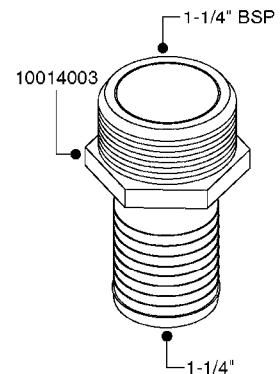

L0040

FITTINGS - NIPPLES & ELBOWS
L0040-HIN, 01:01:16

Page 1

Date 07.02.2020 9:06

parts-n°	order qty	description
10530803	1	FITT.PO.SE 2.00X2.00 45 DEG.
320191	1	FITT.DK ELB 3/8' BSP 45 DEGREE
320482	1	FITT.DK ELB. 1/2" BSP 60 DEG.
320596	1	FITT.DK ELB 3/8'-1/2'BSP 45DEG
320607	1	FITT.DK HN 3/8M X 3/8F BSP LNG
320633	1	FITT.DK HN 3/8"M X 3/8"F BSP
321451	1	FITT.DK ELB.1-1/2 X1-1/4 80DEG
321532	1	FITT.DK REDUC 3/4' X 1/2' BSP
390233	1	FITT.DK REDUC 1-1/2" X 1" BSP