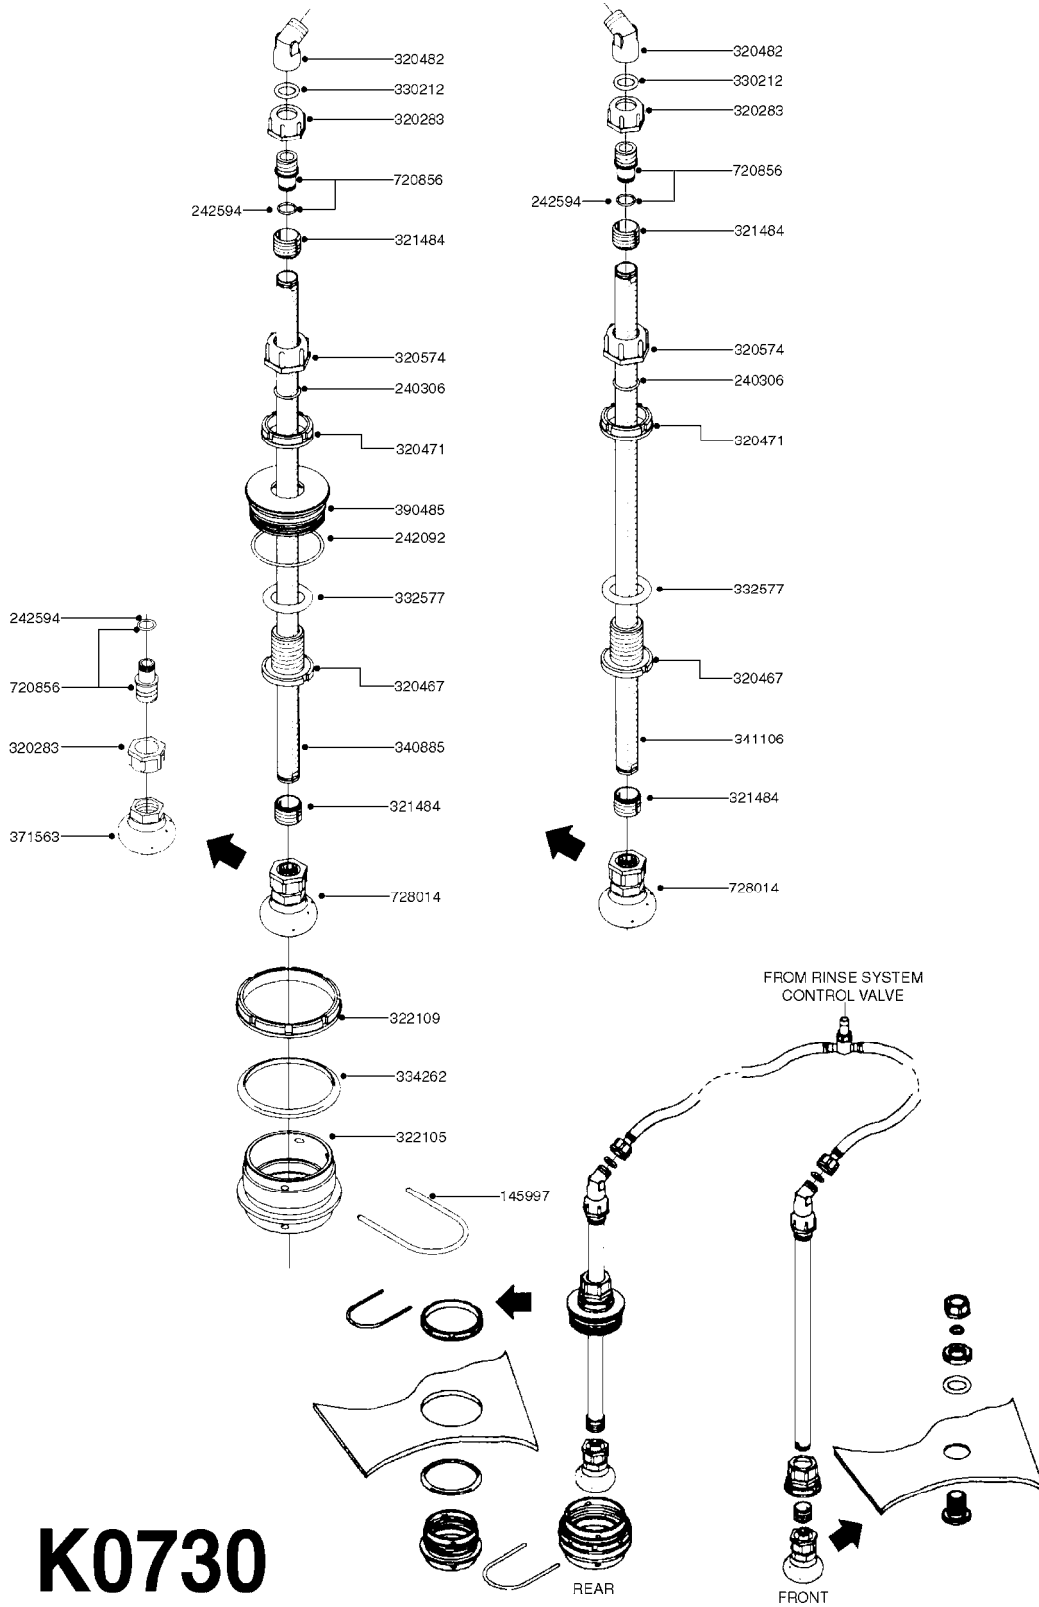

RINSE SYSTEM NOZZLES
K0730-HIN, 01:01:16

RINSE SYSTEM NOZZLES
K0730-HIN, 01:01:16

Page 1
Date 07.02.2020 9:06

parts-n°	order qty	description
145997	1	FITT.DK S-93 FORK
240306	1	O-RING D29/D21X4
242092	1	O-RING D69.5X3
242594	1	O-RING D14 X 1.78 SCH.70-EPDM
320283	1	FITT.DK NUT 3/4"BSP
320467	1	FITT.DK BULKHEAD 1"BSP SINGLE
320471	1	FITT.DK NUT 1" BSP JAMB
320482	1	FITT.DK ELB. 1/2" BSP 60 DEG.
320574	1	FITT.DK NUT 1" BSP SPECIAL
321484	1	BUSHING THREADED F.NOZZ.TUBE
322105	1	FITT.DK S-93 BULKHEAD DOUBLE
322109	1	FITT.DK S-93 BULKHEAD NUT
330212	1	O-RING D19/D14X2.4 F.1/2"NUT
332577	1	O-RING D38/D30X4 F.1" PUR.
334262	1	GASKET F.S-93 BULKHEAD
340885	1	TUBE F. RINSE NOZZLE L=600
341106	1	TUBE F.RINSE NOZZLE L=220
371563	1	NOZZLE FOR TANK RINSE
390485	1	FITT.DK S-93 PLUG W D34 HOLE
720856	1	FITT.DK 1/2'BSP ASSY.F.3/4'NUT
728014	1	RINSE NOZZLE MOUNTED