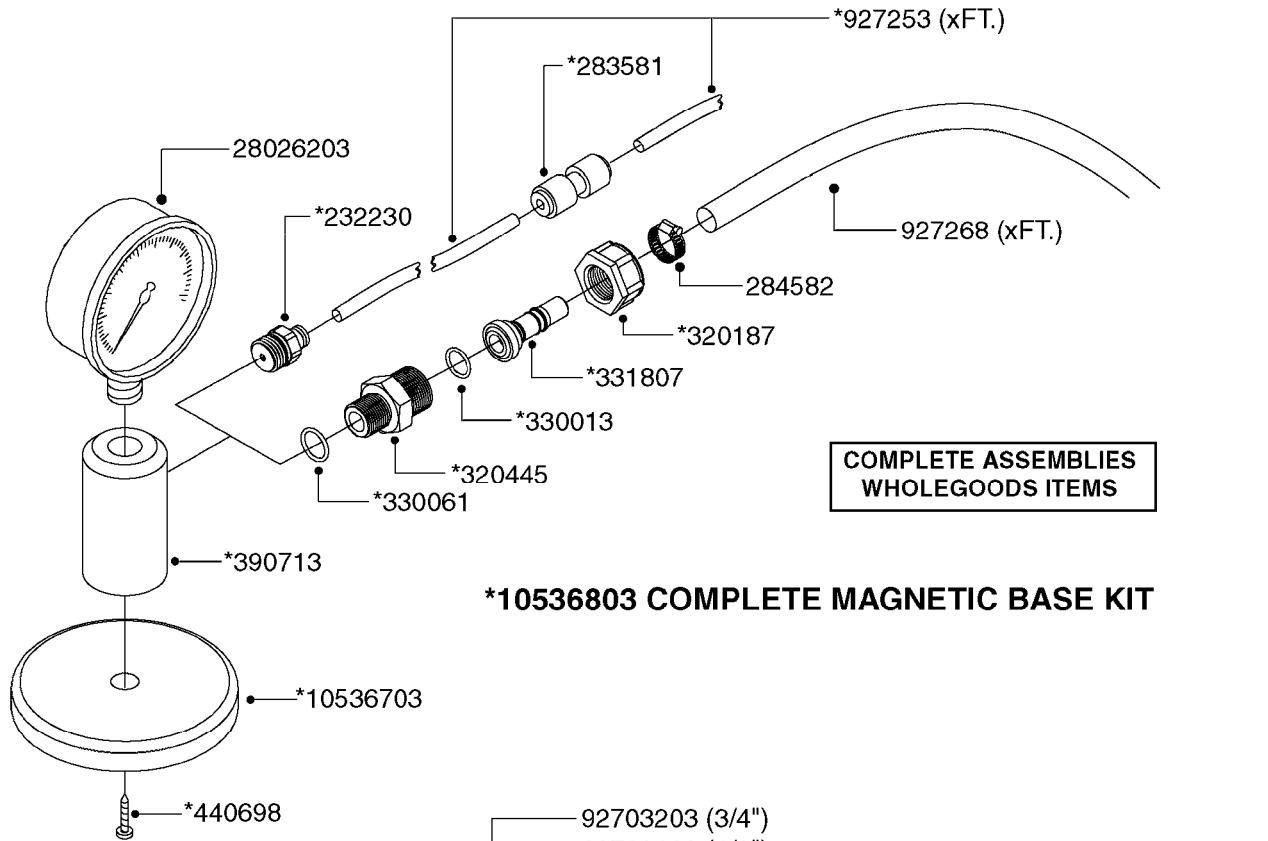

QUICKFILL SYSTEM - S93
K0620-HIN, 29:05:19

Page 1

Date 07.02.2020 9:06

parts-n°	order qty	description
145997	1	FITT.DK S-93 FORK
242092	1	O-RING D69.5X3
322105	1	FITT.DK S-93 BULKHEAD DOUBLE
322109	1	FITT.DK S-93 BULKHEAD NUT
334262	1	GASKET F.S-93 BULKHEAD
390691	1	FITT.DK S-93 STR.2"PVC DRILLED
390721	1	FITT.DK S-93 PLUG W/2" NPT THRE
726580	1	FITT. S93 PLUG W/O-RING
727225	1	FITT.DK S-93 ELB.2'PVC W/ORING
727227	1	FITT.DK S-93 STR.2" W/ORING
10531003	1	CAP F.MALE QUICK COUPLER 2"
10533303	1	DECAL CAUTION-LEAK Q.FILL ENG
10604903	1	QUICK COUPLER MALE 2' 90DEG
24001203	1	RBR LANYARD 11" F.QCK FILL CAP
28030203	1	CLAMP HOSE T-BOLT S2" 235-67
72082400	1	VALVE 2"-S93 3 WAY
92702703	1	HOSE PVC SUCT GRAY 2"
97816300	1	DECAL MANIFOLD QUICK-FILL