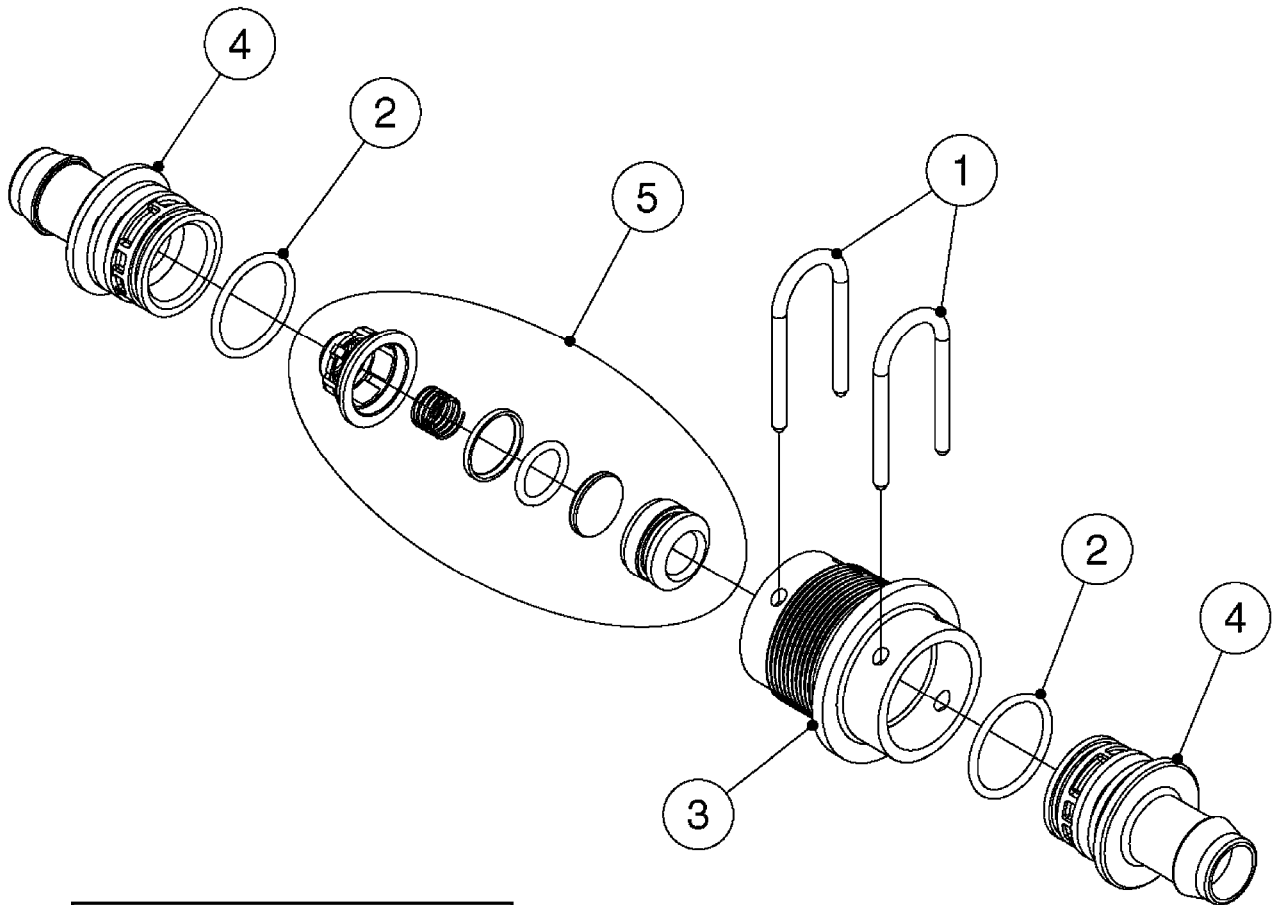

FOR FITTINGS AND
HOSES, SEE SECTION L

B0610

CHECK VALVES - S40
B0610-HIN, 04:01:18

Page 1

Date 07.02.2020 9:05

Pos.	parts-n°	order qty	description
1	145994	1	FITT.DK S-40 FORK
2	231346	1	QUICK COUPLER 1/8"BSP X 4 MM
3	241905	1	O-RING 12,3X2,4 VITON DKR.1,05
4	322102	1	FITT.DK S-40 BULKHEAD
5	615522	1	CHECK VALVE F.FOAM MARKER
6	726693	1	FITT.DK S-40 PLUG 1/8BSP ORING
7	70036203	1	RINSE PRESSURE KIT