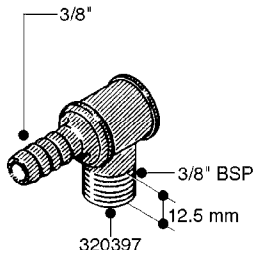

L0040

FITTINGS - NIPPLES & ELBOWS
L0040-HIN, 01:01:16

Page 1

Date 07.02.2020 9:06

parts-n°	order qty	description
10530803	1	FITT.PO.SE 2.00X2.00 45 DEG.
320191	1	FITT.DK ELB 3/8' BSP 45 DEGREE
320482	1	FITT.DK ELB. 1/2" BSP 60 DEG.
320596	1	FITT.DK ELB 3/8'-1/2'BSP 45DEG
320607	1	FITT.DK HN 3/8M X 3/8F BSP LNG
320633	1	FITT.DK HN 3/8"M X 3/8"F BSP
321451	1	FITT.DK ELB.1-1/2 X1-1/4 80DEG
321532	1	FITT.DK REDUC 3/4' X 1/2' BSP
390233	1	FITT.DK REDUC 1-1/2" X 1" BSP