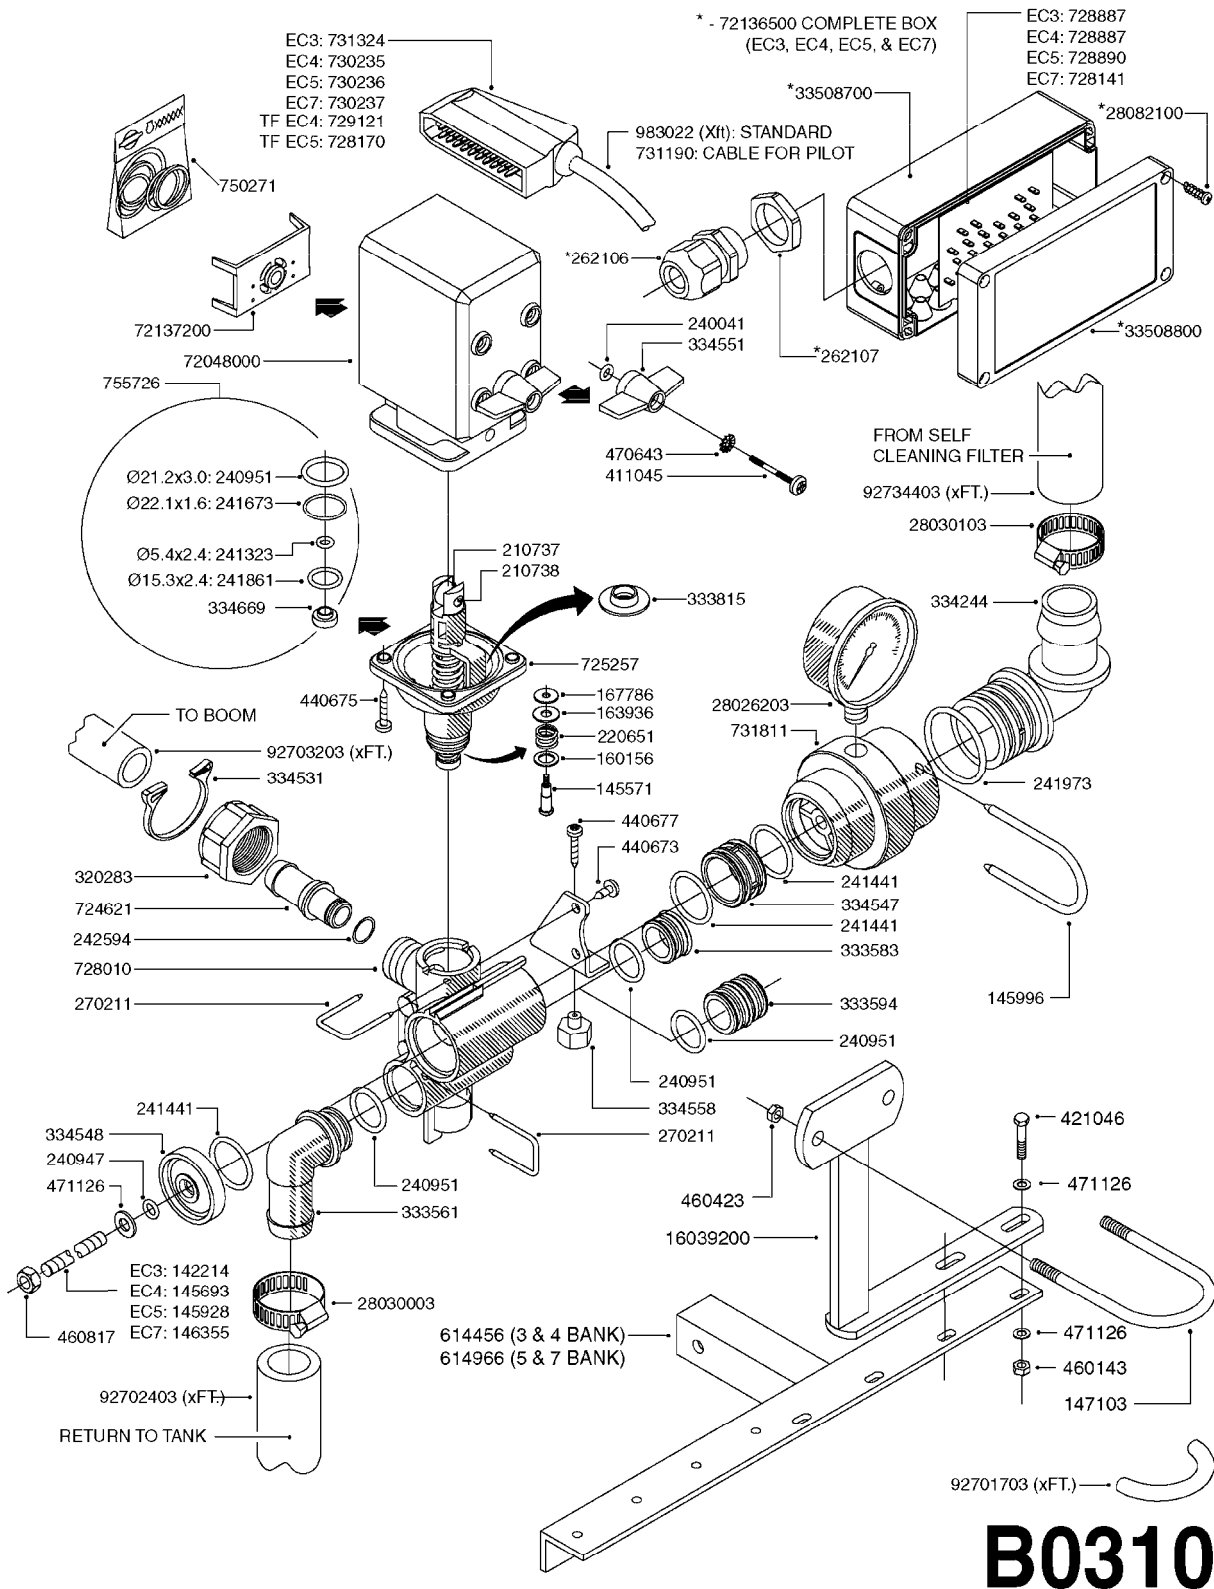

B0280

EC MASTER VALVE - CM
B0280-HIN, 05:10:17

Page 1

Date 07.02.2020 9:05

parts-n°	order qty	description
145305	1	NOZZLE F.OP.UNIT PUMP 462
145661	1	FITT.DK S-61 FORK
145996	1	FITT.DK S-67 FORK
163947	1	FITTING FOR BK 180
167960	1	WEAR SHIELD EC CONTROL
210501	1	BALL PLASTIC D25
240041	1	O-RING D15.1/10.3 X 2.4
240063	1	O-RING D14.1/9.3 X 2.4
240925	1	O-RING D49.5X3 NITRIL
241441	1	O-RING D29.3X3
241978	1	O-RING 64.5X3.0
242005	1	O-RING D32.1X1.6 NITRIL
242020	1	O-RING 39.2 X 3 VITON
242353	1	O-RING 3 X 44.2 VITON
280766	1	SNAP-RING INNER 55X2 DIN 472
285126	1	PLUG 1/4'BSP PLASTIC
320821	1	FITT.DK NUT 1-1/2" BSP
322136	1	HOUSING F.OPERATING UNIT EC
322188	1	BOTTOM PIECE F.BALL EC
333351	1	NOZZ.RESTRICTOR 361 BLACK
334050	1	FITT.DK S-61 STR.1-1/4"
334123	1	FITT.DK HB 1-1/4"O-RNG F.1-1/2
334551	1	GRIP F.MAN.OP.EC ON/OFF GREEN
334552	1	GRIP F.MAN.OP.EC PRES.REG.GREE
334681	1	GRIP F.MAN.OP.EC PRES.REG.YELL
390233	1	FITT.DK REDUC 1-1/2" X 1" BSP
390727	1	FITT.DK ADAPTOR S67 1-1/2'BSP
411045	1	SCREW M4 X 16MM STAINLESS
440673	1	SCREW F.PLASTIC 5X12 SS
440677	1	SCREW F. PLASTIC 5X20 SS
470643	1	WASHER LOCK
480698	1	PIN M5X16 SLOTTED
614421	1	GASKET F/MOTOR HOUSE-ON/OFF TR
726573	1	FITT. S67 5/4" 90° W/O-RING
728027	1	BUSHING WITH SEAT
728029	1	HOUSING F.BALL MOUNT EC
729999	1	MOTOR UNIT F. ON/OFF EC CM
740994	1	PRESS REG.CONE&CYL. STD RATE
750271	1	O-RING KIT F.EC/4 CONTROL UNIT
983003	1	CABLE ELEC.2X1MM WIRE BLACK EC
10289203	1	COUPLER FOR EC ELEC.CONTROL
28030103	1	CLAMP HOSE GEAR P5/4-S1.5"6724
44076200	1	SCREW WN5451 5X16 SS TORX
70068303	1	BRKT. PLATE F/PRES. CONT.2XNUT
72137100	1	MCROSWCH ASSY F.PRSR REG WHT W
72137300	1	MCROSWCH ASSY F.PRSR REG BRN W
72137400	1	MCROSWCH ASSY F. ON/OFF VLV
72182900	1	MOTER REG.DME37 1:150 AMP YELL
92734403	1	HOSE R X5/4" X200PSI WP X0012"
92738900	1	HOSE R X PVC X 1-1/4" 0012"