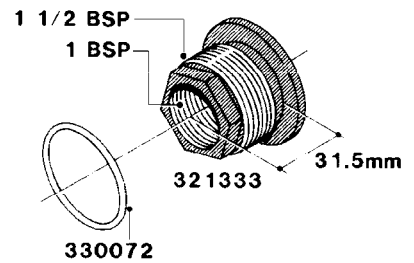

L0060

FITTINGS - BULKHEAD
L0060-HIN, 01:01:16

Page 1

Date 07.02.2020 9:06

parts-n°	order qty	description
141046	1	NUT 3/8" BSP
141341	1	NUT 1/4' BSP
240284	1	O-RING D82,5/75 X 3,5
320456	1	FITT.DK BULKHEAD 1"BSP DOUBLE
320467	1	FITT.DK BULKHEAD 1"BSP SINGLE
320471	1	FITT.DK NUT 1" BSP JAMB
320541	1	FITT.DK BULKHEAD 2-1/2'BSP SIN
320552	1	FITT.DK NUT 2-1/2' BSP JAMB
320644	1	FITT.DK ELB.3/4"HB X 1" BSP
320784	1	FITT.DK CAP 1-1/2" BSP
320795	1	FITT.DK NUT 1-1/2" BSP JAMB
320935	1	FITT.DK BULKHEAD 1/4' BSP SING
320946	1	FITT.DK BULKHEAD 3/8' BSP SING
321296	1	FITT.DK BULKHEAD 1/2" BSP SING
321307	1	FITT.DK NUT 1/2" BSP JAMB
321333	1	FITT.DK BULK 1-1/2" X 1"F BSP
330061	1	O-RING D16/D11X2,5
330072	1	O-RING D53.5/D45.5X4
330212	1	O-RING D19/D14X2.4 F.1/2"NUT
332577	1	O-RING D38/D30X4 F.1" PUR.
332592	1	O-RING D26/D20X3