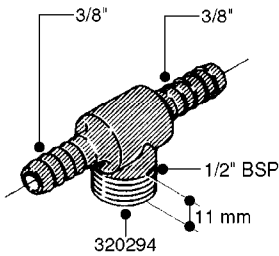

L0040

FITTINGS - NIPPLES & ELBOWS
L0040-HIN, 01:01:16

Page 1

Date 07.02.2020 9:06

parts-n°	order qty	description
10530803	1	FITT.PO.SE 2.00X2.00 45 DEG.
320191	1	FITT.DK ELB 3/8' BSP 45 DEGREE
320482	1	FITT.DK ELB. 1/2" BSP 60 DEG.
320596	1	FITT.DK ELB 3/8'-1/2'BSP 45DEG
320607	1	FITT.DK HN 3/8M X 3/8F BSP LNG
320633	1	FITT.DK HN 3/8"M X 3/8"F BSP
321451	1	FITT.DK ELB.1-1/2 X1-1/4 80DEG
321532	1	FITT.DK REDUC 3/4' X 1/2' BSP
390233	1	FITT.DK REDUC 1-1/2" X 1" BSP