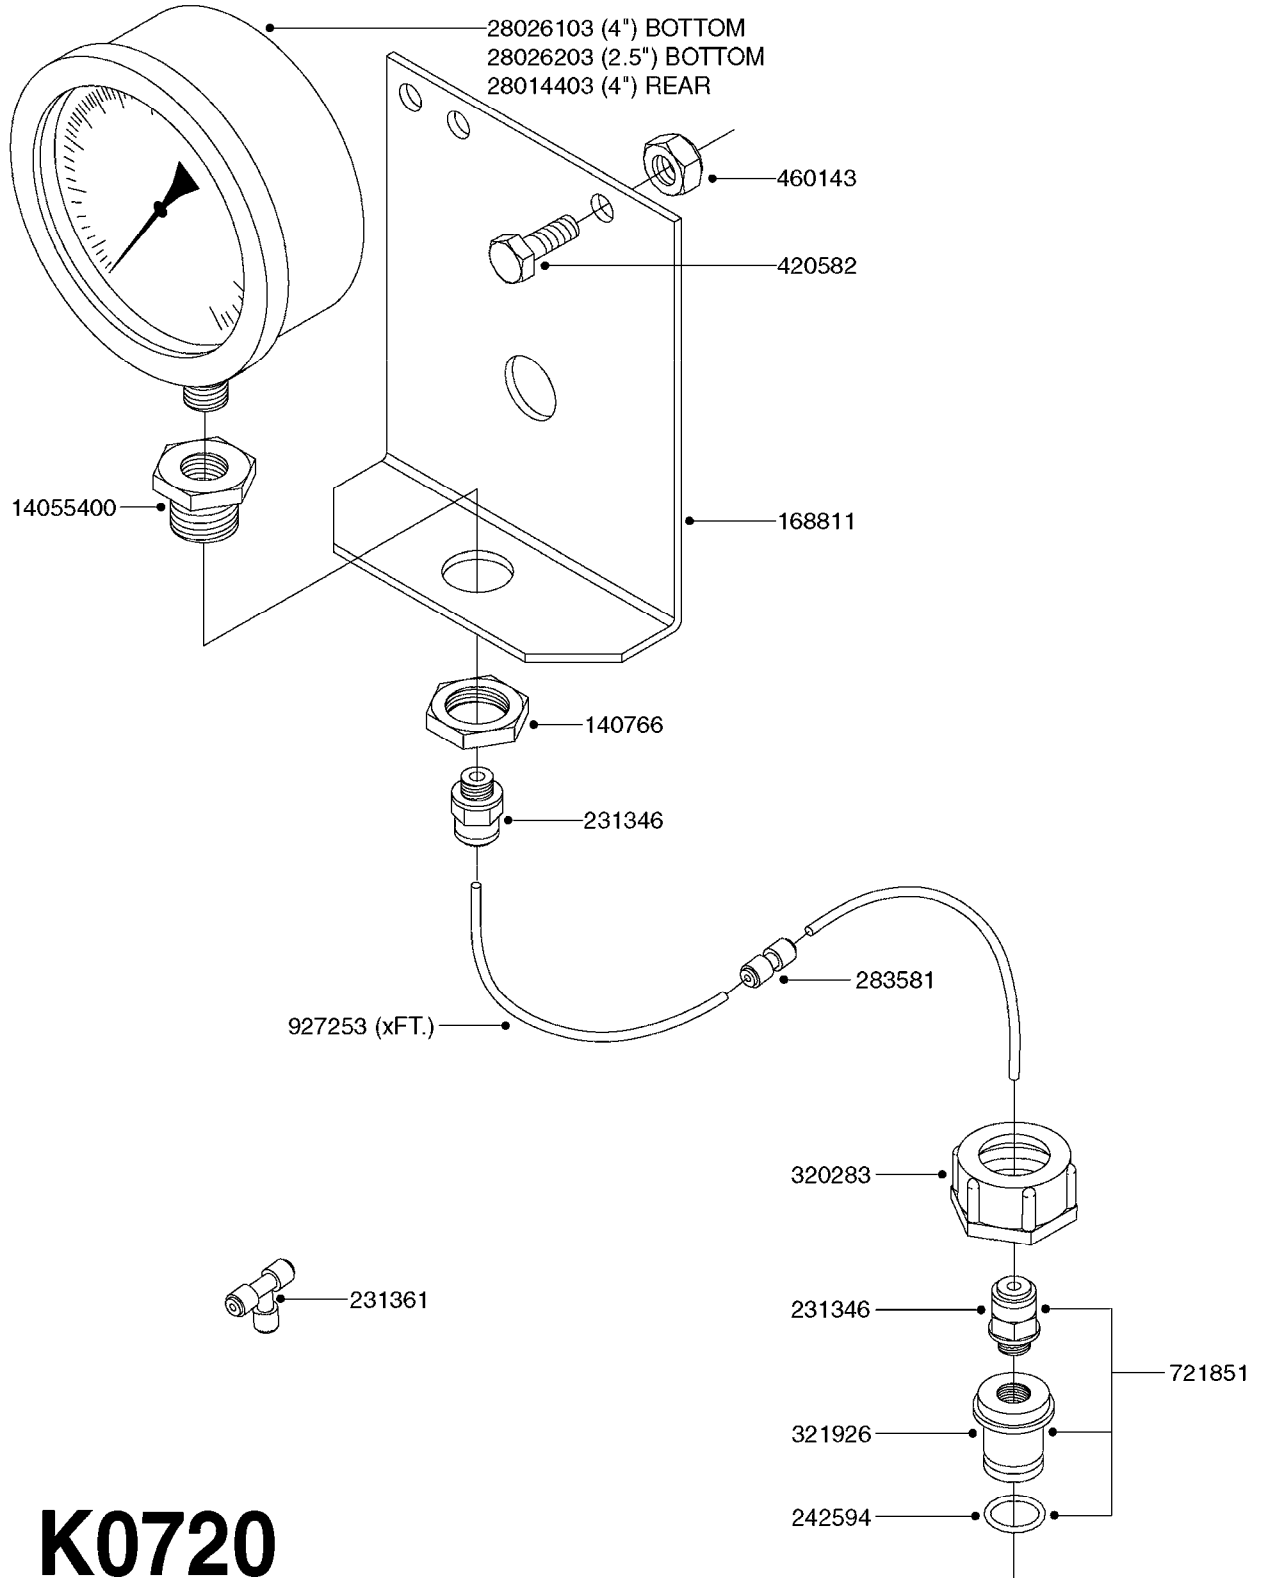

REMOTE GAUGE - TWIN/COMMANDER
K0720-HIN, 01:01:16

Page 1
Date 07.02.2020 9:06

parts-n°	order qty	description
140766	1	NUT 1/2" BSP
168811	1	MOUNT BKT.F.PRESSURE GAUGE
231346	1	QUICK COUPLER 1/8"BSP X 4 MM
231361	1	QUICK COUPLER T/04
242594	1	O-RING D14 X 1.78 SCH.70-EPDM
283581	1	HOSE CONNECTOR STR. F.4MM PE
320283	1	FITT.DK NUT 3/4"BSP
321926	1	FITTING BSP3/4""-1/8"
420582	1	BOLT HEX 8.8 DEL M8X20 FT A2
460143	1	SELF LOCK NUT M8 SST A2 DIN985
721851	1	SCREW PLUG W/QUICK FIT
927253	1	RED AIR HOSE, Ø4/2 1810 E
14055400	1	FITT.DK REDUC 1/2"x1/8"x1/4"BS
28014403	1	GAUGE 4"BR REAR PSI200
28026103	1	GAUGE 200PSI/BR, 4", 1/4"BSP-BTM
28026203	1	GAUGE 200PSI/BR, 2.5"1/4BSP-BTM