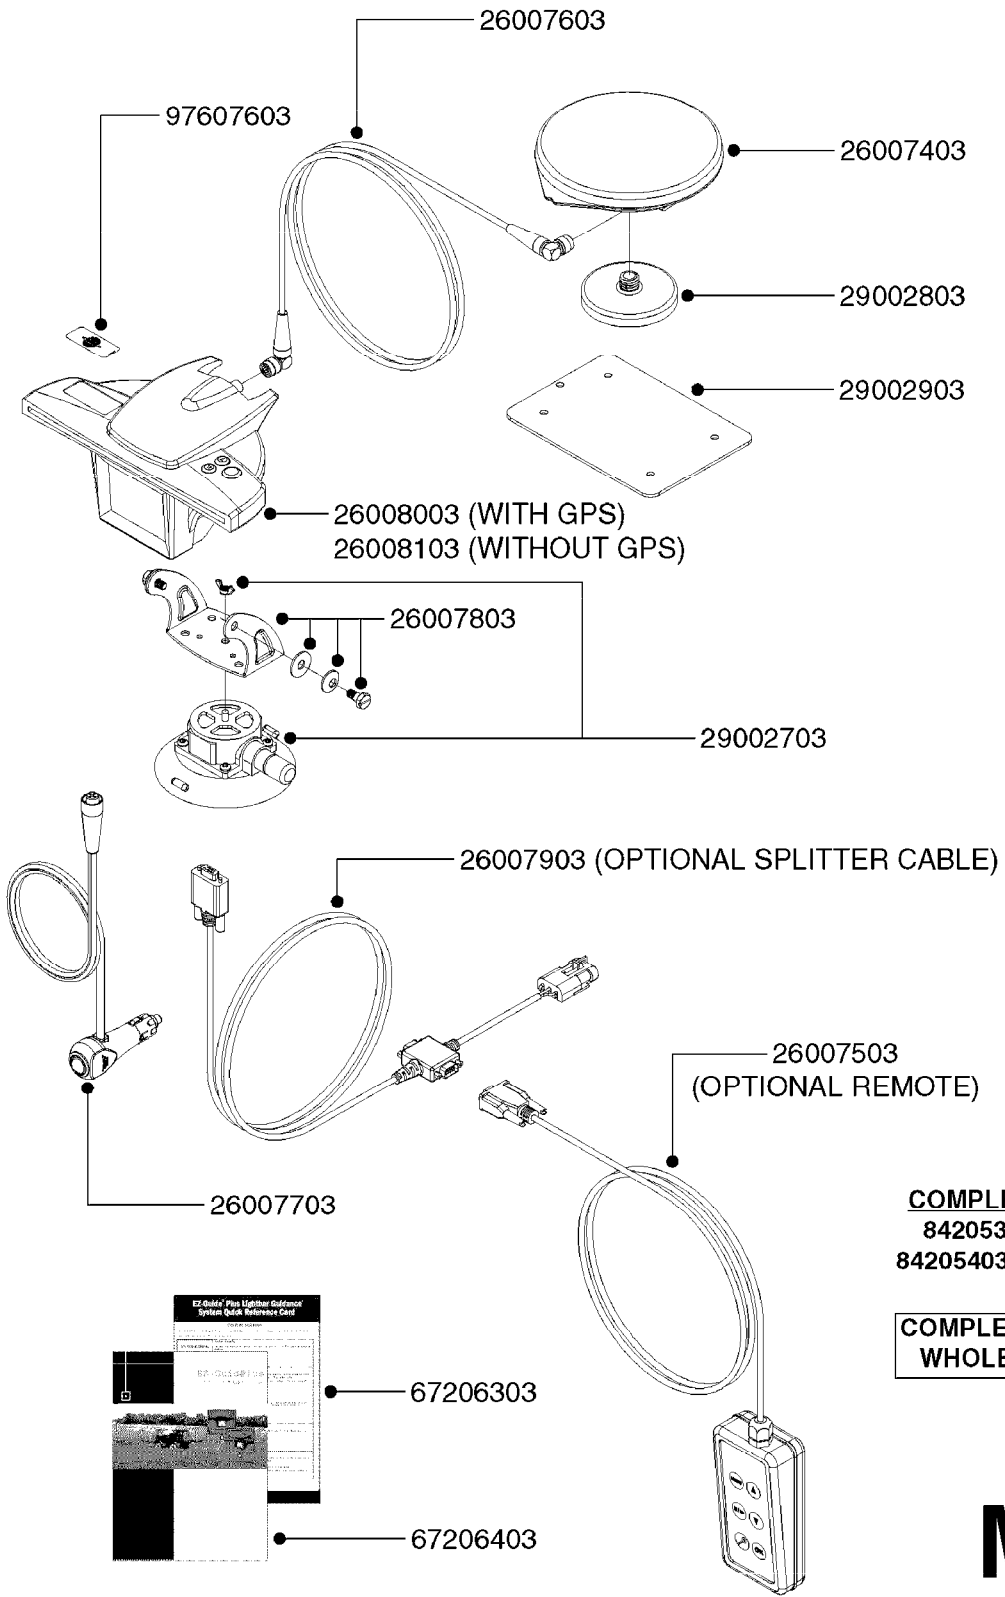

COMPLETE ASSEMBLY:
84205303 (WITH GPS)
84205403 (WITHOUT GPS)

**COMPLETE ASSEMBLIES
WHOLEGOODS ITEMS**

M0040

EZ-GUIDE PLUS LIGHT BAR
M0040-HIN, 01:01:16

Page 1
Date 07.02.2020 9:06

parts-n°	order qty	description
26007403	1	ANTENNA,HURRICANE F. EZGUIDEPL
26007503	1	REMOTE KEYPAD EZ-GUIDE PLUS
26007603	1	CABLE, ANTENNA, EZGUIDEPLUS
26007703	1	CABLE, POWER F. EZGUIDEPLUS
26007803	1	BRACKET KIT F. EZGUIDEPLUS
26007903	1	EZ-Guide 500 External Interfac
26008003	1	LIGHT BAR ASSM WITH GPS
26008103	1	LIGHT BAR ASSM WITHOUT GPS
29002703	1	VACUUM CUP 4 1/2" 1420I
29002803	1	MOUNT, MAG F. ANTENNA
29002903	1	PLATE, F. ANTENNA MOUNT
67206303	1	QUICK REFERENCE CARD EZ-GUIDE+
67206403	1	MANUAL EZ GUIDE PLUS
84205303	1	EZ GUIDE PLUS W GPS, NO LABLE
84205403	1	EZ GUIDE PLUS W/O GPS,NO LABLE
97607603	1	DECAL COMPANY 45MM X 20MM