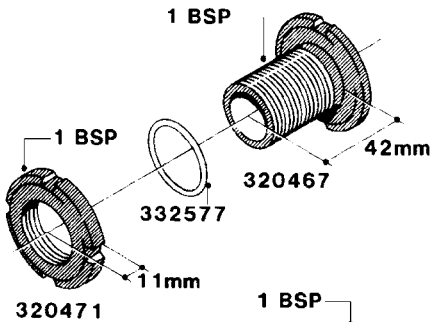

L0060

FITTINGS - BULKHEAD
L0060-HIN, 01:01:16

Page 1

Date 07.02.2020 9:06

parts-n°	order qty	description
141046	1	NUT 3/8" BSP
141341	1	NUT 1/4' BSP
240284	1	O-RING D82,5/75 X 3,5
320456	1	FITT.DK BULKHEAD 1"BSP DOUBLE
320467	1	FITT.DK BULKHEAD 1"BSP SINGLE
320471	1	FITT.DK NUT 1" BSP JAMB
320541	1	FITT.DK BULKHEAD 2-1/2'BSP SIN
320552	1	FITT.DK NUT 2-1/2' BSP JAMB
320644	1	FITT.DK ELB.3/4"HB X 1" BSP
320784	1	FITT.DK CAP 1-1/2" BSP
320795	1	FITT.DK NUT 1-1/2" BSP JAMB
320935	1	FITT.DK BULKHEAD 1/4' BSP SING
320946	1	FITT.DK BULKHEAD 3/8' BSP SING
321296	1	FITT.DK BULKHEAD 1/2" BSP SING
321307	1	FITT.DK NUT 1/2" BSP JAMB
321333	1	FITT.DK BULK 1-1/2" X 1"F BSP
330061	1	O-RING D16/D11X2,5
330072	1	O-RING D53.5/D45.5X4
330212	1	O-RING D19/D14X2.4 F.1/2"NUT
332577	1	O-RING D38/D30X4 F.1" PUR.
332592	1	O-RING D26/D20X3