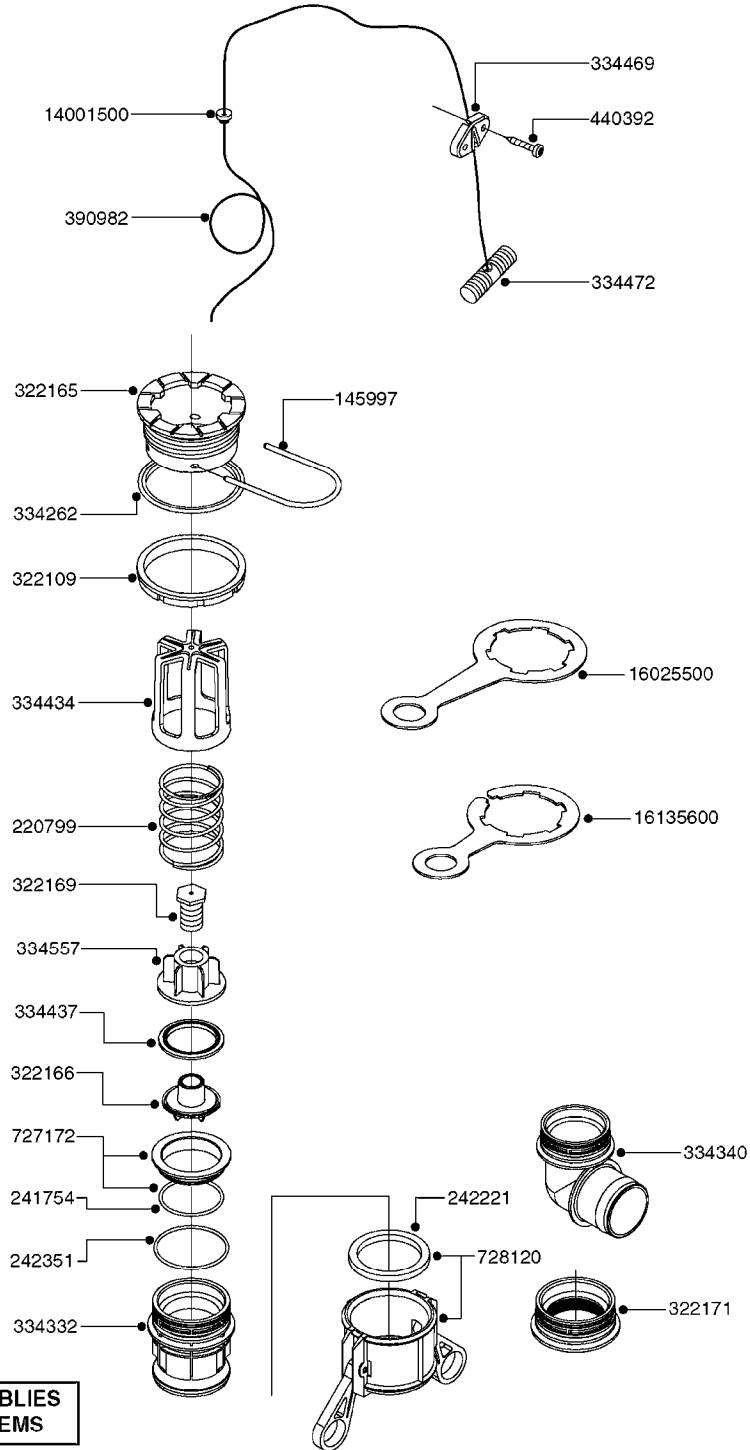

CLEAN WATER TANK
K0130-HIN, 01:01:16

COMPLETE TANK ASSY : 722072

K0130

CLEAN WATER TANK
K0130-HIN, 01:01:16

Page 1
Date 07.02.2020 9:06

parts-n°	order qty	description
161370	1	BKT.CLEAN WATER BOTT. VALVE
179989	1	BRKT. F. 3 GAL. TANK
281551	1	BALL VALVE 1/2"
320084	1	FITT.DK NUT 1/2" BSP
320482	1	FITT.DK ELB. 1/2" BSP 60 DEG.
321296	1	FITT.DK BULKHEAD 1/2" BSP SING
321307	1	FITT.DK NUT 1/2" BSP JAMB
321742	1	FITT.DK BULKHEAD 1/2' BSP
330212	1	O-RING D19/D14X2.4 F.1/2"NUT
330687	1	FITT.DK HB 1/2" F. 1/2" NUT
332592	1	O-RING D26/D20X3
334534	1	CLAMP HOSE PLASTIC 1/2"
420604	1	BOLT HEX 8.8 DEL M10X25 FT DIN933
420626	1	BOLT HEX 8.8 DEL M10X20 FT
421046	1	BOLT HEX M8X25/25 A2 SS DIN933
430721	1	BOLT HEX 8.8 DEL M12X40 FT
430802	1	BOLT HEX 8.8 DEL M12X75
430846	1	BOLT HEX 8.8 DEL M12X80
430870	1	BOLT HEX 8.8 DEL M12X55 FT
460364	1	NUT HU M8 A2 SS DIN934
460423	1	NUT HEX M10X1.50 LOCK DIN985A2 SS
460703	1	NUT HEX M12X1.75 LOCK DIN985A2 SS
471127	1	WASHER, M12, Ø24/13X24X2.5 SS
614396	1	CLEAN WATER BRACKET MB
614409	1	BRACKET FOR FOAM MARKER
717577	1	VALVE F.CLEAN WATER TANK
722072	1	CLEAN WATER TANK W FRAME & TAP
725901	1	LID F.WATER BOTTLE VENTED
927269	1	HOSE R X PVC X 1/2 X 0012"
10091103	1	BOLT HEX 3/8 NC GR.2 03.00'
10171703	1	BOLT HEX 3/8 NC GR.2 03.50"
10212903	1	NUT HEX NC (NYLON LOCK) 3/8"
10511303	1	FLATBAR L350/17DEG.CLEAN WATER
10511403	1	FLATBAR 104MM CLEAN WATER
10511503	1	BKT.CLEAN WATER MOUNT EAGLE
10598403	1	BOLT HEX HCS3/8-16 X 4 Z 5
63026303	1	CLEAN WATER TANK BRKT, ATV