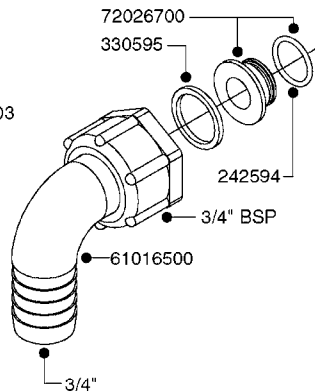

L0040

FITTINGS - NIPPLES & ELBOWS
L0040-HIN, 01:01:16

Page 1

Date 07.02.2020 9:06

parts-n°	order qty	description
10530803	1	FITT.PO.SE 2.00X2.00 45 DEG.
320191	1	FITT.DK ELB 3/8' BSP 45 DEGREE
320482	1	FITT.DK ELB. 1/2" BSP 60 DEG.
320596	1	FITT.DK ELB 3/8'-1/2'BSP 45DEG
320607	1	FITT.DK HN 3/8M X 3/8F BSP LNG
320633	1	FITT.DK HN 3/8"M X 3/8"F BSP
321451	1	FITT.DK ELB.1-1/2 X1-1/4 80DEG
321532	1	FITT.DK REDUC 3/4' X 1/2' BSP
390233	1	FITT.DK REDUC 1-1/2" X 1" BSP