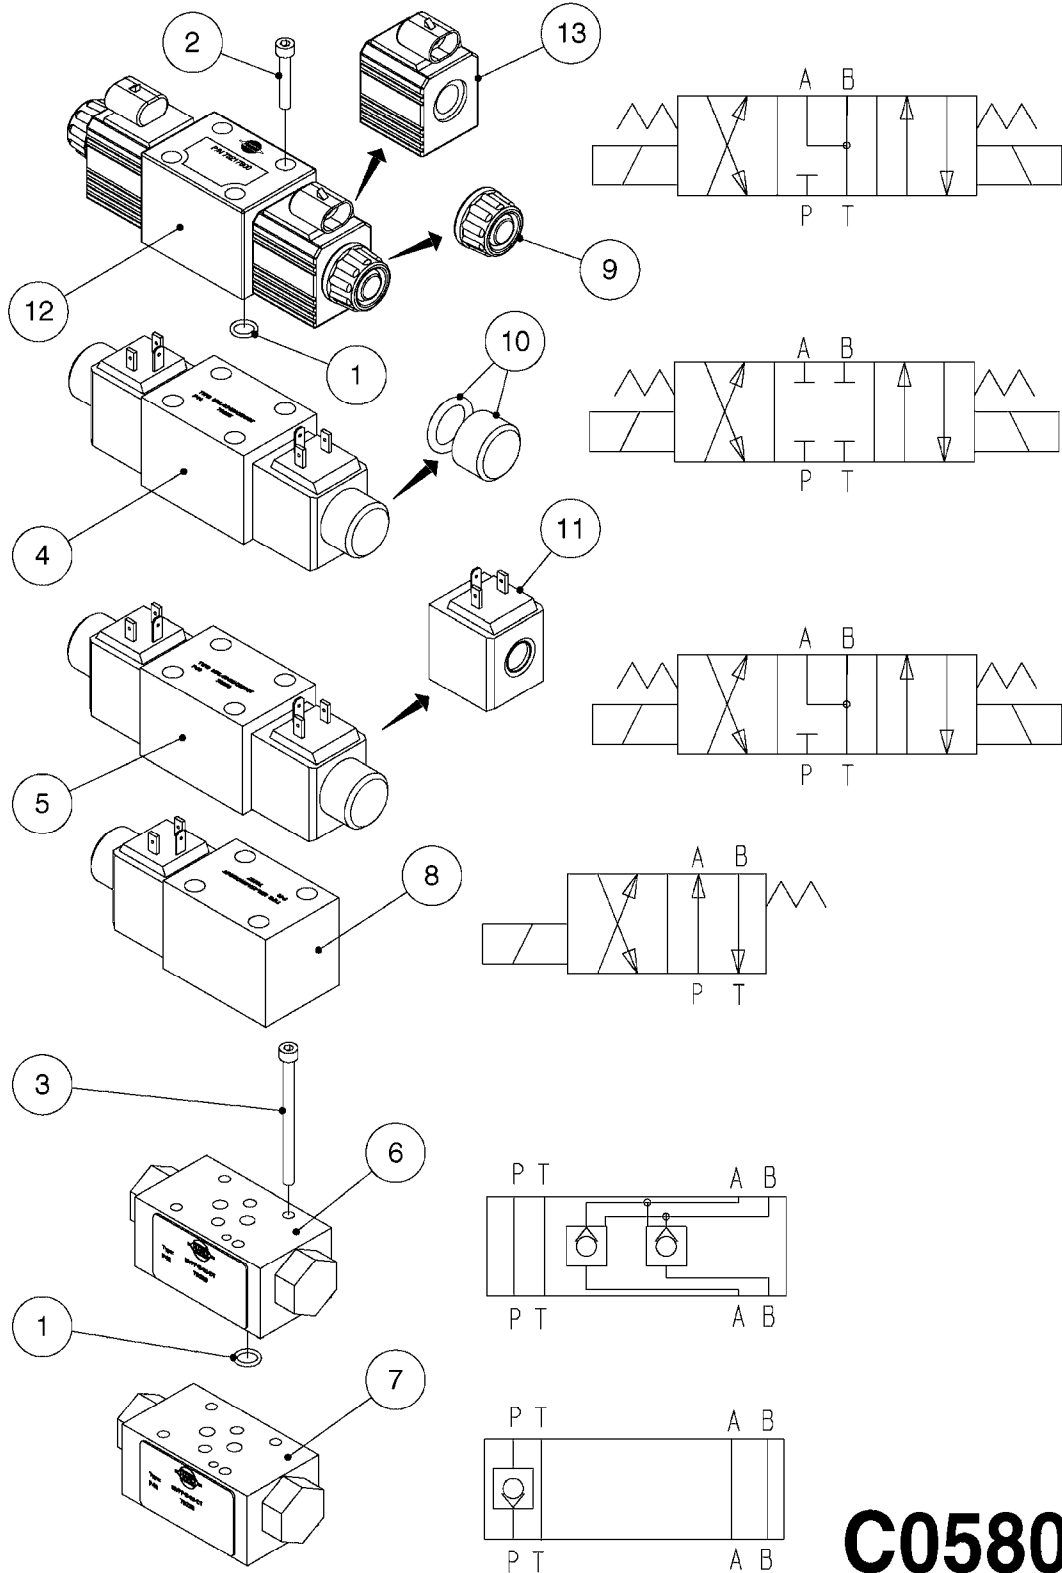

CETOP VALVES
C0580-HIN, 01:01:16

C0580

CETOP VALVES
C0580-HIN, 01:01:16

Page 1
Date 07.02.2020 9:05

Pos.	parts-n°	order qty	description
1	242102	1	O-RING Ø9.25X1.78 NITRIL 90SH
2	450964	1	SCREW M5X30 F.CYLINDER
3	450965	1	SCREW ROUND M5X70
4	782115	1	HY SOLENOID VALVE DH HYD
5	782116	1	HY SOLENOID VALVE MD1L-S3/10N-D12K1/P
6	782118	1	LOCK VALVE MVPP-D
7	782146	1	HYD. CHECK VALVE 1 WAY
8	782829	1	SOLENOID MD1L-TA/10N-D12K1/DT
9	28123700	1	CAP F.SOLENOID - MD1L
10	74187700	1	CAP + O-RING F.CETOP - MD1L
11	78216000	1	SOLENOID F.CETOP VALVE - MD1L
12	78217800	1	MAGNET VLV.MD1L-S3/10N-D12K8DT
13	78218200	1	SOLENOID W/AMP F.MD1L