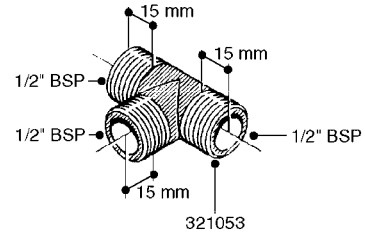

L0010

parts-n°	order qty	description
240085	1	O-RING D13,1/8,3X02,4 NITRIL
241441	1	O-RING D29.3X3
242594	1	O-RING D14 X 1.78 SCH.70-EPDM
320084	1	FITT.DK NUT 1/2" BSP
320095	1	FITT.DK NUT 1" BSP
320117	1	FITT.DK CONN.1/2"BSP F. 1" CAP
320187	1	FITT.DK CAP 3/8" BSP BLACK
320283	1	FITT.DK NUT 3/4"BSP
320821	1	FITT.DK NUT 1-1/2" BSP
321495	1	FITT.DK REDUC 1/4'BSP F.3/4'NT
321576	1	FITT.DK CONN 1/2"BSP F.3/4"NUT
330013	1	O-RING 2.5 X 10 PUR
330212	1	O-RING D19/D14X2.4 F.1/2"NUT
330326	1	O-RING D30/D24X2 F.1"NUT
330341	1	FITT.DK HB 1" F. 1" NUT
330595	1	O-RING D24.6/D20X2.1 -3/4"
330665	1	FITT.DK HB 3/4"F.1" NUT
330676	1	FITT.DK HB 3/8" F. 1/2" NUT
330687	1	FITT.DK HB 1/2" F. 1/2" NUT
330691	1	FITT.DK HB 3/4'F.3/4' NUT
330783	1	FITT.DK HB 3/8"F.3/8" NUT
331262	1	FITT.DK HB 1-1/2" F. 1-1/2"NUT
331273	1	O-RING D44/D38X2 F.1-1/2"
331446	1	FITT.DK HB 1" F.1-1/2" NUT
331807	1	FITT.DK HB 5/16" F.3/8" NUT
332286	1	FITT.DK HB 1/2" F. 3/4" NUT
332905	1	FITT.DK HB 1/2" F. 3/4" CAP
332927	1	FITT.DK PLUG F. NOZZLE TUBE
333292	1	FITT.DK HB 1"O'RING F.1-1/2"
333664	1	FITT.DK HB 5/16' F. 1/2' NUT
334044	1	FITT.DK HB 3/4' F. 3/4' CAP
334059	1	FITT.DK EL 1" 110 DEG.F.1-1/2"
334123	1	FITT.DK HB 1-1/4"O-RNG F.1-1/2"
334150	1	FITT.DK HB 1-1/4" 110 F.1-1/2"
390542	1	PLUG WASHER FOR 3/4'CAP NUT
716236	1	FITT.DK HB 1/2" ASSY. F. 3/4"
716413	1	FITT.DK PLUG ASSY. F.NOZ TUBE
717426	1	FITT.DK REDUC 1/4"BSP F.3/4"N
720856	1	FITT.DK 1/2'BSP ASSY.F.3/4'NUT
724621	1	FITT.DK HB 3/4"ASSY F.3/4" NUT