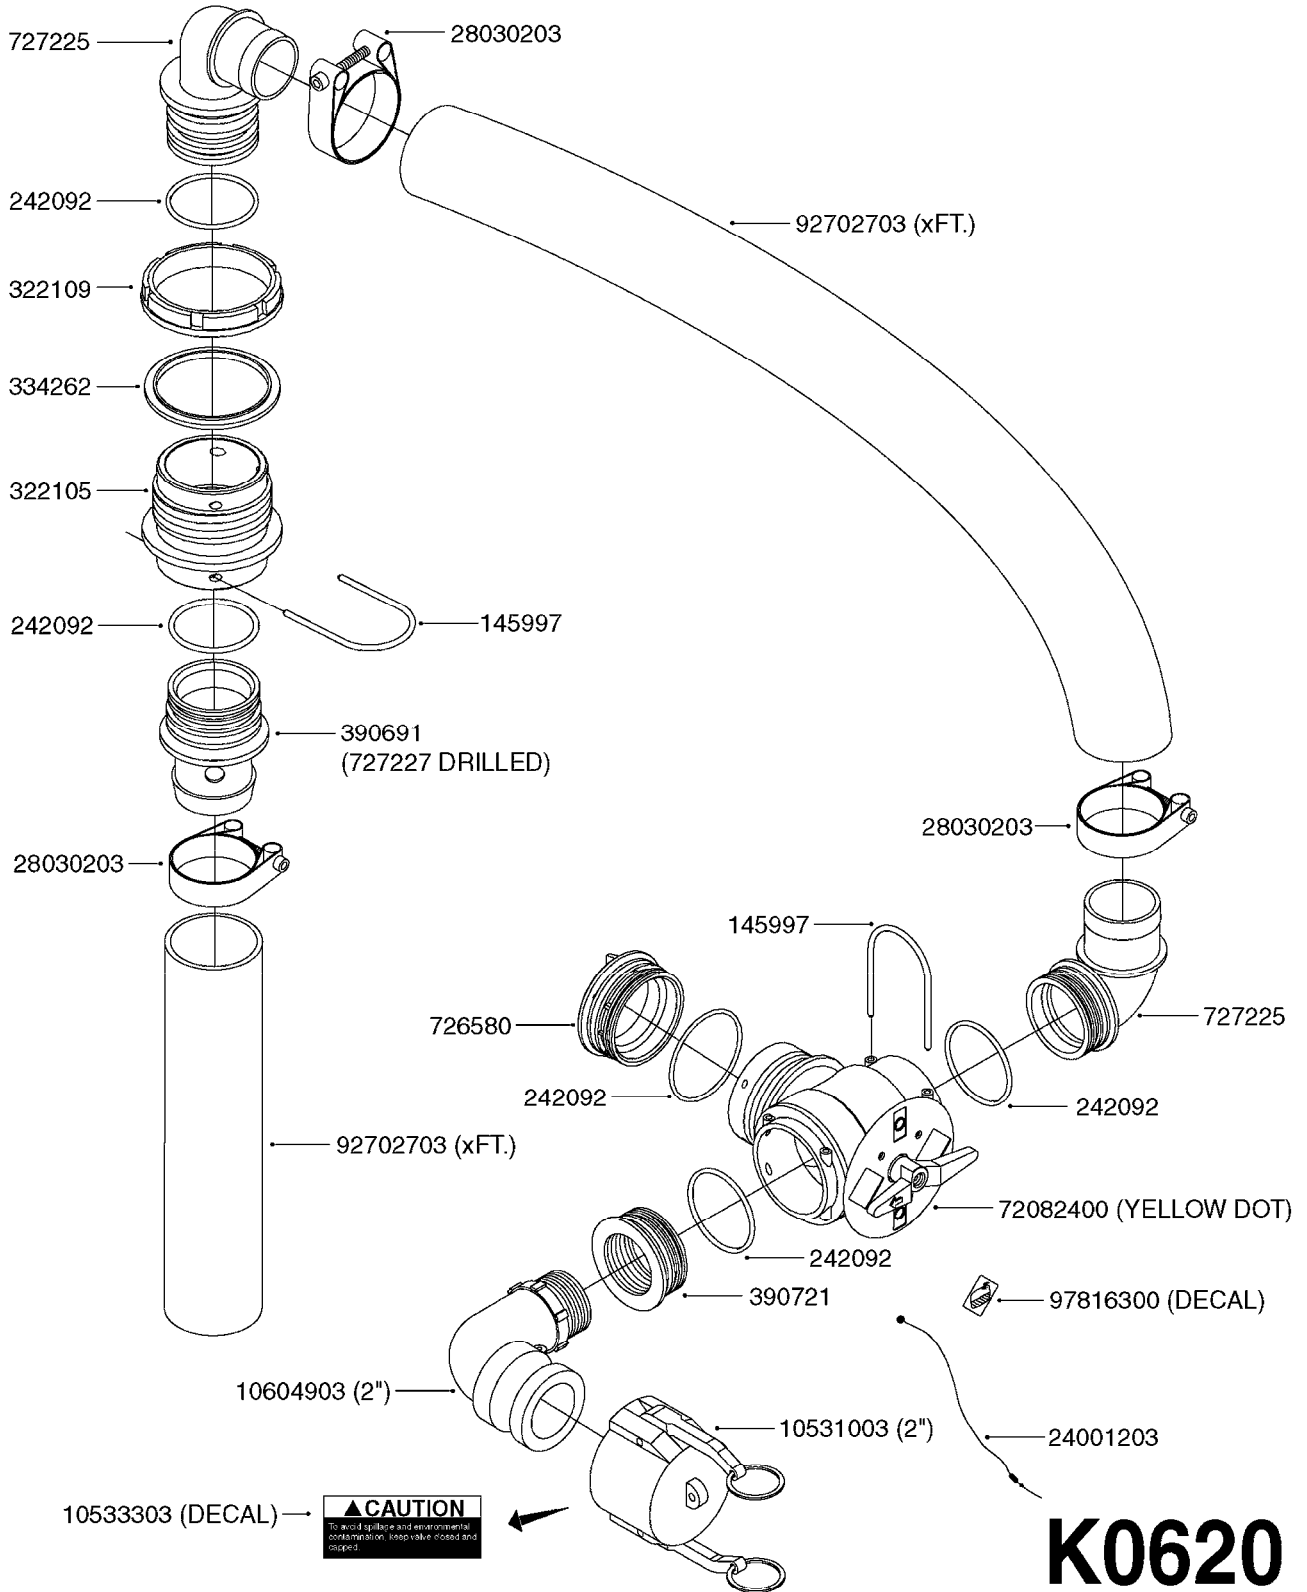

QUICKFILL SYSTEM - S93
K0620-HIN, 29:05:19

Page 1

Date 07.02.2020 9:06

parts-n°	order qty	description
145997	1	FITT.DK S-93 FORK
242092	1	O-RING D69.5X3
322105	1	FITT.DK S-93 BULKHEAD DOUBLE
322109	1	FITT.DK S-93 BULKHEAD NUT
334262	1	GASKET F.S-93 BULKHEAD
390691	1	FITT.DK S-93 STR.2"PVC DRILLED
390721	1	FITT.DK S-93 PLUG W/2" NPT THRE
726580	1	FITT. S93 PLUG W/O-RING
727225	1	FITT.DK S-93 ELB.2'PVC W/ORING
727227	1	FITT.DK S-93 STR.2" W/ORING
10531003	1	CAP F.MALE QUICK COUPLER 2"
10533303	1	DECAL CAUTION-LEAK Q.FILL ENG
10604903	1	QUICK COUPLER MALE 2' 90DEG
24001203	1	RBR LANYARD 11" F.QCK FILL CAP
28030203	1	CLAMP HOSE T-BOLT S2" 235-67
72082400	1	VALVE 2"-S93 3 WAY
92702703	1	HOSE PVC SUCT GRAY 2"
97816300	1	DECAL MANIFOLD QUICK-FILL