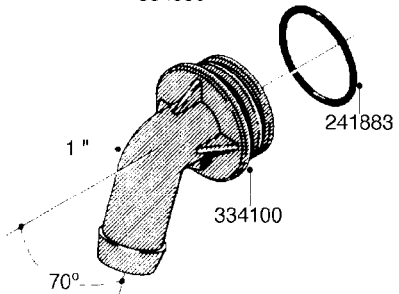

L0090

FITTINGS - S-56 & S-61
L0090-HIN, 01:01:16

Page 1

Date 07.02.2020 9:06

parts-n°	order qty	description
145661	1	FITT.DK S-61 FORK
241754	1	O-RING D59.5X3
241883	1	O-RING 3 X 39.2 NITRIL
322055	1	FITT.DK S-61 BULKHEAD
322056	1	FITT.DK S-61 BULKHEAD NUT
322066	1	FITT.DK S-56 NUT
334050	1	FITT.DK S-61 STR.1-1/4"
334068	1	FITT.DK S-61 STR.1"
334091	1	FITT.DK S56 STR.1-1/2'
334099	1	FITT.DK S-61 ELB.1-1/2"110 DEG
334100	1	FITT.DK S-61 ELB.1" 110 DEG.
334151	1	FITT.DK S-61 ELB.1-1/4"110 DEG
390231	1	FITT.DK NIPPLE 1-1/2 X S56