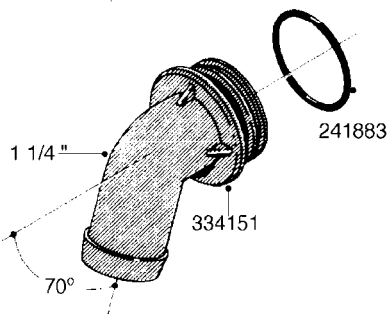

L0090

FITTINGS - S-56 & S-61
L0090-HIN, 01:01:16

Page 1

Date 07.02.2020 9:06

parts-n°	order qty	description
145661	1	FITT.DK S-61 FORK
241754	1	O-RING D59.5X3
241883	1	O-RING 3 X 39.2 NITRIL
322055	1	FITT.DK S-61 BULKHEAD
322056	1	FITT.DK S-61 BULKHEAD NUT
322066	1	FITT.DK S-56 NUT
334050	1	FITT.DK S-61 STR.1-1/4"
334068	1	FITT.DK S-61 STR.1"
334091	1	FITT.DK S56 STR.1-1/2'
334099	1	FITT.DK S-61 ELB.1-1/2"110 DEG
334100	1	FITT.DK S-61 ELB.1" 110 DEG.
334151	1	FITT.DK S-61 ELB.1-1/4"110 DEG
390231	1	FITT.DK NIPPLE 1-1/2 X S56