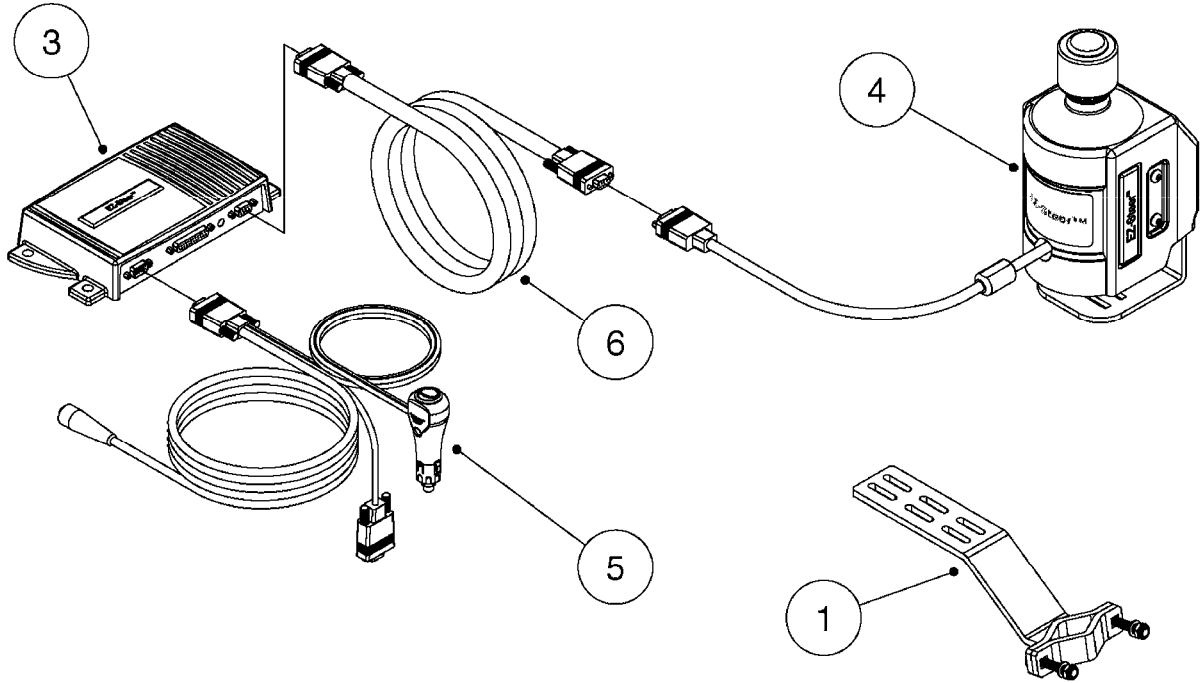

COMPLETE ASSEMBLY:
84205303 (WITH GPS)
84205403 (WITHOUT GPS)

**COMPLETE ASSEMBLIES
WHOLEGOODS ITEMS**

M0040

EZ-GUIDE PLUS LIGHT BAR
M0040-HIN, 01:01:16

Page 1
Date 07.02.2020 9:06

parts-n°	order qty	description
26007403	1	ANTENNA,HURRICANE F. EZGUIDEPL
26007503	1	REMOTE KEYPAD EZ-GUIDE PLUS
26007603	1	CABLE, ANTENNA, EZGUIDEPLUS
26007703	1	CABLE, POWER F. EZGUIDEPLUS
26007803	1	BRACKET KIT F. EZGUIDEPLUS
26007903	1	EZ-Guide 500 External Interfac
26008003	1	LIGHT BAR ASSM WITH GPS
26008103	1	LIGHT BAR ASSM WITHOUT GPS
29002703	1	VACUUM CUP 4 1/2" 1420I
29002803	1	MOUNT, MAG F. ANTENNA
29002903	1	PLATE, F. ANTENNA MOUNT
67206303	1	QUICK REFERENCE CARD EZ-GUIDE+
67206403	1	MANUAL EZ GUIDE PLUS
84205303	1	EZ GUIDE PLUS W GPS, NO LABLE
84205403	1	EZ GUIDE PLUS W/O GPS,NO LABLE
97607603	1	DECAL COMPANY 45MM X 20MM