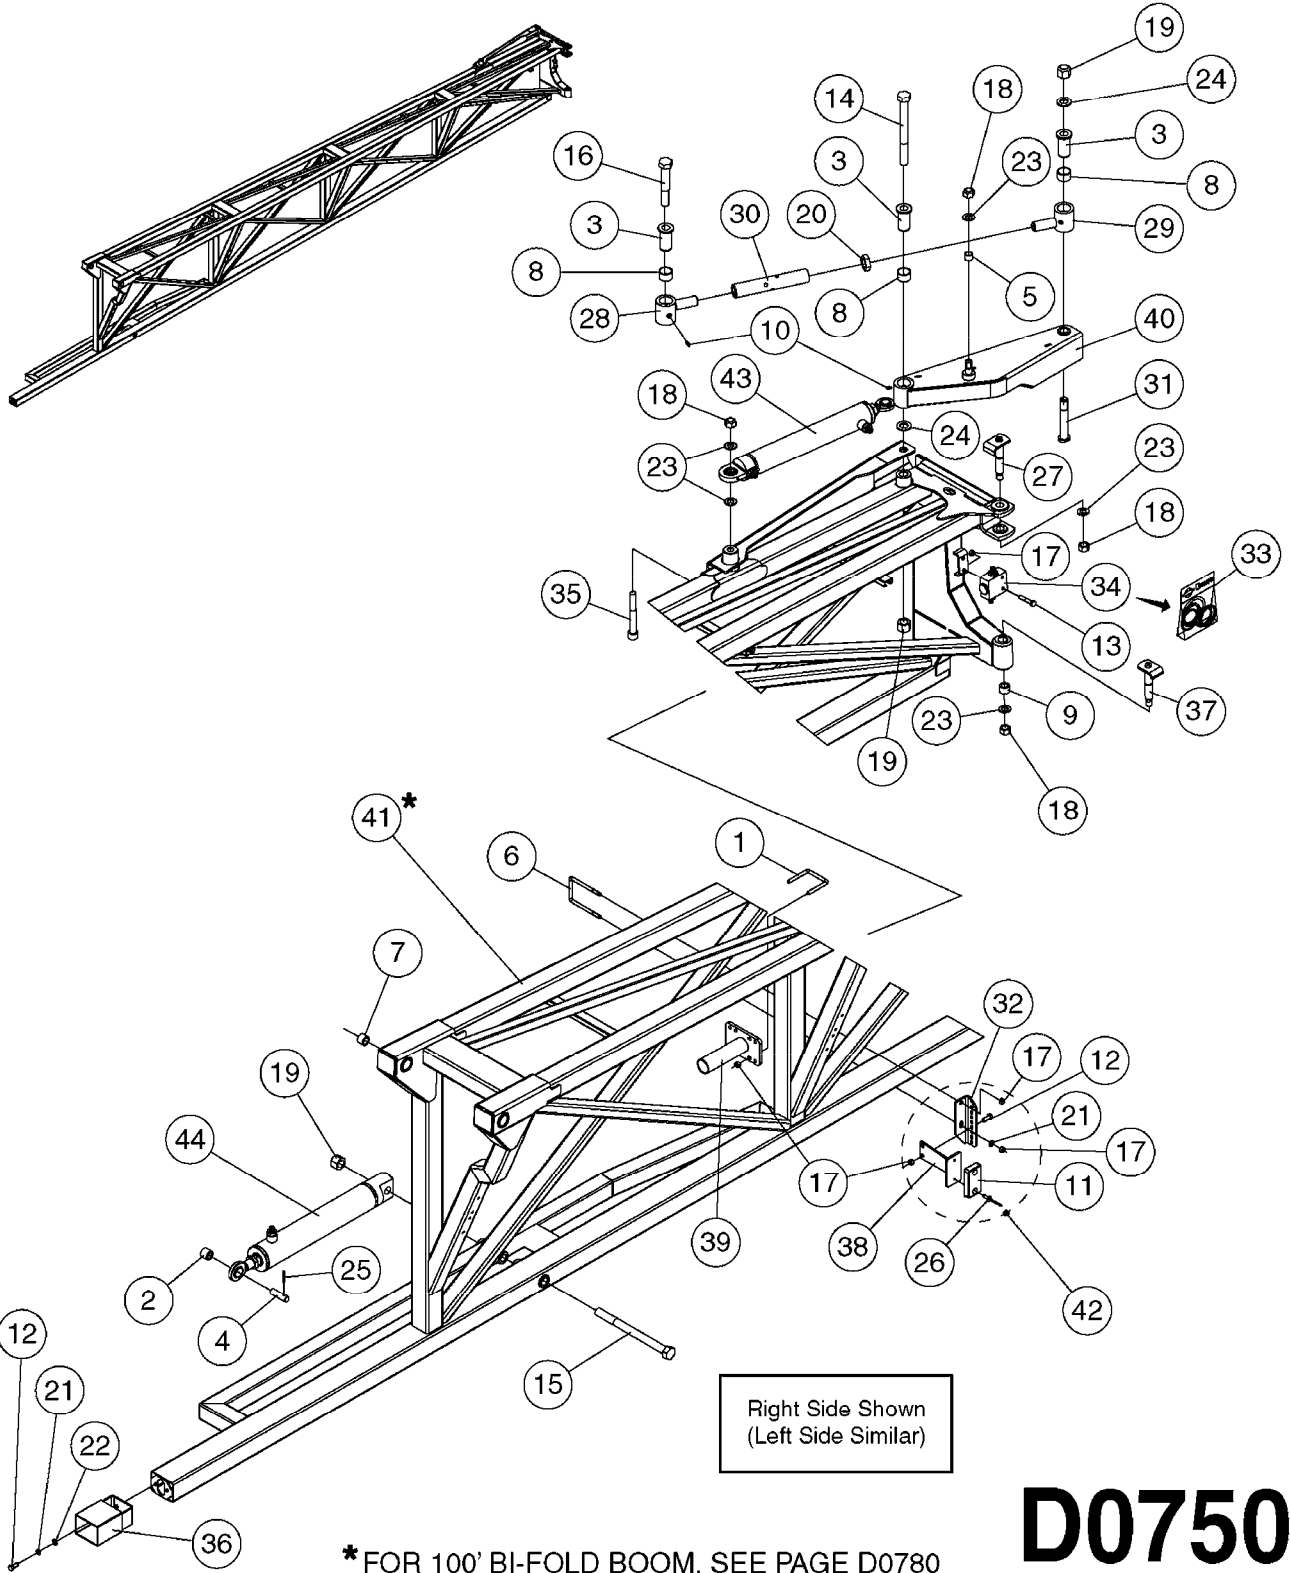

BOOM-FORCE INNER WING 80'-132'
D0750-HIN, 01:01:16

Page 1

Date 07.02.2020 9:05

Pos.	parts-n°	order qty	description
1	146843	1	BOLT U M8 F.60 x 60
2	147130	1	BUSHING D25/20 20MM
3	147390	1	BUSHING
4	147450	1	PIN D20 X 70
5	147562	1	BUSHING D19.8/17.0 L=15
6	147770	1	U-BOLT M8-105X63
7	210835	1	BUSHING D28/25 L=25
8	210858	1	BUSHING 034/30 L=20
9	210859	1	BUSH Ø23X20 L20
10	283699	1	GREASE NIPPLE M6X1
11	334603	1	RUBBER STOP 86X48X15
12	420582	1	BOLT HEX 8.8 DEL M8X20 FT A2
13	420781	1	BOLT HEX 8.8 DEL M8X50
14	430940	1	BOLT M20X210 8.8 DEL.
15	430941	1	BOLT M20X260 8.8 DEL.
16	430970	1	BOLT HEX M20X120 DIN931- DEL
17	460143	1	SELF LOCK NUT M8 SST A2 DIN985
18	460585	1	LOCKING NUT M16 DIN985 A2 SS
19	460806	1	NUT HEX M20X2.50 LOCK DIN985A2 SS
20	461236	1	NUT HEX M24X1.5
21	470072	1	WASHER D15/D8X.5 LOCK
22	471126	1	WASHER, M8, Ø16/ 8.4X 1.6, SS
23	471128	1	WASHER, M16, Ø30/17.0X 3.0, SS
24	471129	1	WASHER, M20, Ø37/21.0X 3.0, SS
25	480708	1	PIN D4 X 45
26	480808	1	RIVET Ø4.8x25.5/Ø9.5
27	615820	1	PIN D20 X M16 L=127MM
28	61009200	1	EYEBOLT LH TRD./ LH WING M24 EYEBOLT WITH L.H. THREADS FOR LEFT WING
28	616084	1	EYEBOLT LH TRD./ RH WING M24 EYEBOLT WITH R.H. THREADS FOR RIGHT WING
29	61009300	1	EYEBOLT STD.TRD. / RH WING M24 EYEBOLT WITH STD. THREADS FOR RIGHT WING
29	616085	1	EYEBOLT STD. TRD./ LH WING M24 EYEBOLT WITH STD. THREADS FOR LEFT WING
30	14008800	1	TURNBUCKLE L=200/M24X1.5
31	14011900	1	PIN M20 L=125/D30
32	16063803	1	BOOM STOP ADJ. MT. BKT.FTZ
33	28001800	1	REPAIR KIT F.ENDSTOP 1/4"
34	28028600	1	END STOP 1/4"
35	45003000	1	BOLT HEX M16X120 DIN912/DELTA
36	61005300	1	EXTENSION F.FTZ - OFF CENTER
36	61005400	1	EXTENSION F.FTZ - ON CENTER
37	61006800	1	PIN D20 X M16 L=127MM
38	61006903	1	BOOM STOP ADJ. L=111 FTZ
39	61015600	1	BOOM STOP TRANS REST,I.FTZ
40	63118500	1	FOLDING ARM 1. FTZ / HAZ. R. RED FOLD ARM FOR RIGHT WING
40	63118800	1	FOLDING ARM 1. FTZ / HAZ. L RED FOLD ARM FOR LEFT WING
41	70081103	1	WING INNER 90/120/132' RH I.F. R.H. WING FOR 90', 120' & 132' BOOMS
41	70081203	1	WING INNER 90/120/132' LH I.F. L.H. WING FOR 90', 120' & 132' BOOMS
41	70081603	1	WING INNER 80'/100'T RH I.F. R.H. WING FOR 80' & 100' TRI-FOLD BOOMS
41	70081703	1	WING INNER 80'/100'T LH I.F. L.H. WING FOR 80' & 100' TRI-FOLD BOOMS
42	72252900	1	BOOM STOP ADJSTBL. FORCE L=148 COMPLETE ASSEMBLY (WITH U-BOLT)