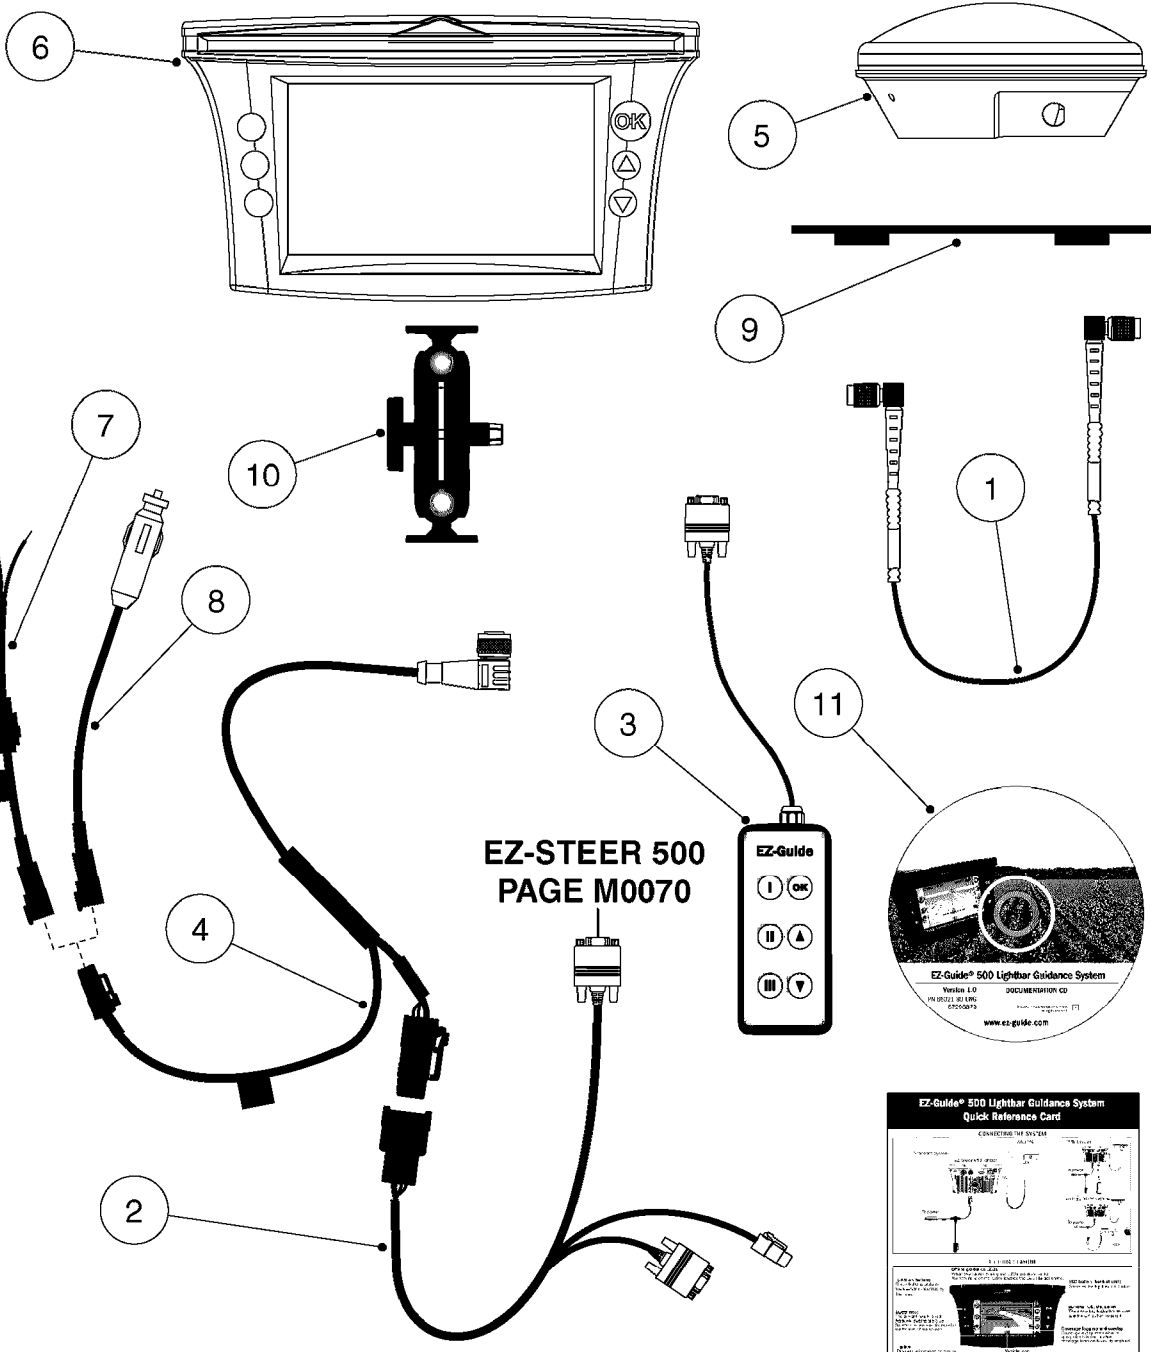

COMPLETE ASSEMBLY 13

COMPLETE ASSEMBLIES
WHOLEGOODS ITEMS

M0060

EZ-GUIDE 500 LIGHTBAR
M0060-HIN, 01:01:16

Page 1
Date 07.02.2020 9:06

Pos.	parts-n°	order qty	description
1	26007603	1	CABLE, ANTENNA, EZGUIDEPLUS
2	26012203	1	EZ-STEER/GUIDE 500 ADAPT.CABLE
3	26015303	1	REMOTE KEYPAD EZGUIDE 500/250
3	28048403	1	DECAL - REMOTE OVERLAY 500/250
4	26015403	1	EZ-GUIDE 500 CABLE POWER/CAN90
5	26015503	1	EZ-GUIDE 500 Z PLUS ANTENNA
5	26015603	1	ANTENNA AG15 L1,EZ GDE 500/250
6	26015703	1	EZ-GUIDE 500 DGPS DISPLAY
6	26015803	1	EZ-GUIDE 500 OMNISTAR DISPLAY
7	26016103	1	EZ-GUIDE 500 CABLE UNTERM.FUSE
8	26016203	1	EZ-GUIDE 500 POWER CONN.CABLE
9	28048203	1	EZ-GUIDE 500 MOUNT F.AG15 ANT.
10	28048303	1	EZ-GUIDE 250/500 RAM MNT.1.5"
11	29003803	1	EZ-GUIDE 500 CD,GET.STARTED V1
12	67215403	1	EZ-GUIDE 500 QUICK REF.CARD V1
13	84208303	1	EZ GUIDE 500 LIGHTBAR (DGPS)
13	84208403	1	EZ GUIDE 500 LIGHTBAR (XP/HP)
13	84208503	1	EZ GUIDE 500 LIGHTBAR (RTK)