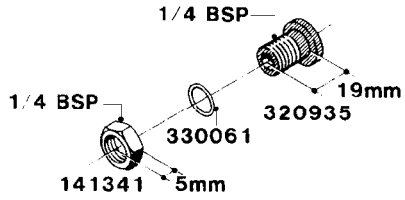

L0060

FITTINGS - BULKHEAD
L0060-HIN, 01:01:16

Page 1

Date 07.02.2020 9:06

parts-n°	order qty	description
141046	1	NUT 3/8" BSP
141341	1	NUT 1/4' BSP
240284	1	O-RING D82,5/75 X 3,5
320456	1	FITT.DK BULKHEAD 1"BSP DOUBLE
320467	1	FITT.DK BULKHEAD 1"BSP SINGLE
320471	1	FITT.DK NUT 1" BSP JAMB
320541	1	FITT.DK BULKHEAD 2-1/2'BSP SIN
320552	1	FITT.DK NUT 2-1/2' BSP JAMB
320644	1	FITT.DK ELB.3/4"HB X 1" BSP
320784	1	FITT.DK CAP 1-1/2" BSP
320795	1	FITT.DK NUT 1-1/2" BSP JAMB
320935	1	FITT.DK BULKHEAD 1/4' BSP SING
320946	1	FITT.DK BULKHEAD 3/8' BSP SING
321296	1	FITT.DK BULKHEAD 1/2" BSP SING
321307	1	FITT.DK NUT 1/2" BSP JAMB
321333	1	FITT.DK BULK 1-1/2" X 1"F BSP
330061	1	O-RING D16/D11X2,5
330072	1	O-RING D53.5/D45.5X4
330212	1	O-RING D19/D14X2.4 F.1/2"NUT
332577	1	O-RING D38/D30X4 F.1" PUR.
332592	1	O-RING D26/D20X3