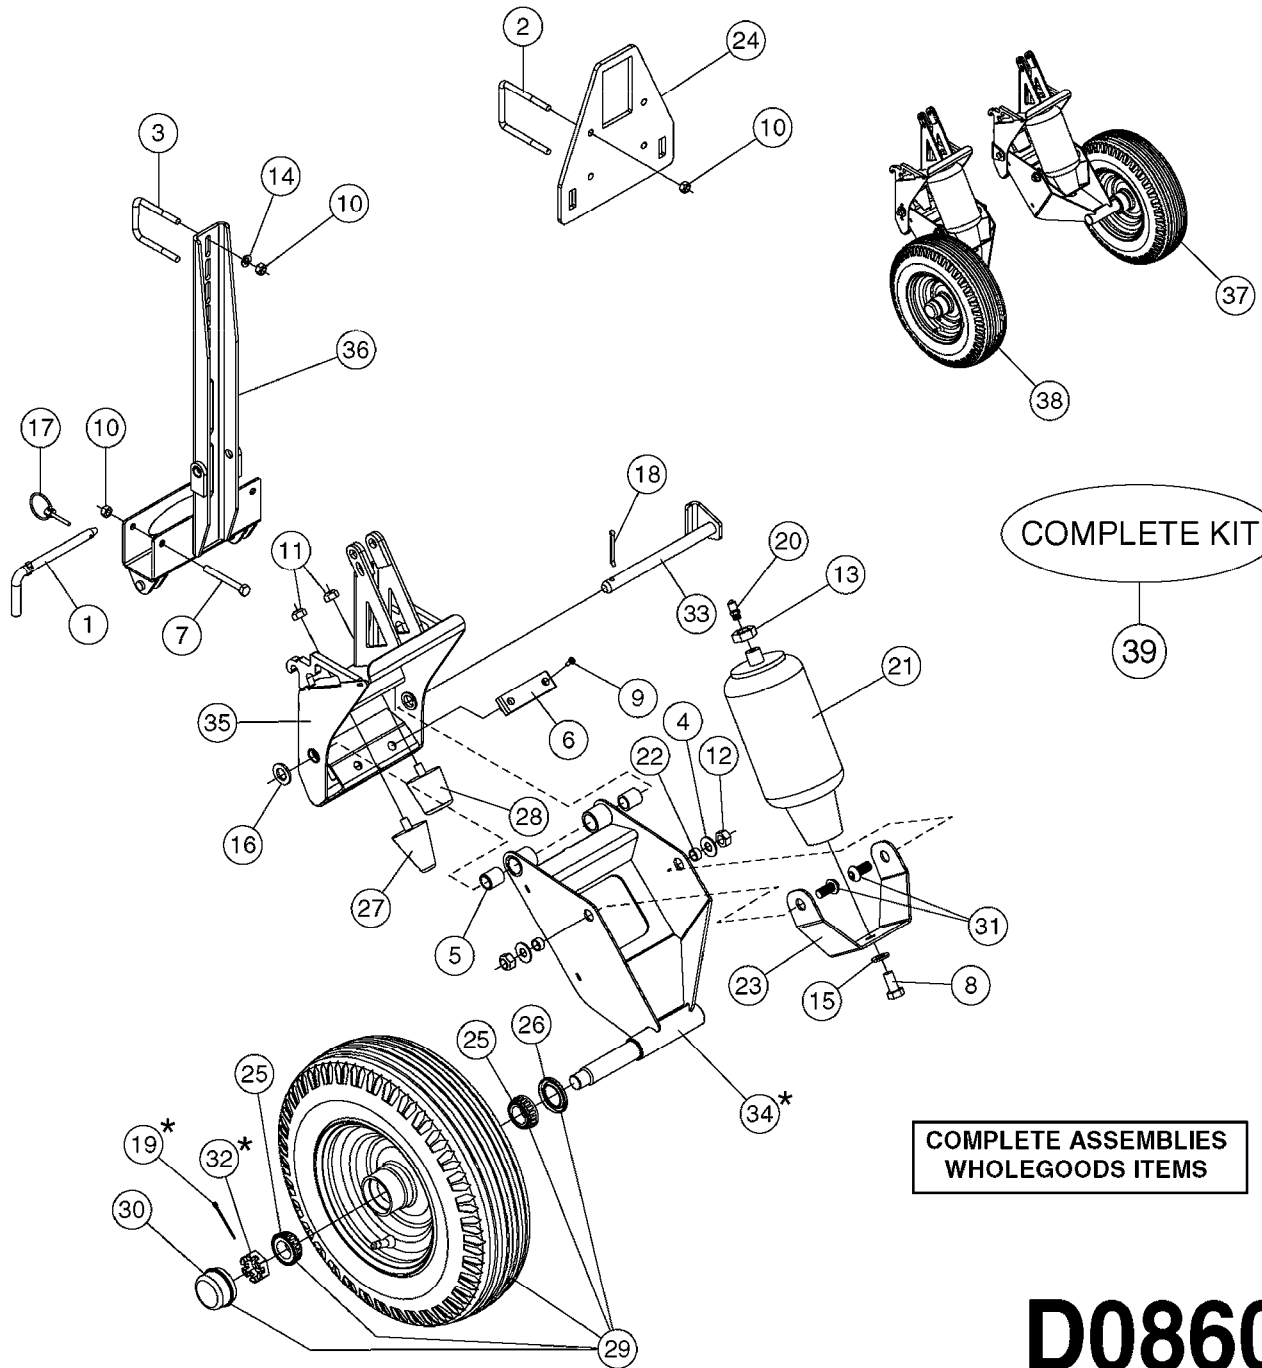

FOR HEAVY DUTY
WHEEL (AIR BAG)
SEE PAGE D0860

831391- BOOM
WHEEL KIT COMPLETE

COMPLETE ASSEMBLIES
WHOLEGOODS ITEMS

D0770

BOOM-FORCE BREAKAWAY 80'-132'
D0770-HIN, 01:01:16

Page 1

Date 07.02.2020 9:05

parts-n°	order qty	description
111344	1	CLAW CLUTCH Ø100/Ø20,5 UNDER PART RED
111640	1	CLAW CLUTCH Ø100 TOP PART RED
147516	1	U-BOLT M8-50x50
166246	1	WASHER CUP D53 F.SPRING
220673	1	SPRING F.PIVOT 100 X 51
283699	1	GREASE NIPPLE M6X1
284063	1	BALL JOINT M6 90 DEGREE
420847	1	BOLT HEX 8.8 DEL M8X85
421083	1	BOLT HEX 8.8 DEL M10X65
421201	1	BOLT HEX 8.8 DEL M8X70
430721	1	BOLT HEX 8.8 DEL M12X40 FT
430787	1	BOLT HEX M12X90 A4-80
430866	1	BOLT HEX 8.8 DEL M12X170
430914	1	BOLT HEX 8.8 DEL M12X150
460143	1	SELF LOCK NUT M8 SST A2 DIN985
460386	1	NUT HEX M12X1.75
460423	1	NUT HEX M10X1.50 LOCK DIN985A2 SS
460703	1	NUT HEX M12X1.75 LOCK DIN985A2 SS
460747	1	NUT HEX M24 LOCK
460806	1	NUT HEX M20X2.50 LOCK DIN985A2 SS
461244	1	NUT HEX M24X3 JAMB.
461251	1	NUT HEX M20 X 2.5 JAMB
471122	1	WASHER, M10, Ø20/10.5X 2.0, SS
471127	1	WASHER, M12, Ø24/13X24X2.5 SS
480244	1	PIN SNAP D4.5
615819	1	PIN
831391	1	BOOM WHEEL KIT F. FORCE 2002
14002400	1	BUSHING D55.0/12.5 L=6 D34
14026700	1	PIN Ø12 L=115/Ø5
16007000	1	SPRING HOLDER L=80
16021200	1	ANCHOR FORK F.40X40 TUBE
16026400	1	FLAT BAR 40X4 F.BRACE
22096400	1	SPRING FOR TOUCHDOWN WHEEL RED
24262900	1	RUBBER STOP D50X40 M10X33
28001600	1	WHEEL 12-1/2" 4 PLY
28004900	1	GAS SPRING F.BREAKAWAY FORCE
28026303	1	BEARING SEALED OD47xID20
28093300	1	BUSH F. TIRE ASSM 28001600
61002200	1	ADJ.ARM FTZ BOOMWHEEL
61006200	1	ADJ. ARM F.BREAKAWAY FTZ
61007700	1	EXTENSION F.BREAKAWAY FORCE
61008700	1	LINK EYE FORCE
63005600	1	BRACE F.BREAKAWAY 90'/100'
63005700	1	BRACE F.BREAKAWAY 80'
63014003	1	BOOM WING 132' OUTER SEC. R.H.
63014103	1	BOOM WING 132' OUTER SEC. L.H.
63021100	1	WING OUT. FTZ 80-90' RH'10
63021200	1	WING OUT. FTZ 80-90' LH'10
63027000	1	FTZ BOOMWHEEL / TOP
63027100	1	SPRING BRACKET FOR BOOM WHEEL
63063700	1	WING OUTER 2 FORCE 120' RH
63063800	1	WING OUTER 2 FORCE 120' LH
63063900	1	WING OUTER FORCE 100'-120' RH
63064000	1	WING OUTER FORCE 100'-120' LH
63825000	1	BREAKAWAY FTZ/SPC 3.0M, RED
63825100	1	BRACE F.BREAKAWAY 110/120'
63828300	1	BREAKAWAY FTZ/SPC 2.0M, RED
72126400	1	WING BREAKAWAY 80'-90' SPC