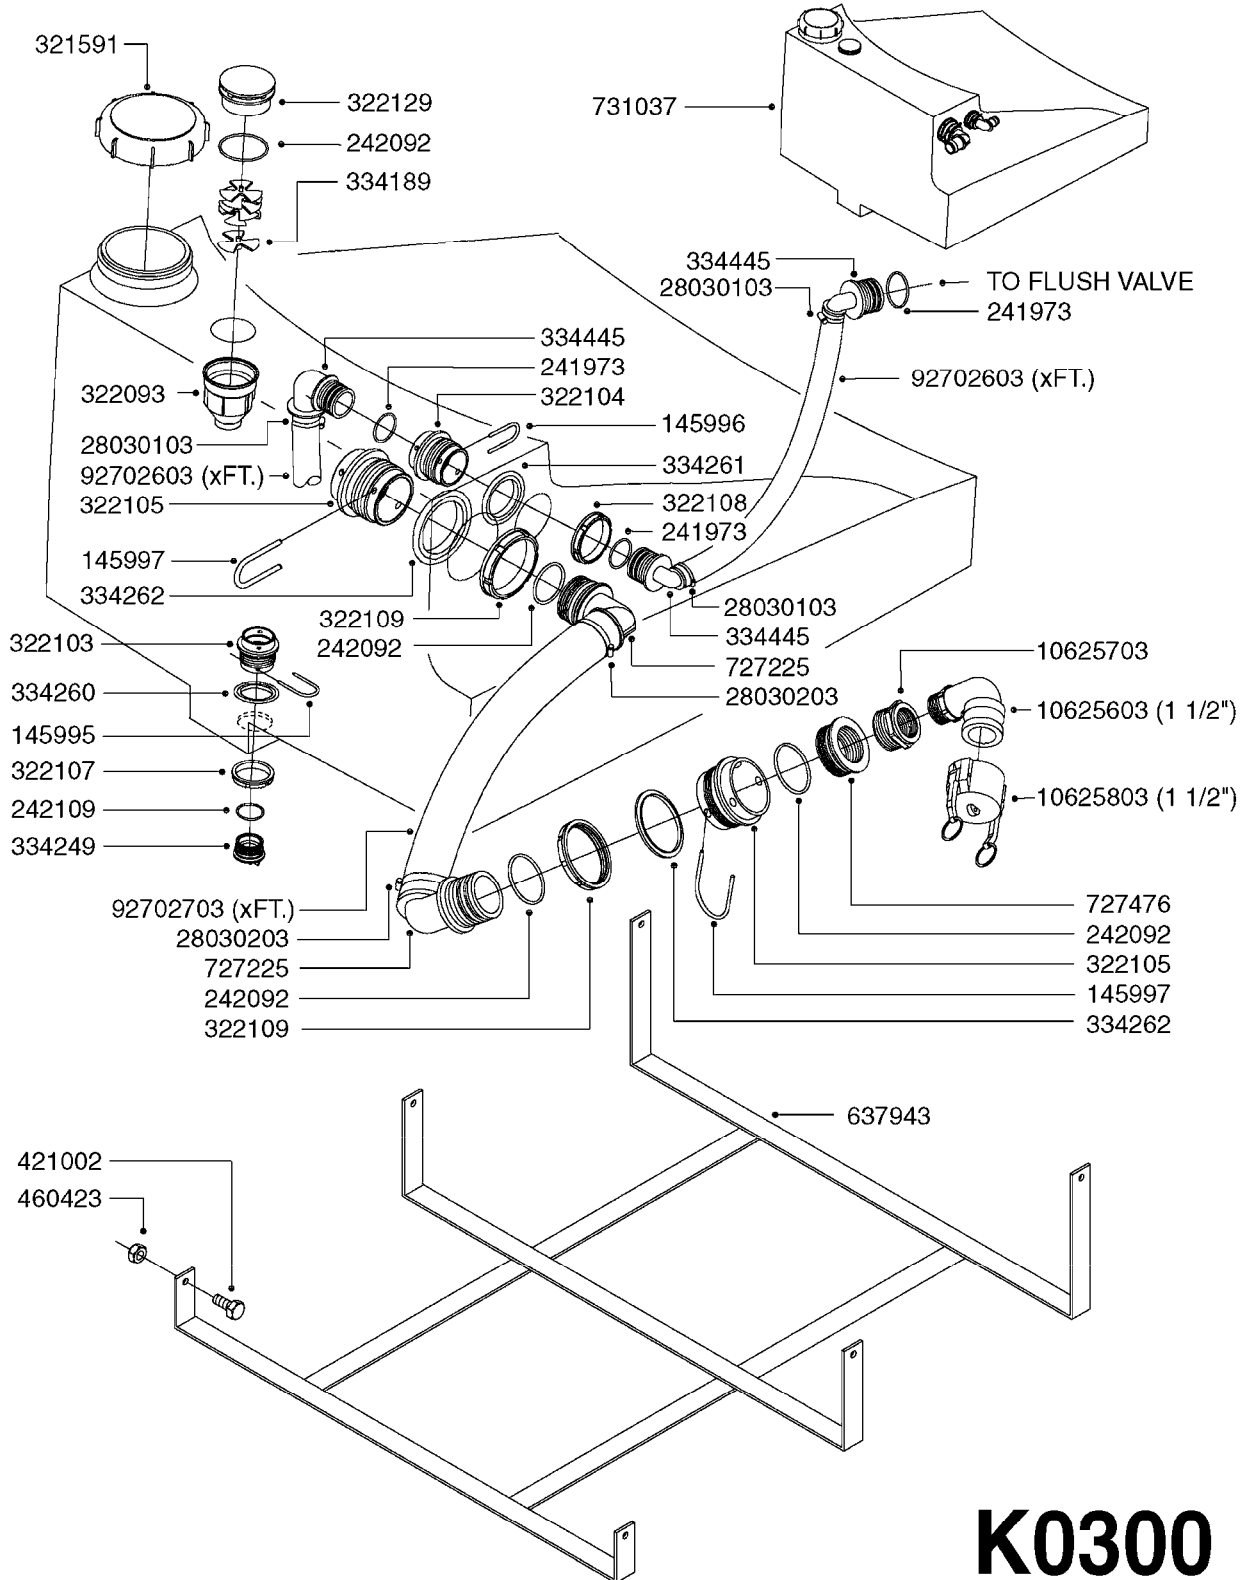

FLUSH SYS TANKMOUNT CM875/1200
K0300-HIN, 28:05:19

Page 1
Date 07.02.2020 9:06

parts-n°	order qty	description
145995	1	FITT.DK S-53 FORK
145996	1	FITT.DK S-67 FORK
145997	1	FITT.DK S-93 FORK
241973	1	O-RING Ø3 X 44.2 70 SHORES NITRIL
242092	1	O-RING D69.5X3
242109	1	O-RING D32.2x3.0
321591	1	LID 150MM NAV TK & FOAM MARKER
322093	1	HOUSING F.TANK VENT
322103	1	FITT.DK S-53 BULKHEAD
322104	1	FITT.DK S-67 BULKHEAD
322105	1	FITT.DK S-93 BULKHEAD DOUBLE
322107	1	FITT.DK S-53 BULKHEAD NUT
322108	1	FITT.DK S-67 BULKHEAD NUT
322109	1	FITT.DK S-93 BULKHEAD NUT
322129	1	LID F. TANK VENT ASSY.
334189	1	LIQUID SHIELD F. TANK VENT
334249	1	FITT.DK S-53 PLUG
334260	1	GASKET F. S-53 BULKHEAD
334261	1	GASKET F. S-67 BULKHEAD
334262	1	GASKET F.S-93 BULKHEAD
334445	1	FITT.DK S-67 ELB.1-1/2"
421002	1	BOLT HEX 8.8 DEL M10X30 FT DIN933
460423	1	NUT HEX M10X1.50 LOCK DIN985A2 SS
637943	1	FLUSH TANK MNT BRKT CM875/1200
727225	1	FITT.DK S-93 ELB.2'PVC W/ORING
727476	1	FITT. DK S-93 2"FM THD W.ORING
731037	1	TANK-FLUSH SYS.110G CM875/1200
10625603	1	QUICK COUPLER 1.50X1.50 BSP 90
10625703	1	FITT.PO.REDUCER 2.00 TO 1.50
10625803	1	CAP F.MALE QUICK COUPLER 1.50"
28030103	1	CLAMP HOSE GEAR P5/4-S1.5"6724
28030203	1	CLAMP HOSE T-BOLT S2" 235-67
92702603	1	HOSE PVC SUCT GRAY 1-1/2"
92702703	1	HOSE PVC SUCT GRAY 2"