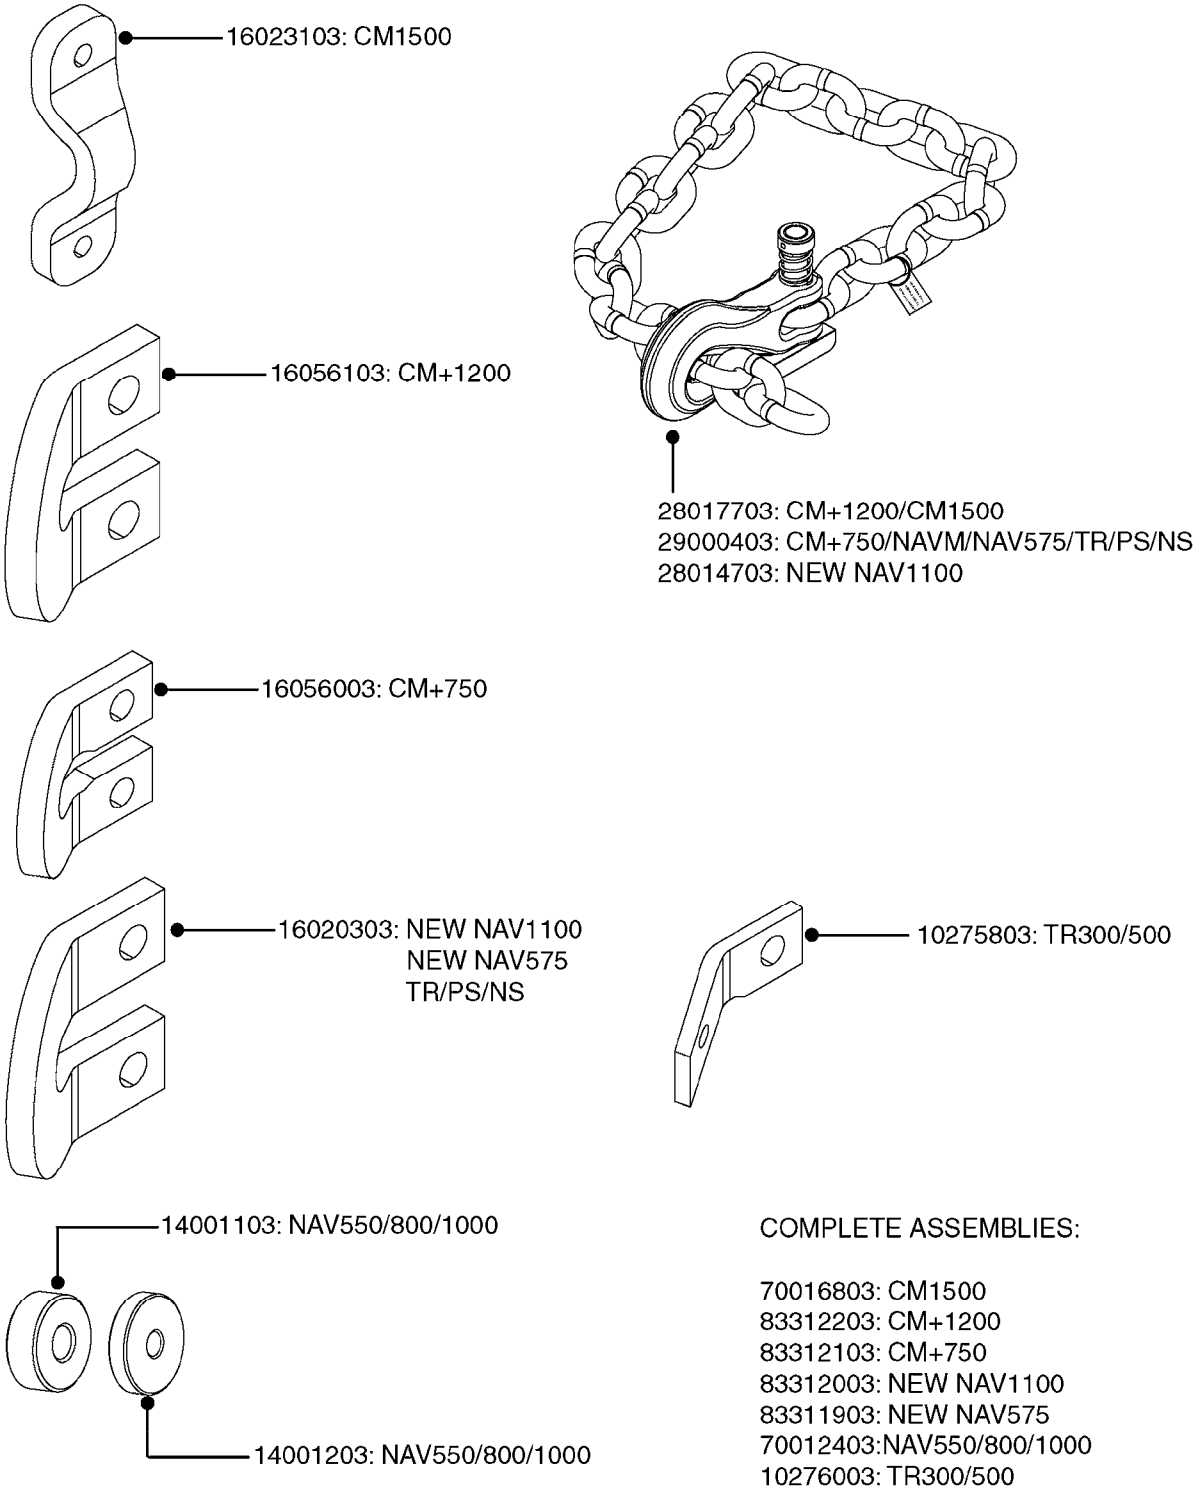

RINSE SYSTEM NOZZLES
K0730-HIN, 01:01:16

K0730

RINSE SYSTEM NOZZLES
K0730-HIN, 01:01:16

Page 1
Date 07.02.2020 9:06

parts-n°	order qty	description
145997	1	FITT.DK S-93 FORK
240306	1	O-RING D29/D21X4
242092	1	O-RING D69.5X3
242594	1	O-RING D14 X 1.78 SCH.70-EPDM
320283	1	FITT.DK NUT 3/4"BSP
320467	1	FITT.DK BULKHEAD 1"BSP SINGLE
320471	1	FITT.DK NUT 1" BSP JAMB
320482	1	FITT.DK ELB. 1/2" BSP 60 DEG.
320574	1	FITT.DK NUT 1" BSP SPECIAL
321484	1	BUSHING THREADED F.NOZZ.TUBE
322105	1	FITT.DK S-93 BULKHEAD DOUBLE
322109	1	FITT.DK S-93 BULKHEAD NUT
330212	1	O-RING D19/D14X2.4 F.1/2"NUT
332577	1	O-RING D38/D30X4 F.1" PUR.
334262	1	GASKET F.S-93 BULKHEAD
340885	1	TUBE F. RINSE NOZZLE L=600
341106	1	TUBE F.RINSE NOZZLE L=220
371563	1	NOZZLE FOR TANK RINSE
390485	1	FITT.DK S-93 PLUG W D34 HOLE
720856	1	FITT.DK 1/2'BSP ASSY.F.3/4'NUT
728014	1	RINSE NOZZLE MOUNTED