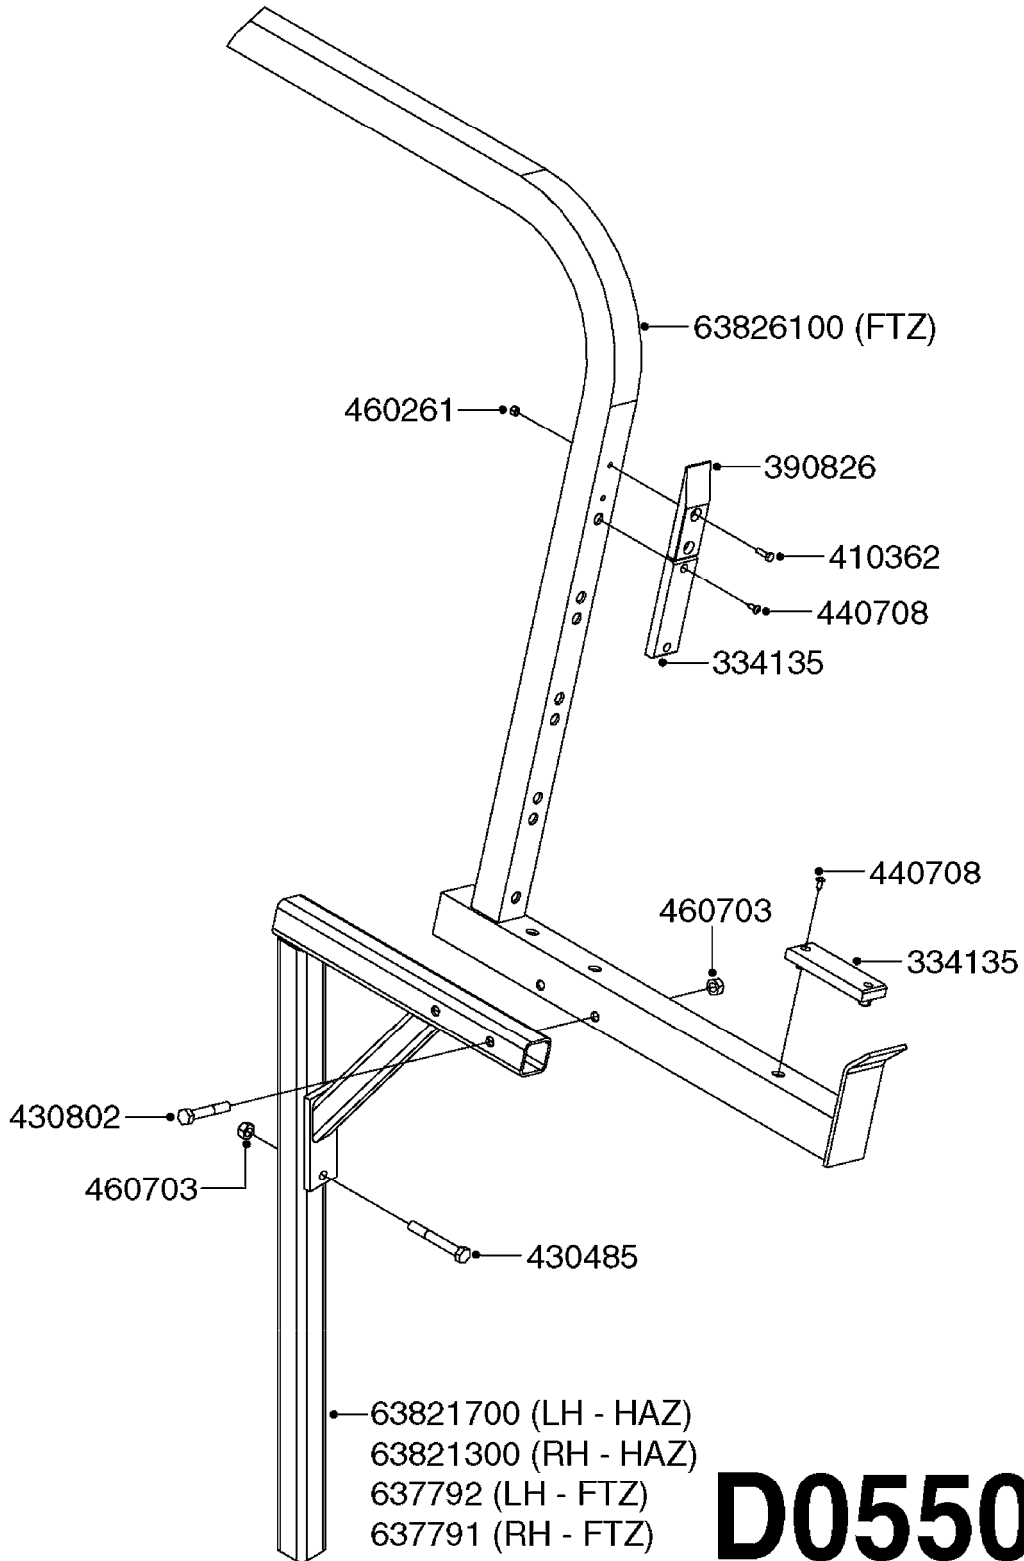

D0540

TRANSPORT BRACKETS - CM/CM+
D0540-HIN, 01:01:16

Page 1

Date 07.02.2020 9:05

parts-n°	order qty	description
146843	1	BOLT U M8 F.60 x 60
172213	1	FLAT BAR F.BOOM STRAP
333956	1	SLIDE SHOE 91X25X10
334135	1	SLIDE SHOE 140X45X15
334561	1	PLUG 50x50x2 F.SQ.TUBE
421232	1	BOLT HEX 8.8 DEL M8X110
430485	1	BOLT HEX 8.8 DEL M12X90
430581	1	BOLT HEX 8.8 DEL M16X40 FT
430802	1	BOLT HEX 8.8 DEL M12X75
440665	1	SCREW M4.2X16 STAINLESS
440708	1	SCREW M5.5X16 SELF TAPPING SS
460143	1	SELF LOCK NUT M8 SST A2 DIN985
460585	1	LOCKING NUT M16 DIN985 A2 SS
460703	1	NUT HEX M12X1.75 LOCK DIN985A2 SS
615884	1	HOOK BRACKET F.TNSPORT 45'-66'
615960	1	TRANSPORT BKT.F.80'-90'HZ CM
637791	1	TRANS.MOUNT BKT. CM PLTFORM RH
637792	1	TRANS.MOUNT BKT. CM PLTFORM LH
637868	1	TRANS.BKT UPPER CM TWIN FORCE
637958	1	TRANS.BKT CM EAGLE45'-66' RH
637959	1	TRANS.BKT CM EAGLE45'-66' LH
637987	1	TRANS.BKT UPPER CM EAGLE80-90'
638022	1	TRANSPORT BKT.F.80-90'HZ CM
638023	1	TRANSPORT BKT.F.110'FORCE RH
638024	1	TRANSPORT BKT.F.110'FORCE LH
16092803	1	PLATE F. TRANSPORT CM+
61010303	1	TRANSPORT MT. F. WING SPB CM+