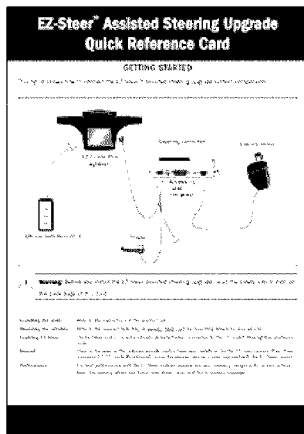

COMPLETE ASSEMBLY:
84205303 (WITH GPS)
84205403 (WITHOUT GPS)

**COMPLETE ASSEMBLIES
WHOLEGOODS ITEMS**

M0040

EZ-GUIDE PLUS LIGHT BAR
M0040-HIN, 01:01:16

Page 1
Date 07.02.2020 9:06

parts-n°	order qty	description
26007403	1	ANTENNA,HURRICANE F. EZGUIDEPL
26007503	1	REMOTE KEYPAD EZ-GUIDE PLUS
26007603	1	CABLE, ANTENNA, EZGUIDEPLUS
26007703	1	CABLE, POWER F. EZGUIDEPLUS
26007803	1	BRACKET KIT F. EZGUIDEPLUS
26007903	1	EZ-Guide 500 External Interfac
26008003	1	LIGHT BAR ASSM WITH GPS
26008103	1	LIGHT BAR ASSM WITHOUT GPS
29002703	1	VACUUM CUP 4 1/2" 1420I
29002803	1	MOUNT, MAG F. ANTENNA
29002903	1	PLATE, F. ANTENNA MOUNT
67206303	1	QUICK REFERENCE CARD EZ-GUIDE+
67206403	1	MANUAL EZ GUIDE PLUS
84205303	1	EZ GUIDE PLUS W GPS, NO LABLE
84205403	1	EZ GUIDE PLUS W/O GPS,NO LABLE
97607603	1	DECAL COMPANY 45MM X 20MM