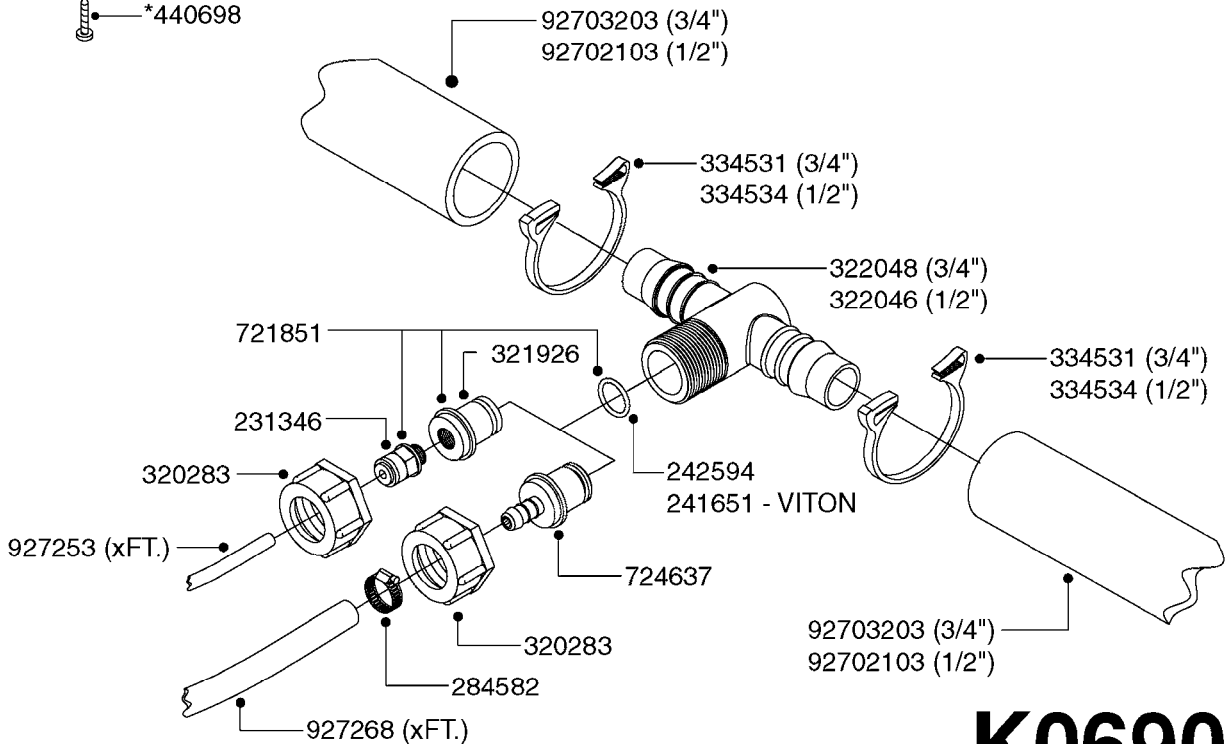

QUICKFILL SYSTEM - S93
K0620-HIN, 29:05:19

Page 1

Date 07.02.2020 9:06

parts-n°	order qty	description
145997	1	FITT.DK S-93 FORK
242092	1	O-RING D69.5X3
322105	1	FITT.DK S-93 BULKHEAD DOUBLE
322109	1	FITT.DK S-93 BULKHEAD NUT
334262	1	GASKET F.S-93 BULKHEAD
390691	1	FITT.DK S-93 STR.2"PVC DRILLED
390721	1	FITT.DK S-93 PLUG W/2" NPT THRE
726580	1	FITT. S93 PLUG W/O-RING
727225	1	FITT.DK S-93 ELB.2'PVC W/ORING
727227	1	FITT.DK S-93 STR.2" W/ORING
10531003	1	CAP F.MALE QUICK COUPLER 2"
10533303	1	DECAL CAUTION-LEAK Q.FILL ENG
10604903	1	QUICK COUPLER MALE 2' 90DEG
24001203	1	RBR LANYARD 11" F.QCK FILL CAP
28030203	1	CLAMP HOSE T-BOLT S2" 235-67
72082400	1	VALVE 2"-S93 3 WAY
92702703	1	HOSE PVC SUCT GRAY 2"
97816300	1	DECAL MANIFOLD QUICK-FILL