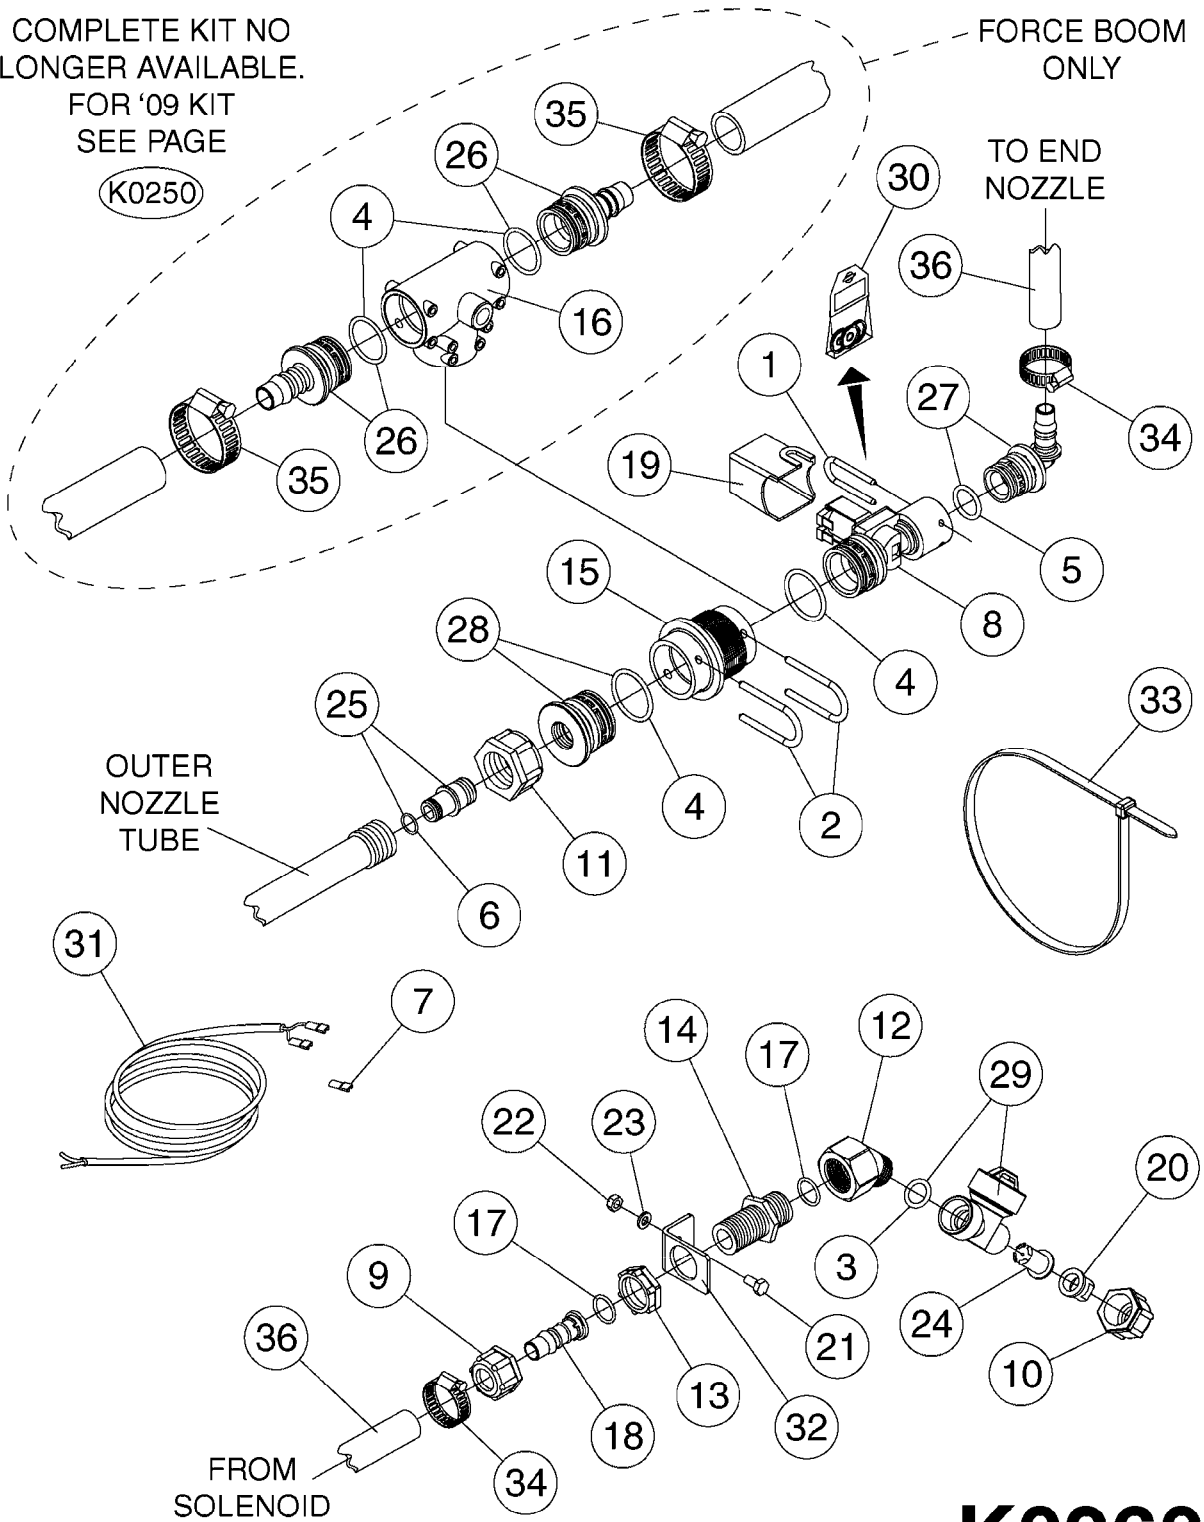

COMPLETE KIT NO
LONGER AVAILABLE.
FOR '09 KIT
SEE PAGE

(K0250)

FORCE BOOM
ONLY

TO END
NOZZLE

OUTER
NOZZLE
TUBE

FROM
SOLENOID
ASSEMBLY

ELECTRIC END NOZZLE KIT '12
K0260-HIN, 01:01:16

Page 1
Date 07.02.2020 9:06

Pos.	parts-n°	order qty	description
1	145994	1	FITT.DK S-40 FORK
2	145995	1	FITT.DK S-53 FORK
3	240177	1	O-RING D16.1/11.3 X 2.4
4	242354	1	O-RING D32.2X3.0 VITON
5	242355	1	O-RING D19.2X3.0 VITON F.S-40
6	242594	1	O-RING D14 X 1.78 SCH.70-EPDM
7	261539	1	SPADE F.ELEC CONNec BLUE INSUL
8	262104	1	VALVE, SOLENOID, S53/S40
9	320084	1	FITT.DK NUT 1/2" BSP
10	320187	1	FITT.DK CAP 3/8" BSP BLACK
11	320283	1	FITT.DK NUT 3/4"BSP
12	320596	1	FITT.DK ELB 3/8'-1/2'BSP 45DEG
13	321307	1	FITT.DK NUT 1/2" BSP JAMB
14	321742	1	FITT.DK BULKHEAD 1/2' BSP
15	322103	1	FITT.DK S-53 BULKHEAD
16	322352	1	FITT.DK S-53 TEE
17	330212	1	O-RING D19/D14X2.4 F.1/2"NUT
18	330687	1	FITT.DK HB 1/2" F. 1/2" NUT
19	334965	1	COVER FOR S53 SOLENOID VALVE
20	370366	1	OFF-CENTER FLAT SPRAY NOZZLE, 1850 - G150
21	410185	1	BOLT HEX 8.8 DEL M6X16
22	460261	1	NUT HEX M6X1.00 LOCK DIN985 A2 SS
23	471125	1	WASHER M6U 6.4X14X1.2,A2 SS
24	614366	1	FILTER 50 MESH F.NOZZLE BLUE
24	614367	1	FILTER 80 MESH F.NOZZLE RED
24	614368	1	FILTER 100 MESH F.NOZZLE YEL.
25	720856	1	FITT.DK 1/2'BSP ASSY.F.3/4'NUT
26	726558	1	FITT.DK S53 STR. 3/4" W.ORING
27	726567	1	FITT.DK S-40 ELB.1/2" W.O-RING
28	726694	1	PLUG,S53,1/2"FBSP THD W.ORING
29	729610	1	NOZZLE ASSY. NON DRIP 3/8 THRD
30	750722	1	REPAIR KIT FOR 3S SC CONTROL
31	983087	1	ELEC. CABLE 2 WIRE X 0.75MM
32	16180100	1	PLATE, END ROW NOZZLE
33	28025203	1	TIE STRAP L=23" x W=1/2"
34	28029803	1	CLAMP HOSE GEAR P1/2" 6708
35	28029903	1	CLAMP HOSE GEAR P3/4"-S1" 6712
36	92702103	1	HOSE R X1/2" X300PSI WP X0012"