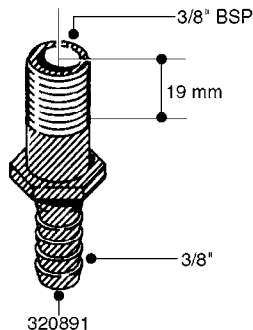

FITTINGS - HEXAGON NIPPLES
L0030-HIN, 01:01:16

Page 0
Date 07.02.2020 9:06

L0030

FITTINGS - HEXAGON NIPPLES
L0030-HIN, 01:01:16

Page 1

Date 07.02.2020 9:06

parts-n°	order qty	description
10015303	1	FITT.PO.HN 1.00X1.00 M1000
10425003	1	FITT.PO.HN 1.25X1.00 MCPHEE
320132	1	FITT.DK HN 1" BSP
320176	1	FITT.DK HN 3/8"X1/2" BSP
320445	1	FITT.DK HN 1/4"X3/8" BSP
320655	1	FITT.DK HN 1/2"-1/2" BSP
320692	1	FITT.DK HN 3/8'BSPX1/4'NPT
320703	1	FITT.DK HN 3/8BSP X1/2 &1/4NPT
320725	1	FITT.DK NIPPLE 3/8"-3/8" BSP
320902	1	FITT.DK HN 3/8'X 1/4' BSP
390232	1	FITT.DK HN 1-1/2' X 1-1/4' BSP
390276	1	FITT.DK HN 1'BSP

L0040

FITTINGS - NIPPLES & ELBOWS
L0040-HIN, 01:01:16

Page 1

Date 07.02.2020 9:06

parts-n°	order qty	description
10530803	1	FITT.PO.SE 2.00X2.00 45 DEG.
320191	1	FITT.DK ELB 3/8' BSP 45 DEGREE
320482	1	FITT.DK ELB. 1/2" BSP 60 DEG.
320596	1	FITT.DK ELB 3/8'-1/2'BSP 45DEG
320607	1	FITT.DK HN 3/8M X 3/8F BSP LNG
320633	1	FITT.DK HN 3/8"M X 3/8"F BSP
321451	1	FITT.DK ELB.1-1/2 X1-1/4 80DEG
321532	1	FITT.DK REDUC 3/4' X 1/2' BSP
390233	1	FITT.DK REDUC 1-1/2" X 1" BSP