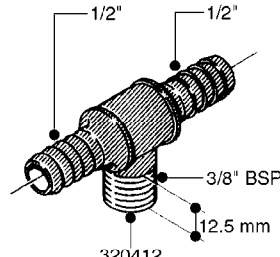

FITTINGS - HEXAGON NIPPLES
L0030-HIN, 01:01:16

Page 0
Date 07.02.2020 9:06

L0030

FITTINGS - HEXAGON NIPPLES
L0030-HIN, 01:01:16

Page 1

Date 07.02.2020 9:06

parts-n°	order qty	description
10015303	1	FITT.PO.HN 1.00X1.00 M1000
10425003	1	FITT.PO.HN 1.25X1.00 MCPHEE
320132	1	FITT.DK HN 1" BSP
320176	1	FITT.DK HN 3/8"X1/2" BSP
320445	1	FITT.DK HN 1/4"X3/8" BSP
320655	1	FITT.DK HN 1/2"-1/2" BSP
320692	1	FITT.DK HN 3/8'BSPX1/4'NPT
320703	1	FITT.DK HN 3/8BSP X1/2 &1/4NPT
320725	1	FITT.DK NIPPLE 3/8"-3/8" BSP
320902	1	FITT.DK HN 3/8'X 1/4' BSP
390232	1	FITT.DK HN 1-1/2' X 1-1/4' BSP
390276	1	FITT.DK HN 1'BSP

L0040

FITTINGS - NIPPLES & ELBOWS
L0040-HIN, 01:01:16

Page 1

Date 07.02.2020 9:06

parts-n°	order qty	description
10530803	1	FITT.PO.SE 2.00X2.00 45 DEG.
320191	1	FITT.DK ELB 3/8' BSP 45 DEGREE
320482	1	FITT.DK ELB. 1/2" BSP 60 DEG.
320596	1	FITT.DK ELB 3/8'-1/2'BSP 45DEG
320607	1	FITT.DK HN 3/8M X 3/8F BSP LNG
320633	1	FITT.DK HN 3/8"M X 3/8"F BSP
321451	1	FITT.DK ELB.1-1/2 X1-1/4 80DEG
321532	1	FITT.DK REDUC 3/4' X 1/2' BSP
390233	1	FITT.DK REDUC 1-1/2" X 1" BSP