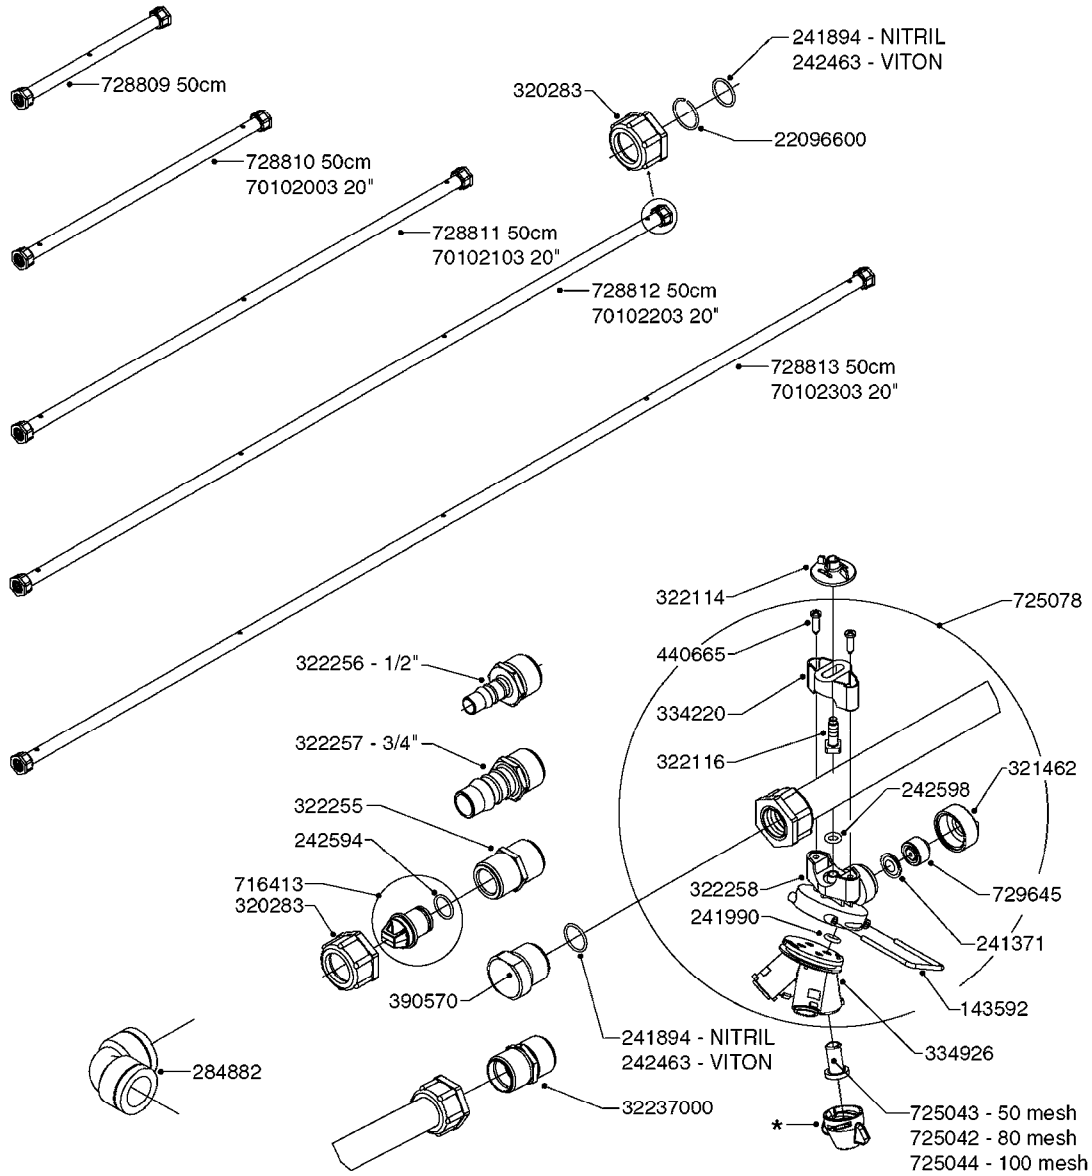

COMPLETE ASSEMBLY
WITH NOZZLES

REFER TO
HARDI® NOZZLE CATALOG

D1100

DOUBLE NOZZLE HOLDER-SNAP FIT
D1100-HIN, 01:01:16

Page 1
Date 07.02.2020 9:06

Pos.	parts-n°	order qty	description
1	372140	1	HARDI ISO BLIND CAP
2	725078	1	SNAP-FIT TRIPLET W/O NOZZ HOLD
3	28032503	1	DOUBLE NOZZLE HOLDER LD ISO
4	28040103	1	O-RING F.DOUBLE NOZZLE HOLDER
5	28089103	1	GASKET F.DOUBLE NOZZLE HOLDER
6	70056803	1	DOUBLE NOZZLE CAP ORANGE LD 01
6	70056903	1	DOUBLE NOZZLE CAP GREEN LD 015
6	70057003	1	DOUBLE NOZZLE CAP YELLOW LD 02
6	70057103	1	DOUBLE NOZZLE CAP LILAC LD 025
6	70057203	1	DOUBLE NOZZLE CAP BLUE LD 03
6	70057303	1	DOUBLE NOZZLE CAP RED LD 04
6	70057403	1	DOUBLE NOZZLE CAP BROWN LD 05