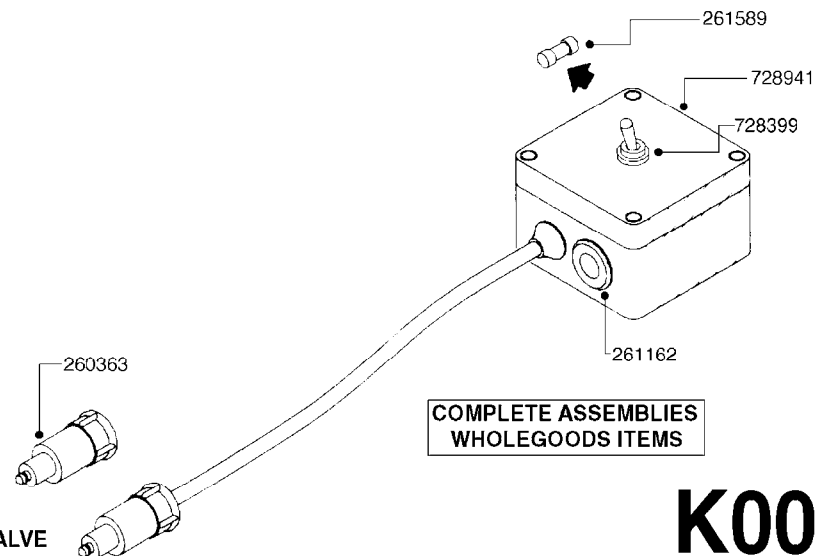

COMPLETE ASSEMBLIES
WHOLEGOODS ITEMS

COMPLETE ASSEMBLYS:
841068 - HC 650m/950m
10545703 - MEGA

K0010

AGITATN BYPAS VALV-MANIFLD SYS
K0010-HIN, 01:01:16

Page 1

Date 07.02.2020 9:06

parts-n°	order qty	description
145996	1	FITT.DK S-67 FORK
240936	1	O-RING D13.3X2.4 NITRIL
242010	1	O-RING D37.47X5.33
242020	1	O-RING 39.2 X 3 VITON
242046	1	O-RING D60X2
242351	1	O-RING D69.5X3.0 VITON F.S-93
242353	1	O-RING 3 X 44.2 VITON
284585	1	CLAMP HOSE GEAR 1" MINI 020
322066	1	FITT.DK S-56 NUT
334100	1	FITT.DK S-61 ELB.1" 110 DEG.
334151	1	FITT.DK S-61 ELB.1-1/4"110 DEG
334232	1	FITT.DK S-67 STR.1-1/4"
334244	1	FITT.DK S-67 ELB.1-1/4"
334497	1	END COVER 3 WAY VALVE S-67
334578	1	HANDLE FOR VALVE 'OLD' STYLE
334588	1	FACE PLATE F. BALL VALVE BLUE
334598	1	PLUG F.VALVE HANDLE BLUE
334600	1	SPINDLE F.3 WAY VALVE
334601	1	FITT.DK S-93 TO S67 ADAPTOR
334634	1	FITT.DK ADAPTER S-93M S67M
390238	1	BALL F. 3 WAY PRESSURE VALVE
390251	1	MOTOR HOUSING F. 3-WAY VALVE
390664	1	WASHER NYLON D85.0/D7.0X3.0
410605	1	BOLT HEX 8.8 DEL M6X80
440681	1	SCREW F. PLASTIC 4MM X 14LG SS
440685	1	SCREW F.PLASTIC 4X14 SS C-SUNK
460261	1	NUT HEX M6X1.00 LOCK DIN985 A2 SS
471125	1	WASHER M6U 6.4X14X1.2,A2 SS
728393	1	VALVE 3 WAY F.AGITAT.SHUTOFF
728579	1	SEAL F BALL
841068	1	AGITATION BYPASS KIT
978339	1	DECAL MANIFOLD SYS.AGIT.RETU
978340	1	DECAL MANIFOLD SYS.PUMP SUCT
10545703	1	*AGITATION BYPASS KIT MEGA
28030103	1	CLAMP HOSE GEAR P5/4-S1.5"6724
92712403	1	HOSE R X1" X300PSI WP X0012"
92734403	1	HOSE R X5/4" X200PSI WP X0012"
92738900	1	HOSE R X PVC X 1-1/4" 0012"