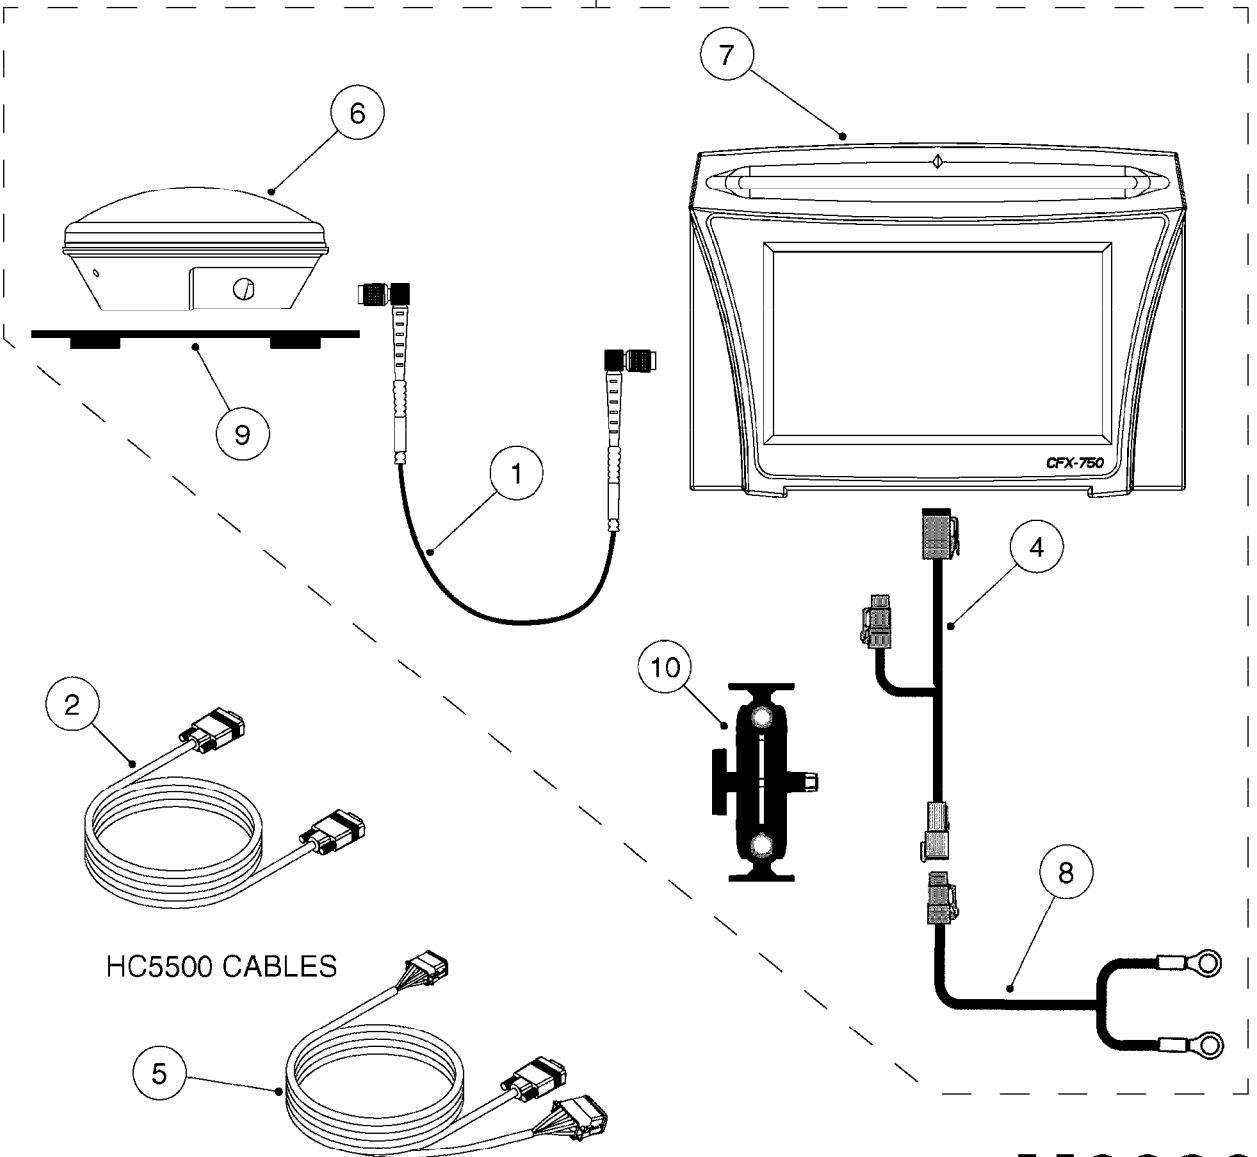

3 COMPLETE ASSEMBLY

CFX-750 DISPLAY, DGPS
M0030-HIN, 01:01:16

Page 1
Date 07.02.2020 9:06

Pos.	parts-n°	order qty	description
1	26007603	1	CABLE, ANTENNA, EZGUIDEPLUS
2	26012003	1	NULL MODEM CABLE
3	26021403	1	CFX-750 DISPLAY, DGPS
4	26021603	1	CABLE, POWER BUS, CAN CFX-750
5	26021703	1	CABLE, ASC INTERFACE, CFX-750
6	26021803	1	AG-25 ANTENNA L1/L2 GLN
7	26022103	1	CFX-750 DISPLAY ONLY
8	26022603	1	CFX-750 Basic Power Cable
9	28048203	1	EZ-GUIDE 500 MOUNT F.AG15 ANT.
10	28048303	1	EZ-GUIDE 250/500 RAM MNT.1.5"