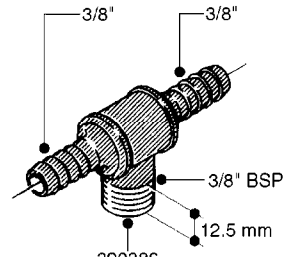

L0040

FITTINGS - NIPPLES & ELBOWS
L0040-HIN, 01:01:16

Page 1

Date 07.02.2020 9:06

parts-n°	order qty	description
10530803	1	FITT.PO.SE 2.00X2.00 45 DEG.
320191	1	FITT.DK ELB 3/8' BSP 45 DEGREE
320482	1	FITT.DK ELB. 1/2" BSP 60 DEG.
320596	1	FITT.DK ELB 3/8'-1/2'BSP 45DEG
320607	1	FITT.DK HN 3/8M X 3/8F BSP LNG
320633	1	FITT.DK HN 3/8"M X 3/8"F BSP
321451	1	FITT.DK ELB.1-1/2 X1-1/4 80DEG
321532	1	FITT.DK REDUC 3/4' X 1/2' BSP
390233	1	FITT.DK REDUC 1-1/2" X 1" BSP