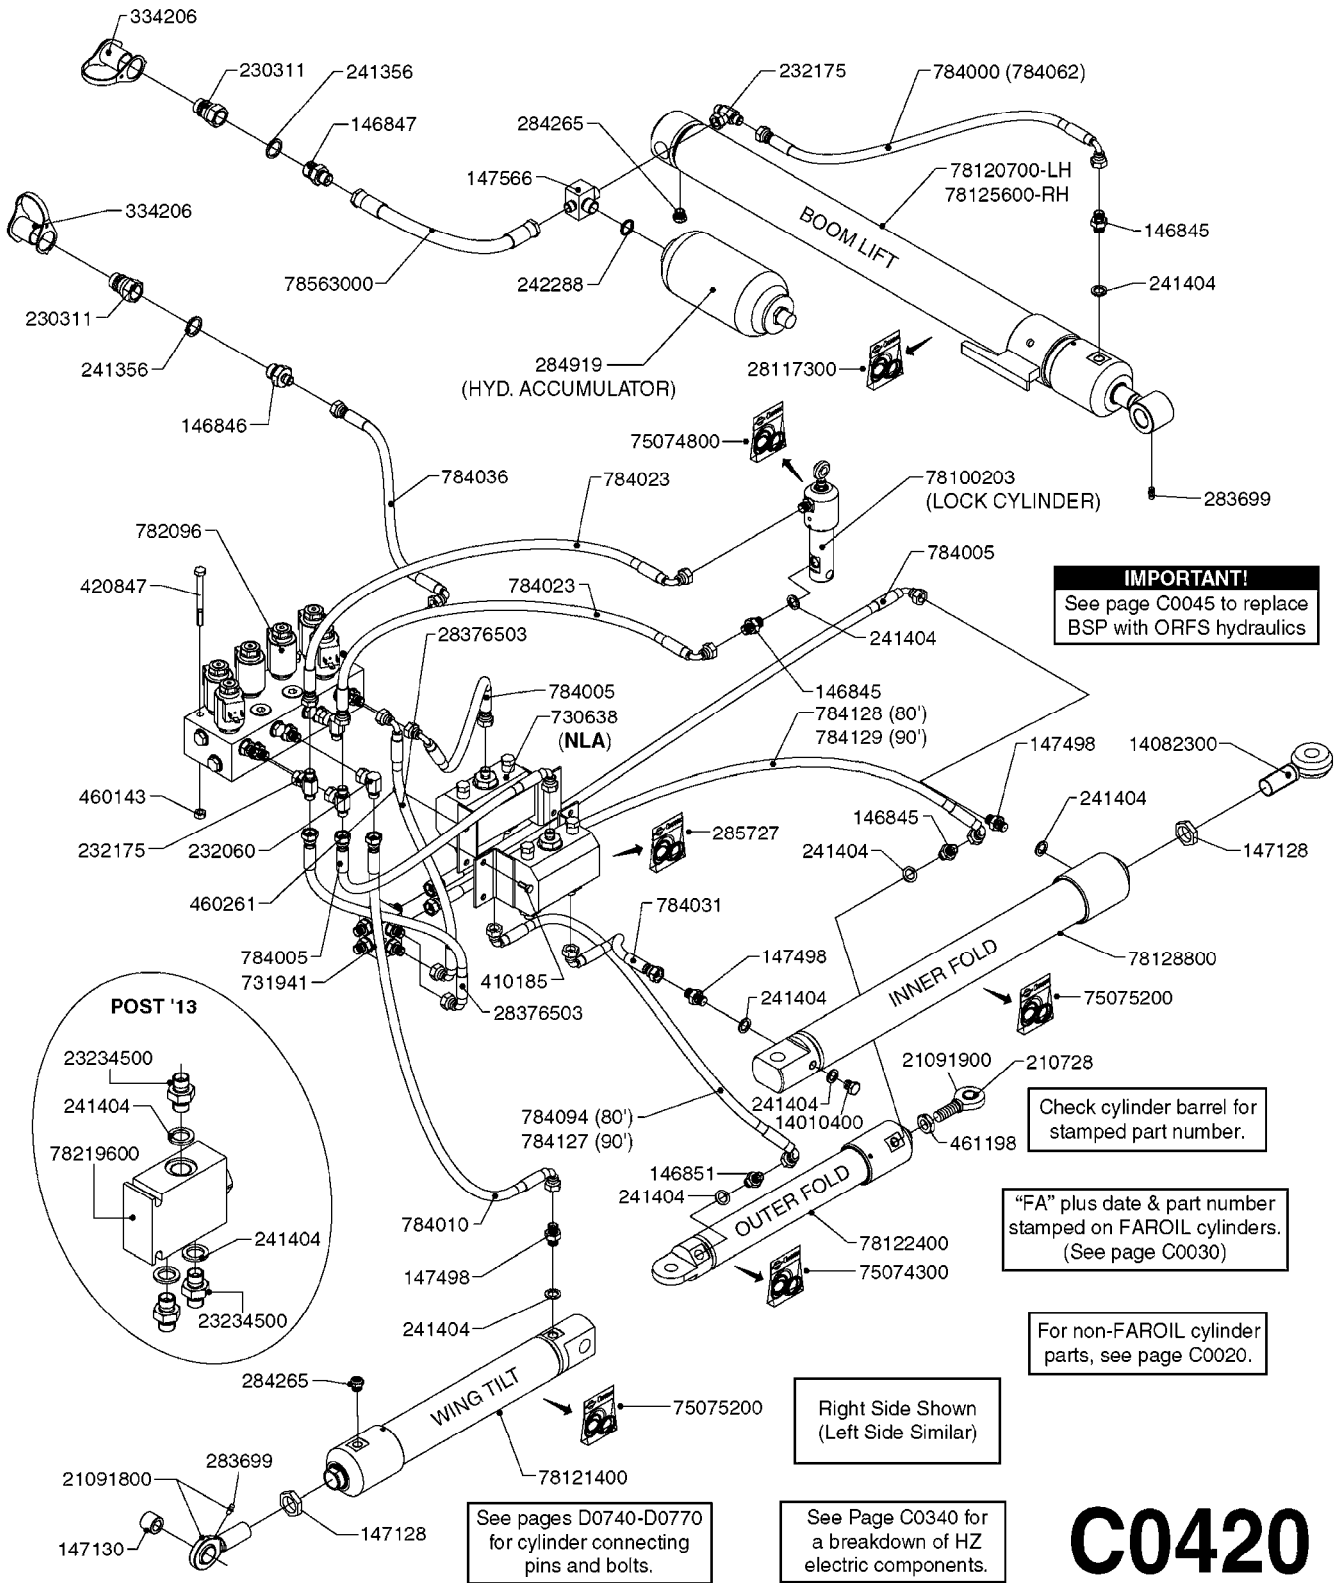

HYD FORCE 80'-90'
C0420-HIN, 08:10:18

Page 0
Date 07.02.2020 9:05