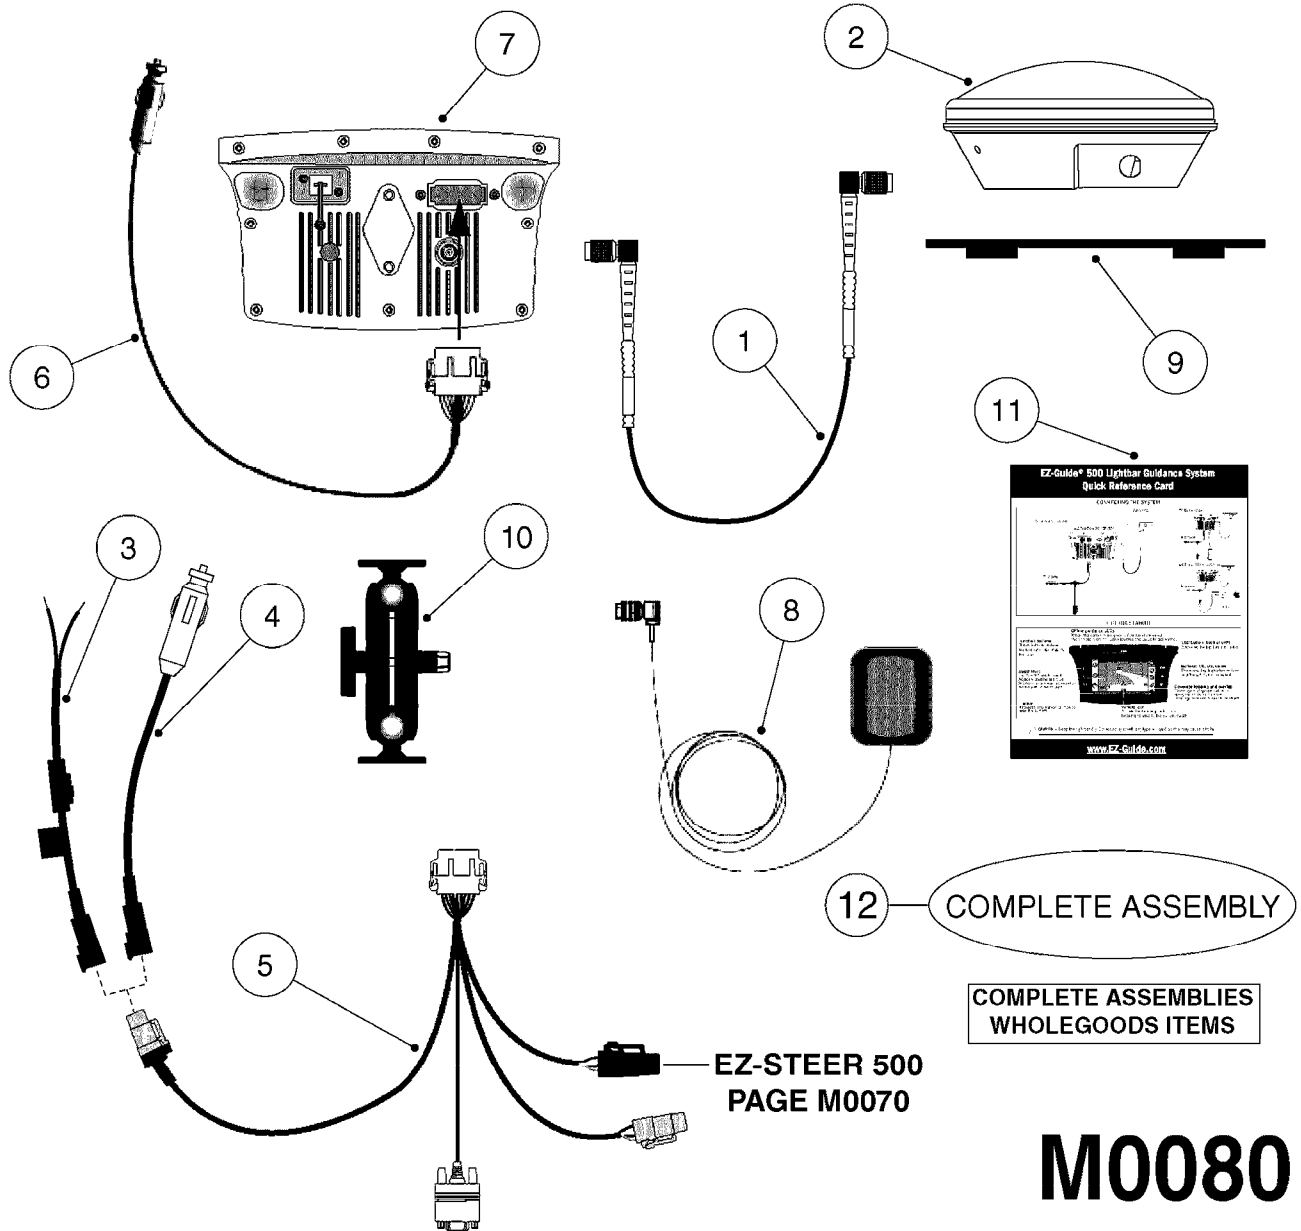

EZ-GUIDE 250 LIGHTBAR
M0080-HIN, 01:01:16

Page 1
Date 07.02.2020 9:06

Pos.	parts-n°	order qty	description
1	26007603	1	CABLE, ANTENNA, EZGUIDEPLUS
2	26015603	1	ANTENNA AG15 L1,EZ GDE 500/250
3	26016103	1	EZ-GUIDE 500 CABLE UNTERM.FUSE
4	26016203	1	EZ-GUIDE 500 POWER CONN.CABLE
5	26017303	1	EZ-GUIDE 250 ALL PORT CABLE
6	26017703	1	EZ-GUIDE 250 POWER CABLE
7	26017803	1	EZ-GUIDE 250 LIGHTBAR DISPLAY
8	26017903	1	EZ-GUIDE 250 PATCH ANTENNA
9	28048203	1	EZ-GUIDE 500 MOUNT F.AG15 ANT.
10	28048303	1	EZ-GUIDE 250/500 RAM MNT.1.5"
11	67217403	1	EZ-GUIDE 250 QUICK REF.CARD
12	84210603	1	EZ GUIDE 250 LIGHTBAR