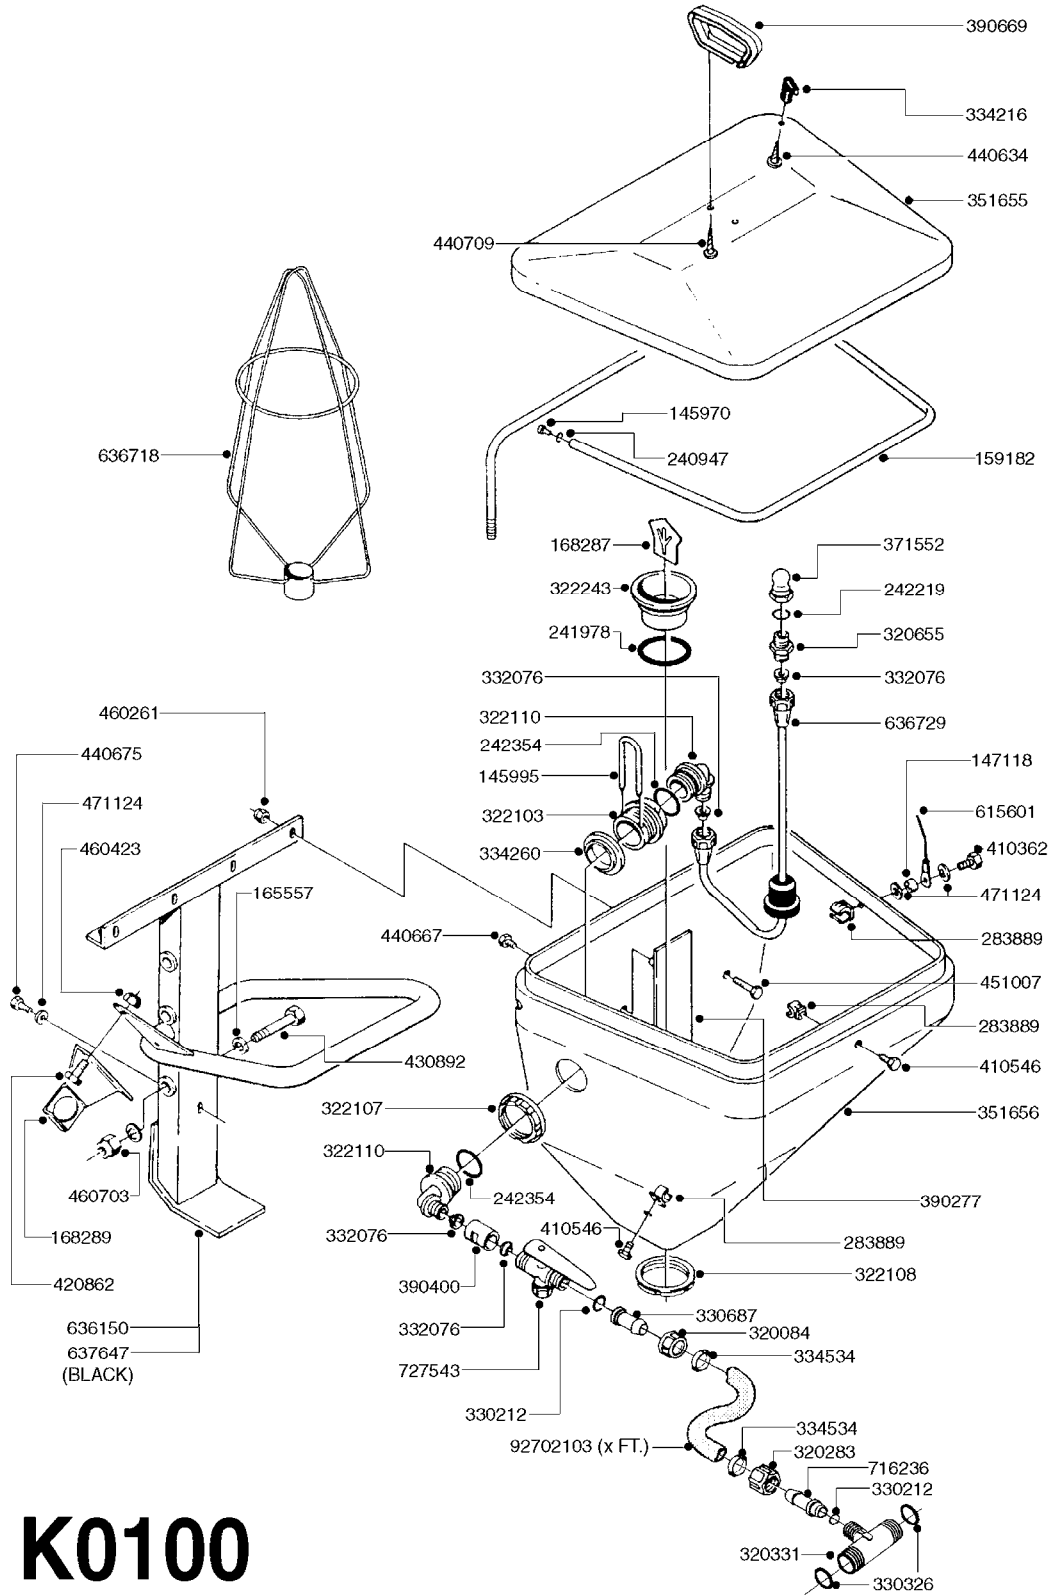

K0100

CHEMICAL FILLER-HOPPER (POST95)
K0100-HIN, 01:01:16

Page 1
Date 07.02.2020 9:06

parts-n°	order qty	description
145970	1	PLUG MF 11 X 1
145995	1	FITT.DK S-53 FORK
147118	1	BUSHING 10,0/6,2 L=5 CHEM FILL
159182	1	RINSING TUBE CHEM.FILL
165557	1	WASHER D28.0/D12.2X2.0 SS
168287	1	PLATE ANTI-VORTEX F.CHEM FILL
168289	1	BRACKET F. 3-WAY VALVE
240947	1	O-RING D7.3X2.4 NITRIL
241978	1	O-RING 64.5X3.0
242219	1	O-RING D16.3X2.4 VITON
242354	1	O-RING D32.2X3.0 VITON
283889	1	CLIP F.TUBE SUPPORT
320084	1	FITT.DK NUT 1/2" BSP
320283	1	FITT.DK NUT 3/4"BSP
320331	1	FITT.DK TEE 1" - 1" - 3/4" BSP
320655	1	FITT.DK HN 1/2"-1/2" BSP
322103	1	FITT.DK S-53 BULKHEAD
322107	1	FITT.DK S-53 BULKHEAD NUT
322108	1	FITT.DK S-67 BULKHEAD NUT
322110	1	FITT.DK S-53 ELB. 1/2" BSP
322243	1	DRAIN PIPE/CHEM FIL.S67/S56
330212	1	O-RING D19/D14X2.4 F.1/2"NUT
330326	1	O-RING D30/D24X2 F.1"NUT
330687	1	FITT.DK HB 1/2" F. 1/2" NUT
332076	1	CONE INSERT F. ALUMINUM LANCE
334216	1	RUBBER LATCH FOR CHEM.FILL
334260	1	GASKET F. S-53 BULKHEAD
334534	1	CLAMP HOSE PLASTIC 1/2"
351655	1	LID CHEM FILL.25L POST 95
351656	1	HOPPER F.CHEM FILL 25L POST'96
371552	1	NOZZLE F.RINSING
390277	1	SCALE PLATE FOR HARDI FILLER
390400	1	FITT.DK BULKHEAD 1/2'X1/2'
390669	1	HANDLE F.CHEM FILLER
410362	1	BOLT HEX 8.8 SS M6X20
410546	1	BOLT HEX M6X12 A2 SS DIN933
420862	1	BOLT HEX 8.8 DEL M10X16 FT
430892	1	BOLT HEX 8.8 DEL M12X110
440634	1	SCREW 5/8"
440667	1	SCREW M3.5X12 SLOT STAINLESS
440675	1	SCREW F. PLASTIC 5X16 SS
440709	1	SCREW 60X12 CHEM.FILL HANDLE
451007	1	SCREW M6X20 STAINLESS
460261	1	NUT HEX M6X1.00 LOCK DIN985 A2 SS
460423	1	NUT HEX M10X1.50 LOCK DIN985A2 SS
460703	1	NUT HEX M12X1.75 LOCK DIN985A2 SS
471124	1	WASHER, M6, Ø18/ 6.4X 1.6, SS
615601	1	BUNGEE CORD 21-1/4"
636150	1	FRAME FOR CHEM FILL TANK
636718	1	RINSE SUPPORT CHEM.FILL 25/35L
636729	1	TUBE F. RINSE CHEM FILL
637647	1	BRACKET F.CHEMFILL
716236	1	FITT.DK HB 1/2" ASSY. F. 3/4"
727543	1	VALVE F.CHEM FILL JUG RINSE
92702103	1	HOSE R X1/2" X300PSI WP X0012"