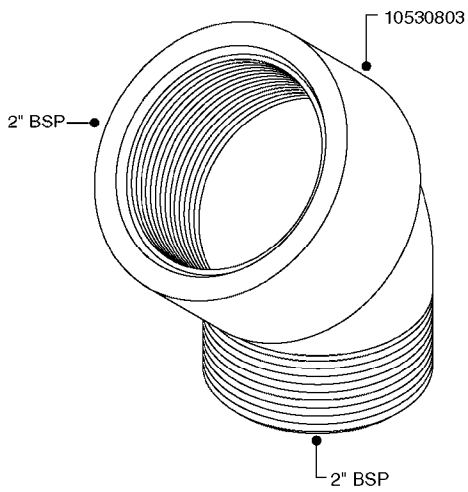

FITTINGS - HEXAGON NIPPLES
L0030-HIN, 01:01:16

Page 0
Date 07.02.2020 9:06

L0030

FITTINGS - HEXAGON NIPPLES
L0030-HIN, 01:01:16

Page 1

Date 07.02.2020 9:06

parts-n°	order qty	description
10015303	1	FITT.PO.HN 1.00X1.00 M1000
10425003	1	FITT.PO.HN 1.25X1.00 MCPHEE
320132	1	FITT.DK HN 1" BSP
320176	1	FITT.DK HN 3/8"X1/2" BSP
320445	1	FITT.DK HN 1/4"X3/8" BSP
320655	1	FITT.DK HN 1/2"-1/2" BSP
320692	1	FITT.DK HN 3/8'BSPX1/4'NPT
320703	1	FITT.DK HN 3/8BSP X1/2 &1/4NPT
320725	1	FITT.DK NIPPLE 3/8"-3/8" BSP
320902	1	FITT.DK HN 3/8'X 1/4' BSP
390232	1	FITT.DK HN 1-1/2' X 1-1/4' BSP
390276	1	FITT.DK HN 1'BSP

L0040

FITTINGS - NIPPLES & ELBOWS
L0040-HIN, 01:01:16

Page 1

Date 07.02.2020 9:06

parts-n°	order qty	description
10530803	1	FITT.PO.SE 2.00X2.00 45 DEG.
320191	1	FITT.DK ELB 3/8' BSP 45 DEGREE
320482	1	FITT.DK ELB. 1/2" BSP 60 DEG.
320596	1	FITT.DK ELB 3/8'-1/2'BSP 45DEG
320607	1	FITT.DK HN 3/8M X 3/8F BSP LNG
320633	1	FITT.DK HN 3/8"M X 3/8"F BSP
321451	1	FITT.DK ELB.1-1/2 X1-1/4 80DEG
321532	1	FITT.DK REDUC 3/4' X 1/2' BSP
390233	1	FITT.DK REDUC 1-1/2" X 1" BSP