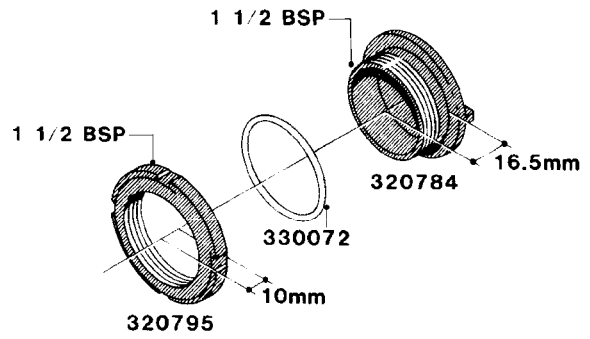

L0060

FITTINGS - BULKHEAD
L0060-HIN, 01:01:16

Page 1

Date 07.02.2020 9:06

parts-n°	order qty	description
141046	1	NUT 3/8" BSP
141341	1	NUT 1/4' BSP
240284	1	O-RING D82,5/75 X 3,5
320456	1	FITT.DK BULKHEAD 1"BSP DOUBLE
320467	1	FITT.DK BULKHEAD 1"BSP SINGLE
320471	1	FITT.DK NUT 1" BSP JAMB
320541	1	FITT.DK BULKHEAD 2-1/2'BSP SIN
320552	1	FITT.DK NUT 2-1/2' BSP JAMB
320644	1	FITT.DK ELB.3/4"HB X 1" BSP
320784	1	FITT.DK CAP 1-1/2" BSP
320795	1	FITT.DK NUT 1-1/2" BSP JAMB
320935	1	FITT.DK BULKHEAD 1/4' BSP SING
320946	1	FITT.DK BULKHEAD 3/8' BSP SING
321296	1	FITT.DK BULKHEAD 1/2" BSP SING
321307	1	FITT.DK NUT 1/2" BSP JAMB
321333	1	FITT.DK BULK 1-1/2" X 1"F BSP
330061	1	O-RING D16/D11X2,5
330072	1	O-RING D53.5/D45.5X4
330212	1	O-RING D19/D14X2.4 F.1/2"NUT
332577	1	O-RING D38/D30X4 F.1" PUR.
332592	1	O-RING D26/D20X3