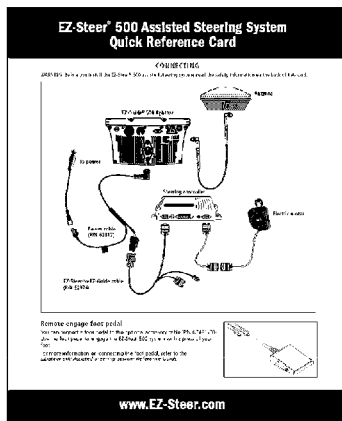

COMPLETE ASSEMBLY 13

COMPLETE ASSEMBLIES
WHOLEGOODS ITEMS

M0060

EZ-GUIDE 500 LIGHTBAR
M0060-HIN, 01:01:16

Page 1
Date 07.02.2020 9:06

Pos.	parts-n°	order qty	description
1	26007603	1	CABLE, ANTENNA, EZGUIDEPLUS
2	26012203	1	EZ-STEER/GUIDE 500 ADAPT.CABLE
3	26015303	1	REMOTE KEYPAD EZGUIDE 500/250
3	28048403	1	DECAL - REMOTE OVERLAY 500/250
4	26015403	1	EZ-GUIDE 500 CABLE POWER/CAN90
5	26015503	1	EZ-GUIDE 500 Z PLUS ANTENNA
5	26015603	1	ANTENNA AG15 L1,EZ GDE 500/250
6	26015703	1	EZ-GUIDE 500 DGPS DISPLAY
6	26015803	1	EZ-GUIDE 500 OMNISTAR DISPLAY
7	26016103	1	EZ-GUIDE 500 CABLE UNTERM.FUSE
8	26016203	1	EZ-GUIDE 500 POWER CONN.CABLE
9	28048203	1	EZ-GUIDE 500 MOUNT F.AG15 ANT.
10	28048303	1	EZ-GUIDE 250/500 RAM MNT.1.5"
11	29003803	1	EZ-GUIDE 500 CD,GET.STARTED V1
12	67215403	1	EZ-GUIDE 500 QUICK REF.CARD V1
13	84208303	1	EZ GUIDE 500 LIGHTBAR (DGPS)
13	84208403	1	EZ GUIDE 500 LIGHTBAR (XP/HP)
13	84208503	1	EZ GUIDE 500 LIGHTBAR (RTK)