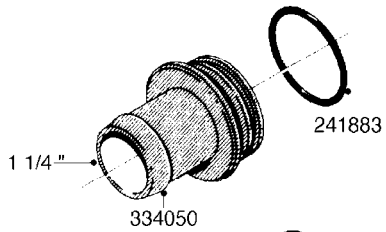

L0090

FITTINGS - S-56 & S-61
L0090-HIN, 01:01:16

Page 1

Date 07.02.2020 9:06

parts-n°	order qty	description
145661	1	FITT.DK S-61 FORK
241754	1	O-RING D59.5X3
241883	1	O-RING 3 X 39.2 NITRIL
322055	1	FITT.DK S-61 BULKHEAD
322056	1	FITT.DK S-61 BULKHEAD NUT
322066	1	FITT.DK S-56 NUT
334050	1	FITT.DK S-61 STR.1-1/4"
334068	1	FITT.DK S-61 STR.1"
334091	1	FITT.DK S56 STR.1-1/2'
334099	1	FITT.DK S-61 ELB.1-1/2"110 DEG
334100	1	FITT.DK S-61 ELB.1" 110 DEG.
334151	1	FITT.DK S-61 ELB.1-1/4"110 DEG
390231	1	FITT.DK NIPPLE 1-1/2 X S56