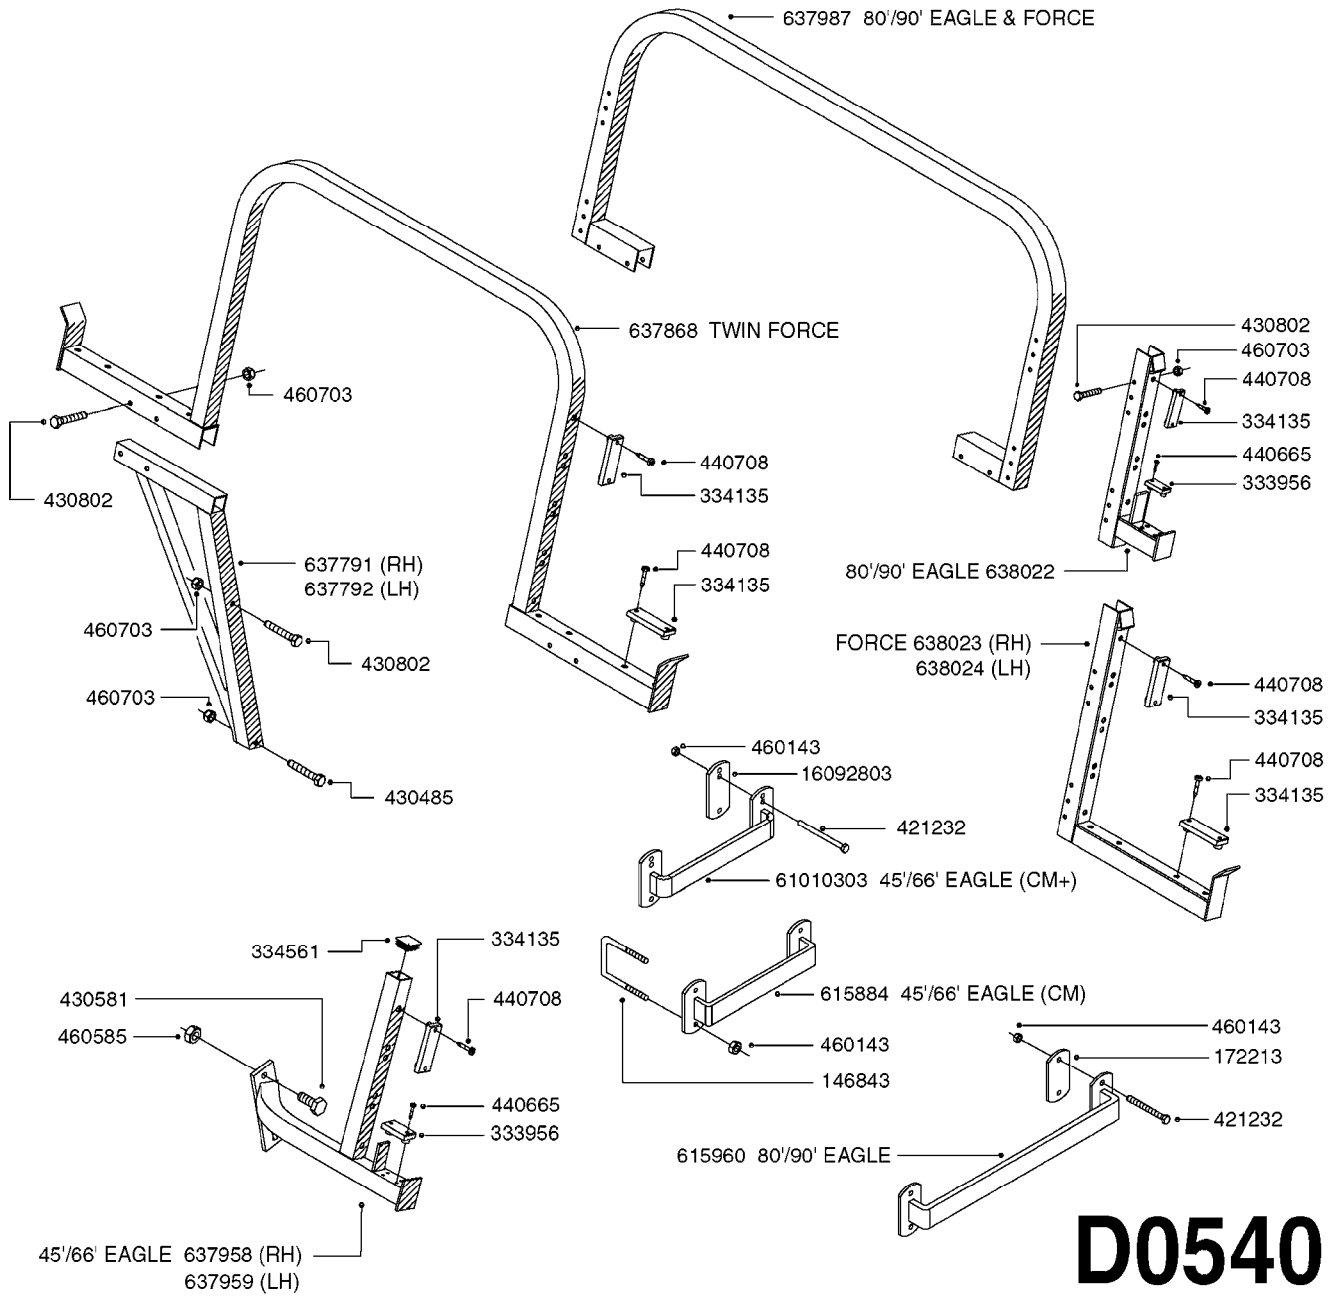

D0540

TRANSPORT BRACKETS - CM/CM+
D0540-HIN, 01:01:16

Page 1

Date 07.02.2020 8:59

parts-n°	order qty	description
146843	1	BOLT U M8 F.60 x 60
172213	1	FLAT BAR F.BOOM STRAP
333956	1	SLIDE SHOE 91X25X10
334135	1	SLIDE SHOE 140X45X15
334561	1	PLUG 50x50x2 F.SQ.TUBE
421232	1	BOLT HEX 8.8 DEL M8X110
430485	1	BOLT HEX 8.8 DEL M12X90
430581	1	BOLT HEX 8.8 DEL M16X40 FT
430802	1	BOLT HEX 8.8 DEL M12X75
440665	1	SCREW M4.2X16 STAINLESS
440708	1	SCREW M5.5X16 SELF TAPPING SS
460143	1	SELF LOCK NUT M8 SST A2 DIN985
460585	1	LOCKING NUT M16 DIN985 A2 SS
460703	1	NUT HEX M12X1.75 LOCK DIN985A2 SS
615884	1	HOOK BRACKET F.TNSPORT 45'-66'
615960	1	TRANSPORT BKT.F.80'-90'HZ CM
637791	1	TRANS.MOUNT BKT. CM PLTFORM RH
637792	1	TRANS.MOUNT BKT. CM PLTFORM LH
637868	1	TRANS.BKT UPPER CM TWIN FORCE
637958	1	TRANS.BKT CM EAGLE45'-66' RH
637959	1	TRANS.BKT CM EAGLE45'-66' LH
637987	1	TRANS.BKT UPPER CM EAGLE80-90'
638022	1	TRANSPORT BKT.F.80-90'HZ CM
638023	1	TRANSPORT BKT.F.110'FORCE RH
638024	1	TRANSPORT BKT.F.110'FORCE LH
16092803	1	PLATE F. TRANSPORT CM+
61010303	1	TRANSPORT MT. F. WING SPB CM+