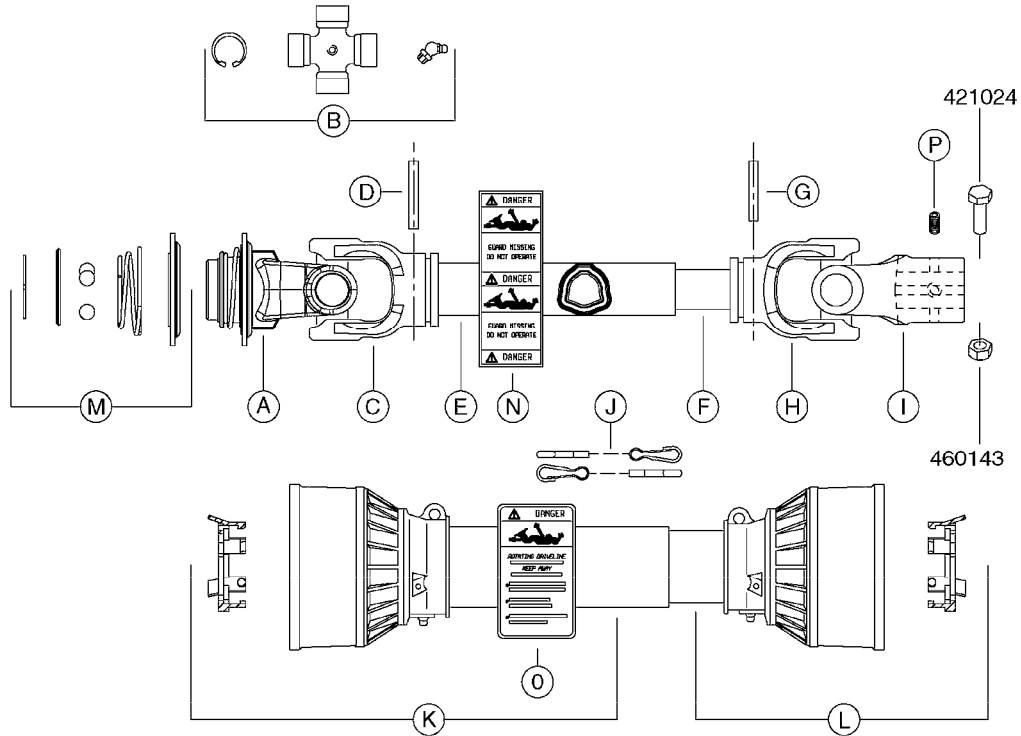

Page 1
Date 07.02.2020 8:59

parts-n°	order qty	description
284041	1	UNIV. JOINT 27x70mm
289040	1	PTO YOKE 1-3/8" X 6 SPLINE
289041	1	PTO YOKE 1-3/8" X 6 SPLINE
289042	1	UNIV. JOINT 22x54mm
289045	1	UNIV. JOINT 30.2x79.4mm
289049	1	PTO SHIELD COMPLETE F.829446
289050	1	PTO SHIELD COMPLETE F.829445
829445	1	PTO 1-3/8/6X1-3/8/6X810M AXIAL
829446	1	PTO SHAFT LE-SPV + LP ZE-P540
829480	1	PTO 1-3/8/21 x 1-3/8/21x1210MM
829482	1	PTO 1-3/8/6X25MM X 600MM 1202
829483	1	PTO 1-3/8/6X30MM x 610MM 1302
829484	1	PTO 1-3/8/6X1-3/8/6X575MM 361
829486	1	PTO 1-3/8/6X30MM X870MM 1302
829487	1	PTO 1-3/8/6X1-3/8/6X870MM 361
829490	1	PTO 1-3/8/6X30MM 1320MM 1302
829491	1	PTO 1-3/8/6X1' 610/913MM 9016
829502	1	PTO 1-3/8/6x1210/1745
28005200	1	PTO YOKE 1-3/8" X 21 SPLINE
28005400	1	PTO YOKE 1-3/8" X 6 SPLINE
28005800	1	PTO YOKE 1-3/8" X 21 SPLINE
28006000	1	PTO YOKE D25 CONE 3 DEG.
28006100	1	PTO YOKE D30 CONE 4 DEG.
28006200	1	PTO YOKE 1-3/8" X 6 SPLINE
28006300	1	PTO YOKE D1"
28006700	1	PTO OUTER 1-3/8"X21(NO SHIELD)
28006900	1	PTO OUTER 1-3/8"X6(NO SHIELD)
28007300	1	PTO INNER 1-3/8"X21(NO SHIELD)
28007500	1	PTO HALF SHAFT - PUMP END
28007800	1	PTO INNER D1" (NO SHIELD)
28008100	1	PTO SHIELD COMPLETE
28008500	1	PTO HALF SHAFT - TRACTOR END
28008600	1	PTO SHIELD ASSY COMPLETE
28009403	1	UNIV. JOINT 27x74.6mm
28015103	1	PTO YOKE 1-3/8"X21 TWST OLD
28015203	1	UNIV. JOINT 23.8x61.3mm
28015303	1	PTO YOKE 1-3/8"X21 BALL COLLAR
28015403	1	PTO OUTER 1-3/8"X21(SHIELDED)
28015503	1	PTO INNER 1-3/8"X21(NO SHIELD)
28015603	1	PTO SHIELD COMPLETE F.28020303
28015703	1	PTO YOKE 1-3/4"X20 SPL OUTER
28015803	1	PTO OUTER 1-3/4"X20(NO SHIELD)
28015903	1	PTO INNER 1-3/8"X21(NO SHIELD)
28016003	1	PTO SHIELD COMPLETE F.10465803
28016203	1	PTO OUTER 1-3/8"X6(SHIELDED)
28016303	1	PTO INNER 1-3/8"X6(NO SHIELD)
28016703	1	PTO OUTER 1-3/8"X6(NO SHIELD)
28016803	1	PTO INNER 1-3/8"X6(NO SHIELD)
28020203	1	PTO 1-3/4/20x1-3/8/21 BP L=860
28020303	1	PTO 1-3/8/21 x 1-3/8/21 B&P
28040603	1	PTO YOKE 1-3/8X21SPL BLACK
28040703	1	SAFETY CHAIN F.CV BLACK PTO (SET OF 2)
28068800	1	PTO YOKE 1-3/8" X 6 SPLINE
28069700	1	UNIV. JOINT STD1 SFT
28072800	1	PTO SHIELD COMPLETE L=1912 SFT
28073000	1	PTO YOKE 1-3/8" X 6 SPLINE