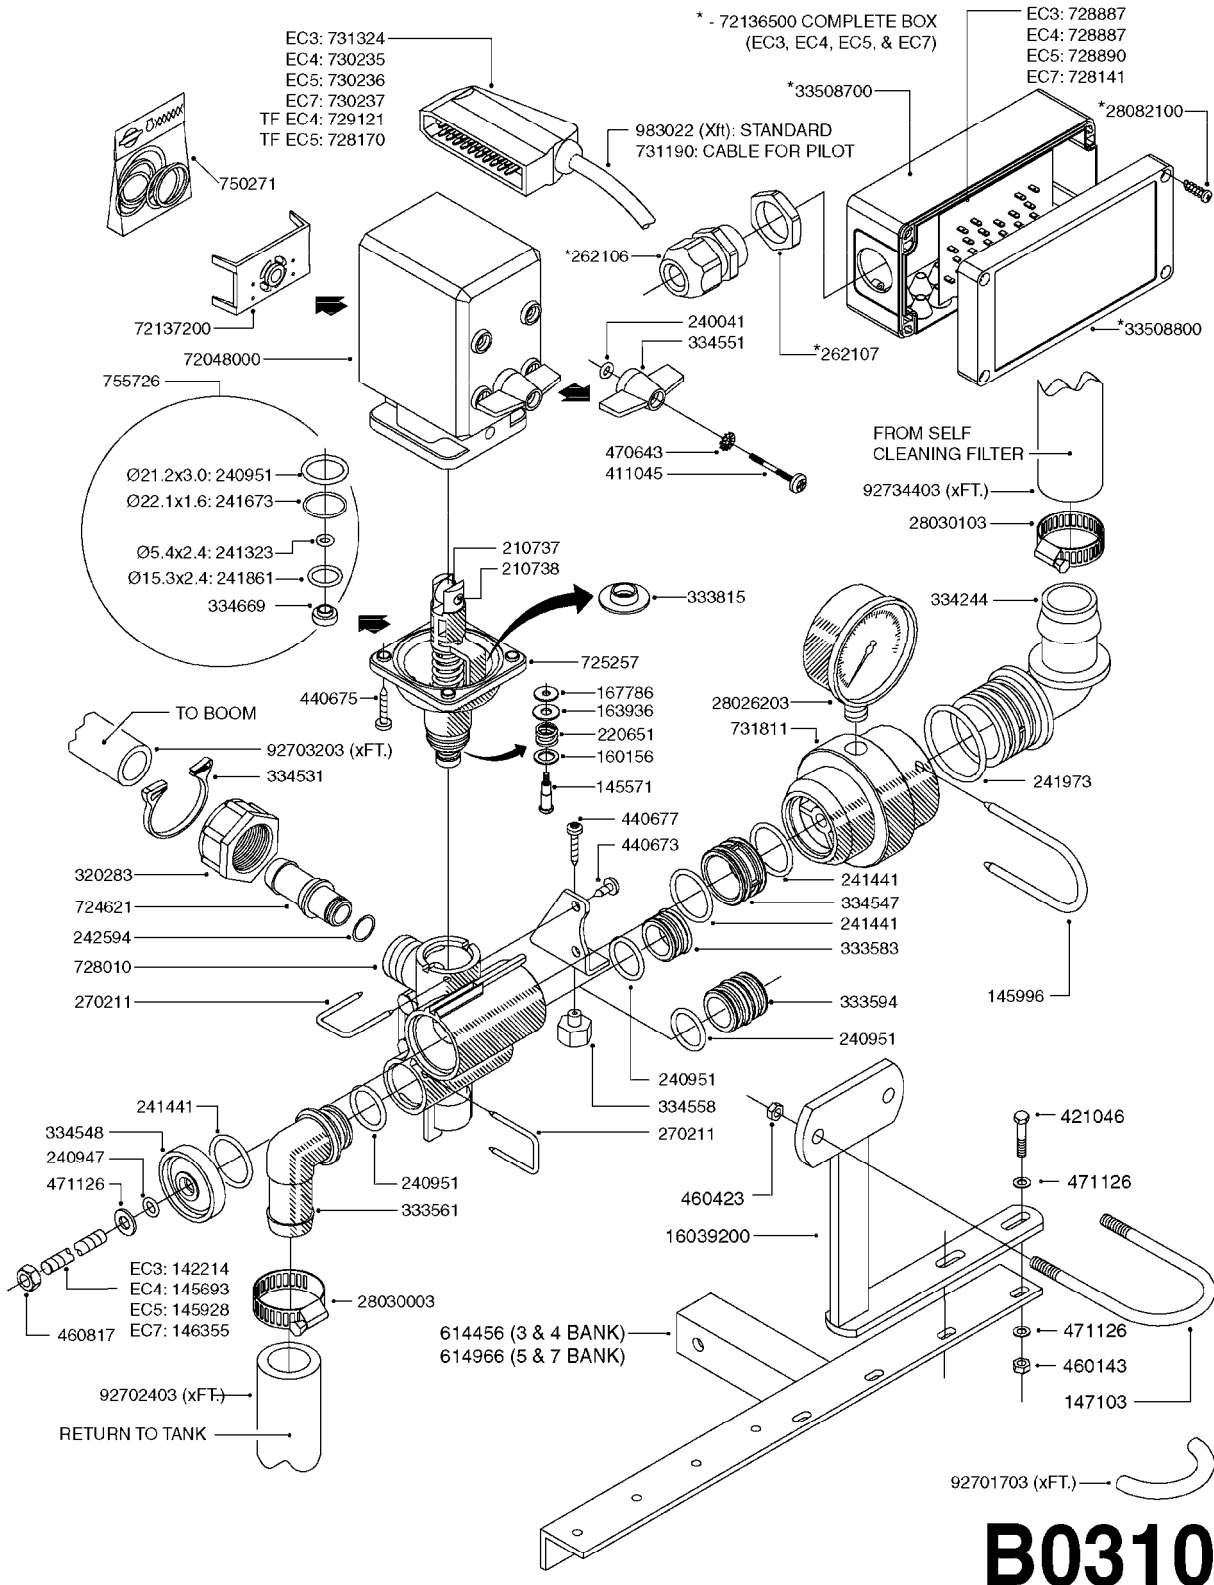

B0280

EC MASTER VALVE - CM
B0280-HIN, 05:10:17

Page 1

Date 07.02.2020 8:59

parts-n°	order qty	description
145305	1	NOZZLE F.OP.UNIT PUMP 462
145661	1	FITT.DK S-61 FORK
145996	1	FITT.DK S-67 FORK
163947	1	FITTING FOR BK 180
167960	1	WEAR SHIELD EC CONTROL
210501	1	BALL PLASTIC D25
240041	1	O-RING D15.1/10.3 X 2.4
240063	1	O-RING D14.1/9.3 X 2.4
240925	1	O-RING D49.5X3 NITRIL
241441	1	O-RING D29.3X3
241978	1	O-RING 64.5X3.0
242005	1	O-RING D32.1X1.6 NITRIL
242020	1	O-RING 39.2 X 3 VITON
242353	1	O-RING 3 X 44.2 VITON
280766	1	SNAP-RING INNER 55X2 DIN 472
285126	1	PLUG 1/4'BSP PLASTIC
320821	1	FITT.DK NUT 1-1/2" BSP
322136	1	HOUSING F.OPERATING UNIT EC
322188	1	BOTTOM PIECE F.BALL EC
333351	1	NOZZ.RESTRICTOR 361 BLACK
334050	1	FITT.DK S-61 STR.1-1/4"
334123	1	FITT.DK HB 1-1/4"O-RNG F.1-1/2
334551	1	GRIP F.MAN.OP.EC ON/OFF GREEN
334552	1	GRIP F.MAN.OP.EC PRES.REG.GREE
334681	1	GRIP F.MAN.OP.EC PRES.REG.YELL
390233	1	FITT.DK REDUC 1-1/2" X 1" BSP
390727	1	FITT.DK ADAPTOR S67 1-1/2'BSP
411045	1	SCREW M4 X 16MM STAINLESS
440673	1	SCREW F.PLASTIC 5X12 SS
440677	1	SCREW F. PLASTIC 5X20 SS
470643	1	WASHER LOCK
480698	1	PIN M5X16 SLOTTED
614421	1	GASKET F/MOTOR HOUSE-ON/OFF TR
726573	1	FITT. S67 5/4" 90° W/O-RING
728027	1	BUSHING WITH SEAT
728029	1	HOUSING F.BALL MOUNT EC
729999	1	MOTOR UNIT F. ON/OFF EC CM
740994	1	PRESS REG.CONE&CYL. STD RATE
750271	1	O-RING KIT F.EC/4 CONTROL UNIT
983003	1	CABLE ELEC.2X1MM WIRE BLACK EC
10289203	1	COUPLER FOR EC ELEC.CONTROL
28030103	1	CLAMP HOSE GEAR P5/4-S1.5"6724
44076200	1	SCREW WN5451 5X16 SS TORX
70068303	1	BRKT. PLATE F/PRES. CONT.2XNUT
72137100	1	MCROSWCH ASSY F.PRSR REG WHT W
72137300	1	MCROSWCH ASSY F.PRSR REG BRN W
72137400	1	MCROSWCH ASSY F. ON/OFF VLV
72182900	1	MOTER REG.DME37 1:150 AMP YELL
92734403	1	HOSE R X5/4" X200PSI WP X0012"
92738900	1	HOSE R X PVC X 1-1/4" 0012"