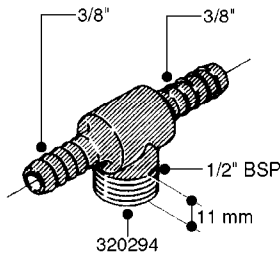

L0040

FITTINGS - NIPPLES & ELBOWS
L0040-HIN, 01:01:16

Page 1

Date 07.02.2020 9:00

parts-n°	order qty	description
10530803	1	FITT.PO.SE 2.00X2.00 45 DEG.
320191	1	FITT.DK ELB 3/8' BSP 45 DEGREE
320482	1	FITT.DK ELB. 1/2" BSP 60 DEG.
320596	1	FITT.DK ELB 3/8'-1/2'BSP 45DEG
320607	1	FITT.DK HN 3/8M X 3/8F BSP LNG
320633	1	FITT.DK HN 3/8"M X 3/8"F BSP
321451	1	FITT.DK ELB.1-1/2 X1-1/4 80DEG
321532	1	FITT.DK REDUC 3/4' X 1/2' BSP
390233	1	FITT.DK REDUC 1-1/2" X 1" BSP