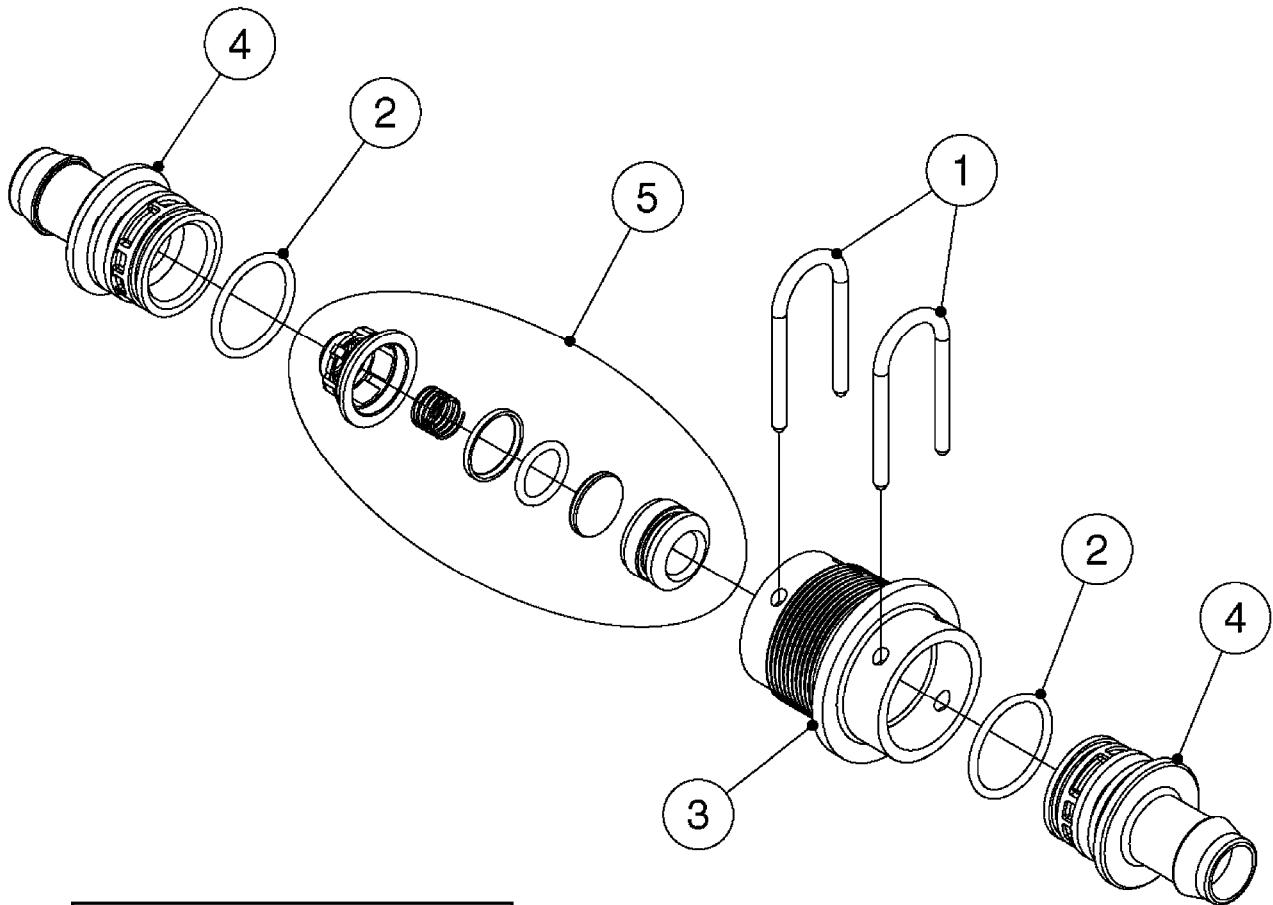

FOR FITTINGS AND
HOSES, SEE SECTION L

B0610

CHECK VALVES - S40
B0610-HIN, 04:01:18

Page 1

Date 07.02.2020 8:59

Pos.	parts-n°	order qty	description
1	145994	1	FITT.DK S-40 FORK
2	231346	1	QUICK COUPLER 1/8"BSP X 4 MM
3	241905	1	O-RING 12,3X2,4 VITON DKR.1,05
4	322102	1	FITT.DK S-40 BULKHEAD
5	615522	1	CHECK VALVE F.FOAM MARKER
6	726693	1	FITT.DK S-40 PLUG 1/8BSP ORING
7	70036203	1	RINSE PRESSURE KIT