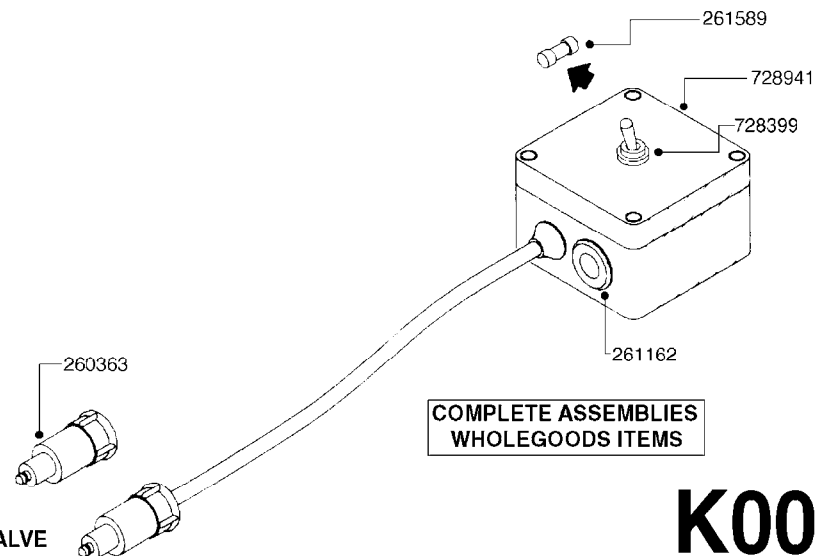

COMPLETE ASSEMBLIES
WHOLEGOODS ITEMS

COMPLETE ASSEMBLYS:
841068 - HC 650m/950m
10545703 - MEGA

K0010

AGITATN BYPAS VALV-MANIFLD SYS
K0010-HIN, 01:01:16

Page 1

Date 07.02.2020 8:59

parts-n°	order qty	description
145996	1	FITT.DK S-67 FORK
240936	1	O-RING D13.3X2.4 NITRIL
242010	1	O-RING D37.47X5.33
242020	1	O-RING 39.2 X 3 VITON
242046	1	O-RING D60X2
242351	1	O-RING D69.5X3.0 VITON F.S-93
242353	1	O-RING 3 X 44.2 VITON
284585	1	CLAMP HOSE GEAR 1" MINI 020
322066	1	FITT.DK S-56 NUT
334100	1	FITT.DK S-61 ELB.1" 110 DEG.
334151	1	FITT.DK S-61 ELB.1-1/4"110 DEG
334232	1	FITT.DK S-67 STR.1-1/4"
334244	1	FITT.DK S-67 ELB.1-1/4"
334497	1	END COVER 3 WAY VALVE S-67
334578	1	HANDLE FOR VALVE 'OLD' STYLE
334588	1	FACE PLATE F. BALL VALVE BLUE
334598	1	PLUG F.VALVE HANDLE BLUE
334600	1	SPINDLE F.3 WAY VALVE
334601	1	FITT.DK S-93 TO S67 ADAPTOR
334634	1	FITT.DK ADAPTER S-93M S67M
390238	1	BALL F. 3 WAY PRESSURE VALVE
390251	1	MOTOR HOUSING F. 3-WAY VALVE
390664	1	WASHER NYLON D85.0/D7.0X3.0
410605	1	BOLT HEX 8.8 DEL M6X80
440681	1	SCREW F. PLASTIC 4MM X 14LG SS
440685	1	SCREW F.PLASTIC 4X14 SS C-SUNK
460261	1	NUT HEX M6X1.00 LOCK DIN985 A2 SS
471125	1	WASHER M6U 6.4X14X1.2,A2 SS
728393	1	VALVE 3 WAY F.AGITAT.SHUTOFF
728579	1	SEAL F BALL
841068	1	AGITATION BYPASS KIT
978339	1	DECAL MANIFOLD SYS.AGIT.RETU
978340	1	DECAL MANIFOLD SYS.PUMP SUCT
10545703	1	*AGITATION BYPASS KIT MEGA
28030103	1	CLAMP HOSE GEAR P5/4-S1.5"6724
92712403	1	HOSE R X1" X300PSI WP X0012"
92734403	1	HOSE R X5/4" X200PSI WP X0012"
92738900	1	HOSE R X PVC X 1-1/4" 0012"