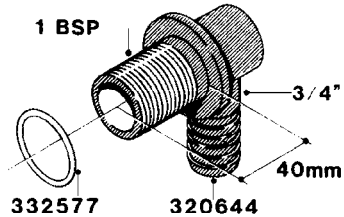

L0060

FITTINGS - BULKHEAD
L0060-HIN, 01:01:16

Page 1

Date 07.02.2020 9:00

parts-n°	order qty	description
141046	1	NUT 3/8" BSP
141341	1	NUT 1/4' BSP
240284	1	O-RING D82,5/75 X 3,5
320456	1	FITT.DK BULKHEAD 1"BSP DOUBLE
320467	1	FITT.DK BULKHEAD 1"BSP SINGLE
320471	1	FITT.DK NUT 1" BSP JAMB
320541	1	FITT.DK BULKHEAD 2-1/2'BSP SIN
320552	1	FITT.DK NUT 2-1/2' BSP JAMB
320644	1	FITT.DK ELB.3/4"HB X 1" BSP
320784	1	FITT.DK CAP 1-1/2" BSP
320795	1	FITT.DK NUT 1-1/2" BSP JAMB
320935	1	FITT.DK BULKHEAD 1/4' BSP SING
320946	1	FITT.DK BULKHEAD 3/8' BSP SING
321296	1	FITT.DK BULKHEAD 1/2" BSP SING
321307	1	FITT.DK NUT 1/2" BSP JAMB
321333	1	FITT.DK BULK 1-1/2" X 1"F BSP
330061	1	O-RING D16/D11X2,5
330072	1	O-RING D53.5/D45.5X4
330212	1	O-RING D19/D14X2.4 F.1/2"NUT
332577	1	O-RING D38/D30X4 F.1" PUR.
332592	1	O-RING D26/D20X3