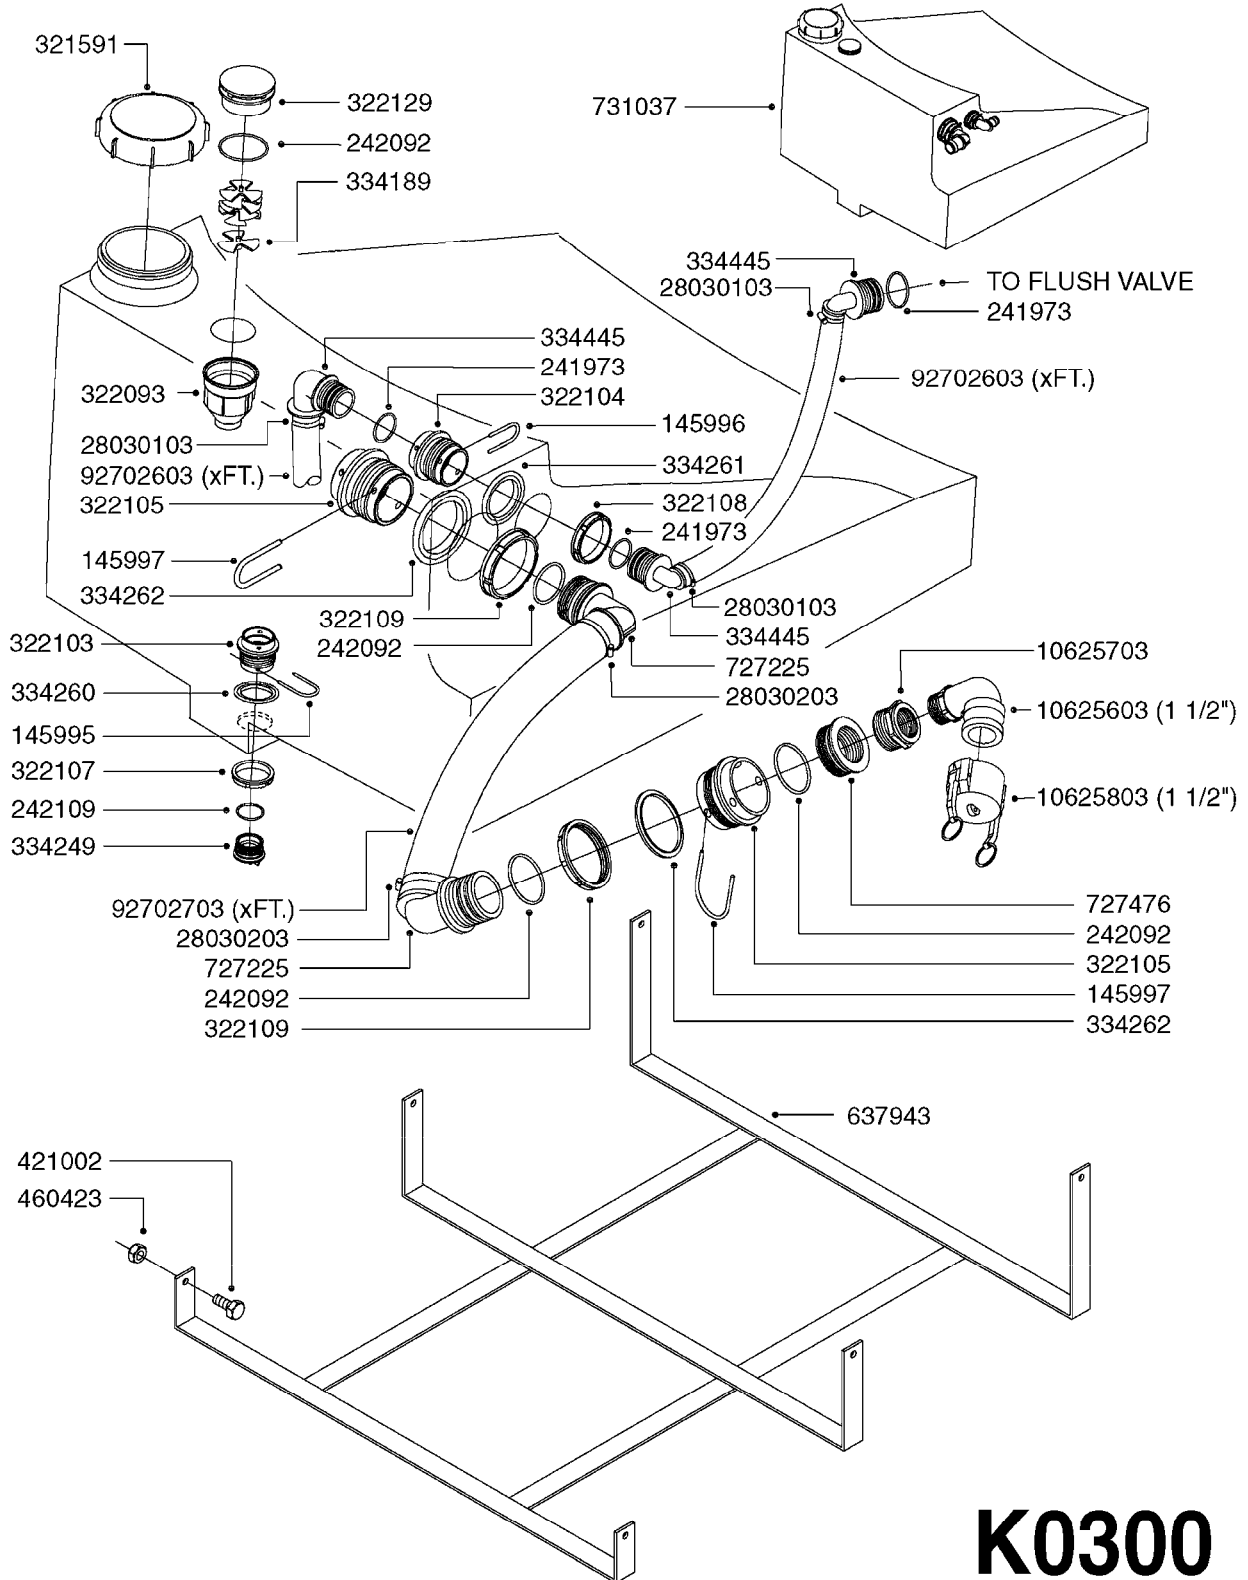

FLUSH SYS TANKMOUNT CM875/1200
K0300-HIN, 28:05:19

Page 1
Date 07.02.2020 8:59

parts-n°	order qty	description
145995	1	FITT.DK S-53 FORK
145996	1	FITT.DK S-67 FORK
145997	1	FITT.DK S-93 FORK
241973	1	O-RING Ø3 X 44.2 70 SHORES NITRIL
242092	1	O-RING D69.5X3
242109	1	O-RING D32.2x3.0
321591	1	LID 150MM NAV TK & FOAM MARKER
322093	1	HOUSING F.TANK VENT
322103	1	FITT.DK S-53 BULKHEAD
322104	1	FITT.DK S-67 BULKHEAD
322105	1	FITT.DK S-93 BULKHEAD DOUBLE
322107	1	FITT.DK S-53 BULKHEAD NUT
322108	1	FITT.DK S-67 BULKHEAD NUT
322109	1	FITT.DK S-93 BULKHEAD NUT
322129	1	LID F. TANK VENT ASSY.
334189	1	LIQUID SHIELD F. TANK VENT
334249	1	FITT.DK S-53 PLUG
334260	1	GASKET F. S-53 BULKHEAD
334261	1	GASKET F. S-67 BULKHEAD
334262	1	GASKET F.S-93 BULKHEAD
334445	1	FITT.DK S-67 ELB.1-1/2"
421002	1	BOLT HEX 8.8 DEL M10X30 FT DIN933
460423	1	NUT HEX M10X1.50 LOCK DIN985A2 SS
637943	1	FLUSH TANK MNT BRKT CM875/1200
727225	1	FITT.DK S-93 ELB.2'PVC W/ORING
727476	1	FITT. DK S-93 2"FM THD W.ORING
731037	1	TANK-FLUSH SYS.110G CM875/1200
10625603	1	QUICK COUPLER 1.50X1.50 BSP 90
10625703	1	FITT.PO.REDUCER 2.00 TO 1.50
10625803	1	CAP F.MALE QUICK COUPLER 1.50"
28030103	1	CLAMP HOSE GEAR P5/4-S1.5"6724
28030203	1	CLAMP HOSE T-BOLT S2" 235-67
92702603	1	HOSE PVC SUCT GRAY 1-1/2"
92702703	1	HOSE PVC SUCT GRAY 2"