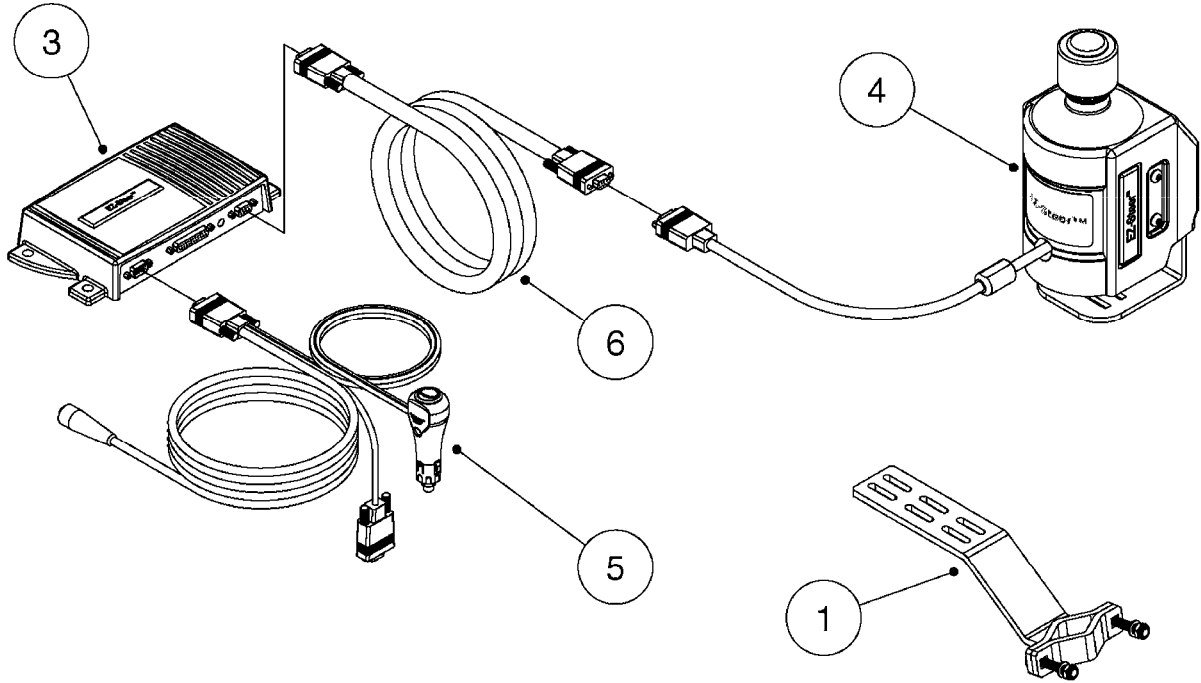

COMPLETE ASSEMBLY:
84205303 (WITH GPS)
84205403 (WITHOUT GPS)

**COMPLETE ASSEMBLIES
WHOLEGOODS ITEMS**

M0040

EZ-GUIDE PLUS LIGHT BAR
M0040-HIN, 01:01:16

Page 1
Date 07.02.2020 9:00

parts-n°	order qty	description
26007403	1	ANTENNA,HURRICANE F. EZGUIDEPL
26007503	1	REMOTE KEYPAD EZ-GUIDE PLUS
26007603	1	CABLE, ANTENNA, EZGUIDEPLUS
26007703	1	CABLE, POWER F. EZGUIDEPLUS
26007803	1	BRACKET KIT F. EZGUIDEPLUS
26007903	1	EZ-Guide 500 External Interfac
26008003	1	LIGHT BAR ASSM WITH GPS
26008103	1	LIGHT BAR ASSM WITHOUT GPS
29002703	1	VACUUM CUP 4 1/2" 1420I
29002803	1	MOUNT, MAG F. ANTENNA
29002903	1	PLATE, F. ANTENNA MOUNT
67206303	1	QUICK REFERENCE CARD EZ-GUIDE+
67206403	1	MANUAL EZ GUIDE PLUS
84205303	1	EZ GUIDE PLUS W GPS, NO LABLE
84205403	1	EZ GUIDE PLUS W/O GPS,NO LABLE
97607603	1	DECAL COMPANY 45MM X 20MM