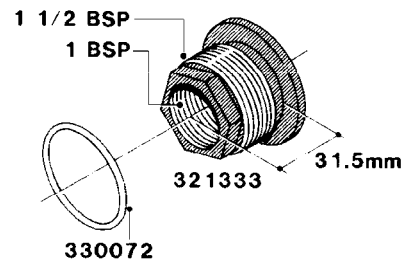

L0060

FITTINGS - BULKHEAD
L0060-HIN, 01:01:16

Page 1

Date 07.02.2020 9:00

parts-n°	order qty	description
141046	1	NUT 3/8" BSP
141341	1	NUT 1/4' BSP
240284	1	O-RING D82,5/75 X 3,5
320456	1	FITT.DK BULKHEAD 1"BSP DOUBLE
320467	1	FITT.DK BULKHEAD 1"BSP SINGLE
320471	1	FITT.DK NUT 1" BSP JAMB
320541	1	FITT.DK BULKHEAD 2-1/2'BSP SIN
320552	1	FITT.DK NUT 2-1/2' BSP JAMB
320644	1	FITT.DK ELB.3/4"HB X 1" BSP
320784	1	FITT.DK CAP 1-1/2" BSP
320795	1	FITT.DK NUT 1-1/2" BSP JAMB
320935	1	FITT.DK BULKHEAD 1/4' BSP SING
320946	1	FITT.DK BULKHEAD 3/8' BSP SING
321296	1	FITT.DK BULKHEAD 1/2" BSP SING
321307	1	FITT.DK NUT 1/2" BSP JAMB
321333	1	FITT.DK BULK 1-1/2" X 1"F BSP
330061	1	O-RING D16/D11X2,5
330072	1	O-RING D53.5/D45.5X4
330212	1	O-RING D19/D14X2.4 F.1/2"NUT
332577	1	O-RING D38/D30X4 F.1" PUR.
332592	1	O-RING D26/D20X3