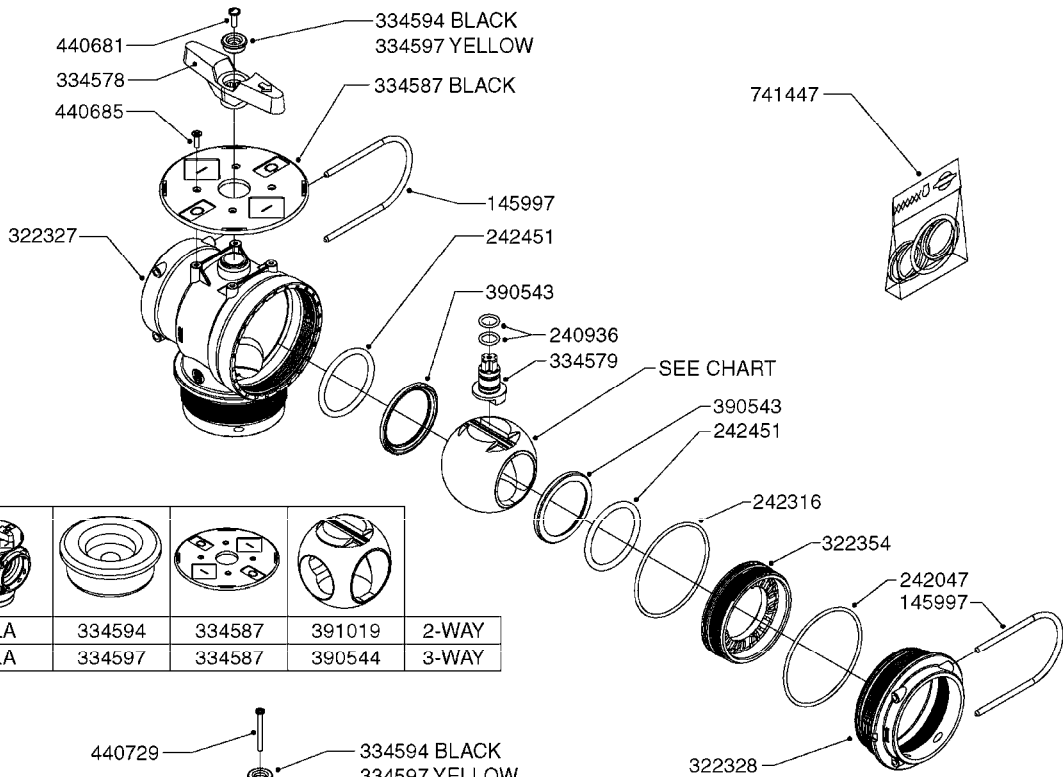

MANIFOLD - S93 VALVE
B0530-HIN, 28:01:19

S93

	334594	334587	391019	2-WAY
	334597	334587	390544	3-WAY