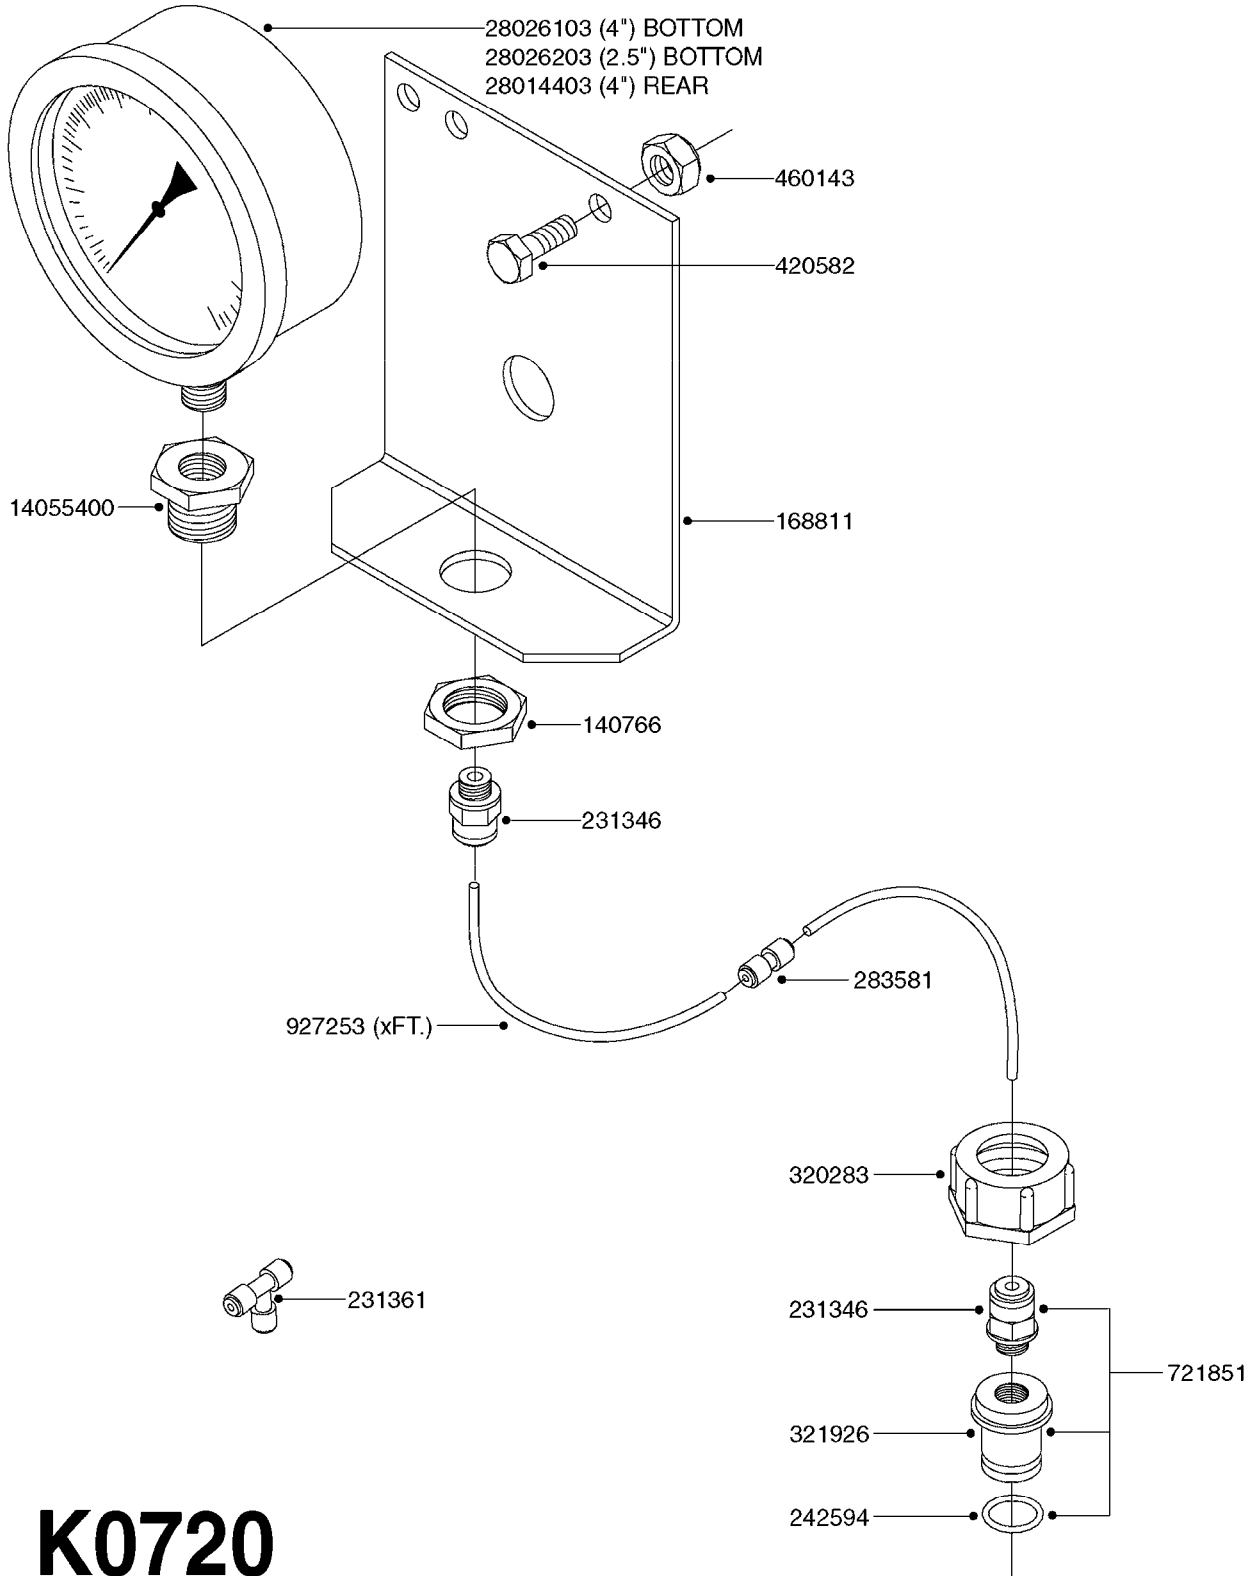

REMOTE GAUGE - TWIN/COMMANDER
K0720-HIN, 01:01:16

Page 1

Date 07.02.2020 9:00

parts-n°	order qty	description
140766	1	NUT 1/2" BSP
168811	1	MOUNT BKT.F.PRESSURE GAUGE
231346	1	QUICK COUPLER 1/8"BSP X 4 MM
231361	1	QUICK COUPLER T/04
242594	1	O-RING D14 X 1.78 SCH.70-EPDM
283581	1	HOSE CONNECTOR STR. F.4MM PE
320283	1	FITT.DK NUT 3/4"BSP
321926	1	FITTING BSP3/4""-1/8"
420582	1	BOLT HEX 8.8 DEL M8X20 FT A2
460143	1	SELF LOCK NUT M8 SST A2 DIN985
721851	1	SCREW PLUG W/QUICK FIT
927253	1	RED AIR HOSE, Ø4/2 1810 E
14055400	1	FITT.DK REDUC 1/2"x1/8"x1/4"BS
28014403	1	GAUGE 4"BR REAR PSI200
28026103	1	GAUGE 200PSI/BR, 4", 1/4"BSP-BTM
28026203	1	GAUGE 200PSI/BR, 2.5"1/4BSP-BTM