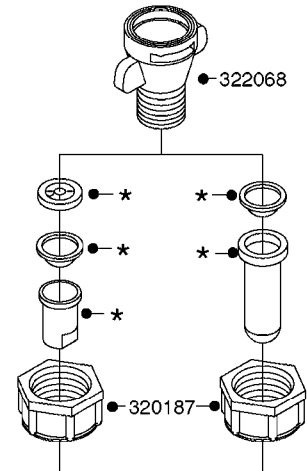

SINGLE NOZZLE BODY

TRIPLET NOZZLE BODY

D1090

*=REFER TO HARDI NOZZLE CATALOG

NOZZLE BODIES-SNAP FIT
D1090-HIN, 01:01:16

Page 1
Date 07.02.2020 8:59

parts-n°	order qty	description
143592	1	LOCK CLAMP FOR TRIPLET
241371	1	DIAPHRAGM F.NO-DRIP,VULC
241990	1	O-RING D9.3 X 2.4 VITON
242594	1	O-RING D14 X 1.78 SCH.70-EPDM
242598	1	O-RING D7.0 X 2.5 NITRIL
320187	1	FITT.DK CAP 3/8" BSP BLACK
320283	1	FITT.DK NUT 3/4"BSP
321462	1	CAP F.NO-DRIP ASSY.
322068	1	SNAP-FIT ADAPTER THREAD. HARDI
322114	1	NUT PLASTIC F.NOZZ.H
322116	1	BOLT PLASTIC F.NOZZ.H.
322258	1	HOUSING F.TRIPLET
322260	1	NOZZLE HOLDER LOWER PART
333012	1	NOZZLE HOLD. UPPER PART
334082	1	SNAP-FIT NOZZ.HOLD.CONE BLACK
334102	1	BLANK F.NOZZLE
334172	1	SNAP-FIT NOZZ.HOLD.CONE GREEN
334173	1	SNAP-FIT NOZZ.HOLD.CONE ORANGE
334220	1	YOKE, UPPER NOZZLE BODY
334371	1	SNAP-FIT NOZZLE HOLDER YELLOW
334373	1	SNAP-FIT NOZZLE HOLDER RED
334377	1	SNAP-FIT NOZZLE HOLDER BLUE
334926	1	SNAP-FIT TURN PLATE F TRIPLET
390639	1	O-RING F.NOZZLE FILTER
440665	1	SCREW M4.2X16 STAINLESS
716236	1	FITT.DK HB 1/2" ASSY. F. 3/4"
716413	1	FITT.DK PLUG ASSY. F.NOZ TUBE
724621	1	FITT.DK HB 3/4"ASSY F.3/4" NUT
725042	1	SCREEN 80 MESH W.GASKET, RED
725043	1	SCREEN 50 MESH W.GASKET,BLUE
725044	1	SCREEN 100 MESH W.GASKET,YELLO
725078	1	SNAP-FIT TRIPLET W/O NOZZ HOLD
725079	1	NOZZLE ASSY.SING.SNAP-FIT GREN
729645	1	NON-DRIP SPRING ASSY.GREEN 10