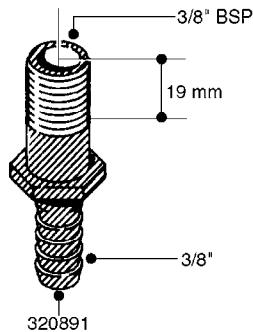

FITTINGS - HEXAGON NIPPLES
L0030-HIN, 01:01:16

Page 0
Date 07.02.2020 9:00

L0030

FITTINGS - HEXAGON NIPPLES
L0030-HIN, 01:01:16

Page 1
Date 07.02.2020 9:00

parts-n°	order qty	description
10015303	1	FITT.PO.HN 1.00X1.00 M1000
10425003	1	FITT.PO.HN 1.25X1.00 MCPHEE
320132	1	FITT.DK HN 1" BSP
320176	1	FITT.DK HN 3/8"X1/2" BSP
320445	1	FITT.DK HN 1/4"X3/8" BSP
320655	1	FITT.DK HN 1/2"-1/2" BSP
320692	1	FITT.DK HN 3/8'BSPX1/4'NPT
320703	1	FITT.DK HN 3/8BSP X1/2 &1/4NPT
320725	1	FITT.DK NIPPLE 3/8"-3/8" BSP
320902	1	FITT.DK HN 3/8'X 1/4' BSP
390232	1	FITT.DK HN 1-1/2' X 1-1/4' BSP
390276	1	FITT.DK HN 1'BSP

L0040

FITTINGS - NIPPLES & ELBOWS
L0040-HIN, 01:01:16

Page 1

Date 07.02.2020 9:00

parts-n°	order qty	description
10530803	1	FITT.PO.SE 2.00X2.00 45 DEG.
320191	1	FITT.DK ELB 3/8' BSP 45 DEGREE
320482	1	FITT.DK ELB. 1/2" BSP 60 DEG.
320596	1	FITT.DK ELB 3/8'-1/2'BSP 45DEG
320607	1	FITT.DK HN 3/8M X 3/8F BSP LNG
320633	1	FITT.DK HN 3/8"M X 3/8"F BSP
321451	1	FITT.DK ELB.1-1/2 X1-1/4 80DEG
321532	1	FITT.DK REDUC 3/4' X 1/2' BSP
390233	1	FITT.DK REDUC 1-1/2" X 1" BSP