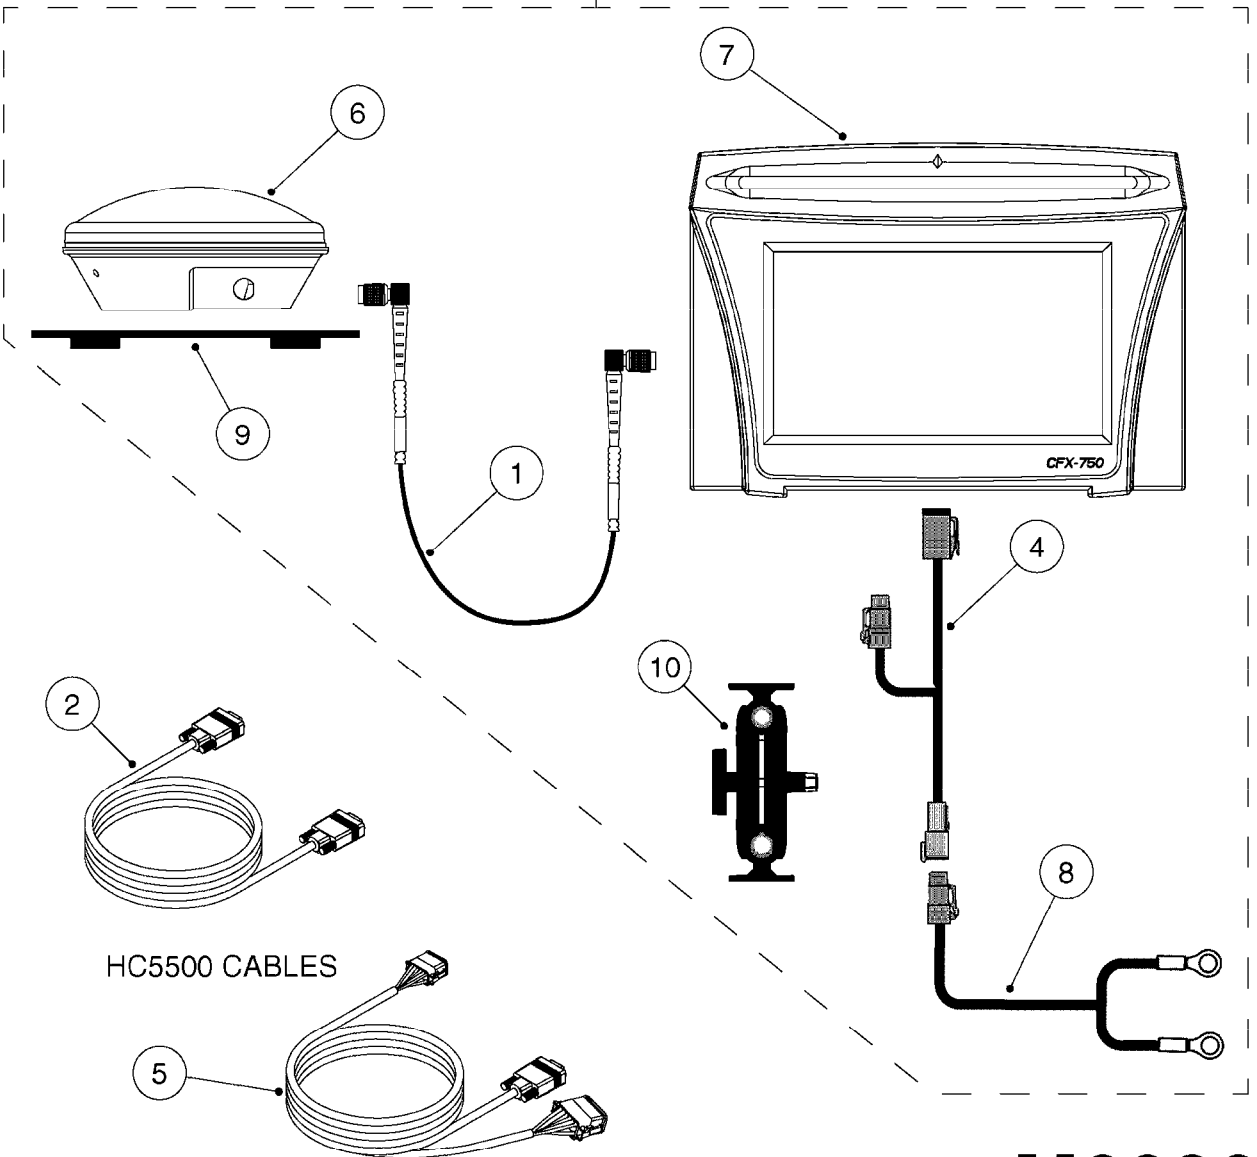

3 COMPLETE ASSEMBLY

CFX-750 DISPLAY, DGPS
M0030-HIN, 01:01:16

Page 1
Date 07.02.2020 9:00

Pos.	parts-n°	order qty	description
1	26007603	1	CABLE, ANTENNA, EZGUIDEPLUS
2	26012003	1	NULL MODEM CABLE
3	26021403	1	CFX-750 DISPLAY, DGPS
4	26021603	1	CABLE, POWER BUS, CAN CFX-750
5	26021703	1	CABLE, ASC INTERFACE, CFX-750
6	26021803	1	AG-25 ANTENNA L1/L2 GLN
7	26022103	1	CFX-750 DISPLAY ONLY
8	26022603	1	CFX-750 Basic Power Cable
9	28048203	1	EZ-GUIDE 500 MOUNT F.AG15 ANT.
10	28048303	1	EZ-GUIDE 250/500 RAM MNT.1.5"