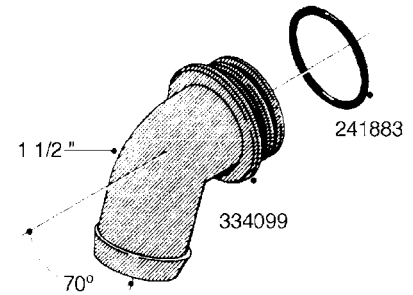

L0090

FITTINGS - S-56 & S-61
L0090-HIN, 01:01:16

Page 1

Date 07.02.2020 9:00

parts-n°	order qty	description
145661	1	FITT.DK S-61 FORK
241754	1	O-RING D59.5X3
241883	1	O-RING 3 X 39.2 NITRIL
322055	1	FITT.DK S-61 BULKHEAD
322056	1	FITT.DK S-61 BULKHEAD NUT
322066	1	FITT.DK S-56 NUT
334050	1	FITT.DK S-61 STR.1-1/4"
334068	1	FITT.DK S-61 STR.1"
334091	1	FITT.DK S56 STR.1-1/2'
334099	1	FITT.DK S-61 ELB.1-1/2"110 DEG
334100	1	FITT.DK S-61 ELB.1" 110 DEG.
334151	1	FITT.DK S-61 ELB.1-1/4"110 DEG
390231	1	FITT.DK NIPPLE 1-1/2 X S56