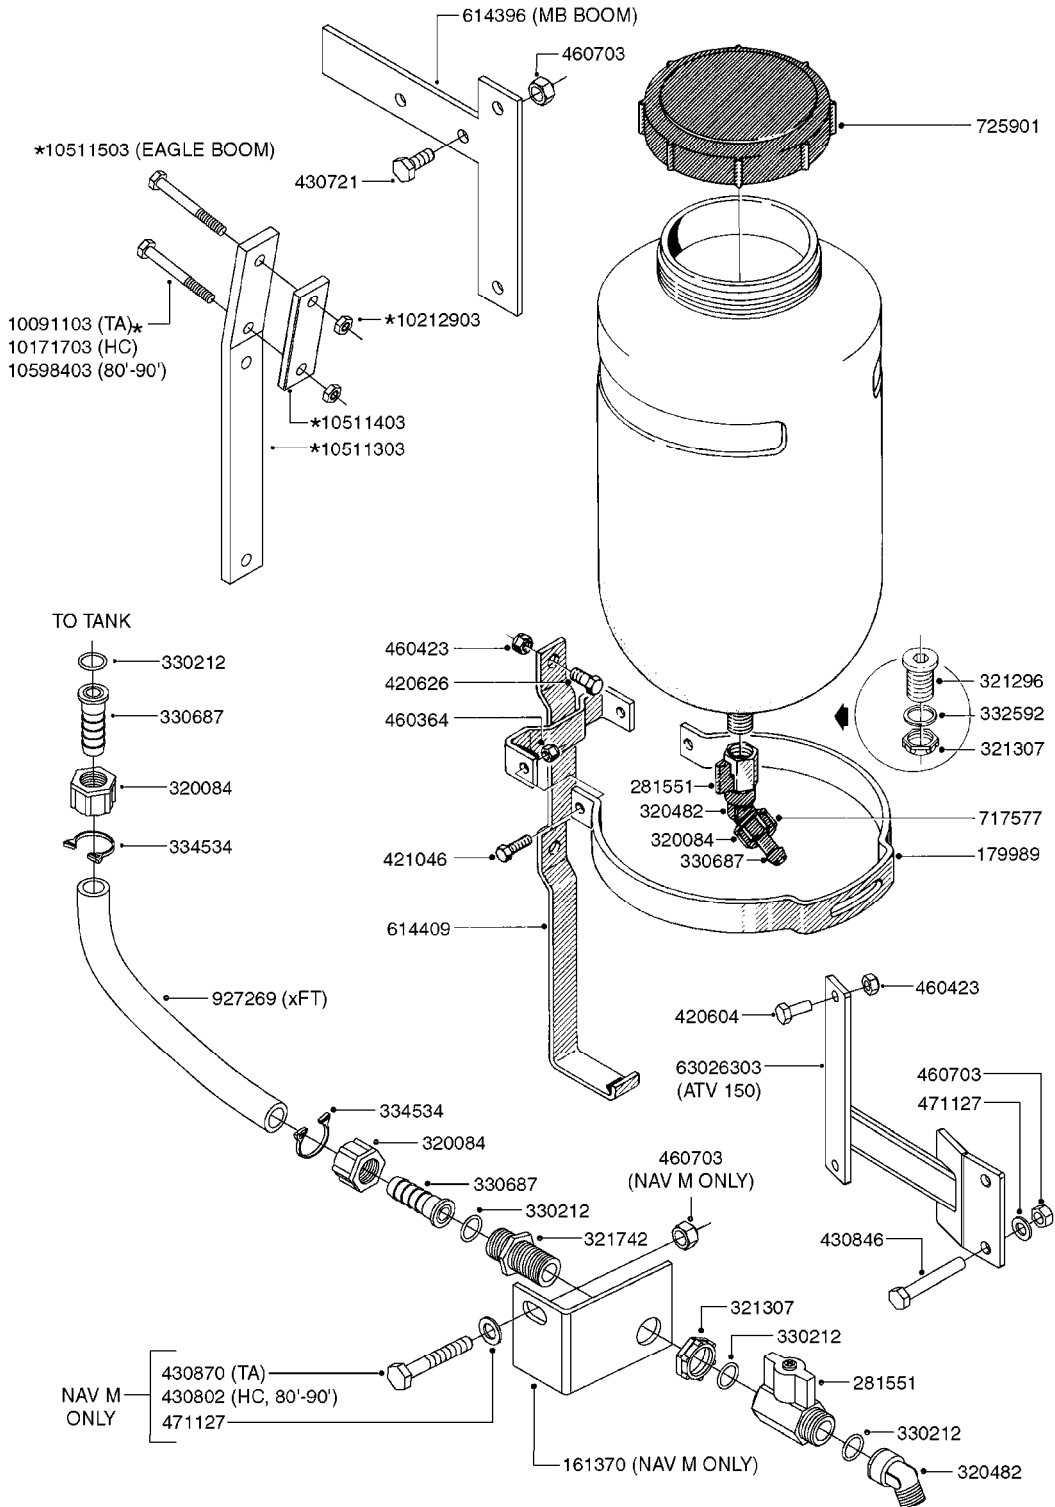

CLEAN WATER TANK
K0130-HIN, 01:01:16

COMPLETE TANK ASSY : 722072

K0130

CLEAN WATER TANK
K0130-HIN, 01:01:16

Page 1
Date 07.02.2020 8:59

parts-n°	order qty	description
161370	1	BKT.CLEAN WATER BOTT. VALVE
179989	1	BRKT. F. 3 GAL. TANK
281551	1	BALL VALVE 1/2"
320084	1	FITT.DK NUT 1/2" BSP
320482	1	FITT.DK ELB. 1/2" BSP 60 DEG.
321296	1	FITT.DK BULKHEAD 1/2" BSP SING
321307	1	FITT.DK NUT 1/2" BSP JAMB
321742	1	FITT.DK BULKHEAD 1/2' BSP
330212	1	O-RING D19/D14X2.4 F.1/2"NUT
330687	1	FITT.DK HB 1/2" F. 1/2" NUT
332592	1	O-RING D26/D20X3
334534	1	CLAMP HOSE PLASTIC 1/2"
420604	1	BOLT HEX 8.8 DEL M10X25 FT DIN933
420626	1	BOLT HEX 8.8 DEL M10X20 FT
421046	1	BOLT HEX M8X25/25 A2 SS DIN933
430721	1	BOLT HEX 8.8 DEL M12X40 FT
430802	1	BOLT HEX 8.8 DEL M12X75
430846	1	BOLT HEX 8.8 DEL M12X80
430870	1	BOLT HEX 8.8 DEL M12X55 FT
460364	1	NUT HU M8 A2 SS DIN934
460423	1	NUT HEX M10X1.50 LOCK DIN985A2 SS
460703	1	NUT HEX M12X1.75 LOCK DIN985A2 SS
471127	1	WASHER, M12, Ø24/13X24X2.5 SS
614396	1	CLEAN WATER BRACKET MB
614409	1	BRACKET FOR FOAM MARKER
717577	1	VALVE F.CLEAN WATER TANK
722072	1	CLEAN WATER TANK W FRAME & TAP
725901	1	LID F.WATER BOTTLE VENTED
927269	1	HOSE R X PVC X 1/2 X 0012"
10091103	1	BOLT HEX 3/8 NC GR.2 03.00'
10171703	1	BOLT HEX 3/8 NC GR.2 03.50"
10212903	1	NUT HEX NC (NYLON LOCK) 3/8"
10511303	1	FLATBAR L350/17DEG.CLEAN WATER
10511403	1	FLATBAR 104MM CLEAN WATER
10511503	1	BKT.CLEAN WATER MOUNT EAGLE
10598403	1	BOLT HEX HCS3/8-16 X 4 Z 5
63026303	1	CLEAN WATER TANK BRKT, ATV