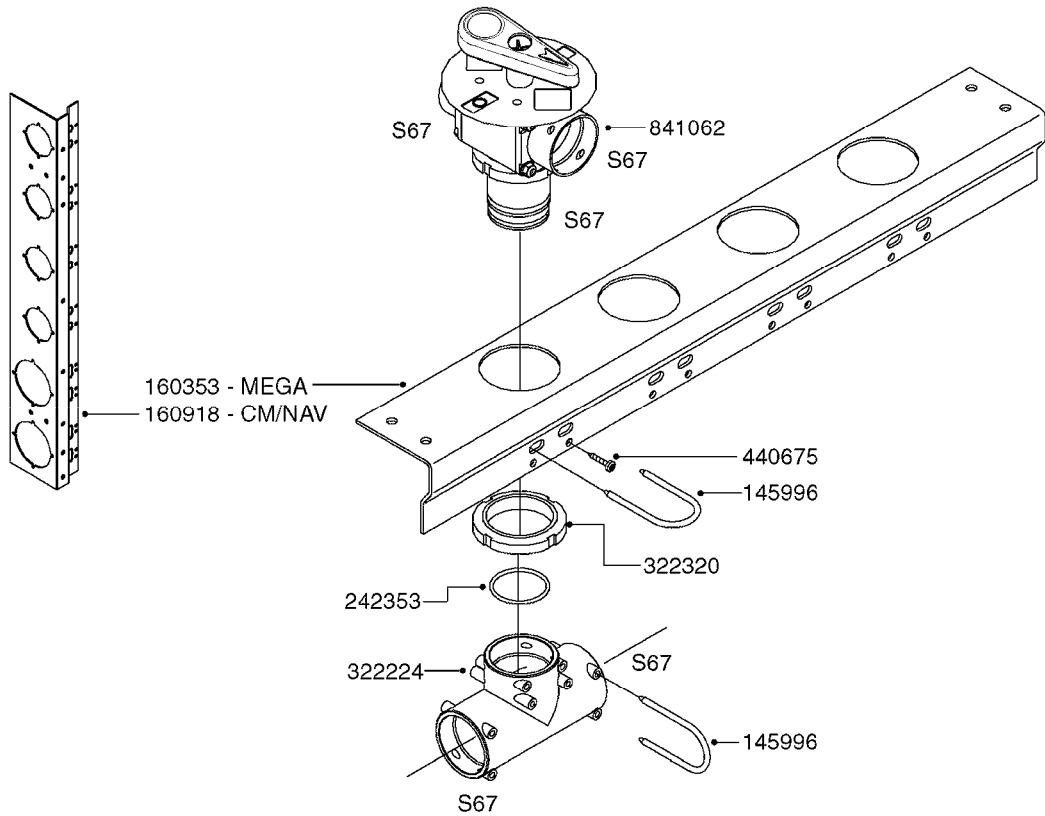

12 VOLT OUTLET BOX
B0410-HIN, 01:01:16

COMPLETE ASSEMBLIES
WHOLEGOODS ITEMS

817925 COMPLETE ASSEMBLY

B0410

12 VOLT OUTLET BOX
B0410-HIN, 01:01:16

Page 1
Date 07.02.2020 8:59

parts-n°	order qty	description
260363	1	PLUG 2 POLE 12V
260827	1	PLUG F.EC ATTACHMENTS
260901	1	SPADE F.ELEC CONN.1.5MM BLUE
261060	1	PLUG F.EC ATTACHMENTS
261061	1	SPADE F.ELEC.2 WAY CONNECTOR
261067	1	GROMMET 10-14 GREY
261205	1	FUSE HOLDER
261206	1	FUSE 25 A
261207	1	ELECTRIC CONNECTOR 4MM
261208	1	SPADE F.ELEC.CONNECTOR 4MM
261213	1	WIRE 6.4MM BLACK
261214	1	WIRE 6.4MM RED
283697	1	TIESTRAP 200MM
471122	1	WASHER, M10, Ø20/10.5X 2.0, SS
731853	1	CABLE 2X4MM L=138"
817925	1	OUTLET BOX 12 VOLT ELEC.
978237	1	DECAL OUTLET BOX
39134000	1	BOX, COMPLETE, 12V POWER BOX