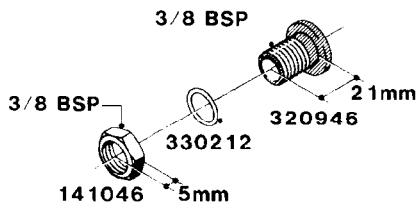

L0060

FITTINGS - BULKHEAD
L0060-HIN, 01:01:16

Page 1

Date 07.02.2020 9:00

parts-n°	order qty	description
141046	1	NUT 3/8" BSP
141341	1	NUT 1/4' BSP
240284	1	O-RING D82,5/75 X 3,5
320456	1	FITT.DK BULKHEAD 1"BSP DOUBLE
320467	1	FITT.DK BULKHEAD 1"BSP SINGLE
320471	1	FITT.DK NUT 1" BSP JAMB
320541	1	FITT.DK BULKHEAD 2-1/2'BSP SIN
320552	1	FITT.DK NUT 2-1/2' BSP JAMB
320644	1	FITT.DK ELB.3/4"HB X 1" BSP
320784	1	FITT.DK CAP 1-1/2" BSP
320795	1	FITT.DK NUT 1-1/2" BSP JAMB
320935	1	FITT.DK BULKHEAD 1/4' BSP SING
320946	1	FITT.DK BULKHEAD 3/8' BSP SING
321296	1	FITT.DK BULKHEAD 1/2" BSP SING
321307	1	FITT.DK NUT 1/2" BSP JAMB
321333	1	FITT.DK BULK 1-1/2" X 1"F BSP
330061	1	O-RING D16/D11X2,5
330072	1	O-RING D53.5/D45.5X4
330212	1	O-RING D19/D14X2.4 F.1/2"NUT
332577	1	O-RING D38/D30X4 F.1" PUR.
332592	1	O-RING D26/D20X3