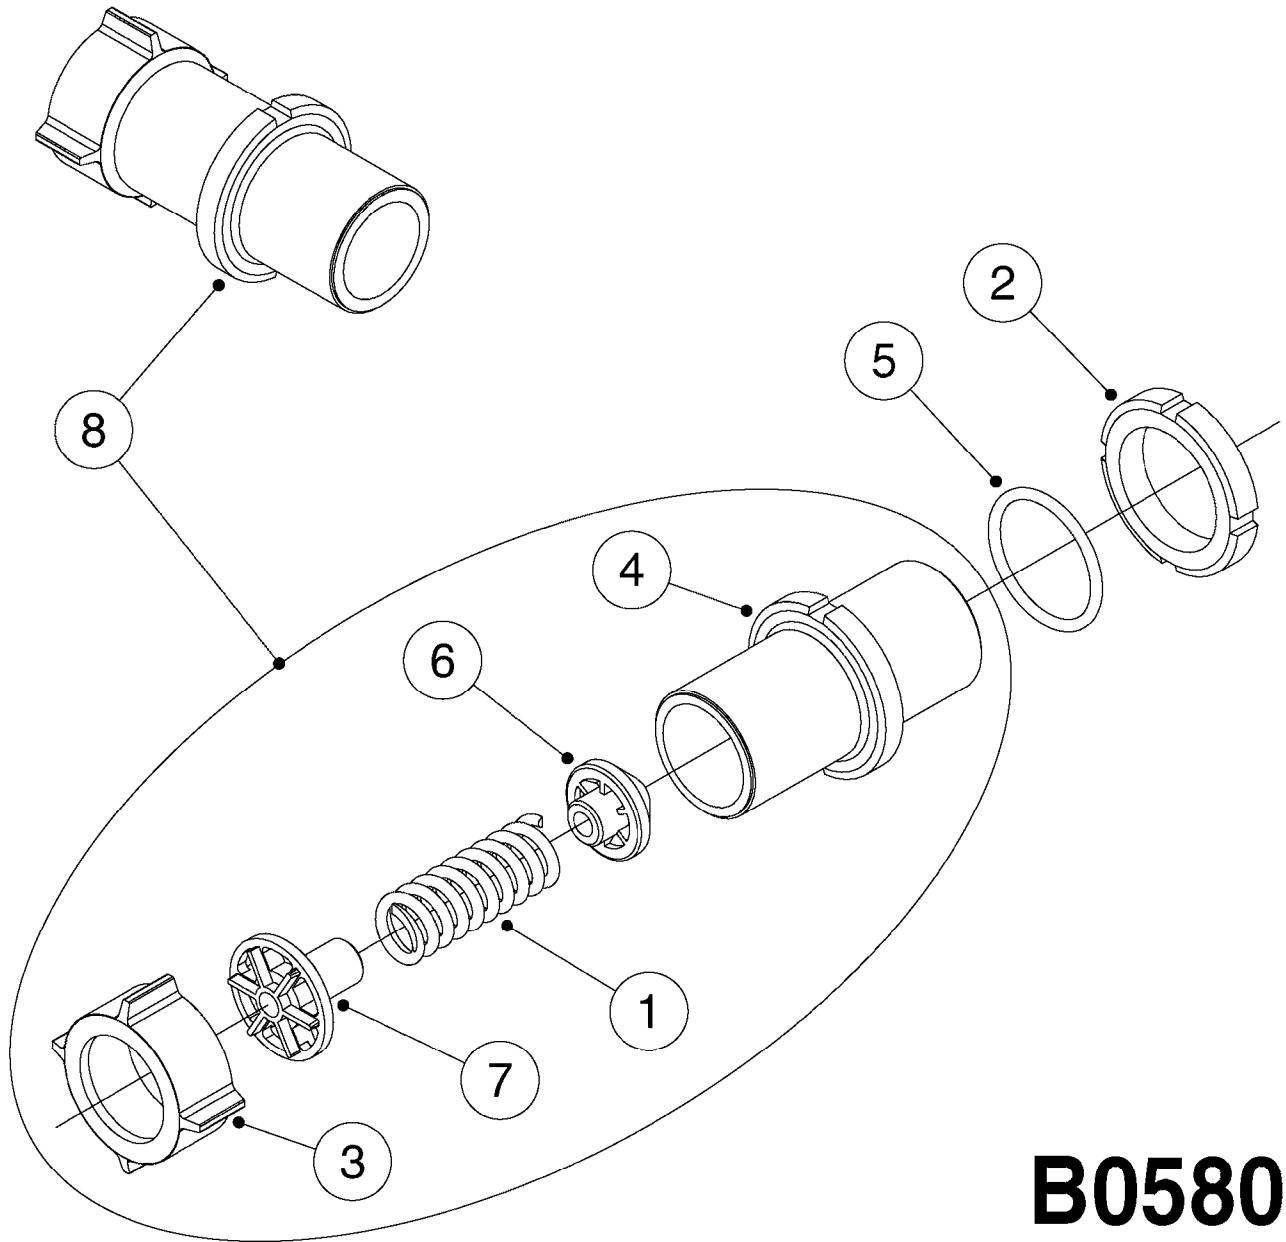

B0580

PRESSURE RELIEF VALVE
B0580-HIN, 01:01:16

Page 1
Date 07.02.2020 8:59

Pos.	parts-n°	order qty	description
1	220706	1	SPRING SCF 12 BAR
1	220734	1	SPRING SCF 25 BAR
2	320795	1	FITT.DK NUT 1-1/2" BSP JAMB
3	320821	1	FITT.DK NUT 1-1/2" BSP
4	321915	1	HOUSING F. SAFETY VALVE
5	330072	1	O-RING D53.5/D45.5X4
6	333853	1	CONE D35.4
7	333864	1	GUIDE F. SAFETY VALVE SPRING
8	722971	1	SAFETY VALVE SCF 217PSI (15BAR)
8	724891	1	SAFETY VALVE SCF 25 BAR