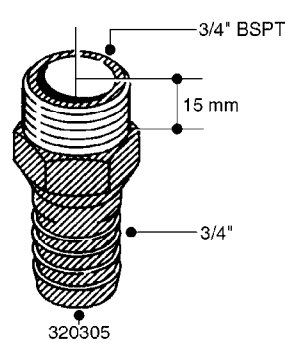

FITTINGS - HEXAGON NIPPLES
L0030-HIN, 01:01:16

Page 0
Date 07.02.2020 9:00

L0030

FITTINGS - HEXAGON NIPPLES
L0030-HIN, 01:01:16

Page 1
Date 07.02.2020 9:00

parts-n°	order qty	description
10015303	1	FITT.PO.HN 1.00X1.00 M1000
10425003	1	FITT.PO.HN 1.25X1.00 MCPHEE
320132	1	FITT.DK HN 1" BSP
320176	1	FITT.DK HN 3/8"X1/2" BSP
320445	1	FITT.DK HN 1/4"X3/8" BSP
320655	1	FITT.DK HN 1/2"-1/2" BSP
320692	1	FITT.DK HN 3/8'BSPX1/4'NPT
320703	1	FITT.DK HN 3/8BSP X1/2 &1/4NPT
320725	1	FITT.DK NIPPLE 3/8"-3/8" BSP
320902	1	FITT.DK HN 3/8'X 1/4' BSP
390232	1	FITT.DK HN 1-1/2' X 1-1/4' BSP
390276	1	FITT.DK HN 1'BSP

L0040

FITTINGS - NIPPLES & ELBOWS
L0040-HIN, 01:01:16

Page 1

Date 07.02.2020 9:00

parts-n°	order qty	description
10530803	1	FITT.PO.SE 2.00X2.00 45 DEG.
320191	1	FITT.DK ELB 3/8' BSP 45 DEGREE
320482	1	FITT.DK ELB. 1/2" BSP 60 DEG.
320596	1	FITT.DK ELB 3/8'-1/2'BSP 45DEG
320607	1	FITT.DK HN 3/8M X 3/8F BSP LNG
320633	1	FITT.DK HN 3/8"M X 3/8"F BSP
321451	1	FITT.DK ELB.1-1/2 X1-1/4 80DEG
321532	1	FITT.DK REDUC 3/4' X 1/2' BSP
390233	1	FITT.DK REDUC 1-1/2" X 1" BSP