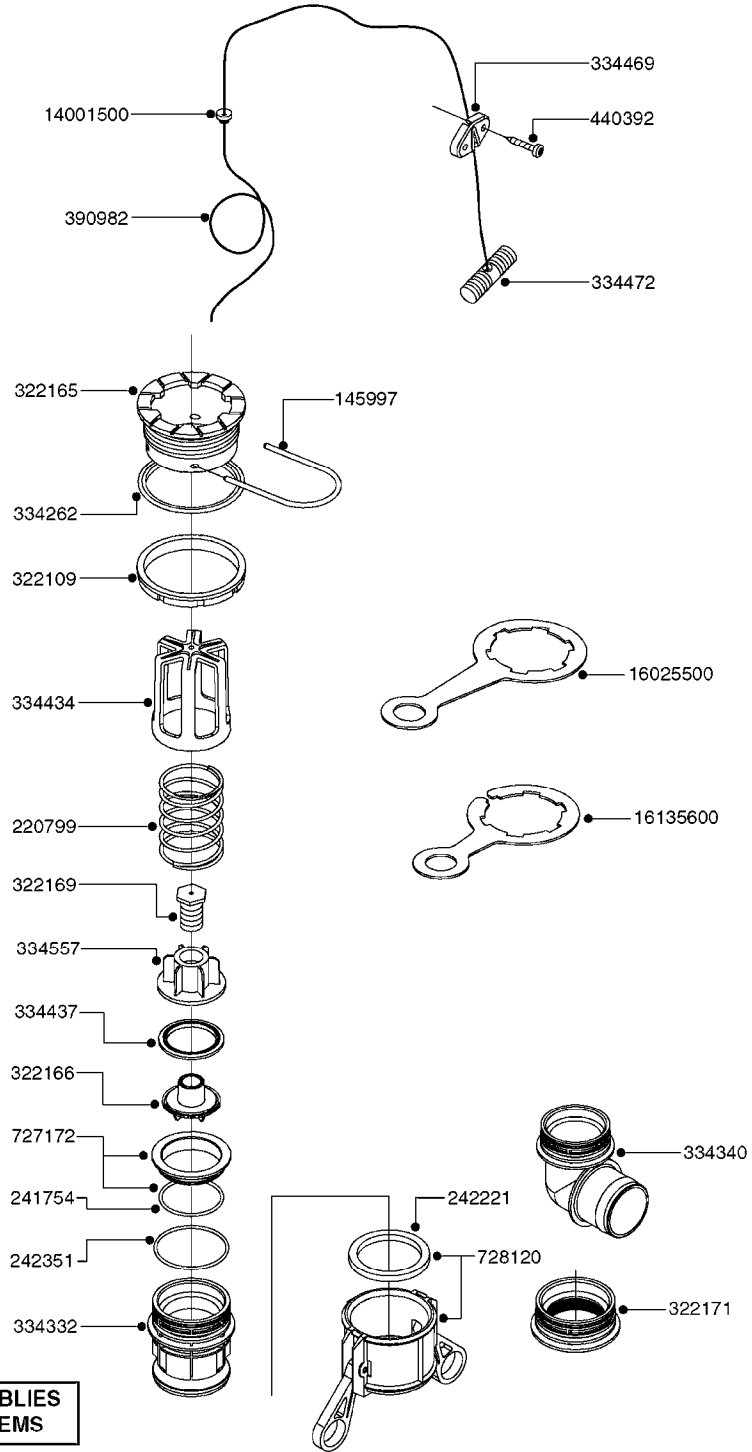

CLEAN WATER TANK
K0130-HIN, 01:01:16

COMPLETE TANK ASSY : 722072

K0130

CLEAN WATER TANK
K0130-HIN, 01:01:16

Page 1
Date 07.02.2020 8:59

parts-n°	order qty	description
161370	1	BKT.CLEAN WATER BOTT. VALVE
179989	1	BRKT. F. 3 GAL. TANK
281551	1	BALL VALVE 1/2"
320084	1	FITT.DK NUT 1/2" BSP
320482	1	FITT.DK ELB. 1/2" BSP 60 DEG.
321296	1	FITT.DK BULKHEAD 1/2" BSP SING
321307	1	FITT.DK NUT 1/2" BSP JAMB
321742	1	FITT.DK BULKHEAD 1/2' BSP
330212	1	O-RING D19/D14X2.4 F.1/2"NUT
330687	1	FITT.DK HB 1/2" F. 1/2" NUT
332592	1	O-RING D26/D20X3
334534	1	CLAMP HOSE PLASTIC 1/2"
420604	1	BOLT HEX 8.8 DEL M10X25 FT DIN933
420626	1	BOLT HEX 8.8 DEL M10X20 FT
421046	1	BOLT HEX M8X25/25 A2 SS DIN933
430721	1	BOLT HEX 8.8 DEL M12X40 FT
430802	1	BOLT HEX 8.8 DEL M12X75
430846	1	BOLT HEX 8.8 DEL M12X80
430870	1	BOLT HEX 8.8 DEL M12X55 FT
460364	1	NUT HU M8 A2 SS DIN934
460423	1	NUT HEX M10X1.50 LOCK DIN985A2 SS
460703	1	NUT HEX M12X1.75 LOCK DIN985A2 SS
471127	1	WASHER, M12, Ø24/13X24X2.5 SS
614396	1	CLEAN WATER BRACKET MB
614409	1	BRACKET FOR FOAM MARKER
717577	1	VALVE F.CLEAN WATER TANK
722072	1	CLEAN WATER TANK W FRAME & TAP
725901	1	LID F.WATER BOTTLE VENTED
927269	1	HOSE R X PVC X 1/2 X 0012"
10091103	1	BOLT HEX 3/8 NC GR.2 03.00'
10171703	1	BOLT HEX 3/8 NC GR.2 03.50"
10212903	1	NUT HEX NC (NYLON LOCK) 3/8"
10511303	1	FLATBAR L350/17DEG.CLEAN WATER
10511403	1	FLATBAR 104MM CLEAN WATER
10511503	1	BKT.CLEAN WATER MOUNT EAGLE
10598403	1	BOLT HEX HCS3/8-16 X 4 Z 5
63026303	1	CLEAN WATER TANK BRKT, ATV