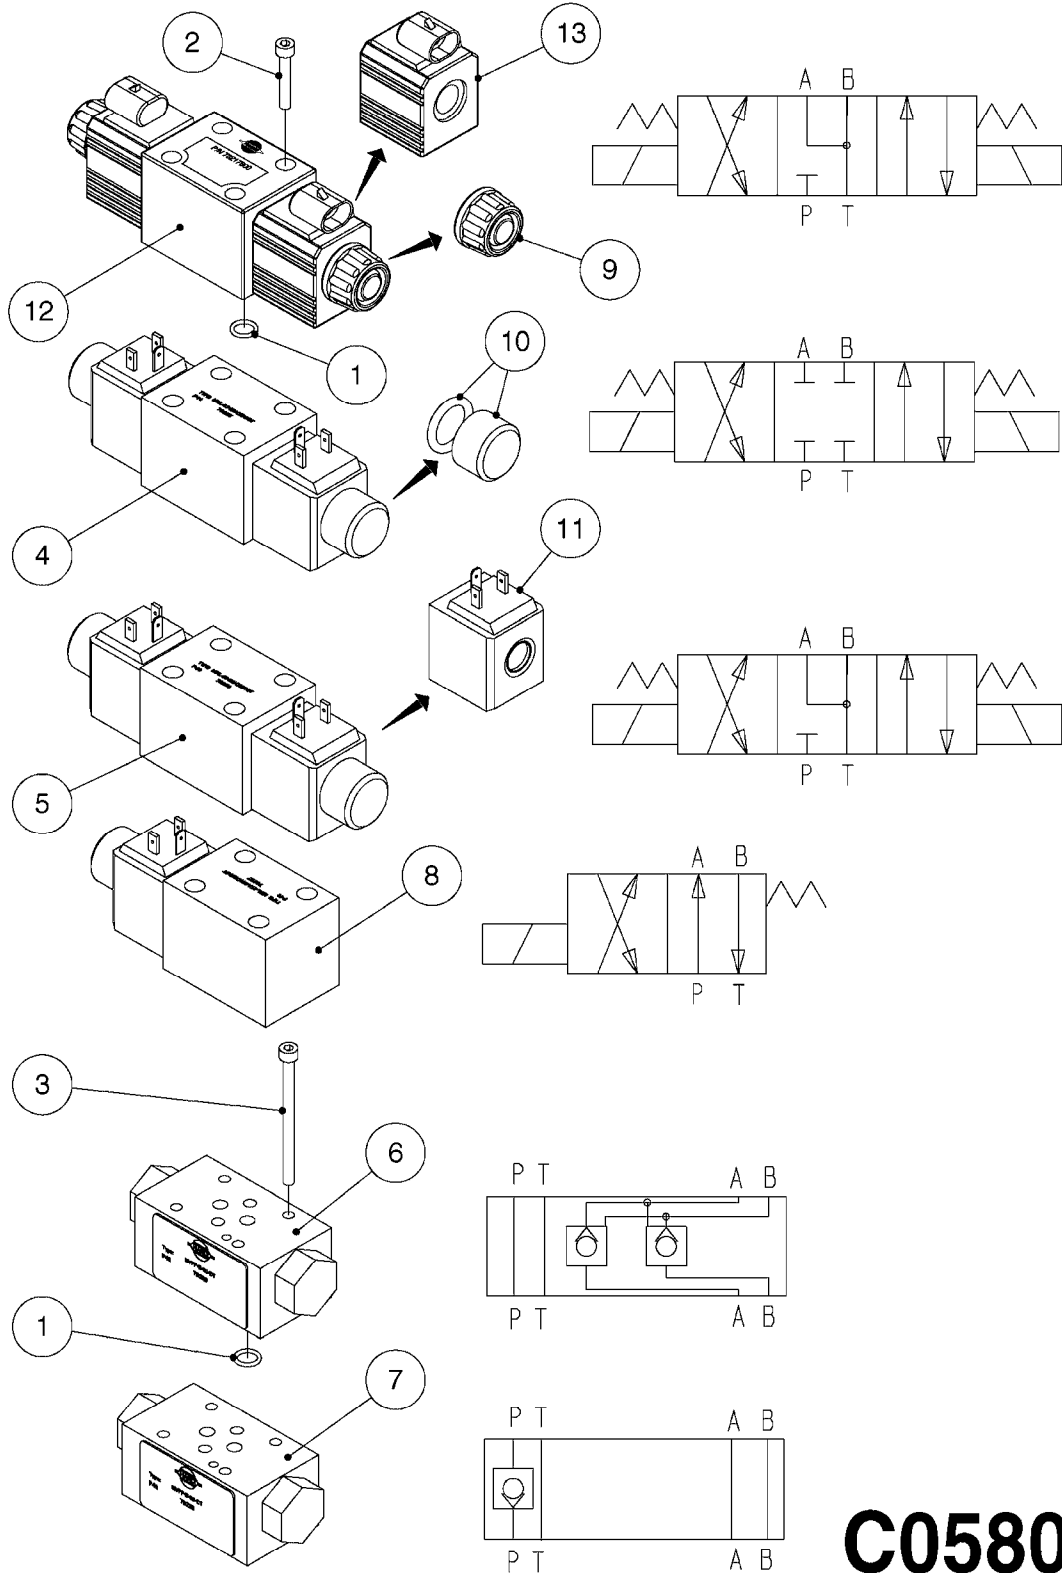

CETOP VALVES
C0580-HIN, 01:01:16

C0580

CETOP VALVES
C0580-HIN, 01:01:16

Page 1
Date 07.02.2020 8:59

Pos.	parts-n°	order qty	description
1	242102	1	O-RING Ø9.25X1.78 NITRIL 90SH
2	450964	1	SCREW M5X30 F.CYLINDER
3	450965	1	SCREW ROUND M5X70
4	782115	1	HY SOLENOID VALVE DH HYD
5	782116	1	HY SOLENOID VALVE MD1L-S3/10N-D12K1/P
6	782118	1	LOCK VALVE MVPP-D
7	782146	1	HYD. CHECK VALVE 1 WAY
8	782829	1	SOLENOID MD1L-TA/10N-D12K1/DT
9	28123700	1	CAP F.SOLENOID - MD1L
10	74187700	1	CAP + O-RING F.CETOP - MD1L
11	78216000	1	SOLENOID F.CETOP VALVE - MD1L
12	78217800	1	MAGNET VLV.MD1L-S3/10N-D12K8DT
13	78218200	1	SOLENOID W/AMP F.MD1L