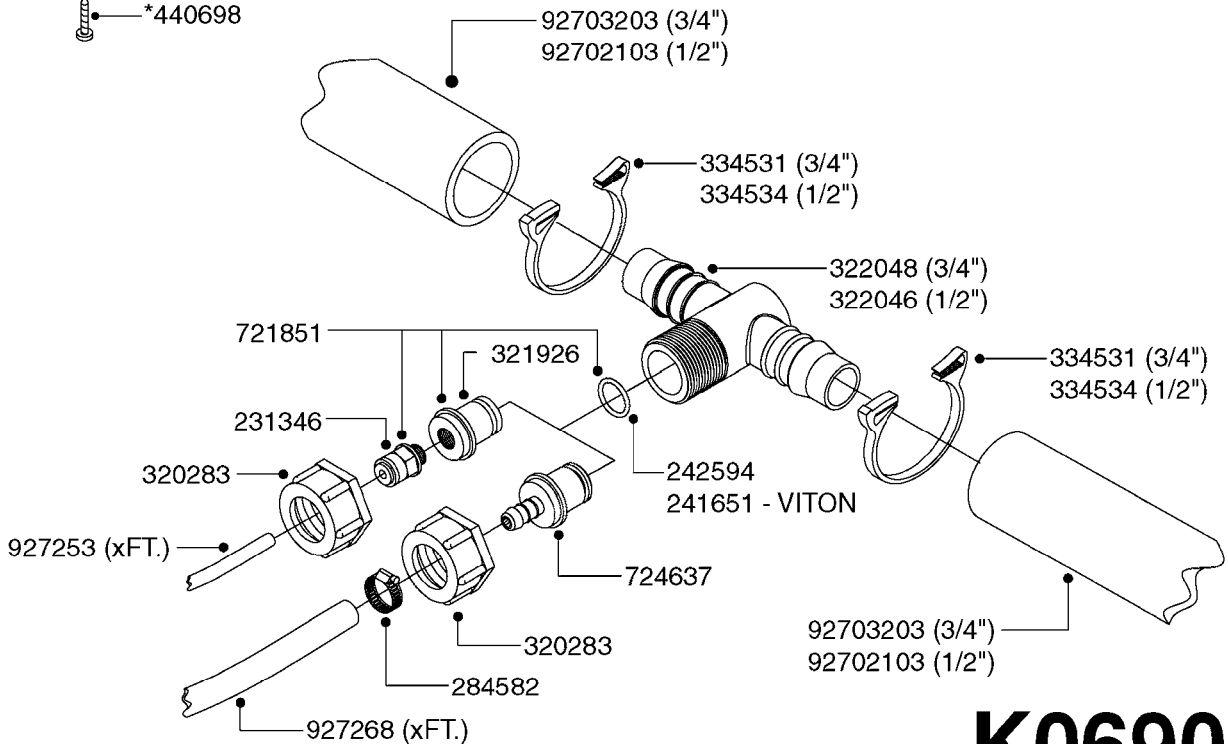

QUICKFILL SYSTEM - S93
K0620-HIN, 29:05:19

Page 1
Date 07.02.2020 9:00

parts-n°	order qty	description
145997	1	FITT.DK S-93 FORK
242092	1	O-RING D69.5X3
322105	1	FITT.DK S-93 BULKHEAD DOUBLE
322109	1	FITT.DK S-93 BULKHEAD NUT
334262	1	GASKET F.S-93 BULKHEAD
390691	1	FITT.DK S-93 STR.2"PVC DRILLED
390721	1	FITT.DK S-93 PLUG W/2" NPT THRE
726580	1	FITT. S93 PLUG W/O-RING
727225	1	FITT.DK S-93 ELB.2'PVC W/ORING
727227	1	FITT.DK S-93 STR.2" W/ORING
10531003	1	CAP F.MALE QUICK COUPLER 2"
10533303	1	DECAL CAUTION-LEAK Q.FILL ENG
10604903	1	QUICK COUPLER MALE 2' 90DEG
24001203	1	RBR LANYARD 11" F.QCK FILL CAP
28030203	1	CLAMP HOSE T-BOLT S2" 235-67
72082400	1	VALVE 2"-S93 3 WAY
92702703	1	HOSE PVC SUCT GRAY 2"
97816300	1	DECAL MANIFOLD QUICK-FILL