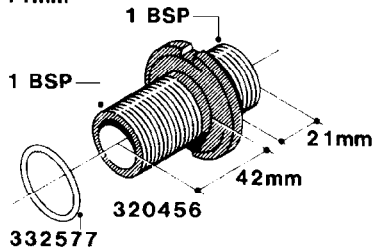

L0060

FITTINGS - BULKHEAD
L0060-HIN, 01:01:16

Page 1

Date 07.02.2020 9:00

parts-n°	order qty	description
141046	1	NUT 3/8" BSP
141341	1	NUT 1/4' BSP
240284	1	O-RING D82,5/75 X 3,5
320456	1	FITT.DK BULKHEAD 1"BSP DOUBLE
320467	1	FITT.DK BULKHEAD 1"BSP SINGLE
320471	1	FITT.DK NUT 1" BSP JAMB
320541	1	FITT.DK BULKHEAD 2-1/2'BSP SIN
320552	1	FITT.DK NUT 2-1/2' BSP JAMB
320644	1	FITT.DK ELB.3/4"HB X 1" BSP
320784	1	FITT.DK CAP 1-1/2" BSP
320795	1	FITT.DK NUT 1-1/2" BSP JAMB
320935	1	FITT.DK BULKHEAD 1/4' BSP SING
320946	1	FITT.DK BULKHEAD 3/8' BSP SING
321296	1	FITT.DK BULKHEAD 1/2" BSP SING
321307	1	FITT.DK NUT 1/2" BSP JAMB
321333	1	FITT.DK BULK 1-1/2" X 1"F BSP
330061	1	O-RING D16/D11X2,5
330072	1	O-RING D53.5/D45.5X4
330212	1	O-RING D19/D14X2.4 F.1/2"NUT
332577	1	O-RING D38/D30X4 F.1" PUR.
332592	1	O-RING D26/D20X3