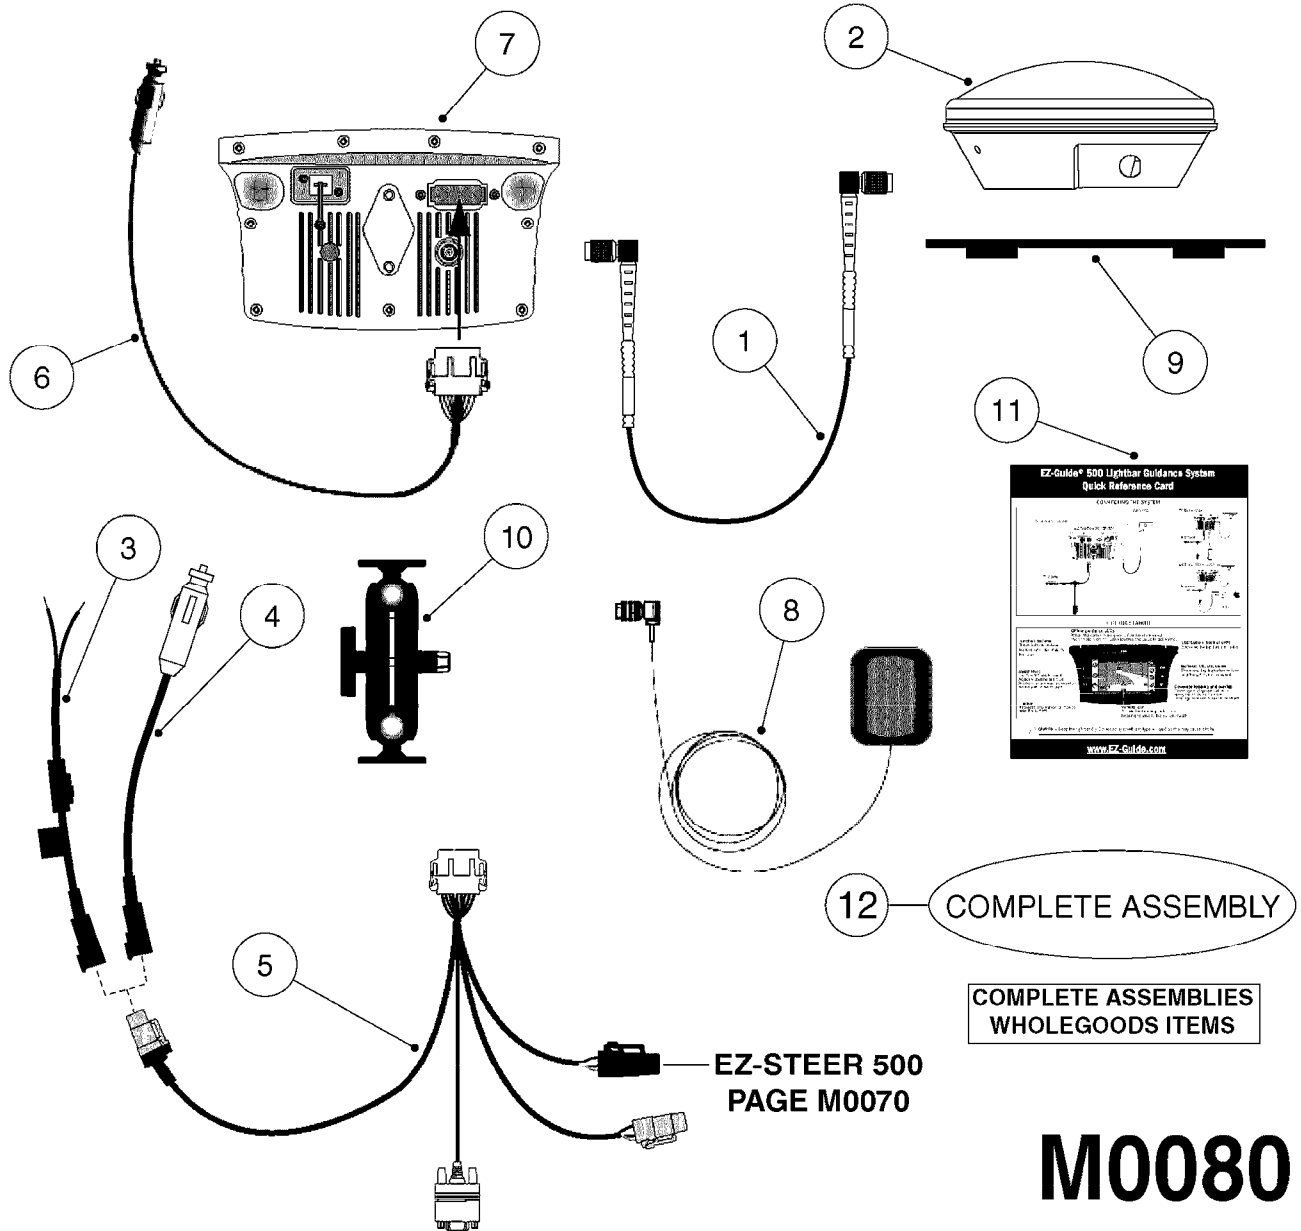

EZ-GUIDE 250 LIGHTBAR
M0080-HIN, 01:01:16

Page 1
Date 07.02.2020 9:00

Pos.	parts-n°	order qty	description
1	26007603	1	CABLE, ANTENNA, EZGUIDEPLUS
2	26015603	1	ANTENNA AG15 L1,EZ GDE 500/250
3	26016103	1	EZ-GUIDE 500 CABLE UNTERM.FUSE
4	26016203	1	EZ-GUIDE 500 POWER CONN.CABLE
5	26017303	1	EZ-GUIDE 250 ALL PORT CABLE
6	26017703	1	EZ-GUIDE 250 POWER CABLE
7	26017803	1	EZ-GUIDE 250 LIGHTBAR DISPLAY
8	26017903	1	EZ-GUIDE 250 PATCH ANTENNA
9	28048203	1	EZ-GUIDE 500 MOUNT F.AG15 ANT.
10	28048303	1	EZ-GUIDE 250/500 RAM MNT.1.5"
11	67217403	1	EZ-GUIDE 250 QUICK REF.CARD
12	84210603	1	EZ GUIDE 250 LIGHTBAR