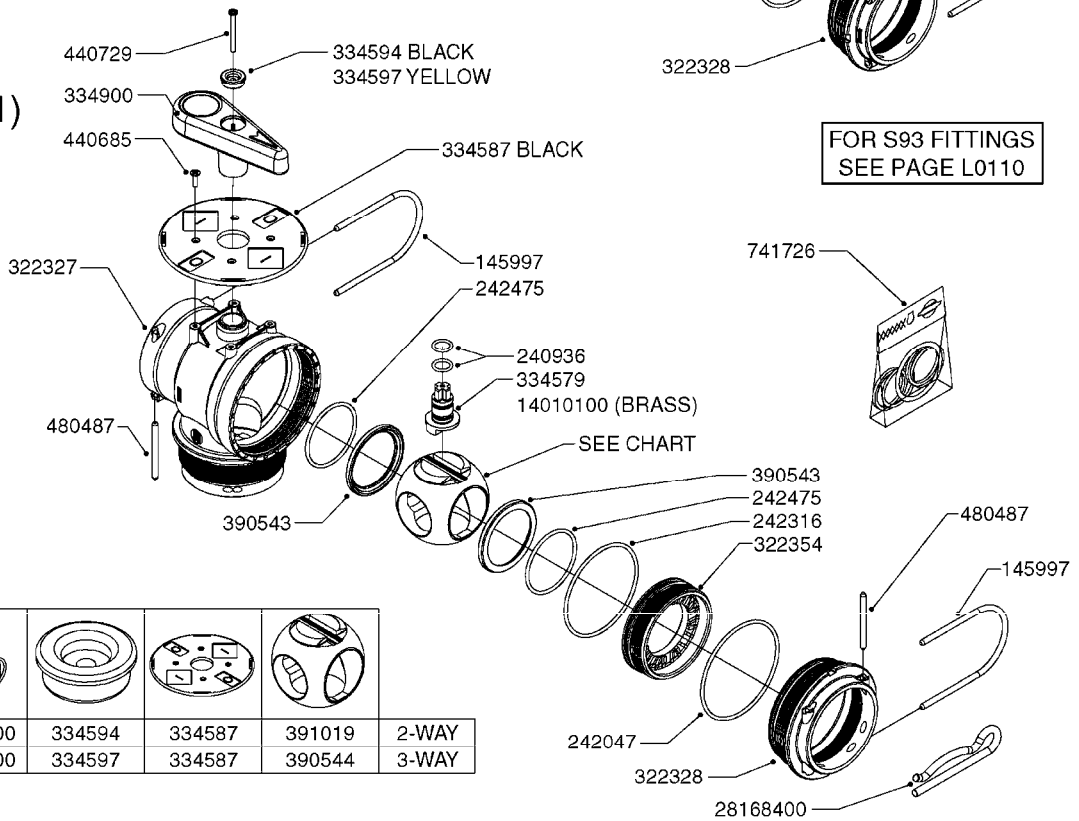

S93 (01)

FOR S93 FITTINGS
SEE PAGE L0110

	334594	334587	391019	2-WAY
	334597	334587	390544	3-WAY

B0530