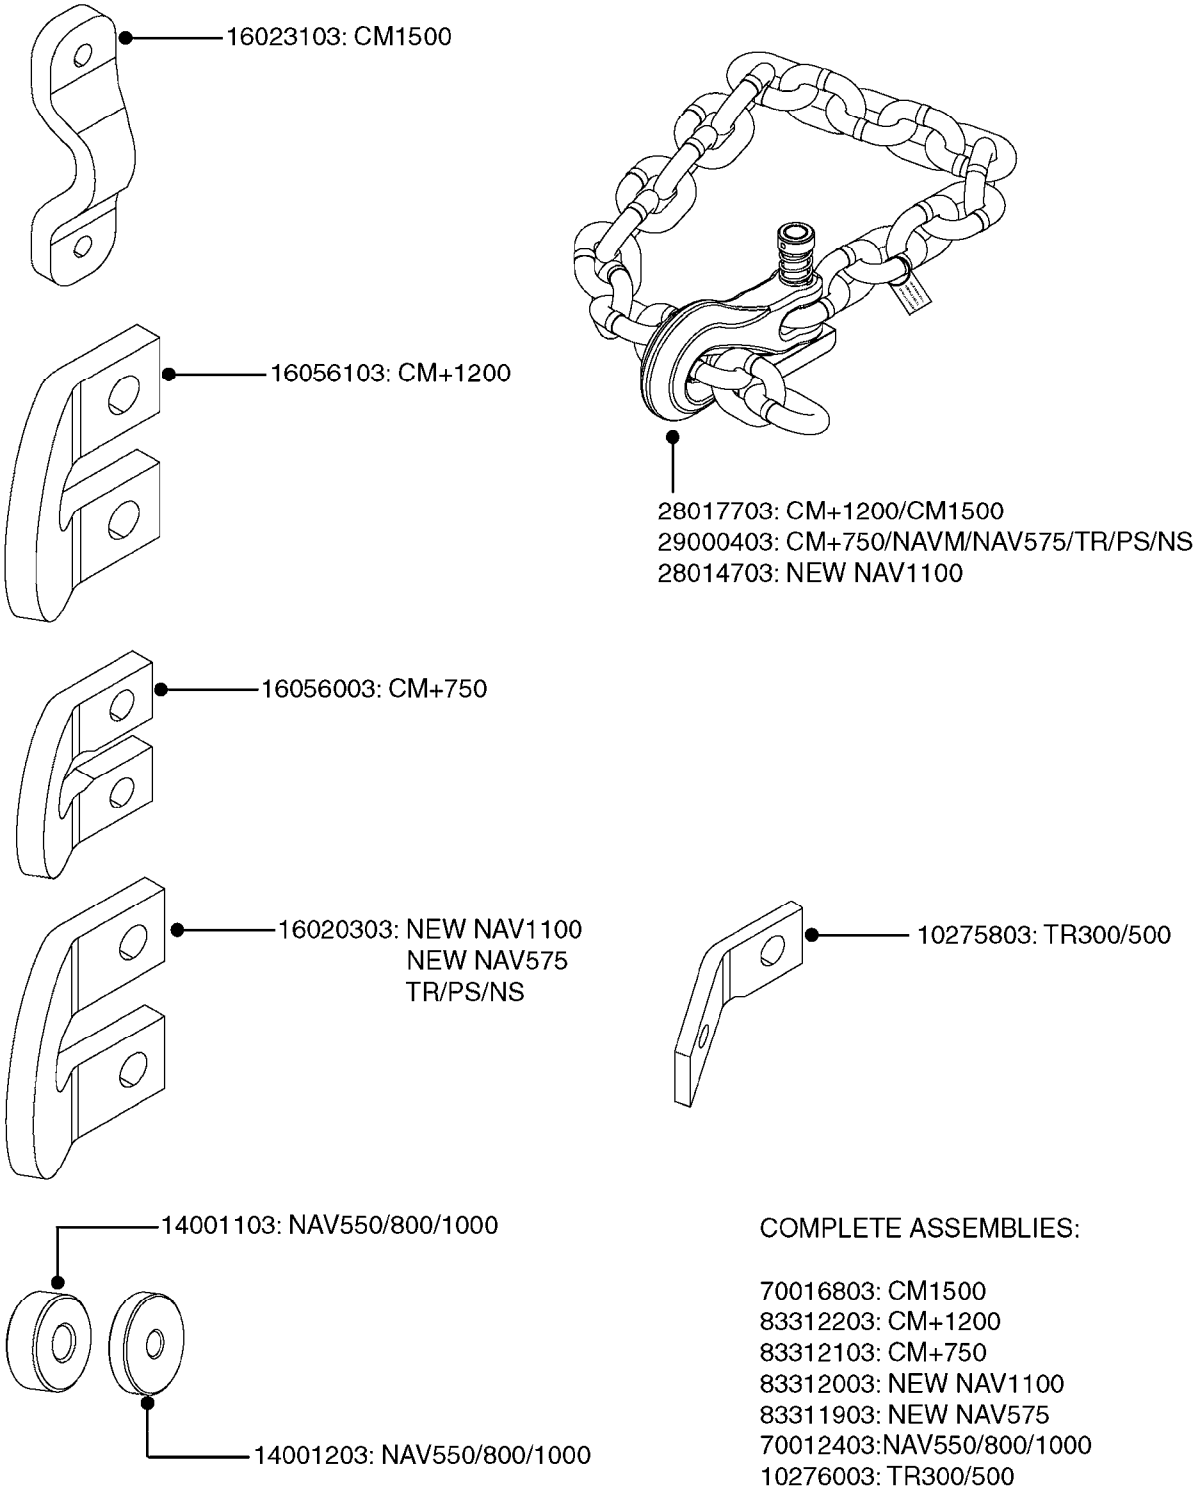

RINSE SYSTEM NOZZLES
K0730-HIN, 01:01:16

RINSE SYSTEM NOZZLES
K0730-HIN, 01:01:16

Page 1
Date 07.02.2020 9:00

parts-n°	order qty	description
145997	1	FITT.DK S-93 FORK
240306	1	O-RING D29/D21X4
242092	1	O-RING D69.5X3
242594	1	O-RING D14 X 1.78 SCH.70-EPDM
320283	1	FITT.DK NUT 3/4"BSP
320467	1	FITT.DK BULKHEAD 1"BSP SINGLE
320471	1	FITT.DK NUT 1" BSP JAMB
320482	1	FITT.DK ELB. 1/2" BSP 60 DEG.
320574	1	FITT.DK NUT 1" BSP SPECIAL
321484	1	BUSHING THREADED F.NOZZ.TUBE
322105	1	FITT.DK S-93 BULKHEAD DOUBLE
322109	1	FITT.DK S-93 BULKHEAD NUT
330212	1	O-RING D19/D14X2.4 F.1/2"NUT
332577	1	O-RING D38/D30X4 F.1" PUR.
334262	1	GASKET F.S-93 BULKHEAD
340885	1	TUBE F. RINSE NOZZLE L=600
341106	1	TUBE F.RINSE NOZZLE L=220
371563	1	NOZZLE FOR TANK RINSE
390485	1	FITT.DK S-93 PLUG W D34 HOLE
720856	1	FITT.DK 1/2'BSP ASSY.F.3/4'NUT
728014	1	RINSE NOZZLE MOUNTED