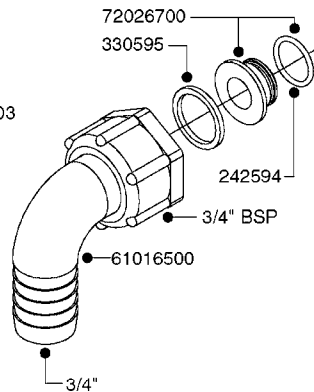

L0040

FITTINGS - NIPPLES & ELBOWS
L0040-HIN, 01:01:16

Page 1

Date 07.02.2020 9:00

parts-n°	order qty	description
10530803	1	FITT.PO.SE 2.00X2.00 45 DEG.
320191	1	FITT.DK ELB 3/8' BSP 45 DEGREE
320482	1	FITT.DK ELB. 1/2" BSP 60 DEG.
320596	1	FITT.DK ELB 3/8'-1/2'BSP 45DEG
320607	1	FITT.DK HN 3/8M X 3/8F BSP LNG
320633	1	FITT.DK HN 3/8"M X 3/8"F BSP
321451	1	FITT.DK ELB.1-1/2 X1-1/4 80DEG
321532	1	FITT.DK REDUC 3/4' X 1/2' BSP
390233	1	FITT.DK REDUC 1-1/2" X 1" BSP