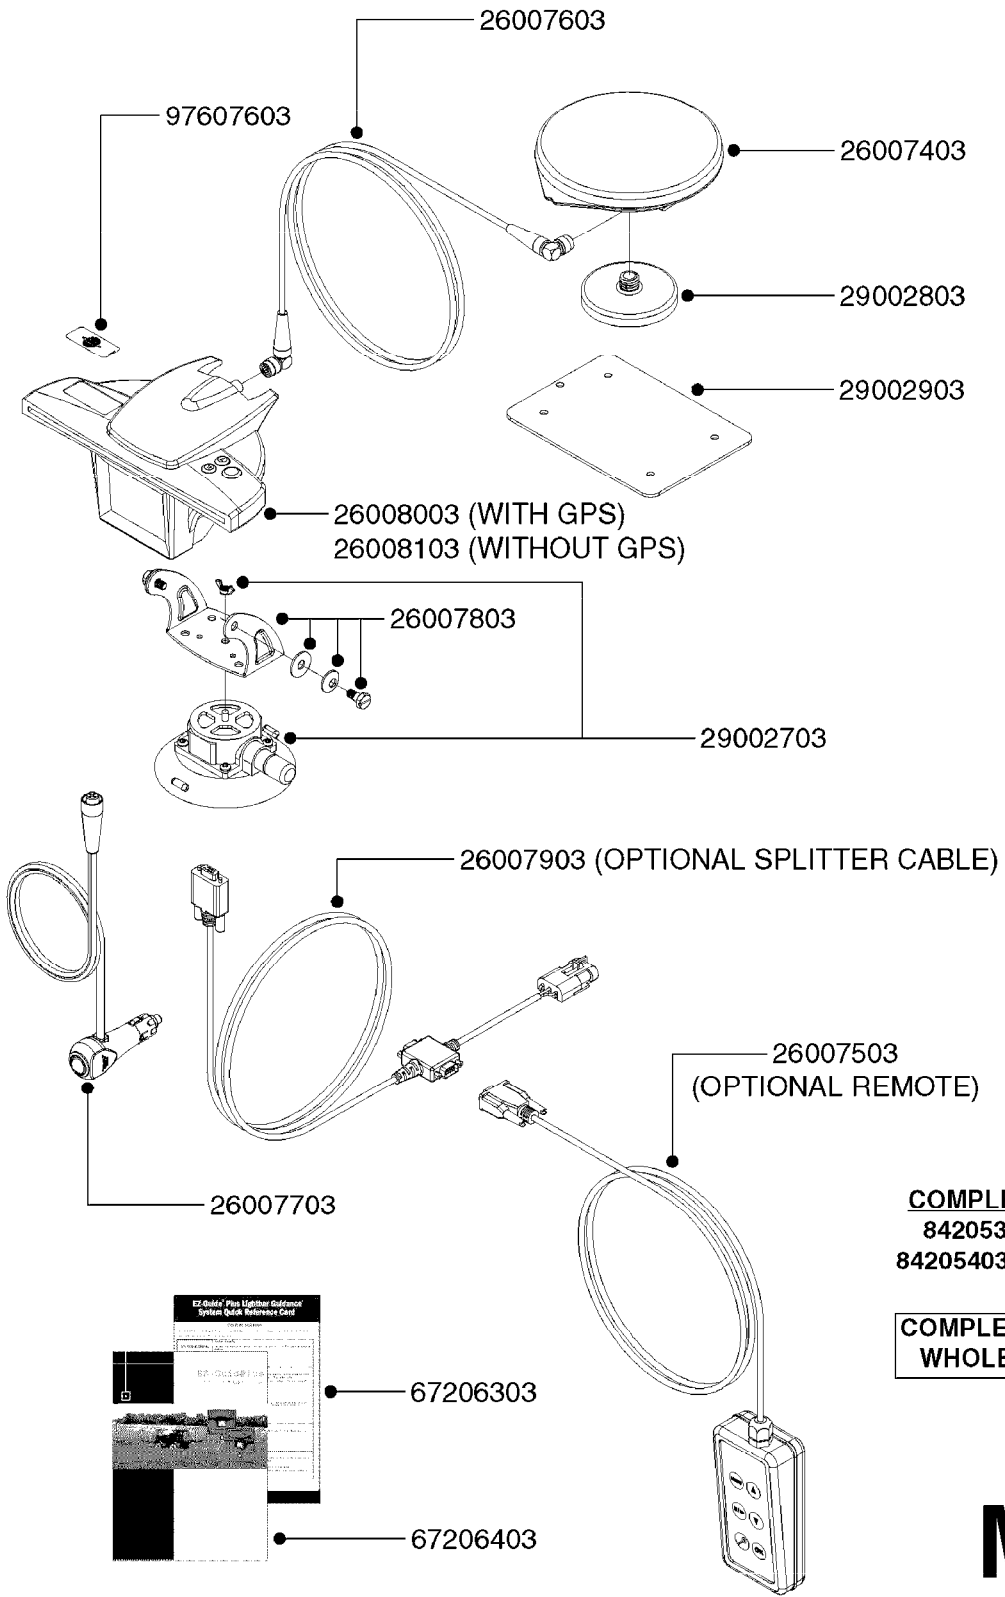

COMPLETE ASSEMBLY:
84205303 (WITH GPS)
84205403 (WITHOUT GPS)

**COMPLETE ASSEMBLIES
WHOLEGOODS ITEMS**

M0040

EZ-GUIDE PLUS LIGHT BAR
M0040-HIN, 01:01:16

Page 1
Date 07.02.2020 9:00

parts-n°	order qty	description
26007403	1	ANTENNA,HURRICANE F. EZGUIDEPL
26007503	1	REMOTE KEYPAD EZ-GUIDE PLUS
26007603	1	CABLE, ANTENNA, EZGUIDEPLUS
26007703	1	CABLE, POWER F. EZGUIDEPLUS
26007803	1	BRACKET KIT F. EZGUIDEPLUS
26007903	1	EZ-Guide 500 External Interfac
26008003	1	LIGHT BAR ASSM WITH GPS
26008103	1	LIGHT BAR ASSM WITHOUT GPS
29002703	1	VACUUM CUP 4 1/2" 1420I
29002803	1	MOUNT, MAG F. ANTENNA
29002903	1	PLATE, F. ANTENNA MOUNT
67206303	1	QUICK REFERENCE CARD EZ-GUIDE+
67206403	1	MANUAL EZ GUIDE PLUS
84205303	1	EZ GUIDE PLUS W GPS, NO LABLE
84205403	1	EZ GUIDE PLUS W/O GPS,NO LABLE
97607603	1	DECAL COMPANY 45MM X 20MM