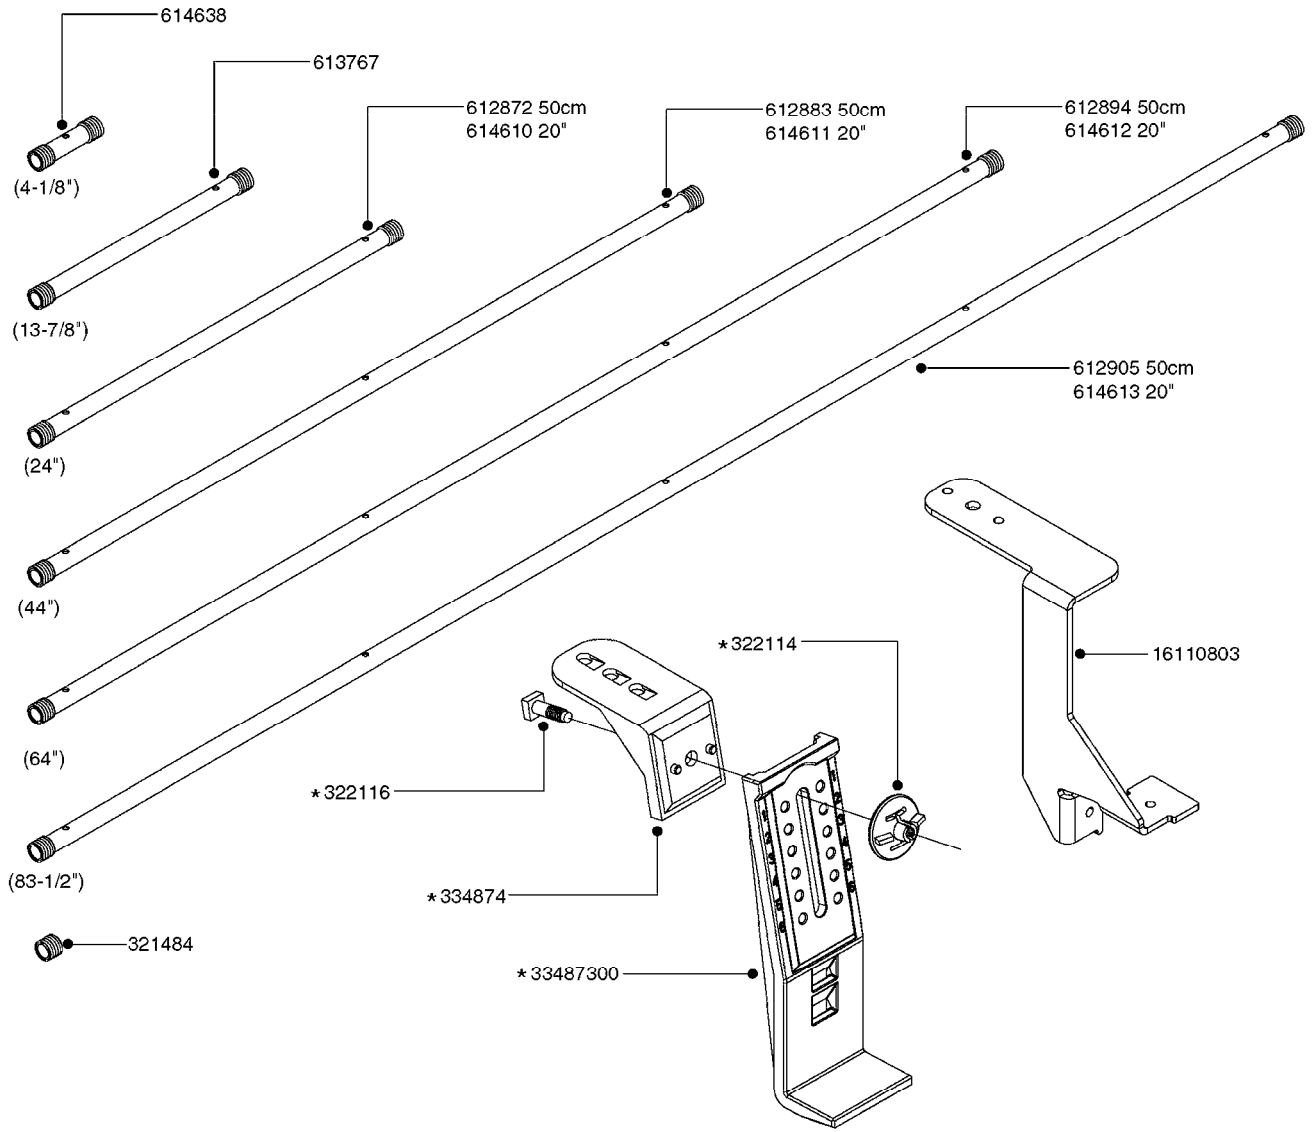

COMPLETE ASSEMBLY
WITH NOZZLES

REFER TO
HARDI® NOZZLE CATALOG

D1100

DOUBLE NOZZLE HOLDER-SNAP FIT
D1100-HIN, 01:01:16

Page 1

Date 07.02.2020 8:59

Pos.	parts-n°	order qty	description
1	372140	1	HARDI ISO BLIND CAP
2	725078	1	SNAP-FIT TRIPLET W/O NOZZ HOLD
3	28032503	1	DOUBLE NOZZLE HOLDER LD ISO
4	28040103	1	O-RING F.DOUBLE NOZZLE HOLDER
5	28089103	1	GASKET F.DOUBLE NOZZLE HOLDER
6	70056803	1	DOUBLE NOZZLE CAP ORANGE LD 01
6	70056903	1	DOUBLE NOZZLE CAP GREEN LD 015
6	70057003	1	DOUBLE NOZZLE CAP YELLOW LD 02
6	70057103	1	DOUBLE NOZZLE CAP LILAC LD 025
6	70057203	1	DOUBLE NOZZLE CAP BLUE LD 03
6	70057303	1	DOUBLE NOZZLE CAP RED LD 04
6	70057403	1	DOUBLE NOZZLE CAP BROWN LD 05