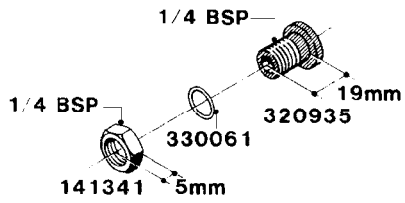

L0060

FITTINGS - BULKHEAD
L0060-HIN, 01:01:16

Page 1

Date 07.02.2020 9:00

parts-n°	order qty	description
141046	1	NUT 3/8" BSP
141341	1	NUT 1/4' BSP
240284	1	O-RING D82,5/75 X 3,5
320456	1	FITT.DK BULKHEAD 1"BSP DOUBLE
320467	1	FITT.DK BULKHEAD 1"BSP SINGLE
320471	1	FITT.DK NUT 1" BSP JAMB
320541	1	FITT.DK BULKHEAD 2-1/2'BSP SIN
320552	1	FITT.DK NUT 2-1/2' BSP JAMB
320644	1	FITT.DK ELB.3/4"HB X 1" BSP
320784	1	FITT.DK CAP 1-1/2" BSP
320795	1	FITT.DK NUT 1-1/2" BSP JAMB
320935	1	FITT.DK BULKHEAD 1/4' BSP SING
320946	1	FITT.DK BULKHEAD 3/8' BSP SING
321296	1	FITT.DK BULKHEAD 1/2" BSP SING
321307	1	FITT.DK NUT 1/2" BSP JAMB
321333	1	FITT.DK BULK 1-1/2" X 1"F BSP
330061	1	O-RING D16/D11X2,5
330072	1	O-RING D53.5/D45.5X4
330212	1	O-RING D19/D14X2.4 F.1/2"NUT
332577	1	O-RING D38/D30X4 F.1" PUR.
332592	1	O-RING D26/D20X3