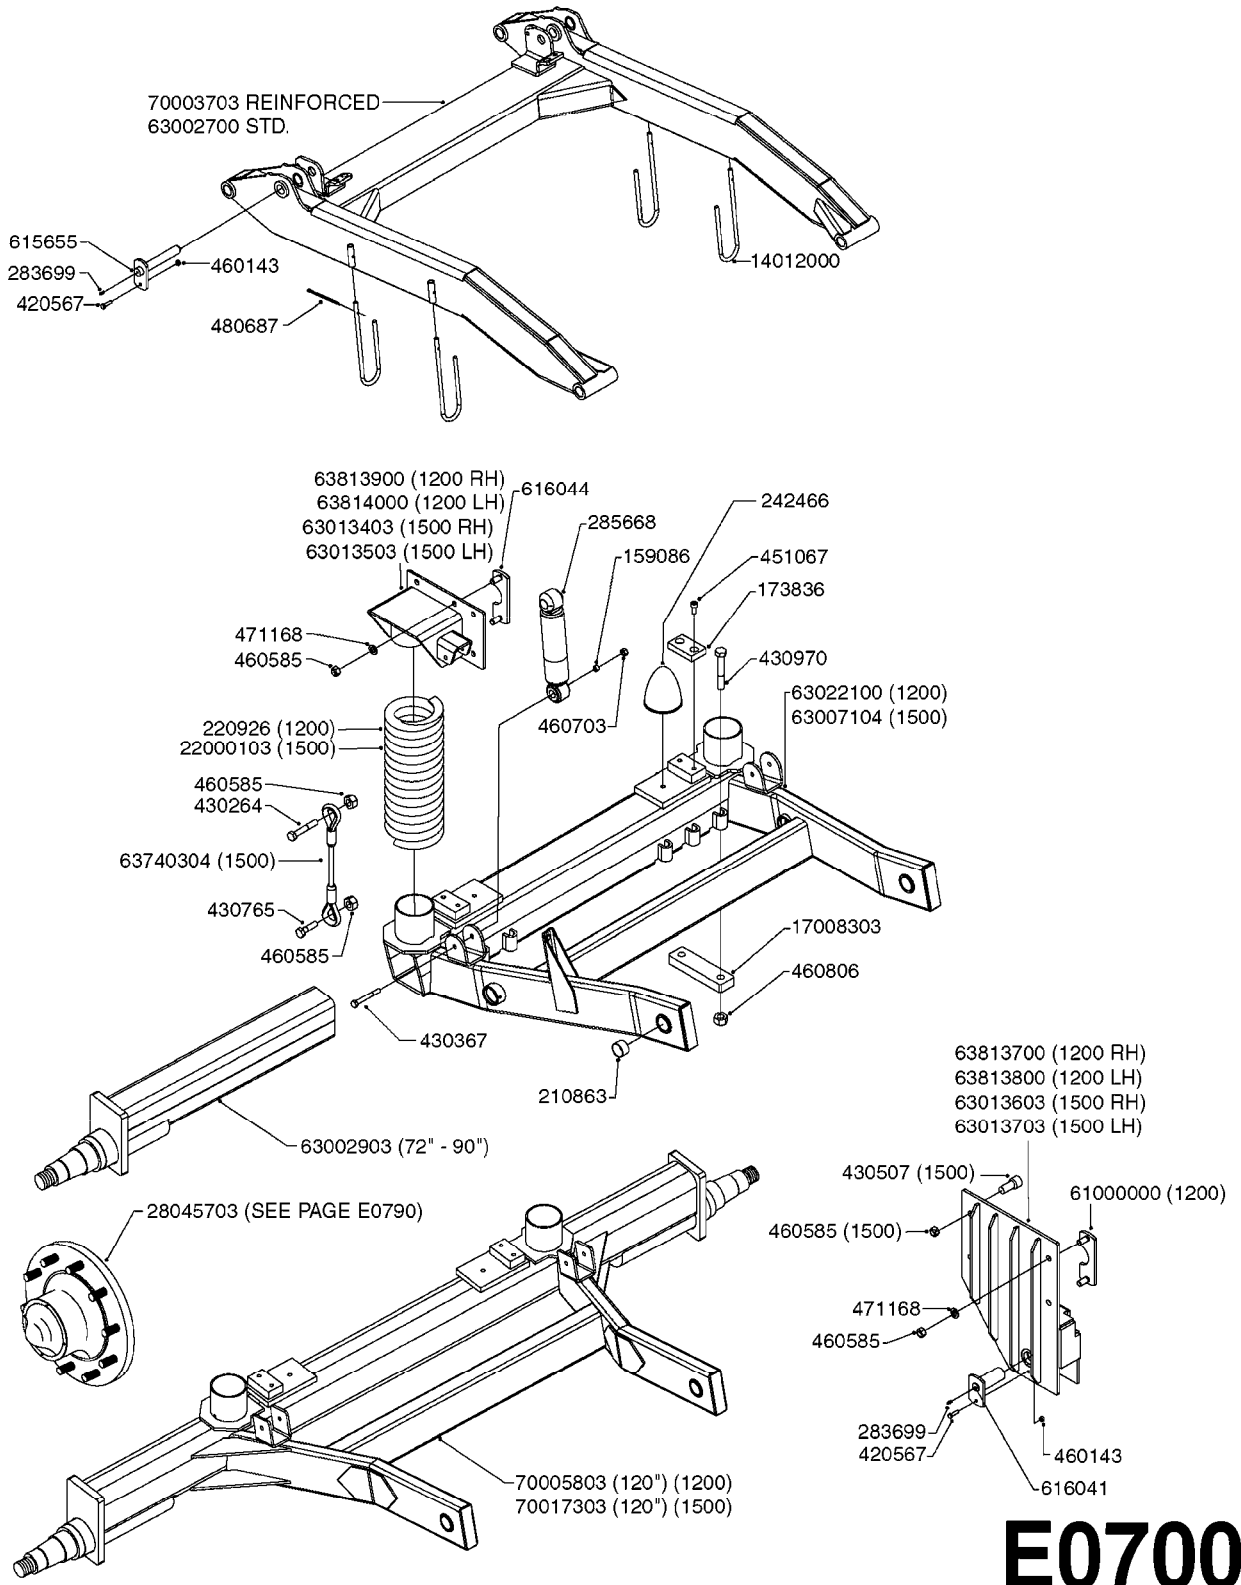

E0690

FRAME CM 1500
E0690-HIN, 01:01:16

parts-n°	order qty	description
145770	1	LOCKING PAWL D16X110
147293	1	STUD M8 FEMALE L=80
159086	1	BUSHING D16.0/13.0 L=10MM
160738	1	BRACKET F. MANIFOLD
160928	1	COVER F. MANIFOLD RIGHT CM
160929	1	COVER F. MANIFOLD LEFT CM
161382	1	HOOK F.TRANSPORT LOCK L=340MM
172848	1	FLATBAR 30 X 8 L=140
283699	1	GREASE NIPPLE M6X1
285517	1	JACK COMP.F.CM875/1200/1500
420567	1	BOLT HEX 8.8 DEL M8X30 FT
420582	1	BOLT HEX 8.8 DEL M8X20 FT A2
421164	1	BOLT HEX 8.8 DEL M10X70
430323	1	BOLT HEX 8.8 DEL M12X60
430637	1	BOLT HEX 8.8 DEL M16X50 FT
430721	1	BOLT HEX 8.8 DEL M12X40 FT
430846	1	BOLT HEX 8.8 DEL M12X80
430878	1	BOLT HEX 8.8 DEL M12X45 DIN931
460143	1	SELF LOCK NUT M8 SST A2 DIN985
460342	1	NUT HEX M10 DEL DIN934
460585	1	LOCKING NUT M16 DIN985 A2 SS
460703	1	NUT HEX M12X1.75 LOCK DIN985A2 SS
480244	1	PIN SNAP D4.5
615649	1	ARM UPPER F. PARALIFT
615654	1	PIN D25 X 123 F. PARALIFT
615655	1	PIN D25 X 156 F. PARALIFT
637706	1	JACK STORAGE BRACKET
637953	1	TRANSPORT SAFETY HOOK ARM ASSY
14012000	1	HOOK FOR HOSES PARALIFT
61577804	1	TOP FRAME BRACE CM
63002700	1	PARALIFT BENT WELDMENT PAINTED
63006504	1	MANIFOLD MOUNT BKT. CM1500
63006604	1	SUPPORT BRACKET LADDER STORAGE
63009504	1	LADDER CM 1500
63700104	1	FRAME CM 1500
63821900	1	PARALIFT ARM W/MOUNTS
70001104	1	WORKING PLATFORM