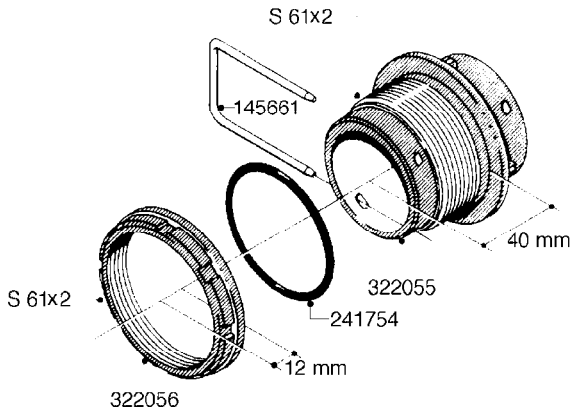

L0090

FITTINGS - S-56 & S-61
L0090-HIN, 01:01:16

Page 1

Date 07.02.2020 9:00

parts-n°	order qty	description
145661	1	FITT.DK S-61 FORK
241754	1	O-RING D59.5X3
241883	1	O-RING 3 X 39.2 NITRIL
322055	1	FITT.DK S-61 BULKHEAD
322056	1	FITT.DK S-61 BULKHEAD NUT
322066	1	FITT.DK S-56 NUT
334050	1	FITT.DK S-61 STR.1-1/4"
334068	1	FITT.DK S-61 STR.1"
334091	1	FITT.DK S56 STR.1-1/2'
334099	1	FITT.DK S-61 ELB.1-1/2"110 DEG
334100	1	FITT.DK S-61 ELB.1" 110 DEG.
334151	1	FITT.DK S-61 ELB.1-1/4"110 DEG
390231	1	FITT.DK NIPPLE 1-1/2 X S56