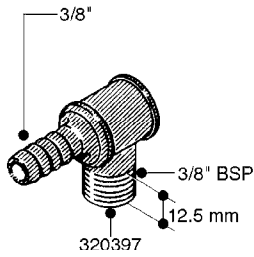

FITTINGS - HEXAGON NIPPLES
L0030-HIN, 01:01:16

Page 0
Date 07.02.2020 9:00

L0030

FITTINGS - HEXAGON NIPPLES
L0030-HIN, 01:01:16

Page 1
Date 07.02.2020 9:00

parts-n°	order qty	description
10015303	1	FITT.PO.HN 1.00X1.00 M1000
10425003	1	FITT.PO.HN 1.25X1.00 MCPHEE
320132	1	FITT.DK HN 1" BSP
320176	1	FITT.DK HN 3/8"X1/2" BSP
320445	1	FITT.DK HN 1/4"X3/8" BSP
320655	1	FITT.DK HN 1/2"-1/2" BSP
320692	1	FITT.DK HN 3/8'BSPX1/4'NPT
320703	1	FITT.DK HN 3/8BSP X1/2 &1/4NPT
320725	1	FITT.DK NIPPLE 3/8"-3/8" BSP
320902	1	FITT.DK HN 3/8'X 1/4' BSP
390232	1	FITT.DK HN 1-1/2' X 1-1/4' BSP
390276	1	FITT.DK HN 1'BSP

L0040

FITTINGS - NIPPLES & ELBOWS
L0040-HIN, 01:01:16

Page 1

Date 07.02.2020 9:00

parts-n°	order qty	description
10530803	1	FITT.PO.SE 2.00X2.00 45 DEG.
320191	1	FITT.DK ELB 3/8' BSP 45 DEGREE
320482	1	FITT.DK ELB. 1/2" BSP 60 DEG.
320596	1	FITT.DK ELB 3/8'-1/2'BSP 45DEG
320607	1	FITT.DK HN 3/8M X 3/8F BSP LNG
320633	1	FITT.DK HN 3/8"M X 3/8"F BSP
321451	1	FITT.DK ELB.1-1/2 X1-1/4 80DEG
321532	1	FITT.DK REDUC 3/4' X 1/2' BSP
390233	1	FITT.DK REDUC 1-1/2" X 1" BSP