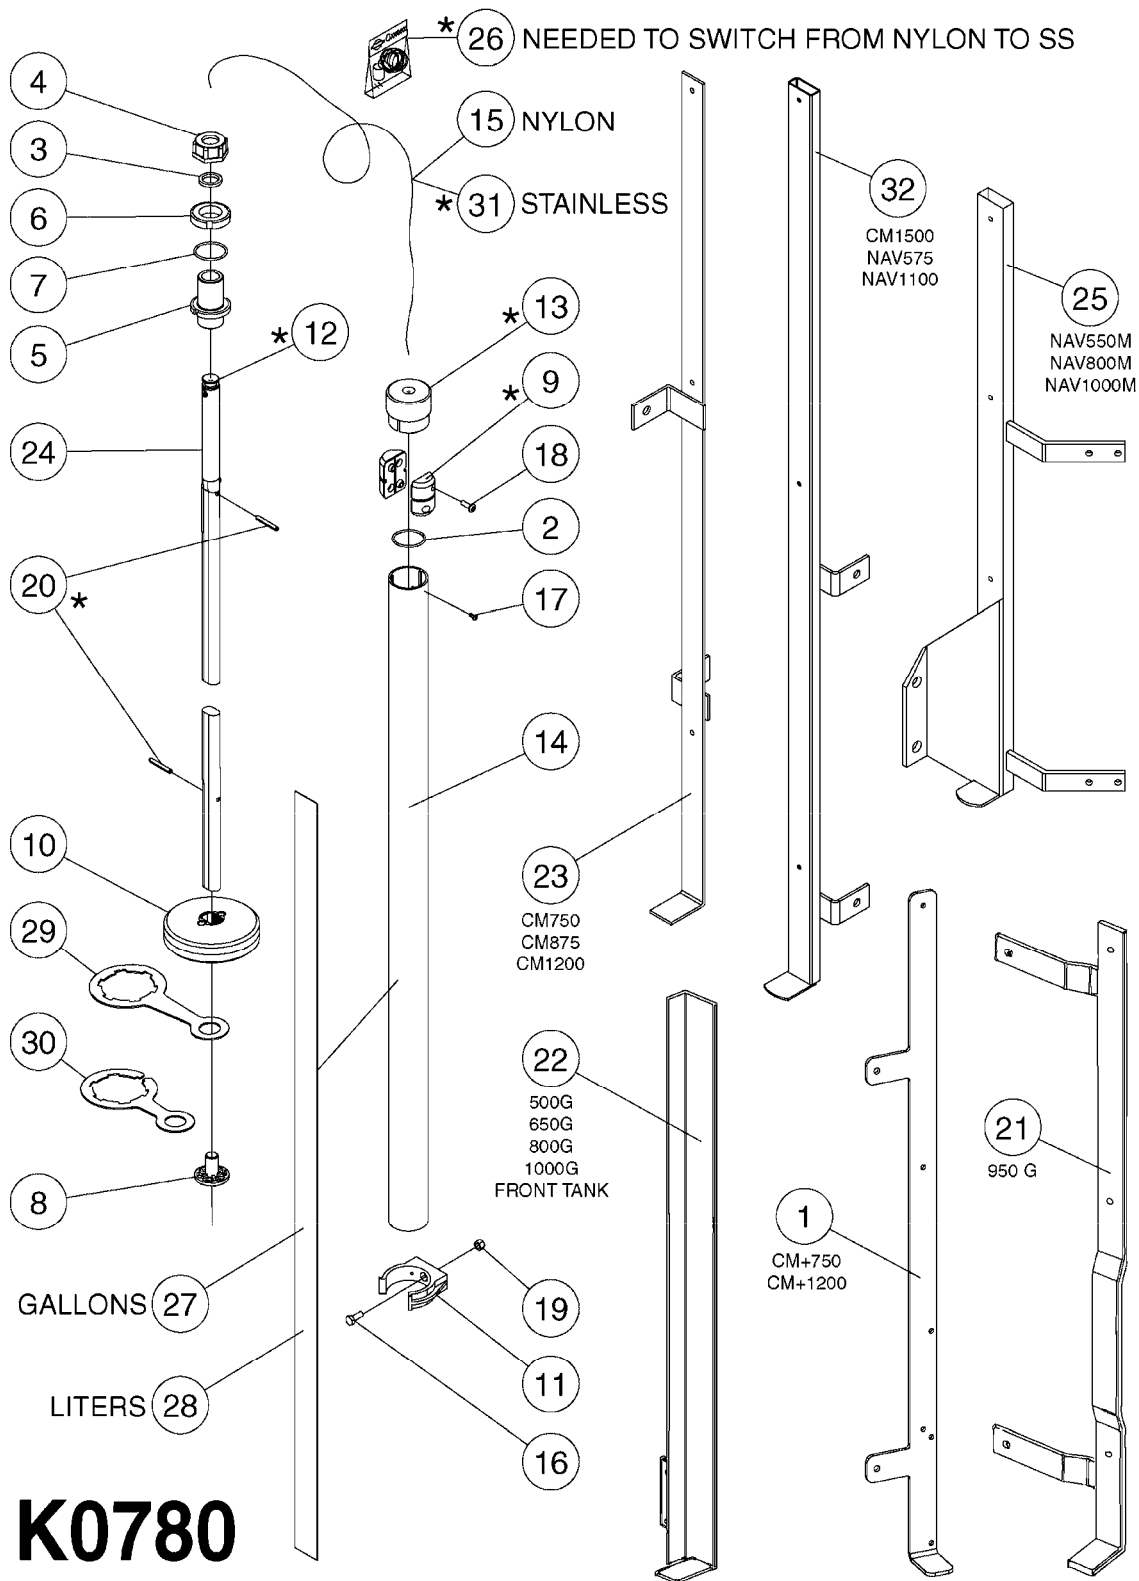

SIGHT GAUGE - REMOTE
K0780-HIN, 25:09:19

Page 1
Date 07.02.2020 9:00

Pos.	parts-n°	order qty	description
1	161950	1	SIGHT GAUGE MT BKT CM+ 750/120
2	242262	1	O-RING D31X3 VITON
3	242309	1	SEAL Ø22 ID Ø30 OD X 4 HIGH
4	320095	1	FITT.DK NUT 1" BSP
5	320456	1	FITT.DK BULKHEAD 1"BSP DOUBLE
6	320471	1	FITT.DK NUT 1" BSP JAMB
7	332577	1	O-RING D38/D30X4 F.1" PUR.
8	333864	1	GUIDE F. SAFETY VALVE SPRING
9	334513	1	MARKER HALF SIGHT GAUGE
10	334515	1	FLOATER FOR LIQUID LEVEL
11	334523	1	PIPE HOLDER Ø51.5
12	334849	1	SIGHT GAUGE GUIDE F. SS TUBE
13	334850	1	GUIDE F. SIGHT GAUGE TUBE TOP
14	341202	1	TUBE F.SIGHT GAUGE L=40"
14	341204	1	SIGHT GAUGE TUBE L=59"
14	341283	1	TUBE F.SIGHT GAUGE L=72"
14	341307	1	TUBE F.SIGHT GAUGE L=75" NCM 4400
14	341339	1	TUBE F.SIGHT GAUGE L=82" NCM 6600
14	341340	1	TUBE F.SIGHT GAUGE L=94" (2382) NCM 9000
14	34000703	1	TUBE F. DRY GAUGE L=1200 BENT RANGER 2000 & 2200
15	390487	1	CORD NYLON/SIGHT GAUGE 4500mm OLDER MODELS ONLY
16	410185	1	BOLT HEX 8.8 DEL M6X16
16	410362	1	BOLT HEX 8.8 SS M6X20
17	440663	1	SCREW 3/8" NR4 STAINLESS
18	440677	1	SCREW F. PLASTIC 5X20 SS
19	460261	1	NUT HEX M6X1.00 LOCK DIN985 A2 SS
20	480717	1	PIN E 5X40 SST
20	480730	1	PIN ROLL 5X30 STAINLESS STEEL
21	615197	1	BKT.SIGHT GAUGE HC950
22	615308	1	BRACKET FOR SIGHT TUBE
23	615941	1	SIGHT GAUGE MOUNT BRACKET CM
24	615942	1	GUIDE TUBE F.FLOATER CM1200G
24	615943	1	GUIDE TUBE F.FLOATER CM875G
24	615944	1	GUIDE TUBE F.FLOATER, L=1680 HC 950, NAV 575, NAV 3500, CM 750
24	615945	1	GUIDE TUBE F.FLOATER, L=1610, NV3000 NAV 3000 & HC650
24	615947	1	GUIDE TUBE F.FLOATER TR 500G
24	615948	1	GUIDE TUBE F.FLOATER MA 1000-1200-1500 L
24	615949	1	GUIDE TUBE F.FLOATER MEGA 230G
24	615951	1	GUIDE TUBE F.FLOATER NAV800G
24	615952	1	GUIDE TUBE F.FLOATER NAV1000G
24	615954	1	GUIDE TUBE F. FLOATER F.T.250G
24	615955	1	GUIDE TUBE F.FLOATER FT.350G
24	615957	1	GUIDE TUBE F.FLOATER NAV.550G
24	61022100	1	GUIDE TUBE F NP1100/CM1500
24	61022600	1	GUIDE TUBE F.FLOATER RANGER RANGER 2000 & 2200
24	61036700	1	GUIDE TUBE F.FLOATER, L=1850, NV4000/CM4400 NCM 4400 & NAV 4000
24	61038600	1	GUIDE TUBE F.FLOAT NCM 9000
24	61038700	1	GUIDE TUBE F.FLOAT NCM 6600
25	637998	1	MANIFOLD BKT. NAVIGATOR
26	741527	1	SIGHT GAUGE KIT SS WIRE '98 SS CABLE & PARTS NEEDED
27	978056	1	DECAL S/G TUBE 500GAL-99