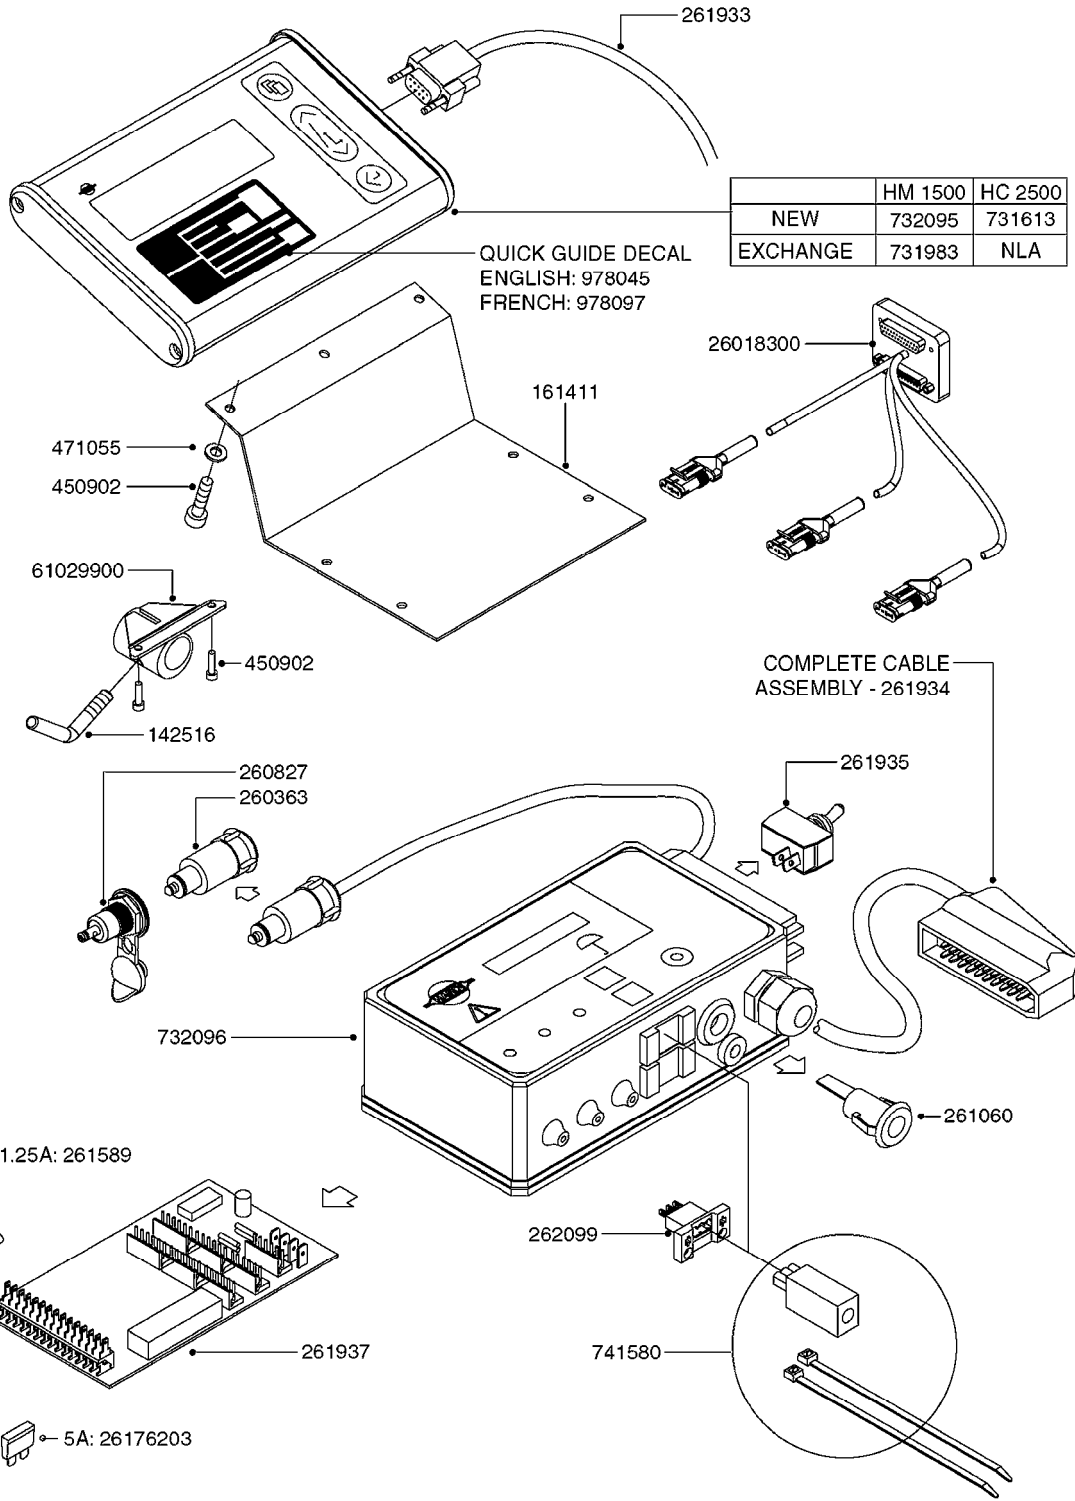

EZ-GUIDE 250 LIGHTBAR
M0080-HIN, 01:01:16

Page 1
Date 07.02.2020 9:00

Pos.	parts-n°	order qty	description
1	26007603	1	CABLE, ANTENNA, EZGUIDEPLUS
2	26015603	1	ANTENNA AG15 L1,EZ GDE 500/250
3	26016103	1	EZ-GUIDE 500 CABLE UNTERM.FUSE
4	26016203	1	EZ-GUIDE 500 POWER CONN.CABLE
5	26017303	1	EZ-GUIDE 250 ALL PORT CABLE
6	26017703	1	EZ-GUIDE 250 POWER CABLE
7	26017803	1	EZ-GUIDE 250 LIGHTBAR DISPLAY
8	26017903	1	EZ-GUIDE 250 PATCH ANTENNA
9	28048203	1	EZ-GUIDE 500 MOUNT F.AG15 ANT.
10	28048303	1	EZ-GUIDE 250/500 RAM MNT.1.5"
11	67217403	1	EZ-GUIDE 250 QUICK REF.CARD
12	84210603	1	EZ GUIDE 250 LIGHTBAR