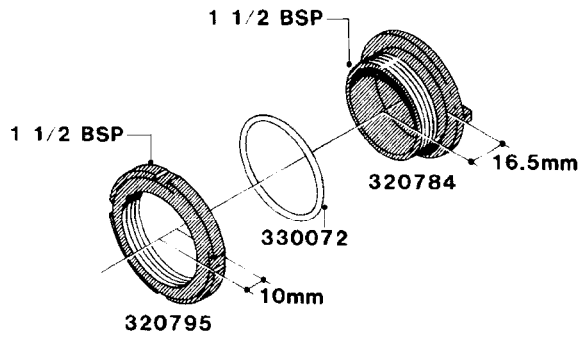

L0060

FITTINGS - BULKHEAD
L0060-HIN, 01:01:16

Page 1

Date 07.02.2020 9:00

parts-n°	order qty	description
141046	1	NUT 3/8" BSP
141341	1	NUT 1/4' BSP
240284	1	O-RING D82,5/75 X 3,5
320456	1	FITT.DK BULKHEAD 1"BSP DOUBLE
320467	1	FITT.DK BULKHEAD 1"BSP SINGLE
320471	1	FITT.DK NUT 1" BSP JAMB
320541	1	FITT.DK BULKHEAD 2-1/2'BSP SIN
320552	1	FITT.DK NUT 2-1/2' BSP JAMB
320644	1	FITT.DK ELB.3/4"HB X 1" BSP
320784	1	FITT.DK CAP 1-1/2" BSP
320795	1	FITT.DK NUT 1-1/2" BSP JAMB
320935	1	FITT.DK BULKHEAD 1/4' BSP SING
320946	1	FITT.DK BULKHEAD 3/8' BSP SING
321296	1	FITT.DK BULKHEAD 1/2" BSP SING
321307	1	FITT.DK NUT 1/2" BSP JAMB
321333	1	FITT.DK BULK 1-1/2" X 1"F BSP
330061	1	O-RING D16/D11X2,5
330072	1	O-RING D53.5/D45.5X4
330212	1	O-RING D19/D14X2.4 F.1/2"NUT
332577	1	O-RING D38/D30X4 F.1" PUR.
332592	1	O-RING D26/D20X3