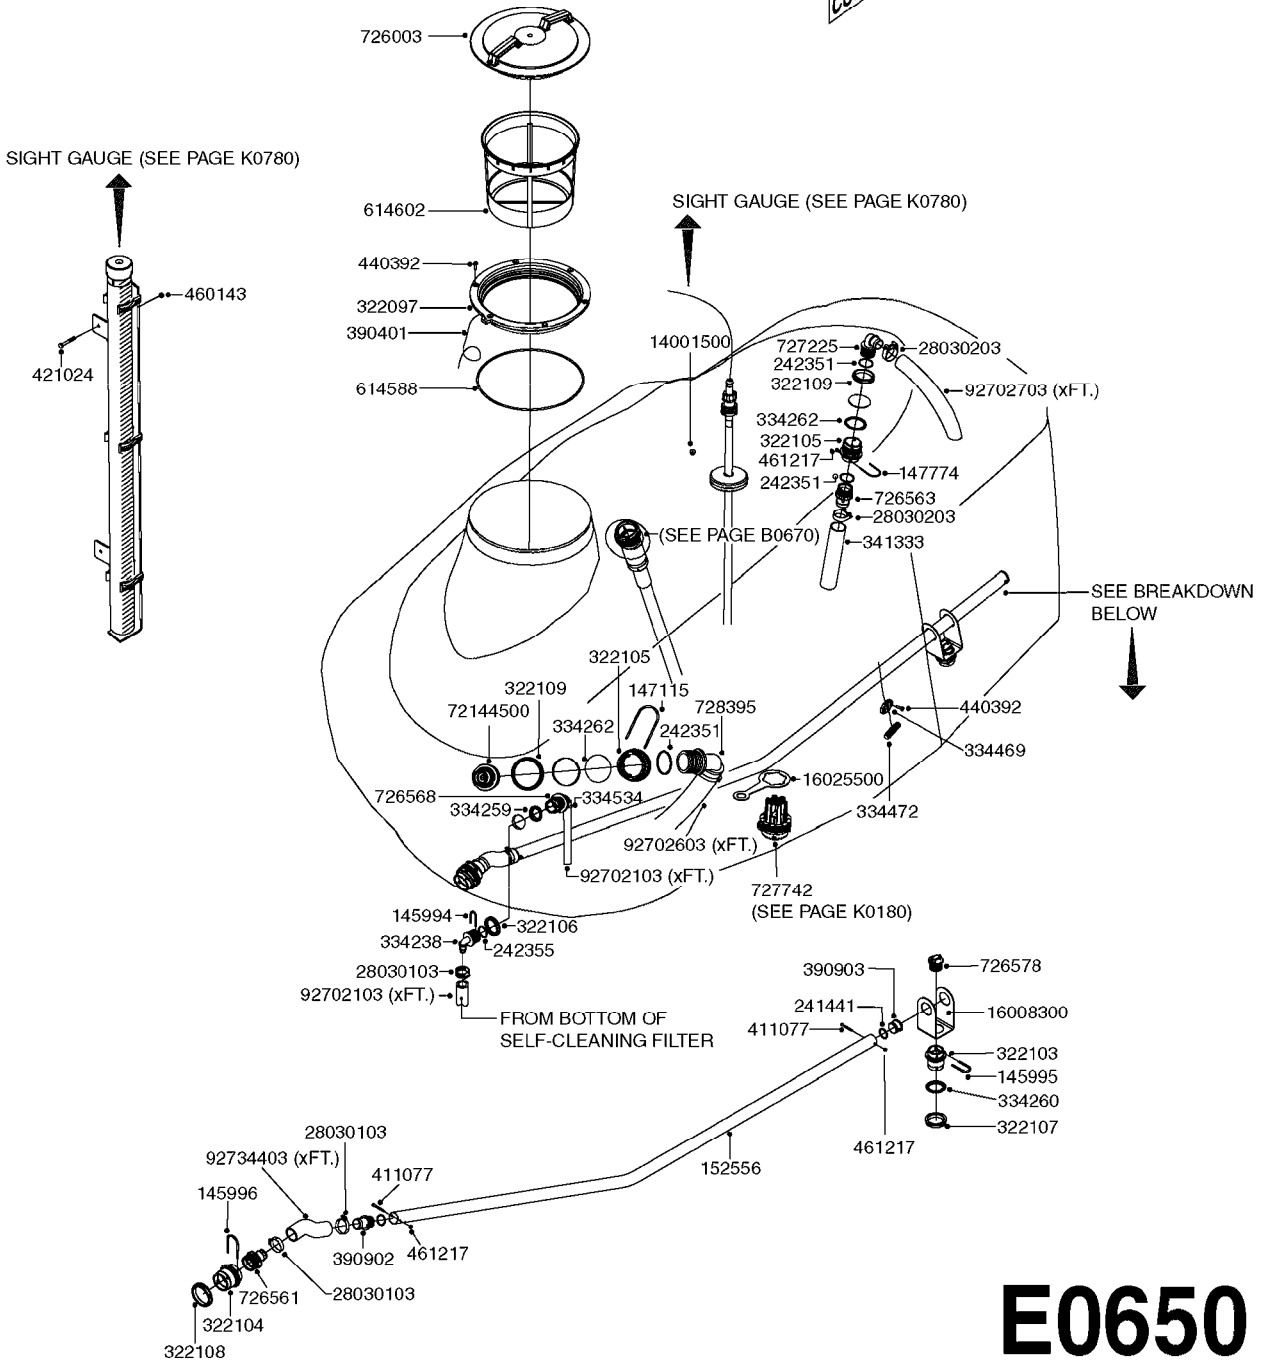

plus 978066

TANK - CM+1200, CM1500
E0650-HIN, 23:08:18

Page 1
Date 07.02.2020 8:59

parts-n°	order qty	description
145994	1	FITT.DK S-40 FORK
145995	1	FITT.DK S-53 FORK
145996	1	FITT.DK S-67 FORK
147115	1	FITT.DK S-93 FORK SPECIAL
147774	1	FITT.DK S-93 FORK W. M5 THREAD
152556	1	SPARGE TUBE CM1200+
241441	1	O-RING D29.3X3
242351	1	O-RING D69.5X3.0 VITON F.S-93
242355	1	O-RING D19.2X3.0 VITON F.S-40
322097	1	THREADED RING F. LID
322103	1	FITT.DK S-53 BULKHEAD
322104	1	FITT.DK S-67 BULKHEAD
322105	1	FITT.DK S-93 BULKHEAD DOUBLE
322106	1	FITT.DK S-40 BULKHEAD NUT
322107	1	FITT.DK S-53 BULKHEAD NUT
322108	1	FITT.DK S-67 BULKHEAD NUT
322109	1	FITT.DK S-93 BULKHEAD NUT
334238	1	FITT.DK S-40 ELB.1/2"
334259	1	GASKET F. S-40 BULKHEAD
334260	1	GASKET F. S-53 BULKHEAD
334262	1	GASKET F.S-93 BULKHEAD
334469	1	CLEVIS F.CORD TOP DRAIN ASSY.
334472	1	HANDLE FOR TOP DRAIN
334534	1	CLAMP HOSE PLASTIC 1/2"
341333	1	TUBE Ø57/Ø52 L=1500 BLACK PE
390401	1	CORD NYLON F.LID 900MM
390902	1	SPARGE TUBE FITT FRONT
390903	1	CAP SPARGE TUBE
411077	1	SCREW M5X45 STAINLESS
421024	1	BOLT HEX 8.8 DEL M8X60
440392	1	SCREW 6.3 X 25.0 DIN7981C TORX
460143	1	SELF LOCK NUT M8 SST A2 DIN985
461217	1	NUT HEX M5 LOCK
614588	1	SEAL F. LID
614602	1	FILTER BASKET
726003	1	LID F. TANK
726561	1	FITT.DK S-67 STR.1-1/4" O-RING
726563	1	FITT.DK S-93 STR 2" W/O-RING
726568	1	FITT.DK.S-53 HB 1/2"90 W/O-RING
726578	1	FITT.DK S53 PLUG WITH O-RING
727225	1	FITT.DK S-93 ELB.2'PVC W/ORING
727742	1	TOP DRAIN CORD TYPE
728395	1	FITT.DK S-93 ELB.1-1/2" 90 DEG
978066	1	DECAL PLUS
978427	1	DECAL COMMANDER 125 X 600MM
14001500	1	GROMMET F.TOP DRAIN CORD
16008300	1	BRACKET SPARGE TUBE
16025500	1	TANK SPACER SIGHT GAUGE
28030103	1	CLAMP HOSE GEAR P5/4-S1.5"6724
28030203	1	CLAMP HOSE T-BOLT S2" 235-67
35000304	1	TANK RAW CM1500
72144500	1	SAFETY VALVE 15 BAR S93
92702103	1	HOSE R X1/2" X300PSI WP X0012"
92702603	1	HOSE PVC SUCT GRAY 1-1/2"
92702703	1	HOSE PVC SUCT GRAY 2"
92734403	1	HOSE R X5/4" X200PSI WP X0012"
97837600	1	HARDI LOGO Ø282X450 F.METAL/ PLASTIC 3D