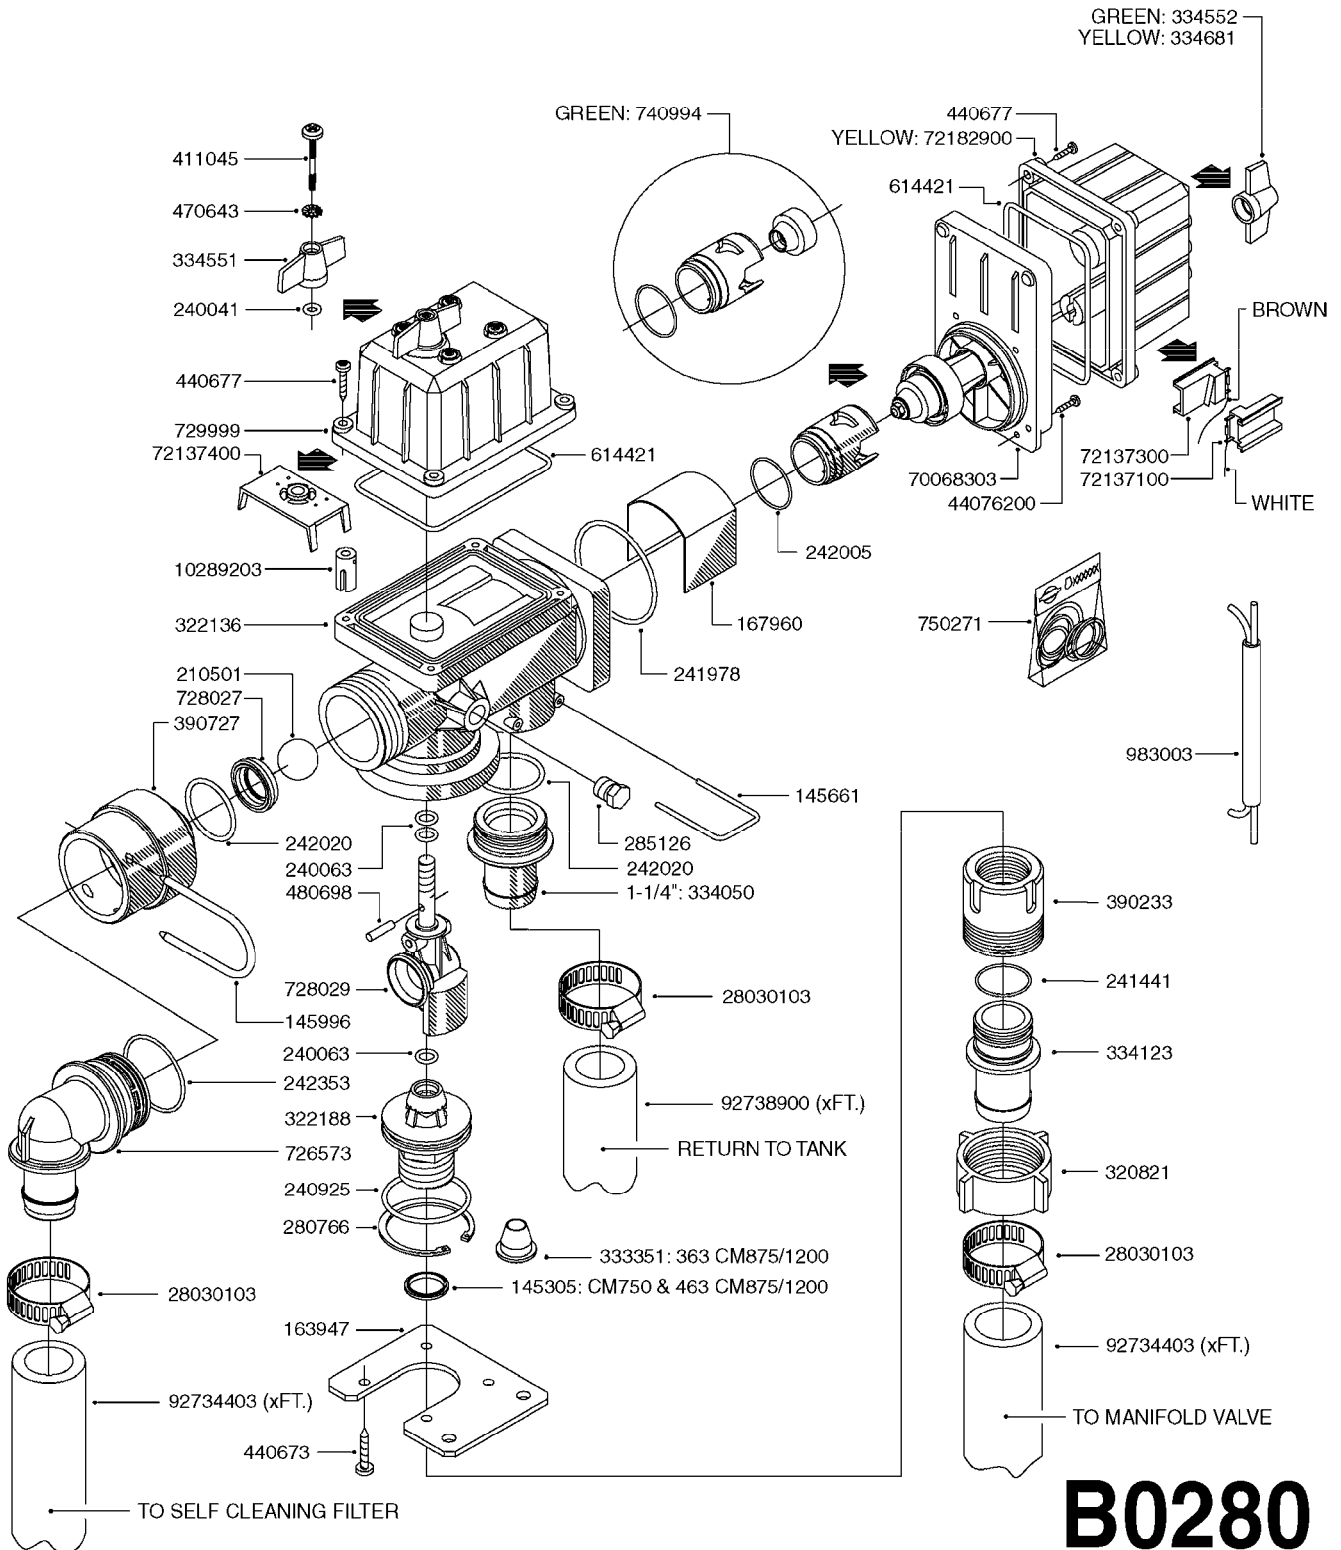

Note: For "Bondioli" PTO's (previous supplier) - see page A0510.

COMPLETE ASSEMBLIES
WHOLEGOOD ITEMS

A0580

PTO SHAFTS - AMA DIAPHRAGM
A0580-HIN, 01:01:16

Page 1
Date 07.02.2020 8:59

parts-n°	order qty	description
829482	1	PTO 1-3/8/6X25MM X 600MM 1202
829483	1	PTO 1-3/8/6X30MM x 610MM 1302
829484	1	PTO 1-3/8/6X1-3/8/6X575MM 361
829487	1	PTO 1-3/8/6X1-3/8/6X870MM 361
28062103	1	PTO YOKE 1-3/8X6 AMA
28062203	1	UNIV.JOINT CAT.1 AMA
28062303	1	PTO YOKE D25 AMA
28062403	1	DECAL - DANGER ROTATING SHAFT
28062503	1	DECAL - DANGER MISSING GUARD
28062603	1	SAFETY CHAIN F.PTO AMA
28062703	1	PTO OUTER 1-3/8X6 (NO SHIELD)
28062803	1	PTO INNER D25 (NO SHIELD)
28062903	1	PTO SHIELD COMPLETE
28063003	1	PTO YOKE D30 AMA
28063103	1	PTO INNER D30 (NO SHIELD)
28063203	1	PTO INNER 1-3/8X6 (NO SHIELD)
28063303	1	PTO SHIELD COMPLETE
28063403	1	PTO OUTER 1-3/8X6 (NO SHIELD)
28063503	1	PTO INNER 1-3/8X6 (NO SHIELD)
28093403	1	PTO OUTER TUBE BEARING AMA
28093503	1	PTO INNER TUBE BEARING AMA