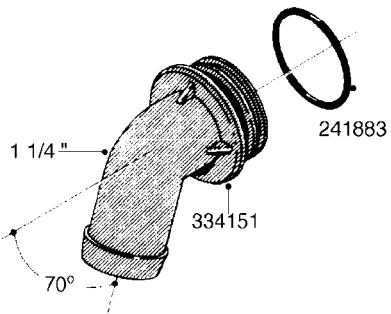

L0090

FITTINGS - S-56 & S-61
L0090-HIN, 01:01:16

Page 1

Date 07.02.2020 9:00

parts-n°	order qty	description
145661	1	FITT.DK S-61 FORK
241754	1	O-RING D59.5X3
241883	1	O-RING 3 X 39.2 NITRIL
322055	1	FITT.DK S-61 BULKHEAD
322056	1	FITT.DK S-61 BULKHEAD NUT
322066	1	FITT.DK S-56 NUT
334050	1	FITT.DK S-61 STR.1-1/4"
334068	1	FITT.DK S-61 STR.1"
334091	1	FITT.DK S56 STR.1-1/2'
334099	1	FITT.DK S-61 ELB.1-1/2"110 DEG
334100	1	FITT.DK S-61 ELB.1" 110 DEG.
334151	1	FITT.DK S-61 ELB.1-1/4"110 DEG
390231	1	FITT.DK NIPPLE 1-1/2 X S56