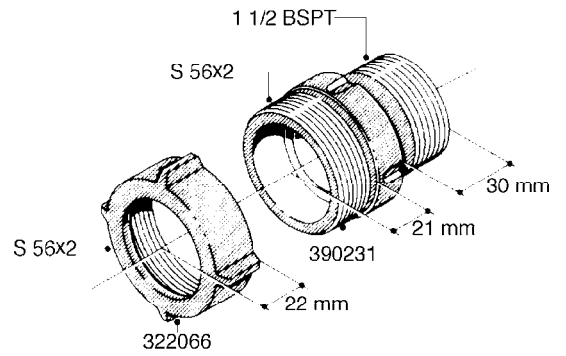

L0090

FITTINGS - S-56 & S-61
L0090-HIN, 01:01:16

Page 1

Date 07.02.2020 9:00

parts-n°	order qty	description
145661	1	FITT.DK S-61 FORK
241754	1	O-RING D59.5X3
241883	1	O-RING 3 X 39.2 NITRIL
322055	1	FITT.DK S-61 BULKHEAD
322056	1	FITT.DK S-61 BULKHEAD NUT
322066	1	FITT.DK S-56 NUT
334050	1	FITT.DK S-61 STR.1-1/4"
334068	1	FITT.DK S-61 STR.1"
334091	1	FITT.DK S56 STR.1-1/2'
334099	1	FITT.DK S-61 ELB.1-1/2"110 DEG
334100	1	FITT.DK S-61 ELB.1" 110 DEG.
334151	1	FITT.DK S-61 ELB.1-1/4"110 DEG
390231	1	FITT.DK NIPPLE 1-1/2 X S56