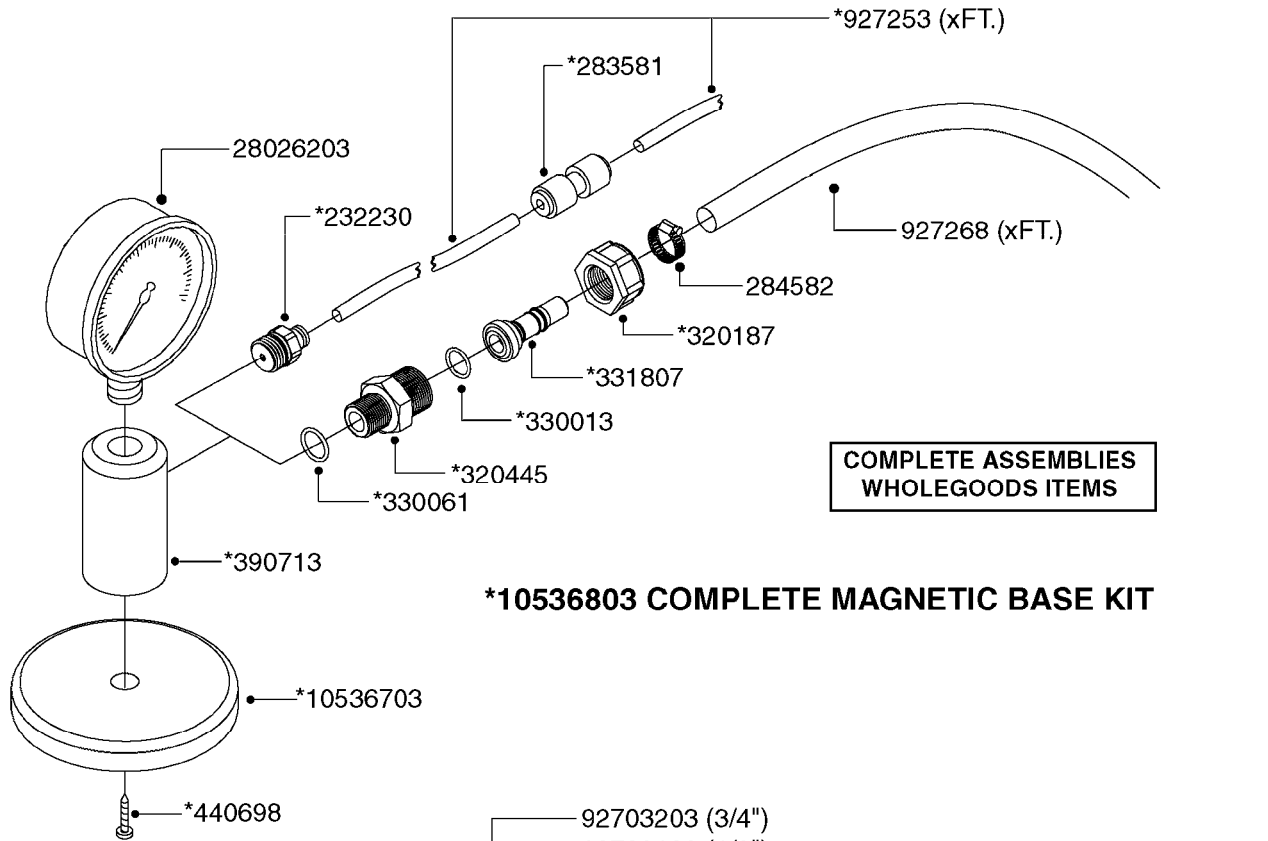

QUICKFILL SYSTEM - S93
K0620-HIN, 29:05:19

Page 1
Date 07.02.2020 9:00

parts-n°	order qty	description
145997	1	FITT.DK S-93 FORK
242092	1	O-RING D69.5X3
322105	1	FITT.DK S-93 BULKHEAD DOUBLE
322109	1	FITT.DK S-93 BULKHEAD NUT
334262	1	GASKET F.S-93 BULKHEAD
390691	1	FITT.DK S-93 STR.2"PVC DRILLED
390721	1	FITT.DK S-93 PLUG W/2" NPT THRE
726580	1	FITT. S93 PLUG W/O-RING
727225	1	FITT.DK S-93 ELB.2'PVC W/ORING
727227	1	FITT.DK S-93 STR.2" W/ORING
10531003	1	CAP F.MALE QUICK COUPLER 2"
10533303	1	DECAL CAUTION-LEAK Q.FILL ENG
10604903	1	QUICK COUPLER MALE 2' 90DEG
24001203	1	RBR LANYARD 11" F.QCK FILL CAP
28030203	1	CLAMP HOSE T-BOLT S2" 235-67
72082400	1	VALVE 2"-S93 3 WAY
92702703	1	HOSE PVC SUCT GRAY 2"
97816300	1	DECAL MANIFOLD QUICK-FILL