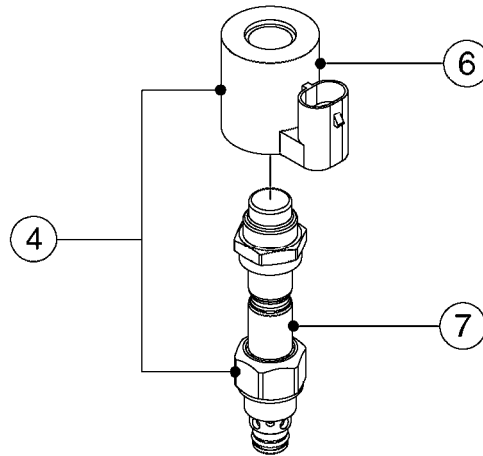

CURRENT STYLE (2018)