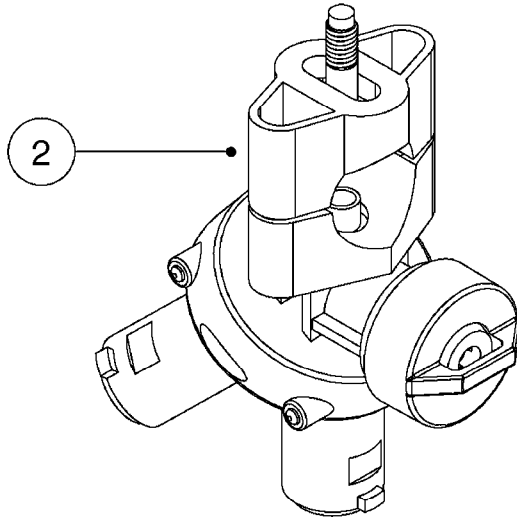

SINGLE NOZZLE BODY

TRIPLET NOZZLE BODY

D1090

*=REFER TO HARDI NOZZLE CATALOG

NOZZLE BODIES-SNAP FIT
D1090-HIN, 01:01:16

Page 1
Date 07.02.2020 8:59

parts-n°	order qty	description
143592	1	LOCK CLAMP FOR TRIPLET
241371	1	DIAPHRAGM F.NO-DRIP,VULC
241990	1	O-RING D9.3 X 2.4 VITON
242594	1	O-RING D14 X 1.78 SCH.70-EPDM
242598	1	O-RING D7.0 X 2.5 NITRIL
320187	1	FITT.DK CAP 3/8" BSP BLACK
320283	1	FITT.DK NUT 3/4"BSP
321462	1	CAP F.NO-DRIP ASSY.
322068	1	SNAP-FIT ADAPTER THREAD. HARDI
322114	1	NUT PLASTIC F.NOZZ.H
322116	1	BOLT PLASTIC F.NOZZ.H.
322258	1	HOUSING F.TRIPLET
322260	1	NOZZLE HOLDER LOWER PART
333012	1	NOZZLE HOLD. UPPER PART
334082	1	SNAP-FIT NOZZ.HOLD.CONE BLACK
334102	1	BLANK F.NOZZLE
334172	1	SNAP-FIT NOZZ.HOLD.CONE GREEN
334173	1	SNAP-FIT NOZZ.HOLD.CONE ORANGE
334220	1	YOKE, UPPER NOZZLE BODY
334371	1	SNAP-FIT NOZZLE HOLDER YELLOW
334373	1	SNAP-FIT NOZZLE HOLDER RED
334377	1	SNAP-FIT NOZZLE HOLDER BLUE
334926	1	SNAP-FIT TURN PLATE F TRIPLET
390639	1	O-RING F.NOZZLE FILTER
440665	1	SCREW M4.2X16 STAINLESS
716236	1	FITT.DK HB 1/2" ASSY. F. 3/4"
716413	1	FITT.DK PLUG ASSY. F.NOZ TUBE
724621	1	FITT.DK HB 3/4"ASSY F.3/4" NUT
725042	1	SCREEN 80 MESH W.GASKET, RED
725043	1	SCREEN 50 MESH W.GASKET,BLUE
725044	1	SCREEN 100 MESH W.GASKET,YELLO
725078	1	SNAP-FIT TRIPLET W/O NOZZ HOLD
725079	1	NOZZLE ASSY.SING.SNAP-FIT GREN
729645	1	NON-DRIP SPRING ASSY.GREEN 10