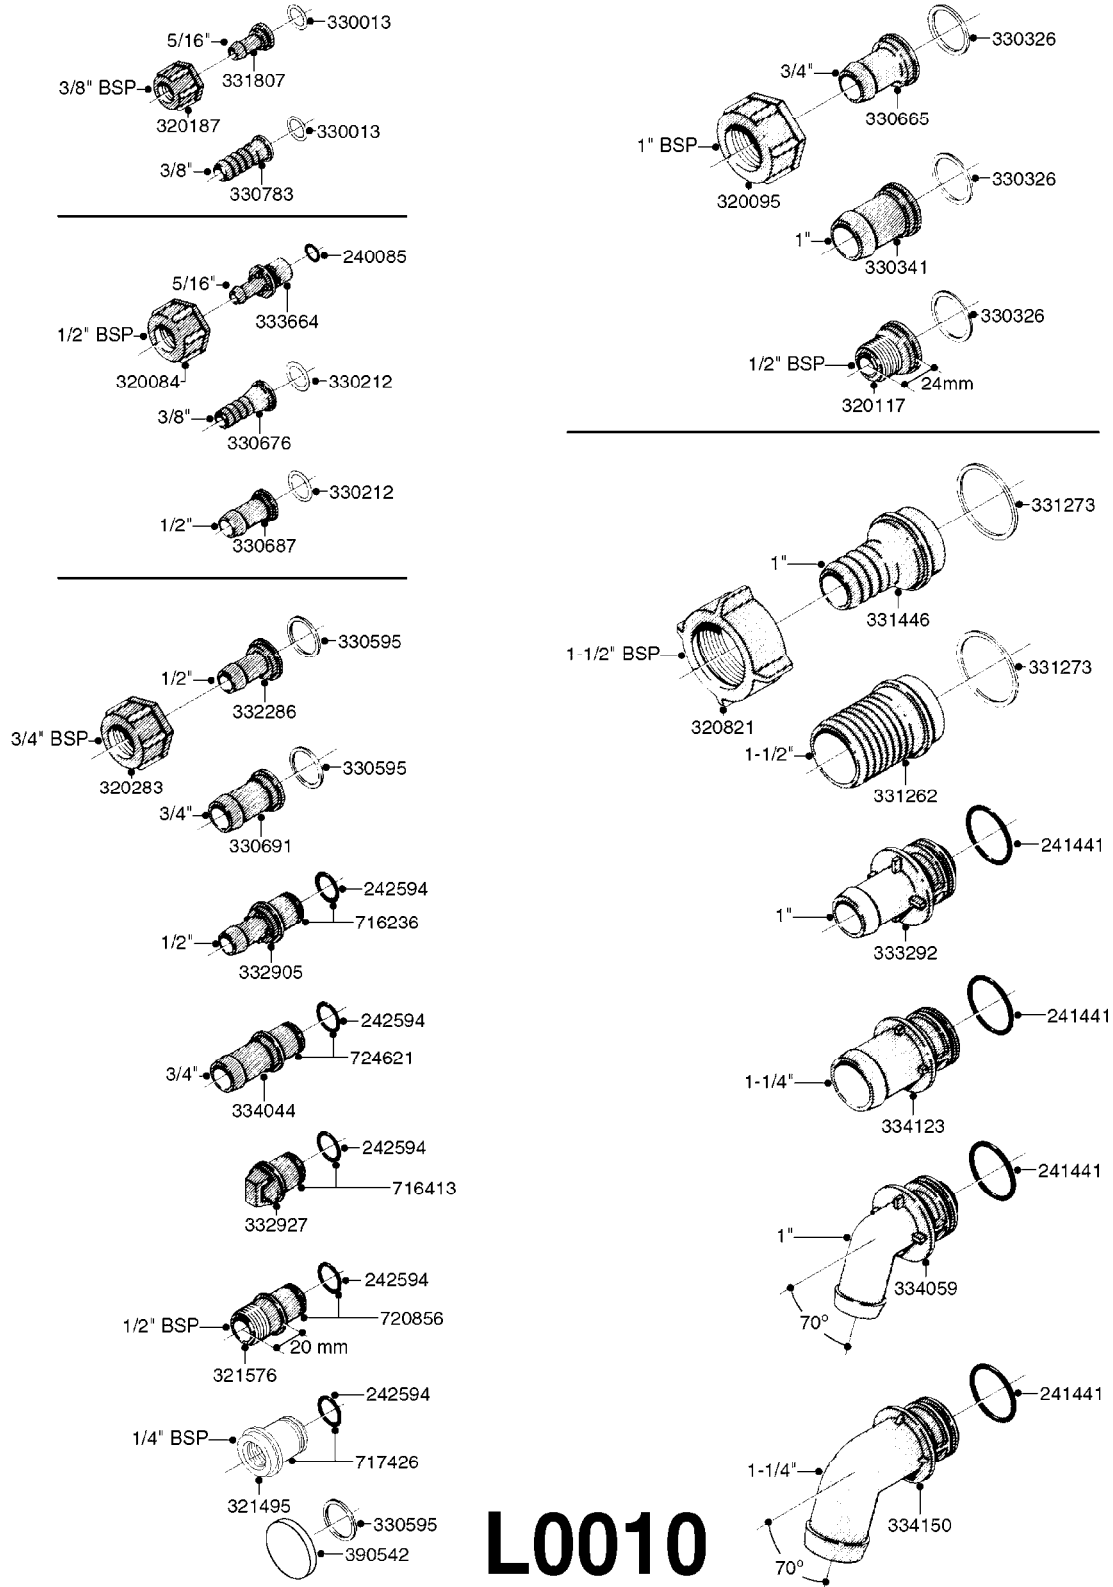

L0010

parts-n°	order qty	description
240085	1	O-RING D13,1/8,3X02,4 NITRIL
241441	1	O-RING D29.3X3
242594	1	O-RING D14 X 1.78 SCH.70-EPDM
320084	1	FITT.DK NUT 1/2" BSP
320095	1	FITT.DK NUT 1" BSP
320117	1	FITT.DK CONN.1/2"BSP F. 1" CAP
320187	1	FITT.DK CAP 3/8" BSP BLACK
320283	1	FITT.DK NUT 3/4"BSP
320821	1	FITT.DK NUT 1-1/2" BSP
321495	1	FITT.DK REDUC 1/4'BSP F.3/4'NT
321576	1	FITT.DK CONN 1/2"BSP F.3/4"NUT
330013	1	O-RING 2.5 X 10 PUR
330212	1	O-RING D19/D14X2.4 F.1/2"NUT
330326	1	O-RING D30/D24X2 F.1"NUT
330341	1	FITT.DK HB 1" F. 1" NUT
330595	1	O-RING D24.6/D20X2.1 -3/4"
330665	1	FITT.DK HB 3/4"F.1" NUT
330676	1	FITT.DK HB 3/8" F. 1/2" NUT
330687	1	FITT.DK HB 1/2" F. 1/2" NUT
330691	1	FITT.DK HB 3/4'F.3/4' NUT
330783	1	FITT.DK HB 3/8"F.3/8" NUT
331262	1	FITT.DK HB 1-1/2" F. 1-1/2"NUT
331273	1	O-RING D44/D38X2 F.1-1/2"
331446	1	FITT.DK HB 1" F.1-1/2" NUT
331807	1	FITT.DK HB 5/16" F.3/8" NUT
332286	1	FITT.DK HB 1/2" F. 3/4" NUT
332905	1	FITT.DK HB 1/2" F. 3/4" CAP
332927	1	FITT.DK PLUG F. NOZZLE TUBE
333292	1	FITT.DK HB 1"O'RING F.1-1/2"
333664	1	FITT.DK HB 5/16' F. 1/2' NUT
334044	1	FITT.DK HB 3/4' F. 3/4' CAP
334059	1	FITT.DK EL 1" 110 DEG.F.1-1/2"
334123	1	FITT.DK HB 1-1/4"O-RNG F.1-1/2"
334150	1	FITT.DK HB 1-1/4" 110 F.1-1/2"
390542	1	PLUG WASHER FOR 3/4'CAP NUT
716236	1	FITT.DK HB 1/2" ASSY. F. 3/4"
716413	1	FITT.DK PLUG ASSY. F.NOZ TUBE
717426	1	FITT.DK REDUC 1/4"BSP F.3/4"N
720856	1	FITT.DK 1/2'BSP ASSY.F.3/4'NUT
724621	1	FITT.DK HB 3/4"ASSY F.3/4" NUT