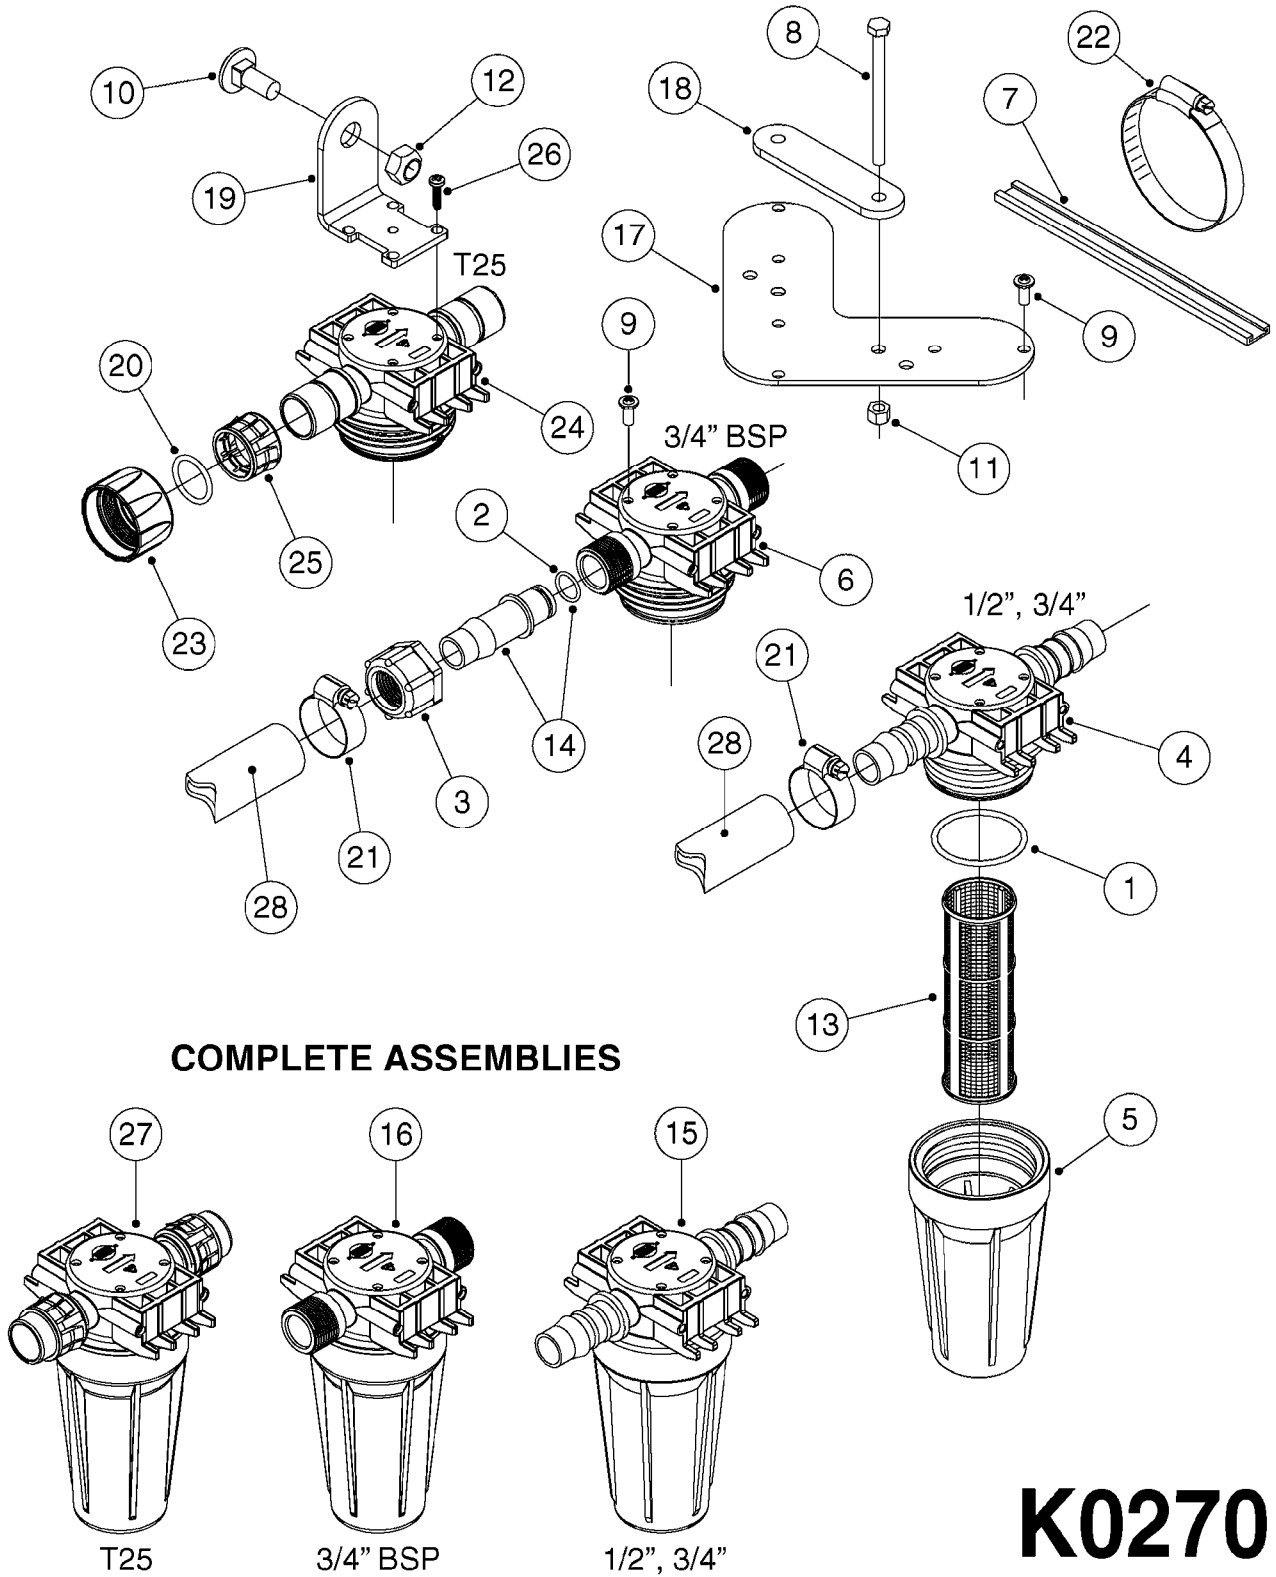

Page 1
Date 07.02.2020 8:59

Pos.	parts-n°	order qty	description
1	145994	1	FITT.DK S-40 FORK
2	145995	1	FITT.DK S-53 FORK
3	240177	1	O-RING D16.1/11.3 X 2.4
4	242354	1	O-RING D32.2X3.0 VITON
5	242355	1	O-RING D19.2X3.0 VITON F.S-40
6	242594	1	O-RING D14 X 1.78 SCH.70-EPDM
7	261539	1	SPADE F.ELEC CONNec BLUE INSUL
8	262104	1	VALVE, SOLENOID, S53/S40
9	320084	1	FITT.DK NUT 1/2" BSP
10	320187	1	FITT.DK CAP 3/8" BSP BLACK
11	320283	1	FITT.DK NUT 3/4"BSP
12	320596	1	FITT.DK ELB 3/8'-1/2'BSP 45DEG
13	321307	1	FITT.DK NUT 1/2" BSP JAMB
14	321742	1	FITT.DK BULKHEAD 1/2' BSP
15	322103	1	FITT.DK S-53 BULKHEAD
16	322352	1	FITT.DK S-53 TEE
17	330212	1	O-RING D19/D14X2.4 F.1/2"NUT
18	330687	1	FITT.DK HB 1/2" F. 1/2" NUT
19	334965	1	COVER FOR S53 SOLENOID VALVE
20	370366	1	OFF-CENTER FLAT SPRAY NOZZLE, 1850 - G150
21	410185	1	BOLT HEX 8.8 DEL M6X16
22	460261	1	NUT HEX M6X1.00 LOCK DIN985 A2 SS
23	471125	1	WASHER M6U 6.4X14X1.2,A2 SS
24	614366	1	FILTER 50 MESH F.NOZZLE BLUE
24	614367	1	FILTER 80 MESH F.NOZZLE RED
24	614368	1	FILTER 100 MESH F.NOZZLE YEL.
25	720856	1	FITT.DK 1/2'BSP ASSY.F.3/4'NUT
26	726558	1	FITT.DK S53 STR. 3/4" W.ORING
27	726567	1	FITT.DK S-40 ELB.1/2" W.O-RING
28	726694	1	PLUG,S53,1/2"FBSP THD W.ORING
29	729610	1	NOZZLE ASSY. NON DRIP 3/8 THRD
30	750722	1	REPAIR KIT FOR 3S SC CONTROL
31	983087	1	ELEC. CABLE 2 WIRE X 0.75MM
32	16180100	1	PLATE, END ROW NOZZLE
33	28025203	1	TIE STRAP L=23" x W=1/2"
34	28029803	1	CLAMP HOSE GEAR P1/2" 6708
35	28029903	1	CLAMP HOSE GEAR P3/4"-S1" 6712
36	92702103	1	HOSE R X1/2" X300PSI WP X0012"