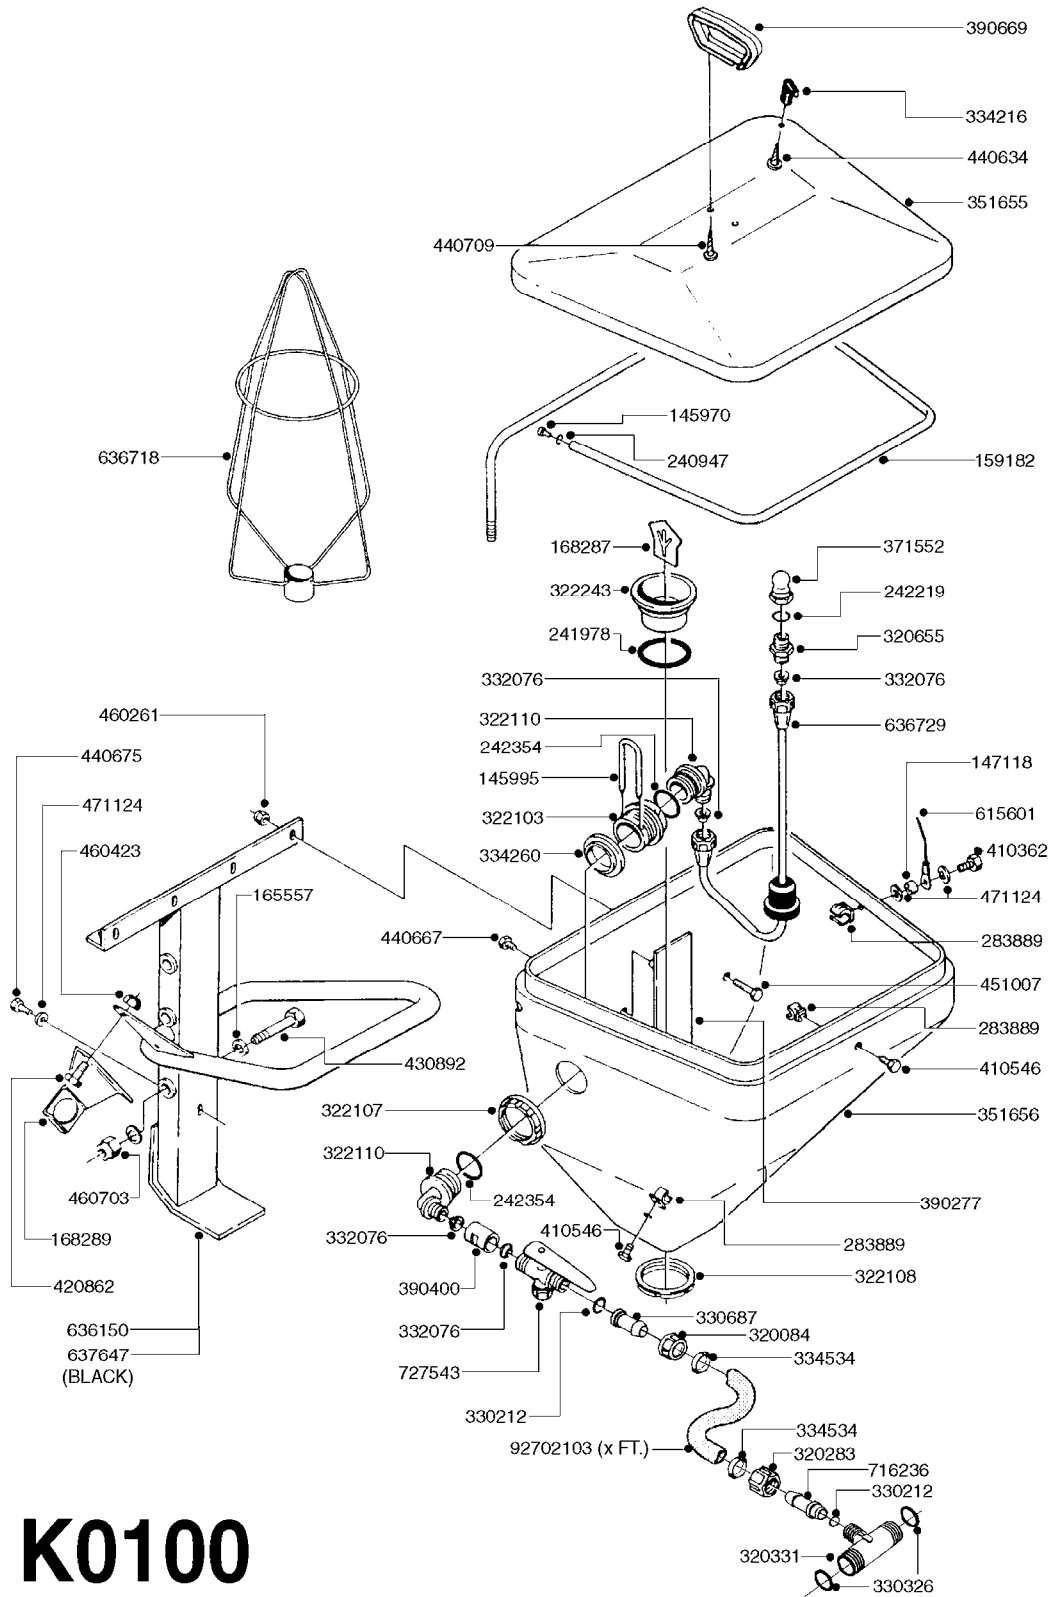

K0100

CHEMICAL FILLER-HOPPER (POST95)
K0100-HIN, 01:01:16

Page 1
Date 07.02.2020 8:59

parts-n°	order qty	description
145970	1	PLUG MF 11 X 1
145995	1	FITT.DK S-53 FORK
147118	1	BUSHING 10,0/6,2 L=5 CHEM FILL
159182	1	RINSING TUBE CHEM.FILL
165557	1	WASHER D28.0/D12.2X2.0 SS
168287	1	PLATE ANTI-VORTEX F.CHEM FILL
168289	1	BRACKET F. 3-WAY VALVE
240947	1	O-RING D7.3X2.4 NITRIL
241978	1	O-RING 64.5X3.0
242219	1	O-RING D16.3X2.4 VITON
242354	1	O-RING D32.2X3.0 VITON
283889	1	CLIP F.TUBE SUPPORT
320084	1	FITT.DK NUT 1/2" BSP
320283	1	FITT.DK NUT 3/4"BSP
320331	1	FITT.DK TEE 1" - 1" - 3/4" BSP
320655	1	FITT.DK HN 1/2"-1/2" BSP
322103	1	FITT.DK S-53 BULKHEAD
322107	1	FITT.DK S-53 BULKHEAD NUT
322108	1	FITT.DK S-67 BULKHEAD NUT
322110	1	FITT.DK S-53 ELB. 1/2" BSP
322243	1	DRAIN PIPE/CHEM FIL.S67/S56
330212	1	O-RING D19/D14X2.4 F.1/2"NUT
330326	1	O-RING D30/D24X2 F.1"NUT
330687	1	FITT.DK HB 1/2" F. 1/2" NUT
332076	1	CONE INSERT F. ALUMINUM LANCE
334216	1	RUBBER LATCH FOR CHEM.FILL
334260	1	GASKET F. S-53 BULKHEAD
334534	1	CLAMP HOSE PLASTIC 1/2"
351655	1	LID CHEM FILL.25L POST 95
351656	1	HOPPER F.CHEM FILL 25L POST'96
371552	1	NOZZLE F.RINSING
390277	1	SCALE PLATE FOR HARDI FILLER
390400	1	FITT.DK BULKHEAD 1/2'X1/2'
390669	1	HANDLE F.CHEM FILLER
410362	1	BOLT HEX 8.8 SS M6X20
410546	1	BOLT HEX M6X12 A2 SS DIN933
420862	1	BOLT HEX 8.8 DEL M10X16 FT
430892	1	BOLT HEX 8.8 DEL M12X110
440634	1	SCREW 5/8"
440667	1	SCREW M3.5X12 SLOT STAINLESS
440675	1	SCREW F. PLASTIC 5X16 SS
440709	1	SCREW 60X12 CHEM.FILL HANDLE
451007	1	SCREW M6X20 STAINLESS
460261	1	NUT HEX M6X1.00 LOCK DIN985 A2 SS
460423	1	NUT HEX M10X1.50 LOCK DIN985A2 SS
460703	1	NUT HEX M12X1.75 LOCK DIN985A2 SS
471124	1	WASHER, M6, Ø18/ 6.4X 1.6, SS
615601	1	BUNGEE CORD 21-1/4"
636150	1	FRAME FOR CHEM FILL TANK
636718	1	RINSE SUPPORT CHEM.FILL 25/35L
636729	1	TUBE F. RINSE CHEM FILL
637647	1	BRACKET F.CHEMFILL
716236	1	FITT.DK HB 1/2" ASSY. F. 3/4"
727543	1	VALVE F.CHEM FILL JUG RINSE
92702103	1	HOSE R X1/2" X300PSI WP X0012"