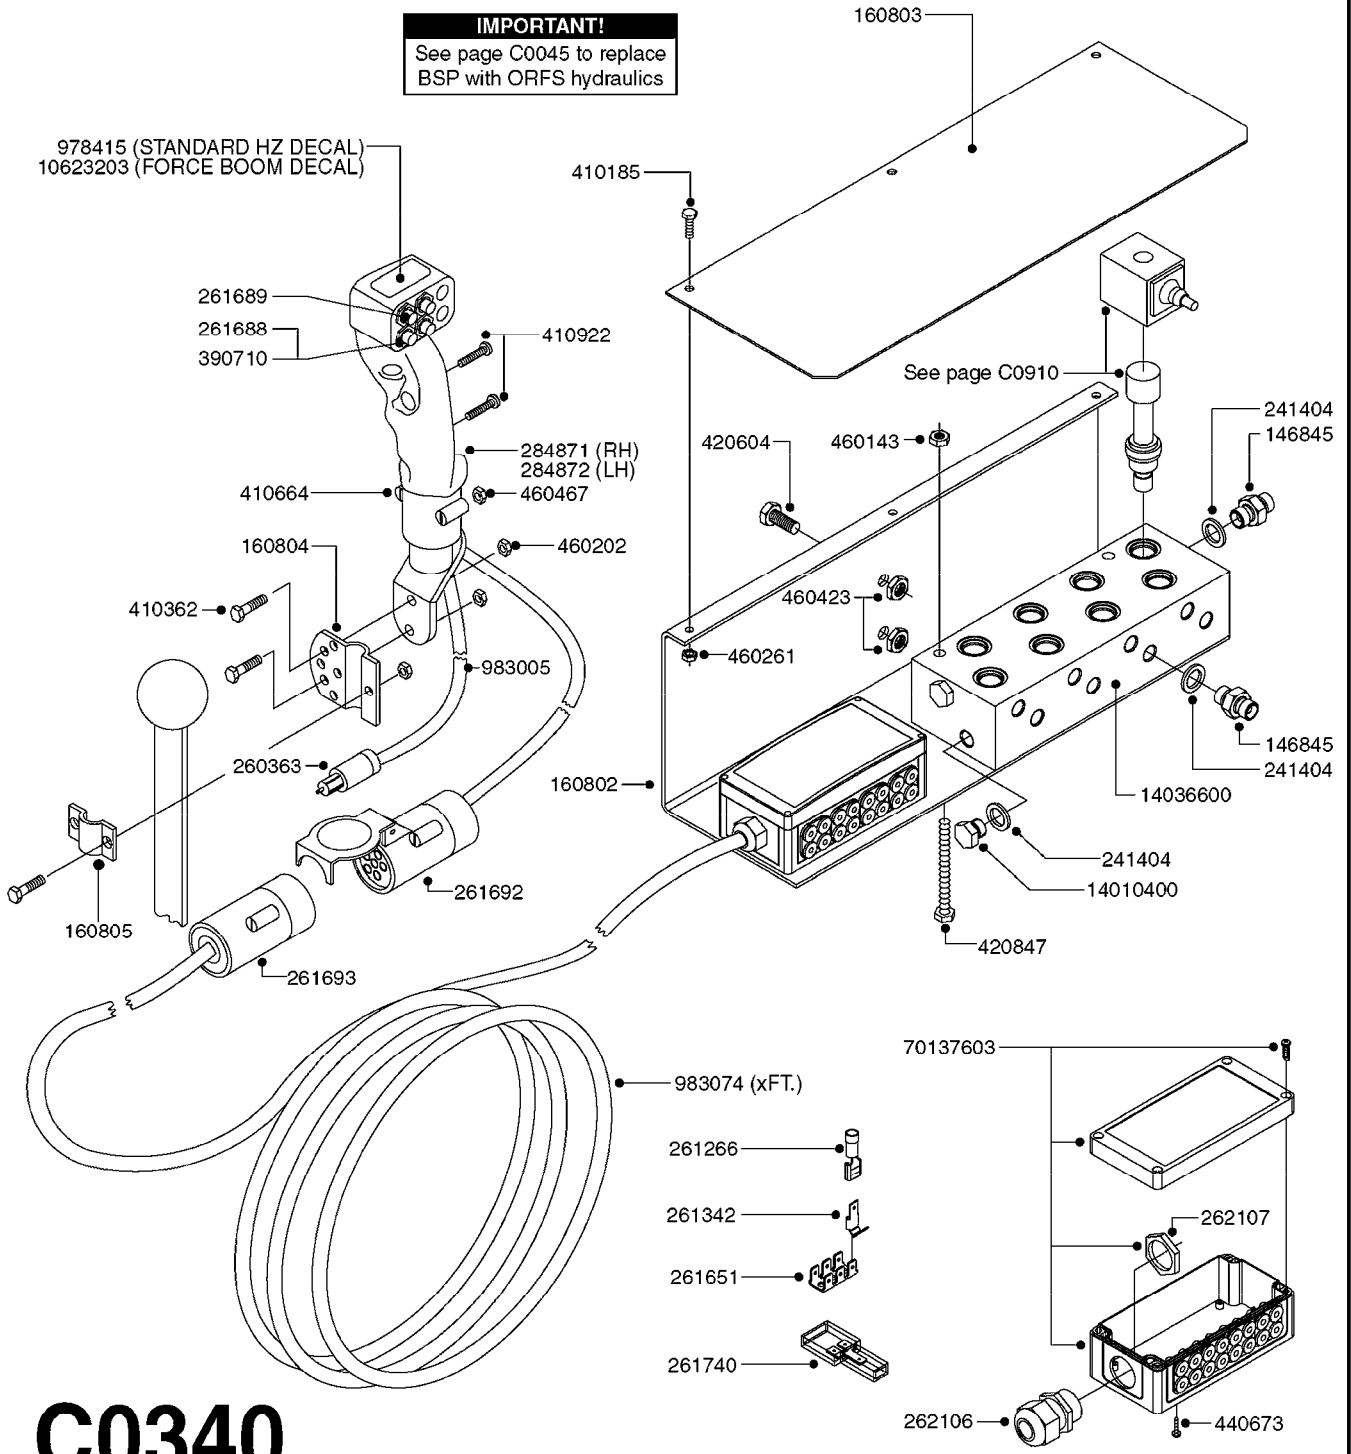

IMPORTANT!
See page C0045 to replace
BSP with ORFS hydraulics

HYD EAGLE HZ JOYSTICK 2005
C0340-HIN, 13:05:19

Page 1

Date 07.02.2020 8:59

parts-n°	order qty	description
146845	1	HEX NIPPLE 1/4"X1/4"
160802	1	MOUNT PLATE F.HYD SOLENOID'HZ'
160803	1	COVER PLATE F.HYD SOLENOID'HZ'
160804	1	MOUNT BRACKET F.HANDLE
160805	1	MOUNT STRAP F.HANDLE
241404	1	DOWTY SEAL 1/4"
260363	1	PLUG 2 POLE 12V
261266	1	CONNECTOR END F.CABLE HP
261342	1	SPADE F.ELEC.3 WAY CONNECTOR
261651	1	SPADE F.ELEC.6 POLE CONNECTOR
261688	1	SWITCH F. HANDLE WHITE
261689	1	CAP RUBBER F. SWITCH JOYSTICK
261692	1	PLUG ELEC.7 POLE FEMALE F.CABL
261693	1	PLUG ELEC. 7 POLE MALE
261740	1	SPADE F.ELEC.3 POLE CONN.INSUL
262106	1	BULKHEAD F. CABLE 6.5-14 BLACK
262107	1	NUT F. BULKHEAD CABLE GRAY
284871	1	CONTROL HANDLE RIGHT HALF
284872	1	CONTROL HANDLE LEFT HALF
390710	1	SWITCH F.HANDLE GREY MACHINED
410185	1	BOLT HEX 8.8 DEL M6X16
410362	1	BOLT HEX 8.8 SS M6X20
410664	1	BOLT HEX M5 X 20
410922	1	CYL.SKR 8.8 DEL M4X20 RST
420604	1	BOLT HEX 8.8 DEL M10X25 FT DIN933
420847	1	BOLT HEX 8.8 DEL M8X85
440673	1	SCREW F.PLASTIC 5X12 SS
460143	1	SELF LOCK NUT M8 SST A2 DIN985
460202	1	NUT HEX M6
460261	1	NUT HEX M6X1.00 LOCK DIN985 A2 SS
460423	1	NUT HEX M10X1.50 LOCK DIN985A2 SS
460467	1	NUT HEX M5 GALV.
978415	1	DECAL CONTROL HANDLE
983005	1	ELEC. CABLE 2 WIRE X 1.5MM
983074	1	ELEC. CABLE 5 WIRE X 1.5MM
10623203	1	DECAL F.JOYSTICK - FORCE
14010400	1	PLUG 1/4" BSP
14036600	1	MANIFOLD 4-FUNCTION SPC 2004
70137603	1	JUNC. BOX, FLUID, COMPLETE, 2015