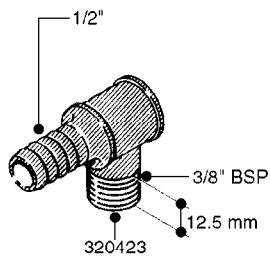

L0040

FITTINGS - NIPPLES & ELBOWS
L0040-HIN, 01:01:16

Page 1

Date 07.02.2020 9:00

parts-n°	order qty	description
10530803	1	FITT.PO.SE 2.00X2.00 45 DEG.
320191	1	FITT.DK ELB 3/8' BSP 45 DEGREE
320482	1	FITT.DK ELB. 1/2" BSP 60 DEG.
320596	1	FITT.DK ELB 3/8'-1/2'BSP 45DEG
320607	1	FITT.DK HN 3/8M X 3/8F BSP LNG
320633	1	FITT.DK HN 3/8"M X 3/8"F BSP
321451	1	FITT.DK ELB.1-1/2 X1-1/4 80DEG
321532	1	FITT.DK REDUC 3/4' X 1/2' BSP
390233	1	FITT.DK REDUC 1-1/2" X 1" BSP