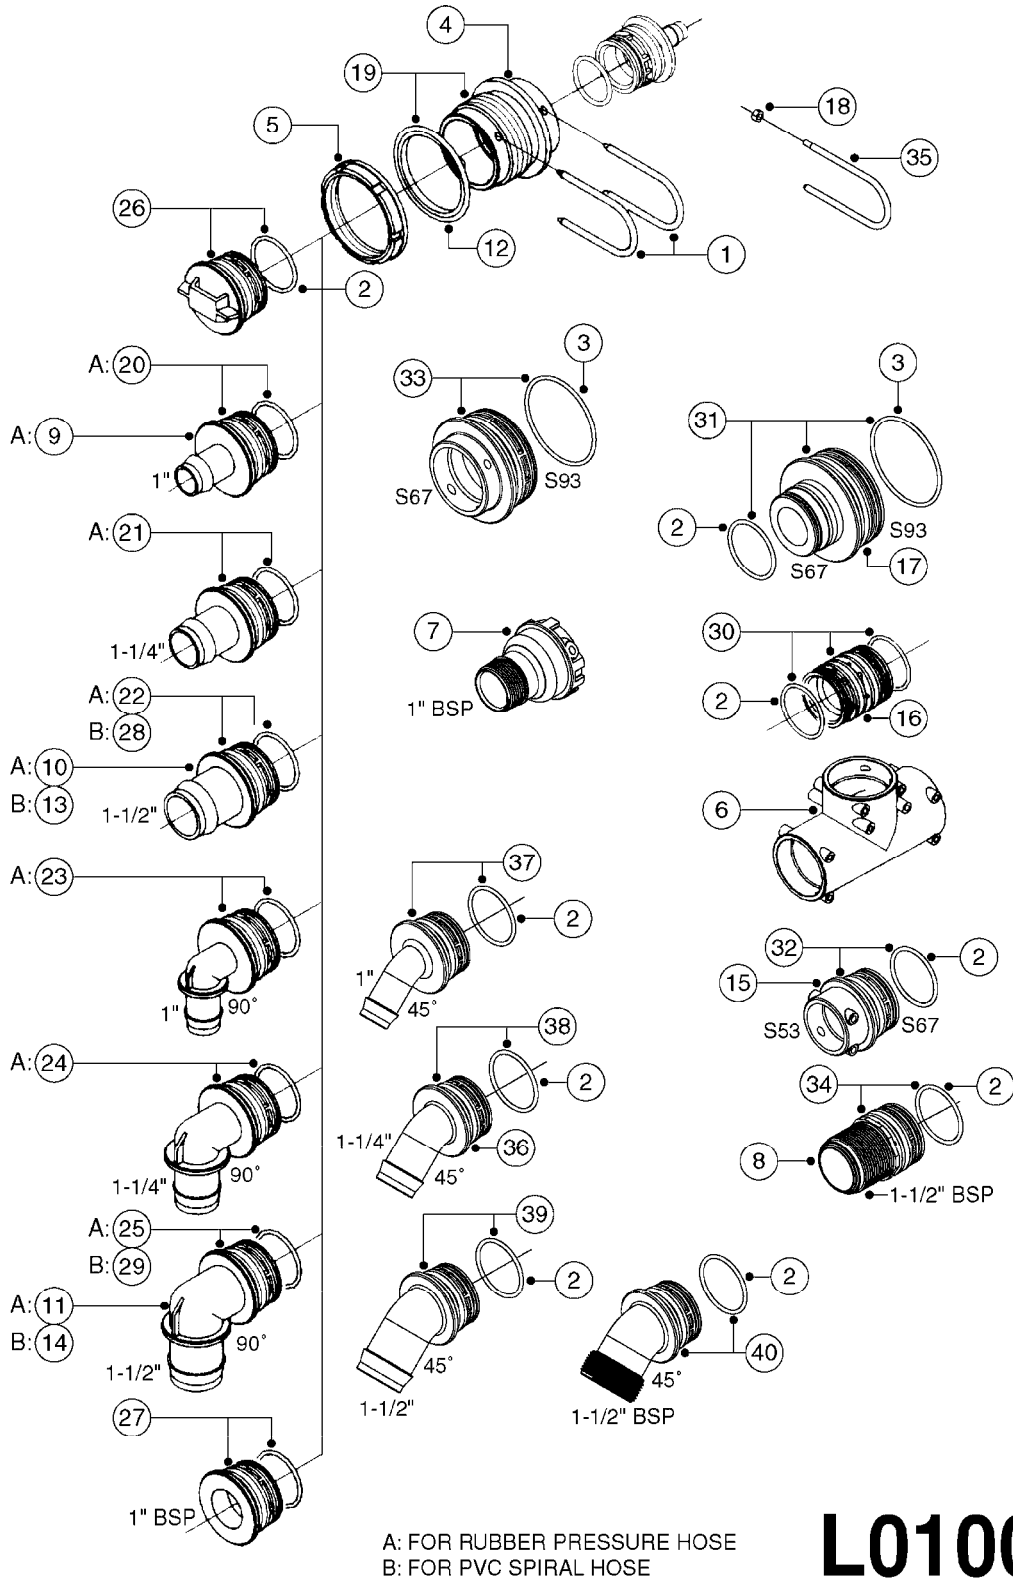

L0090

FITTINGS - S-56 & S-61
L0090-HIN, 01:01:16

Page 1

Date 07.02.2020 9:00

parts-n°	order qty	description
145661	1	FITT.DK S-61 FORK
241754	1	O-RING D59.5X3
241883	1	O-RING 3 X 39.2 NITRIL
322055	1	FITT.DK S-61 BULKHEAD
322056	1	FITT.DK S-61 BULKHEAD NUT
322066	1	FITT.DK S-56 NUT
334050	1	FITT.DK S-61 STR.1-1/4"
334068	1	FITT.DK S-61 STR.1"
334091	1	FITT.DK S56 STR.1-1/2'
334099	1	FITT.DK S-61 ELB.1-1/2"110 DEG
334100	1	FITT.DK S-61 ELB.1" 110 DEG.
334151	1	FITT.DK S-61 ELB.1-1/4"110 DEG
390231	1	FITT.DK NIPPLE 1-1/2 X S56