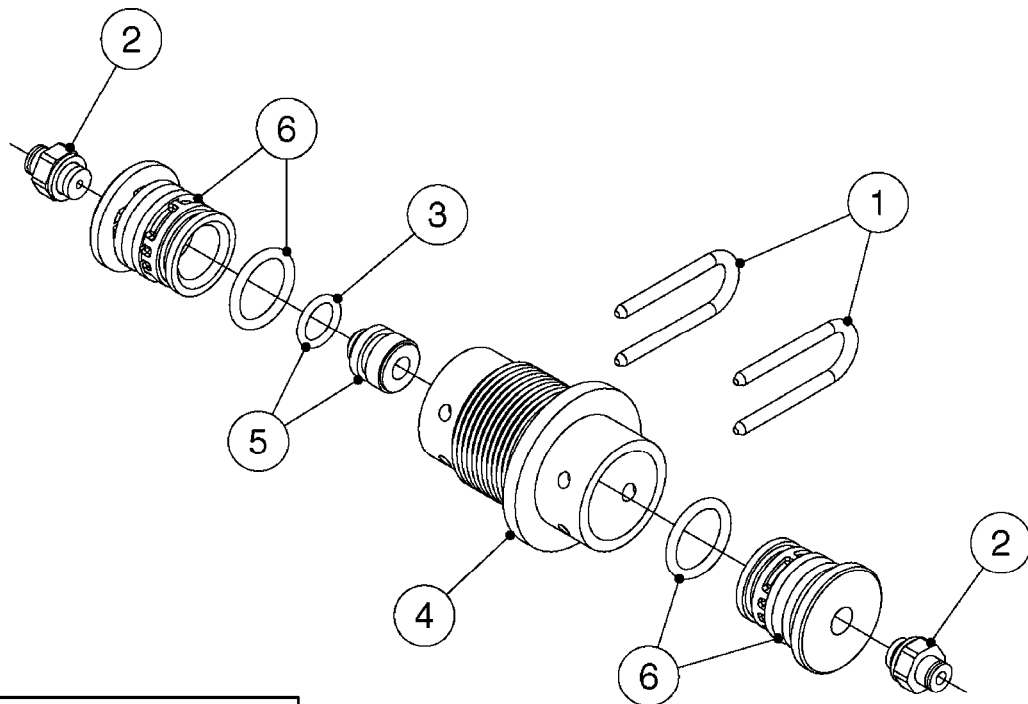

FOR FITTINGS AND
HOSES, SEE SECTION L

B0610

CHECK VALVES - S40
B0610-HIN, 04:01:18

Page 1

Date 07.02.2020 8:59

Pos.	parts-n°	order qty	description
1	145994	1	FITT.DK S-40 FORK
2	231346	1	QUICK COUPLER 1/8"BSP X 4 MM
3	241905	1	O-RING 12,3X2,4 VITON DKR.1,05
4	322102	1	FITT.DK S-40 BULKHEAD
5	615522	1	CHECK VALVE F.FOAM MARKER
6	726693	1	FITT.DK S-40 PLUG 1/8BSP ORING
7	70036203	1	RINSE PRESSURE KIT