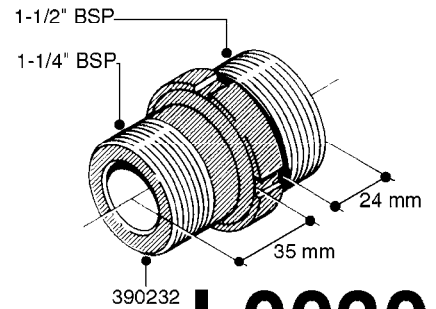

L0020

FITTINGS-T-PIECES, CAPS & ELBOWS
L0020-HIN, 01:01:16

Page 1
Date 07.02.2020 9:00

parts-n°	order qty	description
10053603	1	FITT. CAPNUT 2"BSP 5601
10194303	1	CAP BLANK 1 1/2 MCPHEE 210060
320047	1	FITT.DK CAPNUT 1/2" BSP
320106	1	FITT.DK CAPNUT 1" BSP
320272	1	FITT.DK CAPNUT 3/8" BSP
320316	1	FITT.DK TEE 3/4" X3/4" X1"BSP
320331	1	FITT.DK TEE 1" - 1" - 3/4" BSP
320342	1	FITT.DK EL 3/4"M X 1"F BSP
320563	1	FITT.DK 3 WAY 1/2" 110 DEG.
320677	1	NO LONGER AVAILABLE
320961	1	FITT.DK CAPNUT 1-1/2" BSP
321053	1	FITT.DK TEE 1/2 X1/2 X1/2" BSP
322072	1	FITT.DK TEE 3/8'X3/8'X3/8' BSP
322095	1	FITT.DK TEE 1-1/2 X1-1/4 X3/4" BSP
322138	1	FITT.DK ELB 1"M X 1"F BSP
330013	1	O-RING 2.5 X 10 PUR
330212	1	O-RING D19/D14X2.4 F.1/2"NUT
330326	1	O-RING D30/D24X2 F.1"NUT
331273	1	O-RING D44/D38X2 F.1-1/2"

FITTINGS - HEXAGON NIPPLES
L0030-HIN, 01:01:16

Page 0
Date 07.02.2020 9:00

L0030

FITTINGS - HEXAGON NIPPLES
L0030-HIN, 01:01:16

Page 1
Date 07.02.2020 9:00

parts-n°	order qty	description
10015303	1	FITT.PO.HN 1.00X1.00 M1000
10425003	1	FITT.PO.HN 1.25X1.00 MCPHEE
320132	1	FITT.DK HN 1" BSP
320176	1	FITT.DK HN 3/8"X1/2" BSP
320445	1	FITT.DK HN 1/4"X3/8" BSP
320655	1	FITT.DK HN 1/2"-1/2" BSP
320692	1	FITT.DK HN 3/8'BSPX1/4'NPT
320703	1	FITT.DK HN 3/8BSP X1/2 &1/4NPT
320725	1	FITT.DK NIPPLE 3/8"-3/8" BSP
320902	1	FITT.DK HN 3/8'X 1/4' BSP
390232	1	FITT.DK HN 1-1/2' X 1-1/4' BSP
390276	1	FITT.DK HN 1'BSP