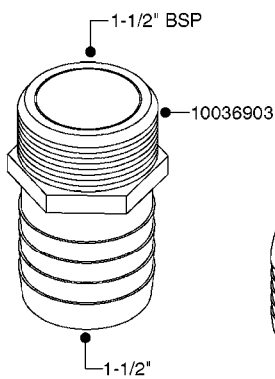

FITTINGS - HEXAGON NIPPLES
L0030-HIN, 01:01:16

Page 0
Date 07.02.2020 9:00

L0030

FITTINGS - HEXAGON NIPPLES
L0030-HIN, 01:01:16

Page 1
Date 07.02.2020 9:00

parts-n°	order qty	description
10015303	1	FITT.PO.HN 1.00X1.00 M1000
10425003	1	FITT.PO.HN 1.25X1.00 MCPHEE
320132	1	FITT.DK HN 1" BSP
320176	1	FITT.DK HN 3/8"X1/2" BSP
320445	1	FITT.DK HN 1/4"X3/8" BSP
320655	1	FITT.DK HN 1/2"-1/2" BSP
320692	1	FITT.DK HN 3/8'BSPX1/4'NPT
320703	1	FITT.DK HN 3/8BSP X1/2 &1/4NPT
320725	1	FITT.DK NIPPLE 3/8"-3/8" BSP
320902	1	FITT.DK HN 3/8'X 1/4' BSP
390232	1	FITT.DK HN 1-1/2' X 1-1/4' BSP
390276	1	FITT.DK HN 1'BSP

L0040

FITTINGS - NIPPLES & ELBOWS
L0040-HIN, 01:01:16

Page 1

Date 07.02.2020 9:00

parts-n°	order qty	description
10530803	1	FITT.PO.SE 2.00X2.00 45 DEG.
320191	1	FITT.DK ELB 3/8' BSP 45 DEGREE
320482	1	FITT.DK ELB. 1/2" BSP 60 DEG.
320596	1	FITT.DK ELB 3/8'-1/2'BSP 45DEG
320607	1	FITT.DK HN 3/8M X 3/8F BSP LNG
320633	1	FITT.DK HN 3/8"M X 3/8"F BSP
321451	1	FITT.DK ELB.1-1/2 X1-1/4 80DEG
321532	1	FITT.DK REDUC 3/4' X 1/2' BSP
390233	1	FITT.DK REDUC 1-1/2" X 1" BSP