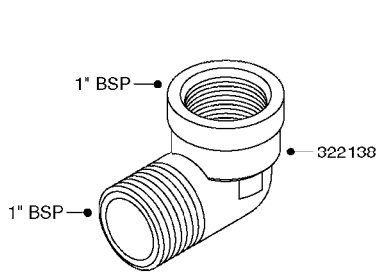

L0010

parts-n°	order qty	description
240085	1	O-RING D13,1/8,3X02,4 NITRIL
241441	1	O-RING D29.3X3
242594	1	O-RING D14 X 1.78 SCH.70-EPDM
320084	1	FITT.DK NUT 1/2" BSP
320095	1	FITT.DK NUT 1" BSP
320117	1	FITT.DK CONN.1/2"BSP F. 1" CAP
320187	1	FITT.DK CAP 3/8" BSP BLACK
320283	1	FITT.DK NUT 3/4"BSP
320821	1	FITT.DK NUT 1-1/2" BSP
321495	1	FITT.DK REDUC 1/4'BSP F.3/4'NT
321576	1	FITT.DK CONN 1/2"BSP F.3/4"NUT
330013	1	O-RING 2.5 X 10 PUR
330212	1	O-RING D19/D14X2.4 F.1/2"NUT
330326	1	O-RING D30/D24X2 F.1"NUT
330341	1	FITT.DK HB 1" F. 1" NUT
330595	1	O-RING D24.6/D20X2.1 -3/4"
330665	1	FITT.DK HB 3/4"F.1" NUT
330676	1	FITT.DK HB 3/8" F. 1/2" NUT
330687	1	FITT.DK HB 1/2" F. 1/2" NUT
330691	1	FITT.DK HB 3/4'F.3/4' NUT
330783	1	FITT.DK HB 3/8"F.3/8" NUT
331262	1	FITT.DK HB 1-1/2" F. 1-1/2"NUT
331273	1	O-RING D44/D38X2 F.1-1/2"
331446	1	FITT.DK HB 1" F.1-1/2" NUT
331807	1	FITT.DK HB 5/16" F.3/8" NUT
332286	1	FITT.DK HB 1/2" F. 3/4" NUT
332905	1	FITT.DK HB 1/2" F. 3/4" CAP
332927	1	FITT.DK PLUG F. NOZZLE TUBE
333292	1	FITT.DK HB 1"O'RING F.1-1/2"
333664	1	FITT.DK HB 5/16' F. 1/2' NUT
334044	1	FITT.DK HB 3/4' F. 3/4' CAP
334059	1	FITT.DK EL 1" 110 DEG.F.1-1/2"
334123	1	FITT.DK HB 1-1/4"O-RNG F.1-1/2"
334150	1	FITT.DK HB 1-1/4" 110 F.1-1/2"
390542	1	PLUG WASHER FOR 3/4'CAP NUT
716236	1	FITT.DK HB 1/2" ASSY. F. 3/4"
716413	1	FITT.DK PLUG ASSY. F.NOZ TUBE
717426	1	FITT.DK REDUC 1/4"BSP F.3/4"N
720856	1	FITT.DK 1/2'BSP ASSY.F.3/4'NUT
724621	1	FITT.DK HB 3/4"ASSY F.3/4" NUT