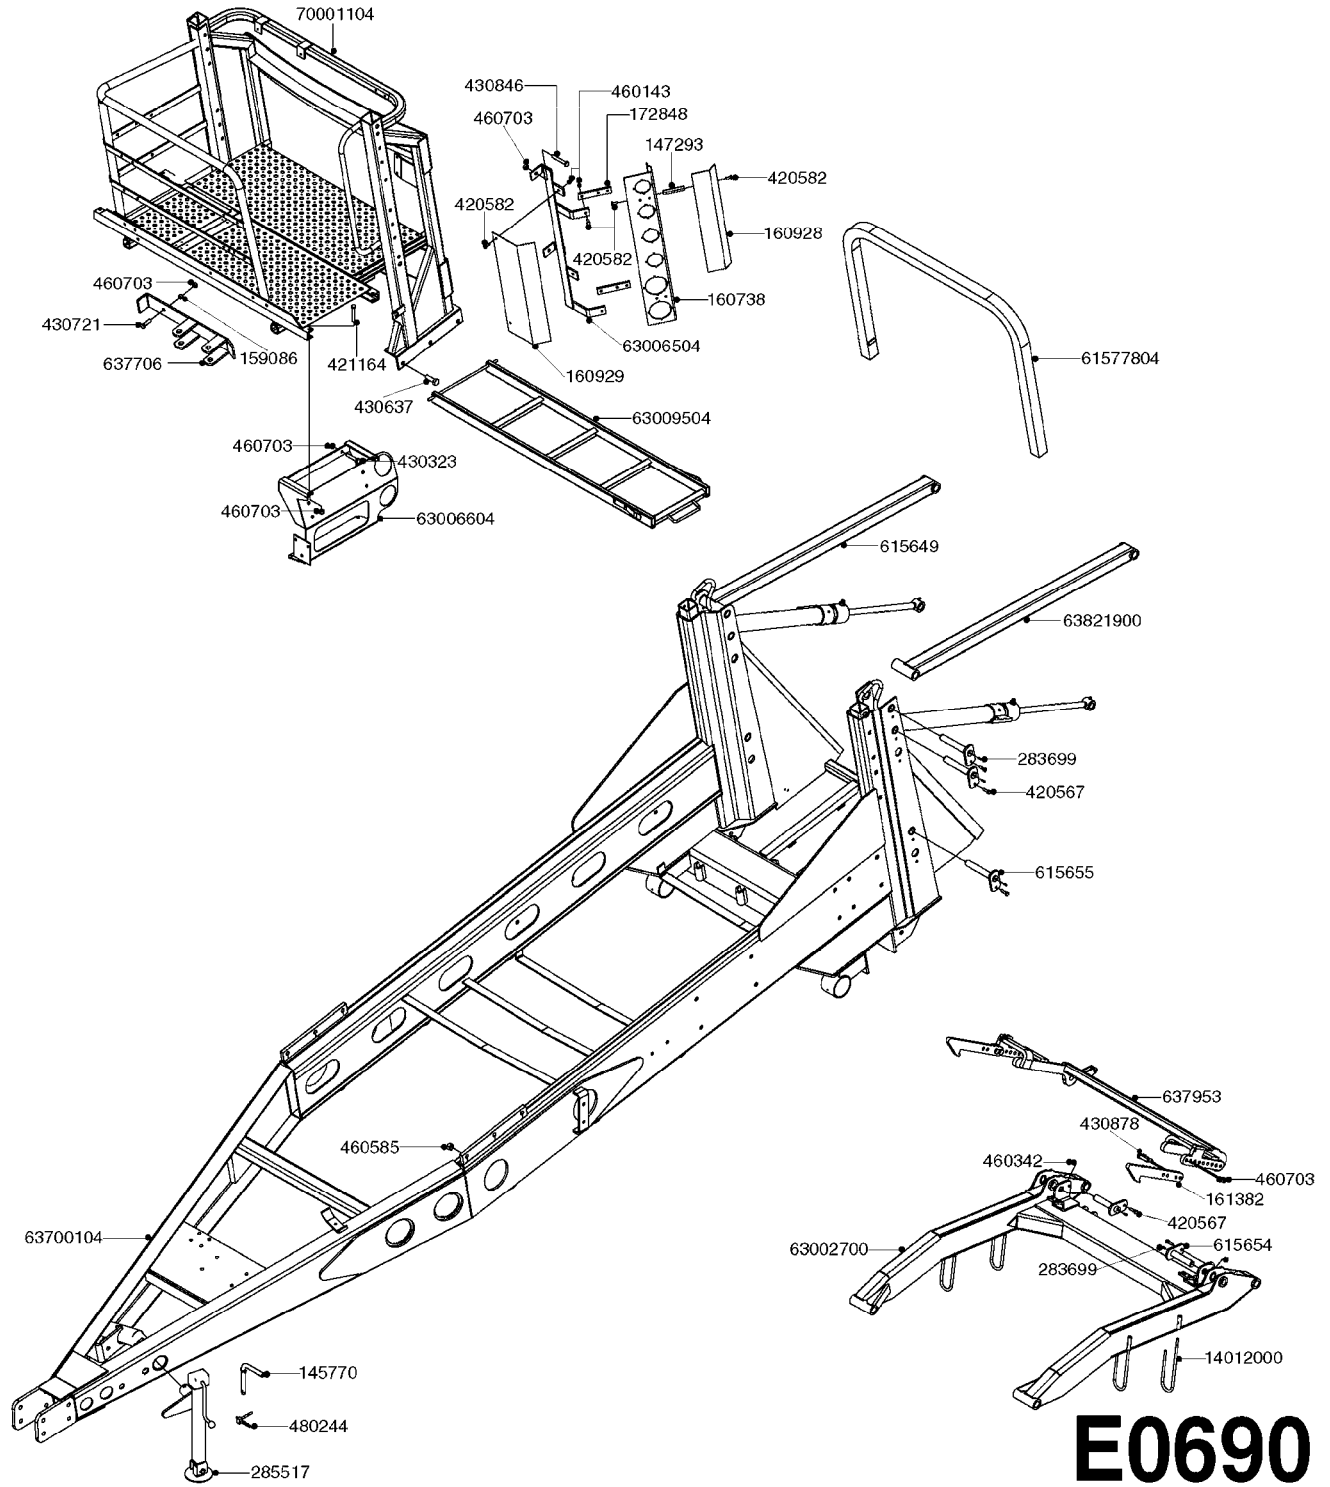

E0690

FRAME CM 1500
E0690-HIN, 01:01:16

parts-n°	order qty	description
145770	1	LOCKING PAWL D16X110
147293	1	STUD M8 FEMALE L=80
159086	1	BUSHING D16.0/13.0 L=10MM
160738	1	BRACKET F. MANIFOLD
160928	1	COVER F. MANIFOLD RIGHT CM
160929	1	COVER F. MANIFOLD LEFT CM
161382	1	HOOK F.TRANSPORT LOCK L=340MM
172848	1	FLATBAR 30 X 8 L=140
283699	1	GREASE NIPPLE M6X1
285517	1	JACK COMP.F.CM875/1200/1500
420567	1	BOLT HEX 8.8 DEL M8X30 FT
420582	1	BOLT HEX 8.8 DEL M8X20 FT A2
421164	1	BOLT HEX 8.8 DEL M10X70
430323	1	BOLT HEX 8.8 DEL M12X60
430637	1	BOLT HEX 8.8 DEL M16X50 FT
430721	1	BOLT HEX 8.8 DEL M12X40 FT
430846	1	BOLT HEX 8.8 DEL M12X80
430878	1	BOLT HEX 8.8 DEL M12X45 DIN931
460143	1	SELF LOCK NUT M8 SST A2 DIN985
460342	1	NUT HEX M10 DEL DIN934
460585	1	LOCKING NUT M16 DIN985 A2 SS
460703	1	NUT HEX M12X1.75 LOCK DIN985A2 SS
480244	1	PIN SNAP D4.5
615649	1	ARM UPPER F. PARALIFT
615654	1	PIN D25 X 123 F. PARALIFT
615655	1	PIN D25 X 156 F. PARALIFT
637706	1	JACK STORAGE BRACKET
637953	1	TRANSPORT SAFETY HOOK ARM ASSY
14012000	1	HOOK FOR HOSES PARALIFT
61577804	1	TOP FRAME BRACE CM
63002700	1	PARALIFT BENT WELDMENT PAINTED
63006504	1	MANIFOLD MOUNT BKT. CM1500
63006604	1	SUPPORT BRACKET LADDER STORAGE
63009504	1	LADDER CM 1500
63700104	1	FRAME CM 1500
63821900	1	PARALIFT ARM W/MOUNTS
70001104	1	WORKING PLATFORM