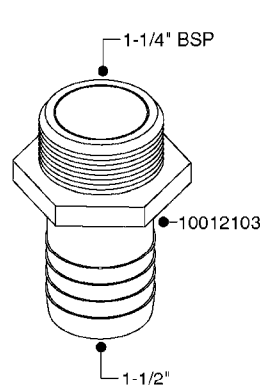

FITTINGS - HEXAGON NIPPLES
L0030-HIN, 01:01:16

Page 0
Date 07.02.2020 9:00

L0030

FITTINGS - HEXAGON NIPPLES
L0030-HIN, 01:01:16

Page 1
Date 07.02.2020 9:00

parts-n°	order qty	description
10015303	1	FITT.PO.HN 1.00X1.00 M1000
10425003	1	FITT.PO.HN 1.25X1.00 MCPHEE
320132	1	FITT.DK HN 1" BSP
320176	1	FITT.DK HN 3/8"X1/2" BSP
320445	1	FITT.DK HN 1/4"X3/8" BSP
320655	1	FITT.DK HN 1/2"-1/2" BSP
320692	1	FITT.DK HN 3/8'BSPX1/4'NPT
320703	1	FITT.DK HN 3/8BSP X1/2 &1/4NPT
320725	1	FITT.DK NIPPLE 3/8"-3/8" BSP
320902	1	FITT.DK HN 3/8'X 1/4' BSP
390232	1	FITT.DK HN 1-1/2' X 1-1/4' BSP
390276	1	FITT.DK HN 1'BSP

L0040

FITTINGS - NIPPLES & ELBOWS
L0040-HIN, 01:01:16

Page 1

Date 07.02.2020 9:00

parts-n°	order qty	description
10530803	1	FITT.PO.SE 2.00X2.00 45 DEG.
320191	1	FITT.DK ELB 3/8' BSP 45 DEGREE
320482	1	FITT.DK ELB. 1/2" BSP 60 DEG.
320596	1	FITT.DK ELB 3/8'-1/2'BSP 45DEG
320607	1	FITT.DK HN 3/8M X 3/8F BSP LNG
320633	1	FITT.DK HN 3/8"M X 3/8"F BSP
321451	1	FITT.DK ELB.1-1/2 X1-1/4 80DEG
321532	1	FITT.DK REDUC 3/4' X 1/2' BSP
390233	1	FITT.DK REDUC 1-1/2" X 1" BSP