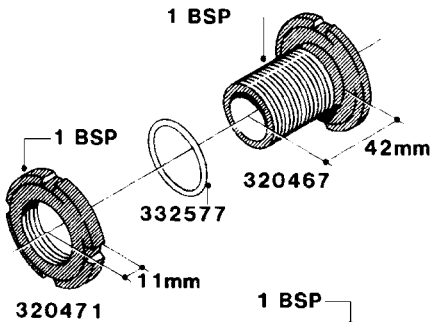

L0060

FITTINGS - BULKHEAD
L0060-HIN, 01:01:16

Page 1

Date 07.02.2020 9:00

parts-n°	order qty	description
141046	1	NUT 3/8" BSP
141341	1	NUT 1/4' BSP
240284	1	O-RING D82,5/75 X 3,5
320456	1	FITT.DK BULKHEAD 1"BSP DOUBLE
320467	1	FITT.DK BULKHEAD 1"BSP SINGLE
320471	1	FITT.DK NUT 1" BSP JAMB
320541	1	FITT.DK BULKHEAD 2-1/2'BSP SIN
320552	1	FITT.DK NUT 2-1/2' BSP JAMB
320644	1	FITT.DK ELB.3/4"HB X 1" BSP
320784	1	FITT.DK CAP 1-1/2" BSP
320795	1	FITT.DK NUT 1-1/2" BSP JAMB
320935	1	FITT.DK BULKHEAD 1/4' BSP SING
320946	1	FITT.DK BULKHEAD 3/8' BSP SING
321296	1	FITT.DK BULKHEAD 1/2" BSP SING
321307	1	FITT.DK NUT 1/2" BSP JAMB
321333	1	FITT.DK BULK 1-1/2" X 1"F BSP
330061	1	O-RING D16/D11X2,5
330072	1	O-RING D53.5/D45.5X4
330212	1	O-RING D19/D14X2.4 F.1/2"NUT
332577	1	O-RING D38/D30X4 F.1" PUR.
332592	1	O-RING D26/D20X3