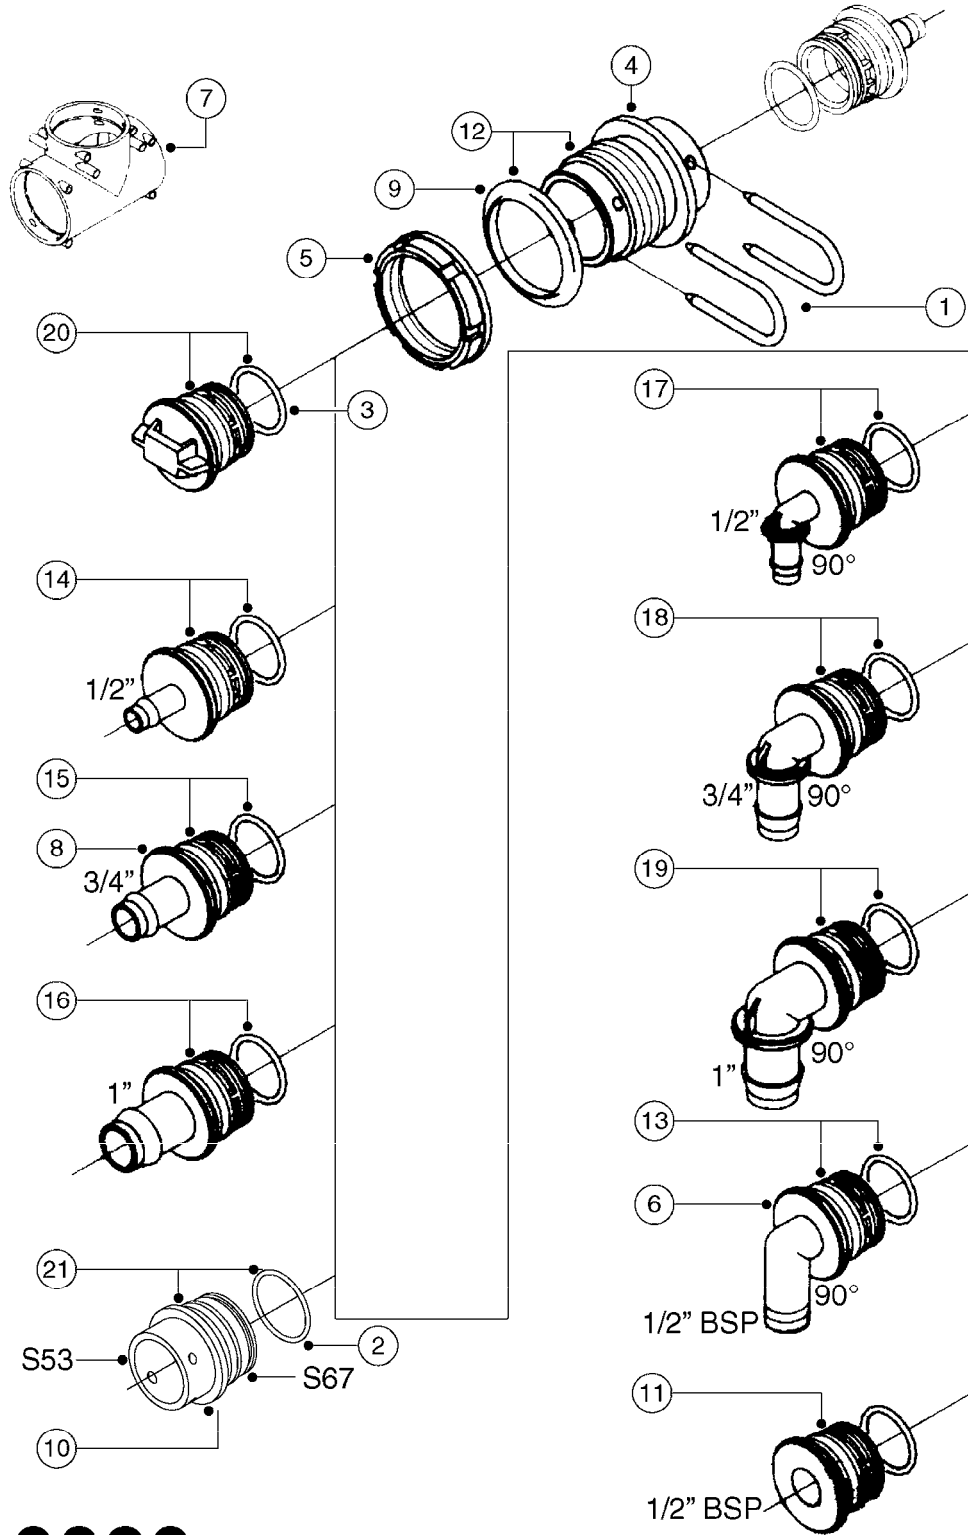

L0070

FITTINGS - S-40
L0070-HIN, 13:09:17

Page 1

Date 07.02.2020 9:00

Pos.	parts-n°	order qty	description
1	145994	1	FITT.DK S-40 FORK
2	242108	1	O-RING 3 X 19,2 70SH NITRIL NITRIL (BLACK)
2	242355	1	O-RING D19.2X3.0 VITON F.S-40 VITON (BROWN)
3	322102	1	FITT.DK S-40 BULKHEAD
4	322106	1	FITT.DK S-40 BULKHEAD NUT
5	334225	1	FITT.DK S-40 STR.3/8"
6	334237	1	FITT.DK S-40 ELB.3/8"
7	334238	1	FITT.DK S-40 ELB.1/2"
8	334248	1	FITT.DK S-40 PLUG
9	334259	1	GASKET F. S-40 BULKHEAD
10	726462	1	FITT. S40 BULKHEAD W.GASKET
11	726567	1	FITT.DK S-40 ELB.1/2" W.O-RING
12	726693	1	FITT.DK S-40 PLUG 1/8BSP ORING