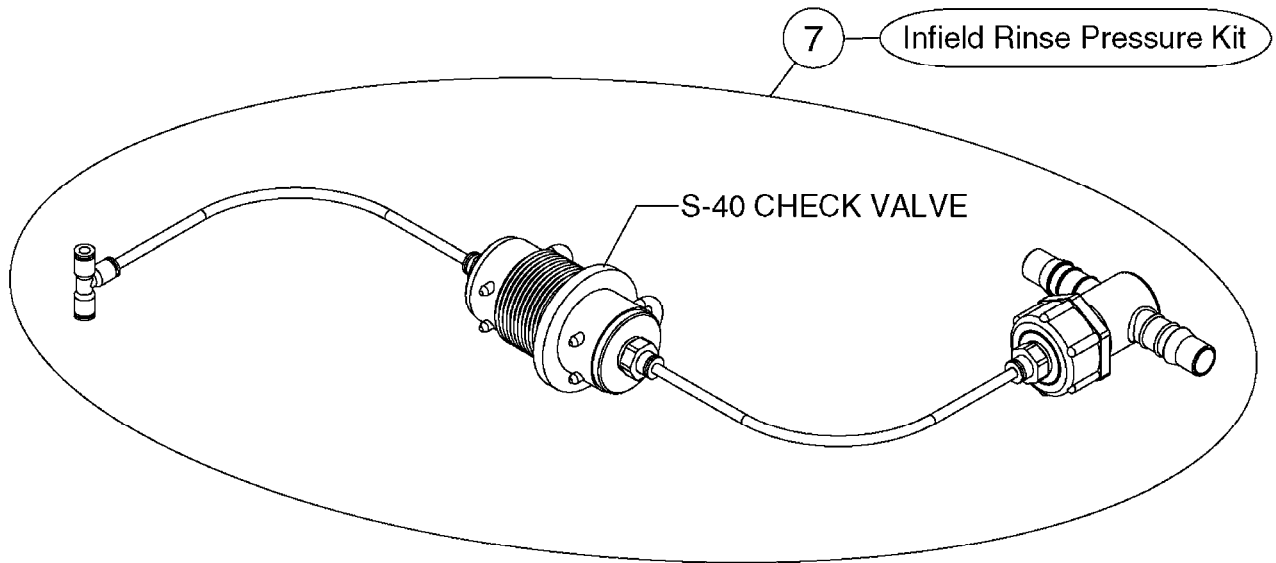

FOR FITTINGS AND
HOSES, SEE SECTION L

B0610

CHECK VALVES - S40
B0610-HIN, 04:01:18

Page 1

Date 07.02.2020 8:59

Pos.	parts-n°	order qty	description
1	145994	1	FITT.DK S-40 FORK
2	231346	1	QUICK COUPLER 1/8"BSP X 4 MM
3	241905	1	O-RING 12,3X2,4 VITON DKR.1,05
4	322102	1	FITT.DK S-40 BULKHEAD
5	615522	1	CHECK VALVE F.FOAM MARKER
6	726693	1	FITT.DK S-40 PLUG 1/8BSP ORING
7	70036203	1	RINSE PRESSURE KIT