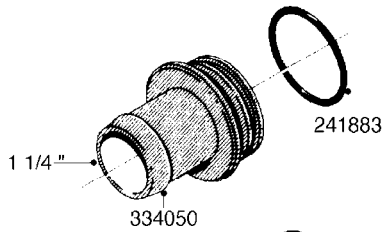

L0090

FITTINGS - S-56 & S-61
L0090-HIN, 01:01:16

Page 1

Date 07.02.2020 9:00

parts-n°	order qty	description
145661	1	FITT.DK S-61 FORK
241754	1	O-RING D59.5X3
241883	1	O-RING 3 X 39.2 NITRIL
322055	1	FITT.DK S-61 BULKHEAD
322056	1	FITT.DK S-61 BULKHEAD NUT
322066	1	FITT.DK S-56 NUT
334050	1	FITT.DK S-61 STR.1-1/4"
334068	1	FITT.DK S-61 STR.1"
334091	1	FITT.DK S56 STR.1-1/2'
334099	1	FITT.DK S-61 ELB.1-1/2"110 DEG
334100	1	FITT.DK S-61 ELB.1" 110 DEG.
334151	1	FITT.DK S-61 ELB.1-1/4"110 DEG
390231	1	FITT.DK NIPPLE 1-1/2 X S56