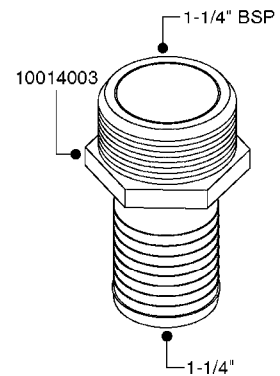

L0040

FITTINGS - NIPPLES & ELBOWS
L0040-HIN, 01:01:16

Page 1

Date 07.02.2020 9:00

parts-n°	order qty	description
10530803	1	FITT.PO.SE 2.00X2.00 45 DEG.
320191	1	FITT.DK ELB 3/8' BSP 45 DEGREE
320482	1	FITT.DK ELB. 1/2" BSP 60 DEG.
320596	1	FITT.DK ELB 3/8'-1/2'BSP 45DEG
320607	1	FITT.DK HN 3/8M X 3/8F BSP LNG
320633	1	FITT.DK HN 3/8"M X 3/8"F BSP
321451	1	FITT.DK ELB.1-1/2 X1-1/4 80DEG
321532	1	FITT.DK REDUC 3/4' X 1/2' BSP
390233	1	FITT.DK REDUC 1-1/2" X 1" BSP