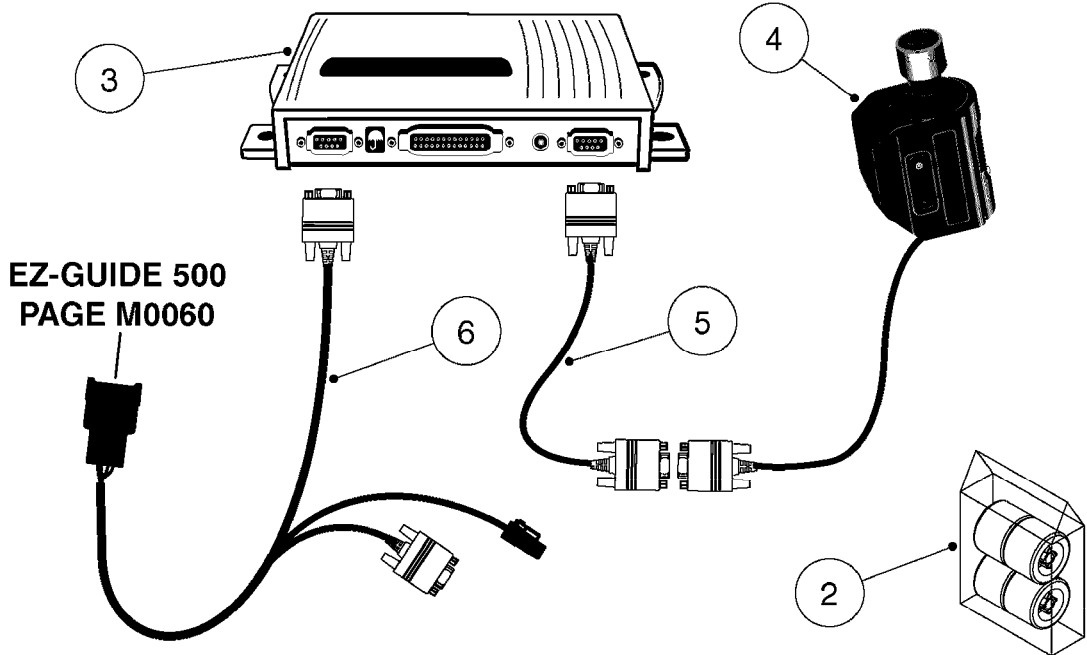

**EZ-STEER 500
PAGE M0070**

COMPLETE ASSEMBLY 13

COMPLETE ASSEMBLIES
WHOLEGOODS ITEMS

M0060

EZ-GUIDE 500 LIGHTBAR
M0060-HIN, 01:01:16

Page 1

Date 07.02.2020 9:00

Pos.	parts-n°	order qty	description
1	26007603	1	CABLE, ANTENNA, EZGUIDEPLUS
2	26012203	1	EZ-STEER/GUIDE 500 ADAPT.CABLE
3	26015303	1	REMOTE KEYPAD EZGUIDE 500/250
3	28048403	1	DECAL - REMOTE OVERLAY 500/250
4	26015403	1	EZ-GUIDE 500 CABLE POWER/CAN90
5	26015503	1	EZ-GUIDE 500 Z PLUS ANTENNA
5	26015603	1	ANTENNA AG15 L1,EZ GDE 500/250
6	26015703	1	EZ-GUIDE 500 DGPS DISPLAY
6	26015803	1	EZ-GUIDE 500 OMNISTAR DISPLAY
7	26016103	1	EZ-GUIDE 500 CABLE UNTERM.FUSE
8	26016203	1	EZ-GUIDE 500 POWER CONN.CABLE
9	28048203	1	EZ-GUIDE 500 MOUNT F.AG15 ANT.
10	28048303	1	EZ-GUIDE 250/500 RAM MNT.1.5"
11	29003803	1	EZ-GUIDE 500 CD,GET.STARTED V1
12	67215403	1	EZ-GUIDE 500 QUICK REF.CARD V1
13	84208303	1	EZ GUIDE 500 LIGHTBAR (DGPS)
13	84208403	1	EZ GUIDE 500 LIGHTBAR (XP/HP)
13	84208503	1	EZ GUIDE 500 LIGHTBAR (RTK)