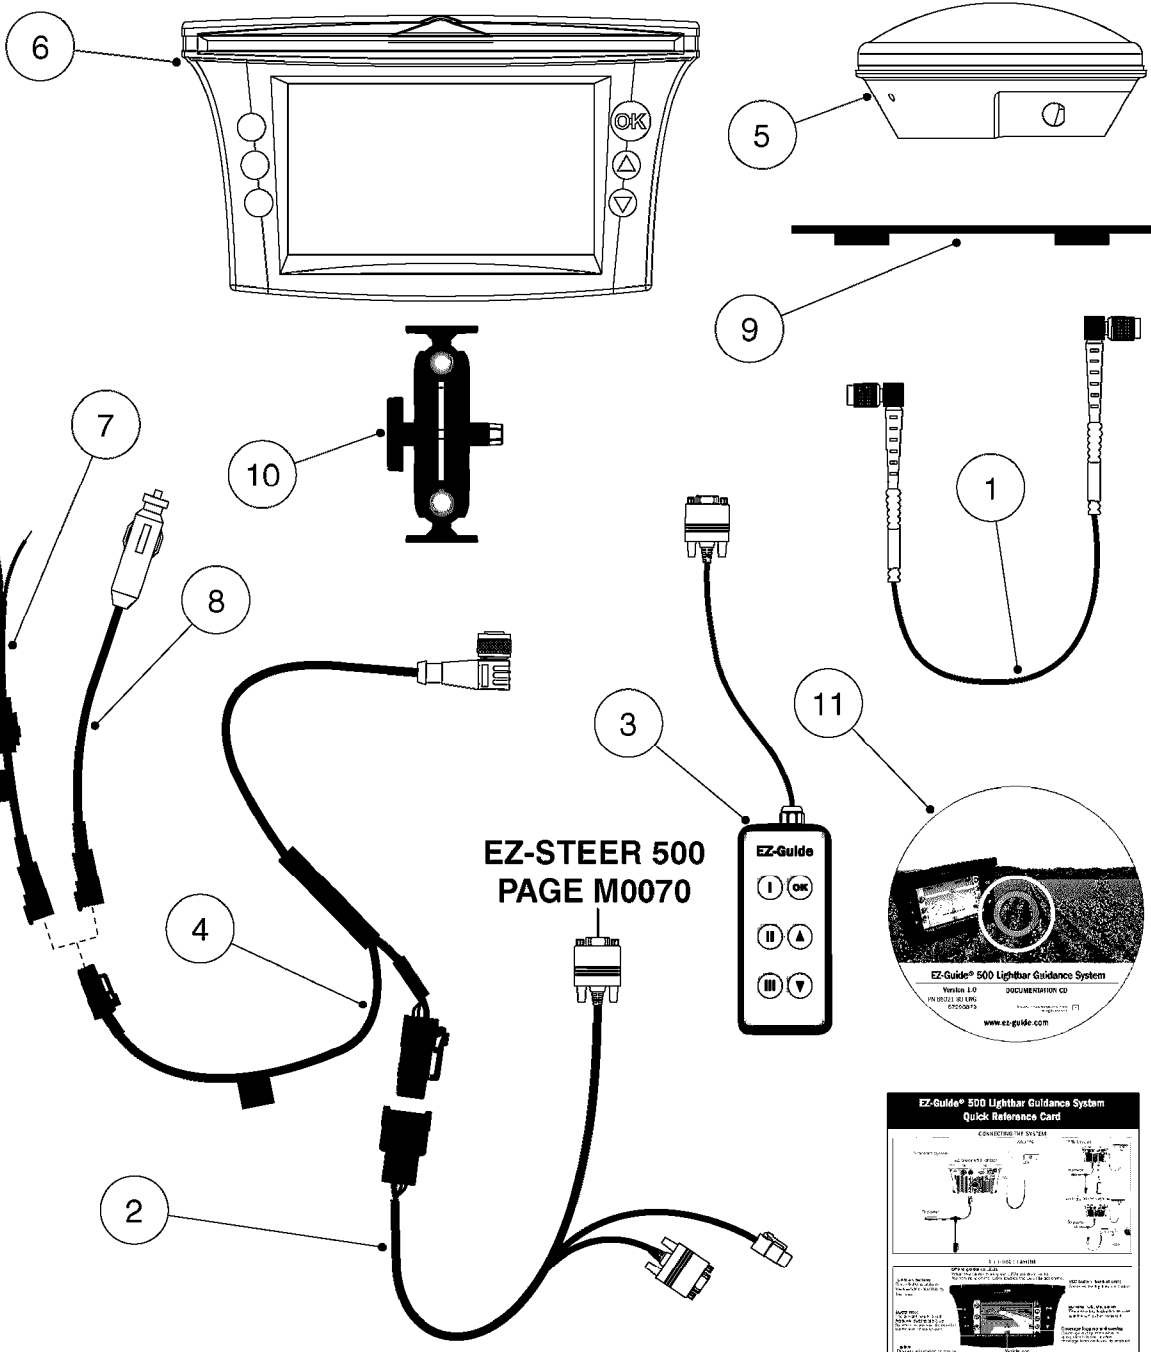

**EZ-STEER 500
PAGE M0070**

EZ-GUIDE 500 LIGHTBAR
M0060-HIN, 01:01:16

Page 1

Date 07.02.2020 9:00

Pos.	parts-n°	order qty	description
1	26007603	1	CABLE, ANTENNA, EZGUIDEPLUS
2	26012203	1	EZ-STEER/GUIDE 500 ADAPT.CABLE
3	26015303	1	REMOTE KEYPAD EZGUIDE 500/250
3	28048403	1	DECAL - REMOTE OVERLAY 500/250
4	26015403	1	EZ-GUIDE 500 CABLE POWER/CAN90
5	26015503	1	EZ-GUIDE 500 Z PLUS ANTENNA
5	26015603	1	ANTENNA AG15 L1,EZ GDE 500/250
6	26015703	1	EZ-GUIDE 500 DGPS DISPLAY
6	26015803	1	EZ-GUIDE 500 OMNISTAR DISPLAY
7	26016103	1	EZ-GUIDE 500 CABLE UNTERM.FUSE
8	26016203	1	EZ-GUIDE 500 POWER CONN.CABLE
9	28048203	1	EZ-GUIDE 500 MOUNT F.AG15 ANT.
10	28048303	1	EZ-GUIDE 250/500 RAM MNT.1.5"
11	29003803	1	EZ-GUIDE 500 CD,GET.STARTED V1
12	67215403	1	EZ-GUIDE 500 QUICK REF.CARD V1
13	84208303	1	EZ GUIDE 500 LIGHTBAR (DGPS)
13	84208403	1	EZ GUIDE 500 LIGHTBAR (XP/HP)
13	84208503	1	EZ GUIDE 500 LIGHTBAR (RTK)