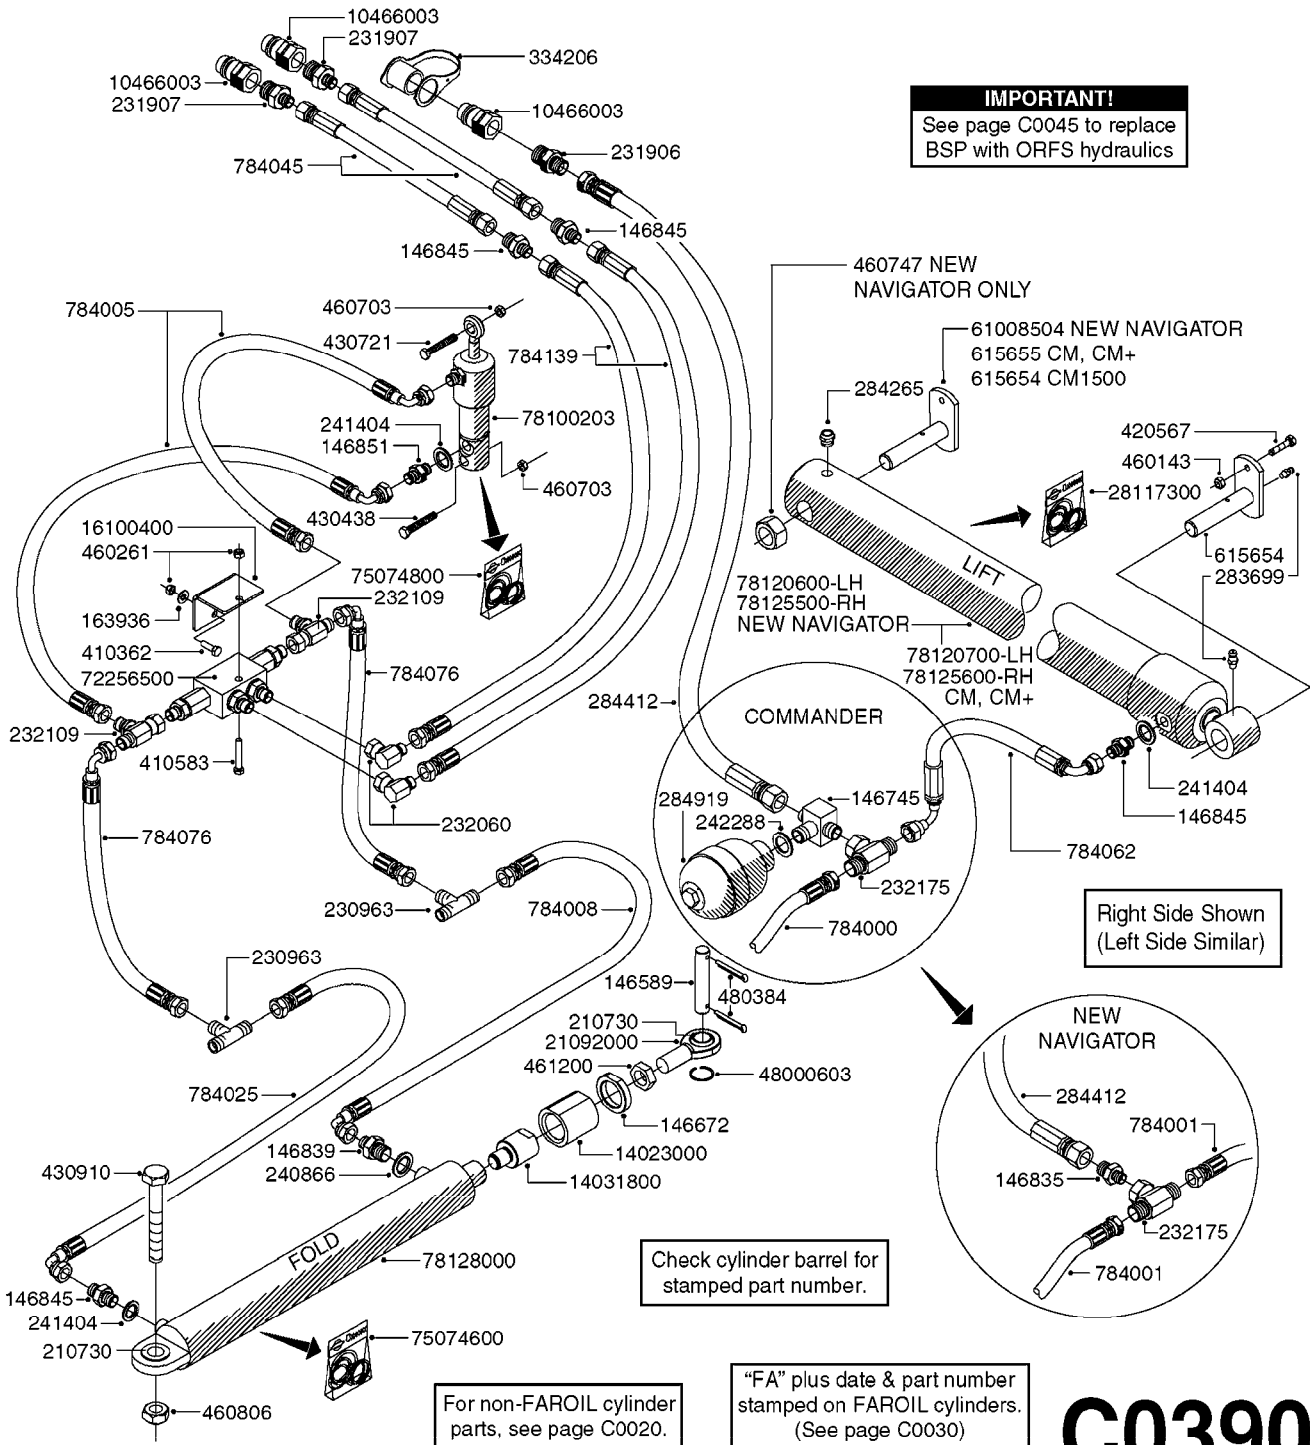

IMPORTANT!
See page C0045 to replace
BSP with ORFS hydraulics

C0340

HYD EAGLE HZ JOYSTICK 2005
C0340-HIN, 13:05:19

Page 1

Date 07.02.2020 8:59

parts-n°	order qty	description
146845	1	HEX NIPPLE 1/4"X1/4"
160802	1	MOUNT PLATE F.HYD SOLENOID'HZ'
160803	1	COVER PLATE F.HYD SOLENOID'HZ'
160804	1	MOUNT BRACKET F.HANDLE
160805	1	MOUNT STRAP F.HANDLE
241404	1	DOWTY SEAL 1/4"
260363	1	PLUG 2 POLE 12V
261266	1	CONNECTOR END F.CABLE HP
261342	1	SPADE F.ELEC.3 WAY CONNECTOR
261651	1	SPADE F.ELEC.6 POLE CONNECTOR
261688	1	SWITCH F. HANDLE WHITE
261689	1	CAP RUBBER F. SWITCH JOYSTICK
261692	1	PLUG ELEC.7 POLE FEMALE F.CABL
261693	1	PLUG ELEC. 7 POLE MALE
261740	1	SPADE F.ELEC.3 POLE CONN.INSUL
262106	1	BULKHEAD F. CABLE 6.5-14 BLACK
262107	1	NUT F. BULKHEAD CABLE GRAY
284871	1	CONTROL HANDLE RIGHT HALF
284872	1	CONTROL HANDLE LEFT HALF
390710	1	SWITCH F.HANDLE GREY MACHINED
410185	1	BOLT HEX 8.8 DEL M6X16
410362	1	BOLT HEX 8.8 SS M6X20
410664	1	BOLT HEX M5 X 20
410922	1	CYL.SKR 8.8 DEL M4X20 RST
420604	1	BOLT HEX 8.8 DEL M10X25 FT DIN933
420847	1	BOLT HEX 8.8 DEL M8X85
440673	1	SCREW F.PLASTIC 5X12 SS
460143	1	SELF LOCK NUT M8 SST A2 DIN985
460202	1	NUT HEX M6
460261	1	NUT HEX M6X1.00 LOCK DIN985 A2 SS
460423	1	NUT HEX M10X1.50 LOCK DIN985A2 SS
460467	1	NUT HEX M5 GALV.
978415	1	DECAL CONTROL HANDLE
983005	1	ELEC. CABLE 2 WIRE X 1.5MM
983074	1	ELEC. CABLE 5 WIRE X 1.5MM
10623203	1	DECAL F.JOYSTICK - FORCE
14010400	1	PLUG 1/4" BSP
14036600	1	MANIFOLD 4-FUNCTION SPC 2004
70137603	1	JUNC. BOX, FLUID, COMPLETE, 2015