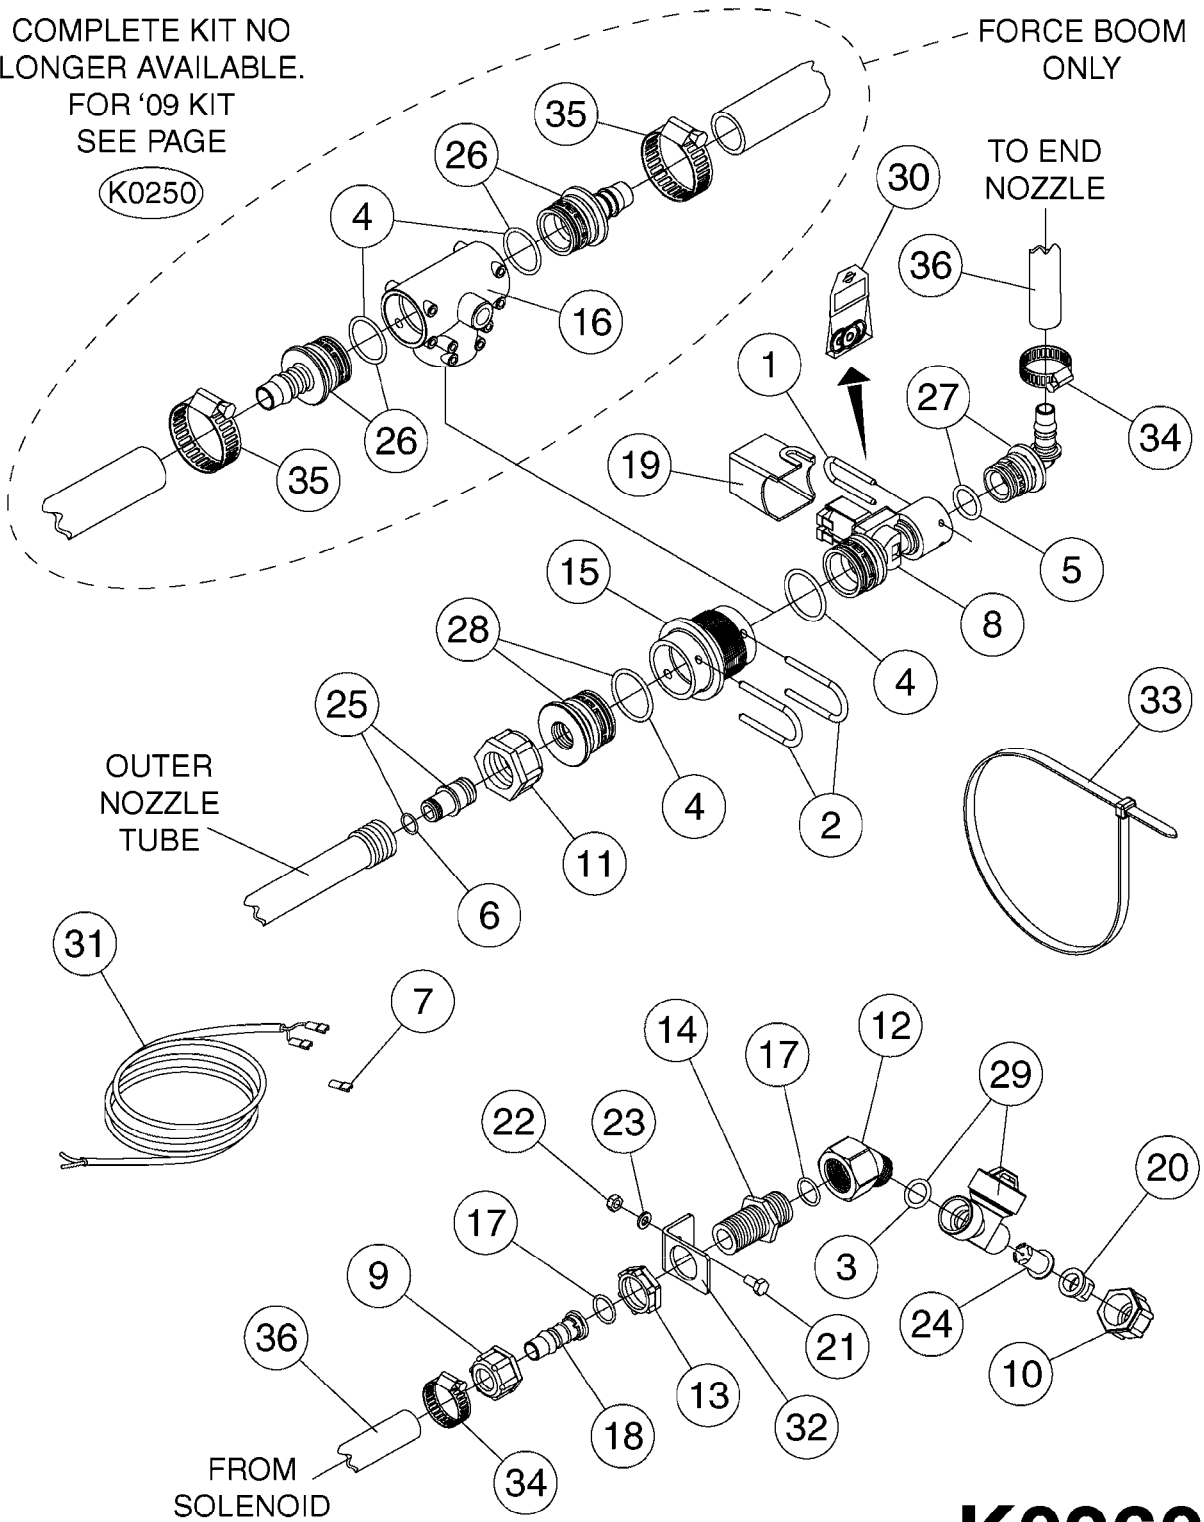

COMPLETE KIT NO
LONGER AVAILABLE.
FOR '09 KIT
SEE PAGE

(K0250)

FORCE BOOM
ONLY

TO END
NOZZLE

OUTER
NOZZLE
TUBE

FROM
SOLENOID
ASSEMBLY

ELECTRIC END NOZZLE KIT '12
K0260-HIN, 01:01:16

Page 1
Date 07.02.2020 8:59

Pos.	parts-n°	order qty	description
1	145994	1	FITT.DK S-40 FORK
2	145995	1	FITT.DK S-53 FORK
3	240177	1	O-RING D16.1/11.3 X 2.4
4	242354	1	O-RING D32.2X3.0 VITON
5	242355	1	O-RING D19.2X3.0 VITON F.S-40
6	242594	1	O-RING D14 X 1.78 SCH.70-EPDM
7	261539	1	SPADE F.ELEC CONNec BLUE INSUL
8	262104	1	VALVE, SOLENOID, S53/S40
9	320084	1	FITT.DK NUT 1/2" BSP
10	320187	1	FITT.DK CAP 3/8" BSP BLACK
11	320283	1	FITT.DK NUT 3/4"BSP
12	320596	1	FITT.DK ELB 3/8'-1/2'BSP 45DEG
13	321307	1	FITT.DK NUT 1/2" BSP JAMB
14	321742	1	FITT.DK BULKHEAD 1/2' BSP
15	322103	1	FITT.DK S-53 BULKHEAD
16	322352	1	FITT.DK S-53 TEE
17	330212	1	O-RING D19/D14X2.4 F.1/2"NUT
18	330687	1	FITT.DK HB 1/2" F. 1/2" NUT
19	334965	1	COVER FOR S53 SOLENOID VALVE
20	370366	1	OFF-CENTER FLAT SPRAY NOZZLE, 1850 - G150
21	410185	1	BOLT HEX 8.8 DEL M6X16
22	460261	1	NUT HEX M6X1.00 LOCK DIN985 A2 SS
23	471125	1	WASHER M6U 6.4X14X1.2,A2 SS
24	614366	1	FILTER 50 MESH F.NOZZLE BLUE
24	614367	1	FILTER 80 MESH F.NOZZLE RED
24	614368	1	FILTER 100 MESH F.NOZZLE YEL.
25	720856	1	FITT.DK 1/2'BSP ASSY.F.3/4'NUT
26	726558	1	FITT.DK S53 STR. 3/4" W.ORING
27	726567	1	FITT.DK S-40 ELB.1/2" W.O-RING
28	726694	1	PLUG,S53,1/2"FBSP THD W.ORING
29	729610	1	NOZZLE ASSY. NON DRIP 3/8 THRD
30	750722	1	REPAIR KIT FOR 3S SC CONTROL
31	983087	1	ELEC. CABLE 2 WIRE X 0.75MM
32	16180100	1	PLATE, END ROW NOZZLE
33	28025203	1	TIE STRAP L=23" x W=1/2"
34	28029803	1	CLAMP HOSE GEAR P1/2" 6708
35	28029903	1	CLAMP HOSE GEAR P3/4"-S1" 6712
36	92702103	1	HOSE R X1/2" X300PSI WP X0012"