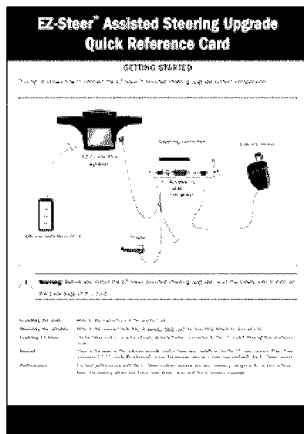

COMPLETE ASSEMBLY:
84205303 (WITH GPS)
84205403 (WITHOUT GPS)

**COMPLETE ASSEMBLIES
WHOLEGOODS ITEMS**

M0040

EZ-GUIDE PLUS LIGHT BAR
M0040-HIN, 01:01:16

Page 1
Date 07.02.2020 9:00

parts-n°	order qty	description
26007403	1	ANTENNA,HURRICANE F. EZGUIDEPL
26007503	1	REMOTE KEYPAD EZ-GUIDE PLUS
26007603	1	CABLE, ANTENNA, EZGUIDEPLUS
26007703	1	CABLE, POWER F. EZGUIDEPLUS
26007803	1	BRACKET KIT F. EZGUIDEPLUS
26007903	1	EZ-Guide 500 External Interfac
26008003	1	LIGHT BAR ASSM WITH GPS
26008103	1	LIGHT BAR ASSM WITHOUT GPS
29002703	1	VACUUM CUP 4 1/2" 1420I
29002803	1	MOUNT, MAG F. ANTENNA
29002903	1	PLATE, F. ANTENNA MOUNT
67206303	1	QUICK REFERENCE CARD EZ-GUIDE+
67206403	1	MANUAL EZ GUIDE PLUS
84205303	1	EZ GUIDE PLUS W GPS, NO LABLE
84205403	1	EZ GUIDE PLUS W/O GPS,NO LABLE
97607603	1	DECAL COMPANY 45MM X 20MM