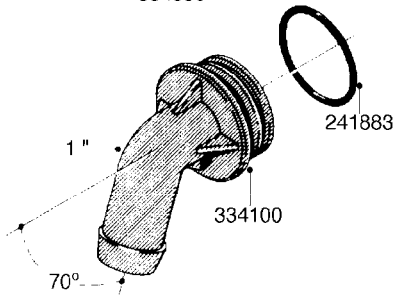

L0090

FITTINGS - S-56 & S-61
L0090-HIN, 01:01:16

Page 1

Date 07.02.2020 9:00

parts-n°	order qty	description
145661	1	FITT.DK S-61 FORK
241754	1	O-RING D59.5X3
241883	1	O-RING 3 X 39.2 NITRIL
322055	1	FITT.DK S-61 BULKHEAD
322056	1	FITT.DK S-61 BULKHEAD NUT
322066	1	FITT.DK S-56 NUT
334050	1	FITT.DK S-61 STR.1-1/4"
334068	1	FITT.DK S-61 STR.1"
334091	1	FITT.DK S56 STR.1-1/2'
334099	1	FITT.DK S-61 ELB.1-1/2"110 DEG
334100	1	FITT.DK S-61 ELB.1" 110 DEG.
334151	1	FITT.DK S-61 ELB.1-1/4"110 DEG
390231	1	FITT.DK NIPPLE 1-1/2 X S56