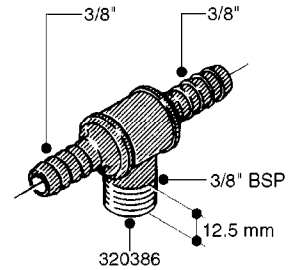

FITTINGS - HEXAGON NIPPLES
L0030-HIN, 01:01:16

Page 0
Date 07.02.2020 9:00

L0030

FITTINGS - HEXAGON NIPPLES
L0030-HIN, 01:01:16

Page 1
Date 07.02.2020 9:00

parts-n°	order qty	description
10015303	1	FITT.PO.HN 1.00X1.00 M1000
10425003	1	FITT.PO.HN 1.25X1.00 MCPHEE
320132	1	FITT.DK HN 1" BSP
320176	1	FITT.DK HN 3/8"X1/2" BSP
320445	1	FITT.DK HN 1/4"X3/8" BSP
320655	1	FITT.DK HN 1/2"-1/2" BSP
320692	1	FITT.DK HN 3/8'BSPX1/4'NPT
320703	1	FITT.DK HN 3/8BSP X1/2 &1/4NPT
320725	1	FITT.DK NIPPLE 3/8"-3/8" BSP
320902	1	FITT.DK HN 3/8'X 1/4' BSP
390232	1	FITT.DK HN 1-1/2' X 1-1/4' BSP
390276	1	FITT.DK HN 1'BSP

L0040

FITTINGS - NIPPLES & ELBOWS
L0040-HIN, 01:01:16

Page 1

Date 07.02.2020 9:00

parts-n°	order qty	description
10530803	1	FITT.PO.SE 2.00X2.00 45 DEG.
320191	1	FITT.DK ELB 3/8' BSP 45 DEGREE
320482	1	FITT.DK ELB. 1/2" BSP 60 DEG.
320596	1	FITT.DK ELB 3/8'-1/2'BSP 45DEG
320607	1	FITT.DK HN 3/8M X 3/8F BSP LNG
320633	1	FITT.DK HN 3/8"M X 3/8"F BSP
321451	1	FITT.DK ELB.1-1/2 X1-1/4 80DEG
321532	1	FITT.DK REDUC 3/4' X 1/2' BSP
390233	1	FITT.DK REDUC 1-1/2" X 1" BSP