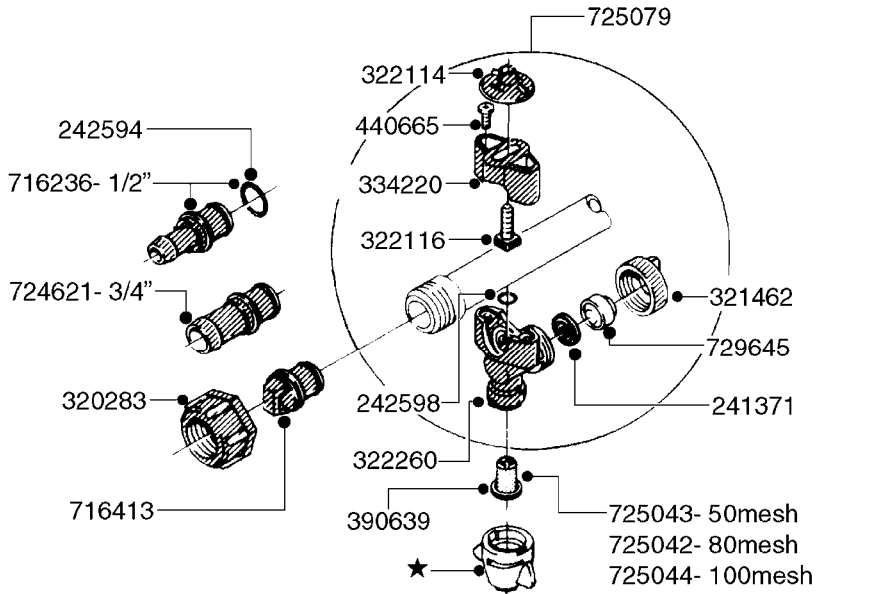

D1060

BOOM-NOZZLES QUINTASTREAM
D1060-HIN, 01:01:16

Page 1

Date 07.02.2020 8:59

Pos.	parts-n°	order qty	description
1	372011	1	NOZZLE ISO QS-015-5H GREEN
1	372012	1	NOZZLE ISO QS-02-5H YELLOW
1	372013	1	NOZZLE ISO QS-03-5H BLUE
1	372014	1	NOZZLE ISO QS-04-5H RED
1	372015	1	NOZZLE ISO QS-05-5H BROWN
1	372016	1	NOZZLE ISO QS-06-5H GREY
1	372017	1	NOZZLE ISO QS-08-5H WHITE
1	372018	1	NOZZLE ISO QS-10-5H LT. BLUE
1	372019	1	NOZZLE ISO QS-15-5H LT. GREEN
2	372002	1	ISO QNTSTRM 015 S-GREEN
2	372003	1	ISO QNTSTRM 02 S-YELLOW
2	372004	1	ISO QNTSTRM 03 S-BLUE
2	372005	1	ISO QNTSTRM 04 S-RED
2	372006	1	ISO QNTSTRM 05 S-BROWN
2	372007	1	ISO QNTSTRM 06 S-GREY
2	372008	1	ISO QNTSTRM 08 S-WHITE
2	372009	1	ISO QNTSTRM 10 S-LT.BLU
2	372010	1	ISO QNTSTRM 15 S-LT.GRN