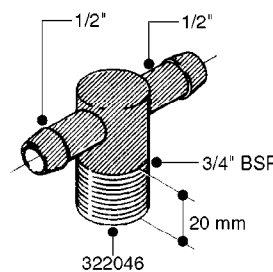

FITTINGS - HEXAGON NIPPLES
L0030-HIN, 01:01:16

Page 0
Date 07.02.2020 9:00

L0030

FITTINGS - HEXAGON NIPPLES
L0030-HIN, 01:01:16

Page 1
Date 07.02.2020 9:00

parts-n°	order qty	description
10015303	1	FITT.PO.HN 1.00X1.00 M1000
10425003	1	FITT.PO.HN 1.25X1.00 MCPHEE
320132	1	FITT.DK HN 1" BSP
320176	1	FITT.DK HN 3/8"X1/2" BSP
320445	1	FITT.DK HN 1/4"X3/8" BSP
320655	1	FITT.DK HN 1/2"-1/2" BSP
320692	1	FITT.DK HN 3/8'BSPX1/4'NPT
320703	1	FITT.DK HN 3/8BSP X1/2 &1/4NPT
320725	1	FITT.DK NIPPLE 3/8"-3/8" BSP
320902	1	FITT.DK HN 3/8'X 1/4' BSP
390232	1	FITT.DK HN 1-1/2' X 1-1/4' BSP
390276	1	FITT.DK HN 1'BSP

L0040

FITTINGS - NIPPLES & ELBOWS
L0040-HIN, 01:01:16

Page 1

Date 07.02.2020 9:00

parts-n°	order qty	description
10530803	1	FITT.PO.SE 2.00X2.00 45 DEG.
320191	1	FITT.DK ELB 3/8' BSP 45 DEGREE
320482	1	FITT.DK ELB. 1/2" BSP 60 DEG.
320596	1	FITT.DK ELB 3/8'-1/2'BSP 45DEG
320607	1	FITT.DK HN 3/8M X 3/8F BSP LNG
320633	1	FITT.DK HN 3/8"M X 3/8"F BSP
321451	1	FITT.DK ELB.1-1/2 X1-1/4 80DEG
321532	1	FITT.DK REDUC 3/4' X 1/2' BSP
390233	1	FITT.DK REDUC 1-1/2" X 1" BSP