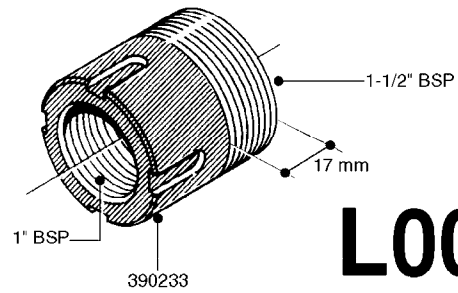

FITTINGS - HEXAGON NIPPLES
L0030-HIN, 01:01:16

Page 0
Date 07.02.2020 9:00

L0030

FITTINGS - HEXAGON NIPPLES
L0030-HIN, 01:01:16

Page 1
Date 07.02.2020 9:00

parts-n°	order qty	description
10015303	1	FITT.PO.HN 1.00X1.00 M1000
10425003	1	FITT.PO.HN 1.25X1.00 MCPHEE
320132	1	FITT.DK HN 1" BSP
320176	1	FITT.DK HN 3/8"X1/2" BSP
320445	1	FITT.DK HN 1/4"X3/8" BSP
320655	1	FITT.DK HN 1/2"-1/2" BSP
320692	1	FITT.DK HN 3/8'BSPX1/4'NPT
320703	1	FITT.DK HN 3/8BSP X1/2 &1/4NPT
320725	1	FITT.DK NIPPLE 3/8"-3/8" BSP
320902	1	FITT.DK HN 3/8'X 1/4' BSP
390232	1	FITT.DK HN 1-1/2' X 1-1/4' BSP
390276	1	FITT.DK HN 1'BSP

L0040

FITTINGS - NIPPLES & ELBOWS
L0040-HIN, 01:01:16

Page 1

Date 07.02.2020 9:00

parts-n°	order qty	description
10530803	1	FITT.PO.SE 2.00X2.00 45 DEG.
320191	1	FITT.DK ELB 3/8' BSP 45 DEGREE
320482	1	FITT.DK ELB. 1/2" BSP 60 DEG.
320596	1	FITT.DK ELB 3/8'-1/2'BSP 45DEG
320607	1	FITT.DK HN 3/8M X 3/8F BSP LNG
320633	1	FITT.DK HN 3/8"M X 3/8"F BSP
321451	1	FITT.DK ELB.1-1/2 X1-1/4 80DEG
321532	1	FITT.DK REDUC 3/4' X 1/2' BSP
390233	1	FITT.DK REDUC 1-1/2" X 1" BSP