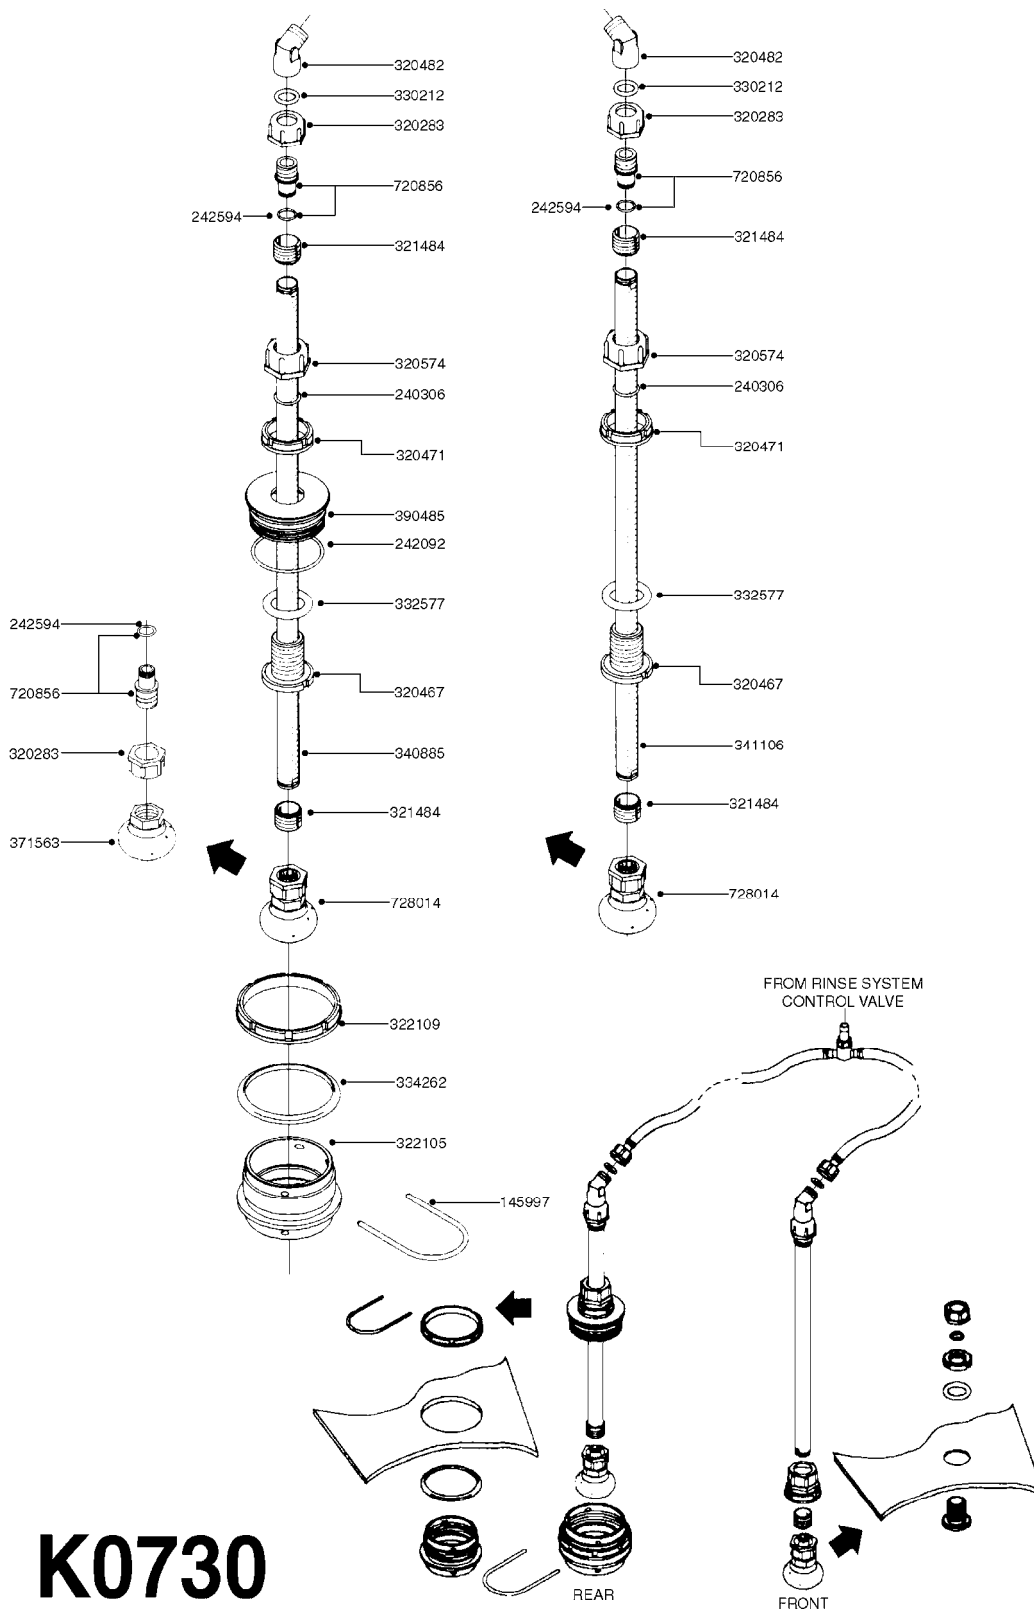

RINSE SYSTEM NOZZLES
K0730-HIN, 01:01:16

RINSE SYSTEM NOZZLES
K0730-HIN, 01:01:16

Page 1
Date 07.02.2020 9:00

parts-n°	order qty	description
145997	1	FITT.DK S-93 FORK
240306	1	O-RING D29/D21X4
242092	1	O-RING D69.5X3
242594	1	O-RING D14 X 1.78 SCH.70-EPDM
320283	1	FITT.DK NUT 3/4"BSP
320467	1	FITT.DK BULKHEAD 1"BSP SINGLE
320471	1	FITT.DK NUT 1" BSP JAMB
320482	1	FITT.DK ELB. 1/2" BSP 60 DEG.
320574	1	FITT.DK NUT 1" BSP SPECIAL
321484	1	BUSHING THREADED F.NOZZ.TUBE
322105	1	FITT.DK S-93 BULKHEAD DOUBLE
322109	1	FITT.DK S-93 BULKHEAD NUT
330212	1	O-RING D19/D14X2.4 F.1/2"NUT
332577	1	O-RING D38/D30X4 F.1" PUR.
334262	1	GASKET F.S-93 BULKHEAD
340885	1	TUBE F. RINSE NOZZLE L=600
341106	1	TUBE F.RINSE NOZZLE L=220
371563	1	NOZZLE FOR TANK RINSE
390485	1	FITT.DK S-93 PLUG W D34 HOLE
720856	1	FITT.DK 1/2'BSP ASSY.F.3/4'NUT
728014	1	RINSE NOZZLE MOUNTED