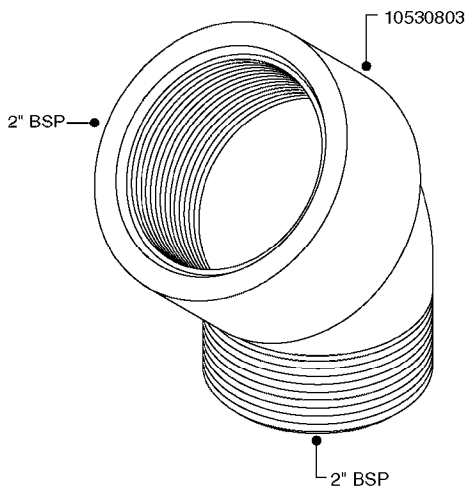

FITTINGS - HEXAGON NIPPLES
L0030-HIN, 01:01:16

Page 0
Date 07.02.2020 9:00

L0030

FITTINGS - HEXAGON NIPPLES
L0030-HIN, 01:01:16

Page 1
Date 07.02.2020 9:00

parts-n°	order qty	description
10015303	1	FITT.PO.HN 1.00X1.00 M1000
10425003	1	FITT.PO.HN 1.25X1.00 MCPHEE
320132	1	FITT.DK HN 1" BSP
320176	1	FITT.DK HN 3/8"X1/2" BSP
320445	1	FITT.DK HN 1/4"X3/8" BSP
320655	1	FITT.DK HN 1/2"-1/2" BSP
320692	1	FITT.DK HN 3/8'BSPX1/4'NPT
320703	1	FITT.DK HN 3/8BSP X1/2 &1/4NPT
320725	1	FITT.DK NIPPLE 3/8"-3/8" BSP
320902	1	FITT.DK HN 3/8'X 1/4' BSP
390232	1	FITT.DK HN 1-1/2' X 1-1/4' BSP
390276	1	FITT.DK HN 1'BSP

L0040

FITTINGS - NIPPLES & ELBOWS
L0040-HIN, 01:01:16

Page 1

Date 07.02.2020 9:00

parts-n°	order qty	description
10530803	1	FITT.PO.SE 2.00X2.00 45 DEG.
320191	1	FITT.DK ELB 3/8' BSP 45 DEGREE
320482	1	FITT.DK ELB. 1/2" BSP 60 DEG.
320596	1	FITT.DK ELB 3/8'-1/2'BSP 45DEG
320607	1	FITT.DK HN 3/8M X 3/8F BSP LNG
320633	1	FITT.DK HN 3/8"M X 3/8"F BSP
321451	1	FITT.DK ELB.1-1/2 X1-1/4 80DEG
321532	1	FITT.DK REDUC 3/4' X 1/2' BSP
390233	1	FITT.DK REDUC 1-1/2" X 1" BSP