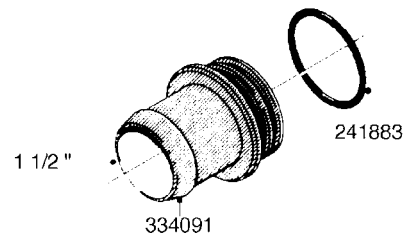

L0090

FITTINGS - S-56 & S-61
L0090-HIN, 01:01:16

Page 1

Date 07.02.2020 9:00

parts-n°	order qty	description
145661	1	FITT.DK S-61 FORK
241754	1	O-RING D59.5X3
241883	1	O-RING 3 X 39.2 NITRIL
322055	1	FITT.DK S-61 BULKHEAD
322056	1	FITT.DK S-61 BULKHEAD NUT
322066	1	FITT.DK S-56 NUT
334050	1	FITT.DK S-61 STR.1-1/4"
334068	1	FITT.DK S-61 STR.1"
334091	1	FITT.DK S56 STR.1-1/2'
334099	1	FITT.DK S-61 ELB.1-1/2"110 DEG
334100	1	FITT.DK S-61 ELB.1" 110 DEG.
334151	1	FITT.DK S-61 ELB.1-1/4"110 DEG
390231	1	FITT.DK NIPPLE 1-1/2 X S56