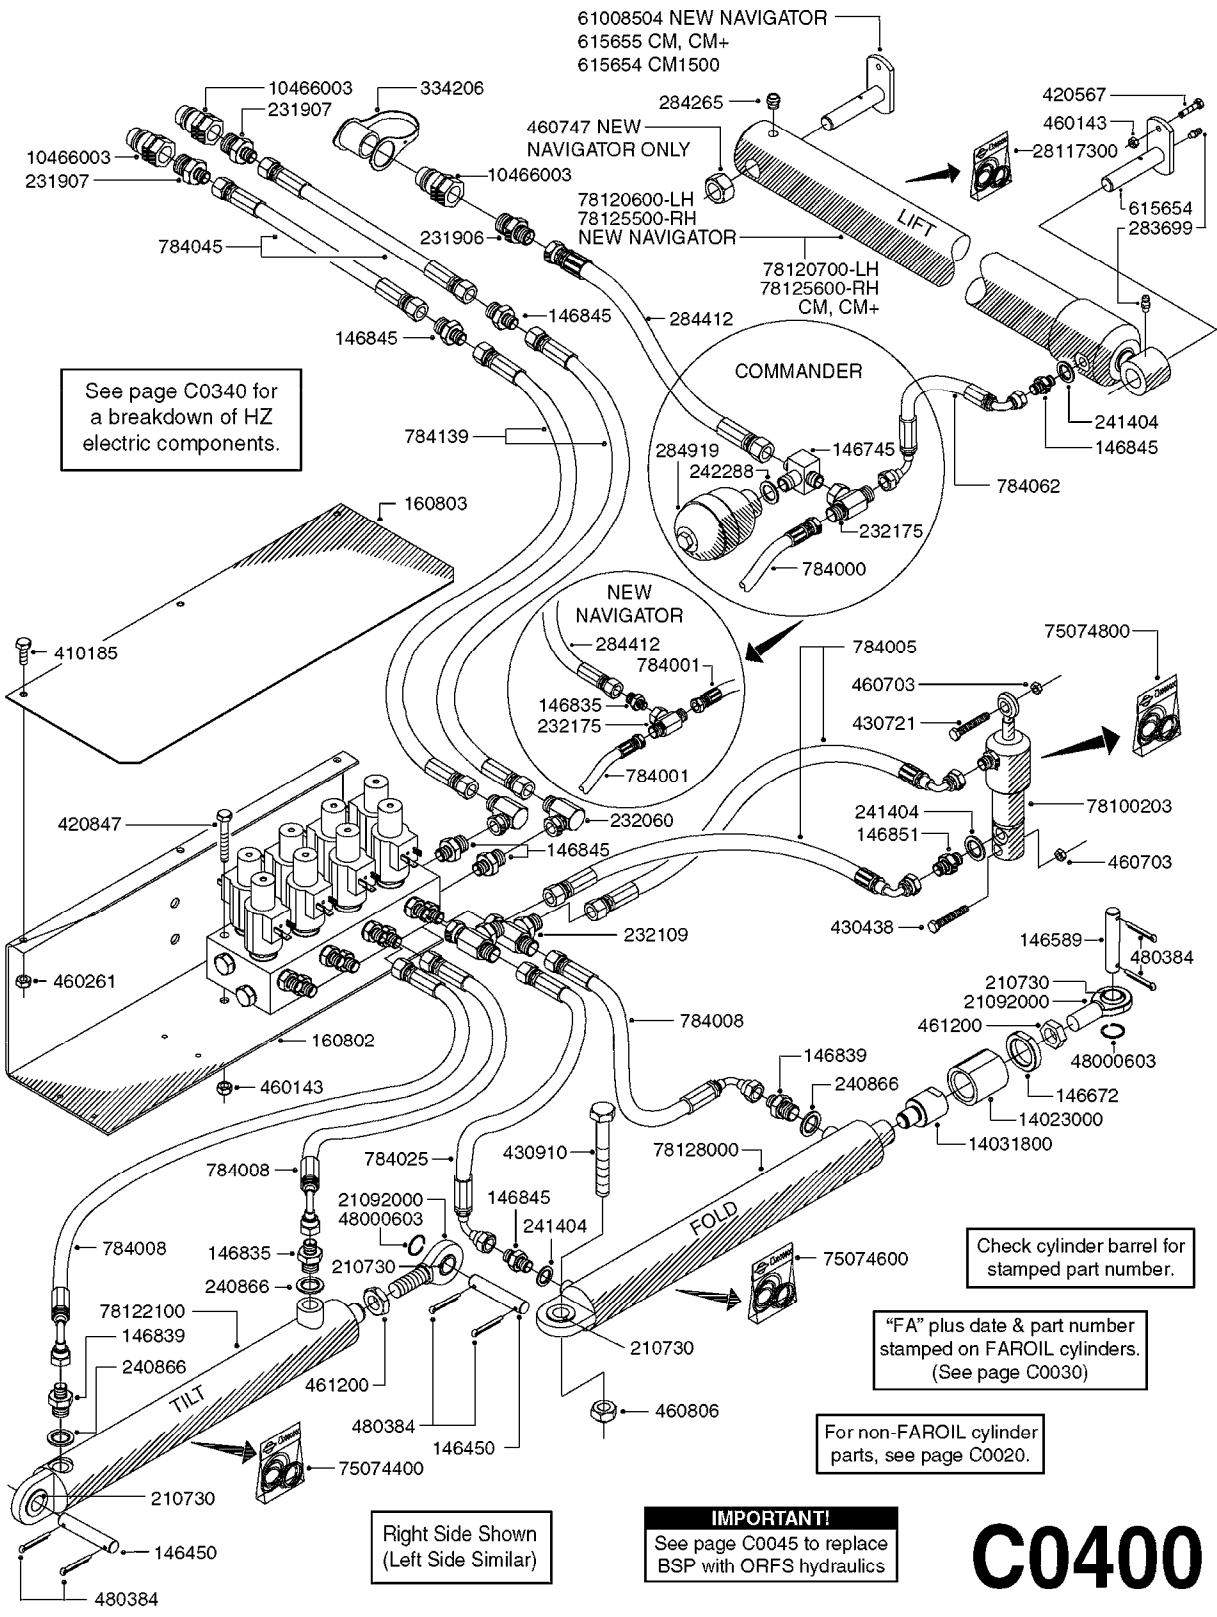

C0400

HYD EAGLE SPC HZ 80'-100'
C0400-HIN, 29:09:17

Page 1
Date 07.02.2020 8:59

parts-n°	order qty	description
146450	1	PIN D19.8 X 75 WITH 2 X D5
146589	1	PIN D19.8 X 65
146672	1	NUT HEX LOCK F.ADJUSTER
146745	1	TEE BLOCK M18X1.5-3/8"X1/4"
146835	1	HEX NIPPLE 1/4" - 3/8" BSP
146839	1	HEX NIPPLE 1/4"X3/8" BSP 0.7MM
146845	1	HEX NIPPLE 1/4"X1/4"
146851	1	HEX NIPPLE 1/4"x1/4" 0.7MM
160802	1	MOUNT PLATE F.HYD SOLENOID'HZ'
160803	1	COVER PLATE F.HYD SOLENOID'HZ'
210730	1	BEARING F.LINK HEAD M20
231906	1	HEX NIPPLE 3/8"BSP X 1/2"NPT
231907	1	HEX NIPPLE 1/4"BSP X 1/2"NPT
232060	1	HY.ELBOW 1/4" BSP SWIVEL
232109	1	FITT.HY TEE 1/4"BSP UNION
232175	1	TEE 1/4"M X 1/4"F X 1/4"M BSP
240866	1	DOWTYSEAL 3/8"
241404	1	DOWTY SEAL 1/4"
242288	1	SEAL F. HYD ACCUMULATOR TWIN
283699	1	GREASE NIPPLE M6X1
284265	1	PLUG BREATHER 1/4" F/CYLINDER
284412	1	HOSE HY 3/8" X 315" STR+STR
284919	1	HYD. ACCUMULATOR F. CM875/1200
334206	1	DUST HOOD FOR HY-COUPLING
410185	1	BOLT HEX 8.8 DEL M6X16
420567	1	BOLT HEX 8.8 DEL M8X30 FT
420847	1	BOLT HEX 8.8 DEL M8X85
430438	1	BOLT HEX 8.8 DEL M12X65
430721	1	BOLT HEX 8.8 DEL M12X40 FT
430910	1	BOLT HEX 8.8 DEL M20X110
460143	1	SELF LOCK NUT M8 SST A2 DIN985
460261	1	NUT HEX M6X1.00 LOCK DIN985 A2 SS
460703	1	NUT HEX M12X1.75 LOCK DIN985A2 SS
460747	1	NUT HEX M24 LOCK
460806	1	NUT HEX M20X2.50 LOCK DIN985A2 SS
461200	1	NUT HEX M20X1.5 JAMB.
480384	1	PIN COTTER 3/16 x 1-1/2"
615654	1	PIN D25 X 123 F. PARALIFT
615655	1	PIN D25 X 156 F. PARALIFT
784000	1	HOSE HY X 1/4 X 118.00"STR+ELB
784001	1	HOSE HY X 1/4 X 067.00"STR+ELB
784005	1	HOSE HY X 1/4 X 037.38"STR+ELB
784008	1	HOSE HY X 1/4" X 98.4"STR+ELB
784025	1	HOSE HY X 1/4" x 86.6"STR+ELB
784045	1	HOSE HY X 1/4 X 157.50"STR+STR
784062	1	HOSE HY X 1/4 X 098.50"ELB+ELB
784139	1	HOSE HY X 1/4 X 216.50"STR+STR
10466003	1	COUPLER PIONEER 8010-04 1/2NPT
14023000	1	BUSHING Ø50.0/36.0 L=52 DEL
14031800	1	ADAPTOR F.HY CYLINDER L=40
21092000	1	LINK HEAD M20 x D20 L=78 DELTA
28117300	1	SEAL KIT 78120600/07/43
48000603	1	SNAP RING, Ø36X1.5 F.210730
61008504	1	MOUNTING BOLT Ø25X98/M24
75074400	1	SEAL KIT 78121800/21/44
75074600	1	SEAL KIT 78120500/49
75074800	1	SEAL KIT 78123400/42
		SEAL KIT FOR 78100203 CYLINDER
78100203	1	CYL. D25/12-50/72531000 W/BSP ADAPT
78120600	1	CYLINDER 60/25 X 662 NAV PAR L
78120700	1	SIN.CYL.Ø60/25-725 2XØ25 LEFT