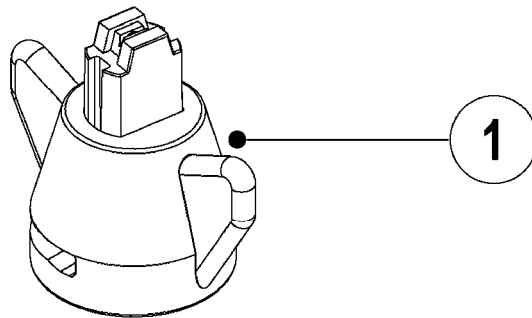

INJET Nozzle SYNTAL

B-JET Nozzle SYNTAL

D1040

BOOM-NOZZLES INJET
D1040-HIN, 01:01:16

Page 1

Date 07.02.2020 8:59

Pos.	parts-n°	order qty	description
1	334083	1	SNAP-FIT NOZZLE HOLDER SS BLCK
2	371872	1	NOZZLE INJET 015 GREEN SINGLE
2	371873	1	NOZZLE INJET 02 YELLOW SINGLE
2	371874	1	NOZZLE INJET 025 LILAC SINGLE
2	371875	1	NOZZLE INJET 03 BLUE SINGLE
2	371876	1	NOZZLE INJET 04 RED SINGLE
2	371926	1	NOZZLE INJET 01 ORANGE SINGLE
2	371927	1	NOZZLE INJET 05 BROWN SINGLE
2	371928	1	NOZZLE INJET 06 GREY SINGLE
2	371929	1	NOZZLE INJET 08 WHITE SINGLE
3	371870	1	NOZZLE B-JET 03 BLUE
3	371871	1	NOZZLE B-JET 04 RED
3	371877	1	NOZZLE B-JET 025 LILAC
3	371930	1	NOZZLE B-JET 02 YELLOW