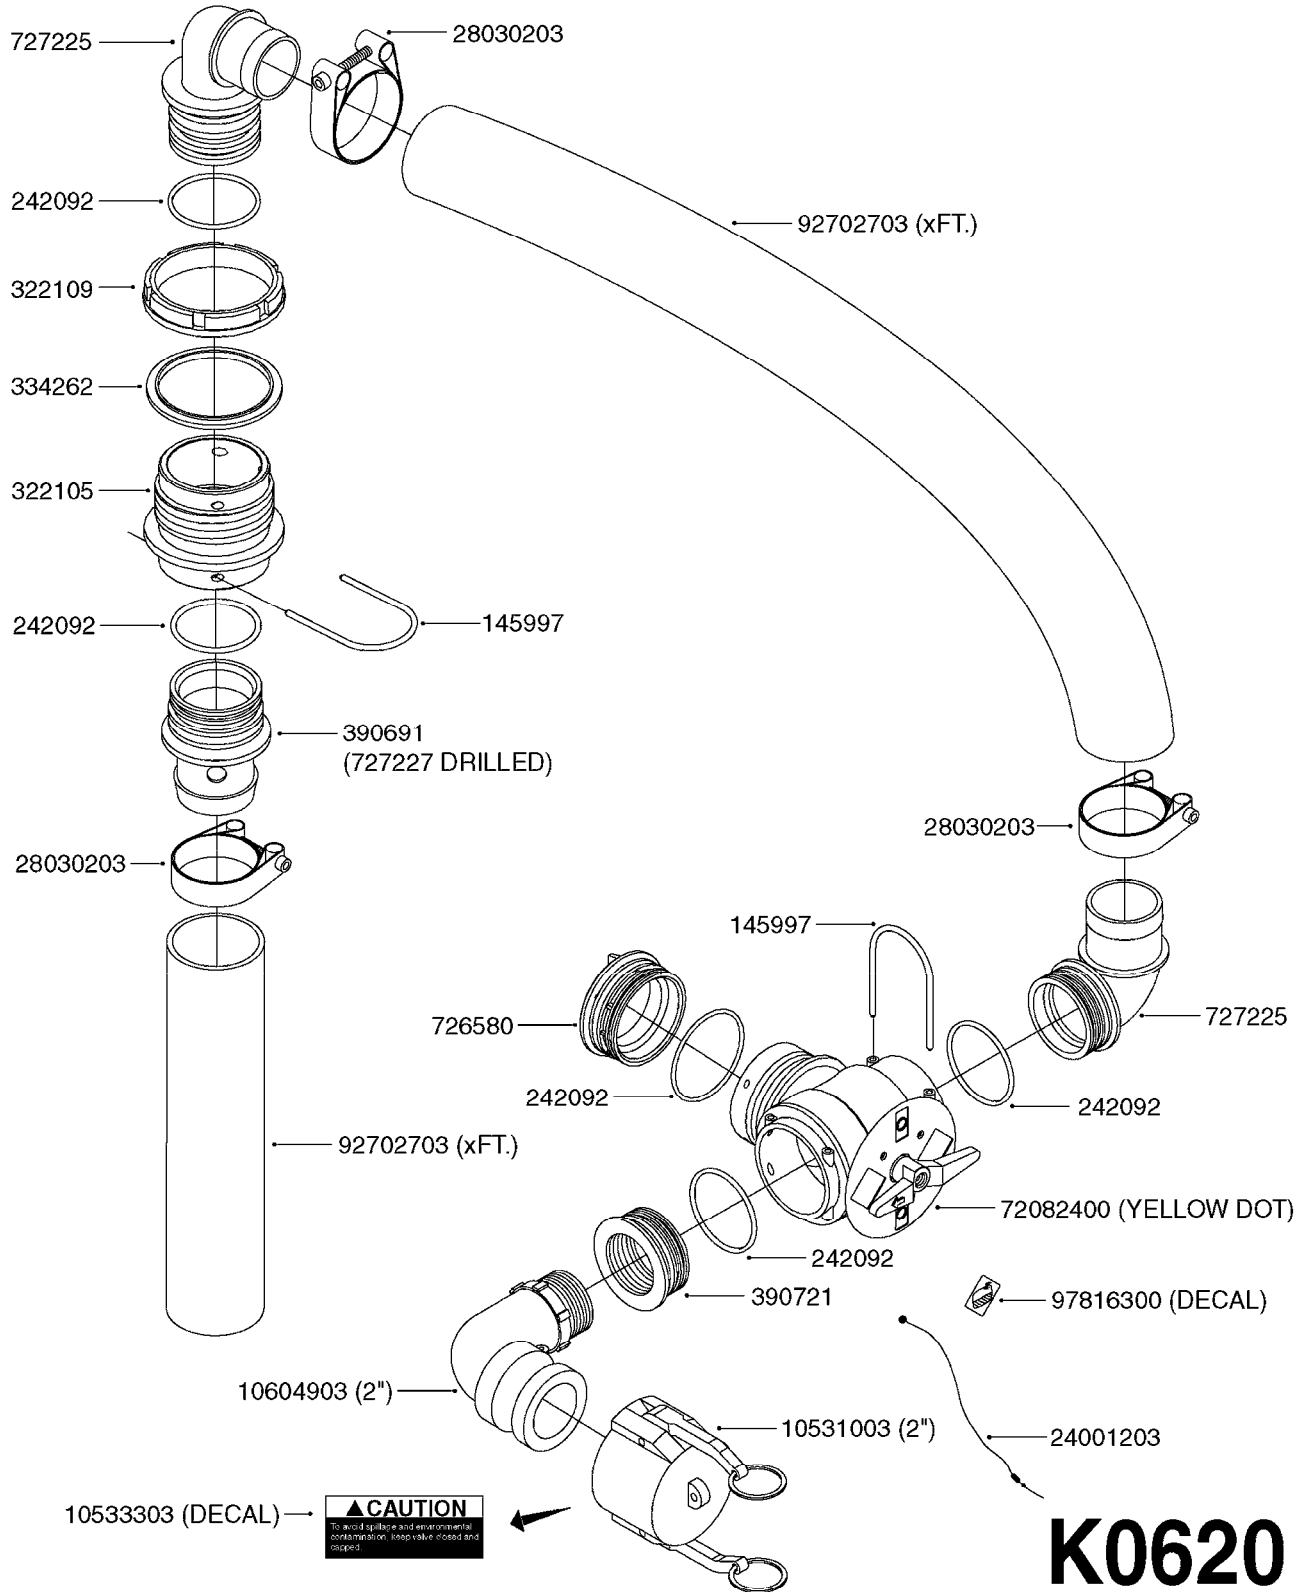

QUICKFILL SYSTEM - S93
K0620-HIN, 29:05:19

Page 1
Date 07.02.2020 9:00

parts-n°	order qty	description
145997	1	FITT.DK S-93 FORK
242092	1	O-RING D69.5X3
322105	1	FITT.DK S-93 BULKHEAD DOUBLE
322109	1	FITT.DK S-93 BULKHEAD NUT
334262	1	GASKET F.S-93 BULKHEAD
390691	1	FITT.DK S-93 STR.2"PVC DRILLED
390721	1	FITT.DK S-93 PLUG W/2" NPT THRE
726580	1	FITT. S93 PLUG W/O-RING
727225	1	FITT.DK S-93 ELB.2'PVC W/ORING
727227	1	FITT.DK S-93 STR.2" W/ORING
10531003	1	CAP F.MALE QUICK COUPLER 2"
10533303	1	DECAL CAUTION-LEAK Q.FILL ENG
10604903	1	QUICK COUPLER MALE 2' 90DEG
24001203	1	RBR LANYARD 11" F.QCK FILL CAP
28030203	1	CLAMP HOSE T-BOLT S2" 235-67
72082400	1	VALVE 2"-S93 3 WAY
92702703	1	HOSE PVC SUCT GRAY 2"
97816300	1	DECAL MANIFOLD QUICK-FILL