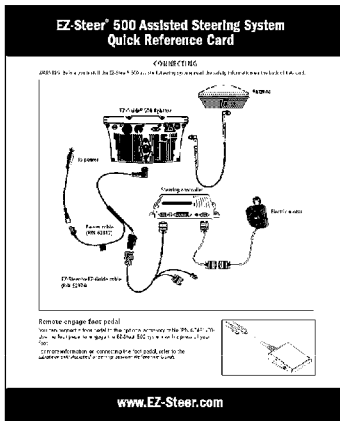

**EZ-STEER 500
PAGE M0070**

COMPLETE ASSEMBLY 13

COMPLETE ASSEMBLIES
WHOLEGOODS ITEMS

M0060

EZ-GUIDE 500 LIGHTBAR
M0060-HIN, 01:01:16

Page 1

Date 07.02.2020 9:00

Pos.	parts-n°	order qty	description
1	26007603	1	CABLE, ANTENNA, EZGUIDEPLUS
2	26012203	1	EZ-STEER/GUIDE 500 ADAPT.CABLE
3	26015303	1	REMOTE KEYPAD EZGUIDE 500/250
3	28048403	1	DECAL - REMOTE OVERLAY 500/250
4	26015403	1	EZ-GUIDE 500 CABLE POWER/CAN90
5	26015503	1	EZ-GUIDE 500 Z PLUS ANTENNA
5	26015603	1	ANTENNA AG15 L1,EZ GDE 500/250
6	26015703	1	EZ-GUIDE 500 DGPS DISPLAY
6	26015803	1	EZ-GUIDE 500 OMNISTAR DISPLAY
7	26016103	1	EZ-GUIDE 500 CABLE UNTERM.FUSE
8	26016203	1	EZ-GUIDE 500 POWER CONN.CABLE
9	28048203	1	EZ-GUIDE 500 MOUNT F.AG15 ANT.
10	28048303	1	EZ-GUIDE 250/500 RAM MNT.1.5"
11	29003803	1	EZ-GUIDE 500 CD,GET.STARTED V1
12	67215403	1	EZ-GUIDE 500 QUICK REF.CARD V1
13	84208303	1	EZ GUIDE 500 LIGHTBAR (DGPS)
13	84208403	1	EZ GUIDE 500 LIGHTBAR (XP/HP)
13	84208503	1	EZ GUIDE 500 LIGHTBAR (RTK)