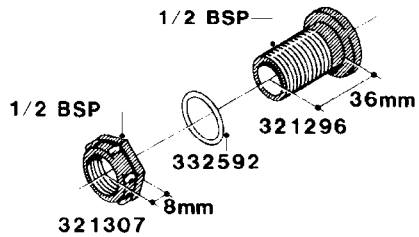

L0060

FITTINGS - BULKHEAD
L0060-HIN, 01:01:16

Page 1

Date 07.02.2020 9:00

parts-n°	order qty	description
141046	1	NUT 3/8" BSP
141341	1	NUT 1/4' BSP
240284	1	O-RING D82,5/75 X 3,5
320456	1	FITT.DK BULKHEAD 1"BSP DOUBLE
320467	1	FITT.DK BULKHEAD 1"BSP SINGLE
320471	1	FITT.DK NUT 1" BSP JAMB
320541	1	FITT.DK BULKHEAD 2-1/2'BSP SIN
320552	1	FITT.DK NUT 2-1/2' BSP JAMB
320644	1	FITT.DK ELB.3/4"HB X 1" BSP
320784	1	FITT.DK CAP 1-1/2" BSP
320795	1	FITT.DK NUT 1-1/2" BSP JAMB
320935	1	FITT.DK BULKHEAD 1/4' BSP SING
320946	1	FITT.DK BULKHEAD 3/8' BSP SING
321296	1	FITT.DK BULKHEAD 1/2" BSP SING
321307	1	FITT.DK NUT 1/2" BSP JAMB
321333	1	FITT.DK BULK 1-1/2" X 1"F BSP
330061	1	O-RING D16/D11X2,5
330072	1	O-RING D53.5/D45.5X4
330212	1	O-RING D19/D14X2.4 F.1/2"NUT
332577	1	O-RING D38/D30X4 F.1" PUR.
332592	1	O-RING D26/D20X3