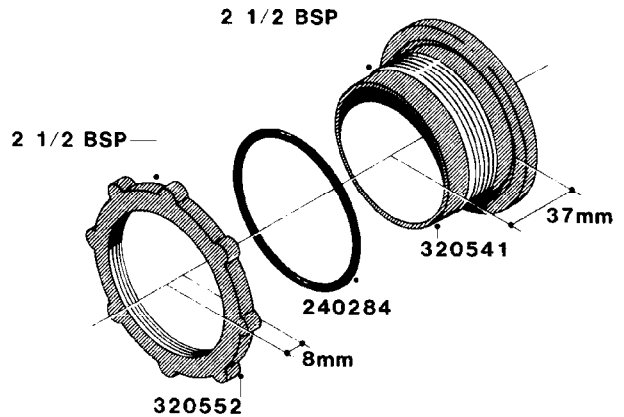

L0060

FITTINGS - BULKHEAD
L0060-HIN, 01:01:16

Page 1

Date 07.02.2020 9:00

parts-n°	order qty	description
141046	1	NUT 3/8" BSP
141341	1	NUT 1/4' BSP
240284	1	O-RING D82,5/75 X 3,5
320456	1	FITT.DK BULKHEAD 1"BSP DOUBLE
320467	1	FITT.DK BULKHEAD 1"BSP SINGLE
320471	1	FITT.DK NUT 1" BSP JAMB
320541	1	FITT.DK BULKHEAD 2-1/2'BSP SIN
320552	1	FITT.DK NUT 2-1/2' BSP JAMB
320644	1	FITT.DK ELB.3/4"HB X 1" BSP
320784	1	FITT.DK CAP 1-1/2" BSP
320795	1	FITT.DK NUT 1-1/2" BSP JAMB
320935	1	FITT.DK BULKHEAD 1/4' BSP SING
320946	1	FITT.DK BULKHEAD 3/8' BSP SING
321296	1	FITT.DK BULKHEAD 1/2" BSP SING
321307	1	FITT.DK NUT 1/2" BSP JAMB
321333	1	FITT.DK BULK 1-1/2" X 1"F BSP
330061	1	O-RING D16/D11X2,5
330072	1	O-RING D53.5/D45.5X4
330212	1	O-RING D19/D14X2.4 F.1/2"NUT
332577	1	O-RING D38/D30X4 F.1" PUR.
332592	1	O-RING D26/D20X3