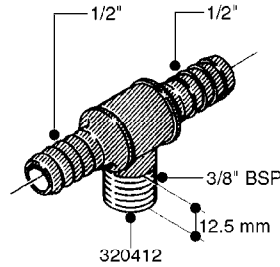

FITTINGS - HEXAGON NIPPLES
L0030-HIN, 01:01:16

Page 0
Date 07.02.2020 9:00

L0030

FITTINGS - HEXAGON NIPPLES
L0030-HIN, 01:01:16

Page 1
Date 07.02.2020 9:00

parts-n°	order qty	description
10015303	1	FITT.PO.HN 1.00X1.00 M1000
10425003	1	FITT.PO.HN 1.25X1.00 MCPHEE
320132	1	FITT.DK HN 1" BSP
320176	1	FITT.DK HN 3/8"X1/2" BSP
320445	1	FITT.DK HN 1/4"X3/8" BSP
320655	1	FITT.DK HN 1/2"-1/2" BSP
320692	1	FITT.DK HN 3/8'BSPX1/4'NPT
320703	1	FITT.DK HN 3/8BSP X1/2 &1/4NPT
320725	1	FITT.DK NIPPLE 3/8"-3/8" BSP
320902	1	FITT.DK HN 3/8'X 1/4' BSP
390232	1	FITT.DK HN 1-1/2' X 1-1/4' BSP
390276	1	FITT.DK HN 1'BSP

L0040

FITTINGS - NIPPLES & ELBOWS
L0040-HIN, 01:01:16

Page 1

Date 07.02.2020 9:00

parts-n°	order qty	description
10530803	1	FITT.PO.SE 2.00X2.00 45 DEG.
320191	1	FITT.DK ELB 3/8' BSP 45 DEGREE
320482	1	FITT.DK ELB. 1/2" BSP 60 DEG.
320596	1	FITT.DK ELB 3/8'-1/2'BSP 45DEG
320607	1	FITT.DK HN 3/8M X 3/8F BSP LNG
320633	1	FITT.DK HN 3/8"M X 3/8"F BSP
321451	1	FITT.DK ELB.1-1/2 X1-1/4 80DEG
321532	1	FITT.DK REDUC 3/4' X 1/2' BSP
390233	1	FITT.DK REDUC 1-1/2" X 1" BSP