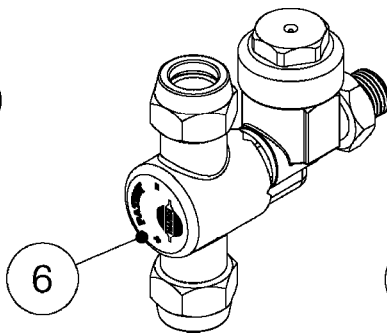

NOZZLES - AXIAL JET 1/4 X 1
G0330-HIN, 01:01:16

Page 1
Date 07.02.2020 10:47

parts-n°	order qty	description
289474	1	NOZZLE HOLDER SIMPLE, NON-DRIP
289499	1	NUT M11X1
289500	1	BOLT FOR NOZZLE HOLDER
289501	1	O-RING 11 X 2.5
289503	1	SPRING
289504	1	NOZZLE POSITION LOCK
289505	1	NON-DRIP ASSY.BRASS NOZ.HOLDER
289506	1	NON-DRIP DIAPHRAGM
289507	1	NUT
289508	1	O-RING/NOZZLE HOLDER NON-DRIP
289509	1	NOZZLE BODY
289510	1	SINGLE NOZZLE BODY
289546	1	NUT F.NOZZLE HOLDER ZENIT
371510	1	NOZZLE CONE JET 1299-12 YELLOW
371511	1	NOZZLE CONE JET 1299-14 ORANGE
371512	1	NOZZLE CONE JET 1299-16 RED
70009302	1	SINGLE NOZZLE HOLDER ZENIT

G0340

NOZZLES - AXIAL JET 1/4 X 2
G0340-HIN, 01:01:16

Page 1

Date 07.02.2020 10:47

parts-n°	order qty	description
289401	1	JET 1/4" DOUBLE alt 70009602
289497	1	NOZZLE HOLDER - DOUBLE
289498	1	NUT NOZZLE HOLDER
289499	1	NUT M11X1
289500	1	BOLT FOR NOZZLE HOLDER
289501	1	O-RING 11 X 2.5
289503	1	SPRING
289504	1	NOZZLE POSITION LOCK
289505	1	NON-DRIP ASSY.BRASS NOZ.HOLDER
289506	1	NON-DRIP DIAPHRAGM
289507	1	NUT
289508	1	O-RING/NOZZLE HOLDER NON-DRIP
289509	1	NOZZLE BODY
371510	1	NOZZLE CONE JET 1299-12 YELLOW
371511	1	NOZZLE CONE JET 1299-14 ORANGE
371512	1	NOZZLE CONE JET 1299-16 RED
70009602	1	DOUBLE NOZZLE HOLDER MR