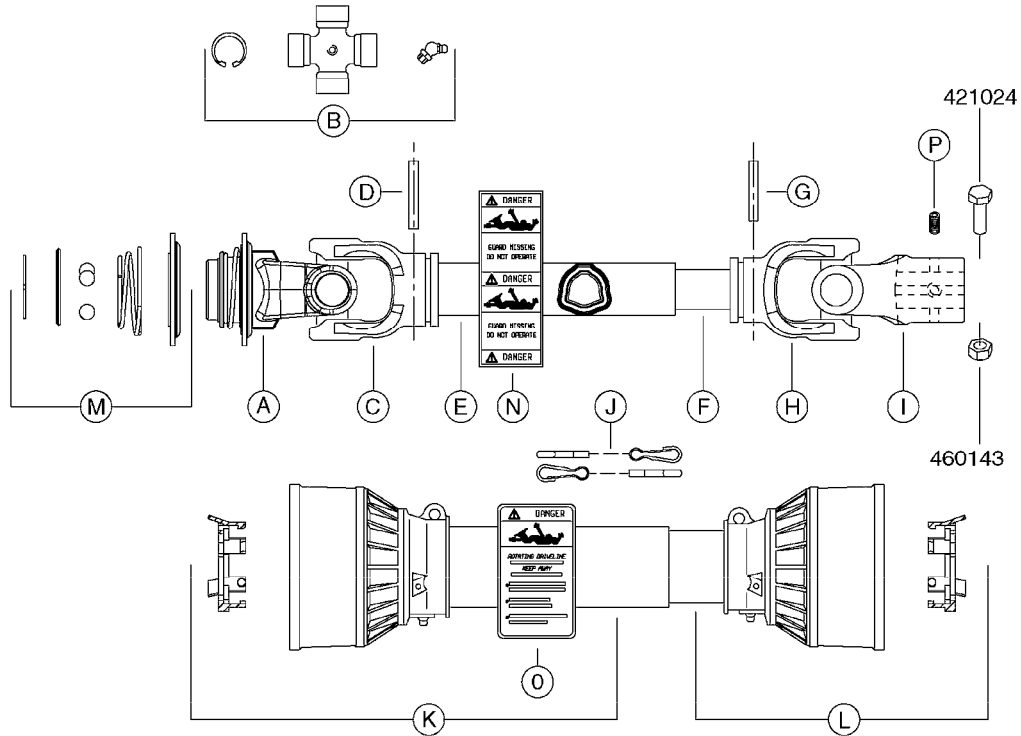

Page 1

Date 07.02.2020 10:47

parts-n°	order qty	description
284041	1	UNIV. JOINT 27x70mm
289040	1	PTO YOKE 1-3/8" X 6 SPLINE
289041	1	PTO YOKE 1-3/8" X 6 SPLINE
289042	1	UNIV. JOINT 22x54mm
289045	1	UNIV. JOINT 30.2x79.4mm
289049	1	PTO SHIELD COMPLETE F.829446
289050	1	PTO SHIELD COMPLETE F.829445
829445	1	PTO 1-3/8/6X1-3/8/6X810M AXIAL
829446	1	PTO SHAFT LE-SPV + LP ZE-P540
829480	1	PTO 1-3/8/21 x 1-3/8/21x1210MM
829482	1	PTO 1-3/8/6X25MM X 600MM 1202
829483	1	PTO 1-3/8/6X30MM x 610MM 1302
829484	1	PTO 1-3/8/6X1-3/8/6X575MM 361
829486	1	PTO 1-3/8/6X30MM X870MM 1302
829487	1	PTO 1-3/8/6X1-3/8/6X870MM 361
829490	1	PTO 1-3/8/6X30MM 1320MM 1302
829491	1	PTO 1-3/8/6X1' 610/913MM 9016
829502	1	PTO 1-3/8/6x1210/1745
28005200	1	PTO YOKE 1-3/8" X 21 SPLINE
28005400	1	PTO YOKE 1-3/8" X 6 SPLINE
28005800	1	PTO YOKE 1-3/8" X 21 SPLINE
28006000	1	PTO YOKE D25 CONE 3 DEG.
28006100	1	PTO YOKE D30 CONE 4 DEG.
28006200	1	PTO YOKE 1-3/8" X 6 SPLINE
28006300	1	PTO YOKE D1"
28006700	1	PTO OUTER 1-3/8"X21(NO SHIELD)
28006900	1	PTO OUTER 1-3/8"X6(NO SHIELD)
28007300	1	PTO INNER 1-3/8"X21(NO SHIELD)
28007500	1	PTO HALF SHAFT - PUMP END
28007800	1	PTO INNER D1" (NO SHIELD)
28008100	1	PTO SHIELD COMPLETE
28008500	1	PTO HALF SHAFT - TRACTOR END
28008600	1	PTO SHIELD ASSY COMPLETE
28009403	1	UNIV. JOINT 27x74.6mm
28015103	1	PTO YOKE 1-3/8"X21 TWST OLD
28015203	1	UNIV. JOINT 23.8x61.3mm
28015303	1	PTO YOKE 1-3/8"X21 BALL COLLAR
28015403	1	PTO OUTER 1-3/8"X21(SHIELDED)
28015503	1	PTO INNER 1-3/8"X21(NO SHIELD)
28015603	1	PTO SHIELD COMPLETE F.28020303
28015703	1	PTO YOKE 1-3/4"X20 SPL OUTER
28015803	1	PTO OUTER 1-3/4"X20(NO SHIELD)
28015903	1	PTO INNER 1-3/8"X21(NO SHIELD)
28016003	1	PTO SHIELD COMPLETE F.10465803
28016203	1	PTO OUTER 1-3/8"X6(SHIELDED)
28016303	1	PTO INNER 1-3/8"X6(NO SHIELD)
28016703	1	PTO OUTER 1-3/8"X6(NO SHIELD)
28016803	1	PTO INNER 1-3/8"X6(NO SHIELD)
28020203	1	PTO 1-3/4/20x1-3/8/21 BP L=860
28020303	1	PTO 1-3/8/21 x 1-3/8/21 B&P
28040603	1	PTO YOKE 1-3/8X21SPL BLACK
28040703	1	SAFETY CHAIN F.CV BLACK PTO (SET OF 2)
28068800	1	PTO YOKE 1-3/8" X 6 SPLINE
28069700	1	UNIV. JOINT STD1 SFT
28072800	1	PTO SHIELD COMPLETE L=1912 SFT
28073000	1	PTO YOKE 1-3/8" X 6 SPLINE