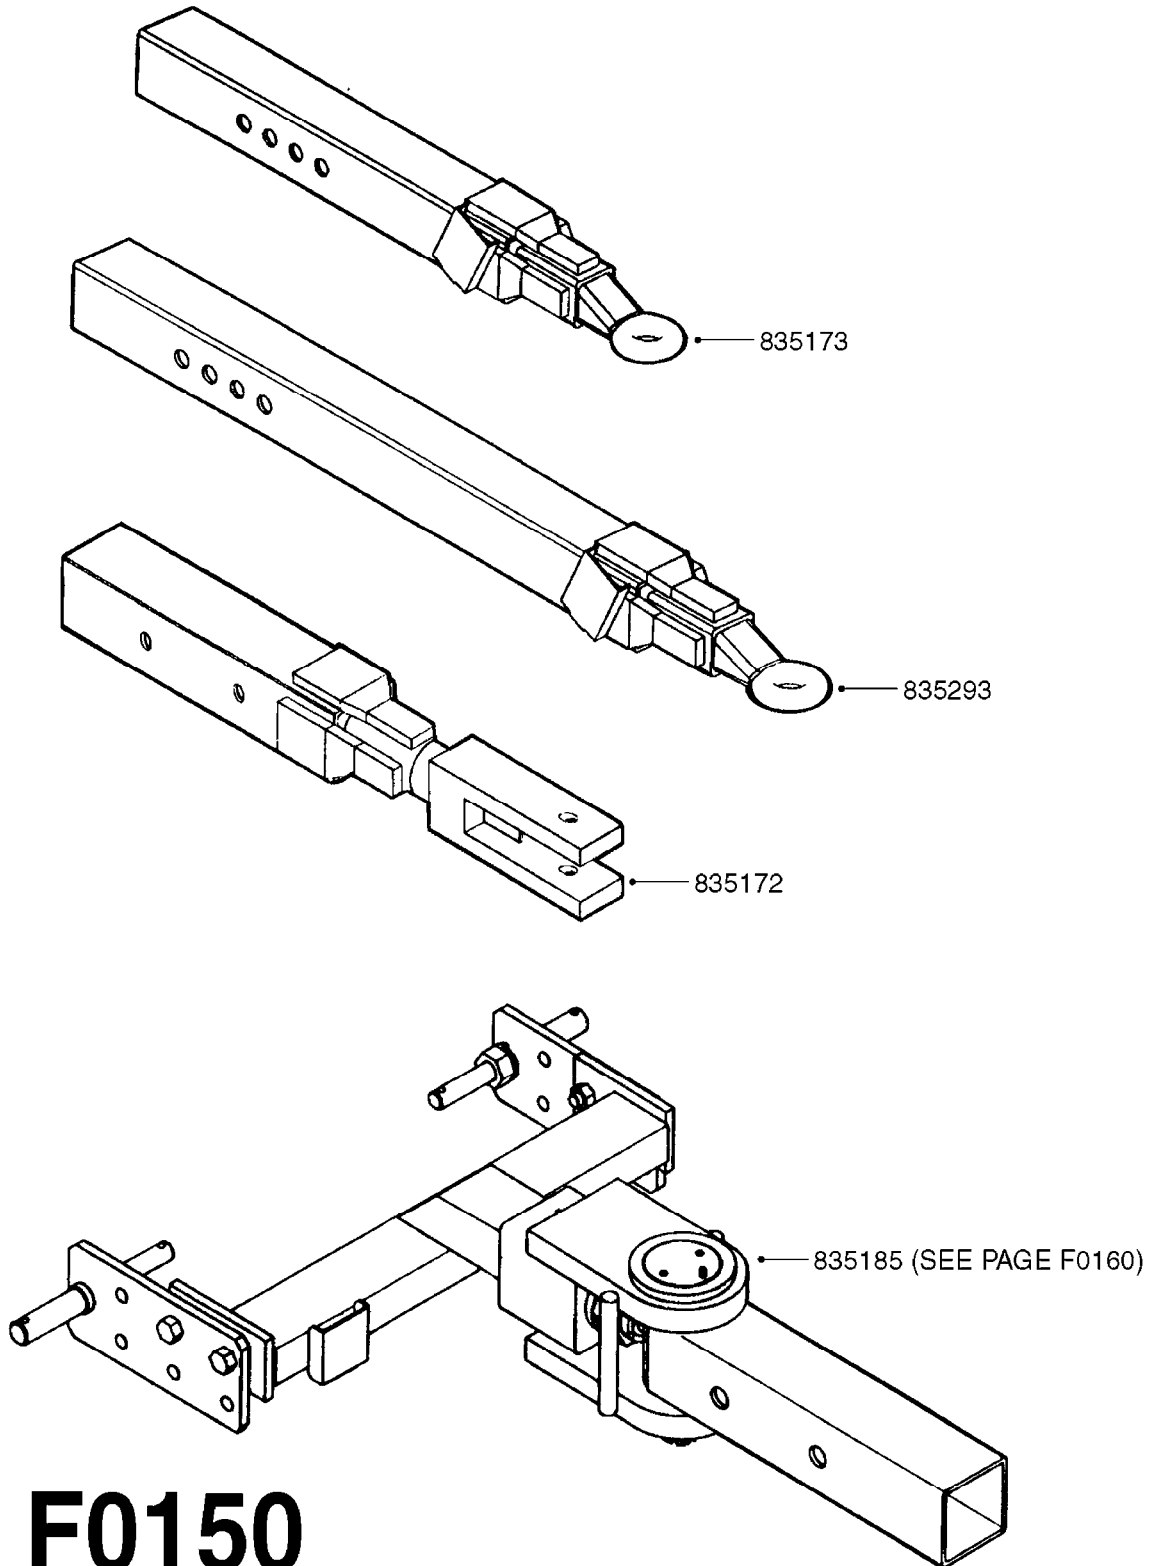

F0070

FRAME - ARROW 270/400 '05
F0070-HIN, 01:01:16

Page 1

Date 07.02.2020 10:47

parts-n°	order qty	description
162724	1	WASHER D25/D18.1X1
167156	1	WASHER D46.5/D12.4X2.5
242199	1	TANK FRAME PACKING 1300X45X3
284235	1	ENGRASADOR M-6/100 RECTO
420582	1	BOLT HEX 8.8 DEL M8X20 FT A2
430286	1	BOLT HEX 8.8 DEL M12X30 FT
430892	1	BOLT HEX 8.8 DEL M12X110
430915	1	BOLT HEX 8.8 DEL M16X70
430952	1	BOLT HEX M16X220 DIN931-8.8 DE
430963	1	BOLT HEX M14X40
430964	1	BOLT HEX M18X50
439004	1	BOLT HEX M16 X 100 GALV.
439021	1	BOLT HEX 8.8 DEL M24X160 GALV.
460143	1	SELF LOCK NUT M8 SST A2 DIN985
460327	1	NUT HEX M16X2
460585	1	LOCKING NUT M16 DIN985 A2 SS
460703	1	NUT HEX M12X1.75 LOCK DIN985A2 SS
461286	1	NUT M14 SAFETY
461287	1	NUT HEX M18
469001	1	NUT, RIM ARROW
471071	1	WASHER M12 GALV
471093	1	WASHER D14 GALV. (168873)
471108	1	WASHER D44D25X4.5
471113	1	WASHER D14 TENSION
471118	1	WASHER D16 TENSION
619526	1	BRACE ARM 295MM ARROW 270
619533	1	BRACE ARM 234MM ARROW 400
639481	1	AXLE - FIXED/ARROW
639609	1	FRAME - ARROW 270 PLUS
639729	1	FRAME - ARROW 400 PLUS
833924	1	JACK WITH TRANSPORT WHEEL
835173	1	DRAWBAR RING HITCH ARROW
835855	1	TIRE PGK ARRW 26X12-12PLY PAIR
10059403	1	RIM 15X10 X 8-8-6 +1.062OFFSET
10531903	1	HUB ASSY.COMP.F.2-1/8" SPINDLE
15029303	1	TUBE ID CLAMP 1.5" Ø ARROW 250
16024603	1	SUPPORT HYD VALVE MISTBLOWER
16025703	1	BRACKET MANIFOLD ARROW 270
16097003	1	BRACKET MANIFOLD ARROW 400
24001303	1	TIRE 12.5L-15SL 12 PLY
63007503	1	TUBE CLAMP 1.5" DIA ARROW
63025103	1	AXLE WELDMENT FIXD ARROW 400
70023203	1	TIRE ASSY 12.5L-15 12PLY8-8-6