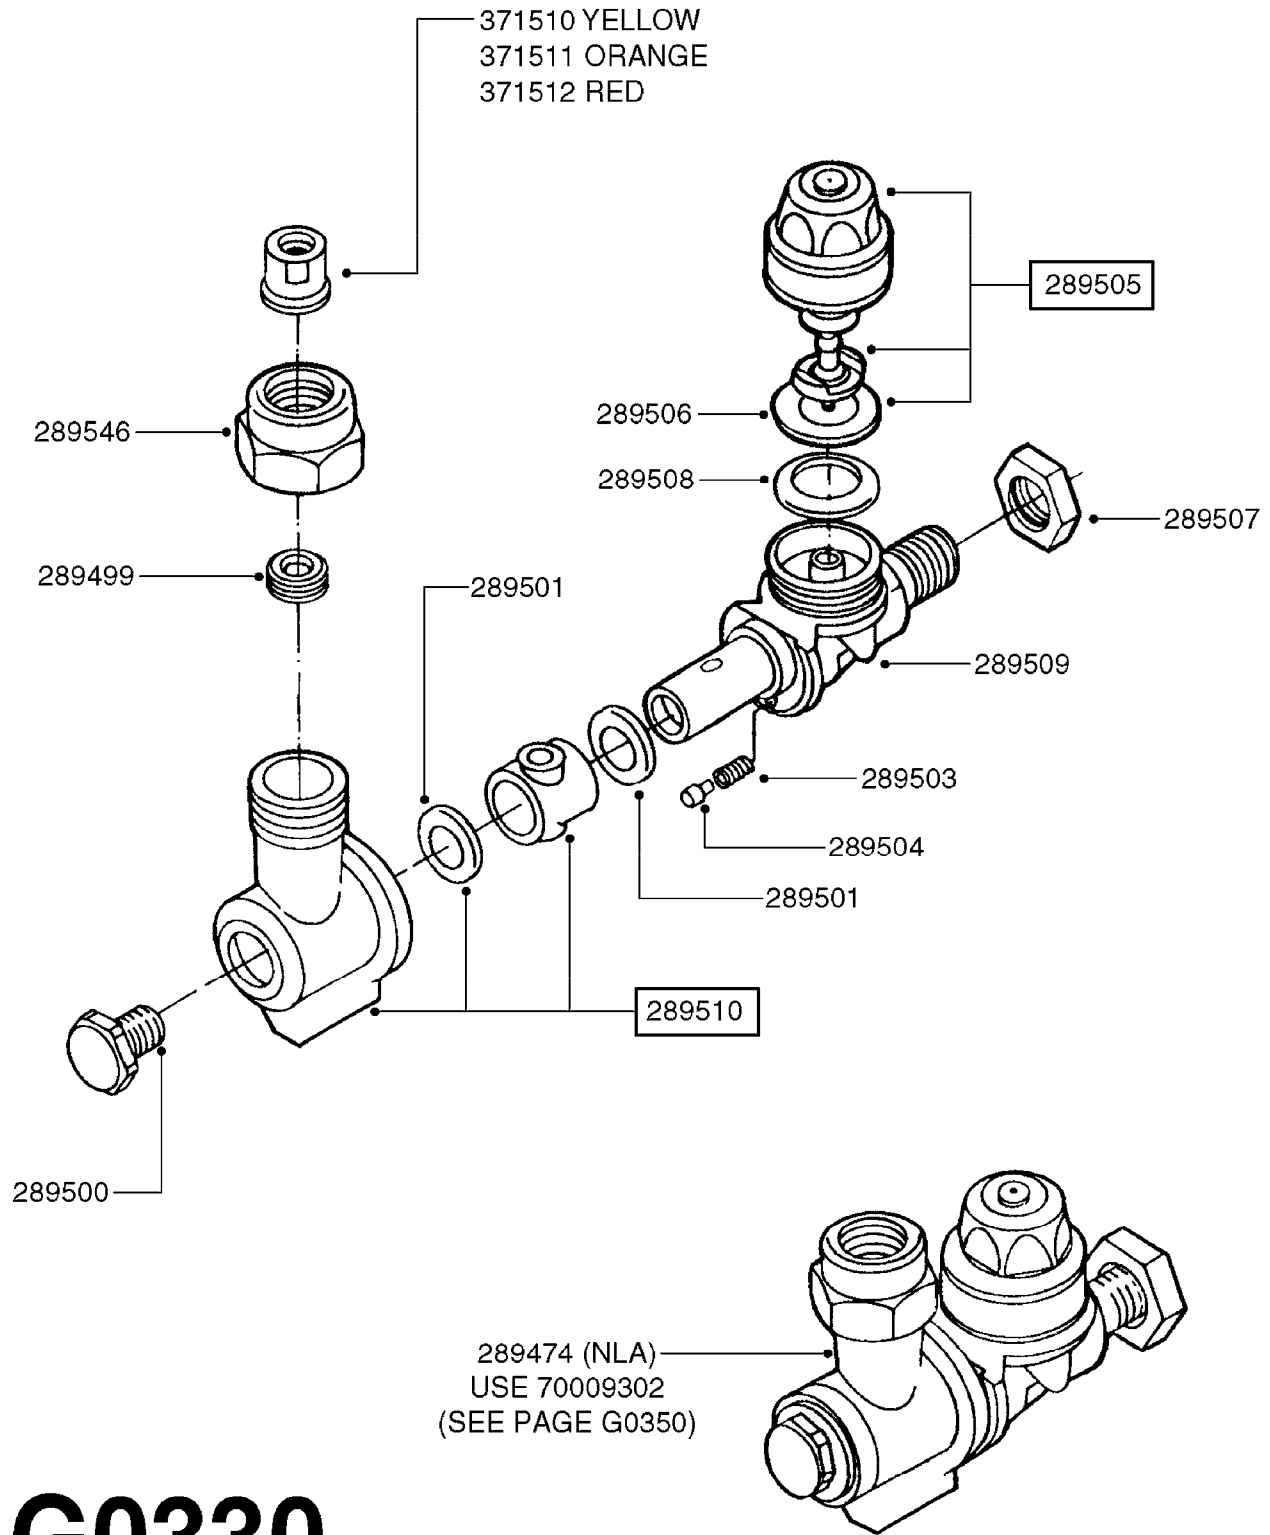

DRAWBAR - TURNABLE HITCH
F0160-HIN, 01:01:16

Page 1

Date 07.02.2020 10:47

parts-n°	order qty	description
149253	1	WASHER D.80X50X10 TURN.HITCH
149254	1	WASHER D.80X32X10 TURN.HITCH
149258	1	PIN F.TURNABLE HITCH
149303	1	DRAW BOLTS
169396	1	PLATE F. TURNABLE DRAWBAR
219071	1	BEARING 30208A TURN.HITCH
219072	1	BEARING
242203	1	O-RING 79.5X72.5
284235	1	ENGRASADOR M-6/100 RECTO
430507	1	BOLT HEX 8.8 DEL M16X45 FT
459047	1	SET SCREW ALLEN M12X25 DIN 913
459049	1	SET SCREW ALLEN M8X10 DIN 913
460585	1	LOCKING NUT M16 DIN985 A2 SS
469007	1	NUT 1" SAE
469021	1	CASTLE NUT 1-1/4"
469024	1	CASTLE NUT 1-3/4" TURN.HITCH
479024	1	WASHER LOCK D.26 DIN 127
480739	1	PIN SNAP D8 F.ROUND
489027	1	ROLL PIN 6 x 100
489028	1	COTTER PIN 6 X 8
619440	1	HEADTUBE FOR TURN.DRAWBAR
639366	1	CENTER BEAM TURN.HITCH
639367	1	CENTER PIVOT - TURN.HITCH
835185	1	DRAWBAR TURNABLE F.TG BV CR

NOZZLES - AXIAL JET 1/4 X 1
G0330-HIN, 01:01:16

Page 1
Date 07.02.2020 10:47

parts-n°	order qty	description
289474	1	NOZZLE HOLDER SIMPLE, NON-DRIP
289499	1	NUT M11X1
289500	1	BOLT FOR NOZZLE HOLDER
289501	1	O-RING 11 X 2.5
289503	1	SPRING
289504	1	NOZZLE POSITION LOCK
289505	1	NON-DRIP ASSY.BRASS NOZ.HOLDER
289506	1	NON-DRIP DIAPHRAGM
289507	1	NUT
289508	1	O-RING/NOZZLE HOLDER NON-DRIP
289509	1	NOZZLE BODY
289510	1	SINGLE NOZZLE BODY
289546	1	NUT F.NOZZLE HOLDER ZENIT
371510	1	NOZZLE CONE JET 1299-12 YELLOW
371511	1	NOZZLE CONE JET 1299-14 ORANGE
371512	1	NOZZLE CONE JET 1299-16 RED
70009302	1	SINGLE NOZZLE HOLDER ZENIT

24002503 - Ø 5" (125mm)

24002403 - Ø 4" (100mm)

259034 - Ø 5" (125mm) L=29-1/2" (750mm) PVC

259035 - Ø 4-3/8" (110mm) L=39-3/8" (1000mm) PVC

349012 - Ø 4" (100mm) L=37-3/8" (950mm) PVC

349026 - Ø 5-1/2" (140mm) / Ø 4-3/8" (110mm) PVC