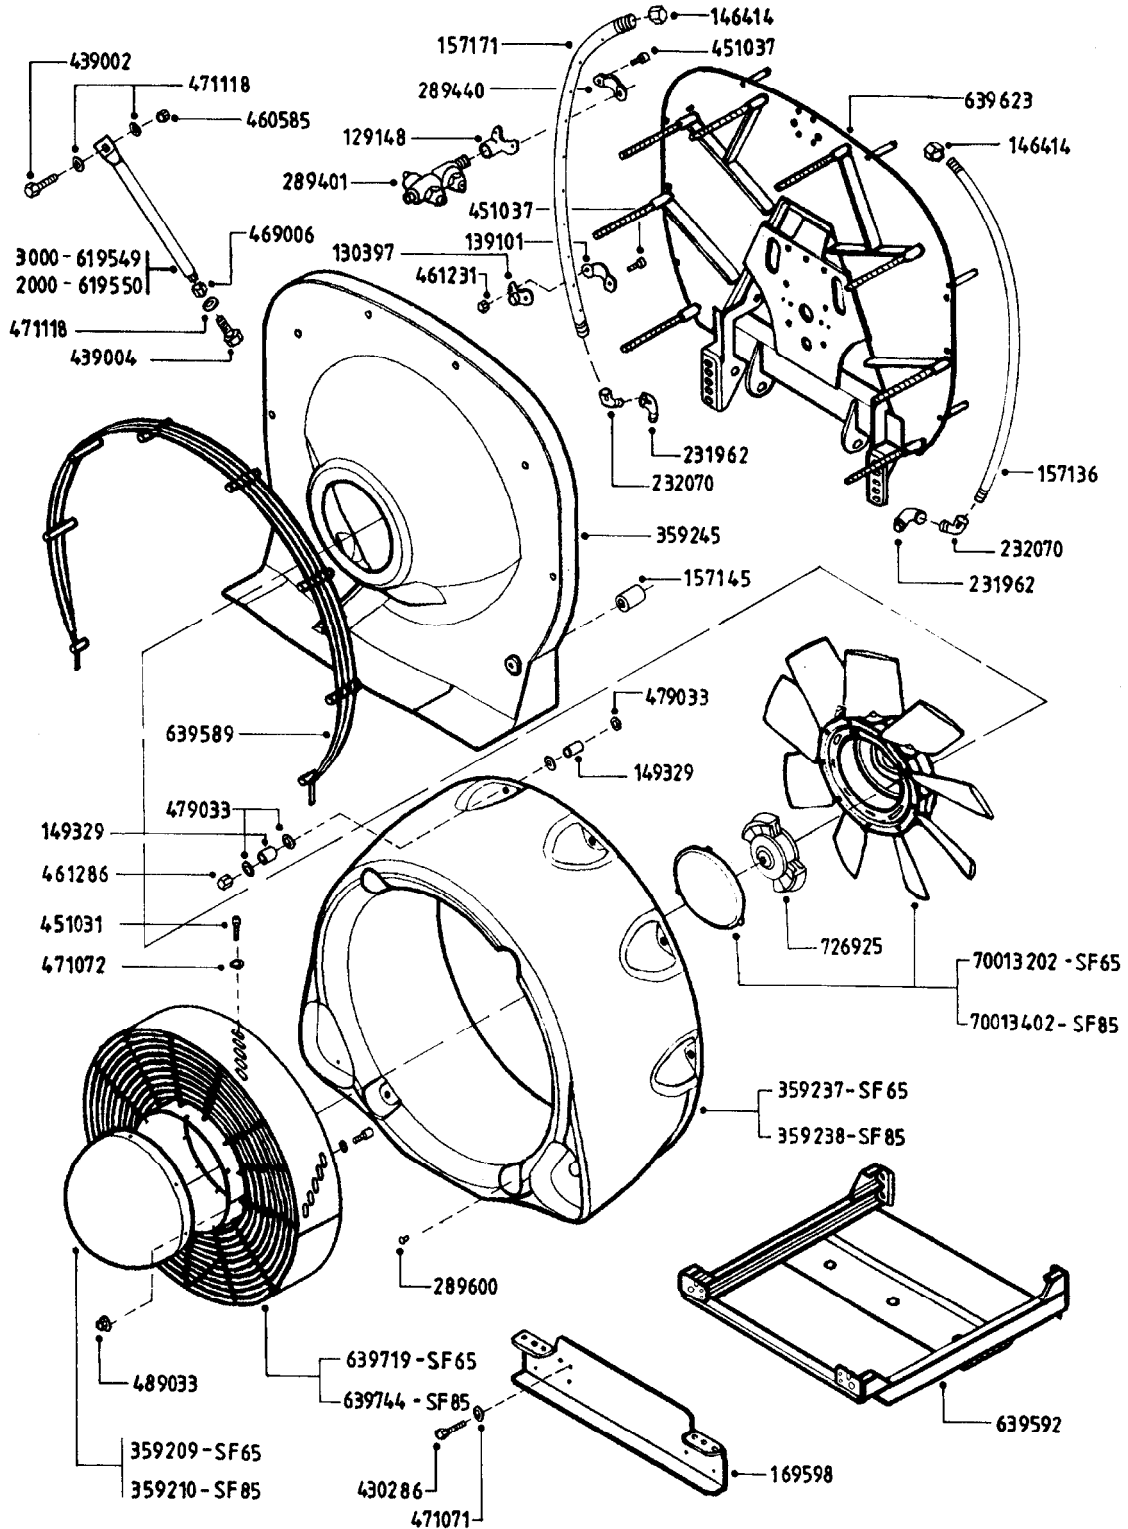

Kit SF65 - SF85 / 05 AR - MR
G118-IHS, 17:10:11

Page 1

Date 07.02.2020 10:47

parts-n°	order qty	description
129148	1	CLAMP 20DGR. F/NOZZLE HOLDER BRASS
130397	1	NOZZLE HOLDER UPPER PART
139101	1	NOZZLE CLAMP F. MERCURY
146414	1	TERMINATION STOPPER 22 X 100
149329	1	SPACER FOR SF 85 15MM
157136	1	SPRAY LINE RIGHT MERCURY
157145	1	TUBO D.22x60 CONOS INCL.MR82
157171	1	SPRAY LINE LEFT MERCURY
169598	1	PLATE BUMPER ZATURN
231962	1	ELBOW BRASS 1/2"
232070	1	ELBOW 1/2" BRASS M-22.100 H
289401	1	JET 1/4" DOUBLE alt 70009602
289440	1	CLAMP F. 1/4" NOZZLE HOLDERS
289600	1	TAPON D.14 EMBELLECEDOR
359201	1	CONE POLYESTER D820 F. MERCURY
359209	1	CAP F. FAN HOUSING SF 65 820
359210	1	TAPACUBOS REJILLA 920 MR-PLUS
359237	1	FAN HOUSING SF 65 820
359238	1	FAN HOUSING SF 85 920
359245	1	CONO D.820/920 -PE- MR-PLUS
430286	1	BOLT HEX 8.8 DEL M12X30 FT
439002	1	BOLT HEX 8.8 DEL M16X70
439004	1	BOLT HEX M16 X 100 GALV.
451031	1	SCREW M10X25 HEX
451037	1	SCREW M6X20 HEX
460585	1	LOCKING NUT M16 DIN985 A2 SS
461231	1	NUT HEX M6 BRASS
461286	1	NUT M14 SAFETY
471071	1	WASHER M12 GALV
471118	1	WASHER D16 TENSION
479033	1	WASHER D.15x44x3 DIN-9021
489033	1	LOCKNUT M6 X 0.7
619549	1	STRUT FOR FAN MR-3000
639446	1	PROT.GRID D.820 SUCTION
639589	1	REJA CONO ALTURA SF65/85 MR
639592	1	GUARD MR AXIAL 820/920 PLUS
639623	1	SOP.HIERRO TOBERA 820/920
639719	1	GRATE F. FAN HOUSING SF 65 820
639744	1	GRATE F. FAN HOUSING SF 85 920
70013202	1	FAN ASSY. 820 SYNTHETIC FOR 65
70013402	1	FAN ASSY. 920 SYNTHETIC FOR 85
739597	1	FAN - AXIAL 32"