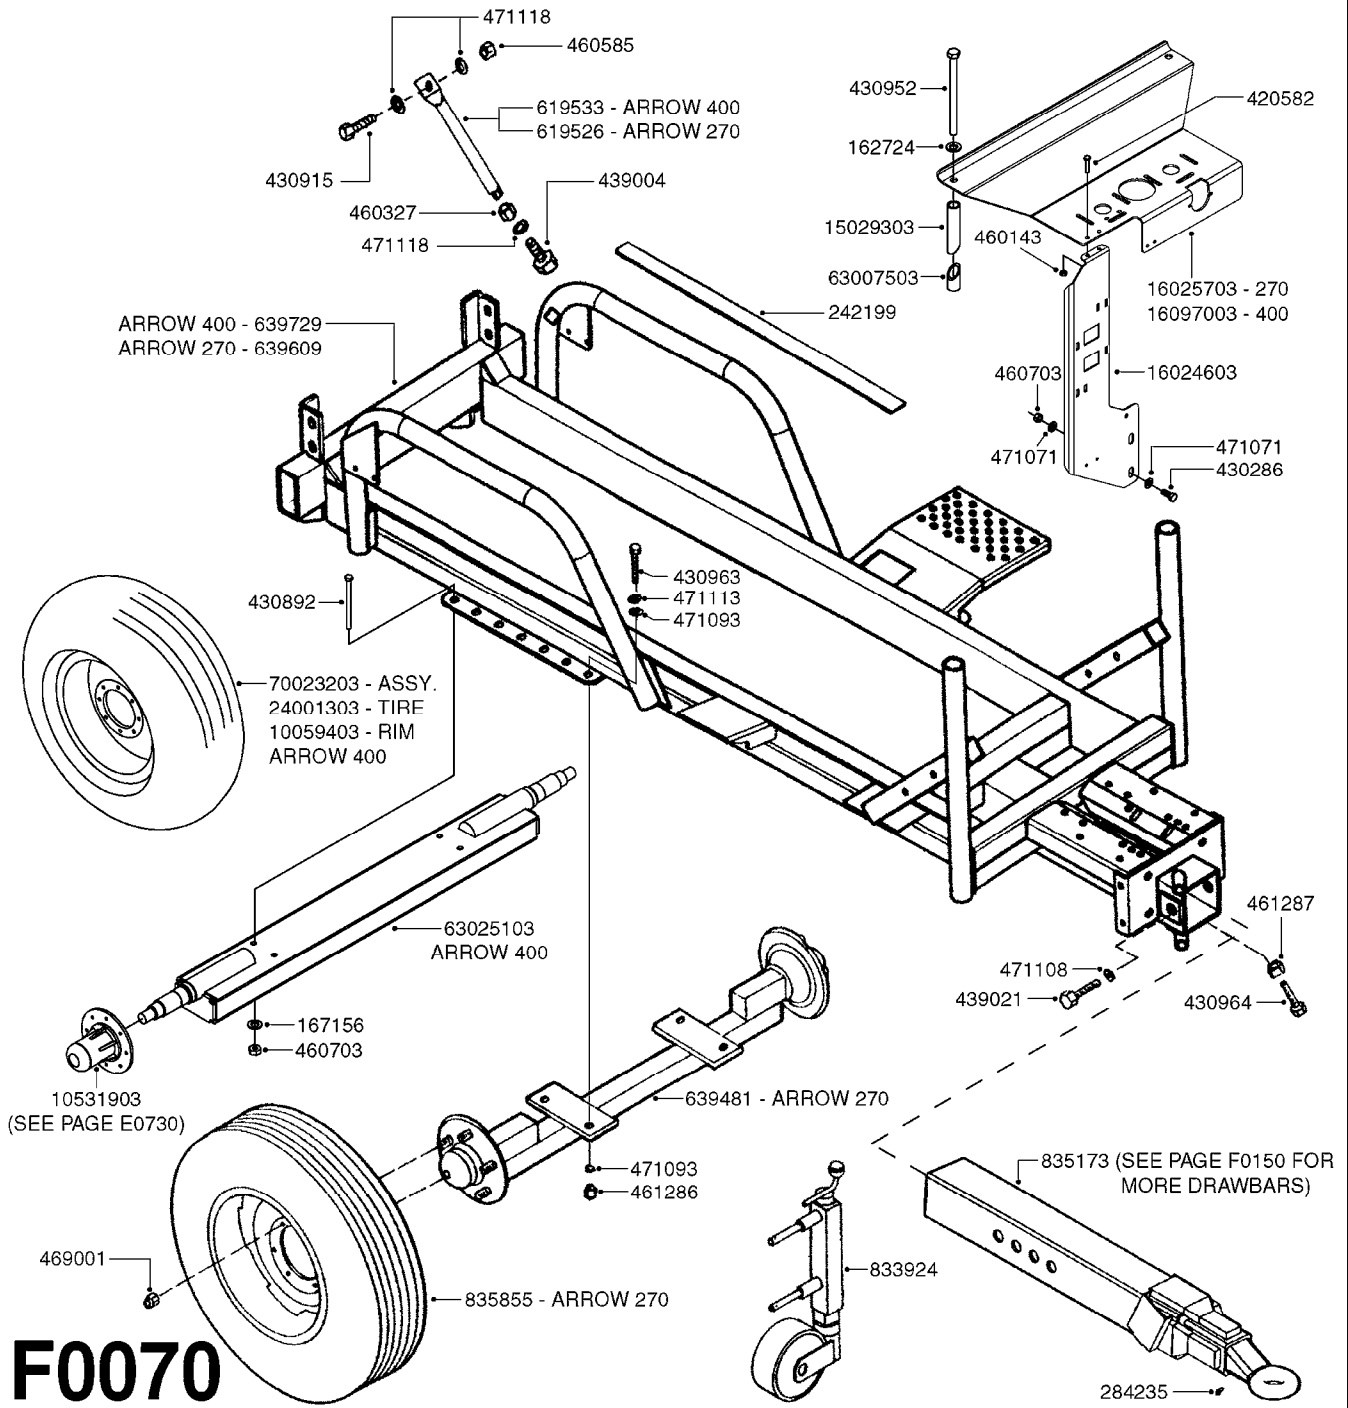

FRAME - ARROW 270
F0060-HIN, 01:01:16

Page 1

Date 07.02.2020 10:47

parts-n°	order qty	description
146418	1	SHAFT FOR SUPPORT WHEEL
162724	1	WASHER D25/D18.1X1
169440	1	BRACKET F.SUCTION FILTER
242199	1	TANK FRAME PACKING 1300X45X3
284235	1	ENGRASADOR M-6/100 RECTO
334326	1	WHEEL PLASTIC
420582	1	BOLT HEX 8.8 DEL M8X20 FT A2
430286	1	BOLT HEX 8.8 DEL M12X30 FT
430721	1	BOLT HEX 8.8 DEL M12X40 FT
430952	1	BOLT HEX M16X220 DIN931-8.8 DE
430963	1	BOLT HEX M14X40
430964	1	BOLT HEX M18X50
439021	1	BOLT HEX 8.8 DEL M24X160 GALV.
460143	1	SELF LOCK NUT M8 SST A2 DIN985
460703	1	NUT HEX M12X1.75 LOCK DIN985A2 SS
460747	1	NUT HEX M24 LOCK
461286	1	NUT M14 SAFETY
461287	1	NUT HEX M18
469001	1	NUT, RIM ARROW
471071	1	WASHER M12 GALV
471093	1	WASHER D14 GALV. (168873)
471108	1	WASHER D44D25X4.5
471112	1	WASHER D20
471113	1	WASHER D14 TENSION
471115	1	WASHER D20
489025	1	'R' PIN D.4
639425	1	FRAME - ARROW 270
639481	1	AXLE - FIXED/ARROW
833924	1	JACK WITH TRANSPORT WHEEL
835173	1	DRAWBAR RING HITCH ARROW
835276	1	WHEELS 10/80-12 8PR"1"PACK CPL
15029303	1	TUBE ID CLAMP 1.5" Ø ARROW 250
16024603	1	SUPPORT HYD VALVE MISTBLOWER
16025703	1	BRACKET MANIFOLD ARROW 270
63007503	1	TUBE CLAMP 1.5" DIA ARROW