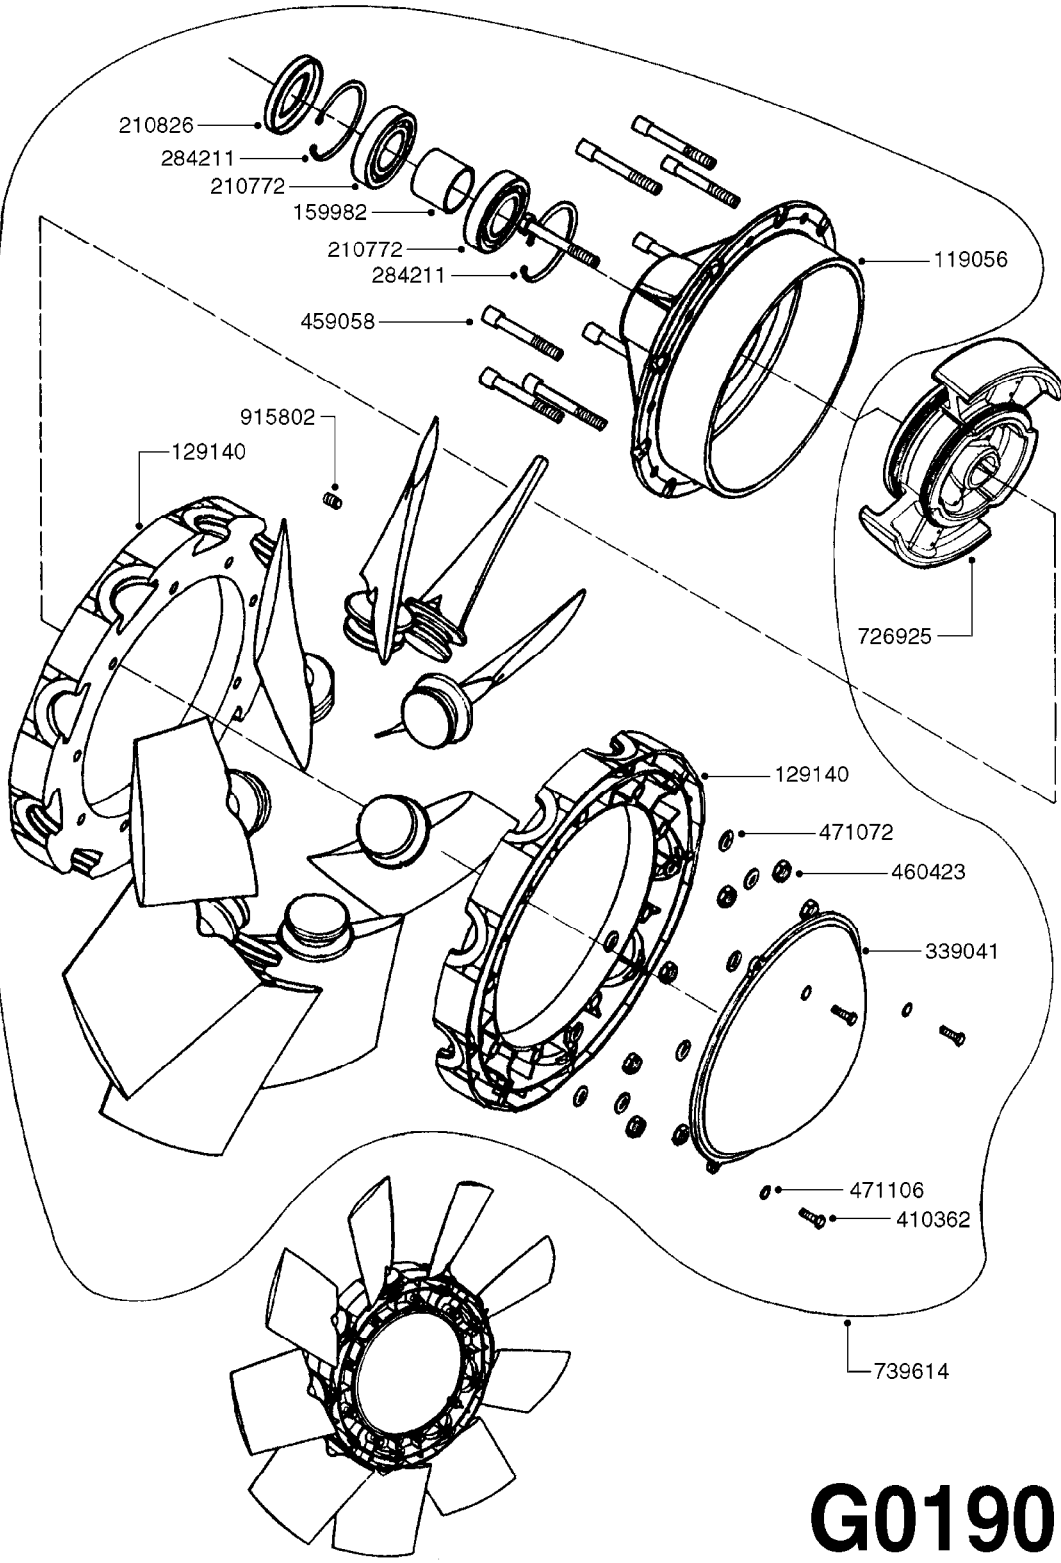

ARROW - 30" AXIAL FAN
G0190-HIN, 01:01:16

Page 0
Date 07.02.2020 10:47

ARROW - 30" AXIAL FAN
G0190-HIN, 01:01:16

Page 1

Date 07.02.2020 10:47

parts-n°	order qty	description
119056	1	CENTER WHEEL F.30"/32" FAN
129140	1	FLANGE F.CENTER WHEEL 30"/32"
159982	1	DISTANCE TUBE FOR 820
210772	1	BALL BEARING 6208 2RS1
210826	1	SEAL OIL 45 X 10
284211	1	SNAP-RING INNER 80X2.5
339041	1	CAP FOR FAN
410362	1	BOLT HEX 8.8 SS M6X20
459058	1	ALLEN SCREW M10X80
460423	1	NUT HEX M10X1.50 LOCK DIN985A2 SS
471072	1	WASHER M10 EL2
471106	1	WASHER D6
726925	1	CENTRIFUGAL CLUTCH D. 245
739614	1	FAN - AXIAL 30"
915802	1	SET SCREW DIN 913 6X6