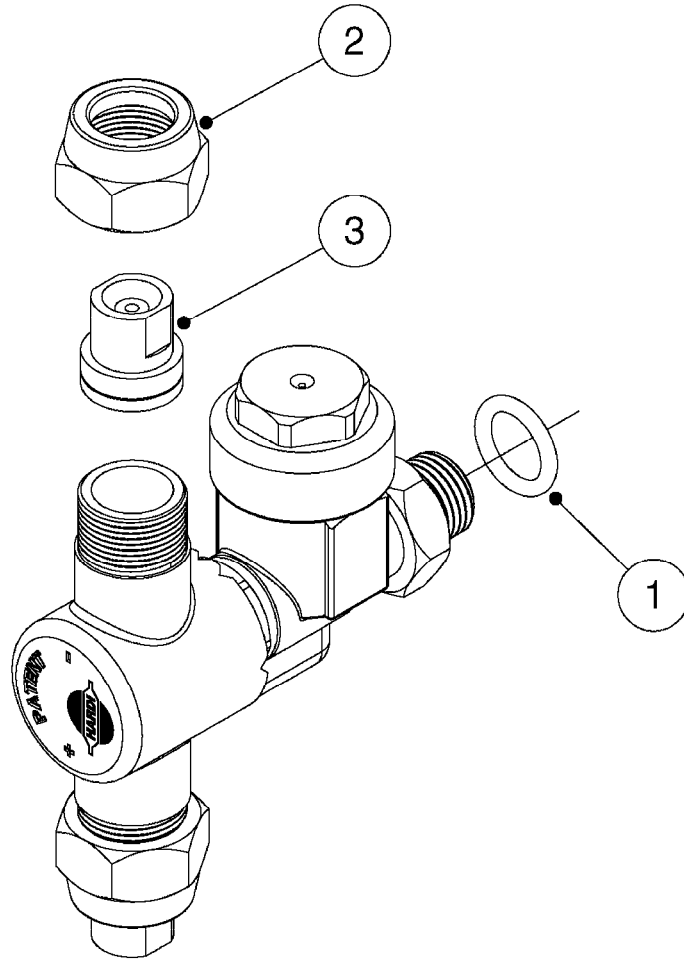

NOZZLES - AXIAL JET 1/4 X 1
G0330-HIN, 01:01:16

Page 1
Date 07.02.2020 10:47

parts-n°	order qty	description
289474	1	NOZZLE HOLDER SIMPLE, NON-DRIP
289499	1	NUT M11X1
289500	1	BOLT FOR NOZZLE HOLDER
289501	1	O-RING 11 X 2.5
289503	1	SPRING
289504	1	NOZZLE POSITION LOCK
289505	1	NON-DRIP ASSY.BRASS NOZ.HOLDER
289506	1	NON-DRIP DIAPHRAGM
289507	1	NUT
289508	1	O-RING/NOZZLE HOLDER NON-DRIP
289509	1	NOZZLE BODY
289510	1	SINGLE NOZZLE BODY
289546	1	NUT F.NOZZLE HOLDER ZENIT
371510	1	NOZZLE CONE JET 1299-12 YELLOW
371511	1	NOZZLE CONE JET 1299-14 ORANGE
371512	1	NOZZLE CONE JET 1299-16 RED
70009302	1	SINGLE NOZZLE HOLDER ZENIT

G0340

NOZZLES - AXIAL JET 1/4 X 2
G0340-HIN, 01:01:16

Page 1

Date 07.02.2020 10:47

parts-n°	order qty	description
289401	1	JET 1/4" DOUBLE alt 70009602
289497	1	NOZZLE HOLDER - DOUBLE
289498	1	NUT NOZZLE HOLDER
289499	1	NUT M11X1
289500	1	BOLT FOR NOZZLE HOLDER
289501	1	O-RING 11 X 2.5
289503	1	SPRING
289504	1	NOZZLE POSITION LOCK
289505	1	NON-DRIP ASSY.BRASS NOZ.HOLDER
289506	1	NON-DRIP DIAPHRAGM
289507	1	NUT
289508	1	O-RING/NOZZLE HOLDER NON-DRIP
289509	1	NOZZLE BODY
371510	1	NOZZLE CONE JET 1299-12 YELLOW
371511	1	NOZZLE CONE JET 1299-14 ORANGE
371512	1	NOZZLE CONE JET 1299-16 RED
70009602	1	DOUBLE NOZZLE HOLDER MR

24002503 - Ø 5" (125mm)

24002403 - Ø 4" (100mm)

259034 - Ø 5" (125mm) L=29-1/2" (750mm) PVC

259035 - Ø 4-3/8" (110mm) L=39-3/8" (1000mm) PVC

349012 - Ø 4" (100mm) L=37-3/8" (950mm) PVC

349026 - Ø 5-1/2" (140mm) / Ø 4-3/8" (110mm) PVC