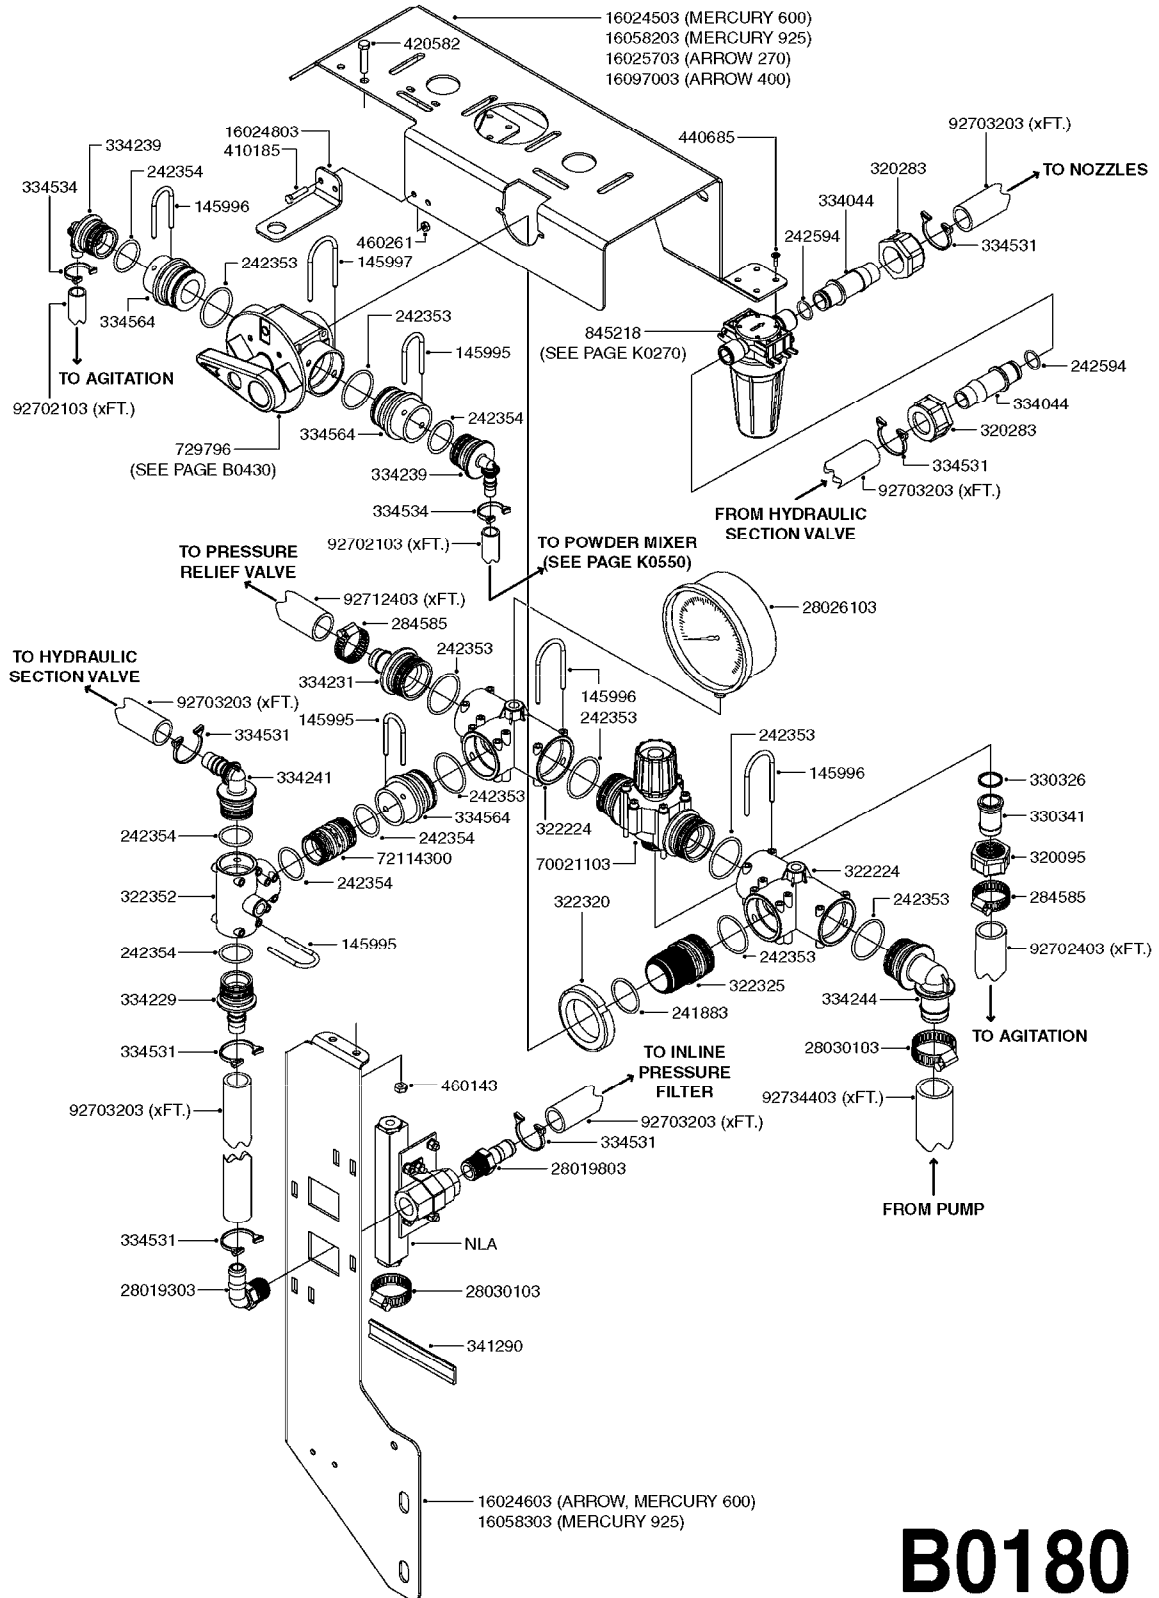

Note: For "Bondioli" PTO's (previous supplier) - see page A0510.

COMPLETE ASSEMBLIES
WHOLEGOOD ITEMS

A0580

PTO SHAFTS - AMA DIAPHRAGM
A0580-HIN, 01:01:16

Page 1

Date 07.02.2020 10:47

parts-n°	order qty	description
829482	1	PTO 1-3/8/6X25MM X 600MM 1202
829483	1	PTO 1-3/8/6X30MM x 610MM 1302
829484	1	PTO 1-3/8/6X1-3/8/6X575MM 361
829487	1	PTO 1-3/8/6X1-3/8/6X870MM 361
28062103	1	PTO YOKE 1-3/8X6 AMA
28062203	1	UNIV.JOINT CAT.1 AMA
28062303	1	PTO YOKE D25 AMA
28062403	1	DECAL - DANGER ROTATING SHAFT
28062503	1	DECAL - DANGER MISSING GUARD
28062603	1	SAFETY CHAIN F.PTO AMA
28062703	1	PTO OUTER 1-3/8X6 (NO SHIELD)
28062803	1	PTO INNER D25 (NO SHIELD)
28062903	1	PTO SHIELD COMPLETE
28063003	1	PTO YOKE D30 AMA
28063103	1	PTO INNER D30 (NO SHIELD)
28063203	1	PTO INNER 1-3/8X6 (NO SHIELD)
28063303	1	PTO SHIELD COMPLETE
28063403	1	PTO OUTER 1-3/8X6 (NO SHIELD)
28063503	1	PTO INNER 1-3/8X6 (NO SHIELD)
28093403	1	PTO OUTER TUBE BEARING AMA
28093503	1	PTO INNER TUBE BEARING AMA