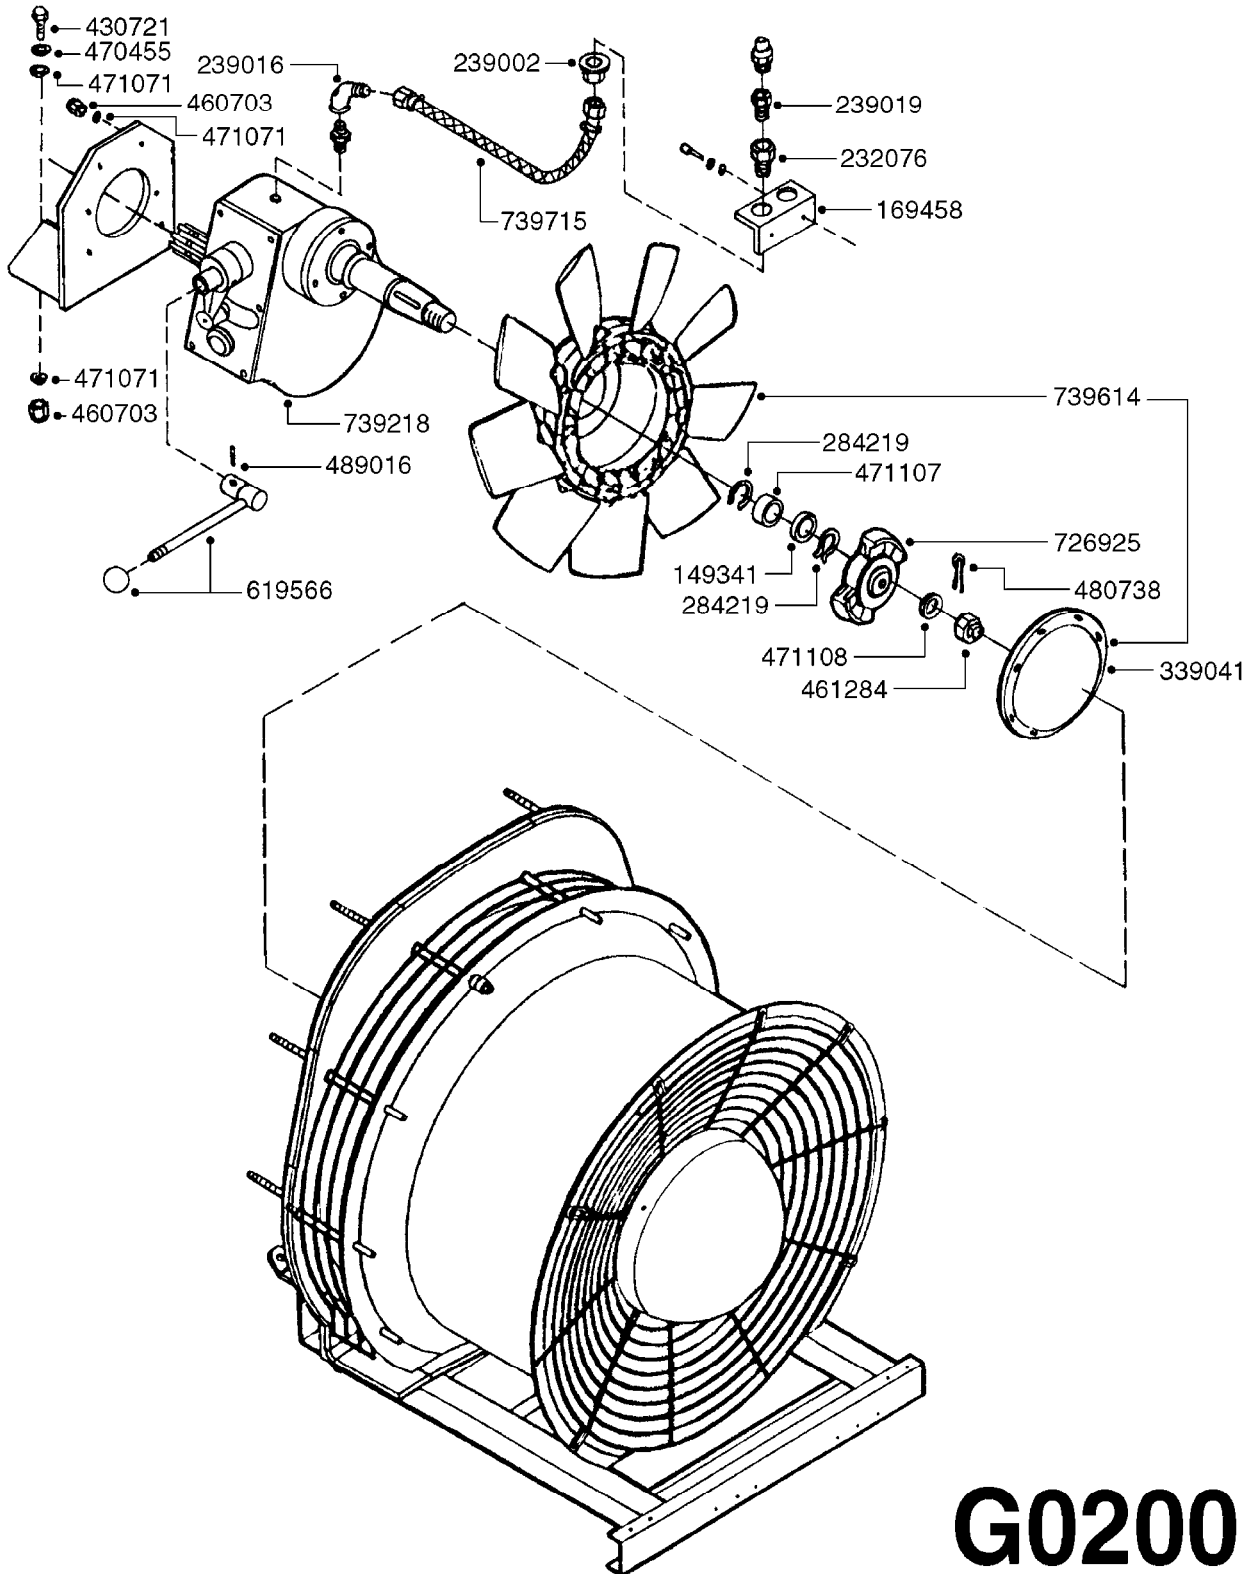

DRAWBAR - TURNABLE HITCH
F0160-HIN, 01:01:16

Page 1

Date 07.02.2020 10:47

parts-n°	order qty	description
149253	1	WASHER D.80X50X10 TURN.HITCH
149254	1	WASHER D.80X32X10 TURN.HITCH
149258	1	PIN F.TURNABLE HITCH
149303	1	DRAW BOLTS
169396	1	PLATE F. TURNABLE DRAWBAR
219071	1	BEARING 30208A TURN.HITCH
219072	1	BEARING
242203	1	O-RING 79.5X72.5
284235	1	ENGRASADOR M-6/100 RECTO
430507	1	BOLT HEX 8.8 DEL M16X45 FT
459047	1	SET SCREW ALLEN M12X25 DIN 913
459049	1	SET SCREW ALLEN M8X10 DIN 913
460585	1	LOCKING NUT M16 DIN985 A2 SS
469007	1	NUT 1" SAE
469021	1	CASTLE NUT 1-1/4"
469024	1	CASTLE NUT 1-3/4" TURN.HITCH
479024	1	WASHER LOCK D.26 DIN 127
480739	1	PIN SNAP D8 F.ROUND
489027	1	ROLL PIN 6 x 100
489028	1	COTTER PIN 6 X 8
619440	1	HEADTUBE FOR TURN.DRAWBAR
639366	1	CENTER BEAM TURN.HITCH
639367	1	CENTER PIVOT - TURN.HITCH
835185	1	DRAWBAR TURNABLE F.TG BV CR

ARROW - 30" AXIAL FAN
G0190-HIN, 01:01:16

Page 0
Date 07.02.2020 10:47

G0190

ARROW - 30" AXIAL FAN
G0190-HIN, 01:01:16

Page 1

Date 07.02.2020 10:47

parts-n°	order qty	description
119056	1	CENTER WHEEL F.30"/32" FAN
129140	1	FLANGE F.CENTER WHEEL 30"/32"
159982	1	DISTANCE TUBE FOR 820
210772	1	BALL BEARING 6208 2RS1
210826	1	SEAL OIL 45 X 10
284211	1	SNAP-RING INNER 80X2.5
339041	1	CAP FOR FAN
410362	1	BOLT HEX 8.8 SS M6X20
459058	1	ALLEN SCREW M10X80
460423	1	NUT HEX M10X1.50 LOCK DIN985A2 SS
471072	1	WASHER M10 EL2
471106	1	WASHER D6
726925	1	CENTRIFUGAL CLUTCH D. 245
739614	1	FAN - AXIAL 30"
915802	1	SET SCREW DIN 913 6X6