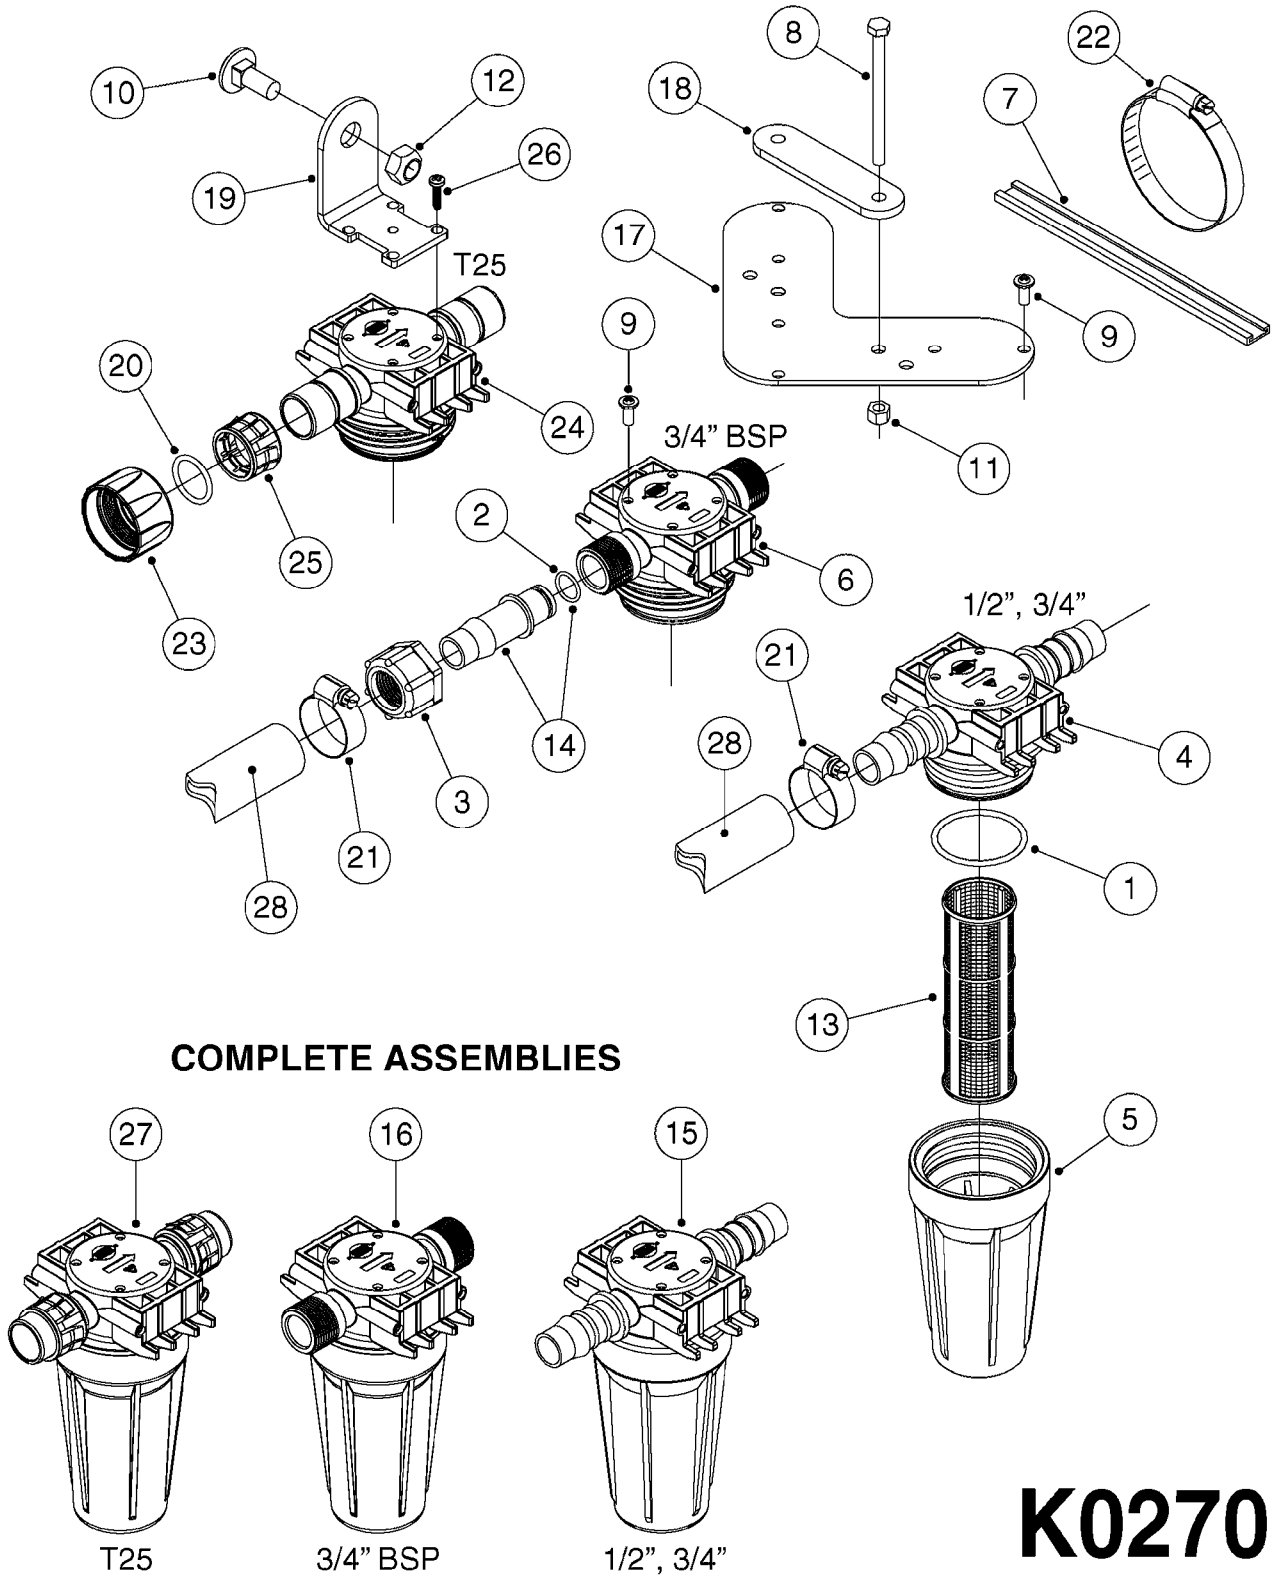

24002503 - Ø 5" (125mm)

24002403 - Ø 4" (100mm)

259034 - Ø 5" (125mm) L=29-1/2" (750mm) PVC

259035 - Ø 4-3/8" (110mm) L=39-3/8" (1000mm) PVC

349012 - Ø 4" (100mm) L=37-3/8" (950mm) PVC

349026 - Ø 5-1/2" (140mm) / Ø 4-3/8" (110mm) PVC

349030 - Ø 5-1/2" (140mm) / Ø 3-1/2" (90mm) PVC

349025 - Ø 5" (125mm) / Ø 4-3/8" (110mm) PVC

349023 - Ø 5" (125mm) PVC

G0420

TUBES & HOSES
G0420-HIN, 01:01:16

Page 1

Date 07.02.2020 10:47

parts-n°	order qty	description
259034	1	PVC HOSE D125MM X 0.75M
259035	1	PVC HOSE D100MM X 1.0M
349012	1	PVC TUBE D100MM X 950MM
349023	1	GREY PVC LID D125MM
349025	1	CONNECT.PIECE PVC D125MM-110MM
349026	1	CONICAL REDUC.PVC D140MM-100MM
349030	1	140MM-90MM PVC ADAPTER
24002403	1	HOSE R X TPR 4" BLACK
24002503	1	HOSE R X TPR 5" BLACK

parts-n°	order qty	description
145997	1	FITT.DK S-93 FORK
220799	1	SPRING F.TOP DRAIN
241754	1	O-RING D59.5X3
242221	1	GASKET F. S-93 QUICK COUPLERS
242351	1	O-RING D69.5X3.0 VITON F.S-93
322109	1	FITT.DK S-93 BULKHEAD NUT
322165	1	FITT.DK S-93 BULKHEAD SINGLE
322166	1	VALVE FLAP LOWER PART
322169	1	CORD PLUG F.TOP DRAIN
322171	1	FITT.DK S-93 THREAD INS.2"BSP
334262	1	GASKET F.S-93 BULKHEAD
334332	1	FITT.DK S-93 MALE QUICK COUP.
334340	1	FITT.DK S-93 ELBOW 2.5"
334434	1	CAGE F.SPRING BOTTOM DRAIN ASY
334437	1	SEAL FOR VALVE FLAP
334469	1	CLEVIS F.CORD TOP DRAIN ASSY.
334472	1	HANDLE FOR TOP DRAIN
334557	1	SPRING SEAT TOP DRAIN
390982	1	CORD NYLON 4000MM
440392	1	SCREW 6.3 X 25.0 DIN7981C TORX
727172	1	FITT.DK S-93 SEAT INSERT
727617	1	FITT.DK S-93 BOTTOM VALVE 2'
727742	1	TOP DRAIN CORD TYPE
728120	1	QUICK COUPLER CAP F.S93 DRAIN
14001500	1	GROMMET F.TOP DRAIN CORD
16025500	1	TANK SPACER SIGHT GAUGE
16135600	1	GUIDE FOR SIGHT GAUGE NAV/NCM