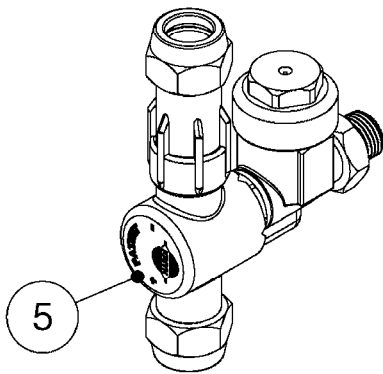

NOZZLES - AXIAL JET 1/4 X 1
G0330-HIN, 01:01:16

Page 1
Date 07.02.2020 10:47

parts-n°	order qty	description
289474	1	NOZZLE HOLDER SIMPLE, NON-DRIP
289499	1	NUT M11X1
289500	1	BOLT FOR NOZZLE HOLDER
289501	1	O-RING 11 X 2.5
289503	1	SPRING
289504	1	NOZZLE POSITION LOCK
289505	1	NON-DRIP ASSY.BRASS NOZ.HOLDER
289506	1	NON-DRIP DIAPHRAGM
289507	1	NUT
289508	1	O-RING/NOZZLE HOLDER NON-DRIP
289509	1	NOZZLE BODY
289510	1	SINGLE NOZZLE BODY
289546	1	NUT F.NOZZLE HOLDER ZENIT
371510	1	NOZZLE CONE JET 1299-12 YELLOW
371511	1	NOZZLE CONE JET 1299-14 ORANGE
371512	1	NOZZLE CONE JET 1299-16 RED
70009302	1	SINGLE NOZZLE HOLDER ZENIT

G0340

NOZZLES - AXIAL JET 1/4 X 2
G0340-HIN, 01:01:16

Page 1

Date 07.02.2020 10:47

parts-n°	order qty	description
289401	1	JET 1/4" DOUBLE alt 70009602
289497	1	NOZZLE HOLDER - DOUBLE
289498	1	NUT NOZZLE HOLDER
289499	1	NUT M11X1
289500	1	BOLT FOR NOZZLE HOLDER
289501	1	O-RING 11 X 2.5
289503	1	SPRING
289504	1	NOZZLE POSITION LOCK
289505	1	NON-DRIP ASSY.BRASS NOZ.HOLDER
289506	1	NON-DRIP DIAPHRAGM
289507	1	NUT
289508	1	O-RING/NOZZLE HOLDER NON-DRIP
289509	1	NOZZLE BODY
371510	1	NOZZLE CONE JET 1299-12 YELLOW
371511	1	NOZZLE CONE JET 1299-14 ORANGE
371512	1	NOZZLE CONE JET 1299-16 RED
70009602	1	DOUBLE NOZZLE HOLDER MR