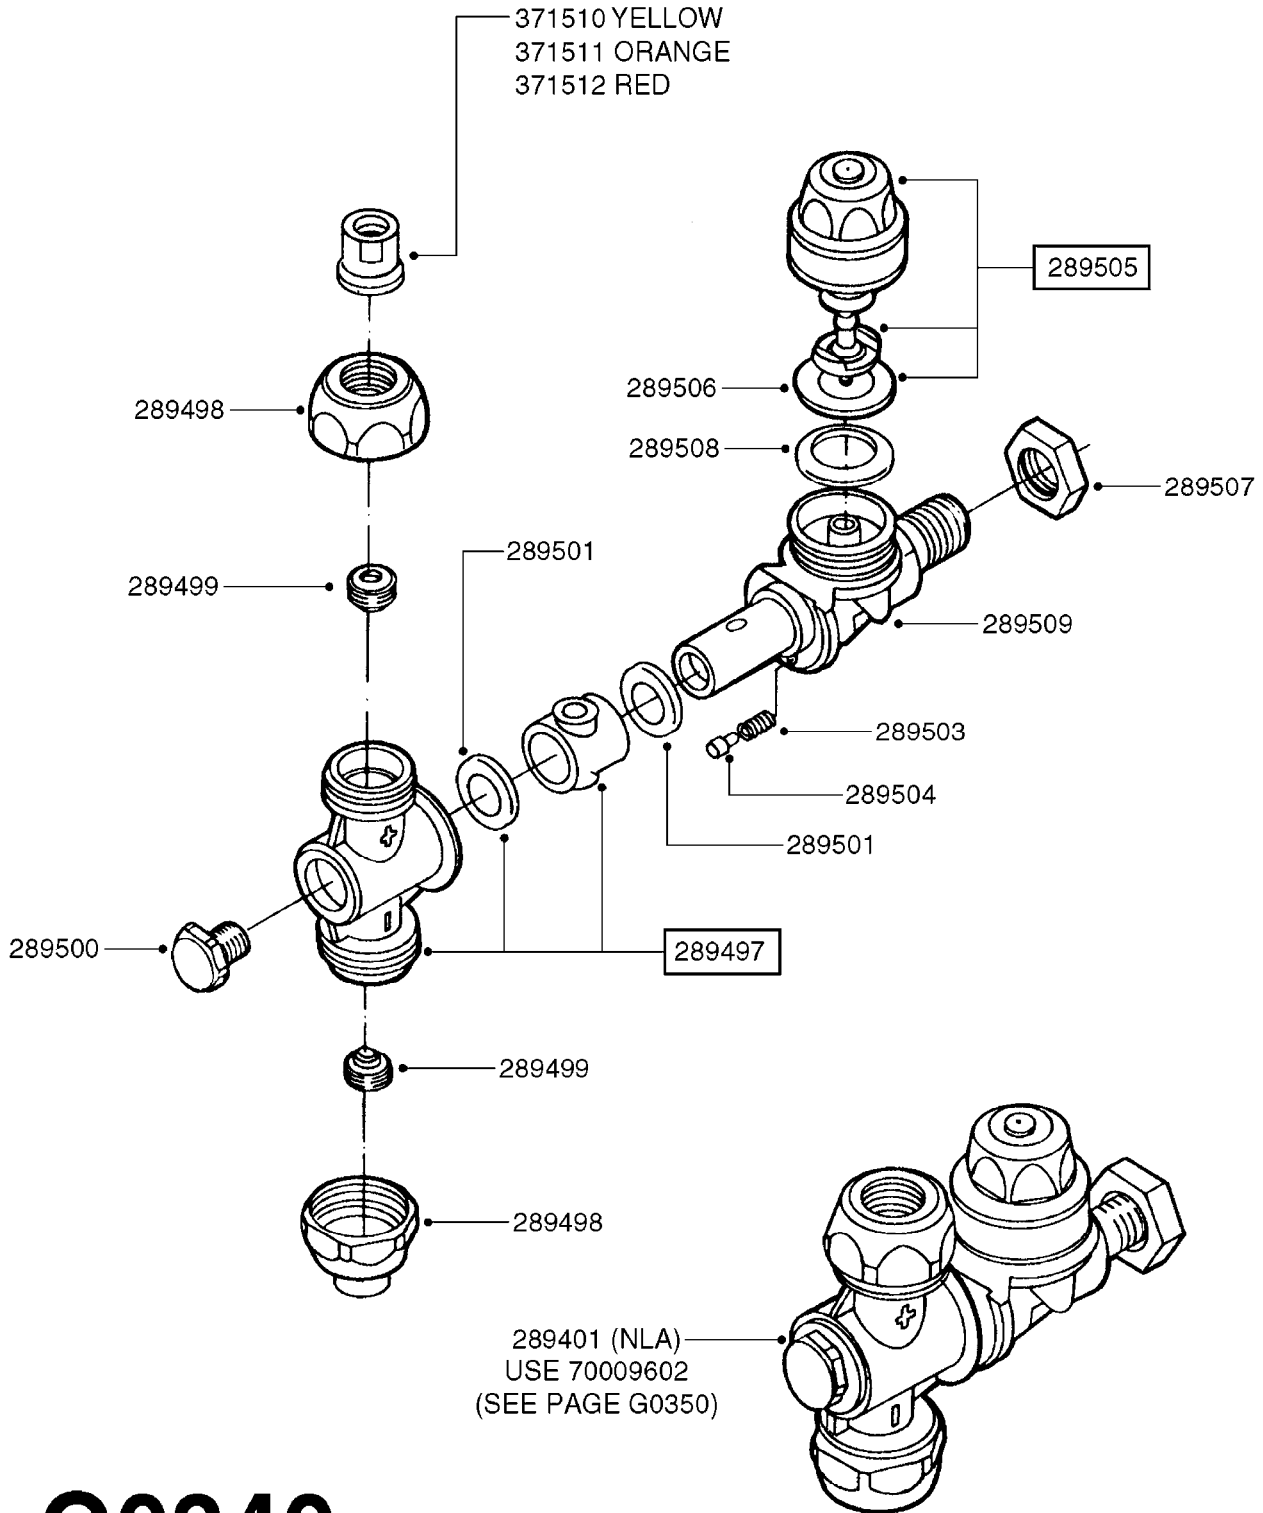

DRAWBAR - TURNABLE HITCH
F0160-HIN, 01:01:16

Page 1

Date 07.02.2020 10:47

parts-n°	order qty	description
149253	1	WASHER D.80X50X10 TURN.HITCH
149254	1	WASHER D.80X32X10 TURN.HITCH
149258	1	PIN F.TURNABLE HITCH
149303	1	DRAW BOLTS
169396	1	PLATE F. TURNABLE DRAWBAR
219071	1	BEARING 30208A TURN.HITCH
219072	1	BEARING
242203	1	O-RING 79.5X72.5
284235	1	ENGRASADOR M-6/100 RECTO
430507	1	BOLT HEX 8.8 DEL M16X45 FT
459047	1	SET SCREW ALLEN M12X25 DIN 913
459049	1	SET SCREW ALLEN M8X10 DIN 913
460585	1	LOCKING NUT M16 DIN985 A2 SS
469007	1	NUT 1" SAE
469021	1	CASTLE NUT 1-1/4"
469024	1	CASTLE NUT 1-3/4" TURN.HITCH
479024	1	WASHER LOCK D.26 DIN 127
480739	1	PIN SNAP D8 F.ROUND
489027	1	ROLL PIN 6 x 100
489028	1	COTTER PIN 6 X 8
619440	1	HEADTUBE FOR TURN.DRAWBAR
639366	1	CENTER BEAM TURN.HITCH
639367	1	CENTER PIVOT - TURN.HITCH
835185	1	DRAWBAR TURNABLE F.TG BV CR

NOZZLES - AXIAL JET 1/4 X 1
G0330-HIN, 01:01:16

Page 1
Date 07.02.2020 10:47

parts-n°	order qty	description
289474	1	NOZZLE HOLDER SIMPLE, NON-DRIP
289499	1	NUT M11X1
289500	1	BOLT FOR NOZZLE HOLDER
289501	1	O-RING 11 X 2.5
289503	1	SPRING
289504	1	NOZZLE POSITION LOCK
289505	1	NON-DRIP ASSY.BRASS NOZ.HOLDER
289506	1	NON-DRIP DIAPHRAGM
289507	1	NUT
289508	1	O-RING/NOZZLE HOLDER NON-DRIP
289509	1	NOZZLE BODY
289510	1	SINGLE NOZZLE BODY
289546	1	NUT F.NOZZLE HOLDER ZENIT
371510	1	NOZZLE CONE JET 1299-12 YELLOW
371511	1	NOZZLE CONE JET 1299-14 ORANGE
371512	1	NOZZLE CONE JET 1299-16 RED
70009302	1	SINGLE NOZZLE HOLDER ZENIT

24002503 - Ø 5" (125mm)

24002403 - Ø 4" (100mm)

259034 - Ø 5" (125mm) L=29-1/2" (750mm) PVC

259035 - Ø 4-3/8" (110mm) L=39-3/8" (1000mm) PVC

349012 - Ø 4" (100mm) L=37-3/8" (950mm) PVC

349026 - Ø 5-1/2" (140mm) / Ø 4-3/8" (110mm) PVC