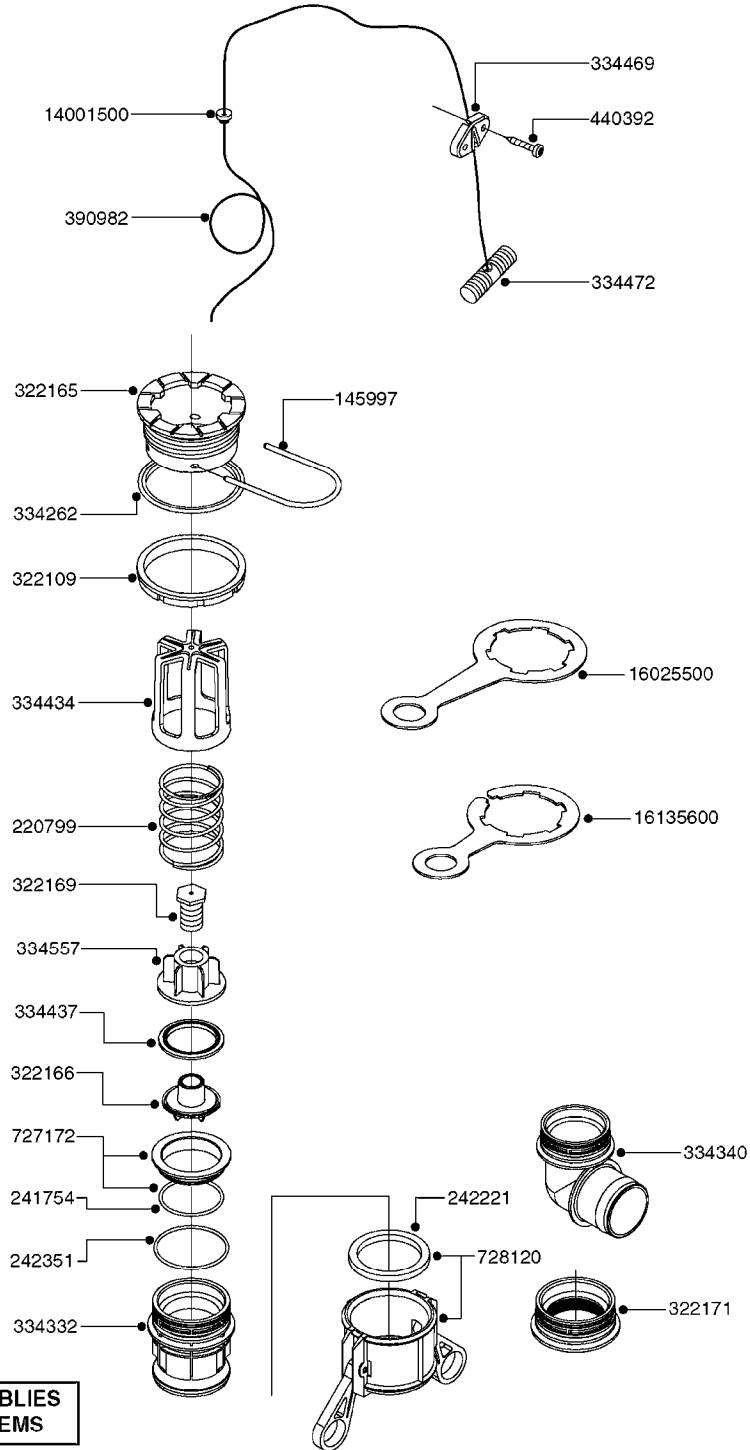

24002503 - Ø 5" (125mm)

24002403 - Ø 4" (100mm)

259034 - Ø 5" (125mm) L=29-1/2" (750mm) PVC

259035 - Ø 4-3/8" (110mm) L=39-3/8" (1000mm) PVC

349012 - Ø 4" (100mm) L=37-3/8" (950mm) PVC

349026 - Ø 5-1/2" (140mm) / Ø 4-3/8" (110mm) PVC

349030 - Ø 5-1/2" (140mm) / Ø 3-1/2" (90mm) PVC

349025 - Ø 5" (125mm) / Ø 4-3/8" (110mm) PVC

349023 - Ø 5" (125mm) PVC

G0420

TUBES & HOSES
G0420-HIN, 01:01:16

Page 1

Date 07.02.2020 10:47

parts-n°	order qty	description
259034	1	PVC HOSE D125MM X 0.75M
259035	1	PVC HOSE D100MM X 1.0M
349012	1	PVC TUBE D100MM X 950MM
349023	1	GREY PVC LID D125MM
349025	1	CONNECT.PIECE PVC D125MM-110MM
349026	1	CONICAL REDUC.PVC D140MM-100MM
349030	1	140MM-90MM PVC ADAPTER
24002403	1	HOSE R X TPR 4" BLACK
24002503	1	HOSE R X TPR 5" BLACK

parts-n°	order qty	description
145997	1	FITT.DK S-93 FORK
220799	1	SPRING F.TOP DRAIN
241754	1	O-RING D59.5X3
242221	1	GASKET F. S-93 QUICK COUPLERS
242351	1	O-RING D69.5X3.0 VITON F.S-93
322109	1	FITT.DK S-93 BULKHEAD NUT
322165	1	FITT.DK S-93 BULKHEAD SINGLE
322166	1	VALVE FLAP LOWER PART
322169	1	CORD PLUG F.TOP DRAIN
322171	1	FITT.DK S-93 THREAD INS.2"BSP
334262	1	GASKET F.S-93 BULKHEAD
334332	1	FITT.DK S-93 MALE QUICK COUP.
334340	1	FITT.DK S-93 ELBOW 2.5"
334434	1	CAGE F.SPRING BOTTOM DRAIN ASY
334437	1	SEAL FOR VALVE FLAP
334469	1	CLEVIS F.CORD TOP DRAIN ASSY.
334472	1	HANDLE FOR TOP DRAIN
334557	1	SPRING SEAT TOP DRAIN
390982	1	CORD NYLON 4000MM
440392	1	SCREW 6.3 X 25.0 DIN7981C TORX
727172	1	FITT.DK S-93 SEAT INSERT
727617	1	FITT.DK S-93 BOTTOM VALVE 2'
727742	1	TOP DRAIN CORD TYPE
728120	1	QUICK COUPLER CAP F.S93 DRAIN
14001500	1	GROMMET F.TOP DRAIN CORD
16025500	1	TANK SPACER SIGHT GAUGE
16135600	1	GUIDE FOR SIGHT GAUGE NAV/NCM