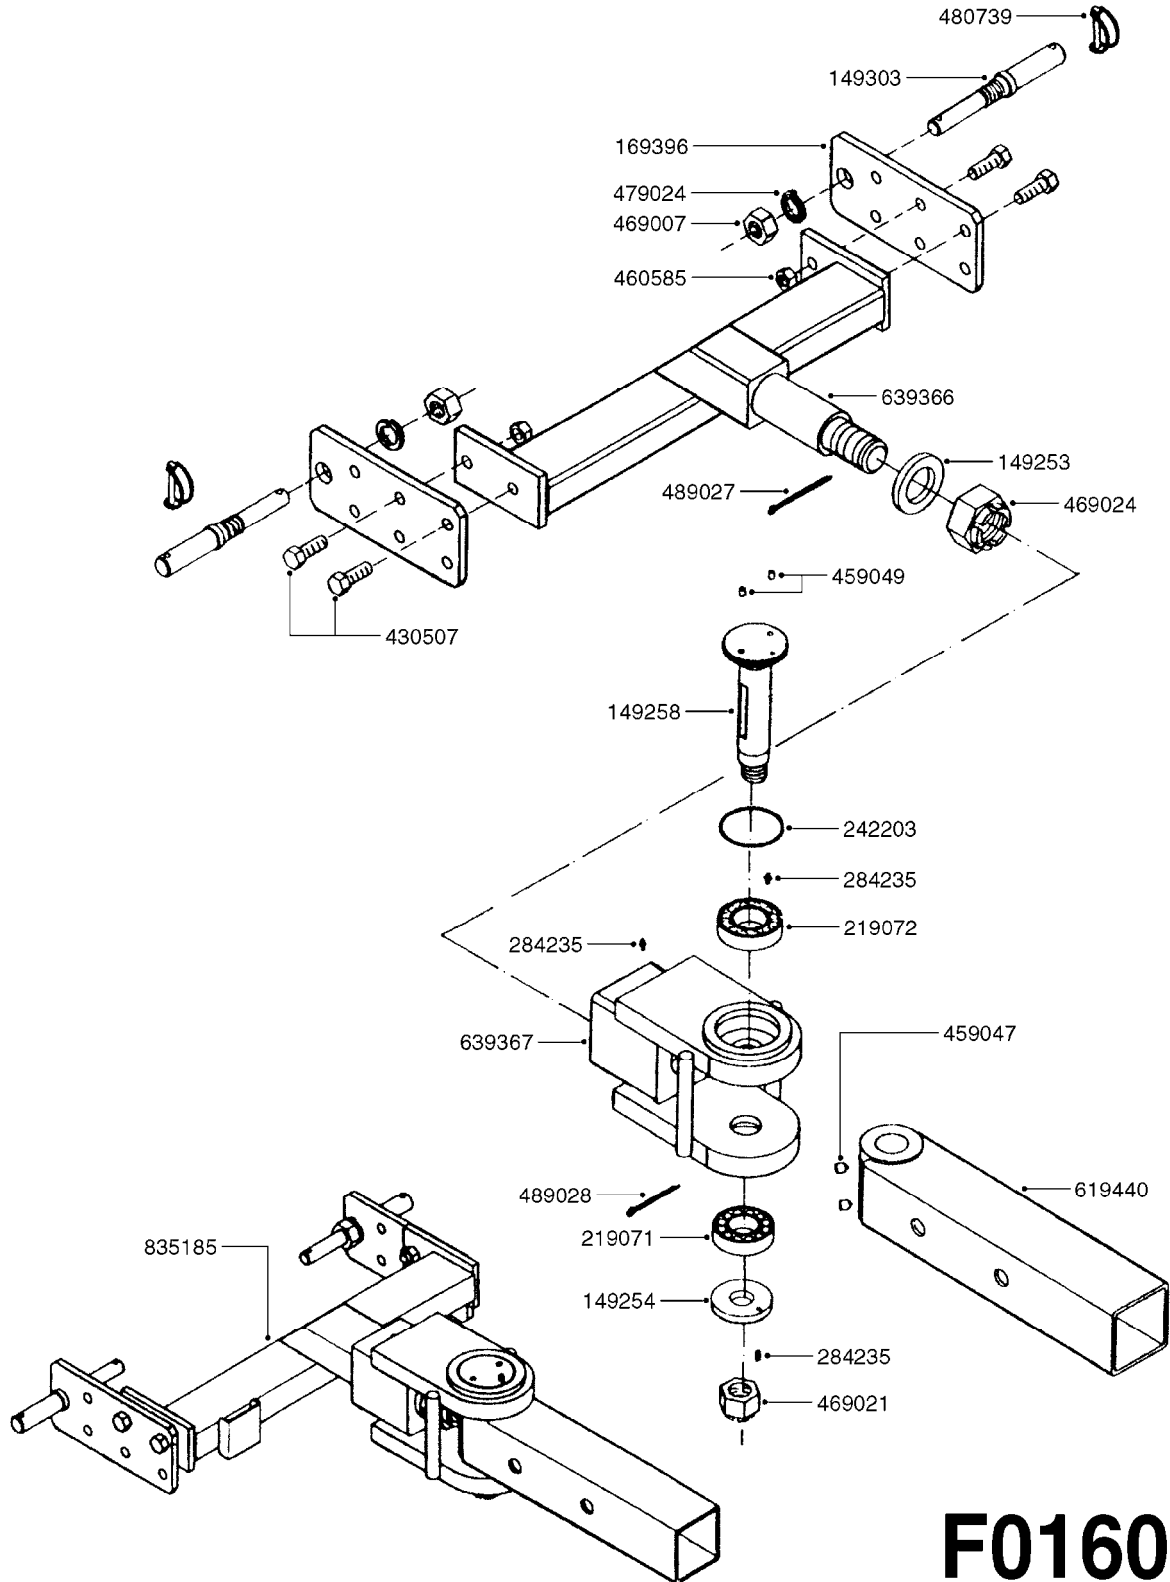

F0150

DRAWBARS - MERCURY/ARROW
F0150-HIN, 01:01:16

Page 1

Date 07.02.2020 10:47

parts-n°	order qty	description
835172	1	DRAWBAR STD. F.TG BV CR
835173	1	DRAWBAR RING HITCH ARROW
835185	1	DRAWBAR TURNABLE F.TG BV CR
835293	1	DRAWBAR RING HITCH

DRAWBAR - TURNABLE HITCH
F0160-HIN, 01:01:16

Page 1

Date 07.02.2020 10:47

parts-n°	order qty	description
149253	1	WASHER D.80X50X10 TURN.HITCH
149254	1	WASHER D.80X32X10 TURN.HITCH
149258	1	PIN F.TURNABLE HITCH
149303	1	DRAW BOLTS
169396	1	PLATE F. TURNABLE DRAWBAR
219071	1	BEARING 30208A TURN.HITCH
219072	1	BEARING
242203	1	O-RING 79.5X72.5
284235	1	ENGRASADOR M-6/100 RECTO
430507	1	BOLT HEX 8.8 DEL M16X45 FT
459047	1	SET SCREW ALLEN M12X25 DIN 913
459049	1	SET SCREW ALLEN M8X10 DIN 913
460585	1	LOCKING NUT M16 DIN985 A2 SS
469007	1	NUT 1" SAE
469021	1	CASTLE NUT 1-1/4"
469024	1	CASTLE NUT 1-3/4" TURN.HITCH
479024	1	WASHER LOCK D.26 DIN 127
480739	1	PIN SNAP D8 F.ROUND
489027	1	ROLL PIN 6 x 100
489028	1	COTTER PIN 6 X 8
619440	1	HEADTUBE FOR TURN.DRAWBAR
639366	1	CENTER BEAM TURN.HITCH
639367	1	CENTER PIVOT - TURN.HITCH
835185	1	DRAWBAR TURNABLE F.TG BV CR

24002503 - Ø 5" (125mm)

24002403 - Ø 4" (100mm)

259034 - Ø 5" (125mm) L=29-1/2" (750mm) PVC

259035 - Ø 4-3/8" (110mm) L=39-3/8" (1000mm) PVC

349012 - Ø 4" (100mm) L=37-3/8" (950mm) PVC

349026 - Ø 5-1/2" (140mm) / Ø 4-3/8" (110mm) PVC