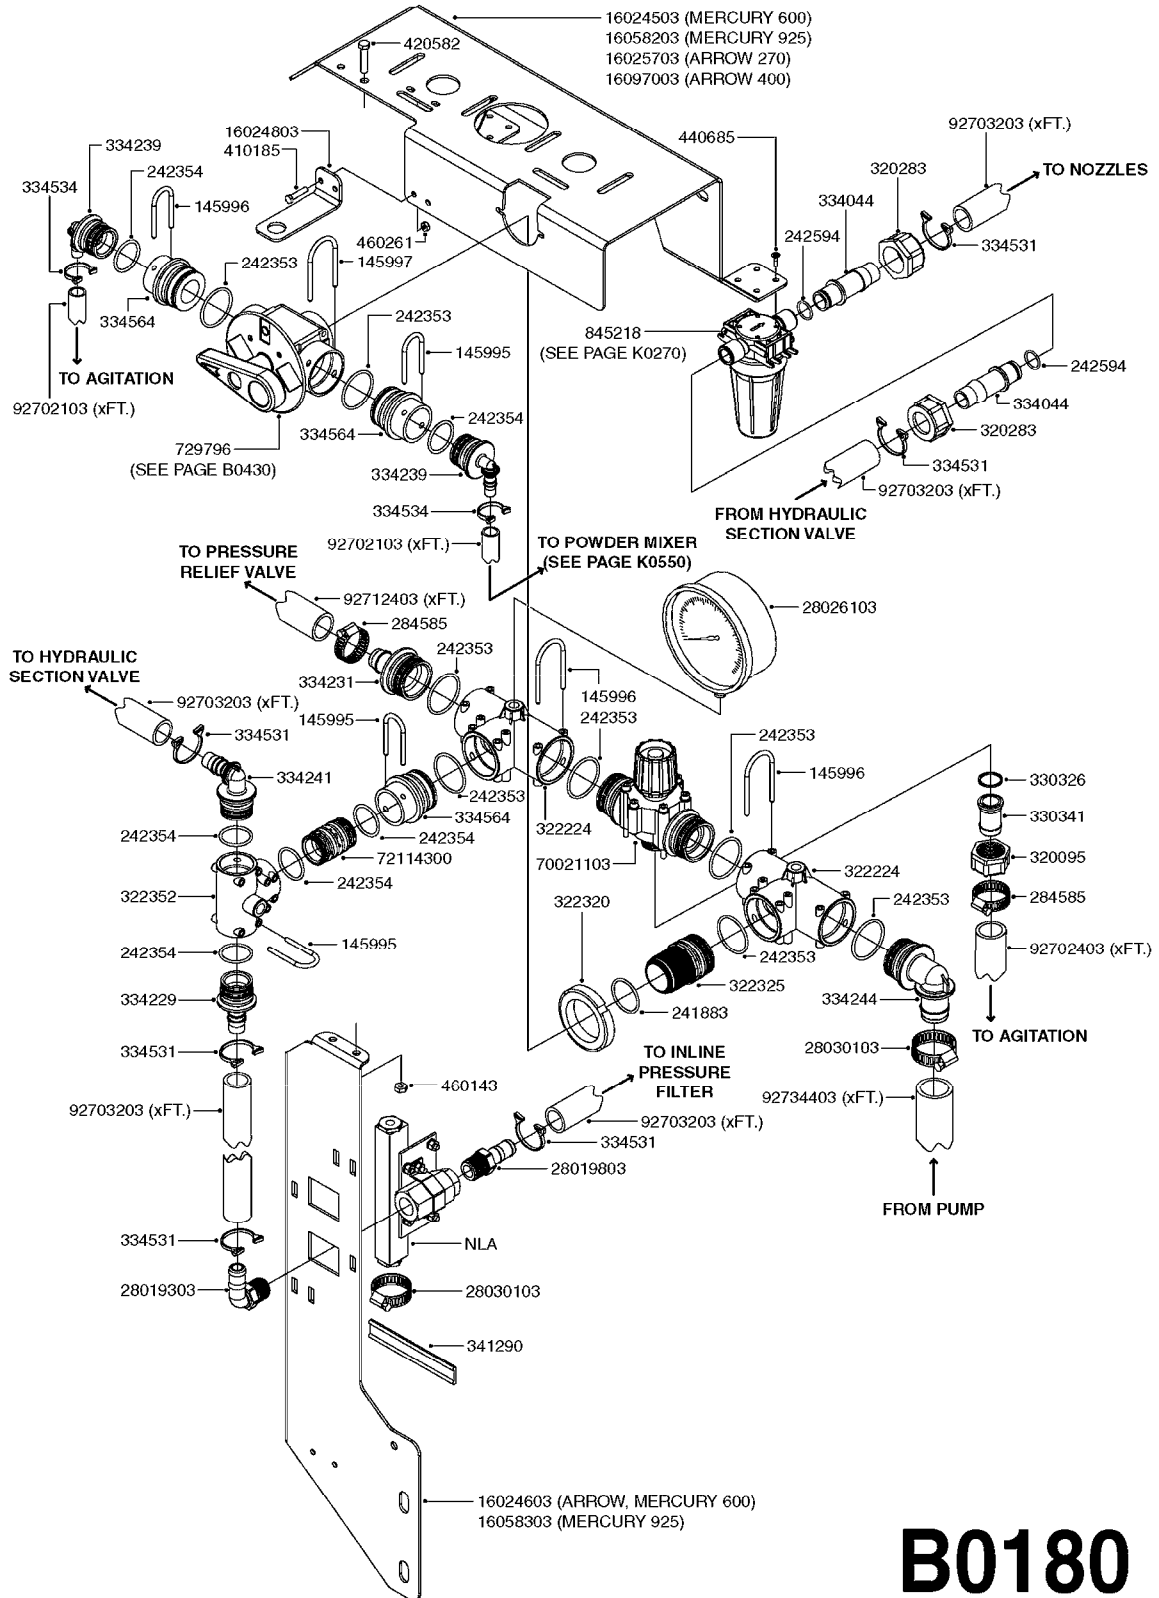

33 \* BOLTS MUST BE LOCKED WITH THREADLOCKER

1000 rpm

540 rpm

HARDI GREASE

**A0280**

PUMP - 364 540/1000 RPM  
A0280-HIN, 24:04:19

Page

1

Note: For "Bondioli" PTO's (previous supplier) - see page A0510.

COMPLETE ASSEMBLIES  
WHOLEGOOD ITEMS

**A0580**

PTO SHAFTS - AMA DIAPHRAGM  
A0580-HIN, 01:01:16

Page 1

Date 07.02.2020 10:46

parts-n°	order qty	description
829482	1	PTO 1-3/8/6X25MM X 600MM 1202
829483	1	PTO 1-3/8/6X30MM x 610MM 1302
829484	1	PTO 1-3/8/6X1-3/8/6X575MM 361
829487	1	PTO 1-3/8/6X1-3/8/6X870MM 361
28062103	1	PTO YOKE 1-3/8X6 AMA
28062203	1	UNIV.JOINT CAT.1 AMA
28062303	1	PTO YOKE D25 AMA
28062403	1	DECAL - DANGER ROTATING SHAFT
28062503	1	DECAL - DANGER MISSING GUARD
28062603	1	SAFETY CHAIN F.PTO AMA
28062703	1	PTO OUTER 1-3/8X6 (NO SHIELD)
28062803	1	PTO INNER D25 (NO SHIELD)
28062903	1	PTO SHIELD COMPLETE
28063003	1	PTO YOKE D30 AMA
28063103	1	PTO INNER D30 (NO SHIELD)
28063203	1	PTO INNER 1-3/8X6 (NO SHIELD)
28063303	1	PTO SHIELD COMPLETE
28063403	1	PTO OUTER 1-3/8X6 (NO SHIELD)
28063503	1	PTO INNER 1-3/8X6 (NO SHIELD)
28093403	1	PTO OUTER TUBE BEARING AMA
28093503	1	PTO INNER TUBE BEARING AMA