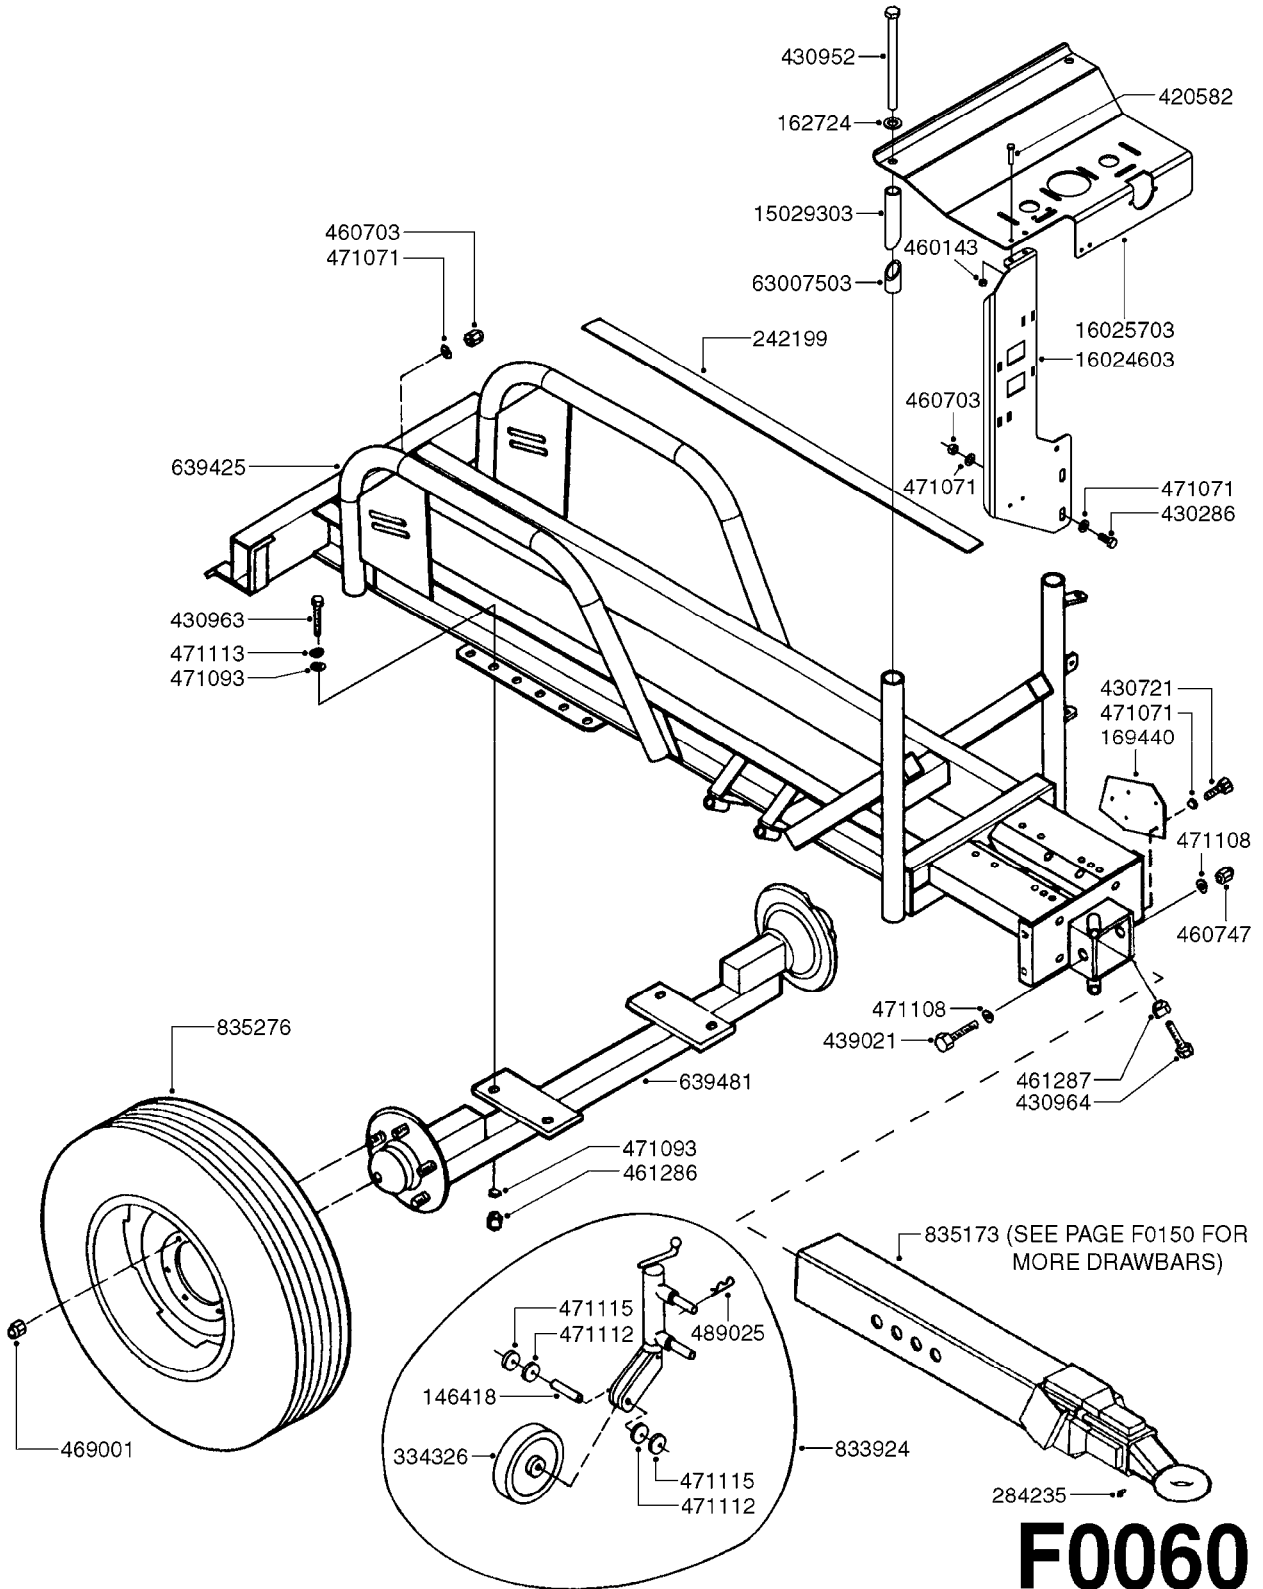

FRAME - ARROW 270
F0060-HIN, 01:01:16

Page 1

Date 07.02.2020 10:47

parts-n°	order qty	description
146418	1	SHAFT FOR SUPPORT WHEEL
162724	1	WASHER D25/D18.1X1
169440	1	BRACKET F.SUCTION FILTER
242199	1	TANK FRAME PACKING 1300X45X3
284235	1	ENGRASADOR M-6/100 RECTO
334326	1	WHEEL PLASTIC
420582	1	BOLT HEX 8.8 DEL M8X20 FT A2
430286	1	BOLT HEX 8.8 DEL M12X30 FT
430721	1	BOLT HEX 8.8 DEL M12X40 FT
430952	1	BOLT HEX M16X220 DIN931-8.8 DE
430963	1	BOLT HEX M14X40
430964	1	BOLT HEX M18X50
439021	1	BOLT HEX 8.8 DEL M24X160 GALV.
460143	1	SELF LOCK NUT M8 SST A2 DIN985
460703	1	NUT HEX M12X1.75 LOCK DIN985A2 SS
460747	1	NUT HEX M24 LOCK
461286	1	NUT M14 SAFETY
461287	1	NUT HEX M18
469001	1	NUT, RIM ARROW
471071	1	WASHER M12 GALV
471093	1	WASHER D14 GALV. (168873)
471108	1	WASHER D44D25X4.5
471112	1	WASHER D20
471113	1	WASHER D14 TENSION
471115	1	WASHER D20
489025	1	'R' PIN D.4
639425	1	FRAME - ARROW 270
639481	1	AXLE - FIXED/ARROW
833924	1	JACK WITH TRANSPORT WHEEL
835173	1	DRAWBAR RING HITCH ARROW
835276	1	WHEELS 10/80-12 8PR"1"PACK CPL
15029303	1	TUBE ID CLAMP 1.5" Ø ARROW 250
16024603	1	SUPPORT HYD VALVE MISTBLOWER
16025703	1	BRACKET MANIFOLD ARROW 270
63007503	1	TUBE CLAMP 1.5" DIA ARROW