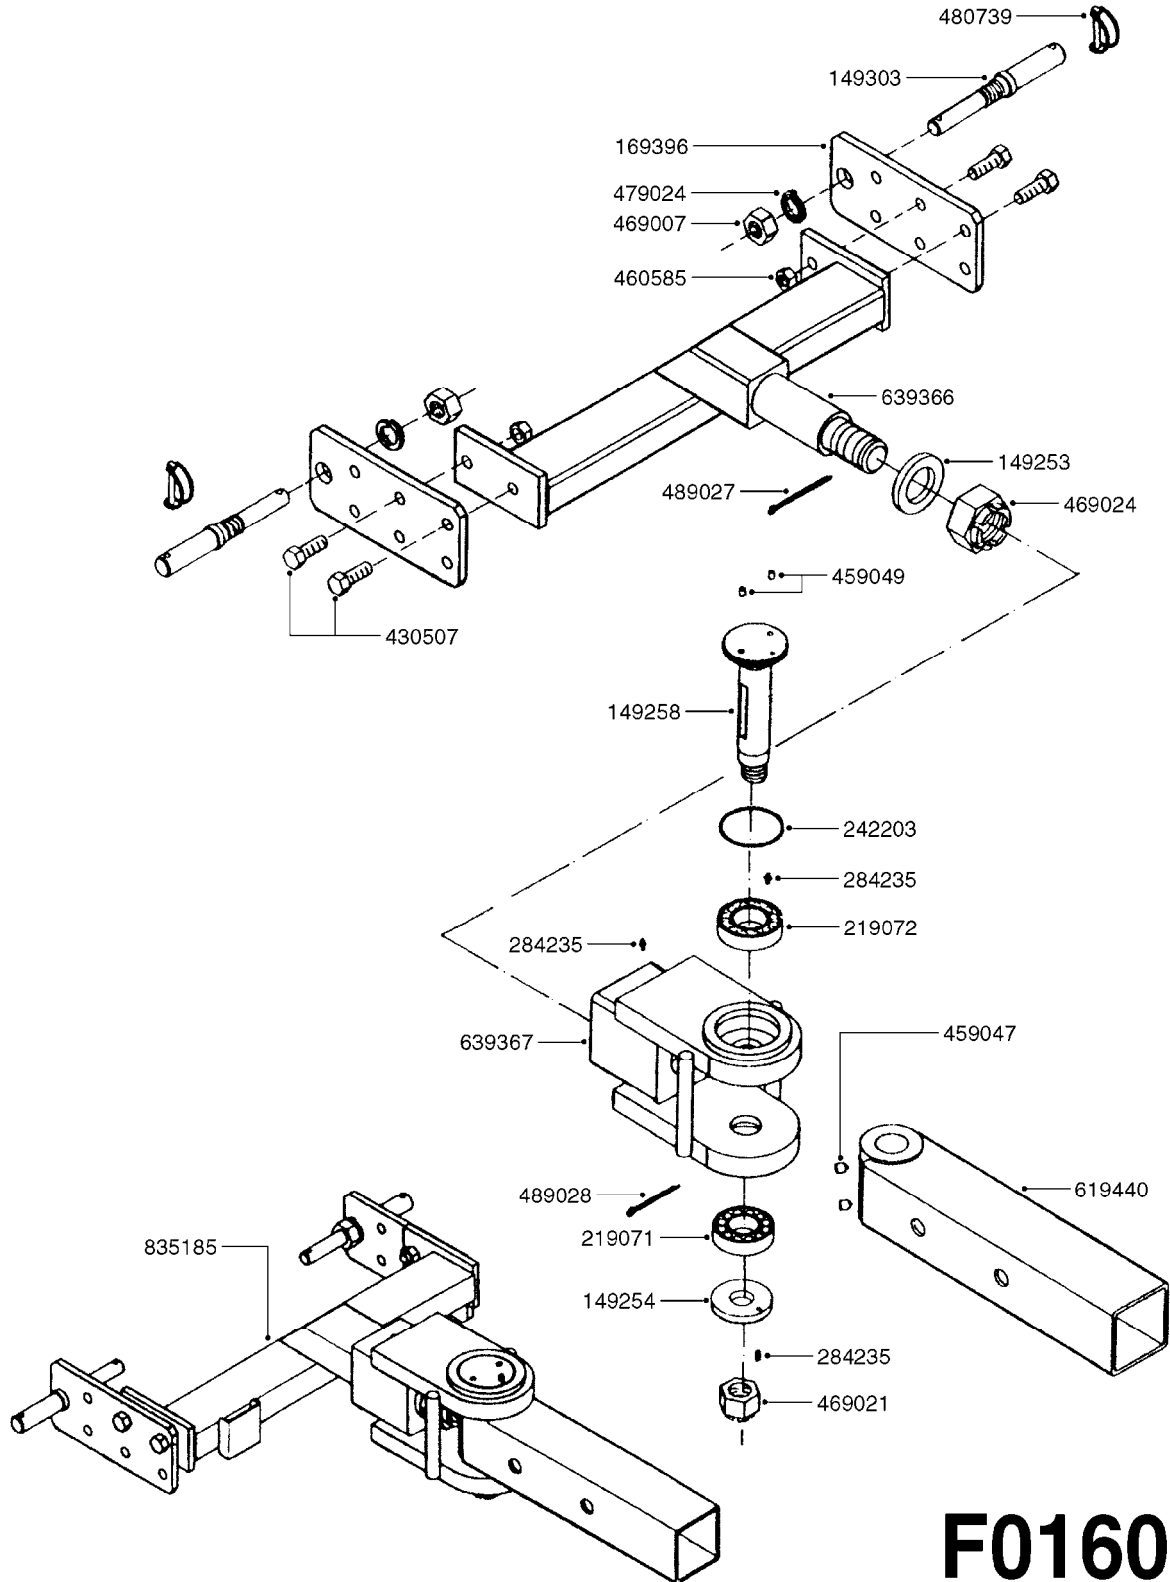

DRAWBARS - MERCURY/ARROW  
F0150-HIN, 01:01:16

Page	0
Date	07.02.2020 10:47

**F0150**

DRAWBARS - MERCURY/ARROW  
F0150-HIN, 01:01:16

Page 1

Date 07.02.2020 10:47

parts-n°	order qty	description
835172	1	DRAWBAR STD. F.TG BV CR
835173	1	DRAWBAR RING HITCH ARROW
835185	1	DRAWBAR TURNABLE F.TG BV CR
835293	1	DRAWBAR RING HITCH

DRAWBAR - TURNABLE HITCH  
F0160-HIN, 01:01:16

Page 1

Date 07.02.2020 10:47

parts-n°	order qty	description
149253	1	WASHER D.80X50X10 TURN.HITCH
149254	1	WASHER D.80X32X10 TURN.HITCH
149258	1	PIN F.TURNABLE HITCH
149303	1	DRAW BOLTS
169396	1	PLATE F. TURNABLE DRAWBAR
219071	1	BEARING 30208A TURN.HITCH
219072	1	BEARING
242203	1	O-RING 79.5X72.5
284235	1	ENGRASADOR M-6/100 RECTO
430507	1	BOLT HEX 8.8 DEL M16X45 FT
459047	1	SET SCREW ALLEN M12X25 DIN 913
459049	1	SET SCREW ALLEN M8X10 DIN 913
460585	1	LOCKING NUT M16 DIN985 A2 SS
469007	1	NUT 1" SAE
469021	1	CASTLE NUT 1-1/4"
469024	1	CASTLE NUT 1-3/4" TURN.HITCH
479024	1	WASHER LOCK D.26 DIN 127
480739	1	PIN SNAP D8 F.ROUND
489027	1	ROLL PIN 6 x 100
489028	1	COTTER PIN 6 X 8
619440	1	HEADTUBE FOR TURN.DRAWBAR
639366	1	CENTER BEAM TURN.HITCH
639367	1	CENTER PIVOT - TURN.HITCH
835185	1	DRAWBAR TURNABLE F.TG BV CR