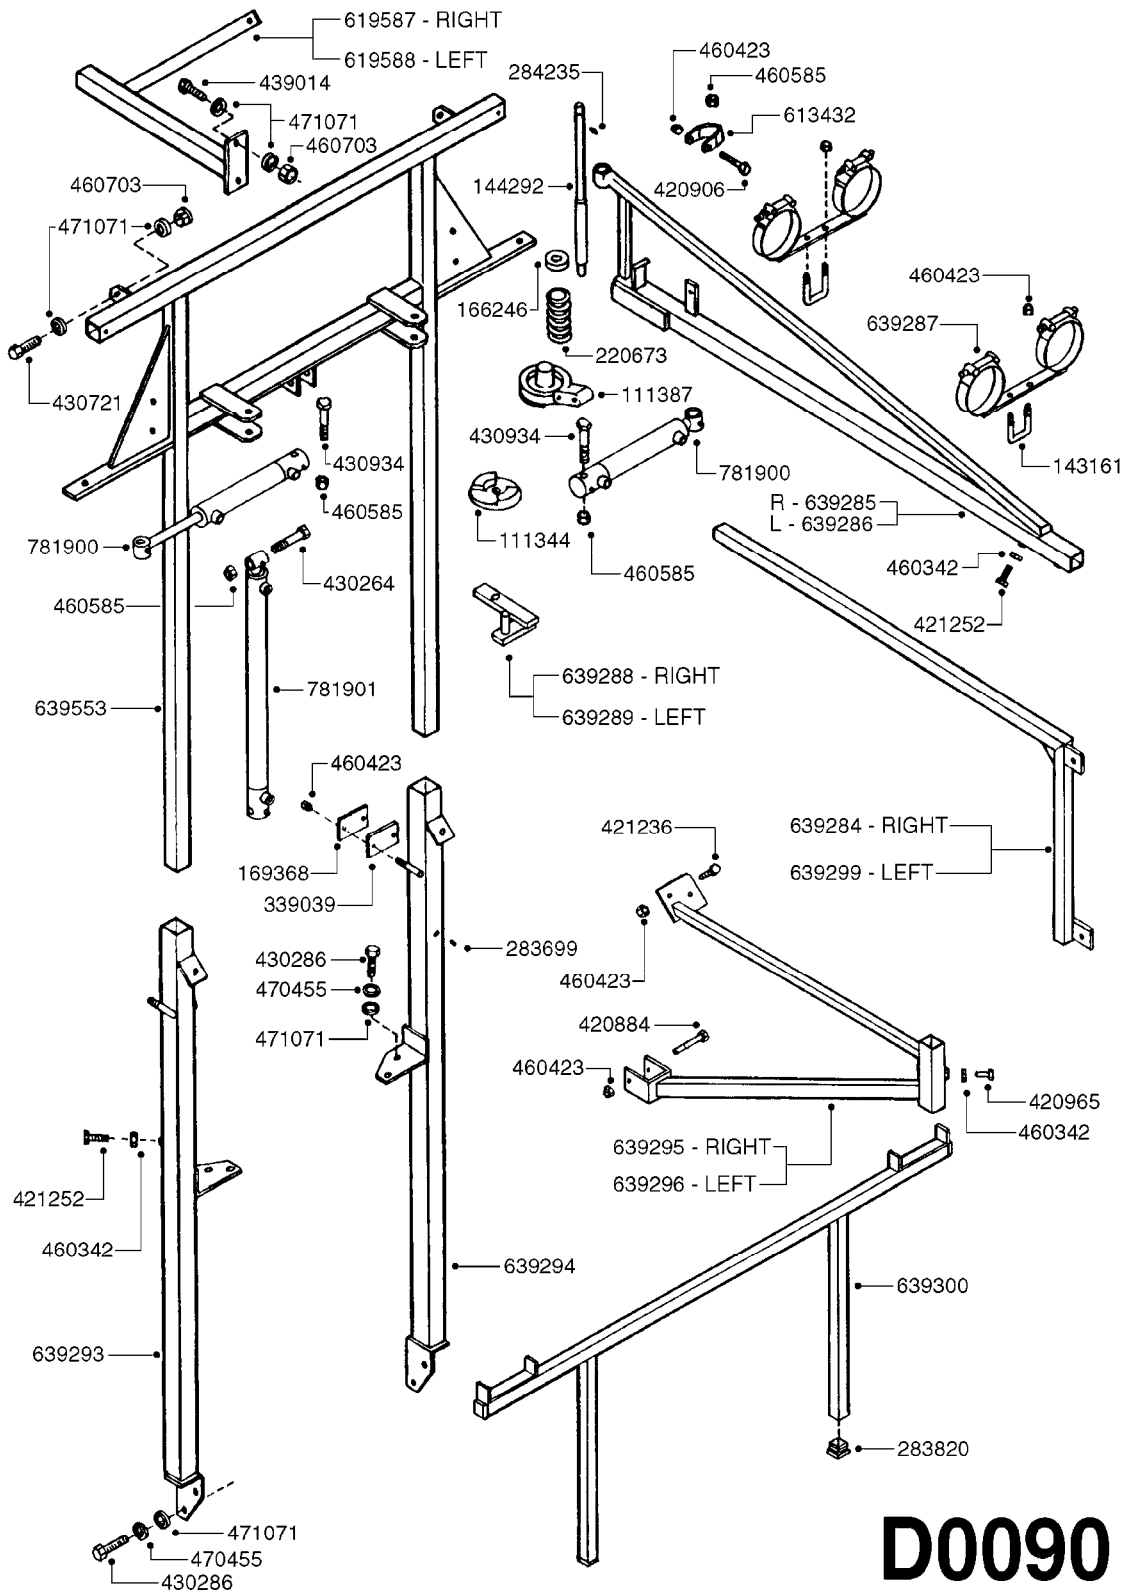

**D0080**

BOOM - 2 ROW GRAPE B20-MA  
D0080-HIN, 01:01:16

Page 1

Date 07.02.2020 10:46

parts-n°	order qty	description
111344	1	CLAW CLUTCH Ø100/Ø20,5 UNDER PART RED
111387	1	CLAW CLUTCH D100 UPPER PART
143161	1	BOLT U M10 40X40
143754	1	PIN D10 X 56
144292	1	AXLE F/BREAKAWAY M20/M16 L=426
166246	1	WASHER CUP D53 F.SPRING
169368	1	PLATE F. SLIDE SHOE
220673	1	SPRING F.PIVOT 100 X 51
283699	1	GREASE NIPPLE M6X1
284235	1	ENGRASADOR M-6/100 RECTO
339039	1	SLIDE SHOE - NYLON
420906	1	BOLT HEX 8.8 DEL M10X60
421252	1	SCREW M10X30 CAP
430286	1	BOLT HEX 8.8 DEL M12X30 FT
430721	1	BOLT HEX 8.8 DEL M12X40 FT
439014	1	BOLT HEX 8.8 DEL M12X35
460342	1	NUT HEX M10 DEL DIN934
460423	1	NUT HEX M10X1.50 LOCK DIN985A2 SS
460585	1	LOCKING NUT M16 DIN985 A2 SS
460703	1	NUT HEX M12X1.75 LOCK DIN985A2 SS
470455	1	WASHER D12 SPRING
471071	1	WASHER M12 GALV
613432	1	BUSHING/STRAP F/BOOM
619587	1	REAR DROP ARM SUPPORT - RH
619588	1	REAR DROP ARM SUPPORT - LH
639284	1	OUTER WING B20 - RH
639285	1	INNER WING B20 - RH
639286	1	INNER WING B20 - LH
639287	1	AIR TUBE HOLDER - DOUBLE
639288	1	HINGE ANCHOR PLATE - RH
639289	1	HINGE ANCHOR PLATE - LH
639293	1	B20 CENTER MOUNT BRKT. - RH
639294	1	B20 CENTER MOUNT BRKT. - LH
639299	1	OUTER WING B20 - LH
639301	1	B20-MA TRANSPORT BRKT.
639553	1	B20 CENTER SECTION