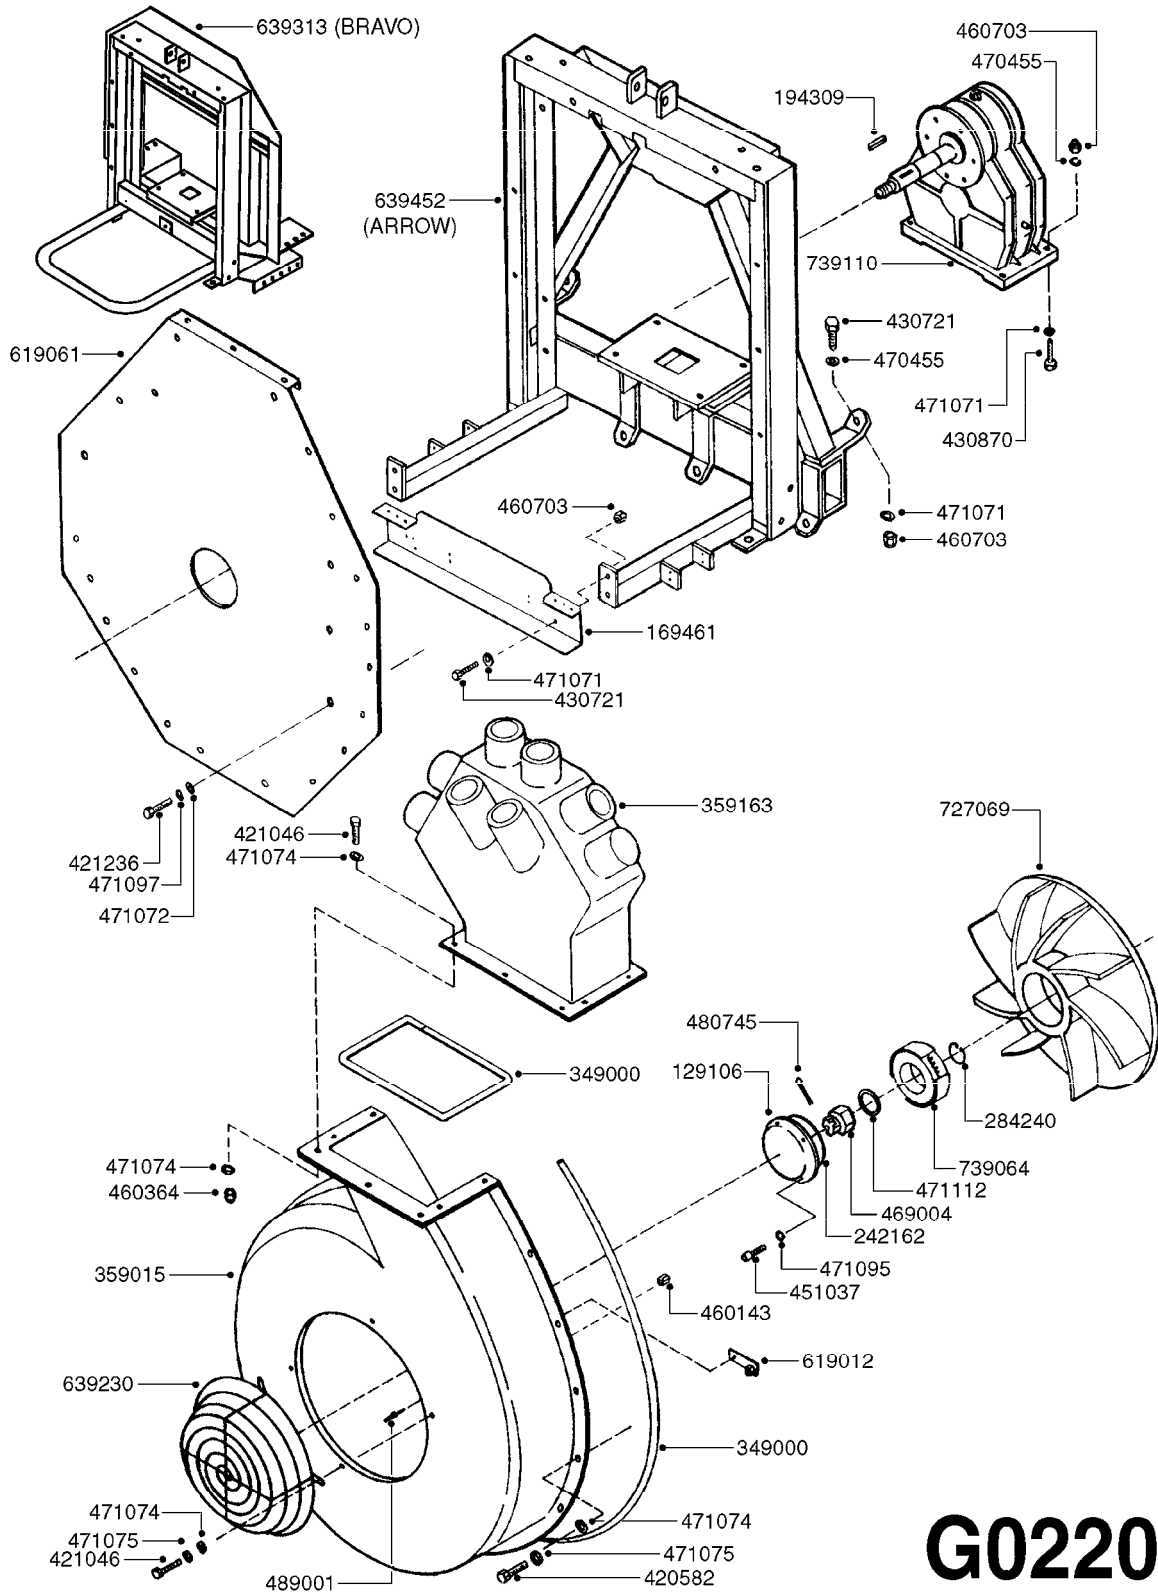

DRAWBAR - TURNABLE HITCH  
F0160-HIN, 01:01:16

Page 1

Date 07.02.2020 10:47

parts-n°	order qty	description
149253	1	WASHER D.80X50X10 TURN.HITCH
149254	1	WASHER D.80X32X10 TURN.HITCH
149258	1	PIN F.TURNABLE HITCH
149303	1	DRAW BOLTS
169396	1	PLATE F. TURNABLE DRAWBAR
219071	1	BEARING 30208A TURN.HITCH
219072	1	BEARING
242203	1	O-RING 79.5X72.5
284235	1	ENGRASADOR M-6/100 RECTO
430507	1	BOLT HEX 8.8 DEL M16X45 FT
459047	1	SET SCREW ALLEN M12X25 DIN 913
459049	1	SET SCREW ALLEN M8X10 DIN 913
460585	1	LOCKING NUT M16 DIN985 A2 SS
469007	1	NUT 1" SAE
469021	1	CASTLE NUT 1-1/4"
469024	1	CASTLE NUT 1-3/4" TURN.HITCH
479024	1	WASHER LOCK D.26 DIN 127
480739	1	PIN SNAP D8 F.ROUND
489027	1	ROLL PIN 6 x 100
489028	1	COTTER PIN 6 X 8
619440	1	HEADTUBE FOR TURN.DRAWBAR
639366	1	CENTER BEAM TURN.HITCH
639367	1	CENTER PIVOT - TURN.HITCH
835185	1	DRAWBAR TURNABLE F.TG BV CR