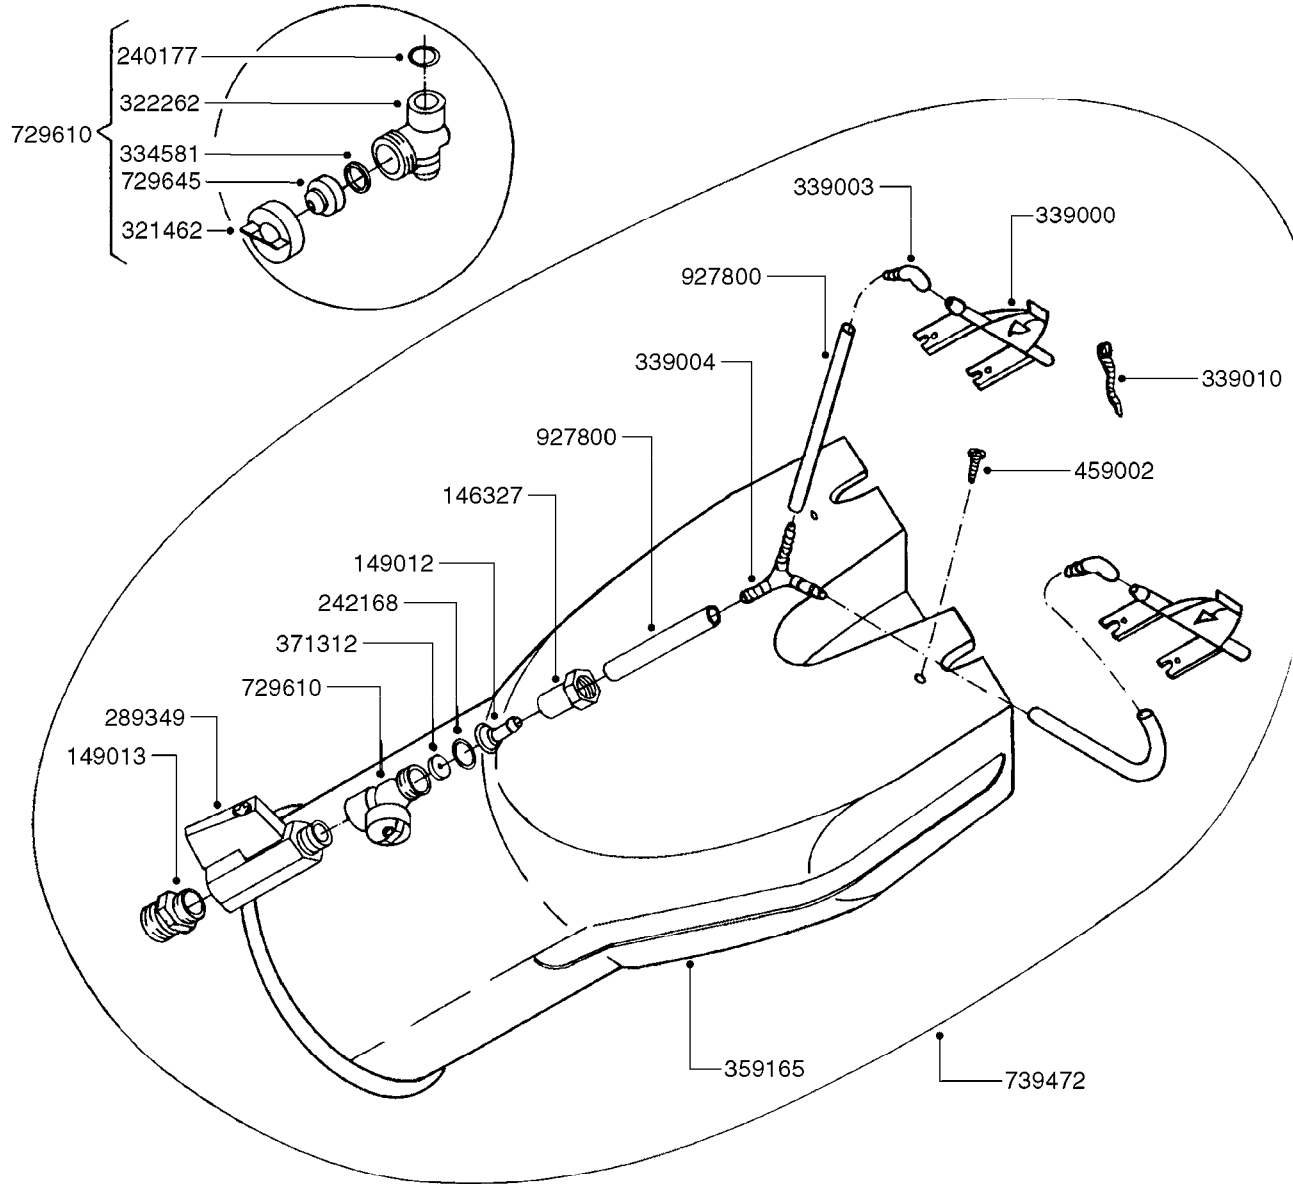

**G0220**

ARROW/BRAVO SPV 22" BLOWER  
G0220-HIN, 01:01:16

Page 1

Date 07.02.2020 10:47

parts-n°	order qty	description
129106	1	HUB CAP F. 540 FAN LP
169461	1	REAR BRACKET ARROW FAN FRAME
194309	1	KEY 8 X 7 X 40
242162	1	O-RING D140.5X134.5 X 3
284240	1	SNAP-RING OUTER 35X1.5
349000	1	SEAL FOR CANNON
359015	1	BLOWER HOUSING LP/TP
359163	1	AIR DIST. HOUSING
420582	1	BOLT HEX 8.8 DEL M8X20 FT A2
421046	1	BOLT HEX M8X25/25 A2 SS DIN933
421236	1	BOLT HEX M10X25 GALV.
430721	1	BOLT HEX 8.8 DEL M12X40 FT
430870	1	BOLT HEX 8.8 DEL M12X55 FT
451037	1	SCREW M6X20 HEX
460143	1	SELF LOCK NUT M8 SST A2 DIN985
460364	1	NUT HU M8 A2 SS DIN934
460703	1	NUT HEX M12X1.75 LOCK DIN985A2 SS
469004	1	M-20 SPECIAL NUT
470455	1	WASHER D12 SPRING
471071	1	WASHER M12 GALV
471072	1	WASHER M10 EL2
471074	1	WASHER M8 ELZ
471075	1	WASHER M8 LOCK
471095	1	WASHER D6,4
471097	1	WASHER D10 SAFETY
471112	1	WASHER D20
480745	1	PIN MD4X50 SPLIT
489001	1	RIVET 4X20 AL.
619012	1	STEEL PLATE W/NUT M-8 TURBO
619061	1	PLATE BASE ZATURN
639230	1	AIR GRID PROTECTOR P540
639313	1	BRAVO FAN FRAME 22" SPV
639452	1	ARROW FAN FRAME 22" SPV
727069	1	CENTRIFUG WHEEL 540 alt 739994
739064	1	CENTRIFUGAL CLUTCH F.LP D130
739110	1	GEARBOX ARROW/BRAVO 22" SPV