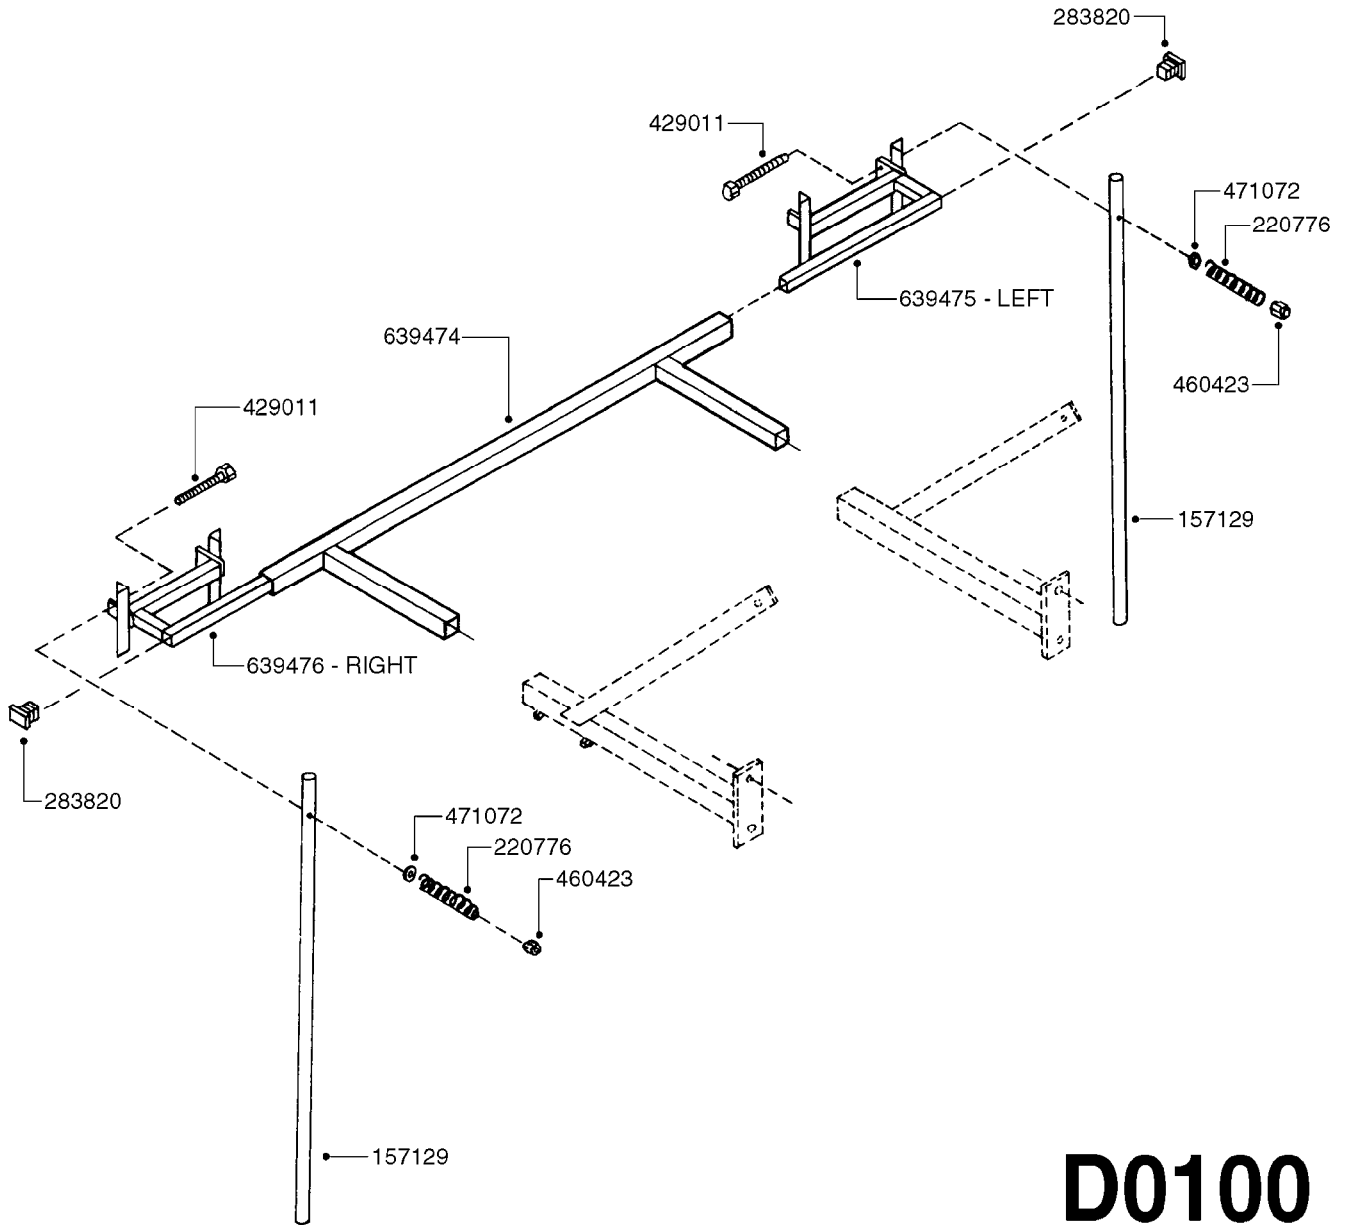

**D0090**

BOOM - 2 ROW GRAPE B20-HY  
D0090-HIN, 01:01:16

Page 1

Date 07.02.2020 10:46

parts-n°	order qty	description
111344	1	CLAW CLUTCH Ø100/Ø20,5 UNDER PART RED
111387	1	CLAW CLUTCH D100 UPPER PART
143161	1	BOLT U M10 40X40
144292	1	AXLE F/BREAKAWAY M20/M16 L=426
166246	1	WASHER CUP D53 F.SPRING
169368	1	PLATE F. SLIDE SHOE
220673	1	SPRING F.PIVOT 100 X 51
283699	1	GREASE NIPPLE M6X1
283820	1	PLUG 30MM / 1-1/4X1/8 SQ TUBE
284235	1	ENGRASADOR M-6/100 RECTO
339039	1	SLIDE SHOE - NYLON
420884	1	BOLT HEX 8.8 DEL M10X80 FT
420906	1	BOLT HEX 8.8 DEL M10X60
420965	1	M10X40 MACHINE SCREW STAINLESS
421236	1	BOLT HEX M10X25 GALV.
421252	1	SCREW M10X30 CAP
430264	1	BOLT HEX 8.8 DEL M16X100
430286	1	BOLT HEX 8.8 DEL M12X30 FT
430721	1	BOLT HEX 8.8 DEL M12X40 FT
430934	1	BOLT HEX 8.8 DEL M16X80
439014	1	BOLT HEX 8.8 DEL M12X35
460342	1	NUT HEX M10 DEL DIN934
460423	1	NUT HEX M10X1.50 LOCK DIN985A2 SS
460585	1	LOCKING NUT M16 DIN985 A2 SS
460703	1	NUT HEX M12X1.75 LOCK DIN985A2 SS
470455	1	WASHER D12 SPRING
471071	1	WASHER M12 GALV
613432	1	BUSHING/STRAP F/BOOM
619587	1	REAR DROP ARM SUPPORT - RH
619588	1	REAR DROP ARM SUPPORT - LH
639284	1	OUTER WING B20 - RH
639285	1	INNER WING B20 - RH
639286	1	INNER WING B20 - LH
639287	1	AIR TUBE HOLDER - DOUBLE
639288	1	HINGE ANCHOR PLATE - RH
639289	1	HINGE ANCHOR PLATE - LH
639293	1	B20 CENTER MOUNT BRKT. - RH
639294	1	B20 CENTER MOUNT BRKT. - LH
639295	1	B20-HY TRANSPORT SUPPORT - RH
639296	1	B20-HY TRANSPORT SUPPORT - LH
639299	1	OUTER WING B20 - LH
639300	1	B20-HY TRANSPORT BRKT.
639553	1	B20 CENTER SECTION
781900	1	CYLINDER D20-150
781901	1	CYLINDER BOOM HEIGHT