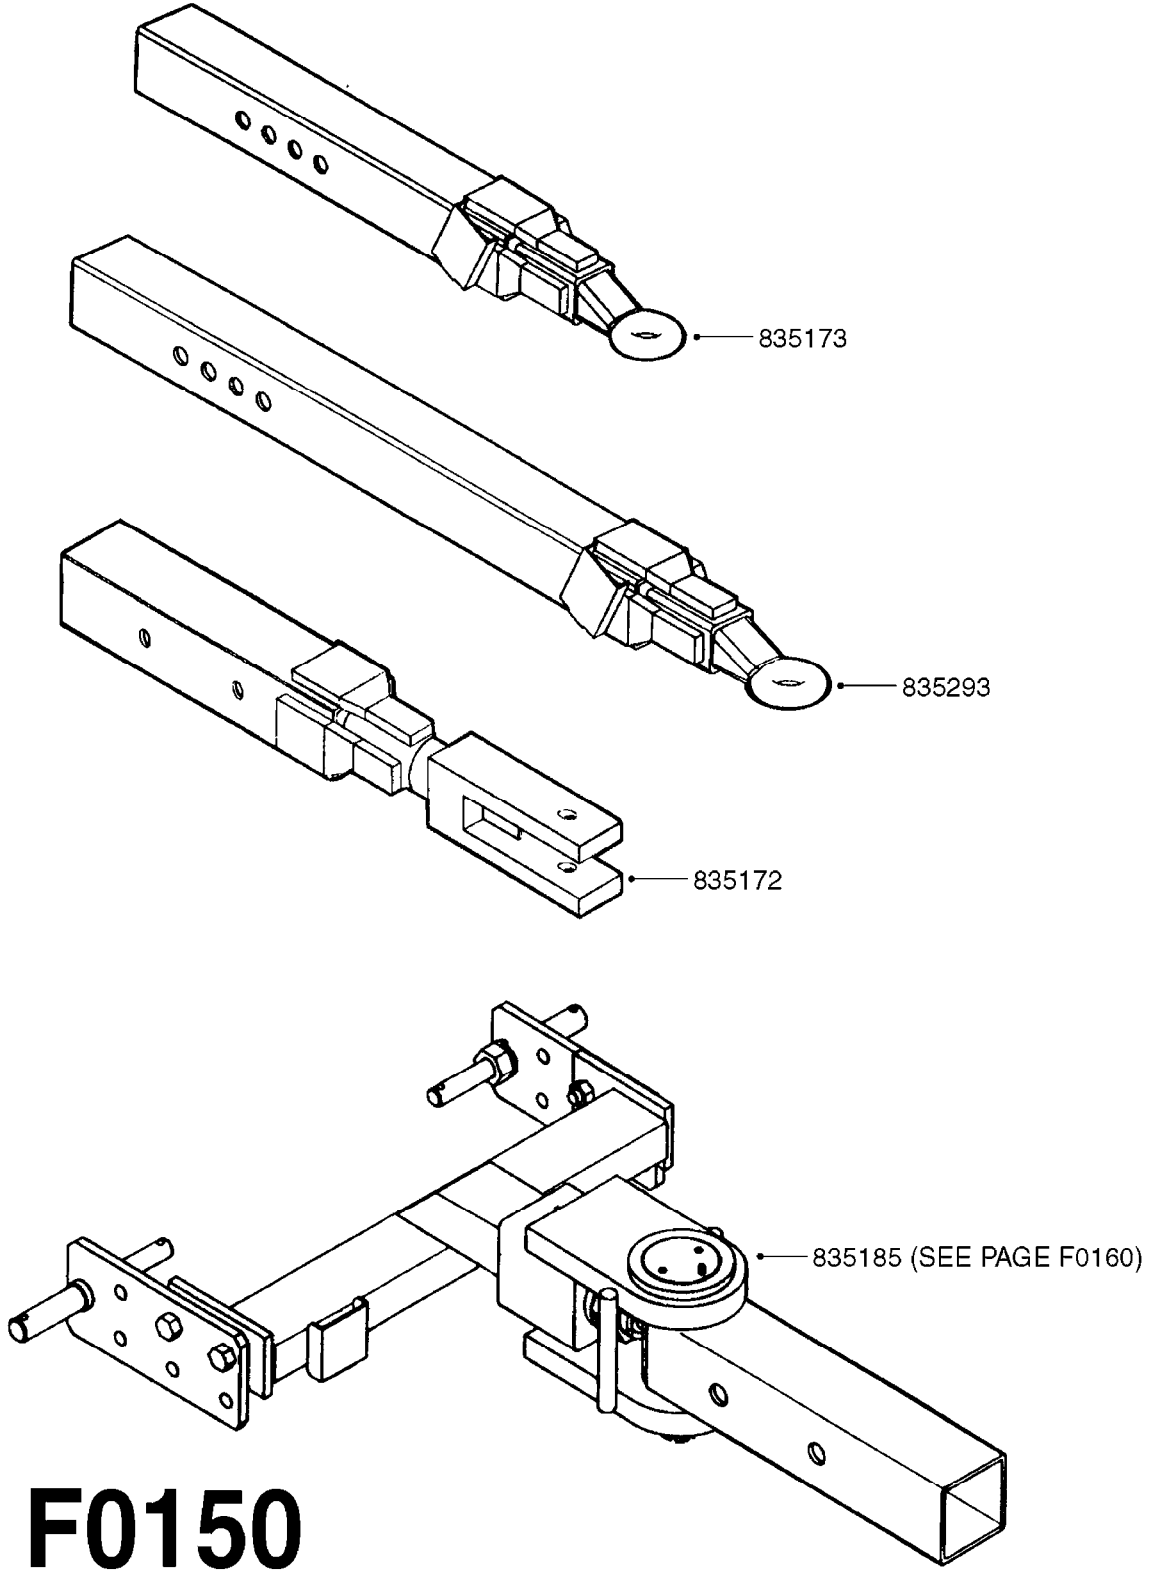

DRAWBARS - MERCURY/ARROW
F0150-HIN, 01:01:16

Page	0
Date	07.02.2020 10:47

DRAWBARS - MERCURY/ARROW
F0150-HIN, 01:01:16

Page 1

Date 07.02.2020 10:47

parts-n°	order qty	description
835172	1	DRAWBAR STD. F.TG BV CR
835173	1	DRAWBAR RING HITCH ARROW
835185	1	DRAWBAR TURNABLE F.TG BV CR
835293	1	DRAWBAR RING HITCH