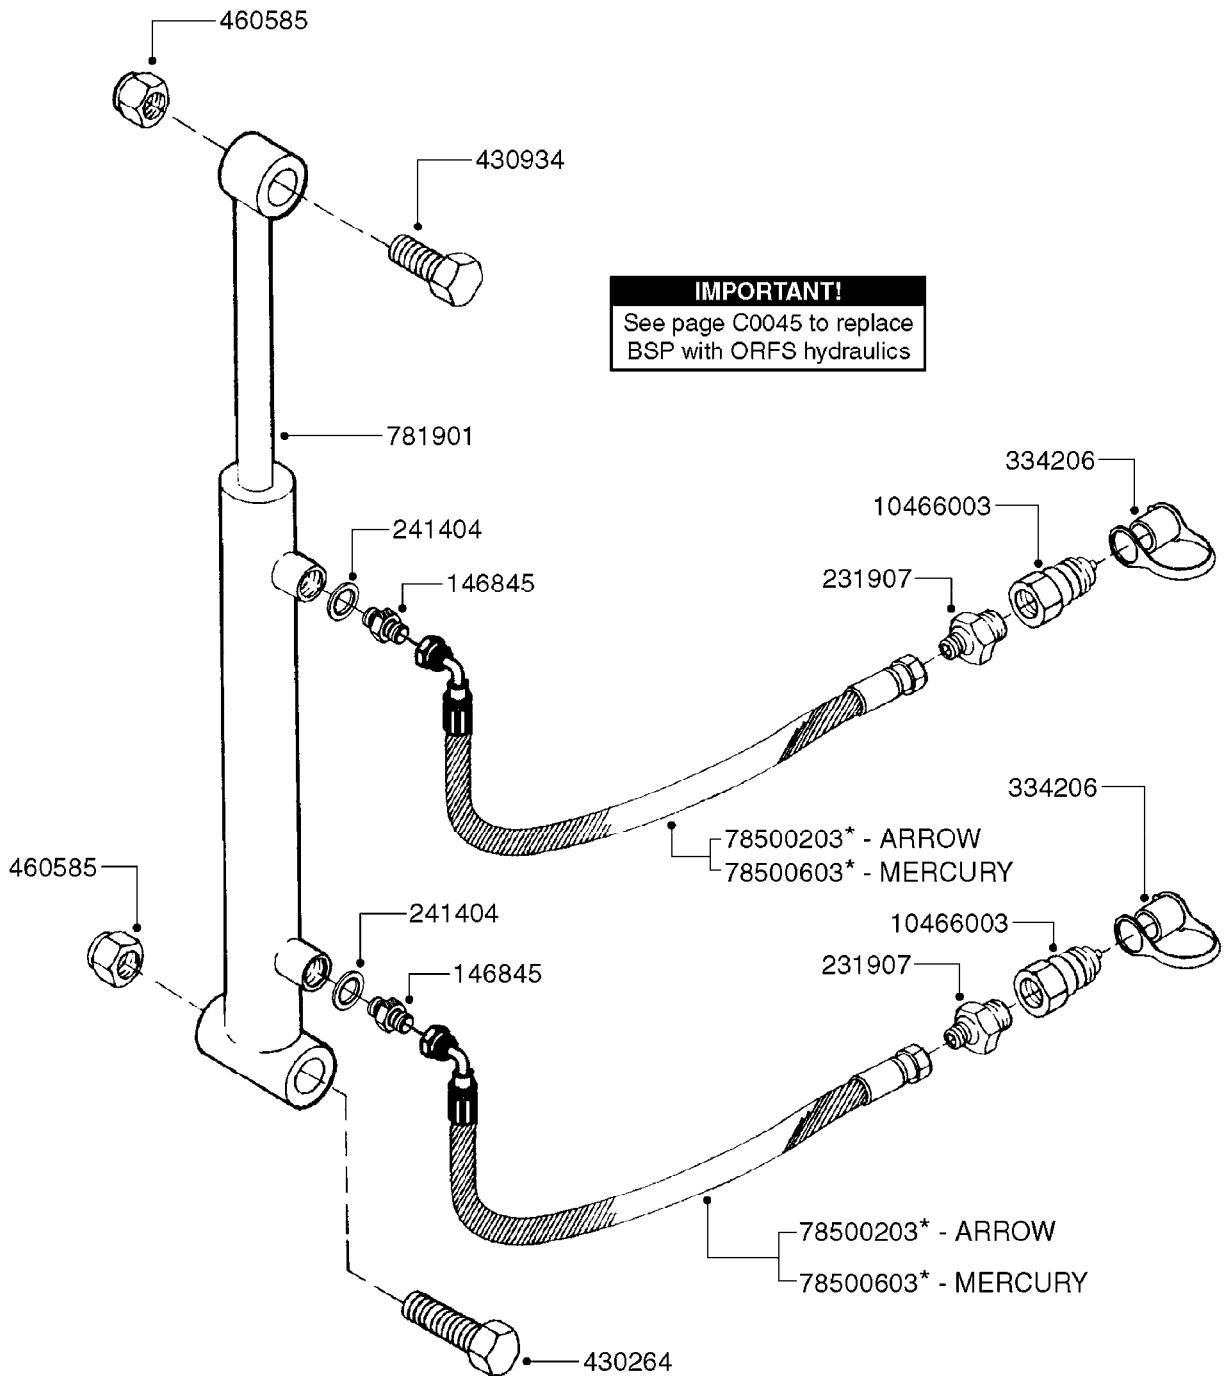

HYD - 2 ROW GRAPE B20 HY  
C0540-HIN, 30:03:16

Page 0

Date 07.02.2020 10:46

\* REPLACEMENT HOSE REQUIRES ADAPTER (146845) & SEAL (241404) ON CYLINDER

**C0540**

HYD - 2 ROW GRAPE B20 HY  
C0540-HIN, 30:03:16

Page 1

Date 07.02.2020 10:46

parts-n°	order qty	description
146845	1	HEX NIPPLE 1/4"X1/4"
231907	1	HEX NIPPLE 1/4"BSP X 1/2"NPT
241404	1	DOWTY SEAL 1/4"
430934	1	BOLT HEX 8.8 DEL M16X80
460585	1	LOCKING NUT M16 DIN985 A2 SS
759122	1	CYLINDER D40/20 R150 ADJUSTABLE
10466003	1	COUPLER PIONEER 8010-04 1/2NPT
78500303	1	HOSE HY X 1/4 X 236.2" STR+ELB
78500503	1	HOSE HY X 1/4 X 254.7" STR+ELB