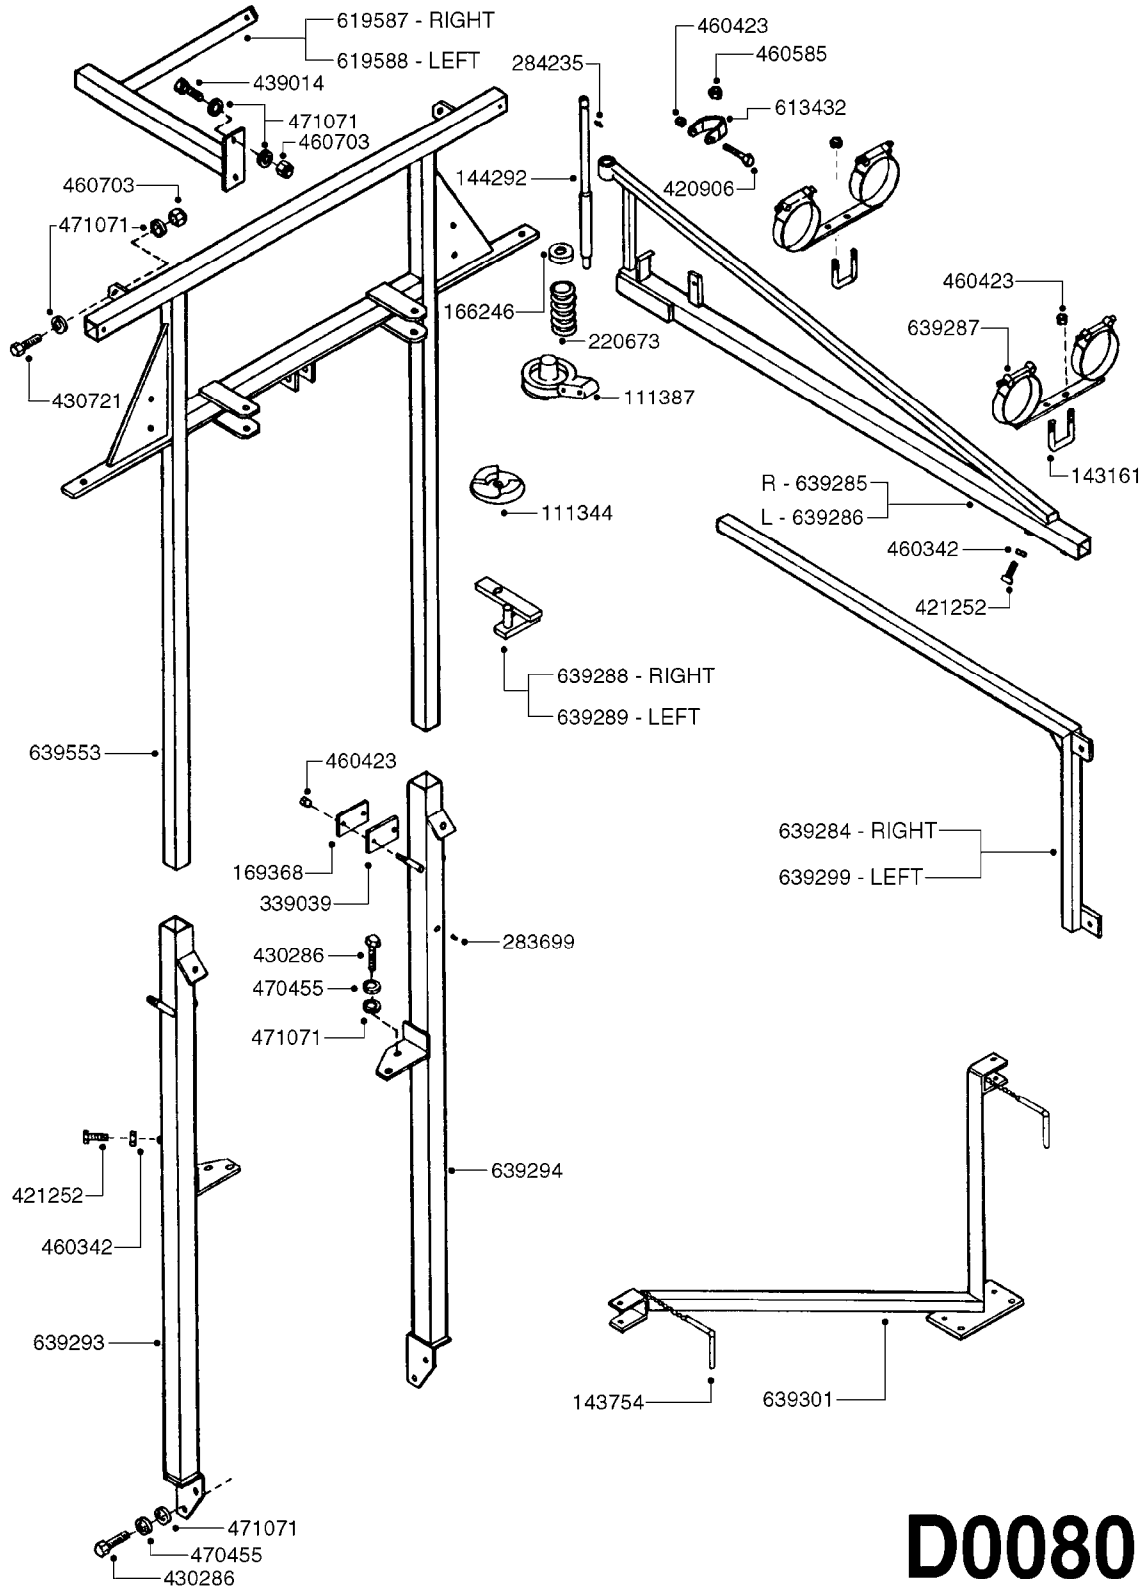

# C0550

HYD - LIFT B20/B40 H  
C0550-HIN, 30:03:16

Page 1

Date 07.02.2020 10:46

parts-n°	order qty	description
146845	1	HEX NIPPLE 1/4"X1/4"
231907	1	HEX NIPPLE 1/4"BSP X 1/2"NPT
241404	1	DOWTY SEAL 1/4"
334206	1	DUST HOOD FOR HY-COUPLING
430264	1	BOLT HEX 8.8 DEL M16X100
430934	1	BOLT HEX 8.8 DEL M16X80
460585	1	LOCKING NUT M16 DIN985 A2 SS
781901	1	CYLINDER BOOM HEIGHT
10466003	1	COUPLER PIONEER 8010-04 1/2NPT
78500203	1	HOSE HY X 1/4 X 224.4" STR+ELB
78500603	1	HOSE HY X 1/4 X 271.7" STR+ELB

**D0050**

BOOM - 1 ROW B11  
D0050-HIN, 01:01:16

Page 1  
Date 07.02.2020 10:46

Pos.	parts-n°	order qty	description
1	129032	1	CLAMP HALF F.TUBE EXTENSION
2	129139	1	CLAMP HALF F.TUBE EXTENSION
3	157097	1	EXTENSION ROD L=12"
4	157183	1	TUBE 3/4"X1100 F.B11 BOOM
5	249050	1	FRICITION WASHER D48X10X3.5
6	289259	1	CLAMP 112/104
7	289296	1	PLUG D.30
8	289305	1	TUBE PLUG D24
9	420965	1	M10X40 MACHINE SCREW STAINLESS
10	421002	1	BOLT HEX 8.8 DEL M10X30 FT DIN933
11	430286	1	BOLT HEX 8.8 DEL M12X30 FT
12	459011	1	BOLT M6X16 ALLEN DIN-7991
13	460261	1	NUT HEX M6X1.00 LOCK DIN985 A2 SS
14	460342	1	NUT HEX M10 DEL DIN934
15	460423	1	NUT HEX M10X1.50 LOCK DIN985A2 SS
16	470466	1	WASHER D21.1/D12.2X2.5 LOCK
17	471071	1	WASHER M12 GALV
18	471122	1	WASHER, M10, Ø20/10.5X 2.0, SS
19	619063	1	HOLDER FOR EXTENSION
20	619645	1	BOOM MOUNT BKT.SHORT B11 AR/MR
21	639045	1	BRACKET FOR SPOUT RH
22	639046	1	BRACKET FOR SPOUT LH
23	639694	1	BOOM FRAME B11 LH "H"
24	639839	1	BOOM FRAME B11 RH "H"
25	739485	1	BRACKET, RIGHT, VINE 104/112
26	739486	1	BRACKET, LEFT, VINE 104/112