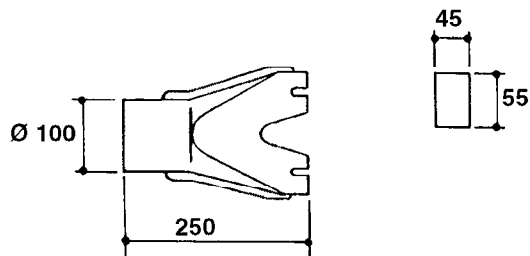

**G0220**

ARROW/BRAVO SPV 22" BLOWER  
G0220-HIN, 01:01:16

Page 1

Date 07.02.2020 10:47

parts-n°	order qty	description
129106	1	HUB CAP F. 540 FAN LP
169461	1	REAR BRACKET ARROW FAN FRAME
194309	1	KEY 8 X 7 X 40
242162	1	O-RING D140.5X134.5 X 3
284240	1	SNAP-RING OUTER 35X1.5
349000	1	SEAL FOR CANNON
359015	1	BLOWER HOUSING LP/TP
359163	1	AIR DIST. HOUSING
420582	1	BOLT HEX 8.8 DEL M8X20 FT A2
421046	1	BOLT HEX M8X25/25 A2 SS DIN933
421236	1	BOLT HEX M10X25 GALV.
430721	1	BOLT HEX 8.8 DEL M12X40 FT
430870	1	BOLT HEX 8.8 DEL M12X55 FT
451037	1	SCREW M6X20 HEX
460143	1	SELF LOCK NUT M8 SST A2 DIN985
460364	1	NUT HU M8 A2 SS DIN934
460703	1	NUT HEX M12X1.75 LOCK DIN985A2 SS
469004	1	M-20 SPECIAL NUT
470455	1	WASHER D12 SPRING
471071	1	WASHER M12 GALV
471072	1	WASHER M10 EL2
471074	1	WASHER M8 ELZ
471075	1	WASHER M8 LOCK
471095	1	WASHER D6,4
471097	1	WASHER D10 SAFETY
471112	1	WASHER D20
480745	1	PIN MD4X50 SPLIT
489001	1	RIVET 4X20 AL.
619012	1	STEEL PLATE W/NUT M-8 TURBO
619061	1	PLATE BASE ZATURN
639230	1	AIR GRID PROTECTOR P540
639313	1	BRAVO FAN FRAME 22" SPV
639452	1	ARROW FAN FRAME 22" SPV
727069	1	CENTRIFUG WHEEL 540 alt 739994
739064	1	CENTRIFUGAL CLUTCH F.LP D130
739110	1	GEARBOX ARROW/BRAVO 22" SPV