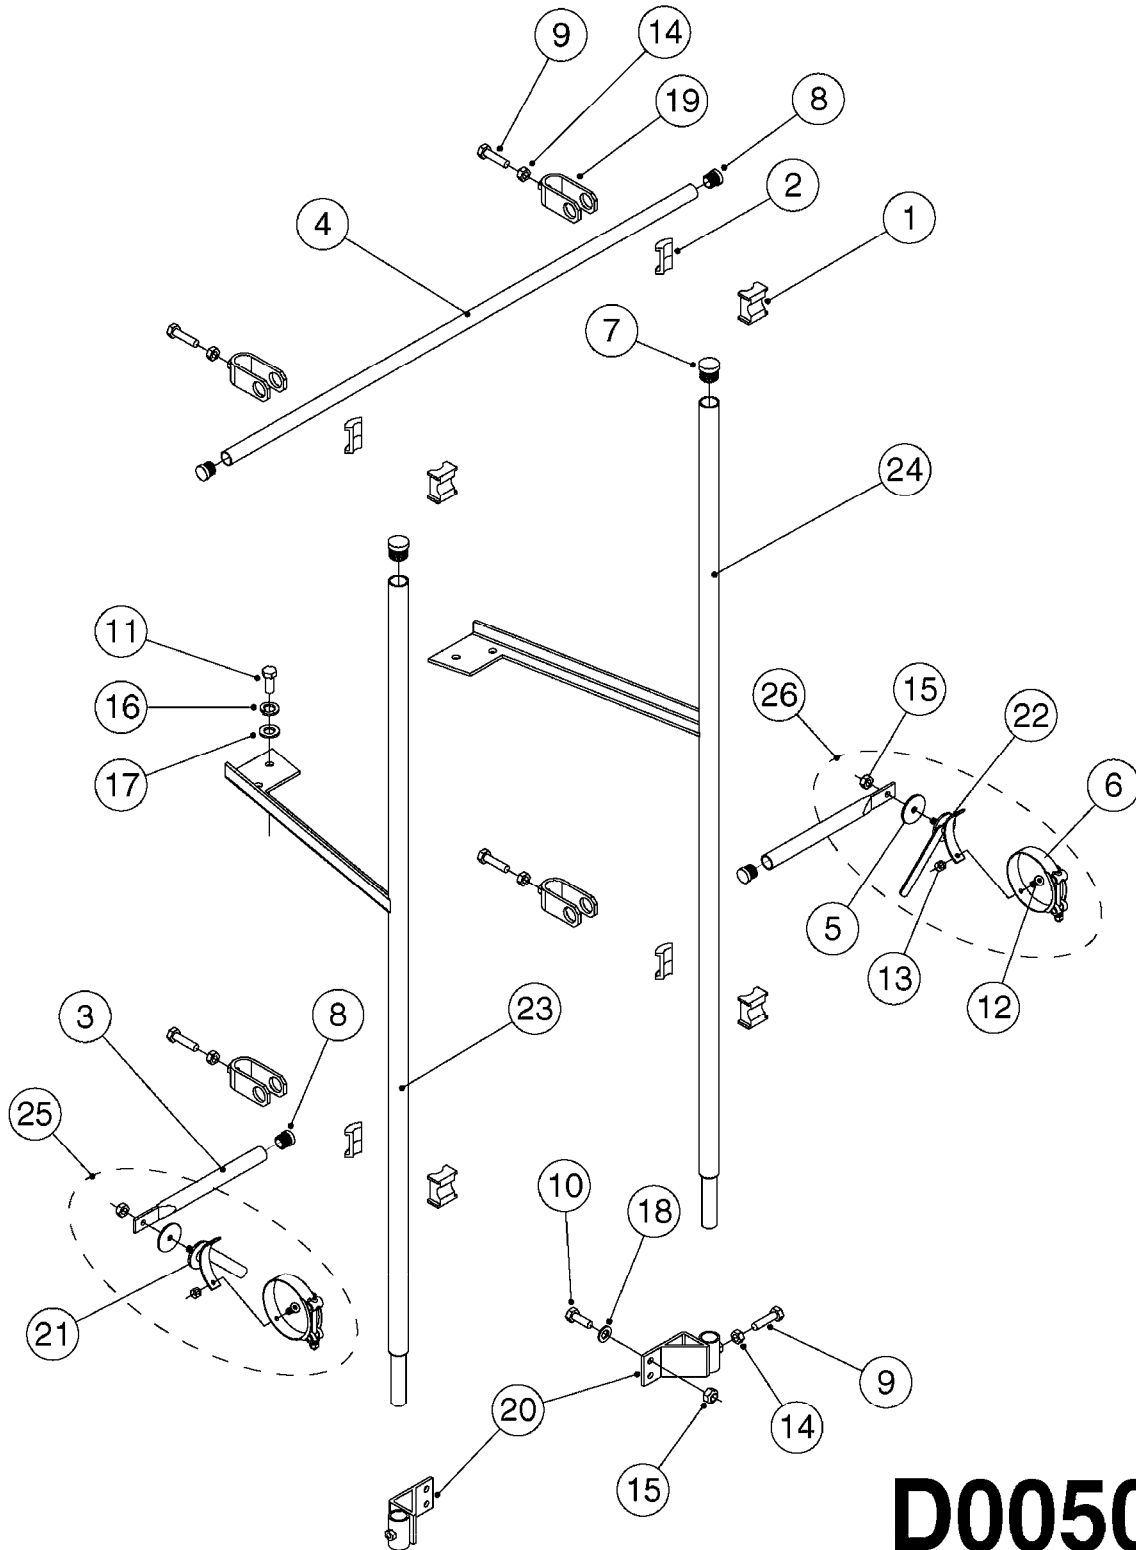

D0050

BOOM - 1 ROW B11
D0050-HIN, 01:01:16

Page 1
Date 07.02.2020 10:46

Pos.	parts-n°	order qty	description
1	129032	1	CLAMP HALF F.TUBE EXTENSION
2	129139	1	CLAMP HALF F.TUBE EXTENSION
3	157097	1	EXTENSION ROD L=12"
4	157183	1	TUBE 3/4"X1100 F.B11 BOOM
5	249050	1	FRICITION WASHER D48X10X3.5
6	289259	1	CLAMP 112/104
7	289296	1	PLUG D.30
8	289305	1	TUBE PLUG D24
9	420965	1	M10X40 MACHINE SCREW STAINLESS
10	421002	1	BOLT HEX 8.8 DEL M10X30 FT DIN933
11	430286	1	BOLT HEX 8.8 DEL M12X30 FT
12	459011	1	BOLT M6X16 ALLEN DIN-7991
13	460261	1	NUT HEX M6X1.00 LOCK DIN985 A2 SS
14	460342	1	NUT HEX M10 DEL DIN934
15	460423	1	NUT HEX M10X1.50 LOCK DIN985A2 SS
16	470466	1	WASHER D21.1/D12.2X2.5 LOCK
17	471071	1	WASHER M12 GALV
18	471122	1	WASHER, M10, Ø20/10.5X 2.0, SS
19	619063	1	HOLDER FOR EXTENSION
20	619645	1	BOOM MOUNT BKT.SHORT B11 AR/MR
21	639045	1	BRACKET FOR SPOUT RH
22	639046	1	BRACKET FOR SPOUT LH
23	639694	1	BOOM FRAME B11 LH "H"
24	639839	1	BOOM FRAME B11 RH "H"
25	739485	1	BRACKET, RIGHT, VINE 104/112
26	739486	1	BRACKET, LEFT, VINE 104/112