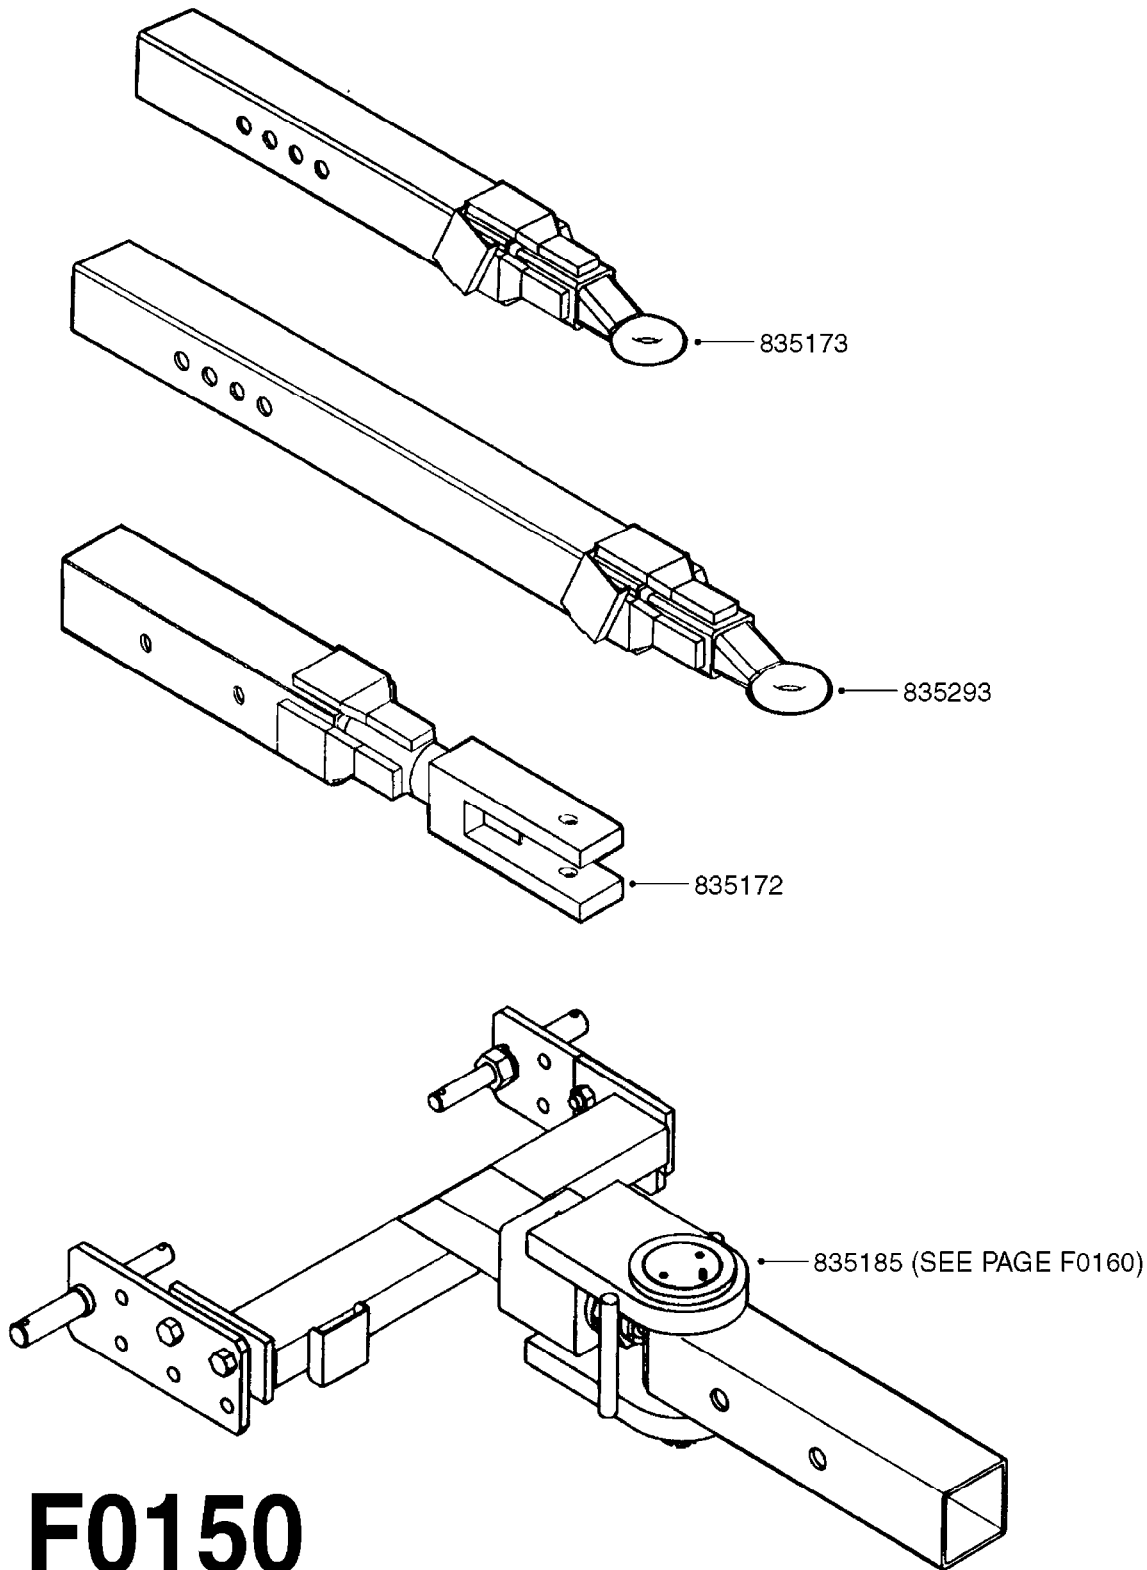

DRAWBARS - MERCURY/ARROW
F0150-HIN, 01:01:16

Page 0

Date 07.02.2020 10:44

DRAWBARS - MERCURY/ARROW
F0150-HIN, 01:01:16

Page 1

Date 07.02.2020 10:44

parts-n°	order qty	description
835172	1	DRAWBAR STD. F.TG BV CR
835173	1	DRAWBAR RING HITCH ARROW
835185	1	DRAWBAR TURNABLE F.TG BV CR
835293	1	DRAWBAR RING HITCH