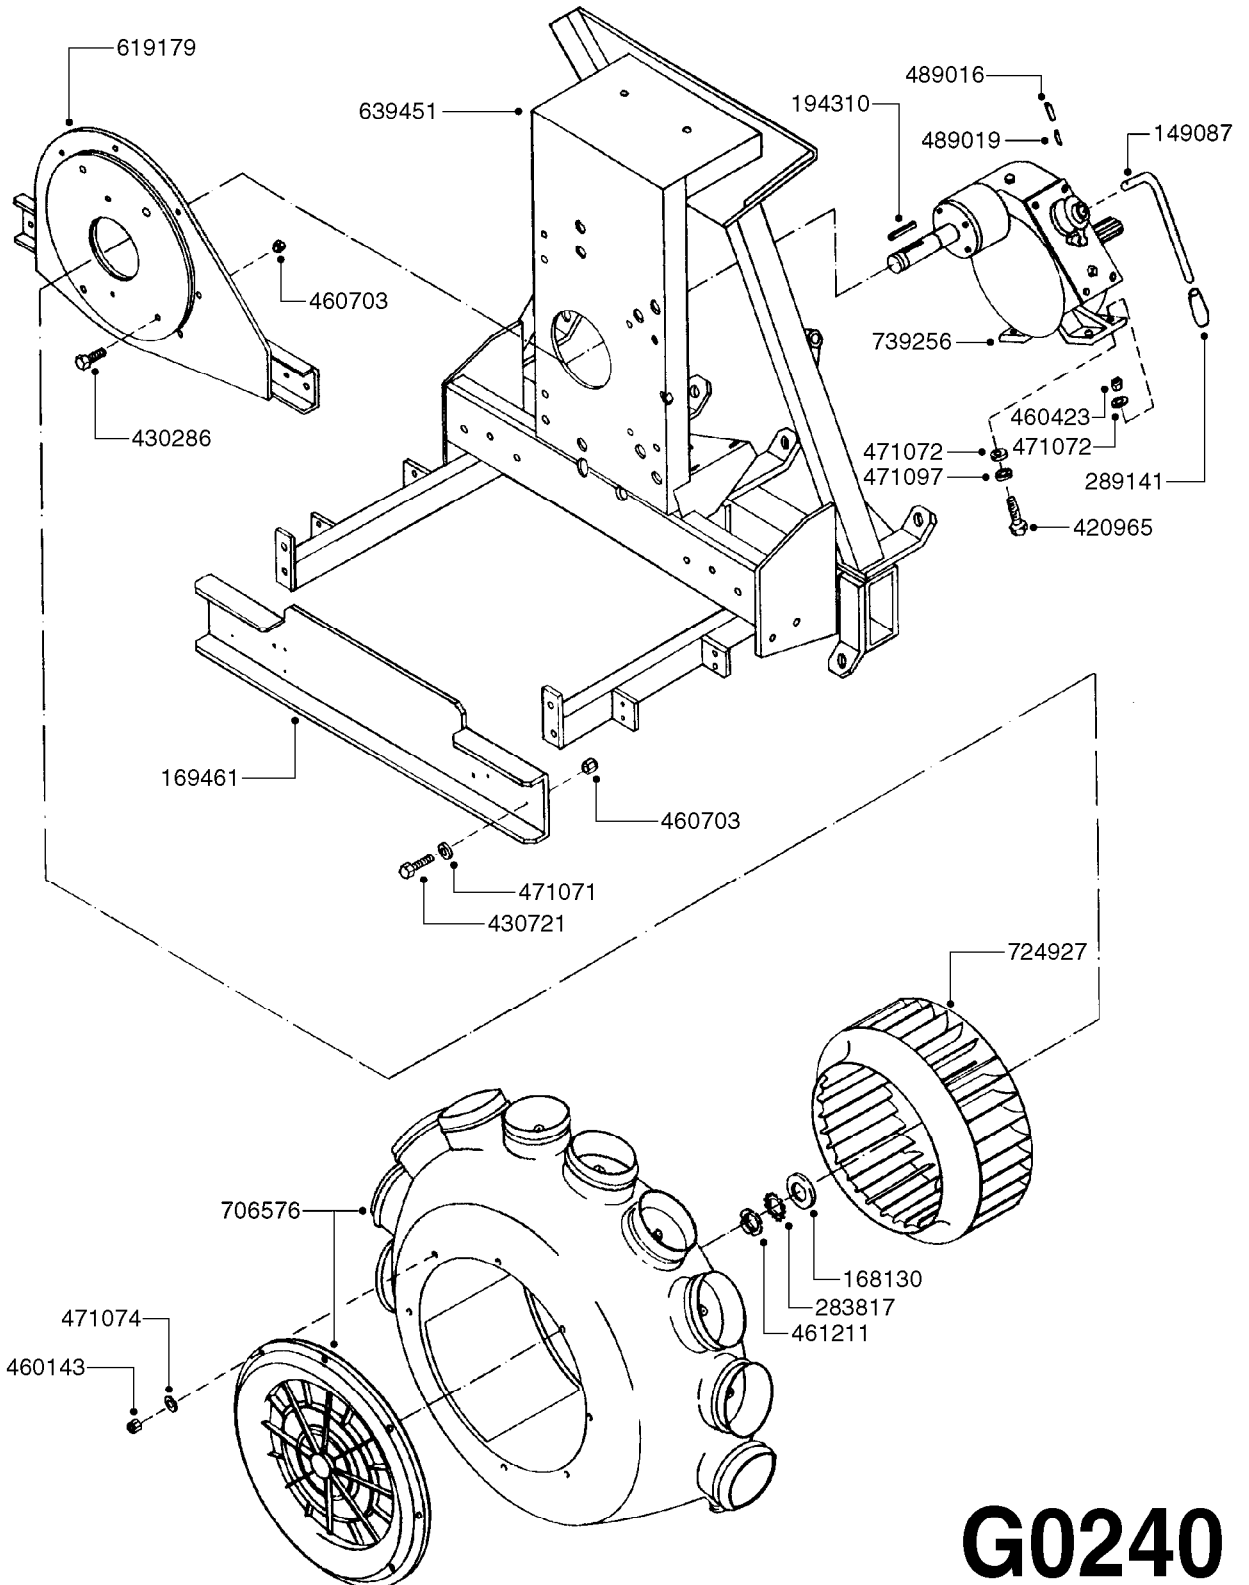

DRAWBAR - TURNABLE HITCH
F0160-HIN, 01:01:16

Page 1

Date 07.02.2020 10:44

parts-n°	order qty	description
149253	1	WASHER D.80X50X10 TURN.HITCH
149254	1	WASHER D.80X32X10 TURN.HITCH
149258	1	PIN F.TURNABLE HITCH
149303	1	DRAW BOLTS
169396	1	PLATE F. TURNABLE DRAWBAR
219071	1	BEARING 30208A TURN.HITCH
219072	1	BEARING
242203	1	O-RING 79.5X72.5
284235	1	ENGRASADOR M-6/100 RECTO
430507	1	BOLT HEX 8.8 DEL M16X45 FT
459047	1	SET SCREW ALLEN M12X25 DIN 913
459049	1	SET SCREW ALLEN M8X10 DIN 913
460585	1	LOCKING NUT M16 DIN985 A2 SS
469007	1	NUT 1" SAE
469021	1	CASTLE NUT 1-1/4"
469024	1	CASTLE NUT 1-3/4" TURN.HITCH
479024	1	WASHER LOCK D.26 DIN 127
480739	1	PIN SNAP D8 F.ROUND
489027	1	ROLL PIN 6 x 100
489028	1	COTTER PIN 6 X 8
619440	1	HEADTUBE FOR TURN.DRAWBAR
639366	1	CENTER BEAM TURN.HITCH
639367	1	CENTER PIVOT - TURN.HITCH
835185	1	DRAWBAR TURNABLE F.TG BV CR

ARROW - SPV 16" MAXI BLOWER
G0230-HIN, 01:01:16

Page 1

Date 07.02.2020 10:44

parts-n°	order qty	description
141046	1	NUT 3/8" BSP
149304	1	BRACKET F.TANGO SPV
165561	1	LOCKING PLATE
168837	1	GUIDE F.ADJ.SPOUT LH
179945	1	BRACKET
179966	1	MOUNTING BRACKET FOR MINI SPV
330061	1	O-RING D16/D11X2,5
333126	1	MOUTH PIECE F.5' HOSE
420626	1	BOLT HEX 8.8 DEL M10X20 FT
421002	1	BOLT HEX 8.8 DEL M10X30 FT DIN933
430522	1	BOLT HEX 8.8 DEL M12X25 FT
460423	1	NUT HEX M10X1.50 LOCK DIN985A2 SS
460703	1	NUT HEX M12X1.75 LOCK DIN985A2 SS
470046	1	WASHER D18D11X1 LOCK
471071	1	WASHER M12 GALV
613454	1	SUSPENSION FOR ADJ. SPOUT MINI
635719	1	UPRIGHT MAXI SPV
711211	1	NOZZLE SET FOR MAXI BLOWER
715691	1	STRAP F.5" MOUNT.SPRG.HOSE
724511	1	HOSE 3/8"X1010
724512	1	HOSE 3/8"X800
724513	1	HOSE 3/8"X350
724514	1	HOSE 3/8"X275MAXI-SPV
724882	1	HOSE SPIRAL 5'X960-D110
724883	1	HOSE SPIRAL 5'X750-D110
724884	1	HOSE SPIRAL 5'X300-D110
724885	1	HOSE SPIRAL 5'X225-D110
725735	1	PROTECTION GRATE COMP MAXI