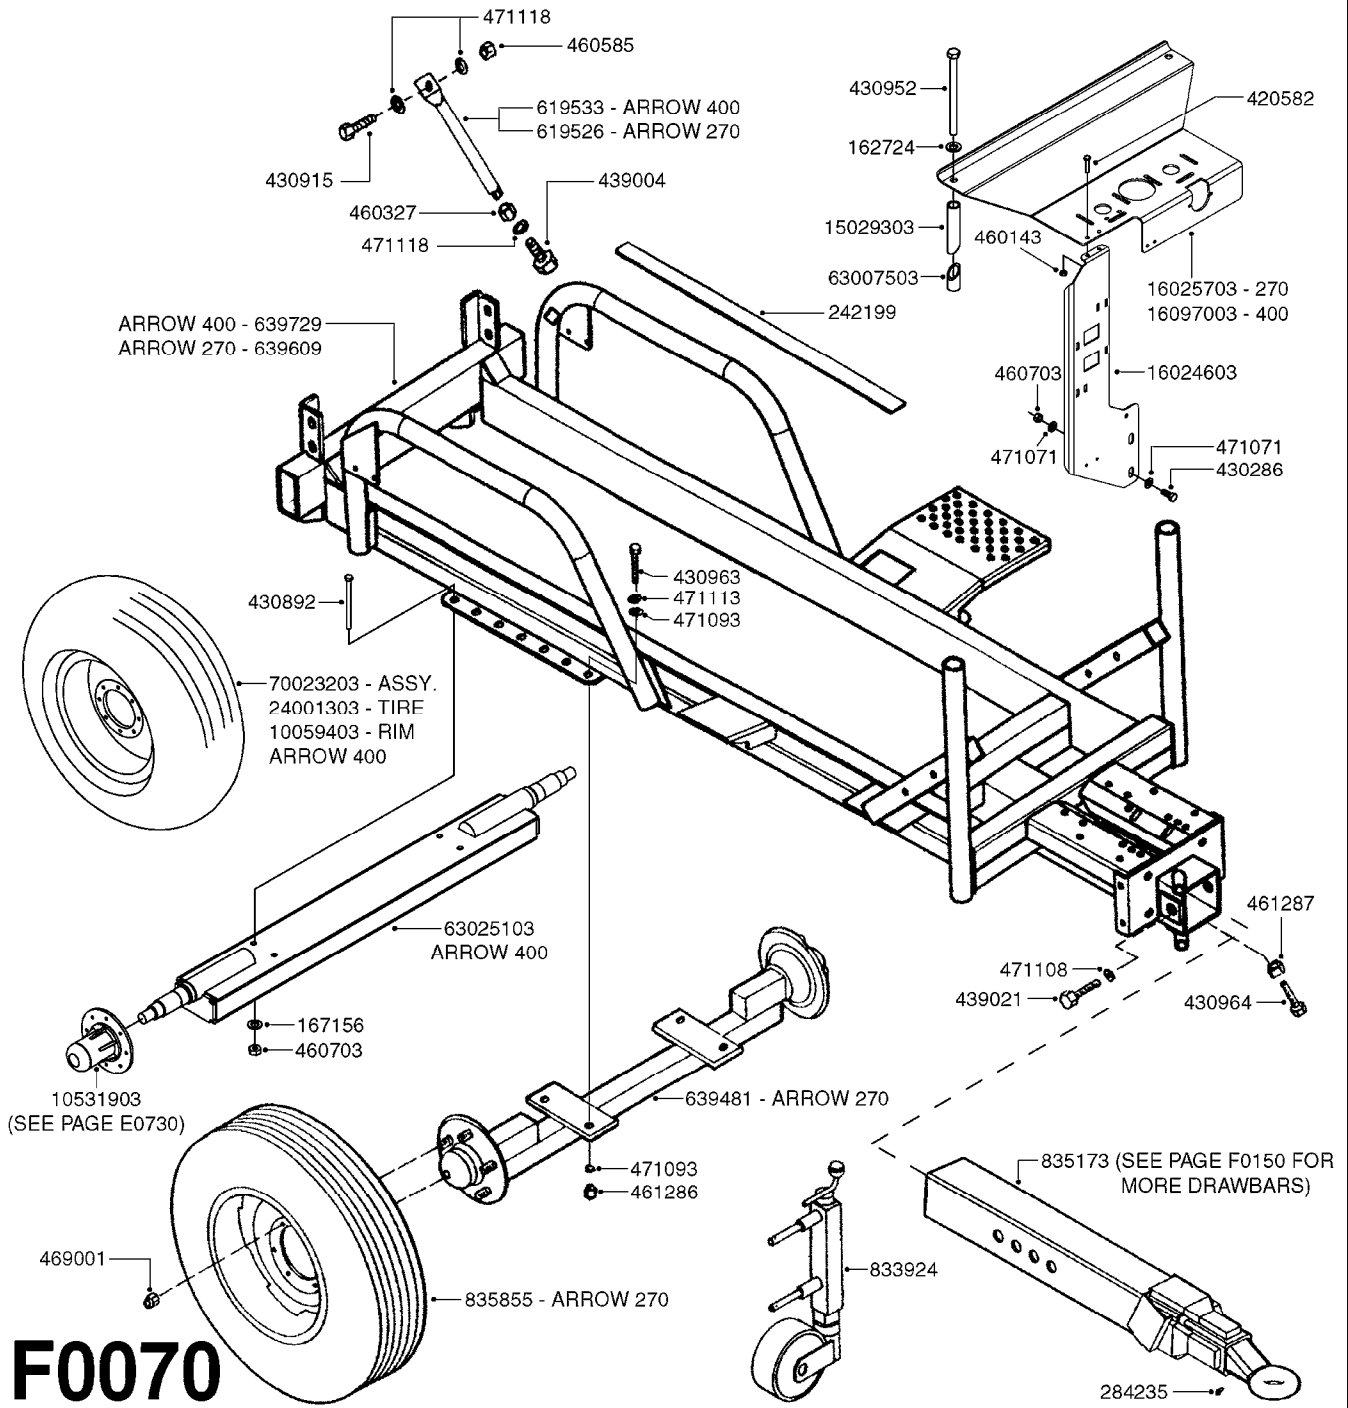

FRAME - ARROW 270
F0060-HIN, 01:01:16

Page 1

Date 07.02.2020 10:44

parts-n°	order qty	description
146418	1	SHAFT FOR SUPPORT WHEEL
162724	1	WASHER D25/D18.1X1
169440	1	BRACKET F.SUCTION FILTER
242199	1	TANK FRAME PACKING 1300X45X3
284235	1	ENGRASADOR M-6/100 RECTO
334326	1	WHEEL PLASTIC
420582	1	BOLT HEX 8.8 DEL M8X20 FT A2
430286	1	BOLT HEX 8.8 DEL M12X30 FT
430721	1	BOLT HEX 8.8 DEL M12X40 FT
430952	1	BOLT HEX M16X220 DIN931-8.8 DE
430963	1	BOLT HEX M14X40
430964	1	BOLT HEX M18X50
439021	1	BOLT HEX 8.8 DEL M24X160 GALV.
460143	1	SELF LOCK NUT M8 SST A2 DIN985
460703	1	NUT HEX M12X1.75 LOCK DIN985A2 SS
460747	1	NUT HEX M24 LOCK
461286	1	NUT M14 SAFETY
461287	1	NUT HEX M18
469001	1	NUT, RIM ARROW
471071	1	WASHER M12 GALV
471093	1	WASHER D14 GALV. (168873)
471108	1	WASHER D44D25X4.5
471112	1	WASHER D20
471113	1	WASHER D14 TENSION
471115	1	WASHER D20
489025	1	'R' PIN D.4
639425	1	FRAME - ARROW 270
639481	1	AXLE - FIXED/ARROW
833924	1	JACK WITH TRANSPORT WHEEL
835173	1	DRAWBAR RING HITCH ARROW
835276	1	WHEELS 10/80-12 8PR"1"PACK CPL
15029303	1	TUBE ID CLAMP 1.5" Ø ARROW 250
16024603	1	SUPPORT HYD VALVE MISTBLOWER
16025703	1	BRACKET MANIFOLD ARROW 270
63007503	1	TUBE CLAMP 1.5" DIA ARROW