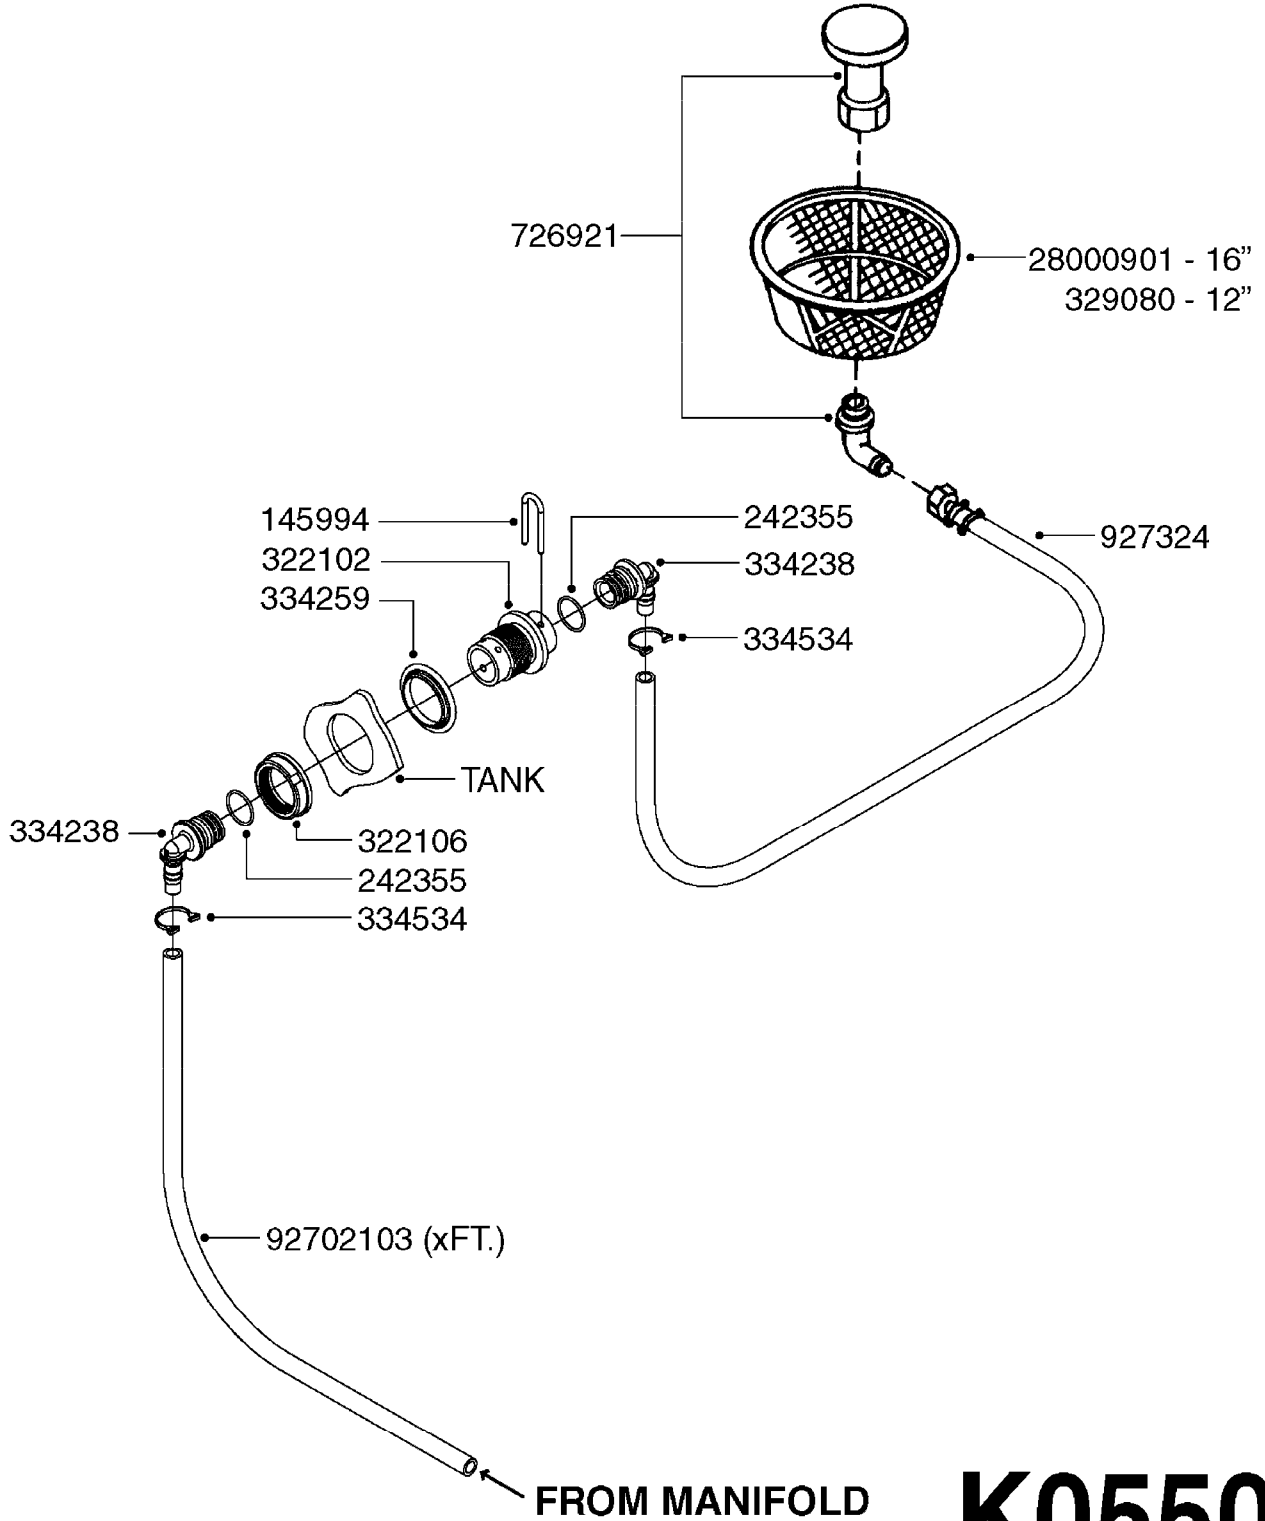

K0550

POWDER MIXER
K0550-HIN, 01:01:16

Page 1

Date 07.02.2020 10:44

parts-n°	order qty	description
145994	1	FITT.DK S-40 FORK
242355	1	O-RING D19.2X3.0 VITON F.S-40
322102	1	FITT.DK S-40 BULKHEAD
322106	1	FITT.DK S-40 BULKHEAD NUT
329080	1	FILTER BASKET 12"
334238	1	FITT.DK S-40 ELB.1/2"
334259	1	GASKET F. S-40 BULKHEAD
334534	1	CLAMP HOSE PLASTIC 1/2"
726921	1	POWDER MIXER F.STRAINER BASKET
927324	1	HOSE R PRESSURE D12-80-200 BAR
28000901	1	FILTER, TOP MAIN TANK, D400 L275 300130
92702103	1	HOSE R X1/2" X300PSI WP X0012"