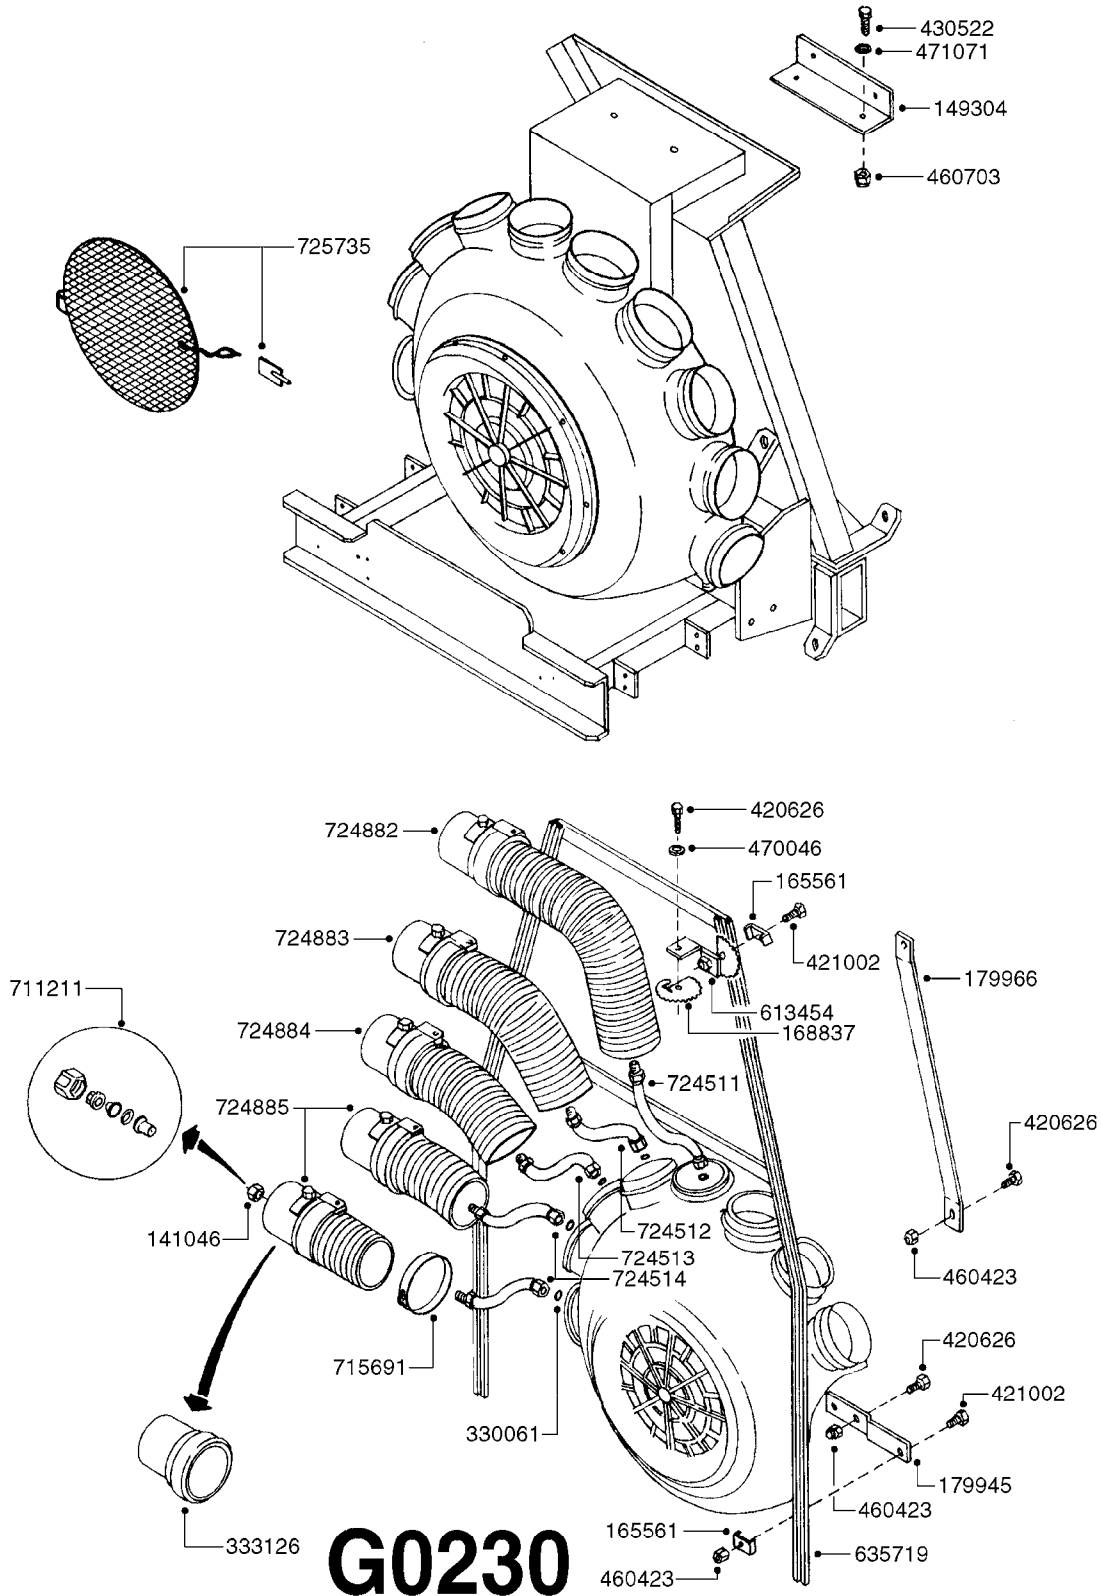

DRAWBARS - MERCURY/ARROW
F0150-HIN, 01:01:16

Page 0

Date 07.02.2020 10:44

F0150

DRAWBARS - MERCURY/ARROW
F0150-HIN, 01:01:16

Page 1

Date 07.02.2020 10:44

parts-n°	order qty	description
835172	1	DRAWBAR STD. F.TG BV CR
835173	1	DRAWBAR RING HITCH ARROW
835185	1	DRAWBAR TURNABLE F.TG BV CR
835293	1	DRAWBAR RING HITCH

DRAWBAR - TURNABLE HITCH
F0160-HIN, 01:01:16

Page 1

Date 07.02.2020 10:44

parts-n°	order qty	description
149253	1	WASHER D.80X50X10 TURN.HITCH
149254	1	WASHER D.80X32X10 TURN.HITCH
149258	1	PIN F.TURNABLE HITCH
149303	1	DRAW BOLTS
169396	1	PLATE F. TURNABLE DRAWBAR
219071	1	BEARING 30208A TURN.HITCH
219072	1	BEARING
242203	1	O-RING 79.5X72.5
284235	1	ENGRASADOR M-6/100 RECTO
430507	1	BOLT HEX 8.8 DEL M16X45 FT
459047	1	SET SCREW ALLEN M12X25 DIN 913
459049	1	SET SCREW ALLEN M8X10 DIN 913
460585	1	LOCKING NUT M16 DIN985 A2 SS
469007	1	NUT 1" SAE
469021	1	CASTLE NUT 1-1/4"
469024	1	CASTLE NUT 1-3/4" TURN.HITCH
479024	1	WASHER LOCK D.26 DIN 127
480739	1	PIN SNAP D8 F.ROUND
489027	1	ROLL PIN 6 x 100
489028	1	COTTER PIN 6 X 8
619440	1	HEADTUBE FOR TURN.DRAWBAR
639366	1	CENTER BEAM TURN.HITCH
639367	1	CENTER PIVOT - TURN.HITCH
835185	1	DRAWBAR TURNABLE F.TG BV CR