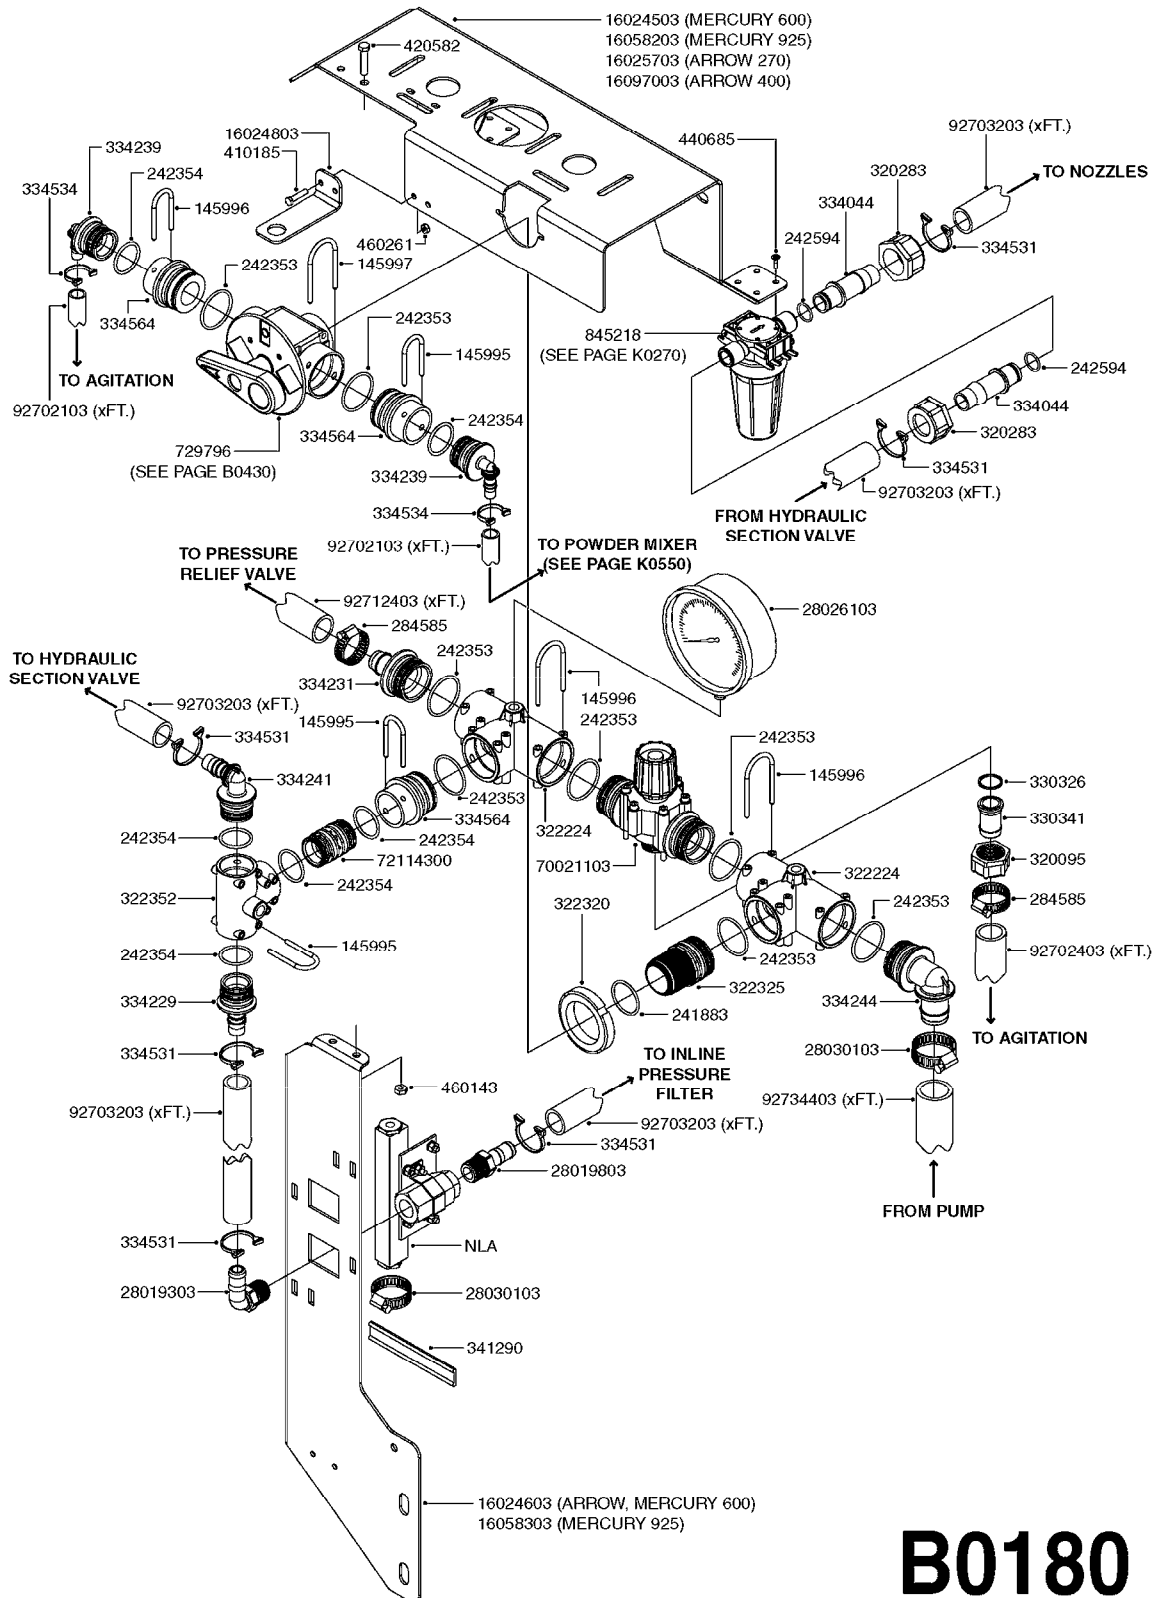

Note: For "Bondioli" PTO's (previous supplier) - see page A0510.

COMPLETE ASSEMBLIES
WHOLEGOOD ITEMS

A0580

PTO SHAFTS - AMA DIAPHRAGM
A0580-HIN, 01:01:16

Page 1
Date 07.02.2020 10:44

parts-n°	order qty	description
829482	1	PTO 1-3/8/6X25MM X 600MM 1202
829483	1	PTO 1-3/8/6X30MM x 610MM 1302
829484	1	PTO 1-3/8/6X1-3/8/6X575MM 361
829487	1	PTO 1-3/8/6X1-3/8/6X870MM 361
28062103	1	PTO YOKE 1-3/8X6 AMA
28062203	1	UNIV.JOINT CAT.1 AMA
28062303	1	PTO YOKE D25 AMA
28062403	1	DECAL - DANGER ROTATING SHAFT
28062503	1	DECAL - DANGER MISSING GUARD
28062603	1	SAFETY CHAIN F.PTO AMA
28062703	1	PTO OUTER 1-3/8X6 (NO SHIELD)
28062803	1	PTO INNER D25 (NO SHIELD)
28062903	1	PTO SHIELD COMPLETE
28063003	1	PTO YOKE D30 AMA
28063103	1	PTO INNER D30 (NO SHIELD)
28063203	1	PTO INNER 1-3/8X6 (NO SHIELD)
28063303	1	PTO SHIELD COMPLETE
28063403	1	PTO OUTER 1-3/8X6 (NO SHIELD)
28063503	1	PTO INNER 1-3/8X6 (NO SHIELD)
28093403	1	PTO OUTER TUBE BEARING AMA
28093503	1	PTO INNER TUBE BEARING AMA