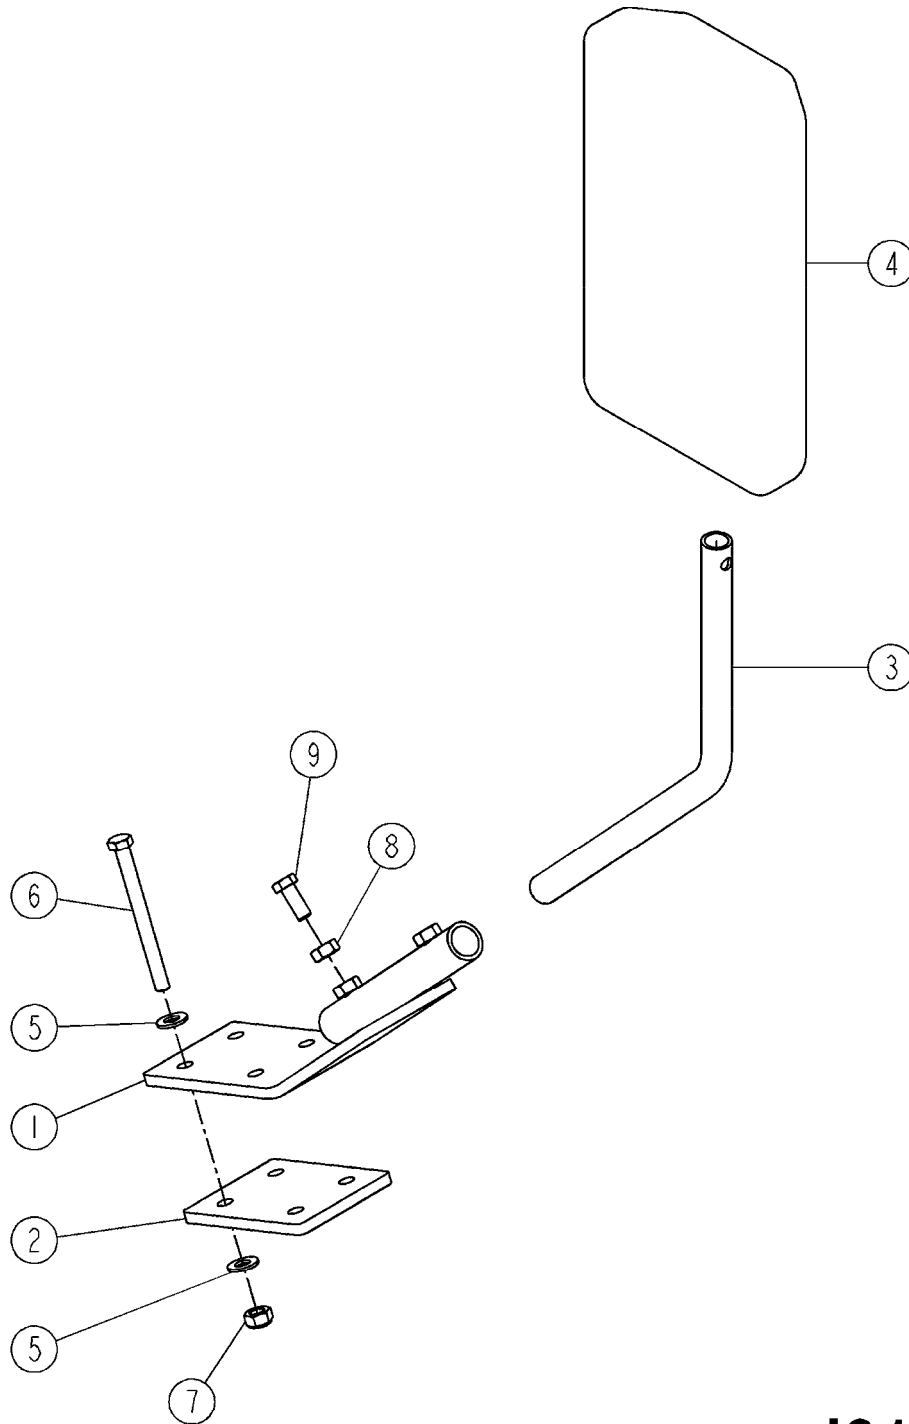

MIRRORS SARITOR
J017A, 10:03:14

Page 0

Date 07.02.2020 8:09