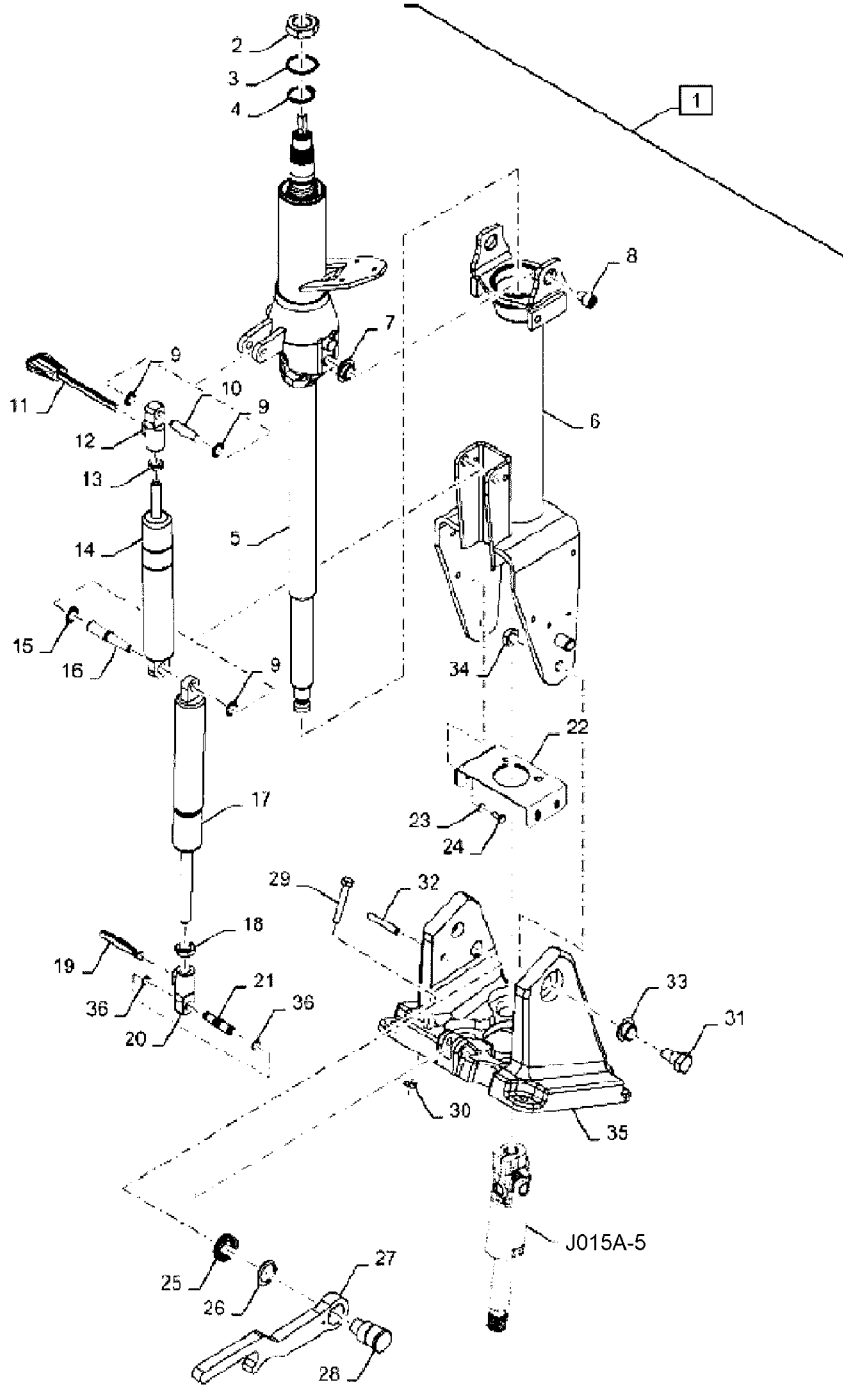

STEERING COLUMN-CNH CAB
SARITOR
J015A-10, 09:12:14

Page 0
Date 07.02.2020 8:09