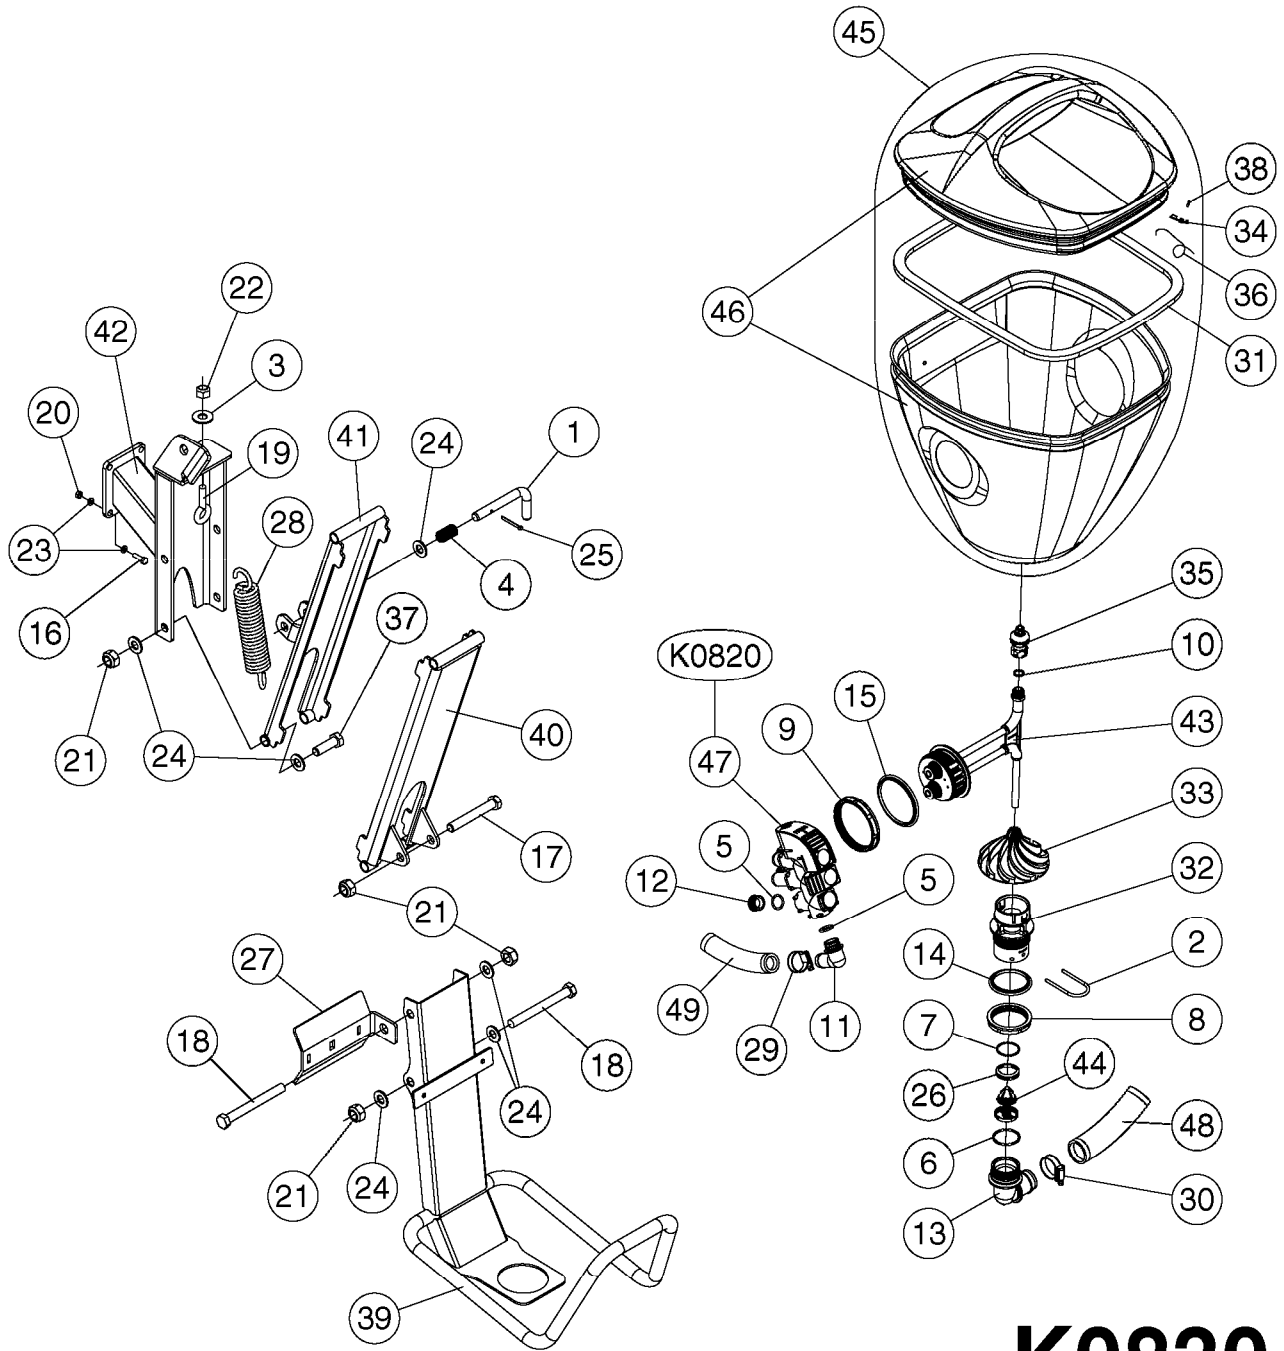

SMV/SPEED SIGNS & BRACKETS
K0785-HIN, 16:01:18

Page 1
Date 07.02.2020 8:08

Pos.	parts-n°	order qty	description
1	410185	1	BOLT HEX 8.8 DEL M6X16
2	410281	1	BOLT HEX 8.8 DEL M6X25 DIN933 A2
3	420582	1	BOLT HEX 8.8 DEL M8X20 FT A2
4	460261	1	NUT HEX M6X1.00 LOCK DIN985 A2 SS
5	470901	1	WASHER D11.8/D6.1X1.6 SS LOCK
6	10010803	1	NUT HEX NC (NYLON LOCK) 5/16
7	10497603	1	NUT HEX NC 1/4 NYLOCK Z
8	10601303	1	BOLT U 5/16'x 2'
9	10601403	1	SMV SIGN POLYSTYRENE
10	16170103	1	BRACKET, DECAL, SPEED LIMIT, PRESIDIO
11	17007203	1	MOUNT BKT. F. S.M.V. SIGN-03
12	45002203	1	SCREW TPH MS 1/4-20X1 ZNCLR
13	97616103	1	DECAL- SPEED 25 MPH
14	97617103	1	DECAL - SPEED 30 MPH