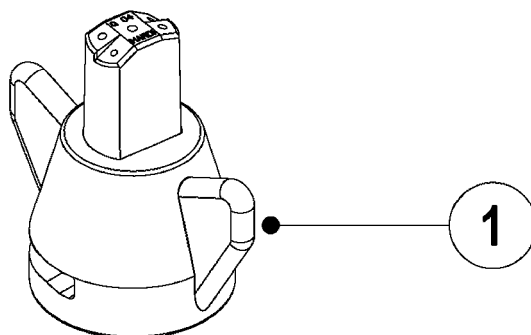

D1060

BOOM-NOZZLES QUINTASTREAM
D1060-HIN, 01:01:16

Page 1

Date 07.02.2020 8:08

Pos.	parts-n°	order qty	description
1	372011	1	NOZZLE ISO QS-015-5H GREEN
1	372012	1	NOZZLE ISO QS-02-5H YELLOW
1	372013	1	NOZZLE ISO QS-03-5H BLUE
1	372014	1	NOZZLE ISO QS-04-5H RED
1	372015	1	NOZZLE ISO QS-05-5H BROWN
1	372016	1	NOZZLE ISO QS-06-5H GREY
1	372017	1	NOZZLE ISO QS-08-5H WHITE
1	372018	1	NOZZLE ISO QS-10-5H LT. BLUE
1	372019	1	NOZZLE ISO QS-15-5H LT. GREEN
2	372002	1	ISO QNTSTRM 015 S-GREEN
2	372003	1	ISO QNTSTRM 02 S-YELLOW
2	372004	1	ISO QNTSTRM 03 S-BLUE
2	372005	1	ISO QNTSTRM 04 S-RED
2	372006	1	ISO QNTSTRM 05 S-BROWN
2	372007	1	ISO QNTSTRM 06 S-GREY
2	372008	1	ISO QNTSTRM 08 S-WHITE
2	372009	1	ISO QNTSTRM 10 S-LT.BLU
2	372010	1	ISO QNTSTRM 15 S-LT.GRN