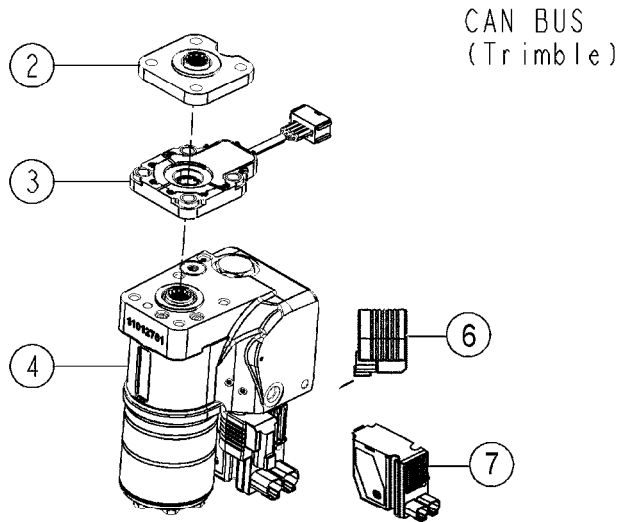

STEERING VALVES
F157A, 13:03:17

Page 1

Date 07.02.2020 8:07

Pos.	parts-n°	order qty	description
1	782876	1	STEERING VALVE OSPC 160 LS 150-1233 Alpha evo-Varitrack evo Jusqu'au/until n°56067
2	28011601	1	ADAPTER, STEERING COLUMN, SAK, SARITOR
3	26013901	1	SASA SENSOR
4	78207501	1	STEERING VALVE CAN BUS 60/200 LS 20 CAN BUS (Trimble)
5	78207401	1	STEERING VALVE ANALOG 60/200 LS 20 ANALOGIQUE (paradyne)
6	26021201	1	ACTUATOR D08-16W-12D-DE (12 V) DEUTSCH
7	26036101	1	CAN PVED-CL, CONTROLLER, FOR EL.HY.ORBITROL, SAUER
8	26021101	1	ACTUATOR TYPE PVES-SP W/DEUTSCH CONNECTOR
9	63045001	1	STEERING VALVE BRACKET
10	78207301	1	ORBITROL OSPD 60/185 LS DYN Alpha evo-Varitrack evo A partir du/from n°56068