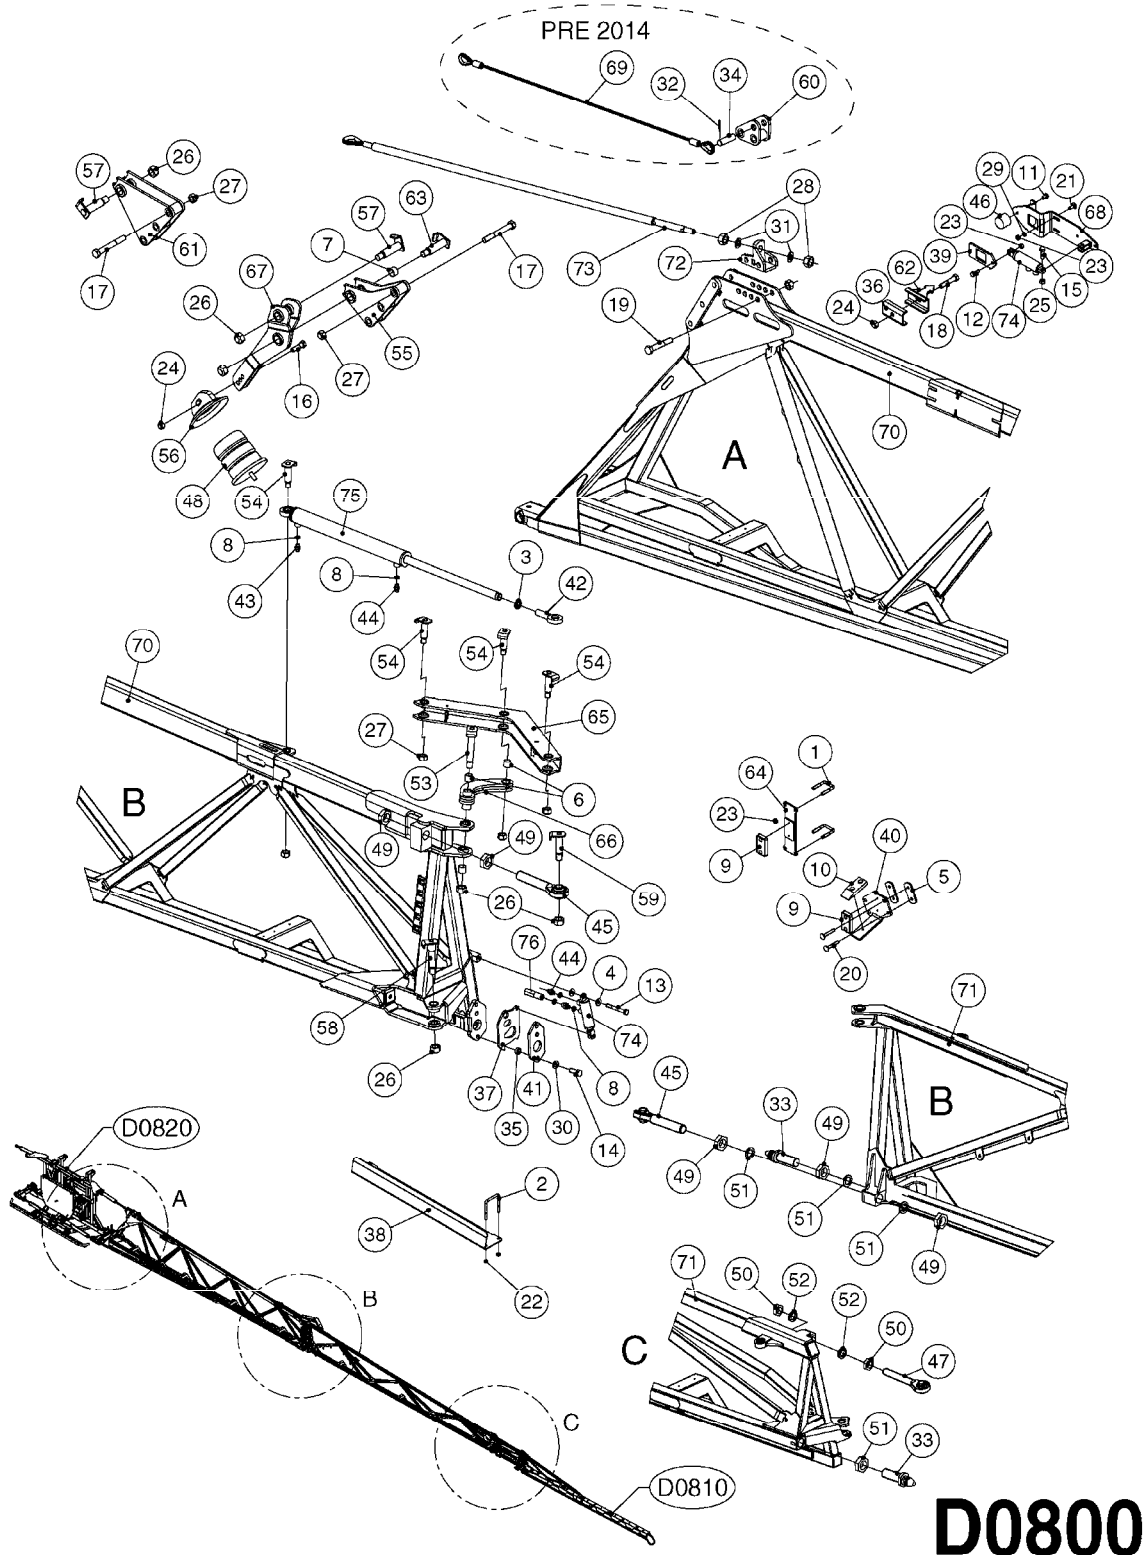

BOOM TERRA FORCE INNER
D0800-HIN, 17:07:19

Pos.	parts-n°	order qty	description
1	143161	1	BOLT U M10 40X40
2	146843	1	BOLT U M8 F.60 x 60
3	147128	1	NUT M24X2 NV-32
4	165557	1	WASHER D28.0/D12.2X2.0 SS
5	171558	1	PLATE 6X92X40
6	210835	1	BUSHING D28/25 L=25
7	210858	1	BUSHING 034/30 L=20
8	241404	1	DOWTY SEAL 1/4"
9	334603	1	RUBBER STOP 86X48X15
10	390826	1	SLIDE PAD F.TRANSPORT BKT.CM/D
11	420862	1	BOLT HEX 8.8 DEL M10X16 FT
12	421002	1	BOLT HEX 8.8 DEL M10X30 FT DIN933
13	430367	1	BOLT HEX 8.8 DEL M12X100 DIN931
14	430581	1	BOLT HEX 8.8 DEL M16X40 FT
15	430721	1	BOLT HEX 8.8 DEL M12X40 FT
16	430765	1	BOLT HEX 8.8 DEL M16X55
17	430902	1	BOLT HEX 8.8 M20X150
18	430934	1	BOLT HEX 8.8 DEL M16X80
19	430970	1	BOLT HEX M20X120 DIN931- DEL
20	440718	1	BOLT CRG M10 X 65 DEL
21	440737	1	BOLT CARRIAGE M10x25 SS
22	460143	1	SELF LOCK NUT M8 SST A2 DIN985
23	460423	1	NUT HEX M10X1.50 LOCK DIN985A2 SS
24	460585	1	LOCKING NUT M16 DIN985 A2 SS
25	460703	1	NUT HEX M12X1.75 LOCK DIN985A2 SS
26	460747	1	NUT HEX M24 LOCK
27	460806	1	NUT HEX M20X2.50 LOCK DIN985A2 SS
28	461242	1	NUT HEX M24X3
29	471122	1	WASHER, M10, Ø20/10.5X 2.0, SS
30	471168	1	PAIR OF WASHERS NL16 17X25,4x3,4
31	471179	1	LOCK WASHER NORDLOCK M24 ELZ
32	480708	1	PIN D4 X 45
33	14089000	1	PIN D36.0 L= 167
34	14098300	1	PIN D24.0 L=83/2XD4
35	15140000	1	BUSHING D25.5/16.5 L= 9 DEL
36	16270800	1	U-CHANNEL 63X27X6/L= 200, RED
37	16296100	1	PLATE 8.0X140X146 DEL
38	16318100	1	TRANSPORT PLATE, SS, TDZ
39	16330400	1	PLATE 8.0X74X145
40	16332700	1	TRANSPORT BRKT OUTER TDZ RIGHT
41	16332900	1	PLATE 10.0X80X174, RED
42	21091800	1	LINK HEAD Ø25,M24X55 W/ GREASE NIP. DELTA
43	23234100	1	HEX NIPPLE 1/4"-9/16" - 1.2mm
44	23234500	1	HEX NIPPLE 1/4" - 9/16"
45	28036600	1	EYEBOLT W/SWIVEL Ø25 M36X3 RH
46	28088100	1	RUBBER STOP E 50X40 M10
47	28096700	1	EYEBOLT W/SWIVEL Ø19.3 M27 RH
48	28103800	1	BUMPER PUR Ø160X161-M16 BLACK
49	46132800	1	NUT, JAMB M36X3 DIN439 DEL
50	46133100	1	JAM NUT M27 DIN 439 B DEL
51	47118300	1	NORDLOCK WASHER M36 LIM ZNK
52	47118500	1	NORDLOCK WASHER M27 LIM ZNK
53	61056000	1	PIN D25 L=134/M24
54	61056100	1	PIN D24.9 L=73/M20
55	61056800	1	TILT CYL.CONSOLE SUPP. TDZ
56	61057200	1	BUFFER GUIDE
57	61057300	1	PIN D29.8 L=92/M24
58	61057400	1	PIN D25.2 L=102/M24
59	61057500	1	PIN D25.2 L=77/M24 DEL
60	61066800	1	TILT CYL.CONSOLE STD. TDZ
61	61067000	1	TILT CYL.CONSOLE NORAC TDZ