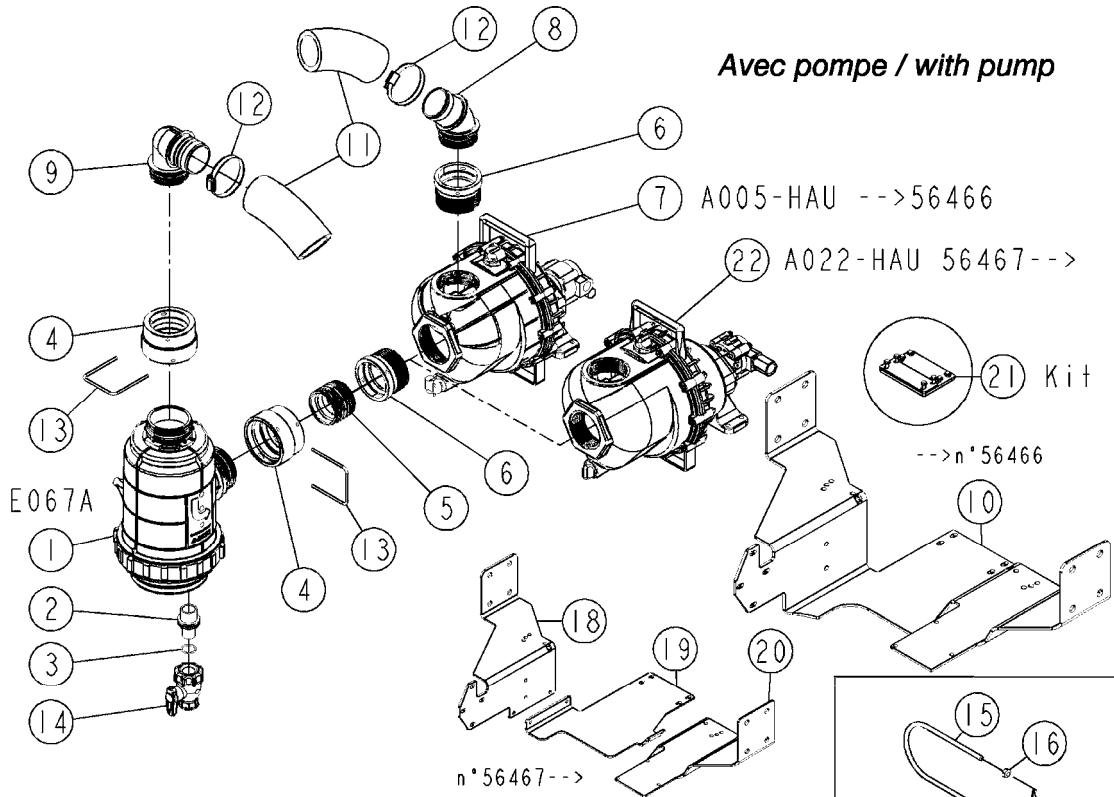

-->n°55731

I077A

SUCTION FILTER-PUMP SARITOR
I077A, 27:03:15

Page 1

Date 07.02.2020 8:07

Pos.	parts-n°	order qty	description
1	28020301	1	SUCTION FILTER 32 MESH T9
2	39002201	1	FITTING T9 F - S93 F
3	334572	1	FITT.DK S-93 ADAPTOR MALE MALE
4	39001604	1	FITT S93/3" NPT BANJO
5	5905225	1	PUMP BANJO FAST FILL 3"
6	726576	1	FITT. DK S-93 2-1/2" 90°
7	28020601	1	U PIN T9 010009
8	927725	1	HOSE VACUPRESS SE Ø63 12 BAR
9	288192	1	COLLAR 70/92/16 C8W4
10	147774	1	FITT.DK S-93 FORK W. M5 THREAD
11	468035	1	NUT HEX M5 A2 LOCK DIN 985
12	24011701	1	O-RING R3.42x63.09 FKM70
13	16538101	1	BRACKET BANJO PUMP/FILTER & FLOW REG SARITOR