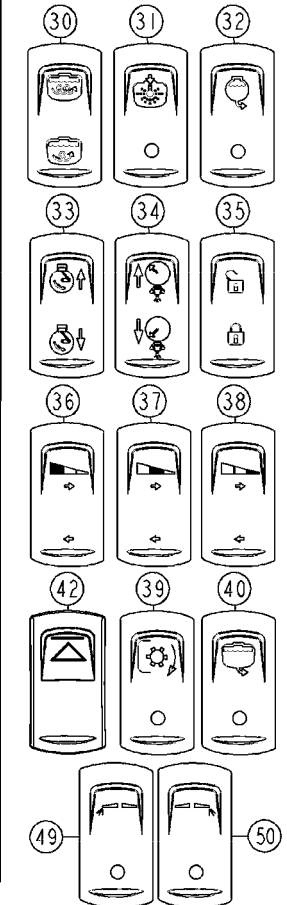

J015A-9

Pos.	parts-n°	order qty	description
2	28047701	1	DASHBOARD PLATFORM
5	27012801	1	COVER, SPRAY CENTER, BLANK
8	16772501	1	DASHBOARD PCB BRACKET, HARDI
9	268175	1	SPACER M3 10/6/6 606686
10	26035100	1	HC 6401 PCBA ISO HW 2.1
11	468056	1	NUT HEX M3-.5 DIN982 LOCK SS
12	26007901	1	OPERATING PART 10123-COM-A
13	61014101	1	LEVER FOR GRIP HANDLE SARITOR
14	478065	1	WASHER AZ10 EXTERNAL TEETH DELTA DIN6798A
15	468039	1	NUT H LOW M10CL04 DIN439B DAC
16	26032900	1	HC 6301 GRIP 4 ISO
16	26033000	1	HC 6301 GRIP 6 ISO
16	26033100	1	HC 6301 GRIP 7 ISO
16	26033200	1	HC 6301 GRIP 8 ISO
16	26033300	1	HC 6301 GRIP 9 ISO
16	26033400	1	HC 6301 GRIP 13 ISO
16	26034800	1	HC 6301 GRIP 10 ISO
16	26036300	1	HC 6301 GRIP 12 ISO
17	16483301	1	CONSOLE CONNECT.PLATE SAR
18	61047601	1	GRIP LEVER BRACKET V2
18	75008001	1	GRIP LEVER BRACKET KIT
19	478063	1	WASHER AZ6 EXTERNAL TEETH SS A2 DIN6798A
20	45003001	1	SCREW CHC M 6-16 CL8.8 DRIL-SP
21	26023401	1	EASYDRIVE DASHBOARD HARNESS Jusqu'au/until n°56306
21	76014301	1	DASHBOARD HARNESS SARITOR A partir du/from n°56307
22	26019201	1	TOGGLE SWITCH MOM-OFF-MOM
23	26023001	1	BLACK APEM KR SHUTTER
24	26017601	1	PUSH BUTTON - POWER JOBCOM
24	28023201	1	BLANKING PLUG Ø25,5X30,6 L11,5
25	76008901	1	LED, RED, ON JOBCOM, ASM, SARITOR
26	76006101	1	RED LED LIGHT + MOLEX CONN.
27	26017501	1	PUSH BUTTON CONTROL AUTO D10FP002_A9 A
27	28023201	1	BLANKING PLUG Ø25,5X30,6 L11,5
29	26015801	1	ROCKER SWITCH MOM-OFF-MOM GREEN-GREEN LED
29	26019501	1	ROCKER SWITCH MOM-OFF-MOM GREEN-RED LED
30	26014001	1	AGITATION SWITCH ACTUATOR
31	26014201	1	RINSING NOZZLE SWITCH ACTUATOR
32	26014301	1	RINSING TANK VALVE SWITCH ACTUATOR
33	26015001	1	RPM ENGINE SWITCH ACTUATOR
34	26017801	1	REGULATION PUMP +/- SWITCH ACTUATOR
35	26014901	1	LOCKING BOOM SWITCH ACTUATOR
36	26021301	1	3 FOLDS, 1ST RIGHT ARM SWITCH ACTUATOR
37	26021501	1	2ND ARM SWITCH ACTUATOR
38	26021701	1	3RD ARM SWITCH ACTUATOR
39	26017901	1	PUMP CONTROL SWITCH ACTUATOR
40	26014101	1	MAIN TANK SUCTION SWITCH ACTUATOR
41	26024301	1	ADJUSTABLE TRACK HARNESS SARITOR
42	26054401	1	CENTER SECTION SWITCH ACTUATOR
43	26066601	1	9 PT.CONNECTOR FEMALE 5.08
44	26074401	1	ROTARY SWITCH KNOB - CAP Se monte aussi sur les anciennes versions/can also be installed on old versions
45	26074201	1	ROTARY SWITCH KNOB - BODY Se monte aussi sur les anciennes versions/can also be installed on old versions
46	26074301	1	ROTARY SWITCH KNOB - INDICATOR Se monte aussi sur les anciennes versions/can also be installed on old versions