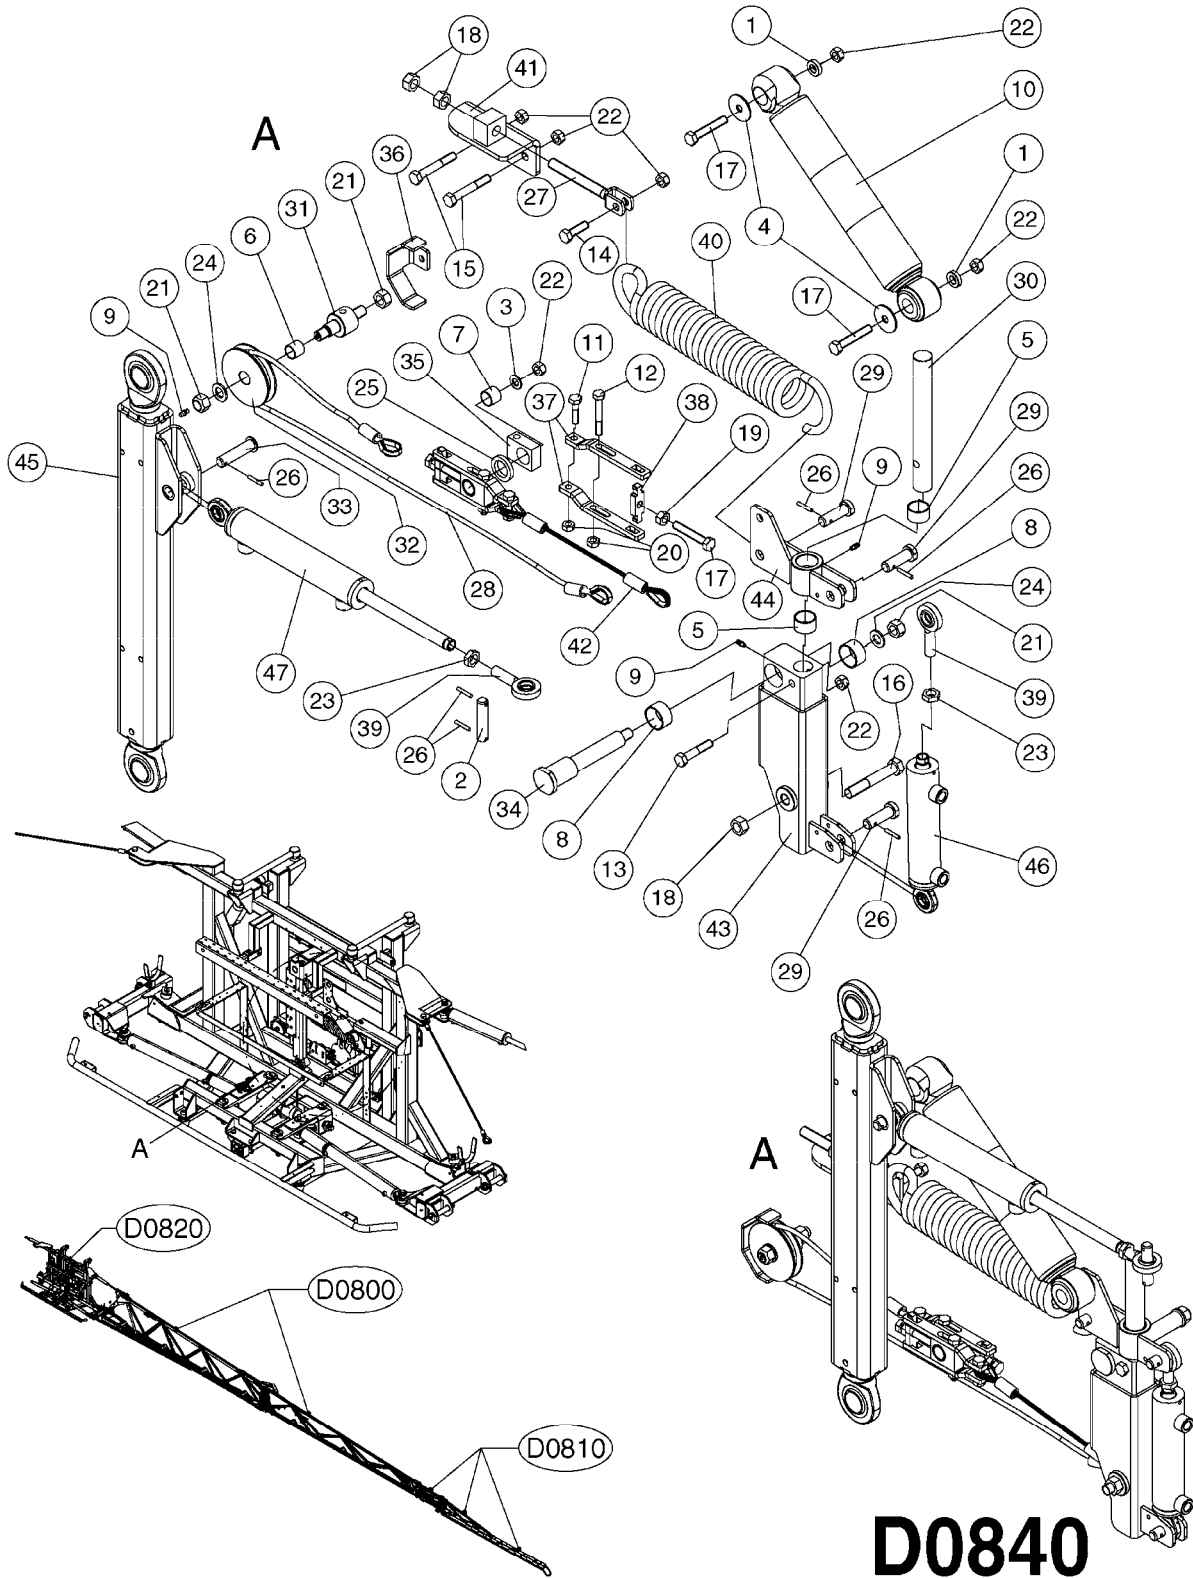

TDZ CENTER YAW 2014
D335-HIA, 10:03:16

Page 0

Date 07.02.2020 8:08

D335-HIA

TDZ CENTER YAW 2014
D335-HIA, 10:03:16

Page 1

Date 07.02.2020 8:08

Pos.	parts-n°	order qty	description
1	146390	1	PIN D19.8 X 95
2	480730	1	PIN ROLL 5X30 STAINLESS STEEL
3	78130600	1	DOB.CYL.Ø50/25-240/M. SENSOR
4	28102400	1	INDUCTIVE SENSOR M12 F. CYL.
5	461200	1	NUT HEX M20X1.5 JAMB.
6	14098900	1	PIN D45/20/M20 L=80
7	420965	1	M10X40 MACHINE SCREW STAINLESS
8	460423	1	NUT HEX M10X1.50 LOCK DIN985A2 SS
9	19487100	1	CHAIN D7X21 L=640
10	460703	1	NUT HEX M12X1.75 LOCK DIN985A2 SS
11	615561	1	CLEVIS F.TURNUCKLE M16 RH
12	460585	1	LOCKING NUT M16 DIN985 A2 SS
13	430721	1	BOLT HEX 8.8 DEL M12X40 FT
14	63111500	1	YAW LOWER CONSOLE, RED
15	430581	1	BOLT HEX 8.8 DEL M16X40 FT
16	210858	1	BUSHING 034/30 L=20
17	421218	1	BOLT HEX 8.8 DEL M10X90
18	16345700	1	COVER F.LOCK TDZ, RED
19	78128500	1	CYLINDER DOUBLE PLUNGER D60X75
20	242587	1	RUBBER SUS. ELEMENT 66 DRAWBAR
21	420582	1	BOLT HEX 8.8 DEL M8X20 FT A2
22	14055500	1	BUSHING, Ø55.0/30.5 L= 7.5
23	460806	1	NUT HEX M20X2.50 LOCK DIN985A2 SS
24	46132800	1	NUT, JAMB M36X3 DIN439 DEL
25	47118300	1	NORDLOCK WASHER M36 LIM ZNK
26	63161800	1	YAW ARM, TDZ, 2012, RED
27	61092500	1	BEARINGPIN Ø30x142/M20
28	14103300	1	YAW TAP Ø45/M36X3 DEL
29	14055600	1	BUSHING, Ø45.0/30.5 L= 20.5
30	63126500	1	YAW BRACKET TDZ, RED
31	61065800	1	PIN BOLT D19.8 L=80 M16 DEL
32	421046	1	BOLT HEX M8X25/25 A2 SS DIN933
33	61074400	1	TOP PLATE TDZ, YAW-SHAFT DELTA
34	14119300	1	PIN Ø35/M30 L= 215, DELTA
35	61092300	1	BEARING PIN Ø30x160/M20
36	283699	1	GREASE NIPPLE M6X1
37	471129	1	WASHER, M20, Ø37/21.0X 3.0, SS
38	45006600	1	SET SCREW M12X25 SS DIN 913
39	21090300	1	LINK HEAD M30 X 2 X Ø30
40	14119600	1	SHAFT Ø30.0 L=335 2XM30X2
41	16399400	1	PLATE 4.0X176X200, SS, TDZ YAW