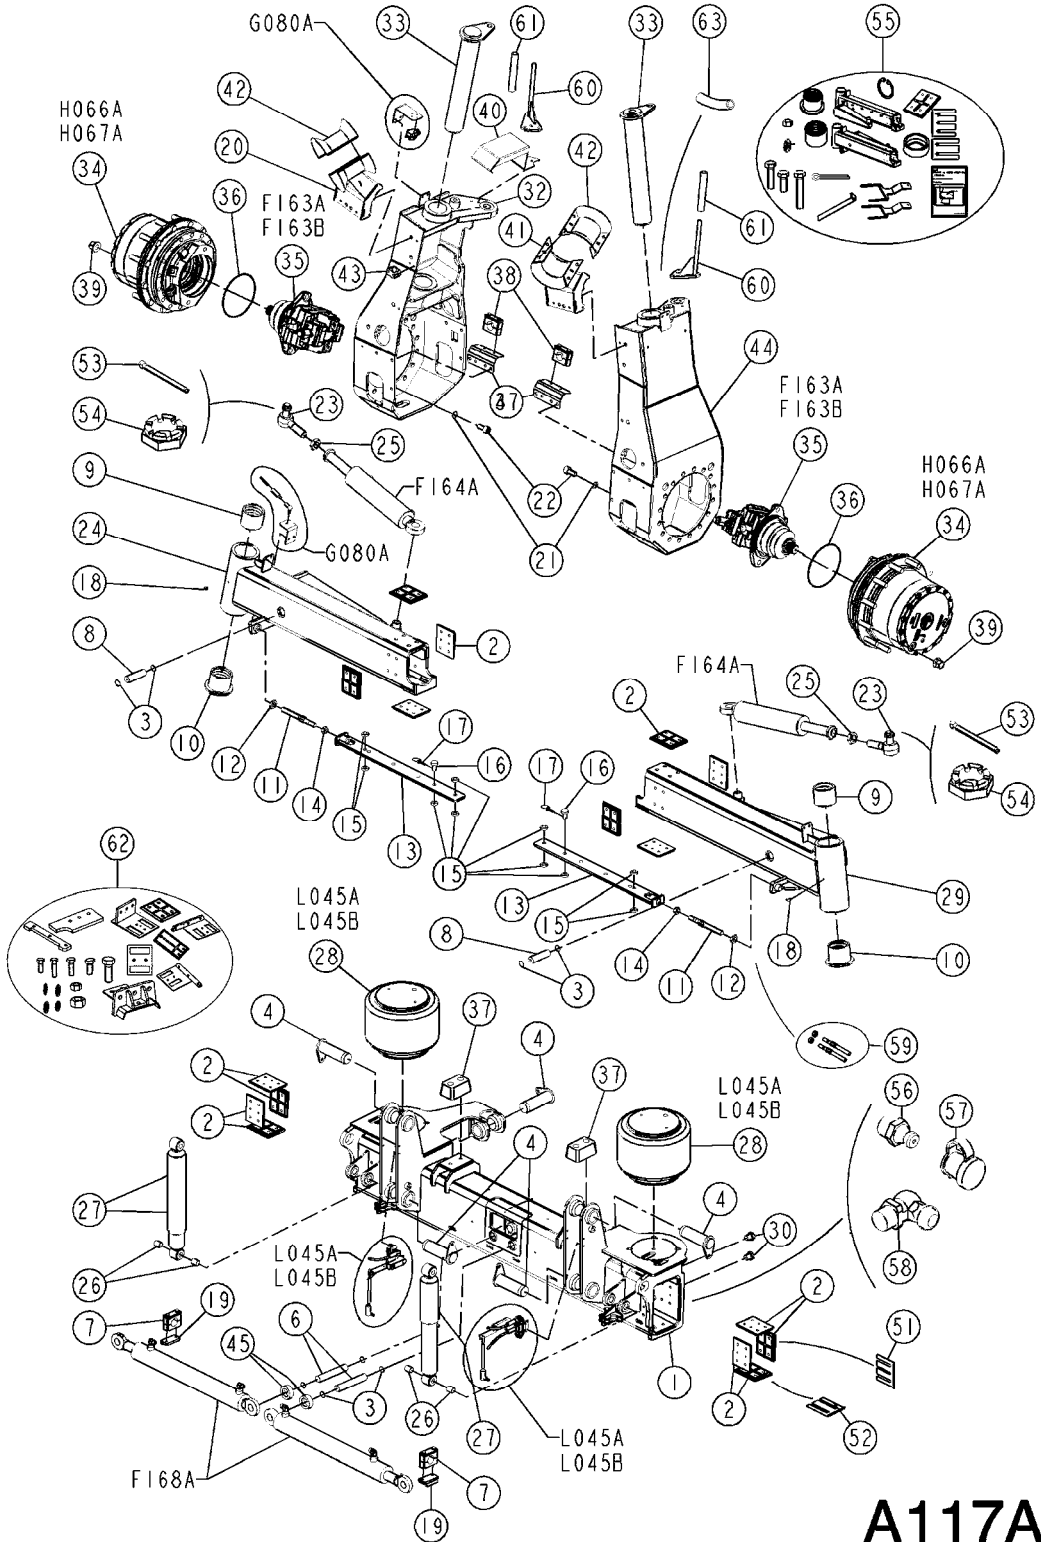

FRONT AXLE SARITOR
A117A, 13:02:17

FRONT AXLE SARITOR
A117A, 13:02:17

Page 1
Date 07.02.2020 8:08

Pos.	parts-n°	order qty	description
1	63051101	1	FRONT AXLE V2 SARITOR
2	14023801	1	Ajout de trous pour graisseurs à partir du n°55952
3	28012001	1	BRONZE AXLE SLIDE M12 SARITOR
4	61012201	1	CIRCLIP, INNER, D30, INSERT, SARITOR
6	15050701	1	PIN Ø50 L156
8	15050601	1	PIN Ø29.8 L175
9	39000201	1	TRACK ROD 29.8 X 109MM (AXLE)
10	39000101	1	BUSHES UPPER WITHOUT BUMP STOP (KING PINS)
11	14011001	1	BUSHES LOWER WITH BUMP STOP (KING PINS)
12	468024	1	BOLT STUD M18-M20 L202
13	61025901	1	NUT HEX JAM M20 SS
13	61034501	1	TRACK US, SARITOR
14	460585	1	SETTING TRACKS AUS. SARITOR
14	468058	1	LOCKING NUT M16 DIN985 A2 SS
15	14011101	1	Jusqu'au/until n°55923
16	14011201	1	NUT HEX M18 A2 LOCK DIN985
17	480244	1	A partir du/from n°55924
18	288589	1	PIN, STOP TRACK, FEMALE PART, SARITOR
20	63072201	1	PIN, STOP TRACK, SARITOR
21	47000301	1	PIN SNAP D4.5
22	458125	1	GREASE NIPPLE M8X1.25 90°
23	288674	1	GUIDE, HYD.HOSES, UPPER, FRONT/R DROPLEG, SARITOR
24	63082801	1	PAIR OF WASHERS M20 D21.4/D30.7X3.4
25	148338	1	BOLT CAP HEAD SOCKET M20X40 DAC 12.9
26	14013601	1	BALL JOINT M30X1.5 OUTER ALPHA
27	28027901	1	INSERT, RIGHT, SARITOR, REV.3 (10MM)
28	28028201	1	NUT HEX JAM M30X1.5 DAC LEFT THREAD
28	28035301	1	BUSHING D20X25 L=30MM
29	63082901	1	SHOCK ABSORBER 365/550
30	43003701	1	AIR BAG, FRONT, WO1-358-9062
32	63031001	1	Jusqu'au/until n°55951
33	63032501	1	CONVOLUTED AIR SPRING
34	28011101	1	A partir du/from n°55952
34	28011101ES	1	INSERT, LEFT, SARITOR, REV.3 (10MM)
35	78303701	1	BOLT HM 22-25 8.8 DIN933 GEO
36	24003901	1	DROP LEG, RIGHT, SARITOR
37	24020201	1	PIN, DROPLEG, SARITOR
38	78629701	1	GEARBOX 609W2VB WITH DYNAMIC BRAKE
39	461325	1	STD EXCHANGE, GEARBOX 609W2VB+ DYN BRAKE
40	16606401	1	MOTOR H1B, 110CC
41	63072301	1	O-RING, 192.00 X 3.00, N-KKM80D
42	63072401	1	RUBBER BUFFER 125X80X55 SH92
43	786867	1	PIPE CLAMP 5040 PP DPAL AS W5
44	63031101	1	NUT FLANGE M22X1.5 F.WHEEL
45	14021501	1	SHIELD, ANG.SENSOR, DROP LEG, SARITOR
47	16633701	1	GUIDE, HYD.HOSES, UPPER, FRONT/L DROPLEG, SARITOR
51	16591001	1	GUIDE, HYD.HOSES, TOP HALF, FRONT DROPLEG, SARITOR
51	16591101	1	PIPE CLAMP 322-PP
51	16591201	1	DROP LEG, LEFT, SARITOR
52	16590701	1	CYLINDER SPACER (L=23MM)
52	16590801	1	GUIDE, HYD.HOSES, INNER DROPLEG, SARITOR
52	16590901	1	SIDE AXLE SHIM 1.5
53	488010	1	SIDE AXLE SHIM 0.8
54	468065	1	SIDE AXLE SHIM 0.5
55	75009701	1	UPPER/LOWER AXLE SHIM 1.5
55	75012101	1	UPPER/LOWER AXLE SHIM 0.8
		1	UPPER/LOWER AXLE SHIM 0.5
		1	COTTER PIN 5x50
		1	CASTLE NUT M24x1.5 E-1207
		1	HALF AXLE UPDATE KIT, SARITOR
		1	COMPLETE KIT, 1/2 AXLE SARITOR