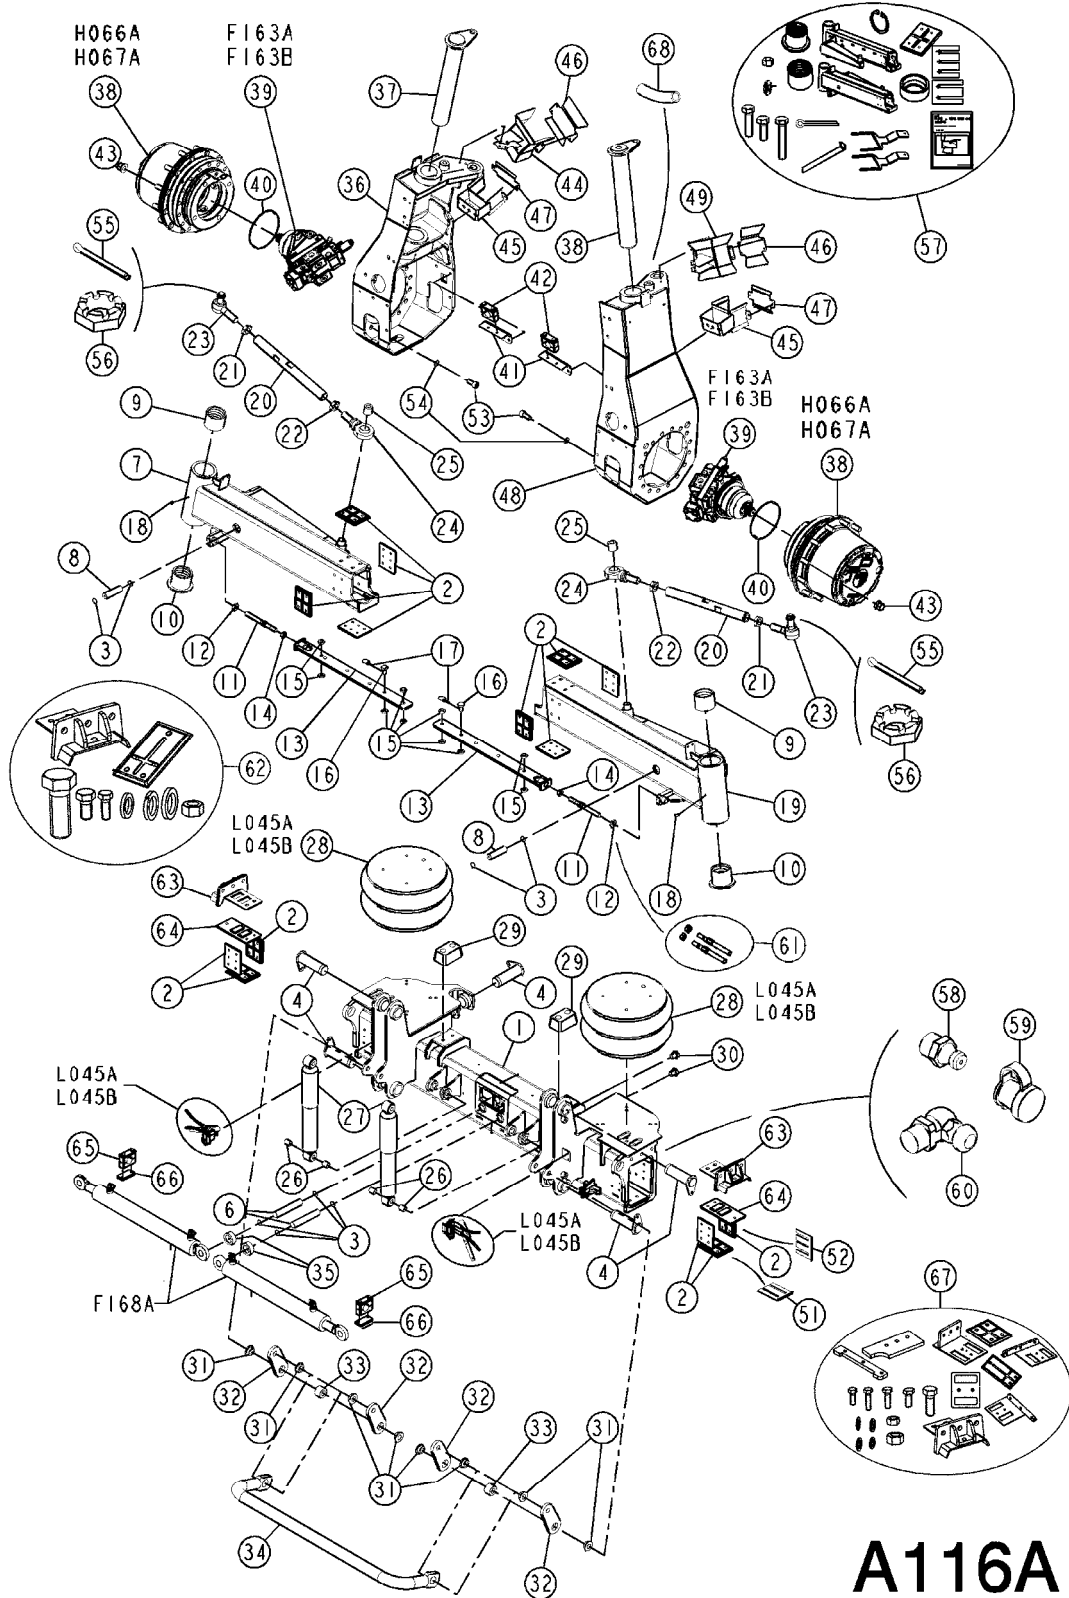

REAR AXLE SARITOR
A116A, 13:02:17

Page 1

Date 07.02.2020 8:08

Pos.	parts-n°	order qty	description
1	63051201	1	REAR AXLE HOUSING, SARITOR, V2
2	14023801	1	Ajout de trous pour graisseurs à partir du n°55952
3	28012001	1	BRONZE AXLE SLIDE M12 SARITOR
4	61012201	1	CIRCLIP, INNER, D30, INSERT, SARITOR
6	15050701	1	PIN Ø50 L156
7	63082801	1	PIN Ø29.8 L175
8	15050601	1	INSERT, RIGHT, SARITOR, REV.3 (10MM)
9	39000201	1	TRACK ROD 29.8 X 109MM (AXLE)
10	39000101	1	BUSHES UPPER WITHOUT BUMP STOP (KING PINS)
11	14011001	1	BUSHES LOWER WITH BUMP STOP (KING PINS)
12	468024	1	BOLT STUD M18-M20 L202
13	61025901	1	NUT HEX JAM M20 SS
13	61034501	1	TRACK US, SARITOR
14	460585	1	SETTING TRACKS AUS. SARITOR
14	468058	1	LOCKING NUT M16 DIN985 A2 SS Jusqu'au/until n°55923
15	14011101	1	NUT HEX M18 A2 LOCK DIN985 A partir de/from n°55924
16	14011201	1	PIN, STOP TRACK, FEMALE PART, SARITOR
17	480244	1	PIN, STOP TRACK, SARITOR
18	288589	1	PIN SNAP D4.5
19	63082901	1	GREASE NIPPLE M8X1.25 90°
20	14005601	1	INSERT, LEFT, SARITOR, REV.3 (10MM)
21	148338	1	TIE ROD F.2WS D45 W/THREAD M30X1.5
22	468062	1	NUT HEX JAM M30X1.5 DAC LEFT THREAD
23	288674	1	NUT HEX JAM M30X1.5 DAC
24	61024301	1	BALL JOINT M30X1.5 OUTER ALPHA
25	15075001	1	BALL JOINT D40 TIE ROD END M30X1.5
26	14013601	1	BEARING, TIE ROD F.2WS, SARITOR
27	28027901	1	BUSHING D20X25 L=30MM
28	28028101	1	SHOCK ABSORBER 365/550
28	28035201	1	CONVOLUTED AIR SPRING, 2 BELLOWS W01-358-7271 Jusqu'au/until n°55943
29	24020201	1	CONVOLUTED AIR SPRING 16"X2 BELLOWS A partir du/from n°55944
30	43003701	1	RUBBER BUFFER 125X80X55 SH92
31	39000001	1	BOLT HM 22-25 8.8 DIN933 GEO
32	16422401	1	BUSHING
33	14007101	1	ROD LINK-ANTI-ROLL AXLE
34	22000001	1	SPACER Ø50X25 L=35
35	14021501	1	ANTI YAW BAR SARITOR
35	14025501	1	CYLINDER SPACER (L=23MM) A partir du/from n°55269
36	63031001	1	CYLINDER SPACER (L=50MM) Jusqu'au/until n°55268
37	63032501	1	DROP LEG, RIGHT, SARITOR
38	28008001	1	PIN, DROPLEG, SARITOR
39	78303701	1	GEARBOX 609W2VB Jusqu'au/until n°55950
40	24003901	1	MOTOR H1B, 110CC
41	16633701	1	O-RING, 192.00 X 3.00, N-KKM80D
42	78629701	1	GUIDE, HYD.HOSES, INNER DROPLEG, SARITOR
43	461325	1	PIPE CLAMP 5040 PP DPAL AS W5
44	63072901	1	NUT FLANGE M22X1.5 F.WHEEL
45	61039101	1	GUIDE, HYD.HOSES, UPPER, REAR/R DROPLEG, SARITOR
46	16606001	1	GUIDE, HYD.HOSES, LOWER, REAR DROPLEG, SARITOR
47	16605901	1	COVER FLEX HOSE GUIDE - UPPER, REAR
48	63031101	1	COVER FLEX HOSE GUIDE - LOWER, REAR
49	63072801	1	DROP LEG, LEFT, SARITOR
51	16590701	1	GUIDE, HYD.HOSES, UPPER, REAR/L DROPLEG, SARITOR
		1	UPPER/LOWER AXLE SHIM 1.5