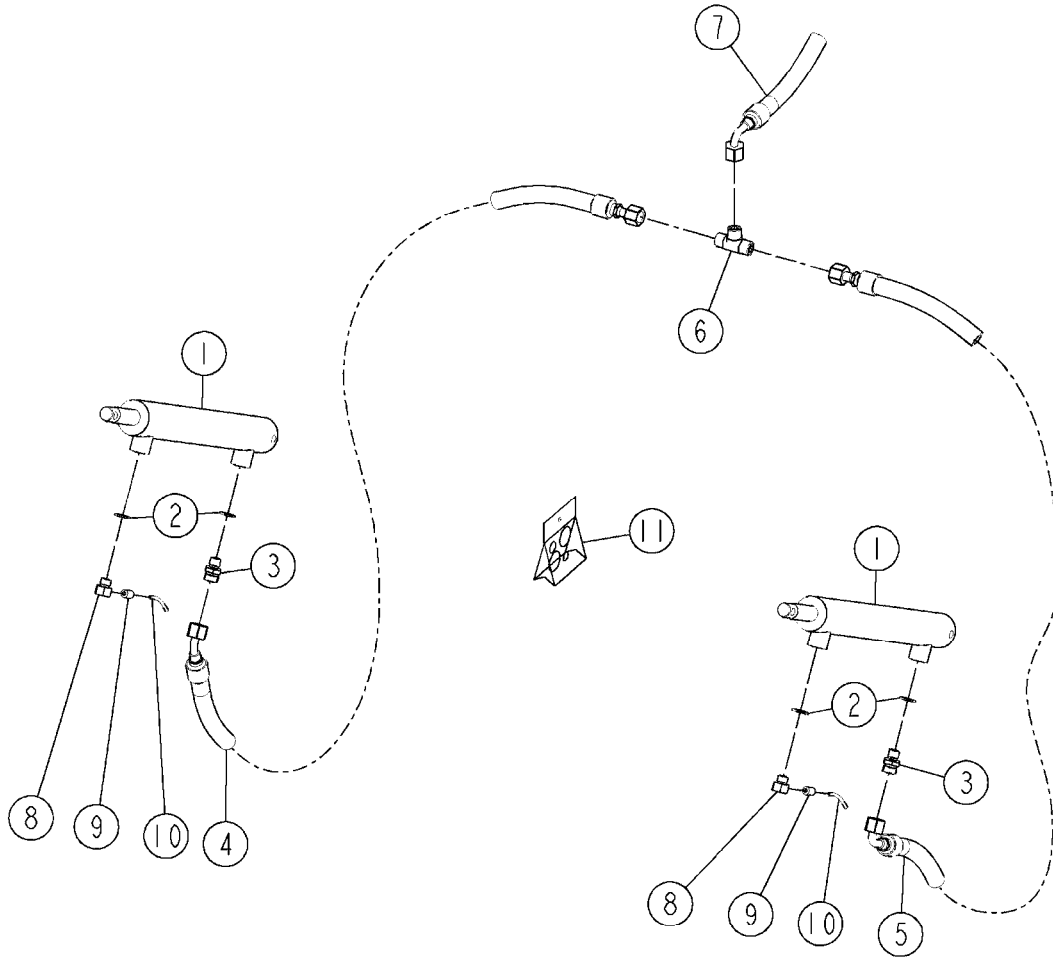

F167A

ENGINE HOOD HYDRAULIC SARITOR
F167A, 01:07:14

Page 1

Date 07.02.2020 8:07

Pos.	parts-n°	order qty	description
1	781832	1	CYLINDER 40/20 C250 FP/TP
2	218043	1	DOWTY SEAL BS BSP RB00-04 1/4
3	14008901	1	HEX NIPPLE 11/16" - 1/4" - 1MM
4	78504901	1	HY.HO.1TA8 ORFS 11/16FD+F45 L=350 Droit/right version 1
4	78564101	1	HY.HO.1TA8 ORFS11/16 FD+F90 L490 Droit/right version 2
5	78505301	1	HOSE Gauche/Left version 1
5	78564101	1	HY.HO.1TA8 ORFS11/16 FD+F90 L490 Gauche/left version 2
6	78616701	1	HYD. FIT. TEE M-M-M 11/16"
7	78528301	1	HY.HO.1TA8 ORFS11/16F90+F90 L=2360 Vers vanne capot/to bonnet valve version 1
7	78550001	1	HY.HO.1TA8 ORFS11/16F90+F90 L1920 Vers vanne capot/to bonnet valve version 2
8	148101	1	ADAPTOR G1/4 CYL-M5 FEMALE
9	288232	1	UINION SIMPLE MALE RM4M5N
10	981722	1	AIR HOSE, BLACK, D4X2.7
11	248243	1	SEAL KIT