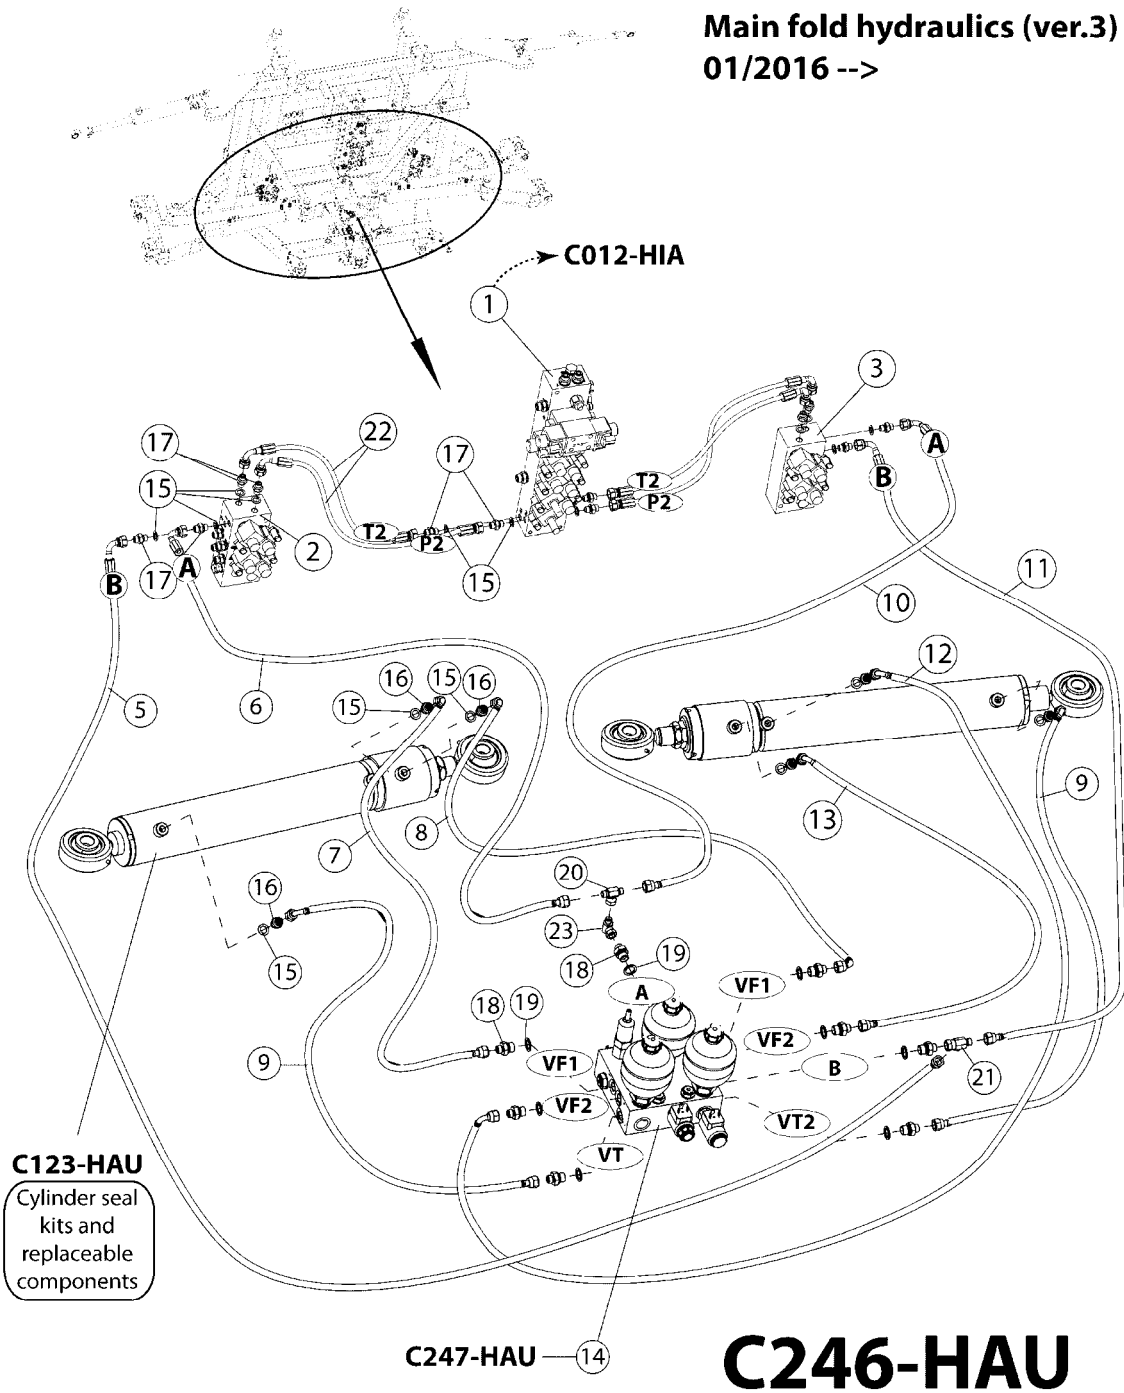

TR5-B3-TDZ
Main fold hydraulics (ver.3)
01/2016 -->

TR5-TDZ-B3 / MAIN FOLD HYD
C246-HAU, 13:04:16

Page 1
Date 07.02.2020 8:07

Pos.	parts-n°	order qty	description
1	72761900	1	HYD. BLOCK ASM TDZ D.C.
2	72762300	1	HYD.BLOCK ASSY. 3 FUNC.LEFT
3	72762200	1	HYD.BLOCK ASSY. 3 FUNC.RIGHT
5	78520304	1	HY.HO.ORFS 4E x 4 x 4E45L=1400
6	78520404	1	HY.HO.ORFS 4E x 4 x 4E L=900
7	78520404	1	HY.HO.ORFS 4E x 4 x 4E L=900
8	78520204	1	HY.HO.ORFS 4E x 4 x 4E L=1000
9	78420104	1	HY.HO.ORFS 4S-4-4E L=1000
10	78420204	1	HY.HO.ORFS 4S-4-4E L=780
11	78520504	1	HY.HO.ORFS 4E x 4 x 4S L=870
12	78520704	1	HY.HO.ORFS 4E x 4 x 4E L=1300
13	78520604	1	HY.HO.ORFS 4E x 4 x 4S L=700
14	78150804	1	HYDAC BLOCK WITH ACC 3 VALVE OPTION
15	241404	1	DOWTY SEAL 1/4"
16	23234100	1	HEX NIPPLE 1/4"-9/16" - 1.2mm
17	23234500	1	HEX NIPPLE 1/4" - 9/16"
18	23235700	1	HEX NIPPLE 3/8"-9/16"
19	240866	1	DOWTYSEAL 3/8"
20	23241300	1	TEE 9/16"M-9/16"F-9/16"M ORFS
21	23241000	1	TEE 9/16"M-9/16"M-9/16"F ORFS
22	78404804	1	HY.HO.ORFS 4S-4-4E L=650
23	23240900	1	HYD.FIT. M-F 90° 9/16"-9/16"