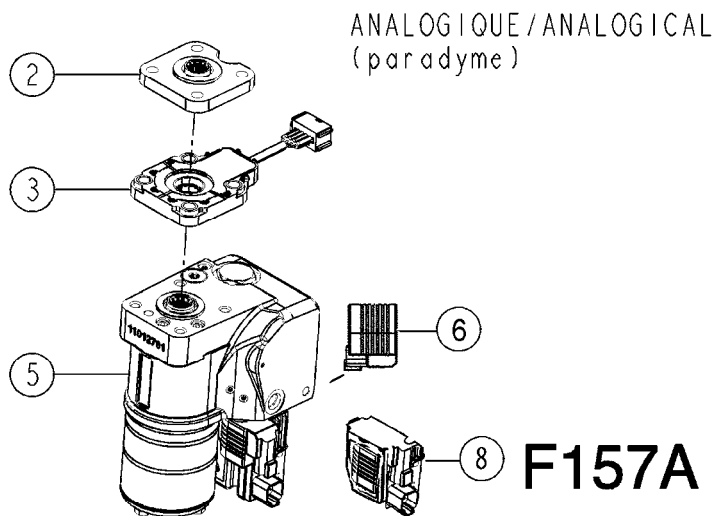

STEERING VALVES
F157A, 13:03:17

Page 1

Date 07.02.2020 8:07

Pos.	parts-n°	order qty	description
1	782876	1	STEERING VALVE OSPC 160 LS 150-1233 Alpha evo-Varitrack evo Jusqu'au/until n°56067
2	28011601	1	ADAPTER, STEERING COLUMN, SAK, SARITOR
3	26013901	1	SASA SENSOR
4	78207501	1	STEERING VALVE CAN BUS 60/200 LS 20 CAN BUS (Trimble)
5	78207401	1	STEERING VALVE ANALOG 60/200 LS 20 ANALOGIQUE (paradyne)
6	26021201	1	ACTUATOR D08-16W-12D-DE (12 V) DEUTSCH
7	26036101	1	CAN PVED-CL, CONTROLLER, FOR EL.HY.ORBITROL, SAUER
8	26021101	1	ACTUATOR TYPE PVES-SP W/DEUTSCH CONNECTOR
9	63045001	1	STEERING VALVE BRACKET
10	78207301	1	ORBITROL OSPD 60/185 LS DYN Alpha evo-Varitrack evo A partir du/from n°56068