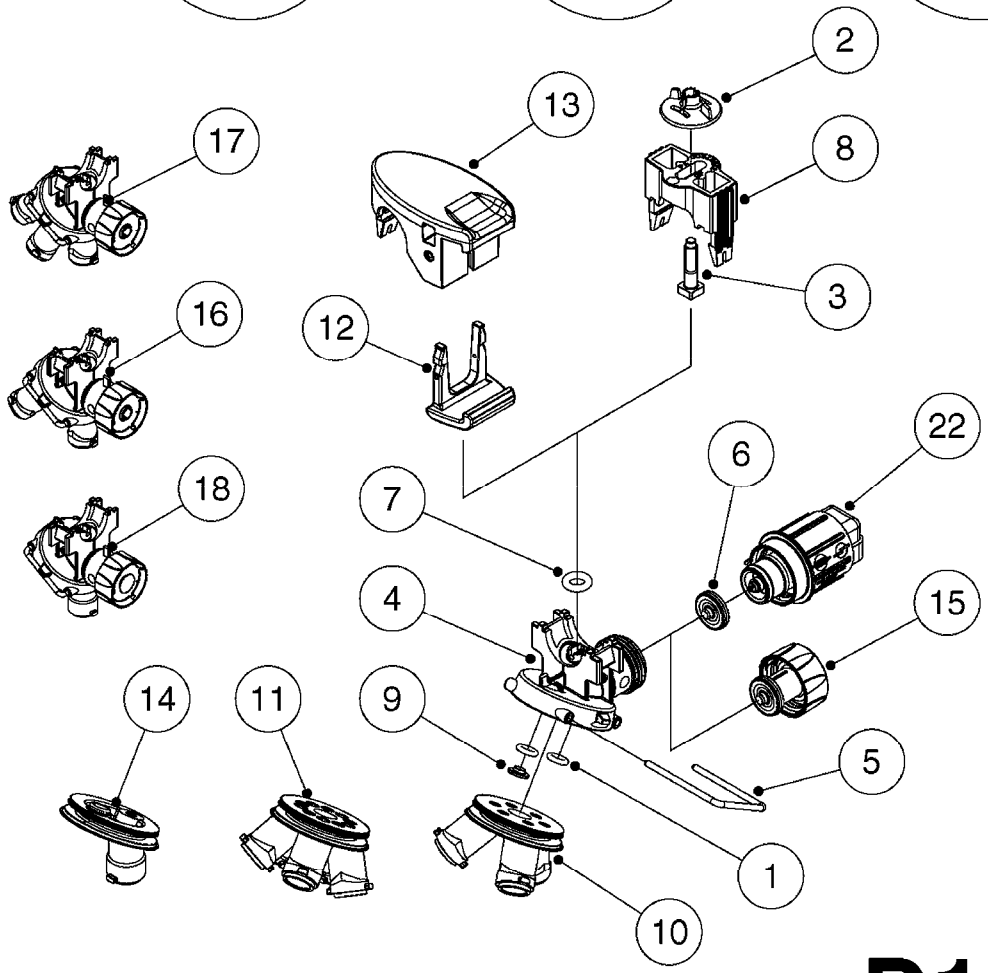

NOZZLE BODIES - T25
D1130-HIN, 05:04:18

Page 0
Date 07.02.2020 8:08

D1130

NOZZLE BODIES - T25
D1130-HIN, 05:04:18

Page 1
Date 07.02.2020 8:08

Pos.	parts-n°	order qty	description
1	242431	1	O-RING 6.3X2.4 VITON
2	322114	1	NUT PLASTIC F.NOZZ.H
3	322116	1	BOLT PLASTIC F.NOZZ.H.
3	45002100	1	SCREW M6X20 W.SQ.HEAD SS
4	322365	1	HOUSING F.Ø25 TUBE TRIP/PENT
5	14046100	1	CLAMP Ø3/38 L=51 TRIP/PENT T25
6	24261400	1	MEMBRANE F.NON-DRIP Ø19.8 BLACK EPDM
6	24265500	1	NON DRIP MEMBRANE Ø19,8 FPM/VITON BROWN 60A
7	24262800	1	O-RING Ø10.69 X 3.53 NITRIL
8	33507600	1	TOP,NOZZLE HOLDER T25,BOLT-ON
9	33517000	1	STOP F. ROTARY PLATE TRIP/PENT
10	33517100	1	ROTARY PLATE F. TRIPLET T25
11	33517200	1	ROTARY PLATE F. PENTALET T25
12	33520200	1	LOCK F. T25 BRACKET
13	33520300	1	TOP PLATE T25 NOZZLE '12 30x10
14	33526600	1	SINGLE NOZZLE PLATE, T25
15	72622200	1	NON-DRIP, 1-BAR TRIP/PENT T25 INCLUDES MEMBRANE (24261400)
16	72686400	1	TRIPLET Ø25 NON DRIP LOWER
17	72686500	1	PENTALET Ø25 NON DRIP LOWER
18	73376100	1	SINGLE Ø25 NON DRIP LOWER
19	75001403	1	NOZZLE BODY KIT, T25, TRIPLET
20	75001503	1	NOZZLE BODY KIT, T25, PENTALET
21	75001603	1	NOZZLE BODY KIT, T25, SINGLE
22	75085300	1	ACTUATOR PF '11 (SPARE PART)