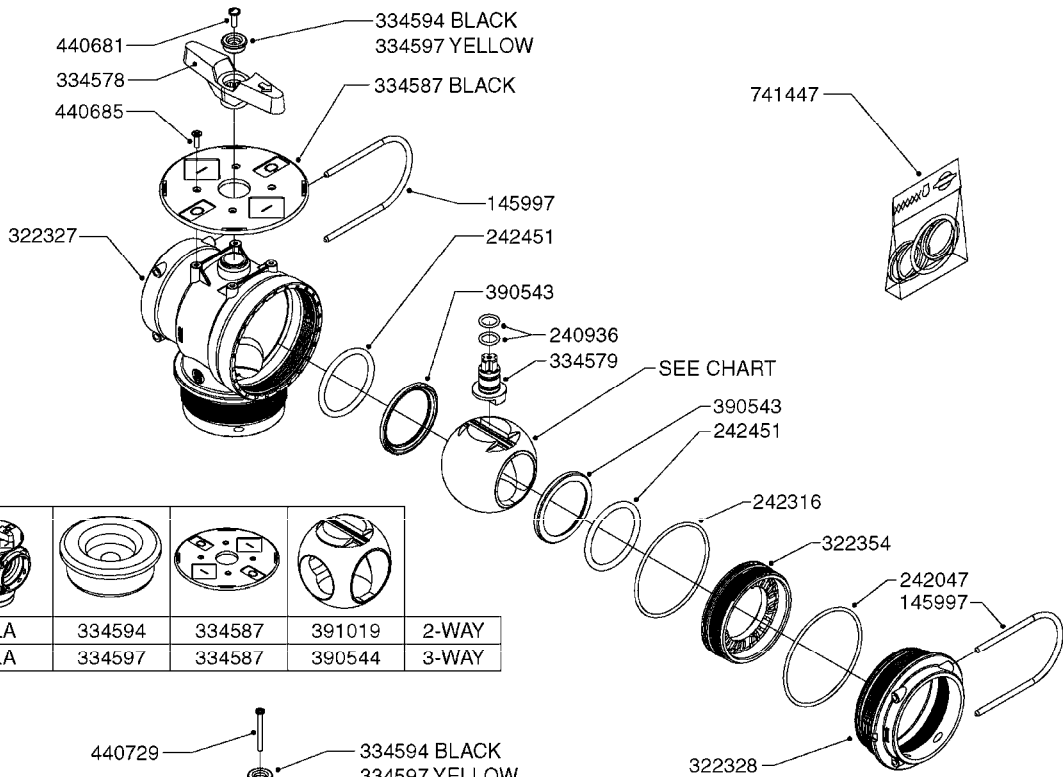

MANIFOLD - S93 VALVE
B0530-HIN, 28:01:19

S93

				2-WAY
NLA	334594	334587	391019	2-WAY
				3-WAY
NLA	334597	334587	390544	3-WAY

S93 (01)

				2-WAY
72082300	334594	334587	391019	2-WAY
				3-WAY
72082400	334597	334587	390544	3-WAY