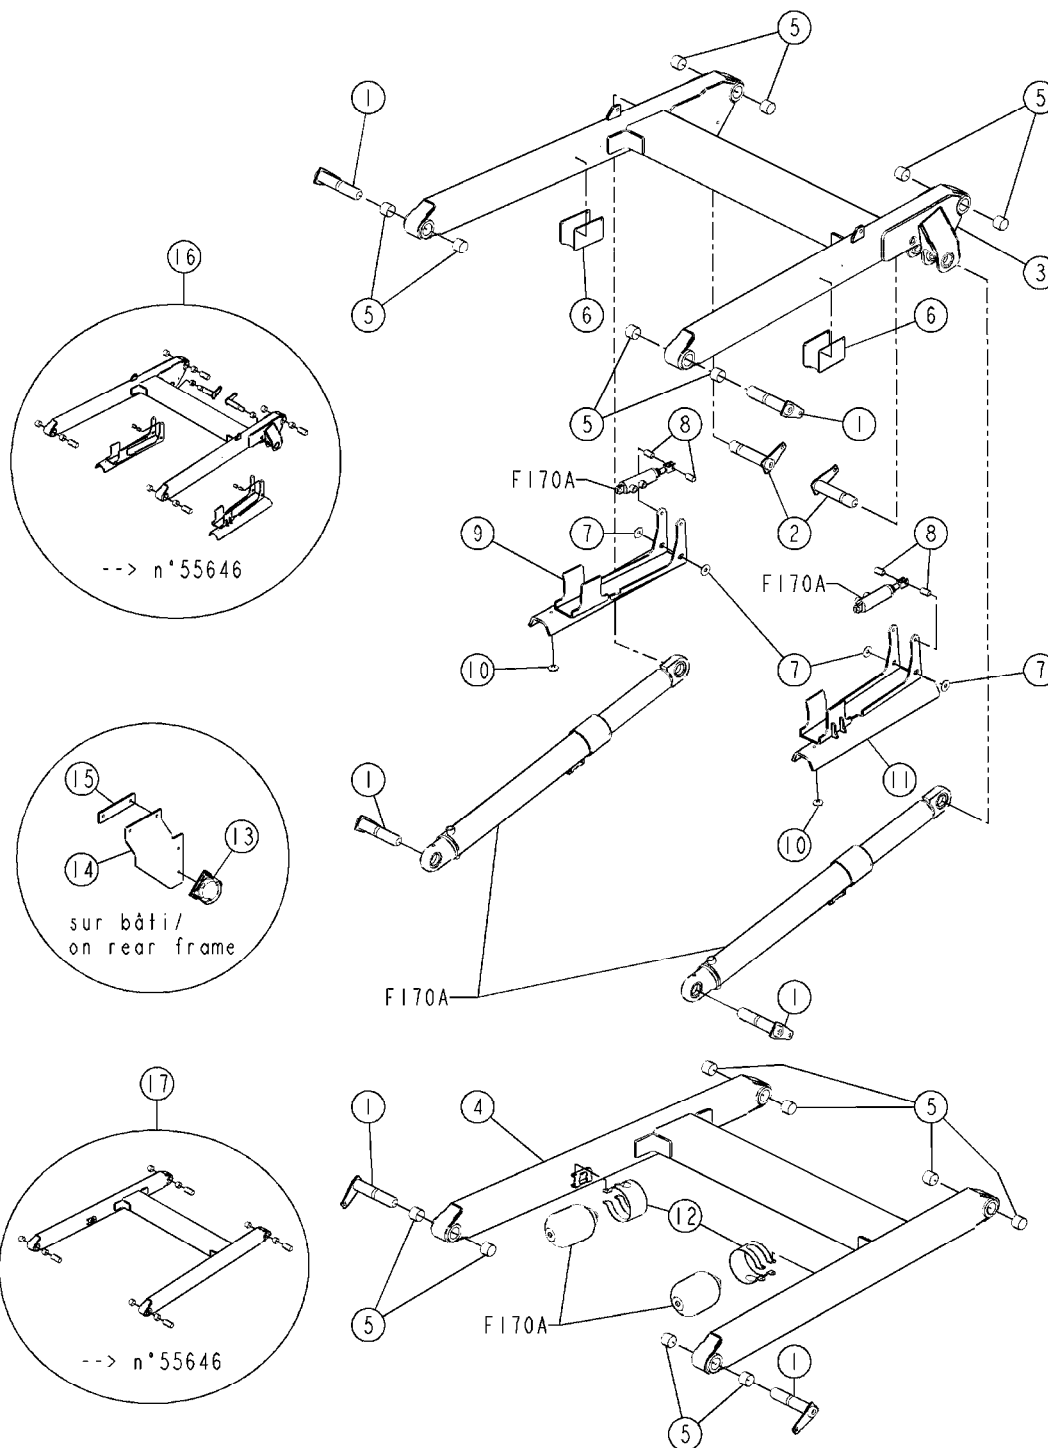

C0890

HYD.LEG WIDENING 2017
C0890-HIN, 06:12:17

Page 1

Date 07.02.2020 8:08

Pos.	parts-n°	order qty	description
1	146150	1	HYD. MANIFOLD BLOCK 6 STATIONS
2	240866	1	DOWTYSEAL 3/8"
3	418010	1	BOLT HEX M5X16 SS 8.8 DIN933
4	458037	1	BOLT CAP HEAD M5X20 SS A2
5	458038	1	BOLT CHC 8.8 DEL M5X30/22
6	458040	1	BOLT CAP HEAD M5X70/22 SS A4
7	478083	1	WASHER W5 DIN127B A2
8	782834	1	CLOSING PLATE F. HYD. MANIFOLD HIPF3
9	782866	1	CONTROLLED DOUBLE-VALVE
10	786776	1	FITTING EGE18PLREDA3C
11	786888	1	PLUG 3/8"
12	14033001	1	FITTING G3/8"-11/16"UNF
13	16755501	1	DOOR FOR HTA AXLE ACCESS SARITOR
14	23007203	1	1" SWIVEL NUT RUN TEE
15	23241800	1	HYD.FIT. M-F 90° 11/16"-11/16"
16	24001401	1	O-RING 1.78 x 8.73
17	26038001	1	SOLENOID SDHE SP-COE-12DC/10
18	76009301	1	PLUG+CABLE L1.5M+2CONTAC
19	78106401	1	CYLINDER, 70/40, C550, RIGHT SARITOR AXLE
20	78106501	1	CYLINDER 70/40, 550, LEFT SARITOR AXLE
21	78201901	1	PRIORITY VALVE, OLS 80, DYNAMIC 7B, SARITOR
22	78202901	1	RELIEF VALVE, 180B, W/HOUSING, SARITOR
23	78203101	1	DIRECTIONAL CONTROL VALVE 4/3, SDHE 0713-x12DC
24	78203501	1	EMERGENCY CONTROL FOR SDHE VALVE
25	78500901	1	HY.HO.1TA12 ORFS1" F90+F90 L4160
26	78501001	1	HY.HO.1TA12 ORFS1" F90+F90 L4230
27	78513701	1	HYDRAULIC HOSE 1TA12 ORFS1" F90+F90 L400
28	78513801	1	HY.HO.1TA12 ORFS1" F90+F90 L1105
29	78519701	1	HY.HO.1TA12 ORFS1" FD+F90 L1170
30	78523401	1	HOSE PUMP 19CC TO RELIEF VALVE L=530
31	78523501	1	HY.HO.1TA16+E24FD+E2F90 L=450
32	78530001	1	HY.HO.1TA16+E24FD+E24F90 L2750
33	78546101	1	HY.HO.1TA12 ORFS1" FD+F90 L1550
34	78564001	1	HY.HO.1TA8 ORFS11/16 FD+F90 L1305
35	78564801	1	HY.HO.1TA12 ORFS1" F90+F90 L1230
36	78564901	1	HY.HO.1TA12 ORFS1" F90+F90 L890
37	78565001	1	HY.HO.1TA12 ORFS1" F90+F90 L715
38	78565101	1	HY.HO.1TA12 ORFS1" F45+F90 L2285
39	78565301	1	HY.HO.1TA12 ORFS1" FD+FD L660
40	78580101	1	HY.HO.1TA8 ORFS 11/16FD L2630
41	78580201	1	HY.HO.1TA8 ORFS 11/16FD L2110
42	78580301	1	HY.HO.1TA8 ORFS 11/16FD L2580
43	78580401	1	HY.HO.1TA8 ORFS 11/16FD L2080
44	78580501	1	HY.HO.1TA8 ORFS 11/16FD L4680
45	78580601	1	HY.HO.1TA8 ORFS 11/16FD L4090
46	78580701	1	HY.HO.1TA8 ORFS 11/16FD L4640
47	78580801	1	HY.HO.1TA8 ORFS 11/16FD L4070
48	78606901	1	FITTING EW12L OMDA3C
49	78607001	1	TEST PRESSURE PORT M18X1.5 (12L)-M16X2.00
50	78610001	1	FITTING RED1812LA3C
51	78610301	1	FITTING K18LA3C
52	78615001	1	NIPPLE ORFS UNF11/16"-BSP3/8"
53	78615101	1	HEX NIPPLE 1/4" - 11/16"
54	78616901	1	HEX NIPPLE 3/8"-1"
55	78617001	1	HEX NIPPLE 1/2" - 1"
56	78620701	1	UNION MALE ORFS-DN12-15L/
57	78627001	1	PLUG-H-00