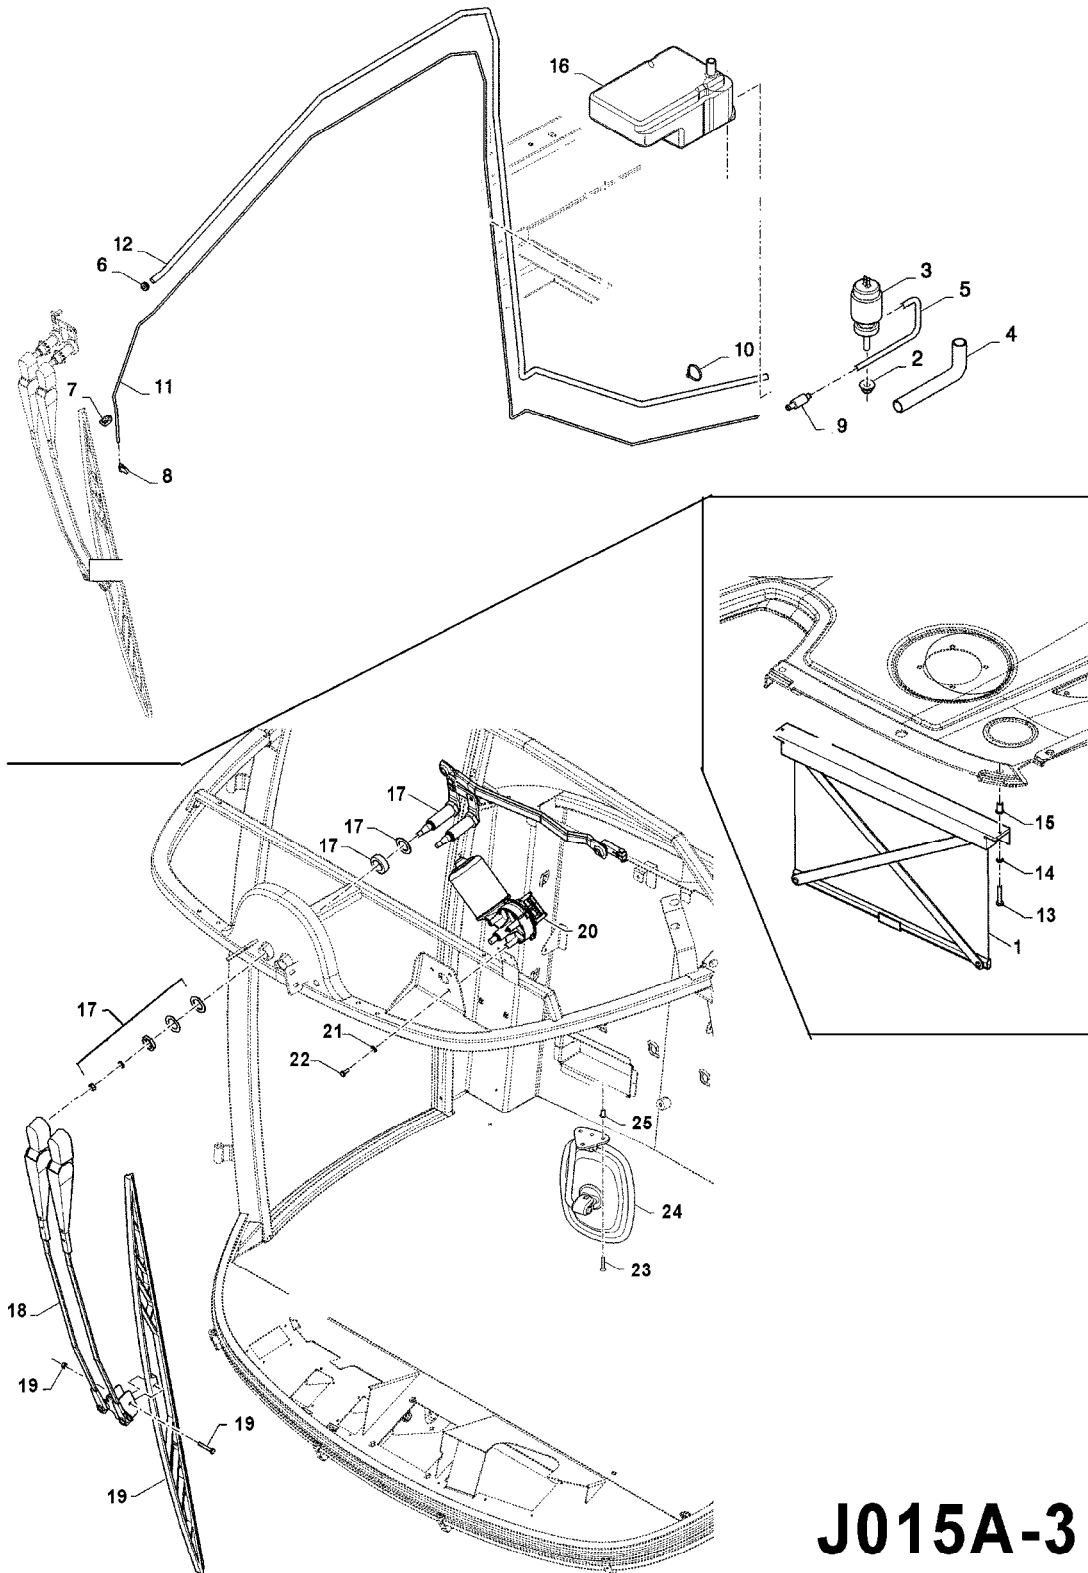

DOORS-CNH CAB SARITOR
J015A-2, 14:01:14

J015A-2

DOORS-CNH CAB SARITOR
J015A-2, 14:01:14

Page 1
Date 07.02.2020 8:09

Pos.	parts-n°	order qty	description
1	27028701	1	CAB DOOR FRAME RH
2	27028501	1	RIGHT GLASS CAB
4	460364	1	NUT HU M8 A2 SS DIN934
9	421046	1	BOLT HEX M8X25/25 A2 SS DIN933
13	27035501	1	DOOR HANDLE RIGHT 9992366
16	27035701	1	INT. DOOR HANDLE LEFT 84989910
19	27028401	1	LEFT GLASS CAB
20	27028601	1	CAB DOOR FRAME LH
23	420744	1	BOLT HEX 8.8 DEL M8X40
24	27035601	1	EXT. DOOR HANDLE LEFT 9513970
33	#	1	# Provided with item 24