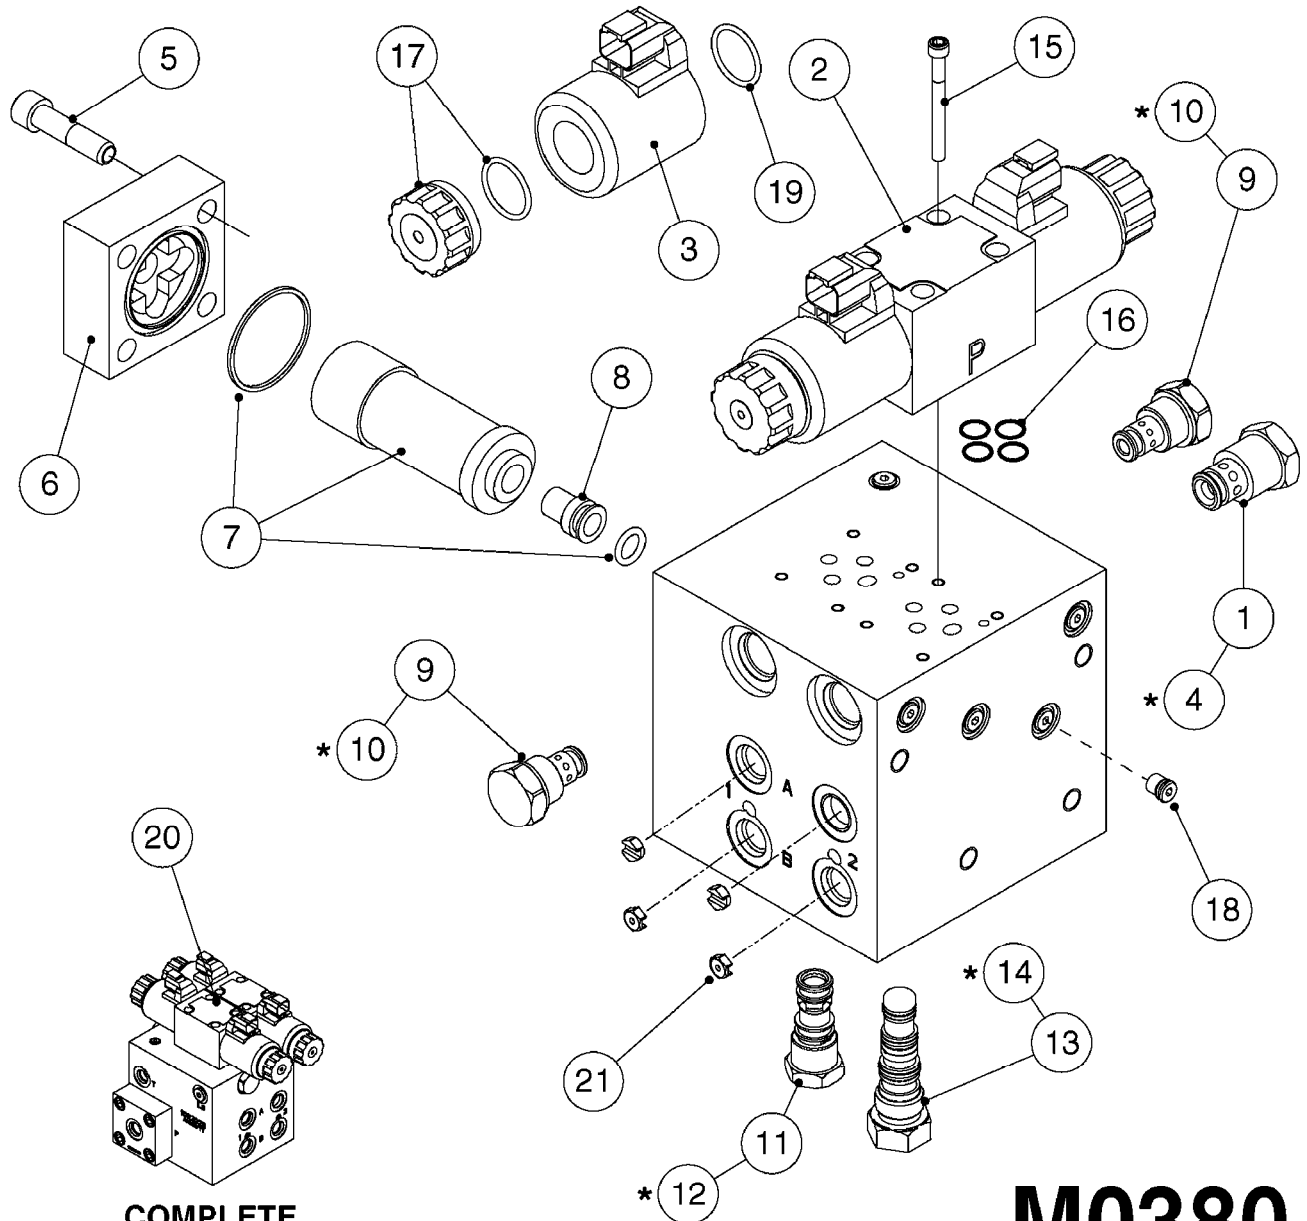

AutoTerrian hydraulics

C244-HAU

AUTOTERRAIN HYD
C244-HAU, 11:01:16

Page 1

Date 07.02.2020 8:07

Pos.	parts-n°	order qty	description
1	78130700	1	CYLINDER 8IN LINEAR ROLL NORAC
2	78219200	1	VALVE BLOCK 3 STATION
3	78406604	1	HYD HOSE ORFS6E-6-6S L=1050
4	78406404	1	HYD HOSE ORFS6E-6-6S L=1250
5	78406704	1	HYD HOSE ORFS6E-6-6S L=1200
6	78406504	1	HYD HOSE ORFS6E-6-6E L=1050
7	23004104	1	HYD. TEE 11/16" ORFS M-M-F ORFS
8	23234300	1	HEX NIPPLE 3/8"-11/16"
9	23234400	1	HEX NIPPLE 1/4"-11/16" - 0.7mm