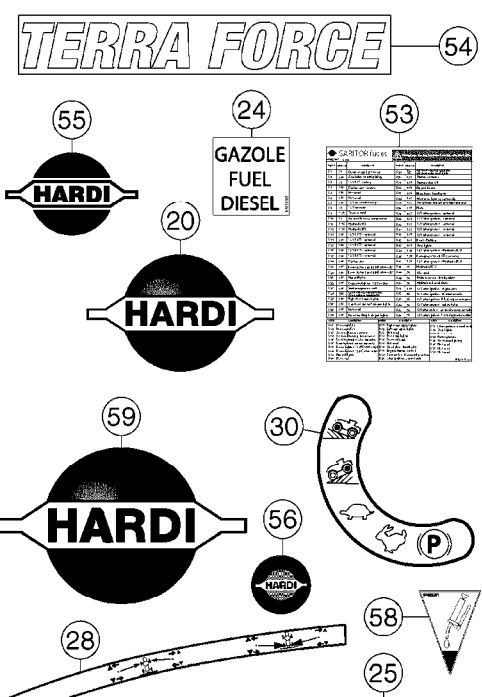

DECALS - SARITOR
K0158-HIN, 16:07:19