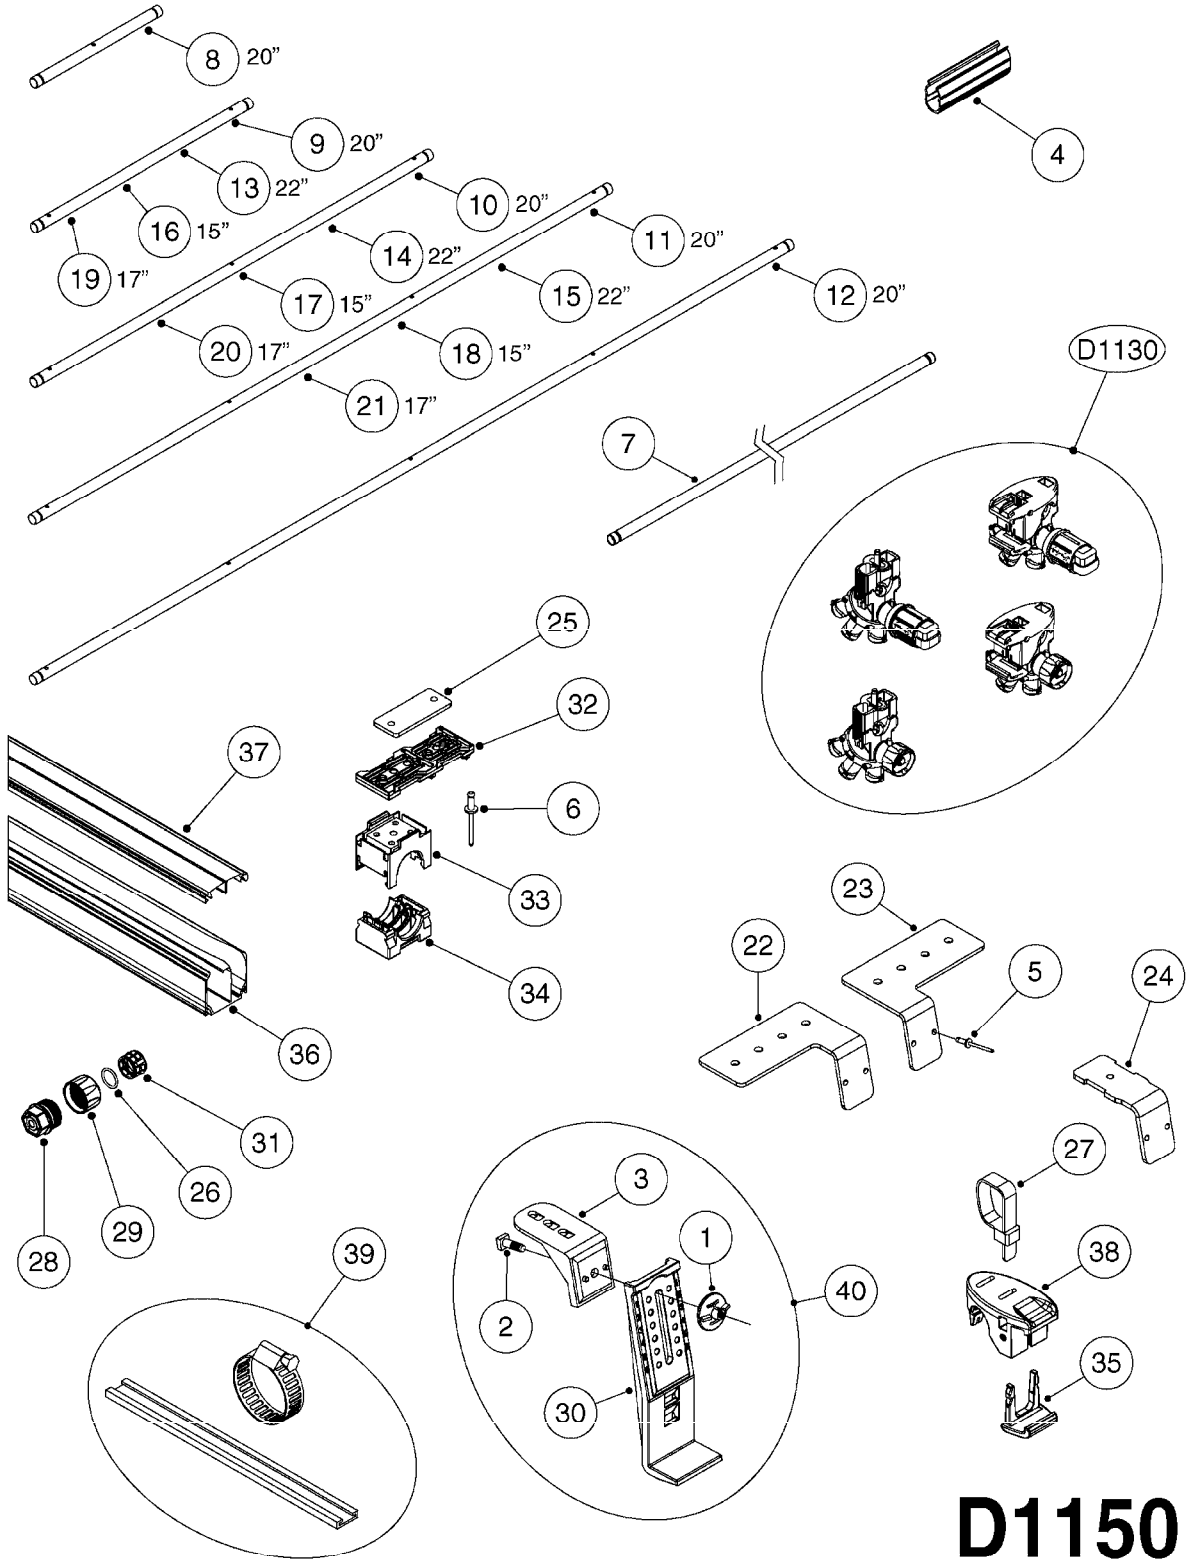

NOZZLE BODIES - T25
D1130-HIN, 05:04:18

Page 0
Date 07.02.2020 8:08

D1130

NOZZLE BODIES - T25
D1130-HIN, 05:04:18

Page 1
Date 07.02.2020 8:08

Pos.	parts-n°	order qty	description
1	242431	1	O-RING 6.3X2.4 VITON
2	322114	1	NUT PLASTIC F.NOZZ.H
3	322116	1	BOLT PLASTIC F.NOZZ.H.
3	45002100	1	SCREW M6X20 W.SQ.HEAD SS
4	322365	1	HOUSING F.Ø25 TUBE TRIP/PENT
5	14046100	1	CLAMP Ø3/38 L=51 TRIP/PENT T25
6	24261400	1	MEMBRANE F.NON-DRIP Ø19.8 BLACK EPDM
6	24265500	1	NON DRIP MEMBRANE Ø19,8 FPM/VITON BROWN 60A
7	24262800	1	O-RING Ø10.69 X 3.53 NITRIL
8	33507600	1	TOP,NOZZLE HOLDER T25,BOLT-ON
9	33517000	1	STOP F. ROTARY PLATE TRIP/PENT
10	33517100	1	ROTARY PLATE F. TRIPLET T25
11	33517200	1	ROTARY PLATE F. PENTALET T25
12	33520200	1	LOCK F. T25 BRACKET
13	33520300	1	TOP PLATE T25 NOZZLE '12 30x10
14	33526600	1	SINGLE NOZZLE PLATE, T25
15	72622200	1	NON-DRIP, 1-BAR TRIP/PENT T25 INCLUDES MEMBRANE (24261400)
16	72686400	1	TRIPLET Ø25 NON DRIP LOWER
17	72686500	1	PENTALET Ø25 NON DRIP LOWER
18	73376100	1	SINGLE Ø25 NON DRIP LOWER
19	75001403	1	NOZZLE BODY KIT, T25, TRIPLET
20	75001503	1	NOZZLE BODY KIT, T25, PENTALET
21	75001603	1	NOZZLE BODY KIT, T25, SINGLE
22	75085300	1	ACTUATOR PF '11 (SPARE PART)