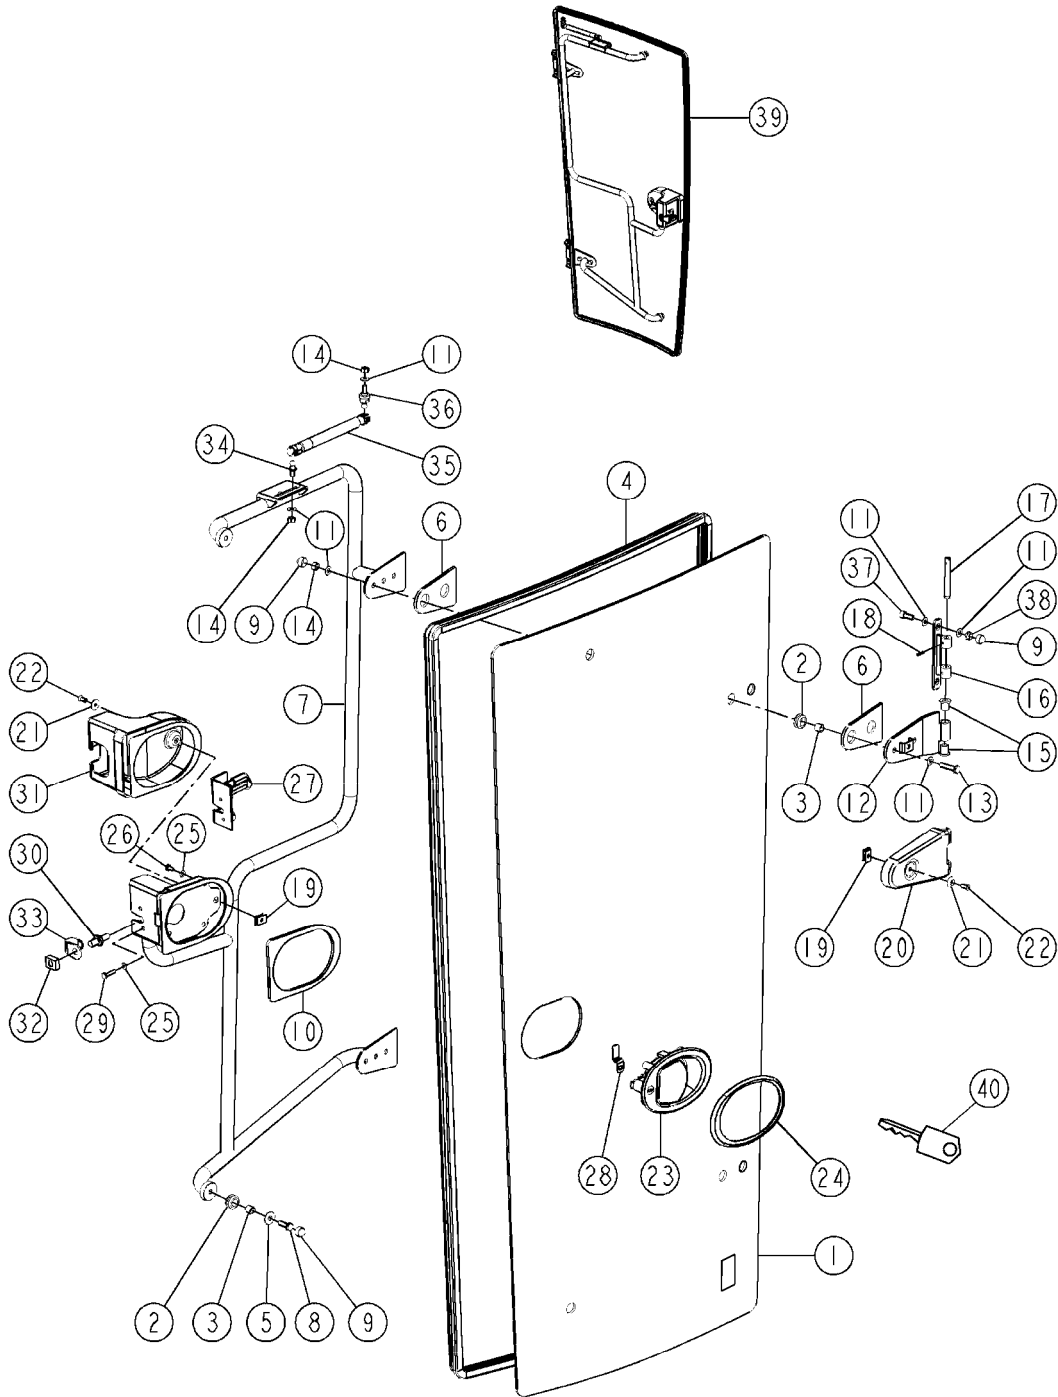

J019A-3

LEFT DOOR-SIAC WIDE CAB
J019A-3, 21:07:16

Page 1
Date 07.02.2020 8:09

Pos.	parts-n°	order qty	description
1	27020301	1	CAB DOOR WINDOW 166347675
2	27023801	1	GROMMET 302784AA
3	27031301	1	SPACER 144312280
4	27018401	1	CAB DOOR SEAL 166347804
5	47000001	1	WASHER L8U 8,4x22x1,5 A2 SS
6	27023701	1	HINGE SEAL 166347740
7	27058701	1	DOOR FRAME
8	421046	1	BOLT HEX M8X25/25 A2 SS DIN933
9	288850	1	PLUG GPN 1000 M8-893
10	27023601	1	LOCK SEAL 166347957
11	478040	1	WASHER M8U 8.25X18X1.5 SS A2
12	27058801	1	DOOR HINGE FOR WIDE CAB
13	420641	1	BOLT HM 8X35/22 A2 SS DIN931
14	460364	1	NUT HU M8 A2 SS DIN934
15	27023301	1	CAB BUSH 302463AA
16	27024001	1	DOOR FIX HINGE 166425476
17	27024301	1	DOOR HINGE PIN 302812AA
18	GO20AI7021	1	PIN E 3X18
19	27025401	1	CLASP M6 101516AA
20	27023901	1	HINGE COVER166347738
22	458060	1	SCREW FBS M6-20 4.8 DIN964 DACRO
23	27023001	1	HANDLE 355424472
24	27023101	1	HANDLE SEAL 162335828
25	471125	1	WASHER M6U 6.4X14X1.2,A2 SS
26	410546	1	BOLT HEX M6X12 A2 SS DIN933
27	27023501	1	DOOR LOCK 153406928
29	410281	1	BOLT HEX 8.8 DEL M6X25 DIN933 A2
30	27024201	1	DOOR LATCH 147314284
31	27023401	1	COVER LOCK 166347739
35	27058601	1	DOOR DAMPER, CAB
37	458053	1	SCREW CHC M 8-20 8.8 DEL DIN912
38	460143	1	SELF LOCK NUT M8 SST A2 DIN985
39	27067801	1	COMPLETE LEFT DOOR FOR WIDE CAB
40	27021201	1	IGNITION AND DOOR KEY