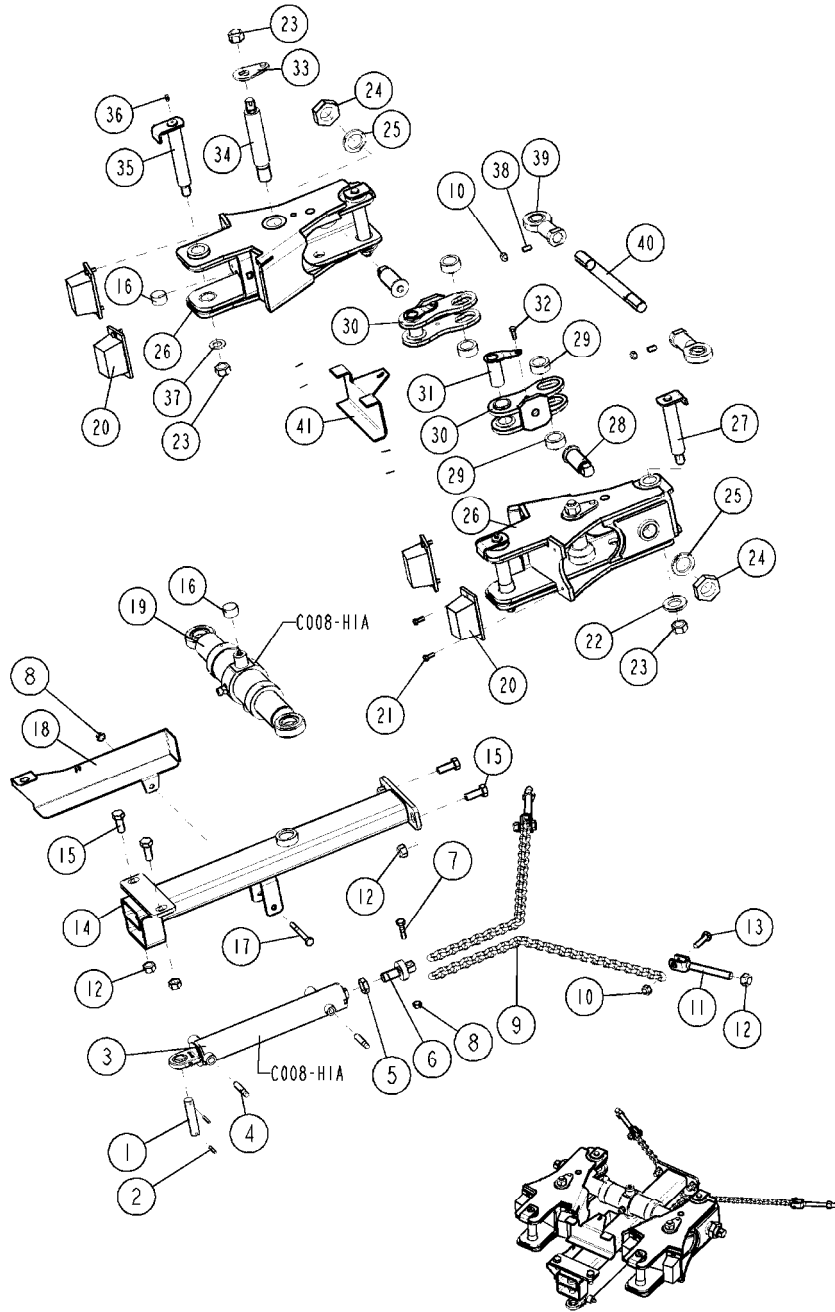

TDZ CENTER YAW 2014
D335-HIA, 10:03:16

Page 0

Date 07.02.2020 8:08

D335-HIA

TDZ CENTER YAW 2014
D335-HIA, 10:03:16

Page 1

Date 07.02.2020 8:08

Pos.	parts-n°	order qty	description
1	146390	1	PIN D19.8 X 95
2	480730	1	PIN ROLL 5X30 STAINLESS STEEL
3	78130600	1	DOB.CYL.Ø50/25-240/M. SENSOR
4	28102400	1	INDUCTIVE SENSOR M12 F. CYL.
5	461200	1	NUT HEX M20X1.5 JAMB.
6	14098900	1	PIN D45/20/M20 L=80
7	420965	1	M10X40 MACHINE SCREW STAINLESS
8	460423	1	NUT HEX M10X1.50 LOCK DIN985A2 SS
9	19487100	1	CHAIN D7X21 L=640
10	460703	1	NUT HEX M12X1.75 LOCK DIN985A2 SS
11	615561	1	CLEVIS F.TURNUCKLE M16 RH
12	460585	1	LOCKING NUT M16 DIN985 A2 SS
13	430721	1	BOLT HEX 8.8 DEL M12X40 FT
14	63111500	1	YAW LOWER CONSOLE, RED
15	430581	1	BOLT HEX 8.8 DEL M16X40 FT
16	210858	1	BUSHING 034/30 L=20
17	421218	1	BOLT HEX 8.8 DEL M10X90
18	16345700	1	COVER F.LOCK TDZ, RED
19	78128500	1	CYLINDER DOUBLE PLUNGER D60X75
20	242587	1	RUBBER SUS. ELEMENT 66 DRAWBAR
21	420582	1	BOLT HEX 8.8 DEL M8X20 FT A2
22	14055500	1	BUSHING, Ø55.0/30.5 L= 7.5
23	460806	1	NUT HEX M20X2.50 LOCK DIN985A2 SS
24	46132800	1	NUT, JAMB M36X3 DIN439 DEL
25	47118300	1	NORDLOCK WASHER M36 LIM ZNK
26	63161800	1	YAW ARM, TDZ, 2012, RED
27	61092500	1	BEARINGPIN Ø30x142/M20
28	14103300	1	YAW TAP Ø45/M36X3 DEL
29	14055600	1	BUSHING, Ø45.0/30.5 L= 20.5
30	63126500	1	YAW BRACKET TDZ, RED
31	61065800	1	PIN BOLT D19.8 L=80 M16 DEL
32	421046	1	BOLT HEX M8X25/25 A2 SS DIN933
33	61074400	1	TOP PLATE TDZ, YAW-SHAFT DELTA
34	14119300	1	PIN Ø35/M30 L= 215, DELTA
35	61092300	1	BEARING PIN Ø30x160/M20
36	283699	1	GREASE NIPPLE M6X1
37	471129	1	WASHER, M20, Ø37/21.0X 3.0, SS
38	45006600	1	SET SCREW M12X25 SS DIN 913
39	21090300	1	LINK HEAD M30 X 2 X Ø30
40	14119600	1	SHAFT Ø30.0 L=335 2XM30X2
41	16399400	1	PLATE 4.0X176X200, SS, TDZ YAW