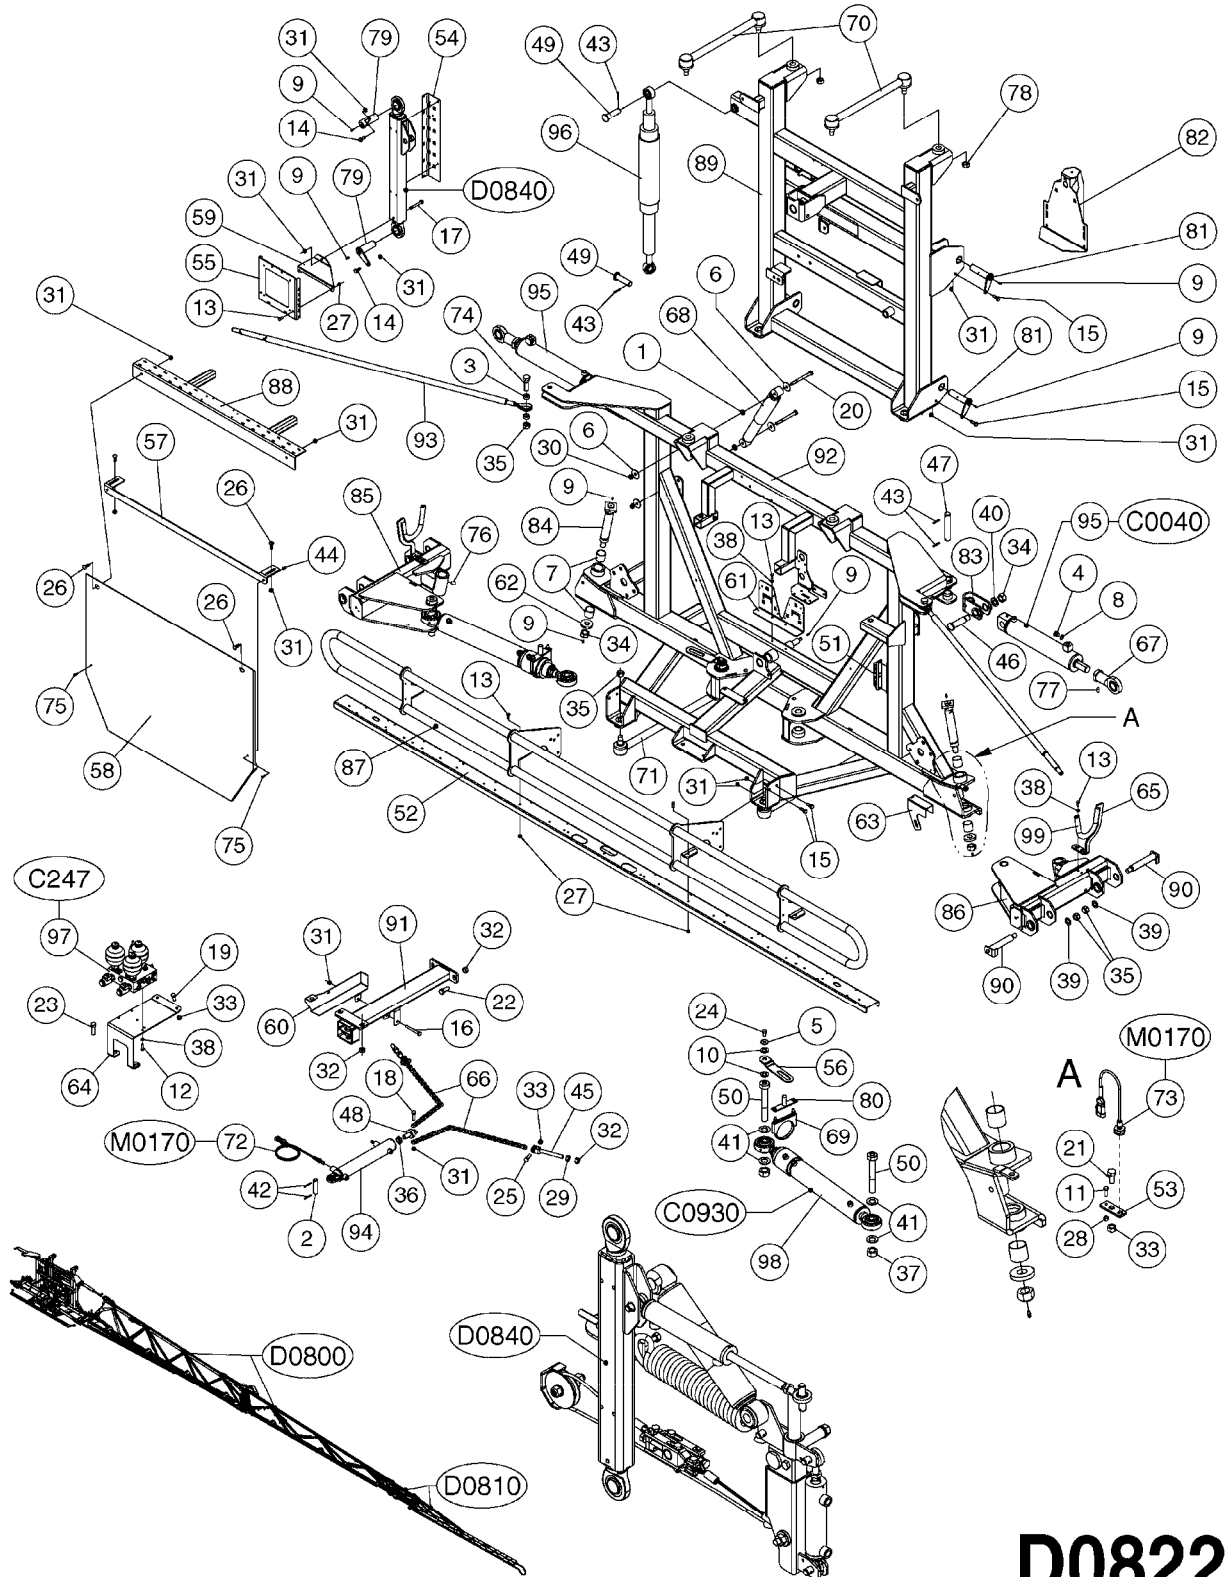

D0822

BOOM TERRA FORCE CENTER POM.
YAW
D0822-HIN, 22:08:19

Page 1
Date 07.02.2020 8:08

Pos.	parts-n°	order qty	description
1	146240	1	BUSHING D26.0/13.0 L=7MM
2	146390	1	PIN D19.8 X 95
3	146536	1	BUSHING
4	146790	1	PLUG 3/8" RG L=20 SS
5	160624	1	WASHER PLATE 6/13 X3
6	167156	1	WASHER D46.5/D12.4X2.5
7	210865	1	BUSHING 40mm40mm DU
8	240866	1	DOWTYSEAL 3/8"
9	283699	1	GREASE NIPPLE M6X1
10	390464	1	WASHER NYLON 40/21/3
11	410362	1	BOLT HEX 8.8 SS M6X20
12	420567	1	BOLT HEX 8.8 DEL M8X30 FT
13	420582	1	BOLT HEX 8.8 DEL M8X20 FT A2
14	420604	1	BOLT HEX 8.8 DEL M10X25 FT DIN933
15	421002	1	BOLT HEX 8.8 DEL M10X30 FT DIN933
16	421061	1	BOLT HEX 8.8 DEL M10X100 DIN931
17	421222	1	BOLT HEX 8.8 DEL M10X75 FT
18	421226	1	BOLT HEX 8.8 DEL M10X45
19	430286	1	BOLT HEX 8.8 DEL M12X30 FT
20	430426	1	BOLT HEX 8.8 DEL M12X130
21	430522	1	BOLT HEX 8.8 DEL M12X25 FT
22	430581	1	BOLT HEX 8.8 DEL M16X40 FT
23	430637	1	BOLT HEX 8.8 DEL M16X50 FT
24	430662	1	BOLT HEX 8.8 DEL M12X20 FT
25	430721	1	BOLT HEX 8.8 DEL M12X40 FT
26	440737	1	BOLT CARRIAGE M10x25 SS
27	460143	1	SELF LOCK NUT M8 SST A2 DIN985
28	460261	1	NUT HEX M6X1.00 LOCK DIN985 A2 SS
29	460327	1	NUT HEX M16X2
30	460386	1	NUT HEX M12X1.75
31	460423	1	NUT HEX M10X1.50 LOCK DIN985A2 SS
32	460585	1	LOCKING NUT M16 DIN985 A2 SS
33	460703	1	NUT HEX M12X1.75 LOCK DIN985A2 SS
34	460747	1	NUT HEX M24 LOCK
35	460806	1	NUT HEX M20X2.50 LOCK DIN985A2 SS
36	461200	1	NUT HEX M20X1.5 JAMB.
37	461316	1	NUT HEX LOCK M30X3.5 DIN 985
38	471126	1	WASHER, M8, Ø16/ 8.4X 1.6, SS
39	471129	1	WASHER, M20, Ø37/21.0X 3.0, SS
40	471130	1	WASHER, M24, Ø44/25.0X 4.0, SS
41	471131	1	WASHER, M30, Ø56/31.0X 4.0, SS
42	480730	1	PIN ROLL 5X30 STAINLESS STEEL
43	480733	1	PIN D6 X 40
44	480811	1	BLIND FASTENER M6 STAINLESS
45	615561	1	CLEVIS F.TURNBuckle M16 RH
46	14057100	1	PIN Ø30/M24 L=89 DELTA
47	14096400	1	PIN D30/6 L= 154
48	14098900	1	PIN D45/20/M20 L=80
49	14108600	1	AXLE Ø40/25.2 L=92
50	14707504	1	PIN M30 X 200 LONG
51	15125300	1	HOLLOW PROFILE 30X30X2/PUNCHED
52	16189703	1	CENTER TRACK 2014, TDZ/SPC
53	16213903	1	BOOM SENSOR EXT. BRKT, TDZ
54	16296700	1	PLATE 2.0 X 88 X 490
55	16299900	1	PLATE 3 X 190 X 200
56	16334004	1	PLATE 5X244X50
57	16339800	1	PLATE 4.0X133X01120/BEND, RED
58	16340000	1	SHIELD, TERRA FORCE, RED
59	16343000	1	PLADE 3,0X 139X 250/BUCKET
60	16345200	1	SENSOR COVER PEND.LOCK TDZ
61	16349400	1	PLATE 3.0X220X310/BEND RED