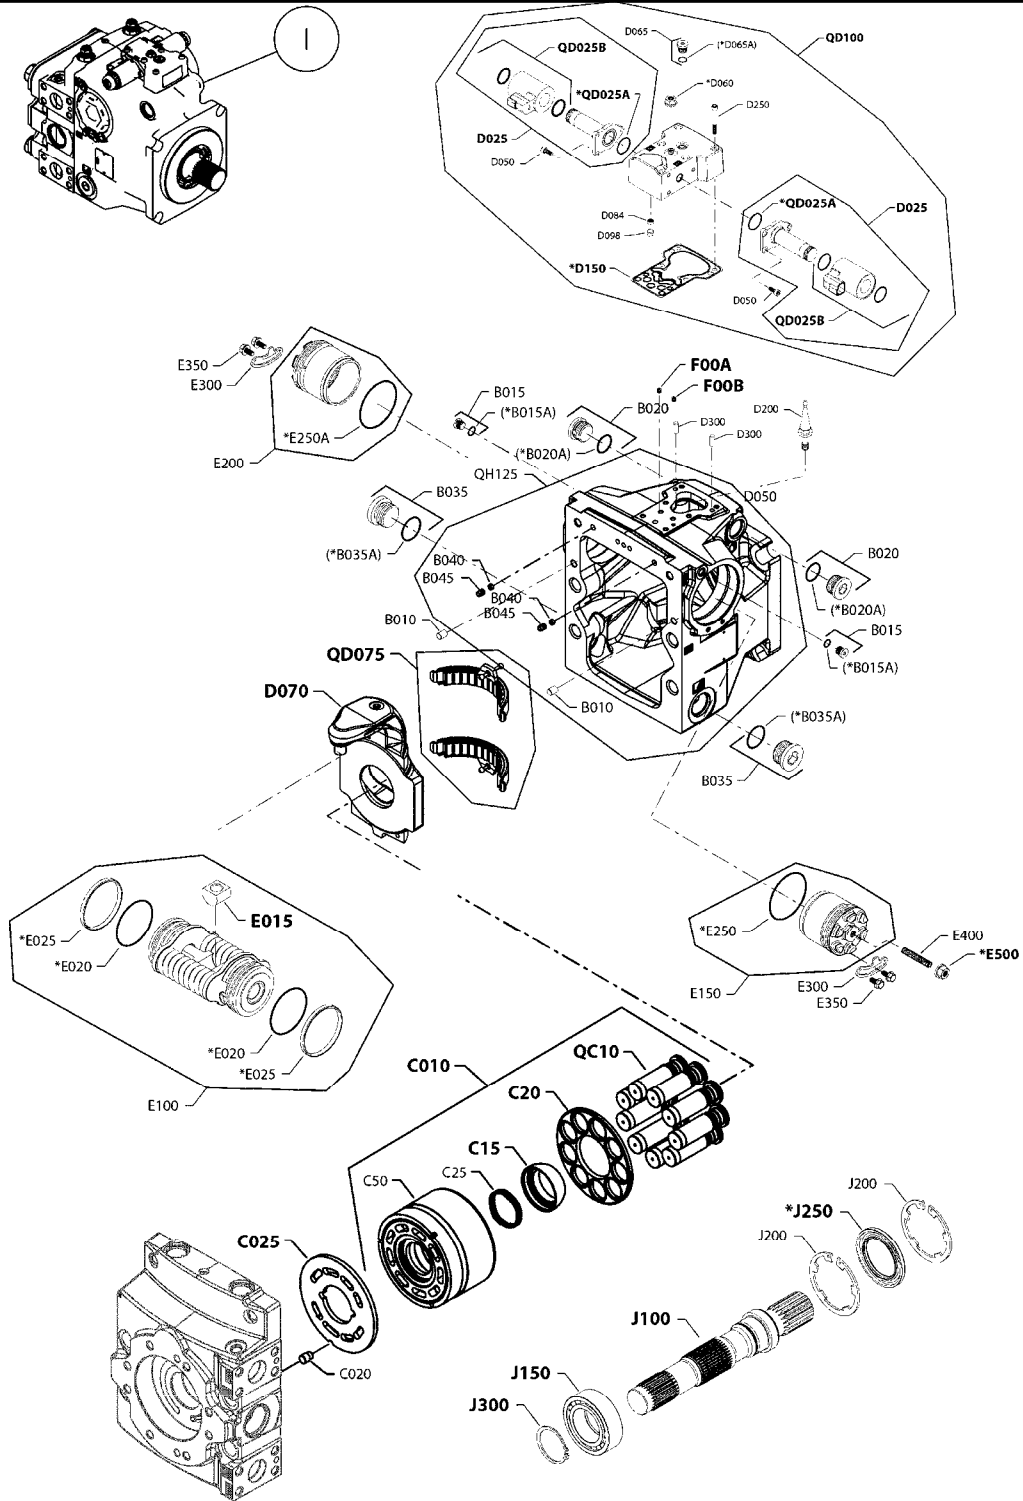

F171A-2

PRIMARY HYD.PUMP 115 CC H1
F171A-2, 18:12:15

Page 1

Date 07.02.2020 8:07

Pos.	parts-n°	order qty	description
1	78307201	1	PRIMARY HYD PUMP H1, 115cm3, VALVE 210 BAR
1	76016101	1	PRIMARY HYD PUMP H1, 115cm3, RELIEF VALVE 140 BAR
L060	24006401	1	O-RING 1,78 X 23.52 VITON
L068	24006501	1	O-RING 2,4 X 25.3 VITON
QL300	27000601	1	PRESSURE LIMITER H1 11004709
QL400	27000601	1	PRESSURE LIMITER H1 11004709
G870	27060301	1	SCR VALVE 140 BAR Alpha 5000
G870	27012001	1	SCR VALVE 210 BAR
L100	288838	1	RELIEF VALVE HP RLF H1P115-250 450B
L200	288838	1	RELIEF VALVE HP RLF H1P115-250 450B