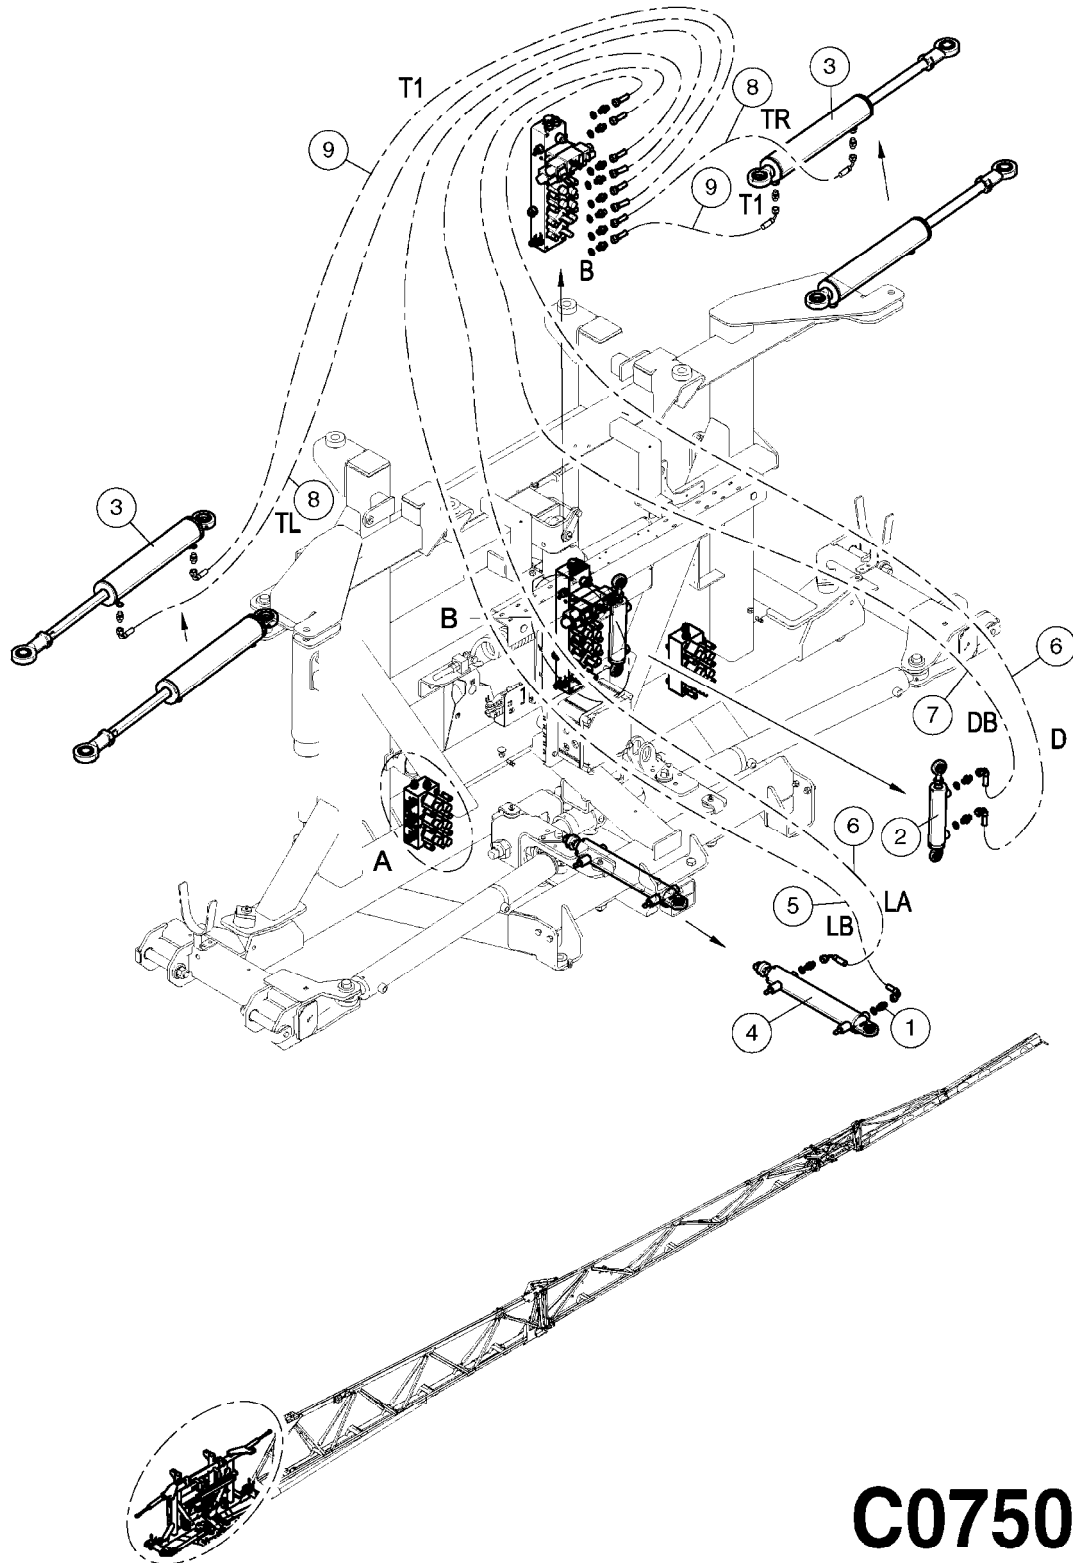

C0750

HYDRAULICS TDZ BOOM (C)
C0750-HIN, 01:01:16

Page 1

Date 07.02.2020 8:07

Pos.	parts-n°	order qty	description
1	23234700	1	HEX NIPPLE 1/4"-9/16" - 0.7mm
2	78123100	1	CYLINDER DOUBLE D40/20-120
3	78128100	1	CYLINDER 70/30-300/TILT TDZ
4	78130600	1	DOB.CYL.Ø50/25-240/M. SENSOR
5	78500300	1	HY.HO.1/4"L= 1200 STR-90°
6	78502300	1	HY.HO.1/4"L= 1350 STR-90°
7	78505300	1	HY.HO.1/4"L= 1450 STR-90°
8	78560400	1	HY.HO.3/8"L= 2500 STR-90°
9	78560500	1	HY.HO.3/8"L= 2150 STR-90°