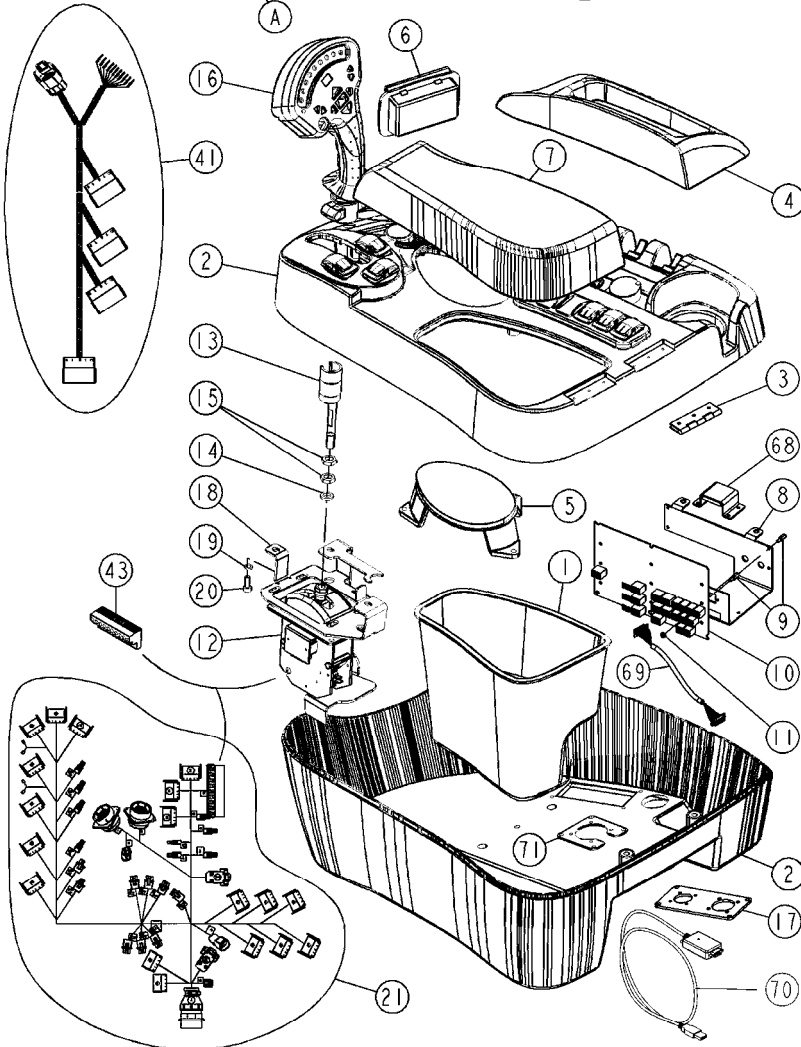

J015A-9

Pos.	parts-n°	order qty	description
2	28047701	1	DASHBOARD PLATFORM
5	27012801	1	COVER, SPRAY CENTER, BLANK
8	16772501	1	DASHBOARD PCB BRACKET, HARDI
9	268175	1	SPACER M3 10/6/6 606686
10	26035100	1	HC 6401 PCBA ISO HW 2.1
11	468056	1	NUT HEX M3-.5 DIN982 LOCK SS
12	26007901	1	OPERATING PART 10123-COM-A
13	61014101	1	LEVER FOR GRIP HANDLE SARITOR
14	478065	1	WASHER AZ10 EXTERNAL TEETH DELTA DIN6798A
15	468039	1	NUT H LOW M10CL04 DIN439B DAC
16	26032900	1	HC 6301 GRIP 4 ISO
16	26033000	1	HC 6301 GRIP 6 ISO
16	26033100	1	HC 6301 GRIP 7 ISO
16	26033200	1	HC 6301 GRIP 8 ISO
16	26033300	1	HC 6301 GRIP 9 ISO
16	26033400	1	HC 6301 GRIP 13 ISO
16	26034800	1	HC 6301 GRIP 10 ISO
16	26036300	1	HC 6301 GRIP 12 ISO
17	16483301	1	CONSOLE CONNECT.PLATE SAR
18	61047601	1	GRIP LEVER BRACKET V2
18	75008001	1	GRIP LEVER BRACKET KIT
19	478063	1	WASHER AZ6 EXTERNAL TEETH SS A2 DIN6798A
20	45003001	1	SCREW CHC M 6-16 CL8.8 DRIL-SP
21	26023401	1	EASYDRIVE DASHBOARD HARNESS Jusqu'au/until n°56306
21	76014301	1	DASHBOARD HARNESS SARITOR A partir du/from n°56307
22	26019201	1	TOGGLE SWITCH MOM-OFF-MOM
23	26023001	1	BLACK APEM KR SHUTTER
24	26017601	1	PUSH BUTTON - POWER JOBCOM
24	28023201	1	BLANKING PLUG Ø25,5X30,6 L11,5
25	76008901	1	LED, RED, ON JOBCOM, ASM, SARITOR
26	76006101	1	RED LED LIGHT + MOLEX CONN.
27	26017501	1	PUSH BUTTON CONTROL AUTO D10FP002_A9 A
27	28023201	1	BLANKING PLUG Ø25,5X30,6 L11,5
29	26015801	1	ROCKER SWITCH MOM-OFF-MOM GREEN-GREEN LED
29	26019501	1	ROCKER SWITCH MOM-OFF-MOM GREEN-RED LED
30	26014001	1	AGITATION SWITCH ACTUATOR
31	26014201	1	RINSING NOZZLE SWITCH ACTUATOR
32	26014301	1	RINSING TANK VALVE SWITCH ACTUATOR
33	26015001	1	RPM ENGINE SWITCH ACTUATOR
34	26017801	1	REGULATION PUMP +/- SWITCH ACTUATOR
35	26014901	1	LOCKING BOOM SWITCH ACTUATOR
36	26021301	1	3 FOLDS, 1ST RIGHT ARM SWITCH ACTUATOR
37	26021501	1	2ND ARM SWITCH ACTUATOR
38	26021701	1	3RD ARM SWITCH ACTUATOR
39	26017901	1	PUMP CONTROL SWITCH ACTUATOR
40	26014101	1	MAIN TANK SUCTION SWITCH ACTUATOR
41	26024301	1	ADJUSTABLE TRACK HARNESS SARITOR
42	26054401	1	CENTER SECTION SWITCH ACTUATOR
43	26066601	1	9 PT.CONNECTOR FEMALE 5.08
44	26074401	1	ROTARY SWITCH KNOB - CAP Se monte aussi sur les anciennes versions/can also be installed on old versions
45	26074201	1	ROTARY SWITCH KNOB - BODY Se monte aussi sur les anciennes versions/can also be installed on old versions
46	26074301	1	ROTARY SWITCH KNOB - INDICATOR Se monte aussi sur les anciennes versions/can also be installed on old versions