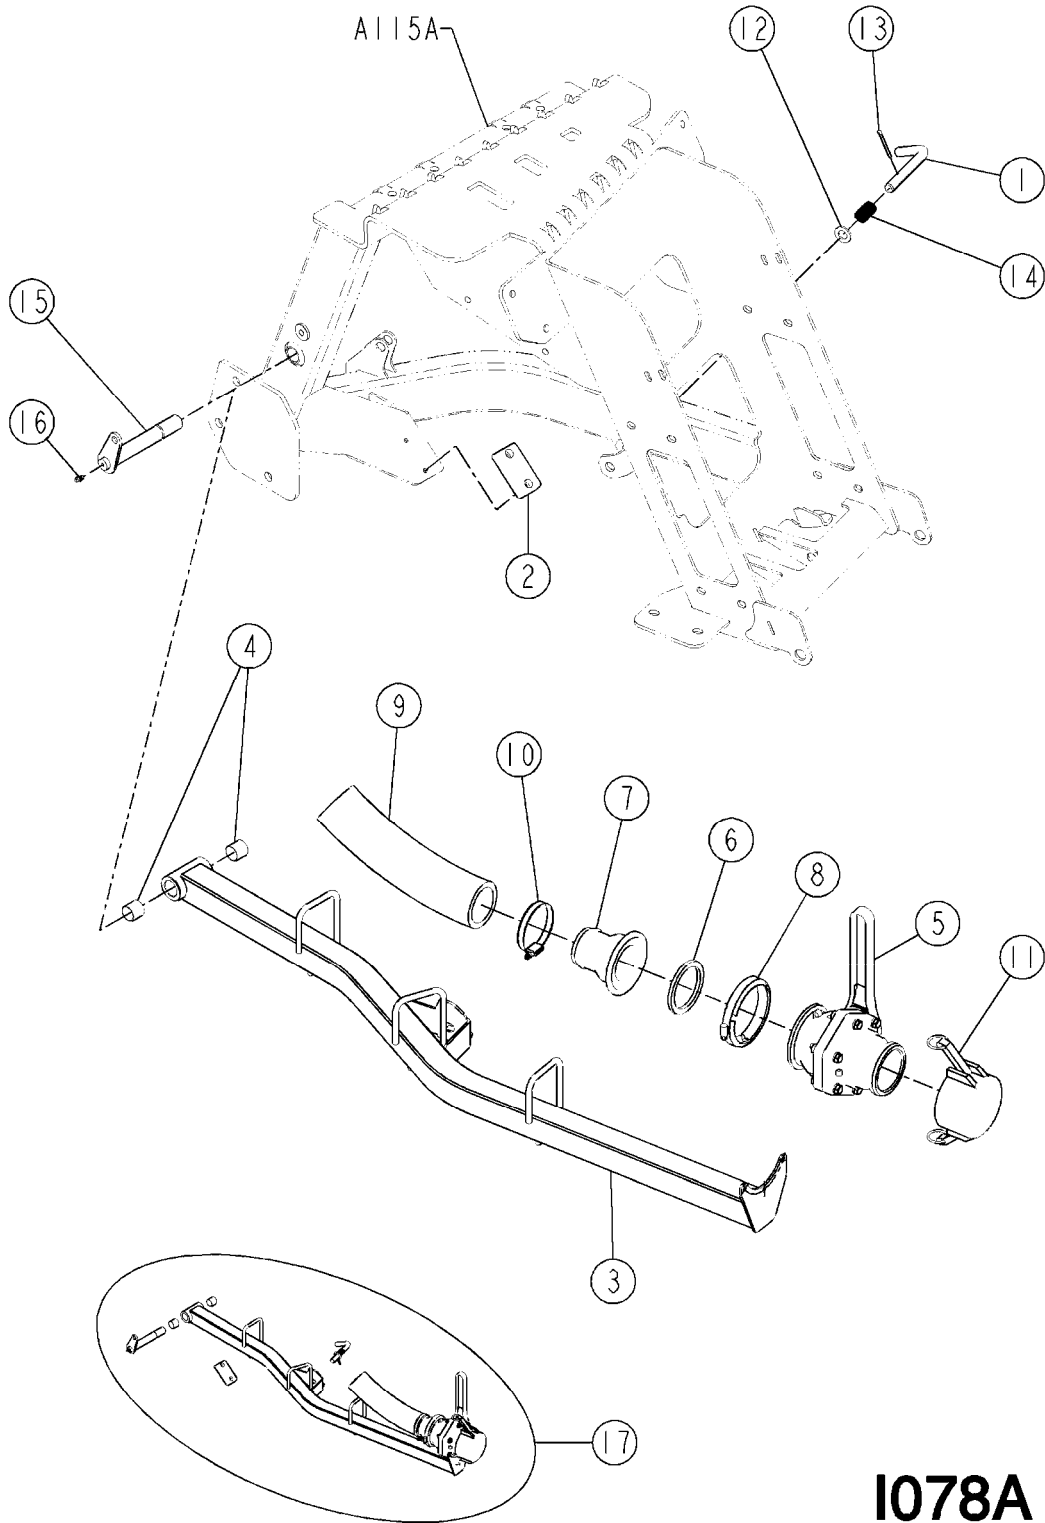

K0820

TURBOFILLER S25 MANIFOLD
K0820-HIN, 04:12:19

Page 1

Date 07.02.2020 8:08

Pos.	parts-n°	order qty	description
1	146643	1	PIN F.CYLINDER D3 X 15
2	240951	1	O-RING D21.2X3 NITRIL
3	270211	1	FITT.DK S25 FORK L=37.5
4	330304	1	VALVE CONE D14
5	333561	1	FITT.DK ELB.1" EC RETURN
6	461219	1	LOCKNUT M3 DIN 985 SS
7	14071400	1	FITT.DK S25 FORK L=45
8	14074100	1	FITT.DK S25 FORK L=45 + M3
9	14074200	1	PIN FOR S25 FITTING
10	16214100	1	PLATE MANIFOLD CHEMFILL
11	33512500	1	FITT.DK S-25 ELB.90° 5/16"HB
12	33512800	1	FITT.DK S-25 ELB.90° S-25 L38
13	33512900	1	FITT.DK S-25 ELB.90° S-25 L60
14	33513000	1	HANDLE /S25 HOUSING TURBOFILL
15	33513100	1	COVER VALVE TURBOFILL S25
16	33513400	1	VALVE CONE z21
17	33513500	1	FITT.DK S-25 STR. 1"
18	39122600	1	FITT.DK S-25 VALVE MANIFOLD
19	39129800	1	VALVE SEAT S25 Ø20/Ø18/Ø5
20	39129900	1	VALVE SEAT S25 Ø20/Ø18
21	39130000	1	VALVE SEAT S25 Ø13.5/Ø11
22	44076200	1	SCREW WN5451 5X16 SS TORX
23	72482100	1	VALVE ASSY. S25 Ø14 TURBOFILL
24	72482200	1	VALVE ASSY. S25 Ø21 TURBOFILL
25	72530700	1	REP. KIT F. MANIFOLD S25 TURB.
26	72924500	1	REP.KIT F.MANIFOLD S25 TURBO
27	97821400	1	DECAL CHEMFILL SUCTION 28Ø
28	97821500	1	DECAL CHEMFILL AGITATE 28Ø
29	97821600	1	DECAL CHEMFILL CLEAN 28Ø