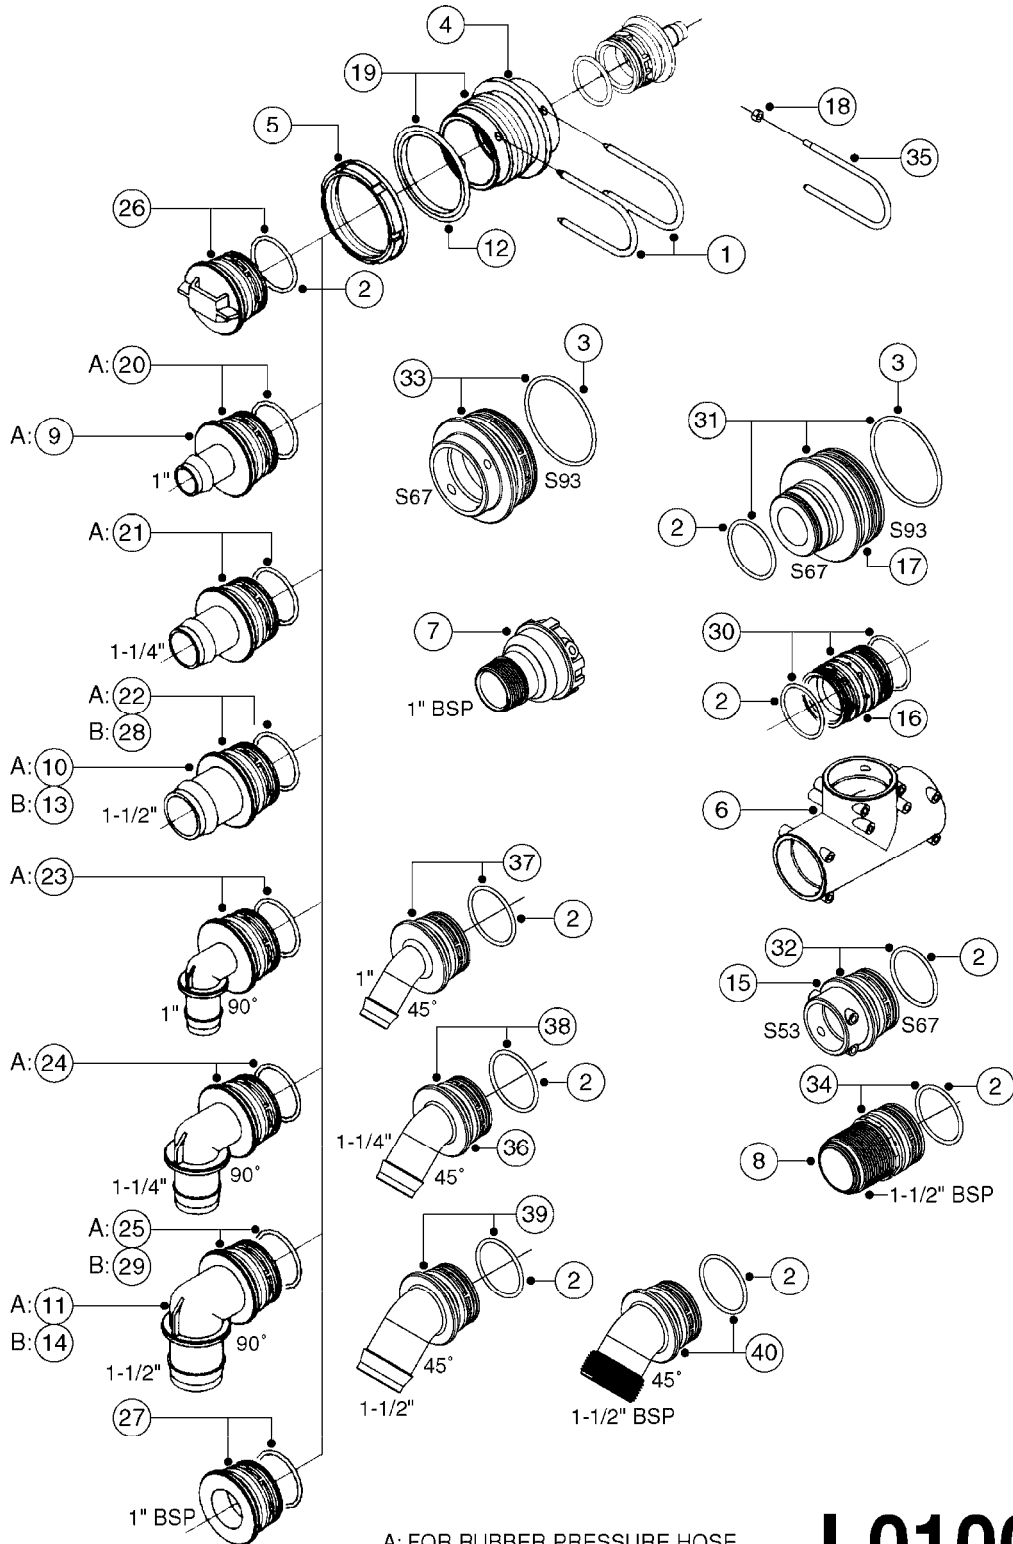

A: FOR RUBBER PRESSURE HOSE
B: FOR PVC SPIRAL HOSE

L0100

FITTINGS - S-67
L0100-HIN, 21:06:18

Page 1
Date 07.02.2020 8:08

Pos.	parts-n°	order qty	description
1	145996	1	FITT.DK S-67 FORK
2	241973	1	O-RING Ø3 X 44.2 70 SHORES NITRIL NITRIL (BLACK)
2	242353	1	O-RING 3 X 44.2 VITON VITON (BROWN)
3	242092	1	O-RING D69.5X3 NITRIL (BLACK)
3	242351	1	O-RING D69.5X3.0 VITON F.S-93 VITON (BROWN)
4	322104	1	FITT.DK S-67 BULKHEAD
5	322108	1	FITT.DK S-67 BULKHEAD NUT
6	322224	1	FITT.DK S-67 TEE
7	322321	1	FITT.DK S-67 X 1"BSP MALE
8	322325	1	FITT.DK S-67 X 1-1/2"BSP LONG
9	334231	1	FITT.DK S-67 STR.1"
10	334233	1	FITT.DK S-67 STR.1-1/2" RUBBER
11	334245	1	FITT.DK S-67 ELB. 1-1/2"RUBBER
12	334261	1	GASKET F. S-67 BULKHEAD
13	334444	1	FITT.DK S-67 STR.1-1/2" PVC
14	334445	1	FITT.DK S-67 ELB.1-1/2"
15	334564	1	FITT.DK S-67 TO S-53 ADAPTER
16	334573	1	FITT.DK S-67 CONNECTOR
17	334634	1	FITT.DK ADAPTER S-93M S67M
18	461217	1	NUT HEX M5 LOCK
19	726464	1	FITT.DK S-67 BULKHEAD W/GASKET
20	726560	1	FITT.DK S-67 STR.1" W.O'RING
21	726561	1	FITT.DK S-67 STR.1-1/4" O-RING
22	726562	1	FITT.DK.S-67 HB 1-1/2"W.O-RING
23	726572	1	FITT.DK S-67 1" ELBOW 90 ASSY.
24	726573	1	FITT. S67 5/4" 90° W/O-RING
25	726574	1	FITT.DK S67X90,1.5HB PRESSURE
26	726579	1	FITT. S67 PLUG W/O-RING
27	726695	1	FITTING S67 - BSP 1" + O-RING
28	727223	1	FITT.S67 1.5" STRAIT S W/ORING
29	727224	1	FITT.DK S67X90,1.5HB SUCTION
30	728526	1	FITT.DK S-67 CONNECT W/O-RINGS
31	728527	1	ADAPTER S67M TO S93M W/ORING
32	728561	1	FITT.DK. S67M - S53F REDUCER
33	728562	1	FITT.DK S-93 TO S67 ADAPTOR
34	728578	1	FITT.DK S-67X1-1/2"BSP LG W/O-RING
35	14012200	1	FITT.DK S-67 FORK W/M5 THREADS
36	33509700	1	FITT.DK S-67 45° 1-1/4"
37	72433000	1	FITT.S67 1" 45° W/O-RING
38	72433100	1	FITT.DK S-67 45° 1-1/4"W/ORING
39	72433200	1	FITT.S67 1-1/2" 45°PVC W/O-RING
40	72433400	1	FITT.S67 1-1/2" 45°BSP W/ORING