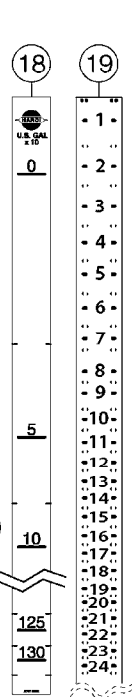

DECALS - SARITOR
K0158-HIN, 16:07:19