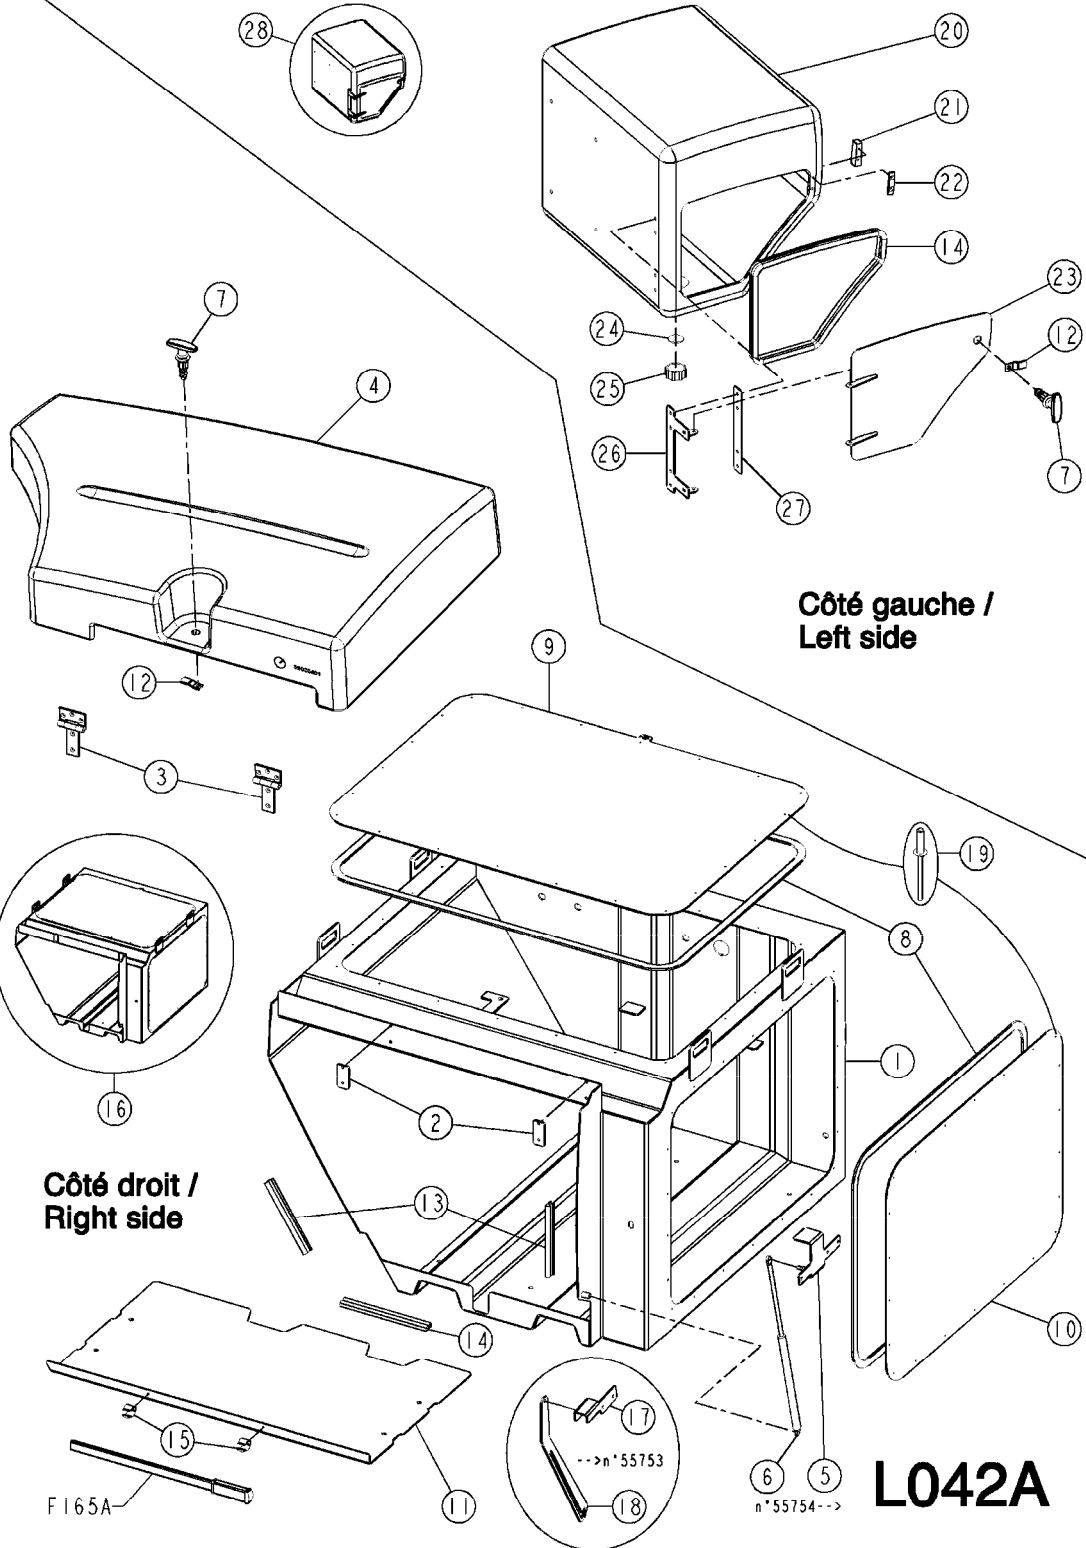

TOOL BOX SARITOR
L042A, 19:11:14

Page 1

Date 07.02.2020 8:08

Pos.	parts-n°	order qty	description
1	63081401	1	TOOLBOX RIGHT SIDE SARITOR V2
2	16619101	1	SPACER F.HINGE TOOLBOX DOOR SARITOR
3	288123	1	HINGE, DOOR, TOOLBOX R.SIDE, SARITOR
4	35000401	1	TOOLBOX DOOR RIGHT SIDE
5	61047201	1	TOOLBOX GAS CYLINDER BRACKET
6	28044601	1	GAS SPRING 30KG STROKE=245 141103
7	285792	1	LATCH LOCKER DOOR CM+
8	248257	1	FOAM, ADHESIVE, 20X5
9	16618801	1	PLATE, UPPER, TOOLBOX, R.SIDE, SARITOR
10	61041601	1	PLATE, LATERAL, TOOLBOX, R.SIDE, SARITOR
11	16529901	1	SHELF FOR TOOLBOX
12	285795	1	LATCH PLATE LOCKER DOOR CM+
13	248289	1	RUBBER EDGING W/TOP BULB BX45
14	248182	1	PROTECTIVE SEAL 1011-22
15	288645	1	TERRY CLIP 051955.050162
16	73553201	1	PR- TOOL BOX V2 SARITOR
17	16456301	1	LATCH SARITOR
18	16204501	1	LATCH HANDLE SARITOR
19	48000601	1	POP RIVET, SS (10,5-12,0)-4, Ancienne version/old version
19	458095	1	BOLT TRUSS M4X20 SS A2 NF E25-129 IN Version actuelle/actual version
19	478056	1	WASHER M4U D4.25/D10X0.8 SS A2 Version actuelle/actual version
19	468041	1	NUT HEX M4 A2 LOCK DIN 985 Version actuelle/actual version
20	35000601	1	TOOLBOX LEFT SIDE SARITOR
21	16577101	1	PLATE FOR DOOR LATCH SARITOR
22	16577001	1	PLATE DOOR STOPPER SARITOR
23	61034401	1	TOOLBOX DOOR LEFT SIDE SARITOR
24	248072	1	RUBBER GASKET Ø37 TH2.5
25	288344	1	CAP DRAIN TANK (543C)
26	61034301	1	HINGE FRAME F. LEFT TOOLBOX DOOR SARITOR
27	16573801	1	PLATE HINGE FRAME F. DOOR SARITOR
28	75007501	1	RETROFIT KIT TOOL BOX SPRAY SA