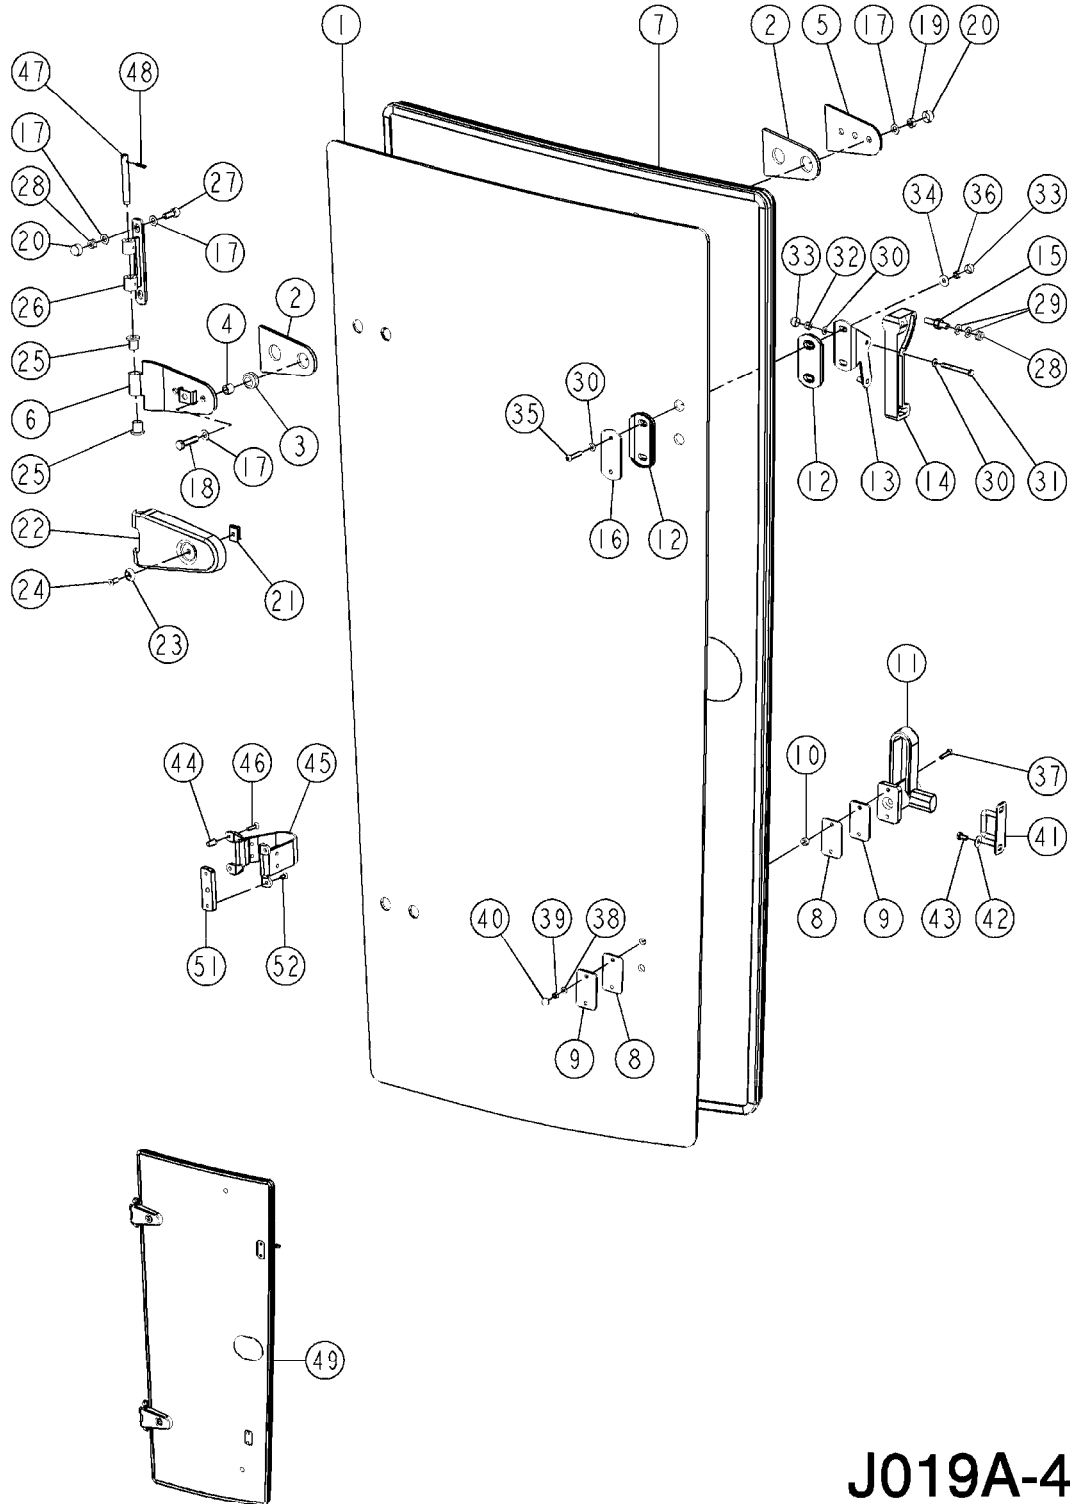

J019A-3

LEFT DOOR-SIAC WIDE CAB
J019A-3, 21:07:16

Page 1
Date 07.02.2020 8:09

Pos.	parts-n°	order qty	description
1	27020301	1	CAB DOOR WINDOW 166347675
2	27023801	1	GROMMET 302784AA
3	27031301	1	SPACER 144312280
4	27018401	1	CAB DOOR SEAL 166347804
5	47000001	1	WASHER L8U 8,4x22x1,5 A2 SS
6	27023701	1	HINGE SEAL 166347740
7	27058701	1	DOOR FRAME
8	421046	1	BOLT HEX M8X25/25 A2 SS DIN933
9	288850	1	PLUG GPN 1000 M8-893
10	27023601	1	LOCK SEAL 166347957
11	478040	1	WASHER M8U 8.25X18X1.5 SS A2
12	27058801	1	DOOR HINGE FOR WIDE CAB
13	420641	1	BOLT HM 8X35/22 A2 SS DIN931
14	460364	1	NUT HU M8 A2 SS DIN934
15	27023301	1	CAB BUSH 302463AA
16	27024001	1	DOOR FIX HINGE 166425476
17	27024301	1	DOOR HINGE PIN 302812AA
18	GO20AI7021	1	PIN E 3X18
19	27025401	1	CLASP M6 101516AA
20	27023901	1	HINGE COVER166347738
22	458060	1	SCREW FBS M6-20 4.8 DIN964 DACRO
23	27023001	1	HANDLE 355424472
24	27023101	1	HANDLE SEAL 162335828
25	471125	1	WASHER M6U 6.4X14X1.2,A2 SS
26	410546	1	BOLT HEX M6X12 A2 SS DIN933
27	27023501	1	DOOR LOCK 153406928
29	410281	1	BOLT HEX 8.8 DEL M6X25 DIN933 A2
30	27024201	1	DOOR LATCH 147314284
31	27023401	1	COVER LOCK 166347739
35	27058601	1	DOOR DAMPER, CAB
37	458053	1	SCREW CHC M 8-20 8.8 DEL DIN912
38	460143	1	SELF LOCK NUT M8 SST A2 DIN985
39	27067801	1	COMPLETE LEFT DOOR FOR WIDE CAB
40	27021201	1	IGNITION AND DOOR KEY