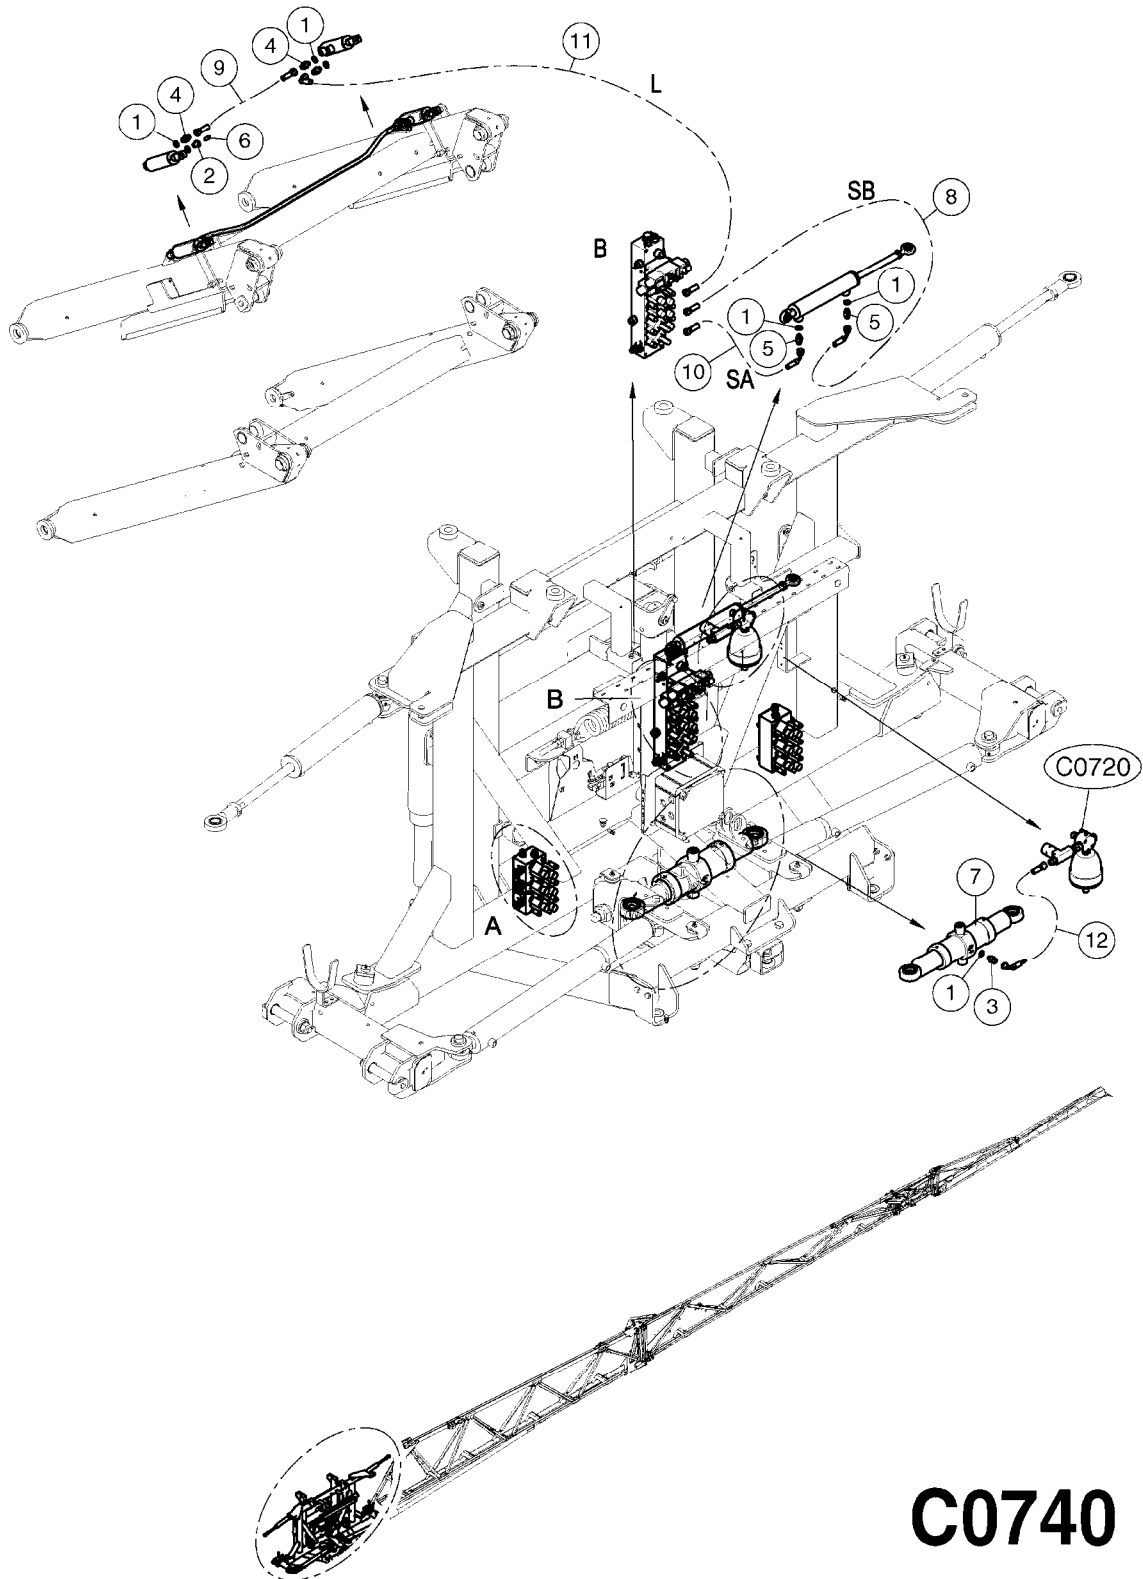

C0730

HYDRAULICS TDZ BOOM (A)
C0730-HIN, 16:07:19

Page 1

Date 07.02.2020 8:07

Pos.	parts-n°	order qty	description
1	232169	1	BANJO BOLT 1/4" BSP DELTA
2	23234100	1	HEX NIPPLE 1/4"-9/16" - 1.2mm
3	23234500	1	HEX NIPPLE 1/4" - 9/16"
4	23242500	1	BANJO FITT. 9/16" X 1/4" W/AIR
5	28076000	1	BLEED SCREW M8
6	72762200	1	HYD.BLOCK ASSY. 3 FUNC.RIGHT
6	72762300	1	HYD.BLOCK ASSY. 3 FUNC.LEFT
7	78127200	1	CYLINDER DOUB. D40/25 L=455
8	78127800	1	HYDRAULIC CYLINDER 25-40
9	78128700	1	CYLINDER DOUBLE D50/30 500
10	78216200	1	SEQUENCE VALVE 80 BAR
11	78500300	1	HY.HO.1/4"L= 1200 STR-90°
12	78501300	1	HY.HO.1/4"L= 4200 STR-90°
13	78507400	1	HY.HO.1/4"L= 900 STR-90°
14	78514200	1	HY.HO.1/4"L= 9400 STR-90°
15	78514700	1	HY.HO.1/4"L=15200 STR-90°
16	78515600	1	HY.HO.1/4"L= 8250 STR-STR