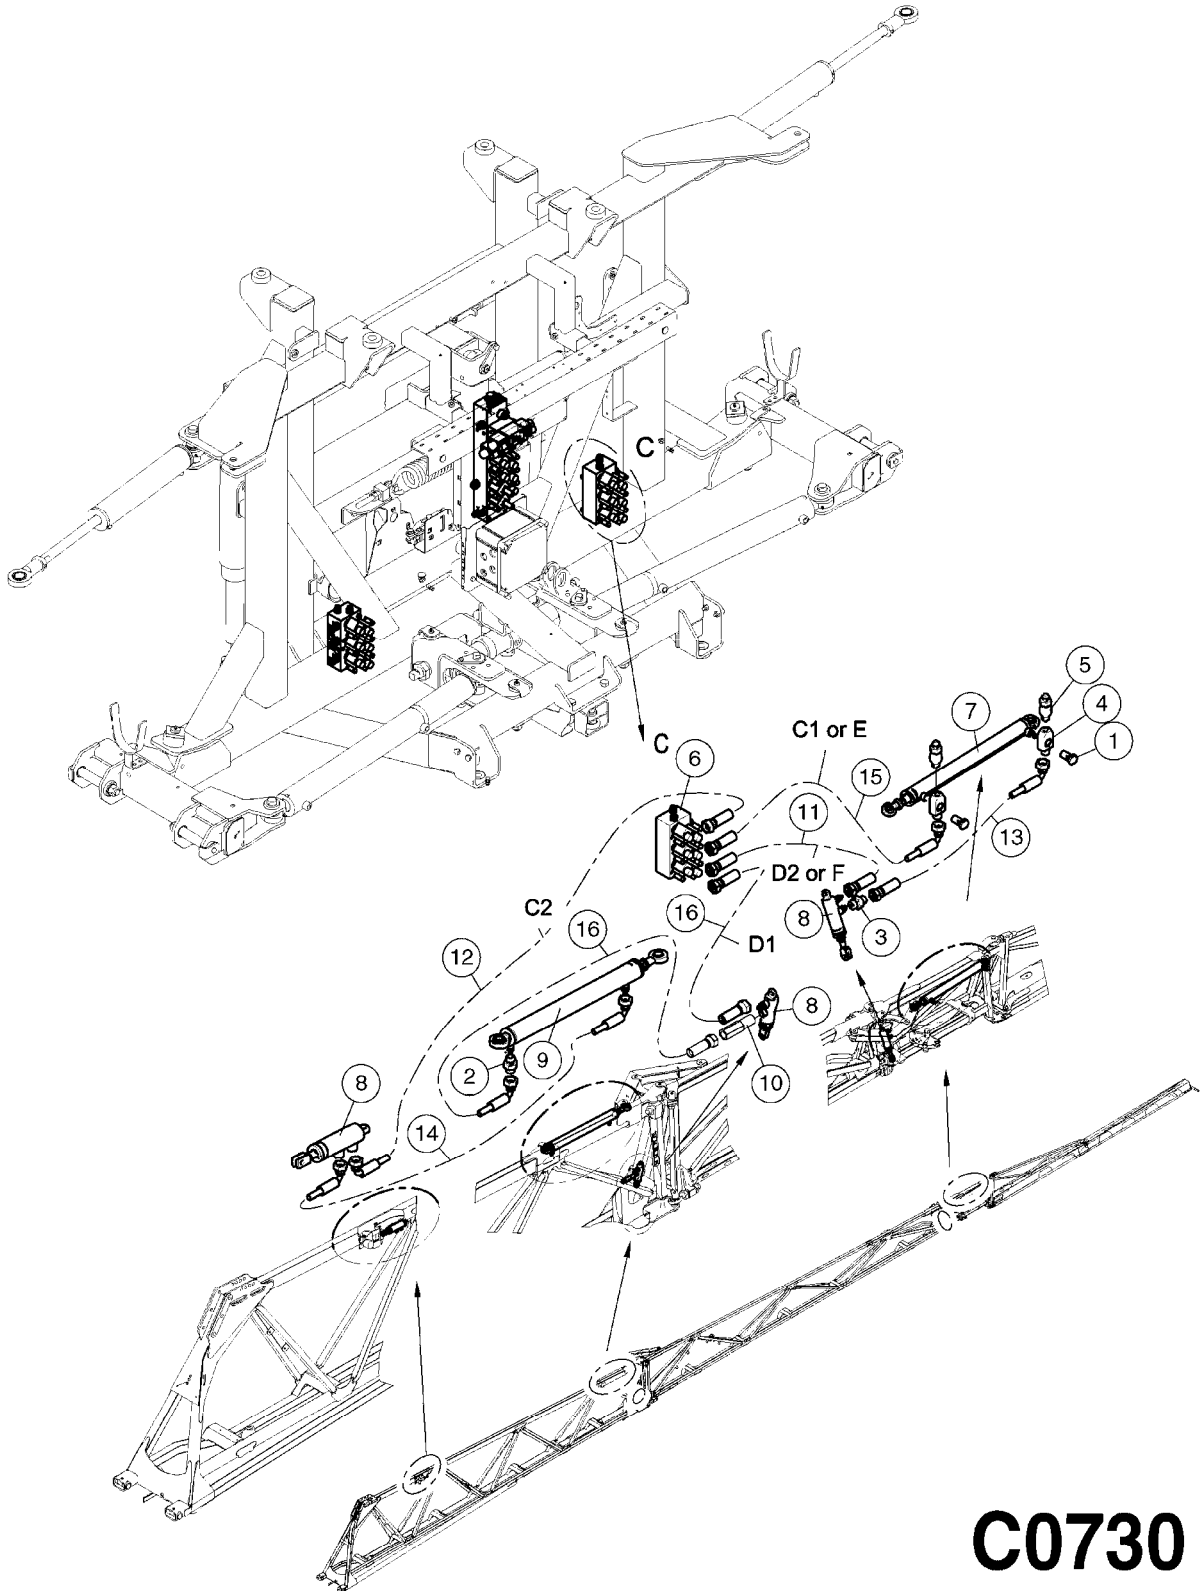

C0730

HYDRAULICS TDZ BOOM (A)
C0730-HIN, 16:07:19

Page 1

Date 07.02.2020 8:07

Pos.	parts-n°	order qty	description
1	232169	1	BANJO BOLT 1/4" BSP DELTA
2	23234100	1	HEX NIPPLE 1/4"-9/16" - 1.2mm
3	23234500	1	HEX NIPPLE 1/4" - 9/16"
4	23242500	1	BANJO FITT. 9/16" X 1/4" W/AIR
5	28076000	1	BLEED SCREW M8
6	72762200	1	HYD.BLOCK ASSY. 3 FUNC.RIGHT
6	72762300	1	HYD.BLOCK ASSY. 3 FUNC.LEFT
7	78127200	1	CYLINDER DOUB. D40/25 L=455
8	78127800	1	HYDRAULIC CYLINDER 25-40
9	78128700	1	CYLINDER DOUBLE D50/30 500
10	78216200	1	SEQUENCE VALVE 80 BAR
11	78500300	1	HY.HO.1/4"L= 1200 STR-90°
12	78501300	1	HY.HO.1/4"L= 4200 STR-90°
13	78507400	1	HY.HO.1/4"L= 900 STR-90°
14	78514200	1	HY.HO.1/4"L= 9400 STR-90°
15	78514700	1	HY.HO.1/4"L=15200 STR-90°
16	78515600	1	HY.HO.1/4"L= 8250 STR-STR