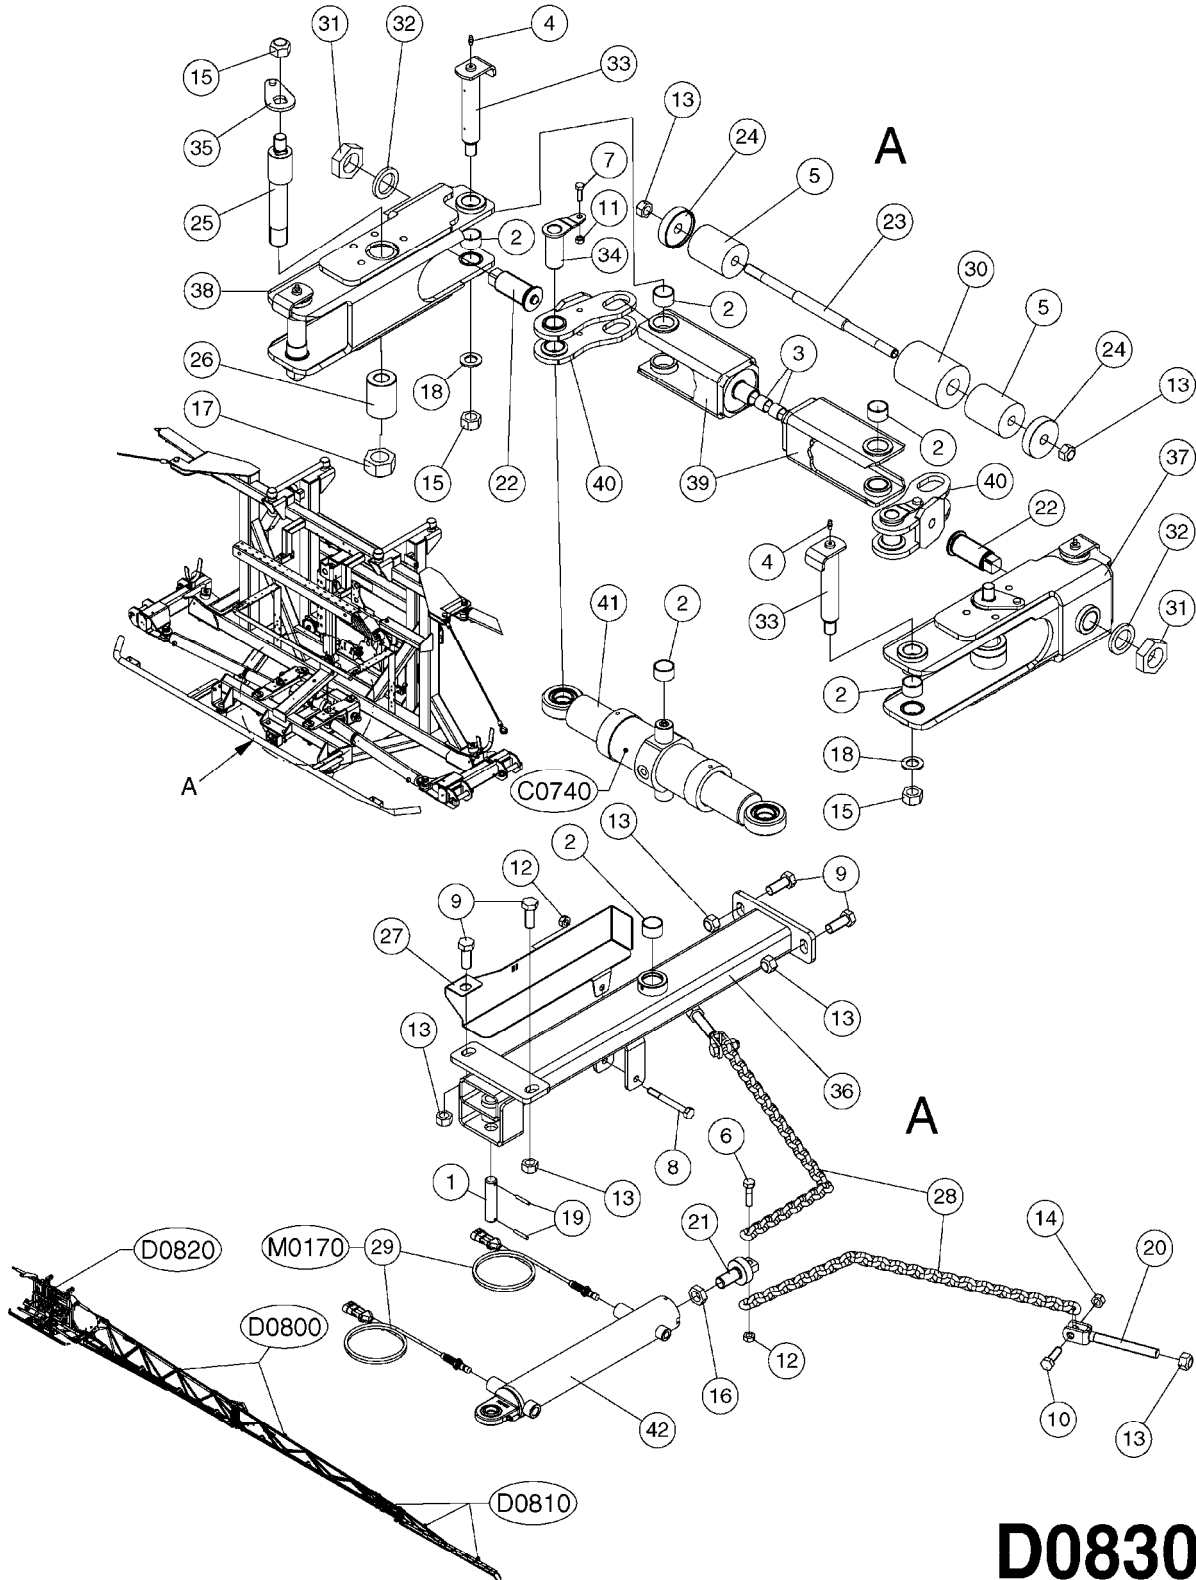

D0830

TERRA FORCE YAW/PEND.LOCK PRE
2014
D0830-HIN, 04:12:17

Page 1
Date 07.02.2020 8:08

Pos.	parts-n°	order qty	description
1	146390	1	PIN D19.8 X 95
2	210858	1	BUSHING 034/30 L=20
3	210859	1	BUSH Ø23X20 L20
4	283699	1	GREASE NIPPLE M6X1
5	390789	1	RUBBER DAMPENER D63/17 L=80
6	420965	1	M10X40 MACHINE SCREW STAINLESS
7	421046	1	BOLT HEX M8X25/25 A2 SS DIN933
8	421218	1	BOLT HEX 8.8 DEL M10X90
9	430581	1	BOLT HEX 8.8 DEL M16X40 FT
10	430721	1	BOLT HEX 8.8 DEL M12X40 FT
11	460143	1	SELF LOCK NUT M8 SST A2 DIN985
12	460423	1	NUT HEX M10X1.50 LOCK DIN985A2 SS
13	460585	1	LOCKING NUT M16 DIN985 A2 SS
14	460703	1	NUT HEX M12X1.75 LOCK DIN985A2 SS
15	460806	1	NUT HEX M20X2.50 LOCK DIN985A2 SS
16	461200	1	NUT HEX M20X1.5 JAMB.
17	461316	1	NUT HEX LOCK M30X3.5 DIN 985
18	471129	1	WASHER, M20, Ø37/21.0X 3.0, SS
19	480730	1	PIN ROLL 5X30 STAINLESS STEEL
20	615561	1	CLEVIS F.TURNBUCKLE M16 RH
21	14098900	1	PIN D45/20/M20 L=80
22	14103300	1	YAW TAP Ø45/M36X3 DEL
23	14103500	1	AXLE Ø20/M16 L=350 DEL TDZ
24	14103600	1	BUSHING D70/65/D17 DELTA
25	14112100	1	PIN D40/30/M30 L=206 DEL
26	14112200	1	BUSHING D40/30 L=70 ECCENTRIC
27	16345700	1	COVER F.LOCK TDZ, RED
28	19487100	1	CHAIN D7X21 L=640
29	28102400	1	INDUCTIVE SENSOR M12 F. CYL.
30	39131600	1	RUBBER BUMPER D80/30 L=1000 SH
31	46132800	1	NUT, JAMB M36X3 DIN439 DEL
32	47118300	1	NORDLOCK WASHER M36 LIM ZNK
33	61064000	1	PIN D30.0 L=142 M20 DEL
34	61065800	1	PIN BOLT D19.8 L=80 M16 DEL
35	61074400	1	TOP PLATE TDZ, YAW-SHAFT DELTA
36	63111500	1	YAW LOWER CONSOLE, RED
37	63126200	1	YAW BRACKET TDZ RIGHT, RED
38	63126300	1	YAW BRACKET TDZ LEFT, RED
39	63126400	1	BUFFER BRACKET TDZ, RED
40	63126500	1	YAW BRACKET TDZ, RED
41	78128500	1	CYLINDER DOUBLE PLUNGER D60X75
42	78130600	1	DOB.CYL.Ø50/25-240/M. SENSOR