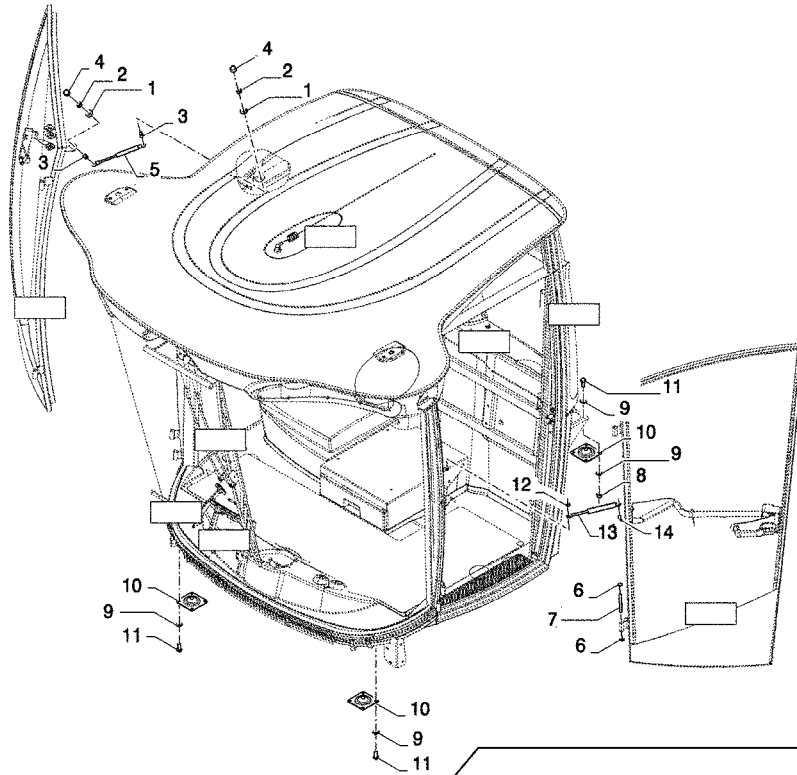

J015A

OVERVIEW- CNH CAB SARITOR
J015A, 14:01:14

Page 1

Date 07.02.2020 8:09

parts-n°	order qty	description

J015A-1

CNH CAB WINDOWS-SUSPENSION
SARITOR
J015A-1, 19:06:15

Page 1
Date 07.02.2020 8:09