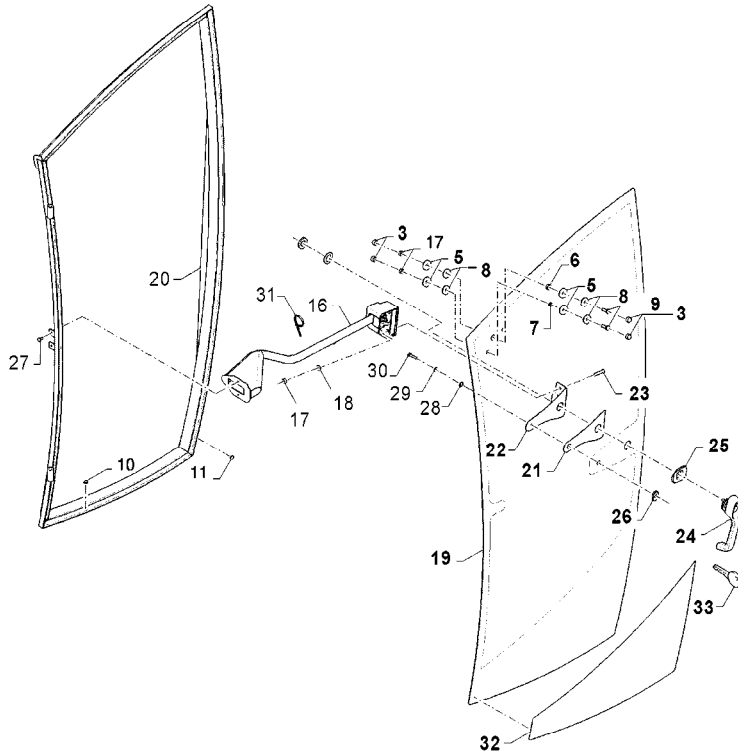

DOORS-CNH CAB SARITOR
J015A-2, 14:01:14