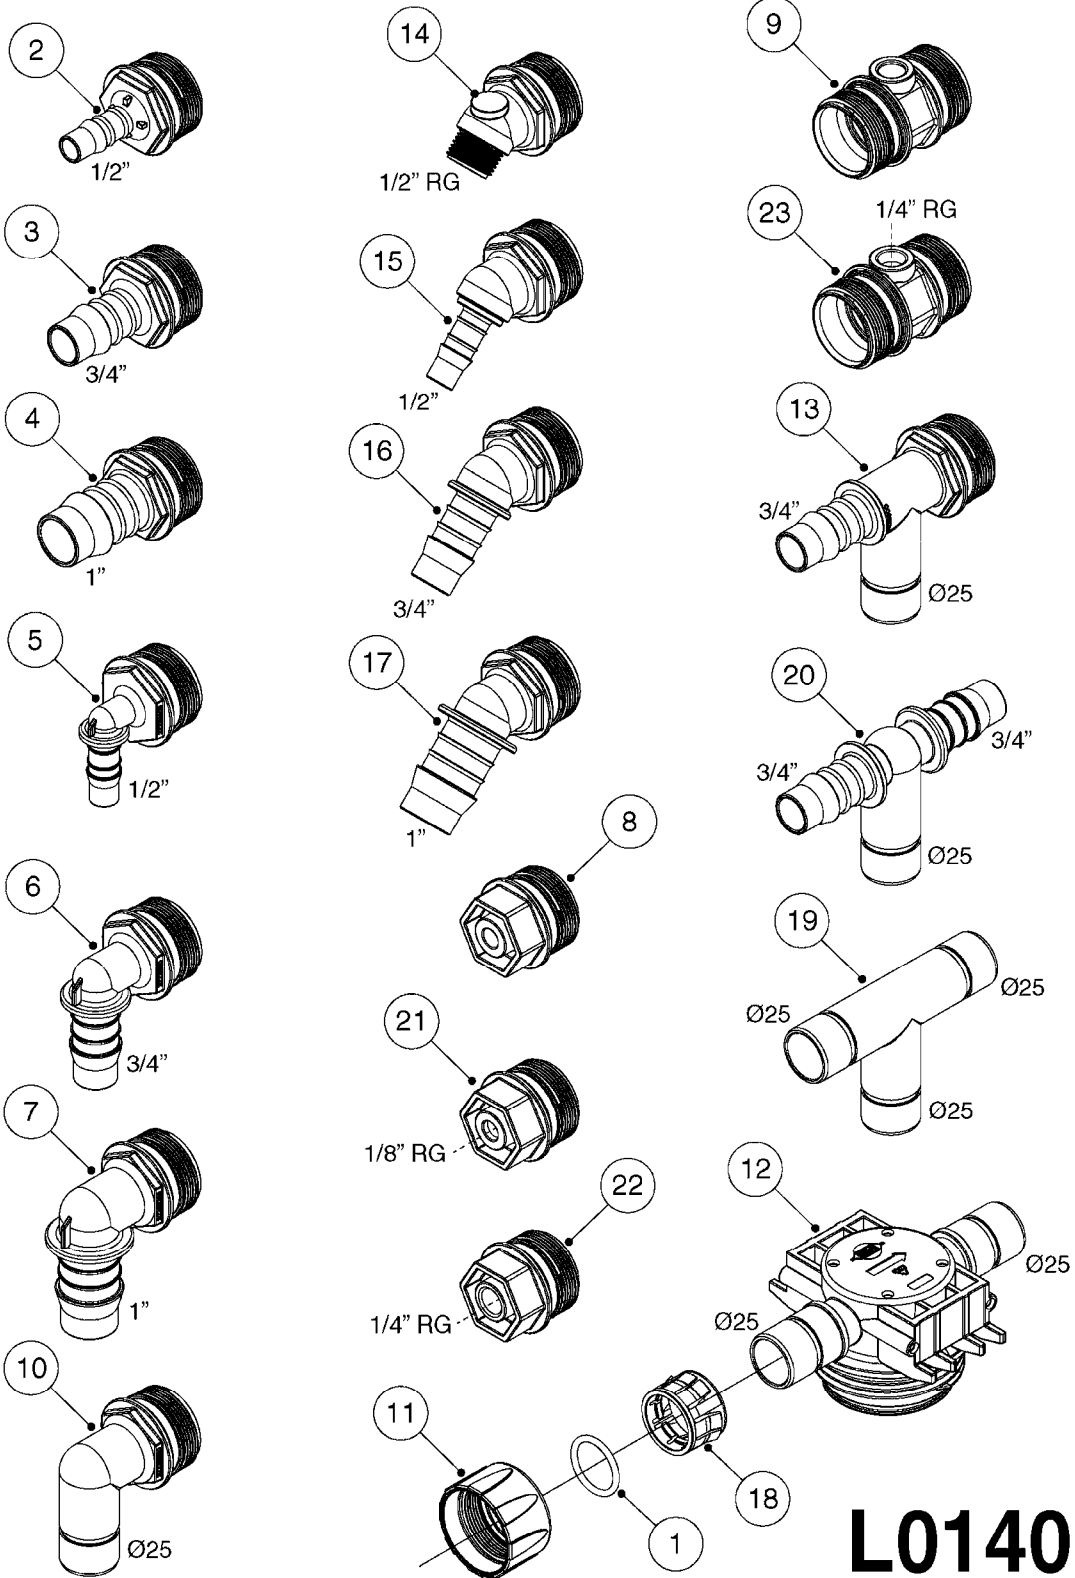

L0140

FITTINGS - T25
L0140-HIN, 01:01:16

Page 1

Date 07.02.2020 8:08

Pos.	parts-n°	order qty	description
1	24263000	1	O-RING Ø24.4 X 3.1 NITRIL SH70
2	32238700	1	FITT.DK HB 1/2" ST T25
3	32238800	1	FITT.DK HB 3/4" STR T25
4	32238900	1	FITT.DK HB 1" ST T25
5	32239000	1	FITT.DK HB 1/2" 90° T25
6	32239100	1	FITT.DK HB 3/4" 90° T25
7	32239200	1	FITT.DK HB 1" 90° T25
8	32239300	1	FITT.DK CAP T25
9	32239500	1	FITT.DK UNION CONNECTOR T25
10	32239600	1	FITT.DK HB ANGLE 90° T25
11	32239700	1	FITT.DK NUT T25
12	32239800	1	FITT.DK IN-LINE FILTER TOP T25
13	32239900	1	FITT.DK TEE 3/4" HB Ø25 T25
14	32240000	1	FITT.DK 1/2" RG 45° T25
15	32240100	1	FITT.DK HB 1/2" 45° T25
16	32240200	1	FITT.DK HB 3/4" 45° T25
17	32240300	1	FITT.DK HB 1" 45° T25
18	33515500	1	FITT.DK NUT LOCK RING T25
19	33516100	1	FITT.DK TEE 3 X Ø25 T25
20	33516200	1	FITT.DK TEE 3/4" HB-Ø25 T25
21	39125500	1	FITT.DK CAP 1/8" RG T25
22	39125600	1	FITT.DK CAP 1/4" RG T25
23	39128700	1	FITT.DK CONNECTOR 1/4" RG T25