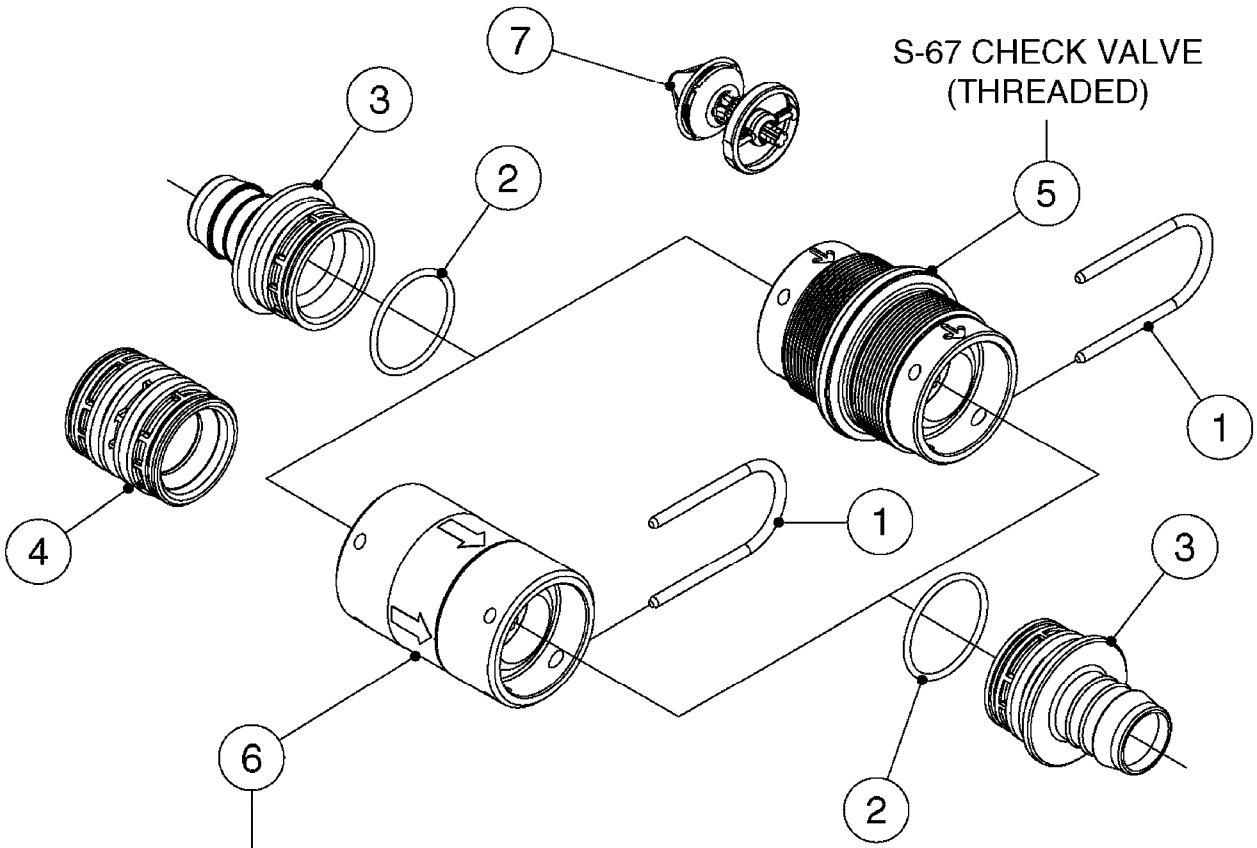

FOR S93 FITTINGS
SEE PAGE L0110

B0530

MANIFOLD - S93 VALVE
B0530-HIN, 28:01:19

Page 1

Date 07.02.2020 8:07

parts-n°	order qty	description
145997	1	FITT.DK S-93 FORK
240936	1	O-RING D13.3X2.4 NITRIL
242047	1	O-RING 89.5 X 3.0 VITON
242316	1	O-RING D84.5X3.0 NITRIL
242451	1	O'RING D56.0 x 3.0 VITON
242475	1	O'RING D56.52x5.33 SH70-VITON
322327	1	HOUSING, VALVE, S93, 220 PSI
322328	1	END CAP F.VALVE S-93
322354	1	THRUST PLATE F.3-WAY VALVES-93
334578	1	HANDLE FOR VALVE 'OLD' STYLE
334579	1	SPINDLE F.3 WAY VALVE S-93
334587	1	FACE PLATE F.BALL VALVE BLACK
334594	1	PLUG F.VALVE HANDLE BLACK
334597	1	PLUG F.VALVE HANDLE YELLOW
334900	1	HANDLE F.3 WAY VALVE TALL '00
390543	1	SEAT F.BALL 3-WAY VALVE S-93
390544	1	BALL FOR S93 VALVE, 3 HOLES
391019	1	BALL F.2 WAY S93 SMART VALVE
440681	1	SCREW F. PLASTIC 4MM X 14LG SS
440685	1	SCREW F.PLASTIC 4X14 SS C-SUNK
440729	1	SCREW F. PLASTIC 4MM X40LG SS
480487	1	PIN M5X60 SLOTTED GALV
741447	1	REPAIR KIT F.S93 VALVE - VITON
741726	1	REPAIR KIT F.S93 VALVE VIT.'02
14010100	1	SPINDLE F.SMART VALVE S-93
28168400	1	HAIRPIN Ø5 S67/S93
72082300	1	VALVE 3 WAYS MANUAL Ø50 S93
72082400	1	VALVE 2"-S93 3 WAY