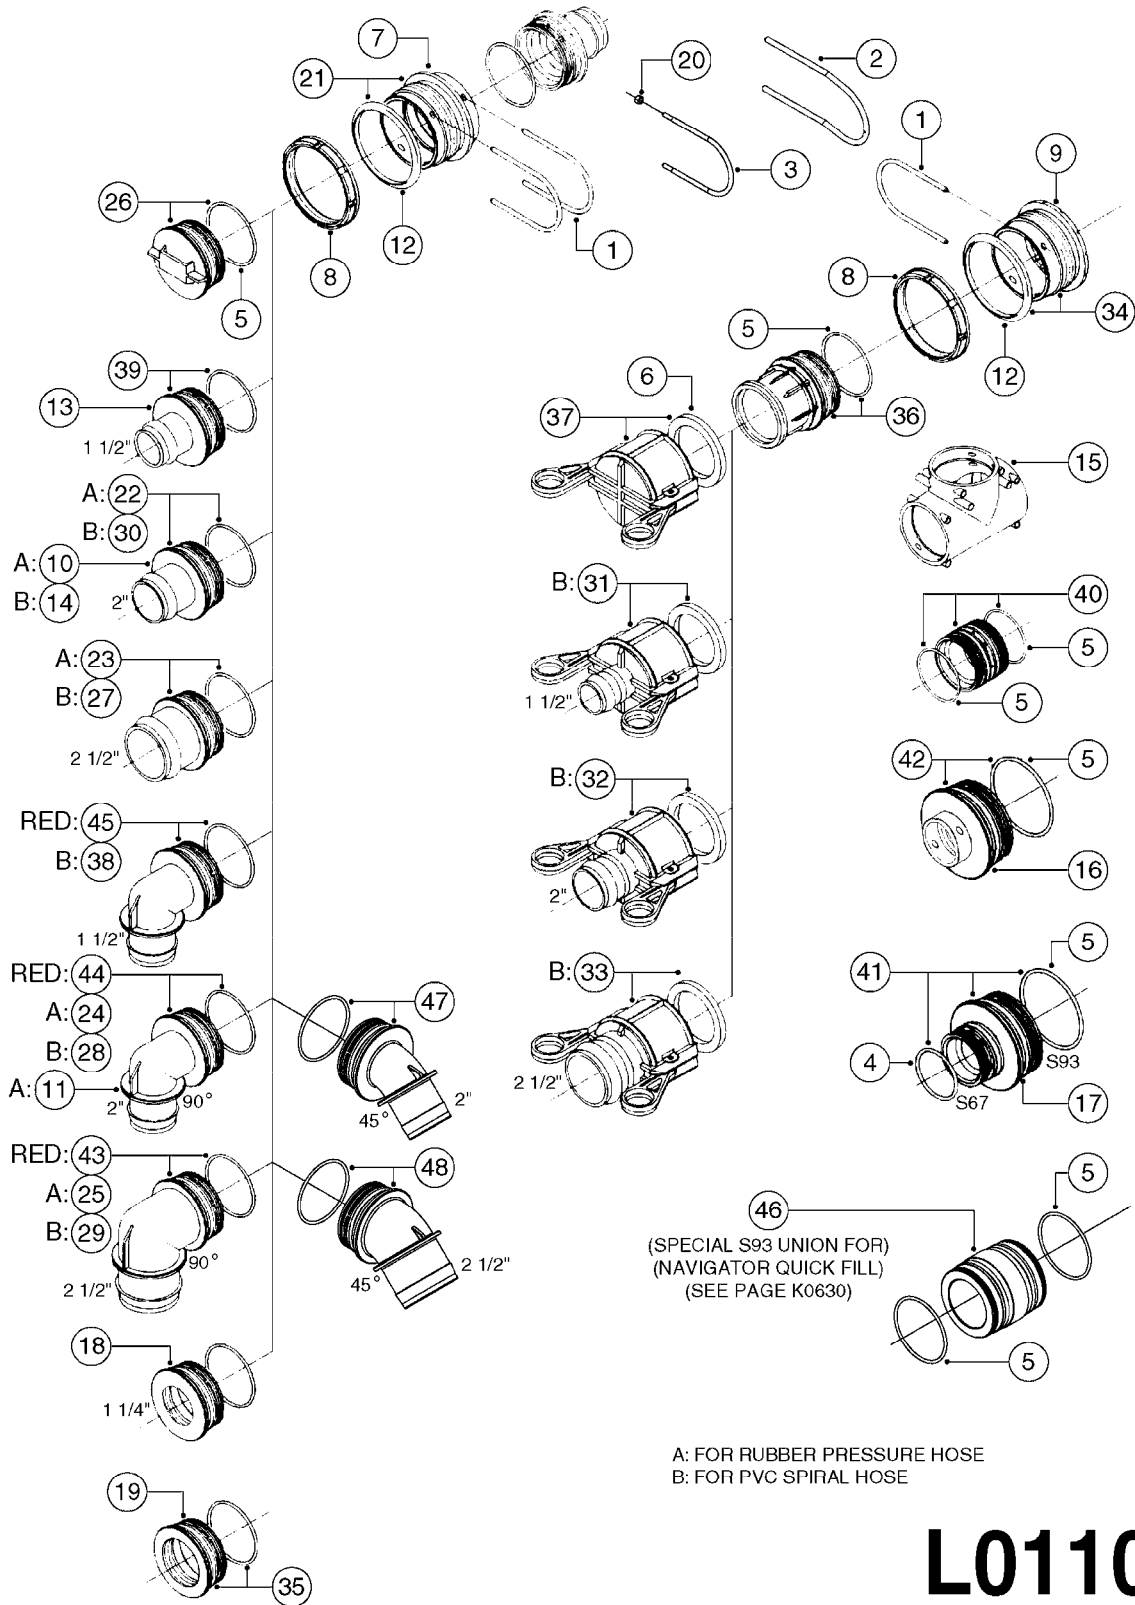

A: FOR RUBBER PRESSURE HOSE
B: FOR PVC SPIRAL HOSE

L0100

FITTINGS - S-67
L0100-HIN, 21:06:18

Page 1
Date 07.02.2020 8:08

Pos.	parts-n°	order qty	description
1	145996	1	FITT.DK S-67 FORK
2	241973	1	O-RING Ø3 X 44.2 70 SHORES NITRIL NITRIL (BLACK)
2	242353	1	O-RING 3 X 44.2 VITON VITON (BROWN)
3	242092	1	O-RING D69.5X3 NITRIL (BLACK)
3	242351	1	O-RING D69.5X3.0 VITON F.S-93 VITON (BROWN)
4	322104	1	FITT.DK S-67 BULKHEAD
5	322108	1	FITT.DK S-67 BULKHEAD NUT
6	322224	1	FITT.DK S-67 TEE
7	322321	1	FITT.DK S-67 X 1"BSP MALE
8	322325	1	FITT.DK S-67 X 1-1/2"BSP LONG
9	334231	1	FITT.DK S-67 STR.1"
10	334233	1	FITT.DK S-67 STR.1-1/2" RUBBER
11	334245	1	FITT.DK S-67 ELB. 1-1/2"RUBBER
12	334261	1	GASKET F. S-67 BULKHEAD
13	334444	1	FITT.DK S-67 STR.1-1/2" PVC
14	334445	1	FITT.DK S-67 ELB.1-1/2"
15	334564	1	FITT.DK S-67 TO S-53 ADAPTER
16	334573	1	FITT.DK S-67 CONNECTOR
17	334634	1	FITT.DK ADAPTER S-93M S67M
18	461217	1	NUT HEX M5 LOCK
19	726464	1	FITT.DK S-67 BULKHEAD W/GASKET
20	726560	1	FITT.DK S-67 STR.1" W.O'RING
21	726561	1	FITT.DK S-67 STR.1-1/4" O-RING
22	726562	1	FITT.DK.S-67 HB 1-1/2"W.O-RING
23	726572	1	FITT.DK S-67 1" ELBOW 90 ASSY.
24	726573	1	FITT. S67 5/4" 90° W/O-RING
25	726574	1	FITT.DK S67X90,1.5HB PRESSURE
26	726579	1	FITT. S67 PLUG W/O-RING
27	726695	1	FITTING S67 - BSP 1" + O-RING
28	727223	1	FITT.S67 1.5" STRAIT S W/ORING
29	727224	1	FITT.DK S67X90,1.5HB SUCTION
30	728526	1	FITT.DK S-67 CONNECT W/O-RINGS
31	728527	1	ADAPTER S67M TO S93M W/ORING
32	728561	1	FITT.DK. S67M - S53F REDUCER
33	728562	1	FITT.DK S-93 TO S67 ADAPTOR
34	728578	1	FITT.DK S-67X1-1/2"BSP LG W/O-RING
35	14012200	1	FITT.DK S-67 FORK W/M5 THREADS
36	33509700	1	FITT.DK S-67 45° 1-1/4"
37	72433000	1	FITT.S67 1" 45° W/O-RING
38	72433100	1	FITT.DK S-67 45° 1-1/4"W/ORING
39	72433200	1	FITT.S67 1-1/2" 45°PVC W/O-RING
40	72433400	1	FITT.S67 1-1/2" 45°BSP W/ORING