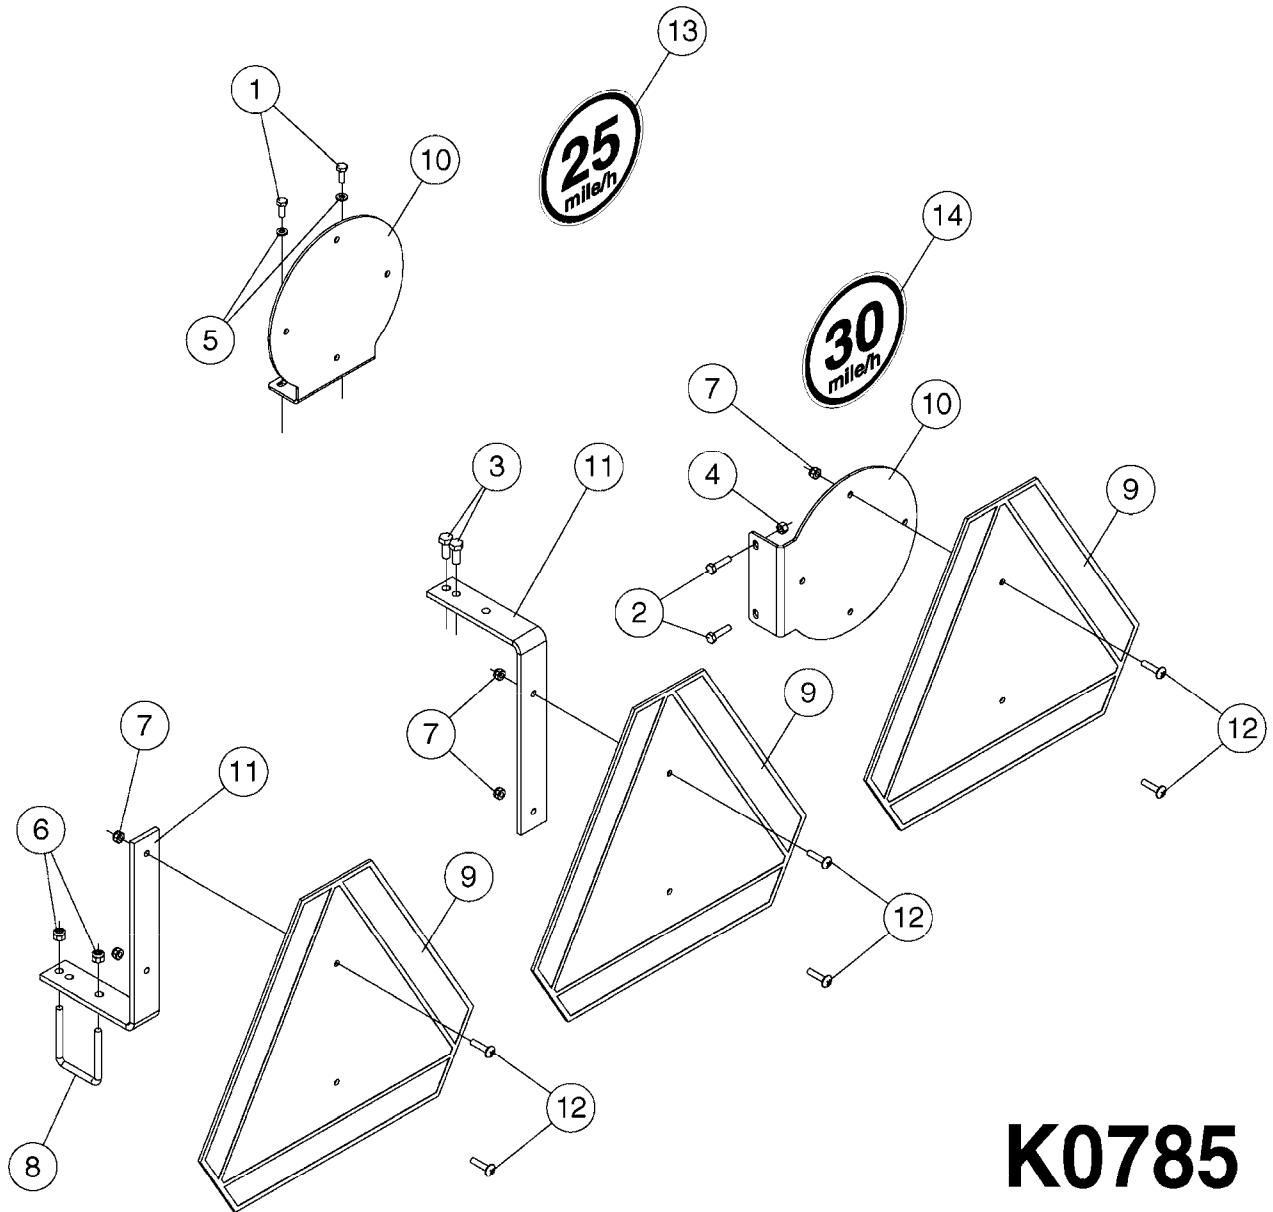

SMV/SPEED SIGNS & BRACKETS
K0785-HIN, 16:01:18

Page 1
Date 07.02.2020 8:08

Pos.	parts-n°	order qty	description
1	410185	1	BOLT HEX 8.8 DEL M6X16
2	410281	1	BOLT HEX 8.8 DEL M6X25 DIN933 A2
3	420582	1	BOLT HEX 8.8 DEL M8X20 FT A2
4	460261	1	NUT HEX M6X1.00 LOCK DIN985 A2 SS
5	470901	1	WASHER D11.8/D6.1X1.6 SS LOCK
6	10010803	1	NUT HEX NC (NYLON LOCK) 5/16
7	10497603	1	NUT HEX NC 1/4 NYLOCK Z
8	10601303	1	BOLT U 5/16'x 2'
9	10601403	1	SMV SIGN POLYSTYRENE
10	16170103	1	BRACKET, DECAL, SPEED LIMIT, PRESIDIO
11	17007203	1	MOUNT BKT. F. S.M.V. SIGN-03
12	45002203	1	SCREW TPH MS 1/4-20X1 ZNCLR
13	97616103	1	DECAL- SPEED 25 MPH
14	97617103	1	DECAL - SPEED 30 MPH