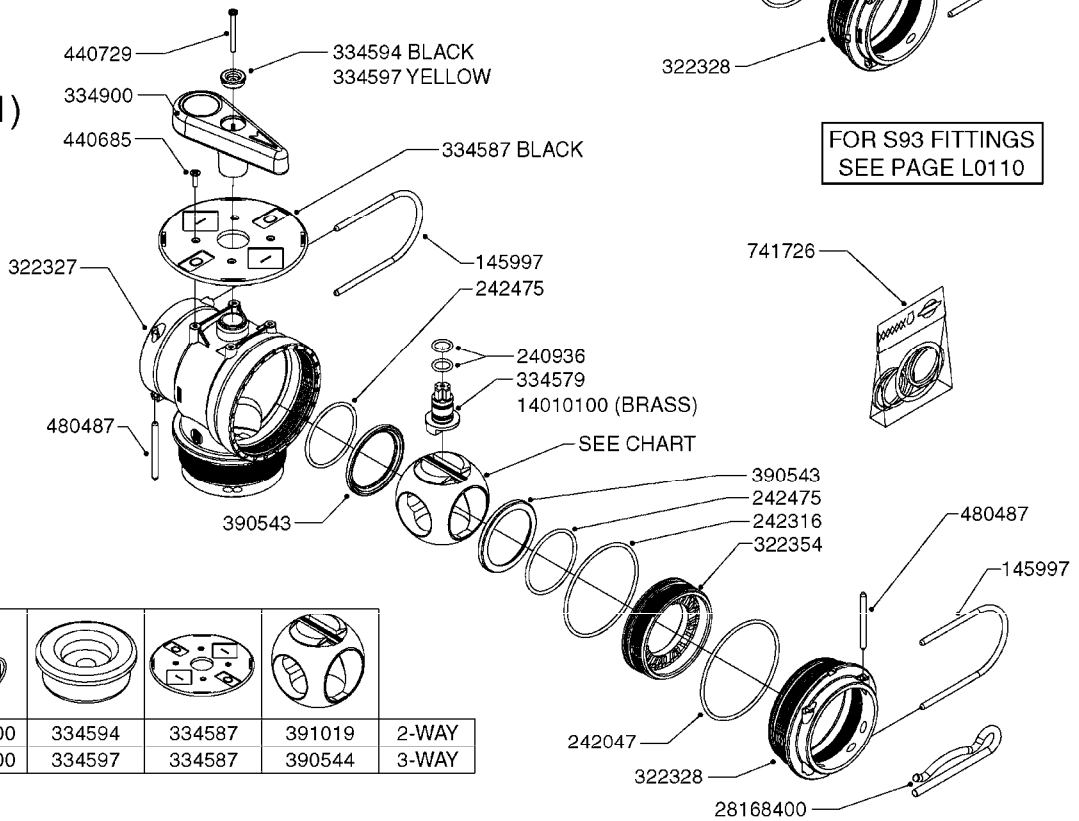

MANIFOLD - S93 VALVE
B0530-HIN, 28:01:19

S93

				2-WAY
NLA	334594	334587	391019	2-WAY
				3-WAY
NLA	334597	334587	390544	3-WAY

S93 (01)

				2-WAY
72082300	334594	334587	391019	2-WAY
				3-WAY
72082400	334597	334587	390544	3-WAY