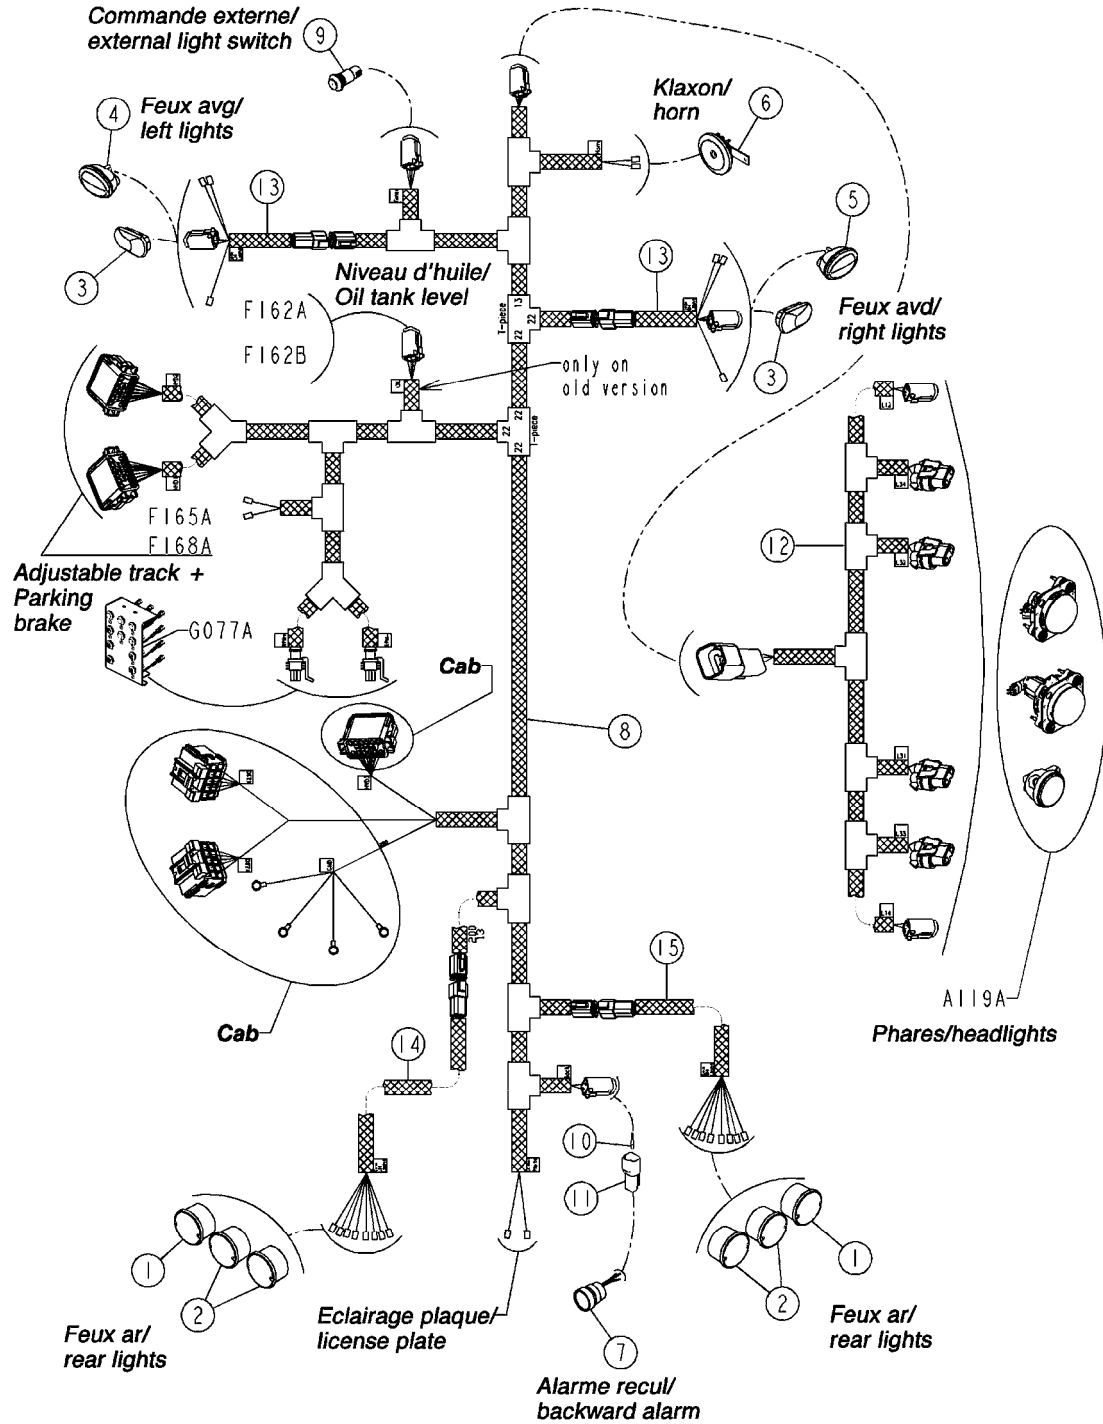

L0140

FITTINGS - T25
L0140-HIN, 01:01:16

Page 1

Date 07.02.2020 8:08

Pos.	parts-n°	order qty	description
1	24263000	1	O-RING Ø24.4 X 3.1 NITRIL SH70
2	32238700	1	FITT.DK HB 1/2" ST T25
3	32238800	1	FITT.DK HB 3/4" STR T25
4	32238900	1	FITT.DK HB 1" ST T25
5	32239000	1	FITT.DK HB 1/2" 90° T25
6	32239100	1	FITT.DK HB 3/4" 90° T25
7	32239200	1	FITT.DK HB 1" 90° T25
8	32239300	1	FITT.DK CAP T25
9	32239500	1	FITT.DK UNION CONNECTOR T25
10	32239600	1	FITT.DK HB ANGLE 90° T25
11	32239700	1	FITT.DK NUT T25
12	32239800	1	FITT.DK IN-LINE FILTER TOP T25
13	32239900	1	FITT.DK TEE 3/4" HB Ø25 T25
14	32240000	1	FITT.DK 1/2" RG 45° T25
15	32240100	1	FITT.DK HB 1/2" 45° T25
16	32240200	1	FITT.DK HB 3/4" 45° T25
17	32240300	1	FITT.DK HB 1" 45° T25
18	33515500	1	FITT.DK NUT LOCK RING T25
19	33516100	1	FITT.DK TEE 3 X Ø25 T25
20	33516200	1	FITT.DK TEE 3/4" HB-Ø25 T25
21	39125500	1	FITT.DK CAP 1/8" RG T25
22	39125600	1	FITT.DK CAP 1/4" RG T25
23	39128700	1	FITT.DK CONNECTOR 1/4" RG T25