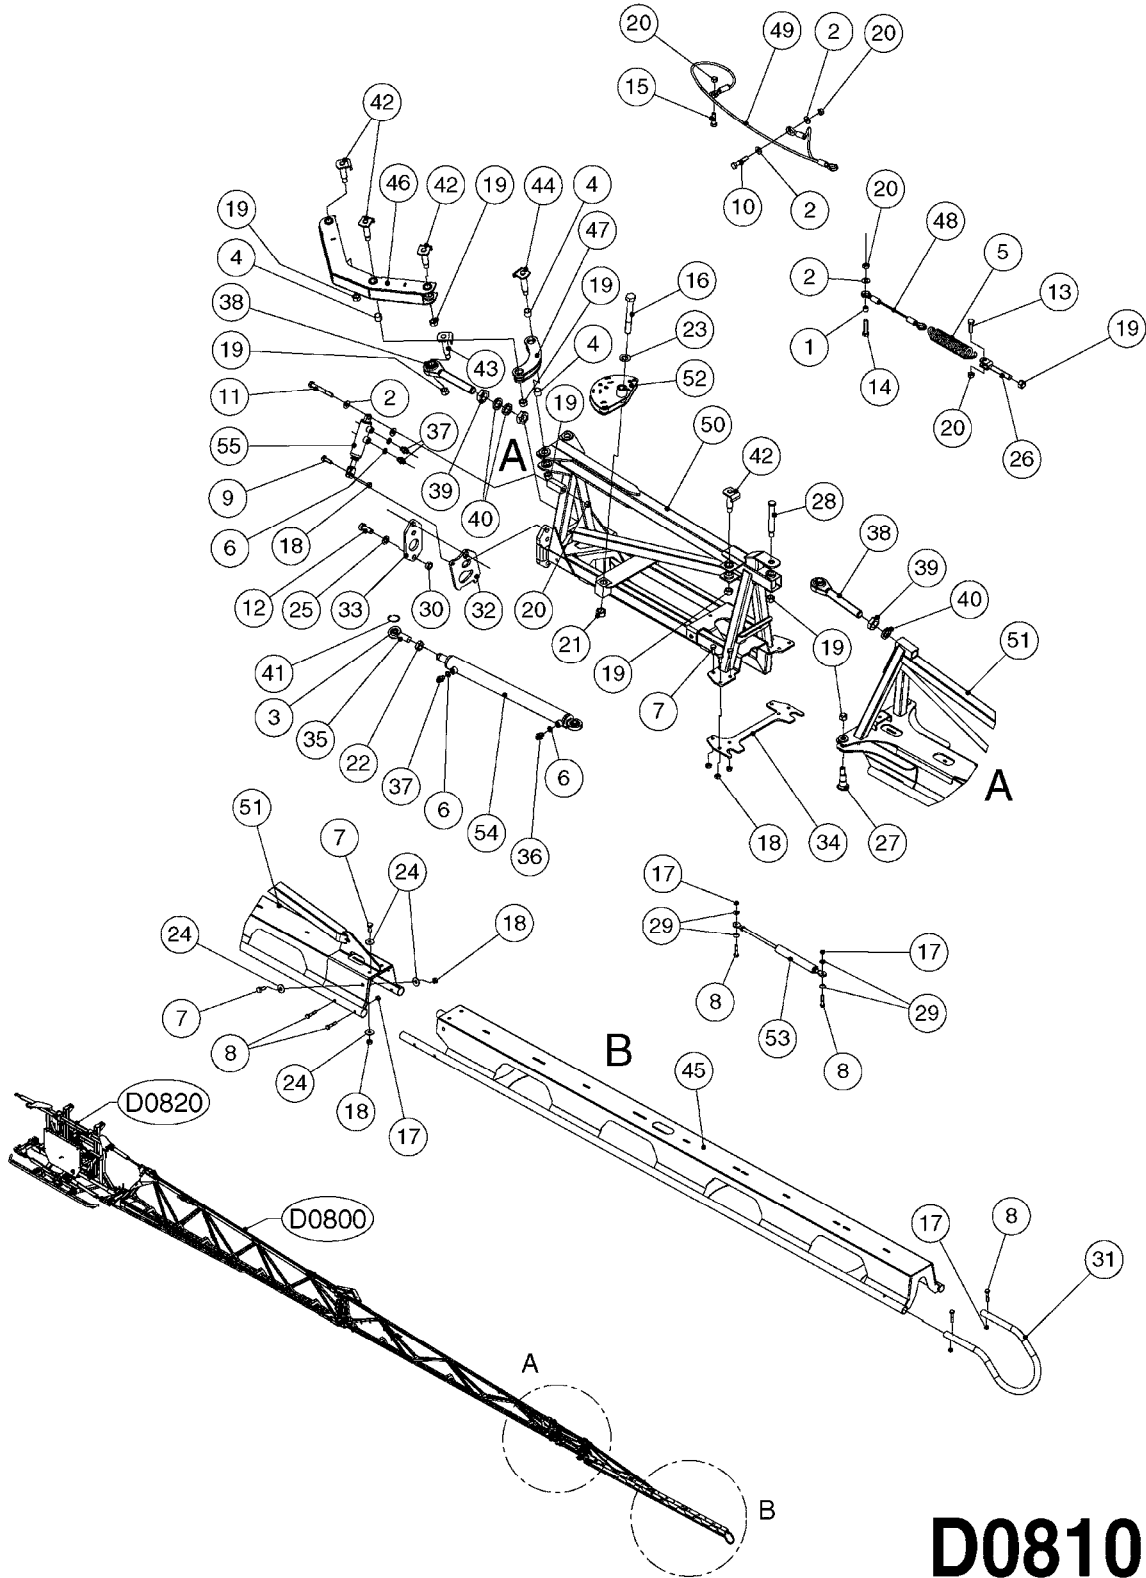

D0810

BOOM TERRA FORCE OUTER
D0810-HIN, 12:09:17

Page 1
Date 07.02.2020 8:08

Pos.	parts-n°	order qty	description
1	150861	1	BUSHING D16/D13X14
2	165557	1	WASHER D28.0/D12.2X2.0 SS
3	210730	1	BEARING F.LINK HEAD M20
4	210859	1	BUSH Ø23X20 L20
5	220929	1	DRAW SPRING D45.0/7.0-240.0
6	241404	1	DOWTY SEAL 1/4"
7	420604	1	BOLT HEX 8.8 DEL M10X25 FT DIN933
8	420744	1	BOLT HEX 8.8 DEL M8X40
9	421002	1	BOLT HEX 8.8 DEL M10X30 FT DIN933
10	430323	1	BOLT HEX 8.8 DEL M12X60
11	430367	1	BOLT HEX 8.8 DEL M12X100 DIN931
12	430581	1	BOLT HEX 8.8 DEL M16X40 FT
13	430721	1	BOLT HEX 8.8 DEL M12X40 FT
14	430870	1	BOLT HEX 8.8 DEL M12X55 FT
15	430878	1	BOLT HEX 8.8 DEL M12X45 DIN931
16	430902	1	BOLT HEX 8.8 M20X150
17	460143	1	SELF LOCK NUT M8 SST A2 DIN985
18	460423	1	NUT HEX M10X1.50 LOCK DIN985A2 SS
19	460585	1	LOCKING NUT M16 DIN985 A2 SS
20	460703	1	NUT HEX M12X1.75 LOCK DIN985A2 SS
21	460806	1	NUT HEX M20X2.50 LOCK DIN985A2 SS
22	461200	1	NUT HEX M20X1.5 JAMB.
23	471129	1	WASHER, M20, Ø37/21.0X 3.0, SS
24	471140	1	WASHER D30/D10.5X2.5 STAINLESS
25	471168	1	PAIR OF WASHERS NL16 17X25,4x3,4
26	615348	1	CLEVIS TURNBUCKLE M16 RH
27	14093600	1	PIN D40/25/20 M16
28	14096900	1	PIN D25/19 M16 L=118 DEL
29	14099000	1	BUSHING D20/8 CHAMFER
30	15140000	1	BUSHING D25.5/16.5 L= 9 DEL
31	15167000	1	BREAKAWAY TIP TDZ
32	16296100	1	PLATE 8.0X140X146 DEL
33	16332900	1	PLATE 10.0X80X174, RED
34	16333000	1	BREAK AWAY PLATE TDZ
35	21092000	1	LINK HEAD M20 x D20 L=78 DELTA
36	23234100	1	HEX NIPPLE 1/4"-9/16" - 1.2mm
37	23234500	1	HEX NIPPLE 1/4" - 9/16"
38	28096700	1	EYEBOLT W/SWIVEL Ø19.3 M27 RH
39	46133100	1	JAM NUT M27 DIN 439 B DEL
40	47118500	1	NORDLOCK WASHER M27 LIM ZNK
41	48000603	1	SNAP RING, Ø36X1.5 F.210730
42	61056200	1	PIN D19.8 L=80 M16
43	61056300	1	PIN D19 L=76 M16
44	61061400	1	PIN D20 L=75/104 M16
45	63079100	1	BREAKAWAY TIP 2.5M TDZ 132' BOOM
45	63126600	1	BOOM WING BREAKAWAY TIP TDZ .5 120' BOOM
45	63143900	1	BREAKAWAY TIP, 0.5M, TDZ, RED 88'/90' BOOMS
45	63156100	1	BREAKAWAY TIP, 1.5M, TDZ, RED 100' BOOM
46	63095200	1	FOLD ARM SMALL TDZ
47	63095600	1	FOLD ARM SMALL OUTER TDZ
48	63108200	1	CABLE D7 L= 300
49	63108300	1	CABLE DOUBLE D7 L= 1115/525
50	63110700	1	2.OUTER, TDZ RH, RED 120' & 132' BOOMS
50	63110800	1	2.OUTER, TDZ LH, RED 120' & 132' BOOMS