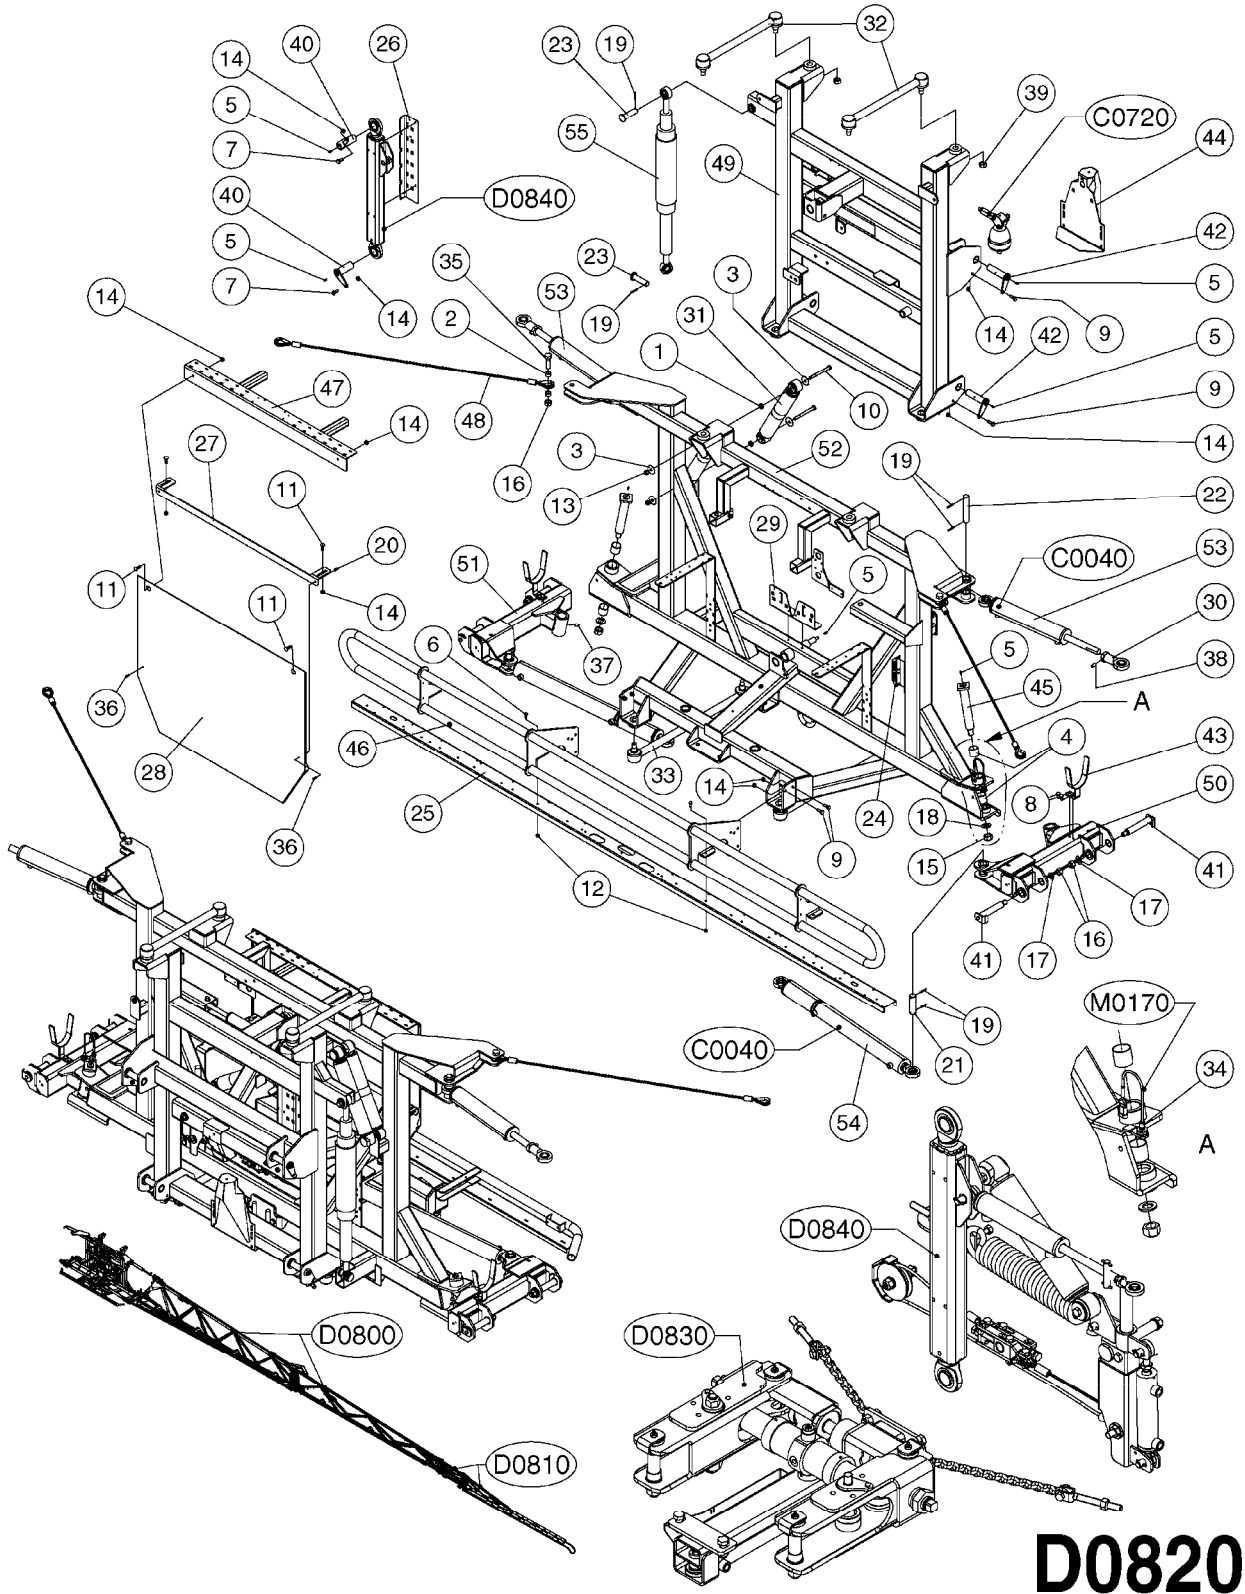

B094A

PARALIFT SARITOR
B094A, 18:11:14

Page 1

Date 07.02.2020 8:08

Pos.	parts-n°	order qty	description
1	61012301	1	PIN Ø30 L161 Jusqu'au /until n°55646
1	61035901	1	PIN Ø35 L161 A partir du /from n°55647
2	61011101	1	PIN Ø29.8 L150 Jusqu'au/until n°55093
2	61032701	1	PIN Ø34.8 L155 A partir du/from n°55094
3	63032901	1	UPPER PARALIFT, Ø30 SPACING 1300, SARITOR Jusqu'au/until n°55093
3	63062601	1	UPPER PARALIFT, Ø30 SPACING 1300, SARITOR V2 Du/from n°55094 au/to n°55646
3	63066801	1	UPPER PARALIFT, Ø35 SPACING 1300, SARITOR V3 A partir du /from n°55647
4	63036301	1	LOWER PARALIFT, Ø30 SPACING 1300, SARITOR Jusqu'au/until n°55646
4	63066701	1	LOWER PARALIFT, Ø35 SPACING 1300, SARITOR V2 A partir du /from n°55647
5	28012801	1	BUSHING Ø30X34 L25 PAP3025P10 Jusqu'au /until n°55646
5	28036801	1	BUSHING Ø35X39 L30 EGB3530-E40 A partir du /from n°55647
6	16300400	1	PLATE, PROTECTION, SS, 3X83X120, PARALIFT
7	39122500	1	DISC D36, HOLE D12.5 T=3 Plastique/plastic
8	15057601	1	SPACER Ø13.2X17.2 L=23 Jusqu'au /until n°55646
8	15076301	1	SPACER D13.2/17.2 L31.5 A partir du /from n°55647
9	63034401	1	RIGHT PARALIFT LOCK, SARITOR Jusqu'au /until n°55646
9	63073101	1	RIGHT PARALIFT LOCK, SARITOR V2 A partir du /from n°55647
10	39131100	1	WASHER 32X5 T=15
11	63036201	1	LEFT PARALIFT LOCK, SARITOR Jusqu'au /until n°55646
11	63073201	1	LEFT PARALIFT LOCK, SARITOR V2 A partir du /from n°55647
12	16277700	1	PLATE 1 X 100 X 291
13	288646	1	PP TUBE HOLDER Ø63
14	16588501	1	BRACKET, PVC TUBE HOLDER, SARITOR
15	16588701	1	HOLDER PLATE, SARITOR
16	75008401	1	UPPER PARALIFT KIT, REINFORCED, SARITOR
17	75009901	1	LOWER PARALIFT KIT, REINFORCED, SARITOR