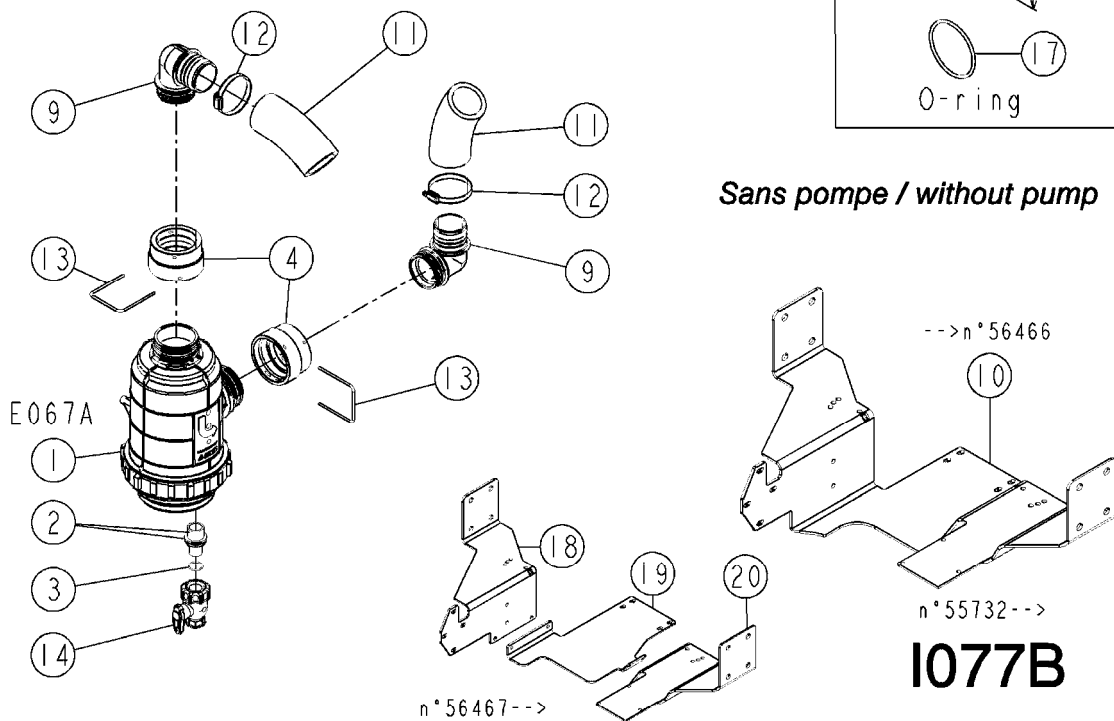

-->n°55731

I077A

SUCTION FILTER-PUMP SARITOR
I077A, 27:03:15

Page 1

Date 07.02.2020 8:07

Pos.	parts-n°	order qty	description
1	28020301	1	SUCTION FILTER 32 MESH T9
2	39002201	1	FITTING T9 F - S93 F
3	334572	1	FITT.DK S-93 ADAPTOR MALE MALE
4	39001604	1	FITT S93/3" NPT BANJO
5	5905225	1	PUMP BANJO FAST FILL 3"
6	726576	1	FITT. DK S-93 2-1/2" 90°
7	28020601	1	U PIN T9 010009
8	927725	1	HOSE VACUPRESS SE Ø63 12 BAR
9	288192	1	COLLAR 70/92/16 C8W4
10	147774	1	FITT.DK S-93 FORK W. M5 THREAD
11	468035	1	NUT HEX M5 A2 LOCK DIN 985
12	24011701	1	O-RING R3.42x63.09 FKM70
13	16538101	1	BRACKET BANJO PUMP/FILTER & FLOW REG SARITOR