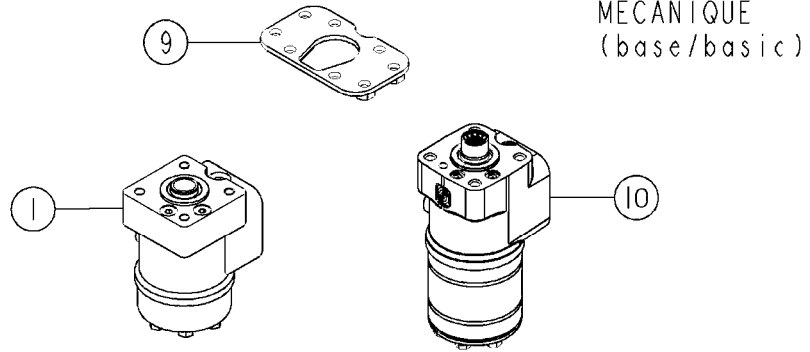

STEERING VALVES
F157A, 13:03:17

Page 1

Date 07.02.2020 8:07

Pos.	parts-n°	order qty	description
1	782876	1	STEERING VALVE OSPC 160 LS 150-1233 Alpha evo-Varitrack evo Jusqu'au/until n°56067
2	28011601	1	ADAPTER, STEERING COLUMN, SAK, SARITOR
3	26013901	1	SASA SENSOR
4	78207501	1	STEERING VALVE CAN BUS 60/200 LS 20 CAN BUS (Trimble)
5	78207401	1	STEERING VALVE ANALOG 60/200 LS 20 ANALOGIQUE (paradyne)
6	26021201	1	ACTUATOR D08-16W-12D-DE (12 V) DEUTSCH
7	26036101	1	CAN PVED-CL, CONTROLLER, FOR EL.HY.ORBITROL, SAUER
8	26021101	1	ACTUATOR TYPE PVES-SP W/DEUTSCH CONNECTOR
9	63045001	1	STEERING VALVE BRACKET
10	78207301	1	ORBITROL OSPD 60/185 LS DYN Alpha evo-Varitrack evo A partir du/from n°56068