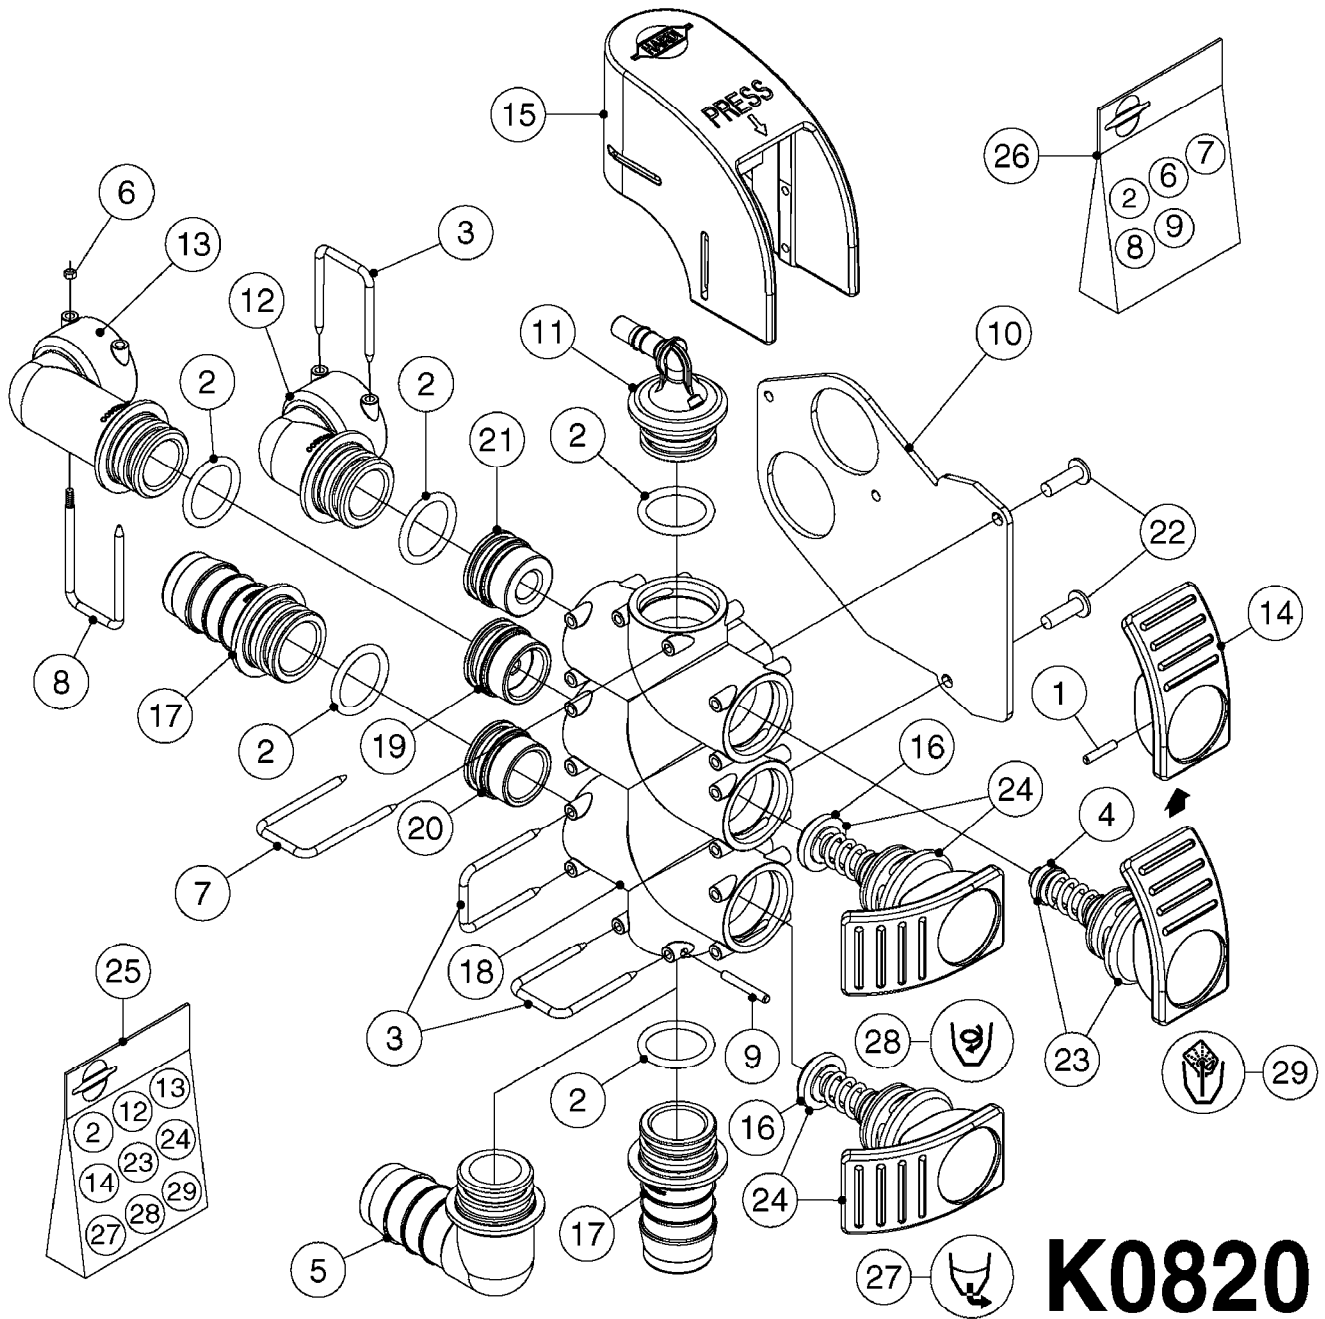

K0820

TURBOFILLER S25 MANIFOLD
K0820-HIN, 04:12:19

Page 1

Date 07.02.2020 8:08

Pos.	parts-n°	order qty	description
1	146643	1	PIN F.CYLINDER D3 X 15
2	240951	1	O-RING D21.2X3 NITRIL
3	270211	1	FITT.DK S25 FORK L=37.5
4	330304	1	VALVE CONE D14
5	333561	1	FITT.DK ELB.1" EC RETURN
6	461219	1	LOCKNUT M3 DIN 985 SS
7	14071400	1	FITT.DK S25 FORK L=45
8	14074100	1	FITT.DK S25 FORK L=45 + M3
9	14074200	1	PIN FOR S25 FITTING
10	16214100	1	PLATE MANIFOLD CHEMFILL
11	33512500	1	FITT.DK S-25 ELB.90° 5/16"HB
12	33512800	1	FITT.DK S-25 ELB.90° S-25 L38
13	33512900	1	FITT.DK S-25 ELB.90° S-25 L60
14	33513000	1	HANDLE /S25 HOUSING TURBOFILL
15	33513100	1	COVER VALVE TURBOFILL S25
16	33513400	1	VALVE CONE z21
17	33513500	1	FITT.DK S-25 STR. 1"
18	39122600	1	FITT.DK S-25 VALVE MANIFOLD
19	39129800	1	VALVE SEAT S25 Ø20/Ø18/Ø5
20	39129900	1	VALVE SEAT S25 Ø20/Ø18
21	39130000	1	VALVE SEAT S25 Ø13.5/Ø11
22	44076200	1	SCREW WN5451 5X16 SS TORX
23	72482100	1	VALVE ASSY. S25 Ø14 TURBOFILL
24	72482200	1	VALVE ASSY. S25 Ø21 TURBOFILL
25	72530700	1	REP. KIT F. MANIFOLD S25 TURB.
26	72924500	1	REP.KIT F.MANIFOLD S25 TURBO
27	97821400	1	DECAL CHEMFILL SUCTION 28Ø
28	97821500	1	DECAL CHEMFILL AGITATE 28Ø
29	97821600	1	DECAL CHEMFILL CLEAN 28Ø