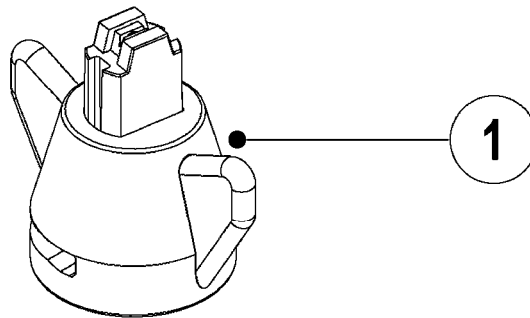

INJET Nozzle SYNTAL

B-JET Nozzle SYNTAL

D1040

BOOM-NOZZLES INJET
D1040-HIN, 01:01:16

Page 1

Date 07.02.2020 8:08

Pos.	parts-n°	order qty	description
1	334083	1	SNAP-FIT NOZZLE HOLDER SS BLCK
2	371872	1	NOZZLE INJET 015 GREEN SINGLE
2	371873	1	NOZZLE INJET 02 YELLOW SINGLE
2	371874	1	NOZZLE INJET 025 LILAC SINGLE
2	371875	1	NOZZLE INJET 03 BLUE SINGLE
2	371876	1	NOZZLE INJET 04 RED SINGLE
2	371926	1	NOZZLE INJET 01 ORANGE SINGLE
2	371927	1	NOZZLE INJET 05 BROWN SINGLE
2	371928	1	NOZZLE INJET 06 GREY SINGLE
2	371929	1	NOZZLE INJET 08 WHITE SINGLE
3	371870	1	NOZZLE B-JET 03 BLUE
3	371871	1	NOZZLE B-JET 04 RED
3	371877	1	NOZZLE B-JET 025 LILAC
3	371930	1	NOZZLE B-JET 02 YELLOW