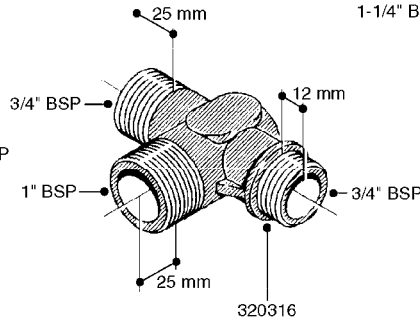

L0020

FITTINGS-T-PIECES, CAPS & ELBOWS
L0020-HIN, 01:01:16

Page 1
Date 07.02.2020 7:56

parts-n°	order qty	description
10053603	1	FITT. CAPNUT 2"BSP 5601
10194303	1	CAP BLANK 1 1/2 MCPHEE 210060
320047	1	FITT.DK CAPNUT 1/2" BSP
320106	1	FITT.DK CAPNUT 1" BSP
320272	1	FITT.DK CAPNUT 3/8" BSP
320316	1	FITT.DK TEE 3/4" X3/4" X1"BSP
320331	1	FITT.DK TEE 1" - 1" - 3/4" BSP
320342	1	FITT.DK EL 3/4"M X 1"F BSP
320563	1	FITT.DK 3 WAY 1/2" 110 DEG.
320677	1	NO LONGER AVAILABLE
320961	1	FITT.DK CAPNUT 1-1/2" BSP
321053	1	FITT.DK TEE 1/2 X1/2 X1/2" BSP
322072	1	FITT.DK TEE 3/8'X3/8'X3/8' BSP
322095	1	FITT.DK TEE 1-1/2 X1-1/4 X3/4" BSP
322138	1	FITT.DK ELB 1"M X 1"F BSP
330013	1	O-RING 2.5 X 10 PUR
330212	1	O-RING D19/D14X2.4 F.1/2"NUT
330326	1	O-RING D30/D24X2 F.1"NUT
331273	1	O-RING D44/D38X2 F.1-1/2"