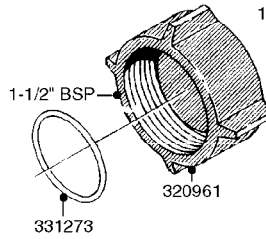

L0020

FITTINGS-T-PIECES, CAPS & ELBOWS
L0020-HIN, 01:01:16

Page 1
Date 07.02.2020 7:56

parts-n°	order qty	description
10053603	1	FITT. CAPNUT 2"BSP 5601
10194303	1	CAP BLANK 1 1/2 MCPHEE 210060
320047	1	FITT.DK CAPNUT 1/2" BSP
320106	1	FITT.DK CAPNUT 1" BSP
320272	1	FITT.DK CAPNUT 3/8" BSP
320316	1	FITT.DK TEE 3/4" X3/4" X1"BSP
320331	1	FITT.DK TEE 1" - 1" - 3/4" BSP
320342	1	FITT.DK EL 3/4"M X 1"F BSP
320563	1	FITT.DK 3 WAY 1/2" 110 DEG.
320677	1	NO LONGER AVAILABLE
320961	1	FITT.DK CAPNUT 1-1/2" BSP
321053	1	FITT.DK TEE 1/2 X1/2 X1/2" BSP
322072	1	FITT.DK TEE 3/8'X3/8'X3/8' BSP
322095	1	FITT.DK TEE 1-1/2 X1-1/4 X3/4" BSP
322138	1	FITT.DK ELB 1"M X 1"F BSP
330013	1	O-RING 2.5 X 10 PUR
330212	1	O-RING D19/D14X2.4 F.1/2"NUT
330326	1	O-RING D30/D24X2 F.1"NUT
331273	1	O-RING D44/D38X2 F.1-1/2"