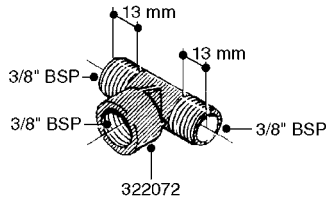

L0020

FITTINGS-T-PIECES, CAPS & ELBOWS
L0020-HIN, 01:01:16

Page 1
Date 07.02.2020 7:56

parts-n°	order qty	description
10053603	1	FITT. CAPNUT 2"BSP 5601
10194303	1	CAP BLANK 1 1/2 MCPHEE 210060
320047	1	FITT.DK CAPNUT 1/2" BSP
320106	1	FITT.DK CAPNUT 1" BSP
320272	1	FITT.DK CAPNUT 3/8" BSP
320316	1	FITT.DK TEE 3/4" X3/4" X1"BSP
320331	1	FITT.DK TEE 1" - 1" - 3/4" BSP
320342	1	FITT.DK EL 3/4"M X 1"F BSP
320563	1	FITT.DK 3 WAY 1/2" 110 DEG.
320677	1	NO LONGER AVAILABLE
320961	1	FITT.DK CAPNUT 1-1/2" BSP
321053	1	FITT.DK TEE 1/2 X1/2 X1/2" BSP
322072	1	FITT.DK TEE 3/8'X3/8'X3/8' BSP
322095	1	FITT.DK TEE 1-1/2 X1-1/4 X3/4" BSP
322138	1	FITT.DK ELB 1"M X 1"F BSP
330013	1	O-RING 2.5 X 10 PUR
330212	1	O-RING D19/D14X2.4 F.1/2"NUT
330326	1	O-RING D30/D24X2 F.1"NUT
331273	1	O-RING D44/D38X2 F.1-1/2"