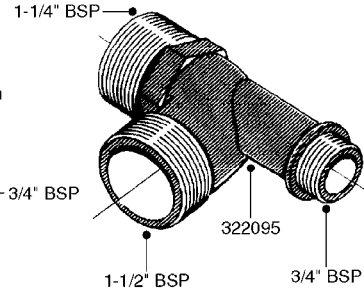

L0020

FITTINGS-T-PIECES, CAPS & ELBOWS
L0020-HIN, 01:01:16

Page 1
Date 07.02.2020 7:56

parts-n°	order qty	description
10053603	1	FITT. CAPNUT 2"BSP 5601
10194303	1	CAP BLANK 1 1/2 MCPHEE 210060
320047	1	FITT.DK CAPNUT 1/2" BSP
320106	1	FITT.DK CAPNUT 1" BSP
320272	1	FITT.DK CAPNUT 3/8" BSP
320316	1	FITT.DK TEE 3/4" X3/4" X1"BSP
320331	1	FITT.DK TEE 1" - 1" - 3/4" BSP
320342	1	FITT.DK EL 3/4"M X 1"F BSP
320563	1	FITT.DK 3 WAY 1/2" 110 DEG.
320677	1	NO LONGER AVAILABLE
320961	1	FITT.DK CAPNUT 1-1/2" BSP
321053	1	FITT.DK TEE 1/2 X1/2 X1/2" BSP
322072	1	FITT.DK TEE 3/8'X3/8'X3/8' BSP
322095	1	FITT.DK TEE 1-1/2 X1-1/4 X3/4" BSP
322138	1	FITT.DK ELB 1"M X 1"F BSP
330013	1	O-RING 2.5 X 10 PUR
330212	1	O-RING D19/D14X2.4 F.1/2"NUT
330326	1	O-RING D30/D24X2 F.1"NUT
331273	1	O-RING D44/D38X2 F.1-1/2"