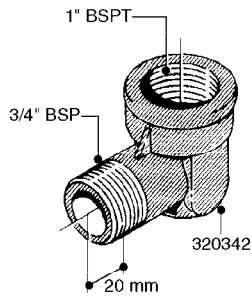

L0020

FITTINGS-T-PIECES, CAPS & ELBOWS
L0020-HIN, 01:01:16

Page 1
Date 07.02.2020 7:56

parts-n°	order qty	description
10053603	1	FITT. CAPNUT 2"BSP 5601
10194303	1	CAP BLANK 1 1/2 MCPHEE 210060
320047	1	FITT.DK CAPNUT 1/2" BSP
320106	1	FITT.DK CAPNUT 1" BSP
320272	1	FITT.DK CAPNUT 3/8" BSP
320316	1	FITT.DK TEE 3/4" X3/4" X1"BSP
320331	1	FITT.DK TEE 1" - 1" - 3/4" BSP
320342	1	FITT.DK EL 3/4"M X 1"F BSP
320563	1	FITT.DK 3 WAY 1/2" 110 DEG.
320677	1	NO LONGER AVAILABLE
320961	1	FITT.DK CAPNUT 1-1/2" BSP
321053	1	FITT.DK TEE 1/2 X1/2 X1/2" BSP
322072	1	FITT.DK TEE 3/8'X3/8'X3/8' BSP
322095	1	FITT.DK TEE 1-1/2 X1-1/4 X3/4" BSP
322138	1	FITT.DK ELB 1"M X 1"F BSP
330013	1	O-RING 2.5 X 10 PUR
330212	1	O-RING D19/D14X2.4 F.1/2"NUT
330326	1	O-RING D30/D24X2 F.1"NUT
331273	1	O-RING D44/D38X2 F.1-1/2"