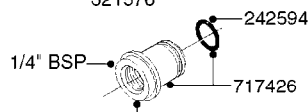

L0010

parts-n°	order qty	description
240085	1	O-RING D13,1/8,3X02,4 NITRIL
241441	1	O-RING D29.3X3
242594	1	O-RING D14 X 1.78 SCH.70-EPDM
320084	1	FITT.DK NUT 1/2" BSP
320095	1	FITT.DK NUT 1" BSP
320117	1	FITT.DK CONN.1/2"BSP F. 1" CAP
320187	1	FITT.DK CAP 3/8" BSP BLACK
320283	1	FITT.DK NUT 3/4"BSP
320821	1	FITT.DK NUT 1-1/2" BSP
321495	1	FITT.DK REDUC 1/4'BSP F.3/4'NT
321576	1	FITT.DK CONN 1/2"BSP F.3/4"NUT
330013	1	O-RING 2.5 X 10 PUR
330212	1	O-RING D19/D14X2.4 F.1/2"NUT
330326	1	O-RING D30/D24X2 F.1"NUT
330341	1	FITT.DK HB 1" F. 1" NUT
330595	1	O-RING D24.6/D20X2.1 -3/4"
330665	1	FITT.DK HB 3/4"F.1" NUT
330676	1	FITT.DK HB 3/8" F. 1/2" NUT
330687	1	FITT.DK HB 1/2" F. 1/2" NUT
330691	1	FITT.DK HB 3/4'F.3/4' NUT
330783	1	FITT.DK HB 3/8"F.3/8" NUT
331262	1	FITT.DK HB 1-1/2" F. 1-1/2"NUT
331273	1	O-RING D44/D38X2 F.1-1/2"
331446	1	FITT.DK HB 1" F.1-1/2" NUT
331807	1	FITT.DK HB 5/16" F.3/8" NUT
332286	1	FITT.DK HB 1/2" F. 3/4" NUT
332905	1	FITT.DK HB 1/2" F. 3/4" CAP
332927	1	FITT.DK PLUG F. NOZZLE TUBE
333292	1	FITT.DK HB 1"O'RING F.1-1/2"
333664	1	FITT.DK HB 5/16' F. 1/2' NUT
334044	1	FITT.DK HB 3/4' F. 3/4' CAP
334059	1	FITT.DK EL 1" 110 DEG.F.1-1/2"
334123	1	FITT.DK HB 1-1/4"O-RNG F.1-1/2"
334150	1	FITT.DK HB 1-1/4" 110 F.1-1/2"
390542	1	PLUG WASHER FOR 3/4'CAP NUT
716236	1	FITT.DK HB 1/2" ASSY. F. 3/4"
716413	1	FITT.DK PLUG ASSY. F.NOZ TUBE
717426	1	FITT.DK REDUC 1/4"BSP F.3/4"N
720856	1	FITT.DK 1/2'BSP ASSY.F.3/4'NUT
724621	1	FITT.DK HB 3/4"ASSY F.3/4" NUT