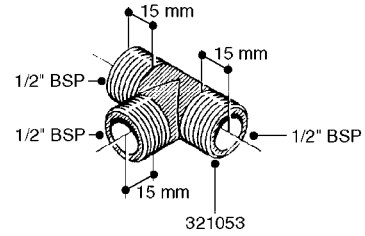

L0020

FITTINGS-T-PIECES, CAPS & ELBOWS
L0020-HIN, 01:01:16

Page 1
Date 07.02.2020 7:56

parts-n°	order qty	description
10053603	1	FITT. CAPNUT 2"BSP 5601
10194303	1	CAP BLANK 1 1/2 MCPHEE 210060
320047	1	FITT.DK CAPNUT 1/2" BSP
320106	1	FITT.DK CAPNUT 1" BSP
320272	1	FITT.DK CAPNUT 3/8" BSP
320316	1	FITT.DK TEE 3/4" X3/4" X1"BSP
320331	1	FITT.DK TEE 1" - 1" - 3/4" BSP
320342	1	FITT.DK EL 3/4"M X 1"F BSP
320563	1	FITT.DK 3 WAY 1/2" 110 DEG.
320677	1	NO LONGER AVAILABLE
320961	1	FITT.DK CAPNUT 1-1/2" BSP
321053	1	FITT.DK TEE 1/2 X1/2 X1/2" BSP
322072	1	FITT.DK TEE 3/8'X3/8'X3/8' BSP
322095	1	FITT.DK TEE 1-1/2 X1-1/4 X3/4" BSP
322138	1	FITT.DK ELB 1"M X 1"F BSP
330013	1	O-RING 2.5 X 10 PUR
330212	1	O-RING D19/D14X2.4 F.1/2"NUT
330326	1	O-RING D30/D24X2 F.1"NUT
331273	1	O-RING D44/D38X2 F.1-1/2"