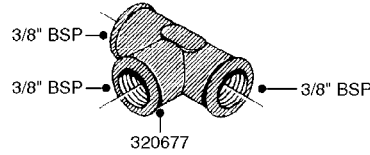

L0020

FITTINGS-T-PIECES, CAPS & ELBOWS
L0020-HIN, 01:01:16

Page 1
Date 07.02.2020 7:56

parts-n°	order qty	description
10053603	1	FITT. CAPNUT 2"BSP 5601
10194303	1	CAP BLANK 1 1/2 MCPHEE 210060
320047	1	FITT.DK CAPNUT 1/2" BSP
320106	1	FITT.DK CAPNUT 1" BSP
320272	1	FITT.DK CAPNUT 3/8" BSP
320316	1	FITT.DK TEE 3/4" X3/4" X1"BSP
320331	1	FITT.DK TEE 1" - 1" - 3/4" BSP
320342	1	FITT.DK EL 3/4"M X 1"F BSP
320563	1	FITT.DK 3 WAY 1/2" 110 DEG.
320677	1	NO LONGER AVAILABLE
320961	1	FITT.DK CAPNUT 1-1/2" BSP
321053	1	FITT.DK TEE 1/2 X1/2 X1/2" BSP
322072	1	FITT.DK TEE 3/8'X3/8'X3/8' BSP
322095	1	FITT.DK TEE 1-1/2 X1-1/4 X3/4" BSP
322138	1	FITT.DK ELB 1"M X 1"F BSP
330013	1	O-RING 2.5 X 10 PUR
330212	1	O-RING D19/D14X2.4 F.1/2"NUT
330326	1	O-RING D30/D24X2 F.1"NUT
331273	1	O-RING D44/D38X2 F.1-1/2"