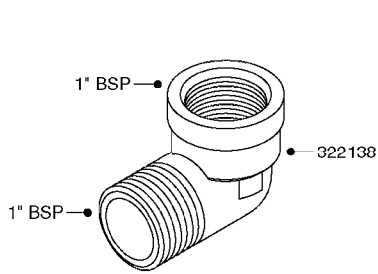

L0020

FITTINGS-T-PIECES, CAPS & ELBOWS
L0020-HIN, 01:01:16

Page 1
Date 07.02.2020 7:56

parts-n°	order qty	description
10053603	1	FITT. CAPNUT 2"BSP 5601
10194303	1	CAP BLANK 1 1/2 MCPHEE 210060
320047	1	FITT.DK CAPNUT 1/2" BSP
320106	1	FITT.DK CAPNUT 1" BSP
320272	1	FITT.DK CAPNUT 3/8" BSP
320316	1	FITT.DK TEE 3/4" X3/4" X1"BSP
320331	1	FITT.DK TEE 1" - 1" - 3/4" BSP
320342	1	FITT.DK EL 3/4"M X 1"F BSP
320563	1	FITT.DK 3 WAY 1/2" 110 DEG.
320677	1	NO LONGER AVAILABLE
320961	1	FITT.DK CAPNUT 1-1/2" BSP
321053	1	FITT.DK TEE 1/2 X1/2 X1/2" BSP
322072	1	FITT.DK TEE 3/8'X3/8'X3/8' BSP
322095	1	FITT.DK TEE 1-1/2 X1-1/4 X3/4" BSP
322138	1	FITT.DK ELB 1"M X 1"F BSP
330013	1	O-RING 2.5 X 10 PUR
330212	1	O-RING D19/D14X2.4 F.1/2"NUT
330326	1	O-RING D30/D24X2 F.1"NUT
331273	1	O-RING D44/D38X2 F.1-1/2"