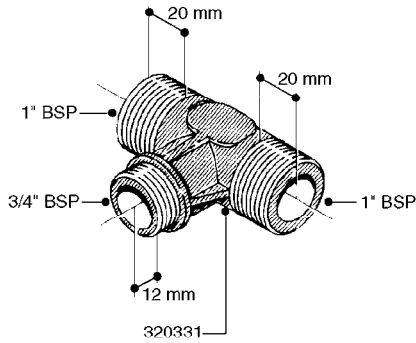

L0020

FITTINGS-T-PIECES, CAPS & ELBOWS
L0020-HIN, 01:01:16

Page 1
Date 07.02.2020 7:56

parts-n°	order qty	description
10053603	1	FITT. CAPNUT 2"BSP 5601
10194303	1	CAP BLANK 1 1/2 MCPHEE 210060
320047	1	FITT.DK CAPNUT 1/2" BSP
320106	1	FITT.DK CAPNUT 1" BSP
320272	1	FITT.DK CAPNUT 3/8" BSP
320316	1	FITT.DK TEE 3/4" X3/4" X1"BSP
320331	1	FITT.DK TEE 1" - 1" - 3/4" BSP
320342	1	FITT.DK EL 3/4"M X 1"F BSP
320563	1	FITT.DK 3 WAY 1/2" 110 DEG.
320677	1	NO LONGER AVAILABLE
320961	1	FITT.DK CAPNUT 1-1/2" BSP
321053	1	FITT.DK TEE 1/2 X1/2 X1/2" BSP
322072	1	FITT.DK TEE 3/8'X3/8'X3/8' BSP
322095	1	FITT.DK TEE 1-1/2 X1-1/4 X3/4" BSP
322138	1	FITT.DK ELB 1"M X 1"F BSP
330013	1	O-RING 2.5 X 10 PUR
330212	1	O-RING D19/D14X2.4 F.1/2"NUT
330326	1	O-RING D30/D24X2 F.1"NUT
331273	1	O-RING D44/D38X2 F.1-1/2"