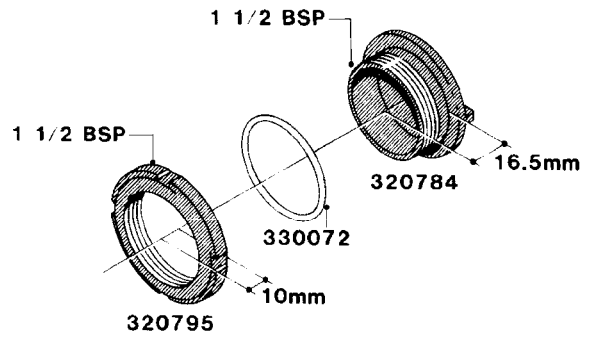

L0060

FITTINGS - BULKHEAD
L0060-HIN, 01:01:16

Page 1

Date 07.02.2020 7:56

parts-n°	order qty	description
141046	1	NUT 3/8" BSP
141341	1	NUT 1/4' BSP
240284	1	O-RING D82,5/75 X 3,5
320456	1	FITT.DK BULKHEAD 1"BSP DOUBLE
320467	1	FITT.DK BULKHEAD 1"BSP SINGLE
320471	1	FITT.DK NUT 1" BSP JAMB
320541	1	FITT.DK BULKHEAD 2-1/2'BSP SIN
320552	1	FITT.DK NUT 2-1/2' BSP JAMB
320644	1	FITT.DK ELB.3/4"HB X 1" BSP
320784	1	FITT.DK CAP 1-1/2" BSP
320795	1	FITT.DK NUT 1-1/2" BSP JAMB
320935	1	FITT.DK BULKHEAD 1/4' BSP SING
320946	1	FITT.DK BULKHEAD 3/8' BSP SING
321296	1	FITT.DK BULKHEAD 1/2" BSP SING
321307	1	FITT.DK NUT 1/2" BSP JAMB
321333	1	FITT.DK BULK 1-1/2" X 1"F BSP
330061	1	O-RING D16/D11X2,5
330072	1	O-RING D53.5/D45.5X4
330212	1	O-RING D19/D14X2.4 F.1/2"NUT
332577	1	O-RING D38/D30X4 F.1" PUR.
332592	1	O-RING D26/D20X3