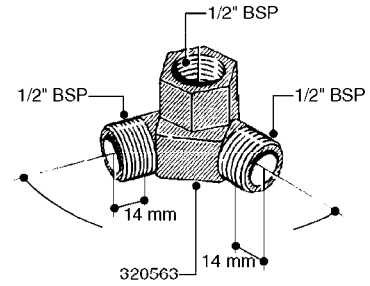

L0020

FITTINGS-T-PIECES, CAPS & ELBOWS
L0020-HIN, 01:01:16

Page 1
Date 07.02.2020 7:56

parts-n°	order qty	description
10053603	1	FITT. CAPNUT 2"BSP 5601
10194303	1	CAP BLANK 1 1/2 MCPHEE 210060
320047	1	FITT.DK CAPNUT 1/2" BSP
320106	1	FITT.DK CAPNUT 1" BSP
320272	1	FITT.DK CAPNUT 3/8" BSP
320316	1	FITT.DK TEE 3/4" X3/4" X1"BSP
320331	1	FITT.DK TEE 1" - 1" - 3/4" BSP
320342	1	FITT.DK EL 3/4"M X 1"F BSP
320563	1	FITT.DK 3 WAY 1/2" 110 DEG.
320677	1	NO LONGER AVAILABLE
320961	1	FITT.DK CAPNUT 1-1/2" BSP
321053	1	FITT.DK TEE 1/2 X1/2 X1/2" BSP
322072	1	FITT.DK TEE 3/8'X3/8'X3/8' BSP
322095	1	FITT.DK TEE 1-1/2 X1-1/4 X3/4" BSP
322138	1	FITT.DK ELB 1"M X 1"F BSP
330013	1	O-RING 2.5 X 10 PUR
330212	1	O-RING D19/D14X2.4 F.1/2"NUT
330326	1	O-RING D30/D24X2 F.1"NUT
331273	1	O-RING D44/D38X2 F.1-1/2"