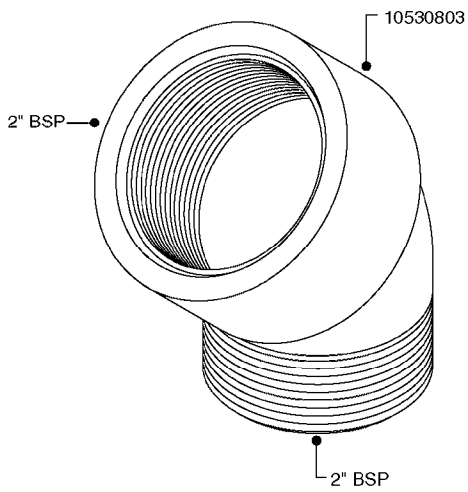

L0020

FITTINGS-T-PIECES, CAPS & ELBOWS
L0020-HIN, 01:01:16

Page 1

Date 07.02.2020 7:55

parts-n°	order qty	description
10053603	1	FITT. CAPNUT 2"BSP 5601
10194303	1	CAP BLANK 1 1/2 MCPHEE 210060
320047	1	FITT.DK CAPNUT 1/2" BSP
320106	1	FITT.DK CAPNUT 1" BSP
320272	1	FITT.DK CAPNUT 3/8" BSP
320316	1	FITT.DK TEE 3/4" X3/4" X1"BSP
320331	1	FITT.DK TEE 1" - 1" - 3/4" BSP
320342	1	FITT.DK EL 3/4"M X 1"F BSP
320563	1	FITT.DK 3 WAY 1/2" 110 DEG.
320677	1	NO LONGER AVAILABLE
320961	1	FITT.DK CAPNUT 1-1/2" BSP
321053	1	FITT.DK TEE 1/2 X1/2 X1/2" BSP
322072	1	FITT.DK TEE 3/8'X3/8'X3/8' BSP
322095	1	FITT.DK TEE 1-1/2 X1-1/4 X3/4" BSP
322138	1	FITT.DK ELB 1"M X 1"F BSP
330013	1	O-RING 2.5 X 10 PUR
330212	1	O-RING D19/D14X2.4 F.1/2"NUT
330326	1	O-RING D30/D24X2 F.1"NUT
331273	1	O-RING D44/D38X2 F.1-1/2"

FITTINGS - HEXAGON NIPPLES
L0030-HIN, 01:01:16

Page 0
Date 07.02.2020 7:55

L0030

FITTINGS - HEXAGON NIPPLES
L0030-HIN, 01:01:16

Page 1
Date 07.02.2020 7:55

parts-n°	order qty	description
10015303	1	FITT.PO.HN 1.00X1.00 M1000
10425003	1	FITT.PO.HN 1.25X1.00 MCPHEE
320132	1	FITT.DK HN 1" BSP
320176	1	FITT.DK HN 3/8"X1/2" BSP
320445	1	FITT.DK HN 1/4"X3/8" BSP
320655	1	FITT.DK HN 1/2"-1/2" BSP
320692	1	FITT.DK HN 3/8'BSPX1/4'NPT
320703	1	FITT.DK HN 3/8BSP X1/2 &1/4NPT
320725	1	FITT.DK NIPPLE 3/8"-3/8" BSP
320902	1	FITT.DK HN 3/8'X 1/4' BSP
390232	1	FITT.DK HN 1-1/2' X 1-1/4' BSP
390276	1	FITT.DK HN 1'BSP

L0040

FITTINGS - NIPPLES & ELBOWS
L0040-HIN, 01:01:16

Page 1
Date 07.02.2020 7:55

parts-n°	order qty	description
10530803	1	FITT.PO.SE 2.00X2.00 45 DEG.
320191	1	FITT.DK ELB 3/8' BSP 45 DEGREE
320482	1	FITT.DK ELB. 1/2" BSP 60 DEG.
320596	1	FITT.DK ELB 3/8'-1/2'BSP 45DEG
320607	1	FITT.DK HN 3/8M X 3/8F BSP LNG
320633	1	FITT.DK HN 3/8"M X 3/8"F BSP
321451	1	FITT.DK ELB.1-1/2 X1-1/4 80DEG
321532	1	FITT.DK REDUC 3/4' X 1/2' BSP
390233	1	FITT.DK REDUC 1-1/2" X 1" BSP