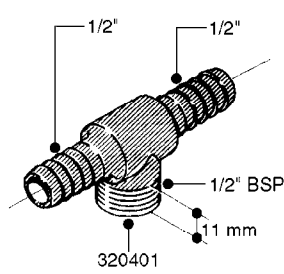

L0020

FITTINGS-T-PIECES, CAPS & ELBOWS
L0020-HIN, 01:01:16

Page 1

Date 07.02.2020 7:55

parts-n°	order qty	description
10053603	1	FITT. CAPNUT 2"BSP 5601
10194303	1	CAP BLANK 1 1/2 MCPHEE 210060
320047	1	FITT.DK CAPNUT 1/2" BSP
320106	1	FITT.DK CAPNUT 1" BSP
320272	1	FITT.DK CAPNUT 3/8" BSP
320316	1	FITT.DK TEE 3/4" X3/4" X1"BSP
320331	1	FITT.DK TEE 1" - 1" - 3/4" BSP
320342	1	FITT.DK EL 3/4"M X 1"F BSP
320563	1	FITT.DK 3 WAY 1/2" 110 DEG.
320677	1	NO LONGER AVAILABLE
320961	1	FITT.DK CAPNUT 1-1/2" BSP
321053	1	FITT.DK TEE 1/2 X1/2 X1/2" BSP
322072	1	FITT.DK TEE 3/8'X3/8'X3/8' BSP
322095	1	FITT.DK TEE 1-1/2 X1-1/4 X3/4" BSP
322138	1	FITT.DK ELB 1"M X 1"F BSP
330013	1	O-RING 2.5 X 10 PUR
330212	1	O-RING D19/D14X2.4 F.1/2"NUT
330326	1	O-RING D30/D24X2 F.1"NUT
331273	1	O-RING D44/D38X2 F.1-1/2"

FITTINGS - HEXAGON NIPPLES
L0030-HIN, 01:01:16

Page 0
Date 07.02.2020 7:55

L0030

FITTINGS - HEXAGON NIPPLES
L0030-HIN, 01:01:16

Page 1
Date 07.02.2020 7:55

parts-n°	order qty	description
10015303	1	FITT.PO.HN 1.00X1.00 M1000
10425003	1	FITT.PO.HN 1.25X1.00 MCPHEE
320132	1	FITT.DK HN 1" BSP
320176	1	FITT.DK HN 3/8"X1/2" BSP
320445	1	FITT.DK HN 1/4"X3/8" BSP
320655	1	FITT.DK HN 1/2"-1/2" BSP
320692	1	FITT.DK HN 3/8'BSPX1/4'NPT
320703	1	FITT.DK HN 3/8BSP X1/2 &1/4NPT
320725	1	FITT.DK NIPPLE 3/8"-3/8" BSP
320902	1	FITT.DK HN 3/8'X 1/4' BSP
390232	1	FITT.DK HN 1-1/2' X 1-1/4' BSP
390276	1	FITT.DK HN 1'BSP

L0040

FITTINGS - NIPPLES & ELBOWS
L0040-HIN, 01:01:16

Page 1
Date 07.02.2020 7:55

parts-n°	order qty	description
10530803	1	FITT.PO.SE 2.00X2.00 45 DEG.
320191	1	FITT.DK ELB 3/8' BSP 45 DEGREE
320482	1	FITT.DK ELB. 1/2" BSP 60 DEG.
320596	1	FITT.DK ELB 3/8'-1/2'BSP 45DEG
320607	1	FITT.DK HN 3/8M X 3/8F BSP LNG
320633	1	FITT.DK HN 3/8"M X 3/8"F BSP
321451	1	FITT.DK ELB.1-1/2 X1-1/4 80DEG
321532	1	FITT.DK REDUC 3/4' X 1/2' BSP
390233	1	FITT.DK REDUC 1-1/2" X 1" BSP