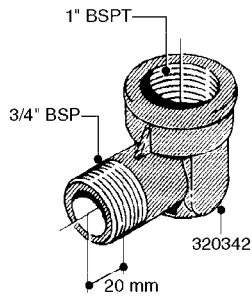

Date 07.02.2020 7:55

parts-n°	order qty	description
280637	1	GAUGE 2.5"BR BOTT.PSI85 BAR6
283754	1	GAUGE 2.5'BR REAR PSI200 BAR16
284269	1	PRESSURE GAUGE 0-8-16 BAR Ø2,5" 1/4"
844082	1	GAUGE 1.5'BR REAR PSI140BAR10
844086	1	GAUGE 2.5'BR BOTT.PSI1000BAR80
844088	1	GAUGE 2.5'BR BOTT PSI1200BAR80
28014403	1	GAUGE 4"BR REAR PSI200
28026103	1	GAUGE 200PSI/BR, 4", 1/4"BSP-BTM
28026203	1	GAUGE 200PSI/BR, 2.5"1/4BSP-BTM

L0010

parts-n°	order qty	description
240085	1	O-RING D13,1/8,3X02,4 NITRIL
241441	1	O-RING D29.3X3
242594	1	O-RING D14 X 1.78 SCH.70-EPDM
320084	1	FITT.DK NUT 1/2" BSP
320095	1	FITT.DK NUT 1" BSP
320117	1	FITT.DK CONN.1/2"BSP F. 1" CAP
320187	1	FITT.DK CAP 3/8" BSP BLACK
320283	1	FITT.DK NUT 3/4"BSP
320821	1	FITT.DK NUT 1-1/2" BSP
321495	1	FITT.DK REDUC 1/4'BSP F.3/4'NT
321576	1	FITT.DK CONN 1/2"BSP F.3/4"NUT
330013	1	O-RING 2.5 X 10 PUR
330212	1	O-RING D19/D14X2.4 F.1/2"NUT
330326	1	O-RING D30/D24X2 F.1"NUT
330341	1	FITT.DK HB 1" F. 1" NUT
330595	1	O-RING D24.6/D20X2.1 -3/4"
330665	1	FITT.DK HB 3/4"F.1" NUT
330676	1	FITT.DK HB 3/8" F. 1/2" NUT
330687	1	FITT.DK HB 1/2" F. 1/2" NUT
330691	1	FITT.DK HB 3/4'F.3/4' NUT
330783	1	FITT.DK HB 3/8"F.3/8" NUT
331262	1	FITT.DK HB 1-1/2" F. 1-1/2"NUT
331273	1	O-RING D44/D38X2 F.1-1/2"
331446	1	FITT.DK HB 1" F.1-1/2" NUT
331807	1	FITT.DK HB 5/16" F.3/8" NUT
332286	1	FITT.DK HB 1/2" F. 3/4" NUT
332905	1	FITT.DK HB 1/2" F. 3/4" CAP
332927	1	FITT.DK PLUG F. NOZZLE TUBE
333292	1	FITT.DK HB 1"O'RING F.1-1/2"
333664	1	FITT.DK HB 5/16' F. 1/2' NUT
334044	1	FITT.DK HB 3/4' F. 3/4' CAP
334059	1	FITT.DK EL 1" 110 DEG.F.1-1/2"
334123	1	FITT.DK HB 1-1/4"O-RNG F.1-1/2"
334150	1	FITT.DK HB 1-1/4" 110 F.1-1/2"
390542	1	PLUG WASHER FOR 3/4'CAP NUT
716236	1	FITT.DK HB 1/2" ASSY. F. 3/4"
716413	1	FITT.DK PLUG ASSY. F.NOZ TUBE
717426	1	FITT.DK REDUC 1/4"BSP F.3/4"N
720856	1	FITT.DK 1/2'BSP ASSY.F.3/4'NUT
724621	1	FITT.DK HB 3/4"ASSY F.3/4" NUT