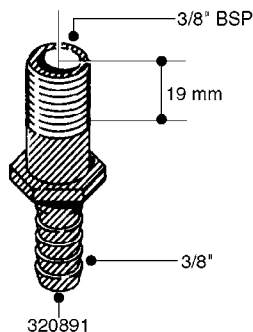

L0020

FITTINGS-T-PIECES, CAPS & ELBOWS
L0020-HIN, 01:01:16

Page 1

Date 07.02.2020 7:55

parts-n°	order qty	description
10053603	1	FITT. CAPNUT 2"BSP 5601
10194303	1	CAP BLANK 1 1/2 MCPHEE 210060
320047	1	FITT.DK CAPNUT 1/2" BSP
320106	1	FITT.DK CAPNUT 1" BSP
320272	1	FITT.DK CAPNUT 3/8" BSP
320316	1	FITT.DK TEE 3/4" X3/4" X1"BSP
320331	1	FITT.DK TEE 1" - 1" - 3/4" BSP
320342	1	FITT.DK EL 3/4"M X 1"F BSP
320563	1	FITT.DK 3 WAY 1/2" 110 DEG.
320677	1	NO LONGER AVAILABLE
320961	1	FITT.DK CAPNUT 1-1/2" BSP
321053	1	FITT.DK TEE 1/2 X1/2 X1/2" BSP
322072	1	FITT.DK TEE 3/8'X3/8'X3/8' BSP
322095	1	FITT.DK TEE 1-1/2 X1-1/4 X3/4" BSP
322138	1	FITT.DK ELB 1"M X 1"F BSP
330013	1	O-RING 2.5 X 10 PUR
330212	1	O-RING D19/D14X2.4 F.1/2"NUT
330326	1	O-RING D30/D24X2 F.1"NUT
331273	1	O-RING D44/D38X2 F.1-1/2"

FITTINGS - HEXAGON NIPPLES
L0030-HIN, 01:01:16

Page 0
Date 07.02.2020 7:55

L0030

FITTINGS - HEXAGON NIPPLES
L0030-HIN, 01:01:16

Page 1
Date 07.02.2020 7:55

parts-n°	order qty	description
10015303	1	FITT.PO.HN 1.00X1.00 M1000
10425003	1	FITT.PO.HN 1.25X1.00 MCPHEE
320132	1	FITT.DK HN 1" BSP
320176	1	FITT.DK HN 3/8"X1/2" BSP
320445	1	FITT.DK HN 1/4"X3/8" BSP
320655	1	FITT.DK HN 1/2"-1/2" BSP
320692	1	FITT.DK HN 3/8'BSPX1/4'NPT
320703	1	FITT.DK HN 3/8BSP X1/2 &1/4NPT
320725	1	FITT.DK NIPPLE 3/8"-3/8" BSP
320902	1	FITT.DK HN 3/8'X 1/4' BSP
390232	1	FITT.DK HN 1-1/2' X 1-1/4' BSP
390276	1	FITT.DK HN 1'BSP

L0040

FITTINGS - NIPPLES & ELBOWS
L0040-HIN, 01:01:16

Page 1
Date 07.02.2020 7:55

parts-n°	order qty	description
10530803	1	FITT.PO.SE 2.00X2.00 45 DEG.
320191	1	FITT.DK ELB 3/8' BSP 45 DEGREE
320482	1	FITT.DK ELB. 1/2" BSP 60 DEG.
320596	1	FITT.DK ELB 3/8'-1/2'BSP 45DEG
320607	1	FITT.DK HN 3/8M X 3/8F BSP LNG
320633	1	FITT.DK HN 3/8"M X 3/8"F BSP
321451	1	FITT.DK ELB.1-1/2 X1-1/4 80DEG
321532	1	FITT.DK REDUC 3/4' X 1/2' BSP
390233	1	FITT.DK REDUC 1-1/2" X 1" BSP