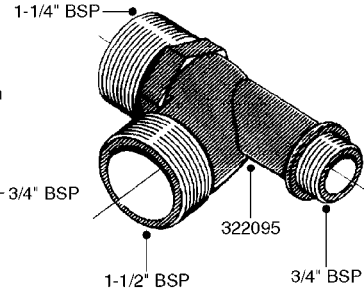

Date 07.02.2020 7:55

parts-n°	order qty	description
280637	1	GAUGE 2.5"BR BOTT.PSI85 BAR6
283754	1	GAUGE 2.5'BR REAR PSI200 BAR16
284269	1	PRESSURE GAUGE 0-8-16 BAR Ø2,5" 1/4"
844082	1	GAUGE 1.5'BR REAR PSI140BAR10
844086	1	GAUGE 2.5'BR BOTT.PSI1000BAR80
844088	1	GAUGE 2.5'BR BOTT PSI1200BAR80
28014403	1	GAUGE 4"BR REAR PSI200
28026103	1	GAUGE 200PSI/BR, 4", 1/4"BSP-BTM
28026203	1	GAUGE 200PSI/BR, 2.5"1/4BSP-BTM

L0010

parts-n°	order qty	description
240085	1	O-RING D13,1/8,3X02,4 NITRIL
241441	1	O-RING D29.3X3
242594	1	O-RING D14 X 1.78 SCH.70-EPDM
320084	1	FITT.DK NUT 1/2" BSP
320095	1	FITT.DK NUT 1" BSP
320117	1	FITT.DK CONN.1/2"BSP F. 1" CAP
320187	1	FITT.DK CAP 3/8" BSP BLACK
320283	1	FITT.DK NUT 3/4"BSP
320821	1	FITT.DK NUT 1-1/2" BSP
321495	1	FITT.DK REDUC 1/4'BSP F.3/4'NT
321576	1	FITT.DK CONN 1/2"BSP F.3/4"NUT
330013	1	O-RING 2.5 X 10 PUR
330212	1	O-RING D19/D14X2.4 F.1/2"NUT
330326	1	O-RING D30/D24X2 F.1"NUT
330341	1	FITT.DK HB 1" F. 1" NUT
330595	1	O-RING D24.6/D20X2.1 -3/4"
330665	1	FITT.DK HB 3/4"F.1" NUT
330676	1	FITT.DK HB 3/8" F. 1/2" NUT
330687	1	FITT.DK HB 1/2" F. 1/2" NUT
330691	1	FITT.DK HB 3/4'F.3/4' NUT
330783	1	FITT.DK HB 3/8"F.3/8" NUT
331262	1	FITT.DK HB 1-1/2" F. 1-1/2"NUT
331273	1	O-RING D44/D38X2 F.1-1/2"
331446	1	FITT.DK HB 1" F.1-1/2" NUT
331807	1	FITT.DK HB 5/16" F.3/8" NUT
332286	1	FITT.DK HB 1/2" F. 3/4" NUT
332905	1	FITT.DK HB 1/2" F. 3/4" CAP
332927	1	FITT.DK PLUG F. NOZZLE TUBE
333292	1	FITT.DK HB 1"O'RING F.1-1/2"
333664	1	FITT.DK HB 5/16' F. 1/2' NUT
334044	1	FITT.DK HB 3/4' F. 3/4' CAP
334059	1	FITT.DK EL 1" 110 DEG.F.1-1/2"
334123	1	FITT.DK HB 1-1/4"O-RNG F.1-1/2"
334150	1	FITT.DK HB 1-1/4" 110 F.1-1/2"
390542	1	PLUG WASHER FOR 3/4'CAP NUT
716236	1	FITT.DK HB 1/2" ASSY. F. 3/4"
716413	1	FITT.DK PLUG ASSY. F.NOZ TUBE
717426	1	FITT.DK REDUC 1/4"BSP F.3/4"N
720856	1	FITT.DK 1/2'BSP ASSY.F.3/4'NUT
724621	1	FITT.DK HB 3/4"ASSY F.3/4" NUT