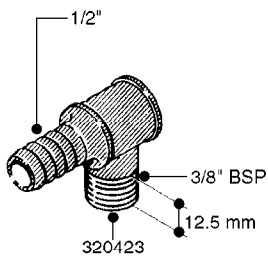

L0020

FITTINGS-T-PIECES, CAPS & ELBOWS
L0020-HIN, 01:01:16

Page 1

Date 07.02.2020 7:55

parts-n°	order qty	description
10053603	1	FITT. CAPNUT 2"BSP 5601
10194303	1	CAP BLANK 1 1/2 MCPHEE 210060
320047	1	FITT.DK CAPNUT 1/2" BSP
320106	1	FITT.DK CAPNUT 1" BSP
320272	1	FITT.DK CAPNUT 3/8" BSP
320316	1	FITT.DK TEE 3/4" X3/4" X1"BSP
320331	1	FITT.DK TEE 1" - 1" - 3/4" BSP
320342	1	FITT.DK EL 3/4"M X 1"F BSP
320563	1	FITT.DK 3 WAY 1/2" 110 DEG.
320677	1	NO LONGER AVAILABLE
320961	1	FITT.DK CAPNUT 1-1/2" BSP
321053	1	FITT.DK TEE 1/2 X1/2 X1/2" BSP
322072	1	FITT.DK TEE 3/8'X3/8'X3/8' BSP
322095	1	FITT.DK TEE 1-1/2 X1-1/4 X3/4" BSP
322138	1	FITT.DK ELB 1"M X 1"F BSP
330013	1	O-RING 2.5 X 10 PUR
330212	1	O-RING D19/D14X2.4 F.1/2"NUT
330326	1	O-RING D30/D24X2 F.1"NUT
331273	1	O-RING D44/D38X2 F.1-1/2"

FITTINGS - HEXAGON NIPPLES
L0030-HIN, 01:01:16

Page 0
Date 07.02.2020 7:55

L0030

FITTINGS - HEXAGON NIPPLES
L0030-HIN, 01:01:16

Page 1
Date 07.02.2020 7:55

parts-n°	order qty	description
10015303	1	FITT.PO.HN 1.00X1.00 M1000
10425003	1	FITT.PO.HN 1.25X1.00 MCPHEE
320132	1	FITT.DK HN 1" BSP
320176	1	FITT.DK HN 3/8"X1/2" BSP
320445	1	FITT.DK HN 1/4"X3/8" BSP
320655	1	FITT.DK HN 1/2"-1/2" BSP
320692	1	FITT.DK HN 3/8'BSPX1/4'NPT
320703	1	FITT.DK HN 3/8BSP X1/2 &1/4NPT
320725	1	FITT.DK NIPPLE 3/8"-3/8" BSP
320902	1	FITT.DK HN 3/8'X 1/4' BSP
390232	1	FITT.DK HN 1-1/2' X 1-1/4' BSP
390276	1	FITT.DK HN 1'BSP

L0040

FITTINGS - NIPPLES & ELBOWS
L0040-HIN, 01:01:16

Page 1
Date 07.02.2020 7:55

parts-n°	order qty	description
10530803	1	FITT.PO.SE 2.00X2.00 45 DEG.
320191	1	FITT.DK ELB 3/8' BSP 45 DEGREE
320482	1	FITT.DK ELB. 1/2" BSP 60 DEG.
320596	1	FITT.DK ELB 3/8'-1/2'BSP 45DEG
320607	1	FITT.DK HN 3/8M X 3/8F BSP LNG
320633	1	FITT.DK HN 3/8"M X 3/8"F BSP
321451	1	FITT.DK ELB.1-1/2 X1-1/4 80DEG
321532	1	FITT.DK REDUC 3/4' X 1/2' BSP
390233	1	FITT.DK REDUC 1-1/2" X 1" BSP