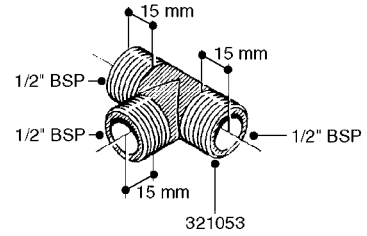

Date 07.02.2020 7:55

parts-n°	order qty	description
280637	1	GAUGE 2.5"BR BOTT.PSI85 BAR6
283754	1	GAUGE 2.5'BR REAR PSI200 BAR16
284269	1	PRESSURE GAUGE 0-8-16 BAR Ø2,5" 1/4"
844082	1	GAUGE 1.5'BR REAR PSI140BAR10
844086	1	GAUGE 2.5'BR BOTT.PSI1000BAR80
844088	1	GAUGE 2.5'BR BOTT PSI1200BAR80
28014403	1	GAUGE 4"BR REAR PSI200
28026103	1	GAUGE 200PSI/BR, 4", 1/4"BSP-BTM
28026203	1	GAUGE 200PSI/BR, 2.5"1/4BSP-BTM

L0010

parts-n°	order qty	description
240085	1	O-RING D13,1/8,3X02,4 NITRIL
241441	1	O-RING D29.3X3
242594	1	O-RING D14 X 1.78 SCH.70-EPDM
320084	1	FITT.DK NUT 1/2" BSP
320095	1	FITT.DK NUT 1" BSP
320117	1	FITT.DK CONN.1/2"BSP F. 1" CAP
320187	1	FITT.DK CAP 3/8" BSP BLACK
320283	1	FITT.DK NUT 3/4"BSP
320821	1	FITT.DK NUT 1-1/2" BSP
321495	1	FITT.DK REDUC 1/4'BSP F.3/4'NT
321576	1	FITT.DK CONN 1/2"BSP F.3/4"NUT
330013	1	O-RING 2.5 X 10 PUR
330212	1	O-RING D19/D14X2.4 F.1/2"NUT
330326	1	O-RING D30/D24X2 F.1"NUT
330341	1	FITT.DK HB 1" F. 1" NUT
330595	1	O-RING D24.6/D20X2.1 -3/4"
330665	1	FITT.DK HB 3/4"F.1" NUT
330676	1	FITT.DK HB 3/8" F. 1/2" NUT
330687	1	FITT.DK HB 1/2" F. 1/2" NUT
330691	1	FITT.DK HB 3/4'F.3/4' NUT
330783	1	FITT.DK HB 3/8"F.3/8" NUT
331262	1	FITT.DK HB 1-1/2" F. 1-1/2"NUT
331273	1	O-RING D44/D38X2 F.1-1/2"
331446	1	FITT.DK HB 1" F.1-1/2" NUT
331807	1	FITT.DK HB 5/16" F.3/8" NUT
332286	1	FITT.DK HB 1/2" F. 3/4" NUT
332905	1	FITT.DK HB 1/2" F. 3/4" CAP
332927	1	FITT.DK PLUG F. NOZZLE TUBE
333292	1	FITT.DK HB 1"O'RING F.1-1/2"
333664	1	FITT.DK HB 5/16' F. 1/2' NUT
334044	1	FITT.DK HB 3/4' F. 3/4' CAP
334059	1	FITT.DK EL 1" 110 DEG.F.1-1/2"
334123	1	FITT.DK HB 1-1/4"O-RNG F.1-1/2"
334150	1	FITT.DK HB 1-1/4" 110 F.1-1/2"
390542	1	PLUG WASHER FOR 3/4'CAP NUT
716236	1	FITT.DK HB 1/2" ASSY. F. 3/4"
716413	1	FITT.DK PLUG ASSY. F.NOZ TUBE
717426	1	FITT.DK REDUC 1/4"BSP F.3/4"N
720856	1	FITT.DK 1/2'BSP ASSY.F.3/4'NUT
724621	1	FITT.DK HB 3/4"ASSY F.3/4" NUT