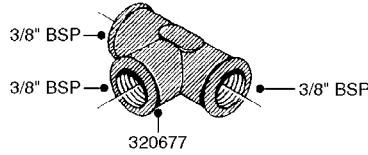

L0020

FITTINGS-T-PIECES, CAPS & ELBOWS
L0020-HIN, 01:01:16

Page 1

Date 07.02.2020 7:55

parts-n°	order qty	description
10053603	1	FITT. CAPNUT 2"BSP 5601
10194303	1	CAP BLANK 1 1/2 MCPHEE 210060
320047	1	FITT.DK CAPNUT 1/2" BSP
320106	1	FITT.DK CAPNUT 1" BSP
320272	1	FITT.DK CAPNUT 3/8" BSP
320316	1	FITT.DK TEE 3/4" X3/4" X1"BSP
320331	1	FITT.DK TEE 1" - 1" - 3/4" BSP
320342	1	FITT.DK EL 3/4"M X 1"F BSP
320563	1	FITT.DK 3 WAY 1/2" 110 DEG.
320677	1	NO LONGER AVAILABLE
320961	1	FITT.DK CAPNUT 1-1/2" BSP
321053	1	FITT.DK TEE 1/2 X1/2 X1/2" BSP
322072	1	FITT.DK TEE 3/8'X3/8'X3/8' BSP
322095	1	FITT.DK TEE 1-1/2 X1-1/4 X3/4" BSP
322138	1	FITT.DK ELB 1"M X 1"F BSP
330013	1	O-RING 2.5 X 10 PUR
330212	1	O-RING D19/D14X2.4 F.1/2"NUT
330326	1	O-RING D30/D24X2 F.1"NUT
331273	1	O-RING D44/D38X2 F.1-1/2"