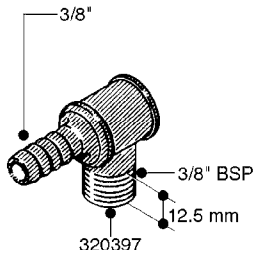

L0020

FITTINGS-T-PIECES, CAPS & ELBOWS
L0020-HIN, 01:01:16

Page 1

Date 07.02.2020 7:55

parts-n°	order qty	description
10053603	1	FITT. CAPNUT 2"BSP 5601
10194303	1	CAP BLANK 1 1/2 MCPHEE 210060
320047	1	FITT.DK CAPNUT 1/2" BSP
320106	1	FITT.DK CAPNUT 1" BSP
320272	1	FITT.DK CAPNUT 3/8" BSP
320316	1	FITT.DK TEE 3/4" X3/4" X1"BSP
320331	1	FITT.DK TEE 1" - 1" - 3/4" BSP
320342	1	FITT.DK EL 3/4"M X 1"F BSP
320563	1	FITT.DK 3 WAY 1/2" 110 DEG.
320677	1	NO LONGER AVAILABLE
320961	1	FITT.DK CAPNUT 1-1/2" BSP
321053	1	FITT.DK TEE 1/2 X1/2 X1/2" BSP
322072	1	FITT.DK TEE 3/8'X3/8'X3/8' BSP
322095	1	FITT.DK TEE 1-1/2 X1-1/4 X3/4" BSP
322138	1	FITT.DK ELB 1"M X 1"F BSP
330013	1	O-RING 2.5 X 10 PUR
330212	1	O-RING D19/D14X2.4 F.1/2"NUT
330326	1	O-RING D30/D24X2 F.1"NUT
331273	1	O-RING D44/D38X2 F.1-1/2"

FITTINGS - HEXAGON NIPPLES
L0030-HIN, 01:01:16

Page 0
Date 07.02.2020 7:55

L0030

FITTINGS - HEXAGON NIPPLES
L0030-HIN, 01:01:16

Page 1
Date 07.02.2020 7:55

parts-n°	order qty	description
10015303	1	FITT.PO.HN 1.00X1.00 M1000
10425003	1	FITT.PO.HN 1.25X1.00 MCPHEE
320132	1	FITT.DK HN 1" BSP
320176	1	FITT.DK HN 3/8"X1/2" BSP
320445	1	FITT.DK HN 1/4"X3/8" BSP
320655	1	FITT.DK HN 1/2"-1/2" BSP
320692	1	FITT.DK HN 3/8'BSPX1/4'NPT
320703	1	FITT.DK HN 3/8BSP X1/2 &1/4NPT
320725	1	FITT.DK NIPPLE 3/8"-3/8" BSP
320902	1	FITT.DK HN 3/8'X 1/4' BSP
390232	1	FITT.DK HN 1-1/2' X 1-1/4' BSP
390276	1	FITT.DK HN 1'BSP

L0040

FITTINGS - NIPPLES & ELBOWS
L0040-HIN, 01:01:16

Page 1
Date 07.02.2020 7:55

parts-n°	order qty	description
10530803	1	FITT.PO.SE 2.00X2.00 45 DEG.
320191	1	FITT.DK ELB 3/8' BSP 45 DEGREE
320482	1	FITT.DK ELB. 1/2" BSP 60 DEG.
320596	1	FITT.DK ELB 3/8'-1/2'BSP 45DEG
320607	1	FITT.DK HN 3/8M X 3/8F BSP LNG
320633	1	FITT.DK HN 3/8"M X 3/8"F BSP
321451	1	FITT.DK ELB.1-1/2 X1-1/4 80DEG
321532	1	FITT.DK REDUC 3/4' X 1/2' BSP
390233	1	FITT.DK REDUC 1-1/2" X 1" BSP