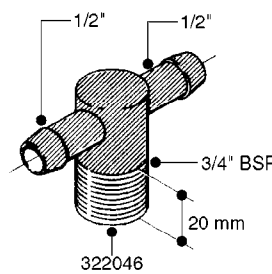

L0020

FITTINGS-T-PIECES, CAPS & ELBOWS
L0020-HIN, 01:01:16

Page 1

Date 07.02.2020 7:55

parts-n°	order qty	description
10053603	1	FITT. CAPNUT 2"BSP 5601
10194303	1	CAP BLANK 1 1/2 MCPHEE 210060
320047	1	FITT.DK CAPNUT 1/2" BSP
320106	1	FITT.DK CAPNUT 1" BSP
320272	1	FITT.DK CAPNUT 3/8" BSP
320316	1	FITT.DK TEE 3/4" X3/4" X1"BSP
320331	1	FITT.DK TEE 1" - 1" - 3/4" BSP
320342	1	FITT.DK EL 3/4"M X 1"F BSP
320563	1	FITT.DK 3 WAY 1/2" 110 DEG.
320677	1	NO LONGER AVAILABLE
320961	1	FITT.DK CAPNUT 1-1/2" BSP
321053	1	FITT.DK TEE 1/2 X1/2 X1/2" BSP
322072	1	FITT.DK TEE 3/8'X3/8'X3/8' BSP
322095	1	FITT.DK TEE 1-1/2 X1-1/4 X3/4" BSP
322138	1	FITT.DK ELB 1"M X 1"F BSP
330013	1	O-RING 2.5 X 10 PUR
330212	1	O-RING D19/D14X2.4 F.1/2"NUT
330326	1	O-RING D30/D24X2 F.1"NUT
331273	1	O-RING D44/D38X2 F.1-1/2"

FITTINGS - HEXAGON NIPPLES
L0030-HIN, 01:01:16

Page 0
Date 07.02.2020 7:55

L0030

FITTINGS - HEXAGON NIPPLES
L0030-HIN, 01:01:16

Page 1
Date 07.02.2020 7:55

parts-n°	order qty	description
10015303	1	FITT.PO.HN 1.00X1.00 M1000
10425003	1	FITT.PO.HN 1.25X1.00 MCPHEE
320132	1	FITT.DK HN 1" BSP
320176	1	FITT.DK HN 3/8"X1/2" BSP
320445	1	FITT.DK HN 1/4"X3/8" BSP
320655	1	FITT.DK HN 1/2"-1/2" BSP
320692	1	FITT.DK HN 3/8'BSPX1/4'NPT
320703	1	FITT.DK HN 3/8BSP X1/2 &1/4NPT
320725	1	FITT.DK NIPPLE 3/8"-3/8" BSP
320902	1	FITT.DK HN 3/8'X 1/4' BSP
390232	1	FITT.DK HN 1-1/2' X 1-1/4' BSP
390276	1	FITT.DK HN 1'BSP

L0040

FITTINGS - NIPPLES & ELBOWS
L0040-HIN, 01:01:16

Page 1
Date 07.02.2020 7:55

parts-n°	order qty	description
10530803	1	FITT.PO.SE 2.00X2.00 45 DEG.
320191	1	FITT.DK ELB 3/8' BSP 45 DEGREE
320482	1	FITT.DK ELB. 1/2" BSP 60 DEG.
320596	1	FITT.DK ELB 3/8'-1/2'BSP 45DEG
320607	1	FITT.DK HN 3/8M X 3/8F BSP LNG
320633	1	FITT.DK HN 3/8"M X 3/8"F BSP
321451	1	FITT.DK ELB.1-1/2 X1-1/4 80DEG
321532	1	FITT.DK REDUC 3/4' X 1/2' BSP
390233	1	FITT.DK REDUC 1-1/2" X 1" BSP