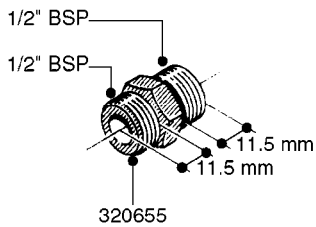

L0020

FITTINGS-T-PIECES, CAPS & ELBOWS
L0020-HIN, 01:01:16

Page 1

Date 07.02.2020 7:55

parts-n°	order qty	description
10053603	1	FITT. CAPNUT 2"BSP 5601
10194303	1	CAP BLANK 1 1/2 MCPHEE 210060
320047	1	FITT.DK CAPNUT 1/2" BSP
320106	1	FITT.DK CAPNUT 1" BSP
320272	1	FITT.DK CAPNUT 3/8" BSP
320316	1	FITT.DK TEE 3/4" X3/4" X1"BSP
320331	1	FITT.DK TEE 1" - 1" - 3/4" BSP
320342	1	FITT.DK EL 3/4"M X 1"F BSP
320563	1	FITT.DK 3 WAY 1/2" 110 DEG.
320677	1	NO LONGER AVAILABLE
320961	1	FITT.DK CAPNUT 1-1/2" BSP
321053	1	FITT.DK TEE 1/2 X1/2 X1/2" BSP
322072	1	FITT.DK TEE 3/8'X3/8'X3/8' BSP
322095	1	FITT.DK TEE 1-1/2 X1-1/4 X3/4" BSP
322138	1	FITT.DK ELB 1"M X 1"F BSP
330013	1	O-RING 2.5 X 10 PUR
330212	1	O-RING D19/D14X2.4 F.1/2"NUT
330326	1	O-RING D30/D24X2 F.1"NUT
331273	1	O-RING D44/D38X2 F.1-1/2"

FITTINGS - HEXAGON NIPPLES
L0030-HIN, 01:01:16

Page 0
Date 07.02.2020 7:55

L0030

FITTINGS - HEXAGON NIPPLES
L0030-HIN, 01:01:16

Page 1
Date 07.02.2020 7:55

parts-n°	order qty	description
10015303	1	FITT.PO.HN 1.00X1.00 M1000
10425003	1	FITT.PO.HN 1.25X1.00 MCPHEE
320132	1	FITT.DK HN 1" BSP
320176	1	FITT.DK HN 3/8"X1/2" BSP
320445	1	FITT.DK HN 1/4"X3/8" BSP
320655	1	FITT.DK HN 1/2"-1/2" BSP
320692	1	FITT.DK HN 3/8'BSPX1/4'NPT
320703	1	FITT.DK HN 3/8BSP X1/2 &1/4NPT
320725	1	FITT.DK NIPPLE 3/8"-3/8" BSP
320902	1	FITT.DK HN 3/8'X 1/4' BSP
390232	1	FITT.DK HN 1-1/2' X 1-1/4' BSP
390276	1	FITT.DK HN 1'BSP

L0040

FITTINGS - NIPPLES & ELBOWS
L0040-HIN, 01:01:16

Page 1
Date 07.02.2020 7:55

parts-n°	order qty	description
10530803	1	FITT.PO.SE 2.00X2.00 45 DEG.
320191	1	FITT.DK ELB 3/8' BSP 45 DEGREE
320482	1	FITT.DK ELB. 1/2" BSP 60 DEG.
320596	1	FITT.DK ELB 3/8'-1/2'BSP 45DEG
320607	1	FITT.DK HN 3/8M X 3/8F BSP LNG
320633	1	FITT.DK HN 3/8"M X 3/8"F BSP
321451	1	FITT.DK ELB.1-1/2 X1-1/4 80DEG
321532	1	FITT.DK REDUC 3/4' X 1/2' BSP
390233	1	FITT.DK REDUC 1-1/2" X 1" BSP