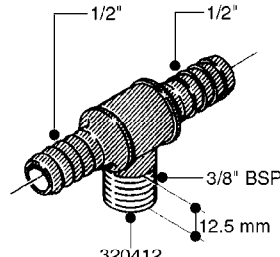

L0020

FITTINGS-T-PIECES, CAPS & ELBOWS
L0020-HIN, 01:01:16

Page 1

Date 07.02.2020 7:55

parts-n°	order qty	description
10053603	1	FITT. CAPNUT 2"BSP 5601
10194303	1	CAP BLANK 1 1/2 MCPHEE 210060
320047	1	FITT.DK CAPNUT 1/2" BSP
320106	1	FITT.DK CAPNUT 1" BSP
320272	1	FITT.DK CAPNUT 3/8" BSP
320316	1	FITT.DK TEE 3/4" X3/4" X1"BSP
320331	1	FITT.DK TEE 1" - 1" - 3/4" BSP
320342	1	FITT.DK EL 3/4"M X 1"F BSP
320563	1	FITT.DK 3 WAY 1/2" 110 DEG.
320677	1	NO LONGER AVAILABLE
320961	1	FITT.DK CAPNUT 1-1/2" BSP
321053	1	FITT.DK TEE 1/2 X1/2 X1/2" BSP
322072	1	FITT.DK TEE 3/8'X3/8'X3/8' BSP
322095	1	FITT.DK TEE 1-1/2 X1-1/4 X3/4" BSP
322138	1	FITT.DK ELB 1"M X 1"F BSP
330013	1	O-RING 2.5 X 10 PUR
330212	1	O-RING D19/D14X2.4 F.1/2"NUT
330326	1	O-RING D30/D24X2 F.1"NUT
331273	1	O-RING D44/D38X2 F.1-1/2"

FITTINGS - HEXAGON NIPPLES
L0030-HIN, 01:01:16

Page 0
Date 07.02.2020 7:55

L0030

FITTINGS - HEXAGON NIPPLES
L0030-HIN, 01:01:16

Page 1
Date 07.02.2020 7:55

parts-n°	order qty	description
10015303	1	FITT.PO.HN 1.00X1.00 M1000
10425003	1	FITT.PO.HN 1.25X1.00 MCPHEE
320132	1	FITT.DK HN 1" BSP
320176	1	FITT.DK HN 3/8"X1/2" BSP
320445	1	FITT.DK HN 1/4"X3/8" BSP
320655	1	FITT.DK HN 1/2"-1/2" BSP
320692	1	FITT.DK HN 3/8'BSPX1/4'NPT
320703	1	FITT.DK HN 3/8BSP X1/2 &1/4NPT
320725	1	FITT.DK NIPPLE 3/8"-3/8" BSP
320902	1	FITT.DK HN 3/8'X 1/4' BSP
390232	1	FITT.DK HN 1-1/2' X 1-1/4' BSP
390276	1	FITT.DK HN 1'BSP

L0040

FITTINGS - NIPPLES & ELBOWS
L0040-HIN, 01:01:16

Page 1
Date 07.02.2020 7:55

parts-n°	order qty	description
10530803	1	FITT.PO.SE 2.00X2.00 45 DEG.
320191	1	FITT.DK ELB 3/8' BSP 45 DEGREE
320482	1	FITT.DK ELB. 1/2" BSP 60 DEG.
320596	1	FITT.DK ELB 3/8'-1/2'BSP 45DEG
320607	1	FITT.DK HN 3/8M X 3/8F BSP LNG
320633	1	FITT.DK HN 3/8"M X 3/8"F BSP
321451	1	FITT.DK ELB.1-1/2 X1-1/4 80DEG
321532	1	FITT.DK REDUC 3/4' X 1/2' BSP
390233	1	FITT.DK REDUC 1-1/2" X 1" BSP