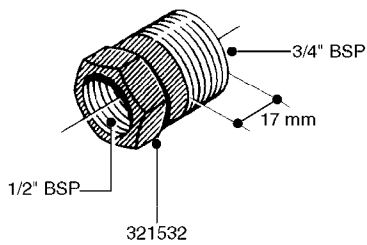

L0020

FITTINGS-T-PIECES, CAPS & ELBOWS
L0020-HIN, 01:01:16

Page 1

Date 07.02.2020 7:55

parts-n°	order qty	description
10053603	1	FITT. CAPNUT 2"BSP 5601
10194303	1	CAP BLANK 1 1/2 MCPHEE 210060
320047	1	FITT.DK CAPNUT 1/2" BSP
320106	1	FITT.DK CAPNUT 1" BSP
320272	1	FITT.DK CAPNUT 3/8" BSP
320316	1	FITT.DK TEE 3/4" X3/4" X1"BSP
320331	1	FITT.DK TEE 1" - 1" - 3/4" BSP
320342	1	FITT.DK EL 3/4"M X 1"F BSP
320563	1	FITT.DK 3 WAY 1/2" 110 DEG.
320677	1	NO LONGER AVAILABLE
320961	1	FITT.DK CAPNUT 1-1/2" BSP
321053	1	FITT.DK TEE 1/2 X1/2 X1/2" BSP
322072	1	FITT.DK TEE 3/8'X3/8'X3/8' BSP
322095	1	FITT.DK TEE 1-1/2 X1-1/4 X3/4" BSP
322138	1	FITT.DK ELB 1"M X 1"F BSP
330013	1	O-RING 2.5 X 10 PUR
330212	1	O-RING D19/D14X2.4 F.1/2"NUT
330326	1	O-RING D30/D24X2 F.1"NUT
331273	1	O-RING D44/D38X2 F.1-1/2"

FITTINGS - HEXAGON NIPPLES
L0030-HIN, 01:01:16

Page 0
Date 07.02.2020 7:55

L0030

FITTINGS - HEXAGON NIPPLES
L0030-HIN, 01:01:16

Page 1
Date 07.02.2020 7:55

parts-n°	order qty	description
10015303	1	FITT.PO.HN 1.00X1.00 M1000
10425003	1	FITT.PO.HN 1.25X1.00 MCPHEE
320132	1	FITT.DK HN 1" BSP
320176	1	FITT.DK HN 3/8"X1/2" BSP
320445	1	FITT.DK HN 1/4"X3/8" BSP
320655	1	FITT.DK HN 1/2"-1/2" BSP
320692	1	FITT.DK HN 3/8'BSPX1/4'NPT
320703	1	FITT.DK HN 3/8BSP X1/2 &1/4NPT
320725	1	FITT.DK NIPPLE 3/8"-3/8" BSP
320902	1	FITT.DK HN 3/8'X 1/4' BSP
390232	1	FITT.DK HN 1-1/2' X 1-1/4' BSP
390276	1	FITT.DK HN 1'BSP

L0040

FITTINGS - NIPPLES & ELBOWS
L0040-HIN, 01:01:16

Page 1
Date 07.02.2020 7:55

parts-n°	order qty	description
10530803	1	FITT.PO.SE 2.00X2.00 45 DEG.
320191	1	FITT.DK ELB 3/8' BSP 45 DEGREE
320482	1	FITT.DK ELB. 1/2" BSP 60 DEG.
320596	1	FITT.DK ELB 3/8'-1/2'BSP 45DEG
320607	1	FITT.DK HN 3/8M X 3/8F BSP LNG
320633	1	FITT.DK HN 3/8"M X 3/8"F BSP
321451	1	FITT.DK ELB.1-1/2 X1-1/4 80DEG
321532	1	FITT.DK REDUC 3/4' X 1/2' BSP
390233	1	FITT.DK REDUC 1-1/2" X 1" BSP