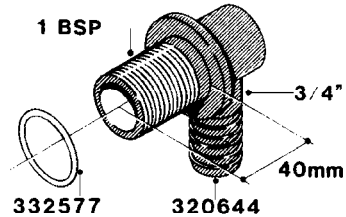

L0060

FITTINGS - BULKHEAD
L0060-HIN, 01:01:16

Page 1

Date 07.02.2020 7:55

parts-n°	order qty	description
141046	1	NUT 3/8" BSP
141341	1	NUT 1/4' BSP
240284	1	O-RING D82,5/75 X 3,5
320456	1	FITT.DK BULKHEAD 1"BSP DOUBLE
320467	1	FITT.DK BULKHEAD 1"BSP SINGLE
320471	1	FITT.DK NUT 1" BSP JAMB
320541	1	FITT.DK BULKHEAD 2-1/2'BSP SIN
320552	1	FITT.DK NUT 2-1/2' BSP JAMB
320644	1	FITT.DK ELB.3/4"HB X 1" BSP
320784	1	FITT.DK CAP 1-1/2" BSP
320795	1	FITT.DK NUT 1-1/2" BSP JAMB
320935	1	FITT.DK BULKHEAD 1/4' BSP SING
320946	1	FITT.DK BULKHEAD 3/8' BSP SING
321296	1	FITT.DK BULKHEAD 1/2" BSP SING
321307	1	FITT.DK NUT 1/2" BSP JAMB
321333	1	FITT.DK BULK 1-1/2" X 1"F BSP
330061	1	O-RING D16/D11X2,5
330072	1	O-RING D53.5/D45.5X4
330212	1	O-RING D19/D14X2.4 F.1/2"NUT
332577	1	O-RING D38/D30X4 F.1" PUR.
332592	1	O-RING D26/D20X3