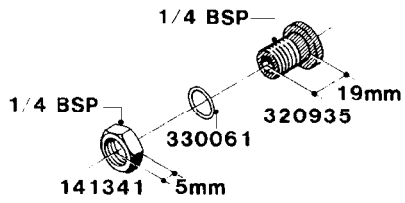

L0060

FITTINGS - BULKHEAD
L0060-HIN, 01:01:16

Page 1

Date 07.02.2020 7:55

parts-n°	order qty	description
141046	1	NUT 3/8" BSP
141341	1	NUT 1/4' BSP
240284	1	O-RING D82,5/75 X 3,5
320456	1	FITT.DK BULKHEAD 1"BSP DOUBLE
320467	1	FITT.DK BULKHEAD 1"BSP SINGLE
320471	1	FITT.DK NUT 1" BSP JAMB
320541	1	FITT.DK BULKHEAD 2-1/2'BSP SIN
320552	1	FITT.DK NUT 2-1/2' BSP JAMB
320644	1	FITT.DK ELB.3/4"HB X 1" BSP
320784	1	FITT.DK CAP 1-1/2" BSP
320795	1	FITT.DK NUT 1-1/2" BSP JAMB
320935	1	FITT.DK BULKHEAD 1/4' BSP SING
320946	1	FITT.DK BULKHEAD 3/8' BSP SING
321296	1	FITT.DK BULKHEAD 1/2" BSP SING
321307	1	FITT.DK NUT 1/2" BSP JAMB
321333	1	FITT.DK BULK 1-1/2" X 1"F BSP
330061	1	O-RING D16/D11X2,5
330072	1	O-RING D53.5/D45.5X4
330212	1	O-RING D19/D14X2.4 F.1/2"NUT
332577	1	O-RING D38/D30X4 F.1" PUR.
332592	1	O-RING D26/D20X3