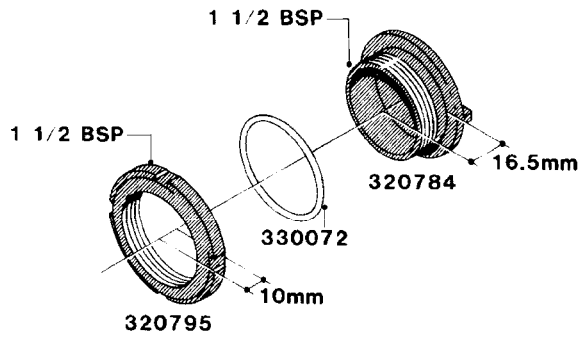

L0060

FITTINGS - BULKHEAD
L0060-HIN, 01:01:16

Page 1

Date 07.02.2020 7:55

parts-n°	order qty	description
141046	1	NUT 3/8" BSP
141341	1	NUT 1/4' BSP
240284	1	O-RING D82,5/75 X 3,5
320456	1	FITT.DK BULKHEAD 1"BSP DOUBLE
320467	1	FITT.DK BULKHEAD 1"BSP SINGLE
320471	1	FITT.DK NUT 1" BSP JAMB
320541	1	FITT.DK BULKHEAD 2-1/2'BSP SIN
320552	1	FITT.DK NUT 2-1/2' BSP JAMB
320644	1	FITT.DK ELB.3/4"HB X 1" BSP
320784	1	FITT.DK CAP 1-1/2" BSP
320795	1	FITT.DK NUT 1-1/2" BSP JAMB
320935	1	FITT.DK BULKHEAD 1/4' BSP SING
320946	1	FITT.DK BULKHEAD 3/8' BSP SING
321296	1	FITT.DK BULKHEAD 1/2" BSP SING
321307	1	FITT.DK NUT 1/2" BSP JAMB
321333	1	FITT.DK BULK 1-1/2" X 1"F BSP
330061	1	O-RING D16/D11X2,5
330072	1	O-RING D53.5/D45.5X4
330212	1	O-RING D19/D14X2.4 F.1/2"NUT
332577	1	O-RING D38/D30X4 F.1" PUR.
332592	1	O-RING D26/D20X3