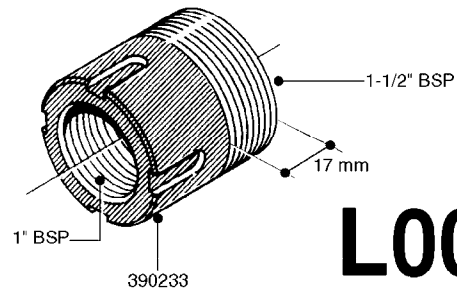

L0020

FITTINGS-T-PIECES, CAPS & ELBOWS
L0020-HIN, 01:01:16

Page 1

Date 07.02.2020 7:55

parts-n°	order qty	description
10053603	1	FITT. CAPNUT 2"BSP 5601
10194303	1	CAP BLANK 1 1/2 MCPHEE 210060
320047	1	FITT.DK CAPNUT 1/2" BSP
320106	1	FITT.DK CAPNUT 1" BSP
320272	1	FITT.DK CAPNUT 3/8" BSP
320316	1	FITT.DK TEE 3/4" X3/4" X1"BSP
320331	1	FITT.DK TEE 1" - 1" - 3/4" BSP
320342	1	FITT.DK EL 3/4"M X 1"F BSP
320563	1	FITT.DK 3 WAY 1/2" 110 DEG.
320677	1	NO LONGER AVAILABLE
320961	1	FITT.DK CAPNUT 1-1/2" BSP
321053	1	FITT.DK TEE 1/2 X1/2 X1/2" BSP
322072	1	FITT.DK TEE 3/8'X3/8'X3/8' BSP
322095	1	FITT.DK TEE 1-1/2 X1-1/4 X3/4" BSP
322138	1	FITT.DK ELB 1"M X 1"F BSP
330013	1	O-RING 2.5 X 10 PUR
330212	1	O-RING D19/D14X2.4 F.1/2"NUT
330326	1	O-RING D30/D24X2 F.1"NUT
331273	1	O-RING D44/D38X2 F.1-1/2"

FITTINGS - HEXAGON NIPPLES
L0030-HIN, 01:01:16

Page 0
Date 07.02.2020 7:55

L0030

FITTINGS - HEXAGON NIPPLES
L0030-HIN, 01:01:16

Page 1
Date 07.02.2020 7:55

parts-n°	order qty	description
10015303	1	FITT.PO.HN 1.00X1.00 M1000
10425003	1	FITT.PO.HN 1.25X1.00 MCPHEE
320132	1	FITT.DK HN 1" BSP
320176	1	FITT.DK HN 3/8"X1/2" BSP
320445	1	FITT.DK HN 1/4"X3/8" BSP
320655	1	FITT.DK HN 1/2"-1/2" BSP
320692	1	FITT.DK HN 3/8'BSPX1/4'NPT
320703	1	FITT.DK HN 3/8BSP X1/2 &1/4NPT
320725	1	FITT.DK NIPPLE 3/8"-3/8" BSP
320902	1	FITT.DK HN 3/8'X 1/4' BSP
390232	1	FITT.DK HN 1-1/2' X 1-1/4' BSP
390276	1	FITT.DK HN 1'BSP

L0040

FITTINGS - NIPPLES & ELBOWS
L0040-HIN, 01:01:16

Page 1
Date 07.02.2020 7:55

parts-n°	order qty	description
10530803	1	FITT.PO.SE 2.00X2.00 45 DEG.
320191	1	FITT.DK ELB 3/8' BSP 45 DEGREE
320482	1	FITT.DK ELB. 1/2" BSP 60 DEG.
320596	1	FITT.DK ELB 3/8'-1/2'BSP 45DEG
320607	1	FITT.DK HN 3/8M X 3/8F BSP LNG
320633	1	FITT.DK HN 3/8"M X 3/8"F BSP
321451	1	FITT.DK ELB.1-1/2 X1-1/4 80DEG
321532	1	FITT.DK REDUC 3/4' X 1/2' BSP
390233	1	FITT.DK REDUC 1-1/2" X 1" BSP