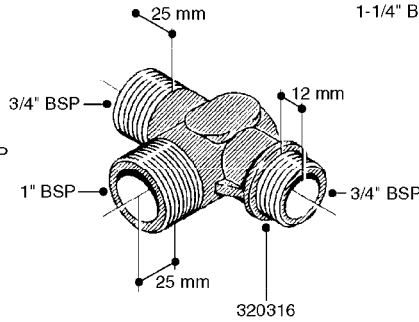

Date 07.02.2020 7:55

parts-n°	order qty	description
280637	1	GAUGE 2.5"BR BOTT.PSI85 BAR6
283754	1	GAUGE 2.5'BR REAR PSI200 BAR16
284269	1	PRESSURE GAUGE 0-8-16 BAR Ø2,5" 1/4"
844082	1	GAUGE 1.5'BR REAR PSI140BAR10
844086	1	GAUGE 2.5'BR BOTT.PSI1000BAR80
844088	1	GAUGE 2.5'BR BOTT PSI1200BAR80
28014403	1	GAUGE 4"BR REAR PSI200
28026103	1	GAUGE 200PSI/BR, 4", 1/4"BSP-BTM
28026203	1	GAUGE 200PSI/BR, 2.5"1/4BSP-BTM

L0010

parts-n°	order qty	description
240085	1	O-RING D13,1/8,3X02,4 NITRIL
241441	1	O-RING D29.3X3
242594	1	O-RING D14 X 1.78 SCH.70-EPDM
320084	1	FITT.DK NUT 1/2" BSP
320095	1	FITT.DK NUT 1" BSP
320117	1	FITT.DK CONN.1/2"BSP F. 1" CAP
320187	1	FITT.DK CAP 3/8" BSP BLACK
320283	1	FITT.DK NUT 3/4"BSP
320821	1	FITT.DK NUT 1-1/2" BSP
321495	1	FITT.DK REDUC 1/4'BSP F.3/4'NT
321576	1	FITT.DK CONN 1/2"BSP F.3/4"NUT
330013	1	O-RING 2.5 X 10 PUR
330212	1	O-RING D19/D14X2.4 F.1/2"NUT
330326	1	O-RING D30/D24X2 F.1"NUT
330341	1	FITT.DK HB 1" F. 1" NUT
330595	1	O-RING D24.6/D20X2.1 -3/4"
330665	1	FITT.DK HB 3/4"F.1" NUT
330676	1	FITT.DK HB 3/8" F. 1/2" NUT
330687	1	FITT.DK HB 1/2" F. 1/2" NUT
330691	1	FITT.DK HB 3/4'F.3/4' NUT
330783	1	FITT.DK HB 3/8"F.3/8" NUT
331262	1	FITT.DK HB 1-1/2" F. 1-1/2"NUT
331273	1	O-RING D44/D38X2 F.1-1/2"
331446	1	FITT.DK HB 1" F.1-1/2" NUT
331807	1	FITT.DK HB 5/16" F.3/8" NUT
332286	1	FITT.DK HB 1/2" F. 3/4" NUT
332905	1	FITT.DK HB 1/2" F. 3/4" CAP
332927	1	FITT.DK PLUG F. NOZZLE TUBE
333292	1	FITT.DK HB 1"O'RING F.1-1/2"
333664	1	FITT.DK HB 5/16' F. 1/2' NUT
334044	1	FITT.DK HB 3/4' F. 3/4' CAP
334059	1	FITT.DK EL 1" 110 DEG.F.1-1/2"
334123	1	FITT.DK HB 1-1/4"O-RNG F.1-1/2"
334150	1	FITT.DK HB 1-1/4" 110 F.1-1/2"
390542	1	PLUG WASHER FOR 3/4'CAP NUT
716236	1	FITT.DK HB 1/2" ASSY. F. 3/4"
716413	1	FITT.DK PLUG ASSY. F.NOZ TUBE
717426	1	FITT.DK REDUC 1/4"BSP F.3/4"N
720856	1	FITT.DK 1/2'BSP ASSY.F.3/4'NUT
724621	1	FITT.DK HB 3/4"ASSY F.3/4" NUT