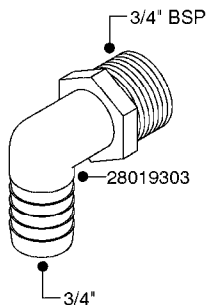

L0020

FITTINGS-T-PIECES, CAPS & ELBOWS
L0020-HIN, 01:01:16

Page 1

Date 07.02.2020 7:55

parts-n°	order qty	description
10053603	1	FITT. CAPNUT 2"BSP 5601
10194303	1	CAP BLANK 1 1/2 MCPHEE 210060
320047	1	FITT.DK CAPNUT 1/2" BSP
320106	1	FITT.DK CAPNUT 1" BSP
320272	1	FITT.DK CAPNUT 3/8" BSP
320316	1	FITT.DK TEE 3/4" X3/4" X1"BSP
320331	1	FITT.DK TEE 1" - 1" - 3/4" BSP
320342	1	FITT.DK EL 3/4"M X 1"F BSP
320563	1	FITT.DK 3 WAY 1/2" 110 DEG.
320677	1	NO LONGER AVAILABLE
320961	1	FITT.DK CAPNUT 1-1/2" BSP
321053	1	FITT.DK TEE 1/2 X1/2 X1/2" BSP
322072	1	FITT.DK TEE 3/8'X3/8'X3/8' BSP
322095	1	FITT.DK TEE 1-1/2 X1-1/4 X3/4" BSP
322138	1	FITT.DK ELB 1"M X 1"F BSP
330013	1	O-RING 2.5 X 10 PUR
330212	1	O-RING D19/D14X2.4 F.1/2"NUT
330326	1	O-RING D30/D24X2 F.1"NUT
331273	1	O-RING D44/D38X2 F.1-1/2"

FITTINGS - HEXAGON NIPPLES
L0030-HIN, 01:01:16

Page 0
Date 07.02.2020 7:55

L0030

FITTINGS - HEXAGON NIPPLES
L0030-HIN, 01:01:16

Page 1
Date 07.02.2020 7:55

parts-n°	order qty	description
10015303	1	FITT.PO.HN 1.00X1.00 M1000
10425003	1	FITT.PO.HN 1.25X1.00 MCPHEE
320132	1	FITT.DK HN 1" BSP
320176	1	FITT.DK HN 3/8"X1/2" BSP
320445	1	FITT.DK HN 1/4"X3/8" BSP
320655	1	FITT.DK HN 1/2"-1/2" BSP
320692	1	FITT.DK HN 3/8'BSPX1/4'NPT
320703	1	FITT.DK HN 3/8BSP X1/2 &1/4NPT
320725	1	FITT.DK NIPPLE 3/8"-3/8" BSP
320902	1	FITT.DK HN 3/8'X 1/4' BSP
390232	1	FITT.DK HN 1-1/2' X 1-1/4' BSP
390276	1	FITT.DK HN 1'BSP

L0040

FITTINGS - NIPPLES & ELBOWS
L0040-HIN, 01:01:16

Page 1
Date 07.02.2020 7:55

parts-n°	order qty	description
10530803	1	FITT.PO.SE 2.00X2.00 45 DEG.
320191	1	FITT.DK ELB 3/8' BSP 45 DEGREE
320482	1	FITT.DK ELB. 1/2" BSP 60 DEG.
320596	1	FITT.DK ELB 3/8'-1/2'BSP 45DEG
320607	1	FITT.DK HN 3/8M X 3/8F BSP LNG
320633	1	FITT.DK HN 3/8"M X 3/8"F BSP
321451	1	FITT.DK ELB.1-1/2 X1-1/4 80DEG
321532	1	FITT.DK REDUC 3/4' X 1/2' BSP
390233	1	FITT.DK REDUC 1-1/2" X 1" BSP