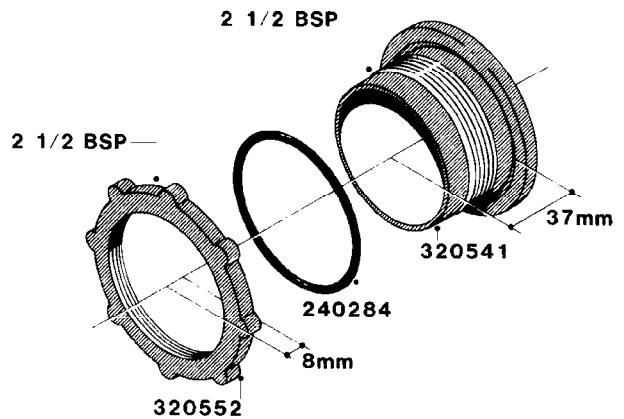

L0060

FITTINGS - BULKHEAD
L0060-HIN, 01:01:16

Page 1

Date 07.02.2020 7:55

parts-n°	order qty	description
141046	1	NUT 3/8" BSP
141341	1	NUT 1/4' BSP
240284	1	O-RING D82,5/75 X 3,5
320456	1	FITT.DK BULKHEAD 1"BSP DOUBLE
320467	1	FITT.DK BULKHEAD 1"BSP SINGLE
320471	1	FITT.DK NUT 1" BSP JAMB
320541	1	FITT.DK BULKHEAD 2-1/2'BSP SIN
320552	1	FITT.DK NUT 2-1/2' BSP JAMB
320644	1	FITT.DK ELB.3/4"HB X 1" BSP
320784	1	FITT.DK CAP 1-1/2" BSP
320795	1	FITT.DK NUT 1-1/2" BSP JAMB
320935	1	FITT.DK BULKHEAD 1/4' BSP SING
320946	1	FITT.DK BULKHEAD 3/8' BSP SING
321296	1	FITT.DK BULKHEAD 1/2" BSP SING
321307	1	FITT.DK NUT 1/2" BSP JAMB
321333	1	FITT.DK BULK 1-1/2" X 1"F BSP
330061	1	O-RING D16/D11X2,5
330072	1	O-RING D53.5/D45.5X4
330212	1	O-RING D19/D14X2.4 F.1/2"NUT
332577	1	O-RING D38/D30X4 F.1" PUR.
332592	1	O-RING D26/D20X3