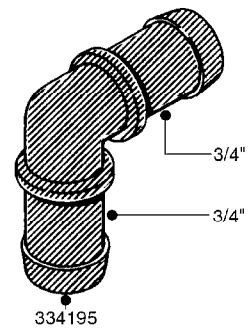

L0020

FITTINGS-T-PIECES, CAPS & ELBOWS
L0020-HIN, 01:01:16

Page 1

Date 07.02.2020 7:55

parts-n°	order qty	description
10053603	1	FITT. CAPNUT 2"BSP 5601
10194303	1	CAP BLANK 1 1/2 MCPHEE 210060
320047	1	FITT.DK CAPNUT 1/2" BSP
320106	1	FITT.DK CAPNUT 1" BSP
320272	1	FITT.DK CAPNUT 3/8" BSP
320316	1	FITT.DK TEE 3/4" X3/4" X1"BSP
320331	1	FITT.DK TEE 1" - 1" - 3/4" BSP
320342	1	FITT.DK EL 3/4"M X 1"F BSP
320563	1	FITT.DK 3 WAY 1/2" 110 DEG.
320677	1	NO LONGER AVAILABLE
320961	1	FITT.DK CAPNUT 1-1/2" BSP
321053	1	FITT.DK TEE 1/2 X1/2 X1/2" BSP
322072	1	FITT.DK TEE 3/8'X3/8'X3/8' BSP
322095	1	FITT.DK TEE 1-1/2 X1-1/4 X3/4" BSP
322138	1	FITT.DK ELB 1"M X 1"F BSP
330013	1	O-RING 2.5 X 10 PUR
330212	1	O-RING D19/D14X2.4 F.1/2"NUT
330326	1	O-RING D30/D24X2 F.1"NUT
331273	1	O-RING D44/D38X2 F.1-1/2"

FITTINGS - HEXAGON NIPPLES
L0030-HIN, 01:01:16

Page 0
Date 07.02.2020 7:55

L0030

FITTINGS - HEXAGON NIPPLES
L0030-HIN, 01:01:16

Page 1
Date 07.02.2020 7:55

parts-n°	order qty	description
10015303	1	FITT.PO.HN 1.00X1.00 M1000
10425003	1	FITT.PO.HN 1.25X1.00 MCPHEE
320132	1	FITT.DK HN 1" BSP
320176	1	FITT.DK HN 3/8"X1/2" BSP
320445	1	FITT.DK HN 1/4"X3/8" BSP
320655	1	FITT.DK HN 1/2"-1/2" BSP
320692	1	FITT.DK HN 3/8'BSPX1/4'NPT
320703	1	FITT.DK HN 3/8BSP X1/2 &1/4NPT
320725	1	FITT.DK NIPPLE 3/8"-3/8" BSP
320902	1	FITT.DK HN 3/8'X 1/4' BSP
390232	1	FITT.DK HN 1-1/2' X 1-1/4' BSP
390276	1	FITT.DK HN 1'BSP

L0040

FITTINGS - NIPPLES & ELBOWS
L0040-HIN, 01:01:16

Page 1
Date 07.02.2020 7:55

parts-n°	order qty	description
10530803	1	FITT.PO.SE 2.00X2.00 45 DEG.
320191	1	FITT.DK ELB 3/8' BSP 45 DEGREE
320482	1	FITT.DK ELB. 1/2" BSP 60 DEG.
320596	1	FITT.DK ELB 3/8'-1/2'BSP 45DEG
320607	1	FITT.DK HN 3/8M X 3/8F BSP LNG
320633	1	FITT.DK HN 3/8"M X 3/8"F BSP
321451	1	FITT.DK ELB.1-1/2 X1-1/4 80DEG
321532	1	FITT.DK REDUC 3/4' X 1/2' BSP
390233	1	FITT.DK REDUC 1-1/2" X 1" BSP