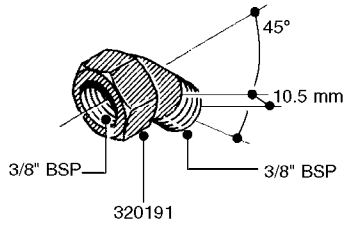

L0020

FITTINGS-T-PIECES, CAPS & ELBOWS
L0020-HIN, 01:01:16

Page 1

Date 07.02.2020 7:55

parts-n°	order qty	description
10053603	1	FITT. CAPNUT 2"BSP 5601
10194303	1	CAP BLANK 1 1/2 MCPHEE 210060
320047	1	FITT.DK CAPNUT 1/2" BSP
320106	1	FITT.DK CAPNUT 1" BSP
320272	1	FITT.DK CAPNUT 3/8" BSP
320316	1	FITT.DK TEE 3/4" X3/4" X1"BSP
320331	1	FITT.DK TEE 1" - 1" - 3/4" BSP
320342	1	FITT.DK EL 3/4"M X 1"F BSP
320563	1	FITT.DK 3 WAY 1/2" 110 DEG.
320677	1	NO LONGER AVAILABLE
320961	1	FITT.DK CAPNUT 1-1/2" BSP
321053	1	FITT.DK TEE 1/2 X1/2 X1/2" BSP
322072	1	FITT.DK TEE 3/8'X3/8'X3/8' BSP
322095	1	FITT.DK TEE 1-1/2 X1-1/4 X3/4" BSP
322138	1	FITT.DK ELB 1"M X 1"F BSP
330013	1	O-RING 2.5 X 10 PUR
330212	1	O-RING D19/D14X2.4 F.1/2"NUT
330326	1	O-RING D30/D24X2 F.1"NUT
331273	1	O-RING D44/D38X2 F.1-1/2"

FITTINGS - HEXAGON NIPPLES
L0030-HIN, 01:01:16

Page 0
Date 07.02.2020 7:55

L0030

FITTINGS - HEXAGON NIPPLES
L0030-HIN, 01:01:16

Page 1
Date 07.02.2020 7:55

parts-n°	order qty	description
10015303	1	FITT.PO.HN 1.00X1.00 M1000
10425003	1	FITT.PO.HN 1.25X1.00 MCPHEE
320132	1	FITT.DK HN 1" BSP
320176	1	FITT.DK HN 3/8"X1/2" BSP
320445	1	FITT.DK HN 1/4"X3/8" BSP
320655	1	FITT.DK HN 1/2"-1/2" BSP
320692	1	FITT.DK HN 3/8'BSPX1/4'NPT
320703	1	FITT.DK HN 3/8BSP X1/2 &1/4NPT
320725	1	FITT.DK NIPPLE 3/8"-3/8" BSP
320902	1	FITT.DK HN 3/8'X 1/4' BSP
390232	1	FITT.DK HN 1-1/2' X 1-1/4' BSP
390276	1	FITT.DK HN 1'BSP

L0040

FITTINGS - NIPPLES & ELBOWS
L0040-HIN, 01:01:16

Page 1
Date 07.02.2020 7:55

parts-n°	order qty	description
10530803	1	FITT.PO.SE 2.00X2.00 45 DEG.
320191	1	FITT.DK ELB 3/8' BSP 45 DEGREE
320482	1	FITT.DK ELB. 1/2" BSP 60 DEG.
320596	1	FITT.DK ELB 3/8'-1/2'BSP 45DEG
320607	1	FITT.DK HN 3/8M X 3/8F BSP LNG
320633	1	FITT.DK HN 3/8"M X 3/8"F BSP
321451	1	FITT.DK ELB.1-1/2 X1-1/4 80DEG
321532	1	FITT.DK REDUC 3/4' X 1/2' BSP
390233	1	FITT.DK REDUC 1-1/2" X 1" BSP