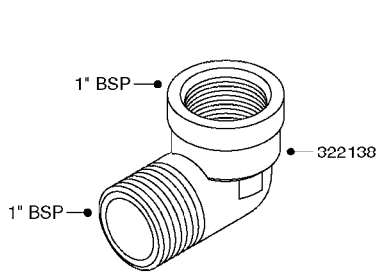

Date 07.02.2020 7:55

parts-n°	order qty	description
280637	1	GAUGE 2.5"BR BOTT.PSI85 BAR6
283754	1	GAUGE 2.5'BR REAR PSI200 BAR16
284269	1	PRESSURE GAUGE 0-8-16 BAR Ø2,5" 1/4"
844082	1	GAUGE 1.5'BR REAR PSI140BAR10
844086	1	GAUGE 2.5'BR BOTT.PSI1000BAR80
844088	1	GAUGE 2.5'BR BOTT PSI1200BAR80
28014403	1	GAUGE 4"BR REAR PSI200
28026103	1	GAUGE 200PSI/BR, 4", 1/4"BSP-BTM
28026203	1	GAUGE 200PSI/BR, 2.5"1/4BSP-BTM

L0010

parts-n°	order qty	description
240085	1	O-RING D13,1/8,3X02,4 NITRIL
241441	1	O-RING D29.3X3
242594	1	O-RING D14 X 1.78 SCH.70-EPDM
320084	1	FITT.DK NUT 1/2" BSP
320095	1	FITT.DK NUT 1" BSP
320117	1	FITT.DK CONN.1/2"BSP F. 1" CAP
320187	1	FITT.DK CAP 3/8" BSP BLACK
320283	1	FITT.DK NUT 3/4"BSP
320821	1	FITT.DK NUT 1-1/2" BSP
321495	1	FITT.DK REDUC 1/4'BSP F.3/4'NT
321576	1	FITT.DK CONN 1/2"BSP F.3/4"NUT
330013	1	O-RING 2.5 X 10 PUR
330212	1	O-RING D19/D14X2.4 F.1/2"NUT
330326	1	O-RING D30/D24X2 F.1"NUT
330341	1	FITT.DK HB 1" F. 1" NUT
330595	1	O-RING D24.6/D20X2.1 -3/4"
330665	1	FITT.DK HB 3/4"F.1" NUT
330676	1	FITT.DK HB 3/8" F. 1/2" NUT
330687	1	FITT.DK HB 1/2" F. 1/2" NUT
330691	1	FITT.DK HB 3/4'F.3/4' NUT
330783	1	FITT.DK HB 3/8"F.3/8" NUT
331262	1	FITT.DK HB 1-1/2" F. 1-1/2"NUT
331273	1	O-RING D44/D38X2 F.1-1/2"
331446	1	FITT.DK HB 1" F.1-1/2" NUT
331807	1	FITT.DK HB 5/16" F.3/8" NUT
332286	1	FITT.DK HB 1/2" F. 3/4" NUT
332905	1	FITT.DK HB 1/2" F. 3/4" CAP
332927	1	FITT.DK PLUG F. NOZZLE TUBE
333292	1	FITT.DK HB 1"O'RING F.1-1/2"
333664	1	FITT.DK HB 5/16' F. 1/2' NUT
334044	1	FITT.DK HB 3/4' F. 3/4' CAP
334059	1	FITT.DK EL 1" 110 DEG.F.1-1/2"
334123	1	FITT.DK HB 1-1/4"O-RNG F.1-1/2"
334150	1	FITT.DK HB 1-1/4" 110 F.1-1/2"
390542	1	PLUG WASHER FOR 3/4'CAP NUT
716236	1	FITT.DK HB 1/2" ASSY. F. 3/4"
716413	1	FITT.DK PLUG ASSY. F.NOZ TUBE
717426	1	FITT.DK REDUC 1/4"BSP F.3/4"N
720856	1	FITT.DK 1/2'BSP ASSY.F.3/4'NUT
724621	1	FITT.DK HB 3/4"ASSY F.3/4" NUT