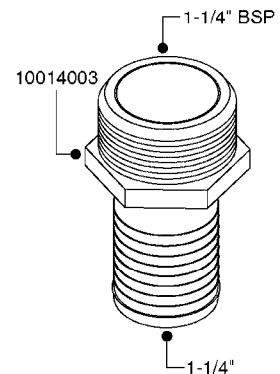

L0020

FITTINGS-T-PIECES, CAPS & ELBOWS
L0020-HIN, 01:01:16

Page 1

Date 07.02.2020 7:55

parts-n°	order qty	description
10053603	1	FITT. CAPNUT 2"BSP 5601
10194303	1	CAP BLANK 1 1/2 MCPHEE 210060
320047	1	FITT.DK CAPNUT 1/2" BSP
320106	1	FITT.DK CAPNUT 1" BSP
320272	1	FITT.DK CAPNUT 3/8" BSP
320316	1	FITT.DK TEE 3/4" X3/4" X1"BSP
320331	1	FITT.DK TEE 1" - 1" - 3/4" BSP
320342	1	FITT.DK EL 3/4"M X 1"F BSP
320563	1	FITT.DK 3 WAY 1/2" 110 DEG.
320677	1	NO LONGER AVAILABLE
320961	1	FITT.DK CAPNUT 1-1/2" BSP
321053	1	FITT.DK TEE 1/2 X1/2 X1/2" BSP
322072	1	FITT.DK TEE 3/8'X3/8'X3/8' BSP
322095	1	FITT.DK TEE 1-1/2 X1-1/4 X3/4" BSP
322138	1	FITT.DK ELB 1"M X 1"F BSP
330013	1	O-RING 2.5 X 10 PUR
330212	1	O-RING D19/D14X2.4 F.1/2"NUT
330326	1	O-RING D30/D24X2 F.1"NUT
331273	1	O-RING D44/D38X2 F.1-1/2"

FITTINGS - HEXAGON NIPPLES
L0030-HIN, 01:01:16

Page 0
Date 07.02.2020 7:55

L0030

FITTINGS - HEXAGON NIPPLES
L0030-HIN, 01:01:16

Page 1
Date 07.02.2020 7:55

parts-n°	order qty	description
10015303	1	FITT.PO.HN 1.00X1.00 M1000
10425003	1	FITT.PO.HN 1.25X1.00 MCPHEE
320132	1	FITT.DK HN 1" BSP
320176	1	FITT.DK HN 3/8"X1/2" BSP
320445	1	FITT.DK HN 1/4"X3/8" BSP
320655	1	FITT.DK HN 1/2"-1/2" BSP
320692	1	FITT.DK HN 3/8'BSPX1/4'NPT
320703	1	FITT.DK HN 3/8BSP X1/2 &1/4NPT
320725	1	FITT.DK NIPPLE 3/8"-3/8" BSP
320902	1	FITT.DK HN 3/8'X 1/4' BSP
390232	1	FITT.DK HN 1-1/2' X 1-1/4' BSP
390276	1	FITT.DK HN 1'BSP

L0040

FITTINGS - NIPPLES & ELBOWS
L0040-HIN, 01:01:16

Page 1
Date 07.02.2020 7:55

parts-n°	order qty	description
10530803	1	FITT.PO.SE 2.00X2.00 45 DEG.
320191	1	FITT.DK ELB 3/8' BSP 45 DEGREE
320482	1	FITT.DK ELB. 1/2" BSP 60 DEG.
320596	1	FITT.DK ELB 3/8'-1/2'BSP 45DEG
320607	1	FITT.DK HN 3/8M X 3/8F BSP LNG
320633	1	FITT.DK HN 3/8"M X 3/8"F BSP
321451	1	FITT.DK ELB.1-1/2 X1-1/4 80DEG
321532	1	FITT.DK REDUC 3/4' X 1/2' BSP
390233	1	FITT.DK REDUC 1-1/2" X 1" BSP