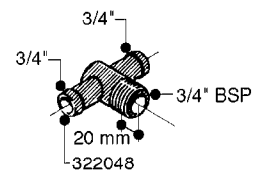

L0020

FITTINGS-T-PIECES, CAPS & ELBOWS
L0020-HIN, 01:01:16

Page 1

Date 07.02.2020 7:55

parts-n°	order qty	description
10053603	1	FITT. CAPNUT 2"BSP 5601
10194303	1	CAP BLANK 1 1/2 MCPHEE 210060
320047	1	FITT.DK CAPNUT 1/2" BSP
320106	1	FITT.DK CAPNUT 1" BSP
320272	1	FITT.DK CAPNUT 3/8" BSP
320316	1	FITT.DK TEE 3/4" X3/4" X1"BSP
320331	1	FITT.DK TEE 1" - 1" - 3/4" BSP
320342	1	FITT.DK EL 3/4"M X 1"F BSP
320563	1	FITT.DK 3 WAY 1/2" 110 DEG.
320677	1	NO LONGER AVAILABLE
320961	1	FITT.DK CAPNUT 1-1/2" BSP
321053	1	FITT.DK TEE 1/2 X1/2 X1/2" BSP
322072	1	FITT.DK TEE 3/8'X3/8'X3/8' BSP
322095	1	FITT.DK TEE 1-1/2 X1-1/4 X3/4" BSP
322138	1	FITT.DK ELB 1"M X 1"F BSP
330013	1	O-RING 2.5 X 10 PUR
330212	1	O-RING D19/D14X2.4 F.1/2"NUT
330326	1	O-RING D30/D24X2 F.1"NUT
331273	1	O-RING D44/D38X2 F.1-1/2"

FITTINGS - HEXAGON NIPPLES
L0030-HIN, 01:01:16

Page 0
Date 07.02.2020 7:55

L0030

FITTINGS - HEXAGON NIPPLES
L0030-HIN, 01:01:16

Page 1
Date 07.02.2020 7:55

parts-n°	order qty	description
10015303	1	FITT.PO.HN 1.00X1.00 M1000
10425003	1	FITT.PO.HN 1.25X1.00 MCPHEE
320132	1	FITT.DK HN 1" BSP
320176	1	FITT.DK HN 3/8"X1/2" BSP
320445	1	FITT.DK HN 1/4"X3/8" BSP
320655	1	FITT.DK HN 1/2"-1/2" BSP
320692	1	FITT.DK HN 3/8'BSPX1/4'NPT
320703	1	FITT.DK HN 3/8BSP X1/2 &1/4NPT
320725	1	FITT.DK NIPPLE 3/8"-3/8" BSP
320902	1	FITT.DK HN 3/8'X 1/4' BSP
390232	1	FITT.DK HN 1-1/2' X 1-1/4' BSP
390276	1	FITT.DK HN 1'BSP

L0040

FITTINGS - NIPPLES & ELBOWS
L0040-HIN, 01:01:16

Page 1
Date 07.02.2020 7:55

parts-n°	order qty	description
10530803	1	FITT.PO.SE 2.00X2.00 45 DEG.
320191	1	FITT.DK ELB 3/8' BSP 45 DEGREE
320482	1	FITT.DK ELB. 1/2" BSP 60 DEG.
320596	1	FITT.DK ELB 3/8'-1/2'BSP 45DEG
320607	1	FITT.DK HN 3/8M X 3/8F BSP LNG
320633	1	FITT.DK HN 3/8"M X 3/8"F BSP
321451	1	FITT.DK ELB.1-1/2 X1-1/4 80DEG
321532	1	FITT.DK REDUC 3/4' X 1/2' BSP
390233	1	FITT.DK REDUC 1-1/2" X 1" BSP