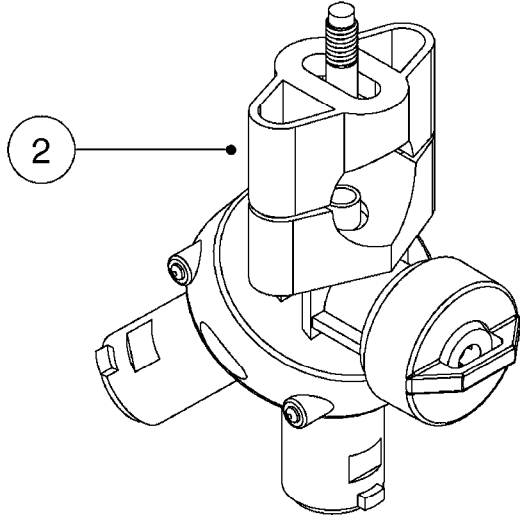

SINGLE NOZZLE BODY

TRIPLET NOZZLE BODY

D1090

*=REFER TO HARDI NOZZLE CATALOG

NOZZLE BODIES-SNAP FIT
D1090-HIN, 01:01:16

Page 1

Date 07.02.2020 7:55

parts-n°	order qty	description
143592	1	LOCK CLAMP FOR TRIPLET
241371	1	DIAPHRAGM F.NO-DRIP,VULC
241990	1	O-RING D9.3 X 2.4 VITON
242594	1	O-RING D14 X 1.78 SCH.70-EPDM
242598	1	O-RING D7.0 X 2.5 NITRIL
320187	1	FITT.DK CAP 3/8" BSP BLACK
320283	1	FITT.DK NUT 3/4"BSP
321462	1	CAP F.NO-DRIP ASSY.
322068	1	SNAP-FIT ADAPTER THREAD. HARDI
322114	1	NUT PLASTIC F.NOZZ.H
322116	1	BOLT PLASTIC F.NOZZ.H.
322258	1	HOUSING F.TRIPLET
322260	1	NOZZLE HOLDER LOWER PART
333012	1	NOZZLE HOLD. UPPER PART
334082	1	SNAP-FIT NOZZ.HOLD.CONE BLACK
334102	1	BLANK F.NOZZLE
334172	1	SNAP-FIT NOZZ.HOLD.CONE GREEN
334173	1	SNAP-FIT NOZZ.HOLD.CONE ORANGE
334220	1	YOKE, UPPER NOZZLE BODY
334371	1	SNAP-FIT NOZZLE HOLDER YELLOW
334373	1	SNAP-FIT NOZZLE HOLDER RED
334377	1	SNAP-FIT NOZZLE HOLDER BLUE
334926	1	SNAP-FIT TURN PLATE F TRIPLET
390639	1	O-RING F.NOZZLE FILTER
440665	1	SCREW M4.2X16 STAINLESS
716236	1	FITT.DK HB 1/2" ASSY. F. 3/4"
716413	1	FITT.DK PLUG ASSY. F.NOZ TUBE
724621	1	FITT.DK HB 3/4"ASSY F.3/4" NUT
725042	1	SCREEN 80 MESH W.GASKET, RED
725043	1	SCREEN 50 MESH W.GASKET,BLUE
725044	1	SCREEN 100 MESH W.GASKET,YELLO
725078	1	SNAP-FIT TRIPLET W/O NOZZ HOLD
725079	1	NOZZLE ASSY.SING.SNAP-FIT GREN
729645	1	NON-DRIP SPRING ASSY.GREEN 10