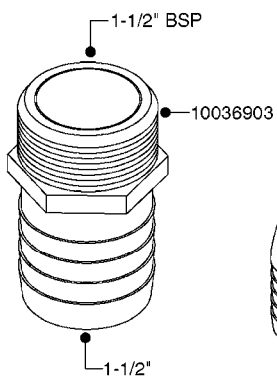

L0020

FITTINGS-T-PIECES, CAPS & ELBOWS
L0020-HIN, 01:01:16

Page 1

Date 07.02.2020 7:55

parts-n°	order qty	description
10053603	1	FITT. CAPNUT 2"BSP 5601
10194303	1	CAP BLANK 1 1/2 MCPHEE 210060
320047	1	FITT.DK CAPNUT 1/2" BSP
320106	1	FITT.DK CAPNUT 1" BSP
320272	1	FITT.DK CAPNUT 3/8" BSP
320316	1	FITT.DK TEE 3/4" X3/4" X1"BSP
320331	1	FITT.DK TEE 1" - 1" - 3/4" BSP
320342	1	FITT.DK EL 3/4"M X 1"F BSP
320563	1	FITT.DK 3 WAY 1/2" 110 DEG.
320677	1	NO LONGER AVAILABLE
320961	1	FITT.DK CAPNUT 1-1/2" BSP
321053	1	FITT.DK TEE 1/2 X1/2 X1/2" BSP
322072	1	FITT.DK TEE 3/8'X3/8'X3/8' BSP
322095	1	FITT.DK TEE 1-1/2 X1-1/4 X3/4" BSP
322138	1	FITT.DK ELB 1"M X 1"F BSP
330013	1	O-RING 2.5 X 10 PUR
330212	1	O-RING D19/D14X2.4 F.1/2"NUT
330326	1	O-RING D30/D24X2 F.1"NUT
331273	1	O-RING D44/D38X2 F.1-1/2"

FITTINGS - HEXAGON NIPPLES
L0030-HIN, 01:01:16

Page 0
Date 07.02.2020 7:55

L0030

FITTINGS - HEXAGON NIPPLES
L0030-HIN, 01:01:16

Page 1
Date 07.02.2020 7:55

parts-n°	order qty	description
10015303	1	FITT.PO.HN 1.00X1.00 M1000
10425003	1	FITT.PO.HN 1.25X1.00 MCPHEE
320132	1	FITT.DK HN 1" BSP
320176	1	FITT.DK HN 3/8"X1/2" BSP
320445	1	FITT.DK HN 1/4"X3/8" BSP
320655	1	FITT.DK HN 1/2"-1/2" BSP
320692	1	FITT.DK HN 3/8'BSPX1/4'NPT
320703	1	FITT.DK HN 3/8BSP X1/2 &1/4NPT
320725	1	FITT.DK NIPPLE 3/8"-3/8" BSP
320902	1	FITT.DK HN 3/8'X 1/4' BSP
390232	1	FITT.DK HN 1-1/2' X 1-1/4' BSP
390276	1	FITT.DK HN 1'BSP

L0040

FITTINGS - NIPPLES & ELBOWS
L0040-HIN, 01:01:16

Page 1
Date 07.02.2020 7:55

parts-n°	order qty	description
10530803	1	FITT.PO.SE 2.00X2.00 45 DEG.
320191	1	FITT.DK ELB 3/8' BSP 45 DEGREE
320482	1	FITT.DK ELB. 1/2" BSP 60 DEG.
320596	1	FITT.DK ELB 3/8'-1/2'BSP 45DEG
320607	1	FITT.DK HN 3/8M X 3/8F BSP LNG
320633	1	FITT.DK HN 3/8"M X 3/8"F BSP
321451	1	FITT.DK ELB.1-1/2 X1-1/4 80DEG
321532	1	FITT.DK REDUC 3/4' X 1/2' BSP
390233	1	FITT.DK REDUC 1-1/2" X 1" BSP