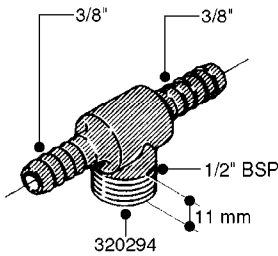

L0020

FITTINGS-T-PIECES, CAPS & ELBOWS
L0020-HIN, 01:01:16

Page 1

Date 07.02.2020 7:55

parts-n°	order qty	description
10053603	1	FITT. CAPNUT 2"BSP 5601
10194303	1	CAP BLANK 1 1/2 MCPHEE 210060
320047	1	FITT.DK CAPNUT 1/2" BSP
320106	1	FITT.DK CAPNUT 1" BSP
320272	1	FITT.DK CAPNUT 3/8" BSP
320316	1	FITT.DK TEE 3/4" X3/4" X1"BSP
320331	1	FITT.DK TEE 1" - 1" - 3/4" BSP
320342	1	FITT.DK EL 3/4"M X 1"F BSP
320563	1	FITT.DK 3 WAY 1/2" 110 DEG.
320677	1	NO LONGER AVAILABLE
320961	1	FITT.DK CAPNUT 1-1/2" BSP
321053	1	FITT.DK TEE 1/2 X1/2 X1/2" BSP
322072	1	FITT.DK TEE 3/8'X3/8'X3/8' BSP
322095	1	FITT.DK TEE 1-1/2 X1-1/4 X3/4" BSP
322138	1	FITT.DK ELB 1"M X 1"F BSP
330013	1	O-RING 2.5 X 10 PUR
330212	1	O-RING D19/D14X2.4 F.1/2"NUT
330326	1	O-RING D30/D24X2 F.1"NUT
331273	1	O-RING D44/D38X2 F.1-1/2"

FITTINGS - HEXAGON NIPPLES
L0030-HIN, 01:01:16

Page 0
Date 07.02.2020 7:55

L0030

FITTINGS - HEXAGON NIPPLES
L0030-HIN, 01:01:16

Page 1
Date 07.02.2020 7:55

parts-n°	order qty	description
10015303	1	FITT.PO.HN 1.00X1.00 M1000
10425003	1	FITT.PO.HN 1.25X1.00 MCPHEE
320132	1	FITT.DK HN 1" BSP
320176	1	FITT.DK HN 3/8"X1/2" BSP
320445	1	FITT.DK HN 1/4"X3/8" BSP
320655	1	FITT.DK HN 1/2"-1/2" BSP
320692	1	FITT.DK HN 3/8'BSPX1/4'NPT
320703	1	FITT.DK HN 3/8BSP X1/2 &1/4NPT
320725	1	FITT.DK NIPPLE 3/8"-3/8" BSP
320902	1	FITT.DK HN 3/8'X 1/4' BSP
390232	1	FITT.DK HN 1-1/2' X 1-1/4' BSP
390276	1	FITT.DK HN 1'BSP

L0040

FITTINGS - NIPPLES & ELBOWS
L0040-HIN, 01:01:16

Page 1
Date 07.02.2020 7:55

parts-n°	order qty	description
10530803	1	FITT.PO.SE 2.00X2.00 45 DEG.
320191	1	FITT.DK ELB 3/8' BSP 45 DEGREE
320482	1	FITT.DK ELB. 1/2" BSP 60 DEG.
320596	1	FITT.DK ELB 3/8'-1/2'BSP 45DEG
320607	1	FITT.DK HN 3/8M X 3/8F BSP LNG
320633	1	FITT.DK HN 3/8"M X 3/8"F BSP
321451	1	FITT.DK ELB.1-1/2 X1-1/4 80DEG
321532	1	FITT.DK REDUC 3/4' X 1/2' BSP
390233	1	FITT.DK REDUC 1-1/2" X 1" BSP