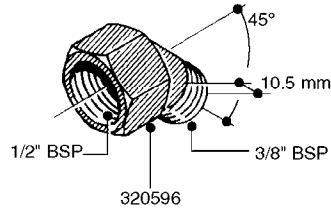

L0020

FITTINGS-T-PIECES, CAPS & ELBOWS
L0020-HIN, 01:01:16

Page 1

Date 07.02.2020 7:55

parts-n°	order qty	description
10053603	1	FITT. CAPNUT 2"BSP 5601
10194303	1	CAP BLANK 1 1/2 MCPHEE 210060
320047	1	FITT.DK CAPNUT 1/2" BSP
320106	1	FITT.DK CAPNUT 1" BSP
320272	1	FITT.DK CAPNUT 3/8" BSP
320316	1	FITT.DK TEE 3/4" X3/4" X1"BSP
320331	1	FITT.DK TEE 1" - 1" - 3/4" BSP
320342	1	FITT.DK EL 3/4"M X 1"F BSP
320563	1	FITT.DK 3 WAY 1/2" 110 DEG.
320677	1	NO LONGER AVAILABLE
320961	1	FITT.DK CAPNUT 1-1/2" BSP
321053	1	FITT.DK TEE 1/2 X1/2 X1/2" BSP
322072	1	FITT.DK TEE 3/8'X3/8'X3/8' BSP
322095	1	FITT.DK TEE 1-1/2 X1-1/4 X3/4" BSP
322138	1	FITT.DK ELB 1"M X 1"F BSP
330013	1	O-RING 2.5 X 10 PUR
330212	1	O-RING D19/D14X2.4 F.1/2"NUT
330326	1	O-RING D30/D24X2 F.1"NUT
331273	1	O-RING D44/D38X2 F.1-1/2"

FITTINGS - HEXAGON NIPPLES
L0030-HIN, 01:01:16

Page 0
Date 07.02.2020 7:55

L0030

FITTINGS - HEXAGON NIPPLES
L0030-HIN, 01:01:16

Page 1
Date 07.02.2020 7:55

parts-n°	order qty	description
10015303	1	FITT.PO.HN 1.00X1.00 M1000
10425003	1	FITT.PO.HN 1.25X1.00 MCPHEE
320132	1	FITT.DK HN 1" BSP
320176	1	FITT.DK HN 3/8"X1/2" BSP
320445	1	FITT.DK HN 1/4"X3/8" BSP
320655	1	FITT.DK HN 1/2"-1/2" BSP
320692	1	FITT.DK HN 3/8'BSPX1/4'NPT
320703	1	FITT.DK HN 3/8BSP X1/2 &1/4NPT
320725	1	FITT.DK NIPPLE 3/8"-3/8" BSP
320902	1	FITT.DK HN 3/8'X 1/4' BSP
390232	1	FITT.DK HN 1-1/2' X 1-1/4' BSP
390276	1	FITT.DK HN 1'BSP

L0040

FITTINGS - NIPPLES & ELBOWS
L0040-HIN, 01:01:16

Page 1
Date 07.02.2020 7:55

parts-n°	order qty	description
10530803	1	FITT.PO.SE 2.00X2.00 45 DEG.
320191	1	FITT.DK ELB 3/8' BSP 45 DEGREE
320482	1	FITT.DK ELB. 1/2" BSP 60 DEG.
320596	1	FITT.DK ELB 3/8'-1/2'BSP 45DEG
320607	1	FITT.DK HN 3/8M X 3/8F BSP LNG
320633	1	FITT.DK HN 3/8"M X 3/8"F BSP
321451	1	FITT.DK ELB.1-1/2 X1-1/4 80DEG
321532	1	FITT.DK REDUC 3/4' X 1/2' BSP
390233	1	FITT.DK REDUC 1-1/2" X 1" BSP