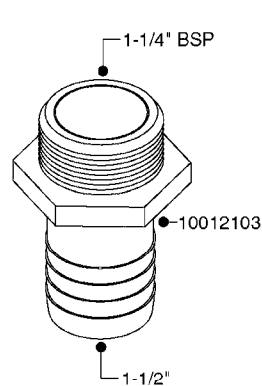

L0020

FITTINGS-T-PIECES, CAPS & ELBOWS
L0020-HIN, 01:01:16

Page 1

Date 07.02.2020 7:55

parts-n°	order qty	description
10053603	1	FITT. CAPNUT 2"BSP 5601
10194303	1	CAP BLANK 1 1/2 MCPHEE 210060
320047	1	FITT.DK CAPNUT 1/2" BSP
320106	1	FITT.DK CAPNUT 1" BSP
320272	1	FITT.DK CAPNUT 3/8" BSP
320316	1	FITT.DK TEE 3/4" X3/4" X1"BSP
320331	1	FITT.DK TEE 1" - 1" - 3/4" BSP
320342	1	FITT.DK EL 3/4"M X 1"F BSP
320563	1	FITT.DK 3 WAY 1/2" 110 DEG.
320677	1	NO LONGER AVAILABLE
320961	1	FITT.DK CAPNUT 1-1/2" BSP
321053	1	FITT.DK TEE 1/2 X1/2 X1/2" BSP
322072	1	FITT.DK TEE 3/8'X3/8'X3/8' BSP
322095	1	FITT.DK TEE 1-1/2 X1-1/4 X3/4" BSP
322138	1	FITT.DK ELB 1"M X 1"F BSP
330013	1	O-RING 2.5 X 10 PUR
330212	1	O-RING D19/D14X2.4 F.1/2"NUT
330326	1	O-RING D30/D24X2 F.1"NUT
331273	1	O-RING D44/D38X2 F.1-1/2"

FITTINGS - HEXAGON NIPPLES
L0030-HIN, 01:01:16

Page 0
Date 07.02.2020 7:55

L0030

FITTINGS - HEXAGON NIPPLES
L0030-HIN, 01:01:16

Page 1
Date 07.02.2020 7:55

parts-n°	order qty	description
10015303	1	FITT.PO.HN 1.00X1.00 M1000
10425003	1	FITT.PO.HN 1.25X1.00 MCPHEE
320132	1	FITT.DK HN 1" BSP
320176	1	FITT.DK HN 3/8"X1/2" BSP
320445	1	FITT.DK HN 1/4"X3/8" BSP
320655	1	FITT.DK HN 1/2"-1/2" BSP
320692	1	FITT.DK HN 3/8'BSPX1/4'NPT
320703	1	FITT.DK HN 3/8BSP X1/2 &1/4NPT
320725	1	FITT.DK NIPPLE 3/8"-3/8" BSP
320902	1	FITT.DK HN 3/8'X 1/4' BSP
390232	1	FITT.DK HN 1-1/2' X 1-1/4' BSP
390276	1	FITT.DK HN 1'BSP

L0040

FITTINGS - NIPPLES & ELBOWS
L0040-HIN, 01:01:16

Page 1
Date 07.02.2020 7:55

parts-n°	order qty	description
10530803	1	FITT.PO.SE 2.00X2.00 45 DEG.
320191	1	FITT.DK ELB 3/8' BSP 45 DEGREE
320482	1	FITT.DK ELB. 1/2" BSP 60 DEG.
320596	1	FITT.DK ELB 3/8'-1/2'BSP 45DEG
320607	1	FITT.DK HN 3/8M X 3/8F BSP LNG
320633	1	FITT.DK HN 3/8"M X 3/8"F BSP
321451	1	FITT.DK ELB.1-1/2 X1-1/4 80DEG
321532	1	FITT.DK REDUC 3/4' X 1/2' BSP
390233	1	FITT.DK REDUC 1-1/2" X 1" BSP