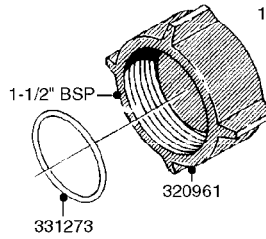

Date 07.02.2020 7:55

parts-n°	order qty	description
280637	1	GAUGE 2.5"BR BOTT.PSI85 BAR6
283754	1	GAUGE 2.5'BR REAR PSI200 BAR16
284269	1	PRESSURE GAUGE 0-8-16 BAR Ø2,5" 1/4"
844082	1	GAUGE 1.5'BR REAR PSI140BAR10
844086	1	GAUGE 2.5'BR BOTT.PSI1000BAR80
844088	1	GAUGE 2.5'BR BOTT PSI1200BAR80
28014403	1	GAUGE 4"BR REAR PSI200
28026103	1	GAUGE 200PSI/BR, 4", 1/4"BSP-BTM
28026203	1	GAUGE 200PSI/BR, 2.5"1/4BSP-BTM

L0010

parts-n°	order qty	description
240085	1	O-RING D13,1/8,3X02,4 NITRIL
241441	1	O-RING D29.3X3
242594	1	O-RING D14 X 1.78 SCH.70-EPDM
320084	1	FITT.DK NUT 1/2" BSP
320095	1	FITT.DK NUT 1" BSP
320117	1	FITT.DK CONN.1/2"BSP F. 1" CAP
320187	1	FITT.DK CAP 3/8" BSP BLACK
320283	1	FITT.DK NUT 3/4"BSP
320821	1	FITT.DK NUT 1-1/2" BSP
321495	1	FITT.DK REDUC 1/4'BSP F.3/4'NT
321576	1	FITT.DK CONN 1/2"BSP F.3/4"NUT
330013	1	O-RING 2.5 X 10 PUR
330212	1	O-RING D19/D14X2.4 F.1/2"NUT
330326	1	O-RING D30/D24X2 F.1"NUT
330341	1	FITT.DK HB 1" F. 1" NUT
330595	1	O-RING D24.6/D20X2.1 -3/4"
330665	1	FITT.DK HB 3/4"F.1" NUT
330676	1	FITT.DK HB 3/8" F. 1/2" NUT
330687	1	FITT.DK HB 1/2" F. 1/2" NUT
330691	1	FITT.DK HB 3/4'F.3/4' NUT
330783	1	FITT.DK HB 3/8"F.3/8" NUT
331262	1	FITT.DK HB 1-1/2" F. 1-1/2"NUT
331273	1	O-RING D44/D38X2 F.1-1/2"
331446	1	FITT.DK HB 1" F.1-1/2" NUT
331807	1	FITT.DK HB 5/16" F.3/8" NUT
332286	1	FITT.DK HB 1/2" F. 3/4" NUT
332905	1	FITT.DK HB 1/2" F. 3/4" CAP
332927	1	FITT.DK PLUG F. NOZZLE TUBE
333292	1	FITT.DK HB 1"O'RING F.1-1/2"
333664	1	FITT.DK HB 5/16' F. 1/2' NUT
334044	1	FITT.DK HB 3/4' F. 3/4' CAP
334059	1	FITT.DK EL 1" 110 DEG.F.1-1/2"
334123	1	FITT.DK HB 1-1/4"O-RNG F.1-1/2"
334150	1	FITT.DK HB 1-1/4" 110 F.1-1/2"
390542	1	PLUG WASHER FOR 3/4'CAP NUT
716236	1	FITT.DK HB 1/2" ASSY. F. 3/4"
716413	1	FITT.DK PLUG ASSY. F.NOZ TUBE
717426	1	FITT.DK REDUC 1/4"BSP F.3/4"N
720856	1	FITT.DK 1/2'BSP ASSY.F.3/4'NUT
724621	1	FITT.DK HB 3/4"ASSY F.3/4" NUT