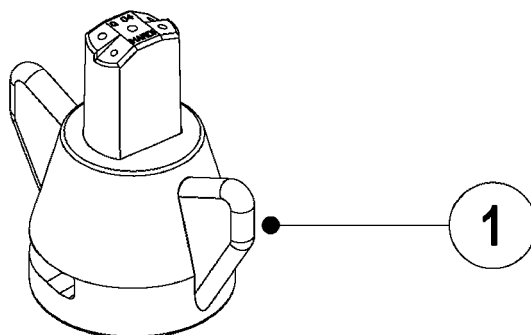

D1060

BOOM-NOZZLES QUINTASTREAM
D1060-HIN, 01:01:16

Page 1

Date 07.02.2020 7:55

Pos.	parts-n°	order qty	description
1	372011	1	NOZZLE ISO QS-015-5H GREEN
1	372012	1	NOZZLE ISO QS-02-5H YELLOW
1	372013	1	NOZZLE ISO QS-03-5H BLUE
1	372014	1	NOZZLE ISO QS-04-5H RED
1	372015	1	NOZZLE ISO QS-05-5H BROWN
1	372016	1	NOZZLE ISO QS-06-5H GREY
1	372017	1	NOZZLE ISO QS-08-5H WHITE
1	372018	1	NOZZLE ISO QS-10-5H LT. BLUE
1	372019	1	NOZZLE ISO QS-15-5H LT. GREEN
2	372002	1	ISO QNTSTRM 015 S-GREEN
2	372003	1	ISO QNTSTRM 02 S-YELLOW
2	372004	1	ISO QNTSTRM 03 S-BLUE
2	372005	1	ISO QNTSTRM 04 S-RED
2	372006	1	ISO QNTSTRM 05 S-BROWN
2	372007	1	ISO QNTSTRM 06 S-GREY
2	372008	1	ISO QNTSTRM 08 S-WHITE
2	372009	1	ISO QNTSTRM 10 S-LT.BLU
2	372010	1	ISO QNTSTRM 15 S-LT.GRN