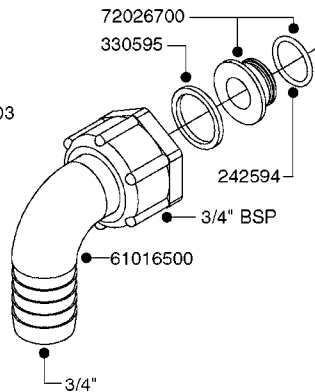

L0020

FITTINGS-T-PIECES, CAPS & ELBOWS
L0020-HIN, 01:01:16

Page 1

Date 07.02.2020 7:55

parts-n°	order qty	description
10053603	1	FITT. CAPNUT 2"BSP 5601
10194303	1	CAP BLANK 1 1/2 MCPHEE 210060
320047	1	FITT.DK CAPNUT 1/2" BSP
320106	1	FITT.DK CAPNUT 1" BSP
320272	1	FITT.DK CAPNUT 3/8" BSP
320316	1	FITT.DK TEE 3/4" X3/4" X1"BSP
320331	1	FITT.DK TEE 1" - 1" - 3/4" BSP
320342	1	FITT.DK EL 3/4"M X 1"F BSP
320563	1	FITT.DK 3 WAY 1/2" 110 DEG.
320677	1	NO LONGER AVAILABLE
320961	1	FITT.DK CAPNUT 1-1/2" BSP
321053	1	FITT.DK TEE 1/2 X1/2 X1/2" BSP
322072	1	FITT.DK TEE 3/8'X3/8'X3/8' BSP
322095	1	FITT.DK TEE 1-1/2 X1-1/4 X3/4" BSP
322138	1	FITT.DK ELB 1"M X 1"F BSP
330013	1	O-RING 2.5 X 10 PUR
330212	1	O-RING D19/D14X2.4 F.1/2"NUT
330326	1	O-RING D30/D24X2 F.1"NUT
331273	1	O-RING D44/D38X2 F.1-1/2"

FITTINGS - HEXAGON NIPPLES
L0030-HIN, 01:01:16

Page 0
Date 07.02.2020 7:55

L0030

FITTINGS - HEXAGON NIPPLES
L0030-HIN, 01:01:16

Page 1
Date 07.02.2020 7:55

parts-n°	order qty	description
10015303	1	FITT.PO.HN 1.00X1.00 M1000
10425003	1	FITT.PO.HN 1.25X1.00 MCPHEE
320132	1	FITT.DK HN 1" BSP
320176	1	FITT.DK HN 3/8"X1/2" BSP
320445	1	FITT.DK HN 1/4"X3/8" BSP
320655	1	FITT.DK HN 1/2"-1/2" BSP
320692	1	FITT.DK HN 3/8'BSPX1/4'NPT
320703	1	FITT.DK HN 3/8BSP X1/2 &1/4NPT
320725	1	FITT.DK NIPPLE 3/8"-3/8" BSP
320902	1	FITT.DK HN 3/8'X 1/4' BSP
390232	1	FITT.DK HN 1-1/2' X 1-1/4' BSP
390276	1	FITT.DK HN 1'BSP

L0040

FITTINGS - NIPPLES & ELBOWS
L0040-HIN, 01:01:16

Page 1
Date 07.02.2020 7:55

parts-n°	order qty	description
10530803	1	FITT.PO.SE 2.00X2.00 45 DEG.
320191	1	FITT.DK ELB 3/8' BSP 45 DEGREE
320482	1	FITT.DK ELB. 1/2" BSP 60 DEG.
320596	1	FITT.DK ELB 3/8'-1/2'BSP 45DEG
320607	1	FITT.DK HN 3/8M X 3/8F BSP LNG
320633	1	FITT.DK HN 3/8"M X 3/8"F BSP
321451	1	FITT.DK ELB.1-1/2 X1-1/4 80DEG
321532	1	FITT.DK REDUC 3/4' X 1/2' BSP
390233	1	FITT.DK REDUC 1-1/2" X 1" BSP