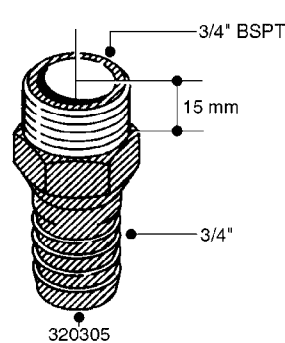

L0020

FITTINGS-T-PIECES, CAPS & ELBOWS
L0020-HIN, 01:01:16

Page 1

Date 07.02.2020 7:55

parts-n°	order qty	description
10053603	1	FITT. CAPNUT 2"BSP 5601
10194303	1	CAP BLANK 1 1/2 MCPHEE 210060
320047	1	FITT.DK CAPNUT 1/2" BSP
320106	1	FITT.DK CAPNUT 1" BSP
320272	1	FITT.DK CAPNUT 3/8" BSP
320316	1	FITT.DK TEE 3/4" X3/4" X1"BSP
320331	1	FITT.DK TEE 1" - 1" - 3/4" BSP
320342	1	FITT.DK EL 3/4"M X 1"F BSP
320563	1	FITT.DK 3 WAY 1/2" 110 DEG.
320677	1	NO LONGER AVAILABLE
320961	1	FITT.DK CAPNUT 1-1/2" BSP
321053	1	FITT.DK TEE 1/2 X1/2 X1/2" BSP
322072	1	FITT.DK TEE 3/8'X3/8'X3/8' BSP
322095	1	FITT.DK TEE 1-1/2 X1-1/4 X3/4" BSP
322138	1	FITT.DK ELB 1"M X 1"F BSP
330013	1	O-RING 2.5 X 10 PUR
330212	1	O-RING D19/D14X2.4 F.1/2"NUT
330326	1	O-RING D30/D24X2 F.1"NUT
331273	1	O-RING D44/D38X2 F.1-1/2"

FITTINGS - HEXAGON NIPPLES
L0030-HIN, 01:01:16

Page 0
Date 07.02.2020 7:55

L0030

FITTINGS - HEXAGON NIPPLES
L0030-HIN, 01:01:16

Page 1
Date 07.02.2020 7:55

parts-n°	order qty	description
10015303	1	FITT.PO.HN 1.00X1.00 M1000
10425003	1	FITT.PO.HN 1.25X1.00 MCPHEE
320132	1	FITT.DK HN 1" BSP
320176	1	FITT.DK HN 3/8"X1/2" BSP
320445	1	FITT.DK HN 1/4"X3/8" BSP
320655	1	FITT.DK HN 1/2"-1/2" BSP
320692	1	FITT.DK HN 3/8'BSPX1/4'NPT
320703	1	FITT.DK HN 3/8BSP X1/2 &1/4NPT
320725	1	FITT.DK NIPPLE 3/8"-3/8" BSP
320902	1	FITT.DK HN 3/8'X 1/4' BSP
390232	1	FITT.DK HN 1-1/2' X 1-1/4' BSP
390276	1	FITT.DK HN 1'BSP

L0040

FITTINGS - NIPPLES & ELBOWS
L0040-HIN, 01:01:16

Page 1
Date 07.02.2020 7:55

parts-n°	order qty	description
10530803	1	FITT.PO.SE 2.00X2.00 45 DEG.
320191	1	FITT.DK ELB 3/8' BSP 45 DEGREE
320482	1	FITT.DK ELB. 1/2" BSP 60 DEG.
320596	1	FITT.DK ELB 3/8'-1/2'BSP 45DEG
320607	1	FITT.DK HN 3/8M X 3/8F BSP LNG
320633	1	FITT.DK HN 3/8"M X 3/8"F BSP
321451	1	FITT.DK ELB.1-1/2 X1-1/4 80DEG
321532	1	FITT.DK REDUC 3/4' X 1/2' BSP
390233	1	FITT.DK REDUC 1-1/2" X 1" BSP