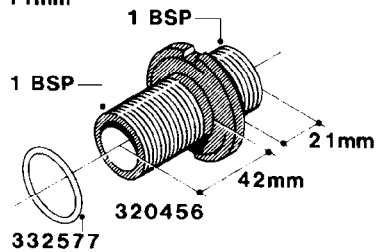

L0060

FITTINGS - BULKHEAD
L0060-HIN, 01:01:16

Page 1

Date 07.02.2020 7:55

parts-n°	order qty	description
141046	1	NUT 3/8" BSP
141341	1	NUT 1/4' BSP
240284	1	O-RING D82,5/75 X 3,5
320456	1	FITT.DK BULKHEAD 1"BSP DOUBLE
320467	1	FITT.DK BULKHEAD 1"BSP SINGLE
320471	1	FITT.DK NUT 1" BSP JAMB
320541	1	FITT.DK BULKHEAD 2-1/2'BSP SIN
320552	1	FITT.DK NUT 2-1/2' BSP JAMB
320644	1	FITT.DK ELB.3/4"HB X 1" BSP
320784	1	FITT.DK CAP 1-1/2" BSP
320795	1	FITT.DK NUT 1-1/2" BSP JAMB
320935	1	FITT.DK BULKHEAD 1/4' BSP SING
320946	1	FITT.DK BULKHEAD 3/8' BSP SING
321296	1	FITT.DK BULKHEAD 1/2" BSP SING
321307	1	FITT.DK NUT 1/2" BSP JAMB
321333	1	FITT.DK BULK 1-1/2" X 1"F BSP
330061	1	O-RING D16/D11X2,5
330072	1	O-RING D53.5/D45.5X4
330212	1	O-RING D19/D14X2.4 F.1/2"NUT
332577	1	O-RING D38/D30X4 F.1" PUR.
332592	1	O-RING D26/D20X3