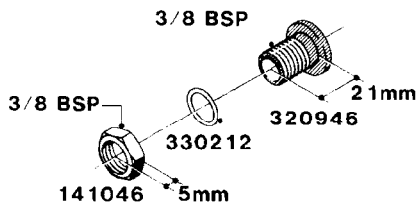

L0060

FITTINGS - BULKHEAD
L0060-HIN, 01:01:16

Page 1

Date 07.02.2020 7:55

parts-n°	order qty	description
141046	1	NUT 3/8" BSP
141341	1	NUT 1/4' BSP
240284	1	O-RING D82,5/75 X 3,5
320456	1	FITT.DK BULKHEAD 1"BSP DOUBLE
320467	1	FITT.DK BULKHEAD 1"BSP SINGLE
320471	1	FITT.DK NUT 1" BSP JAMB
320541	1	FITT.DK BULKHEAD 2-1/2'BSP SIN
320552	1	FITT.DK NUT 2-1/2' BSP JAMB
320644	1	FITT.DK ELB.3/4"HB X 1" BSP
320784	1	FITT.DK CAP 1-1/2" BSP
320795	1	FITT.DK NUT 1-1/2" BSP JAMB
320935	1	FITT.DK BULKHEAD 1/4' BSP SING
320946	1	FITT.DK BULKHEAD 3/8' BSP SING
321296	1	FITT.DK BULKHEAD 1/2" BSP SING
321307	1	FITT.DK NUT 1/2" BSP JAMB
321333	1	FITT.DK BULK 1-1/2" X 1"F BSP
330061	1	O-RING D16/D11X2,5
330072	1	O-RING D53.5/D45.5X4
330212	1	O-RING D19/D14X2.4 F.1/2"NUT
332577	1	O-RING D38/D30X4 F.1" PUR.
332592	1	O-RING D26/D20X3