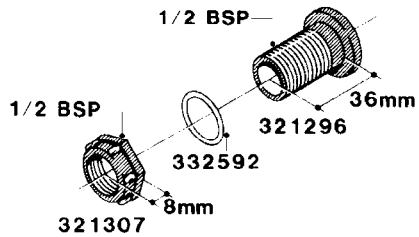

L0060

FITTINGS - BULKHEAD
L0060-HIN, 01:01:16

Page 1

Date 07.02.2020 7:55

parts-n°	order qty	description
141046	1	NUT 3/8" BSP
141341	1	NUT 1/4' BSP
240284	1	O-RING D82,5/75 X 3,5
320456	1	FITT.DK BULKHEAD 1"BSP DOUBLE
320467	1	FITT.DK BULKHEAD 1"BSP SINGLE
320471	1	FITT.DK NUT 1" BSP JAMB
320541	1	FITT.DK BULKHEAD 2-1/2'BSP SIN
320552	1	FITT.DK NUT 2-1/2' BSP JAMB
320644	1	FITT.DK ELB.3/4"HB X 1" BSP
320784	1	FITT.DK CAP 1-1/2" BSP
320795	1	FITT.DK NUT 1-1/2" BSP JAMB
320935	1	FITT.DK BULKHEAD 1/4' BSP SING
320946	1	FITT.DK BULKHEAD 3/8' BSP SING
321296	1	FITT.DK BULKHEAD 1/2" BSP SING
321307	1	FITT.DK NUT 1/2" BSP JAMB
321333	1	FITT.DK BULK 1-1/2" X 1"F BSP
330061	1	O-RING D16/D11X2,5
330072	1	O-RING D53.5/D45.5X4
330212	1	O-RING D19/D14X2.4 F.1/2"NUT
332577	1	O-RING D38/D30X4 F.1" PUR.
332592	1	O-RING D26/D20X3