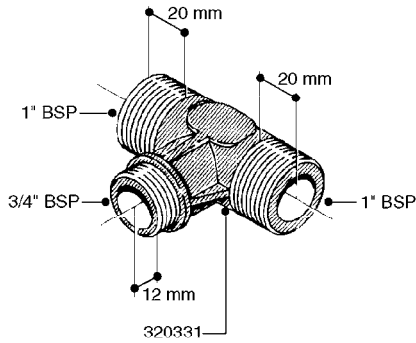

Date 07.02.2020 7:55

parts-n°	order qty	description
280637	1	GAUGE 2.5"BR BOTT.PSI85 BAR6
283754	1	GAUGE 2.5'BR REAR PSI200 BAR16
284269	1	PRESSURE GAUGE 0-8-16 BAR Ø2,5" 1/4"
844082	1	GAUGE 1.5'BR REAR PSI140BAR10
844086	1	GAUGE 2.5'BR BOTT.PSI1000BAR80
844088	1	GAUGE 2.5'BR BOTT PSI1200BAR80
28014403	1	GAUGE 4"BR REAR PSI200
28026103	1	GAUGE 200PSI/BR, 4", 1/4"BSP-BTM
28026203	1	GAUGE 200PSI/BR, 2.5"1/4BSP-BTM

L0010

parts-n°	order qty	description
240085	1	O-RING D13,1/8,3X02,4 NITRIL
241441	1	O-RING D29.3X3
242594	1	O-RING D14 X 1.78 SCH.70-EPDM
320084	1	FITT.DK NUT 1/2" BSP
320095	1	FITT.DK NUT 1" BSP
320117	1	FITT.DK CONN.1/2"BSP F. 1" CAP
320187	1	FITT.DK CAP 3/8" BSP BLACK
320283	1	FITT.DK NUT 3/4"BSP
320821	1	FITT.DK NUT 1-1/2" BSP
321495	1	FITT.DK REDUC 1/4'BSP F.3/4'NT
321576	1	FITT.DK CONN 1/2"BSP F.3/4"NUT
330013	1	O-RING 2.5 X 10 PUR
330212	1	O-RING D19/D14X2.4 F.1/2"NUT
330326	1	O-RING D30/D24X2 F.1"NUT
330341	1	FITT.DK HB 1" F. 1" NUT
330595	1	O-RING D24.6/D20X2.1 -3/4"
330665	1	FITT.DK HB 3/4"F.1" NUT
330676	1	FITT.DK HB 3/8" F. 1/2" NUT
330687	1	FITT.DK HB 1/2" F. 1/2" NUT
330691	1	FITT.DK HB 3/4'F.3/4' NUT
330783	1	FITT.DK HB 3/8"F.3/8" NUT
331262	1	FITT.DK HB 1-1/2" F. 1-1/2"NUT
331273	1	O-RING D44/D38X2 F.1-1/2"
331446	1	FITT.DK HB 1" F.1-1/2" NUT
331807	1	FITT.DK HB 5/16" F.3/8" NUT
332286	1	FITT.DK HB 1/2" F. 3/4" NUT
332905	1	FITT.DK HB 1/2" F. 3/4" CAP
332927	1	FITT.DK PLUG F. NOZZLE TUBE
333292	1	FITT.DK HB 1"O'RING F.1-1/2"
333664	1	FITT.DK HB 5/16' F. 1/2' NUT
334044	1	FITT.DK HB 3/4' F. 3/4' CAP
334059	1	FITT.DK EL 1" 110 DEG.F.1-1/2"
334123	1	FITT.DK HB 1-1/4"O-RNG F.1-1/2"
334150	1	FITT.DK HB 1-1/4" 110 F.1-1/2"
390542	1	PLUG WASHER FOR 3/4'CAP NUT
716236	1	FITT.DK HB 1/2" ASSY. F. 3/4"
716413	1	FITT.DK PLUG ASSY. F.NOZ TUBE
717426	1	FITT.DK REDUC 1/4"BSP F.3/4"N
720856	1	FITT.DK 1/2'BSP ASSY.F.3/4'NUT
724621	1	FITT.DK HB 3/4"ASSY F.3/4" NUT