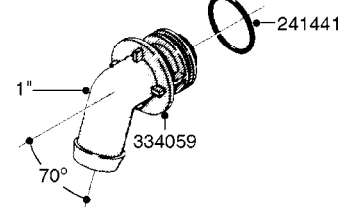

L0010

parts-n°	order qty	description
240085	1	O-RING D13,1/8,3X02,4 NITRIL
241441	1	O-RING D29.3X3
242594	1	O-RING D14 X 1.78 SCH.70-EPDM
320084	1	FITT.DK NUT 1/2" BSP
320095	1	FITT.DK NUT 1" BSP
320117	1	FITT.DK CONN.1/2"BSP F. 1" CAP
320187	1	FITT.DK CAP 3/8" BSP BLACK
320283	1	FITT.DK NUT 3/4"BSP
320821	1	FITT.DK NUT 1-1/2" BSP
321495	1	FITT.DK REDUC 1/4'BSP F.3/4'NT
321576	1	FITT.DK CONN 1/2"BSP F.3/4"NUT
330013	1	O-RING 2.5 X 10 PUR
330212	1	O-RING D19/D14X2.4 F.1/2"NUT
330326	1	O-RING D30/D24X2 F.1"NUT
330341	1	FITT.DK HB 1" F. 1" NUT
330595	1	O-RING D24.6/D20X2.1 -3/4"
330665	1	FITT.DK HB 3/4"F.1" NUT
330676	1	FITT.DK HB 3/8" F. 1/2" NUT
330687	1	FITT.DK HB 1/2" F. 1/2" NUT
330691	1	FITT.DK HB 3/4'F.3/4' NUT
330783	1	FITT.DK HB 3/8"F.3/8" NUT
331262	1	FITT.DK HB 1-1/2" F. 1-1/2"NUT
331273	1	O-RING D44/D38X2 F.1-1/2"
331446	1	FITT.DK HB 1" F.1-1/2" NUT
331807	1	FITT.DK HB 5/16" F.3/8" NUT
332286	1	FITT.DK HB 1/2" F. 3/4" NUT
332905	1	FITT.DK HB 1/2" F. 3/4" CAP
332927	1	FITT.DK PLUG F. NOZZLE TUBE
333292	1	FITT.DK HB 1"O'RING F.1-1/2"
333664	1	FITT.DK HB 5/16' F. 1/2' NUT
334044	1	FITT.DK HB 3/4' F. 3/4' CAP
334059	1	FITT.DK EL 1" 110 DEG.F.1-1/2"
334123	1	FITT.DK HB 1-1/4"O-RNG F.1-1/2"
334150	1	FITT.DK HB 1-1/4" 110 F.1-1/2"
390542	1	PLUG WASHER FOR 3/4'CAP NUT
716236	1	FITT.DK HB 1/2" ASSY. F. 3/4"
716413	1	FITT.DK PLUG ASSY. F.NOZ TUBE
717426	1	FITT.DK REDUC 1/4"BSP F.3/4"N
720856	1	FITT.DK 1/2'BSP ASSY.F.3/4'NUT
724621	1	FITT.DK HB 3/4"ASSY F.3/4" NUT