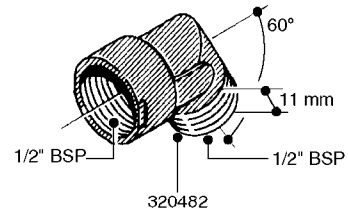

L0020

FITTINGS-T-PIECES, CAPS & ELBOWS
L0020-HIN, 01:01:16

Page 1

Date 07.02.2020 7:55

parts-n°	order qty	description
10053603	1	FITT. CAPNUT 2"BSP 5601
10194303	1	CAP BLANK 1 1/2 MCPHEE 210060
320047	1	FITT.DK CAPNUT 1/2" BSP
320106	1	FITT.DK CAPNUT 1" BSP
320272	1	FITT.DK CAPNUT 3/8" BSP
320316	1	FITT.DK TEE 3/4" X3/4" X1"BSP
320331	1	FITT.DK TEE 1" - 1" - 3/4" BSP
320342	1	FITT.DK EL 3/4"M X 1"F BSP
320563	1	FITT.DK 3 WAY 1/2" 110 DEG.
320677	1	NO LONGER AVAILABLE
320961	1	FITT.DK CAPNUT 1-1/2" BSP
321053	1	FITT.DK TEE 1/2 X1/2 X1/2" BSP
322072	1	FITT.DK TEE 3/8'X3/8'X3/8' BSP
322095	1	FITT.DK TEE 1-1/2 X1-1/4 X3/4" BSP
322138	1	FITT.DK ELB 1"M X 1"F BSP
330013	1	O-RING 2.5 X 10 PUR
330212	1	O-RING D19/D14X2.4 F.1/2"NUT
330326	1	O-RING D30/D24X2 F.1"NUT
331273	1	O-RING D44/D38X2 F.1-1/2"

FITTINGS - HEXAGON NIPPLES
L0030-HIN, 01:01:16

Page 0
Date 07.02.2020 7:55

L0030

FITTINGS - HEXAGON NIPPLES
L0030-HIN, 01:01:16

Page 1
Date 07.02.2020 7:55

parts-n°	order qty	description
10015303	1	FITT.PO.HN 1.00X1.00 M1000
10425003	1	FITT.PO.HN 1.25X1.00 MCPHEE
320132	1	FITT.DK HN 1" BSP
320176	1	FITT.DK HN 3/8"X1/2" BSP
320445	1	FITT.DK HN 1/4"X3/8" BSP
320655	1	FITT.DK HN 1/2"-1/2" BSP
320692	1	FITT.DK HN 3/8'BSPX1/4'NPT
320703	1	FITT.DK HN 3/8BSP X1/2 &1/4NPT
320725	1	FITT.DK NIPPLE 3/8"-3/8" BSP
320902	1	FITT.DK HN 3/8'X 1/4' BSP
390232	1	FITT.DK HN 1-1/2' X 1-1/4' BSP
390276	1	FITT.DK HN 1'BSP

L0040

FITTINGS - NIPPLES & ELBOWS
L0040-HIN, 01:01:16

Page 1
Date 07.02.2020 7:55

parts-n°	order qty	description
10530803	1	FITT.PO.SE 2.00X2.00 45 DEG.
320191	1	FITT.DK ELB 3/8' BSP 45 DEGREE
320482	1	FITT.DK ELB. 1/2" BSP 60 DEG.
320596	1	FITT.DK ELB 3/8'-1/2'BSP 45DEG
320607	1	FITT.DK HN 3/8M X 3/8F BSP LNG
320633	1	FITT.DK HN 3/8"M X 3/8"F BSP
321451	1	FITT.DK ELB.1-1/2 X1-1/4 80DEG
321532	1	FITT.DK REDUC 3/4' X 1/2' BSP
390233	1	FITT.DK REDUC 1-1/2" X 1" BSP