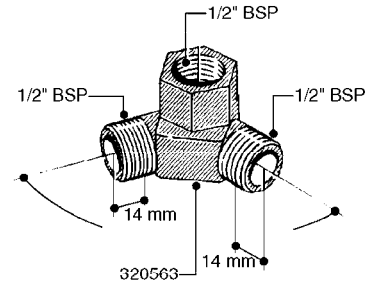

Date 07.02.2020 7:55

parts-n°	order qty	description
280637	1	GAUGE 2.5"BR BOTT.PSI85 BAR6
283754	1	GAUGE 2.5'BR REAR PSI200 BAR16
284269	1	PRESSURE GAUGE 0-8-16 BAR Ø2,5" 1/4"
844082	1	GAUGE 1.5'BR REAR PSI140BAR10
844086	1	GAUGE 2.5'BR BOTT.PSI1000BAR80
844088	1	GAUGE 2.5'BR BOTT PSI1200BAR80
28014403	1	GAUGE 4"BR REAR PSI200
28026103	1	GAUGE 200PSI/BR, 4", 1/4"BSP-BTM
28026203	1	GAUGE 200PSI/BR, 2.5"1/4BSP-BTM

L0010

parts-n°	order qty	description
240085	1	O-RING D13,1/8,3X02,4 NITRIL
241441	1	O-RING D29.3X3
242594	1	O-RING D14 X 1.78 SCH.70-EPDM
320084	1	FITT.DK NUT 1/2" BSP
320095	1	FITT.DK NUT 1" BSP
320117	1	FITT.DK CONN.1/2"BSP F. 1" CAP
320187	1	FITT.DK CAP 3/8" BSP BLACK
320283	1	FITT.DK NUT 3/4"BSP
320821	1	FITT.DK NUT 1-1/2" BSP
321495	1	FITT.DK REDUC 1/4'BSP F.3/4'NT
321576	1	FITT.DK CONN 1/2"BSP F.3/4"NUT
330013	1	O-RING 2.5 X 10 PUR
330212	1	O-RING D19/D14X2.4 F.1/2"NUT
330326	1	O-RING D30/D24X2 F.1"NUT
330341	1	FITT.DK HB 1" F. 1" NUT
330595	1	O-RING D24.6/D20X2.1 -3/4"
330665	1	FITT.DK HB 3/4"F.1" NUT
330676	1	FITT.DK HB 3/8" F. 1/2" NUT
330687	1	FITT.DK HB 1/2" F. 1/2" NUT
330691	1	FITT.DK HB 3/4'F.3/4' NUT
330783	1	FITT.DK HB 3/8"F.3/8" NUT
331262	1	FITT.DK HB 1-1/2" F. 1-1/2"NUT
331273	1	O-RING D44/D38X2 F.1-1/2"
331446	1	FITT.DK HB 1" F.1-1/2" NUT
331807	1	FITT.DK HB 5/16" F.3/8" NUT
332286	1	FITT.DK HB 1/2" F. 3/4" NUT
332905	1	FITT.DK HB 1/2" F. 3/4" CAP
332927	1	FITT.DK PLUG F. NOZZLE TUBE
333292	1	FITT.DK HB 1"O'RING F.1-1/2"
333664	1	FITT.DK HB 5/16' F. 1/2' NUT
334044	1	FITT.DK HB 3/4' F. 3/4' CAP
334059	1	FITT.DK EL 1" 110 DEG.F.1-1/2"
334123	1	FITT.DK HB 1-1/4"O-RNG F.1-1/2"
334150	1	FITT.DK HB 1-1/4" 110 F.1-1/2"
390542	1	PLUG WASHER FOR 3/4'CAP NUT
716236	1	FITT.DK HB 1/2" ASSY. F. 3/4"
716413	1	FITT.DK PLUG ASSY. F.NOZ TUBE
717426	1	FITT.DK REDUC 1/4"BSP F.3/4"N
720856	1	FITT.DK 1/2'BSP ASSY.F.3/4'NUT
724621	1	FITT.DK HB 3/4"ASSY F.3/4" NUT