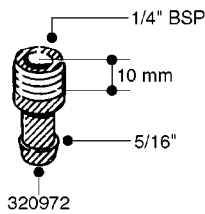

L0020

FITTINGS-T-PIECES, CAPS & ELBOWS
L0020-HIN, 01:01:16

Page 1

Date 07.02.2020 7:55

parts-n°	order qty	description
10053603	1	FITT. CAPNUT 2"BSP 5601
10194303	1	CAP BLANK 1 1/2 MCPHEE 210060
320047	1	FITT.DK CAPNUT 1/2" BSP
320106	1	FITT.DK CAPNUT 1" BSP
320272	1	FITT.DK CAPNUT 3/8" BSP
320316	1	FITT.DK TEE 3/4" X3/4" X1"BSP
320331	1	FITT.DK TEE 1" - 1" - 3/4" BSP
320342	1	FITT.DK EL 3/4"M X 1"F BSP
320563	1	FITT.DK 3 WAY 1/2" 110 DEG.
320677	1	NO LONGER AVAILABLE
320961	1	FITT.DK CAPNUT 1-1/2" BSP
321053	1	FITT.DK TEE 1/2 X1/2 X1/2" BSP
322072	1	FITT.DK TEE 3/8'X3/8'X3/8' BSP
322095	1	FITT.DK TEE 1-1/2 X1-1/4 X3/4" BSP
322138	1	FITT.DK ELB 1"M X 1"F BSP
330013	1	O-RING 2.5 X 10 PUR
330212	1	O-RING D19/D14X2.4 F.1/2"NUT
330326	1	O-RING D30/D24X2 F.1"NUT
331273	1	O-RING D44/D38X2 F.1-1/2"

FITTINGS - HEXAGON NIPPLES
L0030-HIN, 01:01:16

Page 0
Date 07.02.2020 7:55

L0030

FITTINGS - HEXAGON NIPPLES
L0030-HIN, 01:01:16

Page 1
Date 07.02.2020 7:55

parts-n°	order qty	description
10015303	1	FITT.PO.HN 1.00X1.00 M1000
10425003	1	FITT.PO.HN 1.25X1.00 MCPHEE
320132	1	FITT.DK HN 1" BSP
320176	1	FITT.DK HN 3/8"X1/2" BSP
320445	1	FITT.DK HN 1/4"X3/8" BSP
320655	1	FITT.DK HN 1/2"-1/2" BSP
320692	1	FITT.DK HN 3/8'BSPX1/4'NPT
320703	1	FITT.DK HN 3/8BSP X1/2 &1/4NPT
320725	1	FITT.DK NIPPLE 3/8"-3/8" BSP
320902	1	FITT.DK HN 3/8'X 1/4' BSP
390232	1	FITT.DK HN 1-1/2' X 1-1/4' BSP
390276	1	FITT.DK HN 1'BSP

L0040

FITTINGS - NIPPLES & ELBOWS
L0040-HIN, 01:01:16

Page 1
Date 07.02.2020 7:55

parts-n°	order qty	description
10530803	1	FITT.PO.SE 2.00X2.00 45 DEG.
320191	1	FITT.DK ELB 3/8' BSP 45 DEGREE
320482	1	FITT.DK ELB. 1/2" BSP 60 DEG.
320596	1	FITT.DK ELB 3/8'-1/2'BSP 45DEG
320607	1	FITT.DK HN 3/8M X 3/8F BSP LNG
320633	1	FITT.DK HN 3/8"M X 3/8"F BSP
321451	1	FITT.DK ELB.1-1/2 X1-1/4 80DEG
321532	1	FITT.DK REDUC 3/4' X 1/2' BSP
390233	1	FITT.DK REDUC 1-1/2" X 1" BSP