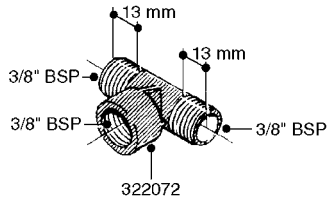

Date 07.02.2020 7:55

parts-n°	order qty	description
280637	1	GAUGE 2.5"BR BOTT.PSI85 BAR6
283754	1	GAUGE 2.5'BR REAR PSI200 BAR16
284269	1	PRESSURE GAUGE 0-8-16 BAR Ø2,5" 1/4"
844082	1	GAUGE 1.5'BR REAR PSI140BAR10
844086	1	GAUGE 2.5'BR BOTT.PSI1000BAR80
844088	1	GAUGE 2.5'BR BOTT PSI1200BAR80
28014403	1	GAUGE 4"BR REAR PSI200
28026103	1	GAUGE 200PSI/BR, 4", 1/4"BSP-BTM
28026203	1	GAUGE 200PSI/BR, 2.5"1/4BSP-BTM

L0010

parts-n°	order qty	description
240085	1	O-RING D13,1/8,3X02,4 NITRIL
241441	1	O-RING D29.3X3
242594	1	O-RING D14 X 1.78 SCH.70-EPDM
320084	1	FITT.DK NUT 1/2" BSP
320095	1	FITT.DK NUT 1" BSP
320117	1	FITT.DK CONN.1/2"BSP F. 1" CAP
320187	1	FITT.DK CAP 3/8" BSP BLACK
320283	1	FITT.DK NUT 3/4"BSP
320821	1	FITT.DK NUT 1-1/2" BSP
321495	1	FITT.DK REDUC 1/4'BSP F.3/4'NT
321576	1	FITT.DK CONN 1/2"BSP F.3/4"NUT
330013	1	O-RING 2.5 X 10 PUR
330212	1	O-RING D19/D14X2.4 F.1/2"NUT
330326	1	O-RING D30/D24X2 F.1"NUT
330341	1	FITT.DK HB 1" F. 1" NUT
330595	1	O-RING D24.6/D20X2.1 -3/4"
330665	1	FITT.DK HB 3/4"F.1" NUT
330676	1	FITT.DK HB 3/8" F. 1/2" NUT
330687	1	FITT.DK HB 1/2" F. 1/2" NUT
330691	1	FITT.DK HB 3/4'F.3/4' NUT
330783	1	FITT.DK HB 3/8"F.3/8" NUT
331262	1	FITT.DK HB 1-1/2" F. 1-1/2"NUT
331273	1	O-RING D44/D38X2 F.1-1/2"
331446	1	FITT.DK HB 1" F.1-1/2" NUT
331807	1	FITT.DK HB 5/16" F.3/8" NUT
332286	1	FITT.DK HB 1/2" F. 3/4" NUT
332905	1	FITT.DK HB 1/2" F. 3/4" CAP
332927	1	FITT.DK PLUG F. NOZZLE TUBE
333292	1	FITT.DK HB 1"O'RING F.1-1/2"
333664	1	FITT.DK HB 5/16' F. 1/2' NUT
334044	1	FITT.DK HB 3/4' F. 3/4' CAP
334059	1	FITT.DK EL 1" 110 DEG.F.1-1/2"
334123	1	FITT.DK HB 1-1/4"O-RNG F.1-1/2"
334150	1	FITT.DK HB 1-1/4" 110 F.1-1/2"
390542	1	PLUG WASHER FOR 3/4'CAP NUT
716236	1	FITT.DK HB 1/2" ASSY. F. 3/4"
716413	1	FITT.DK PLUG ASSY. F.NOZ TUBE
717426	1	FITT.DK REDUC 1/4"BSP F.3/4"N
720856	1	FITT.DK 1/2'BSP ASSY.F.3/4'NUT
724621	1	FITT.DK HB 3/4"ASSY F.3/4" NUT