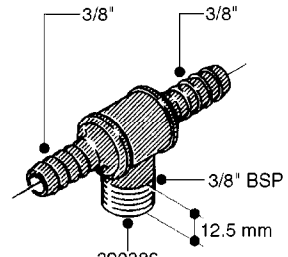

L0020

FITTINGS-T-PIECES, CAPS & ELBOWS
L0020-HIN, 01:01:16

Page 1

Date 07.02.2020 7:55

parts-n°	order qty	description
10053603	1	FITT. CAPNUT 2"BSP 5601
10194303	1	CAP BLANK 1 1/2 MCPHEE 210060
320047	1	FITT.DK CAPNUT 1/2" BSP
320106	1	FITT.DK CAPNUT 1" BSP
320272	1	FITT.DK CAPNUT 3/8" BSP
320316	1	FITT.DK TEE 3/4" X3/4" X1"BSP
320331	1	FITT.DK TEE 1" - 1" - 3/4" BSP
320342	1	FITT.DK EL 3/4"M X 1"F BSP
320563	1	FITT.DK 3 WAY 1/2" 110 DEG.
320677	1	NO LONGER AVAILABLE
320961	1	FITT.DK CAPNUT 1-1/2" BSP
321053	1	FITT.DK TEE 1/2 X1/2 X1/2" BSP
322072	1	FITT.DK TEE 3/8'X3/8'X3/8' BSP
322095	1	FITT.DK TEE 1-1/2 X1-1/4 X3/4" BSP
322138	1	FITT.DK ELB 1"M X 1"F BSP
330013	1	O-RING 2.5 X 10 PUR
330212	1	O-RING D19/D14X2.4 F.1/2"NUT
330326	1	O-RING D30/D24X2 F.1"NUT
331273	1	O-RING D44/D38X2 F.1-1/2"

FITTINGS - HEXAGON NIPPLES
L0030-HIN, 01:01:16

Page 0
Date 07.02.2020 7:55

L0030

FITTINGS - HEXAGON NIPPLES
L0030-HIN, 01:01:16

Page 1
Date 07.02.2020 7:55

parts-n°	order qty	description
10015303	1	FITT.PO.HN 1.00X1.00 M1000
10425003	1	FITT.PO.HN 1.25X1.00 MCPHEE
320132	1	FITT.DK HN 1" BSP
320176	1	FITT.DK HN 3/8"X1/2" BSP
320445	1	FITT.DK HN 1/4"X3/8" BSP
320655	1	FITT.DK HN 1/2"-1/2" BSP
320692	1	FITT.DK HN 3/8'BSPX1/4'NPT
320703	1	FITT.DK HN 3/8BSP X1/2 &1/4NPT
320725	1	FITT.DK NIPPLE 3/8"-3/8" BSP
320902	1	FITT.DK HN 3/8'X 1/4' BSP
390232	1	FITT.DK HN 1-1/2' X 1-1/4' BSP
390276	1	FITT.DK HN 1'BSP

L0040

FITTINGS - NIPPLES & ELBOWS
L0040-HIN, 01:01:16

Page 1
Date 07.02.2020 7:55

parts-n°	order qty	description
10530803	1	FITT.PO.SE 2.00X2.00 45 DEG.
320191	1	FITT.DK ELB 3/8' BSP 45 DEGREE
320482	1	FITT.DK ELB. 1/2" BSP 60 DEG.
320596	1	FITT.DK ELB 3/8'-1/2'BSP 45DEG
320607	1	FITT.DK HN 3/8M X 3/8F BSP LNG
320633	1	FITT.DK HN 3/8"M X 3/8"F BSP
321451	1	FITT.DK ELB.1-1/2 X1-1/4 80DEG
321532	1	FITT.DK REDUC 3/4' X 1/2' BSP
390233	1	FITT.DK REDUC 1-1/2" X 1" BSP