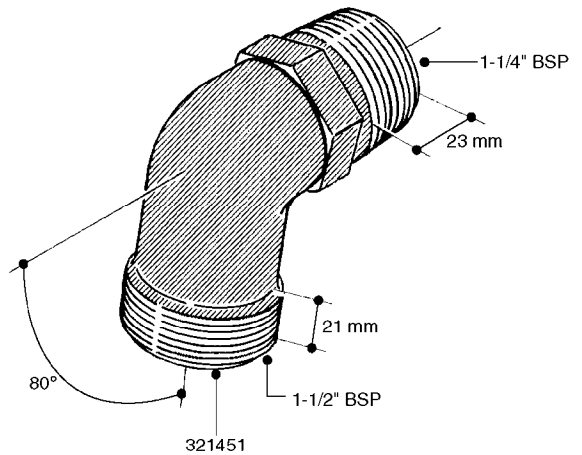

L0020

FITTINGS-T-PIECES, CAPS & ELBOWS
L0020-HIN, 01:01:16

Page 1

Date 07.02.2020 7:55

parts-n°	order qty	description
10053603	1	FITT. CAPNUT 2"BSP 5601
10194303	1	CAP BLANK 1 1/2 MCPHEE 210060
320047	1	FITT.DK CAPNUT 1/2" BSP
320106	1	FITT.DK CAPNUT 1" BSP
320272	1	FITT.DK CAPNUT 3/8" BSP
320316	1	FITT.DK TEE 3/4" X3/4" X1"BSP
320331	1	FITT.DK TEE 1" - 1" - 3/4" BSP
320342	1	FITT.DK EL 3/4"M X 1"F BSP
320563	1	FITT.DK 3 WAY 1/2" 110 DEG.
320677	1	NO LONGER AVAILABLE
320961	1	FITT.DK CAPNUT 1-1/2" BSP
321053	1	FITT.DK TEE 1/2 X1/2 X1/2" BSP
322072	1	FITT.DK TEE 3/8'X3/8'X3/8' BSP
322095	1	FITT.DK TEE 1-1/2 X1-1/4 X3/4" BSP
322138	1	FITT.DK ELB 1"M X 1"F BSP
330013	1	O-RING 2.5 X 10 PUR
330212	1	O-RING D19/D14X2.4 F.1/2"NUT
330326	1	O-RING D30/D24X2 F.1"NUT
331273	1	O-RING D44/D38X2 F.1-1/2"

FITTINGS - HEXAGON NIPPLES
L0030-HIN, 01:01:16

Page 0
Date 07.02.2020 7:55

L0030

FITTINGS - HEXAGON NIPPLES
L0030-HIN, 01:01:16

Page 1
Date 07.02.2020 7:55

parts-n°	order qty	description
10015303	1	FITT.PO.HN 1.00X1.00 M1000
10425003	1	FITT.PO.HN 1.25X1.00 MCPHEE
320132	1	FITT.DK HN 1" BSP
320176	1	FITT.DK HN 3/8"X1/2" BSP
320445	1	FITT.DK HN 1/4"X3/8" BSP
320655	1	FITT.DK HN 1/2"-1/2" BSP
320692	1	FITT.DK HN 3/8'BSPX1/4'NPT
320703	1	FITT.DK HN 3/8BSP X1/2 &1/4NPT
320725	1	FITT.DK NIPPLE 3/8"-3/8" BSP
320902	1	FITT.DK HN 3/8'X 1/4' BSP
390232	1	FITT.DK HN 1-1/2' X 1-1/4' BSP
390276	1	FITT.DK HN 1'BSP

L0040

FITTINGS - NIPPLES & ELBOWS
L0040-HIN, 01:01:16

Page 1
Date 07.02.2020 7:55

parts-n°	order qty	description
10530803	1	FITT.PO.SE 2.00X2.00 45 DEG.
320191	1	FITT.DK ELB 3/8' BSP 45 DEGREE
320482	1	FITT.DK ELB. 1/2" BSP 60 DEG.
320596	1	FITT.DK ELB 3/8'-1/2'BSP 45DEG
320607	1	FITT.DK HN 3/8M X 3/8F BSP LNG
320633	1	FITT.DK HN 3/8"M X 3/8"F BSP
321451	1	FITT.DK ELB.1-1/2 X1-1/4 80DEG
321532	1	FITT.DK REDUC 3/4' X 1/2' BSP
390233	1	FITT.DK REDUC 1-1/2" X 1" BSP