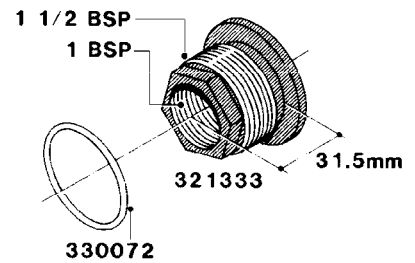

L0060

FITTINGS - BULKHEAD
L0060-HIN, 01:01:16

Page 1

Date 07.02.2020 7:55

parts-n°	order qty	description
141046	1	NUT 3/8" BSP
141341	1	NUT 1/4' BSP
240284	1	O-RING D82,5/75 X 3,5
320456	1	FITT.DK BULKHEAD 1"BSP DOUBLE
320467	1	FITT.DK BULKHEAD 1"BSP SINGLE
320471	1	FITT.DK NUT 1" BSP JAMB
320541	1	FITT.DK BULKHEAD 2-1/2'BSP SIN
320552	1	FITT.DK NUT 2-1/2' BSP JAMB
320644	1	FITT.DK ELB.3/4"HB X 1" BSP
320784	1	FITT.DK CAP 1-1/2" BSP
320795	1	FITT.DK NUT 1-1/2" BSP JAMB
320935	1	FITT.DK BULKHEAD 1/4' BSP SING
320946	1	FITT.DK BULKHEAD 3/8' BSP SING
321296	1	FITT.DK BULKHEAD 1/2" BSP SING
321307	1	FITT.DK NUT 1/2" BSP JAMB
321333	1	FITT.DK BULK 1-1/2" X 1"F BSP
330061	1	O-RING D16/D11X2,5
330072	1	O-RING D53.5/D45.5X4
330212	1	O-RING D19/D14X2.4 F.1/2"NUT
332577	1	O-RING D38/D30X4 F.1" PUR.
332592	1	O-RING D26/D20X3