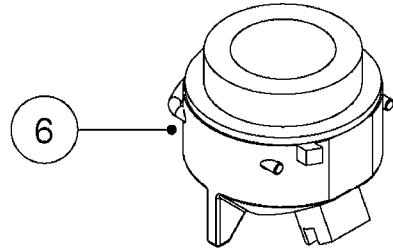

SINGLE NOZZLE BODY

TRIPLET NOZZLE BODY

D1090

*=REFER TO HARDI NOZZLE CATALOG

NOZZLE BODIES-SNAP FIT
D1090-HIN, 01:01:16

Page 1

Date 07.02.2020 7:55

parts-n°	order qty	description
143592	1	LOCK CLAMP FOR TRIPLET
241371	1	DIAPHRAGM F.NO-DRIP,VULC
241990	1	O-RING D9.3 X 2.4 VITON
242594	1	O-RING D14 X 1.78 SCH.70-EPDM
242598	1	O-RING D7.0 X 2.5 NITRIL
320187	1	FITT.DK CAP 3/8" BSP BLACK
320283	1	FITT.DK NUT 3/4"BSP
321462	1	CAP F.NO-DRIP ASSY.
322068	1	SNAP-FIT ADAPTER THREAD. HARDI
322114	1	NUT PLASTIC F.NOZZ.H
322116	1	BOLT PLASTIC F.NOZZ.H.
322258	1	HOUSING F.TRIPLET
322260	1	NOZZLE HOLDER LOWER PART
333012	1	NOZZLE HOLD. UPPER PART
334082	1	SNAP-FIT NOZZ.HOLD.CONE BLACK
334102	1	BLANK F.NOZZLE
334172	1	SNAP-FIT NOZZ.HOLD.CONE GREEN
334173	1	SNAP-FIT NOZZ.HOLD.CONE ORANGE
334220	1	YOKE, UPPER NOZZLE BODY
334371	1	SNAP-FIT NOZZLE HOLDER YELLOW
334373	1	SNAP-FIT NOZZLE HOLDER RED
334377	1	SNAP-FIT NOZZLE HOLDER BLUE
334926	1	SNAP-FIT TURN PLATE F TRIPLET
390639	1	O-RING F.NOZZLE FILTER
440665	1	SCREW M4.2X16 STAINLESS
716236	1	FITT.DK HB 1/2" ASSY. F. 3/4"
716413	1	FITT.DK PLUG ASSY. F.NOZ TUBE
724621	1	FITT.DK HB 3/4"ASSY F.3/4" NUT
725042	1	SCREEN 80 MESH W.GASKET, RED
725043	1	SCREEN 50 MESH W.GASKET,BLUE
725044	1	SCREEN 100 MESH W.GASKET,YELLO
725078	1	SNAP-FIT TRIPLET W/O NOZZ HOLD
725079	1	NOZZLE ASSY.SING.SNAP-FIT GREN
729645	1	NON-DRIP SPRING ASSY.GREEN 10