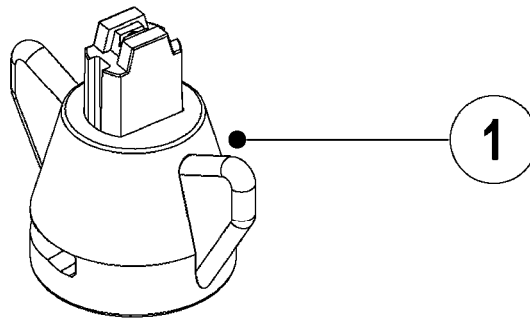

BOOM-NOZZLES MINIDRIFT
D1050-HIN, 01:01:16

Page 0

Date 07.02.2020 7:55

D1050