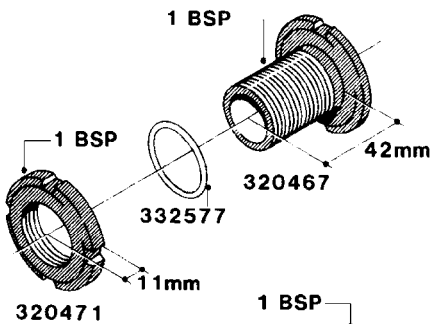

L0060

FITTINGS - BULKHEAD
L0060-HIN, 01:01:16

Page 1

Date 07.02.2020 7:55

parts-n°	order qty	description
141046	1	NUT 3/8" BSP
141341	1	NUT 1/4' BSP
240284	1	O-RING D82,5/75 X 3,5
320456	1	FITT.DK BULKHEAD 1"BSP DOUBLE
320467	1	FITT.DK BULKHEAD 1"BSP SINGLE
320471	1	FITT.DK NUT 1" BSP JAMB
320541	1	FITT.DK BULKHEAD 2-1/2'BSP SIN
320552	1	FITT.DK NUT 2-1/2' BSP JAMB
320644	1	FITT.DK ELB.3/4"HB X 1" BSP
320784	1	FITT.DK CAP 1-1/2" BSP
320795	1	FITT.DK NUT 1-1/2" BSP JAMB
320935	1	FITT.DK BULKHEAD 1/4' BSP SING
320946	1	FITT.DK BULKHEAD 3/8' BSP SING
321296	1	FITT.DK BULKHEAD 1/2" BSP SING
321307	1	FITT.DK NUT 1/2" BSP JAMB
321333	1	FITT.DK BULK 1-1/2" X 1"F BSP
330061	1	O-RING D16/D11X2,5
330072	1	O-RING D53.5/D45.5X4
330212	1	O-RING D19/D14X2.4 F.1/2"NUT
332577	1	O-RING D38/D30X4 F.1" PUR.
332592	1	O-RING D26/D20X3