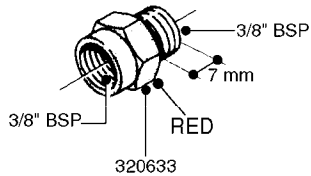

L0020

FITTINGS-T-PIECES, CAPS & ELBOWS
L0020-HIN, 01:01:16

Page 1

Date 07.02.2020 7:55

parts-n°	order qty	description
10053603	1	FITT. CAPNUT 2"BSP 5601
10194303	1	CAP BLANK 1 1/2 MCPHEE 210060
320047	1	FITT.DK CAPNUT 1/2" BSP
320106	1	FITT.DK CAPNUT 1" BSP
320272	1	FITT.DK CAPNUT 3/8" BSP
320316	1	FITT.DK TEE 3/4" X3/4" X1"BSP
320331	1	FITT.DK TEE 1" - 1" - 3/4" BSP
320342	1	FITT.DK EL 3/4"M X 1"F BSP
320563	1	FITT.DK 3 WAY 1/2" 110 DEG.
320677	1	NO LONGER AVAILABLE
320961	1	FITT.DK CAPNUT 1-1/2" BSP
321053	1	FITT.DK TEE 1/2 X1/2 X1/2" BSP
322072	1	FITT.DK TEE 3/8'X3/8'X3/8' BSP
322095	1	FITT.DK TEE 1-1/2 X1-1/4 X3/4" BSP
322138	1	FITT.DK ELB 1"M X 1"F BSP
330013	1	O-RING 2.5 X 10 PUR
330212	1	O-RING D19/D14X2.4 F.1/2"NUT
330326	1	O-RING D30/D24X2 F.1"NUT
331273	1	O-RING D44/D38X2 F.1-1/2"

FITTINGS - HEXAGON NIPPLES
L0030-HIN, 01:01:16

Page 0
Date 07.02.2020 7:55

L0030

FITTINGS - HEXAGON NIPPLES
L0030-HIN, 01:01:16

Page 1
Date 07.02.2020 7:55

parts-n°	order qty	description
10015303	1	FITT.PO.HN 1.00X1.00 M1000
10425003	1	FITT.PO.HN 1.25X1.00 MCPHEE
320132	1	FITT.DK HN 1" BSP
320176	1	FITT.DK HN 3/8"X1/2" BSP
320445	1	FITT.DK HN 1/4"X3/8" BSP
320655	1	FITT.DK HN 1/2"-1/2" BSP
320692	1	FITT.DK HN 3/8'BSPX1/4'NPT
320703	1	FITT.DK HN 3/8BSP X1/2 &1/4NPT
320725	1	FITT.DK NIPPLE 3/8"-3/8" BSP
320902	1	FITT.DK HN 3/8'X 1/4' BSP
390232	1	FITT.DK HN 1-1/2' X 1-1/4' BSP
390276	1	FITT.DK HN 1'BSP

L0040

FITTINGS - NIPPLES & ELBOWS
L0040-HIN, 01:01:16

Page 1
Date 07.02.2020 7:55

parts-n°	order qty	description
10530803	1	FITT.PO.SE 2.00X2.00 45 DEG.
320191	1	FITT.DK ELB 3/8' BSP 45 DEGREE
320482	1	FITT.DK ELB. 1/2" BSP 60 DEG.
320596	1	FITT.DK ELB 3/8'-1/2'BSP 45DEG
320607	1	FITT.DK HN 3/8M X 3/8F BSP LNG
320633	1	FITT.DK HN 3/8"M X 3/8"F BSP
321451	1	FITT.DK ELB.1-1/2 X1-1/4 80DEG
321532	1	FITT.DK REDUC 3/4' X 1/2' BSP
390233	1	FITT.DK REDUC 1-1/2" X 1" BSP