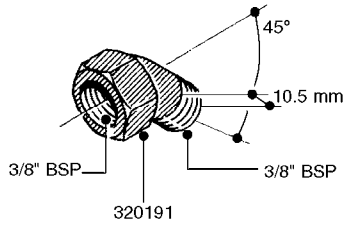

# L0020

FITTINGS-T-PIECES, CAPS & ELBOWS  
L0020-HIN, 01:01:16

Page 1  
Date 07.02.2020 8:24

parts-n°	order qty	description
10053603	1	FITT. CAPNUT 2"BSP 5601
10194303	1	CAP BLANK 1 1/2 MCPHEE 210060
320047	1	FITT.DK CAPNUT 1/2" BSP
320106	1	FITT.DK CAPNUT 1" BSP
320272	1	FITT.DK CAPNUT 3/8" BSP
320316	1	FITT.DK TEE 3/4" X3/4" X1"BSP
320331	1	FITT.DK TEE 1" - 1" - 3/4" BSP
320342	1	FITT.DK EL 3/4"M X 1"F BSP
320563	1	FITT.DK 3 WAY 1/2" 110 DEG.
320677	1	NO LONGER AVAILABLE
320961	1	FITT.DK CAPNUT 1-1/2" BSP
321053	1	FITT.DK TEE 1/2 X1/2 X1/2" BSP
322072	1	FITT.DK TEE 3/8'X3/8'X3/8' BSP
322095	1	FITT.DK TEE 1-1/2 X1-1/4 X3/4" BSP
322138	1	FITT.DK ELB 1"M X 1"F BSP
330013	1	O-RING 2.5 X 10 PUR
330212	1	O-RING D19/D14X2.4 F.1/2"NUT
330326	1	O-RING D30/D24X2 F.1"NUT
331273	1	O-RING D44/D38X2 F.1-1/2"

**L0030**

FITTINGS - HEXAGON NIPPLES  
L0030-HIN, 01:01:16

Page 1  
Date 07.02.2020 8:24

parts-n°	order qty	description
10015303	1	FITT.PO.HN 1.00X1.00 M1000
10425003	1	FITT.PO.HN 1.25X1.00 MCPHEE
320132	1	FITT.DK HN 1" BSP
320176	1	FITT.DK HN 3/8"X1/2" BSP
320445	1	FITT.DK HN 1/4"X3/8" BSP
320655	1	FITT.DK HN 1/2"-1/2" BSP
320692	1	FITT.DK HN 3/8'BSPX1/4'NPT
320703	1	FITT.DK HN 3/8BSP X1/2 &1/4NPT
320725	1	FITT.DK NIPPLE 3/8"-3/8" BSP
320902	1	FITT.DK HN 3/8'X 1/4' BSP
390232	1	FITT.DK HN 1-1/2' X 1-1/4' BSP
390276	1	FITT.DK HN 1'BSP