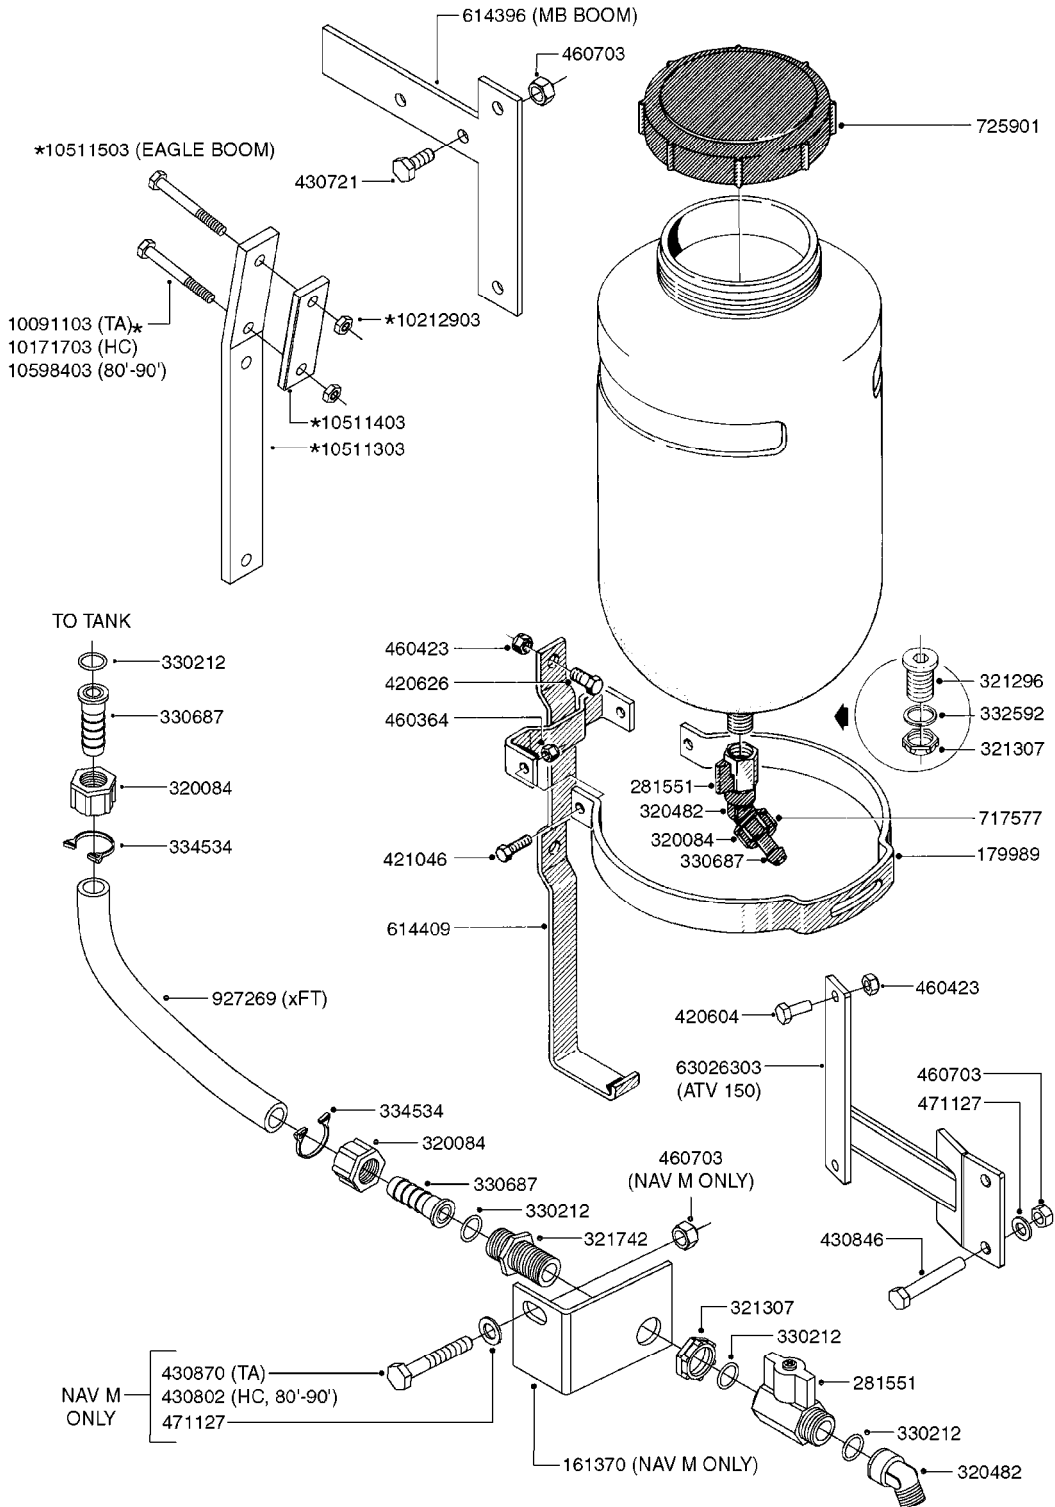

CLEAN WATER TANK
K0130-HIN, 01:01:16

COMPLETE TANK ASSY : 722072

K0130

CLEAN WATER TANK
K0130-HIN, 01:01:16

Page 1
Date 07.02.2020 8:24

parts-n°	order qty	description
161370	1	BKT.CLEAN WATER BOTT. VALVE
179989	1	BRKT. F. 3 GAL. TANK
281551	1	BALL VALVE 1/2"
320084	1	FITT.DK NUT 1/2" BSP
320482	1	FITT.DK ELB. 1/2" BSP 60 DEG.
321296	1	FITT.DK BULKHEAD 1/2" BSP SING
321307	1	FITT.DK NUT 1/2" BSP JAMB
321742	1	FITT.DK BULKHEAD 1/2' BSP
330212	1	O-RING D19/D14X2.4 F.1/2"NUT
330687	1	FITT.DK HB 1/2" F. 1/2" NUT
332592	1	O-RING D26/D20X3
334534	1	CLAMP HOSE PLASTIC 1/2"
420604	1	BOLT HEX 8.8 DEL M10X25 FT DIN933
420626	1	BOLT HEX 8.8 DEL M10X20 FT
421046	1	BOLT HEX M8X25/25 A2 SS DIN933
430721	1	BOLT HEX 8.8 DEL M12X40 FT
430802	1	BOLT HEX 8.8 DEL M12X75
430846	1	BOLT HEX 8.8 DEL M12X80
430870	1	BOLT HEX 8.8 DEL M12X55 FT
460364	1	NUT HU M8 A2 SS DIN934
460423	1	NUT HEX M10X1.50 LOCK DIN985A2 SS
460703	1	NUT HEX M12X1.75 LOCK DIN985A2 SS
471127	1	WASHER, M12, Ø24/13X24X2.5 SS
614396	1	CLEAN WATER BRACKET MB
614409	1	BRACKET FOR FOAM MARKER
717577	1	VALVE F.CLEAN WATER TANK
722072	1	CLEAN WATER TANK W FRAME & TAP
725901	1	LID F.WATER BOTTLE VENTED
927269	1	HOSE R X PVC X 1/2 X 0012"
10091103	1	BOLT HEX 3/8 NC GR.2 03.00'
10171703	1	BOLT HEX 3/8 NC GR.2 03.50"
10212903	1	NUT HEX NC (NYLON LOCK) 3/8"
10511303	1	FLATBAR L350/17DEG.CLEAN WATER
10511403	1	FLATBAR 104MM CLEAN WATER
10511503	1	BKT.CLEAN WATER MOUNT EAGLE
10598403	1	BOLT HEX HCS3/8-16 X 4 Z 5
63026303	1	CLEAN WATER TANK BRKT, ATV