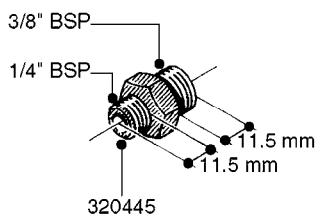

# L0020

FITTINGS-T-PIECES, CAPS & ELBOWS  
L0020-HIN, 01:01:16

Page 1  
Date 07.02.2020 8:24

parts-n°	order qty	description
10053603	1	FITT. CAPNUT 2"BSP 5601
10194303	1	CAP BLANK 1 1/2 MCPHEE 210060
320047	1	FITT.DK CAPNUT 1/2" BSP
320106	1	FITT.DK CAPNUT 1" BSP
320272	1	FITT.DK CAPNUT 3/8" BSP
320316	1	FITT.DK TEE 3/4" X3/4" X1"BSP
320331	1	FITT.DK TEE 1" - 1" - 3/4" BSP
320342	1	FITT.DK EL 3/4"M X 1"F BSP
320563	1	FITT.DK 3 WAY 1/2" 110 DEG.
320677	1	NO LONGER AVAILABLE
320961	1	FITT.DK CAPNUT 1-1/2" BSP
321053	1	FITT.DK TEE 1/2 X1/2 X1/2" BSP
322072	1	FITT.DK TEE 3/8'X3/8'X3/8' BSP
322095	1	FITT.DK TEE 1-1/2 X1-1/4 X3/4" BSP
322138	1	FITT.DK ELB 1"M X 1"F BSP
330013	1	O-RING 2.5 X 10 PUR
330212	1	O-RING D19/D14X2.4 F.1/2"NUT
330326	1	O-RING D30/D24X2 F.1"NUT
331273	1	O-RING D44/D38X2 F.1-1/2"

**L0030**

FITTINGS - HEXAGON NIPPLES  
L0030-HIN, 01:01:16

Page 1  
Date 07.02.2020 8:24

parts-n°	order qty	description
10015303	1	FITT.PO.HN 1.00X1.00 M1000
10425003	1	FITT.PO.HN 1.25X1.00 MCPHEE
320132	1	FITT.DK HN 1" BSP
320176	1	FITT.DK HN 3/8"X1/2" BSP
320445	1	FITT.DK HN 1/4"X3/8" BSP
320655	1	FITT.DK HN 1/2"-1/2" BSP
320692	1	FITT.DK HN 3/8'BSPX1/4'NPT
320703	1	FITT.DK HN 3/8BSP X1/2 &1/4NPT
320725	1	FITT.DK NIPPLE 3/8"-3/8" BSP
320902	1	FITT.DK HN 3/8'X 1/4' BSP
390232	1	FITT.DK HN 1-1/2' X 1-1/4' BSP
390276	1	FITT.DK HN 1'BSP