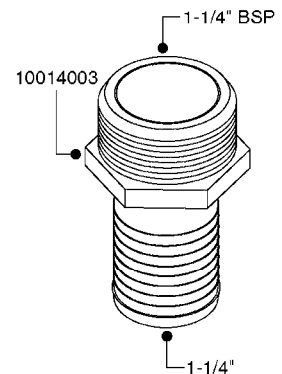

# L0020

FITTINGS-T-PIECES, CAPS & ELBOWS  
L0020-HIN, 01:01:16

Page 1  
Date 07.02.2020 8:24

parts-n°	order qty	description
10053603	1	FITT. CAPNUT 2"BSP 5601
10194303	1	CAP BLANK 1 1/2 MCPHEE 210060
320047	1	FITT.DK CAPNUT 1/2" BSP
320106	1	FITT.DK CAPNUT 1" BSP
320272	1	FITT.DK CAPNUT 3/8" BSP
320316	1	FITT.DK TEE 3/4" X3/4" X1"BSP
320331	1	FITT.DK TEE 1" - 1" - 3/4" BSP
320342	1	FITT.DK EL 3/4"M X 1"F BSP
320563	1	FITT.DK 3 WAY 1/2" 110 DEG.
320677	1	NO LONGER AVAILABLE
320961	1	FITT.DK CAPNUT 1-1/2" BSP
321053	1	FITT.DK TEE 1/2 X1/2 X1/2" BSP
322072	1	FITT.DK TEE 3/8'X3/8'X3/8' BSP
322095	1	FITT.DK TEE 1-1/2 X1-1/4 X3/4" BSP
322138	1	FITT.DK ELB 1"M X 1"F BSP
330013	1	O-RING 2.5 X 10 PUR
330212	1	O-RING D19/D14X2.4 F.1/2"NUT
330326	1	O-RING D30/D24X2 F.1"NUT
331273	1	O-RING D44/D38X2 F.1-1/2"

**L0030**

FITTINGS - HEXAGON NIPPLES  
L0030-HIN, 01:01:16

Page 1  
Date 07.02.2020 8:24

parts-n°	order qty	description
10015303	1	FITT.PO.HN 1.00X1.00 M1000
10425003	1	FITT.PO.HN 1.25X1.00 MCPHEE
320132	1	FITT.DK HN 1" BSP
320176	1	FITT.DK HN 3/8"X1/2" BSP
320445	1	FITT.DK HN 1/4"X3/8" BSP
320655	1	FITT.DK HN 1/2"-1/2" BSP
320692	1	FITT.DK HN 3/8'BSPX1/4'NPT
320703	1	FITT.DK HN 3/8BSP X1/2 &1/4NPT
320725	1	FITT.DK NIPPLE 3/8"-3/8" BSP
320902	1	FITT.DK HN 3/8'X 1/4' BSP
390232	1	FITT.DK HN 1-1/2' X 1-1/4' BSP
390276	1	FITT.DK HN 1'BSP

**L0040**

FITTINGS - NIPPLES & ELBOWS  
L0040-HIN, 01:01:16

Page 1  
Date 07.02.2020 8:24

parts-n°	order qty	description
10530803	1	FITT.PO.SE 2.00X2.00 45 DEG.
320191	1	FITT.DK ELB 3/8' BSP 45 DEGREE
320482	1	FITT.DK ELB. 1/2" BSP 60 DEG.
320596	1	FITT.DK ELB 3/8'-1/2'BSP 45DEG
320607	1	FITT.DK HN 3/8M X 3/8F BSP LNG
320633	1	FITT.DK HN 3/8"M X 3/8"F BSP
321451	1	FITT.DK ELB.1-1/2 X1-1/4 80DEG
321532	1	FITT.DK REDUC 3/4' X 1/2' BSP
390233	1	FITT.DK REDUC 1-1/2" X 1" BSP