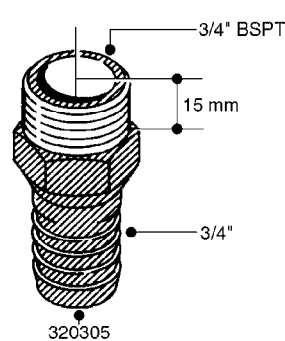

# L0020

FITTINGS-T-PIECES, CAPS & ELBOWS  
L0020-HIN, 01:01:16

Page 1  
Date 07.02.2020 8:24

parts-n°	order qty	description
10053603	1	FITT. CAPNUT 2"BSP 5601
10194303	1	CAP BLANK 1 1/2 MCPHEE 210060
320047	1	FITT.DK CAPNUT 1/2" BSP
320106	1	FITT.DK CAPNUT 1" BSP
320272	1	FITT.DK CAPNUT 3/8" BSP
320316	1	FITT.DK TEE 3/4" X3/4" X1"BSP
320331	1	FITT.DK TEE 1" - 1" - 3/4" BSP
320342	1	FITT.DK EL 3/4"M X 1"F BSP
320563	1	FITT.DK 3 WAY 1/2" 110 DEG.
320677	1	NO LONGER AVAILABLE
320961	1	FITT.DK CAPNUT 1-1/2" BSP
321053	1	FITT.DK TEE 1/2 X1/2 X1/2" BSP
322072	1	FITT.DK TEE 3/8'X3/8'X3/8' BSP
322095	1	FITT.DK TEE 1-1/2 X1-1/4 X3/4" BSP
322138	1	FITT.DK ELB 1"M X 1"F BSP
330013	1	O-RING 2.5 X 10 PUR
330212	1	O-RING D19/D14X2.4 F.1/2"NUT
330326	1	O-RING D30/D24X2 F.1"NUT
331273	1	O-RING D44/D38X2 F.1-1/2"

**L0030**

FITTINGS - HEXAGON NIPPLES  
L0030-HIN, 01:01:16

Page 1  
Date 07.02.2020 8:24

parts-n°	order qty	description
10015303	1	FITT.PO.HN 1.00X1.00 M1000
10425003	1	FITT.PO.HN 1.25X1.00 MCPHEE
320132	1	FITT.DK HN 1" BSP
320176	1	FITT.DK HN 3/8"X1/2" BSP
320445	1	FITT.DK HN 1/4"X3/8" BSP
320655	1	FITT.DK HN 1/2"-1/2" BSP
320692	1	FITT.DK HN 3/8'BSPX1/4'NPT
320703	1	FITT.DK HN 3/8BSP X1/2 &1/4NPT
320725	1	FITT.DK NIPPLE 3/8"-3/8" BSP
320902	1	FITT.DK HN 3/8'X 1/4' BSP
390232	1	FITT.DK HN 1-1/2' X 1-1/4' BSP
390276	1	FITT.DK HN 1'BSP

**L0040**

FITTINGS - NIPPLES & ELBOWS  
L0040-HIN, 01:01:16

Page 1  
Date 07.02.2020 8:24

parts-n°	order qty	description
10530803	1	FITT.PO.SE 2.00X2.00 45 DEG.
320191	1	FITT.DK ELB 3/8' BSP 45 DEGREE
320482	1	FITT.DK ELB. 1/2" BSP 60 DEG.
320596	1	FITT.DK ELB 3/8'-1/2'BSP 45DEG
320607	1	FITT.DK HN 3/8M X 3/8F BSP LNG
320633	1	FITT.DK HN 3/8"M X 3/8"F BSP
321451	1	FITT.DK ELB.1-1/2 X1-1/4 80DEG
321532	1	FITT.DK REDUC 3/4' X 1/2' BSP
390233	1	FITT.DK REDUC 1-1/2" X 1" BSP