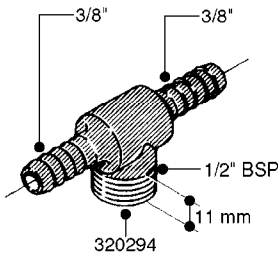

# L0020

FITTINGS-T-PIECES, CAPS & ELBOWS  
L0020-HIN, 01:01:16

Page 1  
Date 07.02.2020 8:24

parts-n°	order qty	description
10053603	1	FITT. CAPNUT 2"BSP 5601
10194303	1	CAP BLANK 1 1/2 MCPHEE 210060
320047	1	FITT.DK CAPNUT 1/2" BSP
320106	1	FITT.DK CAPNUT 1" BSP
320272	1	FITT.DK CAPNUT 3/8" BSP
320316	1	FITT.DK TEE 3/4" X3/4" X1"BSP
320331	1	FITT.DK TEE 1" - 1" - 3/4" BSP
320342	1	FITT.DK EL 3/4"M X 1"F BSP
320563	1	FITT.DK 3 WAY 1/2" 110 DEG.
320677	1	NO LONGER AVAILABLE
320961	1	FITT.DK CAPNUT 1-1/2" BSP
321053	1	FITT.DK TEE 1/2 X1/2 X1/2" BSP
322072	1	FITT.DK TEE 3/8'X3/8'X3/8' BSP
322095	1	FITT.DK TEE 1-1/2 X1-1/4 X3/4" BSP
322138	1	FITT.DK ELB 1"M X 1"F BSP
330013	1	O-RING 2.5 X 10 PUR
330212	1	O-RING D19/D14X2.4 F.1/2"NUT
330326	1	O-RING D30/D24X2 F.1"NUT
331273	1	O-RING D44/D38X2 F.1-1/2"

**L0030**

FITTINGS - HEXAGON NIPPLES  
L0030-HIN, 01:01:16

Page 1  
Date 07.02.2020 8:24

parts-n°	order qty	description
10015303	1	FITT.PO.HN 1.00X1.00 M1000
10425003	1	FITT.PO.HN 1.25X1.00 MCPHEE
320132	1	FITT.DK HN 1" BSP
320176	1	FITT.DK HN 3/8"X1/2" BSP
320445	1	FITT.DK HN 1/4"X3/8" BSP
320655	1	FITT.DK HN 1/2"-1/2" BSP
320692	1	FITT.DK HN 3/8'BSPX1/4'NPT
320703	1	FITT.DK HN 3/8BSP X1/2 &1/4NPT
320725	1	FITT.DK NIPPLE 3/8"-3/8" BSP
320902	1	FITT.DK HN 3/8'X 1/4' BSP
390232	1	FITT.DK HN 1-1/2' X 1-1/4' BSP
390276	1	FITT.DK HN 1'BSP

**L0040**

FITTINGS - NIPPLES & ELBOWS  
L0040-HIN, 01:01:16

Page 1  
Date 07.02.2020 8:24

parts-n°	order qty	description
10530803	1	FITT.PO.SE 2.00X2.00 45 DEG.
320191	1	FITT.DK ELB 3/8' BSP 45 DEGREE
320482	1	FITT.DK ELB. 1/2" BSP 60 DEG.
320596	1	FITT.DK ELB 3/8'-1/2'BSP 45DEG
320607	1	FITT.DK HN 3/8M X 3/8F BSP LNG
320633	1	FITT.DK HN 3/8"M X 3/8"F BSP
321451	1	FITT.DK ELB.1-1/2 X1-1/4 80DEG
321532	1	FITT.DK REDUC 3/4' X 1/2' BSP
390233	1	FITT.DK REDUC 1-1/2" X 1" BSP