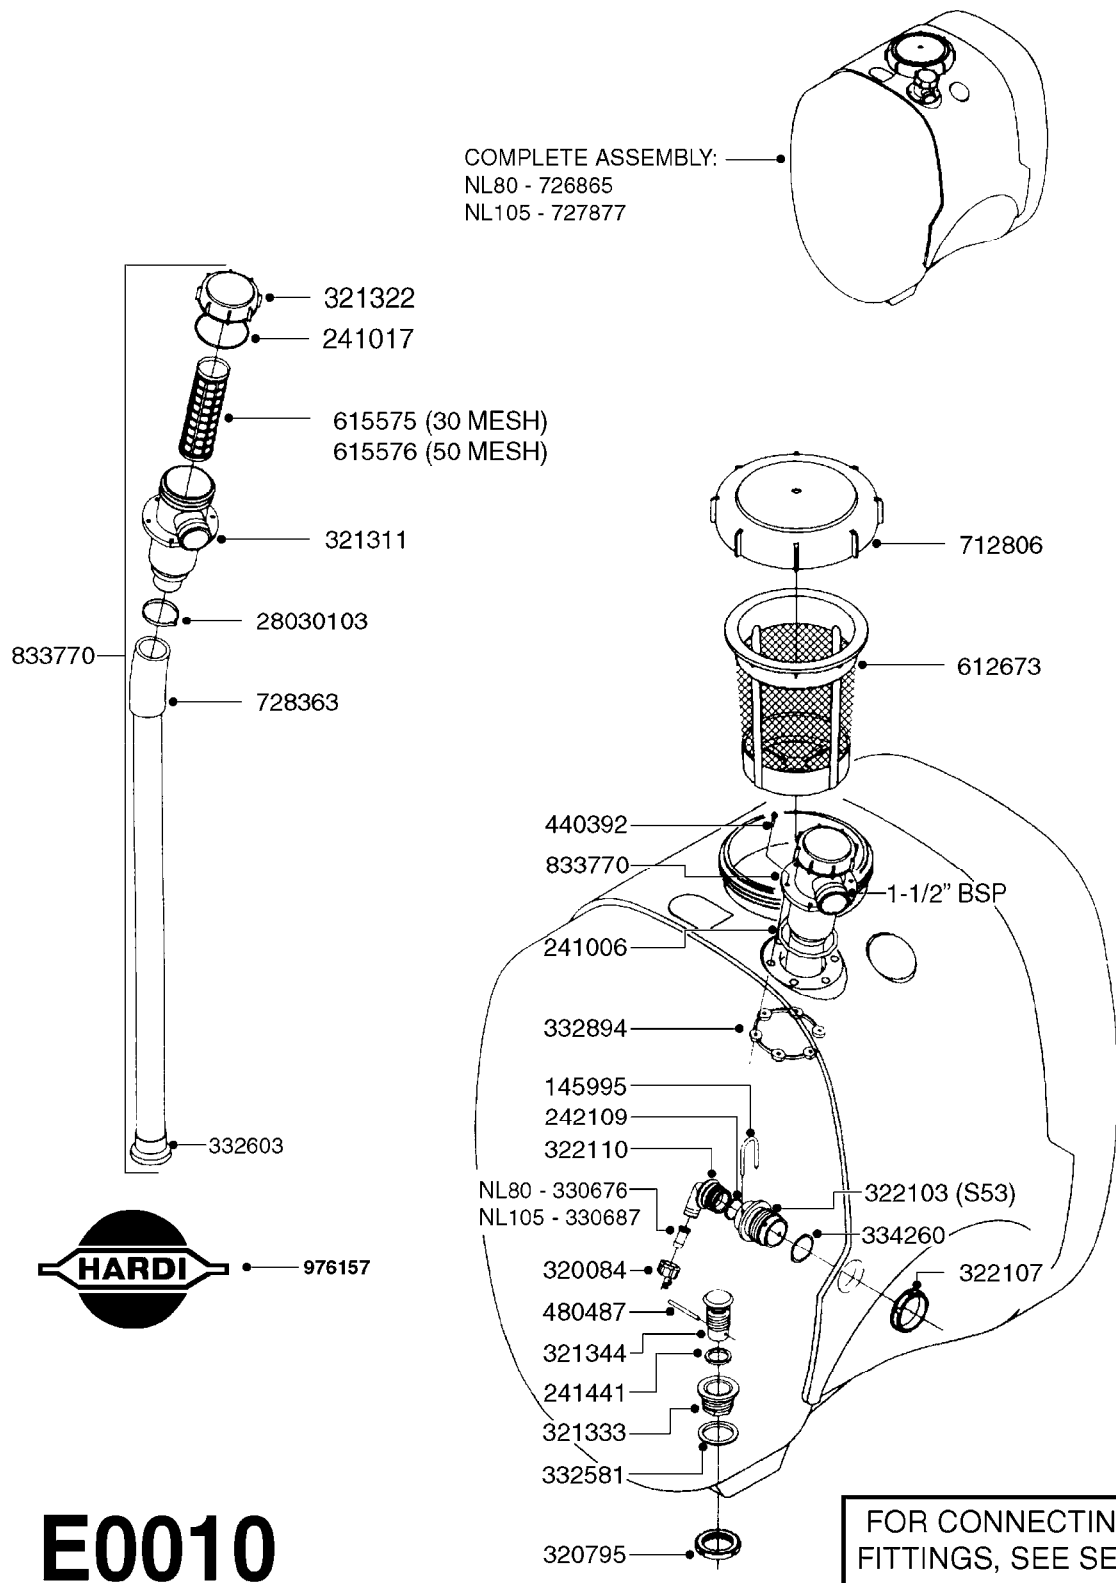

# D1110

NOZZLE TUBES & HOLDER-PLASTIC  
D1110-HIN, 08:04:19

Page 1

Date 07.02.2020 8:24

parts-n°	order qty	description
321484	1	BUSHING THREADED F.NOZZ.TUBE
322114	1	NUT PLASTIC F.NOZZ.H
322116	1	BOLT PLASTIC F.NOZZ.H.
334874	1	NOZZLE HOLDER - TOP HALF
612872	1	NOZZLE TUBE 2 HOLE L-24"/50CM
612883	1	NOZZLE TUBE 3 HOLE L-44"/50CM
612894	1	NOZZLE TUBE 4 HOLE L-64"/50CM
612905	1	NOZZLE TUBE 5 HOLE L-83.5"/50C
613767	1	NOZZLE TUBE 1 HOLE L-13.875"
614610	1	NOZZLE TUBE 2 HOLE L-24"/SP20"
614611	1	NOZZLE TUBE 3 HOLE L-44"/SP20"
614612	1	NOZZLE TUBE 4 HOLE L-64"/SP20"
614613	1	NOZZLE TUBE 5 HOLE L-83.5"/20"
614638	1	NOZZLE TUBE 1 HOLE L-4.125"
614647	1	NOZZLE TUBE L=600mm NO HOLES
614648	1	NOZZLE TUBE L=1100mm NO HOLES
614649	1	NOZZLE TUBE L=1600mm NO HOLES
614650	1	NOZZLE TUBE L=2100mm NO HOLES
16110803	1	NOZZLE BRACKET VAR SPACINGS
33487300	1	NOZZLE HOLDER - BOTTOM HALF
74008203	1	CLAMP & INSULATOR 100X60 (QTY.10)
74008303	1	CLAMP & INSULATOR 80X60 MM (QTY.10)
74008403	1	CLAMP & INSULATOR 80X60 MM (QTY.5)
74008503	1	CLAMP & INSULATOR 50X50 MM (QTY.10)
74008603	1	CLAMP & INSULATOR 50X50 MM (QTY.5)
74008703	1	CLAMP & INSULATOR 30X50 MM (QTY.10)
74008803	1	CLAMP & INSULATOR 30X50 MM (QTY.5)
74008903	1	NOZZLE HOLDER COMPLETE (QTY.10)
74009003	1	NOZZLE HOLDER COMPLETE (QTY.5)