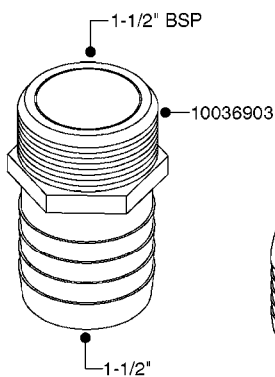

# L0020

FITTINGS-T-PIECES, CAPS & ELBOWS  
L0020-HIN, 01:01:16

Page 1  
Date 07.02.2020 8:24

parts-n°	order qty	description
10053603	1	FITT. CAPNUT 2"BSP 5601
10194303	1	CAP BLANK 1 1/2 MCPHEE 210060
320047	1	FITT.DK CAPNUT 1/2" BSP
320106	1	FITT.DK CAPNUT 1" BSP
320272	1	FITT.DK CAPNUT 3/8" BSP
320316	1	FITT.DK TEE 3/4" X3/4" X1"BSP
320331	1	FITT.DK TEE 1" - 1" - 3/4" BSP
320342	1	FITT.DK EL 3/4"M X 1"F BSP
320563	1	FITT.DK 3 WAY 1/2" 110 DEG.
320677	1	NO LONGER AVAILABLE
320961	1	FITT.DK CAPNUT 1-1/2" BSP
321053	1	FITT.DK TEE 1/2 X1/2 X1/2" BSP
322072	1	FITT.DK TEE 3/8'X3/8'X3/8' BSP
322095	1	FITT.DK TEE 1-1/2 X1-1/4 X3/4" BSP
322138	1	FITT.DK ELB 1"M X 1"F BSP
330013	1	O-RING 2.5 X 10 PUR
330212	1	O-RING D19/D14X2.4 F.1/2"NUT
330326	1	O-RING D30/D24X2 F.1"NUT
331273	1	O-RING D44/D38X2 F.1-1/2"

**L0030**

FITTINGS - HEXAGON NIPPLES  
L0030-HIN, 01:01:16

Page 1  
Date 07.02.2020 8:24

parts-n°	order qty	description
10015303	1	FITT.PO.HN 1.00X1.00 M1000
10425003	1	FITT.PO.HN 1.25X1.00 MCPHEE
320132	1	FITT.DK HN 1" BSP
320176	1	FITT.DK HN 3/8"X1/2" BSP
320445	1	FITT.DK HN 1/4"X3/8" BSP
320655	1	FITT.DK HN 1/2"-1/2" BSP
320692	1	FITT.DK HN 3/8'BSPX1/4'NPT
320703	1	FITT.DK HN 3/8BSP X1/2 &1/4NPT
320725	1	FITT.DK NIPPLE 3/8"-3/8" BSP
320902	1	FITT.DK HN 3/8'X 1/4' BSP
390232	1	FITT.DK HN 1-1/2' X 1-1/4' BSP
390276	1	FITT.DK HN 1'BSP

**L0040**

FITTINGS - NIPPLES & ELBOWS  
L0040-HIN, 01:01:16

Page 1  
Date 07.02.2020 8:24

parts-n°	order qty	description
10530803	1	FITT.PO.SE 2.00X2.00 45 DEG.
320191	1	FITT.DK ELB 3/8' BSP 45 DEGREE
320482	1	FITT.DK ELB. 1/2" BSP 60 DEG.
320596	1	FITT.DK ELB 3/8'-1/2'BSP 45DEG
320607	1	FITT.DK HN 3/8M X 3/8F BSP LNG
320633	1	FITT.DK HN 3/8"M X 3/8"F BSP
321451	1	FITT.DK ELB.1-1/2 X1-1/4 80DEG
321532	1	FITT.DK REDUC 3/4' X 1/2' BSP
390233	1	FITT.DK REDUC 1-1/2" X 1" BSP