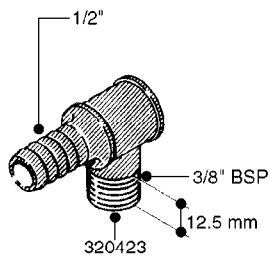

# L0020

FITTINGS-T-PIECES, CAPS & ELBOWS  
L0020-HIN, 01:01:16

Page 1  
Date 07.02.2020 8:24

parts-n°	order qty	description
10053603	1	FITT. CAPNUT 2"BSP 5601
10194303	1	CAP BLANK 1 1/2 MCPHEE 210060
320047	1	FITT.DK CAPNUT 1/2" BSP
320106	1	FITT.DK CAPNUT 1" BSP
320272	1	FITT.DK CAPNUT 3/8" BSP
320316	1	FITT.DK TEE 3/4" X3/4" X1"BSP
320331	1	FITT.DK TEE 1" - 1" - 3/4" BSP
320342	1	FITT.DK EL 3/4"M X 1"F BSP
320563	1	FITT.DK 3 WAY 1/2" 110 DEG.
320677	1	NO LONGER AVAILABLE
320961	1	FITT.DK CAPNUT 1-1/2" BSP
321053	1	FITT.DK TEE 1/2 X1/2 X1/2" BSP
322072	1	FITT.DK TEE 3/8'X3/8'X3/8' BSP
322095	1	FITT.DK TEE 1-1/2 X1-1/4 X3/4" BSP
322138	1	FITT.DK ELB 1"M X 1"F BSP
330013	1	O-RING 2.5 X 10 PUR
330212	1	O-RING D19/D14X2.4 F.1/2"NUT
330326	1	O-RING D30/D24X2 F.1"NUT
331273	1	O-RING D44/D38X2 F.1-1/2"

**L0030**

FITTINGS - HEXAGON NIPPLES  
L0030-HIN, 01:01:16

Page 1  
Date 07.02.2020 8:24

parts-n°	order qty	description
10015303	1	FITT.PO.HN 1.00X1.00 M1000
10425003	1	FITT.PO.HN 1.25X1.00 MCPHEE
320132	1	FITT.DK HN 1" BSP
320176	1	FITT.DK HN 3/8"X1/2" BSP
320445	1	FITT.DK HN 1/4"X3/8" BSP
320655	1	FITT.DK HN 1/2"-1/2" BSP
320692	1	FITT.DK HN 3/8'BSPX1/4'NPT
320703	1	FITT.DK HN 3/8BSP X1/2 &1/4NPT
320725	1	FITT.DK NIPPLE 3/8"-3/8" BSP
320902	1	FITT.DK HN 3/8'X 1/4' BSP
390232	1	FITT.DK HN 1-1/2' X 1-1/4' BSP
390276	1	FITT.DK HN 1'BSP

**L0040**

FITTINGS - NIPPLES & ELBOWS  
L0040-HIN, 01:01:16

Page 1  
Date 07.02.2020 8:24

parts-n°	order qty	description
10530803	1	FITT.PO.SE 2.00X2.00 45 DEG.
320191	1	FITT.DK ELB 3/8' BSP 45 DEGREE
320482	1	FITT.DK ELB. 1/2" BSP 60 DEG.
320596	1	FITT.DK ELB 3/8'-1/2'BSP 45DEG
320607	1	FITT.DK HN 3/8M X 3/8F BSP LNG
320633	1	FITT.DK HN 3/8"M X 3/8"F BSP
321451	1	FITT.DK ELB.1-1/2 X1-1/4 80DEG
321532	1	FITT.DK REDUC 3/4' X 1/2' BSP
390233	1	FITT.DK REDUC 1-1/2" X 1" BSP