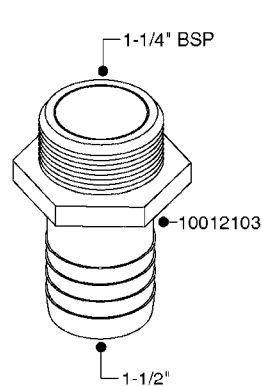

# L0020

FITTINGS-T-PIECES, CAPS & ELBOWS  
L0020-HIN, 01:01:16

Page 1  
Date 07.02.2020 8:24

parts-n°	order qty	description
10053603	1	FITT. CAPNUT 2"BSP 5601
10194303	1	CAP BLANK 1 1/2 MCPHEE 210060
320047	1	FITT.DK CAPNUT 1/2" BSP
320106	1	FITT.DK CAPNUT 1" BSP
320272	1	FITT.DK CAPNUT 3/8" BSP
320316	1	FITT.DK TEE 3/4" X3/4" X1"BSP
320331	1	FITT.DK TEE 1" - 1" - 3/4" BSP
320342	1	FITT.DK EL 3/4"M X 1"F BSP
320563	1	FITT.DK 3 WAY 1/2" 110 DEG.
320677	1	NO LONGER AVAILABLE
320961	1	FITT.DK CAPNUT 1-1/2" BSP
321053	1	FITT.DK TEE 1/2 X1/2 X1/2" BSP
322072	1	FITT.DK TEE 3/8'X3/8'X3/8' BSP
322095	1	FITT.DK TEE 1-1/2 X1-1/4 X3/4" BSP
322138	1	FITT.DK ELB 1"M X 1"F BSP
330013	1	O-RING 2.5 X 10 PUR
330212	1	O-RING D19/D14X2.4 F.1/2"NUT
330326	1	O-RING D30/D24X2 F.1"NUT
331273	1	O-RING D44/D38X2 F.1-1/2"

**L0030**

FITTINGS - HEXAGON NIPPLES  
L0030-HIN, 01:01:16

Page 1  
Date 07.02.2020 8:24

parts-n°	order qty	description
10015303	1	FITT.PO.HN 1.00X1.00 M1000
10425003	1	FITT.PO.HN 1.25X1.00 MCPHEE
320132	1	FITT.DK HN 1" BSP
320176	1	FITT.DK HN 3/8"X1/2" BSP
320445	1	FITT.DK HN 1/4"X3/8" BSP
320655	1	FITT.DK HN 1/2"-1/2" BSP
320692	1	FITT.DK HN 3/8'BSPX1/4'NPT
320703	1	FITT.DK HN 3/8BSP X1/2 &1/4NPT
320725	1	FITT.DK NIPPLE 3/8"-3/8" BSP
320902	1	FITT.DK HN 3/8'X 1/4' BSP
390232	1	FITT.DK HN 1-1/2' X 1-1/4' BSP
390276	1	FITT.DK HN 1'BSP

**L0040**

FITTINGS - NIPPLES & ELBOWS  
L0040-HIN, 01:01:16

Page 1  
Date 07.02.2020 8:24

parts-n°	order qty	description
10530803	1	FITT.PO.SE 2.00X2.00 45 DEG.
320191	1	FITT.DK ELB 3/8' BSP 45 DEGREE
320482	1	FITT.DK ELB. 1/2" BSP 60 DEG.
320596	1	FITT.DK ELB 3/8'-1/2'BSP 45DEG
320607	1	FITT.DK HN 3/8M X 3/8F BSP LNG
320633	1	FITT.DK HN 3/8"M X 3/8"F BSP
321451	1	FITT.DK ELB.1-1/2 X1-1/4 80DEG
321532	1	FITT.DK REDUC 3/4' X 1/2' BSP
390233	1	FITT.DK REDUC 1-1/2" X 1" BSP