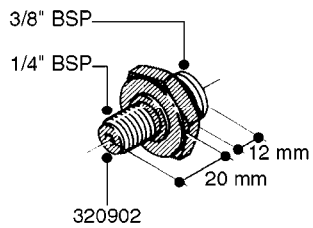

# L0020

FITTINGS-T-PIECES, CAPS & ELBOWS  
L0020-HIN, 01:01:16

Page 1  
Date 07.02.2020 8:24

parts-n°	order qty	description
10053603	1	FITT. CAPNUT 2"BSP 5601
10194303	1	CAP BLANK 1 1/2 MCPHEE 210060
320047	1	FITT.DK CAPNUT 1/2" BSP
320106	1	FITT.DK CAPNUT 1" BSP
320272	1	FITT.DK CAPNUT 3/8" BSP
320316	1	FITT.DK TEE 3/4" X3/4" X1"BSP
320331	1	FITT.DK TEE 1" - 1" - 3/4" BSP
320342	1	FITT.DK EL 3/4"M X 1"F BSP
320563	1	FITT.DK 3 WAY 1/2" 110 DEG.
320677	1	NO LONGER AVAILABLE
320961	1	FITT.DK CAPNUT 1-1/2" BSP
321053	1	FITT.DK TEE 1/2 X1/2 X1/2" BSP
322072	1	FITT.DK TEE 3/8'X3/8'X3/8' BSP
322095	1	FITT.DK TEE 1-1/2 X1-1/4 X3/4" BSP
322138	1	FITT.DK ELB 1"M X 1"F BSP
330013	1	O-RING 2.5 X 10 PUR
330212	1	O-RING D19/D14X2.4 F.1/2"NUT
330326	1	O-RING D30/D24X2 F.1"NUT
331273	1	O-RING D44/D38X2 F.1-1/2"

**L0030**

FITTINGS - HEXAGON NIPPLES  
L0030-HIN, 01:01:16

Page 1  
Date 07.02.2020 8:24

parts-n°	order qty	description
10015303	1	FITT.PO.HN 1.00X1.00 M1000
10425003	1	FITT.PO.HN 1.25X1.00 MCPHEE
320132	1	FITT.DK HN 1" BSP
320176	1	FITT.DK HN 3/8"X1/2" BSP
320445	1	FITT.DK HN 1/4"X3/8" BSP
320655	1	FITT.DK HN 1/2"-1/2" BSP
320692	1	FITT.DK HN 3/8'BSPX1/4'NPT
320703	1	FITT.DK HN 3/8BSP X1/2 &1/4NPT
320725	1	FITT.DK NIPPLE 3/8"-3/8" BSP
320902	1	FITT.DK HN 3/8'X 1/4' BSP
390232	1	FITT.DK HN 1-1/2' X 1-1/4' BSP
390276	1	FITT.DK HN 1'BSP