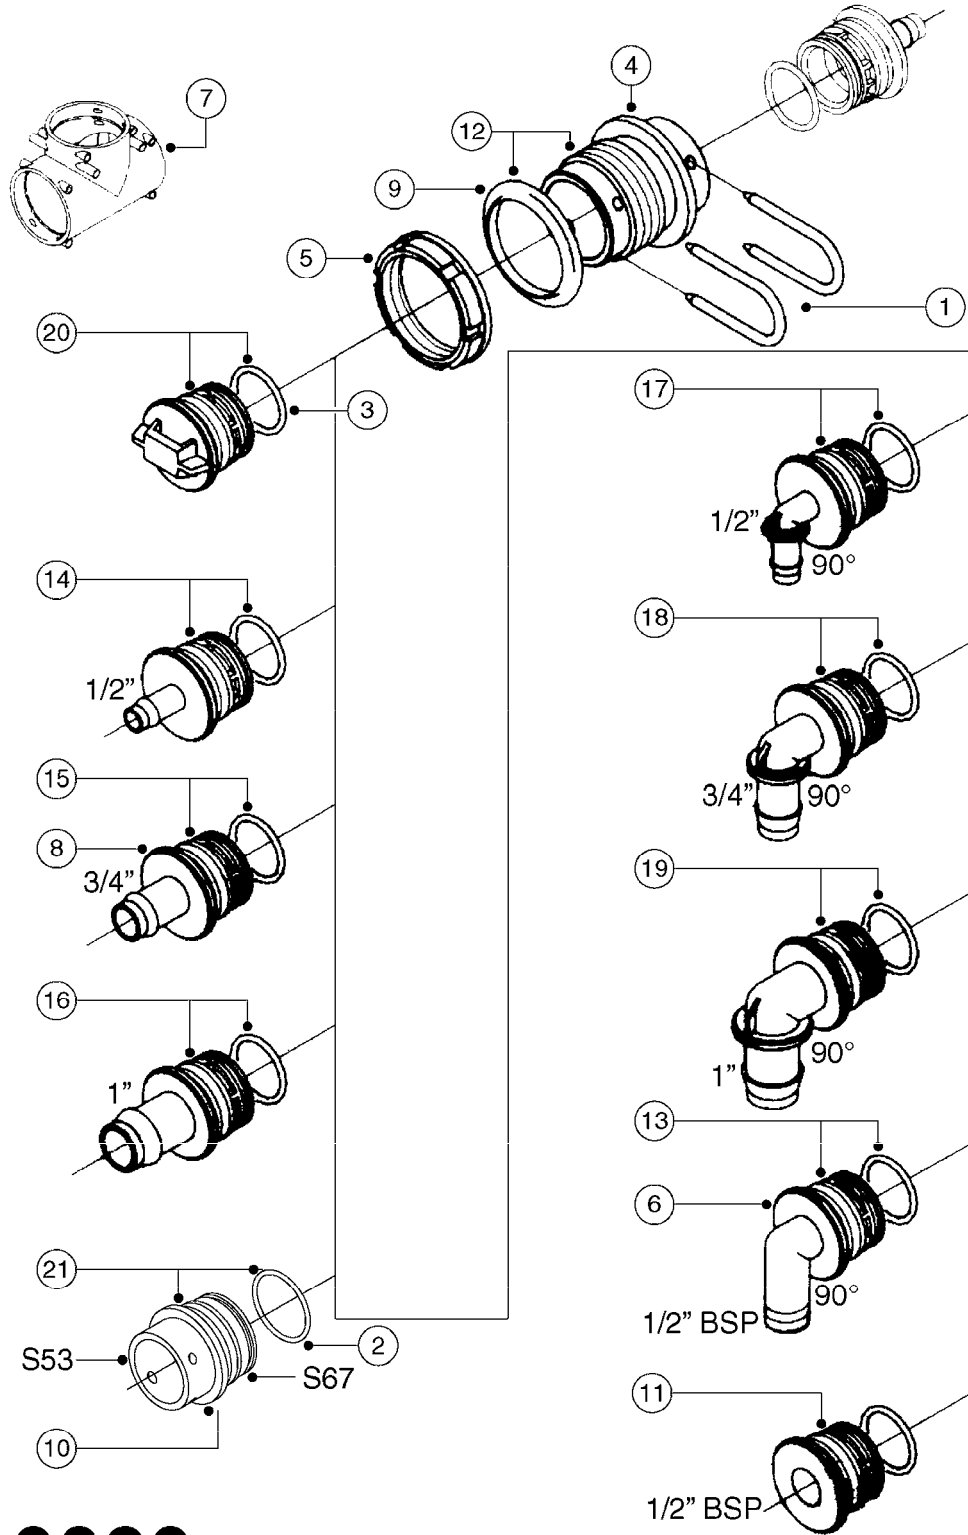

**L0040**

FITTINGS - NIPPLES & ELBOWS  
L0040-HIN, 01:01:16

Page 1  
Date 07.02.2020 8:24

parts-n°	order qty	description
10530803	1	FITT.PO.SE 2.00X2.00 45 DEG.
320191	1	FITT.DK ELB 3/8' BSP 45 DEGREE
320482	1	FITT.DK ELB. 1/2" BSP 60 DEG.
320596	1	FITT.DK ELB 3/8'-1/2'BSP 45DEG
320607	1	FITT.DK HN 3/8M X 3/8F BSP LNG
320633	1	FITT.DK HN 3/8"M X 3/8"F BSP
321451	1	FITT.DK ELB.1-1/2 X1-1/4 80DEG
321532	1	FITT.DK REDUC 3/4' X 1/2' BSP
390233	1	FITT.DK REDUC 1-1/2" X 1" BSP

**L0060**

FITTINGS - BULKHEAD  
L0060-HIN, 01:01:16

Page 1

Date 07.02.2020 8:24

parts-n°	order qty	description
141046	1	NUT 3/8" BSP
141341	1	NUT 1/4' BSP
240284	1	O-RING D82,5/75 X 3,5
320456	1	FITT.DK BULKHEAD 1"BSP DOUBLE
320467	1	FITT.DK BULKHEAD 1"BSP SINGLE
320471	1	FITT.DK NUT 1" BSP JAMB
320541	1	FITT.DK BULKHEAD 2-1/2'BSP SIN
320552	1	FITT.DK NUT 2-1/2' BSP JAMB
320644	1	FITT.DK ELB.3/4"HB X 1" BSP
320784	1	FITT.DK CAP 1-1/2" BSP
320795	1	FITT.DK NUT 1-1/2" BSP JAMB
320935	1	FITT.DK BULKHEAD 1/4' BSP SING
320946	1	FITT.DK BULKHEAD 3/8' BSP SING
321296	1	FITT.DK BULKHEAD 1/2" BSP SING
321307	1	FITT.DK NUT 1/2" BSP JAMB
321333	1	FITT.DK BULK 1-1/2" X 1"F BSP
330061	1	O-RING D16/D11X2,5
330072	1	O-RING D53.5/D45.5X4
330212	1	O-RING D19/D14X2.4 F.1/2"NUT
332577	1	O-RING D38/D30X4 F.1" PUR.
332592	1	O-RING D26/D20X3