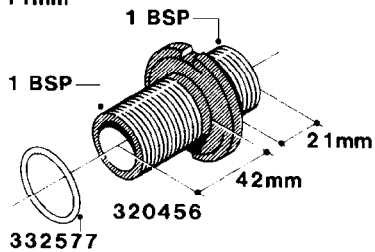

L0060

FITTINGS - BULKHEAD
L0060-HIN, 01:01:16

Page 1

Date 07.02.2020 8:24

parts-n°	order qty	description
141046	1	NUT 3/8" BSP
141341	1	NUT 1/4' BSP
240284	1	O-RING D82,5/75 X 3,5
320456	1	FITT.DK BULKHEAD 1"BSP DOUBLE
320467	1	FITT.DK BULKHEAD 1"BSP SINGLE
320471	1	FITT.DK NUT 1" BSP JAMB
320541	1	FITT.DK BULKHEAD 2-1/2'BSP SIN
320552	1	FITT.DK NUT 2-1/2' BSP JAMB
320644	1	FITT.DK ELB.3/4"HB X 1" BSP
320784	1	FITT.DK CAP 1-1/2" BSP
320795	1	FITT.DK NUT 1-1/2" BSP JAMB
320935	1	FITT.DK BULKHEAD 1/4' BSP SING
320946	1	FITT.DK BULKHEAD 3/8' BSP SING
321296	1	FITT.DK BULKHEAD 1/2" BSP SING
321307	1	FITT.DK NUT 1/2" BSP JAMB
321333	1	FITT.DK BULK 1-1/2" X 1"F BSP
330061	1	O-RING D16/D11X2,5
330072	1	O-RING D53.5/D45.5X4
330212	1	O-RING D19/D14X2.4 F.1/2"NUT
332577	1	O-RING D38/D30X4 F.1" PUR.
332592	1	O-RING D26/D20X3