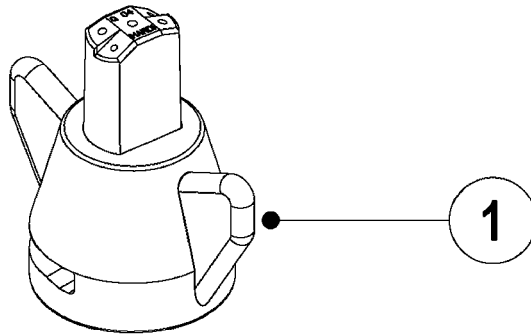

**D1050**

BOOM-NOZZLES MINIDRIFT  
D1050-HIN, 01:01:16

Page 1

Date 07.02.2020 8:23

Pos.	parts-n°	order qty	description
1	372121	1	NOZZLE ISO CT MD-015-110 GREEN
1	372122	1	NOZZLE ISO CT MD-02-110 YELLOW
1	372123	1	NOZZLE ISO CT MD-025-110 LILAC
1	372124	1	NOZZLE ISO CT MD-03-110 BLUE
1	372125	1	NOZZLE ISO CT MD-04-110 RED
1	372126	1	NOZZLE ISO CT MD-05-110 BROWN
2	372111	1	NOZZLE ISO MD-015-110 GREEN
2	372112	1	NOZZLE ISO MD-02-110 YELLOW
2	372113	1	NOZZLE ISO MD-025-110 LILAC
2	372114	1	NOZZLE ISO MD-03-110 BLUE
2	372115	1	NOZZLE ISO MD-04-110 RED
2	372116	1	NOZZLE ISO MD-05-110 BROWN