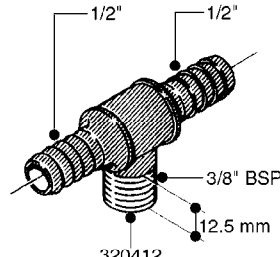

# L0020

FITTINGS-T-PIECES, CAPS & ELBOWS  
L0020-HIN, 01:01:16

Page 1  
Date 07.02.2020 8:24

parts-n°	order qty	description
10053603	1	FITT. CAPNUT 2"BSP 5601
10194303	1	CAP BLANK 1 1/2 MCPHEE 210060
320047	1	FITT.DK CAPNUT 1/2" BSP
320106	1	FITT.DK CAPNUT 1" BSP
320272	1	FITT.DK CAPNUT 3/8" BSP
320316	1	FITT.DK TEE 3/4" X3/4" X1"BSP
320331	1	FITT.DK TEE 1" - 1" - 3/4" BSP
320342	1	FITT.DK EL 3/4"M X 1"F BSP
320563	1	FITT.DK 3 WAY 1/2" 110 DEG.
320677	1	NO LONGER AVAILABLE
320961	1	FITT.DK CAPNUT 1-1/2" BSP
321053	1	FITT.DK TEE 1/2 X1/2 X1/2" BSP
322072	1	FITT.DK TEE 3/8'X3/8'X3/8' BSP
322095	1	FITT.DK TEE 1-1/2 X1-1/4 X3/4" BSP
322138	1	FITT.DK ELB 1"M X 1"F BSP
330013	1	O-RING 2.5 X 10 PUR
330212	1	O-RING D19/D14X2.4 F.1/2"NUT
330326	1	O-RING D30/D24X2 F.1"NUT
331273	1	O-RING D44/D38X2 F.1-1/2"

**L0030**

FITTINGS - HEXAGON NIPPLES  
L0030-HIN, 01:01:16

Page 1  
Date 07.02.2020 8:24

parts-n°	order qty	description
10015303	1	FITT.PO.HN 1.00X1.00 M1000
10425003	1	FITT.PO.HN 1.25X1.00 MCPHEE
320132	1	FITT.DK HN 1" BSP
320176	1	FITT.DK HN 3/8"X1/2" BSP
320445	1	FITT.DK HN 1/4"X3/8" BSP
320655	1	FITT.DK HN 1/2"-1/2" BSP
320692	1	FITT.DK HN 3/8'BSPX1/4'NPT
320703	1	FITT.DK HN 3/8BSP X1/2 &1/4NPT
320725	1	FITT.DK NIPPLE 3/8"-3/8" BSP
320902	1	FITT.DK HN 3/8'X 1/4' BSP
390232	1	FITT.DK HN 1-1/2' X 1-1/4' BSP
390276	1	FITT.DK HN 1'BSP

**L0040**

FITTINGS - NIPPLES & ELBOWS  
L0040-HIN, 01:01:16

Page 1  
Date 07.02.2020 8:24

parts-n°	order qty	description
10530803	1	FITT.PO.SE 2.00X2.00 45 DEG.
320191	1	FITT.DK ELB 3/8' BSP 45 DEGREE
320482	1	FITT.DK ELB. 1/2" BSP 60 DEG.
320596	1	FITT.DK ELB 3/8'-1/2'BSP 45DEG
320607	1	FITT.DK HN 3/8M X 3/8F BSP LNG
320633	1	FITT.DK HN 3/8"M X 3/8"F BSP
321451	1	FITT.DK ELB.1-1/2 X1-1/4 80DEG
321532	1	FITT.DK REDUC 3/4' X 1/2' BSP
390233	1	FITT.DK REDUC 1-1/2" X 1" BSP