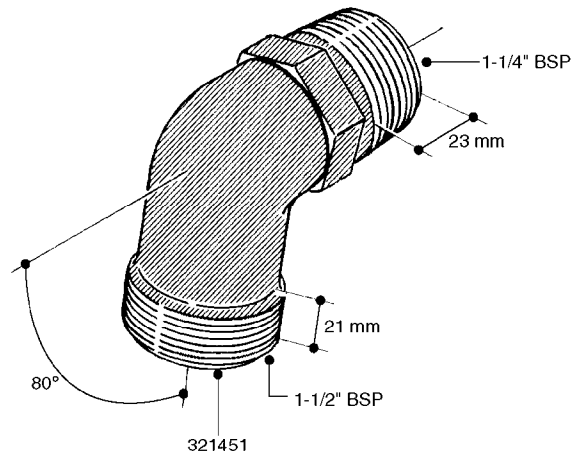

# L0020

FITTINGS-T-PIECES, CAPS & ELBOWS  
L0020-HIN, 01:01:16

Page 1  
Date 07.02.2020 8:24

parts-n°	order qty	description
10053603	1	FITT. CAPNUT 2"BSP 5601
10194303	1	CAP BLANK 1 1/2 MCPHEE 210060
320047	1	FITT.DK CAPNUT 1/2" BSP
320106	1	FITT.DK CAPNUT 1" BSP
320272	1	FITT.DK CAPNUT 3/8" BSP
320316	1	FITT.DK TEE 3/4" X3/4" X1"BSP
320331	1	FITT.DK TEE 1" - 1" - 3/4" BSP
320342	1	FITT.DK EL 3/4"M X 1"F BSP
320563	1	FITT.DK 3 WAY 1/2" 110 DEG.
320677	1	NO LONGER AVAILABLE
320961	1	FITT.DK CAPNUT 1-1/2" BSP
321053	1	FITT.DK TEE 1/2 X1/2 X1/2" BSP
322072	1	FITT.DK TEE 3/8'X3/8'X3/8' BSP
322095	1	FITT.DK TEE 1-1/2 X1-1/4 X3/4" BSP
322138	1	FITT.DK ELB 1"M X 1"F BSP
330013	1	O-RING 2.5 X 10 PUR
330212	1	O-RING D19/D14X2.4 F.1/2"NUT
330326	1	O-RING D30/D24X2 F.1"NUT
331273	1	O-RING D44/D38X2 F.1-1/2"

**L0030**

FITTINGS - HEXAGON NIPPLES  
L0030-HIN, 01:01:16

Page 1  
Date 07.02.2020 8:24

parts-n°	order qty	description
10015303	1	FITT.PO.HN 1.00X1.00 M1000
10425003	1	FITT.PO.HN 1.25X1.00 MCPHEE
320132	1	FITT.DK HN 1" BSP
320176	1	FITT.DK HN 3/8"X1/2" BSP
320445	1	FITT.DK HN 1/4"X3/8" BSP
320655	1	FITT.DK HN 1/2"-1/2" BSP
320692	1	FITT.DK HN 3/8'BSPX1/4'NPT
320703	1	FITT.DK HN 3/8BSP X1/2 &1/4NPT
320725	1	FITT.DK NIPPLE 3/8"-3/8" BSP
320902	1	FITT.DK HN 3/8'X 1/4' BSP
390232	1	FITT.DK HN 1-1/2' X 1-1/4' BSP
390276	1	FITT.DK HN 1'BSP