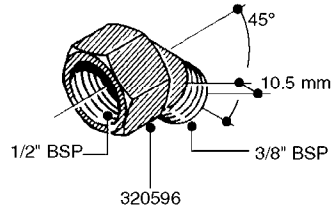

# L0020

FITTINGS-T-PIECES, CAPS & ELBOWS  
L0020-HIN, 01:01:16

Page 1  
Date 07.02.2020 8:24

parts-n°	order qty	description
10053603	1	FITT. CAPNUT 2"BSP 5601
10194303	1	CAP BLANK 1 1/2 MCPHEE 210060
320047	1	FITT.DK CAPNUT 1/2" BSP
320106	1	FITT.DK CAPNUT 1" BSP
320272	1	FITT.DK CAPNUT 3/8" BSP
320316	1	FITT.DK TEE 3/4" X3/4" X1"BSP
320331	1	FITT.DK TEE 1" - 1" - 3/4" BSP
320342	1	FITT.DK EL 3/4"M X 1"F BSP
320563	1	FITT.DK 3 WAY 1/2" 110 DEG.
320677	1	NO LONGER AVAILABLE
320961	1	FITT.DK CAPNUT 1-1/2" BSP
321053	1	FITT.DK TEE 1/2 X1/2 X1/2" BSP
322072	1	FITT.DK TEE 3/8'X3/8'X3/8' BSP
322095	1	FITT.DK TEE 1-1/2 X1-1/4 X3/4" BSP
322138	1	FITT.DK ELB 1"M X 1"F BSP
330013	1	O-RING 2.5 X 10 PUR
330212	1	O-RING D19/D14X2.4 F.1/2"NUT
330326	1	O-RING D30/D24X2 F.1"NUT
331273	1	O-RING D44/D38X2 F.1-1/2"

**L0030**

FITTINGS - HEXAGON NIPPLES  
L0030-HIN, 01:01:16

Page 1  
Date 07.02.2020 8:24

parts-n°	order qty	description
10015303	1	FITT.PO.HN 1.00X1.00 M1000
10425003	1	FITT.PO.HN 1.25X1.00 MCPHEE
320132	1	FITT.DK HN 1" BSP
320176	1	FITT.DK HN 3/8"X1/2" BSP
320445	1	FITT.DK HN 1/4"X3/8" BSP
320655	1	FITT.DK HN 1/2"-1/2" BSP
320692	1	FITT.DK HN 3/8'BSPX1/4'NPT
320703	1	FITT.DK HN 3/8BSP X1/2 &1/4NPT
320725	1	FITT.DK NIPPLE 3/8"-3/8" BSP
320902	1	FITT.DK HN 3/8'X 1/4' BSP
390232	1	FITT.DK HN 1-1/2' X 1-1/4' BSP
390276	1	FITT.DK HN 1'BSP