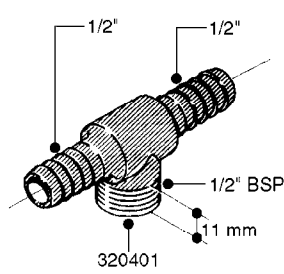

# L0020

FITTINGS-T-PIECES, CAPS & ELBOWS  
L0020-HIN, 01:01:16

Page 1  
Date 07.02.2020 8:24

parts-n°	order qty	description
10053603	1	FITT. CAPNUT 2"BSP 5601
10194303	1	CAP BLANK 1 1/2 MCPHEE 210060
320047	1	FITT.DK CAPNUT 1/2" BSP
320106	1	FITT.DK CAPNUT 1" BSP
320272	1	FITT.DK CAPNUT 3/8" BSP
320316	1	FITT.DK TEE 3/4" X3/4" X1"BSP
320331	1	FITT.DK TEE 1" - 1" - 3/4" BSP
320342	1	FITT.DK EL 3/4"M X 1"F BSP
320563	1	FITT.DK 3 WAY 1/2" 110 DEG.
320677	1	NO LONGER AVAILABLE
320961	1	FITT.DK CAPNUT 1-1/2" BSP
321053	1	FITT.DK TEE 1/2 X1/2 X1/2" BSP
322072	1	FITT.DK TEE 3/8'X3/8'X3/8' BSP
322095	1	FITT.DK TEE 1-1/2 X1-1/4 X3/4" BSP
322138	1	FITT.DK ELB 1"M X 1"F BSP
330013	1	O-RING 2.5 X 10 PUR
330212	1	O-RING D19/D14X2.4 F.1/2"NUT
330326	1	O-RING D30/D24X2 F.1"NUT
331273	1	O-RING D44/D38X2 F.1-1/2"

**L0030**

FITTINGS - HEXAGON NIPPLES  
L0030-HIN, 01:01:16

Page 1  
Date 07.02.2020 8:24

parts-n°	order qty	description
10015303	1	FITT.PO.HN 1.00X1.00 M1000
10425003	1	FITT.PO.HN 1.25X1.00 MCPHEE
320132	1	FITT.DK HN 1" BSP
320176	1	FITT.DK HN 3/8"X1/2" BSP
320445	1	FITT.DK HN 1/4"X3/8" BSP
320655	1	FITT.DK HN 1/2"-1/2" BSP
320692	1	FITT.DK HN 3/8'BSPX1/4'NPT
320703	1	FITT.DK HN 3/8BSP X1/2 &1/4NPT
320725	1	FITT.DK NIPPLE 3/8"-3/8" BSP
320902	1	FITT.DK HN 3/8'X 1/4' BSP
390232	1	FITT.DK HN 1-1/2' X 1-1/4' BSP
390276	1	FITT.DK HN 1'BSP

**L0040**

FITTINGS - NIPPLES & ELBOWS  
L0040-HIN, 01:01:16

Page 1  
Date 07.02.2020 8:24

parts-n°	order qty	description
10530803	1	FITT.PO.SE 2.00X2.00 45 DEG.
320191	1	FITT.DK ELB 3/8' BSP 45 DEGREE
320482	1	FITT.DK ELB. 1/2" BSP 60 DEG.
320596	1	FITT.DK ELB 3/8'-1/2'BSP 45DEG
320607	1	FITT.DK HN 3/8M X 3/8F BSP LNG
320633	1	FITT.DK HN 3/8"M X 3/8"F BSP
321451	1	FITT.DK ELB.1-1/2 X1-1/4 80DEG
321532	1	FITT.DK REDUC 3/4' X 1/2' BSP
390233	1	FITT.DK REDUC 1-1/2" X 1" BSP