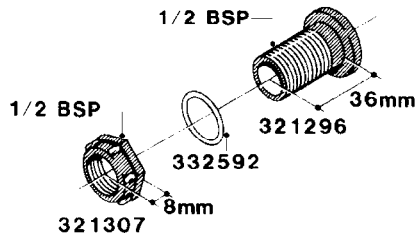

L0060

FITTINGS - BULKHEAD
L0060-HIN, 01:01:16

Page 1

Date 07.02.2020 8:24

parts-n°	order qty	description
141046	1	NUT 3/8" BSP
141341	1	NUT 1/4' BSP
240284	1	O-RING D82,5/75 X 3,5
320456	1	FITT.DK BULKHEAD 1"BSP DOUBLE
320467	1	FITT.DK BULKHEAD 1"BSP SINGLE
320471	1	FITT.DK NUT 1" BSP JAMB
320541	1	FITT.DK BULKHEAD 2-1/2'BSP SIN
320552	1	FITT.DK NUT 2-1/2' BSP JAMB
320644	1	FITT.DK ELB.3/4"HB X 1" BSP
320784	1	FITT.DK CAP 1-1/2" BSP
320795	1	FITT.DK NUT 1-1/2" BSP JAMB
320935	1	FITT.DK BULKHEAD 1/4' BSP SING
320946	1	FITT.DK BULKHEAD 3/8' BSP SING
321296	1	FITT.DK BULKHEAD 1/2" BSP SING
321307	1	FITT.DK NUT 1/2" BSP JAMB
321333	1	FITT.DK BULK 1-1/2" X 1"F BSP
330061	1	O-RING D16/D11X2,5
330072	1	O-RING D53.5/D45.5X4
330212	1	O-RING D19/D14X2.4 F.1/2"NUT
332577	1	O-RING D38/D30X4 F.1" PUR.
332592	1	O-RING D26/D20X3