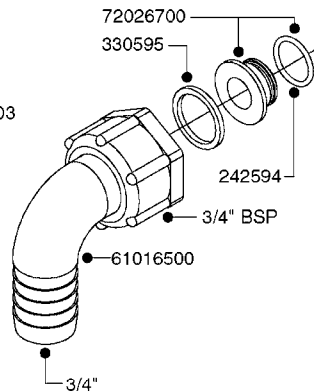

# L0020

FITTINGS-T-PIECES, CAPS & ELBOWS  
L0020-HIN, 01:01:16

Page 1  
Date 07.02.2020 8:24

parts-n°	order qty	description
10053603	1	FITT. CAPNUT 2"BSP 5601
10194303	1	CAP BLANK 1 1/2 MCPHEE 210060
320047	1	FITT.DK CAPNUT 1/2" BSP
320106	1	FITT.DK CAPNUT 1" BSP
320272	1	FITT.DK CAPNUT 3/8" BSP
320316	1	FITT.DK TEE 3/4" X3/4" X1"BSP
320331	1	FITT.DK TEE 1" - 1" - 3/4" BSP
320342	1	FITT.DK EL 3/4"M X 1"F BSP
320563	1	FITT.DK 3 WAY 1/2" 110 DEG.
320677	1	NO LONGER AVAILABLE
320961	1	FITT.DK CAPNUT 1-1/2" BSP
321053	1	FITT.DK TEE 1/2 X1/2 X1/2" BSP
322072	1	FITT.DK TEE 3/8'X3/8'X3/8' BSP
322095	1	FITT.DK TEE 1-1/2 X1-1/4 X3/4" BSP
322138	1	FITT.DK ELB 1"M X 1"F BSP
330013	1	O-RING 2.5 X 10 PUR
330212	1	O-RING D19/D14X2.4 F.1/2"NUT
330326	1	O-RING D30/D24X2 F.1"NUT
331273	1	O-RING D44/D38X2 F.1-1/2"

**L0030**

FITTINGS - HEXAGON NIPPLES  
L0030-HIN, 01:01:16

Page 1  
Date 07.02.2020 8:24

parts-n°	order qty	description
10015303	1	FITT.PO.HN 1.00X1.00 M1000
10425003	1	FITT.PO.HN 1.25X1.00 MCPHEE
320132	1	FITT.DK HN 1" BSP
320176	1	FITT.DK HN 3/8"X1/2" BSP
320445	1	FITT.DK HN 1/4"X3/8" BSP
320655	1	FITT.DK HN 1/2"-1/2" BSP
320692	1	FITT.DK HN 3/8'BSPX1/4'NPT
320703	1	FITT.DK HN 3/8BSP X1/2 &1/4NPT
320725	1	FITT.DK NIPPLE 3/8"-3/8" BSP
320902	1	FITT.DK HN 3/8'X 1/4' BSP
390232	1	FITT.DK HN 1-1/2' X 1-1/4' BSP
390276	1	FITT.DK HN 1'BSP

**L0040**

FITTINGS - NIPPLES & ELBOWS  
L0040-HIN, 01:01:16

Page 1  
Date 07.02.2020 8:24

parts-n°	order qty	description
10530803	1	FITT.PO.SE 2.00X2.00 45 DEG.
320191	1	FITT.DK ELB 3/8' BSP 45 DEGREE
320482	1	FITT.DK ELB. 1/2" BSP 60 DEG.
320596	1	FITT.DK ELB 3/8'-1/2'BSP 45DEG
320607	1	FITT.DK HN 3/8M X 3/8F BSP LNG
320633	1	FITT.DK HN 3/8"M X 3/8"F BSP
321451	1	FITT.DK ELB.1-1/2 X1-1/4 80DEG
321532	1	FITT.DK REDUC 3/4' X 1/2' BSP
390233	1	FITT.DK REDUC 1-1/2" X 1" BSP