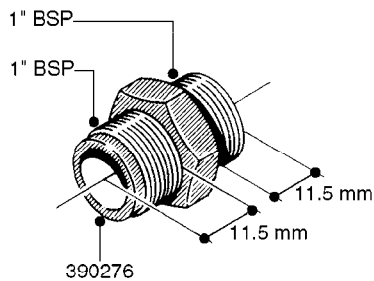

# L0020

FITTINGS-T-PIECES, CAPS & ELBOWS  
L0020-HIN, 01:01:16

Page 1  
Date 07.02.2020 8:24

parts-n°	order qty	description
10053603	1	FITT. CAPNUT 2"BSP 5601
10194303	1	CAP BLANK 1 1/2 MCPHEE 210060
320047	1	FITT.DK CAPNUT 1/2" BSP
320106	1	FITT.DK CAPNUT 1" BSP
320272	1	FITT.DK CAPNUT 3/8" BSP
320316	1	FITT.DK TEE 3/4" X3/4" X1"BSP
320331	1	FITT.DK TEE 1" - 1" - 3/4" BSP
320342	1	FITT.DK EL 3/4"M X 1"F BSP
320563	1	FITT.DK 3 WAY 1/2" 110 DEG.
320677	1	NO LONGER AVAILABLE
320961	1	FITT.DK CAPNUT 1-1/2" BSP
321053	1	FITT.DK TEE 1/2 X1/2 X1/2" BSP
322072	1	FITT.DK TEE 3/8'X3/8'X3/8' BSP
322095	1	FITT.DK TEE 1-1/2 X1-1/4 X3/4" BSP
322138	1	FITT.DK ELB 1"M X 1"F BSP
330013	1	O-RING 2.5 X 10 PUR
330212	1	O-RING D19/D14X2.4 F.1/2"NUT
330326	1	O-RING D30/D24X2 F.1"NUT
331273	1	O-RING D44/D38X2 F.1-1/2"

**L0030**

FITTINGS - HEXAGON NIPPLES  
L0030-HIN, 01:01:16

Page 1  
Date 07.02.2020 8:24

parts-n°	order qty	description
10015303	1	FITT.PO.HN 1.00X1.00 M1000
10425003	1	FITT.PO.HN 1.25X1.00 MCPHEE
320132	1	FITT.DK HN 1" BSP
320176	1	FITT.DK HN 3/8"X1/2" BSP
320445	1	FITT.DK HN 1/4"X3/8" BSP
320655	1	FITT.DK HN 1/2"-1/2" BSP
320692	1	FITT.DK HN 3/8'BSPX1/4'NPT
320703	1	FITT.DK HN 3/8BSP X1/2 &1/4NPT
320725	1	FITT.DK NIPPLE 3/8"-3/8" BSP
320902	1	FITT.DK HN 3/8'X 1/4' BSP
390232	1	FITT.DK HN 1-1/2' X 1-1/4' BSP
390276	1	FITT.DK HN 1'BSP