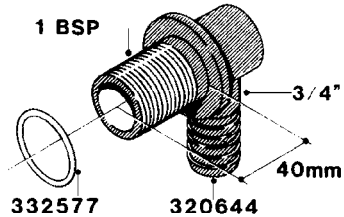

L0060

FITTINGS - BULKHEAD
L0060-HIN, 01:01:16

Page 1

Date 07.02.2020 8:24

parts-n°	order qty	description
141046	1	NUT 3/8" BSP
141341	1	NUT 1/4' BSP
240284	1	O-RING D82,5/75 X 3,5
320456	1	FITT.DK BULKHEAD 1"BSP DOUBLE
320467	1	FITT.DK BULKHEAD 1"BSP SINGLE
320471	1	FITT.DK NUT 1" BSP JAMB
320541	1	FITT.DK BULKHEAD 2-1/2'BSP SIN
320552	1	FITT.DK NUT 2-1/2' BSP JAMB
320644	1	FITT.DK ELB.3/4"HB X 1" BSP
320784	1	FITT.DK CAP 1-1/2" BSP
320795	1	FITT.DK NUT 1-1/2" BSP JAMB
320935	1	FITT.DK BULKHEAD 1/4' BSP SING
320946	1	FITT.DK BULKHEAD 3/8' BSP SING
321296	1	FITT.DK BULKHEAD 1/2" BSP SING
321307	1	FITT.DK NUT 1/2" BSP JAMB
321333	1	FITT.DK BULK 1-1/2" X 1"F BSP
330061	1	O-RING D16/D11X2,5
330072	1	O-RING D53.5/D45.5X4
330212	1	O-RING D19/D14X2.4 F.1/2"NUT
332577	1	O-RING D38/D30X4 F.1" PUR.
332592	1	O-RING D26/D20X3