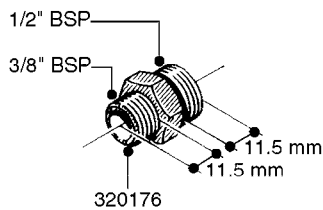

# L0020

FITTINGS-T-PIECES, CAPS & ELBOWS  
L0020-HIN, 01:01:16

Page 1  
Date 07.02.2020 8:24

parts-n°	order qty	description
10053603	1	FITT. CAPNUT 2"BSP 5601
10194303	1	CAP BLANK 1 1/2 MCPHEE 210060
320047	1	FITT.DK CAPNUT 1/2" BSP
320106	1	FITT.DK CAPNUT 1" BSP
320272	1	FITT.DK CAPNUT 3/8" BSP
320316	1	FITT.DK TEE 3/4" X3/4" X1"BSP
320331	1	FITT.DK TEE 1" - 1" - 3/4" BSP
320342	1	FITT.DK EL 3/4"M X 1"F BSP
320563	1	FITT.DK 3 WAY 1/2" 110 DEG.
320677	1	NO LONGER AVAILABLE
320961	1	FITT.DK CAPNUT 1-1/2" BSP
321053	1	FITT.DK TEE 1/2 X1/2 X1/2" BSP
322072	1	FITT.DK TEE 3/8'X3/8'X3/8' BSP
322095	1	FITT.DK TEE 1-1/2 X1-1/4 X3/4" BSP
322138	1	FITT.DK ELB 1"M X 1"F BSP
330013	1	O-RING 2.5 X 10 PUR
330212	1	O-RING D19/D14X2.4 F.1/2"NUT
330326	1	O-RING D30/D24X2 F.1"NUT
331273	1	O-RING D44/D38X2 F.1-1/2"

**L0030**

FITTINGS - HEXAGON NIPPLES  
L0030-HIN, 01:01:16

Page 1  
Date 07.02.2020 8:24

parts-n°	order qty	description
10015303	1	FITT.PO.HN 1.00X1.00 M1000
10425003	1	FITT.PO.HN 1.25X1.00 MCPHEE
320132	1	FITT.DK HN 1" BSP
320176	1	FITT.DK HN 3/8"X1/2" BSP
320445	1	FITT.DK HN 1/4"X3/8" BSP
320655	1	FITT.DK HN 1/2"-1/2" BSP
320692	1	FITT.DK HN 3/8'BSPX1/4'NPT
320703	1	FITT.DK HN 3/8BSP X1/2 &1/4NPT
320725	1	FITT.DK NIPPLE 3/8"-3/8" BSP
320902	1	FITT.DK HN 3/8'X 1/4' BSP
390232	1	FITT.DK HN 1-1/2' X 1-1/4' BSP
390276	1	FITT.DK HN 1'BSP