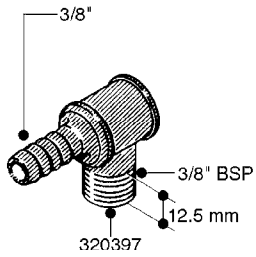

# L0020

FITTINGS-T-PIECES, CAPS & ELBOWS  
L0020-HIN, 01:01:16

Page 1  
Date 07.02.2020 8:24

parts-n°	order qty	description
10053603	1	FITT. CAPNUT 2"BSP 5601
10194303	1	CAP BLANK 1 1/2 MCPHEE 210060
320047	1	FITT.DK CAPNUT 1/2" BSP
320106	1	FITT.DK CAPNUT 1" BSP
320272	1	FITT.DK CAPNUT 3/8" BSP
320316	1	FITT.DK TEE 3/4" X3/4" X1"BSP
320331	1	FITT.DK TEE 1" - 1" - 3/4" BSP
320342	1	FITT.DK EL 3/4"M X 1"F BSP
320563	1	FITT.DK 3 WAY 1/2" 110 DEG.
320677	1	NO LONGER AVAILABLE
320961	1	FITT.DK CAPNUT 1-1/2" BSP
321053	1	FITT.DK TEE 1/2 X1/2 X1/2" BSP
322072	1	FITT.DK TEE 3/8'X3/8'X3/8' BSP
322095	1	FITT.DK TEE 1-1/2 X1-1/4 X3/4" BSP
322138	1	FITT.DK ELB 1"M X 1"F BSP
330013	1	O-RING 2.5 X 10 PUR
330212	1	O-RING D19/D14X2.4 F.1/2"NUT
330326	1	O-RING D30/D24X2 F.1"NUT
331273	1	O-RING D44/D38X2 F.1-1/2"

**L0030**

FITTINGS - HEXAGON NIPPLES  
L0030-HIN, 01:01:16

Page 1  
Date 07.02.2020 8:24

parts-n°	order qty	description
10015303	1	FITT.PO.HN 1.00X1.00 M1000
10425003	1	FITT.PO.HN 1.25X1.00 MCPHEE
320132	1	FITT.DK HN 1" BSP
320176	1	FITT.DK HN 3/8"X1/2" BSP
320445	1	FITT.DK HN 1/4"X3/8" BSP
320655	1	FITT.DK HN 1/2"-1/2" BSP
320692	1	FITT.DK HN 3/8'BSPX1/4'NPT
320703	1	FITT.DK HN 3/8BSP X1/2 &1/4NPT
320725	1	FITT.DK NIPPLE 3/8"-3/8" BSP
320902	1	FITT.DK HN 3/8'X 1/4' BSP
390232	1	FITT.DK HN 1-1/2' X 1-1/4' BSP
390276	1	FITT.DK HN 1'BSP

**L0040**

FITTINGS - NIPPLES & ELBOWS  
L0040-HIN, 01:01:16

Page 1  
Date 07.02.2020 8:24

parts-n°	order qty	description
10530803	1	FITT.PO.SE 2.00X2.00 45 DEG.
320191	1	FITT.DK ELB 3/8' BSP 45 DEGREE
320482	1	FITT.DK ELB. 1/2" BSP 60 DEG.
320596	1	FITT.DK ELB 3/8'-1/2'BSP 45DEG
320607	1	FITT.DK HN 3/8M X 3/8F BSP LNG
320633	1	FITT.DK HN 3/8"M X 3/8"F BSP
321451	1	FITT.DK ELB.1-1/2 X1-1/4 80DEG
321532	1	FITT.DK REDUC 3/4' X 1/2' BSP
390233	1	FITT.DK REDUC 1-1/2" X 1" BSP