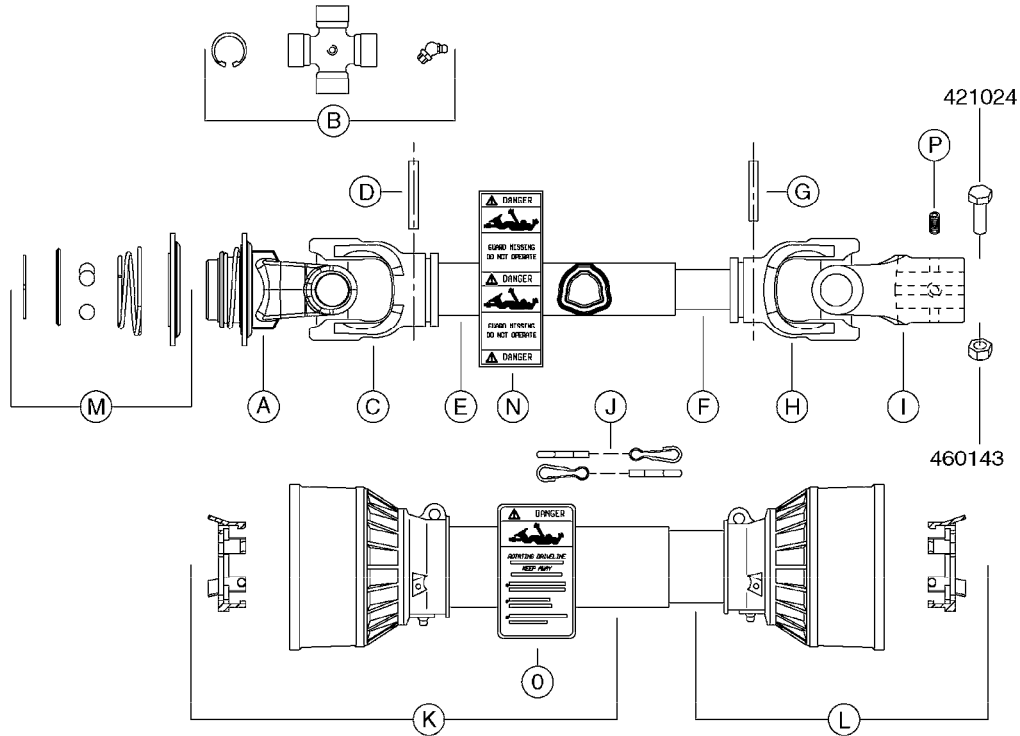

Page 1

Date 07.02.2020 8:23

parts-n°	order qty	description
284041	1	UNIV. JOINT 27x70mm
289040	1	PTO YOKE 1-3/8" X 6 SPLINE
289041	1	PTO YOKE 1-3/8" X 6 SPLINE
289042	1	UNIV. JOINT 22x54mm
289045	1	UNIV. JOINT 30.2x79.4mm
289049	1	PTO SHIELD COMPLETE F.829446
289050	1	PTO SHIELD COMPLETE F.829445
829445	1	PTO 1-3/8/6X1-3/8/6X810M AXIAL
829446	1	PTO SHAFT LE-SPV + LP ZE-P540
829480	1	PTO 1-3/8/21 x 1-3/8/21x1210MM
829482	1	PTO 1-3/8/6X25MM X 600MM 1202
829483	1	PTO 1-3/8/6X30MM x 610MM 1302
829484	1	PTO 1-3/8/6X1-3/8/6X575MM 361
829486	1	PTO 1-3/8/6X30MM X870MM 1302
829487	1	PTO 1-3/8/6X1-3/8/6X870MM 361
829490	1	PTO 1-3/8/6X30MM 1320MM 1302
829491	1	PTO 1-3/8/6X1' 610/913MM 9016
829502	1	PTO 1-3/8/6x1210/1745
28005200	1	PTO YOKE 1-3/8" X 21 SPLINE
28005400	1	PTO YOKE 1-3/8" X 6 SPLINE
28005800	1	PTO YOKE 1-3/8" X 21 SPLINE
28006000	1	PTO YOKE D25 CONE 3 DEG.
28006100	1	PTO YOKE D30 CONE 4 DEG.
28006200	1	PTO YOKE 1-3/8" X 6 SPLINE
28006300	1	PTO YOKE D1"
28006700	1	PTO OUTER 1-3/8"X21(NO SHIELD)
28006900	1	PTO OUTER 1-3/8"X6(NO SHIELD)
28007300	1	PTO INNER 1-3/8"X21(NO SHIELD)
28007500	1	PTO HALF SHAFT - PUMP END
28007800	1	PTO INNER D1" (NO SHIELD)
28008100	1	PTO SHIELD COMPLETE
28008500	1	PTO HALF SHAFT - TRACTOR END
28008600	1	PTO SHIELD ASSY COMPLETE
28009403	1	UNIV. JOINT 27x74.6mm
28015103	1	PTO YOKE 1-3/8"X21 TWST OLD
28015203	1	UNIV. JOINT 23.8x61.3mm
28015303	1	PTO YOKE 1-3/8"X21 BALL COLLAR
28015403	1	PTO OUTER 1-3/8"X21(SHIELDED)
28015503	1	PTO INNER 1-3/8"X21(NO SHIELD)
28015603	1	PTO SHIELD COMPLETE F.28020303
28015703	1	PTO YOKE 1-3/4"X20 SPL OUTER
28015803	1	PTO OUTER 1-3/4"X20(NO SHIELD)
28015903	1	PTO INNER 1-3/8"X21(NO SHIELD)
28016003	1	PTO SHIELD COMPLETE F.10465803
28016203	1	PTO OUTER 1-3/8"X6(SHIELDED)
28016303	1	PTO INNER 1-3/8"X6(NO SHIELD)
28016703	1	PTO OUTER 1-3/8"X6(NO SHIELD)
28016803	1	PTO INNER 1-3/8"X6(NO SHIELD)
28020203	1	PTO 1-3/4/20x1-3/8/21 BP L=860
28020303	1	PTO 1-3/8/21 x 1-3/8/21 B&P
28040603	1	PTO YOKE 1-3/8X21SPL BLACK
28040703	1	SAFETY CHAIN F.CV BLACK PTO (SET OF 2)
28068800	1	PTO YOKE 1-3/8" X 6 SPLINE
28069700	1	UNIV. JOINT STD1 SFT
28072800	1	PTO SHIELD COMPLETE L=1912 SFT
28073000	1	PTO YOKE 1-3/8" X 6 SPLINE