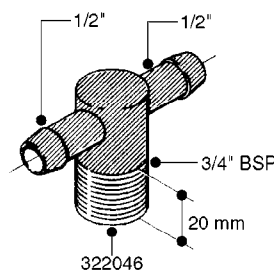

# L0020

FITTINGS-T-PIECES, CAPS & ELBOWS  
L0020-HIN, 01:01:16

Page 1  
Date 07.02.2020 8:24

parts-n°	order qty	description
10053603	1	FITT. CAPNUT 2"BSP 5601
10194303	1	CAP BLANK 1 1/2 MCPHEE 210060
320047	1	FITT.DK CAPNUT 1/2" BSP
320106	1	FITT.DK CAPNUT 1" BSP
320272	1	FITT.DK CAPNUT 3/8" BSP
320316	1	FITT.DK TEE 3/4" X3/4" X1"BSP
320331	1	FITT.DK TEE 1" - 1" - 3/4" BSP
320342	1	FITT.DK EL 3/4"M X 1"F BSP
320563	1	FITT.DK 3 WAY 1/2" 110 DEG.
320677	1	NO LONGER AVAILABLE
320961	1	FITT.DK CAPNUT 1-1/2" BSP
321053	1	FITT.DK TEE 1/2 X1/2 X1/2" BSP
322072	1	FITT.DK TEE 3/8'X3/8'X3/8' BSP
322095	1	FITT.DK TEE 1-1/2 X1-1/4 X3/4" BSP
322138	1	FITT.DK ELB 1"M X 1"F BSP
330013	1	O-RING 2.5 X 10 PUR
330212	1	O-RING D19/D14X2.4 F.1/2"NUT
330326	1	O-RING D30/D24X2 F.1"NUT
331273	1	O-RING D44/D38X2 F.1-1/2"

**L0030**

FITTINGS - HEXAGON NIPPLES  
L0030-HIN, 01:01:16

Page 1  
Date 07.02.2020 8:24

parts-n°	order qty	description
10015303	1	FITT.PO.HN 1.00X1.00 M1000
10425003	1	FITT.PO.HN 1.25X1.00 MCPHEE
320132	1	FITT.DK HN 1" BSP
320176	1	FITT.DK HN 3/8"X1/2" BSP
320445	1	FITT.DK HN 1/4"X3/8" BSP
320655	1	FITT.DK HN 1/2"-1/2" BSP
320692	1	FITT.DK HN 3/8'BSPX1/4'NPT
320703	1	FITT.DK HN 3/8BSP X1/2 &1/4NPT
320725	1	FITT.DK NIPPLE 3/8"-3/8" BSP
320902	1	FITT.DK HN 3/8'X 1/4' BSP
390232	1	FITT.DK HN 1-1/2' X 1-1/4' BSP
390276	1	FITT.DK HN 1'BSP

**L0040**

FITTINGS - NIPPLES & ELBOWS  
L0040-HIN, 01:01:16

Page 1  
Date 07.02.2020 8:24

parts-n°	order qty	description
10530803	1	FITT.PO.SE 2.00X2.00 45 DEG.
320191	1	FITT.DK ELB 3/8' BSP 45 DEGREE
320482	1	FITT.DK ELB. 1/2" BSP 60 DEG.
320596	1	FITT.DK ELB 3/8'-1/2'BSP 45DEG
320607	1	FITT.DK HN 3/8M X 3/8F BSP LNG
320633	1	FITT.DK HN 3/8"M X 3/8"F BSP
321451	1	FITT.DK ELB.1-1/2 X1-1/4 80DEG
321532	1	FITT.DK REDUC 3/4' X 1/2' BSP
390233	1	FITT.DK REDUC 1-1/2" X 1" BSP