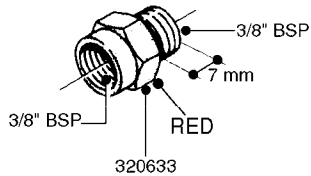

L0040

FITTINGS - NIPPLES & ELBOWS
L0040-HIN, 01:01:16

Page 1
Date 07.02.2020 8:24

parts-n°	order qty	description
10530803	1	FITT.PO.SE 2.00X2.00 45 DEG.
320191	1	FITT.DK ELB 3/8' BSP 45 DEGREE
320482	1	FITT.DK ELB. 1/2" BSP 60 DEG.
320596	1	FITT.DK ELB 3/8'-1/2'BSP 45DEG
320607	1	FITT.DK HN 3/8M X 3/8F BSP LNG
320633	1	FITT.DK HN 3/8"M X 3/8"F BSP
321451	1	FITT.DK ELB.1-1/2 X1-1/4 80DEG
321532	1	FITT.DK REDUC 3/4' X 1/2' BSP
390233	1	FITT.DK REDUC 1-1/2" X 1" BSP