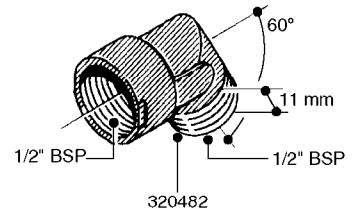

# L0020

FITTINGS-T-PIECES, CAPS & ELBOWS  
L0020-HIN, 01:01:16

Page 1  
Date 07.02.2020 8:24

parts-n°	order qty	description
10053603	1	FITT. CAPNUT 2"BSP 5601
10194303	1	CAP BLANK 1 1/2 MCPHEE 210060
320047	1	FITT.DK CAPNUT 1/2" BSP
320106	1	FITT.DK CAPNUT 1" BSP
320272	1	FITT.DK CAPNUT 3/8" BSP
320316	1	FITT.DK TEE 3/4" X3/4" X1"BSP
320331	1	FITT.DK TEE 1" - 1" - 3/4" BSP
320342	1	FITT.DK EL 3/4"M X 1"F BSP
320563	1	FITT.DK 3 WAY 1/2" 110 DEG.
320677	1	NO LONGER AVAILABLE
320961	1	FITT.DK CAPNUT 1-1/2" BSP
321053	1	FITT.DK TEE 1/2 X1/2 X1/2" BSP
322072	1	FITT.DK TEE 3/8'X3/8'X3/8' BSP
322095	1	FITT.DK TEE 1-1/2 X1-1/4 X3/4" BSP
322138	1	FITT.DK ELB 1"M X 1"F BSP
330013	1	O-RING 2.5 X 10 PUR
330212	1	O-RING D19/D14X2.4 F.1/2"NUT
330326	1	O-RING D30/D24X2 F.1"NUT
331273	1	O-RING D44/D38X2 F.1-1/2"

**L0030**

FITTINGS - HEXAGON NIPPLES  
L0030-HIN, 01:01:16

Page 1  
Date 07.02.2020 8:24

parts-n°	order qty	description
10015303	1	FITT.PO.HN 1.00X1.00 M1000
10425003	1	FITT.PO.HN 1.25X1.00 MCPHEE
320132	1	FITT.DK HN 1" BSP
320176	1	FITT.DK HN 3/8"X1/2" BSP
320445	1	FITT.DK HN 1/4"X3/8" BSP
320655	1	FITT.DK HN 1/2"-1/2" BSP
320692	1	FITT.DK HN 3/8'BSPX1/4'NPT
320703	1	FITT.DK HN 3/8BSP X1/2 &1/4NPT
320725	1	FITT.DK NIPPLE 3/8"-3/8" BSP
320902	1	FITT.DK HN 3/8'X 1/4' BSP
390232	1	FITT.DK HN 1-1/2' X 1-1/4' BSP
390276	1	FITT.DK HN 1'BSP