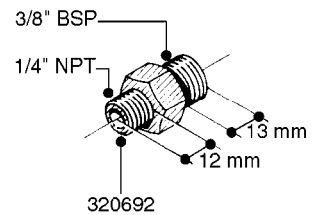

# L0020

FITTINGS-T-PIECES, CAPS & ELBOWS  
L0020-HIN, 01:01:16

Page 1  
Date 07.02.2020 8:24

parts-n°	order qty	description
10053603	1	FITT. CAPNUT 2"BSP 5601
10194303	1	CAP BLANK 1 1/2 MCPHEE 210060
320047	1	FITT.DK CAPNUT 1/2" BSP
320106	1	FITT.DK CAPNUT 1" BSP
320272	1	FITT.DK CAPNUT 3/8" BSP
320316	1	FITT.DK TEE 3/4" X3/4" X1"BSP
320331	1	FITT.DK TEE 1" - 1" - 3/4" BSP
320342	1	FITT.DK EL 3/4"M X 1"F BSP
320563	1	FITT.DK 3 WAY 1/2" 110 DEG.
320677	1	NO LONGER AVAILABLE
320961	1	FITT.DK CAPNUT 1-1/2" BSP
321053	1	FITT.DK TEE 1/2 X1/2 X1/2" BSP
322072	1	FITT.DK TEE 3/8'X3/8'X3/8' BSP
322095	1	FITT.DK TEE 1-1/2 X1-1/4 X3/4" BSP
322138	1	FITT.DK ELB 1"M X 1"F BSP
330013	1	O-RING 2.5 X 10 PUR
330212	1	O-RING D19/D14X2.4 F.1/2"NUT
330326	1	O-RING D30/D24X2 F.1"NUT
331273	1	O-RING D44/D38X2 F.1-1/2"

**L0030**

FITTINGS - HEXAGON NIPPLES  
L0030-HIN, 01:01:16

Page 1  
Date 07.02.2020 8:24

parts-n°	order qty	description
10015303	1	FITT.PO.HN 1.00X1.00 M1000
10425003	1	FITT.PO.HN 1.25X1.00 MCPHEE
320132	1	FITT.DK HN 1" BSP
320176	1	FITT.DK HN 3/8"X1/2" BSP
320445	1	FITT.DK HN 1/4"X3/8" BSP
320655	1	FITT.DK HN 1/2"-1/2" BSP
320692	1	FITT.DK HN 3/8'BSPX1/4'NPT
320703	1	FITT.DK HN 3/8BSP X1/2 &1/4NPT
320725	1	FITT.DK NIPPLE 3/8"-3/8" BSP
320902	1	FITT.DK HN 3/8'X 1/4' BSP
390232	1	FITT.DK HN 1-1/2' X 1-1/4' BSP
390276	1	FITT.DK HN 1'BSP