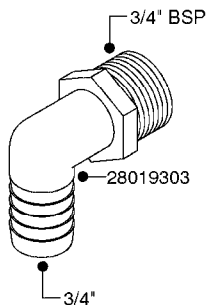

# L0020

FITTINGS-T-PIECES, CAPS & ELBOWS  
L0020-HIN, 01:01:16

Page 1  
Date 07.02.2020 8:24

parts-n°	order qty	description
10053603	1	FITT. CAPNUT 2"BSP 5601
10194303	1	CAP BLANK 1 1/2 MCPHEE 210060
320047	1	FITT.DK CAPNUT 1/2" BSP
320106	1	FITT.DK CAPNUT 1" BSP
320272	1	FITT.DK CAPNUT 3/8" BSP
320316	1	FITT.DK TEE 3/4" X3/4" X1"BSP
320331	1	FITT.DK TEE 1" - 1" - 3/4" BSP
320342	1	FITT.DK EL 3/4"M X 1"F BSP
320563	1	FITT.DK 3 WAY 1/2" 110 DEG.
320677	1	NO LONGER AVAILABLE
320961	1	FITT.DK CAPNUT 1-1/2" BSP
321053	1	FITT.DK TEE 1/2 X1/2 X1/2" BSP
322072	1	FITT.DK TEE 3/8'X3/8'X3/8' BSP
322095	1	FITT.DK TEE 1-1/2 X1-1/4 X3/4" BSP
322138	1	FITT.DK ELB 1"M X 1"F BSP
330013	1	O-RING 2.5 X 10 PUR
330212	1	O-RING D19/D14X2.4 F.1/2"NUT
330326	1	O-RING D30/D24X2 F.1"NUT
331273	1	O-RING D44/D38X2 F.1-1/2"

**L0030**

FITTINGS - HEXAGON NIPPLES  
L0030-HIN, 01:01:16

Page 1  
Date 07.02.2020 8:24

parts-n°	order qty	description
10015303	1	FITT.PO.HN 1.00X1.00 M1000
10425003	1	FITT.PO.HN 1.25X1.00 MCPHEE
320132	1	FITT.DK HN 1" BSP
320176	1	FITT.DK HN 3/8"X1/2" BSP
320445	1	FITT.DK HN 1/4"X3/8" BSP
320655	1	FITT.DK HN 1/2"-1/2" BSP
320692	1	FITT.DK HN 3/8'BSPX1/4'NPT
320703	1	FITT.DK HN 3/8BSP X1/2 &1/4NPT
320725	1	FITT.DK NIPPLE 3/8"-3/8" BSP
320902	1	FITT.DK HN 3/8'X 1/4' BSP
390232	1	FITT.DK HN 1-1/2' X 1-1/4' BSP
390276	1	FITT.DK HN 1'BSP

**L0040**

FITTINGS - NIPPLES & ELBOWS  
L0040-HIN, 01:01:16

Page 1  
Date 07.02.2020 8:24

parts-n°	order qty	description
10530803	1	FITT.PO.SE 2.00X2.00 45 DEG.
320191	1	FITT.DK ELB 3/8' BSP 45 DEGREE
320482	1	FITT.DK ELB. 1/2" BSP 60 DEG.
320596	1	FITT.DK ELB 3/8'-1/2'BSP 45DEG
320607	1	FITT.DK HN 3/8M X 3/8F BSP LNG
320633	1	FITT.DK HN 3/8"M X 3/8"F BSP
321451	1	FITT.DK ELB.1-1/2 X1-1/4 80DEG
321532	1	FITT.DK REDUC 3/4' X 1/2' BSP
390233	1	FITT.DK REDUC 1-1/2" X 1" BSP