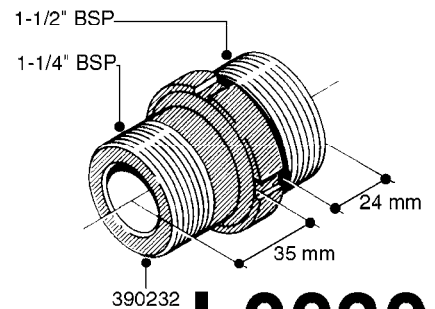

# L0020

FITTINGS-T-PIECES, CAPS & ELBOWS  
L0020-HIN, 01:01:16

Page 1  
Date 07.02.2020 8:24

parts-n°	order qty	description
10053603	1	FITT. CAPNUT 2"BSP 5601
10194303	1	CAP BLANK 1 1/2 MCPHEE 210060
320047	1	FITT.DK CAPNUT 1/2" BSP
320106	1	FITT.DK CAPNUT 1" BSP
320272	1	FITT.DK CAPNUT 3/8" BSP
320316	1	FITT.DK TEE 3/4" X3/4" X1"BSP
320331	1	FITT.DK TEE 1" - 1" - 3/4" BSP
320342	1	FITT.DK EL 3/4"M X 1"F BSP
320563	1	FITT.DK 3 WAY 1/2" 110 DEG.
320677	1	NO LONGER AVAILABLE
320961	1	FITT.DK CAPNUT 1-1/2" BSP
321053	1	FITT.DK TEE 1/2 X1/2 X1/2" BSP
322072	1	FITT.DK TEE 3/8'X3/8'X3/8' BSP
322095	1	FITT.DK TEE 1-1/2 X1-1/4 X3/4" BSP
322138	1	FITT.DK ELB 1"M X 1"F BSP
330013	1	O-RING 2.5 X 10 PUR
330212	1	O-RING D19/D14X2.4 F.1/2"NUT
330326	1	O-RING D30/D24X2 F.1"NUT
331273	1	O-RING D44/D38X2 F.1-1/2"

**L0030**

FITTINGS - HEXAGON NIPPLES  
L0030-HIN, 01:01:16

Page 1  
Date 07.02.2020 8:24

parts-n°	order qty	description
10015303	1	FITT.PO.HN 1.00X1.00 M1000
10425003	1	FITT.PO.HN 1.25X1.00 MCPHEE
320132	1	FITT.DK HN 1" BSP
320176	1	FITT.DK HN 3/8"X1/2" BSP
320445	1	FITT.DK HN 1/4"X3/8" BSP
320655	1	FITT.DK HN 1/2"-1/2" BSP
320692	1	FITT.DK HN 3/8'BSPX1/4'NPT
320703	1	FITT.DK HN 3/8BSP X1/2 &1/4NPT
320725	1	FITT.DK NIPPLE 3/8"-3/8" BSP
320902	1	FITT.DK HN 3/8'X 1/4' BSP
390232	1	FITT.DK HN 1-1/2' X 1-1/4' BSP
390276	1	FITT.DK HN 1'BSP