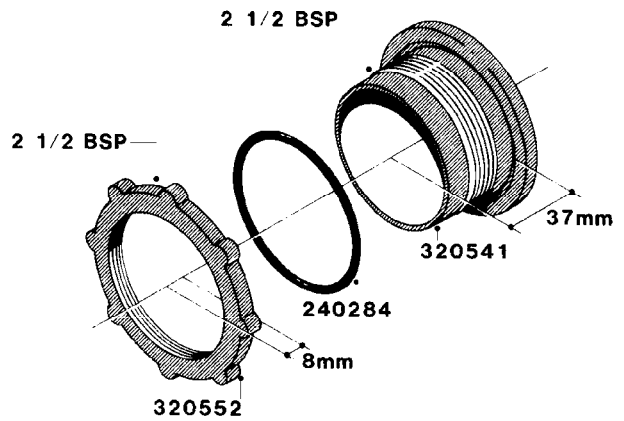

L0060

FITTINGS - BULKHEAD
L0060-HIN, 01:01:16

Page 1

Date 07.02.2020 8:24

parts-n°	order qty	description
141046	1	NUT 3/8" BSP
141341	1	NUT 1/4' BSP
240284	1	O-RING D82,5/75 X 3,5
320456	1	FITT.DK BULKHEAD 1"BSP DOUBLE
320467	1	FITT.DK BULKHEAD 1"BSP SINGLE
320471	1	FITT.DK NUT 1" BSP JAMB
320541	1	FITT.DK BULKHEAD 2-1/2'BSP SIN
320552	1	FITT.DK NUT 2-1/2' BSP JAMB
320644	1	FITT.DK ELB.3/4"HB X 1" BSP
320784	1	FITT.DK CAP 1-1/2" BSP
320795	1	FITT.DK NUT 1-1/2" BSP JAMB
320935	1	FITT.DK BULKHEAD 1/4' BSP SING
320946	1	FITT.DK BULKHEAD 3/8' BSP SING
321296	1	FITT.DK BULKHEAD 1/2" BSP SING
321307	1	FITT.DK NUT 1/2" BSP JAMB
321333	1	FITT.DK BULK 1-1/2" X 1"F BSP
330061	1	O-RING D16/D11X2,5
330072	1	O-RING D53.5/D45.5X4
330212	1	O-RING D19/D14X2.4 F.1/2"NUT
332577	1	O-RING D38/D30X4 F.1" PUR.
332592	1	O-RING D26/D20X3