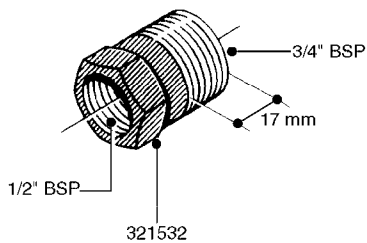

# L0020

FITTINGS-T-PIECES, CAPS & ELBOWS  
L0020-HIN, 01:01:16

Page 1  
Date 07.02.2020 8:24

parts-n°	order qty	description
10053603	1	FITT. CAPNUT 2"BSP 5601
10194303	1	CAP BLANK 1 1/2 MCPHEE 210060
320047	1	FITT.DK CAPNUT 1/2" BSP
320106	1	FITT.DK CAPNUT 1" BSP
320272	1	FITT.DK CAPNUT 3/8" BSP
320316	1	FITT.DK TEE 3/4" X3/4" X1"BSP
320331	1	FITT.DK TEE 1" - 1" - 3/4" BSP
320342	1	FITT.DK EL 3/4"M X 1"F BSP
320563	1	FITT.DK 3 WAY 1/2" 110 DEG.
320677	1	NO LONGER AVAILABLE
320961	1	FITT.DK CAPNUT 1-1/2" BSP
321053	1	FITT.DK TEE 1/2 X1/2 X1/2" BSP
322072	1	FITT.DK TEE 3/8'X3/8'X3/8' BSP
322095	1	FITT.DK TEE 1-1/2 X1-1/4 X3/4" BSP
322138	1	FITT.DK ELB 1"M X 1"F BSP
330013	1	O-RING 2.5 X 10 PUR
330212	1	O-RING D19/D14X2.4 F.1/2"NUT
330326	1	O-RING D30/D24X2 F.1"NUT
331273	1	O-RING D44/D38X2 F.1-1/2"

**L0030**

FITTINGS - HEXAGON NIPPLES  
L0030-HIN, 01:01:16

Page 1  
Date 07.02.2020 8:24

parts-n°	order qty	description
10015303	1	FITT.PO.HN 1.00X1.00 M1000
10425003	1	FITT.PO.HN 1.25X1.00 MCPHEE
320132	1	FITT.DK HN 1" BSP
320176	1	FITT.DK HN 3/8"X1/2" BSP
320445	1	FITT.DK HN 1/4"X3/8" BSP
320655	1	FITT.DK HN 1/2"-1/2" BSP
320692	1	FITT.DK HN 3/8'BSPX1/4'NPT
320703	1	FITT.DK HN 3/8BSP X1/2 &1/4NPT
320725	1	FITT.DK NIPPLE 3/8"-3/8" BSP
320902	1	FITT.DK HN 3/8'X 1/4' BSP
390232	1	FITT.DK HN 1-1/2' X 1-1/4' BSP
390276	1	FITT.DK HN 1'BSP