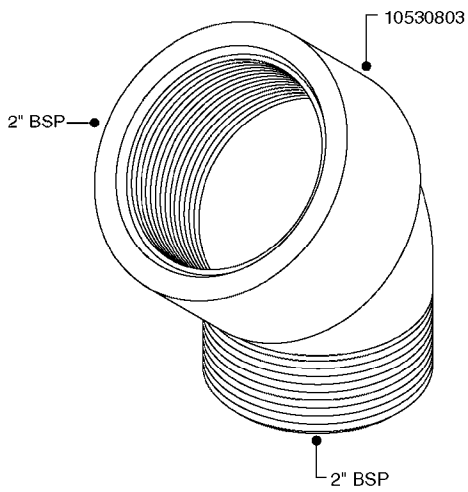

# L0020

FITTINGS-T-PIECES, CAPS & ELBOWS  
L0020-HIN, 01:01:16

Page 1  
Date 07.02.2020 8:24

parts-n°	order qty	description
10053603	1	FITT. CAPNUT 2"BSP 5601
10194303	1	CAP BLANK 1 1/2 MCPHEE 210060
320047	1	FITT.DK CAPNUT 1/2" BSP
320106	1	FITT.DK CAPNUT 1" BSP
320272	1	FITT.DK CAPNUT 3/8" BSP
320316	1	FITT.DK TEE 3/4" X3/4" X1"BSP
320331	1	FITT.DK TEE 1" - 1" - 3/4" BSP
320342	1	FITT.DK EL 3/4"M X 1"F BSP
320563	1	FITT.DK 3 WAY 1/2" 110 DEG.
320677	1	NO LONGER AVAILABLE
320961	1	FITT.DK CAPNUT 1-1/2" BSP
321053	1	FITT.DK TEE 1/2 X1/2 X1/2" BSP
322072	1	FITT.DK TEE 3/8'X3/8'X3/8' BSP
322095	1	FITT.DK TEE 1-1/2 X1-1/4 X3/4" BSP
322138	1	FITT.DK ELB 1"M X 1"F BSP
330013	1	O-RING 2.5 X 10 PUR
330212	1	O-RING D19/D14X2.4 F.1/2"NUT
330326	1	O-RING D30/D24X2 F.1"NUT
331273	1	O-RING D44/D38X2 F.1-1/2"

**L0030**

FITTINGS - HEXAGON NIPPLES  
L0030-HIN, 01:01:16

Page 1  
Date 07.02.2020 8:24

parts-n°	order qty	description
10015303	1	FITT.PO.HN 1.00X1.00 M1000
10425003	1	FITT.PO.HN 1.25X1.00 MCPHEE
320132	1	FITT.DK HN 1" BSP
320176	1	FITT.DK HN 3/8"X1/2" BSP
320445	1	FITT.DK HN 1/4"X3/8" BSP
320655	1	FITT.DK HN 1/2"-1/2" BSP
320692	1	FITT.DK HN 3/8'BSPX1/4'NPT
320703	1	FITT.DK HN 3/8BSP X1/2 &1/4NPT
320725	1	FITT.DK NIPPLE 3/8"-3/8" BSP
320902	1	FITT.DK HN 3/8'X 1/4' BSP
390232	1	FITT.DK HN 1-1/2' X 1-1/4' BSP
390276	1	FITT.DK HN 1'BSP