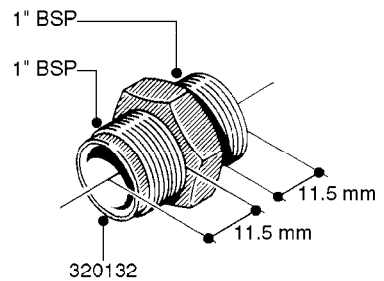

# L0020

FITTINGS-T-PIECES, CAPS & ELBOWS  
L0020-HIN, 01:01:16

Page 1  
Date 07.02.2020 8:24

parts-n°	order qty	description
10053603	1	FITT. CAPNUT 2"BSP 5601
10194303	1	CAP BLANK 1 1/2 MCPHEE 210060
320047	1	FITT.DK CAPNUT 1/2" BSP
320106	1	FITT.DK CAPNUT 1" BSP
320272	1	FITT.DK CAPNUT 3/8" BSP
320316	1	FITT.DK TEE 3/4" X3/4" X1"BSP
320331	1	FITT.DK TEE 1" - 1" - 3/4" BSP
320342	1	FITT.DK EL 3/4"M X 1"F BSP
320563	1	FITT.DK 3 WAY 1/2" 110 DEG.
320677	1	NO LONGER AVAILABLE
320961	1	FITT.DK CAPNUT 1-1/2" BSP
321053	1	FITT.DK TEE 1/2 X1/2 X1/2" BSP
322072	1	FITT.DK TEE 3/8'X3/8'X3/8' BSP
322095	1	FITT.DK TEE 1-1/2 X1-1/4 X3/4" BSP
322138	1	FITT.DK ELB 1"M X 1"F BSP
330013	1	O-RING 2.5 X 10 PUR
330212	1	O-RING D19/D14X2.4 F.1/2"NUT
330326	1	O-RING D30/D24X2 F.1"NUT
331273	1	O-RING D44/D38X2 F.1-1/2"

**L0030**

FITTINGS - HEXAGON NIPPLES  
L0030-HIN, 01:01:16

Page 1  
Date 07.02.2020 8:24

parts-n°	order qty	description
10015303	1	FITT.PO.HN 1.00X1.00 M1000
10425003	1	FITT.PO.HN 1.25X1.00 MCPHEE
320132	1	FITT.DK HN 1" BSP
320176	1	FITT.DK HN 3/8"X1/2" BSP
320445	1	FITT.DK HN 1/4"X3/8" BSP
320655	1	FITT.DK HN 1/2"-1/2" BSP
320692	1	FITT.DK HN 3/8'BSPX1/4'NPT
320703	1	FITT.DK HN 3/8BSP X1/2 &1/4NPT
320725	1	FITT.DK NIPPLE 3/8"-3/8" BSP
320902	1	FITT.DK HN 3/8'X 1/4' BSP
390232	1	FITT.DK HN 1-1/2' X 1-1/4' BSP
390276	1	FITT.DK HN 1'BSP