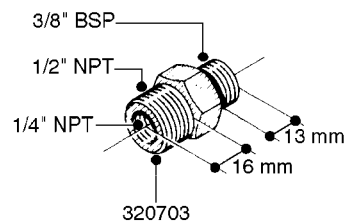

# L0020

FITTINGS-T-PIECES, CAPS & ELBOWS  
L0020-HIN, 01:01:16

Page 1  
Date 07.02.2020 8:24

parts-n°	order qty	description
10053603	1	FITT. CAPNUT 2"BSP 5601
10194303	1	CAP BLANK 1 1/2 MCPHEE 210060
320047	1	FITT.DK CAPNUT 1/2" BSP
320106	1	FITT.DK CAPNUT 1" BSP
320272	1	FITT.DK CAPNUT 3/8" BSP
320316	1	FITT.DK TEE 3/4" X3/4" X1"BSP
320331	1	FITT.DK TEE 1" - 1" - 3/4" BSP
320342	1	FITT.DK EL 3/4"M X 1"F BSP
320563	1	FITT.DK 3 WAY 1/2" 110 DEG.
320677	1	NO LONGER AVAILABLE
320961	1	FITT.DK CAPNUT 1-1/2" BSP
321053	1	FITT.DK TEE 1/2 X1/2 X1/2" BSP
322072	1	FITT.DK TEE 3/8'X3/8'X3/8' BSP
322095	1	FITT.DK TEE 1-1/2 X1-1/4 X3/4" BSP
322138	1	FITT.DK ELB 1"M X 1"F BSP
330013	1	O-RING 2.5 X 10 PUR
330212	1	O-RING D19/D14X2.4 F.1/2"NUT
330326	1	O-RING D30/D24X2 F.1"NUT
331273	1	O-RING D44/D38X2 F.1-1/2"

**L0030**

FITTINGS - HEXAGON NIPPLES  
L0030-HIN, 01:01:16

Page 1  
Date 07.02.2020 8:24

parts-n°	order qty	description
10015303	1	FITT.PO.HN 1.00X1.00 M1000
10425003	1	FITT.PO.HN 1.25X1.00 MCPHEE
320132	1	FITT.DK HN 1" BSP
320176	1	FITT.DK HN 3/8"X1/2" BSP
320445	1	FITT.DK HN 1/4"X3/8" BSP
320655	1	FITT.DK HN 1/2"-1/2" BSP
320692	1	FITT.DK HN 3/8'BSPX1/4'NPT
320703	1	FITT.DK HN 3/8BSP X1/2 &1/4NPT
320725	1	FITT.DK NIPPLE 3/8"-3/8" BSP
320902	1	FITT.DK HN 3/8'X 1/4' BSP
390232	1	FITT.DK HN 1-1/2' X 1-1/4' BSP
390276	1	FITT.DK HN 1'BSP