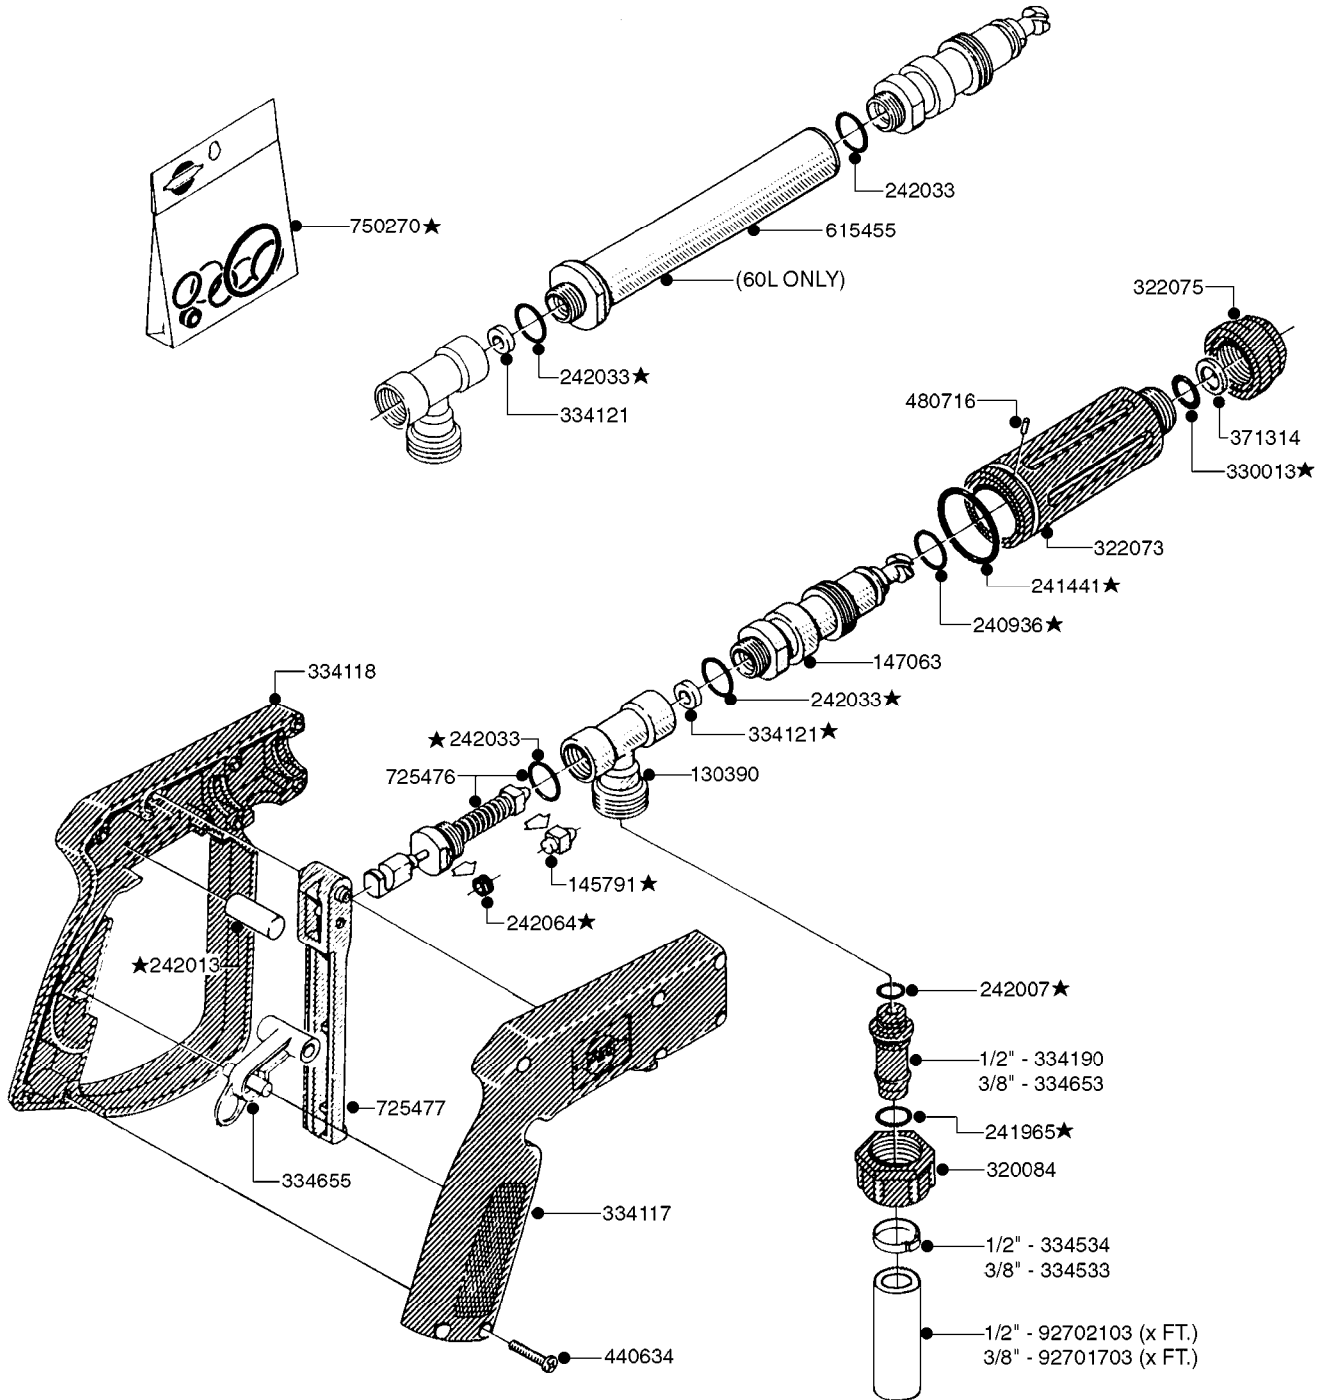

Page 1

Date 07.02.2020 8:24

Pos.	parts-n°	order qty	description
1	145994	1	FITT.DK S-40 FORK
2	145995	1	FITT.DK S-53 FORK
3	240177	1	O-RING D16.1/11.3 X 2.4
4	242354	1	O-RING D32.2X3.0 VITON
5	242355	1	O-RING D19.2X3.0 VITON F.S-40
6	242594	1	O-RING D14 X 1.78 SCH.70-EPDM
7	261539	1	SPADE F.ELEC CONNec BLUE INSUL
8	262104	1	VALVE, SOLENOID, S53/S40
9	320084	1	FITT.DK NUT 1/2" BSP
10	320187	1	FITT.DK CAP 3/8" BSP BLACK
11	320283	1	FITT.DK NUT 3/4"BSP
12	320596	1	FITT.DK ELB 3/8'-1/2'BSP 45DEG
13	321307	1	FITT.DK NUT 1/2" BSP JAMB
14	321742	1	FITT.DK BULKHEAD 1/2' BSP
15	322103	1	FITT.DK S-53 BULKHEAD
16	322352	1	FITT.DK S-53 TEE
17	330212	1	O-RING D19/D14X2.4 F.1/2"NUT
18	330687	1	FITT.DK HB 1/2" F. 1/2" NUT
19	334965	1	COVER FOR S53 SOLENOID VALVE
20	370366	1	OFF-CENTER FLAT SPRAY NOZZLE, 1850 - G150
21	410185	1	BOLT HEX 8.8 DEL M6X16
22	460261	1	NUT HEX M6X1.00 LOCK DIN985 A2 SS
23	471125	1	WASHER M6U 6.4X14X1.2,A2 SS
24	614366	1	FILTER 50 MESH F.NOZZLE BLUE
24	614367	1	FILTER 80 MESH F.NOZZLE RED
24	614368	1	FILTER 100 MESH F.NOZZLE YEL.
25	720856	1	FITT.DK 1/2'BSP ASSY.F.3/4'NUT
26	726558	1	FITT.DK S53 STR. 3/4" W.ORING
27	726567	1	FITT.DK S-40 ELB.1/2" W.O-RING
28	726694	1	PLUG,S53,1/2"FBSP THD W.ORING
29	729610	1	NOZZLE ASSY. NON DRIP 3/8 THRD
30	750722	1	REPAIR KIT FOR 3S SC CONTROL
31	983087	1	ELEC. CABLE 2 WIRE X 0.75MM
32	16180100	1	PLATE, END ROW NOZZLE
33	28025203	1	TIE STRAP L=23" x W=1/2"
34	28029803	1	CLAMP HOSE GEAR P1/2" 6708
35	28029903	1	CLAMP HOSE GEAR P3/4"-S1" 6712
36	92702103	1	HOSE R X1/2" X300PSI WP X0012"