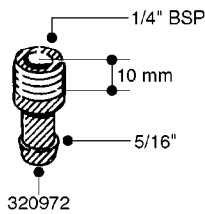

# L0020

FITTINGS-T-PIECES, CAPS & ELBOWS  
L0020-HIN, 01:01:16

Page 1  
Date 07.02.2020 8:24

parts-n°	order qty	description
10053603	1	FITT. CAPNUT 2"BSP 5601
10194303	1	CAP BLANK 1 1/2 MCPHEE 210060
320047	1	FITT.DK CAPNUT 1/2" BSP
320106	1	FITT.DK CAPNUT 1" BSP
320272	1	FITT.DK CAPNUT 3/8" BSP
320316	1	FITT.DK TEE 3/4" X3/4" X1"BSP
320331	1	FITT.DK TEE 1" - 1" - 3/4" BSP
320342	1	FITT.DK EL 3/4"M X 1"F BSP
320563	1	FITT.DK 3 WAY 1/2" 110 DEG.
320677	1	NO LONGER AVAILABLE
320961	1	FITT.DK CAPNUT 1-1/2" BSP
321053	1	FITT.DK TEE 1/2 X1/2 X1/2" BSP
322072	1	FITT.DK TEE 3/8'X3/8'X3/8' BSP
322095	1	FITT.DK TEE 1-1/2 X1-1/4 X3/4" BSP
322138	1	FITT.DK ELB 1"M X 1"F BSP
330013	1	O-RING 2.5 X 10 PUR
330212	1	O-RING D19/D14X2.4 F.1/2"NUT
330326	1	O-RING D30/D24X2 F.1"NUT
331273	1	O-RING D44/D38X2 F.1-1/2"

**L0030**

FITTINGS - HEXAGON NIPPLES  
L0030-HIN, 01:01:16

Page 1  
Date 07.02.2020 8:24

parts-n°	order qty	description
10015303	1	FITT.PO.HN 1.00X1.00 M1000
10425003	1	FITT.PO.HN 1.25X1.00 MCPHEE
320132	1	FITT.DK HN 1" BSP
320176	1	FITT.DK HN 3/8"X1/2" BSP
320445	1	FITT.DK HN 1/4"X3/8" BSP
320655	1	FITT.DK HN 1/2"-1/2" BSP
320692	1	FITT.DK HN 3/8'BSPX1/4'NPT
320703	1	FITT.DK HN 3/8BSP X1/2 &1/4NPT
320725	1	FITT.DK NIPPLE 3/8"-3/8" BSP
320902	1	FITT.DK HN 3/8'X 1/4' BSP
390232	1	FITT.DK HN 1-1/2' X 1-1/4' BSP
390276	1	FITT.DK HN 1'BSP

**L0040**

FITTINGS - NIPPLES & ELBOWS  
L0040-HIN, 01:01:16

Page 1  
Date 07.02.2020 8:24

parts-n°	order qty	description
10530803	1	FITT.PO.SE 2.00X2.00 45 DEG.
320191	1	FITT.DK ELB 3/8' BSP 45 DEGREE
320482	1	FITT.DK ELB. 1/2" BSP 60 DEG.
320596	1	FITT.DK ELB 3/8'-1/2'BSP 45DEG
320607	1	FITT.DK HN 3/8M X 3/8F BSP LNG
320633	1	FITT.DK HN 3/8"M X 3/8"F BSP
321451	1	FITT.DK ELB.1-1/2 X1-1/4 80DEG
321532	1	FITT.DK REDUC 3/4' X 1/2' BSP
390233	1	FITT.DK REDUC 1-1/2" X 1" BSP