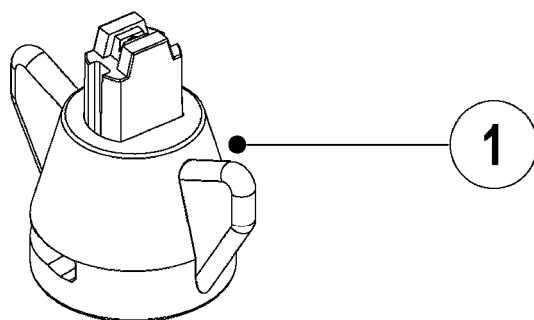

# D1040

BOOM-NOZZLES INJET  
D1040-HIN, 01:01:16

Page 1

Date 07.02.2020 8:23

Pos.	parts-n°	order qty	description
1	334083	1	SNAP-FIT NOZZLE HOLDER SS BLCK
2	371872	1	NOZZLE INJET 015 GREEN SINGLE
2	371873	1	NOZZLE INJET 02 YELLOW SINGLE
2	371874	1	NOZZLE INJET 025 LILAC SINGLE
2	371875	1	NOZZLE INJET 03 BLUE SINGLE
2	371876	1	NOZZLE INJET 04 RED SINGLE
2	371926	1	NOZZLE INJET 01 ORANGE SINGLE
2	371927	1	NOZZLE INJET 05 BROWN SINGLE
2	371928	1	NOZZLE INJET 06 GREY SINGLE
2	371929	1	NOZZLE INJET 08 WHITE SINGLE
3	371870	1	NOZZLE B-JET 03 BLUE
3	371871	1	NOZZLE B-JET 04 RED
3	371877	1	NOZZLE B-JET 025 LILAC
3	371930	1	NOZZLE B-JET 02 YELLOW