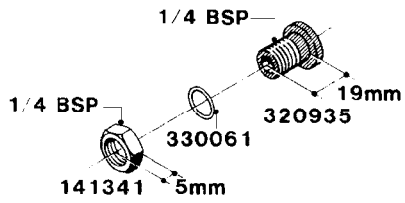

L0060

FITTINGS - BULKHEAD
L0060-HIN, 01:01:16

Page 1

Date 07.02.2020 8:24

parts-n°	order qty	description
141046	1	NUT 3/8" BSP
141341	1	NUT 1/4' BSP
240284	1	O-RING D82,5/75 X 3,5
320456	1	FITT.DK BULKHEAD 1"BSP DOUBLE
320467	1	FITT.DK BULKHEAD 1"BSP SINGLE
320471	1	FITT.DK NUT 1" BSP JAMB
320541	1	FITT.DK BULKHEAD 2-1/2'BSP SIN
320552	1	FITT.DK NUT 2-1/2' BSP JAMB
320644	1	FITT.DK ELB.3/4"HB X 1" BSP
320784	1	FITT.DK CAP 1-1/2" BSP
320795	1	FITT.DK NUT 1-1/2" BSP JAMB
320935	1	FITT.DK BULKHEAD 1/4' BSP SING
320946	1	FITT.DK BULKHEAD 3/8' BSP SING
321296	1	FITT.DK BULKHEAD 1/2" BSP SING
321307	1	FITT.DK NUT 1/2" BSP JAMB
321333	1	FITT.DK BULK 1-1/2" X 1"F BSP
330061	1	O-RING D16/D11X2,5
330072	1	O-RING D53.5/D45.5X4
330212	1	O-RING D19/D14X2.4 F.1/2"NUT
332577	1	O-RING D38/D30X4 F.1" PUR.
332592	1	O-RING D26/D20X3