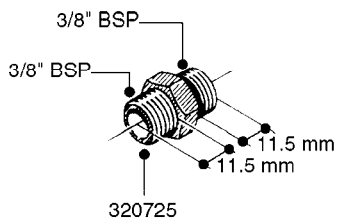

# L0020

FITTINGS-T-PIECES, CAPS & ELBOWS  
L0020-HIN, 01:01:16

Page 1  
Date 07.02.2020 8:24

parts-n°	order qty	description
10053603	1	FITT. CAPNUT 2"BSP 5601
10194303	1	CAP BLANK 1 1/2 MCPHEE 210060
320047	1	FITT.DK CAPNUT 1/2" BSP
320106	1	FITT.DK CAPNUT 1" BSP
320272	1	FITT.DK CAPNUT 3/8" BSP
320316	1	FITT.DK TEE 3/4" X3/4" X1"BSP
320331	1	FITT.DK TEE 1" - 1" - 3/4" BSP
320342	1	FITT.DK EL 3/4"M X 1"F BSP
320563	1	FITT.DK 3 WAY 1/2" 110 DEG.
320677	1	NO LONGER AVAILABLE
320961	1	FITT.DK CAPNUT 1-1/2" BSP
321053	1	FITT.DK TEE 1/2 X1/2 X1/2" BSP
322072	1	FITT.DK TEE 3/8'X3/8'X3/8' BSP
322095	1	FITT.DK TEE 1-1/2 X1-1/4 X3/4" BSP
322138	1	FITT.DK ELB 1"M X 1"F BSP
330013	1	O-RING 2.5 X 10 PUR
330212	1	O-RING D19/D14X2.4 F.1/2"NUT
330326	1	O-RING D30/D24X2 F.1"NUT
331273	1	O-RING D44/D38X2 F.1-1/2"

**L0030**

FITTINGS - HEXAGON NIPPLES  
L0030-HIN, 01:01:16

Page 1  
Date 07.02.2020 8:24

parts-n°	order qty	description
10015303	1	FITT.PO.HN 1.00X1.00 M1000
10425003	1	FITT.PO.HN 1.25X1.00 MCPHEE
320132	1	FITT.DK HN 1" BSP
320176	1	FITT.DK HN 3/8"X1/2" BSP
320445	1	FITT.DK HN 1/4"X3/8" BSP
320655	1	FITT.DK HN 1/2"-1/2" BSP
320692	1	FITT.DK HN 3/8'BSPX1/4'NPT
320703	1	FITT.DK HN 3/8BSP X1/2 &1/4NPT
320725	1	FITT.DK NIPPLE 3/8"-3/8" BSP
320902	1	FITT.DK HN 3/8'X 1/4' BSP
390232	1	FITT.DK HN 1-1/2' X 1-1/4' BSP
390276	1	FITT.DK HN 1'BSP