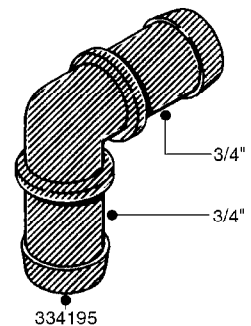

# L0020

FITTINGS-T-PIECES, CAPS & ELBOWS  
L0020-HIN, 01:01:16

Page 1  
Date 07.02.2020 8:24

parts-n°	order qty	description
10053603	1	FITT. CAPNUT 2"BSP 5601
10194303	1	CAP BLANK 1 1/2 MCPHEE 210060
320047	1	FITT.DK CAPNUT 1/2" BSP
320106	1	FITT.DK CAPNUT 1" BSP
320272	1	FITT.DK CAPNUT 3/8" BSP
320316	1	FITT.DK TEE 3/4" X3/4" X1"BSP
320331	1	FITT.DK TEE 1" - 1" - 3/4" BSP
320342	1	FITT.DK EL 3/4"M X 1"F BSP
320563	1	FITT.DK 3 WAY 1/2" 110 DEG.
320677	1	NO LONGER AVAILABLE
320961	1	FITT.DK CAPNUT 1-1/2" BSP
321053	1	FITT.DK TEE 1/2 X1/2 X1/2" BSP
322072	1	FITT.DK TEE 3/8'X3/8'X3/8' BSP
322095	1	FITT.DK TEE 1-1/2 X1-1/4 X3/4" BSP
322138	1	FITT.DK ELB 1"M X 1"F BSP
330013	1	O-RING 2.5 X 10 PUR
330212	1	O-RING D19/D14X2.4 F.1/2"NUT
330326	1	O-RING D30/D24X2 F.1"NUT
331273	1	O-RING D44/D38X2 F.1-1/2"

**L0030**

FITTINGS - HEXAGON NIPPLES  
L0030-HIN, 01:01:16

Page 1  
Date 07.02.2020 8:24

parts-n°	order qty	description
10015303	1	FITT.PO.HN 1.00X1.00 M1000
10425003	1	FITT.PO.HN 1.25X1.00 MCPHEE
320132	1	FITT.DK HN 1" BSP
320176	1	FITT.DK HN 3/8"X1/2" BSP
320445	1	FITT.DK HN 1/4"X3/8" BSP
320655	1	FITT.DK HN 1/2"-1/2" BSP
320692	1	FITT.DK HN 3/8'BSPX1/4'NPT
320703	1	FITT.DK HN 3/8BSP X1/2 &1/4NPT
320725	1	FITT.DK NIPPLE 3/8"-3/8" BSP
320902	1	FITT.DK HN 3/8'X 1/4' BSP
390232	1	FITT.DK HN 1-1/2' X 1-1/4' BSP
390276	1	FITT.DK HN 1'BSP

**L0040**

FITTINGS - NIPPLES & ELBOWS  
L0040-HIN, 01:01:16

Page 1  
Date 07.02.2020 8:24

parts-n°	order qty	description
10530803	1	FITT.PO.SE 2.00X2.00 45 DEG.
320191	1	FITT.DK ELB 3/8' BSP 45 DEGREE
320482	1	FITT.DK ELB. 1/2" BSP 60 DEG.
320596	1	FITT.DK ELB 3/8'-1/2'BSP 45DEG
320607	1	FITT.DK HN 3/8M X 3/8F BSP LNG
320633	1	FITT.DK HN 3/8"M X 3/8"F BSP
321451	1	FITT.DK ELB.1-1/2 X1-1/4 80DEG
321532	1	FITT.DK REDUC 3/4' X 1/2' BSP
390233	1	FITT.DK REDUC 1-1/2" X 1" BSP