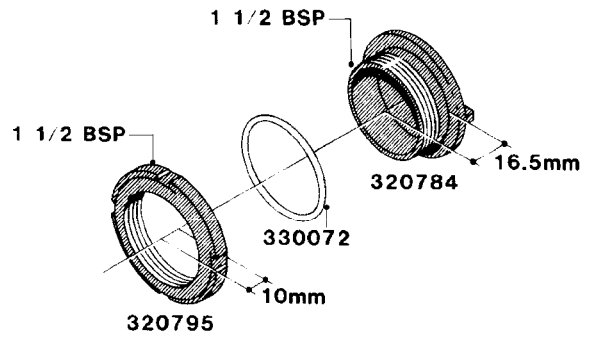

L0060

FITTINGS - BULKHEAD
L0060-HIN, 01:01:16

Page 1

Date 07.02.2020 8:24

parts-n°	order qty	description
141046	1	NUT 3/8" BSP
141341	1	NUT 1/4' BSP
240284	1	O-RING D82,5/75 X 3,5
320456	1	FITT.DK BULKHEAD 1"BSP DOUBLE
320467	1	FITT.DK BULKHEAD 1"BSP SINGLE
320471	1	FITT.DK NUT 1" BSP JAMB
320541	1	FITT.DK BULKHEAD 2-1/2'BSP SIN
320552	1	FITT.DK NUT 2-1/2' BSP JAMB
320644	1	FITT.DK ELB.3/4"HB X 1" BSP
320784	1	FITT.DK CAP 1-1/2" BSP
320795	1	FITT.DK NUT 1-1/2" BSP JAMB
320935	1	FITT.DK BULKHEAD 1/4' BSP SING
320946	1	FITT.DK BULKHEAD 3/8' BSP SING
321296	1	FITT.DK BULKHEAD 1/2" BSP SING
321307	1	FITT.DK NUT 1/2" BSP JAMB
321333	1	FITT.DK BULK 1-1/2" X 1"F BSP
330061	1	O-RING D16/D11X2,5
330072	1	O-RING D53.5/D45.5X4
330212	1	O-RING D19/D14X2.4 F.1/2"NUT
332577	1	O-RING D38/D30X4 F.1" PUR.
332592	1	O-RING D26/D20X3