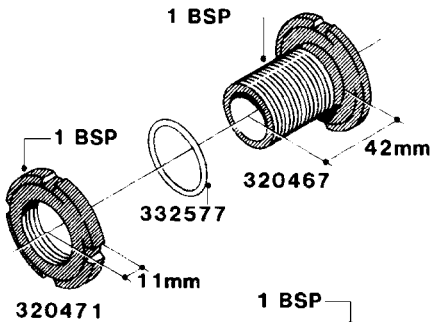

L0060

FITTINGS - BULKHEAD
L0060-HIN, 01:01:16

Page 1

Date 07.02.2020 8:24

parts-n°	order qty	description
141046	1	NUT 3/8" BSP
141341	1	NUT 1/4' BSP
240284	1	O-RING D82,5/75 X 3,5
320456	1	FITT.DK BULKHEAD 1"BSP DOUBLE
320467	1	FITT.DK BULKHEAD 1"BSP SINGLE
320471	1	FITT.DK NUT 1" BSP JAMB
320541	1	FITT.DK BULKHEAD 2-1/2'BSP SIN
320552	1	FITT.DK NUT 2-1/2' BSP JAMB
320644	1	FITT.DK ELB.3/4"HB X 1" BSP
320784	1	FITT.DK CAP 1-1/2" BSP
320795	1	FITT.DK NUT 1-1/2" BSP JAMB
320935	1	FITT.DK BULKHEAD 1/4' BSP SING
320946	1	FITT.DK BULKHEAD 3/8' BSP SING
321296	1	FITT.DK BULKHEAD 1/2" BSP SING
321307	1	FITT.DK NUT 1/2" BSP JAMB
321333	1	FITT.DK BULK 1-1/2" X 1"F BSP
330061	1	O-RING D16/D11X2,5
330072	1	O-RING D53.5/D45.5X4
330212	1	O-RING D19/D14X2.4 F.1/2"NUT
332577	1	O-RING D38/D30X4 F.1" PUR.
332592	1	O-RING D26/D20X3