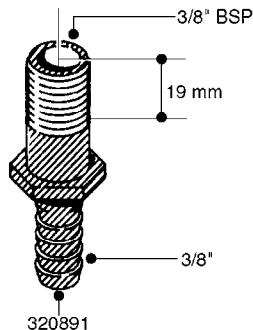

# L0020

FITTINGS-T-PIECES, CAPS & ELBOWS  
L0020-HIN, 01:01:16

Page 1  
Date 07.02.2020 8:24

parts-n°	order qty	description
10053603	1	FITT. CAPNUT 2"BSP 5601
10194303	1	CAP BLANK 1 1/2 MCPHEE 210060
320047	1	FITT.DK CAPNUT 1/2" BSP
320106	1	FITT.DK CAPNUT 1" BSP
320272	1	FITT.DK CAPNUT 3/8" BSP
320316	1	FITT.DK TEE 3/4" X3/4" X1"BSP
320331	1	FITT.DK TEE 1" - 1" - 3/4" BSP
320342	1	FITT.DK EL 3/4"M X 1"F BSP
320563	1	FITT.DK 3 WAY 1/2" 110 DEG.
320677	1	NO LONGER AVAILABLE
320961	1	FITT.DK CAPNUT 1-1/2" BSP
321053	1	FITT.DK TEE 1/2 X1/2 X1/2" BSP
322072	1	FITT.DK TEE 3/8'X3/8'X3/8' BSP
322095	1	FITT.DK TEE 1-1/2 X1-1/4 X3/4" BSP
322138	1	FITT.DK ELB 1"M X 1"F BSP
330013	1	O-RING 2.5 X 10 PUR
330212	1	O-RING D19/D14X2.4 F.1/2"NUT
330326	1	O-RING D30/D24X2 F.1"NUT
331273	1	O-RING D44/D38X2 F.1-1/2"

**L0030**

FITTINGS - HEXAGON NIPPLES  
L0030-HIN, 01:01:16

Page 1  
Date 07.02.2020 8:24

parts-n°	order qty	description
10015303	1	FITT.PO.HN 1.00X1.00 M1000
10425003	1	FITT.PO.HN 1.25X1.00 MCPHEE
320132	1	FITT.DK HN 1" BSP
320176	1	FITT.DK HN 3/8"X1/2" BSP
320445	1	FITT.DK HN 1/4"X3/8" BSP
320655	1	FITT.DK HN 1/2"-1/2" BSP
320692	1	FITT.DK HN 3/8'BSPX1/4'NPT
320703	1	FITT.DK HN 3/8BSP X1/2 &1/4NPT
320725	1	FITT.DK NIPPLE 3/8"-3/8" BSP
320902	1	FITT.DK HN 3/8'X 1/4' BSP
390232	1	FITT.DK HN 1-1/2' X 1-1/4' BSP
390276	1	FITT.DK HN 1'BSP

**L0040**

FITTINGS - NIPPLES & ELBOWS  
L0040-HIN, 01:01:16

Page 1  
Date 07.02.2020 8:24

parts-n°	order qty	description
10530803	1	FITT.PO.SE 2.00X2.00 45 DEG.
320191	1	FITT.DK ELB 3/8' BSP 45 DEGREE
320482	1	FITT.DK ELB. 1/2" BSP 60 DEG.
320596	1	FITT.DK ELB 3/8'-1/2'BSP 45DEG
320607	1	FITT.DK HN 3/8M X 3/8F BSP LNG
320633	1	FITT.DK HN 3/8"M X 3/8"F BSP
321451	1	FITT.DK ELB.1-1/2 X1-1/4 80DEG
321532	1	FITT.DK REDUC 3/4' X 1/2' BSP
390233	1	FITT.DK REDUC 1-1/2" X 1" BSP