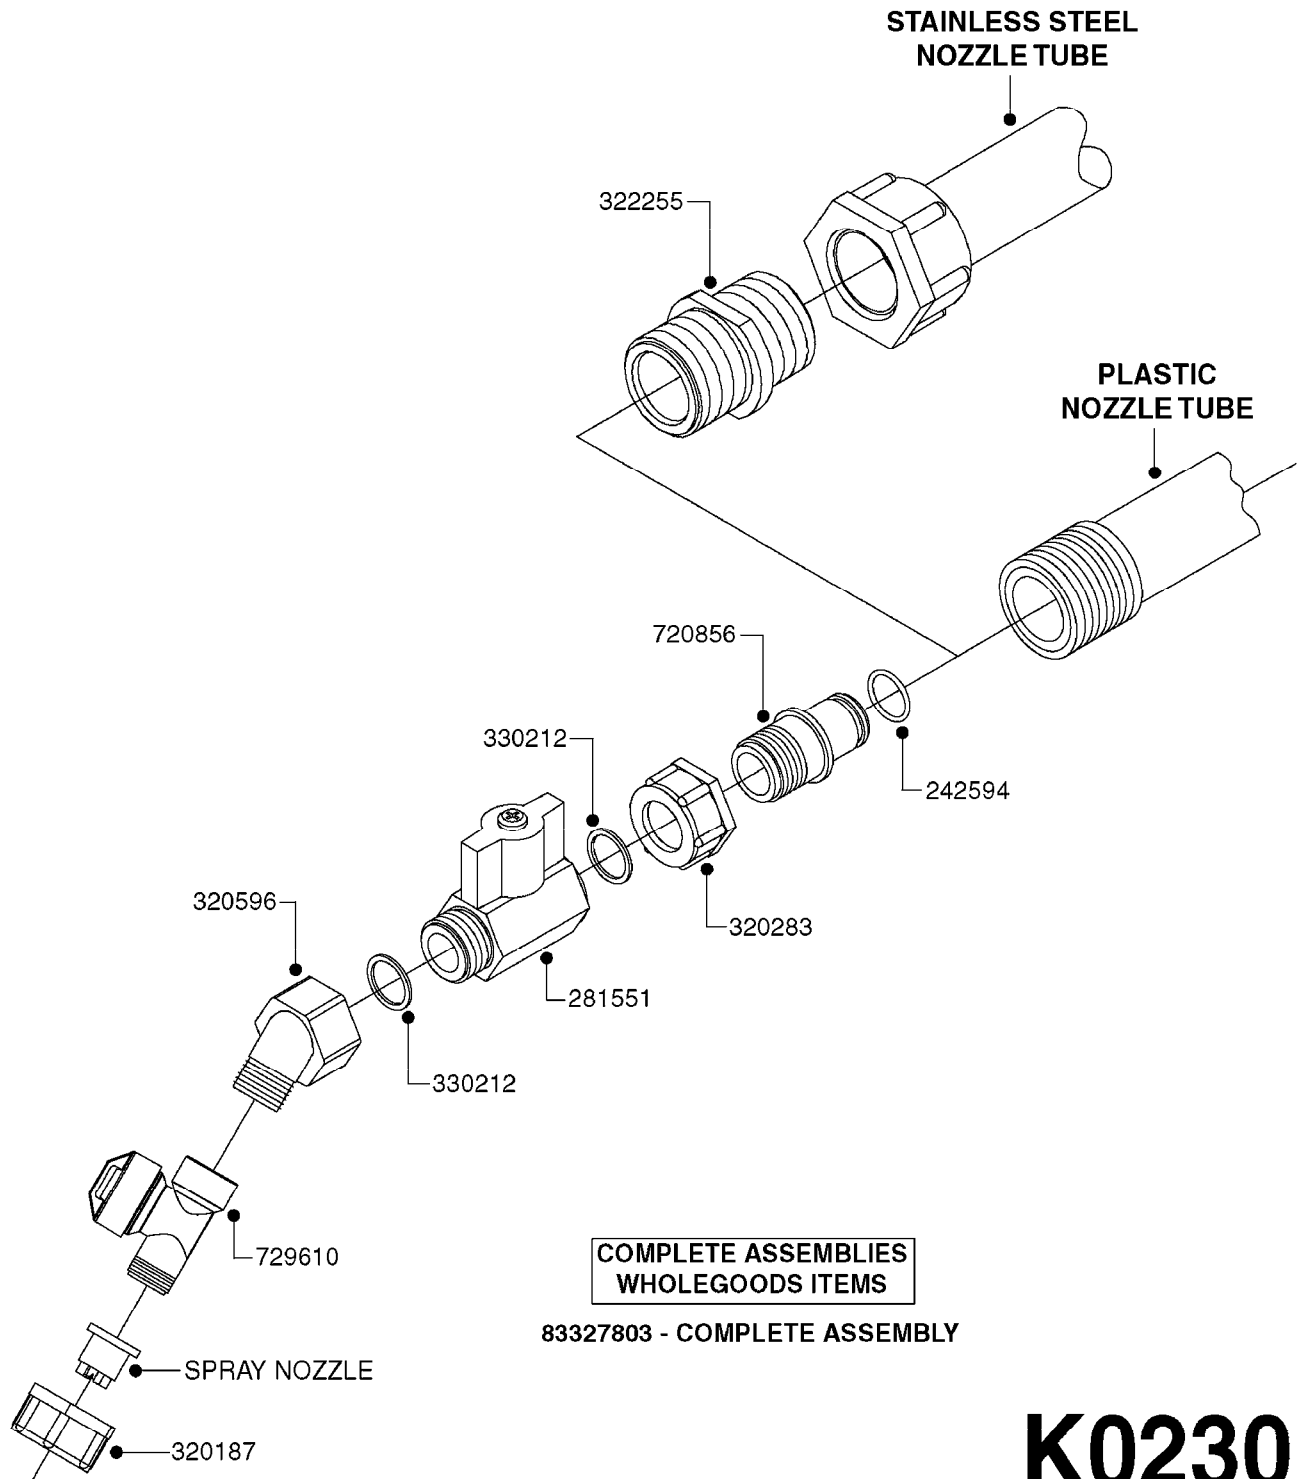

CLEAN WATER TANK  
K0130-HIN, 01:01:16

COMPLETE TANK ASSY : 722072

**K0130**

CLEAN WATER TANK  
K0130-HIN, 01:01:16

Page 1  
Date 07.02.2020 8:24

parts-n°	order qty	description
161370	1	BKT.CLEAN WATER BOTT. VALVE
179989	1	BRKT. F. 3 GAL. TANK
281551	1	BALL VALVE 1/2"
320084	1	FITT.DK NUT 1/2" BSP
320482	1	FITT.DK ELB. 1/2" BSP 60 DEG.
321296	1	FITT.DK BULKHEAD 1/2" BSP SING
321307	1	FITT.DK NUT 1/2" BSP JAMB
321742	1	FITT.DK BULKHEAD 1/2' BSP
330212	1	O-RING D19/D14X2.4 F.1/2"NUT
330687	1	FITT.DK HB 1/2" F. 1/2" NUT
332592	1	O-RING D26/D20X3
334534	1	CLAMP HOSE PLASTIC 1/2"
420604	1	BOLT HEX 8.8 DEL M10X25 FT DIN933
420626	1	BOLT HEX 8.8 DEL M10X20 FT
421046	1	BOLT HEX M8X25/25 A2 SS DIN933
430721	1	BOLT HEX 8.8 DEL M12X40 FT
430802	1	BOLT HEX 8.8 DEL M12X75
430846	1	BOLT HEX 8.8 DEL M12X80
430870	1	BOLT HEX 8.8 DEL M12X55 FT
460364	1	NUT HU M8 A2 SS DIN934
460423	1	NUT HEX M10X1.50 LOCK DIN985A2 SS
460703	1	NUT HEX M12X1.75 LOCK DIN985A2 SS
471127	1	WASHER, M12, Ø24/13X24X2.5 SS
614396	1	CLEAN WATER BRACKET MB
614409	1	BRACKET FOR FOAM MARKER
717577	1	VALVE F.CLEAN WATER TANK
722072	1	CLEAN WATER TANK W FRAME & TAP
725901	1	LID F.WATER BOTTLE VENTED
927269	1	HOSE R X PVC X 1/2 X 0012"
10091103	1	BOLT HEX 3/8 NC GR.2 03.00'
10171703	1	BOLT HEX 3/8 NC GR.2 03.50"
10212903	1	NUT HEX NC (NYLON LOCK) 3/8"
10511303	1	FLATBAR L350/17DEG.CLEAN WATER
10511403	1	FLATBAR 104MM CLEAN WATER
10511503	1	BKT.CLEAN WATER MOUNT EAGLE
10598403	1	BOLT HEX HCS3/8-16 X 4 Z 5
63026303	1	CLEAN WATER TANK BRKT, ATV