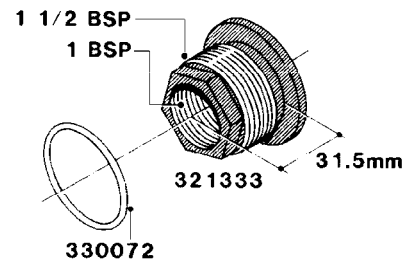

L0060

FITTINGS - BULKHEAD
L0060-HIN, 01:01:16

Page 1

Date 07.02.2020 8:24

parts-n°	order qty	description
141046	1	NUT 3/8" BSP
141341	1	NUT 1/4' BSP
240284	1	O-RING D82,5/75 X 3,5
320456	1	FITT.DK BULKHEAD 1"BSP DOUBLE
320467	1	FITT.DK BULKHEAD 1"BSP SINGLE
320471	1	FITT.DK NUT 1" BSP JAMB
320541	1	FITT.DK BULKHEAD 2-1/2'BSP SIN
320552	1	FITT.DK NUT 2-1/2' BSP JAMB
320644	1	FITT.DK ELB.3/4"HB X 1" BSP
320784	1	FITT.DK CAP 1-1/2" BSP
320795	1	FITT.DK NUT 1-1/2" BSP JAMB
320935	1	FITT.DK BULKHEAD 1/4' BSP SING
320946	1	FITT.DK BULKHEAD 3/8' BSP SING
321296	1	FITT.DK BULKHEAD 1/2" BSP SING
321307	1	FITT.DK NUT 1/2" BSP JAMB
321333	1	FITT.DK BULK 1-1/2" X 1"F BSP
330061	1	O-RING D16/D11X2,5
330072	1	O-RING D53.5/D45.5X4
330212	1	O-RING D19/D14X2.4 F.1/2"NUT
332577	1	O-RING D38/D30X4 F.1" PUR.
332592	1	O-RING D26/D20X3