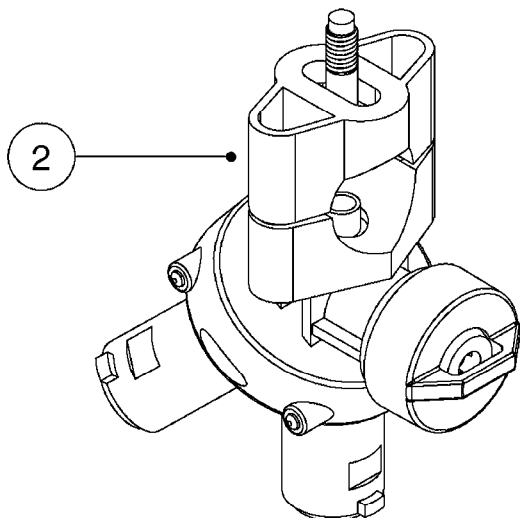

**SINGLE NOZZLE BODY**

**TRIPLET NOZZLE BODY**

**D1090**

\*=REFER TO HARDI NOZZLE CATALOG

NOZZLE BODIES-SNAP FIT  
D1090-HIN, 01:01:16

Page 1  
Date 07.02.2020 8:24

parts-n°	order qty	description
143592	1	LOCK CLAMP FOR TRIPLET
241371	1	DIAPHRAGM F.NO-DRIP,VULC
241990	1	O-RING D9.3 X 2.4 VITON
242594	1	O-RING D14 X 1.78 SCH.70-EPDM
242598	1	O-RING D7.0 X 2.5 NITRIL
320187	1	FITT.DK CAP 3/8" BSP BLACK
320283	1	FITT.DK NUT 3/4"BSP
321462	1	CAP F.NO-DRIP ASSY.
322068	1	SNAP-FIT ADAPTER THREAD. HARDI
322114	1	NUT PLASTIC F.NOZZ.H
322116	1	BOLT PLASTIC F.NOZZ.H.
322258	1	HOUSING F.TRIPLET
322260	1	NOZZLE HOLDER LOWER PART
333012	1	NOZZLE HOLD. UPPER PART
334082	1	SNAP-FIT NOZZ.HOLD.CONE BLACK
334102	1	BLANK F.NOZZLE
334172	1	SNAP-FIT NOZZ.HOLD.CONE GREEN
334173	1	SNAP-FIT NOZZ.HOLD.CONE ORANGE
334220	1	YOKE, UPPER NOZZLE BODY
334371	1	SNAP-FIT NOZZLE HOLDER YELLOW
334373	1	SNAP-FIT NOZZLE HOLDER RED
334377	1	SNAP-FIT NOZZLE HOLDER BLUE
334926	1	SNAP-FIT TURN PLATE F TRIPLET
390639	1	O-RING F.NOZZLE FILTER
440665	1	SCREW M4.2X16 STAINLESS
716236	1	FITT.DK HB 1/2" ASSY. F. 3/4"
716413	1	FITT.DK PLUG ASSY. F.NOZ TUBE
724621	1	FITT.DK HB 3/4"ASSY F.3/4" NUT
725042	1	SCREEN 80 MESH W.GASKET, RED
725043	1	SCREEN 50 MESH W.GASKET,BLUE
725044	1	SCREEN 100 MESH W.GASKET,YELLO
725078	1	SNAP-FIT TRIPLET W/O NOZZ HOLD
725079	1	NOZZLE ASSY.SING.SNAP-FIT GREN
729645	1	NON-DRIP SPRING ASSY.GREEN 10