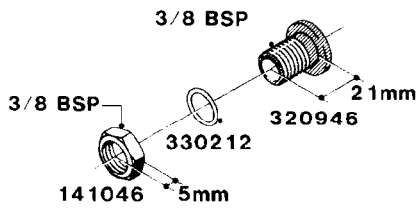

L0060

FITTINGS - BULKHEAD
L0060-HIN, 01:01:16

Page 1

Date 07.02.2020 8:24

parts-n°	order qty	description
141046	1	NUT 3/8" BSP
141341	1	NUT 1/4' BSP
240284	1	O-RING D82,5/75 X 3,5
320456	1	FITT.DK BULKHEAD 1"BSP DOUBLE
320467	1	FITT.DK BULKHEAD 1"BSP SINGLE
320471	1	FITT.DK NUT 1" BSP JAMB
320541	1	FITT.DK BULKHEAD 2-1/2'BSP SIN
320552	1	FITT.DK NUT 2-1/2' BSP JAMB
320644	1	FITT.DK ELB.3/4"HB X 1" BSP
320784	1	FITT.DK CAP 1-1/2" BSP
320795	1	FITT.DK NUT 1-1/2" BSP JAMB
320935	1	FITT.DK BULKHEAD 1/4' BSP SING
320946	1	FITT.DK BULKHEAD 3/8' BSP SING
321296	1	FITT.DK BULKHEAD 1/2" BSP SING
321307	1	FITT.DK NUT 1/2" BSP JAMB
321333	1	FITT.DK BULK 1-1/2" X 1"F BSP
330061	1	O-RING D16/D11X2,5
330072	1	O-RING D53.5/D45.5X4
330212	1	O-RING D19/D14X2.4 F.1/2"NUT
332577	1	O-RING D38/D30X4 F.1" PUR.
332592	1	O-RING D26/D20X3