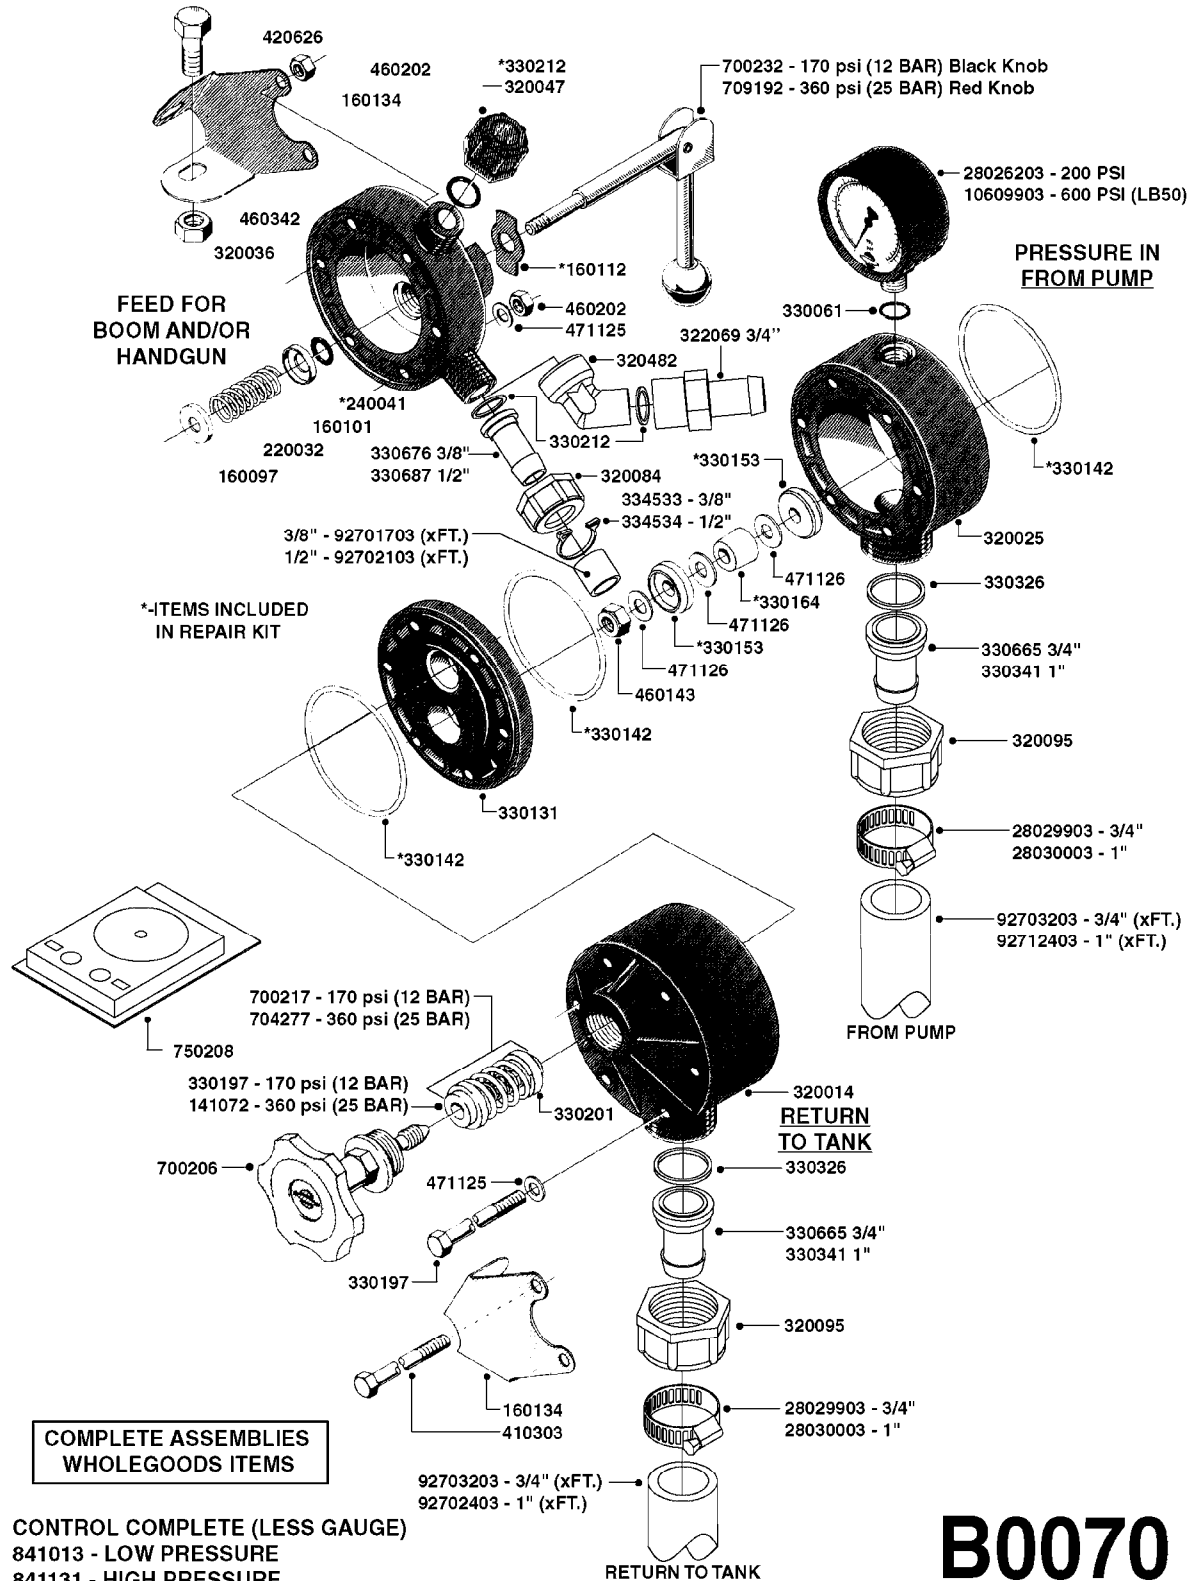

Note: For "Bondioli" PTO's (previous supplier) - see page A0510.

COMPLETE ASSEMBLIES  
WHOLEGOOD ITEMS

**A0580**

PTO SHAFTS - AMA DIAPHRAGM  
A0580-HIN, 01:01:16

Page 1

Date 07.02.2020 8:23

parts-n°	order qty	description
829482	1	PTO 1-3/8/6X25MM X 600MM 1202
829483	1	PTO 1-3/8/6X30MM x 610MM 1302
829484	1	PTO 1-3/8/6X1-3/8/6X575MM 361
829487	1	PTO 1-3/8/6X1-3/8/6X870MM 361
28062103	1	PTO YOKE 1-3/8X6 AMA
28062203	1	UNIV.JOINT CAT.1 AMA
28062303	1	PTO YOKE D25 AMA
28062403	1	DECAL - DANGER ROTATING SHAFT
28062503	1	DECAL - DANGER MISSING GUARD
28062603	1	SAFETY CHAIN F.PTO AMA
28062703	1	PTO OUTER 1-3/8X6 (NO SHIELD)
28062803	1	PTO INNER D25 (NO SHIELD)
28062903	1	PTO SHIELD COMPLETE
28063003	1	PTO YOKE D30 AMA
28063103	1	PTO INNER D30 (NO SHIELD)
28063203	1	PTO INNER 1-3/8X6 (NO SHIELD)
28063303	1	PTO SHIELD COMPLETE
28063403	1	PTO OUTER 1-3/8X6 (NO SHIELD)
28063503	1	PTO INNER 1-3/8X6 (NO SHIELD)
28093403	1	PTO OUTER TUBE BEARING AMA
28093503	1	PTO INNER TUBE BEARING AMA