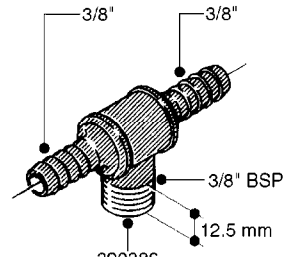

# L0020

FITTINGS-T-PIECES, CAPS & ELBOWS  
L0020-HIN, 01:01:16

Page 1  
Date 07.02.2020 8:24

parts-n°	order qty	description
10053603	1	FITT. CAPNUT 2"BSP 5601
10194303	1	CAP BLANK 1 1/2 MCPHEE 210060
320047	1	FITT.DK CAPNUT 1/2" BSP
320106	1	FITT.DK CAPNUT 1" BSP
320272	1	FITT.DK CAPNUT 3/8" BSP
320316	1	FITT.DK TEE 3/4" X3/4" X1"BSP
320331	1	FITT.DK TEE 1" - 1" - 3/4" BSP
320342	1	FITT.DK EL 3/4"M X 1"F BSP
320563	1	FITT.DK 3 WAY 1/2" 110 DEG.
320677	1	NO LONGER AVAILABLE
320961	1	FITT.DK CAPNUT 1-1/2" BSP
321053	1	FITT.DK TEE 1/2 X1/2 X1/2" BSP
322072	1	FITT.DK TEE 3/8'X3/8'X3/8' BSP
322095	1	FITT.DK TEE 1-1/2 X1-1/4 X3/4" BSP
322138	1	FITT.DK ELB 1"M X 1"F BSP
330013	1	O-RING 2.5 X 10 PUR
330212	1	O-RING D19/D14X2.4 F.1/2"NUT
330326	1	O-RING D30/D24X2 F.1"NUT
331273	1	O-RING D44/D38X2 F.1-1/2"

**L0030**

FITTINGS - HEXAGON NIPPLES  
L0030-HIN, 01:01:16

Page 1  
Date 07.02.2020 8:24

parts-n°	order qty	description
10015303	1	FITT.PO.HN 1.00X1.00 M1000
10425003	1	FITT.PO.HN 1.25X1.00 MCPHEE
320132	1	FITT.DK HN 1" BSP
320176	1	FITT.DK HN 3/8"X1/2" BSP
320445	1	FITT.DK HN 1/4"X3/8" BSP
320655	1	FITT.DK HN 1/2"-1/2" BSP
320692	1	FITT.DK HN 3/8'BSPX1/4'NPT
320703	1	FITT.DK HN 3/8BSP X1/2 &1/4NPT
320725	1	FITT.DK NIPPLE 3/8"-3/8" BSP
320902	1	FITT.DK HN 3/8'X 1/4' BSP
390232	1	FITT.DK HN 1-1/2' X 1-1/4' BSP
390276	1	FITT.DK HN 1'BSP

**L0040**

FITTINGS - NIPPLES & ELBOWS  
L0040-HIN, 01:01:16

Page 1  
Date 07.02.2020 8:24

parts-n°	order qty	description
10530803	1	FITT.PO.SE 2.00X2.00 45 DEG.
320191	1	FITT.DK ELB 3/8' BSP 45 DEGREE
320482	1	FITT.DK ELB. 1/2" BSP 60 DEG.
320596	1	FITT.DK ELB 3/8'-1/2'BSP 45DEG
320607	1	FITT.DK HN 3/8M X 3/8F BSP LNG
320633	1	FITT.DK HN 3/8"M X 3/8"F BSP
321451	1	FITT.DK ELB.1-1/2 X1-1/4 80DEG
321532	1	FITT.DK REDUC 3/4' X 1/2' BSP
390233	1	FITT.DK REDUC 1-1/2" X 1" BSP