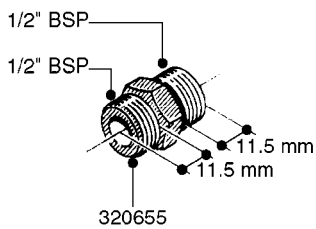

# L0020

FITTINGS-T-PIECES, CAPS & ELBOWS  
L0020-HIN, 01:01:16

Page 1  
Date 07.02.2020 8:24

parts-n°	order qty	description
10053603	1	FITT. CAPNUT 2"BSP 5601
10194303	1	CAP BLANK 1 1/2 MCPHEE 210060
320047	1	FITT.DK CAPNUT 1/2" BSP
320106	1	FITT.DK CAPNUT 1" BSP
320272	1	FITT.DK CAPNUT 3/8" BSP
320316	1	FITT.DK TEE 3/4" X3/4" X1"BSP
320331	1	FITT.DK TEE 1" - 1" - 3/4" BSP
320342	1	FITT.DK EL 3/4"M X 1"F BSP
320563	1	FITT.DK 3 WAY 1/2" 110 DEG.
320677	1	NO LONGER AVAILABLE
320961	1	FITT.DK CAPNUT 1-1/2" BSP
321053	1	FITT.DK TEE 1/2 X1/2 X1/2" BSP
322072	1	FITT.DK TEE 3/8'X3/8'X3/8' BSP
322095	1	FITT.DK TEE 1-1/2 X1-1/4 X3/4" BSP
322138	1	FITT.DK ELB 1"M X 1"F BSP
330013	1	O-RING 2.5 X 10 PUR
330212	1	O-RING D19/D14X2.4 F.1/2"NUT
330326	1	O-RING D30/D24X2 F.1"NUT
331273	1	O-RING D44/D38X2 F.1-1/2"

**L0030**

FITTINGS - HEXAGON NIPPLES  
L0030-HIN, 01:01:16

Page 1  
Date 07.02.2020 8:24

parts-n°	order qty	description
10015303	1	FITT.PO.HN 1.00X1.00 M1000
10425003	1	FITT.PO.HN 1.25X1.00 MCPHEE
320132	1	FITT.DK HN 1" BSP
320176	1	FITT.DK HN 3/8"X1/2" BSP
320445	1	FITT.DK HN 1/4"X3/8" BSP
320655	1	FITT.DK HN 1/2"-1/2" BSP
320692	1	FITT.DK HN 3/8'BSPX1/4'NPT
320703	1	FITT.DK HN 3/8BSP X1/2 &1/4NPT
320725	1	FITT.DK NIPPLE 3/8"-3/8" BSP
320902	1	FITT.DK HN 3/8'X 1/4' BSP
390232	1	FITT.DK HN 1-1/2' X 1-1/4' BSP
390276	1	FITT.DK HN 1'BSP