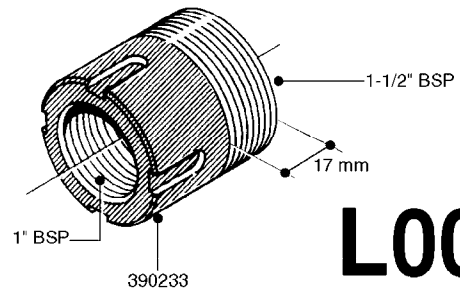

# L0020

FITTINGS-T-PIECES, CAPS & ELBOWS  
L0020-HIN, 01:01:16

Page 1  
Date 07.02.2020 8:24

parts-n°	order qty	description
10053603	1	FITT. CAPNUT 2"BSP 5601
10194303	1	CAP BLANK 1 1/2 MCPHEE 210060
320047	1	FITT.DK CAPNUT 1/2" BSP
320106	1	FITT.DK CAPNUT 1" BSP
320272	1	FITT.DK CAPNUT 3/8" BSP
320316	1	FITT.DK TEE 3/4" X3/4" X1"BSP
320331	1	FITT.DK TEE 1" - 1" - 3/4" BSP
320342	1	FITT.DK EL 3/4"M X 1"F BSP
320563	1	FITT.DK 3 WAY 1/2" 110 DEG.
320677	1	NO LONGER AVAILABLE
320961	1	FITT.DK CAPNUT 1-1/2" BSP
321053	1	FITT.DK TEE 1/2 X1/2 X1/2" BSP
322072	1	FITT.DK TEE 3/8'X3/8'X3/8' BSP
322095	1	FITT.DK TEE 1-1/2 X1-1/4 X3/4" BSP
322138	1	FITT.DK ELB 1"M X 1"F BSP
330013	1	O-RING 2.5 X 10 PUR
330212	1	O-RING D19/D14X2.4 F.1/2"NUT
330326	1	O-RING D30/D24X2 F.1"NUT
331273	1	O-RING D44/D38X2 F.1-1/2"

**L0030**

FITTINGS - HEXAGON NIPPLES  
L0030-HIN, 01:01:16

Page 1  
Date 07.02.2020 8:24

parts-n°	order qty	description
10015303	1	FITT.PO.HN 1.00X1.00 M1000
10425003	1	FITT.PO.HN 1.25X1.00 MCPHEE
320132	1	FITT.DK HN 1" BSP
320176	1	FITT.DK HN 3/8"X1/2" BSP
320445	1	FITT.DK HN 1/4"X3/8" BSP
320655	1	FITT.DK HN 1/2"-1/2" BSP
320692	1	FITT.DK HN 3/8'BSPX1/4'NPT
320703	1	FITT.DK HN 3/8BSP X1/2 &1/4NPT
320725	1	FITT.DK NIPPLE 3/8"-3/8" BSP
320902	1	FITT.DK HN 3/8'X 1/4' BSP
390232	1	FITT.DK HN 1-1/2' X 1-1/4' BSP
390276	1	FITT.DK HN 1'BSP