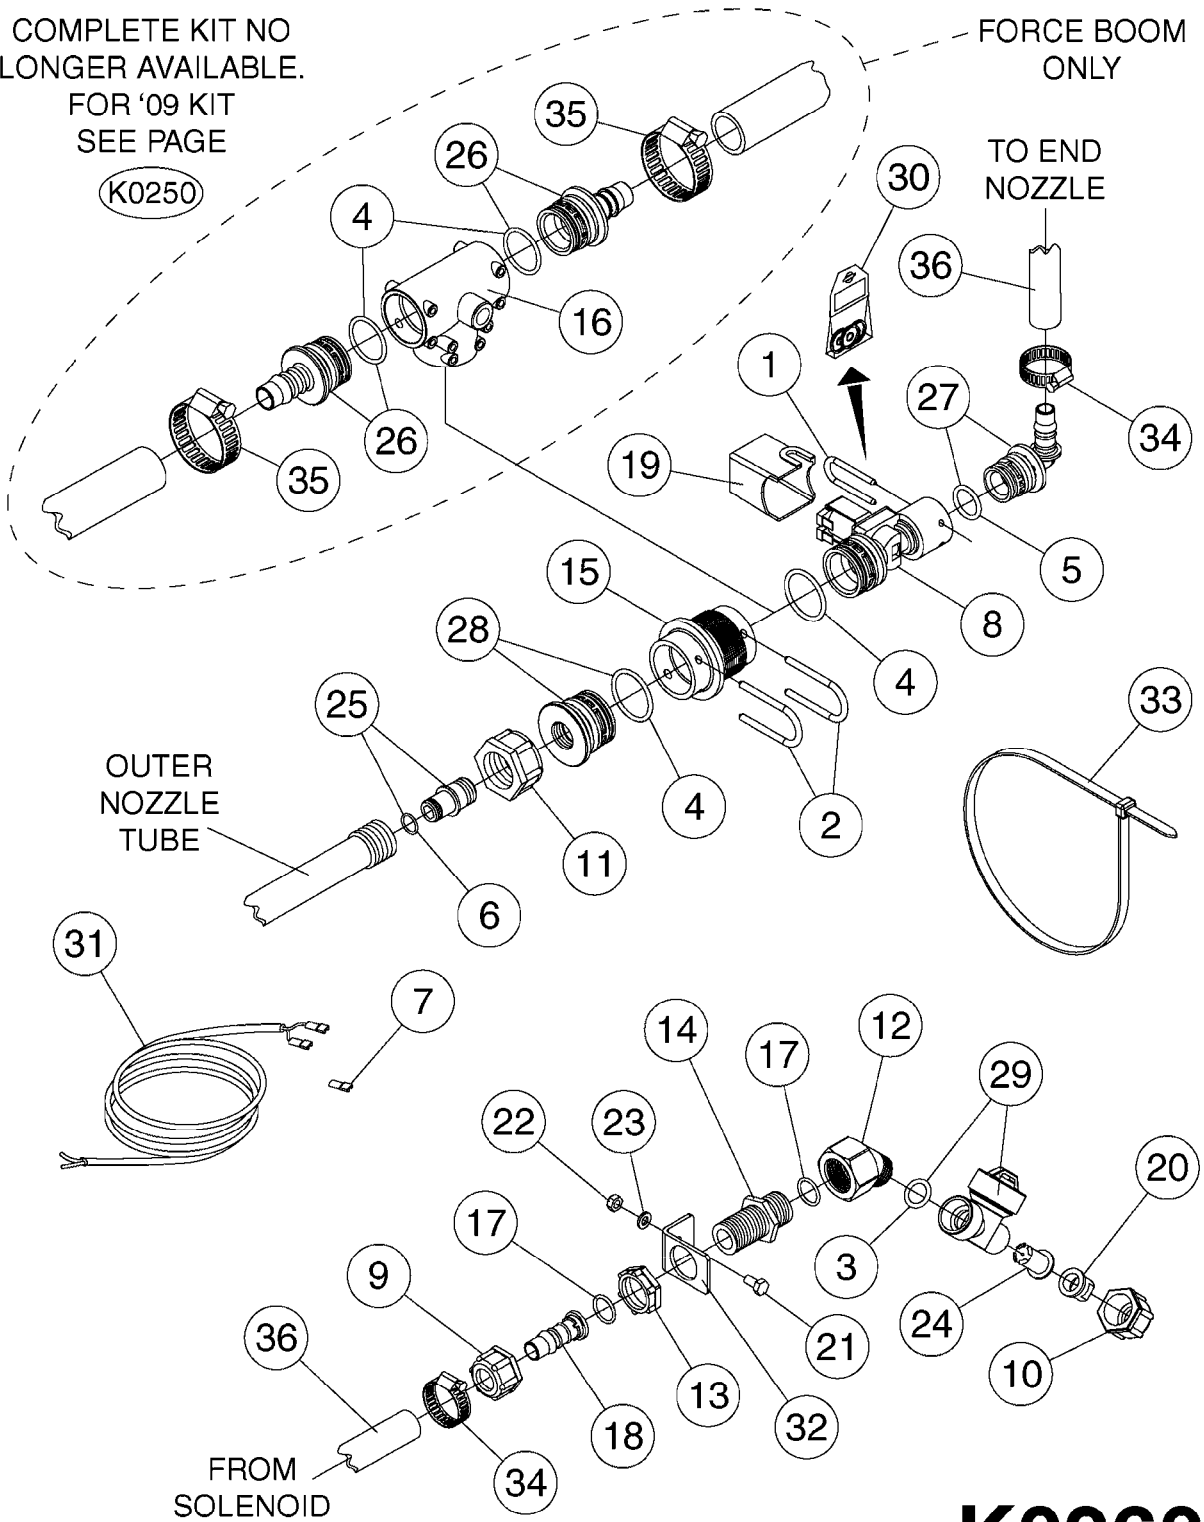

COMPLETE KIT NO
LONGER AVAILABLE.
FOR '09 KIT
SEE PAGE

(K0250)

FORCE BOOM
ONLY

TO END
NOZZLE

OUTER
NOZZLE
TUBE

FROM
SOLENOID
ASSEMBLY

ELECTRIC END NOZZLE KIT '12
K0260-HIN, 01:01:16

Page 1

Date 07.02.2020 8:24

Pos.	parts-n°	order qty	description
1	145994	1	FITT.DK S-40 FORK
2	145995	1	FITT.DK S-53 FORK
3	240177	1	O-RING D16.1/11.3 X 2.4
4	242354	1	O-RING D32.2X3.0 VITON
5	242355	1	O-RING D19.2X3.0 VITON F.S-40
6	242594	1	O-RING D14 X 1.78 SCH.70-EPDM
7	261539	1	SPADE F.ELEC CONNec BLUE INSUL
8	262104	1	VALVE, SOLENOID, S53/S40
9	320084	1	FITT.DK NUT 1/2" BSP
10	320187	1	FITT.DK CAP 3/8" BSP BLACK
11	320283	1	FITT.DK NUT 3/4"BSP
12	320596	1	FITT.DK ELB 3/8'-1/2'BSP 45DEG
13	321307	1	FITT.DK NUT 1/2" BSP JAMB
14	321742	1	FITT.DK BULKHEAD 1/2' BSP
15	322103	1	FITT.DK S-53 BULKHEAD
16	322352	1	FITT.DK S-53 TEE
17	330212	1	O-RING D19/D14X2.4 F.1/2"NUT
18	330687	1	FITT.DK HB 1/2" F. 1/2" NUT
19	334965	1	COVER FOR S53 SOLENOID VALVE
20	370366	1	OFF-CENTER FLAT SPRAY NOZZLE, 1850 - G150
21	410185	1	BOLT HEX 8.8 DEL M6X16
22	460261	1	NUT HEX M6X1.00 LOCK DIN985 A2 SS
23	471125	1	WASHER M6U 6.4X14X1.2,A2 SS
24	614366	1	FILTER 50 MESH F.NOZZLE BLUE
24	614367	1	FILTER 80 MESH F.NOZZLE RED
24	614368	1	FILTER 100 MESH F.NOZZLE YEL.
25	720856	1	FITT.DK 1/2'BSP ASSY.F.3/4'NUT
26	726558	1	FITT.DK S53 STR. 3/4" W.ORING
27	726567	1	FITT.DK S-40 ELB.1/2" W.O-RING
28	726694	1	PLUG,S53,1/2"FBSP THD W.ORING
29	729610	1	NOZZLE ASSY. NON DRIP 3/8 THRD
30	750722	1	REPAIR KIT FOR 3S SC CONTROL
31	983087	1	ELEC. CABLE 2 WIRE X 0.75MM
32	16180100	1	PLATE, END ROW NOZZLE
33	28025203	1	TIE STRAP L=23" x W=1/2"
34	28029803	1	CLAMP HOSE GEAR P1/2" 6708
35	28029903	1	CLAMP HOSE GEAR P3/4"-S1" 6712
36	92702103	1	HOSE R X1/2" X300PSI WP X0012"