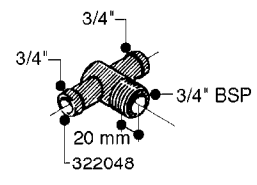

**L0030**

FITTINGS - HEXAGON NIPPLES  
L0030-HIN, 01:01:16

Page 1  
Date 07.02.2020 8:24

parts-n°	order qty	description
10015303	1	FITT.PO.HN 1.00X1.00 M1000
10425003	1	FITT.PO.HN 1.25X1.00 MCPHEE
320132	1	FITT.DK HN 1" BSP
320176	1	FITT.DK HN 3/8"X1/2" BSP
320445	1	FITT.DK HN 1/4"X3/8" BSP
320655	1	FITT.DK HN 1/2"-1/2" BSP
320692	1	FITT.DK HN 3/8'BSPX1/4'NPT
320703	1	FITT.DK HN 3/8BSP X1/2 &1/4NPT
320725	1	FITT.DK NIPPLE 3/8"-3/8" BSP
320902	1	FITT.DK HN 3/8'X 1/4' BSP
390232	1	FITT.DK HN 1-1/2' X 1-1/4' BSP
390276	1	FITT.DK HN 1'BSP

**L0040**

FITTINGS - NIPPLES & ELBOWS  
L0040-HIN, 01:01:16

Page 1  
Date 07.02.2020 8:24

parts-n°	order qty	description
10530803	1	FITT.PO.SE 2.00X2.00 45 DEG.
320191	1	FITT.DK ELB 3/8' BSP 45 DEGREE
320482	1	FITT.DK ELB. 1/2" BSP 60 DEG.
320596	1	FITT.DK ELB 3/8'-1/2'BSP 45DEG
320607	1	FITT.DK HN 3/8M X 3/8F BSP LNG
320633	1	FITT.DK HN 3/8"M X 3/8"F BSP
321451	1	FITT.DK ELB.1-1/2 X1-1/4 80DEG
321532	1	FITT.DK REDUC 3/4' X 1/2' BSP
390233	1	FITT.DK REDUC 1-1/2" X 1" BSP