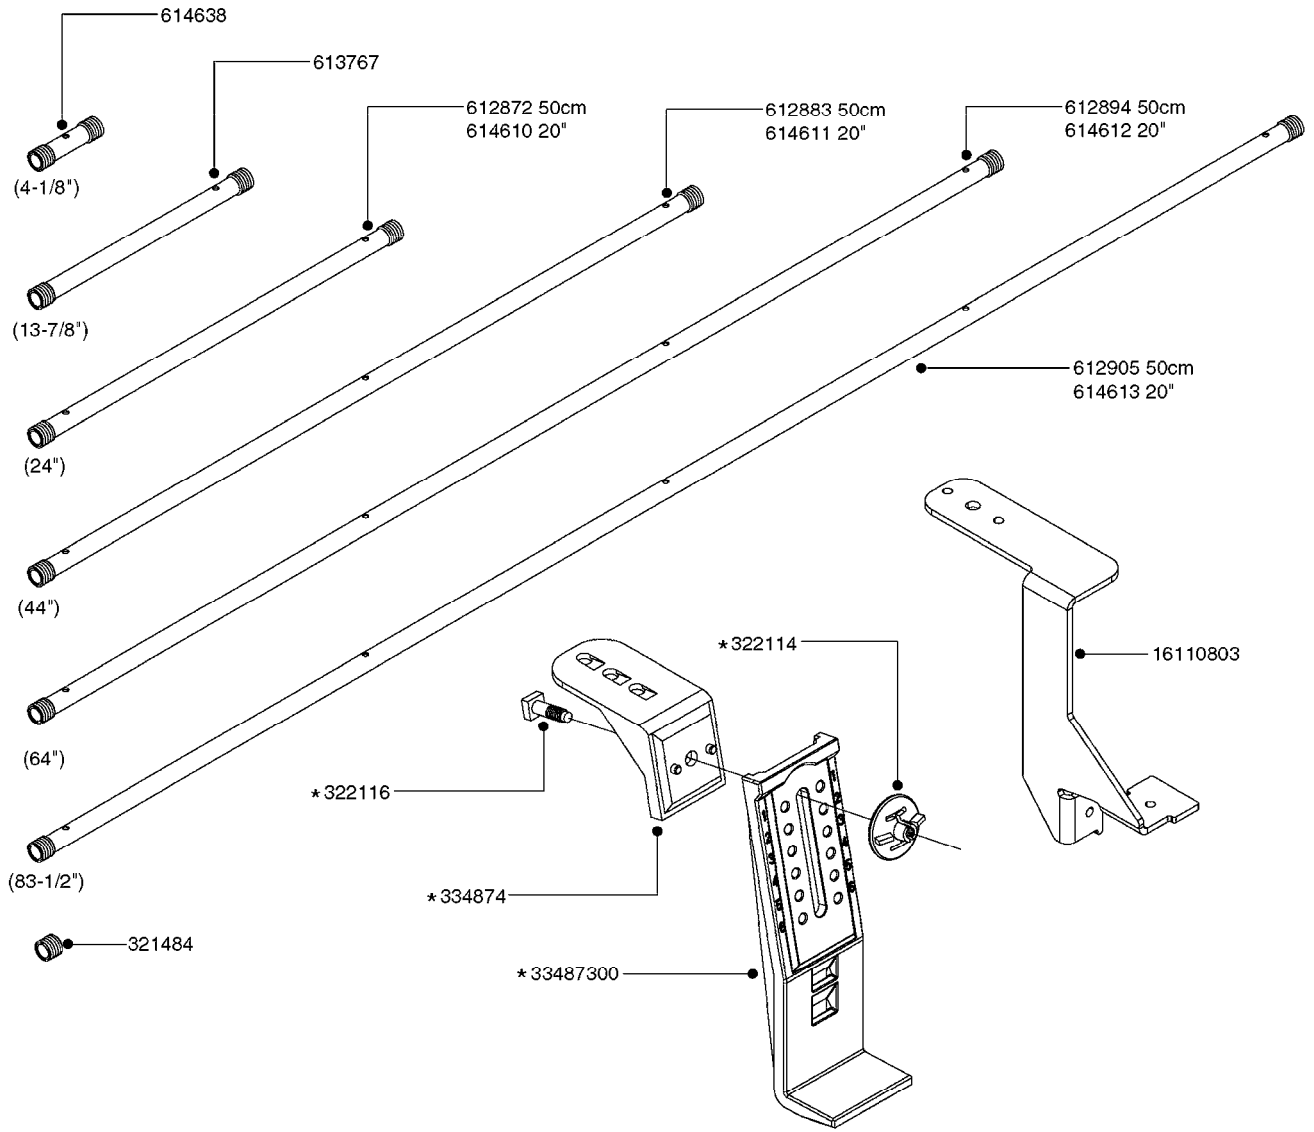

COMPLETE ASSEMBLY  
WITH NOZZLES

REFER TO  
HARDI® NOZZLE CATALOG

**D1100**

DOUBLE NOZZLE HOLDER-SNAP FIT  
D1100-HIN, 01:01:16

Page 1

Date 07.02.2020 8:24

Pos.	parts-n°	order qty	description
1	372140	1	HARDI ISO BLIND CAP
2	725078	1	SNAP-FIT TRIPLET W/O NOZZ HOLD
3	28032503	1	DOUBLE NOZZLE HOLDER LD ISO
4	28040103	1	O-RING F.DOUBLE NOZZLE HOLDER
5	28089103	1	GASKET F.DOUBLE NOZZLE HOLDER
6	70056803	1	DOUBLE NOZZLE CAP ORANGE LD 01
6	70056903	1	DOUBLE NOZZLE CAP GREEN LD 015
6	70057003	1	DOUBLE NOZZLE CAP YELLOW LD 02
6	70057103	1	DOUBLE NOZZLE CAP LILAC LD 025
6	70057203	1	DOUBLE NOZZLE CAP BLUE LD 03
6	70057303	1	DOUBLE NOZZLE CAP RED LD 04
6	70057403	1	DOUBLE NOZZLE CAP BROWN LD 05