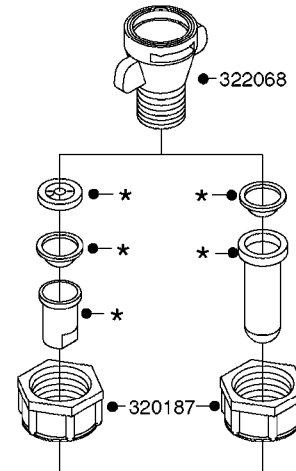

**SINGLE NOZZLE BODY**

**TRIPLET NOZZLE BODY**

**D1090**

\*=REFER TO HARDI NOZZLE CATALOG

NOZZLE BODIES-SNAP FIT  
D1090-HIN, 01:01:16

Page 1  
Date 07.02.2020 8:24

parts-n°	order qty	description
143592	1	LOCK CLAMP FOR TRIPLET
241371	1	DIAPHRAGM F.NO-DRIP,VULC
241990	1	O-RING D9.3 X 2.4 VITON
242594	1	O-RING D14 X 1.78 SCH.70-EPDM
242598	1	O-RING D7.0 X 2.5 NITRIL
320187	1	FITT.DK CAP 3/8" BSP BLACK
320283	1	FITT.DK NUT 3/4"BSP
321462	1	CAP F.NO-DRIP ASSY.
322068	1	SNAP-FIT ADAPTER THREAD. HARDI
322114	1	NUT PLASTIC F.NOZZ.H
322116	1	BOLT PLASTIC F.NOZZ.H.
322258	1	HOUSING F.TRIPLET
322260	1	NOZZLE HOLDER LOWER PART
333012	1	NOZZLE HOLD. UPPER PART
334082	1	SNAP-FIT NOZZ.HOLD.CONE BLACK
334102	1	BLANK F.NOZZLE
334172	1	SNAP-FIT NOZZ.HOLD.CONE GREEN
334173	1	SNAP-FIT NOZZ.HOLD.CONE ORANGE
334220	1	YOKE, UPPER NOZZLE BODY
334371	1	SNAP-FIT NOZZLE HOLDER YELLOW
334373	1	SNAP-FIT NOZZLE HOLDER RED
334377	1	SNAP-FIT NOZZLE HOLDER BLUE
334926	1	SNAP-FIT TURN PLATE F TRIPLET
390639	1	O-RING F.NOZZLE FILTER
440665	1	SCREW M4.2X16 STAINLESS
716236	1	FITT.DK HB 1/2" ASSY. F. 3/4"
716413	1	FITT.DK PLUG ASSY. F.NOZ TUBE
724621	1	FITT.DK HB 3/4"ASSY F.3/4" NUT
725042	1	SCREEN 80 MESH W.GASKET, RED
725043	1	SCREEN 50 MESH W.GASKET,BLUE
725044	1	SCREEN 100 MESH W.GASKET,YELLO
725078	1	SNAP-FIT TRIPLET W/O NOZZ HOLD
725079	1	NOZZLE ASSY.SING.SNAP-FIT GREN
729645	1	NON-DRIP SPRING ASSY.GREEN 10