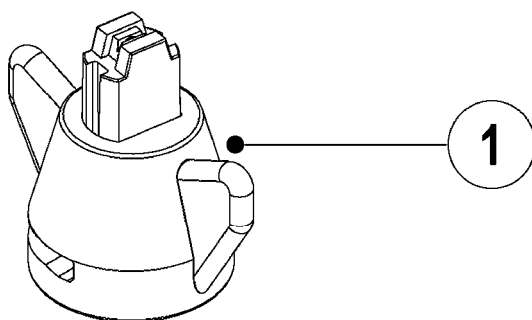

BOOM-NOZZLES MINIDRIFT
D1050-HIN, 01:01:16

Page 0

Date 07.02.2020 8:32

D1050