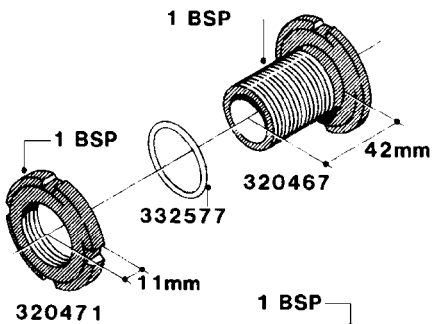

L0060

FITTINGS - BULKHEAD
L0060-HIN, 01:01:16

Page 1

Date 07.02.2020 8:32

parts-n°	order qty	description
141046	1	NUT 3/8" BSP
141341	1	NUT 1/4' BSP
240284	1	O-RING D82,5/75 X 3,5
320456	1	FITT.DK BULKHEAD 1"BSP DOUBLE
320467	1	FITT.DK BULKHEAD 1"BSP SINGLE
320471	1	FITT.DK NUT 1" BSP JAMB
320541	1	FITT.DK BULKHEAD 2-1/2'BSP SIN
320552	1	FITT.DK NUT 2-1/2' BSP JAMB
320644	1	FITT.DK ELB.3/4"HB X 1" BSP
320784	1	FITT.DK CAP 1-1/2" BSP
320795	1	FITT.DK NUT 1-1/2" BSP JAMB
320935	1	FITT.DK BULKHEAD 1/4' BSP SING
320946	1	FITT.DK BULKHEAD 3/8' BSP SING
321296	1	FITT.DK BULKHEAD 1/2" BSP SING
321307	1	FITT.DK NUT 1/2" BSP JAMB
321333	1	FITT.DK BULK 1-1/2" X 1"F BSP
330061	1	O-RING D16/D11X2,5
330072	1	O-RING D53.5/D45.5X4
330212	1	O-RING D19/D14X2.4 F.1/2"NUT
332577	1	O-RING D38/D30X4 F.1" PUR.
332592	1	O-RING D26/D20X3