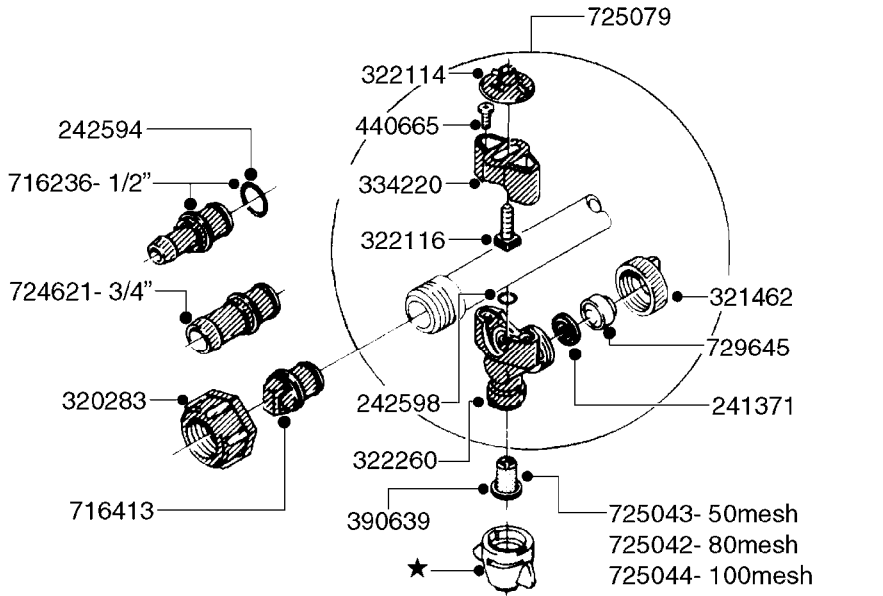

**D1060**

BOOM-NOZZLES QUINTASTREAM  
D1060-HIN, 01:01:16

Page 1

Date 07.02.2020 8:32

Pos.	parts-n°	order qty	description
1	372011	1	NOZZLE ISO QS-015-5H GREEN
1	372012	1	NOZZLE ISO QS-02-5H YELLOW
1	372013	1	NOZZLE ISO QS-03-5H BLUE
1	372014	1	NOZZLE ISO QS-04-5H RED
1	372015	1	NOZZLE ISO QS-05-5H BROWN
1	372016	1	NOZZLE ISO QS-06-5H GREY
1	372017	1	NOZZLE ISO QS-08-5H WHITE
1	372018	1	NOZZLE ISO QS-10-5H LT. BLUE
1	372019	1	NOZZLE ISO QS-15-5H LT. GREEN
2	372002	1	ISO QNTSTRM 015 S-GREEN
2	372003	1	ISO QNTSTRM 02 S-YELLOW
2	372004	1	ISO QNTSTRM 03 S-BLUE
2	372005	1	ISO QNTSTRM 04 S-RED
2	372006	1	ISO QNTSTRM 05 S-BROWN
2	372007	1	ISO QNTSTRM 06 S-GREY
2	372008	1	ISO QNTSTRM 08 S-WHITE
2	372009	1	ISO QNTSTRM 10 S-LT.BLU
2	372010	1	ISO QNTSTRM 15 S-LT.GRN