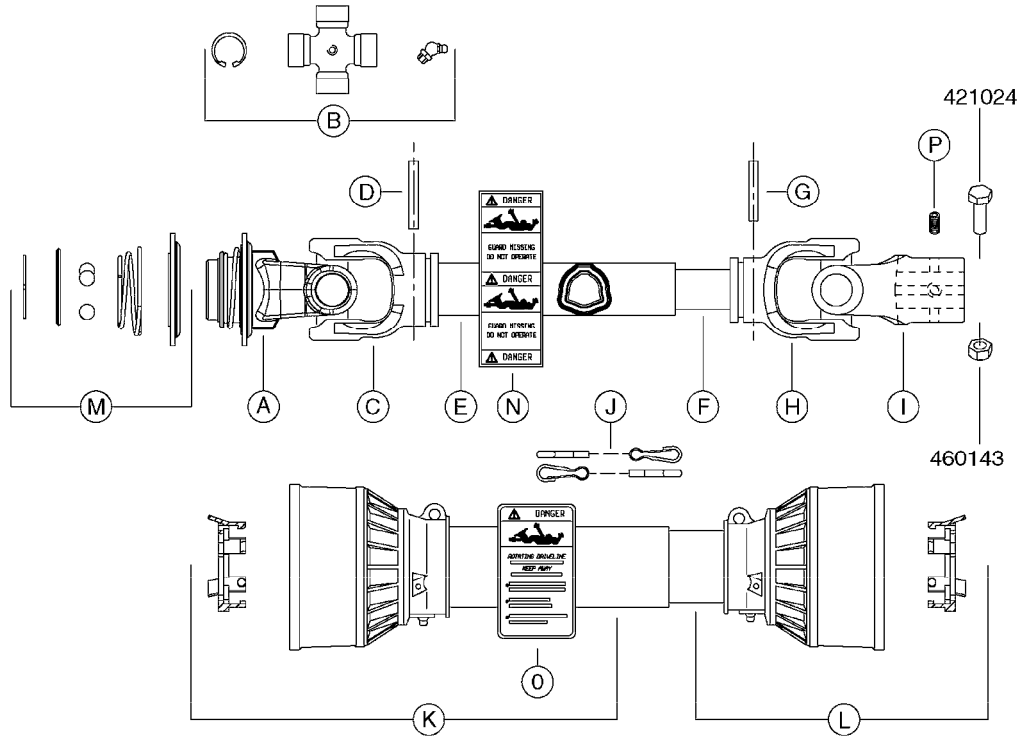

Page 1

Date 07.02.2020 8:32

parts-n°	order qty	description
284041	1	UNIV. JOINT 27x70mm
289040	1	PTO YOKE 1-3/8" X 6 SPLINE
289041	1	PTO YOKE 1-3/8" X 6 SPLINE
289042	1	UNIV. JOINT 22x54mm
289045	1	UNIV. JOINT 30.2x79.4mm
289049	1	PTO SHIELD COMPLETE F.829446
289050	1	PTO SHIELD COMPLETE F.829445
829445	1	PTO 1-3/8/6X1-3/8/6X810M AXIAL
829446	1	PTO SHAFT LE-SPV + LP ZE-P540
829480	1	PTO 1-3/8/21 x 1-3/8/21x1210MM
829482	1	PTO 1-3/8/6X25MM X 600MM 1202
829483	1	PTO 1-3/8/6X30MM x 610MM 1302
829484	1	PTO 1-3/8/6X1-3/8/6X575MM 361
829486	1	PTO 1-3/8/6X30MM X870MM 1302
829487	1	PTO 1-3/8/6X1-3/8/6X870MM 361
829490	1	PTO 1-3/8/6X30MM 1320MM 1302
829491	1	PTO 1-3/8/6X1' 610/913MM 9016
829502	1	PTO 1-3/8/6x1210/1745
28005200	1	PTO YOKE 1-3/8" X 21 SPLINE
28005400	1	PTO YOKE 1-3/8" X 6 SPLINE
28005800	1	PTO YOKE 1-3/8" X 21 SPLINE
28006000	1	PTO YOKE D25 CONE 3 DEG.
28006100	1	PTO YOKE D30 CONE 4 DEG.
28006200	1	PTO YOKE 1-3/8" X 6 SPLINE
28006300	1	PTO YOKE D1"
28006700	1	PTO OUTER 1-3/8"X21(NO SHIELD)
28006900	1	PTO OUTER 1-3/8"X6(NO SHIELD)
28007300	1	PTO INNER 1-3/8"X21(NO SHIELD)
28007500	1	PTO HALF SHAFT - PUMP END
28007800	1	PTO INNER D1" (NO SHIELD)
28008100	1	PTO SHIELD COMPLETE
28008500	1	PTO HALF SHAFT - TRACTOR END
28008600	1	PTO SHIELD ASSY COMPLETE
28009403	1	UNIV. JOINT 27x74.6mm
28015103	1	PTO YOKE 1-3/8"X21 TWST OLD
28015203	1	UNIV. JOINT 23.8x61.3mm
28015303	1	PTO YOKE 1-3/8"X21 BALL COLLAR
28015403	1	PTO OUTER 1-3/8"X21(SHIELDED)
28015503	1	PTO INNER 1-3/8"X21(NO SHIELD)
28015603	1	PTO SHIELD COMPLETE F.28020303
28015703	1	PTO YOKE 1-3/4"X20 SPL OUTER
28015803	1	PTO OUTER 1-3/4"X20(NO SHIELD)
28015903	1	PTO INNER 1-3/8"X21(NO SHIELD)
28016003	1	PTO SHIELD COMPLETE F.10465803
28016203	1	PTO OUTER 1-3/8"X6(SHIELDED)
28016303	1	PTO INNER 1-3/8"X6(NO SHIELD)
28016703	1	PTO OUTER 1-3/8"X6(NO SHIELD)
28016803	1	PTO INNER 1-3/8"X6(NO SHIELD)
28020203	1	PTO 1-3/4/20x1-3/8/21 BP L=860
28020303	1	PTO 1-3/8/21 x 1-3/8/21 B&P
28040603	1	PTO YOKE 1-3/8X21SPL BLACK
28040703	1	SAFETY CHAIN F.CV BLACK PTO (SET OF 2)
28068800	1	PTO YOKE 1-3/8" X 6 SPLINE
28069700	1	UNIV. JOINT STD1 SFT
28072800	1	PTO SHIELD COMPLETE L=1912 SFT
28073000	1	PTO YOKE 1-3/8" X 6 SPLINE