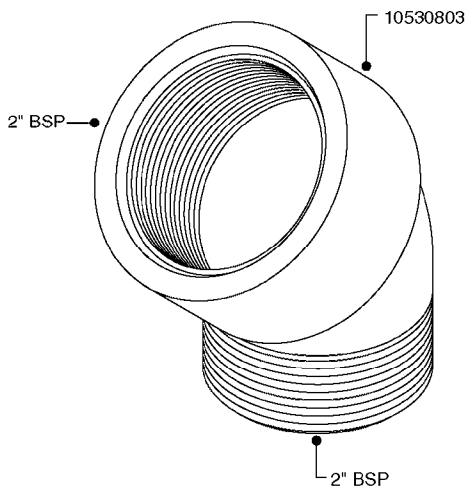

**L0020**

FITTINGS-T-PIECES, CAPS & ELBOWS  
L0020-HIN, 01:01:16

Page 1  
Date 07.02.2020 8:32

parts-n°	order qty	description
10053603	1	FITT. CAPNUT 2"BSP 5601
10194303	1	CAP BLANK 1 1/2 MCPHEE 210060
320047	1	FITT.DK CAPNUT 1/2" BSP
320106	1	FITT.DK CAPNUT 1" BSP
320272	1	FITT.DK CAPNUT 3/8" BSP
320316	1	FITT.DK TEE 3/4" X3/4" X1"BSP
320331	1	FITT.DK TEE 1" - 1" - 3/4" BSP
320342	1	FITT.DK EL 3/4"M X 1"F BSP
320563	1	FITT.DK 3 WAY 1/2" 110 DEG.
320677	1	NO LONGER AVAILABLE
320961	1	FITT.DK CAPNUT 1-1/2" BSP
321053	1	FITT.DK TEE 1/2 X1/2 X1/2" BSP
322072	1	FITT.DK TEE 3/8'X3/8'X3/8' BSP
322095	1	FITT.DK TEE 1-1/2 X1-1/4 X3/4" BSP
322138	1	FITT.DK ELB 1"M X 1"F BSP
330013	1	O-RING 2.5 X 10 PUR
330212	1	O-RING D19/D14X2.4 F.1/2"NUT
330326	1	O-RING D30/D24X2 F.1"NUT
331273	1	O-RING D44/D38X2 F.1-1/2"

FITTINGS - HEXAGON NIPPLES  
L0030-HIN, 01:01:16

**L0030**

FITTINGS - HEXAGON NIPPLES  
L0030-HIN, 01:01:16

Page 1  
Date 07.02.2020 8:32

parts-n°	order qty	description
10015303	1	FITT.PO.HN 1.00X1.00 M1000
10425003	1	FITT.PO.HN 1.25X1.00 MCPHEE
320132	1	FITT.DK HN 1" BSP
320176	1	FITT.DK HN 3/8"X1/2" BSP
320445	1	FITT.DK HN 1/4"X3/8" BSP
320655	1	FITT.DK HN 1/2"-1/2" BSP
320692	1	FITT.DK HN 3/8'BSPX1/4'NPT
320703	1	FITT.DK HN 3/8BSP X1/2 &1/4NPT
320725	1	FITT.DK NIPPLE 3/8"-3/8" BSP
320902	1	FITT.DK HN 3/8'X 1/4' BSP
390232	1	FITT.DK HN 1-1/2' X 1-1/4' BSP
390276	1	FITT.DK HN 1'BSP

**L0040**

FITTINGS - NIPPLES & ELBOWS  
L0040-HIN, 01:01:16

Page 1  
Date 07.02.2020 8:32

parts-n°	order qty	description
10530803	1	FITT.PO.SE 2.00X2.00 45 DEG.
320191	1	FITT.DK ELB 3/8' BSP 45 DEGREE
320482	1	FITT.DK ELB. 1/2" BSP 60 DEG.
320596	1	FITT.DK ELB 3/8'-1/2'BSP 45DEG
320607	1	FITT.DK HN 3/8M X 3/8F BSP LNG
320633	1	FITT.DK HN 3/8"M X 3/8"F BSP
321451	1	FITT.DK ELB.1-1/2 X1-1/4 80DEG
321532	1	FITT.DK REDUC 3/4' X 1/2' BSP
390233	1	FITT.DK REDUC 1-1/2" X 1" BSP