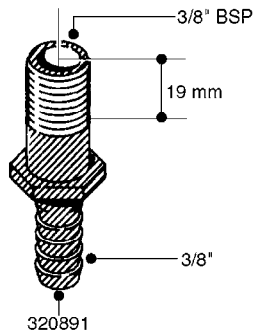

**L0020**

FITTINGS-T-PIECES, CAPS & ELBOWS  
L0020-HIN, 01:01:16

Page 1  
Date 07.02.2020 8:32

parts-n°	order qty	description
10053603	1	FITT. CAPNUT 2"BSP 5601
10194303	1	CAP BLANK 1 1/2 MCPHEE 210060
320047	1	FITT.DK CAPNUT 1/2" BSP
320106	1	FITT.DK CAPNUT 1" BSP
320272	1	FITT.DK CAPNUT 3/8" BSP
320316	1	FITT.DK TEE 3/4" X3/4" X1"BSP
320331	1	FITT.DK TEE 1" - 1" - 3/4" BSP
320342	1	FITT.DK EL 3/4"M X 1"F BSP
320563	1	FITT.DK 3 WAY 1/2" 110 DEG.
320677	1	NO LONGER AVAILABLE
320961	1	FITT.DK CAPNUT 1-1/2" BSP
321053	1	FITT.DK TEE 1/2 X1/2 X1/2" BSP
322072	1	FITT.DK TEE 3/8'X3/8'X3/8' BSP
322095	1	FITT.DK TEE 1-1/2 X1-1/4 X3/4" BSP
322138	1	FITT.DK ELB 1"M X 1"F BSP
330013	1	O-RING 2.5 X 10 PUR
330212	1	O-RING D19/D14X2.4 F.1/2"NUT
330326	1	O-RING D30/D24X2 F.1"NUT
331273	1	O-RING D44/D38X2 F.1-1/2"

FITTINGS - HEXAGON NIPPLES  
L0030-HIN, 01:01:16

**L0030**

FITTINGS - HEXAGON NIPPLES  
L0030-HIN, 01:01:16

Page 1  
Date 07.02.2020 8:32

parts-n°	order qty	description
10015303	1	FITT.PO.HN 1.00X1.00 M1000
10425003	1	FITT.PO.HN 1.25X1.00 MCPHEE
320132	1	FITT.DK HN 1" BSP
320176	1	FITT.DK HN 3/8"X1/2" BSP
320445	1	FITT.DK HN 1/4"X3/8" BSP
320655	1	FITT.DK HN 1/2"-1/2" BSP
320692	1	FITT.DK HN 3/8'BSPX1/4'NPT
320703	1	FITT.DK HN 3/8BSP X1/2 &1/4NPT
320725	1	FITT.DK NIPPLE 3/8"-3/8" BSP
320902	1	FITT.DK HN 3/8'X 1/4' BSP
390232	1	FITT.DK HN 1-1/2' X 1-1/4' BSP
390276	1	FITT.DK HN 1'BSP

**L0040**

FITTINGS - NIPPLES & ELBOWS  
L0040-HIN, 01:01:16

Page 1  
Date 07.02.2020 8:32

parts-n°	order qty	description
10530803	1	FITT.PO.SE 2.00X2.00 45 DEG.
320191	1	FITT.DK ELB 3/8' BSP 45 DEGREE
320482	1	FITT.DK ELB. 1/2" BSP 60 DEG.
320596	1	FITT.DK ELB 3/8'-1/2'BSP 45DEG
320607	1	FITT.DK HN 3/8M X 3/8F BSP LNG
320633	1	FITT.DK HN 3/8"M X 3/8"F BSP
321451	1	FITT.DK ELB.1-1/2 X1-1/4 80DEG
321532	1	FITT.DK REDUC 3/4' X 1/2' BSP
390233	1	FITT.DK REDUC 1-1/2" X 1" BSP