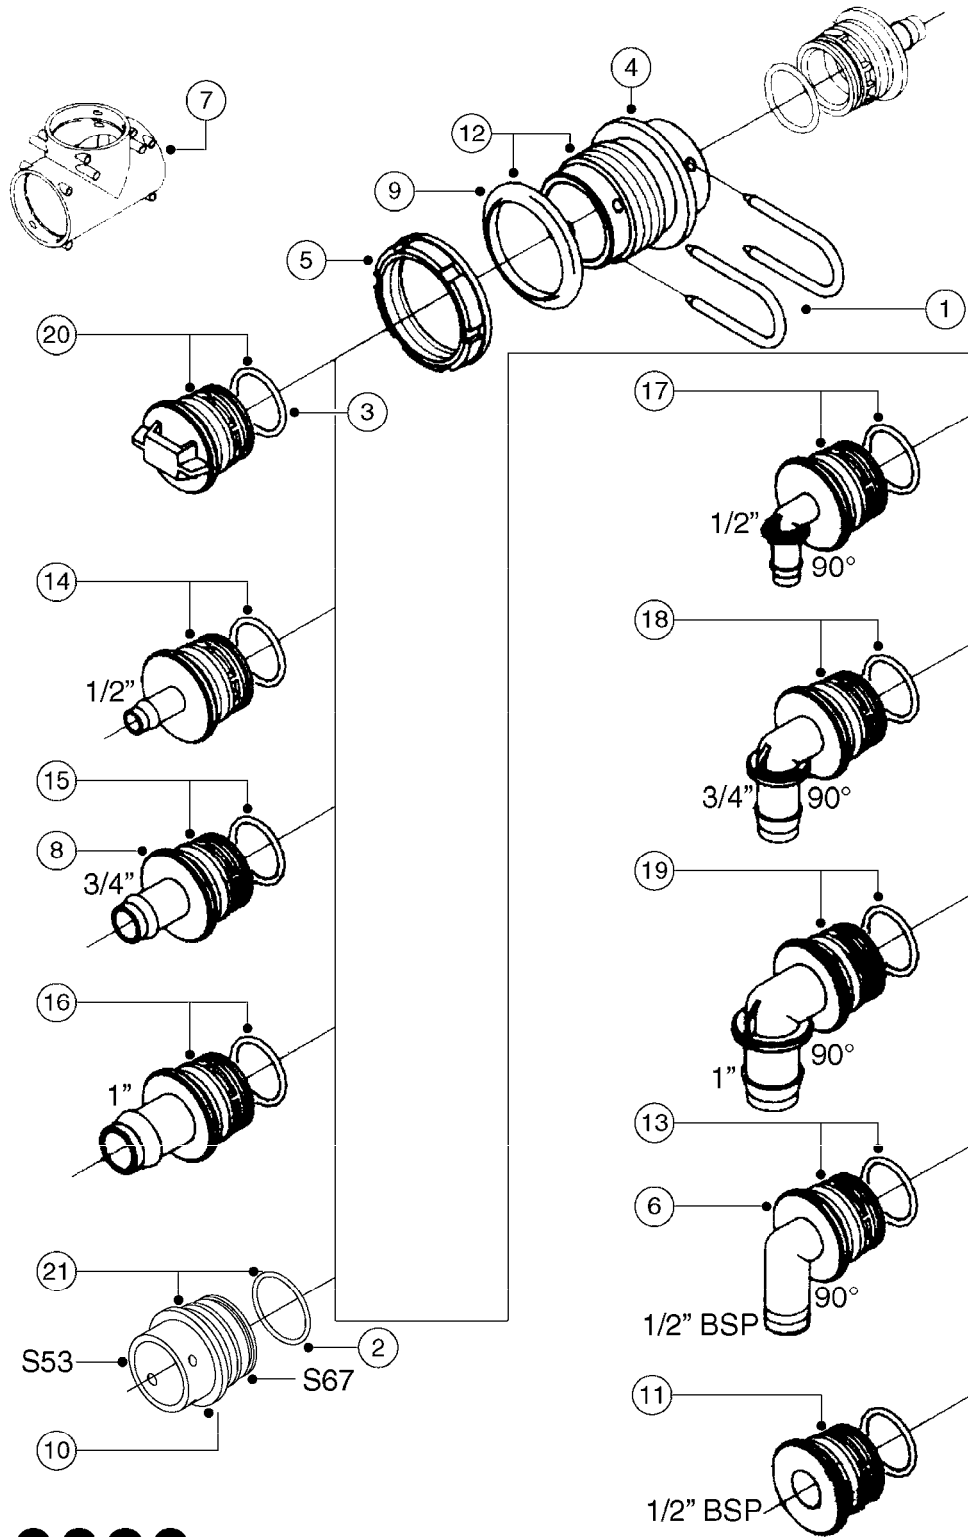

**L0050**

parts-n°	order qty	description
242594	1	O-RING D14 X 1.78 SCH.70-EPDM
320294	1	FITT.DK TEE 3/8X3/8HB X1/2"BSP
320305	1	FITT.DK HB 3/4'- 3/4' BSP
320386	1	FITT.DK TEE 3/8X3/8HB X3/8"BSP
320397	1	FITT.DK ELB 3/8"HB X 3/8" BSP
320401	1	FITT.DK TEE 1/2X1/2HB X1/2"BSP
320412	1	FITT.DK TEE 1/2X1/2HB X3/8'BSP
320423	1	FITT.DK ELB 1/2'HB X 3/8' BSP
320891	1	FITT.DK HB 3/8'- 3/8' BSP
320972	1	FITT.DK HB 5/16'- 1/4' BSP
322046	1	FITT.DK TEE 1/2X1/2HB X3/4'BSP
322048	1	FITT.DK TEE 3/4X3/4HB X3/4'BSP
330595	1	O-RING D24.6/D20X2.1 -3/4"
333137	1	FITT.DK CONN.1/2" F.NOZZ. DOUB
333141	1	FITT.DK CONN.1/2" F.NOZZ.SING
334041	1	FITT.DK CONN.3/4' F.NOZZ. SING
334042	1	FITT.DK CONN.3/4' F.NOZZ. DOUB
334195	1	FITT.DK ELB. 3/4"HB X 3/4"HB
10012103	1	FITT.PO.HB 1.25X1.50 IMB1012
10014003	1	FITT.PO.HB 1.25X1.25 IMB1010
10036903	1	FITT.PO.HB 1.50X1.50 IMB1212
28019303	1	FITTING HB ELB 3/4NPT-3/4HOSE
61016500	1	HOSE TAIL 3/4" 90°+RG CAP 3/4"
72026700	1	NOZZLE TUBE ADAPTER W/O-RING

**L0060**

FITTINGS - BULKHEAD  
L0060-HIN, 01:01:16

Page 1

Date 07.02.2020 8:32

parts-n°	order qty	description
141046	1	NUT 3/8" BSP
141341	1	NUT 1/4' BSP
240284	1	O-RING D82,5/75 X 3,5
320456	1	FITT.DK BULKHEAD 1"BSP DOUBLE
320467	1	FITT.DK BULKHEAD 1"BSP SINGLE
320471	1	FITT.DK NUT 1" BSP JAMB
320541	1	FITT.DK BULKHEAD 2-1/2'BSP SIN
320552	1	FITT.DK NUT 2-1/2' BSP JAMB
320644	1	FITT.DK ELB.3/4"HB X 1" BSP
320784	1	FITT.DK CAP 1-1/2" BSP
320795	1	FITT.DK NUT 1-1/2" BSP JAMB
320935	1	FITT.DK BULKHEAD 1/4' BSP SING
320946	1	FITT.DK BULKHEAD 3/8' BSP SING
321296	1	FITT.DK BULKHEAD 1/2" BSP SING
321307	1	FITT.DK NUT 1/2" BSP JAMB
321333	1	FITT.DK BULK 1-1/2" X 1"F BSP
330061	1	O-RING D16/D11X2,5
330072	1	O-RING D53.5/D45.5X4
330212	1	O-RING D19/D14X2.4 F.1/2"NUT
332577	1	O-RING D38/D30X4 F.1" PUR.
332592	1	O-RING D26/D20X3