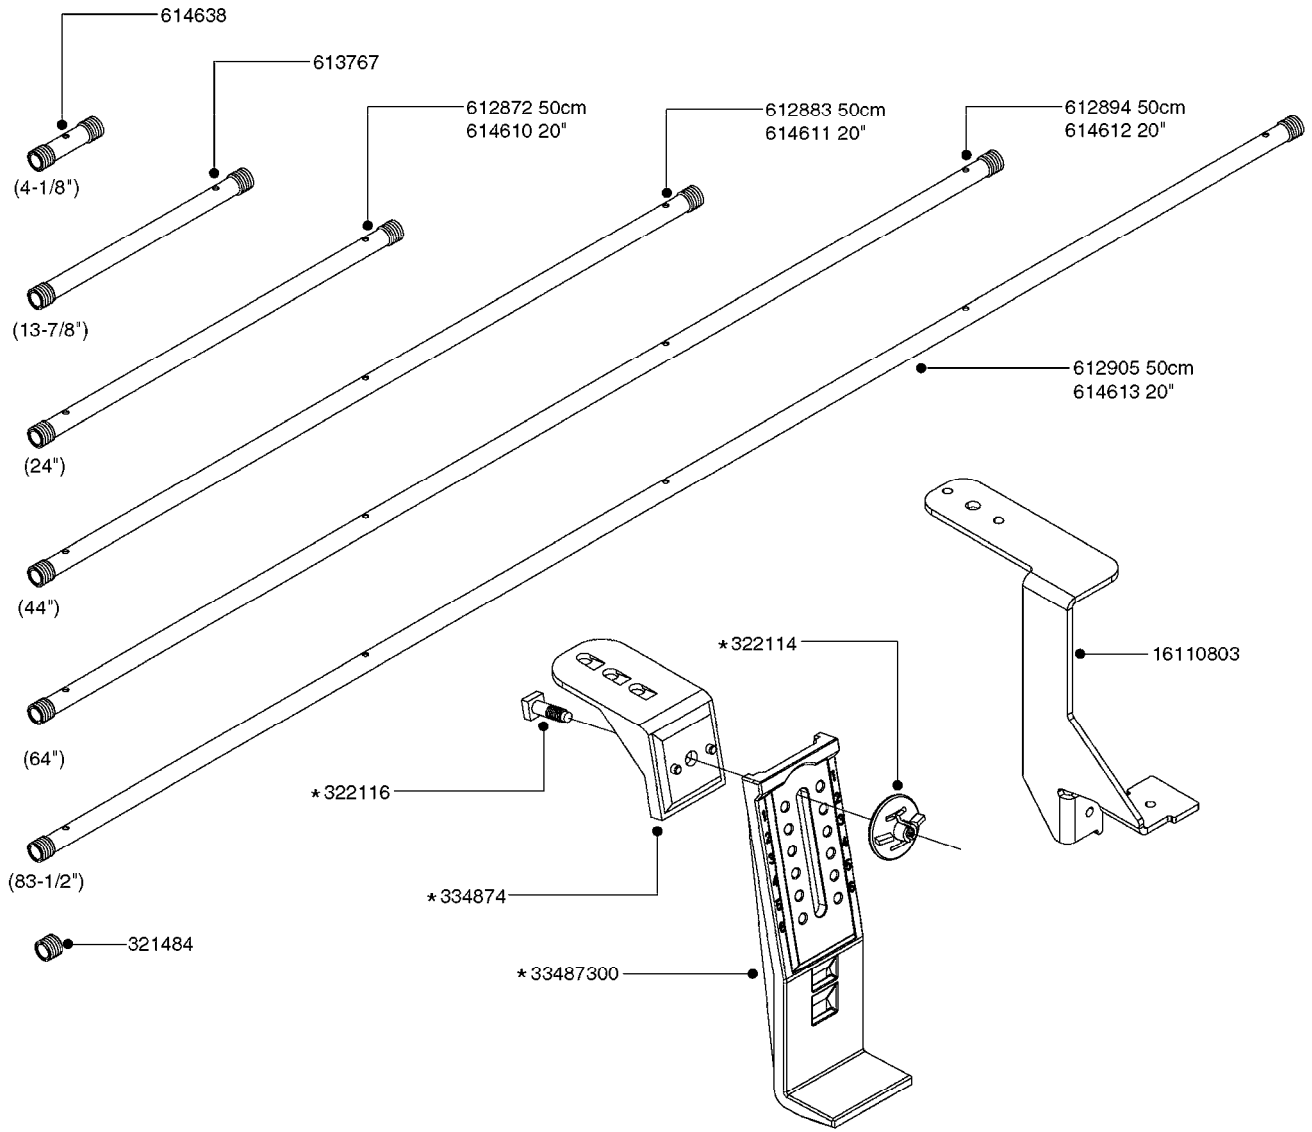

COMPLETE ASSEMBLY  
WITH NOZZLES

REFER TO  
HARDI® NOZZLE CATALOG

**D1100**

DOUBLE NOZZLE HOLDER-SNAP FIT  
D1100-HIN, 01:01:16

Page 1  
Date 07.02.2020 8:32

Pos.	parts-n°	order qty	description
1	372140	1	HARDI ISO BLIND CAP
2	725078	1	SNAP-FIT TRIPLET W/O NOZZ HOLD
3	28032503	1	DOUBLE NOZZLE HOLDER LD ISO
4	28040103	1	O-RING F.DOUBLE NOZZLE HOLDER
5	28089103	1	GASKET F.DOUBLE NOZZLE HOLDER
6	70056803	1	DOUBLE NOZZLE CAP ORANGE LD 01
6	70056903	1	DOUBLE NOZZLE CAP GREEN LD 015
6	70057003	1	DOUBLE NOZZLE CAP YELLOW LD 02
6	70057103	1	DOUBLE NOZZLE CAP LILAC LD 025
6	70057203	1	DOUBLE NOZZLE CAP BLUE LD 03
6	70057303	1	DOUBLE NOZZLE CAP RED LD 04
6	70057403	1	DOUBLE NOZZLE CAP BROWN LD 05