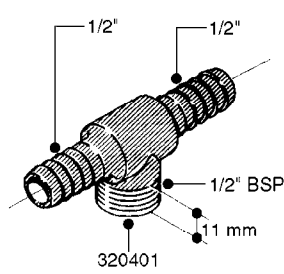

**L0020**

FITTINGS-T-PIECES, CAPS & ELBOWS  
L0020-HIN, 01:01:16

Page 1  
Date 07.02.2020 8:32

parts-n°	order qty	description
10053603	1	FITT. CAPNUT 2"BSP 5601
10194303	1	CAP BLANK 1 1/2 MCPHEE 210060
320047	1	FITT.DK CAPNUT 1/2" BSP
320106	1	FITT.DK CAPNUT 1" BSP
320272	1	FITT.DK CAPNUT 3/8" BSP
320316	1	FITT.DK TEE 3/4" X3/4" X1"BSP
320331	1	FITT.DK TEE 1" - 1" - 3/4" BSP
320342	1	FITT.DK EL 3/4"M X 1"F BSP
320563	1	FITT.DK 3 WAY 1/2" 110 DEG.
320677	1	NO LONGER AVAILABLE
320961	1	FITT.DK CAPNUT 1-1/2" BSP
321053	1	FITT.DK TEE 1/2 X1/2 X1/2" BSP
322072	1	FITT.DK TEE 3/8'X3/8'X3/8' BSP
322095	1	FITT.DK TEE 1-1/2 X1-1/4 X3/4" BSP
322138	1	FITT.DK ELB 1"M X 1"F BSP
330013	1	O-RING 2.5 X 10 PUR
330212	1	O-RING D19/D14X2.4 F.1/2"NUT
330326	1	O-RING D30/D24X2 F.1"NUT
331273	1	O-RING D44/D38X2 F.1-1/2"

FITTINGS - HEXAGON NIPPLES  
L0030-HIN, 01:01:16

**L0030**

FITTINGS - HEXAGON NIPPLES  
L0030-HIN, 01:01:16

Page 1  
Date 07.02.2020 8:32

parts-n°	order qty	description
10015303	1	FITT.PO.HN 1.00X1.00 M1000
10425003	1	FITT.PO.HN 1.25X1.00 MCPHEE
320132	1	FITT.DK HN 1" BSP
320176	1	FITT.DK HN 3/8"X1/2" BSP
320445	1	FITT.DK HN 1/4"X3/8" BSP
320655	1	FITT.DK HN 1/2"-1/2" BSP
320692	1	FITT.DK HN 3/8'BSPX1/4'NPT
320703	1	FITT.DK HN 3/8BSP X1/2 &1/4NPT
320725	1	FITT.DK NIPPLE 3/8"-3/8" BSP
320902	1	FITT.DK HN 3/8'X 1/4' BSP
390232	1	FITT.DK HN 1-1/2' X 1-1/4' BSP
390276	1	FITT.DK HN 1'BSP

**L0040**

FITTINGS - NIPPLES & ELBOWS  
L0040-HIN, 01:01:16

Page 1  
Date 07.02.2020 8:32

parts-n°	order qty	description
10530803	1	FITT.PO.SE 2.00X2.00 45 DEG.
320191	1	FITT.DK ELB 3/8' BSP 45 DEGREE
320482	1	FITT.DK ELB. 1/2" BSP 60 DEG.
320596	1	FITT.DK ELB 3/8'-1/2'BSP 45DEG
320607	1	FITT.DK HN 3/8M X 3/8F BSP LNG
320633	1	FITT.DK HN 3/8"M X 3/8"F BSP
321451	1	FITT.DK ELB.1-1/2 X1-1/4 80DEG
321532	1	FITT.DK REDUC 3/4' X 1/2' BSP
390233	1	FITT.DK REDUC 1-1/2" X 1" BSP