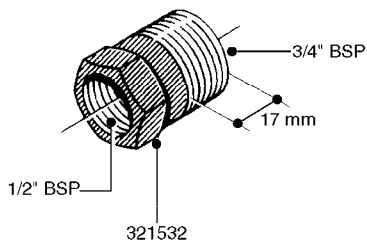

**L0020**

FITTINGS-T-PIECES, CAPS & ELBOWS  
L0020-HIN, 01:01:16

Page 1  
Date 07.02.2020 8:32

parts-n°	order qty	description
10053603	1	FITT. CAPNUT 2"BSP 5601
10194303	1	CAP BLANK 1 1/2 MCPHEE 210060
320047	1	FITT.DK CAPNUT 1/2" BSP
320106	1	FITT.DK CAPNUT 1" BSP
320272	1	FITT.DK CAPNUT 3/8" BSP
320316	1	FITT.DK TEE 3/4" X3/4" X1"BSP
320331	1	FITT.DK TEE 1" - 1" - 3/4" BSP
320342	1	FITT.DK EL 3/4"M X 1"F BSP
320563	1	FITT.DK 3 WAY 1/2" 110 DEG.
320677	1	NO LONGER AVAILABLE
320961	1	FITT.DK CAPNUT 1-1/2" BSP
321053	1	FITT.DK TEE 1/2 X1/2 X1/2" BSP
322072	1	FITT.DK TEE 3/8'X3/8'X3/8' BSP
322095	1	FITT.DK TEE 1-1/2 X1-1/4 X3/4" BSP
322138	1	FITT.DK ELB 1"M X 1"F BSP
330013	1	O-RING 2.5 X 10 PUR
330212	1	O-RING D19/D14X2.4 F.1/2"NUT
330326	1	O-RING D30/D24X2 F.1"NUT
331273	1	O-RING D44/D38X2 F.1-1/2"

FITTINGS - HEXAGON NIPPLES  
L0030-HIN, 01:01:16

**L0030**

FITTINGS - HEXAGON NIPPLES  
L0030-HIN, 01:01:16

Page 1  
Date 07.02.2020 8:32

parts-n°	order qty	description
10015303	1	FITT.PO.HN 1.00X1.00 M1000
10425003	1	FITT.PO.HN 1.25X1.00 MCPHEE
320132	1	FITT.DK HN 1" BSP
320176	1	FITT.DK HN 3/8"X1/2" BSP
320445	1	FITT.DK HN 1/4"X3/8" BSP
320655	1	FITT.DK HN 1/2"-1/2" BSP
320692	1	FITT.DK HN 3/8'BSPX1/4'NPT
320703	1	FITT.DK HN 3/8BSP X1/2 &1/4NPT
320725	1	FITT.DK NIPPLE 3/8"-3/8" BSP
320902	1	FITT.DK HN 3/8'X 1/4' BSP
390232	1	FITT.DK HN 1-1/2' X 1-1/4' BSP
390276	1	FITT.DK HN 1'BSP

**L0040**

FITTINGS - NIPPLES & ELBOWS  
L0040-HIN, 01:01:16

Page 1  
Date 07.02.2020 8:32

parts-n°	order qty	description
10530803	1	FITT.PO.SE 2.00X2.00 45 DEG.
320191	1	FITT.DK ELB 3/8' BSP 45 DEGREE
320482	1	FITT.DK ELB. 1/2" BSP 60 DEG.
320596	1	FITT.DK ELB 3/8'-1/2'BSP 45DEG
320607	1	FITT.DK HN 3/8M X 3/8F BSP LNG
320633	1	FITT.DK HN 3/8"M X 3/8"F BSP
321451	1	FITT.DK ELB.1-1/2 X1-1/4 80DEG
321532	1	FITT.DK REDUC 3/4' X 1/2' BSP
390233	1	FITT.DK REDUC 1-1/2" X 1" BSP