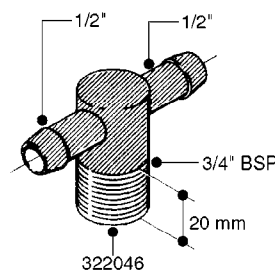

**L0020**

FITTINGS-T-PIECES, CAPS & ELBOWS  
L0020-HIN, 01:01:16

Page 1  
Date 07.02.2020 8:32

parts-n°	order qty	description
10053603	1	FITT. CAPNUT 2"BSP 5601
10194303	1	CAP BLANK 1 1/2 MCPHEE 210060
320047	1	FITT.DK CAPNUT 1/2" BSP
320106	1	FITT.DK CAPNUT 1" BSP
320272	1	FITT.DK CAPNUT 3/8" BSP
320316	1	FITT.DK TEE 3/4" X3/4" X1"BSP
320331	1	FITT.DK TEE 1" - 1" - 3/4" BSP
320342	1	FITT.DK EL 3/4"M X 1"F BSP
320563	1	FITT.DK 3 WAY 1/2" 110 DEG.
320677	1	NO LONGER AVAILABLE
320961	1	FITT.DK CAPNUT 1-1/2" BSP
321053	1	FITT.DK TEE 1/2 X1/2 X1/2" BSP
322072	1	FITT.DK TEE 3/8'X3/8'X3/8' BSP
322095	1	FITT.DK TEE 1-1/2 X1-1/4 X3/4" BSP
322138	1	FITT.DK ELB 1"M X 1"F BSP
330013	1	O-RING 2.5 X 10 PUR
330212	1	O-RING D19/D14X2.4 F.1/2"NUT
330326	1	O-RING D30/D24X2 F.1"NUT
331273	1	O-RING D44/D38X2 F.1-1/2"

FITTINGS - HEXAGON NIPPLES  
L0030-HIN, 01:01:16

**L0030**

FITTINGS - HEXAGON NIPPLES  
L0030-HIN, 01:01:16

Page 1  
Date 07.02.2020 8:32

parts-n°	order qty	description
10015303	1	FITT.PO.HN 1.00X1.00 M1000
10425003	1	FITT.PO.HN 1.25X1.00 MCPHEE
320132	1	FITT.DK HN 1" BSP
320176	1	FITT.DK HN 3/8"X1/2" BSP
320445	1	FITT.DK HN 1/4"X3/8" BSP
320655	1	FITT.DK HN 1/2"-1/2" BSP
320692	1	FITT.DK HN 3/8'BSPX1/4'NPT
320703	1	FITT.DK HN 3/8BSP X1/2 &1/4NPT
320725	1	FITT.DK NIPPLE 3/8"-3/8" BSP
320902	1	FITT.DK HN 3/8'X 1/4' BSP
390232	1	FITT.DK HN 1-1/2' X 1-1/4' BSP
390276	1	FITT.DK HN 1'BSP

**L0040**

FITTINGS - NIPPLES & ELBOWS  
L0040-HIN, 01:01:16

Page 1  
Date 07.02.2020 8:32

parts-n°	order qty	description
10530803	1	FITT.PO.SE 2.00X2.00 45 DEG.
320191	1	FITT.DK ELB 3/8' BSP 45 DEGREE
320482	1	FITT.DK ELB. 1/2" BSP 60 DEG.
320596	1	FITT.DK ELB 3/8'-1/2'BSP 45DEG
320607	1	FITT.DK HN 3/8M X 3/8F BSP LNG
320633	1	FITT.DK HN 3/8"M X 3/8"F BSP
321451	1	FITT.DK ELB.1-1/2 X1-1/4 80DEG
321532	1	FITT.DK REDUC 3/4' X 1/2' BSP
390233	1	FITT.DK REDUC 1-1/2" X 1" BSP