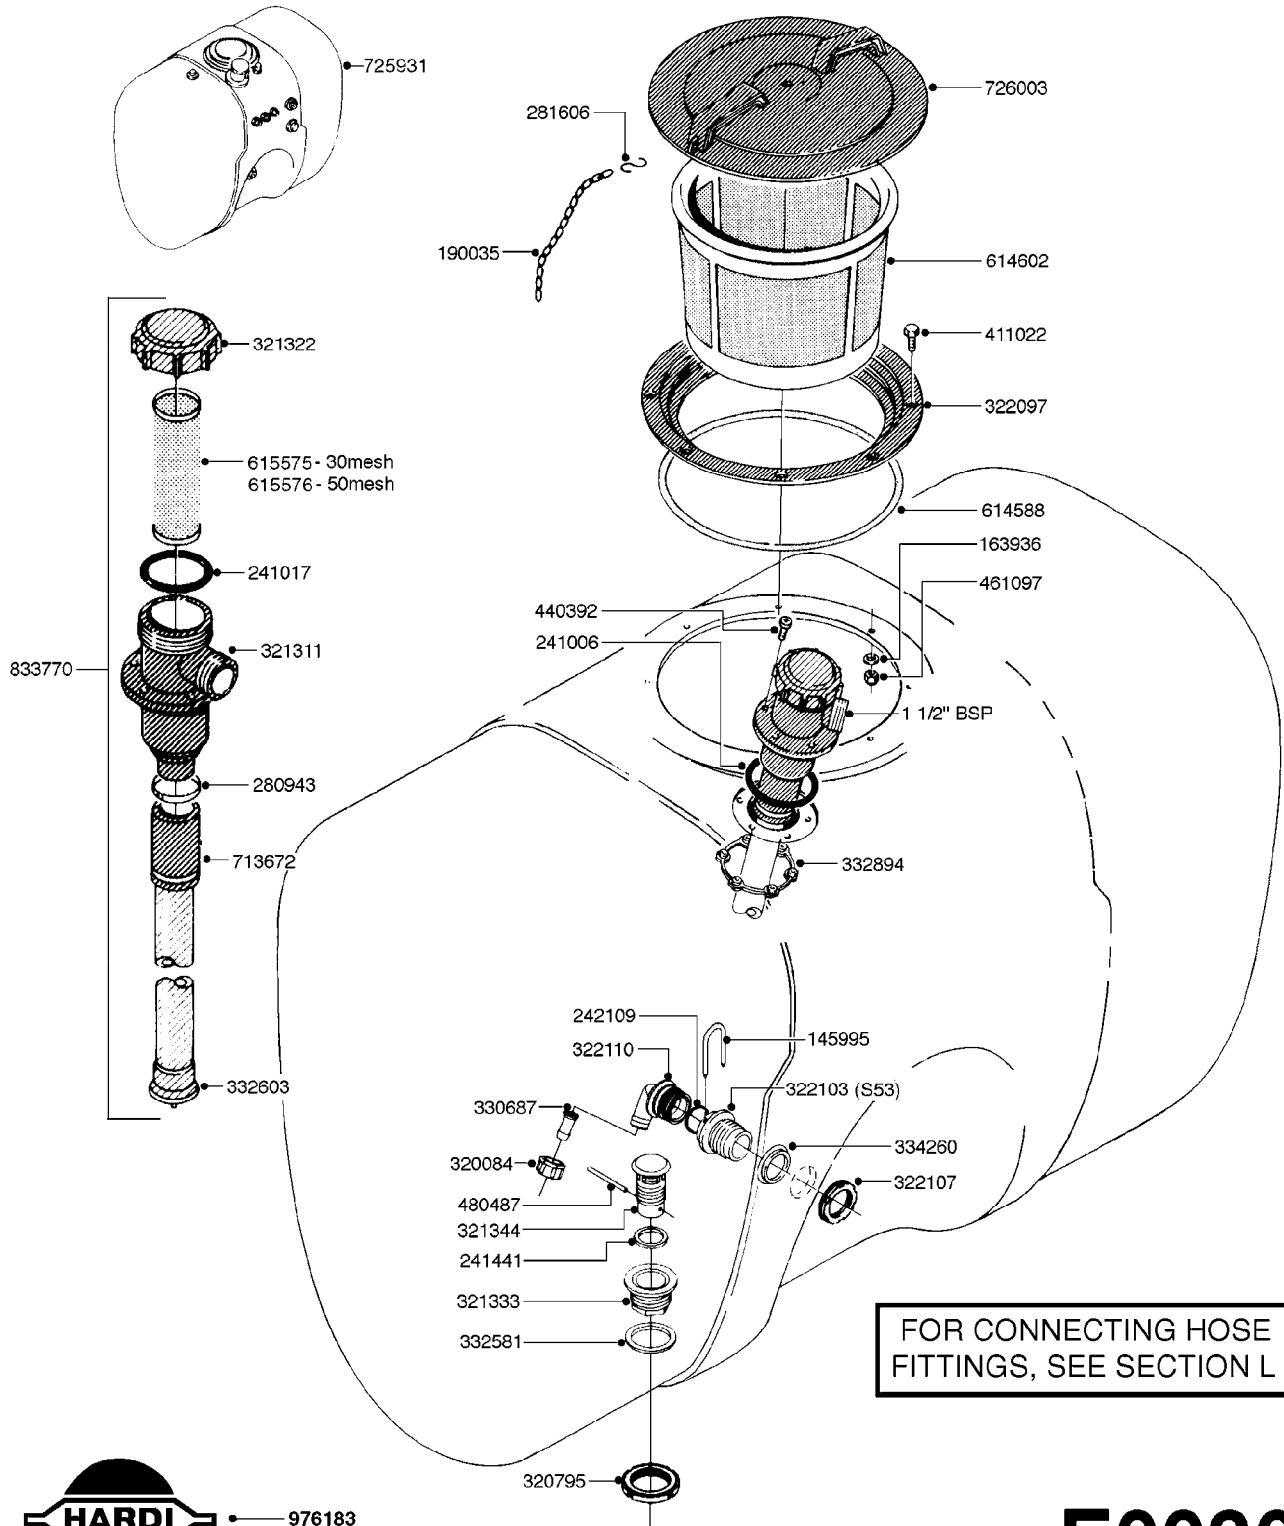

# D1110

NOZZLE TUBES & HOLDER-PLASTIC  
D1110-HIN, 08:04:19

Page 1  
Date 07.02.2020 8:32

parts-n°	order qty	description
321484	1	BUSHING THREADED F.NOZZ.TUBE
322114	1	NUT PLASTIC F.NOZZ.H
322116	1	BOLT PLASTIC F.NOZZ.H.
334874	1	NOZZLE HOLDER - TOP HALF
612872	1	NOZZLE TUBE 2 HOLE L-24"/50CM
612883	1	NOZZLE TUBE 3 HOLE L-44"/50CM
612894	1	NOZZLE TUBE 4 HOLE L-64"/50CM
612905	1	NOZZLE TUBE 5 HOLE L-83.5"/50C
613767	1	NOZZLE TUBE 1 HOLE L-13.875"
614610	1	NOZZLE TUBE 2 HOLE L-24"/SP20"
614611	1	NOZZLE TUBE 3 HOLE L-44"/SP20"
614612	1	NOZZLE TUBE 4 HOLE L-64"/SP20"
614613	1	NOZZLE TUBE 5 HOLE L-83.5"/20"
614638	1	NOZZLE TUBE 1 HOLE L-4.125"
614647	1	NOZZLE TUBE L=600mm NO HOLES
614648	1	NOZZLE TUBE L=1100mm NO HOLES
614649	1	NOZZLE TUBE L=1600mm NO HOLES
614650	1	NOZZLE TUBE L=2100mm NO HOLES
16110803	1	NOZZLE BRACKET VAR SPACINGS
33487300	1	NOZZLE HOLDER - BOTTOM HALF
74008203	1	CLAMP & INSULATOR 100X60 (QTY.10)
74008303	1	CLAMP & INSULATOR 80X60 MM (QTY.10)
74008403	1	CLAMP & INSULATOR 80X60 MM (QTY.5)
74008503	1	CLAMP & INSULATOR 50X50 MM (QTY.10)
74008603	1	CLAMP & INSULATOR 50X50 MM (QTY.5)
74008703	1	CLAMP & INSULATOR 30X50 MM (QTY.10)
74008803	1	CLAMP & INSULATOR 30X50 MM (QTY.5)
74008903	1	NOZZLE HOLDER COMPLETE (QTY.10)
74009003	1	NOZZLE HOLDER COMPLETE (QTY.5)