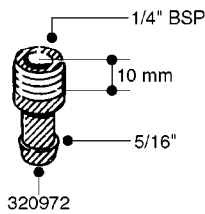

**L0020**

FITTINGS-T-PIECES, CAPS & ELBOWS  
L0020-HIN, 01:01:16

Page 1  
Date 07.02.2020 8:32

parts-n°	order qty	description
10053603	1	FITT. CAPNUT 2"BSP 5601
10194303	1	CAP BLANK 1 1/2 MCPHEE 210060
320047	1	FITT.DK CAPNUT 1/2" BSP
320106	1	FITT.DK CAPNUT 1" BSP
320272	1	FITT.DK CAPNUT 3/8" BSP
320316	1	FITT.DK TEE 3/4" X3/4" X1"BSP
320331	1	FITT.DK TEE 1" - 1" - 3/4" BSP
320342	1	FITT.DK EL 3/4"M X 1"F BSP
320563	1	FITT.DK 3 WAY 1/2" 110 DEG.
320677	1	NO LONGER AVAILABLE
320961	1	FITT.DK CAPNUT 1-1/2" BSP
321053	1	FITT.DK TEE 1/2 X1/2 X1/2" BSP
322072	1	FITT.DK TEE 3/8'X3/8'X3/8' BSP
322095	1	FITT.DK TEE 1-1/2 X1-1/4 X3/4" BSP
322138	1	FITT.DK ELB 1"M X 1"F BSP
330013	1	O-RING 2.5 X 10 PUR
330212	1	O-RING D19/D14X2.4 F.1/2"NUT
330326	1	O-RING D30/D24X2 F.1"NUT
331273	1	O-RING D44/D38X2 F.1-1/2"

FITTINGS - HEXAGON NIPPLES  
L0030-HIN, 01:01:16

**L0030**

FITTINGS - HEXAGON NIPPLES  
L0030-HIN, 01:01:16

Page 1  
Date 07.02.2020 8:32

parts-n°	order qty	description
10015303	1	FITT.PO.HN 1.00X1.00 M1000
10425003	1	FITT.PO.HN 1.25X1.00 MCPHEE
320132	1	FITT.DK HN 1" BSP
320176	1	FITT.DK HN 3/8"X1/2" BSP
320445	1	FITT.DK HN 1/4"X3/8" BSP
320655	1	FITT.DK HN 1/2"-1/2" BSP
320692	1	FITT.DK HN 3/8'BSPX1/4'NPT
320703	1	FITT.DK HN 3/8BSP X1/2 &1/4NPT
320725	1	FITT.DK NIPPLE 3/8"-3/8" BSP
320902	1	FITT.DK HN 3/8'X 1/4' BSP
390232	1	FITT.DK HN 1-1/2' X 1-1/4' BSP
390276	1	FITT.DK HN 1'BSP

**L0040**

FITTINGS - NIPPLES & ELBOWS  
L0040-HIN, 01:01:16

Page 1  
Date 07.02.2020 8:32

parts-n°	order qty	description
10530803	1	FITT.PO.SE 2.00X2.00 45 DEG.
320191	1	FITT.DK ELB 3/8' BSP 45 DEGREE
320482	1	FITT.DK ELB. 1/2" BSP 60 DEG.
320596	1	FITT.DK ELB 3/8'-1/2'BSP 45DEG
320607	1	FITT.DK HN 3/8M X 3/8F BSP LNG
320633	1	FITT.DK HN 3/8"M X 3/8"F BSP
321451	1	FITT.DK ELB.1-1/2 X1-1/4 80DEG
321532	1	FITT.DK REDUC 3/4' X 1/2' BSP
390233	1	FITT.DK REDUC 1-1/2" X 1" BSP