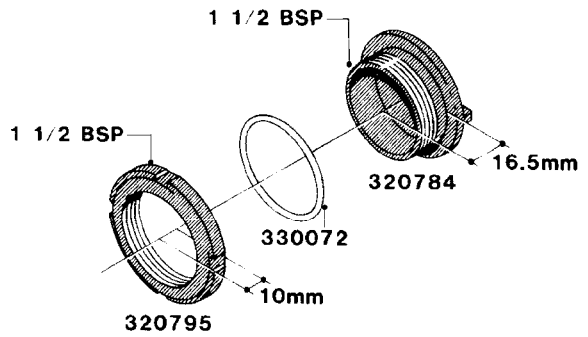

L0060

FITTINGS - BULKHEAD
L0060-HIN, 01:01:16

Page 1

Date 07.02.2020 8:32

parts-n°	order qty	description
141046	1	NUT 3/8" BSP
141341	1	NUT 1/4' BSP
240284	1	O-RING D82,5/75 X 3,5
320456	1	FITT.DK BULKHEAD 1"BSP DOUBLE
320467	1	FITT.DK BULKHEAD 1"BSP SINGLE
320471	1	FITT.DK NUT 1" BSP JAMB
320541	1	FITT.DK BULKHEAD 2-1/2'BSP SIN
320552	1	FITT.DK NUT 2-1/2' BSP JAMB
320644	1	FITT.DK ELB.3/4"HB X 1" BSP
320784	1	FITT.DK CAP 1-1/2" BSP
320795	1	FITT.DK NUT 1-1/2" BSP JAMB
320935	1	FITT.DK BULKHEAD 1/4' BSP SING
320946	1	FITT.DK BULKHEAD 3/8' BSP SING
321296	1	FITT.DK BULKHEAD 1/2" BSP SING
321307	1	FITT.DK NUT 1/2" BSP JAMB
321333	1	FITT.DK BULK 1-1/2" X 1"F BSP
330061	1	O-RING D16/D11X2,5
330072	1	O-RING D53.5/D45.5X4
330212	1	O-RING D19/D14X2.4 F.1/2"NUT
332577	1	O-RING D38/D30X4 F.1" PUR.
332592	1	O-RING D26/D20X3