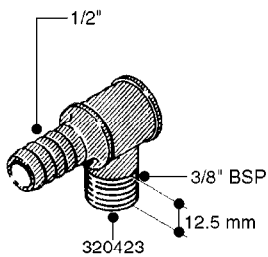

**L0020**

FITTINGS-T-PIECES, CAPS & ELBOWS  
L0020-HIN, 01:01:16

Page 1  
Date 07.02.2020 8:32

parts-n°	order qty	description
10053603	1	FITT. CAPNUT 2"BSP 5601
10194303	1	CAP BLANK 1 1/2 MCPHEE 210060
320047	1	FITT.DK CAPNUT 1/2" BSP
320106	1	FITT.DK CAPNUT 1" BSP
320272	1	FITT.DK CAPNUT 3/8" BSP
320316	1	FITT.DK TEE 3/4" X3/4" X1"BSP
320331	1	FITT.DK TEE 1" - 1" - 3/4" BSP
320342	1	FITT.DK EL 3/4"M X 1"F BSP
320563	1	FITT.DK 3 WAY 1/2" 110 DEG.
320677	1	NO LONGER AVAILABLE
320961	1	FITT.DK CAPNUT 1-1/2" BSP
321053	1	FITT.DK TEE 1/2 X1/2 X1/2" BSP
322072	1	FITT.DK TEE 3/8'X3/8'X3/8' BSP
322095	1	FITT.DK TEE 1-1/2 X1-1/4 X3/4" BSP
322138	1	FITT.DK ELB 1"M X 1"F BSP
330013	1	O-RING 2.5 X 10 PUR
330212	1	O-RING D19/D14X2.4 F.1/2"NUT
330326	1	O-RING D30/D24X2 F.1"NUT
331273	1	O-RING D44/D38X2 F.1-1/2"

FITTINGS - HEXAGON NIPPLES  
L0030-HIN, 01:01:16

**L0030**

FITTINGS - HEXAGON NIPPLES  
L0030-HIN, 01:01:16

Page 1  
Date 07.02.2020 8:32

parts-n°	order qty	description
10015303	1	FITT.PO.HN 1.00X1.00 M1000
10425003	1	FITT.PO.HN 1.25X1.00 MCPHEE
320132	1	FITT.DK HN 1" BSP
320176	1	FITT.DK HN 3/8"X1/2" BSP
320445	1	FITT.DK HN 1/4"X3/8" BSP
320655	1	FITT.DK HN 1/2"-1/2" BSP
320692	1	FITT.DK HN 3/8'BSPX1/4'NPT
320703	1	FITT.DK HN 3/8BSP X1/2 &1/4NPT
320725	1	FITT.DK NIPPLE 3/8"-3/8" BSP
320902	1	FITT.DK HN 3/8'X 1/4' BSP
390232	1	FITT.DK HN 1-1/2' X 1-1/4' BSP
390276	1	FITT.DK HN 1'BSP

**L0040**

FITTINGS - NIPPLES & ELBOWS  
L0040-HIN, 01:01:16

Page 1  
Date 07.02.2020 8:32

parts-n°	order qty	description
10530803	1	FITT.PO.SE 2.00X2.00 45 DEG.
320191	1	FITT.DK ELB 3/8' BSP 45 DEGREE
320482	1	FITT.DK ELB. 1/2" BSP 60 DEG.
320596	1	FITT.DK ELB 3/8'-1/2'BSP 45DEG
320607	1	FITT.DK HN 3/8M X 3/8F BSP LNG
320633	1	FITT.DK HN 3/8"M X 3/8"F BSP
321451	1	FITT.DK ELB.1-1/2 X1-1/4 80DEG
321532	1	FITT.DK REDUC 3/4' X 1/2' BSP
390233	1	FITT.DK REDUC 1-1/2" X 1" BSP