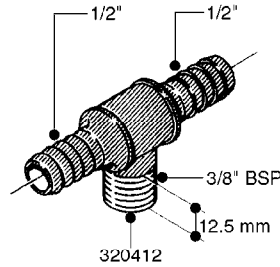

**L0020**

FITTINGS-T-PIECES, CAPS & ELBOWS  
L0020-HIN, 01:01:16

Page 1  
Date 07.02.2020 8:32

parts-n°	order qty	description
10053603	1	FITT. CAPNUT 2"BSP 5601
10194303	1	CAP BLANK 1 1/2 MCPHEE 210060
320047	1	FITT.DK CAPNUT 1/2" BSP
320106	1	FITT.DK CAPNUT 1" BSP
320272	1	FITT.DK CAPNUT 3/8" BSP
320316	1	FITT.DK TEE 3/4" X3/4" X1"BSP
320331	1	FITT.DK TEE 1" - 1" - 3/4" BSP
320342	1	FITT.DK EL 3/4"M X 1"F BSP
320563	1	FITT.DK 3 WAY 1/2" 110 DEG.
320677	1	NO LONGER AVAILABLE
320961	1	FITT.DK CAPNUT 1-1/2" BSP
321053	1	FITT.DK TEE 1/2 X1/2 X1/2" BSP
322072	1	FITT.DK TEE 3/8'X3/8'X3/8' BSP
322095	1	FITT.DK TEE 1-1/2 X1-1/4 X3/4" BSP
322138	1	FITT.DK ELB 1"M X 1"F BSP
330013	1	O-RING 2.5 X 10 PUR
330212	1	O-RING D19/D14X2.4 F.1/2"NUT
330326	1	O-RING D30/D24X2 F.1"NUT
331273	1	O-RING D44/D38X2 F.1-1/2"

FITTINGS - HEXAGON NIPPLES  
L0030-HIN, 01:01:16

**L0030**

FITTINGS - HEXAGON NIPPLES  
L0030-HIN, 01:01:16

Page 1  
Date 07.02.2020 8:32

parts-n°	order qty	description
10015303	1	FITT.PO.HN 1.00X1.00 M1000
10425003	1	FITT.PO.HN 1.25X1.00 MCPHEE
320132	1	FITT.DK HN 1" BSP
320176	1	FITT.DK HN 3/8"X1/2" BSP
320445	1	FITT.DK HN 1/4"X3/8" BSP
320655	1	FITT.DK HN 1/2"-1/2" BSP
320692	1	FITT.DK HN 3/8'BSPX1/4'NPT
320703	1	FITT.DK HN 3/8BSP X1/2 &1/4NPT
320725	1	FITT.DK NIPPLE 3/8"-3/8" BSP
320902	1	FITT.DK HN 3/8'X 1/4' BSP
390232	1	FITT.DK HN 1-1/2' X 1-1/4' BSP
390276	1	FITT.DK HN 1'BSP

**L0040**

FITTINGS - NIPPLES & ELBOWS  
L0040-HIN, 01:01:16

Page 1  
Date 07.02.2020 8:32

parts-n°	order qty	description
10530803	1	FITT.PO.SE 2.00X2.00 45 DEG.
320191	1	FITT.DK ELB 3/8' BSP 45 DEGREE
320482	1	FITT.DK ELB. 1/2" BSP 60 DEG.
320596	1	FITT.DK ELB 3/8'-1/2'BSP 45DEG
320607	1	FITT.DK HN 3/8M X 3/8F BSP LNG
320633	1	FITT.DK HN 3/8"M X 3/8"F BSP
321451	1	FITT.DK ELB.1-1/2 X1-1/4 80DEG
321532	1	FITT.DK REDUC 3/4' X 1/2' BSP
390233	1	FITT.DK REDUC 1-1/2" X 1" BSP