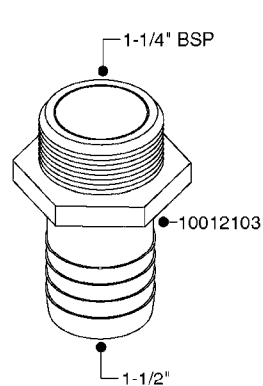

**L0020**

FITTINGS-T-PIECES, CAPS & ELBOWS  
L0020-HIN, 01:01:16

Page 1  
Date 07.02.2020 8:32

parts-n°	order qty	description
10053603	1	FITT. CAPNUT 2"BSP 5601
10194303	1	CAP BLANK 1 1/2 MCPHEE 210060
320047	1	FITT.DK CAPNUT 1/2" BSP
320106	1	FITT.DK CAPNUT 1" BSP
320272	1	FITT.DK CAPNUT 3/8" BSP
320316	1	FITT.DK TEE 3/4" X3/4" X1"BSP
320331	1	FITT.DK TEE 1" - 1" - 3/4" BSP
320342	1	FITT.DK EL 3/4"M X 1"F BSP
320563	1	FITT.DK 3 WAY 1/2" 110 DEG.
320677	1	NO LONGER AVAILABLE
320961	1	FITT.DK CAPNUT 1-1/2" BSP
321053	1	FITT.DK TEE 1/2 X1/2 X1/2" BSP
322072	1	FITT.DK TEE 3/8'X3/8'X3/8' BSP
322095	1	FITT.DK TEE 1-1/2 X1-1/4 X3/4" BSP
322138	1	FITT.DK ELB 1"M X 1"F BSP
330013	1	O-RING 2.5 X 10 PUR
330212	1	O-RING D19/D14X2.4 F.1/2"NUT
330326	1	O-RING D30/D24X2 F.1"NUT
331273	1	O-RING D44/D38X2 F.1-1/2"

FITTINGS - HEXAGON NIPPLES  
L0030-HIN, 01:01:16

**L0030**

FITTINGS - HEXAGON NIPPLES  
L0030-HIN, 01:01:16

Page 1  
Date 07.02.2020 8:32

parts-n°	order qty	description
10015303	1	FITT.PO.HN 1.00X1.00 M1000
10425003	1	FITT.PO.HN 1.25X1.00 MCPHEE
320132	1	FITT.DK HN 1" BSP
320176	1	FITT.DK HN 3/8"X1/2" BSP
320445	1	FITT.DK HN 1/4"X3/8" BSP
320655	1	FITT.DK HN 1/2"-1/2" BSP
320692	1	FITT.DK HN 3/8'BSPX1/4'NPT
320703	1	FITT.DK HN 3/8BSP X1/2 &1/4NPT
320725	1	FITT.DK NIPPLE 3/8"-3/8" BSP
320902	1	FITT.DK HN 3/8'X 1/4' BSP
390232	1	FITT.DK HN 1-1/2' X 1-1/4' BSP
390276	1	FITT.DK HN 1'BSP

**L0040**

FITTINGS - NIPPLES & ELBOWS  
L0040-HIN, 01:01:16

Page 1  
Date 07.02.2020 8:32

parts-n°	order qty	description
10530803	1	FITT.PO.SE 2.00X2.00 45 DEG.
320191	1	FITT.DK ELB 3/8' BSP 45 DEGREE
320482	1	FITT.DK ELB. 1/2" BSP 60 DEG.
320596	1	FITT.DK ELB 3/8'-1/2'BSP 45DEG
320607	1	FITT.DK HN 3/8M X 3/8F BSP LNG
320633	1	FITT.DK HN 3/8"M X 3/8"F BSP
321451	1	FITT.DK ELB.1-1/2 X1-1/4 80DEG
321532	1	FITT.DK REDUC 3/4' X 1/2' BSP
390233	1	FITT.DK REDUC 1-1/2" X 1" BSP