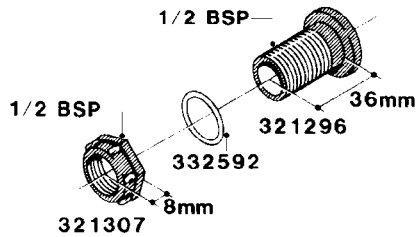

L0060

FITTINGS - BULKHEAD
L0060-HIN, 01:01:16

Page 1

Date 07.02.2020 8:32

parts-n°	order qty	description
141046	1	NUT 3/8" BSP
141341	1	NUT 1/4' BSP
240284	1	O-RING D82,5/75 X 3,5
320456	1	FITT.DK BULKHEAD 1"BSP DOUBLE
320467	1	FITT.DK BULKHEAD 1"BSP SINGLE
320471	1	FITT.DK NUT 1" BSP JAMB
320541	1	FITT.DK BULKHEAD 2-1/2'BSP SIN
320552	1	FITT.DK NUT 2-1/2' BSP JAMB
320644	1	FITT.DK ELB.3/4"HB X 1" BSP
320784	1	FITT.DK CAP 1-1/2" BSP
320795	1	FITT.DK NUT 1-1/2" BSP JAMB
320935	1	FITT.DK BULKHEAD 1/4' BSP SING
320946	1	FITT.DK BULKHEAD 3/8' BSP SING
321296	1	FITT.DK BULKHEAD 1/2" BSP SING
321307	1	FITT.DK NUT 1/2" BSP JAMB
321333	1	FITT.DK BULK 1-1/2" X 1"F BSP
330061	1	O-RING D16/D11X2,5
330072	1	O-RING D53.5/D45.5X4
330212	1	O-RING D19/D14X2.4 F.1/2"NUT
332577	1	O-RING D38/D30X4 F.1" PUR.
332592	1	O-RING D26/D20X3