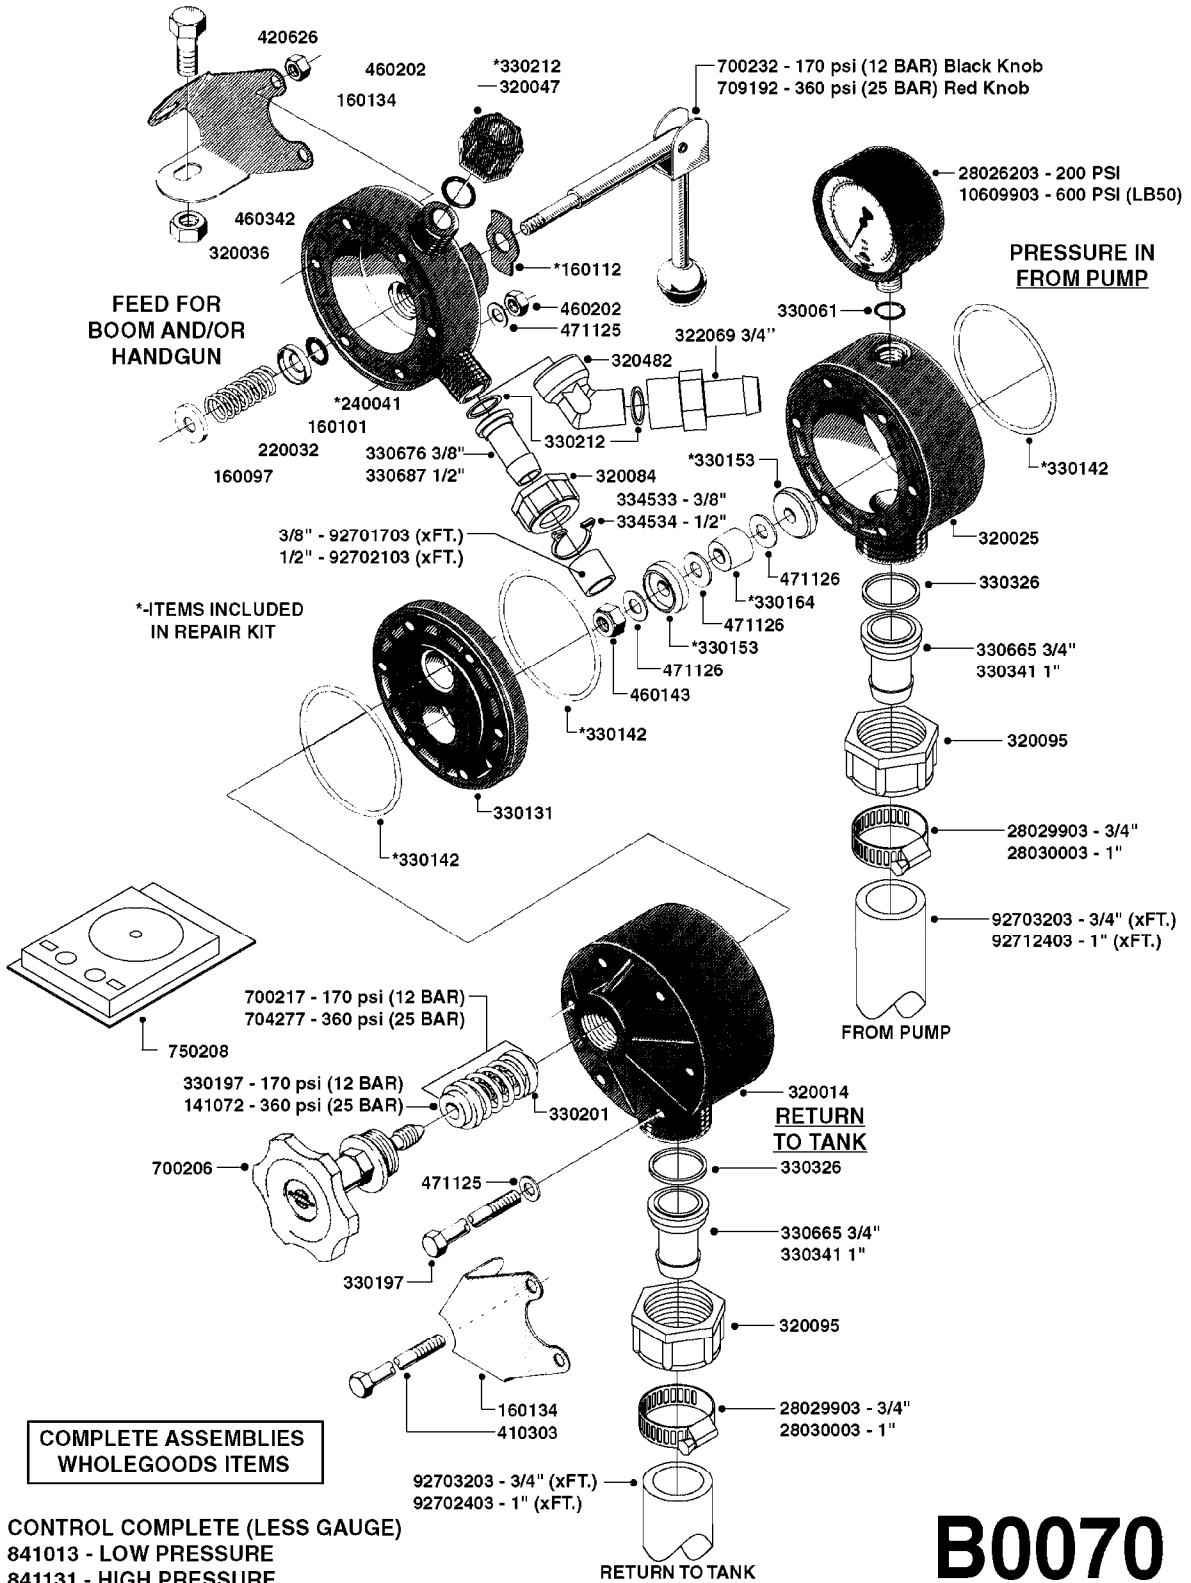

# A0580

PTO SHAFTS - AMA DIAPHRAGM  
A0580-HIN, 01:01:16

Page 1

Date 07.02.2020 8:32

parts-n°	order qty	description
829482	1	PTO 1-3/8/6X25MM X 600MM 1202
829483	1	PTO 1-3/8/6X30MM x 610MM 1302
829484	1	PTO 1-3/8/6X1-3/8/6X575MM 361
829487	1	PTO 1-3/8/6X1-3/8/6X870MM 361
28062103	1	PTO YOKE 1-3/8X6 AMA
28062203	1	UNIV.JOINT CAT.1 AMA
28062303	1	PTO YOKE D25 AMA
28062403	1	DECAL - DANGER ROTATING SHAFT
28062503	1	DECAL - DANGER MISSING GUARD
28062603	1	SAFETY CHAIN F.PTO AMA
28062703	1	PTO OUTER 1-3/8X6 (NO SHIELD)
28062803	1	PTO INNER D25 (NO SHIELD)
28062903	1	PTO SHIELD COMPLETE
28063003	1	PTO YOKE D30 AMA
28063103	1	PTO INNER D30 (NO SHIELD)
28063203	1	PTO INNER 1-3/8X6 (NO SHIELD)
28063303	1	PTO SHIELD COMPLETE
28063403	1	PTO OUTER 1-3/8X6 (NO SHIELD)
28063503	1	PTO INNER 1-3/8X6 (NO SHIELD)
28093403	1	PTO OUTER TUBE BEARING AMA
28093503	1	PTO INNER TUBE BEARING AMA