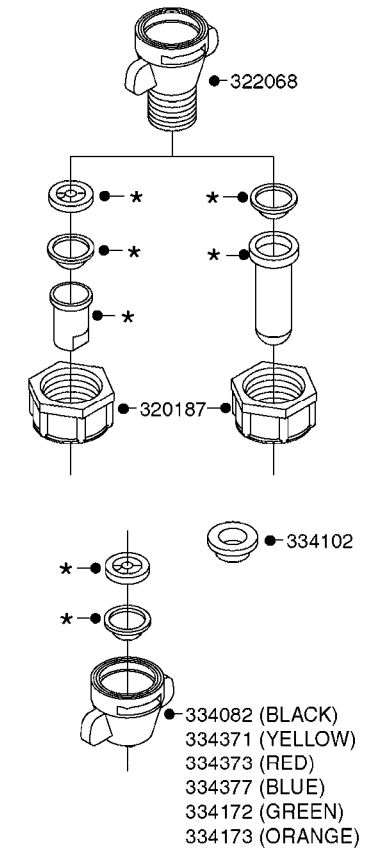

**SINGLE NOZZLE BODY**

**TRIPLET NOZZLE BODY**

**D1090**

\*=REFER TO HARDI NOZZLE CATALOG

NOZZLE BODIES-SNAP FIT  
D1090-HIN, 01:01:16

Page 1  
Date 07.02.2020 8:32

parts-n°	order qty	description
143592	1	LOCK CLAMP FOR TRIPLET
241371	1	DIAPHRAGM F.NO-DRIP,VULC
241990	1	O-RING D9.3 X 2.4 VITON
242594	1	O-RING D14 X 1.78 SCH.70-EPDM
242598	1	O-RING D7.0 X 2.5 NITRIL
320187	1	FITT.DK CAP 3/8" BSP BLACK
320283	1	FITT.DK NUT 3/4"BSP
321462	1	CAP F.NO-DRIP ASSY.
322068	1	SNAP-FIT ADAPTER THREAD. HARDI
322114	1	NUT PLASTIC F.NOZZ.H
322116	1	BOLT PLASTIC F.NOZZ.H.
322258	1	HOUSING F.TRIPLET
322260	1	NOZZLE HOLDER LOWER PART
333012	1	NOZZLE HOLD. UPPER PART
334082	1	SNAP-FIT NOZZ.HOLD.CONE BLACK
334102	1	BLANK F.NOZZLE
334172	1	SNAP-FIT NOZZ.HOLD.CONE GREEN
334173	1	SNAP-FIT NOZZ.HOLD.CONE ORANGE
334220	1	YOKE, UPPER NOZZLE BODY
334371	1	SNAP-FIT NOZZLE HOLDER YELLOW
334373	1	SNAP-FIT NOZZLE HOLDER RED
334377	1	SNAP-FIT NOZZLE HOLDER BLUE
334926	1	SNAP-FIT TURN PLATE F TRIPLET
390639	1	O-RING F.NOZZLE FILTER
440665	1	SCREW M4.2X16 STAINLESS
716236	1	FITT.DK HB 1/2" ASSY. F. 3/4"
716413	1	FITT.DK PLUG ASSY. F.NOZ TUBE
724621	1	FITT.DK HB 3/4"ASSY F.3/4" NUT
725042	1	SCREEN 80 MESH W.GASKET, RED
725043	1	SCREEN 50 MESH W.GASKET,BLUE
725044	1	SCREEN 100 MESH W.GASKET,YELLO
725078	1	SNAP-FIT TRIPLET W/O NOZZ HOLD
725079	1	NOZZLE ASSY.SING.SNAP-FIT GREN
729645	1	NON-DRIP SPRING ASSY.GREEN 10