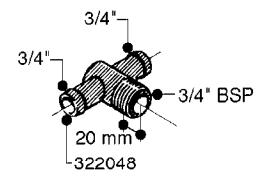

FITTINGS - HEXAGON NIPPLES  
L0030-HIN, 01:01:16

**L0030**

FITTINGS - HEXAGON NIPPLES  
L0030-HIN, 01:01:16

Page 1  
Date 07.02.2020 8:32

parts-n°	order qty	description
10015303	1	FITT.PO.HN 1.00X1.00 M1000
10425003	1	FITT.PO.HN 1.25X1.00 MCPHEE
320132	1	FITT.DK HN 1" BSP
320176	1	FITT.DK HN 3/8"X1/2" BSP
320445	1	FITT.DK HN 1/4"X3/8" BSP
320655	1	FITT.DK HN 1/2"-1/2" BSP
320692	1	FITT.DK HN 3/8'BSPX1/4'NPT
320703	1	FITT.DK HN 3/8BSP X1/2 &1/4NPT
320725	1	FITT.DK NIPPLE 3/8"-3/8" BSP
320902	1	FITT.DK HN 3/8'X 1/4' BSP
390232	1	FITT.DK HN 1-1/2' X 1-1/4' BSP
390276	1	FITT.DK HN 1'BSP

**L0040**

FITTINGS - NIPPLES & ELBOWS  
L0040-HIN, 01:01:16

Page 1  
Date 07.02.2020 8:32

parts-n°	order qty	description
10530803	1	FITT.PO.SE 2.00X2.00 45 DEG.
320191	1	FITT.DK ELB 3/8' BSP 45 DEGREE
320482	1	FITT.DK ELB. 1/2" BSP 60 DEG.
320596	1	FITT.DK ELB 3/8'-1/2'BSP 45DEG
320607	1	FITT.DK HN 3/8M X 3/8F BSP LNG
320633	1	FITT.DK HN 3/8"M X 3/8"F BSP
321451	1	FITT.DK ELB.1-1/2 X1-1/4 80DEG
321532	1	FITT.DK REDUC 3/4' X 1/2' BSP
390233	1	FITT.DK REDUC 1-1/2" X 1" BSP