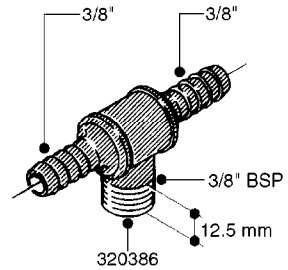

**L0020**

FITTINGS-T-PIECES, CAPS & ELBOWS  
L0020-HIN, 01:01:16

Page 1  
Date 07.02.2020 8:32

parts-n°	order qty	description
10053603	1	FITT. CAPNUT 2"BSP 5601
10194303	1	CAP BLANK 1 1/2 MCPHEE 210060
320047	1	FITT.DK CAPNUT 1/2" BSP
320106	1	FITT.DK CAPNUT 1" BSP
320272	1	FITT.DK CAPNUT 3/8" BSP
320316	1	FITT.DK TEE 3/4" X3/4" X1"BSP
320331	1	FITT.DK TEE 1" - 1" - 3/4" BSP
320342	1	FITT.DK EL 3/4"M X 1"F BSP
320563	1	FITT.DK 3 WAY 1/2" 110 DEG.
320677	1	NO LONGER AVAILABLE
320961	1	FITT.DK CAPNUT 1-1/2" BSP
321053	1	FITT.DK TEE 1/2 X1/2 X1/2" BSP
322072	1	FITT.DK TEE 3/8'X3/8'X3/8' BSP
322095	1	FITT.DK TEE 1-1/2 X1-1/4 X3/4" BSP
322138	1	FITT.DK ELB 1"M X 1"F BSP
330013	1	O-RING 2.5 X 10 PUR
330212	1	O-RING D19/D14X2.4 F.1/2"NUT
330326	1	O-RING D30/D24X2 F.1"NUT
331273	1	O-RING D44/D38X2 F.1-1/2"

FITTINGS - HEXAGON NIPPLES  
L0030-HIN, 01:01:16

**L0030**

FITTINGS - HEXAGON NIPPLES  
L0030-HIN, 01:01:16

Page 1  
Date 07.02.2020 8:32

parts-n°	order qty	description
10015303	1	FITT.PO.HN 1.00X1.00 M1000
10425003	1	FITT.PO.HN 1.25X1.00 MCPHEE
320132	1	FITT.DK HN 1" BSP
320176	1	FITT.DK HN 3/8"X1/2" BSP
320445	1	FITT.DK HN 1/4"X3/8" BSP
320655	1	FITT.DK HN 1/2"-1/2" BSP
320692	1	FITT.DK HN 3/8'BSPX1/4'NPT
320703	1	FITT.DK HN 3/8BSP X1/2 &1/4NPT
320725	1	FITT.DK NIPPLE 3/8"-3/8" BSP
320902	1	FITT.DK HN 3/8'X 1/4' BSP
390232	1	FITT.DK HN 1-1/2' X 1-1/4' BSP
390276	1	FITT.DK HN 1'BSP

**L0040**

FITTINGS - NIPPLES & ELBOWS  
L0040-HIN, 01:01:16

Page 1  
Date 07.02.2020 8:32

parts-n°	order qty	description
10530803	1	FITT.PO.SE 2.00X2.00 45 DEG.
320191	1	FITT.DK ELB 3/8' BSP 45 DEGREE
320482	1	FITT.DK ELB. 1/2" BSP 60 DEG.
320596	1	FITT.DK ELB 3/8'-1/2'BSP 45DEG
320607	1	FITT.DK HN 3/8M X 3/8F BSP LNG
320633	1	FITT.DK HN 3/8"M X 3/8"F BSP
321451	1	FITT.DK ELB.1-1/2 X1-1/4 80DEG
321532	1	FITT.DK REDUC 3/4' X 1/2' BSP
390233	1	FITT.DK REDUC 1-1/2" X 1" BSP