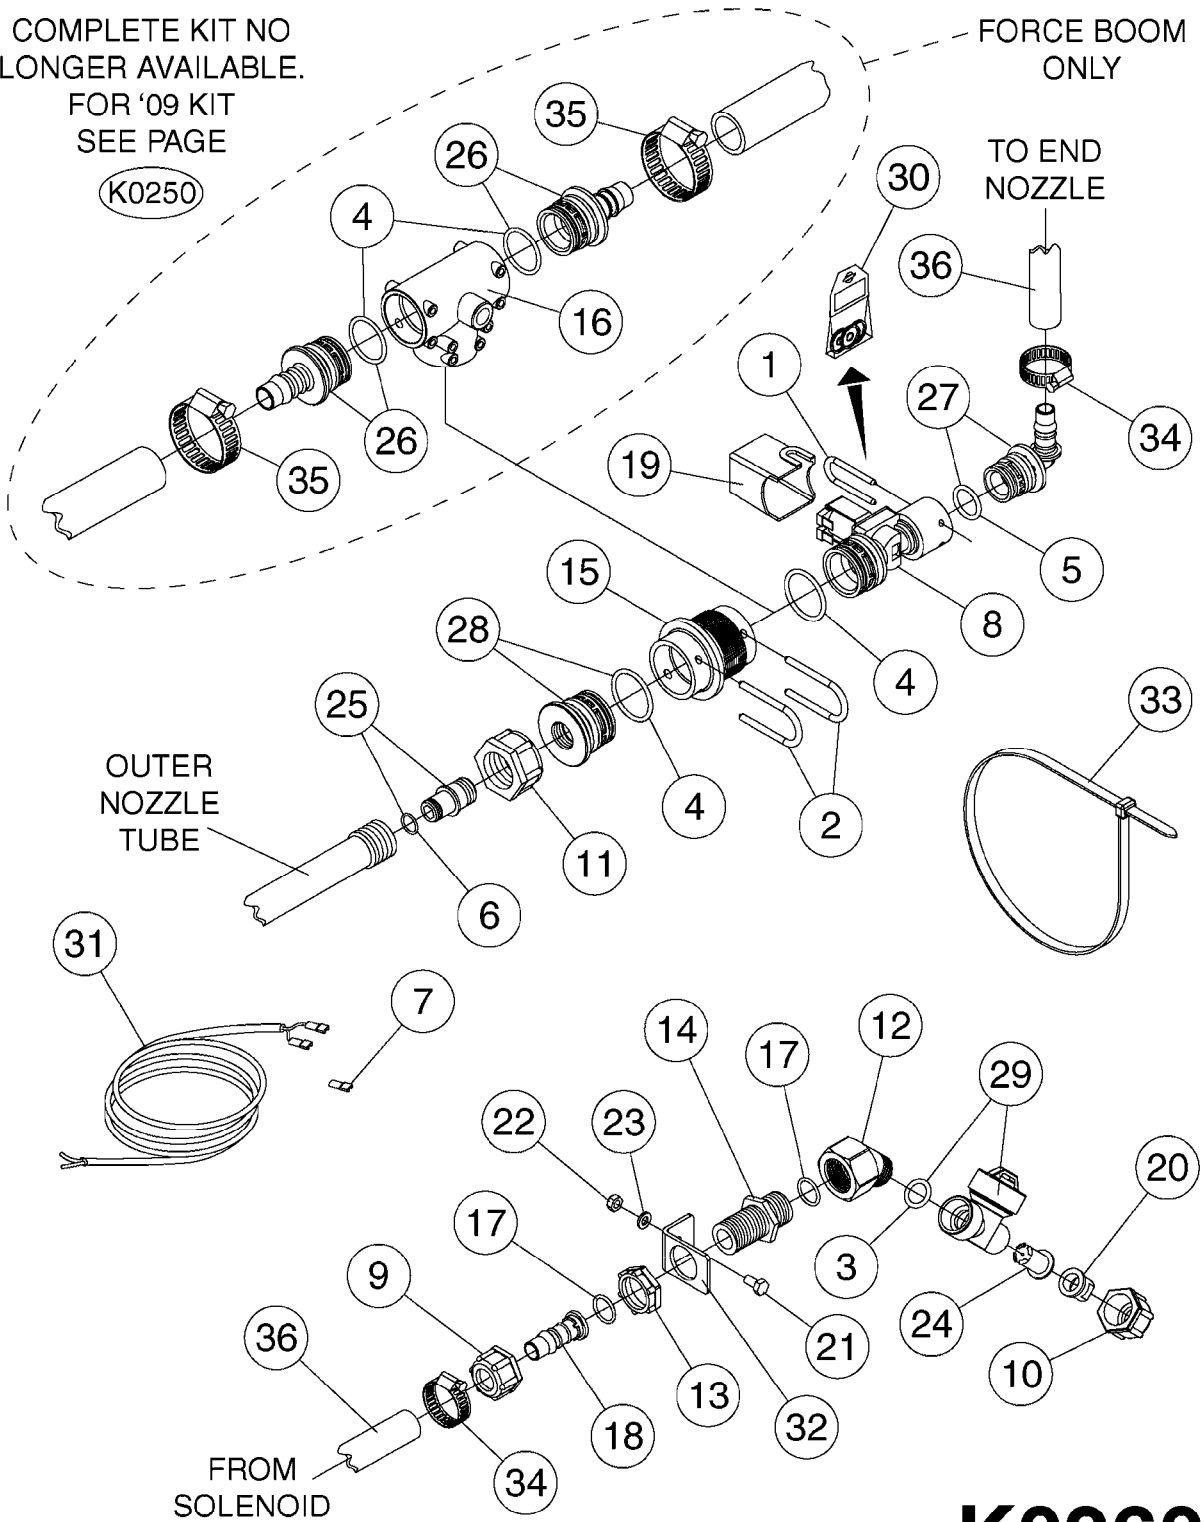

COMPLETE KIT NO
LONGER AVAILABLE.
FOR '09 KIT
SEE PAGE

(K0250)

FORCE BOOM
ONLY

TO END
NOZZLE

OUTER
NOZZLE
TUBE

FROM
SOLENOID
ASSEMBLY

ELECTRIC END NOZZLE KIT '12
K0260-HIN, 01:01:16

Page 1

Date 07.02.2020 8:32

Pos.	parts-n°	order qty	description
1	145994	1	FITT.DK S-40 FORK
2	145995	1	FITT.DK S-53 FORK
3	240177	1	O-RING D16.1/11.3 X 2.4
4	242354	1	O-RING D32.2X3.0 VITON
5	242355	1	O-RING D19.2X3.0 VITON F.S-40
6	242594	1	O-RING D14 X 1.78 SCH.70-EPDM
7	261539	1	SPADE F.ELEC CONNec BLUE INSUL
8	262104	1	VALVE, SOLENOID, S53/S40
9	320084	1	FITT.DK NUT 1/2" BSP
10	320187	1	FITT.DK CAP 3/8" BSP BLACK
11	320283	1	FITT.DK NUT 3/4"BSP
12	320596	1	FITT.DK ELB 3/8'-1/2'BSP 45DEG
13	321307	1	FITT.DK NUT 1/2" BSP JAMB
14	321742	1	FITT.DK BULKHEAD 1/2' BSP
15	322103	1	FITT.DK S-53 BULKHEAD
16	322352	1	FITT.DK S-53 TEE
17	330212	1	O-RING D19/D14X2.4 F.1/2"NUT
18	330687	1	FITT.DK HB 1/2" F. 1/2" NUT
19	334965	1	COVER FOR S53 SOLENOID VALVE
20	370366	1	OFF-CENTER FLAT SPRAY NOZZLE, 1850 - G150
21	410185	1	BOLT HEX 8.8 DEL M6X16
22	460261	1	NUT HEX M6X1.00 LOCK DIN985 A2 SS
23	471125	1	WASHER M6U 6.4X14X1.2,A2 SS
24	614366	1	FILTER 50 MESH F.NOZZLE BLUE
24	614367	1	FILTER 80 MESH F.NOZZLE RED
24	614368	1	FILTER 100 MESH F.NOZZLE YEL.
25	720856	1	FITT.DK 1/2'BSP ASSY.F.3/4'NUT
26	726558	1	FITT.DK S53 STR. 3/4" W.ORING
27	726567	1	FITT.DK S-40 ELB.1/2" W.O-RING
28	726694	1	PLUG,S53,1/2"FBSP THD W.ORING
29	729610	1	NOZZLE ASSY. NON DRIP 3/8 THRD
30	750722	1	REPAIR KIT FOR 3S SC CONTROL
31	983087	1	ELEC. CABLE 2 WIRE X 0.75MM
32	16180100	1	PLATE, END ROW NOZZLE
33	28025203	1	TIE STRAP L=23" x W=1/2"
34	28029803	1	CLAMP HOSE GEAR P1/2" 6708
35	28029903	1	CLAMP HOSE GEAR P3/4"-S1" 6712
36	92702103	1	HOSE R X1/2" X300PSI WP X0012"