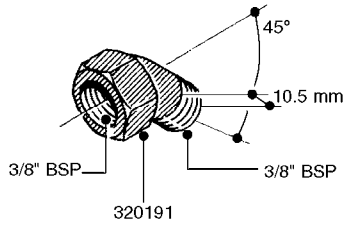

FITTINGS - HEXAGON NIPPLES  
L0030-HIN, 01:01:16

**L0030**

FITTINGS - HEXAGON NIPPLES  
L0030-HIN, 01:01:16

Page 1  
Date 07.02.2020 8:32

parts-n°	order qty	description
10015303	1	FITT.PO.HN 1.00X1.00 M1000
10425003	1	FITT.PO.HN 1.25X1.00 MCPHEE
320132	1	FITT.DK HN 1" BSP
320176	1	FITT.DK HN 3/8"X1/2" BSP
320445	1	FITT.DK HN 1/4"X3/8" BSP
320655	1	FITT.DK HN 1/2"-1/2" BSP
320692	1	FITT.DK HN 3/8'BSPX1/4'NPT
320703	1	FITT.DK HN 3/8BSP X1/2 &1/4NPT
320725	1	FITT.DK NIPPLE 3/8"-3/8" BSP
320902	1	FITT.DK HN 3/8'X 1/4' BSP
390232	1	FITT.DK HN 1-1/2' X 1-1/4' BSP
390276	1	FITT.DK HN 1'BSP

**L0040**

FITTINGS - NIPPLES & ELBOWS  
L0040-HIN, 01:01:16

Page 1  
Date 07.02.2020 8:32

parts-n°	order qty	description
10530803	1	FITT.PO.SE 2.00X2.00 45 DEG.
320191	1	FITT.DK ELB 3/8' BSP 45 DEGREE
320482	1	FITT.DK ELB. 1/2" BSP 60 DEG.
320596	1	FITT.DK ELB 3/8'-1/2'BSP 45DEG
320607	1	FITT.DK HN 3/8M X 3/8F BSP LNG
320633	1	FITT.DK HN 3/8"M X 3/8"F BSP
321451	1	FITT.DK ELB.1-1/2 X1-1/4 80DEG
321532	1	FITT.DK REDUC 3/4' X 1/2' BSP
390233	1	FITT.DK REDUC 1-1/2" X 1" BSP