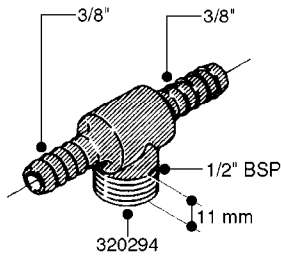

**L0020**

FITTINGS-T-PIECES, CAPS & ELBOWS  
L0020-HIN, 01:01:16

Page 1  
Date 07.02.2020 8:32

parts-n°	order qty	description
10053603	1	FITT. CAPNUT 2"BSP 5601
10194303	1	CAP BLANK 1 1/2 MCPHEE 210060
320047	1	FITT.DK CAPNUT 1/2" BSP
320106	1	FITT.DK CAPNUT 1" BSP
320272	1	FITT.DK CAPNUT 3/8" BSP
320316	1	FITT.DK TEE 3/4" X3/4" X1"BSP
320331	1	FITT.DK TEE 1" - 1" - 3/4" BSP
320342	1	FITT.DK EL 3/4"M X 1"F BSP
320563	1	FITT.DK 3 WAY 1/2" 110 DEG.
320677	1	NO LONGER AVAILABLE
320961	1	FITT.DK CAPNUT 1-1/2" BSP
321053	1	FITT.DK TEE 1/2 X1/2 X1/2" BSP
322072	1	FITT.DK TEE 3/8'X3/8'X3/8' BSP
322095	1	FITT.DK TEE 1-1/2 X1-1/4 X3/4" BSP
322138	1	FITT.DK ELB 1"M X 1"F BSP
330013	1	O-RING 2.5 X 10 PUR
330212	1	O-RING D19/D14X2.4 F.1/2"NUT
330326	1	O-RING D30/D24X2 F.1"NUT
331273	1	O-RING D44/D38X2 F.1-1/2"

FITTINGS - HEXAGON NIPPLES  
L0030-HIN, 01:01:16

**L0030**

FITTINGS - HEXAGON NIPPLES  
L0030-HIN, 01:01:16

Page 1  
Date 07.02.2020 8:32

parts-n°	order qty	description
10015303	1	FITT.PO.HN 1.00X1.00 M1000
10425003	1	FITT.PO.HN 1.25X1.00 MCPHEE
320132	1	FITT.DK HN 1" BSP
320176	1	FITT.DK HN 3/8"X1/2" BSP
320445	1	FITT.DK HN 1/4"X3/8" BSP
320655	1	FITT.DK HN 1/2"-1/2" BSP
320692	1	FITT.DK HN 3/8'BSPX1/4'NPT
320703	1	FITT.DK HN 3/8BSP X1/2 &1/4NPT
320725	1	FITT.DK NIPPLE 3/8"-3/8" BSP
320902	1	FITT.DK HN 3/8'X 1/4' BSP
390232	1	FITT.DK HN 1-1/2' X 1-1/4' BSP
390276	1	FITT.DK HN 1'BSP

**L0040**

FITTINGS - NIPPLES & ELBOWS  
L0040-HIN, 01:01:16

Page 1  
Date 07.02.2020 8:32

parts-n°	order qty	description
10530803	1	FITT.PO.SE 2.00X2.00 45 DEG.
320191	1	FITT.DK ELB 3/8' BSP 45 DEGREE
320482	1	FITT.DK ELB. 1/2" BSP 60 DEG.
320596	1	FITT.DK ELB 3/8'-1/2'BSP 45DEG
320607	1	FITT.DK HN 3/8M X 3/8F BSP LNG
320633	1	FITT.DK HN 3/8"M X 3/8"F BSP
321451	1	FITT.DK ELB.1-1/2 X1-1/4 80DEG
321532	1	FITT.DK REDUC 3/4' X 1/2' BSP
390233	1	FITT.DK REDUC 1-1/2" X 1" BSP