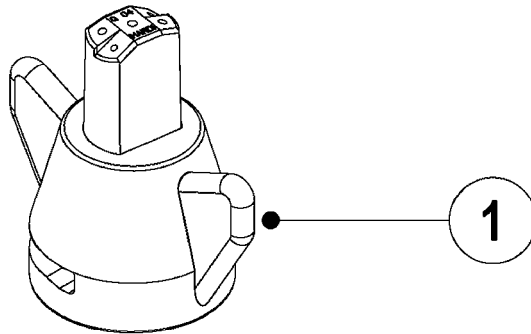

BOOM-NOZZLES MINIDRIFT  
D1050-HIN, 01:01:16

Page 0

Date 07.02.2020 8:32

**D1050**

BOOM-NOZZLES MINIDRIFT  
D1050-HIN, 01:01:16

Page 1

Date 07.02.2020 8:32

Pos.	parts-n°	order qty	description
1	372121	1	NOZZLE ISO CT MD-015-110 GREEN
1	372122	1	NOZZLE ISO CT MD-02-110 YELLOW
1	372123	1	NOZZLE ISO CT MD-025-110 LILAC
1	372124	1	NOZZLE ISO CT MD-03-110 BLUE
1	372125	1	NOZZLE ISO CT MD-04-110 RED
1	372126	1	NOZZLE ISO CT MD-05-110 BROWN
2	372111	1	NOZZLE ISO MD-015-110 GREEN
2	372112	1	NOZZLE ISO MD-02-110 YELLOW
2	372113	1	NOZZLE ISO MD-025-110 LILAC
2	372114	1	NOZZLE ISO MD-03-110 BLUE
2	372115	1	NOZZLE ISO MD-04-110 RED
2	372116	1	NOZZLE ISO MD-05-110 BROWN