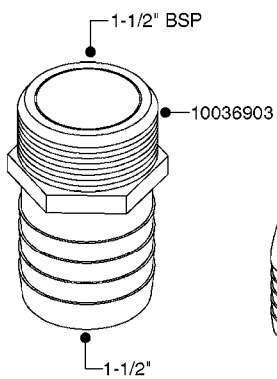

**L0020**

FITTINGS-T-PIECES, CAPS & ELBOWS  
L0020-HIN, 01:01:16

Page 1  
Date 07.02.2020 8:32

parts-n°	order qty	description
10053603	1	FITT. CAPNUT 2"BSP 5601
10194303	1	CAP BLANK 1 1/2 MCPHEE 210060
320047	1	FITT.DK CAPNUT 1/2" BSP
320106	1	FITT.DK CAPNUT 1" BSP
320272	1	FITT.DK CAPNUT 3/8" BSP
320316	1	FITT.DK TEE 3/4" X3/4" X1"BSP
320331	1	FITT.DK TEE 1" - 1" - 3/4" BSP
320342	1	FITT.DK EL 3/4"M X 1"F BSP
320563	1	FITT.DK 3 WAY 1/2" 110 DEG.
320677	1	NO LONGER AVAILABLE
320961	1	FITT.DK CAPNUT 1-1/2" BSP
321053	1	FITT.DK TEE 1/2 X1/2 X1/2" BSP
322072	1	FITT.DK TEE 3/8'X3/8'X3/8' BSP
322095	1	FITT.DK TEE 1-1/2 X1-1/4 X3/4" BSP
322138	1	FITT.DK ELB 1"M X 1"F BSP
330013	1	O-RING 2.5 X 10 PUR
330212	1	O-RING D19/D14X2.4 F.1/2"NUT
330326	1	O-RING D30/D24X2 F.1"NUT
331273	1	O-RING D44/D38X2 F.1-1/2"

FITTINGS - HEXAGON NIPPLES  
L0030-HIN, 01:01:16

**L0030**

FITTINGS - HEXAGON NIPPLES  
L0030-HIN, 01:01:16

Page 1  
Date 07.02.2020 8:32

parts-n°	order qty	description
10015303	1	FITT.PO.HN 1.00X1.00 M1000
10425003	1	FITT.PO.HN 1.25X1.00 MCPHEE
320132	1	FITT.DK HN 1" BSP
320176	1	FITT.DK HN 3/8"X1/2" BSP
320445	1	FITT.DK HN 1/4"X3/8" BSP
320655	1	FITT.DK HN 1/2"-1/2" BSP
320692	1	FITT.DK HN 3/8'BSPX1/4'NPT
320703	1	FITT.DK HN 3/8BSP X1/2 &1/4NPT
320725	1	FITT.DK NIPPLE 3/8"-3/8" BSP
320902	1	FITT.DK HN 3/8'X 1/4' BSP
390232	1	FITT.DK HN 1-1/2' X 1-1/4' BSP
390276	1	FITT.DK HN 1'BSP

**L0040**

FITTINGS - NIPPLES & ELBOWS  
L0040-HIN, 01:01:16

Page 1  
Date 07.02.2020 8:32

parts-n°	order qty	description
10530803	1	FITT.PO.SE 2.00X2.00 45 DEG.
320191	1	FITT.DK ELB 3/8' BSP 45 DEGREE
320482	1	FITT.DK ELB. 1/2" BSP 60 DEG.
320596	1	FITT.DK ELB 3/8'-1/2'BSP 45DEG
320607	1	FITT.DK HN 3/8M X 3/8F BSP LNG
320633	1	FITT.DK HN 3/8"M X 3/8"F BSP
321451	1	FITT.DK ELB.1-1/2 X1-1/4 80DEG
321532	1	FITT.DK REDUC 3/4' X 1/2' BSP
390233	1	FITT.DK REDUC 1-1/2" X 1" BSP