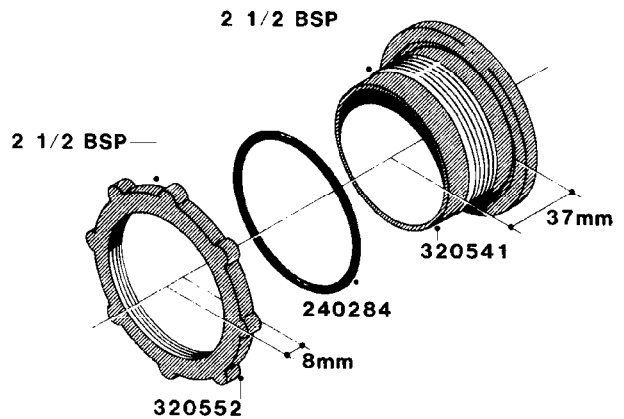

L0060

FITTINGS - BULKHEAD
L0060-HIN, 01:01:16

Page 1

Date 07.02.2020 8:32

parts-n°	order qty	description
141046	1	NUT 3/8" BSP
141341	1	NUT 1/4' BSP
240284	1	O-RING D82,5/75 X 3,5
320456	1	FITT.DK BULKHEAD 1"BSP DOUBLE
320467	1	FITT.DK BULKHEAD 1"BSP SINGLE
320471	1	FITT.DK NUT 1" BSP JAMB
320541	1	FITT.DK BULKHEAD 2-1/2'BSP SIN
320552	1	FITT.DK NUT 2-1/2' BSP JAMB
320644	1	FITT.DK ELB.3/4"HB X 1" BSP
320784	1	FITT.DK CAP 1-1/2" BSP
320795	1	FITT.DK NUT 1-1/2" BSP JAMB
320935	1	FITT.DK BULKHEAD 1/4' BSP SING
320946	1	FITT.DK BULKHEAD 3/8' BSP SING
321296	1	FITT.DK BULKHEAD 1/2" BSP SING
321307	1	FITT.DK NUT 1/2" BSP JAMB
321333	1	FITT.DK BULK 1-1/2" X 1"F BSP
330061	1	O-RING D16/D11X2,5
330072	1	O-RING D53.5/D45.5X4
330212	1	O-RING D19/D14X2.4 F.1/2"NUT
332577	1	O-RING D38/D30X4 F.1" PUR.
332592	1	O-RING D26/D20X3