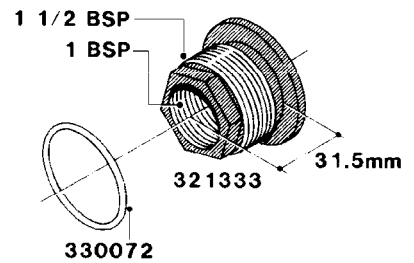

L0060

FITTINGS - BULKHEAD
L0060-HIN, 01:01:16

Page 1

Date 07.02.2020 8:32

parts-n°	order qty	description
141046	1	NUT 3/8" BSP
141341	1	NUT 1/4' BSP
240284	1	O-RING D82,5/75 X 3,5
320456	1	FITT.DK BULKHEAD 1"BSP DOUBLE
320467	1	FITT.DK BULKHEAD 1"BSP SINGLE
320471	1	FITT.DK NUT 1" BSP JAMB
320541	1	FITT.DK BULKHEAD 2-1/2'BSP SIN
320552	1	FITT.DK NUT 2-1/2' BSP JAMB
320644	1	FITT.DK ELB.3/4"HB X 1" BSP
320784	1	FITT.DK CAP 1-1/2" BSP
320795	1	FITT.DK NUT 1-1/2" BSP JAMB
320935	1	FITT.DK BULKHEAD 1/4' BSP SING
320946	1	FITT.DK BULKHEAD 3/8' BSP SING
321296	1	FITT.DK BULKHEAD 1/2" BSP SING
321307	1	FITT.DK NUT 1/2" BSP JAMB
321333	1	FITT.DK BULK 1-1/2" X 1"F BSP
330061	1	O-RING D16/D11X2,5
330072	1	O-RING D53.5/D45.5X4
330212	1	O-RING D19/D14X2.4 F.1/2"NUT
332577	1	O-RING D38/D30X4 F.1" PUR.
332592	1	O-RING D26/D20X3