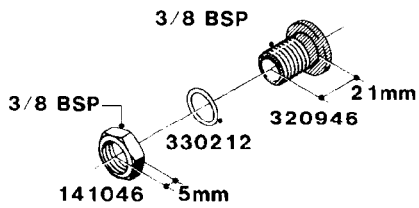

L0060

FITTINGS - BULKHEAD
L0060-HIN, 01:01:16

Page 1

Date 07.02.2020 8:32

parts-n°	order qty	description
141046	1	NUT 3/8" BSP
141341	1	NUT 1/4' BSP
240284	1	O-RING D82,5/75 X 3,5
320456	1	FITT.DK BULKHEAD 1"BSP DOUBLE
320467	1	FITT.DK BULKHEAD 1"BSP SINGLE
320471	1	FITT.DK NUT 1" BSP JAMB
320541	1	FITT.DK BULKHEAD 2-1/2'BSP SIN
320552	1	FITT.DK NUT 2-1/2' BSP JAMB
320644	1	FITT.DK ELB.3/4"HB X 1" BSP
320784	1	FITT.DK CAP 1-1/2" BSP
320795	1	FITT.DK NUT 1-1/2" BSP JAMB
320935	1	FITT.DK BULKHEAD 1/4' BSP SING
320946	1	FITT.DK BULKHEAD 3/8' BSP SING
321296	1	FITT.DK BULKHEAD 1/2" BSP SING
321307	1	FITT.DK NUT 1/2" BSP JAMB
321333	1	FITT.DK BULK 1-1/2" X 1"F BSP
330061	1	O-RING D16/D11X2,5
330072	1	O-RING D53.5/D45.5X4
330212	1	O-RING D19/D14X2.4 F.1/2"NUT
332577	1	O-RING D38/D30X4 F.1" PUR.
332592	1	O-RING D26/D20X3