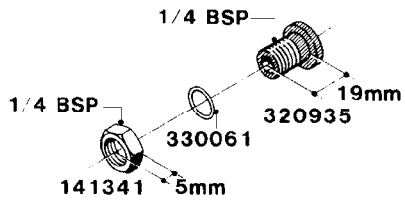

L0060

FITTINGS - BULKHEAD
L0060-HIN, 01:01:16

Page 1

Date 07.02.2020 8:32

parts-n°	order qty	description
141046	1	NUT 3/8" BSP
141341	1	NUT 1/4' BSP
240284	1	O-RING D82,5/75 X 3,5
320456	1	FITT.DK BULKHEAD 1"BSP DOUBLE
320467	1	FITT.DK BULKHEAD 1"BSP SINGLE
320471	1	FITT.DK NUT 1" BSP JAMB
320541	1	FITT.DK BULKHEAD 2-1/2'BSP SIN
320552	1	FITT.DK NUT 2-1/2' BSP JAMB
320644	1	FITT.DK ELB.3/4"HB X 1" BSP
320784	1	FITT.DK CAP 1-1/2" BSP
320795	1	FITT.DK NUT 1-1/2" BSP JAMB
320935	1	FITT.DK BULKHEAD 1/4' BSP SING
320946	1	FITT.DK BULKHEAD 3/8' BSP SING
321296	1	FITT.DK BULKHEAD 1/2" BSP SING
321307	1	FITT.DK NUT 1/2" BSP JAMB
321333	1	FITT.DK BULK 1-1/2" X 1"F BSP
330061	1	O-RING D16/D11X2,5
330072	1	O-RING D53.5/D45.5X4
330212	1	O-RING D19/D14X2.4 F.1/2"NUT
332577	1	O-RING D38/D30X4 F.1" PUR.
332592	1	O-RING D26/D20X3