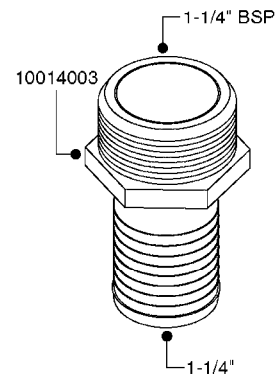

**L0020**

FITTINGS-T-PIECES, CAPS & ELBOWS  
L0020-HIN, 01:01:16

Page 1  
Date 07.02.2020 8:32

parts-n°	order qty	description
10053603	1	FITT. CAPNUT 2"BSP 5601
10194303	1	CAP BLANK 1 1/2 MCPHEE 210060
320047	1	FITT.DK CAPNUT 1/2" BSP
320106	1	FITT.DK CAPNUT 1" BSP
320272	1	FITT.DK CAPNUT 3/8" BSP
320316	1	FITT.DK TEE 3/4" X3/4" X1"BSP
320331	1	FITT.DK TEE 1" - 1" - 3/4" BSP
320342	1	FITT.DK EL 3/4"M X 1"F BSP
320563	1	FITT.DK 3 WAY 1/2" 110 DEG.
320677	1	NO LONGER AVAILABLE
320961	1	FITT.DK CAPNUT 1-1/2" BSP
321053	1	FITT.DK TEE 1/2 X1/2 X1/2" BSP
322072	1	FITT.DK TEE 3/8'X3/8'X3/8' BSP
322095	1	FITT.DK TEE 1-1/2 X1-1/4 X3/4" BSP
322138	1	FITT.DK ELB 1"M X 1"F BSP
330013	1	O-RING 2.5 X 10 PUR
330212	1	O-RING D19/D14X2.4 F.1/2"NUT
330326	1	O-RING D30/D24X2 F.1"NUT
331273	1	O-RING D44/D38X2 F.1-1/2"

FITTINGS - HEXAGON NIPPLES  
L0030-HIN, 01:01:16

**L0030**

FITTINGS - HEXAGON NIPPLES  
L0030-HIN, 01:01:16

Page 1  
Date 07.02.2020 8:32

parts-n°	order qty	description
10015303	1	FITT.PO.HN 1.00X1.00 M1000
10425003	1	FITT.PO.HN 1.25X1.00 MCPHEE
320132	1	FITT.DK HN 1" BSP
320176	1	FITT.DK HN 3/8"X1/2" BSP
320445	1	FITT.DK HN 1/4"X3/8" BSP
320655	1	FITT.DK HN 1/2"-1/2" BSP
320692	1	FITT.DK HN 3/8'BSPX1/4'NPT
320703	1	FITT.DK HN 3/8BSP X1/2 &1/4NPT
320725	1	FITT.DK NIPPLE 3/8"-3/8" BSP
320902	1	FITT.DK HN 3/8'X 1/4' BSP
390232	1	FITT.DK HN 1-1/2' X 1-1/4' BSP
390276	1	FITT.DK HN 1'BSP

**L0040**

FITTINGS - NIPPLES & ELBOWS  
L0040-HIN, 01:01:16

Page 1  
Date 07.02.2020 8:32

parts-n°	order qty	description
10530803	1	FITT.PO.SE 2.00X2.00 45 DEG.
320191	1	FITT.DK ELB 3/8' BSP 45 DEGREE
320482	1	FITT.DK ELB. 1/2" BSP 60 DEG.
320596	1	FITT.DK ELB 3/8'-1/2'BSP 45DEG
320607	1	FITT.DK HN 3/8M X 3/8F BSP LNG
320633	1	FITT.DK HN 3/8"M X 3/8"F BSP
321451	1	FITT.DK ELB.1-1/2 X1-1/4 80DEG
321532	1	FITT.DK REDUC 3/4' X 1/2' BSP
390233	1	FITT.DK REDUC 1-1/2" X 1" BSP