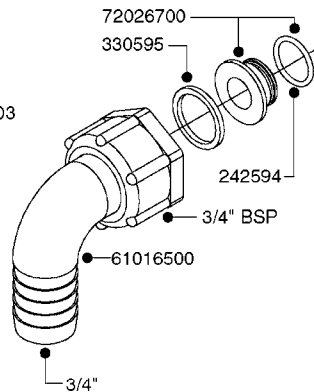

**L0020**

FITTINGS-T-PIECES, CAPS & ELBOWS  
L0020-HIN, 01:01:16

Page 1  
Date 07.02.2020 8:32

parts-n°	order qty	description
10053603	1	FITT. CAPNUT 2"BSP 5601
10194303	1	CAP BLANK 1 1/2 MCPHEE 210060
320047	1	FITT.DK CAPNUT 1/2" BSP
320106	1	FITT.DK CAPNUT 1" BSP
320272	1	FITT.DK CAPNUT 3/8" BSP
320316	1	FITT.DK TEE 3/4" X3/4" X1"BSP
320331	1	FITT.DK TEE 1" - 1" - 3/4" BSP
320342	1	FITT.DK EL 3/4"M X 1"F BSP
320563	1	FITT.DK 3 WAY 1/2" 110 DEG.
320677	1	NO LONGER AVAILABLE
320961	1	FITT.DK CAPNUT 1-1/2" BSP
321053	1	FITT.DK TEE 1/2 X1/2 X1/2" BSP
322072	1	FITT.DK TEE 3/8'X3/8'X3/8' BSP
322095	1	FITT.DK TEE 1-1/2 X1-1/4 X3/4" BSP
322138	1	FITT.DK ELB 1"M X 1"F BSP
330013	1	O-RING 2.5 X 10 PUR
330212	1	O-RING D19/D14X2.4 F.1/2"NUT
330326	1	O-RING D30/D24X2 F.1"NUT
331273	1	O-RING D44/D38X2 F.1-1/2"

FITTINGS - HEXAGON NIPPLES  
L0030-HIN, 01:01:16

**L0030**

FITTINGS - HEXAGON NIPPLES  
L0030-HIN, 01:01:16

Page 1  
Date 07.02.2020 8:32

parts-n°	order qty	description
10015303	1	FITT.PO.HN 1.00X1.00 M1000
10425003	1	FITT.PO.HN 1.25X1.00 MCPHEE
320132	1	FITT.DK HN 1" BSP
320176	1	FITT.DK HN 3/8"X1/2" BSP
320445	1	FITT.DK HN 1/4"X3/8" BSP
320655	1	FITT.DK HN 1/2"-1/2" BSP
320692	1	FITT.DK HN 3/8'BSPX1/4'NPT
320703	1	FITT.DK HN 3/8BSP X1/2 &1/4NPT
320725	1	FITT.DK NIPPLE 3/8"-3/8" BSP
320902	1	FITT.DK HN 3/8'X 1/4' BSP
390232	1	FITT.DK HN 1-1/2' X 1-1/4' BSP
390276	1	FITT.DK HN 1'BSP

**L0040**

FITTINGS - NIPPLES & ELBOWS  
L0040-HIN, 01:01:16

Page 1  
Date 07.02.2020 8:32

parts-n°	order qty	description
10530803	1	FITT.PO.SE 2.00X2.00 45 DEG.
320191	1	FITT.DK ELB 3/8' BSP 45 DEGREE
320482	1	FITT.DK ELB. 1/2" BSP 60 DEG.
320596	1	FITT.DK ELB 3/8'-1/2'BSP 45DEG
320607	1	FITT.DK HN 3/8M X 3/8F BSP LNG
320633	1	FITT.DK HN 3/8"M X 3/8"F BSP
321451	1	FITT.DK ELB.1-1/2 X1-1/4 80DEG
321532	1	FITT.DK REDUC 3/4' X 1/2' BSP
390233	1	FITT.DK REDUC 1-1/2" X 1" BSP