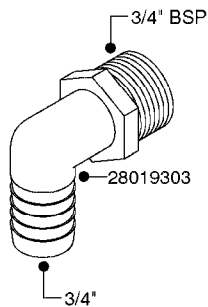

**L0020**

FITTINGS-T-PIECES, CAPS & ELBOWS  
L0020-HIN, 01:01:16

Page 1  
Date 07.02.2020 8:32

parts-n°	order qty	description
10053603	1	FITT. CAPNUT 2"BSP 5601
10194303	1	CAP BLANK 1 1/2 MCPHEE 210060
320047	1	FITT.DK CAPNUT 1/2" BSP
320106	1	FITT.DK CAPNUT 1" BSP
320272	1	FITT.DK CAPNUT 3/8" BSP
320316	1	FITT.DK TEE 3/4" X3/4" X1"BSP
320331	1	FITT.DK TEE 1" - 1" - 3/4" BSP
320342	1	FITT.DK EL 3/4"M X 1"F BSP
320563	1	FITT.DK 3 WAY 1/2" 110 DEG.
320677	1	NO LONGER AVAILABLE
320961	1	FITT.DK CAPNUT 1-1/2" BSP
321053	1	FITT.DK TEE 1/2 X1/2 X1/2" BSP
322072	1	FITT.DK TEE 3/8'X3/8'X3/8' BSP
322095	1	FITT.DK TEE 1-1/2 X1-1/4 X3/4" BSP
322138	1	FITT.DK ELB 1"M X 1"F BSP
330013	1	O-RING 2.5 X 10 PUR
330212	1	O-RING D19/D14X2.4 F.1/2"NUT
330326	1	O-RING D30/D24X2 F.1"NUT
331273	1	O-RING D44/D38X2 F.1-1/2"

FITTINGS - HEXAGON NIPPLES  
L0030-HIN, 01:01:16

**L0030**

FITTINGS - HEXAGON NIPPLES  
L0030-HIN, 01:01:16

Page 1  
Date 07.02.2020 8:32

parts-n°	order qty	description
10015303	1	FITT.PO.HN 1.00X1.00 M1000
10425003	1	FITT.PO.HN 1.25X1.00 MCPHEE
320132	1	FITT.DK HN 1" BSP
320176	1	FITT.DK HN 3/8"X1/2" BSP
320445	1	FITT.DK HN 1/4"X3/8" BSP
320655	1	FITT.DK HN 1/2"-1/2" BSP
320692	1	FITT.DK HN 3/8'BSPX1/4'NPT
320703	1	FITT.DK HN 3/8BSP X1/2 &1/4NPT
320725	1	FITT.DK NIPPLE 3/8"-3/8" BSP
320902	1	FITT.DK HN 3/8'X 1/4' BSP
390232	1	FITT.DK HN 1-1/2' X 1-1/4' BSP
390276	1	FITT.DK HN 1'BSP

**L0040**

FITTINGS - NIPPLES & ELBOWS  
L0040-HIN, 01:01:16

Page 1  
Date 07.02.2020 8:32

parts-n°	order qty	description
10530803	1	FITT.PO.SE 2.00X2.00 45 DEG.
320191	1	FITT.DK ELB 3/8' BSP 45 DEGREE
320482	1	FITT.DK ELB. 1/2" BSP 60 DEG.
320596	1	FITT.DK ELB 3/8'-1/2'BSP 45DEG
320607	1	FITT.DK HN 3/8M X 3/8F BSP LNG
320633	1	FITT.DK HN 3/8"M X 3/8"F BSP
321451	1	FITT.DK ELB.1-1/2 X1-1/4 80DEG
321532	1	FITT.DK REDUC 3/4' X 1/2' BSP
390233	1	FITT.DK REDUC 1-1/2" X 1" BSP