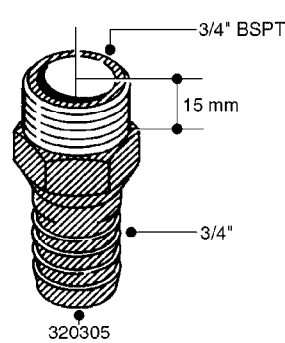

**L0020**

FITTINGS-T-PIECES, CAPS & ELBOWS  
L0020-HIN, 01:01:16

Page 1  
Date 07.02.2020 8:32

parts-n°	order qty	description
10053603	1	FITT. CAPNUT 2"BSP 5601
10194303	1	CAP BLANK 1 1/2 MCPHEE 210060
320047	1	FITT.DK CAPNUT 1/2" BSP
320106	1	FITT.DK CAPNUT 1" BSP
320272	1	FITT.DK CAPNUT 3/8" BSP
320316	1	FITT.DK TEE 3/4" X3/4" X1"BSP
320331	1	FITT.DK TEE 1" - 1" - 3/4" BSP
320342	1	FITT.DK EL 3/4"M X 1"F BSP
320563	1	FITT.DK 3 WAY 1/2" 110 DEG.
320677	1	NO LONGER AVAILABLE
320961	1	FITT.DK CAPNUT 1-1/2" BSP
321053	1	FITT.DK TEE 1/2 X1/2 X1/2" BSP
322072	1	FITT.DK TEE 3/8'X3/8'X3/8' BSP
322095	1	FITT.DK TEE 1-1/2 X1-1/4 X3/4" BSP
322138	1	FITT.DK ELB 1"M X 1"F BSP
330013	1	O-RING 2.5 X 10 PUR
330212	1	O-RING D19/D14X2.4 F.1/2"NUT
330326	1	O-RING D30/D24X2 F.1"NUT
331273	1	O-RING D44/D38X2 F.1-1/2"

FITTINGS - HEXAGON NIPPLES  
L0030-HIN, 01:01:16

**L0030**

FITTINGS - HEXAGON NIPPLES  
L0030-HIN, 01:01:16

Page 1  
Date 07.02.2020 8:32

parts-n°	order qty	description
10015303	1	FITT.PO.HN 1.00X1.00 M1000
10425003	1	FITT.PO.HN 1.25X1.00 MCPHEE
320132	1	FITT.DK HN 1" BSP
320176	1	FITT.DK HN 3/8"X1/2" BSP
320445	1	FITT.DK HN 1/4"X3/8" BSP
320655	1	FITT.DK HN 1/2"-1/2" BSP
320692	1	FITT.DK HN 3/8'BSPX1/4'NPT
320703	1	FITT.DK HN 3/8BSP X1/2 &1/4NPT
320725	1	FITT.DK NIPPLE 3/8"-3/8" BSP
320902	1	FITT.DK HN 3/8'X 1/4' BSP
390232	1	FITT.DK HN 1-1/2' X 1-1/4' BSP
390276	1	FITT.DK HN 1'BSP

**L0040**

FITTINGS - NIPPLES & ELBOWS  
L0040-HIN, 01:01:16

Page 1  
Date 07.02.2020 8:32

parts-n°	order qty	description
10530803	1	FITT.PO.SE 2.00X2.00 45 DEG.
320191	1	FITT.DK ELB 3/8' BSP 45 DEGREE
320482	1	FITT.DK ELB. 1/2" BSP 60 DEG.
320596	1	FITT.DK ELB 3/8'-1/2'BSP 45DEG
320607	1	FITT.DK HN 3/8M X 3/8F BSP LNG
320633	1	FITT.DK HN 3/8"M X 3/8"F BSP
321451	1	FITT.DK ELB.1-1/2 X1-1/4 80DEG
321532	1	FITT.DK REDUC 3/4' X 1/2' BSP
390233	1	FITT.DK REDUC 1-1/2" X 1" BSP