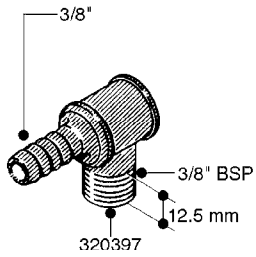

**L0020**

FITTINGS-T-PIECES, CAPS & ELBOWS  
L0020-HIN, 01:01:16

Page 1  
Date 07.02.2020 8:32

parts-n°	order qty	description
10053603	1	FITT. CAPNUT 2"BSP 5601
10194303	1	CAP BLANK 1 1/2 MCPHEE 210060
320047	1	FITT.DK CAPNUT 1/2" BSP
320106	1	FITT.DK CAPNUT 1" BSP
320272	1	FITT.DK CAPNUT 3/8" BSP
320316	1	FITT.DK TEE 3/4" X3/4" X1"BSP
320331	1	FITT.DK TEE 1" - 1" - 3/4" BSP
320342	1	FITT.DK EL 3/4"M X 1"F BSP
320563	1	FITT.DK 3 WAY 1/2" 110 DEG.
320677	1	NO LONGER AVAILABLE
320961	1	FITT.DK CAPNUT 1-1/2" BSP
321053	1	FITT.DK TEE 1/2 X1/2 X1/2" BSP
322072	1	FITT.DK TEE 3/8'X3/8'X3/8' BSP
322095	1	FITT.DK TEE 1-1/2 X1-1/4 X3/4" BSP
322138	1	FITT.DK ELB 1"M X 1"F BSP
330013	1	O-RING 2.5 X 10 PUR
330212	1	O-RING D19/D14X2.4 F.1/2"NUT
330326	1	O-RING D30/D24X2 F.1"NUT
331273	1	O-RING D44/D38X2 F.1-1/2"

FITTINGS - HEXAGON NIPPLES  
L0030-HIN, 01:01:16

**L0030**

FITTINGS - HEXAGON NIPPLES  
L0030-HIN, 01:01:16

Page 1  
Date 07.02.2020 8:32

parts-n°	order qty	description
10015303	1	FITT.PO.HN 1.00X1.00 M1000
10425003	1	FITT.PO.HN 1.25X1.00 MCPHEE
320132	1	FITT.DK HN 1" BSP
320176	1	FITT.DK HN 3/8"X1/2" BSP
320445	1	FITT.DK HN 1/4"X3/8" BSP
320655	1	FITT.DK HN 1/2"-1/2" BSP
320692	1	FITT.DK HN 3/8'BSPX1/4'NPT
320703	1	FITT.DK HN 3/8BSP X1/2 &1/4NPT
320725	1	FITT.DK NIPPLE 3/8"-3/8" BSP
320902	1	FITT.DK HN 3/8'X 1/4' BSP
390232	1	FITT.DK HN 1-1/2' X 1-1/4' BSP
390276	1	FITT.DK HN 1'BSP

**L0040**

FITTINGS - NIPPLES & ELBOWS  
L0040-HIN, 01:01:16

Page 1  
Date 07.02.2020 8:32

parts-n°	order qty	description
10530803	1	FITT.PO.SE 2.00X2.00 45 DEG.
320191	1	FITT.DK ELB 3/8' BSP 45 DEGREE
320482	1	FITT.DK ELB. 1/2" BSP 60 DEG.
320596	1	FITT.DK ELB 3/8'-1/2'BSP 45DEG
320607	1	FITT.DK HN 3/8M X 3/8F BSP LNG
320633	1	FITT.DK HN 3/8"M X 3/8"F BSP
321451	1	FITT.DK ELB.1-1/2 X1-1/4 80DEG
321532	1	FITT.DK REDUC 3/4' X 1/2' BSP
390233	1	FITT.DK REDUC 1-1/2" X 1" BSP