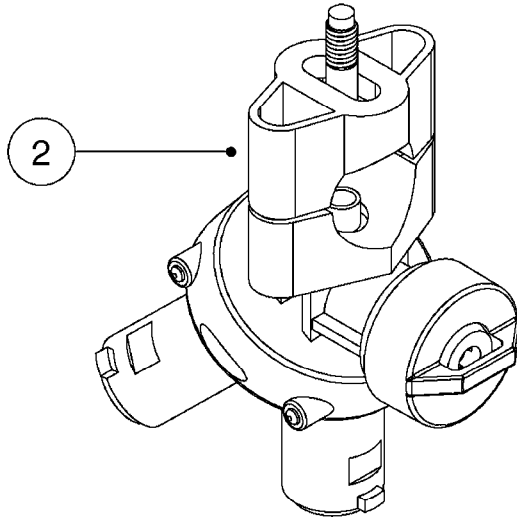

**SINGLE NOZZLE BODY**

**TRIPLET NOZZLE BODY**

**D1090**

\*=REFER TO HARDI NOZZLE CATALOG

NOZZLE BODIES-SNAP FIT  
D1090-HIN, 01:01:16

Page 1  
Date 07.02.2020 8:32

parts-n°	order qty	description
143592	1	LOCK CLAMP FOR TRIPLET
241371	1	DIAPHRAGM F.NO-DRIP,VULC
241990	1	O-RING D9.3 X 2.4 VITON
242594	1	O-RING D14 X 1.78 SCH.70-EPDM
242598	1	O-RING D7.0 X 2.5 NITRIL
320187	1	FITT.DK CAP 3/8" BSP BLACK
320283	1	FITT.DK NUT 3/4"BSP
321462	1	CAP F.NO-DRIP ASSY.
322068	1	SNAP-FIT ADAPTER THREAD. HARDI
322114	1	NUT PLASTIC F.NOZZ.H
322116	1	BOLT PLASTIC F.NOZZ.H.
322258	1	HOUSING F.TRIPLET
322260	1	NOZZLE HOLDER LOWER PART
333012	1	NOZZLE HOLD. UPPER PART
334082	1	SNAP-FIT NOZZ.HOLD.CONE BLACK
334102	1	BLANK F.NOZZLE
334172	1	SNAP-FIT NOZZ.HOLD.CONE GREEN
334173	1	SNAP-FIT NOZZ.HOLD.CONE ORANGE
334220	1	YOKE, UPPER NOZZLE BODY
334371	1	SNAP-FIT NOZZLE HOLDER YELLOW
334373	1	SNAP-FIT NOZZLE HOLDER RED
334377	1	SNAP-FIT NOZZLE HOLDER BLUE
334926	1	SNAP-FIT TURN PLATE F TRIPLET
390639	1	O-RING F.NOZZLE FILTER
440665	1	SCREW M4.2X16 STAINLESS
716236	1	FITT.DK HB 1/2" ASSY. F. 3/4"
716413	1	FITT.DK PLUG ASSY. F.NOZ TUBE
724621	1	FITT.DK HB 3/4"ASSY F.3/4" NUT
725042	1	SCREEN 80 MESH W.GASKET, RED
725043	1	SCREEN 50 MESH W.GASKET,BLUE
725044	1	SCREEN 100 MESH W.GASKET,YELLO
725078	1	SNAP-FIT TRIPLET W/O NOZZ HOLD
725079	1	NOZZLE ASSY.SING.SNAP-FIT GREN
729645	1	NON-DRIP SPRING ASSY.GREEN 10