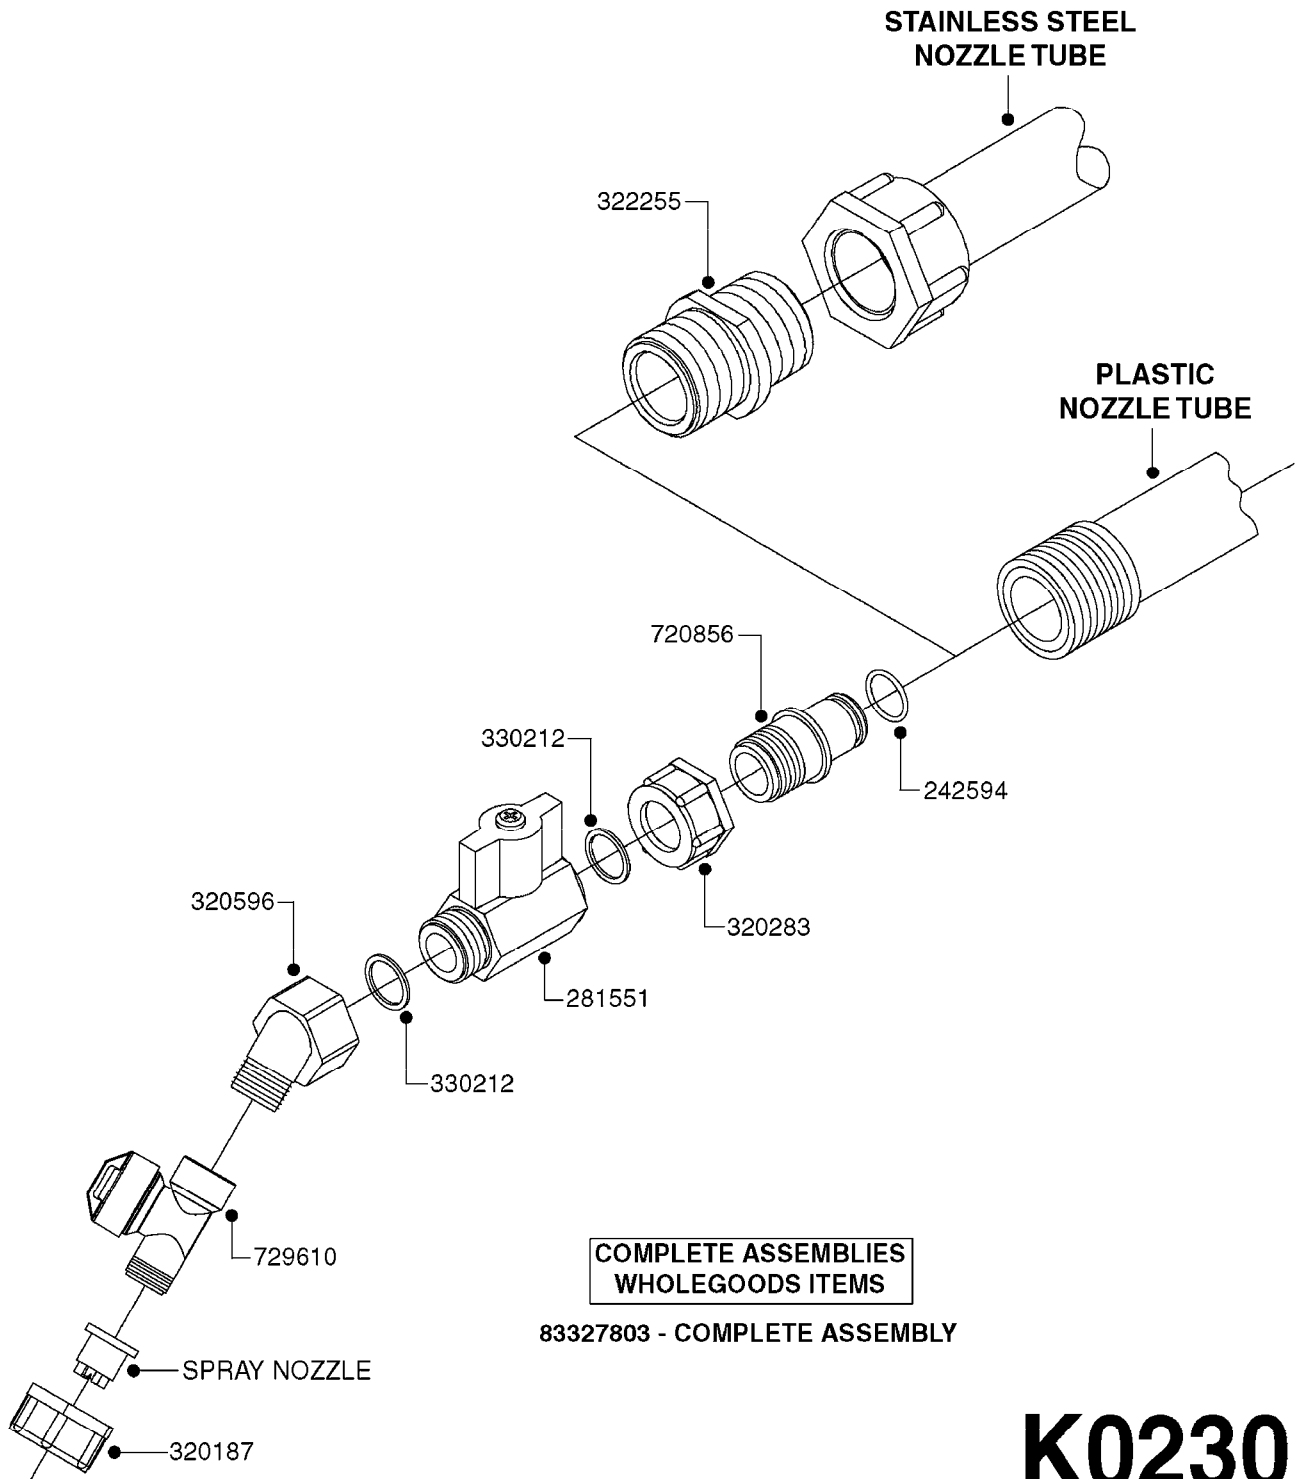

# K0130

CLEAN WATER TANK  
K0130-HIN, 01:01:16

Page 1  
Date 07.02.2020 8:32

parts-n°	order qty	description
161370	1	BKT.CLEAN WATER BOTT. VALVE
179989	1	BRKT. F. 3 GAL. TANK
281551	1	BALL VALVE 1/2"
320084	1	FITT.DK NUT 1/2" BSP
320482	1	FITT.DK ELB. 1/2" BSP 60 DEG.
321296	1	FITT.DK BULKHEAD 1/2" BSP SING
321307	1	FITT.DK NUT 1/2" BSP JAMB
321742	1	FITT.DK BULKHEAD 1/2' BSP
330212	1	O-RING D19/D14X2.4 F.1/2"NUT
330687	1	FITT.DK HB 1/2" F. 1/2" NUT
332592	1	O-RING D26/D20X3
334534	1	CLAMP HOSE PLASTIC 1/2"
420604	1	BOLT HEX 8.8 DEL M10X25 FT DIN933
420626	1	BOLT HEX 8.8 DEL M10X20 FT
421046	1	BOLT HEX M8X25/25 A2 SS DIN933
430721	1	BOLT HEX 8.8 DEL M12X40 FT
430802	1	BOLT HEX 8.8 DEL M12X75
430846	1	BOLT HEX 8.8 DEL M12X80
430870	1	BOLT HEX 8.8 DEL M12X55 FT
460364	1	NUT HU M8 A2 SS DIN934
460423	1	NUT HEX M10X1.50 LOCK DIN985A2 SS
460703	1	NUT HEX M12X1.75 LOCK DIN985A2 SS
471127	1	WASHER, M12, Ø24/13X24X2.5 SS
614396	1	CLEAN WATER BRACKET MB
614409	1	BRACKET FOR FOAM MARKER
717577	1	VALVE F.CLEAN WATER TANK
722072	1	CLEAN WATER TANK W FRAME & TAP
725901	1	LID F.WATER BOTTLE VENTED
927269	1	HOSE R X PVC X 1/2 X 0012"
10091103	1	BOLT HEX 3/8 NC GR.2 03.00'
10171703	1	BOLT HEX 3/8 NC GR.2 03.50"
10212903	1	NUT HEX NC (NYLON LOCK) 3/8"
10511303	1	FLATBAR L350/17DEG.CLEAN WATER
10511403	1	FLATBAR 104MM CLEAN WATER
10511503	1	BKT.CLEAN WATER MOUNT EAGLE
10598403	1	BOLT HEX HCS3/8-16 X 4 Z 5
63026303	1	CLEAN WATER TANK BRKT, ATV