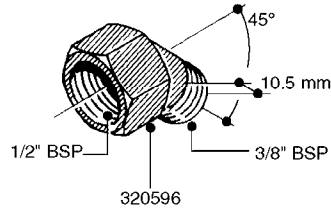

FITTINGS - HEXAGON NIPPLES  
L0030-HIN, 01:01:16

**L0030**

FITTINGS - HEXAGON NIPPLES  
L0030-HIN, 01:01:16

Page 1  
Date 07.02.2020 8:32

parts-n°	order qty	description
10015303	1	FITT.PO.HN 1.00X1.00 M1000
10425003	1	FITT.PO.HN 1.25X1.00 MCPHEE
320132	1	FITT.DK HN 1" BSP
320176	1	FITT.DK HN 3/8"X1/2" BSP
320445	1	FITT.DK HN 1/4"X3/8" BSP
320655	1	FITT.DK HN 1/2"-1/2" BSP
320692	1	FITT.DK HN 3/8'BSPX1/4'NPT
320703	1	FITT.DK HN 3/8BSP X1/2 &1/4NPT
320725	1	FITT.DK NIPPLE 3/8"-3/8" BSP
320902	1	FITT.DK HN 3/8'X 1/4' BSP
390232	1	FITT.DK HN 1-1/2' X 1-1/4' BSP
390276	1	FITT.DK HN 1'BSP

**L0040**

FITTINGS - NIPPLES & ELBOWS  
L0040-HIN, 01:01:16

Page 1  
Date 07.02.2020 8:32

parts-n°	order qty	description
10530803	1	FITT.PO.SE 2.00X2.00 45 DEG.
320191	1	FITT.DK ELB 3/8' BSP 45 DEGREE
320482	1	FITT.DK ELB. 1/2" BSP 60 DEG.
320596	1	FITT.DK ELB 3/8'-1/2'BSP 45DEG
320607	1	FITT.DK HN 3/8M X 3/8F BSP LNG
320633	1	FITT.DK HN 3/8"M X 3/8"F BSP
321451	1	FITT.DK ELB.1-1/2 X1-1/4 80DEG
321532	1	FITT.DK REDUC 3/4' X 1/2' BSP
390233	1	FITT.DK REDUC 1-1/2" X 1" BSP