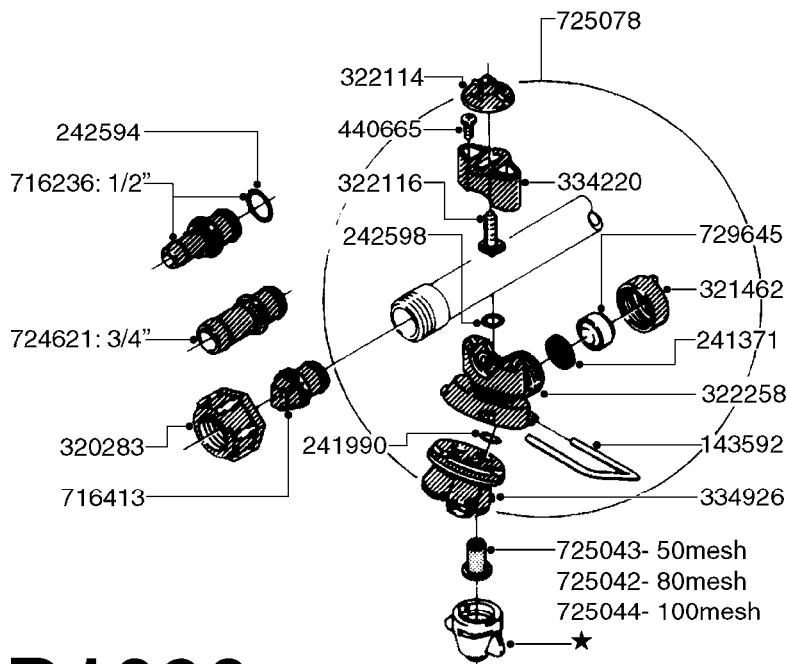

TRIPLET NOZZLE BODY