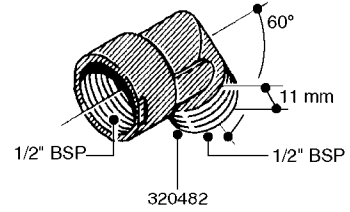

FITTINGS - HEXAGON NIPPLES  
L0030-HIN, 01:01:16

**L0030**

FITTINGS - HEXAGON NIPPLES  
L0030-HIN, 01:01:16

Page 1  
Date 07.02.2020 8:32

parts-n°	order qty	description
10015303	1	FITT.PO.HN 1.00X1.00 M1000
10425003	1	FITT.PO.HN 1.25X1.00 MCPHEE
320132	1	FITT.DK HN 1" BSP
320176	1	FITT.DK HN 3/8"X1/2" BSP
320445	1	FITT.DK HN 1/4"X3/8" BSP
320655	1	FITT.DK HN 1/2"-1/2" BSP
320692	1	FITT.DK HN 3/8'BSPX1/4'NPT
320703	1	FITT.DK HN 3/8BSP X1/2 &1/4NPT
320725	1	FITT.DK NIPPLE 3/8"-3/8" BSP
320902	1	FITT.DK HN 3/8'X 1/4' BSP
390232	1	FITT.DK HN 1-1/2' X 1-1/4' BSP
390276	1	FITT.DK HN 1'BSP

**L0040**

FITTINGS - NIPPLES & ELBOWS  
L0040-HIN, 01:01:16

Page 1  
Date 07.02.2020 8:32

parts-n°	order qty	description
10530803	1	FITT.PO.SE 2.00X2.00 45 DEG.
320191	1	FITT.DK ELB 3/8' BSP 45 DEGREE
320482	1	FITT.DK ELB. 1/2" BSP 60 DEG.
320596	1	FITT.DK ELB 3/8'-1/2'BSP 45DEG
320607	1	FITT.DK HN 3/8M X 3/8F BSP LNG
320633	1	FITT.DK HN 3/8"M X 3/8"F BSP
321451	1	FITT.DK ELB.1-1/2 X1-1/4 80DEG
321532	1	FITT.DK REDUC 3/4' X 1/2' BSP
390233	1	FITT.DK REDUC 1-1/2" X 1" BSP