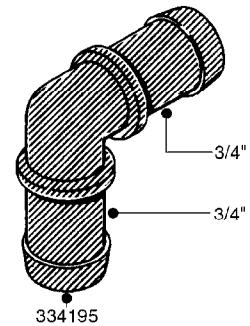

**L0020**

FITTINGS-T-PIECES, CAPS & ELBOWS  
L0020-HIN, 01:01:16

Page 1  
Date 07.02.2020 8:32

parts-n°	order qty	description
10053603	1	FITT. CAPNUT 2"BSP 5601
10194303	1	CAP BLANK 1 1/2 MCPHEE 210060
320047	1	FITT.DK CAPNUT 1/2" BSP
320106	1	FITT.DK CAPNUT 1" BSP
320272	1	FITT.DK CAPNUT 3/8" BSP
320316	1	FITT.DK TEE 3/4" X3/4" X1"BSP
320331	1	FITT.DK TEE 1" - 1" - 3/4" BSP
320342	1	FITT.DK EL 3/4"M X 1"F BSP
320563	1	FITT.DK 3 WAY 1/2" 110 DEG.
320677	1	NO LONGER AVAILABLE
320961	1	FITT.DK CAPNUT 1-1/2" BSP
321053	1	FITT.DK TEE 1/2 X1/2 X1/2" BSP
322072	1	FITT.DK TEE 3/8'X3/8'X3/8' BSP
322095	1	FITT.DK TEE 1-1/2 X1-1/4 X3/4" BSP
322138	1	FITT.DK ELB 1"M X 1"F BSP
330013	1	O-RING 2.5 X 10 PUR
330212	1	O-RING D19/D14X2.4 F.1/2"NUT
330326	1	O-RING D30/D24X2 F.1"NUT
331273	1	O-RING D44/D38X2 F.1-1/2"

FITTINGS - HEXAGON NIPPLES  
L0030-HIN, 01:01:16

**L0030**

FITTINGS - HEXAGON NIPPLES  
L0030-HIN, 01:01:16

Page 1  
Date 07.02.2020 8:32

parts-n°	order qty	description
10015303	1	FITT.PO.HN 1.00X1.00 M1000
10425003	1	FITT.PO.HN 1.25X1.00 MCPHEE
320132	1	FITT.DK HN 1" BSP
320176	1	FITT.DK HN 3/8"X1/2" BSP
320445	1	FITT.DK HN 1/4"X3/8" BSP
320655	1	FITT.DK HN 1/2"-1/2" BSP
320692	1	FITT.DK HN 3/8'BSPX1/4'NPT
320703	1	FITT.DK HN 3/8BSP X1/2 &1/4NPT
320725	1	FITT.DK NIPPLE 3/8"-3/8" BSP
320902	1	FITT.DK HN 3/8'X 1/4' BSP
390232	1	FITT.DK HN 1-1/2' X 1-1/4' BSP
390276	1	FITT.DK HN 1'BSP

**L0040**

FITTINGS - NIPPLES & ELBOWS  
L0040-HIN, 01:01:16

Page 1  
Date 07.02.2020 8:32

parts-n°	order qty	description
10530803	1	FITT.PO.SE 2.00X2.00 45 DEG.
320191	1	FITT.DK ELB 3/8' BSP 45 DEGREE
320482	1	FITT.DK ELB. 1/2" BSP 60 DEG.
320596	1	FITT.DK ELB 3/8'-1/2'BSP 45DEG
320607	1	FITT.DK HN 3/8M X 3/8F BSP LNG
320633	1	FITT.DK HN 3/8"M X 3/8"F BSP
321451	1	FITT.DK ELB.1-1/2 X1-1/4 80DEG
321532	1	FITT.DK REDUC 3/4' X 1/2' BSP
390233	1	FITT.DK REDUC 1-1/2" X 1" BSP