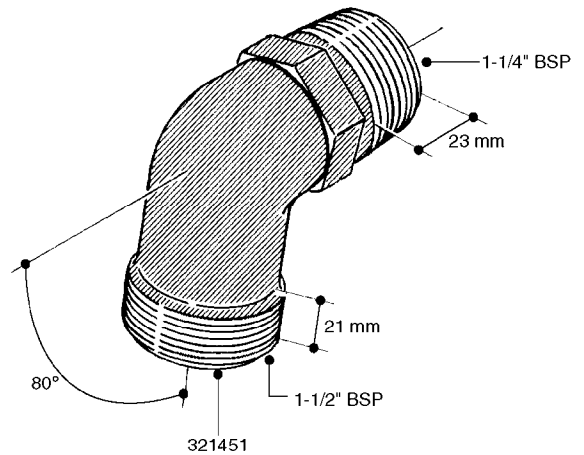

FITTINGS - HEXAGON NIPPLES  
L0030-HIN, 01:01:16

**L0030**

FITTINGS - HEXAGON NIPPLES  
L0030-HIN, 01:01:16

Page 1  
Date 07.02.2020 8:32

parts-n°	order qty	description
10015303	1	FITT.PO.HN 1.00X1.00 M1000
10425003	1	FITT.PO.HN 1.25X1.00 MCPHEE
320132	1	FITT.DK HN 1" BSP
320176	1	FITT.DK HN 3/8"X1/2" BSP
320445	1	FITT.DK HN 1/4"X3/8" BSP
320655	1	FITT.DK HN 1/2"-1/2" BSP
320692	1	FITT.DK HN 3/8'BSPX1/4'NPT
320703	1	FITT.DK HN 3/8BSP X1/2 &1/4NPT
320725	1	FITT.DK NIPPLE 3/8"-3/8" BSP
320902	1	FITT.DK HN 3/8'X 1/4' BSP
390232	1	FITT.DK HN 1-1/2' X 1-1/4' BSP
390276	1	FITT.DK HN 1'BSP

**L0040**

FITTINGS - NIPPLES & ELBOWS  
L0040-HIN, 01:01:16

Page 1  
Date 07.02.2020 8:32

parts-n°	order qty	description
10530803	1	FITT.PO.SE 2.00X2.00 45 DEG.
320191	1	FITT.DK ELB 3/8' BSP 45 DEGREE
320482	1	FITT.DK ELB. 1/2" BSP 60 DEG.
320596	1	FITT.DK ELB 3/8'-1/2'BSP 45DEG
320607	1	FITT.DK HN 3/8M X 3/8F BSP LNG
320633	1	FITT.DK HN 3/8"M X 3/8"F BSP
321451	1	FITT.DK ELB.1-1/2 X1-1/4 80DEG
321532	1	FITT.DK REDUC 3/4' X 1/2' BSP
390233	1	FITT.DK REDUC 1-1/2" X 1" BSP