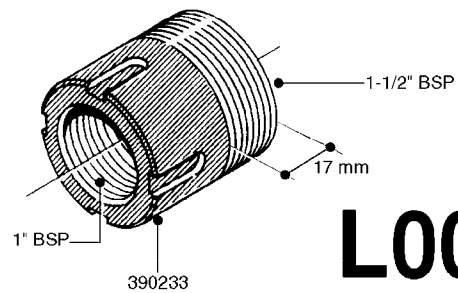

FITTINGS - HEXAGON NIPPLES  
L0030-HIN, 01:01:16

**L0030**

FITTINGS - HEXAGON NIPPLES  
L0030-HIN, 01:01:16

Page 1  
Date 07.02.2020 8:32

parts-n°	order qty	description
10015303	1	FITT.PO.HN 1.00X1.00 M1000
10425003	1	FITT.PO.HN 1.25X1.00 MCPHEE
320132	1	FITT.DK HN 1" BSP
320176	1	FITT.DK HN 3/8"X1/2" BSP
320445	1	FITT.DK HN 1/4"X3/8" BSP
320655	1	FITT.DK HN 1/2"-1/2" BSP
320692	1	FITT.DK HN 3/8'BSPX1/4'NPT
320703	1	FITT.DK HN 3/8BSP X1/2 &1/4NPT
320725	1	FITT.DK NIPPLE 3/8"-3/8" BSP
320902	1	FITT.DK HN 3/8'X 1/4' BSP
390232	1	FITT.DK HN 1-1/2' X 1-1/4' BSP
390276	1	FITT.DK HN 1'BSP

**L0040**

FITTINGS - NIPPLES & ELBOWS  
L0040-HIN, 01:01:16

Page 1  
Date 07.02.2020 8:32

parts-n°	order qty	description
10530803	1	FITT.PO.SE 2.00X2.00 45 DEG.
320191	1	FITT.DK ELB 3/8' BSP 45 DEGREE
320482	1	FITT.DK ELB. 1/2" BSP 60 DEG.
320596	1	FITT.DK ELB 3/8'-1/2'BSP 45DEG
320607	1	FITT.DK HN 3/8M X 3/8F BSP LNG
320633	1	FITT.DK HN 3/8"M X 3/8"F BSP
321451	1	FITT.DK ELB.1-1/2 X1-1/4 80DEG
321532	1	FITT.DK REDUC 3/4' X 1/2' BSP
390233	1	FITT.DK REDUC 1-1/2" X 1" BSP