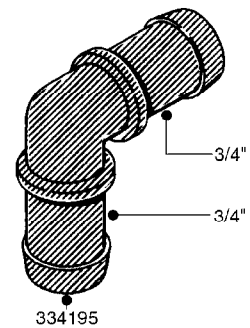

L0020

FITTINGS-T-PIECES, CAPS & ELBOWS
L0020-HIN, 01:01:16

Page 1
Date 07.02.2020 8:31

parts-n°	order qty	description
10053603	1	FITT. CAPNUT 2"BSP 5601
10194303	1	CAP BLANK 1 1/2 MCPHEE 210060
320047	1	FITT.DK CAPNUT 1/2" BSP
320106	1	FITT.DK CAPNUT 1" BSP
320272	1	FITT.DK CAPNUT 3/8" BSP
320316	1	FITT.DK TEE 3/4" X3/4" X1"BSP
320331	1	FITT.DK TEE 1" - 1" - 3/4" BSP
320342	1	FITT.DK EL 3/4"M X 1"F BSP
320563	1	FITT.DK 3 WAY 1/2" 110 DEG.
320677	1	NO LONGER AVAILABLE
320961	1	FITT.DK CAPNUT 1-1/2" BSP
321053	1	FITT.DK TEE 1/2 X1/2 X1/2" BSP
322072	1	FITT.DK TEE 3/8'X3/8'X3/8' BSP
322095	1	FITT.DK TEE 1-1/2 X1-1/4 X3/4" BSP
322138	1	FITT.DK ELB 1"M X 1"F BSP
330013	1	O-RING 2.5 X 10 PUR
330212	1	O-RING D19/D14X2.4 F.1/2"NUT
330326	1	O-RING D30/D24X2 F.1"NUT
331273	1	O-RING D44/D38X2 F.1-1/2"

FITTINGS - HEXAGON NIPPLES
L0030-HIN, 01:01:16

Page 0
Date 07.02.2020 8:31

L0030

FITTINGS - HEXAGON NIPPLES
L0030-HIN, 01:01:16

Page 1
Date 07.02.2020 8:31

parts-n°	order qty	description
10015303	1	FITT.PO.HN 1.00X1.00 M1000
10425003	1	FITT.PO.HN 1.25X1.00 MCPHEE
320132	1	FITT.DK HN 1" BSP
320176	1	FITT.DK HN 3/8"X1/2" BSP
320445	1	FITT.DK HN 1/4"X3/8" BSP
320655	1	FITT.DK HN 1/2"-1/2" BSP
320692	1	FITT.DK HN 3/8'BSPX1/4'NPT
320703	1	FITT.DK HN 3/8BSP X1/2 &1/4NPT
320725	1	FITT.DK NIPPLE 3/8"-3/8" BSP
320902	1	FITT.DK HN 3/8'X 1/4' BSP
390232	1	FITT.DK HN 1-1/2' X 1-1/4' BSP
390276	1	FITT.DK HN 1'BSP

L0040

FITTINGS - NIPPLES & ELBOWS
L0040-HIN, 01:01:16

Page 1
Date 07.02.2020 8:31

parts-n°	order qty	description
10530803	1	FITT.PO.SE 2.00X2.00 45 DEG.
320191	1	FITT.DK ELB 3/8' BSP 45 DEGREE
320482	1	FITT.DK ELB. 1/2" BSP 60 DEG.
320596	1	FITT.DK ELB 3/8'-1/2'BSP 45DEG
320607	1	FITT.DK HN 3/8M X 3/8F BSP LNG
320633	1	FITT.DK HN 3/8"M X 3/8"F BSP
321451	1	FITT.DK ELB.1-1/2 X1-1/4 80DEG
321532	1	FITT.DK REDUC 3/4' X 1/2' BSP
390233	1	FITT.DK REDUC 1-1/2" X 1" BSP