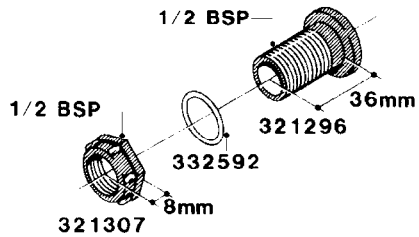

L0060

FITTINGS - BULKHEAD
L0060-HIN, 01:01:16

Page 1

Date 07.02.2020 8:31

parts-n°	order qty	description
141046	1	NUT 3/8" BSP
141341	1	NUT 1/4' BSP
240284	1	O-RING D82,5/75 X 3,5
320456	1	FITT.DK BULKHEAD 1"BSP DOUBLE
320467	1	FITT.DK BULKHEAD 1"BSP SINGLE
320471	1	FITT.DK NUT 1" BSP JAMB
320541	1	FITT.DK BULKHEAD 2-1/2'BSP SIN
320552	1	FITT.DK NUT 2-1/2' BSP JAMB
320644	1	FITT.DK ELB.3/4"HB X 1" BSP
320784	1	FITT.DK CAP 1-1/2" BSP
320795	1	FITT.DK NUT 1-1/2" BSP JAMB
320935	1	FITT.DK BULKHEAD 1/4' BSP SING
320946	1	FITT.DK BULKHEAD 3/8' BSP SING
321296	1	FITT.DK BULKHEAD 1/2" BSP SING
321307	1	FITT.DK NUT 1/2" BSP JAMB
321333	1	FITT.DK BULK 1-1/2" X 1"F BSP
330061	1	O-RING D16/D11X2,5
330072	1	O-RING D53.5/D45.5X4
330212	1	O-RING D19/D14X2.4 F.1/2"NUT
332577	1	O-RING D38/D30X4 F.1" PUR.
332592	1	O-RING D26/D20X3