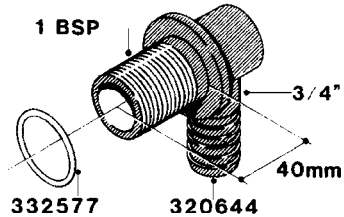

L0060

FITTINGS - BULKHEAD
L0060-HIN, 01:01:16

Page 1

Date 07.02.2020 8:31

parts-n°	order qty	description
141046	1	NUT 3/8" BSP
141341	1	NUT 1/4' BSP
240284	1	O-RING D82,5/75 X 3,5
320456	1	FITT.DK BULKHEAD 1"BSP DOUBLE
320467	1	FITT.DK BULKHEAD 1"BSP SINGLE
320471	1	FITT.DK NUT 1" BSP JAMB
320541	1	FITT.DK BULKHEAD 2-1/2'BSP SIN
320552	1	FITT.DK NUT 2-1/2' BSP JAMB
320644	1	FITT.DK ELB.3/4"HB X 1" BSP
320784	1	FITT.DK CAP 1-1/2" BSP
320795	1	FITT.DK NUT 1-1/2" BSP JAMB
320935	1	FITT.DK BULKHEAD 1/4' BSP SING
320946	1	FITT.DK BULKHEAD 3/8' BSP SING
321296	1	FITT.DK BULKHEAD 1/2" BSP SING
321307	1	FITT.DK NUT 1/2" BSP JAMB
321333	1	FITT.DK BULK 1-1/2" X 1"F BSP
330061	1	O-RING D16/D11X2,5
330072	1	O-RING D53.5/D45.5X4
330212	1	O-RING D19/D14X2.4 F.1/2"NUT
332577	1	O-RING D38/D30X4 F.1" PUR.
332592	1	O-RING D26/D20X3