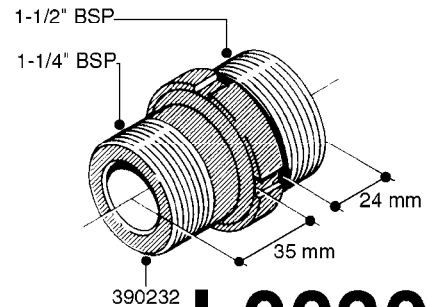

L0020

FITTINGS-T-PIECES, CAPS & ELBOWS
L0020-HIN, 01:01:16

Page 1
Date 07.02.2020 8:31

parts-n°	order qty	description
10053603	1	FITT. CAPNUT 2"BSP 5601
10194303	1	CAP BLANK 1 1/2 MCPHEE 210060
320047	1	FITT.DK CAPNUT 1/2" BSP
320106	1	FITT.DK CAPNUT 1" BSP
320272	1	FITT.DK CAPNUT 3/8" BSP
320316	1	FITT.DK TEE 3/4" X3/4" X1"BSP
320331	1	FITT.DK TEE 1" - 1" - 3/4" BSP
320342	1	FITT.DK EL 3/4"M X 1"F BSP
320563	1	FITT.DK 3 WAY 1/2" 110 DEG.
320677	1	NO LONGER AVAILABLE
320961	1	FITT.DK CAPNUT 1-1/2" BSP
321053	1	FITT.DK TEE 1/2 X1/2 X1/2" BSP
322072	1	FITT.DK TEE 3/8'X3/8'X3/8' BSP
322095	1	FITT.DK TEE 1-1/2 X1-1/4 X3/4" BSP
322138	1	FITT.DK ELB 1"M X 1"F BSP
330013	1	O-RING 2.5 X 10 PUR
330212	1	O-RING D19/D14X2.4 F.1/2"NUT
330326	1	O-RING D30/D24X2 F.1"NUT
331273	1	O-RING D44/D38X2 F.1-1/2"

FITTINGS - HEXAGON NIPPLES
L0030-HIN, 01:01:16

Page 0
Date 07.02.2020 8:31

L0030

FITTINGS - HEXAGON NIPPLES
L0030-HIN, 01:01:16

Page 1
Date 07.02.2020 8:31

parts-n°	order qty	description
10015303	1	FITT.PO.HN 1.00X1.00 M1000
10425003	1	FITT.PO.HN 1.25X1.00 MCPHEE
320132	1	FITT.DK HN 1" BSP
320176	1	FITT.DK HN 3/8"X1/2" BSP
320445	1	FITT.DK HN 1/4"X3/8" BSP
320655	1	FITT.DK HN 1/2"-1/2" BSP
320692	1	FITT.DK HN 3/8'BSPX1/4'NPT
320703	1	FITT.DK HN 3/8BSP X1/2 &1/4NPT
320725	1	FITT.DK NIPPLE 3/8"-3/8" BSP
320902	1	FITT.DK HN 3/8'X 1/4' BSP
390232	1	FITT.DK HN 1-1/2' X 1-1/4' BSP
390276	1	FITT.DK HN 1'BSP