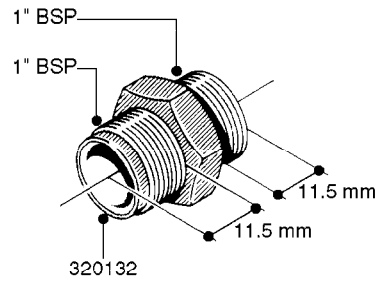

L0020

FITTINGS-T-PIECES, CAPS & ELBOWS
L0020-HIN, 01:01:16

Page 1
Date 07.02.2020 8:31

parts-n°	order qty	description
10053603	1	FITT. CAPNUT 2"BSP 5601
10194303	1	CAP BLANK 1 1/2 MCPHEE 210060
320047	1	FITT.DK CAPNUT 1/2" BSP
320106	1	FITT.DK CAPNUT 1" BSP
320272	1	FITT.DK CAPNUT 3/8" BSP
320316	1	FITT.DK TEE 3/4" X3/4" X1"BSP
320331	1	FITT.DK TEE 1" - 1" - 3/4" BSP
320342	1	FITT.DK EL 3/4"M X 1"F BSP
320563	1	FITT.DK 3 WAY 1/2" 110 DEG.
320677	1	NO LONGER AVAILABLE
320961	1	FITT.DK CAPNUT 1-1/2" BSP
321053	1	FITT.DK TEE 1/2 X1/2 X1/2" BSP
322072	1	FITT.DK TEE 3/8'X3/8'X3/8' BSP
322095	1	FITT.DK TEE 1-1/2 X1-1/4 X3/4" BSP
322138	1	FITT.DK ELB 1"M X 1"F BSP
330013	1	O-RING 2.5 X 10 PUR
330212	1	O-RING D19/D14X2.4 F.1/2"NUT
330326	1	O-RING D30/D24X2 F.1"NUT
331273	1	O-RING D44/D38X2 F.1-1/2"

FITTINGS - HEXAGON NIPPLES
L0030-HIN, 01:01:16

Page 0
Date 07.02.2020 8:31

L0030

FITTINGS - HEXAGON NIPPLES
L0030-HIN, 01:01:16

Page 1
Date 07.02.2020 8:31

parts-n°	order qty	description
10015303	1	FITT.PO.HN 1.00X1.00 M1000
10425003	1	FITT.PO.HN 1.25X1.00 MCPHEE
320132	1	FITT.DK HN 1" BSP
320176	1	FITT.DK HN 3/8"X1/2" BSP
320445	1	FITT.DK HN 1/4"X3/8" BSP
320655	1	FITT.DK HN 1/2"-1/2" BSP
320692	1	FITT.DK HN 3/8'BSPX1/4'NPT
320703	1	FITT.DK HN 3/8BSP X1/2 &1/4NPT
320725	1	FITT.DK NIPPLE 3/8"-3/8" BSP
320902	1	FITT.DK HN 3/8'X 1/4' BSP
390232	1	FITT.DK HN 1-1/2' X 1-1/4' BSP
390276	1	FITT.DK HN 1'BSP