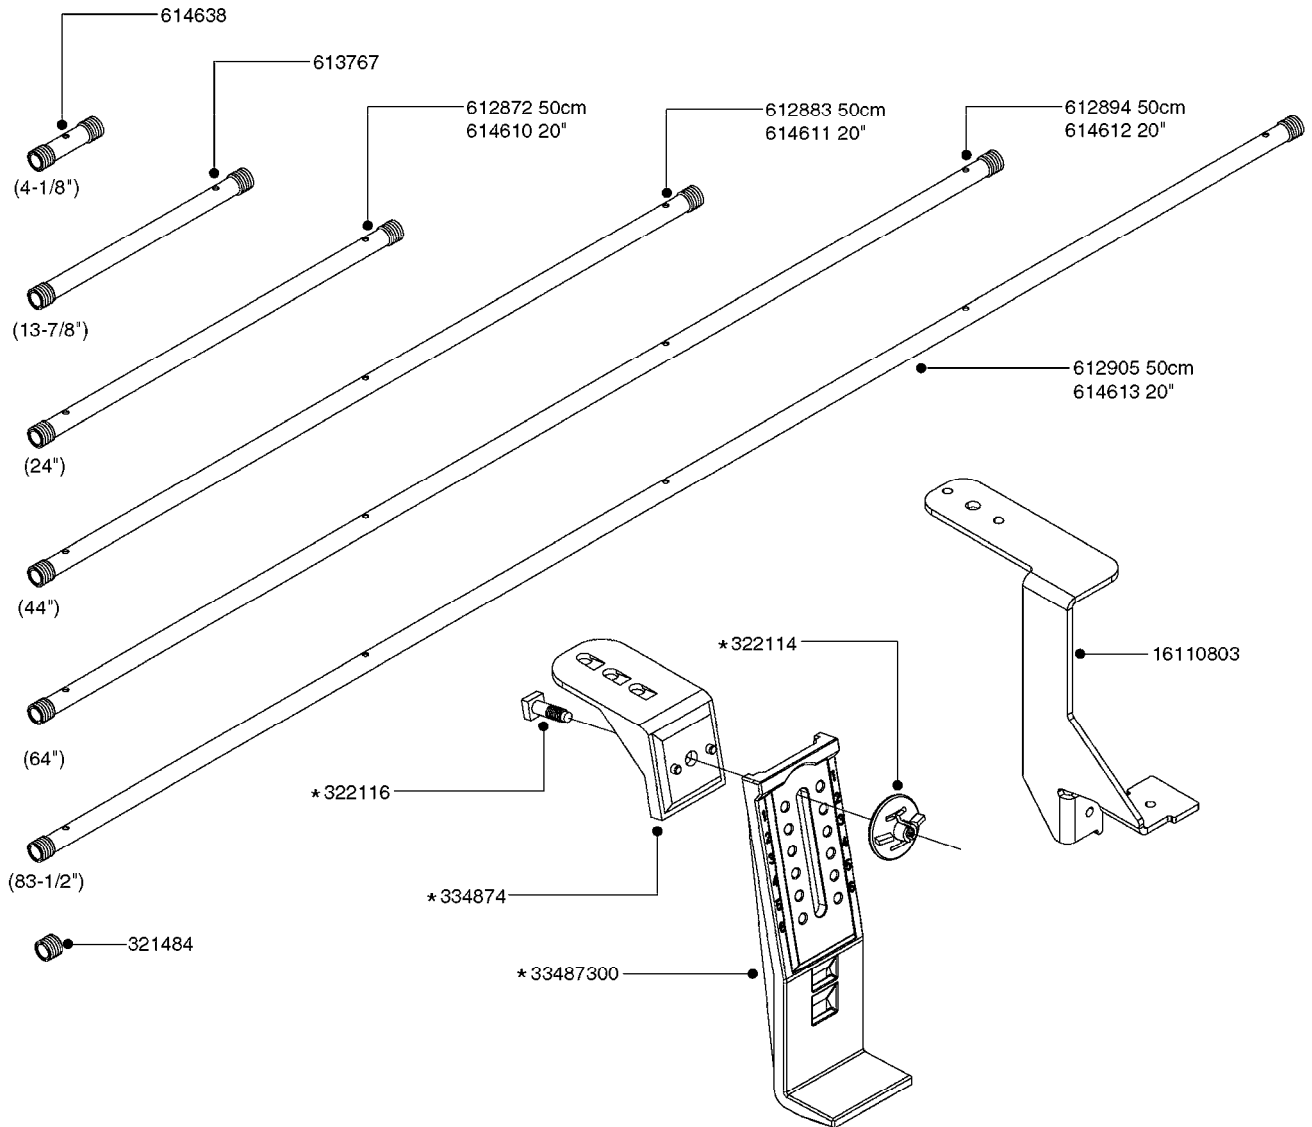

COMPLETE ASSEMBLY
WITH NOZZLES

REFER TO
HARDI® NOZZLE CATALOG

D1100

DOUBLE NOZZLE HOLDER-SNAP FIT
D1100-HIN, 01:01:16

Page 1

Date 07.02.2020 8:31

Pos.	parts-n°	order qty	description
1	372140	1	HARDI ISO BLIND CAP
2	725078	1	SNAP-FIT TRIPLET W/O NOZZ HOLD
3	28032503	1	DOUBLE NOZZLE HOLDER LD ISO
4	28040103	1	O-RING F.DOUBLE NOZZLE HOLDER
5	28089103	1	GASKET F.DOUBLE NOZZLE HOLDER
6	70056803	1	DOUBLE NOZZLE CAP ORANGE LD 01
6	70056903	1	DOUBLE NOZZLE CAP GREEN LD 015
6	70057003	1	DOUBLE NOZZLE CAP YELLOW LD 02
6	70057103	1	DOUBLE NOZZLE CAP LILAC LD 025
6	70057203	1	DOUBLE NOZZLE CAP BLUE LD 03
6	70057303	1	DOUBLE NOZZLE CAP RED LD 04
6	70057403	1	DOUBLE NOZZLE CAP BROWN LD 05