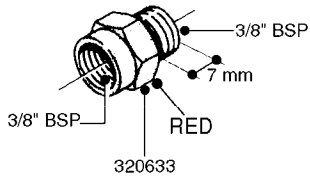

FITTINGS - HEXAGON NIPPLES
L0030-HIN, 01:01:16

Page 0
Date 07.02.2020 8:31

L0030

FITTINGS - HEXAGON NIPPLES
L0030-HIN, 01:01:16

Page 1
Date 07.02.2020 8:31

parts-n°	order qty	description
10015303	1	FITT.PO.HN 1.00X1.00 M1000
10425003	1	FITT.PO.HN 1.25X1.00 MCPHEE
320132	1	FITT.DK HN 1" BSP
320176	1	FITT.DK HN 3/8"X1/2" BSP
320445	1	FITT.DK HN 1/4"X3/8" BSP
320655	1	FITT.DK HN 1/2"-1/2" BSP
320692	1	FITT.DK HN 3/8'BSPX1/4'NPT
320703	1	FITT.DK HN 3/8BSP X1/2 &1/4NPT
320725	1	FITT.DK NIPPLE 3/8"-3/8" BSP
320902	1	FITT.DK HN 3/8'X 1/4' BSP
390232	1	FITT.DK HN 1-1/2' X 1-1/4' BSP
390276	1	FITT.DK HN 1'BSP

L0040

FITTINGS - NIPPLES & ELBOWS
L0040-HIN, 01:01:16

Page 1
Date 07.02.2020 8:31

parts-n°	order qty	description
10530803	1	FITT.PO.SE 2.00X2.00 45 DEG.
320191	1	FITT.DK ELB 3/8' BSP 45 DEGREE
320482	1	FITT.DK ELB. 1/2" BSP 60 DEG.
320596	1	FITT.DK ELB 3/8'-1/2'BSP 45DEG
320607	1	FITT.DK HN 3/8M X 3/8F BSP LNG
320633	1	FITT.DK HN 3/8"M X 3/8"F BSP
321451	1	FITT.DK ELB.1-1/2 X1-1/4 80DEG
321532	1	FITT.DK REDUC 3/4' X 1/2' BSP
390233	1	FITT.DK REDUC 1-1/2" X 1" BSP