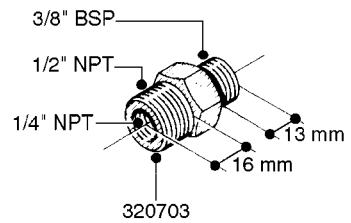

L0020

FITTINGS-T-PIECES, CAPS & ELBOWS
L0020-HIN, 01:01:16

Page 1
Date 07.02.2020 8:31

parts-n°	order qty	description
10053603	1	FITT. CAPNUT 2"BSP 5601
10194303	1	CAP BLANK 1 1/2 MCPHEE 210060
320047	1	FITT.DK CAPNUT 1/2" BSP
320106	1	FITT.DK CAPNUT 1" BSP
320272	1	FITT.DK CAPNUT 3/8" BSP
320316	1	FITT.DK TEE 3/4" X3/4" X1"BSP
320331	1	FITT.DK TEE 1" - 1" - 3/4" BSP
320342	1	FITT.DK EL 3/4"M X 1"F BSP
320563	1	FITT.DK 3 WAY 1/2" 110 DEG.
320677	1	NO LONGER AVAILABLE
320961	1	FITT.DK CAPNUT 1-1/2" BSP
321053	1	FITT.DK TEE 1/2 X1/2 X1/2" BSP
322072	1	FITT.DK TEE 3/8'X3/8'X3/8' BSP
322095	1	FITT.DK TEE 1-1/2 X1-1/4 X3/4" BSP
322138	1	FITT.DK ELB 1"M X 1"F BSP
330013	1	O-RING 2.5 X 10 PUR
330212	1	O-RING D19/D14X2.4 F.1/2"NUT
330326	1	O-RING D30/D24X2 F.1"NUT
331273	1	O-RING D44/D38X2 F.1-1/2"

FITTINGS - HEXAGON NIPPLES
L0030-HIN, 01:01:16

Page 0
Date 07.02.2020 8:31

L0030

FITTINGS - HEXAGON NIPPLES
L0030-HIN, 01:01:16

Page 1
Date 07.02.2020 8:31

parts-n°	order qty	description
10015303	1	FITT.PO.HN 1.00X1.00 M1000
10425003	1	FITT.PO.HN 1.25X1.00 MCPHEE
320132	1	FITT.DK HN 1" BSP
320176	1	FITT.DK HN 3/8"X1/2" BSP
320445	1	FITT.DK HN 1/4"X3/8" BSP
320655	1	FITT.DK HN 1/2"-1/2" BSP
320692	1	FITT.DK HN 3/8'BSPX1/4'NPT
320703	1	FITT.DK HN 3/8BSP X1/2 &1/4NPT
320725	1	FITT.DK NIPPLE 3/8"-3/8" BSP
320902	1	FITT.DK HN 3/8'X 1/4' BSP
390232	1	FITT.DK HN 1-1/2' X 1-1/4' BSP
390276	1	FITT.DK HN 1'BSP