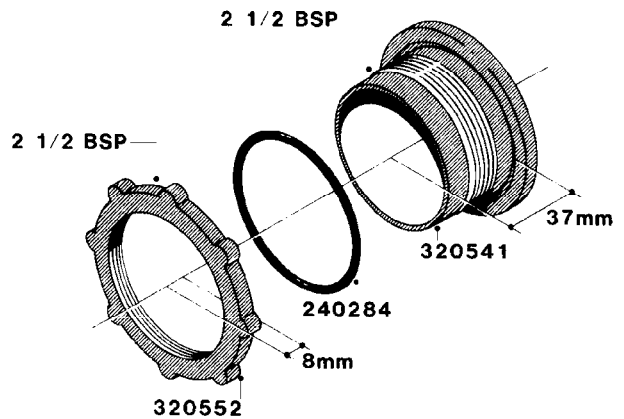

L0060

FITTINGS - BULKHEAD
L0060-HIN, 01:01:16

Page 1

Date 07.02.2020 8:31

parts-n°	order qty	description
141046	1	NUT 3/8" BSP
141341	1	NUT 1/4' BSP
240284	1	O-RING D82,5/75 X 3,5
320456	1	FITT.DK BULKHEAD 1"BSP DOUBLE
320467	1	FITT.DK BULKHEAD 1"BSP SINGLE
320471	1	FITT.DK NUT 1" BSP JAMB
320541	1	FITT.DK BULKHEAD 2-1/2'BSP SIN
320552	1	FITT.DK NUT 2-1/2' BSP JAMB
320644	1	FITT.DK ELB.3/4"HB X 1" BSP
320784	1	FITT.DK CAP 1-1/2" BSP
320795	1	FITT.DK NUT 1-1/2" BSP JAMB
320935	1	FITT.DK BULKHEAD 1/4' BSP SING
320946	1	FITT.DK BULKHEAD 3/8' BSP SING
321296	1	FITT.DK BULKHEAD 1/2" BSP SING
321307	1	FITT.DK NUT 1/2" BSP JAMB
321333	1	FITT.DK BULK 1-1/2" X 1"F BSP
330061	1	O-RING D16/D11X2,5
330072	1	O-RING D53.5/D45.5X4
330212	1	O-RING D19/D14X2.4 F.1/2"NUT
332577	1	O-RING D38/D30X4 F.1" PUR.
332592	1	O-RING D26/D20X3