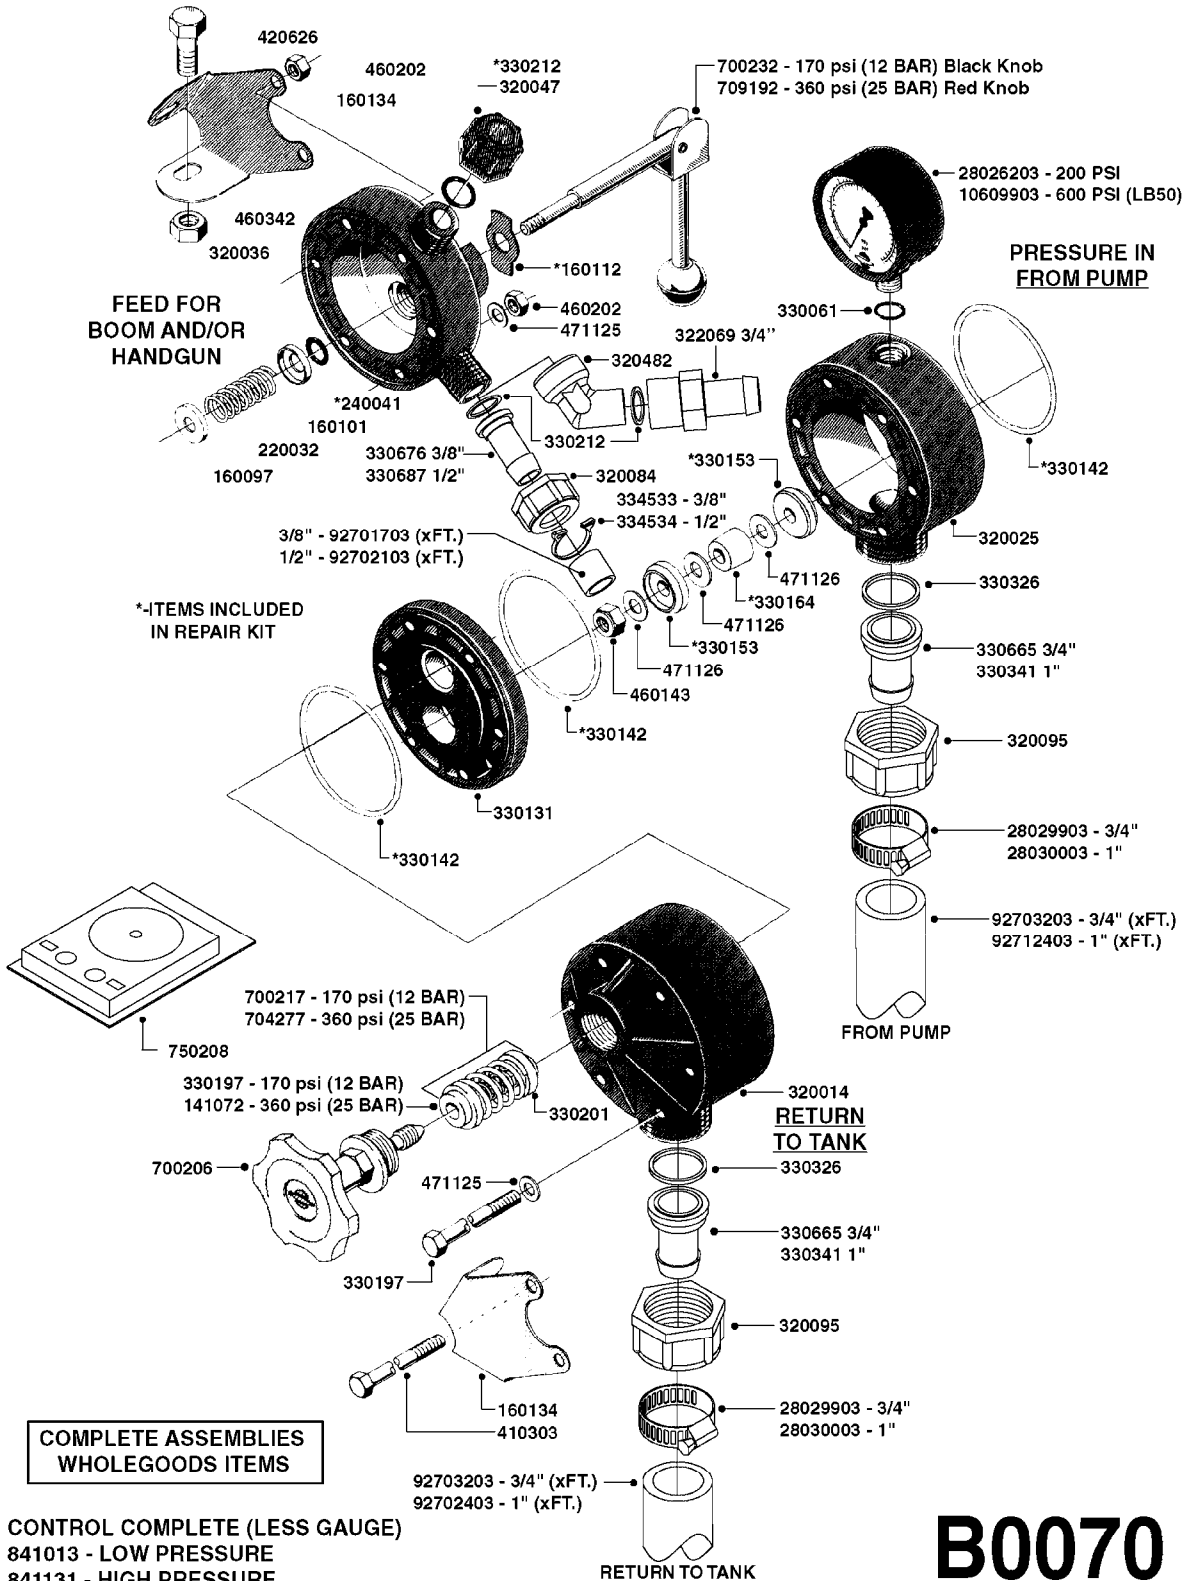

Note: For "Bondioli" PTO's (previous supplier) - see page A0510.

COMPLETE ASSEMBLIES
WHOLEGOOD ITEMS

A0580

PTO SHAFTS - AMA DIAPHRAGM
A0580-HIN, 01:01:16

Page 1
Date 07.02.2020 8:31

parts-n°	order qty	description
829482	1	PTO 1-3/8/6X25MM X 600MM 1202
829483	1	PTO 1-3/8/6X30MM x 610MM 1302
829484	1	PTO 1-3/8/6X1-3/8/6X575MM 361
829487	1	PTO 1-3/8/6X1-3/8/6X870MM 361
28062103	1	PTO YOKE 1-3/8X6 AMA
28062203	1	UNIV.JOINT CAT.1 AMA
28062303	1	PTO YOKE D25 AMA
28062403	1	DECAL - DANGER ROTATING SHAFT
28062503	1	DECAL - DANGER MISSING GUARD
28062603	1	SAFETY CHAIN F.PTO AMA
28062703	1	PTO OUTER 1-3/8X6 (NO SHIELD)
28062803	1	PTO INNER D25 (NO SHIELD)
28062903	1	PTO SHIELD COMPLETE
28063003	1	PTO YOKE D30 AMA
28063103	1	PTO INNER D30 (NO SHIELD)
28063203	1	PTO INNER 1-3/8X6 (NO SHIELD)
28063303	1	PTO SHIELD COMPLETE
28063403	1	PTO OUTER 1-3/8X6 (NO SHIELD)
28063503	1	PTO INNER 1-3/8X6 (NO SHIELD)
28093403	1	PTO OUTER TUBE BEARING AMA
28093503	1	PTO INNER TUBE BEARING AMA