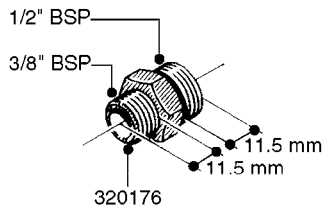

L0020

FITTINGS-T-PIECES, CAPS & ELBOWS
L0020-HIN, 01:01:16

Page 1
Date 07.02.2020 8:31

parts-n°	order qty	description
10053603	1	FITT. CAPNUT 2"BSP 5601
10194303	1	CAP BLANK 1 1/2 MCPHEE 210060
320047	1	FITT.DK CAPNUT 1/2" BSP
320106	1	FITT.DK CAPNUT 1" BSP
320272	1	FITT.DK CAPNUT 3/8" BSP
320316	1	FITT.DK TEE 3/4" X3/4" X1"BSP
320331	1	FITT.DK TEE 1" - 1" - 3/4" BSP
320342	1	FITT.DK EL 3/4"M X 1"F BSP
320563	1	FITT.DK 3 WAY 1/2" 110 DEG.
320677	1	NO LONGER AVAILABLE
320961	1	FITT.DK CAPNUT 1-1/2" BSP
321053	1	FITT.DK TEE 1/2 X1/2 X1/2" BSP
322072	1	FITT.DK TEE 3/8'X3/8'X3/8' BSP
322095	1	FITT.DK TEE 1-1/2 X1-1/4 X3/4" BSP
322138	1	FITT.DK ELB 1"M X 1"F BSP
330013	1	O-RING 2.5 X 10 PUR
330212	1	O-RING D19/D14X2.4 F.1/2"NUT
330326	1	O-RING D30/D24X2 F.1"NUT
331273	1	O-RING D44/D38X2 F.1-1/2"

FITTINGS - HEXAGON NIPPLES
L0030-HIN, 01:01:16

Page 0
Date 07.02.2020 8:31

L0030

FITTINGS - HEXAGON NIPPLES
L0030-HIN, 01:01:16

Page 1
Date 07.02.2020 8:31

parts-n°	order qty	description
10015303	1	FITT.PO.HN 1.00X1.00 M1000
10425003	1	FITT.PO.HN 1.25X1.00 MCPHEE
320132	1	FITT.DK HN 1" BSP
320176	1	FITT.DK HN 3/8"X1/2" BSP
320445	1	FITT.DK HN 1/4"X3/8" BSP
320655	1	FITT.DK HN 1/2"-1/2" BSP
320692	1	FITT.DK HN 3/8'BSPX1/4'NPT
320703	1	FITT.DK HN 3/8BSP X1/2 &1/4NPT
320725	1	FITT.DK NIPPLE 3/8"-3/8" BSP
320902	1	FITT.DK HN 3/8'X 1/4' BSP
390232	1	FITT.DK HN 1-1/2' X 1-1/4' BSP
390276	1	FITT.DK HN 1'BSP