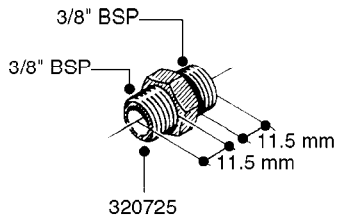

L0020

FITTINGS-T-PIECES, CAPS & ELBOWS
L0020-HIN, 01:01:16

Page 1
Date 07.02.2020 8:31

parts-n°	order qty	description
10053603	1	FITT. CAPNUT 2"BSP 5601
10194303	1	CAP BLANK 1 1/2 MCPHEE 210060
320047	1	FITT.DK CAPNUT 1/2" BSP
320106	1	FITT.DK CAPNUT 1" BSP
320272	1	FITT.DK CAPNUT 3/8" BSP
320316	1	FITT.DK TEE 3/4" X3/4" X1"BSP
320331	1	FITT.DK TEE 1" - 1" - 3/4" BSP
320342	1	FITT.DK EL 3/4"M X 1"F BSP
320563	1	FITT.DK 3 WAY 1/2" 110 DEG.
320677	1	NO LONGER AVAILABLE
320961	1	FITT.DK CAPNUT 1-1/2" BSP
321053	1	FITT.DK TEE 1/2 X1/2 X1/2" BSP
322072	1	FITT.DK TEE 3/8'X3/8'X3/8' BSP
322095	1	FITT.DK TEE 1-1/2 X1-1/4 X3/4" BSP
322138	1	FITT.DK ELB 1"M X 1"F BSP
330013	1	O-RING 2.5 X 10 PUR
330212	1	O-RING D19/D14X2.4 F.1/2"NUT
330326	1	O-RING D30/D24X2 F.1"NUT
331273	1	O-RING D44/D38X2 F.1-1/2"

FITTINGS - HEXAGON NIPPLES
L0030-HIN, 01:01:16

Page 0
Date 07.02.2020 8:31

L0030

FITTINGS - HEXAGON NIPPLES
L0030-HIN, 01:01:16

Page 1
Date 07.02.2020 8:31

parts-n°	order qty	description
10015303	1	FITT.PO.HN 1.00X1.00 M1000
10425003	1	FITT.PO.HN 1.25X1.00 MCPHEE
320132	1	FITT.DK HN 1" BSP
320176	1	FITT.DK HN 3/8"X1/2" BSP
320445	1	FITT.DK HN 1/4"X3/8" BSP
320655	1	FITT.DK HN 1/2"-1/2" BSP
320692	1	FITT.DK HN 3/8'BSPX1/4'NPT
320703	1	FITT.DK HN 3/8BSP X1/2 &1/4NPT
320725	1	FITT.DK NIPPLE 3/8"-3/8" BSP
320902	1	FITT.DK HN 3/8'X 1/4' BSP
390232	1	FITT.DK HN 1-1/2' X 1-1/4' BSP
390276	1	FITT.DK HN 1'BSP