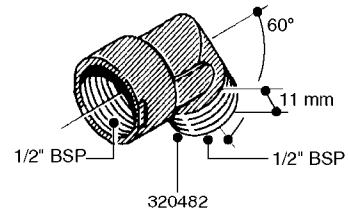

FITTINGS - HEXAGON NIPPLES
L0030-HIN, 01:01:16

Page 0
Date 07.02.2020 8:31

L0030

FITTINGS - HEXAGON NIPPLES
L0030-HIN, 01:01:16

Page 1
Date 07.02.2020 8:31

parts-n°	order qty	description
10015303	1	FITT.PO.HN 1.00X1.00 M1000
10425003	1	FITT.PO.HN 1.25X1.00 MCPHEE
320132	1	FITT.DK HN 1" BSP
320176	1	FITT.DK HN 3/8"X1/2" BSP
320445	1	FITT.DK HN 1/4"X3/8" BSP
320655	1	FITT.DK HN 1/2"-1/2" BSP
320692	1	FITT.DK HN 3/8'BSPX1/4'NPT
320703	1	FITT.DK HN 3/8BSP X1/2 &1/4NPT
320725	1	FITT.DK NIPPLE 3/8"-3/8" BSP
320902	1	FITT.DK HN 3/8'X 1/4' BSP
390232	1	FITT.DK HN 1-1/2' X 1-1/4' BSP
390276	1	FITT.DK HN 1'BSP

L0040

FITTINGS - NIPPLES & ELBOWS
L0040-HIN, 01:01:16

Page 1
Date 07.02.2020 8:31

parts-n°	order qty	description
10530803	1	FITT.PO.SE 2.00X2.00 45 DEG.
320191	1	FITT.DK ELB 3/8' BSP 45 DEGREE
320482	1	FITT.DK ELB. 1/2" BSP 60 DEG.
320596	1	FITT.DK ELB 3/8'-1/2'BSP 45DEG
320607	1	FITT.DK HN 3/8M X 3/8F BSP LNG
320633	1	FITT.DK HN 3/8"M X 3/8"F BSP
321451	1	FITT.DK ELB.1-1/2 X1-1/4 80DEG
321532	1	FITT.DK REDUC 3/4' X 1/2' BSP
390233	1	FITT.DK REDUC 1-1/2" X 1" BSP