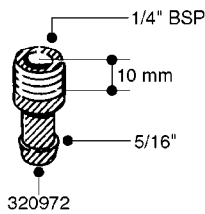

L0020

FITTINGS-T-PIECES, CAPS & ELBOWS
L0020-HIN, 01:01:16

Page 1
Date 07.02.2020 8:31

parts-n°	order qty	description
10053603	1	FITT. CAPNUT 2"BSP 5601
10194303	1	CAP BLANK 1 1/2 MCPHEE 210060
320047	1	FITT.DK CAPNUT 1/2" BSP
320106	1	FITT.DK CAPNUT 1" BSP
320272	1	FITT.DK CAPNUT 3/8" BSP
320316	1	FITT.DK TEE 3/4" X3/4" X1"BSP
320331	1	FITT.DK TEE 1" - 1" - 3/4" BSP
320342	1	FITT.DK EL 3/4"M X 1"F BSP
320563	1	FITT.DK 3 WAY 1/2" 110 DEG.
320677	1	NO LONGER AVAILABLE
320961	1	FITT.DK CAPNUT 1-1/2" BSP
321053	1	FITT.DK TEE 1/2 X1/2 X1/2" BSP
322072	1	FITT.DK TEE 3/8'X3/8'X3/8' BSP
322095	1	FITT.DK TEE 1-1/2 X1-1/4 X3/4" BSP
322138	1	FITT.DK ELB 1"M X 1"F BSP
330013	1	O-RING 2.5 X 10 PUR
330212	1	O-RING D19/D14X2.4 F.1/2"NUT
330326	1	O-RING D30/D24X2 F.1"NUT
331273	1	O-RING D44/D38X2 F.1-1/2"

FITTINGS - HEXAGON NIPPLES
L0030-HIN, 01:01:16

Page 0
Date 07.02.2020 8:31

L0030

FITTINGS - HEXAGON NIPPLES
L0030-HIN, 01:01:16

Page 1
Date 07.02.2020 8:31

parts-n°	order qty	description
10015303	1	FITT.PO.HN 1.00X1.00 M1000
10425003	1	FITT.PO.HN 1.25X1.00 MCPHEE
320132	1	FITT.DK HN 1" BSP
320176	1	FITT.DK HN 3/8"X1/2" BSP
320445	1	FITT.DK HN 1/4"X3/8" BSP
320655	1	FITT.DK HN 1/2"-1/2" BSP
320692	1	FITT.DK HN 3/8'BSPX1/4'NPT
320703	1	FITT.DK HN 3/8BSP X1/2 &1/4NPT
320725	1	FITT.DK NIPPLE 3/8"-3/8" BSP
320902	1	FITT.DK HN 3/8'X 1/4' BSP
390232	1	FITT.DK HN 1-1/2' X 1-1/4' BSP
390276	1	FITT.DK HN 1'BSP

L0040

FITTINGS - NIPPLES & ELBOWS
L0040-HIN, 01:01:16

Page 1
Date 07.02.2020 8:31

parts-n°	order qty	description
10530803	1	FITT.PO.SE 2.00X2.00 45 DEG.
320191	1	FITT.DK ELB 3/8' BSP 45 DEGREE
320482	1	FITT.DK ELB. 1/2" BSP 60 DEG.
320596	1	FITT.DK ELB 3/8'-1/2'BSP 45DEG
320607	1	FITT.DK HN 3/8M X 3/8F BSP LNG
320633	1	FITT.DK HN 3/8"M X 3/8"F BSP
321451	1	FITT.DK ELB.1-1/2 X1-1/4 80DEG
321532	1	FITT.DK REDUC 3/4' X 1/2' BSP
390233	1	FITT.DK REDUC 1-1/2" X 1" BSP