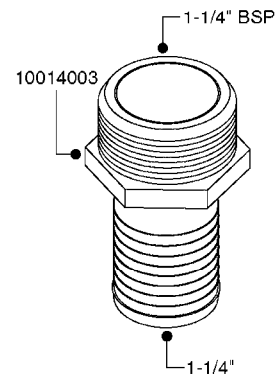

L0020

FITTINGS-T-PIECES, CAPS & ELBOWS
L0020-HIN, 01:01:16

Page 1
Date 07.02.2020 8:31

parts-n°	order qty	description
10053603	1	FITT. CAPNUT 2"BSP 5601
10194303	1	CAP BLANK 1 1/2 MCPHEE 210060
320047	1	FITT.DK CAPNUT 1/2" BSP
320106	1	FITT.DK CAPNUT 1" BSP
320272	1	FITT.DK CAPNUT 3/8" BSP
320316	1	FITT.DK TEE 3/4" X3/4" X1"BSP
320331	1	FITT.DK TEE 1" - 1" - 3/4" BSP
320342	1	FITT.DK EL 3/4"M X 1"F BSP
320563	1	FITT.DK 3 WAY 1/2" 110 DEG.
320677	1	NO LONGER AVAILABLE
320961	1	FITT.DK CAPNUT 1-1/2" BSP
321053	1	FITT.DK TEE 1/2 X1/2 X1/2" BSP
322072	1	FITT.DK TEE 3/8'X3/8'X3/8' BSP
322095	1	FITT.DK TEE 1-1/2 X1-1/4 X3/4" BSP
322138	1	FITT.DK ELB 1"M X 1"F BSP
330013	1	O-RING 2.5 X 10 PUR
330212	1	O-RING D19/D14X2.4 F.1/2"NUT
330326	1	O-RING D30/D24X2 F.1"NUT
331273	1	O-RING D44/D38X2 F.1-1/2"

FITTINGS - HEXAGON NIPPLES
L0030-HIN, 01:01:16

Page 0
Date 07.02.2020 8:31

L0030

FITTINGS - HEXAGON NIPPLES
L0030-HIN, 01:01:16

Page 1
Date 07.02.2020 8:31

parts-n°	order qty	description
10015303	1	FITT.PO.HN 1.00X1.00 M1000
10425003	1	FITT.PO.HN 1.25X1.00 MCPHEE
320132	1	FITT.DK HN 1" BSP
320176	1	FITT.DK HN 3/8"X1/2" BSP
320445	1	FITT.DK HN 1/4"X3/8" BSP
320655	1	FITT.DK HN 1/2"-1/2" BSP
320692	1	FITT.DK HN 3/8'BSPX1/4'NPT
320703	1	FITT.DK HN 3/8BSP X1/2 &1/4NPT
320725	1	FITT.DK NIPPLE 3/8"-3/8" BSP
320902	1	FITT.DK HN 3/8'X 1/4' BSP
390232	1	FITT.DK HN 1-1/2' X 1-1/4' BSP
390276	1	FITT.DK HN 1'BSP

L0040

FITTINGS - NIPPLES & ELBOWS
L0040-HIN, 01:01:16

Page 1
Date 07.02.2020 8:31

parts-n°	order qty	description
10530803	1	FITT.PO.SE 2.00X2.00 45 DEG.
320191	1	FITT.DK ELB 3/8' BSP 45 DEGREE
320482	1	FITT.DK ELB. 1/2" BSP 60 DEG.
320596	1	FITT.DK ELB 3/8'-1/2'BSP 45DEG
320607	1	FITT.DK HN 3/8M X 3/8F BSP LNG
320633	1	FITT.DK HN 3/8"M X 3/8"F BSP
321451	1	FITT.DK ELB.1-1/2 X1-1/4 80DEG
321532	1	FITT.DK REDUC 3/4' X 1/2' BSP
390233	1	FITT.DK REDUC 1-1/2" X 1" BSP