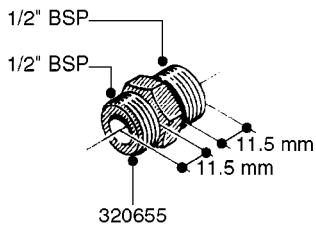

L0020

FITTINGS-T-PIECES, CAPS & ELBOWS
L0020-HIN, 01:01:16

Page 1
Date 07.02.2020 8:31

parts-n°	order qty	description
10053603	1	FITT. CAPNUT 2"BSP 5601
10194303	1	CAP BLANK 1 1/2 MCPHEE 210060
320047	1	FITT.DK CAPNUT 1/2" BSP
320106	1	FITT.DK CAPNUT 1" BSP
320272	1	FITT.DK CAPNUT 3/8" BSP
320316	1	FITT.DK TEE 3/4" X3/4" X1"BSP
320331	1	FITT.DK TEE 1" - 1" - 3/4" BSP
320342	1	FITT.DK EL 3/4"M X 1"F BSP
320563	1	FITT.DK 3 WAY 1/2" 110 DEG.
320677	1	NO LONGER AVAILABLE
320961	1	FITT.DK CAPNUT 1-1/2" BSP
321053	1	FITT.DK TEE 1/2 X1/2 X1/2" BSP
322072	1	FITT.DK TEE 3/8'X3/8'X3/8' BSP
322095	1	FITT.DK TEE 1-1/2 X1-1/4 X3/4" BSP
322138	1	FITT.DK ELB 1"M X 1"F BSP
330013	1	O-RING 2.5 X 10 PUR
330212	1	O-RING D19/D14X2.4 F.1/2"NUT
330326	1	O-RING D30/D24X2 F.1"NUT
331273	1	O-RING D44/D38X2 F.1-1/2"

FITTINGS - HEXAGON NIPPLES
L0030-HIN, 01:01:16

Page 0
Date 07.02.2020 8:31

L0030

FITTINGS - HEXAGON NIPPLES
L0030-HIN, 01:01:16

Page 1
Date 07.02.2020 8:31

parts-n°	order qty	description
10015303	1	FITT.PO.HN 1.00X1.00 M1000
10425003	1	FITT.PO.HN 1.25X1.00 MCPHEE
320132	1	FITT.DK HN 1" BSP
320176	1	FITT.DK HN 3/8"X1/2" BSP
320445	1	FITT.DK HN 1/4"X3/8" BSP
320655	1	FITT.DK HN 1/2"-1/2" BSP
320692	1	FITT.DK HN 3/8'BSPX1/4'NPT
320703	1	FITT.DK HN 3/8BSP X1/2 &1/4NPT
320725	1	FITT.DK NIPPLE 3/8"-3/8" BSP
320902	1	FITT.DK HN 3/8'X 1/4' BSP
390232	1	FITT.DK HN 1-1/2' X 1-1/4' BSP
390276	1	FITT.DK HN 1'BSP