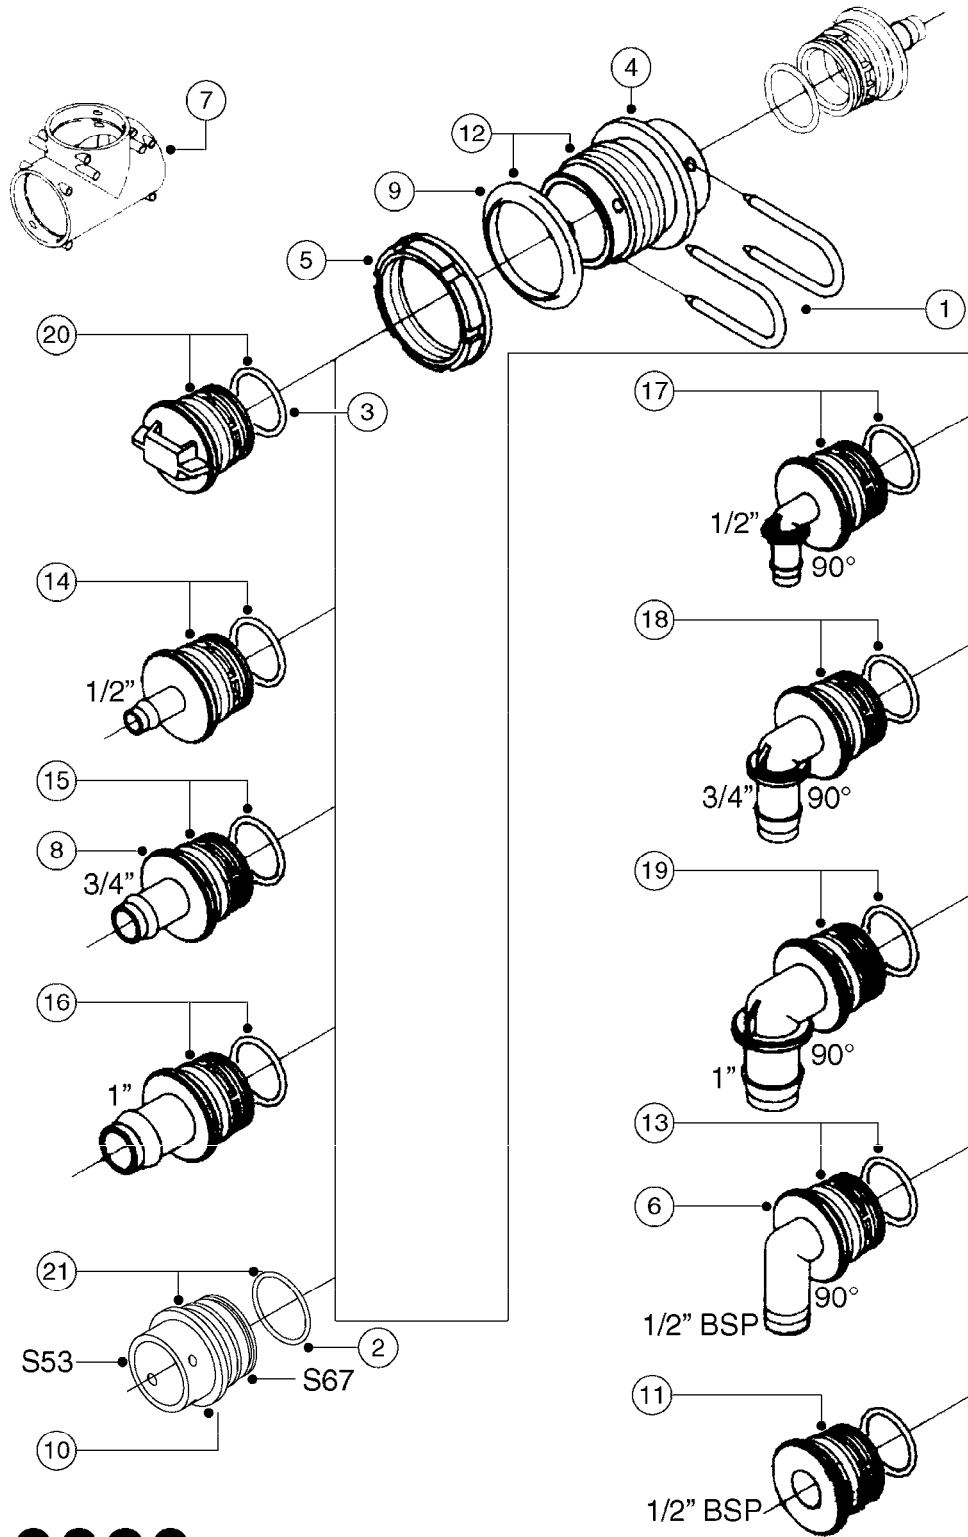

L0050

parts-n°	order qty	description
242594	1	O-RING D14 X 1.78 SCH.70-EPDM
320294	1	FITT.DK TEE 3/8X3/8HB X1/2"BSP
320305	1	FITT.DK HB 3/4'- 3/4' BSP
320386	1	FITT.DK TEE 3/8X3/8HB X3/8"BSP
320397	1	FITT.DK ELB 3/8"HB X 3/8" BSP
320401	1	FITT.DK TEE 1/2X1/2HB X1/2"BSP
320412	1	FITT.DK TEE 1/2X1/2HB X3/8'BSP
320423	1	FITT.DK ELB 1/2'HB X 3/8' BSP
320891	1	FITT.DK HB 3/8'- 3/8' BSP
320972	1	FITT.DK HB 5/16'- 1/4' BSP
322046	1	FITT.DK TEE 1/2X1/2HB X3/4'BSP
322048	1	FITT.DK TEE 3/4X3/4HB X3/4'BSP
330595	1	O-RING D24.6/D20X2.1 -3/4"
333137	1	FITT.DK CONN.1/2" F.NOZZ. DOUB
333141	1	FITT.DK CONN.1/2" F.NOZZ.SING
334041	1	FITT.DK CONN.3/4' F.NOZZ. SING
334042	1	FITT.DK CONN.3/4' F.NOZZ. DOUB
334195	1	FITT.DK ELB. 3/4"HB X 3/4"HB
10012103	1	FITT.PO.HB 1.25X1.50 IMB1012
10014003	1	FITT.PO.HB 1.25X1.25 IMB1010
10036903	1	FITT.PO.HB 1.50X1.50 IMB1212
28019303	1	FITTING HB ELB 3/4NPT-3/4HOSE
61016500	1	HOSE TAIL 3/4" 90°+RG CAP 3/4"
72026700	1	NOZZLE TUBE ADAPTER W/O-RING

L0060

FITTINGS - BULKHEAD
L0060-HIN, 01:01:16

Page 1

Date 07.02.2020 8:31

parts-n°	order qty	description
141046	1	NUT 3/8" BSP
141341	1	NUT 1/4' BSP
240284	1	O-RING D82,5/75 X 3,5
320456	1	FITT.DK BULKHEAD 1"BSP DOUBLE
320467	1	FITT.DK BULKHEAD 1"BSP SINGLE
320471	1	FITT.DK NUT 1" BSP JAMB
320541	1	FITT.DK BULKHEAD 2-1/2'BSP SIN
320552	1	FITT.DK NUT 2-1/2' BSP JAMB
320644	1	FITT.DK ELB.3/4"HB X 1" BSP
320784	1	FITT.DK CAP 1-1/2" BSP
320795	1	FITT.DK NUT 1-1/2" BSP JAMB
320935	1	FITT.DK BULKHEAD 1/4' BSP SING
320946	1	FITT.DK BULKHEAD 3/8' BSP SING
321296	1	FITT.DK BULKHEAD 1/2" BSP SING
321307	1	FITT.DK NUT 1/2" BSP JAMB
321333	1	FITT.DK BULK 1-1/2" X 1"F BSP
330061	1	O-RING D16/D11X2,5
330072	1	O-RING D53.5/D45.5X4
330212	1	O-RING D19/D14X2.4 F.1/2"NUT
332577	1	O-RING D38/D30X4 F.1" PUR.
332592	1	O-RING D26/D20X3