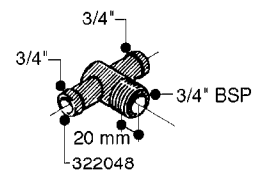

FITTINGS - HEXAGON NIPPLES
L0030-HIN, 01:01:16

Page 0
Date 07.02.2020 8:31

L0030

FITTINGS - HEXAGON NIPPLES
L0030-HIN, 01:01:16

Page 1
Date 07.02.2020 8:31

parts-n°	order qty	description
10015303	1	FITT.PO.HN 1.00X1.00 M1000
10425003	1	FITT.PO.HN 1.25X1.00 MCPHEE
320132	1	FITT.DK HN 1" BSP
320176	1	FITT.DK HN 3/8"X1/2" BSP
320445	1	FITT.DK HN 1/4"X3/8" BSP
320655	1	FITT.DK HN 1/2"-1/2" BSP
320692	1	FITT.DK HN 3/8'BSPX1/4'NPT
320703	1	FITT.DK HN 3/8BSP X1/2 &1/4NPT
320725	1	FITT.DK NIPPLE 3/8"-3/8" BSP
320902	1	FITT.DK HN 3/8'X 1/4' BSP
390232	1	FITT.DK HN 1-1/2' X 1-1/4' BSP
390276	1	FITT.DK HN 1'BSP

L0040

FITTINGS - NIPPLES & ELBOWS
L0040-HIN, 01:01:16

Page 1
Date 07.02.2020 8:31

parts-n°	order qty	description
10530803	1	FITT.PO.SE 2.00X2.00 45 DEG.
320191	1	FITT.DK ELB 3/8' BSP 45 DEGREE
320482	1	FITT.DK ELB. 1/2" BSP 60 DEG.
320596	1	FITT.DK ELB 3/8'-1/2'BSP 45DEG
320607	1	FITT.DK HN 3/8M X 3/8F BSP LNG
320633	1	FITT.DK HN 3/8"M X 3/8"F BSP
321451	1	FITT.DK ELB.1-1/2 X1-1/4 80DEG
321532	1	FITT.DK REDUC 3/4' X 1/2' BSP
390233	1	FITT.DK REDUC 1-1/2" X 1" BSP