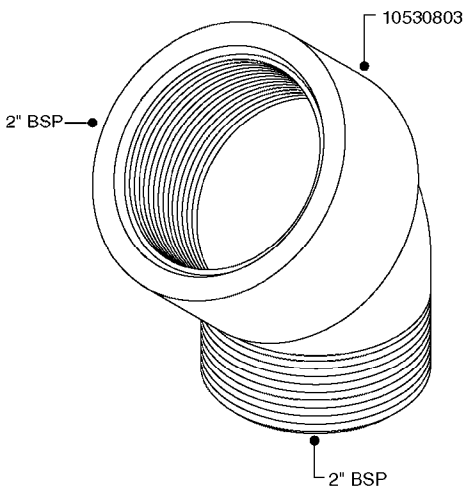

L0020

FITTINGS-T-PIECES, CAPS & ELBOWS
L0020-HIN, 01:01:16

Page 1
Date 07.02.2020 8:31

parts-n°	order qty	description
10053603	1	FITT. CAPNUT 2"BSP 5601
10194303	1	CAP BLANK 1 1/2 MCPHEE 210060
320047	1	FITT.DK CAPNUT 1/2" BSP
320106	1	FITT.DK CAPNUT 1" BSP
320272	1	FITT.DK CAPNUT 3/8" BSP
320316	1	FITT.DK TEE 3/4" X3/4" X1"BSP
320331	1	FITT.DK TEE 1" - 1" - 3/4" BSP
320342	1	FITT.DK EL 3/4"M X 1"F BSP
320563	1	FITT.DK 3 WAY 1/2" 110 DEG.
320677	1	NO LONGER AVAILABLE
320961	1	FITT.DK CAPNUT 1-1/2" BSP
321053	1	FITT.DK TEE 1/2 X1/2 X1/2" BSP
322072	1	FITT.DK TEE 3/8'X3/8'X3/8' BSP
322095	1	FITT.DK TEE 1-1/2 X1-1/4 X3/4" BSP
322138	1	FITT.DK ELB 1"M X 1"F BSP
330013	1	O-RING 2.5 X 10 PUR
330212	1	O-RING D19/D14X2.4 F.1/2"NUT
330326	1	O-RING D30/D24X2 F.1"NUT
331273	1	O-RING D44/D38X2 F.1-1/2"

FITTINGS - HEXAGON NIPPLES
L0030-HIN, 01:01:16

Page 0
Date 07.02.2020 8:31

L0030

FITTINGS - HEXAGON NIPPLES
L0030-HIN, 01:01:16

Page 1
Date 07.02.2020 8:31

parts-n°	order qty	description
10015303	1	FITT.PO.HN 1.00X1.00 M1000
10425003	1	FITT.PO.HN 1.25X1.00 MCPHEE
320132	1	FITT.DK HN 1" BSP
320176	1	FITT.DK HN 3/8"X1/2" BSP
320445	1	FITT.DK HN 1/4"X3/8" BSP
320655	1	FITT.DK HN 1/2"-1/2" BSP
320692	1	FITT.DK HN 3/8'BSPX1/4'NPT
320703	1	FITT.DK HN 3/8BSP X1/2 &1/4NPT
320725	1	FITT.DK NIPPLE 3/8"-3/8" BSP
320902	1	FITT.DK HN 3/8'X 1/4' BSP
390232	1	FITT.DK HN 1-1/2' X 1-1/4' BSP
390276	1	FITT.DK HN 1'BSP

L0040

FITTINGS - NIPPLES & ELBOWS
L0040-HIN, 01:01:16

Page 1
Date 07.02.2020 8:31

parts-n°	order qty	description
10530803	1	FITT.PO.SE 2.00X2.00 45 DEG.
320191	1	FITT.DK ELB 3/8' BSP 45 DEGREE
320482	1	FITT.DK ELB. 1/2" BSP 60 DEG.
320596	1	FITT.DK ELB 3/8'-1/2'BSP 45DEG
320607	1	FITT.DK HN 3/8M X 3/8F BSP LNG
320633	1	FITT.DK HN 3/8"M X 3/8"F BSP
321451	1	FITT.DK ELB.1-1/2 X1-1/4 80DEG
321532	1	FITT.DK REDUC 3/4' X 1/2' BSP
390233	1	FITT.DK REDUC 1-1/2" X 1" BSP