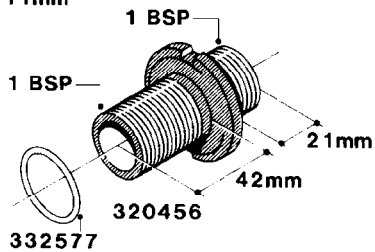

L0060

FITTINGS - BULKHEAD
L0060-HIN, 01:01:16

Page 1

Date 07.02.2020 8:31

parts-n°	order qty	description
141046	1	NUT 3/8" BSP
141341	1	NUT 1/4' BSP
240284	1	O-RING D82,5/75 X 3,5
320456	1	FITT.DK BULKHEAD 1"BSP DOUBLE
320467	1	FITT.DK BULKHEAD 1"BSP SINGLE
320471	1	FITT.DK NUT 1" BSP JAMB
320541	1	FITT.DK BULKHEAD 2-1/2'BSP SIN
320552	1	FITT.DK NUT 2-1/2' BSP JAMB
320644	1	FITT.DK ELB.3/4"HB X 1" BSP
320784	1	FITT.DK CAP 1-1/2" BSP
320795	1	FITT.DK NUT 1-1/2" BSP JAMB
320935	1	FITT.DK BULKHEAD 1/4' BSP SING
320946	1	FITT.DK BULKHEAD 3/8' BSP SING
321296	1	FITT.DK BULKHEAD 1/2" BSP SING
321307	1	FITT.DK NUT 1/2" BSP JAMB
321333	1	FITT.DK BULK 1-1/2" X 1"F BSP
330061	1	O-RING D16/D11X2,5
330072	1	O-RING D53.5/D45.5X4
330212	1	O-RING D19/D14X2.4 F.1/2"NUT
332577	1	O-RING D38/D30X4 F.1" PUR.
332592	1	O-RING D26/D20X3