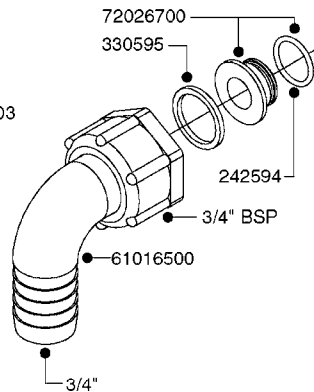

L0020

FITTINGS-T-PIECES, CAPS & ELBOWS
L0020-HIN, 01:01:16

Page 1
Date 07.02.2020 8:31

parts-n°	order qty	description
10053603	1	FITT. CAPNUT 2"BSP 5601
10194303	1	CAP BLANK 1 1/2 MCPHEE 210060
320047	1	FITT.DK CAPNUT 1/2" BSP
320106	1	FITT.DK CAPNUT 1" BSP
320272	1	FITT.DK CAPNUT 3/8" BSP
320316	1	FITT.DK TEE 3/4" X3/4" X1"BSP
320331	1	FITT.DK TEE 1" - 1" - 3/4" BSP
320342	1	FITT.DK EL 3/4"M X 1"F BSP
320563	1	FITT.DK 3 WAY 1/2" 110 DEG.
320677	1	NO LONGER AVAILABLE
320961	1	FITT.DK CAPNUT 1-1/2" BSP
321053	1	FITT.DK TEE 1/2 X1/2 X1/2" BSP
322072	1	FITT.DK TEE 3/8'X3/8'X3/8' BSP
322095	1	FITT.DK TEE 1-1/2 X1-1/4 X3/4" BSP
322138	1	FITT.DK ELB 1"M X 1"F BSP
330013	1	O-RING 2.5 X 10 PUR
330212	1	O-RING D19/D14X2.4 F.1/2"NUT
330326	1	O-RING D30/D24X2 F.1"NUT
331273	1	O-RING D44/D38X2 F.1-1/2"

FITTINGS - HEXAGON NIPPLES
L0030-HIN, 01:01:16

Page 0
Date 07.02.2020 8:31

L0030

FITTINGS - HEXAGON NIPPLES
L0030-HIN, 01:01:16

Page 1
Date 07.02.2020 8:31

parts-n°	order qty	description
10015303	1	FITT.PO.HN 1.00X1.00 M1000
10425003	1	FITT.PO.HN 1.25X1.00 MCPHEE
320132	1	FITT.DK HN 1" BSP
320176	1	FITT.DK HN 3/8"X1/2" BSP
320445	1	FITT.DK HN 1/4"X3/8" BSP
320655	1	FITT.DK HN 1/2"-1/2" BSP
320692	1	FITT.DK HN 3/8'BSPX1/4'NPT
320703	1	FITT.DK HN 3/8BSP X1/2 &1/4NPT
320725	1	FITT.DK NIPPLE 3/8"-3/8" BSP
320902	1	FITT.DK HN 3/8'X 1/4' BSP
390232	1	FITT.DK HN 1-1/2' X 1-1/4' BSP
390276	1	FITT.DK HN 1'BSP

L0040

FITTINGS - NIPPLES & ELBOWS
L0040-HIN, 01:01:16

Page 1
Date 07.02.2020 8:31

parts-n°	order qty	description
10530803	1	FITT.PO.SE 2.00X2.00 45 DEG.
320191	1	FITT.DK ELB 3/8' BSP 45 DEGREE
320482	1	FITT.DK ELB. 1/2" BSP 60 DEG.
320596	1	FITT.DK ELB 3/8'-1/2'BSP 45DEG
320607	1	FITT.DK HN 3/8M X 3/8F BSP LNG
320633	1	FITT.DK HN 3/8"M X 3/8"F BSP
321451	1	FITT.DK ELB.1-1/2 X1-1/4 80DEG
321532	1	FITT.DK REDUC 3/4' X 1/2' BSP
390233	1	FITT.DK REDUC 1-1/2" X 1" BSP