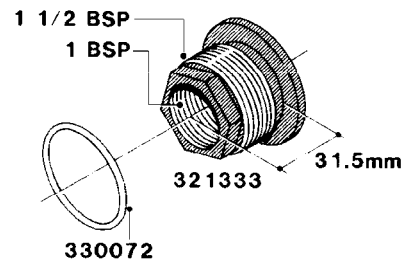

L0060

FITTINGS - BULKHEAD
L0060-HIN, 01:01:16

Page 1

Date 07.02.2020 8:31

parts-n°	order qty	description
141046	1	NUT 3/8" BSP
141341	1	NUT 1/4' BSP
240284	1	O-RING D82,5/75 X 3,5
320456	1	FITT.DK BULKHEAD 1"BSP DOUBLE
320467	1	FITT.DK BULKHEAD 1"BSP SINGLE
320471	1	FITT.DK NUT 1" BSP JAMB
320541	1	FITT.DK BULKHEAD 2-1/2'BSP SIN
320552	1	FITT.DK NUT 2-1/2' BSP JAMB
320644	1	FITT.DK ELB.3/4"HB X 1" BSP
320784	1	FITT.DK CAP 1-1/2" BSP
320795	1	FITT.DK NUT 1-1/2" BSP JAMB
320935	1	FITT.DK BULKHEAD 1/4' BSP SING
320946	1	FITT.DK BULKHEAD 3/8' BSP SING
321296	1	FITT.DK BULKHEAD 1/2" BSP SING
321307	1	FITT.DK NUT 1/2" BSP JAMB
321333	1	FITT.DK BULK 1-1/2" X 1"F BSP
330061	1	O-RING D16/D11X2,5
330072	1	O-RING D53.5/D45.5X4
330212	1	O-RING D19/D14X2.4 F.1/2"NUT
332577	1	O-RING D38/D30X4 F.1" PUR.
332592	1	O-RING D26/D20X3