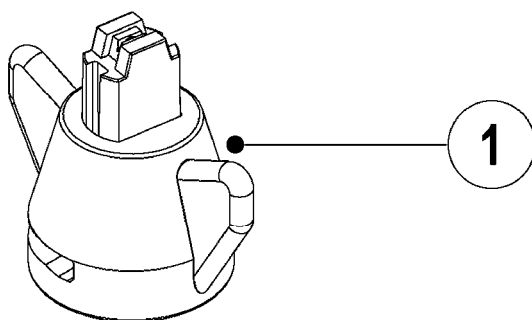

INJET Nozzle SYNTAL

B-JET Nozzle SYNTAL

D1040

BOOM-NOZZLES INJET
D1040-HIN, 01:01:16

Page 1

Date 07.02.2020 8:31

Pos.	parts-n°	order qty	description
1	334083	1	SNAP-FIT NOZZLE HOLDER SS BLCK
2	371872	1	NOZZLE INJET 015 GREEN SINGLE
2	371873	1	NOZZLE INJET 02 YELLOW SINGLE
2	371874	1	NOZZLE INJET 025 LILAC SINGLE
2	371875	1	NOZZLE INJET 03 BLUE SINGLE
2	371876	1	NOZZLE INJET 04 RED SINGLE
2	371926	1	NOZZLE INJET 01 ORANGE SINGLE
2	371927	1	NOZZLE INJET 05 BROWN SINGLE
2	371928	1	NOZZLE INJET 06 GREY SINGLE
2	371929	1	NOZZLE INJET 08 WHITE SINGLE
3	371870	1	NOZZLE B-JET 03 BLUE
3	371871	1	NOZZLE B-JET 04 RED
3	371877	1	NOZZLE B-JET 025 LILAC
3	371930	1	NOZZLE B-JET 02 YELLOW