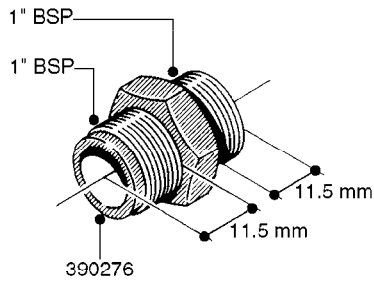

L0020

FITTINGS-T-PIECES, CAPS & ELBOWS
L0020-HIN, 01:01:16

Page 1
Date 07.02.2020 8:31

parts-n°	order qty	description
10053603	1	FITT. CAPNUT 2"BSP 5601
10194303	1	CAP BLANK 1 1/2 MCPHEE 210060
320047	1	FITT.DK CAPNUT 1/2" BSP
320106	1	FITT.DK CAPNUT 1" BSP
320272	1	FITT.DK CAPNUT 3/8" BSP
320316	1	FITT.DK TEE 3/4" X3/4" X1"BSP
320331	1	FITT.DK TEE 1" - 1" - 3/4" BSP
320342	1	FITT.DK EL 3/4"M X 1"F BSP
320563	1	FITT.DK 3 WAY 1/2" 110 DEG.
320677	1	NO LONGER AVAILABLE
320961	1	FITT.DK CAPNUT 1-1/2" BSP
321053	1	FITT.DK TEE 1/2 X1/2 X1/2" BSP
322072	1	FITT.DK TEE 3/8'X3/8'X3/8' BSP
322095	1	FITT.DK TEE 1-1/2 X1-1/4 X3/4" BSP
322138	1	FITT.DK ELB 1"M X 1"F BSP
330013	1	O-RING 2.5 X 10 PUR
330212	1	O-RING D19/D14X2.4 F.1/2"NUT
330326	1	O-RING D30/D24X2 F.1"NUT
331273	1	O-RING D44/D38X2 F.1-1/2"

FITTINGS - HEXAGON NIPPLES
L0030-HIN, 01:01:16

Page 0
Date 07.02.2020 8:31

L0030

FITTINGS - HEXAGON NIPPLES
L0030-HIN, 01:01:16

Page 1
Date 07.02.2020 8:31

parts-n°	order qty	description
10015303	1	FITT.PO.HN 1.00X1.00 M1000
10425003	1	FITT.PO.HN 1.25X1.00 MCPHEE
320132	1	FITT.DK HN 1" BSP
320176	1	FITT.DK HN 3/8"X1/2" BSP
320445	1	FITT.DK HN 1/4"X3/8" BSP
320655	1	FITT.DK HN 1/2"-1/2" BSP
320692	1	FITT.DK HN 3/8'BSPX1/4'NPT
320703	1	FITT.DK HN 3/8BSP X1/2 &1/4NPT
320725	1	FITT.DK NIPPLE 3/8"-3/8" BSP
320902	1	FITT.DK HN 3/8'X 1/4' BSP
390232	1	FITT.DK HN 1-1/2' X 1-1/4' BSP
390276	1	FITT.DK HN 1'BSP