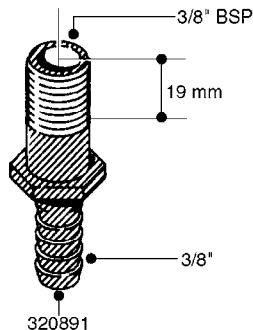

L0020

FITTINGS-T-PIECES, CAPS & ELBOWS
L0020-HIN, 01:01:16

Page 1
Date 07.02.2020 8:31

parts-n°	order qty	description
10053603	1	FITT. CAPNUT 2"BSP 5601
10194303	1	CAP BLANK 1 1/2 MCPHEE 210060
320047	1	FITT.DK CAPNUT 1/2" BSP
320106	1	FITT.DK CAPNUT 1" BSP
320272	1	FITT.DK CAPNUT 3/8" BSP
320316	1	FITT.DK TEE 3/4" X3/4" X1"BSP
320331	1	FITT.DK TEE 1" - 1" - 3/4" BSP
320342	1	FITT.DK EL 3/4"M X 1"F BSP
320563	1	FITT.DK 3 WAY 1/2" 110 DEG.
320677	1	NO LONGER AVAILABLE
320961	1	FITT.DK CAPNUT 1-1/2" BSP
321053	1	FITT.DK TEE 1/2 X1/2 X1/2" BSP
322072	1	FITT.DK TEE 3/8'X3/8'X3/8' BSP
322095	1	FITT.DK TEE 1-1/2 X1-1/4 X3/4" BSP
322138	1	FITT.DK ELB 1"M X 1"F BSP
330013	1	O-RING 2.5 X 10 PUR
330212	1	O-RING D19/D14X2.4 F.1/2"NUT
330326	1	O-RING D30/D24X2 F.1"NUT
331273	1	O-RING D44/D38X2 F.1-1/2"

FITTINGS - HEXAGON NIPPLES
L0030-HIN, 01:01:16

Page 0
Date 07.02.2020 8:31

L0030

FITTINGS - HEXAGON NIPPLES
L0030-HIN, 01:01:16

Page 1
Date 07.02.2020 8:31

parts-n°	order qty	description
10015303	1	FITT.PO.HN 1.00X1.00 M1000
10425003	1	FITT.PO.HN 1.25X1.00 MCPHEE
320132	1	FITT.DK HN 1" BSP
320176	1	FITT.DK HN 3/8"X1/2" BSP
320445	1	FITT.DK HN 1/4"X3/8" BSP
320655	1	FITT.DK HN 1/2"-1/2" BSP
320692	1	FITT.DK HN 3/8'BSPX1/4'NPT
320703	1	FITT.DK HN 3/8BSP X1/2 &1/4NPT
320725	1	FITT.DK NIPPLE 3/8"-3/8" BSP
320902	1	FITT.DK HN 3/8'X 1/4' BSP
390232	1	FITT.DK HN 1-1/2' X 1-1/4' BSP
390276	1	FITT.DK HN 1'BSP

L0040

FITTINGS - NIPPLES & ELBOWS
L0040-HIN, 01:01:16

Page 1
Date 07.02.2020 8:31

parts-n°	order qty	description
10530803	1	FITT.PO.SE 2.00X2.00 45 DEG.
320191	1	FITT.DK ELB 3/8' BSP 45 DEGREE
320482	1	FITT.DK ELB. 1/2" BSP 60 DEG.
320596	1	FITT.DK ELB 3/8'-1/2'BSP 45DEG
320607	1	FITT.DK HN 3/8M X 3/8F BSP LNG
320633	1	FITT.DK HN 3/8"M X 3/8"F BSP
321451	1	FITT.DK ELB.1-1/2 X1-1/4 80DEG
321532	1	FITT.DK REDUC 3/4' X 1/2' BSP
390233	1	FITT.DK REDUC 1-1/2" X 1" BSP