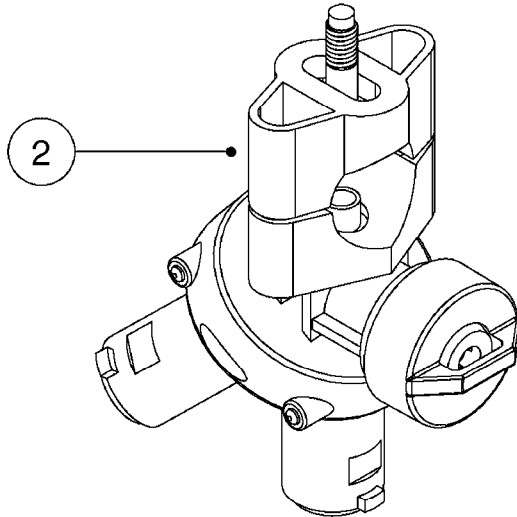

SINGLE NOZZLE BODY

TRIPLET NOZZLE BODY

D1090

*=REFER TO HARDI NOZZLE CATALOG

NOZZLE BODIES-SNAP FIT
D1090-HIN, 01:01:16

Page 1
Date 07.02.2020 8:31

parts-n°	order qty	description
143592	1	LOCK CLAMP FOR TRIPLET
241371	1	DIAPHRAGM F.NO-DRIP,VULC
241990	1	O-RING D9.3 X 2.4 VITON
242594	1	O-RING D14 X 1.78 SCH.70-EPDM
242598	1	O-RING D7.0 X 2.5 NITRIL
320187	1	FITT.DK CAP 3/8" BSP BLACK
320283	1	FITT.DK NUT 3/4"BSP
321462	1	CAP F.NO-DRIP ASSY.
322068	1	SNAP-FIT ADAPTER THREAD. HARDI
322114	1	NUT PLASTIC F.NOZZ.H
322116	1	BOLT PLASTIC F.NOZZ.H.
322258	1	HOUSING F.TRIPLET
322260	1	NOZZLE HOLDER LOWER PART
333012	1	NOZZLE HOLD. UPPER PART
334082	1	SNAP-FIT NOZZ.HOLD.CONE BLACK
334102	1	BLANK F.NOZZLE
334172	1	SNAP-FIT NOZZ.HOLD.CONE GREEN
334173	1	SNAP-FIT NOZZ.HOLD.CONE ORANGE
334220	1	YOKE, UPPER NOZZLE BODY
334371	1	SNAP-FIT NOZZLE HOLDER YELLOW
334373	1	SNAP-FIT NOZZLE HOLDER RED
334377	1	SNAP-FIT NOZZLE HOLDER BLUE
334926	1	SNAP-FIT TURN PLATE F TRIPLET
390639	1	O-RING F.NOZZLE FILTER
440665	1	SCREW M4.2X16 STAINLESS
716236	1	FITT.DK HB 1/2" ASSY. F. 3/4"
716413	1	FITT.DK PLUG ASSY. F.NOZ TUBE
724621	1	FITT.DK HB 3/4"ASSY F.3/4" NUT
725042	1	SCREEN 80 MESH W.GASKET, RED
725043	1	SCREEN 50 MESH W.GASKET,BLUE
725044	1	SCREEN 100 MESH W.GASKET,YELLO
725078	1	SNAP-FIT TRIPLET W/O NOZZ HOLD
725079	1	NOZZLE ASSY.SING.SNAP-FIT GREN
729645	1	NON-DRIP SPRING ASSY.GREEN 10