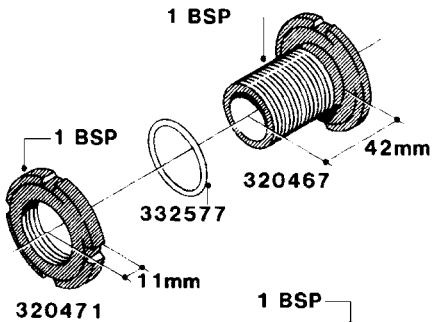

L0060

FITTINGS - BULKHEAD
L0060-HIN, 01:01:16

Page 1

Date 07.02.2020 8:31

parts-n°	order qty	description
141046	1	NUT 3/8" BSP
141341	1	NUT 1/4' BSP
240284	1	O-RING D82,5/75 X 3,5
320456	1	FITT.DK BULKHEAD 1"BSP DOUBLE
320467	1	FITT.DK BULKHEAD 1"BSP SINGLE
320471	1	FITT.DK NUT 1" BSP JAMB
320541	1	FITT.DK BULKHEAD 2-1/2'BSP SIN
320552	1	FITT.DK NUT 2-1/2' BSP JAMB
320644	1	FITT.DK ELB.3/4"HB X 1" BSP
320784	1	FITT.DK CAP 1-1/2" BSP
320795	1	FITT.DK NUT 1-1/2" BSP JAMB
320935	1	FITT.DK BULKHEAD 1/4' BSP SING
320946	1	FITT.DK BULKHEAD 3/8' BSP SING
321296	1	FITT.DK BULKHEAD 1/2" BSP SING
321307	1	FITT.DK NUT 1/2" BSP JAMB
321333	1	FITT.DK BULK 1-1/2" X 1"F BSP
330061	1	O-RING D16/D11X2,5
330072	1	O-RING D53.5/D45.5X4
330212	1	O-RING D19/D14X2.4 F.1/2"NUT
332577	1	O-RING D38/D30X4 F.1" PUR.
332592	1	O-RING D26/D20X3