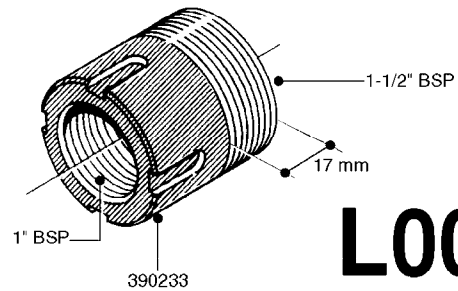

L0020

FITTINGS-T-PIECES, CAPS & ELBOWS
L0020-HIN, 01:01:16

Page 1
Date 07.02.2020 8:31

parts-n°	order qty	description
10053603	1	FITT. CAPNUT 2"BSP 5601
10194303	1	CAP BLANK 1 1/2 MCPHEE 210060
320047	1	FITT.DK CAPNUT 1/2" BSP
320106	1	FITT.DK CAPNUT 1" BSP
320272	1	FITT.DK CAPNUT 3/8" BSP
320316	1	FITT.DK TEE 3/4" X3/4" X1"BSP
320331	1	FITT.DK TEE 1" - 1" - 3/4" BSP
320342	1	FITT.DK EL 3/4"M X 1"F BSP
320563	1	FITT.DK 3 WAY 1/2" 110 DEG.
320677	1	NO LONGER AVAILABLE
320961	1	FITT.DK CAPNUT 1-1/2" BSP
321053	1	FITT.DK TEE 1/2 X1/2 X1/2" BSP
322072	1	FITT.DK TEE 3/8'X3/8'X3/8' BSP
322095	1	FITT.DK TEE 1-1/2 X1-1/4 X3/4" BSP
322138	1	FITT.DK ELB 1"M X 1"F BSP
330013	1	O-RING 2.5 X 10 PUR
330212	1	O-RING D19/D14X2.4 F.1/2"NUT
330326	1	O-RING D30/D24X2 F.1"NUT
331273	1	O-RING D44/D38X2 F.1-1/2"

FITTINGS - HEXAGON NIPPLES
L0030-HIN, 01:01:16

Page 0
Date 07.02.2020 8:31

L0030

FITTINGS - HEXAGON NIPPLES
L0030-HIN, 01:01:16

Page 1
Date 07.02.2020 8:31

parts-n°	order qty	description
10015303	1	FITT.PO.HN 1.00X1.00 M1000
10425003	1	FITT.PO.HN 1.25X1.00 MCPHEE
320132	1	FITT.DK HN 1" BSP
320176	1	FITT.DK HN 3/8"X1/2" BSP
320445	1	FITT.DK HN 1/4"X3/8" BSP
320655	1	FITT.DK HN 1/2"-1/2" BSP
320692	1	FITT.DK HN 3/8'BSPX1/4'NPT
320703	1	FITT.DK HN 3/8BSP X1/2 &1/4NPT
320725	1	FITT.DK NIPPLE 3/8"-3/8" BSP
320902	1	FITT.DK HN 3/8'X 1/4' BSP
390232	1	FITT.DK HN 1-1/2' X 1-1/4' BSP
390276	1	FITT.DK HN 1'BSP

L0040

FITTINGS - NIPPLES & ELBOWS
L0040-HIN, 01:01:16

Page 1
Date 07.02.2020 8:31

parts-n°	order qty	description
10530803	1	FITT.PO.SE 2.00X2.00 45 DEG.
320191	1	FITT.DK ELB 3/8' BSP 45 DEGREE
320482	1	FITT.DK ELB. 1/2" BSP 60 DEG.
320596	1	FITT.DK ELB 3/8'-1/2'BSP 45DEG
320607	1	FITT.DK HN 3/8M X 3/8F BSP LNG
320633	1	FITT.DK HN 3/8"M X 3/8"F BSP
321451	1	FITT.DK ELB.1-1/2 X1-1/4 80DEG
321532	1	FITT.DK REDUC 3/4' X 1/2' BSP
390233	1	FITT.DK REDUC 1-1/2" X 1" BSP