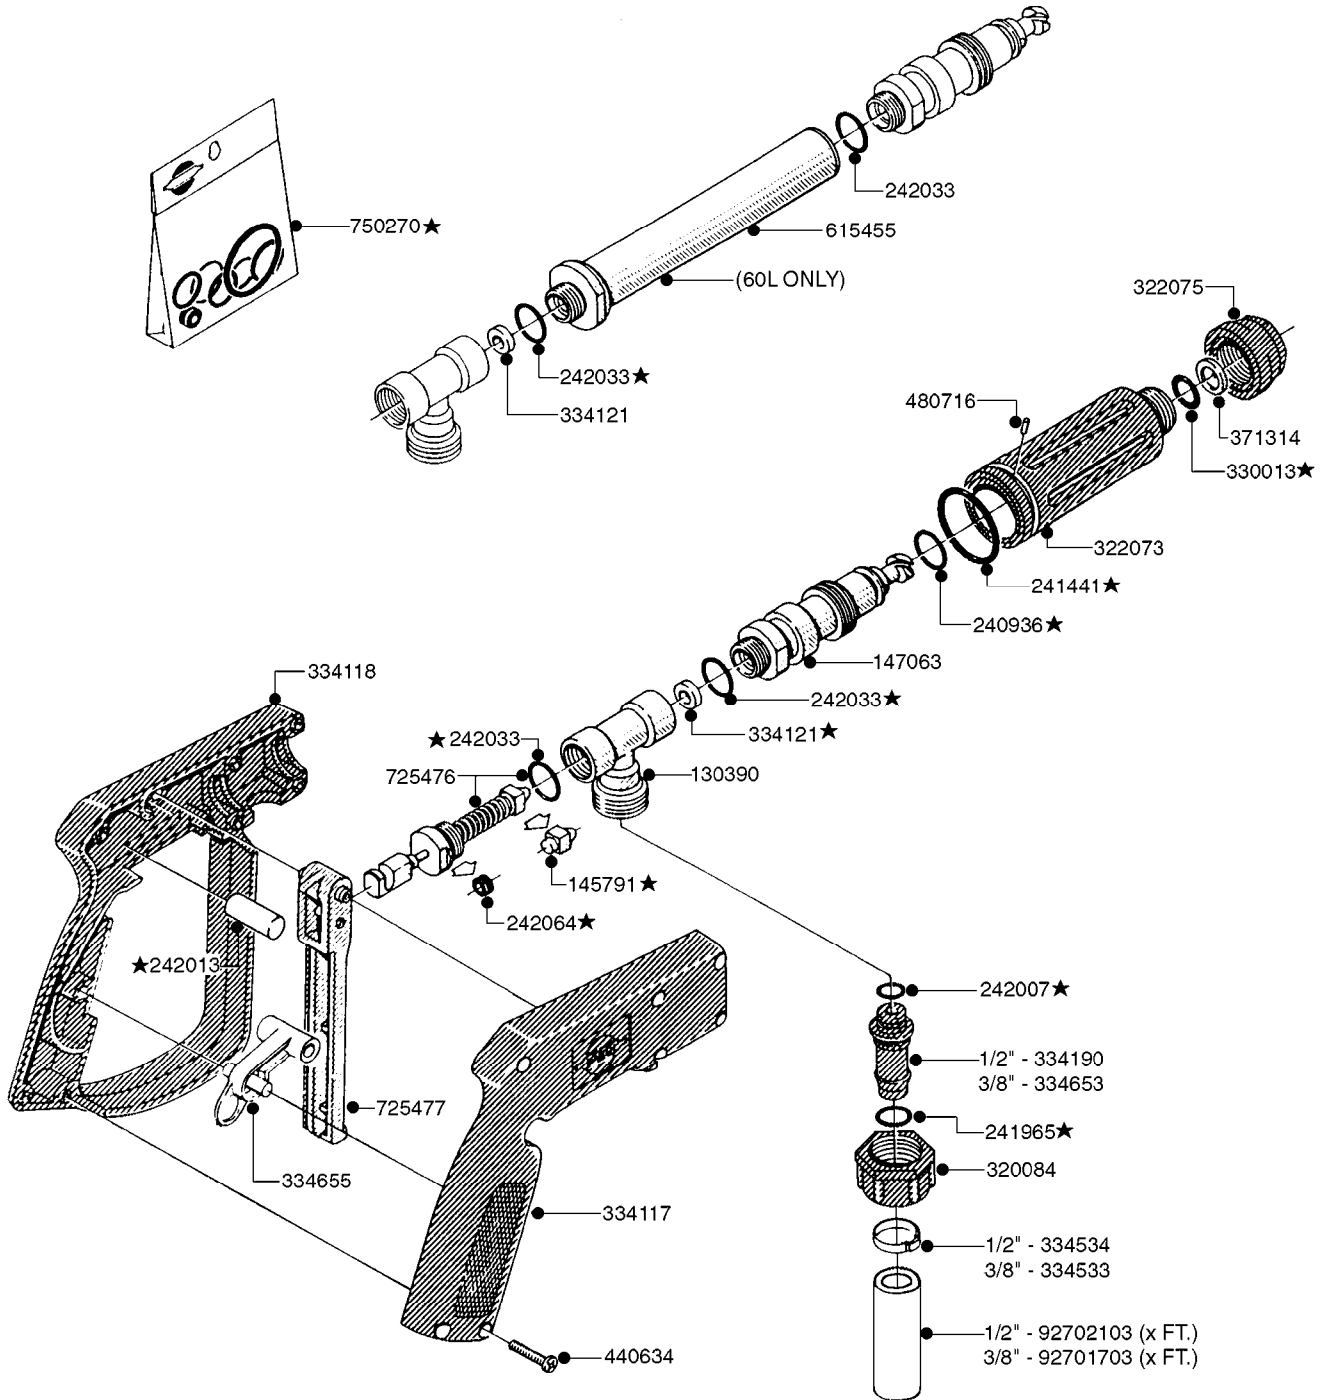

Page 1

Date 07.02.2020 8:31

Pos.	parts-n°	order qty	description
1	145994	1	FITT.DK S-40 FORK
2	145995	1	FITT.DK S-53 FORK
3	240177	1	O-RING D16.1/11.3 X 2.4
4	242354	1	O-RING D32.2X3.0 VITON
5	242355	1	O-RING D19.2X3.0 VITON F.S-40
6	242594	1	O-RING D14 X 1.78 SCH.70-EPDM
7	261539	1	SPADE F.ELEC CONNec BLUE INSUL
8	262104	1	VALVE, SOLENOID, S53/S40
9	320084	1	FITT.DK NUT 1/2" BSP
10	320187	1	FITT.DK CAP 3/8" BSP BLACK
11	320283	1	FITT.DK NUT 3/4"BSP
12	320596	1	FITT.DK ELB 3/8'-1/2'BSP 45DEG
13	321307	1	FITT.DK NUT 1/2" BSP JAMB
14	321742	1	FITT.DK BULKHEAD 1/2' BSP
15	322103	1	FITT.DK S-53 BULKHEAD
16	322352	1	FITT.DK S-53 TEE
17	330212	1	O-RING D19/D14X2.4 F.1/2"NUT
18	330687	1	FITT.DK HB 1/2" F. 1/2" NUT
19	334965	1	COVER FOR S53 SOLENOID VALVE
20	370366	1	OFF-CENTER FLAT SPRAY NOZZLE, 1850 - G150
21	410185	1	BOLT HEX 8.8 DEL M6X16
22	460261	1	NUT HEX M6X1.00 LOCK DIN985 A2 SS
23	471125	1	WASHER M6U 6.4X14X1.2,A2 SS
24	614366	1	FILTER 50 MESH F.NOZZLE BLUE
24	614367	1	FILTER 80 MESH F.NOZZLE RED
24	614368	1	FILTER 100 MESH F.NOZZLE YEL.
25	720856	1	FITT.DK 1/2'BSP ASSY.F.3/4'NUT
26	726558	1	FITT.DK S53 STR. 3/4" W.ORING
27	726567	1	FITT.DK S-40 ELB.1/2" W.O-RING
28	726694	1	PLUG,S53,1/2"FBSP THD W.ORING
29	729610	1	NOZZLE ASSY. NON DRIP 3/8 THRD
30	750722	1	REPAIR KIT FOR 3S SC CONTROL
31	983087	1	ELEC. CABLE 2 WIRE X 0.75MM
32	16180100	1	PLATE, END ROW NOZZLE
33	28025203	1	TIE STRAP L=23" x W=1/2"
34	28029803	1	CLAMP HOSE GEAR P1/2" 6708
35	28029903	1	CLAMP HOSE GEAR P3/4"-S1" 6712
36	92702103	1	HOSE R X1/2" X300PSI WP X0012"