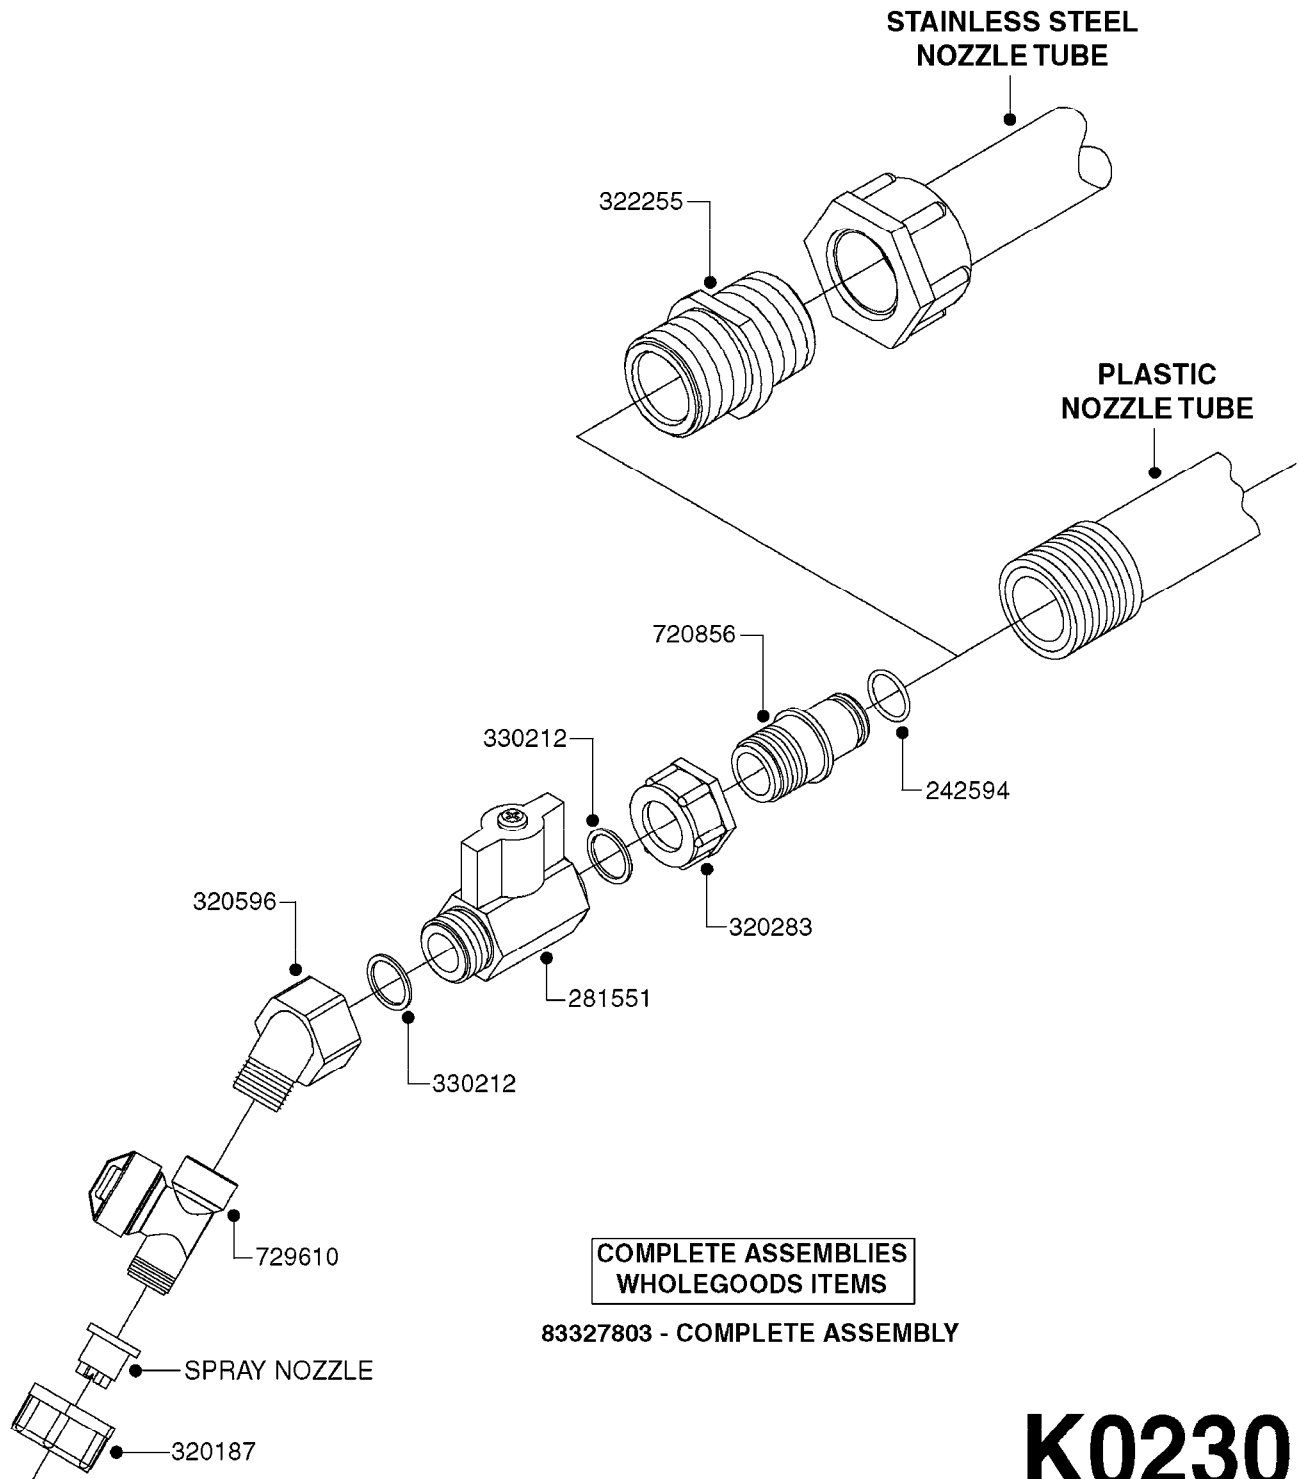

CLEAN WATER TANK
K0130-HIN, 01:01:16

COMPLETE TANK ASSY : 722072

K0130

CLEAN WATER TANK
K0130-HIN, 01:01:16

Page 1
Date 07.02.2020 8:31

parts-n°	order qty	description
161370	1	BKT.CLEAN WATER BOTT. VALVE
179989	1	BRKT. F. 3 GAL. TANK
281551	1	BALL VALVE 1/2"
320084	1	FITT.DK NUT 1/2" BSP
320482	1	FITT.DK ELB. 1/2" BSP 60 DEG.
321296	1	FITT.DK BULKHEAD 1/2" BSP SING
321307	1	FITT.DK NUT 1/2" BSP JAMB
321742	1	FITT.DK BULKHEAD 1/2' BSP
330212	1	O-RING D19/D14X2.4 F.1/2"NUT
330687	1	FITT.DK HB 1/2" F. 1/2" NUT
332592	1	O-RING D26/D20X3
334534	1	CLAMP HOSE PLASTIC 1/2"
420604	1	BOLT HEX 8.8 DEL M10X25 FT DIN933
420626	1	BOLT HEX 8.8 DEL M10X20 FT
421046	1	BOLT HEX M8X25/25 A2 SS DIN933
430721	1	BOLT HEX 8.8 DEL M12X40 FT
430802	1	BOLT HEX 8.8 DEL M12X75
430846	1	BOLT HEX 8.8 DEL M12X80
430870	1	BOLT HEX 8.8 DEL M12X55 FT
460364	1	NUT HU M8 A2 SS DIN934
460423	1	NUT HEX M10X1.50 LOCK DIN985A2 SS
460703	1	NUT HEX M12X1.75 LOCK DIN985A2 SS
471127	1	WASHER, M12, Ø24/13X24X2.5 SS
614396	1	CLEAN WATER BRACKET MB
614409	1	BRACKET FOR FOAM MARKER
717577	1	VALVE F.CLEAN WATER TANK
722072	1	CLEAN WATER TANK W FRAME & TAP
725901	1	LID F.WATER BOTTLE VENTED
927269	1	HOSE R X PVC X 1/2 X 0012"
10091103	1	BOLT HEX 3/8 NC GR.2 03.00'
10171703	1	BOLT HEX 3/8 NC GR.2 03.50"
10212903	1	NUT HEX NC (NYLON LOCK) 3/8"
10511303	1	FLATBAR L350/17DEG.CLEAN WATER
10511403	1	FLATBAR 104MM CLEAN WATER
10511503	1	BKT.CLEAN WATER MOUNT EAGLE
10598403	1	BOLT HEX HCS3/8-16 X 4 Z 5
63026303	1	CLEAN WATER TANK BRKT, ATV