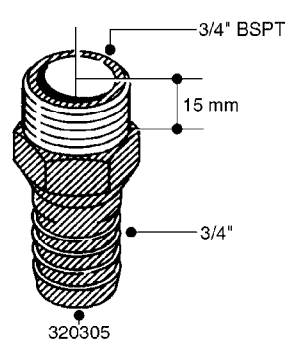

L0020

FITTINGS-T-PIECES, CAPS & ELBOWS
L0020-HIN, 01:01:16

Page 1
Date 07.02.2020 8:31

parts-n°	order qty	description
10053603	1	FITT. CAPNUT 2"BSP 5601
10194303	1	CAP BLANK 1 1/2 MCPHEE 210060
320047	1	FITT.DK CAPNUT 1/2" BSP
320106	1	FITT.DK CAPNUT 1" BSP
320272	1	FITT.DK CAPNUT 3/8" BSP
320316	1	FITT.DK TEE 3/4" X3/4" X1"BSP
320331	1	FITT.DK TEE 1" - 1" - 3/4" BSP
320342	1	FITT.DK EL 3/4"M X 1"F BSP
320563	1	FITT.DK 3 WAY 1/2" 110 DEG.
320677	1	NO LONGER AVAILABLE
320961	1	FITT.DK CAPNUT 1-1/2" BSP
321053	1	FITT.DK TEE 1/2 X1/2 X1/2" BSP
322072	1	FITT.DK TEE 3/8'X3/8'X3/8' BSP
322095	1	FITT.DK TEE 1-1/2 X1-1/4 X3/4" BSP
322138	1	FITT.DK ELB 1"M X 1"F BSP
330013	1	O-RING 2.5 X 10 PUR
330212	1	O-RING D19/D14X2.4 F.1/2"NUT
330326	1	O-RING D30/D24X2 F.1"NUT
331273	1	O-RING D44/D38X2 F.1-1/2"

FITTINGS - HEXAGON NIPPLES
L0030-HIN, 01:01:16

Page 0
Date 07.02.2020 8:31

L0030

FITTINGS - HEXAGON NIPPLES
L0030-HIN, 01:01:16

Page 1
Date 07.02.2020 8:31

parts-n°	order qty	description
10015303	1	FITT.PO.HN 1.00X1.00 M1000
10425003	1	FITT.PO.HN 1.25X1.00 MCPHEE
320132	1	FITT.DK HN 1" BSP
320176	1	FITT.DK HN 3/8"X1/2" BSP
320445	1	FITT.DK HN 1/4"X3/8" BSP
320655	1	FITT.DK HN 1/2"-1/2" BSP
320692	1	FITT.DK HN 3/8'BSPX1/4'NPT
320703	1	FITT.DK HN 3/8BSP X1/2 &1/4NPT
320725	1	FITT.DK NIPPLE 3/8"-3/8" BSP
320902	1	FITT.DK HN 3/8'X 1/4' BSP
390232	1	FITT.DK HN 1-1/2' X 1-1/4' BSP
390276	1	FITT.DK HN 1'BSP

L0040

FITTINGS - NIPPLES & ELBOWS
L0040-HIN, 01:01:16

Page 1
Date 07.02.2020 8:31

parts-n°	order qty	description
10530803	1	FITT.PO.SE 2.00X2.00 45 DEG.
320191	1	FITT.DK ELB 3/8' BSP 45 DEGREE
320482	1	FITT.DK ELB. 1/2" BSP 60 DEG.
320596	1	FITT.DK ELB 3/8'-1/2'BSP 45DEG
320607	1	FITT.DK HN 3/8M X 3/8F BSP LNG
320633	1	FITT.DK HN 3/8"M X 3/8"F BSP
321451	1	FITT.DK ELB.1-1/2 X1-1/4 80DEG
321532	1	FITT.DK REDUC 3/4' X 1/2' BSP
390233	1	FITT.DK REDUC 1-1/2" X 1" BSP