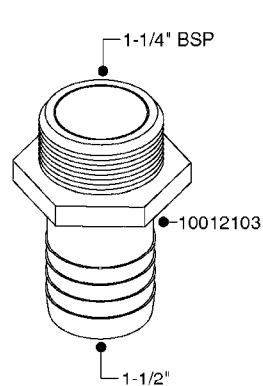

L0020

FITTINGS-T-PIECES, CAPS & ELBOWS
L0020-HIN, 01:01:16

Page 1
Date 07.02.2020 8:31

parts-n°	order qty	description
10053603	1	FITT. CAPNUT 2"BSP 5601
10194303	1	CAP BLANK 1 1/2 MCPHEE 210060
320047	1	FITT.DK CAPNUT 1/2" BSP
320106	1	FITT.DK CAPNUT 1" BSP
320272	1	FITT.DK CAPNUT 3/8" BSP
320316	1	FITT.DK TEE 3/4" X3/4" X1"BSP
320331	1	FITT.DK TEE 1" - 1" - 3/4" BSP
320342	1	FITT.DK EL 3/4"M X 1"F BSP
320563	1	FITT.DK 3 WAY 1/2" 110 DEG.
320677	1	NO LONGER AVAILABLE
320961	1	FITT.DK CAPNUT 1-1/2" BSP
321053	1	FITT.DK TEE 1/2 X1/2 X1/2" BSP
322072	1	FITT.DK TEE 3/8'X3/8'X3/8' BSP
322095	1	FITT.DK TEE 1-1/2 X1-1/4 X3/4" BSP
322138	1	FITT.DK ELB 1"M X 1"F BSP
330013	1	O-RING 2.5 X 10 PUR
330212	1	O-RING D19/D14X2.4 F.1/2"NUT
330326	1	O-RING D30/D24X2 F.1"NUT
331273	1	O-RING D44/D38X2 F.1-1/2"

FITTINGS - HEXAGON NIPPLES
L0030-HIN, 01:01:16

Page 0
Date 07.02.2020 8:31

L0030

FITTINGS - HEXAGON NIPPLES
L0030-HIN, 01:01:16

Page 1
Date 07.02.2020 8:31

parts-n°	order qty	description
10015303	1	FITT.PO.HN 1.00X1.00 M1000
10425003	1	FITT.PO.HN 1.25X1.00 MCPHEE
320132	1	FITT.DK HN 1" BSP
320176	1	FITT.DK HN 3/8"X1/2" BSP
320445	1	FITT.DK HN 1/4"X3/8" BSP
320655	1	FITT.DK HN 1/2"-1/2" BSP
320692	1	FITT.DK HN 3/8'BSPX1/4'NPT
320703	1	FITT.DK HN 3/8BSP X1/2 &1/4NPT
320725	1	FITT.DK NIPPLE 3/8"-3/8" BSP
320902	1	FITT.DK HN 3/8'X 1/4' BSP
390232	1	FITT.DK HN 1-1/2' X 1-1/4' BSP
390276	1	FITT.DK HN 1'BSP

L0040

FITTINGS - NIPPLES & ELBOWS
L0040-HIN, 01:01:16

Page 1
Date 07.02.2020 8:31

parts-n°	order qty	description
10530803	1	FITT.PO.SE 2.00X2.00 45 DEG.
320191	1	FITT.DK ELB 3/8' BSP 45 DEGREE
320482	1	FITT.DK ELB. 1/2" BSP 60 DEG.
320596	1	FITT.DK ELB 3/8'-1/2'BSP 45DEG
320607	1	FITT.DK HN 3/8M X 3/8F BSP LNG
320633	1	FITT.DK HN 3/8"M X 3/8"F BSP
321451	1	FITT.DK ELB.1-1/2 X1-1/4 80DEG
321532	1	FITT.DK REDUC 3/4' X 1/2' BSP
390233	1	FITT.DK REDUC 1-1/2" X 1" BSP