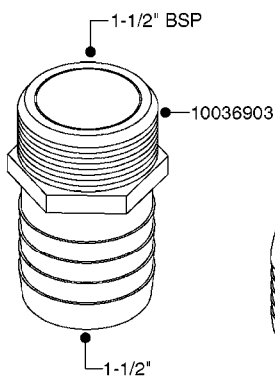

L0020

FITTINGS-T-PIECES, CAPS & ELBOWS
L0020-HIN, 01:01:16

Page 1
Date 07.02.2020 8:31

parts-n°	order qty	description
10053603	1	FITT. CAPNUT 2"BSP 5601
10194303	1	CAP BLANK 1 1/2 MCPHEE 210060
320047	1	FITT.DK CAPNUT 1/2" BSP
320106	1	FITT.DK CAPNUT 1" BSP
320272	1	FITT.DK CAPNUT 3/8" BSP
320316	1	FITT.DK TEE 3/4" X3/4" X1"BSP
320331	1	FITT.DK TEE 1" - 1" - 3/4" BSP
320342	1	FITT.DK EL 3/4"M X 1"F BSP
320563	1	FITT.DK 3 WAY 1/2" 110 DEG.
320677	1	NO LONGER AVAILABLE
320961	1	FITT.DK CAPNUT 1-1/2" BSP
321053	1	FITT.DK TEE 1/2 X1/2 X1/2" BSP
322072	1	FITT.DK TEE 3/8'X3/8'X3/8' BSP
322095	1	FITT.DK TEE 1-1/2 X1-1/4 X3/4" BSP
322138	1	FITT.DK ELB 1"M X 1"F BSP
330013	1	O-RING 2.5 X 10 PUR
330212	1	O-RING D19/D14X2.4 F.1/2"NUT
330326	1	O-RING D30/D24X2 F.1"NUT
331273	1	O-RING D44/D38X2 F.1-1/2"

FITTINGS - HEXAGON NIPPLES
L0030-HIN, 01:01:16

Page 0
Date 07.02.2020 8:31

L0030

FITTINGS - HEXAGON NIPPLES
L0030-HIN, 01:01:16

Page 1
Date 07.02.2020 8:31

parts-n°	order qty	description
10015303	1	FITT.PO.HN 1.00X1.00 M1000
10425003	1	FITT.PO.HN 1.25X1.00 MCPHEE
320132	1	FITT.DK HN 1" BSP
320176	1	FITT.DK HN 3/8"X1/2" BSP
320445	1	FITT.DK HN 1/4"X3/8" BSP
320655	1	FITT.DK HN 1/2"-1/2" BSP
320692	1	FITT.DK HN 3/8'BSPX1/4'NPT
320703	1	FITT.DK HN 3/8BSP X1/2 &1/4NPT
320725	1	FITT.DK NIPPLE 3/8"-3/8" BSP
320902	1	FITT.DK HN 3/8'X 1/4' BSP
390232	1	FITT.DK HN 1-1/2' X 1-1/4' BSP
390276	1	FITT.DK HN 1'BSP

L0040

FITTINGS - NIPPLES & ELBOWS
L0040-HIN, 01:01:16

Page 1
Date 07.02.2020 8:31

parts-n°	order qty	description
10530803	1	FITT.PO.SE 2.00X2.00 45 DEG.
320191	1	FITT.DK ELB 3/8' BSP 45 DEGREE
320482	1	FITT.DK ELB. 1/2" BSP 60 DEG.
320596	1	FITT.DK ELB 3/8'-1/2'BSP 45DEG
320607	1	FITT.DK HN 3/8M X 3/8F BSP LNG
320633	1	FITT.DK HN 3/8"M X 3/8"F BSP
321451	1	FITT.DK ELB.1-1/2 X1-1/4 80DEG
321532	1	FITT.DK REDUC 3/4' X 1/2' BSP
390233	1	FITT.DK REDUC 1-1/2" X 1" BSP