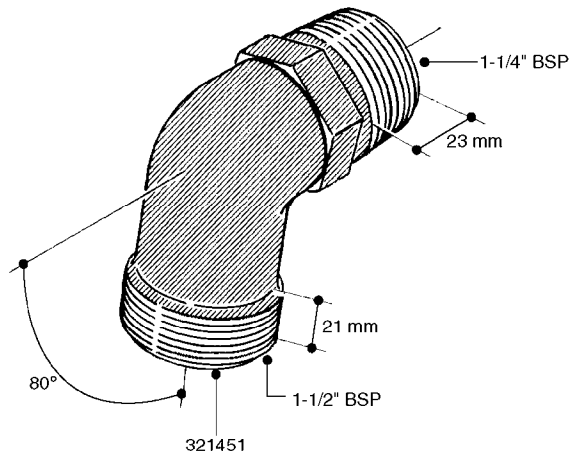

FITTINGS - HEXAGON NIPPLES
L0030-HIN, 01:01:16

Page 0
Date 07.02.2020 8:31

L0030

FITTINGS - HEXAGON NIPPLES
L0030-HIN, 01:01:16

Page 1
Date 07.02.2020 8:31

parts-n°	order qty	description
10015303	1	FITT.PO.HN 1.00X1.00 M1000
10425003	1	FITT.PO.HN 1.25X1.00 MCPHEE
320132	1	FITT.DK HN 1" BSP
320176	1	FITT.DK HN 3/8"X1/2" BSP
320445	1	FITT.DK HN 1/4"X3/8" BSP
320655	1	FITT.DK HN 1/2"-1/2" BSP
320692	1	FITT.DK HN 3/8'BSPX1/4'NPT
320703	1	FITT.DK HN 3/8BSP X1/2 &1/4NPT
320725	1	FITT.DK NIPPLE 3/8"-3/8" BSP
320902	1	FITT.DK HN 3/8'X 1/4' BSP
390232	1	FITT.DK HN 1-1/2' X 1-1/4' BSP
390276	1	FITT.DK HN 1'BSP

L0040

FITTINGS - NIPPLES & ELBOWS
L0040-HIN, 01:01:16

Page 1
Date 07.02.2020 8:31

parts-n°	order qty	description
10530803	1	FITT.PO.SE 2.00X2.00 45 DEG.
320191	1	FITT.DK ELB 3/8' BSP 45 DEGREE
320482	1	FITT.DK ELB. 1/2" BSP 60 DEG.
320596	1	FITT.DK ELB 3/8'-1/2'BSP 45DEG
320607	1	FITT.DK HN 3/8M X 3/8F BSP LNG
320633	1	FITT.DK HN 3/8"M X 3/8"F BSP
321451	1	FITT.DK ELB.1-1/2 X1-1/4 80DEG
321532	1	FITT.DK REDUC 3/4' X 1/2' BSP
390233	1	FITT.DK REDUC 1-1/2" X 1" BSP