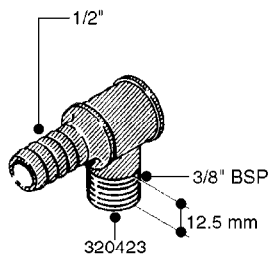

L0020

FITTINGS-T-PIECES, CAPS & ELBOWS
L0020-HIN, 01:01:16

Page 1
Date 07.02.2020 8:31

parts-n°	order qty	description
10053603	1	FITT. CAPNUT 2"BSP 5601
10194303	1	CAP BLANK 1 1/2 MCPHEE 210060
320047	1	FITT.DK CAPNUT 1/2" BSP
320106	1	FITT.DK CAPNUT 1" BSP
320272	1	FITT.DK CAPNUT 3/8" BSP
320316	1	FITT.DK TEE 3/4" X3/4" X1"BSP
320331	1	FITT.DK TEE 1" - 1" - 3/4" BSP
320342	1	FITT.DK EL 3/4"M X 1"F BSP
320563	1	FITT.DK 3 WAY 1/2" 110 DEG.
320677	1	NO LONGER AVAILABLE
320961	1	FITT.DK CAPNUT 1-1/2" BSP
321053	1	FITT.DK TEE 1/2 X1/2 X1/2" BSP
322072	1	FITT.DK TEE 3/8'X3/8'X3/8' BSP
322095	1	FITT.DK TEE 1-1/2 X1-1/4 X3/4" BSP
322138	1	FITT.DK ELB 1"M X 1"F BSP
330013	1	O-RING 2.5 X 10 PUR
330212	1	O-RING D19/D14X2.4 F.1/2"NUT
330326	1	O-RING D30/D24X2 F.1"NUT
331273	1	O-RING D44/D38X2 F.1-1/2"

FITTINGS - HEXAGON NIPPLES
L0030-HIN, 01:01:16

Page 0
Date 07.02.2020 8:31

L0030

FITTINGS - HEXAGON NIPPLES
L0030-HIN, 01:01:16

Page 1
Date 07.02.2020 8:31

parts-n°	order qty	description
10015303	1	FITT.PO.HN 1.00X1.00 M1000
10425003	1	FITT.PO.HN 1.25X1.00 MCPHEE
320132	1	FITT.DK HN 1" BSP
320176	1	FITT.DK HN 3/8"X1/2" BSP
320445	1	FITT.DK HN 1/4"X3/8" BSP
320655	1	FITT.DK HN 1/2"-1/2" BSP
320692	1	FITT.DK HN 3/8'BSPX1/4'NPT
320703	1	FITT.DK HN 3/8BSP X1/2 &1/4NPT
320725	1	FITT.DK NIPPLE 3/8"-3/8" BSP
320902	1	FITT.DK HN 3/8'X 1/4' BSP
390232	1	FITT.DK HN 1-1/2' X 1-1/4' BSP
390276	1	FITT.DK HN 1'BSP

L0040

FITTINGS - NIPPLES & ELBOWS
L0040-HIN, 01:01:16

Page 1
Date 07.02.2020 8:31

parts-n°	order qty	description
10530803	1	FITT.PO.SE 2.00X2.00 45 DEG.
320191	1	FITT.DK ELB 3/8' BSP 45 DEGREE
320482	1	FITT.DK ELB. 1/2" BSP 60 DEG.
320596	1	FITT.DK ELB 3/8'-1/2'BSP 45DEG
320607	1	FITT.DK HN 3/8M X 3/8F BSP LNG
320633	1	FITT.DK HN 3/8"M X 3/8"F BSP
321451	1	FITT.DK ELB.1-1/2 X1-1/4 80DEG
321532	1	FITT.DK REDUC 3/4' X 1/2' BSP
390233	1	FITT.DK REDUC 1-1/2" X 1" BSP