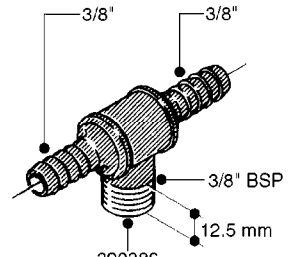

L0020

FITTINGS-T-PIECES, CAPS & ELBOWS
L0020-HIN, 01:01:16

Page 1
Date 07.02.2020 8:31

parts-n°	order qty	description
10053603	1	FITT. CAPNUT 2"BSP 5601
10194303	1	CAP BLANK 1 1/2 MCPHEE 210060
320047	1	FITT.DK CAPNUT 1/2" BSP
320106	1	FITT.DK CAPNUT 1" BSP
320272	1	FITT.DK CAPNUT 3/8" BSP
320316	1	FITT.DK TEE 3/4" X3/4" X1"BSP
320331	1	FITT.DK TEE 1" - 1" - 3/4" BSP
320342	1	FITT.DK EL 3/4"M X 1"F BSP
320563	1	FITT.DK 3 WAY 1/2" 110 DEG.
320677	1	NO LONGER AVAILABLE
320961	1	FITT.DK CAPNUT 1-1/2" BSP
321053	1	FITT.DK TEE 1/2 X1/2 X1/2" BSP
322072	1	FITT.DK TEE 3/8'X3/8'X3/8' BSP
322095	1	FITT.DK TEE 1-1/2 X1-1/4 X3/4" BSP
322138	1	FITT.DK ELB 1"M X 1"F BSP
330013	1	O-RING 2.5 X 10 PUR
330212	1	O-RING D19/D14X2.4 F.1/2"NUT
330326	1	O-RING D30/D24X2 F.1"NUT
331273	1	O-RING D44/D38X2 F.1-1/2"

FITTINGS - HEXAGON NIPPLES
L0030-HIN, 01:01:16

Page 0
Date 07.02.2020 8:31

L0030

FITTINGS - HEXAGON NIPPLES
L0030-HIN, 01:01:16

Page 1
Date 07.02.2020 8:31

parts-n°	order qty	description
10015303	1	FITT.PO.HN 1.00X1.00 M1000
10425003	1	FITT.PO.HN 1.25X1.00 MCPHEE
320132	1	FITT.DK HN 1" BSP
320176	1	FITT.DK HN 3/8"X1/2" BSP
320445	1	FITT.DK HN 1/4"X3/8" BSP
320655	1	FITT.DK HN 1/2"-1/2" BSP
320692	1	FITT.DK HN 3/8'BSPX1/4'NPT
320703	1	FITT.DK HN 3/8BSP X1/2 &1/4NPT
320725	1	FITT.DK NIPPLE 3/8"-3/8" BSP
320902	1	FITT.DK HN 3/8'X 1/4' BSP
390232	1	FITT.DK HN 1-1/2' X 1-1/4' BSP
390276	1	FITT.DK HN 1'BSP

L0040

FITTINGS - NIPPLES & ELBOWS
L0040-HIN, 01:01:16

Page 1
Date 07.02.2020 8:31

parts-n°	order qty	description
10530803	1	FITT.PO.SE 2.00X2.00 45 DEG.
320191	1	FITT.DK ELB 3/8' BSP 45 DEGREE
320482	1	FITT.DK ELB. 1/2" BSP 60 DEG.
320596	1	FITT.DK ELB 3/8'-1/2'BSP 45DEG
320607	1	FITT.DK HN 3/8M X 3/8F BSP LNG
320633	1	FITT.DK HN 3/8"M X 3/8"F BSP
321451	1	FITT.DK ELB.1-1/2 X1-1/4 80DEG
321532	1	FITT.DK REDUC 3/4' X 1/2' BSP
390233	1	FITT.DK REDUC 1-1/2" X 1" BSP