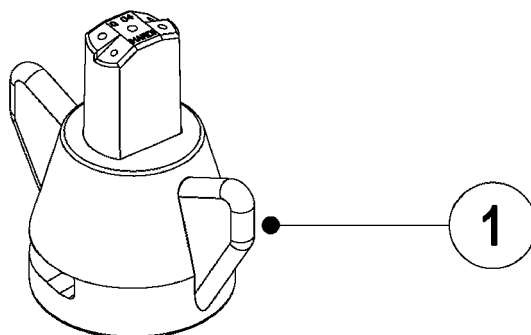

D1060

BOOM-NOZZLES QUINTASTREAM
D1060-HIN, 01:01:16

Page 1

Date 07.02.2020 8:31

Pos.	parts-n°	order qty	description
1	372011	1	NOZZLE ISO QS-015-5H GREEN
1	372012	1	NOZZLE ISO QS-02-5H YELLOW
1	372013	1	NOZZLE ISO QS-03-5H BLUE
1	372014	1	NOZZLE ISO QS-04-5H RED
1	372015	1	NOZZLE ISO QS-05-5H BROWN
1	372016	1	NOZZLE ISO QS-06-5H GREY
1	372017	1	NOZZLE ISO QS-08-5H WHITE
1	372018	1	NOZZLE ISO QS-10-5H LT. BLUE
1	372019	1	NOZZLE ISO QS-15-5H LT. GREEN
2	372002	1	ISO QNTSTRM 015 S-GREEN
2	372003	1	ISO QNTSTRM 02 S-YELLOW
2	372004	1	ISO QNTSTRM 03 S-BLUE
2	372005	1	ISO QNTSTRM 04 S-RED
2	372006	1	ISO QNTSTRM 05 S-BROWN
2	372007	1	ISO QNTSTRM 06 S-GREY
2	372008	1	ISO QNTSTRM 08 S-WHITE
2	372009	1	ISO QNTSTRM 10 S-LT.BLU
2	372010	1	ISO QNTSTRM 15 S-LT.GRN