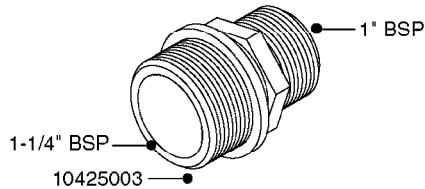

L0020

FITTINGS-T-PIECES, CAPS & ELBOWS
L0020-HIN, 01:01:16

Page 1
Date 07.02.2020 8:31

parts-n°	order qty	description
10053603	1	FITT. CAPNUT 2"BSP 5601
10194303	1	CAP BLANK 1 1/2 MCPHEE 210060
320047	1	FITT.DK CAPNUT 1/2" BSP
320106	1	FITT.DK CAPNUT 1" BSP
320272	1	FITT.DK CAPNUT 3/8" BSP
320316	1	FITT.DK TEE 3/4" X3/4" X1"BSP
320331	1	FITT.DK TEE 1" - 1" - 3/4" BSP
320342	1	FITT.DK EL 3/4"M X 1"F BSP
320563	1	FITT.DK 3 WAY 1/2" 110 DEG.
320677	1	NO LONGER AVAILABLE
320961	1	FITT.DK CAPNUT 1-1/2" BSP
321053	1	FITT.DK TEE 1/2 X1/2 X1/2" BSP
322072	1	FITT.DK TEE 3/8'X3/8'X3/8' BSP
322095	1	FITT.DK TEE 1-1/2 X1-1/4 X3/4" BSP
322138	1	FITT.DK ELB 1"M X 1"F BSP
330013	1	O-RING 2.5 X 10 PUR
330212	1	O-RING D19/D14X2.4 F.1/2"NUT
330326	1	O-RING D30/D24X2 F.1"NUT
331273	1	O-RING D44/D38X2 F.1-1/2"

FITTINGS - HEXAGON NIPPLES
L0030-HIN, 01:01:16

Page 0
Date 07.02.2020 8:31

L0030

FITTINGS - HEXAGON NIPPLES
L0030-HIN, 01:01:16

Page 1
Date 07.02.2020 8:31

parts-n°	order qty	description
10015303	1	FITT.PO.HN 1.00X1.00 M1000
10425003	1	FITT.PO.HN 1.25X1.00 MCPHEE
320132	1	FITT.DK HN 1" BSP
320176	1	FITT.DK HN 3/8"X1/2" BSP
320445	1	FITT.DK HN 1/4"X3/8" BSP
320655	1	FITT.DK HN 1/2"-1/2" BSP
320692	1	FITT.DK HN 3/8'BSPX1/4'NPT
320703	1	FITT.DK HN 3/8BSP X1/2 &1/4NPT
320725	1	FITT.DK NIPPLE 3/8"-3/8" BSP
320902	1	FITT.DK HN 3/8'X 1/4' BSP
390232	1	FITT.DK HN 1-1/2' X 1-1/4' BSP
390276	1	FITT.DK HN 1'BSP