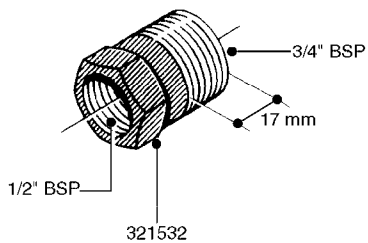

L0020

FITTINGS-T-PIECES, CAPS & ELBOWS
L0020-HIN, 01:01:16

Page 1
Date 07.02.2020 8:31

parts-n°	order qty	description
10053603	1	FITT. CAPNUT 2"BSP 5601
10194303	1	CAP BLANK 1 1/2 MCPHEE 210060
320047	1	FITT.DK CAPNUT 1/2" BSP
320106	1	FITT.DK CAPNUT 1" BSP
320272	1	FITT.DK CAPNUT 3/8" BSP
320316	1	FITT.DK TEE 3/4" X3/4" X1"BSP
320331	1	FITT.DK TEE 1" - 1" - 3/4" BSP
320342	1	FITT.DK EL 3/4"M X 1"F BSP
320563	1	FITT.DK 3 WAY 1/2" 110 DEG.
320677	1	NO LONGER AVAILABLE
320961	1	FITT.DK CAPNUT 1-1/2" BSP
321053	1	FITT.DK TEE 1/2 X1/2 X1/2" BSP
322072	1	FITT.DK TEE 3/8'X3/8'X3/8' BSP
322095	1	FITT.DK TEE 1-1/2 X1-1/4 X3/4" BSP
322138	1	FITT.DK ELB 1"M X 1"F BSP
330013	1	O-RING 2.5 X 10 PUR
330212	1	O-RING D19/D14X2.4 F.1/2"NUT
330326	1	O-RING D30/D24X2 F.1"NUT
331273	1	O-RING D44/D38X2 F.1-1/2"

FITTINGS - HEXAGON NIPPLES
L0030-HIN, 01:01:16

Page 0
Date 07.02.2020 8:31

L0030

FITTINGS - HEXAGON NIPPLES
L0030-HIN, 01:01:16

Page 1
Date 07.02.2020 8:31

parts-n°	order qty	description
10015303	1	FITT.PO.HN 1.00X1.00 M1000
10425003	1	FITT.PO.HN 1.25X1.00 MCPHEE
320132	1	FITT.DK HN 1" BSP
320176	1	FITT.DK HN 3/8"X1/2" BSP
320445	1	FITT.DK HN 1/4"X3/8" BSP
320655	1	FITT.DK HN 1/2"-1/2" BSP
320692	1	FITT.DK HN 3/8'BSPX1/4'NPT
320703	1	FITT.DK HN 3/8BSP X1/2 &1/4NPT
320725	1	FITT.DK NIPPLE 3/8"-3/8" BSP
320902	1	FITT.DK HN 3/8'X 1/4' BSP
390232	1	FITT.DK HN 1-1/2' X 1-1/4' BSP
390276	1	FITT.DK HN 1'BSP

L0040

FITTINGS - NIPPLES & ELBOWS
L0040-HIN, 01:01:16

Page 1
Date 07.02.2020 8:31

parts-n°	order qty	description
10530803	1	FITT.PO.SE 2.00X2.00 45 DEG.
320191	1	FITT.DK ELB 3/8' BSP 45 DEGREE
320482	1	FITT.DK ELB. 1/2" BSP 60 DEG.
320596	1	FITT.DK ELB 3/8'-1/2'BSP 45DEG
320607	1	FITT.DK HN 3/8M X 3/8F BSP LNG
320633	1	FITT.DK HN 3/8"M X 3/8"F BSP
321451	1	FITT.DK ELB.1-1/2 X1-1/4 80DEG
321532	1	FITT.DK REDUC 3/4' X 1/2' BSP
390233	1	FITT.DK REDUC 1-1/2" X 1" BSP