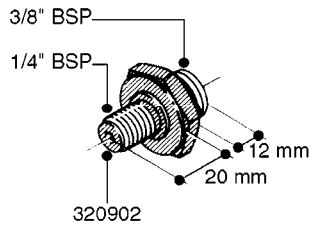

L0020

FITTINGS-T-PIECES, CAPS & ELBOWS
L0020-HIN, 01:01:16

Page 1
Date 07.02.2020 8:31

parts-n°	order qty	description
10053603	1	FITT. CAPNUT 2"BSP 5601
10194303	1	CAP BLANK 1 1/2 MCPHEE 210060
320047	1	FITT.DK CAPNUT 1/2" BSP
320106	1	FITT.DK CAPNUT 1" BSP
320272	1	FITT.DK CAPNUT 3/8" BSP
320316	1	FITT.DK TEE 3/4" X3/4" X1"BSP
320331	1	FITT.DK TEE 1" - 1" - 3/4" BSP
320342	1	FITT.DK EL 3/4"M X 1"F BSP
320563	1	FITT.DK 3 WAY 1/2" 110 DEG.
320677	1	NO LONGER AVAILABLE
320961	1	FITT.DK CAPNUT 1-1/2" BSP
321053	1	FITT.DK TEE 1/2 X1/2 X1/2" BSP
322072	1	FITT.DK TEE 3/8'X3/8'X3/8' BSP
322095	1	FITT.DK TEE 1-1/2 X1-1/4 X3/4" BSP
322138	1	FITT.DK ELB 1"M X 1"F BSP
330013	1	O-RING 2.5 X 10 PUR
330212	1	O-RING D19/D14X2.4 F.1/2"NUT
330326	1	O-RING D30/D24X2 F.1"NUT
331273	1	O-RING D44/D38X2 F.1-1/2"

FITTINGS - HEXAGON NIPPLES
L0030-HIN, 01:01:16

Page 0
Date 07.02.2020 8:31

L0030

FITTINGS - HEXAGON NIPPLES
L0030-HIN, 01:01:16

Page 1
Date 07.02.2020 8:31

parts-n°	order qty	description
10015303	1	FITT.PO.HN 1.00X1.00 M1000
10425003	1	FITT.PO.HN 1.25X1.00 MCPHEE
320132	1	FITT.DK HN 1" BSP
320176	1	FITT.DK HN 3/8"X1/2" BSP
320445	1	FITT.DK HN 1/4"X3/8" BSP
320655	1	FITT.DK HN 1/2"-1/2" BSP
320692	1	FITT.DK HN 3/8'BSPX1/4'NPT
320703	1	FITT.DK HN 3/8BSP X1/2 &1/4NPT
320725	1	FITT.DK NIPPLE 3/8"-3/8" BSP
320902	1	FITT.DK HN 3/8'X 1/4' BSP
390232	1	FITT.DK HN 1-1/2' X 1-1/4' BSP
390276	1	FITT.DK HN 1'BSP