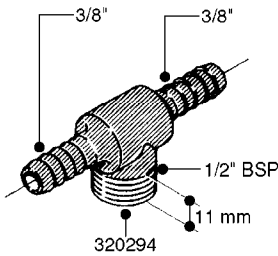

L0020

FITTINGS-T-PIECES, CAPS & ELBOWS
L0020-HIN, 01:01:16

Page 1
Date 07.02.2020 8:31

parts-n°	order qty	description
10053603	1	FITT. CAPNUT 2"BSP 5601
10194303	1	CAP BLANK 1 1/2 MCPHEE 210060
320047	1	FITT.DK CAPNUT 1/2" BSP
320106	1	FITT.DK CAPNUT 1" BSP
320272	1	FITT.DK CAPNUT 3/8" BSP
320316	1	FITT.DK TEE 3/4" X3/4" X1"BSP
320331	1	FITT.DK TEE 1" - 1" - 3/4" BSP
320342	1	FITT.DK EL 3/4"M X 1"F BSP
320563	1	FITT.DK 3 WAY 1/2" 110 DEG.
320677	1	NO LONGER AVAILABLE
320961	1	FITT.DK CAPNUT 1-1/2" BSP
321053	1	FITT.DK TEE 1/2 X1/2 X1/2" BSP
322072	1	FITT.DK TEE 3/8'X3/8'X3/8' BSP
322095	1	FITT.DK TEE 1-1/2 X1-1/4 X3/4" BSP
322138	1	FITT.DK ELB 1"M X 1"F BSP
330013	1	O-RING 2.5 X 10 PUR
330212	1	O-RING D19/D14X2.4 F.1/2"NUT
330326	1	O-RING D30/D24X2 F.1"NUT
331273	1	O-RING D44/D38X2 F.1-1/2"

FITTINGS - HEXAGON NIPPLES
L0030-HIN, 01:01:16

Page 0
Date 07.02.2020 8:31

L0030

FITTINGS - HEXAGON NIPPLES
L0030-HIN, 01:01:16

Page 1
Date 07.02.2020 8:31

parts-n°	order qty	description
10015303	1	FITT.PO.HN 1.00X1.00 M1000
10425003	1	FITT.PO.HN 1.25X1.00 MCPHEE
320132	1	FITT.DK HN 1" BSP
320176	1	FITT.DK HN 3/8"X1/2" BSP
320445	1	FITT.DK HN 1/4"X3/8" BSP
320655	1	FITT.DK HN 1/2"-1/2" BSP
320692	1	FITT.DK HN 3/8'BSPX1/4'NPT
320703	1	FITT.DK HN 3/8BSP X1/2 &1/4NPT
320725	1	FITT.DK NIPPLE 3/8"-3/8" BSP
320902	1	FITT.DK HN 3/8'X 1/4' BSP
390232	1	FITT.DK HN 1-1/2' X 1-1/4' BSP
390276	1	FITT.DK HN 1'BSP

L0040

FITTINGS - NIPPLES & ELBOWS
L0040-HIN, 01:01:16

Page 1
Date 07.02.2020 8:31

parts-n°	order qty	description
10530803	1	FITT.PO.SE 2.00X2.00 45 DEG.
320191	1	FITT.DK ELB 3/8' BSP 45 DEGREE
320482	1	FITT.DK ELB. 1/2" BSP 60 DEG.
320596	1	FITT.DK ELB 3/8'-1/2'BSP 45DEG
320607	1	FITT.DK HN 3/8M X 3/8F BSP LNG
320633	1	FITT.DK HN 3/8"M X 3/8"F BSP
321451	1	FITT.DK ELB.1-1/2 X1-1/4 80DEG
321532	1	FITT.DK REDUC 3/4' X 1/2' BSP
390233	1	FITT.DK REDUC 1-1/2" X 1" BSP