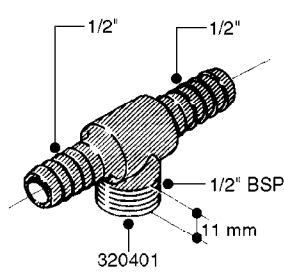

L0020

FITTINGS-T-PIECES, CAPS & ELBOWS
L0020-HIN, 01:01:16

Page 1
Date 07.02.2020 8:31

parts-n°	order qty	description
10053603	1	FITT. CAPNUT 2"BSP 5601
10194303	1	CAP BLANK 1 1/2 MCPHEE 210060
320047	1	FITT.DK CAPNUT 1/2" BSP
320106	1	FITT.DK CAPNUT 1" BSP
320272	1	FITT.DK CAPNUT 3/8" BSP
320316	1	FITT.DK TEE 3/4" X3/4" X1"BSP
320331	1	FITT.DK TEE 1" - 1" - 3/4" BSP
320342	1	FITT.DK EL 3/4"M X 1"F BSP
320563	1	FITT.DK 3 WAY 1/2" 110 DEG.
320677	1	NO LONGER AVAILABLE
320961	1	FITT.DK CAPNUT 1-1/2" BSP
321053	1	FITT.DK TEE 1/2 X1/2 X1/2" BSP
322072	1	FITT.DK TEE 3/8'X3/8'X3/8' BSP
322095	1	FITT.DK TEE 1-1/2 X1-1/4 X3/4" BSP
322138	1	FITT.DK ELB 1"M X 1"F BSP
330013	1	O-RING 2.5 X 10 PUR
330212	1	O-RING D19/D14X2.4 F.1/2"NUT
330326	1	O-RING D30/D24X2 F.1"NUT
331273	1	O-RING D44/D38X2 F.1-1/2"

FITTINGS - HEXAGON NIPPLES
L0030-HIN, 01:01:16

Page 0
Date 07.02.2020 8:31

L0030

FITTINGS - HEXAGON NIPPLES
L0030-HIN, 01:01:16

Page 1
Date 07.02.2020 8:31

parts-n°	order qty	description
10015303	1	FITT.PO.HN 1.00X1.00 M1000
10425003	1	FITT.PO.HN 1.25X1.00 MCPHEE
320132	1	FITT.DK HN 1" BSP
320176	1	FITT.DK HN 3/8"X1/2" BSP
320445	1	FITT.DK HN 1/4"X3/8" BSP
320655	1	FITT.DK HN 1/2"-1/2" BSP
320692	1	FITT.DK HN 3/8'BSPX1/4'NPT
320703	1	FITT.DK HN 3/8BSP X1/2 &1/4NPT
320725	1	FITT.DK NIPPLE 3/8"-3/8" BSP
320902	1	FITT.DK HN 3/8'X 1/4' BSP
390232	1	FITT.DK HN 1-1/2' X 1-1/4' BSP
390276	1	FITT.DK HN 1'BSP

L0040

FITTINGS - NIPPLES & ELBOWS
L0040-HIN, 01:01:16

Page 1
Date 07.02.2020 8:31

parts-n°	order qty	description
10530803	1	FITT.PO.SE 2.00X2.00 45 DEG.
320191	1	FITT.DK ELB 3/8' BSP 45 DEGREE
320482	1	FITT.DK ELB. 1/2" BSP 60 DEG.
320596	1	FITT.DK ELB 3/8'-1/2'BSP 45DEG
320607	1	FITT.DK HN 3/8M X 3/8F BSP LNG
320633	1	FITT.DK HN 3/8"M X 3/8"F BSP
321451	1	FITT.DK ELB.1-1/2 X1-1/4 80DEG
321532	1	FITT.DK REDUC 3/4' X 1/2' BSP
390233	1	FITT.DK REDUC 1-1/2" X 1" BSP