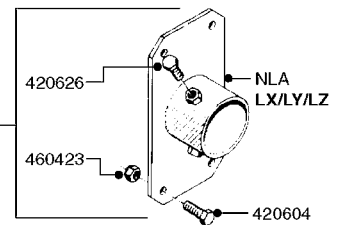

Page 1

Date 07.02.2020 8:31

Pos.	parts-n°	order qty	description
1	145994	1	FITT.DK S-40 FORK
2	145995	1	FITT.DK S-53 FORK
3	240177	1	O-RING D16.1/11.3 X 2.4
4	242354	1	O-RING D32.2X3.0 VITON
5	242355	1	O-RING D19.2X3.0 VITON F.S-40
6	242594	1	O-RING D14 X 1.78 SCH.70-EPDM
7	261539	1	SPADE F.ELEC CONNec BLUE INSUL
8	262104	1	VALVE, SOLENOID, S53/S40
9	320084	1	FITT.DK NUT 1/2" BSP
10	320187	1	FITT.DK CAP 3/8" BSP BLACK
11	320283	1	FITT.DK NUT 3/4"BSP
12	320596	1	FITT.DK ELB 3/8'-1/2'BSP 45DEG
13	321307	1	FITT.DK NUT 1/2" BSP JAMB
14	321742	1	FITT.DK BULKHEAD 1/2' BSP
15	322103	1	FITT.DK S-53 BULKHEAD
16	322352	1	FITT.DK S-53 TEE
17	330212	1	O-RING D19/D14X2.4 F.1/2"NUT
18	330687	1	FITT.DK HB 1/2" F. 1/2" NUT
19	334965	1	COVER FOR S53 SOLENOID VALVE
20	370366	1	OFF-CENTER FLAT SPRAY NOZZLE, 1850 - G150
21	410185	1	BOLT HEX 8.8 DEL M6X16
22	460261	1	NUT HEX M6X1.00 LOCK DIN985 A2 SS
23	471125	1	WASHER M6U 6.4X14X1.2,A2 SS
24	614366	1	FILTER 50 MESH F.NOZZLE BLUE
24	614367	1	FILTER 80 MESH F.NOZZLE RED
24	614368	1	FILTER 100 MESH F.NOZZLE YEL.
25	720856	1	FITT.DK 1/2'BSP ASSY.F.3/4'NUT
26	726558	1	FITT.DK S53 STR. 3/4" W.ORING
27	726567	1	FITT.DK S-40 ELB.1/2" W.O-RING
28	726694	1	PLUG,S53,1/2"FBSP THD W.ORING
29	729610	1	NOZZLE ASSY. NON DRIP 3/8 THRD
30	750722	1	REPAIR KIT FOR 3S SC CONTROL
31	983087	1	ELEC. CABLE 2 WIRE X 0.75MM
32	16180100	1	PLATE, END ROW NOZZLE
33	28025203	1	TIE STRAP L=23" x W=1/2"
34	28029803	1	CLAMP HOSE GEAR P1/2" 6708
35	28029903	1	CLAMP HOSE GEAR P3/4"-S1" 6712
36	92702103	1	HOSE R X1/2" X300PSI WP X0012"

**COMPLETE ASSEMBLIES
WHOLEGOODS ITEMS**

COMPLETE ASSEMBLY
833768

COMPLETE ASSEMBLY:
818377 - 160' x 3/8" (50m) HOSE REEL
818381 - 320' X 3/8" (100m) HOSE REEL

K0490

HOSE REEL ASSEMBLIES
K0490-HIN, 01:01:16