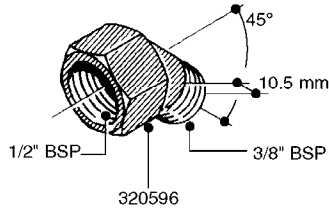

FITTINGS - HEXAGON NIPPLES
L0030-HIN, 01:01:16

Page 0
Date 07.02.2020 8:31

L0030

FITTINGS - HEXAGON NIPPLES
L0030-HIN, 01:01:16

Page 1
Date 07.02.2020 8:31

parts-n°	order qty	description
10015303	1	FITT.PO.HN 1.00X1.00 M1000
10425003	1	FITT.PO.HN 1.25X1.00 MCPHEE
320132	1	FITT.DK HN 1" BSP
320176	1	FITT.DK HN 3/8"X1/2" BSP
320445	1	FITT.DK HN 1/4"X3/8" BSP
320655	1	FITT.DK HN 1/2"-1/2" BSP
320692	1	FITT.DK HN 3/8'BSPX1/4'NPT
320703	1	FITT.DK HN 3/8BSP X1/2 &1/4NPT
320725	1	FITT.DK NIPPLE 3/8"-3/8" BSP
320902	1	FITT.DK HN 3/8'X 1/4' BSP
390232	1	FITT.DK HN 1-1/2' X 1-1/4' BSP
390276	1	FITT.DK HN 1'BSP

L0040

FITTINGS - NIPPLES & ELBOWS
L0040-HIN, 01:01:16

Page 1
Date 07.02.2020 8:31

parts-n°	order qty	description
10530803	1	FITT.PO.SE 2.00X2.00 45 DEG.
320191	1	FITT.DK ELB 3/8' BSP 45 DEGREE
320482	1	FITT.DK ELB. 1/2" BSP 60 DEG.
320596	1	FITT.DK ELB 3/8'-1/2'BSP 45DEG
320607	1	FITT.DK HN 3/8M X 3/8F BSP LNG
320633	1	FITT.DK HN 3/8"M X 3/8"F BSP
321451	1	FITT.DK ELB.1-1/2 X1-1/4 80DEG
321532	1	FITT.DK REDUC 3/4' X 1/2' BSP
390233	1	FITT.DK REDUC 1-1/2" X 1" BSP