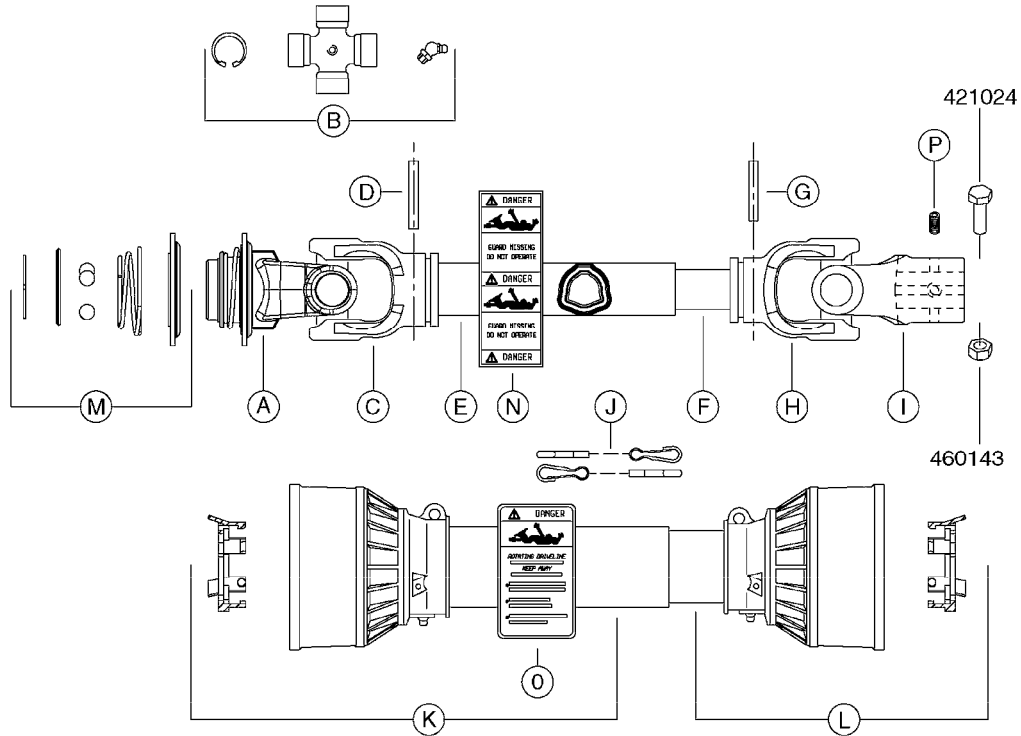

Page 1

Date 07.02.2020 8:31

parts-n°	order qty	description
284041	1	UNIV. JOINT 27x70mm
289040	1	PTO YOKE 1-3/8" X 6 SPLINE
289041	1	PTO YOKE 1-3/8" X 6 SPLINE
289042	1	UNIV. JOINT 22x54mm
289045	1	UNIV. JOINT 30.2x79.4mm
289049	1	PTO SHIELD COMPLETE F.829446
289050	1	PTO SHIELD COMPLETE F.829445
829445	1	PTO 1-3/8/6X1-3/8/6X810M AXIAL
829446	1	PTO SHAFT LE-SPV + LP ZE-P540
829480	1	PTO 1-3/8/21 x 1-3/8/21x1210MM
829482	1	PTO 1-3/8/6X25MM X 600MM 1202
829483	1	PTO 1-3/8/6X30MM x 610MM 1302
829484	1	PTO 1-3/8/6X1-3/8/6X575MM 361
829486	1	PTO 1-3/8/6X30MM X870MM 1302
829487	1	PTO 1-3/8/6X1-3/8/6X870MM 361
829490	1	PTO 1-3/8/6X30MM 1320MM 1302
829491	1	PTO 1-3/8/6X1' 610/913MM 9016
829502	1	PTO 1-3/8/6x1210/1745
28005200	1	PTO YOKE 1-3/8" X 21 SPLINE
28005400	1	PTO YOKE 1-3/8" X 6 SPLINE
28005800	1	PTO YOKE 1-3/8" X 21 SPLINE
28006000	1	PTO YOKE D25 CONE 3 DEG.
28006100	1	PTO YOKE D30 CONE 4 DEG.
28006200	1	PTO YOKE 1-3/8" X 6 SPLINE
28006300	1	PTO YOKE D1"
28006700	1	PTO OUTER 1-3/8"X21(NO SHIELD)
28006900	1	PTO OUTER 1-3/8"X6(NO SHIELD)
28007300	1	PTO INNER 1-3/8"X21(NO SHIELD)
28007500	1	PTO HALF SHAFT - PUMP END
28007800	1	PTO INNER D1" (NO SHIELD)
28008100	1	PTO SHIELD COMPLETE
28008500	1	PTO HALF SHAFT - TRACTOR END
28008600	1	PTO SHIELD ASSY COMPLETE
28009403	1	UNIV. JOINT 27x74.6mm
28015103	1	PTO YOKE 1-3/8"X21 TWST OLD
28015203	1	UNIV. JOINT 23.8x61.3mm
28015303	1	PTO YOKE 1-3/8"X21 BALL COLLAR
28015403	1	PTO OUTER 1-3/8"X21(SHIELDED)
28015503	1	PTO INNER 1-3/8"X21(NO SHIELD)
28015603	1	PTO SHIELD COMPLETE F.28020303
28015703	1	PTO YOKE 1-3/4"X20 SPL OUTER
28015803	1	PTO OUTER 1-3/4"X20(NO SHIELD)
28015903	1	PTO INNER 1-3/8"X21(NO SHIELD)
28016003	1	PTO SHIELD COMPLETE F.10465803
28016203	1	PTO OUTER 1-3/8"X6(SHIELDED)
28016303	1	PTO INNER 1-3/8"X6(NO SHIELD)
28016703	1	PTO OUTER 1-3/8"X6(NO SHIELD)
28016803	1	PTO INNER 1-3/8"X6(NO SHIELD)
28020203	1	PTO 1-3/4/20x1-3/8/21 BP L=860
28020303	1	PTO 1-3/8/21 x 1-3/8/21 B&P
28040603	1	PTO YOKE 1-3/8X21SPL BLACK
28040703	1	SAFETY CHAIN F.CV BLACK PTO (SET OF 2)
28068800	1	PTO YOKE 1-3/8" X 6 SPLINE
28069700	1	UNIV. JOINT STD1 SFT
28072800	1	PTO SHIELD COMPLETE L=1912 SFT
28073000	1	PTO YOKE 1-3/8" X 6 SPLINE