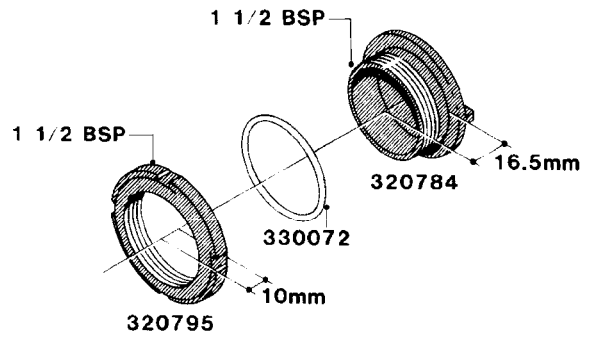

L0060

FITTINGS - BULKHEAD
L0060-HIN, 01:01:16

Page 1

Date 07.02.2020 8:31

parts-n°	order qty	description
141046	1	NUT 3/8" BSP
141341	1	NUT 1/4' BSP
240284	1	O-RING D82,5/75 X 3,5
320456	1	FITT.DK BULKHEAD 1"BSP DOUBLE
320467	1	FITT.DK BULKHEAD 1"BSP SINGLE
320471	1	FITT.DK NUT 1" BSP JAMB
320541	1	FITT.DK BULKHEAD 2-1/2'BSP SIN
320552	1	FITT.DK NUT 2-1/2' BSP JAMB
320644	1	FITT.DK ELB.3/4"HB X 1" BSP
320784	1	FITT.DK CAP 1-1/2" BSP
320795	1	FITT.DK NUT 1-1/2" BSP JAMB
320935	1	FITT.DK BULKHEAD 1/4' BSP SING
320946	1	FITT.DK BULKHEAD 3/8' BSP SING
321296	1	FITT.DK BULKHEAD 1/2" BSP SING
321307	1	FITT.DK NUT 1/2" BSP JAMB
321333	1	FITT.DK BULK 1-1/2" X 1"F BSP
330061	1	O-RING D16/D11X2,5
330072	1	O-RING D53.5/D45.5X4
330212	1	O-RING D19/D14X2.4 F.1/2"NUT
332577	1	O-RING D38/D30X4 F.1" PUR.
332592	1	O-RING D26/D20X3