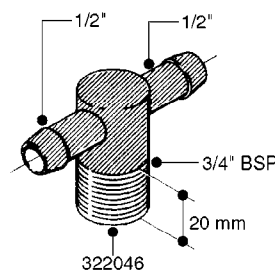

L0020

FITTINGS-T-PIECES, CAPS & ELBOWS
L0020-HIN, 01:01:16

Page 1
Date 07.02.2020 8:31

parts-n°	order qty	description
10053603	1	FITT. CAPNUT 2"BSP 5601
10194303	1	CAP BLANK 1 1/2 MCPHEE 210060
320047	1	FITT.DK CAPNUT 1/2" BSP
320106	1	FITT.DK CAPNUT 1" BSP
320272	1	FITT.DK CAPNUT 3/8" BSP
320316	1	FITT.DK TEE 3/4" X3/4" X1"BSP
320331	1	FITT.DK TEE 1" - 1" - 3/4" BSP
320342	1	FITT.DK EL 3/4"M X 1"F BSP
320563	1	FITT.DK 3 WAY 1/2" 110 DEG.
320677	1	NO LONGER AVAILABLE
320961	1	FITT.DK CAPNUT 1-1/2" BSP
321053	1	FITT.DK TEE 1/2 X1/2 X1/2" BSP
322072	1	FITT.DK TEE 3/8'X3/8'X3/8' BSP
322095	1	FITT.DK TEE 1-1/2 X1-1/4 X3/4" BSP
322138	1	FITT.DK ELB 1"M X 1"F BSP
330013	1	O-RING 2.5 X 10 PUR
330212	1	O-RING D19/D14X2.4 F.1/2"NUT
330326	1	O-RING D30/D24X2 F.1"NUT
331273	1	O-RING D44/D38X2 F.1-1/2"

FITTINGS - HEXAGON NIPPLES
L0030-HIN, 01:01:16

Page 0
Date 07.02.2020 8:31

L0030

FITTINGS - HEXAGON NIPPLES
L0030-HIN, 01:01:16

Page 1
Date 07.02.2020 8:31

parts-n°	order qty	description
10015303	1	FITT.PO.HN 1.00X1.00 M1000
10425003	1	FITT.PO.HN 1.25X1.00 MCPHEE
320132	1	FITT.DK HN 1" BSP
320176	1	FITT.DK HN 3/8"X1/2" BSP
320445	1	FITT.DK HN 1/4"X3/8" BSP
320655	1	FITT.DK HN 1/2"-1/2" BSP
320692	1	FITT.DK HN 3/8'BSPX1/4'NPT
320703	1	FITT.DK HN 3/8BSP X1/2 &1/4NPT
320725	1	FITT.DK NIPPLE 3/8"-3/8" BSP
320902	1	FITT.DK HN 3/8'X 1/4' BSP
390232	1	FITT.DK HN 1-1/2' X 1-1/4' BSP
390276	1	FITT.DK HN 1'BSP

L0040

FITTINGS - NIPPLES & ELBOWS
L0040-HIN, 01:01:16

Page 1
Date 07.02.2020 8:31

parts-n°	order qty	description
10530803	1	FITT.PO.SE 2.00X2.00 45 DEG.
320191	1	FITT.DK ELB 3/8' BSP 45 DEGREE
320482	1	FITT.DK ELB. 1/2" BSP 60 DEG.
320596	1	FITT.DK ELB 3/8'-1/2'BSP 45DEG
320607	1	FITT.DK HN 3/8M X 3/8F BSP LNG
320633	1	FITT.DK HN 3/8"M X 3/8"F BSP
321451	1	FITT.DK ELB.1-1/2 X1-1/4 80DEG
321532	1	FITT.DK REDUC 3/4' X 1/2' BSP
390233	1	FITT.DK REDUC 1-1/2" X 1" BSP