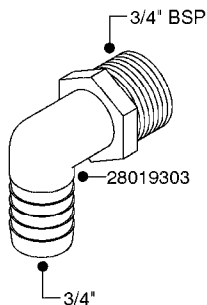

L0020

FITTINGS-T-PIECES, CAPS & ELBOWS
L0020-HIN, 01:01:16

Page 1
Date 07.02.2020 8:31

parts-n°	order qty	description
10053603	1	FITT. CAPNUT 2"BSP 5601
10194303	1	CAP BLANK 1 1/2 MCPHEE 210060
320047	1	FITT.DK CAPNUT 1/2" BSP
320106	1	FITT.DK CAPNUT 1" BSP
320272	1	FITT.DK CAPNUT 3/8" BSP
320316	1	FITT.DK TEE 3/4" X3/4" X1"BSP
320331	1	FITT.DK TEE 1" - 1" - 3/4" BSP
320342	1	FITT.DK EL 3/4"M X 1"F BSP
320563	1	FITT.DK 3 WAY 1/2" 110 DEG.
320677	1	NO LONGER AVAILABLE
320961	1	FITT.DK CAPNUT 1-1/2" BSP
321053	1	FITT.DK TEE 1/2 X1/2 X1/2" BSP
322072	1	FITT.DK TEE 3/8'X3/8'X3/8' BSP
322095	1	FITT.DK TEE 1-1/2 X1-1/4 X3/4" BSP
322138	1	FITT.DK ELB 1"M X 1"F BSP
330013	1	O-RING 2.5 X 10 PUR
330212	1	O-RING D19/D14X2.4 F.1/2"NUT
330326	1	O-RING D30/D24X2 F.1"NUT
331273	1	O-RING D44/D38X2 F.1-1/2"

FITTINGS - HEXAGON NIPPLES
L0030-HIN, 01:01:16

Page 0
Date 07.02.2020 8:31

L0030

FITTINGS - HEXAGON NIPPLES
L0030-HIN, 01:01:16

Page 1
Date 07.02.2020 8:31

parts-n°	order qty	description
10015303	1	FITT.PO.HN 1.00X1.00 M1000
10425003	1	FITT.PO.HN 1.25X1.00 MCPHEE
320132	1	FITT.DK HN 1" BSP
320176	1	FITT.DK HN 3/8"X1/2" BSP
320445	1	FITT.DK HN 1/4"X3/8" BSP
320655	1	FITT.DK HN 1/2"-1/2" BSP
320692	1	FITT.DK HN 3/8'BSPX1/4'NPT
320703	1	FITT.DK HN 3/8BSP X1/2 &1/4NPT
320725	1	FITT.DK NIPPLE 3/8"-3/8" BSP
320902	1	FITT.DK HN 3/8'X 1/4' BSP
390232	1	FITT.DK HN 1-1/2' X 1-1/4' BSP
390276	1	FITT.DK HN 1'BSP

L0040

FITTINGS - NIPPLES & ELBOWS
L0040-HIN, 01:01:16

Page 1
Date 07.02.2020 8:31

parts-n°	order qty	description
10530803	1	FITT.PO.SE 2.00X2.00 45 DEG.
320191	1	FITT.DK ELB 3/8' BSP 45 DEGREE
320482	1	FITT.DK ELB. 1/2" BSP 60 DEG.
320596	1	FITT.DK ELB 3/8'-1/2'BSP 45DEG
320607	1	FITT.DK HN 3/8M X 3/8F BSP LNG
320633	1	FITT.DK HN 3/8"M X 3/8"F BSP
321451	1	FITT.DK ELB.1-1/2 X1-1/4 80DEG
321532	1	FITT.DK REDUC 3/4' X 1/2' BSP
390233	1	FITT.DK REDUC 1-1/2" X 1" BSP