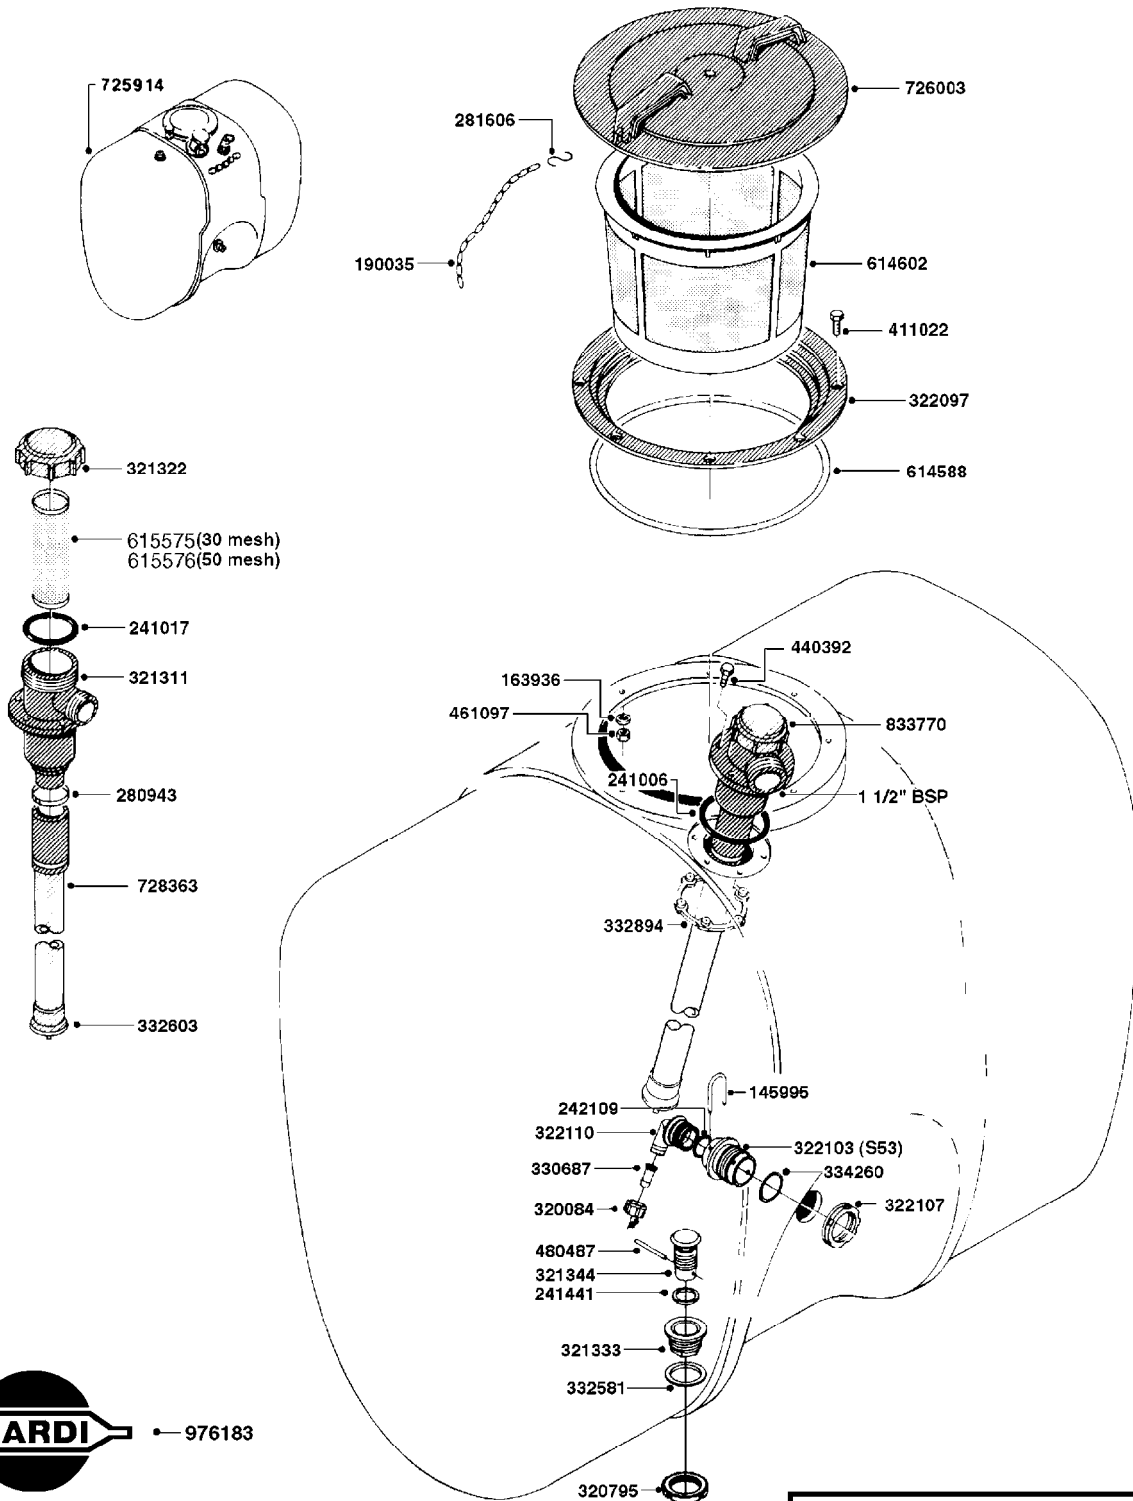

BLANK TUBES:
614647 - 23-3/4"
614648 - 43-1/4"
614649 - 63"
614650 - 82-1/2"

D1110

NOZZLE TUBES & HOLDER-PLASTIC
D1110-HIN, 08:04:19

Page 1

Date 07.02.2020 8:31

parts-n°	order qty	description
321484	1	BUSHING THREADED F.NOZZ.TUBE
322114	1	NUT PLASTIC F.NOZZ.H
322116	1	BOLT PLASTIC F.NOZZ.H.
334874	1	NOZZLE HOLDER - TOP HALF
612872	1	NOZZLE TUBE 2 HOLE L-24"/50CM
612883	1	NOZZLE TUBE 3 HOLE L-44"/50CM
612894	1	NOZZLE TUBE 4 HOLE L-64"/50CM
612905	1	NOZZLE TUBE 5 HOLE L-83.5"/50C
613767	1	NOZZLE TUBE 1 HOLE L-13.875"
614610	1	NOZZLE TUBE 2 HOLE L-24"/SP20"
614611	1	NOZZLE TUBE 3 HOLE L-44"/SP20"
614612	1	NOZZLE TUBE 4 HOLE L-64"/SP20"
614613	1	NOZZLE TUBE 5 HOLE L-83.5"/20"
614638	1	NOZZLE TUBE 1 HOLE L-4.125"
614647	1	NOZZLE TUBE L=600mm NO HOLES
614648	1	NOZZLE TUBE L=1100mm NO HOLES
614649	1	NOZZLE TUBE L=1600mm NO HOLES
614650	1	NOZZLE TUBE L=2100mm NO HOLES
16110803	1	NOZZLE BRACKET VAR SPACINGS
33487300	1	NOZZLE HOLDER - BOTTOM HALF
74008203	1	CLAMP & INSULATOR 100X60 (QTY.10)
74008303	1	CLAMP & INSULATOR 80X60 MM (QTY.10)
74008403	1	CLAMP & INSULATOR 80X60 MM (QTY.5)
74008503	1	CLAMP & INSULATOR 50X50 MM (QTY.10)
74008603	1	CLAMP & INSULATOR 50X50 MM (QTY.5)
74008703	1	CLAMP & INSULATOR 30X50 MM (QTY.10)
74008803	1	CLAMP & INSULATOR 30X50 MM (QTY.5)
74008903	1	NOZZLE HOLDER COMPLETE (QTY.10)
74009003	1	NOZZLE HOLDER COMPLETE (QTY.5)