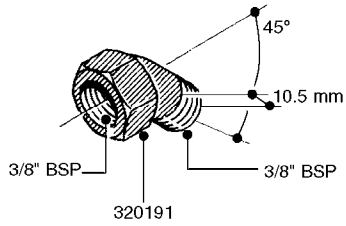

FITTINGS - HEXAGON NIPPLES
L0030-HIN, 01:01:16

Page 0
Date 07.02.2020 8:31

L0030

FITTINGS - HEXAGON NIPPLES
L0030-HIN, 01:01:16

Page 1
Date 07.02.2020 8:31

parts-n°	order qty	description
10015303	1	FITT.PO.HN 1.00X1.00 M1000
10425003	1	FITT.PO.HN 1.25X1.00 MCPHEE
320132	1	FITT.DK HN 1" BSP
320176	1	FITT.DK HN 3/8"X1/2" BSP
320445	1	FITT.DK HN 1/4"X3/8" BSP
320655	1	FITT.DK HN 1/2"-1/2" BSP
320692	1	FITT.DK HN 3/8'BSPX1/4'NPT
320703	1	FITT.DK HN 3/8BSP X1/2 &1/4NPT
320725	1	FITT.DK NIPPLE 3/8"-3/8" BSP
320902	1	FITT.DK HN 3/8'X 1/4' BSP
390232	1	FITT.DK HN 1-1/2' X 1-1/4' BSP
390276	1	FITT.DK HN 1'BSP

L0040

FITTINGS - NIPPLES & ELBOWS
L0040-HIN, 01:01:16

Page 1
Date 07.02.2020 8:31

parts-n°	order qty	description
10530803	1	FITT.PO.SE 2.00X2.00 45 DEG.
320191	1	FITT.DK ELB 3/8' BSP 45 DEGREE
320482	1	FITT.DK ELB. 1/2" BSP 60 DEG.
320596	1	FITT.DK ELB 3/8'-1/2'BSP 45DEG
320607	1	FITT.DK HN 3/8M X 3/8F BSP LNG
320633	1	FITT.DK HN 3/8"M X 3/8"F BSP
321451	1	FITT.DK ELB.1-1/2 X1-1/4 80DEG
321532	1	FITT.DK REDUC 3/4' X 1/2' BSP
390233	1	FITT.DK REDUC 1-1/2" X 1" BSP