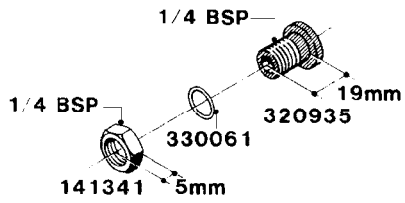

L0060

FITTINGS - BULKHEAD
L0060-HIN, 01:01:16

Page 1

Date 07.02.2020 8:31

parts-n°	order qty	description
141046	1	NUT 3/8" BSP
141341	1	NUT 1/4' BSP
240284	1	O-RING D82,5/75 X 3,5
320456	1	FITT.DK BULKHEAD 1"BSP DOUBLE
320467	1	FITT.DK BULKHEAD 1"BSP SINGLE
320471	1	FITT.DK NUT 1" BSP JAMB
320541	1	FITT.DK BULKHEAD 2-1/2'BSP SIN
320552	1	FITT.DK NUT 2-1/2' BSP JAMB
320644	1	FITT.DK ELB.3/4"HB X 1" BSP
320784	1	FITT.DK CAP 1-1/2" BSP
320795	1	FITT.DK NUT 1-1/2" BSP JAMB
320935	1	FITT.DK BULKHEAD 1/4' BSP SING
320946	1	FITT.DK BULKHEAD 3/8' BSP SING
321296	1	FITT.DK BULKHEAD 1/2" BSP SING
321307	1	FITT.DK NUT 1/2" BSP JAMB
321333	1	FITT.DK BULK 1-1/2" X 1"F BSP
330061	1	O-RING D16/D11X2,5
330072	1	O-RING D53.5/D45.5X4
330212	1	O-RING D19/D14X2.4 F.1/2"NUT
332577	1	O-RING D38/D30X4 F.1" PUR.
332592	1	O-RING D26/D20X3