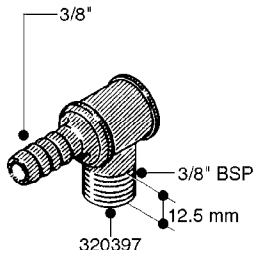

L0020

FITTINGS-T-PIECES, CAPS & ELBOWS
L0020-HIN, 01:01:16

Page 1
Date 07.02.2020 8:31

parts-n°	order qty	description
10053603	1	FITT. CAPNUT 2"BSP 5601
10194303	1	CAP BLANK 1 1/2 MCPHEE 210060
320047	1	FITT.DK CAPNUT 1/2" BSP
320106	1	FITT.DK CAPNUT 1" BSP
320272	1	FITT.DK CAPNUT 3/8" BSP
320316	1	FITT.DK TEE 3/4" X3/4" X1"BSP
320331	1	FITT.DK TEE 1" - 1" - 3/4" BSP
320342	1	FITT.DK EL 3/4"M X 1"F BSP
320563	1	FITT.DK 3 WAY 1/2" 110 DEG.
320677	1	NO LONGER AVAILABLE
320961	1	FITT.DK CAPNUT 1-1/2" BSP
321053	1	FITT.DK TEE 1/2 X1/2 X1/2" BSP
322072	1	FITT.DK TEE 3/8'X3/8'X3/8' BSP
322095	1	FITT.DK TEE 1-1/2 X1-1/4 X3/4" BSP
322138	1	FITT.DK ELB 1"M X 1"F BSP
330013	1	O-RING 2.5 X 10 PUR
330212	1	O-RING D19/D14X2.4 F.1/2"NUT
330326	1	O-RING D30/D24X2 F.1"NUT
331273	1	O-RING D44/D38X2 F.1-1/2"

FITTINGS - HEXAGON NIPPLES
L0030-HIN, 01:01:16

Page 0
Date 07.02.2020 8:31

L0030

FITTINGS - HEXAGON NIPPLES
L0030-HIN, 01:01:16

Page 1
Date 07.02.2020 8:31

parts-n°	order qty	description
10015303	1	FITT.PO.HN 1.00X1.00 M1000
10425003	1	FITT.PO.HN 1.25X1.00 MCPHEE
320132	1	FITT.DK HN 1" BSP
320176	1	FITT.DK HN 3/8"X1/2" BSP
320445	1	FITT.DK HN 1/4"X3/8" BSP
320655	1	FITT.DK HN 1/2"-1/2" BSP
320692	1	FITT.DK HN 3/8'BSPX1/4'NPT
320703	1	FITT.DK HN 3/8BSP X1/2 &1/4NPT
320725	1	FITT.DK NIPPLE 3/8"-3/8" BSP
320902	1	FITT.DK HN 3/8'X 1/4' BSP
390232	1	FITT.DK HN 1-1/2' X 1-1/4' BSP
390276	1	FITT.DK HN 1'BSP

L0040

FITTINGS - NIPPLES & ELBOWS
L0040-HIN, 01:01:16

Page 1
Date 07.02.2020 8:31

parts-n°	order qty	description
10530803	1	FITT.PO.SE 2.00X2.00 45 DEG.
320191	1	FITT.DK ELB 3/8' BSP 45 DEGREE
320482	1	FITT.DK ELB. 1/2" BSP 60 DEG.
320596	1	FITT.DK ELB 3/8'-1/2'BSP 45DEG
320607	1	FITT.DK HN 3/8M X 3/8F BSP LNG
320633	1	FITT.DK HN 3/8"M X 3/8"F BSP
321451	1	FITT.DK ELB.1-1/2 X1-1/4 80DEG
321532	1	FITT.DK REDUC 3/4' X 1/2' BSP
390233	1	FITT.DK REDUC 1-1/2" X 1" BSP