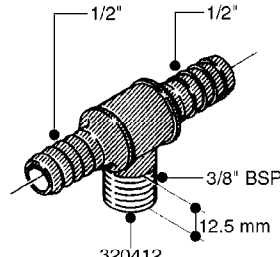

L0020

FITTINGS-T-PIECES, CAPS & ELBOWS
L0020-HIN, 01:01:16

Page 1
Date 07.02.2020 8:31

parts-n°	order qty	description
10053603	1	FITT. CAPNUT 2"BSP 5601
10194303	1	CAP BLANK 1 1/2 MCPHEE 210060
320047	1	FITT.DK CAPNUT 1/2" BSP
320106	1	FITT.DK CAPNUT 1" BSP
320272	1	FITT.DK CAPNUT 3/8" BSP
320316	1	FITT.DK TEE 3/4" X3/4" X1"BSP
320331	1	FITT.DK TEE 1" - 1" - 3/4" BSP
320342	1	FITT.DK EL 3/4"M X 1"F BSP
320563	1	FITT.DK 3 WAY 1/2" 110 DEG.
320677	1	NO LONGER AVAILABLE
320961	1	FITT.DK CAPNUT 1-1/2" BSP
321053	1	FITT.DK TEE 1/2 X1/2 X1/2" BSP
322072	1	FITT.DK TEE 3/8'X3/8'X3/8' BSP
322095	1	FITT.DK TEE 1-1/2 X1-1/4 X3/4" BSP
322138	1	FITT.DK ELB 1"M X 1"F BSP
330013	1	O-RING 2.5 X 10 PUR
330212	1	O-RING D19/D14X2.4 F.1/2"NUT
330326	1	O-RING D30/D24X2 F.1"NUT
331273	1	O-RING D44/D38X2 F.1-1/2"

FITTINGS - HEXAGON NIPPLES
L0030-HIN, 01:01:16

Page 0
Date 07.02.2020 8:31

L0030

FITTINGS - HEXAGON NIPPLES
L0030-HIN, 01:01:16

Page 1
Date 07.02.2020 8:31

parts-n°	order qty	description
10015303	1	FITT.PO.HN 1.00X1.00 M1000
10425003	1	FITT.PO.HN 1.25X1.00 MCPHEE
320132	1	FITT.DK HN 1" BSP
320176	1	FITT.DK HN 3/8"X1/2" BSP
320445	1	FITT.DK HN 1/4"X3/8" BSP
320655	1	FITT.DK HN 1/2"-1/2" BSP
320692	1	FITT.DK HN 3/8'BSPX1/4'NPT
320703	1	FITT.DK HN 3/8BSP X1/2 &1/4NPT
320725	1	FITT.DK NIPPLE 3/8"-3/8" BSP
320902	1	FITT.DK HN 3/8'X 1/4' BSP
390232	1	FITT.DK HN 1-1/2' X 1-1/4' BSP
390276	1	FITT.DK HN 1'BSP

L0040

FITTINGS - NIPPLES & ELBOWS
L0040-HIN, 01:01:16

Page 1
Date 07.02.2020 8:31

parts-n°	order qty	description
10530803	1	FITT.PO.SE 2.00X2.00 45 DEG.
320191	1	FITT.DK ELB 3/8' BSP 45 DEGREE
320482	1	FITT.DK ELB. 1/2" BSP 60 DEG.
320596	1	FITT.DK ELB 3/8'-1/2'BSP 45DEG
320607	1	FITT.DK HN 3/8M X 3/8F BSP LNG
320633	1	FITT.DK HN 3/8"M X 3/8"F BSP
321451	1	FITT.DK ELB.1-1/2 X1-1/4 80DEG
321532	1	FITT.DK REDUC 3/4' X 1/2' BSP
390233	1	FITT.DK REDUC 1-1/2" X 1" BSP