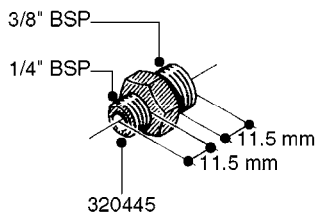

L0020

FITTINGS-T-PIECES, CAPS & ELBOWS
L0020-HIN, 01:01:16

Page 1
Date 07.02.2020 8:31

parts-n°	order qty	description
10053603	1	FITT. CAPNUT 2"BSP 5601
10194303	1	CAP BLANK 1 1/2 MCPHEE 210060
320047	1	FITT.DK CAPNUT 1/2" BSP
320106	1	FITT.DK CAPNUT 1" BSP
320272	1	FITT.DK CAPNUT 3/8" BSP
320316	1	FITT.DK TEE 3/4" X3/4" X1"BSP
320331	1	FITT.DK TEE 1" - 1" - 3/4" BSP
320342	1	FITT.DK EL 3/4"M X 1"F BSP
320563	1	FITT.DK 3 WAY 1/2" 110 DEG.
320677	1	NO LONGER AVAILABLE
320961	1	FITT.DK CAPNUT 1-1/2" BSP
321053	1	FITT.DK TEE 1/2 X1/2 X1/2" BSP
322072	1	FITT.DK TEE 3/8'X3/8'X3/8' BSP
322095	1	FITT.DK TEE 1-1/2 X1-1/4 X3/4" BSP
322138	1	FITT.DK ELB 1"M X 1"F BSP
330013	1	O-RING 2.5 X 10 PUR
330212	1	O-RING D19/D14X2.4 F.1/2"NUT
330326	1	O-RING D30/D24X2 F.1"NUT
331273	1	O-RING D44/D38X2 F.1-1/2"

FITTINGS - HEXAGON NIPPLES
L0030-HIN, 01:01:16

Page 0
Date 07.02.2020 8:31

L0030

FITTINGS - HEXAGON NIPPLES
L0030-HIN, 01:01:16

Page 1
Date 07.02.2020 8:31

parts-n°	order qty	description
10015303	1	FITT.PO.HN 1.00X1.00 M1000
10425003	1	FITT.PO.HN 1.25X1.00 MCPHEE
320132	1	FITT.DK HN 1" BSP
320176	1	FITT.DK HN 3/8"X1/2" BSP
320445	1	FITT.DK HN 1/4"X3/8" BSP
320655	1	FITT.DK HN 1/2"-1/2" BSP
320692	1	FITT.DK HN 3/8'BSPX1/4'NPT
320703	1	FITT.DK HN 3/8BSP X1/2 &1/4NPT
320725	1	FITT.DK NIPPLE 3/8"-3/8" BSP
320902	1	FITT.DK HN 3/8'X 1/4' BSP
390232	1	FITT.DK HN 1-1/2' X 1-1/4' BSP
390276	1	FITT.DK HN 1'BSP