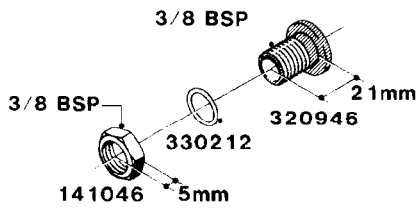

L0060

FITTINGS - BULKHEAD
L0060-HIN, 01:01:16

Page 1

Date 07.02.2020 8:31

parts-n°	order qty	description
141046	1	NUT 3/8" BSP
141341	1	NUT 1/4' BSP
240284	1	O-RING D82,5/75 X 3,5
320456	1	FITT.DK BULKHEAD 1"BSP DOUBLE
320467	1	FITT.DK BULKHEAD 1"BSP SINGLE
320471	1	FITT.DK NUT 1" BSP JAMB
320541	1	FITT.DK BULKHEAD 2-1/2'BSP SIN
320552	1	FITT.DK NUT 2-1/2' BSP JAMB
320644	1	FITT.DK ELB.3/4"HB X 1" BSP
320784	1	FITT.DK CAP 1-1/2" BSP
320795	1	FITT.DK NUT 1-1/2" BSP JAMB
320935	1	FITT.DK BULKHEAD 1/4' BSP SING
320946	1	FITT.DK BULKHEAD 3/8' BSP SING
321296	1	FITT.DK BULKHEAD 1/2" BSP SING
321307	1	FITT.DK NUT 1/2" BSP JAMB
321333	1	FITT.DK BULK 1-1/2" X 1"F BSP
330061	1	O-RING D16/D11X2,5
330072	1	O-RING D53.5/D45.5X4
330212	1	O-RING D19/D14X2.4 F.1/2"NUT
332577	1	O-RING D38/D30X4 F.1" PUR.
332592	1	O-RING D26/D20X3