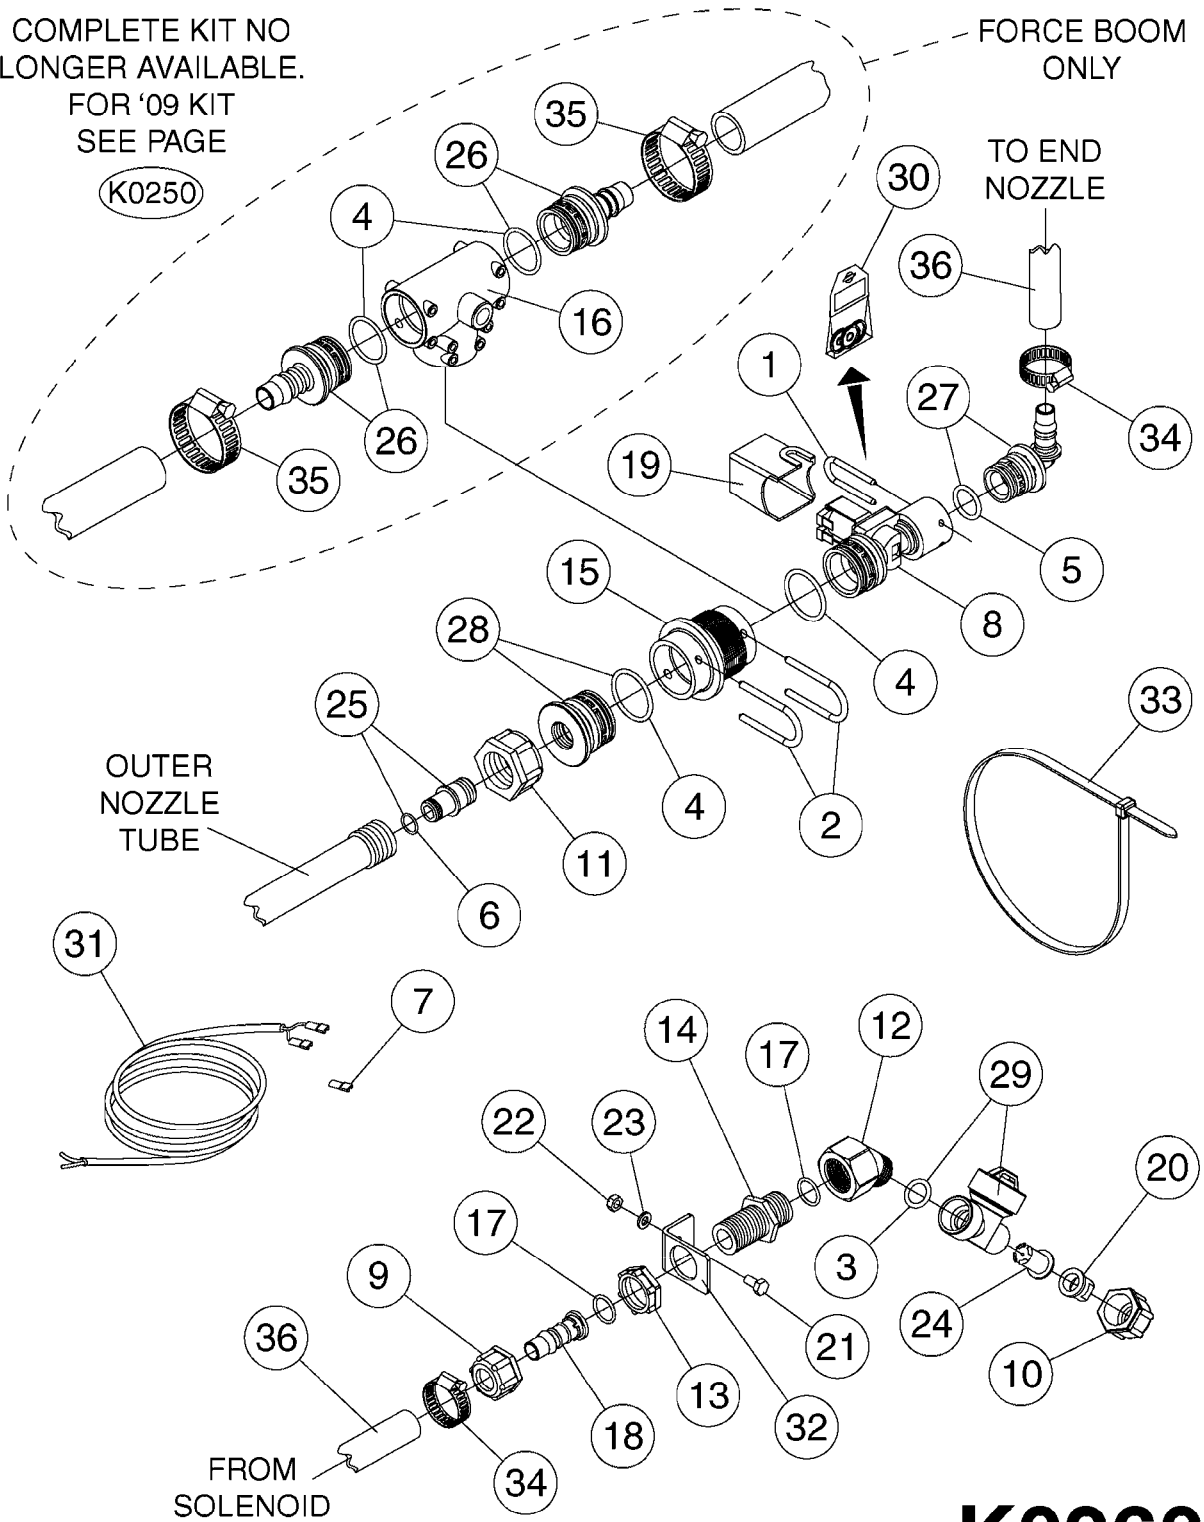

COMPLETE KIT NO
LONGER AVAILABLE.
FOR '09 KIT
SEE PAGE

(K0250)

FORCE BOOM
ONLY

TO END
NOZZLE

OUTER
NOZZLE
TUBE

FROM
SOLENOID
ASSEMBLY

ELECTRIC END NOZZLE KIT '12
K0260-HIN, 01:01:16

Page 1

Date 07.02.2020 8:31

Pos.	parts-n°	order qty	description
1	145994	1	FITT.DK S-40 FORK
2	145995	1	FITT.DK S-53 FORK
3	240177	1	O-RING D16.1/11.3 X 2.4
4	242354	1	O-RING D32.2X3.0 VITON
5	242355	1	O-RING D19.2X3.0 VITON F.S-40
6	242594	1	O-RING D14 X 1.78 SCH.70-EPDM
7	261539	1	SPADE F.ELEC CONNec BLUE INSUL
8	262104	1	VALVE, SOLENOID, S53/S40
9	320084	1	FITT.DK NUT 1/2" BSP
10	320187	1	FITT.DK CAP 3/8" BSP BLACK
11	320283	1	FITT.DK NUT 3/4"BSP
12	320596	1	FITT.DK ELB 3/8'-1/2'BSP 45DEG
13	321307	1	FITT.DK NUT 1/2" BSP JAMB
14	321742	1	FITT.DK BULKHEAD 1/2' BSP
15	322103	1	FITT.DK S-53 BULKHEAD
16	322352	1	FITT.DK S-53 TEE
17	330212	1	O-RING D19/D14X2.4 F.1/2"NUT
18	330687	1	FITT.DK HB 1/2" F. 1/2" NUT
19	334965	1	COVER FOR S53 SOLENOID VALVE
20	370366	1	OFF-CENTER FLAT SPRAY NOZZLE, 1850 - G150
21	410185	1	BOLT HEX 8.8 DEL M6X16
22	460261	1	NUT HEX M6X1.00 LOCK DIN985 A2 SS
23	471125	1	WASHER M6U 6.4X14X1.2,A2 SS
24	614366	1	FILTER 50 MESH F.NOZZLE BLUE
24	614367	1	FILTER 80 MESH F.NOZZLE RED
24	614368	1	FILTER 100 MESH F.NOZZLE YEL.
25	720856	1	FITT.DK 1/2'BSP ASSY.F.3/4'NUT
26	726558	1	FITT.DK S53 STR. 3/4" W.ORING
27	726567	1	FITT.DK S-40 ELB.1/2" W.O-RING
28	726694	1	PLUG,S53,1/2"FBSP THD W.ORING
29	729610	1	NOZZLE ASSY. NON DRIP 3/8 THRD
30	750722	1	REPAIR KIT FOR 3S SC CONTROL
31	983087	1	ELEC. CABLE 2 WIRE X 0.75MM
32	16180100	1	PLATE, END ROW NOZZLE
33	28025203	1	TIE STRAP L=23" x W=1/2"
34	28029803	1	CLAMP HOSE GEAR P1/2" 6708
35	28029903	1	CLAMP HOSE GEAR P3/4"-S1" 6712
36	92702103	1	HOSE R X1/2" X300PSI WP X0012"