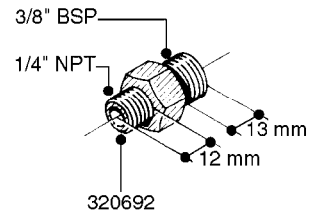

L0020

FITTINGS-T-PIECES, CAPS & ELBOWS
L0020-HIN, 01:01:16

Page 1
Date 07.02.2020 8:31

parts-n°	order qty	description
10053603	1	FITT. CAPNUT 2"BSP 5601
10194303	1	CAP BLANK 1 1/2 MCPHEE 210060
320047	1	FITT.DK CAPNUT 1/2" BSP
320106	1	FITT.DK CAPNUT 1" BSP
320272	1	FITT.DK CAPNUT 3/8" BSP
320316	1	FITT.DK TEE 3/4" X3/4" X1"BSP
320331	1	FITT.DK TEE 1" - 1" - 3/4" BSP
320342	1	FITT.DK EL 3/4"M X 1"F BSP
320563	1	FITT.DK 3 WAY 1/2" 110 DEG.
320677	1	NO LONGER AVAILABLE
320961	1	FITT.DK CAPNUT 1-1/2" BSP
321053	1	FITT.DK TEE 1/2 X1/2 X1/2" BSP
322072	1	FITT.DK TEE 3/8'X3/8'X3/8' BSP
322095	1	FITT.DK TEE 1-1/2 X1-1/4 X3/4" BSP
322138	1	FITT.DK ELB 1"M X 1"F BSP
330013	1	O-RING 2.5 X 10 PUR
330212	1	O-RING D19/D14X2.4 F.1/2"NUT
330326	1	O-RING D30/D24X2 F.1"NUT
331273	1	O-RING D44/D38X2 F.1-1/2"

FITTINGS - HEXAGON NIPPLES
L0030-HIN, 01:01:16

Page 0
Date 07.02.2020 8:31

L0030

FITTINGS - HEXAGON NIPPLES
L0030-HIN, 01:01:16

Page 1
Date 07.02.2020 8:31

parts-n°	order qty	description
10015303	1	FITT.PO.HN 1.00X1.00 M1000
10425003	1	FITT.PO.HN 1.25X1.00 MCPHEE
320132	1	FITT.DK HN 1" BSP
320176	1	FITT.DK HN 3/8"X1/2" BSP
320445	1	FITT.DK HN 1/4"X3/8" BSP
320655	1	FITT.DK HN 1/2"-1/2" BSP
320692	1	FITT.DK HN 3/8'BSPX1/4'NPT
320703	1	FITT.DK HN 3/8BSP X1/2 &1/4NPT
320725	1	FITT.DK NIPPLE 3/8"-3/8" BSP
320902	1	FITT.DK HN 3/8'X 1/4' BSP
390232	1	FITT.DK HN 1-1/2' X 1-1/4' BSP
390276	1	FITT.DK HN 1'BSP