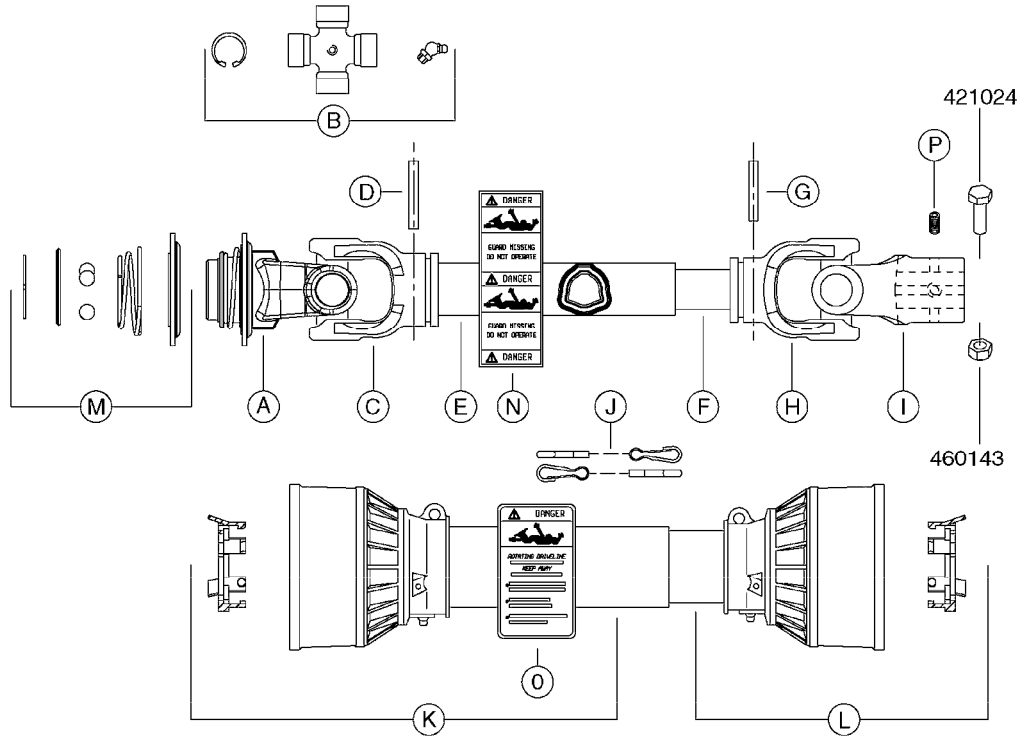

Page 1

Date 07.02.2020 8:30

parts-n°	order qty	description
284041	1	UNIV. JOINT 27x70mm
289040	1	PTO YOKE 1-3/8" X 6 SPLINE
289041	1	PTO YOKE 1-3/8" X 6 SPLINE
289042	1	UNIV. JOINT 22x54mm
289045	1	UNIV. JOINT 30.2x79.4mm
289049	1	PTO SHIELD COMPLETE F.829446
289050	1	PTO SHIELD COMPLETE F.829445
829445	1	PTO 1-3/8/6X1-3/8/6X810M AXIAL
829446	1	PTO SHAFT LE-SPV + LP ZE-P540
829480	1	PTO 1-3/8/21 x 1-3/8/21x1210MM
829482	1	PTO 1-3/8/6X25MM X 600MM 1202
829483	1	PTO 1-3/8/6X30MM x 610MM 1302
829484	1	PTO 1-3/8/6X1-3/8/6X575MM 361
829486	1	PTO 1-3/8/6X30MM X870MM 1302
829487	1	PTO 1-3/8/6X1-3/8/6X870MM 361
829490	1	PTO 1-3/8/6X30MM 1320MM 1302
829491	1	PTO 1-3/8/6X1' 610/913MM 9016
829502	1	PTO 1-3/8/6x1210/1745
28005200	1	PTO YOKE 1-3/8" X 21 SPLINE
28005400	1	PTO YOKE 1-3/8" X 6 SPLINE
28005800	1	PTO YOKE 1-3/8" X 21 SPLINE
28006000	1	PTO YOKE D25 CONE 3 DEG.
28006100	1	PTO YOKE D30 CONE 4 DEG.
28006200	1	PTO YOKE 1-3/8" X 6 SPLINE
28006300	1	PTO YOKE D1"
28006700	1	PTO OUTER 1-3/8"X21(NO SHIELD)
28006900	1	PTO OUTER 1-3/8"X6(NO SHIELD)
28007300	1	PTO INNER 1-3/8"X21(NO SHIELD)
28007500	1	PTO HALF SHAFT - PUMP END
28007800	1	PTO INNER D1" (NO SHIELD)
28008100	1	PTO SHIELD COMPLETE
28008500	1	PTO HALF SHAFT - TRACTOR END
28008600	1	PTO SHIELD ASSY COMPLETE
28009403	1	UNIV. JOINT 27x74.6mm
28015103	1	PTO YOKE 1-3/8"X21 TWST OLD
28015203	1	UNIV. JOINT 23.8x61.3mm
28015303	1	PTO YOKE 1-3/8"X21 BALL COLLAR
28015403	1	PTO OUTER 1-3/8"X21(SHIELDED)
28015503	1	PTO INNER 1-3/8"X21(NO SHIELD)
28015603	1	PTO SHIELD COMPLETE F.28020303
28015703	1	PTO YOKE 1-3/4"X20 SPL OUTER
28015803	1	PTO OUTER 1-3/4"X20(NO SHIELD)
28015903	1	PTO INNER 1-3/8"X21(NO SHIELD)
28016003	1	PTO SHIELD COMPLETE F.10465803
28016203	1	PTO OUTER 1-3/8"X6(SHIELDED)
28016303	1	PTO INNER 1-3/8"X6(NO SHIELD)
28016703	1	PTO OUTER 1-3/8"X6(NO SHIELD)
28016803	1	PTO INNER 1-3/8"X6(NO SHIELD)
28020203	1	PTO 1-3/4/20x1-3/8/21 BP L=860
28020303	1	PTO 1-3/8/21 x 1-3/8/21 B&P
28040603	1	PTO YOKE 1-3/8X21SPL BLACK
28040703	1	SAFETY CHAIN F.CV BLACK PTO (SET OF 2)
28068800	1	PTO YOKE 1-3/8" X 6 SPLINE
28069700	1	UNIV. JOINT STD1 SFT
28072800	1	PTO SHIELD COMPLETE L=1912 SFT
28073000	1	PTO YOKE 1-3/8" X 6 SPLINE