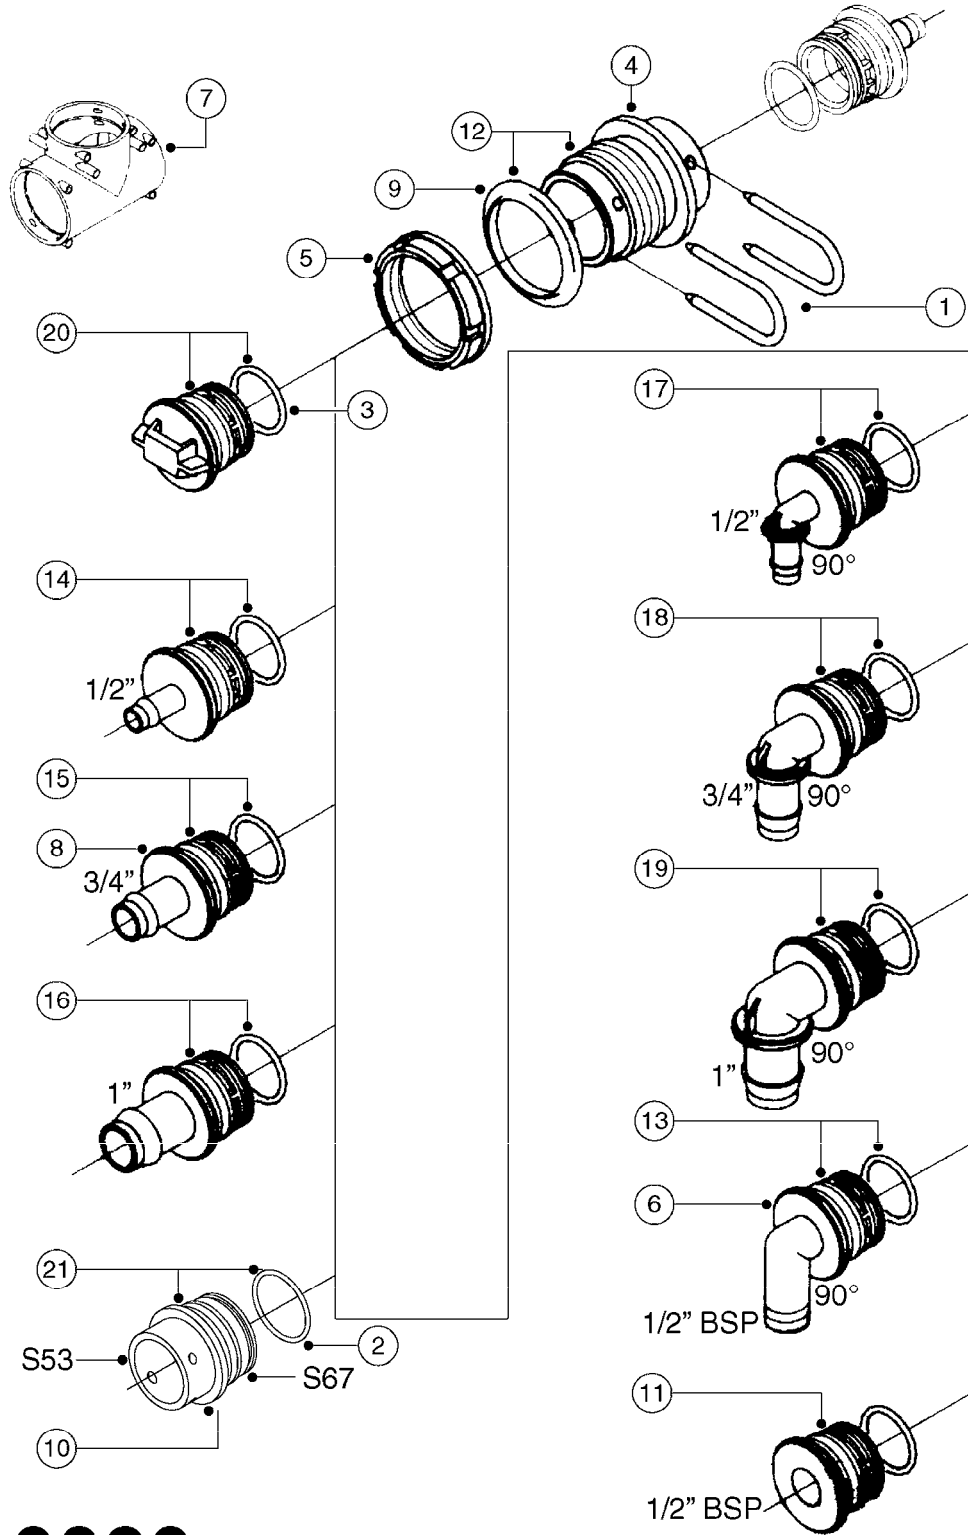

L0050

parts-n°	order qty	description
242594	1	O-RING D14 X 1.78 SCH.70-EPDM
320294	1	FITT.DK TEE 3/8X3/8HB X1/2"BSP
320305	1	FITT.DK HB 3/4'- 3/4' BSP
320386	1	FITT.DK TEE 3/8X3/8HB X3/8"BSP
320397	1	FITT.DK ELB 3/8"HB X 3/8" BSP
320401	1	FITT.DK TEE 1/2X1/2HB X1/2"BSP
320412	1	FITT.DK TEE 1/2X1/2HB X3/8'BSP
320423	1	FITT.DK ELB 1/2'HB X 3/8' BSP
320891	1	FITT.DK HB 3/8'- 3/8' BSP
320972	1	FITT.DK HB 5/16'- 1/4' BSP
322046	1	FITT.DK TEE 1/2X1/2HB X3/4'BSP
322048	1	FITT.DK TEE 3/4X3/4HB X3/4'BSP
330595	1	O-RING D24.6/D20X2.1 -3/4"
333137	1	FITT.DK CONN.1/2" F.NOZZ. DOUB
333141	1	FITT.DK CONN.1/2" F.NOZZ.SING
334041	1	FITT.DK CONN.3/4' F.NOZZ. SING
334042	1	FITT.DK CONN.3/4' F.NOZZ. DOUB
334195	1	FITT.DK ELB. 3/4"HB X 3/4"HB
10012103	1	FITT.PO.HB 1.25X1.50 IMB1012
10014003	1	FITT.PO.HB 1.25X1.25 IMB1010
10036903	1	FITT.PO.HB 1.50X1.50 IMB1212
28019303	1	FITTING HB ELB 3/4NPT-3/4HOSE
61016500	1	HOSE TAIL 3/4" 90°+RG CAP 3/4"
72026700	1	NOZZLE TUBE ADAPTER W/O-RING

L0060

FITTINGS - BULKHEAD
L0060-HIN, 01:01:16

Page 1

Date 07.02.2020 8:30

parts-n°	order qty	description
141046	1	NUT 3/8" BSP
141341	1	NUT 1/4' BSP
240284	1	O-RING D82,5/75 X 3,5
320456	1	FITT.DK BULKHEAD 1"BSP DOUBLE
320467	1	FITT.DK BULKHEAD 1"BSP SINGLE
320471	1	FITT.DK NUT 1" BSP JAMB
320541	1	FITT.DK BULKHEAD 2-1/2'BSP SIN
320552	1	FITT.DK NUT 2-1/2' BSP JAMB
320644	1	FITT.DK ELB.3/4"HB X 1" BSP
320784	1	FITT.DK CAP 1-1/2" BSP
320795	1	FITT.DK NUT 1-1/2" BSP JAMB
320935	1	FITT.DK BULKHEAD 1/4' BSP SING
320946	1	FITT.DK BULKHEAD 3/8' BSP SING
321296	1	FITT.DK BULKHEAD 1/2" BSP SING
321307	1	FITT.DK NUT 1/2" BSP JAMB
321333	1	FITT.DK BULK 1-1/2" X 1"F BSP
330061	1	O-RING D16/D11X2,5
330072	1	O-RING D53.5/D45.5X4
330212	1	O-RING D19/D14X2.4 F.1/2"NUT
332577	1	O-RING D38/D30X4 F.1" PUR.
332592	1	O-RING D26/D20X3