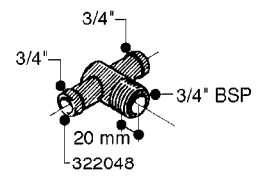

FITTINGS - HEXAGON NIPPLES
L0030-HIN, 01:01:16

Page 0
Date 07.02.2020 8:30

L0030

FITTINGS - HEXAGON NIPPLES
L0030-HIN, 01:01:16

Page 1
Date 07.02.2020 8:30

parts-n°	order qty	description
10015303	1	FITT.PO.HN 1.00X1.00 M1000
10425003	1	FITT.PO.HN 1.25X1.00 MCPHEE
320132	1	FITT.DK HN 1" BSP
320176	1	FITT.DK HN 3/8"X1/2" BSP
320445	1	FITT.DK HN 1/4"X3/8" BSP
320655	1	FITT.DK HN 1/2"-1/2" BSP
320692	1	FITT.DK HN 3/8'BSPX1/4'NPT
320703	1	FITT.DK HN 3/8BSP X1/2 &1/4NPT
320725	1	FITT.DK NIPPLE 3/8"-3/8" BSP
320902	1	FITT.DK HN 3/8'X 1/4' BSP
390232	1	FITT.DK HN 1-1/2' X 1-1/4' BSP
390276	1	FITT.DK HN 1'BSP

L0040

FITTINGS - NIPPLES & ELBOWS
L0040-HIN, 01:01:16

Page 1

Date 07.02.2020 8:30

parts-n°	order qty	description
10530803	1	FITT.PO.SE 2.00X2.00 45 DEG.
320191	1	FITT.DK ELB 3/8' BSP 45 DEGREE
320482	1	FITT.DK ELB. 1/2" BSP 60 DEG.
320596	1	FITT.DK ELB 3/8'-1/2'BSP 45DEG
320607	1	FITT.DK HN 3/8M X 3/8F BSP LNG
320633	1	FITT.DK HN 3/8"M X 3/8"F BSP
321451	1	FITT.DK ELB.1-1/2 X1-1/4 80DEG
321532	1	FITT.DK REDUC 3/4' X 1/2' BSP
390233	1	FITT.DK REDUC 1-1/2" X 1" BSP