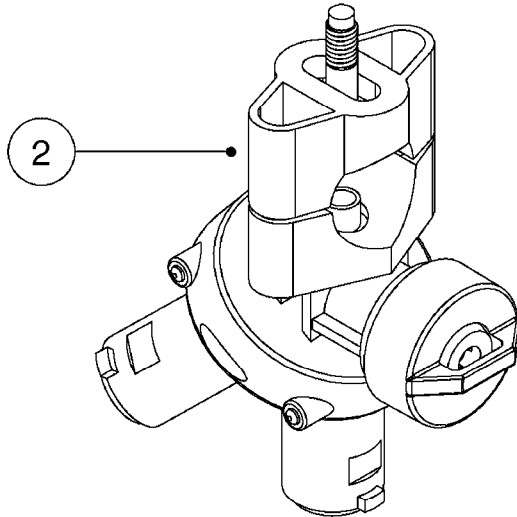

SINGLE NOZZLE BODY

TRIPLET NOZZLE BODY

D1090

*=REFER TO HARDI NOZZLE CATALOG

NOZZLE BODIES-SNAP FIT
D1090-HIN, 01:01:16

Page 1

Date 07.02.2020 8:30

parts-n°	order qty	description
143592	1	LOCK CLAMP FOR TRIPLET
241371	1	DIAPHRAGM F.NO-DRIP,VULC
241990	1	O-RING D9.3 X 2.4 VITON
242594	1	O-RING D14 X 1.78 SCH.70-EPDM
242598	1	O-RING D7.0 X 2.5 NITRIL
320187	1	FITT.DK CAP 3/8" BSP BLACK
320283	1	FITT.DK NUT 3/4"BSP
321462	1	CAP F.NO-DRIP ASSY.
322068	1	SNAP-FIT ADAPTER THREAD. HARDI
322114	1	NUT PLASTIC F.NOZZ.H
322116	1	BOLT PLASTIC F.NOZZ.H.
322258	1	HOUSING F.TRIPLET
322260	1	NOZZLE HOLDER LOWER PART
333012	1	NOZZLE HOLD. UPPER PART
334082	1	SNAP-FIT NOZZ.HOLD.CONE BLACK
334102	1	BLANK F.NOZZLE
334172	1	SNAP-FIT NOZZ.HOLD.CONE GREEN
334173	1	SNAP-FIT NOZZ.HOLD.CONE ORANGE
334220	1	YOKE, UPPER NOZZLE BODY
334371	1	SNAP-FIT NOZZLE HOLDER YELLOW
334373	1	SNAP-FIT NOZZLE HOLDER RED
334377	1	SNAP-FIT NOZZLE HOLDER BLUE
334926	1	SNAP-FIT TURN PLATE F TRIPLET
390639	1	O-RING F.NOZZLE FILTER
440665	1	SCREW M4.2X16 STAINLESS
716236	1	FITT.DK HB 1/2" ASSY. F. 3/4"
716413	1	FITT.DK PLUG ASSY. F.NOZ TUBE
724621	1	FITT.DK HB 3/4"ASSY F.3/4" NUT
725042	1	SCREEN 80 MESH W.GASKET, RED
725043	1	SCREEN 50 MESH W.GASKET,BLUE
725044	1	SCREEN 100 MESH W.GASKET,YELLO
725078	1	SNAP-FIT TRIPLET W/O NOZZ HOLD
725079	1	NOZZLE ASSY.SING.SNAP-FIT GREN
729645	1	NON-DRIP SPRING ASSY.GREEN 10