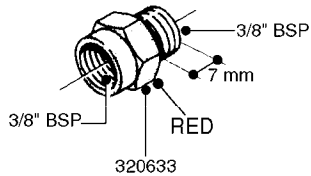

FITTINGS - HEXAGON NIPPLES
L0030-HIN, 01:01:16

Page 0
Date 07.02.2020 8:30

L0030

FITTINGS - HEXAGON NIPPLES
L0030-HIN, 01:01:16

Page 1
Date 07.02.2020 8:30

parts-n°	order qty	description
10015303	1	FITT.PO.HN 1.00X1.00 M1000
10425003	1	FITT.PO.HN 1.25X1.00 MCPHEE
320132	1	FITT.DK HN 1" BSP
320176	1	FITT.DK HN 3/8"X1/2" BSP
320445	1	FITT.DK HN 1/4"X3/8" BSP
320655	1	FITT.DK HN 1/2"-1/2" BSP
320692	1	FITT.DK HN 3/8'BSPX1/4'NPT
320703	1	FITT.DK HN 3/8BSP X1/2 &1/4NPT
320725	1	FITT.DK NIPPLE 3/8"-3/8" BSP
320902	1	FITT.DK HN 3/8'X 1/4' BSP
390232	1	FITT.DK HN 1-1/2' X 1-1/4' BSP
390276	1	FITT.DK HN 1'BSP

L0040

FITTINGS - NIPPLES & ELBOWS
L0040-HIN, 01:01:16

Page 1

Date 07.02.2020 8:30

parts-n°	order qty	description
10530803	1	FITT.PO.SE 2.00X2.00 45 DEG.
320191	1	FITT.DK ELB 3/8' BSP 45 DEGREE
320482	1	FITT.DK ELB. 1/2" BSP 60 DEG.
320596	1	FITT.DK ELB 3/8'-1/2'BSP 45DEG
320607	1	FITT.DK HN 3/8M X 3/8F BSP LNG
320633	1	FITT.DK HN 3/8"M X 3/8"F BSP
321451	1	FITT.DK ELB.1-1/2 X1-1/4 80DEG
321532	1	FITT.DK REDUC 3/4' X 1/2' BSP
390233	1	FITT.DK REDUC 1-1/2" X 1" BSP