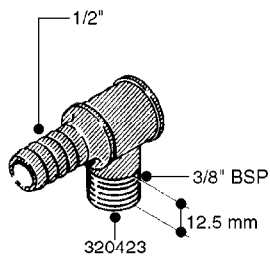

FITTINGS - HEXAGON NIPPLES
L0030-HIN, 01:01:16

Page 0
Date 07.02.2020 8:30

L0030

FITTINGS - HEXAGON NIPPLES
L0030-HIN, 01:01:16

Page 1
Date 07.02.2020 8:30

parts-n°	order qty	description
10015303	1	FITT.PO.HN 1.00X1.00 M1000
10425003	1	FITT.PO.HN 1.25X1.00 MCPHEE
320132	1	FITT.DK HN 1" BSP
320176	1	FITT.DK HN 3/8"X1/2" BSP
320445	1	FITT.DK HN 1/4"X3/8" BSP
320655	1	FITT.DK HN 1/2"-1/2" BSP
320692	1	FITT.DK HN 3/8'BSPX1/4'NPT
320703	1	FITT.DK HN 3/8BSP X1/2 &1/4NPT
320725	1	FITT.DK NIPPLE 3/8"-3/8" BSP
320902	1	FITT.DK HN 3/8'X 1/4' BSP
390232	1	FITT.DK HN 1-1/2' X 1-1/4' BSP
390276	1	FITT.DK HN 1'BSP

L0040

FITTINGS - NIPPLES & ELBOWS
L0040-HIN, 01:01:16

Page 1

Date 07.02.2020 8:30

parts-n°	order qty	description
10530803	1	FITT.PO.SE 2.00X2.00 45 DEG.
320191	1	FITT.DK ELB 3/8' BSP 45 DEGREE
320482	1	FITT.DK ELB. 1/2" BSP 60 DEG.
320596	1	FITT.DK ELB 3/8'-1/2'BSP 45DEG
320607	1	FITT.DK HN 3/8M X 3/8F BSP LNG
320633	1	FITT.DK HN 3/8"M X 3/8"F BSP
321451	1	FITT.DK ELB.1-1/2 X1-1/4 80DEG
321532	1	FITT.DK REDUC 3/4' X 1/2' BSP
390233	1	FITT.DK REDUC 1-1/2" X 1" BSP