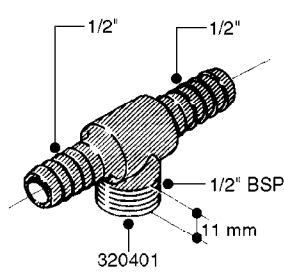

FITTINGS - HEXAGON NIPPLES
L0030-HIN, 01:01:16

Page 0
Date 07.02.2020 8:30

L0030

FITTINGS - HEXAGON NIPPLES
L0030-HIN, 01:01:16

Page 1
Date 07.02.2020 8:30

parts-n°	order qty	description
10015303	1	FITT.PO.HN 1.00X1.00 M1000
10425003	1	FITT.PO.HN 1.25X1.00 MCPHEE
320132	1	FITT.DK HN 1" BSP
320176	1	FITT.DK HN 3/8"X1/2" BSP
320445	1	FITT.DK HN 1/4"X3/8" BSP
320655	1	FITT.DK HN 1/2"-1/2" BSP
320692	1	FITT.DK HN 3/8'BSPX1/4'NPT
320703	1	FITT.DK HN 3/8BSP X1/2 &1/4NPT
320725	1	FITT.DK NIPPLE 3/8"-3/8" BSP
320902	1	FITT.DK HN 3/8'X 1/4' BSP
390232	1	FITT.DK HN 1-1/2' X 1-1/4' BSP
390276	1	FITT.DK HN 1'BSP

L0040

FITTINGS - NIPPLES & ELBOWS
L0040-HIN, 01:01:16

Page 1

Date 07.02.2020 8:30

parts-n°	order qty	description
10530803	1	FITT.PO.SE 2.00X2.00 45 DEG.
320191	1	FITT.DK ELB 3/8' BSP 45 DEGREE
320482	1	FITT.DK ELB. 1/2" BSP 60 DEG.
320596	1	FITT.DK ELB 3/8'-1/2'BSP 45DEG
320607	1	FITT.DK HN 3/8M X 3/8F BSP LNG
320633	1	FITT.DK HN 3/8"M X 3/8"F BSP
321451	1	FITT.DK ELB.1-1/2 X1-1/4 80DEG
321532	1	FITT.DK REDUC 3/4' X 1/2' BSP
390233	1	FITT.DK REDUC 1-1/2" X 1" BSP