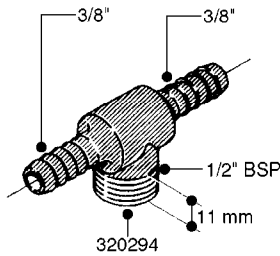

FITTINGS - HEXAGON NIPPLES
L0030-HIN, 01:01:16

Page 0
Date 07.02.2020 8:30

L0030

FITTINGS - HEXAGON NIPPLES
L0030-HIN, 01:01:16

Page 1
Date 07.02.2020 8:30

parts-n°	order qty	description
10015303	1	FITT.PO.HN 1.00X1.00 M1000
10425003	1	FITT.PO.HN 1.25X1.00 MCPHEE
320132	1	FITT.DK HN 1" BSP
320176	1	FITT.DK HN 3/8"X1/2" BSP
320445	1	FITT.DK HN 1/4"X3/8" BSP
320655	1	FITT.DK HN 1/2"-1/2" BSP
320692	1	FITT.DK HN 3/8'BSPX1/4'NPT
320703	1	FITT.DK HN 3/8BSP X1/2 &1/4NPT
320725	1	FITT.DK NIPPLE 3/8"-3/8" BSP
320902	1	FITT.DK HN 3/8'X 1/4' BSP
390232	1	FITT.DK HN 1-1/2' X 1-1/4' BSP
390276	1	FITT.DK HN 1'BSP

L0040

FITTINGS - NIPPLES & ELBOWS
L0040-HIN, 01:01:16

Page 1

Date 07.02.2020 8:30

parts-n°	order qty	description
10530803	1	FITT.PO.SE 2.00X2.00 45 DEG.
320191	1	FITT.DK ELB 3/8' BSP 45 DEGREE
320482	1	FITT.DK ELB. 1/2" BSP 60 DEG.
320596	1	FITT.DK ELB 3/8'-1/2'BSP 45DEG
320607	1	FITT.DK HN 3/8M X 3/8F BSP LNG
320633	1	FITT.DK HN 3/8"M X 3/8"F BSP
321451	1	FITT.DK ELB.1-1/2 X1-1/4 80DEG
321532	1	FITT.DK REDUC 3/4' X 1/2' BSP
390233	1	FITT.DK REDUC 1-1/2" X 1" BSP