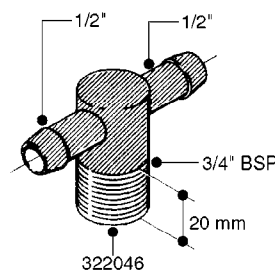

FITTINGS - HEXAGON NIPPLES
L0030-HIN, 01:01:16

Page 0
Date 07.02.2020 8:30

L0030

FITTINGS - HEXAGON NIPPLES
L0030-HIN, 01:01:16

Page 1
Date 07.02.2020 8:30

parts-n°	order qty	description
10015303	1	FITT.PO.HN 1.00X1.00 M1000
10425003	1	FITT.PO.HN 1.25X1.00 MCPHEE
320132	1	FITT.DK HN 1" BSP
320176	1	FITT.DK HN 3/8"X1/2" BSP
320445	1	FITT.DK HN 1/4"X3/8" BSP
320655	1	FITT.DK HN 1/2"-1/2" BSP
320692	1	FITT.DK HN 3/8'BSPX1/4'NPT
320703	1	FITT.DK HN 3/8BSP X1/2 &1/4NPT
320725	1	FITT.DK NIPPLE 3/8"-3/8" BSP
320902	1	FITT.DK HN 3/8'X 1/4' BSP
390232	1	FITT.DK HN 1-1/2' X 1-1/4' BSP
390276	1	FITT.DK HN 1'BSP

L0040

FITTINGS - NIPPLES & ELBOWS
L0040-HIN, 01:01:16

Page 1

Date 07.02.2020 8:30

parts-n°	order qty	description
10530803	1	FITT.PO.SE 2.00X2.00 45 DEG.
320191	1	FITT.DK ELB 3/8' BSP 45 DEGREE
320482	1	FITT.DK ELB. 1/2" BSP 60 DEG.
320596	1	FITT.DK ELB 3/8'-1/2'BSP 45DEG
320607	1	FITT.DK HN 3/8M X 3/8F BSP LNG
320633	1	FITT.DK HN 3/8"M X 3/8"F BSP
321451	1	FITT.DK ELB.1-1/2 X1-1/4 80DEG
321532	1	FITT.DK REDUC 3/4' X 1/2' BSP
390233	1	FITT.DK REDUC 1-1/2" X 1" BSP