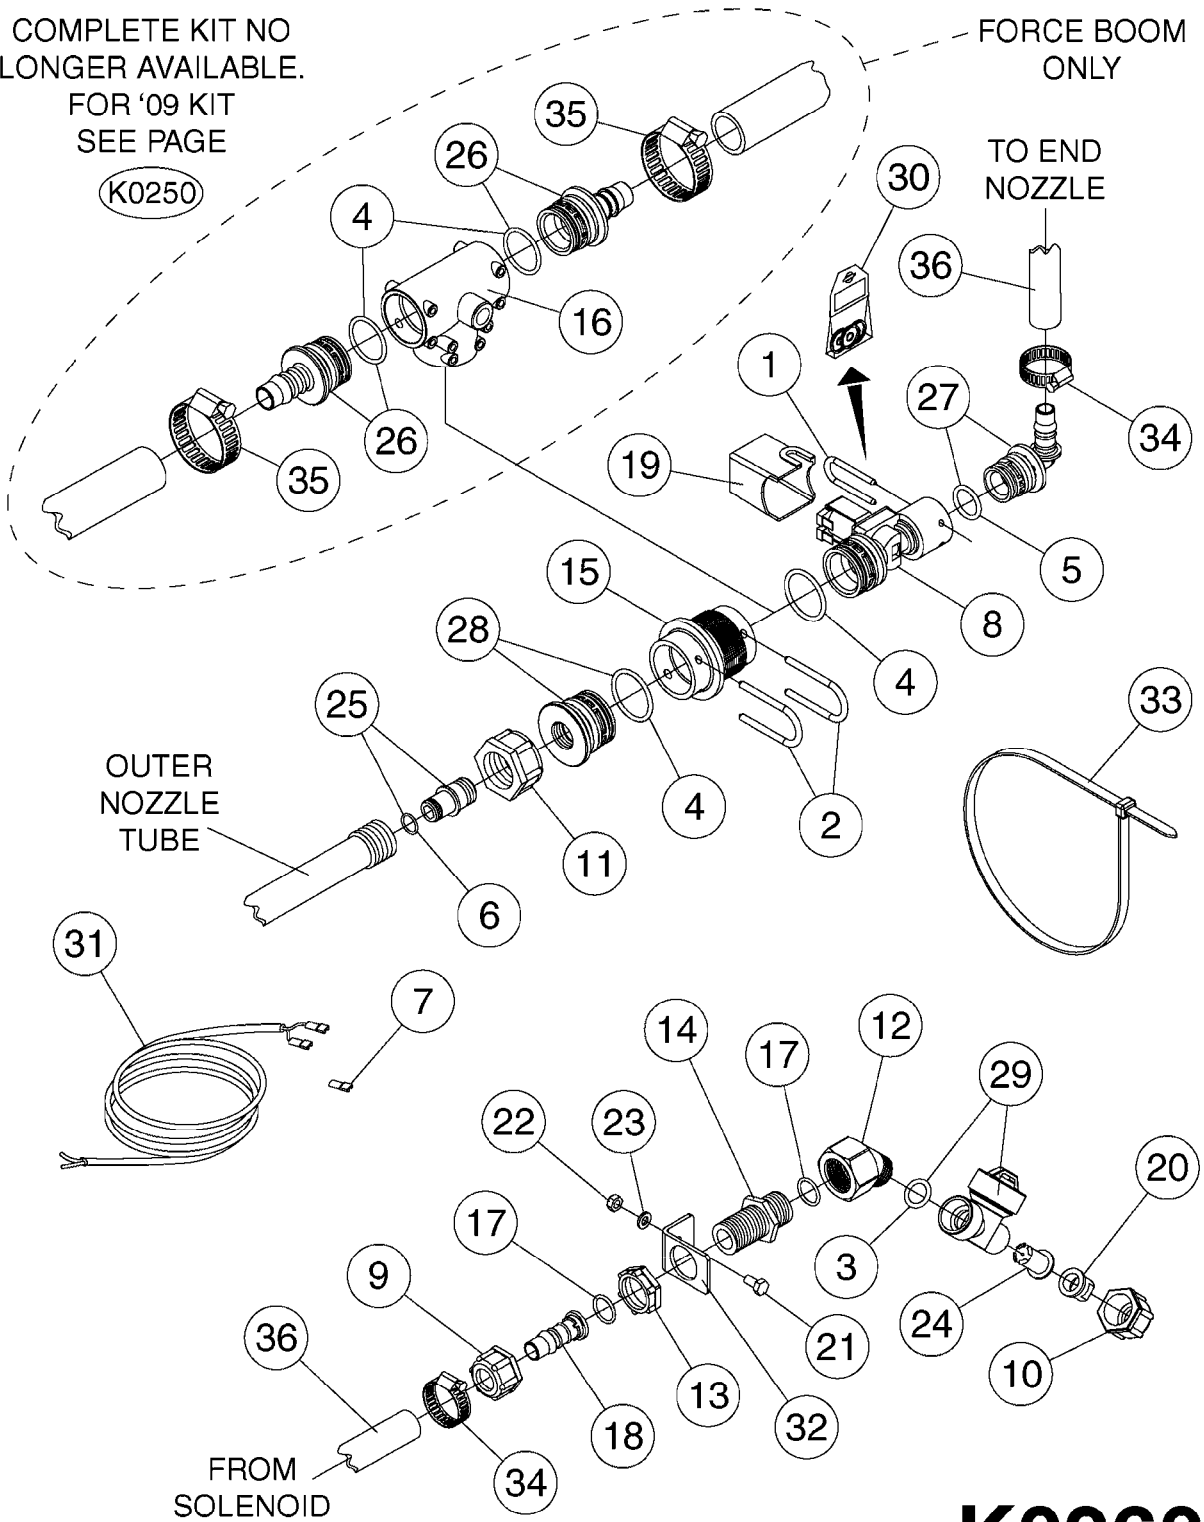

COMPLETE KIT NO
LONGER AVAILABLE.
FOR '09 KIT
SEE PAGE

(K0250)

FORCE BOOM
ONLY

TO END
NOZZLE

OUTER
NOZZLE
TUBE

FROM
SOLENOID
ASSEMBLY

ELECTRIC END NOZZLE KIT '12
K0260-HIN, 01:01:16

Page 1
Date 07.02.2020 8:30

Pos.	parts-n°	order qty	description
1	145994	1	FITT.DK S-40 FORK
2	145995	1	FITT.DK S-53 FORK
3	240177	1	O-RING D16.1/11.3 X 2.4
4	242354	1	O-RING D32.2X3.0 VITON
5	242355	1	O-RING D19.2X3.0 VITON F.S-40
6	242594	1	O-RING D14 X 1.78 SCH.70-EPDM
7	261539	1	SPADE F.ELEC CONNec BLUE INSUL
8	262104	1	VALVE, SOLENOID, S53/S40
9	320084	1	FITT.DK NUT 1/2" BSP
10	320187	1	FITT.DK CAP 3/8" BSP BLACK
11	320283	1	FITT.DK NUT 3/4"BSP
12	320596	1	FITT.DK ELB 3/8'-1/2'BSP 45DEG
13	321307	1	FITT.DK NUT 1/2" BSP JAMB
14	321742	1	FITT.DK BULKHEAD 1/2' BSP
15	322103	1	FITT.DK S-53 BULKHEAD
16	322352	1	FITT.DK S-53 TEE
17	330212	1	O-RING D19/D14X2.4 F.1/2"NUT
18	330687	1	FITT.DK HB 1/2" F. 1/2" NUT
19	334965	1	COVER FOR S53 SOLENOID VALVE
20	370366	1	OFF-CENTER FLAT SPRAY NOZZLE, 1850 - G150
21	410185	1	BOLT HEX 8.8 DEL M6X16
22	460261	1	NUT HEX M6X1.00 LOCK DIN985 A2 SS
23	471125	1	WASHER M6U 6.4X14X1.2,A2 SS
24	614366	1	FILTER 50 MESH F.NOZZLE BLUE
24	614367	1	FILTER 80 MESH F.NOZZLE RED
24	614368	1	FILTER 100 MESH F.NOZZLE YEL.
25	720856	1	FITT.DK 1/2'BSP ASSY.F.3/4'NUT
26	726558	1	FITT.DK S53 STR. 3/4" W.ORING
27	726567	1	FITT.DK S-40 ELB.1/2" W.O-RING
28	726694	1	PLUG,S53,1/2"FBSP THD W.ORING
29	729610	1	NOZZLE ASSY. NON DRIP 3/8 THRD
30	750722	1	REPAIR KIT FOR 3S SC CONTROL
31	983087	1	ELEC. CABLE 2 WIRE X 0.75MM
32	16180100	1	PLATE, END ROW NOZZLE
33	28025203	1	TIE STRAP L=23" x W=1/2"
34	28029803	1	CLAMP HOSE GEAR P1/2" 6708
35	28029903	1	CLAMP HOSE GEAR P3/4"-S1" 6712
36	92702103	1	HOSE R X1/2" X300PSI WP X0012"