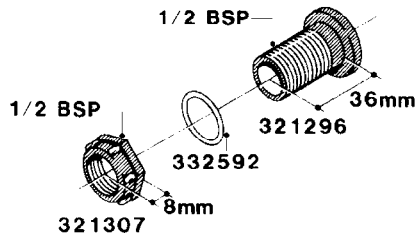

L0060

FITTINGS - BULKHEAD
L0060-HIN, 01:01:16

Page 1

Date 07.02.2020 8:30

parts-n°	order qty	description
141046	1	NUT 3/8" BSP
141341	1	NUT 1/4' BSP
240284	1	O-RING D82,5/75 X 3,5
320456	1	FITT.DK BULKHEAD 1"BSP DOUBLE
320467	1	FITT.DK BULKHEAD 1"BSP SINGLE
320471	1	FITT.DK NUT 1" BSP JAMB
320541	1	FITT.DK BULKHEAD 2-1/2'BSP SIN
320552	1	FITT.DK NUT 2-1/2' BSP JAMB
320644	1	FITT.DK ELB.3/4"HB X 1" BSP
320784	1	FITT.DK CAP 1-1/2" BSP
320795	1	FITT.DK NUT 1-1/2" BSP JAMB
320935	1	FITT.DK BULKHEAD 1/4' BSP SING
320946	1	FITT.DK BULKHEAD 3/8' BSP SING
321296	1	FITT.DK BULKHEAD 1/2" BSP SING
321307	1	FITT.DK NUT 1/2" BSP JAMB
321333	1	FITT.DK BULK 1-1/2" X 1"F BSP
330061	1	O-RING D16/D11X2,5
330072	1	O-RING D53.5/D45.5X4
330212	1	O-RING D19/D14X2.4 F.1/2"NUT
332577	1	O-RING D38/D30X4 F.1" PUR.
332592	1	O-RING D26/D20X3