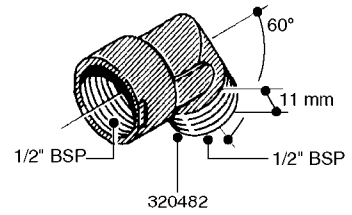

FITTINGS - HEXAGON NIPPLES
L0030-HIN, 01:01:16

Page 0
Date 07.02.2020 8:30

L0030

FITTINGS - HEXAGON NIPPLES
L0030-HIN, 01:01:16

Page 1
Date 07.02.2020 8:30

parts-n°	order qty	description
10015303	1	FITT.PO.HN 1.00X1.00 M1000
10425003	1	FITT.PO.HN 1.25X1.00 MCPHEE
320132	1	FITT.DK HN 1" BSP
320176	1	FITT.DK HN 3/8"X1/2" BSP
320445	1	FITT.DK HN 1/4"X3/8" BSP
320655	1	FITT.DK HN 1/2"-1/2" BSP
320692	1	FITT.DK HN 3/8'BSPX1/4'NPT
320703	1	FITT.DK HN 3/8BSP X1/2 &1/4NPT
320725	1	FITT.DK NIPPLE 3/8"-3/8" BSP
320902	1	FITT.DK HN 3/8'X 1/4' BSP
390232	1	FITT.DK HN 1-1/2' X 1-1/4' BSP
390276	1	FITT.DK HN 1'BSP

L0040

FITTINGS - NIPPLES & ELBOWS
L0040-HIN, 01:01:16

Page 1

Date 07.02.2020 8:30

parts-n°	order qty	description
10530803	1	FITT.PO.SE 2.00X2.00 45 DEG.
320191	1	FITT.DK ELB 3/8' BSP 45 DEGREE
320482	1	FITT.DK ELB. 1/2" BSP 60 DEG.
320596	1	FITT.DK ELB 3/8'-1/2'BSP 45DEG
320607	1	FITT.DK HN 3/8M X 3/8F BSP LNG
320633	1	FITT.DK HN 3/8"M X 3/8"F BSP
321451	1	FITT.DK ELB.1-1/2 X1-1/4 80DEG
321532	1	FITT.DK REDUC 3/4' X 1/2' BSP
390233	1	FITT.DK REDUC 1-1/2" X 1" BSP