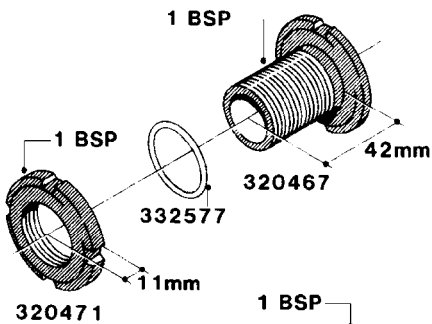

L0060

FITTINGS - BULKHEAD
L0060-HIN, 01:01:16

Page 1

Date 07.02.2020 8:30

parts-n°	order qty	description
141046	1	NUT 3/8" BSP
141341	1	NUT 1/4' BSP
240284	1	O-RING D82,5/75 X 3,5
320456	1	FITT.DK BULKHEAD 1"BSP DOUBLE
320467	1	FITT.DK BULKHEAD 1"BSP SINGLE
320471	1	FITT.DK NUT 1" BSP JAMB
320541	1	FITT.DK BULKHEAD 2-1/2'BSP SIN
320552	1	FITT.DK NUT 2-1/2' BSP JAMB
320644	1	FITT.DK ELB.3/4"HB X 1" BSP
320784	1	FITT.DK CAP 1-1/2" BSP
320795	1	FITT.DK NUT 1-1/2" BSP JAMB
320935	1	FITT.DK BULKHEAD 1/4' BSP SING
320946	1	FITT.DK BULKHEAD 3/8' BSP SING
321296	1	FITT.DK BULKHEAD 1/2" BSP SING
321307	1	FITT.DK NUT 1/2" BSP JAMB
321333	1	FITT.DK BULK 1-1/2" X 1"F BSP
330061	1	O-RING D16/D11X2,5
330072	1	O-RING D53.5/D45.5X4
330212	1	O-RING D19/D14X2.4 F.1/2"NUT
332577	1	O-RING D38/D30X4 F.1" PUR.
332592	1	O-RING D26/D20X3