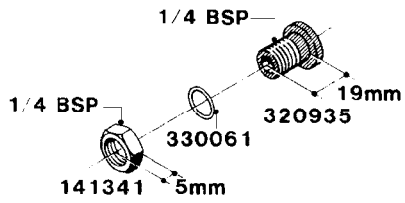

L0060

FITTINGS - BULKHEAD
L0060-HIN, 01:01:16

Page 1

Date 07.02.2020 8:30

parts-n°	order qty	description
141046	1	NUT 3/8" BSP
141341	1	NUT 1/4' BSP
240284	1	O-RING D82,5/75 X 3,5
320456	1	FITT.DK BULKHEAD 1"BSP DOUBLE
320467	1	FITT.DK BULKHEAD 1"BSP SINGLE
320471	1	FITT.DK NUT 1" BSP JAMB
320541	1	FITT.DK BULKHEAD 2-1/2'BSP SIN
320552	1	FITT.DK NUT 2-1/2' BSP JAMB
320644	1	FITT.DK ELB.3/4"HB X 1" BSP
320784	1	FITT.DK CAP 1-1/2" BSP
320795	1	FITT.DK NUT 1-1/2" BSP JAMB
320935	1	FITT.DK BULKHEAD 1/4' BSP SING
320946	1	FITT.DK BULKHEAD 3/8' BSP SING
321296	1	FITT.DK BULKHEAD 1/2" BSP SING
321307	1	FITT.DK NUT 1/2" BSP JAMB
321333	1	FITT.DK BULK 1-1/2" X 1"F BSP
330061	1	O-RING D16/D11X2,5
330072	1	O-RING D53.5/D45.5X4
330212	1	O-RING D19/D14X2.4 F.1/2"NUT
332577	1	O-RING D38/D30X4 F.1" PUR.
332592	1	O-RING D26/D20X3