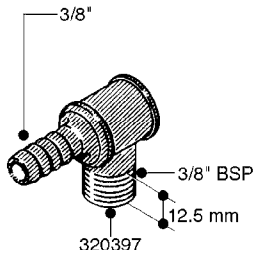

FITTINGS - HEXAGON NIPPLES
L0030-HIN, 01:01:16

Page 0
Date 07.02.2020 8:30

L0030

FITTINGS - HEXAGON NIPPLES
L0030-HIN, 01:01:16

Page 1
Date 07.02.2020 8:30

parts-n°	order qty	description
10015303	1	FITT.PO.HN 1.00X1.00 M1000
10425003	1	FITT.PO.HN 1.25X1.00 MCPHEE
320132	1	FITT.DK HN 1" BSP
320176	1	FITT.DK HN 3/8"X1/2" BSP
320445	1	FITT.DK HN 1/4"X3/8" BSP
320655	1	FITT.DK HN 1/2"-1/2" BSP
320692	1	FITT.DK HN 3/8'BSPX1/4'NPT
320703	1	FITT.DK HN 3/8BSP X1/2 &1/4NPT
320725	1	FITT.DK NIPPLE 3/8"-3/8" BSP
320902	1	FITT.DK HN 3/8'X 1/4' BSP
390232	1	FITT.DK HN 1-1/2' X 1-1/4' BSP
390276	1	FITT.DK HN 1'BSP

L0040

FITTINGS - NIPPLES & ELBOWS
L0040-HIN, 01:01:16

Page 1

Date 07.02.2020 8:30

parts-n°	order qty	description
10530803	1	FITT.PO.SE 2.00X2.00 45 DEG.
320191	1	FITT.DK ELB 3/8' BSP 45 DEGREE
320482	1	FITT.DK ELB. 1/2" BSP 60 DEG.
320596	1	FITT.DK ELB 3/8'-1/2'BSP 45DEG
320607	1	FITT.DK HN 3/8M X 3/8F BSP LNG
320633	1	FITT.DK HN 3/8"M X 3/8"F BSP
321451	1	FITT.DK ELB.1-1/2 X1-1/4 80DEG
321532	1	FITT.DK REDUC 3/4' X 1/2' BSP
390233	1	FITT.DK REDUC 1-1/2" X 1" BSP