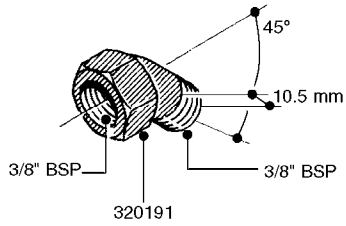

FITTINGS - HEXAGON NIPPLES
L0030-HIN, 01:01:16

Page 0
Date 07.02.2020 8:30

L0030

FITTINGS - HEXAGON NIPPLES
L0030-HIN, 01:01:16

Page 1
Date 07.02.2020 8:30

parts-n°	order qty	description
10015303	1	FITT.PO.HN 1.00X1.00 M1000
10425003	1	FITT.PO.HN 1.25X1.00 MCPHEE
320132	1	FITT.DK HN 1" BSP
320176	1	FITT.DK HN 3/8"X1/2" BSP
320445	1	FITT.DK HN 1/4"X3/8" BSP
320655	1	FITT.DK HN 1/2"-1/2" BSP
320692	1	FITT.DK HN 3/8'BSPX1/4'NPT
320703	1	FITT.DK HN 3/8BSP X1/2 &1/4NPT
320725	1	FITT.DK NIPPLE 3/8"-3/8" BSP
320902	1	FITT.DK HN 3/8'X 1/4' BSP
390232	1	FITT.DK HN 1-1/2' X 1-1/4' BSP
390276	1	FITT.DK HN 1'BSP

L0040

FITTINGS - NIPPLES & ELBOWS
L0040-HIN, 01:01:16

Page 1

Date 07.02.2020 8:30

parts-n°	order qty	description
10530803	1	FITT.PO.SE 2.00X2.00 45 DEG.
320191	1	FITT.DK ELB 3/8' BSP 45 DEGREE
320482	1	FITT.DK ELB. 1/2" BSP 60 DEG.
320596	1	FITT.DK ELB 3/8'-1/2'BSP 45DEG
320607	1	FITT.DK HN 3/8M X 3/8F BSP LNG
320633	1	FITT.DK HN 3/8"M X 3/8"F BSP
321451	1	FITT.DK ELB.1-1/2 X1-1/4 80DEG
321532	1	FITT.DK REDUC 3/4' X 1/2' BSP
390233	1	FITT.DK REDUC 1-1/2" X 1" BSP