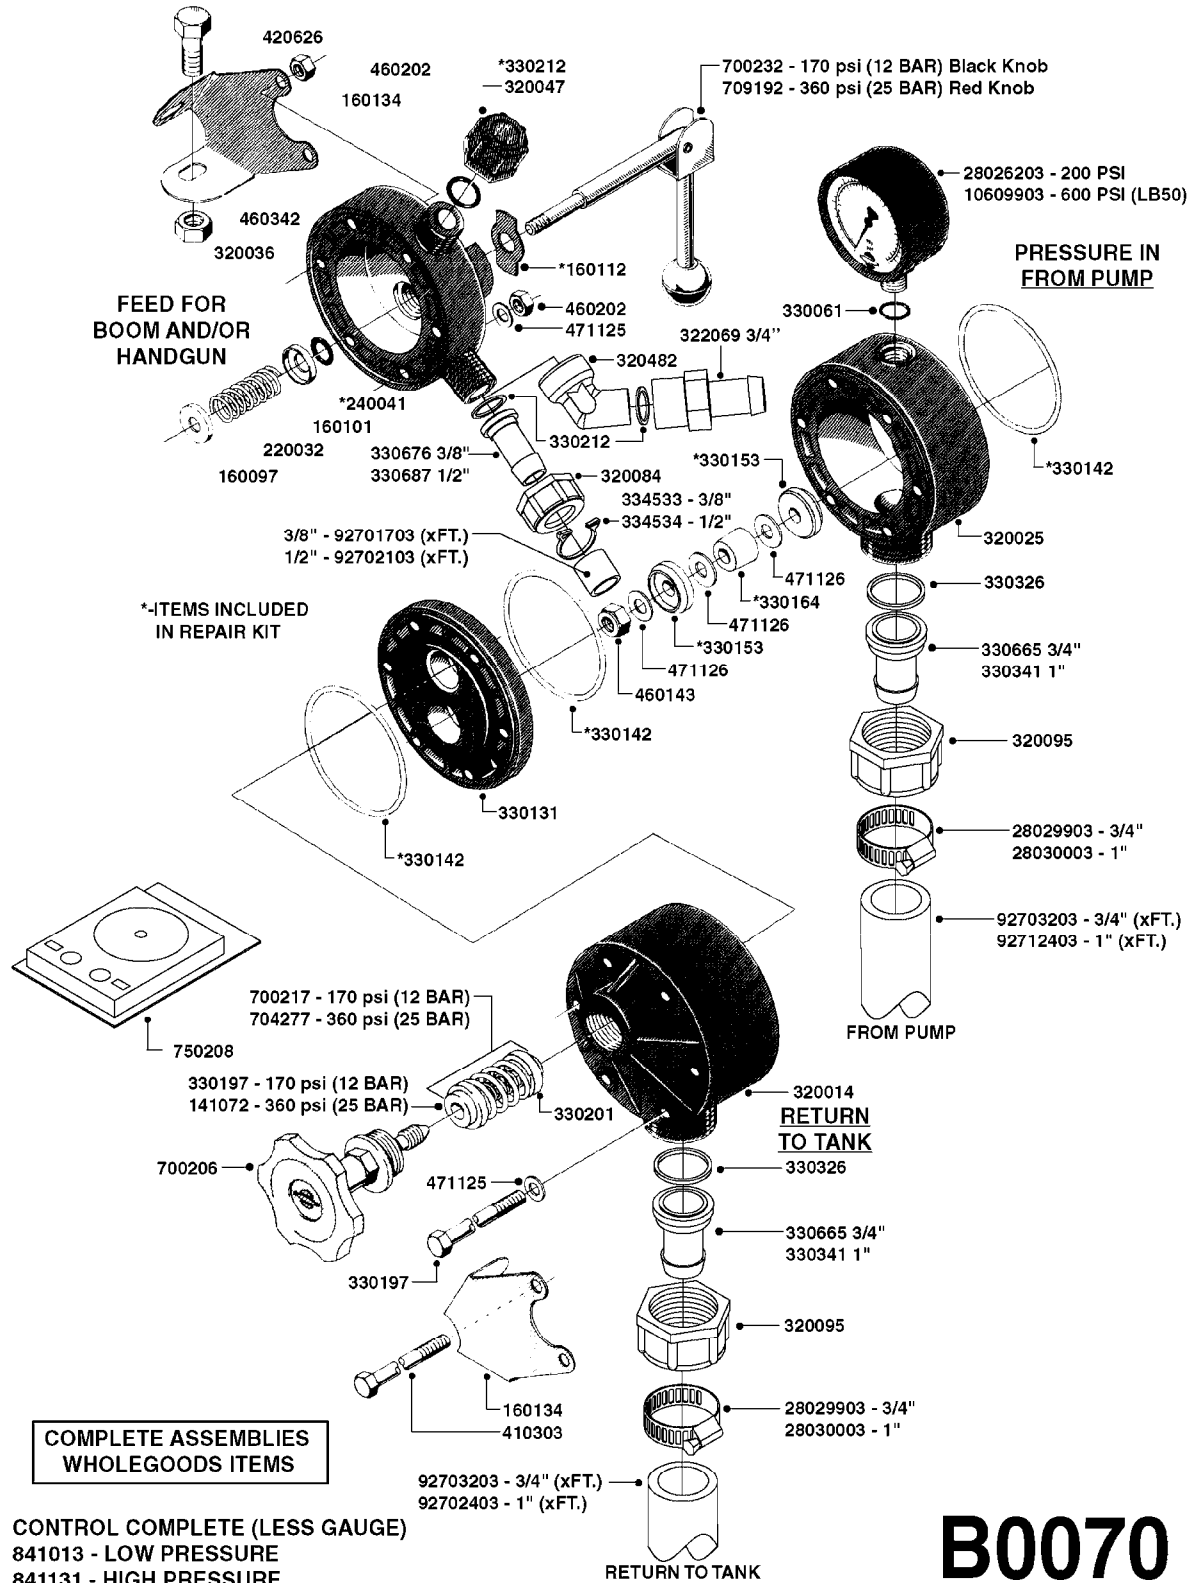

Note: For "Bondioli" PTO's (previous supplier) - see page A0510.

COMPLETE ASSEMBLIES
WHOLEGOOD ITEMS

A0580

PTO SHAFTS - AMA DIAPHRAGM
A0580-HIN, 01:01:16

Page 1
Date 07.02.2020 8:30

parts-n°	order qty	description
829482	1	PTO 1-3/8/6X25MM X 600MM 1202
829483	1	PTO 1-3/8/6X30MM x 610MM 1302
829484	1	PTO 1-3/8/6X1-3/8/6X575MM 361
829487	1	PTO 1-3/8/6X1-3/8/6X870MM 361
28062103	1	PTO YOKE 1-3/8X6 AMA
28062203	1	UNIV.JOINT CAT.1 AMA
28062303	1	PTO YOKE D25 AMA
28062403	1	DECAL - DANGER ROTATING SHAFT
28062503	1	DECAL - DANGER MISSING GUARD
28062603	1	SAFETY CHAIN F.PTO AMA
28062703	1	PTO OUTER 1-3/8X6 (NO SHIELD)
28062803	1	PTO INNER D25 (NO SHIELD)
28062903	1	PTO SHIELD COMPLETE
28063003	1	PTO YOKE D30 AMA
28063103	1	PTO INNER D30 (NO SHIELD)
28063203	1	PTO INNER 1-3/8X6 (NO SHIELD)
28063303	1	PTO SHIELD COMPLETE
28063403	1	PTO OUTER 1-3/8X6 (NO SHIELD)
28063503	1	PTO INNER 1-3/8X6 (NO SHIELD)
28093403	1	PTO OUTER TUBE BEARING AMA
28093503	1	PTO INNER TUBE BEARING AMA