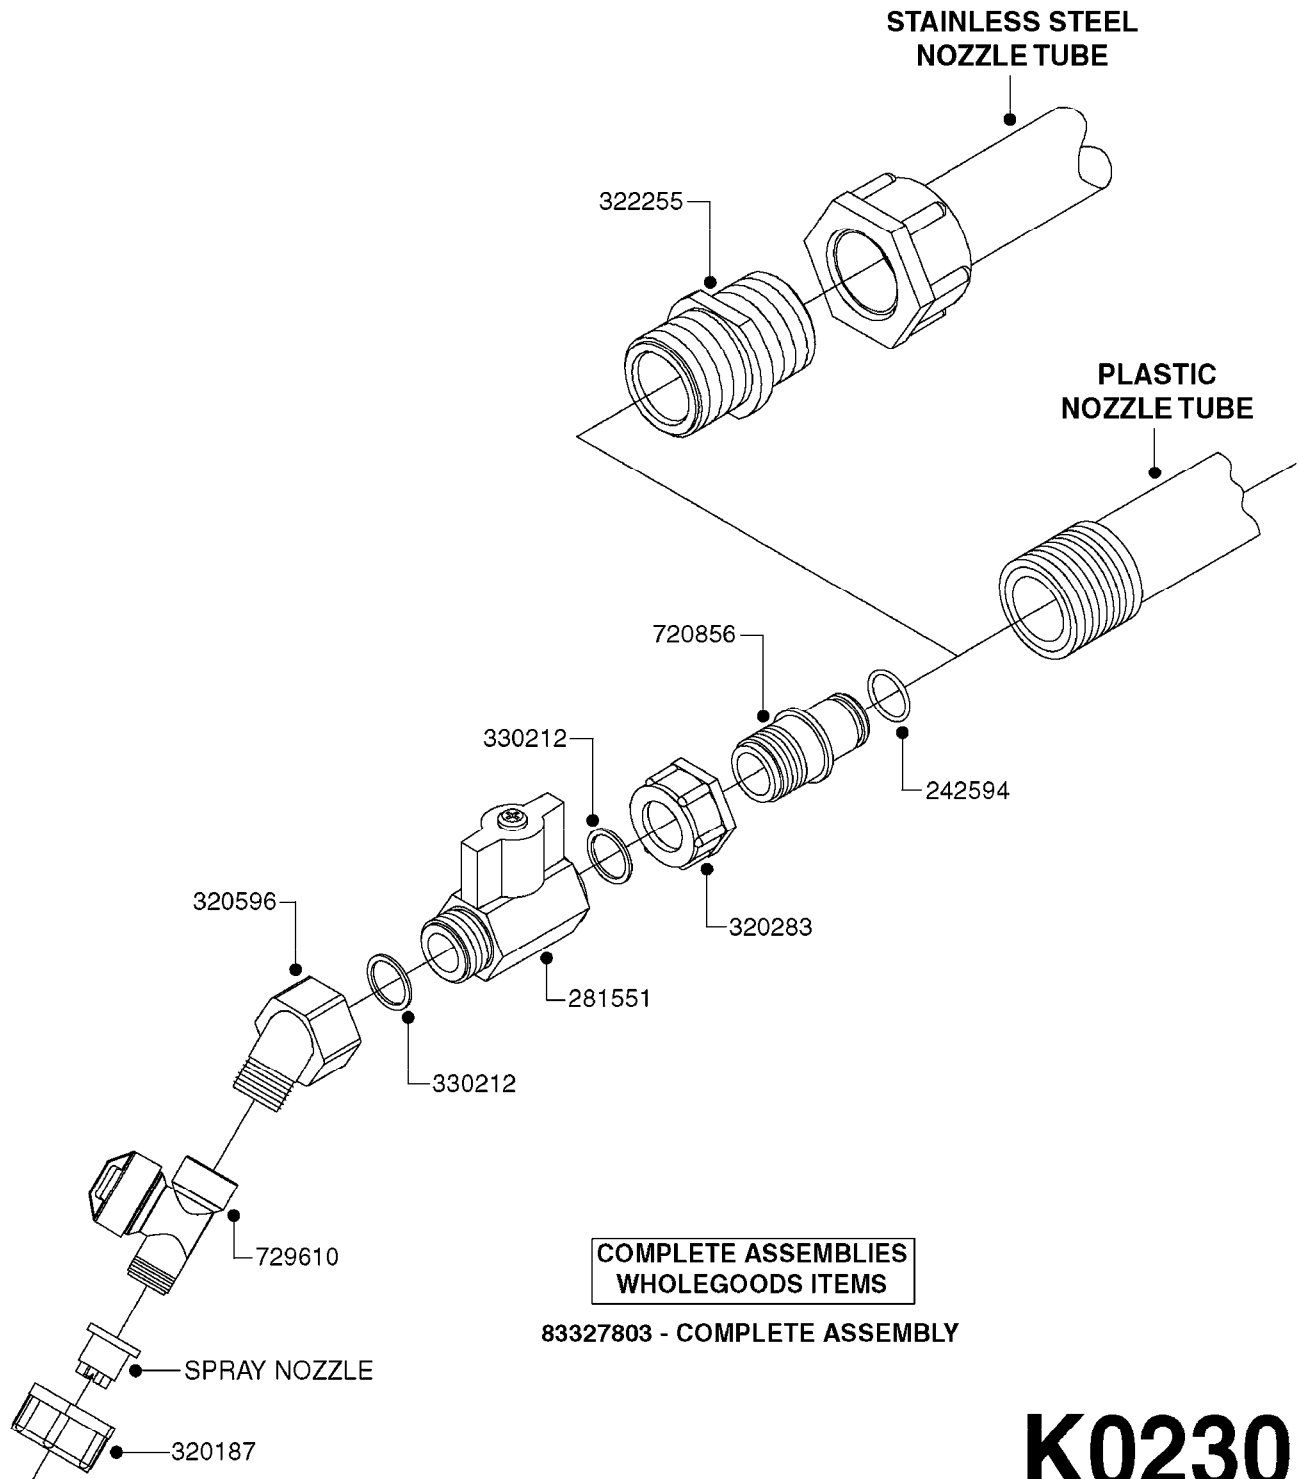

CLEAN WATER TANK
K0130-HIN, 01:01:16

COMPLETE TANK ASSY : 722072

K0130

CLEAN WATER TANK
K0130-HIN, 01:01:16

Page 1
Date 07.02.2020 8:30

parts-n°	order qty	description
161370	1	BKT.CLEAN WATER BOTT. VALVE
179989	1	BRKT. F. 3 GAL. TANK
281551	1	BALL VALVE 1/2"
320084	1	FITT.DK NUT 1/2" BSP
320482	1	FITT.DK ELB. 1/2" BSP 60 DEG.
321296	1	FITT.DK BULKHEAD 1/2" BSP SING
321307	1	FITT.DK NUT 1/2" BSP JAMB
321742	1	FITT.DK BULKHEAD 1/2' BSP
330212	1	O-RING D19/D14X2.4 F.1/2"NUT
330687	1	FITT.DK HB 1/2" F. 1/2" NUT
332592	1	O-RING D26/D20X3
334534	1	CLAMP HOSE PLASTIC 1/2"
420604	1	BOLT HEX 8.8 DEL M10X25 FT DIN933
420626	1	BOLT HEX 8.8 DEL M10X20 FT
421046	1	BOLT HEX M8X25/25 A2 SS DIN933
430721	1	BOLT HEX 8.8 DEL M12X40 FT
430802	1	BOLT HEX 8.8 DEL M12X75
430846	1	BOLT HEX 8.8 DEL M12X80
430870	1	BOLT HEX 8.8 DEL M12X55 FT
460364	1	NUT HU M8 A2 SS DIN934
460423	1	NUT HEX M10X1.50 LOCK DIN985A2 SS
460703	1	NUT HEX M12X1.75 LOCK DIN985A2 SS
471127	1	WASHER, M12, Ø24/13X24X2.5 SS
614396	1	CLEAN WATER BRACKET MB
614409	1	BRACKET FOR FOAM MARKER
717577	1	VALVE F.CLEAN WATER TANK
722072	1	CLEAN WATER TANK W FRAME & TAP
725901	1	LID F.WATER BOTTLE VENTED
927269	1	HOSE R X PVC X 1/2 X 0012"
10091103	1	BOLT HEX 3/8 NC GR.2 03.00'
10171703	1	BOLT HEX 3/8 NC GR.2 03.50"
10212903	1	NUT HEX NC (NYLON LOCK) 3/8"
10511303	1	FLATBAR L350/17DEG.CLEAN WATER
10511403	1	FLATBAR 104MM CLEAN WATER
10511503	1	BKT.CLEAN WATER MOUNT EAGLE
10598403	1	BOLT HEX HCS3/8-16 X 4 Z 5
63026303	1	CLEAN WATER TANK BRKT, ATV