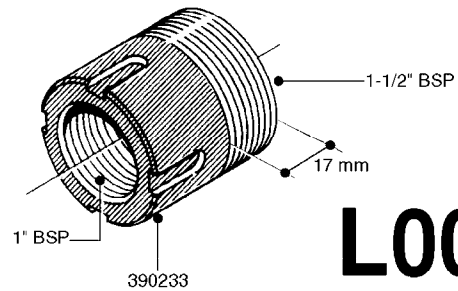

L0020

FITTINGS-T-PIECES, CAPS & ELBOWS
L0020-HIN, 01:01:16

Page 1
Date 07.02.2020 8:30

parts-n°	order qty	description
10053603	1	FITT. CAPNUT 2"BSP 5601
10194303	1	CAP BLANK 1 1/2 MCPHEE 210060
320047	1	FITT.DK CAPNUT 1/2" BSP
320106	1	FITT.DK CAPNUT 1" BSP
320272	1	FITT.DK CAPNUT 3/8" BSP
320316	1	FITT.DK TEE 3/4" X3/4" X1"BSP
320331	1	FITT.DK TEE 1" - 1" - 3/4" BSP
320342	1	FITT.DK EL 3/4"M X 1"F BSP
320563	1	FITT.DK 3 WAY 1/2" 110 DEG.
320677	1	NO LONGER AVAILABLE
320961	1	FITT.DK CAPNUT 1-1/2" BSP
321053	1	FITT.DK TEE 1/2 X1/2 X1/2" BSP
322072	1	FITT.DK TEE 3/8'X3/8'X3/8' BSP
322095	1	FITT.DK TEE 1-1/2 X1-1/4 X3/4" BSP
322138	1	FITT.DK ELB 1"M X 1"F BSP
330013	1	O-RING 2.5 X 10 PUR
330212	1	O-RING D19/D14X2.4 F.1/2"NUT
330326	1	O-RING D30/D24X2 F.1"NUT
331273	1	O-RING D44/D38X2 F.1-1/2"

FITTINGS - HEXAGON NIPPLES
L0030-HIN, 01:01:16

Page 0
Date 07.02.2020 8:30

L0030

FITTINGS - HEXAGON NIPPLES
L0030-HIN, 01:01:16

Page 1
Date 07.02.2020 8:30

parts-n°	order qty	description
10015303	1	FITT.PO.HN 1.00X1.00 M1000
10425003	1	FITT.PO.HN 1.25X1.00 MCPHEE
320132	1	FITT.DK HN 1" BSP
320176	1	FITT.DK HN 3/8"X1/2" BSP
320445	1	FITT.DK HN 1/4"X3/8" BSP
320655	1	FITT.DK HN 1/2"-1/2" BSP
320692	1	FITT.DK HN 3/8'BSPX1/4'NPT
320703	1	FITT.DK HN 3/8BSP X1/2 &1/4NPT
320725	1	FITT.DK NIPPLE 3/8"-3/8" BSP
320902	1	FITT.DK HN 3/8'X 1/4' BSP
390232	1	FITT.DK HN 1-1/2' X 1-1/4' BSP
390276	1	FITT.DK HN 1'BSP

L0040

FITTINGS - NIPPLES & ELBOWS
L0040-HIN, 01:01:16

Page 1

Date 07.02.2020 8:30

parts-n°	order qty	description
10530803	1	FITT.PO.SE 2.00X2.00 45 DEG.
320191	1	FITT.DK ELB 3/8' BSP 45 DEGREE
320482	1	FITT.DK ELB. 1/2" BSP 60 DEG.
320596	1	FITT.DK ELB 3/8'-1/2'BSP 45DEG
320607	1	FITT.DK HN 3/8M X 3/8F BSP LNG
320633	1	FITT.DK HN 3/8"M X 3/8"F BSP
321451	1	FITT.DK ELB.1-1/2 X1-1/4 80DEG
321532	1	FITT.DK REDUC 3/4' X 1/2' BSP
390233	1	FITT.DK REDUC 1-1/2" X 1" BSP