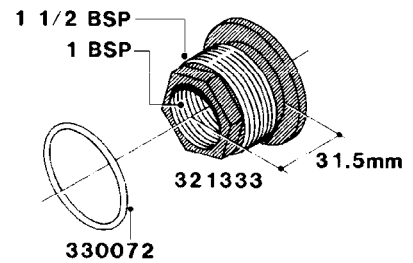

L0060

FITTINGS - BULKHEAD
L0060-HIN, 01:01:16

Page 1

Date 07.02.2020 8:30

parts-n°	order qty	description
141046	1	NUT 3/8" BSP
141341	1	NUT 1/4' BSP
240284	1	O-RING D82,5/75 X 3,5
320456	1	FITT.DK BULKHEAD 1"BSP DOUBLE
320467	1	FITT.DK BULKHEAD 1"BSP SINGLE
320471	1	FITT.DK NUT 1" BSP JAMB
320541	1	FITT.DK BULKHEAD 2-1/2'BSP SIN
320552	1	FITT.DK NUT 2-1/2' BSP JAMB
320644	1	FITT.DK ELB.3/4"HB X 1" BSP
320784	1	FITT.DK CAP 1-1/2" BSP
320795	1	FITT.DK NUT 1-1/2" BSP JAMB
320935	1	FITT.DK BULKHEAD 1/4' BSP SING
320946	1	FITT.DK BULKHEAD 3/8' BSP SING
321296	1	FITT.DK BULKHEAD 1/2" BSP SING
321307	1	FITT.DK NUT 1/2" BSP JAMB
321333	1	FITT.DK BULK 1-1/2" X 1"F BSP
330061	1	O-RING D16/D11X2,5
330072	1	O-RING D53.5/D45.5X4
330212	1	O-RING D19/D14X2.4 F.1/2"NUT
332577	1	O-RING D38/D30X4 F.1" PUR.
332592	1	O-RING D26/D20X3