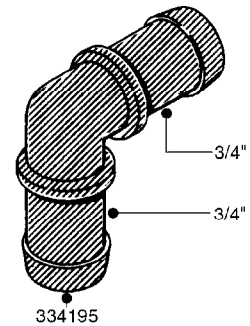

FITTINGS - HEXAGON NIPPLES
L0030-HIN, 01:01:16

Page 0
Date 07.02.2020 8:30

L0030

FITTINGS - HEXAGON NIPPLES
L0030-HIN, 01:01:16

Page 1
Date 07.02.2020 8:30

parts-n°	order qty	description
10015303	1	FITT.PO.HN 1.00X1.00 M1000
10425003	1	FITT.PO.HN 1.25X1.00 MCPHEE
320132	1	FITT.DK HN 1" BSP
320176	1	FITT.DK HN 3/8"X1/2" BSP
320445	1	FITT.DK HN 1/4"X3/8" BSP
320655	1	FITT.DK HN 1/2"-1/2" BSP
320692	1	FITT.DK HN 3/8'BSPX1/4'NPT
320703	1	FITT.DK HN 3/8BSP X1/2 &1/4NPT
320725	1	FITT.DK NIPPLE 3/8"-3/8" BSP
320902	1	FITT.DK HN 3/8'X 1/4' BSP
390232	1	FITT.DK HN 1-1/2' X 1-1/4' BSP
390276	1	FITT.DK HN 1'BSP

L0040

FITTINGS - NIPPLES & ELBOWS
L0040-HIN, 01:01:16

Page 1

Date 07.02.2020 8:30

parts-n°	order qty	description
10530803	1	FITT.PO.SE 2.00X2.00 45 DEG.
320191	1	FITT.DK ELB 3/8' BSP 45 DEGREE
320482	1	FITT.DK ELB. 1/2" BSP 60 DEG.
320596	1	FITT.DK ELB 3/8'-1/2'BSP 45DEG
320607	1	FITT.DK HN 3/8M X 3/8F BSP LNG
320633	1	FITT.DK HN 3/8"M X 3/8"F BSP
321451	1	FITT.DK ELB.1-1/2 X1-1/4 80DEG
321532	1	FITT.DK REDUC 3/4' X 1/2' BSP
390233	1	FITT.DK REDUC 1-1/2" X 1" BSP