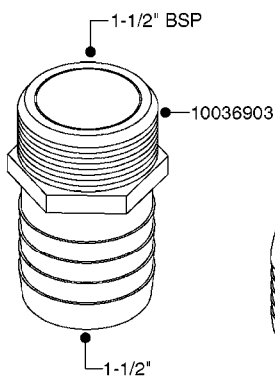

FITTINGS - HEXAGON NIPPLES
L0030-HIN, 01:01:16

Page 0
Date 07.02.2020 8:30

L0030

FITTINGS - HEXAGON NIPPLES
L0030-HIN, 01:01:16

Page 1
Date 07.02.2020 8:30

parts-n°	order qty	description
10015303	1	FITT.PO.HN 1.00X1.00 M1000
10425003	1	FITT.PO.HN 1.25X1.00 MCPHEE
320132	1	FITT.DK HN 1" BSP
320176	1	FITT.DK HN 3/8"X1/2" BSP
320445	1	FITT.DK HN 1/4"X3/8" BSP
320655	1	FITT.DK HN 1/2"-1/2" BSP
320692	1	FITT.DK HN 3/8'BSPX1/4'NPT
320703	1	FITT.DK HN 3/8BSP X1/2 &1/4NPT
320725	1	FITT.DK NIPPLE 3/8"-3/8" BSP
320902	1	FITT.DK HN 3/8'X 1/4' BSP
390232	1	FITT.DK HN 1-1/2' X 1-1/4' BSP
390276	1	FITT.DK HN 1'BSP

L0040

FITTINGS - NIPPLES & ELBOWS
L0040-HIN, 01:01:16

Page 1

Date 07.02.2020 8:30

parts-n°	order qty	description
10530803	1	FITT.PO.SE 2.00X2.00 45 DEG.
320191	1	FITT.DK ELB 3/8' BSP 45 DEGREE
320482	1	FITT.DK ELB. 1/2" BSP 60 DEG.
320596	1	FITT.DK ELB 3/8'-1/2'BSP 45DEG
320607	1	FITT.DK HN 3/8M X 3/8F BSP LNG
320633	1	FITT.DK HN 3/8"M X 3/8"F BSP
321451	1	FITT.DK ELB.1-1/2 X1-1/4 80DEG
321532	1	FITT.DK REDUC 3/4' X 1/2' BSP
390233	1	FITT.DK REDUC 1-1/2" X 1" BSP