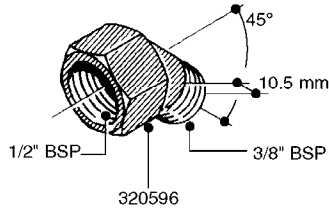

L0020

FITTINGS-T-PIECES, CAPS & ELBOWS
L0020-HIN, 01:01:16

Page 1
Date 07.02.2020 8:30

parts-n°	order qty	description
10053603	1	FITT. CAPNUT 2"BSP 5601
10194303	1	CAP BLANK 1 1/2 MCPHEE 210060
320047	1	FITT.DK CAPNUT 1/2" BSP
320106	1	FITT.DK CAPNUT 1" BSP
320272	1	FITT.DK CAPNUT 3/8" BSP
320316	1	FITT.DK TEE 3/4" X3/4" X1"BSP
320331	1	FITT.DK TEE 1" - 1" - 3/4" BSP
320342	1	FITT.DK EL 3/4"M X 1"F BSP
320563	1	FITT.DK 3 WAY 1/2" 110 DEG.
320677	1	NO LONGER AVAILABLE
320961	1	FITT.DK CAPNUT 1-1/2" BSP
321053	1	FITT.DK TEE 1/2 X1/2 X1/2" BSP
322072	1	FITT.DK TEE 3/8'X3/8'X3/8' BSP
322095	1	FITT.DK TEE 1-1/2 X1-1/4 X3/4" BSP
322138	1	FITT.DK ELB 1"M X 1"F BSP
330013	1	O-RING 2.5 X 10 PUR
330212	1	O-RING D19/D14X2.4 F.1/2"NUT
330326	1	O-RING D30/D24X2 F.1"NUT
331273	1	O-RING D44/D38X2 F.1-1/2"

FITTINGS - HEXAGON NIPPLES
L0030-HIN, 01:01:16

Page 0
Date 07.02.2020 8:30

L0030

FITTINGS - HEXAGON NIPPLES
L0030-HIN, 01:01:16

Page 1
Date 07.02.2020 8:30

parts-n°	order qty	description
10015303	1	FITT.PO.HN 1.00X1.00 M1000
10425003	1	FITT.PO.HN 1.25X1.00 MCPHEE
320132	1	FITT.DK HN 1" BSP
320176	1	FITT.DK HN 3/8"X1/2" BSP
320445	1	FITT.DK HN 1/4"X3/8" BSP
320655	1	FITT.DK HN 1/2"-1/2" BSP
320692	1	FITT.DK HN 3/8'BSPX1/4'NPT
320703	1	FITT.DK HN 3/8BSP X1/2 &1/4NPT
320725	1	FITT.DK NIPPLE 3/8"-3/8" BSP
320902	1	FITT.DK HN 3/8'X 1/4' BSP
390232	1	FITT.DK HN 1-1/2' X 1-1/4' BSP
390276	1	FITT.DK HN 1'BSP

L0040

FITTINGS - NIPPLES & ELBOWS
L0040-HIN, 01:01:16

Page 1

Date 07.02.2020 8:30

parts-n°	order qty	description
10530803	1	FITT.PO.SE 2.00X2.00 45 DEG.
320191	1	FITT.DK ELB 3/8' BSP 45 DEGREE
320482	1	FITT.DK ELB. 1/2" BSP 60 DEG.
320596	1	FITT.DK ELB 3/8'-1/2'BSP 45DEG
320607	1	FITT.DK HN 3/8M X 3/8F BSP LNG
320633	1	FITT.DK HN 3/8"M X 3/8"F BSP
321451	1	FITT.DK ELB.1-1/2 X1-1/4 80DEG
321532	1	FITT.DK REDUC 3/4' X 1/2' BSP
390233	1	FITT.DK REDUC 1-1/2" X 1" BSP