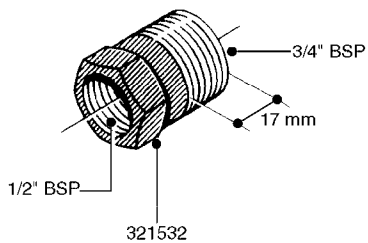

L0020

FITTINGS-T-PIECES, CAPS & ELBOWS
L0020-HIN, 01:01:16

Page 1
Date 07.02.2020 8:30

parts-n°	order qty	description
10053603	1	FITT. CAPNUT 2"BSP 5601
10194303	1	CAP BLANK 1 1/2 MCPHEE 210060
320047	1	FITT.DK CAPNUT 1/2" BSP
320106	1	FITT.DK CAPNUT 1" BSP
320272	1	FITT.DK CAPNUT 3/8" BSP
320316	1	FITT.DK TEE 3/4" X3/4" X1"BSP
320331	1	FITT.DK TEE 1" - 1" - 3/4" BSP
320342	1	FITT.DK EL 3/4"M X 1"F BSP
320563	1	FITT.DK 3 WAY 1/2" 110 DEG.
320677	1	NO LONGER AVAILABLE
320961	1	FITT.DK CAPNUT 1-1/2" BSP
321053	1	FITT.DK TEE 1/2 X1/2 X1/2" BSP
322072	1	FITT.DK TEE 3/8'X3/8'X3/8' BSP
322095	1	FITT.DK TEE 1-1/2 X1-1/4 X3/4" BSP
322138	1	FITT.DK ELB 1"M X 1"F BSP
330013	1	O-RING 2.5 X 10 PUR
330212	1	O-RING D19/D14X2.4 F.1/2"NUT
330326	1	O-RING D30/D24X2 F.1"NUT
331273	1	O-RING D44/D38X2 F.1-1/2"

FITTINGS - HEXAGON NIPPLES
L0030-HIN, 01:01:16

Page 0
Date 07.02.2020 8:30

L0030

FITTINGS - HEXAGON NIPPLES
L0030-HIN, 01:01:16

Page 1
Date 07.02.2020 8:30

parts-n°	order qty	description
10015303	1	FITT.PO.HN 1.00X1.00 M1000
10425003	1	FITT.PO.HN 1.25X1.00 MCPHEE
320132	1	FITT.DK HN 1" BSP
320176	1	FITT.DK HN 3/8"X1/2" BSP
320445	1	FITT.DK HN 1/4"X3/8" BSP
320655	1	FITT.DK HN 1/2"-1/2" BSP
320692	1	FITT.DK HN 3/8'BSPX1/4'NPT
320703	1	FITT.DK HN 3/8BSP X1/2 &1/4NPT
320725	1	FITT.DK NIPPLE 3/8"-3/8" BSP
320902	1	FITT.DK HN 3/8'X 1/4' BSP
390232	1	FITT.DK HN 1-1/2' X 1-1/4' BSP
390276	1	FITT.DK HN 1'BSP

L0040

FITTINGS - NIPPLES & ELBOWS
L0040-HIN, 01:01:16

Page 1

Date 07.02.2020 8:30

parts-n°	order qty	description
10530803	1	FITT.PO.SE 2.00X2.00 45 DEG.
320191	1	FITT.DK ELB 3/8' BSP 45 DEGREE
320482	1	FITT.DK ELB. 1/2" BSP 60 DEG.
320596	1	FITT.DK ELB 3/8'-1/2'BSP 45DEG
320607	1	FITT.DK HN 3/8M X 3/8F BSP LNG
320633	1	FITT.DK HN 3/8"M X 3/8"F BSP
321451	1	FITT.DK ELB.1-1/2 X1-1/4 80DEG
321532	1	FITT.DK REDUC 3/4' X 1/2' BSP
390233	1	FITT.DK REDUC 1-1/2" X 1" BSP