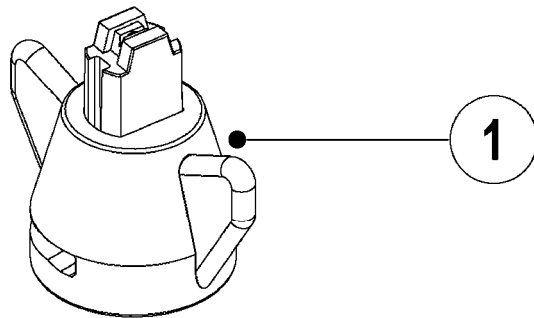

INJET Nozzle SYNTAL

B-JET Nozzle SYNTAL

D1040

BOOM-NOZZLES INJET
D1040-HIN, 01:01:16

Page 1

Date 07.02.2020 8:30

Pos.	parts-n°	order qty	description
1	334083	1	SNAP-FIT NOZZLE HOLDER SS BLCK
2	371872	1	NOZZLE INJET 015 GREEN SINGLE
2	371873	1	NOZZLE INJET 02 YELLOW SINGLE
2	371874	1	NOZZLE INJET 025 LILAC SINGLE
2	371875	1	NOZZLE INJET 03 BLUE SINGLE
2	371876	1	NOZZLE INJET 04 RED SINGLE
2	371926	1	NOZZLE INJET 01 ORANGE SINGLE
2	371927	1	NOZZLE INJET 05 BROWN SINGLE
2	371928	1	NOZZLE INJET 06 GREY SINGLE
2	371929	1	NOZZLE INJET 08 WHITE SINGLE
3	371870	1	NOZZLE B-JET 03 BLUE
3	371871	1	NOZZLE B-JET 04 RED
3	371877	1	NOZZLE B-JET 025 LILAC
3	371930	1	NOZZLE B-JET 02 YELLOW