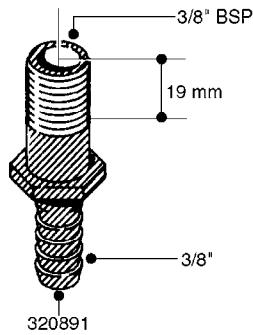

FITTINGS - HEXAGON NIPPLES
L0030-HIN, 01:01:16

Page 0
Date 07.02.2020 8:30

L0030

FITTINGS - HEXAGON NIPPLES
L0030-HIN, 01:01:16

Page 1
Date 07.02.2020 8:30

parts-n°	order qty	description
10015303	1	FITT.PO.HN 1.00X1.00 M1000
10425003	1	FITT.PO.HN 1.25X1.00 MCPHEE
320132	1	FITT.DK HN 1" BSP
320176	1	FITT.DK HN 3/8"X1/2" BSP
320445	1	FITT.DK HN 1/4"X3/8" BSP
320655	1	FITT.DK HN 1/2"-1/2" BSP
320692	1	FITT.DK HN 3/8'BSPX1/4'NPT
320703	1	FITT.DK HN 3/8BSP X1/2 &1/4NPT
320725	1	FITT.DK NIPPLE 3/8"-3/8" BSP
320902	1	FITT.DK HN 3/8'X 1/4' BSP
390232	1	FITT.DK HN 1-1/2' X 1-1/4' BSP
390276	1	FITT.DK HN 1'BSP

L0040

FITTINGS - NIPPLES & ELBOWS
L0040-HIN, 01:01:16

Page 1

Date 07.02.2020 8:30

parts-n°	order qty	description
10530803	1	FITT.PO.SE 2.00X2.00 45 DEG.
320191	1	FITT.DK ELB 3/8' BSP 45 DEGREE
320482	1	FITT.DK ELB. 1/2" BSP 60 DEG.
320596	1	FITT.DK ELB 3/8'-1/2'BSP 45DEG
320607	1	FITT.DK HN 3/8M X 3/8F BSP LNG
320633	1	FITT.DK HN 3/8"M X 3/8"F BSP
321451	1	FITT.DK ELB.1-1/2 X1-1/4 80DEG
321532	1	FITT.DK REDUC 3/4' X 1/2' BSP
390233	1	FITT.DK REDUC 1-1/2" X 1" BSP