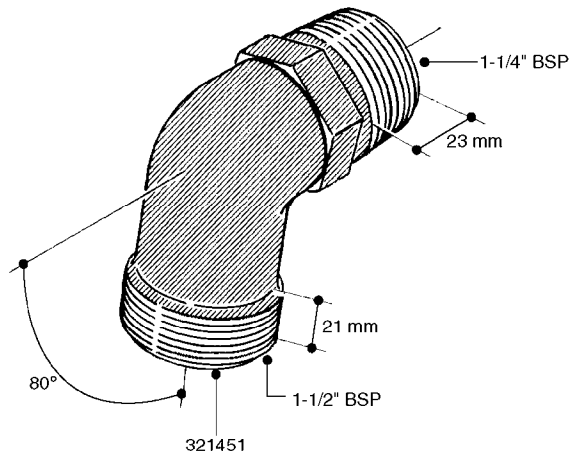

FITTINGS - HEXAGON NIPPLES
L0030-HIN, 01:01:16

Page 0
Date 07.02.2020 8:30

L0030

FITTINGS - HEXAGON NIPPLES
L0030-HIN, 01:01:16

Page 1
Date 07.02.2020 8:30

parts-n°	order qty	description
10015303	1	FITT.PO.HN 1.00X1.00 M1000
10425003	1	FITT.PO.HN 1.25X1.00 MCPHEE
320132	1	FITT.DK HN 1" BSP
320176	1	FITT.DK HN 3/8"X1/2" BSP
320445	1	FITT.DK HN 1/4"X3/8" BSP
320655	1	FITT.DK HN 1/2"-1/2" BSP
320692	1	FITT.DK HN 3/8'BSPX1/4'NPT
320703	1	FITT.DK HN 3/8BSP X1/2 &1/4NPT
320725	1	FITT.DK NIPPLE 3/8"-3/8" BSP
320902	1	FITT.DK HN 3/8'X 1/4' BSP
390232	1	FITT.DK HN 1-1/2' X 1-1/4' BSP
390276	1	FITT.DK HN 1'BSP

L0040

FITTINGS - NIPPLES & ELBOWS
L0040-HIN, 01:01:16

Page 1

Date 07.02.2020 8:30

parts-n°	order qty	description
10530803	1	FITT.PO.SE 2.00X2.00 45 DEG.
320191	1	FITT.DK ELB 3/8' BSP 45 DEGREE
320482	1	FITT.DK ELB. 1/2" BSP 60 DEG.
320596	1	FITT.DK ELB 3/8'-1/2'BSP 45DEG
320607	1	FITT.DK HN 3/8M X 3/8F BSP LNG
320633	1	FITT.DK HN 3/8"M X 3/8"F BSP
321451	1	FITT.DK ELB.1-1/2 X1-1/4 80DEG
321532	1	FITT.DK REDUC 3/4' X 1/2' BSP
390233	1	FITT.DK REDUC 1-1/2" X 1" BSP