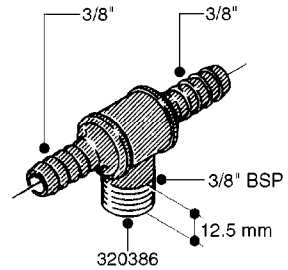

FITTINGS - HEXAGON NIPPLES
L0030-HIN, 01:01:16

Page 0
Date 07.02.2020 8:30

L0030

FITTINGS - HEXAGON NIPPLES
L0030-HIN, 01:01:16

Page 1
Date 07.02.2020 8:30

parts-n°	order qty	description
10015303	1	FITT.PO.HN 1.00X1.00 M1000
10425003	1	FITT.PO.HN 1.25X1.00 MCPHEE
320132	1	FITT.DK HN 1" BSP
320176	1	FITT.DK HN 3/8"X1/2" BSP
320445	1	FITT.DK HN 1/4"X3/8" BSP
320655	1	FITT.DK HN 1/2"-1/2" BSP
320692	1	FITT.DK HN 3/8'BSPX1/4'NPT
320703	1	FITT.DK HN 3/8BSP X1/2 &1/4NPT
320725	1	FITT.DK NIPPLE 3/8"-3/8" BSP
320902	1	FITT.DK HN 3/8'X 1/4' BSP
390232	1	FITT.DK HN 1-1/2' X 1-1/4' BSP
390276	1	FITT.DK HN 1'BSP

L0040

FITTINGS - NIPPLES & ELBOWS
L0040-HIN, 01:01:16

Page 1

Date 07.02.2020 8:30

parts-n°	order qty	description
10530803	1	FITT.PO.SE 2.00X2.00 45 DEG.
320191	1	FITT.DK ELB 3/8' BSP 45 DEGREE
320482	1	FITT.DK ELB. 1/2" BSP 60 DEG.
320596	1	FITT.DK ELB 3/8'-1/2'BSP 45DEG
320607	1	FITT.DK HN 3/8M X 3/8F BSP LNG
320633	1	FITT.DK HN 3/8"M X 3/8"F BSP
321451	1	FITT.DK ELB.1-1/2 X1-1/4 80DEG
321532	1	FITT.DK REDUC 3/4' X 1/2' BSP
390233	1	FITT.DK REDUC 1-1/2" X 1" BSP