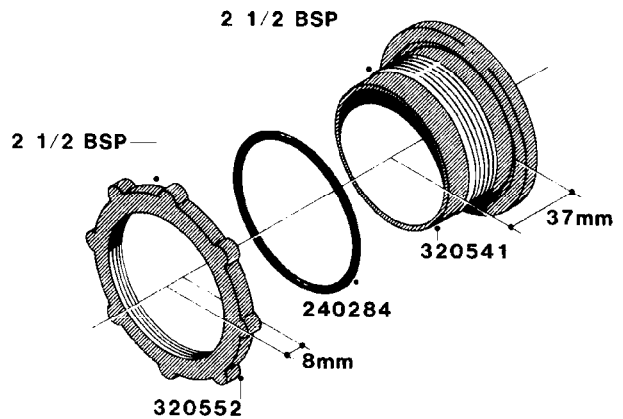

L0060

FITTINGS - BULKHEAD
L0060-HIN, 01:01:16

Page 1

Date 07.02.2020 8:30

parts-n°	order qty	description
141046	1	NUT 3/8" BSP
141341	1	NUT 1/4' BSP
240284	1	O-RING D82,5/75 X 3,5
320456	1	FITT.DK BULKHEAD 1"BSP DOUBLE
320467	1	FITT.DK BULKHEAD 1"BSP SINGLE
320471	1	FITT.DK NUT 1" BSP JAMB
320541	1	FITT.DK BULKHEAD 2-1/2'BSP SIN
320552	1	FITT.DK NUT 2-1/2' BSP JAMB
320644	1	FITT.DK ELB.3/4"HB X 1" BSP
320784	1	FITT.DK CAP 1-1/2" BSP
320795	1	FITT.DK NUT 1-1/2" BSP JAMB
320935	1	FITT.DK BULKHEAD 1/4' BSP SING
320946	1	FITT.DK BULKHEAD 3/8' BSP SING
321296	1	FITT.DK BULKHEAD 1/2" BSP SING
321307	1	FITT.DK NUT 1/2" BSP JAMB
321333	1	FITT.DK BULK 1-1/2" X 1"F BSP
330061	1	O-RING D16/D11X2,5
330072	1	O-RING D53.5/D45.5X4
330212	1	O-RING D19/D14X2.4 F.1/2"NUT
332577	1	O-RING D38/D30X4 F.1" PUR.
332592	1	O-RING D26/D20X3