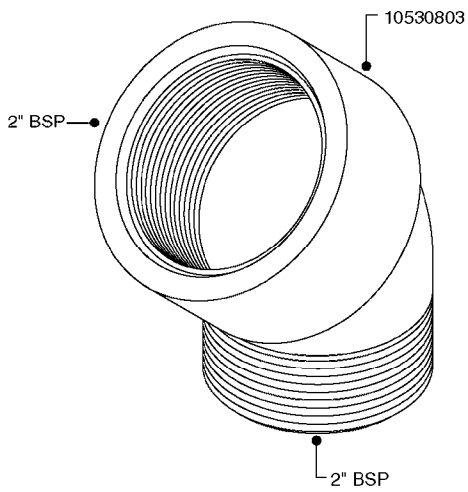

L0020

FITTINGS-T-PIECES, CAPS & ELBOWS
L0020-HIN, 01:01:16

Page 1
Date 07.02.2020 8:30

parts-n°	order qty	description
10053603	1	FITT. CAPNUT 2"BSP 5601
10194303	1	CAP BLANK 1 1/2 MCPHEE 210060
320047	1	FITT.DK CAPNUT 1/2" BSP
320106	1	FITT.DK CAPNUT 1" BSP
320272	1	FITT.DK CAPNUT 3/8" BSP
320316	1	FITT.DK TEE 3/4" X3/4" X1"BSP
320331	1	FITT.DK TEE 1" - 1" - 3/4" BSP
320342	1	FITT.DK EL 3/4"M X 1"F BSP
320563	1	FITT.DK 3 WAY 1/2" 110 DEG.
320677	1	NO LONGER AVAILABLE
320961	1	FITT.DK CAPNUT 1-1/2" BSP
321053	1	FITT.DK TEE 1/2 X1/2 X1/2" BSP
322072	1	FITT.DK TEE 3/8'X3/8'X3/8' BSP
322095	1	FITT.DK TEE 1-1/2 X1-1/4 X3/4" BSP
322138	1	FITT.DK ELB 1"M X 1"F BSP
330013	1	O-RING 2.5 X 10 PUR
330212	1	O-RING D19/D14X2.4 F.1/2"NUT
330326	1	O-RING D30/D24X2 F.1"NUT
331273	1	O-RING D44/D38X2 F.1-1/2"

FITTINGS - HEXAGON NIPPLES
L0030-HIN, 01:01:16

Page 0
Date 07.02.2020 8:30

L0030

FITTINGS - HEXAGON NIPPLES
L0030-HIN, 01:01:16

Page 1
Date 07.02.2020 8:30

parts-n°	order qty	description
10015303	1	FITT.PO.HN 1.00X1.00 M1000
10425003	1	FITT.PO.HN 1.25X1.00 MCPHEE
320132	1	FITT.DK HN 1" BSP
320176	1	FITT.DK HN 3/8"X1/2" BSP
320445	1	FITT.DK HN 1/4"X3/8" BSP
320655	1	FITT.DK HN 1/2"-1/2" BSP
320692	1	FITT.DK HN 3/8'BSPX1/4'NPT
320703	1	FITT.DK HN 3/8BSP X1/2 &1/4NPT
320725	1	FITT.DK NIPPLE 3/8"-3/8" BSP
320902	1	FITT.DK HN 3/8'X 1/4' BSP
390232	1	FITT.DK HN 1-1/2' X 1-1/4' BSP
390276	1	FITT.DK HN 1'BSP

L0040

FITTINGS - NIPPLES & ELBOWS
L0040-HIN, 01:01:16

Page 1

Date 07.02.2020 8:30

parts-n°	order qty	description
10530803	1	FITT.PO.SE 2.00X2.00 45 DEG.
320191	1	FITT.DK ELB 3/8' BSP 45 DEGREE
320482	1	FITT.DK ELB. 1/2" BSP 60 DEG.
320596	1	FITT.DK ELB 3/8'-1/2'BSP 45DEG
320607	1	FITT.DK HN 3/8M X 3/8F BSP LNG
320633	1	FITT.DK HN 3/8"M X 3/8"F BSP
321451	1	FITT.DK ELB.1-1/2 X1-1/4 80DEG
321532	1	FITT.DK REDUC 3/4' X 1/2' BSP
390233	1	FITT.DK REDUC 1-1/2" X 1" BSP