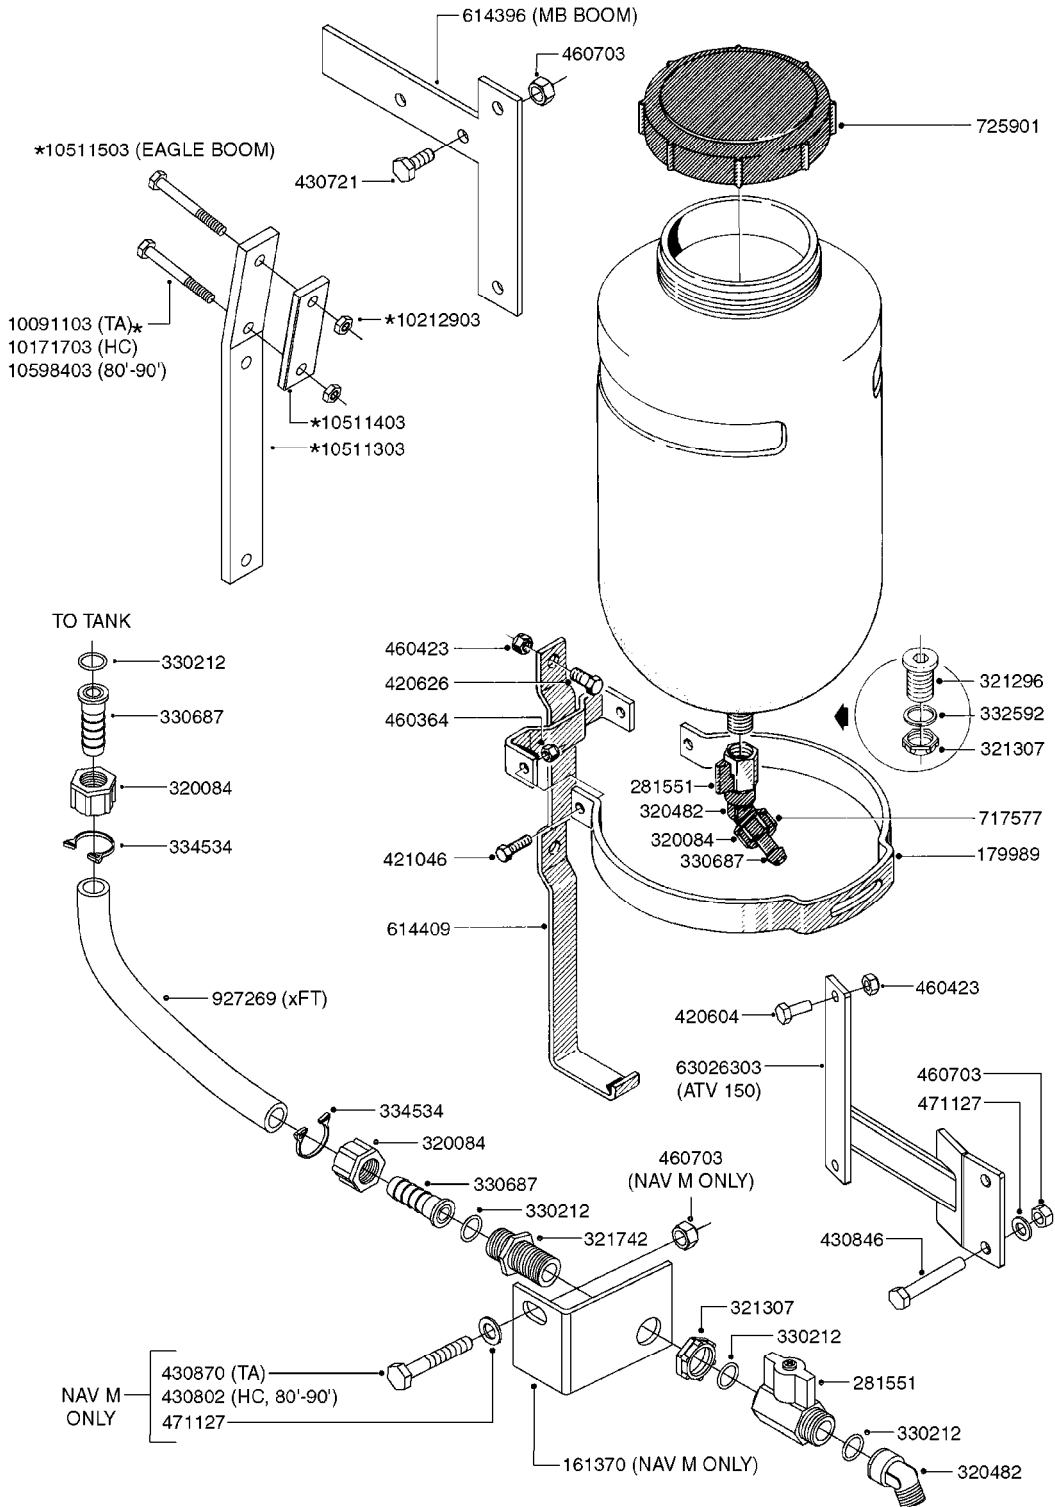

CLEAN WATER TANK
K0130-HIN, 01:01:16

COMPLETE TANK ASSY : 722072

K0130

CLEAN WATER TANK
K0130-HIN, 01:01:16

Page 1
Date 07.02.2020 8:30

parts-n°	order qty	description
161370	1	BKT.CLEAN WATER BOTT. VALVE
179989	1	BRKT. F. 3 GAL. TANK
281551	1	BALL VALVE 1/2"
320084	1	FITT.DK NUT 1/2" BSP
320482	1	FITT.DK ELB. 1/2" BSP 60 DEG.
321296	1	FITT.DK BULKHEAD 1/2" BSP SING
321307	1	FITT.DK NUT 1/2" BSP JAMB
321742	1	FITT.DK BULKHEAD 1/2' BSP
330212	1	O-RING D19/D14X2.4 F.1/2"NUT
330687	1	FITT.DK HB 1/2" F. 1/2" NUT
332592	1	O-RING D26/D20X3
334534	1	CLAMP HOSE PLASTIC 1/2"
420604	1	BOLT HEX 8.8 DEL M10X25 FT DIN933
420626	1	BOLT HEX 8.8 DEL M10X20 FT
421046	1	BOLT HEX M8X25/25 A2 SS DIN933
430721	1	BOLT HEX 8.8 DEL M12X40 FT
430802	1	BOLT HEX 8.8 DEL M12X75
430846	1	BOLT HEX 8.8 DEL M12X80
430870	1	BOLT HEX 8.8 DEL M12X55 FT
460364	1	NUT HU M8 A2 SS DIN934
460423	1	NUT HEX M10X1.50 LOCK DIN985A2 SS
460703	1	NUT HEX M12X1.75 LOCK DIN985A2 SS
471127	1	WASHER, M12, Ø24/13X24X2.5 SS
614396	1	CLEAN WATER BRACKET MB
614409	1	BRACKET FOR FOAM MARKER
717577	1	VALVE F.CLEAN WATER TANK
722072	1	CLEAN WATER TANK W FRAME & TAP
725901	1	LID F.WATER BOTTLE VENTED
927269	1	HOSE R X PVC X 1/2 X 0012"
10091103	1	BOLT HEX 3/8 NC GR.2 03.00'
10171703	1	BOLT HEX 3/8 NC GR.2 03.50"
10212903	1	NUT HEX NC (NYLON LOCK) 3/8"
10511303	1	FLATBAR L350/17DEG.CLEAN WATER
10511403	1	FLATBAR 104MM CLEAN WATER
10511503	1	BKT.CLEAN WATER MOUNT EAGLE
10598403	1	BOLT HEX HCS3/8-16 X 4 Z 5
63026303	1	CLEAN WATER TANK BRKT, ATV