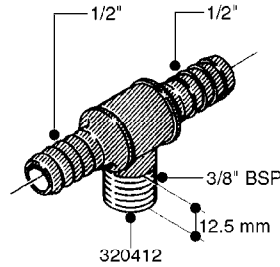

FITTINGS - HEXAGON NIPPLES
L0030-HIN, 01:01:16

Page 0
Date 07.02.2020 8:30

L0030

FITTINGS - HEXAGON NIPPLES
L0030-HIN, 01:01:16

Page 1
Date 07.02.2020 8:30

parts-n°	order qty	description
10015303	1	FITT.PO.HN 1.00X1.00 M1000
10425003	1	FITT.PO.HN 1.25X1.00 MCPHEE
320132	1	FITT.DK HN 1" BSP
320176	1	FITT.DK HN 3/8"X1/2" BSP
320445	1	FITT.DK HN 1/4"X3/8" BSP
320655	1	FITT.DK HN 1/2"-1/2" BSP
320692	1	FITT.DK HN 3/8'BSPX1/4'NPT
320703	1	FITT.DK HN 3/8BSP X1/2 &1/4NPT
320725	1	FITT.DK NIPPLE 3/8"-3/8" BSP
320902	1	FITT.DK HN 3/8'X 1/4' BSP
390232	1	FITT.DK HN 1-1/2' X 1-1/4' BSP
390276	1	FITT.DK HN 1'BSP

L0040

FITTINGS - NIPPLES & ELBOWS
L0040-HIN, 01:01:16

Page 1

Date 07.02.2020 8:30

parts-n°	order qty	description
10530803	1	FITT.PO.SE 2.00X2.00 45 DEG.
320191	1	FITT.DK ELB 3/8' BSP 45 DEGREE
320482	1	FITT.DK ELB. 1/2" BSP 60 DEG.
320596	1	FITT.DK ELB 3/8'-1/2'BSP 45DEG
320607	1	FITT.DK HN 3/8M X 3/8F BSP LNG
320633	1	FITT.DK HN 3/8"M X 3/8"F BSP
321451	1	FITT.DK ELB.1-1/2 X1-1/4 80DEG
321532	1	FITT.DK REDUC 3/4' X 1/2' BSP
390233	1	FITT.DK REDUC 1-1/2" X 1" BSP