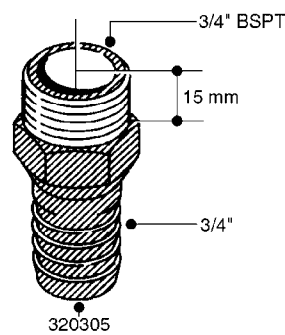

FITTINGS - HEXAGON NIPPLES
L0030-HIN, 01:01:16

Page 0
Date 07.02.2020 8:30

L0030

FITTINGS - HEXAGON NIPPLES
L0030-HIN, 01:01:16

Page 1
Date 07.02.2020 8:30

parts-n°	order qty	description
10015303	1	FITT.PO.HN 1.00X1.00 M1000
10425003	1	FITT.PO.HN 1.25X1.00 MCPHEE
320132	1	FITT.DK HN 1" BSP
320176	1	FITT.DK HN 3/8"X1/2" BSP
320445	1	FITT.DK HN 1/4"X3/8" BSP
320655	1	FITT.DK HN 1/2"-1/2" BSP
320692	1	FITT.DK HN 3/8'BSPX1/4'NPT
320703	1	FITT.DK HN 3/8BSP X1/2 &1/4NPT
320725	1	FITT.DK NIPPLE 3/8"-3/8" BSP
320902	1	FITT.DK HN 3/8'X 1/4' BSP
390232	1	FITT.DK HN 1-1/2' X 1-1/4' BSP
390276	1	FITT.DK HN 1'BSP

L0040

FITTINGS - NIPPLES & ELBOWS
L0040-HIN, 01:01:16

Page 1

Date 07.02.2020 8:30

parts-n°	order qty	description
10530803	1	FITT.PO.SE 2.00X2.00 45 DEG.
320191	1	FITT.DK ELB 3/8' BSP 45 DEGREE
320482	1	FITT.DK ELB. 1/2" BSP 60 DEG.
320596	1	FITT.DK ELB 3/8'-1/2'BSP 45DEG
320607	1	FITT.DK HN 3/8M X 3/8F BSP LNG
320633	1	FITT.DK HN 3/8"M X 3/8"F BSP
321451	1	FITT.DK ELB.1-1/2 X1-1/4 80DEG
321532	1	FITT.DK REDUC 3/4' X 1/2' BSP
390233	1	FITT.DK REDUC 1-1/2" X 1" BSP