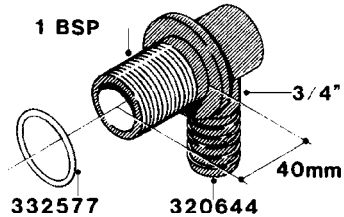

L0060

FITTINGS - BULKHEAD
L0060-HIN, 01:01:16

Page 1

Date 07.02.2020 8:30

parts-n°	order qty	description
141046	1	NUT 3/8" BSP
141341	1	NUT 1/4' BSP
240284	1	O-RING D82,5/75 X 3,5
320456	1	FITT.DK BULKHEAD 1"BSP DOUBLE
320467	1	FITT.DK BULKHEAD 1"BSP SINGLE
320471	1	FITT.DK NUT 1" BSP JAMB
320541	1	FITT.DK BULKHEAD 2-1/2'BSP SIN
320552	1	FITT.DK NUT 2-1/2' BSP JAMB
320644	1	FITT.DK ELB.3/4"HB X 1" BSP
320784	1	FITT.DK CAP 1-1/2" BSP
320795	1	FITT.DK NUT 1-1/2" BSP JAMB
320935	1	FITT.DK BULKHEAD 1/4' BSP SING
320946	1	FITT.DK BULKHEAD 3/8' BSP SING
321296	1	FITT.DK BULKHEAD 1/2" BSP SING
321307	1	FITT.DK NUT 1/2" BSP JAMB
321333	1	FITT.DK BULK 1-1/2" X 1"F BSP
330061	1	O-RING D16/D11X2,5
330072	1	O-RING D53.5/D45.5X4
330212	1	O-RING D19/D14X2.4 F.1/2"NUT
332577	1	O-RING D38/D30X4 F.1" PUR.
332592	1	O-RING D26/D20X3