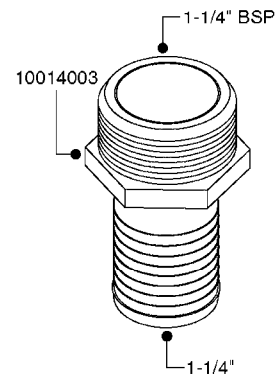

FITTINGS - HEXAGON NIPPLES
L0030-HIN, 01:01:16

Page 0
Date 07.02.2020 8:30

L0030

FITTINGS - HEXAGON NIPPLES
L0030-HIN, 01:01:16

Page 1
Date 07.02.2020 8:30

parts-n°	order qty	description
10015303	1	FITT.PO.HN 1.00X1.00 M1000
10425003	1	FITT.PO.HN 1.25X1.00 MCPHEE
320132	1	FITT.DK HN 1" BSP
320176	1	FITT.DK HN 3/8"X1/2" BSP
320445	1	FITT.DK HN 1/4"X3/8" BSP
320655	1	FITT.DK HN 1/2"-1/2" BSP
320692	1	FITT.DK HN 3/8'BSPX1/4'NPT
320703	1	FITT.DK HN 3/8BSP X1/2 &1/4NPT
320725	1	FITT.DK NIPPLE 3/8"-3/8" BSP
320902	1	FITT.DK HN 3/8'X 1/4' BSP
390232	1	FITT.DK HN 1-1/2' X 1-1/4' BSP
390276	1	FITT.DK HN 1'BSP

L0040

FITTINGS - NIPPLES & ELBOWS
L0040-HIN, 01:01:16

Page 1

Date 07.02.2020 8:30

parts-n°	order qty	description
10530803	1	FITT.PO.SE 2.00X2.00 45 DEG.
320191	1	FITT.DK ELB 3/8' BSP 45 DEGREE
320482	1	FITT.DK ELB. 1/2" BSP 60 DEG.
320596	1	FITT.DK ELB 3/8'-1/2'BSP 45DEG
320607	1	FITT.DK HN 3/8M X 3/8F BSP LNG
320633	1	FITT.DK HN 3/8"M X 3/8"F BSP
321451	1	FITT.DK ELB.1-1/2 X1-1/4 80DEG
321532	1	FITT.DK REDUC 3/4' X 1/2' BSP
390233	1	FITT.DK REDUC 1-1/2" X 1" BSP