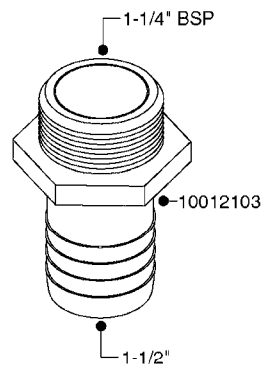

FITTINGS - HEXAGON NIPPLES
L0030-HIN, 01:01:16

Page 0
Date 07.02.2020 8:30

L0030

FITTINGS - HEXAGON NIPPLES
L0030-HIN, 01:01:16

Page 1
Date 07.02.2020 8:30

parts-n°	order qty	description
10015303	1	FITT.PO.HN 1.00X1.00 M1000
10425003	1	FITT.PO.HN 1.25X1.00 MCPHEE
320132	1	FITT.DK HN 1" BSP
320176	1	FITT.DK HN 3/8"X1/2" BSP
320445	1	FITT.DK HN 1/4"X3/8" BSP
320655	1	FITT.DK HN 1/2"-1/2" BSP
320692	1	FITT.DK HN 3/8'BSPX1/4'NPT
320703	1	FITT.DK HN 3/8BSP X1/2 &1/4NPT
320725	1	FITT.DK NIPPLE 3/8"-3/8" BSP
320902	1	FITT.DK HN 3/8'X 1/4' BSP
390232	1	FITT.DK HN 1-1/2' X 1-1/4' BSP
390276	1	FITT.DK HN 1'BSP

L0040

FITTINGS - NIPPLES & ELBOWS
L0040-HIN, 01:01:16

Page 1

Date 07.02.2020 8:30

parts-n°	order qty	description
10530803	1	FITT.PO.SE 2.00X2.00 45 DEG.
320191	1	FITT.DK ELB 3/8' BSP 45 DEGREE
320482	1	FITT.DK ELB. 1/2" BSP 60 DEG.
320596	1	FITT.DK ELB 3/8'-1/2'BSP 45DEG
320607	1	FITT.DK HN 3/8M X 3/8F BSP LNG
320633	1	FITT.DK HN 3/8"M X 3/8"F BSP
321451	1	FITT.DK ELB.1-1/2 X1-1/4 80DEG
321532	1	FITT.DK REDUC 3/4' X 1/2' BSP
390233	1	FITT.DK REDUC 1-1/2" X 1" BSP