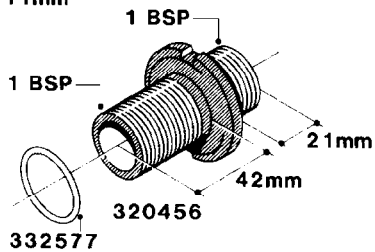

L0060

FITTINGS - BULKHEAD
L0060-HIN, 01:01:16

Page 1

Date 07.02.2020 8:30

parts-n°	order qty	description
141046	1	NUT 3/8" BSP
141341	1	NUT 1/4' BSP
240284	1	O-RING D82,5/75 X 3,5
320456	1	FITT.DK BULKHEAD 1"BSP DOUBLE
320467	1	FITT.DK BULKHEAD 1"BSP SINGLE
320471	1	FITT.DK NUT 1" BSP JAMB
320541	1	FITT.DK BULKHEAD 2-1/2'BSP SIN
320552	1	FITT.DK NUT 2-1/2' BSP JAMB
320644	1	FITT.DK ELB.3/4"HB X 1" BSP
320784	1	FITT.DK CAP 1-1/2" BSP
320795	1	FITT.DK NUT 1-1/2" BSP JAMB
320935	1	FITT.DK BULKHEAD 1/4' BSP SING
320946	1	FITT.DK BULKHEAD 3/8' BSP SING
321296	1	FITT.DK BULKHEAD 1/2" BSP SING
321307	1	FITT.DK NUT 1/2" BSP JAMB
321333	1	FITT.DK BULK 1-1/2" X 1"F BSP
330061	1	O-RING D16/D11X2,5
330072	1	O-RING D53.5/D45.5X4
330212	1	O-RING D19/D14X2.4 F.1/2"NUT
332577	1	O-RING D38/D30X4 F.1" PUR.
332592	1	O-RING D26/D20X3