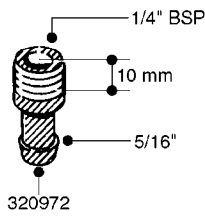

FITTINGS - HEXAGON NIPPLES
L0030-HIN, 01:01:16

Page 0
Date 07.02.2020 8:30

L0030

FITTINGS - HEXAGON NIPPLES
L0030-HIN, 01:01:16

Page 1
Date 07.02.2020 8:30

parts-n°	order qty	description
10015303	1	FITT.PO.HN 1.00X1.00 M1000
10425003	1	FITT.PO.HN 1.25X1.00 MCPHEE
320132	1	FITT.DK HN 1" BSP
320176	1	FITT.DK HN 3/8"X1/2" BSP
320445	1	FITT.DK HN 1/4"X3/8" BSP
320655	1	FITT.DK HN 1/2"-1/2" BSP
320692	1	FITT.DK HN 3/8'BSPX1/4'NPT
320703	1	FITT.DK HN 3/8BSP X1/2 &1/4NPT
320725	1	FITT.DK NIPPLE 3/8"-3/8" BSP
320902	1	FITT.DK HN 3/8'X 1/4' BSP
390232	1	FITT.DK HN 1-1/2' X 1-1/4' BSP
390276	1	FITT.DK HN 1'BSP

L0040

FITTINGS - NIPPLES & ELBOWS
L0040-HIN, 01:01:16

Page 1

Date 07.02.2020 8:30

parts-n°	order qty	description
10530803	1	FITT.PO.SE 2.00X2.00 45 DEG.
320191	1	FITT.DK ELB 3/8' BSP 45 DEGREE
320482	1	FITT.DK ELB. 1/2" BSP 60 DEG.
320596	1	FITT.DK ELB 3/8'-1/2'BSP 45DEG
320607	1	FITT.DK HN 3/8M X 3/8F BSP LNG
320633	1	FITT.DK HN 3/8"M X 3/8"F BSP
321451	1	FITT.DK ELB.1-1/2 X1-1/4 80DEG
321532	1	FITT.DK REDUC 3/4' X 1/2' BSP
390233	1	FITT.DK REDUC 1-1/2" X 1" BSP