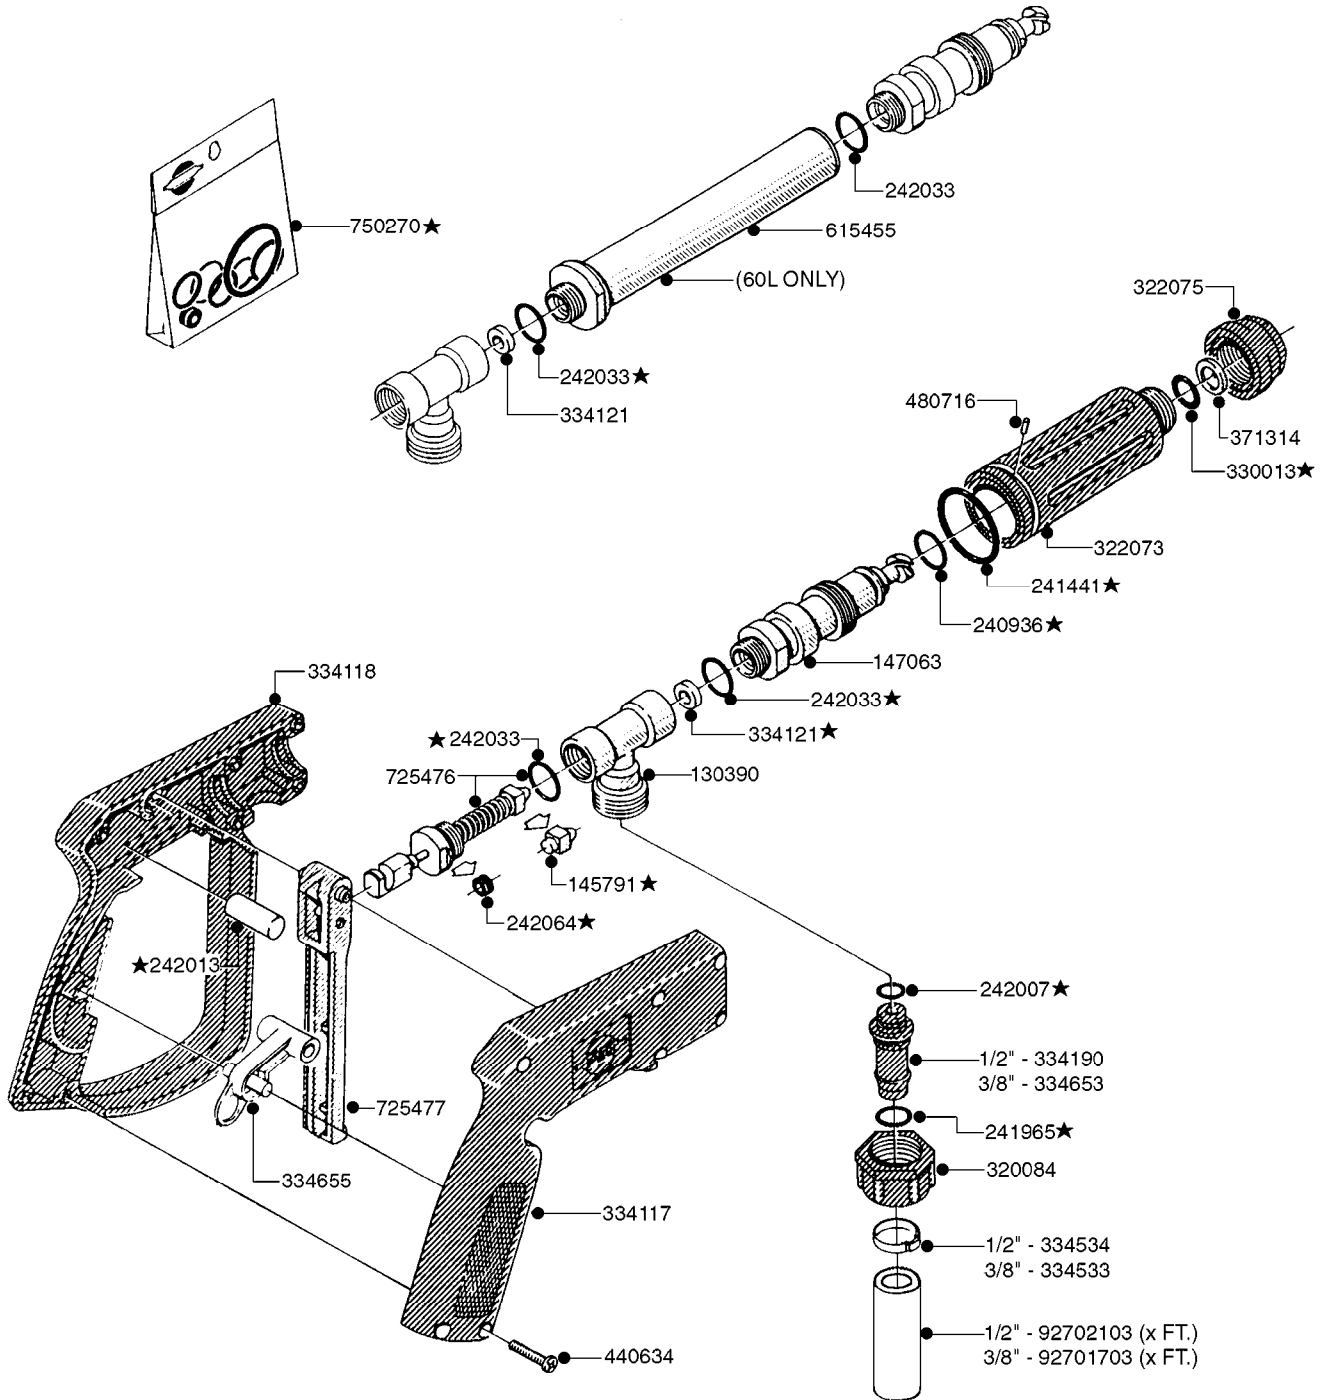

Page 1
Date 07.02.2020 8:30

Pos.	parts-n°	order qty	description
1	145994	1	FITT.DK S-40 FORK
2	145995	1	FITT.DK S-53 FORK
3	240177	1	O-RING D16.1/11.3 X 2.4
4	242354	1	O-RING D32.2X3.0 VITON
5	242355	1	O-RING D19.2X3.0 VITON F.S-40
6	242594	1	O-RING D14 X 1.78 SCH.70-EPDM
7	261539	1	SPADE F.ELEC CONNec BLUE INSUL
8	262104	1	VALVE, SOLENOID, S53/S40
9	320084	1	FITT.DK NUT 1/2" BSP
10	320187	1	FITT.DK CAP 3/8" BSP BLACK
11	320283	1	FITT.DK NUT 3/4"BSP
12	320596	1	FITT.DK ELB 3/8'-1/2'BSP 45DEG
13	321307	1	FITT.DK NUT 1/2" BSP JAMB
14	321742	1	FITT.DK BULKHEAD 1/2' BSP
15	322103	1	FITT.DK S-53 BULKHEAD
16	322352	1	FITT.DK S-53 TEE
17	330212	1	O-RING D19/D14X2.4 F.1/2"NUT
18	330687	1	FITT.DK HB 1/2" F. 1/2" NUT
19	334965	1	COVER FOR S53 SOLENOID VALVE
20	370366	1	OFF-CENTER FLAT SPRAY NOZZLE, 1850 - G150
21	410185	1	BOLT HEX 8.8 DEL M6X16
22	460261	1	NUT HEX M6X1.00 LOCK DIN985 A2 SS
23	471125	1	WASHER M6U 6.4X14X1.2,A2 SS
24	614366	1	FILTER 50 MESH F.NOZZLE BLUE
24	614367	1	FILTER 80 MESH F.NOZZLE RED
24	614368	1	FILTER 100 MESH F.NOZZLE YEL.
25	720856	1	FITT.DK 1/2'BSP ASSY.F.3/4'NUT
26	726558	1	FITT.DK S53 STR. 3/4" W.ORING
27	726567	1	FITT.DK S-40 ELB.1/2" W.O-RING
28	726694	1	PLUG,S53,1/2"FBSP THD W.ORING
29	729610	1	NOZZLE ASSY. NON DRIP 3/8 THRD
30	750722	1	REPAIR KIT FOR 3S SC CONTROL
31	983087	1	ELEC. CABLE 2 WIRE X 0.75MM
32	16180100	1	PLATE, END ROW NOZZLE
33	28025203	1	TIE STRAP L=23" x W=1/2"
34	28029803	1	CLAMP HOSE GEAR P1/2" 6708
35	28029903	1	CLAMP HOSE GEAR P3/4"-S1" 6712
36	92702103	1	HOSE R X1/2" X300PSI WP X0012"