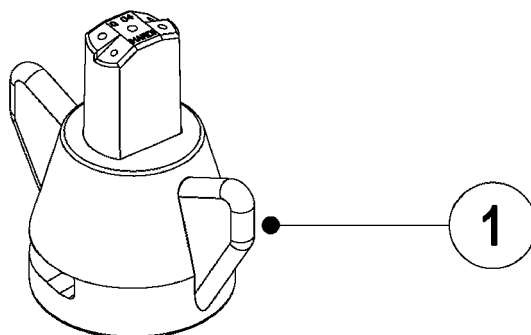

D1060

BOOM-NOZZLES QUINTASTREAM
D1060-HIN, 01:01:16

Page 1

Date 07.02.2020 8:30

Pos.	parts-n°	order qty	description
1	372011	1	NOZZLE ISO QS-015-5H GREEN
1	372012	1	NOZZLE ISO QS-02-5H YELLOW
1	372013	1	NOZZLE ISO QS-03-5H BLUE
1	372014	1	NOZZLE ISO QS-04-5H RED
1	372015	1	NOZZLE ISO QS-05-5H BROWN
1	372016	1	NOZZLE ISO QS-06-5H GREY
1	372017	1	NOZZLE ISO QS-08-5H WHITE
1	372018	1	NOZZLE ISO QS-10-5H LT. BLUE
1	372019	1	NOZZLE ISO QS-15-5H LT. GREEN
2	372002	1	ISO QNTSTRM 015 S-GREEN
2	372003	1	ISO QNTSTRM 02 S-YELLOW
2	372004	1	ISO QNTSTRM 03 S-BLUE
2	372005	1	ISO QNTSTRM 04 S-RED
2	372006	1	ISO QNTSTRM 05 S-BROWN
2	372007	1	ISO QNTSTRM 06 S-GREY
2	372008	1	ISO QNTSTRM 08 S-WHITE
2	372009	1	ISO QNTSTRM 10 S-LT.BLU
2	372010	1	ISO QNTSTRM 15 S-LT.GRN