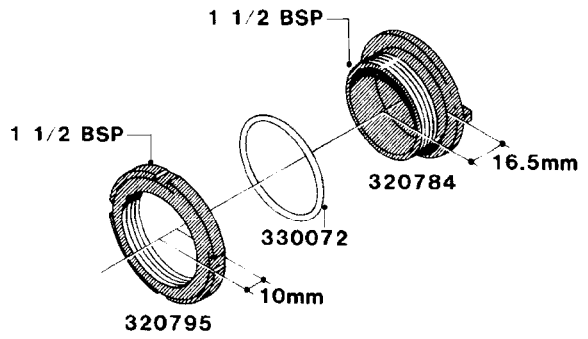

L0060

FITTINGS - BULKHEAD
L0060-HIN, 01:01:16

Page 1

Date 07.02.2020 8:30

parts-n°	order qty	description
141046	1	NUT 3/8" BSP
141341	1	NUT 1/4' BSP
240284	1	O-RING D82,5/75 X 3,5
320456	1	FITT.DK BULKHEAD 1"BSP DOUBLE
320467	1	FITT.DK BULKHEAD 1"BSP SINGLE
320471	1	FITT.DK NUT 1" BSP JAMB
320541	1	FITT.DK BULKHEAD 2-1/2'BSP SIN
320552	1	FITT.DK NUT 2-1/2' BSP JAMB
320644	1	FITT.DK ELB.3/4"HB X 1" BSP
320784	1	FITT.DK CAP 1-1/2" BSP
320795	1	FITT.DK NUT 1-1/2" BSP JAMB
320935	1	FITT.DK BULKHEAD 1/4' BSP SING
320946	1	FITT.DK BULKHEAD 3/8' BSP SING
321296	1	FITT.DK BULKHEAD 1/2" BSP SING
321307	1	FITT.DK NUT 1/2" BSP JAMB
321333	1	FITT.DK BULK 1-1/2" X 1"F BSP
330061	1	O-RING D16/D11X2,5
330072	1	O-RING D53.5/D45.5X4
330212	1	O-RING D19/D14X2.4 F.1/2"NUT
332577	1	O-RING D38/D30X4 F.1" PUR.
332592	1	O-RING D26/D20X3