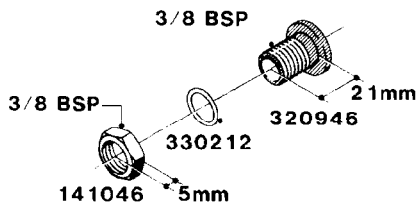

L0060

FITTINGS - BULKHEAD
L0060-HIN, 01:01:16

Page 1

Date 07.02.2020 8:30

parts-n°	order qty	description
141046	1	NUT 3/8" BSP
141341	1	NUT 1/4' BSP
240284	1	O-RING D82,5/75 X 3,5
320456	1	FITT.DK BULKHEAD 1"BSP DOUBLE
320467	1	FITT.DK BULKHEAD 1"BSP SINGLE
320471	1	FITT.DK NUT 1" BSP JAMB
320541	1	FITT.DK BULKHEAD 2-1/2'BSP SIN
320552	1	FITT.DK NUT 2-1/2' BSP JAMB
320644	1	FITT.DK ELB.3/4"HB X 1" BSP
320784	1	FITT.DK CAP 1-1/2" BSP
320795	1	FITT.DK NUT 1-1/2" BSP JAMB
320935	1	FITT.DK BULKHEAD 1/4' BSP SING
320946	1	FITT.DK BULKHEAD 3/8' BSP SING
321296	1	FITT.DK BULKHEAD 1/2" BSP SING
321307	1	FITT.DK NUT 1/2" BSP JAMB
321333	1	FITT.DK BULK 1-1/2" X 1"F BSP
330061	1	O-RING D16/D11X2,5
330072	1	O-RING D53.5/D45.5X4
330212	1	O-RING D19/D14X2.4 F.1/2"NUT
332577	1	O-RING D38/D30X4 F.1" PUR.
332592	1	O-RING D26/D20X3