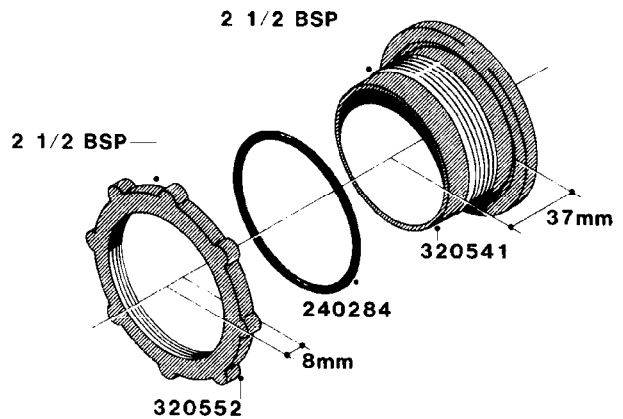

L0060

FITTINGS - BULKHEAD
L0060-HIN, 01:01:16

Page 1

Date 07.02.2020 8:23

parts-n°	order qty	description
141046	1	NUT 3/8" BSP
141341	1	NUT 1/4' BSP
240284	1	O-RING D82,5/75 X 3,5
320456	1	FITT.DK BULKHEAD 1"BSP DOUBLE
320467	1	FITT.DK BULKHEAD 1"BSP SINGLE
320471	1	FITT.DK NUT 1" BSP JAMB
320541	1	FITT.DK BULKHEAD 2-1/2'BSP SIN
320552	1	FITT.DK NUT 2-1/2' BSP JAMB
320644	1	FITT.DK ELB.3/4"HB X 1" BSP
320784	1	FITT.DK CAP 1-1/2" BSP
320795	1	FITT.DK NUT 1-1/2" BSP JAMB
320935	1	FITT.DK BULKHEAD 1/4' BSP SING
320946	1	FITT.DK BULKHEAD 3/8' BSP SING
321296	1	FITT.DK BULKHEAD 1/2" BSP SING
321307	1	FITT.DK NUT 1/2" BSP JAMB
321333	1	FITT.DK BULK 1-1/2" X 1"F BSP
330061	1	O-RING D16/D11X2,5
330072	1	O-RING D53.5/D45.5X4
330212	1	O-RING D19/D14X2.4 F.1/2"NUT
332577	1	O-RING D38/D30X4 F.1" PUR.
332592	1	O-RING D26/D20X3