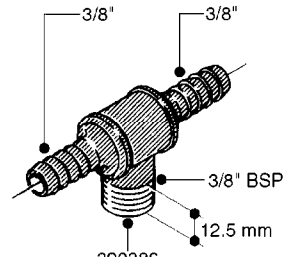

FITTINGS - HEXAGON NIPPLES
L0030-HIN, 01:01:16

Page 0
Date 07.02.2020 8:23

L0030

FITTINGS - HEXAGON NIPPLES
L0030-HIN, 01:01:16

Page 1
Date 07.02.2020 8:23

parts-n°	order qty	description
10015303	1	FITT.PO.HN 1.00X1.00 M1000
10425003	1	FITT.PO.HN 1.25X1.00 MCPHEE
320132	1	FITT.DK HN 1" BSP
320176	1	FITT.DK HN 3/8"X1/2" BSP
320445	1	FITT.DK HN 1/4"X3/8" BSP
320655	1	FITT.DK HN 1/2"-1/2" BSP
320692	1	FITT.DK HN 3/8'BSPX1/4'NPT
320703	1	FITT.DK HN 3/8BSP X1/2 &1/4NPT
320725	1	FITT.DK NIPPLE 3/8"-3/8" BSP
320902	1	FITT.DK HN 3/8'X 1/4' BSP
390232	1	FITT.DK HN 1-1/2' X 1-1/4' BSP
390276	1	FITT.DK HN 1'BSP

L0040

FITTINGS - NIPPLES & ELBOWS
L0040-HIN, 01:01:16

Page 1

Date 07.02.2020 8:23

parts-n°	order qty	description
10530803	1	FITT.PO.SE 2.00X2.00 45 DEG.
320191	1	FITT.DK ELB 3/8' BSP 45 DEGREE
320482	1	FITT.DK ELB. 1/2" BSP 60 DEG.
320596	1	FITT.DK ELB 3/8'-1/2'BSP 45DEG
320607	1	FITT.DK HN 3/8M X 3/8F BSP LNG
320633	1	FITT.DK HN 3/8"M X 3/8"F BSP
321451	1	FITT.DK ELB.1-1/2 X1-1/4 80DEG
321532	1	FITT.DK REDUC 3/4' X 1/2' BSP
390233	1	FITT.DK REDUC 1-1/2" X 1" BSP