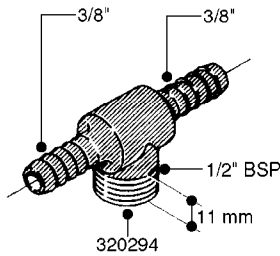

FITTINGS - HEXAGON NIPPLES
L0030-HIN, 01:01:16

Page 0
Date 07.02.2020 8:23

L0030

FITTINGS - HEXAGON NIPPLES
L0030-HIN, 01:01:16

Page 1
Date 07.02.2020 8:23

parts-n°	order qty	description
10015303	1	FITT.PO.HN 1.00X1.00 M1000
10425003	1	FITT.PO.HN 1.25X1.00 MCPHEE
320132	1	FITT.DK HN 1" BSP
320176	1	FITT.DK HN 3/8"X1/2" BSP
320445	1	FITT.DK HN 1/4"X3/8" BSP
320655	1	FITT.DK HN 1/2"-1/2" BSP
320692	1	FITT.DK HN 3/8'BSPX1/4'NPT
320703	1	FITT.DK HN 3/8BSP X1/2 &1/4NPT
320725	1	FITT.DK NIPPLE 3/8"-3/8" BSP
320902	1	FITT.DK HN 3/8'X 1/4' BSP
390232	1	FITT.DK HN 1-1/2' X 1-1/4' BSP
390276	1	FITT.DK HN 1'BSP

L0040

FITTINGS - NIPPLES & ELBOWS
L0040-HIN, 01:01:16

Page 1

Date 07.02.2020 8:23

parts-n°	order qty	description
10530803	1	FITT.PO.SE 2.00X2.00 45 DEG.
320191	1	FITT.DK ELB 3/8' BSP 45 DEGREE
320482	1	FITT.DK ELB. 1/2" BSP 60 DEG.
320596	1	FITT.DK ELB 3/8'-1/2'BSP 45DEG
320607	1	FITT.DK HN 3/8M X 3/8F BSP LNG
320633	1	FITT.DK HN 3/8"M X 3/8"F BSP
321451	1	FITT.DK ELB.1-1/2 X1-1/4 80DEG
321532	1	FITT.DK REDUC 3/4' X 1/2' BSP
390233	1	FITT.DK REDUC 1-1/2" X 1" BSP