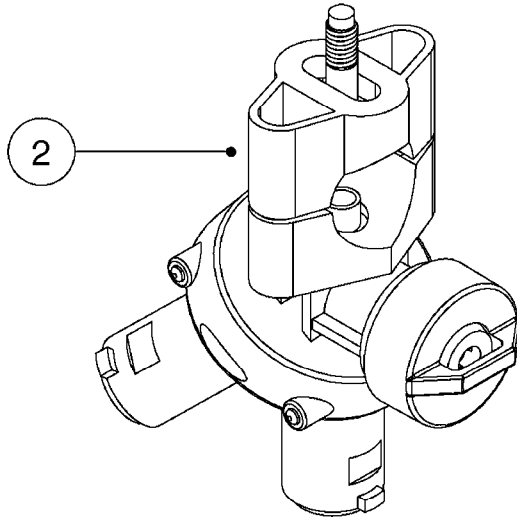

SINGLE NOZZLE BODY

TRIPLET NOZZLE BODY

D1090

*=REFER TO HARDI NOZZLE CATALOG

NOZZLE BODIES-SNAP FIT
D1090-HIN, 01:01:16

Page 1
Date 07.02.2020 8:23

parts-n°	order qty	description
143592	1	LOCK CLAMP FOR TRIPLET
241371	1	DIAPHRAGM F.NO-DRIP,VULC
241990	1	O-RING D9.3 X 2.4 VITON
242594	1	O-RING D14 X 1.78 SCH.70-EPDM
242598	1	O-RING D7.0 X 2.5 NITRIL
320187	1	FITT.DK CAP 3/8" BSP BLACK
320283	1	FITT.DK NUT 3/4"BSP
321462	1	CAP F.NO-DRIP ASSY.
322068	1	SNAP-FIT ADAPTER THREAD. HARDI
322114	1	NUT PLASTIC F.NOZZ.H
322116	1	BOLT PLASTIC F.NOZZ.H.
322258	1	HOUSING F.TRIPLET
322260	1	NOZZLE HOLDER LOWER PART
333012	1	NOZZLE HOLD. UPPER PART
334082	1	SNAP-FIT NOZZ.HOLD.CONE BLACK
334102	1	BLANK F.NOZZLE
334172	1	SNAP-FIT NOZZ.HOLD.CONE GREEN
334173	1	SNAP-FIT NOZZ.HOLD.CONE ORANGE
334220	1	YOKE, UPPER NOZZLE BODY
334371	1	SNAP-FIT NOZZLE HOLDER YELLOW
334373	1	SNAP-FIT NOZZLE HOLDER RED
334377	1	SNAP-FIT NOZZLE HOLDER BLUE
334926	1	SNAP-FIT TURN PLATE F TRIPLET
390639	1	O-RING F.NOZZLE FILTER
440665	1	SCREW M4.2X16 STAINLESS
716236	1	FITT.DK HB 1/2" ASSY. F. 3/4"
716413	1	FITT.DK PLUG ASSY. F.NOZ TUBE
724621	1	FITT.DK HB 3/4"ASSY F.3/4" NUT
725042	1	SCREEN 80 MESH W.GASKET, RED
725043	1	SCREEN 50 MESH W.GASKET,BLUE
725044	1	SCREEN 100 MESH W.GASKET,YELLO
725078	1	SNAP-FIT TRIPLET W/O NOZZ HOLD
725079	1	NOZZLE ASSY.SING.SNAP-FIT GREN
729645	1	NON-DRIP SPRING ASSY.GREEN 10