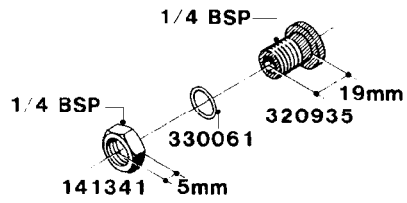

L0060

FITTINGS - BULKHEAD
L0060-HIN, 01:01:16

Page 1

Date 07.02.2020 8:23

parts-n°	order qty	description
141046	1	NUT 3/8" BSP
141341	1	NUT 1/4' BSP
240284	1	O-RING D82,5/75 X 3,5
320456	1	FITT.DK BULKHEAD 1"BSP DOUBLE
320467	1	FITT.DK BULKHEAD 1"BSP SINGLE
320471	1	FITT.DK NUT 1" BSP JAMB
320541	1	FITT.DK BULKHEAD 2-1/2'BSP SIN
320552	1	FITT.DK NUT 2-1/2' BSP JAMB
320644	1	FITT.DK ELB.3/4"HB X 1" BSP
320784	1	FITT.DK CAP 1-1/2" BSP
320795	1	FITT.DK NUT 1-1/2" BSP JAMB
320935	1	FITT.DK BULKHEAD 1/4' BSP SING
320946	1	FITT.DK BULKHEAD 3/8' BSP SING
321296	1	FITT.DK BULKHEAD 1/2" BSP SING
321307	1	FITT.DK NUT 1/2" BSP JAMB
321333	1	FITT.DK BULK 1-1/2" X 1"F BSP
330061	1	O-RING D16/D11X2,5
330072	1	O-RING D53.5/D45.5X4
330212	1	O-RING D19/D14X2.4 F.1/2"NUT
332577	1	O-RING D38/D30X4 F.1" PUR.
332592	1	O-RING D26/D20X3