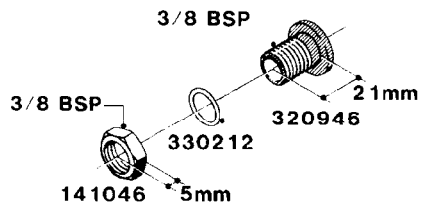

L0060

FITTINGS - BULKHEAD
L0060-HIN, 01:01:16

Page 1

Date 07.02.2020 8:23

parts-n°	order qty	description
141046	1	NUT 3/8" BSP
141341	1	NUT 1/4' BSP
240284	1	O-RING D82,5/75 X 3,5
320456	1	FITT.DK BULKHEAD 1"BSP DOUBLE
320467	1	FITT.DK BULKHEAD 1"BSP SINGLE
320471	1	FITT.DK NUT 1" BSP JAMB
320541	1	FITT.DK BULKHEAD 2-1/2'BSP SIN
320552	1	FITT.DK NUT 2-1/2' BSP JAMB
320644	1	FITT.DK ELB.3/4"HB X 1" BSP
320784	1	FITT.DK CAP 1-1/2" BSP
320795	1	FITT.DK NUT 1-1/2" BSP JAMB
320935	1	FITT.DK BULKHEAD 1/4' BSP SING
320946	1	FITT.DK BULKHEAD 3/8' BSP SING
321296	1	FITT.DK BULKHEAD 1/2" BSP SING
321307	1	FITT.DK NUT 1/2" BSP JAMB
321333	1	FITT.DK BULK 1-1/2" X 1"F BSP
330061	1	O-RING D16/D11X2,5
330072	1	O-RING D53.5/D45.5X4
330212	1	O-RING D19/D14X2.4 F.1/2"NUT
332577	1	O-RING D38/D30X4 F.1" PUR.
332592	1	O-RING D26/D20X3