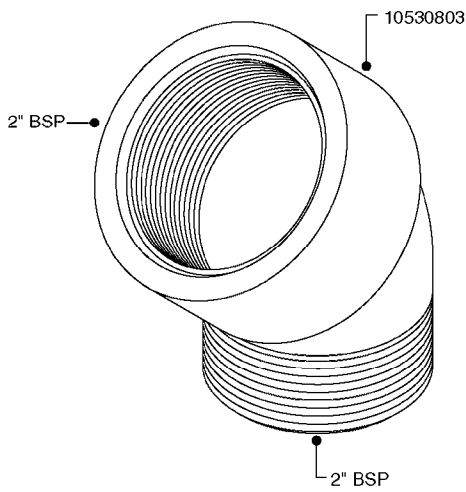

L0020

FITTINGS-T-PIECES, CAPS & ELBOWS
L0020-HIN, 01:01:16

Page 1
Date 07.02.2020 8:23

parts-n°	order qty	description
10053603	1	FITT. CAPNUT 2"BSP 5601
10194303	1	CAP BLANK 1 1/2 MCPHEE 210060
320047	1	FITT.DK CAPNUT 1/2" BSP
320106	1	FITT.DK CAPNUT 1" BSP
320272	1	FITT.DK CAPNUT 3/8" BSP
320316	1	FITT.DK TEE 3/4" X3/4" X1"BSP
320331	1	FITT.DK TEE 1" - 1" - 3/4" BSP
320342	1	FITT.DK EL 3/4"M X 1"F BSP
320563	1	FITT.DK 3 WAY 1/2" 110 DEG.
320677	1	NO LONGER AVAILABLE
320961	1	FITT.DK CAPNUT 1-1/2" BSP
321053	1	FITT.DK TEE 1/2 X1/2 X1/2" BSP
322072	1	FITT.DK TEE 3/8'X3/8'X3/8' BSP
322095	1	FITT.DK TEE 1-1/2 X1-1/4 X3/4" BSP
322138	1	FITT.DK ELB 1"M X 1"F BSP
330013	1	O-RING 2.5 X 10 PUR
330212	1	O-RING D19/D14X2.4 F.1/2"NUT
330326	1	O-RING D30/D24X2 F.1"NUT
331273	1	O-RING D44/D38X2 F.1-1/2"

FITTINGS - HEXAGON NIPPLES
L0030-HIN, 01:01:16

Page 0
Date 07.02.2020 8:23

L0030

FITTINGS - HEXAGON NIPPLES
L0030-HIN, 01:01:16

Page 1
Date 07.02.2020 8:23

parts-n°	order qty	description
10015303	1	FITT.PO.HN 1.00X1.00 M1000
10425003	1	FITT.PO.HN 1.25X1.00 MCPHEE
320132	1	FITT.DK HN 1" BSP
320176	1	FITT.DK HN 3/8"X1/2" BSP
320445	1	FITT.DK HN 1/4"X3/8" BSP
320655	1	FITT.DK HN 1/2"-1/2" BSP
320692	1	FITT.DK HN 3/8'BSPX1/4'NPT
320703	1	FITT.DK HN 3/8BSP X1/2 &1/4NPT
320725	1	FITT.DK NIPPLE 3/8"-3/8" BSP
320902	1	FITT.DK HN 3/8'X 1/4' BSP
390232	1	FITT.DK HN 1-1/2' X 1-1/4' BSP
390276	1	FITT.DK HN 1'BSP

L0040

FITTINGS - NIPPLES & ELBOWS
L0040-HIN, 01:01:16

Page 1

Date 07.02.2020 8:23

parts-n°	order qty	description
10530803	1	FITT.PO.SE 2.00X2.00 45 DEG.
320191	1	FITT.DK ELB 3/8' BSP 45 DEGREE
320482	1	FITT.DK ELB. 1/2" BSP 60 DEG.
320596	1	FITT.DK ELB 3/8'-1/2'BSP 45DEG
320607	1	FITT.DK HN 3/8M X 3/8F BSP LNG
320633	1	FITT.DK HN 3/8"M X 3/8"F BSP
321451	1	FITT.DK ELB.1-1/2 X1-1/4 80DEG
321532	1	FITT.DK REDUC 3/4' X 1/2' BSP
390233	1	FITT.DK REDUC 1-1/2" X 1" BSP