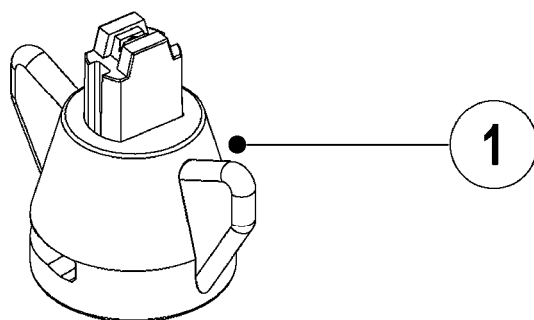

BOOM-NOZZLES MINIDRIFT
D1050-HIN, 01:01:16

Page 0

Date 07.02.2020 8:23

D1050