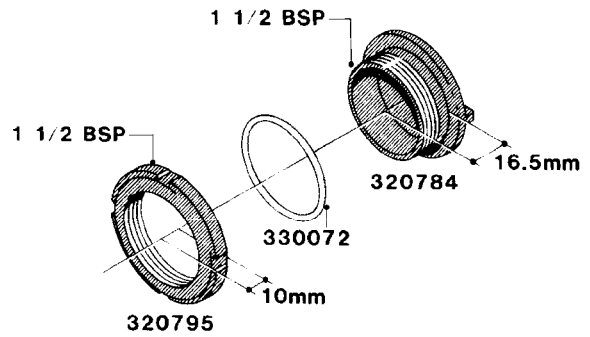

L0060

FITTINGS - BULKHEAD
L0060-HIN, 01:01:16

Page 1

Date 07.02.2020 8:23

parts-n°	order qty	description
141046	1	NUT 3/8" BSP
141341	1	NUT 1/4' BSP
240284	1	O-RING D82,5/75 X 3,5
320456	1	FITT.DK BULKHEAD 1"BSP DOUBLE
320467	1	FITT.DK BULKHEAD 1"BSP SINGLE
320471	1	FITT.DK NUT 1" BSP JAMB
320541	1	FITT.DK BULKHEAD 2-1/2'BSP SIN
320552	1	FITT.DK NUT 2-1/2' BSP JAMB
320644	1	FITT.DK ELB.3/4"HB X 1" BSP
320784	1	FITT.DK CAP 1-1/2" BSP
320795	1	FITT.DK NUT 1-1/2" BSP JAMB
320935	1	FITT.DK BULKHEAD 1/4' BSP SING
320946	1	FITT.DK BULKHEAD 3/8' BSP SING
321296	1	FITT.DK BULKHEAD 1/2" BSP SING
321307	1	FITT.DK NUT 1/2" BSP JAMB
321333	1	FITT.DK BULK 1-1/2" X 1"F BSP
330061	1	O-RING D16/D11X2,5
330072	1	O-RING D53.5/D45.5X4
330212	1	O-RING D19/D14X2.4 F.1/2"NUT
332577	1	O-RING D38/D30X4 F.1" PUR.
332592	1	O-RING D26/D20X3