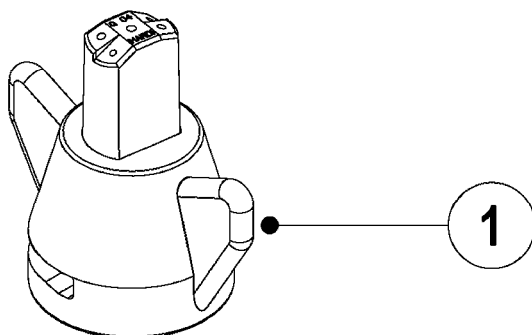

D1060

BOOM-NOZZLES QUINTASTREAM
D1060-HIN, 01:01:16

Page 1

Date 07.02.2020 8:23

Pos.	parts-n°	order qty	description
1	372011	1	NOZZLE ISO QS-015-5H GREEN
1	372012	1	NOZZLE ISO QS-02-5H YELLOW
1	372013	1	NOZZLE ISO QS-03-5H BLUE
1	372014	1	NOZZLE ISO QS-04-5H RED
1	372015	1	NOZZLE ISO QS-05-5H BROWN
1	372016	1	NOZZLE ISO QS-06-5H GREY
1	372017	1	NOZZLE ISO QS-08-5H WHITE
1	372018	1	NOZZLE ISO QS-10-5H LT. BLUE
1	372019	1	NOZZLE ISO QS-15-5H LT. GREEN
2	372002	1	ISO QNTSTRM 015 S-GREEN
2	372003	1	ISO QNTSTRM 02 S-YELLOW
2	372004	1	ISO QNTSTRM 03 S-BLUE
2	372005	1	ISO QNTSTRM 04 S-RED
2	372006	1	ISO QNTSTRM 05 S-BROWN
2	372007	1	ISO QNTSTRM 06 S-GREY
2	372008	1	ISO QNTSTRM 08 S-WHITE
2	372009	1	ISO QNTSTRM 10 S-LT.BLU
2	372010	1	ISO QNTSTRM 15 S-LT.GRN