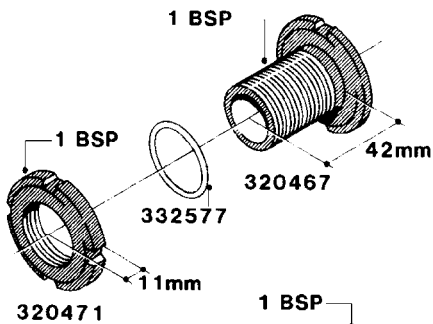

L0060

FITTINGS - BULKHEAD
L0060-HIN, 01:01:16

Page 1

Date 07.02.2020 8:23

parts-n°	order qty	description
141046	1	NUT 3/8" BSP
141341	1	NUT 1/4' BSP
240284	1	O-RING D82,5/75 X 3,5
320456	1	FITT.DK BULKHEAD 1"BSP DOUBLE
320467	1	FITT.DK BULKHEAD 1"BSP SINGLE
320471	1	FITT.DK NUT 1" BSP JAMB
320541	1	FITT.DK BULKHEAD 2-1/2'BSP SIN
320552	1	FITT.DK NUT 2-1/2' BSP JAMB
320644	1	FITT.DK ELB.3/4"HB X 1" BSP
320784	1	FITT.DK CAP 1-1/2" BSP
320795	1	FITT.DK NUT 1-1/2" BSP JAMB
320935	1	FITT.DK BULKHEAD 1/4' BSP SING
320946	1	FITT.DK BULKHEAD 3/8' BSP SING
321296	1	FITT.DK BULKHEAD 1/2" BSP SING
321307	1	FITT.DK NUT 1/2" BSP JAMB
321333	1	FITT.DK BULK 1-1/2" X 1"F BSP
330061	1	O-RING D16/D11X2,5
330072	1	O-RING D53.5/D45.5X4
330212	1	O-RING D19/D14X2.4 F.1/2"NUT
332577	1	O-RING D38/D30X4 F.1" PUR.
332592	1	O-RING D26/D20X3