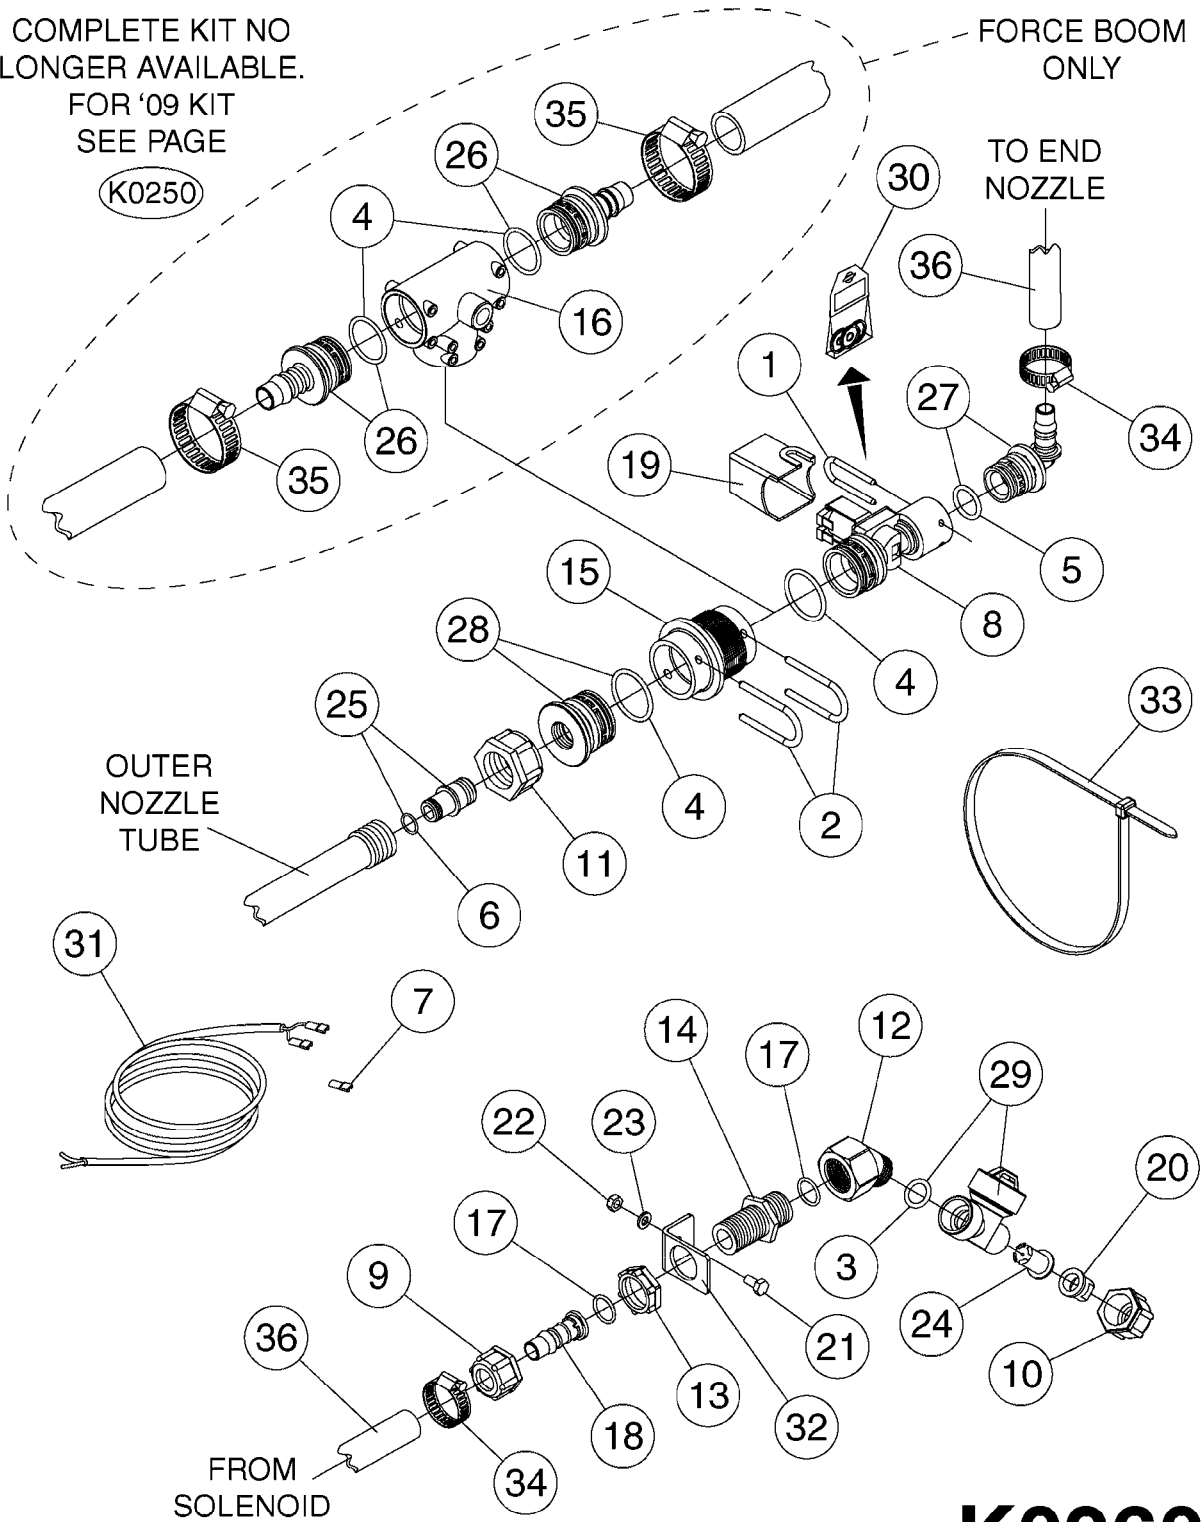

COMPLETE KIT NO
LONGER AVAILABLE.
FOR '09 KIT
SEE PAGE

(K0250)

FORCE BOOM
ONLY

TO END
NOZZLE

OUTER
NOZZLE
TUBE

FROM
SOLENOID
ASSEMBLY

ELECTRIC END NOZZLE KIT '12
K0260-HIN, 01:01:16

Page 1

Date 07.02.2020 8:23

Pos.	parts-n°	order qty	description
1	145994	1	FITT.DK S-40 FORK
2	145995	1	FITT.DK S-53 FORK
3	240177	1	O-RING D16.1/11.3 X 2.4
4	242354	1	O-RING D32.2X3.0 VITON
5	242355	1	O-RING D19.2X3.0 VITON F.S-40
6	242594	1	O-RING D14 X 1.78 SCH.70-EPDM
7	261539	1	SPADE F.ELEC CONNec BLUE INSUL
8	262104	1	VALVE, SOLENOID, S53/S40
9	320084	1	FITT.DK NUT 1/2" BSP
10	320187	1	FITT.DK CAP 3/8" BSP BLACK
11	320283	1	FITT.DK NUT 3/4"BSP
12	320596	1	FITT.DK ELB 3/8'-1/2'BSP 45DEG
13	321307	1	FITT.DK NUT 1/2" BSP JAMB
14	321742	1	FITT.DK BULKHEAD 1/2' BSP
15	322103	1	FITT.DK S-53 BULKHEAD
16	322352	1	FITT.DK S-53 TEE
17	330212	1	O-RING D19/D14X2.4 F.1/2"NUT
18	330687	1	FITT.DK HB 1/2" F. 1/2" NUT
19	334965	1	COVER FOR S53 SOLENOID VALVE
20	370366	1	OFF-CENTER FLAT SPRAY NOZZLE, 1850 - G150
21	410185	1	BOLT HEX 8.8 DEL M6X16
22	460261	1	NUT HEX M6X1.00 LOCK DIN985 A2 SS
23	471125	1	WASHER M6U 6.4X14X1.2,A2 SS
24	614366	1	FILTER 50 MESH F.NOZZLE BLUE
24	614367	1	FILTER 80 MESH F.NOZZLE RED
24	614368	1	FILTER 100 MESH F.NOZZLE YEL.
25	720856	1	FITT.DK 1/2'BSP ASSY.F.3/4'NUT
26	726558	1	FITT.DK S53 STR. 3/4" W.ORING
27	726567	1	FITT.DK S-40 ELB.1/2" W.O-RING
28	726694	1	PLUG,S53,1/2"FBSP THD W.ORING
29	729610	1	NOZZLE ASSY. NON DRIP 3/8 THRD
30	750722	1	REPAIR KIT FOR 3S SC CONTROL
31	983087	1	ELEC. CABLE 2 WIRE X 0.75MM
32	16180100	1	PLATE, END ROW NOZZLE
33	28025203	1	TIE STRAP L=23" x W=1/2"
34	28029803	1	CLAMP HOSE GEAR P1/2" 6708
35	28029903	1	CLAMP HOSE GEAR P3/4"-S1" 6712
36	92702103	1	HOSE R X1/2" X300PSI WP X0012"