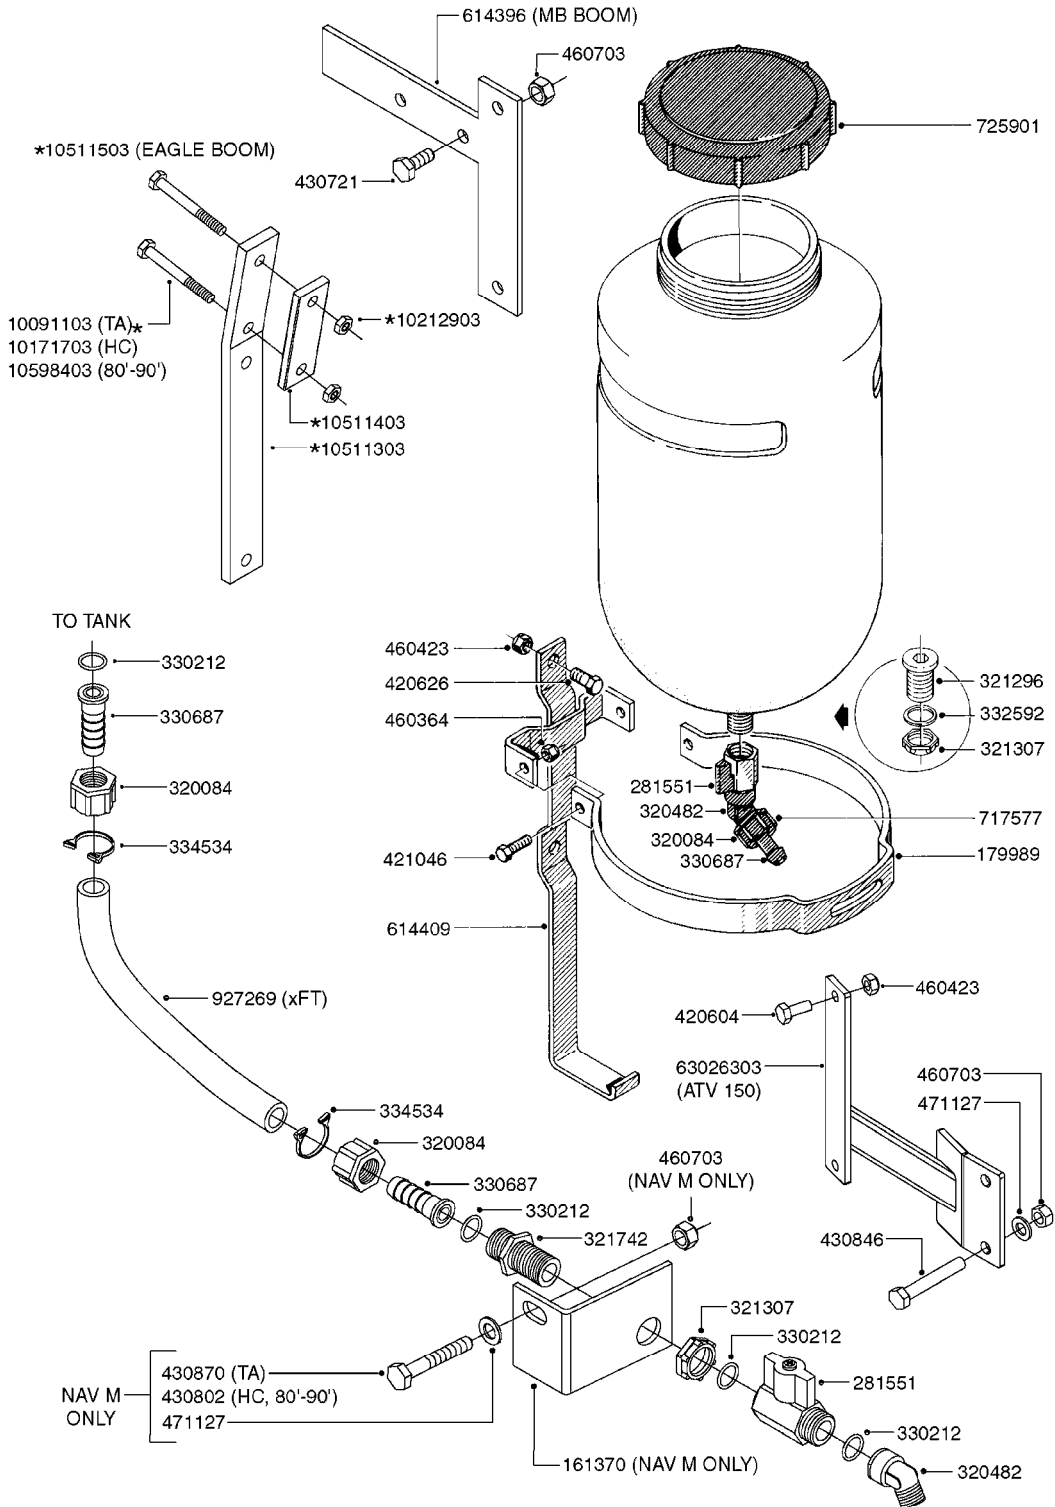

CLEAN WATER TANK
K0130-HIN, 01:01:16

COMPLETE TANK ASSY : 722072

K0130

CLEAN WATER TANK
K0130-HIN, 01:01:16

Page 1
Date 07.02.2020 8:23

parts-n°	order qty	description
161370	1	BKT.CLEAN WATER BOTT. VALVE
179989	1	BRKT. F. 3 GAL. TANK
281551	1	BALL VALVE 1/2"
320084	1	FITT.DK NUT 1/2" BSP
320482	1	FITT.DK ELB. 1/2" BSP 60 DEG.
321296	1	FITT.DK BULKHEAD 1/2" BSP SING
321307	1	FITT.DK NUT 1/2" BSP JAMB
321742	1	FITT.DK BULKHEAD 1/2' BSP
330212	1	O-RING D19/D14X2.4 F.1/2"NUT
330687	1	FITT.DK HB 1/2" F. 1/2" NUT
332592	1	O-RING D26/D20X3
334534	1	CLAMP HOSE PLASTIC 1/2"
420604	1	BOLT HEX 8.8 DEL M10X25 FT DIN933
420626	1	BOLT HEX 8.8 DEL M10X20 FT
421046	1	BOLT HEX M8X25/25 A2 SS DIN933
430721	1	BOLT HEX 8.8 DEL M12X40 FT
430802	1	BOLT HEX 8.8 DEL M12X75
430846	1	BOLT HEX 8.8 DEL M12X80
430870	1	BOLT HEX 8.8 DEL M12X55 FT
460364	1	NUT HU M8 A2 SS DIN934
460423	1	NUT HEX M10X1.50 LOCK DIN985A2 SS
460703	1	NUT HEX M12X1.75 LOCK DIN985A2 SS
471127	1	WASHER, M12, Ø24/13X24X2.5 SS
614396	1	CLEAN WATER BRACKET MB
614409	1	BRACKET FOR FOAM MARKER
717577	1	VALVE F.CLEAN WATER TANK
722072	1	CLEAN WATER TANK W FRAME & TAP
725901	1	LID F.WATER BOTTLE VENTED
927269	1	HOSE R X PVC X 1/2 X 0012"
10091103	1	BOLT HEX 3/8 NC GR.2 03.00'
10171703	1	BOLT HEX 3/8 NC GR.2 03.50"
10212903	1	NUT HEX NC (NYLON LOCK) 3/8"
10511303	1	FLATBAR L350/17DEG.CLEAN WATER
10511403	1	FLATBAR 104MM CLEAN WATER
10511503	1	BKT.CLEAN WATER MOUNT EAGLE
10598403	1	BOLT HEX HCS3/8-16 X 4 Z 5
63026303	1	CLEAN WATER TANK BRKT, ATV