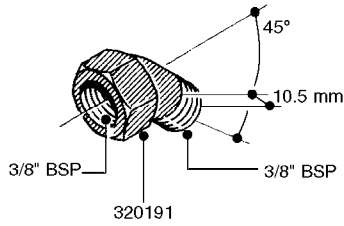

FITTINGS - HEXAGON NIPPLES
L0030-HIN, 01:01:16

Page 0
Date 07.02.2020 8:23

L0030

FITTINGS - HEXAGON NIPPLES
L0030-HIN, 01:01:16

Page 1
Date 07.02.2020 8:23

parts-n°	order qty	description
10015303	1	FITT.PO.HN 1.00X1.00 M1000
10425003	1	FITT.PO.HN 1.25X1.00 MCPHEE
320132	1	FITT.DK HN 1" BSP
320176	1	FITT.DK HN 3/8"X1/2" BSP
320445	1	FITT.DK HN 1/4"X3/8" BSP
320655	1	FITT.DK HN 1/2"-1/2" BSP
320692	1	FITT.DK HN 3/8'BSPX1/4'NPT
320703	1	FITT.DK HN 3/8BSP X1/2 &1/4NPT
320725	1	FITT.DK NIPPLE 3/8"-3/8" BSP
320902	1	FITT.DK HN 3/8'X 1/4' BSP
390232	1	FITT.DK HN 1-1/2' X 1-1/4' BSP
390276	1	FITT.DK HN 1'BSP

L0040

FITTINGS - NIPPLES & ELBOWS
L0040-HIN, 01:01:16

Page 1

Date 07.02.2020 8:23

parts-n°	order qty	description
10530803	1	FITT.PO.SE 2.00X2.00 45 DEG.
320191	1	FITT.DK ELB 3/8' BSP 45 DEGREE
320482	1	FITT.DK ELB. 1/2" BSP 60 DEG.
320596	1	FITT.DK ELB 3/8'-1/2'BSP 45DEG
320607	1	FITT.DK HN 3/8M X 3/8F BSP LNG
320633	1	FITT.DK HN 3/8"M X 3/8"F BSP
321451	1	FITT.DK ELB.1-1/2 X1-1/4 80DEG
321532	1	FITT.DK REDUC 3/4' X 1/2' BSP
390233	1	FITT.DK REDUC 1-1/2" X 1" BSP