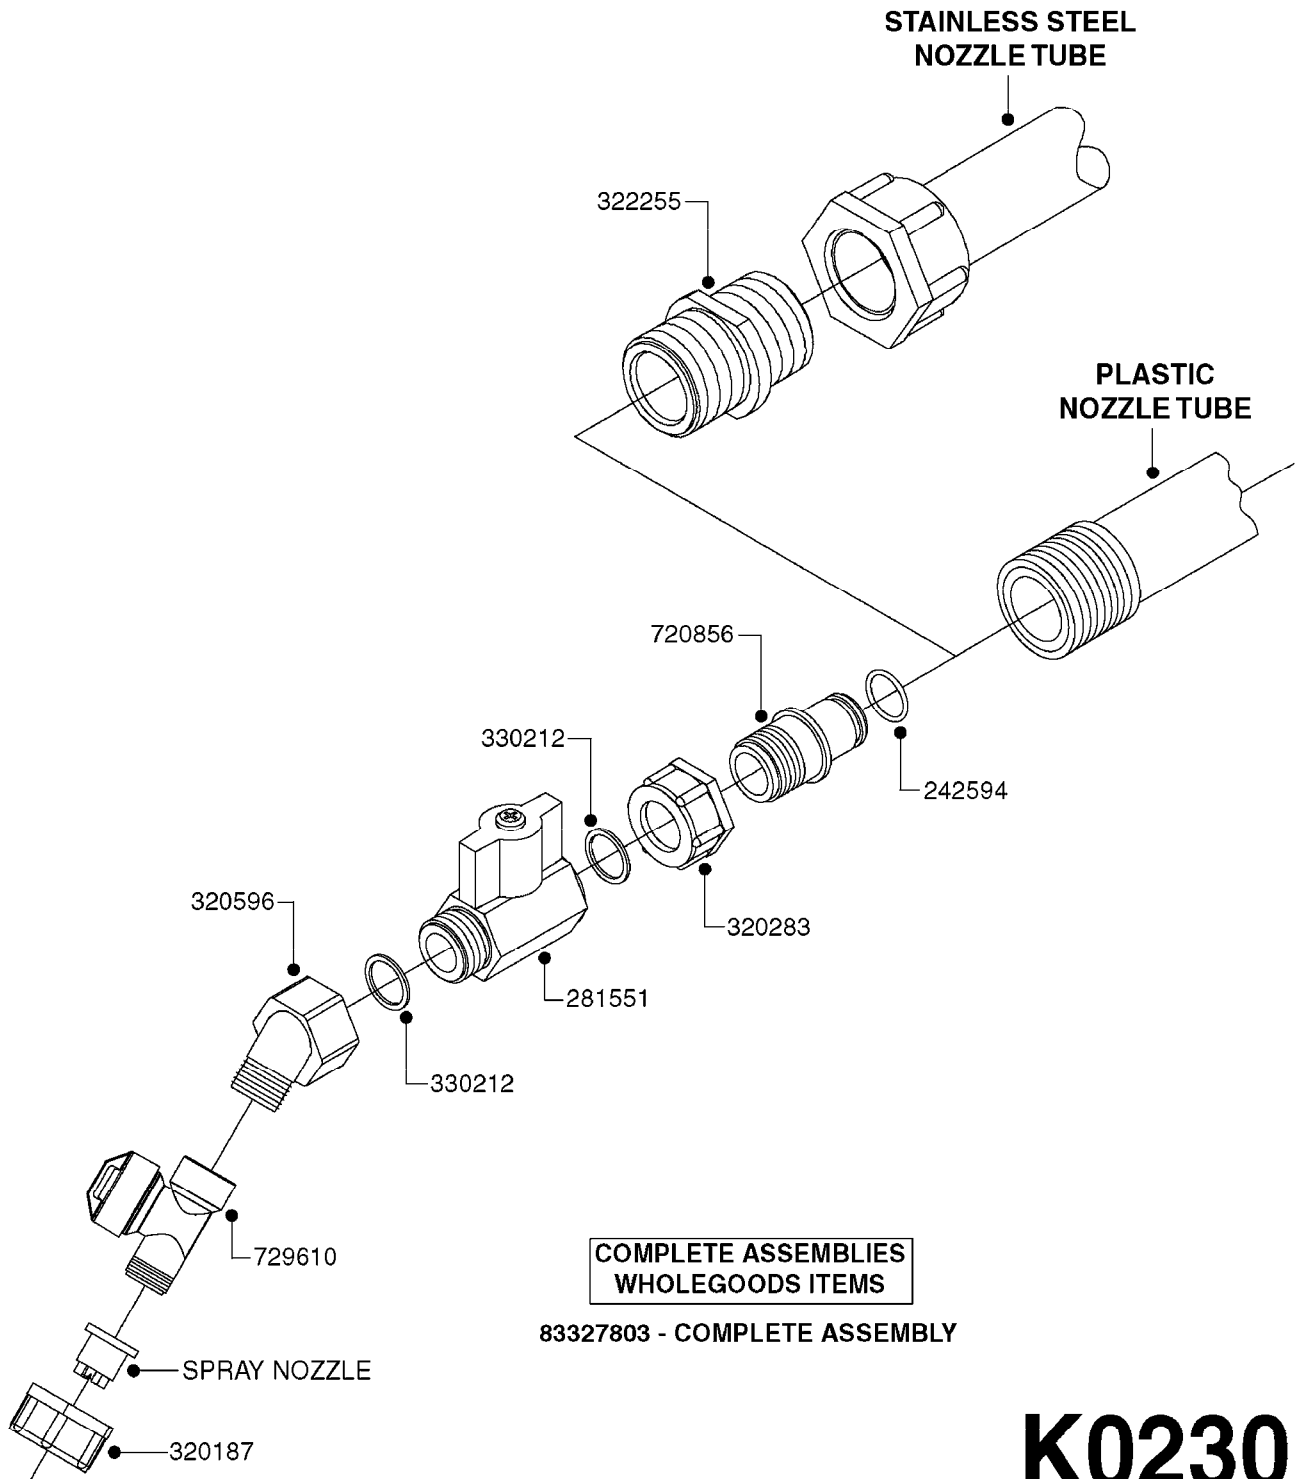

CLEAN WATER TANK
K0130-HIN, 01:01:16

COMPLETE TANK ASSY : 722072

K0130

CLEAN WATER TANK
K0130-HIN, 01:01:16

Page 1
Date 07.02.2020 8:23

parts-n°	order qty	description
161370	1	BKT.CLEAN WATER BOTT. VALVE
179989	1	BRKT. F. 3 GAL. TANK
281551	1	BALL VALVE 1/2"
320084	1	FITT.DK NUT 1/2" BSP
320482	1	FITT.DK ELB. 1/2" BSP 60 DEG.
321296	1	FITT.DK BULKHEAD 1/2" BSP SING
321307	1	FITT.DK NUT 1/2" BSP JAMB
321742	1	FITT.DK BULKHEAD 1/2' BSP
330212	1	O-RING D19/D14X2.4 F.1/2"NUT
330687	1	FITT.DK HB 1/2" F. 1/2" NUT
332592	1	O-RING D26/D20X3
334534	1	CLAMP HOSE PLASTIC 1/2"
420604	1	BOLT HEX 8.8 DEL M10X25 FT DIN933
420626	1	BOLT HEX 8.8 DEL M10X20 FT
421046	1	BOLT HEX M8X25/25 A2 SS DIN933
430721	1	BOLT HEX 8.8 DEL M12X40 FT
430802	1	BOLT HEX 8.8 DEL M12X75
430846	1	BOLT HEX 8.8 DEL M12X80
430870	1	BOLT HEX 8.8 DEL M12X55 FT
460364	1	NUT HU M8 A2 SS DIN934
460423	1	NUT HEX M10X1.50 LOCK DIN985A2 SS
460703	1	NUT HEX M12X1.75 LOCK DIN985A2 SS
471127	1	WASHER, M12, Ø24/13X24X2.5 SS
614396	1	CLEAN WATER BRACKET MB
614409	1	BRACKET FOR FOAM MARKER
717577	1	VALVE F.CLEAN WATER TANK
722072	1	CLEAN WATER TANK W FRAME & TAP
725901	1	LID F.WATER BOTTLE VENTED
927269	1	HOSE R X PVC X 1/2 X 0012"
10091103	1	BOLT HEX 3/8 NC GR.2 03.00'
10171703	1	BOLT HEX 3/8 NC GR.2 03.50"
10212903	1	NUT HEX NC (NYLON LOCK) 3/8"
10511303	1	FLATBAR L350/17DEG.CLEAN WATER
10511403	1	FLATBAR 104MM CLEAN WATER
10511503	1	BKT.CLEAN WATER MOUNT EAGLE
10598403	1	BOLT HEX HCS3/8-16 X 4 Z 5
63026303	1	CLEAN WATER TANK BRKT, ATV