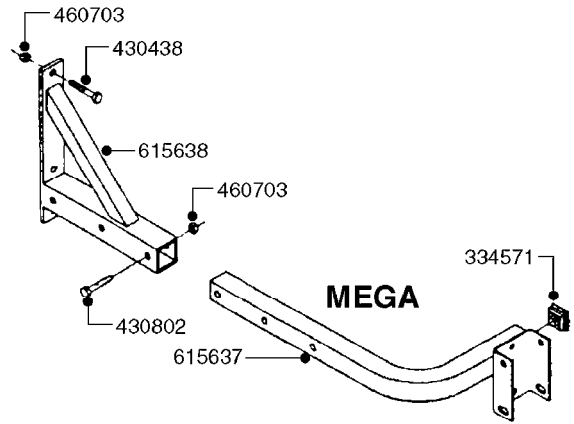

NK/LX/LY PRE-86