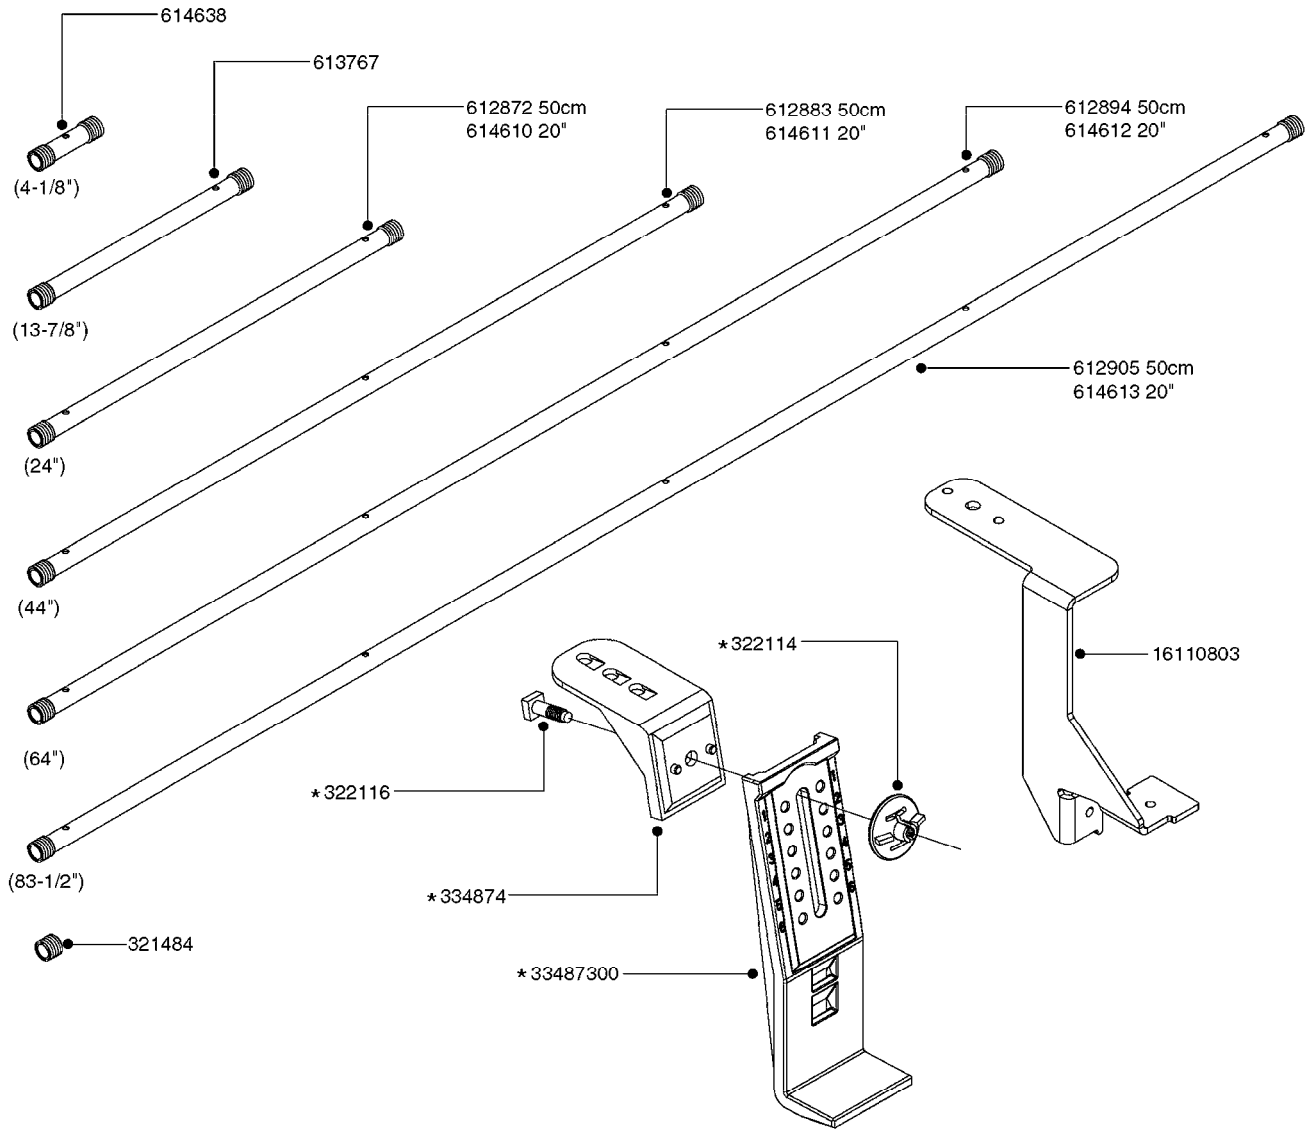

COMPLETE ASSEMBLY
WITH NOZZLES

REFER TO
HARDI® NOZZLE CATALOG

D1100

DOUBLE NOZZLE HOLDER-SNAP FIT
D1100-HIN, 01:01:16

Page 1

Date 07.02.2020 8:23

Pos.	parts-n°	order qty	description
1	372140	1	HARDI ISO BLIND CAP
2	725078	1	SNAP-FIT TRIPLET W/O NOZZ HOLD
3	28032503	1	DOUBLE NOZZLE HOLDER LD ISO
4	28040103	1	O-RING F.DOUBLE NOZZLE HOLDER
5	28089103	1	GASKET F.DOUBLE NOZZLE HOLDER
6	70056803	1	DOUBLE NOZZLE CAP ORANGE LD 01
6	70056903	1	DOUBLE NOZZLE CAP GREEN LD 015
6	70057003	1	DOUBLE NOZZLE CAP YELLOW LD 02
6	70057103	1	DOUBLE NOZZLE CAP LILAC LD 025
6	70057203	1	DOUBLE NOZZLE CAP BLUE LD 03
6	70057303	1	DOUBLE NOZZLE CAP RED LD 04
6	70057403	1	DOUBLE NOZZLE CAP BROWN LD 05