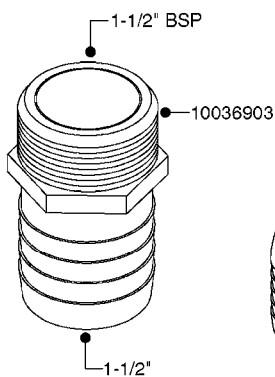

FITTINGS - HEXAGON NIPPLES
L0030-HIN, 01:01:16

Page 0
Date 07.02.2020 8:23

L0030

FITTINGS - HEXAGON NIPPLES
L0030-HIN, 01:01:16

Page 1
Date 07.02.2020 8:23

parts-n°	order qty	description
10015303	1	FITT.PO.HN 1.00X1.00 M1000
10425003	1	FITT.PO.HN 1.25X1.00 MCPHEE
320132	1	FITT.DK HN 1" BSP
320176	1	FITT.DK HN 3/8"X1/2" BSP
320445	1	FITT.DK HN 1/4"X3/8" BSP
320655	1	FITT.DK HN 1/2"-1/2" BSP
320692	1	FITT.DK HN 3/8'BSPX1/4'NPT
320703	1	FITT.DK HN 3/8BSP X1/2 &1/4NPT
320725	1	FITT.DK NIPPLE 3/8"-3/8" BSP
320902	1	FITT.DK HN 3/8'X 1/4' BSP
390232	1	FITT.DK HN 1-1/2' X 1-1/4' BSP
390276	1	FITT.DK HN 1'BSP

L0040

FITTINGS - NIPPLES & ELBOWS
L0040-HIN, 01:01:16

Page 1

Date 07.02.2020 8:23

parts-n°	order qty	description
10530803	1	FITT.PO.SE 2.00X2.00 45 DEG.
320191	1	FITT.DK ELB 3/8' BSP 45 DEGREE
320482	1	FITT.DK ELB. 1/2" BSP 60 DEG.
320596	1	FITT.DK ELB 3/8'-1/2'BSP 45DEG
320607	1	FITT.DK HN 3/8M X 3/8F BSP LNG
320633	1	FITT.DK HN 3/8"M X 3/8"F BSP
321451	1	FITT.DK ELB.1-1/2 X1-1/4 80DEG
321532	1	FITT.DK REDUC 3/4' X 1/2' BSP
390233	1	FITT.DK REDUC 1-1/2" X 1" BSP