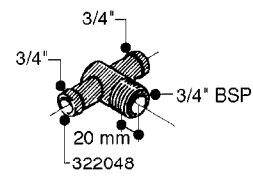

FITTINGS - HEXAGON NIPPLES
L0030-HIN, 01:01:16

Page 0
Date 07.02.2020 8:23

L0030

FITTINGS - HEXAGON NIPPLES
L0030-HIN, 01:01:16

Page 1
Date 07.02.2020 8:23

parts-n°	order qty	description
10015303	1	FITT.PO.HN 1.00X1.00 M1000
10425003	1	FITT.PO.HN 1.25X1.00 MCPHEE
320132	1	FITT.DK HN 1" BSP
320176	1	FITT.DK HN 3/8"X1/2" BSP
320445	1	FITT.DK HN 1/4"X3/8" BSP
320655	1	FITT.DK HN 1/2"-1/2" BSP
320692	1	FITT.DK HN 3/8'BSPX1/4'NPT
320703	1	FITT.DK HN 3/8BSP X1/2 &1/4NPT
320725	1	FITT.DK NIPPLE 3/8"-3/8" BSP
320902	1	FITT.DK HN 3/8'X 1/4' BSP
390232	1	FITT.DK HN 1-1/2' X 1-1/4' BSP
390276	1	FITT.DK HN 1'BSP

L0040

FITTINGS - NIPPLES & ELBOWS
L0040-HIN, 01:01:16

Page 1

Date 07.02.2020 8:23

parts-n°	order qty	description
10530803	1	FITT.PO.SE 2.00X2.00 45 DEG.
320191	1	FITT.DK ELB 3/8' BSP 45 DEGREE
320482	1	FITT.DK ELB. 1/2" BSP 60 DEG.
320596	1	FITT.DK ELB 3/8'-1/2'BSP 45DEG
320607	1	FITT.DK HN 3/8M X 3/8F BSP LNG
320633	1	FITT.DK HN 3/8"M X 3/8"F BSP
321451	1	FITT.DK ELB.1-1/2 X1-1/4 80DEG
321532	1	FITT.DK REDUC 3/4' X 1/2' BSP
390233	1	FITT.DK REDUC 1-1/2" X 1" BSP