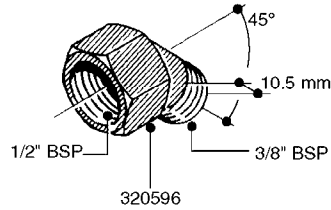

FITTINGS - HEXAGON NIPPLES
L0030-HIN, 01:01:16

Page 0
Date 07.02.2020 8:23

L0030

FITTINGS - HEXAGON NIPPLES
L0030-HIN, 01:01:16

Page 1
Date 07.02.2020 8:23

parts-n°	order qty	description
10015303	1	FITT.PO.HN 1.00X1.00 M1000
10425003	1	FITT.PO.HN 1.25X1.00 MCPHEE
320132	1	FITT.DK HN 1" BSP
320176	1	FITT.DK HN 3/8"X1/2" BSP
320445	1	FITT.DK HN 1/4"X3/8" BSP
320655	1	FITT.DK HN 1/2"-1/2" BSP
320692	1	FITT.DK HN 3/8'BSPX1/4'NPT
320703	1	FITT.DK HN 3/8BSP X1/2 &1/4NPT
320725	1	FITT.DK NIPPLE 3/8"-3/8" BSP
320902	1	FITT.DK HN 3/8'X 1/4' BSP
390232	1	FITT.DK HN 1-1/2' X 1-1/4' BSP
390276	1	FITT.DK HN 1'BSP

L0040

FITTINGS - NIPPLES & ELBOWS
L0040-HIN, 01:01:16

Page 1

Date 07.02.2020 8:23

parts-n°	order qty	description
10530803	1	FITT.PO.SE 2.00X2.00 45 DEG.
320191	1	FITT.DK ELB 3/8' BSP 45 DEGREE
320482	1	FITT.DK ELB. 1/2" BSP 60 DEG.
320596	1	FITT.DK ELB 3/8'-1/2'BSP 45DEG
320607	1	FITT.DK HN 3/8M X 3/8F BSP LNG
320633	1	FITT.DK HN 3/8"M X 3/8"F BSP
321451	1	FITT.DK ELB.1-1/2 X1-1/4 80DEG
321532	1	FITT.DK REDUC 3/4' X 1/2' BSP
390233	1	FITT.DK REDUC 1-1/2" X 1" BSP