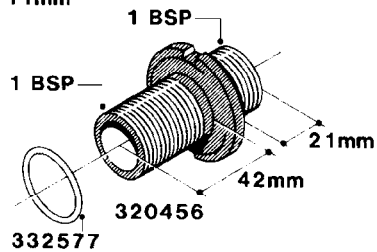

L0060

FITTINGS - BULKHEAD
L0060-HIN, 01:01:16

Page 1

Date 07.02.2020 8:23

parts-n°	order qty	description
141046	1	NUT 3/8" BSP
141341	1	NUT 1/4' BSP
240284	1	O-RING D82,5/75 X 3,5
320456	1	FITT.DK BULKHEAD 1"BSP DOUBLE
320467	1	FITT.DK BULKHEAD 1"BSP SINGLE
320471	1	FITT.DK NUT 1" BSP JAMB
320541	1	FITT.DK BULKHEAD 2-1/2'BSP SIN
320552	1	FITT.DK NUT 2-1/2' BSP JAMB
320644	1	FITT.DK ELB.3/4"HB X 1" BSP
320784	1	FITT.DK CAP 1-1/2" BSP
320795	1	FITT.DK NUT 1-1/2" BSP JAMB
320935	1	FITT.DK BULKHEAD 1/4' BSP SING
320946	1	FITT.DK BULKHEAD 3/8' BSP SING
321296	1	FITT.DK BULKHEAD 1/2" BSP SING
321307	1	FITT.DK NUT 1/2" BSP JAMB
321333	1	FITT.DK BULK 1-1/2" X 1"F BSP
330061	1	O-RING D16/D11X2,5
330072	1	O-RING D53.5/D45.5X4
330212	1	O-RING D19/D14X2.4 F.1/2"NUT
332577	1	O-RING D38/D30X4 F.1" PUR.
332592	1	O-RING D26/D20X3