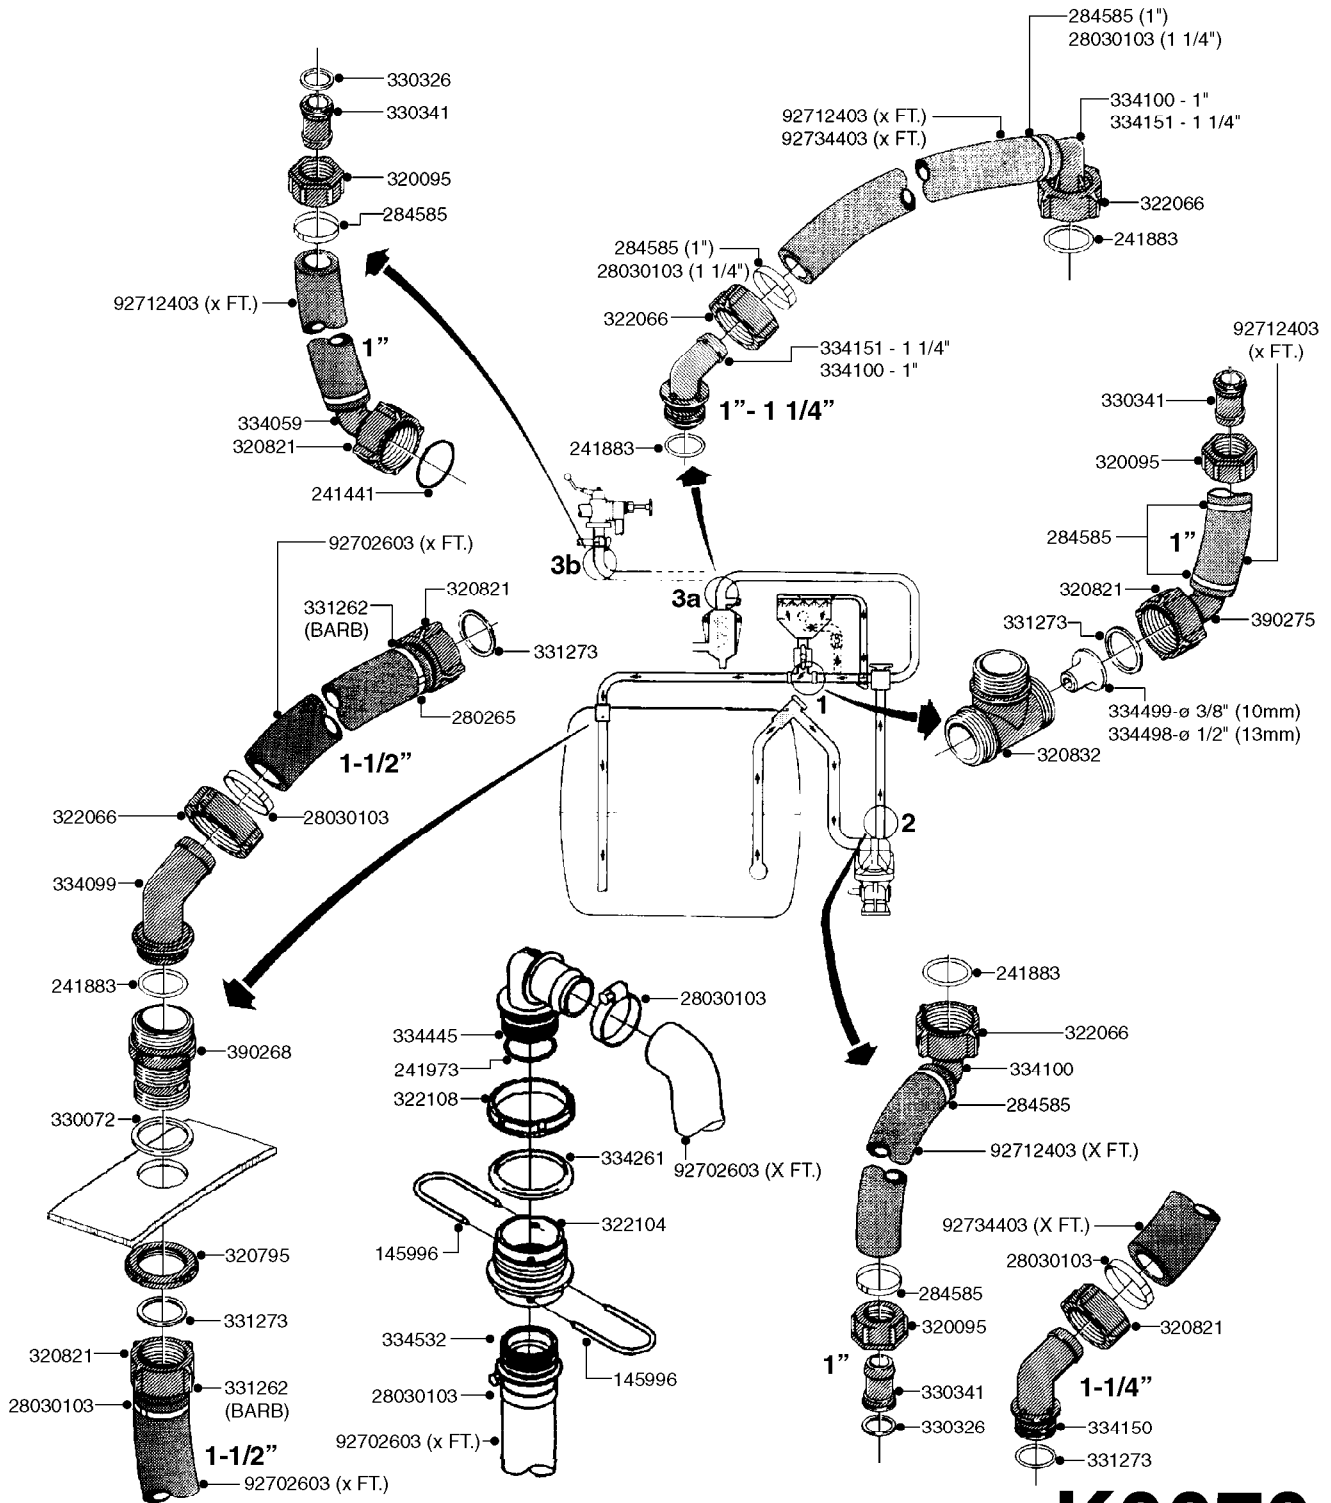

Date 07.02.2020 8:23

parts-n°	order qty	description
142516	1	SCREW SET M10 BENT F. LOCKING
165557	1	WASHER D28.0/D12.2X2.0 SS
168298	1	INTERM BRACKET
170594	1	170594
194075	1	MOUNT ARM F.CHEM.FILL BRACKET
220820	1	SPRING D20.5/2.0 0-50MM
281897	1	COVER PLUG
334571	1	PLUG 40x40x2 F.SQ.TUBE
420825	1	BOLT HEX 8.8 DEL M10X65
421002	1	BOLT HEX 8.8 DEL M10X30 FT DIN933
430323	1	BOLT HEX 8.8 DEL M12X60
430438	1	BOLT HEX 8.8 DEL M12X65
430721	1	BOLT HEX 8.8 DEL M12X40 FT
430802	1	BOLT HEX 8.8 DEL M12X75
430892	1	BOLT HEX 8.8 DEL M12X110
460423	1	NUT HEX M10X1.50 LOCK DIN985A2 SS
460703	1	NUT HEX M12X1.75 LOCK DIN985A2 SS
471128	1	WASHER, M16, Ø30/17.0X 3.0, SS
480384	1	PIN COTTER 3/16 x 1-1/2"
480502	1	PIN RETAINING M10X50 DIN 1481
614631	1	FOOT PEDAL FOR FILLER
614632	1	SOCKET FOR SUSPENSION LEFT
614633	1	SOCKET FOR SUSPENSION RIGHT
614634	1	MOUNT BRACKET F.ACCESS. RIGHT
614635	1	MOUNT BRACKET F. ACCESS. LEFT
615276	1	BRACKET F.CHEM.FILL MOUNT
615637	1	MNT. BRKT. MEGA CHEM. FILLER
615638	1	MOUNT BKT.F.CHEM FILLER MEGA
616048	1	HOSE HOLDER
636155	1	CENTER-PCS. F.SUSPENSION
636158	1	TELESCOPE HOLDER
636159	1	TELESCOPE PIPE F.HARDI FILLER
636750	1	636750
637176	1	CONSOLE F. CHEMFILL BRACKET