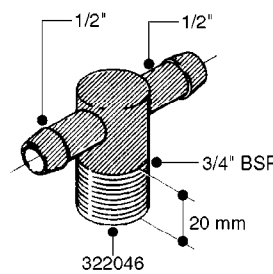

FITTINGS - HEXAGON NIPPLES
L0030-HIN, 01:01:16

Page 0
Date 07.02.2020 8:23

L0030

FITTINGS - HEXAGON NIPPLES
L0030-HIN, 01:01:16

Page 1
Date 07.02.2020 8:23

parts-n°	order qty	description
10015303	1	FITT.PO.HN 1.00X1.00 M1000
10425003	1	FITT.PO.HN 1.25X1.00 MCPHEE
320132	1	FITT.DK HN 1" BSP
320176	1	FITT.DK HN 3/8"X1/2" BSP
320445	1	FITT.DK HN 1/4"X3/8" BSP
320655	1	FITT.DK HN 1/2"-1/2" BSP
320692	1	FITT.DK HN 3/8'BSPX1/4'NPT
320703	1	FITT.DK HN 3/8BSP X1/2 &1/4NPT
320725	1	FITT.DK NIPPLE 3/8"-3/8" BSP
320902	1	FITT.DK HN 3/8'X 1/4' BSP
390232	1	FITT.DK HN 1-1/2' X 1-1/4' BSP
390276	1	FITT.DK HN 1'BSP

L0040

FITTINGS - NIPPLES & ELBOWS
L0040-HIN, 01:01:16

Page 1

Date 07.02.2020 8:23

parts-n°	order qty	description
10530803	1	FITT.PO.SE 2.00X2.00 45 DEG.
320191	1	FITT.DK ELB 3/8' BSP 45 DEGREE
320482	1	FITT.DK ELB. 1/2" BSP 60 DEG.
320596	1	FITT.DK ELB 3/8'-1/2'BSP 45DEG
320607	1	FITT.DK HN 3/8M X 3/8F BSP LNG
320633	1	FITT.DK HN 3/8"M X 3/8"F BSP
321451	1	FITT.DK ELB.1-1/2 X1-1/4 80DEG
321532	1	FITT.DK REDUC 3/4' X 1/2' BSP
390233	1	FITT.DK REDUC 1-1/2" X 1" BSP