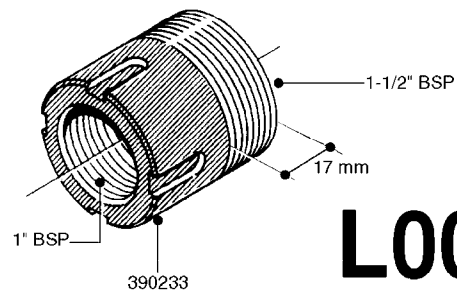

FITTINGS - HEXAGON NIPPLES
L0030-HIN, 01:01:16

Page 0
Date 07.02.2020 8:23

L0030

FITTINGS - HEXAGON NIPPLES
L0030-HIN, 01:01:16

Page 1
Date 07.02.2020 8:23

parts-n°	order qty	description
10015303	1	FITT.PO.HN 1.00X1.00 M1000
10425003	1	FITT.PO.HN 1.25X1.00 MCPHEE
320132	1	FITT.DK HN 1" BSP
320176	1	FITT.DK HN 3/8"X1/2" BSP
320445	1	FITT.DK HN 1/4"X3/8" BSP
320655	1	FITT.DK HN 1/2"-1/2" BSP
320692	1	FITT.DK HN 3/8'BSPX1/4'NPT
320703	1	FITT.DK HN 3/8BSP X1/2 &1/4NPT
320725	1	FITT.DK NIPPLE 3/8"-3/8" BSP
320902	1	FITT.DK HN 3/8'X 1/4' BSP
390232	1	FITT.DK HN 1-1/2' X 1-1/4' BSP
390276	1	FITT.DK HN 1'BSP

L0040

FITTINGS - NIPPLES & ELBOWS
L0040-HIN, 01:01:16

Page 1

Date 07.02.2020 8:23

parts-n°	order qty	description
10530803	1	FITT.PO.SE 2.00X2.00 45 DEG.
320191	1	FITT.DK ELB 3/8' BSP 45 DEGREE
320482	1	FITT.DK ELB. 1/2" BSP 60 DEG.
320596	1	FITT.DK ELB 3/8'-1/2'BSP 45DEG
320607	1	FITT.DK HN 3/8M X 3/8F BSP LNG
320633	1	FITT.DK HN 3/8"M X 3/8"F BSP
321451	1	FITT.DK ELB.1-1/2 X1-1/4 80DEG
321532	1	FITT.DK REDUC 3/4' X 1/2' BSP
390233	1	FITT.DK REDUC 1-1/2" X 1" BSP