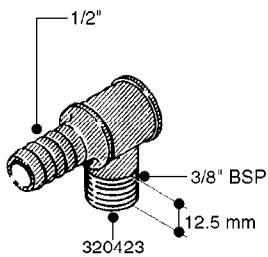

FITTINGS - HEXAGON NIPPLES
L0030-HIN, 01:01:16

Page 0
Date 07.02.2020 8:23

L0030

FITTINGS - HEXAGON NIPPLES
L0030-HIN, 01:01:16

Page 1
Date 07.02.2020 8:23

parts-n°	order qty	description
10015303	1	FITT.PO.HN 1.00X1.00 M1000
10425003	1	FITT.PO.HN 1.25X1.00 MCPHEE
320132	1	FITT.DK HN 1" BSP
320176	1	FITT.DK HN 3/8"X1/2" BSP
320445	1	FITT.DK HN 1/4"X3/8" BSP
320655	1	FITT.DK HN 1/2"-1/2" BSP
320692	1	FITT.DK HN 3/8'BSPX1/4'NPT
320703	1	FITT.DK HN 3/8BSP X1/2 &1/4NPT
320725	1	FITT.DK NIPPLE 3/8"-3/8" BSP
320902	1	FITT.DK HN 3/8'X 1/4' BSP
390232	1	FITT.DK HN 1-1/2' X 1-1/4' BSP
390276	1	FITT.DK HN 1'BSP

L0040

FITTINGS - NIPPLES & ELBOWS
L0040-HIN, 01:01:16

Page 1

Date 07.02.2020 8:23

parts-n°	order qty	description
10530803	1	FITT.PO.SE 2.00X2.00 45 DEG.
320191	1	FITT.DK ELB 3/8' BSP 45 DEGREE
320482	1	FITT.DK ELB. 1/2" BSP 60 DEG.
320596	1	FITT.DK ELB 3/8'-1/2'BSP 45DEG
320607	1	FITT.DK HN 3/8M X 3/8F BSP LNG
320633	1	FITT.DK HN 3/8"M X 3/8"F BSP
321451	1	FITT.DK ELB.1-1/2 X1-1/4 80DEG
321532	1	FITT.DK REDUC 3/4' X 1/2' BSP
390233	1	FITT.DK REDUC 1-1/2" X 1" BSP