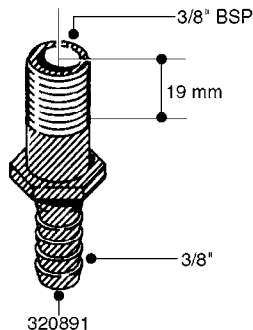

FITTINGS - HEXAGON NIPPLES
L0030-HIN, 01:01:16

Page 0
Date 07.02.2020 8:23

L0030

FITTINGS - HEXAGON NIPPLES
L0030-HIN, 01:01:16

Page 1
Date 07.02.2020 8:23

parts-n°	order qty	description
10015303	1	FITT.PO.HN 1.00X1.00 M1000
10425003	1	FITT.PO.HN 1.25X1.00 MCPHEE
320132	1	FITT.DK HN 1" BSP
320176	1	FITT.DK HN 3/8"X1/2" BSP
320445	1	FITT.DK HN 1/4"X3/8" BSP
320655	1	FITT.DK HN 1/2"-1/2" BSP
320692	1	FITT.DK HN 3/8'BSPX1/4'NPT
320703	1	FITT.DK HN 3/8BSP X1/2 &1/4NPT
320725	1	FITT.DK NIPPLE 3/8"-3/8" BSP
320902	1	FITT.DK HN 3/8'X 1/4' BSP
390232	1	FITT.DK HN 1-1/2' X 1-1/4' BSP
390276	1	FITT.DK HN 1'BSP

L0040

FITTINGS - NIPPLES & ELBOWS
L0040-HIN, 01:01:16

Page 1

Date 07.02.2020 8:23

parts-n°	order qty	description
10530803	1	FITT.PO.SE 2.00X2.00 45 DEG.
320191	1	FITT.DK ELB 3/8' BSP 45 DEGREE
320482	1	FITT.DK ELB. 1/2" BSP 60 DEG.
320596	1	FITT.DK ELB 3/8'-1/2'BSP 45DEG
320607	1	FITT.DK HN 3/8M X 3/8F BSP LNG
320633	1	FITT.DK HN 3/8"M X 3/8"F BSP
321451	1	FITT.DK ELB.1-1/2 X1-1/4 80DEG
321532	1	FITT.DK REDUC 3/4' X 1/2' BSP
390233	1	FITT.DK REDUC 1-1/2" X 1" BSP