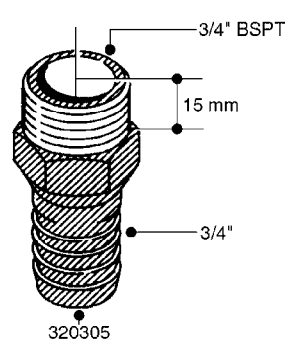

FITTINGS - HEXAGON NIPPLES
L0030-HIN, 01:01:16

Page 0
Date 07.02.2020 8:23

L0030

FITTINGS - HEXAGON NIPPLES
L0030-HIN, 01:01:16

Page 1
Date 07.02.2020 8:23

parts-n°	order qty	description
10015303	1	FITT.PO.HN 1.00X1.00 M1000
10425003	1	FITT.PO.HN 1.25X1.00 MCPHEE
320132	1	FITT.DK HN 1" BSP
320176	1	FITT.DK HN 3/8"X1/2" BSP
320445	1	FITT.DK HN 1/4"X3/8" BSP
320655	1	FITT.DK HN 1/2"-1/2" BSP
320692	1	FITT.DK HN 3/8'BSPX1/4'NPT
320703	1	FITT.DK HN 3/8BSP X1/2 &1/4NPT
320725	1	FITT.DK NIPPLE 3/8"-3/8" BSP
320902	1	FITT.DK HN 3/8'X 1/4' BSP
390232	1	FITT.DK HN 1-1/2' X 1-1/4' BSP
390276	1	FITT.DK HN 1'BSP

L0040

FITTINGS - NIPPLES & ELBOWS
L0040-HIN, 01:01:16

Page 1

Date 07.02.2020 8:23

parts-n°	order qty	description
10530803	1	FITT.PO.SE 2.00X2.00 45 DEG.
320191	1	FITT.DK ELB 3/8' BSP 45 DEGREE
320482	1	FITT.DK ELB. 1/2" BSP 60 DEG.
320596	1	FITT.DK ELB 3/8'-1/2'BSP 45DEG
320607	1	FITT.DK HN 3/8M X 3/8F BSP LNG
320633	1	FITT.DK HN 3/8"M X 3/8"F BSP
321451	1	FITT.DK ELB.1-1/2 X1-1/4 80DEG
321532	1	FITT.DK REDUC 3/4' X 1/2' BSP
390233	1	FITT.DK REDUC 1-1/2" X 1" BSP