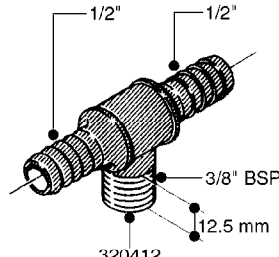

FITTINGS - HEXAGON NIPPLES
L0030-HIN, 01:01:16

Page 0
Date 07.02.2020 8:23

L0030

FITTINGS - HEXAGON NIPPLES
L0030-HIN, 01:01:16

Page 1
Date 07.02.2020 8:23

parts-n°	order qty	description
10015303	1	FITT.PO.HN 1.00X1.00 M1000
10425003	1	FITT.PO.HN 1.25X1.00 MCPHEE
320132	1	FITT.DK HN 1" BSP
320176	1	FITT.DK HN 3/8"X1/2" BSP
320445	1	FITT.DK HN 1/4"X3/8" BSP
320655	1	FITT.DK HN 1/2"-1/2" BSP
320692	1	FITT.DK HN 3/8'BSPX1/4'NPT
320703	1	FITT.DK HN 3/8BSP X1/2 &1/4NPT
320725	1	FITT.DK NIPPLE 3/8"-3/8" BSP
320902	1	FITT.DK HN 3/8'X 1/4' BSP
390232	1	FITT.DK HN 1-1/2' X 1-1/4' BSP
390276	1	FITT.DK HN 1'BSP

L0040

FITTINGS - NIPPLES & ELBOWS
L0040-HIN, 01:01:16

Page 1

Date 07.02.2020 8:23

parts-n°	order qty	description
10530803	1	FITT.PO.SE 2.00X2.00 45 DEG.
320191	1	FITT.DK ELB 3/8' BSP 45 DEGREE
320482	1	FITT.DK ELB. 1/2" BSP 60 DEG.
320596	1	FITT.DK ELB 3/8'-1/2'BSP 45DEG
320607	1	FITT.DK HN 3/8M X 3/8F BSP LNG
320633	1	FITT.DK HN 3/8"M X 3/8"F BSP
321451	1	FITT.DK ELB.1-1/2 X1-1/4 80DEG
321532	1	FITT.DK REDUC 3/4' X 1/2' BSP
390233	1	FITT.DK REDUC 1-1/2" X 1" BSP