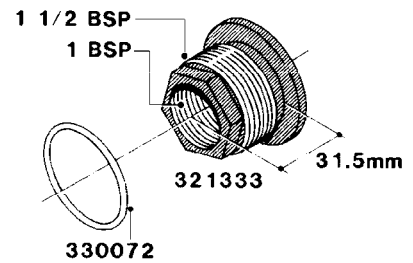

L0060

FITTINGS - BULKHEAD
L0060-HIN, 01:01:16

Page 1

Date 07.02.2020 8:23

parts-n°	order qty	description
141046	1	NUT 3/8" BSP
141341	1	NUT 1/4' BSP
240284	1	O-RING D82,5/75 X 3,5
320456	1	FITT.DK BULKHEAD 1"BSP DOUBLE
320467	1	FITT.DK BULKHEAD 1"BSP SINGLE
320471	1	FITT.DK NUT 1" BSP JAMB
320541	1	FITT.DK BULKHEAD 2-1/2'BSP SIN
320552	1	FITT.DK NUT 2-1/2' BSP JAMB
320644	1	FITT.DK ELB.3/4"HB X 1" BSP
320784	1	FITT.DK CAP 1-1/2" BSP
320795	1	FITT.DK NUT 1-1/2" BSP JAMB
320935	1	FITT.DK BULKHEAD 1/4' BSP SING
320946	1	FITT.DK BULKHEAD 3/8' BSP SING
321296	1	FITT.DK BULKHEAD 1/2" BSP SING
321307	1	FITT.DK NUT 1/2" BSP JAMB
321333	1	FITT.DK BULK 1-1/2" X 1"F BSP
330061	1	O-RING D16/D11X2,5
330072	1	O-RING D53.5/D45.5X4
330212	1	O-RING D19/D14X2.4 F.1/2"NUT
332577	1	O-RING D38/D30X4 F.1" PUR.
332592	1	O-RING D26/D20X3