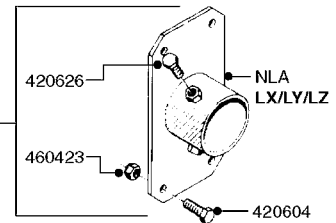

Page 1

Date 07.02.2020 8:23

Pos.	parts-n°	order qty	description
1	145994	1	FITT.DK S-40 FORK
2	145995	1	FITT.DK S-53 FORK
3	240177	1	O-RING D16.1/11.3 X 2.4
4	242354	1	O-RING D32.2X3.0 VITON
5	242355	1	O-RING D19.2X3.0 VITON F.S-40
6	242594	1	O-RING D14 X 1.78 SCH.70-EPDM
7	261539	1	SPADE F.ELEC CONNec BLUE INSUL
8	262104	1	VALVE, SOLENOID, S53/S40
9	320084	1	FITT.DK NUT 1/2" BSP
10	320187	1	FITT.DK CAP 3/8" BSP BLACK
11	320283	1	FITT.DK NUT 3/4"BSP
12	320596	1	FITT.DK ELB 3/8'-1/2'BSP 45DEG
13	321307	1	FITT.DK NUT 1/2" BSP JAMB
14	321742	1	FITT.DK BULKHEAD 1/2' BSP
15	322103	1	FITT.DK S-53 BULKHEAD
16	322352	1	FITT.DK S-53 TEE
17	330212	1	O-RING D19/D14X2.4 F.1/2"NUT
18	330687	1	FITT.DK HB 1/2" F. 1/2" NUT
19	334965	1	COVER FOR S53 SOLENOID VALVE
20	370366	1	OFF-CENTER FLAT SPRAY NOZZLE, 1850 - G150
21	410185	1	BOLT HEX 8.8 DEL M6X16
22	460261	1	NUT HEX M6X1.00 LOCK DIN985 A2 SS
23	471125	1	WASHER M6U 6.4X14X1.2,A2 SS
24	614366	1	FILTER 50 MESH F.NOZZLE BLUE
24	614367	1	FILTER 80 MESH F.NOZZLE RED
24	614368	1	FILTER 100 MESH F.NOZZLE YEL.
25	720856	1	FITT.DK 1/2'BSP ASSY.F.3/4'NUT
26	726558	1	FITT.DK S53 STR. 3/4" W.ORING
27	726567	1	FITT.DK S-40 ELB.1/2" W.O-RING
28	726694	1	PLUG,S53,1/2"FBSP THD W.ORING
29	729610	1	NOZZLE ASSY. NON DRIP 3/8 THRD
30	750722	1	REPAIR KIT FOR 3S SC CONTROL
31	983087	1	ELEC. CABLE 2 WIRE X 0.75MM
32	16180100	1	PLATE, END ROW NOZZLE
33	28025203	1	TIE STRAP L=23" x W=1/2"
34	28029803	1	CLAMP HOSE GEAR P1/2" 6708
35	28029903	1	CLAMP HOSE GEAR P3/4"-S1" 6712
36	92702103	1	HOSE R X1/2" X300PSI WP X0012"

**COMPLETE ASSEMBLIES
WHOLEGOODS ITEMS**

COMPLETE ASSEMBLY
833768

COMPLETE ASSEMBLY:
818377 - 160' x 3/8" (50m) HOSE REEL
818381 - 320' X 3/8" (100m) HOSE REEL

K0490

HOSE REEL ASSEMBLIES
K0490-HIN, 01:01:16