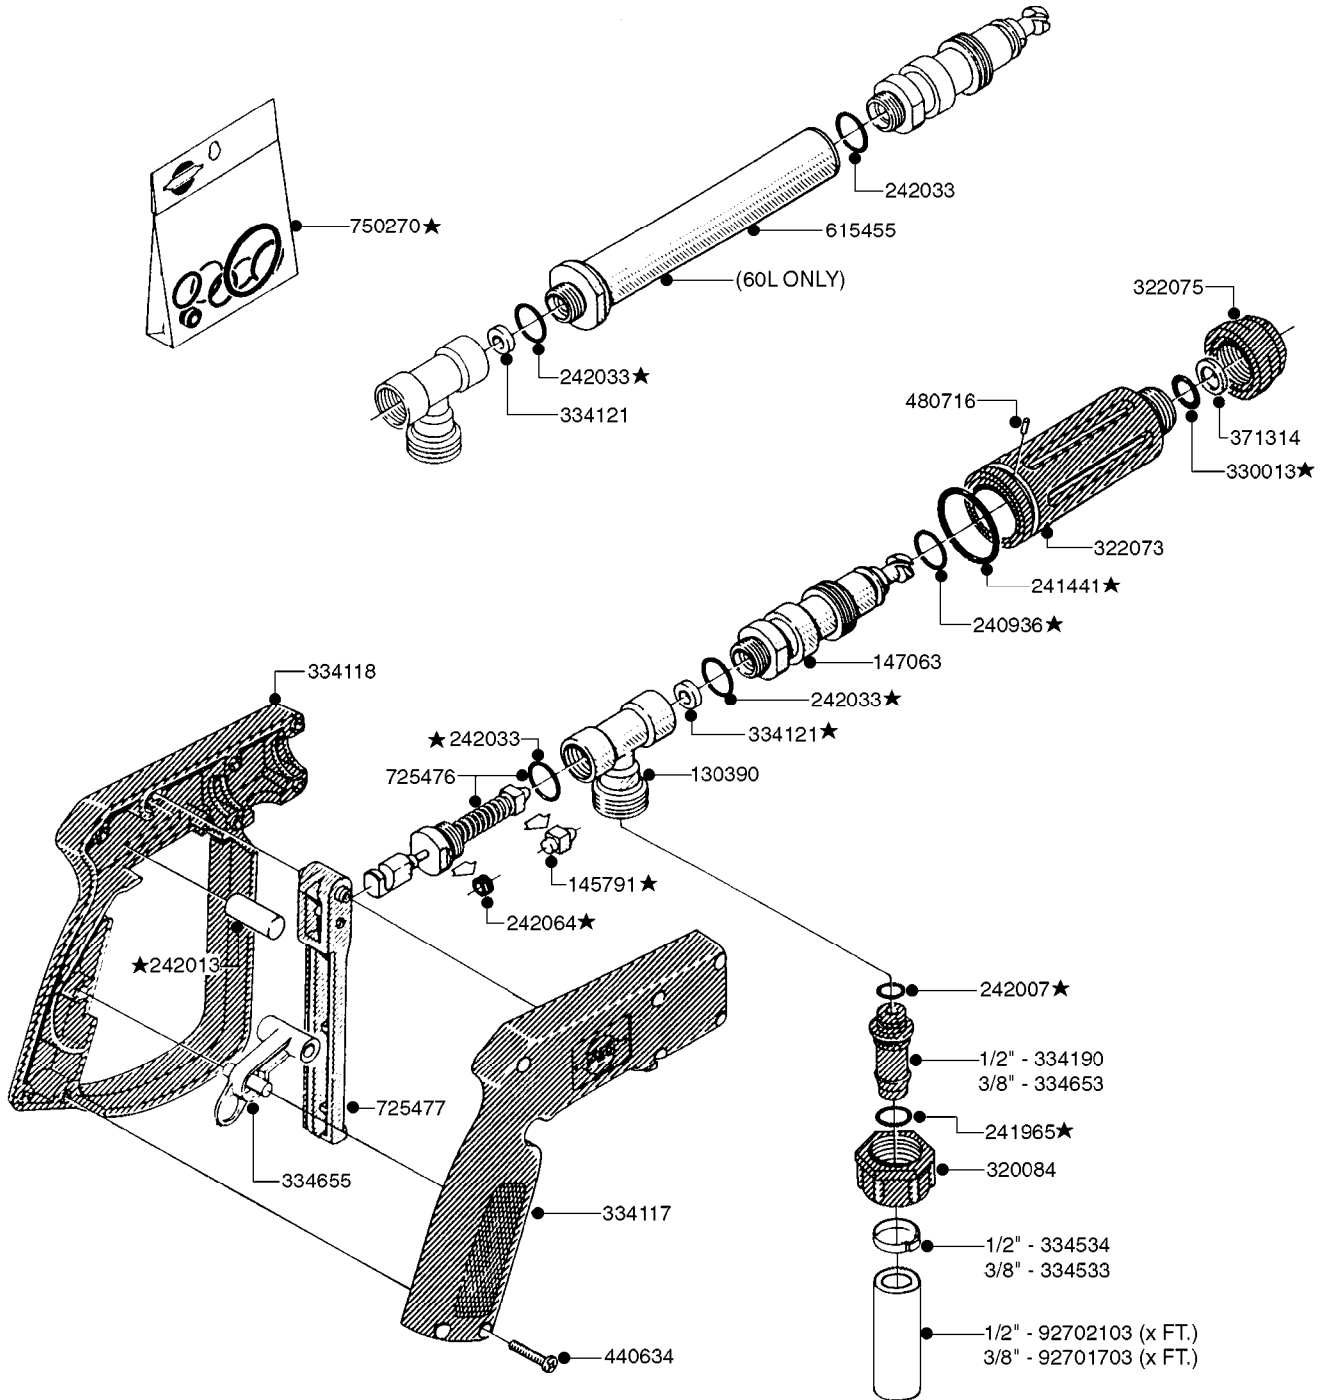

Page 1

Date 07.02.2020 8:23

Pos.	parts-n°	order qty	description
1	145994	1	FITT.DK S-40 FORK
2	145995	1	FITT.DK S-53 FORK
3	240177	1	O-RING D16.1/11.3 X 2.4
4	242354	1	O-RING D32.2X3.0 VITON
5	242355	1	O-RING D19.2X3.0 VITON F.S-40
6	242594	1	O-RING D14 X 1.78 SCH.70-EPDM
7	261539	1	SPADE F.ELEC CONNec BLUE INSUL
8	262104	1	VALVE, SOLENOID, S53/S40
9	320084	1	FITT.DK NUT 1/2" BSP
10	320187	1	FITT.DK CAP 3/8" BSP BLACK
11	320283	1	FITT.DK NUT 3/4"BSP
12	320596	1	FITT.DK ELB 3/8'-1/2'BSP 45DEG
13	321307	1	FITT.DK NUT 1/2" BSP JAMB
14	321742	1	FITT.DK BULKHEAD 1/2' BSP
15	322103	1	FITT.DK S-53 BULKHEAD
16	322352	1	FITT.DK S-53 TEE
17	330212	1	O-RING D19/D14X2.4 F.1/2"NUT
18	330687	1	FITT.DK HB 1/2" F. 1/2" NUT
19	334965	1	COVER FOR S53 SOLENOID VALVE
20	370366	1	OFF-CENTER FLAT SPRAY NOZZLE, 1850 - G150
21	410185	1	BOLT HEX 8.8 DEL M6X16
22	460261	1	NUT HEX M6X1.00 LOCK DIN985 A2 SS
23	471125	1	WASHER M6U 6.4X14X1.2,A2 SS
24	614366	1	FILTER 50 MESH F.NOZZLE BLUE
24	614367	1	FILTER 80 MESH F.NOZZLE RED
24	614368	1	FILTER 100 MESH F.NOZZLE YEL.
25	720856	1	FITT.DK 1/2'BSP ASSY.F.3/4'NUT
26	726558	1	FITT.DK S53 STR. 3/4" W.ORING
27	726567	1	FITT.DK S-40 ELB.1/2" W.O-RING
28	726694	1	PLUG,S53,1/2"FBSP THD W.ORING
29	729610	1	NOZZLE ASSY. NON DRIP 3/8 THRD
30	750722	1	REPAIR KIT FOR 3S SC CONTROL
31	983087	1	ELEC. CABLE 2 WIRE X 0.75MM
32	16180100	1	PLATE, END ROW NOZZLE
33	28025203	1	TIE STRAP L=23" x W=1/2"
34	28029803	1	CLAMP HOSE GEAR P1/2" 6708
35	28029903	1	CLAMP HOSE GEAR P3/4"-S1" 6712
36	92702103	1	HOSE R X1/2" X300PSI WP X0012"