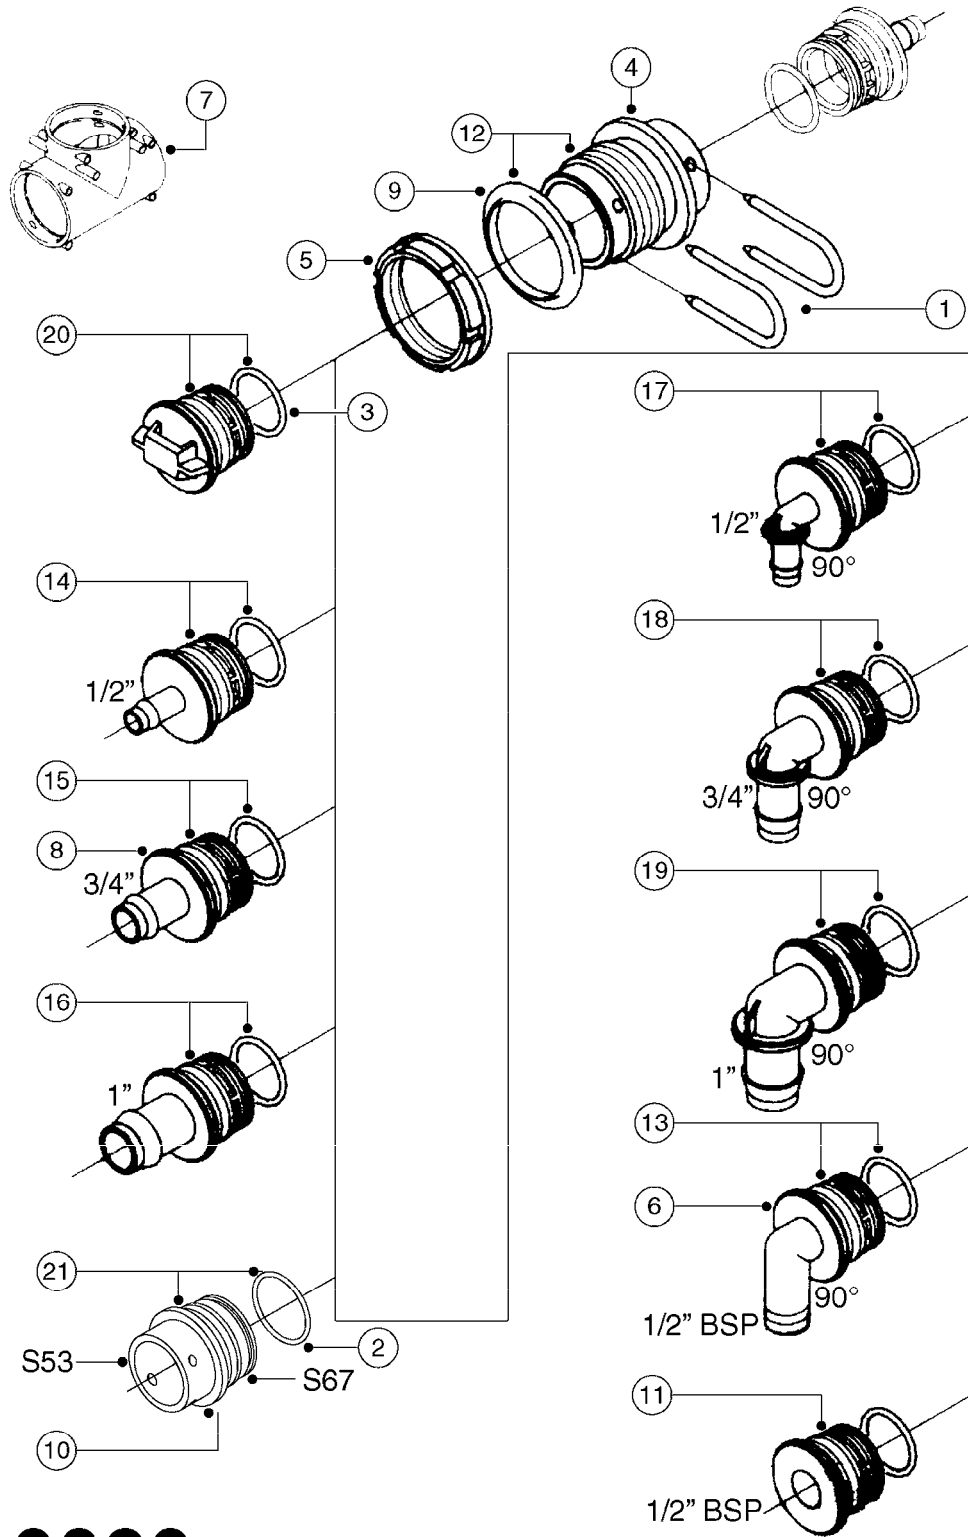

L0070

FITTINGS - S-40
L0070-HIN, 13:09:17

Page 1

Date 07.02.2020 8:23

Pos.	parts-n°	order qty	description
1	145994	1	FITT.DK S-40 FORK
2	242108	1	O-RING 3 X 19,2 70SH NITRIL NITRIL (BLACK)
2	242355	1	O-RING D19.2X3.0 VITON F.S-40 VITON (BROWN)
3	322102	1	FITT.DK S-40 BULKHEAD
4	322106	1	FITT.DK S-40 BULKHEAD NUT
5	334225	1	FITT.DK S-40 STR.3/8"
6	334237	1	FITT.DK S-40 ELB.3/8"
7	334238	1	FITT.DK S-40 ELB.1/2"
8	334248	1	FITT.DK S-40 PLUG
9	334259	1	GASKET F. S-40 BULKHEAD
10	726462	1	FITT. S40 BULKHEAD W.GASKET
11	726567	1	FITT.DK S-40 ELB.1/2" W.O-RING
12	726693	1	FITT.DK S-40 PLUG 1/8BSP ORING