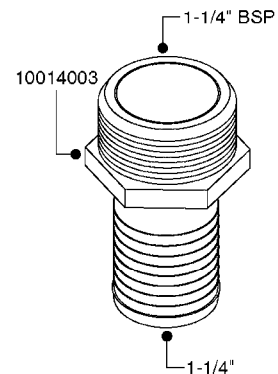

FITTINGS - HEXAGON NIPPLES
L0030-HIN, 01:01:16

Page 0
Date 07.02.2020 8:23

L0030

FITTINGS - HEXAGON NIPPLES
L0030-HIN, 01:01:16

Page 1
Date 07.02.2020 8:23

parts-n°	order qty	description
10015303	1	FITT.PO.HN 1.00X1.00 M1000
10425003	1	FITT.PO.HN 1.25X1.00 MCPHEE
320132	1	FITT.DK HN 1" BSP
320176	1	FITT.DK HN 3/8"X1/2" BSP
320445	1	FITT.DK HN 1/4"X3/8" BSP
320655	1	FITT.DK HN 1/2"-1/2" BSP
320692	1	FITT.DK HN 3/8'BSPX1/4'NPT
320703	1	FITT.DK HN 3/8BSP X1/2 &1/4NPT
320725	1	FITT.DK NIPPLE 3/8"-3/8" BSP
320902	1	FITT.DK HN 3/8'X 1/4' BSP
390232	1	FITT.DK HN 1-1/2' X 1-1/4' BSP
390276	1	FITT.DK HN 1'BSP

L0040

FITTINGS - NIPPLES & ELBOWS
L0040-HIN, 01:01:16

Page 1

Date 07.02.2020 8:23

parts-n°	order qty	description
10530803	1	FITT.PO.SE 2.00X2.00 45 DEG.
320191	1	FITT.DK ELB 3/8' BSP 45 DEGREE
320482	1	FITT.DK ELB. 1/2" BSP 60 DEG.
320596	1	FITT.DK ELB 3/8'-1/2'BSP 45DEG
320607	1	FITT.DK HN 3/8M X 3/8F BSP LNG
320633	1	FITT.DK HN 3/8"M X 3/8"F BSP
321451	1	FITT.DK ELB.1-1/2 X1-1/4 80DEG
321532	1	FITT.DK REDUC 3/4' X 1/2' BSP
390233	1	FITT.DK REDUC 1-1/2" X 1" BSP