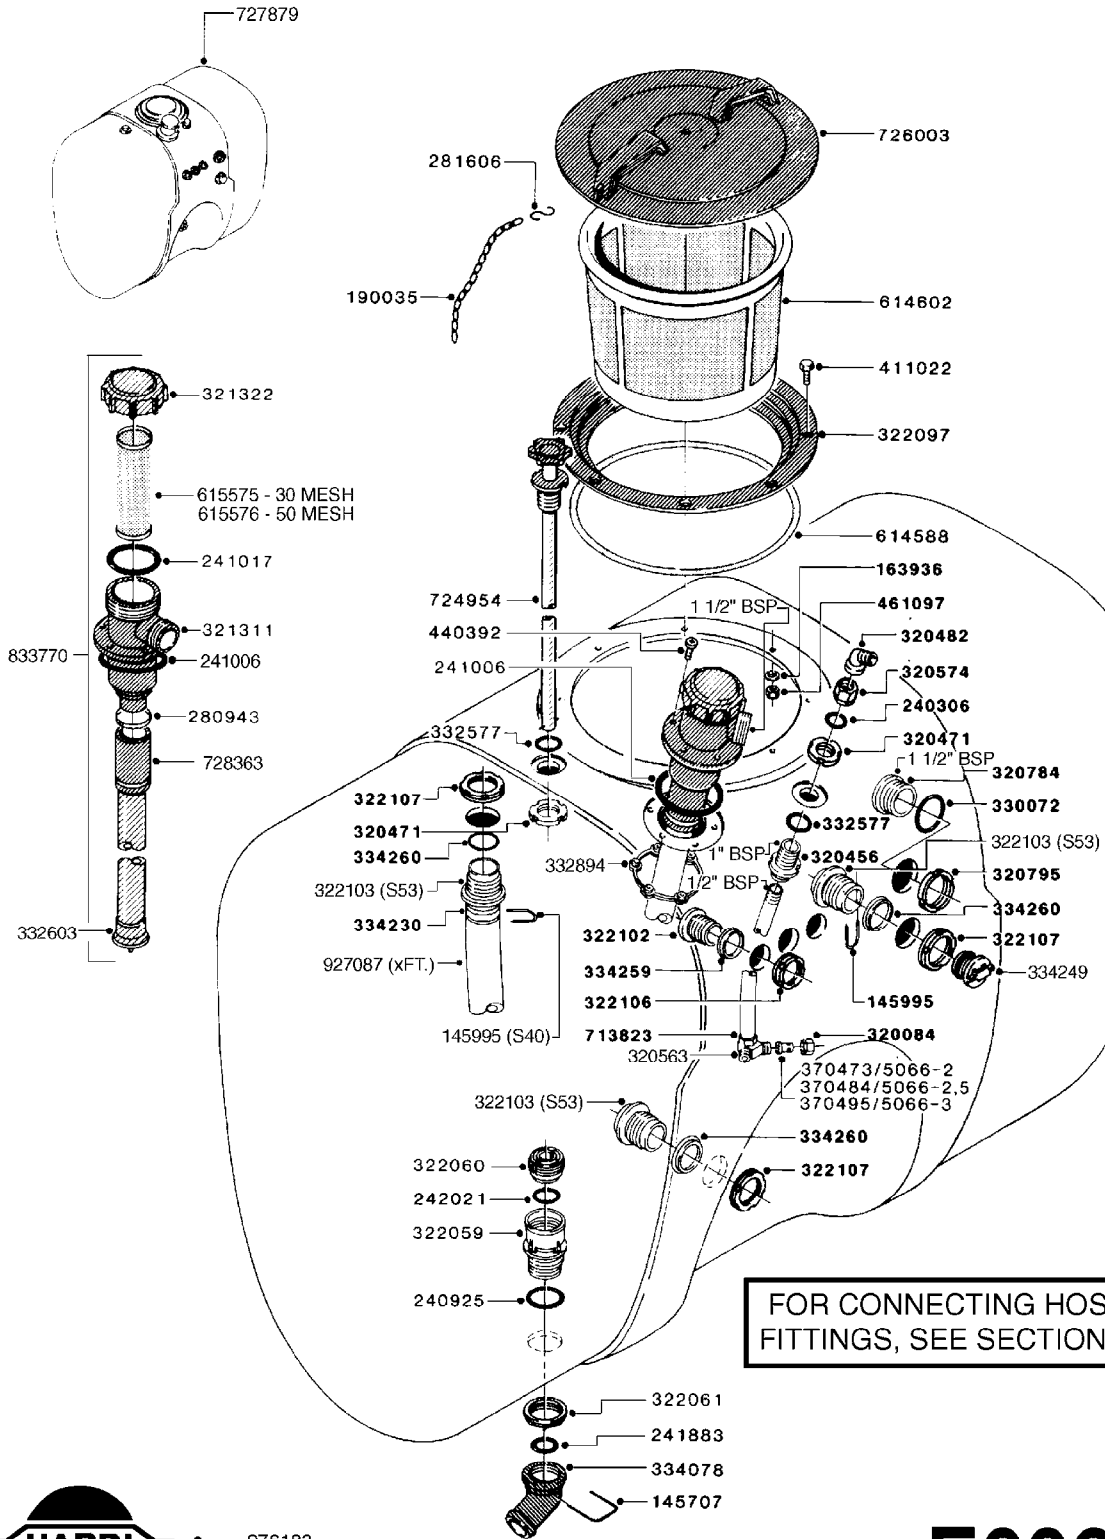

BLANK TUBES:
614647 - 23-3/4"
614648 - 43-1/4"
614649 - 63"
614650 - 82-1/2"

D1110

NOZZLE TUBES & HOLDER-PLASTIC
D1110-HIN, 08:04:19

Page 1
Date 07.02.2020 8:23

parts-n°	order qty	description
321484	1	BUSHING THREADED F.NOZZ.TUBE
322114	1	NUT PLASTIC F.NOZZ.H
322116	1	BOLT PLASTIC F.NOZZ.H.
334874	1	NOZZLE HOLDER - TOP HALF
612872	1	NOZZLE TUBE 2 HOLE L-24"/50CM
612883	1	NOZZLE TUBE 3 HOLE L-44"/50CM
612894	1	NOZZLE TUBE 4 HOLE L-64"/50CM
612905	1	NOZZLE TUBE 5 HOLE L-83.5"/50C
613767	1	NOZZLE TUBE 1 HOLE L-13.875"
614610	1	NOZZLE TUBE 2 HOLE L-24"/SP20"
614611	1	NOZZLE TUBE 3 HOLE L-44"/SP20"
614612	1	NOZZLE TUBE 4 HOLE L-64"/SP20"
614613	1	NOZZLE TUBE 5 HOLE L-83.5"/20"
614638	1	NOZZLE TUBE 1 HOLE L-4.125"
614647	1	NOZZLE TUBE L=600mm NO HOLES
614648	1	NOZZLE TUBE L=1100mm NO HOLES
614649	1	NOZZLE TUBE L=1600mm NO HOLES
614650	1	NOZZLE TUBE L=2100mm NO HOLES
16110803	1	NOZZLE BRACKET VAR SPACINGS
33487300	1	NOZZLE HOLDER - BOTTOM HALF
74008203	1	CLAMP & INSULATOR 100X60 (QTY.10)
74008303	1	CLAMP & INSULATOR 80X60 MM (QTY.10)
74008403	1	CLAMP & INSULATOR 80X60 MM (QTY.5)
74008503	1	CLAMP & INSULATOR 50X50 MM (QTY.10)
74008603	1	CLAMP & INSULATOR 50X50 MM (QTY.5)
74008703	1	CLAMP & INSULATOR 30X50 MM (QTY.10)
74008803	1	CLAMP & INSULATOR 30X50 MM (QTY.5)
74008903	1	NOZZLE HOLDER COMPLETE (QTY.10)
74009003	1	NOZZLE HOLDER COMPLETE (QTY.5)