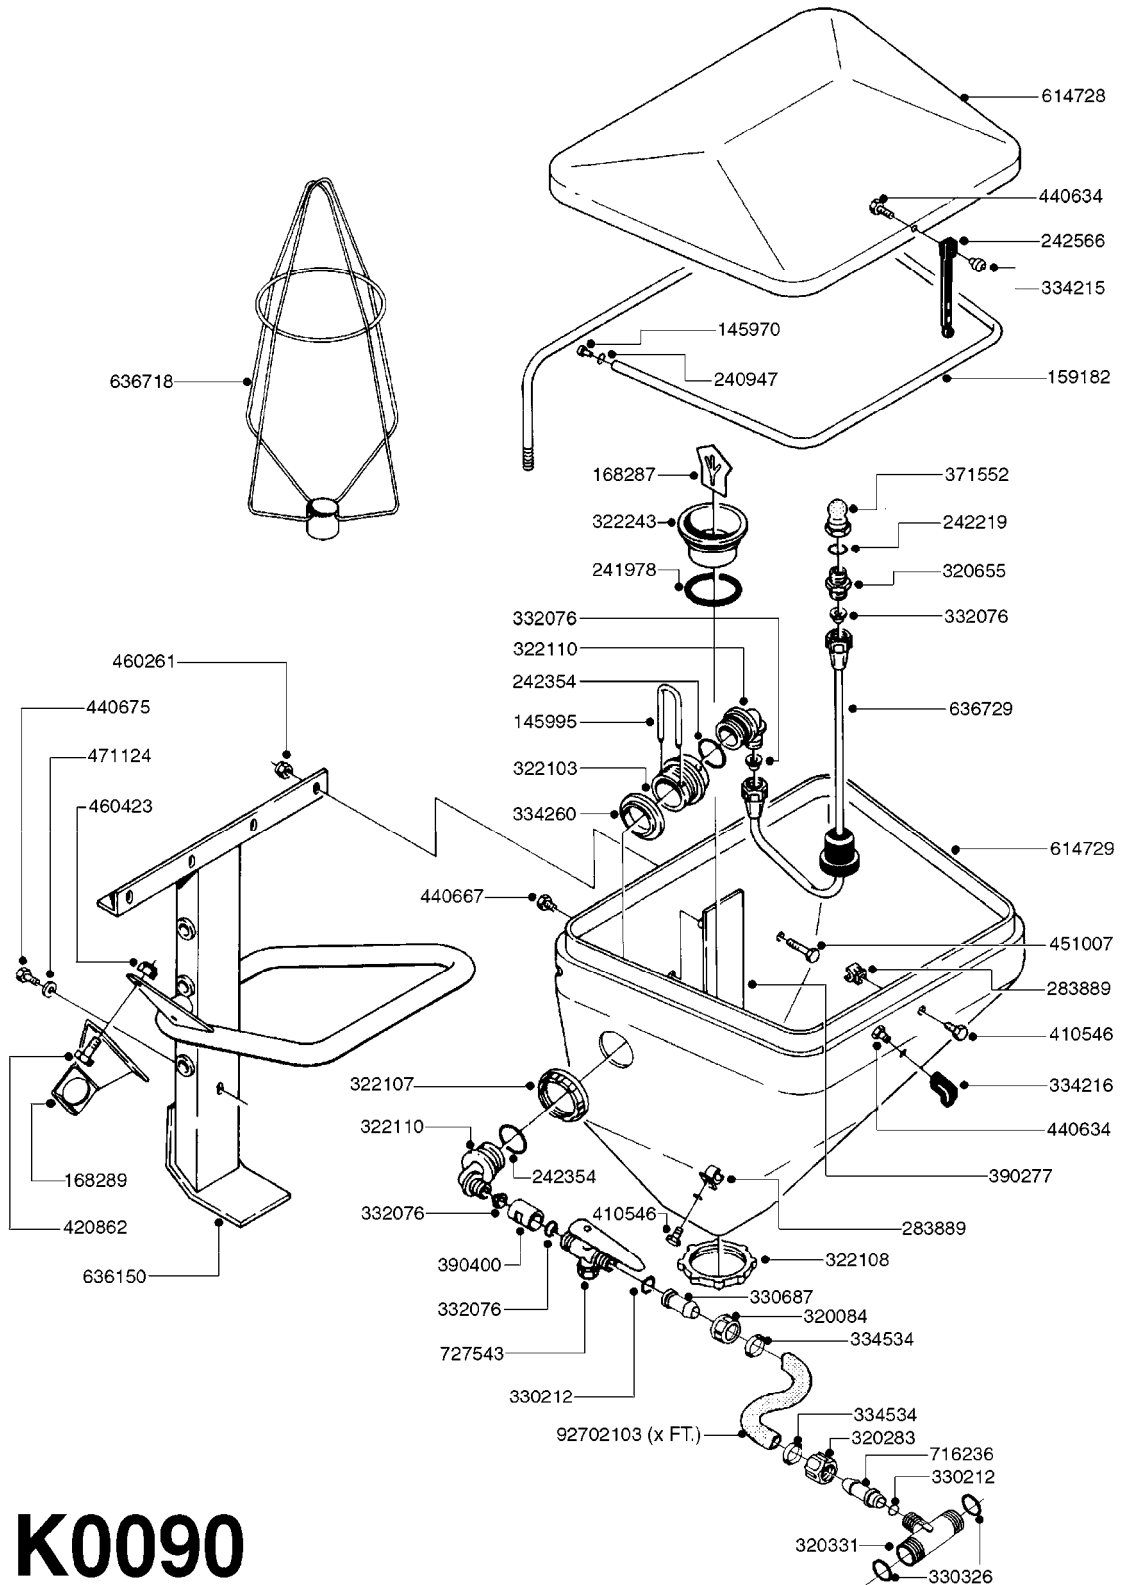

K0090

CHEMICAL FILLER-HOPPER (PRE95)
K0090-HIN, 01:01:16

Page 1
Date 07.02.2020 8:23

parts-n°	order qty	description
145970	1	PLUG MF 11 X 1
145995	1	FITT.DK S-53 FORK
159182	1	RINSING TUBE CHEM.FILL
168287	1	PLATE ANTI-VORTEX F.CHEM FILL
168289	1	BRACKET F. 3-WAY VALVE
240947	1	O-RING D7.3X2.4 NITRIL
241978	1	O-RING 64.5X3.0
242219	1	O-RING D16.3X2.4 VITON
242354	1	O-RING D32.2X3.0 VITON
242566	1	LATCH STRAP F. CHEM.FILL
283889	1	CLIP F.TUBE SUPPORT
320084	1	FITT.DK NUT 1/2" BSP
320283	1	FITT.DK NUT 3/4"BSP
320331	1	FITT.DK TEE 1" - 1" - 3/4" BSP
320655	1	FITT.DK HN 1/2"-1/2" BSP
322103	1	FITT.DK S-53 BULKHEAD
322107	1	FITT.DK S-53 BULKHEAD NUT
322108	1	FITT.DK S-67 BULKHEAD NUT
322110	1	FITT.DK S-53 ELB. 1/2" BSP
322243	1	DRAIN PIPE/CHEM FIL.S67/S56
330212	1	O-RING D19/D14X2.4 F.1/2"NUT
330326	1	O-RING D30/D24X2 F.1"NUT
330687	1	FITT.DK HB 1/2" F. 1/2" NUT
332076	1	CONE INSERT F. ALUMINUM LANCE
334215	1	RUBBER
334216	1	RUBBER LATCH FOR CHEM.FILL
334260	1	GASKET F. S-53 BULKHEAD
334534	1	CLAMP HOSE PLASTIC 1/2"
371552	1	NOZZLE F.RINSING
390277	1	SCALE PLATE FOR HARDI FILLER
390400	1	FITT.DK BULKHEAD 1/2'X1/2'
410546	1	BOLT HEX M6X12 A2 SS DIN933
420862	1	BOLT HEX 8.8 DEL M10X16 FT
440634	1	SCREW 5/8"
440667	1	SCREW M3.5X12 SLOT STAINLESS
440675	1	SCREW F. PLASTIC 5X16 SS
451007	1	SCREW M6X20 STAINLESS
460261	1	NUT HEX M6X1.00 LOCK DIN985 A2 SS
460423	1	NUT HEX M10X1.50 LOCK DIN985A2 SS
471124	1	WASHER, M6, Ø18/ 6.4X 1.6, SS
614728	1	LID FOR CHEM FILLER
614729	1	TANK HARDI FILLER
636150	1	FRAME FOR CHEM FILL TANK
636718	1	RINSE SUPPORT CHEM.FILL 25/35L
636729	1	TUBE F. RINSE CHEM FILL
716236	1	FITT.DK HB 1/2" ASSY. F. 3/4"
727543	1	VALVE F.CHEM FILL JUG RINSE
92702103	1	HOSE R X1/2" X300PSI WP X0012"