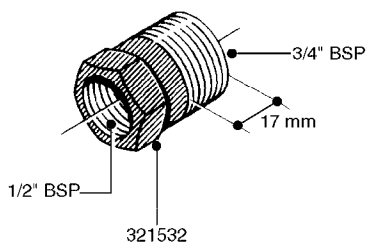

FITTINGS - HEXAGON NIPPLES
L0030-HIN, 01:01:16

Page 0
Date 07.02.2020 8:23

L0030

FITTINGS - HEXAGON NIPPLES
L0030-HIN, 01:01:16

Page 1
Date 07.02.2020 8:23

parts-n°	order qty	description
10015303	1	FITT.PO.HN 1.00X1.00 M1000
10425003	1	FITT.PO.HN 1.25X1.00 MCPHEE
320132	1	FITT.DK HN 1" BSP
320176	1	FITT.DK HN 3/8"X1/2" BSP
320445	1	FITT.DK HN 1/4"X3/8" BSP
320655	1	FITT.DK HN 1/2"-1/2" BSP
320692	1	FITT.DK HN 3/8'BSPX1/4'NPT
320703	1	FITT.DK HN 3/8BSP X1/2 &1/4NPT
320725	1	FITT.DK NIPPLE 3/8"-3/8" BSP
320902	1	FITT.DK HN 3/8'X 1/4' BSP
390232	1	FITT.DK HN 1-1/2' X 1-1/4' BSP
390276	1	FITT.DK HN 1'BSP

L0040

FITTINGS - NIPPLES & ELBOWS
L0040-HIN, 01:01:16

Page 1

Date 07.02.2020 8:23

parts-n°	order qty	description
10530803	1	FITT.PO.SE 2.00X2.00 45 DEG.
320191	1	FITT.DK ELB 3/8' BSP 45 DEGREE
320482	1	FITT.DK ELB. 1/2" BSP 60 DEG.
320596	1	FITT.DK ELB 3/8'-1/2'BSP 45DEG
320607	1	FITT.DK HN 3/8M X 3/8F BSP LNG
320633	1	FITT.DK HN 3/8"M X 3/8"F BSP
321451	1	FITT.DK ELB.1-1/2 X1-1/4 80DEG
321532	1	FITT.DK REDUC 3/4' X 1/2' BSP
390233	1	FITT.DK REDUC 1-1/2" X 1" BSP