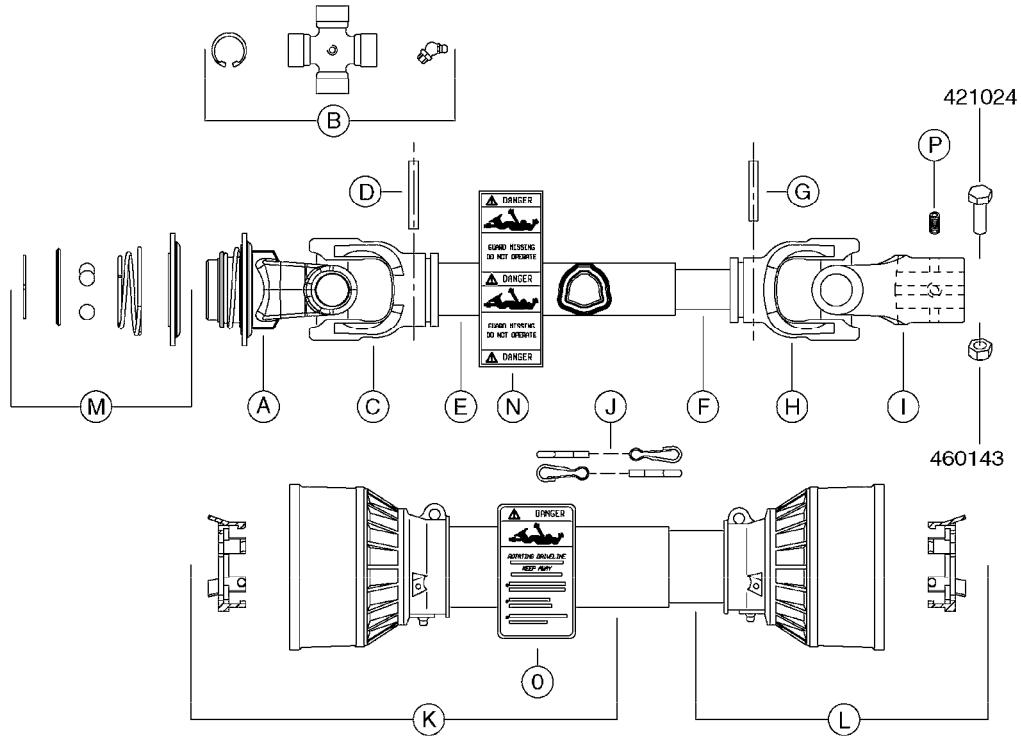

Page 1

Date 07.02.2020 8:22

parts-n°	order qty	description
284041	1	UNIV. JOINT 27x70mm
289040	1	PTO YOKE 1-3/8" X 6 SPLINE
289041	1	PTO YOKE 1-3/8" X 6 SPLINE
289042	1	UNIV. JOINT 22x54mm
289045	1	UNIV. JOINT 30.2x79.4mm
289049	1	PTO SHIELD COMPLETE F.829446
289050	1	PTO SHIELD COMPLETE F.829445
829445	1	PTO 1-3/8/6X1-3/8/6X810M AXIAL
829446	1	PTO SHAFT LE-SPV + LP ZE-P540
829480	1	PTO 1-3/8/21 x 1-3/8/21x1210MM
829482	1	PTO 1-3/8/6X25MM X 600MM 1202
829483	1	PTO 1-3/8/6X30MM x 610MM 1302
829484	1	PTO 1-3/8/6X1-3/8/6X575MM 361
829486	1	PTO 1-3/8/6X30MM X870MM 1302
829487	1	PTO 1-3/8/6X1-3/8/6X870MM 361
829490	1	PTO 1-3/8/6X30MM 1320MM 1302
829491	1	PTO 1-3/8/6X1' 610/913MM 9016
829502	1	PTO 1-3/8/6x1210/1745
28005200	1	PTO YOKE 1-3/8" X 21 SPLINE
28005400	1	PTO YOKE 1-3/8" X 6 SPLINE
28005800	1	PTO YOKE 1-3/8" X 21 SPLINE
28006000	1	PTO YOKE D25 CONE 3 DEG.
28006100	1	PTO YOKE D30 CONE 4 DEG.
28006200	1	PTO YOKE 1-3/8" X 6 SPLINE
28006300	1	PTO YOKE D1"
28006700	1	PTO OUTER 1-3/8"X21(NO SHIELD)
28006900	1	PTO OUTER 1-3/8"X6(NO SHIELD)
28007300	1	PTO INNER 1-3/8"X21(NO SHIELD)
28007500	1	PTO HALF SHAFT - PUMP END
28007800	1	PTO INNER D1" (NO SHIELD)
28008100	1	PTO SHIELD COMPLETE
28008500	1	PTO HALF SHAFT - TRACTOR END
28008600	1	PTO SHIELD ASSY COMPLETE
28009403	1	UNIV. JOINT 27x74.6mm
28015103	1	PTO YOKE 1-3/8"X21 TWST OLD
28015203	1	UNIV. JOINT 23.8x61.3mm
28015303	1	PTO YOKE 1-3/8"X21 BALL COLLAR
28015403	1	PTO OUTER 1-3/8"X21(SHIELDED)
28015503	1	PTO INNER 1-3/8"X21(NO SHIELD)
28015603	1	PTO SHIELD COMPLETE F.28020303
28015703	1	PTO YOKE 1-3/4"X20 SPL OUTER
28015803	1	PTO OUTER 1-3/4"X20(NO SHIELD)
28015903	1	PTO INNER 1-3/8"X21(NO SHIELD)
28016003	1	PTO SHIELD COMPLETE F.10465803
28016203	1	PTO OUTER 1-3/8"X6(SHIELDED)
28016303	1	PTO INNER 1-3/8"X6(NO SHIELD)
28016703	1	PTO OUTER 1-3/8"X6(NO SHIELD)
28016803	1	PTO INNER 1-3/8"X6(NO SHIELD)
28020203	1	PTO 1-3/4/20x1-3/8/21 BP L=860
28020303	1	PTO 1-3/8/21 x 1-3/8/21 B&P
28040603	1	PTO YOKE 1-3/8X21SPL BLACK
28040703	1	SAFETY CHAIN F.CV BLACK PTO (SET OF 2)
28068800	1	PTO YOKE 1-3/8" X 6 SPLINE
28069700	1	UNIV. JOINT STD1 SFT
28072800	1	PTO SHIELD COMPLETE L=1912 SFT
28073000	1	PTO YOKE 1-3/8" X 6 SPLINE