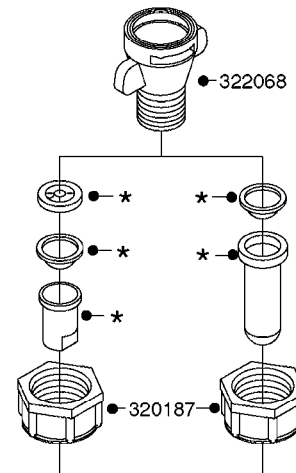

SINGLE NOZZLE BODY

TRIPLET NOZZLE BODY

D1090

*=REFER TO HARDI NOZZLE CATALOG

NOZZLE BODIES-SNAP FIT
D1090-HIN, 01:01:16

Page 1
Date 07.02.2020 8:23

parts-n°	order qty	description
143592	1	LOCK CLAMP FOR TRIPLET
241371	1	DIAPHRAGM F.NO-DRIP,VULC
241990	1	O-RING D9.3 X 2.4 VITON
242594	1	O-RING D14 X 1.78 SCH.70-EPDM
242598	1	O-RING D7.0 X 2.5 NITRIL
320187	1	FITT.DK CAP 3/8" BSP BLACK
320283	1	FITT.DK NUT 3/4"BSP
321462	1	CAP F.NO-DRIP ASSY.
322068	1	SNAP-FIT ADAPTER THREAD. HARDI
322114	1	NUT PLASTIC F.NOZZ.H
322116	1	BOLT PLASTIC F.NOZZ.H.
322258	1	HOUSING F.TRIPLET
322260	1	NOZZLE HOLDER LOWER PART
333012	1	NOZZLE HOLD. UPPER PART
334082	1	SNAP-FIT NOZZ.HOLD.CONE BLACK
334102	1	BLANK F.NOZZLE
334172	1	SNAP-FIT NOZZ.HOLD.CONE GREEN
334173	1	SNAP-FIT NOZZ.HOLD.CONE ORANGE
334220	1	YOKE, UPPER NOZZLE BODY
334371	1	SNAP-FIT NOZZLE HOLDER YELLOW
334373	1	SNAP-FIT NOZZLE HOLDER RED
334377	1	SNAP-FIT NOZZLE HOLDER BLUE
334926	1	SNAP-FIT TURN PLATE F TRIPLET
390639	1	O-RING F.NOZZLE FILTER
440665	1	SCREW M4.2X16 STAINLESS
716236	1	FITT.DK HB 1/2" ASSY. F. 3/4"
716413	1	FITT.DK PLUG ASSY. F.NOZ TUBE
724621	1	FITT.DK HB 3/4"ASSY F.3/4" NUT
725042	1	SCREEN 80 MESH W.GASKET, RED
725043	1	SCREEN 50 MESH W.GASKET,BLUE
725044	1	SCREEN 100 MESH W.GASKET,YELLO
725078	1	SNAP-FIT TRIPLET W/O NOZZ HOLD
725079	1	NOZZLE ASSY.SING.SNAP-FIT GREN
729645	1	NON-DRIP SPRING ASSY.GREEN 10