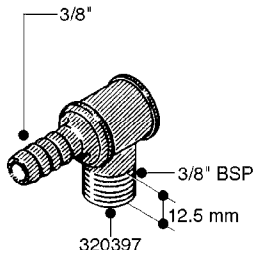

FITTINGS - HEXAGON NIPPLES
L0030-HIN, 01:01:16

Page 0
Date 07.02.2020 8:23

L0030

FITTINGS - HEXAGON NIPPLES
L0030-HIN, 01:01:16

Page 1
Date 07.02.2020 8:23

parts-n°	order qty	description
10015303	1	FITT.PO.HN 1.00X1.00 M1000
10425003	1	FITT.PO.HN 1.25X1.00 MCPHEE
320132	1	FITT.DK HN 1" BSP
320176	1	FITT.DK HN 3/8"X1/2" BSP
320445	1	FITT.DK HN 1/4"X3/8" BSP
320655	1	FITT.DK HN 1/2"-1/2" BSP
320692	1	FITT.DK HN 3/8'BSPX1/4'NPT
320703	1	FITT.DK HN 3/8BSP X1/2 &1/4NPT
320725	1	FITT.DK NIPPLE 3/8"-3/8" BSP
320902	1	FITT.DK HN 3/8'X 1/4' BSP
390232	1	FITT.DK HN 1-1/2' X 1-1/4' BSP
390276	1	FITT.DK HN 1'BSP

L0040

FITTINGS - NIPPLES & ELBOWS
L0040-HIN, 01:01:16

Page 1

Date 07.02.2020 8:23

parts-n°	order qty	description
10530803	1	FITT.PO.SE 2.00X2.00 45 DEG.
320191	1	FITT.DK ELB 3/8' BSP 45 DEGREE
320482	1	FITT.DK ELB. 1/2" BSP 60 DEG.
320596	1	FITT.DK ELB 3/8'-1/2'BSP 45DEG
320607	1	FITT.DK HN 3/8M X 3/8F BSP LNG
320633	1	FITT.DK HN 3/8"M X 3/8"F BSP
321451	1	FITT.DK ELB.1-1/2 X1-1/4 80DEG
321532	1	FITT.DK REDUC 3/4' X 1/2' BSP
390233	1	FITT.DK REDUC 1-1/2" X 1" BSP