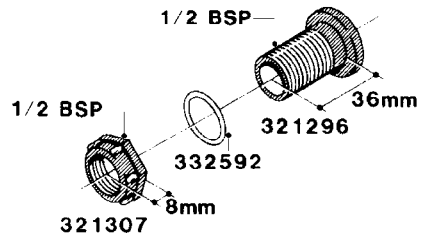

L0060

FITTINGS - BULKHEAD
L0060-HIN, 01:01:16

Page 1

Date 07.02.2020 8:23

parts-n°	order qty	description
141046	1	NUT 3/8" BSP
141341	1	NUT 1/4' BSP
240284	1	O-RING D82,5/75 X 3,5
320456	1	FITT.DK BULKHEAD 1"BSP DOUBLE
320467	1	FITT.DK BULKHEAD 1"BSP SINGLE
320471	1	FITT.DK NUT 1" BSP JAMB
320541	1	FITT.DK BULKHEAD 2-1/2'BSP SIN
320552	1	FITT.DK NUT 2-1/2' BSP JAMB
320644	1	FITT.DK ELB.3/4"HB X 1" BSP
320784	1	FITT.DK CAP 1-1/2" BSP
320795	1	FITT.DK NUT 1-1/2" BSP JAMB
320935	1	FITT.DK BULKHEAD 1/4' BSP SING
320946	1	FITT.DK BULKHEAD 3/8' BSP SING
321296	1	FITT.DK BULKHEAD 1/2" BSP SING
321307	1	FITT.DK NUT 1/2" BSP JAMB
321333	1	FITT.DK BULK 1-1/2" X 1"F BSP
330061	1	O-RING D16/D11X2,5
330072	1	O-RING D53.5/D45.5X4
330212	1	O-RING D19/D14X2.4 F.1/2"NUT
332577	1	O-RING D38/D30X4 F.1" PUR.
332592	1	O-RING D26/D20X3