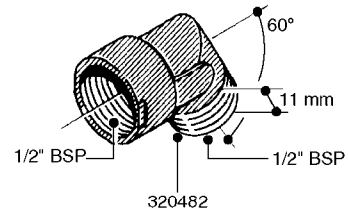

FITTINGS - HEXAGON NIPPLES
L0030-HIN, 01:01:16

Page 0
Date 07.02.2020 8:23

L0030

FITTINGS - HEXAGON NIPPLES
L0030-HIN, 01:01:16

Page 1
Date 07.02.2020 8:23

parts-n°	order qty	description
10015303	1	FITT.PO.HN 1.00X1.00 M1000
10425003	1	FITT.PO.HN 1.25X1.00 MCPHEE
320132	1	FITT.DK HN 1" BSP
320176	1	FITT.DK HN 3/8"X1/2" BSP
320445	1	FITT.DK HN 1/4"X3/8" BSP
320655	1	FITT.DK HN 1/2"-1/2" BSP
320692	1	FITT.DK HN 3/8'BSPX1/4'NPT
320703	1	FITT.DK HN 3/8BSP X1/2 &1/4NPT
320725	1	FITT.DK NIPPLE 3/8"-3/8" BSP
320902	1	FITT.DK HN 3/8'X 1/4' BSP
390232	1	FITT.DK HN 1-1/2' X 1-1/4' BSP
390276	1	FITT.DK HN 1'BSP

L0040

FITTINGS - NIPPLES & ELBOWS
L0040-HIN, 01:01:16

Page 1

Date 07.02.2020 8:23

parts-n°	order qty	description
10530803	1	FITT.PO.SE 2.00X2.00 45 DEG.
320191	1	FITT.DK ELB 3/8' BSP 45 DEGREE
320482	1	FITT.DK ELB. 1/2" BSP 60 DEG.
320596	1	FITT.DK ELB 3/8'-1/2'BSP 45DEG
320607	1	FITT.DK HN 3/8M X 3/8F BSP LNG
320633	1	FITT.DK HN 3/8"M X 3/8"F BSP
321451	1	FITT.DK ELB.1-1/2 X1-1/4 80DEG
321532	1	FITT.DK REDUC 3/4' X 1/2' BSP
390233	1	FITT.DK REDUC 1-1/2" X 1" BSP