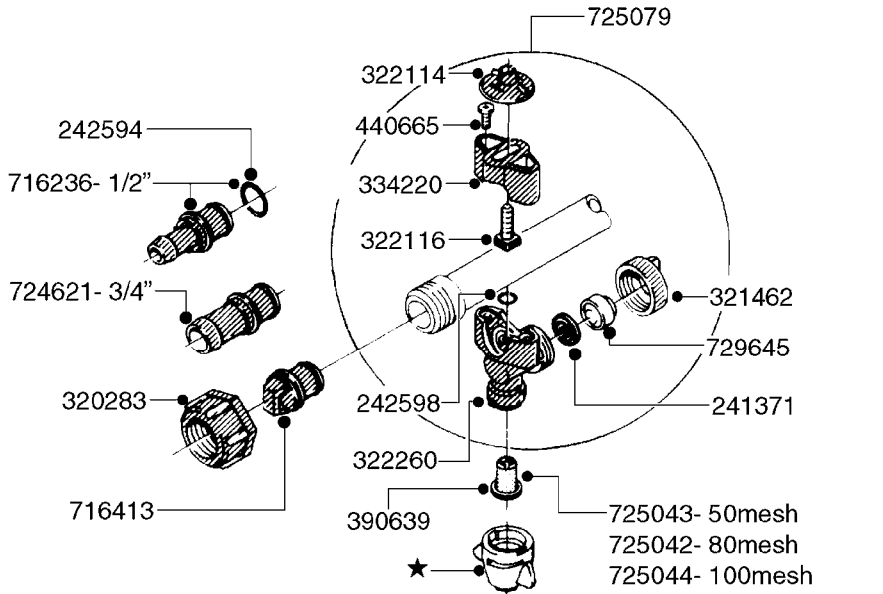

D1060

BOOM-NOZZLES QUINTASTREAM
D1060-HIN, 01:01:16

Page 1

Date 07.02.2020 8:23

Pos.	parts-n°	order qty	description
1	372011	1	NOZZLE ISO QS-015-5H GREEN
1	372012	1	NOZZLE ISO QS-02-5H YELLOW
1	372013	1	NOZZLE ISO QS-03-5H BLUE
1	372014	1	NOZZLE ISO QS-04-5H RED
1	372015	1	NOZZLE ISO QS-05-5H BROWN
1	372016	1	NOZZLE ISO QS-06-5H GREY
1	372017	1	NOZZLE ISO QS-08-5H WHITE
1	372018	1	NOZZLE ISO QS-10-5H LT. BLUE
1	372019	1	NOZZLE ISO QS-15-5H LT. GREEN
2	372002	1	ISO QNTSTRM 015 S-GREEN
2	372003	1	ISO QNTSTRM 02 S-YELLOW
2	372004	1	ISO QNTSTRM 03 S-BLUE
2	372005	1	ISO QNTSTRM 04 S-RED
2	372006	1	ISO QNTSTRM 05 S-BROWN
2	372007	1	ISO QNTSTRM 06 S-GREY
2	372008	1	ISO QNTSTRM 08 S-WHITE
2	372009	1	ISO QNTSTRM 10 S-LT.BLU
2	372010	1	ISO QNTSTRM 15 S-LT.GRN