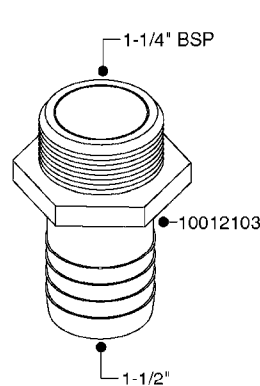

FITTINGS - HEXAGON NIPPLES
L0030-HIN, 01:01:16

Page 0
Date 07.02.2020 8:23

L0030

FITTINGS - HEXAGON NIPPLES
L0030-HIN, 01:01:16

Page 1
Date 07.02.2020 8:23

parts-n°	order qty	description
10015303	1	FITT.PO.HN 1.00X1.00 M1000
10425003	1	FITT.PO.HN 1.25X1.00 MCPHEE
320132	1	FITT.DK HN 1" BSP
320176	1	FITT.DK HN 3/8"X1/2" BSP
320445	1	FITT.DK HN 1/4"X3/8" BSP
320655	1	FITT.DK HN 1/2"-1/2" BSP
320692	1	FITT.DK HN 3/8'BSPX1/4'NPT
320703	1	FITT.DK HN 3/8BSP X1/2 &1/4NPT
320725	1	FITT.DK NIPPLE 3/8"-3/8" BSP
320902	1	FITT.DK HN 3/8'X 1/4' BSP
390232	1	FITT.DK HN 1-1/2' X 1-1/4' BSP
390276	1	FITT.DK HN 1'BSP

L0040

FITTINGS - NIPPLES & ELBOWS
L0040-HIN, 01:01:16

Page 1

Date 07.02.2020 8:23

parts-n°	order qty	description
10530803	1	FITT.PO.SE 2.00X2.00 45 DEG.
320191	1	FITT.DK ELB 3/8' BSP 45 DEGREE
320482	1	FITT.DK ELB. 1/2" BSP 60 DEG.
320596	1	FITT.DK ELB 3/8'-1/2'BSP 45DEG
320607	1	FITT.DK HN 3/8M X 3/8F BSP LNG
320633	1	FITT.DK HN 3/8"M X 3/8"F BSP
321451	1	FITT.DK ELB.1-1/2 X1-1/4 80DEG
321532	1	FITT.DK REDUC 3/4' X 1/2' BSP
390233	1	FITT.DK REDUC 1-1/2" X 1" BSP