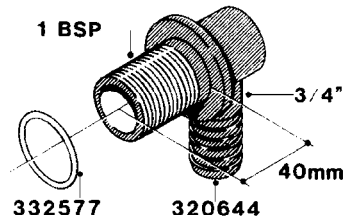

L0060

FITTINGS - BULKHEAD
L0060-HIN, 01:01:16

Page 1

Date 07.02.2020 8:23

parts-n°	order qty	description
141046	1	NUT 3/8" BSP
141341	1	NUT 1/4' BSP
240284	1	O-RING D82,5/75 X 3,5
320456	1	FITT.DK BULKHEAD 1"BSP DOUBLE
320467	1	FITT.DK BULKHEAD 1"BSP SINGLE
320471	1	FITT.DK NUT 1" BSP JAMB
320541	1	FITT.DK BULKHEAD 2-1/2'BSP SIN
320552	1	FITT.DK NUT 2-1/2' BSP JAMB
320644	1	FITT.DK ELB.3/4"HB X 1" BSP
320784	1	FITT.DK CAP 1-1/2" BSP
320795	1	FITT.DK NUT 1-1/2" BSP JAMB
320935	1	FITT.DK BULKHEAD 1/4' BSP SING
320946	1	FITT.DK BULKHEAD 3/8' BSP SING
321296	1	FITT.DK BULKHEAD 1/2" BSP SING
321307	1	FITT.DK NUT 1/2" BSP JAMB
321333	1	FITT.DK BULK 1-1/2" X 1"F BSP
330061	1	O-RING D16/D11X2,5
330072	1	O-RING D53.5/D45.5X4
330212	1	O-RING D19/D14X2.4 F.1/2"NUT
332577	1	O-RING D38/D30X4 F.1" PUR.
332592	1	O-RING D26/D20X3