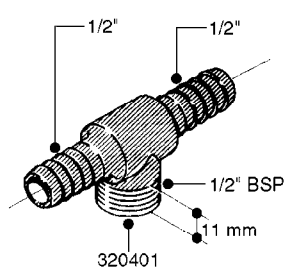

FITTINGS - HEXAGON NIPPLES
L0030-HIN, 01:01:16

Page 0
Date 07.02.2020 8:23

L0030

FITTINGS - HEXAGON NIPPLES
L0030-HIN, 01:01:16

Page 1
Date 07.02.2020 8:23

parts-n°	order qty	description
10015303	1	FITT.PO.HN 1.00X1.00 M1000
10425003	1	FITT.PO.HN 1.25X1.00 MCPHEE
320132	1	FITT.DK HN 1" BSP
320176	1	FITT.DK HN 3/8"X1/2" BSP
320445	1	FITT.DK HN 1/4"X3/8" BSP
320655	1	FITT.DK HN 1/2"-1/2" BSP
320692	1	FITT.DK HN 3/8'BSPX1/4'NPT
320703	1	FITT.DK HN 3/8BSP X1/2 &1/4NPT
320725	1	FITT.DK NIPPLE 3/8"-3/8" BSP
320902	1	FITT.DK HN 3/8'X 1/4' BSP
390232	1	FITT.DK HN 1-1/2' X 1-1/4' BSP
390276	1	FITT.DK HN 1'BSP

L0040

FITTINGS - NIPPLES & ELBOWS
L0040-HIN, 01:01:16

Page 1

Date 07.02.2020 8:23

parts-n°	order qty	description
10530803	1	FITT.PO.SE 2.00X2.00 45 DEG.
320191	1	FITT.DK ELB 3/8' BSP 45 DEGREE
320482	1	FITT.DK ELB. 1/2" BSP 60 DEG.
320596	1	FITT.DK ELB 3/8'-1/2'BSP 45DEG
320607	1	FITT.DK HN 3/8M X 3/8F BSP LNG
320633	1	FITT.DK HN 3/8"M X 3/8"F BSP
321451	1	FITT.DK ELB.1-1/2 X1-1/4 80DEG
321532	1	FITT.DK REDUC 3/4' X 1/2' BSP
390233	1	FITT.DK REDUC 1-1/2" X 1" BSP