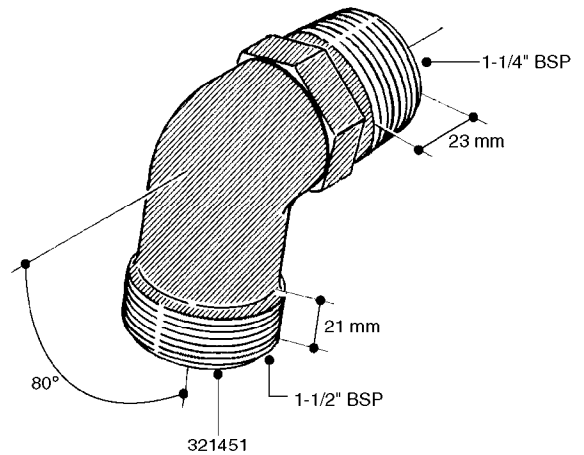

FITTINGS - HEXAGON NIPPLES
L0030-HIN, 01:01:16

Page 0
Date 07.02.2020 8:23

L0030

FITTINGS - HEXAGON NIPPLES
L0030-HIN, 01:01:16

Page 1
Date 07.02.2020 8:23

parts-n°	order qty	description
10015303	1	FITT.PO.HN 1.00X1.00 M1000
10425003	1	FITT.PO.HN 1.25X1.00 MCPHEE
320132	1	FITT.DK HN 1" BSP
320176	1	FITT.DK HN 3/8"X1/2" BSP
320445	1	FITT.DK HN 1/4"X3/8" BSP
320655	1	FITT.DK HN 1/2"-1/2" BSP
320692	1	FITT.DK HN 3/8'BSPX1/4'NPT
320703	1	FITT.DK HN 3/8BSP X1/2 &1/4NPT
320725	1	FITT.DK NIPPLE 3/8"-3/8" BSP
320902	1	FITT.DK HN 3/8'X 1/4' BSP
390232	1	FITT.DK HN 1-1/2' X 1-1/4' BSP
390276	1	FITT.DK HN 1'BSP

L0040

FITTINGS - NIPPLES & ELBOWS
L0040-HIN, 01:01:16

Page 1

Date 07.02.2020 8:23

parts-n°	order qty	description
10530803	1	FITT.PO.SE 2.00X2.00 45 DEG.
320191	1	FITT.DK ELB 3/8' BSP 45 DEGREE
320482	1	FITT.DK ELB. 1/2" BSP 60 DEG.
320596	1	FITT.DK ELB 3/8'-1/2'BSP 45DEG
320607	1	FITT.DK HN 3/8M X 3/8F BSP LNG
320633	1	FITT.DK HN 3/8"M X 3/8"F BSP
321451	1	FITT.DK ELB.1-1/2 X1-1/4 80DEG
321532	1	FITT.DK REDUC 3/4' X 1/2' BSP
390233	1	FITT.DK REDUC 1-1/2" X 1" BSP