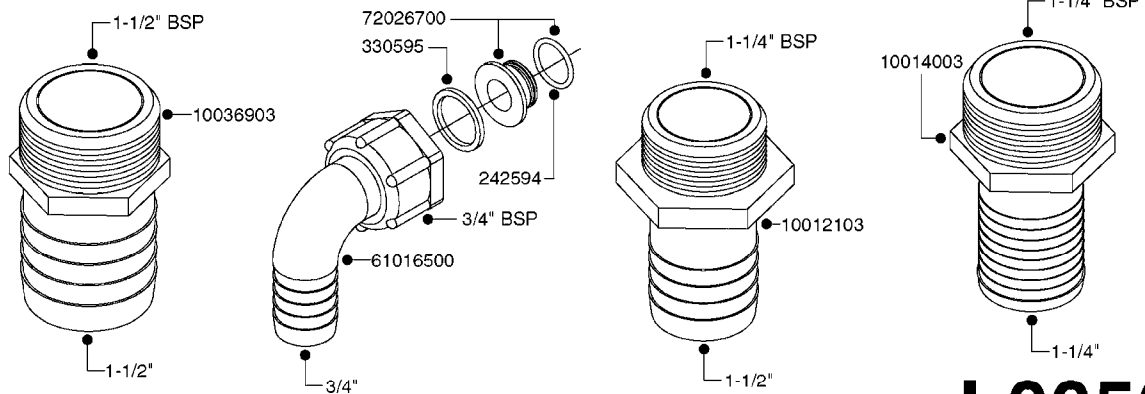

**L0040**

FITTINGS - NIPPLES & ELBOWS  
L0040-HIN, 01:01:16

Page 1  
Date 07.02.2020 8:22

parts-n°	order qty	description
10530803	1	FITT.PO.SE 2.00X2.00 45 DEG.
320191	1	FITT.DK ELB 3/8' BSP 45 DEGREE
320482	1	FITT.DK ELB. 1/2" BSP 60 DEG.
320596	1	FITT.DK ELB 3/8'-1/2'BSP 45DEG
320607	1	FITT.DK HN 3/8M X 3/8F BSP LNG
320633	1	FITT.DK HN 3/8"M X 3/8"F BSP
321451	1	FITT.DK ELB.1-1/2 X1-1/4 80DEG
321532	1	FITT.DK REDUC 3/4' X 1/2' BSP
390233	1	FITT.DK REDUC 1-1/2" X 1" BSP