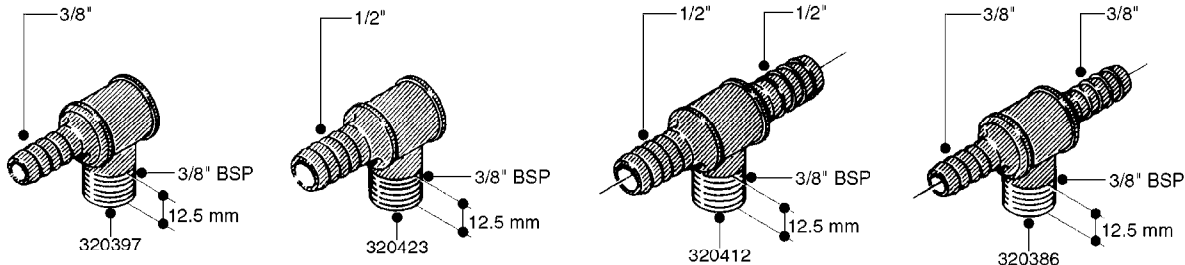

**L0040**

FITTINGS - NIPPLES & ELBOWS  
L0040-HIN, 01:01:16

Page 1  
Date 07.02.2020 8:22

parts-n°	order qty	description
10530803	1	FITT.PO.SE 2.00X2.00 45 DEG.
320191	1	FITT.DK ELB 3/8' BSP 45 DEGREE
320482	1	FITT.DK ELB. 1/2" BSP 60 DEG.
320596	1	FITT.DK ELB 3/8'-1/2'BSP 45DEG
320607	1	FITT.DK HN 3/8M X 3/8F BSP LNG
320633	1	FITT.DK HN 3/8"M X 3/8"F BSP
321451	1	FITT.DK ELB.1-1/2 X1-1/4 80DEG
321532	1	FITT.DK REDUC 3/4' X 1/2' BSP
390233	1	FITT.DK REDUC 1-1/2" X 1" BSP