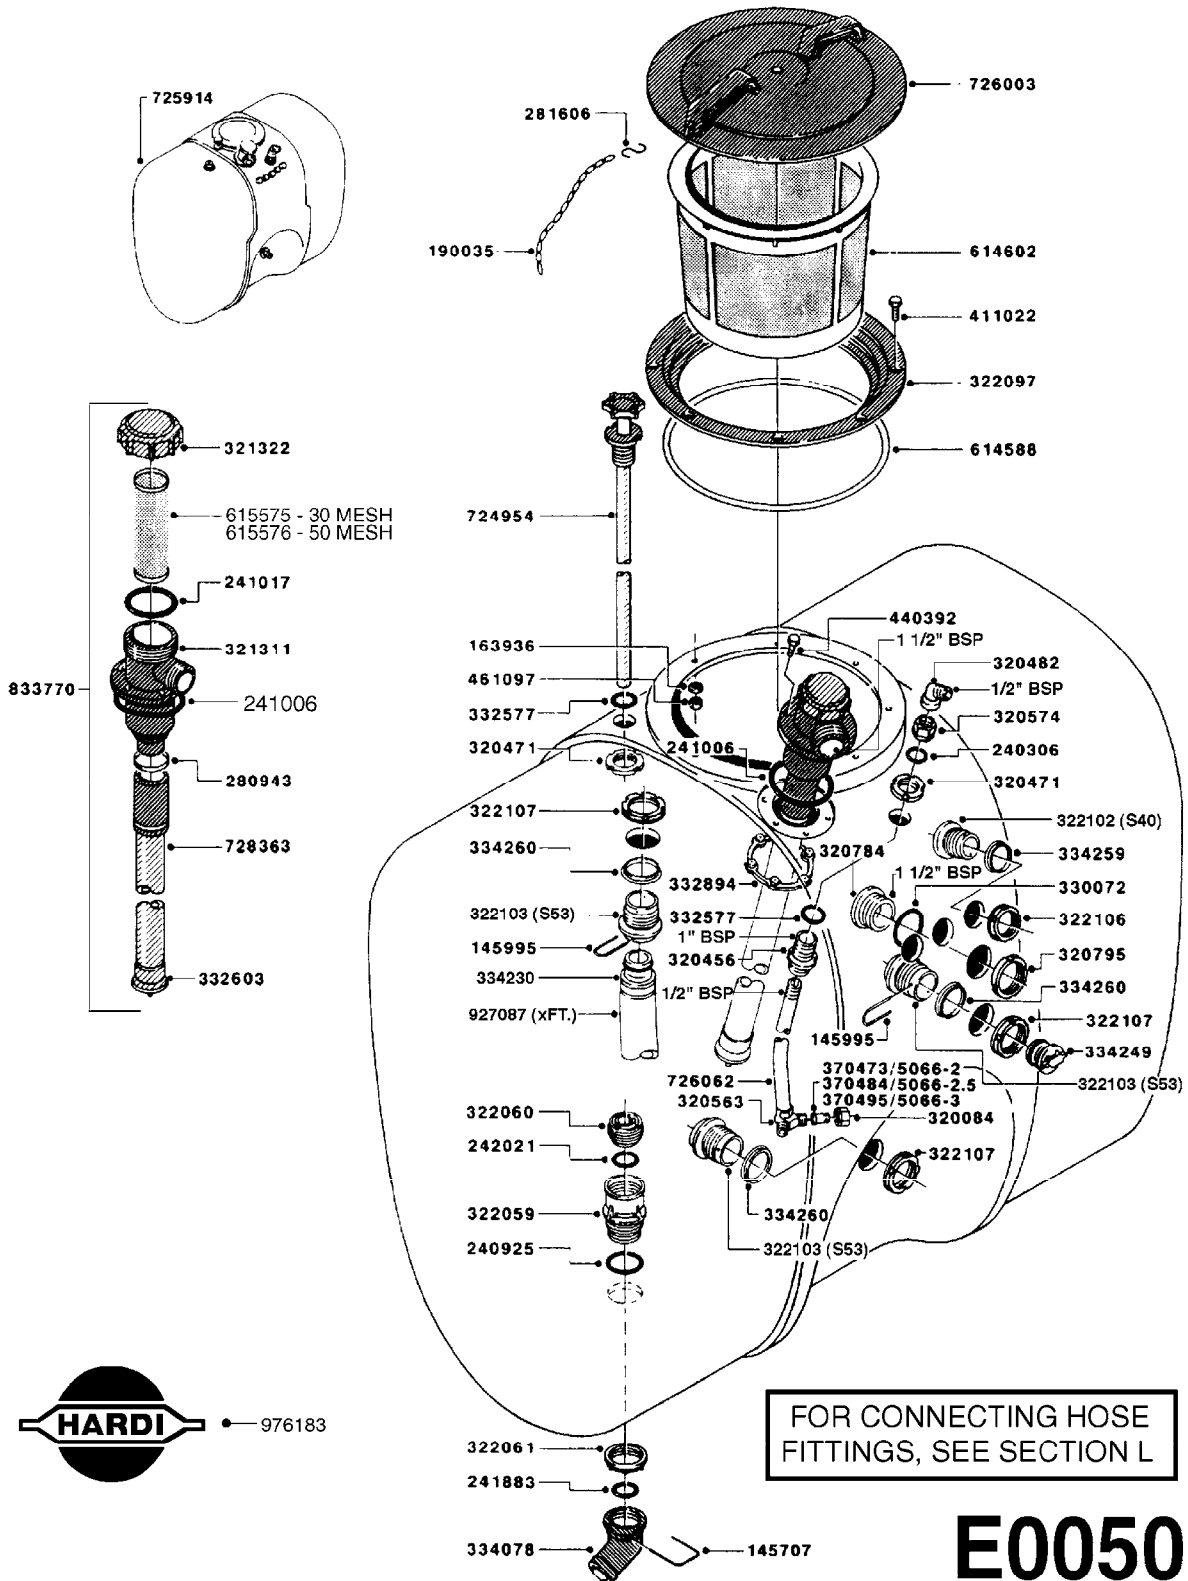

# D1110

NOZZLE TUBES & HOLDER-PLASTIC  
D1110-HIN, 08:04:19

Page 1

Date 07.02.2020 8:21

parts-n°	order qty	description
321484	1	BUSHING THREADED F.NOZZ.TUBE
322114	1	NUT PLASTIC F.NOZZ.H
322116	1	BOLT PLASTIC F.NOZZ.H.
334874	1	NOZZLE HOLDER - TOP HALF
612872	1	NOZZLE TUBE 2 HOLE L-24"/50CM
612883	1	NOZZLE TUBE 3 HOLE L-44"/50CM
612894	1	NOZZLE TUBE 4 HOLE L-64"/50CM
612905	1	NOZZLE TUBE 5 HOLE L-83.5"/50C
613767	1	NOZZLE TUBE 1 HOLE L-13.875"
614610	1	NOZZLE TUBE 2 HOLE L-24"/SP20"
614611	1	NOZZLE TUBE 3 HOLE L-44"/SP20"
614612	1	NOZZLE TUBE 4 HOLE L-64"/SP20"
614613	1	NOZZLE TUBE 5 HOLE L-83.5"/20"
614638	1	NOZZLE TUBE 1 HOLE L-4.125"
614647	1	NOZZLE TUBE L=600mm NO HOLES
614648	1	NOZZLE TUBE L=1100mm NO HOLES
614649	1	NOZZLE TUBE L=1600mm NO HOLES
614650	1	NOZZLE TUBE L=2100mm NO HOLES
16110803	1	NOZZLE BRACKET VAR SPACINGS
33487300	1	NOZZLE HOLDER - BOTTOM HALF
74008203	1	CLAMP & INSULATOR 100X60 (QTY.10)
74008303	1	CLAMP & INSULATOR 80X60 MM (QTY.10)
74008403	1	CLAMP & INSULATOR 80X60 MM (QTY.5)
74008503	1	CLAMP & INSULATOR 50X50 MM (QTY.10)
74008603	1	CLAMP & INSULATOR 50X50 MM (QTY.5)
74008703	1	CLAMP & INSULATOR 30X50 MM (QTY.10)
74008803	1	CLAMP & INSULATOR 30X50 MM (QTY.5)
74008903	1	NOZZLE HOLDER COMPLETE (QTY.10)
74009003	1	NOZZLE HOLDER COMPLETE (QTY.5)