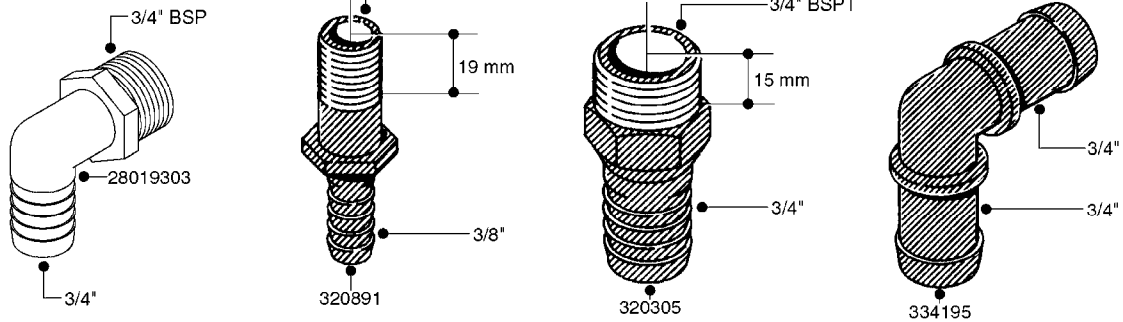

**L0040**

FITTINGS - NIPPLES & ELBOWS  
L0040-HIN, 01:01:16

Page 1  
Date 07.02.2020 8:22

parts-n°	order qty	description
10530803	1	FITT.PO.SE 2.00X2.00 45 DEG.
320191	1	FITT.DK ELB 3/8' BSP 45 DEGREE
320482	1	FITT.DK ELB. 1/2" BSP 60 DEG.
320596	1	FITT.DK ELB 3/8'-1/2'BSP 45DEG
320607	1	FITT.DK HN 3/8M X 3/8F BSP LNG
320633	1	FITT.DK HN 3/8"M X 3/8"F BSP
321451	1	FITT.DK ELB.1-1/2 X1-1/4 80DEG
321532	1	FITT.DK REDUC 3/4' X 1/2' BSP
390233	1	FITT.DK REDUC 1-1/2" X 1" BSP