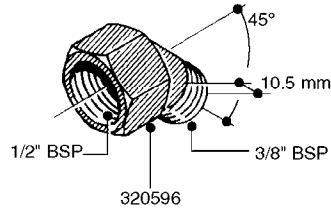

**L0020**

FITTINGS-T-PIECES, CAPS & ELBOWS  
L0020-HIN, 01:01:16

Page 1  
Date 07.02.2020 8:22

parts-n°	order qty	description
10053603	1	FITT. CAPNUT 2"BSP 5601
10194303	1	CAP BLANK 1 1/2 MCPHEE 210060
320047	1	FITT.DK CAPNUT 1/2" BSP
320106	1	FITT.DK CAPNUT 1" BSP
320272	1	FITT.DK CAPNUT 3/8" BSP
320316	1	FITT.DK TEE 3/4" X3/4" X1"BSP
320331	1	FITT.DK TEE 1" - 1" - 3/4" BSP
320342	1	FITT.DK EL 3/4"M X 1"F BSP
320563	1	FITT.DK 3 WAY 1/2" 110 DEG.
320677	1	NO LONGER AVAILABLE
320961	1	FITT.DK CAPNUT 1-1/2" BSP
321053	1	FITT.DK TEE 1/2 X1/2 X1/2" BSP
322072	1	FITT.DK TEE 3/8'X3/8'X3/8' BSP
322095	1	FITT.DK TEE 1-1/2 X1-1/4 X3/4" BSP
322138	1	FITT.DK ELB 1"M X 1"F BSP
330013	1	O-RING 2.5 X 10 PUR
330212	1	O-RING D19/D14X2.4 F.1/2"NUT
330326	1	O-RING D30/D24X2 F.1"NUT
331273	1	O-RING D44/D38X2 F.1-1/2"

**L0030**

FITTINGS - HEXAGON NIPPLES  
L0030-HIN, 01:01:16

Page 1  
Date 07.02.2020 8:22

parts-n°	order qty	description
10015303	1	FITT.PO.HN 1.00X1.00 M1000
10425003	1	FITT.PO.HN 1.25X1.00 MCPHEE
320132	1	FITT.DK HN 1" BSP
320176	1	FITT.DK HN 3/8"X1/2" BSP
320445	1	FITT.DK HN 1/4"X3/8" BSP
320655	1	FITT.DK HN 1/2"-1/2" BSP
320692	1	FITT.DK HN 3/8'BSPX1/4'NPT
320703	1	FITT.DK HN 3/8BSP X1/2 &1/4NPT
320725	1	FITT.DK NIPPLE 3/8"-3/8" BSP
320902	1	FITT.DK HN 3/8'X 1/4' BSP
390232	1	FITT.DK HN 1-1/2' X 1-1/4' BSP
390276	1	FITT.DK HN 1'BSP