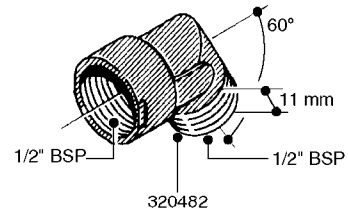

**L0020**

FITTINGS-T-PIECES, CAPS & ELBOWS  
L0020-HIN, 01:01:16

Page 1  
Date 07.02.2020 8:22

parts-n°	order qty	description
10053603	1	FITT. CAPNUT 2"BSP 5601
10194303	1	CAP BLANK 1 1/2 MCPHEE 210060
320047	1	FITT.DK CAPNUT 1/2" BSP
320106	1	FITT.DK CAPNUT 1" BSP
320272	1	FITT.DK CAPNUT 3/8" BSP
320316	1	FITT.DK TEE 3/4" X3/4" X1"BSP
320331	1	FITT.DK TEE 1" - 1" - 3/4" BSP
320342	1	FITT.DK EL 3/4"M X 1"F BSP
320563	1	FITT.DK 3 WAY 1/2" 110 DEG.
320677	1	NO LONGER AVAILABLE
320961	1	FITT.DK CAPNUT 1-1/2" BSP
321053	1	FITT.DK TEE 1/2 X1/2 X1/2" BSP
322072	1	FITT.DK TEE 3/8'X3/8'X3/8' BSP
322095	1	FITT.DK TEE 1-1/2 X1-1/4 X3/4" BSP
322138	1	FITT.DK ELB 1"M X 1"F BSP
330013	1	O-RING 2.5 X 10 PUR
330212	1	O-RING D19/D14X2.4 F.1/2"NUT
330326	1	O-RING D30/D24X2 F.1"NUT
331273	1	O-RING D44/D38X2 F.1-1/2"

**L0030**

FITTINGS - HEXAGON NIPPLES  
L0030-HIN, 01:01:16

Page 1  
Date 07.02.2020 8:22

parts-n°	order qty	description
10015303	1	FITT.PO.HN 1.00X1.00 M1000
10425003	1	FITT.PO.HN 1.25X1.00 MCPHEE
320132	1	FITT.DK HN 1" BSP
320176	1	FITT.DK HN 3/8"X1/2" BSP
320445	1	FITT.DK HN 1/4"X3/8" BSP
320655	1	FITT.DK HN 1/2"-1/2" BSP
320692	1	FITT.DK HN 3/8'BSPX1/4'NPT
320703	1	FITT.DK HN 3/8BSP X1/2 &1/4NPT
320725	1	FITT.DK NIPPLE 3/8"-3/8" BSP
320902	1	FITT.DK HN 3/8'X 1/4' BSP
390232	1	FITT.DK HN 1-1/2' X 1-1/4' BSP
390276	1	FITT.DK HN 1'BSP