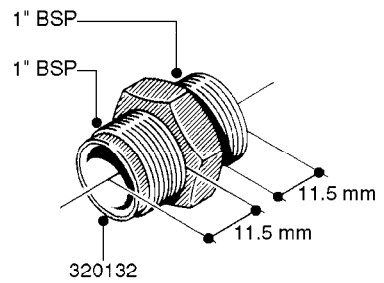

L0030

FITTINGS - HEXAGON NIPPLES
L0030-HIN, 01:01:16

Page 1
Date 07.02.2020 8:22

parts-n°	order qty	description
10015303	1	FITT.PO.HN 1.00X1.00 M1000
10425003	1	FITT.PO.HN 1.25X1.00 MCPHEE
320132	1	FITT.DK HN 1" BSP
320176	1	FITT.DK HN 3/8"X1/2" BSP
320445	1	FITT.DK HN 1/4"X3/8" BSP
320655	1	FITT.DK HN 1/2"-1/2" BSP
320692	1	FITT.DK HN 3/8'BSPX1/4'NPT
320703	1	FITT.DK HN 3/8BSP X1/2 &1/4NPT
320725	1	FITT.DK NIPPLE 3/8"-3/8" BSP
320902	1	FITT.DK HN 3/8'X 1/4' BSP
390232	1	FITT.DK HN 1-1/2' X 1-1/4' BSP
390276	1	FITT.DK HN 1'BSP