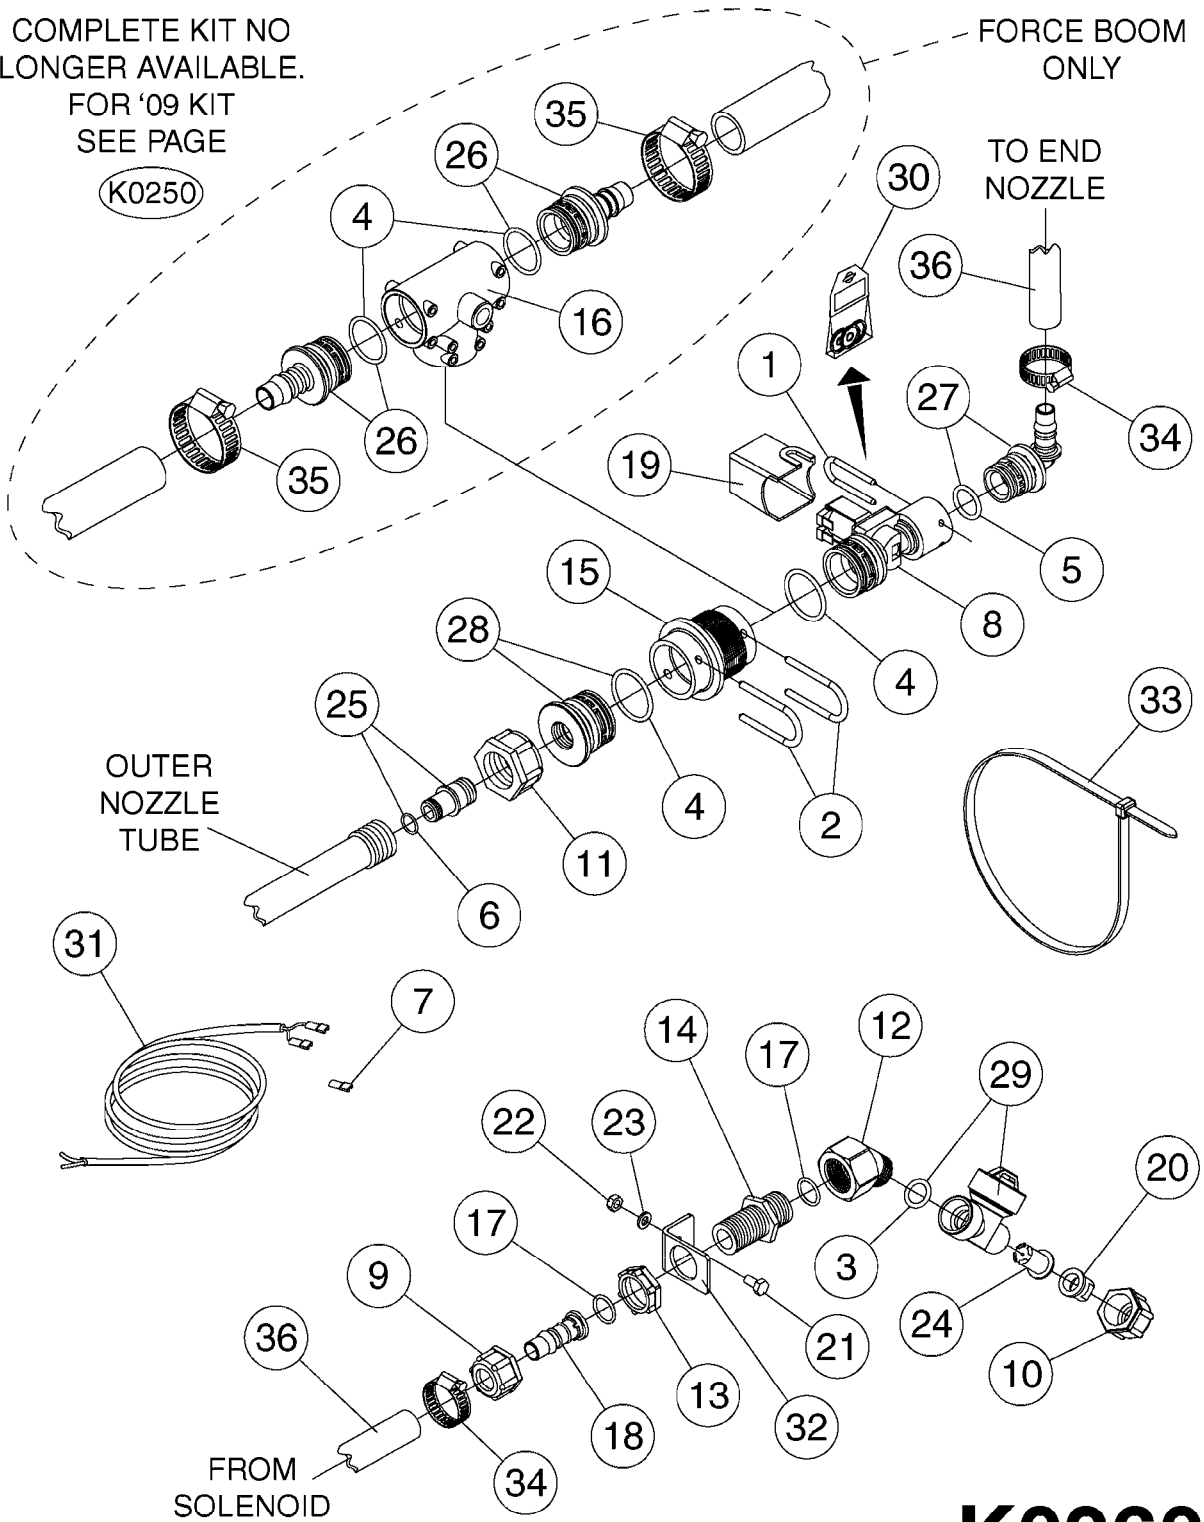

COMPLETE KIT NO
LONGER AVAILABLE.
FOR '09 KIT
SEE PAGE

(K0250)

FORCE BOOM
ONLY

TO END
NOZZLE

OUTER
NOZZLE
TUBE

FROM
SOLENOID
ASSEMBLY

ELECTRIC END NOZZLE KIT '12
K0260-HIN, 01:01:16

Page 1

Date 07.02.2020 8:22

Pos.	parts-n°	order qty	description
1	145994	1	FITT.DK S-40 FORK
2	145995	1	FITT.DK S-53 FORK
3	240177	1	O-RING D16.1/11.3 X 2.4
4	242354	1	O-RING D32.2X3.0 VITON
5	242355	1	O-RING D19.2X3.0 VITON F.S-40
6	242594	1	O-RING D14 X 1.78 SCH.70-EPDM
7	261539	1	SPADE F.ELEC CONNec BLUE INSUL
8	262104	1	VALVE, SOLENOID, S53/S40
9	320084	1	FITT.DK NUT 1/2" BSP
10	320187	1	FITT.DK CAP 3/8" BSP BLACK
11	320283	1	FITT.DK NUT 3/4"BSP
12	320596	1	FITT.DK ELB 3/8'-1/2'BSP 45DEG
13	321307	1	FITT.DK NUT 1/2" BSP JAMB
14	321742	1	FITT.DK BULKHEAD 1/2' BSP
15	322103	1	FITT.DK S-53 BULKHEAD
16	322352	1	FITT.DK S-53 TEE
17	330212	1	O-RING D19/D14X2.4 F.1/2"NUT
18	330687	1	FITT.DK HB 1/2" F. 1/2" NUT
19	334965	1	COVER FOR S53 SOLENOID VALVE
20	370366	1	OFF-CENTER FLAT SPRAY NOZZLE, 1850 - G150
21	410185	1	BOLT HEX 8.8 DEL M6X16
22	460261	1	NUT HEX M6X1.00 LOCK DIN985 A2 SS
23	471125	1	WASHER M6U 6.4X14X1.2,A2 SS
24	614366	1	FILTER 50 MESH F.NOZZLE BLUE
24	614367	1	FILTER 80 MESH F.NOZZLE RED
24	614368	1	FILTER 100 MESH F.NOZZLE YEL.
25	720856	1	FITT.DK 1/2'BSP ASSY.F.3/4'NUT
26	726558	1	FITT.DK S53 STR. 3/4" W.ORING
27	726567	1	FITT.DK S-40 ELB.1/2" W.O-RING
28	726694	1	PLUG,S53,1/2"FBSP THD W.ORING
29	729610	1	NOZZLE ASSY. NON DRIP 3/8 THRD
30	750722	1	REPAIR KIT FOR 3S SC CONTROL
31	983087	1	ELEC. CABLE 2 WIRE X 0.75MM
32	16180100	1	PLATE, END ROW NOZZLE
33	28025203	1	TIE STRAP L=23" x W=1/2"
34	28029803	1	CLAMP HOSE GEAR P1/2" 6708
35	28029903	1	CLAMP HOSE GEAR P3/4"-S1" 6712
36	92702103	1	HOSE R X1/2" X300PSI WP X0012"