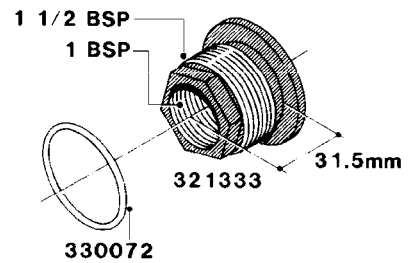

L0060

FITTINGS - BULKHEAD
L0060-HIN, 01:01:16

Page 1

Date 07.02.2020 8:22

parts-n°	order qty	description
141046	1	NUT 3/8" BSP
141341	1	NUT 1/4' BSP
240284	1	O-RING D82,5/75 X 3,5
320456	1	FITT.DK BULKHEAD 1"BSP DOUBLE
320467	1	FITT.DK BULKHEAD 1"BSP SINGLE
320471	1	FITT.DK NUT 1" BSP JAMB
320541	1	FITT.DK BULKHEAD 2-1/2'BSP SIN
320552	1	FITT.DK NUT 2-1/2' BSP JAMB
320644	1	FITT.DK ELB.3/4"HB X 1" BSP
320784	1	FITT.DK CAP 1-1/2" BSP
320795	1	FITT.DK NUT 1-1/2" BSP JAMB
320935	1	FITT.DK BULKHEAD 1/4' BSP SING
320946	1	FITT.DK BULKHEAD 3/8' BSP SING
321296	1	FITT.DK BULKHEAD 1/2" BSP SING
321307	1	FITT.DK NUT 1/2" BSP JAMB
321333	1	FITT.DK BULK 1-1/2" X 1"F BSP
330061	1	O-RING D16/D11X2,5
330072	1	O-RING D53.5/D45.5X4
330212	1	O-RING D19/D14X2.4 F.1/2"NUT
332577	1	O-RING D38/D30X4 F.1" PUR.
332592	1	O-RING D26/D20X3