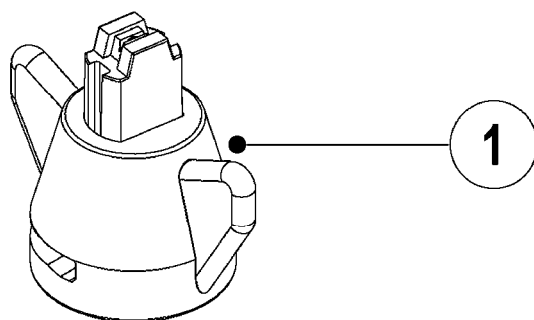

BOOM-NOZZLES MINIDRIFT
D1050-HIN, 01:01:16

Page 0

Date 07.02.2020 8:21

D1050