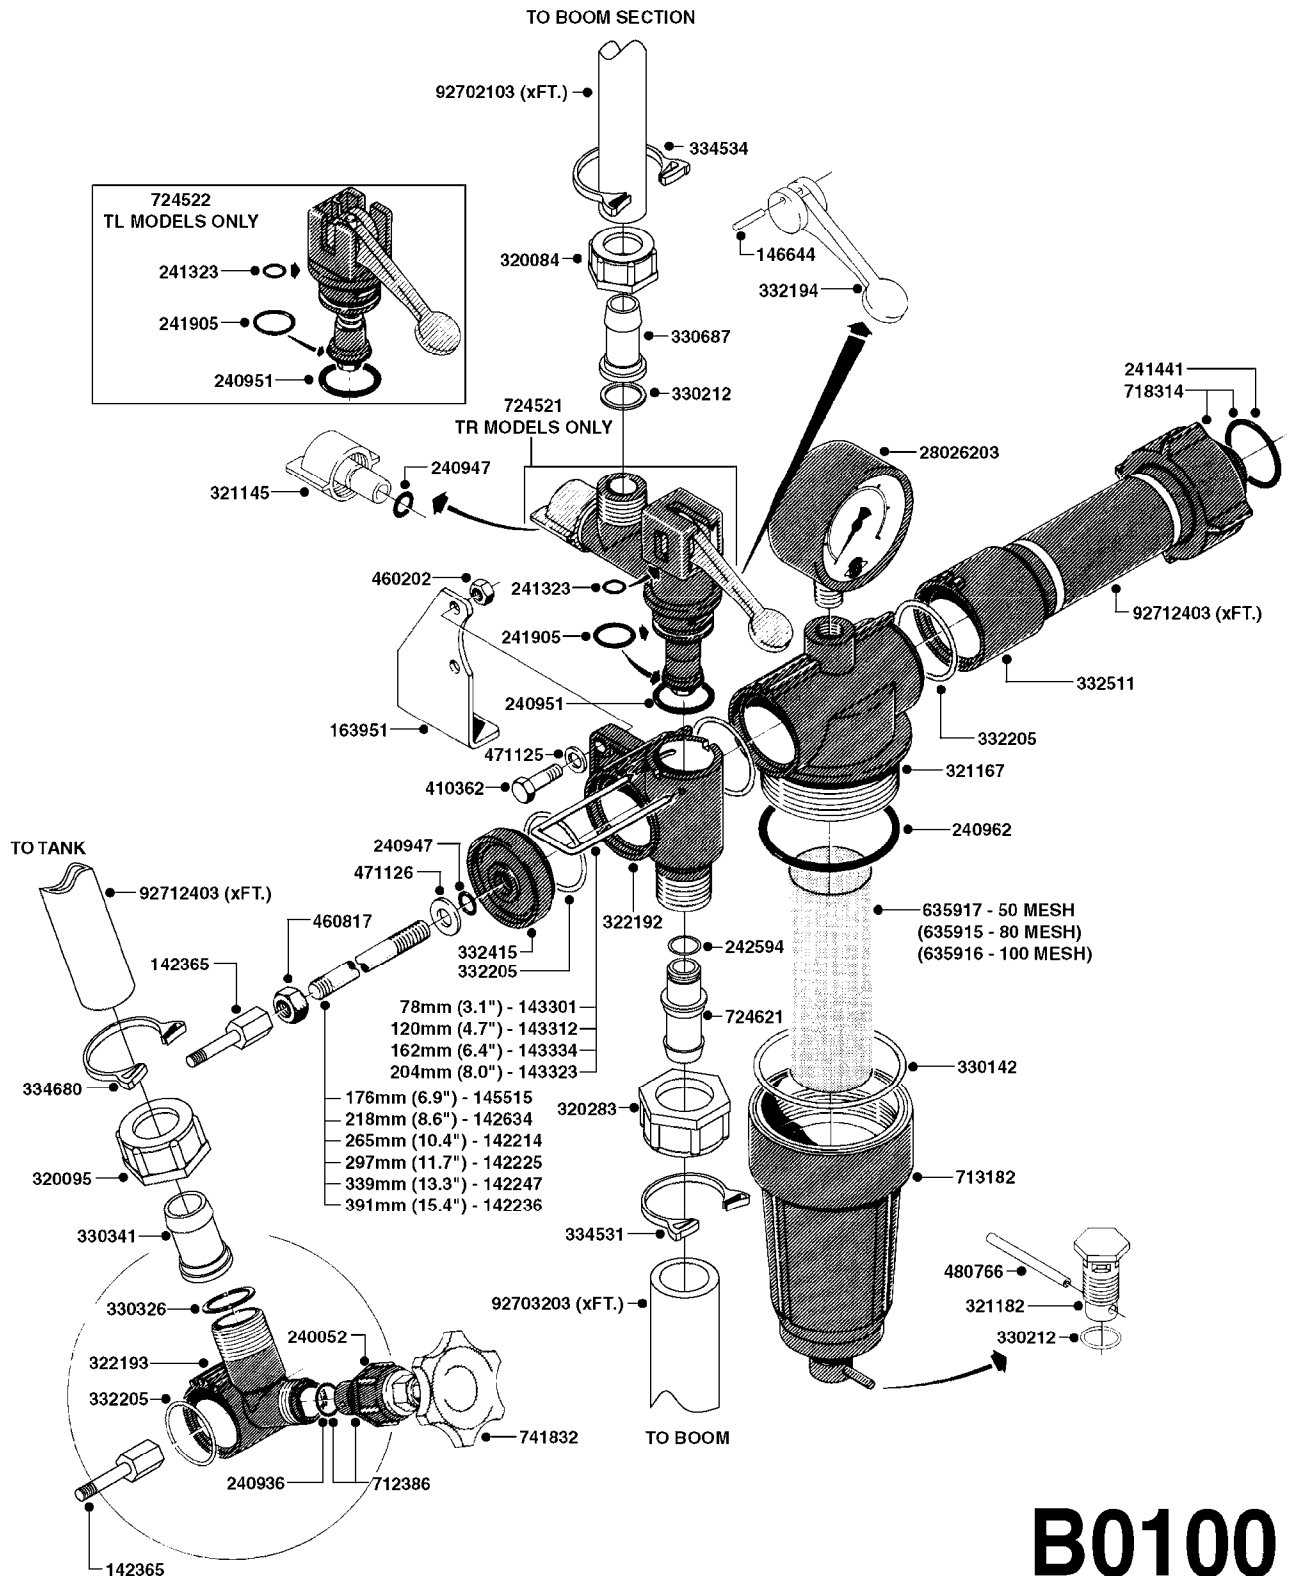

BK-180 BOOM VALVES-MAN.PRE 00
B0100-HIN, 01:01:16

Page 1

Date 07.02.2020 8:21

parts-n°	order qty	description
142214	1	STUD BOLT - M8X265, 3 SECTION
142225	1	STUD BOLT 8 X 299 - 6 MODULS
142236	1	STUD BOLT 8 X 381 - 8 MODULS
142247	1	STUD BOLT 8 X 341 - 7 MODULS
142365	1	EXTENSION BOLT F/HARDI MATIC
142634	1	STUD BOLT M8 X 213 - 4 MODULS
143301	1	LOCK CLAMP 78 MM
143312	1	LOCK CLAMP 120 MM
143323	1	LOCK CLAMP 204 MM
143334	1	LOCK CLAMP 162 MM
145515	1	STUD BOLT M8 X 176MM
146644	1	PIN D3X19 STAINLESS
163951	1	MOUNT BRACKET FOR BK180 SECTIO
240052	1	BUSHING/PKNG D11,2/8,4 X 6
240936	1	O-RING D13.3X2.4 NITRIL
240947	1	O-RING D7.3X2.4 NITRIL
240951	1	O-RING D21.2X3 NITRIL
240962	1	O-RING D57,2X3 NITRIL
241323	1	O-RING D5.3X2.4 NITRIL
241441	1	O-RING D29.3X3
241905	1	O-RING 12,3X2,4 VITON DKR.1,05
242594	1	O-RING D14 X 1.78 SCH.70-EPDM
320084	1	FITT.DK NUT 1/2" BSP
320095	1	FITT.DK NUT 1" BSP
320283	1	FITT.DK NUT 3/4"BSP
321145	1	CAP 1/2" RG FOR CONST.PRESSURE
321167	1	FILTER HOUSE S 63 X 4
321182	1	DRAIN PLUG F. FILTER 3/8 BSP
322192	1	HOUSING F.DISTRIBUTOR
322193	1	HOUSING F.HARDIMATIC BK93
330142	1	O-RING D69X2
330212	1	O-RING D19/D14X2.4 F.1/2"NUT
330326	1	O-RING D30/D24X2 F.1"NUT
330341	1	FITT.DK HB 1" F. 1" NUT
330687	1	FITT.DK HB 1/2" F. 1/2" NUT
332194	1	DISTRIBUTION HANDLE
332205	1	O-RING D43/39XD2
332415	1	COVER
332511	1	FITT.DK END CAP 1"HB F.BK180
334531	1	CLAMP HOSE PLASTIC 3/4"
334534	1	CLAMP HOSE PLASTIC 1/2"
334680	1	CLAMP HOSE PLASTIC 1"
410362	1	BOLT HEX 8.8 SS M6X20
460202	1	NUT HEX M6
460817	1	NUT HEX M8 STAINLESS DIN 934
471125	1	WASHER M6U 6.4X14X1.2,A2 SS
471126	1	WASHER, M8, Ø16/ 8.4X 1.6, SS
480766	1	ROLL PIN D4 X 50 STAINLESS
635915	1	SCREEN BK180, 80 MESH
635916	1	SCREEN BK180, 100 MESH
635917	1	SCREEN BK180, 50 MESH
712386	1	PRESSURE REGULATOR COMPL. H-M
713182	1	FILTER CAP WITH DRAIN SCREW
718314	1	CONN. DISTRIB.AND OP.UNIT
724521	1	DISTR.UPPER PART W.EQ.PRESSURE
724522	1	DISTR.OVER PART W.OUV PR 83 BK
724621	1	FITT.DK HB 3/4"ASSY F.3/4" NUT
741832	1	HANDLE REPLACEMENT F/330632
28026203	1	GAUGE 200PSI/BR,2.5"1/4BSP-BTM
92702103	1	HOSE R X1/2" X300PSI WP X0012"
92703203	1	HOSE R X3/4" X300PSI WP X0012"