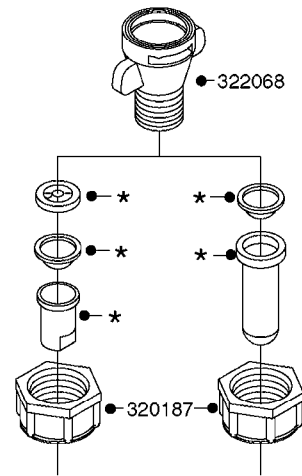

**SINGLE NOZZLE BODY**

**TRIPLET NOZZLE BODY**

**D1090**

\*=REFER TO HARDI NOZZLE CATALOG

NOZZLE BODIES-SNAP FIT  
D1090-HIN, 01:01:16

Page 1  
Date 07.02.2020 8:21

parts-n°	order qty	description
143592	1	LOCK CLAMP FOR TRIPLET
241371	1	DIAPHRAGM F.NO-DRIP,VULC
241990	1	O-RING D9.3 X 2.4 VITON
242594	1	O-RING D14 X 1.78 SCH.70-EPDM
242598	1	O-RING D7.0 X 2.5 NITRIL
320187	1	FITT.DK CAP 3/8" BSP BLACK
320283	1	FITT.DK NUT 3/4"BSP
321462	1	CAP F.NO-DRIP ASSY.
322068	1	SNAP-FIT ADAPTER THREAD. HARDI
322114	1	NUT PLASTIC F.NOZZ.H
322116	1	BOLT PLASTIC F.NOZZ.H.
322258	1	HOUSING F.TRIPLET
322260	1	NOZZLE HOLDER LOWER PART
333012	1	NOZZLE HOLD. UPPER PART
334082	1	SNAP-FIT NOZZ.HOLD.CONE BLACK
334102	1	BLANK F.NOZZLE
334172	1	SNAP-FIT NOZZ.HOLD.CONE GREEN
334173	1	SNAP-FIT NOZZ.HOLD.CONE ORANGE
334220	1	YOKE, UPPER NOZZLE BODY
334371	1	SNAP-FIT NOZZLE HOLDER YELLOW
334373	1	SNAP-FIT NOZZLE HOLDER RED
334377	1	SNAP-FIT NOZZLE HOLDER BLUE
334926	1	SNAP-FIT TURN PLATE F TRIPLET
390639	1	O-RING F.NOZZLE FILTER
440665	1	SCREW M4.2X16 STAINLESS
716236	1	FITT.DK HB 1/2" ASSY. F. 3/4"
716413	1	FITT.DK PLUG ASSY. F.NOZ TUBE
724621	1	FITT.DK HB 3/4"ASSY F.3/4" NUT
725042	1	SCREEN 80 MESH W.GASKET, RED
725043	1	SCREEN 50 MESH W.GASKET,BLUE
725044	1	SCREEN 100 MESH W.GASKET,YELLO
725078	1	SNAP-FIT TRIPLET W/O NOZZ HOLD
725079	1	NOZZLE ASSY.SING.SNAP-FIT GREN
729645	1	NON-DRIP SPRING ASSY.GREEN 10