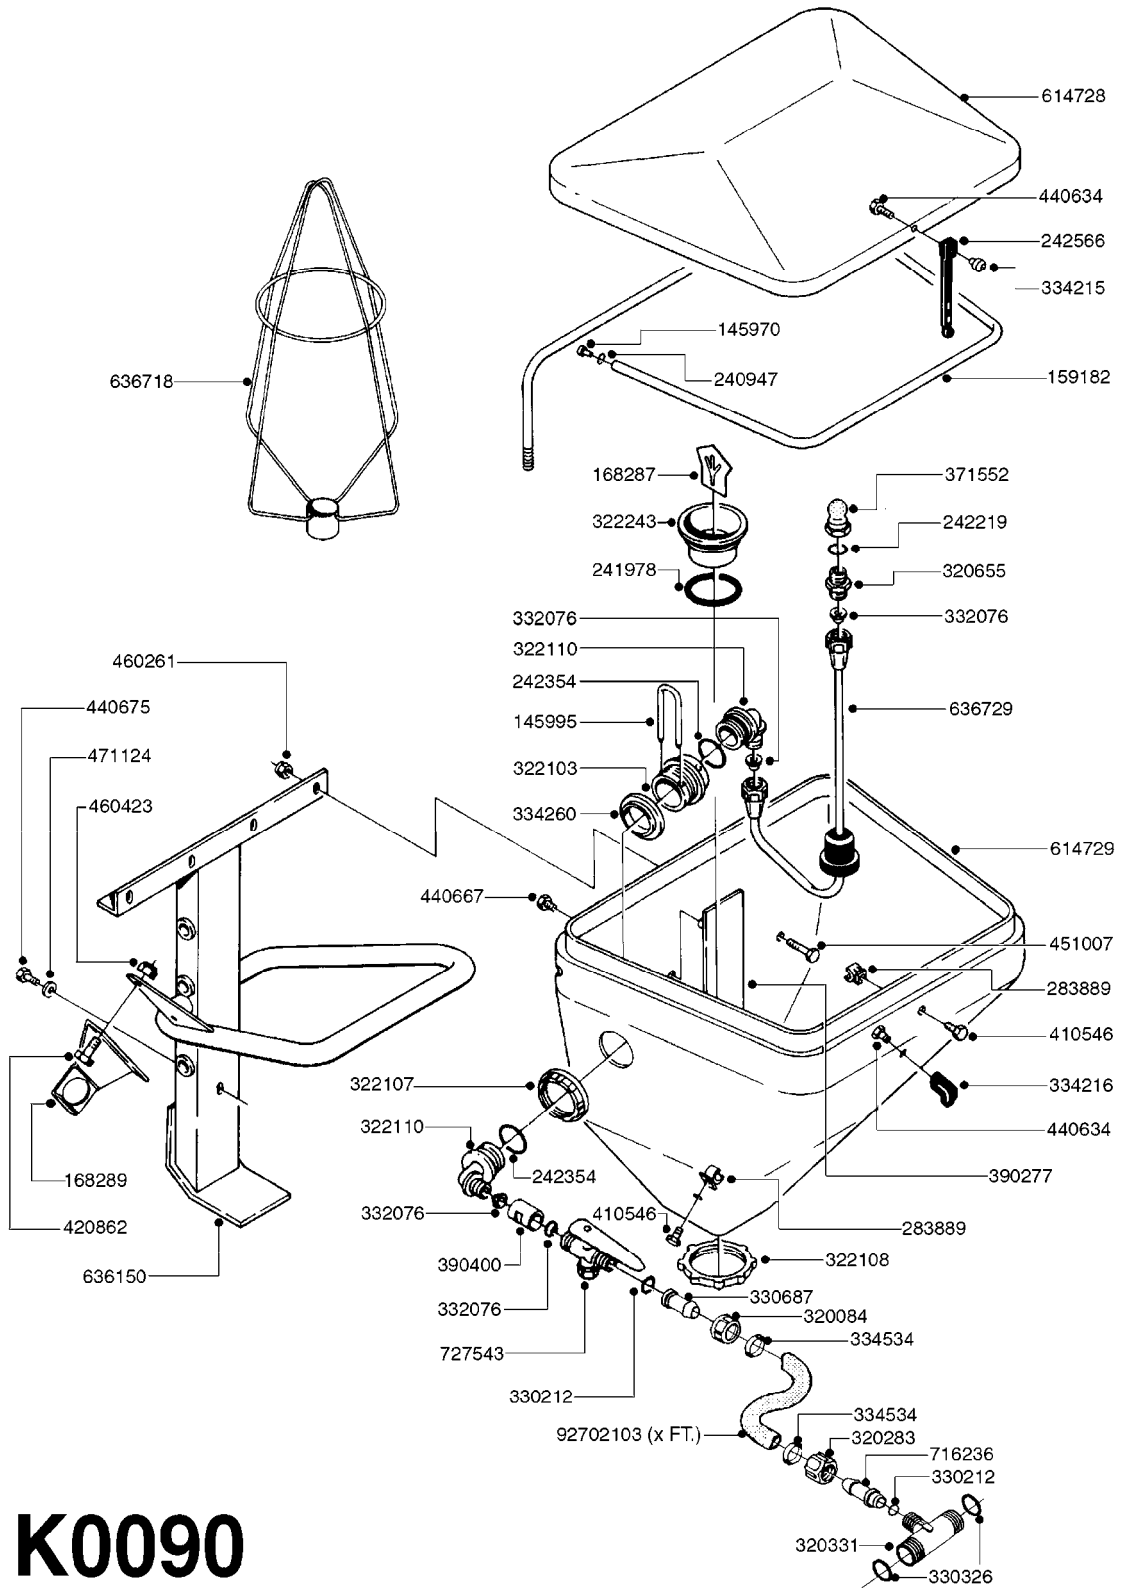

K0090

CHEMICAL FILLER-HOPPER (PRE95)
K0090-HIN, 01:01:16

Page 1

Date 07.02.2020 8:22

parts-n°	order qty	description
145970	1	PLUG MF 11 X 1
145995	1	FITT.DK S-53 FORK
159182	1	RINSING TUBE CHEM.FILL
168287	1	PLATE ANTI-VORTEX F.CHEM FILL
168289	1	BRACKET F. 3-WAY VALVE
240947	1	O-RING D7.3X2.4 NITRIL
241978	1	O-RING 64.5X3.0
242219	1	O-RING D16.3X2.4 VITON
242354	1	O-RING D32.2X3.0 VITON
242566	1	LATCH STRAP F. CHEM.FILL
283889	1	CLIP F.TUBE SUPPORT
320084	1	FITT.DK NUT 1/2" BSP
320283	1	FITT.DK NUT 3/4"BSP
320331	1	FITT.DK TEE 1" - 1" - 3/4" BSP
320655	1	FITT.DK HN 1/2"-1/2" BSP
322103	1	FITT.DK S-53 BULKHEAD
322107	1	FITT.DK S-53 BULKHEAD NUT
322108	1	FITT.DK S-67 BULKHEAD NUT
322110	1	FITT.DK S-53 ELB. 1/2" BSP
322243	1	DRAIN PIPE/CHEM FIL.S67/S56
330212	1	O-RING D19/D14X2.4 F.1/2"NUT
330326	1	O-RING D30/D24X2 F.1"NUT
330687	1	FITT.DK HB 1/2" F. 1/2" NUT
332076	1	CONE INSERT F. ALUMINUM LANCE
334215	1	RUBBER
334216	1	RUBBER LATCH FOR CHEM.FILL
334260	1	GASKET F. S-53 BULKHEAD
334534	1	CLAMP HOSE PLASTIC 1/2"
371552	1	NOZZLE F.RINSING
390277	1	SCALE PLATE FOR HARDI FILLER
390400	1	FITT.DK BULKHEAD 1/2'X1/2'
410546	1	BOLT HEX M6X12 A2 SS DIN933
420862	1	BOLT HEX 8.8 DEL M10X16 FT
440634	1	SCREW 5/8"
440667	1	SCREW M3.5X12 SLOT STAINLESS
440675	1	SCREW F. PLASTIC 5X16 SS
451007	1	SCREW M6X20 STAINLESS
460261	1	NUT HEX M6X1.00 LOCK DIN985 A2 SS
460423	1	NUT HEX M10X1.50 LOCK DIN985A2 SS
471124	1	WASHER, M6, Ø18/ 6.4X 1.6, SS
614728	1	LID FOR CHEM FILLER
614729	1	TANK HARDI FILLER
636150	1	FRAME FOR CHEM FILL TANK
636718	1	RINSE SUPPORT CHEM.FILL 25/35L
636729	1	TUBE F. RINSE CHEM FILL
716236	1	FITT.DK HB 1/2" ASSY. F. 3/4"
727543	1	VALVE F.CHEM FILL JUG RINSE
92702103	1	HOSE R X1/2" X300PSI WP X0012"