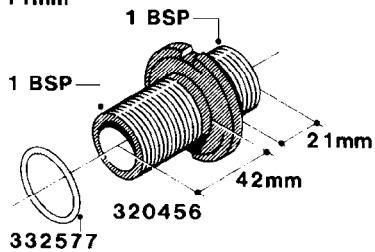

L0060

FITTINGS - BULKHEAD
L0060-HIN, 01:01:16

Page 1

Date 07.02.2020 8:22

parts-n°	order qty	description
141046	1	NUT 3/8" BSP
141341	1	NUT 1/4' BSP
240284	1	O-RING D82,5/75 X 3,5
320456	1	FITT.DK BULKHEAD 1"BSP DOUBLE
320467	1	FITT.DK BULKHEAD 1"BSP SINGLE
320471	1	FITT.DK NUT 1" BSP JAMB
320541	1	FITT.DK BULKHEAD 2-1/2'BSP SIN
320552	1	FITT.DK NUT 2-1/2' BSP JAMB
320644	1	FITT.DK ELB.3/4"HB X 1" BSP
320784	1	FITT.DK CAP 1-1/2" BSP
320795	1	FITT.DK NUT 1-1/2" BSP JAMB
320935	1	FITT.DK BULKHEAD 1/4' BSP SING
320946	1	FITT.DK BULKHEAD 3/8' BSP SING
321296	1	FITT.DK BULKHEAD 1/2" BSP SING
321307	1	FITT.DK NUT 1/2" BSP JAMB
321333	1	FITT.DK BULK 1-1/2" X 1"F BSP
330061	1	O-RING D16/D11X2,5
330072	1	O-RING D53.5/D45.5X4
330212	1	O-RING D19/D14X2.4 F.1/2"NUT
332577	1	O-RING D38/D30X4 F.1" PUR.
332592	1	O-RING D26/D20X3