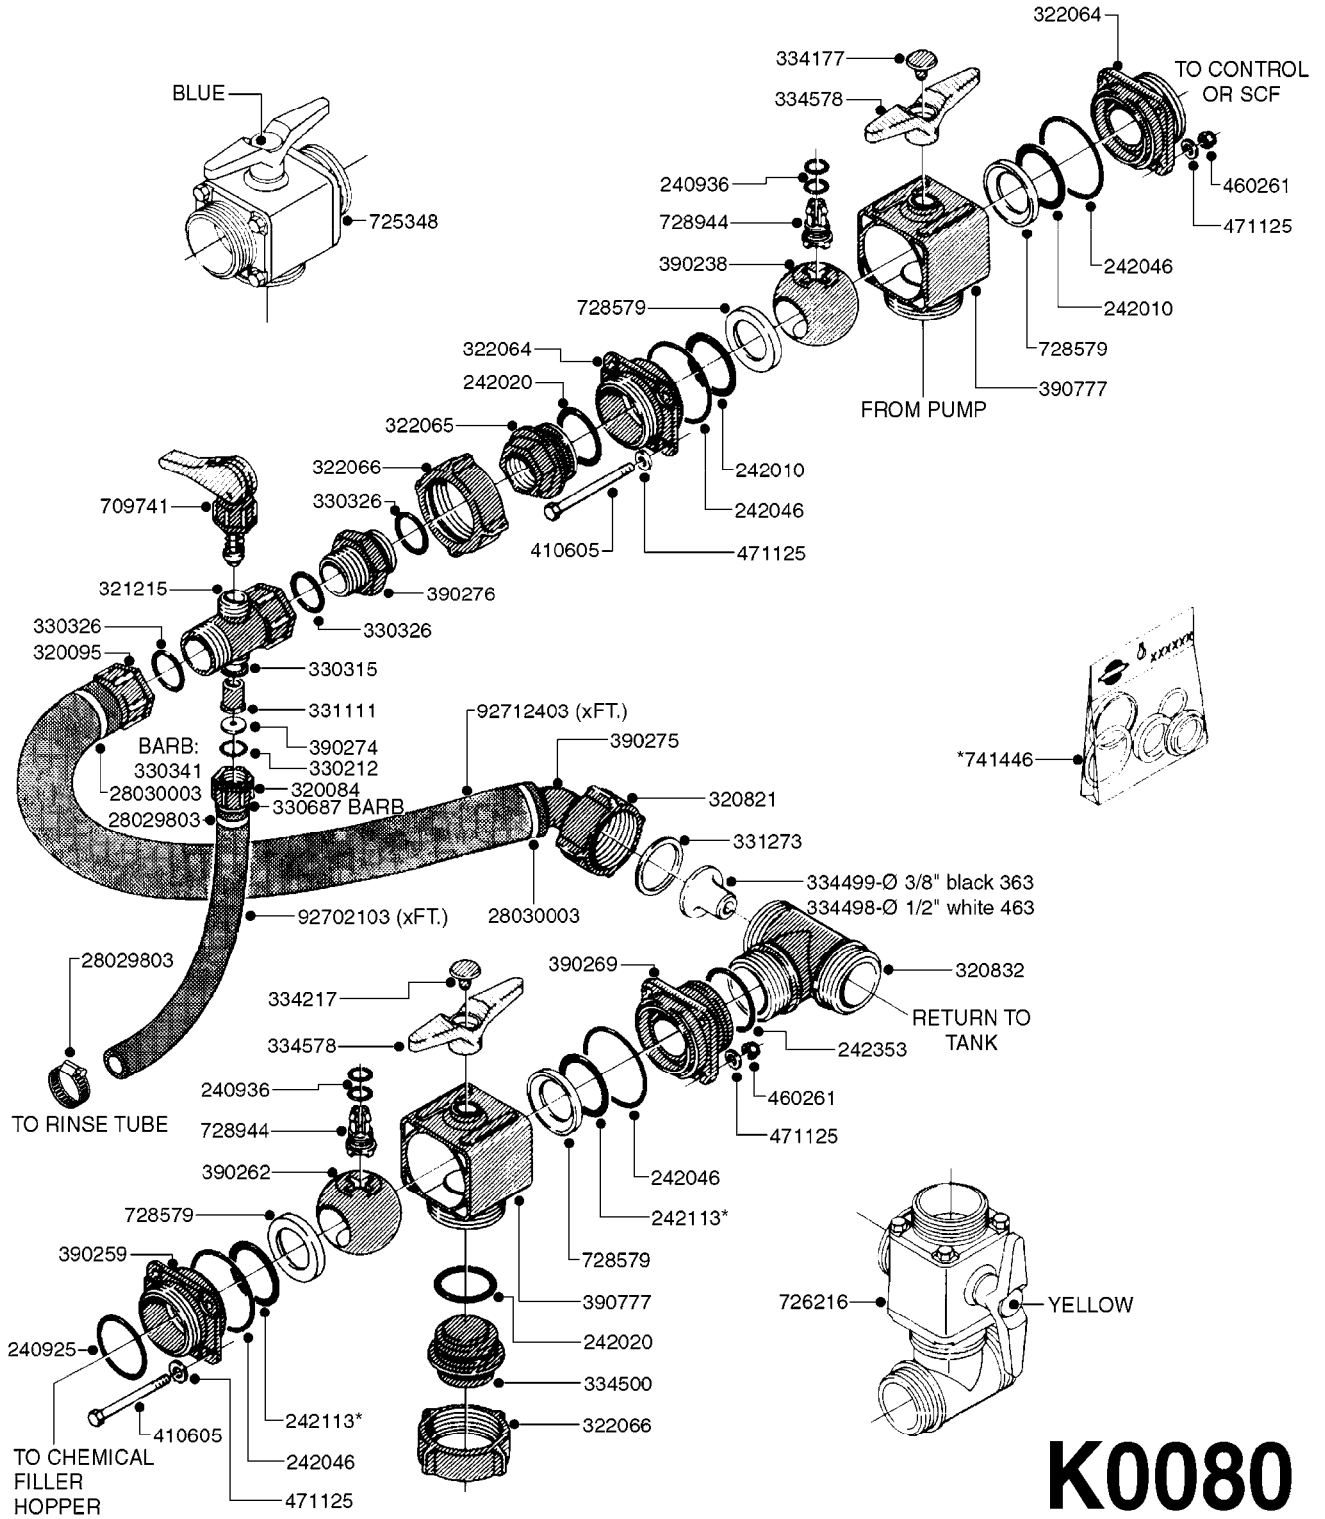

K0080

CHEM. FILLER-STANDARD-PLUMBING
K0080-HIN, 15:07:16

Page 1
Date 07.02.2020 8:22

parts-n°	order qty	description
240925	1	O-RING D49.5X3 NITRIL
240936	1	O-RING D13.3X2.4 NITRIL
242010	1	O-RING D37.47X5.33
242020	1	O-RING 39.2 X 3 VITON
242046	1	O-RING D60X2
242113	1	O-RING D37.5X5.3 VITON
242353	1	O-RING 3 X 44.2 VITON
320084	1	FITT.DK NUT 1/2" BSP
320095	1	FITT.DK NUT 1" BSP
320821	1	FITT.DK NUT 1-1/2" BSP
320832	1	FITT.DK TEE 1-1/2x1-1/2x1-1/2
321215	1	FITT.DK HOUSING F. AGITATION
322064	1	END COVER W.S56
322065	1	FITT.DK UNION 1' BSP/S-56
322066	1	FITT.DK S-56 NUT
330212	1	O-RING D19/D14X2.4 F.1/2"NUT
330315	1	O-RING D18.4/D13X.6
330326	1	O-RING D30/D24X2 F.1"NUT
330341	1	FITT.DK HB 1" F. 1" NUT
330687	1	FITT.DK HB 1/2" F. 1/2" NUT
331111	1	VALVE SEAT FOR 1/2" DISTRIBUT.
331273	1	O-RING D44/D38X2 F.1-1/2"
334177	1	VALVE INDICATOR BLUE
334217	1	VALVE INDICATOR YELLOW
334498	1	NOZZLE INJECTOR 13MM/462 WHITE
334499	1	NOZZLE INJECTOR 10MM/361 BLACK
334500	1	FITT.DK S-56 PLUG W/ 4.2Ø Hole
334578	1	HANDLE FOR VALVE 'OLD' STYLE
390238	1	BALL F. 3 WAY PRESSURE VALVE
390259	1	END COVER S56 F.3 WAY VALVE
390262	1	BALL F. 2 WAY VALVE
390269	1	END COVER S56 1-1/2"F.3WAY VLV
390274	1	ORIFICE ID4.0/18/1.5
390275	1	FITT.DK ELB 1' SPECIAL F.CHEMF
390276	1	FITT.DK HN 1'BSP
390777	1	HOUSING F.BALL VALVE 3 WAY
410605	1	BOLT HEX 8.8 DEL M6X80
460261	1	NUT HEX M6X1.00 LOCK DIN985 A2 SS
471125	1	WASHER M6U 6.4X14X1.2,A2 SS
709741	1	VALVE ASSY. 1/2" FLIP LEVER
725348	1	VALVE 3 WAY BLUE
726216	1	VALVE TWO WAY
728579	1	SEAL F BALL
728944	1	VALVE STEM & COLOURED CAPS
741446	1	REPAIR KIT F.S67 VALVE - VITON
28029803	1	CLAMP HOSE GEAR P1/2" 6708
28030003	1	CLAMP HOSE GEAR P1" 6716
92702103	1	HOSE R X1/2" X300PSI WP X0012"
92712403	1	HOSE R X1" X300PSI WP X0012"