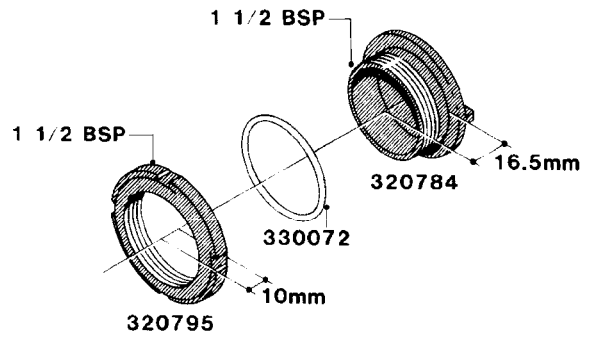

L0060

FITTINGS - BULKHEAD
L0060-HIN, 01:01:16

Page 1

Date 07.02.2020 8:22

parts-n°	order qty	description
141046	1	NUT 3/8" BSP
141341	1	NUT 1/4' BSP
240284	1	O-RING D82,5/75 X 3,5
320456	1	FITT.DK BULKHEAD 1"BSP DOUBLE
320467	1	FITT.DK BULKHEAD 1"BSP SINGLE
320471	1	FITT.DK NUT 1" BSP JAMB
320541	1	FITT.DK BULKHEAD 2-1/2'BSP SIN
320552	1	FITT.DK NUT 2-1/2' BSP JAMB
320644	1	FITT.DK ELB.3/4"HB X 1" BSP
320784	1	FITT.DK CAP 1-1/2" BSP
320795	1	FITT.DK NUT 1-1/2" BSP JAMB
320935	1	FITT.DK BULKHEAD 1/4' BSP SING
320946	1	FITT.DK BULKHEAD 3/8' BSP SING
321296	1	FITT.DK BULKHEAD 1/2" BSP SING
321307	1	FITT.DK NUT 1/2" BSP JAMB
321333	1	FITT.DK BULK 1-1/2" X 1"F BSP
330061	1	O-RING D16/D11X2,5
330072	1	O-RING D53.5/D45.5X4
330212	1	O-RING D19/D14X2.4 F.1/2"NUT
332577	1	O-RING D38/D30X4 F.1" PUR.
332592	1	O-RING D26/D20X3