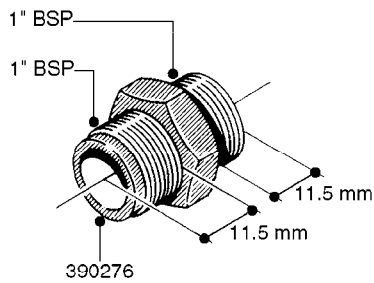

L0030

FITTINGS - HEXAGON NIPPLES
L0030-HIN, 01:01:16

Page 1
Date 07.02.2020 8:22

parts-n°	order qty	description
10015303	1	FITT.PO.HN 1.00X1.00 M1000
10425003	1	FITT.PO.HN 1.25X1.00 MCPHEE
320132	1	FITT.DK HN 1" BSP
320176	1	FITT.DK HN 3/8"X1/2" BSP
320445	1	FITT.DK HN 1/4"X3/8" BSP
320655	1	FITT.DK HN 1/2"-1/2" BSP
320692	1	FITT.DK HN 3/8'BSPX1/4'NPT
320703	1	FITT.DK HN 3/8BSP X1/2 &1/4NPT
320725	1	FITT.DK NIPPLE 3/8"-3/8" BSP
320902	1	FITT.DK HN 3/8'X 1/4' BSP
390232	1	FITT.DK HN 1-1/2' X 1-1/4' BSP
390276	1	FITT.DK HN 1'BSP