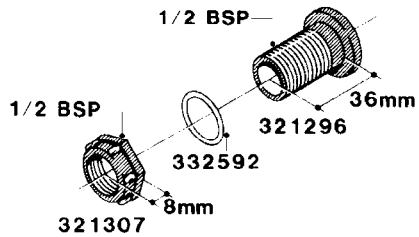

L0060

FITTINGS - BULKHEAD
L0060-HIN, 01:01:16

Page 1

Date 07.02.2020 8:22

parts-n°	order qty	description
141046	1	NUT 3/8" BSP
141341	1	NUT 1/4' BSP
240284	1	O-RING D82,5/75 X 3,5
320456	1	FITT.DK BULKHEAD 1"BSP DOUBLE
320467	1	FITT.DK BULKHEAD 1"BSP SINGLE
320471	1	FITT.DK NUT 1" BSP JAMB
320541	1	FITT.DK BULKHEAD 2-1/2'BSP SIN
320552	1	FITT.DK NUT 2-1/2' BSP JAMB
320644	1	FITT.DK ELB.3/4"HB X 1" BSP
320784	1	FITT.DK CAP 1-1/2" BSP
320795	1	FITT.DK NUT 1-1/2" BSP JAMB
320935	1	FITT.DK BULKHEAD 1/4' BSP SING
320946	1	FITT.DK BULKHEAD 3/8' BSP SING
321296	1	FITT.DK BULKHEAD 1/2" BSP SING
321307	1	FITT.DK NUT 1/2" BSP JAMB
321333	1	FITT.DK BULK 1-1/2" X 1"F BSP
330061	1	O-RING D16/D11X2,5
330072	1	O-RING D53.5/D45.5X4
330212	1	O-RING D19/D14X2.4 F.1/2"NUT
332577	1	O-RING D38/D30X4 F.1" PUR.
332592	1	O-RING D26/D20X3