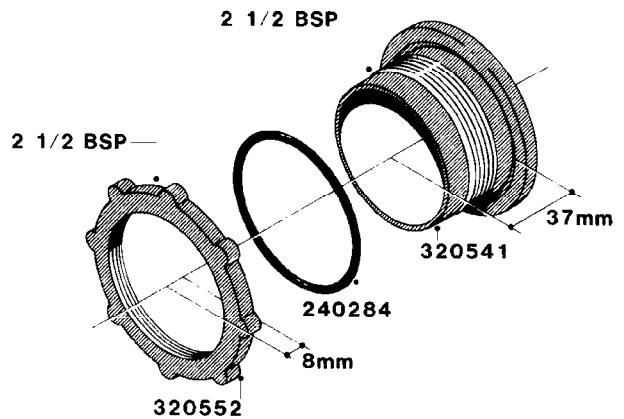

L0060

FITTINGS - BULKHEAD
L0060-HIN, 01:01:16

Page 1

Date 07.02.2020 8:22

parts-n°	order qty	description
141046	1	NUT 3/8" BSP
141341	1	NUT 1/4' BSP
240284	1	O-RING D82,5/75 X 3,5
320456	1	FITT.DK BULKHEAD 1"BSP DOUBLE
320467	1	FITT.DK BULKHEAD 1"BSP SINGLE
320471	1	FITT.DK NUT 1" BSP JAMB
320541	1	FITT.DK BULKHEAD 2-1/2'BSP SIN
320552	1	FITT.DK NUT 2-1/2' BSP JAMB
320644	1	FITT.DK ELB.3/4"HB X 1" BSP
320784	1	FITT.DK CAP 1-1/2" BSP
320795	1	FITT.DK NUT 1-1/2" BSP JAMB
320935	1	FITT.DK BULKHEAD 1/4' BSP SING
320946	1	FITT.DK BULKHEAD 3/8' BSP SING
321296	1	FITT.DK BULKHEAD 1/2" BSP SING
321307	1	FITT.DK NUT 1/2" BSP JAMB
321333	1	FITT.DK BULK 1-1/2" X 1"F BSP
330061	1	O-RING D16/D11X2,5
330072	1	O-RING D53.5/D45.5X4
330212	1	O-RING D19/D14X2.4 F.1/2"NUT
332577	1	O-RING D38/D30X4 F.1" PUR.
332592	1	O-RING D26/D20X3