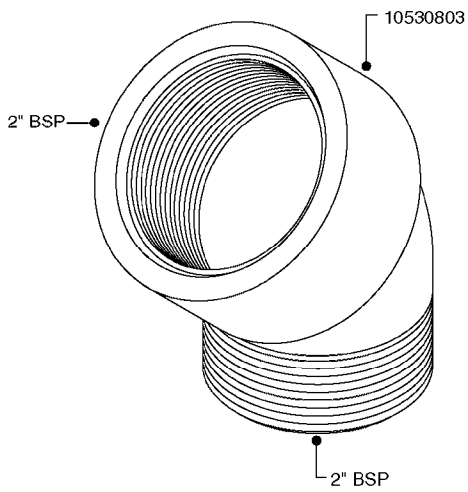

**L0020**

FITTINGS-T-PIECES, CAPS & ELBOWS  
L0020-HIN, 01:01:16

Page 1  
Date 07.02.2020 8:22

parts-n°	order qty	description
10053603	1	FITT. CAPNUT 2"BSP 5601
10194303	1	CAP BLANK 1 1/2 MCPHEE 210060
320047	1	FITT.DK CAPNUT 1/2" BSP
320106	1	FITT.DK CAPNUT 1" BSP
320272	1	FITT.DK CAPNUT 3/8" BSP
320316	1	FITT.DK TEE 3/4" X3/4" X1"BSP
320331	1	FITT.DK TEE 1" - 1" - 3/4" BSP
320342	1	FITT.DK EL 3/4"M X 1"F BSP
320563	1	FITT.DK 3 WAY 1/2" 110 DEG.
320677	1	NO LONGER AVAILABLE
320961	1	FITT.DK CAPNUT 1-1/2" BSP
321053	1	FITT.DK TEE 1/2 X1/2 X1/2" BSP
322072	1	FITT.DK TEE 3/8'X3/8'X3/8' BSP
322095	1	FITT.DK TEE 1-1/2 X1-1/4 X3/4" BSP
322138	1	FITT.DK ELB 1"M X 1"F BSP
330013	1	O-RING 2.5 X 10 PUR
330212	1	O-RING D19/D14X2.4 F.1/2"NUT
330326	1	O-RING D30/D24X2 F.1"NUT
331273	1	O-RING D44/D38X2 F.1-1/2"

**L0030**

FITTINGS - HEXAGON NIPPLES  
L0030-HIN, 01:01:16

Page 1  
Date 07.02.2020 8:22

parts-n°	order qty	description
10015303	1	FITT.PO.HN 1.00X1.00 M1000
10425003	1	FITT.PO.HN 1.25X1.00 MCPHEE
320132	1	FITT.DK HN 1" BSP
320176	1	FITT.DK HN 3/8"X1/2" BSP
320445	1	FITT.DK HN 1/4"X3/8" BSP
320655	1	FITT.DK HN 1/2"-1/2" BSP
320692	1	FITT.DK HN 3/8'BSPX1/4'NPT
320703	1	FITT.DK HN 3/8BSP X1/2 &1/4NPT
320725	1	FITT.DK NIPPLE 3/8"-3/8" BSP
320902	1	FITT.DK HN 3/8'X 1/4' BSP
390232	1	FITT.DK HN 1-1/2' X 1-1/4' BSP
390276	1	FITT.DK HN 1'BSP