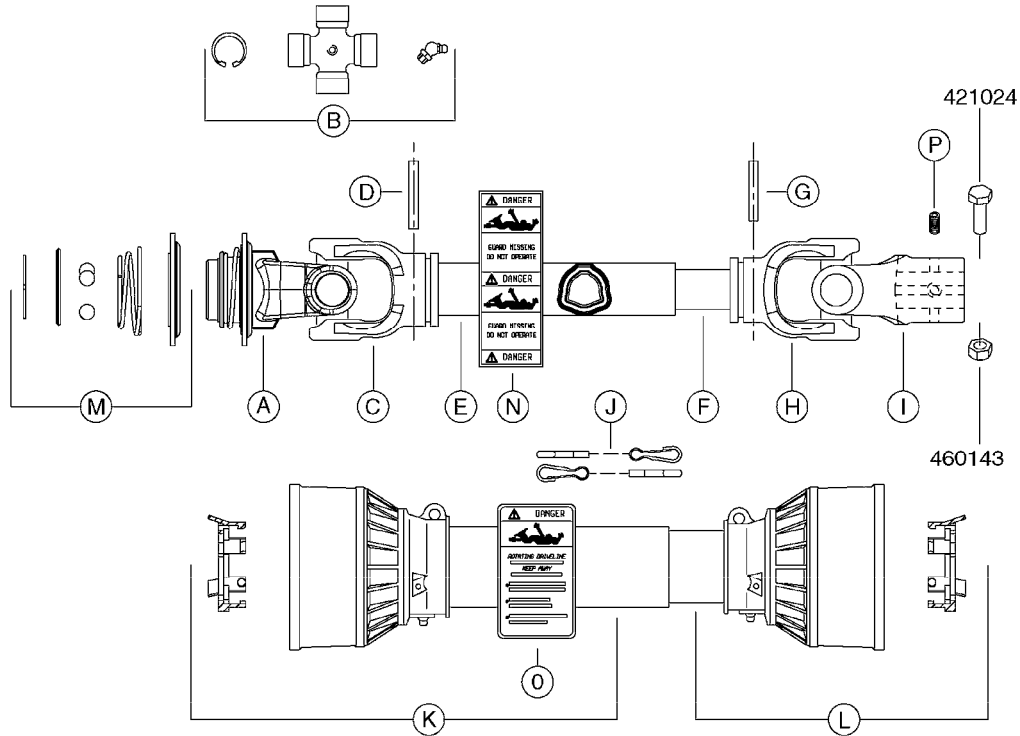

parts-n°	order qty	description
284041	1	UNIV. JOINT 27x70mm
289040	1	PTO YOKE 1-3/8" X 6 SPLINE
289041	1	PTO YOKE 1-3/8" X 6 SPLINE
289042	1	UNIV. JOINT 22x54mm
289045	1	UNIV. JOINT 30.2x79.4mm
289049	1	PTO SHIELD COMPLETE F.829446
289050	1	PTO SHIELD COMPLETE F.829445
829445	1	PTO 1-3/8/6X1-3/8/6X810M AXIAL
829446	1	PTO SHAFT LE-SPV + LP ZE-P540
829480	1	PTO 1-3/8/21 x 1-3/8/21x1210MM
829482	1	PTO 1-3/8/6X25MM X 600MM 1202
829483	1	PTO 1-3/8/6X30MM x 610MM 1302
829484	1	PTO 1-3/8/6X1-3/8/6X575MM 361
829486	1	PTO 1-3/8/6X30MM X870MM 1302
829487	1	PTO 1-3/8/6X1-3/8/6X870MM 361
829490	1	PTO 1-3/8/6X30MM 1320MM 1302
829491	1	PTO 1-3/8/6X1' 610/913MM 9016
829502	1	PTO 1-3/8/6x1210/1745
28005200	1	PTO YOKE 1-3/8" X 21 SPLINE
28005400	1	PTO YOKE 1-3/8" X 6 SPLINE
28005800	1	PTO YOKE 1-3/8" X 21 SPLINE
28006000	1	PTO YOKE D25 CONE 3 DEG.
28006100	1	PTO YOKE D30 CONE 4 DEG.
28006200	1	PTO YOKE 1-3/8" X 6 SPLINE
28006300	1	PTO YOKE D1"
28006700	1	PTO OUTER 1-3/8"X21(NO SHIELD)
28006900	1	PTO OUTER 1-3/8"X6(NO SHIELD)
28007300	1	PTO INNER 1-3/8"X21(NO SHIELD)
28007500	1	PTO HALF SHAFT - PUMP END
28007800	1	PTO INNER D1" (NO SHIELD)
28008100	1	PTO SHIELD COMPLETE
28008500	1	PTO HALF SHAFT - TRACTOR END
28008600	1	PTO SHIELD ASSY COMPLETE
28009403	1	UNIV. JOINT 27x74.6mm
28015103	1	PTO YOKE 1-3/8"X21 TWST OLD
28015203	1	UNIV. JOINT 23.8x61.3mm
28015303	1	PTO YOKE 1-3/8"X21 BALL COLLAR
28015403	1	PTO OUTER 1-3/8"X21(SHIELDED)
28015503	1	PTO INNER 1-3/8"X21(NO SHIELD)
28015603	1	PTO SHIELD COMPLETE F.28020303
28015703	1	PTO YOKE 1-3/4"X20 SPL OUTER
28015803	1	PTO OUTER 1-3/4"X20(NO SHIELD)
28015903	1	PTO INNER 1-3/8"X21(NO SHIELD)
28016003	1	PTO SHIELD COMPLETE F.10465803
28016203	1	PTO OUTER 1-3/8"X6(SHIELDED)
28016303	1	PTO INNER 1-3/8"X6(NO SHIELD)
28016703	1	PTO OUTER 1-3/8"X6(NO SHIELD)
28016803	1	PTO INNER 1-3/8"X6(NO SHIELD)
28020203	1	PTO 1-3/4/20x1-3/8/21 BP L=860
28020303	1	PTO 1-3/8/21 x 1-3/8/21 B&P
28040603	1	PTO YOKE 1-3/8X21SPL BLACK
28040703	1	SAFETY CHAIN F.CV BLACK PTO (SET OF 2)
28068800	1	PTO YOKE 1-3/8" X 6 SPLINE
28069700	1	UNIV. JOINT STD1 SFT
28072800	1	PTO SHIELD COMPLETE L=1912 SFT
28073000	1	PTO YOKE 1-3/8" X 6 SPLINE