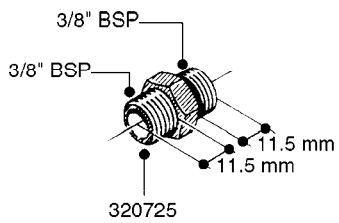

L0030

FITTINGS - HEXAGON NIPPLES
L0030-HIN, 01:01:16

Page 1
Date 07.02.2020 8:22

parts-n°	order qty	description
10015303	1	FITT.PO.HN 1.00X1.00 M1000
10425003	1	FITT.PO.HN 1.25X1.00 MCPHEE
320132	1	FITT.DK HN 1" BSP
320176	1	FITT.DK HN 3/8"X1/2" BSP
320445	1	FITT.DK HN 1/4"X3/8" BSP
320655	1	FITT.DK HN 1/2"-1/2" BSP
320692	1	FITT.DK HN 3/8'BSPX1/4'NPT
320703	1	FITT.DK HN 3/8BSP X1/2 &1/4NPT
320725	1	FITT.DK NIPPLE 3/8"-3/8" BSP
320902	1	FITT.DK HN 3/8'X 1/4' BSP
390232	1	FITT.DK HN 1-1/2' X 1-1/4' BSP
390276	1	FITT.DK HN 1'BSP