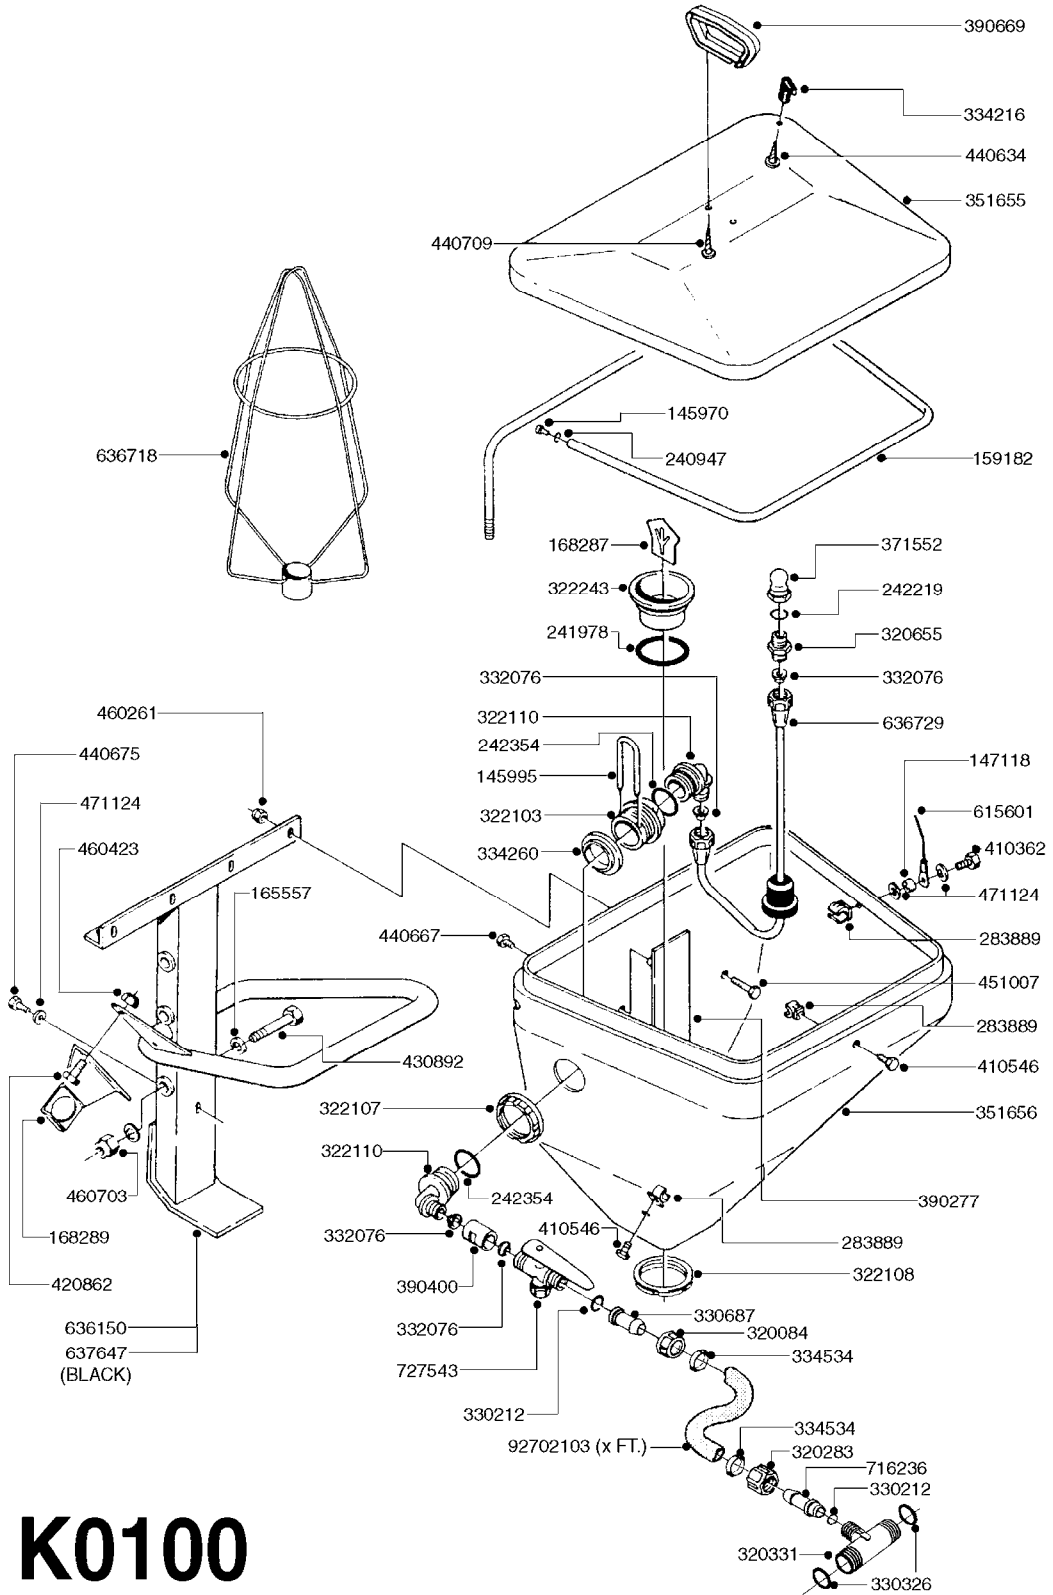

**K0090**

CHEMICAL FILLER-HOPPER (PRE95)  
K0090-HIN, 01:01:16

Page 1

Date 07.02.2020 8:22

parts-n°	order qty	description
145970	1	PLUG MF 11 X 1
145995	1	FITT.DK S-53 FORK
159182	1	RINSING TUBE CHEM.FILL
168287	1	PLATE ANTI-VORTEX F.CHEM FILL
168289	1	BRACKET F. 3-WAY VALVE
240947	1	O-RING D7.3X2.4 NITRIL
241978	1	O-RING 64.5X3.0
242219	1	O-RING D16.3X2.4 VITON
242354	1	O-RING D32.2X3.0 VITON
242566	1	LATCH STRAP F. CHEM.FILL
283889	1	CLIP F.TUBE SUPPORT
320084	1	FITT.DK NUT 1/2" BSP
320283	1	FITT.DK NUT 3/4"BSP
320331	1	FITT.DK TEE 1" - 1" - 3/4" BSP
320655	1	FITT.DK HN 1/2"-1/2" BSP
322103	1	FITT.DK S-53 BULKHEAD
322107	1	FITT.DK S-53 BULKHEAD NUT
322108	1	FITT.DK S-67 BULKHEAD NUT
322110	1	FITT.DK S-53 ELB. 1/2" BSP
322243	1	DRAIN PIPE/CHEM FIL.S67/S56
330212	1	O-RING D19/D14X2.4 F.1/2"NUT
330326	1	O-RING D30/D24X2 F.1"NUT
330687	1	FITT.DK HB 1/2" F. 1/2" NUT
332076	1	CONE INSERT F. ALUMINUM LANCE
334215	1	RUBBER
334216	1	RUBBER LATCH FOR CHEM.FILL
334260	1	GASKET F. S-53 BULKHEAD
334534	1	CLAMP HOSE PLASTIC 1/2"
371552	1	NOZZLE F.RINSING
390277	1	SCALE PLATE FOR HARDI FILLER
390400	1	FITT.DK BULKHEAD 1/2'X1/2'
410546	1	BOLT HEX M6X12 A2 SS DIN933
420862	1	BOLT HEX 8.8 DEL M10X16 FT
440634	1	SCREW 5/8"
440667	1	SCREW M3.5X12 SLOT STAINLESS
440675	1	SCREW F. PLASTIC 5X16 SS
451007	1	SCREW M6X20 STAINLESS
460261	1	NUT HEX M6X1.00 LOCK DIN985 A2 SS
460423	1	NUT HEX M10X1.50 LOCK DIN985A2 SS
471124	1	WASHER, M6, Ø18/ 6.4X 1.6, SS
614728	1	LID FOR CHEM FILLER
614729	1	TANK HARDI FILLER
636150	1	FRAME FOR CHEM FILL TANK
636718	1	RINSE SUPPORT CHEM.FILL 25/35L
636729	1	TUBE F. RINSE CHEM FILL
716236	1	FITT.DK HB 1/2" ASSY. F. 3/4"
727543	1	VALVE F.CHEM FILL JUG RINSE
92702103	1	HOSE R X1/2" X300PSI WP X0012"