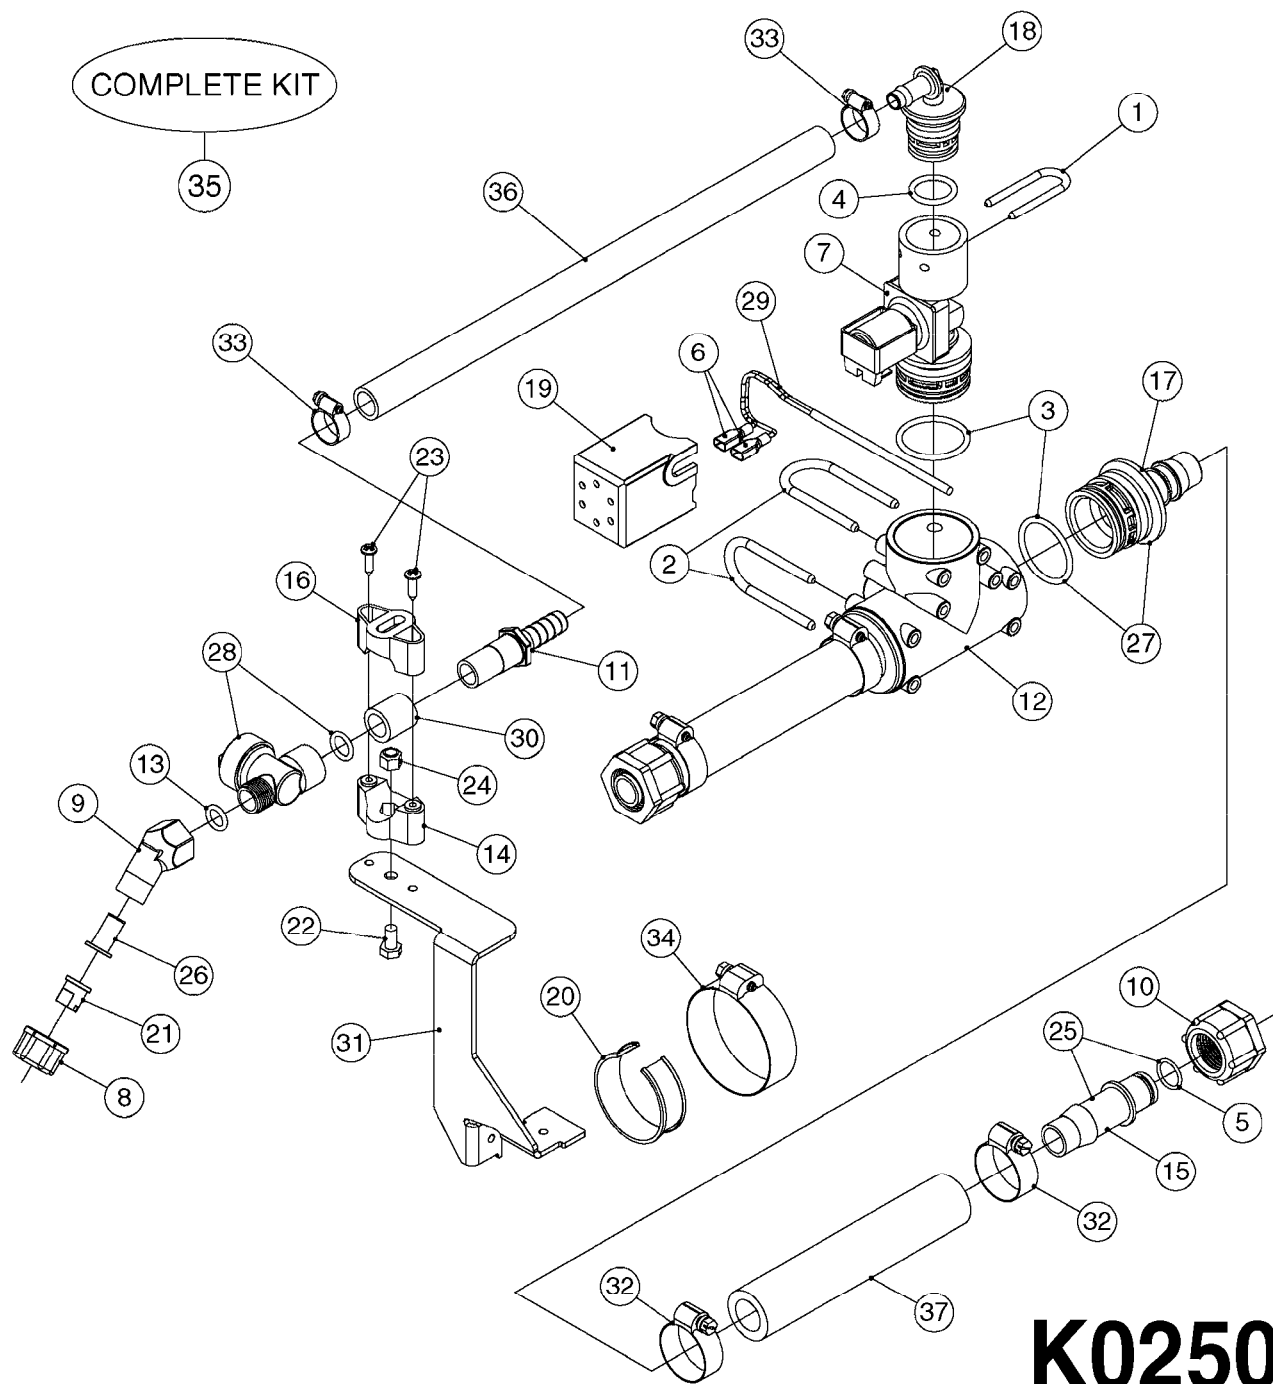

# K0230

END NOZZLE KIT  
K0230-HIN, 01:01:16

Page 1

Date 07.02.2020 8:22

parts-n°	order qty	description
242594	1	O-RING D14 X 1.78 SCH.70-EPDM
281551	1	BALL VALVE 1/2"
320187	1	FITT.DK CAP 3/8" BSP BLACK
320283	1	FITT.DK NUT 3/4"BSP
320596	1	FITT.DK ELB 3/8'-1/2'BSP 45DEG
322255	1	FITT.DK NIPPLE 3/4"X 3/4"
330212	1	O-RING D19/D14X2.4 F.1/2"NUT
720856	1	FITT.DK 1/2'BSP ASSY.F.3/4'NUT
729610	1	NOZZLE ASSY. NON DRIP 3/8 THRD
83327803	1	END NOZZLE KIT "04"