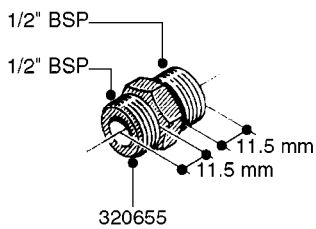

L0030

FITTINGS - HEXAGON NIPPLES
L0030-HIN, 01:01:16

Page 1
Date 07.02.2020 8:22

parts-n°	order qty	description
10015303	1	FITT.PO.HN 1.00X1.00 M1000
10425003	1	FITT.PO.HN 1.25X1.00 MCPHEE
320132	1	FITT.DK HN 1" BSP
320176	1	FITT.DK HN 3/8"X1/2" BSP
320445	1	FITT.DK HN 1/4"X3/8" BSP
320655	1	FITT.DK HN 1/2"-1/2" BSP
320692	1	FITT.DK HN 3/8'BSPX1/4'NPT
320703	1	FITT.DK HN 3/8BSP X1/2 &1/4NPT
320725	1	FITT.DK NIPPLE 3/8"-3/8" BSP
320902	1	FITT.DK HN 3/8'X 1/4' BSP
390232	1	FITT.DK HN 1-1/2' X 1-1/4' BSP
390276	1	FITT.DK HN 1'BSP