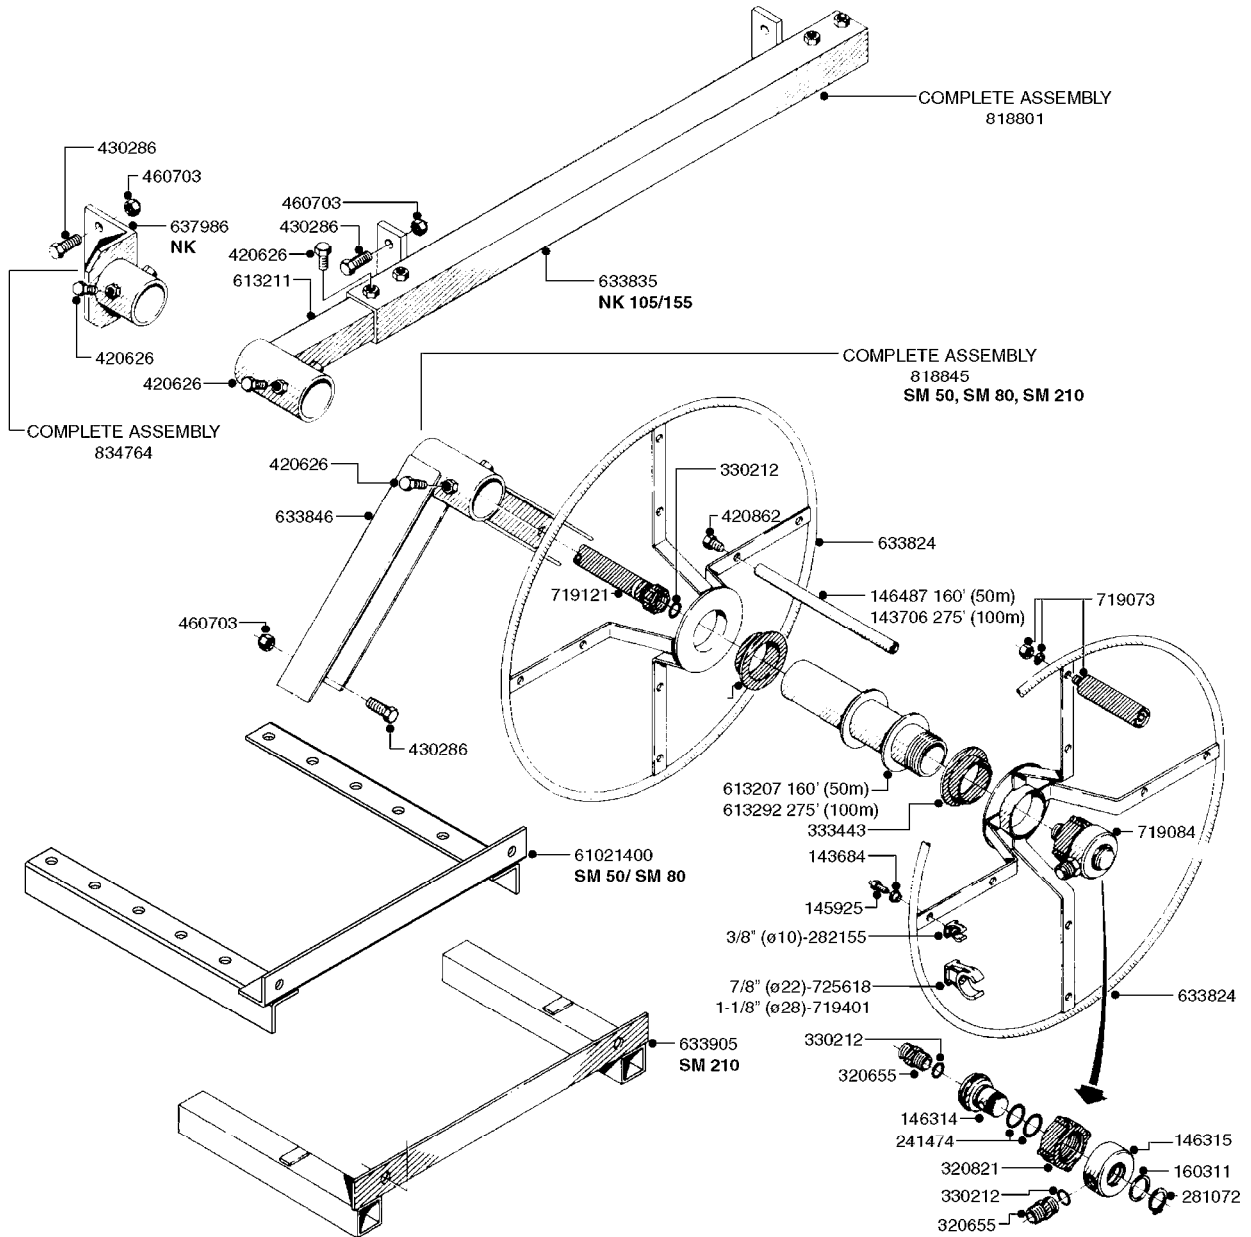

HOSE REEL ASSEMBLIES
K0490-HIN, 01:01:16

Page 1

Date 07.02.2020 8:22

parts-n°	order qty	description
143684	1	BUSHING F. HOSE REEL
143706	1	SPACER TUBE F. 275' HOSE REEL
145925	1	NIPPLE M10 M6
146314	1	UNION BUSHING F.HOSE REEL
146315	1	RING FOR HOSE REEL
146487	1	SPACER ROD F/HOSE REEL 225mm
160311	1	WASHER D30/D20.4X2
241474	1	O-RING NITRIL
281072	1	SNAP-RING OUTER 20X1.20
282155	1	CLIP F.TUBE SUPPORT
320655	1	FITT.DK HN 1/2"-1/2" BSP
320821	1	FITT.DK NUT 1-1/2" BSP
330212	1	O-RING D19/D14X2.4 F.1/2"NUT
333443	1	BUSHING F. HOSE REEL
420604	1	BOLT HEX 8.8 DEL M10X25 FT DIN933
420626	1	BOLT HEX 8.8 DEL M10X20 FT
420862	1	BOLT HEX 8.8 DEL M10X16 FT
430286	1	BOLT HEX 8.8 DEL M12X30 FT
460423	1	NUT HEX M10X1.50 LOCK DIN985A2 SS
460703	1	NUT HEX M12X1.75 LOCK DIN985A2 SS
613207	1	CENTER TUBE FOR 164'HOSE REEL
613211	1	HOSE REEL NK 80/105
613292	1	CENTER TUBE 100 MM
633824	1	SIDE FOR HOSE REEL
633835	1	OUTER TUBE NK 300-600
633846	1	FITTING FOR HOSE REEL TR2/TR3
633905	1	BRKTS. HOSE REEL SM210
637986	1	CLAMP FITTING HOSE REEL
719073	1	HANDLE ASSY. F. HOSE REEL
719084	1	SWIVEL F.HOSE REEL
719121	1	HOSE 1/2'X2500M NUT
719401	1	CLIPS F.PISTOL ASSY.
725618	1	CLIP WHITE PLASTIC SNAP TYPE
818377	1	REEL FOR HOSE 160' X 3/8"
818381	1	REEL FOR HOSE 320' X 3/8'
818801	1	BKT.HOSE REEL MOUNT NL/NK/BOOM
818845	1	BKT.HOSE REEL SM210
833768	1	HOLDER F. HOSE REEL
834764	1	BKT.HOSE REEL MOUNT ESTATE SPR
61021400	1	BKT. BOOM MOUNT SM53/80 US