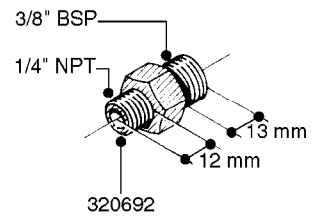

L0030

FITTINGS - HEXAGON NIPPLES
L0030-HIN, 01:01:16

Page 1
Date 07.02.2020 8:22

parts-n°	order qty	description
10015303	1	FITT.PO.HN 1.00X1.00 M1000
10425003	1	FITT.PO.HN 1.25X1.00 MCPHEE
320132	1	FITT.DK HN 1" BSP
320176	1	FITT.DK HN 3/8"X1/2" BSP
320445	1	FITT.DK HN 1/4"X3/8" BSP
320655	1	FITT.DK HN 1/2"-1/2" BSP
320692	1	FITT.DK HN 3/8'BSPX1/4'NPT
320703	1	FITT.DK HN 3/8BSP X1/2 &1/4NPT
320725	1	FITT.DK NIPPLE 3/8"-3/8" BSP
320902	1	FITT.DK HN 3/8'X 1/4' BSP
390232	1	FITT.DK HN 1-1/2' X 1-1/4' BSP
390276	1	FITT.DK HN 1'BSP