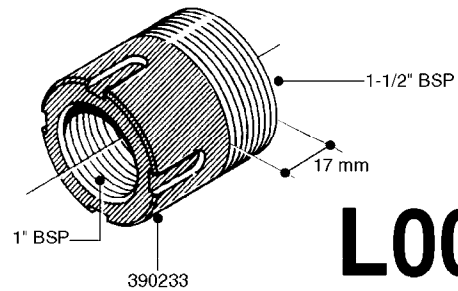

**L0020**

FITTINGS-T-PIECES, CAPS & ELBOWS  
L0020-HIN, 01:01:16

Page 1  
Date 07.02.2020 8:22

parts-n°	order qty	description
10053603	1	FITT. CAPNUT 2"BSP 5601
10194303	1	CAP BLANK 1 1/2 MCPHEE 210060
320047	1	FITT.DK CAPNUT 1/2" BSP
320106	1	FITT.DK CAPNUT 1" BSP
320272	1	FITT.DK CAPNUT 3/8" BSP
320316	1	FITT.DK TEE 3/4" X3/4" X1"BSP
320331	1	FITT.DK TEE 1" - 1" - 3/4" BSP
320342	1	FITT.DK EL 3/4"M X 1"F BSP
320563	1	FITT.DK 3 WAY 1/2" 110 DEG.
320677	1	NO LONGER AVAILABLE
320961	1	FITT.DK CAPNUT 1-1/2" BSP
321053	1	FITT.DK TEE 1/2 X1/2 X1/2" BSP
322072	1	FITT.DK TEE 3/8'X3/8'X3/8' BSP
322095	1	FITT.DK TEE 1-1/2 X1-1/4 X3/4" BSP
322138	1	FITT.DK ELB 1"M X 1"F BSP
330013	1	O-RING 2.5 X 10 PUR
330212	1	O-RING D19/D14X2.4 F.1/2"NUT
330326	1	O-RING D30/D24X2 F.1"NUT
331273	1	O-RING D44/D38X2 F.1-1/2"

**L0030**

FITTINGS - HEXAGON NIPPLES  
L0030-HIN, 01:01:16

Page 1  
Date 07.02.2020 8:22

parts-n°	order qty	description
10015303	1	FITT.PO.HN 1.00X1.00 M1000
10425003	1	FITT.PO.HN 1.25X1.00 MCPHEE
320132	1	FITT.DK HN 1" BSP
320176	1	FITT.DK HN 3/8"X1/2" BSP
320445	1	FITT.DK HN 1/4"X3/8" BSP
320655	1	FITT.DK HN 1/2"-1/2" BSP
320692	1	FITT.DK HN 3/8'BSPX1/4'NPT
320703	1	FITT.DK HN 3/8BSP X1/2 &1/4NPT
320725	1	FITT.DK NIPPLE 3/8"-3/8" BSP
320902	1	FITT.DK HN 3/8'X 1/4' BSP
390232	1	FITT.DK HN 1-1/2' X 1-1/4' BSP
390276	1	FITT.DK HN 1'BSP