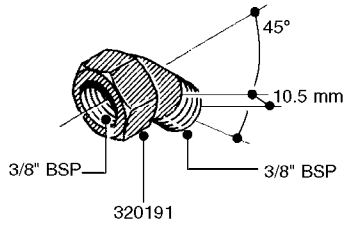

**L0020**

FITTINGS-T-PIECES, CAPS & ELBOWS  
L0020-HIN, 01:01:16

Page 1  
Date 07.02.2020 8:22

parts-n°	order qty	description
10053603	1	FITT. CAPNUT 2"BSP 5601
10194303	1	CAP BLANK 1 1/2 MCPHEE 210060
320047	1	FITT.DK CAPNUT 1/2" BSP
320106	1	FITT.DK CAPNUT 1" BSP
320272	1	FITT.DK CAPNUT 3/8" BSP
320316	1	FITT.DK TEE 3/4" X3/4" X1"BSP
320331	1	FITT.DK TEE 1" - 1" - 3/4" BSP
320342	1	FITT.DK EL 3/4"M X 1"F BSP
320563	1	FITT.DK 3 WAY 1/2" 110 DEG.
320677	1	NO LONGER AVAILABLE
320961	1	FITT.DK CAPNUT 1-1/2" BSP
321053	1	FITT.DK TEE 1/2 X1/2 X1/2" BSP
322072	1	FITT.DK TEE 3/8'X3/8'X3/8' BSP
322095	1	FITT.DK TEE 1-1/2 X1-1/4 X3/4" BSP
322138	1	FITT.DK ELB 1"M X 1"F BSP
330013	1	O-RING 2.5 X 10 PUR
330212	1	O-RING D19/D14X2.4 F.1/2"NUT
330326	1	O-RING D30/D24X2 F.1"NUT
331273	1	O-RING D44/D38X2 F.1-1/2"

**L0030**

FITTINGS - HEXAGON NIPPLES  
L0030-HIN, 01:01:16

Page 1  
Date 07.02.2020 8:22

parts-n°	order qty	description
10015303	1	FITT.PO.HN 1.00X1.00 M1000
10425003	1	FITT.PO.HN 1.25X1.00 MCPHEE
320132	1	FITT.DK HN 1" BSP
320176	1	FITT.DK HN 3/8"X1/2" BSP
320445	1	FITT.DK HN 1/4"X3/8" BSP
320655	1	FITT.DK HN 1/2"-1/2" BSP
320692	1	FITT.DK HN 3/8'BSPX1/4'NPT
320703	1	FITT.DK HN 3/8BSP X1/2 &1/4NPT
320725	1	FITT.DK NIPPLE 3/8"-3/8" BSP
320902	1	FITT.DK HN 3/8'X 1/4' BSP
390232	1	FITT.DK HN 1-1/2' X 1-1/4' BSP
390276	1	FITT.DK HN 1'BSP