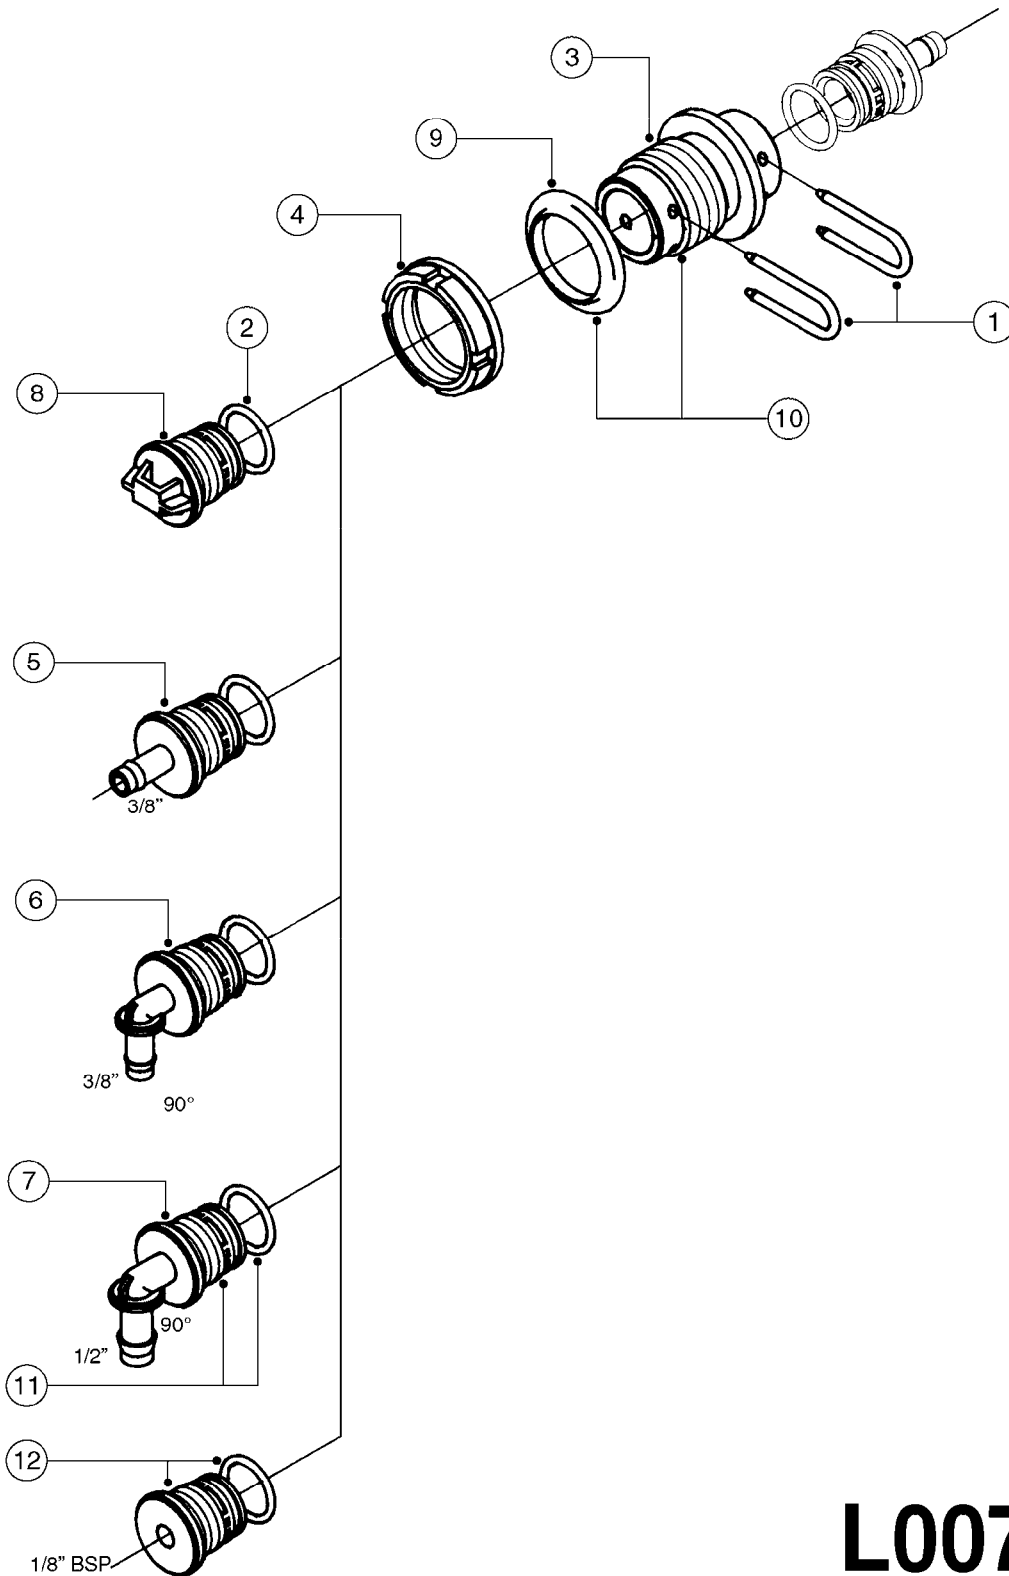

**L0060**

FITTINGS - BULKHEAD  
L0060-HIN, 01:01:16

Page 1

Date 07.02.2020 8:22

parts-n°	order qty	description
141046	1	NUT 3/8" BSP
141341	1	NUT 1/4' BSP
240284	1	O-RING D82,5/75 X 3,5
320456	1	FITT.DK BULKHEAD 1"BSP DOUBLE
320467	1	FITT.DK BULKHEAD 1"BSP SINGLE
320471	1	FITT.DK NUT 1" BSP JAMB
320541	1	FITT.DK BULKHEAD 2-1/2'BSP SIN
320552	1	FITT.DK NUT 2-1/2' BSP JAMB
320644	1	FITT.DK ELB.3/4"HB X 1" BSP
320784	1	FITT.DK CAP 1-1/2" BSP
320795	1	FITT.DK NUT 1-1/2" BSP JAMB
320935	1	FITT.DK BULKHEAD 1/4' BSP SING
320946	1	FITT.DK BULKHEAD 3/8' BSP SING
321296	1	FITT.DK BULKHEAD 1/2" BSP SING
321307	1	FITT.DK NUT 1/2" BSP JAMB
321333	1	FITT.DK BULK 1-1/2" X 1"F BSP
330061	1	O-RING D16/D11X2,5
330072	1	O-RING D53.5/D45.5X4
330212	1	O-RING D19/D14X2.4 F.1/2"NUT
332577	1	O-RING D38/D30X4 F.1" PUR.
332592	1	O-RING D26/D20X3