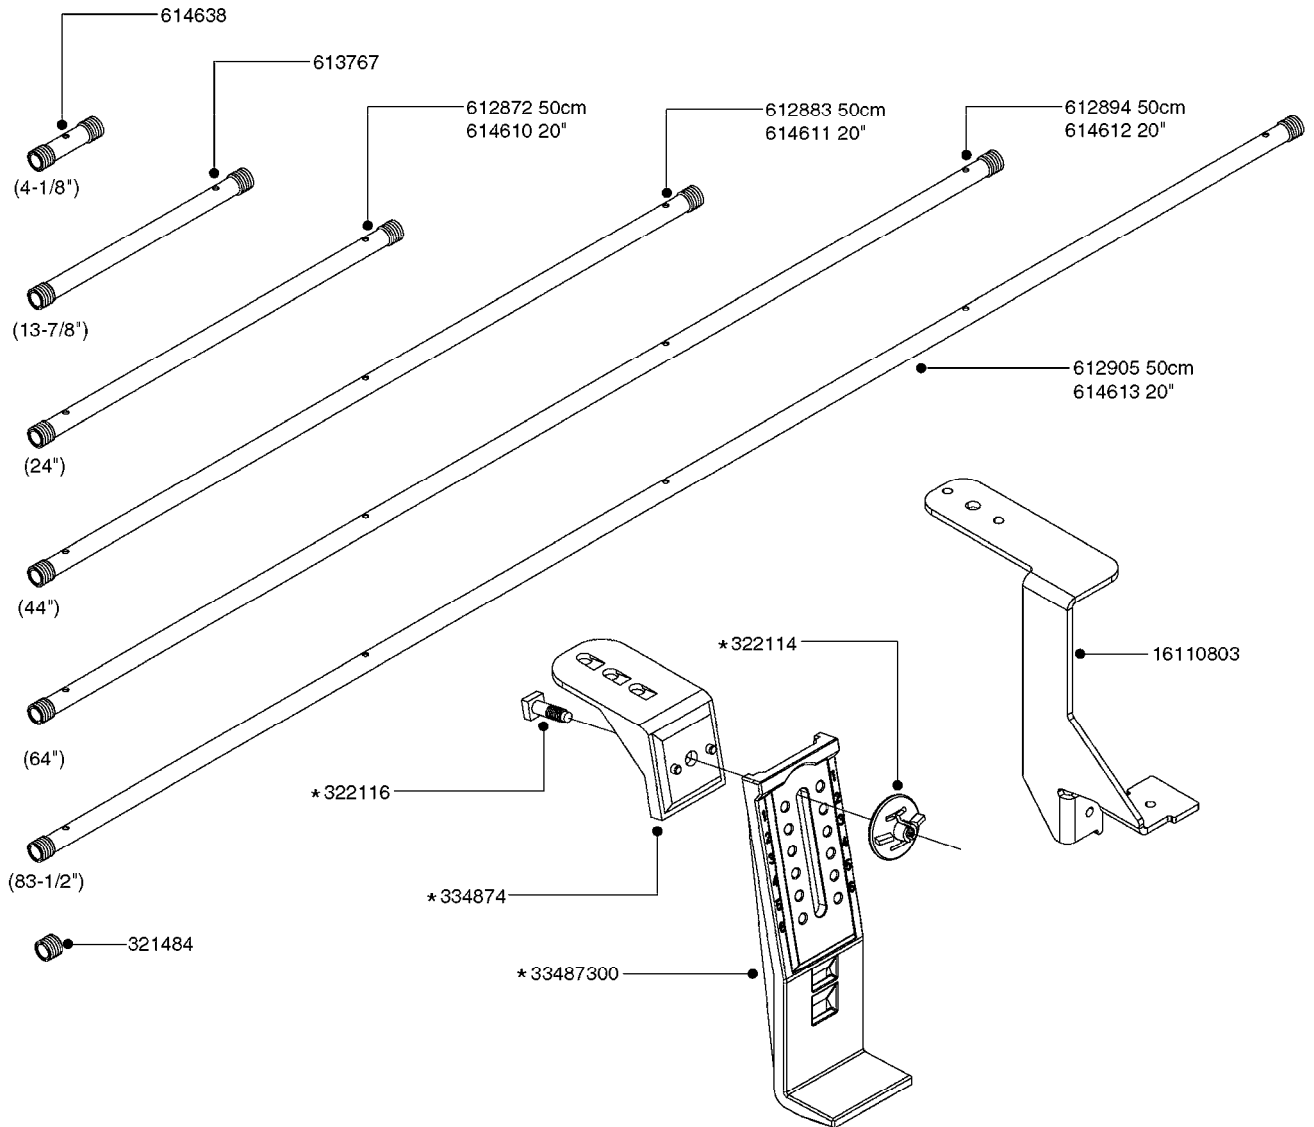

COMPLETE ASSEMBLY  
WITH NOZZLES

REFER TO  
HARDI® NOZZLE CATALOG

**D1100**

DOUBLE NOZZLE HOLDER-SNAP FIT  
D1100-HIN, 01:01:16

Page 1  
Date 07.02.2020 8:21

Pos.	parts-n°	order qty	description
1	372140	1	HARDI ISO BLIND CAP
2	725078	1	SNAP-FIT TRIPLET W/O NOZZ HOLD
3	28032503	1	DOUBLE NOZZLE HOLDER LD ISO
4	28040103	1	O-RING F.DOUBLE NOZZLE HOLDER
5	28089103	1	GASKET F.DOUBLE NOZZLE HOLDER
6	70056803	1	DOUBLE NOZZLE CAP ORANGE LD 01
6	70056903	1	DOUBLE NOZZLE CAP GREEN LD 015
6	70057003	1	DOUBLE NOZZLE CAP YELLOW LD 02
6	70057103	1	DOUBLE NOZZLE CAP LILAC LD 025
6	70057203	1	DOUBLE NOZZLE CAP BLUE LD 03
6	70057303	1	DOUBLE NOZZLE CAP RED LD 04
6	70057403	1	DOUBLE NOZZLE CAP BROWN LD 05