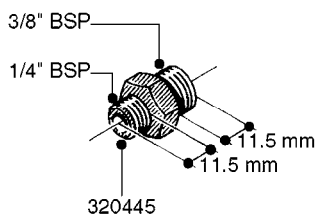

L0030

FITTINGS - HEXAGON NIPPLES
L0030-HIN, 01:01:16

Page 1
Date 07.02.2020 8:22

parts-n°	order qty	description
10015303	1	FITT.PO.HN 1.00X1.00 M1000
10425003	1	FITT.PO.HN 1.25X1.00 MCPHEE
320132	1	FITT.DK HN 1" BSP
320176	1	FITT.DK HN 3/8"X1/2" BSP
320445	1	FITT.DK HN 1/4"X3/8" BSP
320655	1	FITT.DK HN 1/2"-1/2" BSP
320692	1	FITT.DK HN 3/8'BSPX1/4'NPT
320703	1	FITT.DK HN 3/8BSP X1/2 &1/4NPT
320725	1	FITT.DK NIPPLE 3/8"-3/8" BSP
320902	1	FITT.DK HN 3/8'X 1/4' BSP
390232	1	FITT.DK HN 1-1/2' X 1-1/4' BSP
390276	1	FITT.DK HN 1'BSP