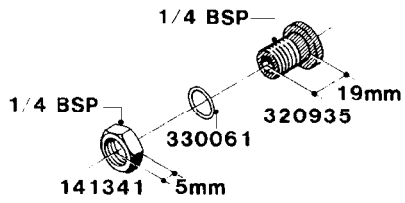

L0060

FITTINGS - BULKHEAD
L0060-HIN, 01:01:16

Page 1

Date 07.02.2020 8:22

parts-n°	order qty	description
141046	1	NUT 3/8" BSP
141341	1	NUT 1/4' BSP
240284	1	O-RING D82,5/75 X 3,5
320456	1	FITT.DK BULKHEAD 1"BSP DOUBLE
320467	1	FITT.DK BULKHEAD 1"BSP SINGLE
320471	1	FITT.DK NUT 1" BSP JAMB
320541	1	FITT.DK BULKHEAD 2-1/2'BSP SIN
320552	1	FITT.DK NUT 2-1/2' BSP JAMB
320644	1	FITT.DK ELB.3/4"HB X 1" BSP
320784	1	FITT.DK CAP 1-1/2" BSP
320795	1	FITT.DK NUT 1-1/2" BSP JAMB
320935	1	FITT.DK BULKHEAD 1/4' BSP SING
320946	1	FITT.DK BULKHEAD 3/8' BSP SING
321296	1	FITT.DK BULKHEAD 1/2" BSP SING
321307	1	FITT.DK NUT 1/2" BSP JAMB
321333	1	FITT.DK BULK 1-1/2" X 1"F BSP
330061	1	O-RING D16/D11X2,5
330072	1	O-RING D53.5/D45.5X4
330212	1	O-RING D19/D14X2.4 F.1/2"NUT
332577	1	O-RING D38/D30X4 F.1" PUR.
332592	1	O-RING D26/D20X3