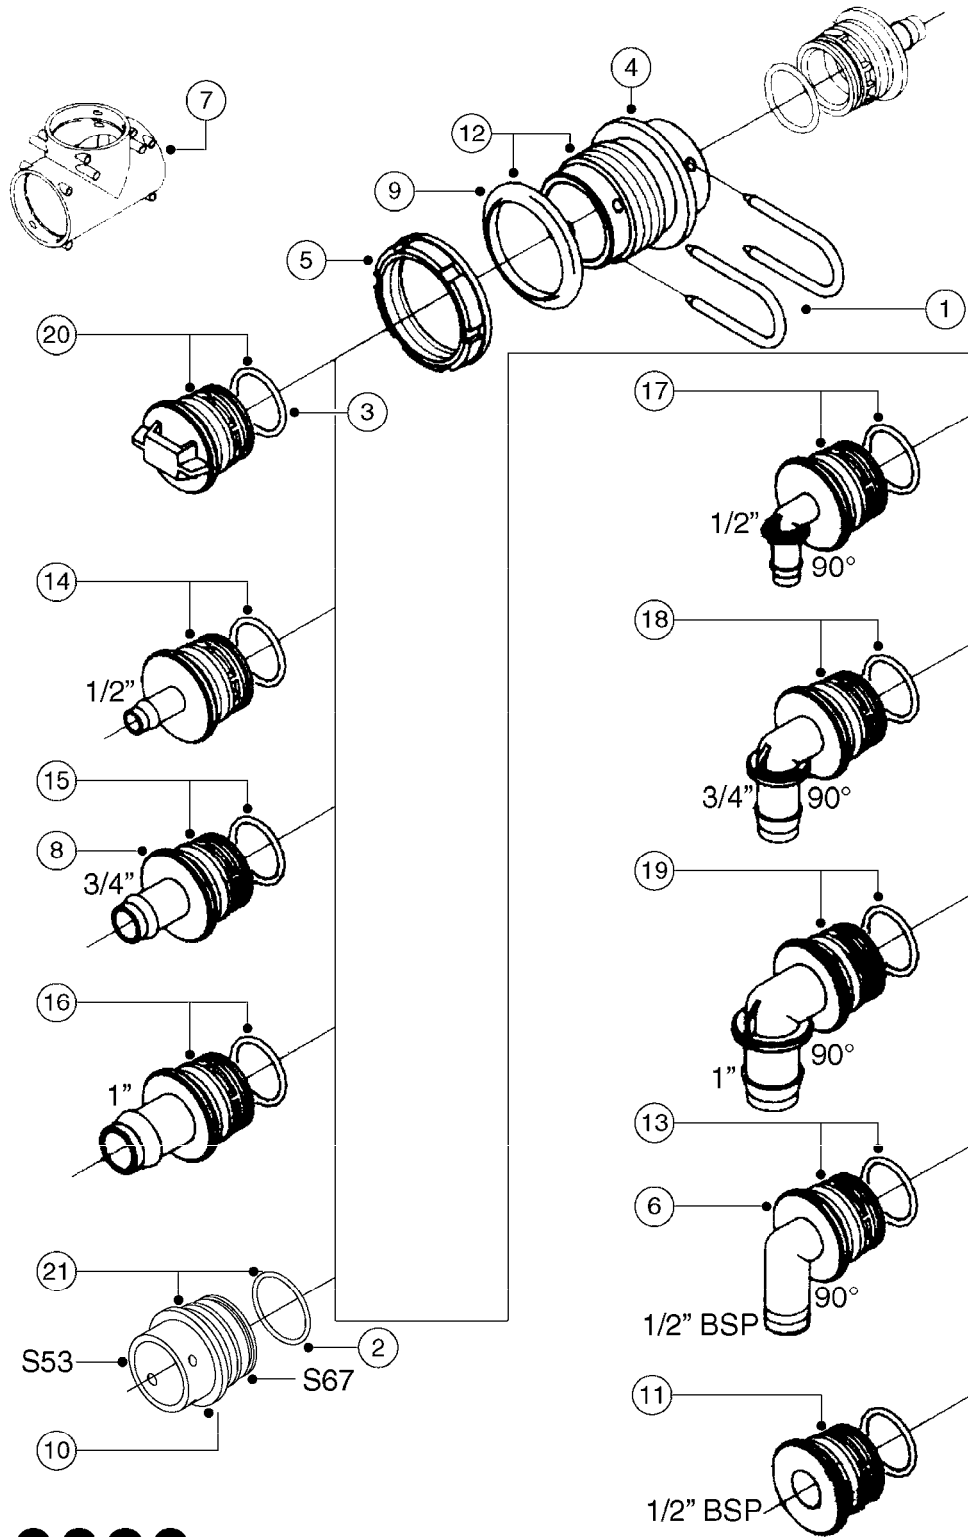

**L0070**

FITTINGS - S-40  
L0070-HIN, 13:09:17

Page 1

Date 07.02.2020 8:22

Pos.	parts-n°	order qty	description
1	145994	1	FITT.DK S-40 FORK
2	242108	1	O-RING 3 X 19,2 70SH NITRIL NITRIL (BLACK)
2	242355	1	O-RING D19.2X3.0 VITON F.S-40 VITON (BROWN)
3	322102	1	FITT.DK S-40 BULKHEAD
4	322106	1	FITT.DK S-40 BULKHEAD NUT
5	334225	1	FITT.DK S-40 STR.3/8"
6	334237	1	FITT.DK S-40 ELB.3/8"
7	334238	1	FITT.DK S-40 ELB.1/2"
8	334248	1	FITT.DK S-40 PLUG
9	334259	1	GASKET F. S-40 BULKHEAD
10	726462	1	FITT. S40 BULKHEAD W.GASKET
11	726567	1	FITT.DK S-40 ELB.1/2" W.O-RING
12	726693	1	FITT.DK S-40 PLUG 1/8BSP ORING