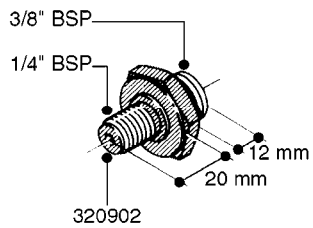

L0030

FITTINGS - HEXAGON NIPPLES
L0030-HIN, 01:01:16

Page 1
Date 07.02.2020 8:22

parts-n°	order qty	description
10015303	1	FITT.PO.HN 1.00X1.00 M1000
10425003	1	FITT.PO.HN 1.25X1.00 MCPHEE
320132	1	FITT.DK HN 1" BSP
320176	1	FITT.DK HN 3/8"X1/2" BSP
320445	1	FITT.DK HN 1/4"X3/8" BSP
320655	1	FITT.DK HN 1/2"-1/2" BSP
320692	1	FITT.DK HN 3/8'BSPX1/4'NPT
320703	1	FITT.DK HN 3/8BSP X1/2 &1/4NPT
320725	1	FITT.DK NIPPLE 3/8"-3/8" BSP
320902	1	FITT.DK HN 3/8'X 1/4' BSP
390232	1	FITT.DK HN 1-1/2' X 1-1/4' BSP
390276	1	FITT.DK HN 1'BSP