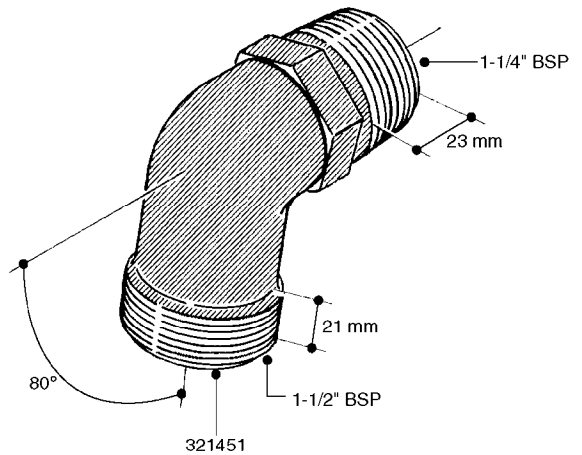

**L0020**

FITTINGS-T-PIECES, CAPS & ELBOWS  
L0020-HIN, 01:01:16

Page 1  
Date 07.02.2020 8:22

parts-n°	order qty	description
10053603	1	FITT. CAPNUT 2"BSP 5601
10194303	1	CAP BLANK 1 1/2 MCPHEE 210060
320047	1	FITT.DK CAPNUT 1/2" BSP
320106	1	FITT.DK CAPNUT 1" BSP
320272	1	FITT.DK CAPNUT 3/8" BSP
320316	1	FITT.DK TEE 3/4" X3/4" X1"BSP
320331	1	FITT.DK TEE 1" - 1" - 3/4" BSP
320342	1	FITT.DK EL 3/4"M X 1"F BSP
320563	1	FITT.DK 3 WAY 1/2" 110 DEG.
320677	1	NO LONGER AVAILABLE
320961	1	FITT.DK CAPNUT 1-1/2" BSP
321053	1	FITT.DK TEE 1/2 X1/2 X1/2" BSP
322072	1	FITT.DK TEE 3/8'X3/8'X3/8' BSP
322095	1	FITT.DK TEE 1-1/2 X1-1/4 X3/4" BSP
322138	1	FITT.DK ELB 1"M X 1"F BSP
330013	1	O-RING 2.5 X 10 PUR
330212	1	O-RING D19/D14X2.4 F.1/2"NUT
330326	1	O-RING D30/D24X2 F.1"NUT
331273	1	O-RING D44/D38X2 F.1-1/2"

**L0030**

FITTINGS - HEXAGON NIPPLES  
L0030-HIN, 01:01:16

Page 1  
Date 07.02.2020 8:22

parts-n°	order qty	description
10015303	1	FITT.PO.HN 1.00X1.00 M1000
10425003	1	FITT.PO.HN 1.25X1.00 MCPHEE
320132	1	FITT.DK HN 1" BSP
320176	1	FITT.DK HN 3/8"X1/2" BSP
320445	1	FITT.DK HN 1/4"X3/8" BSP
320655	1	FITT.DK HN 1/2"-1/2" BSP
320692	1	FITT.DK HN 3/8'BSPX1/4'NPT
320703	1	FITT.DK HN 3/8BSP X1/2 &1/4NPT
320725	1	FITT.DK NIPPLE 3/8"-3/8" BSP
320902	1	FITT.DK HN 3/8'X 1/4' BSP
390232	1	FITT.DK HN 1-1/2' X 1-1/4' BSP
390276	1	FITT.DK HN 1'BSP