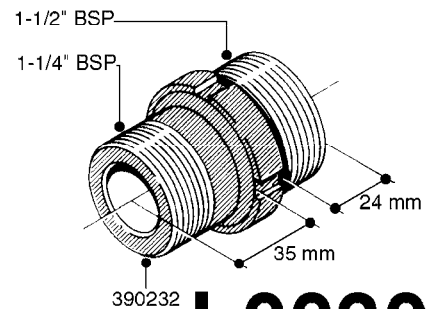

L0030

FITTINGS - HEXAGON NIPPLES
L0030-HIN, 01:01:16

Page 1
Date 07.02.2020 8:22

parts-n°	order qty	description
10015303	1	FITT.PO.HN 1.00X1.00 M1000
10425003	1	FITT.PO.HN 1.25X1.00 MCPHEE
320132	1	FITT.DK HN 1" BSP
320176	1	FITT.DK HN 3/8"X1/2" BSP
320445	1	FITT.DK HN 1/4"X3/8" BSP
320655	1	FITT.DK HN 1/2"-1/2" BSP
320692	1	FITT.DK HN 3/8'BSPX1/4'NPT
320703	1	FITT.DK HN 3/8BSP X1/2 &1/4NPT
320725	1	FITT.DK NIPPLE 3/8"-3/8" BSP
320902	1	FITT.DK HN 3/8'X 1/4' BSP
390232	1	FITT.DK HN 1-1/2' X 1-1/4' BSP
390276	1	FITT.DK HN 1'BSP