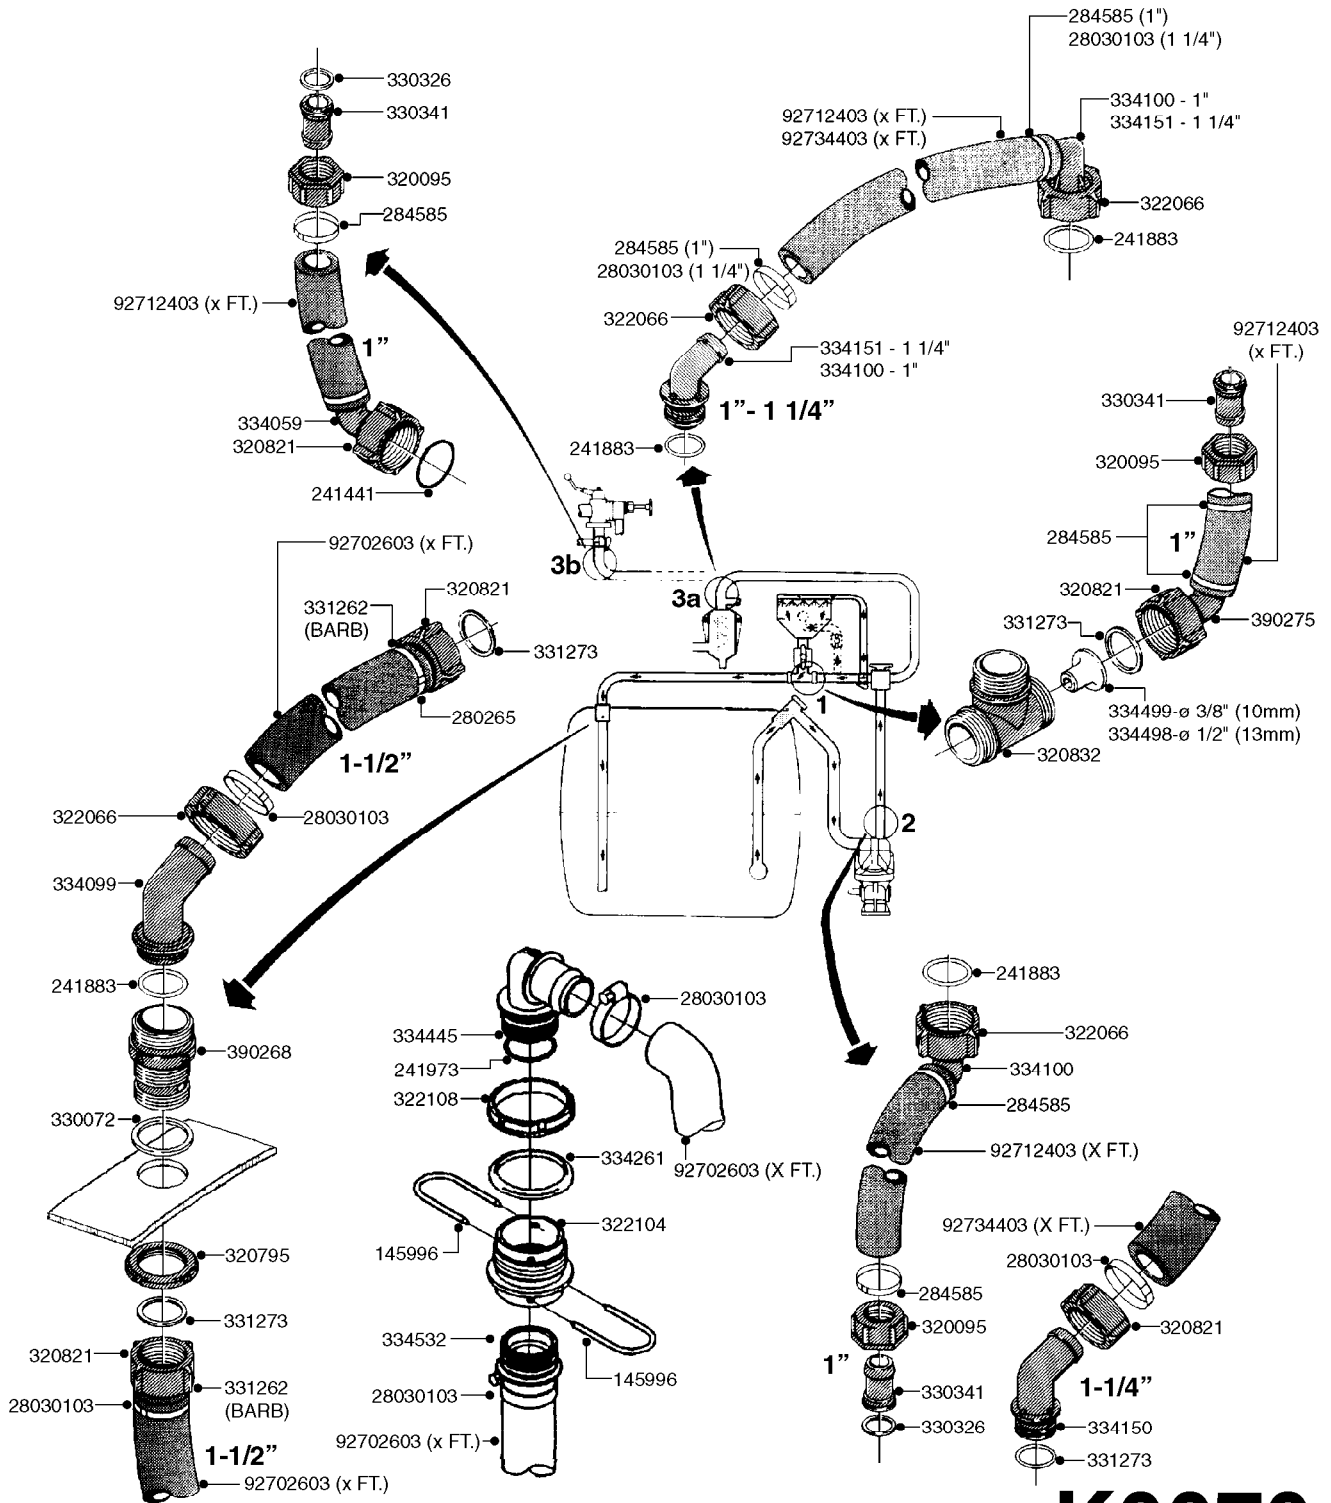

Date 07.02.2020 8:22

parts-n°	order qty	description
142516	1	SCREW SET M10 BENT F. LOCKING
165557	1	WASHER D28.0/D12.2X2.0 SS
168298	1	INTERM BRACKET
170594	1	170594
194075	1	MOUNT ARM F.CHEM.FILL BRACKET
220820	1	SPRING D20.5/2.0 0-50MM
281897	1	COVER PLUG
334571	1	PLUG 40x40x2 F.SQ.TUBE
420825	1	BOLT HEX 8.8 DEL M10X65
421002	1	BOLT HEX 8.8 DEL M10X30 FT DIN933
430323	1	BOLT HEX 8.8 DEL M12X60
430438	1	BOLT HEX 8.8 DEL M12X65
430721	1	BOLT HEX 8.8 DEL M12X40 FT
430802	1	BOLT HEX 8.8 DEL M12X75
430892	1	BOLT HEX 8.8 DEL M12X110
460423	1	NUT HEX M10X1.50 LOCK DIN985A2 SS
460703	1	NUT HEX M12X1.75 LOCK DIN985A2 SS
471128	1	WASHER, M16, Ø30/17.0X 3.0, SS
480384	1	PIN COTTER 3/16 x 1-1/2"
480502	1	PIN RETAINING M10X50 DIN 1481
614631	1	FOOT PEDAL FOR FILLER
614632	1	SOCKET FOR SUSPENSION LEFT
614633	1	SOCKET FOR SUSPENSION RIGHT
614634	1	MOUNT BRACKET F.ACCESS. RIGHT
614635	1	MOUNT BRACKET F. ACCESS. LEFT
615276	1	BRACKET F.CHEM.FILL MOUNT
615637	1	MNT. BRKT. MEGA CHEM. FILLER
615638	1	MOUNT BKT.F.CHEM FILLER MEGA
616048	1	HOSE HOLDER
636155	1	CENTER-PCS. F.SUSPENSION
636158	1	TELESCOPE HOLDER
636159	1	TELESCOPE PIPE F.HARDI FILLER
636750	1	636750
637176	1	CONSOLE F. CHEMFILL BRACKET