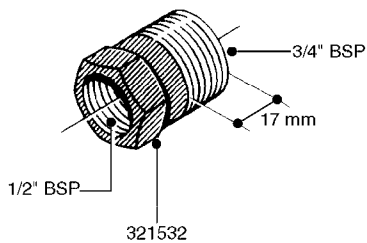

**L0020**

FITTINGS-T-PIECES, CAPS & ELBOWS  
L0020-HIN, 01:01:16

Page 1  
Date 07.02.2020 8:22

parts-n°	order qty	description
10053603	1	FITT. CAPNUT 2"BSP 5601
10194303	1	CAP BLANK 1 1/2 MCPHEE 210060
320047	1	FITT.DK CAPNUT 1/2" BSP
320106	1	FITT.DK CAPNUT 1" BSP
320272	1	FITT.DK CAPNUT 3/8" BSP
320316	1	FITT.DK TEE 3/4" X3/4" X1"BSP
320331	1	FITT.DK TEE 1" - 1" - 3/4" BSP
320342	1	FITT.DK EL 3/4"M X 1"F BSP
320563	1	FITT.DK 3 WAY 1/2" 110 DEG.
320677	1	NO LONGER AVAILABLE
320961	1	FITT.DK CAPNUT 1-1/2" BSP
321053	1	FITT.DK TEE 1/2 X1/2 X1/2" BSP
322072	1	FITT.DK TEE 3/8'X3/8'X3/8' BSP
322095	1	FITT.DK TEE 1-1/2 X1-1/4 X3/4" BSP
322138	1	FITT.DK ELB 1"M X 1"F BSP
330013	1	O-RING 2.5 X 10 PUR
330212	1	O-RING D19/D14X2.4 F.1/2"NUT
330326	1	O-RING D30/D24X2 F.1"NUT
331273	1	O-RING D44/D38X2 F.1-1/2"

**L0030**

FITTINGS - HEXAGON NIPPLES  
L0030-HIN, 01:01:16

Page 1  
Date 07.02.2020 8:22

parts-n°	order qty	description
10015303	1	FITT.PO.HN 1.00X1.00 M1000
10425003	1	FITT.PO.HN 1.25X1.00 MCPHEE
320132	1	FITT.DK HN 1" BSP
320176	1	FITT.DK HN 3/8"X1/2" BSP
320445	1	FITT.DK HN 1/4"X3/8" BSP
320655	1	FITT.DK HN 1/2"-1/2" BSP
320692	1	FITT.DK HN 3/8'BSPX1/4'NPT
320703	1	FITT.DK HN 3/8BSP X1/2 &1/4NPT
320725	1	FITT.DK NIPPLE 3/8"-3/8" BSP
320902	1	FITT.DK HN 3/8'X 1/4' BSP
390232	1	FITT.DK HN 1-1/2' X 1-1/4' BSP
390276	1	FITT.DK HN 1'BSP