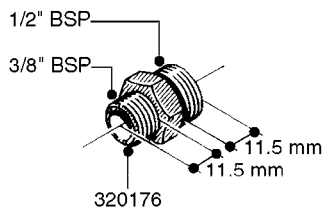

L0030

FITTINGS - HEXAGON NIPPLES
L0030-HIN, 01:01:16

Page 1
Date 07.02.2020 8:22

parts-n°	order qty	description
10015303	1	FITT.PO.HN 1.00X1.00 M1000
10425003	1	FITT.PO.HN 1.25X1.00 MCPHEE
320132	1	FITT.DK HN 1" BSP
320176	1	FITT.DK HN 3/8"X1/2" BSP
320445	1	FITT.DK HN 1/4"X3/8" BSP
320655	1	FITT.DK HN 1/2"-1/2" BSP
320692	1	FITT.DK HN 3/8'BSPX1/4'NPT
320703	1	FITT.DK HN 3/8BSP X1/2 &1/4NPT
320725	1	FITT.DK NIPPLE 3/8"-3/8" BSP
320902	1	FITT.DK HN 3/8'X 1/4' BSP
390232	1	FITT.DK HN 1-1/2' X 1-1/4' BSP
390276	1	FITT.DK HN 1'BSP