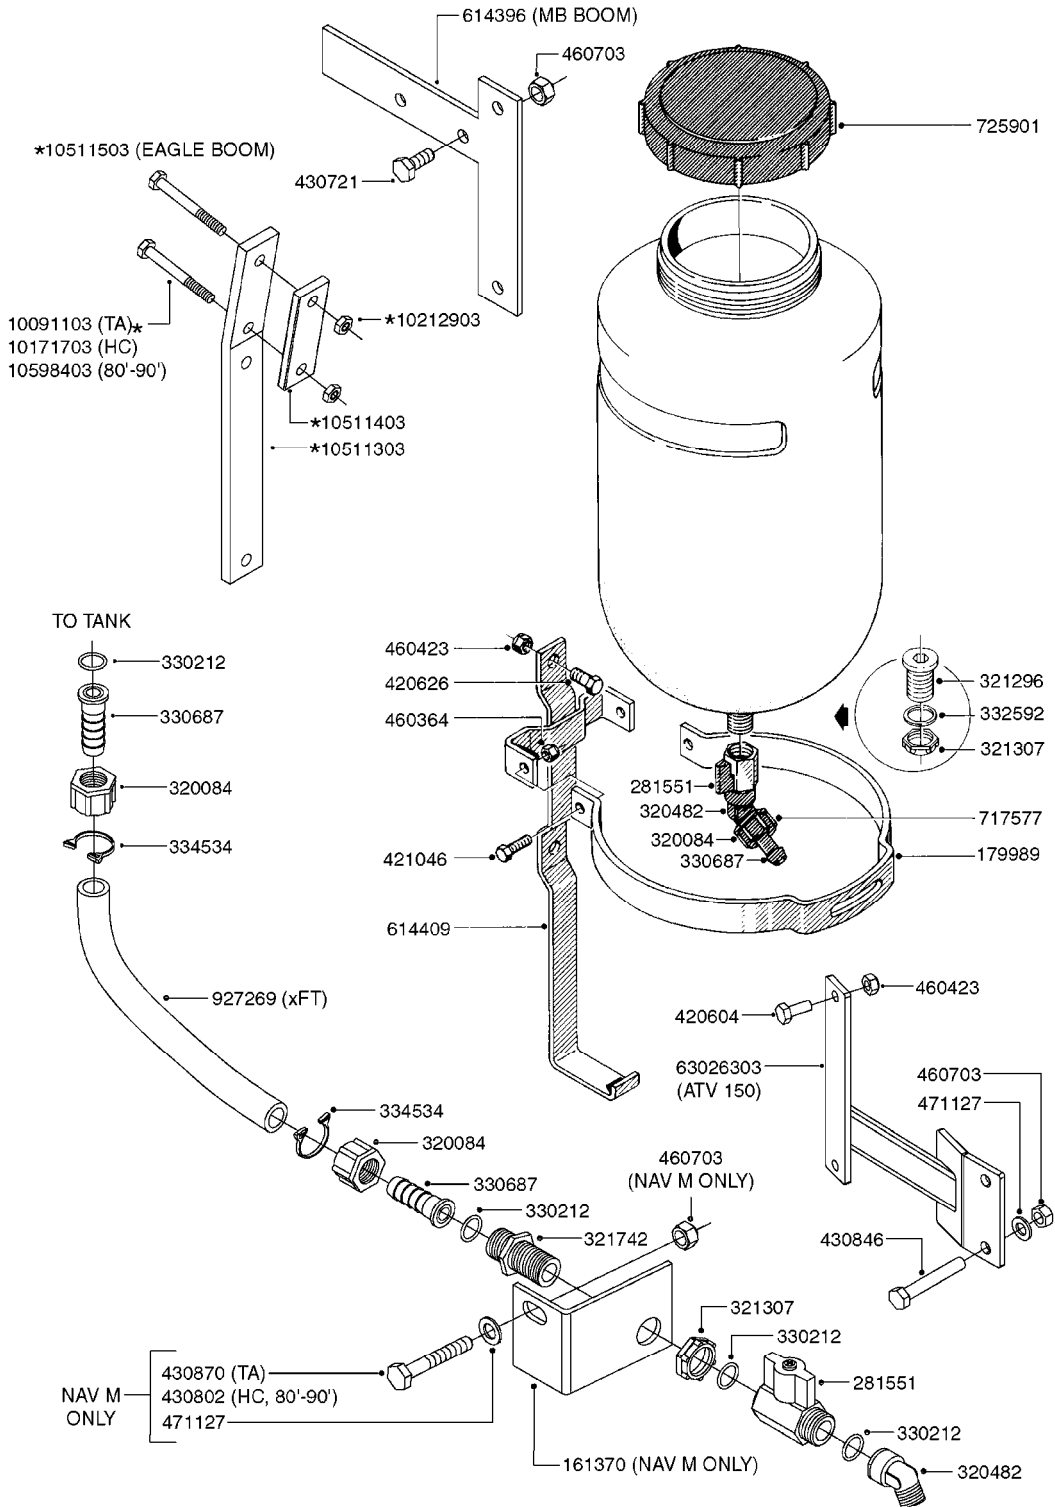

CLEAN WATER TANK
K0130-HIN, 01:01:16

COMPLETE TANK ASSY : 722072

K0130

CLEAN WATER TANK
K0130-HIN, 01:01:16

Page 1
Date 07.02.2020 8:22

parts-n°	order qty	description
161370	1	BKT.CLEAN WATER BOTT. VALVE
179989	1	BRKT. F. 3 GAL. TANK
281551	1	BALL VALVE 1/2"
320084	1	FITT.DK NUT 1/2" BSP
320482	1	FITT.DK ELB. 1/2" BSP 60 DEG.
321296	1	FITT.DK BULKHEAD 1/2" BSP SING
321307	1	FITT.DK NUT 1/2" BSP JAMB
321742	1	FITT.DK BULKHEAD 1/2' BSP
330212	1	O-RING D19/D14X2.4 F.1/2"NUT
330687	1	FITT.DK HB 1/2" F. 1/2" NUT
332592	1	O-RING D26/D20X3
334534	1	CLAMP HOSE PLASTIC 1/2"
420604	1	BOLT HEX 8.8 DEL M10X25 FT DIN933
420626	1	BOLT HEX 8.8 DEL M10X20 FT
421046	1	BOLT HEX M8X25/25 A2 SS DIN933
430721	1	BOLT HEX 8.8 DEL M12X40 FT
430802	1	BOLT HEX 8.8 DEL M12X75
430846	1	BOLT HEX 8.8 DEL M12X80
430870	1	BOLT HEX 8.8 DEL M12X55 FT
460364	1	NUT HU M8 A2 SS DIN934
460423	1	NUT HEX M10X1.50 LOCK DIN985A2 SS
460703	1	NUT HEX M12X1.75 LOCK DIN985A2 SS
471127	1	WASHER, M12, Ø24/13X24X2.5 SS
614396	1	CLEAN WATER BRACKET MB
614409	1	BRACKET FOR FOAM MARKER
717577	1	VALVE F.CLEAN WATER TANK
722072	1	CLEAN WATER TANK W FRAME & TAP
725901	1	LID F.WATER BOTTLE VENTED
927269	1	HOSE R X PVC X 1/2 X 0012"
10091103	1	BOLT HEX 3/8 NC GR.2 03.00'
10171703	1	BOLT HEX 3/8 NC GR.2 03.50"
10212903	1	NUT HEX NC (NYLON LOCK) 3/8"
10511303	1	FLATBAR L350/17DEG.CLEAN WATER
10511403	1	FLATBAR 104MM CLEAN WATER
10511503	1	BKT.CLEAN WATER MOUNT EAGLE
10598403	1	BOLT HEX HCS3/8-16 X 4 Z 5
63026303	1	CLEAN WATER TANK BRKT, ATV