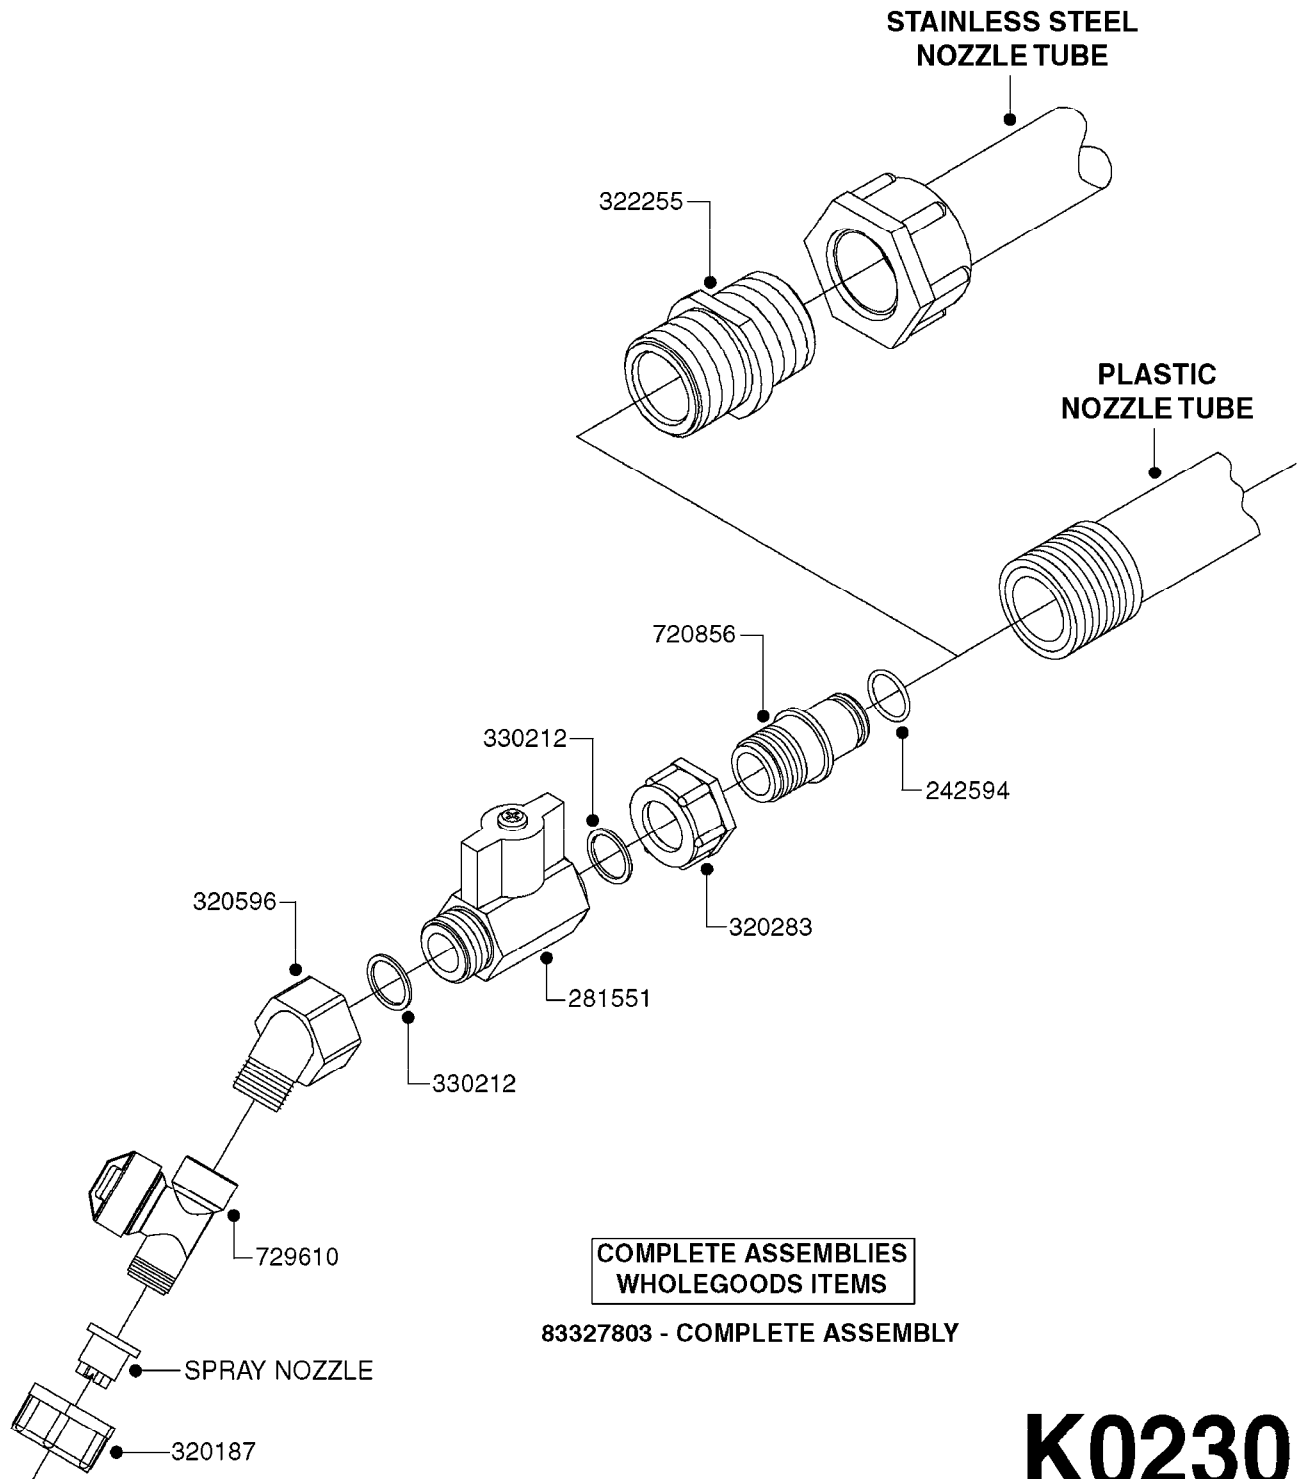

# K0130

CLEAN WATER TANK  
K0130-HIN, 01:01:16

Page 1  
Date 07.02.2020 8:22

parts-n°	order qty	description
161370	1	BKT.CLEAN WATER BOTT. VALVE
179989	1	BRKT. F. 3 GAL. TANK
281551	1	BALL VALVE 1/2"
320084	1	FITT.DK NUT 1/2" BSP
320482	1	FITT.DK ELB. 1/2" BSP 60 DEG.
321296	1	FITT.DK BULKHEAD 1/2" BSP SING
321307	1	FITT.DK NUT 1/2" BSP JAMB
321742	1	FITT.DK BULKHEAD 1/2' BSP
330212	1	O-RING D19/D14X2.4 F.1/2"NUT
330687	1	FITT.DK HB 1/2" F. 1/2" NUT
332592	1	O-RING D26/D20X3
334534	1	CLAMP HOSE PLASTIC 1/2"
420604	1	BOLT HEX 8.8 DEL M10X25 FT DIN933
420626	1	BOLT HEX 8.8 DEL M10X20 FT
421046	1	BOLT HEX M8X25/25 A2 SS DIN933
430721	1	BOLT HEX 8.8 DEL M12X40 FT
430802	1	BOLT HEX 8.8 DEL M12X75
430846	1	BOLT HEX 8.8 DEL M12X80
430870	1	BOLT HEX 8.8 DEL M12X55 FT
460364	1	NUT HU M8 A2 SS DIN934
460423	1	NUT HEX M10X1.50 LOCK DIN985A2 SS
460703	1	NUT HEX M12X1.75 LOCK DIN985A2 SS
471127	1	WASHER, M12, Ø24/13X24X2.5 SS
614396	1	CLEAN WATER BRACKET MB
614409	1	BRACKET FOR FOAM MARKER
717577	1	VALVE F.CLEAN WATER TANK
722072	1	CLEAN WATER TANK W FRAME & TAP
725901	1	LID F.WATER BOTTLE VENTED
927269	1	HOSE R X PVC X 1/2 X 0012"
10091103	1	BOLT HEX 3/8 NC GR.2 03.00'
10171703	1	BOLT HEX 3/8 NC GR.2 03.50"
10212903	1	NUT HEX NC (NYLON LOCK) 3/8"
10511303	1	FLATBAR L350/17DEG.CLEAN WATER
10511403	1	FLATBAR 104MM CLEAN WATER
10511503	1	BKT.CLEAN WATER MOUNT EAGLE
10598403	1	BOLT HEX HCS3/8-16 X 4 Z 5
63026303	1	CLEAN WATER TANK BRKT, ATV