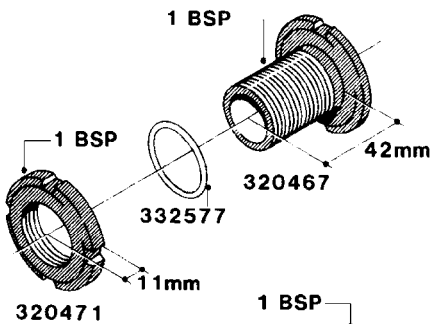

L0060

FITTINGS - BULKHEAD
L0060-HIN, 01:01:16

Page 1

Date 07.02.2020 8:22

parts-n°	order qty	description
141046	1	NUT 3/8" BSP
141341	1	NUT 1/4' BSP
240284	1	O-RING D82,5/75 X 3,5
320456	1	FITT.DK BULKHEAD 1"BSP DOUBLE
320467	1	FITT.DK BULKHEAD 1"BSP SINGLE
320471	1	FITT.DK NUT 1" BSP JAMB
320541	1	FITT.DK BULKHEAD 2-1/2'BSP SIN
320552	1	FITT.DK NUT 2-1/2' BSP JAMB
320644	1	FITT.DK ELB.3/4"HB X 1" BSP
320784	1	FITT.DK CAP 1-1/2" BSP
320795	1	FITT.DK NUT 1-1/2" BSP JAMB
320935	1	FITT.DK BULKHEAD 1/4' BSP SING
320946	1	FITT.DK BULKHEAD 3/8' BSP SING
321296	1	FITT.DK BULKHEAD 1/2" BSP SING
321307	1	FITT.DK NUT 1/2" BSP JAMB
321333	1	FITT.DK BULK 1-1/2" X 1"F BSP
330061	1	O-RING D16/D11X2,5
330072	1	O-RING D53.5/D45.5X4
330212	1	O-RING D19/D14X2.4 F.1/2"NUT
332577	1	O-RING D38/D30X4 F.1" PUR.
332592	1	O-RING D26/D20X3