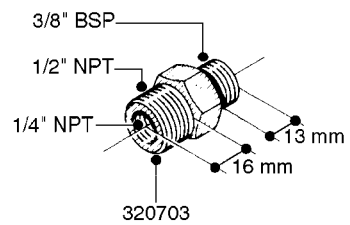

L0030

FITTINGS - HEXAGON NIPPLES
L0030-HIN, 01:01:16

Page 1
Date 07.02.2020 8:22

parts-n°	order qty	description
10015303	1	FITT.PO.HN 1.00X1.00 M1000
10425003	1	FITT.PO.HN 1.25X1.00 MCPHEE
320132	1	FITT.DK HN 1" BSP
320176	1	FITT.DK HN 3/8"X1/2" BSP
320445	1	FITT.DK HN 1/4"X3/8" BSP
320655	1	FITT.DK HN 1/2"-1/2" BSP
320692	1	FITT.DK HN 3/8'BSPX1/4'NPT
320703	1	FITT.DK HN 3/8BSP X1/2 &1/4NPT
320725	1	FITT.DK NIPPLE 3/8"-3/8" BSP
320902	1	FITT.DK HN 3/8'X 1/4' BSP
390232	1	FITT.DK HN 1-1/2' X 1-1/4' BSP
390276	1	FITT.DK HN 1'BSP