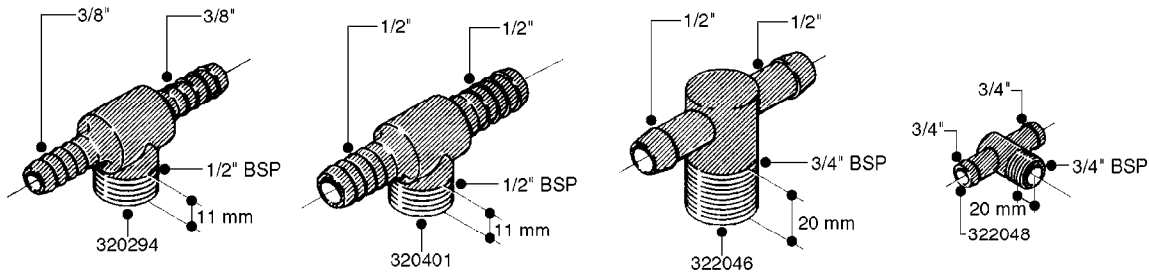

**L0040**

FITTINGS - NIPPLES & ELBOWS  
L0040-HIN, 01:01:16

Page 1  
Date 07.02.2020 8:22

parts-n°	order qty	description
10530803	1	FITT.PO.SE 2.00X2.00 45 DEG.
320191	1	FITT.DK ELB 3/8' BSP 45 DEGREE
320482	1	FITT.DK ELB. 1/2" BSP 60 DEG.
320596	1	FITT.DK ELB 3/8'-1/2'BSP 45DEG
320607	1	FITT.DK HN 3/8M X 3/8F BSP LNG
320633	1	FITT.DK HN 3/8"M X 3/8"F BSP
321451	1	FITT.DK ELB.1-1/2 X1-1/4 80DEG
321532	1	FITT.DK REDUC 3/4' X 1/2' BSP
390233	1	FITT.DK REDUC 1-1/2" X 1" BSP