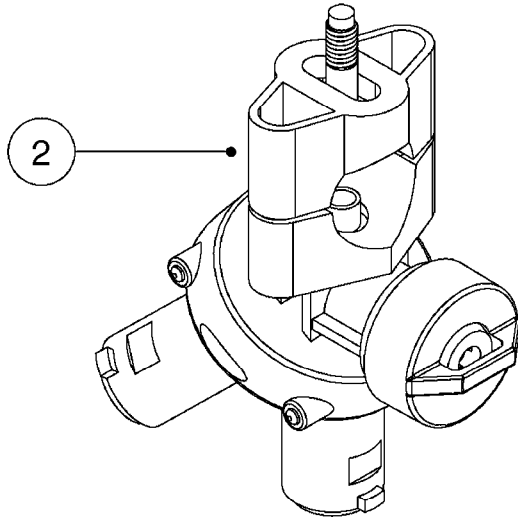

**SINGLE NOZZLE BODY**

**TRIPLET NOZZLE BODY**

**D1090**

\*=REFER TO HARDI NOZZLE CATALOG

NOZZLE BODIES-SNAP FIT  
D1090-HIN, 01:01:16

Page 1  
Date 07.02.2020 8:21

parts-n°	order qty	description
143592	1	LOCK CLAMP FOR TRIPLET
241371	1	DIAPHRAGM F.NO-DRIP,VULC
241990	1	O-RING D9.3 X 2.4 VITON
242594	1	O-RING D14 X 1.78 SCH.70-EPDM
242598	1	O-RING D7.0 X 2.5 NITRIL
320187	1	FITT.DK CAP 3/8" BSP BLACK
320283	1	FITT.DK NUT 3/4"BSP
321462	1	CAP F.NO-DRIP ASSY.
322068	1	SNAP-FIT ADAPTER THREAD. HARDI
322114	1	NUT PLASTIC F.NOZZ.H
322116	1	BOLT PLASTIC F.NOZZ.H.
322258	1	HOUSING F.TRIPLET
322260	1	NOZZLE HOLDER LOWER PART
333012	1	NOZZLE HOLD. UPPER PART
334082	1	SNAP-FIT NOZZ.HOLD.CONE BLACK
334102	1	BLANK F.NOZZLE
334172	1	SNAP-FIT NOZZ.HOLD.CONE GREEN
334173	1	SNAP-FIT NOZZ.HOLD.CONE ORANGE
334220	1	YOKE, UPPER NOZZLE BODY
334371	1	SNAP-FIT NOZZLE HOLDER YELLOW
334373	1	SNAP-FIT NOZZLE HOLDER RED
334377	1	SNAP-FIT NOZZLE HOLDER BLUE
334926	1	SNAP-FIT TURN PLATE F TRIPLET
390639	1	O-RING F.NOZZLE FILTER
440665	1	SCREW M4.2X16 STAINLESS
716236	1	FITT.DK HB 1/2" ASSY. F. 3/4"
716413	1	FITT.DK PLUG ASSY. F.NOZ TUBE
724621	1	FITT.DK HB 3/4"ASSY F.3/4" NUT
725042	1	SCREEN 80 MESH W.GASKET, RED
725043	1	SCREEN 50 MESH W.GASKET,BLUE
725044	1	SCREEN 100 MESH W.GASKET,YELLO
725078	1	SNAP-FIT TRIPLET W/O NOZZ HOLD
725079	1	NOZZLE ASSY.SING.SNAP-FIT GREN
729645	1	NON-DRIP SPRING ASSY.GREEN 10