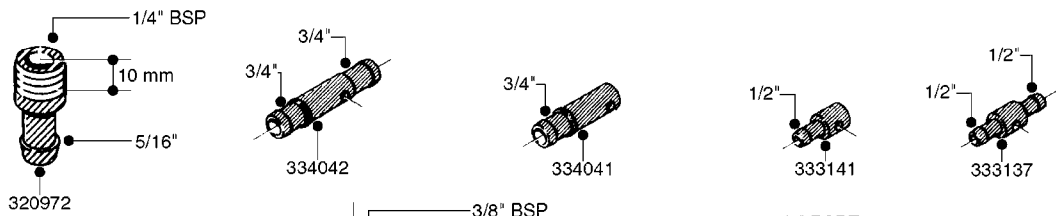

**L0040**

FITTINGS - NIPPLES & ELBOWS  
L0040-HIN, 01:01:16

Page 1  
Date 07.02.2020 8:22

parts-n°	order qty	description
10530803	1	FITT.PO.SE 2.00X2.00 45 DEG.
320191	1	FITT.DK ELB 3/8' BSP 45 DEGREE
320482	1	FITT.DK ELB. 1/2" BSP 60 DEG.
320596	1	FITT.DK ELB 3/8'-1/2'BSP 45DEG
320607	1	FITT.DK HN 3/8M X 3/8F BSP LNG
320633	1	FITT.DK HN 3/8"M X 3/8"F BSP
321451	1	FITT.DK ELB.1-1/2 X1-1/4 80DEG
321532	1	FITT.DK REDUC 3/4' X 1/2' BSP
390233	1	FITT.DK REDUC 1-1/2" X 1" BSP