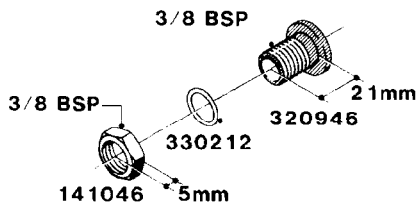

L0060

FITTINGS - BULKHEAD
L0060-HIN, 01:01:16

Page 1

Date 07.02.2020 8:22

parts-n°	order qty	description
141046	1	NUT 3/8" BSP
141341	1	NUT 1/4' BSP
240284	1	O-RING D82,5/75 X 3,5
320456	1	FITT.DK BULKHEAD 1"BSP DOUBLE
320467	1	FITT.DK BULKHEAD 1"BSP SINGLE
320471	1	FITT.DK NUT 1" BSP JAMB
320541	1	FITT.DK BULKHEAD 2-1/2'BSP SIN
320552	1	FITT.DK NUT 2-1/2' BSP JAMB
320644	1	FITT.DK ELB.3/4"HB X 1" BSP
320784	1	FITT.DK CAP 1-1/2" BSP
320795	1	FITT.DK NUT 1-1/2" BSP JAMB
320935	1	FITT.DK BULKHEAD 1/4' BSP SING
320946	1	FITT.DK BULKHEAD 3/8' BSP SING
321296	1	FITT.DK BULKHEAD 1/2" BSP SING
321307	1	FITT.DK NUT 1/2" BSP JAMB
321333	1	FITT.DK BULK 1-1/2" X 1"F BSP
330061	1	O-RING D16/D11X2,5
330072	1	O-RING D53.5/D45.5X4
330212	1	O-RING D19/D14X2.4 F.1/2"NUT
332577	1	O-RING D38/D30X4 F.1" PUR.
332592	1	O-RING D26/D20X3