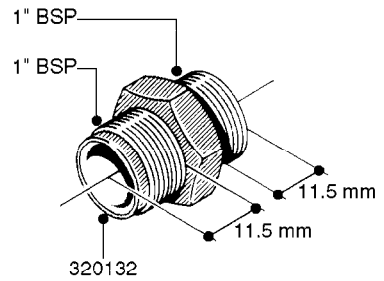

# L0020

FITTINGS-T-PIECES, CAPS & ELBOWS  
L0020-HIN, 01:01:16

Page 1  
Date 07.02.2020 8:20

parts-n°	order qty	description
10053603	1	FITT. CAPNUT 2"BSP 5601
10194303	1	CAP BLANK 1 1/2 MCPHEE 210060
320047	1	FITT.DK CAPNUT 1/2" BSP
320106	1	FITT.DK CAPNUT 1" BSP
320272	1	FITT.DK CAPNUT 3/8" BSP
320316	1	FITT.DK TEE 3/4" X3/4" X1"BSP
320331	1	FITT.DK TEE 1" - 1" - 3/4" BSP
320342	1	FITT.DK EL 3/4"M X 1"F BSP
320563	1	FITT.DK 3 WAY 1/2" 110 DEG.
320677	1	NO LONGER AVAILABLE
320961	1	FITT.DK CAPNUT 1-1/2" BSP
321053	1	FITT.DK TEE 1/2 X1/2 X1/2" BSP
322072	1	FITT.DK TEE 3/8'X3/8'X3/8' BSP
322095	1	FITT.DK TEE 1-1/2 X1-1/4 X3/4" BSP
322138	1	FITT.DK ELB 1"M X 1"F BSP
330013	1	O-RING 2.5 X 10 PUR
330212	1	O-RING D19/D14X2.4 F.1/2"NUT
330326	1	O-RING D30/D24X2 F.1"NUT
331273	1	O-RING D44/D38X2 F.1-1/2"

FITTINGS - HEXAGON NIPPLES  
L0030-HIN, 01:01:16

Page 0  
Date 07.02.2020 8:20

**L0030**

FITTINGS - HEXAGON NIPPLES  
L0030-HIN, 01:01:16

Page 1  
Date 07.02.2020 8:20

parts-n°	order qty	description
10015303	1	FITT.PO.HN 1.00X1.00 M1000
10425003	1	FITT.PO.HN 1.25X1.00 MCPHEE
320132	1	FITT.DK HN 1" BSP
320176	1	FITT.DK HN 3/8"X1/2" BSP
320445	1	FITT.DK HN 1/4"X3/8" BSP
320655	1	FITT.DK HN 1/2"-1/2" BSP
320692	1	FITT.DK HN 3/8'BSPX1/4'NPT
320703	1	FITT.DK HN 3/8BSP X1/2 &1/4NPT
320725	1	FITT.DK NIPPLE 3/8"-3/8" BSP
320902	1	FITT.DK HN 3/8'X 1/4' BSP
390232	1	FITT.DK HN 1-1/2' X 1-1/4' BSP
390276	1	FITT.DK HN 1'BSP