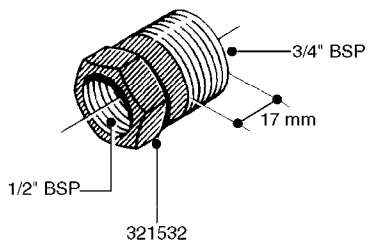

FITTINGS - HEXAGON NIPPLES  
L0030-HIN, 01:01:16

Page 0  
Date 07.02.2020 8:20

**L0030**

FITTINGS - HEXAGON NIPPLES  
L0030-HIN, 01:01:16

Page 1  
Date 07.02.2020 8:20

parts-n°	order qty	description
10015303	1	FITT.PO.HN 1.00X1.00 M1000
10425003	1	FITT.PO.HN 1.25X1.00 MCPHEE
320132	1	FITT.DK HN 1" BSP
320176	1	FITT.DK HN 3/8"X1/2" BSP
320445	1	FITT.DK HN 1/4"X3/8" BSP
320655	1	FITT.DK HN 1/2"-1/2" BSP
320692	1	FITT.DK HN 3/8'BSPX1/4'NPT
320703	1	FITT.DK HN 3/8BSP X1/2 &1/4NPT
320725	1	FITT.DK NIPPLE 3/8"-3/8" BSP
320902	1	FITT.DK HN 3/8'X 1/4' BSP
390232	1	FITT.DK HN 1-1/2' X 1-1/4' BSP
390276	1	FITT.DK HN 1'BSP

**L0040**

FITTINGS - NIPPLES & ELBOWS  
L0040-HIN, 01:01:16

Page 1  
Date 07.02.2020 8:20

parts-n°	order qty	description
10530803	1	FITT.PO.SE 2.00X2.00 45 DEG.
320191	1	FITT.DK ELB 3/8' BSP 45 DEGREE
320482	1	FITT.DK ELB. 1/2" BSP 60 DEG.
320596	1	FITT.DK ELB 3/8'-1/2'BSP 45DEG
320607	1	FITT.DK HN 3/8M X 3/8F BSP LNG
320633	1	FITT.DK HN 3/8"M X 3/8"F BSP
321451	1	FITT.DK ELB.1-1/2 X1-1/4 80DEG
321532	1	FITT.DK REDUC 3/4' X 1/2' BSP
390233	1	FITT.DK REDUC 1-1/2" X 1" BSP