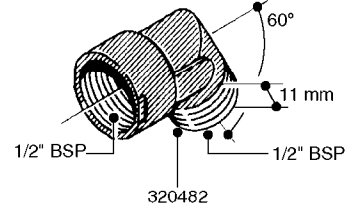

FITTINGS - HEXAGON NIPPLES  
L0030-HIN, 01:01:16

Page 0  
Date 07.02.2020 8:20

**L0030**

FITTINGS - HEXAGON NIPPLES  
L0030-HIN, 01:01:16

Page 1  
Date 07.02.2020 8:20

parts-n°	order qty	description
10015303	1	FITT.PO.HN 1.00X1.00 M1000
10425003	1	FITT.PO.HN 1.25X1.00 MCPHEE
320132	1	FITT.DK HN 1" BSP
320176	1	FITT.DK HN 3/8"X1/2" BSP
320445	1	FITT.DK HN 1/4"X3/8" BSP
320655	1	FITT.DK HN 1/2"-1/2" BSP
320692	1	FITT.DK HN 3/8'BSPX1/4'NPT
320703	1	FITT.DK HN 3/8BSP X1/2 &1/4NPT
320725	1	FITT.DK NIPPLE 3/8"-3/8" BSP
320902	1	FITT.DK HN 3/8'X 1/4' BSP
390232	1	FITT.DK HN 1-1/2' X 1-1/4' BSP
390276	1	FITT.DK HN 1'BSP

**L0040**

FITTINGS - NIPPLES & ELBOWS  
L0040-HIN, 01:01:16

Page 1  
Date 07.02.2020 8:20

parts-n°	order qty	description
10530803	1	FITT.PO.SE 2.00X2.00 45 DEG.
320191	1	FITT.DK ELB 3/8' BSP 45 DEGREE
320482	1	FITT.DK ELB. 1/2" BSP 60 DEG.
320596	1	FITT.DK ELB 3/8'-1/2'BSP 45DEG
320607	1	FITT.DK HN 3/8M X 3/8F BSP LNG
320633	1	FITT.DK HN 3/8"M X 3/8"F BSP
321451	1	FITT.DK ELB.1-1/2 X1-1/4 80DEG
321532	1	FITT.DK REDUC 3/4' X 1/2' BSP
390233	1	FITT.DK REDUC 1-1/2" X 1" BSP