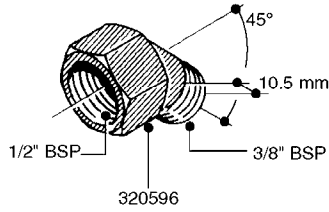

FITTINGS - HEXAGON NIPPLES  
L0030-HIN, 01:01:16

Page 0  
Date 07.02.2020 8:20

**L0030**

FITTINGS - HEXAGON NIPPLES  
L0030-HIN, 01:01:16

Page 1  
Date 07.02.2020 8:20

parts-n°	order qty	description
10015303	1	FITT.PO.HN 1.00X1.00 M1000
10425003	1	FITT.PO.HN 1.25X1.00 MCPHEE
320132	1	FITT.DK HN 1" BSP
320176	1	FITT.DK HN 3/8"X1/2" BSP
320445	1	FITT.DK HN 1/4"X3/8" BSP
320655	1	FITT.DK HN 1/2"-1/2" BSP
320692	1	FITT.DK HN 3/8'BSPX1/4'NPT
320703	1	FITT.DK HN 3/8BSP X1/2 &1/4NPT
320725	1	FITT.DK NIPPLE 3/8"-3/8" BSP
320902	1	FITT.DK HN 3/8'X 1/4' BSP
390232	1	FITT.DK HN 1-1/2' X 1-1/4' BSP
390276	1	FITT.DK HN 1'BSP

**L0040**

FITTINGS - NIPPLES & ELBOWS  
L0040-HIN, 01:01:16

Page 1  
Date 07.02.2020 8:20

parts-n°	order qty	description
10530803	1	FITT.PO.SE 2.00X2.00 45 DEG.
320191	1	FITT.DK ELB 3/8' BSP 45 DEGREE
320482	1	FITT.DK ELB. 1/2" BSP 60 DEG.
320596	1	FITT.DK ELB 3/8'-1/2'BSP 45DEG
320607	1	FITT.DK HN 3/8M X 3/8F BSP LNG
320633	1	FITT.DK HN 3/8"M X 3/8"F BSP
321451	1	FITT.DK ELB.1-1/2 X1-1/4 80DEG
321532	1	FITT.DK REDUC 3/4' X 1/2' BSP
390233	1	FITT.DK REDUC 1-1/2" X 1" BSP