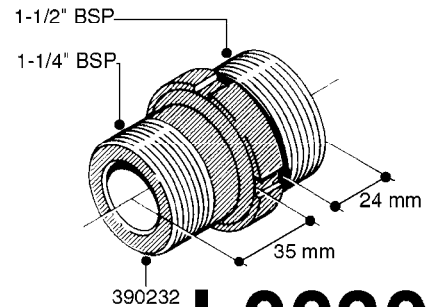

# L0020

FITTINGS-T-PIECES, CAPS & ELBOWS  
L0020-HIN, 01:01:16

Page 1  
Date 07.02.2020 8:20

parts-n°	order qty	description
10053603	1	FITT. CAPNUT 2"BSP 5601
10194303	1	CAP BLANK 1 1/2 MCPHEE 210060
320047	1	FITT.DK CAPNUT 1/2" BSP
320106	1	FITT.DK CAPNUT 1" BSP
320272	1	FITT.DK CAPNUT 3/8" BSP
320316	1	FITT.DK TEE 3/4" X3/4" X1"BSP
320331	1	FITT.DK TEE 1" - 1" - 3/4" BSP
320342	1	FITT.DK EL 3/4"M X 1"F BSP
320563	1	FITT.DK 3 WAY 1/2" 110 DEG.
320677	1	NO LONGER AVAILABLE
320961	1	FITT.DK CAPNUT 1-1/2" BSP
321053	1	FITT.DK TEE 1/2 X1/2 X1/2" BSP
322072	1	FITT.DK TEE 3/8'X3/8'X3/8' BSP
322095	1	FITT.DK TEE 1-1/2 X1-1/4 X3/4" BSP
322138	1	FITT.DK ELB 1"M X 1"F BSP
330013	1	O-RING 2.5 X 10 PUR
330212	1	O-RING D19/D14X2.4 F.1/2"NUT
330326	1	O-RING D30/D24X2 F.1"NUT
331273	1	O-RING D44/D38X2 F.1-1/2"

FITTINGS - HEXAGON NIPPLES  
L0030-HIN, 01:01:16

Page 0  
Date 07.02.2020 8:20

**L0030**

FITTINGS - HEXAGON NIPPLES  
L0030-HIN, 01:01:16

Page 1  
Date 07.02.2020 8:20

parts-n°	order qty	description
10015303	1	FITT.PO.HN 1.00X1.00 M1000
10425003	1	FITT.PO.HN 1.25X1.00 MCPHEE
320132	1	FITT.DK HN 1" BSP
320176	1	FITT.DK HN 3/8"X1/2" BSP
320445	1	FITT.DK HN 1/4"X3/8" BSP
320655	1	FITT.DK HN 1/2"-1/2" BSP
320692	1	FITT.DK HN 3/8'BSPX1/4'NPT
320703	1	FITT.DK HN 3/8BSP X1/2 &1/4NPT
320725	1	FITT.DK NIPPLE 3/8"-3/8" BSP
320902	1	FITT.DK HN 3/8'X 1/4' BSP
390232	1	FITT.DK HN 1-1/2' X 1-1/4' BSP
390276	1	FITT.DK HN 1'BSP