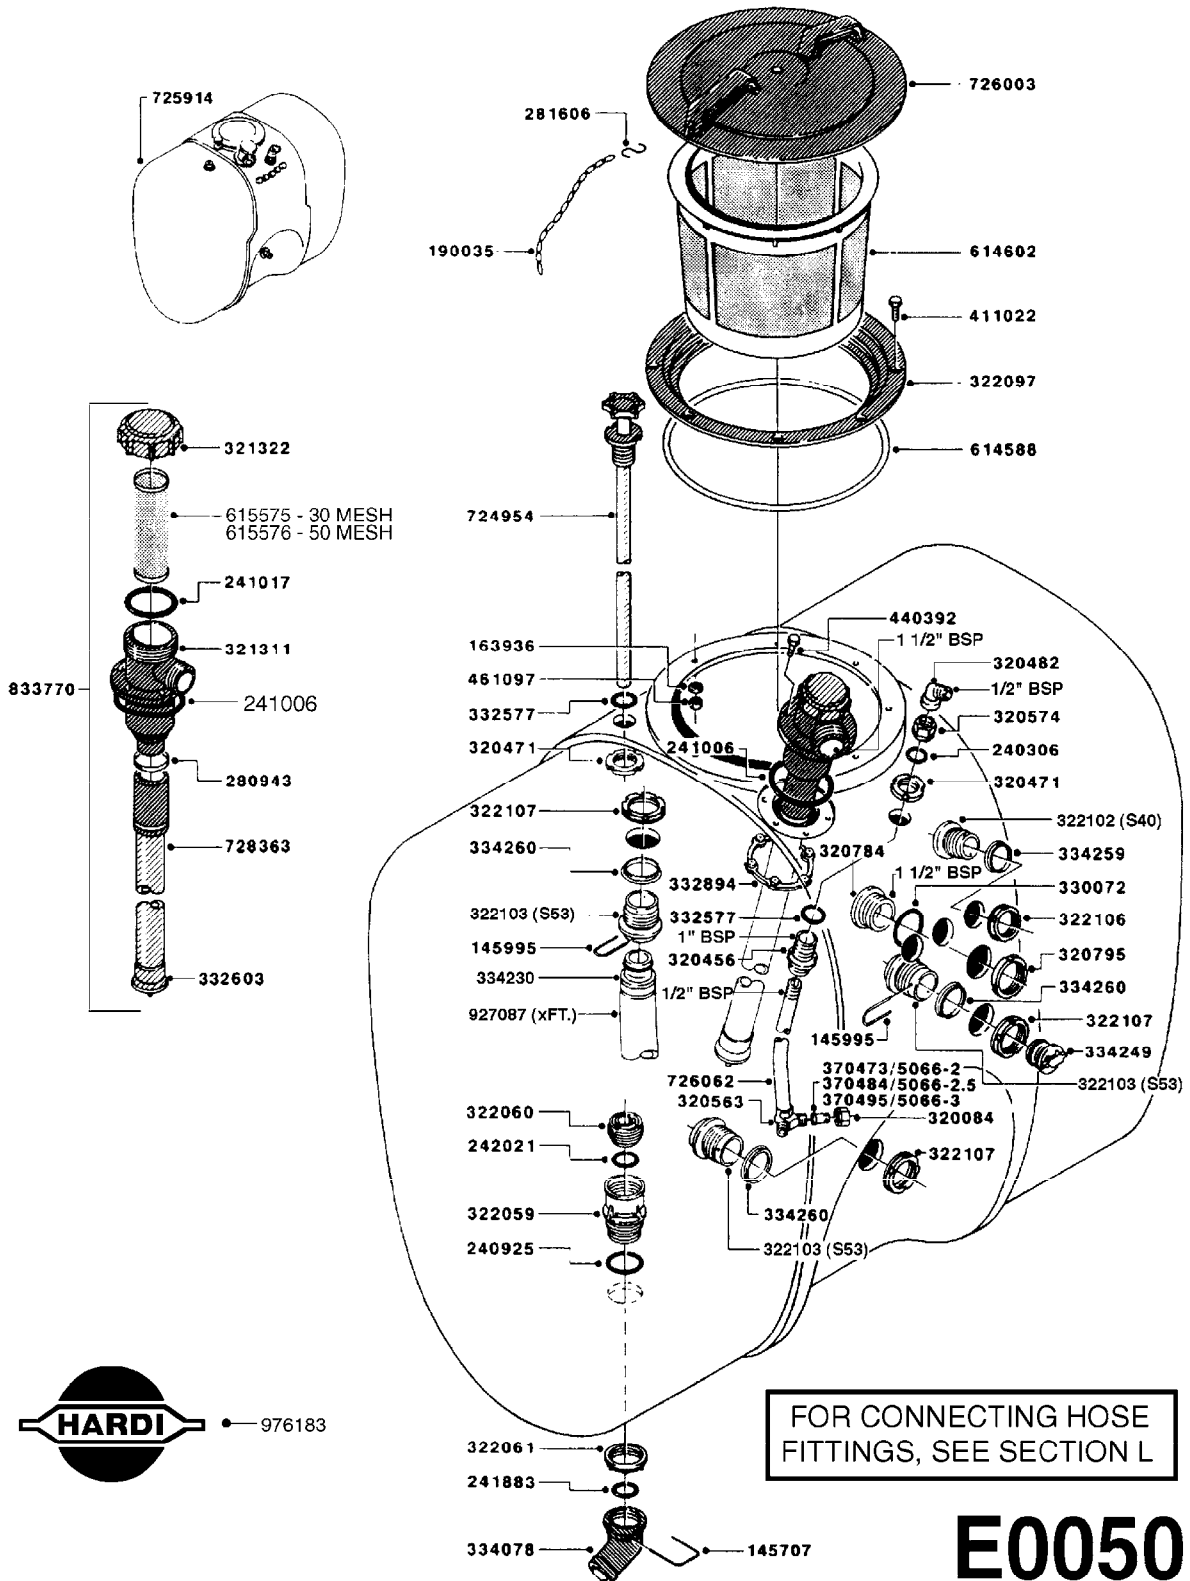

# D1110

NOZZLE TUBES & HOLDER-PLASTIC  
D1110-HIN, 08:04:19

Page 1  
Date 07.02.2020 8:20

parts-n°	order qty	description
321484	1	BUSHING THREADED F.NOZZ.TUBE
322114	1	NUT PLASTIC F.NOZZ.H
322116	1	BOLT PLASTIC F.NOZZ.H.
334874	1	NOZZLE HOLDER - TOP HALF
612872	1	NOZZLE TUBE 2 HOLE L-24"/50CM
612883	1	NOZZLE TUBE 3 HOLE L-44"/50CM
612894	1	NOZZLE TUBE 4 HOLE L-64"/50CM
612905	1	NOZZLE TUBE 5 HOLE L-83.5"/50C
613767	1	NOZZLE TUBE 1 HOLE L-13.875"
614610	1	NOZZLE TUBE 2 HOLE L-24"/SP20"
614611	1	NOZZLE TUBE 3 HOLE L-44"/SP20"
614612	1	NOZZLE TUBE 4 HOLE L-64"/SP20"
614613	1	NOZZLE TUBE 5 HOLE L-83.5"/20"
614638	1	NOZZLE TUBE 1 HOLE L-4.125"
614647	1	NOZZLE TUBE L=600mm NO HOLES
614648	1	NOZZLE TUBE L=1100mm NO HOLES
614649	1	NOZZLE TUBE L=1600mm NO HOLES
614650	1	NOZZLE TUBE L=2100mm NO HOLES
16110803	1	NOZZLE BRACKET VAR SPACINGS
33487300	1	NOZZLE HOLDER - BOTTOM HALF
74008203	1	CLAMP & INSULATOR 100X60 (QTY.10)
74008303	1	CLAMP & INSULATOR 80X60 MM (QTY.10)
74008403	1	CLAMP & INSULATOR 80X60 MM (QTY.5)
74008503	1	CLAMP & INSULATOR 50X50 MM (QTY.10)
74008603	1	CLAMP & INSULATOR 50X50 MM (QTY.5)
74008703	1	CLAMP & INSULATOR 30X50 MM (QTY.10)
74008803	1	CLAMP & INSULATOR 30X50 MM (QTY.5)
74008903	1	NOZZLE HOLDER COMPLETE (QTY.10)
74009003	1	NOZZLE HOLDER COMPLETE (QTY.5)