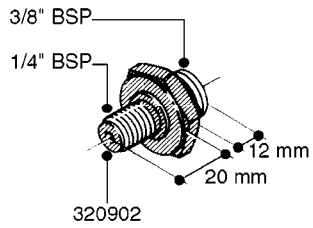

# L0020

FITTINGS-T-PIECES, CAPS & ELBOWS  
L0020-HIN, 01:01:16

Page 1  
Date 07.02.2020 8:20

parts-n°	order qty	description
10053603	1	FITT. CAPNUT 2"BSP 5601
10194303	1	CAP BLANK 1 1/2 MCPHEE 210060
320047	1	FITT.DK CAPNUT 1/2" BSP
320106	1	FITT.DK CAPNUT 1" BSP
320272	1	FITT.DK CAPNUT 3/8" BSP
320316	1	FITT.DK TEE 3/4" X3/4" X1"BSP
320331	1	FITT.DK TEE 1" - 1" - 3/4" BSP
320342	1	FITT.DK EL 3/4"M X 1"F BSP
320563	1	FITT.DK 3 WAY 1/2" 110 DEG.
320677	1	NO LONGER AVAILABLE
320961	1	FITT.DK CAPNUT 1-1/2" BSP
321053	1	FITT.DK TEE 1/2 X1/2 X1/2" BSP
322072	1	FITT.DK TEE 3/8'X3/8'X3/8' BSP
322095	1	FITT.DK TEE 1-1/2 X1-1/4 X3/4" BSP
322138	1	FITT.DK ELB 1"M X 1"F BSP
330013	1	O-RING 2.5 X 10 PUR
330212	1	O-RING D19/D14X2.4 F.1/2"NUT
330326	1	O-RING D30/D24X2 F.1"NUT
331273	1	O-RING D44/D38X2 F.1-1/2"

FITTINGS - HEXAGON NIPPLES  
L0030-HIN, 01:01:16

Page 0  
Date 07.02.2020 8:20

**L0030**

FITTINGS - HEXAGON NIPPLES  
L0030-HIN, 01:01:16

Page 1  
Date 07.02.2020 8:20

parts-n°	order qty	description
10015303	1	FITT.PO.HN 1.00X1.00 M1000
10425003	1	FITT.PO.HN 1.25X1.00 MCPHEE
320132	1	FITT.DK HN 1" BSP
320176	1	FITT.DK HN 3/8"X1/2" BSP
320445	1	FITT.DK HN 1/4"X3/8" BSP
320655	1	FITT.DK HN 1/2"-1/2" BSP
320692	1	FITT.DK HN 3/8'BSPX1/4'NPT
320703	1	FITT.DK HN 3/8BSP X1/2 &1/4NPT
320725	1	FITT.DK NIPPLE 3/8"-3/8" BSP
320902	1	FITT.DK HN 3/8'X 1/4' BSP
390232	1	FITT.DK HN 1-1/2' X 1-1/4' BSP
390276	1	FITT.DK HN 1'BSP