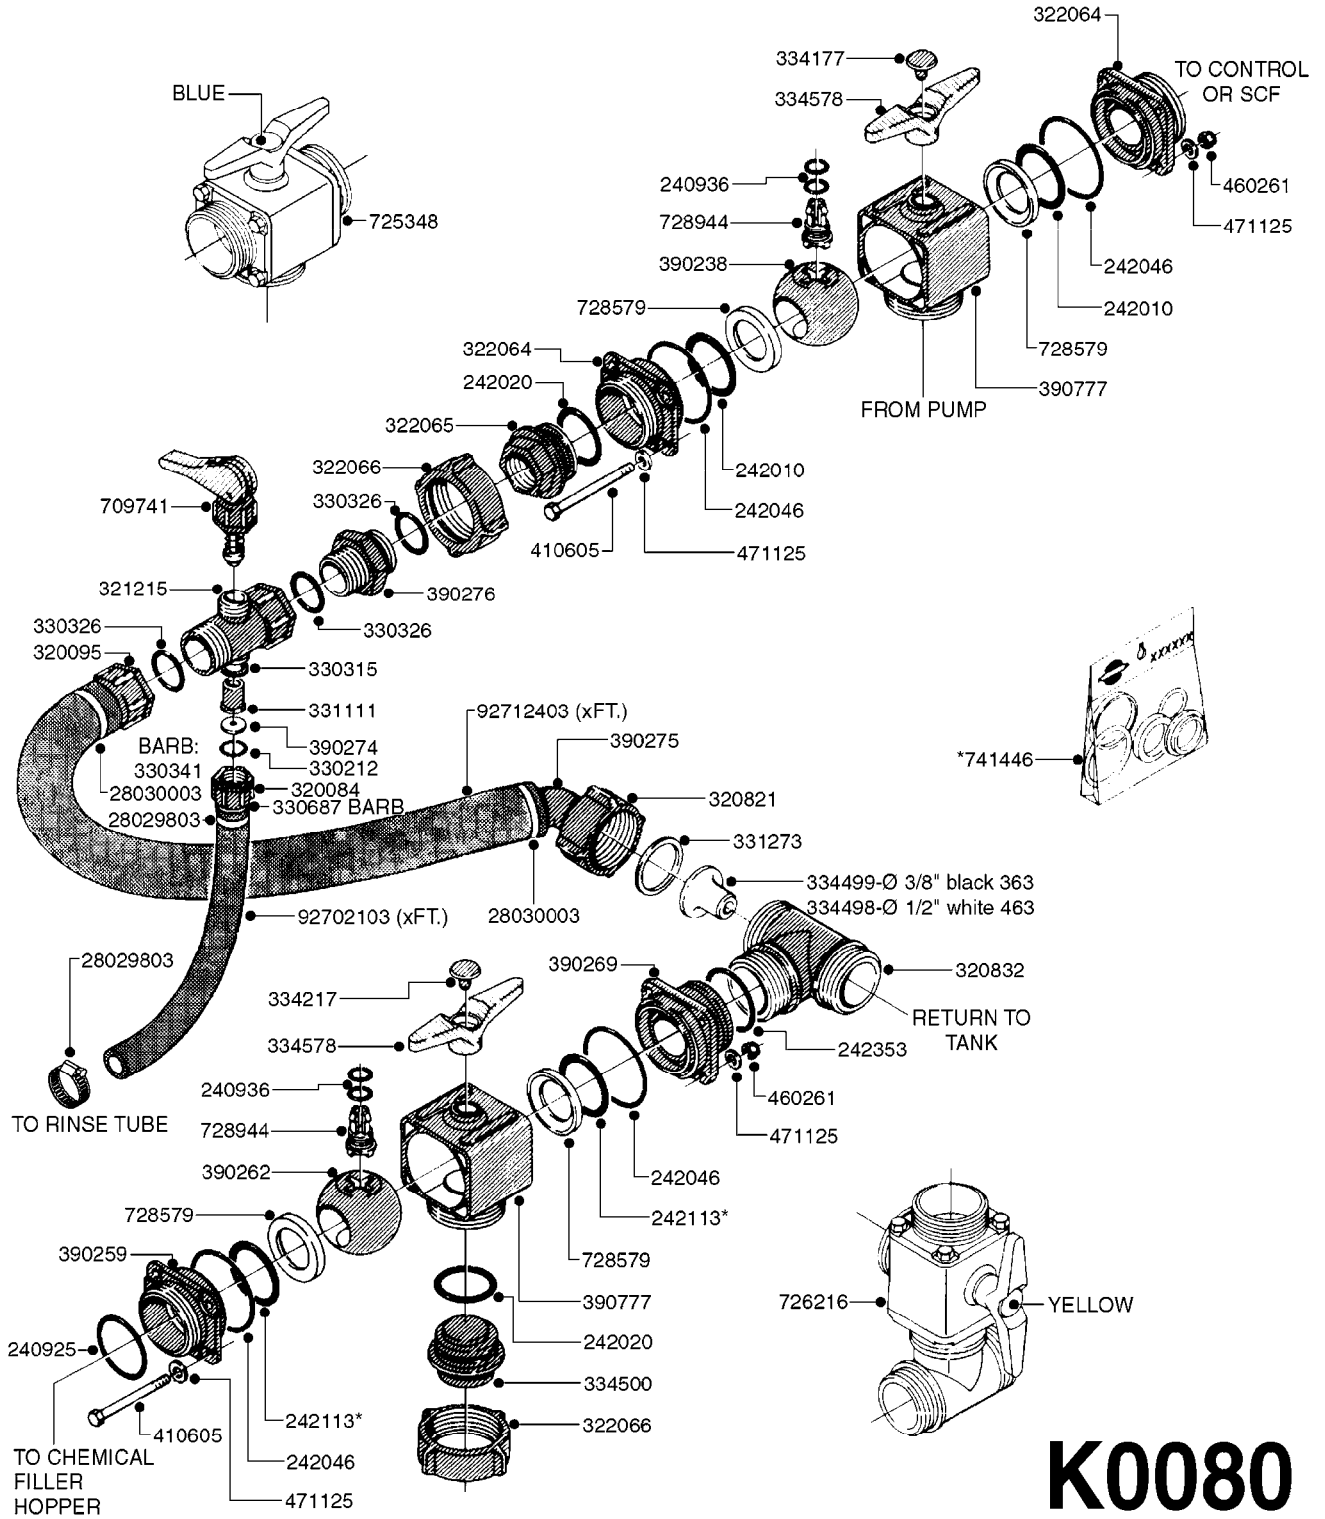

**K0080**

parts-n°	order qty	description
240925	1	O-RING D49.5X3 NITRIL
240936	1	O-RING D13.3X2.4 NITRIL
242010	1	O-RING D37.47X5.33
242020	1	O-RING 39.2 X 3 VITON
242046	1	O-RING D60X2
242113	1	O-RING D37.5X5.3 VITON
242353	1	O-RING 3 X 44.2 VITON
320084	1	FITT.DK NUT 1/2" BSP
320095	1	FITT.DK NUT 1" BSP
320821	1	FITT.DK NUT 1-1/2" BSP
320832	1	FITT.DK TEE 1-1/2x1-1/2x1-1/2
321215	1	FITT.DK HOUSING F. AGITATION
322064	1	END COVER W.S56
322065	1	FITT.DK UNION 1' BSP/S-56
322066	1	FITT.DK S-56 NUT
330212	1	O-RING D19/D14X2.4 F.1/2"NUT
330315	1	O-RING D18.4/D13X.6
330326	1	O-RING D30/D24X2 F.1"NUT
330341	1	FITT.DK HB 1" F. 1" NUT
330687	1	FITT.DK HB 1/2" F. 1/2" NUT
331111	1	VALVE SEAT FOR 1/2" DISTRIBUT.
331273	1	O-RING D44/D38X2 F.1-1/2"
334177	1	VALVE INDICATOR BLUE
334217	1	VALVE INDICATOR YELLOW
334498	1	NOZZLE INJECTOR 13MM/462 WHITE
334499	1	NOZZLE INJECTOR 10MM/361 BLACK
334500	1	FITT.DK S-56 PLUG W/ 4.2Ø Hole
334578	1	HANDLE FOR VALVE 'OLD' STYLE
390238	1	BALL F. 3 WAY PRESSURE VALVE
390259	1	END COVER S56 F.3 WAY VALVE
390262	1	BALL F. 2 WAY VALVE
390269	1	END COVER S56 1-1/2"F.3WAY VLV
390274	1	ORIFICE ID4.0/18/1.5
390275	1	FITT.DK ELB 1' SPECIAL F.CHEMF
390276	1	FITT.DK HN 1'BSP
390777	1	HOUSING F.BALL VALVE 3 WAY
410605	1	BOLT HEX 8.8 DEL M6X80
460261	1	NUT HEX M6X1.00 LOCK DIN985 A2 SS
471125	1	WASHER M6U 6.4X14X1.2,A2 SS
709741	1	VALVE ASSY. 1/2" FLIP LEVER
725348	1	VALVE 3 WAY BLUE
726216	1	VALVE TWO WAY
728579	1	SEAL F BALL
728944	1	VALVE STEM & COLOURED CAPS
741446	1	REPAIR KIT F.S67 VALVE - VITON
28029803	1	CLAMP HOSE GEAR P1/2" 6708
28030003	1	CLAMP HOSE GEAR P1" 6716
92702103	1	HOSE R X1/2" X300PSI WP X0012"
92712403	1	HOSE R X1" X300PSI WP X0012"