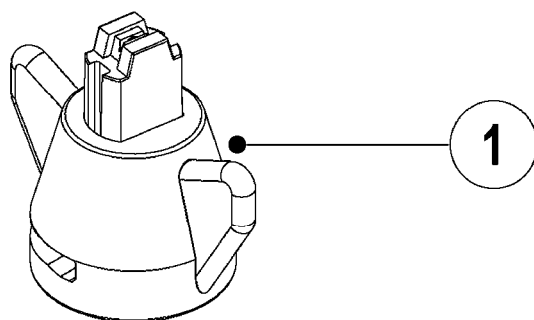

BOOM-NOZZLES MINIDRIFT
D1050-HIN, 01:01:16

Page 0

Date 07.02.2020 8:20

D1050