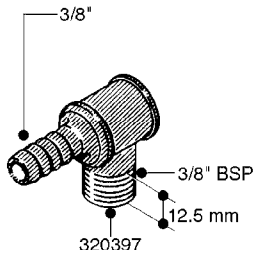

FITTINGS - HEXAGON NIPPLES  
L0030-HIN, 01:01:16

Page 0  
Date 07.02.2020 8:20

**L0030**

FITTINGS - HEXAGON NIPPLES  
L0030-HIN, 01:01:16

Page 1  
Date 07.02.2020 8:20

parts-n°	order qty	description
10015303	1	FITT.PO.HN 1.00X1.00 M1000
10425003	1	FITT.PO.HN 1.25X1.00 MCPHEE
320132	1	FITT.DK HN 1" BSP
320176	1	FITT.DK HN 3/8"X1/2" BSP
320445	1	FITT.DK HN 1/4"X3/8" BSP
320655	1	FITT.DK HN 1/2"-1/2" BSP
320692	1	FITT.DK HN 3/8'BSPX1/4'NPT
320703	1	FITT.DK HN 3/8BSP X1/2 &1/4NPT
320725	1	FITT.DK NIPPLE 3/8"-3/8" BSP
320902	1	FITT.DK HN 3/8'X 1/4' BSP
390232	1	FITT.DK HN 1-1/2' X 1-1/4' BSP
390276	1	FITT.DK HN 1'BSP

**L0040**

FITTINGS - NIPPLES & ELBOWS  
L0040-HIN, 01:01:16

Page 1  
Date 07.02.2020 8:20

parts-n°	order qty	description
10530803	1	FITT.PO.SE 2.00X2.00 45 DEG.
320191	1	FITT.DK ELB 3/8' BSP 45 DEGREE
320482	1	FITT.DK ELB. 1/2" BSP 60 DEG.
320596	1	FITT.DK ELB 3/8'-1/2'BSP 45DEG
320607	1	FITT.DK HN 3/8M X 3/8F BSP LNG
320633	1	FITT.DK HN 3/8"M X 3/8"F BSP
321451	1	FITT.DK ELB.1-1/2 X1-1/4 80DEG
321532	1	FITT.DK REDUC 3/4' X 1/2' BSP
390233	1	FITT.DK REDUC 1-1/2" X 1" BSP