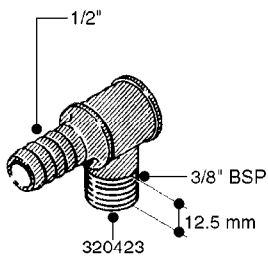

FITTINGS - HEXAGON NIPPLES  
L0030-HIN, 01:01:16

Page 0  
Date 07.02.2020 8:20

**L0030**

FITTINGS - HEXAGON NIPPLES  
L0030-HIN, 01:01:16

Page 1  
Date 07.02.2020 8:20

parts-n°	order qty	description
10015303	1	FITT.PO.HN 1.00X1.00 M1000
10425003	1	FITT.PO.HN 1.25X1.00 MCPHEE
320132	1	FITT.DK HN 1" BSP
320176	1	FITT.DK HN 3/8"X1/2" BSP
320445	1	FITT.DK HN 1/4"X3/8" BSP
320655	1	FITT.DK HN 1/2"-1/2" BSP
320692	1	FITT.DK HN 3/8'BSPX1/4'NPT
320703	1	FITT.DK HN 3/8BSP X1/2 &1/4NPT
320725	1	FITT.DK NIPPLE 3/8"-3/8" BSP
320902	1	FITT.DK HN 3/8'X 1/4' BSP
390232	1	FITT.DK HN 1-1/2' X 1-1/4' BSP
390276	1	FITT.DK HN 1'BSP

**L0040**

FITTINGS - NIPPLES & ELBOWS  
L0040-HIN, 01:01:16

Page 1  
Date 07.02.2020 8:20

parts-n°	order qty	description
10530803	1	FITT.PO.SE 2.00X2.00 45 DEG.
320191	1	FITT.DK ELB 3/8' BSP 45 DEGREE
320482	1	FITT.DK ELB. 1/2" BSP 60 DEG.
320596	1	FITT.DK ELB 3/8'-1/2'BSP 45DEG
320607	1	FITT.DK HN 3/8M X 3/8F BSP LNG
320633	1	FITT.DK HN 3/8"M X 3/8"F BSP
321451	1	FITT.DK ELB.1-1/2 X1-1/4 80DEG
321532	1	FITT.DK REDUC 3/4' X 1/2' BSP
390233	1	FITT.DK REDUC 1-1/2" X 1" BSP