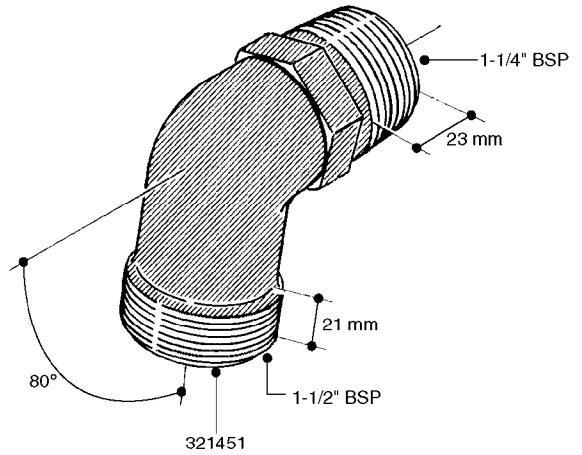

FITTINGS - HEXAGON NIPPLES  
L0030-HIN, 01:01:16

Page 0  
Date 07.02.2020 8:20

**L0030**

FITTINGS - HEXAGON NIPPLES  
L0030-HIN, 01:01:16

Page 1  
Date 07.02.2020 8:20

parts-n°	order qty	description
10015303	1	FITT.PO.HN 1.00X1.00 M1000
10425003	1	FITT.PO.HN 1.25X1.00 MCPHEE
320132	1	FITT.DK HN 1" BSP
320176	1	FITT.DK HN 3/8"X1/2" BSP
320445	1	FITT.DK HN 1/4"X3/8" BSP
320655	1	FITT.DK HN 1/2"-1/2" BSP
320692	1	FITT.DK HN 3/8'BSPX1/4'NPT
320703	1	FITT.DK HN 3/8BSP X1/2 &1/4NPT
320725	1	FITT.DK NIPPLE 3/8"-3/8" BSP
320902	1	FITT.DK HN 3/8'X 1/4' BSP
390232	1	FITT.DK HN 1-1/2' X 1-1/4' BSP
390276	1	FITT.DK HN 1'BSP

**L0040**

FITTINGS - NIPPLES & ELBOWS  
L0040-HIN, 01:01:16

Page 1  
Date 07.02.2020 8:20

parts-n°	order qty	description
10530803	1	FITT.PO.SE 2.00X2.00 45 DEG.
320191	1	FITT.DK ELB 3/8' BSP 45 DEGREE
320482	1	FITT.DK ELB. 1/2" BSP 60 DEG.
320596	1	FITT.DK ELB 3/8'-1/2'BSP 45DEG
320607	1	FITT.DK HN 3/8M X 3/8F BSP LNG
320633	1	FITT.DK HN 3/8"M X 3/8"F BSP
321451	1	FITT.DK ELB.1-1/2 X1-1/4 80DEG
321532	1	FITT.DK REDUC 3/4' X 1/2' BSP
390233	1	FITT.DK REDUC 1-1/2" X 1" BSP