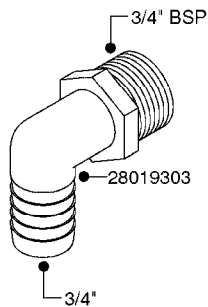

FITTINGS - HEXAGON NIPPLES  
L0030-HIN, 01:01:16

Page 0  
Date 07.02.2020 8:20

**L0030**

FITTINGS - HEXAGON NIPPLES  
L0030-HIN, 01:01:16

Page 1  
Date 07.02.2020 8:20

parts-n°	order qty	description
10015303	1	FITT.PO.HN 1.00X1.00 M1000
10425003	1	FITT.PO.HN 1.25X1.00 MCPHEE
320132	1	FITT.DK HN 1" BSP
320176	1	FITT.DK HN 3/8"X1/2" BSP
320445	1	FITT.DK HN 1/4"X3/8" BSP
320655	1	FITT.DK HN 1/2"-1/2" BSP
320692	1	FITT.DK HN 3/8'BSPX1/4'NPT
320703	1	FITT.DK HN 3/8BSP X1/2 &1/4NPT
320725	1	FITT.DK NIPPLE 3/8"-3/8" BSP
320902	1	FITT.DK HN 3/8'X 1/4' BSP
390232	1	FITT.DK HN 1-1/2' X 1-1/4' BSP
390276	1	FITT.DK HN 1'BSP

**L0040**

FITTINGS - NIPPLES & ELBOWS  
L0040-HIN, 01:01:16

Page 1  
Date 07.02.2020 8:20

parts-n°	order qty	description
10530803	1	FITT.PO.SE 2.00X2.00 45 DEG.
320191	1	FITT.DK ELB 3/8' BSP 45 DEGREE
320482	1	FITT.DK ELB. 1/2" BSP 60 DEG.
320596	1	FITT.DK ELB 3/8'-1/2'BSP 45DEG
320607	1	FITT.DK HN 3/8M X 3/8F BSP LNG
320633	1	FITT.DK HN 3/8"M X 3/8"F BSP
321451	1	FITT.DK ELB.1-1/2 X1-1/4 80DEG
321532	1	FITT.DK REDUC 3/4' X 1/2' BSP
390233	1	FITT.DK REDUC 1-1/2" X 1" BSP