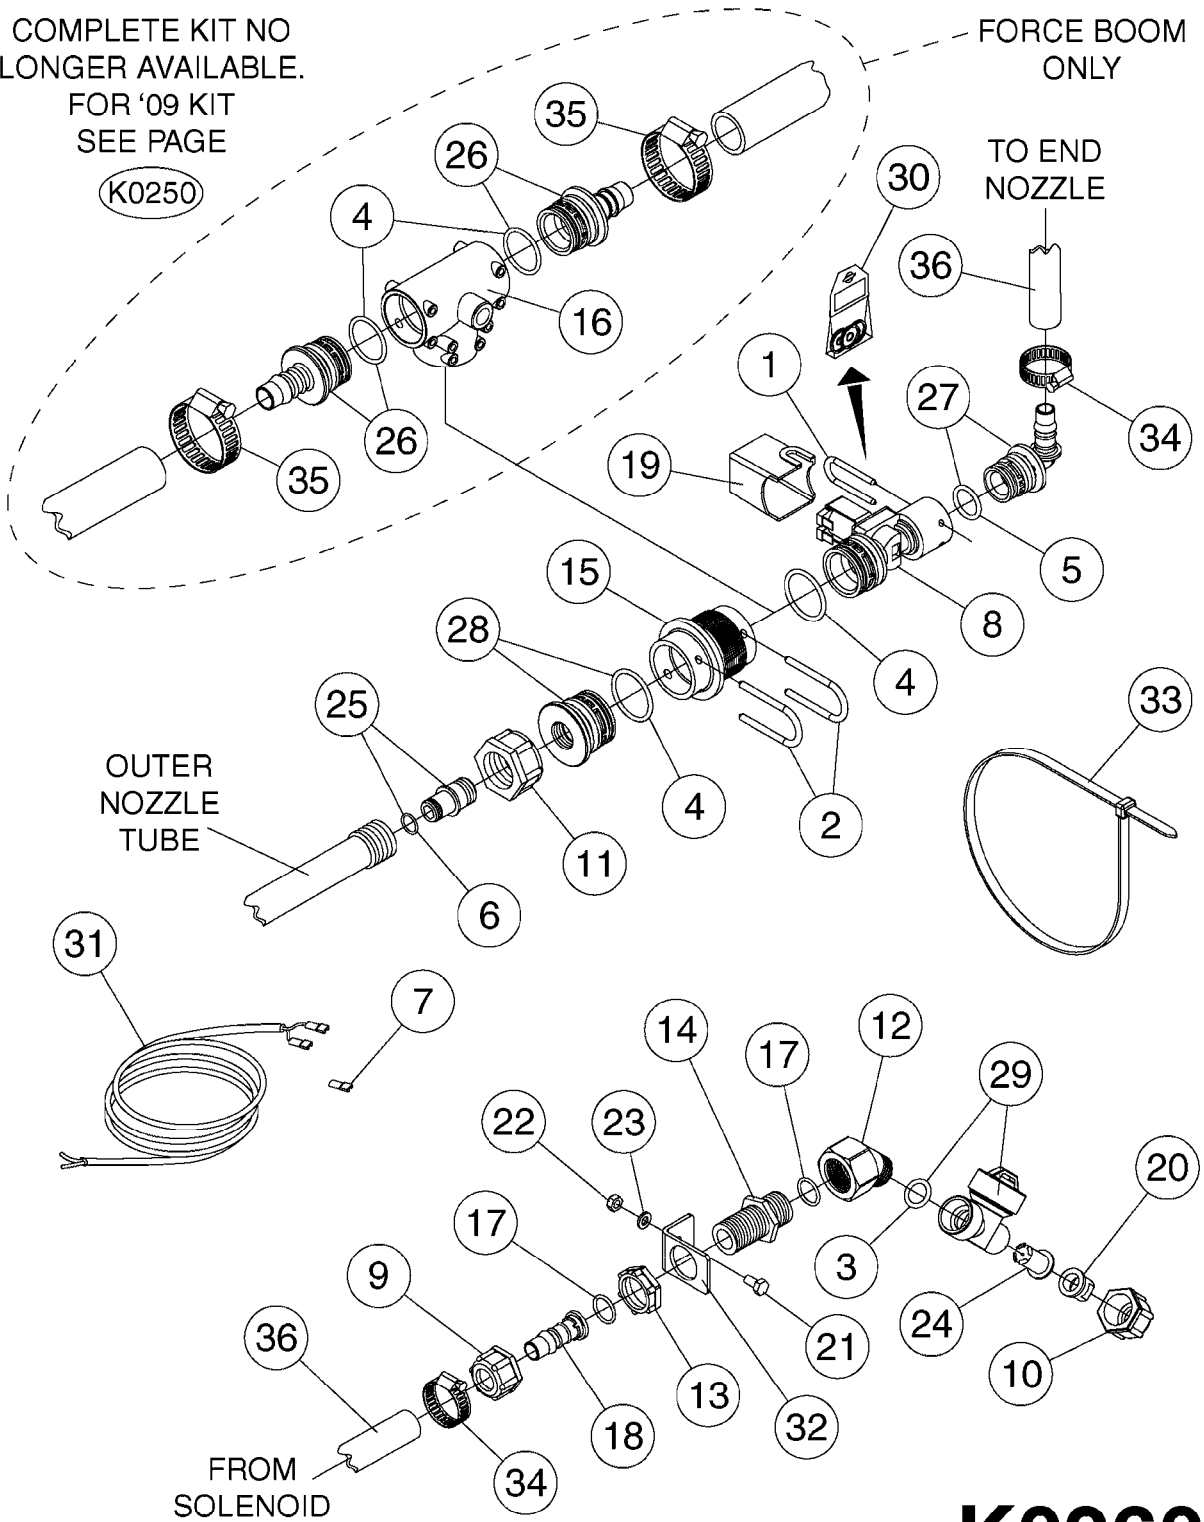

COMPLETE KIT NO
LONGER AVAILABLE.
FOR '09 KIT
SEE PAGE

(K0250)

FORCE BOOM
ONLY

TO END
NOZZLE

OUTER
NOZZLE
TUBE

FROM
SOLENOID
ASSEMBLY

ELECTRIC END NOZZLE KIT '12
K0260-HIN, 01:01:16

Page 1

Date 07.02.2020 8:20

Pos.	parts-n°	order qty	description
1	145994	1	FITT.DK S-40 FORK
2	145995	1	FITT.DK S-53 FORK
3	240177	1	O-RING D16.1/11.3 X 2.4
4	242354	1	O-RING D32.2X3.0 VITON
5	242355	1	O-RING D19.2X3.0 VITON F.S-40
6	242594	1	O-RING D14 X 1.78 SCH.70-EPDM
7	261539	1	SPADE F.ELEC CONNEX BLUE INSUL
8	262104	1	VALVE, SOLENOID, S53/S40
9	320084	1	FITT.DK NUT 1/2" BSP
10	320187	1	FITT.DK CAP 3/8" BSP BLACK
11	320283	1	FITT.DK NUT 3/4"BSP
12	320596	1	FITT.DK ELB 3/8'-1/2'BSP 45DEG
13	321307	1	FITT.DK NUT 1/2" BSP JAMB
14	321742	1	FITT.DK BULKHEAD 1/2' BSP
15	322103	1	FITT.DK S-53 BULKHEAD
16	322352	1	FITT.DK S-53 TEE
17	330212	1	O-RING D19/D14X2.4 F.1/2"NUT
18	330687	1	FITT.DK HB 1/2" F. 1/2" NUT
19	334965	1	COVER FOR S53 SOLENOID VALVE
20	370366	1	OFF-CENTER FLAT SPRAY NOZZLE, 1850 - G150
21	410185	1	BOLT HEX 8.8 DEL M6X16
22	460261	1	NUT HEX M6X1.00 LOCK DIN985 A2 SS
23	471125	1	WASHER M6U 6.4X14X1.2,A2 SS
24	614366	1	FILTER 50 MESH F.NOZZLE BLUE
24	614367	1	FILTER 80 MESH F.NOZZLE RED
24	614368	1	FILTER 100 MESH F.NOZZLE YEL.
25	720856	1	FITT.DK 1/2'BSP ASSY.F.3/4'NUT
26	726558	1	FITT.DK S53 STR. 3/4" W.ORING
27	726567	1	FITT.DK S-40 ELB.1/2" W.O-RING
28	726694	1	PLUG,S53,1/2"FBSP THD W.ORING
29	729610	1	NOZZLE ASSY. NON DRIP 3/8 THRD
30	750722	1	REPAIR KIT FOR 3S SC CONTROL
31	983087	1	ELEC. CABLE 2 WIRE X 0.75MM
32	16180100	1	PLATE, END ROW NOZZLE
33	28025203	1	TIE STRAP L=23" x W=1/2"
34	28029803	1	CLAMP HOSE GEAR P1/2" 6708
35	28029903	1	CLAMP HOSE GEAR P3/4"-S1" 6712
36	92702103	1	HOSE R X1/2" X300PSI WP X0012"