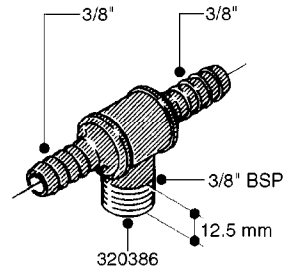

FITTINGS - HEXAGON NIPPLES  
L0030-HIN, 01:01:16

Page 0  
Date 07.02.2020 8:20

**L0030**

FITTINGS - HEXAGON NIPPLES  
L0030-HIN, 01:01:16

Page 1  
Date 07.02.2020 8:20

parts-n°	order qty	description
10015303	1	FITT.PO.HN 1.00X1.00 M1000
10425003	1	FITT.PO.HN 1.25X1.00 MCPHEE
320132	1	FITT.DK HN 1" BSP
320176	1	FITT.DK HN 3/8"X1/2" BSP
320445	1	FITT.DK HN 1/4"X3/8" BSP
320655	1	FITT.DK HN 1/2"-1/2" BSP
320692	1	FITT.DK HN 3/8'BSPX1/4'NPT
320703	1	FITT.DK HN 3/8BSP X1/2 &1/4NPT
320725	1	FITT.DK NIPPLE 3/8"-3/8" BSP
320902	1	FITT.DK HN 3/8'X 1/4' BSP
390232	1	FITT.DK HN 1-1/2' X 1-1/4' BSP
390276	1	FITT.DK HN 1'BSP

**L0040**

FITTINGS - NIPPLES & ELBOWS  
L0040-HIN, 01:01:16

Page 1  
Date 07.02.2020 8:20

parts-n°	order qty	description
10530803	1	FITT.PO.SE 2.00X2.00 45 DEG.
320191	1	FITT.DK ELB 3/8' BSP 45 DEGREE
320482	1	FITT.DK ELB. 1/2" BSP 60 DEG.
320596	1	FITT.DK ELB 3/8'-1/2'BSP 45DEG
320607	1	FITT.DK HN 3/8M X 3/8F BSP LNG
320633	1	FITT.DK HN 3/8"M X 3/8"F BSP
321451	1	FITT.DK ELB.1-1/2 X1-1/4 80DEG
321532	1	FITT.DK REDUC 3/4' X 1/2' BSP
390233	1	FITT.DK REDUC 1-1/2" X 1" BSP