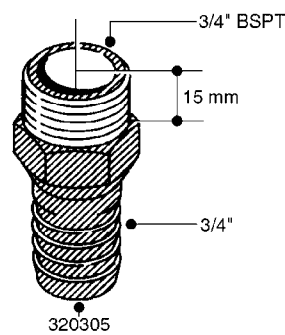

FITTINGS - HEXAGON NIPPLES  
L0030-HIN, 01:01:16

Page 0  
Date 07.02.2020 8:20

**L0030**

FITTINGS - HEXAGON NIPPLES  
L0030-HIN, 01:01:16

Page 1  
Date 07.02.2020 8:20

parts-n°	order qty	description
10015303	1	FITT.PO.HN 1.00X1.00 M1000
10425003	1	FITT.PO.HN 1.25X1.00 MCPHEE
320132	1	FITT.DK HN 1" BSP
320176	1	FITT.DK HN 3/8"X1/2" BSP
320445	1	FITT.DK HN 1/4"X3/8" BSP
320655	1	FITT.DK HN 1/2"-1/2" BSP
320692	1	FITT.DK HN 3/8'BSPX1/4'NPT
320703	1	FITT.DK HN 3/8BSP X1/2 &1/4NPT
320725	1	FITT.DK NIPPLE 3/8"-3/8" BSP
320902	1	FITT.DK HN 3/8'X 1/4' BSP
390232	1	FITT.DK HN 1-1/2' X 1-1/4' BSP
390276	1	FITT.DK HN 1'BSP

**L0040**

FITTINGS - NIPPLES & ELBOWS  
L0040-HIN, 01:01:16

Page 1  
Date 07.02.2020 8:20

parts-n°	order qty	description
10530803	1	FITT.PO.SE 2.00X2.00 45 DEG.
320191	1	FITT.DK ELB 3/8' BSP 45 DEGREE
320482	1	FITT.DK ELB. 1/2" BSP 60 DEG.
320596	1	FITT.DK ELB 3/8'-1/2'BSP 45DEG
320607	1	FITT.DK HN 3/8M X 3/8F BSP LNG
320633	1	FITT.DK HN 3/8"M X 3/8"F BSP
321451	1	FITT.DK ELB.1-1/2 X1-1/4 80DEG
321532	1	FITT.DK REDUC 3/4' X 1/2' BSP
390233	1	FITT.DK REDUC 1-1/2" X 1" BSP