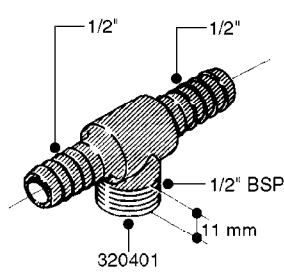

FITTINGS - HEXAGON NIPPLES  
L0030-HIN, 01:01:16

Page 0  
Date 07.02.2020 8:20

**L0030**

FITTINGS - HEXAGON NIPPLES  
L0030-HIN, 01:01:16

Page 1  
Date 07.02.2020 8:20

parts-n°	order qty	description
10015303	1	FITT.PO.HN 1.00X1.00 M1000
10425003	1	FITT.PO.HN 1.25X1.00 MCPHEE
320132	1	FITT.DK HN 1" BSP
320176	1	FITT.DK HN 3/8"X1/2" BSP
320445	1	FITT.DK HN 1/4"X3/8" BSP
320655	1	FITT.DK HN 1/2"-1/2" BSP
320692	1	FITT.DK HN 3/8'BSPX1/4'NPT
320703	1	FITT.DK HN 3/8BSP X1/2 &1/4NPT
320725	1	FITT.DK NIPPLE 3/8"-3/8" BSP
320902	1	FITT.DK HN 3/8'X 1/4' BSP
390232	1	FITT.DK HN 1-1/2' X 1-1/4' BSP
390276	1	FITT.DK HN 1'BSP

**L0040**

FITTINGS - NIPPLES & ELBOWS  
L0040-HIN, 01:01:16

Page 1  
Date 07.02.2020 8:20

parts-n°	order qty	description
10530803	1	FITT.PO.SE 2.00X2.00 45 DEG.
320191	1	FITT.DK ELB 3/8' BSP 45 DEGREE
320482	1	FITT.DK ELB. 1/2" BSP 60 DEG.
320596	1	FITT.DK ELB 3/8'-1/2'BSP 45DEG
320607	1	FITT.DK HN 3/8M X 3/8F BSP LNG
320633	1	FITT.DK HN 3/8"M X 3/8"F BSP
321451	1	FITT.DK ELB.1-1/2 X1-1/4 80DEG
321532	1	FITT.DK REDUC 3/4' X 1/2' BSP
390233	1	FITT.DK REDUC 1-1/2" X 1" BSP