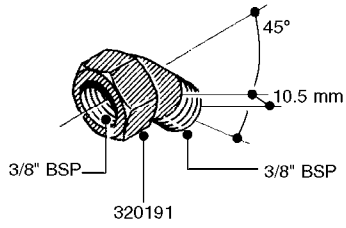

FITTINGS - HEXAGON NIPPLES  
L0030-HIN, 01:01:16

Page 0  
Date 07.02.2020 8:20

**L0030**

FITTINGS - HEXAGON NIPPLES  
L0030-HIN, 01:01:16

Page 1  
Date 07.02.2020 8:20

parts-n°	order qty	description
10015303	1	FITT.PO.HN 1.00X1.00 M1000
10425003	1	FITT.PO.HN 1.25X1.00 MCPHEE
320132	1	FITT.DK HN 1" BSP
320176	1	FITT.DK HN 3/8"X1/2" BSP
320445	1	FITT.DK HN 1/4"X3/8" BSP
320655	1	FITT.DK HN 1/2"-1/2" BSP
320692	1	FITT.DK HN 3/8'BSPX1/4'NPT
320703	1	FITT.DK HN 3/8BSP X1/2 &1/4NPT
320725	1	FITT.DK NIPPLE 3/8"-3/8" BSP
320902	1	FITT.DK HN 3/8'X 1/4' BSP
390232	1	FITT.DK HN 1-1/2' X 1-1/4' BSP
390276	1	FITT.DK HN 1'BSP

**L0040**

FITTINGS - NIPPLES & ELBOWS  
L0040-HIN, 01:01:16

Page 1  
Date 07.02.2020 8:20

parts-n°	order qty	description
10530803	1	FITT.PO.SE 2.00X2.00 45 DEG.
320191	1	FITT.DK ELB 3/8' BSP 45 DEGREE
320482	1	FITT.DK ELB. 1/2" BSP 60 DEG.
320596	1	FITT.DK ELB 3/8'-1/2'BSP 45DEG
320607	1	FITT.DK HN 3/8M X 3/8F BSP LNG
320633	1	FITT.DK HN 3/8"M X 3/8"F BSP
321451	1	FITT.DK ELB.1-1/2 X1-1/4 80DEG
321532	1	FITT.DK REDUC 3/4' X 1/2' BSP
390233	1	FITT.DK REDUC 1-1/2" X 1" BSP