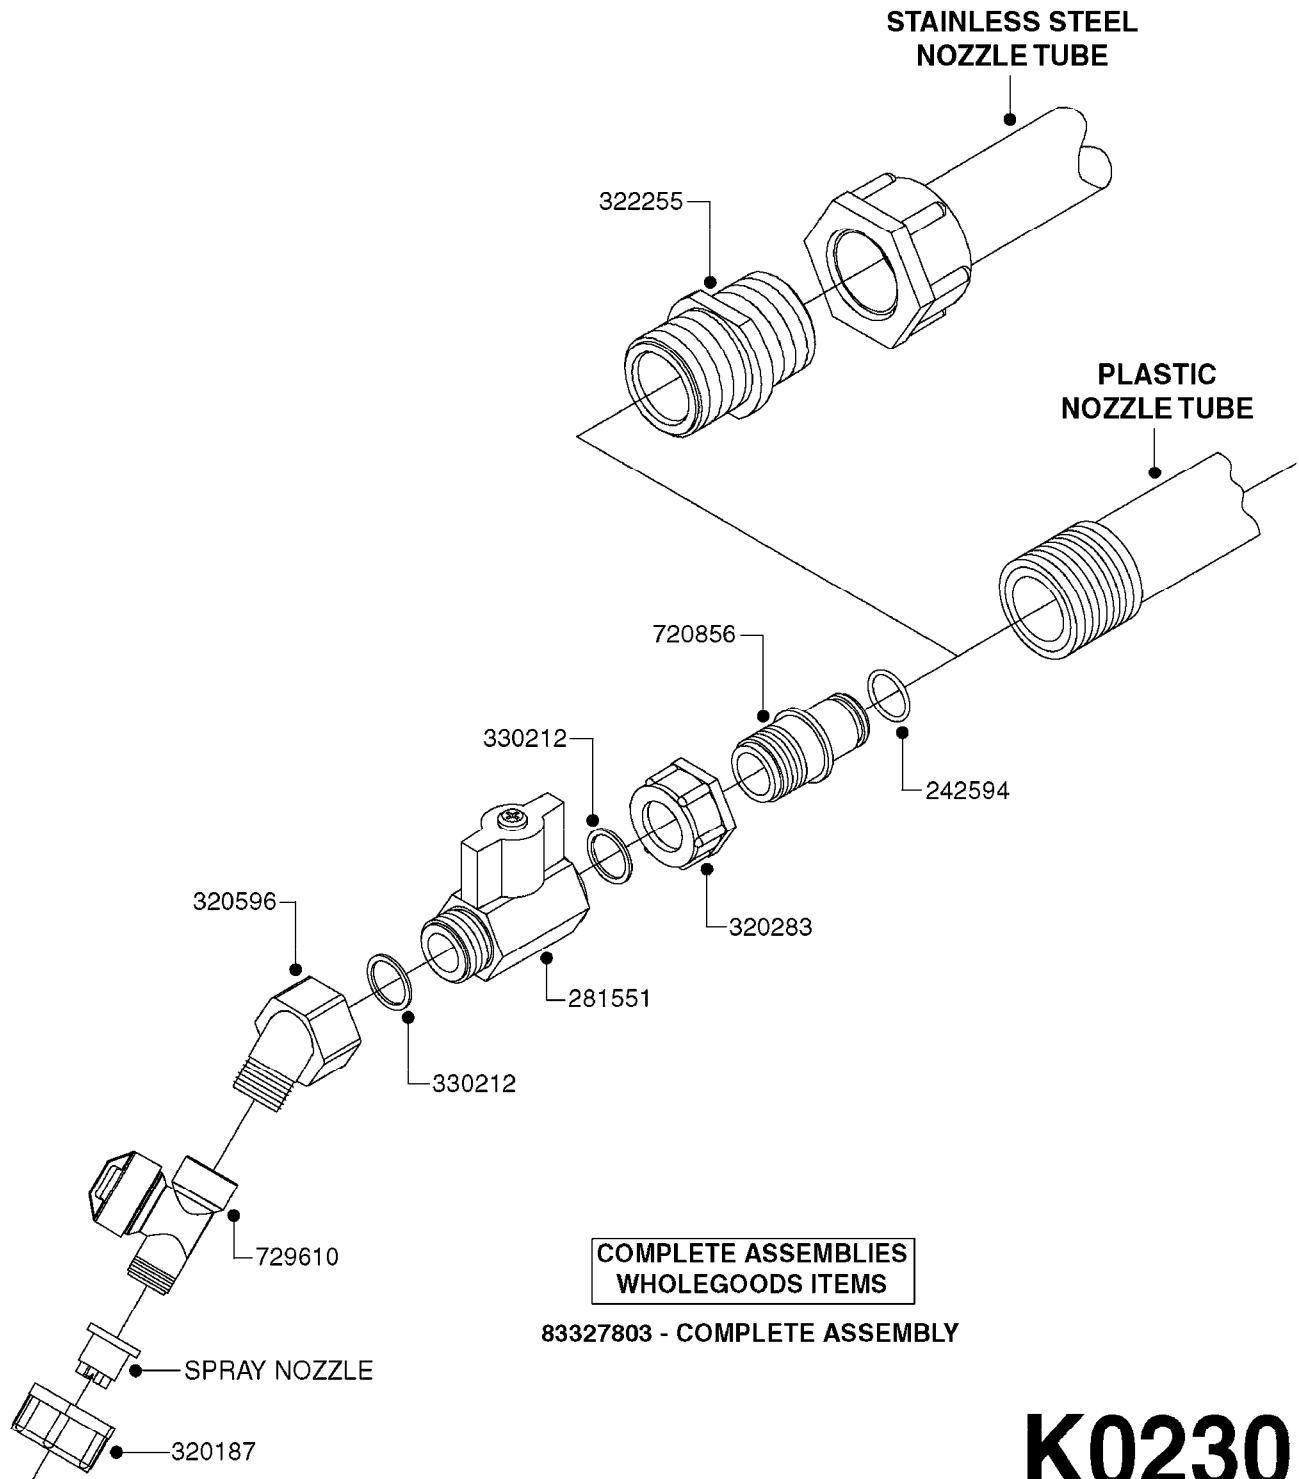

CLEAN WATER TANK  
K0130-HIN, 01:01:16

COMPLETE TANK ASSY : 722072

**K0130**

CLEAN WATER TANK  
K0130-HIN, 01:01:16

Page 1  
Date 07.02.2020 8:20

parts-n°	order qty	description
161370	1	BKT.CLEAN WATER BOTT. VALVE
179989	1	BRKT. F. 3 GAL. TANK
281551	1	BALL VALVE 1/2"
320084	1	FITT.DK NUT 1/2" BSP
320482	1	FITT.DK ELB. 1/2" BSP 60 DEG.
321296	1	FITT.DK BULKHEAD 1/2" BSP SING
321307	1	FITT.DK NUT 1/2" BSP JAMB
321742	1	FITT.DK BULKHEAD 1/2' BSP
330212	1	O-RING D19/D14X2.4 F.1/2"NUT
330687	1	FITT.DK HB 1/2" F. 1/2" NUT
332592	1	O-RING D26/D20X3
334534	1	CLAMP HOSE PLASTIC 1/2"
420604	1	BOLT HEX 8.8 DEL M10X25 FT DIN933
420626	1	BOLT HEX 8.8 DEL M10X20 FT
421046	1	BOLT HEX M8X25/25 A2 SS DIN933
430721	1	BOLT HEX 8.8 DEL M12X40 FT
430802	1	BOLT HEX 8.8 DEL M12X75
430846	1	BOLT HEX 8.8 DEL M12X80
430870	1	BOLT HEX 8.8 DEL M12X55 FT
460364	1	NUT HU M8 A2 SS DIN934
460423	1	NUT HEX M10X1.50 LOCK DIN985A2 SS
460703	1	NUT HEX M12X1.75 LOCK DIN985A2 SS
471127	1	WASHER, M12, Ø24/13X24X2.5 SS
614396	1	CLEAN WATER BRACKET MB
614409	1	BRACKET FOR FOAM MARKER
717577	1	VALVE F.CLEAN WATER TANK
722072	1	CLEAN WATER TANK W FRAME & TAP
725901	1	LID F.WATER BOTTLE VENTED
927269	1	HOSE R X PVC X 1/2 X 0012"
10091103	1	BOLT HEX 3/8 NC GR.2 03.00'
10171703	1	BOLT HEX 3/8 NC GR.2 03.50"
10212903	1	NUT HEX NC (NYLON LOCK) 3/8"
10511303	1	FLATBAR L350/17DEG.CLEAN WATER
10511403	1	FLATBAR 104MM CLEAN WATER
10511503	1	BKT.CLEAN WATER MOUNT EAGLE
10598403	1	BOLT HEX HCS3/8-16 X 4 Z 5
63026303	1	CLEAN WATER TANK BRKT, ATV