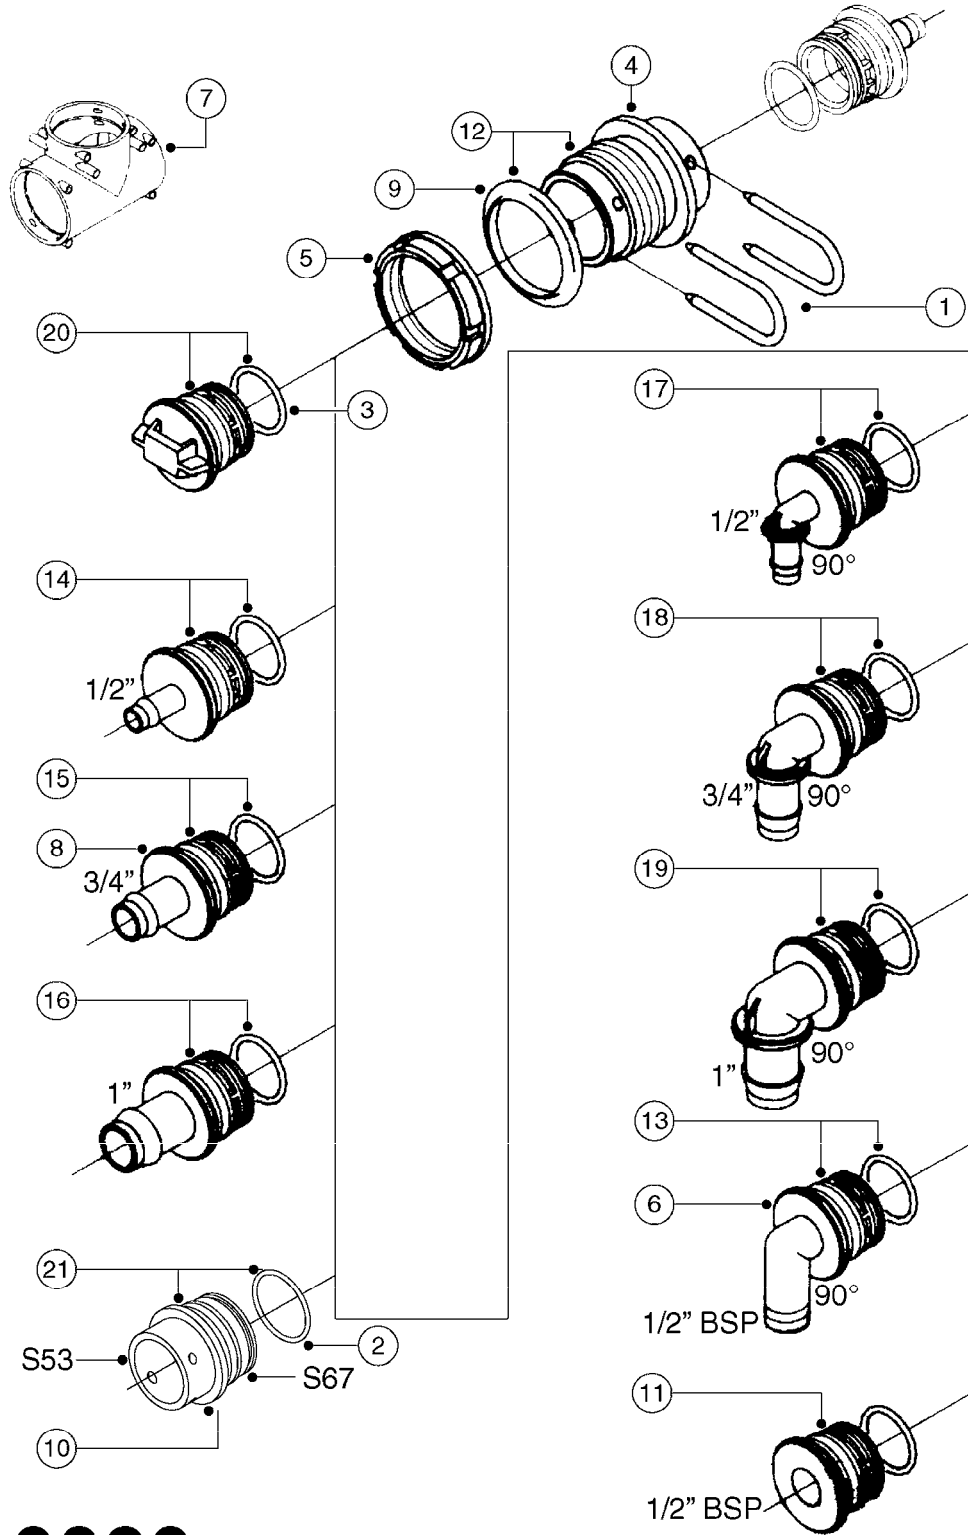

**L0070**

FITTINGS - S-40  
L0070-HIN, 13:09:17

Page 1

Date 07.02.2020 8:20

Pos.	parts-n°	order qty	description
1	145994	1	FITT.DK S-40 FORK
2	242108	1	O-RING 3 X 19,2 70SH NITRIL NITRIL (BLACK)
2	242355	1	O-RING D19.2X3.0 VITON F.S-40 VITON (BROWN)
3	322102	1	FITT.DK S-40 BULKHEAD
4	322106	1	FITT.DK S-40 BULKHEAD NUT
5	334225	1	FITT.DK S-40 STR.3/8"
6	334237	1	FITT.DK S-40 ELB.3/8"
7	334238	1	FITT.DK S-40 ELB.1/2"
8	334248	1	FITT.DK S-40 PLUG
9	334259	1	GASKET F. S-40 BULKHEAD
10	726462	1	FITT. S40 BULKHEAD W.GASKET
11	726567	1	FITT.DK S-40 ELB.1/2" W.O-RING
12	726693	1	FITT.DK S-40 PLUG 1/8BSP ORING