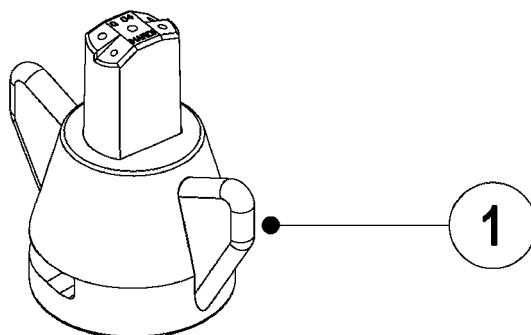

D1060

BOOM-NOZZLES QUINTASTREAM
D1060-HIN, 01:01:16

Page 1

Date 07.02.2020 8:20

Pos.	parts-n°	order qty	description
1	372011	1	NOZZLE ISO QS-015-5H GREEN
1	372012	1	NOZZLE ISO QS-02-5H YELLOW
1	372013	1	NOZZLE ISO QS-03-5H BLUE
1	372014	1	NOZZLE ISO QS-04-5H RED
1	372015	1	NOZZLE ISO QS-05-5H BROWN
1	372016	1	NOZZLE ISO QS-06-5H GREY
1	372017	1	NOZZLE ISO QS-08-5H WHITE
1	372018	1	NOZZLE ISO QS-10-5H LT. BLUE
1	372019	1	NOZZLE ISO QS-15-5H LT. GREEN
2	372002	1	ISO QNTSTRM 015 S-GREEN
2	372003	1	ISO QNTSTRM 02 S-YELLOW
2	372004	1	ISO QNTSTRM 03 S-BLUE
2	372005	1	ISO QNTSTRM 04 S-RED
2	372006	1	ISO QNTSTRM 05 S-BROWN
2	372007	1	ISO QNTSTRM 06 S-GREY
2	372008	1	ISO QNTSTRM 08 S-WHITE
2	372009	1	ISO QNTSTRM 10 S-LT.BLU
2	372010	1	ISO QNTSTRM 15 S-LT.GRN