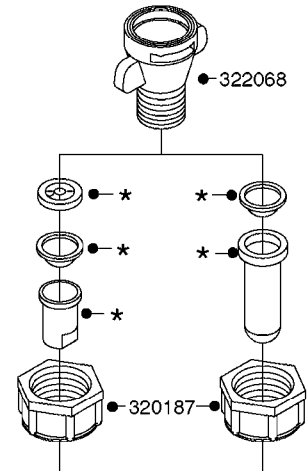

**SINGLE NOZZLE BODY**

**TRIPLET NOZZLE BODY**

**D1090**

\*=REFER TO HARDI NOZZLE CATALOG

NOZZLE BODIES-SNAP FIT  
D1090-HIN, 01:01:16

Page 1  
Date 07.02.2020 8:20

parts-n°	order qty	description
143592	1	LOCK CLAMP FOR TRIPLET
241371	1	DIAPHRAGM F.NO-DRIP,VULC
241990	1	O-RING D9.3 X 2.4 VITON
242594	1	O-RING D14 X 1.78 SCH.70-EPDM
242598	1	O-RING D7.0 X 2.5 NITRIL
320187	1	FITT.DK CAP 3/8" BSP BLACK
320283	1	FITT.DK NUT 3/4"BSP
321462	1	CAP F.NO-DRIP ASSY.
322068	1	SNAP-FIT ADAPTER THREAD. HARDI
322114	1	NUT PLASTIC F.NOZZ.H
322116	1	BOLT PLASTIC F.NOZZ.H.
322258	1	HOUSING F.TRIPLET
322260	1	NOZZLE HOLDER LOWER PART
333012	1	NOZZLE HOLD. UPPER PART
334082	1	SNAP-FIT NOZZ.HOLD.CONE BLACK
334102	1	BLANK F.NOZZLE
334172	1	SNAP-FIT NOZZ.HOLD.CONE GREEN
334173	1	SNAP-FIT NOZZ.HOLD.CONE ORANGE
334220	1	YOKE, UPPER NOZZLE BODY
334371	1	SNAP-FIT NOZZLE HOLDER YELLOW
334373	1	SNAP-FIT NOZZLE HOLDER RED
334377	1	SNAP-FIT NOZZLE HOLDER BLUE
334926	1	SNAP-FIT TURN PLATE F TRIPLET
390639	1	O-RING F.NOZZLE FILTER
440665	1	SCREW M4.2X16 STAINLESS
716236	1	FITT.DK HB 1/2" ASSY. F. 3/4"
716413	1	FITT.DK PLUG ASSY. F.NOZ TUBE
724621	1	FITT.DK HB 3/4"ASSY F.3/4" NUT
725042	1	SCREEN 80 MESH W.GASKET, RED
725043	1	SCREEN 50 MESH W.GASKET,BLUE
725044	1	SCREEN 100 MESH W.GASKET,YELLO
725078	1	SNAP-FIT TRIPLET W/O NOZZ HOLD
725079	1	NOZZLE ASSY.SING.SNAP-FIT GREN
729645	1	NON-DRIP SPRING ASSY.GREEN 10