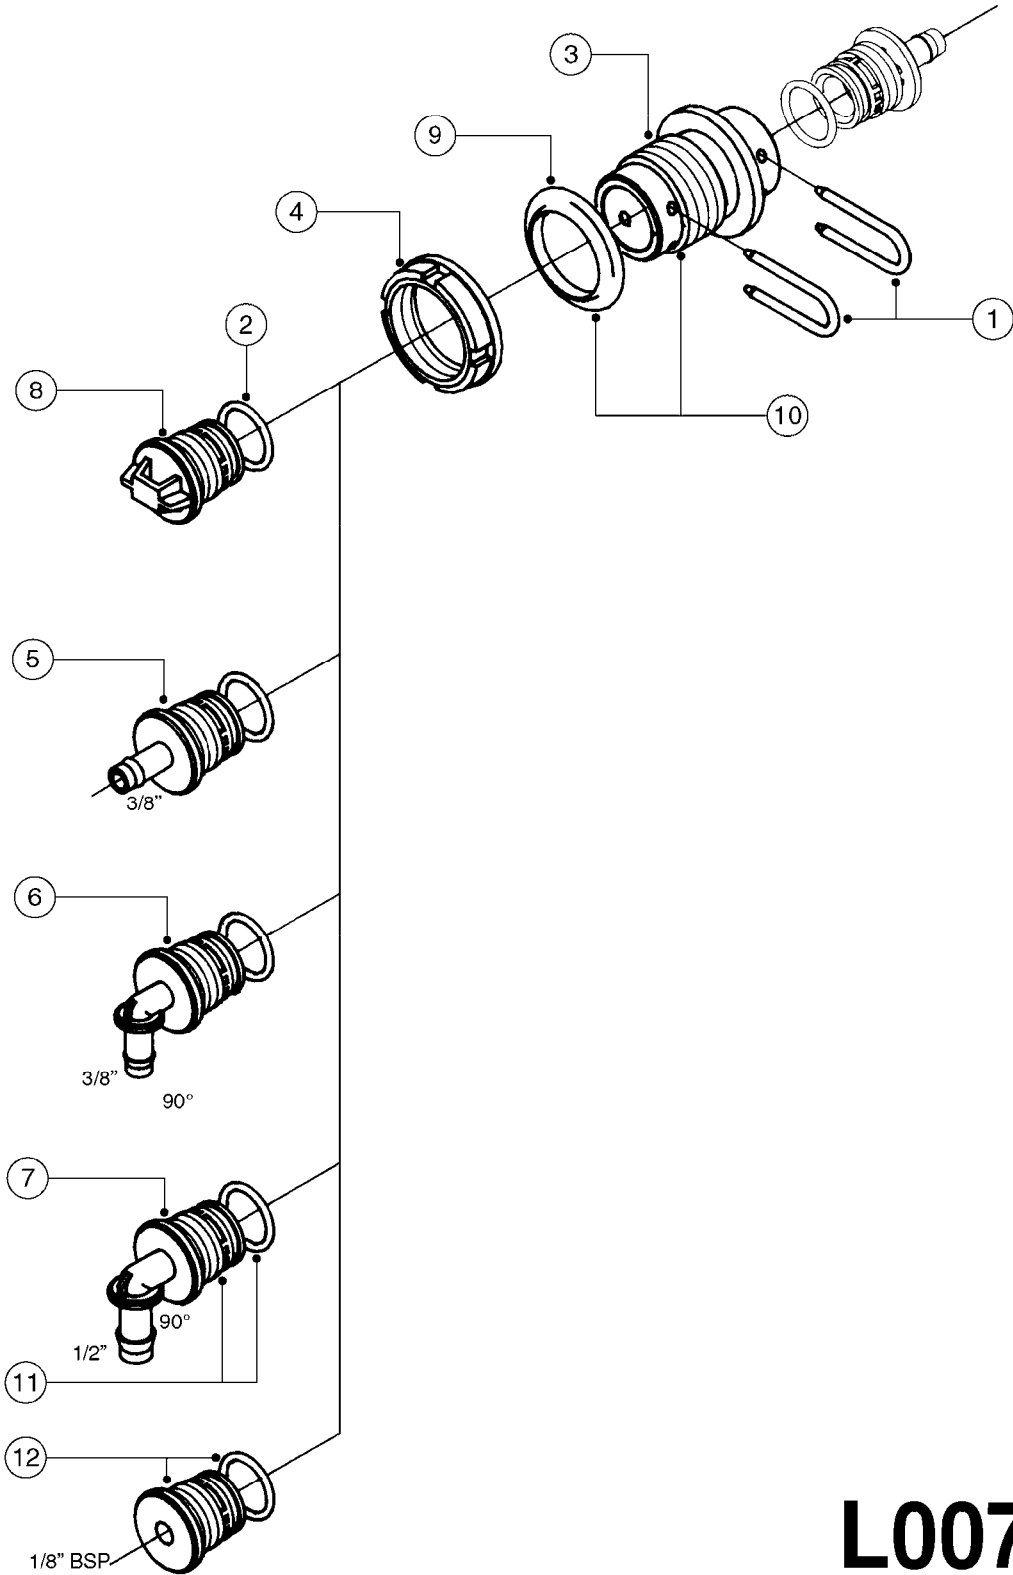

**L0060**

FITTINGS - BULKHEAD  
L0060-HIN, 01:01:16

Page 1

Date 07.02.2020 8:20

parts-n°	order qty	description
141046	1	NUT 3/8" BSP
141341	1	NUT 1/4' BSP
240284	1	O-RING D82,5/75 X 3,5
320456	1	FITT.DK BULKHEAD 1"BSP DOUBLE
320467	1	FITT.DK BULKHEAD 1"BSP SINGLE
320471	1	FITT.DK NUT 1" BSP JAMB
320541	1	FITT.DK BULKHEAD 2-1/2'BSP SIN
320552	1	FITT.DK NUT 2-1/2' BSP JAMB
320644	1	FITT.DK ELB.3/4"HB X 1" BSP
320784	1	FITT.DK CAP 1-1/2" BSP
320795	1	FITT.DK NUT 1-1/2" BSP JAMB
320935	1	FITT.DK BULKHEAD 1/4' BSP SING
320946	1	FITT.DK BULKHEAD 3/8' BSP SING
321296	1	FITT.DK BULKHEAD 1/2" BSP SING
321307	1	FITT.DK NUT 1/2" BSP JAMB
321333	1	FITT.DK BULK 1-1/2" X 1"F BSP
330061	1	O-RING D16/D11X2,5
330072	1	O-RING D53.5/D45.5X4
330212	1	O-RING D19/D14X2.4 F.1/2"NUT
332577	1	O-RING D38/D30X4 F.1" PUR.
332592	1	O-RING D26/D20X3