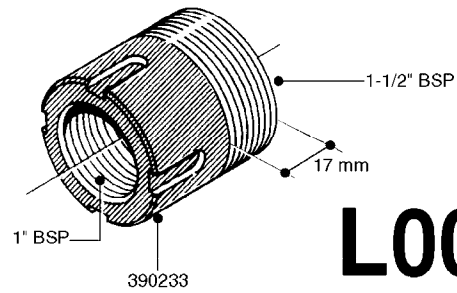

FITTINGS - HEXAGON NIPPLES  
L0030-HIN, 01:01:16

Page 0  
Date 07.02.2020 8:20

**L0030**

FITTINGS - HEXAGON NIPPLES  
L0030-HIN, 01:01:16

Page 1  
Date 07.02.2020 8:20

parts-n°	order qty	description
10015303	1	FITT.PO.HN 1.00X1.00 M1000
10425003	1	FITT.PO.HN 1.25X1.00 MCPHEE
320132	1	FITT.DK HN 1" BSP
320176	1	FITT.DK HN 3/8"X1/2" BSP
320445	1	FITT.DK HN 1/4"X3/8" BSP
320655	1	FITT.DK HN 1/2"-1/2" BSP
320692	1	FITT.DK HN 3/8'BSPX1/4'NPT
320703	1	FITT.DK HN 3/8BSP X1/2 &1/4NPT
320725	1	FITT.DK NIPPLE 3/8"-3/8" BSP
320902	1	FITT.DK HN 3/8'X 1/4' BSP
390232	1	FITT.DK HN 1-1/2' X 1-1/4' BSP
390276	1	FITT.DK HN 1'BSP

**L0040**

FITTINGS - NIPPLES & ELBOWS  
L0040-HIN, 01:01:16

Page 1  
Date 07.02.2020 8:20

parts-n°	order qty	description
10530803	1	FITT.PO.SE 2.00X2.00 45 DEG.
320191	1	FITT.DK ELB 3/8' BSP 45 DEGREE
320482	1	FITT.DK ELB. 1/2" BSP 60 DEG.
320596	1	FITT.DK ELB 3/8'-1/2'BSP 45DEG
320607	1	FITT.DK HN 3/8M X 3/8F BSP LNG
320633	1	FITT.DK HN 3/8"M X 3/8"F BSP
321451	1	FITT.DK ELB.1-1/2 X1-1/4 80DEG
321532	1	FITT.DK REDUC 3/4' X 1/2' BSP
390233	1	FITT.DK REDUC 1-1/2" X 1" BSP