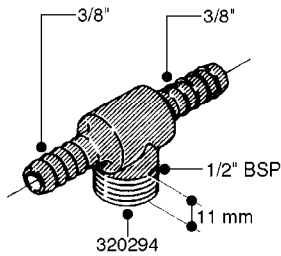

FITTINGS - HEXAGON NIPPLES  
L0030-HIN, 01:01:16

Page 0  
Date 07.02.2020 8:20

**L0030**

FITTINGS - HEXAGON NIPPLES  
L0030-HIN, 01:01:16

Page 1  
Date 07.02.2020 8:20

parts-n°	order qty	description
10015303	1	FITT.PO.HN 1.00X1.00 M1000
10425003	1	FITT.PO.HN 1.25X1.00 MCPHEE
320132	1	FITT.DK HN 1" BSP
320176	1	FITT.DK HN 3/8"X1/2" BSP
320445	1	FITT.DK HN 1/4"X3/8" BSP
320655	1	FITT.DK HN 1/2"-1/2" BSP
320692	1	FITT.DK HN 3/8'BSPX1/4'NPT
320703	1	FITT.DK HN 3/8BSP X1/2 &1/4NPT
320725	1	FITT.DK NIPPLE 3/8"-3/8" BSP
320902	1	FITT.DK HN 3/8'X 1/4' BSP
390232	1	FITT.DK HN 1-1/2' X 1-1/4' BSP
390276	1	FITT.DK HN 1'BSP

**L0040**

FITTINGS - NIPPLES & ELBOWS  
L0040-HIN, 01:01:16

Page 1  
Date 07.02.2020 8:20

parts-n°	order qty	description
10530803	1	FITT.PO.SE 2.00X2.00 45 DEG.
320191	1	FITT.DK ELB 3/8' BSP 45 DEGREE
320482	1	FITT.DK ELB. 1/2" BSP 60 DEG.
320596	1	FITT.DK ELB 3/8'-1/2'BSP 45DEG
320607	1	FITT.DK HN 3/8M X 3/8F BSP LNG
320633	1	FITT.DK HN 3/8"M X 3/8"F BSP
321451	1	FITT.DK ELB.1-1/2 X1-1/4 80DEG
321532	1	FITT.DK REDUC 3/4' X 1/2' BSP
390233	1	FITT.DK REDUC 1-1/2" X 1" BSP