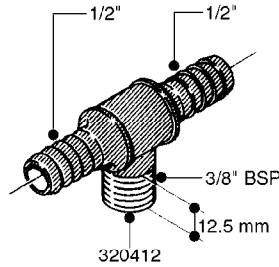

FITTINGS - HEXAGON NIPPLES  
L0030-HIN, 01:01:16

Page 0  
Date 07.02.2020 8:20

**L0030**

FITTINGS - HEXAGON NIPPLES  
L0030-HIN, 01:01:16

Page 1  
Date 07.02.2020 8:20

parts-n°	order qty	description
10015303	1	FITT.PO.HN 1.00X1.00 M1000
10425003	1	FITT.PO.HN 1.25X1.00 MCPHEE
320132	1	FITT.DK HN 1" BSP
320176	1	FITT.DK HN 3/8"X1/2" BSP
320445	1	FITT.DK HN 1/4"X3/8" BSP
320655	1	FITT.DK HN 1/2"-1/2" BSP
320692	1	FITT.DK HN 3/8'BSPX1/4'NPT
320703	1	FITT.DK HN 3/8BSP X1/2 &1/4NPT
320725	1	FITT.DK NIPPLE 3/8"-3/8" BSP
320902	1	FITT.DK HN 3/8'X 1/4' BSP
390232	1	FITT.DK HN 1-1/2' X 1-1/4' BSP
390276	1	FITT.DK HN 1'BSP

**L0040**

FITTINGS - NIPPLES & ELBOWS  
L0040-HIN, 01:01:16

Page 1  
Date 07.02.2020 8:20

parts-n°	order qty	description
10530803	1	FITT.PO.SE 2.00X2.00 45 DEG.
320191	1	FITT.DK ELB 3/8' BSP 45 DEGREE
320482	1	FITT.DK ELB. 1/2" BSP 60 DEG.
320596	1	FITT.DK ELB 3/8'-1/2'BSP 45DEG
320607	1	FITT.DK HN 3/8M X 3/8F BSP LNG
320633	1	FITT.DK HN 3/8"M X 3/8"F BSP
321451	1	FITT.DK ELB.1-1/2 X1-1/4 80DEG
321532	1	FITT.DK REDUC 3/4' X 1/2' BSP
390233	1	FITT.DK REDUC 1-1/2" X 1" BSP