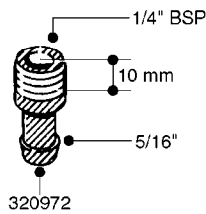

FITTINGS - HEXAGON NIPPLES  
L0030-HIN, 01:01:16

Page 0  
Date 07.02.2020 8:20

**L0030**

FITTINGS - HEXAGON NIPPLES  
L0030-HIN, 01:01:16

Page 1  
Date 07.02.2020 8:20

parts-n°	order qty	description
10015303	1	FITT.PO.HN 1.00X1.00 M1000
10425003	1	FITT.PO.HN 1.25X1.00 MCPHEE
320132	1	FITT.DK HN 1" BSP
320176	1	FITT.DK HN 3/8"X1/2" BSP
320445	1	FITT.DK HN 1/4"X3/8" BSP
320655	1	FITT.DK HN 1/2"-1/2" BSP
320692	1	FITT.DK HN 3/8'BSPX1/4'NPT
320703	1	FITT.DK HN 3/8BSP X1/2 &1/4NPT
320725	1	FITT.DK NIPPLE 3/8"-3/8" BSP
320902	1	FITT.DK HN 3/8'X 1/4' BSP
390232	1	FITT.DK HN 1-1/2' X 1-1/4' BSP
390276	1	FITT.DK HN 1'BSP

**L0040**

FITTINGS - NIPPLES & ELBOWS  
L0040-HIN, 01:01:16

Page 1  
Date 07.02.2020 8:20

parts-n°	order qty	description
10530803	1	FITT.PO.SE 2.00X2.00 45 DEG.
320191	1	FITT.DK ELB 3/8' BSP 45 DEGREE
320482	1	FITT.DK ELB. 1/2" BSP 60 DEG.
320596	1	FITT.DK ELB 3/8'-1/2'BSP 45DEG
320607	1	FITT.DK HN 3/8M X 3/8F BSP LNG
320633	1	FITT.DK HN 3/8"M X 3/8"F BSP
321451	1	FITT.DK ELB.1-1/2 X1-1/4 80DEG
321532	1	FITT.DK REDUC 3/4' X 1/2' BSP
390233	1	FITT.DK REDUC 1-1/2" X 1" BSP