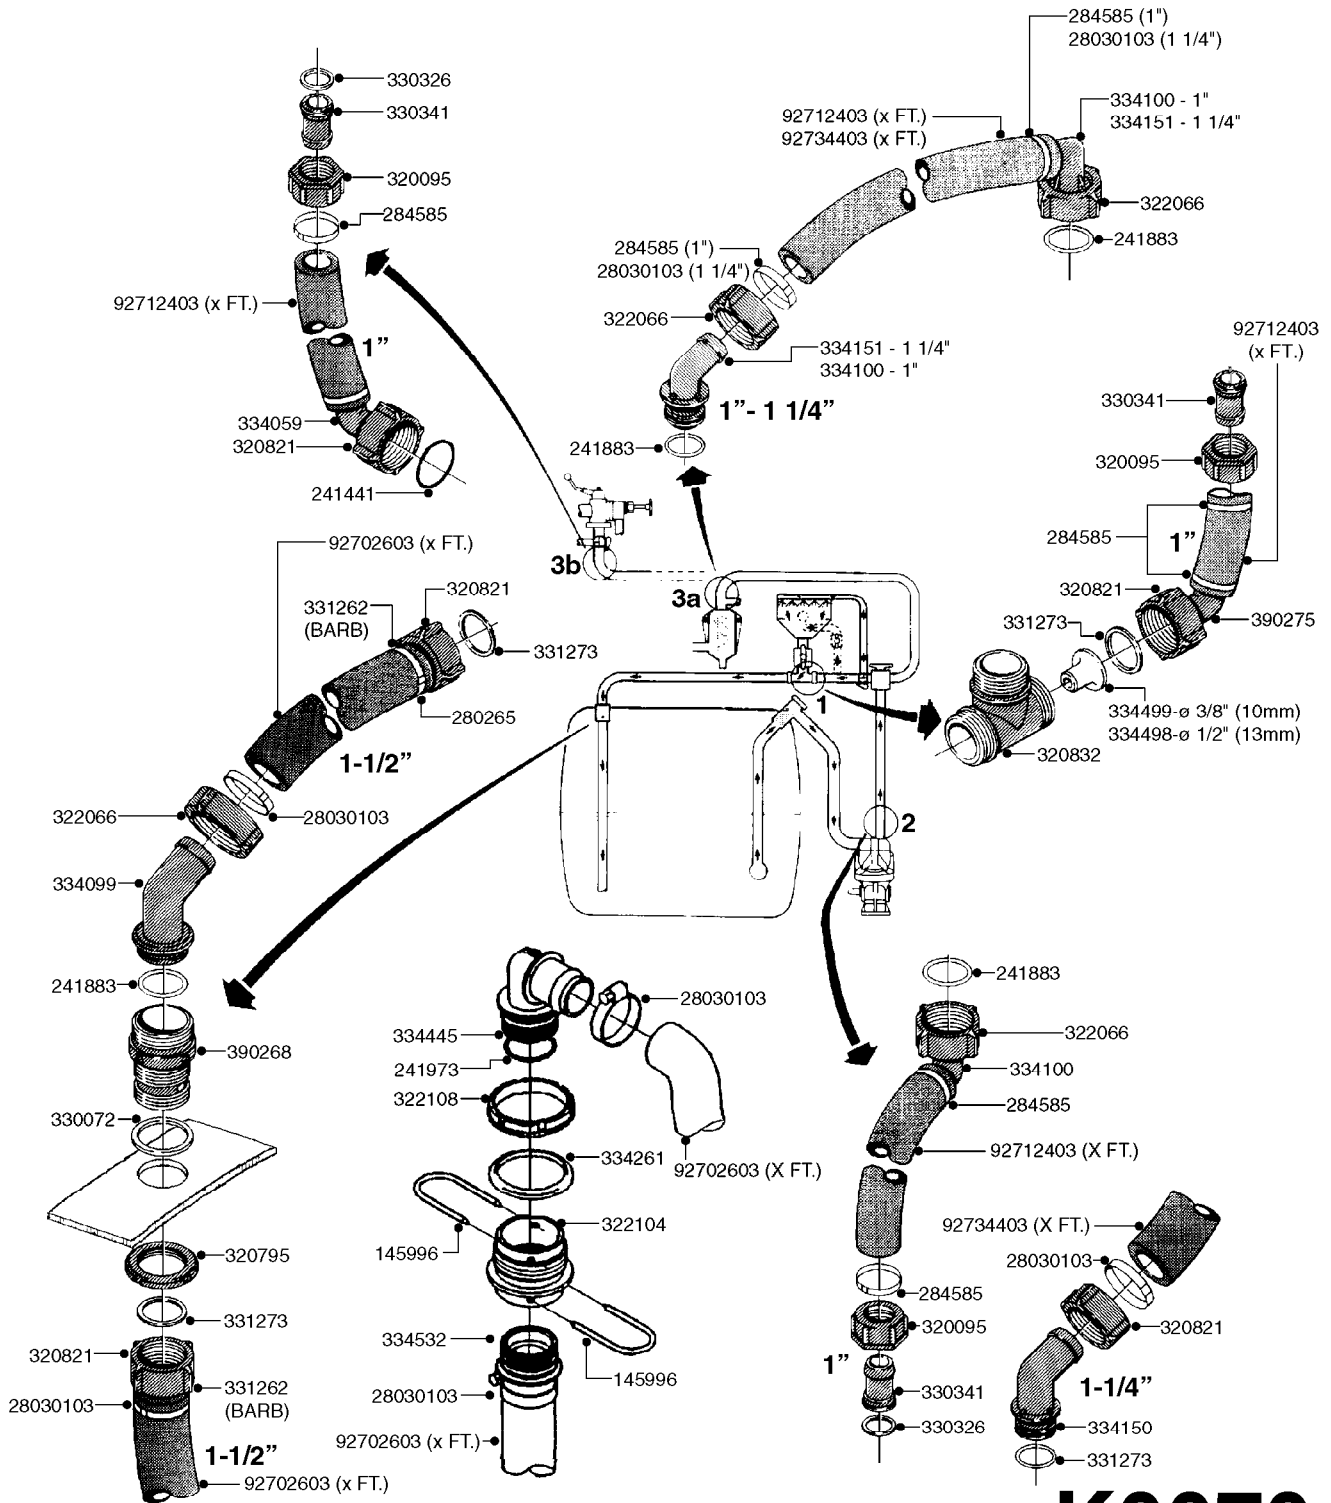

**NK/LX/LY PRE-86**

**K0050**

CHEM.FILLER-MOUNTING BRACKETS  
K0050-HIN, 01:01:16

Page 1  
Date 07.02.2020 8:20

parts-n°	order qty	description
142516	1	SCREW SET M10 BENT F. LOCKING
165557	1	WASHER D28.0/D12.2X2.0 SS
168298	1	INTERM BRACKET
170594	1	170594
194075	1	MOUNT ARM F.CHEM.FILL BRACKET
220820	1	SPRING D20.5/2.0 0-50MM
281897	1	COVER PLUG
334571	1	PLUG 40x40x2 F.SQ.TUBE
420825	1	BOLT HEX 8.8 DEL M10X65
421002	1	BOLT HEX 8.8 DEL M10X30 FT DIN933
430323	1	BOLT HEX 8.8 DEL M12X60
430438	1	BOLT HEX 8.8 DEL M12X65
430721	1	BOLT HEX 8.8 DEL M12X40 FT
430802	1	BOLT HEX 8.8 DEL M12X75
430892	1	BOLT HEX 8.8 DEL M12X110
460423	1	NUT HEX M10X1.50 LOCK DIN985A2 SS
460703	1	NUT HEX M12X1.75 LOCK DIN985A2 SS
471128	1	WASHER, M16, Ø30/17.0X 3.0, SS
480384	1	PIN COTTER 3/16 x 1-1/2"
480502	1	PIN RETAINING M10X50 DIN 1481
614631	1	FOOT PEDAL FOR FILLER
614632	1	SOCKET FOR SUSPENSION LEFT
614633	1	SOCKET FOR SUSPENSION RIGHT
614634	1	MOUNT BRACKET F.ACCESS. RIGHT
614635	1	MOUNT BRACKET F. ACCESS. LEFT
615276	1	BRACKET F.CHEM.FILL MOUNT
615637	1	MNT. BRKT. MEGA CHEM. FILLER
615638	1	MOUNT BKT.F.CHEM FILLER MEGA
616048	1	HOSE HOLDER
636155	1	CENTER-PCS. F.SUSPENSION
636158	1	TELESCOPE HOLDER
636159	1	TELESCOPE PIPE F.HARDI FILLER
636750	1	636750
637176	1	CONSOLE F. CHEMFILL BRACKET