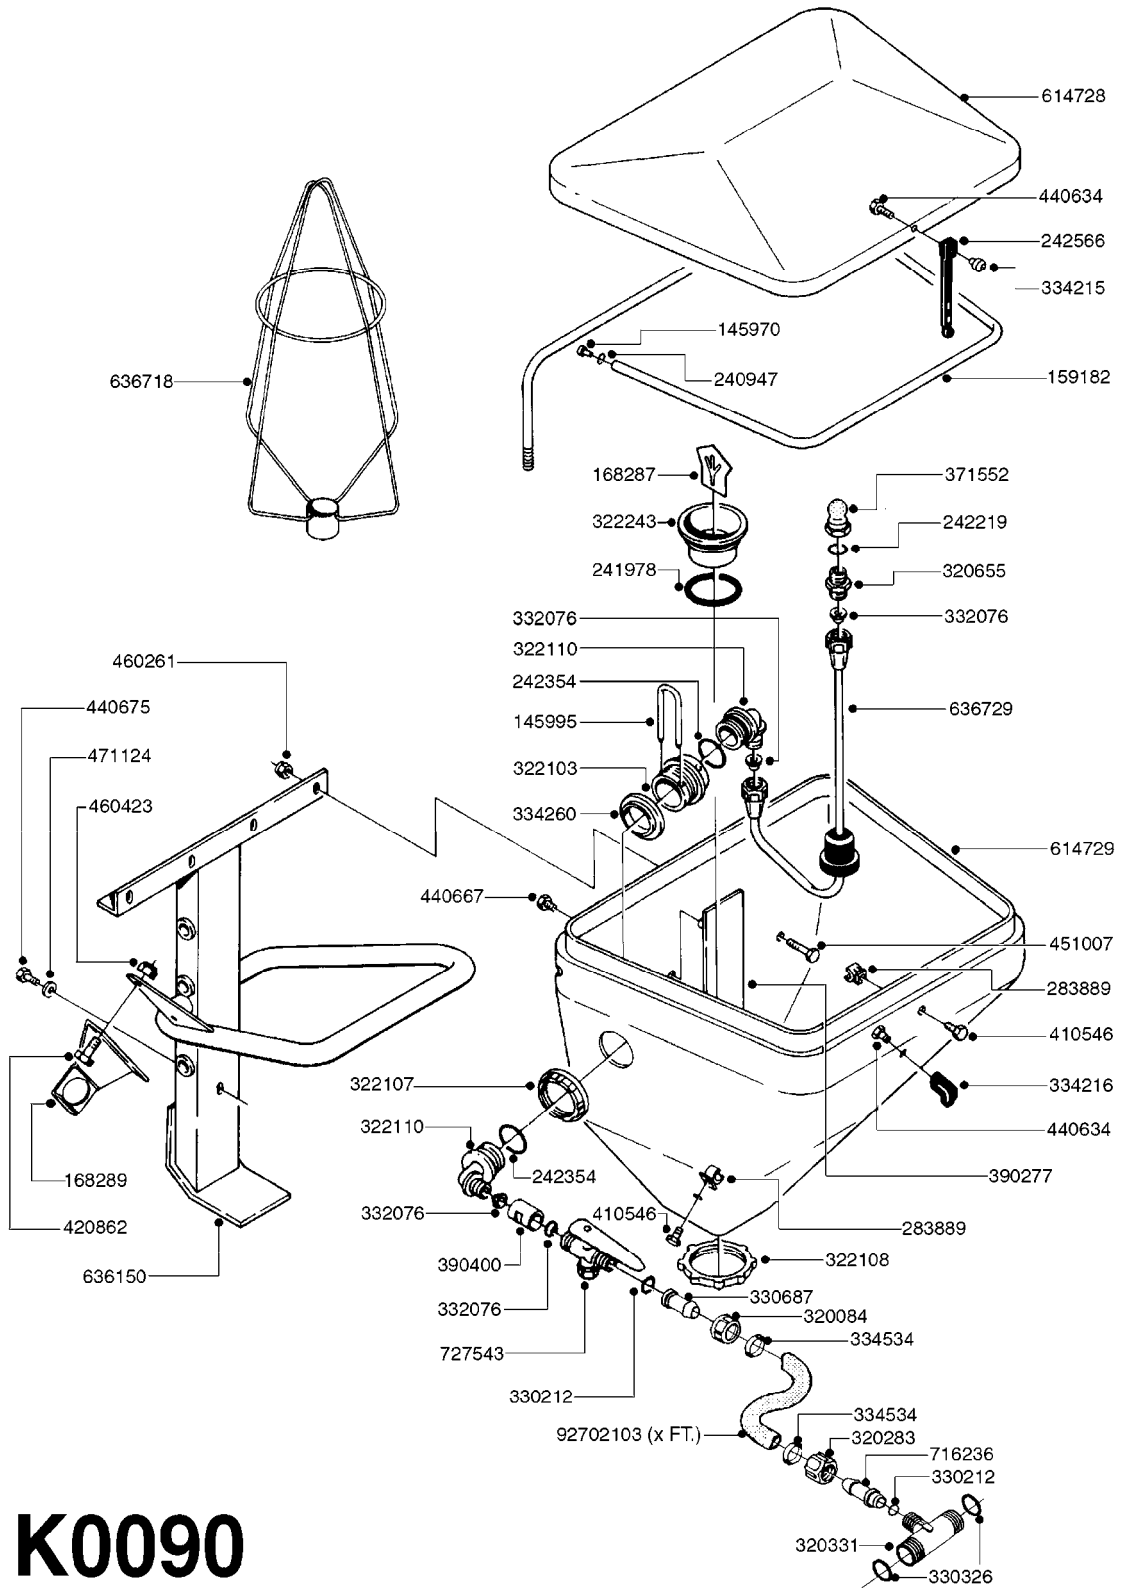

**K0080**

parts-n°	order qty	description
240925	1	O-RING D49.5X3 NITRIL
240936	1	O-RING D13.3X2.4 NITRIL
242010	1	O-RING D37.47X5.33
242020	1	O-RING 39.2 X 3 VITON
242046	1	O-RING D60X2
242113	1	O-RING D37.5X5.3 VITON
242353	1	O-RING 3 X 44.2 VITON
320084	1	FITT.DK NUT 1/2" BSP
320095	1	FITT.DK NUT 1" BSP
320821	1	FITT.DK NUT 1-1/2" BSP
320832	1	FITT.DK TEE 1-1/2x1-1/2x1-1/2
321215	1	FITT.DK HOUSING F. AGITATION
322064	1	END COVER W.S56
322065	1	FITT.DK UNION 1' BSP/S-56
322066	1	FITT.DK S-56 NUT
330212	1	O-RING D19/D14X2.4 F.1/2"NUT
330315	1	O-RING D18.4/D13X.6
330326	1	O-RING D30/D24X2 F.1"NUT
330341	1	FITT.DK HB 1" F. 1" NUT
330687	1	FITT.DK HB 1/2" F. 1/2" NUT
331111	1	VALVE SEAT FOR 1/2" DISTRIBUT.
331273	1	O-RING D44/D38X2 F.1-1/2"
334177	1	VALVE INDICATOR BLUE
334217	1	VALVE INDICATOR YELLOW
334498	1	NOZZLE INJECTOR 13MM/462 WHITE
334499	1	NOZZLE INJECTOR 10MM/361 BLACK
334500	1	FITT.DK S-56 PLUG W/ 4.2Ø Hole
334578	1	HANDLE FOR VALVE 'OLD' STYLE
390238	1	BALL F. 3 WAY PRESSURE VALVE
390259	1	END COVER S56 F.3 WAY VALVE
390262	1	BALL F. 2 WAY VALVE
390269	1	END COVER S56 1-1/2"F.3WAY VLV
390274	1	ORIFICE ID4.0/18/1.5
390275	1	FITT.DK ELB 1' SPECIAL F.CHEMF
390276	1	FITT.DK HN 1'BSP
390777	1	HOUSING F.BALL VALVE 3 WAY
410605	1	BOLT HEX 8.8 DEL M6X80
460261	1	NUT HEX M6X1.00 LOCK DIN985 A2 SS
471125	1	WASHER M6U 6.4X14X1.2,A2 SS
709741	1	VALVE ASSY. 1/2" FLIP LEVER
725348	1	VALVE 3 WAY BLUE
726216	1	VALVE TWO WAY
728579	1	SEAL F BALL
728944	1	VALVE STEM & COLOURED CAPS
741446	1	REPAIR KIT F.S67 VALVE - VITON
28029803	1	CLAMP HOSE GEAR P1/2" 6708
28030003	1	CLAMP HOSE GEAR P1" 6716
92702103	1	HOSE R X1/2" X300PSI WP X0012"
92712403	1	HOSE R X1" X300PSI WP X0012"