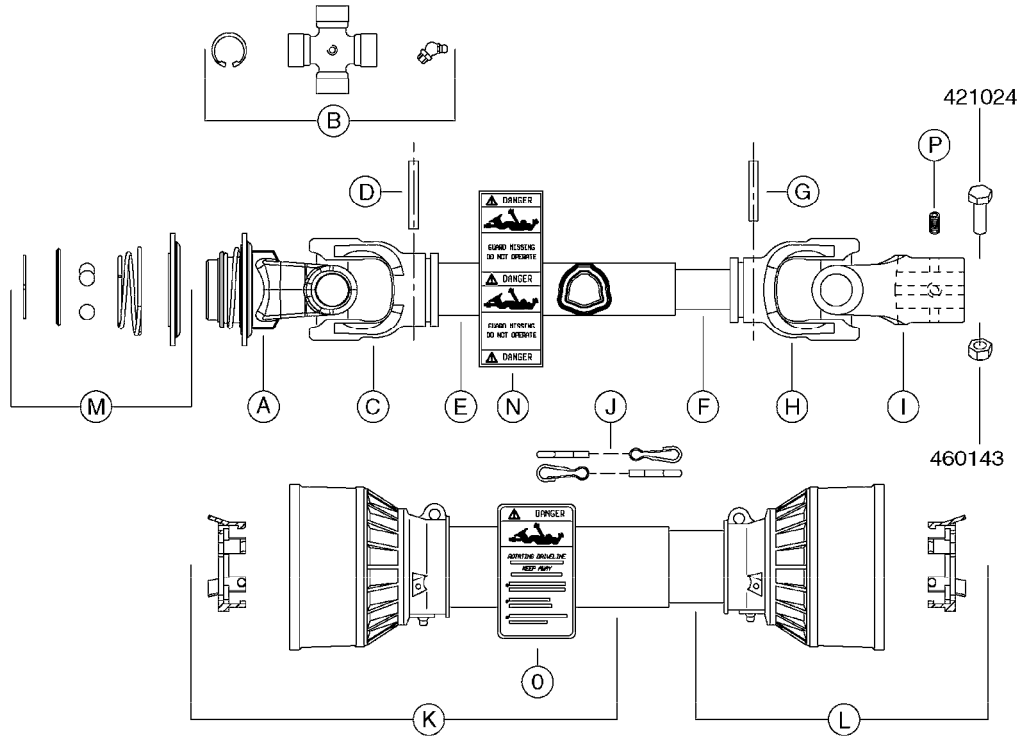

Page 1  
Date 07.02.2020 8:20

parts-n°	order qty	description
284041	1	UNIV. JOINT 27x70mm
289040	1	PTO YOKE 1-3/8" X 6 SPLINE
289041	1	PTO YOKE 1-3/8" X 6 SPLINE
289042	1	UNIV. JOINT 22x54mm
289045	1	UNIV. JOINT 30.2x79.4mm
289049	1	PTO SHIELD COMPLETE F.829446
289050	1	PTO SHIELD COMPLETE F.829445
829445	1	PTO 1-3/8/6X1-3/8/6X810M AXIAL
829446	1	PTO SHAFT LE-SPV + LP ZE-P540
829480	1	PTO 1-3/8/21 x 1-3/8/21x1210MM
829482	1	PTO 1-3/8/6X25MM X 600MM 1202
829483	1	PTO 1-3/8/6X30MM x 610MM 1302
829484	1	PTO 1-3/8/6X1-3/8/6X575MM 361
829486	1	PTO 1-3/8/6X30MM X870MM 1302
829487	1	PTO 1-3/8/6X1-3/8/6X870MM 361
829490	1	PTO 1-3/8/6X30MM 1320MM 1302
829491	1	PTO 1-3/8/6X1' 610/913MM 9016
829502	1	PTO 1-3/8/6x1210/1745
28005200	1	PTO YOKE 1-3/8" X 21 SPLINE
28005400	1	PTO YOKE 1-3/8" X 6 SPLINE
28005800	1	PTO YOKE 1-3/8" X 21 SPLINE
28006000	1	PTO YOKE D25 CONE 3 DEG.
28006100	1	PTO YOKE D30 CONE 4 DEG.
28006200	1	PTO YOKE 1-3/8" X 6 SPLINE
28006300	1	PTO YOKE D1"
28006700	1	PTO OUTER 1-3/8"X21(NO SHIELD)
28006900	1	PTO OUTER 1-3/8"X6(NO SHIELD)
28007300	1	PTO INNER 1-3/8"X21(NO SHIELD)
28007500	1	PTO HALF SHAFT - PUMP END
28007800	1	PTO INNER D1" (NO SHIELD)
28008100	1	PTO SHIELD COMPLETE
28008500	1	PTO HALF SHAFT - TRACTOR END
28008600	1	PTO SHIELD ASSY COMPLETE
28009403	1	UNIV. JOINT 27x74.6mm
28015103	1	PTO YOKE 1-3/8"X21 TWST OLD
28015203	1	UNIV. JOINT 23.8x61.3mm
28015303	1	PTO YOKE 1-3/8"X21 BALL COLLAR
28015403	1	PTO OUTER 1-3/8"X21(SHIELDED)
28015503	1	PTO INNER 1-3/8"X21(NO SHIELD)
28015603	1	PTO SHIELD COMPLETE F.28020303
28015703	1	PTO YOKE 1-3/4"X20 SPL OUTER
28015803	1	PTO OUTER 1-3/4"X20(NO SHIELD)
28015903	1	PTO INNER 1-3/8"X21(NO SHIELD)
28016003	1	PTO SHIELD COMPLETE F.10465803
28016203	1	PTO OUTER 1-3/8"X6(SHIELDED)
28016303	1	PTO INNER 1-3/8"X6(NO SHIELD)
28016703	1	PTO OUTER 1-3/8"X6(NO SHIELD)
28016803	1	PTO INNER 1-3/8"X6(NO SHIELD)
28020203	1	PTO 1-3/4/20x1-3/8/21 BP L=860
28020303	1	PTO 1-3/8/21 x 1-3/8/21 B&P
28040603	1	PTO YOKE 1-3/8X21SPL BLACK
28040703	1	SAFETY CHAIN F.CV BLACK PTO (SET OF 2)
28068800	1	PTO YOKE 1-3/8" X 6 SPLINE
28069700	1	UNIV. JOINT STD1 SFT
28072800	1	PTO SHIELD COMPLETE L=1912 SFT
28073000	1	PTO YOKE 1-3/8" X 6 SPLINE