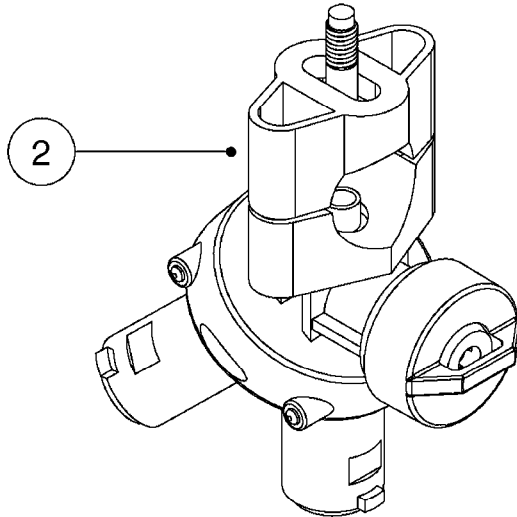

**SINGLE NOZZLE BODY**

**TRIPLET NOZZLE BODY**

**D1090**

\*=REFER TO HARDI NOZZLE CATALOG

NOZZLE BODIES-SNAP FIT  
D1090-HIN, 01:01:16

Page 1  
Date 07.02.2020 8:20

parts-n°	order qty	description
143592	1	LOCK CLAMP FOR TRIPLET
241371	1	DIAPHRAGM F.NO-DRIP,VULC
241990	1	O-RING D9.3 X 2.4 VITON
242594	1	O-RING D14 X 1.78 SCH.70-EPDM
242598	1	O-RING D7.0 X 2.5 NITRIL
320187	1	FITT.DK CAP 3/8" BSP BLACK
320283	1	FITT.DK NUT 3/4"BSP
321462	1	CAP F.NO-DRIP ASSY.
322068	1	SNAP-FIT ADAPTER THREAD. HARDI
322114	1	NUT PLASTIC F.NOZZ.H
322116	1	BOLT PLASTIC F.NOZZ.H.
322258	1	HOUSING F.TRIPLET
322260	1	NOZZLE HOLDER LOWER PART
333012	1	NOZZLE HOLD. UPPER PART
334082	1	SNAP-FIT NOZZ.HOLD.CONE BLACK
334102	1	BLANK F.NOZZLE
334172	1	SNAP-FIT NOZZ.HOLD.CONE GREEN
334173	1	SNAP-FIT NOZZ.HOLD.CONE ORANGE
334220	1	YOKE, UPPER NOZZLE BODY
334371	1	SNAP-FIT NOZZLE HOLDER YELLOW
334373	1	SNAP-FIT NOZZLE HOLDER RED
334377	1	SNAP-FIT NOZZLE HOLDER BLUE
334926	1	SNAP-FIT TURN PLATE F TRIPLET
390639	1	O-RING F.NOZZLE FILTER
440665	1	SCREW M4.2X16 STAINLESS
716236	1	FITT.DK HB 1/2" ASSY. F. 3/4"
716413	1	FITT.DK PLUG ASSY. F.NOZ TUBE
724621	1	FITT.DK HB 3/4"ASSY F.3/4" NUT
725042	1	SCREEN 80 MESH W.GASKET, RED
725043	1	SCREEN 50 MESH W.GASKET,BLUE
725044	1	SCREEN 100 MESH W.GASKET,YELLO
725078	1	SNAP-FIT TRIPLET W/O NOZZ HOLD
725079	1	NOZZLE ASSY.SING.SNAP-FIT GREN
729645	1	NON-DRIP SPRING ASSY.GREEN 10