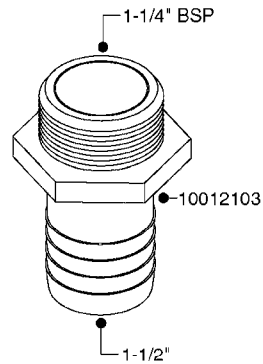

FITTINGS - HEXAGON NIPPLES  
L0030-HIN, 01:01:16

Page 0  
Date 07.02.2020 8:20

**L0030**

FITTINGS - HEXAGON NIPPLES  
L0030-HIN, 01:01:16

Page 1  
Date 07.02.2020 8:20

parts-n°	order qty	description
10015303	1	FITT.PO.HN 1.00X1.00 M1000
10425003	1	FITT.PO.HN 1.25X1.00 MCPHEE
320132	1	FITT.DK HN 1" BSP
320176	1	FITT.DK HN 3/8"X1/2" BSP
320445	1	FITT.DK HN 1/4"X3/8" BSP
320655	1	FITT.DK HN 1/2"-1/2" BSP
320692	1	FITT.DK HN 3/8'BSPX1/4'NPT
320703	1	FITT.DK HN 3/8BSP X1/2 &1/4NPT
320725	1	FITT.DK NIPPLE 3/8"-3/8" BSP
320902	1	FITT.DK HN 3/8'X 1/4' BSP
390232	1	FITT.DK HN 1-1/2' X 1-1/4' BSP
390276	1	FITT.DK HN 1'BSP

**L0040**

FITTINGS - NIPPLES & ELBOWS  
L0040-HIN, 01:01:16

Page 1  
Date 07.02.2020 8:20

parts-n°	order qty	description
10530803	1	FITT.PO.SE 2.00X2.00 45 DEG.
320191	1	FITT.DK ELB 3/8' BSP 45 DEGREE
320482	1	FITT.DK ELB. 1/2" BSP 60 DEG.
320596	1	FITT.DK ELB 3/8'-1/2'BSP 45DEG
320607	1	FITT.DK HN 3/8M X 3/8F BSP LNG
320633	1	FITT.DK HN 3/8"M X 3/8"F BSP
321451	1	FITT.DK ELB.1-1/2 X1-1/4 80DEG
321532	1	FITT.DK REDUC 3/4' X 1/2' BSP
390233	1	FITT.DK REDUC 1-1/2" X 1" BSP