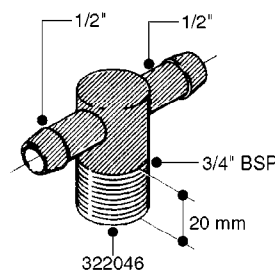

FITTINGS - HEXAGON NIPPLES  
L0030-HIN, 01:01:16

Page 0  
Date 07.02.2020 8:20

**L0030**

FITTINGS - HEXAGON NIPPLES  
L0030-HIN, 01:01:16

Page 1  
Date 07.02.2020 8:20

parts-n°	order qty	description
10015303	1	FITT.PO.HN 1.00X1.00 M1000
10425003	1	FITT.PO.HN 1.25X1.00 MCPHEE
320132	1	FITT.DK HN 1" BSP
320176	1	FITT.DK HN 3/8"X1/2" BSP
320445	1	FITT.DK HN 1/4"X3/8" BSP
320655	1	FITT.DK HN 1/2"-1/2" BSP
320692	1	FITT.DK HN 3/8'BSPX1/4'NPT
320703	1	FITT.DK HN 3/8BSP X1/2 &1/4NPT
320725	1	FITT.DK NIPPLE 3/8"-3/8" BSP
320902	1	FITT.DK HN 3/8'X 1/4' BSP
390232	1	FITT.DK HN 1-1/2' X 1-1/4' BSP
390276	1	FITT.DK HN 1'BSP

**L0040**

FITTINGS - NIPPLES & ELBOWS  
L0040-HIN, 01:01:16

Page 1  
Date 07.02.2020 8:20

parts-n°	order qty	description
10530803	1	FITT.PO.SE 2.00X2.00 45 DEG.
320191	1	FITT.DK ELB 3/8' BSP 45 DEGREE
320482	1	FITT.DK ELB. 1/2" BSP 60 DEG.
320596	1	FITT.DK ELB 3/8'-1/2'BSP 45DEG
320607	1	FITT.DK HN 3/8M X 3/8F BSP LNG
320633	1	FITT.DK HN 3/8"M X 3/8"F BSP
321451	1	FITT.DK ELB.1-1/2 X1-1/4 80DEG
321532	1	FITT.DK REDUC 3/4' X 1/2' BSP
390233	1	FITT.DK REDUC 1-1/2" X 1" BSP