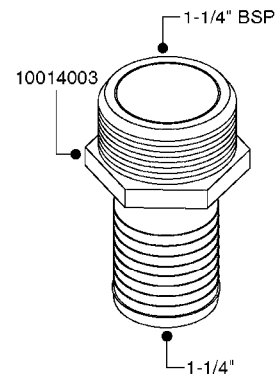

FITTINGS - HEXAGON NIPPLES  
L0030-HIN, 01:01:16

Page 0  
Date 07.02.2020 8:20

**L0030**

FITTINGS - HEXAGON NIPPLES  
L0030-HIN, 01:01:16

Page 1  
Date 07.02.2020 8:20

parts-n°	order qty	description
10015303	1	FITT.PO.HN 1.00X1.00 M1000
10425003	1	FITT.PO.HN 1.25X1.00 MCPHEE
320132	1	FITT.DK HN 1" BSP
320176	1	FITT.DK HN 3/8"X1/2" BSP
320445	1	FITT.DK HN 1/4"X3/8" BSP
320655	1	FITT.DK HN 1/2"-1/2" BSP
320692	1	FITT.DK HN 3/8'BSPX1/4'NPT
320703	1	FITT.DK HN 3/8BSP X1/2 &1/4NPT
320725	1	FITT.DK NIPPLE 3/8"-3/8" BSP
320902	1	FITT.DK HN 3/8'X 1/4' BSP
390232	1	FITT.DK HN 1-1/2' X 1-1/4' BSP
390276	1	FITT.DK HN 1'BSP

**L0040**

FITTINGS - NIPPLES & ELBOWS  
L0040-HIN, 01:01:16

Page 1  
Date 07.02.2020 8:20

parts-n°	order qty	description
10530803	1	FITT.PO.SE 2.00X2.00 45 DEG.
320191	1	FITT.DK ELB 3/8' BSP 45 DEGREE
320482	1	FITT.DK ELB. 1/2" BSP 60 DEG.
320596	1	FITT.DK ELB 3/8'-1/2'BSP 45DEG
320607	1	FITT.DK HN 3/8M X 3/8F BSP LNG
320633	1	FITT.DK HN 3/8"M X 3/8"F BSP
321451	1	FITT.DK ELB.1-1/2 X1-1/4 80DEG
321532	1	FITT.DK REDUC 3/4' X 1/2' BSP
390233	1	FITT.DK REDUC 1-1/2" X 1" BSP