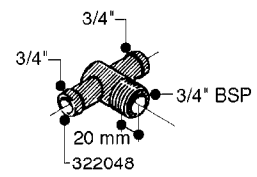

**L0040**

FITTINGS - NIPPLES & ELBOWS  
L0040-HIN, 01:01:16

Page 1  
Date 07.02.2020 8:20

parts-n°	order qty	description
10530803	1	FITT.PO.SE 2.00X2.00 45 DEG.
320191	1	FITT.DK ELB 3/8' BSP 45 DEGREE
320482	1	FITT.DK ELB. 1/2" BSP 60 DEG.
320596	1	FITT.DK ELB 3/8'-1/2'BSP 45DEG
320607	1	FITT.DK HN 3/8M X 3/8F BSP LNG
320633	1	FITT.DK HN 3/8"M X 3/8"F BSP
321451	1	FITT.DK ELB.1-1/2 X1-1/4 80DEG
321532	1	FITT.DK REDUC 3/4' X 1/2' BSP
390233	1	FITT.DK REDUC 1-1/2" X 1" BSP