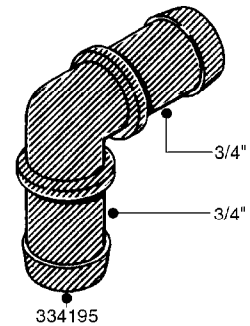

FITTINGS - HEXAGON NIPPLES  
L0030-HIN, 01:01:16

Page 0  
Date 07.02.2020 8:20

**L0030**

FITTINGS - HEXAGON NIPPLES  
L0030-HIN, 01:01:16

Page 1  
Date 07.02.2020 8:20

parts-n°	order qty	description
10015303	1	FITT.PO.HN 1.00X1.00 M1000
10425003	1	FITT.PO.HN 1.25X1.00 MCPHEE
320132	1	FITT.DK HN 1" BSP
320176	1	FITT.DK HN 3/8"X1/2" BSP
320445	1	FITT.DK HN 1/4"X3/8" BSP
320655	1	FITT.DK HN 1/2"-1/2" BSP
320692	1	FITT.DK HN 3/8'BSPX1/4'NPT
320703	1	FITT.DK HN 3/8BSP X1/2 &1/4NPT
320725	1	FITT.DK NIPPLE 3/8"-3/8" BSP
320902	1	FITT.DK HN 3/8'X 1/4' BSP
390232	1	FITT.DK HN 1-1/2' X 1-1/4' BSP
390276	1	FITT.DK HN 1'BSP

**L0040**

FITTINGS - NIPPLES & ELBOWS  
L0040-HIN, 01:01:16

Page 1  
Date 07.02.2020 8:20

parts-n°	order qty	description
10530803	1	FITT.PO.SE 2.00X2.00 45 DEG.
320191	1	FITT.DK ELB 3/8' BSP 45 DEGREE
320482	1	FITT.DK ELB. 1/2" BSP 60 DEG.
320596	1	FITT.DK ELB 3/8'-1/2'BSP 45DEG
320607	1	FITT.DK HN 3/8M X 3/8F BSP LNG
320633	1	FITT.DK HN 3/8"M X 3/8"F BSP
321451	1	FITT.DK ELB.1-1/2 X1-1/4 80DEG
321532	1	FITT.DK REDUC 3/4' X 1/2' BSP
390233	1	FITT.DK REDUC 1-1/2" X 1" BSP