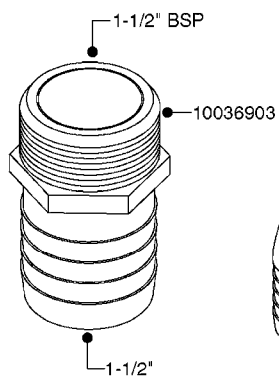

FITTINGS - HEXAGON NIPPLES  
L0030-HIN, 01:01:16

Page 0  
Date 07.02.2020 8:20

**L0030**

FITTINGS - HEXAGON NIPPLES  
L0030-HIN, 01:01:16

Page 1  
Date 07.02.2020 8:20

parts-n°	order qty	description
10015303	1	FITT.PO.HN 1.00X1.00 M1000
10425003	1	FITT.PO.HN 1.25X1.00 MCPHEE
320132	1	FITT.DK HN 1" BSP
320176	1	FITT.DK HN 3/8"X1/2" BSP
320445	1	FITT.DK HN 1/4"X3/8" BSP
320655	1	FITT.DK HN 1/2"-1/2" BSP
320692	1	FITT.DK HN 3/8'BSPX1/4'NPT
320703	1	FITT.DK HN 3/8BSP X1/2 &1/4NPT
320725	1	FITT.DK NIPPLE 3/8"-3/8" BSP
320902	1	FITT.DK HN 3/8'X 1/4' BSP
390232	1	FITT.DK HN 1-1/2' X 1-1/4' BSP
390276	1	FITT.DK HN 1'BSP

**L0040**

FITTINGS - NIPPLES & ELBOWS  
L0040-HIN, 01:01:16

Page 1  
Date 07.02.2020 8:20

parts-n°	order qty	description
10530803	1	FITT.PO.SE 2.00X2.00 45 DEG.
320191	1	FITT.DK ELB 3/8' BSP 45 DEGREE
320482	1	FITT.DK ELB. 1/2" BSP 60 DEG.
320596	1	FITT.DK ELB 3/8'-1/2'BSP 45DEG
320607	1	FITT.DK HN 3/8M X 3/8F BSP LNG
320633	1	FITT.DK HN 3/8"M X 3/8"F BSP
321451	1	FITT.DK ELB.1-1/2 X1-1/4 80DEG
321532	1	FITT.DK REDUC 3/4' X 1/2' BSP
390233	1	FITT.DK REDUC 1-1/2" X 1" BSP