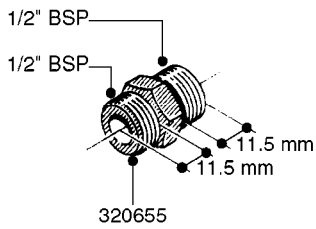

# L0020

FITTINGS-T-PIECES, CAPS & ELBOWS  
L0020-HIN, 01:01:16

Page 1  
Date 07.02.2020 8:20

parts-n°	order qty	description
10053603	1	FITT. CAPNUT 2"BSP 5601
10194303	1	CAP BLANK 1 1/2 MCPHEE 210060
320047	1	FITT.DK CAPNUT 1/2" BSP
320106	1	FITT.DK CAPNUT 1" BSP
320272	1	FITT.DK CAPNUT 3/8" BSP
320316	1	FITT.DK TEE 3/4" X3/4" X1"BSP
320331	1	FITT.DK TEE 1" - 1" - 3/4" BSP
320342	1	FITT.DK EL 3/4"M X 1"F BSP
320563	1	FITT.DK 3 WAY 1/2" 110 DEG.
320677	1	NO LONGER AVAILABLE
320961	1	FITT.DK CAPNUT 1-1/2" BSP
321053	1	FITT.DK TEE 1/2 X1/2 X1/2" BSP
322072	1	FITT.DK TEE 3/8'X3/8'X3/8' BSP
322095	1	FITT.DK TEE 1-1/2 X1-1/4 X3/4" BSP
322138	1	FITT.DK ELB 1"M X 1"F BSP
330013	1	O-RING 2.5 X 10 PUR
330212	1	O-RING D19/D14X2.4 F.1/2"NUT
330326	1	O-RING D30/D24X2 F.1"NUT
331273	1	O-RING D44/D38X2 F.1-1/2"

FITTINGS - HEXAGON NIPPLES  
L0030-HIN, 01:01:16

Page 0  
Date 07.02.2020 8:20

**L0030**

FITTINGS - HEXAGON NIPPLES  
L0030-HIN, 01:01:16

Page 1  
Date 07.02.2020 8:20

parts-n°	order qty	description
10015303	1	FITT.PO.HN 1.00X1.00 M1000
10425003	1	FITT.PO.HN 1.25X1.00 MCPHEE
320132	1	FITT.DK HN 1" BSP
320176	1	FITT.DK HN 3/8"X1/2" BSP
320445	1	FITT.DK HN 1/4"X3/8" BSP
320655	1	FITT.DK HN 1/2"-1/2" BSP
320692	1	FITT.DK HN 3/8'BSPX1/4'NPT
320703	1	FITT.DK HN 3/8BSP X1/2 &1/4NPT
320725	1	FITT.DK NIPPLE 3/8"-3/8" BSP
320902	1	FITT.DK HN 3/8'X 1/4' BSP
390232	1	FITT.DK HN 1-1/2' X 1-1/4' BSP
390276	1	FITT.DK HN 1'BSP