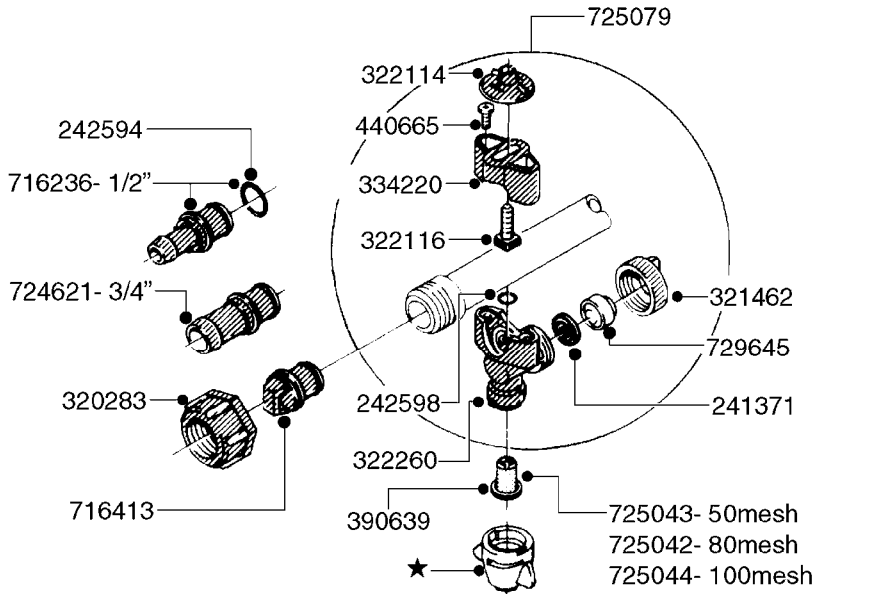

**D1060**

BOOM-NOZZLES QUINTASTREAM  
D1060-HIN, 01:01:16

Page 1

Date 07.02.2020 8:20

Pos.	parts-n°	order qty	description
1	372011	1	NOZZLE ISO QS-015-5H GREEN
1	372012	1	NOZZLE ISO QS-02-5H YELLOW
1	372013	1	NOZZLE ISO QS-03-5H BLUE
1	372014	1	NOZZLE ISO QS-04-5H RED
1	372015	1	NOZZLE ISO QS-05-5H BROWN
1	372016	1	NOZZLE ISO QS-06-5H GREY
1	372017	1	NOZZLE ISO QS-08-5H WHITE
1	372018	1	NOZZLE ISO QS-10-5H LT. BLUE
1	372019	1	NOZZLE ISO QS-15-5H LT. GREEN
2	372002	1	ISO QNTSTRM 015 S-GREEN
2	372003	1	ISO QNTSTRM 02 S-YELLOW
2	372004	1	ISO QNTSTRM 03 S-BLUE
2	372005	1	ISO QNTSTRM 04 S-RED
2	372006	1	ISO QNTSTRM 05 S-BROWN
2	372007	1	ISO QNTSTRM 06 S-GREY
2	372008	1	ISO QNTSTRM 08 S-WHITE
2	372009	1	ISO QNTSTRM 10 S-LT.BLU
2	372010	1	ISO QNTSTRM 15 S-LT.GRN