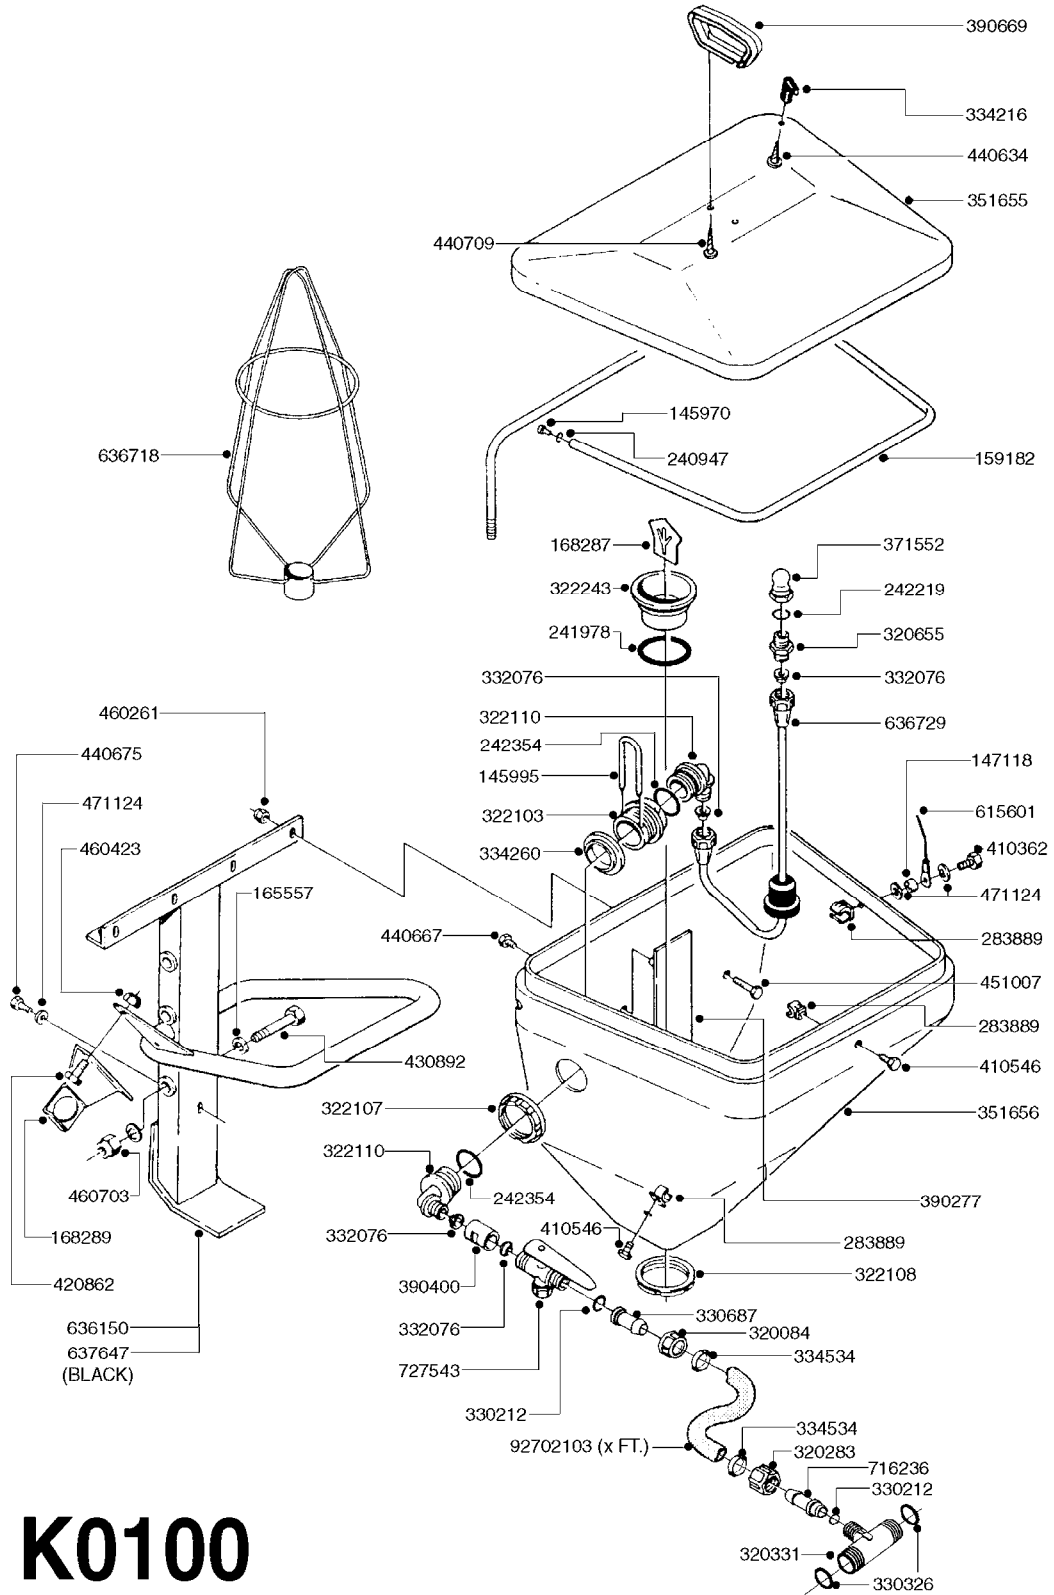

**K0090**

CHEMICAL FILLER-HOPPER (PRE95)  
K0090-HIN, 01:01:16

Page 1  
Date 07.02.2020 8:20

parts-n°	order qty	description
145970	1	PLUG MF 11 X 1
145995	1	FITT.DK S-53 FORK
159182	1	RINSING TUBE CHEM.FILL
168287	1	PLATE ANTI-VORTEX F.CHEM FILL
168289	1	BRACKET F. 3-WAY VALVE
240947	1	O-RING D7.3X2.4 NITRIL
241978	1	O-RING 64.5X3.0
242219	1	O-RING D16.3X2.4 VITON
242354	1	O-RING D32.2X3.0 VITON
242566	1	LATCH STRAP F. CHEM.FILL
283889	1	CLIP F.TUBE SUPPORT
320084	1	FITT.DK NUT 1/2" BSP
320283	1	FITT.DK NUT 3/4"BSP
320331	1	FITT.DK TEE 1" - 1" - 3/4" BSP
320655	1	FITT.DK HN 1/2"-1/2" BSP
322103	1	FITT.DK S-53 BULKHEAD
322107	1	FITT.DK S-53 BULKHEAD NUT
322108	1	FITT.DK S-67 BULKHEAD NUT
322110	1	FITT.DK S-53 ELB. 1/2" BSP
322243	1	DRAIN PIPE/CHEM FIL.S67/S56
330212	1	O-RING D19/D14X2.4 F.1/2"NUT
330326	1	O-RING D30/D24X2 F.1"NUT
330687	1	FITT.DK HB 1/2" F. 1/2" NUT
332076	1	CONE INSERT F. ALUMINUM LANCE
334215	1	RUBBER
334216	1	RUBBER LATCH FOR CHEM.FILL
334260	1	GASKET F. S-53 BULKHEAD
334534	1	CLAMP HOSE PLASTIC 1/2"
371552	1	NOZZLE F.RINSING
390277	1	SCALE PLATE FOR HARDI FILLER
390400	1	FITT.DK BULKHEAD 1/2'X1/2'
410546	1	BOLT HEX M6X12 A2 SS DIN933
420862	1	BOLT HEX 8.8 DEL M10X16 FT
440634	1	SCREW 5/8"
440667	1	SCREW M3.5X12 SLOT STAINLESS
440675	1	SCREW F. PLASTIC 5X16 SS
451007	1	SCREW M6X20 STAINLESS
460261	1	NUT HEX M6X1.00 LOCK DIN985 A2 SS
460423	1	NUT HEX M10X1.50 LOCK DIN985A2 SS
471124	1	WASHER, M6, Ø18/ 6.4X 1.6, SS
614728	1	LID FOR CHEM FILLER
614729	1	TANK HARDI FILLER
636150	1	FRAME FOR CHEM FILL TANK
636718	1	RINSE SUPPORT CHEM.FILL 25/35L
636729	1	TUBE F. RINSE CHEM FILL
716236	1	FITT.DK HB 1/2" ASSY. F. 3/4"
727543	1	VALVE F.CHEM FILL JUG RINSE
92702103	1	HOSE R X1/2" X300PSI WP X0012"