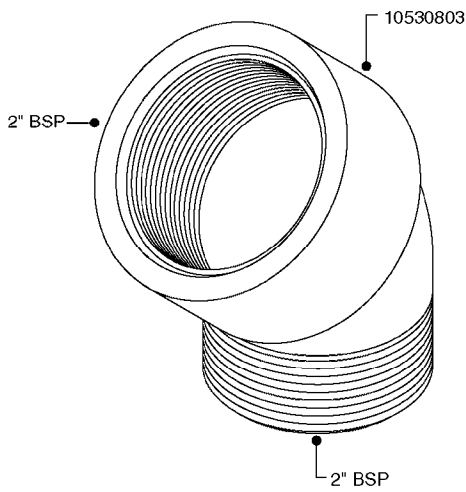

# L0020

FITTINGS-T-PIECES, CAPS & ELBOWS  
L0020-HIN, 01:01:16

Page 1  
Date 07.02.2020 8:20

parts-n°	order qty	description
10053603	1	FITT. CAPNUT 2"BSP 5601
10194303	1	CAP BLANK 1 1/2 MCPHEE 210060
320047	1	FITT.DK CAPNUT 1/2" BSP
320106	1	FITT.DK CAPNUT 1" BSP
320272	1	FITT.DK CAPNUT 3/8" BSP
320316	1	FITT.DK TEE 3/4" X3/4" X1"BSP
320331	1	FITT.DK TEE 1" - 1" - 3/4" BSP
320342	1	FITT.DK EL 3/4"M X 1"F BSP
320563	1	FITT.DK 3 WAY 1/2" 110 DEG.
320677	1	NO LONGER AVAILABLE
320961	1	FITT.DK CAPNUT 1-1/2" BSP
321053	1	FITT.DK TEE 1/2 X1/2 X1/2" BSP
322072	1	FITT.DK TEE 3/8'X3/8'X3/8' BSP
322095	1	FITT.DK TEE 1-1/2 X1-1/4 X3/4" BSP
322138	1	FITT.DK ELB 1"M X 1"F BSP
330013	1	O-RING 2.5 X 10 PUR
330212	1	O-RING D19/D14X2.4 F.1/2"NUT
330326	1	O-RING D30/D24X2 F.1"NUT
331273	1	O-RING D44/D38X2 F.1-1/2"

FITTINGS - HEXAGON NIPPLES  
L0030-HIN, 01:01:16

Page 0  
Date 07.02.2020 8:20

**L0030**

FITTINGS - HEXAGON NIPPLES  
L0030-HIN, 01:01:16

Page 1  
Date 07.02.2020 8:20

parts-n°	order qty	description
10015303	1	FITT.PO.HN 1.00X1.00 M1000
10425003	1	FITT.PO.HN 1.25X1.00 MCPHEE
320132	1	FITT.DK HN 1" BSP
320176	1	FITT.DK HN 3/8"X1/2" BSP
320445	1	FITT.DK HN 1/4"X3/8" BSP
320655	1	FITT.DK HN 1/2"-1/2" BSP
320692	1	FITT.DK HN 3/8'BSPX1/4'NPT
320703	1	FITT.DK HN 3/8BSP X1/2 &1/4NPT
320725	1	FITT.DK NIPPLE 3/8"-3/8" BSP
320902	1	FITT.DK HN 3/8'X 1/4' BSP
390232	1	FITT.DK HN 1-1/2' X 1-1/4' BSP
390276	1	FITT.DK HN 1'BSP

**L0040**

FITTINGS - NIPPLES & ELBOWS  
L0040-HIN, 01:01:16

Page 1  
Date 07.02.2020 8:20

parts-n°	order qty	description
10530803	1	FITT.PO.SE 2.00X2.00 45 DEG.
320191	1	FITT.DK ELB 3/8' BSP 45 DEGREE
320482	1	FITT.DK ELB. 1/2" BSP 60 DEG.
320596	1	FITT.DK ELB 3/8'-1/2'BSP 45DEG
320607	1	FITT.DK HN 3/8M X 3/8F BSP LNG
320633	1	FITT.DK HN 3/8"M X 3/8"F BSP
321451	1	FITT.DK ELB.1-1/2 X1-1/4 80DEG
321532	1	FITT.DK REDUC 3/4' X 1/2' BSP
390233	1	FITT.DK REDUC 1-1/2" X 1" BSP