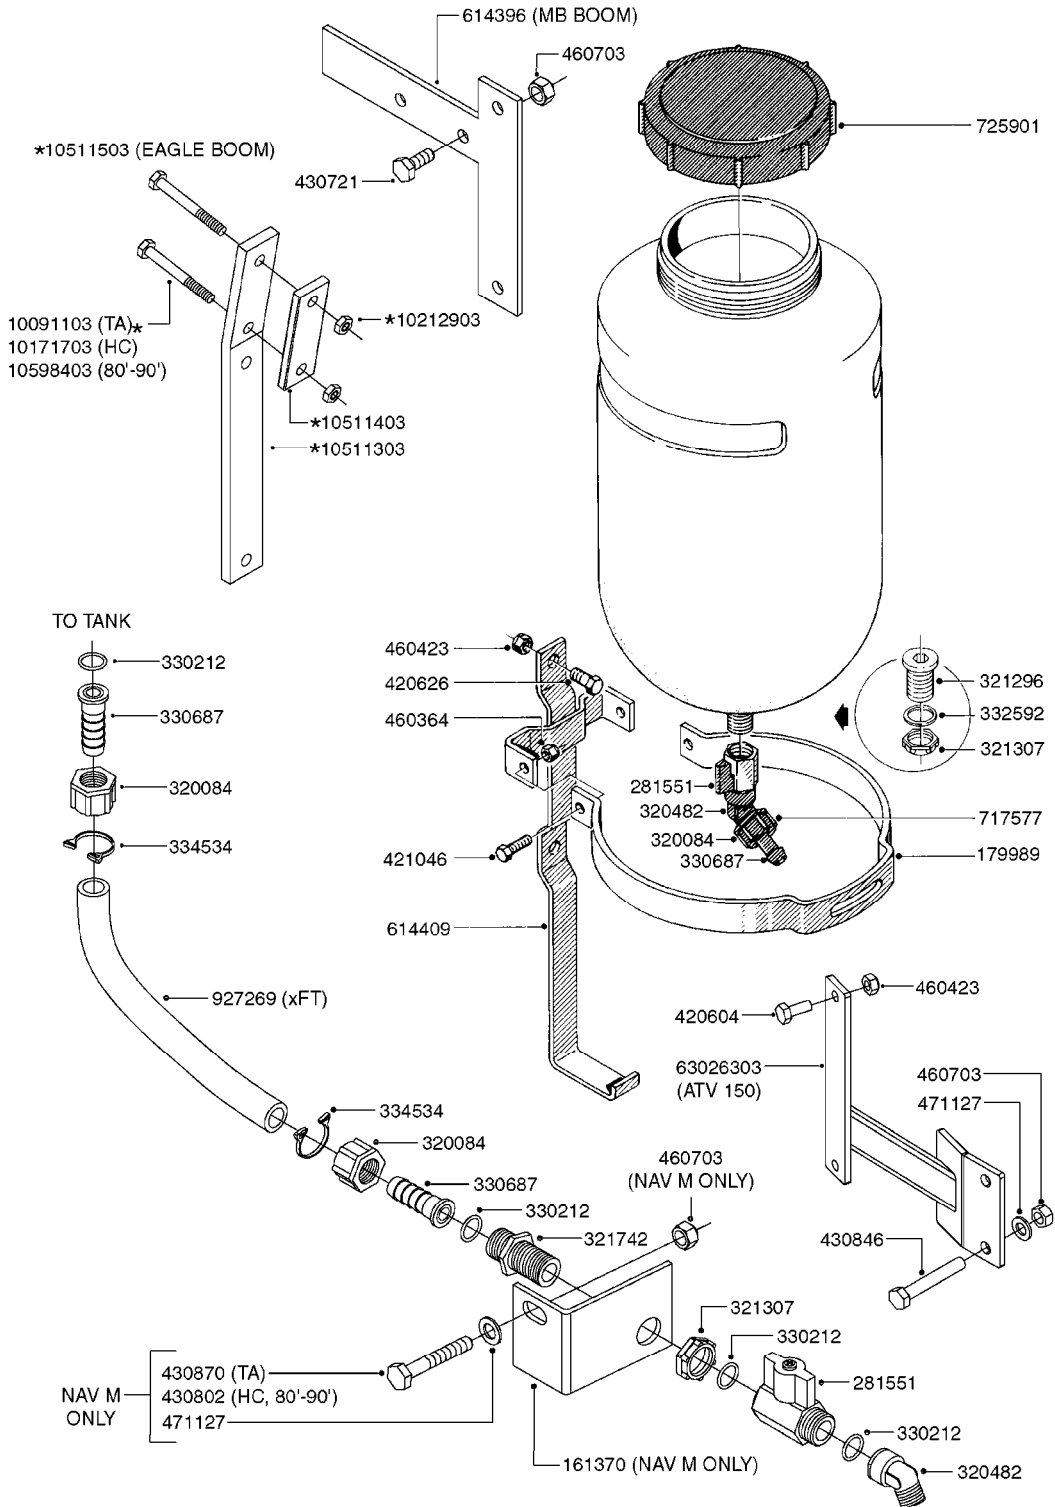

CLEAN WATER TANK  
K0130-HIN, 01:01:16

COMPLETE TANK ASSY : 722072

**K0130**

CLEAN WATER TANK  
K0130-HIN, 01:01:16

Page 1  
Date 07.02.2020 8:20

parts-n°	order qty	description
161370	1	BKT.CLEAN WATER BOTT. VALVE
179989	1	BRKT. F. 3 GAL. TANK
281551	1	BALL VALVE 1/2"
320084	1	FITT.DK NUT 1/2" BSP
320482	1	FITT.DK ELB. 1/2" BSP 60 DEG.
321296	1	FITT.DK BULKHEAD 1/2" BSP SING
321307	1	FITT.DK NUT 1/2" BSP JAMB
321742	1	FITT.DK BULKHEAD 1/2' BSP
330212	1	O-RING D19/D14X2.4 F.1/2"NUT
330687	1	FITT.DK HB 1/2" F. 1/2" NUT
332592	1	O-RING D26/D20X3
334534	1	CLAMP HOSE PLASTIC 1/2"
420604	1	BOLT HEX 8.8 DEL M10X25 FT DIN933
420626	1	BOLT HEX 8.8 DEL M10X20 FT
421046	1	BOLT HEX M8X25/25 A2 SS DIN933
430721	1	BOLT HEX 8.8 DEL M12X40 FT
430802	1	BOLT HEX 8.8 DEL M12X75
430846	1	BOLT HEX 8.8 DEL M12X80
430870	1	BOLT HEX 8.8 DEL M12X55 FT
460364	1	NUT HU M8 A2 SS DIN934
460423	1	NUT HEX M10X1.50 LOCK DIN985A2 SS
460703	1	NUT HEX M12X1.75 LOCK DIN985A2 SS
471127	1	WASHER, M12, Ø24/13X24X2.5 SS
614396	1	CLEAN WATER BRACKET MB
614409	1	BRACKET FOR FOAM MARKER
717577	1	VALVE F.CLEAN WATER TANK
722072	1	CLEAN WATER TANK W FRAME & TAP
725901	1	LID F.WATER BOTTLE VENTED
927269	1	HOSE R X PVC X 1/2 X 0012"
10091103	1	BOLT HEX 3/8 NC GR.2 03.00'
10171703	1	BOLT HEX 3/8 NC GR.2 03.50"
10212903	1	NUT HEX NC (NYLON LOCK) 3/8"
10511303	1	FLATBAR L350/17DEG.CLEAN WATER
10511403	1	FLATBAR 104MM CLEAN WATER
10511503	1	BKT.CLEAN WATER MOUNT EAGLE
10598403	1	BOLT HEX HCS3/8-16 X 4 Z 5
63026303	1	CLEAN WATER TANK BRKT, ATV