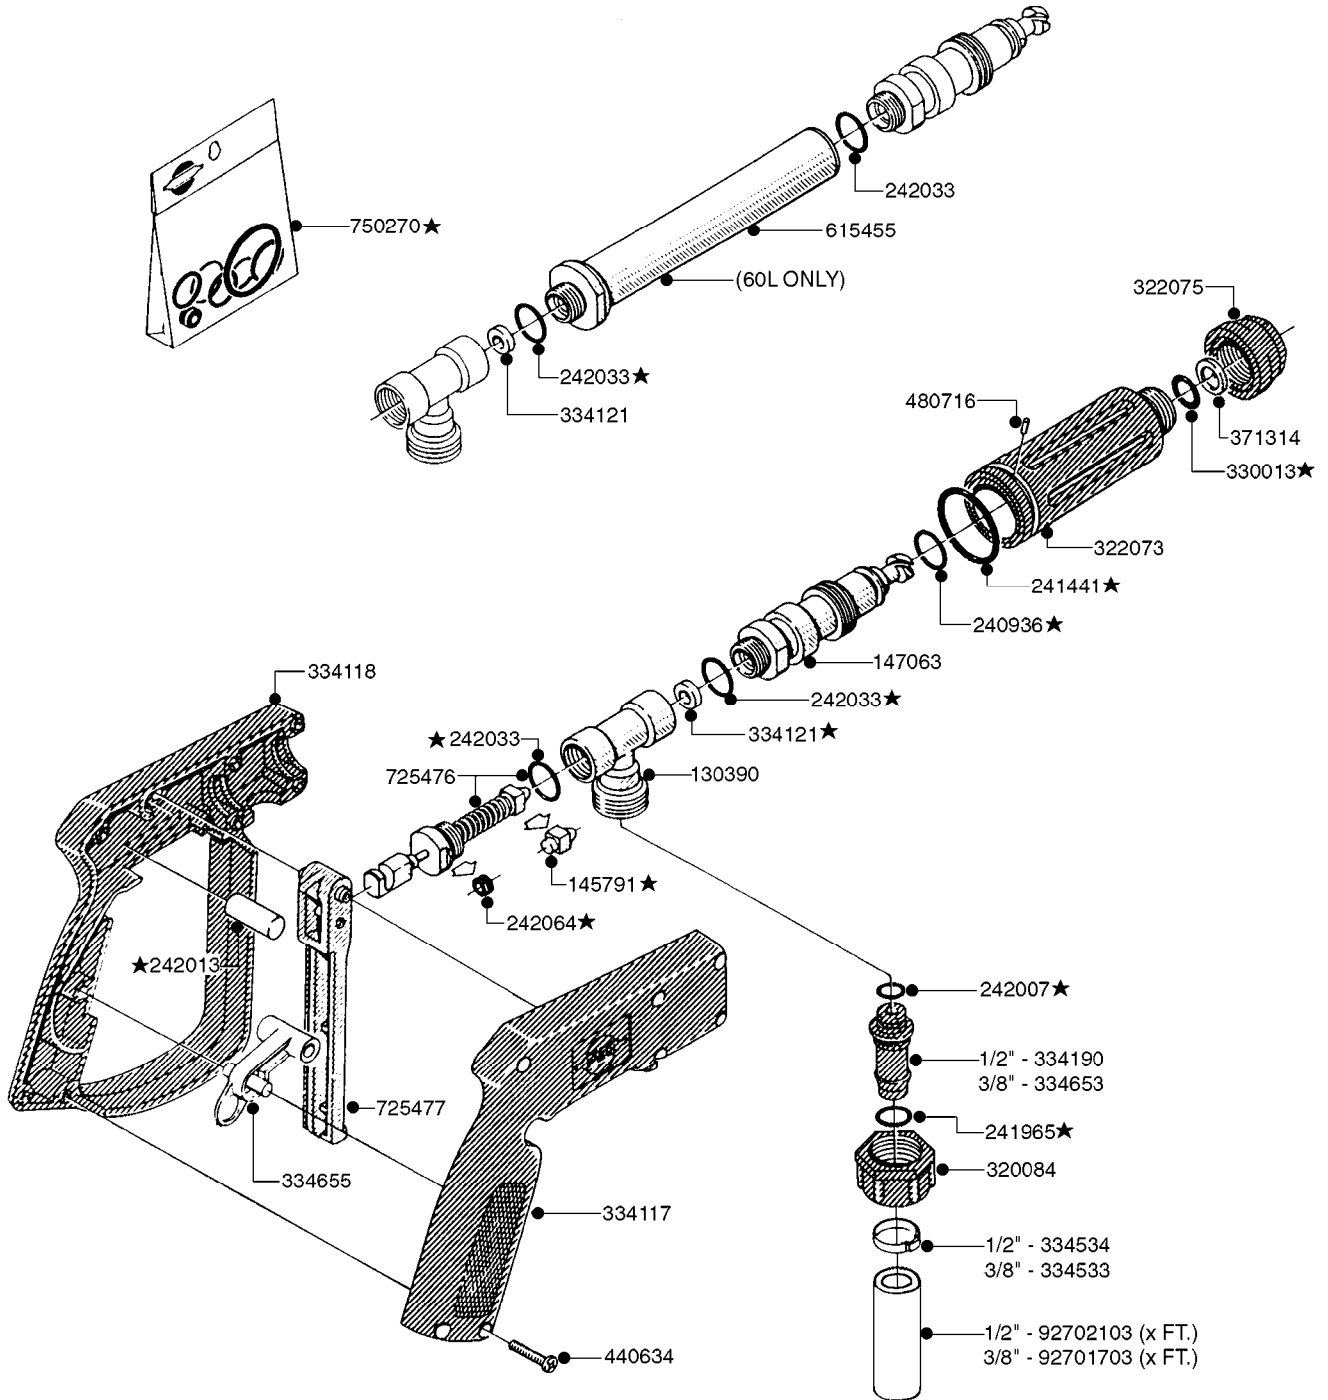

Page 1

Date 07.02.2020 8:20

Pos.	parts-n°	order qty	description
1	145994	1	FITT.DK S-40 FORK
2	145995	1	FITT.DK S-53 FORK
3	240177	1	O-RING D16.1/11.3 X 2.4
4	242354	1	O-RING D32.2X3.0 VITON
5	242355	1	O-RING D19.2X3.0 VITON F.S-40
6	242594	1	O-RING D14 X 1.78 SCH.70-EPDM
7	261539	1	SPADE F.ELEC CONNEX BLUE INSUL
8	262104	1	VALVE, SOLENOID, S53/S40
9	320084	1	FITT.DK NUT 1/2" BSP
10	320187	1	FITT.DK CAP 3/8" BSP BLACK
11	320283	1	FITT.DK NUT 3/4"BSP
12	320596	1	FITT.DK ELB 3/8'-1/2'BSP 45DEG
13	321307	1	FITT.DK NUT 1/2" BSP JAMB
14	321742	1	FITT.DK BULKHEAD 1/2' BSP
15	322103	1	FITT.DK S-53 BULKHEAD
16	322352	1	FITT.DK S-53 TEE
17	330212	1	O-RING D19/D14X2.4 F.1/2"NUT
18	330687	1	FITT.DK HB 1/2" F. 1/2" NUT
19	334965	1	COVER FOR S53 SOLENOID VALVE
20	370366	1	OFF-CENTER FLAT SPRAY NOZZLE, 1850 - G150
21	410185	1	BOLT HEX 8.8 DEL M6X16
22	460261	1	NUT HEX M6X1.00 LOCK DIN985 A2 SS
23	471125	1	WASHER M6U 6.4X14X1.2,A2 SS
24	614366	1	FILTER 50 MESH F.NOZZLE BLUE
24	614367	1	FILTER 80 MESH F.NOZZLE RED
24	614368	1	FILTER 100 MESH F.NOZZLE YEL.
25	720856	1	FITT.DK 1/2'BSP ASSY.F.3/4'NUT
26	726558	1	FITT.DK S53 STR. 3/4" W.ORING
27	726567	1	FITT.DK S-40 ELB.1/2" W.O-RING
28	726694	1	PLUG,S53,1/2"FBSP THD W.ORING
29	729610	1	NOZZLE ASSY. NON DRIP 3/8 THRD
30	750722	1	REPAIR KIT FOR 3S SC CONTROL
31	983087	1	ELEC. CABLE 2 WIRE X 0.75MM
32	16180100	1	PLATE, END ROW NOZZLE
33	28025203	1	TIE STRAP L=23" x W=1/2"
34	28029803	1	CLAMP HOSE GEAR P1/2" 6708
35	28029903	1	CLAMP HOSE GEAR P3/4"-S1" 6712
36	92702103	1	HOSE R X1/2" X300PSI WP X0012"