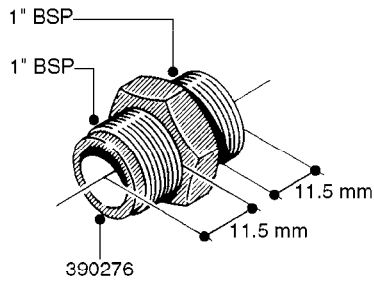

# L0020

FITTINGS-T-PIECES, CAPS & ELBOWS  
L0020-HIN, 01:01:16

Page 1  
Date 07.02.2020 8:20

parts-n°	order qty	description
10053603	1	FITT. CAPNUT 2"BSP 5601
10194303	1	CAP BLANK 1 1/2 MCPHEE 210060
320047	1	FITT.DK CAPNUT 1/2" BSP
320106	1	FITT.DK CAPNUT 1" BSP
320272	1	FITT.DK CAPNUT 3/8" BSP
320316	1	FITT.DK TEE 3/4" X3/4" X1"BSP
320331	1	FITT.DK TEE 1" - 1" - 3/4" BSP
320342	1	FITT.DK EL 3/4"M X 1"F BSP
320563	1	FITT.DK 3 WAY 1/2" 110 DEG.
320677	1	NO LONGER AVAILABLE
320961	1	FITT.DK CAPNUT 1-1/2" BSP
321053	1	FITT.DK TEE 1/2 X1/2 X1/2" BSP
322072	1	FITT.DK TEE 3/8'X3/8'X3/8' BSP
322095	1	FITT.DK TEE 1-1/2 X1-1/4 X3/4" BSP
322138	1	FITT.DK ELB 1"M X 1"F BSP
330013	1	O-RING 2.5 X 10 PUR
330212	1	O-RING D19/D14X2.4 F.1/2"NUT
330326	1	O-RING D30/D24X2 F.1"NUT
331273	1	O-RING D44/D38X2 F.1-1/2"

FITTINGS - HEXAGON NIPPLES  
L0030-HIN, 01:01:16

Page 0  
Date 07.02.2020 8:20

**L0030**

FITTINGS - HEXAGON NIPPLES  
L0030-HIN, 01:01:16

Page 1  
Date 07.02.2020 8:20

parts-n°	order qty	description
10015303	1	FITT.PO.HN 1.00X1.00 M1000
10425003	1	FITT.PO.HN 1.25X1.00 MCPHEE
320132	1	FITT.DK HN 1" BSP
320176	1	FITT.DK HN 3/8"X1/2" BSP
320445	1	FITT.DK HN 1/4"X3/8" BSP
320655	1	FITT.DK HN 1/2"-1/2" BSP
320692	1	FITT.DK HN 3/8'BSPX1/4'NPT
320703	1	FITT.DK HN 3/8BSP X1/2 &1/4NPT
320725	1	FITT.DK NIPPLE 3/8"-3/8" BSP
320902	1	FITT.DK HN 3/8'X 1/4' BSP
390232	1	FITT.DK HN 1-1/2' X 1-1/4' BSP
390276	1	FITT.DK HN 1'BSP