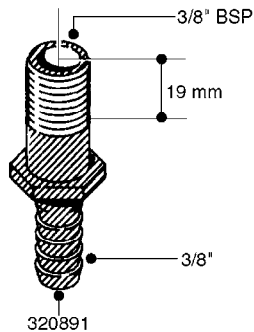

FITTINGS - HEXAGON NIPPLES  
L0030-HIN, 01:01:16

Page 0  
Date 07.02.2020 8:20

**L0030**

FITTINGS - HEXAGON NIPPLES  
L0030-HIN, 01:01:16

Page 1  
Date 07.02.2020 8:20

parts-n°	order qty	description
10015303	1	FITT.PO.HN 1.00X1.00 M1000
10425003	1	FITT.PO.HN 1.25X1.00 MCPHEE
320132	1	FITT.DK HN 1" BSP
320176	1	FITT.DK HN 3/8"X1/2" BSP
320445	1	FITT.DK HN 1/4"X3/8" BSP
320655	1	FITT.DK HN 1/2"-1/2" BSP
320692	1	FITT.DK HN 3/8'BSPX1/4'NPT
320703	1	FITT.DK HN 3/8BSP X1/2 &1/4NPT
320725	1	FITT.DK NIPPLE 3/8"-3/8" BSP
320902	1	FITT.DK HN 3/8'X 1/4' BSP
390232	1	FITT.DK HN 1-1/2' X 1-1/4' BSP
390276	1	FITT.DK HN 1'BSP

**L0040**

FITTINGS - NIPPLES & ELBOWS  
L0040-HIN, 01:01:16

Page 1  
Date 07.02.2020 8:20

parts-n°	order qty	description
10530803	1	FITT.PO.SE 2.00X2.00 45 DEG.
320191	1	FITT.DK ELB 3/8' BSP 45 DEGREE
320482	1	FITT.DK ELB. 1/2" BSP 60 DEG.
320596	1	FITT.DK ELB 3/8'-1/2'BSP 45DEG
320607	1	FITT.DK HN 3/8M X 3/8F BSP LNG
320633	1	FITT.DK HN 3/8"M X 3/8"F BSP
321451	1	FITT.DK ELB.1-1/2 X1-1/4 80DEG
321532	1	FITT.DK REDUC 3/4' X 1/2' BSP
390233	1	FITT.DK REDUC 1-1/2" X 1" BSP