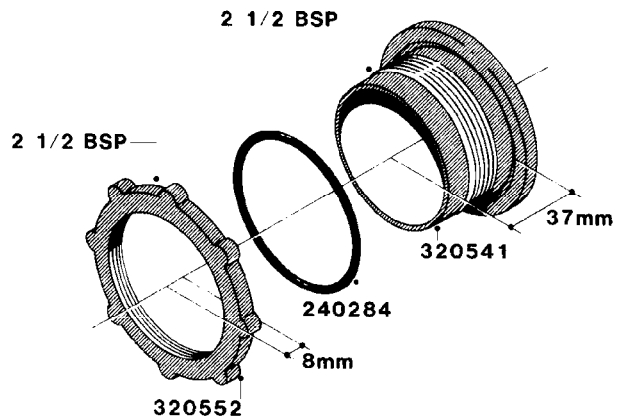

L0060

FITTINGS - BULKHEAD
L0060-HIN, 01:01:16

Page 1
Date 07.02.2020 8:19

parts-n°	order qty	description
141046	1	NUT 3/8" BSP
141341	1	NUT 1/4' BSP
240284	1	O-RING D82,5/75 X 3,5
320456	1	FITT.DK BULKHEAD 1"BSP DOUBLE
320467	1	FITT.DK BULKHEAD 1"BSP SINGLE
320471	1	FITT.DK NUT 1" BSP JAMB
320541	1	FITT.DK BULKHEAD 2-1/2'BSP SIN
320552	1	FITT.DK NUT 2-1/2' BSP JAMB
320644	1	FITT.DK ELB.3/4"HB X 1" BSP
320784	1	FITT.DK CAP 1-1/2" BSP
320795	1	FITT.DK NUT 1-1/2" BSP JAMB
320935	1	FITT.DK BULKHEAD 1/4' BSP SING
320946	1	FITT.DK BULKHEAD 3/8' BSP SING
321296	1	FITT.DK BULKHEAD 1/2" BSP SING
321307	1	FITT.DK NUT 1/2" BSP JAMB
321333	1	FITT.DK BULK 1-1/2" X 1"F BSP
330061	1	O-RING D16/D11X2,5
330072	1	O-RING D53.5/D45.5X4
330212	1	O-RING D19/D14X2.4 F.1/2"NUT
332577	1	O-RING D38/D30X4 F.1" PUR.
332592	1	O-RING D26/D20X3