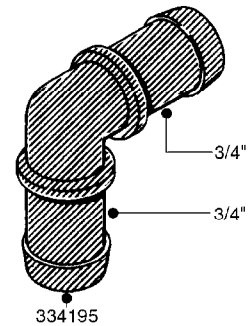

L0020

FITTINGS-T-PIECES, CAPS & ELBOWS
L0020-HIN, 01:01:16

Page 1
Date 07.02.2020 8:19

parts-n°	order qty	description
10053603	1	FITT. CAPNUT 2"BSP 5601
10194303	1	CAP BLANK 1 1/2 MCPHEE 210060
320047	1	FITT.DK CAPNUT 1/2" BSP
320106	1	FITT.DK CAPNUT 1" BSP
320272	1	FITT.DK CAPNUT 3/8" BSP
320316	1	FITT.DK TEE 3/4" X3/4" X1"BSP
320331	1	FITT.DK TEE 1" - 1" - 3/4" BSP
320342	1	FITT.DK EL 3/4"M X 1"F BSP
320563	1	FITT.DK 3 WAY 1/2" 110 DEG.
320677	1	NO LONGER AVAILABLE
320961	1	FITT.DK CAPNUT 1-1/2" BSP
321053	1	FITT.DK TEE 1/2 X1/2 X1/2" BSP
322072	1	FITT.DK TEE 3/8'X3/8'X3/8' BSP
322095	1	FITT.DK TEE 1-1/2 X1-1/4 X3/4" BSP
322138	1	FITT.DK ELB 1"M X 1"F BSP
330013	1	O-RING 2.5 X 10 PUR
330212	1	O-RING D19/D14X2.4 F.1/2"NUT
330326	1	O-RING D30/D24X2 F.1"NUT
331273	1	O-RING D44/D38X2 F.1-1/2"

FITTINGS - HEXAGON NIPPLES
L0030-HIN, 01:01:16

Page 0
Date 07.02.2020 8:19

L0030

FITTINGS - HEXAGON NIPPLES
L0030-HIN, 01:01:16

Page 1
Date 07.02.2020 8:19

parts-n°	order qty	description
10015303	1	FITT.PO.HN 1.00X1.00 M1000
10425003	1	FITT.PO.HN 1.25X1.00 MCPHEE
320132	1	FITT.DK HN 1" BSP
320176	1	FITT.DK HN 3/8"X1/2" BSP
320445	1	FITT.DK HN 1/4"X3/8" BSP
320655	1	FITT.DK HN 1/2"-1/2" BSP
320692	1	FITT.DK HN 3/8'BSPX1/4'NPT
320703	1	FITT.DK HN 3/8BSP X1/2 &1/4NPT
320725	1	FITT.DK NIPPLE 3/8"-3/8" BSP
320902	1	FITT.DK HN 3/8'X 1/4' BSP
390232	1	FITT.DK HN 1-1/2' X 1-1/4' BSP
390276	1	FITT.DK HN 1'BSP

L0040

FITTINGS - NIPPLES & ELBOWS
L0040-HIN, 01:01:16

Page 1
Date 07.02.2020 8:19

parts-n°	order qty	description
10530803	1	FITT.PO.SE 2.00X2.00 45 DEG.
320191	1	FITT.DK ELB 3/8' BSP 45 DEGREE
320482	1	FITT.DK ELB. 1/2" BSP 60 DEG.
320596	1	FITT.DK ELB 3/8'-1/2'BSP 45DEG
320607	1	FITT.DK HN 3/8M X 3/8F BSP LNG
320633	1	FITT.DK HN 3/8"M X 3/8"F BSP
321451	1	FITT.DK ELB.1-1/2 X1-1/4 80DEG
321532	1	FITT.DK REDUC 3/4' X 1/2' BSP
390233	1	FITT.DK REDUC 1-1/2" X 1" BSP