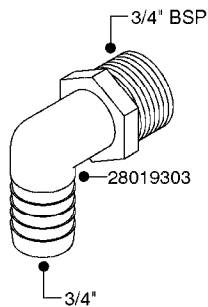

L0020

FITTINGS-T-PIECES, CAPS & ELBOWS
L0020-HIN, 01:01:16

Page 1
Date 07.02.2020 8:19

parts-n°	order qty	description
10053603	1	FITT. CAPNUT 2"BSP 5601
10194303	1	CAP BLANK 1 1/2 MCPHEE 210060
320047	1	FITT.DK CAPNUT 1/2" BSP
320106	1	FITT.DK CAPNUT 1" BSP
320272	1	FITT.DK CAPNUT 3/8" BSP
320316	1	FITT.DK TEE 3/4" X3/4" X1"BSP
320331	1	FITT.DK TEE 1" - 1" - 3/4" BSP
320342	1	FITT.DK EL 3/4"M X 1"F BSP
320563	1	FITT.DK 3 WAY 1/2" 110 DEG.
320677	1	NO LONGER AVAILABLE
320961	1	FITT.DK CAPNUT 1-1/2" BSP
321053	1	FITT.DK TEE 1/2 X1/2 X1/2" BSP
322072	1	FITT.DK TEE 3/8'X3/8'X3/8' BSP
322095	1	FITT.DK TEE 1-1/2 X1-1/4 X3/4" BSP
322138	1	FITT.DK ELB 1"M X 1"F BSP
330013	1	O-RING 2.5 X 10 PUR
330212	1	O-RING D19/D14X2.4 F.1/2"NUT
330326	1	O-RING D30/D24X2 F.1"NUT
331273	1	O-RING D44/D38X2 F.1-1/2"

FITTINGS - HEXAGON NIPPLES
L0030-HIN, 01:01:16

Page 0
Date 07.02.2020 8:19

L0030

FITTINGS - HEXAGON NIPPLES
L0030-HIN, 01:01:16

Page 1
Date 07.02.2020 8:19

parts-n°	order qty	description
10015303	1	FITT.PO.HN 1.00X1.00 M1000
10425003	1	FITT.PO.HN 1.25X1.00 MCPHEE
320132	1	FITT.DK HN 1" BSP
320176	1	FITT.DK HN 3/8"X1/2" BSP
320445	1	FITT.DK HN 1/4"X3/8" BSP
320655	1	FITT.DK HN 1/2"-1/2" BSP
320692	1	FITT.DK HN 3/8'BSPX1/4'NPT
320703	1	FITT.DK HN 3/8BSP X1/2 &1/4NPT
320725	1	FITT.DK NIPPLE 3/8"-3/8" BSP
320902	1	FITT.DK HN 3/8'X 1/4' BSP
390232	1	FITT.DK HN 1-1/2' X 1-1/4' BSP
390276	1	FITT.DK HN 1'BSP

L0040

FITTINGS - NIPPLES & ELBOWS
L0040-HIN, 01:01:16

Page 1
Date 07.02.2020 8:19

parts-n°	order qty	description
10530803	1	FITT.PO.SE 2.00X2.00 45 DEG.
320191	1	FITT.DK ELB 3/8' BSP 45 DEGREE
320482	1	FITT.DK ELB. 1/2" BSP 60 DEG.
320596	1	FITT.DK ELB 3/8'-1/2'BSP 45DEG
320607	1	FITT.DK HN 3/8M X 3/8F BSP LNG
320633	1	FITT.DK HN 3/8"M X 3/8"F BSP
321451	1	FITT.DK ELB.1-1/2 X1-1/4 80DEG
321532	1	FITT.DK REDUC 3/4' X 1/2' BSP
390233	1	FITT.DK REDUC 1-1/2" X 1" BSP