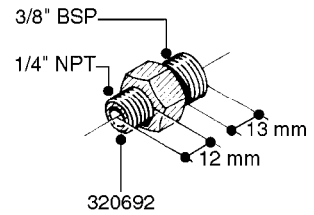

L0020

FITTINGS-T-PIECES, CAPS & ELBOWS
L0020-HIN, 01:01:16

Page 1
Date 07.02.2020 8:19

parts-n°	order qty	description
10053603	1	FITT. CAPNUT 2"BSP 5601
10194303	1	CAP BLANK 1 1/2 MCPHEE 210060
320047	1	FITT.DK CAPNUT 1/2" BSP
320106	1	FITT.DK CAPNUT 1" BSP
320272	1	FITT.DK CAPNUT 3/8" BSP
320316	1	FITT.DK TEE 3/4" X3/4" X1"BSP
320331	1	FITT.DK TEE 1" - 1" - 3/4" BSP
320342	1	FITT.DK EL 3/4"M X 1"F BSP
320563	1	FITT.DK 3 WAY 1/2" 110 DEG.
320677	1	NO LONGER AVAILABLE
320961	1	FITT.DK CAPNUT 1-1/2" BSP
321053	1	FITT.DK TEE 1/2 X1/2 X1/2" BSP
322072	1	FITT.DK TEE 3/8'X3/8'X3/8' BSP
322095	1	FITT.DK TEE 1-1/2 X1-1/4 X3/4" BSP
322138	1	FITT.DK ELB 1"M X 1"F BSP
330013	1	O-RING 2.5 X 10 PUR
330212	1	O-RING D19/D14X2.4 F.1/2"NUT
330326	1	O-RING D30/D24X2 F.1"NUT
331273	1	O-RING D44/D38X2 F.1-1/2"

FITTINGS - HEXAGON NIPPLES
L0030-HIN, 01:01:16

Page 0
Date 07.02.2020 8:19

L0030

FITTINGS - HEXAGON NIPPLES
L0030-HIN, 01:01:16

Page 1
Date 07.02.2020 8:19

parts-n°	order qty	description
10015303	1	FITT.PO.HN 1.00X1.00 M1000
10425003	1	FITT.PO.HN 1.25X1.00 MCPHEE
320132	1	FITT.DK HN 1" BSP
320176	1	FITT.DK HN 3/8"X1/2" BSP
320445	1	FITT.DK HN 1/4"X3/8" BSP
320655	1	FITT.DK HN 1/2"-1/2" BSP
320692	1	FITT.DK HN 3/8'BSPX1/4'NPT
320703	1	FITT.DK HN 3/8BSP X1/2 &1/4NPT
320725	1	FITT.DK NIPPLE 3/8"-3/8" BSP
320902	1	FITT.DK HN 3/8'X 1/4' BSP
390232	1	FITT.DK HN 1-1/2' X 1-1/4' BSP
390276	1	FITT.DK HN 1'BSP