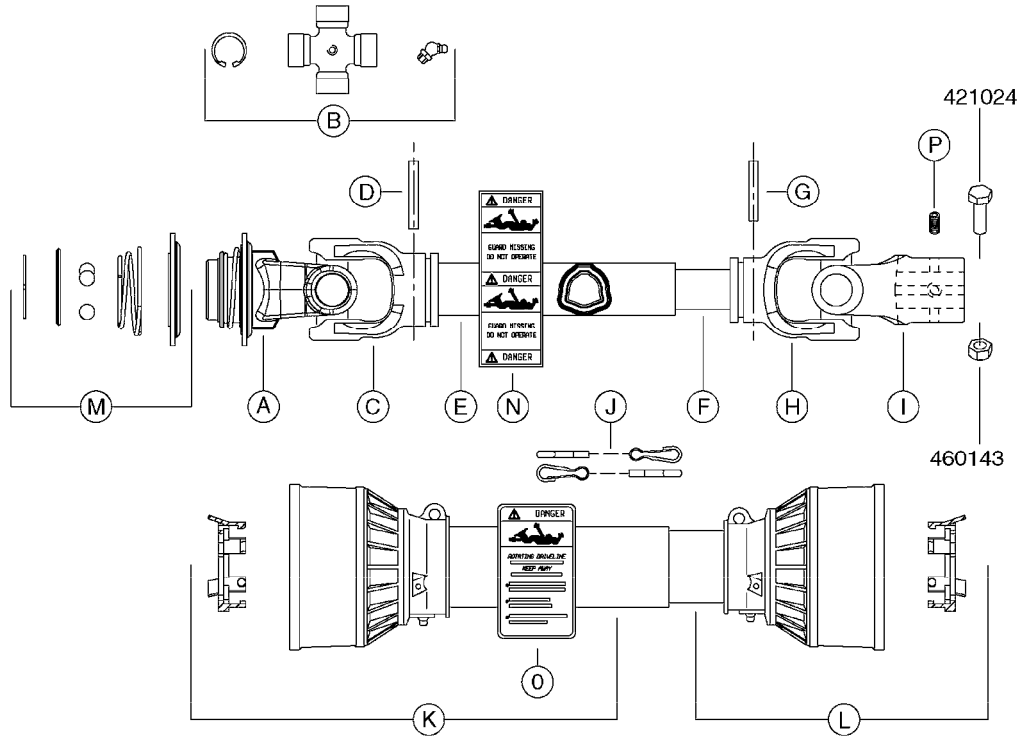

Page 1

Date 07.02.2020 8:18

parts-n°	order qty	description
284041	1	UNIV. JOINT 27x70mm
289040	1	PTO YOKE 1-3/8" X 6 SPLINE
289041	1	PTO YOKE 1-3/8" X 6 SPLINE
289042	1	UNIV. JOINT 22x54mm
289045	1	UNIV. JOINT 30.2x79.4mm
289049	1	PTO SHIELD COMPLETE F.829446
289050	1	PTO SHIELD COMPLETE F.829445
829445	1	PTO 1-3/8/6X1-3/8/6X810M AXIAL
829446	1	PTO SHAFT LE-SPV + LP ZE-P540
829480	1	PTO 1-3/8/21 x 1-3/8/21x1210MM
829482	1	PTO 1-3/8/6X25MM X 600MM 1202
829483	1	PTO 1-3/8/6X30MM x 610MM 1302
829484	1	PTO 1-3/8/6X1-3/8/6X575MM 361
829486	1	PTO 1-3/8/6X30MM X870MM 1302
829487	1	PTO 1-3/8/6X1-3/8/6X870MM 361
829490	1	PTO 1-3/8/6X30MM 1320MM 1302
829491	1	PTO 1-3/8/6X1' 610/913MM 9016
829502	1	PTO 1-3/8/6x1210/1745
28005200	1	PTO YOKE 1-3/8" X 21 SPLINE
28005400	1	PTO YOKE 1-3/8" X 6 SPLINE
28005800	1	PTO YOKE 1-3/8" X 21 SPLINE
28006000	1	PTO YOKE D25 CONE 3 DEG.
28006100	1	PTO YOKE D30 CONE 4 DEG.
28006200	1	PTO YOKE 1-3/8" X 6 SPLINE
28006300	1	PTO YOKE D1"
28006700	1	PTO OUTER 1-3/8"X21(NO SHIELD)
28006900	1	PTO OUTER 1-3/8"X6(NO SHIELD)
28007300	1	PTO INNER 1-3/8"X21(NO SHIELD)
28007500	1	PTO HALF SHAFT - PUMP END
28007800	1	PTO INNER D1" (NO SHIELD)
28008100	1	PTO SHIELD COMPLETE
28008500	1	PTO HALF SHAFT - TRACTOR END
28008600	1	PTO SHIELD ASSY COMPLETE
28009403	1	UNIV. JOINT 27x74.6mm
28015103	1	PTO YOKE 1-3/8"X21 TWST OLD
28015203	1	UNIV. JOINT 23.8x61.3mm
28015303	1	PTO YOKE 1-3/8"X21 BALL COLLAR
28015403	1	PTO OUTER 1-3/8"X21(SHIELDED)
28015503	1	PTO INNER 1-3/8"X21(NO SHIELD)
28015603	1	PTO SHIELD COMPLETE F.28020303
28015703	1	PTO YOKE 1-3/4"X20 SPL OUTER
28015803	1	PTO OUTER 1-3/4"X20(NO SHIELD)
28015903	1	PTO INNER 1-3/8"X21(NO SHIELD)
28016003	1	PTO SHIELD COMPLETE F.10465803
28016203	1	PTO OUTER 1-3/8"X6(SHIELDED)
28016303	1	PTO INNER 1-3/8"X6(NO SHIELD)
28016703	1	PTO OUTER 1-3/8"X6(NO SHIELD)
28016803	1	PTO INNER 1-3/8"X6(NO SHIELD)
28020203	1	PTO 1-3/4/20x1-3/8/21 BP L=860
28020303	1	PTO 1-3/8/21 x 1-3/8/21 B&P
28040603	1	PTO YOKE 1-3/8X21SPL BLACK
28040703	1	SAFETY CHAIN F.CV BLACK PTO (SET OF 2)
28068800	1	PTO YOKE 1-3/8" X 6 SPLINE
28069700	1	UNIV. JOINT STD1 SFT
28072800	1	PTO SHIELD COMPLETE L=1912 SFT
28073000	1	PTO YOKE 1-3/8" X 6 SPLINE