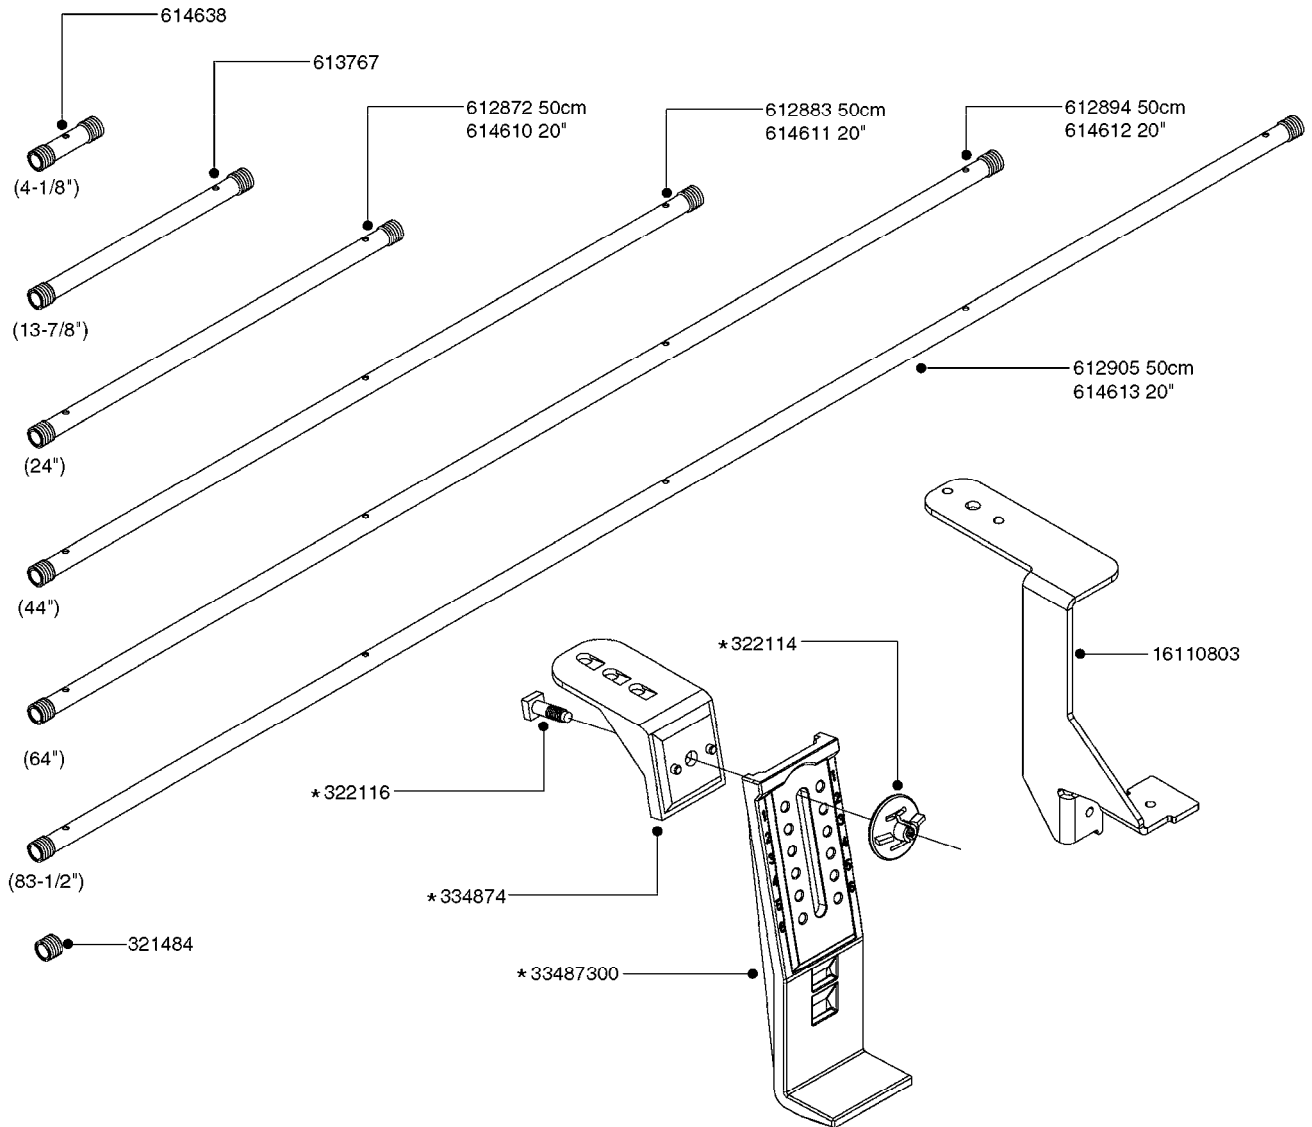

COMPLETE ASSEMBLY
WITH NOZZLES

REFER TO
HARDI® NOZZLE CATALOG

D1100

DOUBLE NOZZLE HOLDER-SNAP FIT
D1100-HIN, 01:01:16

Page 1

Date 07.02.2020 8:19

Pos.	parts-n°	order qty	description
1	372140	1	HARDI ISO BLIND CAP
2	725078	1	SNAP-FIT TRIPLET W/O NOZZ HOLD
3	28032503	1	DOUBLE NOZZLE HOLDER LD ISO
4	28040103	1	O-RING F.DOUBLE NOZZLE HOLDER
5	28089103	1	GASKET F.DOUBLE NOZZLE HOLDER
6	70056803	1	DOUBLE NOZZLE CAP ORANGE LD 01
6	70056903	1	DOUBLE NOZZLE CAP GREEN LD 015
6	70057003	1	DOUBLE NOZZLE CAP YELLOW LD 02
6	70057103	1	DOUBLE NOZZLE CAP LILAC LD 025
6	70057203	1	DOUBLE NOZZLE CAP BLUE LD 03
6	70057303	1	DOUBLE NOZZLE CAP RED LD 04
6	70057403	1	DOUBLE NOZZLE CAP BROWN LD 05