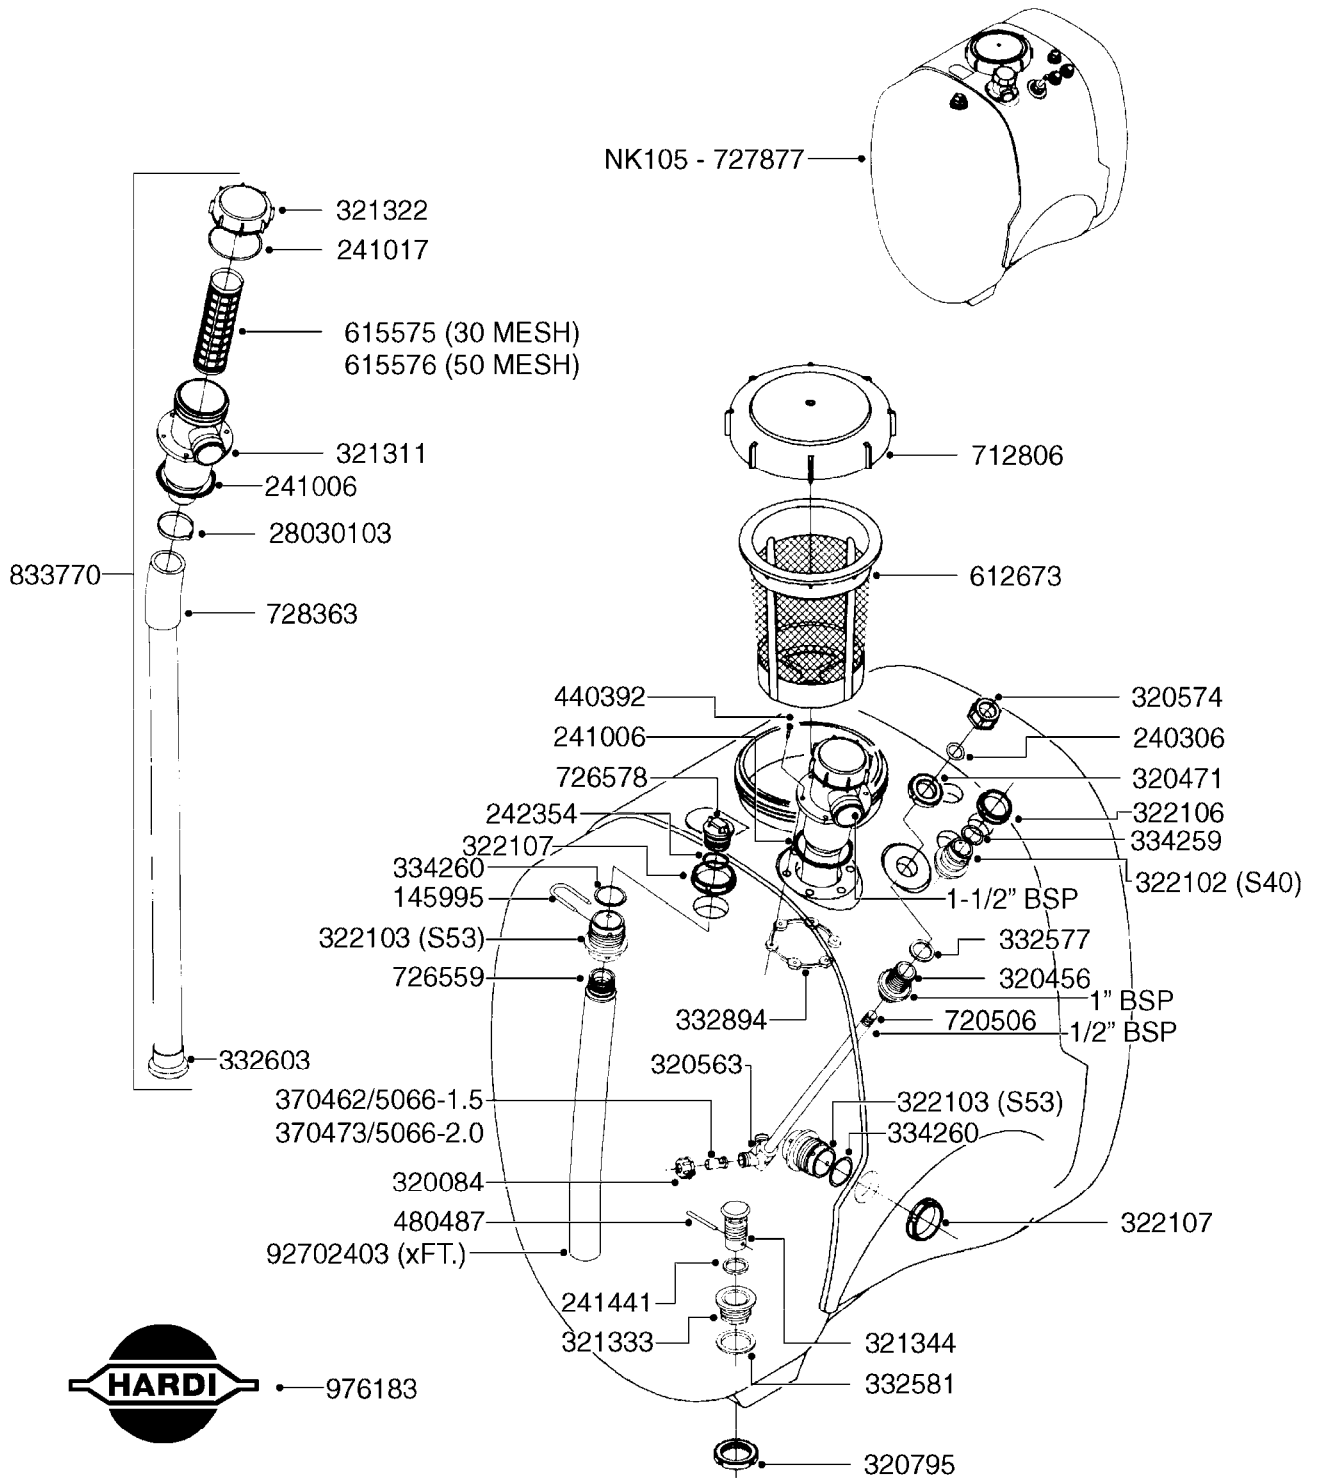

FOR CONNECTING HOSE
FITTINGS, SEE SECTION L

E0040

TANK - NK 105 (POST 92)
E0040-HIN, 02:01:18

Page 1
Date 07.02.2020 8:19

parts-n°	order qty	description
145995	1	FITT.DK S-53 FORK
240306	1	O-RING D29/D21X4
241006	1	O-RING D79,2X5,7 NITRIL
241017	1	O-RING D74,5X3 NITRIL
241441	1	O-RING D29.3X3
242354	1	O-RING D32.2X3.0 VITON
320084	1	FITT.DK NUT 1/2" BSP
320456	1	FITT.DK BULKHEAD 1"BSP DOUBLE
320471	1	FITT.DK NUT 1" BSP JAMB
320563	1	FITT.DK 3 WAY 1/2" 110 DEG.
320574	1	FITT.DK NUT 1" BSP SPECIAL
320795	1	FITT.DK NUT 1-1/2" BSP JAMB
321311	1	FILTER BODY S 80 X 4
321322	1	SCREW CAP F. S80 X 4
321333	1	FITT.DK BULK 1-1/2" X 1"F BSP
321344	1	DRAIN SCREW 1" BSP RED
322102	1	FITT.DK S-40 BULKHEAD
322103	1	FITT.DK S-53 BULKHEAD
322106	1	FITT.DK S-40 BULKHEAD NUT
322107	1	FITT.DK S-53 BULKHEAD NUT
332577	1	O-RING D38/D30X4 F.1" PUR.
332581	1	GASKET F. 1-1/2" BSP CAPNUT.
332603	1	CAP F. SUCTION TUBE
332894	1	RETAIN.RING FOR SUCTION FILTER
334259	1	GASKET F. S-40 BULKHEAD
334260	1	GASKET F. S-53 BULKHEAD
370462	1	NOZZLE INJECTOR 5066-1.5
370473	1	NOZZLE INJECTOR 5066-2.0
440392	1	SCREW 6.3 X 25.0 DIN7981C TORX
480487	1	PIN M5X60 SLOTTED GALV
612673	1	FILTER BASKET F. ES30/ES53
615575	1	FILTER F.TOP SUCT.30 MESH GRN.
615576	1	FILTER F.TOP SUCT.50 MESH BLUE
712806	1	TANK LID WITH VENT S226 RED
720506	1	AGITATION TUBE NK 80/105
726559	1	FITT DK. S-53 HB 1" W/O-RING
726578	1	FITT.DK S53 PLUG WITH O-RING
727877	1	TANK W/O FRAME N105
728363	1	SUCTION TUBE ASSY.L=72"
833770	1	TOP SUCTION KIT 300/500
976183	1	DECAL COMPANY D.18,2 X 29,6
28030103	1	CLAMP HOSE GEAR P5/4-S1.5"6724
92702403	1	HOSE PVC SUCT GRAY 1"