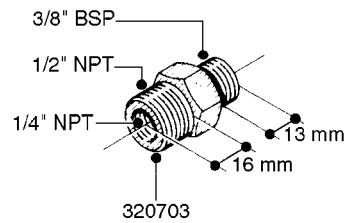

L0020

FITTINGS-T-PIECES, CAPS & ELBOWS
L0020-HIN, 01:01:16

Page 1
Date 07.02.2020 8:19

parts-n°	order qty	description
10053603	1	FITT. CAPNUT 2"BSP 5601
10194303	1	CAP BLANK 1 1/2 MCPHEE 210060
320047	1	FITT.DK CAPNUT 1/2" BSP
320106	1	FITT.DK CAPNUT 1" BSP
320272	1	FITT.DK CAPNUT 3/8" BSP
320316	1	FITT.DK TEE 3/4" X3/4" X1"BSP
320331	1	FITT.DK TEE 1" - 1" - 3/4" BSP
320342	1	FITT.DK EL 3/4"M X 1"F BSP
320563	1	FITT.DK 3 WAY 1/2" 110 DEG.
320677	1	NO LONGER AVAILABLE
320961	1	FITT.DK CAPNUT 1-1/2" BSP
321053	1	FITT.DK TEE 1/2 X1/2 X1/2" BSP
322072	1	FITT.DK TEE 3/8'X3/8'X3/8' BSP
322095	1	FITT.DK TEE 1-1/2 X1-1/4 X3/4" BSP
322138	1	FITT.DK ELB 1"M X 1"F BSP
330013	1	O-RING 2.5 X 10 PUR
330212	1	O-RING D19/D14X2.4 F.1/2"NUT
330326	1	O-RING D30/D24X2 F.1"NUT
331273	1	O-RING D44/D38X2 F.1-1/2"

FITTINGS - HEXAGON NIPPLES
L0030-HIN, 01:01:16

Page 0
Date 07.02.2020 8:19

L0030

FITTINGS - HEXAGON NIPPLES
L0030-HIN, 01:01:16

Page 1
Date 07.02.2020 8:19

parts-n°	order qty	description
10015303	1	FITT.PO.HN 1.00X1.00 M1000
10425003	1	FITT.PO.HN 1.25X1.00 MCPHEE
320132	1	FITT.DK HN 1" BSP
320176	1	FITT.DK HN 3/8"X1/2" BSP
320445	1	FITT.DK HN 1/4"X3/8" BSP
320655	1	FITT.DK HN 1/2"-1/2" BSP
320692	1	FITT.DK HN 3/8'BSPX1/4'NPT
320703	1	FITT.DK HN 3/8BSP X1/2 &1/4NPT
320725	1	FITT.DK NIPPLE 3/8"-3/8" BSP
320902	1	FITT.DK HN 3/8'X 1/4' BSP
390232	1	FITT.DK HN 1-1/2' X 1-1/4' BSP
390276	1	FITT.DK HN 1'BSP