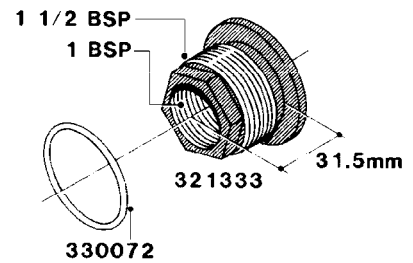

L0060

FITTINGS - BULKHEAD
L0060-HIN, 01:01:16

Page 1
Date 07.02.2020 8:19

parts-n°	order qty	description
141046	1	NUT 3/8" BSP
141341	1	NUT 1/4' BSP
240284	1	O-RING D82,5/75 X 3,5
320456	1	FITT.DK BULKHEAD 1"BSP DOUBLE
320467	1	FITT.DK BULKHEAD 1"BSP SINGLE
320471	1	FITT.DK NUT 1" BSP JAMB
320541	1	FITT.DK BULKHEAD 2-1/2'BSP SIN
320552	1	FITT.DK NUT 2-1/2' BSP JAMB
320644	1	FITT.DK ELB.3/4"HB X 1" BSP
320784	1	FITT.DK CAP 1-1/2" BSP
320795	1	FITT.DK NUT 1-1/2" BSP JAMB
320935	1	FITT.DK BULKHEAD 1/4' BSP SING
320946	1	FITT.DK BULKHEAD 3/8' BSP SING
321296	1	FITT.DK BULKHEAD 1/2" BSP SING
321307	1	FITT.DK NUT 1/2" BSP JAMB
321333	1	FITT.DK BULK 1-1/2" X 1"F BSP
330061	1	O-RING D16/D11X2,5
330072	1	O-RING D53.5/D45.5X4
330212	1	O-RING D19/D14X2.4 F.1/2"NUT
332577	1	O-RING D38/D30X4 F.1" PUR.
332592	1	O-RING D26/D20X3