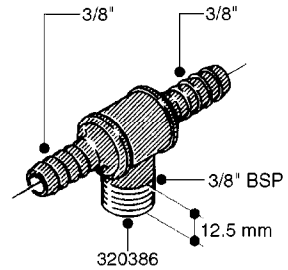

L0020

FITTINGS-T-PIECES, CAPS & ELBOWS
L0020-HIN, 01:01:16

Page 1
Date 07.02.2020 8:19

parts-n°	order qty	description
10053603	1	FITT. CAPNUT 2"BSP 5601
10194303	1	CAP BLANK 1 1/2 MCPHEE 210060
320047	1	FITT.DK CAPNUT 1/2" BSP
320106	1	FITT.DK CAPNUT 1" BSP
320272	1	FITT.DK CAPNUT 3/8" BSP
320316	1	FITT.DK TEE 3/4" X3/4" X1"BSP
320331	1	FITT.DK TEE 1" - 1" - 3/4" BSP
320342	1	FITT.DK EL 3/4"M X 1"F BSP
320563	1	FITT.DK 3 WAY 1/2" 110 DEG.
320677	1	NO LONGER AVAILABLE
320961	1	FITT.DK CAPNUT 1-1/2" BSP
321053	1	FITT.DK TEE 1/2 X1/2 X1/2" BSP
322072	1	FITT.DK TEE 3/8'X3/8'X3/8' BSP
322095	1	FITT.DK TEE 1-1/2 X1-1/4 X3/4" BSP
322138	1	FITT.DK ELB 1"M X 1"F BSP
330013	1	O-RING 2.5 X 10 PUR
330212	1	O-RING D19/D14X2.4 F.1/2"NUT
330326	1	O-RING D30/D24X2 F.1"NUT
331273	1	O-RING D44/D38X2 F.1-1/2"

FITTINGS - HEXAGON NIPPLES
L0030-HIN, 01:01:16

Page 0
Date 07.02.2020 8:19

L0030

FITTINGS - HEXAGON NIPPLES
L0030-HIN, 01:01:16

Page 1
Date 07.02.2020 8:19

parts-n°	order qty	description
10015303	1	FITT.PO.HN 1.00X1.00 M1000
10425003	1	FITT.PO.HN 1.25X1.00 MCPHEE
320132	1	FITT.DK HN 1" BSP
320176	1	FITT.DK HN 3/8"X1/2" BSP
320445	1	FITT.DK HN 1/4"X3/8" BSP
320655	1	FITT.DK HN 1/2"-1/2" BSP
320692	1	FITT.DK HN 3/8'BSPX1/4'NPT
320703	1	FITT.DK HN 3/8BSP X1/2 &1/4NPT
320725	1	FITT.DK NIPPLE 3/8"-3/8" BSP
320902	1	FITT.DK HN 3/8'X 1/4' BSP
390232	1	FITT.DK HN 1-1/2' X 1-1/4' BSP
390276	1	FITT.DK HN 1'BSP

L0040

FITTINGS - NIPPLES & ELBOWS
L0040-HIN, 01:01:16

Page 1
Date 07.02.2020 8:19

parts-n°	order qty	description
10530803	1	FITT.PO.SE 2.00X2.00 45 DEG.
320191	1	FITT.DK ELB 3/8' BSP 45 DEGREE
320482	1	FITT.DK ELB. 1/2" BSP 60 DEG.
320596	1	FITT.DK ELB 3/8'-1/2'BSP 45DEG
320607	1	FITT.DK HN 3/8M X 3/8F BSP LNG
320633	1	FITT.DK HN 3/8"M X 3/8"F BSP
321451	1	FITT.DK ELB.1-1/2 X1-1/4 80DEG
321532	1	FITT.DK REDUC 3/4' X 1/2' BSP
390233	1	FITT.DK REDUC 1-1/2" X 1" BSP