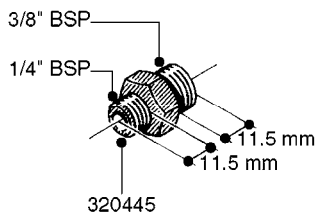

L0020

FITTINGS-T-PIECES, CAPS & ELBOWS
L0020-HIN, 01:01:16

Page 1
Date 07.02.2020 8:19

parts-n°	order qty	description
10053603	1	FITT. CAPNUT 2"BSP 5601
10194303	1	CAP BLANK 1 1/2 MCPHEE 210060
320047	1	FITT.DK CAPNUT 1/2" BSP
320106	1	FITT.DK CAPNUT 1" BSP
320272	1	FITT.DK CAPNUT 3/8" BSP
320316	1	FITT.DK TEE 3/4" X3/4" X1"BSP
320331	1	FITT.DK TEE 1" - 1" - 3/4" BSP
320342	1	FITT.DK EL 3/4"M X 1"F BSP
320563	1	FITT.DK 3 WAY 1/2" 110 DEG.
320677	1	NO LONGER AVAILABLE
320961	1	FITT.DK CAPNUT 1-1/2" BSP
321053	1	FITT.DK TEE 1/2 X1/2 X1/2" BSP
322072	1	FITT.DK TEE 3/8'X3/8'X3/8' BSP
322095	1	FITT.DK TEE 1-1/2 X1-1/4 X3/4" BSP
322138	1	FITT.DK ELB 1"M X 1"F BSP
330013	1	O-RING 2.5 X 10 PUR
330212	1	O-RING D19/D14X2.4 F.1/2"NUT
330326	1	O-RING D30/D24X2 F.1"NUT
331273	1	O-RING D44/D38X2 F.1-1/2"

FITTINGS - HEXAGON NIPPLES
L0030-HIN, 01:01:16

Page 0
Date 07.02.2020 8:19

L0030

FITTINGS - HEXAGON NIPPLES
L0030-HIN, 01:01:16

Page 1
Date 07.02.2020 8:19

parts-n°	order qty	description
10015303	1	FITT.PO.HN 1.00X1.00 M1000
10425003	1	FITT.PO.HN 1.25X1.00 MCPHEE
320132	1	FITT.DK HN 1" BSP
320176	1	FITT.DK HN 3/8"X1/2" BSP
320445	1	FITT.DK HN 1/4"X3/8" BSP
320655	1	FITT.DK HN 1/2"-1/2" BSP
320692	1	FITT.DK HN 3/8'BSPX1/4'NPT
320703	1	FITT.DK HN 3/8BSP X1/2 &1/4NPT
320725	1	FITT.DK NIPPLE 3/8"-3/8" BSP
320902	1	FITT.DK HN 3/8'X 1/4' BSP
390232	1	FITT.DK HN 1-1/2' X 1-1/4' BSP
390276	1	FITT.DK HN 1'BSP