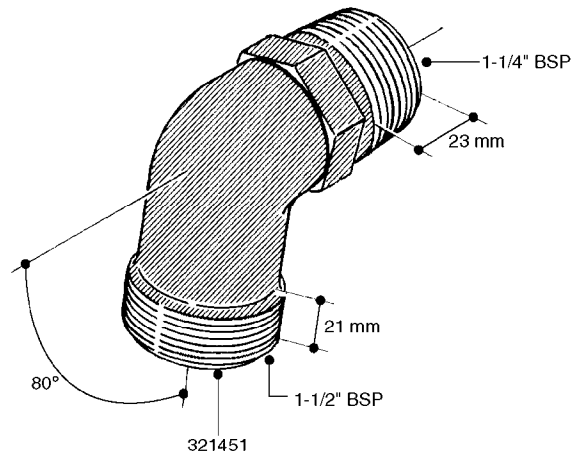

FITTINGS - HEXAGON NIPPLES
L0030-HIN, 01:01:16

Page 0
Date 07.02.2020 8:19

L0030

FITTINGS - HEXAGON NIPPLES
L0030-HIN, 01:01:16

Page 1
Date 07.02.2020 8:19

parts-n°	order qty	description
10015303	1	FITT.PO.HN 1.00X1.00 M1000
10425003	1	FITT.PO.HN 1.25X1.00 MCPHEE
320132	1	FITT.DK HN 1" BSP
320176	1	FITT.DK HN 3/8"X1/2" BSP
320445	1	FITT.DK HN 1/4"X3/8" BSP
320655	1	FITT.DK HN 1/2"-1/2" BSP
320692	1	FITT.DK HN 3/8'BSPX1/4'NPT
320703	1	FITT.DK HN 3/8BSP X1/2 &1/4NPT
320725	1	FITT.DK NIPPLE 3/8"-3/8" BSP
320902	1	FITT.DK HN 3/8'X 1/4' BSP
390232	1	FITT.DK HN 1-1/2' X 1-1/4' BSP
390276	1	FITT.DK HN 1'BSP

L0040

FITTINGS - NIPPLES & ELBOWS
L0040-HIN, 01:01:16

Page 1
Date 07.02.2020 8:19

parts-n°	order qty	description
10530803	1	FITT.PO.SE 2.00X2.00 45 DEG.
320191	1	FITT.DK ELB 3/8' BSP 45 DEGREE
320482	1	FITT.DK ELB. 1/2" BSP 60 DEG.
320596	1	FITT.DK ELB 3/8'-1/2'BSP 45DEG
320607	1	FITT.DK HN 3/8M X 3/8F BSP LNG
320633	1	FITT.DK HN 3/8"M X 3/8"F BSP
321451	1	FITT.DK ELB.1-1/2 X1-1/4 80DEG
321532	1	FITT.DK REDUC 3/4' X 1/2' BSP
390233	1	FITT.DK REDUC 1-1/2" X 1" BSP