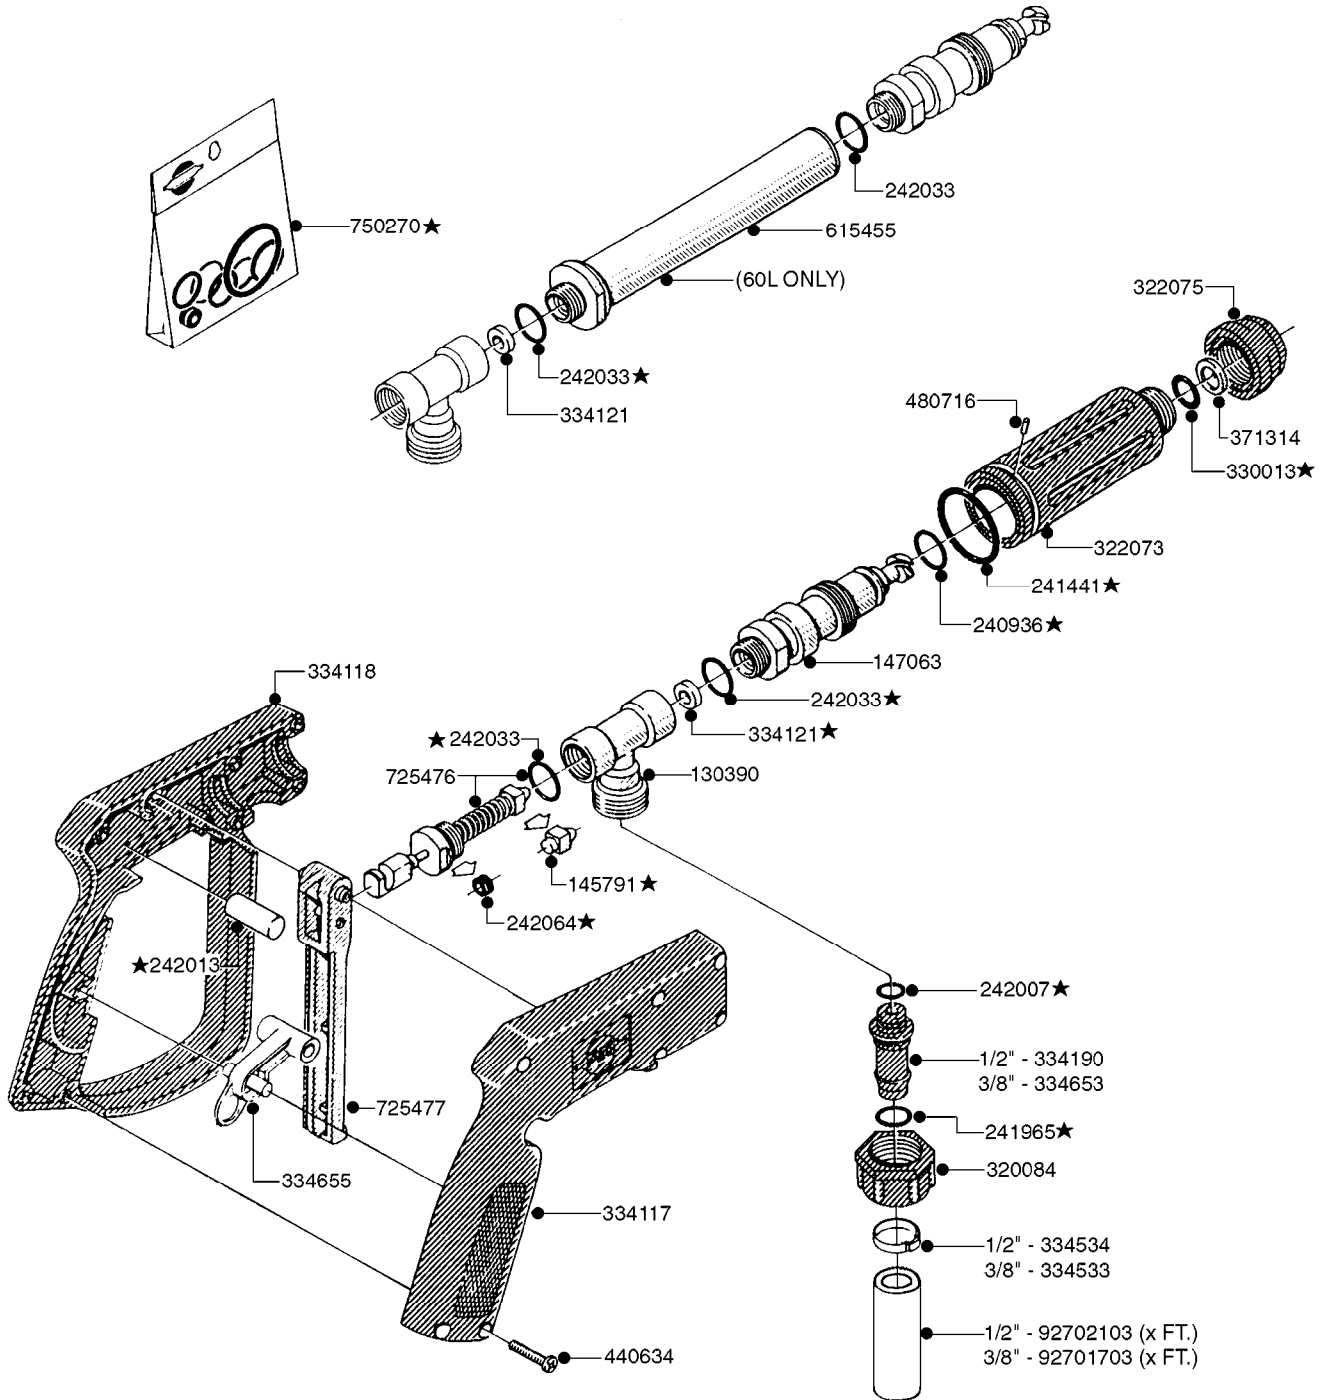

Page 1

Date 07.02.2020 8:19

Pos.	parts-n°	order qty	description
1	145994	1	FITT.DK S-40 FORK
2	145995	1	FITT.DK S-53 FORK
3	240177	1	O-RING D16.1/11.3 X 2.4
4	242354	1	O-RING D32.2X3.0 VITON
5	242355	1	O-RING D19.2X3.0 VITON F.S-40
6	242594	1	O-RING D14 X 1.78 SCH.70-EPDM
7	261539	1	SPADE F.ELEC CONNec BLUE INSUL
8	262104	1	VALVE, SOLENOID, S53/S40
9	320084	1	FITT.DK NUT 1/2" BSP
10	320187	1	FITT.DK CAP 3/8" BSP BLACK
11	320283	1	FITT.DK NUT 3/4"BSP
12	320596	1	FITT.DK ELB 3/8'-1/2'BSP 45DEG
13	321307	1	FITT.DK NUT 1/2" BSP JAMB
14	321742	1	FITT.DK BULKHEAD 1/2' BSP
15	322103	1	FITT.DK S-53 BULKHEAD
16	322352	1	FITT.DK S-53 TEE
17	330212	1	O-RING D19/D14X2.4 F.1/2"NUT
18	330687	1	FITT.DK HB 1/2" F. 1/2" NUT
19	334965	1	COVER FOR S53 SOLENOID VALVE
20	370366	1	OFF-CENTER FLAT SPRAY NOZZLE, 1850 - G150
21	410185	1	BOLT HEX 8.8 DEL M6X16
22	460261	1	NUT HEX M6X1.00 LOCK DIN985 A2 SS
23	471125	1	WASHER M6U 6.4X14X1.2,A2 SS
24	614366	1	FILTER 50 MESH F.NOZZLE BLUE
24	614367	1	FILTER 80 MESH F.NOZZLE RED
24	614368	1	FILTER 100 MESH F.NOZZLE YEL.
25	720856	1	FITT.DK 1/2'BSP ASSY.F.3/4'NUT
26	726558	1	FITT.DK S53 STR. 3/4" W.ORING
27	726567	1	FITT.DK S-40 ELB.1/2" W.O-RING
28	726694	1	PLUG,S53,1/2"FBSP THD W.ORING
29	729610	1	NOZZLE ASSY. NON DRIP 3/8 THRD
30	750722	1	REPAIR KIT FOR 3S SC CONTROL
31	983087	1	ELEC. CABLE 2 WIRE X 0.75MM
32	16180100	1	PLATE, END ROW NOZZLE
33	28025203	1	TIE STRAP L=23" x W=1/2"
34	28029803	1	CLAMP HOSE GEAR P1/2" 6708
35	28029903	1	CLAMP HOSE GEAR P3/4"-S1" 6712
36	92702103	1	HOSE R X1/2" X300PSI WP X0012"