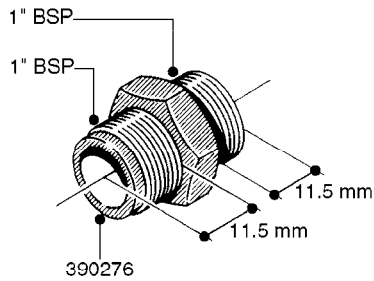

L0020

FITTINGS-T-PIECES, CAPS & ELBOWS
L0020-HIN, 01:01:16

Page 1
Date 07.02.2020 8:19

parts-n°	order qty	description
10053603	1	FITT. CAPNUT 2"BSP 5601
10194303	1	CAP BLANK 1 1/2 MCPHEE 210060
320047	1	FITT.DK CAPNUT 1/2" BSP
320106	1	FITT.DK CAPNUT 1" BSP
320272	1	FITT.DK CAPNUT 3/8" BSP
320316	1	FITT.DK TEE 3/4" X3/4" X1"BSP
320331	1	FITT.DK TEE 1" - 1" - 3/4" BSP
320342	1	FITT.DK EL 3/4"M X 1"F BSP
320563	1	FITT.DK 3 WAY 1/2" 110 DEG.
320677	1	NO LONGER AVAILABLE
320961	1	FITT.DK CAPNUT 1-1/2" BSP
321053	1	FITT.DK TEE 1/2 X1/2 X1/2" BSP
322072	1	FITT.DK TEE 3/8'X3/8'X3/8' BSP
322095	1	FITT.DK TEE 1-1/2 X1-1/4 X3/4" BSP
322138	1	FITT.DK ELB 1"M X 1"F BSP
330013	1	O-RING 2.5 X 10 PUR
330212	1	O-RING D19/D14X2.4 F.1/2"NUT
330326	1	O-RING D30/D24X2 F.1"NUT
331273	1	O-RING D44/D38X2 F.1-1/2"

FITTINGS - HEXAGON NIPPLES
L0030-HIN, 01:01:16

Page 0
Date 07.02.2020 8:19

L0030

FITTINGS - HEXAGON NIPPLES
L0030-HIN, 01:01:16

Page 1
Date 07.02.2020 8:19

parts-n°	order qty	description
10015303	1	FITT.PO.HN 1.00X1.00 M1000
10425003	1	FITT.PO.HN 1.25X1.00 MCPHEE
320132	1	FITT.DK HN 1" BSP
320176	1	FITT.DK HN 3/8"X1/2" BSP
320445	1	FITT.DK HN 1/4"X3/8" BSP
320655	1	FITT.DK HN 1/2"-1/2" BSP
320692	1	FITT.DK HN 3/8'BSPX1/4'NPT
320703	1	FITT.DK HN 3/8BSP X1/2 &1/4NPT
320725	1	FITT.DK NIPPLE 3/8"-3/8" BSP
320902	1	FITT.DK HN 3/8'X 1/4' BSP
390232	1	FITT.DK HN 1-1/2' X 1-1/4' BSP
390276	1	FITT.DK HN 1'BSP