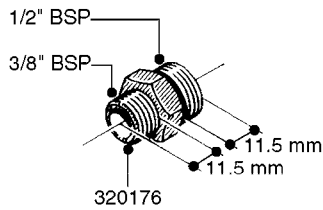

L0020

FITTINGS-T-PIECES, CAPS & ELBOWS
L0020-HIN, 01:01:16

Page 1
Date 07.02.2020 8:19

parts-n°	order qty	description
10053603	1	FITT. CAPNUT 2"BSP 5601
10194303	1	CAP BLANK 1 1/2 MCPHEE 210060
320047	1	FITT.DK CAPNUT 1/2" BSP
320106	1	FITT.DK CAPNUT 1" BSP
320272	1	FITT.DK CAPNUT 3/8" BSP
320316	1	FITT.DK TEE 3/4" X3/4" X1"BSP
320331	1	FITT.DK TEE 1" - 1" - 3/4" BSP
320342	1	FITT.DK EL 3/4"M X 1"F BSP
320563	1	FITT.DK 3 WAY 1/2" 110 DEG.
320677	1	NO LONGER AVAILABLE
320961	1	FITT.DK CAPNUT 1-1/2" BSP
321053	1	FITT.DK TEE 1/2 X1/2 X1/2" BSP
322072	1	FITT.DK TEE 3/8'X3/8'X3/8' BSP
322095	1	FITT.DK TEE 1-1/2 X1-1/4 X3/4" BSP
322138	1	FITT.DK ELB 1"M X 1"F BSP
330013	1	O-RING 2.5 X 10 PUR
330212	1	O-RING D19/D14X2.4 F.1/2"NUT
330326	1	O-RING D30/D24X2 F.1"NUT
331273	1	O-RING D44/D38X2 F.1-1/2"

FITTINGS - HEXAGON NIPPLES
L0030-HIN, 01:01:16

Page 0
Date 07.02.2020 8:19

L0030

FITTINGS - HEXAGON NIPPLES
L0030-HIN, 01:01:16

Page 1
Date 07.02.2020 8:19

parts-n°	order qty	description
10015303	1	FITT.PO.HN 1.00X1.00 M1000
10425003	1	FITT.PO.HN 1.25X1.00 MCPHEE
320132	1	FITT.DK HN 1" BSP
320176	1	FITT.DK HN 3/8"X1/2" BSP
320445	1	FITT.DK HN 1/4"X3/8" BSP
320655	1	FITT.DK HN 1/2"-1/2" BSP
320692	1	FITT.DK HN 3/8'BSPX1/4'NPT
320703	1	FITT.DK HN 3/8BSP X1/2 &1/4NPT
320725	1	FITT.DK NIPPLE 3/8"-3/8" BSP
320902	1	FITT.DK HN 3/8'X 1/4' BSP
390232	1	FITT.DK HN 1-1/2' X 1-1/4' BSP
390276	1	FITT.DK HN 1'BSP