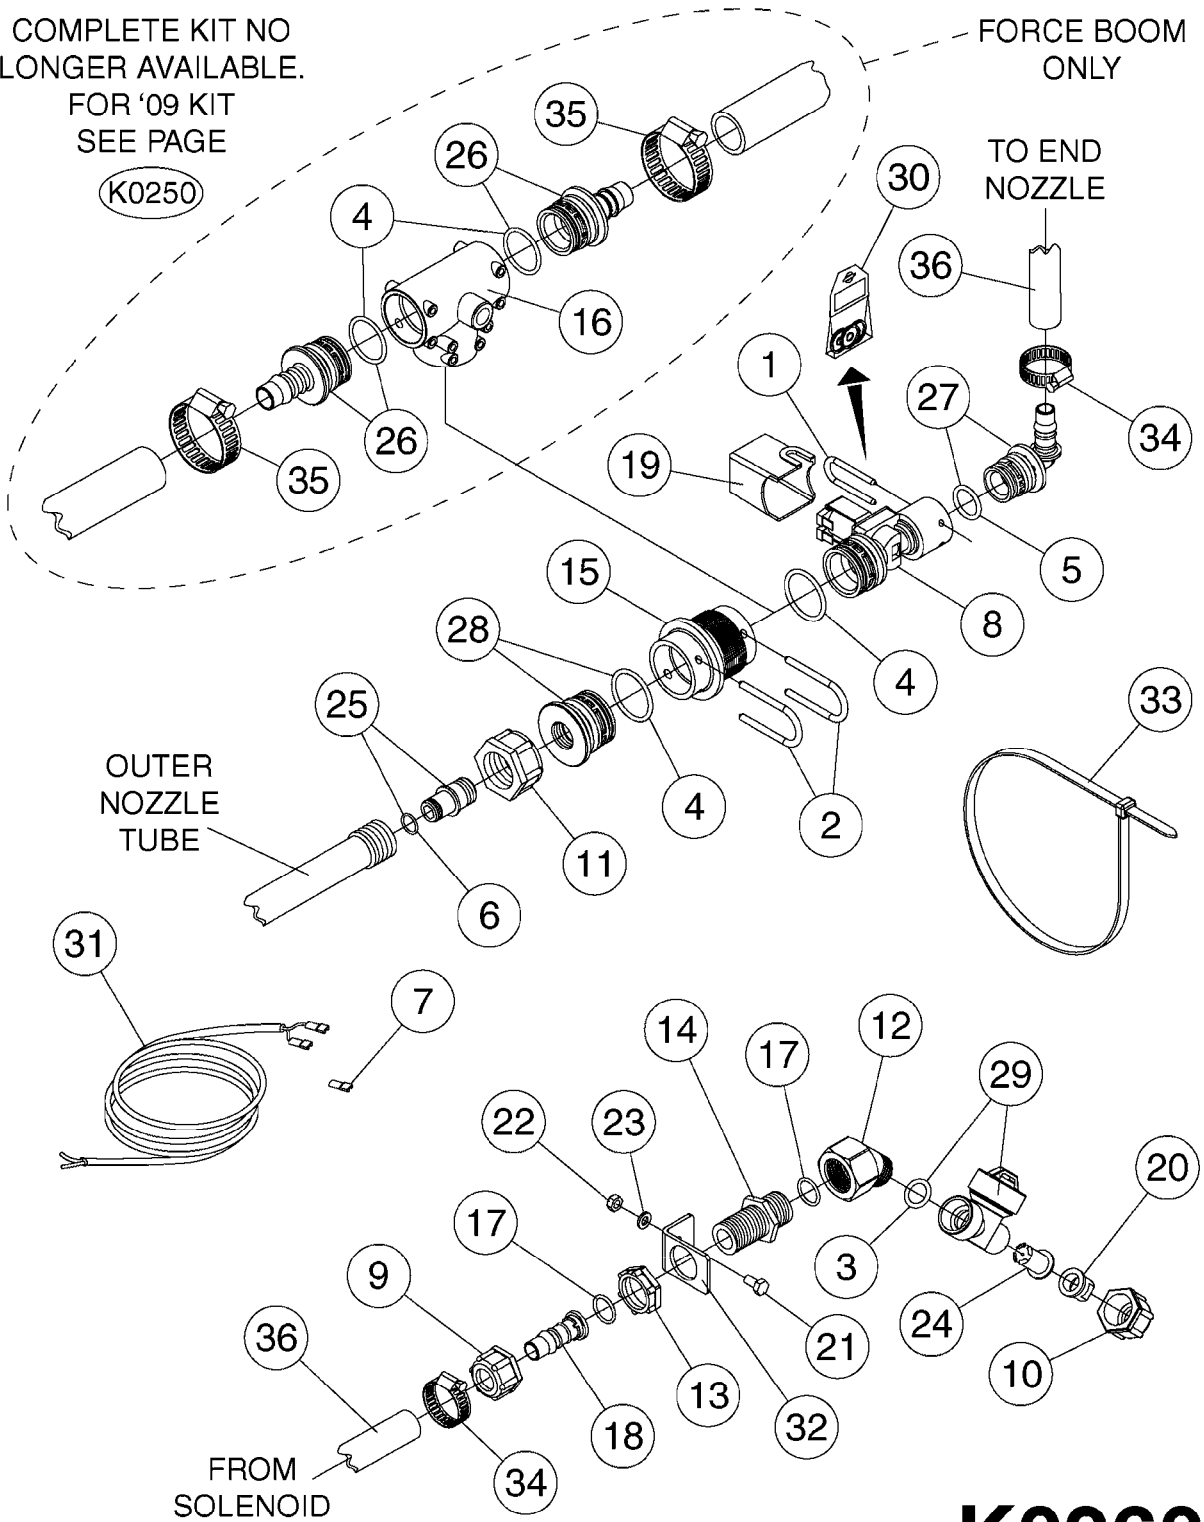

COMPLETE KIT NO
LONGER AVAILABLE.
FOR '09 KIT
SEE PAGE

(K0250)

FORCE BOOM
ONLY

TO END
NOZZLE

OUTER
NOZZLE
TUBE

FROM
SOLENOID
ASSEMBLY

ELECTRIC END NOZZLE KIT '12
K0260-HIN, 01:01:16

Page 1

Date 07.02.2020 8:19

Pos.	parts-n°	order qty	description
1	145994	1	FITT.DK S-40 FORK
2	145995	1	FITT.DK S-53 FORK
3	240177	1	O-RING D16.1/11.3 X 2.4
4	242354	1	O-RING D32.2X3.0 VITON
5	242355	1	O-RING D19.2X3.0 VITON F.S-40
6	242594	1	O-RING D14 X 1.78 SCH.70-EPDM
7	261539	1	SPADE F.ELEC CONNec BLUE INSUL
8	262104	1	VALVE, SOLENOID, S53/S40
9	320084	1	FITT.DK NUT 1/2" BSP
10	320187	1	FITT.DK CAP 3/8" BSP BLACK
11	320283	1	FITT.DK NUT 3/4"BSP
12	320596	1	FITT.DK ELB 3/8'-1/2'BSP 45DEG
13	321307	1	FITT.DK NUT 1/2" BSP JAMB
14	321742	1	FITT.DK BULKHEAD 1/2' BSP
15	322103	1	FITT.DK S-53 BULKHEAD
16	322352	1	FITT.DK S-53 TEE
17	330212	1	O-RING D19/D14X2.4 F.1/2"NUT
18	330687	1	FITT.DK HB 1/2" F. 1/2" NUT
19	334965	1	COVER FOR S53 SOLENOID VALVE
20	370366	1	OFF-CENTER FLAT SPRAY NOZZLE, 1850 - G150
21	410185	1	BOLT HEX 8.8 DEL M6X16
22	460261	1	NUT HEX M6X1.00 LOCK DIN985 A2 SS
23	471125	1	WASHER M6U 6.4X14X1.2,A2 SS
24	614366	1	FILTER 50 MESH F.NOZZLE BLUE
24	614367	1	FILTER 80 MESH F.NOZZLE RED
24	614368	1	FILTER 100 MESH F.NOZZLE YEL.
25	720856	1	FITT.DK 1/2'BSP ASSY.F.3/4'NUT
26	726558	1	FITT.DK S53 STR. 3/4" W.ORING
27	726567	1	FITT.DK S-40 ELB.1/2" W.O-RING
28	726694	1	PLUG,S53,1/2"FBSP THD W.ORING
29	729610	1	NOZZLE ASSY. NON DRIP 3/8 THRD
30	750722	1	REPAIR KIT FOR 3S SC CONTROL
31	983087	1	ELEC. CABLE 2 WIRE X 0.75MM
32	16180100	1	PLATE, END ROW NOZZLE
33	28025203	1	TIE STRAP L=23" x W=1/2"
34	28029803	1	CLAMP HOSE GEAR P1/2" 6708
35	28029903	1	CLAMP HOSE GEAR P3/4"-S1" 6712
36	92702103	1	HOSE R X1/2" X300PSI WP X0012"