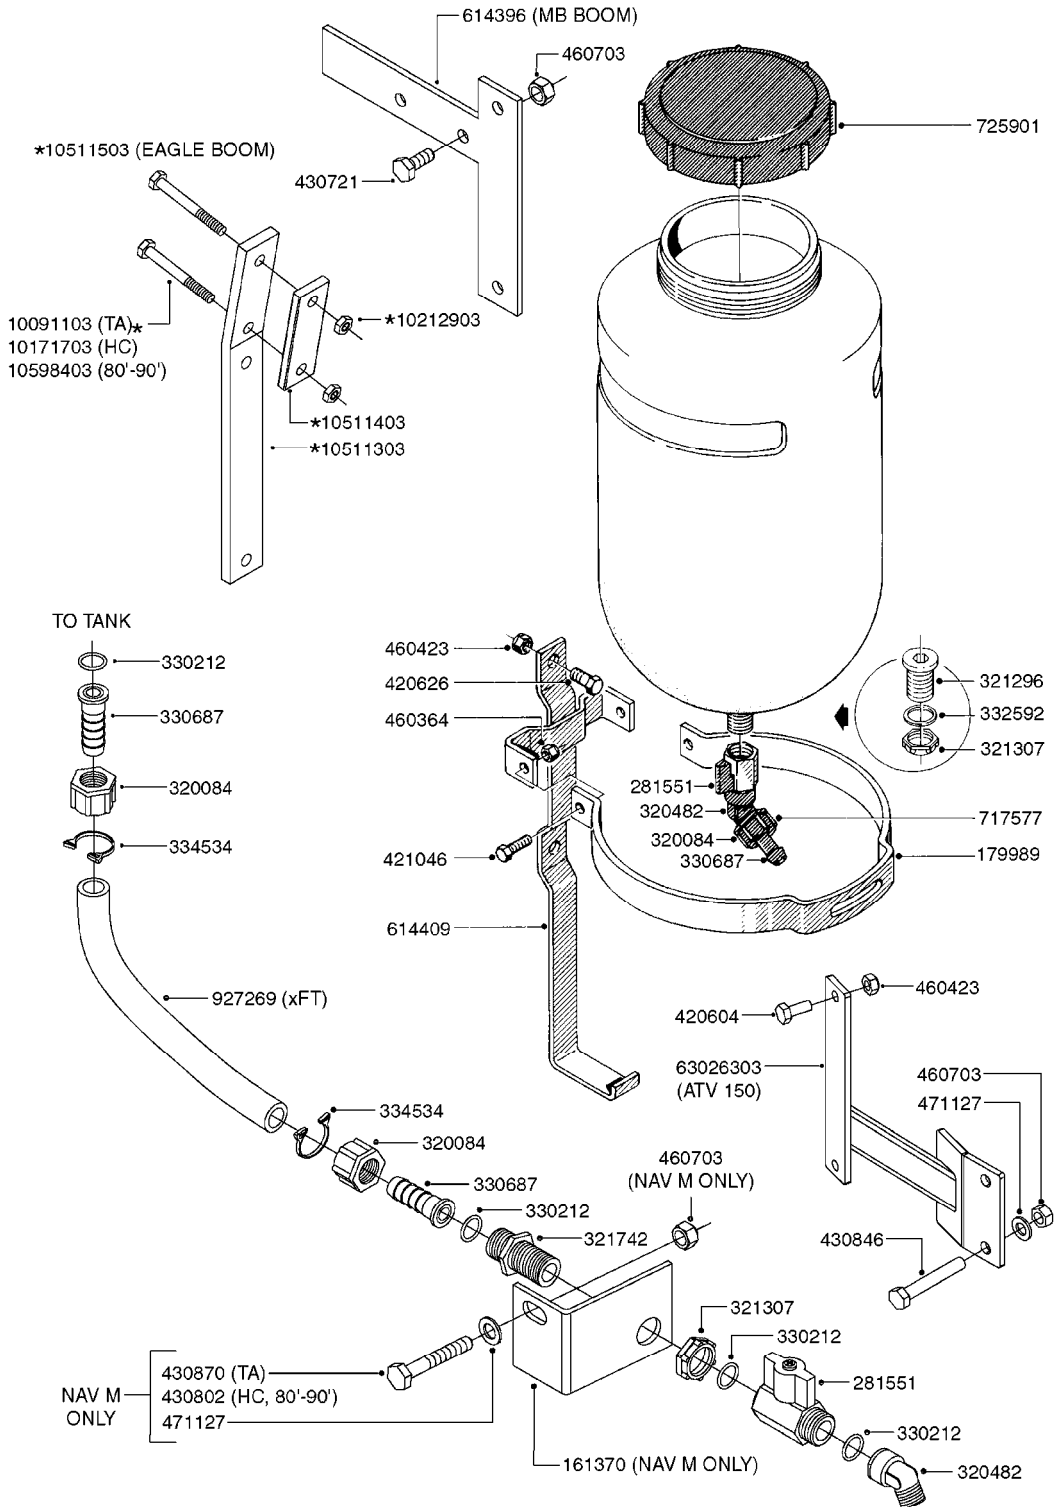

CLEAN WATER TANK
K0130-HIN, 01:01:16

COMPLETE TANK ASSY : 722072

K0130

CLEAN WATER TANK
K0130-HIN, 01:01:16

Page 1
Date 07.02.2020 8:19

parts-n°	order qty	description
161370	1	BKT.CLEAN WATER BOTT. VALVE
179989	1	BRKT. F. 3 GAL. TANK
281551	1	BALL VALVE 1/2"
320084	1	FITT.DK NUT 1/2" BSP
320482	1	FITT.DK ELB. 1/2" BSP 60 DEG.
321296	1	FITT.DK BULKHEAD 1/2" BSP SING
321307	1	FITT.DK NUT 1/2" BSP JAMB
321742	1	FITT.DK BULKHEAD 1/2' BSP
330212	1	O-RING D19/D14X2.4 F.1/2"NUT
330687	1	FITT.DK HB 1/2" F. 1/2" NUT
332592	1	O-RING D26/D20X3
334534	1	CLAMP HOSE PLASTIC 1/2"
420604	1	BOLT HEX 8.8 DEL M10X25 FT DIN933
420626	1	BOLT HEX 8.8 DEL M10X20 FT
421046	1	BOLT HEX M8X25/25 A2 SS DIN933
430721	1	BOLT HEX 8.8 DEL M12X40 FT
430802	1	BOLT HEX 8.8 DEL M12X75
430846	1	BOLT HEX 8.8 DEL M12X80
430870	1	BOLT HEX 8.8 DEL M12X55 FT
460364	1	NUT HU M8 A2 SS DIN934
460423	1	NUT HEX M10X1.50 LOCK DIN985A2 SS
460703	1	NUT HEX M12X1.75 LOCK DIN985A2 SS
471127	1	WASHER, M12, Ø24/13X24X2.5 SS
614396	1	CLEAN WATER BRACKET MB
614409	1	BRACKET FOR FOAM MARKER
717577	1	VALVE F.CLEAN WATER TANK
722072	1	CLEAN WATER TANK W FRAME & TAP
725901	1	LID F.WATER BOTTLE VENTED
927269	1	HOSE R X PVC X 1/2 X 0012"
10091103	1	BOLT HEX 3/8 NC GR.2 03.00'
10171703	1	BOLT HEX 3/8 NC GR.2 03.50"
10212903	1	NUT HEX NC (NYLON LOCK) 3/8"
10511303	1	FLATBAR L350/17DEG.CLEAN WATER
10511403	1	FLATBAR 104MM CLEAN WATER
10511503	1	BKT.CLEAN WATER MOUNT EAGLE
10598403	1	BOLT HEX HCS3/8-16 X 4 Z 5
63026303	1	CLEAN WATER TANK BRKT, ATV