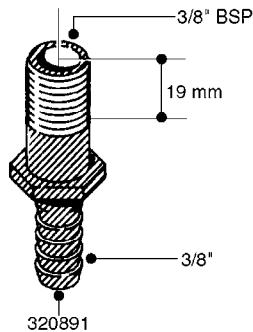

L0020

FITTINGS-T-PIECES, CAPS & ELBOWS
L0020-HIN, 01:01:16

Page 1
Date 07.02.2020 8:19

parts-n°	order qty	description
10053603	1	FITT. CAPNUT 2"BSP 5601
10194303	1	CAP BLANK 1 1/2 MCPHEE 210060
320047	1	FITT.DK CAPNUT 1/2" BSP
320106	1	FITT.DK CAPNUT 1" BSP
320272	1	FITT.DK CAPNUT 3/8" BSP
320316	1	FITT.DK TEE 3/4" X3/4" X1"BSP
320331	1	FITT.DK TEE 1" - 1" - 3/4" BSP
320342	1	FITT.DK EL 3/4"M X 1"F BSP
320563	1	FITT.DK 3 WAY 1/2" 110 DEG.
320677	1	NO LONGER AVAILABLE
320961	1	FITT.DK CAPNUT 1-1/2" BSP
321053	1	FITT.DK TEE 1/2 X1/2 X1/2" BSP
322072	1	FITT.DK TEE 3/8'X3/8'X3/8' BSP
322095	1	FITT.DK TEE 1-1/2 X1-1/4 X3/4" BSP
322138	1	FITT.DK ELB 1"M X 1"F BSP
330013	1	O-RING 2.5 X 10 PUR
330212	1	O-RING D19/D14X2.4 F.1/2"NUT
330326	1	O-RING D30/D24X2 F.1"NUT
331273	1	O-RING D44/D38X2 F.1-1/2"

FITTINGS - HEXAGON NIPPLES
L0030-HIN, 01:01:16

Page 0
Date 07.02.2020 8:19

L0030

FITTINGS - HEXAGON NIPPLES
L0030-HIN, 01:01:16

Page 1
Date 07.02.2020 8:19

parts-n°	order qty	description
10015303	1	FITT.PO.HN 1.00X1.00 M1000
10425003	1	FITT.PO.HN 1.25X1.00 MCPHEE
320132	1	FITT.DK HN 1" BSP
320176	1	FITT.DK HN 3/8"X1/2" BSP
320445	1	FITT.DK HN 1/4"X3/8" BSP
320655	1	FITT.DK HN 1/2"-1/2" BSP
320692	1	FITT.DK HN 3/8'BSPX1/4'NPT
320703	1	FITT.DK HN 3/8BSP X1/2 &1/4NPT
320725	1	FITT.DK NIPPLE 3/8"-3/8" BSP
320902	1	FITT.DK HN 3/8'X 1/4' BSP
390232	1	FITT.DK HN 1-1/2' X 1-1/4' BSP
390276	1	FITT.DK HN 1'BSP

L0040

FITTINGS - NIPPLES & ELBOWS
L0040-HIN, 01:01:16

Page 1
Date 07.02.2020 8:19

parts-n°	order qty	description
10530803	1	FITT.PO.SE 2.00X2.00 45 DEG.
320191	1	FITT.DK ELB 3/8' BSP 45 DEGREE
320482	1	FITT.DK ELB. 1/2" BSP 60 DEG.
320596	1	FITT.DK ELB 3/8'-1/2'BSP 45DEG
320607	1	FITT.DK HN 3/8M X 3/8F BSP LNG
320633	1	FITT.DK HN 3/8"M X 3/8"F BSP
321451	1	FITT.DK ELB.1-1/2 X1-1/4 80DEG
321532	1	FITT.DK REDUC 3/4' X 1/2' BSP
390233	1	FITT.DK REDUC 1-1/2" X 1" BSP