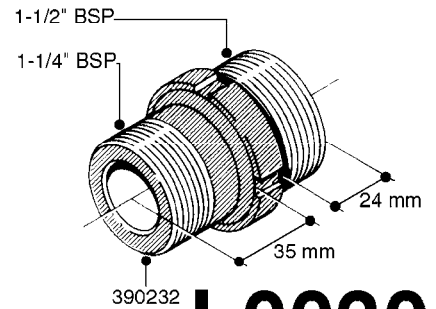

L0020

FITTINGS-T-PIECES, CAPS & ELBOWS
L0020-HIN, 01:01:16

Page 1
Date 07.02.2020 8:19

parts-n°	order qty	description
10053603	1	FITT. CAPNUT 2"BSP 5601
10194303	1	CAP BLANK 1 1/2 MCPHEE 210060
320047	1	FITT.DK CAPNUT 1/2" BSP
320106	1	FITT.DK CAPNUT 1" BSP
320272	1	FITT.DK CAPNUT 3/8" BSP
320316	1	FITT.DK TEE 3/4" X3/4" X1"BSP
320331	1	FITT.DK TEE 1" - 1" - 3/4" BSP
320342	1	FITT.DK EL 3/4"M X 1"F BSP
320563	1	FITT.DK 3 WAY 1/2" 110 DEG.
320677	1	NO LONGER AVAILABLE
320961	1	FITT.DK CAPNUT 1-1/2" BSP
321053	1	FITT.DK TEE 1/2 X1/2 X1/2" BSP
322072	1	FITT.DK TEE 3/8'X3/8'X3/8' BSP
322095	1	FITT.DK TEE 1-1/2 X1-1/4 X3/4" BSP
322138	1	FITT.DK ELB 1"M X 1"F BSP
330013	1	O-RING 2.5 X 10 PUR
330212	1	O-RING D19/D14X2.4 F.1/2"NUT
330326	1	O-RING D30/D24X2 F.1"NUT
331273	1	O-RING D44/D38X2 F.1-1/2"

FITTINGS - HEXAGON NIPPLES
L0030-HIN, 01:01:16

Page 0
Date 07.02.2020 8:19

L0030

FITTINGS - HEXAGON NIPPLES
L0030-HIN, 01:01:16

Page 1
Date 07.02.2020 8:19

parts-n°	order qty	description
10015303	1	FITT.PO.HN 1.00X1.00 M1000
10425003	1	FITT.PO.HN 1.25X1.00 MCPHEE
320132	1	FITT.DK HN 1" BSP
320176	1	FITT.DK HN 3/8"X1/2" BSP
320445	1	FITT.DK HN 1/4"X3/8" BSP
320655	1	FITT.DK HN 1/2"-1/2" BSP
320692	1	FITT.DK HN 3/8'BSPX1/4'NPT
320703	1	FITT.DK HN 3/8BSP X1/2 &1/4NPT
320725	1	FITT.DK NIPPLE 3/8"-3/8" BSP
320902	1	FITT.DK HN 3/8'X 1/4' BSP
390232	1	FITT.DK HN 1-1/2' X 1-1/4' BSP
390276	1	FITT.DK HN 1'BSP