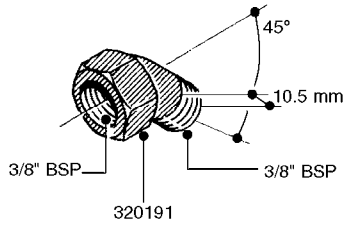

FITTINGS - HEXAGON NIPPLES
L0030-HIN, 01:01:16

Page 0
Date 07.02.2020 8:19

L0030

FITTINGS - HEXAGON NIPPLES
L0030-HIN, 01:01:16

Page 1
Date 07.02.2020 8:19

parts-n°	order qty	description
10015303	1	FITT.PO.HN 1.00X1.00 M1000
10425003	1	FITT.PO.HN 1.25X1.00 MCPHEE
320132	1	FITT.DK HN 1" BSP
320176	1	FITT.DK HN 3/8"X1/2" BSP
320445	1	FITT.DK HN 1/4"X3/8" BSP
320655	1	FITT.DK HN 1/2"-1/2" BSP
320692	1	FITT.DK HN 3/8'BSPX1/4'NPT
320703	1	FITT.DK HN 3/8BSP X1/2 &1/4NPT
320725	1	FITT.DK NIPPLE 3/8"-3/8" BSP
320902	1	FITT.DK HN 3/8'X 1/4' BSP
390232	1	FITT.DK HN 1-1/2' X 1-1/4' BSP
390276	1	FITT.DK HN 1'BSP

L0040

FITTINGS - NIPPLES & ELBOWS
L0040-HIN, 01:01:16

Page 1
Date 07.02.2020 8:19

parts-n°	order qty	description
10530803	1	FITT.PO.SE 2.00X2.00 45 DEG.
320191	1	FITT.DK ELB 3/8' BSP 45 DEGREE
320482	1	FITT.DK ELB. 1/2" BSP 60 DEG.
320596	1	FITT.DK ELB 3/8'-1/2'BSP 45DEG
320607	1	FITT.DK HN 3/8M X 3/8F BSP LNG
320633	1	FITT.DK HN 3/8"M X 3/8"F BSP
321451	1	FITT.DK ELB.1-1/2 X1-1/4 80DEG
321532	1	FITT.DK REDUC 3/4' X 1/2' BSP
390233	1	FITT.DK REDUC 1-1/2" X 1" BSP