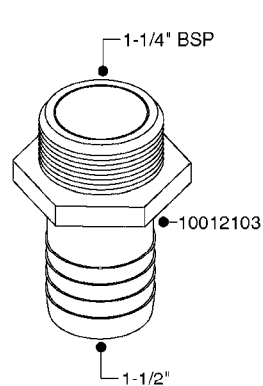

L0020

FITTINGS-T-PIECES, CAPS & ELBOWS
L0020-HIN, 01:01:16

Page 1
Date 07.02.2020 8:19

parts-n°	order qty	description
10053603	1	FITT. CAPNUT 2"BSP 5601
10194303	1	CAP BLANK 1 1/2 MCPHEE 210060
320047	1	FITT.DK CAPNUT 1/2" BSP
320106	1	FITT.DK CAPNUT 1" BSP
320272	1	FITT.DK CAPNUT 3/8" BSP
320316	1	FITT.DK TEE 3/4" X3/4" X1"BSP
320331	1	FITT.DK TEE 1" - 1" - 3/4" BSP
320342	1	FITT.DK EL 3/4"M X 1"F BSP
320563	1	FITT.DK 3 WAY 1/2" 110 DEG.
320677	1	NO LONGER AVAILABLE
320961	1	FITT.DK CAPNUT 1-1/2" BSP
321053	1	FITT.DK TEE 1/2 X1/2 X1/2" BSP
322072	1	FITT.DK TEE 3/8'X3/8'X3/8' BSP
322095	1	FITT.DK TEE 1-1/2 X1-1/4 X3/4" BSP
322138	1	FITT.DK ELB 1"M X 1"F BSP
330013	1	O-RING 2.5 X 10 PUR
330212	1	O-RING D19/D14X2.4 F.1/2"NUT
330326	1	O-RING D30/D24X2 F.1"NUT
331273	1	O-RING D44/D38X2 F.1-1/2"

FITTINGS - HEXAGON NIPPLES
L0030-HIN, 01:01:16

Page 0
Date 07.02.2020 8:19

L0030

FITTINGS - HEXAGON NIPPLES
L0030-HIN, 01:01:16

Page 1
Date 07.02.2020 8:19

parts-n°	order qty	description
10015303	1	FITT.PO.HN 1.00X1.00 M1000
10425003	1	FITT.PO.HN 1.25X1.00 MCPHEE
320132	1	FITT.DK HN 1" BSP
320176	1	FITT.DK HN 3/8"X1/2" BSP
320445	1	FITT.DK HN 1/4"X3/8" BSP
320655	1	FITT.DK HN 1/2"-1/2" BSP
320692	1	FITT.DK HN 3/8'BSPX1/4'NPT
320703	1	FITT.DK HN 3/8BSP X1/2 &1/4NPT
320725	1	FITT.DK NIPPLE 3/8"-3/8" BSP
320902	1	FITT.DK HN 3/8'X 1/4' BSP
390232	1	FITT.DK HN 1-1/2' X 1-1/4' BSP
390276	1	FITT.DK HN 1'BSP

L0040

FITTINGS - NIPPLES & ELBOWS
L0040-HIN, 01:01:16

Page 1
Date 07.02.2020 8:19

parts-n°	order qty	description
10530803	1	FITT.PO.SE 2.00X2.00 45 DEG.
320191	1	FITT.DK ELB 3/8' BSP 45 DEGREE
320482	1	FITT.DK ELB. 1/2" BSP 60 DEG.
320596	1	FITT.DK ELB 3/8'-1/2'BSP 45DEG
320607	1	FITT.DK HN 3/8M X 3/8F BSP LNG
320633	1	FITT.DK HN 3/8"M X 3/8"F BSP
321451	1	FITT.DK ELB.1-1/2 X1-1/4 80DEG
321532	1	FITT.DK REDUC 3/4' X 1/2' BSP
390233	1	FITT.DK REDUC 1-1/2" X 1" BSP