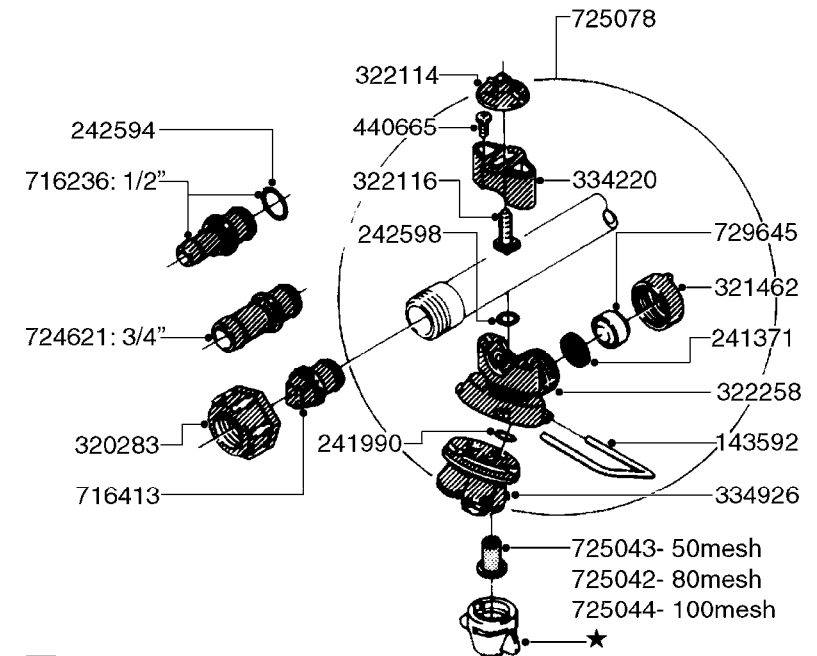

TRIPLET NOZZLE BODY

D1090

*=REFER TO HARDI NOZZLE CATALOG