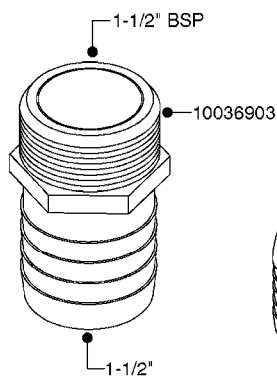

L0020

FITTINGS-T-PIECES, CAPS & ELBOWS
L0020-HIN, 01:01:16

Page 1
Date 07.02.2020 8:19

parts-n°	order qty	description
10053603	1	FITT. CAPNUT 2"BSP 5601
10194303	1	CAP BLANK 1 1/2 MCPHEE 210060
320047	1	FITT.DK CAPNUT 1/2" BSP
320106	1	FITT.DK CAPNUT 1" BSP
320272	1	FITT.DK CAPNUT 3/8" BSP
320316	1	FITT.DK TEE 3/4" X3/4" X1"BSP
320331	1	FITT.DK TEE 1" - 1" - 3/4" BSP
320342	1	FITT.DK EL 3/4"M X 1"F BSP
320563	1	FITT.DK 3 WAY 1/2" 110 DEG.
320677	1	NO LONGER AVAILABLE
320961	1	FITT.DK CAPNUT 1-1/2" BSP
321053	1	FITT.DK TEE 1/2 X1/2 X1/2" BSP
322072	1	FITT.DK TEE 3/8'X3/8'X3/8' BSP
322095	1	FITT.DK TEE 1-1/2 X1-1/4 X3/4" BSP
322138	1	FITT.DK ELB 1"M X 1"F BSP
330013	1	O-RING 2.5 X 10 PUR
330212	1	O-RING D19/D14X2.4 F.1/2"NUT
330326	1	O-RING D30/D24X2 F.1"NUT
331273	1	O-RING D44/D38X2 F.1-1/2"

FITTINGS - HEXAGON NIPPLES
L0030-HIN, 01:01:16

Page 0
Date 07.02.2020 8:19

L0030

FITTINGS - HEXAGON NIPPLES
L0030-HIN, 01:01:16

Page 1
Date 07.02.2020 8:19

parts-n°	order qty	description
10015303	1	FITT.PO.HN 1.00X1.00 M1000
10425003	1	FITT.PO.HN 1.25X1.00 MCPHEE
320132	1	FITT.DK HN 1" BSP
320176	1	FITT.DK HN 3/8"X1/2" BSP
320445	1	FITT.DK HN 1/4"X3/8" BSP
320655	1	FITT.DK HN 1/2"-1/2" BSP
320692	1	FITT.DK HN 3/8'BSPX1/4'NPT
320703	1	FITT.DK HN 3/8BSP X1/2 &1/4NPT
320725	1	FITT.DK NIPPLE 3/8"-3/8" BSP
320902	1	FITT.DK HN 3/8'X 1/4' BSP
390232	1	FITT.DK HN 1-1/2' X 1-1/4' BSP
390276	1	FITT.DK HN 1'BSP

L0040

FITTINGS - NIPPLES & ELBOWS
L0040-HIN, 01:01:16

Page 1
Date 07.02.2020 8:19

parts-n°	order qty	description
10530803	1	FITT.PO.SE 2.00X2.00 45 DEG.
320191	1	FITT.DK ELB 3/8' BSP 45 DEGREE
320482	1	FITT.DK ELB. 1/2" BSP 60 DEG.
320596	1	FITT.DK ELB 3/8'-1/2'BSP 45DEG
320607	1	FITT.DK HN 3/8M X 3/8F BSP LNG
320633	1	FITT.DK HN 3/8"M X 3/8"F BSP
321451	1	FITT.DK ELB.1-1/2 X1-1/4 80DEG
321532	1	FITT.DK REDUC 3/4' X 1/2' BSP
390233	1	FITT.DK REDUC 1-1/2" X 1" BSP