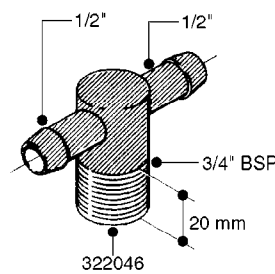

L0020

FITTINGS-T-PIECES, CAPS & ELBOWS
L0020-HIN, 01:01:16

Page 1
Date 07.02.2020 8:19

parts-n°	order qty	description
10053603	1	FITT. CAPNUT 2"BSP 5601
10194303	1	CAP BLANK 1 1/2 MCPHEE 210060
320047	1	FITT.DK CAPNUT 1/2" BSP
320106	1	FITT.DK CAPNUT 1" BSP
320272	1	FITT.DK CAPNUT 3/8" BSP
320316	1	FITT.DK TEE 3/4" X3/4" X1"BSP
320331	1	FITT.DK TEE 1" - 1" - 3/4" BSP
320342	1	FITT.DK EL 3/4"M X 1"F BSP
320563	1	FITT.DK 3 WAY 1/2" 110 DEG.
320677	1	NO LONGER AVAILABLE
320961	1	FITT.DK CAPNUT 1-1/2" BSP
321053	1	FITT.DK TEE 1/2 X1/2 X1/2" BSP
322072	1	FITT.DK TEE 3/8'X3/8'X3/8' BSP
322095	1	FITT.DK TEE 1-1/2 X1-1/4 X3/4" BSP
322138	1	FITT.DK ELB 1"M X 1"F BSP
330013	1	O-RING 2.5 X 10 PUR
330212	1	O-RING D19/D14X2.4 F.1/2"NUT
330326	1	O-RING D30/D24X2 F.1"NUT
331273	1	O-RING D44/D38X2 F.1-1/2"

FITTINGS - HEXAGON NIPPLES
L0030-HIN, 01:01:16

Page 0
Date 07.02.2020 8:19

L0030

FITTINGS - HEXAGON NIPPLES
L0030-HIN, 01:01:16

Page 1
Date 07.02.2020 8:19

parts-n°	order qty	description
10015303	1	FITT.PO.HN 1.00X1.00 M1000
10425003	1	FITT.PO.HN 1.25X1.00 MCPHEE
320132	1	FITT.DK HN 1" BSP
320176	1	FITT.DK HN 3/8"X1/2" BSP
320445	1	FITT.DK HN 1/4"X3/8" BSP
320655	1	FITT.DK HN 1/2"-1/2" BSP
320692	1	FITT.DK HN 3/8'BSPX1/4'NPT
320703	1	FITT.DK HN 3/8BSP X1/2 &1/4NPT
320725	1	FITT.DK NIPPLE 3/8"-3/8" BSP
320902	1	FITT.DK HN 3/8'X 1/4' BSP
390232	1	FITT.DK HN 1-1/2' X 1-1/4' BSP
390276	1	FITT.DK HN 1'BSP

L0040

FITTINGS - NIPPLES & ELBOWS
L0040-HIN, 01:01:16

Page 1
Date 07.02.2020 8:19

parts-n°	order qty	description
10530803	1	FITT.PO.SE 2.00X2.00 45 DEG.
320191	1	FITT.DK ELB 3/8' BSP 45 DEGREE
320482	1	FITT.DK ELB. 1/2" BSP 60 DEG.
320596	1	FITT.DK ELB 3/8'-1/2'BSP 45DEG
320607	1	FITT.DK HN 3/8M X 3/8F BSP LNG
320633	1	FITT.DK HN 3/8"M X 3/8"F BSP
321451	1	FITT.DK ELB.1-1/2 X1-1/4 80DEG
321532	1	FITT.DK REDUC 3/4' X 1/2' BSP
390233	1	FITT.DK REDUC 1-1/2" X 1" BSP