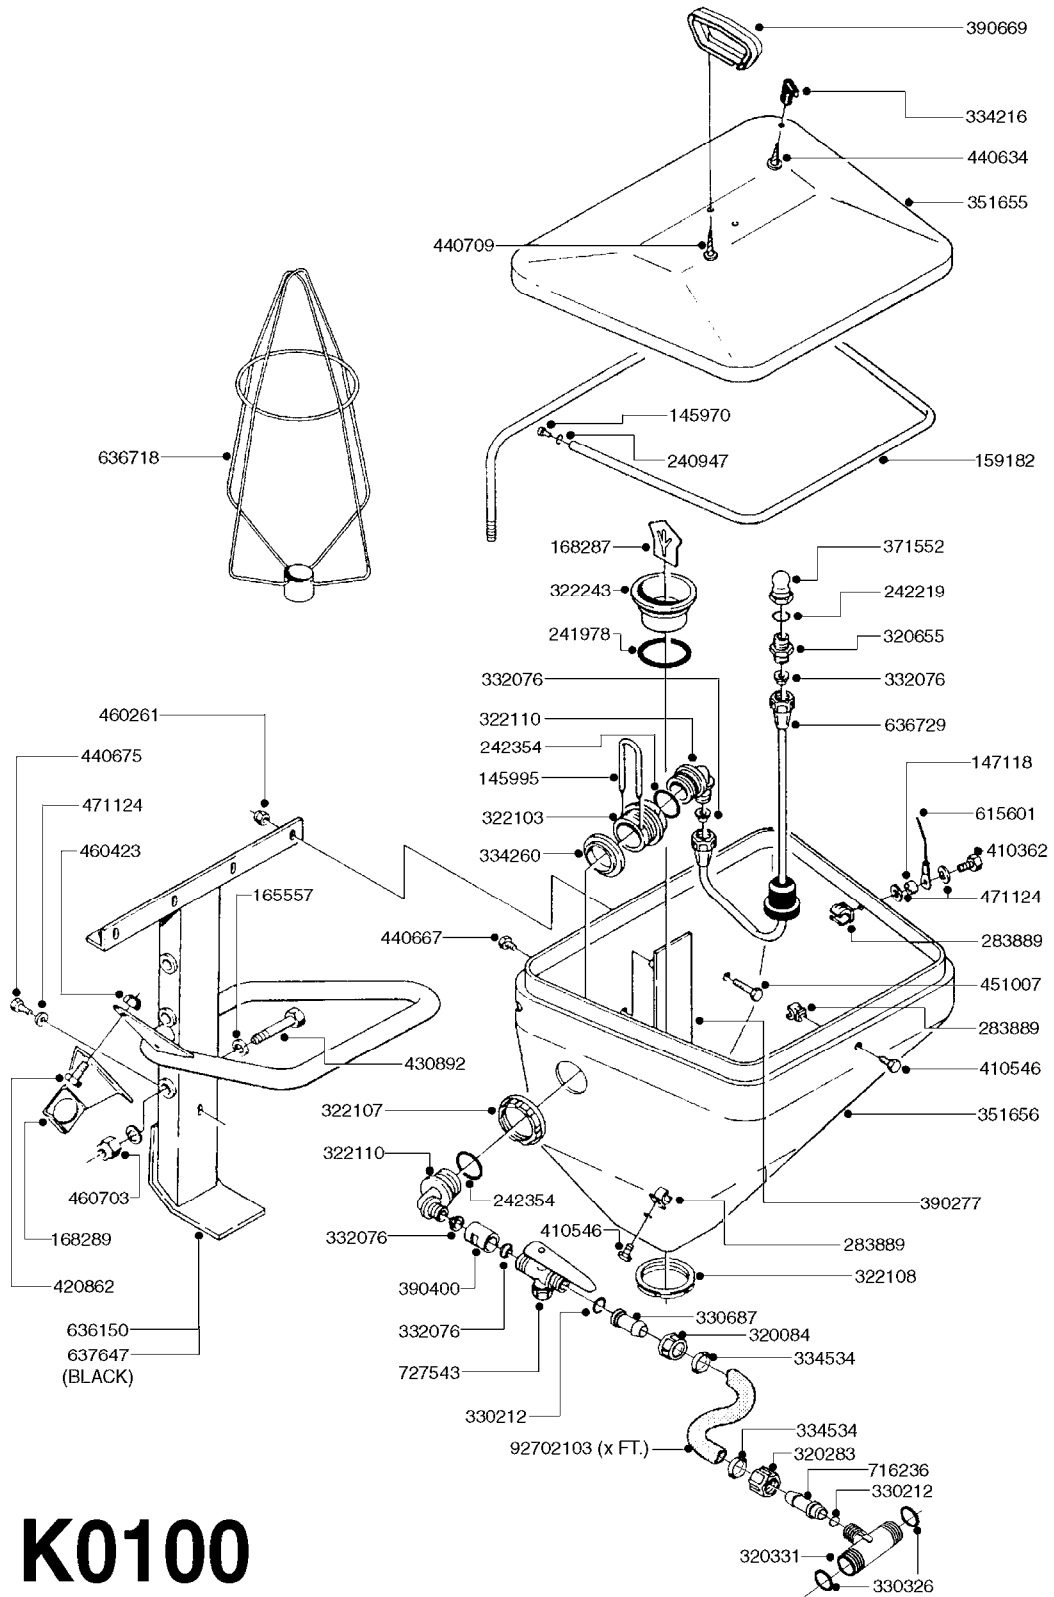

K0090

CHEMICAL FILLER-HOPPER (PRE95)
K0090-HIN, 01:01:16

Page 1

Date 07.02.2020 8:19

parts-n°	order qty	description
145970	1	PLUG MF 11 X 1
145995	1	FITT.DK S-53 FORK
159182	1	RINSING TUBE CHEM.FILL
168287	1	PLATE ANTI-VORTEX F.CHEM FILL
168289	1	BRACKET F. 3-WAY VALVE
240947	1	O-RING D7.3X2.4 NITRIL
241978	1	O-RING 64.5X3.0
242219	1	O-RING D16.3X2.4 VITON
242354	1	O-RING D32.2X3.0 VITON
242566	1	LATCH STRAP F. CHEM.FILL
283889	1	CLIP F.TUBE SUPPORT
320084	1	FITT.DK NUT 1/2" BSP
320283	1	FITT.DK NUT 3/4"BSP
320331	1	FITT.DK TEE 1" - 1" - 3/4" BSP
320655	1	FITT.DK HN 1/2"-1/2" BSP
322103	1	FITT.DK S-53 BULKHEAD
322107	1	FITT.DK S-53 BULKHEAD NUT
322108	1	FITT.DK S-67 BULKHEAD NUT
322110	1	FITT.DK S-53 ELB. 1/2" BSP
322243	1	DRAIN PIPE/CHEM FIL.S67/S56
330212	1	O-RING D19/D14X2.4 F.1/2"NUT
330326	1	O-RING D30/D24X2 F.1"NUT
330687	1	FITT.DK HB 1/2" F. 1/2" NUT
332076	1	CONE INSERT F. ALUMINUM LANCE
334215	1	RUBBER
334216	1	RUBBER LATCH FOR CHEM.FILL
334260	1	GASKET F. S-53 BULKHEAD
334534	1	CLAMP HOSE PLASTIC 1/2"
371552	1	NOZZLE F.RINSING
390277	1	SCALE PLATE FOR HARDI FILLER
390400	1	FITT.DK BULKHEAD 1/2'X1/2'
410546	1	BOLT HEX M6X12 A2 SS DIN933
420862	1	BOLT HEX 8.8 DEL M10X16 FT
440634	1	SCREW 5/8"
440667	1	SCREW M3.5X12 SLOT STAINLESS
440675	1	SCREW F. PLASTIC 5X16 SS
451007	1	SCREW M6X20 STAINLESS
460261	1	NUT HEX M6X1.00 LOCK DIN985 A2 SS
460423	1	NUT HEX M10X1.50 LOCK DIN985A2 SS
471124	1	WASHER, M6, Ø18/ 6.4X 1.6, SS
614728	1	LID FOR CHEM FILLER
614729	1	TANK HARDI FILLER
636150	1	FRAME FOR CHEM FILL TANK
636718	1	RINSE SUPPORT CHEM.FILL 25/35L
636729	1	TUBE F. RINSE CHEM FILL
716236	1	FITT.DK HB 1/2" ASSY. F. 3/4"
727543	1	VALVE F.CHEM FILL JUG RINSE
92702103	1	HOSE R X1/2" X300PSI WP X0012"