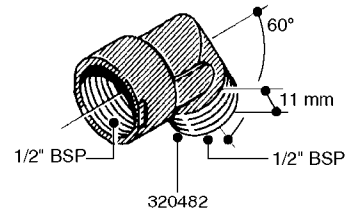

FITTINGS - HEXAGON NIPPLES
L0030-HIN, 01:01:16

Page 0
Date 07.02.2020 8:19

L0030

FITTINGS - HEXAGON NIPPLES
L0030-HIN, 01:01:16

Page 1
Date 07.02.2020 8:19

parts-n°	order qty	description
10015303	1	FITT.PO.HN 1.00X1.00 M1000
10425003	1	FITT.PO.HN 1.25X1.00 MCPHEE
320132	1	FITT.DK HN 1" BSP
320176	1	FITT.DK HN 3/8"X1/2" BSP
320445	1	FITT.DK HN 1/4"X3/8" BSP
320655	1	FITT.DK HN 1/2"-1/2" BSP
320692	1	FITT.DK HN 3/8'BSPX1/4'NPT
320703	1	FITT.DK HN 3/8BSP X1/2 &1/4NPT
320725	1	FITT.DK NIPPLE 3/8"-3/8" BSP
320902	1	FITT.DK HN 3/8'X 1/4' BSP
390232	1	FITT.DK HN 1-1/2' X 1-1/4' BSP
390276	1	FITT.DK HN 1'BSP

L0040

FITTINGS - NIPPLES & ELBOWS
L0040-HIN, 01:01:16

Page 1
Date 07.02.2020 8:19

parts-n°	order qty	description
10530803	1	FITT.PO.SE 2.00X2.00 45 DEG.
320191	1	FITT.DK ELB 3/8' BSP 45 DEGREE
320482	1	FITT.DK ELB. 1/2" BSP 60 DEG.
320596	1	FITT.DK ELB 3/8'-1/2'BSP 45DEG
320607	1	FITT.DK HN 3/8M X 3/8F BSP LNG
320633	1	FITT.DK HN 3/8"M X 3/8"F BSP
321451	1	FITT.DK ELB.1-1/2 X1-1/4 80DEG
321532	1	FITT.DK REDUC 3/4' X 1/2' BSP
390233	1	FITT.DK REDUC 1-1/2" X 1" BSP