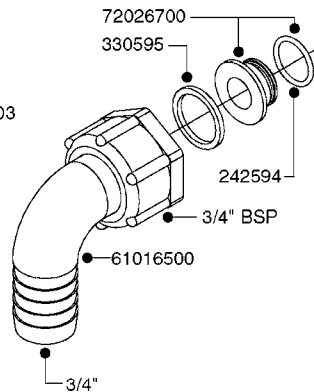

L0020

FITTINGS-T-PIECES, CAPS & ELBOWS
L0020-HIN, 01:01:16

Page 1
Date 07.02.2020 8:19

parts-n°	order qty	description
10053603	1	FITT. CAPNUT 2"BSP 5601
10194303	1	CAP BLANK 1 1/2 MCPHEE 210060
320047	1	FITT.DK CAPNUT 1/2" BSP
320106	1	FITT.DK CAPNUT 1" BSP
320272	1	FITT.DK CAPNUT 3/8" BSP
320316	1	FITT.DK TEE 3/4" X3/4" X1"BSP
320331	1	FITT.DK TEE 1" - 1" - 3/4" BSP
320342	1	FITT.DK EL 3/4"M X 1"F BSP
320563	1	FITT.DK 3 WAY 1/2" 110 DEG.
320677	1	NO LONGER AVAILABLE
320961	1	FITT.DK CAPNUT 1-1/2" BSP
321053	1	FITT.DK TEE 1/2 X1/2 X1/2" BSP
322072	1	FITT.DK TEE 3/8'X3/8'X3/8' BSP
322095	1	FITT.DK TEE 1-1/2 X1-1/4 X3/4" BSP
322138	1	FITT.DK ELB 1"M X 1"F BSP
330013	1	O-RING 2.5 X 10 PUR
330212	1	O-RING D19/D14X2.4 F.1/2"NUT
330326	1	O-RING D30/D24X2 F.1"NUT
331273	1	O-RING D44/D38X2 F.1-1/2"

FITTINGS - HEXAGON NIPPLES
L0030-HIN, 01:01:16

Page 0
Date 07.02.2020 8:19

L0030

FITTINGS - HEXAGON NIPPLES
L0030-HIN, 01:01:16

Page 1
Date 07.02.2020 8:19

parts-n°	order qty	description
10015303	1	FITT.PO.HN 1.00X1.00 M1000
10425003	1	FITT.PO.HN 1.25X1.00 MCPHEE
320132	1	FITT.DK HN 1" BSP
320176	1	FITT.DK HN 3/8"X1/2" BSP
320445	1	FITT.DK HN 1/4"X3/8" BSP
320655	1	FITT.DK HN 1/2"-1/2" BSP
320692	1	FITT.DK HN 3/8'BSPX1/4'NPT
320703	1	FITT.DK HN 3/8BSP X1/2 &1/4NPT
320725	1	FITT.DK NIPPLE 3/8"-3/8" BSP
320902	1	FITT.DK HN 3/8'X 1/4' BSP
390232	1	FITT.DK HN 1-1/2' X 1-1/4' BSP
390276	1	FITT.DK HN 1'BSP

L0040

FITTINGS - NIPPLES & ELBOWS
L0040-HIN, 01:01:16

Page 1
Date 07.02.2020 8:19

parts-n°	order qty	description
10530803	1	FITT.PO.SE 2.00X2.00 45 DEG.
320191	1	FITT.DK ELB 3/8' BSP 45 DEGREE
320482	1	FITT.DK ELB. 1/2" BSP 60 DEG.
320596	1	FITT.DK ELB 3/8'-1/2'BSP 45DEG
320607	1	FITT.DK HN 3/8M X 3/8F BSP LNG
320633	1	FITT.DK HN 3/8"M X 3/8"F BSP
321451	1	FITT.DK ELB.1-1/2 X1-1/4 80DEG
321532	1	FITT.DK REDUC 3/4' X 1/2' BSP
390233	1	FITT.DK REDUC 1-1/2" X 1" BSP