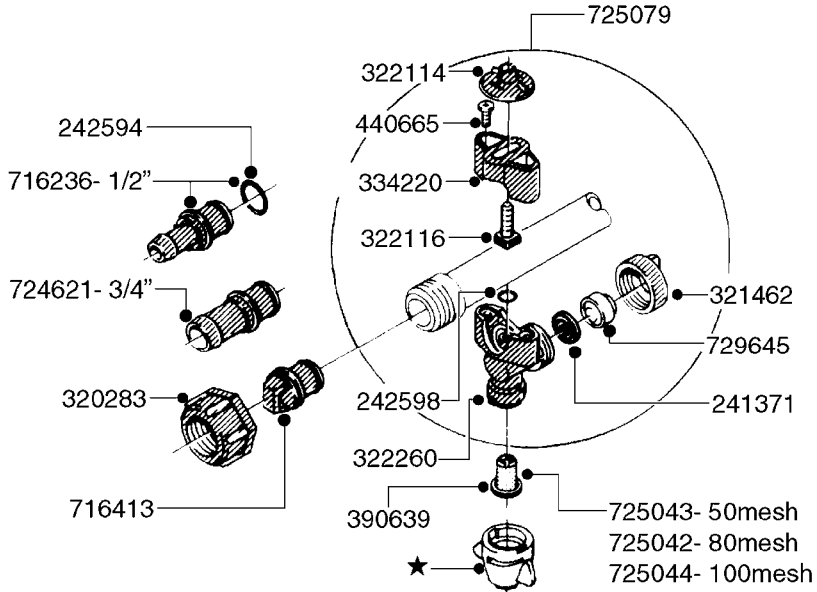

BOOM-NOZZLES QUINTASTREAM
D1060-HIN, 01:01:16

Page 0

Date 07.02.2020 8:19

D1060

BOOM-NOZZLES QUINTASTREAM
D1060-HIN, 01:01:16

Page 1

Date 07.02.2020 8:19

Pos.	parts-n°	order qty	description
1	372011	1	NOZZLE ISO QS-015-5H GREEN
1	372012	1	NOZZLE ISO QS-02-5H YELLOW
1	372013	1	NOZZLE ISO QS-03-5H BLUE
1	372014	1	NOZZLE ISO QS-04-5H RED
1	372015	1	NOZZLE ISO QS-05-5H BROWN
1	372016	1	NOZZLE ISO QS-06-5H GREY
1	372017	1	NOZZLE ISO QS-08-5H WHITE
1	372018	1	NOZZLE ISO QS-10-5H LT. BLUE
1	372019	1	NOZZLE ISO QS-15-5H LT. GREEN
2	372002	1	ISO QNTSTRM 015 S-GREEN
2	372003	1	ISO QNTSTRM 02 S-YELLOW
2	372004	1	ISO QNTSTRM 03 S-BLUE
2	372005	1	ISO QNTSTRM 04 S-RED
2	372006	1	ISO QNTSTRM 05 S-BROWN
2	372007	1	ISO QNTSTRM 06 S-GREY
2	372008	1	ISO QNTSTRM 08 S-WHITE
2	372009	1	ISO QNTSTRM 10 S-LT.BLU
2	372010	1	ISO QNTSTRM 15 S-LT.GRN