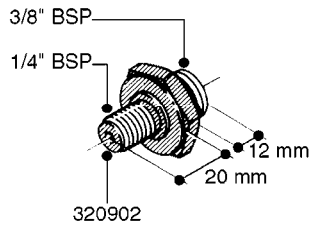

L0020

FITTINGS-T-PIECES, CAPS & ELBOWS
L0020-HIN, 01:01:16

Page 1
Date 07.02.2020 8:19

parts-n°	order qty	description
10053603	1	FITT. CAPNUT 2"BSP 5601
10194303	1	CAP BLANK 1 1/2 MCPHEE 210060
320047	1	FITT.DK CAPNUT 1/2" BSP
320106	1	FITT.DK CAPNUT 1" BSP
320272	1	FITT.DK CAPNUT 3/8" BSP
320316	1	FITT.DK TEE 3/4" X3/4" X1"BSP
320331	1	FITT.DK TEE 1" - 1" - 3/4" BSP
320342	1	FITT.DK EL 3/4"M X 1"F BSP
320563	1	FITT.DK 3 WAY 1/2" 110 DEG.
320677	1	NO LONGER AVAILABLE
320961	1	FITT.DK CAPNUT 1-1/2" BSP
321053	1	FITT.DK TEE 1/2 X1/2 X1/2" BSP
322072	1	FITT.DK TEE 3/8'X3/8'X3/8' BSP
322095	1	FITT.DK TEE 1-1/2 X1-1/4 X3/4" BSP
322138	1	FITT.DK ELB 1"M X 1"F BSP
330013	1	O-RING 2.5 X 10 PUR
330212	1	O-RING D19/D14X2.4 F.1/2"NUT
330326	1	O-RING D30/D24X2 F.1"NUT
331273	1	O-RING D44/D38X2 F.1-1/2"

FITTINGS - HEXAGON NIPPLES
L0030-HIN, 01:01:16

Page 0
Date 07.02.2020 8:19

L0030

FITTINGS - HEXAGON NIPPLES
L0030-HIN, 01:01:16

Page 1
Date 07.02.2020 8:19

parts-n°	order qty	description
10015303	1	FITT.PO.HN 1.00X1.00 M1000
10425003	1	FITT.PO.HN 1.25X1.00 MCPHEE
320132	1	FITT.DK HN 1" BSP
320176	1	FITT.DK HN 3/8"X1/2" BSP
320445	1	FITT.DK HN 1/4"X3/8" BSP
320655	1	FITT.DK HN 1/2"-1/2" BSP
320692	1	FITT.DK HN 3/8'BSPX1/4'NPT
320703	1	FITT.DK HN 3/8BSP X1/2 &1/4NPT
320725	1	FITT.DK NIPPLE 3/8"-3/8" BSP
320902	1	FITT.DK HN 3/8'X 1/4' BSP
390232	1	FITT.DK HN 1-1/2' X 1-1/4' BSP
390276	1	FITT.DK HN 1'BSP