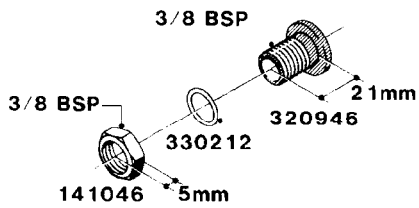

L0060

FITTINGS - BULKHEAD
L0060-HIN, 01:01:16

Page 1
Date 07.02.2020 8:19

parts-n°	order qty	description
141046	1	NUT 3/8" BSP
141341	1	NUT 1/4' BSP
240284	1	O-RING D82,5/75 X 3,5
320456	1	FITT.DK BULKHEAD 1"BSP DOUBLE
320467	1	FITT.DK BULKHEAD 1"BSP SINGLE
320471	1	FITT.DK NUT 1" BSP JAMB
320541	1	FITT.DK BULKHEAD 2-1/2'BSP SIN
320552	1	FITT.DK NUT 2-1/2' BSP JAMB
320644	1	FITT.DK ELB.3/4"HB X 1" BSP
320784	1	FITT.DK CAP 1-1/2" BSP
320795	1	FITT.DK NUT 1-1/2" BSP JAMB
320935	1	FITT.DK BULKHEAD 1/4' BSP SING
320946	1	FITT.DK BULKHEAD 3/8' BSP SING
321296	1	FITT.DK BULKHEAD 1/2" BSP SING
321307	1	FITT.DK NUT 1/2" BSP JAMB
321333	1	FITT.DK BULK 1-1/2" X 1"F BSP
330061	1	O-RING D16/D11X2,5
330072	1	O-RING D53.5/D45.5X4
330212	1	O-RING D19/D14X2.4 F.1/2"NUT
332577	1	O-RING D38/D30X4 F.1" PUR.
332592	1	O-RING D26/D20X3