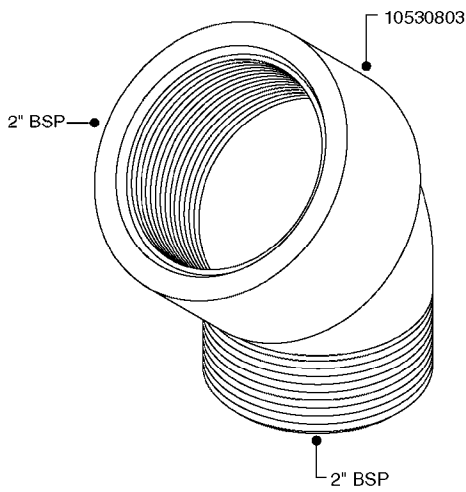

L0020

FITTINGS-T-PIECES, CAPS & ELBOWS
L0020-HIN, 01:01:16

Page 1
Date 07.02.2020 8:19

parts-n°	order qty	description
10053603	1	FITT. CAPNUT 2"BSP 5601
10194303	1	CAP BLANK 1 1/2 MCPHEE 210060
320047	1	FITT.DK CAPNUT 1/2" BSP
320106	1	FITT.DK CAPNUT 1" BSP
320272	1	FITT.DK CAPNUT 3/8" BSP
320316	1	FITT.DK TEE 3/4" X3/4" X1"BSP
320331	1	FITT.DK TEE 1" - 1" - 3/4" BSP
320342	1	FITT.DK EL 3/4"M X 1"F BSP
320563	1	FITT.DK 3 WAY 1/2" 110 DEG.
320677	1	NO LONGER AVAILABLE
320961	1	FITT.DK CAPNUT 1-1/2" BSP
321053	1	FITT.DK TEE 1/2 X1/2 X1/2" BSP
322072	1	FITT.DK TEE 3/8'X3/8'X3/8' BSP
322095	1	FITT.DK TEE 1-1/2 X1-1/4 X3/4" BSP
322138	1	FITT.DK ELB 1"M X 1"F BSP
330013	1	O-RING 2.5 X 10 PUR
330212	1	O-RING D19/D14X2.4 F.1/2"NUT
330326	1	O-RING D30/D24X2 F.1"NUT
331273	1	O-RING D44/D38X2 F.1-1/2"

FITTINGS - HEXAGON NIPPLES
L0030-HIN, 01:01:16

Page 0
Date 07.02.2020 8:19

L0030

FITTINGS - HEXAGON NIPPLES
L0030-HIN, 01:01:16

Page 1
Date 07.02.2020 8:19

parts-n°	order qty	description
10015303	1	FITT.PO.HN 1.00X1.00 M1000
10425003	1	FITT.PO.HN 1.25X1.00 MCPHEE
320132	1	FITT.DK HN 1" BSP
320176	1	FITT.DK HN 3/8"X1/2" BSP
320445	1	FITT.DK HN 1/4"X3/8" BSP
320655	1	FITT.DK HN 1/2"-1/2" BSP
320692	1	FITT.DK HN 3/8'BSPX1/4'NPT
320703	1	FITT.DK HN 3/8BSP X1/2 &1/4NPT
320725	1	FITT.DK NIPPLE 3/8"-3/8" BSP
320902	1	FITT.DK HN 3/8'X 1/4' BSP
390232	1	FITT.DK HN 1-1/2' X 1-1/4' BSP
390276	1	FITT.DK HN 1'BSP

L0040

FITTINGS - NIPPLES & ELBOWS
L0040-HIN, 01:01:16

Page 1
Date 07.02.2020 8:19

parts-n°	order qty	description
10530803	1	FITT.PO.SE 2.00X2.00 45 DEG.
320191	1	FITT.DK ELB 3/8' BSP 45 DEGREE
320482	1	FITT.DK ELB. 1/2" BSP 60 DEG.
320596	1	FITT.DK ELB 3/8'-1/2'BSP 45DEG
320607	1	FITT.DK HN 3/8M X 3/8F BSP LNG
320633	1	FITT.DK HN 3/8"M X 3/8"F BSP
321451	1	FITT.DK ELB.1-1/2 X1-1/4 80DEG
321532	1	FITT.DK REDUC 3/4' X 1/2' BSP
390233	1	FITT.DK REDUC 1-1/2" X 1" BSP