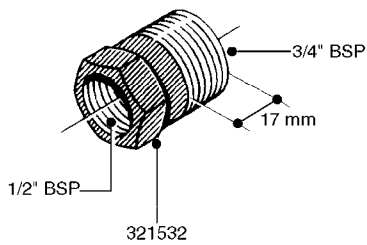

L0020

FITTINGS-T-PIECES, CAPS & ELBOWS
L0020-HIN, 01:01:16

Page 1
Date 07.02.2020 8:19

parts-n°	order qty	description
10053603	1	FITT. CAPNUT 2"BSP 5601
10194303	1	CAP BLANK 1 1/2 MCPHEE 210060
320047	1	FITT.DK CAPNUT 1/2" BSP
320106	1	FITT.DK CAPNUT 1" BSP
320272	1	FITT.DK CAPNUT 3/8" BSP
320316	1	FITT.DK TEE 3/4" X3/4" X1"BSP
320331	1	FITT.DK TEE 1" - 1" - 3/4" BSP
320342	1	FITT.DK EL 3/4"M X 1"F BSP
320563	1	FITT.DK 3 WAY 1/2" 110 DEG.
320677	1	NO LONGER AVAILABLE
320961	1	FITT.DK CAPNUT 1-1/2" BSP
321053	1	FITT.DK TEE 1/2 X1/2 X1/2" BSP
322072	1	FITT.DK TEE 3/8'X3/8'X3/8' BSP
322095	1	FITT.DK TEE 1-1/2 X1-1/4 X3/4" BSP
322138	1	FITT.DK ELB 1"M X 1"F BSP
330013	1	O-RING 2.5 X 10 PUR
330212	1	O-RING D19/D14X2.4 F.1/2"NUT
330326	1	O-RING D30/D24X2 F.1"NUT
331273	1	O-RING D44/D38X2 F.1-1/2"

FITTINGS - HEXAGON NIPPLES
L0030-HIN, 01:01:16

Page 0
Date 07.02.2020 8:19

L0030

FITTINGS - HEXAGON NIPPLES
L0030-HIN, 01:01:16

Page 1
Date 07.02.2020 8:19

parts-n°	order qty	description
10015303	1	FITT.PO.HN 1.00X1.00 M1000
10425003	1	FITT.PO.HN 1.25X1.00 MCPHEE
320132	1	FITT.DK HN 1" BSP
320176	1	FITT.DK HN 3/8"X1/2" BSP
320445	1	FITT.DK HN 1/4"X3/8" BSP
320655	1	FITT.DK HN 1/2"-1/2" BSP
320692	1	FITT.DK HN 3/8'BSPX1/4'NPT
320703	1	FITT.DK HN 3/8BSP X1/2 &1/4NPT
320725	1	FITT.DK NIPPLE 3/8"-3/8" BSP
320902	1	FITT.DK HN 3/8'X 1/4' BSP
390232	1	FITT.DK HN 1-1/2' X 1-1/4' BSP
390276	1	FITT.DK HN 1'BSP

L0040

FITTINGS - NIPPLES & ELBOWS
L0040-HIN, 01:01:16

Page 1
Date 07.02.2020 8:19

parts-n°	order qty	description
10530803	1	FITT.PO.SE 2.00X2.00 45 DEG.
320191	1	FITT.DK ELB 3/8' BSP 45 DEGREE
320482	1	FITT.DK ELB. 1/2" BSP 60 DEG.
320596	1	FITT.DK ELB 3/8'-1/2'BSP 45DEG
320607	1	FITT.DK HN 3/8M X 3/8F BSP LNG
320633	1	FITT.DK HN 3/8"M X 3/8"F BSP
321451	1	FITT.DK ELB.1-1/2 X1-1/4 80DEG
321532	1	FITT.DK REDUC 3/4' X 1/2' BSP
390233	1	FITT.DK REDUC 1-1/2" X 1" BSP