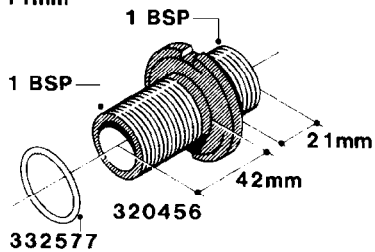

L0060

FITTINGS - BULKHEAD
L0060-HIN, 01:01:16

Page 1
Date 07.02.2020 8:19

parts-n°	order qty	description
141046	1	NUT 3/8" BSP
141341	1	NUT 1/4' BSP
240284	1	O-RING D82,5/75 X 3,5
320456	1	FITT.DK BULKHEAD 1"BSP DOUBLE
320467	1	FITT.DK BULKHEAD 1"BSP SINGLE
320471	1	FITT.DK NUT 1" BSP JAMB
320541	1	FITT.DK BULKHEAD 2-1/2'BSP SIN
320552	1	FITT.DK NUT 2-1/2' BSP JAMB
320644	1	FITT.DK ELB.3/4"HB X 1" BSP
320784	1	FITT.DK CAP 1-1/2" BSP
320795	1	FITT.DK NUT 1-1/2" BSP JAMB
320935	1	FITT.DK BULKHEAD 1/4' BSP SING
320946	1	FITT.DK BULKHEAD 3/8' BSP SING
321296	1	FITT.DK BULKHEAD 1/2" BSP SING
321307	1	FITT.DK NUT 1/2" BSP JAMB
321333	1	FITT.DK BULK 1-1/2" X 1"F BSP
330061	1	O-RING D16/D11X2,5
330072	1	O-RING D53.5/D45.5X4
330212	1	O-RING D19/D14X2.4 F.1/2"NUT
332577	1	O-RING D38/D30X4 F.1" PUR.
332592	1	O-RING D26/D20X3