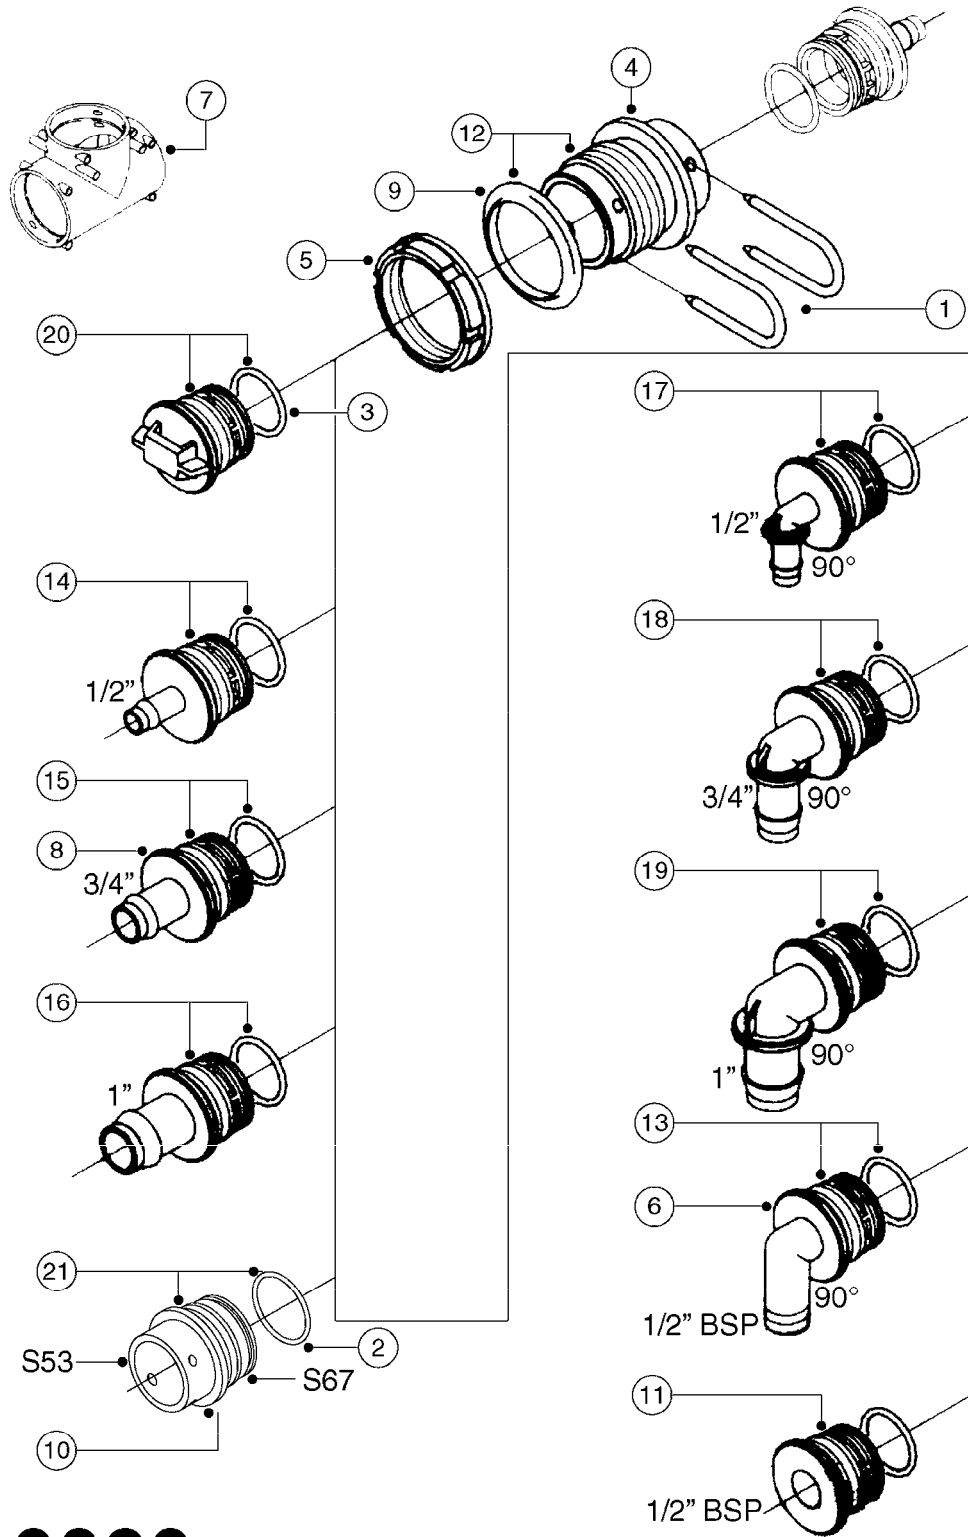

L0040

FITTINGS - NIPPLES & ELBOWS
L0040-HIN, 01:01:16

Page 1
Date 07.02.2020 8:19

parts-n°	order qty	description
10530803	1	FITT.PO.SE 2.00X2.00 45 DEG.
320191	1	FITT.DK ELB 3/8' BSP 45 DEGREE
320482	1	FITT.DK ELB. 1/2" BSP 60 DEG.
320596	1	FITT.DK ELB 3/8'-1/2'BSP 45DEG
320607	1	FITT.DK HN 3/8M X 3/8F BSP LNG
320633	1	FITT.DK HN 3/8"M X 3/8"F BSP
321451	1	FITT.DK ELB.1-1/2 X1-1/4 80DEG
321532	1	FITT.DK REDUC 3/4' X 1/2' BSP
390233	1	FITT.DK REDUC 1-1/2" X 1" BSP

L0070

FITTINGS - S-40
L0070-HIN, 13:09:17

Page 1

Date 07.02.2020 8:19

Pos.	parts-n°	order qty	description
1	145994	1	FITT.DK S-40 FORK
2	242108	1	O-RING 3 X 19,2 70SH NITRIL NITRIL (BLACK)
2	242355	1	O-RING D19.2X3.0 VITON F.S-40 VITON (BROWN)
3	322102	1	FITT.DK S-40 BULKHEAD
4	322106	1	FITT.DK S-40 BULKHEAD NUT
5	334225	1	FITT.DK S-40 STR.3/8"
6	334237	1	FITT.DK S-40 ELB.3/8"
7	334238	1	FITT.DK S-40 ELB.1/2"
8	334248	1	FITT.DK S-40 PLUG
9	334259	1	GASKET F. S-40 BULKHEAD
10	726462	1	FITT. S40 BULKHEAD W.GASKET
11	726567	1	FITT.DK S-40 ELB.1/2" W.O-RING
12	726693	1	FITT.DK S-40 PLUG 1/8BSP ORING