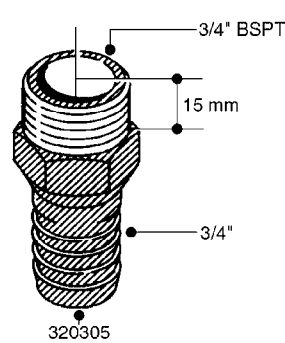

L0020

FITTINGS-T-PIECES, CAPS & ELBOWS
L0020-HIN, 01:01:16

Page 1
Date 07.02.2020 8:19

parts-n°	order qty	description
10053603	1	FITT. CAPNUT 2"BSP 5601
10194303	1	CAP BLANK 1 1/2 MCPHEE 210060
320047	1	FITT.DK CAPNUT 1/2" BSP
320106	1	FITT.DK CAPNUT 1" BSP
320272	1	FITT.DK CAPNUT 3/8" BSP
320316	1	FITT.DK TEE 3/4" X3/4" X1"BSP
320331	1	FITT.DK TEE 1" - 1" - 3/4" BSP
320342	1	FITT.DK EL 3/4"M X 1"F BSP
320563	1	FITT.DK 3 WAY 1/2" 110 DEG.
320677	1	NO LONGER AVAILABLE
320961	1	FITT.DK CAPNUT 1-1/2" BSP
321053	1	FITT.DK TEE 1/2 X1/2 X1/2" BSP
322072	1	FITT.DK TEE 3/8'X3/8'X3/8' BSP
322095	1	FITT.DK TEE 1-1/2 X1-1/4 X3/4" BSP
322138	1	FITT.DK ELB 1"M X 1"F BSP
330013	1	O-RING 2.5 X 10 PUR
330212	1	O-RING D19/D14X2.4 F.1/2"NUT
330326	1	O-RING D30/D24X2 F.1"NUT
331273	1	O-RING D44/D38X2 F.1-1/2"

FITTINGS - HEXAGON NIPPLES
L0030-HIN, 01:01:16

Page 0
Date 07.02.2020 8:19

L0030

FITTINGS - HEXAGON NIPPLES
L0030-HIN, 01:01:16

Page 1
Date 07.02.2020 8:19

parts-n°	order qty	description
10015303	1	FITT.PO.HN 1.00X1.00 M1000
10425003	1	FITT.PO.HN 1.25X1.00 MCPHEE
320132	1	FITT.DK HN 1" BSP
320176	1	FITT.DK HN 3/8"X1/2" BSP
320445	1	FITT.DK HN 1/4"X3/8" BSP
320655	1	FITT.DK HN 1/2"-1/2" BSP
320692	1	FITT.DK HN 3/8'BSPX1/4'NPT
320703	1	FITT.DK HN 3/8BSP X1/2 &1/4NPT
320725	1	FITT.DK NIPPLE 3/8"-3/8" BSP
320902	1	FITT.DK HN 3/8'X 1/4' BSP
390232	1	FITT.DK HN 1-1/2' X 1-1/4' BSP
390276	1	FITT.DK HN 1'BSP

L0040

FITTINGS - NIPPLES & ELBOWS
L0040-HIN, 01:01:16

Page 1
Date 07.02.2020 8:19

parts-n°	order qty	description
10530803	1	FITT.PO.SE 2.00X2.00 45 DEG.
320191	1	FITT.DK ELB 3/8' BSP 45 DEGREE
320482	1	FITT.DK ELB. 1/2" BSP 60 DEG.
320596	1	FITT.DK ELB 3/8'-1/2'BSP 45DEG
320607	1	FITT.DK HN 3/8M X 3/8F BSP LNG
320633	1	FITT.DK HN 3/8"M X 3/8"F BSP
321451	1	FITT.DK ELB.1-1/2 X1-1/4 80DEG
321532	1	FITT.DK REDUC 3/4' X 1/2' BSP
390233	1	FITT.DK REDUC 1-1/2" X 1" BSP