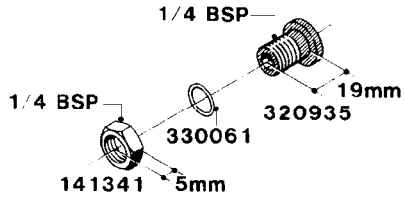

L0060

FITTINGS - BULKHEAD
L0060-HIN, 01:01:16

Page 1
Date 07.02.2020 8:19

parts-n°	order qty	description
141046	1	NUT 3/8" BSP
141341	1	NUT 1/4' BSP
240284	1	O-RING D82,5/75 X 3,5
320456	1	FITT.DK BULKHEAD 1"BSP DOUBLE
320467	1	FITT.DK BULKHEAD 1"BSP SINGLE
320471	1	FITT.DK NUT 1" BSP JAMB
320541	1	FITT.DK BULKHEAD 2-1/2'BSP SIN
320552	1	FITT.DK NUT 2-1/2' BSP JAMB
320644	1	FITT.DK ELB.3/4"HB X 1" BSP
320784	1	FITT.DK CAP 1-1/2" BSP
320795	1	FITT.DK NUT 1-1/2" BSP JAMB
320935	1	FITT.DK BULKHEAD 1/4' BSP SING
320946	1	FITT.DK BULKHEAD 3/8' BSP SING
321296	1	FITT.DK BULKHEAD 1/2" BSP SING
321307	1	FITT.DK NUT 1/2" BSP JAMB
321333	1	FITT.DK BULK 1-1/2" X 1"F BSP
330061	1	O-RING D16/D11X2,5
330072	1	O-RING D53.5/D45.5X4
330212	1	O-RING D19/D14X2.4 F.1/2"NUT
332577	1	O-RING D38/D30X4 F.1" PUR.
332592	1	O-RING D26/D20X3