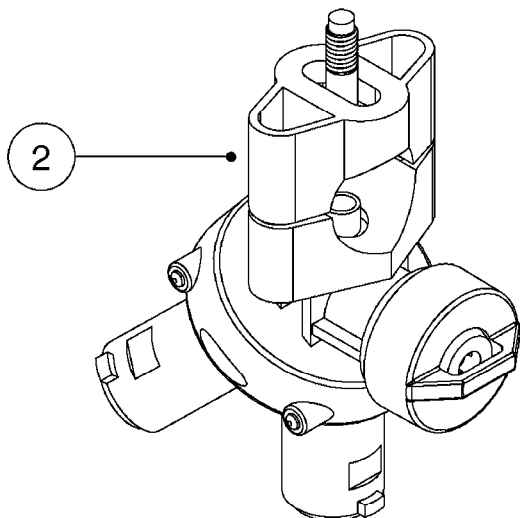

SINGLE NOZZLE BODY

TRIPLET NOZZLE BODY

D1090

*=REFER TO HARDI NOZZLE CATALOG

NOZZLE BODIES-SNAP FIT
D1090-HIN, 01:01:16

Page 1
Date 07.02.2020 8:19

parts-n°	order qty	description
143592	1	LOCK CLAMP FOR TRIPLET
241371	1	DIAPHRAGM F.NO-DRIP,VULC
241990	1	O-RING D9.3 X 2.4 VITON
242594	1	O-RING D14 X 1.78 SCH.70-EPDM
242598	1	O-RING D7.0 X 2.5 NITRIL
320187	1	FITT.DK CAP 3/8" BSP BLACK
320283	1	FITT.DK NUT 3/4"BSP
321462	1	CAP F.NO-DRIP ASSY.
322068	1	SNAP-FIT ADAPTER THREAD. HARDI
322114	1	NUT PLASTIC F.NOZZ.H
322116	1	BOLT PLASTIC F.NOZZ.H.
322258	1	HOUSING F.TRIPLET
322260	1	NOZZLE HOLDER LOWER PART
333012	1	NOZZLE HOLD. UPPER PART
334082	1	SNAP-FIT NOZZ.HOLD.CONE BLACK
334102	1	BLANK F.NOZZLE
334172	1	SNAP-FIT NOZZ.HOLD.CONE GREEN
334173	1	SNAP-FIT NOZZ.HOLD.CONE ORANGE
334220	1	YOKE, UPPER NOZZLE BODY
334371	1	SNAP-FIT NOZZLE HOLDER YELLOW
334373	1	SNAP-FIT NOZZLE HOLDER RED
334377	1	SNAP-FIT NOZZLE HOLDER BLUE
334926	1	SNAP-FIT TURN PLATE F TRIPLET
390639	1	O-RING F.NOZZLE FILTER
440665	1	SCREW M4.2X16 STAINLESS
716236	1	FITT.DK HB 1/2" ASSY. F. 3/4"
716413	1	FITT.DK PLUG ASSY. F.NOZ TUBE
724621	1	FITT.DK HB 3/4"ASSY F.3/4" NUT
725042	1	SCREEN 80 MESH W.GASKET, RED
725043	1	SCREEN 50 MESH W.GASKET,BLUE
725044	1	SCREEN 100 MESH W.GASKET,YELLO
725078	1	SNAP-FIT TRIPLET W/O NOZZ HOLD
725079	1	NOZZLE ASSY.SING.SNAP-FIT GREN
729645	1	NON-DRIP SPRING ASSY.GREEN 10