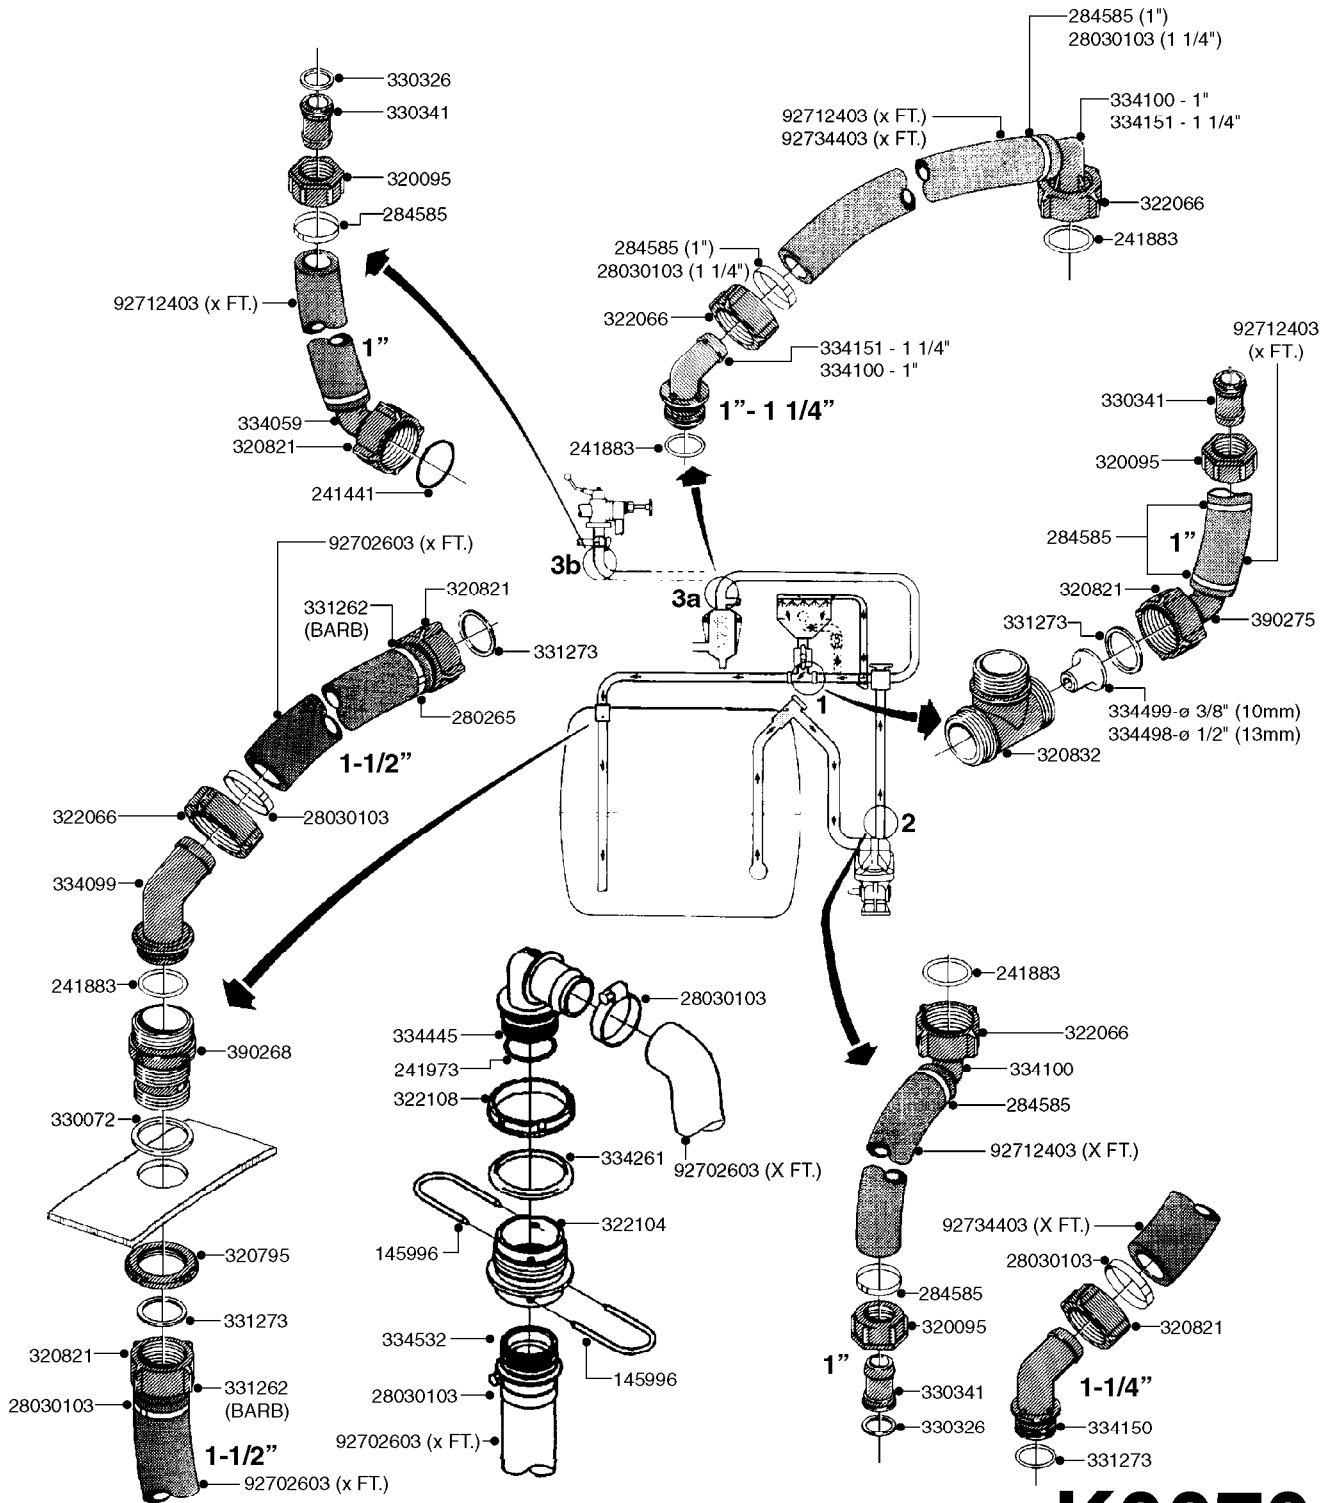

Date 07.02.2020 8:19

parts-n°	order qty	description
142516	1	SCREW SET M10 BENT F. LOCKING
165557	1	WASHER D28.0/D12.2X2.0 SS
168298	1	INTERM BRACKET
170594	1	170594
194075	1	MOUNT ARM F.CHEM.FILL BRACKET
220820	1	SPRING D20.5/2.0 0-50MM
281897	1	COVER PLUG
334571	1	PLUG 40x40x2 F.SQ.TUBE
420825	1	BOLT HEX 8.8 DEL M10X65
421002	1	BOLT HEX 8.8 DEL M10X30 FT DIN933
430323	1	BOLT HEX 8.8 DEL M12X60
430438	1	BOLT HEX 8.8 DEL M12X65
430721	1	BOLT HEX 8.8 DEL M12X40 FT
430802	1	BOLT HEX 8.8 DEL M12X75
430892	1	BOLT HEX 8.8 DEL M12X110
460423	1	NUT HEX M10X1.50 LOCK DIN985A2 SS
460703	1	NUT HEX M12X1.75 LOCK DIN985A2 SS
471128	1	WASHER, M16, Ø30/17.0X 3.0, SS
480384	1	PIN COTTER 3/16 x 1-1/2"
480502	1	PIN RETAINING M10X50 DIN 1481
614631	1	FOOT PEDAL FOR FILLER
614632	1	SOCKET FOR SUSPENSION LEFT
614633	1	SOCKET FOR SUSPENSION RIGHT
614634	1	MOUNT BRACKET F.ACCESS. RIGHT
614635	1	MOUNT BRACKET F. ACCESS. LEFT
615276	1	BRACKET F.CHEM.FILL MOUNT
615637	1	MNT. BRKT. MEGA CHEM. FILLER
615638	1	MOUNT BKT.F.CHEM FILLER MEGA
616048	1	HOSE HOLDER
636155	1	CENTER-PCS. F.SUSPENSION
636158	1	TELESCOPE HOLDER
636159	1	TELESCOPE PIPE F.HARDI FILLER
636750	1	636750
637176	1	CONSOLE F. CHEMFILL BRACKET