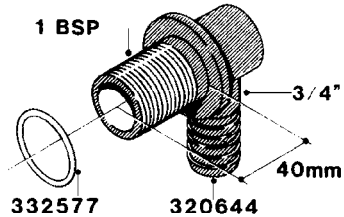

L0060

FITTINGS - BULKHEAD
L0060-HIN, 01:01:16

Page 1
Date 07.02.2020 8:19

parts-n°	order qty	description
141046	1	NUT 3/8" BSP
141341	1	NUT 1/4' BSP
240284	1	O-RING D82,5/75 X 3,5
320456	1	FITT.DK BULKHEAD 1"BSP DOUBLE
320467	1	FITT.DK BULKHEAD 1"BSP SINGLE
320471	1	FITT.DK NUT 1" BSP JAMB
320541	1	FITT.DK BULKHEAD 2-1/2'BSP SIN
320552	1	FITT.DK NUT 2-1/2' BSP JAMB
320644	1	FITT.DK ELB.3/4"HB X 1" BSP
320784	1	FITT.DK CAP 1-1/2" BSP
320795	1	FITT.DK NUT 1-1/2" BSP JAMB
320935	1	FITT.DK BULKHEAD 1/4' BSP SING
320946	1	FITT.DK BULKHEAD 3/8' BSP SING
321296	1	FITT.DK BULKHEAD 1/2" BSP SING
321307	1	FITT.DK NUT 1/2" BSP JAMB
321333	1	FITT.DK BULK 1-1/2" X 1"F BSP
330061	1	O-RING D16/D11X2,5
330072	1	O-RING D53.5/D45.5X4
330212	1	O-RING D19/D14X2.4 F.1/2"NUT
332577	1	O-RING D38/D30X4 F.1" PUR.
332592	1	O-RING D26/D20X3