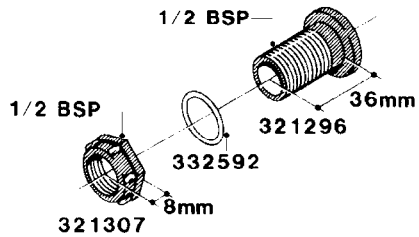

L0060

FITTINGS - BULKHEAD
L0060-HIN, 01:01:16

Page 1
Date 07.02.2020 8:19

parts-n°	order qty	description
141046	1	NUT 3/8" BSP
141341	1	NUT 1/4' BSP
240284	1	O-RING D82,5/75 X 3,5
320456	1	FITT.DK BULKHEAD 1"BSP DOUBLE
320467	1	FITT.DK BULKHEAD 1"BSP SINGLE
320471	1	FITT.DK NUT 1" BSP JAMB
320541	1	FITT.DK BULKHEAD 2-1/2'BSP SIN
320552	1	FITT.DK NUT 2-1/2' BSP JAMB
320644	1	FITT.DK ELB.3/4"HB X 1" BSP
320784	1	FITT.DK CAP 1-1/2" BSP
320795	1	FITT.DK NUT 1-1/2" BSP JAMB
320935	1	FITT.DK BULKHEAD 1/4' BSP SING
320946	1	FITT.DK BULKHEAD 3/8' BSP SING
321296	1	FITT.DK BULKHEAD 1/2" BSP SING
321307	1	FITT.DK NUT 1/2" BSP JAMB
321333	1	FITT.DK BULK 1-1/2" X 1"F BSP
330061	1	O-RING D16/D11X2,5
330072	1	O-RING D53.5/D45.5X4
330212	1	O-RING D19/D14X2.4 F.1/2"NUT
332577	1	O-RING D38/D30X4 F.1" PUR.
332592	1	O-RING D26/D20X3