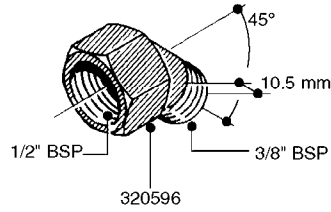

FITTINGS - HEXAGON NIPPLES
L0030-HIN, 01:01:16

Page 0
Date 07.02.2020 8:19

L0030

FITTINGS - HEXAGON NIPPLES
L0030-HIN, 01:01:16

Page 1
Date 07.02.2020 8:19

parts-n°	order qty	description
10015303	1	FITT.PO.HN 1.00X1.00 M1000
10425003	1	FITT.PO.HN 1.25X1.00 MCPHEE
320132	1	FITT.DK HN 1" BSP
320176	1	FITT.DK HN 3/8"X1/2" BSP
320445	1	FITT.DK HN 1/4"X3/8" BSP
320655	1	FITT.DK HN 1/2"-1/2" BSP
320692	1	FITT.DK HN 3/8'BSPX1/4'NPT
320703	1	FITT.DK HN 3/8BSP X1/2 &1/4NPT
320725	1	FITT.DK NIPPLE 3/8"-3/8" BSP
320902	1	FITT.DK HN 3/8'X 1/4' BSP
390232	1	FITT.DK HN 1-1/2' X 1-1/4' BSP
390276	1	FITT.DK HN 1'BSP

L0040

FITTINGS - NIPPLES & ELBOWS
L0040-HIN, 01:01:16

Page 1
Date 07.02.2020 8:19

parts-n°	order qty	description
10530803	1	FITT.PO.SE 2.00X2.00 45 DEG.
320191	1	FITT.DK ELB 3/8' BSP 45 DEGREE
320482	1	FITT.DK ELB. 1/2" BSP 60 DEG.
320596	1	FITT.DK ELB 3/8'-1/2'BSP 45DEG
320607	1	FITT.DK HN 3/8M X 3/8F BSP LNG
320633	1	FITT.DK HN 3/8"M X 3/8"F BSP
321451	1	FITT.DK ELB.1-1/2 X1-1/4 80DEG
321532	1	FITT.DK REDUC 3/4' X 1/2' BSP
390233	1	FITT.DK REDUC 1-1/2" X 1" BSP