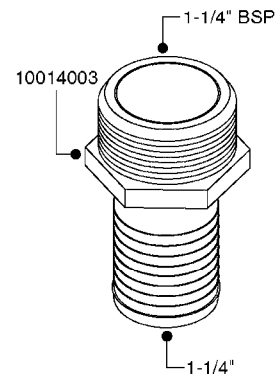

L0020

FITTINGS-T-PIECES, CAPS & ELBOWS
L0020-HIN, 01:01:16

Page 1
Date 07.02.2020 8:19

parts-n°	order qty	description
10053603	1	FITT. CAPNUT 2"BSP 5601
10194303	1	CAP BLANK 1 1/2 MCPHEE 210060
320047	1	FITT.DK CAPNUT 1/2" BSP
320106	1	FITT.DK CAPNUT 1" BSP
320272	1	FITT.DK CAPNUT 3/8" BSP
320316	1	FITT.DK TEE 3/4" X3/4" X1"BSP
320331	1	FITT.DK TEE 1" - 1" - 3/4" BSP
320342	1	FITT.DK EL 3/4"M X 1"F BSP
320563	1	FITT.DK 3 WAY 1/2" 110 DEG.
320677	1	NO LONGER AVAILABLE
320961	1	FITT.DK CAPNUT 1-1/2" BSP
321053	1	FITT.DK TEE 1/2 X1/2 X1/2" BSP
322072	1	FITT.DK TEE 3/8'X3/8'X3/8' BSP
322095	1	FITT.DK TEE 1-1/2 X1-1/4 X3/4" BSP
322138	1	FITT.DK ELB 1"M X 1"F BSP
330013	1	O-RING 2.5 X 10 PUR
330212	1	O-RING D19/D14X2.4 F.1/2"NUT
330326	1	O-RING D30/D24X2 F.1"NUT
331273	1	O-RING D44/D38X2 F.1-1/2"

FITTINGS - HEXAGON NIPPLES
L0030-HIN, 01:01:16

Page 0
Date 07.02.2020 8:19

L0030

FITTINGS - HEXAGON NIPPLES
L0030-HIN, 01:01:16

Page 1
Date 07.02.2020 8:19

parts-n°	order qty	description
10015303	1	FITT.PO.HN 1.00X1.00 M1000
10425003	1	FITT.PO.HN 1.25X1.00 MCPHEE
320132	1	FITT.DK HN 1" BSP
320176	1	FITT.DK HN 3/8"X1/2" BSP
320445	1	FITT.DK HN 1/4"X3/8" BSP
320655	1	FITT.DK HN 1/2"-1/2" BSP
320692	1	FITT.DK HN 3/8'BSPX1/4'NPT
320703	1	FITT.DK HN 3/8BSP X1/2 &1/4NPT
320725	1	FITT.DK NIPPLE 3/8"-3/8" BSP
320902	1	FITT.DK HN 3/8'X 1/4' BSP
390232	1	FITT.DK HN 1-1/2' X 1-1/4' BSP
390276	1	FITT.DK HN 1'BSP

L0040

FITTINGS - NIPPLES & ELBOWS
L0040-HIN, 01:01:16

Page 1
Date 07.02.2020 8:19

parts-n°	order qty	description
10530803	1	FITT.PO.SE 2.00X2.00 45 DEG.
320191	1	FITT.DK ELB 3/8' BSP 45 DEGREE
320482	1	FITT.DK ELB. 1/2" BSP 60 DEG.
320596	1	FITT.DK ELB 3/8'-1/2'BSP 45DEG
320607	1	FITT.DK HN 3/8M X 3/8F BSP LNG
320633	1	FITT.DK HN 3/8"M X 3/8"F BSP
321451	1	FITT.DK ELB.1-1/2 X1-1/4 80DEG
321532	1	FITT.DK REDUC 3/4' X 1/2' BSP
390233	1	FITT.DK REDUC 1-1/2" X 1" BSP