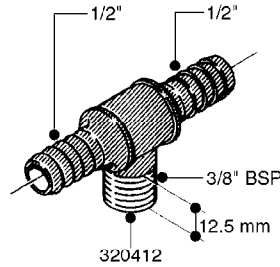

L0020

FITTINGS-T-PIECES, CAPS & ELBOWS
L0020-HIN, 01:01:16

Page 1
Date 07.02.2020 8:19

parts-n°	order qty	description
10053603	1	FITT. CAPNUT 2"BSP 5601
10194303	1	CAP BLANK 1 1/2 MCPHEE 210060
320047	1	FITT.DK CAPNUT 1/2" BSP
320106	1	FITT.DK CAPNUT 1" BSP
320272	1	FITT.DK CAPNUT 3/8" BSP
320316	1	FITT.DK TEE 3/4" X3/4" X1"BSP
320331	1	FITT.DK TEE 1" - 1" - 3/4" BSP
320342	1	FITT.DK EL 3/4"M X 1"F BSP
320563	1	FITT.DK 3 WAY 1/2" 110 DEG.
320677	1	NO LONGER AVAILABLE
320961	1	FITT.DK CAPNUT 1-1/2" BSP
321053	1	FITT.DK TEE 1/2 X1/2 X1/2" BSP
322072	1	FITT.DK TEE 3/8'X3/8'X3/8' BSP
322095	1	FITT.DK TEE 1-1/2 X1-1/4 X3/4" BSP
322138	1	FITT.DK ELB 1"M X 1"F BSP
330013	1	O-RING 2.5 X 10 PUR
330212	1	O-RING D19/D14X2.4 F.1/2"NUT
330326	1	O-RING D30/D24X2 F.1"NUT
331273	1	O-RING D44/D38X2 F.1-1/2"

FITTINGS - HEXAGON NIPPLES
L0030-HIN, 01:01:16

Page 0
Date 07.02.2020 8:19

L0030

FITTINGS - HEXAGON NIPPLES
L0030-HIN, 01:01:16

Page 1
Date 07.02.2020 8:19

parts-n°	order qty	description
10015303	1	FITT.PO.HN 1.00X1.00 M1000
10425003	1	FITT.PO.HN 1.25X1.00 MCPHEE
320132	1	FITT.DK HN 1" BSP
320176	1	FITT.DK HN 3/8"X1/2" BSP
320445	1	FITT.DK HN 1/4"X3/8" BSP
320655	1	FITT.DK HN 1/2"-1/2" BSP
320692	1	FITT.DK HN 3/8'BSPX1/4'NPT
320703	1	FITT.DK HN 3/8BSP X1/2 &1/4NPT
320725	1	FITT.DK NIPPLE 3/8"-3/8" BSP
320902	1	FITT.DK HN 3/8'X 1/4' BSP
390232	1	FITT.DK HN 1-1/2' X 1-1/4' BSP
390276	1	FITT.DK HN 1'BSP

L0040

FITTINGS - NIPPLES & ELBOWS
L0040-HIN, 01:01:16

Page 1
Date 07.02.2020 8:19

parts-n°	order qty	description
10530803	1	FITT.PO.SE 2.00X2.00 45 DEG.
320191	1	FITT.DK ELB 3/8' BSP 45 DEGREE
320482	1	FITT.DK ELB. 1/2" BSP 60 DEG.
320596	1	FITT.DK ELB 3/8'-1/2'BSP 45DEG
320607	1	FITT.DK HN 3/8M X 3/8F BSP LNG
320633	1	FITT.DK HN 3/8"M X 3/8"F BSP
321451	1	FITT.DK ELB.1-1/2 X1-1/4 80DEG
321532	1	FITT.DK REDUC 3/4' X 1/2' BSP
390233	1	FITT.DK REDUC 1-1/2" X 1" BSP