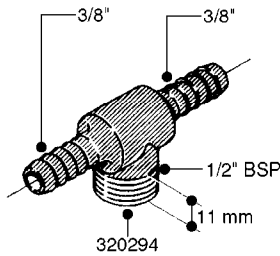

L0020

FITTINGS-T-PIECES, CAPS & ELBOWS
L0020-HIN, 01:01:16

Page 1
Date 07.02.2020 8:19

parts-n°	order qty	description
10053603	1	FITT. CAPNUT 2"BSP 5601
10194303	1	CAP BLANK 1 1/2 MCPHEE 210060
320047	1	FITT.DK CAPNUT 1/2" BSP
320106	1	FITT.DK CAPNUT 1" BSP
320272	1	FITT.DK CAPNUT 3/8" BSP
320316	1	FITT.DK TEE 3/4" X3/4" X1"BSP
320331	1	FITT.DK TEE 1" - 1" - 3/4" BSP
320342	1	FITT.DK EL 3/4"M X 1"F BSP
320563	1	FITT.DK 3 WAY 1/2" 110 DEG.
320677	1	NO LONGER AVAILABLE
320961	1	FITT.DK CAPNUT 1-1/2" BSP
321053	1	FITT.DK TEE 1/2 X1/2 X1/2" BSP
322072	1	FITT.DK TEE 3/8'X3/8'X3/8' BSP
322095	1	FITT.DK TEE 1-1/2 X1-1/4 X3/4" BSP
322138	1	FITT.DK ELB 1"M X 1"F BSP
330013	1	O-RING 2.5 X 10 PUR
330212	1	O-RING D19/D14X2.4 F.1/2"NUT
330326	1	O-RING D30/D24X2 F.1"NUT
331273	1	O-RING D44/D38X2 F.1-1/2"

FITTINGS - HEXAGON NIPPLES
L0030-HIN, 01:01:16

Page 0
Date 07.02.2020 8:19

L0030

FITTINGS - HEXAGON NIPPLES
L0030-HIN, 01:01:16

Page 1
Date 07.02.2020 8:19

parts-n°	order qty	description
10015303	1	FITT.PO.HN 1.00X1.00 M1000
10425003	1	FITT.PO.HN 1.25X1.00 MCPHEE
320132	1	FITT.DK HN 1" BSP
320176	1	FITT.DK HN 3/8"X1/2" BSP
320445	1	FITT.DK HN 1/4"X3/8" BSP
320655	1	FITT.DK HN 1/2"-1/2" BSP
320692	1	FITT.DK HN 3/8'BSPX1/4'NPT
320703	1	FITT.DK HN 3/8BSP X1/2 &1/4NPT
320725	1	FITT.DK NIPPLE 3/8"-3/8" BSP
320902	1	FITT.DK HN 3/8'X 1/4' BSP
390232	1	FITT.DK HN 1-1/2' X 1-1/4' BSP
390276	1	FITT.DK HN 1'BSP

L0040

FITTINGS - NIPPLES & ELBOWS
L0040-HIN, 01:01:16

Page 1
Date 07.02.2020 8:19

parts-n°	order qty	description
10530803	1	FITT.PO.SE 2.00X2.00 45 DEG.
320191	1	FITT.DK ELB 3/8' BSP 45 DEGREE
320482	1	FITT.DK ELB. 1/2" BSP 60 DEG.
320596	1	FITT.DK ELB 3/8'-1/2'BSP 45DEG
320607	1	FITT.DK HN 3/8M X 3/8F BSP LNG
320633	1	FITT.DK HN 3/8"M X 3/8"F BSP
321451	1	FITT.DK ELB.1-1/2 X1-1/4 80DEG
321532	1	FITT.DK REDUC 3/4' X 1/2' BSP
390233	1	FITT.DK REDUC 1-1/2" X 1" BSP