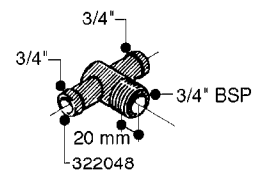

FITTINGS - HEXAGON NIPPLES
L0030-HIN, 01:01:16

Page 0
Date 07.02.2020 8:19

L0030

FITTINGS - HEXAGON NIPPLES
L0030-HIN, 01:01:16

Page 1
Date 07.02.2020 8:19

parts-n°	order qty	description
10015303	1	FITT.PO.HN 1.00X1.00 M1000
10425003	1	FITT.PO.HN 1.25X1.00 MCPHEE
320132	1	FITT.DK HN 1" BSP
320176	1	FITT.DK HN 3/8"X1/2" BSP
320445	1	FITT.DK HN 1/4"X3/8" BSP
320655	1	FITT.DK HN 1/2"-1/2" BSP
320692	1	FITT.DK HN 3/8'BSPX1/4'NPT
320703	1	FITT.DK HN 3/8BSP X1/2 &1/4NPT
320725	1	FITT.DK NIPPLE 3/8"-3/8" BSP
320902	1	FITT.DK HN 3/8'X 1/4' BSP
390232	1	FITT.DK HN 1-1/2' X 1-1/4' BSP
390276	1	FITT.DK HN 1'BSP

L0040

FITTINGS - NIPPLES & ELBOWS
L0040-HIN, 01:01:16

Page 1
Date 07.02.2020 8:19

parts-n°	order qty	description
10530803	1	FITT.PO.SE 2.00X2.00 45 DEG.
320191	1	FITT.DK ELB 3/8' BSP 45 DEGREE
320482	1	FITT.DK ELB. 1/2" BSP 60 DEG.
320596	1	FITT.DK ELB 3/8'-1/2'BSP 45DEG
320607	1	FITT.DK HN 3/8M X 3/8F BSP LNG
320633	1	FITT.DK HN 3/8"M X 3/8"F BSP
321451	1	FITT.DK ELB.1-1/2 X1-1/4 80DEG
321532	1	FITT.DK REDUC 3/4' X 1/2' BSP
390233	1	FITT.DK REDUC 1-1/2" X 1" BSP