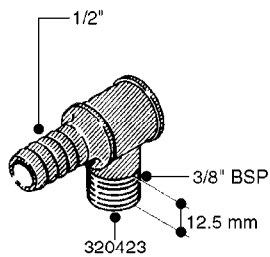

L0020

FITTINGS-T-PIECES, CAPS & ELBOWS
L0020-HIN, 01:01:16

Page 1
Date 07.02.2020 8:19

parts-n°	order qty	description
10053603	1	FITT. CAPNUT 2"BSP 5601
10194303	1	CAP BLANK 1 1/2 MCPHEE 210060
320047	1	FITT.DK CAPNUT 1/2" BSP
320106	1	FITT.DK CAPNUT 1" BSP
320272	1	FITT.DK CAPNUT 3/8" BSP
320316	1	FITT.DK TEE 3/4" X3/4" X1"BSP
320331	1	FITT.DK TEE 1" - 1" - 3/4" BSP
320342	1	FITT.DK EL 3/4"M X 1"F BSP
320563	1	FITT.DK 3 WAY 1/2" 110 DEG.
320677	1	NO LONGER AVAILABLE
320961	1	FITT.DK CAPNUT 1-1/2" BSP
321053	1	FITT.DK TEE 1/2 X1/2 X1/2" BSP
322072	1	FITT.DK TEE 3/8'X3/8'X3/8' BSP
322095	1	FITT.DK TEE 1-1/2 X1-1/4 X3/4" BSP
322138	1	FITT.DK ELB 1"M X 1"F BSP
330013	1	O-RING 2.5 X 10 PUR
330212	1	O-RING D19/D14X2.4 F.1/2"NUT
330326	1	O-RING D30/D24X2 F.1"NUT
331273	1	O-RING D44/D38X2 F.1-1/2"

FITTINGS - HEXAGON NIPPLES
L0030-HIN, 01:01:16

Page 0
Date 07.02.2020 8:19

L0030

FITTINGS - HEXAGON NIPPLES
L0030-HIN, 01:01:16

Page 1
Date 07.02.2020 8:19

parts-n°	order qty	description
10015303	1	FITT.PO.HN 1.00X1.00 M1000
10425003	1	FITT.PO.HN 1.25X1.00 MCPHEE
320132	1	FITT.DK HN 1" BSP
320176	1	FITT.DK HN 3/8"X1/2" BSP
320445	1	FITT.DK HN 1/4"X3/8" BSP
320655	1	FITT.DK HN 1/2"-1/2" BSP
320692	1	FITT.DK HN 3/8'BSPX1/4'NPT
320703	1	FITT.DK HN 3/8BSP X1/2 &1/4NPT
320725	1	FITT.DK NIPPLE 3/8"-3/8" BSP
320902	1	FITT.DK HN 3/8'X 1/4' BSP
390232	1	FITT.DK HN 1-1/2' X 1-1/4' BSP
390276	1	FITT.DK HN 1'BSP

L0040

FITTINGS - NIPPLES & ELBOWS
L0040-HIN, 01:01:16

Page 1
Date 07.02.2020 8:19

parts-n°	order qty	description
10530803	1	FITT.PO.SE 2.00X2.00 45 DEG.
320191	1	FITT.DK ELB 3/8' BSP 45 DEGREE
320482	1	FITT.DK ELB. 1/2" BSP 60 DEG.
320596	1	FITT.DK ELB 3/8'-1/2'BSP 45DEG
320607	1	FITT.DK HN 3/8M X 3/8F BSP LNG
320633	1	FITT.DK HN 3/8"M X 3/8"F BSP
321451	1	FITT.DK ELB.1-1/2 X1-1/4 80DEG
321532	1	FITT.DK REDUC 3/4' X 1/2' BSP
390233	1	FITT.DK REDUC 1-1/2" X 1" BSP