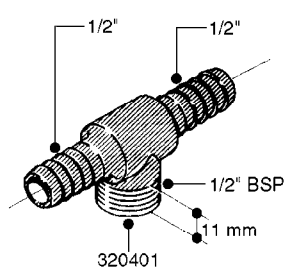

L0020

FITTINGS-T-PIECES, CAPS & ELBOWS
L0020-HIN, 01:01:16

Page 1
Date 07.02.2020 8:19

parts-n°	order qty	description
10053603	1	FITT. CAPNUT 2"BSP 5601
10194303	1	CAP BLANK 1 1/2 MCPHEE 210060
320047	1	FITT.DK CAPNUT 1/2" BSP
320106	1	FITT.DK CAPNUT 1" BSP
320272	1	FITT.DK CAPNUT 3/8" BSP
320316	1	FITT.DK TEE 3/4" X3/4" X1"BSP
320331	1	FITT.DK TEE 1" - 1" - 3/4" BSP
320342	1	FITT.DK EL 3/4"M X 1"F BSP
320563	1	FITT.DK 3 WAY 1/2" 110 DEG.
320677	1	NO LONGER AVAILABLE
320961	1	FITT.DK CAPNUT 1-1/2" BSP
321053	1	FITT.DK TEE 1/2 X1/2 X1/2" BSP
322072	1	FITT.DK TEE 3/8'X3/8'X3/8' BSP
322095	1	FITT.DK TEE 1-1/2 X1-1/4 X3/4" BSP
322138	1	FITT.DK ELB 1"M X 1"F BSP
330013	1	O-RING 2.5 X 10 PUR
330212	1	O-RING D19/D14X2.4 F.1/2"NUT
330326	1	O-RING D30/D24X2 F.1"NUT
331273	1	O-RING D44/D38X2 F.1-1/2"

FITTINGS - HEXAGON NIPPLES
L0030-HIN, 01:01:16

Page 0
Date 07.02.2020 8:19

L0030

FITTINGS - HEXAGON NIPPLES
L0030-HIN, 01:01:16

Page 1
Date 07.02.2020 8:19

parts-n°	order qty	description
10015303	1	FITT.PO.HN 1.00X1.00 M1000
10425003	1	FITT.PO.HN 1.25X1.00 MCPHEE
320132	1	FITT.DK HN 1" BSP
320176	1	FITT.DK HN 3/8"X1/2" BSP
320445	1	FITT.DK HN 1/4"X3/8" BSP
320655	1	FITT.DK HN 1/2"-1/2" BSP
320692	1	FITT.DK HN 3/8'BSPX1/4'NPT
320703	1	FITT.DK HN 3/8BSP X1/2 &1/4NPT
320725	1	FITT.DK NIPPLE 3/8"-3/8" BSP
320902	1	FITT.DK HN 3/8'X 1/4' BSP
390232	1	FITT.DK HN 1-1/2' X 1-1/4' BSP
390276	1	FITT.DK HN 1'BSP

L0040

FITTINGS - NIPPLES & ELBOWS
L0040-HIN, 01:01:16

Page 1
Date 07.02.2020 8:19

parts-n°	order qty	description
10530803	1	FITT.PO.SE 2.00X2.00 45 DEG.
320191	1	FITT.DK ELB 3/8' BSP 45 DEGREE
320482	1	FITT.DK ELB. 1/2" BSP 60 DEG.
320596	1	FITT.DK ELB 3/8'-1/2'BSP 45DEG
320607	1	FITT.DK HN 3/8M X 3/8F BSP LNG
320633	1	FITT.DK HN 3/8"M X 3/8"F BSP
321451	1	FITT.DK ELB.1-1/2 X1-1/4 80DEG
321532	1	FITT.DK REDUC 3/4' X 1/2' BSP
390233	1	FITT.DK REDUC 1-1/2" X 1" BSP