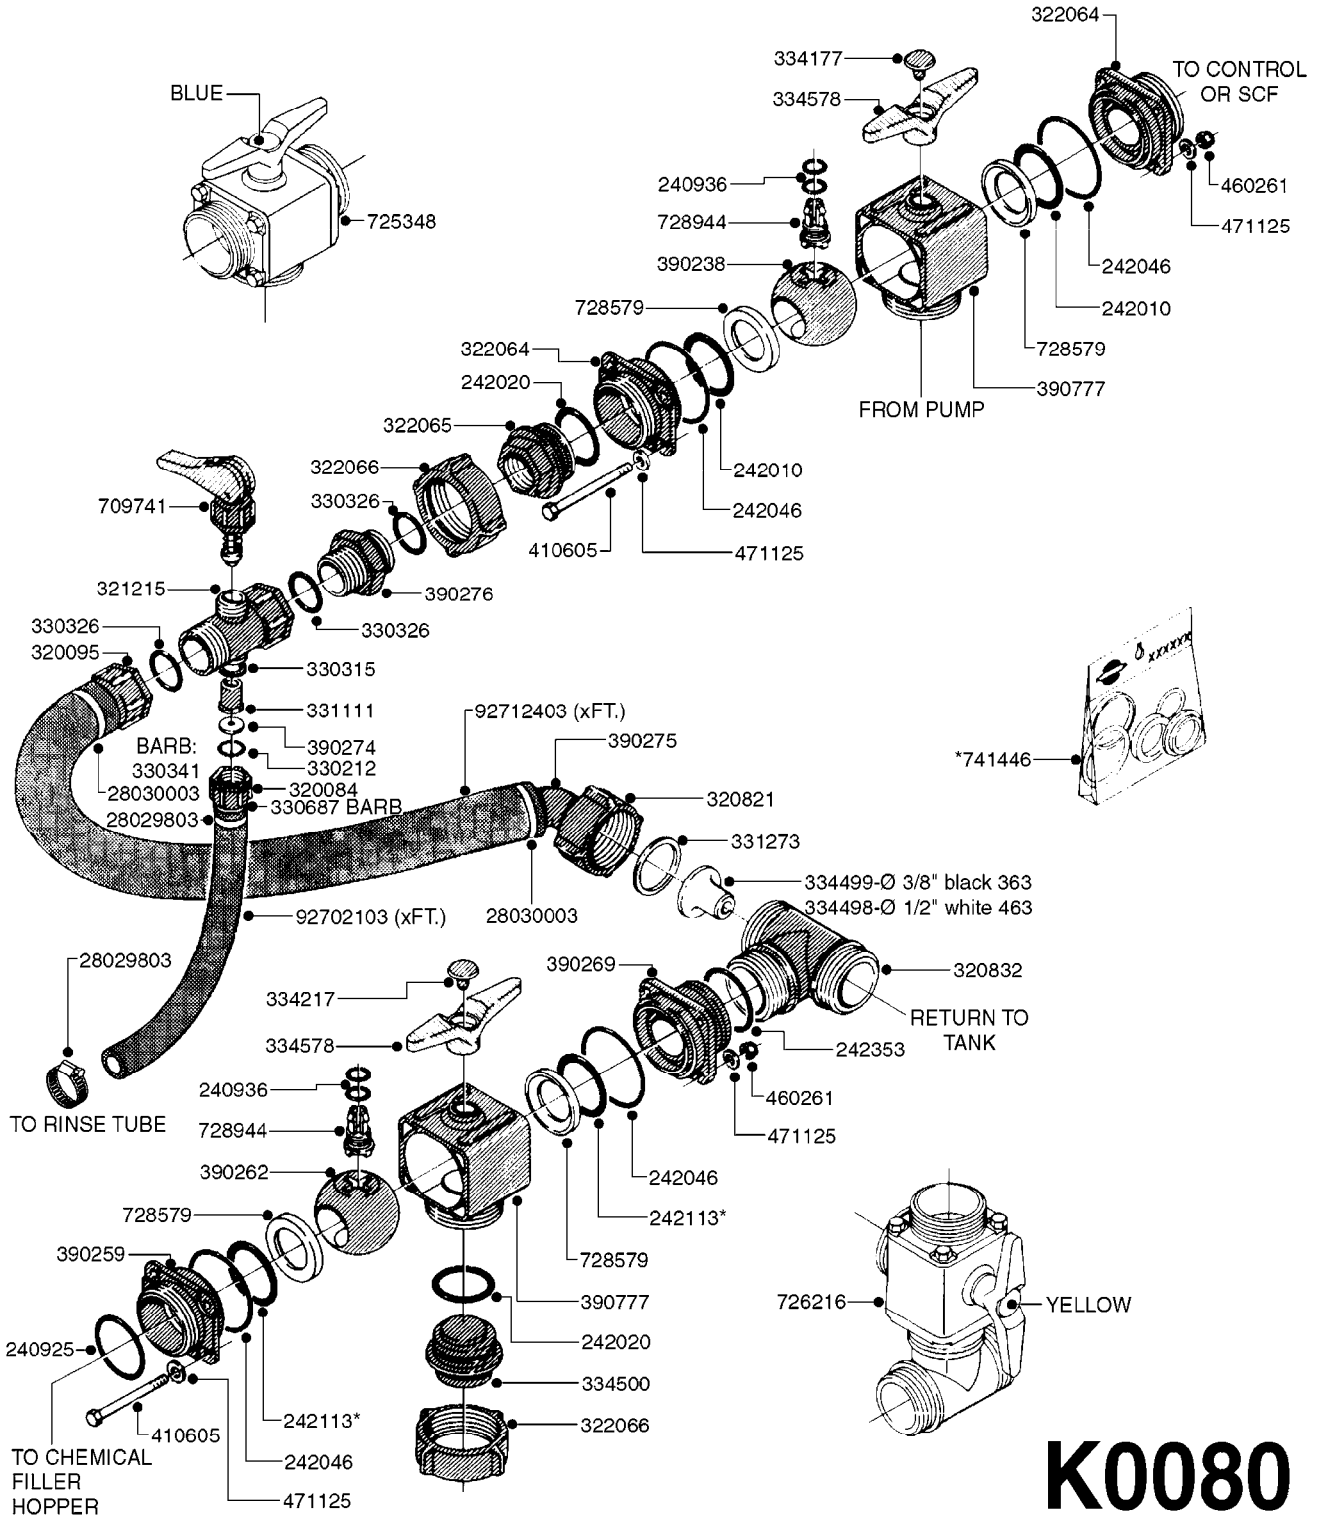

K0080

parts-n°	order qty	description
240925	1	O-RING D49.5X3 NITRIL
240936	1	O-RING D13.3X2.4 NITRIL
242010	1	O-RING D37.47X5.33
242020	1	O-RING 39.2 X 3 VITON
242046	1	O-RING D60X2
242113	1	O-RING D37.5X5.3 VITON
242353	1	O-RING 3 X 44.2 VITON
320084	1	FITT.DK NUT 1/2" BSP
320095	1	FITT.DK NUT 1" BSP
320821	1	FITT.DK NUT 1-1/2" BSP
320832	1	FITT.DK TEE 1-1/2x1-1/2x1-1/2
321215	1	FITT.DK HOUSING F. AGITATION
322064	1	END COVER W.S56
322065	1	FITT.DK UNION 1' BSP/S-56
322066	1	FITT.DK S-56 NUT
330212	1	O-RING D19/D14X2.4 F.1/2"NUT
330315	1	O-RING D18.4/D13X.6
330326	1	O-RING D30/D24X2 F.1"NUT
330341	1	FITT.DK HB 1" F. 1" NUT
330687	1	FITT.DK HB 1/2" F. 1/2" NUT
331111	1	VALVE SEAT FOR 1/2" DISTRIBUT.
331273	1	O-RING D44/D38X2 F.1-1/2"
334177	1	VALVE INDICATOR BLUE
334217	1	VALVE INDICATOR YELLOW
334498	1	NOZZLE INJECTOR 13MM/462 WHITE
334499	1	NOZZLE INJECTOR 10MM/361 BLACK
334500	1	FITT.DK S-56 PLUG W/ 4.2Ø Hole
334578	1	HANDLE FOR VALVE 'OLD' STYLE
390238	1	BALL F. 3 WAY PRESSURE VALVE
390259	1	END COVER S56 F.3 WAY VALVE
390262	1	BALL F. 2 WAY VALVE
390269	1	END COVER S56 1-1/2"F.3WAY VLV
390274	1	ORIFICE ID4.0/18/1.5
390275	1	FITT.DK ELB 1' SPECIAL F.CHEMF
390276	1	FITT.DK HN 1'BSP
390777	1	HOUSING F.BALL VALVE 3 WAY
410605	1	BOLT HEX 8.8 DEL M6X80
460261	1	NUT HEX M6X1.00 LOCK DIN985 A2 SS
471125	1	WASHER M6U 6.4X14X1.2,A2 SS
709741	1	VALVE ASSY. 1/2" FLIP LEVER
725348	1	VALVE 3 WAY BLUE
726216	1	VALVE TWO WAY
728579	1	SEAL F BALL
728944	1	VALVE STEM & COLOURED CAPS
741446	1	REPAIR KIT F.S67 VALVE - VITON
28029803	1	CLAMP HOSE GEAR P1/2" 6708
28030003	1	CLAMP HOSE GEAR P1" 6716
92702103	1	HOSE R X1/2" X300PSI WP X0012"
92712403	1	HOSE R X1" X300PSI WP X0012"