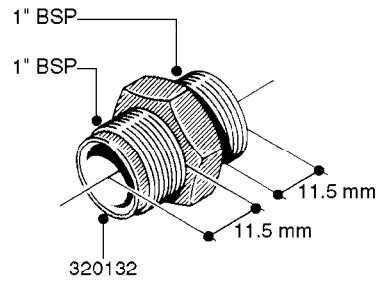

L0020

FITTINGS-T-PIECES, CAPS & ELBOWS
L0020-HIN, 01:01:16

Page 1
Date 07.02.2020 8:19

parts-n°	order qty	description
10053603	1	FITT. CAPNUT 2"BSP 5601
10194303	1	CAP BLANK 1 1/2 MCPHEE 210060
320047	1	FITT.DK CAPNUT 1/2" BSP
320106	1	FITT.DK CAPNUT 1" BSP
320272	1	FITT.DK CAPNUT 3/8" BSP
320316	1	FITT.DK TEE 3/4" X3/4" X1"BSP
320331	1	FITT.DK TEE 1" - 1" - 3/4" BSP
320342	1	FITT.DK EL 3/4"M X 1"F BSP
320563	1	FITT.DK 3 WAY 1/2" 110 DEG.
320677	1	NO LONGER AVAILABLE
320961	1	FITT.DK CAPNUT 1-1/2" BSP
321053	1	FITT.DK TEE 1/2 X1/2 X1/2" BSP
322072	1	FITT.DK TEE 3/8'X3/8'X3/8' BSP
322095	1	FITT.DK TEE 1-1/2 X1-1/4 X3/4" BSP
322138	1	FITT.DK ELB 1"M X 1"F BSP
330013	1	O-RING 2.5 X 10 PUR
330212	1	O-RING D19/D14X2.4 F.1/2"NUT
330326	1	O-RING D30/D24X2 F.1"NUT
331273	1	O-RING D44/D38X2 F.1-1/2"

FITTINGS - HEXAGON NIPPLES
L0030-HIN, 01:01:16

Page 0
Date 07.02.2020 8:19

L0030

FITTINGS - HEXAGON NIPPLES
L0030-HIN, 01:01:16

Page 1
Date 07.02.2020 8:19

parts-n°	order qty	description
10015303	1	FITT.PO.HN 1.00X1.00 M1000
10425003	1	FITT.PO.HN 1.25X1.00 MCPHEE
320132	1	FITT.DK HN 1" BSP
320176	1	FITT.DK HN 3/8"X1/2" BSP
320445	1	FITT.DK HN 1/4"X3/8" BSP
320655	1	FITT.DK HN 1/2"-1/2" BSP
320692	1	FITT.DK HN 3/8'BSPX1/4'NPT
320703	1	FITT.DK HN 3/8BSP X1/2 &1/4NPT
320725	1	FITT.DK NIPPLE 3/8"-3/8" BSP
320902	1	FITT.DK HN 3/8'X 1/4' BSP
390232	1	FITT.DK HN 1-1/2' X 1-1/4' BSP
390276	1	FITT.DK HN 1'BSP