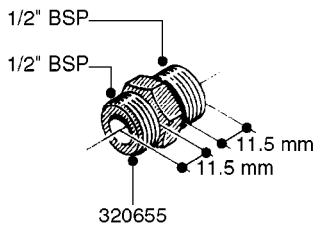

L0020

FITTINGS-T-PIECES, CAPS & ELBOWS
L0020-HIN, 01:01:16

Page 1
Date 07.02.2020 8:19

parts-n°	order qty	description
10053603	1	FITT. CAPNUT 2"BSP 5601
10194303	1	CAP BLANK 1 1/2 MCPHEE 210060
320047	1	FITT.DK CAPNUT 1/2" BSP
320106	1	FITT.DK CAPNUT 1" BSP
320272	1	FITT.DK CAPNUT 3/8" BSP
320316	1	FITT.DK TEE 3/4" X3/4" X1"BSP
320331	1	FITT.DK TEE 1" - 1" - 3/4" BSP
320342	1	FITT.DK EL 3/4"M X 1"F BSP
320563	1	FITT.DK 3 WAY 1/2" 110 DEG.
320677	1	NO LONGER AVAILABLE
320961	1	FITT.DK CAPNUT 1-1/2" BSP
321053	1	FITT.DK TEE 1/2 X1/2 X1/2" BSP
322072	1	FITT.DK TEE 3/8'X3/8'X3/8' BSP
322095	1	FITT.DK TEE 1-1/2 X1-1/4 X3/4" BSP
322138	1	FITT.DK ELB 1"M X 1"F BSP
330013	1	O-RING 2.5 X 10 PUR
330212	1	O-RING D19/D14X2.4 F.1/2"NUT
330326	1	O-RING D30/D24X2 F.1"NUT
331273	1	O-RING D44/D38X2 F.1-1/2"

FITTINGS - HEXAGON NIPPLES
L0030-HIN, 01:01:16

Page 0
Date 07.02.2020 8:19

L0030

FITTINGS - HEXAGON NIPPLES
L0030-HIN, 01:01:16

Page 1
Date 07.02.2020 8:19

parts-n°	order qty	description
10015303	1	FITT.PO.HN 1.00X1.00 M1000
10425003	1	FITT.PO.HN 1.25X1.00 MCPHEE
320132	1	FITT.DK HN 1" BSP
320176	1	FITT.DK HN 3/8"X1/2" BSP
320445	1	FITT.DK HN 1/4"X3/8" BSP
320655	1	FITT.DK HN 1/2"-1/2" BSP
320692	1	FITT.DK HN 3/8'BSPX1/4'NPT
320703	1	FITT.DK HN 3/8BSP X1/2 &1/4NPT
320725	1	FITT.DK NIPPLE 3/8"-3/8" BSP
320902	1	FITT.DK HN 3/8'X 1/4' BSP
390232	1	FITT.DK HN 1-1/2' X 1-1/4' BSP
390276	1	FITT.DK HN 1'BSP