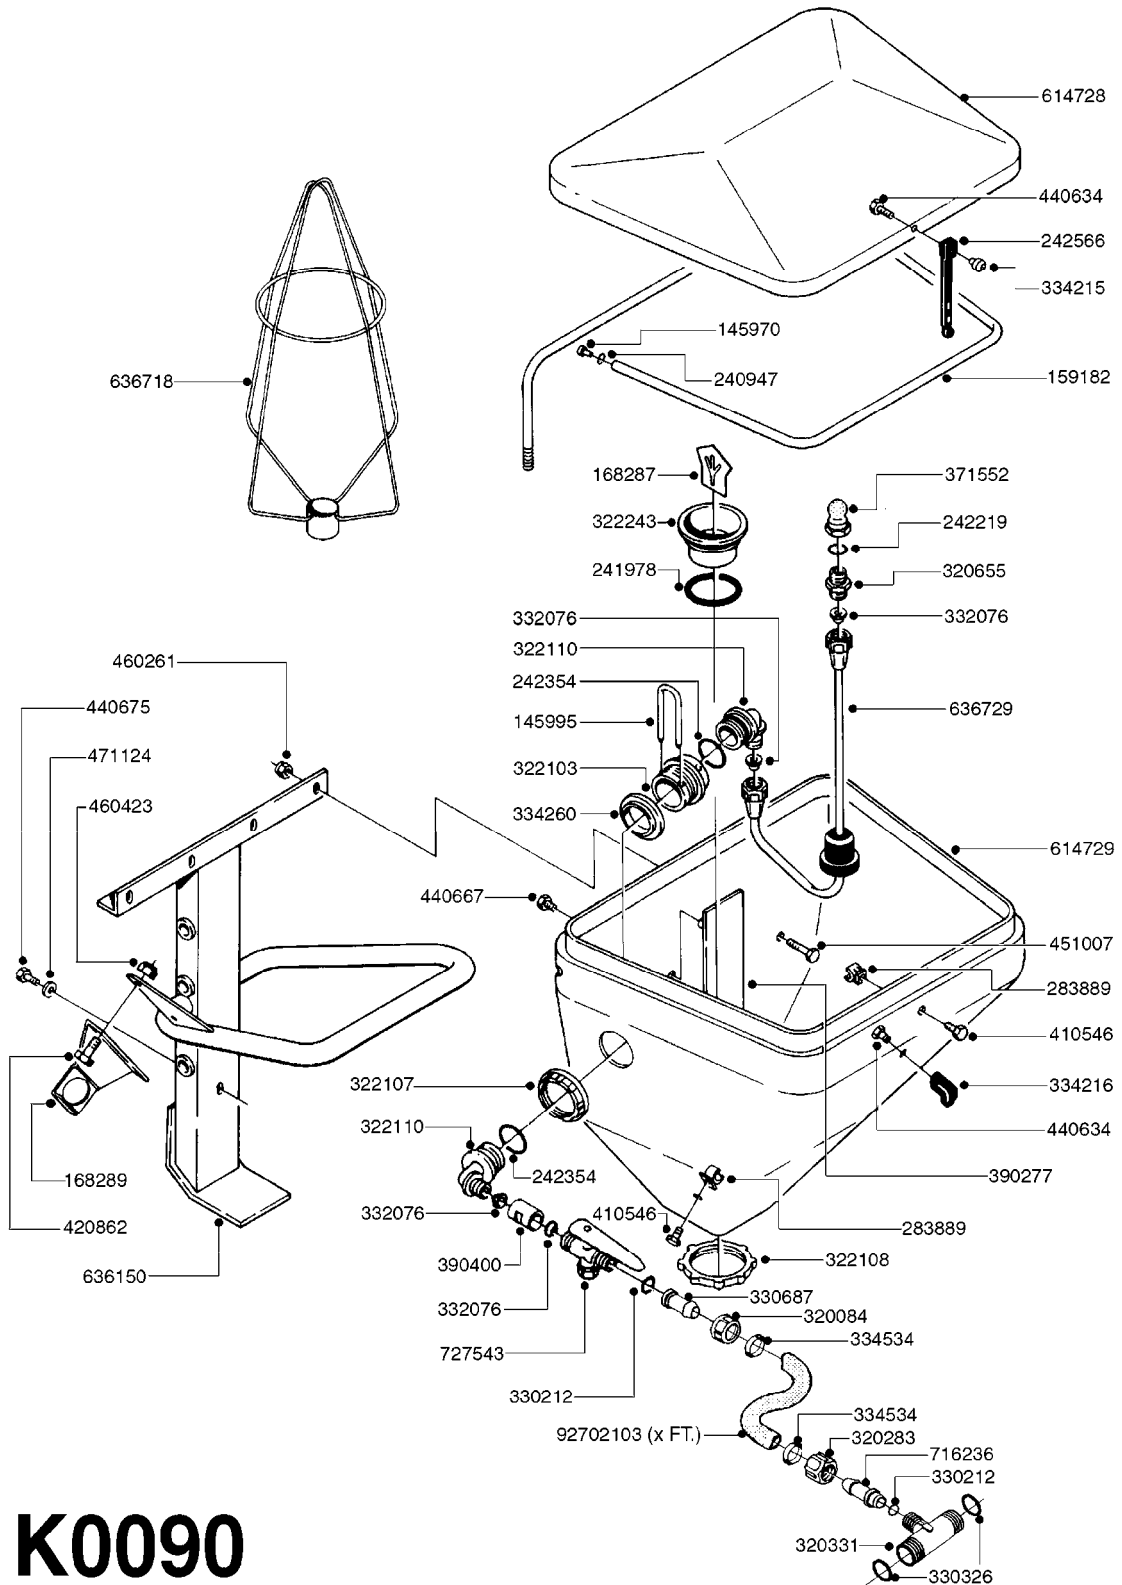

K0090

CHEMICAL FILLER-HOPPER (PRE95)
K0090-HIN, 01:01:16

Page 1

Date 07.02.2020 8:19

parts-n°	order qty	description
145970	1	PLUG MF 11 X 1
145995	1	FITT.DK S-53 FORK
159182	1	RINSING TUBE CHEM.FILL
168287	1	PLATE ANTI-VORTEX F.CHEM FILL
168289	1	BRACKET F. 3-WAY VALVE
240947	1	O-RING D7.3X2.4 NITRIL
241978	1	O-RING 64.5X3.0
242219	1	O-RING D16.3X2.4 VITON
242354	1	O-RING D32.2X3.0 VITON
242566	1	LATCH STRAP F. CHEM.FILL
283889	1	CLIP F.TUBE SUPPORT
320084	1	FITT.DK NUT 1/2" BSP
320283	1	FITT.DK NUT 3/4"BSP
320331	1	FITT.DK TEE 1" - 1" - 3/4" BSP
320655	1	FITT.DK HN 1/2"-1/2" BSP
322103	1	FITT.DK S-53 BULKHEAD
322107	1	FITT.DK S-53 BULKHEAD NUT
322108	1	FITT.DK S-67 BULKHEAD NUT
322110	1	FITT.DK S-53 ELB. 1/2" BSP
322243	1	DRAIN PIPE/CHEM FIL.S67/S56
330212	1	O-RING D19/D14X2.4 F.1/2"NUT
330326	1	O-RING D30/D24X2 F.1"NUT
330687	1	FITT.DK HB 1/2" F. 1/2" NUT
332076	1	CONE INSERT F. ALUMINUM LANCE
334215	1	RUBBER
334216	1	RUBBER LATCH FOR CHEM.FILL
334260	1	GASKET F. S-53 BULKHEAD
334534	1	CLAMP HOSE PLASTIC 1/2"
371552	1	NOZZLE F.RINSING
390277	1	SCALE PLATE FOR HARDI FILLER
390400	1	FITT.DK BULKHEAD 1/2'X1/2'
410546	1	BOLT HEX M6X12 A2 SS DIN933
420862	1	BOLT HEX 8.8 DEL M10X16 FT
440634	1	SCREW 5/8"
440667	1	SCREW M3.5X12 SLOT STAINLESS
440675	1	SCREW F. PLASTIC 5X16 SS
451007	1	SCREW M6X20 STAINLESS
460261	1	NUT HEX M6X1.00 LOCK DIN985 A2 SS
460423	1	NUT HEX M10X1.50 LOCK DIN985A2 SS
471124	1	WASHER, M6, Ø18/ 6.4X 1.6, SS
614728	1	LID FOR CHEM FILLER
614729	1	TANK HARDI FILLER
636150	1	FRAME FOR CHEM FILL TANK
636718	1	RINSE SUPPORT CHEM.FILL 25/35L
636729	1	TUBE F. RINSE CHEM FILL
716236	1	FITT.DK HB 1/2" ASSY. F. 3/4"
727543	1	VALVE F.CHEM FILL JUG RINSE
92702103	1	HOSE R X1/2" X300PSI WP X0012"