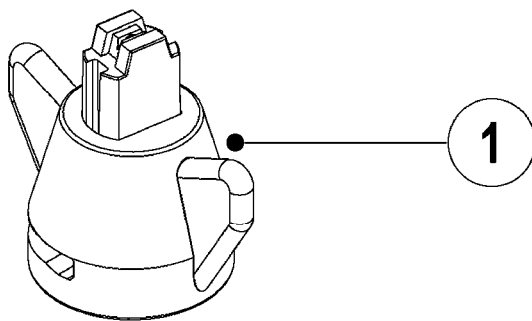

BOOM-NOZZLES MINIDRIFT
D1050-HIN, 01:01:16

Page 0

Date 07.02.2020 8:19

D1050