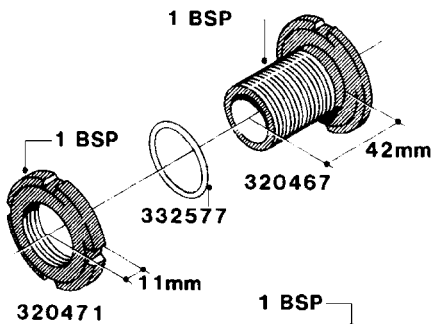

L0060

FITTINGS - BULKHEAD
L0060-HIN, 01:01:16

Page 1
Date 07.02.2020 8:19

parts-n°	order qty	description
141046	1	NUT 3/8" BSP
141341	1	NUT 1/4' BSP
240284	1	O-RING D82,5/75 X 3,5
320456	1	FITT.DK BULKHEAD 1"BSP DOUBLE
320467	1	FITT.DK BULKHEAD 1"BSP SINGLE
320471	1	FITT.DK NUT 1" BSP JAMB
320541	1	FITT.DK BULKHEAD 2-1/2'BSP SIN
320552	1	FITT.DK NUT 2-1/2' BSP JAMB
320644	1	FITT.DK ELB.3/4"HB X 1" BSP
320784	1	FITT.DK CAP 1-1/2" BSP
320795	1	FITT.DK NUT 1-1/2" BSP JAMB
320935	1	FITT.DK BULKHEAD 1/4' BSP SING
320946	1	FITT.DK BULKHEAD 3/8' BSP SING
321296	1	FITT.DK BULKHEAD 1/2" BSP SING
321307	1	FITT.DK NUT 1/2" BSP JAMB
321333	1	FITT.DK BULK 1-1/2" X 1"F BSP
330061	1	O-RING D16/D11X2,5
330072	1	O-RING D53.5/D45.5X4
330212	1	O-RING D19/D14X2.4 F.1/2"NUT
332577	1	O-RING D38/D30X4 F.1" PUR.
332592	1	O-RING D26/D20X3