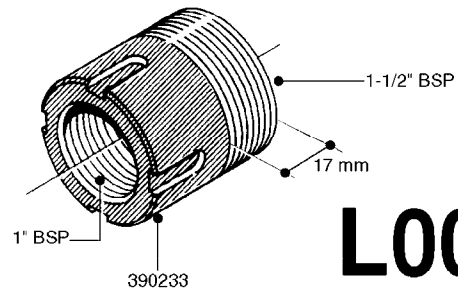

FITTINGS - HEXAGON NIPPLES
L0030-HIN, 01:01:16

Page 0
Date 07.02.2020 8:19

L0030

FITTINGS - HEXAGON NIPPLES
L0030-HIN, 01:01:16

Page 1
Date 07.02.2020 8:19

parts-n°	order qty	description
10015303	1	FITT.PO.HN 1.00X1.00 M1000
10425003	1	FITT.PO.HN 1.25X1.00 MCPHEE
320132	1	FITT.DK HN 1" BSP
320176	1	FITT.DK HN 3/8"X1/2" BSP
320445	1	FITT.DK HN 1/4"X3/8" BSP
320655	1	FITT.DK HN 1/2"-1/2" BSP
320692	1	FITT.DK HN 3/8'BSPX1/4'NPT
320703	1	FITT.DK HN 3/8BSP X1/2 &1/4NPT
320725	1	FITT.DK NIPPLE 3/8"-3/8" BSP
320902	1	FITT.DK HN 3/8'X 1/4' BSP
390232	1	FITT.DK HN 1-1/2' X 1-1/4' BSP
390276	1	FITT.DK HN 1'BSP

L0040

FITTINGS - NIPPLES & ELBOWS
L0040-HIN, 01:01:16

Page 1
Date 07.02.2020 8:19

parts-n°	order qty	description
10530803	1	FITT.PO.SE 2.00X2.00 45 DEG.
320191	1	FITT.DK ELB 3/8' BSP 45 DEGREE
320482	1	FITT.DK ELB. 1/2" BSP 60 DEG.
320596	1	FITT.DK ELB 3/8'-1/2'BSP 45DEG
320607	1	FITT.DK HN 3/8M X 3/8F BSP LNG
320633	1	FITT.DK HN 3/8"M X 3/8"F BSP
321451	1	FITT.DK ELB.1-1/2 X1-1/4 80DEG
321532	1	FITT.DK REDUC 3/4' X 1/2' BSP
390233	1	FITT.DK REDUC 1-1/2" X 1" BSP