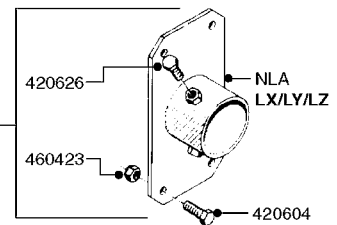

Page 1

Date 07.02.2020 8:19

Pos.	parts-n°	order qty	description
1	145994	1	FITT.DK S-40 FORK
2	145995	1	FITT.DK S-53 FORK
3	240177	1	O-RING D16.1/11.3 X 2.4
4	242354	1	O-RING D32.2X3.0 VITON
5	242355	1	O-RING D19.2X3.0 VITON F.S-40
6	242594	1	O-RING D14 X 1.78 SCH.70-EPDM
7	261539	1	SPADE F.ELEC CONNec BLUE INSUL
8	262104	1	VALVE, SOLENOID, S53/S40
9	320084	1	FITT.DK NUT 1/2" BSP
10	320187	1	FITT.DK CAP 3/8" BSP BLACK
11	320283	1	FITT.DK NUT 3/4"BSP
12	320596	1	FITT.DK ELB 3/8'-1/2'BSP 45DEG
13	321307	1	FITT.DK NUT 1/2" BSP JAMB
14	321742	1	FITT.DK BULKHEAD 1/2' BSP
15	322103	1	FITT.DK S-53 BULKHEAD
16	322352	1	FITT.DK S-53 TEE
17	330212	1	O-RING D19/D14X2.4 F.1/2"NUT
18	330687	1	FITT.DK HB 1/2" F. 1/2" NUT
19	334965	1	COVER FOR S53 SOLENOID VALVE
20	370366	1	OFF-CENTER FLAT SPRAY NOZZLE, 1850 - G150
21	410185	1	BOLT HEX 8.8 DEL M6X16
22	460261	1	NUT HEX M6X1.00 LOCK DIN985 A2 SS
23	471125	1	WASHER M6U 6.4X14X1.2,A2 SS
24	614366	1	FILTER 50 MESH F.NOZZLE BLUE
24	614367	1	FILTER 80 MESH F.NOZZLE RED
24	614368	1	FILTER 100 MESH F.NOZZLE YEL.
25	720856	1	FITT.DK 1/2'BSP ASSY.F.3/4'NUT
26	726558	1	FITT.DK S53 STR. 3/4" W.ORING
27	726567	1	FITT.DK S-40 ELB.1/2" W.O-RING
28	726694	1	PLUG,S53,1/2"FBSP THD W.ORING
29	729610	1	NOZZLE ASSY. NON DRIP 3/8 THRD
30	750722	1	REPAIR KIT FOR 3S SC CONTROL
31	983087	1	ELEC. CABLE 2 WIRE X 0.75MM
32	16180100	1	PLATE, END ROW NOZZLE
33	28025203	1	TIE STRAP L=23" x W=1/2"
34	28029803	1	CLAMP HOSE GEAR P1/2" 6708
35	28029903	1	CLAMP HOSE GEAR P3/4"-S1" 6712
36	92702103	1	HOSE R X1/2" X300PSI WP X0012"

**COMPLETE ASSEMBLIES
WHOLEGOODS ITEMS**

COMPLETE ASSEMBLY
833768

COMPLETE ASSEMBLY:
818377 - 160' x 3/8" (50m) HOSE REEL
818381 - 320' X 3/8" (100m) HOSE REEL

K0490

HOSE REEL ASSEMBLIES
K0490-HIN, 01:01:16