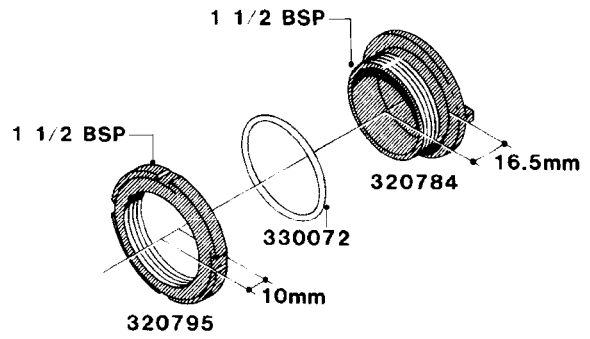

L0060

FITTINGS - BULKHEAD
L0060-HIN, 01:01:16

Page 1
Date 07.02.2020 8:19

parts-n°	order qty	description
141046	1	NUT 3/8" BSP
141341	1	NUT 1/4' BSP
240284	1	O-RING D82,5/75 X 3,5
320456	1	FITT.DK BULKHEAD 1"BSP DOUBLE
320467	1	FITT.DK BULKHEAD 1"BSP SINGLE
320471	1	FITT.DK NUT 1" BSP JAMB
320541	1	FITT.DK BULKHEAD 2-1/2'BSP SIN
320552	1	FITT.DK NUT 2-1/2' BSP JAMB
320644	1	FITT.DK ELB.3/4"HB X 1" BSP
320784	1	FITT.DK CAP 1-1/2" BSP
320795	1	FITT.DK NUT 1-1/2" BSP JAMB
320935	1	FITT.DK BULKHEAD 1/4' BSP SING
320946	1	FITT.DK BULKHEAD 3/8' BSP SING
321296	1	FITT.DK BULKHEAD 1/2" BSP SING
321307	1	FITT.DK NUT 1/2" BSP JAMB
321333	1	FITT.DK BULK 1-1/2" X 1"F BSP
330061	1	O-RING D16/D11X2,5
330072	1	O-RING D53.5/D45.5X4
330212	1	O-RING D19/D14X2.4 F.1/2"NUT
332577	1	O-RING D38/D30X4 F.1" PUR.
332592	1	O-RING D26/D20X3