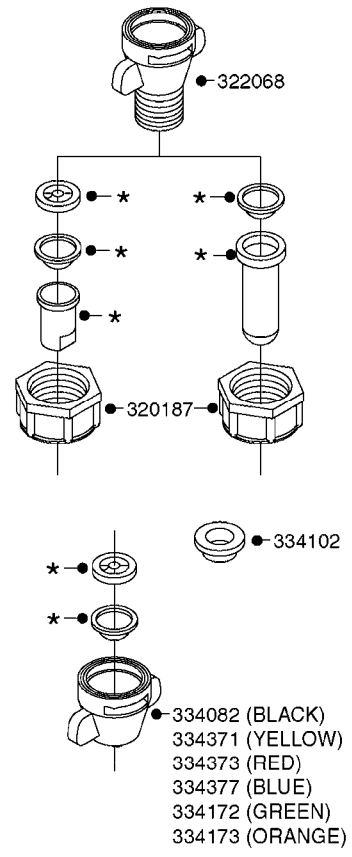

SINGLE NOZZLE BODY

TRIPLET NOZZLE BODY

D1090

*=REFER TO HARDI NOZZLE CATALOG

NOZZLE BODIES-SNAP FIT
D1090-HIN, 01:01:16

Page 1
Date 07.02.2020 8:19

parts-n°	order qty	description
143592	1	LOCK CLAMP FOR TRIPLET
241371	1	DIAPHRAGM F.NO-DRIP,VULC
241990	1	O-RING D9.3 X 2.4 VITON
242594	1	O-RING D14 X 1.78 SCH.70-EPDM
242598	1	O-RING D7.0 X 2.5 NITRIL
320187	1	FITT.DK CAP 3/8" BSP BLACK
320283	1	FITT.DK NUT 3/4"BSP
321462	1	CAP F.NO-DRIP ASSY.
322068	1	SNAP-FIT ADAPTER THREAD. HARDI
322114	1	NUT PLASTIC F.NOZZ.H
322116	1	BOLT PLASTIC F.NOZZ.H.
322258	1	HOUSING F.TRIPLET
322260	1	NOZZLE HOLDER LOWER PART
333012	1	NOZZLE HOLD. UPPER PART
334082	1	SNAP-FIT NOZZ.HOLD.CONE BLACK
334102	1	BLANK F.NOZZLE
334172	1	SNAP-FIT NOZZ.HOLD.CONE GREEN
334173	1	SNAP-FIT NOZZ.HOLD.CONE ORANGE
334220	1	YOKE, UPPER NOZZLE BODY
334371	1	SNAP-FIT NOZZLE HOLDER YELLOW
334373	1	SNAP-FIT NOZZLE HOLDER RED
334377	1	SNAP-FIT NOZZLE HOLDER BLUE
334926	1	SNAP-FIT TURN PLATE F TRIPLET
390639	1	O-RING F.NOZZLE FILTER
440665	1	SCREW M4.2X16 STAINLESS
716236	1	FITT.DK HB 1/2" ASSY. F. 3/4"
716413	1	FITT.DK PLUG ASSY. F.NOZ TUBE
724621	1	FITT.DK HB 3/4"ASSY F.3/4" NUT
725042	1	SCREEN 80 MESH W.GASKET, RED
725043	1	SCREEN 50 MESH W.GASKET,BLUE
725044	1	SCREEN 100 MESH W.GASKET,YELLO
725078	1	SNAP-FIT TRIPLET W/O NOZZ HOLD
725079	1	NOZZLE ASSY.SING.SNAP-FIT GREN
729645	1	NON-DRIP SPRING ASSY.GREEN 10