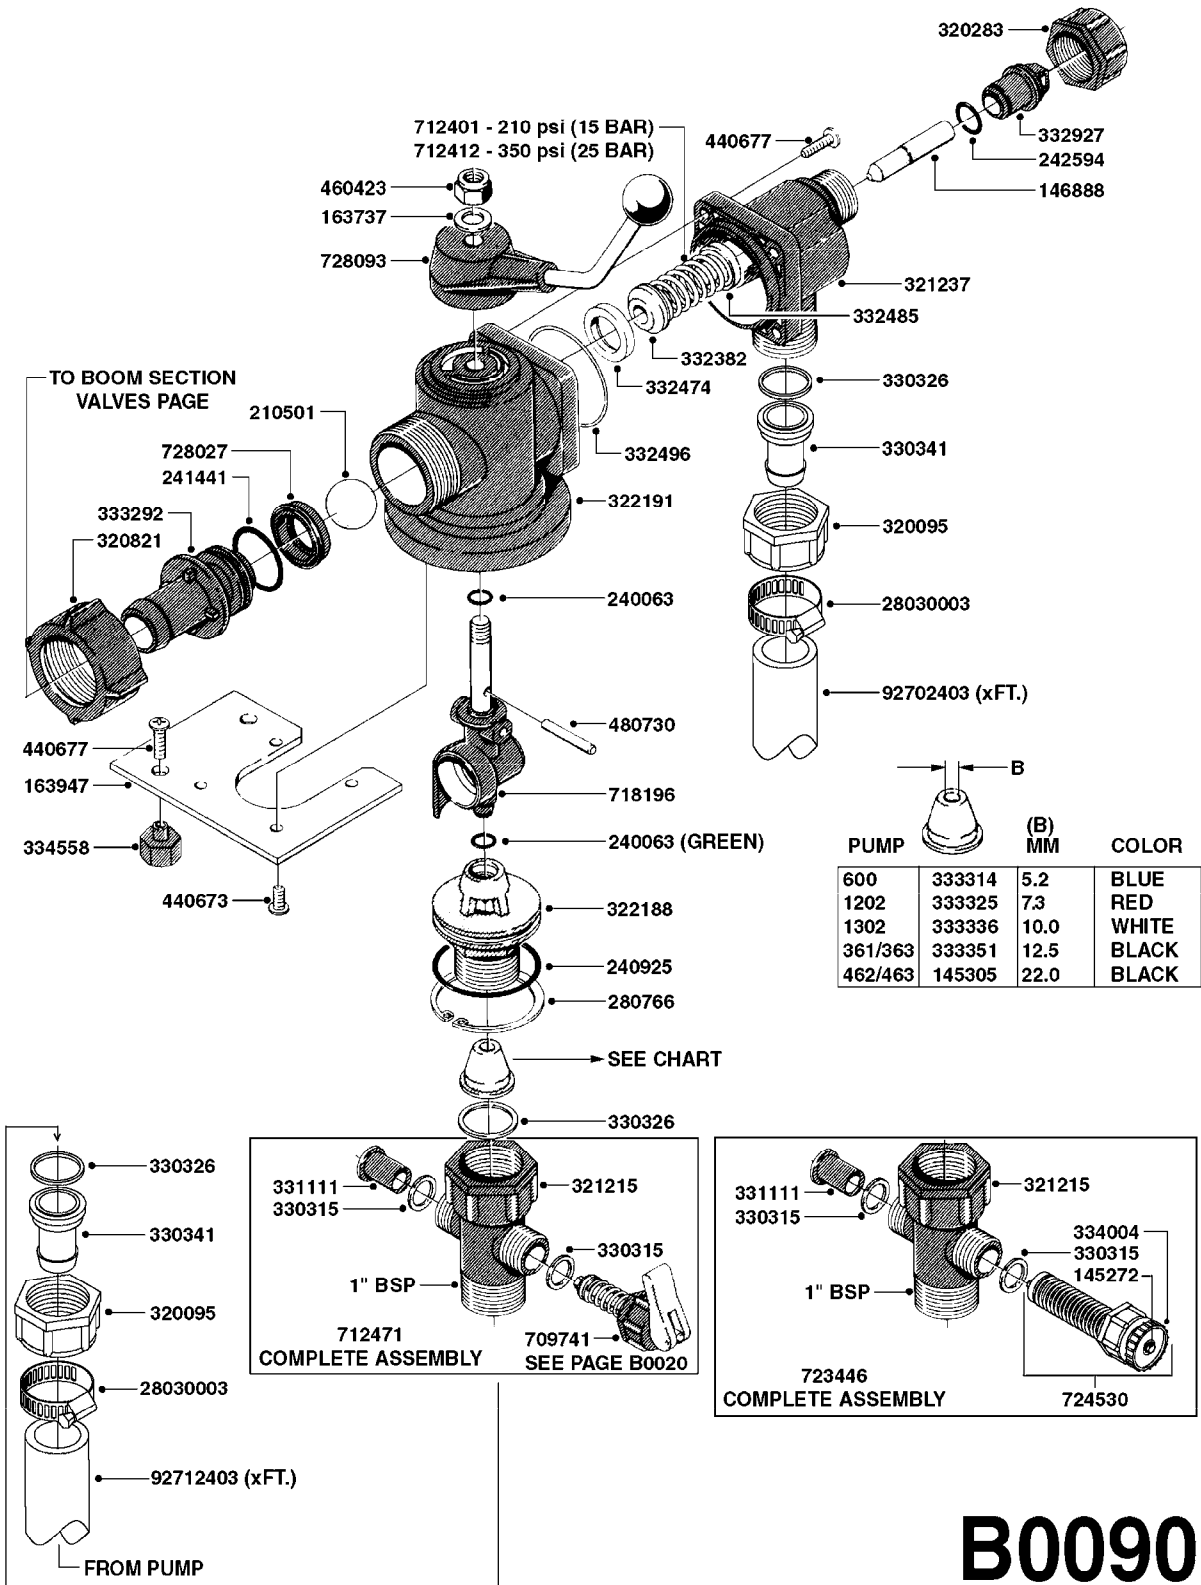

**COMPLETE ASSEMBLY
841433**

**COMPLETE ASSEMBLIES
WHOLEGOODS ITEMS**

B0080

BK-180 MASTER VALVE - MANUAL
B0080-HIN, 30:08:16

Page 1
Date 07.02.2020 8:18

parts-n°	order qty	description
145272	1	INSERT F.AGIT.THUMBWHEEL BRASS
145305	1	NOZZLE F.OP.UNIT PUMP 462
163682	1	WASHER D16X9,5 X 1
163947	1	FITTING FOR BK 180
210501	1	BALL PLASTIC D25
240052	1	BUSHING/PKNG D11,2/8,4 X 6
240063	1	O-RING D14.1/9.3 X 2.4
240925	1	O-RING D49.5X3 NITRIL
240936	1	O-RING D13.3X2.4 NITRIL
241441	1	O-RING D29.3X3
280766	1	SNAP-RING INNER 55X2 DIN 472
320095	1	FITT.DK NUT 1" BSP
320821	1	FITT.DK NUT 1-1/2" BSP
321215	1	FITT.DK HOUSING F. AGITATION
321237	1	PRESSURE REGULATOR HOUSE BK180
321624	1	BOTTOM PIECE F.BALL OPER.UNIT
330315	1	O-RING D18.4/D13X.6
330326	1	O-RING D30/D24X2 F.1"NUT
330341	1	FITT.DK HB 1" F. 1" NUT
331111	1	VALVE SEAT FOR 1/2" DISTRIBUT.
332382	1	VALVE CONE D25,7
332474	1	SEAT FOR OPERATING UNIT BALL
332485	1	SPRING GUIDE
332496	1	O-RING D58/54X2
333292	1	FITT.DK HB 1"O'RING F.1-1/2"
333314	1	NOZZ.RESTRICTOR 600 BLUE
333325	1	NOZZ.RESTRICTOR 1202 RED
333336	1	NOZZ.RESTRICTOR 1302 WHITE
333351	1	NOZZ.RESTRICTOR 361 BLACK
334004	1	WHEEL F.AGITATION W/O INSERT
410362	1	BOLT HEX 8.8 SS M6X20
410686	1	BOLT HEX 8.8 DEL M6X30
460202	1	NUT HEX M6
460423	1	NUT HEX M10X1.50 LOCK DIN985A2 SS
471122	1	WASHER, M10, Ø20/10.5X 2.0, SS
471125	1	WASHER M6U 6.4X14X1.2,A2 SS
480730	1	PIN ROLL 5X30 STAINLESS STEEL
709741	1	VALVE ASSY. 1/2" FLIP LEVER
712375	1	PRESSURE REGULATOR COMPL.
712401	1	RELIEF VALVE ASSY. 12BAR
712412	1	RELIEF VALVE ASSY. 25BAR
712471	1	AGITATION VALVE ASSY. ON/OFF
718196	1	BALL VALVE HOUSING ASSEMBLY
723446	1	AGITATION VALVE ASSY. ADJUST.
724530	1	THUMB WHEEL FOR AGITATION
728027	1	BUSHING WITH SEAT
728093	1	HANDLE WITH BALL
741832	1	HANDLE REPLACEMENT F/330632
841433	1	BK 180 ARMATURE (1301)
28030003	1	CLAMP HOSE GEAR P1" 6716
92702403	1	HOSE PVC SUCT GRAY 1"
92712403	1	HOSE R X1" X300PSI WP X0012"