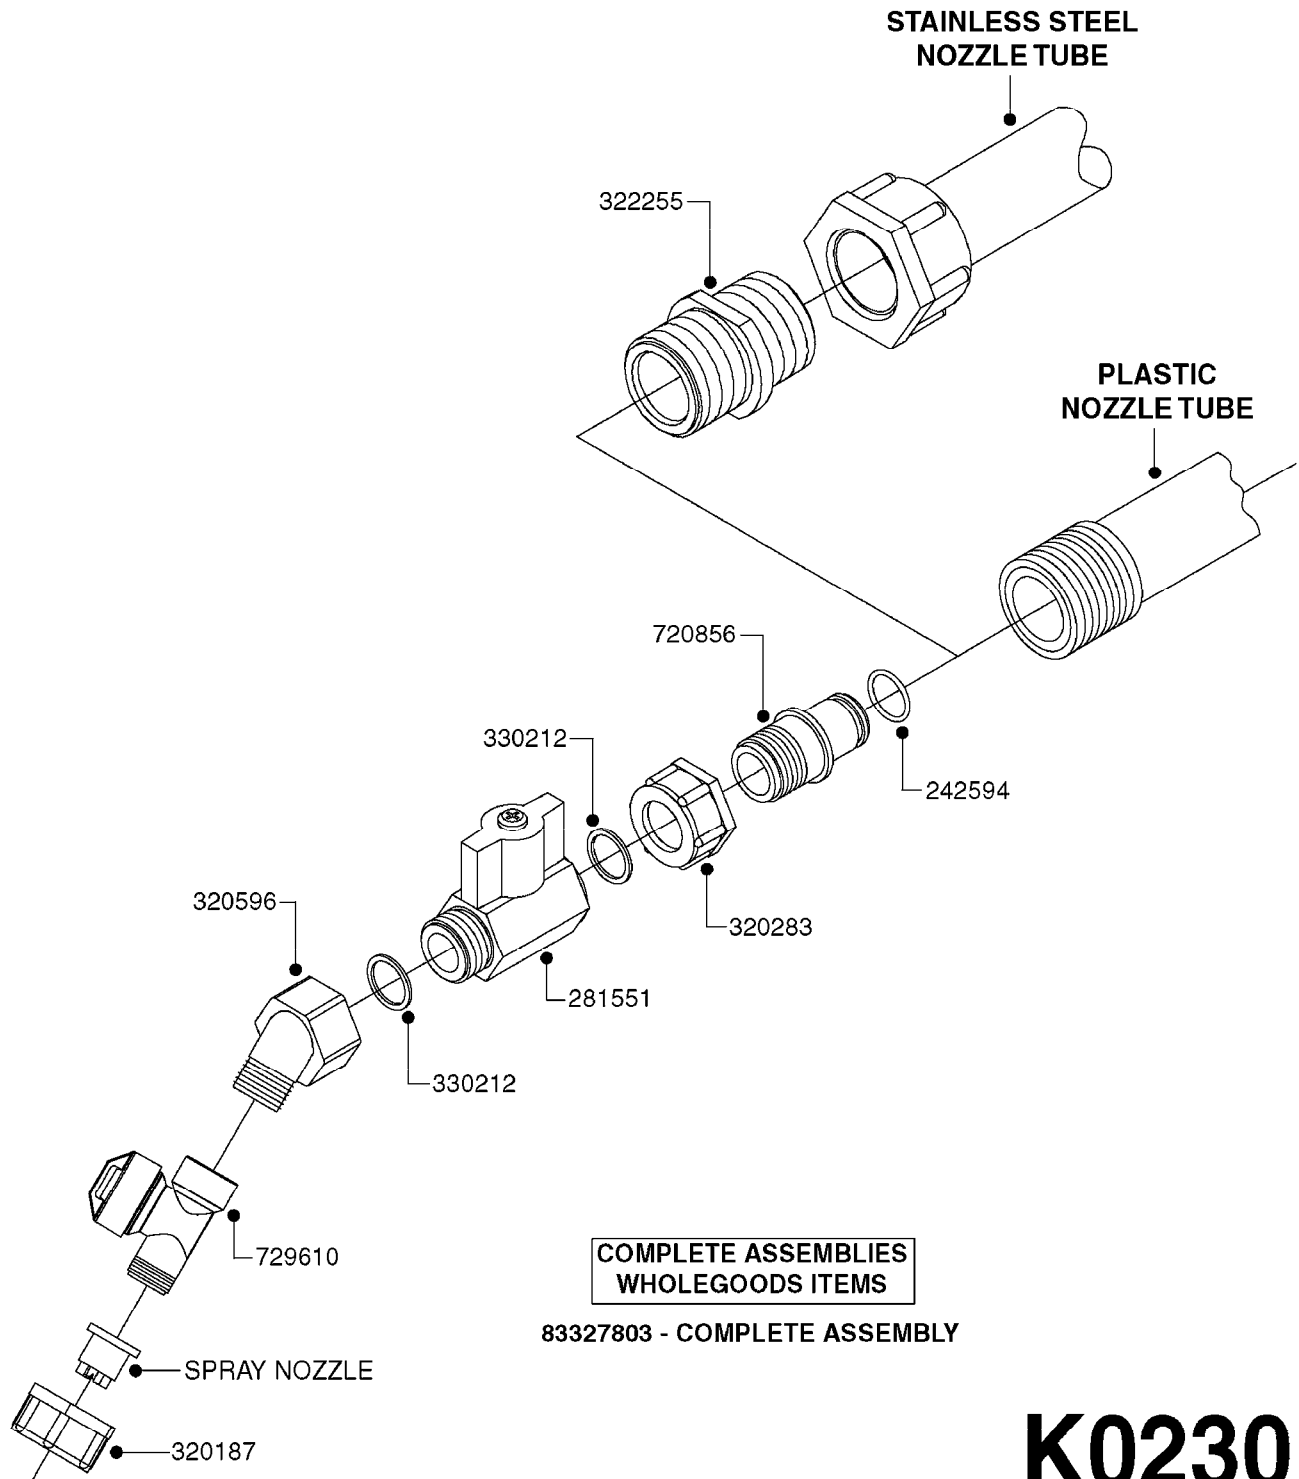

CLEAN WATER TANK
K0130-HIN, 01:01:16

COMPLETE TANK ASSY : 722072

K0130

CLEAN WATER TANK
K0130-HIN, 01:01:16

Page 1
Date 07.02.2020 8:19

parts-n°	order qty	description
161370	1	BKT.CLEAN WATER BOTT. VALVE
179989	1	BRKT. F. 3 GAL. TANK
281551	1	BALL VALVE 1/2"
320084	1	FITT.DK NUT 1/2" BSP
320482	1	FITT.DK ELB. 1/2" BSP 60 DEG.
321296	1	FITT.DK BULKHEAD 1/2" BSP SING
321307	1	FITT.DK NUT 1/2" BSP JAMB
321742	1	FITT.DK BULKHEAD 1/2' BSP
330212	1	O-RING D19/D14X2.4 F.1/2"NUT
330687	1	FITT.DK HB 1/2" F. 1/2" NUT
332592	1	O-RING D26/D20X3
334534	1	CLAMP HOSE PLASTIC 1/2"
420604	1	BOLT HEX 8.8 DEL M10X25 FT DIN933
420626	1	BOLT HEX 8.8 DEL M10X20 FT
421046	1	BOLT HEX M8X25/25 A2 SS DIN933
430721	1	BOLT HEX 8.8 DEL M12X40 FT
430802	1	BOLT HEX 8.8 DEL M12X75
430846	1	BOLT HEX 8.8 DEL M12X80
430870	1	BOLT HEX 8.8 DEL M12X55 FT
460364	1	NUT HU M8 A2 SS DIN934
460423	1	NUT HEX M10X1.50 LOCK DIN985A2 SS
460703	1	NUT HEX M12X1.75 LOCK DIN985A2 SS
471127	1	WASHER, M12, Ø24/13X24X2.5 SS
614396	1	CLEAN WATER BRACKET MB
614409	1	BRACKET FOR FOAM MARKER
717577	1	VALVE F.CLEAN WATER TANK
722072	1	CLEAN WATER TANK W FRAME & TAP
725901	1	LID F.WATER BOTTLE VENTED
927269	1	HOSE R X PVC X 1/2 X 0012"
10091103	1	BOLT HEX 3/8 NC GR.2 03.00'
10171703	1	BOLT HEX 3/8 NC GR.2 03.50"
10212903	1	NUT HEX NC (NYLON LOCK) 3/8"
10511303	1	FLATBAR L350/17DEG.CLEAN WATER
10511403	1	FLATBAR 104MM CLEAN WATER
10511503	1	BKT.CLEAN WATER MOUNT EAGLE
10598403	1	BOLT HEX HCS3/8-16 X 4 Z 5
63026303	1	CLEAN WATER TANK BRKT, ATV