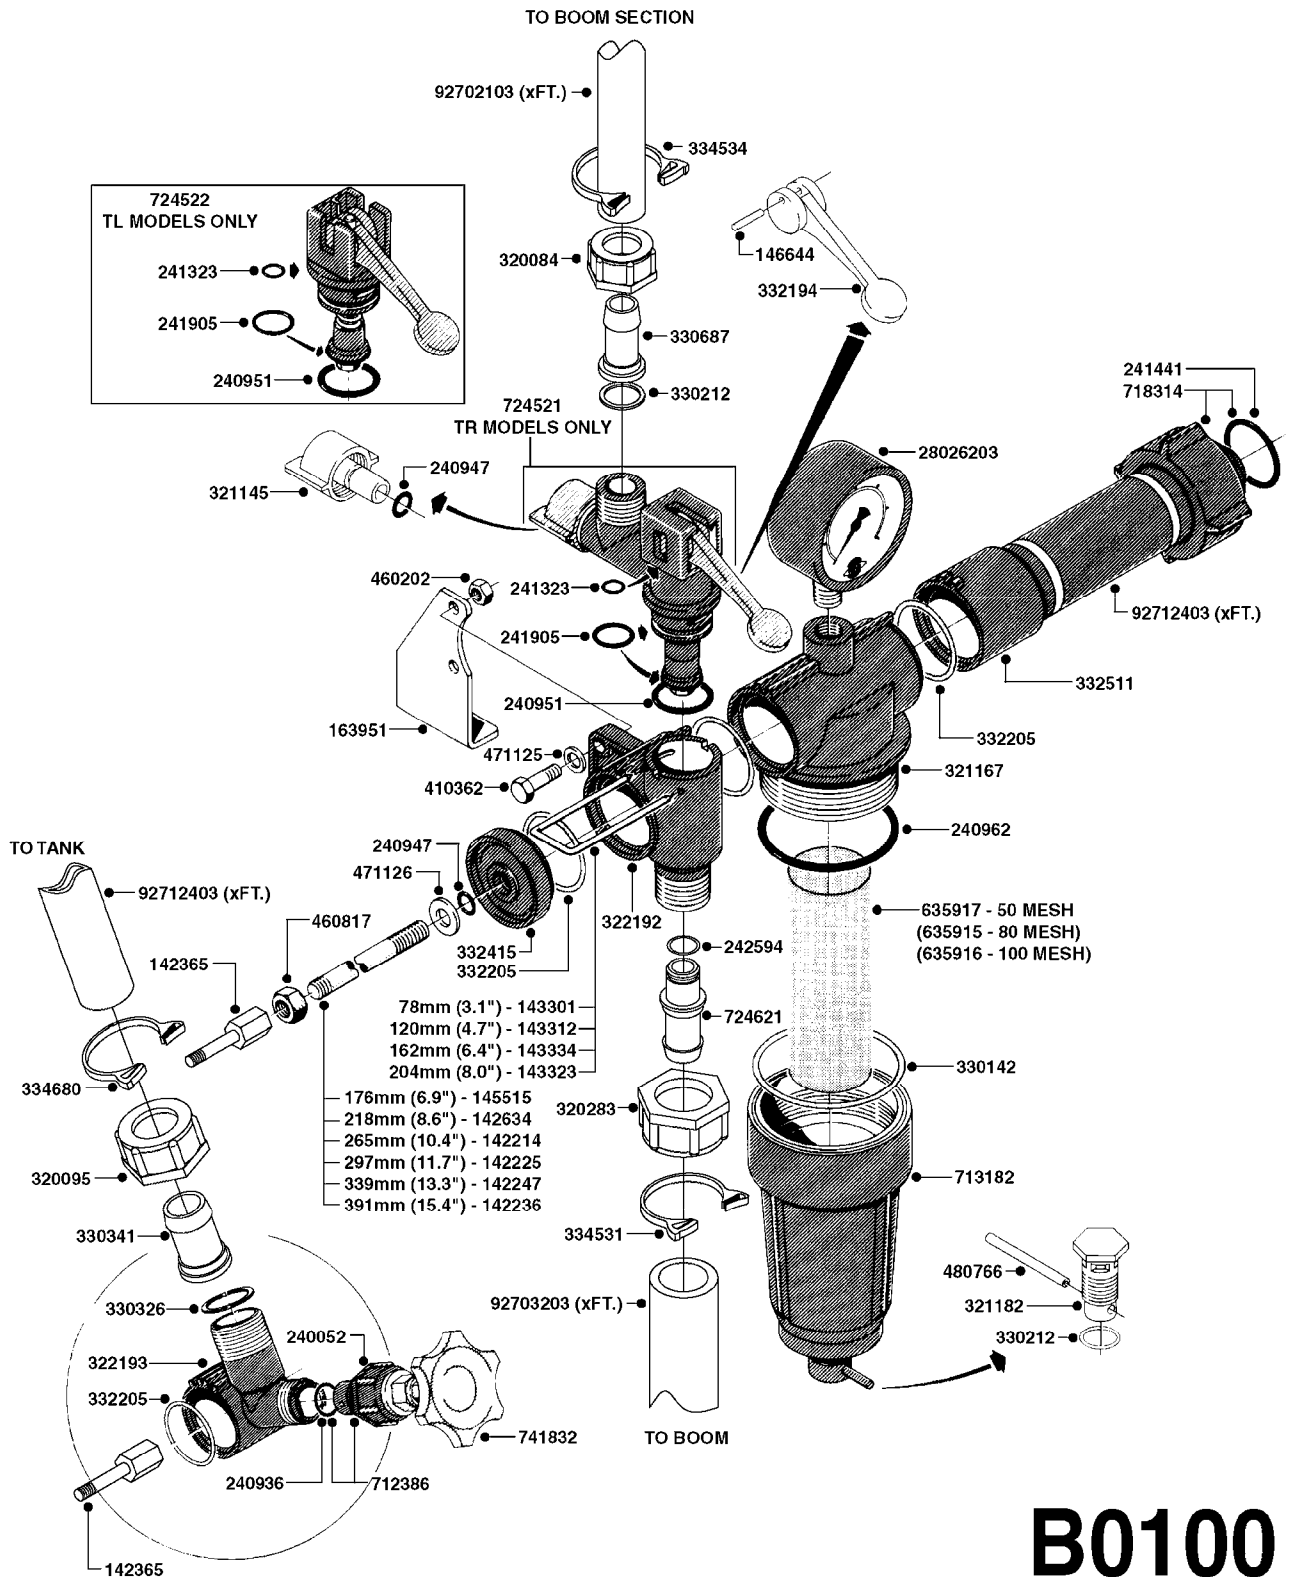

B0100

BK-180 BOOM VALVES-MAN.PRE 00
B0100-HIN, 01:01:16

Page 1
Date 07.02.2020 8:18

parts-n°	order qty	description
142214	1	STUD BOLT - M8X265, 3 SECTION
142225	1	STUD BOLT 8 X 299 - 6 MODULS
142236	1	STUD BOLT 8 X 381 - 8 MODULS
142247	1	STUD BOLT 8 X 341 - 7 MODULS
142365	1	EXTENSION BOLT F/HARDI MATIC
142634	1	STUD BOLT M8 X 213 - 4 MODULS
143301	1	LOCK CLAMP 78 MM
143312	1	LOCK CLAMP 120 MM
143323	1	LOCK CLAMP 204 MM
143334	1	LOCK CLAMP 162 MM
145515	1	STUD BOLT M8 X 176MM
146644	1	PIN D3X19 STAINLESS
163951	1	MOUNT BRACKET FOR BK180 SECTIO
240052	1	BUSHING/PKNG D11,2/8,4 X 6
240936	1	O-RING D13.3X2.4 NITRIL
240947	1	O-RING D7.3X2.4 NITRIL
240951	1	O-RING D21.2X3 NITRIL
240962	1	O-RING D57,2X3 NITRIL
241323	1	O-RING D5.3X2.4 NITRIL
241441	1	O-RING D29.3X3
241905	1	O-RING 12,3X2,4 VITON DKR.1,05
242594	1	O-RING D14 X 1.78 SCH.70-EPDM
320084	1	FITT.DK NUT 1/2" BSP
320095	1	FITT.DK NUT 1" BSP
320283	1	FITT.DK NUT 3/4"BSP
321145	1	CAP 1/2" RG FOR CONST.PRESSURE
321167	1	FILTER HOUSE S 63 X 4
321182	1	DRAIN PLUG F. FILTER 3/8 BSP
322192	1	HOUSING F.DISTRIBUTOR
322193	1	HOUSING F.HARDIMATIC BK93
330142	1	O-RING D69X2
330212	1	O-RING D19/D14X2.4 F.1/2"NUT
330326	1	O-RING D30/D24X2 F.1"NUT
330341	1	FITT.DK HB 1" F. 1" NUT
330687	1	FITT.DK HB 1/2" F. 1/2" NUT
332194	1	DISTRIBUTION HANDLE
332205	1	O-RING D43/39XD2
332415	1	COVER
332511	1	FITT.DK END CAP 1"HB F.BK180
334531	1	CLAMP HOSE PLASTIC 3/4"
334534	1	CLAMP HOSE PLASTIC 1/2"
334680	1	CLAMP HOSE PLASTIC 1"
410362	1	BOLT HEX 8.8 SS M6X20
460202	1	NUT HEX M6
460817	1	NUT HEX M8 STAINLESS DIN 934
471125	1	WASHER M6U 6.4X14X1.2,A2 SS
471126	1	WASHER, M8, Ø16/ 8.4X 1.6, SS
480766	1	ROLL PIN D4 X 50 STAINLESS
635915	1	SCREEN BK180, 80 MESH
635916	1	SCREEN BK180, 100 MESH
635917	1	SCREEN BK180, 50 MESH
712386	1	PRESSURE REGULATOR COMPL. H-M
713182	1	FILTER CAP WITH DRAIN SCREW
718314	1	CONN. DISTRIB.AND OP.UNIT
724521	1	DISTR.UPPER PART W.EQ.PRESSURE
724522	1	DISTR.OVER PART W.OUV PR 83 BK
724621	1	FITT.DK HB 3/4"ASSY F.3/4" NUT
741832	1	HANDLE REPLACEMENT F/330632
28026203	1	GAUGE 200PSI/BR,2.5"1/4BSP-BTM
92702103	1	HOSE R X1/2" X300PSI WP X0012"
92703203	1	HOSE R X3/4" X300PSI WP X0012"