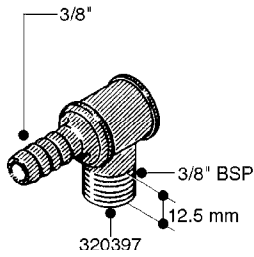

L0020

FITTINGS-T-PIECES, CAPS & ELBOWS
L0020-HIN, 01:01:16

Page 1
Date 07.02.2020 8:19

parts-n°	order qty	description
10053603	1	FITT. CAPNUT 2"BSP 5601
10194303	1	CAP BLANK 1 1/2 MCPHEE 210060
320047	1	FITT.DK CAPNUT 1/2" BSP
320106	1	FITT.DK CAPNUT 1" BSP
320272	1	FITT.DK CAPNUT 3/8" BSP
320316	1	FITT.DK TEE 3/4" X3/4" X1"BSP
320331	1	FITT.DK TEE 1" - 1" - 3/4" BSP
320342	1	FITT.DK EL 3/4"M X 1"F BSP
320563	1	FITT.DK 3 WAY 1/2" 110 DEG.
320677	1	NO LONGER AVAILABLE
320961	1	FITT.DK CAPNUT 1-1/2" BSP
321053	1	FITT.DK TEE 1/2 X1/2 X1/2" BSP
322072	1	FITT.DK TEE 3/8'X3/8'X3/8' BSP
322095	1	FITT.DK TEE 1-1/2 X1-1/4 X3/4" BSP
322138	1	FITT.DK ELB 1"M X 1"F BSP
330013	1	O-RING 2.5 X 10 PUR
330212	1	O-RING D19/D14X2.4 F.1/2"NUT
330326	1	O-RING D30/D24X2 F.1"NUT
331273	1	O-RING D44/D38X2 F.1-1/2"

FITTINGS - HEXAGON NIPPLES
L0030-HIN, 01:01:16

Page 0
Date 07.02.2020 8:19

L0030

FITTINGS - HEXAGON NIPPLES
L0030-HIN, 01:01:16

Page 1
Date 07.02.2020 8:19

parts-n°	order qty	description
10015303	1	FITT.PO.HN 1.00X1.00 M1000
10425003	1	FITT.PO.HN 1.25X1.00 MCPHEE
320132	1	FITT.DK HN 1" BSP
320176	1	FITT.DK HN 3/8"X1/2" BSP
320445	1	FITT.DK HN 1/4"X3/8" BSP
320655	1	FITT.DK HN 1/2"-1/2" BSP
320692	1	FITT.DK HN 3/8'BSPX1/4'NPT
320703	1	FITT.DK HN 3/8BSP X1/2 &1/4NPT
320725	1	FITT.DK NIPPLE 3/8"-3/8" BSP
320902	1	FITT.DK HN 3/8'X 1/4' BSP
390232	1	FITT.DK HN 1-1/2' X 1-1/4' BSP
390276	1	FITT.DK HN 1'BSP

L0040

FITTINGS - NIPPLES & ELBOWS
L0040-HIN, 01:01:16

Page 1
Date 07.02.2020 8:19

parts-n°	order qty	description
10530803	1	FITT.PO.SE 2.00X2.00 45 DEG.
320191	1	FITT.DK ELB 3/8' BSP 45 DEGREE
320482	1	FITT.DK ELB. 1/2" BSP 60 DEG.
320596	1	FITT.DK ELB 3/8'-1/2'BSP 45DEG
320607	1	FITT.DK HN 3/8M X 3/8F BSP LNG
320633	1	FITT.DK HN 3/8"M X 3/8"F BSP
321451	1	FITT.DK ELB.1-1/2 X1-1/4 80DEG
321532	1	FITT.DK REDUC 3/4' X 1/2' BSP
390233	1	FITT.DK REDUC 1-1/2" X 1" BSP