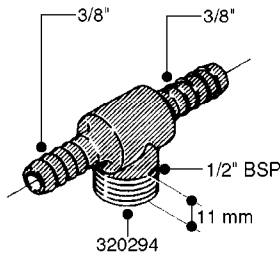

FITTINGS - HEXAGON NIPPLES  
L0030-HIN, 01:01:16

Page 0  
Date 07.02.2020 8:39

**L0030**

FITTINGS - HEXAGON NIPPLES  
L0030-HIN, 01:01:16

Page 1  
Date 07.02.2020 8:39

parts-n°	order qty	description
10015303	1	FITT.PO.HN 1.00X1.00 M1000
10425003	1	FITT.PO.HN 1.25X1.00 MCPHEE
320132	1	FITT.DK HN 1" BSP
320176	1	FITT.DK HN 3/8"X1/2" BSP
320445	1	FITT.DK HN 1/4"X3/8" BSP
320655	1	FITT.DK HN 1/2"-1/2" BSP
320692	1	FITT.DK HN 3/8'BSPX1/4'NPT
320703	1	FITT.DK HN 3/8BSP X1/2 &1/4NPT
320725	1	FITT.DK NIPPLE 3/8"-3/8" BSP
320902	1	FITT.DK HN 3/8'X 1/4' BSP
390232	1	FITT.DK HN 1-1/2' X 1-1/4' BSP
390276	1	FITT.DK HN 1'BSP

**L0040**

FITTINGS - NIPPLES & ELBOWS  
L0040-HIN, 01:01:16

Page 1

Date 07.02.2020 8:39

parts-n°	order qty	description
10530803	1	FITT.PO.SE 2.00X2.00 45 DEG.
320191	1	FITT.DK ELB 3/8' BSP 45 DEGREE
320482	1	FITT.DK ELB. 1/2" BSP 60 DEG.
320596	1	FITT.DK ELB 3/8'-1/2'BSP 45DEG
320607	1	FITT.DK HN 3/8M X 3/8F BSP LNG
320633	1	FITT.DK HN 3/8"M X 3/8"F BSP
321451	1	FITT.DK ELB.1-1/2 X1-1/4 80DEG
321532	1	FITT.DK REDUC 3/4' X 1/2' BSP
390233	1	FITT.DK REDUC 1-1/2" X 1" BSP