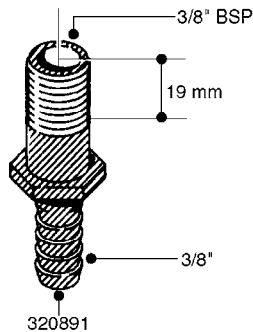

FITTINGS - HEXAGON NIPPLES  
L0030-HIN, 01:01:16

Page 0  
Date 07.02.2020 8:39

**L0030**

FITTINGS - HEXAGON NIPPLES  
L0030-HIN, 01:01:16

Page 1  
Date 07.02.2020 8:39

parts-n°	order qty	description
10015303	1	FITT.PO.HN 1.00X1.00 M1000
10425003	1	FITT.PO.HN 1.25X1.00 MCPHEE
320132	1	FITT.DK HN 1" BSP
320176	1	FITT.DK HN 3/8"X1/2" BSP
320445	1	FITT.DK HN 1/4"X3/8" BSP
320655	1	FITT.DK HN 1/2"-1/2" BSP
320692	1	FITT.DK HN 3/8'BSPX1/4'NPT
320703	1	FITT.DK HN 3/8BSP X1/2 &1/4NPT
320725	1	FITT.DK NIPPLE 3/8"-3/8" BSP
320902	1	FITT.DK HN 3/8'X 1/4' BSP
390232	1	FITT.DK HN 1-1/2' X 1-1/4' BSP
390276	1	FITT.DK HN 1'BSP

**L0040**

FITTINGS - NIPPLES & ELBOWS  
L0040-HIN, 01:01:16

Page 1

Date 07.02.2020 8:39

parts-n°	order qty	description
10530803	1	FITT.PO.SE 2.00X2.00 45 DEG.
320191	1	FITT.DK ELB 3/8' BSP 45 DEGREE
320482	1	FITT.DK ELB. 1/2" BSP 60 DEG.
320596	1	FITT.DK ELB 3/8'-1/2'BSP 45DEG
320607	1	FITT.DK HN 3/8M X 3/8F BSP LNG
320633	1	FITT.DK HN 3/8"M X 3/8"F BSP
321451	1	FITT.DK ELB.1-1/2 X1-1/4 80DEG
321532	1	FITT.DK REDUC 3/4' X 1/2' BSP
390233	1	FITT.DK REDUC 1-1/2" X 1" BSP