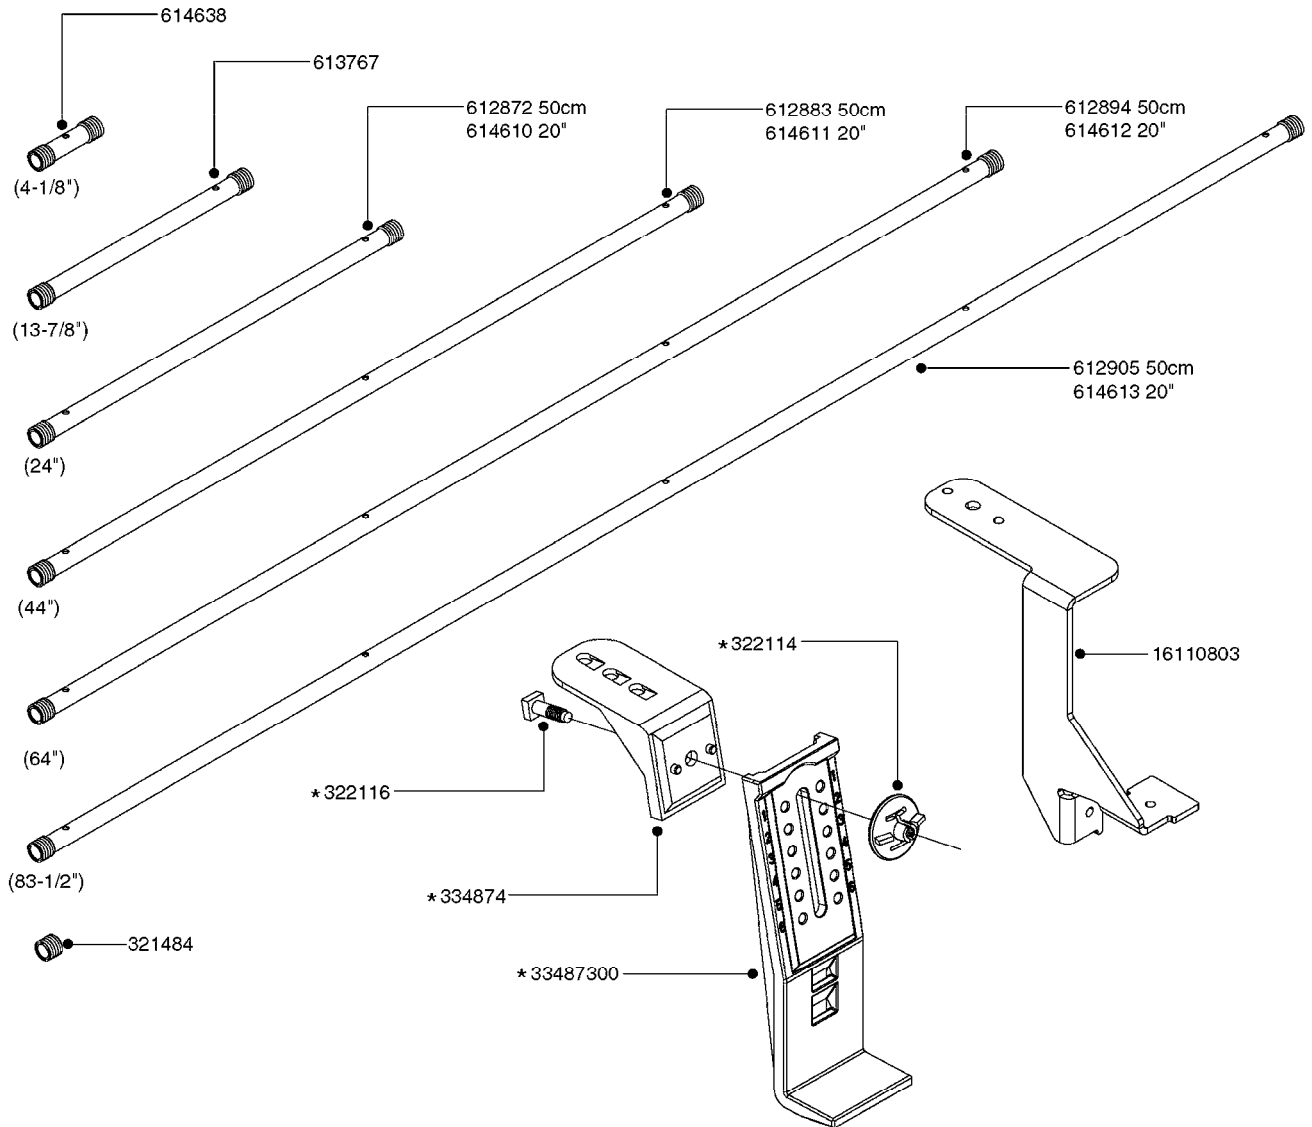

# D1100

DOUBLE NOZZLE HOLDER-SNAP FIT  
D1100-HIN, 01:01:16

Page 1

Date 07.02.2020 8:39

Pos.	parts-n°	order qty	description
1	372140	1	HARDI ISO BLIND CAP
2	725078	1	SNAP-FIT TRIPLET W/O NOZZ HOLD
3	28032503	1	DOUBLE NOZZLE HOLDER LD ISO
4	28040103	1	O-RING F.DOUBLE NOZZLE HOLDER
5	28089103	1	GASKET F.DOUBLE NOZZLE HOLDER
6	70056803	1	DOUBLE NOZZLE CAP ORANGE LD 01
6	70056903	1	DOUBLE NOZZLE CAP GREEN LD 015
6	70057003	1	DOUBLE NOZZLE CAP YELLOW LD 02
6	70057103	1	DOUBLE NOZZLE CAP LILAC LD 025
6	70057203	1	DOUBLE NOZZLE CAP BLUE LD 03
6	70057303	1	DOUBLE NOZZLE CAP RED LD 04
6	70057403	1	DOUBLE NOZZLE CAP BROWN LD 05