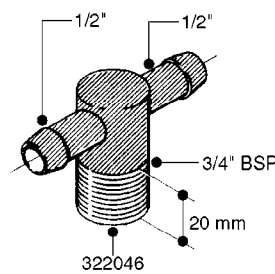

FITTINGS - HEXAGON NIPPLES  
L0030-HIN, 01:01:16

Page 0  
Date 07.02.2020 8:39

**L0030**

FITTINGS - HEXAGON NIPPLES  
L0030-HIN, 01:01:16

Page 1  
Date 07.02.2020 8:39

parts-n°	order qty	description
10015303	1	FITT.PO.HN 1.00X1.00 M1000
10425003	1	FITT.PO.HN 1.25X1.00 MCPHEE
320132	1	FITT.DK HN 1" BSP
320176	1	FITT.DK HN 3/8"X1/2" BSP
320445	1	FITT.DK HN 1/4"X3/8" BSP
320655	1	FITT.DK HN 1/2"-1/2" BSP
320692	1	FITT.DK HN 3/8'BSPX1/4'NPT
320703	1	FITT.DK HN 3/8BSP X1/2 &1/4NPT
320725	1	FITT.DK NIPPLE 3/8"-3/8" BSP
320902	1	FITT.DK HN 3/8'X 1/4' BSP
390232	1	FITT.DK HN 1-1/2' X 1-1/4' BSP
390276	1	FITT.DK HN 1'BSP

**L0040**

FITTINGS - NIPPLES & ELBOWS  
L0040-HIN, 01:01:16

Page 1

Date 07.02.2020 8:39

parts-n°	order qty	description
10530803	1	FITT.PO.SE 2.00X2.00 45 DEG.
320191	1	FITT.DK ELB 3/8' BSP 45 DEGREE
320482	1	FITT.DK ELB. 1/2" BSP 60 DEG.
320596	1	FITT.DK ELB 3/8'-1/2'BSP 45DEG
320607	1	FITT.DK HN 3/8M X 3/8F BSP LNG
320633	1	FITT.DK HN 3/8"M X 3/8"F BSP
321451	1	FITT.DK ELB.1-1/2 X1-1/4 80DEG
321532	1	FITT.DK REDUC 3/4' X 1/2' BSP
390233	1	FITT.DK REDUC 1-1/2" X 1" BSP