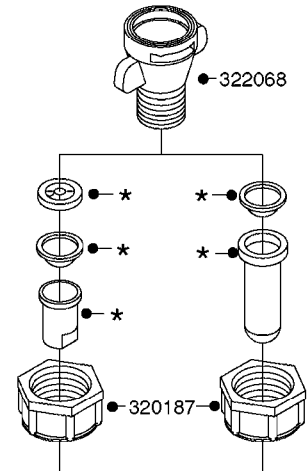

**SINGLE NOZZLE BODY**

**TRIPLET NOZZLE BODY**

**D1090**

\*=REFER TO HARDI NOZZLE CATALOG

NOZZLE BODIES-SNAP FIT  
D1090-HIN, 01:01:16

Page 1  
Date 07.02.2020 8:39

parts-n°	order qty	description
143592	1	LOCK CLAMP FOR TRIPLET
241371	1	DIAPHRAGM F.NO-DRIP,VULC
241990	1	O-RING D9.3 X 2.4 VITON
242594	1	O-RING D14 X 1.78 SCH.70-EPDM
242598	1	O-RING D7.0 X 2.5 NITRIL
320187	1	FITT.DK CAP 3/8" BSP BLACK
320283	1	FITT.DK NUT 3/4"BSP
321462	1	CAP F.NO-DRIP ASSY.
322068	1	SNAP-FIT ADAPTER THREAD. HARDI
322114	1	NUT PLASTIC F.NOZZ.H
322116	1	BOLT PLASTIC F.NOZZ.H.
322258	1	HOUSING F.TRIPLET
322260	1	NOZZLE HOLDER LOWER PART
333012	1	NOZZLE HOLD. UPPER PART
334082	1	SNAP-FIT NOZZ.HOLD.CONE BLACK
334102	1	BLANK F.NOZZLE
334172	1	SNAP-FIT NOZZ.HOLD.CONE GREEN
334173	1	SNAP-FIT NOZZ.HOLD.CONE ORANGE
334220	1	YOKE, UPPER NOZZLE BODY
334371	1	SNAP-FIT NOZZLE HOLDER YELLOW
334373	1	SNAP-FIT NOZZLE HOLDER RED
334377	1	SNAP-FIT NOZZLE HOLDER BLUE
334926	1	SNAP-FIT TURN PLATE F TRIPLET
390639	1	O-RING F.NOZZLE FILTER
440665	1	SCREW M4.2X16 STAINLESS
716236	1	FITT.DK HB 1/2" ASSY. F. 3/4"
716413	1	FITT.DK PLUG ASSY. F.NOZ TUBE
724621	1	FITT.DK HB 3/4"ASSY F.3/4" NUT
725042	1	SCREEN 80 MESH W.GASKET, RED
725043	1	SCREEN 50 MESH W.GASKET,BLUE
725044	1	SCREEN 100 MESH W.GASKET,YELLO
725078	1	SNAP-FIT TRIPLET W/O NOZZ HOLD
725079	1	NOZZLE ASSY.SING.SNAP-FIT GREN
729645	1	NON-DRIP SPRING ASSY.GREEN 10