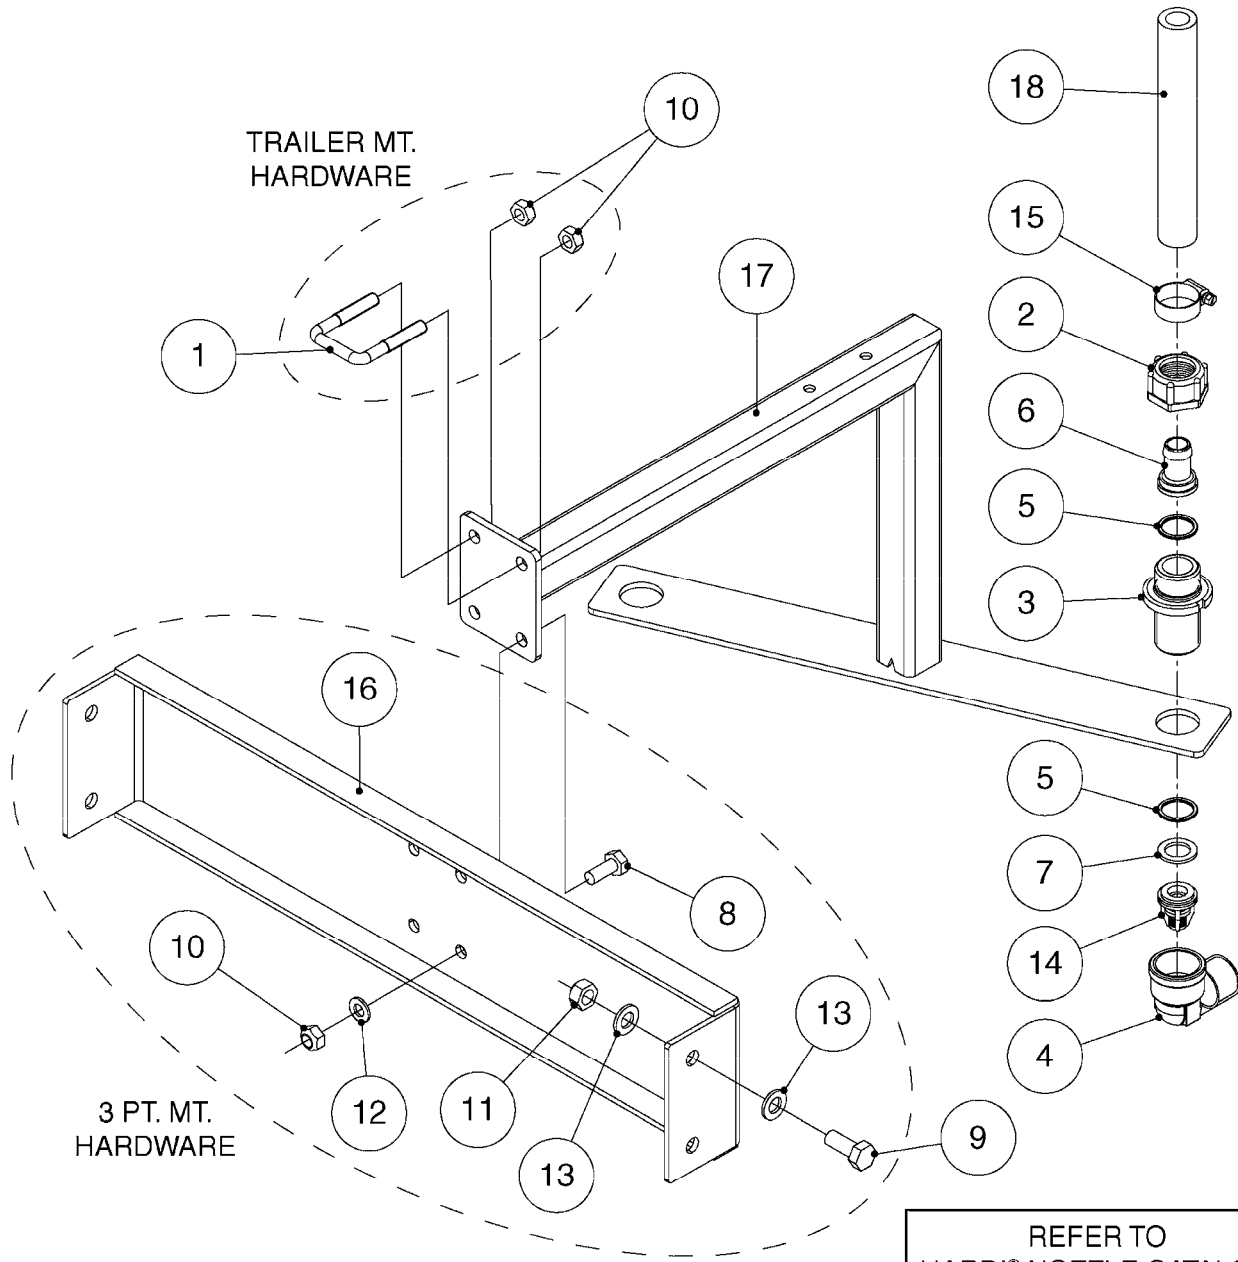

# D0180

BOOM - MB H-FRAME HL  
D0180-HIN, 31:03:16

Page 1

Date 07.02.2020 8:38

parts-n°	order qty	description
143426	1	PIN 20x160mm F/HYD/CYL.
144631	1	LOCKING PAWL
144642	1	LOCKING PAWL D10X65MM
146847	1	HEX NIPPLE 1/2"X3/8"
146850	1	HEX NIPPLE 3/8"x3/8" - 1.8mm
193916	1	ANGLE IRON FOR MB BOOM BKTS.
240866	1	DOWTYSEAL 3/8"
283699	1	GREASE NIPPLE M6X1
284412	1	HOSE HY 3/8" X 315" STR+STR
333697	1	BUSHING D22/D16x25
333956	1	SLIDE SHOE 91X25X10
420582	1	BOLT HEX 8.8 DEL M8X20 FT A2
420604	1	BOLT HEX 8.8 DEL M10X25 FT DIN933
420965	1	M10X40 MACHINE SCREW STAINLESS
430286	1	BOLT HEX 8.8 DEL M12X30 FT
430581	1	BOLT HEX 8.8 DEL M16X40 FT
440665	1	SCREW M4.2X16 STAINLESS
460342	1	NUT HEX M10 DEL DIN934
460423	1	NUT HEX M10X1.50 LOCK DIN985A2 SS
460585	1	LOCKING NUT M16 DIN985 A2 SS
480244	1	PIN SNAP D4.5
480384	1	PIN COTTER 3/16 x 1-1/2"
614618	1	TRANS BRKT. F/MB BOOM (SHORT)
614619	1	TRANS BRKT. F/MB BOOM (LONG)
615225	1	SIDE BRACE LEFT 500 EAGLE
615226	1	SIDE BRACE RIGHT 500 EAGLE
635272	1	SLIDE
636138	1	BRACKET
636139	1	H FRAME HY LIFT 300/500 MB
726166	1	TRAPEZE FRAME
10002503	1	NUT HEX NC 1/2"
10217303	1	SPRING FOR 45/50 MB HY LIFT
10221403	1	BOX W/M F.SPRING 45/50 MB HY
10221903	1	SLEEVE W/M F.45/50 MB HY
10225803	1	SPRING KIT FOR MB HYDRAULIC
10226003	1	BOLT HEX 3/8 NC GR.5 00.75"
10226103	1	BOLT HEX 1/2 NC GR.2 01.00"
10227303	1	PIN ROLL 3/16 X 1.25
78120000	1	CYL.TELESCOPING Ø50/40/25_1100