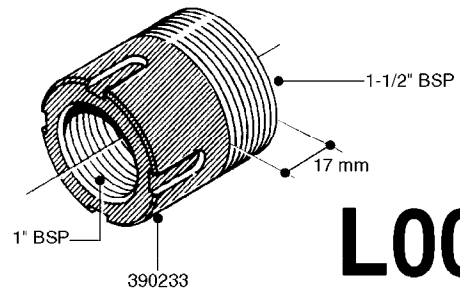

FITTINGS - HEXAGON NIPPLES  
L0030-HIN, 01:01:16

Page 0  
Date 07.02.2020 8:39

**L0030**

FITTINGS - HEXAGON NIPPLES  
L0030-HIN, 01:01:16

Page 1  
Date 07.02.2020 8:39

parts-n°	order qty	description
10015303	1	FITT.PO.HN 1.00X1.00 M1000
10425003	1	FITT.PO.HN 1.25X1.00 MCPHEE
320132	1	FITT.DK HN 1" BSP
320176	1	FITT.DK HN 3/8"X1/2" BSP
320445	1	FITT.DK HN 1/4"X3/8" BSP
320655	1	FITT.DK HN 1/2"-1/2" BSP
320692	1	FITT.DK HN 3/8'BSPX1/4'NPT
320703	1	FITT.DK HN 3/8BSP X1/2 &1/4NPT
320725	1	FITT.DK NIPPLE 3/8"-3/8" BSP
320902	1	FITT.DK HN 3/8'X 1/4' BSP
390232	1	FITT.DK HN 1-1/2' X 1-1/4' BSP
390276	1	FITT.DK HN 1'BSP

**L0040**

FITTINGS - NIPPLES & ELBOWS  
L0040-HIN, 01:01:16

Page 1

Date 07.02.2020 8:39

parts-n°	order qty	description
10530803	1	FITT.PO.SE 2.00X2.00 45 DEG.
320191	1	FITT.DK ELB 3/8' BSP 45 DEGREE
320482	1	FITT.DK ELB. 1/2" BSP 60 DEG.
320596	1	FITT.DK ELB 3/8'-1/2'BSP 45DEG
320607	1	FITT.DK HN 3/8M X 3/8F BSP LNG
320633	1	FITT.DK HN 3/8"M X 3/8"F BSP
321451	1	FITT.DK ELB.1-1/2 X1-1/4 80DEG
321532	1	FITT.DK REDUC 3/4' X 1/2' BSP
390233	1	FITT.DK REDUC 1-1/2" X 1" BSP