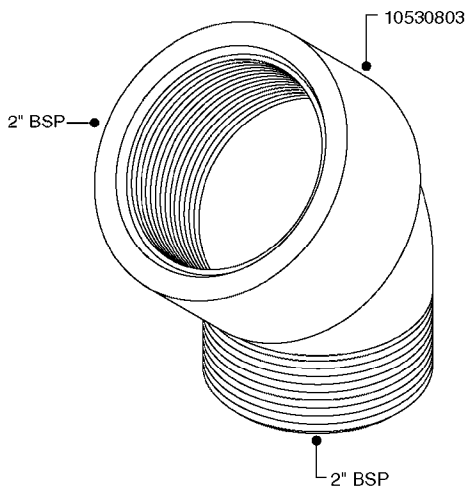

FITTINGS - HEXAGON NIPPLES  
L0030-HIN, 01:01:16

Page 0  
Date 07.02.2020 8:39

**L0030**

FITTINGS - HEXAGON NIPPLES  
L0030-HIN, 01:01:16

Page 1  
Date 07.02.2020 8:39

parts-n°	order qty	description
10015303	1	FITT.PO.HN 1.00X1.00 M1000
10425003	1	FITT.PO.HN 1.25X1.00 MCPHEE
320132	1	FITT.DK HN 1" BSP
320176	1	FITT.DK HN 3/8"X1/2" BSP
320445	1	FITT.DK HN 1/4"X3/8" BSP
320655	1	FITT.DK HN 1/2"-1/2" BSP
320692	1	FITT.DK HN 3/8'BSPX1/4'NPT
320703	1	FITT.DK HN 3/8BSP X1/2 &1/4NPT
320725	1	FITT.DK NIPPLE 3/8"-3/8" BSP
320902	1	FITT.DK HN 3/8'X 1/4' BSP
390232	1	FITT.DK HN 1-1/2' X 1-1/4' BSP
390276	1	FITT.DK HN 1'BSP

**L0040**

FITTINGS - NIPPLES & ELBOWS  
L0040-HIN, 01:01:16

Page 1

Date 07.02.2020 8:39

parts-n°	order qty	description
10530803	1	FITT.PO.SE 2.00X2.00 45 DEG.
320191	1	FITT.DK ELB 3/8' BSP 45 DEGREE
320482	1	FITT.DK ELB. 1/2" BSP 60 DEG.
320596	1	FITT.DK ELB 3/8'-1/2'BSP 45DEG
320607	1	FITT.DK HN 3/8M X 3/8F BSP LNG
320633	1	FITT.DK HN 3/8"M X 3/8"F BSP
321451	1	FITT.DK ELB.1-1/2 X1-1/4 80DEG
321532	1	FITT.DK REDUC 3/4' X 1/2' BSP
390233	1	FITT.DK REDUC 1-1/2" X 1" BSP