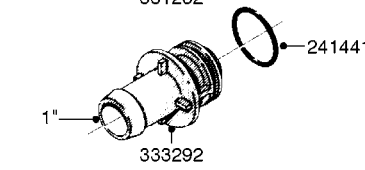

**L0010**

parts-n°	order qty	description
240085	1	O-RING D13,1/8,3X02,4 NITRIL
241441	1	O-RING D29.3X3
242594	1	O-RING D14 X 1.78 SCH.70-EPDM
320084	1	FITT.DK NUT 1/2" BSP
320095	1	FITT.DK NUT 1" BSP
320117	1	FITT.DK CONN.1/2"BSP F. 1" CAP
320187	1	FITT.DK CAP 3/8" BSP BLACK
320283	1	FITT.DK NUT 3/4"BSP
320821	1	FITT.DK NUT 1-1/2" BSP
321495	1	FITT.DK REDUC 1/4'BSP F.3/4'NT
321576	1	FITT.DK CONN 1/2"BSP F.3/4"NUT
330013	1	O-RING 2.5 X 10 PUR
330212	1	O-RING D19/D14X2.4 F.1/2"NUT
330326	1	O-RING D30/D24X2 F.1"NUT
330341	1	FITT.DK HB 1" F. 1" NUT
330595	1	O-RING D24.6/D20X2.1 -3/4"
330665	1	FITT.DK HB 3/4"F.1" NUT
330676	1	FITT.DK HB 3/8" F. 1/2" NUT
330687	1	FITT.DK HB 1/2" F. 1/2" NUT
330691	1	FITT.DK HB 3/4'F.3/4' NUT
330783	1	FITT.DK HB 3/8"F.3/8" NUT
331262	1	FITT.DK HB 1-1/2" F. 1-1/2"NUT
331273	1	O-RING D44/D38X2 F.1-1/2"
331446	1	FITT.DK HB 1" F.1-1/2" NUT
331807	1	FITT.DK HB 5/16" F.3/8" NUT
332286	1	FITT.DK HB 1/2" F. 3/4" NUT
332905	1	FITT.DK HB 1/2" F. 3/4" CAP
332927	1	FITT.DK PLUG F. NOZZLE TUBE
333292	1	FITT.DK HB 1"O'RING F.1-1/2"
333664	1	FITT.DK HB 5/16' F. 1/2' NUT
334044	1	FITT.DK HB 3/4' F. 3/4' CAP
334059	1	FITT.DK EL 1" 110 DEG.F.1-1/2"
334123	1	FITT.DK HB 1-1/4"O-RNG F.1-1/2"
334150	1	FITT.DK HB 1-1/4" 110 F.1-1/2"
390542	1	PLUG WASHER FOR 3/4'CAP NUT
716236	1	FITT.DK HB 1/2" ASSY. F. 3/4"
716413	1	FITT.DK PLUG ASSY. F.NOZ TUBE
717426	1	FITT.DK REDUC 1/4"BSP F.3/4"N
720856	1	FITT.DK 1/2'BSP ASSY.F.3/4'NUT
724621	1	FITT.DK HB 3/4"ASSY F.3/4" NUT