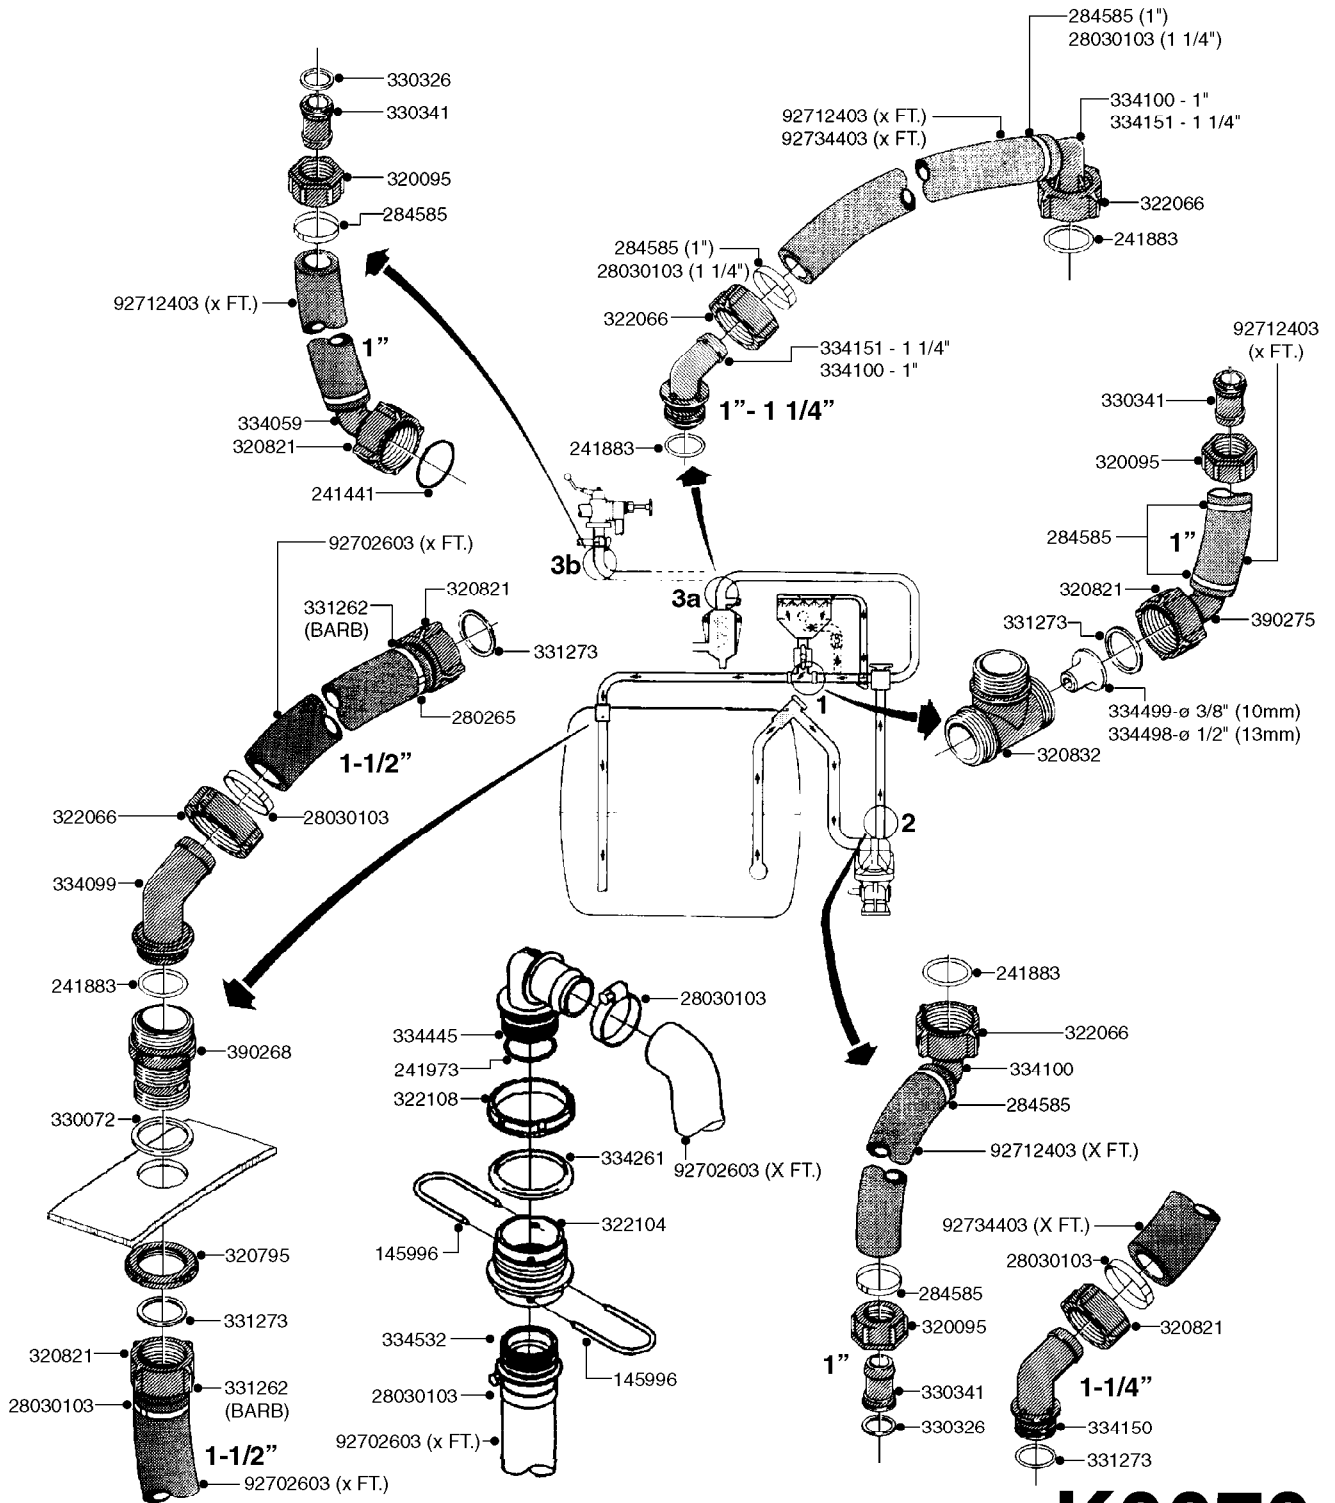

Date 07.02.2020 8:39

parts-n°	order qty	description
142516	1	SCREW SET M10 BENT F. LOCKING
165557	1	WASHER D28.0/D12.2X2.0 SS
168298	1	INTERM BRACKET
170594	1	170594
194075	1	MOUNT ARM F.CHEM.FILL BRACKET
220820	1	SPRING D20.5/2.0 0-50MM
281897	1	COVER PLUG
334571	1	PLUG 40x40x2 F.SQ.TUBE
420825	1	BOLT HEX 8.8 DEL M10X65
421002	1	BOLT HEX 8.8 DEL M10X30 FT DIN933
430323	1	BOLT HEX 8.8 DEL M12X60
430438	1	BOLT HEX 8.8 DEL M12X65
430721	1	BOLT HEX 8.8 DEL M12X40 FT
430802	1	BOLT HEX 8.8 DEL M12X75
430892	1	BOLT HEX 8.8 DEL M12X110
460423	1	NUT HEX M10X1.50 LOCK DIN985A2 SS
460703	1	NUT HEX M12X1.75 LOCK DIN985A2 SS
471128	1	WASHER, M16, Ø30/17.0X 3.0, SS
480384	1	PIN COTTER 3/16 x 1-1/2"
480502	1	PIN RETAINING M10X50 DIN 1481
614631	1	FOOT PEDAL FOR FILLER
614632	1	SOCKET FOR SUSPENSION LEFT
614633	1	SOCKET FOR SUSPENSION RIGHT
614634	1	MOUNT BRACKET F.ACCESS. RIGHT
614635	1	MOUNT BRACKET F. ACCESS. LEFT
615276	1	BRACKET F.CHEM.FILL MOUNT
615637	1	MNT. BRKT. MEGA CHEM. FILLER
615638	1	MOUNT BKT.F.CHEM FILLER MEGA
616048	1	HOSE HOLDER
636155	1	CENTER-PCS. F.SUSPENSION
636158	1	TELESCOPE HOLDER
636159	1	TELESCOPE PIPE F.HARDI FILLER
636750	1	636750
637176	1	CONSOLE F. CHEMFILL BRACKET