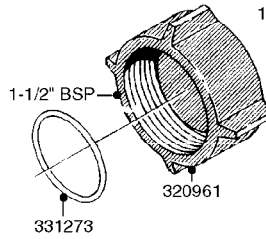

**L0010**

parts-n°	order qty	description
240085	1	O-RING D13,1/8,3X02,4 NITRIL
241441	1	O-RING D29.3X3
242594	1	O-RING D14 X 1.78 SCH.70-EPDM
320084	1	FITT.DK NUT 1/2" BSP
320095	1	FITT.DK NUT 1" BSP
320117	1	FITT.DK CONN.1/2"BSP F. 1" CAP
320187	1	FITT.DK CAP 3/8" BSP BLACK
320283	1	FITT.DK NUT 3/4"BSP
320821	1	FITT.DK NUT 1-1/2" BSP
321495	1	FITT.DK REDUC 1/4'BSP F.3/4'NT
321576	1	FITT.DK CONN 1/2"BSP F.3/4"NUT
330013	1	O-RING 2.5 X 10 PUR
330212	1	O-RING D19/D14X2.4 F.1/2"NUT
330326	1	O-RING D30/D24X2 F.1"NUT
330341	1	FITT.DK HB 1" F. 1" NUT
330595	1	O-RING D24.6/D20X2.1 -3/4"
330665	1	FITT.DK HB 3/4"F.1" NUT
330676	1	FITT.DK HB 3/8" F. 1/2" NUT
330687	1	FITT.DK HB 1/2" F. 1/2" NUT
330691	1	FITT.DK HB 3/4'F.3/4' NUT
330783	1	FITT.DK HB 3/8"F.3/8" NUT
331262	1	FITT.DK HB 1-1/2" F. 1-1/2"NUT
331273	1	O-RING D44/D38X2 F.1-1/2"
331446	1	FITT.DK HB 1" F.1-1/2" NUT
331807	1	FITT.DK HB 5/16" F.3/8" NUT
332286	1	FITT.DK HB 1/2" F. 3/4" NUT
332905	1	FITT.DK HB 1/2" F. 3/4" CAP
332927	1	FITT.DK PLUG F. NOZZLE TUBE
333292	1	FITT.DK HB 1"O'RING F.1-1/2"
333664	1	FITT.DK HB 5/16' F. 1/2' NUT
334044	1	FITT.DK HB 3/4' F. 3/4' CAP
334059	1	FITT.DK EL 1" 110 DEG.F.1-1/2"
334123	1	FITT.DK HB 1-1/4"O-RNG F.1-1/2"
334150	1	FITT.DK HB 1-1/4" 110 F.1-1/2"
390542	1	PLUG WASHER FOR 3/4'CAP NUT
716236	1	FITT.DK HB 1/2" ASSY. F. 3/4"
716413	1	FITT.DK PLUG ASSY. F.NOZ TUBE
717426	1	FITT.DK REDUC 1/4"BSP F.3/4"N
720856	1	FITT.DK 1/2'BSP ASSY.F.3/4'NUT
724621	1	FITT.DK HB 3/4"ASSY F.3/4" NUT