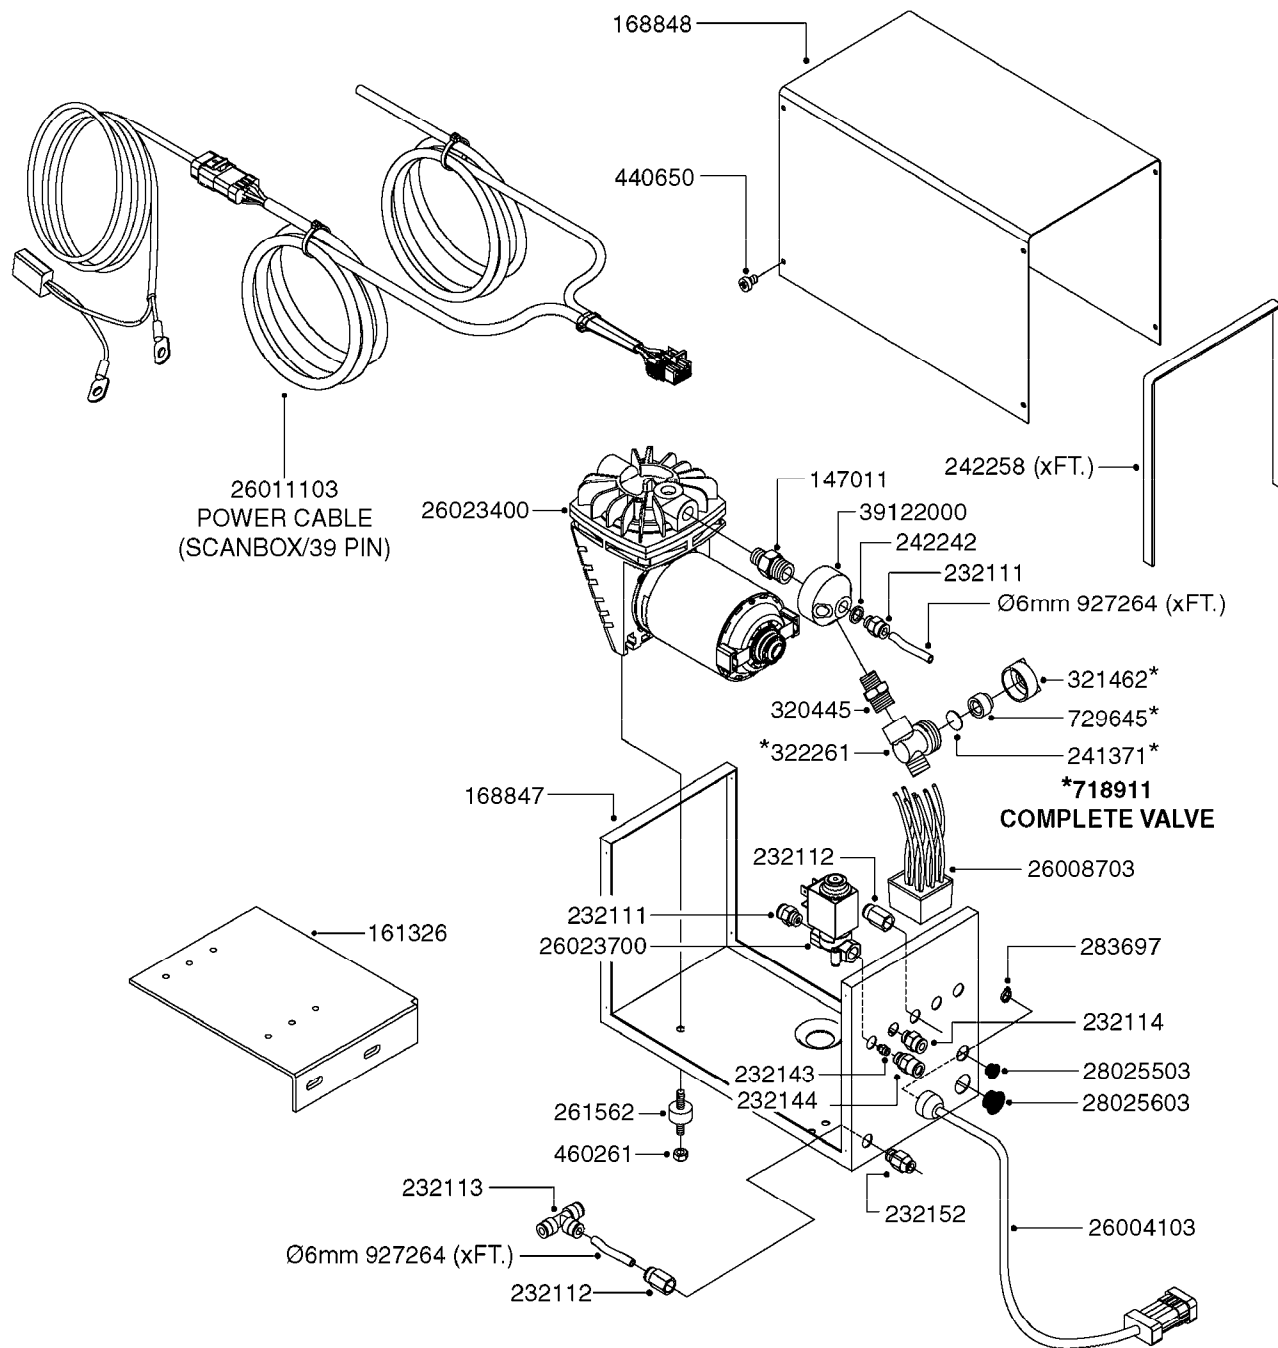

Page 1

Date 07.02.2020 8:39

Pos.	parts-n°	order qty	description
1	145994	1	FITT.DK S-40 FORK
2	145995	1	FITT.DK S-53 FORK
3	240177	1	O-RING D16.1/11.3 X 2.4
4	242354	1	O-RING D32.2X3.0 VITON
5	242355	1	O-RING D19.2X3.0 VITON F.S-40
6	242594	1	O-RING D14 X 1.78 SCH.70-EPDM
7	261539	1	SPADE F.ELEC CONNec BLUE INSUL
8	262104	1	VALVE, SOLENOID, S53/S40
9	320084	1	FITT.DK NUT 1/2" BSP
10	320187	1	FITT.DK CAP 3/8" BSP BLACK
11	320283	1	FITT.DK NUT 3/4"BSP
12	320596	1	FITT.DK ELB 3/8'-1/2'BSP 45DEG
13	321307	1	FITT.DK NUT 1/2" BSP JAMB
14	321742	1	FITT.DK BULKHEAD 1/2' BSP
15	322103	1	FITT.DK S-53 BULKHEAD
16	322352	1	FITT.DK S-53 TEE
17	330212	1	O-RING D19/D14X2.4 F.1/2"NUT
18	330687	1	FITT.DK HB 1/2" F. 1/2" NUT
19	334965	1	COVER FOR S53 SOLENOID VALVE
20	370366	1	OFF-CENTER FLAT SPRAY NOZZLE, 1850 - G150
21	410185	1	BOLT HEX 8.8 DEL M6X16
22	460261	1	NUT HEX M6X1.00 LOCK DIN985 A2 SS
23	471125	1	WASHER M6U 6.4X14X1.2,A2 SS
24	614366	1	FILTER 50 MESH F.NOZZLE BLUE
24	614367	1	FILTER 80 MESH F.NOZZLE RED
24	614368	1	FILTER 100 MESH F.NOZZLE YEL.
25	720856	1	FITT.DK 1/2'BSP ASSY.F.3/4'NUT
26	726558	1	FITT.DK S53 STR. 3/4" W.ORING
27	726567	1	FITT.DK S-40 ELB.1/2" W.O-RING
28	726694	1	PLUG,S53,1/2"FBSP THD W.ORING
29	729610	1	NOZZLE ASSY. NON DRIP 3/8 THRD
30	750722	1	REPAIR KIT FOR 3S SC CONTROL
31	983087	1	ELEC. CABLE 2 WIRE X 0.75MM
32	16180100	1	PLATE, END ROW NOZZLE
33	28025203	1	TIE STRAP L=23" x W=1/2"
34	28029803	1	CLAMP HOSE GEAR P1/2" 6708
35	28029903	1	CLAMP HOSE GEAR P3/4"-S1" 6712
36	92702103	1	HOSE R X1/2" X300PSI WP X0012"