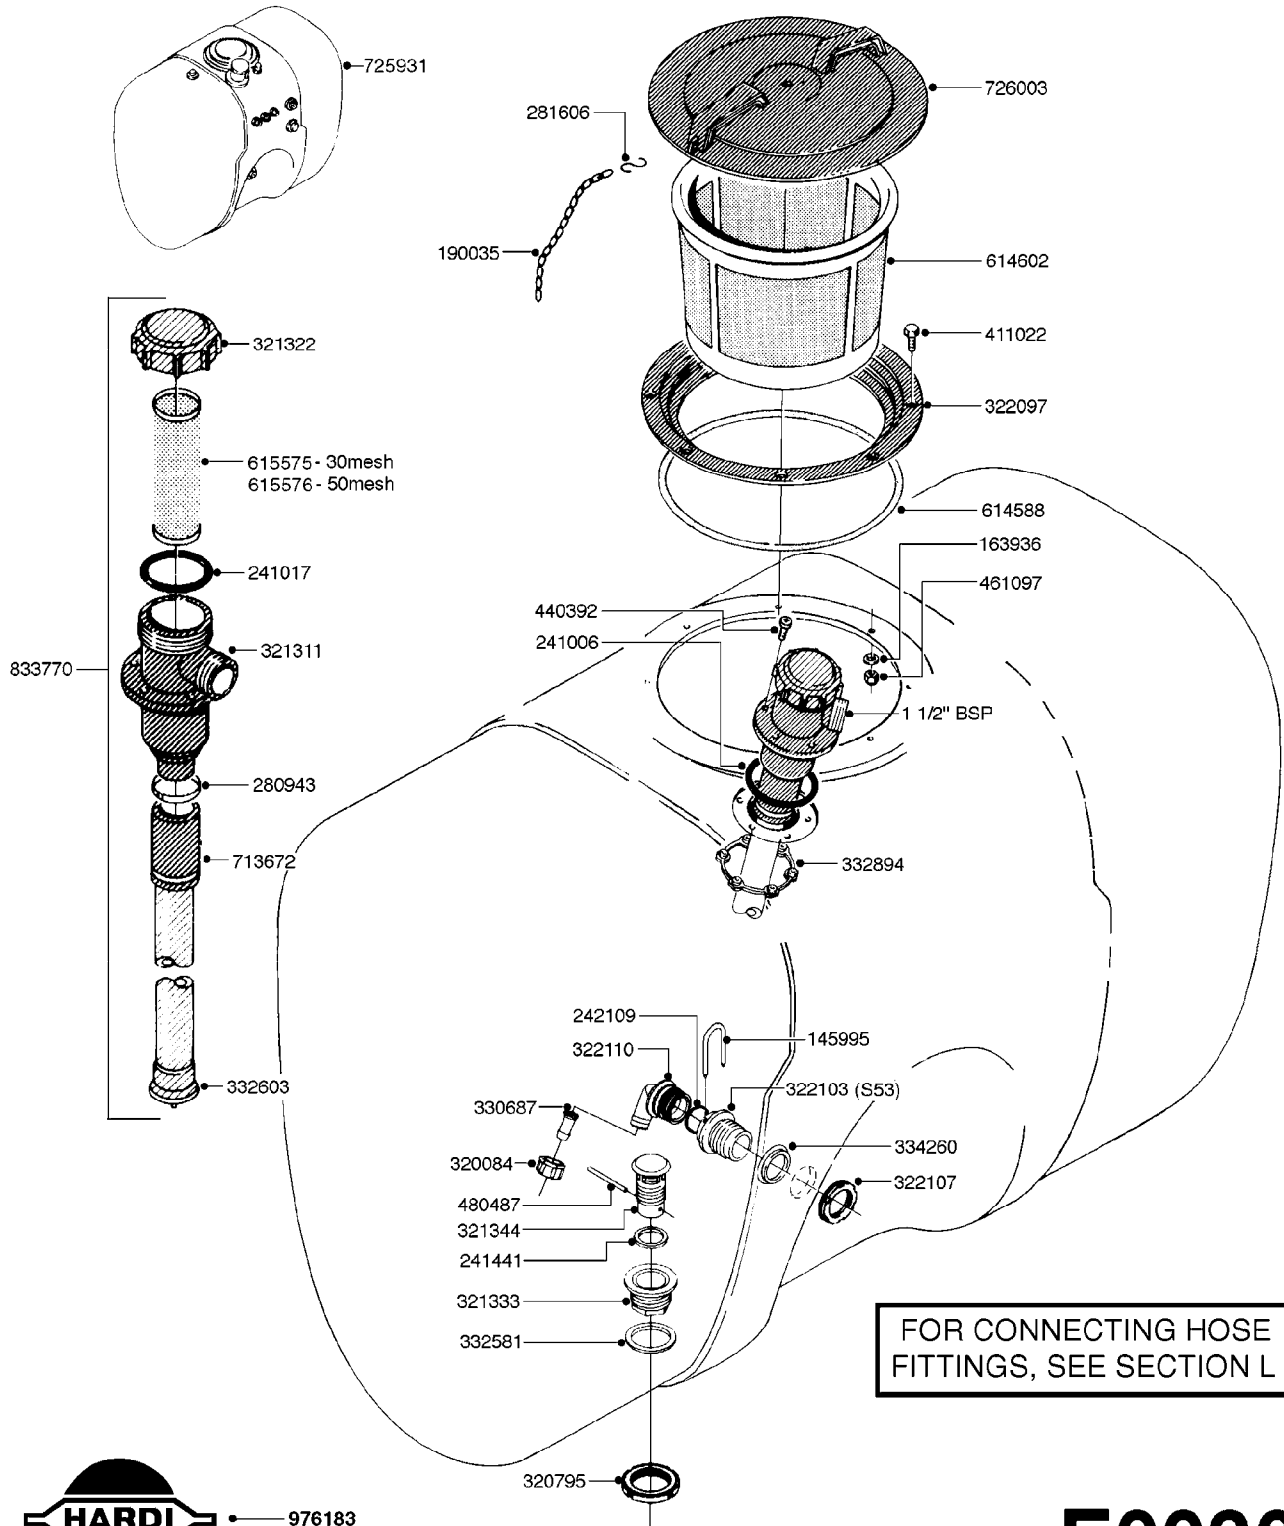

# D1110

NOZZLE TUBES & HOLDER-PLASTIC  
D1110-HIN, 08:04:19

Page 1  
Date 07.02.2020 8:39

parts-n°	order qty	description
321484	1	BUSHING THREADED F.NOZZ.TUBE
322114	1	NUT PLASTIC F.NOZZ.H
322116	1	BOLT PLASTIC F.NOZZ.H.
334874	1	NOZZLE HOLDER - TOP HALF
612872	1	NOZZLE TUBE 2 HOLE L-24"/50CM
612883	1	NOZZLE TUBE 3 HOLE L-44"/50CM
612894	1	NOZZLE TUBE 4 HOLE L-64"/50CM
612905	1	NOZZLE TUBE 5 HOLE L-83.5"/50C
613767	1	NOZZLE TUBE 1 HOLE L-13.875"
614610	1	NOZZLE TUBE 2 HOLE L-24"/SP20"
614611	1	NOZZLE TUBE 3 HOLE L-44"/SP20"
614612	1	NOZZLE TUBE 4 HOLE L-64"/SP20"
614613	1	NOZZLE TUBE 5 HOLE L-83.5"/20"
614638	1	NOZZLE TUBE 1 HOLE L-4.125"
614647	1	NOZZLE TUBE L=600mm NO HOLES
614648	1	NOZZLE TUBE L=1100mm NO HOLES
614649	1	NOZZLE TUBE L=1600mm NO HOLES
614650	1	NOZZLE TUBE L=2100mm NO HOLES
16110803	1	NOZZLE BRACKET VAR SPACINGS
33487300	1	NOZZLE HOLDER - BOTTOM HALF
74008203	1	CLAMP & INSULATOR 100X60 (QTY.10)
74008303	1	CLAMP & INSULATOR 80X60 MM (QTY.10)
74008403	1	CLAMP & INSULATOR 80X60 MM (QTY.5)
74008503	1	CLAMP & INSULATOR 50X50 MM (QTY.10)
74008603	1	CLAMP & INSULATOR 50X50 MM (QTY.5)
74008703	1	CLAMP & INSULATOR 30X50 MM (QTY.10)
74008803	1	CLAMP & INSULATOR 30X50 MM (QTY.5)
74008903	1	NOZZLE HOLDER COMPLETE (QTY.10)
74009003	1	NOZZLE HOLDER COMPLETE (QTY.5)