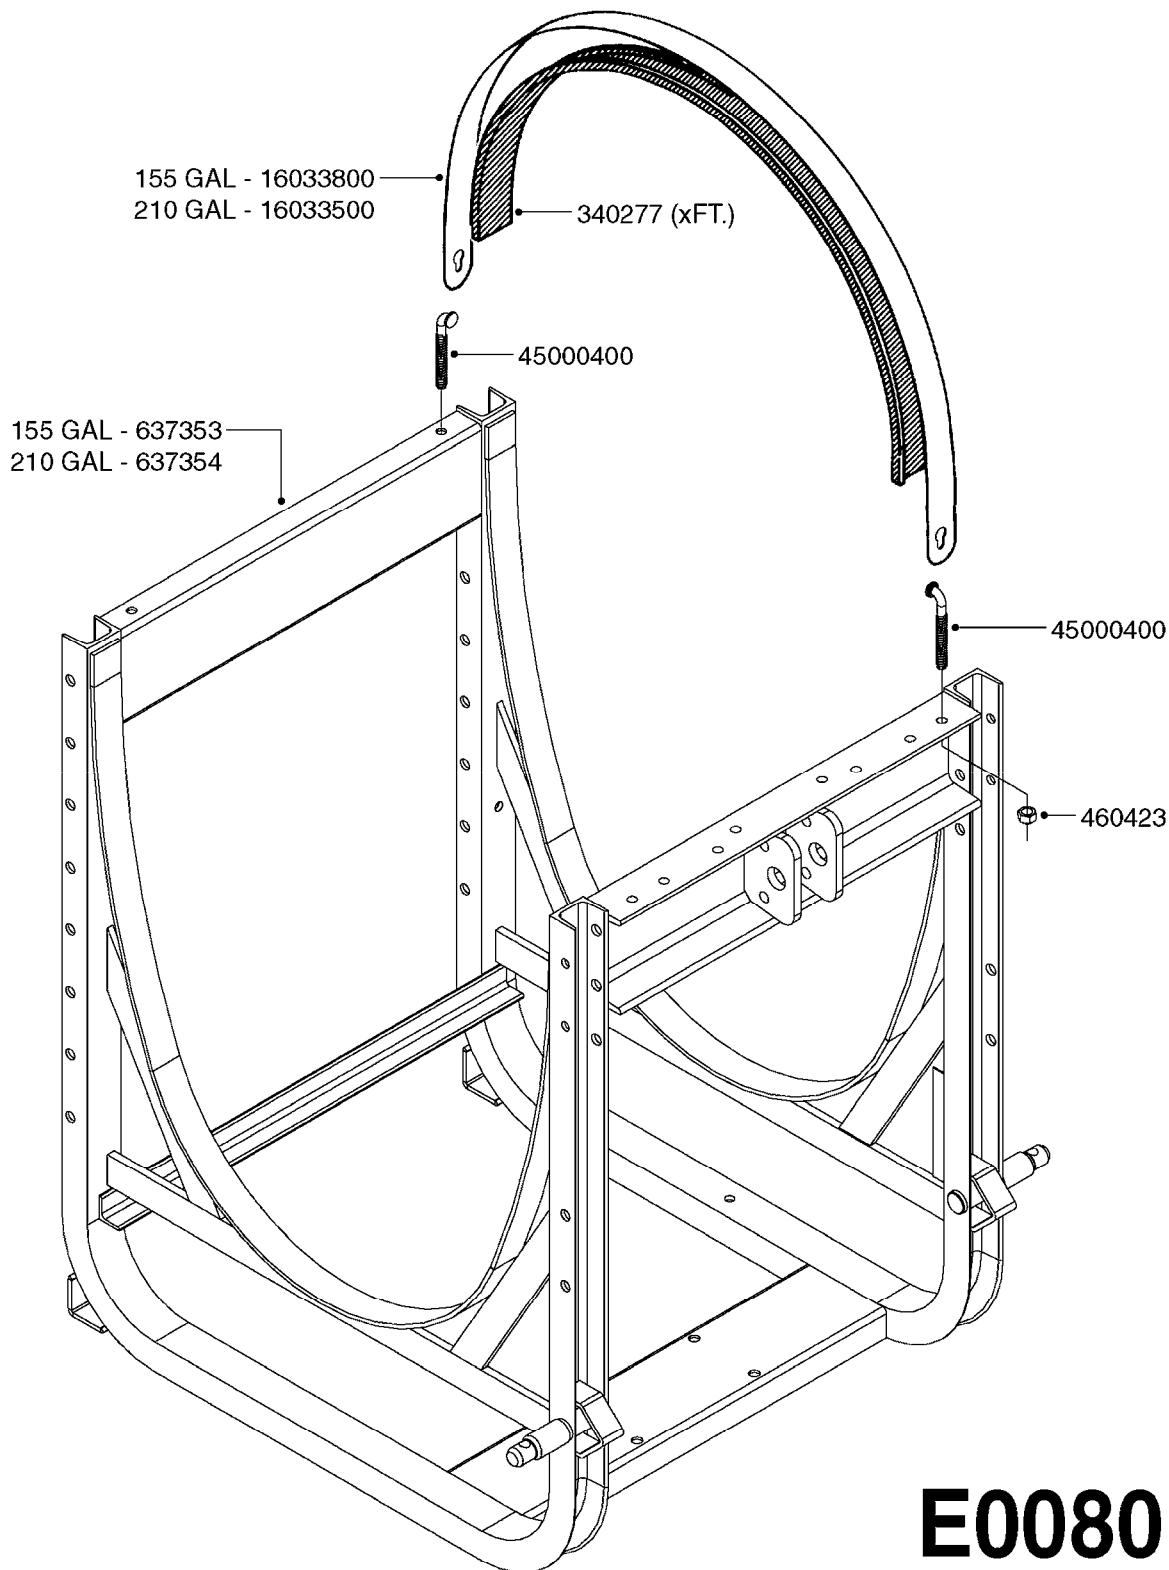

FRAME - N-SERIES 155/210
E0080-HIN, 01:01:16

Page 1

Date 07.02.2020 8:39

parts-n°	order qty	description
340277	1	TANK PACKING - 40mm WIDE x 12"
460423	1	NUT HEX M10X1.50 LOCK DIN985A2 SS
637353	1	FRAME NK600
637354	1	FRAME NK800
16033500	1	TANK STRAP 40X2.0 L=1270MM
16033800	1	TANK STRAP NL155 L=1380MM '01
45000400	1	T-BOLT SPECIAL F.TANK STRAP ES