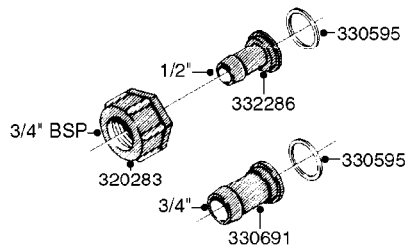

**L0010**

parts-n°	order qty	description
240085	1	O-RING D13,1/8,3X02,4 NITRIL
241441	1	O-RING D29.3X3
242594	1	O-RING D14 X 1.78 SCH.70-EPDM
320084	1	FITT.DK NUT 1/2" BSP
320095	1	FITT.DK NUT 1" BSP
320117	1	FITT.DK CONN.1/2"BSP F. 1" CAP
320187	1	FITT.DK CAP 3/8" BSP BLACK
320283	1	FITT.DK NUT 3/4"BSP
320821	1	FITT.DK NUT 1-1/2" BSP
321495	1	FITT.DK REDUC 1/4'BSP F.3/4'NT
321576	1	FITT.DK CONN 1/2"BSP F.3/4"NUT
330013	1	O-RING 2.5 X 10 PUR
330212	1	O-RING D19/D14X2.4 F.1/2"NUT
330326	1	O-RING D30/D24X2 F.1"NUT
330341	1	FITT.DK HB 1" F. 1" NUT
330595	1	O-RING D24.6/D20X2.1 -3/4"
330665	1	FITT.DK HB 3/4"F.1" NUT
330676	1	FITT.DK HB 3/8" F. 1/2" NUT
330687	1	FITT.DK HB 1/2" F. 1/2" NUT
330691	1	FITT.DK HB 3/4'F.3/4' NUT
330783	1	FITT.DK HB 3/8"F.3/8" NUT
331262	1	FITT.DK HB 1-1/2" F. 1-1/2"NUT
331273	1	O-RING D44/D38X2 F.1-1/2"
331446	1	FITT.DK HB 1" F.1-1/2" NUT
331807	1	FITT.DK HB 5/16" F.3/8" NUT
332286	1	FITT.DK HB 1/2" F. 3/4" NUT
332905	1	FITT.DK HB 1/2" F. 3/4" CAP
332927	1	FITT.DK PLUG F. NOZZLE TUBE
333292	1	FITT.DK HB 1"O'RING F.1-1/2"
333664	1	FITT.DK HB 5/16' F. 1/2' NUT
334044	1	FITT.DK HB 3/4' F. 3/4' CAP
334059	1	FITT.DK EL 1" 110 DEG.F.1-1/2"
334123	1	FITT.DK HB 1-1/4"O-RNG F.1-1/2"
334150	1	FITT.DK HB 1-1/4" 110 F.1-1/2"
390542	1	PLUG WASHER FOR 3/4'CAP NUT
716236	1	FITT.DK HB 1/2" ASSY. F. 3/4"
716413	1	FITT.DK PLUG ASSY. F.NOZ TUBE
717426	1	FITT.DK REDUC 1/4"BSP F.3/4"N
720856	1	FITT.DK 1/2'BSP ASSY.F.3/4'NUT
724621	1	FITT.DK HB 3/4"ASSY F.3/4" NUT