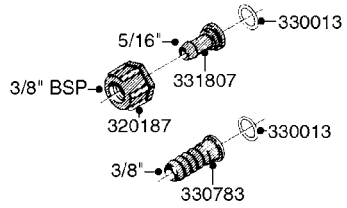

**L0010**

parts-n°	order qty	description
240085	1	O-RING D13,1/8,3X02,4 NITRIL
241441	1	O-RING D29.3X3
242594	1	O-RING D14 X 1.78 SCH.70-EPDM
320084	1	FITT.DK NUT 1/2" BSP
320095	1	FITT.DK NUT 1" BSP
320117	1	FITT.DK CONN.1/2"BSP F. 1" CAP
320187	1	FITT.DK CAP 3/8" BSP BLACK
320283	1	FITT.DK NUT 3/4"BSP
320821	1	FITT.DK NUT 1-1/2" BSP
321495	1	FITT.DK REDUC 1/4'BSP F.3/4'NT
321576	1	FITT.DK CONN 1/2"BSP F.3/4"NUT
330013	1	O-RING 2.5 X 10 PUR
330212	1	O-RING D19/D14X2.4 F.1/2"NUT
330326	1	O-RING D30/D24X2 F.1"NUT
330341	1	FITT.DK HB 1" F. 1" NUT
330595	1	O-RING D24.6/D20X2.1 -3/4"
330665	1	FITT.DK HB 3/4"F.1" NUT
330676	1	FITT.DK HB 3/8" F. 1/2" NUT
330687	1	FITT.DK HB 1/2" F. 1/2" NUT
330691	1	FITT.DK HB 3/4'F.3/4' NUT
330783	1	FITT.DK HB 3/8"F.3/8" NUT
331262	1	FITT.DK HB 1-1/2" F. 1-1/2"NUT
331273	1	O-RING D44/D38X2 F.1-1/2"
331446	1	FITT.DK HB 1" F.1-1/2" NUT
331807	1	FITT.DK HB 5/16" F.3/8" NUT
332286	1	FITT.DK HB 1/2" F. 3/4" NUT
332905	1	FITT.DK HB 1/2" F. 3/4" CAP
332927	1	FITT.DK PLUG F. NOZZLE TUBE
333292	1	FITT.DK HB 1"O'RING F.1-1/2"
333664	1	FITT.DK HB 5/16' F. 1/2' NUT
334044	1	FITT.DK HB 3/4' F. 3/4' CAP
334059	1	FITT.DK EL 1" 110 DEG.F.1-1/2"
334123	1	FITT.DK HB 1-1/4"O-RNG F.1-1/2"
334150	1	FITT.DK HB 1-1/4" 110 F.1-1/2"
390542	1	PLUG WASHER FOR 3/4'CAP NUT
716236	1	FITT.DK HB 1/2" ASSY. F. 3/4"
716413	1	FITT.DK PLUG ASSY. F.NOZ TUBE
717426	1	FITT.DK REDUC 1/4"BSP F.3/4"N
720856	1	FITT.DK 1/2'BSP ASSY.F.3/4'NUT
724621	1	FITT.DK HB 3/4"ASSY F.3/4" NUT