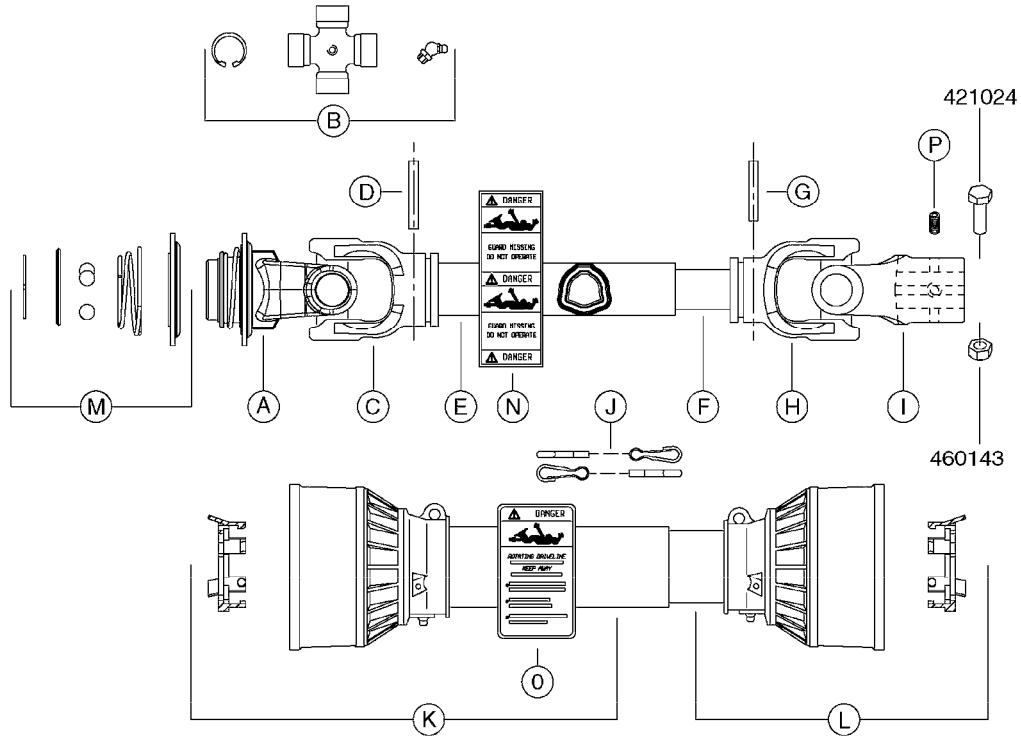

Page 1

Date 07.02.2020 8:38

parts-n°	order qty	description
284041	1	UNIV. JOINT 27x70mm
289040	1	PTO YOKE 1-3/8" X 6 SPLINE
289041	1	PTO YOKE 1-3/8" X 6 SPLINE
289042	1	UNIV. JOINT 22x54mm
289045	1	UNIV. JOINT 30.2x79.4mm
289049	1	PTO SHIELD COMPLETE F.829446
289050	1	PTO SHIELD COMPLETE F.829445
829445	1	PTO 1-3/8/6X1-3/8/6X810M AXIAL
829446	1	PTO SHAFT LE-SPV + LP ZE-P540
829480	1	PTO 1-3/8/21 x 1-3/8/21x1210MM
829482	1	PTO 1-3/8/6X25MM X 600MM 1202
829483	1	PTO 1-3/8/6X30MM x 610MM 1302
829484	1	PTO 1-3/8/6X1-3/8/6X575MM 361
829486	1	PTO 1-3/8/6X30MM X870MM 1302
829487	1	PTO 1-3/8/6X1-3/8/6X870MM 361
829490	1	PTO 1-3/8/6X30MM 1320MM 1302
829491	1	PTO 1-3/8/6X1' 610/913MM 9016
829502	1	PTO 1-3/8/6x1210/1745
28005200	1	PTO YOKE 1-3/8" X 21 SPLINE
28005400	1	PTO YOKE 1-3/8" X 6 SPLINE
28005800	1	PTO YOKE 1-3/8" X 21 SPLINE
28006000	1	PTO YOKE D25 CONE 3 DEG.
28006100	1	PTO YOKE D30 CONE 4 DEG.
28006200	1	PTO YOKE 1-3/8" X 6 SPLINE
28006300	1	PTO YOKE D1"
28006700	1	PTO OUTER 1-3/8"X21(NO SHIELD)
28006900	1	PTO OUTER 1-3/8"X6(NO SHIELD)
28007300	1	PTO INNER 1-3/8"X21(NO SHIELD)
28007500	1	PTO HALF SHAFT - PUMP END
28007800	1	PTO INNER D1" (NO SHIELD)
28008100	1	PTO SHIELD COMPLETE
28008500	1	PTO HALF SHAFT - TRACTOR END
28008600	1	PTO SHIELD ASSY COMPLETE
28009403	1	UNIV. JOINT 27x74.6mm
28015103	1	PTO YOKE 1-3/8"X21 TWST OLD
28015203	1	UNIV. JOINT 23.8x61.3mm
28015303	1	PTO YOKE 1-3/8"X21 BALL COLLAR
28015403	1	PTO OUTER 1-3/8"X21(SHIELDED)
28015503	1	PTO INNER 1-3/8"X21(NO SHIELD)
28015603	1	PTO SHIELD COMPLETE F.28020303
28015703	1	PTO YOKE 1-3/4"X20 SPL OUTER
28015803	1	PTO OUTER 1-3/4"X20(NO SHIELD)
28015903	1	PTO INNER 1-3/8"X21(NO SHIELD)
28016003	1	PTO SHIELD COMPLETE F.10465803
28016203	1	PTO OUTER 1-3/8"X6(SHIELDED)
28016303	1	PTO INNER 1-3/8"X6(NO SHIELD)
28016703	1	PTO OUTER 1-3/8"X6(NO SHIELD)
28016803	1	PTO INNER 1-3/8"X6(NO SHIELD)
28020203	1	PTO 1-3/4/20x1-3/8/21 BP L=860
28020303	1	PTO 1-3/8/21 x 1-3/8/21 B&P
28040603	1	PTO YOKE 1-3/8X21SPL BLACK
28040703	1	SAFETY CHAIN F.CV BLACK PTO (SET OF 2)
28068800	1	PTO YOKE 1-3/8" X 6 SPLINE
28069700	1	UNIV. JOINT STD1 SFT
28072800	1	PTO SHIELD COMPLETE L=1912 SFT
28073000	1	PTO YOKE 1-3/8" X 6 SPLINE