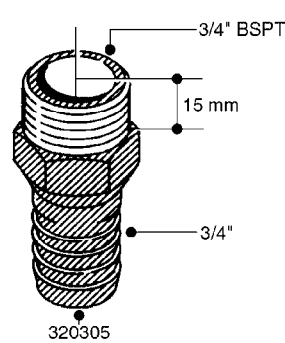

FITTINGS - HEXAGON NIPPLES  
L0030-HIN, 01:01:16

Page 0  
Date 07.02.2020 8:39

**L0030**

FITTINGS - HEXAGON NIPPLES  
L0030-HIN, 01:01:16

Page 1  
Date 07.02.2020 8:39

parts-n°	order qty	description
10015303	1	FITT.PO.HN 1.00X1.00 M1000
10425003	1	FITT.PO.HN 1.25X1.00 MCPHEE
320132	1	FITT.DK HN 1" BSP
320176	1	FITT.DK HN 3/8"X1/2" BSP
320445	1	FITT.DK HN 1/4"X3/8" BSP
320655	1	FITT.DK HN 1/2"-1/2" BSP
320692	1	FITT.DK HN 3/8'BSPX1/4'NPT
320703	1	FITT.DK HN 3/8BSP X1/2 &1/4NPT
320725	1	FITT.DK NIPPLE 3/8"-3/8" BSP
320902	1	FITT.DK HN 3/8'X 1/4' BSP
390232	1	FITT.DK HN 1-1/2' X 1-1/4' BSP
390276	1	FITT.DK HN 1'BSP

**L0040**

FITTINGS - NIPPLES & ELBOWS  
L0040-HIN, 01:01:16

Page 1

Date 07.02.2020 8:39

parts-n°	order qty	description
10530803	1	FITT.PO.SE 2.00X2.00 45 DEG.
320191	1	FITT.DK ELB 3/8' BSP 45 DEGREE
320482	1	FITT.DK ELB. 1/2" BSP 60 DEG.
320596	1	FITT.DK ELB 3/8'-1/2'BSP 45DEG
320607	1	FITT.DK HN 3/8M X 3/8F BSP LNG
320633	1	FITT.DK HN 3/8"M X 3/8"F BSP
321451	1	FITT.DK ELB.1-1/2 X1-1/4 80DEG
321532	1	FITT.DK REDUC 3/4' X 1/2' BSP
390233	1	FITT.DK REDUC 1-1/2" X 1" BSP