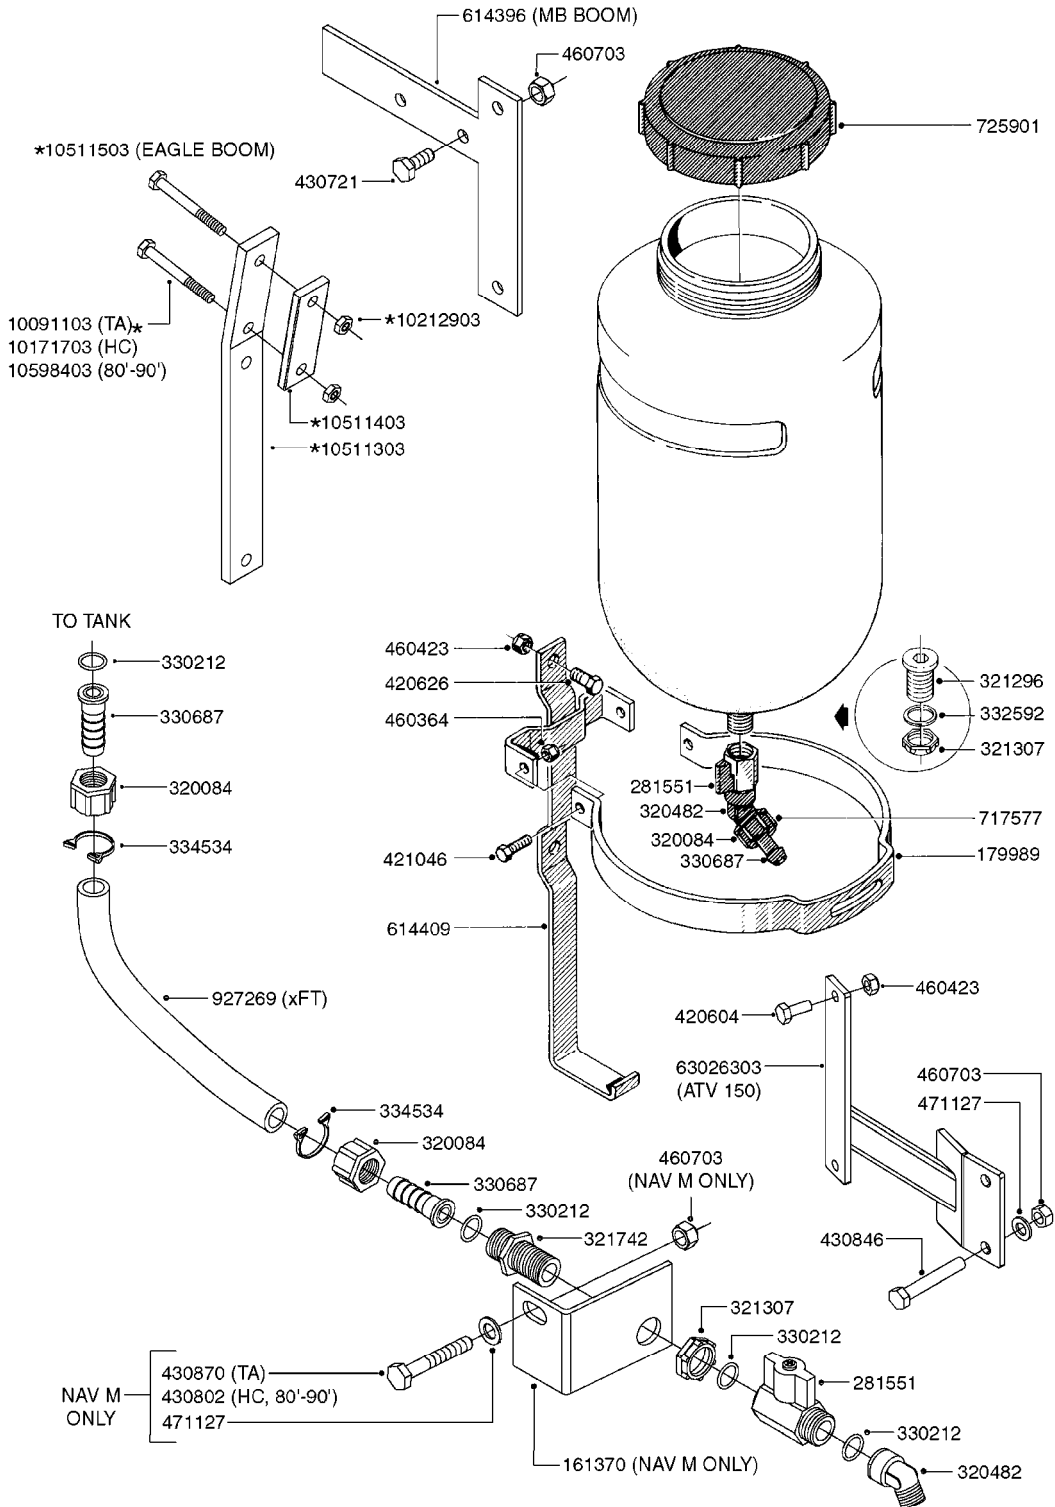

CLEAN WATER TANK  
K0130-HIN, 01:01:16

COMPLETE TANK ASSY : 722072

**K0130**

CLEAN WATER TANK  
K0130-HIN, 01:01:16

Page 1  
Date 07.02.2020 8:39

parts-n°	order qty	description
161370	1	BKT.CLEAN WATER BOTT. VALVE
179989	1	BRKT. F. 3 GAL. TANK
281551	1	BALL VALVE 1/2"
320084	1	FITT.DK NUT 1/2" BSP
320482	1	FITT.DK ELB. 1/2" BSP 60 DEG.
321296	1	FITT.DK BULKHEAD 1/2" BSP SING
321307	1	FITT.DK NUT 1/2" BSP JAMB
321742	1	FITT.DK BULKHEAD 1/2' BSP
330212	1	O-RING D19/D14X2.4 F.1/2"NUT
330687	1	FITT.DK HB 1/2" F. 1/2" NUT
332592	1	O-RING D26/D20X3
334534	1	CLAMP HOSE PLASTIC 1/2"
420604	1	BOLT HEX 8.8 DEL M10X25 FT DIN933
420626	1	BOLT HEX 8.8 DEL M10X20 FT
421046	1	BOLT HEX M8X25/25 A2 SS DIN933
430721	1	BOLT HEX 8.8 DEL M12X40 FT
430802	1	BOLT HEX 8.8 DEL M12X75
430846	1	BOLT HEX 8.8 DEL M12X80
430870	1	BOLT HEX 8.8 DEL M12X55 FT
460364	1	NUT HU M8 A2 SS DIN934
460423	1	NUT HEX M10X1.50 LOCK DIN985A2 SS
460703	1	NUT HEX M12X1.75 LOCK DIN985A2 SS
471127	1	WASHER, M12, Ø24/13X24X2.5 SS
614396	1	CLEAN WATER BRACKET MB
614409	1	BRACKET FOR FOAM MARKER
717577	1	VALVE F.CLEAN WATER TANK
722072	1	CLEAN WATER TANK W FRAME & TAP
725901	1	LID F.WATER BOTTLE VENTED
927269	1	HOSE R X PVC X 1/2 X 0012"
10091103	1	BOLT HEX 3/8 NC GR.2 03.00'
10171703	1	BOLT HEX 3/8 NC GR.2 03.50"
10212903	1	NUT HEX NC (NYLON LOCK) 3/8"
10511303	1	FLATBAR L350/17DEG.CLEAN WATER
10511403	1	FLATBAR 104MM CLEAN WATER
10511503	1	BKT.CLEAN WATER MOUNT EAGLE
10598403	1	BOLT HEX HCS3/8-16 X 4 Z 5
63026303	1	CLEAN WATER TANK BRKT, ATV