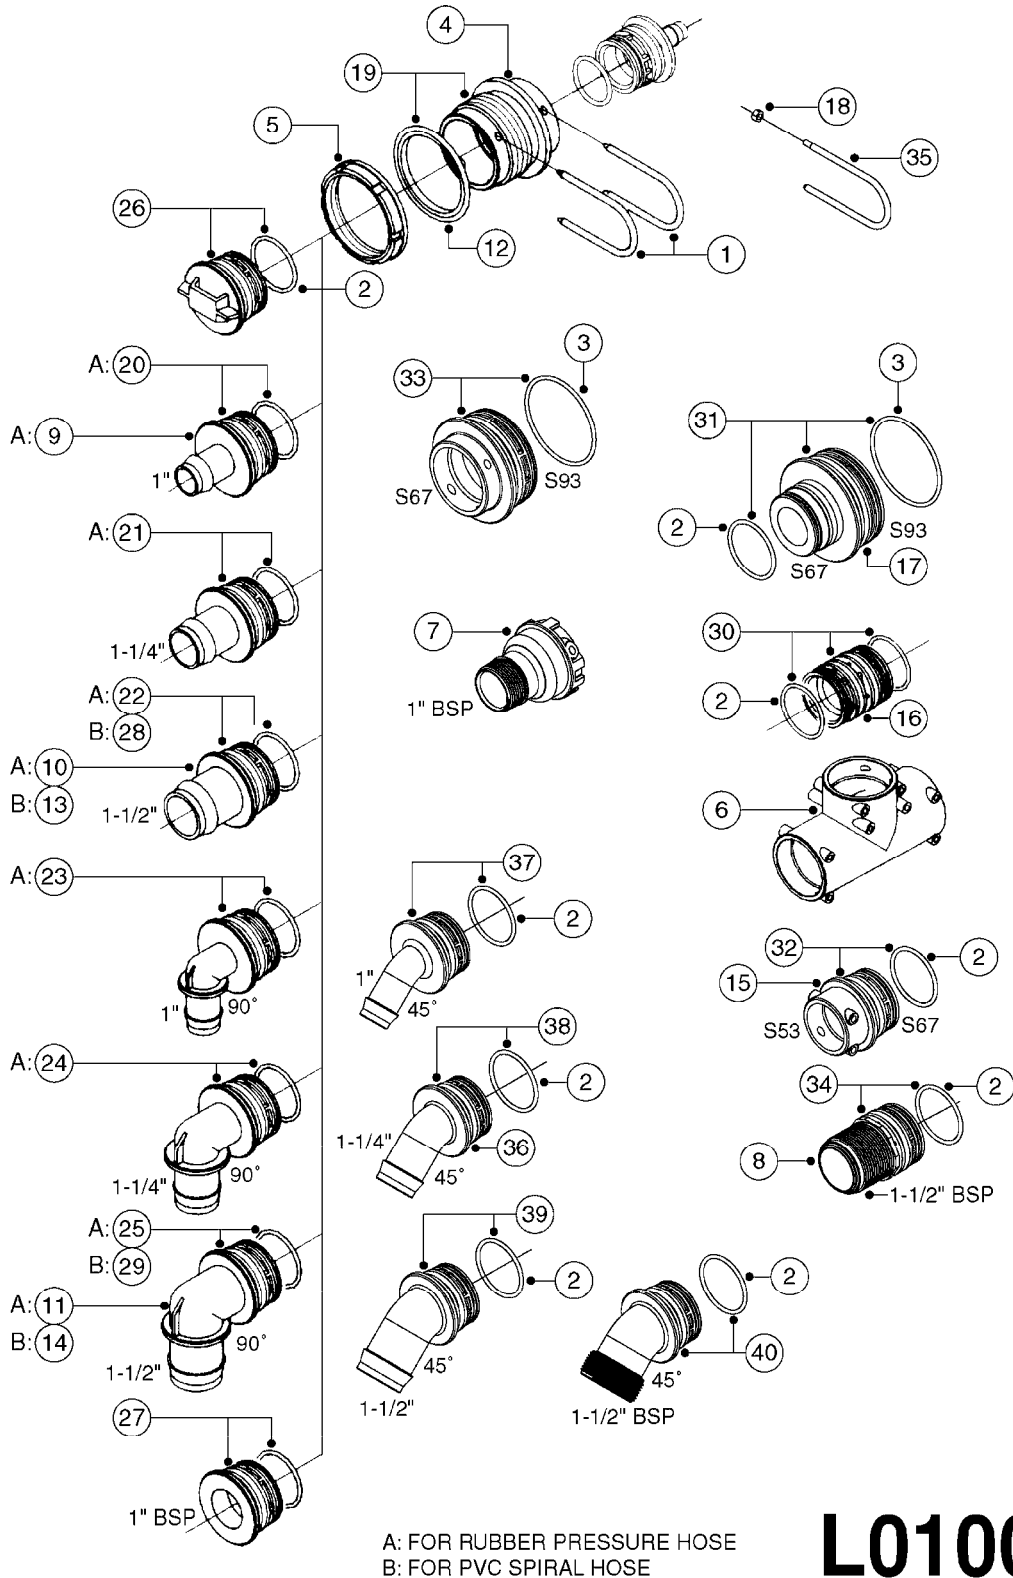

L0100

FITTINGS - S-67
L0100-HIN, 21:06:18

Page 1
Date 07.02.2020 8:39

Pos.	parts-n°	order qty	description
1	145996	1	FITT.DK S-67 FORK
2	241973	1	O-RING Ø3 X 44.2 70 SHORES NITRIL NITRIL (BLACK)
2	242353	1	O-RING 3 X 44.2 VITON VITON (BROWN)
3	242092	1	O-RING D69.5X3 NITRIL (BLACK)
3	242351	1	O-RING D69.5X3.0 VITON F.S-93 VITON (BROWN)
4	322104	1	FITT.DK S-67 BULKHEAD
5	322108	1	FITT.DK S-67 BULKHEAD NUT
6	322224	1	FITT.DK S-67 TEE
7	322321	1	FITT.DK S-67 X 1"BSP MALE
8	322325	1	FITT.DK S-67 X 1-1/2"BSP LONG
9	334231	1	FITT.DK S-67 STR.1"
10	334233	1	FITT.DK S-67 STR.1-1/2" RUBBER
11	334245	1	FITT.DK S-67 ELB. 1-1/2"RUBBER
12	334261	1	GASKET F. S-67 BULKHEAD
13	334444	1	FITT.DK S-67 STR.1-1/2" PVC
14	334445	1	FITT.DK S-67 ELB.1-1/2"
15	334564	1	FITT.DK S-67 TO S-53 ADAPTER
16	334573	1	FITT.DK S-67 CONNECTOR
17	334634	1	FITT.DK ADAPTER S-93M S67M
18	461217	1	NUT HEX M5 LOCK
19	726464	1	FITT.DK S-67 BULKHEAD W/GASKET
20	726560	1	FITT.DK S-67 STR.1" W.O'RING
21	726561	1	FITT.DK S-67 STR.1-1/4" O-RING
22	726562	1	FITT.DK.S-67 HB 1-1/2"W.O-RING
23	726572	1	FITT.DK S-67 1" ELBOW 90 ASSY.
24	726573	1	FITT. S67 5/4" 90° W/O-RING
25	726574	1	FITT.DK S67X90,1.5HB PRESSURE
26	726579	1	FITT. S67 PLUG W/O-RING
27	726695	1	FITTING S67 - BSP 1" + O-RING
28	727223	1	FITT.S67 1.5" STRAIT S W/ORING
29	727224	1	FITT.DK S67X90,1.5HB SUCTION
30	728526	1	FITT.DK S-67 CONNECT W/O-RINGS
31	728527	1	ADAPTER S67M TO S93M W/ORING
32	728561	1	FITT.DK. S67M - S53F REDUCER
33	728562	1	FITT.DK S-93 TO S67 ADAPTOR
34	728578	1	FITT.DK S-67X1-1/2"BSP LG W/O-RING
35	14012200	1	FITT.DK S-67 FORK W/M5 THREADS
36	33509700	1	FITT.DK S-67 45° 1-1/4"
37	72433000	1	FITT.S67 1" 45° W/O-RING
38	72433100	1	FITT.DK S-67 45° 1-1/4"W/ORING
39	72433200	1	FITT.S67 1-1/2" 45°PVC W/O-RING
40	72433400	1	FITT.S67 1-1/2" 45°BSP W/ORING