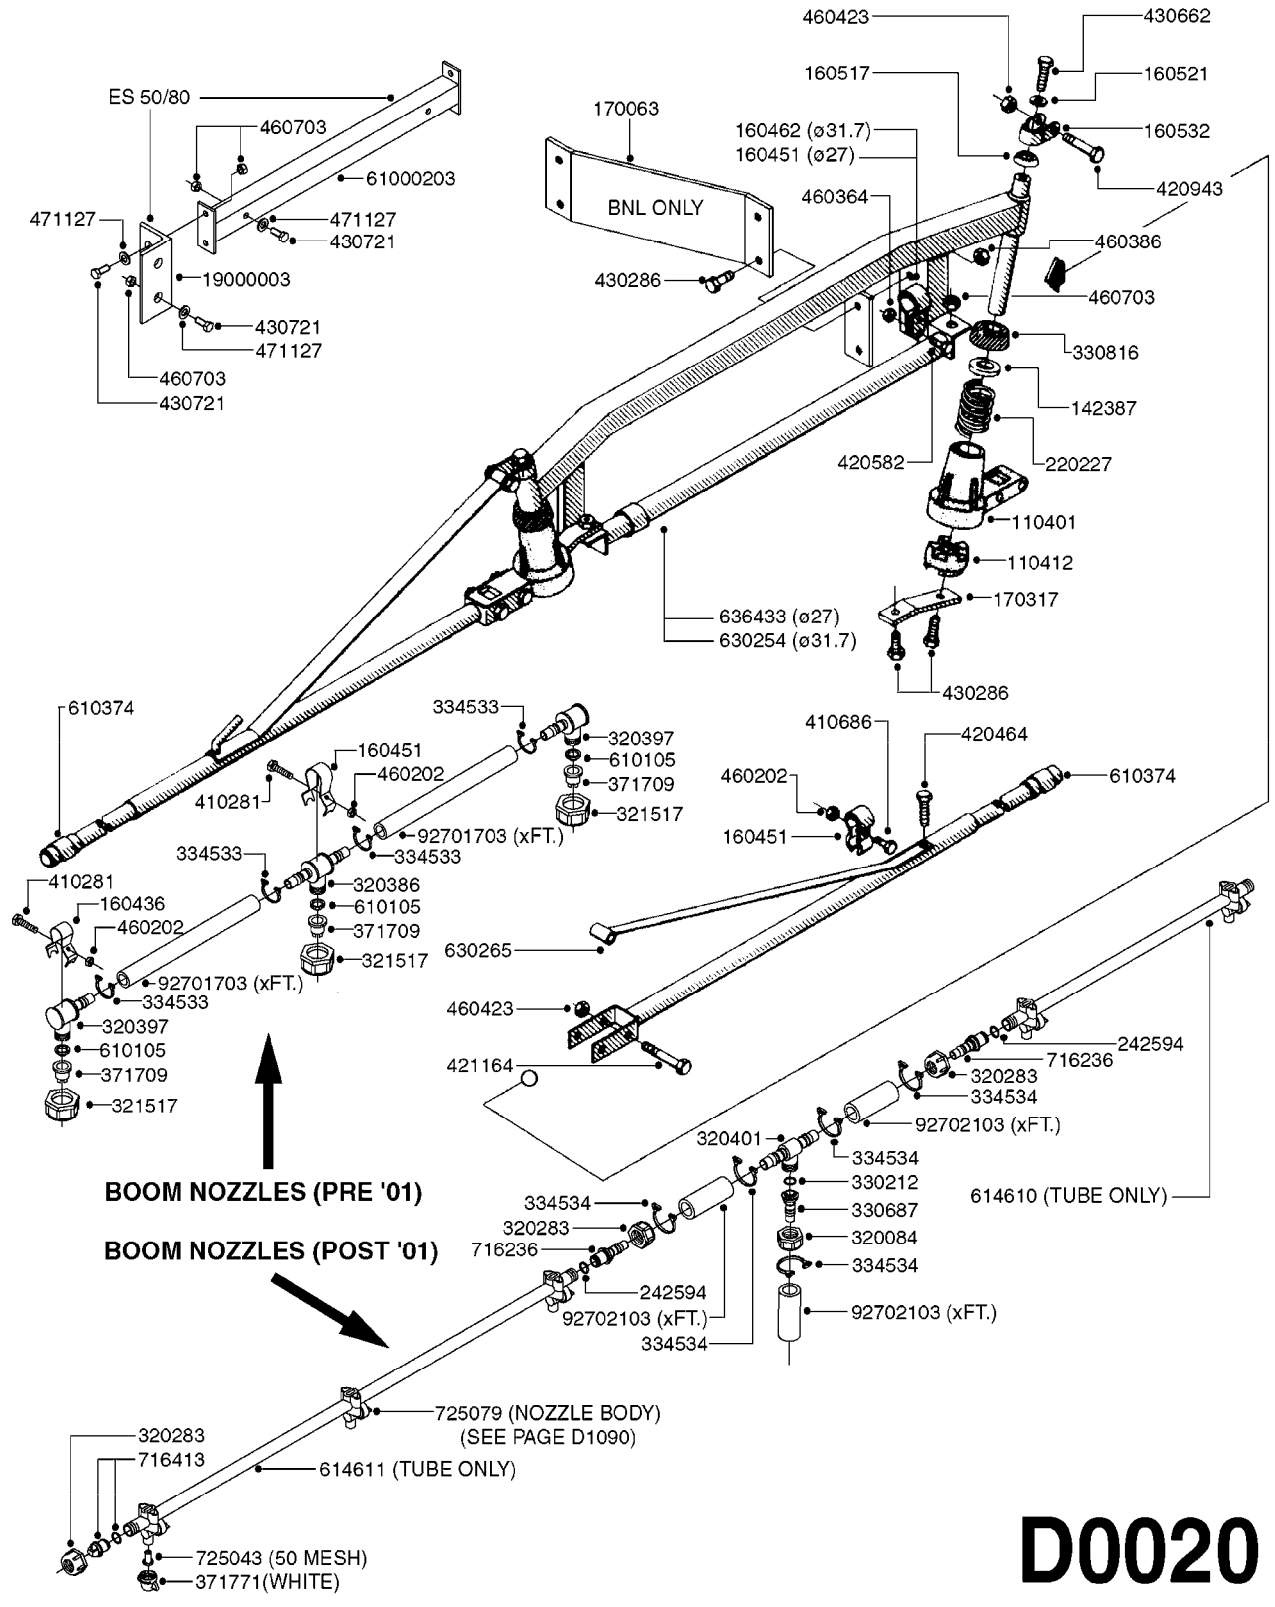

D0020

BOOM - 14' HD
D0020-HIN, 19:08:19

Page 1
Date 07.02.2020 8:38

parts-n°	order qty	description
110401	1	SPRING HOUSING STD BOOM
110412	1	CLUTCH STANDARD BOOM
142387	1	WASHER D40D23X5
160436	1	PIPE BRANCH HOLDER D22,2
160451	1	PIPE BRANCH HOLDER D25,4
160462	1	PIPE BRANCH HOLDER D31,7
160517	1	SPACER COLLAR, STANDARD BOM
160521	1	WASHER D30.5/D13X2
160532	1	CLAMP SWIVEL F. BOOM 14'H.D.
170063	1	SUPPORT BRKT.(USE-#725434 kit)
170317	1	CROSSBAR FOR BOOM WINE II
220227	1	SPRING FOR PIVOT
242594	1	O-RING D14 X 1.78 SCH.70-EPDM
320084	1	FITT.DK NUT 1/2" BSP
320283	1	FITT.DK NUT 3/4"BSP
320386	1	FITT.DK TEE 3/8X3/8HB X3/8"BSP
320397	1	FITT.DK ELB 3/8"HB X 3/8" BSP
320401	1	FITT.DK TEE 1/2X1/2HB X1/2"BSP
321517	1	FITT.DK CAP 3/8" BSP WHITE
330212	1	O-RING D19/D14X2.4 F.1/2"NUT
330687	1	FITT.DK HB 1/2" F. 1/2" NUT
330816	1	DUST COVER PLASTIC/STD.BOOM
334533	1	CLAMP HOSE PLASTIC 3/8"
334534	1	CLAMP HOSE PLASTIC 1/2"
371709	1	NOZZLE ISO F-03-110 BLUE
371771	1	NOZZLE ISO CT F-08-110 WHITE
410281	1	BOLT HEX 8.8 DEL M6X25 DIN933 A2
410686	1	BOLT HEX 8.8 DEL M6X30
420464	1	BOLT HEX 8.8 DEL 3/8'X20MM
420582	1	BOLT HEX 8.8 DEL M8X20 FT A2
420943	1	BOLT HEX 8.8 DEL M10X50
421164	1	BOLT HEX 8.8 DEL M10X70
430286	1	BOLT HEX 8.8 DEL M12X30 FT
430662	1	BOLT HEX 8.8 DEL M12X20 FT
430721	1	BOLT HEX 8.8 DEL M12X40 FT
460202	1	NUT HEX M6
460364	1	NUT HU M8 A2 SS DIN934
460386	1	NUT HEX M12X1.75
460423	1	NUT HEX M10X1.50 LOCK DIN985A2 SS
460703	1	NUT HEX M12X1.75 LOCK DIN985A2 SS
471127	1	WASHER, M12, Ø24/13X24X2.5 SS
610105	1	NOZZLE FILTER
610374	1	BOOM WING OUT.SECTION (WINE11)
614610	1	NOZZLE TUBE 2 HOLE L-24"/SP20"
614611	1	NOZZLE TUBE 3 HOLE L-44"/SP20"
630265	1	BOOM WING 14' BOOM
636433	1	CENTER SECTION 14' BOOM D27.0
716236	1	FITT.DK HB 1/2" ASSY. F. 3/4"
716413	1	FITT.DK PLUG ASSY. F.NOZ TUBE
725043	1	SCREEN 50 MESH W.GASKET,BLUE
725079	1	NOZZLE ASSY.SING.SNAP-FIT GREN
19000003	1	MOUNT ANGLE BRACKET ES50/80
61000203	1	MOUNT BRACKET F.14' BOOM
92701703	1	HOSE R X3/8" X300PSI WP X0012"
92702103	1	HOSE R X1/2" X300PSI WP X0012"