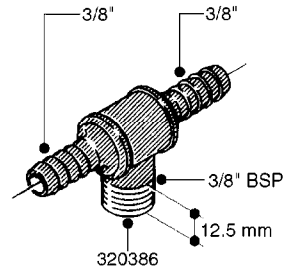

FITTINGS - HEXAGON NIPPLES  
L0030-HIN, 01:01:16

Page 0  
Date 07.02.2020 8:39

**L0030**

FITTINGS - HEXAGON NIPPLES  
L0030-HIN, 01:01:16

Page 1  
Date 07.02.2020 8:39

parts-n°	order qty	description
10015303	1	FITT.PO.HN 1.00X1.00 M1000
10425003	1	FITT.PO.HN 1.25X1.00 MCPHEE
320132	1	FITT.DK HN 1" BSP
320176	1	FITT.DK HN 3/8"X1/2" BSP
320445	1	FITT.DK HN 1/4"X3/8" BSP
320655	1	FITT.DK HN 1/2"-1/2" BSP
320692	1	FITT.DK HN 3/8'BSPX1/4'NPT
320703	1	FITT.DK HN 3/8BSP X1/2 &1/4NPT
320725	1	FITT.DK NIPPLE 3/8"-3/8" BSP
320902	1	FITT.DK HN 3/8'X 1/4' BSP
390232	1	FITT.DK HN 1-1/2' X 1-1/4' BSP
390276	1	FITT.DK HN 1'BSP

**L0040**

FITTINGS - NIPPLES & ELBOWS  
L0040-HIN, 01:01:16

Page 1

Date 07.02.2020 8:39

parts-n°	order qty	description
10530803	1	FITT.PO.SE 2.00X2.00 45 DEG.
320191	1	FITT.DK ELB 3/8' BSP 45 DEGREE
320482	1	FITT.DK ELB. 1/2" BSP 60 DEG.
320596	1	FITT.DK ELB 3/8'-1/2'BSP 45DEG
320607	1	FITT.DK HN 3/8M X 3/8F BSP LNG
320633	1	FITT.DK HN 3/8"M X 3/8"F BSP
321451	1	FITT.DK ELB.1-1/2 X1-1/4 80DEG
321532	1	FITT.DK REDUC 3/4' X 1/2' BSP
390233	1	FITT.DK REDUC 1-1/2" X 1" BSP