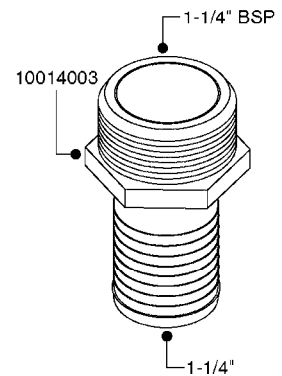

FITTINGS - HEXAGON NIPPLES  
L0030-HIN, 01:01:16

Page 0  
Date 07.02.2020 8:39

**L0030**

FITTINGS - HEXAGON NIPPLES  
L0030-HIN, 01:01:16

Page 1  
Date 07.02.2020 8:39

parts-n°	order qty	description
10015303	1	FITT.PO.HN 1.00X1.00 M1000
10425003	1	FITT.PO.HN 1.25X1.00 MCPHEE
320132	1	FITT.DK HN 1" BSP
320176	1	FITT.DK HN 3/8"X1/2" BSP
320445	1	FITT.DK HN 1/4"X3/8" BSP
320655	1	FITT.DK HN 1/2"-1/2" BSP
320692	1	FITT.DK HN 3/8'BSPX1/4'NPT
320703	1	FITT.DK HN 3/8BSP X1/2 &1/4NPT
320725	1	FITT.DK NIPPLE 3/8"-3/8" BSP
320902	1	FITT.DK HN 3/8'X 1/4' BSP
390232	1	FITT.DK HN 1-1/2' X 1-1/4' BSP
390276	1	FITT.DK HN 1'BSP

**L0040**

FITTINGS - NIPPLES & ELBOWS  
L0040-HIN, 01:01:16

Page 1

Date 07.02.2020 8:39

parts-n°	order qty	description
10530803	1	FITT.PO.SE 2.00X2.00 45 DEG.
320191	1	FITT.DK ELB 3/8' BSP 45 DEGREE
320482	1	FITT.DK ELB. 1/2" BSP 60 DEG.
320596	1	FITT.DK ELB 3/8'-1/2'BSP 45DEG
320607	1	FITT.DK HN 3/8M X 3/8F BSP LNG
320633	1	FITT.DK HN 3/8"M X 3/8"F BSP
321451	1	FITT.DK ELB.1-1/2 X1-1/4 80DEG
321532	1	FITT.DK REDUC 3/4' X 1/2' BSP
390233	1	FITT.DK REDUC 1-1/2" X 1" BSP