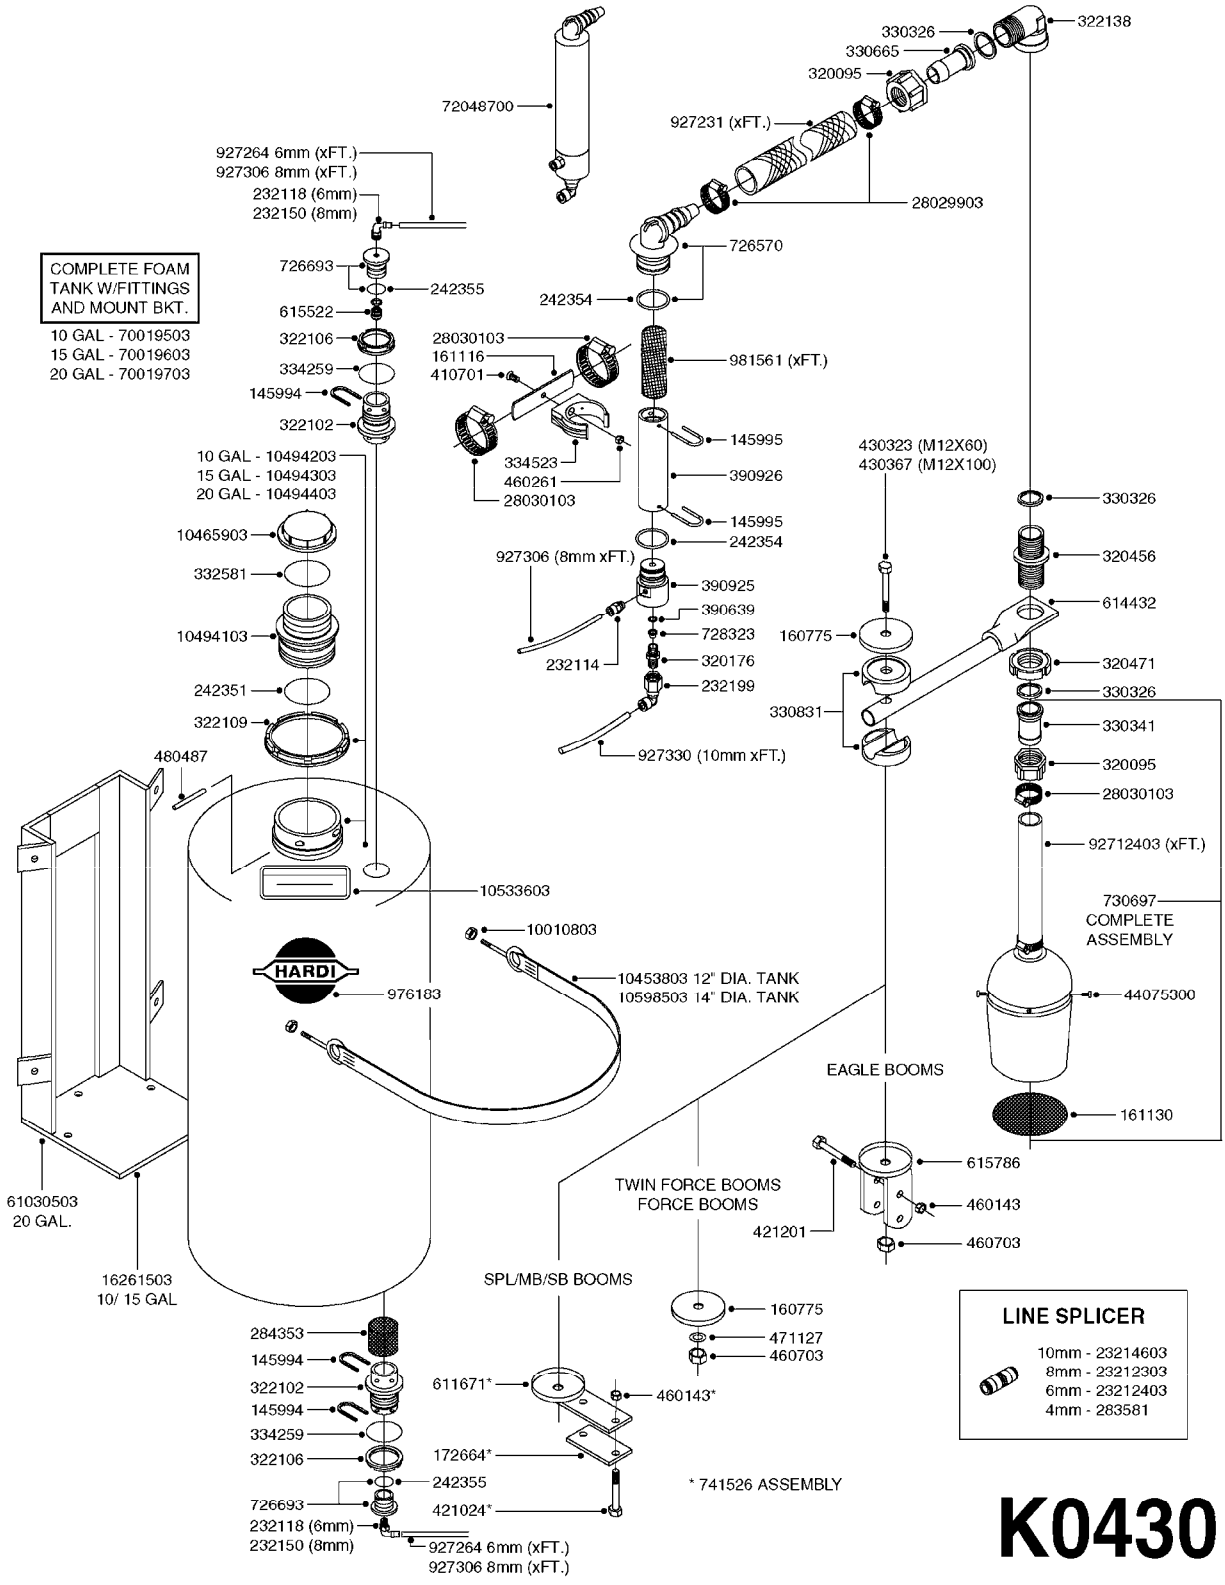

COMPLETE FOAM
TANK W/FITTINGS
AND MOUNT BKT.

- 10 GAL - 70019503
- 15 GAL - 70019603
- 20 GAL - 70019703

- 10 GAL - 10494203
- 15 GAL - 10494303
- 20 GAL - 10494403

FOAMMARKER TANK/DROPPER 2000
K0430-HIN, 05:12:19

Page 1
Date 07.02.2020 8:39

parts-n°	order qty	description
145994	1	FITT.DK S-40 FORK
145995	1	FITT.DK S-53 FORK
160775	1	WASHER F. FRICTION PLATE
161116	1	FLATBAR PLATE 3 X 25 X 110
161130	1	FILTER SCREEN F/FOAM DROPPER
172664	1	FLATBAR BACKING PLATE
232114	1	COUPLER 1/8" THREADX8MM HOSE
232118	1	HOSE CONN. 90DEG 1/8'X 6MM PE
232150	1	HOSE CONN. 90DEG. 1/8'X8MM PE
232199	1	COUPLER 3/8' BSP-90/10MM HOSE
242351	1	O-RING D69.5X3.0 VITON F.S-93
242354	1	O-RING D32.2X3.0 VITON
242355	1	O-RING D19.2X3.0 VITON F.S-40
283581	1	HOSE CONNECTOR STR. F.4MM PE
284353	1	SPONGE FOR FOAM MARKER
320095	1	FITT.DK NUT 1" BSP
320176	1	FITT.DK HN 3/8"X1/2" BSP
320456	1	FITT.DK BULKHEAD 1"BSP DOUBLE
320471	1	FITT.DK NUT 1" BSP JAMB
322102	1	FITT.DK S-40 BULKHEAD
322106	1	FITT.DK S-40 BULKHEAD NUT
322109	1	FITT.DK S-93 BULKHEAD NUT
322138	1	FITT.DK ELB 1"M X 1"F BSP
330326	1	O-RING D30/D24X2 F.1"NUT
330341	1	FITT.DK HB 1" F. 1" NUT
330665	1	FITT.DK HB 3/4"F.1" NUT
330831	1	FRICTION PLATE
332581	1	GASKET F. 1-1/2" BSP CAPNUT.
334259	1	GASKET F. S-40 BULKHEAD
334523	1	PIPE HOLDER Ø51.5
390639	1	O-RING F.NOZZLE FILTER
390925	1	FITTING F.FOAM MIX.CHAMB. STD
390926	1	TUBE,MIX CHAMB. FOAM MARK STD
410701	1	SCREW M6X16 GALV.
421024	1	BOLT HEX 8.8 DEL M8X60
421201	1	BOLT HEX 8.8 DEL M8X70
430323	1	BOLT HEX 8.8 DEL M12X60
430367	1	BOLT HEX 8.8 DEL M12X100 DIN931
460143	1	SELF LOCK NUT M8 SST A2 DIN985
460261	1	NUT HEX M6X1.00 LOCK DIN985 A2 SS
460703	1	NUT HEX M12X1.75 LOCK DIN985A2 SS
471127	1	WASHER, M12, Ø24/13X24X2.5 SS
480487	1	PIN M5X60 SLOTTED GALV
611671	1	BREAK AWAY HOLDER F-MARKER
614432	1	BREAK AWAY ARM F. FOAM MARKER
615522	1	CHECK VALVE F.FOAM MARKER
615786	1	MOUNT BKT. F.FOAM DROPPER 98
726570	1	FITT.DK S-53 ELB.3/4" W.ORING
726693	1	FITT.DK S-40 PLUG 1/8BSP ORING
728323	1	VALVE NON-RETURN
730697	1	FOAM DROPPER COMP. BLACK '97
741526	1	FOAM DROPPER MT. KIT MB-SPL
927231	1	HOSE R X PVCX3/4 CLR/BRD 0012"
927264	1	HOSE R X PE D6/D4 X 0012"
927306	1	HOSE R X PE D8/D6 X 0012"BLACK
927330	1	HOSE R X PE D10/D8 X 012"BLACK
976183	1	DECAL COMPANY D.18,2 X 29,6
981561	1	SPONGE MAT. MIX.CHAMBER-x0012"
10010803	1	NUT HEX NC (NYLON LOCK) 5/16
10453803	1	STRAP F.FOAMER TANK (755mm)
10465903	1	*LID F.FOAM MARKER, DRILLED