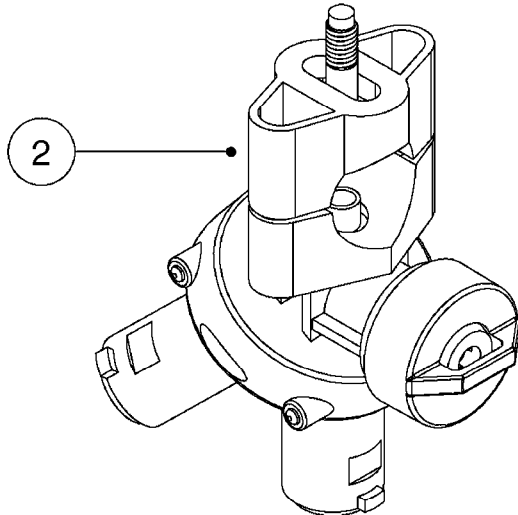

**SINGLE NOZZLE BODY**

**TRIPLET NOZZLE BODY**

**D1090**

\*=REFER TO HARDI NOZZLE CATALOG

NOZZLE BODIES-SNAP FIT  
D1090-HIN, 01:01:16

Page 1  
Date 07.02.2020 8:39

parts-n°	order qty	description
143592	1	LOCK CLAMP FOR TRIPLET
241371	1	DIAPHRAGM F.NO-DRIP,VULC
241990	1	O-RING D9.3 X 2.4 VITON
242594	1	O-RING D14 X 1.78 SCH.70-EPDM
242598	1	O-RING D7.0 X 2.5 NITRIL
320187	1	FITT.DK CAP 3/8" BSP BLACK
320283	1	FITT.DK NUT 3/4"BSP
321462	1	CAP F.NO-DRIP ASSY.
322068	1	SNAP-FIT ADAPTER THREAD. HARDI
322114	1	NUT PLASTIC F.NOZZ.H
322116	1	BOLT PLASTIC F.NOZZ.H.
322258	1	HOUSING F.TRIPLET
322260	1	NOZZLE HOLDER LOWER PART
333012	1	NOZZLE HOLD. UPPER PART
334082	1	SNAP-FIT NOZZ.HOLD.CONE BLACK
334102	1	BLANK F.NOZZLE
334172	1	SNAP-FIT NOZZ.HOLD.CONE GREEN
334173	1	SNAP-FIT NOZZ.HOLD.CONE ORANGE
334220	1	YOKE, UPPER NOZZLE BODY
334371	1	SNAP-FIT NOZZLE HOLDER YELLOW
334373	1	SNAP-FIT NOZZLE HOLDER RED
334377	1	SNAP-FIT NOZZLE HOLDER BLUE
334926	1	SNAP-FIT TURN PLATE F TRIPLET
390639	1	O-RING F.NOZZLE FILTER
440665	1	SCREW M4.2X16 STAINLESS
716236	1	FITT.DK HB 1/2" ASSY. F. 3/4"
716413	1	FITT.DK PLUG ASSY. F.NOZ TUBE
724621	1	FITT.DK HB 3/4"ASSY F.3/4" NUT
725042	1	SCREEN 80 MESH W.GASKET, RED
725043	1	SCREEN 50 MESH W.GASKET,BLUE
725044	1	SCREEN 100 MESH W.GASKET,YELLO
725078	1	SNAP-FIT TRIPLET W/O NOZZ HOLD
725079	1	NOZZLE ASSY.SING.SNAP-FIT GREN
729645	1	NON-DRIP SPRING ASSY.GREEN 10