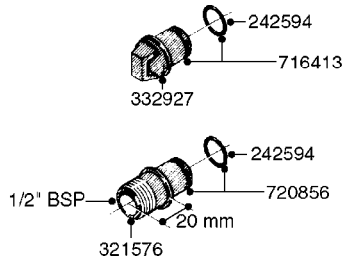

**L0010**

parts-n°	order qty	description
240085	1	O-RING D13,1/8,3X02,4 NITRIL
241441	1	O-RING D29.3X3
242594	1	O-RING D14 X 1.78 SCH.70-EPDM
320084	1	FITT.DK NUT 1/2" BSP
320095	1	FITT.DK NUT 1" BSP
320117	1	FITT.DK CONN.1/2"BSP F. 1" CAP
320187	1	FITT.DK CAP 3/8" BSP BLACK
320283	1	FITT.DK NUT 3/4"BSP
320821	1	FITT.DK NUT 1-1/2" BSP
321495	1	FITT.DK REDUC 1/4'BSP F.3/4'NT
321576	1	FITT.DK CONN 1/2"BSP F.3/4"NUT
330013	1	O-RING 2.5 X 10 PUR
330212	1	O-RING D19/D14X2.4 F.1/2"NUT
330326	1	O-RING D30/D24X2 F.1"NUT
330341	1	FITT.DK HB 1" F. 1" NUT
330595	1	O-RING D24.6/D20X2.1 -3/4"
330665	1	FITT.DK HB 3/4"F.1" NUT
330676	1	FITT.DK HB 3/8" F. 1/2" NUT
330687	1	FITT.DK HB 1/2" F. 1/2" NUT
330691	1	FITT.DK HB 3/4'F.3/4' NUT
330783	1	FITT.DK HB 3/8"F.3/8" NUT
331262	1	FITT.DK HB 1-1/2" F. 1-1/2"NUT
331273	1	O-RING D44/D38X2 F.1-1/2"
331446	1	FITT.DK HB 1" F.1-1/2" NUT
331807	1	FITT.DK HB 5/16" F.3/8" NUT
332286	1	FITT.DK HB 1/2" F. 3/4" NUT
332905	1	FITT.DK HB 1/2" F. 3/4" CAP
332927	1	FITT.DK PLUG F. NOZZLE TUBE
333292	1	FITT.DK HB 1"O'RING F.1-1/2"
333664	1	FITT.DK HB 5/16' F. 1/2' NUT
334044	1	FITT.DK HB 3/4' F. 3/4' CAP
334059	1	FITT.DK EL 1" 110 DEG.F.1-1/2"
334123	1	FITT.DK HB 1-1/4"O-RNG F.1-1/2"
334150	1	FITT.DK HB 1-1/4" 110 F.1-1/2"
390542	1	PLUG WASHER FOR 3/4'CAP NUT
716236	1	FITT.DK HB 1/2" ASSY. F. 3/4"
716413	1	FITT.DK PLUG ASSY. F.NOZ TUBE
717426	1	FITT.DK REDUC 1/4"BSP F.3/4"N
720856	1	FITT.DK 1/2'BSP ASSY.F.3/4'NUT
724621	1	FITT.DK HB 3/4"ASSY F.3/4" NUT