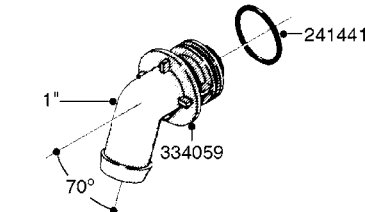

**L0010**

parts-n°	order qty	description
240085	1	O-RING D13,1/8,3X02,4 NITRIL
241441	1	O-RING D29.3X3
242594	1	O-RING D14 X 1.78 SCH.70-EPDM
320084	1	FITT.DK NUT 1/2" BSP
320095	1	FITT.DK NUT 1" BSP
320117	1	FITT.DK CONN.1/2"BSP F. 1" CAP
320187	1	FITT.DK CAP 3/8" BSP BLACK
320283	1	FITT.DK NUT 3/4"BSP
320821	1	FITT.DK NUT 1-1/2" BSP
321495	1	FITT.DK REDUC 1/4'BSP F.3/4'NT
321576	1	FITT.DK CONN 1/2"BSP F.3/4"NUT
330013	1	O-RING 2.5 X 10 PUR
330212	1	O-RING D19/D14X2.4 F.1/2"NUT
330326	1	O-RING D30/D24X2 F.1"NUT
330341	1	FITT.DK HB 1" F. 1" NUT
330595	1	O-RING D24.6/D20X2.1 -3/4"
330665	1	FITT.DK HB 3/4"F.1" NUT
330676	1	FITT.DK HB 3/8" F. 1/2" NUT
330687	1	FITT.DK HB 1/2" F. 1/2" NUT
330691	1	FITT.DK HB 3/4'F.3/4' NUT
330783	1	FITT.DK HB 3/8"F.3/8" NUT
331262	1	FITT.DK HB 1-1/2" F. 1-1/2"NUT
331273	1	O-RING D44/D38X2 F.1-1/2"
331446	1	FITT.DK HB 1" F.1-1/2" NUT
331807	1	FITT.DK HB 5/16" F.3/8" NUT
332286	1	FITT.DK HB 1/2" F. 3/4" NUT
332905	1	FITT.DK HB 1/2" F. 3/4" CAP
332927	1	FITT.DK PLUG F. NOZZLE TUBE
333292	1	FITT.DK HB 1"O'RING F.1-1/2"
333664	1	FITT.DK HB 5/16' F. 1/2' NUT
334044	1	FITT.DK HB 3/4' F. 3/4' CAP
334059	1	FITT.DK EL 1" 110 DEG.F.1-1/2"
334123	1	FITT.DK HB 1-1/4"O-RNG F.1-1/2"
334150	1	FITT.DK HB 1-1/4" 110 F.1-1/2"
390542	1	PLUG WASHER FOR 3/4'CAP NUT
716236	1	FITT.DK HB 1/2" ASSY. F. 3/4"
716413	1	FITT.DK PLUG ASSY. F.NOZ TUBE
717426	1	FITT.DK REDUC 1/4"BSP F.3/4"N
720856	1	FITT.DK 1/2'BSP ASSY.F.3/4'NUT
724621	1	FITT.DK HB 3/4"ASSY F.3/4" NUT