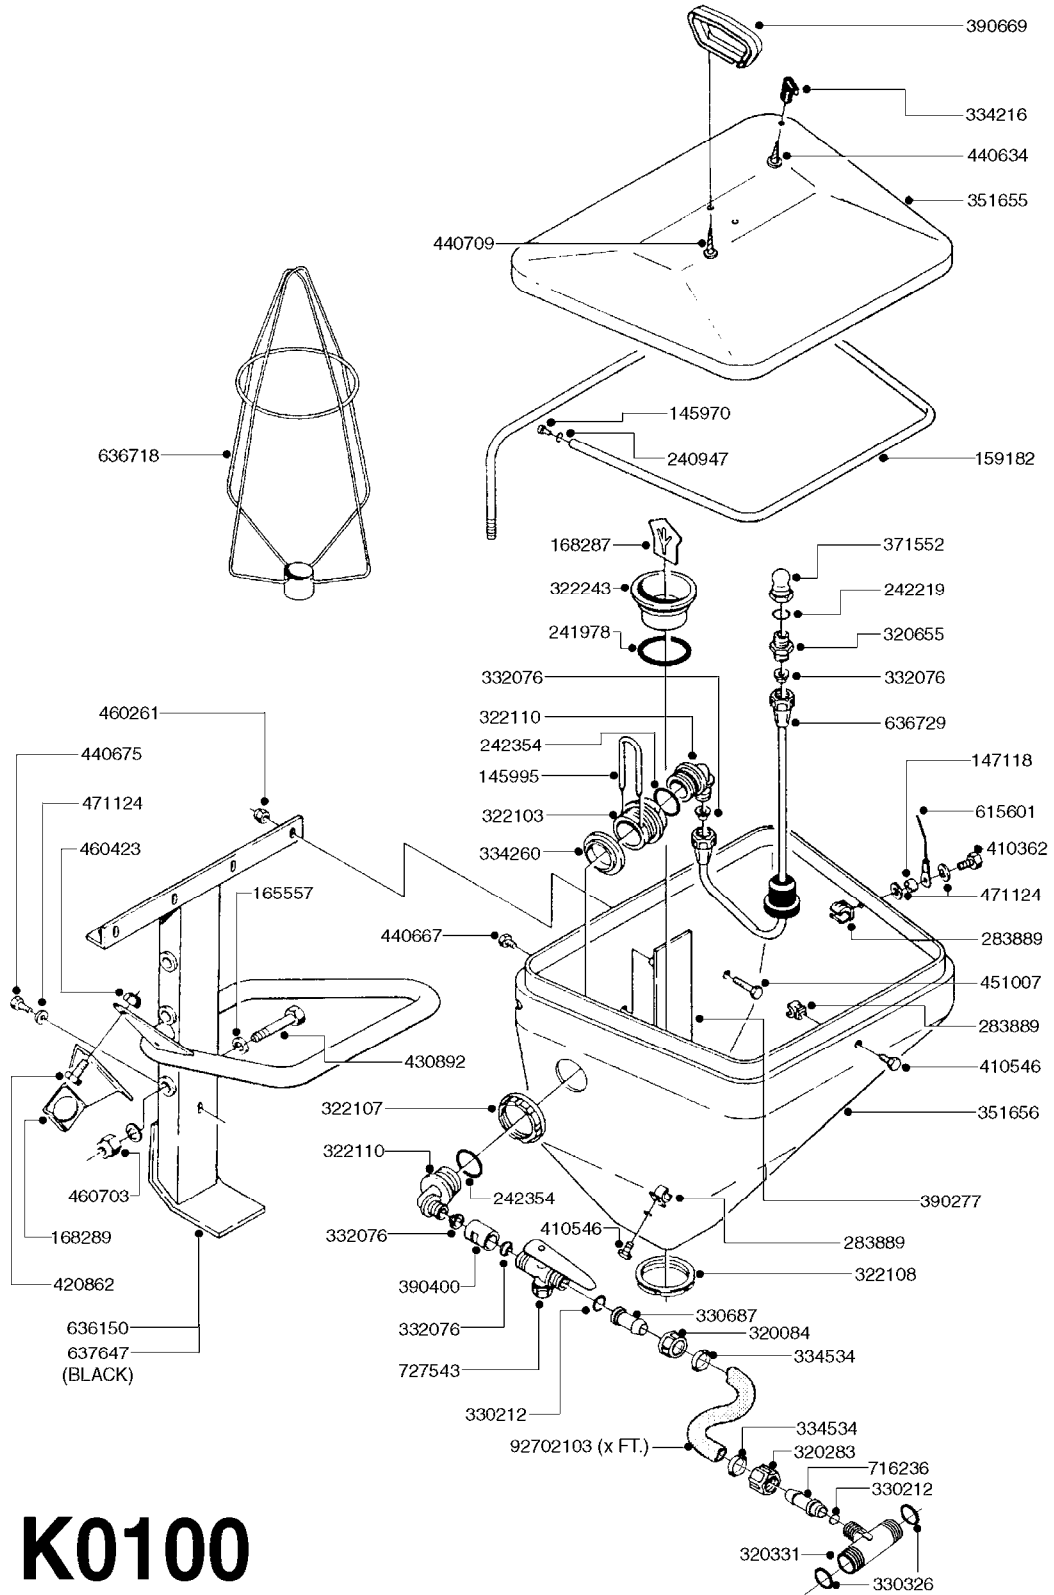

K0100

CHEMICAL FILLER-HOPPER (POST95)
K0100-HIN, 01:01:16

Page 1
Date 07.02.2020 8:39

parts-n°	order qty	description
145970	1	PLUG MF 11 X 1
145995	1	FITT.DK S-53 FORK
147118	1	BUSHING 10,0/6,2 L=5 CHEM FILL
159182	1	RINSING TUBE CHEM.FILL
165557	1	WASHER D28.0/D12.2X2.0 SS
168287	1	PLATE ANTI-VORTEX F.CHEM FILL
168289	1	BRACKET F. 3-WAY VALVE
240947	1	O-RING D7.3X2.4 NITRIL
241978	1	O-RING 64.5X3.0
242219	1	O-RING D16.3X2.4 VITON
242354	1	O-RING D32.2X3.0 VITON
283889	1	CLIP F.TUBE SUPPORT
320084	1	FITT.DK NUT 1/2" BSP
320283	1	FITT.DK NUT 3/4"BSP
320331	1	FITT.DK TEE 1" - 1" - 3/4" BSP
320655	1	FITT.DK HN 1/2"-1/2" BSP
322103	1	FITT.DK S-53 BULKHEAD
322107	1	FITT.DK S-53 BULKHEAD NUT
322108	1	FITT.DK S-67 BULKHEAD NUT
322110	1	FITT.DK S-53 ELB. 1/2" BSP
322243	1	DRAIN PIPE/CHEM FIL.S67/S56
330212	1	O-RING D19/D14X2.4 F.1/2"NUT
330326	1	O-RING D30/D24X2 F.1"NUT
330687	1	FITT.DK HB 1/2" F. 1/2" NUT
332076	1	CONE INSERT F. ALUMINUM LANCE
334216	1	RUBBER LATCH FOR CHEM.FILL
334260	1	GASKET F. S-53 BULKHEAD
334534	1	CLAMP HOSE PLASTIC 1/2"
351655	1	LID CHEM FILL.25L POST 95
351656	1	HOPPER F.CHEM FILL 25L POST'96
371552	1	NOZZLE F.RINSING
390277	1	SCALE PLATE FOR HARDI FILLER
390400	1	FITT.DK BULKHEAD 1/2'X1/2'
390669	1	HANDLE F.CHEM FILLER
410362	1	BOLT HEX 8.8 SS M6X20
410546	1	BOLT HEX M6X12 A2 SS DIN933
420862	1	BOLT HEX 8.8 DEL M10X16 FT
430892	1	BOLT HEX 8.8 DEL M12X110
440634	1	SCREW 5/8"
440667	1	SCREW M3.5X12 SLOT STAINLESS
440675	1	SCREW F. PLASTIC 5X16 SS
440709	1	SCREW 60X12 CHEM.FILL HANDLE
451007	1	SCREW M6X20 STAINLESS
460261	1	NUT HEX M6X1.00 LOCK DIN985 A2 SS
460423	1	NUT HEX M10X1.50 LOCK DIN985A2 SS
460703	1	NUT HEX M12X1.75 LOCK DIN985A2 SS
471124	1	WASHER, M6, Ø18/ 6.4X 1.6, SS
615601	1	BUNGEE CORD 21-1/4"
636150	1	FRAME FOR CHEM FILL TANK
636718	1	RINSE SUPPORT CHEM.FILL 25/35L
636729	1	TUBE F. RINSE CHEM FILL
637647	1	BRACKET F.CHEMFILL
716236	1	FITT.DK HB 1/2" ASSY. F. 3/4"
727543	1	VALVE F.CHEM FILL JUG RINSE
92702103	1	HOSE R X1/2" X300PSI WP X0012"