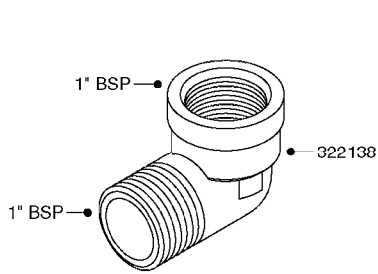

**L0010**

parts-n°	order qty	description
240085	1	O-RING D13,1/8,3X02,4 NITRIL
241441	1	O-RING D29.3X3
242594	1	O-RING D14 X 1.78 SCH.70-EPDM
320084	1	FITT.DK NUT 1/2" BSP
320095	1	FITT.DK NUT 1" BSP
320117	1	FITT.DK CONN.1/2"BSP F. 1" CAP
320187	1	FITT.DK CAP 3/8" BSP BLACK
320283	1	FITT.DK NUT 3/4"BSP
320821	1	FITT.DK NUT 1-1/2" BSP
321495	1	FITT.DK REDUC 1/4'BSP F.3/4'NT
321576	1	FITT.DK CONN 1/2"BSP F.3/4"NUT
330013	1	O-RING 2.5 X 10 PUR
330212	1	O-RING D19/D14X2.4 F.1/2"NUT
330326	1	O-RING D30/D24X2 F.1"NUT
330341	1	FITT.DK HB 1" F. 1" NUT
330595	1	O-RING D24.6/D20X2.1 -3/4"
330665	1	FITT.DK HB 3/4"F.1" NUT
330676	1	FITT.DK HB 3/8" F. 1/2" NUT
330687	1	FITT.DK HB 1/2" F. 1/2" NUT
330691	1	FITT.DK HB 3/4'F.3/4' NUT
330783	1	FITT.DK HB 3/8"F.3/8" NUT
331262	1	FITT.DK HB 1-1/2" F. 1-1/2"NUT
331273	1	O-RING D44/D38X2 F.1-1/2"
331446	1	FITT.DK HB 1" F.1-1/2" NUT
331807	1	FITT.DK HB 5/16" F.3/8" NUT
332286	1	FITT.DK HB 1/2" F. 3/4" NUT
332905	1	FITT.DK HB 1/2" F. 3/4" CAP
332927	1	FITT.DK PLUG F. NOZZLE TUBE
333292	1	FITT.DK HB 1"O'RING F.1-1/2"
333664	1	FITT.DK HB 5/16' F. 1/2' NUT
334044	1	FITT.DK HB 3/4' F. 3/4' CAP
334059	1	FITT.DK EL 1" 110 DEG.F.1-1/2"
334123	1	FITT.DK HB 1-1/4"O-RNG F.1-1/2"
334150	1	FITT.DK HB 1-1/4" 110 F.1-1/2"
390542	1	PLUG WASHER FOR 3/4'CAP NUT
716236	1	FITT.DK HB 1/2" ASSY. F. 3/4"
716413	1	FITT.DK PLUG ASSY. F.NOZ TUBE
717426	1	FITT.DK REDUC 1/4"BSP F.3/4"N
720856	1	FITT.DK 1/2'BSP ASSY.F.3/4'NUT
724621	1	FITT.DK HB 3/4"ASSY F.3/4" NUT