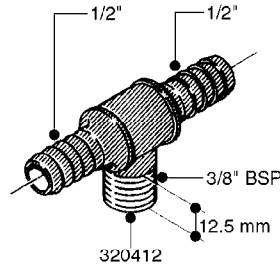

FITTINGS - HEXAGON NIPPLES  
L0030-HIN, 01:01:16

Page 0  
Date 07.02.2020 8:39

**L0030**

FITTINGS - HEXAGON NIPPLES  
L0030-HIN, 01:01:16

Page 1  
Date 07.02.2020 8:39

parts-n°	order qty	description
10015303	1	FITT.PO.HN 1.00X1.00 M1000
10425003	1	FITT.PO.HN 1.25X1.00 MCPHEE
320132	1	FITT.DK HN 1" BSP
320176	1	FITT.DK HN 3/8"X1/2" BSP
320445	1	FITT.DK HN 1/4"X3/8" BSP
320655	1	FITT.DK HN 1/2"-1/2" BSP
320692	1	FITT.DK HN 3/8'BSPX1/4'NPT
320703	1	FITT.DK HN 3/8BSP X1/2 &1/4NPT
320725	1	FITT.DK NIPPLE 3/8"-3/8" BSP
320902	1	FITT.DK HN 3/8'X 1/4' BSP
390232	1	FITT.DK HN 1-1/2' X 1-1/4' BSP
390276	1	FITT.DK HN 1'BSP

**L0040**

FITTINGS - NIPPLES & ELBOWS  
L0040-HIN, 01:01:16

Page 1

Date 07.02.2020 8:39

parts-n°	order qty	description
10530803	1	FITT.PO.SE 2.00X2.00 45 DEG.
320191	1	FITT.DK ELB 3/8' BSP 45 DEGREE
320482	1	FITT.DK ELB. 1/2" BSP 60 DEG.
320596	1	FITT.DK ELB 3/8'-1/2'BSP 45DEG
320607	1	FITT.DK HN 3/8M X 3/8F BSP LNG
320633	1	FITT.DK HN 3/8"M X 3/8"F BSP
321451	1	FITT.DK ELB.1-1/2 X1-1/4 80DEG
321532	1	FITT.DK REDUC 3/4' X 1/2' BSP
390233	1	FITT.DK REDUC 1-1/2" X 1" BSP