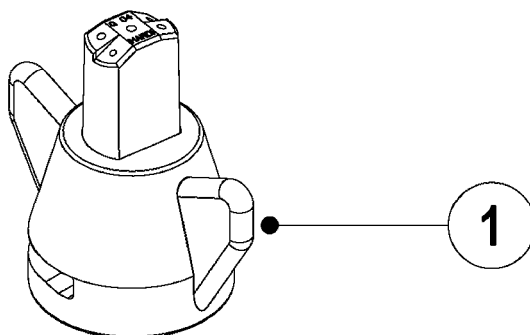

**D1050**

BOOM-NOZZLES MINIDRIFT  
D1050-HIN, 01:01:16

Page 1

Date 07.02.2020 8:39

Pos.	parts-n°	order qty	description
1	372121	1	NOZZLE ISO CT MD-015-110 GREEN
1	372122	1	NOZZLE ISO CT MD-02-110 YELLOW
1	372123	1	NOZZLE ISO CT MD-025-110 LILAC
1	372124	1	NOZZLE ISO CT MD-03-110 BLUE
1	372125	1	NOZZLE ISO CT MD-04-110 RED
1	372126	1	NOZZLE ISO CT MD-05-110 BROWN
2	372111	1	NOZZLE ISO MD-015-110 GREEN
2	372112	1	NOZZLE ISO MD-02-110 YELLOW
2	372113	1	NOZZLE ISO MD-025-110 LILAC
2	372114	1	NOZZLE ISO MD-03-110 BLUE
2	372115	1	NOZZLE ISO MD-04-110 RED
2	372116	1	NOZZLE ISO MD-05-110 BROWN