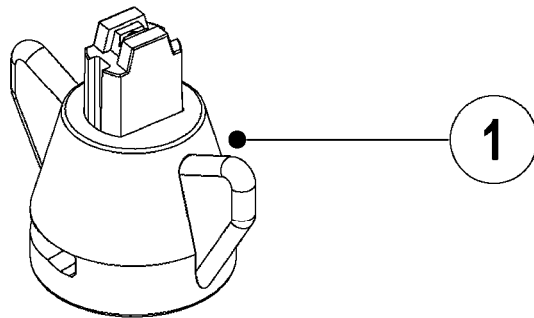

### B-JET Nozzle SYNTAL

**D1040**

BOOM-NOZZLES INJET  
D1040-HIN, 01:01:16

Page 1

Date 07.02.2020 8:39

Pos.	parts-n°	order qty	description
1	334083	1	SNAP-FIT NOZZLE HOLDER SS BLCK
2	371872	1	NOZZLE INJET 015 GREEN SINGLE
2	371873	1	NOZZLE INJET 02 YELLOW SINGLE
2	371874	1	NOZZLE INJET 025 LILAC SINGLE
2	371875	1	NOZZLE INJET 03 BLUE SINGLE
2	371876	1	NOZZLE INJET 04 RED SINGLE
2	371926	1	NOZZLE INJET 01 ORANGE SINGLE
2	371927	1	NOZZLE INJET 05 BROWN SINGLE
2	371928	1	NOZZLE INJET 06 GREY SINGLE
2	371929	1	NOZZLE INJET 08 WHITE SINGLE
3	371870	1	NOZZLE B-JET 03 BLUE
3	371871	1	NOZZLE B-JET 04 RED
3	371877	1	NOZZLE B-JET 025 LILAC
3	371930	1	NOZZLE B-JET 02 YELLOW