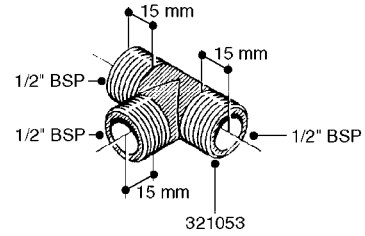

**L0010**

parts-n°	order qty	description
240085	1	O-RING D13,1/8,3X02,4 NITRIL
241441	1	O-RING D29.3X3
242594	1	O-RING D14 X 1.78 SCH.70-EPDM
320084	1	FITT.DK NUT 1/2" BSP
320095	1	FITT.DK NUT 1" BSP
320117	1	FITT.DK CONN.1/2"BSP F. 1" CAP
320187	1	FITT.DK CAP 3/8" BSP BLACK
320283	1	FITT.DK NUT 3/4"BSP
320821	1	FITT.DK NUT 1-1/2" BSP
321495	1	FITT.DK REDUC 1/4'BSP F.3/4'NT
321576	1	FITT.DK CONN 1/2"BSP F.3/4"NUT
330013	1	O-RING 2.5 X 10 PUR
330212	1	O-RING D19/D14X2.4 F.1/2"NUT
330326	1	O-RING D30/D24X2 F.1"NUT
330341	1	FITT.DK HB 1" F. 1" NUT
330595	1	O-RING D24.6/D20X2.1 -3/4"
330665	1	FITT.DK HB 3/4"F.1" NUT
330676	1	FITT.DK HB 3/8" F. 1/2" NUT
330687	1	FITT.DK HB 1/2" F. 1/2" NUT
330691	1	FITT.DK HB 3/4'F.3/4' NUT
330783	1	FITT.DK HB 3/8"F.3/8" NUT
331262	1	FITT.DK HB 1-1/2" F. 1-1/2"NUT
331273	1	O-RING D44/D38X2 F.1-1/2"
331446	1	FITT.DK HB 1" F.1-1/2" NUT
331807	1	FITT.DK HB 5/16" F.3/8" NUT
332286	1	FITT.DK HB 1/2" F. 3/4" NUT
332905	1	FITT.DK HB 1/2" F. 3/4" CAP
332927	1	FITT.DK PLUG F. NOZZLE TUBE
333292	1	FITT.DK HB 1"O'RING F.1-1/2"
333664	1	FITT.DK HB 5/16' F. 1/2' NUT
334044	1	FITT.DK HB 3/4' F. 3/4' CAP
334059	1	FITT.DK EL 1" 110 DEG.F.1-1/2"
334123	1	FITT.DK HB 1-1/4"O-RNG F.1-1/2"
334150	1	FITT.DK HB 1-1/4" 110 F.1-1/2"
390542	1	PLUG WASHER FOR 3/4'CAP NUT
716236	1	FITT.DK HB 1/2" ASSY. F. 3/4"
716413	1	FITT.DK PLUG ASSY. F.NOZ TUBE
717426	1	FITT.DK REDUC 1/4"BSP F.3/4"N
720856	1	FITT.DK 1/2'BSP ASSY.F.3/4'NUT
724621	1	FITT.DK HB 3/4"ASSY F.3/4" NUT