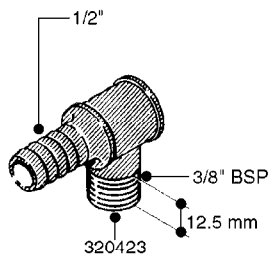

FITTINGS - HEXAGON NIPPLES  
L0030-HIN, 01:01:16

Page 0  
Date 07.02.2020 8:39

**L0030**

FITTINGS - HEXAGON NIPPLES  
L0030-HIN, 01:01:16

Page 1  
Date 07.02.2020 8:39

parts-n°	order qty	description
10015303	1	FITT.PO.HN 1.00X1.00 M1000
10425003	1	FITT.PO.HN 1.25X1.00 MCPHEE
320132	1	FITT.DK HN 1" BSP
320176	1	FITT.DK HN 3/8"X1/2" BSP
320445	1	FITT.DK HN 1/4"X3/8" BSP
320655	1	FITT.DK HN 1/2"-1/2" BSP
320692	1	FITT.DK HN 3/8'BSPX1/4'NPT
320703	1	FITT.DK HN 3/8BSP X1/2 &1/4NPT
320725	1	FITT.DK NIPPLE 3/8"-3/8" BSP
320902	1	FITT.DK HN 3/8'X 1/4' BSP
390232	1	FITT.DK HN 1-1/2' X 1-1/4' BSP
390276	1	FITT.DK HN 1'BSP

**L0040**

FITTINGS - NIPPLES & ELBOWS  
L0040-HIN, 01:01:16

Page 1

Date 07.02.2020 8:39

parts-n°	order qty	description
10530803	1	FITT.PO.SE 2.00X2.00 45 DEG.
320191	1	FITT.DK ELB 3/8' BSP 45 DEGREE
320482	1	FITT.DK ELB. 1/2" BSP 60 DEG.
320596	1	FITT.DK ELB 3/8'-1/2'BSP 45DEG
320607	1	FITT.DK HN 3/8M X 3/8F BSP LNG
320633	1	FITT.DK HN 3/8"M X 3/8"F BSP
321451	1	FITT.DK ELB.1-1/2 X1-1/4 80DEG
321532	1	FITT.DK REDUC 3/4' X 1/2' BSP
390233	1	FITT.DK REDUC 1-1/2" X 1" BSP