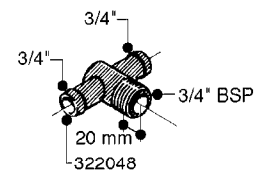

**L0040**

FITTINGS - NIPPLES & ELBOWS  
L0040-HIN, 01:01:16

Page 1

Date 07.02.2020 8:39

parts-n°	order qty	description
10530803	1	FITT.PO.SE 2.00X2.00 45 DEG.
320191	1	FITT.DK ELB 3/8' BSP 45 DEGREE
320482	1	FITT.DK ELB. 1/2" BSP 60 DEG.
320596	1	FITT.DK ELB 3/8'-1/2'BSP 45DEG
320607	1	FITT.DK HN 3/8M X 3/8F BSP LNG
320633	1	FITT.DK HN 3/8"M X 3/8"F BSP
321451	1	FITT.DK ELB.1-1/2 X1-1/4 80DEG
321532	1	FITT.DK REDUC 3/4' X 1/2' BSP
390233	1	FITT.DK REDUC 1-1/2" X 1" BSP