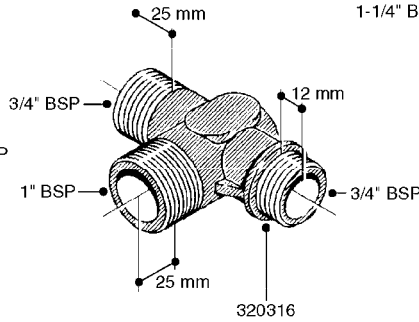

**L0010**

parts-n°	order qty	description
240085	1	O-RING D13,1/8,3X02,4 NITRIL
241441	1	O-RING D29.3X3
242594	1	O-RING D14 X 1.78 SCH.70-EPDM
320084	1	FITT.DK NUT 1/2" BSP
320095	1	FITT.DK NUT 1" BSP
320117	1	FITT.DK CONN.1/2"BSP F. 1" CAP
320187	1	FITT.DK CAP 3/8" BSP BLACK
320283	1	FITT.DK NUT 3/4"BSP
320821	1	FITT.DK NUT 1-1/2" BSP
321495	1	FITT.DK REDUC 1/4'BSP F.3/4'NT
321576	1	FITT.DK CONN 1/2"BSP F.3/4"NUT
330013	1	O-RING 2.5 X 10 PUR
330212	1	O-RING D19/D14X2.4 F.1/2"NUT
330326	1	O-RING D30/D24X2 F.1"NUT
330341	1	FITT.DK HB 1" F. 1" NUT
330595	1	O-RING D24.6/D20X2.1 -3/4"
330665	1	FITT.DK HB 3/4"F.1" NUT
330676	1	FITT.DK HB 3/8" F. 1/2" NUT
330687	1	FITT.DK HB 1/2" F. 1/2" NUT
330691	1	FITT.DK HB 3/4'F.3/4' NUT
330783	1	FITT.DK HB 3/8"F.3/8" NUT
331262	1	FITT.DK HB 1-1/2" F. 1-1/2"NUT
331273	1	O-RING D44/D38X2 F.1-1/2"
331446	1	FITT.DK HB 1" F.1-1/2" NUT
331807	1	FITT.DK HB 5/16" F.3/8" NUT
332286	1	FITT.DK HB 1/2" F. 3/4" NUT
332905	1	FITT.DK HB 1/2" F. 3/4" CAP
332927	1	FITT.DK PLUG F. NOZZLE TUBE
333292	1	FITT.DK HB 1"O'RING F.1-1/2"
333664	1	FITT.DK HB 5/16' F. 1/2' NUT
334044	1	FITT.DK HB 3/4' F. 3/4' CAP
334059	1	FITT.DK EL 1" 110 DEG.F.1-1/2"
334123	1	FITT.DK HB 1-1/4"O-RNG F.1-1/2"
334150	1	FITT.DK HB 1-1/4" 110 F.1-1/2"
390542	1	PLUG WASHER FOR 3/4'CAP NUT
716236	1	FITT.DK HB 1/2" ASSY. F. 3/4"
716413	1	FITT.DK PLUG ASSY. F.NOZ TUBE
717426	1	FITT.DK REDUC 1/4"BSP F.3/4"N
720856	1	FITT.DK 1/2'BSP ASSY.F.3/4'NUT
724621	1	FITT.DK HB 3/4"ASSY F.3/4" NUT