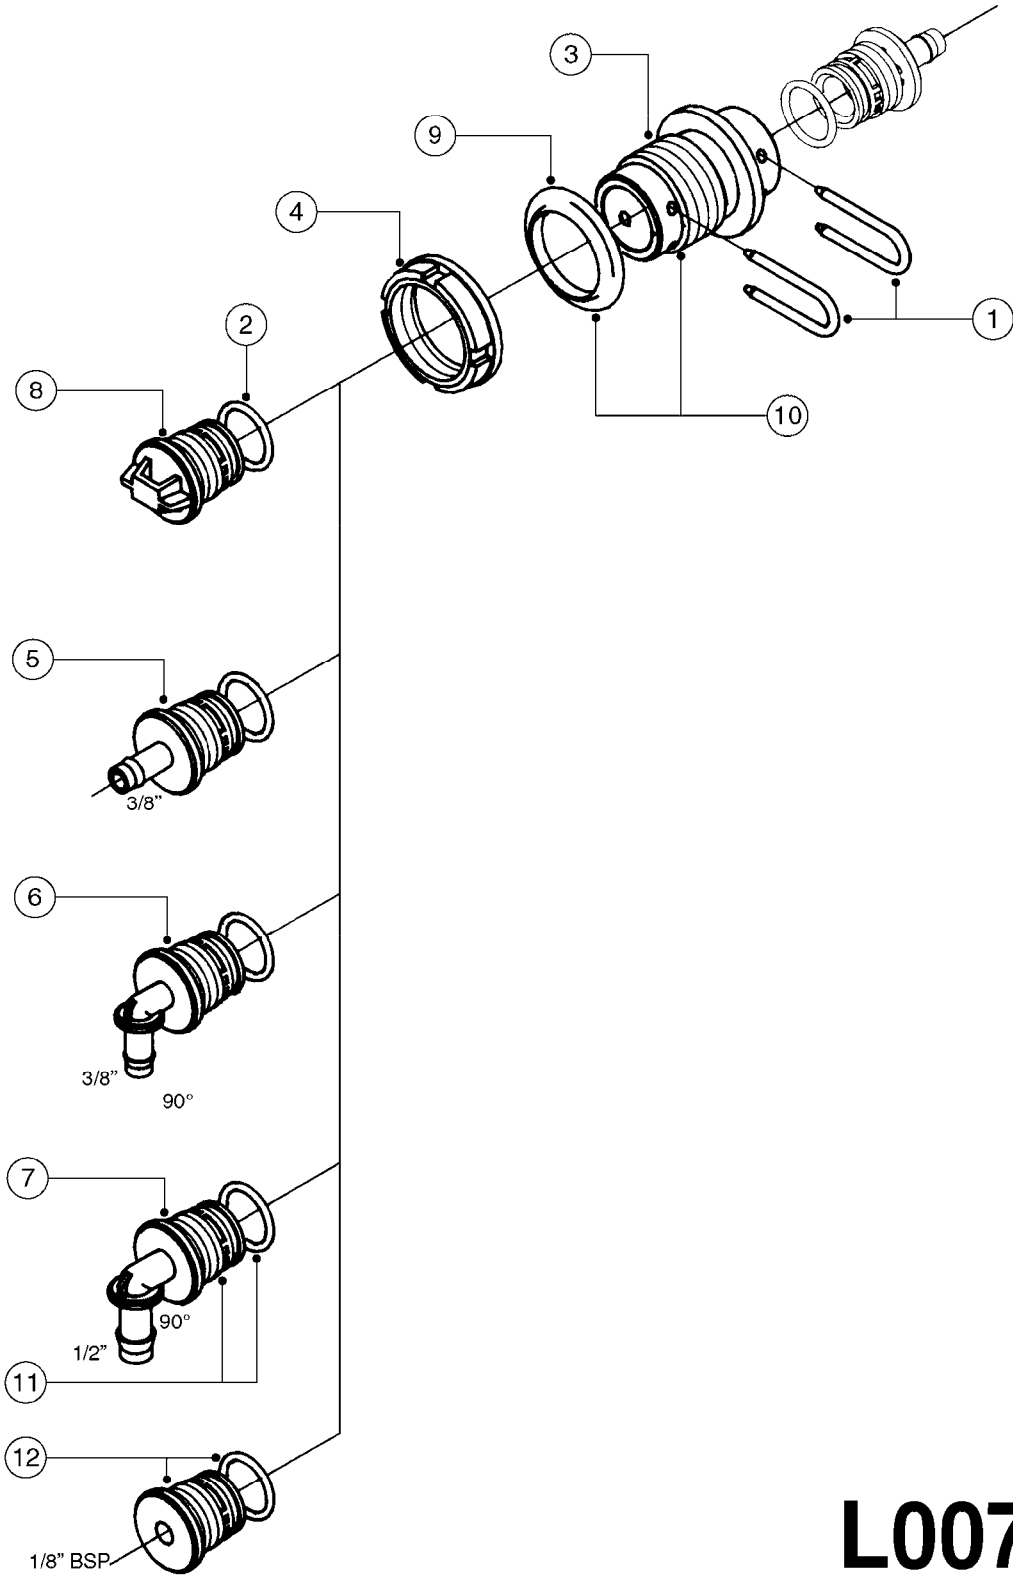

L0070

FITTINGS - S-40
L0070-HIN, 13:09:17

Page 1

Date 07.02.2020 8:39

Pos.	parts-n°	order qty	description
1	145994	1	FITT.DK S-40 FORK
2	242108	1	O-RING 3 X 19,2 70SH NITRIL NITRIL (BLACK)
2	242355	1	O-RING D19.2X3.0 VITON F.S-40 VITON (BROWN)
3	322102	1	FITT.DK S-40 BULKHEAD
4	322106	1	FITT.DK S-40 BULKHEAD NUT
5	334225	1	FITT.DK S-40 STR.3/8"
6	334237	1	FITT.DK S-40 ELB.3/8"
7	334238	1	FITT.DK S-40 ELB.1/2"
8	334248	1	FITT.DK S-40 PLUG
9	334259	1	GASKET F. S-40 BULKHEAD
10	726462	1	FITT. S40 BULKHEAD W.GASKET
11	726567	1	FITT.DK S-40 ELB.1/2" W.O-RING
12	726693	1	FITT.DK S-40 PLUG 1/8BSP ORING