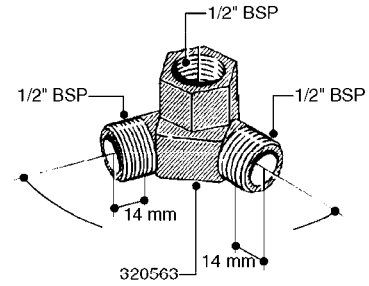

**L0010**

parts-n°	order qty	description
240085	1	O-RING D13,1/8,3X02,4 NITRIL
241441	1	O-RING D29.3X3
242594	1	O-RING D14 X 1.78 SCH.70-EPDM
320084	1	FITT.DK NUT 1/2" BSP
320095	1	FITT.DK NUT 1" BSP
320117	1	FITT.DK CONN.1/2"BSP F. 1" CAP
320187	1	FITT.DK CAP 3/8" BSP BLACK
320283	1	FITT.DK NUT 3/4"BSP
320821	1	FITT.DK NUT 1-1/2" BSP
321495	1	FITT.DK REDUC 1/4'BSP F.3/4'NT
321576	1	FITT.DK CONN 1/2"BSP F.3/4"NUT
330013	1	O-RING 2.5 X 10 PUR
330212	1	O-RING D19/D14X2.4 F.1/2"NUT
330326	1	O-RING D30/D24X2 F.1"NUT
330341	1	FITT.DK HB 1" F. 1" NUT
330595	1	O-RING D24.6/D20X2.1 -3/4"
330665	1	FITT.DK HB 3/4"F.1" NUT
330676	1	FITT.DK HB 3/8" F. 1/2" NUT
330687	1	FITT.DK HB 1/2" F. 1/2" NUT
330691	1	FITT.DK HB 3/4'F.3/4' NUT
330783	1	FITT.DK HB 3/8"F.3/8" NUT
331262	1	FITT.DK HB 1-1/2" F. 1-1/2"NUT
331273	1	O-RING D44/D38X2 F.1-1/2"
331446	1	FITT.DK HB 1" F.1-1/2" NUT
331807	1	FITT.DK HB 5/16" F.3/8" NUT
332286	1	FITT.DK HB 1/2" F. 3/4" NUT
332905	1	FITT.DK HB 1/2" F. 3/4" CAP
332927	1	FITT.DK PLUG F. NOZZLE TUBE
333292	1	FITT.DK HB 1"O'RING F.1-1/2"
333664	1	FITT.DK HB 5/16' F. 1/2' NUT
334044	1	FITT.DK HB 3/4' F. 3/4' CAP
334059	1	FITT.DK EL 1" 110 DEG.F.1-1/2"
334123	1	FITT.DK HB 1-1/4"O-RNG F.1-1/2"
334150	1	FITT.DK HB 1-1/4" 110 F.1-1/2"
390542	1	PLUG WASHER FOR 3/4'CAP NUT
716236	1	FITT.DK HB 1/2" ASSY. F. 3/4"
716413	1	FITT.DK PLUG ASSY. F.NOZ TUBE
717426	1	FITT.DK REDUC 1/4"BSP F.3/4"N
720856	1	FITT.DK 1/2'BSP ASSY.F.3/4'NUT
724621	1	FITT.DK HB 3/4"ASSY F.3/4" NUT