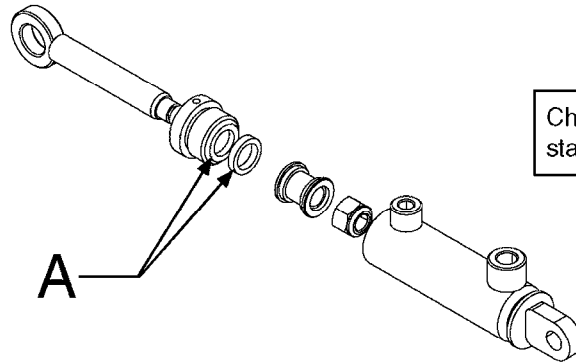

HYDRAULICS - FAROIL CYLINDERS  
C0030-HIN, 01:01:16

Page 2

Date 07.02.2020 8:38

parts-n°	order qty	description
78122400	1	DOUBLE CYLINDER D 40/20-300
78122600	1	CYLINDER D40/22-300 BLACK
78122700	1	CYLINDER D40/22X300MM RED
78122800	1	CYLINDER D40/22-300 BLACK
78122900	1	CYLINDER 40/22X300MM RED
78123100	1	CYLINDER DOUBLE D40/20-120
78123200	1	CYLINDER D40/20-120
78123300	1	DBL CYL D70/40-320 AIR INLET L
78124100	1	CYL DOB.D70/40-265 AIR INLET R
78124200	1	CYLINDER D25/12-50
78124300	1	CYLINDER 60/25 X 635 DELTA L
78124600	1	CYLINDER DOUBLE Ø40/20-300 90°
78125100	1	DBL CYL D70/40-320 AIR INLET R
78125300	1	CYL DOB.D70/40-265 AIR INLET L
78125500	1	CYLINDER 60/25 X 662 NAV PAR R
78125600	1	SIN.CYL.Ø60/25_725_2XØ25 RIGHT
78125700	1	CYLINDER 60/25 X 635 DELTA R
78126000	1	CYLINDER,DAMPNER, LOCKING
78126400	1	CYLINDER DBLE D32/16-200 W.STP
78128000	1	CYLINDER DOUB. D60/30 L=300 09
78128800	1	CYLINDER, D50/30-500