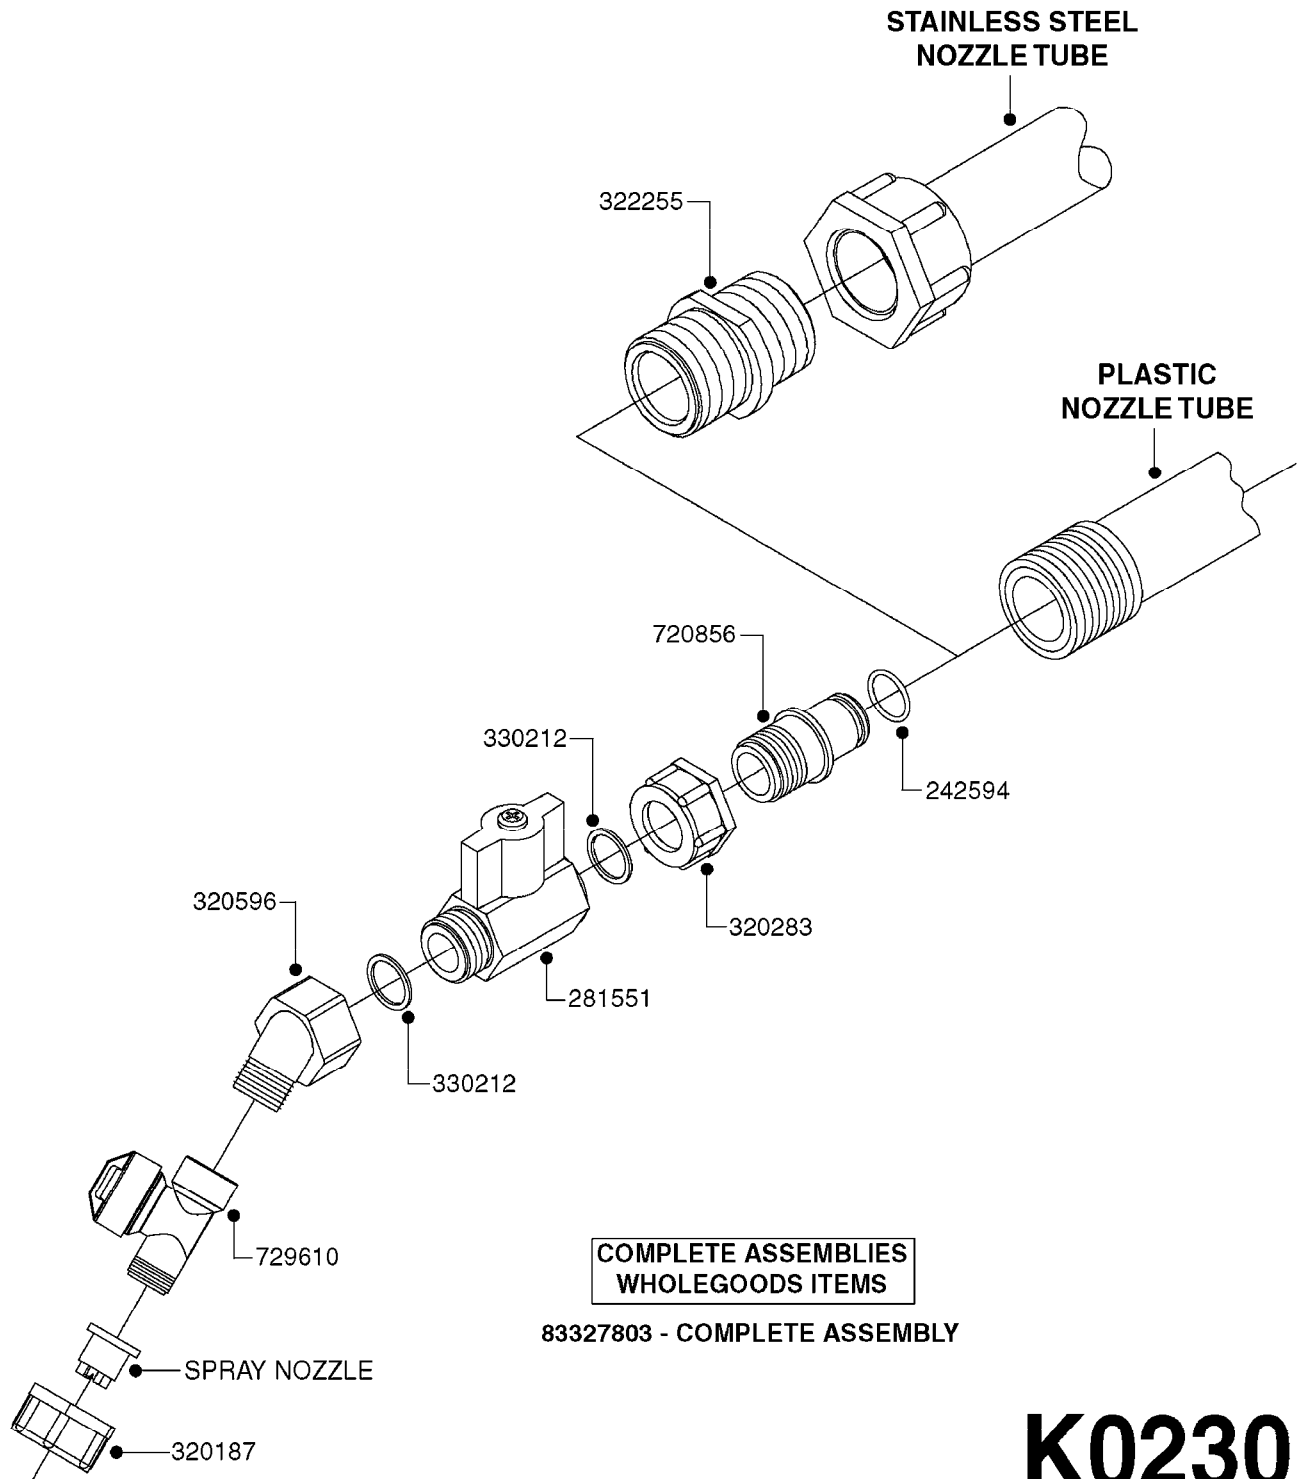

CLEAN WATER TANK  
K0130-HIN, 01:01:16

COMPLETE TANK ASSY : 722072

**K0130**

CLEAN WATER TANK  
K0130-HIN, 01:01:16

Page 1  
Date 07.02.2020 8:39

parts-n°	order qty	description
161370	1	BKT.CLEAN WATER BOTT. VALVE
179989	1	BRKT. F. 3 GAL. TANK
281551	1	BALL VALVE 1/2"
320084	1	FITT.DK NUT 1/2" BSP
320482	1	FITT.DK ELB. 1/2" BSP 60 DEG.
321296	1	FITT.DK BULKHEAD 1/2" BSP SING
321307	1	FITT.DK NUT 1/2" BSP JAMB
321742	1	FITT.DK BULKHEAD 1/2' BSP
330212	1	O-RING D19/D14X2.4 F.1/2"NUT
330687	1	FITT.DK HB 1/2" F. 1/2" NUT
332592	1	O-RING D26/D20X3
334534	1	CLAMP HOSE PLASTIC 1/2"
420604	1	BOLT HEX 8.8 DEL M10X25 FT DIN933
420626	1	BOLT HEX 8.8 DEL M10X20 FT
421046	1	BOLT HEX M8X25/25 A2 SS DIN933
430721	1	BOLT HEX 8.8 DEL M12X40 FT
430802	1	BOLT HEX 8.8 DEL M12X75
430846	1	BOLT HEX 8.8 DEL M12X80
430870	1	BOLT HEX 8.8 DEL M12X55 FT
460364	1	NUT HU M8 A2 SS DIN934
460423	1	NUT HEX M10X1.50 LOCK DIN985A2 SS
460703	1	NUT HEX M12X1.75 LOCK DIN985A2 SS
471127	1	WASHER, M12, Ø24/13X24X2.5 SS
614396	1	CLEAN WATER BRACKET MB
614409	1	BRACKET FOR FOAM MARKER
717577	1	VALVE F.CLEAN WATER TANK
722072	1	CLEAN WATER TANK W FRAME & TAP
725901	1	LID F.WATER BOTTLE VENTED
927269	1	HOSE R X PVC X 1/2 X 0012"
10091103	1	BOLT HEX 3/8 NC GR.2 03.00'
10171703	1	BOLT HEX 3/8 NC GR.2 03.50"
10212903	1	NUT HEX NC (NYLON LOCK) 3/8"
10511303	1	FLATBAR L350/17DEG.CLEAN WATER
10511403	1	FLATBAR 104MM CLEAN WATER
10511503	1	BKT.CLEAN WATER MOUNT EAGLE
10598403	1	BOLT HEX HCS3/8-16 X 4 Z 5
63026303	1	CLEAN WATER TANK BRKT, ATV