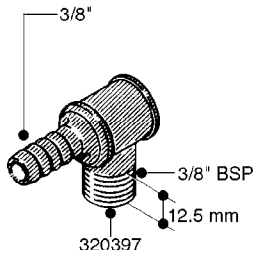

FITTINGS - HEXAGON NIPPLES  
L0030-HIN, 01:01:16

Page 0  
Date 07.02.2020 8:39

**L0030**

FITTINGS - HEXAGON NIPPLES  
L0030-HIN, 01:01:16

Page 1  
Date 07.02.2020 8:39

parts-n°	order qty	description
10015303	1	FITT.PO.HN 1.00X1.00 M1000
10425003	1	FITT.PO.HN 1.25X1.00 MCPHEE
320132	1	FITT.DK HN 1" BSP
320176	1	FITT.DK HN 3/8"X1/2" BSP
320445	1	FITT.DK HN 1/4"X3/8" BSP
320655	1	FITT.DK HN 1/2"-1/2" BSP
320692	1	FITT.DK HN 3/8'BSPX1/4'NPT
320703	1	FITT.DK HN 3/8BSP X1/2 &1/4NPT
320725	1	FITT.DK NIPPLE 3/8"-3/8" BSP
320902	1	FITT.DK HN 3/8'X 1/4' BSP
390232	1	FITT.DK HN 1-1/2' X 1-1/4' BSP
390276	1	FITT.DK HN 1'BSP

**L0040**

FITTINGS - NIPPLES & ELBOWS  
L0040-HIN, 01:01:16

Page 1

Date 07.02.2020 8:39

parts-n°	order qty	description
10530803	1	FITT.PO.SE 2.00X2.00 45 DEG.
320191	1	FITT.DK ELB 3/8' BSP 45 DEGREE
320482	1	FITT.DK ELB. 1/2" BSP 60 DEG.
320596	1	FITT.DK ELB 3/8'-1/2'BSP 45DEG
320607	1	FITT.DK HN 3/8M X 3/8F BSP LNG
320633	1	FITT.DK HN 3/8"M X 3/8"F BSP
321451	1	FITT.DK ELB.1-1/2 X1-1/4 80DEG
321532	1	FITT.DK REDUC 3/4' X 1/2' BSP
390233	1	FITT.DK REDUC 1-1/2" X 1" BSP