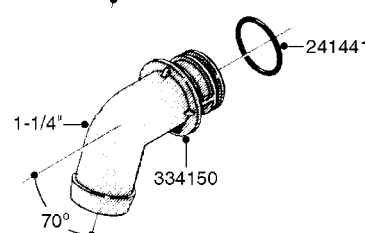

**L0010**

parts-n°	order qty	description
240085	1	O-RING D13,1/8,3X02,4 NITRIL
241441	1	O-RING D29.3X3
242594	1	O-RING D14 X 1.78 SCH.70-EPDM
320084	1	FITT.DK NUT 1/2" BSP
320095	1	FITT.DK NUT 1" BSP
320117	1	FITT.DK CONN.1/2"BSP F. 1" CAP
320187	1	FITT.DK CAP 3/8" BSP BLACK
320283	1	FITT.DK NUT 3/4"BSP
320821	1	FITT.DK NUT 1-1/2" BSP
321495	1	FITT.DK REDUC 1/4'BSP F.3/4'NT
321576	1	FITT.DK CONN 1/2"BSP F.3/4"NUT
330013	1	O-RING 2.5 X 10 PUR
330212	1	O-RING D19/D14X2.4 F.1/2"NUT
330326	1	O-RING D30/D24X2 F.1"NUT
330341	1	FITT.DK HB 1" F. 1" NUT
330595	1	O-RING D24.6/D20X2.1 -3/4"
330665	1	FITT.DK HB 3/4"F.1" NUT
330676	1	FITT.DK HB 3/8" F. 1/2" NUT
330687	1	FITT.DK HB 1/2" F. 1/2" NUT
330691	1	FITT.DK HB 3/4'F.3/4' NUT
330783	1	FITT.DK HB 3/8"F.3/8" NUT
331262	1	FITT.DK HB 1-1/2" F. 1-1/2"NUT
331273	1	O-RING D44/D38X2 F.1-1/2"
331446	1	FITT.DK HB 1" F.1-1/2" NUT
331807	1	FITT.DK HB 5/16" F.3/8" NUT
332286	1	FITT.DK HB 1/2" F. 3/4" NUT
332905	1	FITT.DK HB 1/2" F. 3/4" CAP
332927	1	FITT.DK PLUG F. NOZZLE TUBE
333292	1	FITT.DK HB 1"O'RING F.1-1/2"
333664	1	FITT.DK HB 5/16' F. 1/2' NUT
334044	1	FITT.DK HB 3/4' F. 3/4' CAP
334059	1	FITT.DK EL 1" 110 DEG.F.1-1/2"
334123	1	FITT.DK HB 1-1/4"O-RNG F.1-1/2"
334150	1	FITT.DK HB 1-1/4" 110 F.1-1/2"
390542	1	PLUG WASHER FOR 3/4'CAP NUT
716236	1	FITT.DK HB 1/2" ASSY. F. 3/4"
716413	1	FITT.DK PLUG ASSY. F.NOZ TUBE
717426	1	FITT.DK REDUC 1/4"BSP F.3/4"N
720856	1	FITT.DK 1/2'BSP ASSY.F.3/4'NUT
724621	1	FITT.DK HB 3/4"ASSY F.3/4" NUT