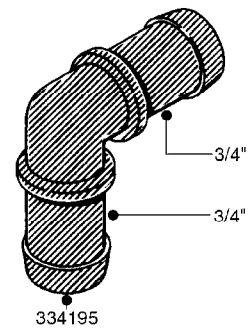

FITTINGS - HEXAGON NIPPLES  
L0030-HIN, 01:01:16

Page 0  
Date 07.02.2020 8:39

**L0030**

FITTINGS - HEXAGON NIPPLES  
L0030-HIN, 01:01:16

Page 1  
Date 07.02.2020 8:39

parts-n°	order qty	description
10015303	1	FITT.PO.HN 1.00X1.00 M1000
10425003	1	FITT.PO.HN 1.25X1.00 MCPHEE
320132	1	FITT.DK HN 1" BSP
320176	1	FITT.DK HN 3/8"X1/2" BSP
320445	1	FITT.DK HN 1/4"X3/8" BSP
320655	1	FITT.DK HN 1/2"-1/2" BSP
320692	1	FITT.DK HN 3/8'BSPX1/4'NPT
320703	1	FITT.DK HN 3/8BSP X1/2 &1/4NPT
320725	1	FITT.DK NIPPLE 3/8"-3/8" BSP
320902	1	FITT.DK HN 3/8'X 1/4' BSP
390232	1	FITT.DK HN 1-1/2' X 1-1/4' BSP
390276	1	FITT.DK HN 1'BSP

**L0040**

FITTINGS - NIPPLES & ELBOWS  
L0040-HIN, 01:01:16

Page 1

Date 07.02.2020 8:39

parts-n°	order qty	description
10530803	1	FITT.PO.SE 2.00X2.00 45 DEG.
320191	1	FITT.DK ELB 3/8' BSP 45 DEGREE
320482	1	FITT.DK ELB. 1/2" BSP 60 DEG.
320596	1	FITT.DK ELB 3/8'-1/2'BSP 45DEG
320607	1	FITT.DK HN 3/8M X 3/8F BSP LNG
320633	1	FITT.DK HN 3/8"M X 3/8"F BSP
321451	1	FITT.DK ELB.1-1/2 X1-1/4 80DEG
321532	1	FITT.DK REDUC 3/4' X 1/2' BSP
390233	1	FITT.DK REDUC 1-1/2" X 1" BSP