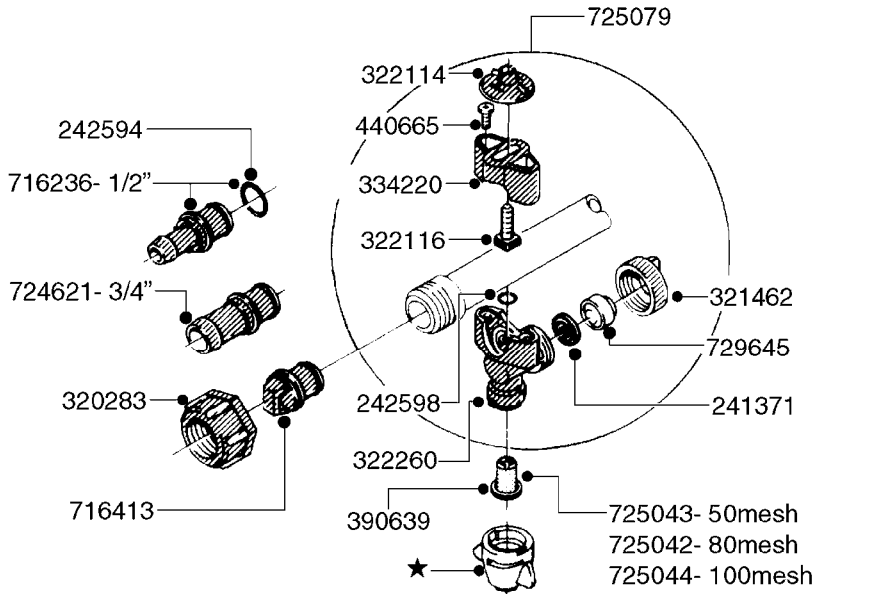

**D1060**

BOOM-NOZZLES QUINTASTREAM  
D1060-HIN, 01:01:16

Page 1

Date 07.02.2020 8:39

Pos.	parts-n°	order qty	description
1	372011	1	NOZZLE ISO QS-015-5H GREEN
1	372012	1	NOZZLE ISO QS-02-5H YELLOW
1	372013	1	NOZZLE ISO QS-03-5H BLUE
1	372014	1	NOZZLE ISO QS-04-5H RED
1	372015	1	NOZZLE ISO QS-05-5H BROWN
1	372016	1	NOZZLE ISO QS-06-5H GREY
1	372017	1	NOZZLE ISO QS-08-5H WHITE
1	372018	1	NOZZLE ISO QS-10-5H LT. BLUE
1	372019	1	NOZZLE ISO QS-15-5H LT. GREEN
2	372002	1	ISO QNTSTRM 015 S-GREEN
2	372003	1	ISO QNTSTRM 02 S-YELLOW
2	372004	1	ISO QNTSTRM 03 S-BLUE
2	372005	1	ISO QNTSTRM 04 S-RED
2	372006	1	ISO QNTSTRM 05 S-BROWN
2	372007	1	ISO QNTSTRM 06 S-GREY
2	372008	1	ISO QNTSTRM 08 S-WHITE
2	372009	1	ISO QNTSTRM 10 S-LT.BLU
2	372010	1	ISO QNTSTRM 15 S-LT.GRN