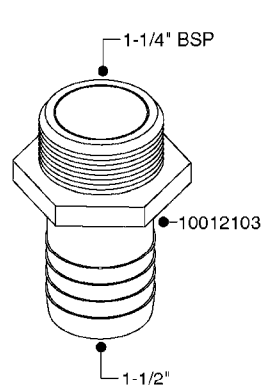

FITTINGS - HEXAGON NIPPLES  
L0030-HIN, 01:01:16

Page 0  
Date 07.02.2020 8:39

**L0030**

FITTINGS - HEXAGON NIPPLES  
L0030-HIN, 01:01:16

Page 1  
Date 07.02.2020 8:39

parts-n°	order qty	description
10015303	1	FITT.PO.HN 1.00X1.00 M1000
10425003	1	FITT.PO.HN 1.25X1.00 MCPHEE
320132	1	FITT.DK HN 1" BSP
320176	1	FITT.DK HN 3/8"X1/2" BSP
320445	1	FITT.DK HN 1/4"X3/8" BSP
320655	1	FITT.DK HN 1/2"-1/2" BSP
320692	1	FITT.DK HN 3/8'BSPX1/4'NPT
320703	1	FITT.DK HN 3/8BSP X1/2 &1/4NPT
320725	1	FITT.DK NIPPLE 3/8"-3/8" BSP
320902	1	FITT.DK HN 3/8'X 1/4' BSP
390232	1	FITT.DK HN 1-1/2' X 1-1/4' BSP
390276	1	FITT.DK HN 1'BSP

**L0040**

FITTINGS - NIPPLES & ELBOWS  
L0040-HIN, 01:01:16

Page 1

Date 07.02.2020 8:39

parts-n°	order qty	description
10530803	1	FITT.PO.SE 2.00X2.00 45 DEG.
320191	1	FITT.DK ELB 3/8' BSP 45 DEGREE
320482	1	FITT.DK ELB. 1/2" BSP 60 DEG.
320596	1	FITT.DK ELB 3/8'-1/2'BSP 45DEG
320607	1	FITT.DK HN 3/8M X 3/8F BSP LNG
320633	1	FITT.DK HN 3/8"M X 3/8"F BSP
321451	1	FITT.DK ELB.1-1/2 X1-1/4 80DEG
321532	1	FITT.DK REDUC 3/4' X 1/2' BSP
390233	1	FITT.DK REDUC 1-1/2" X 1" BSP