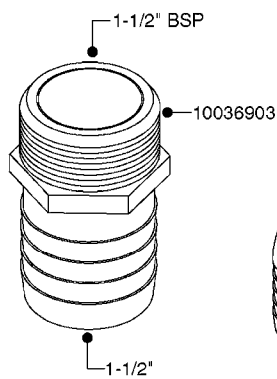

FITTINGS - HEXAGON NIPPLES  
L0030-HIN, 01:01:16

Page 0  
Date 07.02.2020 8:39

**L0030**

FITTINGS - HEXAGON NIPPLES  
L0030-HIN, 01:01:16

Page 1  
Date 07.02.2020 8:39

parts-n°	order qty	description
10015303	1	FITT.PO.HN 1.00X1.00 M1000
10425003	1	FITT.PO.HN 1.25X1.00 MCPHEE
320132	1	FITT.DK HN 1" BSP
320176	1	FITT.DK HN 3/8"X1/2" BSP
320445	1	FITT.DK HN 1/4"X3/8" BSP
320655	1	FITT.DK HN 1/2"-1/2" BSP
320692	1	FITT.DK HN 3/8'BSPX1/4'NPT
320703	1	FITT.DK HN 3/8BSP X1/2 &1/4NPT
320725	1	FITT.DK NIPPLE 3/8"-3/8" BSP
320902	1	FITT.DK HN 3/8'X 1/4' BSP
390232	1	FITT.DK HN 1-1/2' X 1-1/4' BSP
390276	1	FITT.DK HN 1'BSP

**L0040**

FITTINGS - NIPPLES & ELBOWS  
L0040-HIN, 01:01:16

Page 1

Date 07.02.2020 8:39

parts-n°	order qty	description
10530803	1	FITT.PO.SE 2.00X2.00 45 DEG.
320191	1	FITT.DK ELB 3/8' BSP 45 DEGREE
320482	1	FITT.DK ELB. 1/2" BSP 60 DEG.
320596	1	FITT.DK ELB 3/8'-1/2'BSP 45DEG
320607	1	FITT.DK HN 3/8M X 3/8F BSP LNG
320633	1	FITT.DK HN 3/8"M X 3/8"F BSP
321451	1	FITT.DK ELB.1-1/2 X1-1/4 80DEG
321532	1	FITT.DK REDUC 3/4' X 1/2' BSP
390233	1	FITT.DK REDUC 1-1/2" X 1" BSP