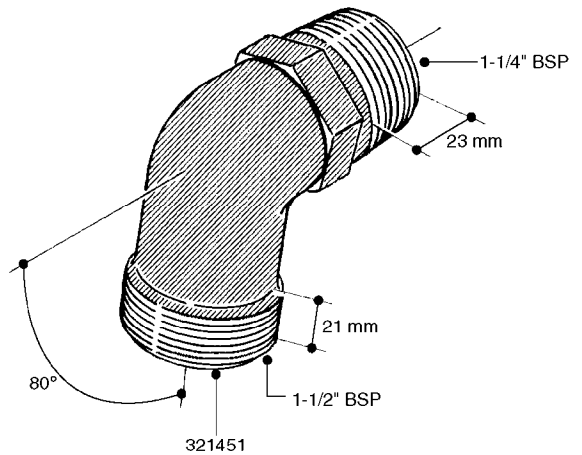

FITTINGS - HEXAGON NIPPLES  
L0030-HIN, 01:01:16

Page 0  
Date 07.02.2020 8:39

**L0030**

FITTINGS - HEXAGON NIPPLES  
L0030-HIN, 01:01:16

Page 1  
Date 07.02.2020 8:39

parts-n°	order qty	description
10015303	1	FITT.PO.HN 1.00X1.00 M1000
10425003	1	FITT.PO.HN 1.25X1.00 MCPHEE
320132	1	FITT.DK HN 1" BSP
320176	1	FITT.DK HN 3/8"X1/2" BSP
320445	1	FITT.DK HN 1/4"X3/8" BSP
320655	1	FITT.DK HN 1/2"-1/2" BSP
320692	1	FITT.DK HN 3/8'BSPX1/4'NPT
320703	1	FITT.DK HN 3/8BSP X1/2 &1/4NPT
320725	1	FITT.DK NIPPLE 3/8"-3/8" BSP
320902	1	FITT.DK HN 3/8'X 1/4' BSP
390232	1	FITT.DK HN 1-1/2' X 1-1/4' BSP
390276	1	FITT.DK HN 1'BSP

**L0040**

FITTINGS - NIPPLES & ELBOWS  
L0040-HIN, 01:01:16

Page 1

Date 07.02.2020 8:39

parts-n°	order qty	description
10530803	1	FITT.PO.SE 2.00X2.00 45 DEG.
320191	1	FITT.DK ELB 3/8' BSP 45 DEGREE
320482	1	FITT.DK ELB. 1/2" BSP 60 DEG.
320596	1	FITT.DK ELB 3/8'-1/2'BSP 45DEG
320607	1	FITT.DK HN 3/8M X 3/8F BSP LNG
320633	1	FITT.DK HN 3/8"M X 3/8"F BSP
321451	1	FITT.DK ELB.1-1/2 X1-1/4 80DEG
321532	1	FITT.DK REDUC 3/4' X 1/2' BSP
390233	1	FITT.DK REDUC 1-1/2" X 1" BSP