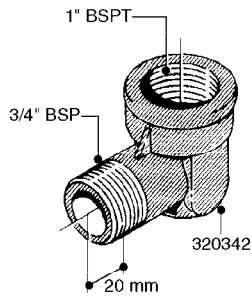

**L0010**

parts-n°	order qty	description
240085	1	O-RING D13,1/8,3X02,4 NITRIL
241441	1	O-RING D29.3X3
242594	1	O-RING D14 X 1.78 SCH.70-EPDM
320084	1	FITT.DK NUT 1/2" BSP
320095	1	FITT.DK NUT 1" BSP
320117	1	FITT.DK CONN.1/2"BSP F. 1" CAP
320187	1	FITT.DK CAP 3/8" BSP BLACK
320283	1	FITT.DK NUT 3/4"BSP
320821	1	FITT.DK NUT 1-1/2" BSP
321495	1	FITT.DK REDUC 1/4'BSP F.3/4'NT
321576	1	FITT.DK CONN 1/2"BSP F.3/4"NUT
330013	1	O-RING 2.5 X 10 PUR
330212	1	O-RING D19/D14X2.4 F.1/2"NUT
330326	1	O-RING D30/D24X2 F.1"NUT
330341	1	FITT.DK HB 1" F. 1" NUT
330595	1	O-RING D24.6/D20X2.1 -3/4"
330665	1	FITT.DK HB 3/4"F.1" NUT
330676	1	FITT.DK HB 3/8" F. 1/2" NUT
330687	1	FITT.DK HB 1/2" F. 1/2" NUT
330691	1	FITT.DK HB 3/4'F.3/4' NUT
330783	1	FITT.DK HB 3/8"F.3/8" NUT
331262	1	FITT.DK HB 1-1/2" F. 1-1/2"NUT
331273	1	O-RING D44/D38X2 F.1-1/2"
331446	1	FITT.DK HB 1" F.1-1/2" NUT
331807	1	FITT.DK HB 5/16" F.3/8" NUT
332286	1	FITT.DK HB 1/2" F. 3/4" NUT
332905	1	FITT.DK HB 1/2" F. 3/4" CAP
332927	1	FITT.DK PLUG F. NOZZLE TUBE
333292	1	FITT.DK HB 1"O'RING F.1-1/2"
333664	1	FITT.DK HB 5/16' F. 1/2' NUT
334044	1	FITT.DK HB 3/4' F. 3/4' CAP
334059	1	FITT.DK EL 1" 110 DEG.F.1-1/2"
334123	1	FITT.DK HB 1-1/4"O-RNG F.1-1/2"
334150	1	FITT.DK HB 1-1/4" 110 F.1-1/2"
390542	1	PLUG WASHER FOR 3/4'CAP NUT
716236	1	FITT.DK HB 1/2" ASSY. F. 3/4"
716413	1	FITT.DK PLUG ASSY. F.NOZ TUBE
717426	1	FITT.DK REDUC 1/4"BSP F.3/4"N
720856	1	FITT.DK 1/2'BSP ASSY.F.3/4'NUT
724621	1	FITT.DK HB 3/4"ASSY F.3/4" NUT