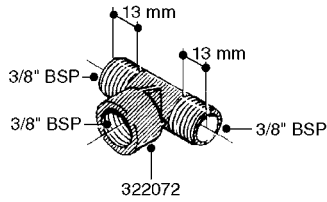

**L0010**

parts-n°	order qty	description
240085	1	O-RING D13,1/8,3X02,4 NITRIL
241441	1	O-RING D29.3X3
242594	1	O-RING D14 X 1.78 SCH.70-EPDM
320084	1	FITT.DK NUT 1/2" BSP
320095	1	FITT.DK NUT 1" BSP
320117	1	FITT.DK CONN.1/2"BSP F. 1" CAP
320187	1	FITT.DK CAP 3/8" BSP BLACK
320283	1	FITT.DK NUT 3/4"BSP
320821	1	FITT.DK NUT 1-1/2" BSP
321495	1	FITT.DK REDUC 1/4'BSP F.3/4'NT
321576	1	FITT.DK CONN 1/2"BSP F.3/4"NUT
330013	1	O-RING 2.5 X 10 PUR
330212	1	O-RING D19/D14X2.4 F.1/2"NUT
330326	1	O-RING D30/D24X2 F.1"NUT
330341	1	FITT.DK HB 1" F. 1" NUT
330595	1	O-RING D24.6/D20X2.1 -3/4"
330665	1	FITT.DK HB 3/4"F.1" NUT
330676	1	FITT.DK HB 3/8" F. 1/2" NUT
330687	1	FITT.DK HB 1/2" F. 1/2" NUT
330691	1	FITT.DK HB 3/4'F.3/4' NUT
330783	1	FITT.DK HB 3/8"F.3/8" NUT
331262	1	FITT.DK HB 1-1/2" F. 1-1/2"NUT
331273	1	O-RING D44/D38X2 F.1-1/2"
331446	1	FITT.DK HB 1" F.1-1/2" NUT
331807	1	FITT.DK HB 5/16" F.3/8" NUT
332286	1	FITT.DK HB 1/2" F. 3/4" NUT
332905	1	FITT.DK HB 1/2" F. 3/4" CAP
332927	1	FITT.DK PLUG F. NOZZLE TUBE
333292	1	FITT.DK HB 1"O'RING F.1-1/2"
333664	1	FITT.DK HB 5/16' F. 1/2' NUT
334044	1	FITT.DK HB 3/4' F. 3/4' CAP
334059	1	FITT.DK EL 1" 110 DEG.F.1-1/2"
334123	1	FITT.DK HB 1-1/4"O-RNG F.1-1/2"
334150	1	FITT.DK HB 1-1/4" 110 F.1-1/2"
390542	1	PLUG WASHER FOR 3/4'CAP NUT
716236	1	FITT.DK HB 1/2" ASSY. F. 3/4"
716413	1	FITT.DK PLUG ASSY. F.NOZ TUBE
717426	1	FITT.DK REDUC 1/4"BSP F.3/4"N
720856	1	FITT.DK 1/2'BSP ASSY.F.3/4'NUT
724621	1	FITT.DK HB 3/4"ASSY F.3/4" NUT