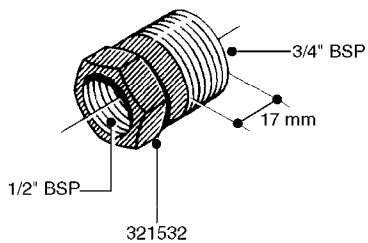

FITTINGS - HEXAGON NIPPLES  
L0030-HIN, 01:01:16

Page 0  
Date 07.02.2020 8:39

**L0030**

FITTINGS - HEXAGON NIPPLES  
L0030-HIN, 01:01:16

Page 1  
Date 07.02.2020 8:39

parts-n°	order qty	description
10015303	1	FITT.PO.HN 1.00X1.00 M1000
10425003	1	FITT.PO.HN 1.25X1.00 MCPHEE
320132	1	FITT.DK HN 1" BSP
320176	1	FITT.DK HN 3/8"X1/2" BSP
320445	1	FITT.DK HN 1/4"X3/8" BSP
320655	1	FITT.DK HN 1/2"-1/2" BSP
320692	1	FITT.DK HN 3/8'BSPX1/4'NPT
320703	1	FITT.DK HN 3/8BSP X1/2 &1/4NPT
320725	1	FITT.DK NIPPLE 3/8"-3/8" BSP
320902	1	FITT.DK HN 3/8'X 1/4' BSP
390232	1	FITT.DK HN 1-1/2' X 1-1/4' BSP
390276	1	FITT.DK HN 1'BSP

**L0040**

FITTINGS - NIPPLES & ELBOWS  
L0040-HIN, 01:01:16

Page 1

Date 07.02.2020 8:39

parts-n°	order qty	description
10530803	1	FITT.PO.SE 2.00X2.00 45 DEG.
320191	1	FITT.DK ELB 3/8' BSP 45 DEGREE
320482	1	FITT.DK ELB. 1/2" BSP 60 DEG.
320596	1	FITT.DK ELB 3/8'-1/2'BSP 45DEG
320607	1	FITT.DK HN 3/8M X 3/8F BSP LNG
320633	1	FITT.DK HN 3/8"M X 3/8"F BSP
321451	1	FITT.DK ELB.1-1/2 X1-1/4 80DEG
321532	1	FITT.DK REDUC 3/4' X 1/2' BSP
390233	1	FITT.DK REDUC 1-1/2" X 1" BSP