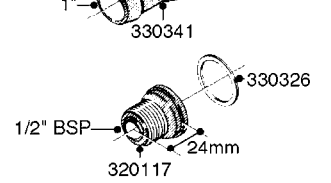

**L0010**

parts-n°	order qty	description
240085	1	O-RING D13,1/8,3X02,4 NITRIL
241441	1	O-RING D29.3X3
242594	1	O-RING D14 X 1.78 SCH.70-EPDM
320084	1	FITT.DK NUT 1/2" BSP
320095	1	FITT.DK NUT 1" BSP
320117	1	FITT.DK CONN.1/2"BSP F. 1" CAP
320187	1	FITT.DK CAP 3/8" BSP BLACK
320283	1	FITT.DK NUT 3/4"BSP
320821	1	FITT.DK NUT 1-1/2" BSP
321495	1	FITT.DK REDUC 1/4'BSP F.3/4'NT
321576	1	FITT.DK CONN 1/2"BSP F.3/4"NUT
330013	1	O-RING 2.5 X 10 PUR
330212	1	O-RING D19/D14X2.4 F.1/2"NUT
330326	1	O-RING D30/D24X2 F.1"NUT
330341	1	FITT.DK HB 1" F. 1" NUT
330595	1	O-RING D24.6/D20X2.1 -3/4"
330665	1	FITT.DK HB 3/4"F.1" NUT
330676	1	FITT.DK HB 3/8" F. 1/2" NUT
330687	1	FITT.DK HB 1/2" F. 1/2" NUT
330691	1	FITT.DK HB 3/4'F.3/4' NUT
330783	1	FITT.DK HB 3/8"F.3/8" NUT
331262	1	FITT.DK HB 1-1/2" F. 1-1/2"NUT
331273	1	O-RING D44/D38X2 F.1-1/2"
331446	1	FITT.DK HB 1" F.1-1/2" NUT
331807	1	FITT.DK HB 5/16" F.3/8" NUT
332286	1	FITT.DK HB 1/2" F. 3/4" NUT
332905	1	FITT.DK HB 1/2" F. 3/4" CAP
332927	1	FITT.DK PLUG F. NOZZLE TUBE
333292	1	FITT.DK HB 1"O'RING F.1-1/2"
333664	1	FITT.DK HB 5/16' F. 1/2' NUT
334044	1	FITT.DK HB 3/4' F. 3/4' CAP
334059	1	FITT.DK EL 1" 110 DEG.F.1-1/2"
334123	1	FITT.DK HB 1-1/4"O-RNG F.1-1/2"
334150	1	FITT.DK HB 1-1/4" 110 F.1-1/2"
390542	1	PLUG WASHER FOR 3/4'CAP NUT
716236	1	FITT.DK HB 1/2" ASSY. F. 3/4"
716413	1	FITT.DK PLUG ASSY. F.NOZ TUBE
717426	1	FITT.DK REDUC 1/4"BSP F.3/4"N
720856	1	FITT.DK 1/2'BSP ASSY.F.3/4'NUT
724621	1	FITT.DK HB 3/4"ASSY F.3/4" NUT