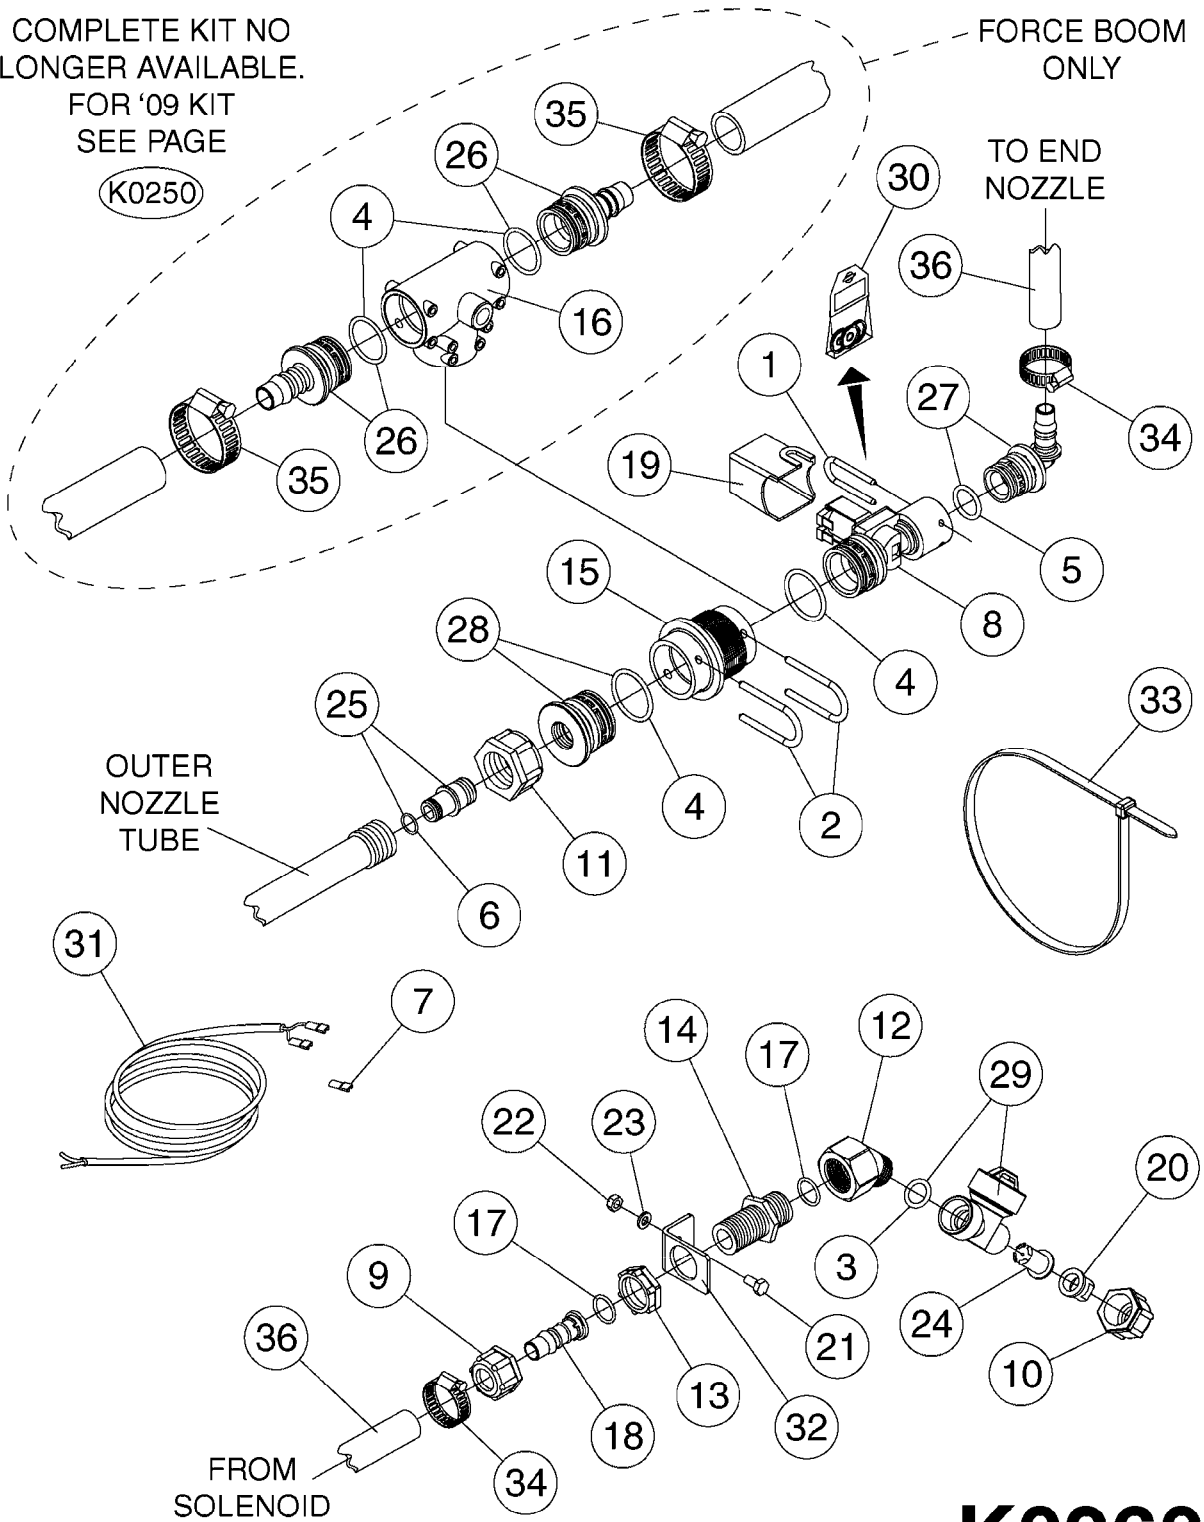

COMPLETE KIT NO
LONGER AVAILABLE.
FOR '09 KIT
SEE PAGE

(K0250)

FORCE BOOM
ONLY

TO END
NOZZLE

OUTER
NOZZLE
TUBE

FROM
SOLENOID
ASSEMBLY

ELECTRIC END NOZZLE KIT '12
K0260-HIN, 01:01:16

Page 1

Date 07.02.2020 8:39

Pos.	parts-n°	order qty	description
1	145994	1	FITT.DK S-40 FORK
2	145995	1	FITT.DK S-53 FORK
3	240177	1	O-RING D16.1/11.3 X 2.4
4	242354	1	O-RING D32.2X3.0 VITON
5	242355	1	O-RING D19.2X3.0 VITON F.S-40
6	242594	1	O-RING D14 X 1.78 SCH.70-EPDM
7	261539	1	SPADE F.ELEC CONNec BLUE INSUL
8	262104	1	VALVE, SOLENOID, S53/S40
9	320084	1	FITT.DK NUT 1/2" BSP
10	320187	1	FITT.DK CAP 3/8" BSP BLACK
11	320283	1	FITT.DK NUT 3/4"BSP
12	320596	1	FITT.DK ELB 3/8'-1/2'BSP 45DEG
13	321307	1	FITT.DK NUT 1/2" BSP JAMB
14	321742	1	FITT.DK BULKHEAD 1/2' BSP
15	322103	1	FITT.DK S-53 BULKHEAD
16	322352	1	FITT.DK S-53 TEE
17	330212	1	O-RING D19/D14X2.4 F.1/2"NUT
18	330687	1	FITT.DK HB 1/2" F. 1/2" NUT
19	334965	1	COVER FOR S53 SOLENOID VALVE
20	370366	1	OFF-CENTER FLAT SPRAY NOZZLE, 1850 - G150
21	410185	1	BOLT HEX 8.8 DEL M6X16
22	460261	1	NUT HEX M6X1.00 LOCK DIN985 A2 SS
23	471125	1	WASHER M6U 6.4X14X1.2,A2 SS
24	614366	1	FILTER 50 MESH F.NOZZLE BLUE
24	614367	1	FILTER 80 MESH F.NOZZLE RED
24	614368	1	FILTER 100 MESH F.NOZZLE YEL.
25	720856	1	FITT.DK 1/2'BSP ASSY.F.3/4'NUT
26	726558	1	FITT.DK S53 STR. 3/4" W.ORING
27	726567	1	FITT.DK S-40 ELB.1/2" W.O-RING
28	726694	1	PLUG,S53,1/2"FBSP THD W.ORING
29	729610	1	NOZZLE ASSY. NON DRIP 3/8 THRD
30	750722	1	REPAIR KIT FOR 3S SC CONTROL
31	983087	1	ELEC. CABLE 2 WIRE X 0.75MM
32	16180100	1	PLATE, END ROW NOZZLE
33	28025203	1	TIE STRAP L=23" x W=1/2"
34	28029803	1	CLAMP HOSE GEAR P1/2" 6708
35	28029903	1	CLAMP HOSE GEAR P3/4"-S1" 6712
36	92702103	1	HOSE R X1/2" X300PSI WP X0012"