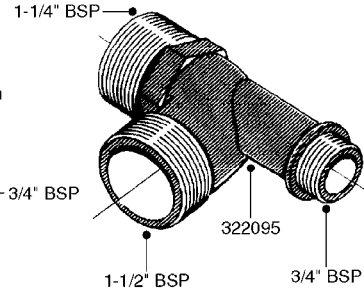

**L0010**

parts-n°	order qty	description
240085	1	O-RING D13,1/8,3X02,4 NITRIL
241441	1	O-RING D29.3X3
242594	1	O-RING D14 X 1.78 SCH.70-EPDM
320084	1	FITT.DK NUT 1/2" BSP
320095	1	FITT.DK NUT 1" BSP
320117	1	FITT.DK CONN.1/2"BSP F. 1" CAP
320187	1	FITT.DK CAP 3/8" BSP BLACK
320283	1	FITT.DK NUT 3/4"BSP
320821	1	FITT.DK NUT 1-1/2" BSP
321495	1	FITT.DK REDUC 1/4'BSP F.3/4'NT
321576	1	FITT.DK CONN 1/2"BSP F.3/4"NUT
330013	1	O-RING 2.5 X 10 PUR
330212	1	O-RING D19/D14X2.4 F.1/2"NUT
330326	1	O-RING D30/D24X2 F.1"NUT
330341	1	FITT.DK HB 1" F. 1" NUT
330595	1	O-RING D24.6/D20X2.1 -3/4"
330665	1	FITT.DK HB 3/4"F.1" NUT
330676	1	FITT.DK HB 3/8" F. 1/2" NUT
330687	1	FITT.DK HB 1/2" F. 1/2" NUT
330691	1	FITT.DK HB 3/4'F.3/4' NUT
330783	1	FITT.DK HB 3/8"F.3/8" NUT
331262	1	FITT.DK HB 1-1/2" F. 1-1/2"NUT
331273	1	O-RING D44/D38X2 F.1-1/2"
331446	1	FITT.DK HB 1" F.1-1/2" NUT
331807	1	FITT.DK HB 5/16" F.3/8" NUT
332286	1	FITT.DK HB 1/2" F. 3/4" NUT
332905	1	FITT.DK HB 1/2" F. 3/4" CAP
332927	1	FITT.DK PLUG F. NOZZLE TUBE
333292	1	FITT.DK HB 1"O'RING F.1-1/2"
333664	1	FITT.DK HB 5/16' F. 1/2' NUT
334044	1	FITT.DK HB 3/4' F. 3/4' CAP
334059	1	FITT.DK EL 1" 110 DEG.F.1-1/2"
334123	1	FITT.DK HB 1-1/4"O-RNG F.1-1/2"
334150	1	FITT.DK HB 1-1/4" 110 F.1-1/2"
390542	1	PLUG WASHER FOR 3/4'CAP NUT
716236	1	FITT.DK HB 1/2" ASSY. F. 3/4"
716413	1	FITT.DK PLUG ASSY. F.NOZ TUBE
717426	1	FITT.DK REDUC 1/4"BSP F.3/4"N
720856	1	FITT.DK 1/2'BSP ASSY.F.3/4'NUT
724621	1	FITT.DK HB 3/4"ASSY F.3/4" NUT