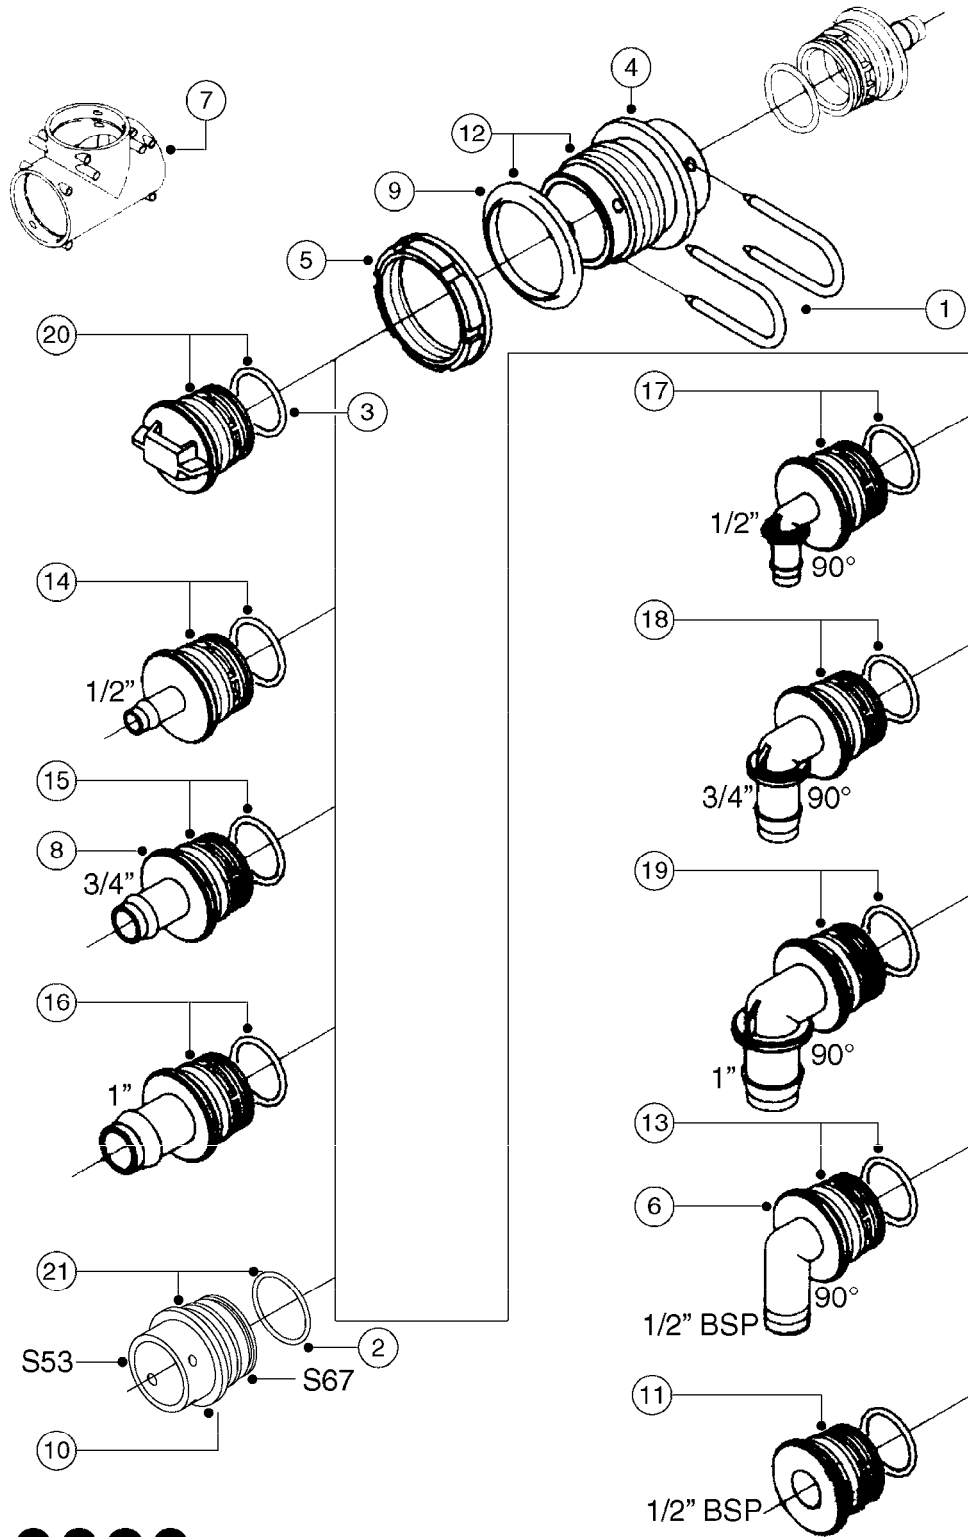

**L0070**

FITTINGS - S-40  
L0070-HIN, 13:09:17

Page 1

Date 07.02.2020 8:39

Pos.	parts-n°	order qty	description
1	145994	1	FITT.DK S-40 FORK
2	242108	1	O-RING 3 X 19,2 70SH NITRIL NITRIL (BLACK)
2	242355	1	O-RING D19.2X3.0 VITON F.S-40 VITON (BROWN)
3	322102	1	FITT.DK S-40 BULKHEAD
4	322106	1	FITT.DK S-40 BULKHEAD NUT
5	334225	1	FITT.DK S-40 STR.3/8"
6	334237	1	FITT.DK S-40 ELB.3/8"
7	334238	1	FITT.DK S-40 ELB.1/2"
8	334248	1	FITT.DK S-40 PLUG
9	334259	1	GASKET F. S-40 BULKHEAD
10	726462	1	FITT. S40 BULKHEAD W.GASKET
11	726567	1	FITT.DK S-40 ELB.1/2" W.O-RING
12	726693	1	FITT.DK S-40 PLUG 1/8BSP ORING