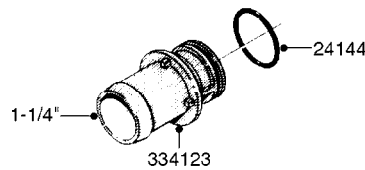

**L0010**

parts-n°	order qty	description
240085	1	O-RING D13,1/8,3X02,4 NITRIL
241441	1	O-RING D29.3X3
242594	1	O-RING D14 X 1.78 SCH.70-EPDM
320084	1	FITT.DK NUT 1/2" BSP
320095	1	FITT.DK NUT 1" BSP
320117	1	FITT.DK CONN.1/2"BSP F. 1" CAP
320187	1	FITT.DK CAP 3/8" BSP BLACK
320283	1	FITT.DK NUT 3/4"BSP
320821	1	FITT.DK NUT 1-1/2" BSP
321495	1	FITT.DK REDUC 1/4'BSP F.3/4'NT
321576	1	FITT.DK CONN 1/2"BSP F.3/4"NUT
330013	1	O-RING 2.5 X 10 PUR
330212	1	O-RING D19/D14X2.4 F.1/2"NUT
330326	1	O-RING D30/D24X2 F.1"NUT
330341	1	FITT.DK HB 1" F. 1" NUT
330595	1	O-RING D24.6/D20X2.1 -3/4"
330665	1	FITT.DK HB 3/4"F.1" NUT
330676	1	FITT.DK HB 3/8" F. 1/2" NUT
330687	1	FITT.DK HB 1/2" F. 1/2" NUT
330691	1	FITT.DK HB 3/4'F.3/4' NUT
330783	1	FITT.DK HB 3/8"F.3/8" NUT
331262	1	FITT.DK HB 1-1/2" F. 1-1/2"NUT
331273	1	O-RING D44/D38X2 F.1-1/2"
331446	1	FITT.DK HB 1" F.1-1/2" NUT
331807	1	FITT.DK HB 5/16" F.3/8" NUT
332286	1	FITT.DK HB 1/2" F. 3/4" NUT
332905	1	FITT.DK HB 1/2" F. 3/4" CAP
332927	1	FITT.DK PLUG F. NOZZLE TUBE
333292	1	FITT.DK HB 1"O'RING F.1-1/2"
333664	1	FITT.DK HB 5/16' F. 1/2' NUT
334044	1	FITT.DK HB 3/4' F. 3/4' CAP
334059	1	FITT.DK EL 1" 110 DEG.F.1-1/2"
334123	1	FITT.DK HB 1-1/4"O-RNG F.1-1/2"
334150	1	FITT.DK HB 1-1/4" 110 F.1-1/2"
390542	1	PLUG WASHER FOR 3/4'CAP NUT
716236	1	FITT.DK HB 1/2" ASSY. F. 3/4"
716413	1	FITT.DK PLUG ASSY. F.NOZ TUBE
717426	1	FITT.DK REDUC 1/4"BSP F.3/4"N
720856	1	FITT.DK 1/2'BSP ASSY.F.3/4'NUT
724621	1	FITT.DK HB 3/4"ASSY F.3/4" NUT