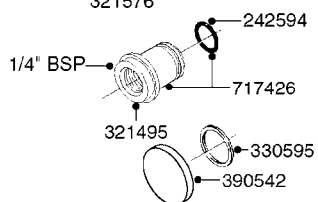

**L0010**

parts-n°	order qty	description
240085	1	O-RING D13,1/8,3X02,4 NITRIL
241441	1	O-RING D29.3X3
242594	1	O-RING D14 X 1.78 SCH.70-EPDM
320084	1	FITT.DK NUT 1/2" BSP
320095	1	FITT.DK NUT 1" BSP
320117	1	FITT.DK CONN.1/2"BSP F. 1" CAP
320187	1	FITT.DK CAP 3/8" BSP BLACK
320283	1	FITT.DK NUT 3/4"BSP
320821	1	FITT.DK NUT 1-1/2" BSP
321495	1	FITT.DK REDUC 1/4'BSP F.3/4'NT
321576	1	FITT.DK CONN 1/2"BSP F.3/4"NUT
330013	1	O-RING 2.5 X 10 PUR
330212	1	O-RING D19/D14X2.4 F.1/2"NUT
330326	1	O-RING D30/D24X2 F.1"NUT
330341	1	FITT.DK HB 1" F. 1" NUT
330595	1	O-RING D24.6/D20X2.1 -3/4"
330665	1	FITT.DK HB 3/4"F.1" NUT
330676	1	FITT.DK HB 3/8" F. 1/2" NUT
330687	1	FITT.DK HB 1/2" F. 1/2" NUT
330691	1	FITT.DK HB 3/4'F.3/4' NUT
330783	1	FITT.DK HB 3/8"F.3/8" NUT
331262	1	FITT.DK HB 1-1/2" F. 1-1/2"NUT
331273	1	O-RING D44/D38X2 F.1-1/2"
331446	1	FITT.DK HB 1" F.1-1/2" NUT
331807	1	FITT.DK HB 5/16" F.3/8" NUT
332286	1	FITT.DK HB 1/2" F. 3/4" NUT
332905	1	FITT.DK HB 1/2" F. 3/4" CAP
332927	1	FITT.DK PLUG F. NOZZLE TUBE
333292	1	FITT.DK HB 1"O'RING F.1-1/2"
333664	1	FITT.DK HB 5/16' F. 1/2' NUT
334044	1	FITT.DK HB 3/4' F. 3/4' CAP
334059	1	FITT.DK EL 1" 110 DEG.F.1-1/2"
334123	1	FITT.DK HB 1-1/4"O-RNG F.1-1/2"
334150	1	FITT.DK HB 1-1/4" 110 F.1-1/2"
390542	1	PLUG WASHER FOR 3/4'CAP NUT
716236	1	FITT.DK HB 1/2" ASSY. F. 3/4"
716413	1	FITT.DK PLUG ASSY. F.NOZ TUBE
717426	1	FITT.DK REDUC 1/4"BSP F.3/4"N
720856	1	FITT.DK 1/2'BSP ASSY.F.3/4'NUT
724621	1	FITT.DK HB 3/4"ASSY F.3/4" NUT