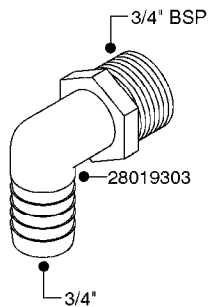

FITTINGS - HEXAGON NIPPLES  
L0030-HIN, 01:01:16

Page 0  
Date 07.02.2020 8:39

**L0030**

FITTINGS - HEXAGON NIPPLES  
L0030-HIN, 01:01:16

Page 1  
Date 07.02.2020 8:39

parts-n°	order qty	description
10015303	1	FITT.PO.HN 1.00X1.00 M1000
10425003	1	FITT.PO.HN 1.25X1.00 MCPHEE
320132	1	FITT.DK HN 1" BSP
320176	1	FITT.DK HN 3/8"X1/2" BSP
320445	1	FITT.DK HN 1/4"X3/8" BSP
320655	1	FITT.DK HN 1/2"-1/2" BSP
320692	1	FITT.DK HN 3/8'BSPX1/4'NPT
320703	1	FITT.DK HN 3/8BSP X1/2 &1/4NPT
320725	1	FITT.DK NIPPLE 3/8"-3/8" BSP
320902	1	FITT.DK HN 3/8'X 1/4' BSP
390232	1	FITT.DK HN 1-1/2' X 1-1/4' BSP
390276	1	FITT.DK HN 1'BSP

**L0040**

FITTINGS - NIPPLES & ELBOWS  
L0040-HIN, 01:01:16

Page 1

Date 07.02.2020 8:39

parts-n°	order qty	description
10530803	1	FITT.PO.SE 2.00X2.00 45 DEG.
320191	1	FITT.DK ELB 3/8' BSP 45 DEGREE
320482	1	FITT.DK ELB. 1/2" BSP 60 DEG.
320596	1	FITT.DK ELB 3/8'-1/2'BSP 45DEG
320607	1	FITT.DK HN 3/8M X 3/8F BSP LNG
320633	1	FITT.DK HN 3/8"M X 3/8"F BSP
321451	1	FITT.DK ELB.1-1/2 X1-1/4 80DEG
321532	1	FITT.DK REDUC 3/4' X 1/2' BSP
390233	1	FITT.DK REDUC 1-1/2" X 1" BSP