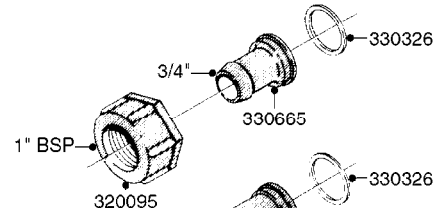

**L0010**

parts-n°	order qty	description
240085	1	O-RING D13,1/8,3X02,4 NITRIL
241441	1	O-RING D29.3X3
242594	1	O-RING D14 X 1.78 SCH.70-EPDM
320084	1	FITT.DK NUT 1/2" BSP
320095	1	FITT.DK NUT 1" BSP
320117	1	FITT.DK CONN.1/2"BSP F. 1" CAP
320187	1	FITT.DK CAP 3/8" BSP BLACK
320283	1	FITT.DK NUT 3/4"BSP
320821	1	FITT.DK NUT 1-1/2" BSP
321495	1	FITT.DK REDUC 1/4'BSP F.3/4'NT
321576	1	FITT.DK CONN 1/2"BSP F.3/4"NUT
330013	1	O-RING 2.5 X 10 PUR
330212	1	O-RING D19/D14X2.4 F.1/2"NUT
330326	1	O-RING D30/D24X2 F.1"NUT
330341	1	FITT.DK HB 1" F. 1" NUT
330595	1	O-RING D24.6/D20X2.1 -3/4"
330665	1	FITT.DK HB 3/4"F.1" NUT
330676	1	FITT.DK HB 3/8" F. 1/2" NUT
330687	1	FITT.DK HB 1/2" F. 1/2" NUT
330691	1	FITT.DK HB 3/4'F.3/4' NUT
330783	1	FITT.DK HB 3/8"F.3/8" NUT
331262	1	FITT.DK HB 1-1/2" F. 1-1/2"NUT
331273	1	O-RING D44/D38X2 F.1-1/2"
331446	1	FITT.DK HB 1" F.1-1/2" NUT
331807	1	FITT.DK HB 5/16" F.3/8" NUT
332286	1	FITT.DK HB 1/2" F. 3/4" NUT
332905	1	FITT.DK HB 1/2" F. 3/4" CAP
332927	1	FITT.DK PLUG F. NOZZLE TUBE
333292	1	FITT.DK HB 1"O'RING F.1-1/2"
333664	1	FITT.DK HB 5/16' F. 1/2' NUT
334044	1	FITT.DK HB 3/4' F. 3/4' CAP
334059	1	FITT.DK EL 1" 110 DEG.F.1-1/2"
334123	1	FITT.DK HB 1-1/4"O-RNG F.1-1/2"
334150	1	FITT.DK HB 1-1/4" 110 F.1-1/2"
390542	1	PLUG WASHER FOR 3/4'CAP NUT
716236	1	FITT.DK HB 1/2" ASSY. F. 3/4"
716413	1	FITT.DK PLUG ASSY. F.NOZ TUBE
717426	1	FITT.DK REDUC 1/4"BSP F.3/4"N
720856	1	FITT.DK 1/2'BSP ASSY.F.3/4'NUT
724621	1	FITT.DK HB 3/4"ASSY F.3/4" NUT