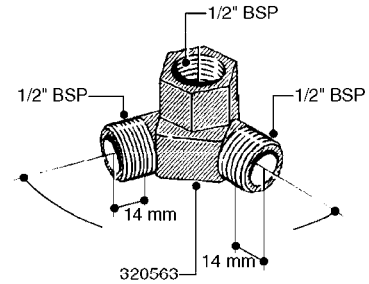

L0010

parts-n°	order qty	description
240085	1	O-RING D13,1/8,3X02,4 NITRIL
241441	1	O-RING D29.3X3
242594	1	O-RING D14 X 1.78 SCH.70-EPDM
320084	1	FITT.DK NUT 1/2" BSP
320095	1	FITT.DK NUT 1" BSP
320117	1	FITT.DK CONN.1/2"BSP F. 1" CAP
320187	1	FITT.DK CAP 3/8" BSP BLACK
320283	1	FITT.DK NUT 3/4"BSP
320821	1	FITT.DK NUT 1-1/2" BSP
321495	1	FITT.DK REDUC 1/4'BSP F.3/4'NT
321576	1	FITT.DK CONN 1/2"BSP F.3/4"NUT
330013	1	O-RING 2.5 X 10 PUR
330212	1	O-RING D19/D14X2.4 F.1/2"NUT
330326	1	O-RING D30/D24X2 F.1"NUT
330341	1	FITT.DK HB 1" F. 1" NUT
330595	1	O-RING D24.6/D20X2.1 -3/4"
330665	1	FITT.DK HB 3/4"F.1" NUT
330676	1	FITT.DK HB 3/8" F. 1/2" NUT
330687	1	FITT.DK HB 1/2" F. 1/2" NUT
330691	1	FITT.DK HB 3/4'F.3/4' NUT
330783	1	FITT.DK HB 3/8"F.3/8" NUT
331262	1	FITT.DK HB 1-1/2" F. 1-1/2"NUT
331273	1	O-RING D44/D38X2 F.1-1/2"
331446	1	FITT.DK HB 1" F.1-1/2" NUT
331807	1	FITT.DK HB 5/16" F.3/8" NUT
332286	1	FITT.DK HB 1/2" F. 3/4" NUT
332905	1	FITT.DK HB 1/2" F. 3/4" CAP
332927	1	FITT.DK PLUG F. NOZZLE TUBE
333292	1	FITT.DK HB 1"O'RING F.1-1/2"
333664	1	FITT.DK HB 5/16' F. 1/2' NUT
334044	1	FITT.DK HB 3/4' F. 3/4' CAP
334059	1	FITT.DK EL 1" 110 DEG.F.1-1/2"
334123	1	FITT.DK HB 1-1/4"O-RNG F.1-1/2"
334150	1	FITT.DK HB 1-1/4" 110 F.1-1/2"
390542	1	PLUG WASHER FOR 3/4'CAP NUT
716236	1	FITT.DK HB 1/2" ASSY. F. 3/4"
716413	1	FITT.DK PLUG ASSY. F.NOZ TUBE
717426	1	FITT.DK REDUC 1/4"BSP F.3/4"N
720856	1	FITT.DK 1/2'BSP ASSY.F.3/4'NUT
724621	1	FITT.DK HB 3/4"ASSY F.3/4" NUT