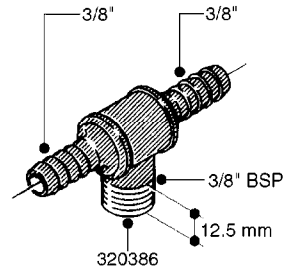

FITTINGS - HEXAGON NIPPLES
L0030-HIN, 01:01:16

L0030

FITTINGS - HEXAGON NIPPLES
L0030-HIN, 01:01:16

Page 1
Date 07.02.2020 8:37

parts-n°	order qty	description
10015303	1	FITT.PO.HN 1.00X1.00 M1000
10425003	1	FITT.PO.HN 1.25X1.00 MCPHEE
320132	1	FITT.DK HN 1" BSP
320176	1	FITT.DK HN 3/8"X1/2" BSP
320445	1	FITT.DK HN 1/4"X3/8" BSP
320655	1	FITT.DK HN 1/2"-1/2" BSP
320692	1	FITT.DK HN 3/8'BSPX1/4'NPT
320703	1	FITT.DK HN 3/8BSP X1/2 &1/4NPT
320725	1	FITT.DK NIPPLE 3/8"-3/8" BSP
320902	1	FITT.DK HN 3/8'X 1/4' BSP
390232	1	FITT.DK HN 1-1/2' X 1-1/4' BSP
390276	1	FITT.DK HN 1'BSP

L0040

FITTINGS - NIPPLES & ELBOWS
L0040-HIN, 01:01:16

Page 1
Date 07.02.2020 8:37

parts-n°	order qty	description
10530803	1	FITT.PO.SE 2.00X2.00 45 DEG.
320191	1	FITT.DK ELB 3/8' BSP 45 DEGREE
320482	1	FITT.DK ELB. 1/2" BSP 60 DEG.
320596	1	FITT.DK ELB 3/8'-1/2'BSP 45DEG
320607	1	FITT.DK HN 3/8M X 3/8F BSP LNG
320633	1	FITT.DK HN 3/8"M X 3/8"F BSP
321451	1	FITT.DK ELB.1-1/2 X1-1/4 80DEG
321532	1	FITT.DK REDUC 3/4' X 1/2' BSP
390233	1	FITT.DK REDUC 1-1/2" X 1" BSP