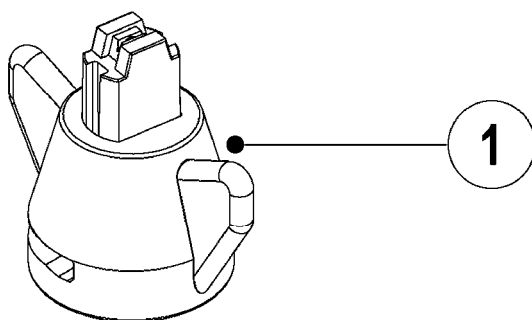

INJET Nozzle SYNTAL

B-JET Nozzle SYNTAL

D1040

BOOM-NOZZLES INJET
D1040-HIN, 01:01:16

Page 1

Date 07.02.2020 8:37

Pos.	parts-n°	order qty	description
1	334083	1	SNAP-FIT NOZZLE HOLDER SS BLCK
2	371872	1	NOZZLE INJET 015 GREEN SINGLE
2	371873	1	NOZZLE INJET 02 YELLOW SINGLE
2	371874	1	NOZZLE INJET 025 LILAC SINGLE
2	371875	1	NOZZLE INJET 03 BLUE SINGLE
2	371876	1	NOZZLE INJET 04 RED SINGLE
2	371926	1	NOZZLE INJET 01 ORANGE SINGLE
2	371927	1	NOZZLE INJET 05 BROWN SINGLE
2	371928	1	NOZZLE INJET 06 GREY SINGLE
2	371929	1	NOZZLE INJET 08 WHITE SINGLE
3	371870	1	NOZZLE B-JET 03 BLUE
3	371871	1	NOZZLE B-JET 04 RED
3	371877	1	NOZZLE B-JET 025 LILAC
3	371930	1	NOZZLE B-JET 02 YELLOW