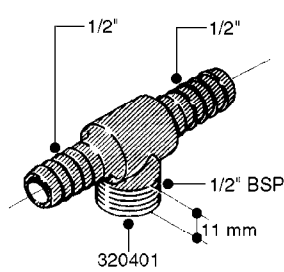

FITTINGS - HEXAGON NIPPLES
L0030-HIN, 01:01:16

L0030

FITTINGS - HEXAGON NIPPLES
L0030-HIN, 01:01:16

Page 1
Date 07.02.2020 8:37

parts-n°	order qty	description
10015303	1	FITT.PO.HN 1.00X1.00 M1000
10425003	1	FITT.PO.HN 1.25X1.00 MCPHEE
320132	1	FITT.DK HN 1" BSP
320176	1	FITT.DK HN 3/8"X1/2" BSP
320445	1	FITT.DK HN 1/4"X3/8" BSP
320655	1	FITT.DK HN 1/2"-1/2" BSP
320692	1	FITT.DK HN 3/8'BSPX1/4'NPT
320703	1	FITT.DK HN 3/8BSP X1/2 &1/4NPT
320725	1	FITT.DK NIPPLE 3/8"-3/8" BSP
320902	1	FITT.DK HN 3/8'X 1/4' BSP
390232	1	FITT.DK HN 1-1/2' X 1-1/4' BSP
390276	1	FITT.DK HN 1'BSP

L0040

FITTINGS - NIPPLES & ELBOWS
L0040-HIN, 01:01:16

Page 1
Date 07.02.2020 8:37

parts-n°	order qty	description
10530803	1	FITT.PO.SE 2.00X2.00 45 DEG.
320191	1	FITT.DK ELB 3/8' BSP 45 DEGREE
320482	1	FITT.DK ELB. 1/2" BSP 60 DEG.
320596	1	FITT.DK ELB 3/8'-1/2'BSP 45DEG
320607	1	FITT.DK HN 3/8M X 3/8F BSP LNG
320633	1	FITT.DK HN 3/8"M X 3/8"F BSP
321451	1	FITT.DK ELB.1-1/2 X1-1/4 80DEG
321532	1	FITT.DK REDUC 3/4' X 1/2' BSP
390233	1	FITT.DK REDUC 1-1/2" X 1" BSP