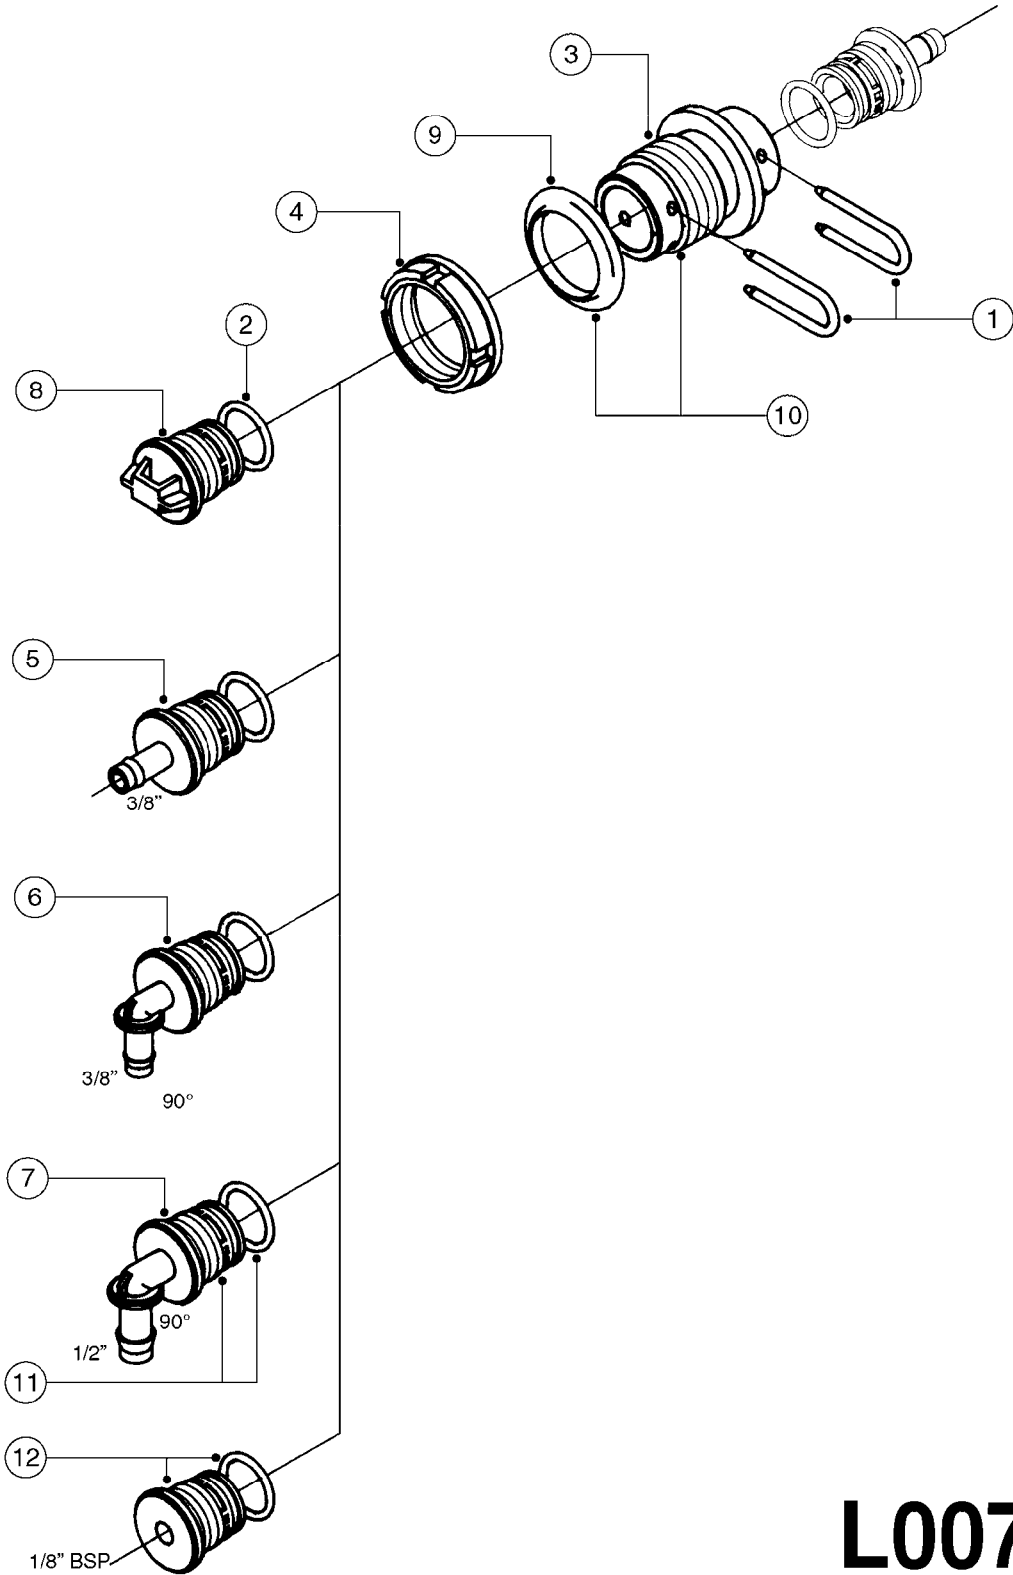

L0070

FITTINGS - S-40
L0070-HIN, 13:09:17

Page 1

Date 07.02.2020 8:37

Pos.	parts-n°	order qty	description
1	145994	1	FITT.DK S-40 FORK
2	242108	1	O-RING 3 X 19,2 70SH NITRIL NITRIL (BLACK)
2	242355	1	O-RING D19.2X3.0 VITON F.S-40 VITON (BROWN)
3	322102	1	FITT.DK S-40 BULKHEAD
4	322106	1	FITT.DK S-40 BULKHEAD NUT
5	334225	1	FITT.DK S-40 STR.3/8"
6	334237	1	FITT.DK S-40 ELB.3/8"
7	334238	1	FITT.DK S-40 ELB.1/2"
8	334248	1	FITT.DK S-40 PLUG
9	334259	1	GASKET F. S-40 BULKHEAD
10	726462	1	FITT. S40 BULKHEAD W.GASKET
11	726567	1	FITT.DK S-40 ELB.1/2" W.O-RING
12	726693	1	FITT.DK S-40 PLUG 1/8BSP ORING