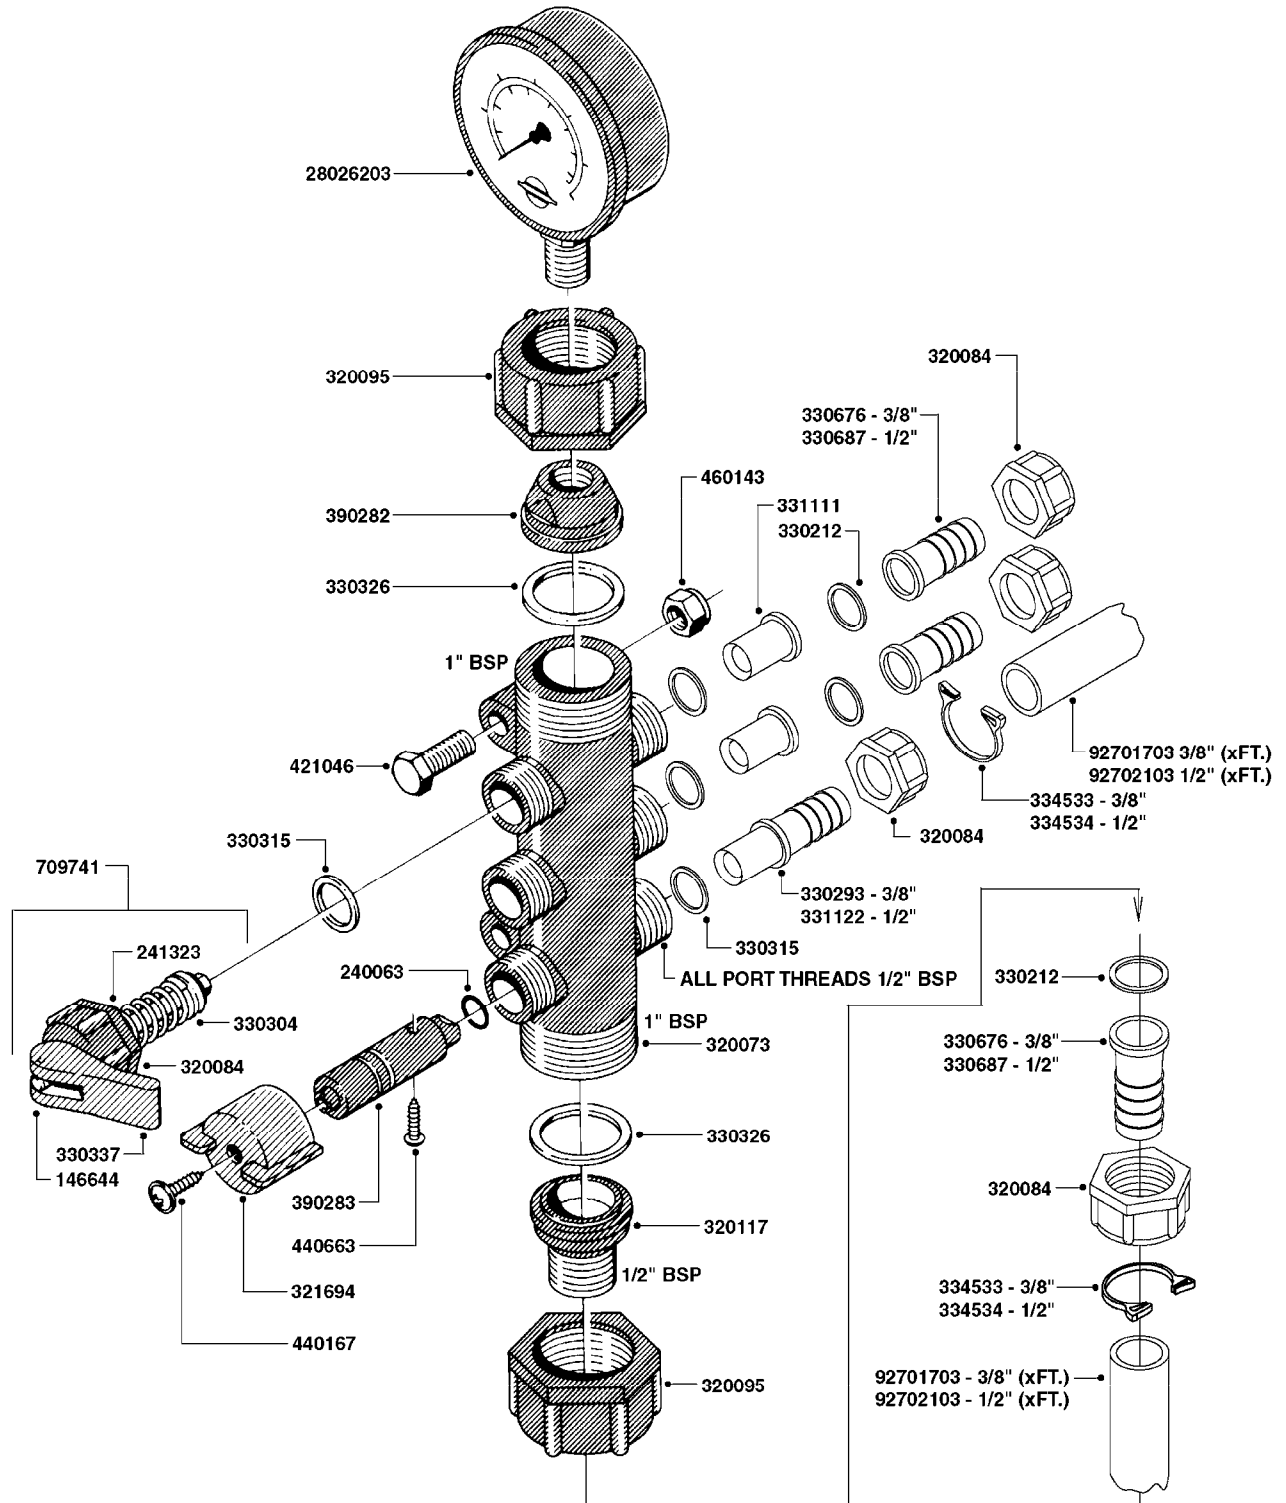

Note: For "Bondioli" PTO's (previous supplier) - see page A0510.

COMPLETE ASSEMBLIES
WHOLEGOOD ITEMS

A0580

PTO SHAFTS - AMA DIAPHRAGM
A0580-HIN, 01:01:16

Page 1
Date 07.02.2020 8:36

parts-n°	order qty	description
829482	1	PTO 1-3/8/6X25MM X 600MM 1202
829483	1	PTO 1-3/8/6X30MM x 610MM 1302
829484	1	PTO 1-3/8/6X1-3/8/6X575MM 361
829487	1	PTO 1-3/8/6X1-3/8/6X870MM 361
28062103	1	PTO YOKE 1-3/8X6 AMA
28062203	1	UNIV.JOINT CAT.1 AMA
28062303	1	PTO YOKE D25 AMA
28062403	1	DECAL - DANGER ROTATING SHAFT
28062503	1	DECAL - DANGER MISSING GUARD
28062603	1	SAFETY CHAIN F.PTO AMA
28062703	1	PTO OUTER 1-3/8X6 (NO SHIELD)
28062803	1	PTO INNER D25 (NO SHIELD)
28062903	1	PTO SHIELD COMPLETE
28063003	1	PTO YOKE D30 AMA
28063103	1	PTO INNER D30 (NO SHIELD)
28063203	1	PTO INNER 1-3/8X6 (NO SHIELD)
28063303	1	PTO SHIELD COMPLETE
28063403	1	PTO OUTER 1-3/8X6 (NO SHIELD)
28063503	1	PTO INNER 1-3/8X6 (NO SHIELD)
28093403	1	PTO OUTER TUBE BEARING AMA
28093503	1	PTO INNER TUBE BEARING AMA