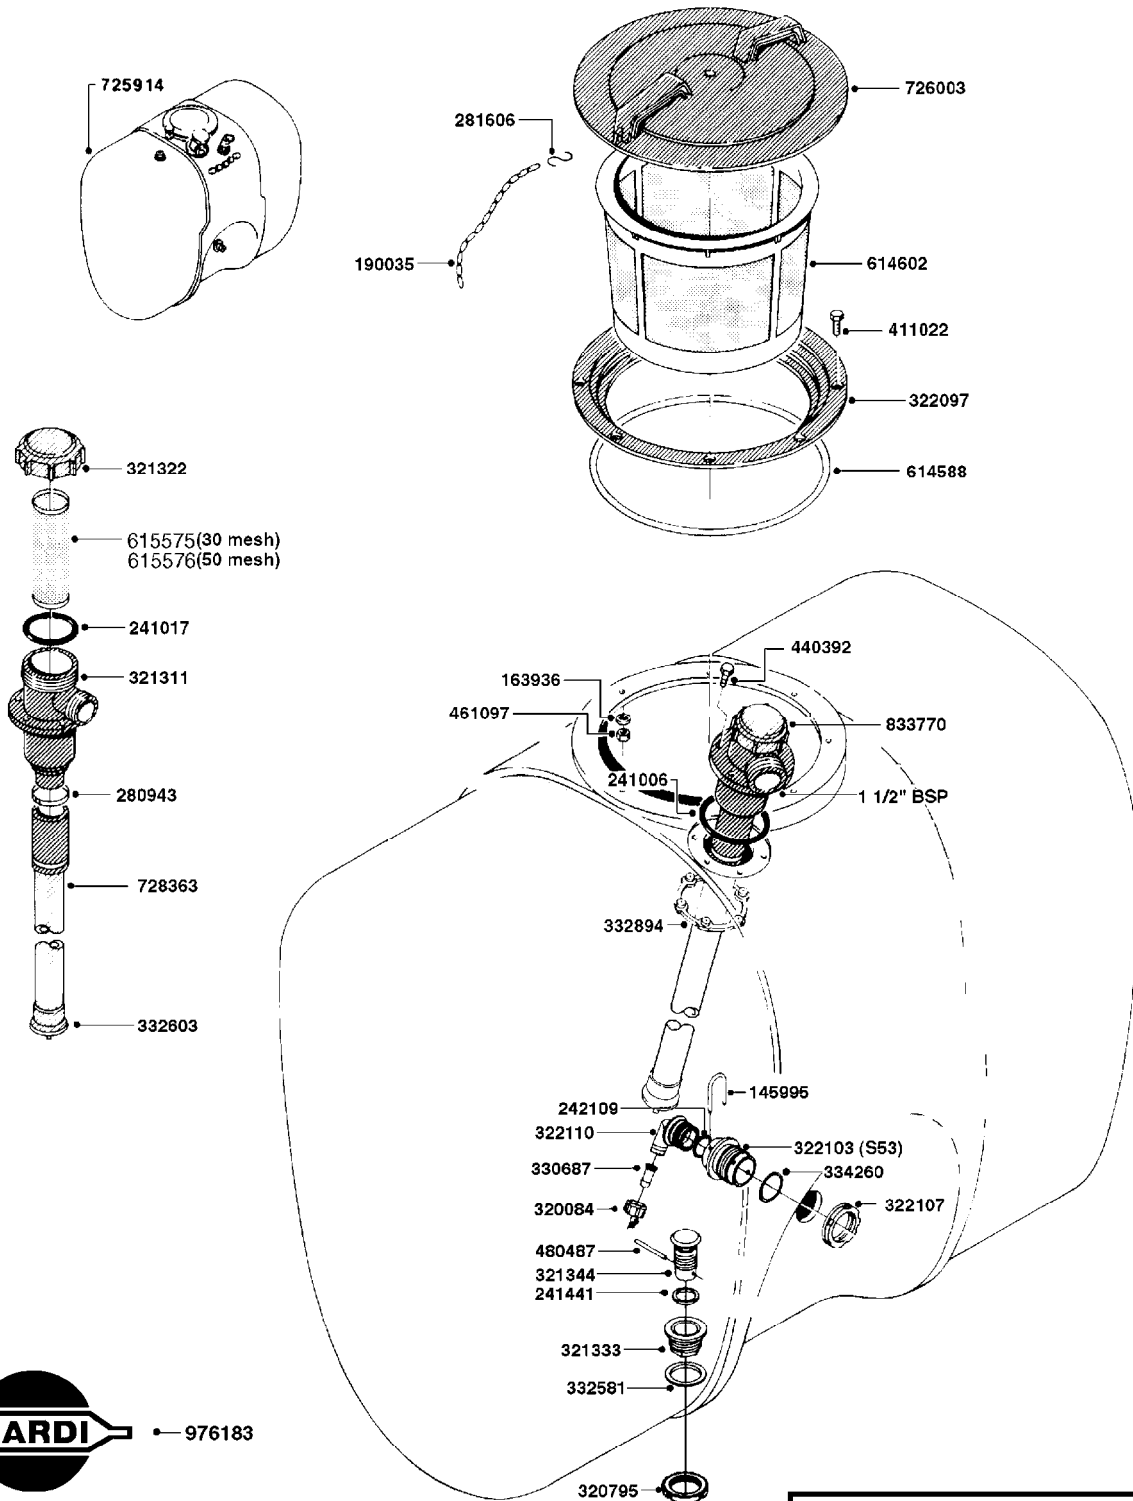

BLANK TUBES:
614647 - 23-3/4"
614648 - 43-1/4"
614649 - 63"
614650 - 82-1/2"

D1110

NOZZLE TUBES & HOLDER-PLASTIC
D1110-HIN, 08:04:19

Page 1

Date 07.02.2020 8:37

parts-n°	order qty	description
321484	1	BUSHING THREADED F.NOZZ.TUBE
322114	1	NUT PLASTIC F.NOZZ.H
322116	1	BOLT PLASTIC F.NOZZ.H.
334874	1	NOZZLE HOLDER - TOP HALF
612872	1	NOZZLE TUBE 2 HOLE L-24"/50CM
612883	1	NOZZLE TUBE 3 HOLE L-44"/50CM
612894	1	NOZZLE TUBE 4 HOLE L-64"/50CM
612905	1	NOZZLE TUBE 5 HOLE L-83.5"/50C
613767	1	NOZZLE TUBE 1 HOLE L-13.875"
614610	1	NOZZLE TUBE 2 HOLE L-24"/SP20"
614611	1	NOZZLE TUBE 3 HOLE L-44"/SP20"
614612	1	NOZZLE TUBE 4 HOLE L-64"/SP20"
614613	1	NOZZLE TUBE 5 HOLE L-83.5"/20"
614638	1	NOZZLE TUBE 1 HOLE L-4.125"
614647	1	NOZZLE TUBE L=600mm NO HOLES
614648	1	NOZZLE TUBE L=1100mm NO HOLES
614649	1	NOZZLE TUBE L=1600mm NO HOLES
614650	1	NOZZLE TUBE L=2100mm NO HOLES
16110803	1	NOZZLE BRACKET VAR SPACINGS
33487300	1	NOZZLE HOLDER - BOTTOM HALF
74008203	1	CLAMP & INSULATOR 100X60 (QTY.10)
74008303	1	CLAMP & INSULATOR 80X60 MM (QTY.10)
74008403	1	CLAMP & INSULATOR 80X60 MM (QTY.5)
74008503	1	CLAMP & INSULATOR 50X50 MM (QTY.10)
74008603	1	CLAMP & INSULATOR 50X50 MM (QTY.5)
74008703	1	CLAMP & INSULATOR 30X50 MM (QTY.10)
74008803	1	CLAMP & INSULATOR 30X50 MM (QTY.5)
74008903	1	NOZZLE HOLDER COMPLETE (QTY.10)
74009003	1	NOZZLE HOLDER COMPLETE (QTY.5)