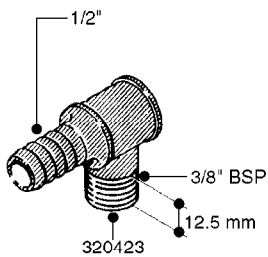

FITTINGS - HEXAGON NIPPLES
L0030-HIN, 01:01:16

L0030

FITTINGS - HEXAGON NIPPLES
L0030-HIN, 01:01:16

Page 1
Date 07.02.2020 8:37

parts-n°	order qty	description
10015303	1	FITT.PO.HN 1.00X1.00 M1000
10425003	1	FITT.PO.HN 1.25X1.00 MCPHEE
320132	1	FITT.DK HN 1" BSP
320176	1	FITT.DK HN 3/8"X1/2" BSP
320445	1	FITT.DK HN 1/4"X3/8" BSP
320655	1	FITT.DK HN 1/2"-1/2" BSP
320692	1	FITT.DK HN 3/8'BSPX1/4'NPT
320703	1	FITT.DK HN 3/8BSP X1/2 &1/4NPT
320725	1	FITT.DK NIPPLE 3/8"-3/8" BSP
320902	1	FITT.DK HN 3/8'X 1/4' BSP
390232	1	FITT.DK HN 1-1/2' X 1-1/4' BSP
390276	1	FITT.DK HN 1'BSP

L0040

FITTINGS - NIPPLES & ELBOWS
L0040-HIN, 01:01:16

Page 1
Date 07.02.2020 8:37

parts-n°	order qty	description
10530803	1	FITT.PO.SE 2.00X2.00 45 DEG.
320191	1	FITT.DK ELB 3/8' BSP 45 DEGREE
320482	1	FITT.DK ELB. 1/2" BSP 60 DEG.
320596	1	FITT.DK ELB 3/8'-1/2'BSP 45DEG
320607	1	FITT.DK HN 3/8M X 3/8F BSP LNG
320633	1	FITT.DK HN 3/8"M X 3/8"F BSP
321451	1	FITT.DK ELB.1-1/2 X1-1/4 80DEG
321532	1	FITT.DK REDUC 3/4' X 1/2' BSP
390233	1	FITT.DK REDUC 1-1/2" X 1" BSP