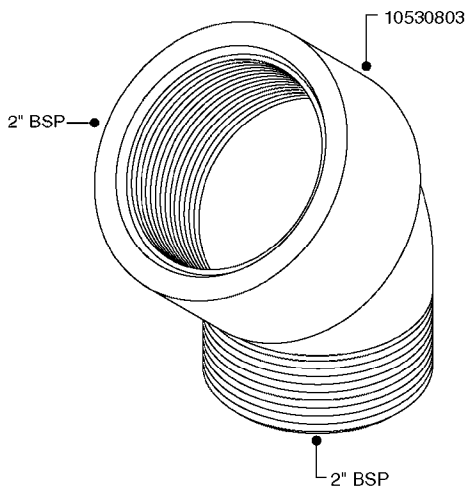

FITTINGS - HEXAGON NIPPLES
L0030-HIN, 01:01:16

L0030

FITTINGS - HEXAGON NIPPLES
L0030-HIN, 01:01:16

Page 1
Date 07.02.2020 8:37

parts-n°	order qty	description
10015303	1	FITT.PO.HN 1.00X1.00 M1000
10425003	1	FITT.PO.HN 1.25X1.00 MCPHEE
320132	1	FITT.DK HN 1" BSP
320176	1	FITT.DK HN 3/8"X1/2" BSP
320445	1	FITT.DK HN 1/4"X3/8" BSP
320655	1	FITT.DK HN 1/2"-1/2" BSP
320692	1	FITT.DK HN 3/8'BSPX1/4'NPT
320703	1	FITT.DK HN 3/8BSP X1/2 &1/4NPT
320725	1	FITT.DK NIPPLE 3/8"-3/8" BSP
320902	1	FITT.DK HN 3/8'X 1/4' BSP
390232	1	FITT.DK HN 1-1/2' X 1-1/4' BSP
390276	1	FITT.DK HN 1'BSP

L0040

FITTINGS - NIPPLES & ELBOWS
L0040-HIN, 01:01:16

Page 1
Date 07.02.2020 8:37

parts-n°	order qty	description
10530803	1	FITT.PO.SE 2.00X2.00 45 DEG.
320191	1	FITT.DK ELB 3/8' BSP 45 DEGREE
320482	1	FITT.DK ELB. 1/2" BSP 60 DEG.
320596	1	FITT.DK ELB 3/8'-1/2'BSP 45DEG
320607	1	FITT.DK HN 3/8M X 3/8F BSP LNG
320633	1	FITT.DK HN 3/8"M X 3/8"F BSP
321451	1	FITT.DK ELB.1-1/2 X1-1/4 80DEG
321532	1	FITT.DK REDUC 3/4' X 1/2' BSP
390233	1	FITT.DK REDUC 1-1/2" X 1" BSP