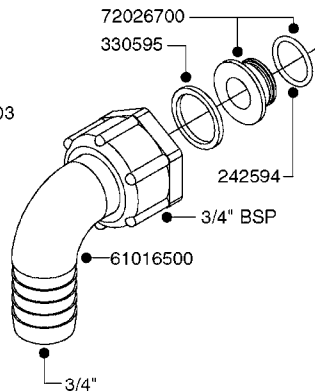

FITTINGS - HEXAGON NIPPLES
L0030-HIN, 01:01:16

L0030

FITTINGS - HEXAGON NIPPLES
L0030-HIN, 01:01:16

Page 1
Date 07.02.2020 8:37

parts-n°	order qty	description
10015303	1	FITT.PO.HN 1.00X1.00 M1000
10425003	1	FITT.PO.HN 1.25X1.00 MCPHEE
320132	1	FITT.DK HN 1" BSP
320176	1	FITT.DK HN 3/8"X1/2" BSP
320445	1	FITT.DK HN 1/4"X3/8" BSP
320655	1	FITT.DK HN 1/2"-1/2" BSP
320692	1	FITT.DK HN 3/8'BSPX1/4'NPT
320703	1	FITT.DK HN 3/8BSP X1/2 &1/4NPT
320725	1	FITT.DK NIPPLE 3/8"-3/8" BSP
320902	1	FITT.DK HN 3/8'X 1/4' BSP
390232	1	FITT.DK HN 1-1/2' X 1-1/4' BSP
390276	1	FITT.DK HN 1'BSP

L0040

FITTINGS - NIPPLES & ELBOWS
L0040-HIN, 01:01:16

Page 1
Date 07.02.2020 8:37

parts-n°	order qty	description
10530803	1	FITT.PO.SE 2.00X2.00 45 DEG.
320191	1	FITT.DK ELB 3/8' BSP 45 DEGREE
320482	1	FITT.DK ELB. 1/2" BSP 60 DEG.
320596	1	FITT.DK ELB 3/8'-1/2'BSP 45DEG
320607	1	FITT.DK HN 3/8M X 3/8F BSP LNG
320633	1	FITT.DK HN 3/8"M X 3/8"F BSP
321451	1	FITT.DK ELB.1-1/2 X1-1/4 80DEG
321532	1	FITT.DK REDUC 3/4' X 1/2' BSP
390233	1	FITT.DK REDUC 1-1/2" X 1" BSP