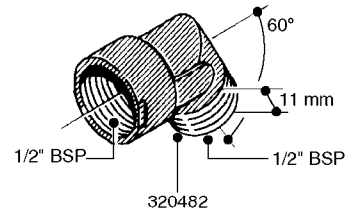

FITTINGS - HEXAGON NIPPLES
L0030-HIN, 01:01:16

L0030

FITTINGS - HEXAGON NIPPLES
L0030-HIN, 01:01:16

Page 1
Date 07.02.2020 8:37

parts-n°	order qty	description
10015303	1	FITT.PO.HN 1.00X1.00 M1000
10425003	1	FITT.PO.HN 1.25X1.00 MCPHEE
320132	1	FITT.DK HN 1" BSP
320176	1	FITT.DK HN 3/8"X1/2" BSP
320445	1	FITT.DK HN 1/4"X3/8" BSP
320655	1	FITT.DK HN 1/2"-1/2" BSP
320692	1	FITT.DK HN 3/8'BSPX1/4'NPT
320703	1	FITT.DK HN 3/8BSP X1/2 &1/4NPT
320725	1	FITT.DK NIPPLE 3/8"-3/8" BSP
320902	1	FITT.DK HN 3/8'X 1/4' BSP
390232	1	FITT.DK HN 1-1/2' X 1-1/4' BSP
390276	1	FITT.DK HN 1'BSP

L0040

FITTINGS - NIPPLES & ELBOWS
L0040-HIN, 01:01:16

Page 1
Date 07.02.2020 8:37

parts-n°	order qty	description
10530803	1	FITT.PO.SE 2.00X2.00 45 DEG.
320191	1	FITT.DK ELB 3/8' BSP 45 DEGREE
320482	1	FITT.DK ELB. 1/2" BSP 60 DEG.
320596	1	FITT.DK ELB 3/8'-1/2'BSP 45DEG
320607	1	FITT.DK HN 3/8M X 3/8F BSP LNG
320633	1	FITT.DK HN 3/8"M X 3/8"F BSP
321451	1	FITT.DK ELB.1-1/2 X1-1/4 80DEG
321532	1	FITT.DK REDUC 3/4' X 1/2' BSP
390233	1	FITT.DK REDUC 1-1/2" X 1" BSP