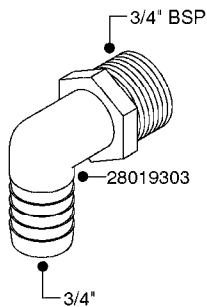

FITTINGS - HEXAGON NIPPLES
L0030-HIN, 01:01:16

L0030

FITTINGS - HEXAGON NIPPLES
L0030-HIN, 01:01:16

Page 1
Date 07.02.2020 8:37

parts-n°	order qty	description
10015303	1	FITT.PO.HN 1.00X1.00 M1000
10425003	1	FITT.PO.HN 1.25X1.00 MCPHEE
320132	1	FITT.DK HN 1" BSP
320176	1	FITT.DK HN 3/8"X1/2" BSP
320445	1	FITT.DK HN 1/4"X3/8" BSP
320655	1	FITT.DK HN 1/2"-1/2" BSP
320692	1	FITT.DK HN 3/8'BSPX1/4'NPT
320703	1	FITT.DK HN 3/8BSP X1/2 &1/4NPT
320725	1	FITT.DK NIPPLE 3/8"-3/8" BSP
320902	1	FITT.DK HN 3/8'X 1/4' BSP
390232	1	FITT.DK HN 1-1/2' X 1-1/4' BSP
390276	1	FITT.DK HN 1'BSP

L0040

FITTINGS - NIPPLES & ELBOWS
L0040-HIN, 01:01:16

Page 1
Date 07.02.2020 8:37

parts-n°	order qty	description
10530803	1	FITT.PO.SE 2.00X2.00 45 DEG.
320191	1	FITT.DK ELB 3/8' BSP 45 DEGREE
320482	1	FITT.DK ELB. 1/2" BSP 60 DEG.
320596	1	FITT.DK ELB 3/8'-1/2'BSP 45DEG
320607	1	FITT.DK HN 3/8M X 3/8F BSP LNG
320633	1	FITT.DK HN 3/8"M X 3/8"F BSP
321451	1	FITT.DK ELB.1-1/2 X1-1/4 80DEG
321532	1	FITT.DK REDUC 3/4' X 1/2' BSP
390233	1	FITT.DK REDUC 1-1/2" X 1" BSP