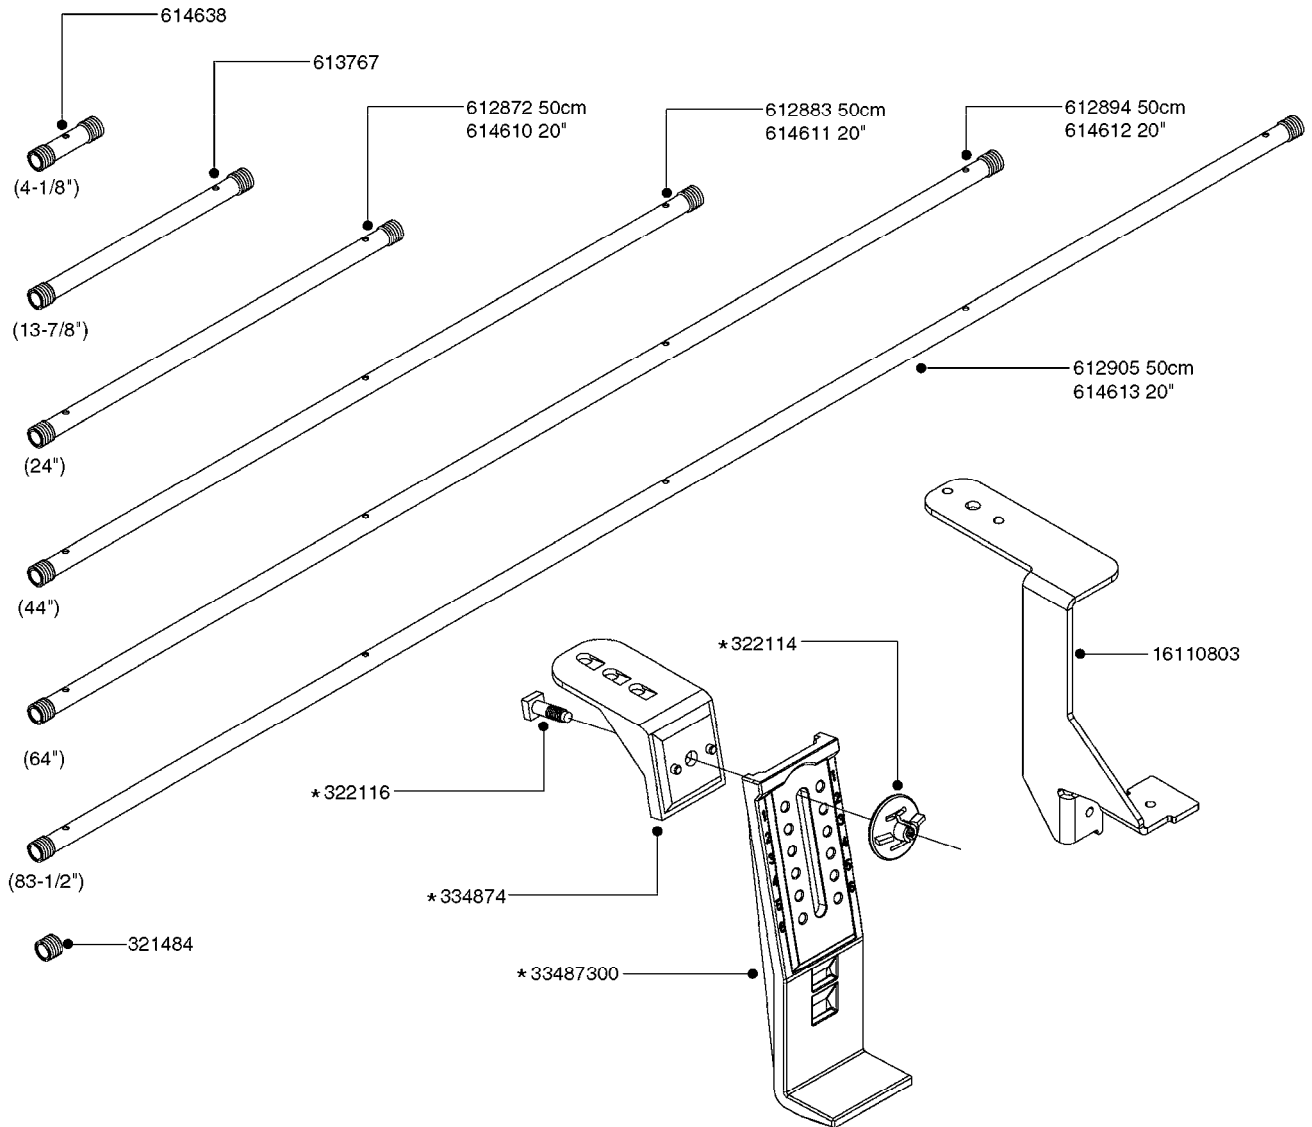

COMPLETE ASSEMBLY
WITH NOZZLES

REFER TO
HARDI® NOZZLE CATALOG

D1100

DOUBLE NOZZLE HOLDER-SNAP FIT
D1100-HIN, 01:01:16

Page 1

Date 07.02.2020 8:37

Pos.	parts-n°	order qty	description
1	372140	1	HARDI ISO BLIND CAP
2	725078	1	SNAP-FIT TRIPLET W/O NOZZ HOLD
3	28032503	1	DOUBLE NOZZLE HOLDER LD ISO
4	28040103	1	O-RING F.DOUBLE NOZZLE HOLDER
5	28089103	1	GASKET F.DOUBLE NOZZLE HOLDER
6	70056803	1	DOUBLE NOZZLE CAP ORANGE LD 01
6	70056903	1	DOUBLE NOZZLE CAP GREEN LD 015
6	70057003	1	DOUBLE NOZZLE CAP YELLOW LD 02
6	70057103	1	DOUBLE NOZZLE CAP LILAC LD 025
6	70057203	1	DOUBLE NOZZLE CAP BLUE LD 03
6	70057303	1	DOUBLE NOZZLE CAP RED LD 04
6	70057403	1	DOUBLE NOZZLE CAP BROWN LD 05