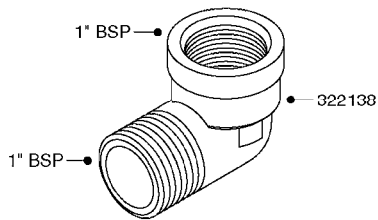

L0010

parts-n°	order qty	description
240085	1	O-RING D13,1/8,3X02,4 NITRIL
241441	1	O-RING D29.3X3
242594	1	O-RING D14 X 1.78 SCH.70-EPDM
320084	1	FITT.DK NUT 1/2" BSP
320095	1	FITT.DK NUT 1" BSP
320117	1	FITT.DK CONN.1/2"BSP F. 1" CAP
320187	1	FITT.DK CAP 3/8" BSP BLACK
320283	1	FITT.DK NUT 3/4"BSP
320821	1	FITT.DK NUT 1-1/2" BSP
321495	1	FITT.DK REDUC 1/4'BSP F.3/4'NT
321576	1	FITT.DK CONN 1/2"BSP F.3/4"NUT
330013	1	O-RING 2.5 X 10 PUR
330212	1	O-RING D19/D14X2.4 F.1/2"NUT
330326	1	O-RING D30/D24X2 F.1"NUT
330341	1	FITT.DK HB 1" F. 1" NUT
330595	1	O-RING D24.6/D20X2.1 -3/4"
330665	1	FITT.DK HB 3/4"F.1" NUT
330676	1	FITT.DK HB 3/8" F. 1/2" NUT
330687	1	FITT.DK HB 1/2" F. 1/2" NUT
330691	1	FITT.DK HB 3/4'F.3/4' NUT
330783	1	FITT.DK HB 3/8"F.3/8" NUT
331262	1	FITT.DK HB 1-1/2" F. 1-1/2"NUT
331273	1	O-RING D44/D38X2 F.1-1/2"
331446	1	FITT.DK HB 1" F.1-1/2" NUT
331807	1	FITT.DK HB 5/16" F.3/8" NUT
332286	1	FITT.DK HB 1/2" F. 3/4" NUT
332905	1	FITT.DK HB 1/2" F. 3/4" CAP
332927	1	FITT.DK PLUG F. NOZZLE TUBE
333292	1	FITT.DK HB 1"O'RING F.1-1/2"
333664	1	FITT.DK HB 5/16' F. 1/2' NUT
334044	1	FITT.DK HB 3/4' F. 3/4' CAP
334059	1	FITT.DK EL 1" 110 DEG.F.1-1/2"
334123	1	FITT.DK HB 1-1/4"O-RNG F.1-1/2"
334150	1	FITT.DK HB 1-1/4" 110 F.1-1/2"
390542	1	PLUG WASHER FOR 3/4'CAP NUT
716236	1	FITT.DK HB 1/2" ASSY. F. 3/4"
716413	1	FITT.DK PLUG ASSY. F.NOZ TUBE
717426	1	FITT.DK REDUC 1/4"BSP F.3/4"N
720856	1	FITT.DK 1/2'BSP ASSY.F.3/4'NUT
724621	1	FITT.DK HB 3/4"ASSY F.3/4" NUT