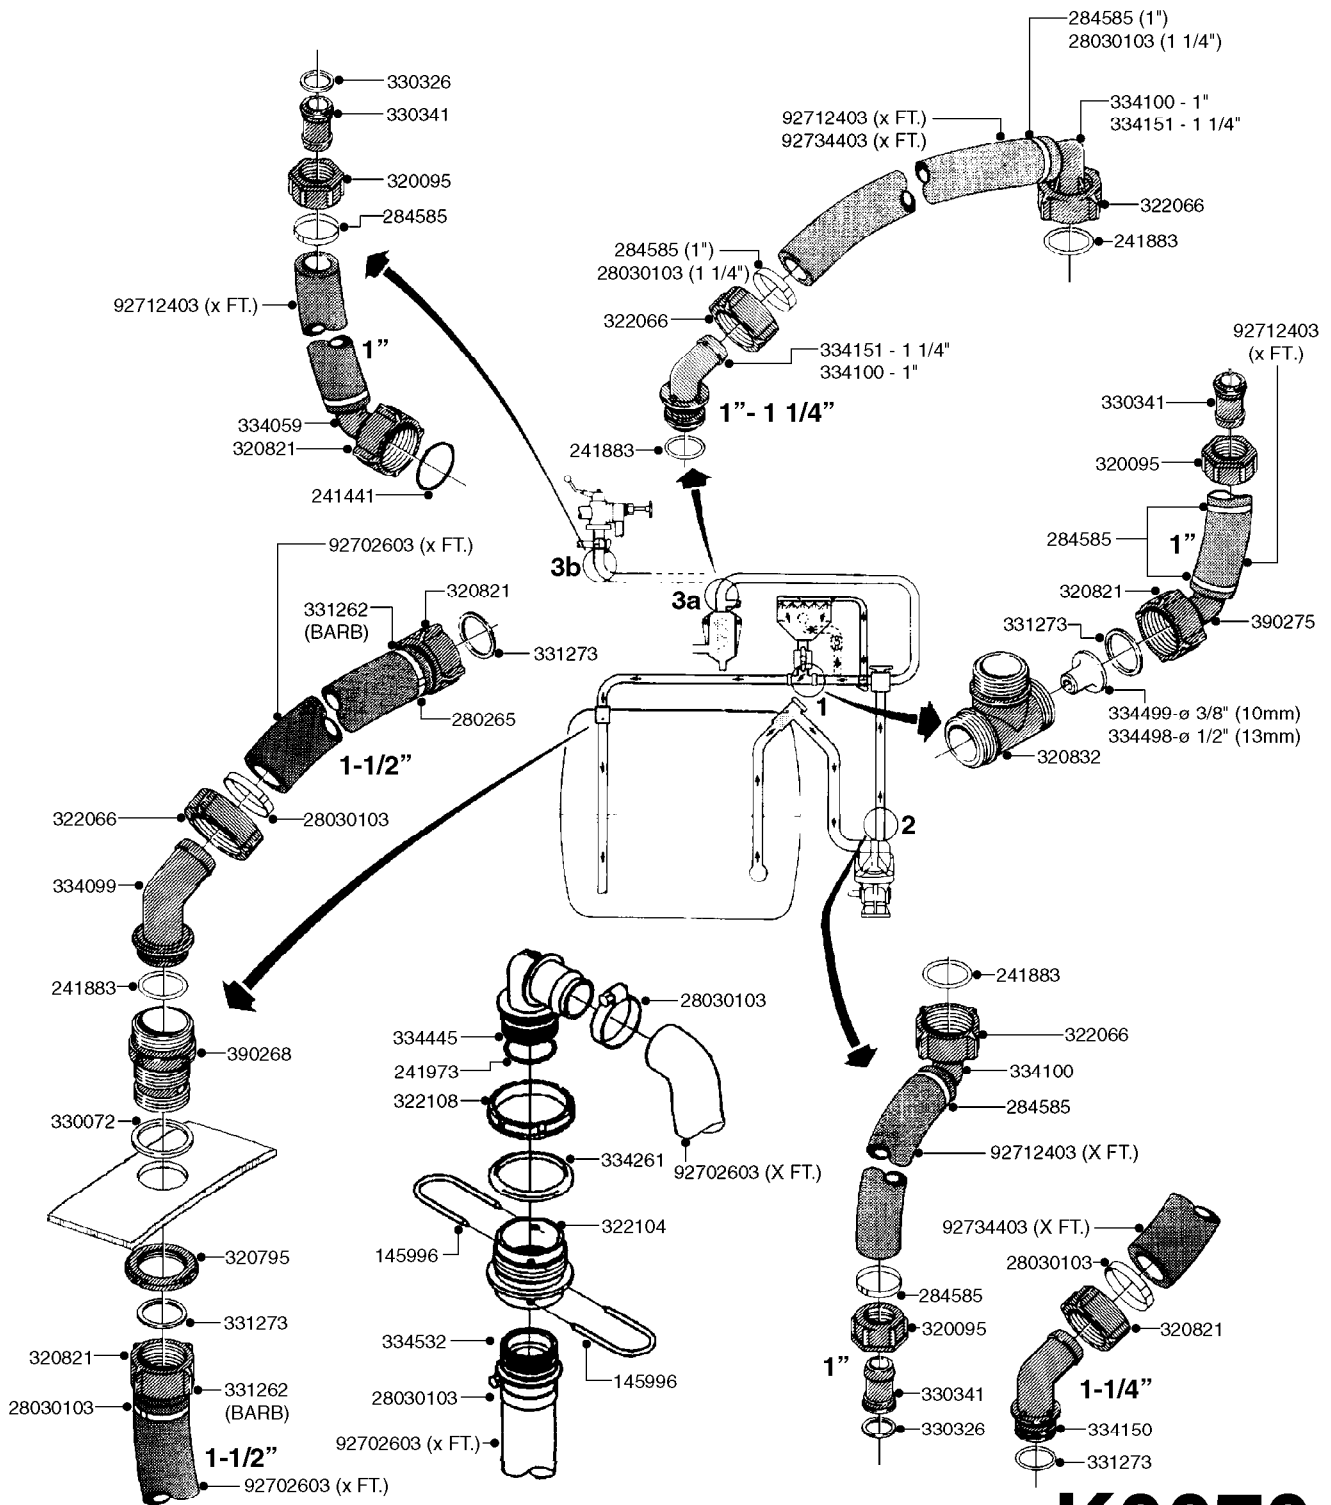

K0070

CHEM. FILLER-PLUMBING-STANDARD
K0070-HIN, 01:01:16

Page 1

Date 07.02.2020 8:37

parts-n°	order qty	description
145996	1	FITT.DK S-67 FORK
241441	1	O-RING D29.3X3
241883	1	O-RING 3 X 39.2 NITRIL
241973	1	O-RING Ø3 X 44.2 70 SHORES NITRIL
280265	1	CLMP HS GEAR1-1/2" alt28030103
284585	1	CLAMP HOSE GEAR 1" MINI 020
320095	1	FITT.DK NUT 1" BSP
320795	1	FITT.DK NUT 1-1/2" BSP JAMB
320821	1	FITT.DK NUT 1-1/2" BSP
320832	1	FITT.DK TEE 1-1/2x1-1/2x1-1/2
322066	1	FITT.DK S-56 NUT
322104	1	FITT.DK S-67 BULKHEAD
322108	1	FITT.DK S-67 BULKHEAD NUT
330072	1	O-RING D53.5/D45.5X4
330326	1	O-RING D30/D24X2 F.1"NUT
330341	1	FITT.DK HB 1" F. 1" NUT
331262	1	FITT.DK HB 1-1/2" F. 1-1/2"NUT
331273	1	O-RING D44/D38X2 F.1-1/2"
334059	1	FITT.DK EL 1" 110 DEG.F.1-1/2"
334099	1	FITT.DK S-61 ELB.1-1/2"110 DEG
334100	1	FITT.DK S-61 ELB.1" 110 DEG.
334150	1	FITT.DK HB 1-1/4" 110 F.1-1/2"
334151	1	FITT.DK S-61 ELB.1-1/4"110 DEG
334261	1	GASKET F. S-67 BULKHEAD
334445	1	FITT.DK S-67 ELB.1-1/2"
334498	1	NOZZLE INJECTOR 13MM/462 WHITE
334499	1	NOZZLE INJECTOR 10MM/361 BLACK
334532	1	FITT.DK S-67 STR.1-1/2' W/HOLE
390268	1	FITT.DK BULKHEAD 1-1/2' SPEC.
390275	1	FITT.DK ELB 1' SPECIAL F.CHEMF
28030103	1	CLAMP HOSE GEAR P5/4-S1.5"6724
92702603	1	HOSE PVC SUCT GRAY 1-1/2"
92712403	1	HOSE R X1" X300PSI WP X0012"
92734403	1	HOSE R X5/4" X200PSI WP X0012"