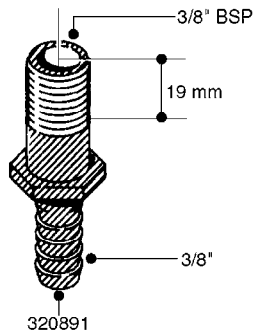

L0020

FITTINGS-T-PIECES, CAPS & ELBOWS
L0020-HIN, 01:01:16

Page 1

Date 07.02.2020 8:37

parts-n°	order qty	description
10053603	1	FITT. CAPNUT 2"BSP 5601
10194303	1	CAP BLANK 1 1/2 MCPHEE 210060
320047	1	FITT.DK CAPNUT 1/2" BSP
320106	1	FITT.DK CAPNUT 1" BSP
320272	1	FITT.DK CAPNUT 3/8" BSP
320316	1	FITT.DK TEE 3/4" X3/4" X1"BSP
320331	1	FITT.DK TEE 1" - 1" - 3/4" BSP
320342	1	FITT.DK EL 3/4"M X 1"F BSP
320563	1	FITT.DK 3 WAY 1/2" 110 DEG.
320677	1	NO LONGER AVAILABLE
320961	1	FITT.DK CAPNUT 1-1/2" BSP
321053	1	FITT.DK TEE 1/2 X1/2 X1/2" BSP
322072	1	FITT.DK TEE 3/8'X3/8'X3/8' BSP
322095	1	FITT.DK TEE 1-1/2 X1-1/4 X3/4" BSP
322138	1	FITT.DK ELB 1"M X 1"F BSP
330013	1	O-RING 2.5 X 10 PUR
330212	1	O-RING D19/D14X2.4 F.1/2"NUT
330326	1	O-RING D30/D24X2 F.1"NUT
331273	1	O-RING D44/D38X2 F.1-1/2"

FITTINGS - HEXAGON NIPPLES
L0030-HIN, 01:01:16

L0030

FITTINGS - HEXAGON NIPPLES
L0030-HIN, 01:01:16

Page 1
Date 07.02.2020 8:37

parts-n°	order qty	description
10015303	1	FITT.PO.HN 1.00X1.00 M1000
10425003	1	FITT.PO.HN 1.25X1.00 MCPHEE
320132	1	FITT.DK HN 1" BSP
320176	1	FITT.DK HN 3/8"X1/2" BSP
320445	1	FITT.DK HN 1/4"X3/8" BSP
320655	1	FITT.DK HN 1/2"-1/2" BSP
320692	1	FITT.DK HN 3/8'BSPX1/4'NPT
320703	1	FITT.DK HN 3/8BSP X1/2 &1/4NPT
320725	1	FITT.DK NIPPLE 3/8"-3/8" BSP
320902	1	FITT.DK HN 3/8'X 1/4' BSP
390232	1	FITT.DK HN 1-1/2' X 1-1/4' BSP
390276	1	FITT.DK HN 1'BSP

L0040

FITTINGS - NIPPLES & ELBOWS
L0040-HIN, 01:01:16

Page 1
Date 07.02.2020 8:37

parts-n°	order qty	description
10530803	1	FITT.PO.SE 2.00X2.00 45 DEG.
320191	1	FITT.DK ELB 3/8' BSP 45 DEGREE
320482	1	FITT.DK ELB. 1/2" BSP 60 DEG.
320596	1	FITT.DK ELB 3/8'-1/2'BSP 45DEG
320607	1	FITT.DK HN 3/8M X 3/8F BSP LNG
320633	1	FITT.DK HN 3/8"M X 3/8"F BSP
321451	1	FITT.DK ELB.1-1/2 X1-1/4 80DEG
321532	1	FITT.DK REDUC 3/4' X 1/2' BSP
390233	1	FITT.DK REDUC 1-1/2" X 1" BSP