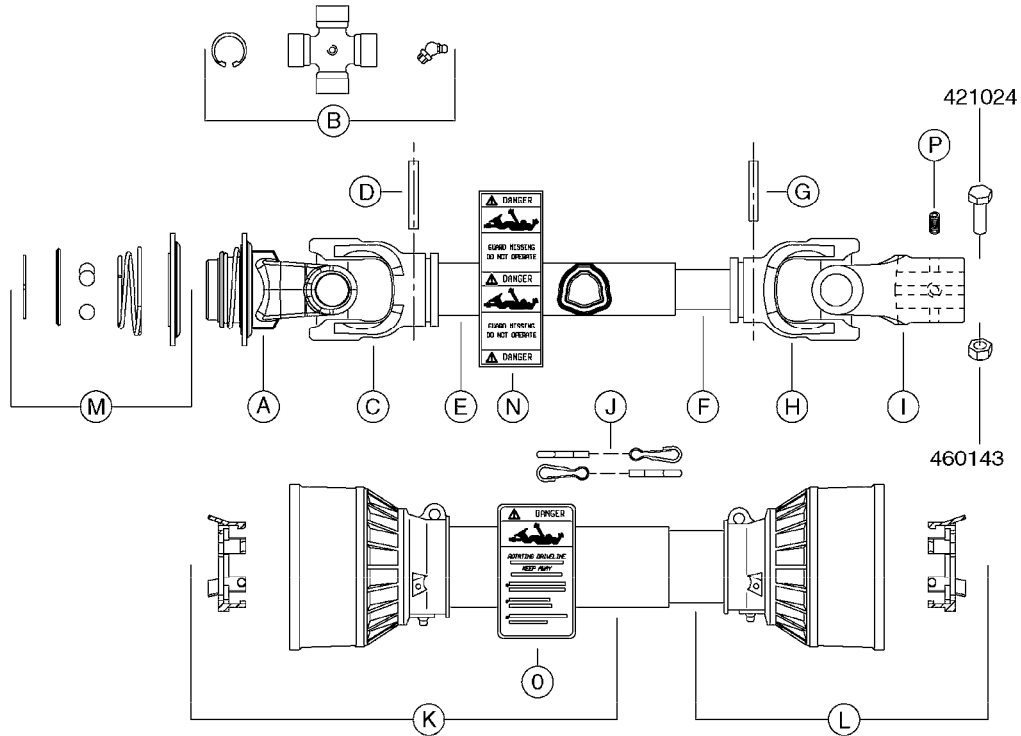

Page 1
Date 07.02.2020 8:36

parts-n°	order qty	description
284041	1	UNIV. JOINT 27x70mm
289040	1	PTO YOKE 1-3/8" X 6 SPLINE
289041	1	PTO YOKE 1-3/8" X 6 SPLINE
289042	1	UNIV. JOINT 22x54mm
289045	1	UNIV. JOINT 30.2x79.4mm
289049	1	PTO SHIELD COMPLETE F.829446
289050	1	PTO SHIELD COMPLETE F.829445
829445	1	PTO 1-3/8/6X1-3/8/6X810M AXIAL
829446	1	PTO SHAFT LE-SPV + LP ZE-P540
829480	1	PTO 1-3/8/21 x 1-3/8/21x1210MM
829482	1	PTO 1-3/8/6X25MM X 600MM 1202
829483	1	PTO 1-3/8/6X30MM x 610MM 1302
829484	1	PTO 1-3/8/6X1-3/8/6X575MM 361
829486	1	PTO 1-3/8/6X30MM X870MM 1302
829487	1	PTO 1-3/8/6X1-3/8/6X870MM 361
829490	1	PTO 1-3/8/6X30MM 1320MM 1302
829491	1	PTO 1-3/8/6X1' 610/913MM 9016
829502	1	PTO 1-3/8/6x1210/1745
28005200	1	PTO YOKE 1-3/8" X 21 SPLINE
28005400	1	PTO YOKE 1-3/8" X 6 SPLINE
28005800	1	PTO YOKE 1-3/8" X 21 SPLINE
28006000	1	PTO YOKE D25 CONE 3 DEG.
28006100	1	PTO YOKE D30 CONE 4 DEG.
28006200	1	PTO YOKE 1-3/8" X 6 SPLINE
28006300	1	PTO YOKE D1"
28006700	1	PTO OUTER 1-3/8"X21(NO SHIELD)
28006900	1	PTO OUTER 1-3/8"X6(NO SHIELD)
28007300	1	PTO INNER 1-3/8"X21(NO SHIELD)
28007500	1	PTO HALF SHAFT - PUMP END
28007800	1	PTO INNER D1" (NO SHIELD)
28008100	1	PTO SHIELD COMPLETE
28008500	1	PTO HALF SHAFT - TRACTOR END
28008600	1	PTO SHIELD ASSY COMPLETE
28009403	1	UNIV. JOINT 27x74.6mm
28015103	1	PTO YOKE 1-3/8"X21 TWST OLD
28015203	1	UNIV. JOINT 23.8x61.3mm
28015303	1	PTO YOKE 1-3/8"X21 BALL COLLAR
28015403	1	PTO OUTER 1-3/8"X21(SHIELDED)
28015503	1	PTO INNER 1-3/8"X21(NO SHIELD)
28015603	1	PTO SHIELD COMPLETE F.28020303
28015703	1	PTO YOKE 1-3/4"X20 SPL OUTER
28015803	1	PTO OUTER 1-3/4"X20(NO SHIELD)
28015903	1	PTO INNER 1-3/8"X21(NO SHIELD)
28016003	1	PTO SHIELD COMPLETE F.10465803
28016203	1	PTO OUTER 1-3/8"X6(SHIELDED)
28016303	1	PTO INNER 1-3/8"X6(NO SHIELD)
28016703	1	PTO OUTER 1-3/8"X6(NO SHIELD)
28016803	1	PTO INNER 1-3/8"X6(NO SHIELD)
28020203	1	PTO 1-3/4/20x1-3/8/21 BP L=860
28020303	1	PTO 1-3/8/21 x 1-3/8/21 B&P
28040603	1	PTO YOKE 1-3/8X21SPL BLACK
28040703	1	SAFETY CHAIN F.CV BLACK PTO (SET OF 2)
28068800	1	PTO YOKE 1-3/8" X 6 SPLINE
28069700	1	UNIV. JOINT STD1 SFT
28072800	1	PTO SHIELD COMPLETE L=1912 SFT
28073000	1	PTO YOKE 1-3/8" X 6 SPLINE