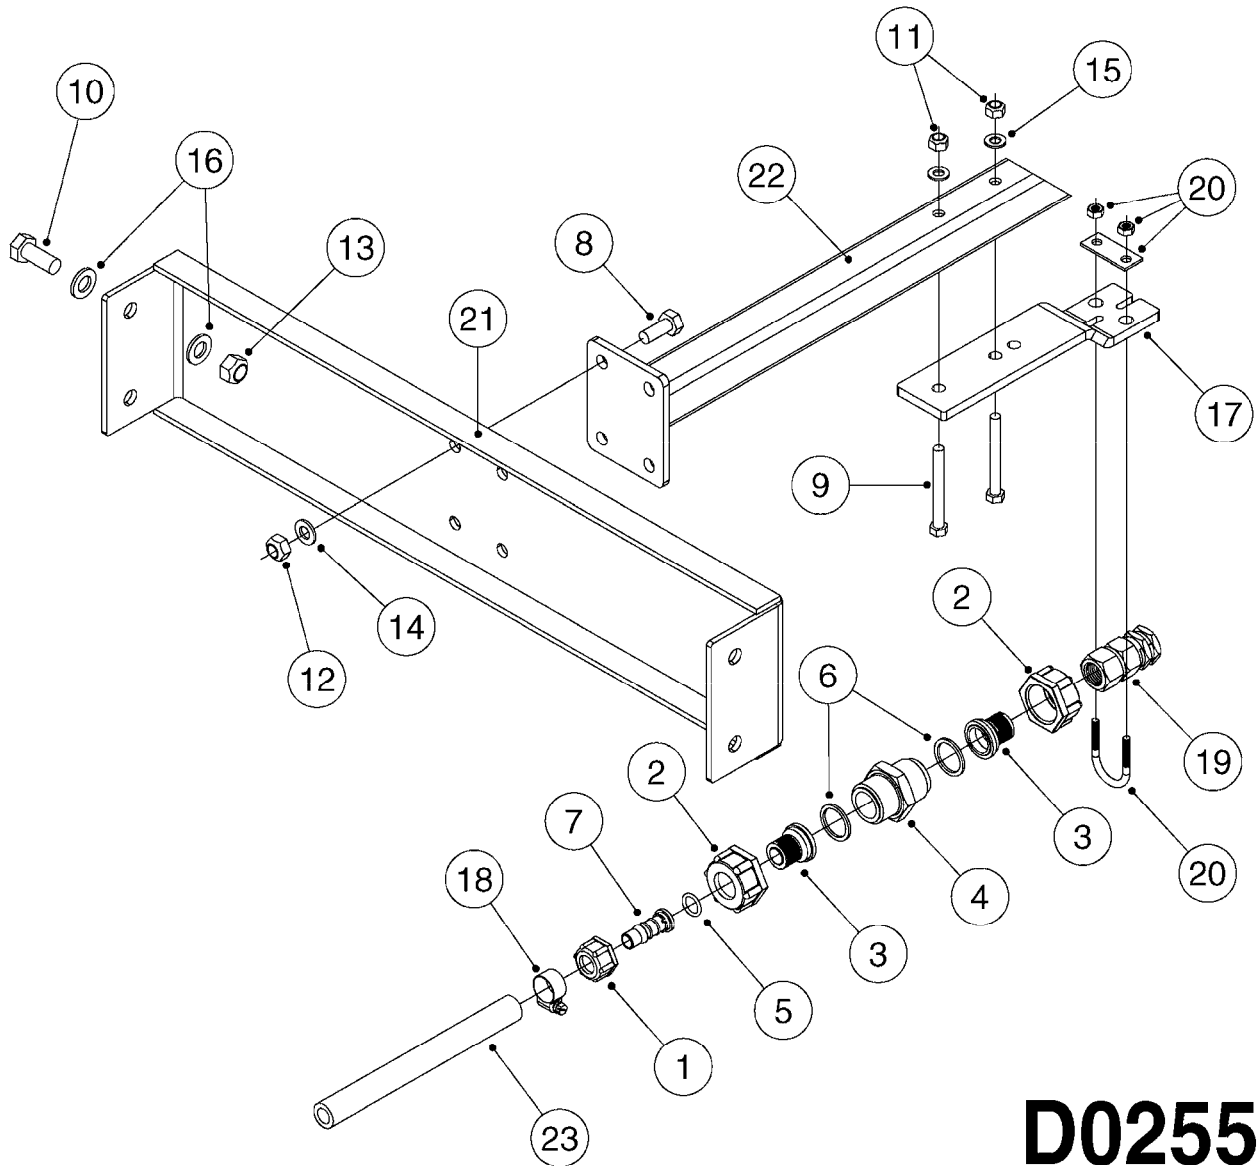

D0255

PASTURE BOOM SINGLE NOZZLE
BRACKET
D0255-HIN, 11:12:19

Page 1
Date 07.02.2020 8:37

Pos.	parts-n°	order qty	description
1	320084	1	FITT.DK NUT 1/2" BSP
2	320095	1	FITT.DK NUT 1" BSP
3	320117	1	FITT.DK CONN.1/2"BSP F. 1" CAP
4	320132	1	FITT.DK HN 1" BSP
5	330212	1	O-RING D19/D14X2.4 F.1/2"NUT
6	330326	1	O-RING D30/D24X2 F.1"NUT
7	330687	1	FITT.DK HB 1/2" F. 1/2" NUT
8	420604	1	BOLT HEX 8.8 DEL M10X25 FT DIN933
9	421201	1	BOLT HEX 8.8 DEL M8X70
10	430286	1	BOLT HEX 8.8 DEL M12X30 FT
11	460143	1	SELF LOCK NUT M8 SST A2 DIN985
12	460423	1	NUT HEX M10X1.50 LOCK DIN985A2 SS
13	460703	1	NUT HEX M12X1.75 LOCK DIN985A2 SS
14	471122	1	WASHER, M10, Ø20/10.5X 2.0, SS
15	471126	1	WASHER, M8, Ø16/ 8.4X 1.6, SS
16	471127	1	WASHER, M12, Ø24/13X24X2.5 SS
17	16111303	1	PLATE 5/16" X 2 L=230
18	28029803	1	CLAMP HOSE GEAR P1/2" 6708
19	28046703	1	NOZZLE HAMILTON BOOMLESS #10
20	28046803	1	U-Bolt W/Plate, 1/4"-20 X 1"
21	61006603	1	BOOM SUPPORT BRACKET PS105/155
21	61009103	1	BOOM SUPPORT BRACKET PS210
22	61025403	1	HAMILTON NOZ SUPPORT BRKT, PASTURE SPRAYER
23	92702103	1	HOSE R X1/2" X300PSI WP X0012"