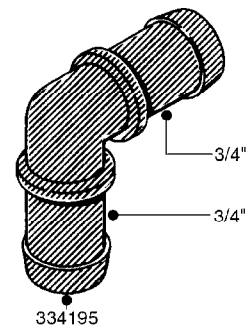

FITTINGS - HEXAGON NIPPLES
L0030-HIN, 01:01:16

L0030

FITTINGS - HEXAGON NIPPLES
L0030-HIN, 01:01:16

Page 1
Date 07.02.2020 8:37

parts-n°	order qty	description
10015303	1	FITT.PO.HN 1.00X1.00 M1000
10425003	1	FITT.PO.HN 1.25X1.00 MCPHEE
320132	1	FITT.DK HN 1" BSP
320176	1	FITT.DK HN 3/8"X1/2" BSP
320445	1	FITT.DK HN 1/4"X3/8" BSP
320655	1	FITT.DK HN 1/2"-1/2" BSP
320692	1	FITT.DK HN 3/8'BSPX1/4'NPT
320703	1	FITT.DK HN 3/8BSP X1/2 &1/4NPT
320725	1	FITT.DK NIPPLE 3/8"-3/8" BSP
320902	1	FITT.DK HN 3/8'X 1/4' BSP
390232	1	FITT.DK HN 1-1/2' X 1-1/4' BSP
390276	1	FITT.DK HN 1'BSP

L0040

FITTINGS - NIPPLES & ELBOWS
L0040-HIN, 01:01:16

Page 1
Date 07.02.2020 8:37

parts-n°	order qty	description
10530803	1	FITT.PO.SE 2.00X2.00 45 DEG.
320191	1	FITT.DK ELB 3/8' BSP 45 DEGREE
320482	1	FITT.DK ELB. 1/2" BSP 60 DEG.
320596	1	FITT.DK ELB 3/8'-1/2'BSP 45DEG
320607	1	FITT.DK HN 3/8M X 3/8F BSP LNG
320633	1	FITT.DK HN 3/8"M X 3/8"F BSP
321451	1	FITT.DK ELB.1-1/2 X1-1/4 80DEG
321532	1	FITT.DK REDUC 3/4' X 1/2' BSP
390233	1	FITT.DK REDUC 1-1/2" X 1" BSP