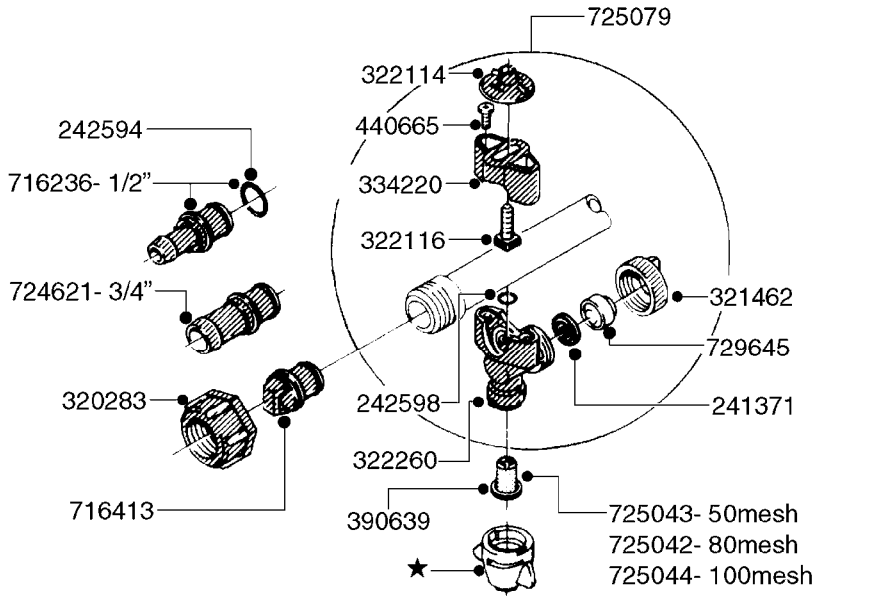

D1060

BOOM-NOZZLES QUINTASTREAM
D1060-HIN, 01:01:16

Page 1

Date 07.02.2020 8:37

Pos.	parts-n°	order qty	description
1	372011	1	NOZZLE ISO QS-015-5H GREEN
1	372012	1	NOZZLE ISO QS-02-5H YELLOW
1	372013	1	NOZZLE ISO QS-03-5H BLUE
1	372014	1	NOZZLE ISO QS-04-5H RED
1	372015	1	NOZZLE ISO QS-05-5H BROWN
1	372016	1	NOZZLE ISO QS-06-5H GREY
1	372017	1	NOZZLE ISO QS-08-5H WHITE
1	372018	1	NOZZLE ISO QS-10-5H LT. BLUE
1	372019	1	NOZZLE ISO QS-15-5H LT. GREEN
2	372002	1	ISO QNTSTRM 015 S-GREEN
2	372003	1	ISO QNTSTRM 02 S-YELLOW
2	372004	1	ISO QNTSTRM 03 S-BLUE
2	372005	1	ISO QNTSTRM 04 S-RED
2	372006	1	ISO QNTSTRM 05 S-BROWN
2	372007	1	ISO QNTSTRM 06 S-GREY
2	372008	1	ISO QNTSTRM 08 S-WHITE
2	372009	1	ISO QNTSTRM 10 S-LT.BLU
2	372010	1	ISO QNTSTRM 15 S-LT.GRN