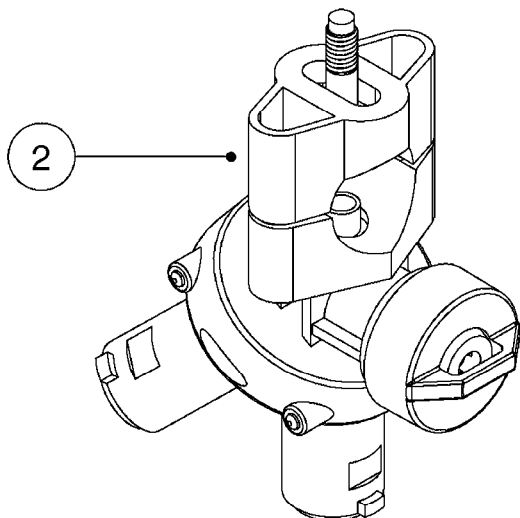

SINGLE NOZZLE BODY

TRIPLET NOZZLE BODY

D1090

*=REFER TO HARDI NOZZLE CATALOG

NOZZLE BODIES-SNAP FIT
D1090-HIN, 01:01:16

Page 1
Date 07.02.2020 8:37

parts-n°	order qty	description
143592	1	LOCK CLAMP FOR TRIPLET
241371	1	DIAPHRAGM F.NO-DRIP,VULC
241990	1	O-RING D9.3 X 2.4 VITON
242594	1	O-RING D14 X 1.78 SCH.70-EPDM
242598	1	O-RING D7.0 X 2.5 NITRIL
320187	1	FITT.DK CAP 3/8" BSP BLACK
320283	1	FITT.DK NUT 3/4"BSP
321462	1	CAP F.NO-DRIP ASSY.
322068	1	SNAP-FIT ADAPTER THREAD. HARDI
322114	1	NUT PLASTIC F.NOZZ.H
322116	1	BOLT PLASTIC F.NOZZ.H.
322258	1	HOUSING F.TRIPLET
322260	1	NOZZLE HOLDER LOWER PART
333012	1	NOZZLE HOLD. UPPER PART
334082	1	SNAP-FIT NOZZ.HOLD.CONE BLACK
334102	1	BLANK F.NOZZLE
334172	1	SNAP-FIT NOZZ.HOLD.CONE GREEN
334173	1	SNAP-FIT NOZZ.HOLD.CONE ORANGE
334220	1	YOKE, UPPER NOZZLE BODY
334371	1	SNAP-FIT NOZZLE HOLDER YELLOW
334373	1	SNAP-FIT NOZZLE HOLDER RED
334377	1	SNAP-FIT NOZZLE HOLDER BLUE
334926	1	SNAP-FIT TURN PLATE F TRIPLET
390639	1	O-RING F.NOZZLE FILTER
440665	1	SCREW M4.2X16 STAINLESS
716236	1	FITT.DK HB 1/2" ASSY. F. 3/4"
716413	1	FITT.DK PLUG ASSY. F.NOZ TUBE
724621	1	FITT.DK HB 3/4"ASSY F.3/4" NUT
725042	1	SCREEN 80 MESH W.GASKET, RED
725043	1	SCREEN 50 MESH W.GASKET,BLUE
725044	1	SCREEN 100 MESH W.GASKET,YELLO
725078	1	SNAP-FIT TRIPLET W/O NOZZ HOLD
725079	1	NOZZLE ASSY.SING.SNAP-FIT GREN
729645	1	NON-DRIP SPRING ASSY.GREEN 10