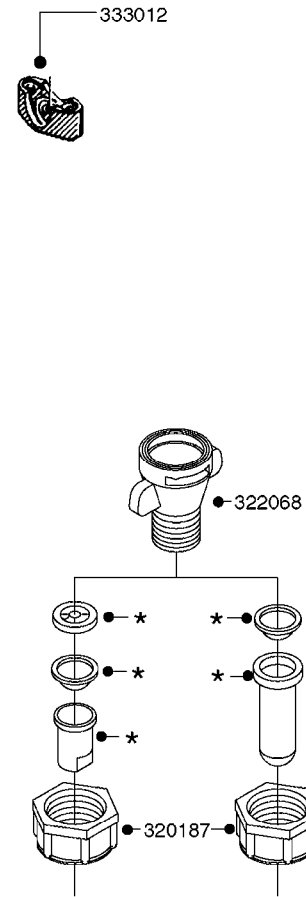

SINGLE NOZZLE BODY

TRIPLET NOZZLE BODY

D1090

*=REFER TO HARDI NOZZLE CATALOG

NOZZLE BODIES-SNAP FIT
D1090-HIN, 01:01:16

Page 1
Date 07.02.2020 8:37

parts-n°	order qty	description
143592	1	LOCK CLAMP FOR TRIPLET
241371	1	DIAPHRAGM F.NO-DRIP,VULC
241990	1	O-RING D9.3 X 2.4 VITON
242594	1	O-RING D14 X 1.78 SCH.70-EPDM
242598	1	O-RING D7.0 X 2.5 NITRIL
320187	1	FITT.DK CAP 3/8" BSP BLACK
320283	1	FITT.DK NUT 3/4"BSP
321462	1	CAP F.NO-DRIP ASSY.
322068	1	SNAP-FIT ADAPTER THREAD. HARDI
322114	1	NUT PLASTIC F.NOZZ.H
322116	1	BOLT PLASTIC F.NOZZ.H.
322258	1	HOUSING F.TRIPLET
322260	1	NOZZLE HOLDER LOWER PART
333012	1	NOZZLE HOLD. UPPER PART
334082	1	SNAP-FIT NOZZ.HOLD.CONE BLACK
334102	1	BLANK F.NOZZLE
334172	1	SNAP-FIT NOZZ.HOLD.CONE GREEN
334173	1	SNAP-FIT NOZZ.HOLD.CONE ORANGE
334220	1	YOKE, UPPER NOZZLE BODY
334371	1	SNAP-FIT NOZZLE HOLDER YELLOW
334373	1	SNAP-FIT NOZZLE HOLDER RED
334377	1	SNAP-FIT NOZZLE HOLDER BLUE
334926	1	SNAP-FIT TURN PLATE F TRIPLET
390639	1	O-RING F.NOZZLE FILTER
440665	1	SCREW M4.2X16 STAINLESS
716236	1	FITT.DK HB 1/2" ASSY. F. 3/4"
716413	1	FITT.DK PLUG ASSY. F.NOZ TUBE
724621	1	FITT.DK HB 3/4"ASSY F.3/4" NUT
725042	1	SCREEN 80 MESH W.GASKET, RED
725043	1	SCREEN 50 MESH W.GASKET,BLUE
725044	1	SCREEN 100 MESH W.GASKET,YELLO
725078	1	SNAP-FIT TRIPLET W/O NOZZ HOLD
725079	1	NOZZLE ASSY.SING.SNAP-FIT GREN
729645	1	NON-DRIP SPRING ASSY.GREEN 10