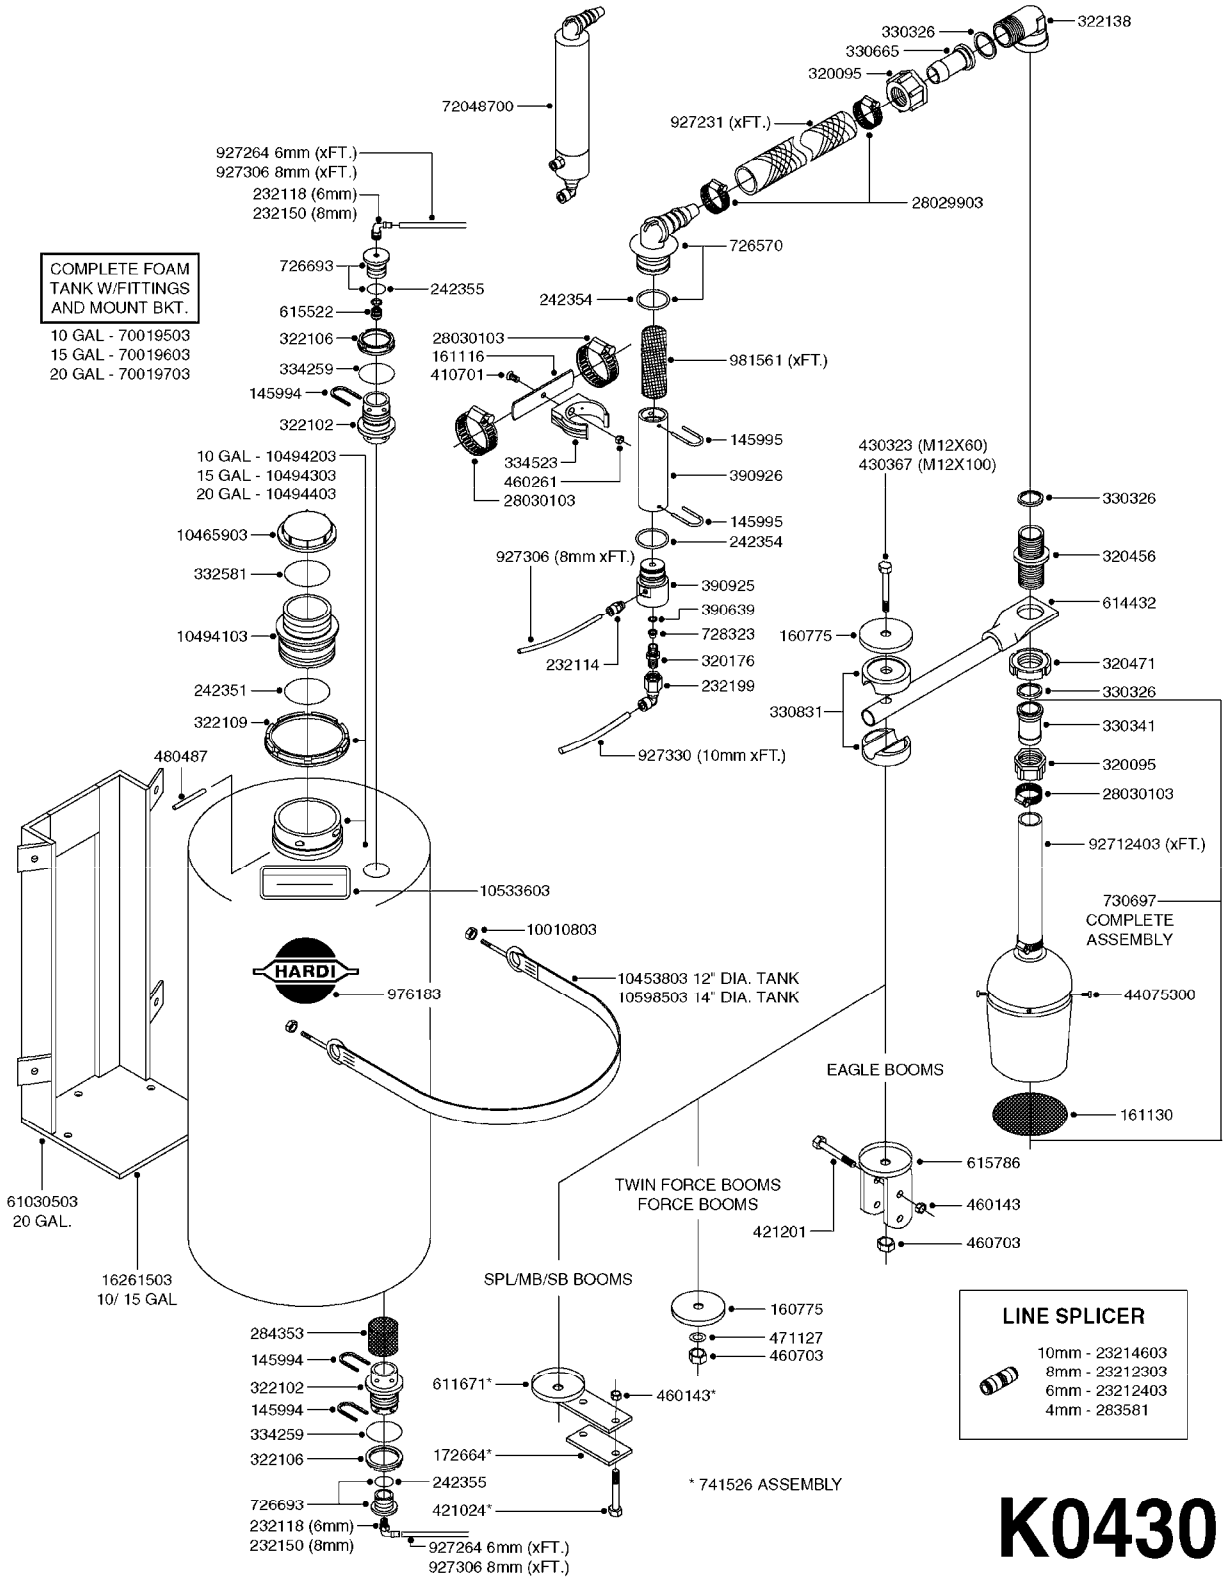

COMPLETE FOAM
TANK W/FITTINGS
AND MOUNT BKT.

- 10 GAL - 70019503
- 15 GAL - 70019603
- 20 GAL - 70019703

- 10 GAL - 10494203
- 15 GAL - 10494303
- 20 GAL - 10494403

FOAMMARKER TANK/DROPPER 2000
K0430-HIN, 05:12:19

Page 1
Date 07.02.2020 8:37

parts-n°	order qty	description
145994	1	FITT.DK S-40 FORK
145995	1	FITT.DK S-53 FORK
160775	1	WASHER F. FRICTION PLATE
161116	1	FLATBAR PLATE 3 X 25 X 110
161130	1	FILTER SCREEN F/FOAM DROPPER
172664	1	FLATBAR BACKING PLATE
232114	1	COUPLER 1/8" THREADX8MM HOSE
232118	1	HOSE CONN. 90DEG 1/8'X 6MM PE
232150	1	HOSE CONN. 90DEG. 1/8'X8MM PE
232199	1	COUPLER 3/8' BSP-90/10MM HOSE
242351	1	O-RING D69.5X3.0 VITON F.S-93
242354	1	O-RING D32.2X3.0 VITON
242355	1	O-RING D19.2X3.0 VITON F.S-40
283581	1	HOSE CONNECTOR STR. F.4MM PE
284353	1	SPONGE FOR FOAM MARKER
320095	1	FITT.DK NUT 1" BSP
320176	1	FITT.DK HN 3/8"X1/2" BSP
320456	1	FITT.DK BULKHEAD 1"BSP DOUBLE
320471	1	FITT.DK NUT 1" BSP JAMB
322102	1	FITT.DK S-40 BULKHEAD
322106	1	FITT.DK S-40 BULKHEAD NUT
322109	1	FITT.DK S-93 BULKHEAD NUT
322138	1	FITT.DK ELB 1"M X 1"F BSP
330326	1	O-RING D30/D24X2 F.1"NUT
330341	1	FITT.DK HB 1" F. 1" NUT
330665	1	FITT.DK HB 3/4"F.1" NUT
330831	1	FRICTION PLATE
332581	1	GASKET F. 1-1/2" BSP CAPNUT.
334259	1	GASKET F. S-40 BULKHEAD
334523	1	PIPE HOLDER Ø51.5
390639	1	O-RING F.NOZZLE FILTER
390925	1	FITTING F.FOAM MIX.CHAMB. STD
390926	1	TUBE,MIX CHAMB. FOAM MARK STD
410701	1	SCREW M6X16 GALV.
421024	1	BOLT HEX 8.8 DEL M8X60
421201	1	BOLT HEX 8.8 DEL M8X70
430323	1	BOLT HEX 8.8 DEL M12X60
430367	1	BOLT HEX 8.8 DEL M12X100 DIN931
460143	1	SELF LOCK NUT M8 SST A2 DIN985
460261	1	NUT HEX M6X1.00 LOCK DIN985 A2 SS
460703	1	NUT HEX M12X1.75 LOCK DIN985A2 SS
471127	1	WASHER, M12, Ø24/13X24X2.5 SS
480487	1	PIN M5X60 SLOTTED GALV
611671	1	BREAK AWAY HOLDER F-MARKER
614432	1	BREAK AWAY ARM F. FOAM MARKER
615522	1	CHECK VALVE F.FOAM MARKER
615786	1	MOUNT BKT. F.FOAM DROPPER 98
726570	1	FITT.DK S-53 ELB.3/4" W.ORING
726693	1	FITT.DK S-40 PLUG 1/8BSP ORING
728323	1	VALVE NON-RETURN
730697	1	FOAM DROPPER COMP. BLACK '97
741526	1	FOAM DROPPER MT. KIT MB-SPL
927231	1	HOSE R X PVCX3/4 CLR/BRD 0012"
927264	1	HOSE R X PE D6/D4 X 0012"
927306	1	HOSE R X PE D8/D6 X 0012"BLACK
927330	1	HOSE R X PE D10/D8 X 012"BLACK
976183	1	DECAL COMPANY D.18,2 X 29,6
981561	1	SPONGE MAT. MIX.CHAMBER-x0012"
10010803	1	NUT HEX NC (NYLON LOCK) 5/16
10453803	1	STRAP F.FOAMER TANK (755mm)
10465903	1	*LID F.FOAM MARKER, DRILLED