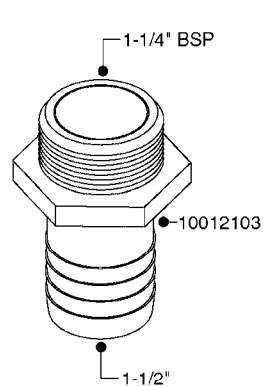

FITTINGS - HEXAGON NIPPLES
L0030-HIN, 01:01:16

L0030

FITTINGS - HEXAGON NIPPLES
L0030-HIN, 01:01:16

Page 1
Date 07.02.2020 8:37

parts-n°	order qty	description
10015303	1	FITT.PO.HN 1.00X1.00 M1000
10425003	1	FITT.PO.HN 1.25X1.00 MCPHEE
320132	1	FITT.DK HN 1" BSP
320176	1	FITT.DK HN 3/8"X1/2" BSP
320445	1	FITT.DK HN 1/4"X3/8" BSP
320655	1	FITT.DK HN 1/2"-1/2" BSP
320692	1	FITT.DK HN 3/8'BSPX1/4'NPT
320703	1	FITT.DK HN 3/8BSP X1/2 &1/4NPT
320725	1	FITT.DK NIPPLE 3/8"-3/8" BSP
320902	1	FITT.DK HN 3/8'X 1/4' BSP
390232	1	FITT.DK HN 1-1/2' X 1-1/4' BSP
390276	1	FITT.DK HN 1'BSP

L0040

FITTINGS - NIPPLES & ELBOWS
L0040-HIN, 01:01:16

Page 1
Date 07.02.2020 8:37

parts-n°	order qty	description
10530803	1	FITT.PO.SE 2.00X2.00 45 DEG.
320191	1	FITT.DK ELB 3/8' BSP 45 DEGREE
320482	1	FITT.DK ELB. 1/2" BSP 60 DEG.
320596	1	FITT.DK ELB 3/8'-1/2'BSP 45DEG
320607	1	FITT.DK HN 3/8M X 3/8F BSP LNG
320633	1	FITT.DK HN 3/8"M X 3/8"F BSP
321451	1	FITT.DK ELB.1-1/2 X1-1/4 80DEG
321532	1	FITT.DK REDUC 3/4' X 1/2' BSP
390233	1	FITT.DK REDUC 1-1/2" X 1" BSP