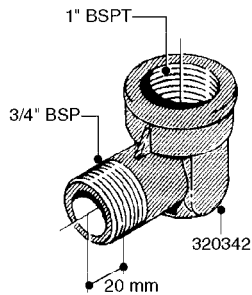

Date 07.02.2020 8:37

parts-n°	order qty	description
280637	1	GAUGE 2.5"BR BOTT.PSI85 BAR6
283754	1	GAUGE 2.5'BR REAR PSI200 BAR16
284269	1	PRESSURE GAUGE 0-8-16 BAR Ø2,5" 1/4"
844082	1	GAUGE 1.5'BR REAR PSI140BAR10
844086	1	GAUGE 2.5'BR BOTT.PSI1000BAR80
844088	1	GAUGE 2.5'BR BOTT PSI1200BAR80
28014403	1	GAUGE 4"BR REAR PSI200
28026103	1	GAUGE 200PSI/BR, 4", 1/4" BSP-BTM
28026203	1	GAUGE 200PSI/BR, 2.5" 1/4 BSP-BTM

L0010

parts-n°	order qty	description
240085	1	O-RING D13,1/8,3X02,4 NITRIL
241441	1	O-RING D29.3X3
242594	1	O-RING D14 X 1.78 SCH.70-EPDM
320084	1	FITT.DK NUT 1/2" BSP
320095	1	FITT.DK NUT 1" BSP
320117	1	FITT.DK CONN.1/2"BSP F. 1" CAP
320187	1	FITT.DK CAP 3/8" BSP BLACK
320283	1	FITT.DK NUT 3/4"BSP
320821	1	FITT.DK NUT 1-1/2" BSP
321495	1	FITT.DK REDUC 1/4'BSP F.3/4'NT
321576	1	FITT.DK CONN 1/2"BSP F.3/4"NUT
330013	1	O-RING 2.5 X 10 PUR
330212	1	O-RING D19/D14X2.4 F.1/2"NUT
330326	1	O-RING D30/D24X2 F.1"NUT
330341	1	FITT.DK HB 1" F. 1" NUT
330595	1	O-RING D24.6/D20X2.1 -3/4"
330665	1	FITT.DK HB 3/4"F.1" NUT
330676	1	FITT.DK HB 3/8" F. 1/2" NUT
330687	1	FITT.DK HB 1/2" F. 1/2" NUT
330691	1	FITT.DK HB 3/4'F.3/4' NUT
330783	1	FITT.DK HB 3/8"F.3/8" NUT
331262	1	FITT.DK HB 1-1/2" F. 1-1/2"NUT
331273	1	O-RING D44/D38X2 F.1-1/2"
331446	1	FITT.DK HB 1" F.1-1/2" NUT
331807	1	FITT.DK HB 5/16" F.3/8" NUT
332286	1	FITT.DK HB 1/2" F. 3/4" NUT
332905	1	FITT.DK HB 1/2" F. 3/4" CAP
332927	1	FITT.DK PLUG F. NOZZLE TUBE
333292	1	FITT.DK HB 1"O'RING F.1-1/2"
333664	1	FITT.DK HB 5/16' F. 1/2' NUT
334044	1	FITT.DK HB 3/4' F. 3/4' CAP
334059	1	FITT.DK EL 1" 110 DEG.F.1-1/2"
334123	1	FITT.DK HB 1-1/4"O-RNG F.1-1/2"
334150	1	FITT.DK HB 1-1/4" 110 F.1-1/2"
390542	1	PLUG WASHER FOR 3/4'CAP NUT
716236	1	FITT.DK HB 1/2" ASSY. F. 3/4"
716413	1	FITT.DK PLUG ASSY. F.NOZ TUBE
717426	1	FITT.DK REDUC 1/4"BSP F.3/4"N
720856	1	FITT.DK 1/2'BSP ASSY.F.3/4'NUT
724621	1	FITT.DK HB 3/4"ASSY F.3/4" NUT