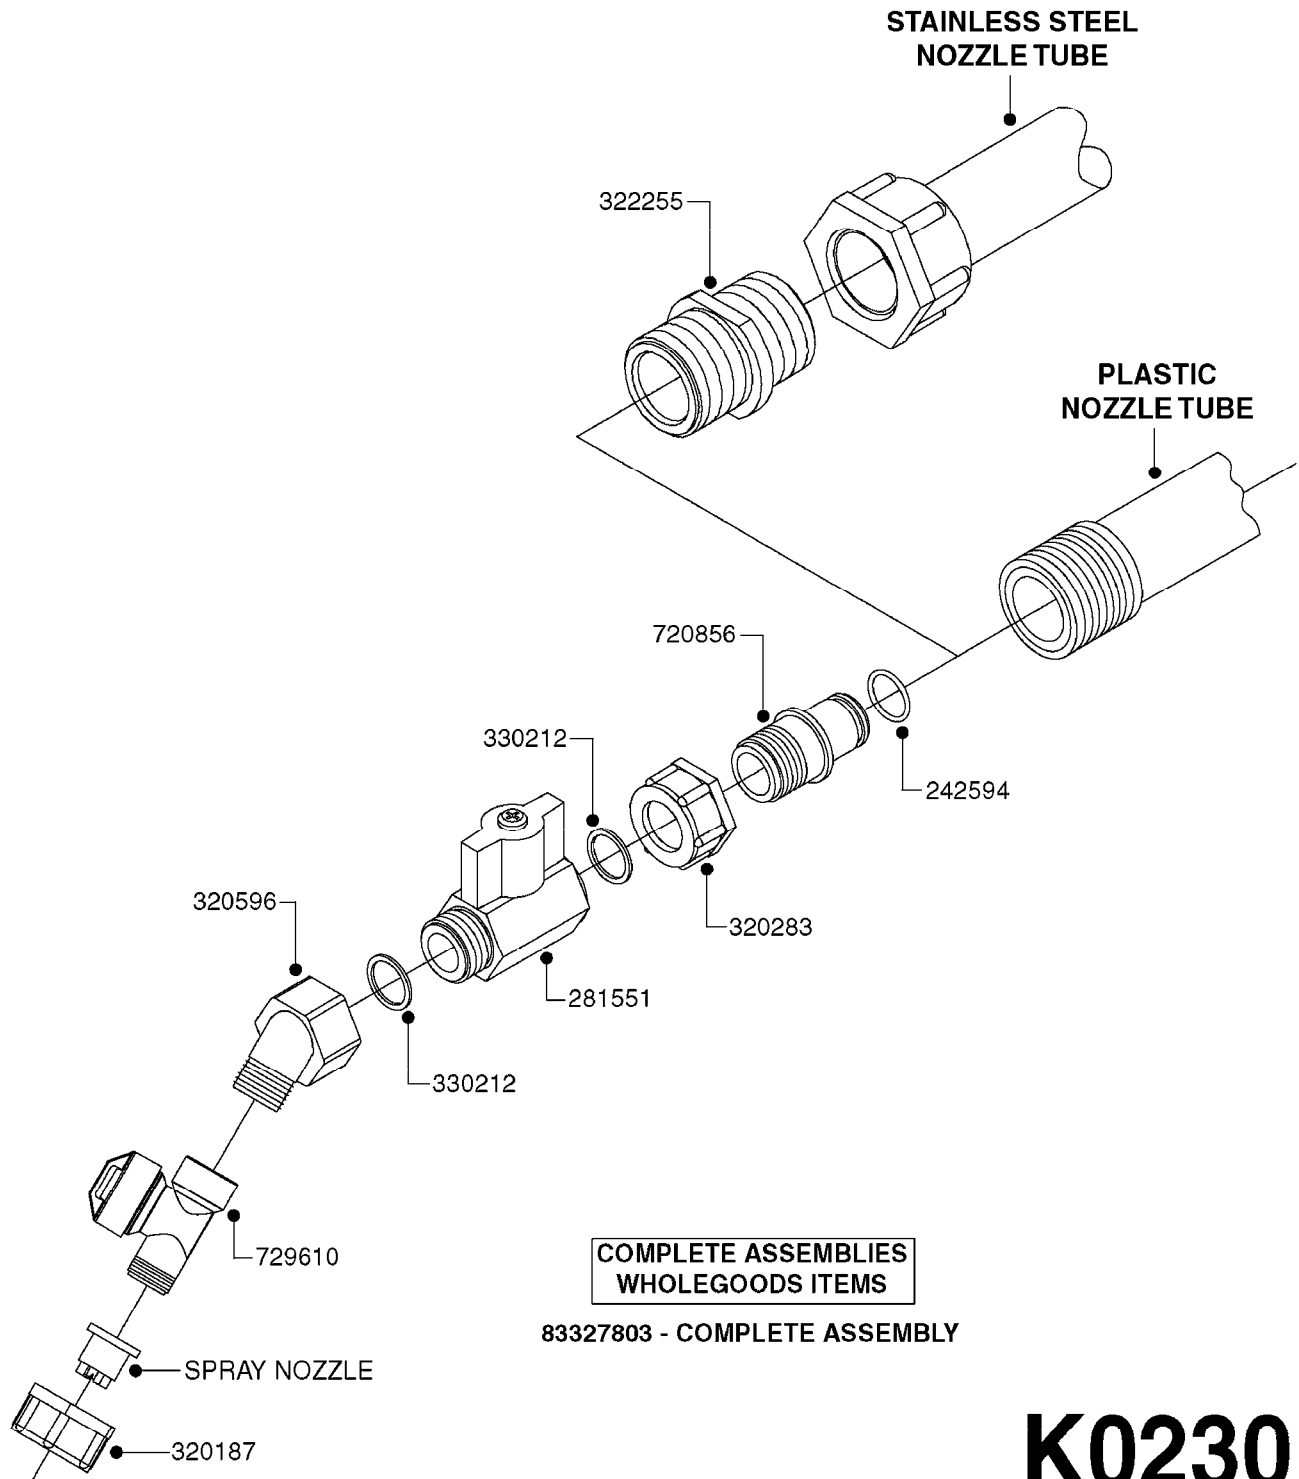

CLEAN WATER TANK
K0130-HIN, 01:01:16

COMPLETE TANK ASSY : 722072

K0130

CLEAN WATER TANK
K0130-HIN, 01:01:16

Page 1
Date 07.02.2020 8:37

parts-n°	order qty	description
161370	1	BKT.CLEAN WATER BOTT. VALVE
179989	1	BRKT. F. 3 GAL. TANK
281551	1	BALL VALVE 1/2"
320084	1	FITT.DK NUT 1/2" BSP
320482	1	FITT.DK ELB. 1/2" BSP 60 DEG.
321296	1	FITT.DK BULKHEAD 1/2" BSP SING
321307	1	FITT.DK NUT 1/2" BSP JAMB
321742	1	FITT.DK BULKHEAD 1/2' BSP
330212	1	O-RING D19/D14X2.4 F.1/2"NUT
330687	1	FITT.DK HB 1/2" F. 1/2" NUT
332592	1	O-RING D26/D20X3
334534	1	CLAMP HOSE PLASTIC 1/2"
420604	1	BOLT HEX 8.8 DEL M10X25 FT DIN933
420626	1	BOLT HEX 8.8 DEL M10X20 FT
421046	1	BOLT HEX M8X25/25 A2 SS DIN933
430721	1	BOLT HEX 8.8 DEL M12X40 FT
430802	1	BOLT HEX 8.8 DEL M12X75
430846	1	BOLT HEX 8.8 DEL M12X80
430870	1	BOLT HEX 8.8 DEL M12X55 FT
460364	1	NUT HU M8 A2 SS DIN934
460423	1	NUT HEX M10X1.50 LOCK DIN985A2 SS
460703	1	NUT HEX M12X1.75 LOCK DIN985A2 SS
471127	1	WASHER, M12, Ø24/13X24X2.5 SS
614396	1	CLEAN WATER BRACKET MB
614409	1	BRACKET FOR FOAM MARKER
717577	1	VALVE F.CLEAN WATER TANK
722072	1	CLEAN WATER TANK W FRAME & TAP
725901	1	LID F.WATER BOTTLE VENTED
927269	1	HOSE R X PVC X 1/2 X 0012"
10091103	1	BOLT HEX 3/8 NC GR.2 03.00'
10171703	1	BOLT HEX 3/8 NC GR.2 03.50"
10212903	1	NUT HEX NC (NYLON LOCK) 3/8"
10511303	1	FLATBAR L350/17DEG.CLEAN WATER
10511403	1	FLATBAR 104MM CLEAN WATER
10511503	1	BKT.CLEAN WATER MOUNT EAGLE
10598403	1	BOLT HEX HCS3/8-16 X 4 Z 5
63026303	1	CLEAN WATER TANK BRKT, ATV