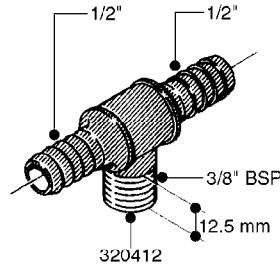

FITTINGS - HEXAGON NIPPLES
L0030-HIN, 01:01:16

L0030

FITTINGS - HEXAGON NIPPLES
L0030-HIN, 01:01:16

Page 1
Date 07.02.2020 8:37

parts-n°	order qty	description
10015303	1	FITT.PO.HN 1.00X1.00 M1000
10425003	1	FITT.PO.HN 1.25X1.00 MCPHEE
320132	1	FITT.DK HN 1" BSP
320176	1	FITT.DK HN 3/8"X1/2" BSP
320445	1	FITT.DK HN 1/4"X3/8" BSP
320655	1	FITT.DK HN 1/2"-1/2" BSP
320692	1	FITT.DK HN 3/8'BSPX1/4'NPT
320703	1	FITT.DK HN 3/8BSP X1/2 &1/4NPT
320725	1	FITT.DK NIPPLE 3/8"-3/8" BSP
320902	1	FITT.DK HN 3/8'X 1/4' BSP
390232	1	FITT.DK HN 1-1/2' X 1-1/4' BSP
390276	1	FITT.DK HN 1'BSP

L0040

FITTINGS - NIPPLES & ELBOWS
L0040-HIN, 01:01:16

Page 1
Date 07.02.2020 8:37

parts-n°	order qty	description
10530803	1	FITT.PO.SE 2.00X2.00 45 DEG.
320191	1	FITT.DK ELB 3/8' BSP 45 DEGREE
320482	1	FITT.DK ELB. 1/2" BSP 60 DEG.
320596	1	FITT.DK ELB 3/8'-1/2'BSP 45DEG
320607	1	FITT.DK HN 3/8M X 3/8F BSP LNG
320633	1	FITT.DK HN 3/8"M X 3/8"F BSP
321451	1	FITT.DK ELB.1-1/2 X1-1/4 80DEG
321532	1	FITT.DK REDUC 3/4' X 1/2' BSP
390233	1	FITT.DK REDUC 1-1/2" X 1" BSP