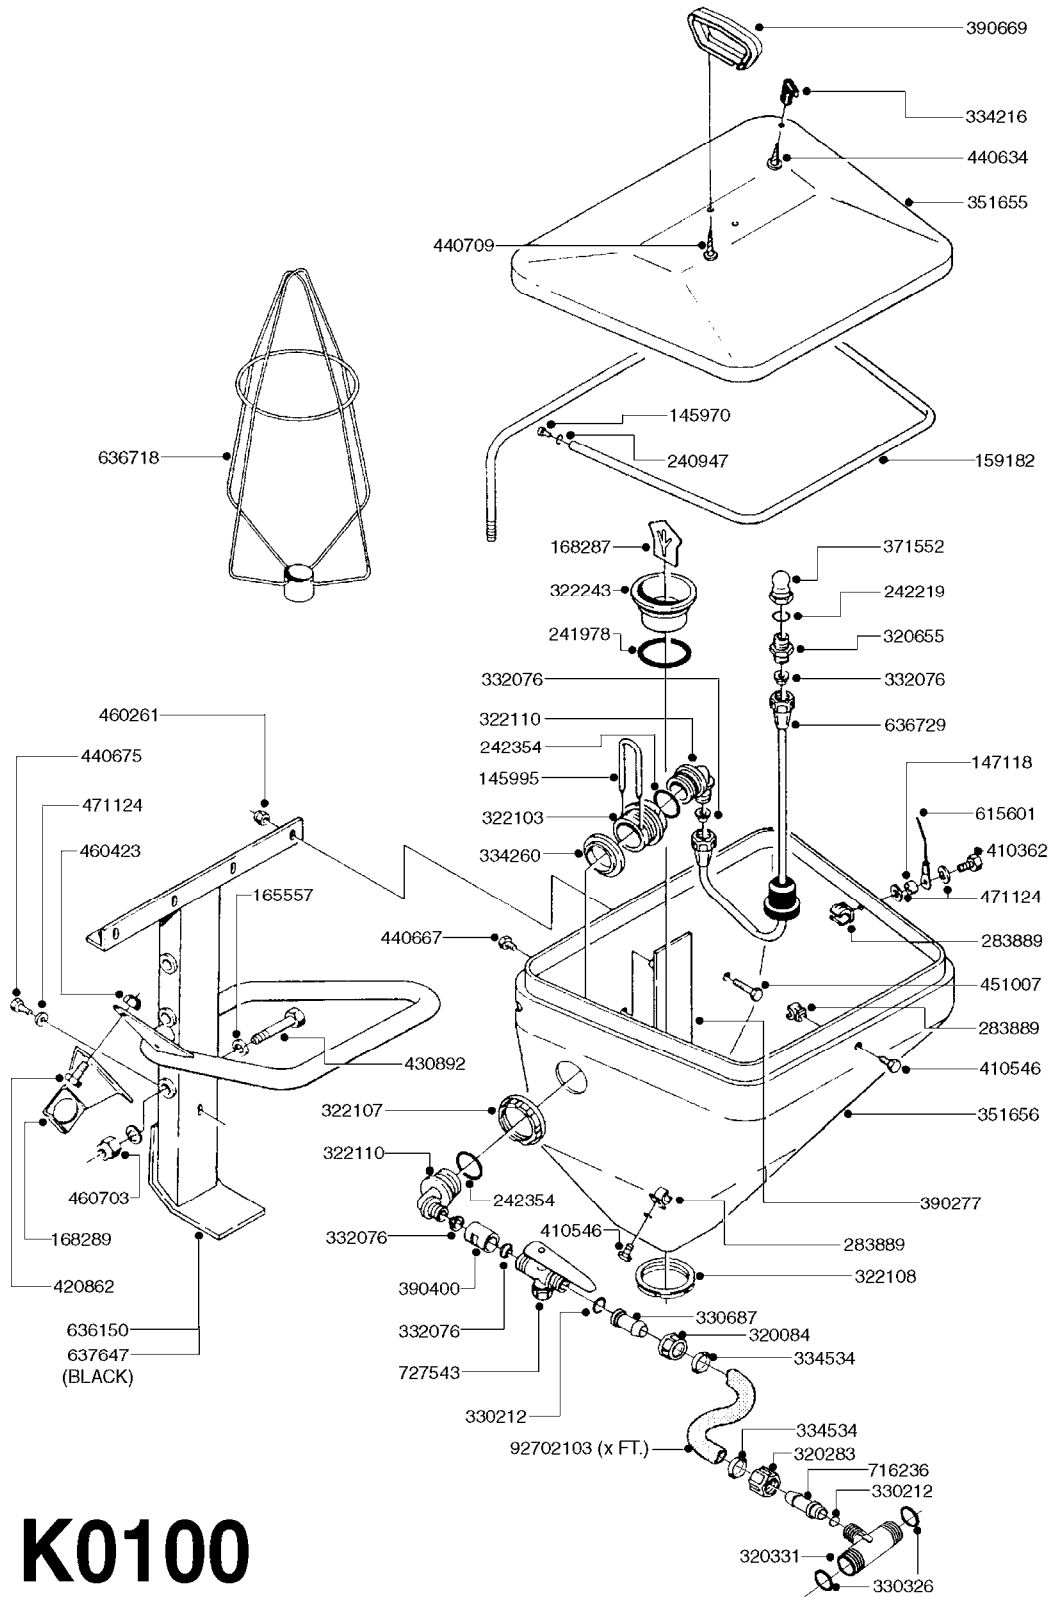

K0080

parts-n°	order qty	description
240925	1	O-RING D49.5X3 NITRIL
240936	1	O-RING D13.3X2.4 NITRIL
242010	1	O-RING D37.47X5.33
242020	1	O-RING 39.2 X 3 VITON
242046	1	O-RING D60X2
242113	1	O-RING D37.5X5.3 VITON
242353	1	O-RING 3 X 44.2 VITON
320084	1	FITT.DK NUT 1/2" BSP
320095	1	FITT.DK NUT 1" BSP
320821	1	FITT.DK NUT 1-1/2" BSP
320832	1	FITT.DK TEE 1-1/2x1-1/2x1-1/2
321215	1	FITT.DK HOUSING F. AGITATION
322064	1	END COVER W.S56
322065	1	FITT.DK UNION 1' BSP/S-56
322066	1	FITT.DK S-56 NUT
330212	1	O-RING D19/D14X2.4 F.1/2"NUT
330315	1	O-RING D18.4/D13X.6
330326	1	O-RING D30/D24X2 F.1"NUT
330341	1	FITT.DK HB 1" F. 1" NUT
330687	1	FITT.DK HB 1/2" F. 1/2" NUT
331111	1	VALVE SEAT FOR 1/2" DISTRIBUT.
331273	1	O-RING D44/D38X2 F.1-1/2"
334177	1	VALVE INDICATOR BLUE
334217	1	VALVE INDICATOR YELLOW
334498	1	NOZZLE INJECTOR 13MM/462 WHITE
334499	1	NOZZLE INJECTOR 10MM/361 BLACK
334500	1	FITT.DK S-56 PLUG W/ 4.2Ø Hole
334578	1	HANDLE FOR VALVE 'OLD' STYLE
390238	1	BALL F. 3 WAY PRESSURE VALVE
390259	1	END COVER S56 F.3 WAY VALVE
390262	1	BALL F. 2 WAY VALVE
390269	1	END COVER S56 1-1/2"F.3WAY VLV
390274	1	ORIFICE ID4.0/18/1.5
390275	1	FITT.DK ELB 1' SPECIAL F.CHEMF
390276	1	FITT.DK HN 1'BSP
390777	1	HOUSING F.BALL VALVE 3 WAY
410605	1	BOLT HEX 8.8 DEL M6X80
460261	1	NUT HEX M6X1.00 LOCK DIN985 A2 SS
471125	1	WASHER M6U 6.4X14X1.2,A2 SS
709741	1	VALVE ASSY. 1/2" FLIP LEVER
725348	1	VALVE 3 WAY BLUE
726216	1	VALVE TWO WAY
728579	1	SEAL F BALL
728944	1	VALVE STEM & COLOURED CAPS
741446	1	REPAIR KIT F.S67 VALVE - VITON
28029803	1	CLAMP HOSE GEAR P1/2" 6708
28030003	1	CLAMP HOSE GEAR P1" 6716
92702103	1	HOSE R X1/2" X300PSI WP X0012"
92712403	1	HOSE R X1" X300PSI WP X0012"