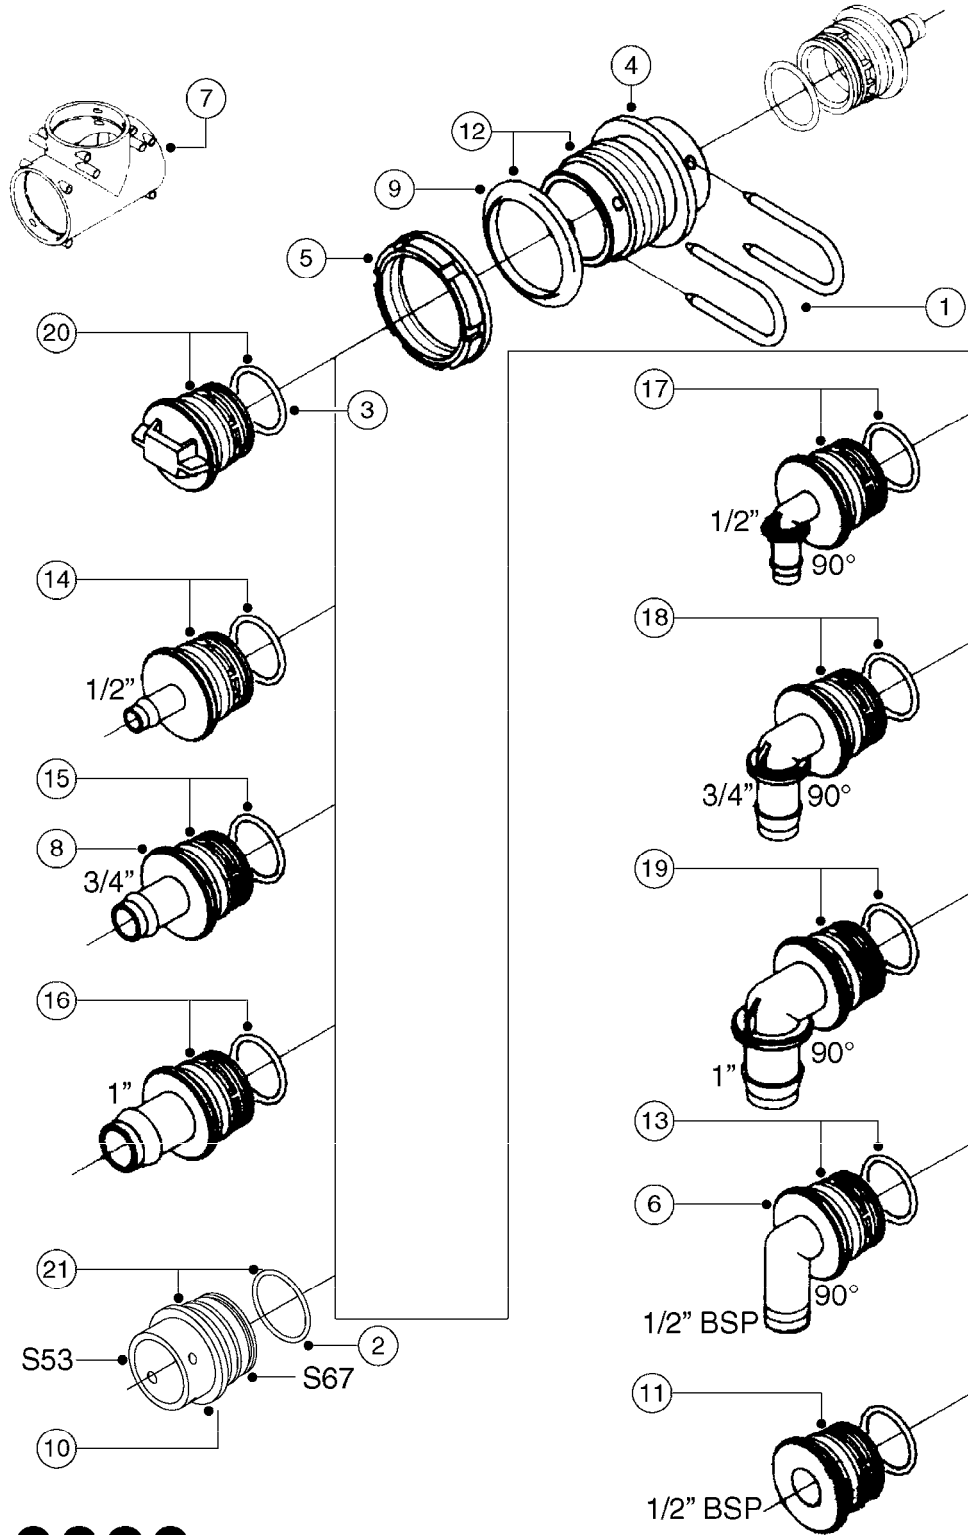

L0070

FITTINGS - S-40
L0070-HIN, 13:09:17

Page 1

Date 07.02.2020 8:37

Pos.	parts-n°	order qty	description
1	145994	1	FITT.DK S-40 FORK
2	242108	1	O-RING 3 X 19,2 70SH NITRIL NITRIL (BLACK)
2	242355	1	O-RING D19.2X3.0 VITON F.S-40 VITON (BROWN)
3	322102	1	FITT.DK S-40 BULKHEAD
4	322106	1	FITT.DK S-40 BULKHEAD NUT
5	334225	1	FITT.DK S-40 STR.3/8"
6	334237	1	FITT.DK S-40 ELB.3/8"
7	334238	1	FITT.DK S-40 ELB.1/2"
8	334248	1	FITT.DK S-40 PLUG
9	334259	1	GASKET F. S-40 BULKHEAD
10	726462	1	FITT. S40 BULKHEAD W.GASKET
11	726567	1	FITT.DK S-40 ELB.1/2" W.O-RING
12	726693	1	FITT.DK S-40 PLUG 1/8BSP ORING