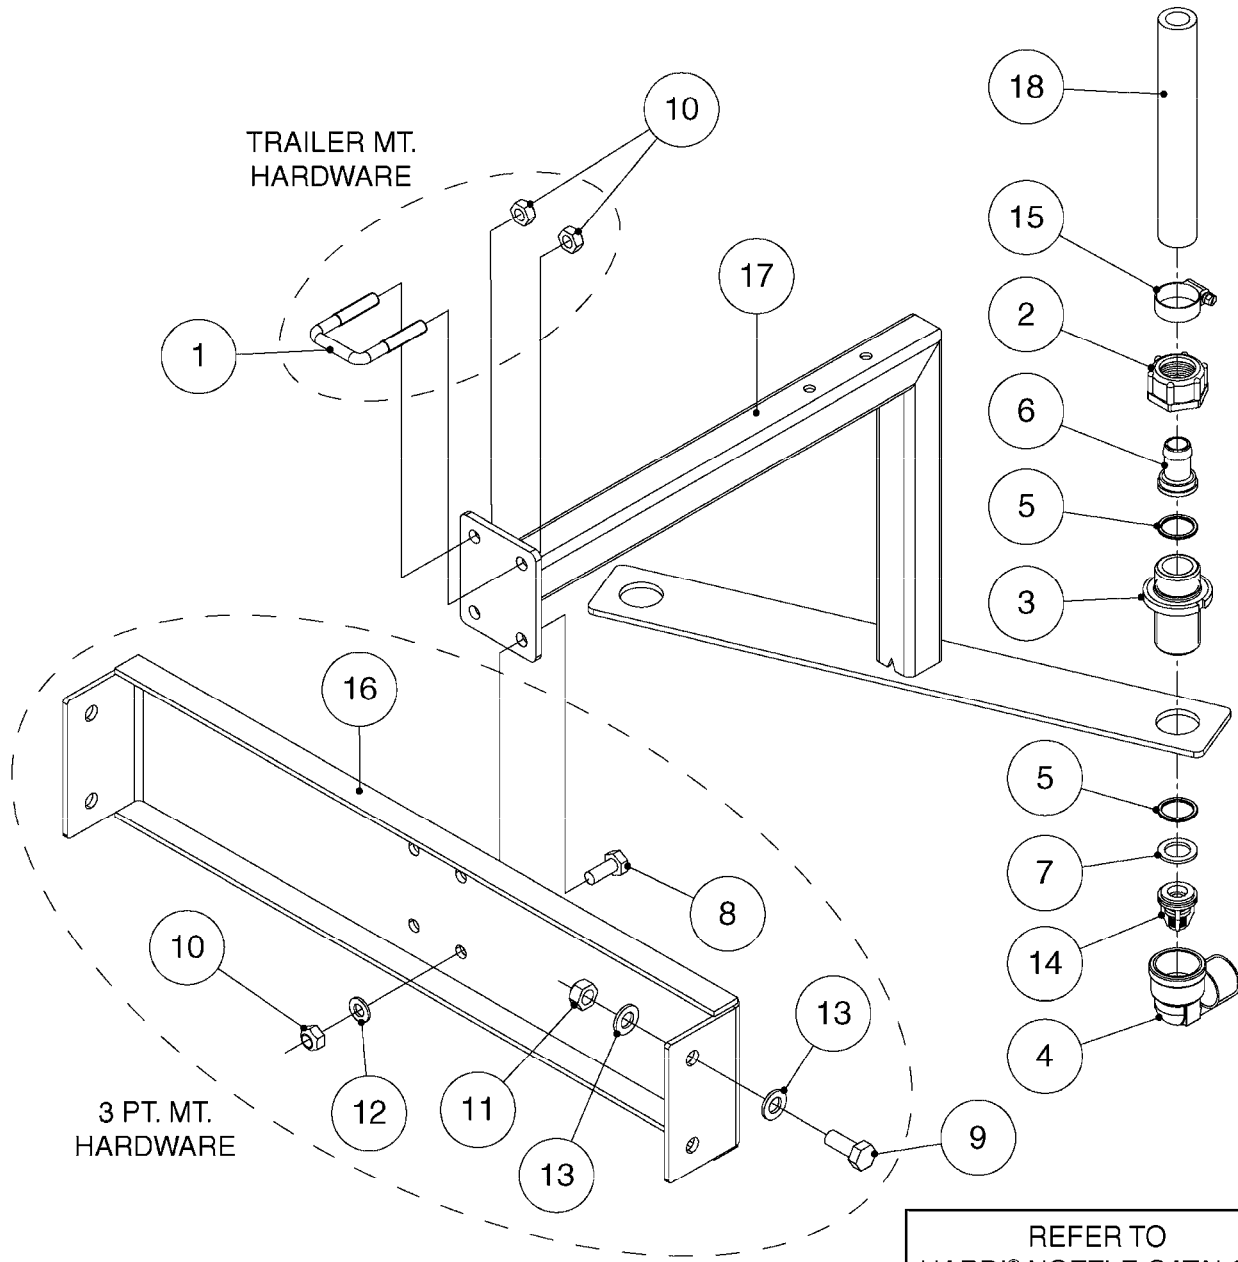

BOOM - MB H-FRAME HL
D0180-HIN, 31:03:16

Page 0

Date 07.02.2020 8:37

D0180

BOOM - MB H-FRAME HL
D0180-HIN, 31:03:16

Page 1

Date 07.02.2020 8:37

parts-n°	order qty	description
143426	1	PIN 20x160mm F/HYD/CYL.
144631	1	LOCKING PAWL
144642	1	LOCKING PAWL D10X65MM
146847	1	HEX NIPPLE 1/2"X3/8"
146850	1	HEX NIPPLE 3/8"x3/8" - 1.8mm
193916	1	ANGLE IRON FOR MB BOOM BKTS.
240866	1	DOWTYSEAL 3/8"
283699	1	GREASE NIPPLE M6X1
284412	1	HOSE HY 3/8" X 315" STR+STR
333697	1	BUSHING D22/D16x25
333956	1	SLIDE SHOE 91X25X10
420582	1	BOLT HEX 8.8 DEL M8X20 FT A2
420604	1	BOLT HEX 8.8 DEL M10X25 FT DIN933
420965	1	M10X40 MACHINE SCREW STAINLESS
430286	1	BOLT HEX 8.8 DEL M12X30 FT
430581	1	BOLT HEX 8.8 DEL M16X40 FT
440665	1	SCREW M4.2X16 STAINLESS
460342	1	NUT HEX M10 DEL DIN934
460423	1	NUT HEX M10X1.50 LOCK DIN985A2 SS
460585	1	LOCKING NUT M16 DIN985 A2 SS
480244	1	PIN SNAP D4.5
480384	1	PIN COTTER 3/16 x 1-1/2"
614618	1	TRANS BRKT. F/MB BOOM (SHORT)
614619	1	TRANS BRKT. F/MB BOOM (LONG)
615225	1	SIDE BRACE LEFT 500 EAGLE
615226	1	SIDE BRACE RIGHT 500 EAGLE
635272	1	SLIDE
636138	1	BRACKET
636139	1	H FRAME HY LIFT 300/500 MB
726166	1	TRAPEZE FRAME
10002503	1	NUT HEX NC 1/2"
10217303	1	SPRING FOR 45/50 MB HY LIFT
10221403	1	BOX W/M F.SPRING 45/50 MB HY
10221903	1	SLEEVE W/M F.45/50 MB HY
10225803	1	SPRING KIT FOR MB HYDRAULIC
10226003	1	BOLT HEX 3/8 NC GR.5 00.75"
10226103	1	BOLT HEX 1/2 NC GR.2 01.00"
10227303	1	PIN ROLL 3/16 X 1.25
78120000	1	CYL.TELESCOPING Ø50/40/25_1100