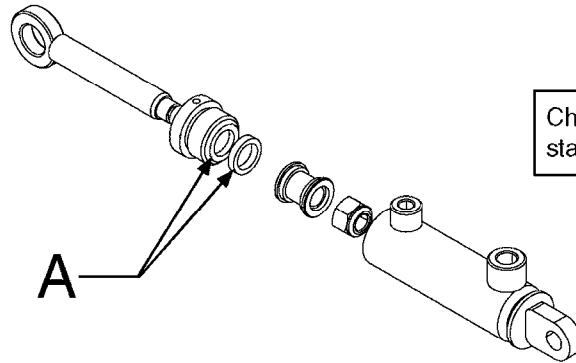

HYDRAULICS - FAROIL CYLINDERS
C0030-HIN, 01:01:16

Page 2

Date 07.02.2020 8:37

parts-n°	order qty	description
78122400	1	DOUBLE CYLINDER D 40/20-300
78122600	1	CYLINDER D40/22-300 BLACK
78122700	1	CYLINDER D40/22X300MM RED
78122800	1	CYLINDER D40/22-300 BLACK
78122900	1	CYLINDER 40/22X300MM RED
78123100	1	CYLINDER DOUBLE D40/20-120
78123200	1	CYLINDER D40/20-120
78123300	1	DBL CYL D70/40-320 AIR INLET L
78124100	1	CYL DOB.D70/40-265 AIR INLET R
78124200	1	CYLINDER D25/12-50
78124300	1	CYLINDER 60/25 X 635 DELTA L
78124600	1	CYLINDER DOUBLE Ø40/20-300 90°
78125100	1	DBL CYL D70/40-320 AIR INLET R
78125300	1	CYL DOB.D70/40-265 AIR INLET L
78125500	1	CYLINDER 60/25 X 662 NAV PAR R
78125600	1	SIN.CYL.Ø60/25_725_2XØ25 RIGHT
78125700	1	CYLINDER 60/25 X 635 DELTA R
78126000	1	CYLINDER,DAMPNER, LOCKING
78126400	1	CYLINDER DBLE D32/16-200 W.STP
78128000	1	CYLINDER DOUB. D60/30 L=300 09
78128800	1	CYLINDER, D50/30-500