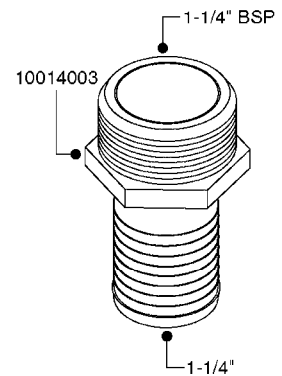

FITTINGS - HEXAGON NIPPLES
L0030-HIN, 01:01:16

L0030

FITTINGS - HEXAGON NIPPLES
L0030-HIN, 01:01:16

Page 1
Date 07.02.2020 8:37

parts-n°	order qty	description
10015303	1	FITT.PO.HN 1.00X1.00 M1000
10425003	1	FITT.PO.HN 1.25X1.00 MCPHEE
320132	1	FITT.DK HN 1" BSP
320176	1	FITT.DK HN 3/8"X1/2" BSP
320445	1	FITT.DK HN 1/4"X3/8" BSP
320655	1	FITT.DK HN 1/2"-1/2" BSP
320692	1	FITT.DK HN 3/8'BSPX1/4'NPT
320703	1	FITT.DK HN 3/8BSP X1/2 &1/4NPT
320725	1	FITT.DK NIPPLE 3/8"-3/8" BSP
320902	1	FITT.DK HN 3/8'X 1/4' BSP
390232	1	FITT.DK HN 1-1/2' X 1-1/4' BSP
390276	1	FITT.DK HN 1'BSP

L0040

FITTINGS - NIPPLES & ELBOWS
L0040-HIN, 01:01:16

Page 1
Date 07.02.2020 8:37

parts-n°	order qty	description
10530803	1	FITT.PO.SE 2.00X2.00 45 DEG.
320191	1	FITT.DK ELB 3/8' BSP 45 DEGREE
320482	1	FITT.DK ELB. 1/2" BSP 60 DEG.
320596	1	FITT.DK ELB 3/8'-1/2'BSP 45DEG
320607	1	FITT.DK HN 3/8M X 3/8F BSP LNG
320633	1	FITT.DK HN 3/8"M X 3/8"F BSP
321451	1	FITT.DK ELB.1-1/2 X1-1/4 80DEG
321532	1	FITT.DK REDUC 3/4' X 1/2' BSP
390233	1	FITT.DK REDUC 1-1/2" X 1" BSP