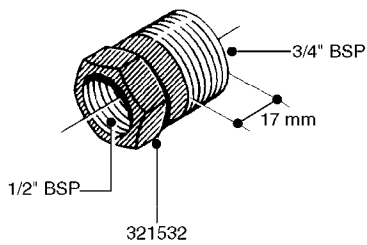

FITTINGS - HEXAGON NIPPLES
L0030-HIN, 01:01:16

L0030

FITTINGS - HEXAGON NIPPLES
L0030-HIN, 01:01:16

Page 1
Date 07.02.2020 8:37

parts-n°	order qty	description
10015303	1	FITT.PO.HN 1.00X1.00 M1000
10425003	1	FITT.PO.HN 1.25X1.00 MCPHEE
320132	1	FITT.DK HN 1" BSP
320176	1	FITT.DK HN 3/8"X1/2" BSP
320445	1	FITT.DK HN 1/4"X3/8" BSP
320655	1	FITT.DK HN 1/2"-1/2" BSP
320692	1	FITT.DK HN 3/8'BSPX1/4'NPT
320703	1	FITT.DK HN 3/8BSP X1/2 &1/4NPT
320725	1	FITT.DK NIPPLE 3/8"-3/8" BSP
320902	1	FITT.DK HN 3/8'X 1/4' BSP
390232	1	FITT.DK HN 1-1/2' X 1-1/4' BSP
390276	1	FITT.DK HN 1'BSP

L0040

FITTINGS - NIPPLES & ELBOWS
L0040-HIN, 01:01:16

Page 1
Date 07.02.2020 8:37

parts-n°	order qty	description
10530803	1	FITT.PO.SE 2.00X2.00 45 DEG.
320191	1	FITT.DK ELB 3/8' BSP 45 DEGREE
320482	1	FITT.DK ELB. 1/2" BSP 60 DEG.
320596	1	FITT.DK ELB 3/8'-1/2'BSP 45DEG
320607	1	FITT.DK HN 3/8M X 3/8F BSP LNG
320633	1	FITT.DK HN 3/8"M X 3/8"F BSP
321451	1	FITT.DK ELB.1-1/2 X1-1/4 80DEG
321532	1	FITT.DK REDUC 3/4' X 1/2' BSP
390233	1	FITT.DK REDUC 1-1/2" X 1" BSP