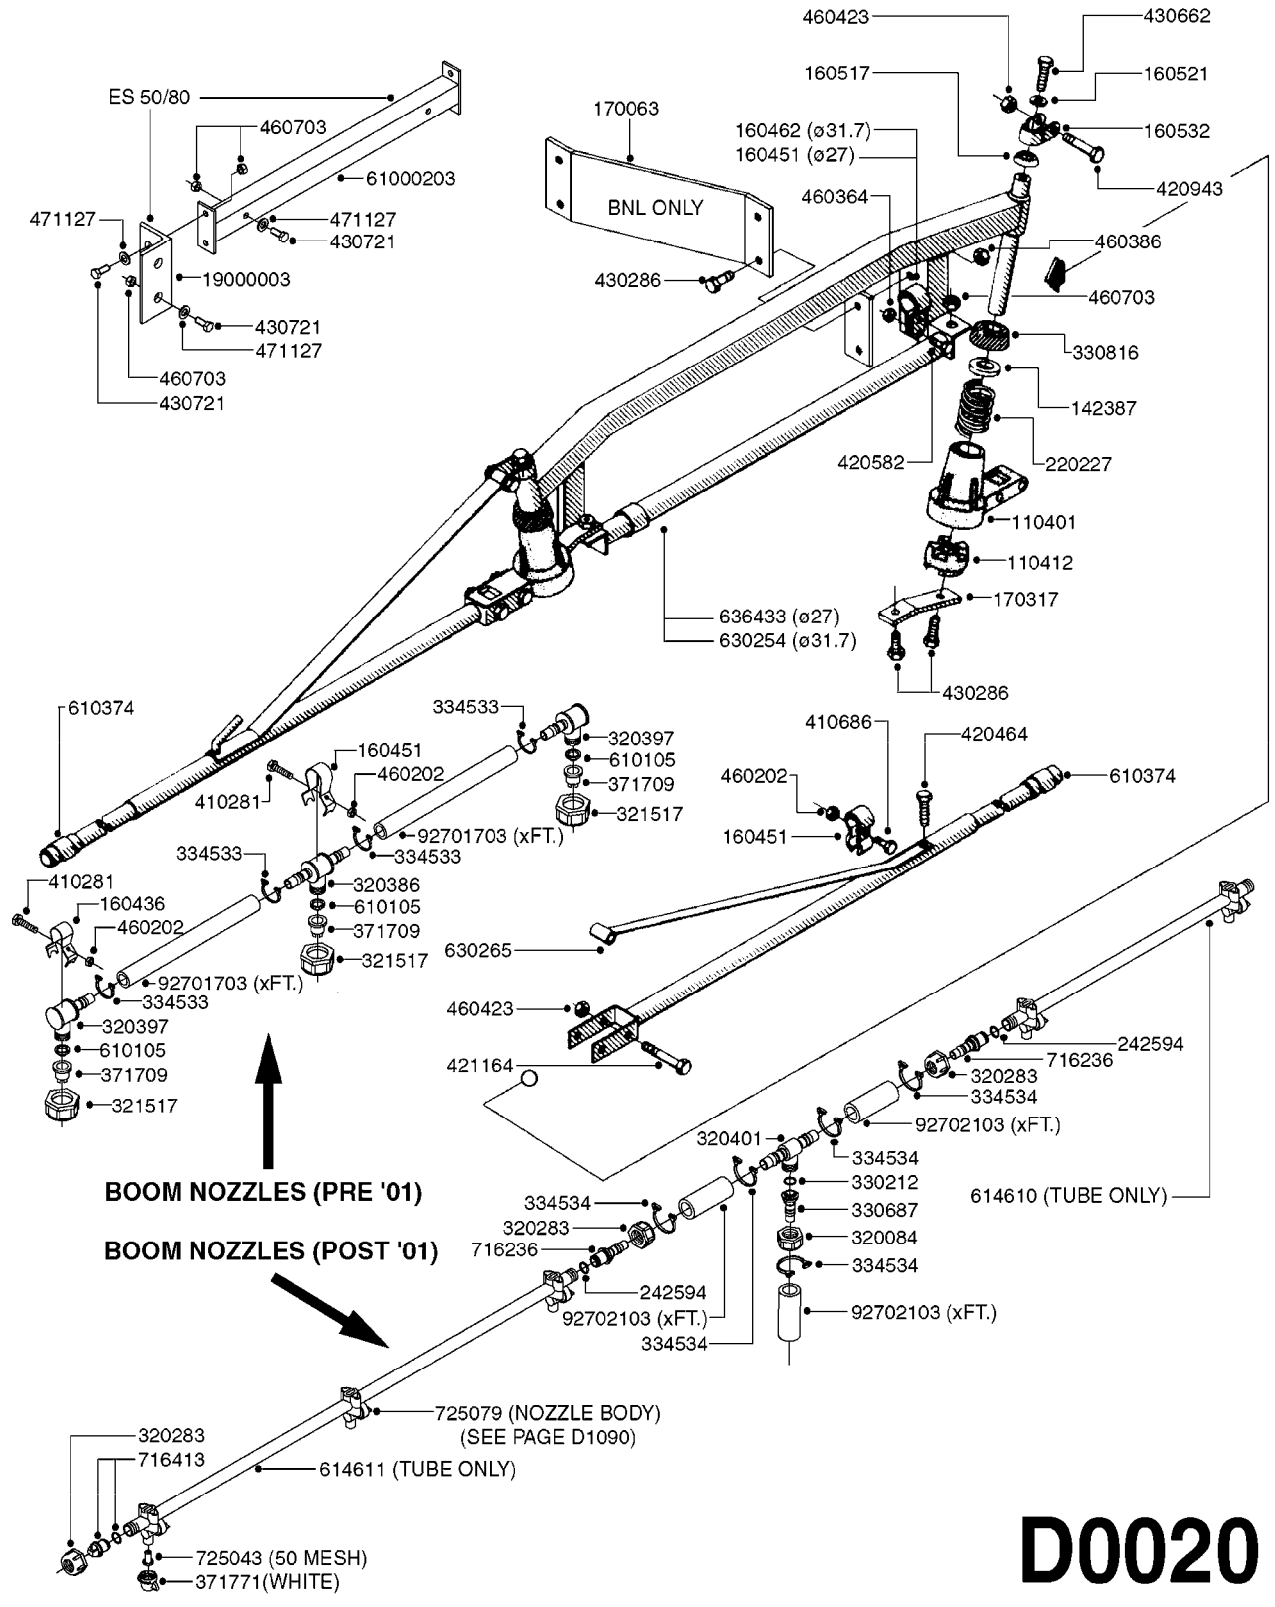

BOOM NOZZLES (PRE '01)
BOOM NOZZLES (POST '01)

D0020

BOOM - 14' HD
D0020-HIN, 19:08:19

Page 1
Date 07.02.2020 8:37

parts-n°	order qty	description
110401	1	SPRING HOUSING STD BOOM
110412	1	CLUTCH STANDARD BOOM
142387	1	WASHER D40D23X5
160436	1	PIPE BRANCH HOLDER D22,2
160451	1	PIPE BRANCH HOLDER D25,4
160462	1	PIPE BRANCH HOLDER D31,7
160517	1	SPACER COLLAR, STANDARD BOM
160521	1	WASHER D30.5/D13X2
160532	1	CLAMP SWIVEL F. BOOM 14'H.D.
170063	1	SUPPORT BRKT.(USE-#725434 kit)
170317	1	CROSSBAR FOR BOOM WINE II
220227	1	SPRING FOR PIVOT
242594	1	O-RING D14 X 1.78 SCH.70-EPDM
320084	1	FITT.DK NUT 1/2" BSP
320283	1	FITT.DK NUT 3/4"BSP
320386	1	FITT.DK TEE 3/8X3/8HB X3/8"BSP
320397	1	FITT.DK ELB 3/8"HB X 3/8" BSP
320401	1	FITT.DK TEE 1/2X1/2HB X1/2"BSP
321517	1	FITT.DK CAP 3/8" BSP WHITE
330212	1	O-RING D19/D14X2.4 F.1/2"NUT
330687	1	FITT.DK HB 1/2" F. 1/2" NUT
330816	1	DUST COVER PLASTIC/STD.BOOM
334533	1	CLAMP HOSE PLASTIC 3/8"
334534	1	CLAMP HOSE PLASTIC 1/2"
371709	1	NOZZLE ISO F-03-110 BLUE
371771	1	NOZZLE ISO CT F-08-110 WHITE
410281	1	BOLT HEX 8.8 DEL M6X25 DIN933 A2
410686	1	BOLT HEX 8.8 DEL M6X30
420464	1	BOLT HEX 8.8 DEL 3/8'X20MM
420582	1	BOLT HEX 8.8 DEL M8X20 FT A2
420943	1	BOLT HEX 8.8 DEL M10X50
421164	1	BOLT HEX 8.8 DEL M10X70
430286	1	BOLT HEX 8.8 DEL M12X30 FT
430662	1	BOLT HEX 8.8 DEL M12X20 FT
430721	1	BOLT HEX 8.8 DEL M12X40 FT
460202	1	NUT HEX M6
460364	1	NUT HU M8 A2 SS DIN934
460386	1	NUT HEX M12X1.75
460423	1	NUT HEX M10X1.50 LOCK DIN985A2 SS
460703	1	NUT HEX M12X1.75 LOCK DIN985A2 SS
471127	1	WASHER, M12, Ø24/13X24X2.5 SS
610105	1	NOZZLE FILTER
610374	1	BOOM WING OUT.SECTION (WINE11)
614610	1	NOZZLE TUBE 2 HOLE L-24"/SP20"
614611	1	NOZZLE TUBE 3 HOLE L-44"/SP20"
630265	1	BOOM WING 14' BOOM
636433	1	CENTER SECTION 14' BOOM D27.0
716236	1	FITT.DK HB 1/2" ASSY. F. 3/4"
716413	1	FITT.DK PLUG ASSY. F.NOZ TUBE
725043	1	SCREEN 50 MESH W.GASKET,BLUE
725079	1	NOZZLE ASSY.SING.SNAP-FIT GREN
19000003	1	MOUNT ANGLE BRACKET ES50/80
61000203	1	MOUNT BRACKET F.14' BOOM
92701703	1	HOSE R X3/8" X300PSI WP X0012"
92702103	1	HOSE R X1/2" X300PSI WP X0012"