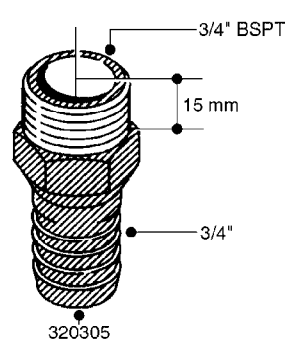

L0020

FITTINGS-T-PIECES, CAPS & ELBOWS
L0020-HIN, 01:01:16

Page 1

Date 07.02.2020 8:37

parts-n°	order qty	description
10053603	1	FITT. CAPNUT 2"BSP 5601
10194303	1	CAP BLANK 1 1/2 MCPHEE 210060
320047	1	FITT.DK CAPNUT 1/2" BSP
320106	1	FITT.DK CAPNUT 1" BSP
320272	1	FITT.DK CAPNUT 3/8" BSP
320316	1	FITT.DK TEE 3/4" X3/4" X1"BSP
320331	1	FITT.DK TEE 1" - 1" - 3/4" BSP
320342	1	FITT.DK EL 3/4"M X 1"F BSP
320563	1	FITT.DK 3 WAY 1/2" 110 DEG.
320677	1	NO LONGER AVAILABLE
320961	1	FITT.DK CAPNUT 1-1/2" BSP
321053	1	FITT.DK TEE 1/2 X1/2 X1/2" BSP
322072	1	FITT.DK TEE 3/8'X3/8'X3/8' BSP
322095	1	FITT.DK TEE 1-1/2 X1-1/4 X3/4" BSP
322138	1	FITT.DK ELB 1"M X 1"F BSP
330013	1	O-RING 2.5 X 10 PUR
330212	1	O-RING D19/D14X2.4 F.1/2"NUT
330326	1	O-RING D30/D24X2 F.1"NUT
331273	1	O-RING D44/D38X2 F.1-1/2"

FITTINGS - HEXAGON NIPPLES
L0030-HIN, 01:01:16

L0030

FITTINGS - HEXAGON NIPPLES
L0030-HIN, 01:01:16

Page 1
Date 07.02.2020 8:37

parts-n°	order qty	description
10015303	1	FITT.PO.HN 1.00X1.00 M1000
10425003	1	FITT.PO.HN 1.25X1.00 MCPHEE
320132	1	FITT.DK HN 1" BSP
320176	1	FITT.DK HN 3/8"X1/2" BSP
320445	1	FITT.DK HN 1/4"X3/8" BSP
320655	1	FITT.DK HN 1/2"-1/2" BSP
320692	1	FITT.DK HN 3/8'BSPX1/4'NPT
320703	1	FITT.DK HN 3/8BSP X1/2 &1/4NPT
320725	1	FITT.DK NIPPLE 3/8"-3/8" BSP
320902	1	FITT.DK HN 3/8'X 1/4' BSP
390232	1	FITT.DK HN 1-1/2' X 1-1/4' BSP
390276	1	FITT.DK HN 1'BSP

L0040

FITTINGS - NIPPLES & ELBOWS
L0040-HIN, 01:01:16

Page 1
Date 07.02.2020 8:37

parts-n°	order qty	description
10530803	1	FITT.PO.SE 2.00X2.00 45 DEG.
320191	1	FITT.DK ELB 3/8' BSP 45 DEGREE
320482	1	FITT.DK ELB. 1/2" BSP 60 DEG.
320596	1	FITT.DK ELB 3/8'-1/2'BSP 45DEG
320607	1	FITT.DK HN 3/8M X 3/8F BSP LNG
320633	1	FITT.DK HN 3/8"M X 3/8"F BSP
321451	1	FITT.DK ELB.1-1/2 X1-1/4 80DEG
321532	1	FITT.DK REDUC 3/4' X 1/2' BSP
390233	1	FITT.DK REDUC 1-1/2" X 1" BSP