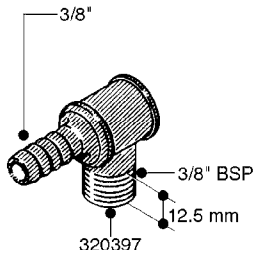

FITTINGS - HEXAGON NIPPLES
L0030-HIN, 01:01:16

L0030

FITTINGS - HEXAGON NIPPLES
L0030-HIN, 01:01:16

Page 1
Date 07.02.2020 8:37

parts-n°	order qty	description
10015303	1	FITT.PO.HN 1.00X1.00 M1000
10425003	1	FITT.PO.HN 1.25X1.00 MCPHEE
320132	1	FITT.DK HN 1" BSP
320176	1	FITT.DK HN 3/8"X1/2" BSP
320445	1	FITT.DK HN 1/4"X3/8" BSP
320655	1	FITT.DK HN 1/2"-1/2" BSP
320692	1	FITT.DK HN 3/8'BSPX1/4'NPT
320703	1	FITT.DK HN 3/8BSP X1/2 &1/4NPT
320725	1	FITT.DK NIPPLE 3/8"-3/8" BSP
320902	1	FITT.DK HN 3/8'X 1/4' BSP
390232	1	FITT.DK HN 1-1/2' X 1-1/4' BSP
390276	1	FITT.DK HN 1'BSP

L0040

FITTINGS - NIPPLES & ELBOWS
L0040-HIN, 01:01:16

Page 1
Date 07.02.2020 8:37

parts-n°	order qty	description
10530803	1	FITT.PO.SE 2.00X2.00 45 DEG.
320191	1	FITT.DK ELB 3/8' BSP 45 DEGREE
320482	1	FITT.DK ELB. 1/2" BSP 60 DEG.
320596	1	FITT.DK ELB 3/8'-1/2'BSP 45DEG
320607	1	FITT.DK HN 3/8M X 3/8F BSP LNG
320633	1	FITT.DK HN 3/8"M X 3/8"F BSP
321451	1	FITT.DK ELB.1-1/2 X1-1/4 80DEG
321532	1	FITT.DK REDUC 3/4' X 1/2' BSP
390233	1	FITT.DK REDUC 1-1/2" X 1" BSP