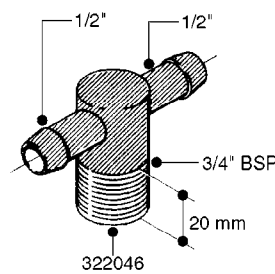

FITTINGS - HEXAGON NIPPLES
L0030-HIN, 01:01:16

L0030

FITTINGS - HEXAGON NIPPLES
L0030-HIN, 01:01:16

Page 1
Date 07.02.2020 8:37

parts-n°	order qty	description
10015303	1	FITT.PO.HN 1.00X1.00 M1000
10425003	1	FITT.PO.HN 1.25X1.00 MCPHEE
320132	1	FITT.DK HN 1" BSP
320176	1	FITT.DK HN 3/8"X1/2" BSP
320445	1	FITT.DK HN 1/4"X3/8" BSP
320655	1	FITT.DK HN 1/2"-1/2" BSP
320692	1	FITT.DK HN 3/8'BSPX1/4'NPT
320703	1	FITT.DK HN 3/8BSP X1/2 &1/4NPT
320725	1	FITT.DK NIPPLE 3/8"-3/8" BSP
320902	1	FITT.DK HN 3/8'X 1/4' BSP
390232	1	FITT.DK HN 1-1/2' X 1-1/4' BSP
390276	1	FITT.DK HN 1'BSP

L0040

FITTINGS - NIPPLES & ELBOWS
L0040-HIN, 01:01:16

Page 1
Date 07.02.2020 8:37

parts-n°	order qty	description
10530803	1	FITT.PO.SE 2.00X2.00 45 DEG.
320191	1	FITT.DK ELB 3/8' BSP 45 DEGREE
320482	1	FITT.DK ELB. 1/2" BSP 60 DEG.
320596	1	FITT.DK ELB 3/8'-1/2'BSP 45DEG
320607	1	FITT.DK HN 3/8M X 3/8F BSP LNG
320633	1	FITT.DK HN 3/8"M X 3/8"F BSP
321451	1	FITT.DK ELB.1-1/2 X1-1/4 80DEG
321532	1	FITT.DK REDUC 3/4' X 1/2' BSP
390233	1	FITT.DK REDUC 1-1/2" X 1" BSP