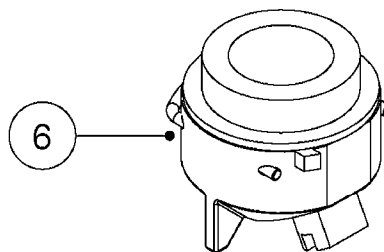

SINGLE NOZZLE BODY

TRIPLET NOZZLE BODY

D1090

*=REFER TO HARDI NOZZLE CATALOG

NOZZLE BODIES-SNAP FIT
D1090-HIN, 01:01:16

Page 1
Date 07.02.2020 8:37

parts-n°	order qty	description
143592	1	LOCK CLAMP FOR TRIPLET
241371	1	DIAPHRAGM F.NO-DRIP,VULC
241990	1	O-RING D9.3 X 2.4 VITON
242594	1	O-RING D14 X 1.78 SCH.70-EPDM
242598	1	O-RING D7.0 X 2.5 NITRIL
320187	1	FITT.DK CAP 3/8" BSP BLACK
320283	1	FITT.DK NUT 3/4"BSP
321462	1	CAP F.NO-DRIP ASSY.
322068	1	SNAP-FIT ADAPTER THREAD. HARDI
322114	1	NUT PLASTIC F.NOZZ.H
322116	1	BOLT PLASTIC F.NOZZ.H.
322258	1	HOUSING F.TRIPLET
322260	1	NOZZLE HOLDER LOWER PART
333012	1	NOZZLE HOLD. UPPER PART
334082	1	SNAP-FIT NOZZ.HOLD.CONE BLACK
334102	1	BLANK F.NOZZLE
334172	1	SNAP-FIT NOZZ.HOLD.CONE GREEN
334173	1	SNAP-FIT NOZZ.HOLD.CONE ORANGE
334220	1	YOKE, UPPER NOZZLE BODY
334371	1	SNAP-FIT NOZZLE HOLDER YELLOW
334373	1	SNAP-FIT NOZZLE HOLDER RED
334377	1	SNAP-FIT NOZZLE HOLDER BLUE
334926	1	SNAP-FIT TURN PLATE F TRIPLET
390639	1	O-RING F.NOZZLE FILTER
440665	1	SCREW M4.2X16 STAINLESS
716236	1	FITT.DK HB 1/2" ASSY. F. 3/4"
716413	1	FITT.DK PLUG ASSY. F.NOZ TUBE
724621	1	FITT.DK HB 3/4"ASSY F.3/4" NUT
725042	1	SCREEN 80 MESH W.GASKET, RED
725043	1	SCREEN 50 MESH W.GASKET,BLUE
725044	1	SCREEN 100 MESH W.GASKET,YELLO
725078	1	SNAP-FIT TRIPLET W/O NOZZ HOLD
725079	1	NOZZLE ASSY.SING.SNAP-FIT GREN
729645	1	NON-DRIP SPRING ASSY.GREEN 10