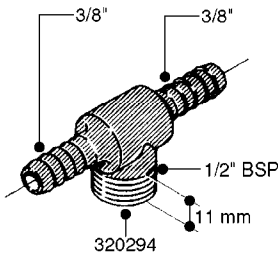

FITTINGS - HEXAGON NIPPLES
L0030-HIN, 01:01:16

L0030

FITTINGS - HEXAGON NIPPLES
L0030-HIN, 01:01:16

Page 1
Date 07.02.2020 8:37

parts-n°	order qty	description
10015303	1	FITT.PO.HN 1.00X1.00 M1000
10425003	1	FITT.PO.HN 1.25X1.00 MCPHEE
320132	1	FITT.DK HN 1" BSP
320176	1	FITT.DK HN 3/8"X1/2" BSP
320445	1	FITT.DK HN 1/4"X3/8" BSP
320655	1	FITT.DK HN 1/2"-1/2" BSP
320692	1	FITT.DK HN 3/8'BSPX1/4'NPT
320703	1	FITT.DK HN 3/8BSP X1/2 &1/4NPT
320725	1	FITT.DK NIPPLE 3/8"-3/8" BSP
320902	1	FITT.DK HN 3/8'X 1/4' BSP
390232	1	FITT.DK HN 1-1/2' X 1-1/4' BSP
390276	1	FITT.DK HN 1'BSP

L0040

FITTINGS - NIPPLES & ELBOWS
L0040-HIN, 01:01:16

Page 1
Date 07.02.2020 8:37

parts-n°	order qty	description
10530803	1	FITT.PO.SE 2.00X2.00 45 DEG.
320191	1	FITT.DK ELB 3/8' BSP 45 DEGREE
320482	1	FITT.DK ELB. 1/2" BSP 60 DEG.
320596	1	FITT.DK ELB 3/8'-1/2'BSP 45DEG
320607	1	FITT.DK HN 3/8M X 3/8F BSP LNG
320633	1	FITT.DK HN 3/8"M X 3/8"F BSP
321451	1	FITT.DK ELB.1-1/2 X1-1/4 80DEG
321532	1	FITT.DK REDUC 3/4' X 1/2' BSP
390233	1	FITT.DK REDUC 1-1/2" X 1" BSP