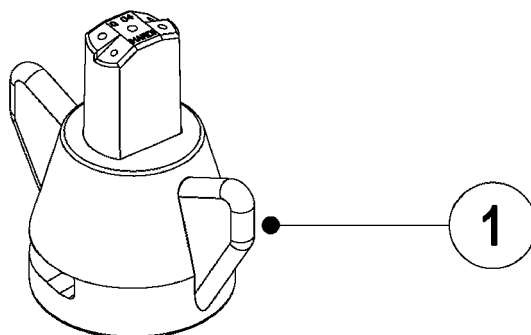

D1050

BOOM-NOZZLES MINIDRIFT
D1050-HIN, 01:01:16

Page 1

Date 07.02.2020 8:37

Pos.	parts-n°	order qty	description
1	372121	1	NOZZLE ISO CT MD-015-110 GREEN
1	372122	1	NOZZLE ISO CT MD-02-110 YELLOW
1	372123	1	NOZZLE ISO CT MD-025-110 LILAC
1	372124	1	NOZZLE ISO CT MD-03-110 BLUE
1	372125	1	NOZZLE ISO CT MD-04-110 RED
1	372126	1	NOZZLE ISO CT MD-05-110 BROWN
2	372111	1	NOZZLE ISO MD-015-110 GREEN
2	372112	1	NOZZLE ISO MD-02-110 YELLOW
2	372113	1	NOZZLE ISO MD-025-110 LILAC
2	372114	1	NOZZLE ISO MD-03-110 BLUE
2	372115	1	NOZZLE ISO MD-04-110 RED
2	372116	1	NOZZLE ISO MD-05-110 BROWN