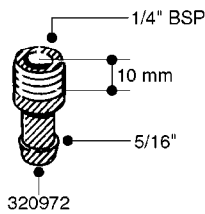

FITTINGS - HEXAGON NIPPLES
L0030-HIN, 01:01:16

L0030

FITTINGS - HEXAGON NIPPLES
L0030-HIN, 01:01:16

Page 1
Date 07.02.2020 8:37

parts-n°	order qty	description
10015303	1	FITT.PO.HN 1.00X1.00 M1000
10425003	1	FITT.PO.HN 1.25X1.00 MCPHEE
320132	1	FITT.DK HN 1" BSP
320176	1	FITT.DK HN 3/8"X1/2" BSP
320445	1	FITT.DK HN 1/4"X3/8" BSP
320655	1	FITT.DK HN 1/2"-1/2" BSP
320692	1	FITT.DK HN 3/8'BSPX1/4'NPT
320703	1	FITT.DK HN 3/8BSP X1/2 &1/4NPT
320725	1	FITT.DK NIPPLE 3/8"-3/8" BSP
320902	1	FITT.DK HN 3/8'X 1/4' BSP
390232	1	FITT.DK HN 1-1/2' X 1-1/4' BSP
390276	1	FITT.DK HN 1'BSP

L0040

FITTINGS - NIPPLES & ELBOWS
L0040-HIN, 01:01:16

Page 1
Date 07.02.2020 8:37

parts-n°	order qty	description
10530803	1	FITT.PO.SE 2.00X2.00 45 DEG.
320191	1	FITT.DK ELB 3/8' BSP 45 DEGREE
320482	1	FITT.DK ELB. 1/2" BSP 60 DEG.
320596	1	FITT.DK ELB 3/8'-1/2'BSP 45DEG
320607	1	FITT.DK HN 3/8M X 3/8F BSP LNG
320633	1	FITT.DK HN 3/8"M X 3/8"F BSP
321451	1	FITT.DK ELB.1-1/2 X1-1/4 80DEG
321532	1	FITT.DK REDUC 3/4' X 1/2' BSP
390233	1	FITT.DK REDUC 1-1/2" X 1" BSP