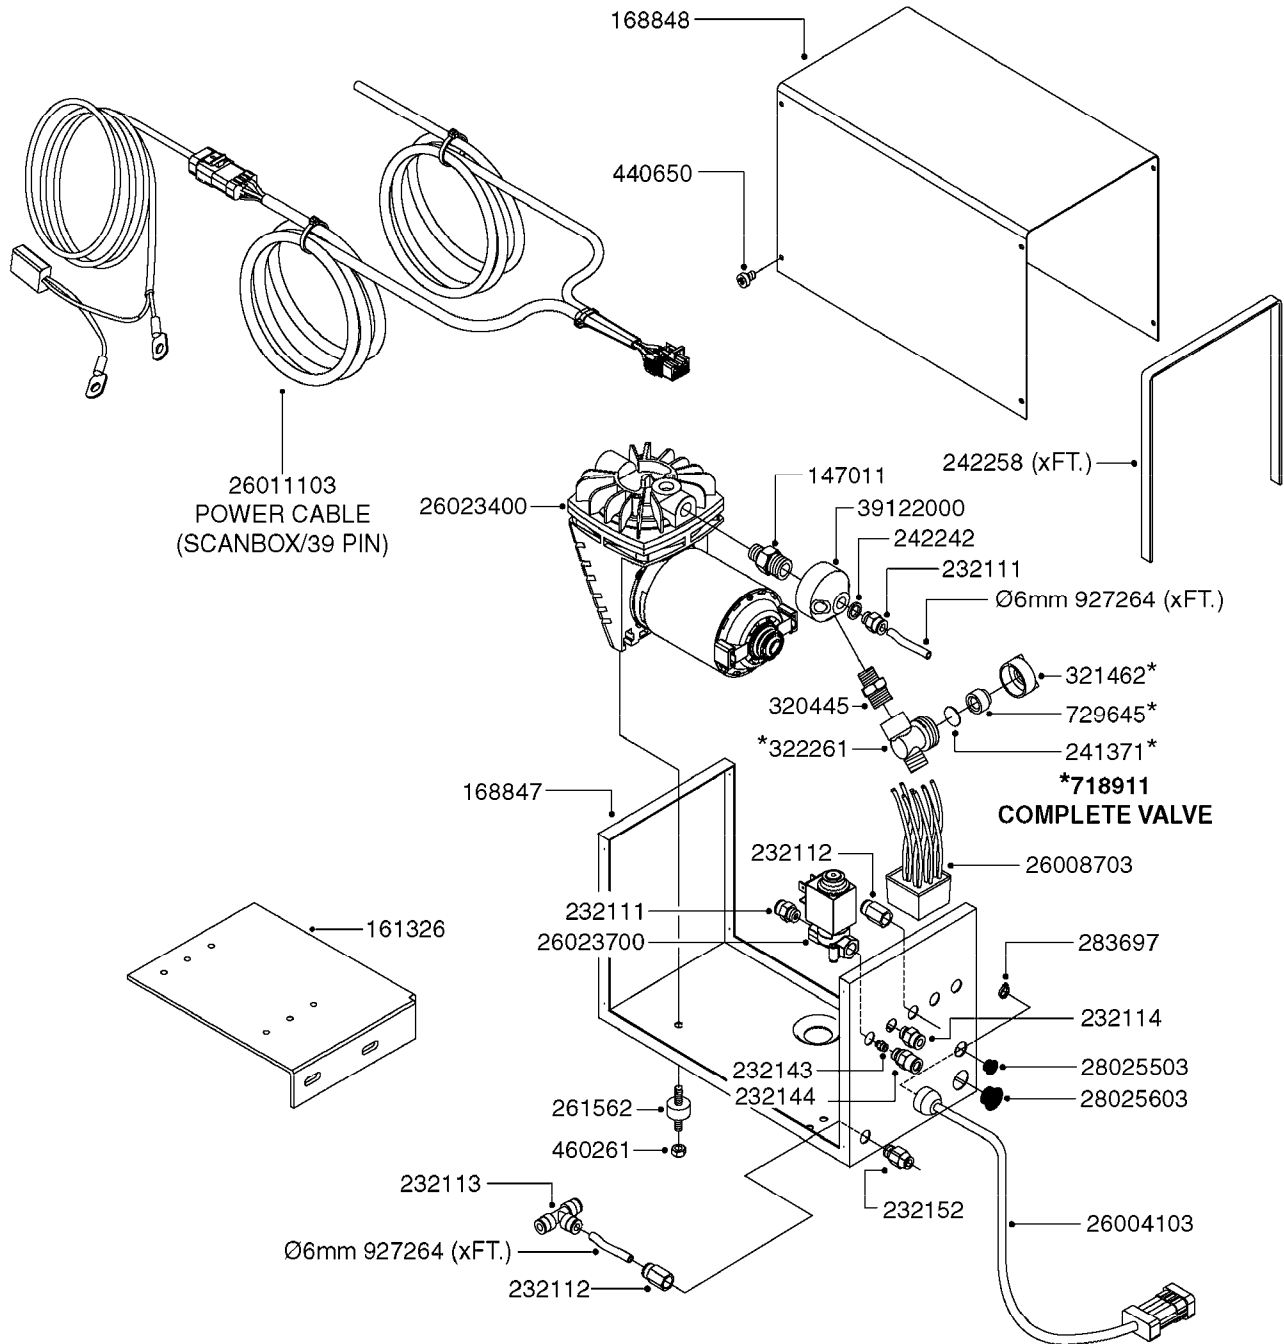

Page 1
Date 07.02.2020 8:37

Pos.	parts-n°	order qty	description
1	145994	1	FITT.DK S-40 FORK
2	145995	1	FITT.DK S-53 FORK
3	240177	1	O-RING D16.1/11.3 X 2.4
4	242354	1	O-RING D32.2X3.0 VITON
5	242355	1	O-RING D19.2X3.0 VITON F.S-40
6	242594	1	O-RING D14 X 1.78 SCH.70-EPDM
7	261539	1	SPADE F.ELEC CONNec BLUE INSUL
8	262104	1	VALVE, SOLENOID, S53/S40
9	320084	1	FITT.DK NUT 1/2" BSP
10	320187	1	FITT.DK CAP 3/8" BSP BLACK
11	320283	1	FITT.DK NUT 3/4"BSP
12	320596	1	FITT.DK ELB 3/8'-1/2'BSP 45DEG
13	321307	1	FITT.DK NUT 1/2" BSP JAMB
14	321742	1	FITT.DK BULKHEAD 1/2' BSP
15	322103	1	FITT.DK S-53 BULKHEAD
16	322352	1	FITT.DK S-53 TEE
17	330212	1	O-RING D19/D14X2.4 F.1/2"NUT
18	330687	1	FITT.DK HB 1/2" F. 1/2" NUT
19	334965	1	COVER FOR S53 SOLENOID VALVE
20	370366	1	OFF-CENTER FLAT SPRAY NOZZLE, 1850 - G150
21	410185	1	BOLT HEX 8.8 DEL M6X16
22	460261	1	NUT HEX M6X1.00 LOCK DIN985 A2 SS
23	471125	1	WASHER M6U 6.4X14X1.2,A2 SS
24	614366	1	FILTER 50 MESH F.NOZZLE BLUE
24	614367	1	FILTER 80 MESH F.NOZZLE RED
24	614368	1	FILTER 100 MESH F.NOZZLE YEL.
25	720856	1	FITT.DK 1/2'BSP ASSY.F.3/4'NUT
26	726558	1	FITT.DK S53 STR. 3/4" W.ORING
27	726567	1	FITT.DK S-40 ELB.1/2" W.O-RING
28	726694	1	PLUG,S53,1/2"FBSP THD W.ORING
29	729610	1	NOZZLE ASSY. NON DRIP 3/8 THRD
30	750722	1	REPAIR KIT FOR 3S SC CONTROL
31	983087	1	ELEC. CABLE 2 WIRE X 0.75MM
32	16180100	1	PLATE, END ROW NOZZLE
33	28025203	1	TIE STRAP L=23" x W=1/2"
34	28029803	1	CLAMP HOSE GEAR P1/2" 6708
35	28029903	1	CLAMP HOSE GEAR P3/4"-S1" 6712
36	92702103	1	HOSE R X1/2" X300PSI WP X0012"