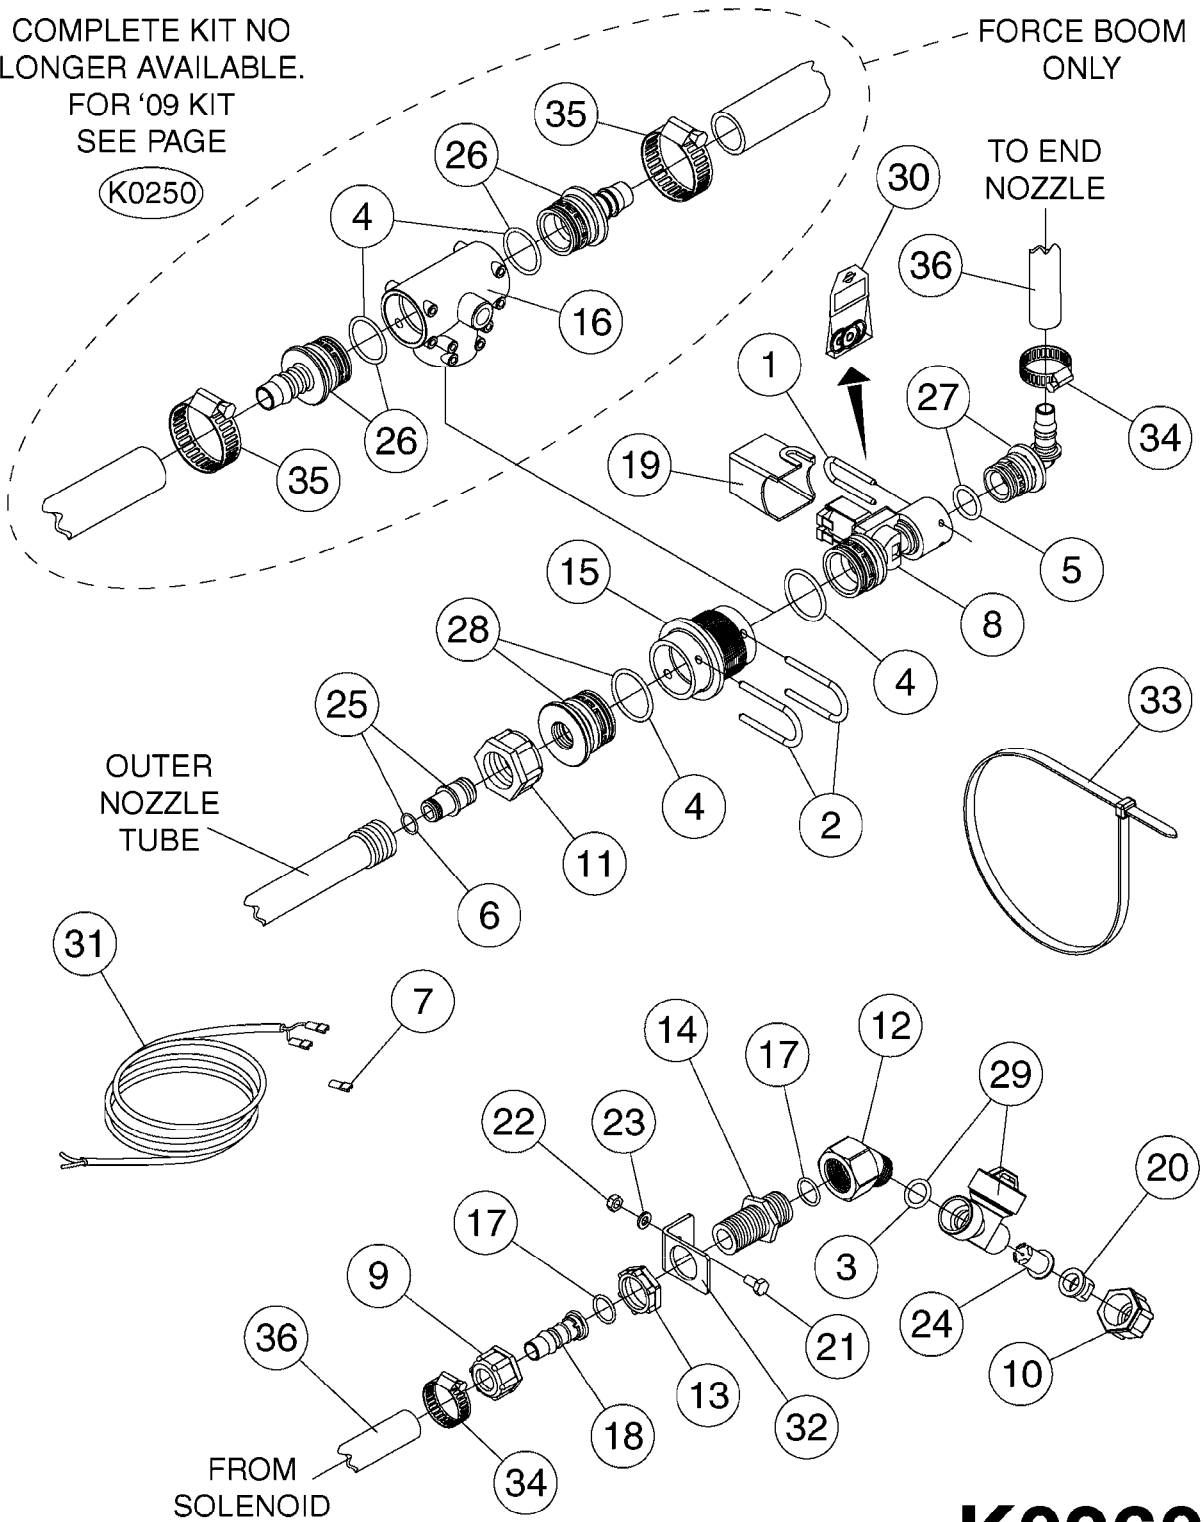

COMPLETE KIT NO
LONGER AVAILABLE.
FOR '09 KIT
SEE PAGE

(K0250)

FORCE BOOM
ONLY

TO END
NOZZLE

OUTER
NOZZLE
TUBE

FROM
SOLENOID
ASSEMBLY

ELECTRIC END NOZZLE KIT '12
K0260-HIN, 01:01:16

Page 1
Date 07.02.2020 8:37

Pos.	parts-n°	order qty	description
1	145994	1	FITT.DK S-40 FORK
2	145995	1	FITT.DK S-53 FORK
3	240177	1	O-RING D16.1/11.3 X 2.4
4	242354	1	O-RING D32.2X3.0 VITON
5	242355	1	O-RING D19.2X3.0 VITON F.S-40
6	242594	1	O-RING D14 X 1.78 SCH.70-EPDM
7	261539	1	SPADE F.ELEC CONNec BLUE INSUL
8	262104	1	VALVE, SOLENOID, S53/S40
9	320084	1	FITT.DK NUT 1/2" BSP
10	320187	1	FITT.DK CAP 3/8" BSP BLACK
11	320283	1	FITT.DK NUT 3/4"BSP
12	320596	1	FITT.DK ELB 3/8'-1/2'BSP 45DEG
13	321307	1	FITT.DK NUT 1/2" BSP JAMB
14	321742	1	FITT.DK BULKHEAD 1/2' BSP
15	322103	1	FITT.DK S-53 BULKHEAD
16	322352	1	FITT.DK S-53 TEE
17	330212	1	O-RING D19/D14X2.4 F.1/2"NUT
18	330687	1	FITT.DK HB 1/2" F. 1/2" NUT
19	334965	1	COVER FOR S53 SOLENOID VALVE
20	370366	1	OFF-CENTER FLAT SPRAY NOZZLE, 1850 - G150
21	410185	1	BOLT HEX 8.8 DEL M6X16
22	460261	1	NUT HEX M6X1.00 LOCK DIN985 A2 SS
23	471125	1	WASHER M6U 6.4X14X1.2,A2 SS
24	614366	1	FILTER 50 MESH F.NOZZLE BLUE
24	614367	1	FILTER 80 MESH F.NOZZLE RED
24	614368	1	FILTER 100 MESH F.NOZZLE YEL.
25	720856	1	FITT.DK 1/2'BSP ASSY.F.3/4'NUT
26	726558	1	FITT.DK S53 STR. 3/4" W.ORING
27	726567	1	FITT.DK S-40 ELB.1/2" W.O-RING
28	726694	1	PLUG,S53,1/2"FBSP THD W.ORING
29	729610	1	NOZZLE ASSY. NON DRIP 3/8 THRD
30	750722	1	REPAIR KIT FOR 3S SC CONTROL
31	983087	1	ELEC. CABLE 2 WIRE X 0.75MM
32	16180100	1	PLATE, END ROW NOZZLE
33	28025203	1	TIE STRAP L=23" x W=1/2"
34	28029803	1	CLAMP HOSE GEAR P1/2" 6708
35	28029903	1	CLAMP HOSE GEAR P3/4"-S1" 6712
36	92702103	1	HOSE R X1/2" X300PSI WP X0012"