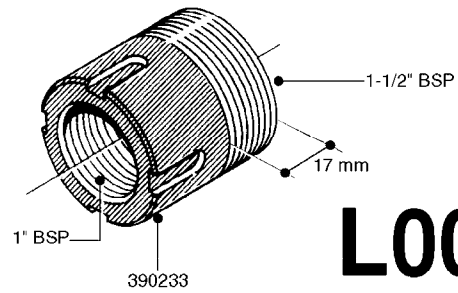

FITTINGS - HEXAGON NIPPLES
L0030-HIN, 01:01:16

L0030

FITTINGS - HEXAGON NIPPLES
L0030-HIN, 01:01:16

Page 1
Date 07.02.2020 8:37

parts-n°	order qty	description
10015303	1	FITT.PO.HN 1.00X1.00 M1000
10425003	1	FITT.PO.HN 1.25X1.00 MCPHEE
320132	1	FITT.DK HN 1" BSP
320176	1	FITT.DK HN 3/8"X1/2" BSP
320445	1	FITT.DK HN 1/4"X3/8" BSP
320655	1	FITT.DK HN 1/2"-1/2" BSP
320692	1	FITT.DK HN 3/8'BSPX1/4'NPT
320703	1	FITT.DK HN 3/8BSP X1/2 &1/4NPT
320725	1	FITT.DK NIPPLE 3/8"-3/8" BSP
320902	1	FITT.DK HN 3/8'X 1/4' BSP
390232	1	FITT.DK HN 1-1/2' X 1-1/4' BSP
390276	1	FITT.DK HN 1'BSP

L0040

FITTINGS - NIPPLES & ELBOWS
L0040-HIN, 01:01:16

Page 1
Date 07.02.2020 8:37

parts-n°	order qty	description
10530803	1	FITT.PO.SE 2.00X2.00 45 DEG.
320191	1	FITT.DK ELB 3/8' BSP 45 DEGREE
320482	1	FITT.DK ELB. 1/2" BSP 60 DEG.
320596	1	FITT.DK ELB 3/8'-1/2'BSP 45DEG
320607	1	FITT.DK HN 3/8M X 3/8F BSP LNG
320633	1	FITT.DK HN 3/8"M X 3/8"F BSP
321451	1	FITT.DK ELB.1-1/2 X1-1/4 80DEG
321532	1	FITT.DK REDUC 3/4' X 1/2' BSP
390233	1	FITT.DK REDUC 1-1/2" X 1" BSP