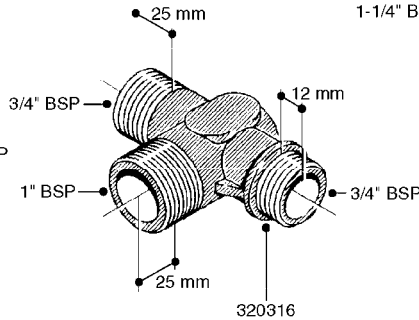

L0010

parts-n°	order qty	description
240085	1	O-RING D13,1/8,3X02,4 NITRIL
241441	1	O-RING D29.3X3
242594	1	O-RING D14 X 1.78 SCH.70-EPDM
320084	1	FITT.DK NUT 1/2" BSP
320095	1	FITT.DK NUT 1" BSP
320117	1	FITT.DK CONN.1/2"BSP F. 1" CAP
320187	1	FITT.DK CAP 3/8" BSP BLACK
320283	1	FITT.DK NUT 3/4"BSP
320821	1	FITT.DK NUT 1-1/2" BSP
321495	1	FITT.DK REDUC 1/4'BSP F.3/4'NT
321576	1	FITT.DK CONN 1/2"BSP F.3/4"NUT
330013	1	O-RING 2.5 X 10 PUR
330212	1	O-RING D19/D14X2.4 F.1/2"NUT
330326	1	O-RING D30/D24X2 F.1"NUT
330341	1	FITT.DK HB 1" F. 1" NUT
330595	1	O-RING D24.6/D20X2.1 -3/4"
330665	1	FITT.DK HB 3/4"F.1" NUT
330676	1	FITT.DK HB 3/8" F. 1/2" NUT
330687	1	FITT.DK HB 1/2" F. 1/2" NUT
330691	1	FITT.DK HB 3/4'F.3/4' NUT
330783	1	FITT.DK HB 3/8"F.3/8" NUT
331262	1	FITT.DK HB 1-1/2" F. 1-1/2"NUT
331273	1	O-RING D44/D38X2 F.1-1/2"
331446	1	FITT.DK HB 1" F.1-1/2" NUT
331807	1	FITT.DK HB 5/16" F.3/8" NUT
332286	1	FITT.DK HB 1/2" F. 3/4" NUT
332905	1	FITT.DK HB 1/2" F. 3/4" CAP
332927	1	FITT.DK PLUG F. NOZZLE TUBE
333292	1	FITT.DK HB 1"O'RING F.1-1/2"
333664	1	FITT.DK HB 5/16' F. 1/2' NUT
334044	1	FITT.DK HB 3/4' F. 3/4' CAP
334059	1	FITT.DK EL 1" 110 DEG.F.1-1/2"
334123	1	FITT.DK HB 1-1/4"O-RNG F.1-1/2"
334150	1	FITT.DK HB 1-1/4" 110 F.1-1/2"
390542	1	PLUG WASHER FOR 3/4'CAP NUT
716236	1	FITT.DK HB 1/2" ASSY. F. 3/4"
716413	1	FITT.DK PLUG ASSY. F.NOZ TUBE
717426	1	FITT.DK REDUC 1/4"BSP F.3/4"N
720856	1	FITT.DK 1/2'BSP ASSY.F.3/4'NUT
724621	1	FITT.DK HB 3/4"ASSY F.3/4" NUT