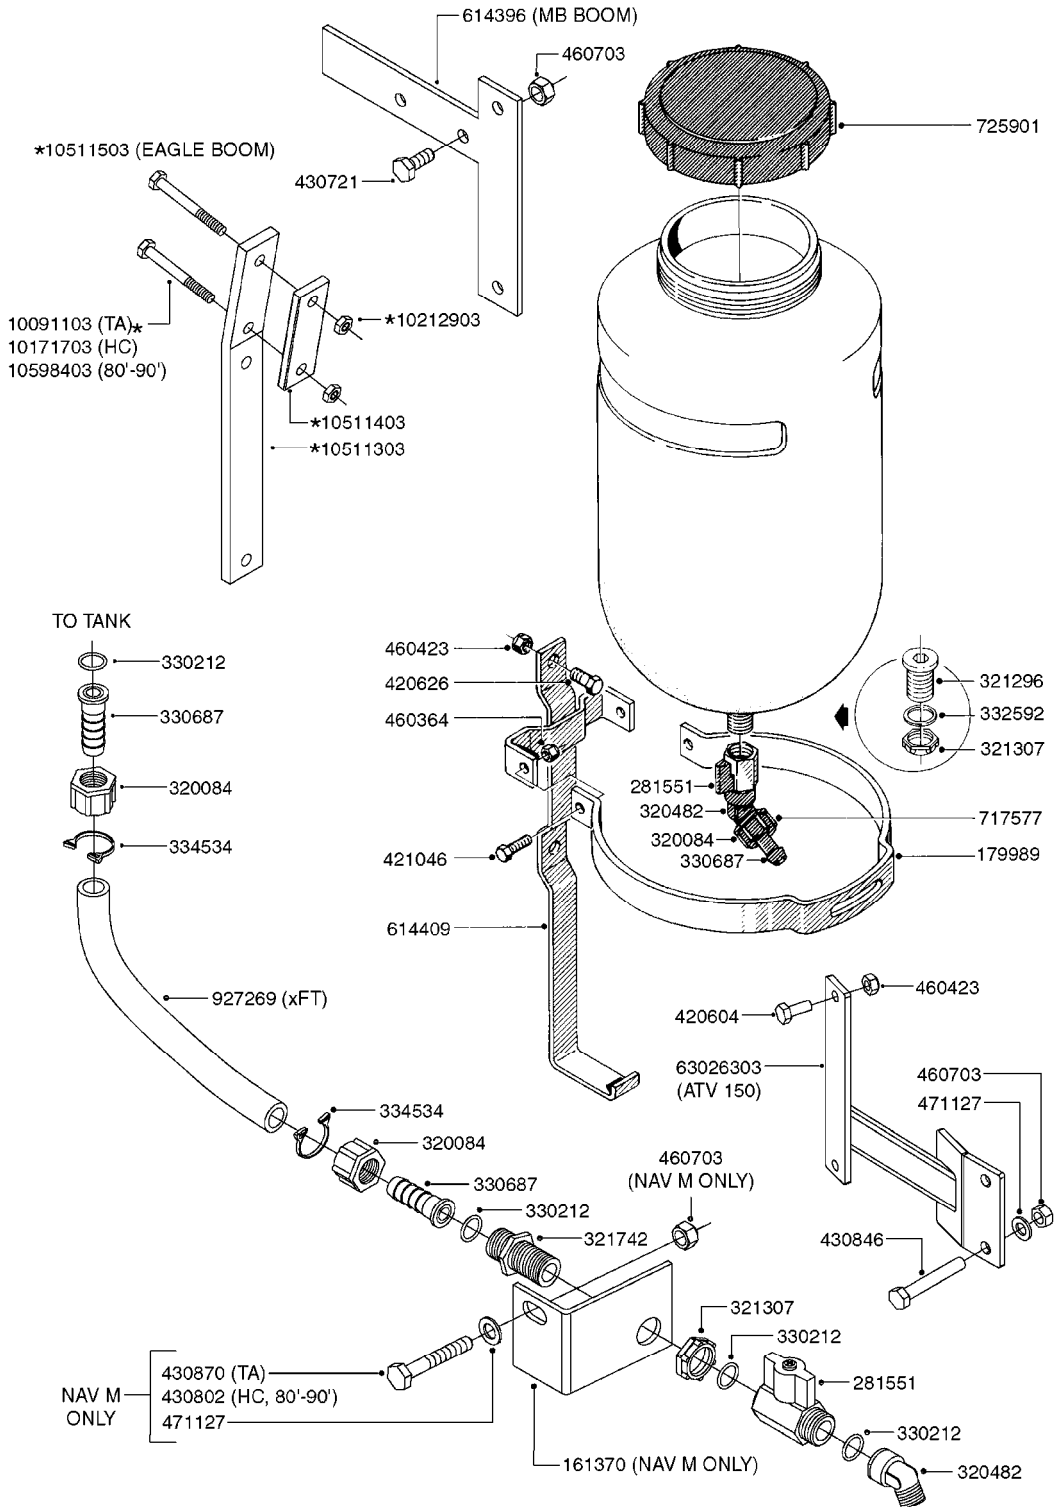

CLEAN WATER TANK
K0130-HIN, 01:01:16

COMPLETE TANK ASSY : 722072

K0130

CLEAN WATER TANK
K0130-HIN, 01:01:16

Page 1
Date 07.02.2020 8:37

parts-n°	order qty	description
161370	1	BKT.CLEAN WATER BOTT. VALVE
179989	1	BRKT. F. 3 GAL. TANK
281551	1	BALL VALVE 1/2"
320084	1	FITT.DK NUT 1/2" BSP
320482	1	FITT.DK ELB. 1/2" BSP 60 DEG.
321296	1	FITT.DK BULKHEAD 1/2" BSP SING
321307	1	FITT.DK NUT 1/2" BSP JAMB
321742	1	FITT.DK BULKHEAD 1/2' BSP
330212	1	O-RING D19/D14X2.4 F.1/2"NUT
330687	1	FITT.DK HB 1/2" F. 1/2" NUT
332592	1	O-RING D26/D20X3
334534	1	CLAMP HOSE PLASTIC 1/2"
420604	1	BOLT HEX 8.8 DEL M10X25 FT DIN933
420626	1	BOLT HEX 8.8 DEL M10X20 FT
421046	1	BOLT HEX M8X25/25 A2 SS DIN933
430721	1	BOLT HEX 8.8 DEL M12X40 FT
430802	1	BOLT HEX 8.8 DEL M12X75
430846	1	BOLT HEX 8.8 DEL M12X80
430870	1	BOLT HEX 8.8 DEL M12X55 FT
460364	1	NUT HU M8 A2 SS DIN934
460423	1	NUT HEX M10X1.50 LOCK DIN985A2 SS
460703	1	NUT HEX M12X1.75 LOCK DIN985A2 SS
471127	1	WASHER, M12, Ø24/13X24X2.5 SS
614396	1	CLEAN WATER BRACKET MB
614409	1	BRACKET FOR FOAM MARKER
717577	1	VALVE F.CLEAN WATER TANK
722072	1	CLEAN WATER TANK W FRAME & TAP
725901	1	LID F.WATER BOTTLE VENTED
927269	1	HOSE R X PVC X 1/2 X 0012"
10091103	1	BOLT HEX 3/8 NC GR.2 03.00'
10171703	1	BOLT HEX 3/8 NC GR.2 03.50"
10212903	1	NUT HEX NC (NYLON LOCK) 3/8"
10511303	1	FLATBAR L350/17DEG.CLEAN WATER
10511403	1	FLATBAR 104MM CLEAN WATER
10511503	1	BKT.CLEAN WATER MOUNT EAGLE
10598403	1	BOLT HEX HCS3/8-16 X 4 Z 5
63026303	1	CLEAN WATER TANK BRKT, ATV