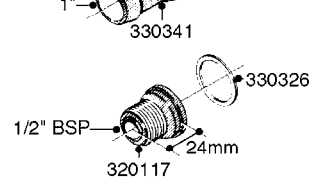

L0010

parts-n°	order qty	description
240085	1	O-RING D13,1/8,3X02,4 NITRIL
241441	1	O-RING D29.3X3
242594	1	O-RING D14 X 1.78 SCH.70-EPDM
320084	1	FITT.DK NUT 1/2" BSP
320095	1	FITT.DK NUT 1" BSP
320117	1	FITT.DK CONN.1/2"BSP F. 1" CAP
320187	1	FITT.DK CAP 3/8" BSP BLACK
320283	1	FITT.DK NUT 3/4"BSP
320821	1	FITT.DK NUT 1-1/2" BSP
321495	1	FITT.DK REDUC 1/4'BSP F.3/4'NT
321576	1	FITT.DK CONN 1/2"BSP F.3/4"NUT
330013	1	O-RING 2.5 X 10 PUR
330212	1	O-RING D19/D14X2.4 F.1/2"NUT
330326	1	O-RING D30/D24X2 F.1"NUT
330341	1	FITT.DK HB 1" F. 1" NUT
330595	1	O-RING D24.6/D20X2.1 -3/4"
330665	1	FITT.DK HB 3/4"F.1" NUT
330676	1	FITT.DK HB 3/8" F. 1/2" NUT
330687	1	FITT.DK HB 1/2" F. 1/2" NUT
330691	1	FITT.DK HB 3/4'F.3/4' NUT
330783	1	FITT.DK HB 3/8"F.3/8" NUT
331262	1	FITT.DK HB 1-1/2" F. 1-1/2"NUT
331273	1	O-RING D44/D38X2 F.1-1/2"
331446	1	FITT.DK HB 1" F.1-1/2" NUT
331807	1	FITT.DK HB 5/16" F.3/8" NUT
332286	1	FITT.DK HB 1/2" F. 3/4" NUT
332905	1	FITT.DK HB 1/2" F. 3/4" CAP
332927	1	FITT.DK PLUG F. NOZZLE TUBE
333292	1	FITT.DK HB 1"O'RING F.1-1/2"
333664	1	FITT.DK HB 5/16' F. 1/2' NUT
334044	1	FITT.DK HB 3/4' F. 3/4' CAP
334059	1	FITT.DK EL 1" 110 DEG.F.1-1/2"
334123	1	FITT.DK HB 1-1/4"O-RNG F.1-1/2"
334150	1	FITT.DK HB 1-1/4" 110 F.1-1/2"
390542	1	PLUG WASHER FOR 3/4'CAP NUT
716236	1	FITT.DK HB 1/2" ASSY. F. 3/4"
716413	1	FITT.DK PLUG ASSY. F.NOZ TUBE
717426	1	FITT.DK REDUC 1/4"BSP F.3/4"N
720856	1	FITT.DK 1/2'BSP ASSY.F.3/4'NUT
724621	1	FITT.DK HB 3/4"ASSY F.3/4" NUT