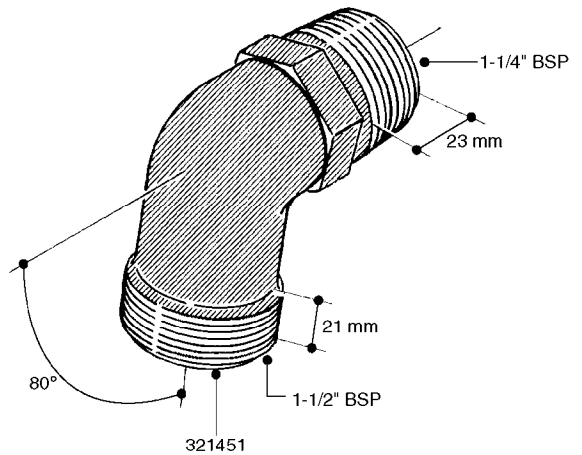

FITTINGS - HEXAGON NIPPLES
L0030-HIN, 01:01:16

L0030

FITTINGS - HEXAGON NIPPLES
L0030-HIN, 01:01:16

Page 1
Date 07.02.2020 8:37

parts-n°	order qty	description
10015303	1	FITT.PO.HN 1.00X1.00 M1000
10425003	1	FITT.PO.HN 1.25X1.00 MCPHEE
320132	1	FITT.DK HN 1" BSP
320176	1	FITT.DK HN 3/8"X1/2" BSP
320445	1	FITT.DK HN 1/4"X3/8" BSP
320655	1	FITT.DK HN 1/2"-1/2" BSP
320692	1	FITT.DK HN 3/8'BSPX1/4'NPT
320703	1	FITT.DK HN 3/8BSP X1/2 &1/4NPT
320725	1	FITT.DK NIPPLE 3/8"-3/8" BSP
320902	1	FITT.DK HN 3/8'X 1/4' BSP
390232	1	FITT.DK HN 1-1/2' X 1-1/4' BSP
390276	1	FITT.DK HN 1'BSP

L0040

FITTINGS - NIPPLES & ELBOWS
L0040-HIN, 01:01:16

Page 1
Date 07.02.2020 8:37

parts-n°	order qty	description
10530803	1	FITT.PO.SE 2.00X2.00 45 DEG.
320191	1	FITT.DK ELB 3/8' BSP 45 DEGREE
320482	1	FITT.DK ELB. 1/2" BSP 60 DEG.
320596	1	FITT.DK ELB 3/8'-1/2'BSP 45DEG
320607	1	FITT.DK HN 3/8M X 3/8F BSP LNG
320633	1	FITT.DK HN 3/8"M X 3/8"F BSP
321451	1	FITT.DK ELB.1-1/2 X1-1/4 80DEG
321532	1	FITT.DK REDUC 3/4' X 1/2' BSP
390233	1	FITT.DK REDUC 1-1/2" X 1" BSP