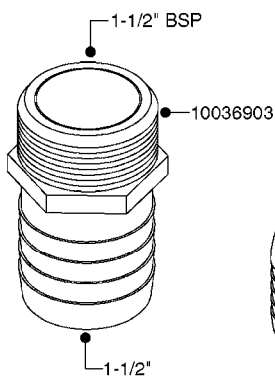

FITTINGS - HEXAGON NIPPLES
L0030-HIN, 01:01:16

L0030

FITTINGS - HEXAGON NIPPLES
L0030-HIN, 01:01:16

Page 1
Date 07.02.2020 8:37

parts-n°	order qty	description
10015303	1	FITT.PO.HN 1.00X1.00 M1000
10425003	1	FITT.PO.HN 1.25X1.00 MCPHEE
320132	1	FITT.DK HN 1" BSP
320176	1	FITT.DK HN 3/8"X1/2" BSP
320445	1	FITT.DK HN 1/4"X3/8" BSP
320655	1	FITT.DK HN 1/2"-1/2" BSP
320692	1	FITT.DK HN 3/8'BSPX1/4'NPT
320703	1	FITT.DK HN 3/8BSP X1/2 &1/4NPT
320725	1	FITT.DK NIPPLE 3/8"-3/8" BSP
320902	1	FITT.DK HN 3/8'X 1/4' BSP
390232	1	FITT.DK HN 1-1/2' X 1-1/4' BSP
390276	1	FITT.DK HN 1'BSP

L0040

FITTINGS - NIPPLES & ELBOWS
L0040-HIN, 01:01:16

Page 1
Date 07.02.2020 8:37

parts-n°	order qty	description
10530803	1	FITT.PO.SE 2.00X2.00 45 DEG.
320191	1	FITT.DK ELB 3/8' BSP 45 DEGREE
320482	1	FITT.DK ELB. 1/2" BSP 60 DEG.
320596	1	FITT.DK ELB 3/8'-1/2'BSP 45DEG
320607	1	FITT.DK HN 3/8M X 3/8F BSP LNG
320633	1	FITT.DK HN 3/8"M X 3/8"F BSP
321451	1	FITT.DK ELB.1-1/2 X1-1/4 80DEG
321532	1	FITT.DK REDUC 3/4' X 1/2' BSP
390233	1	FITT.DK REDUC 1-1/2" X 1" BSP