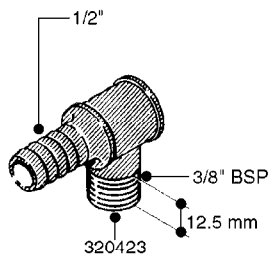

FITTINGS - HEXAGON NIPPLES
L0030-HIN, 01:01:16

Page 0
Date 07.02.2020 8:34

L0030

FITTINGS - HEXAGON NIPPLES
L0030-HIN, 01:01:16

Page 1
Date 07.02.2020 8:34

parts-n°	order qty	description
10015303	1	FITT.PO.HN 1.00X1.00 M1000
10425003	1	FITT.PO.HN 1.25X1.00 MCPHEE
320132	1	FITT.DK HN 1" BSP
320176	1	FITT.DK HN 3/8"X1/2" BSP
320445	1	FITT.DK HN 1/4"X3/8" BSP
320655	1	FITT.DK HN 1/2"-1/2" BSP
320692	1	FITT.DK HN 3/8'BSPX1/4'NPT
320703	1	FITT.DK HN 3/8BSP X1/2 &1/4NPT
320725	1	FITT.DK NIPPLE 3/8"-3/8" BSP
320902	1	FITT.DK HN 3/8'X 1/4' BSP
390232	1	FITT.DK HN 1-1/2' X 1-1/4' BSP
390276	1	FITT.DK HN 1'BSP

L0040

FITTINGS - NIPPLES & ELBOWS
L0040-HIN, 01:01:16

Page 1

Date 07.02.2020 8:34

parts-n°	order qty	description
10530803	1	FITT.PO.SE 2.00X2.00 45 DEG.
320191	1	FITT.DK ELB 3/8' BSP 45 DEGREE
320482	1	FITT.DK ELB. 1/2" BSP 60 DEG.
320596	1	FITT.DK ELB 3/8'-1/2'BSP 45DEG
320607	1	FITT.DK HN 3/8M X 3/8F BSP LNG
320633	1	FITT.DK HN 3/8"M X 3/8"F BSP
321451	1	FITT.DK ELB.1-1/2 X1-1/4 80DEG
321532	1	FITT.DK REDUC 3/4' X 1/2' BSP
390233	1	FITT.DK REDUC 1-1/2" X 1" BSP