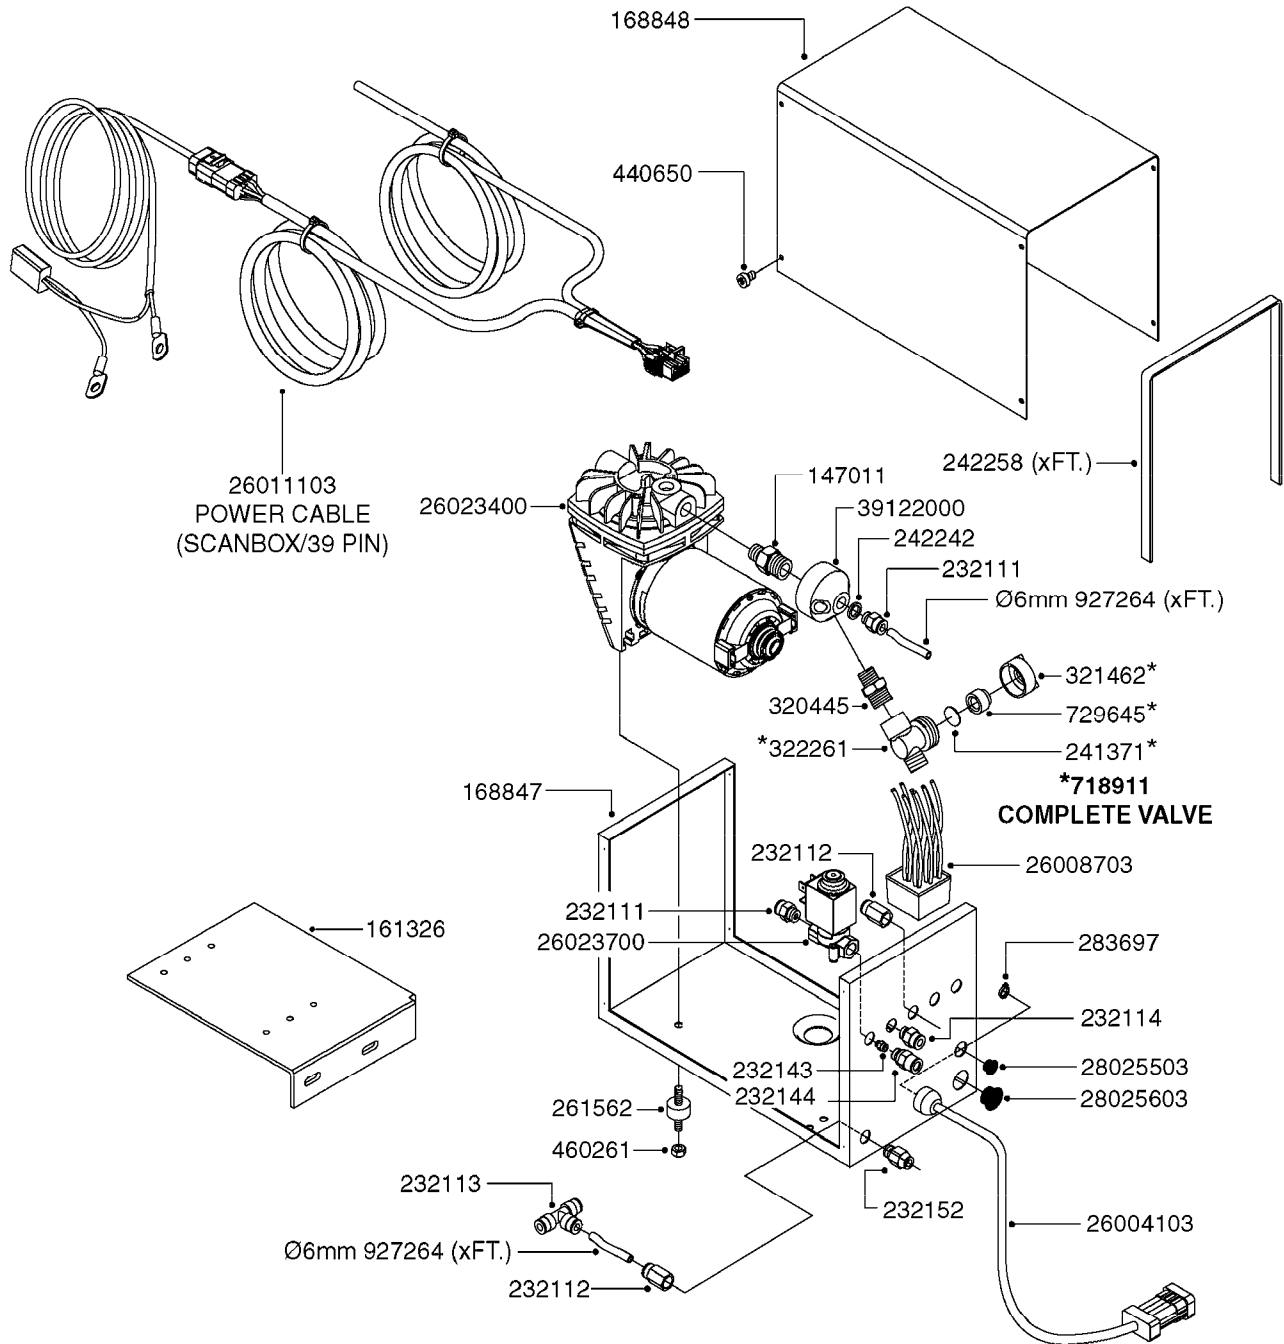

Page 1
Date 07.02.2020 8:33

Pos.	parts-n°	order qty	description
1	145994	1	FITT.DK S-40 FORK
2	145995	1	FITT.DK S-53 FORK
3	240177	1	O-RING D16.1/11.3 X 2.4
4	242354	1	O-RING D32.2X3.0 VITON
5	242355	1	O-RING D19.2X3.0 VITON F.S-40
6	242594	1	O-RING D14 X 1.78 SCH.70-EPDM
7	261539	1	SPADE F.ELEC CONNec BLUE INSUL
8	262104	1	VALVE, SOLENOID, S53/S40
9	320084	1	FITT.DK NUT 1/2" BSP
10	320187	1	FITT.DK CAP 3/8" BSP BLACK
11	320283	1	FITT.DK NUT 3/4"BSP
12	320596	1	FITT.DK ELB 3/8'-1/2'BSP 45DEG
13	321307	1	FITT.DK NUT 1/2" BSP JAMB
14	321742	1	FITT.DK BULKHEAD 1/2' BSP
15	322103	1	FITT.DK S-53 BULKHEAD
16	322352	1	FITT.DK S-53 TEE
17	330212	1	O-RING D19/D14X2.4 F.1/2"NUT
18	330687	1	FITT.DK HB 1/2" F. 1/2" NUT
19	334965	1	COVER FOR S53 SOLENOID VALVE
20	370366	1	OFF-CENTER FLAT SPRAY NOZZLE, 1850 - G150
21	410185	1	BOLT HEX 8.8 DEL M6X16
22	460261	1	NUT HEX M6X1.00 LOCK DIN985 A2 SS
23	471125	1	WASHER M6U 6.4X14X1.2,A2 SS
24	614366	1	FILTER 50 MESH F.NOZZLE BLUE
24	614367	1	FILTER 80 MESH F.NOZZLE RED
24	614368	1	FILTER 100 MESH F.NOZZLE YEL.
25	720856	1	FITT.DK 1/2'BSP ASSY.F.3/4'NUT
26	726558	1	FITT.DK S53 STR. 3/4" W.ORING
27	726567	1	FITT.DK S-40 ELB.1/2" W.O-RING
28	726694	1	PLUG,S53,1/2"FBSP THD W.ORING
29	729610	1	NOZZLE ASSY. NON DRIP 3/8 THRD
30	750722	1	REPAIR KIT FOR 3S SC CONTROL
31	983087	1	ELEC. CABLE 2 WIRE X 0.75MM
32	16180100	1	PLATE, END ROW NOZZLE
33	28025203	1	TIE STRAP L=23" x W=1/2"
34	28029803	1	CLAMP HOSE GEAR P1/2" 6708
35	28029903	1	CLAMP HOSE GEAR P3/4"-S1" 6712
36	92702103	1	HOSE R X1/2" X300PSI WP X0012"