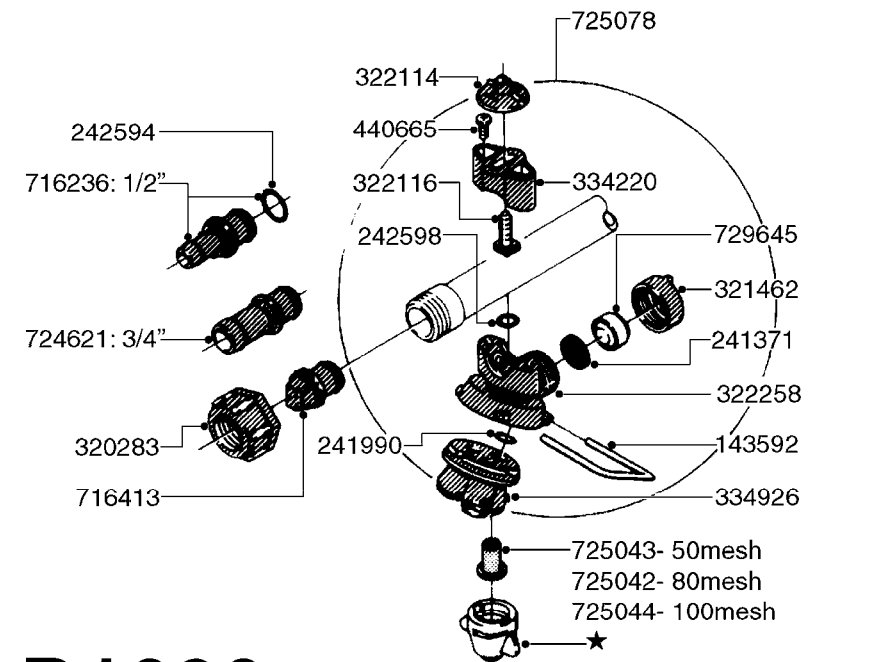

TRIPLET NOZZLE BODY