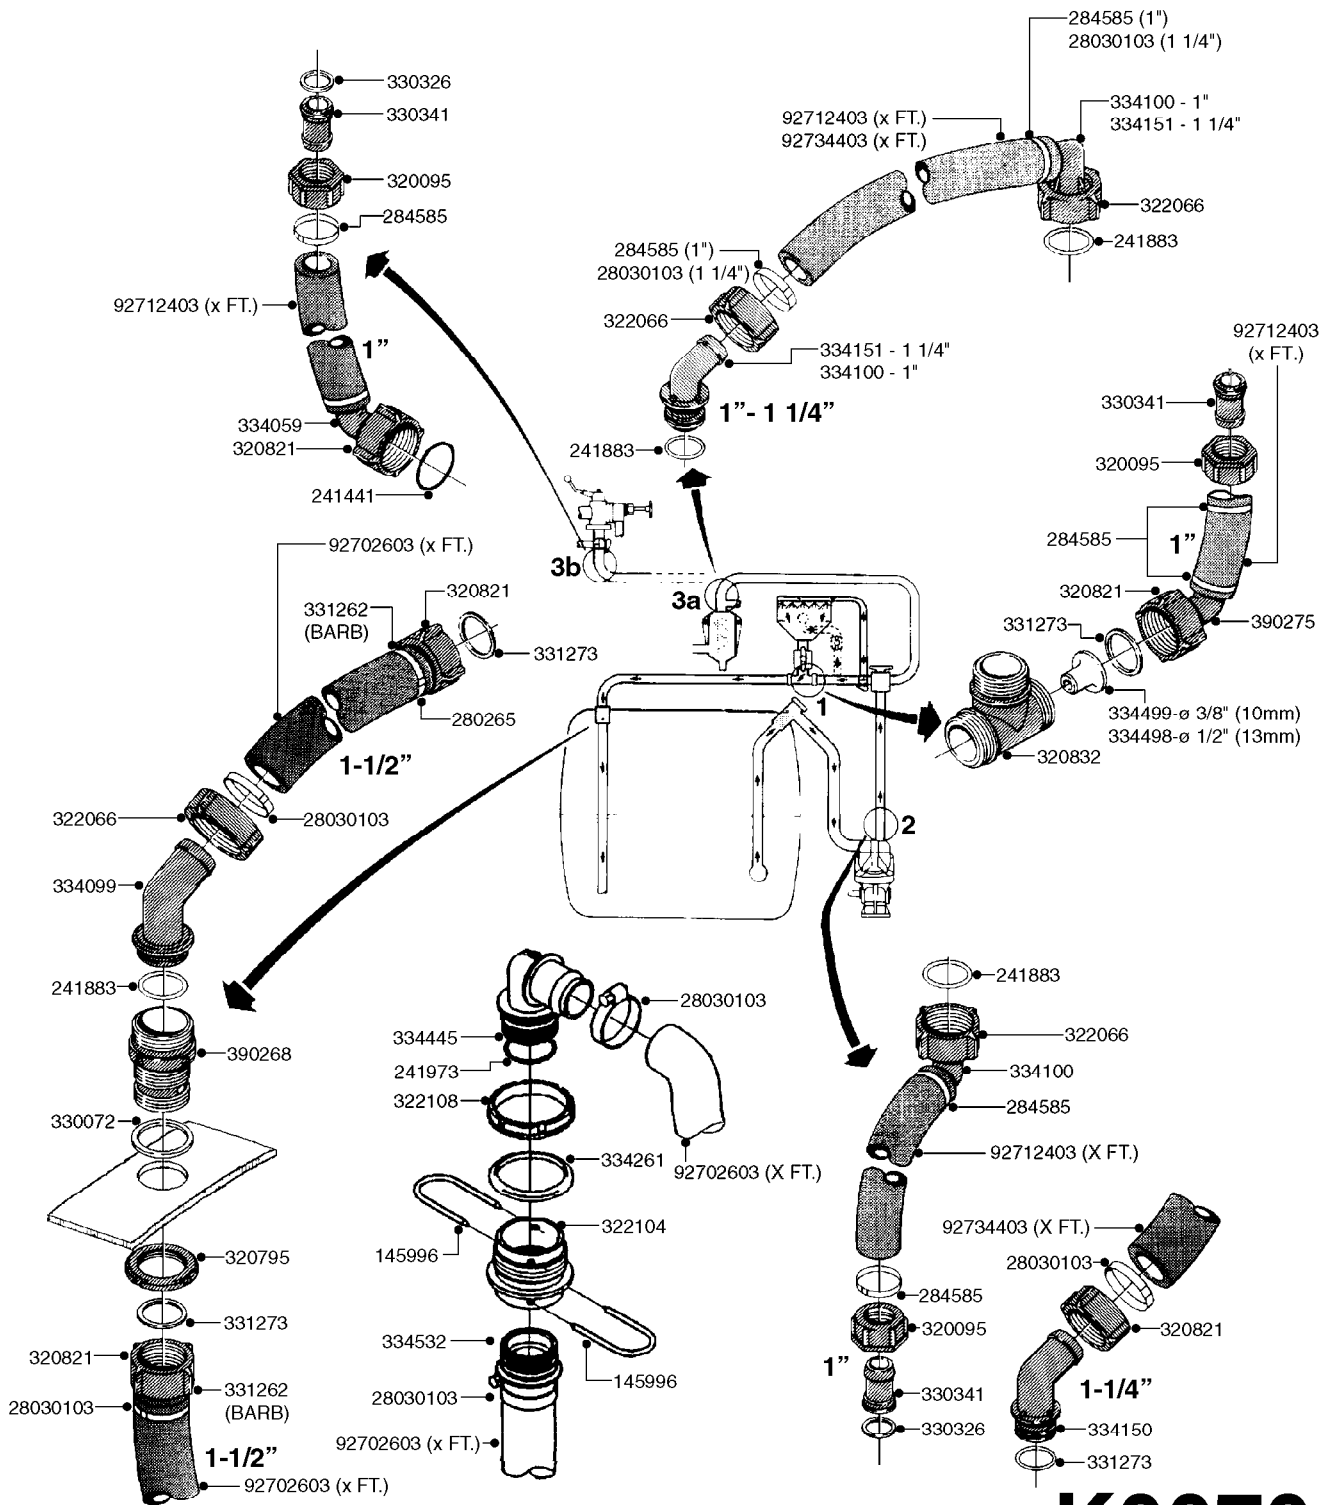

Date 07.02.2020 8:33

parts-n°	order qty	description
142516	1	SCREW SET M10 BENT F. LOCKING
165557	1	WASHER D28.0/D12.2X2.0 SS
168298	1	INTERM BRACKET
170594	1	170594
194075	1	MOUNT ARM F.CHEM.FILL BRACKET
220820	1	SPRING D20.5/2.0 0-50MM
281897	1	COVER PLUG
334571	1	PLUG 40x40x2 F.SQ.TUBE
420825	1	BOLT HEX 8.8 DEL M10X65
421002	1	BOLT HEX 8.8 DEL M10X30 FT DIN933
430323	1	BOLT HEX 8.8 DEL M12X60
430438	1	BOLT HEX 8.8 DEL M12X65
430721	1	BOLT HEX 8.8 DEL M12X40 FT
430802	1	BOLT HEX 8.8 DEL M12X75
430892	1	BOLT HEX 8.8 DEL M12X110
460423	1	NUT HEX M10X1.50 LOCK DIN985A2 SS
460703	1	NUT HEX M12X1.75 LOCK DIN985A2 SS
471128	1	WASHER, M16, Ø30/17.0X 3.0, SS
480384	1	PIN COTTER 3/16 x 1-1/2"
480502	1	PIN RETAINING M10X50 DIN 1481
614631	1	FOOT PEDAL FOR FILLER
614632	1	SOCKET FOR SUSPENSION LEFT
614633	1	SOCKET FOR SUSPENSION RIGHT
614634	1	MOUNT BRACKET F.ACCESS. RIGHT
614635	1	MOUNT BRACKET F. ACCESS. LEFT
615276	1	BRACKET F.CHEM.FILL MOUNT
615637	1	MNT. BRKT. MEGA CHEM. FILLER
615638	1	MOUNT BKT.F.CHEM FILLER MEGA
616048	1	HOSE HOLDER
636155	1	CENTER-PCS. F.SUSPENSION
636158	1	TELESCOPE HOLDER
636159	1	TELESCOPE PIPE F.HARDI FILLER
636750	1	636750
637176	1	CONSOLE F. CHEMFILL BRACKET