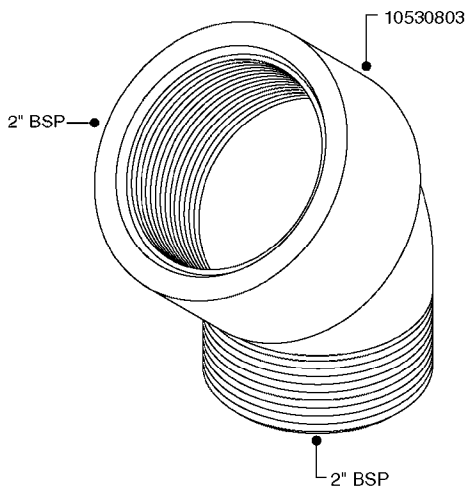

FITTINGS - HEXAGON NIPPLES
L0030-HIN, 01:01:16

Page 0
Date 07.02.2020 8:34

L0030

FITTINGS - HEXAGON NIPPLES
L0030-HIN, 01:01:16

Page 1
Date 07.02.2020 8:34

parts-n°	order qty	description
10015303	1	FITT.PO.HN 1.00X1.00 M1000
10425003	1	FITT.PO.HN 1.25X1.00 MCPHEE
320132	1	FITT.DK HN 1" BSP
320176	1	FITT.DK HN 3/8"X1/2" BSP
320445	1	FITT.DK HN 1/4"X3/8" BSP
320655	1	FITT.DK HN 1/2"-1/2" BSP
320692	1	FITT.DK HN 3/8'BSPX1/4'NPT
320703	1	FITT.DK HN 3/8BSP X1/2 &1/4NPT
320725	1	FITT.DK NIPPLE 3/8"-3/8" BSP
320902	1	FITT.DK HN 3/8'X 1/4' BSP
390232	1	FITT.DK HN 1-1/2' X 1-1/4' BSP
390276	1	FITT.DK HN 1'BSP

L0040

FITTINGS - NIPPLES & ELBOWS
L0040-HIN, 01:01:16

Page 1

Date 07.02.2020 8:34

parts-n°	order qty	description
10530803	1	FITT.PO.SE 2.00X2.00 45 DEG.
320191	1	FITT.DK ELB 3/8' BSP 45 DEGREE
320482	1	FITT.DK ELB. 1/2" BSP 60 DEG.
320596	1	FITT.DK ELB 3/8'-1/2'BSP 45DEG
320607	1	FITT.DK HN 3/8M X 3/8F BSP LNG
320633	1	FITT.DK HN 3/8"M X 3/8"F BSP
321451	1	FITT.DK ELB.1-1/2 X1-1/4 80DEG
321532	1	FITT.DK REDUC 3/4' X 1/2' BSP
390233	1	FITT.DK REDUC 1-1/2" X 1" BSP