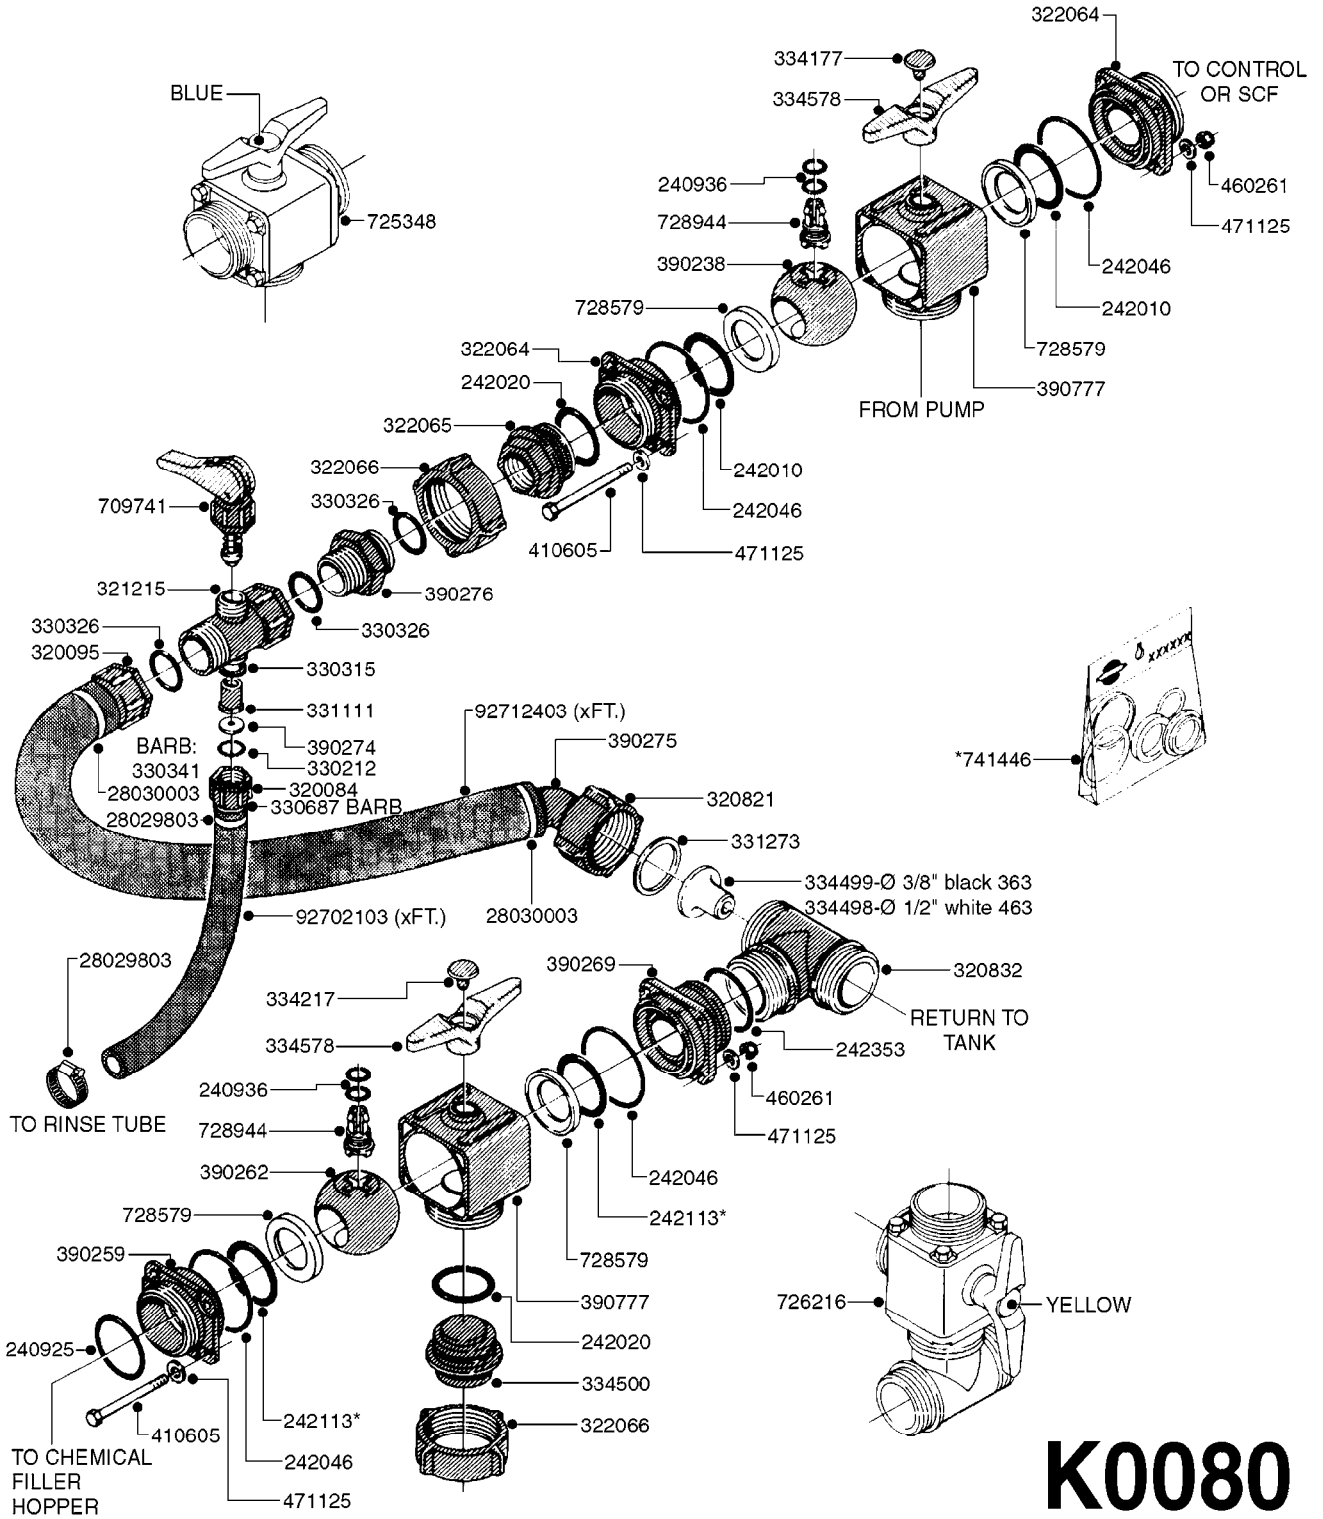

K0080

CHEM. FILLER-STANDARD-PLUMBING
K0080-HIN, 15:07:16

Page 1
Date 07.02.2020 8:33

parts-n°	order qty	description
240925	1	O-RING D49.5X3 NITRIL
240936	1	O-RING D13.3X2.4 NITRIL
242010	1	O-RING D37.47X5.33
242020	1	O-RING 39.2 X 3 VITON
242046	1	O-RING D60X2
242113	1	O-RING D37.5X5.3 VITON
242353	1	O-RING 3 X 44.2 VITON
320084	1	FITT.DK NUT 1/2" BSP
320095	1	FITT.DK NUT 1" BSP
320821	1	FITT.DK NUT 1-1/2" BSP
320832	1	FITT.DK TEE 1-1/2x1-1/2x1-1/2
321215	1	FITT.DK HOUSING F. AGITATION
322064	1	END COVER W.S56
322065	1	FITT.DK UNION 1' BSP/S-56
322066	1	FITT.DK S-56 NUT
330212	1	O-RING D19/D14X2.4 F.1/2"NUT
330315	1	O-RING D18.4/D13X.6
330326	1	O-RING D30/D24X2 F.1"NUT
330341	1	FITT.DK HB 1" F. 1" NUT
330687	1	FITT.DK HB 1/2" F. 1/2" NUT
331111	1	VALVE SEAT FOR 1/2" DISTRIBUT.
331273	1	O-RING D44/D38X2 F.1-1/2"
334177	1	VALVE INDICATOR BLUE
334217	1	VALVE INDICATOR YELLOW
334498	1	NOZZLE INJECTOR 13MM/462 WHITE
334499	1	NOZZLE INJECTOR 10MM/361 BLACK
334500	1	FITT.DK S-56 PLUG W/ 4.2Ø Hole
334578	1	HANDLE FOR VALVE 'OLD' STYLE
390238	1	BALL F. 3 WAY PRESSURE VALVE
390259	1	END COVER S56 F.3 WAY VALVE
390262	1	BALL F. 2 WAY VALVE
390269	1	END COVER S56 1-1/2"F.3WAY VLV
390274	1	ORIFICE ID4.0/18/1.5
390275	1	FITT.DK ELB 1' SPECIAL F.CHEMF
390276	1	FITT.DK HN 1'BSP
390777	1	HOUSING F.BALL VALVE 3 WAY
410605	1	BOLT HEX 8.8 DEL M6X80
460261	1	NUT HEX M6X1.00 LOCK DIN985 A2 SS
471125	1	WASHER M6U 6.4X14X1.2,A2 SS
709741	1	VALVE ASSY. 1/2" FLIP LEVER
725348	1	VALVE 3 WAY BLUE
726216	1	VALVE TWO WAY
728579	1	SEAL F BALL
728944	1	VALVE STEM & COLOURED CAPS
741446	1	REPAIR KIT F.S67 VALVE - VITON
28029803	1	CLAMP HOSE GEAR P1/2" 6708
28030003	1	CLAMP HOSE GEAR P1" 6716
92702103	1	HOSE R X1/2" X300PSI WP X0012"
92712403	1	HOSE R X1" X300PSI WP X0012"