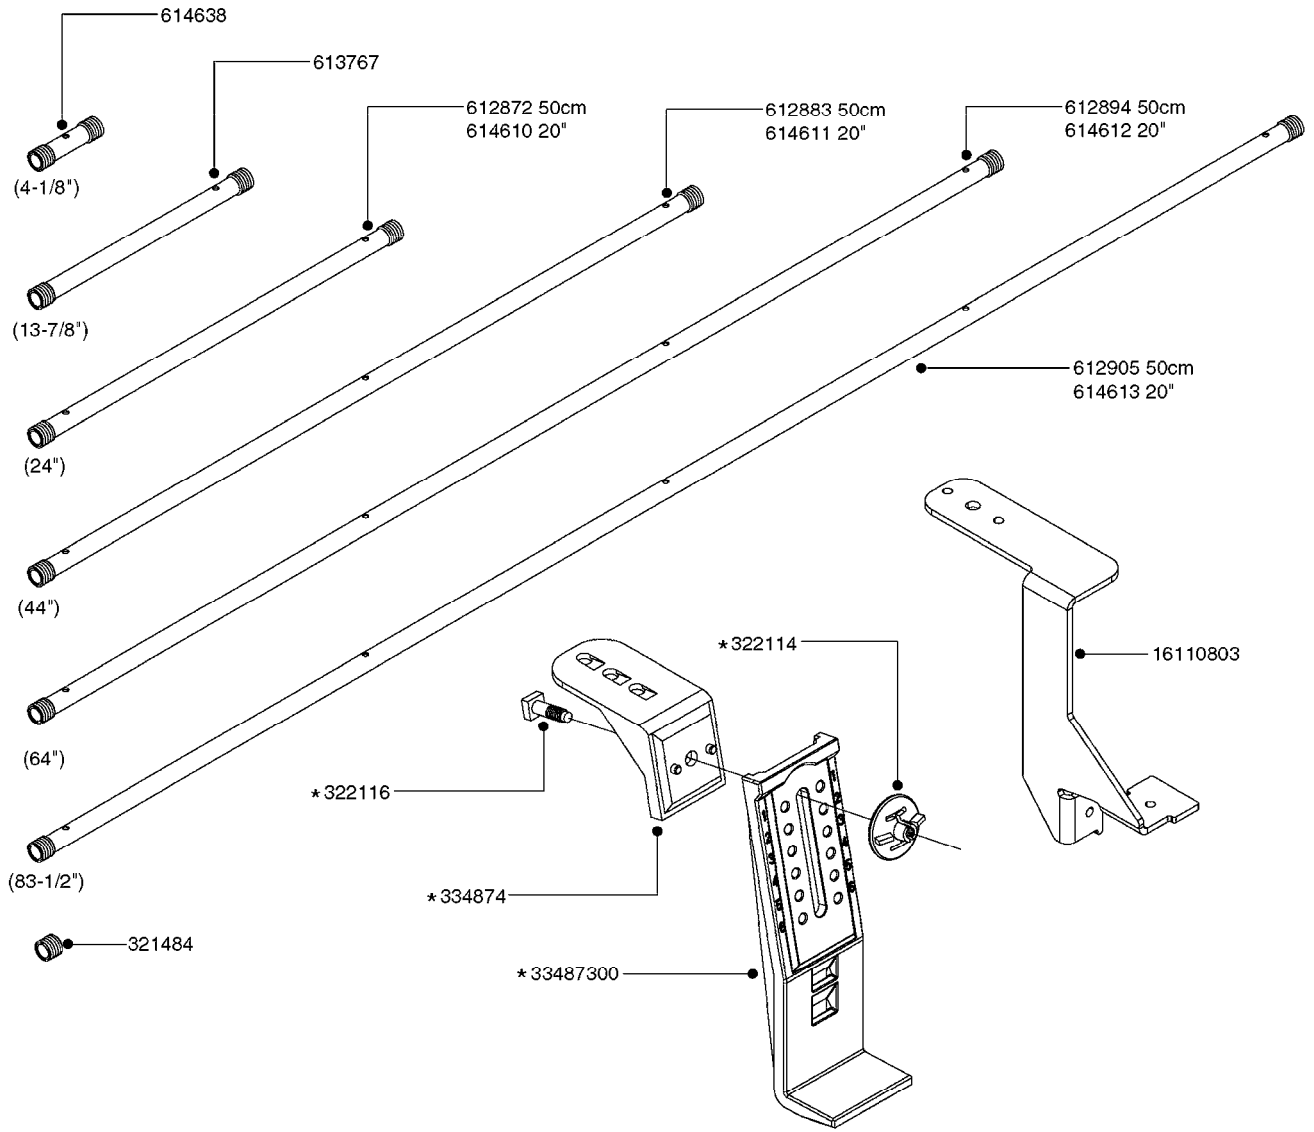

COMPLETE ASSEMBLY
WITH NOZZLES

REFER TO
HARDI® NOZZLE CATALOG

D1100

DOUBLE NOZZLE HOLDER-SNAP FIT
D1100-HIN, 01:01:16

Page 1
Date 07.02.2020 8:33

Pos.	parts-n°	order qty	description
1	372140	1	HARDI ISO BLIND CAP
2	725078	1	SNAP-FIT TRIPLET W/O NOZZ HOLD
3	28032503	1	DOUBLE NOZZLE HOLDER LD ISO
4	28040103	1	O-RING F.DOUBLE NOZZLE HOLDER
5	28089103	1	GASKET F.DOUBLE NOZZLE HOLDER
6	70056803	1	DOUBLE NOZZLE CAP ORANGE LD 01
6	70056903	1	DOUBLE NOZZLE CAP GREEN LD 015
6	70057003	1	DOUBLE NOZZLE CAP YELLOW LD 02
6	70057103	1	DOUBLE NOZZLE CAP LILAC LD 025
6	70057203	1	DOUBLE NOZZLE CAP BLUE LD 03
6	70057303	1	DOUBLE NOZZLE CAP RED LD 04
6	70057403	1	DOUBLE NOZZLE CAP BROWN LD 05