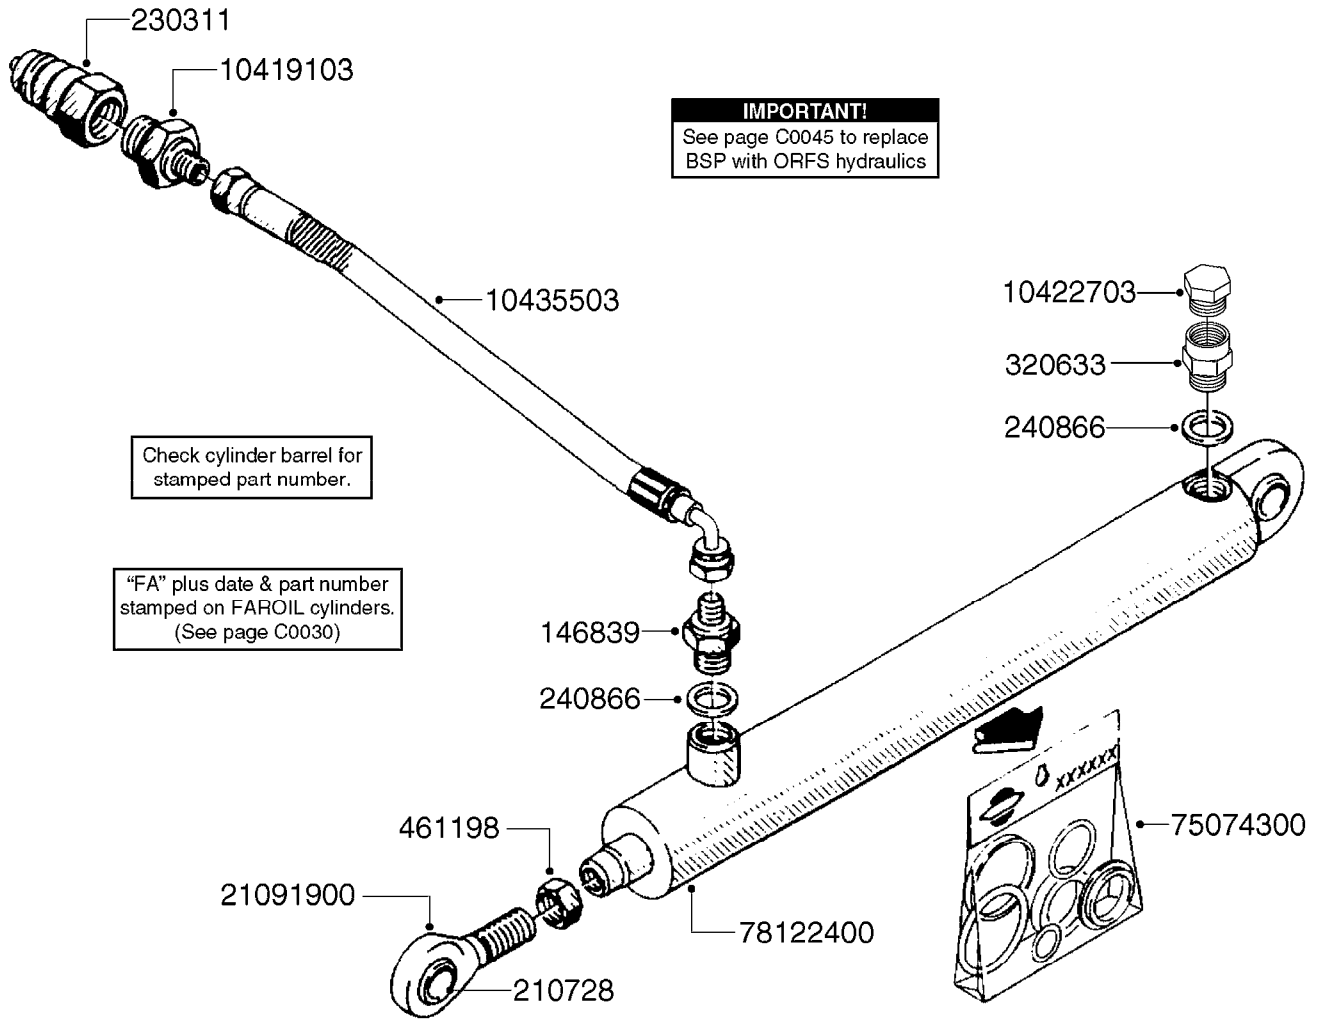

C0050

HYDRAULICS - SB WING FOLD
C0050-HIN, 08:01:18

Page 1
Date 07.02.2020 8:33

parts-n°	order qty	description
146835	1	HEX NIPPLE 1/4" - 3/8" BSP
146839	1	HEX NIPPLE 1/4"X3/8" BSP 0.7MM
210728	1	BEARING F.LINK HEAD M17
230963	1	TEE 1/4"M X 1/4"M X 1/4"M BSP
231907	1	HEX NIPPLE 1/4"BSP X 1/2"NPT
240866	1	DOWTYSEAL 3/8"
283787	1	VALVE HY 3 WAY F.VARIANT
283804	1	HOSE HY X 1/4 X 090.5'
284176	1	O-RINGS KIT F/HY-VALVE 283787
420582	1	BOLT HEX 8.8 DEL M8X20 FT A2
421046	1	BOLT HEX M8X25/25 A2 SS DIN933
460143	1	SELF LOCK NUT M8 SST A2 DIN985
461198	1	NUT HEX M16X2 JAMB
614418	1	BRACKET HY-VALVE
784018	1	HOSE HY X 1/4 X 029.5"STR+ELB
784025	1	HOSE HY X 1/4" x 86.6"STR+ELB
10466003	1	COUPLER PIONEER 8010-04 1/2NPT
21091900	1	LINK HEAD M16 x D17 DELTA
75074300	1	SEALKIT78122000/23-25/30-32/46
78122400	1	DOUBLE CYLINDER D 40/20-300