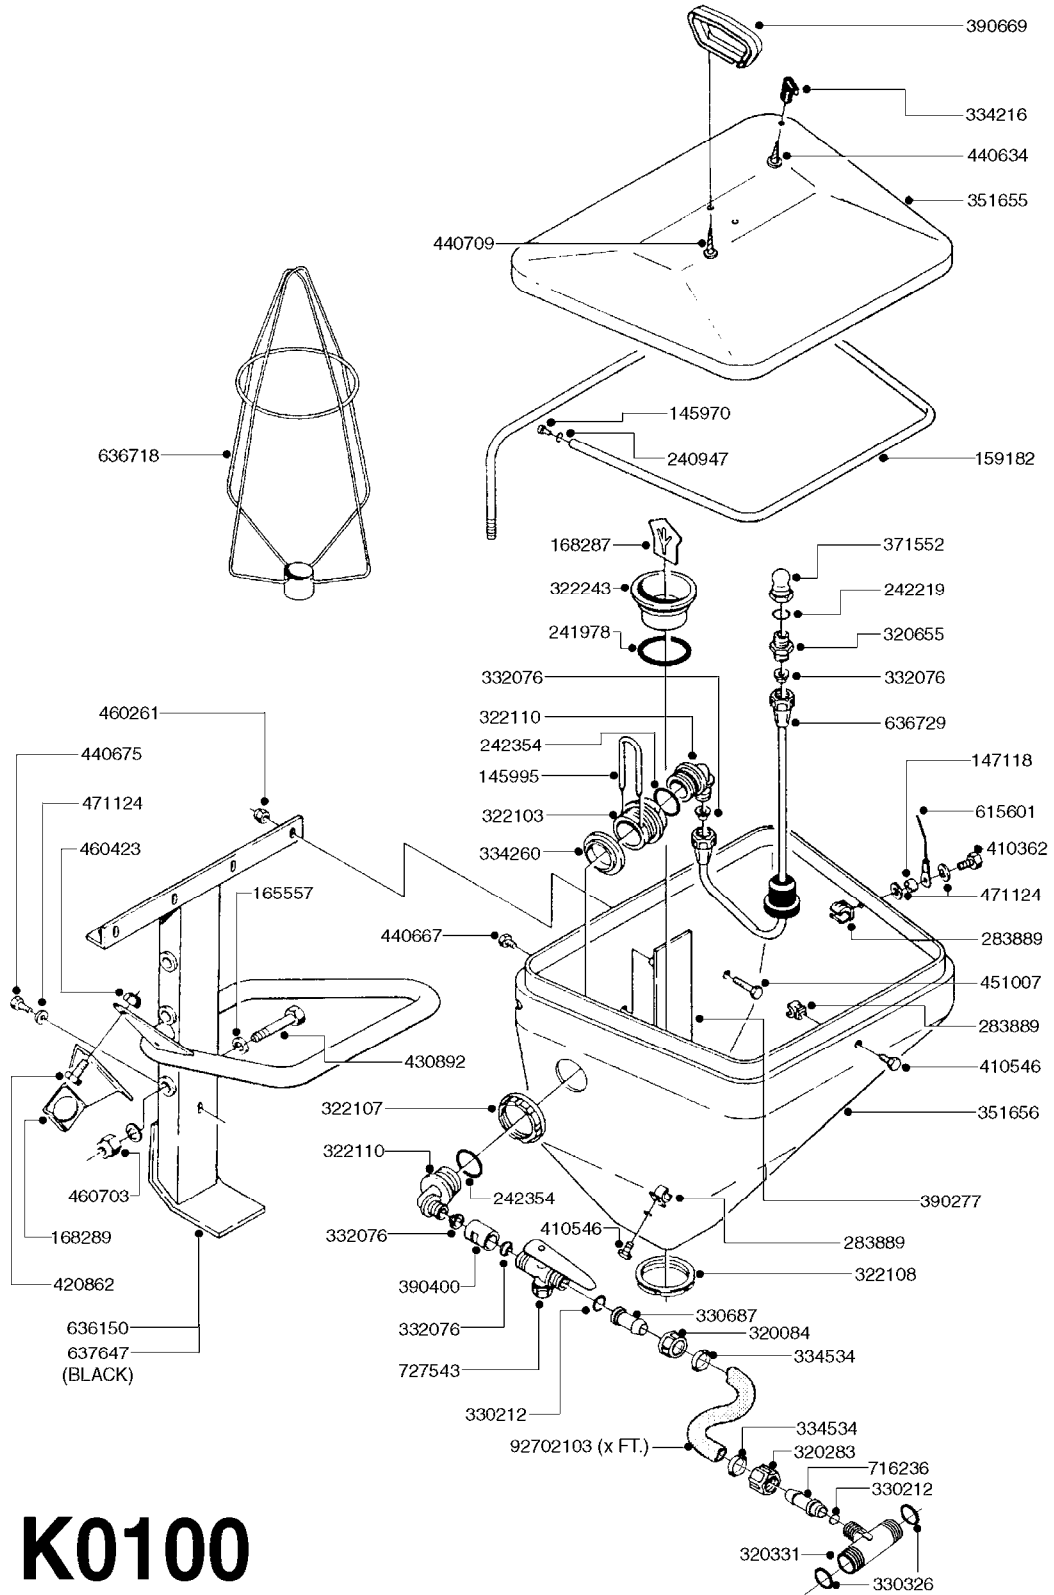

K0100

CHEMICAL FILLER-HOPPER (POST95)
K0100-HIN, 01:01:16

Page 1
Date 07.02.2020 8:33

parts-n°	order qty	description
145970	1	PLUG MF 11 X 1
145995	1	FITT.DK S-53 FORK
147118	1	BUSHING 10,0/6,2 L=5 CHEM FILL
159182	1	RINSING TUBE CHEM.FILL
165557	1	WASHER D28.0/D12.2X2.0 SS
168287	1	PLATE ANTI-VORTEX F.CHEM FILL
168289	1	BRACKET F. 3-WAY VALVE
240947	1	O-RING D7.3X2.4 NITRIL
241978	1	O-RING 64.5X3.0
242219	1	O-RING D16.3X2.4 VITON
242354	1	O-RING D32.2X3.0 VITON
283889	1	CLIP F.TUBE SUPPORT
320084	1	FITT.DK NUT 1/2" BSP
320283	1	FITT.DK NUT 3/4"BSP
320331	1	FITT.DK TEE 1" - 1" - 3/4" BSP
320655	1	FITT.DK HN 1/2"-1/2" BSP
322103	1	FITT.DK S-53 BULKHEAD
322107	1	FITT.DK S-53 BULKHEAD NUT
322108	1	FITT.DK S-67 BULKHEAD NUT
322110	1	FITT.DK S-53 ELB. 1/2" BSP
322243	1	DRAIN PIPE/CHEM FIL.S67/S56
330212	1	O-RING D19/D14X2.4 F.1/2"NUT
330326	1	O-RING D30/D24X2 F.1"NUT
330687	1	FITT.DK HB 1/2" F. 1/2" NUT
332076	1	CONE INSERT F. ALUMINUM LANCE
334216	1	RUBBER LATCH FOR CHEM.FILL
334260	1	GASKET F. S-53 BULKHEAD
334534	1	CLAMP HOSE PLASTIC 1/2"
351655	1	LID CHEM FILL.25L POST 95
351656	1	HOPPER F.CHEM FILL 25L POST'96
371552	1	NOZZLE F.RINSING
390277	1	SCALE PLATE FOR HARDI FILLER
390400	1	FITT.DK BULKHEAD 1/2'X1/2'
390669	1	HANDLE F.CHEM FILLER
410362	1	BOLT HEX 8.8 SS M6X20
410546	1	BOLT HEX M6X12 A2 SS DIN933
420862	1	BOLT HEX 8.8 DEL M10X16 FT
430892	1	BOLT HEX 8.8 DEL M12X110
440634	1	SCREW 5/8"
440667	1	SCREW M3.5X12 SLOT STAINLESS
440675	1	SCREW F. PLASTIC 5X16 SS
440709	1	SCREW 60X12 CHEM.FILL HANDLE
451007	1	SCREW M6X20 STAINLESS
460261	1	NUT HEX M6X1.00 LOCK DIN985 A2 SS
460423	1	NUT HEX M10X1.50 LOCK DIN985A2 SS
460703	1	NUT HEX M12X1.75 LOCK DIN985A2 SS
471124	1	WASHER, M6, Ø18/ 6.4X 1.6, SS
615601	1	BUNGEE CORD 21-1/4"
636150	1	FRAME FOR CHEM FILL TANK
636718	1	RINSE SUPPORT CHEM.FILL 25/35L
636729	1	TUBE F. RINSE CHEM FILL
637647	1	BRACKET F.CHEMFILL
716236	1	FITT.DK HB 1/2" ASSY. F. 3/4"
727543	1	VALVE F.CHEM FILL JUG RINSE
92702103	1	HOSE R X1/2" X300PSI WP X0012"