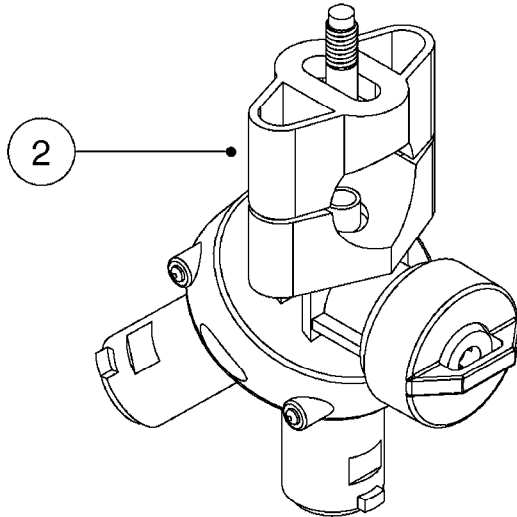

SINGLE NOZZLE BODY

TRIPLET NOZZLE BODY

D1090

*=REFER TO HARDI NOZZLE CATALOG

NOZZLE BODIES-SNAP FIT
D1090-HIN, 01:01:16

Page 1
Date 07.02.2020 8:33

parts-n°	order qty	description
143592	1	LOCK CLAMP FOR TRIPLET
241371	1	DIAPHRAGM F.NO-DRIP,VULC
241990	1	O-RING D9.3 X 2.4 VITON
242594	1	O-RING D14 X 1.78 SCH.70-EPDM
242598	1	O-RING D7.0 X 2.5 NITRIL
320187	1	FITT.DK CAP 3/8" BSP BLACK
320283	1	FITT.DK NUT 3/4"BSP
321462	1	CAP F.NO-DRIP ASSY.
322068	1	SNAP-FIT ADAPTER THREAD. HARDI
322114	1	NUT PLASTIC F.NOZZ.H
322116	1	BOLT PLASTIC F.NOZZ.H.
322258	1	HOUSING F.TRIPLET
322260	1	NOZZLE HOLDER LOWER PART
333012	1	NOZZLE HOLD. UPPER PART
334082	1	SNAP-FIT NOZZ.HOLD.CONE BLACK
334102	1	BLANK F.NOZZLE
334172	1	SNAP-FIT NOZZ.HOLD.CONE GREEN
334173	1	SNAP-FIT NOZZ.HOLD.CONE ORANGE
334220	1	YOKE, UPPER NOZZLE BODY
334371	1	SNAP-FIT NOZZLE HOLDER YELLOW
334373	1	SNAP-FIT NOZZLE HOLDER RED
334377	1	SNAP-FIT NOZZLE HOLDER BLUE
334926	1	SNAP-FIT TURN PLATE F TRIPLET
390639	1	O-RING F.NOZZLE FILTER
440665	1	SCREW M4.2X16 STAINLESS
716236	1	FITT.DK HB 1/2" ASSY. F. 3/4"
716413	1	FITT.DK PLUG ASSY. F.NOZ TUBE
724621	1	FITT.DK HB 3/4"ASSY F.3/4" NUT
725042	1	SCREEN 80 MESH W.GASKET, RED
725043	1	SCREEN 50 MESH W.GASKET,BLUE
725044	1	SCREEN 100 MESH W.GASKET,YELLO
725078	1	SNAP-FIT TRIPLET W/O NOZZ HOLD
725079	1	NOZZLE ASSY.SING.SNAP-FIT GREN
729645	1	NON-DRIP SPRING ASSY.GREEN 10