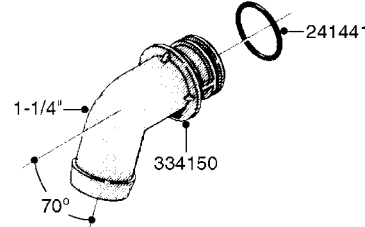

L0010

parts-n°	order qty	description
240085	1	O-RING D13,1/8,3X02,4 NITRIL
241441	1	O-RING D29.3X3
242594	1	O-RING D14 X 1.78 SCH.70-EPDM
320084	1	FITT.DK NUT 1/2" BSP
320095	1	FITT.DK NUT 1" BSP
320117	1	FITT.DK CONN.1/2"BSP F. 1" CAP
320187	1	FITT.DK CAP 3/8" BSP BLACK
320283	1	FITT.DK NUT 3/4"BSP
320821	1	FITT.DK NUT 1-1/2" BSP
321495	1	FITT.DK REDUC 1/4'BSP F.3/4'NT
321576	1	FITT.DK CONN 1/2"BSP F.3/4"NUT
330013	1	O-RING 2.5 X 10 PUR
330212	1	O-RING D19/D14X2.4 F.1/2"NUT
330326	1	O-RING D30/D24X2 F.1"NUT
330341	1	FITT.DK HB 1" F. 1" NUT
330595	1	O-RING D24.6/D20X2.1 -3/4"
330665	1	FITT.DK HB 3/4"F.1" NUT
330676	1	FITT.DK HB 3/8" F. 1/2" NUT
330687	1	FITT.DK HB 1/2" F. 1/2" NUT
330691	1	FITT.DK HB 3/4'F.3/4' NUT
330783	1	FITT.DK HB 3/8"F.3/8" NUT
331262	1	FITT.DK HB 1-1/2" F. 1-1/2"NUT
331273	1	O-RING D44/D38X2 F.1-1/2"
331446	1	FITT.DK HB 1" F.1-1/2" NUT
331807	1	FITT.DK HB 5/16" F.3/8" NUT
332286	1	FITT.DK HB 1/2" F. 3/4" NUT
332905	1	FITT.DK HB 1/2" F. 3/4" CAP
332927	1	FITT.DK PLUG F. NOZZLE TUBE
333292	1	FITT.DK HB 1"O'RING F.1-1/2"
333664	1	FITT.DK HB 5/16' F. 1/2' NUT
334044	1	FITT.DK HB 3/4' F. 3/4' CAP
334059	1	FITT.DK EL 1" 110 DEG.F.1-1/2"
334123	1	FITT.DK HB 1-1/4"O-RNG F.1-1/2"
334150	1	FITT.DK HB 1-1/4" 110 F.1-1/2"
390542	1	PLUG WASHER FOR 3/4'CAP NUT
716236	1	FITT.DK HB 1/2" ASSY. F. 3/4"
716413	1	FITT.DK PLUG ASSY. F.NOZ TUBE
717426	1	FITT.DK REDUC 1/4"BSP F.3/4"N
720856	1	FITT.DK 1/2'BSP ASSY.F.3/4'NUT
724621	1	FITT.DK HB 3/4"ASSY F.3/4" NUT