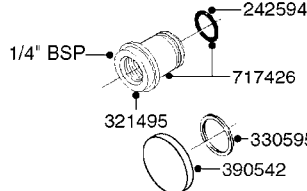

L0010

parts-n°	order qty	description
240085	1	O-RING D13,1/8,3X02,4 NITRIL
241441	1	O-RING D29.3X3
242594	1	O-RING D14 X 1.78 SCH.70-EPDM
320084	1	FITT.DK NUT 1/2" BSP
320095	1	FITT.DK NUT 1" BSP
320117	1	FITT.DK CONN.1/2"BSP F. 1" CAP
320187	1	FITT.DK CAP 3/8" BSP BLACK
320283	1	FITT.DK NUT 3/4"BSP
320821	1	FITT.DK NUT 1-1/2" BSP
321495	1	FITT.DK REDUC 1/4'BSP F.3/4'NT
321576	1	FITT.DK CONN 1/2"BSP F.3/4"NUT
330013	1	O-RING 2.5 X 10 PUR
330212	1	O-RING D19/D14X2.4 F.1/2"NUT
330326	1	O-RING D30/D24X2 F.1"NUT
330341	1	FITT.DK HB 1" F. 1" NUT
330595	1	O-RING D24.6/D20X2.1 -3/4"
330665	1	FITT.DK HB 3/4"F.1" NUT
330676	1	FITT.DK HB 3/8" F. 1/2" NUT
330687	1	FITT.DK HB 1/2" F. 1/2" NUT
330691	1	FITT.DK HB 3/4'F.3/4' NUT
330783	1	FITT.DK HB 3/8"F.3/8" NUT
331262	1	FITT.DK HB 1-1/2" F. 1-1/2"NUT
331273	1	O-RING D44/D38X2 F.1-1/2"
331446	1	FITT.DK HB 1" F.1-1/2" NUT
331807	1	FITT.DK HB 5/16" F.3/8" NUT
332286	1	FITT.DK HB 1/2" F. 3/4" NUT
332905	1	FITT.DK HB 1/2" F. 3/4" CAP
332927	1	FITT.DK PLUG F. NOZZLE TUBE
333292	1	FITT.DK HB 1"O'RING F.1-1/2"
333664	1	FITT.DK HB 5/16' F. 1/2' NUT
334044	1	FITT.DK HB 3/4' F. 3/4' CAP
334059	1	FITT.DK EL 1" 110 DEG.F.1-1/2"
334123	1	FITT.DK HB 1-1/4"O-RNG F.1-1/2"
334150	1	FITT.DK HB 1-1/4" 110 F.1-1/2"
390542	1	PLUG WASHER FOR 3/4'CAP NUT
716236	1	FITT.DK HB 1/2" ASSY. F. 3/4"
716413	1	FITT.DK PLUG ASSY. F.NOZ TUBE
717426	1	FITT.DK REDUC 1/4"BSP F.3/4"N
720856	1	FITT.DK 1/2'BSP ASSY.F.3/4'NUT
724621	1	FITT.DK HB 3/4"ASSY F.3/4" NUT