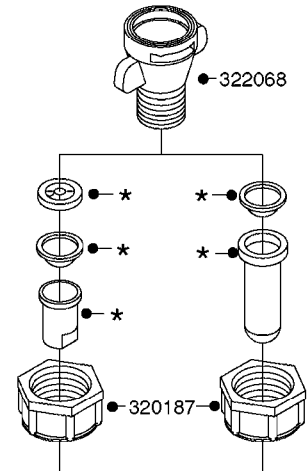

SINGLE NOZZLE BODY

TRIPLET NOZZLE BODY

D1090

*=REFER TO HARDI NOZZLE CATALOG

NOZZLE BODIES-SNAP FIT
D1090-HIN, 01:01:16

Page 1
Date 07.02.2020 8:33

parts-n°	order qty	description
143592	1	LOCK CLAMP FOR TRIPLET
241371	1	DIAPHRAGM F.NO-DRIP,VULC
241990	1	O-RING D9.3 X 2.4 VITON
242594	1	O-RING D14 X 1.78 SCH.70-EPDM
242598	1	O-RING D7.0 X 2.5 NITRIL
320187	1	FITT.DK CAP 3/8" BSP BLACK
320283	1	FITT.DK NUT 3/4"BSP
321462	1	CAP F.NO-DRIP ASSY.
322068	1	SNAP-FIT ADAPTER THREAD. HARDI
322114	1	NUT PLASTIC F.NOZZ.H
322116	1	BOLT PLASTIC F.NOZZ.H.
322258	1	HOUSING F.TRIPLET
322260	1	NOZZLE HOLDER LOWER PART
333012	1	NOZZLE HOLD. UPPER PART
334082	1	SNAP-FIT NOZZ.HOLD.CONE BLACK
334102	1	BLANK F.NOZZLE
334172	1	SNAP-FIT NOZZ.HOLD.CONE GREEN
334173	1	SNAP-FIT NOZZ.HOLD.CONE ORANGE
334220	1	YOKE, UPPER NOZZLE BODY
334371	1	SNAP-FIT NOZZLE HOLDER YELLOW
334373	1	SNAP-FIT NOZZLE HOLDER RED
334377	1	SNAP-FIT NOZZLE HOLDER BLUE
334926	1	SNAP-FIT TURN PLATE F TRIPLET
390639	1	O-RING F.NOZZLE FILTER
440665	1	SCREW M4.2X16 STAINLESS
716236	1	FITT.DK HB 1/2" ASSY. F. 3/4"
716413	1	FITT.DK PLUG ASSY. F.NOZ TUBE
724621	1	FITT.DK HB 3/4"ASSY F.3/4" NUT
725042	1	SCREEN 80 MESH W.GASKET, RED
725043	1	SCREEN 50 MESH W.GASKET,BLUE
725044	1	SCREEN 100 MESH W.GASKET,YELLO
725078	1	SNAP-FIT TRIPLET W/O NOZZ HOLD
725079	1	NOZZLE ASSY.SING.SNAP-FIT GREN
729645	1	NON-DRIP SPRING ASSY.GREEN 10