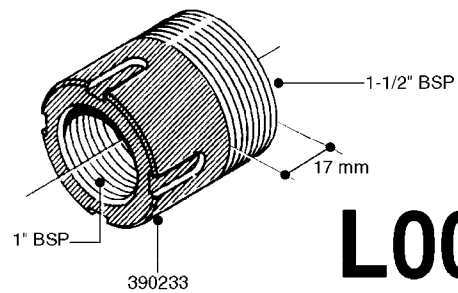

FITTINGS - HEXAGON NIPPLES
L0030-HIN, 01:01:16

Page 0
Date 07.02.2020 8:34

L0030

FITTINGS - HEXAGON NIPPLES
L0030-HIN, 01:01:16

Page 1
Date 07.02.2020 8:34

parts-n°	order qty	description
10015303	1	FITT.PO.HN 1.00X1.00 M1000
10425003	1	FITT.PO.HN 1.25X1.00 MCPHEE
320132	1	FITT.DK HN 1" BSP
320176	1	FITT.DK HN 3/8"X1/2" BSP
320445	1	FITT.DK HN 1/4"X3/8" BSP
320655	1	FITT.DK HN 1/2"-1/2" BSP
320692	1	FITT.DK HN 3/8'BSPX1/4'NPT
320703	1	FITT.DK HN 3/8BSP X1/2 &1/4NPT
320725	1	FITT.DK NIPPLE 3/8"-3/8" BSP
320902	1	FITT.DK HN 3/8'X 1/4' BSP
390232	1	FITT.DK HN 1-1/2' X 1-1/4' BSP
390276	1	FITT.DK HN 1'BSP

L0040

FITTINGS - NIPPLES & ELBOWS
L0040-HIN, 01:01:16

Page 1

Date 07.02.2020 8:34

parts-n°	order qty	description
10530803	1	FITT.PO.SE 2.00X2.00 45 DEG.
320191	1	FITT.DK ELB 3/8' BSP 45 DEGREE
320482	1	FITT.DK ELB. 1/2" BSP 60 DEG.
320596	1	FITT.DK ELB 3/8'-1/2'BSP 45DEG
320607	1	FITT.DK HN 3/8M X 3/8F BSP LNG
320633	1	FITT.DK HN 3/8"M X 3/8"F BSP
321451	1	FITT.DK ELB.1-1/2 X1-1/4 80DEG
321532	1	FITT.DK REDUC 3/4' X 1/2' BSP
390233	1	FITT.DK REDUC 1-1/2" X 1" BSP