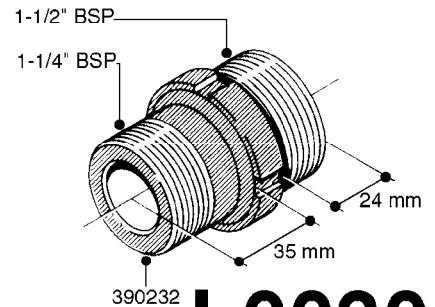

L0020

FITTINGS-T-PIECES, CAPS & ELBOWS
L0020-HIN, 01:01:16

Page 1
Date 07.02.2020 8:34

parts-n°	order qty	description
10053603	1	FITT. CAPNUT 2"BSP 5601
10194303	1	CAP BLANK 1 1/2 MCPHEE 210060
320047	1	FITT.DK CAPNUT 1/2" BSP
320106	1	FITT.DK CAPNUT 1" BSP
320272	1	FITT.DK CAPNUT 3/8" BSP
320316	1	FITT.DK TEE 3/4" X3/4" X1"BSP
320331	1	FITT.DK TEE 1" - 1" - 3/4" BSP
320342	1	FITT.DK EL 3/4"M X 1"F BSP
320563	1	FITT.DK 3 WAY 1/2" 110 DEG.
320677	1	NO LONGER AVAILABLE
320961	1	FITT.DK CAPNUT 1-1/2" BSP
321053	1	FITT.DK TEE 1/2 X1/2 X1/2" BSP
322072	1	FITT.DK TEE 3/8'X3/8'X3/8' BSP
322095	1	FITT.DK TEE 1-1/2 X1-1/4 X3/4" BSP
322138	1	FITT.DK ELB 1"M X 1"F BSP
330013	1	O-RING 2.5 X 10 PUR
330212	1	O-RING D19/D14X2.4 F.1/2"NUT
330326	1	O-RING D30/D24X2 F.1"NUT
331273	1	O-RING D44/D38X2 F.1-1/2"

FITTINGS - HEXAGON NIPPLES
L0030-HIN, 01:01:16

Page 0
Date 07.02.2020 8:34

L0030

FITTINGS - HEXAGON NIPPLES
L0030-HIN, 01:01:16

Page 1
Date 07.02.2020 8:34

parts-n°	order qty	description
10015303	1	FITT.PO.HN 1.00X1.00 M1000
10425003	1	FITT.PO.HN 1.25X1.00 MCPHEE
320132	1	FITT.DK HN 1" BSP
320176	1	FITT.DK HN 3/8"X1/2" BSP
320445	1	FITT.DK HN 1/4"X3/8" BSP
320655	1	FITT.DK HN 1/2"-1/2" BSP
320692	1	FITT.DK HN 3/8'BSPX1/4'NPT
320703	1	FITT.DK HN 3/8BSP X1/2 &1/4NPT
320725	1	FITT.DK NIPPLE 3/8"-3/8" BSP
320902	1	FITT.DK HN 3/8'X 1/4' BSP
390232	1	FITT.DK HN 1-1/2' X 1-1/4' BSP
390276	1	FITT.DK HN 1'BSP