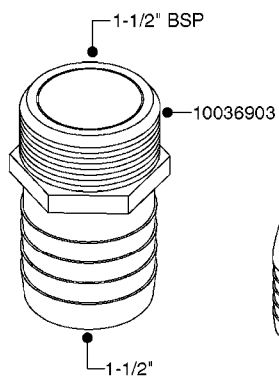

FITTINGS - HEXAGON NIPPLES
L0030-HIN, 01:01:16

Page 0
Date 07.02.2020 8:34

L0030

FITTINGS - HEXAGON NIPPLES
L0030-HIN, 01:01:16

Page 1
Date 07.02.2020 8:34

parts-n°	order qty	description
10015303	1	FITT.PO.HN 1.00X1.00 M1000
10425003	1	FITT.PO.HN 1.25X1.00 MCPHEE
320132	1	FITT.DK HN 1" BSP
320176	1	FITT.DK HN 3/8"X1/2" BSP
320445	1	FITT.DK HN 1/4"X3/8" BSP
320655	1	FITT.DK HN 1/2"-1/2" BSP
320692	1	FITT.DK HN 3/8'BSPX1/4'NPT
320703	1	FITT.DK HN 3/8BSP X1/2 &1/4NPT
320725	1	FITT.DK NIPPLE 3/8"-3/8" BSP
320902	1	FITT.DK HN 3/8'X 1/4' BSP
390232	1	FITT.DK HN 1-1/2' X 1-1/4' BSP
390276	1	FITT.DK HN 1'BSP

L0040

FITTINGS - NIPPLES & ELBOWS
L0040-HIN, 01:01:16

Page 1

Date 07.02.2020 8:34

parts-n°	order qty	description
10530803	1	FITT.PO.SE 2.00X2.00 45 DEG.
320191	1	FITT.DK ELB 3/8' BSP 45 DEGREE
320482	1	FITT.DK ELB. 1/2" BSP 60 DEG.
320596	1	FITT.DK ELB 3/8'-1/2'BSP 45DEG
320607	1	FITT.DK HN 3/8M X 3/8F BSP LNG
320633	1	FITT.DK HN 3/8"M X 3/8"F BSP
321451	1	FITT.DK ELB.1-1/2 X1-1/4 80DEG
321532	1	FITT.DK REDUC 3/4' X 1/2' BSP
390233	1	FITT.DK REDUC 1-1/2" X 1" BSP