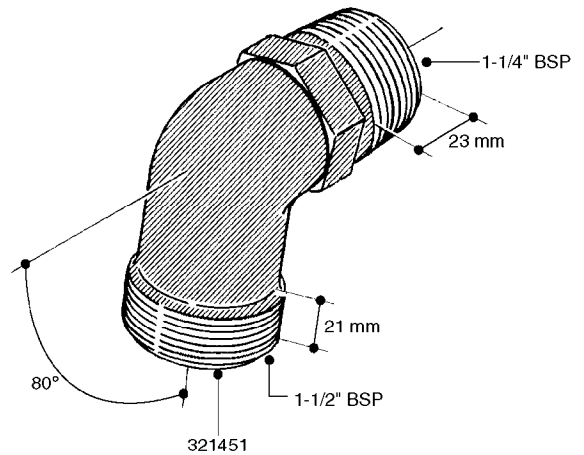

FITTINGS - HEXAGON NIPPLES
L0030-HIN, 01:01:16

Page 0
Date 07.02.2020 8:34

L0030

FITTINGS - HEXAGON NIPPLES
L0030-HIN, 01:01:16

Page 1
Date 07.02.2020 8:34

parts-n°	order qty	description
10015303	1	FITT.PO.HN 1.00X1.00 M1000
10425003	1	FITT.PO.HN 1.25X1.00 MCPHEE
320132	1	FITT.DK HN 1" BSP
320176	1	FITT.DK HN 3/8"X1/2" BSP
320445	1	FITT.DK HN 1/4"X3/8" BSP
320655	1	FITT.DK HN 1/2"-1/2" BSP
320692	1	FITT.DK HN 3/8'BSPX1/4'NPT
320703	1	FITT.DK HN 3/8BSP X1/2 &1/4NPT
320725	1	FITT.DK NIPPLE 3/8"-3/8" BSP
320902	1	FITT.DK HN 3/8'X 1/4' BSP
390232	1	FITT.DK HN 1-1/2' X 1-1/4' BSP
390276	1	FITT.DK HN 1'BSP

L0040

FITTINGS - NIPPLES & ELBOWS
L0040-HIN, 01:01:16

Page 1

Date 07.02.2020 8:34

parts-n°	order qty	description
10530803	1	FITT.PO.SE 2.00X2.00 45 DEG.
320191	1	FITT.DK ELB 3/8' BSP 45 DEGREE
320482	1	FITT.DK ELB. 1/2" BSP 60 DEG.
320596	1	FITT.DK ELB 3/8'-1/2'BSP 45DEG
320607	1	FITT.DK HN 3/8M X 3/8F BSP LNG
320633	1	FITT.DK HN 3/8"M X 3/8"F BSP
321451	1	FITT.DK ELB.1-1/2 X1-1/4 80DEG
321532	1	FITT.DK REDUC 3/4' X 1/2' BSP
390233	1	FITT.DK REDUC 1-1/2" X 1" BSP