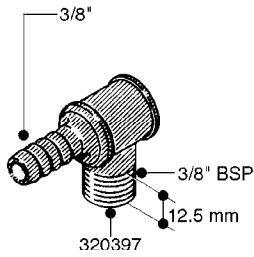

FITTINGS - HEXAGON NIPPLES
L0030-HIN, 01:01:16

Page 0
Date 07.02.2020 8:34

L0030

FITTINGS - HEXAGON NIPPLES
L0030-HIN, 01:01:16

Page 1
Date 07.02.2020 8:34

parts-n°	order qty	description
10015303	1	FITT.PO.HN 1.00X1.00 M1000
10425003	1	FITT.PO.HN 1.25X1.00 MCPHEE
320132	1	FITT.DK HN 1" BSP
320176	1	FITT.DK HN 3/8"X1/2" BSP
320445	1	FITT.DK HN 1/4"X3/8" BSP
320655	1	FITT.DK HN 1/2"-1/2" BSP
320692	1	FITT.DK HN 3/8'BSPX1/4'NPT
320703	1	FITT.DK HN 3/8BSP X1/2 &1/4NPT
320725	1	FITT.DK NIPPLE 3/8"-3/8" BSP
320902	1	FITT.DK HN 3/8'X 1/4' BSP
390232	1	FITT.DK HN 1-1/2' X 1-1/4' BSP
390276	1	FITT.DK HN 1'BSP

L0040

FITTINGS - NIPPLES & ELBOWS
L0040-HIN, 01:01:16

Page 1

Date 07.02.2020 8:34

parts-n°	order qty	description
10530803	1	FITT.PO.SE 2.00X2.00 45 DEG.
320191	1	FITT.DK ELB 3/8' BSP 45 DEGREE
320482	1	FITT.DK ELB. 1/2" BSP 60 DEG.
320596	1	FITT.DK ELB 3/8'-1/2'BSP 45DEG
320607	1	FITT.DK HN 3/8M X 3/8F BSP LNG
320633	1	FITT.DK HN 3/8"M X 3/8"F BSP
321451	1	FITT.DK ELB.1-1/2 X1-1/4 80DEG
321532	1	FITT.DK REDUC 3/4' X 1/2' BSP
390233	1	FITT.DK REDUC 1-1/2" X 1" BSP