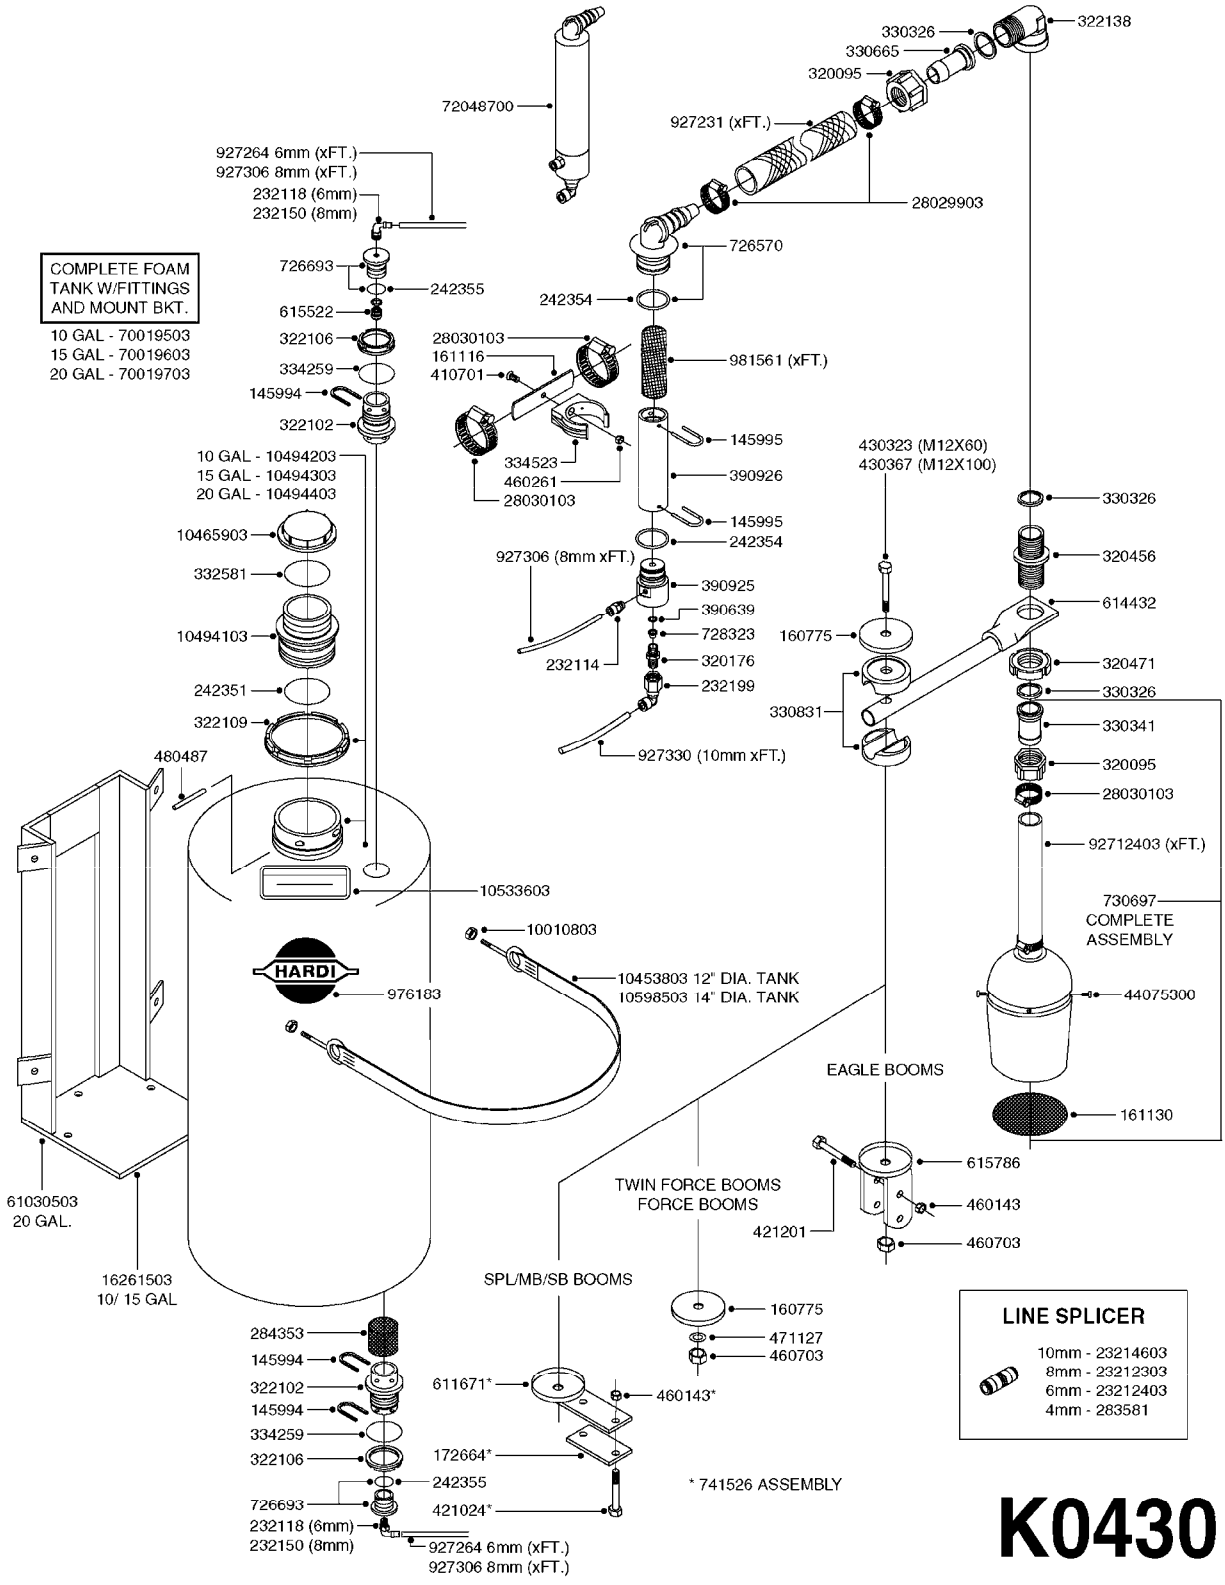

COMPLETE FOAM TANK W/FITTINGS AND MOUNT BKT.

- 10 GAL - 70019503
- 15 GAL - 70019603
- 20 GAL - 70019703

- 10 GAL - 10494203
- 15 GAL - 10494303
- 20 GAL - 10494403

FOAMMARKER TANK/DROPPER 2000
K0430-HIN, 05:12:19

Page 1
Date 07.02.2020 8:33

parts-n°	order qty	description
145994	1	FITT.DK S-40 FORK
145995	1	FITT.DK S-53 FORK
160775	1	WASHER F. FRICTION PLATE
161116	1	FLATBAR PLATE 3 X 25 X 110
161130	1	FILTER SCREEN F/FOAM DROPPER
172664	1	FLATBAR BACKING PLATE
232114	1	COUPLER 1/8" THREADX8MM HOSE
232118	1	HOSE CONN. 90DEG 1/8'X 6MM PE
232150	1	HOSE CONN. 90DEG. 1/8'X8MM PE
232199	1	COUPLER 3/8' BSP-90/10MM HOSE
242351	1	O-RING D69.5X3.0 VITON F.S-93
242354	1	O-RING D32.2X3.0 VITON
242355	1	O-RING D19.2X3.0 VITON F.S-40
283581	1	HOSE CONNECTOR STR. F.4MM PE
284353	1	SPONGE FOR FOAM MARKER
320095	1	FITT.DK NUT 1" BSP
320176	1	FITT.DK HN 3/8"X1/2" BSP
320456	1	FITT.DK BULKHEAD 1"BSP DOUBLE
320471	1	FITT.DK NUT 1" BSP JAMB
322102	1	FITT.DK S-40 BULKHEAD
322106	1	FITT.DK S-40 BULKHEAD NUT
322109	1	FITT.DK S-93 BULKHEAD NUT
322138	1	FITT.DK ELB 1"M X 1"F BSP
330326	1	O-RING D30/D24X2 F.1"NUT
330341	1	FITT.DK HB 1" F. 1" NUT
330665	1	FITT.DK HB 3/4"F.1" NUT
330831	1	FRICTION PLATE
332581	1	GASKET F. 1-1/2" BSP CAPNUT.
334259	1	GASKET F. S-40 BULKHEAD
334523	1	PIPE HOLDER Ø51.5
390639	1	O-RING F.NOZZLE FILTER
390925	1	FITTING F.FOAM MIX.CHAMB. STD
390926	1	TUBE,MIX CHAMB. FOAM MARK STD
410701	1	SCREW M6X16 GALV.
421024	1	BOLT HEX 8.8 DEL M8X60
421201	1	BOLT HEX 8.8 DEL M8X70
430323	1	BOLT HEX 8.8 DEL M12X60
430367	1	BOLT HEX 8.8 DEL M12X100 DIN931
460143	1	SELF LOCK NUT M8 SST A2 DIN985
460261	1	NUT HEX M6X1.00 LOCK DIN985 A2 SS
460703	1	NUT HEX M12X1.75 LOCK DIN985A2 SS
471127	1	WASHER, M12, Ø24/13X24X2.5 SS
480487	1	PIN M5X60 SLOTTED GALV
611671	1	BREAK AWAY HOLDER F-MARKER
614432	1	BREAK AWAY ARM F. FOAM MARKER
615522	1	CHECK VALVE F.FOAM MARKER
615786	1	MOUNT BKT. F.FOAM DROPPER 98
726570	1	FITT.DK S-53 ELB.3/4" W.ORING
726693	1	FITT.DK S-40 PLUG 1/8BSP ORING
728323	1	VALVE NON-RETURN
730697	1	FOAM DROPPER COMP. BLACK '97
741526	1	FOAM DROPPER MT. KIT MB-SPL
927231	1	HOSE R X PVCX3/4 CLR/BRD 0012"
927264	1	HOSE R X PE D6/D4 X 0012"
927306	1	HOSE R X PE D8/D6 X 0012"BLACK
927330	1	HOSE R X PE D10/D8 X 012"BLACK
976183	1	DECAL COMPANY D.18,2 X 29,6
981561	1	SPONGE MAT. MIX.CHAMBER-x0012"
10010803	1	NUT HEX NC (NYLON LOCK) 5/16
10453803	1	STRAP F.FOAMER TANK (755mm)
10465903	1	*LID F.FOAM MARKER, DRILLED