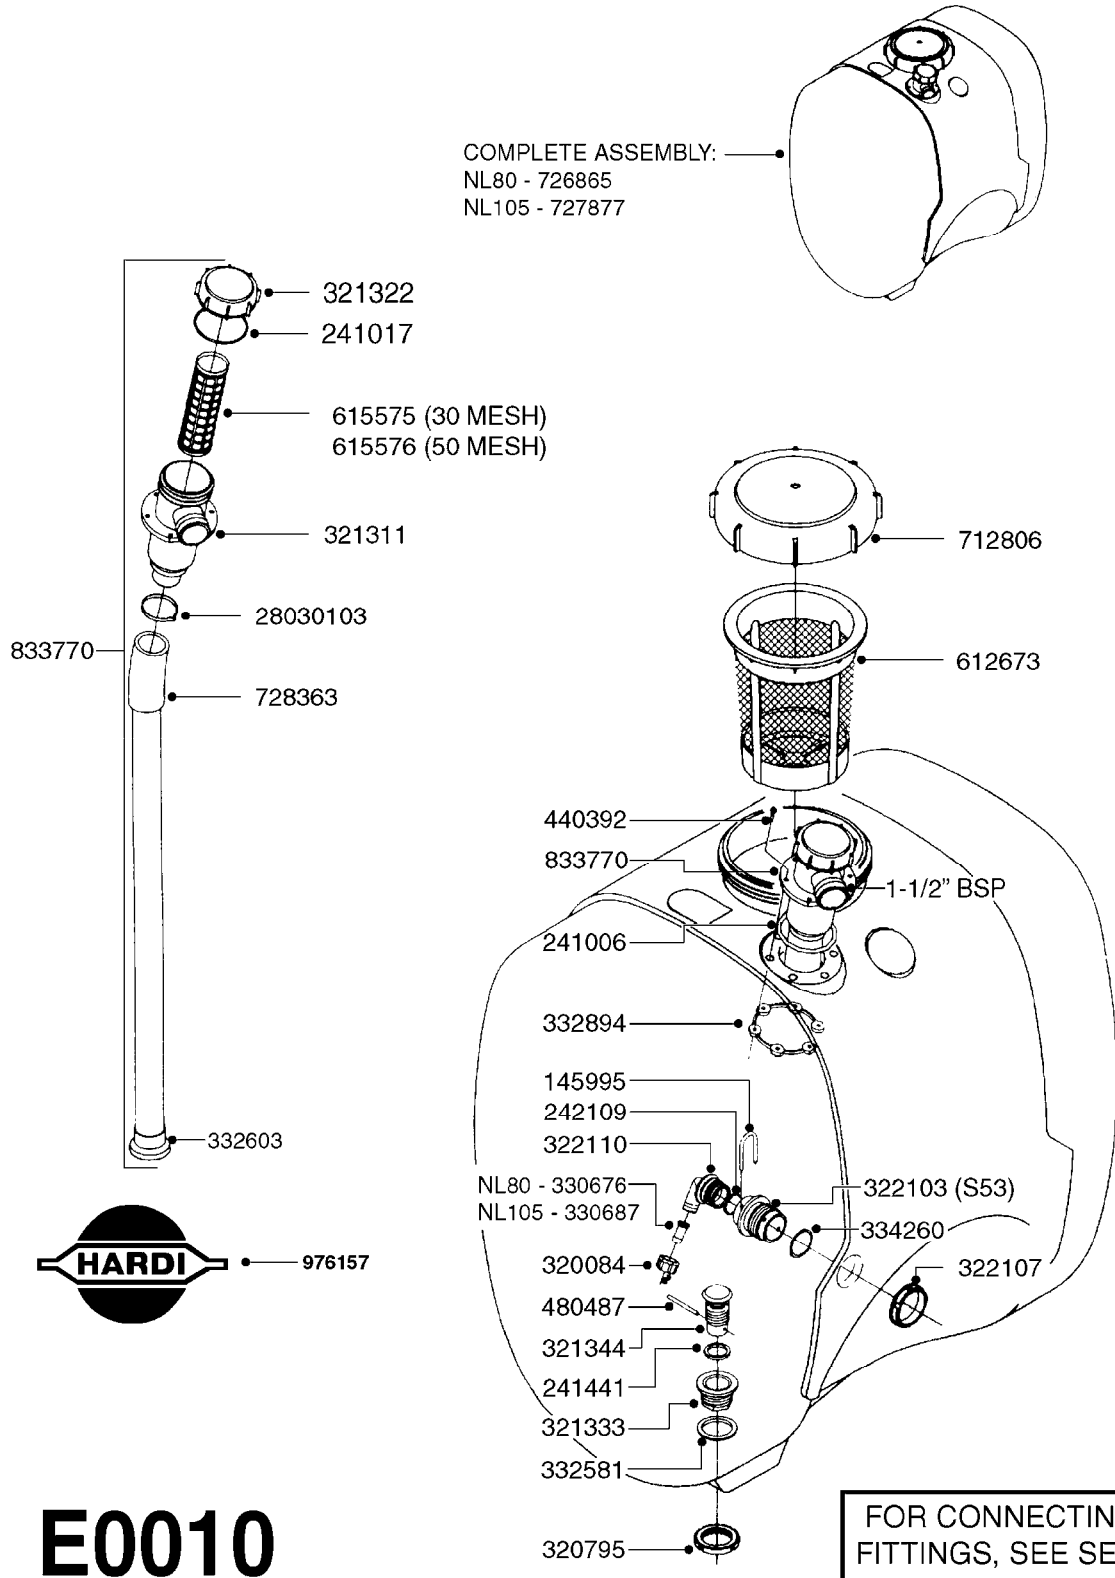

BLANK TUBES:
614647 - 23-3/4"
614648 - 43-1/4"
614649 - 63"
614650 - 82-1/2"

D1110

NOZZLE TUBES & HOLDER-PLASTIC
D1110-HIN, 08:04:19

Page 1

Date 07.02.2020 8:33

parts-n°	order qty	description
321484	1	BUSHING THREADED F.NOZZ.TUBE
322114	1	NUT PLASTIC F.NOZZ.H
322116	1	BOLT PLASTIC F.NOZZ.H.
334874	1	NOZZLE HOLDER - TOP HALF
612872	1	NOZZLE TUBE 2 HOLE L-24"/50CM
612883	1	NOZZLE TUBE 3 HOLE L-44"/50CM
612894	1	NOZZLE TUBE 4 HOLE L-64"/50CM
612905	1	NOZZLE TUBE 5 HOLE L-83.5"/50C
613767	1	NOZZLE TUBE 1 HOLE L-13.875"
614610	1	NOZZLE TUBE 2 HOLE L-24"/SP20"
614611	1	NOZZLE TUBE 3 HOLE L-44"/SP20"
614612	1	NOZZLE TUBE 4 HOLE L-64"/SP20"
614613	1	NOZZLE TUBE 5 HOLE L-83.5"/20"
614638	1	NOZZLE TUBE 1 HOLE L-4.125"
614647	1	NOZZLE TUBE L=600mm NO HOLES
614648	1	NOZZLE TUBE L=1100mm NO HOLES
614649	1	NOZZLE TUBE L=1600mm NO HOLES
614650	1	NOZZLE TUBE L=2100mm NO HOLES
16110803	1	NOZZLE BRACKET VAR SPACINGS
33487300	1	NOZZLE HOLDER - BOTTOM HALF
74008203	1	CLAMP & INSULATOR 100X60 (QTY.10)
74008303	1	CLAMP & INSULATOR 80X60 MM (QTY.10)
74008403	1	CLAMP & INSULATOR 80X60 MM (QTY.5)
74008503	1	CLAMP & INSULATOR 50X50 MM (QTY.10)
74008603	1	CLAMP & INSULATOR 50X50 MM (QTY.5)
74008703	1	CLAMP & INSULATOR 30X50 MM (QTY.10)
74008803	1	CLAMP & INSULATOR 30X50 MM (QTY.5)
74008903	1	NOZZLE HOLDER COMPLETE (QTY.10)
74009003	1	NOZZLE HOLDER COMPLETE (QTY.5)