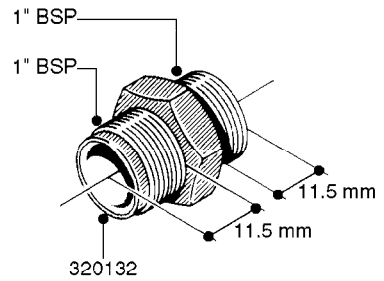

L0020

FITTINGS-T-PIECES, CAPS & ELBOWS
L0020-HIN, 01:01:16

Page 1
Date 07.02.2020 8:34

parts-n°	order qty	description
10053603	1	FITT. CAPNUT 2"BSP 5601
10194303	1	CAP BLANK 1 1/2 MCPHEE 210060
320047	1	FITT.DK CAPNUT 1/2" BSP
320106	1	FITT.DK CAPNUT 1" BSP
320272	1	FITT.DK CAPNUT 3/8" BSP
320316	1	FITT.DK TEE 3/4" X3/4" X1"BSP
320331	1	FITT.DK TEE 1" - 1" - 3/4" BSP
320342	1	FITT.DK EL 3/4"M X 1"F BSP
320563	1	FITT.DK 3 WAY 1/2" 110 DEG.
320677	1	NO LONGER AVAILABLE
320961	1	FITT.DK CAPNUT 1-1/2" BSP
321053	1	FITT.DK TEE 1/2 X1/2 X1/2" BSP
322072	1	FITT.DK TEE 3/8'X3/8'X3/8' BSP
322095	1	FITT.DK TEE 1-1/2 X1-1/4 X3/4" BSP
322138	1	FITT.DK ELB 1"M X 1"F BSP
330013	1	O-RING 2.5 X 10 PUR
330212	1	O-RING D19/D14X2.4 F.1/2"NUT
330326	1	O-RING D30/D24X2 F.1"NUT
331273	1	O-RING D44/D38X2 F.1-1/2"

FITTINGS - HEXAGON NIPPLES
L0030-HIN, 01:01:16

Page 0
Date 07.02.2020 8:34

L0030

FITTINGS - HEXAGON NIPPLES
L0030-HIN, 01:01:16

Page 1
Date 07.02.2020 8:34

parts-n°	order qty	description
10015303	1	FITT.PO.HN 1.00X1.00 M1000
10425003	1	FITT.PO.HN 1.25X1.00 MCPHEE
320132	1	FITT.DK HN 1" BSP
320176	1	FITT.DK HN 3/8"X1/2" BSP
320445	1	FITT.DK HN 1/4"X3/8" BSP
320655	1	FITT.DK HN 1/2"-1/2" BSP
320692	1	FITT.DK HN 3/8'BSPX1/4'NPT
320703	1	FITT.DK HN 3/8BSP X1/2 &1/4NPT
320725	1	FITT.DK NIPPLE 3/8"-3/8" BSP
320902	1	FITT.DK HN 3/8'X 1/4' BSP
390232	1	FITT.DK HN 1-1/2' X 1-1/4' BSP
390276	1	FITT.DK HN 1'BSP