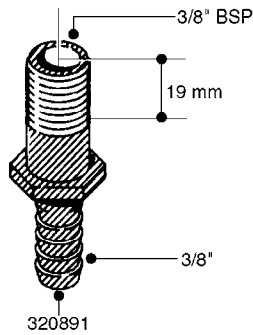

FITTINGS - HEXAGON NIPPLES
L0030-HIN, 01:01:16

Page 0
Date 07.02.2020 8:34

L0030

FITTINGS - HEXAGON NIPPLES
L0030-HIN, 01:01:16

Page 1
Date 07.02.2020 8:34

parts-n°	order qty	description
10015303	1	FITT.PO.HN 1.00X1.00 M1000
10425003	1	FITT.PO.HN 1.25X1.00 MCPHEE
320132	1	FITT.DK HN 1" BSP
320176	1	FITT.DK HN 3/8"X1/2" BSP
320445	1	FITT.DK HN 1/4"X3/8" BSP
320655	1	FITT.DK HN 1/2"-1/2" BSP
320692	1	FITT.DK HN 3/8'BSPX1/4'NPT
320703	1	FITT.DK HN 3/8BSP X1/2 &1/4NPT
320725	1	FITT.DK NIPPLE 3/8"-3/8" BSP
320902	1	FITT.DK HN 3/8'X 1/4' BSP
390232	1	FITT.DK HN 1-1/2' X 1-1/4' BSP
390276	1	FITT.DK HN 1'BSP

L0040

FITTINGS - NIPPLES & ELBOWS
L0040-HIN, 01:01:16

Page 1

Date 07.02.2020 8:34

parts-n°	order qty	description
10530803	1	FITT.PO.SE 2.00X2.00 45 DEG.
320191	1	FITT.DK ELB 3/8' BSP 45 DEGREE
320482	1	FITT.DK ELB. 1/2" BSP 60 DEG.
320596	1	FITT.DK ELB 3/8'-1/2'BSP 45DEG
320607	1	FITT.DK HN 3/8M X 3/8F BSP LNG
320633	1	FITT.DK HN 3/8"M X 3/8"F BSP
321451	1	FITT.DK ELB.1-1/2 X1-1/4 80DEG
321532	1	FITT.DK REDUC 3/4' X 1/2' BSP
390233	1	FITT.DK REDUC 1-1/2" X 1" BSP