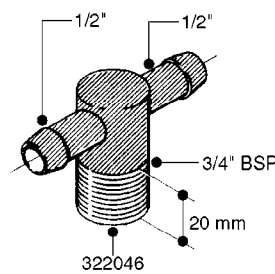

FITTINGS - HEXAGON NIPPLES
L0030-HIN, 01:01:16

Page 0
Date 07.02.2020 8:34

L0030

FITTINGS - HEXAGON NIPPLES
L0030-HIN, 01:01:16

Page 1
Date 07.02.2020 8:34

parts-n°	order qty	description
10015303	1	FITT.PO.HN 1.00X1.00 M1000
10425003	1	FITT.PO.HN 1.25X1.00 MCPHEE
320132	1	FITT.DK HN 1" BSP
320176	1	FITT.DK HN 3/8"X1/2" BSP
320445	1	FITT.DK HN 1/4"X3/8" BSP
320655	1	FITT.DK HN 1/2"-1/2" BSP
320692	1	FITT.DK HN 3/8'BSPX1/4'NPT
320703	1	FITT.DK HN 3/8BSP X1/2 &1/4NPT
320725	1	FITT.DK NIPPLE 3/8"-3/8" BSP
320902	1	FITT.DK HN 3/8'X 1/4' BSP
390232	1	FITT.DK HN 1-1/2' X 1-1/4' BSP
390276	1	FITT.DK HN 1'BSP

L0040

FITTINGS - NIPPLES & ELBOWS
L0040-HIN, 01:01:16

Page 1

Date 07.02.2020 8:34

parts-n°	order qty	description
10530803	1	FITT.PO.SE 2.00X2.00 45 DEG.
320191	1	FITT.DK ELB 3/8' BSP 45 DEGREE
320482	1	FITT.DK ELB. 1/2" BSP 60 DEG.
320596	1	FITT.DK ELB 3/8'-1/2'BSP 45DEG
320607	1	FITT.DK HN 3/8M X 3/8F BSP LNG
320633	1	FITT.DK HN 3/8"M X 3/8"F BSP
321451	1	FITT.DK ELB.1-1/2 X1-1/4 80DEG
321532	1	FITT.DK REDUC 3/4' X 1/2' BSP
390233	1	FITT.DK REDUC 1-1/2" X 1" BSP