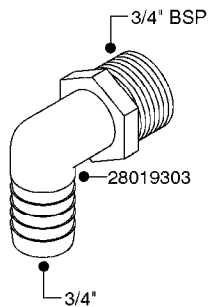

FITTINGS - HEXAGON NIPPLES
L0030-HIN, 01:01:16

Page 0
Date 07.02.2020 8:34

L0030

FITTINGS - HEXAGON NIPPLES
L0030-HIN, 01:01:16

Page 1
Date 07.02.2020 8:34

parts-n°	order qty	description
10015303	1	FITT.PO.HN 1.00X1.00 M1000
10425003	1	FITT.PO.HN 1.25X1.00 MCPHEE
320132	1	FITT.DK HN 1" BSP
320176	1	FITT.DK HN 3/8"X1/2" BSP
320445	1	FITT.DK HN 1/4"X3/8" BSP
320655	1	FITT.DK HN 1/2"-1/2" BSP
320692	1	FITT.DK HN 3/8'BSPX1/4'NPT
320703	1	FITT.DK HN 3/8BSP X1/2 &1/4NPT
320725	1	FITT.DK NIPPLE 3/8"-3/8" BSP
320902	1	FITT.DK HN 3/8'X 1/4' BSP
390232	1	FITT.DK HN 1-1/2' X 1-1/4' BSP
390276	1	FITT.DK HN 1'BSP

L0040

FITTINGS - NIPPLES & ELBOWS
L0040-HIN, 01:01:16

Page 1

Date 07.02.2020 8:34

parts-n°	order qty	description
10530803	1	FITT.PO.SE 2.00X2.00 45 DEG.
320191	1	FITT.DK ELB 3/8' BSP 45 DEGREE
320482	1	FITT.DK ELB. 1/2" BSP 60 DEG.
320596	1	FITT.DK ELB 3/8'-1/2'BSP 45DEG
320607	1	FITT.DK HN 3/8M X 3/8F BSP LNG
320633	1	FITT.DK HN 3/8"M X 3/8"F BSP
321451	1	FITT.DK ELB.1-1/2 X1-1/4 80DEG
321532	1	FITT.DK REDUC 3/4' X 1/2' BSP
390233	1	FITT.DK REDUC 1-1/2" X 1" BSP