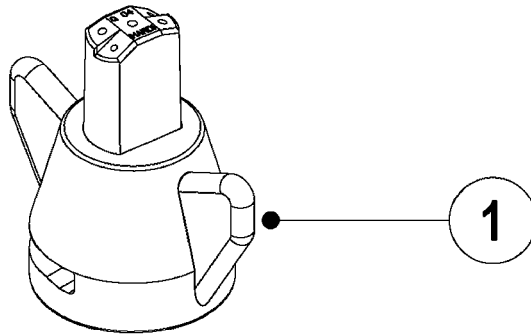

D1050

BOOM-NOZZLES MINIDRIFT
D1050-HIN, 01:01:16

Page 1

Date 07.02.2020 8:33

Pos.	parts-n°	order qty	description
1	372121	1	NOZZLE ISO CT MD-015-110 GREEN
1	372122	1	NOZZLE ISO CT MD-02-110 YELLOW
1	372123	1	NOZZLE ISO CT MD-025-110 LILAC
1	372124	1	NOZZLE ISO CT MD-03-110 BLUE
1	372125	1	NOZZLE ISO CT MD-04-110 RED
1	372126	1	NOZZLE ISO CT MD-05-110 BROWN
2	372111	1	NOZZLE ISO MD-015-110 GREEN
2	372112	1	NOZZLE ISO MD-02-110 YELLOW
2	372113	1	NOZZLE ISO MD-025-110 LILAC
2	372114	1	NOZZLE ISO MD-03-110 BLUE
2	372115	1	NOZZLE ISO MD-04-110 RED
2	372116	1	NOZZLE ISO MD-05-110 BROWN