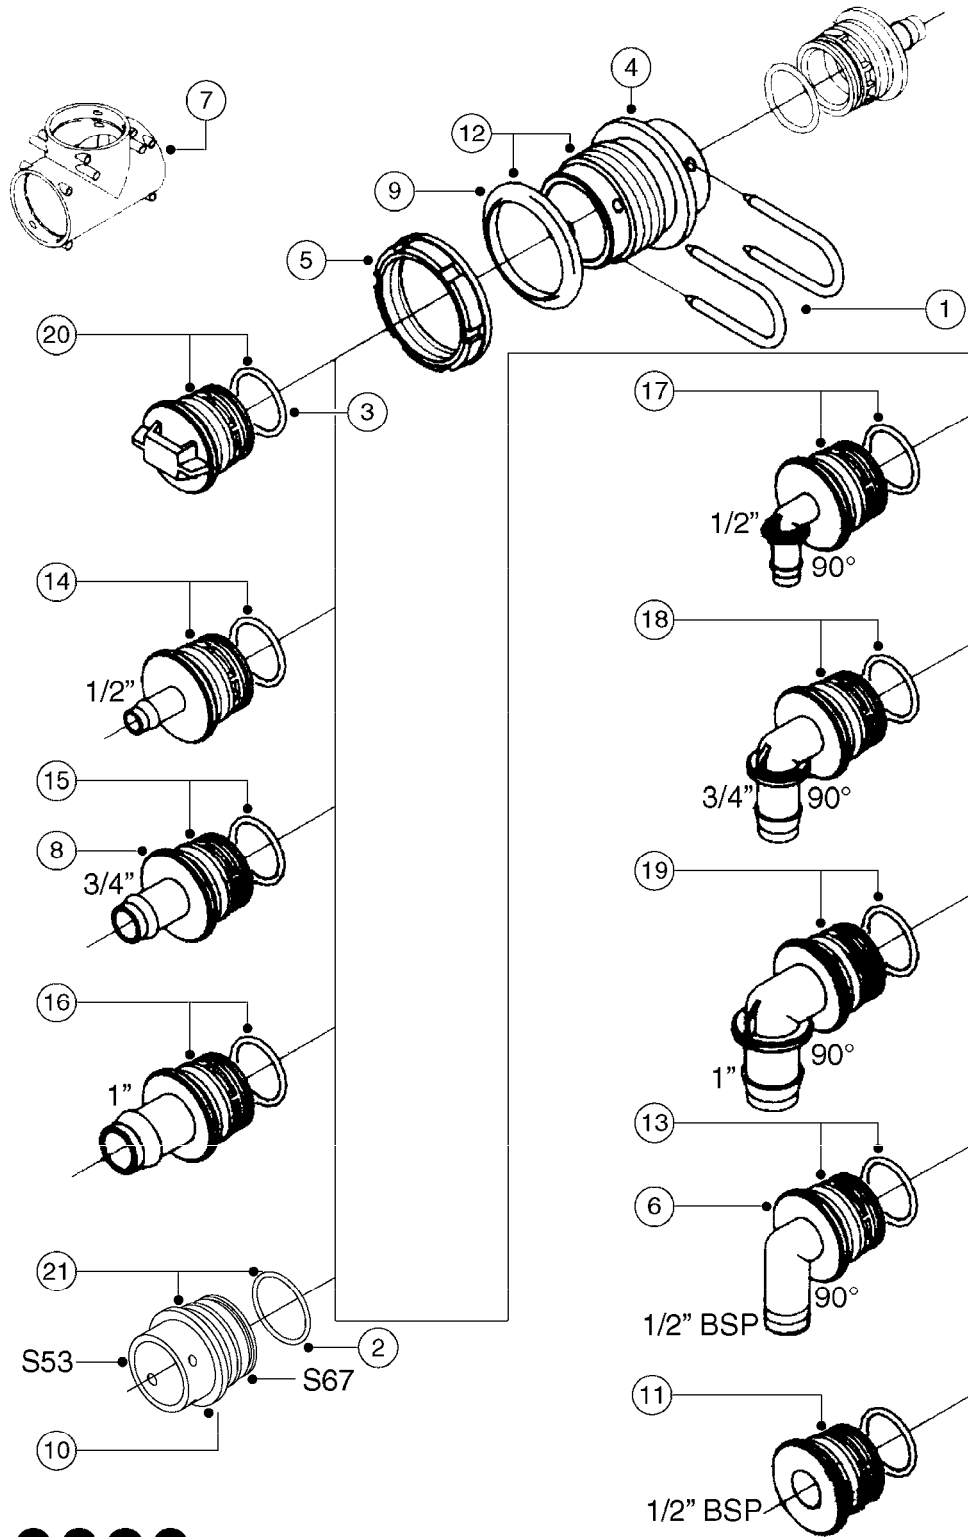

L0070

FITTINGS - S-40
L0070-HIN, 13:09:17

Page 1

Date 07.02.2020 8:34

Pos.	parts-n°	order qty	description
1	145994	1	FITT.DK S-40 FORK
2	242108	1	O-RING 3 X 19,2 70SH NITRIL NITRIL (BLACK)
2	242355	1	O-RING D19.2X3.0 VITON F.S-40 VITON (BROWN)
3	322102	1	FITT.DK S-40 BULKHEAD
4	322106	1	FITT.DK S-40 BULKHEAD NUT
5	334225	1	FITT.DK S-40 STR.3/8"
6	334237	1	FITT.DK S-40 ELB.3/8"
7	334238	1	FITT.DK S-40 ELB.1/2"
8	334248	1	FITT.DK S-40 PLUG
9	334259	1	GASKET F. S-40 BULKHEAD
10	726462	1	FITT. S40 BULKHEAD W.GASKET
11	726567	1	FITT.DK S-40 ELB.1/2" W.O-RING
12	726693	1	FITT.DK S-40 PLUG 1/8BSP ORING