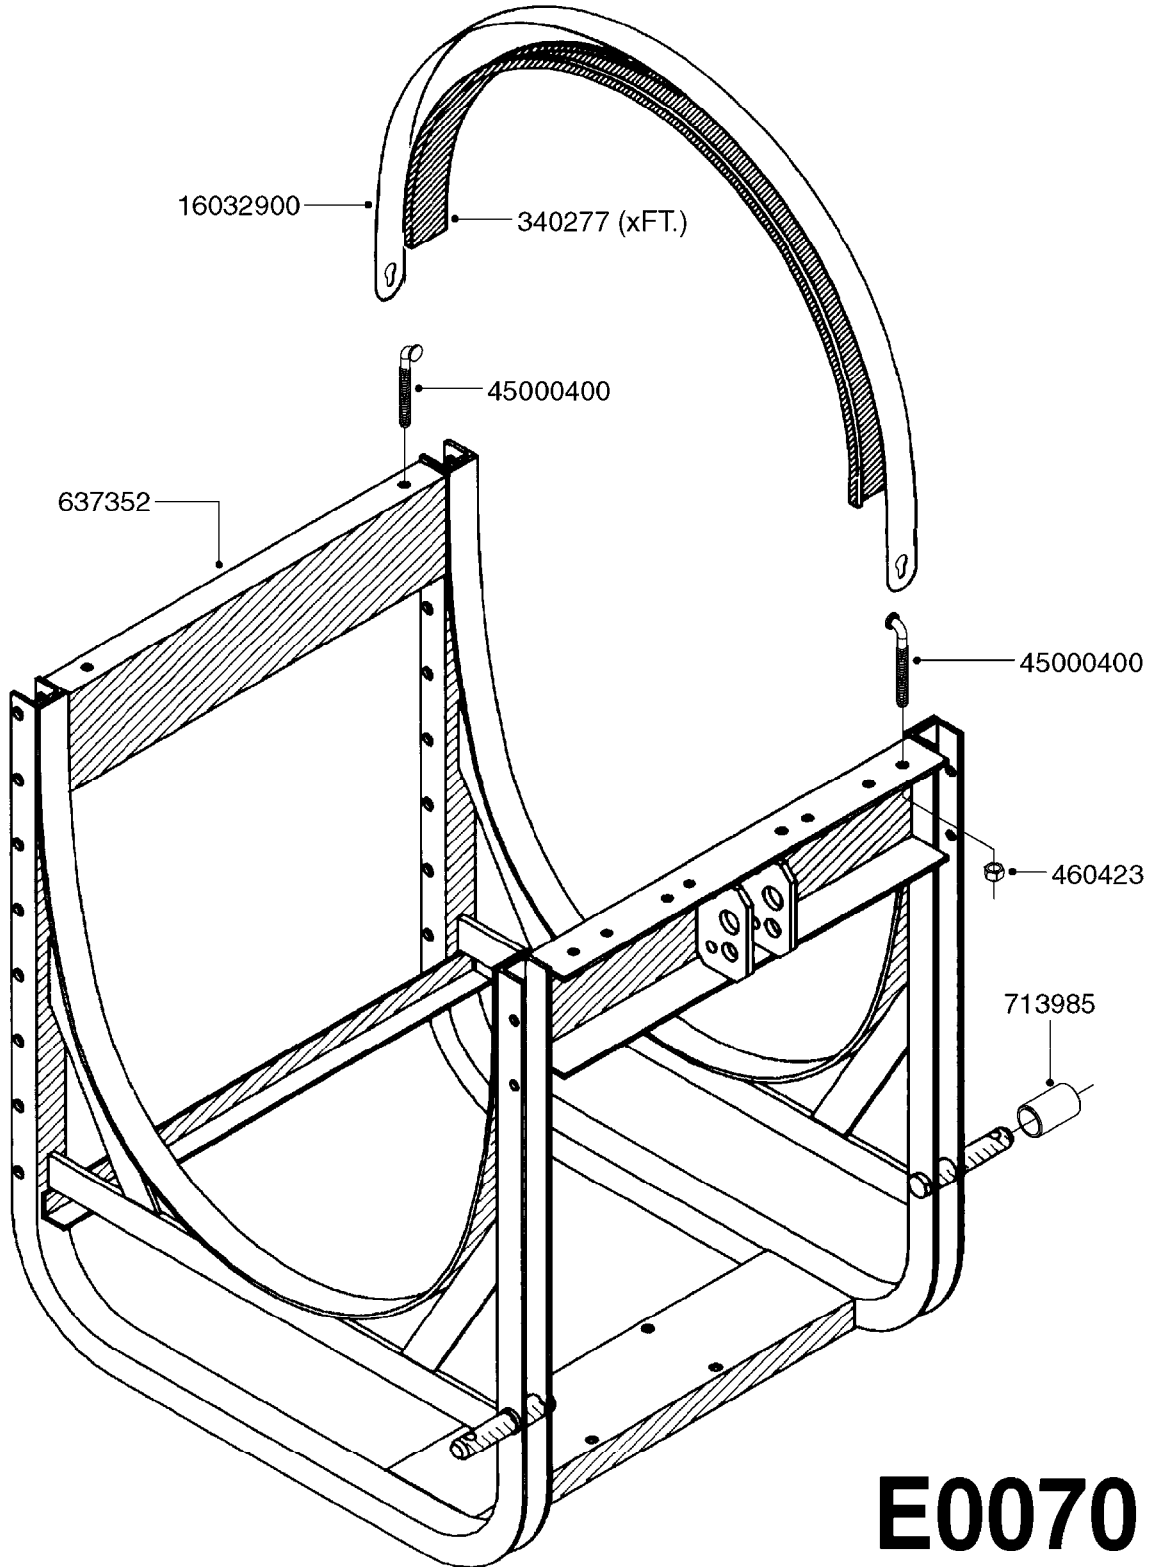

E0010

TANK - NL 80/105 (POST 92)
E0010-HIN, 02:01:18

Page 1

Date 07.02.2020 8:33

parts-n°	order qty	description
145995	1	FITT.DK S-53 FORK
241006	1	O-RING D79,2X5,7 NITRIL
241017	1	O-RING D74,5X3 NITRIL
241441	1	O-RING D29.3X3
242109	1	O-RING D32.2x3.0
320084	1	FITT.DK NUT 1/2" BSP
320795	1	FITT.DK NUT 1-1/2" BSP JAMB
321311	1	FILTER BODY S 80 X 4
321322	1	SCREW CAP F. S80 X 4
321333	1	FITT.DK BULK 1-1/2" X 1"F BSP
321344	1	DRAIN SCREW 1" BSP RED
322103	1	FITT.DK S-53 BULKHEAD
322107	1	FITT.DK S-53 BULKHEAD NUT
322110	1	FITT.DK S-53 ELB. 1/2" BSP
330676	1	FITT.DK HB 3/8" F. 1/2" NUT
330687	1	FITT.DK HB 1/2" F. 1/2" NUT
332581	1	GASKET F. 1-1/2" BSP CAPNUT.
332603	1	CAP F. SUCTION TUBE
332894	1	RETAIN.RING FOR SUCTION FILTER
334260	1	GASKET F. S-53 BULKHEAD
440392	1	SCREW 6.3 X 25.0 DIN7981C TORX
480487	1	PIN M5X60 SLOTTED GALV
612673	1	FILTER BASKET F. ES30/ES53
615575	1	FILTER F.TOP SUCT.30 MESH GRN.
615576	1	FILTER F.TOP SUCT.50 MESH BLUE
712806	1	TANK LID WITH VENT S226 RED
726865	1	TANK NL 80
727877	1	TANK W/O FRAME N105
728363	1	SUCTION TUBE ASSY.L=72"
833770	1	TOP SUCTION KIT 300/500
976157	1	DECAL COMPANY (4.4" X 4.6")
28030103	1	CLAMP HOSE GEAR P5/4-S1.5"6724