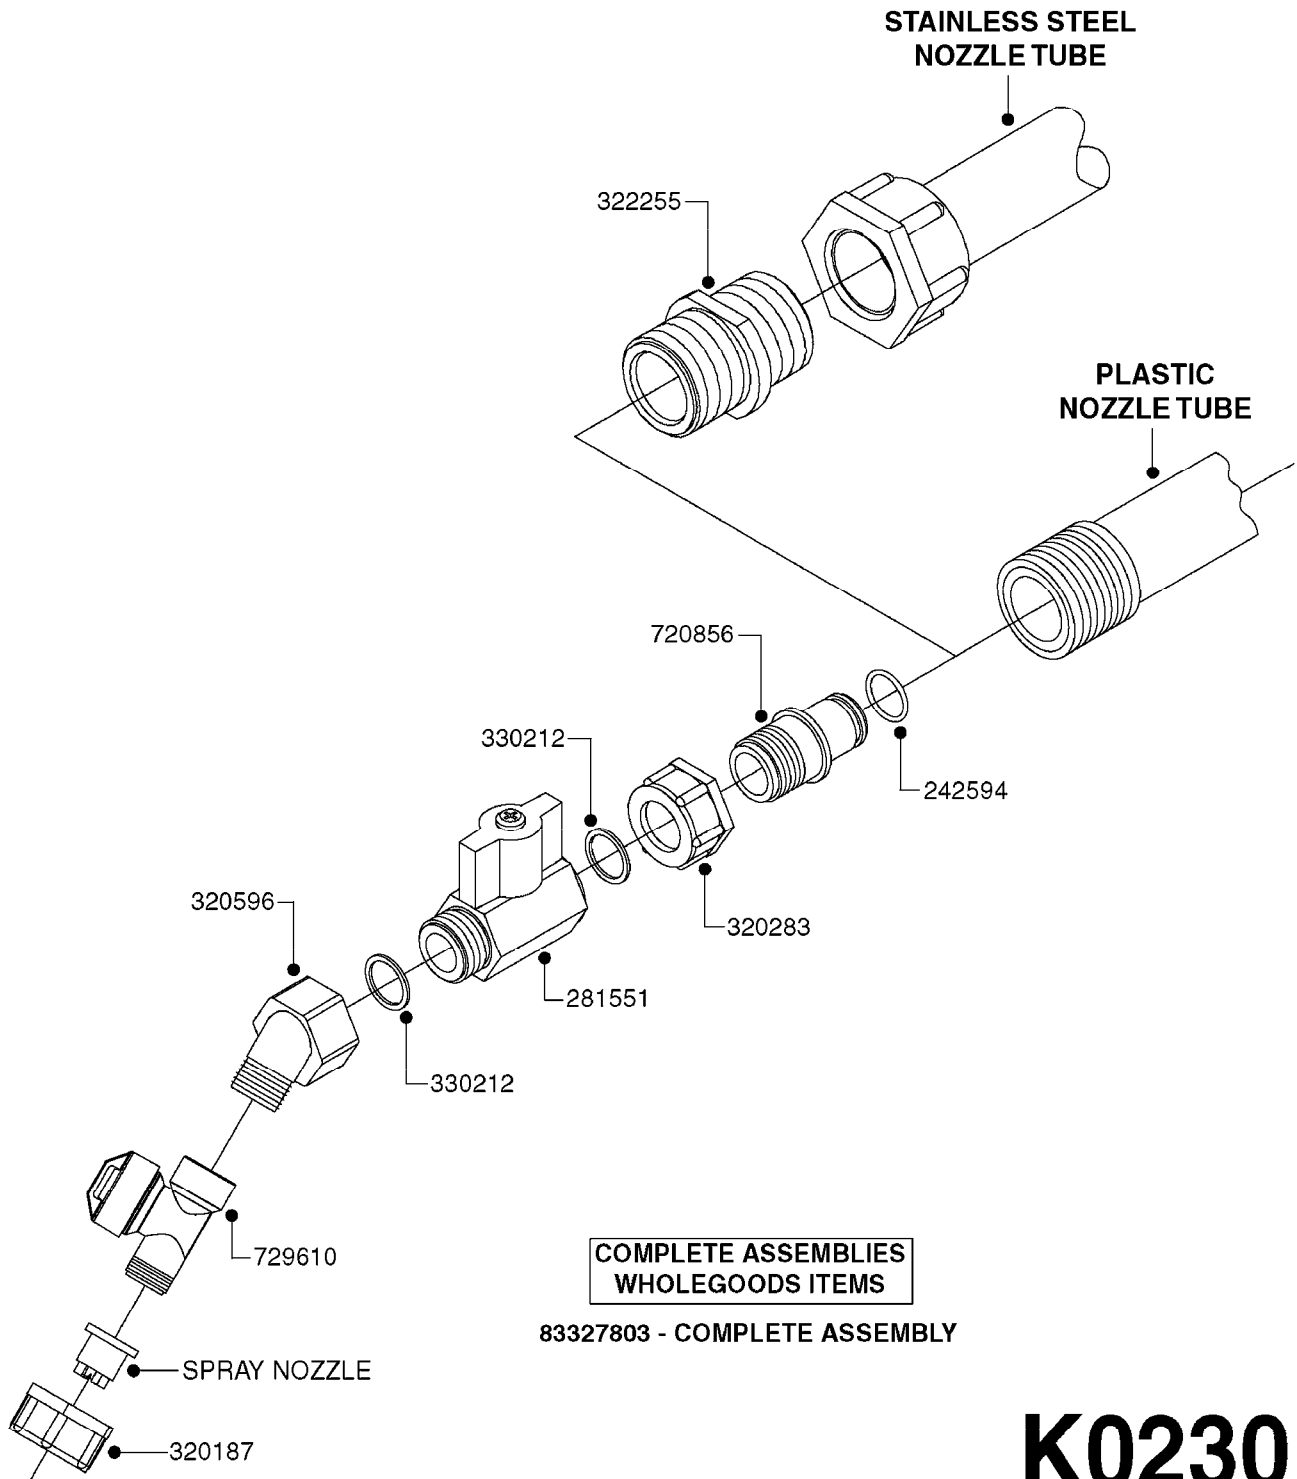

CLEAN WATER TANK
K0130-HIN, 01:01:16

COMPLETE TANK ASSY : 722072

K0130

CLEAN WATER TANK
K0130-HIN, 01:01:16

Page 1
Date 07.02.2020 8:33

parts-n°	order qty	description
161370	1	BKT.CLEAN WATER BOTT. VALVE
179989	1	BRKT. F. 3 GAL. TANK
281551	1	BALL VALVE 1/2"
320084	1	FITT.DK NUT 1/2" BSP
320482	1	FITT.DK ELB. 1/2" BSP 60 DEG.
321296	1	FITT.DK BULKHEAD 1/2" BSP SING
321307	1	FITT.DK NUT 1/2" BSP JAMB
321742	1	FITT.DK BULKHEAD 1/2' BSP
330212	1	O-RING D19/D14X2.4 F.1/2"NUT
330687	1	FITT.DK HB 1/2" F. 1/2" NUT
332592	1	O-RING D26/D20X3
334534	1	CLAMP HOSE PLASTIC 1/2"
420604	1	BOLT HEX 8.8 DEL M10X25 FT DIN933
420626	1	BOLT HEX 8.8 DEL M10X20 FT
421046	1	BOLT HEX M8X25/25 A2 SS DIN933
430721	1	BOLT HEX 8.8 DEL M12X40 FT
430802	1	BOLT HEX 8.8 DEL M12X75
430846	1	BOLT HEX 8.8 DEL M12X80
430870	1	BOLT HEX 8.8 DEL M12X55 FT
460364	1	NUT HU M8 A2 SS DIN934
460423	1	NUT HEX M10X1.50 LOCK DIN985A2 SS
460703	1	NUT HEX M12X1.75 LOCK DIN985A2 SS
471127	1	WASHER, M12, Ø24/13X24X2.5 SS
614396	1	CLEAN WATER BRACKET MB
614409	1	BRACKET FOR FOAM MARKER
717577	1	VALVE F.CLEAN WATER TANK
722072	1	CLEAN WATER TANK W FRAME & TAP
725901	1	LID F.WATER BOTTLE VENTED
927269	1	HOSE R X PVC X 1/2 X 0012"
10091103	1	BOLT HEX 3/8 NC GR.2 03.00'
10171703	1	BOLT HEX 3/8 NC GR.2 03.50"
10212903	1	NUT HEX NC (NYLON LOCK) 3/8"
10511303	1	FLATBAR L350/17DEG.CLEAN WATER
10511403	1	FLATBAR 104MM CLEAN WATER
10511503	1	BKT.CLEAN WATER MOUNT EAGLE
10598403	1	BOLT HEX HCS3/8-16 X 4 Z 5
63026303	1	CLEAN WATER TANK BRKT, ATV