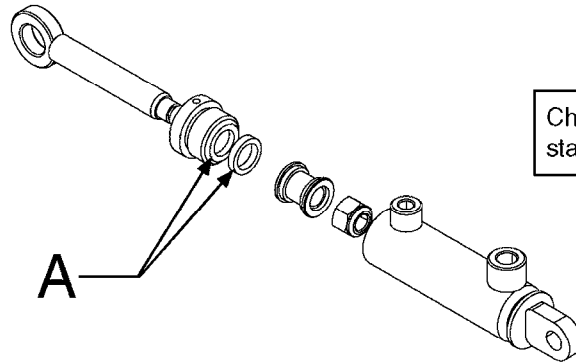

HYDRAULICS - FAROIL CYLINDERS
C0030-HIN, 01:01:16

Page 2

Date 07.02.2020 8:33

parts-n°	order qty	description
78122400	1	DOUBLE CYLINDER D 40/20-300
78122600	1	CYLINDER D40/22-300 BLACK
78122700	1	CYLINDER D40/22X300MM RED
78122800	1	CYLINDER D40/22-300 BLACK
78122900	1	CYLINDER 40/22X300MM RED
78123100	1	CYLINDER DOUBLE D40/20-120
78123200	1	CYLINDER D40/20-120
78123300	1	DBL CYL D70/40-320 AIR INLET L
78124100	1	CYL DOB.D70/40-265 AIR INLET R
78124200	1	CYLINDER D25/12-50
78124300	1	CYLINDER 60/25 X 635 DELTA L
78124600	1	CYLINDER DOUBLE Ø40/20-300 90°
78125100	1	DBL CYL D70/40-320 AIR INLET R
78125300	1	CYL DOB.D70/40-265 AIR INLET L
78125500	1	CYLINDER 60/25 X 662 NAV PAR R
78125600	1	SIN.CYL.Ø60/25_725_2XØ25 RIGHT
78125700	1	CYLINDER 60/25 X 635 DELTA R
78126000	1	CYLINDER,DAMPNER, LOCKING
78126400	1	CYLINDER DBLE D32/16-200 W.STP
78128000	1	CYLINDER DOUB. D60/30 L=300 09
78128800	1	CYLINDER, D50/30-500