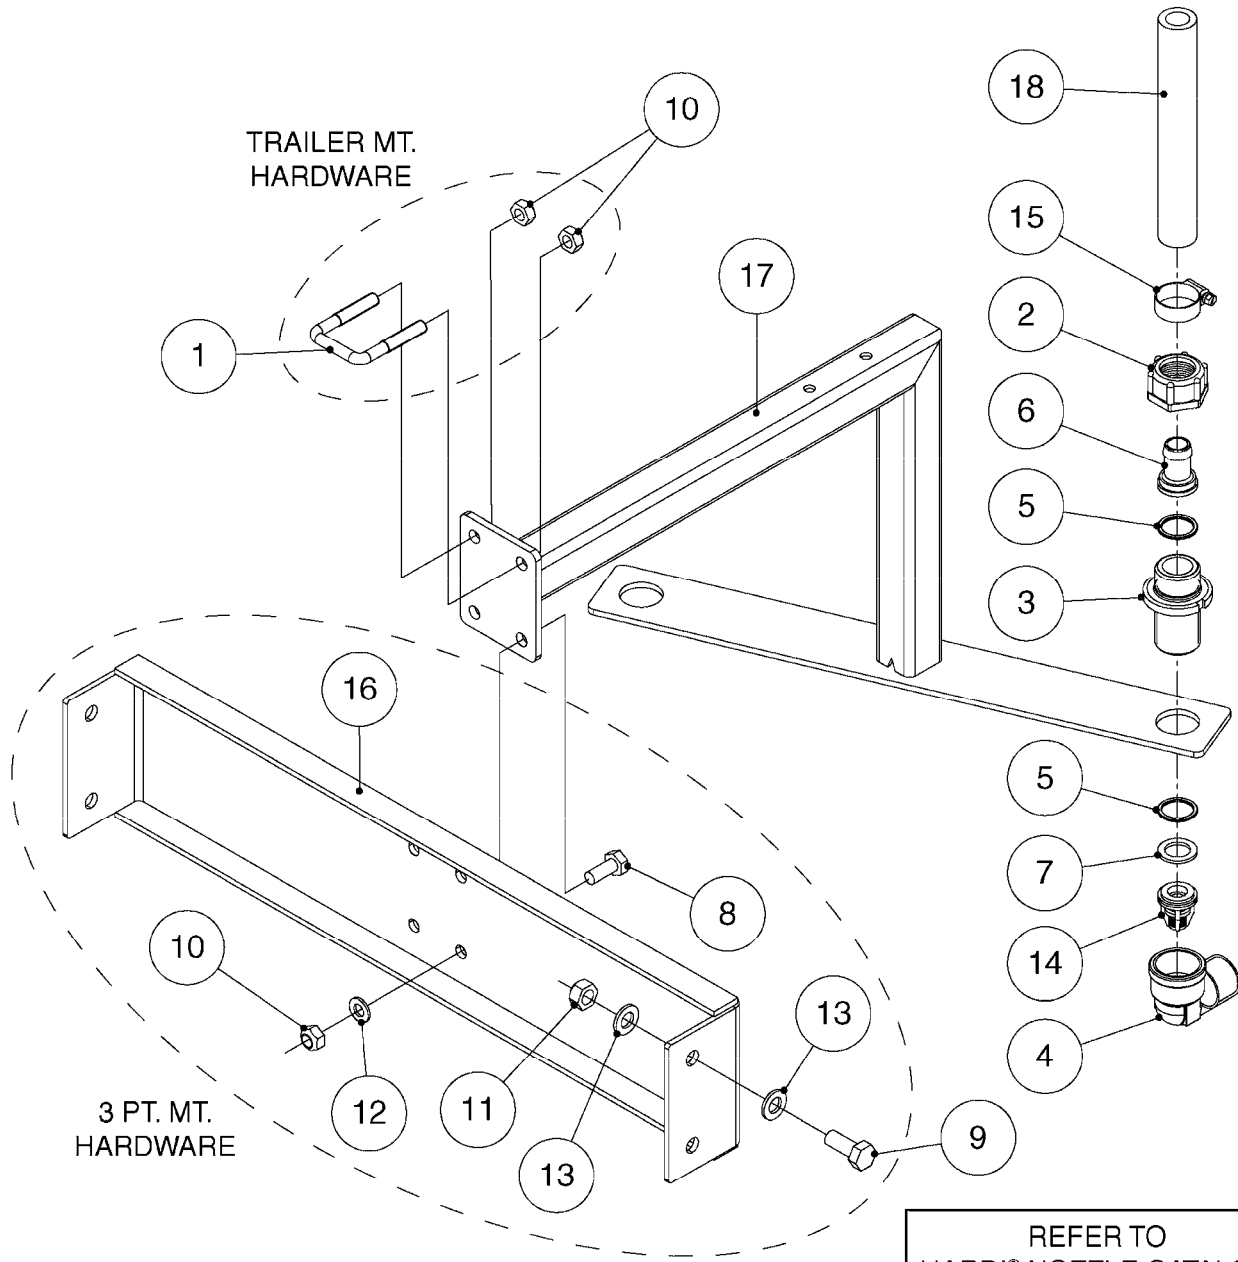

BOOM - MB H-FRAME HL
D0180-HIN, 31:03:16

Page 0

Date 07.02.2020 8:33

D0180

BOOM - MB H-FRAME HL
D0180-HIN, 31:03:16

Page 1
Date 07.02.2020 8:33

parts-n°	order qty	description
143426	1	PIN 20x160mm F/HYD/CYL.
144631	1	LOCKING PAWL
144642	1	LOCKING PAWL D10X65MM
146847	1	HEX NIPPLE 1/2"X3/8"
146850	1	HEX NIPPLE 3/8"x3/8" - 1.8mm
193916	1	ANGLE IRON FOR MB BOOM BKTS.
240866	1	DOWTYSEAL 3/8"
283699	1	GREASE NIPPLE M6X1
284412	1	HOSE HY 3/8" X 315" STR+STR
333697	1	BUSHING D22/D16x25
333956	1	SLIDE SHOE 91X25X10
420582	1	BOLT HEX 8.8 DEL M8X20 FT A2
420604	1	BOLT HEX 8.8 DEL M10X25 FT DIN933
420965	1	M10X40 MACHINE SCREW STAINLESS
430286	1	BOLT HEX 8.8 DEL M12X30 FT
430581	1	BOLT HEX 8.8 DEL M16X40 FT
440665	1	SCREW M4.2X16 STAINLESS
460342	1	NUT HEX M10 DEL DIN934
460423	1	NUT HEX M10X1.50 LOCK DIN985A2 SS
460585	1	LOCKING NUT M16 DIN985 A2 SS
480244	1	PIN SNAP D4.5
480384	1	PIN COTTER 3/16 x 1-1/2"
614618	1	TRANS BRKT. F/MB BOOM (SHORT)
614619	1	TRANS BRKT. F/MB BOOM (LONG)
615225	1	SIDE BRACE LEFT 500 EAGLE
615226	1	SIDE BRACE RIGHT 500 EAGLE
635272	1	SLIDE
636138	1	BRACKET
636139	1	H FRAME HY LIFT 300/500 MB
726166	1	TRAPEZE FRAME
10002503	1	NUT HEX NC 1/2"
10217303	1	SPRING FOR 45/50 MB HY LIFT
10221403	1	BOX W/M F.SPRING 45/50 MB HY
10221903	1	SLEEVE W/M F.45/50 MB HY
10225803	1	SPRING KIT FOR MB HYDRAULIC
10226003	1	BOLT HEX 3/8 NC GR.5 00.75"
10226103	1	BOLT HEX 1/2 NC GR.2 01.00"
10227303	1	PIN ROLL 3/16 X 1.25
78120000	1	CYL.TELESCOPING Ø50/40/25_1100