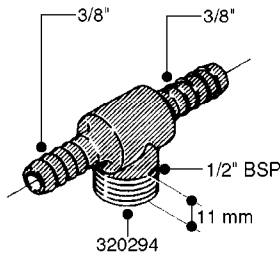

FITTINGS - HEXAGON NIPPLES
L0030-HIN, 01:01:16

Page 0
Date 07.02.2020 8:34

L0030

FITTINGS - HEXAGON NIPPLES
L0030-HIN, 01:01:16

Page 1
Date 07.02.2020 8:34

parts-n°	order qty	description
10015303	1	FITT.PO.HN 1.00X1.00 M1000
10425003	1	FITT.PO.HN 1.25X1.00 MCPHEE
320132	1	FITT.DK HN 1" BSP
320176	1	FITT.DK HN 3/8"X1/2" BSP
320445	1	FITT.DK HN 1/4"X3/8" BSP
320655	1	FITT.DK HN 1/2"-1/2" BSP
320692	1	FITT.DK HN 3/8'BSPX1/4'NPT
320703	1	FITT.DK HN 3/8BSP X1/2 &1/4NPT
320725	1	FITT.DK NIPPLE 3/8"-3/8" BSP
320902	1	FITT.DK HN 3/8'X 1/4' BSP
390232	1	FITT.DK HN 1-1/2' X 1-1/4' BSP
390276	1	FITT.DK HN 1'BSP

L0040

FITTINGS - NIPPLES & ELBOWS
L0040-HIN, 01:01:16

Page 1

Date 07.02.2020 8:34

parts-n°	order qty	description
10530803	1	FITT.PO.SE 2.00X2.00 45 DEG.
320191	1	FITT.DK ELB 3/8' BSP 45 DEGREE
320482	1	FITT.DK ELB. 1/2" BSP 60 DEG.
320596	1	FITT.DK ELB 3/8'-1/2'BSP 45DEG
320607	1	FITT.DK HN 3/8M X 3/8F BSP LNG
320633	1	FITT.DK HN 3/8"M X 3/8"F BSP
321451	1	FITT.DK ELB.1-1/2 X1-1/4 80DEG
321532	1	FITT.DK REDUC 3/4' X 1/2' BSP
390233	1	FITT.DK REDUC 1-1/2" X 1" BSP