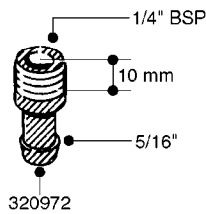

FITTINGS - HEXAGON NIPPLES
L0030-HIN, 01:01:16

Page 0
Date 07.02.2020 8:34

L0030

FITTINGS - HEXAGON NIPPLES
L0030-HIN, 01:01:16

Page 1
Date 07.02.2020 8:34

parts-n°	order qty	description
10015303	1	FITT.PO.HN 1.00X1.00 M1000
10425003	1	FITT.PO.HN 1.25X1.00 MCPHEE
320132	1	FITT.DK HN 1" BSP
320176	1	FITT.DK HN 3/8"X1/2" BSP
320445	1	FITT.DK HN 1/4"X3/8" BSP
320655	1	FITT.DK HN 1/2"-1/2" BSP
320692	1	FITT.DK HN 3/8'BSPX1/4'NPT
320703	1	FITT.DK HN 3/8BSP X1/2 &1/4NPT
320725	1	FITT.DK NIPPLE 3/8"-3/8" BSP
320902	1	FITT.DK HN 3/8'X 1/4' BSP
390232	1	FITT.DK HN 1-1/2' X 1-1/4' BSP
390276	1	FITT.DK HN 1'BSP

L0040

FITTINGS - NIPPLES & ELBOWS
L0040-HIN, 01:01:16

Page 1

Date 07.02.2020 8:34

parts-n°	order qty	description
10530803	1	FITT.PO.SE 2.00X2.00 45 DEG.
320191	1	FITT.DK ELB 3/8' BSP 45 DEGREE
320482	1	FITT.DK ELB. 1/2" BSP 60 DEG.
320596	1	FITT.DK ELB 3/8'-1/2'BSP 45DEG
320607	1	FITT.DK HN 3/8M X 3/8F BSP LNG
320633	1	FITT.DK HN 3/8"M X 3/8"F BSP
321451	1	FITT.DK ELB.1-1/2 X1-1/4 80DEG
321532	1	FITT.DK REDUC 3/4' X 1/2' BSP
390233	1	FITT.DK REDUC 1-1/2" X 1" BSP