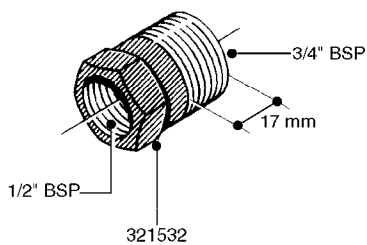

FITTINGS - HEXAGON NIPPLES
L0030-HIN, 01:01:16

Page 0
Date 07.02.2020 8:34

L0030

FITTINGS - HEXAGON NIPPLES
L0030-HIN, 01:01:16

Page 1
Date 07.02.2020 8:34

parts-n°	order qty	description
10015303	1	FITT.PO.HN 1.00X1.00 M1000
10425003	1	FITT.PO.HN 1.25X1.00 MCPHEE
320132	1	FITT.DK HN 1" BSP
320176	1	FITT.DK HN 3/8"X1/2" BSP
320445	1	FITT.DK HN 1/4"X3/8" BSP
320655	1	FITT.DK HN 1/2"-1/2" BSP
320692	1	FITT.DK HN 3/8'BSPX1/4'NPT
320703	1	FITT.DK HN 3/8BSP X1/2 &1/4NPT
320725	1	FITT.DK NIPPLE 3/8"-3/8" BSP
320902	1	FITT.DK HN 3/8'X 1/4' BSP
390232	1	FITT.DK HN 1-1/2' X 1-1/4' BSP
390276	1	FITT.DK HN 1'BSP

L0040

FITTINGS - NIPPLES & ELBOWS
L0040-HIN, 01:01:16

Page 1

Date 07.02.2020 8:34

parts-n°	order qty	description
10530803	1	FITT.PO.SE 2.00X2.00 45 DEG.
320191	1	FITT.DK ELB 3/8' BSP 45 DEGREE
320482	1	FITT.DK ELB. 1/2" BSP 60 DEG.
320596	1	FITT.DK ELB 3/8'-1/2'BSP 45DEG
320607	1	FITT.DK HN 3/8M X 3/8F BSP LNG
320633	1	FITT.DK HN 3/8"M X 3/8"F BSP
321451	1	FITT.DK ELB.1-1/2 X1-1/4 80DEG
321532	1	FITT.DK REDUC 3/4' X 1/2' BSP
390233	1	FITT.DK REDUC 1-1/2" X 1" BSP