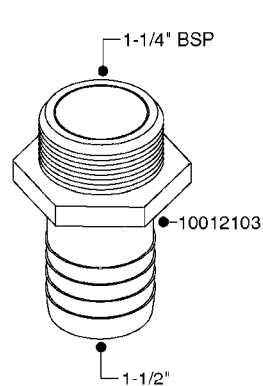

FITTINGS - HEXAGON NIPPLES
L0030-HIN, 01:01:16

Page 0
Date 07.02.2020 8:34

L0030

FITTINGS - HEXAGON NIPPLES
L0030-HIN, 01:01:16

Page 1
Date 07.02.2020 8:34

parts-n°	order qty	description
10015303	1	FITT.PO.HN 1.00X1.00 M1000
10425003	1	FITT.PO.HN 1.25X1.00 MCPHEE
320132	1	FITT.DK HN 1" BSP
320176	1	FITT.DK HN 3/8"X1/2" BSP
320445	1	FITT.DK HN 1/4"X3/8" BSP
320655	1	FITT.DK HN 1/2"-1/2" BSP
320692	1	FITT.DK HN 3/8'BSPX1/4'NPT
320703	1	FITT.DK HN 3/8BSP X1/2 &1/4NPT
320725	1	FITT.DK NIPPLE 3/8"-3/8" BSP
320902	1	FITT.DK HN 3/8'X 1/4' BSP
390232	1	FITT.DK HN 1-1/2' X 1-1/4' BSP
390276	1	FITT.DK HN 1'BSP

L0040

FITTINGS - NIPPLES & ELBOWS
L0040-HIN, 01:01:16

Page 1

Date 07.02.2020 8:34

parts-n°	order qty	description
10530803	1	FITT.PO.SE 2.00X2.00 45 DEG.
320191	1	FITT.DK ELB 3/8' BSP 45 DEGREE
320482	1	FITT.DK ELB. 1/2" BSP 60 DEG.
320596	1	FITT.DK ELB 3/8'-1/2'BSP 45DEG
320607	1	FITT.DK HN 3/8M X 3/8F BSP LNG
320633	1	FITT.DK HN 3/8"M X 3/8"F BSP
321451	1	FITT.DK ELB.1-1/2 X1-1/4 80DEG
321532	1	FITT.DK REDUC 3/4' X 1/2' BSP
390233	1	FITT.DK REDUC 1-1/2" X 1" BSP