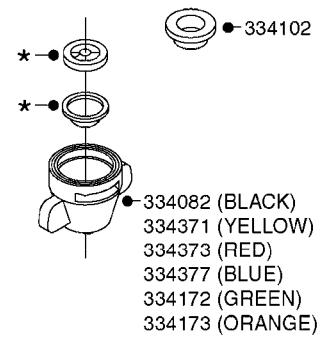

D1090

*=REFER TO HARDI NOZZLE CATALOG