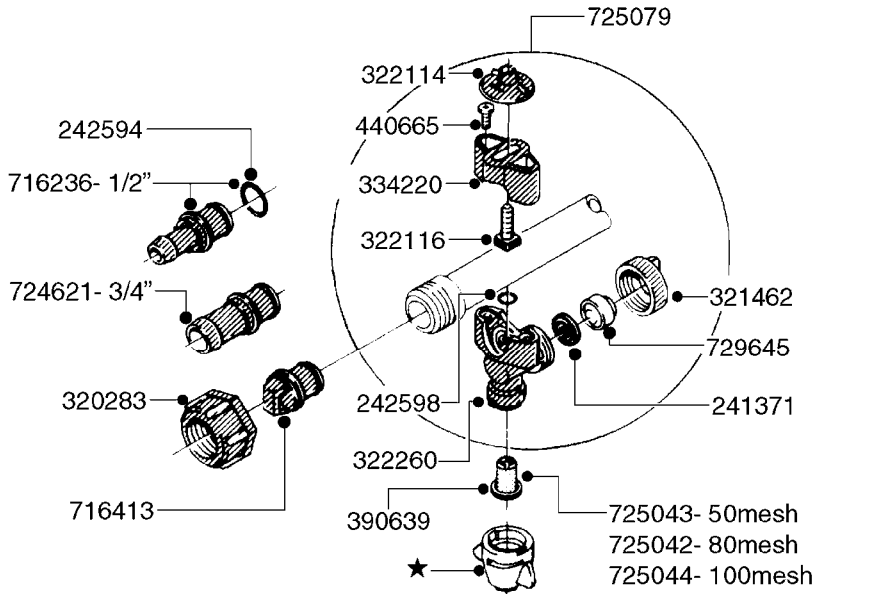

D1060

BOOM-NOZZLES QUINTASTREAM
D1060-HIN, 01:01:16

Page 1

Date 07.02.2020 8:33

Pos.	parts-n°	order qty	description
1	372011	1	NOZZLE ISO QS-015-5H GREEN
1	372012	1	NOZZLE ISO QS-02-5H YELLOW
1	372013	1	NOZZLE ISO QS-03-5H BLUE
1	372014	1	NOZZLE ISO QS-04-5H RED
1	372015	1	NOZZLE ISO QS-05-5H BROWN
1	372016	1	NOZZLE ISO QS-06-5H GREY
1	372017	1	NOZZLE ISO QS-08-5H WHITE
1	372018	1	NOZZLE ISO QS-10-5H LT. BLUE
1	372019	1	NOZZLE ISO QS-15-5H LT. GREEN
2	372002	1	ISO QNTSTRM 015 S-GREEN
2	372003	1	ISO QNTSTRM 02 S-YELLOW
2	372004	1	ISO QNTSTRM 03 S-BLUE
2	372005	1	ISO QNTSTRM 04 S-RED
2	372006	1	ISO QNTSTRM 05 S-BROWN
2	372007	1	ISO QNTSTRM 06 S-GREY
2	372008	1	ISO QNTSTRM 08 S-WHITE
2	372009	1	ISO QNTSTRM 10 S-LT.BLU
2	372010	1	ISO QNTSTRM 15 S-LT.GRN