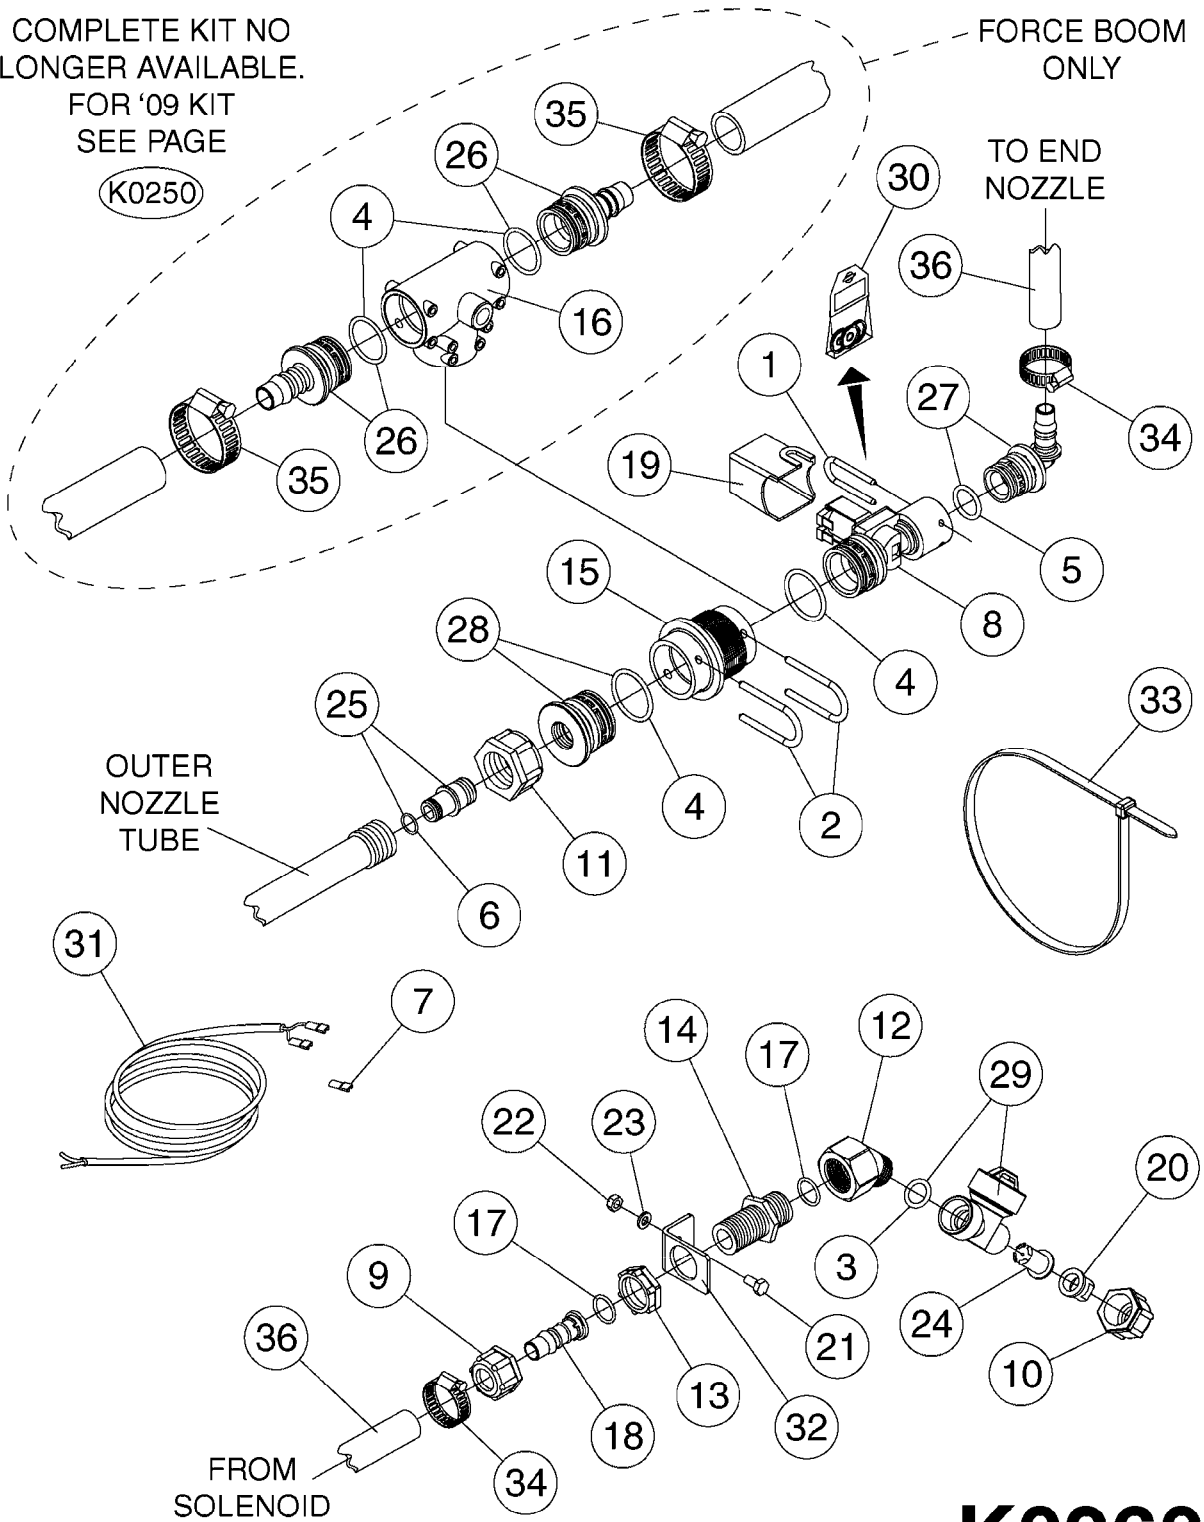

COMPLETE KIT NO
LONGER AVAILABLE.
FOR '09 KIT
SEE PAGE

(K0250)

FORCE BOOM
ONLY

TO END
NOZZLE

OUTER
NOZZLE
TUBE

FROM
SOLENOID
ASSEMBLY

ELECTRIC END NOZZLE KIT '12
K0260-HIN, 01:01:16

Page 1
Date 07.02.2020 8:33

Pos.	parts-n°	order qty	description
1	145994	1	FITT.DK S-40 FORK
2	145995	1	FITT.DK S-53 FORK
3	240177	1	O-RING D16.1/11.3 X 2.4
4	242354	1	O-RING D32.2X3.0 VITON
5	242355	1	O-RING D19.2X3.0 VITON F.S-40
6	242594	1	O-RING D14 X 1.78 SCH.70-EPDM
7	261539	1	SPADE F.ELEC CONNec BLUE INSUL
8	262104	1	VALVE, SOLENOID, S53/S40
9	320084	1	FITT.DK NUT 1/2" BSP
10	320187	1	FITT.DK CAP 3/8" BSP BLACK
11	320283	1	FITT.DK NUT 3/4"BSP
12	320596	1	FITT.DK ELB 3/8'-1/2'BSP 45DEG
13	321307	1	FITT.DK NUT 1/2" BSP JAMB
14	321742	1	FITT.DK BULKHEAD 1/2' BSP
15	322103	1	FITT.DK S-53 BULKHEAD
16	322352	1	FITT.DK S-53 TEE
17	330212	1	O-RING D19/D14X2.4 F.1/2"NUT
18	330687	1	FITT.DK HB 1/2" F. 1/2" NUT
19	334965	1	COVER FOR S53 SOLENOID VALVE
20	370366	1	OFF-CENTER FLAT SPRAY NOZZLE, 1850 - G150
21	410185	1	BOLT HEX 8.8 DEL M6X16
22	460261	1	NUT HEX M6X1.00 LOCK DIN985 A2 SS
23	471125	1	WASHER M6U 6.4X14X1.2,A2 SS
24	614366	1	FILTER 50 MESH F.NOZZLE BLUE
24	614367	1	FILTER 80 MESH F.NOZZLE RED
24	614368	1	FILTER 100 MESH F.NOZZLE YEL.
25	720856	1	FITT.DK 1/2'BSP ASSY.F.3/4'NUT
26	726558	1	FITT.DK S53 STR. 3/4" W.ORING
27	726567	1	FITT.DK S-40 ELB.1/2" W.O-RING
28	726694	1	PLUG,S53,1/2"FBSP THD W.ORING
29	729610	1	NOZZLE ASSY. NON DRIP 3/8 THRD
30	750722	1	REPAIR KIT FOR 3S SC CONTROL
31	983087	1	ELEC. CABLE 2 WIRE X 0.75MM
32	16180100	1	PLATE, END ROW NOZZLE
33	28025203	1	TIE STRAP L=23" x W=1/2"
34	28029803	1	CLAMP HOSE GEAR P1/2" 6708
35	28029903	1	CLAMP HOSE GEAR P3/4"-S1" 6712
36	92702103	1	HOSE R X1/2" X300PSI WP X0012"