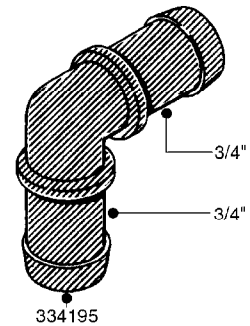

FITTINGS - HEXAGON NIPPLES
L0030-HIN, 01:01:16

Page 0
Date 07.02.2020 8:34

L0030

FITTINGS - HEXAGON NIPPLES
L0030-HIN, 01:01:16

Page 1
Date 07.02.2020 8:34

parts-n°	order qty	description
10015303	1	FITT.PO.HN 1.00X1.00 M1000
10425003	1	FITT.PO.HN 1.25X1.00 MCPHEE
320132	1	FITT.DK HN 1" BSP
320176	1	FITT.DK HN 3/8"X1/2" BSP
320445	1	FITT.DK HN 1/4"X3/8" BSP
320655	1	FITT.DK HN 1/2"-1/2" BSP
320692	1	FITT.DK HN 3/8'BSPX1/4'NPT
320703	1	FITT.DK HN 3/8BSP X1/2 &1/4NPT
320725	1	FITT.DK NIPPLE 3/8"-3/8" BSP
320902	1	FITT.DK HN 3/8'X 1/4' BSP
390232	1	FITT.DK HN 1-1/2' X 1-1/4' BSP
390276	1	FITT.DK HN 1'BSP

L0040

FITTINGS - NIPPLES & ELBOWS
L0040-HIN, 01:01:16

Page 1

Date 07.02.2020 8:34

parts-n°	order qty	description
10530803	1	FITT.PO.SE 2.00X2.00 45 DEG.
320191	1	FITT.DK ELB 3/8' BSP 45 DEGREE
320482	1	FITT.DK ELB. 1/2" BSP 60 DEG.
320596	1	FITT.DK ELB 3/8'-1/2'BSP 45DEG
320607	1	FITT.DK HN 3/8M X 3/8F BSP LNG
320633	1	FITT.DK HN 3/8"M X 3/8"F BSP
321451	1	FITT.DK ELB.1-1/2 X1-1/4 80DEG
321532	1	FITT.DK REDUC 3/4' X 1/2' BSP
390233	1	FITT.DK REDUC 1-1/2" X 1" BSP