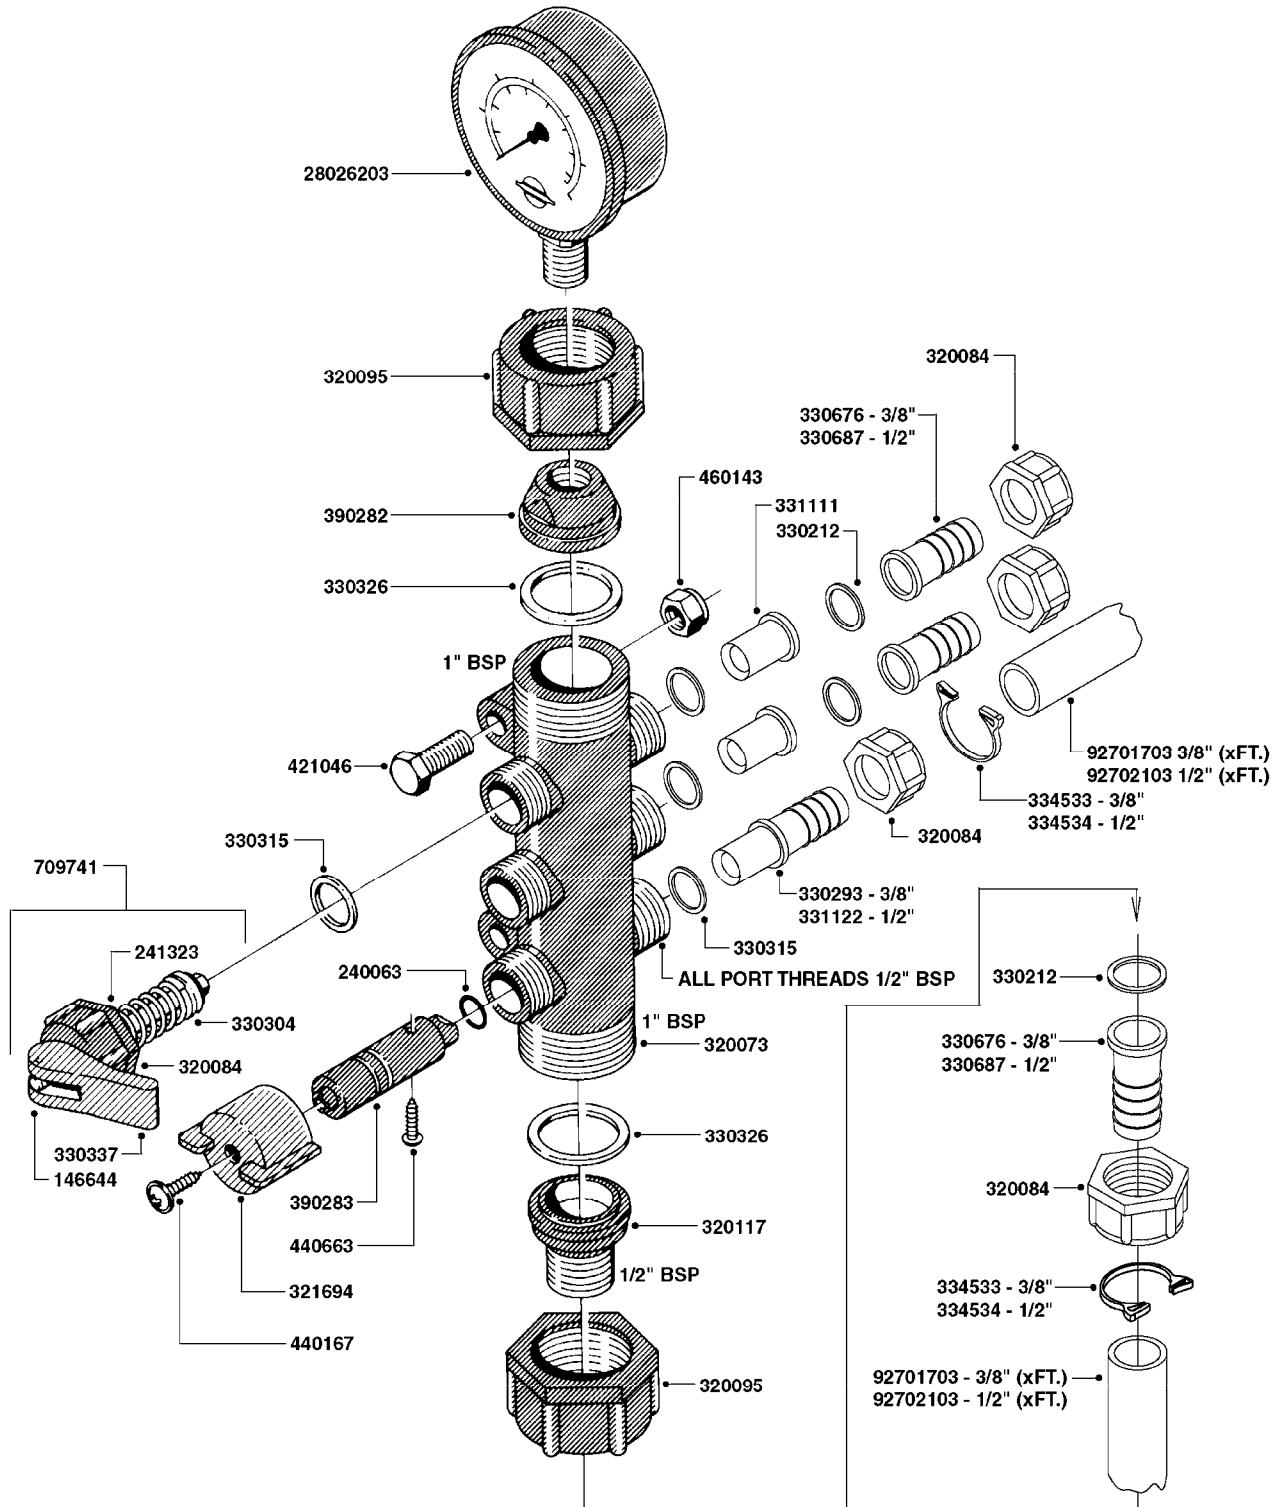

Note: For "Bondioli" PTO's (previous supplier) - see page A0510.

COMPLETE ASSEMBLIES
WHOLEGOOD ITEMS

A0580

PTO SHAFTS - AMA DIAPHRAGM
A0580-HIN, 01:01:16

Page 1

Date 07.02.2020 8:33

parts-n°	order qty	description
829482	1	PTO 1-3/8/6X25MM X 600MM 1202
829483	1	PTO 1-3/8/6X30MM x 610MM 1302
829484	1	PTO 1-3/8/6X1-3/8/6X575MM 361
829487	1	PTO 1-3/8/6X1-3/8/6X870MM 361
28062103	1	PTO YOKE 1-3/8X6 AMA
28062203	1	UNIV.JOINT CAT.1 AMA
28062303	1	PTO YOKE D25 AMA
28062403	1	DECAL - DANGER ROTATING SHAFT
28062503	1	DECAL - DANGER MISSING GUARD
28062603	1	SAFETY CHAIN F.PTO AMA
28062703	1	PTO OUTER 1-3/8X6 (NO SHIELD)
28062803	1	PTO INNER D25 (NO SHIELD)
28062903	1	PTO SHIELD COMPLETE
28063003	1	PTO YOKE D30 AMA
28063103	1	PTO INNER D30 (NO SHIELD)
28063203	1	PTO INNER 1-3/8X6 (NO SHIELD)
28063303	1	PTO SHIELD COMPLETE
28063403	1	PTO OUTER 1-3/8X6 (NO SHIELD)
28063503	1	PTO INNER 1-3/8X6 (NO SHIELD)
28093403	1	PTO OUTER TUBE BEARING AMA
28093503	1	PTO INNER TUBE BEARING AMA