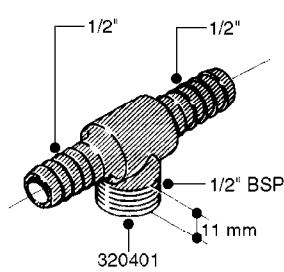

FITTINGS - HEXAGON NIPPLES
L0030-HIN, 01:01:16

Page 0
Date 07.02.2020 8:34

L0030

FITTINGS - HEXAGON NIPPLES
L0030-HIN, 01:01:16

Page 1
Date 07.02.2020 8:34

parts-n°	order qty	description
10015303	1	FITT.PO.HN 1.00X1.00 M1000
10425003	1	FITT.PO.HN 1.25X1.00 MCPHEE
320132	1	FITT.DK HN 1" BSP
320176	1	FITT.DK HN 3/8"X1/2" BSP
320445	1	FITT.DK HN 1/4"X3/8" BSP
320655	1	FITT.DK HN 1/2"-1/2" BSP
320692	1	FITT.DK HN 3/8'BSPX1/4'NPT
320703	1	FITT.DK HN 3/8BSP X1/2 &1/4NPT
320725	1	FITT.DK NIPPLE 3/8"-3/8" BSP
320902	1	FITT.DK HN 3/8'X 1/4' BSP
390232	1	FITT.DK HN 1-1/2' X 1-1/4' BSP
390276	1	FITT.DK HN 1'BSP

L0040

FITTINGS - NIPPLES & ELBOWS
L0040-HIN, 01:01:16

Page 1

Date 07.02.2020 8:34

parts-n°	order qty	description
10530803	1	FITT.PO.SE 2.00X2.00 45 DEG.
320191	1	FITT.DK ELB 3/8' BSP 45 DEGREE
320482	1	FITT.DK ELB. 1/2" BSP 60 DEG.
320596	1	FITT.DK ELB 3/8'-1/2'BSP 45DEG
320607	1	FITT.DK HN 3/8M X 3/8F BSP LNG
320633	1	FITT.DK HN 3/8"M X 3/8"F BSP
321451	1	FITT.DK ELB.1-1/2 X1-1/4 80DEG
321532	1	FITT.DK REDUC 3/4' X 1/2' BSP
390233	1	FITT.DK REDUC 1-1/2" X 1" BSP