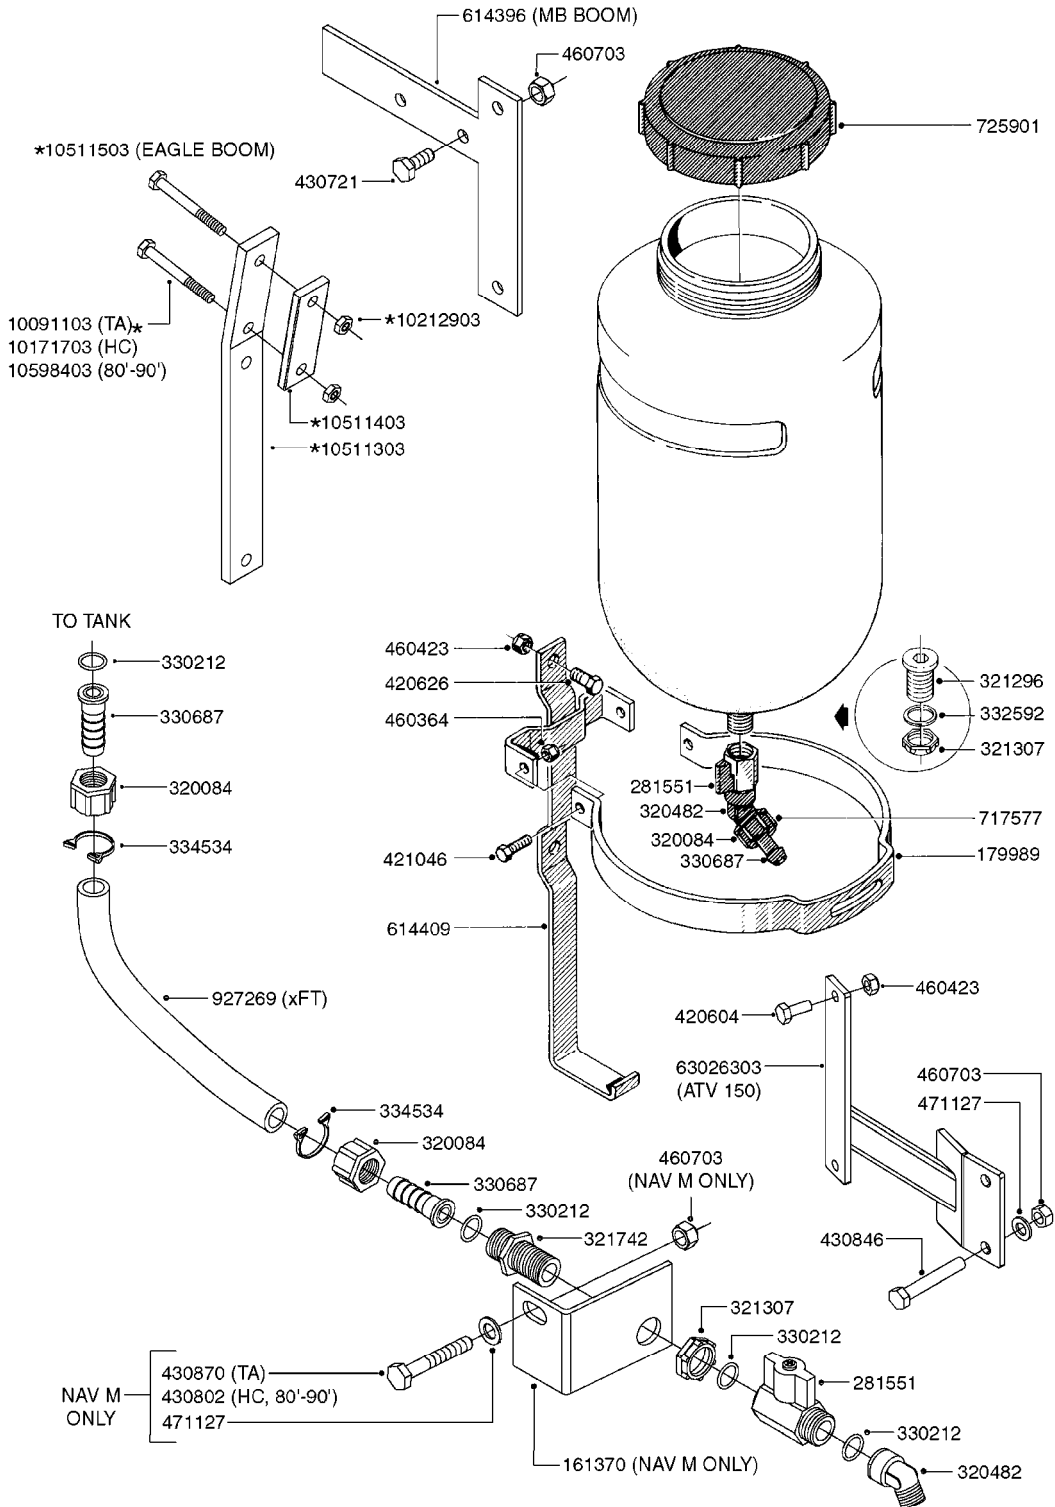

CLEAN WATER TANK
K0130-HIN, 01:01:16

COMPLETE TANK ASSY : 722072

K0130

CLEAN WATER TANK
K0130-HIN, 01:01:16

Page 1
Date 07.02.2020 8:33

parts-n°	order qty	description
161370	1	BKT.CLEAN WATER BOTT. VALVE
179989	1	BRKT. F. 3 GAL. TANK
281551	1	BALL VALVE 1/2"
320084	1	FITT.DK NUT 1/2" BSP
320482	1	FITT.DK ELB. 1/2" BSP 60 DEG.
321296	1	FITT.DK BULKHEAD 1/2" BSP SING
321307	1	FITT.DK NUT 1/2" BSP JAMB
321742	1	FITT.DK BULKHEAD 1/2' BSP
330212	1	O-RING D19/D14X2.4 F.1/2"NUT
330687	1	FITT.DK HB 1/2" F. 1/2" NUT
332592	1	O-RING D26/D20X3
334534	1	CLAMP HOSE PLASTIC 1/2"
420604	1	BOLT HEX 8.8 DEL M10X25 FT DIN933
420626	1	BOLT HEX 8.8 DEL M10X20 FT
421046	1	BOLT HEX M8X25/25 A2 SS DIN933
430721	1	BOLT HEX 8.8 DEL M12X40 FT
430802	1	BOLT HEX 8.8 DEL M12X75
430846	1	BOLT HEX 8.8 DEL M12X80
430870	1	BOLT HEX 8.8 DEL M12X55 FT
460364	1	NUT HU M8 A2 SS DIN934
460423	1	NUT HEX M10X1.50 LOCK DIN985A2 SS
460703	1	NUT HEX M12X1.75 LOCK DIN985A2 SS
471127	1	WASHER, M12, Ø24/13X24X2.5 SS
614396	1	CLEAN WATER BRACKET MB
614409	1	BRACKET FOR FOAM MARKER
717577	1	VALVE F.CLEAN WATER TANK
722072	1	CLEAN WATER TANK W FRAME & TAP
725901	1	LID F.WATER BOTTLE VENTED
927269	1	HOSE R X PVC X 1/2 X 0012"
10091103	1	BOLT HEX 3/8 NC GR.2 03.00'
10171703	1	BOLT HEX 3/8 NC GR.2 03.50"
10212903	1	NUT HEX NC (NYLON LOCK) 3/8"
10511303	1	FLATBAR L350/17DEG.CLEAN WATER
10511403	1	FLATBAR 104MM CLEAN WATER
10511503	1	BKT.CLEAN WATER MOUNT EAGLE
10598403	1	BOLT HEX HCS3/8-16 X 4 Z 5
63026303	1	CLEAN WATER TANK BRKT, ATV