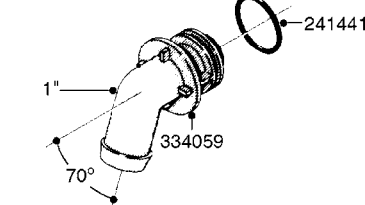

L0010

parts-n°	order qty	description
240085	1	O-RING D13,1/8,3X02,4 NITRIL
241441	1	O-RING D29.3X3
242594	1	O-RING D14 X 1.78 SCH.70-EPDM
320084	1	FITT.DK NUT 1/2" BSP
320095	1	FITT.DK NUT 1" BSP
320117	1	FITT.DK CONN.1/2"BSP F. 1" CAP
320187	1	FITT.DK CAP 3/8" BSP BLACK
320283	1	FITT.DK NUT 3/4"BSP
320821	1	FITT.DK NUT 1-1/2" BSP
321495	1	FITT.DK REDUC 1/4'BSP F.3/4'NT
321576	1	FITT.DK CONN 1/2"BSP F.3/4"NUT
330013	1	O-RING 2.5 X 10 PUR
330212	1	O-RING D19/D14X2.4 F.1/2"NUT
330326	1	O-RING D30/D24X2 F.1"NUT
330341	1	FITT.DK HB 1" F. 1" NUT
330595	1	O-RING D24.6/D20X2.1 -3/4"
330665	1	FITT.DK HB 3/4"F.1" NUT
330676	1	FITT.DK HB 3/8" F. 1/2" NUT
330687	1	FITT.DK HB 1/2" F. 1/2" NUT
330691	1	FITT.DK HB 3/4'F.3/4' NUT
330783	1	FITT.DK HB 3/8"F.3/8" NUT
331262	1	FITT.DK HB 1-1/2" F. 1-1/2"NUT
331273	1	O-RING D44/D38X2 F.1-1/2"
331446	1	FITT.DK HB 1" F.1-1/2" NUT
331807	1	FITT.DK HB 5/16" F.3/8" NUT
332286	1	FITT.DK HB 1/2" F. 3/4" NUT
332905	1	FITT.DK HB 1/2" F. 3/4" CAP
332927	1	FITT.DK PLUG F. NOZZLE TUBE
333292	1	FITT.DK HB 1"O'RING F.1-1/2"
333664	1	FITT.DK HB 5/16' F. 1/2' NUT
334044	1	FITT.DK HB 3/4' F. 3/4' CAP
334059	1	FITT.DK EL 1" 110 DEG.F.1-1/2"
334123	1	FITT.DK HB 1-1/4"O-RNG F.1-1/2"
334150	1	FITT.DK HB 1-1/4" 110 F.1-1/2"
390542	1	PLUG WASHER FOR 3/4'CAP NUT
716236	1	FITT.DK HB 1/2" ASSY. F. 3/4"
716413	1	FITT.DK PLUG ASSY. F.NOZ TUBE
717426	1	FITT.DK REDUC 1/4"BSP F.3/4"N
720856	1	FITT.DK 1/2'BSP ASSY.F.3/4'NUT
724621	1	FITT.DK HB 3/4"ASSY F.3/4" NUT