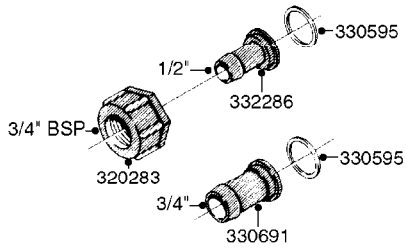

L0010

parts-n°	order qty	description
240085	1	O-RING D13,1/8,3X02,4 NITRIL
241441	1	O-RING D29.3X3
242594	1	O-RING D14 X 1.78 SCH.70-EPDM
320084	1	FITT.DK NUT 1/2" BSP
320095	1	FITT.DK NUT 1" BSP
320117	1	FITT.DK CONN.1/2"BSP F. 1" CAP
320187	1	FITT.DK CAP 3/8" BSP BLACK
320283	1	FITT.DK NUT 3/4"BSP
320821	1	FITT.DK NUT 1-1/2" BSP
321495	1	FITT.DK REDUC 1/4'BSP F.3/4'NT
321576	1	FITT.DK CONN 1/2"BSP F.3/4"NUT
330013	1	O-RING 2.5 X 10 PUR
330212	1	O-RING D19/D14X2.4 F.1/2"NUT
330326	1	O-RING D30/D24X2 F.1"NUT
330341	1	FITT.DK HB 1" F. 1" NUT
330595	1	O-RING D24.6/D20X2.1 -3/4"
330665	1	FITT.DK HB 3/4"F.1" NUT
330676	1	FITT.DK HB 3/8" F. 1/2" NUT
330687	1	FITT.DK HB 1/2" F. 1/2" NUT
330691	1	FITT.DK HB 3/4'F.3/4' NUT
330783	1	FITT.DK HB 3/8"F.3/8" NUT
331262	1	FITT.DK HB 1-1/2" F. 1-1/2"NUT
331273	1	O-RING D44/D38X2 F.1-1/2"
331446	1	FITT.DK HB 1" F.1-1/2" NUT
331807	1	FITT.DK HB 5/16" F.3/8" NUT
332286	1	FITT.DK HB 1/2" F. 3/4" NUT
332905	1	FITT.DK HB 1/2" F. 3/4" CAP
332927	1	FITT.DK PLUG F. NOZZLE TUBE
333292	1	FITT.DK HB 1"O'RING F.1-1/2"
333664	1	FITT.DK HB 5/16' F. 1/2' NUT
334044	1	FITT.DK HB 3/4' F. 3/4' CAP
334059	1	FITT.DK EL 1" 110 DEG.F.1-1/2"
334123	1	FITT.DK HB 1-1/4"O-RNG F.1-1/2"
334150	1	FITT.DK HB 1-1/4" 110 F.1-1/2"
390542	1	PLUG WASHER FOR 3/4'CAP NUT
716236	1	FITT.DK HB 1/2" ASSY. F. 3/4"
716413	1	FITT.DK PLUG ASSY. F.NOZ TUBE
717426	1	FITT.DK REDUC 1/4"BSP F.3/4"N
720856	1	FITT.DK 1/2'BSP ASSY.F.3/4'NUT
724621	1	FITT.DK HB 3/4"ASSY F.3/4" NUT