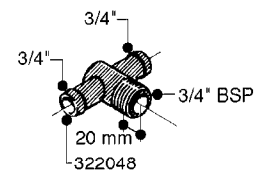

L0040

FITTINGS - NIPPLES & ELBOWS
L0040-HIN, 01:01:16

Page 1

Date 07.02.2020 8:34

parts-n°	order qty	description
10530803	1	FITT.PO.SE 2.00X2.00 45 DEG.
320191	1	FITT.DK ELB 3/8' BSP 45 DEGREE
320482	1	FITT.DK ELB. 1/2" BSP 60 DEG.
320596	1	FITT.DK ELB 3/8'-1/2'BSP 45DEG
320607	1	FITT.DK HN 3/8M X 3/8F BSP LNG
320633	1	FITT.DK HN 3/8"M X 3/8"F BSP
321451	1	FITT.DK ELB.1-1/2 X1-1/4 80DEG
321532	1	FITT.DK REDUC 3/4' X 1/2' BSP
390233	1	FITT.DK REDUC 1-1/2" X 1" BSP