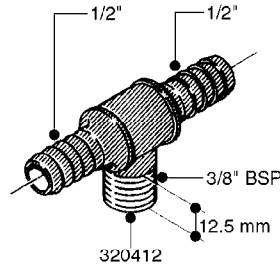

FITTINGS - HEXAGON NIPPLES
L0030-HIN, 01:01:16

Page 0
Date 07.02.2020 8:34

L0030

FITTINGS - HEXAGON NIPPLES
L0030-HIN, 01:01:16

Page 1
Date 07.02.2020 8:34

parts-n°	order qty	description
10015303	1	FITT.PO.HN 1.00X1.00 M1000
10425003	1	FITT.PO.HN 1.25X1.00 MCPHEE
320132	1	FITT.DK HN 1" BSP
320176	1	FITT.DK HN 3/8"X1/2" BSP
320445	1	FITT.DK HN 1/4"X3/8" BSP
320655	1	FITT.DK HN 1/2"-1/2" BSP
320692	1	FITT.DK HN 3/8'BSPX1/4'NPT
320703	1	FITT.DK HN 3/8BSP X1/2 &1/4NPT
320725	1	FITT.DK NIPPLE 3/8"-3/8" BSP
320902	1	FITT.DK HN 3/8'X 1/4' BSP
390232	1	FITT.DK HN 1-1/2' X 1-1/4' BSP
390276	1	FITT.DK HN 1'BSP

L0040

FITTINGS - NIPPLES & ELBOWS
L0040-HIN, 01:01:16

Page 1

Date 07.02.2020 8:34

parts-n°	order qty	description
10530803	1	FITT.PO.SE 2.00X2.00 45 DEG.
320191	1	FITT.DK ELB 3/8' BSP 45 DEGREE
320482	1	FITT.DK ELB. 1/2" BSP 60 DEG.
320596	1	FITT.DK ELB 3/8'-1/2'BSP 45DEG
320607	1	FITT.DK HN 3/8M X 3/8F BSP LNG
320633	1	FITT.DK HN 3/8"M X 3/8"F BSP
321451	1	FITT.DK ELB.1-1/2 X1-1/4 80DEG
321532	1	FITT.DK REDUC 3/4' X 1/2' BSP
390233	1	FITT.DK REDUC 1-1/2" X 1" BSP