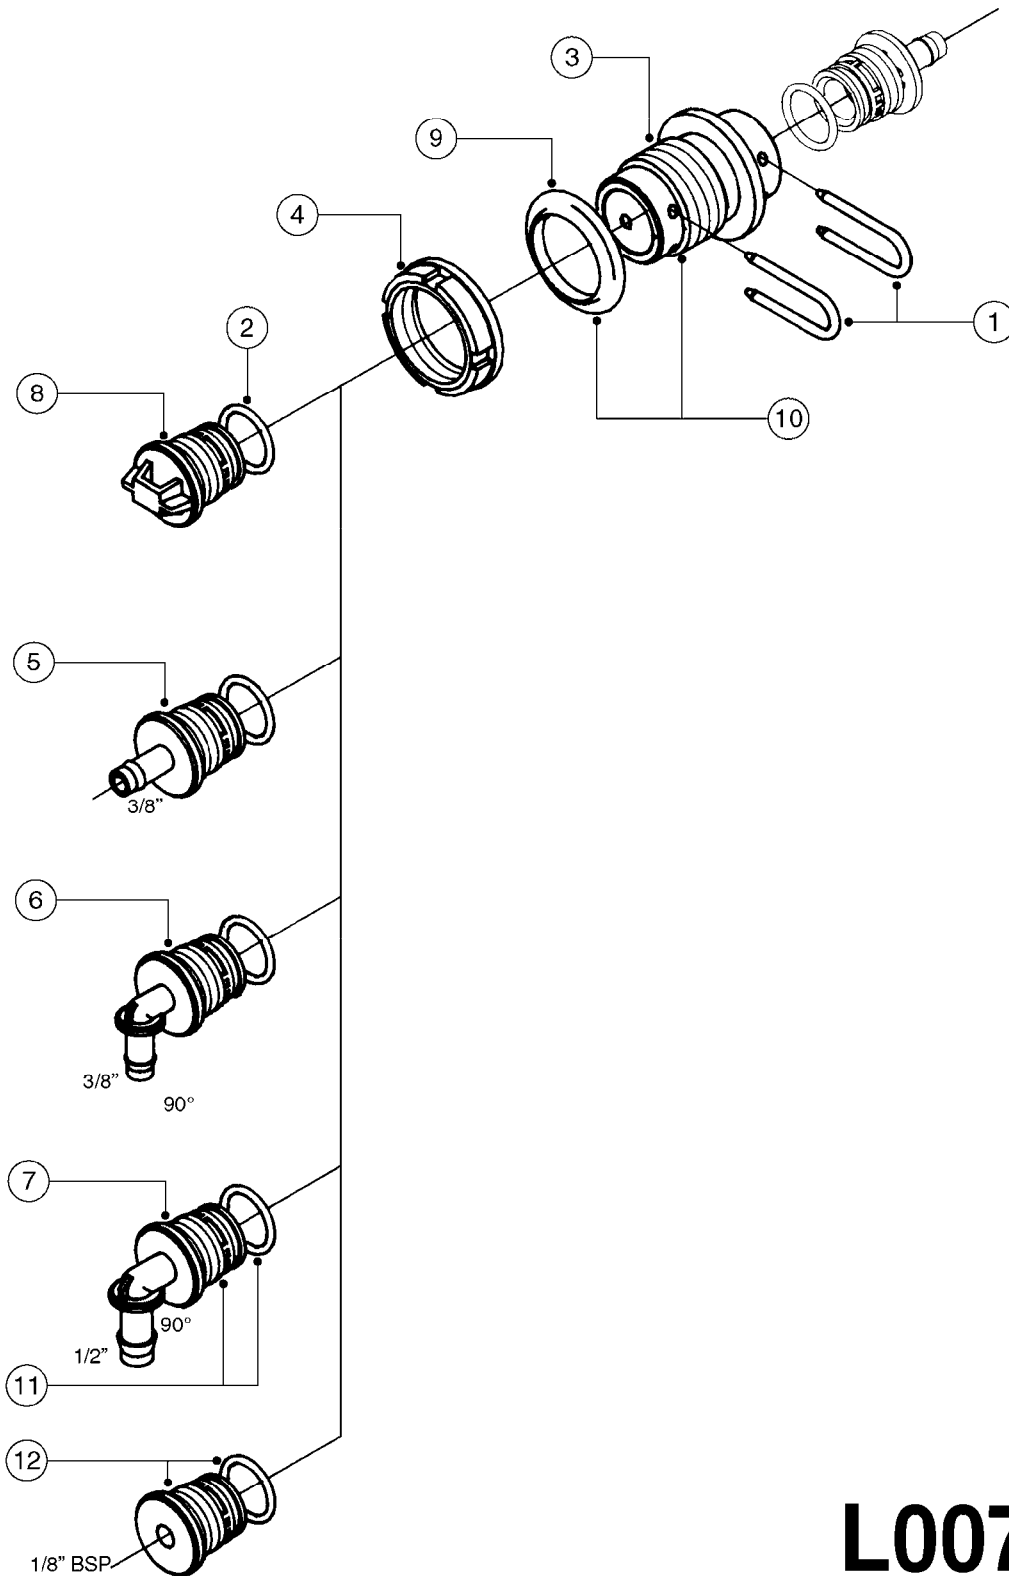

L0070

FITTINGS - S-40
L0070-HIN, 13:09:17

Page 1

Date 07.02.2020 8:34

Pos.	parts-n°	order qty	description
1	145994	1	FITT.DK S-40 FORK
2	242108	1	O-RING 3 X 19,2 70SH NITRIL NITRIL (BLACK)
2	242355	1	O-RING D19.2X3.0 VITON F.S-40 VITON (BROWN)
3	322102	1	FITT.DK S-40 BULKHEAD
4	322106	1	FITT.DK S-40 BULKHEAD NUT
5	334225	1	FITT.DK S-40 STR.3/8"
6	334237	1	FITT.DK S-40 ELB.3/8"
7	334238	1	FITT.DK S-40 ELB.1/2"
8	334248	1	FITT.DK S-40 PLUG
9	334259	1	GASKET F. S-40 BULKHEAD
10	726462	1	FITT. S40 BULKHEAD W.GASKET
11	726567	1	FITT.DK S-40 ELB.1/2" W.O-RING
12	726693	1	FITT.DK S-40 PLUG 1/8BSP ORING