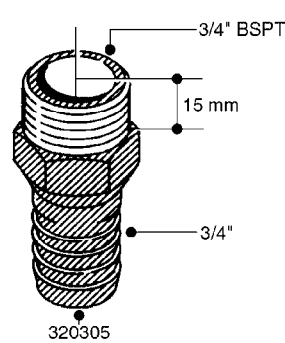

FITTINGS - HEXAGON NIPPLES
L0030-HIN, 01:01:16

Page 0
Date 07.02.2020 8:34

L0030

FITTINGS - HEXAGON NIPPLES
L0030-HIN, 01:01:16

Page 1
Date 07.02.2020 8:34

parts-n°	order qty	description
10015303	1	FITT.PO.HN 1.00X1.00 M1000
10425003	1	FITT.PO.HN 1.25X1.00 MCPHEE
320132	1	FITT.DK HN 1" BSP
320176	1	FITT.DK HN 3/8"X1/2" BSP
320445	1	FITT.DK HN 1/4"X3/8" BSP
320655	1	FITT.DK HN 1/2"-1/2" BSP
320692	1	FITT.DK HN 3/8'BSPX1/4'NPT
320703	1	FITT.DK HN 3/8BSP X1/2 &1/4NPT
320725	1	FITT.DK NIPPLE 3/8"-3/8" BSP
320902	1	FITT.DK HN 3/8'X 1/4' BSP
390232	1	FITT.DK HN 1-1/2' X 1-1/4' BSP
390276	1	FITT.DK HN 1'BSP

L0040

FITTINGS - NIPPLES & ELBOWS
L0040-HIN, 01:01:16

Page 1

Date 07.02.2020 8:34

parts-n°	order qty	description
10530803	1	FITT.PO.SE 2.00X2.00 45 DEG.
320191	1	FITT.DK ELB 3/8' BSP 45 DEGREE
320482	1	FITT.DK ELB. 1/2" BSP 60 DEG.
320596	1	FITT.DK ELB 3/8'-1/2'BSP 45DEG
320607	1	FITT.DK HN 3/8M X 3/8F BSP LNG
320633	1	FITT.DK HN 3/8"M X 3/8"F BSP
321451	1	FITT.DK ELB.1-1/2 X1-1/4 80DEG
321532	1	FITT.DK REDUC 3/4' X 1/2' BSP
390233	1	FITT.DK REDUC 1-1/2" X 1" BSP