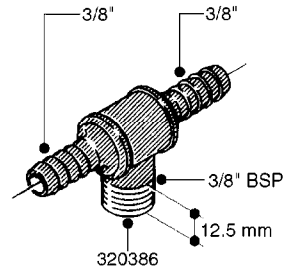

FITTINGS - HEXAGON NIPPLES
L0030-HIN, 01:01:16

Page 0
Date 07.02.2020 8:34

L0030

FITTINGS - HEXAGON NIPPLES
L0030-HIN, 01:01:16

Page 1
Date 07.02.2020 8:34

parts-n°	order qty	description
10015303	1	FITT.PO.HN 1.00X1.00 M1000
10425003	1	FITT.PO.HN 1.25X1.00 MCPHEE
320132	1	FITT.DK HN 1" BSP
320176	1	FITT.DK HN 3/8"X1/2" BSP
320445	1	FITT.DK HN 1/4"X3/8" BSP
320655	1	FITT.DK HN 1/2"-1/2" BSP
320692	1	FITT.DK HN 3/8'BSPX1/4'NPT
320703	1	FITT.DK HN 3/8BSP X1/2 &1/4NPT
320725	1	FITT.DK NIPPLE 3/8"-3/8" BSP
320902	1	FITT.DK HN 3/8'X 1/4' BSP
390232	1	FITT.DK HN 1-1/2' X 1-1/4' BSP
390276	1	FITT.DK HN 1'BSP

L0040

FITTINGS - NIPPLES & ELBOWS
L0040-HIN, 01:01:16

Page 1

Date 07.02.2020 8:34

parts-n°	order qty	description
10530803	1	FITT.PO.SE 2.00X2.00 45 DEG.
320191	1	FITT.DK ELB 3/8' BSP 45 DEGREE
320482	1	FITT.DK ELB. 1/2" BSP 60 DEG.
320596	1	FITT.DK ELB 3/8'-1/2'BSP 45DEG
320607	1	FITT.DK HN 3/8M X 3/8F BSP LNG
320633	1	FITT.DK HN 3/8"M X 3/8"F BSP
321451	1	FITT.DK ELB.1-1/2 X1-1/4 80DEG
321532	1	FITT.DK REDUC 3/4' X 1/2' BSP
390233	1	FITT.DK REDUC 1-1/2" X 1" BSP