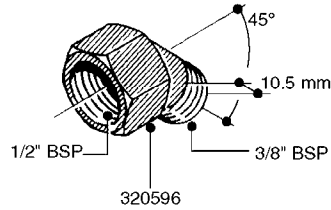

FITTINGS - HEXAGON NIPPLES
L0030-HIN, 01:01:16

Page 0
Date 07.02.2020 8:34

L0030

FITTINGS - HEXAGON NIPPLES
L0030-HIN, 01:01:16

Page 1
Date 07.02.2020 8:34

parts-n°	order qty	description
10015303	1	FITT.PO.HN 1.00X1.00 M1000
10425003	1	FITT.PO.HN 1.25X1.00 MCPHEE
320132	1	FITT.DK HN 1" BSP
320176	1	FITT.DK HN 3/8"X1/2" BSP
320445	1	FITT.DK HN 1/4"X3/8" BSP
320655	1	FITT.DK HN 1/2"-1/2" BSP
320692	1	FITT.DK HN 3/8'BSPX1/4'NPT
320703	1	FITT.DK HN 3/8BSP X1/2 &1/4NPT
320725	1	FITT.DK NIPPLE 3/8"-3/8" BSP
320902	1	FITT.DK HN 3/8'X 1/4' BSP
390232	1	FITT.DK HN 1-1/2' X 1-1/4' BSP
390276	1	FITT.DK HN 1'BSP

L0040

FITTINGS - NIPPLES & ELBOWS
L0040-HIN, 01:01:16

Page 1

Date 07.02.2020 8:34

parts-n°	order qty	description
10530803	1	FITT.PO.SE 2.00X2.00 45 DEG.
320191	1	FITT.DK ELB 3/8' BSP 45 DEGREE
320482	1	FITT.DK ELB. 1/2" BSP 60 DEG.
320596	1	FITT.DK ELB 3/8'-1/2'BSP 45DEG
320607	1	FITT.DK HN 3/8M X 3/8F BSP LNG
320633	1	FITT.DK HN 3/8"M X 3/8"F BSP
321451	1	FITT.DK ELB.1-1/2 X1-1/4 80DEG
321532	1	FITT.DK REDUC 3/4' X 1/2' BSP
390233	1	FITT.DK REDUC 1-1/2" X 1" BSP