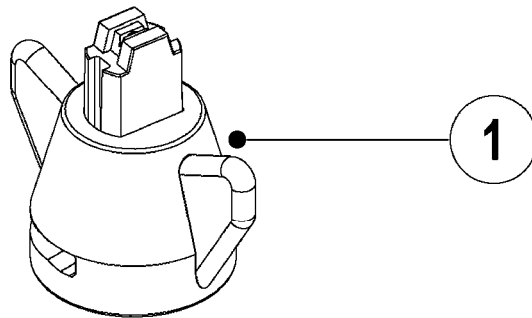

INJET Nozzle SYNTAL

B-JET Nozzle SYNTAL

D1040

BOOM-NOZZLES INJET
D1040-HIN, 01:01:16

Page 1

Date 07.02.2020 8:33

Pos.	parts-n°	order qty	description
1	334083	1	SNAP-FIT NOZZLE HOLDER SS BLCK
2	371872	1	NOZZLE INJET 015 GREEN SINGLE
2	371873	1	NOZZLE INJET 02 YELLOW SINGLE
2	371874	1	NOZZLE INJET 025 LILAC SINGLE
2	371875	1	NOZZLE INJET 03 BLUE SINGLE
2	371876	1	NOZZLE INJET 04 RED SINGLE
2	371926	1	NOZZLE INJET 01 ORANGE SINGLE
2	371927	1	NOZZLE INJET 05 BROWN SINGLE
2	371928	1	NOZZLE INJET 06 GREY SINGLE
2	371929	1	NOZZLE INJET 08 WHITE SINGLE
3	371870	1	NOZZLE B-JET 03 BLUE
3	371871	1	NOZZLE B-JET 04 RED
3	371877	1	NOZZLE B-JET 025 LILAC
3	371930	1	NOZZLE B-JET 02 YELLOW