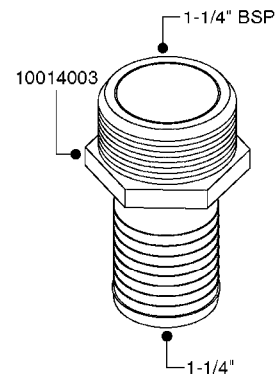

FITTINGS - HEXAGON NIPPLES
L0030-HIN, 01:01:16

Page 0
Date 07.02.2020 8:34

L0030

FITTINGS - HEXAGON NIPPLES
L0030-HIN, 01:01:16

Page 1
Date 07.02.2020 8:34

parts-n°	order qty	description
10015303	1	FITT.PO.HN 1.00X1.00 M1000
10425003	1	FITT.PO.HN 1.25X1.00 MCPHEE
320132	1	FITT.DK HN 1" BSP
320176	1	FITT.DK HN 3/8"X1/2" BSP
320445	1	FITT.DK HN 1/4"X3/8" BSP
320655	1	FITT.DK HN 1/2"-1/2" BSP
320692	1	FITT.DK HN 3/8'BSPX1/4'NPT
320703	1	FITT.DK HN 3/8BSP X1/2 &1/4NPT
320725	1	FITT.DK NIPPLE 3/8"-3/8" BSP
320902	1	FITT.DK HN 3/8'X 1/4' BSP
390232	1	FITT.DK HN 1-1/2' X 1-1/4' BSP
390276	1	FITT.DK HN 1'BSP

L0040

FITTINGS - NIPPLES & ELBOWS
L0040-HIN, 01:01:16

Page 1

Date 07.02.2020 8:34

parts-n°	order qty	description
10530803	1	FITT.PO.SE 2.00X2.00 45 DEG.
320191	1	FITT.DK ELB 3/8' BSP 45 DEGREE
320482	1	FITT.DK ELB. 1/2" BSP 60 DEG.
320596	1	FITT.DK ELB 3/8'-1/2'BSP 45DEG
320607	1	FITT.DK HN 3/8M X 3/8F BSP LNG
320633	1	FITT.DK HN 3/8"M X 3/8"F BSP
321451	1	FITT.DK ELB.1-1/2 X1-1/4 80DEG
321532	1	FITT.DK REDUC 3/4' X 1/2' BSP
390233	1	FITT.DK REDUC 1-1/2" X 1" BSP