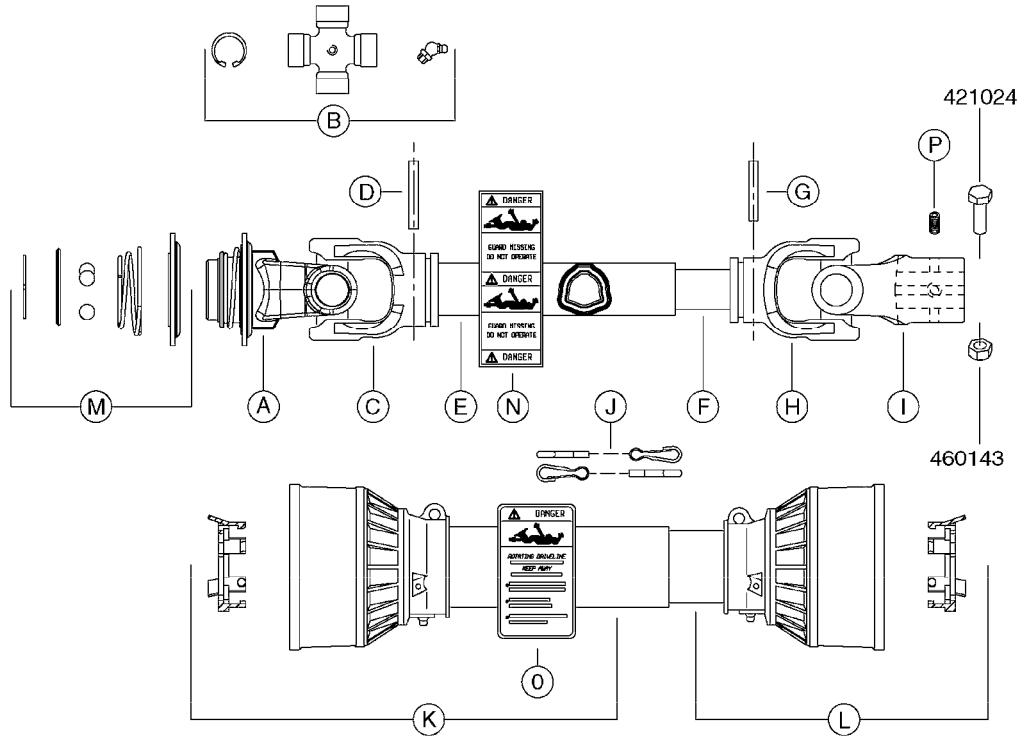

Page 1

Date 07.02.2020 8:33

parts-n°	order qty	description
284041	1	UNIV. JOINT 27x70mm
289040	1	PTO YOKE 1-3/8" X 6 SPLINE
289041	1	PTO YOKE 1-3/8" X 6 SPLINE
289042	1	UNIV. JOINT 22x54mm
289045	1	UNIV. JOINT 30.2x79.4mm
289049	1	PTO SHIELD COMPLETE F.829446
289050	1	PTO SHIELD COMPLETE F.829445
829445	1	PTO 1-3/8/6X1-3/8/6X810M AXIAL
829446	1	PTO SHAFT LE-SPV + LP ZE-P540
829480	1	PTO 1-3/8/21 x 1-3/8/21x1210MM
829482	1	PTO 1-3/8/6X25MM X 600MM 1202
829483	1	PTO 1-3/8/6X30MM x 610MM 1302
829484	1	PTO 1-3/8/6X1-3/8/6X575MM 361
829486	1	PTO 1-3/8/6X30MM X870MM 1302
829487	1	PTO 1-3/8/6X1-3/8/6X870MM 361
829490	1	PTO 1-3/8/6X30MM 1320MM 1302
829491	1	PTO 1-3/8/6X1' 610/913MM 9016
829502	1	PTO 1-3/8/6x1210/1745
28005200	1	PTO YOKE 1-3/8" X 21 SPLINE
28005400	1	PTO YOKE 1-3/8" X 6 SPLINE
28005800	1	PTO YOKE 1-3/8" X 21 SPLINE
28006000	1	PTO YOKE D25 CONE 3 DEG.
28006100	1	PTO YOKE D30 CONE 4 DEG.
28006200	1	PTO YOKE 1-3/8" X 6 SPLINE
28006300	1	PTO YOKE D1"
28006700	1	PTO OUTER 1-3/8"X21(NO SHIELD)
28006900	1	PTO OUTER 1-3/8"X6(NO SHIELD)
28007300	1	PTO INNER 1-3/8"X21(NO SHIELD)
28007500	1	PTO HALF SHAFT - PUMP END
28007800	1	PTO INNER D1" (NO SHIELD)
28008100	1	PTO SHIELD COMPLETE
28008500	1	PTO HALF SHAFT - TRACTOR END
28008600	1	PTO SHIELD ASSY COMPLETE
28009403	1	UNIV. JOINT 27x74.6mm
28015103	1	PTO YOKE 1-3/8"X21 TWST OLD
28015203	1	UNIV. JOINT 23.8x61.3mm
28015303	1	PTO YOKE 1-3/8"X21 BALL COLLAR
28015403	1	PTO OUTER 1-3/8"X21(SHIELDED)
28015503	1	PTO INNER 1-3/8"X21(NO SHIELD)
28015603	1	PTO SHIELD COMPLETE F.28020303
28015703	1	PTO YOKE 1-3/4"X20 SPL OUTER
28015803	1	PTO OUTER 1-3/4"X20(NO SHIELD)
28015903	1	PTO INNER 1-3/8"X21(NO SHIELD)
28016003	1	PTO SHIELD COMPLETE F.10465803
28016203	1	PTO OUTER 1-3/8"X6(SHIELDED)
28016303	1	PTO INNER 1-3/8"X6(NO SHIELD)
28016703	1	PTO OUTER 1-3/8"X6(NO SHIELD)
28016803	1	PTO INNER 1-3/8"X6(NO SHIELD)
28020203	1	PTO 1-3/4/20x1-3/8/21 BP L=860
28020303	1	PTO 1-3/8/21 x 1-3/8/21 B&P
28040603	1	PTO YOKE 1-3/8X21SPL BLACK
28040703	1	SAFETY CHAIN F.CV BLACK PTO (SET OF 2)
28068800	1	PTO YOKE 1-3/8" X 6 SPLINE
28069700	1	UNIV. JOINT STD1 SFT
28072800	1	PTO SHIELD COMPLETE L=1912 SFT
28073000	1	PTO YOKE 1-3/8" X 6 SPLINE