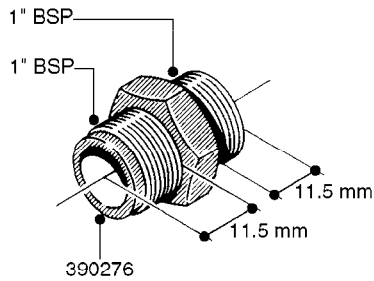

L0020

FITTINGS-T-PIECES, CAPS & ELBOWS
L0020-HIN, 01:01:16

Page 1
Date 07.02.2020 8:34

parts-n°	order qty	description
10053603	1	FITT. CAPNUT 2"BSP 5601
10194303	1	CAP BLANK 1 1/2 MCPHEE 210060
320047	1	FITT.DK CAPNUT 1/2" BSP
320106	1	FITT.DK CAPNUT 1" BSP
320272	1	FITT.DK CAPNUT 3/8" BSP
320316	1	FITT.DK TEE 3/4" X3/4" X1"BSP
320331	1	FITT.DK TEE 1" - 1" - 3/4" BSP
320342	1	FITT.DK EL 3/4"M X 1"F BSP
320563	1	FITT.DK 3 WAY 1/2" 110 DEG.
320677	1	NO LONGER AVAILABLE
320961	1	FITT.DK CAPNUT 1-1/2" BSP
321053	1	FITT.DK TEE 1/2 X1/2 X1/2" BSP
322072	1	FITT.DK TEE 3/8'X3/8'X3/8' BSP
322095	1	FITT.DK TEE 1-1/2 X1-1/4 X3/4" BSP
322138	1	FITT.DK ELB 1"M X 1"F BSP
330013	1	O-RING 2.5 X 10 PUR
330212	1	O-RING D19/D14X2.4 F.1/2"NUT
330326	1	O-RING D30/D24X2 F.1"NUT
331273	1	O-RING D44/D38X2 F.1-1/2"

FITTINGS - HEXAGON NIPPLES
L0030-HIN, 01:01:16

Page 0
Date 07.02.2020 8:34

L0030

FITTINGS - HEXAGON NIPPLES
L0030-HIN, 01:01:16

Page 1
Date 07.02.2020 8:34

parts-n°	order qty	description
10015303	1	FITT.PO.HN 1.00X1.00 M1000
10425003	1	FITT.PO.HN 1.25X1.00 MCPHEE
320132	1	FITT.DK HN 1" BSP
320176	1	FITT.DK HN 3/8"X1/2" BSP
320445	1	FITT.DK HN 1/4"X3/8" BSP
320655	1	FITT.DK HN 1/2"-1/2" BSP
320692	1	FITT.DK HN 3/8'BSPX1/4'NPT
320703	1	FITT.DK HN 3/8BSP X1/2 &1/4NPT
320725	1	FITT.DK NIPPLE 3/8"-3/8" BSP
320902	1	FITT.DK HN 3/8'X 1/4' BSP
390232	1	FITT.DK HN 1-1/2' X 1-1/4' BSP
390276	1	FITT.DK HN 1'BSP