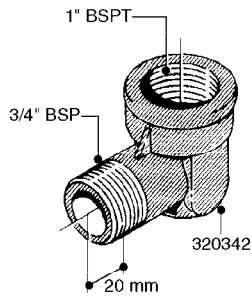

Date 07.02.2020 8:33

parts-n°	order qty	description
280637	1	GAUGE 2.5"BR BOTT.PSI85 BAR6
283754	1	GAUGE 2.5'BR REAR PSI200 BAR16
284269	1	PRESSURE GAUGE 0-8-16 BAR Ø2,5" 1/4"
844082	1	GAUGE 1.5'BR REAR PSI140BAR10
844086	1	GAUGE 2.5'BR BOTT.PSI1000BAR80
844088	1	GAUGE 2.5'BR BOTT PSI1200BAR80
28014403	1	GAUGE 4"BR REAR PSI200
28026103	1	GAUGE 200PSI/BR, 4", 1/4"BSP-BTM
28026203	1	GAUGE 200PSI/BR, 2.5"1/4BSP-BTM

L0010

parts-n°	order qty	description
240085	1	O-RING D13,1/8,3X02,4 NITRIL
241441	1	O-RING D29.3X3
242594	1	O-RING D14 X 1.78 SCH.70-EPDM
320084	1	FITT.DK NUT 1/2" BSP
320095	1	FITT.DK NUT 1" BSP
320117	1	FITT.DK CONN.1/2"BSP F. 1" CAP
320187	1	FITT.DK CAP 3/8" BSP BLACK
320283	1	FITT.DK NUT 3/4"BSP
320821	1	FITT.DK NUT 1-1/2" BSP
321495	1	FITT.DK REDUC 1/4'BSP F.3/4'NT
321576	1	FITT.DK CONN 1/2"BSP F.3/4"NUT
330013	1	O-RING 2.5 X 10 PUR
330212	1	O-RING D19/D14X2.4 F.1/2"NUT
330326	1	O-RING D30/D24X2 F.1"NUT
330341	1	FITT.DK HB 1" F. 1" NUT
330595	1	O-RING D24.6/D20X2.1 -3/4"
330665	1	FITT.DK HB 3/4"F.1" NUT
330676	1	FITT.DK HB 3/8" F. 1/2" NUT
330687	1	FITT.DK HB 1/2" F. 1/2" NUT
330691	1	FITT.DK HB 3/4'F.3/4' NUT
330783	1	FITT.DK HB 3/8"F.3/8" NUT
331262	1	FITT.DK HB 1-1/2" F. 1-1/2"NUT
331273	1	O-RING D44/D38X2 F.1-1/2"
331446	1	FITT.DK HB 1" F.1-1/2" NUT
331807	1	FITT.DK HB 5/16" F.3/8" NUT
332286	1	FITT.DK HB 1/2" F. 3/4" NUT
332905	1	FITT.DK HB 1/2" F. 3/4" CAP
332927	1	FITT.DK PLUG F. NOZZLE TUBE
333292	1	FITT.DK HB 1"O'RING F.1-1/2"
333664	1	FITT.DK HB 5/16' F. 1/2' NUT
334044	1	FITT.DK HB 3/4' F. 3/4' CAP
334059	1	FITT.DK EL 1" 110 DEG.F.1-1/2"
334123	1	FITT.DK HB 1-1/4"O-RNG F.1-1/2"
334150	1	FITT.DK HB 1-1/4" 110 F.1-1/2"
390542	1	PLUG WASHER FOR 3/4'CAP NUT
716236	1	FITT.DK HB 1/2" ASSY. F. 3/4"
716413	1	FITT.DK PLUG ASSY. F.NOZ TUBE
717426	1	FITT.DK REDUC 1/4"BSP F.3/4"N
720856	1	FITT.DK 1/2'BSP ASSY.F.3/4'NUT
724621	1	FITT.DK HB 3/4"ASSY F.3/4" NUT