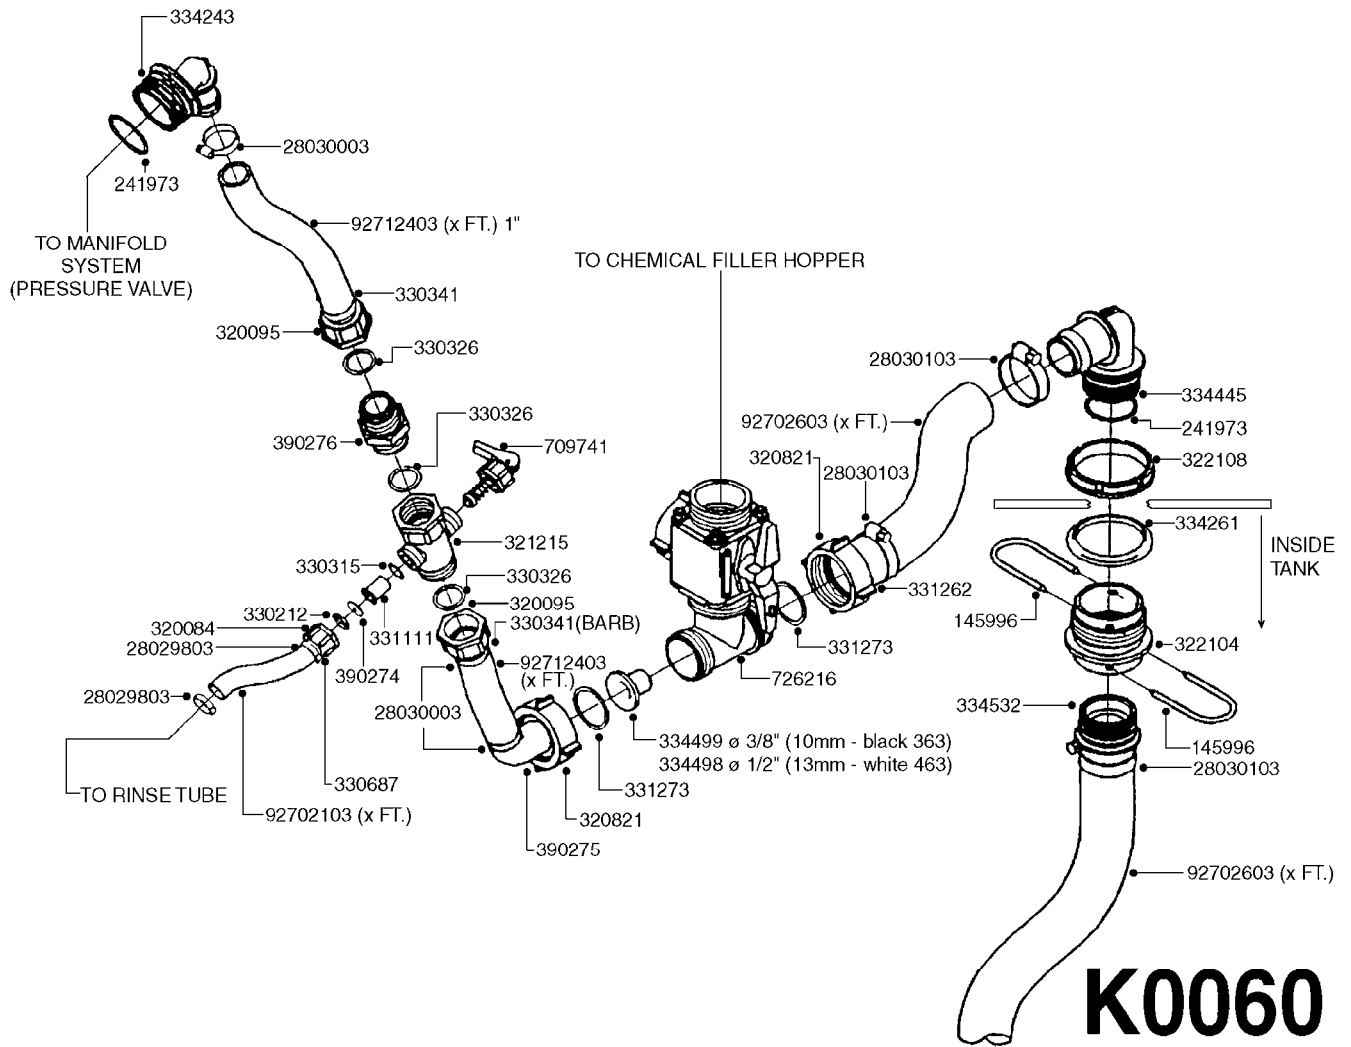

CHEM. FILLER-PLUMBING-MANIFOLD
K0060-HIN, 01:01:16

Page 1
Date 07.02.2020 8:17

parts-n°	order qty	description
145996	1	FITT.DK S-67 FORK
241973	1	O-RING Ø3 X 44.2 70 SHORES NITRIL
320084	1	FITT.DK NUT 1/2" BSP
320095	1	FITT.DK NUT 1" BSP
320821	1	FITT.DK NUT 1-1/2" BSP
321215	1	FITT.DK HOUSING F. AGITATION
322104	1	FITT.DK S-67 BULKHEAD
322108	1	FITT.DK S-67 BULKHEAD NUT
330212	1	O-RING D19/D14X2.4 F.1/2"NUT
330315	1	O-RING D18.4/D13X.6
330326	1	O-RING D30/D24X2 F.1"NUT
330341	1	FITT.DK HB 1" F. 1" NUT
330687	1	FITT.DK HB 1/2" F. 1/2" NUT
331111	1	VALVE SEAT FOR 1/2" DISTRIBUT.
331262	1	FITT.DK HB 1-1/2" F. 1-1/2"NUT
331273	1	O-RING D44/D38X2 F.1-1/2"
334243	1	FITT.DK S-67 ELB.1"
334261	1	GASKET F. S-67 BULKHEAD
334445	1	FITT.DK S-67 ELB.1-1/2"
334498	1	NOZZLE INJECTOR 13MM/462 WHITE
334499	1	NOZZLE INJECTOR 10MM/361 BLACK
334532	1	FITT.DK S-67 STR.1-1/2' W/HOLE
390274	1	ORIFICE ID4.0/18/1.5
390275	1	FITT.DK ELB 1' SPECIAL F.CHEMF
390276	1	FITT.DK HN 1'BSP
709741	1	VALVE ASSY. 1/2" FLIP LEVER
726216	1	VALVE TWO WAY
978336	1	DECAL MANIFOLD SYS.CHEM.FILL
28029803	1	CLAMP HOSE GEAR P1/2" 6708
28030003	1	CLAMP HOSE GEAR P1" 6716
28030103	1	CLAMP HOSE GEAR P5/4-S1.5"6724
92702103	1	HOSE R X1/2" X300PSI WP X0012"
92702603	1	HOSE PVC SUCT GRAY 1-1/2"
92712403	1	HOSE R X1" X300PSI WP X0012"