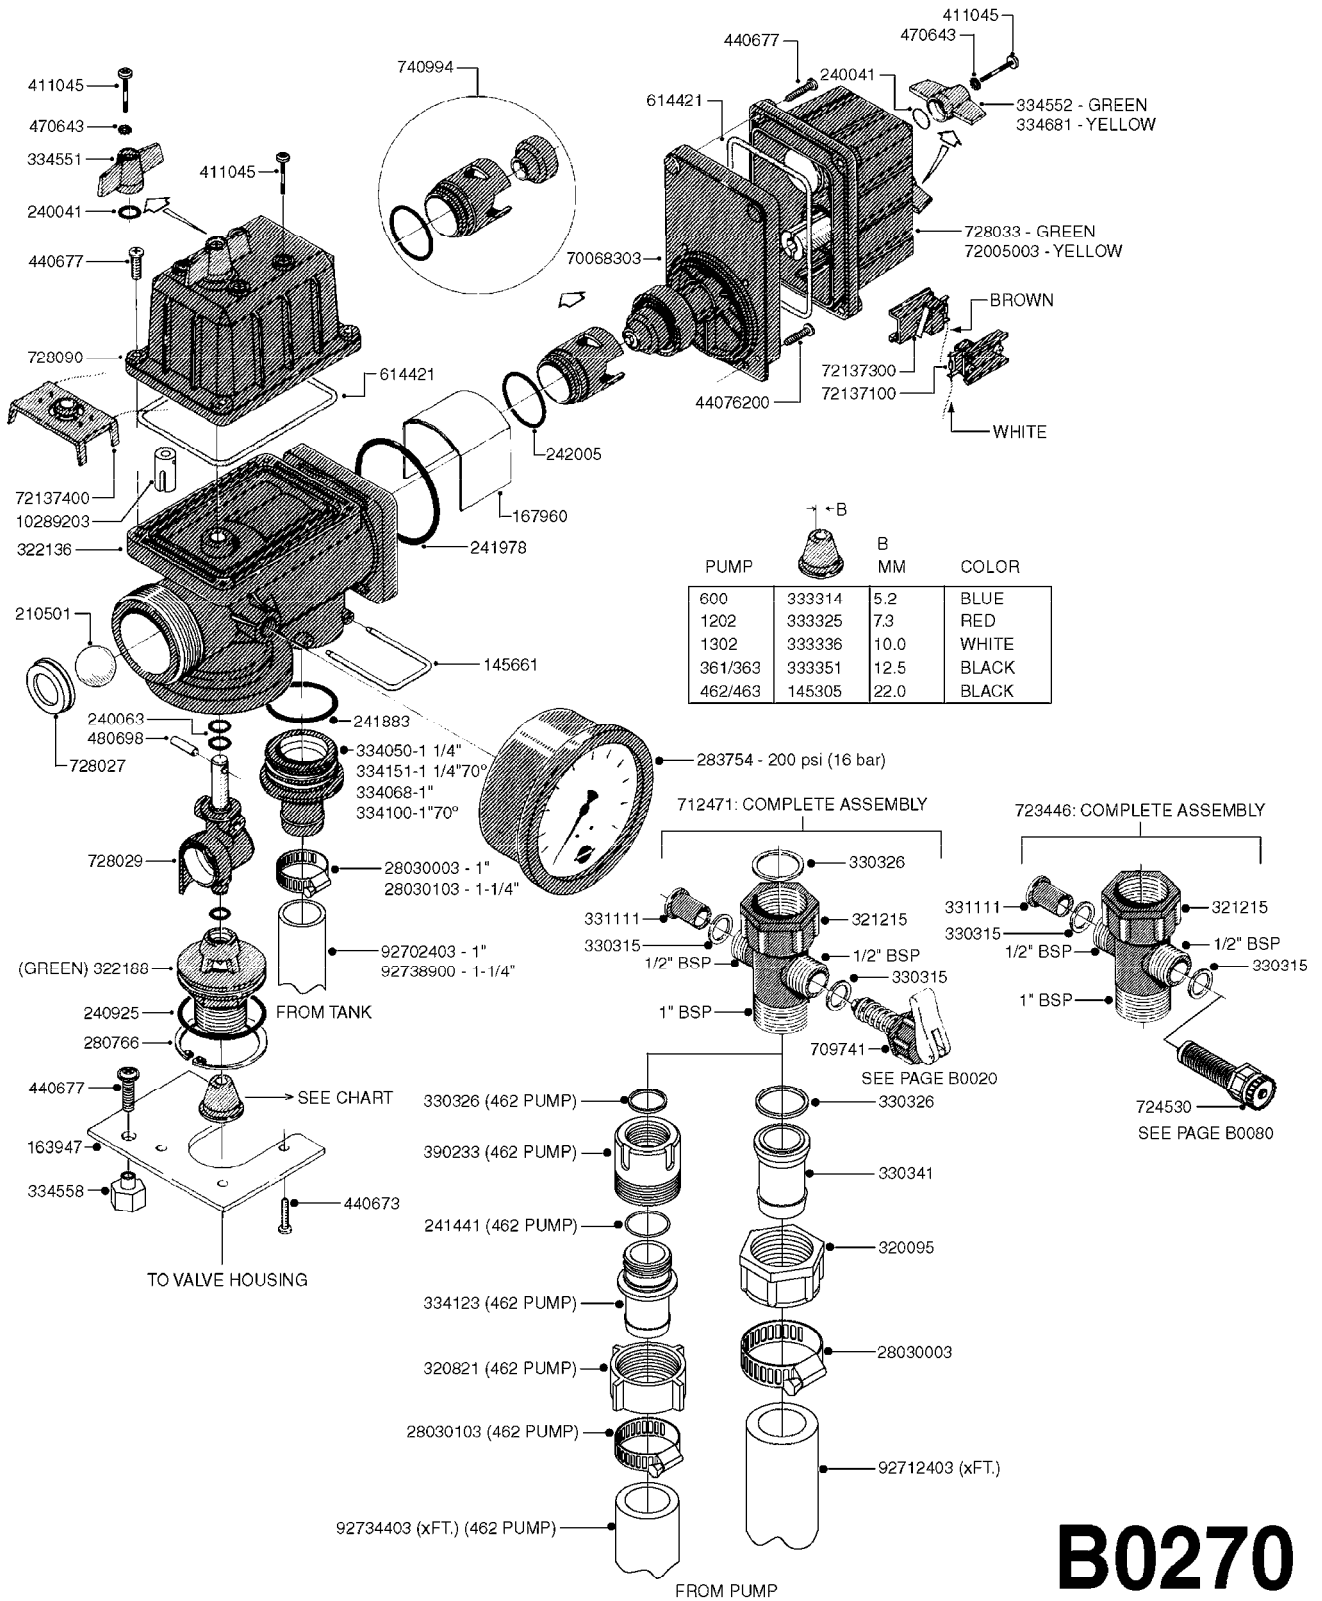

B0270

EC MASTER VALVE-ELEC. (GRN GRP)
B0270-HIN, 05:10:17

Page 1
Date 07.02.2020 8:16

parts-n°	order qty	description
145305	1	NOZZLE F.OP.UNIT PUMP 462
145661	1	FITT.DK S-61 FORK
163947	1	FITTING FOR BK 180
167960	1	WEAR SHIELD EC CONTROL
210501	1	BALL PLASTIC D25
240041	1	O-RING D15.1/10.3 X 2.4
240063	1	O-RING D14.1/9.3 X 2.4
240925	1	O-RING D49.5X3 NITRIL
241441	1	O-RING D29.3X3
241883	1	O-RING 3 X 39.2 NITRIL
241978	1	O-RING 64.5X3.0
242005	1	O-RING D32.1X1.6 NITRIL
280766	1	SNAP-RING INNER 55X2 DIN 472
283754	1	GAUGE 2.5'BR REAR PSI200 BAR16
320095	1	FITT.DK NUT 1" BSP
320821	1	FITT.DK NUT 1-1/2" BSP
321215	1	FITT.DK HOUSING F. AGITATION
322136	1	HOUSING F.OPERATING UNIT EC
322188	1	BOTTOM PIECE F.BALL EC
330315	1	O-RING D18.4/D13X.6
330326	1	O-RING D30/D24X2 F.1"NUT
330341	1	FITT.DK HB 1" F. 1" NUT
331111	1	VALVE SEAT FOR 1/2" DISTRIBUT.
333314	1	NOZZ.RESTRICTOR 600 BLUE
333325	1	NOZZ.RESTRICTOR 1202 RED
333336	1	NOZZ.RESTRICTOR 1302 WHITE
333351	1	NOZZ.RESTRICTOR 361 BLACK
334050	1	FITT.DK S-61 STR.1-1/4"
334068	1	FITT.DK S-61 STR.1"
334100	1	FITT.DK S-61 ELB.1" 110 DEG.
334123	1	FITT.DK HB 1-1/4"O-RNG F.1-1/2"
334151	1	FITT.DK S-61 ELB.1-1/4"110 DEG
334551	1	GRIP F.MAN.OP.EC ON/OFF GREEN
334552	1	GRIP F.MAN.OP.EC PRES.REG.GREE
334558	1	NUT HEX PLASTIC INSERT
334681	1	GRIP F.MAN.OP.EC PRES.REG.YELL
390233	1	FITT.DK REDUC 1-1/2" X 1" BSP
411045	1	SCREW M4 X 16MM STAINLESS
440673	1	SCREW F.PLASTIC 5X12 SS
440677	1	SCREW F. PLASTIC 5X20 SS
470643	1	WASHER LOCK
480698	1	PIN M5X16 SLOTTED
614421	1	GASKET F/MOTOR HOUSE-ON/OFF TR
709741	1	VALVE ASSY. 1/2" FLIP LEVER
712471	1	AGITATION VALVE ASSY. ON/OFF
723446	1	AGITATION VALVE ASSY. ADJUST.
724530	1	THUMB WHEEL FOR AGITATION
728027	1	BUSHING WITH SEAT
728029	1	HOUSING F.BALL MOUNT EC
728033	1	MOTOR UNIT F.PRES.REG.EC GREEN
728090	1	MOTOR UNIT F.ON/OFF EC GREEN
740994	1	PRESS REG.CONE&CYL. STD RATE
10289203	1	COUPLER FOR EC ELEC.CONTROL
28030003	1	CLAMP HOSE GEAR P1" 6716
28030103	1	CLAMP HOSE GEAR P5/4-S1.5"6724
44076200	1	SCREW WN5451 5X16 SS TORX
70068303	1	BRKT. PLATE F/PRES. CONT.2XNUT
72005003	1	REGULATOR MOTOR SUBST.
72137100	1	MCROSWCH ASSY F.PRSR REG WHT W
72137300	1	MCROSWCH ASSY F.PRSR REG BRN W
72137400	1	MCROSWCH ASSY F. ON/OFF VLV