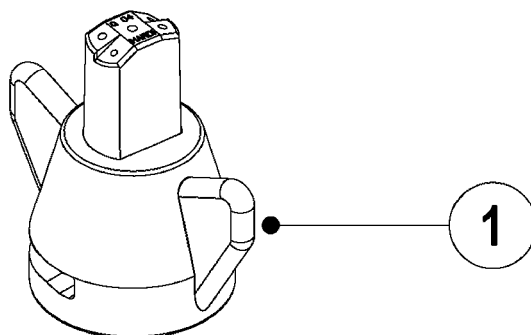

D1060

BOOM-NOZZLES QUINTASTREAM
D1060-HIN, 01:01:16

Page 1

Date 07.02.2020 8:17

Pos.	parts-n°	order qty	description
1	372011	1	NOZZLE ISO QS-015-5H GREEN
1	372012	1	NOZZLE ISO QS-02-5H YELLOW
1	372013	1	NOZZLE ISO QS-03-5H BLUE
1	372014	1	NOZZLE ISO QS-04-5H RED
1	372015	1	NOZZLE ISO QS-05-5H BROWN
1	372016	1	NOZZLE ISO QS-06-5H GREY
1	372017	1	NOZZLE ISO QS-08-5H WHITE
1	372018	1	NOZZLE ISO QS-10-5H LT. BLUE
1	372019	1	NOZZLE ISO QS-15-5H LT. GREEN
2	372002	1	ISO QNTSTRM 015 S-GREEN
2	372003	1	ISO QNTSTRM 02 S-YELLOW
2	372004	1	ISO QNTSTRM 03 S-BLUE
2	372005	1	ISO QNTSTRM 04 S-RED
2	372006	1	ISO QNTSTRM 05 S-BROWN
2	372007	1	ISO QNTSTRM 06 S-GREY
2	372008	1	ISO QNTSTRM 08 S-WHITE
2	372009	1	ISO QNTSTRM 10 S-LT.BLU
2	372010	1	ISO QNTSTRM 15 S-LT.GRN