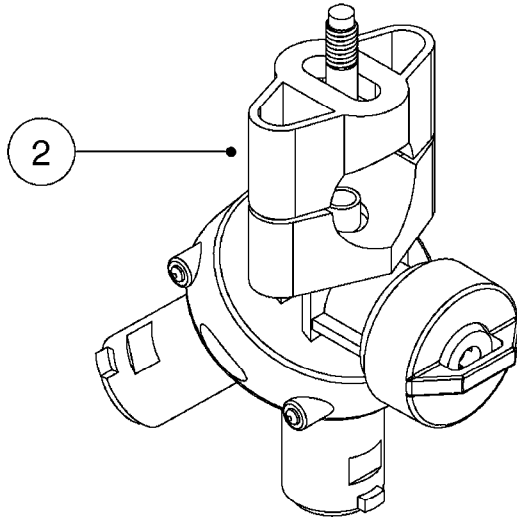

SINGLE NOZZLE BODY

TRIPLET NOZZLE BODY

D1090

*=REFER TO HARDI NOZZLE CATALOG

NOZZLE BODIES-SNAP FIT
D1090-HIN, 01:01:16

Page 1
Date 07.02.2020 8:17

parts-n°	order qty	description
143592	1	LOCK CLAMP FOR TRIPLET
241371	1	DIAPHRAGM F.NO-DRIP,VULC
241990	1	O-RING D9.3 X 2.4 VITON
242594	1	O-RING D14 X 1.78 SCH.70-EPDM
242598	1	O-RING D7.0 X 2.5 NITRIL
320187	1	FITT.DK CAP 3/8" BSP BLACK
320283	1	FITT.DK NUT 3/4"BSP
321462	1	CAP F.NO-DRIP ASSY.
322068	1	SNAP-FIT ADAPTER THREAD. HARDI
322114	1	NUT PLASTIC F.NOZZ.H
322116	1	BOLT PLASTIC F.NOZZ.H.
322258	1	HOUSING F.TRIPLET
322260	1	NOZZLE HOLDER LOWER PART
333012	1	NOZZLE HOLD. UPPER PART
334082	1	SNAP-FIT NOZZ.HOLD.CONE BLACK
334102	1	BLANK F.NOZZLE
334172	1	SNAP-FIT NOZZ.HOLD.CONE GREEN
334173	1	SNAP-FIT NOZZ.HOLD.CONE ORANGE
334220	1	YOKE, UPPER NOZZLE BODY
334371	1	SNAP-FIT NOZZLE HOLDER YELLOW
334373	1	SNAP-FIT NOZZLE HOLDER RED
334377	1	SNAP-FIT NOZZLE HOLDER BLUE
334926	1	SNAP-FIT TURN PLATE F TRIPLET
390639	1	O-RING F.NOZZLE FILTER
440665	1	SCREW M4.2X16 STAINLESS
716236	1	FITT.DK HB 1/2" ASSY. F. 3/4"
716413	1	FITT.DK PLUG ASSY. F.NOZ TUBE
724621	1	FITT.DK HB 3/4"ASSY F.3/4" NUT
725042	1	SCREEN 80 MESH W.GASKET, RED
725043	1	SCREEN 50 MESH W.GASKET,BLUE
725044	1	SCREEN 100 MESH W.GASKET,YELLO
725078	1	SNAP-FIT TRIPLET W/O NOZZ HOLD
725079	1	NOZZLE ASSY.SING.SNAP-FIT GREN
729645	1	NON-DRIP SPRING ASSY.GREEN 10