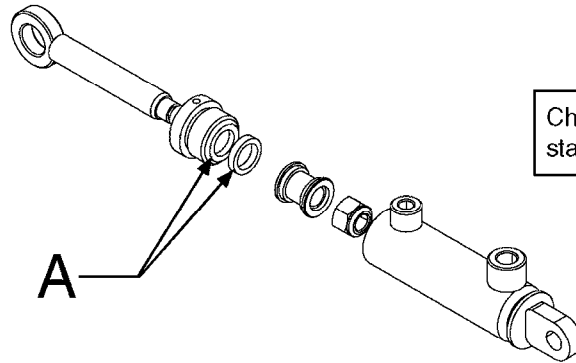

HYDRAULICS - FAROIL CYLINDERS
C0030-HIN, 01:01:16

Page 2

Date 07.02.2020 8:16

parts-n°	order qty	description
78122400	1	DOUBLE CYLINDER D 40/20-300
78122600	1	CYLINDER D40/22-300 BLACK
78122700	1	CYLINDER D40/22X300MM RED
78122800	1	CYLINDER D40/22-300 BLACK
78122900	1	CYLINDER 40/22X300MM RED
78123100	1	CYLINDER DOUBLE D40/20-120
78123200	1	CYLINDER D40/20-120
78123300	1	DBL CYL D70/40-320 AIR INLET L
78124100	1	CYL DOB.D70/40-265 AIR INLET R
78124200	1	CYLINDER D25/12-50
78124300	1	CYLINDER 60/25 X 635 DELTA L
78124600	1	CYLINDER DOUBLE Ø40/20-300 90°
78125100	1	DBL CYL D70/40-320 AIR INLET R
78125300	1	CYL DOB.D70/40-265 AIR INLET L
78125500	1	CYLINDER 60/25 X 662 NAV PAR R
78125600	1	SIN.CYL.Ø60/25_725_2XØ25 RIGHT
78125700	1	CYLINDER 60/25 X 635 DELTA R
78126000	1	CYLINDER,DAMPNER, LOCKING
78126400	1	CYLINDER DBLE D32/16-200 W.STP
78128000	1	CYLINDER DOUB. D60/30 L=300 09
78128800	1	CYLINDER, D50/30-500