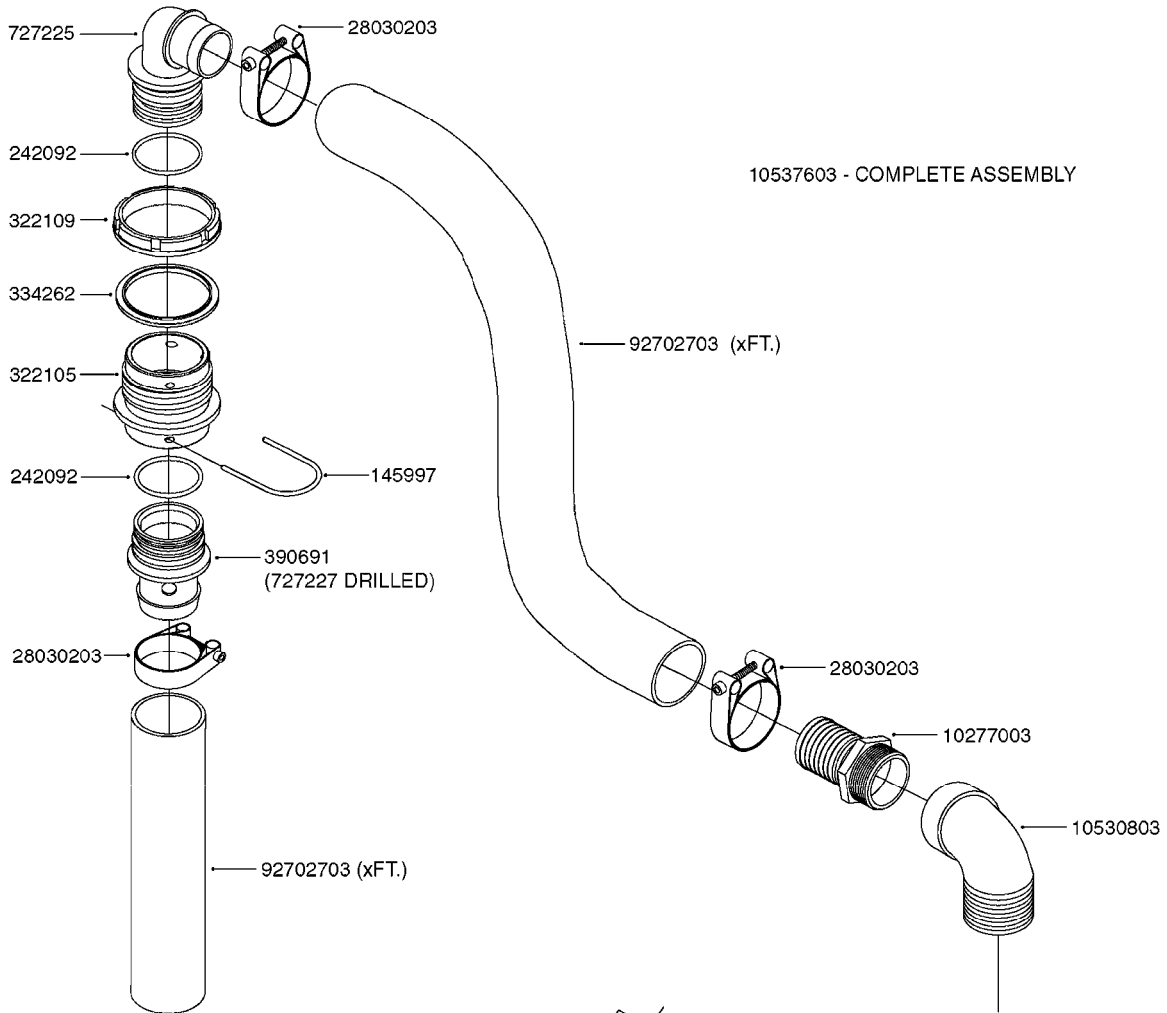

FOR VALVE BREAKDOWN SEE
PAGE K0600

COMPLETE ASSEMBLIES
WHOLEGOODS ITEMS

K0570

QUICK FILL PLUMBING MEGA
K0570-HIN, 28:05:19

Page 1
Date 07.02.2020 8:17

parts-n°	order qty	description
145997	1	FITT.DK S-93 FORK
242092	1	O-RING D69.5X3
322105	1	FITT.DK S-93 BULKHEAD DOUBLE
322109	1	FITT.DK S-93 BULKHEAD NUT
334262	1	GASKET F.S-93 BULKHEAD
390691	1	FITT.DK S-93 STR.2"PVC DRILLED
420582	1	BOLT HEX 8.8 DEL M8X20 FT A2
420906	1	BOLT HEX 8.8 DEL M10X60
460423	1	NUT HEX M10X1.50 LOCK DIN985A2 SS
727225	1	FITT.DK S-93 ELB.2'PVC W/ORING
727227	1	FITT.DK S-93 STR.2" W/ORING
10277003	1	FITT.PO.HB 2.00X2.00 MCPHEE
10530803	1	FITT.PO.SE 2.00X2.00 45 DEG.
10537603	1	QUICK FILL MEGA
10545603	1	BRACKET F.QUICKFILL MEGA
28030203	1	CLAMP HOSE T-BOLT S2" 235-67
92702703	1	HOSE PVC SUCT GRAY 2"