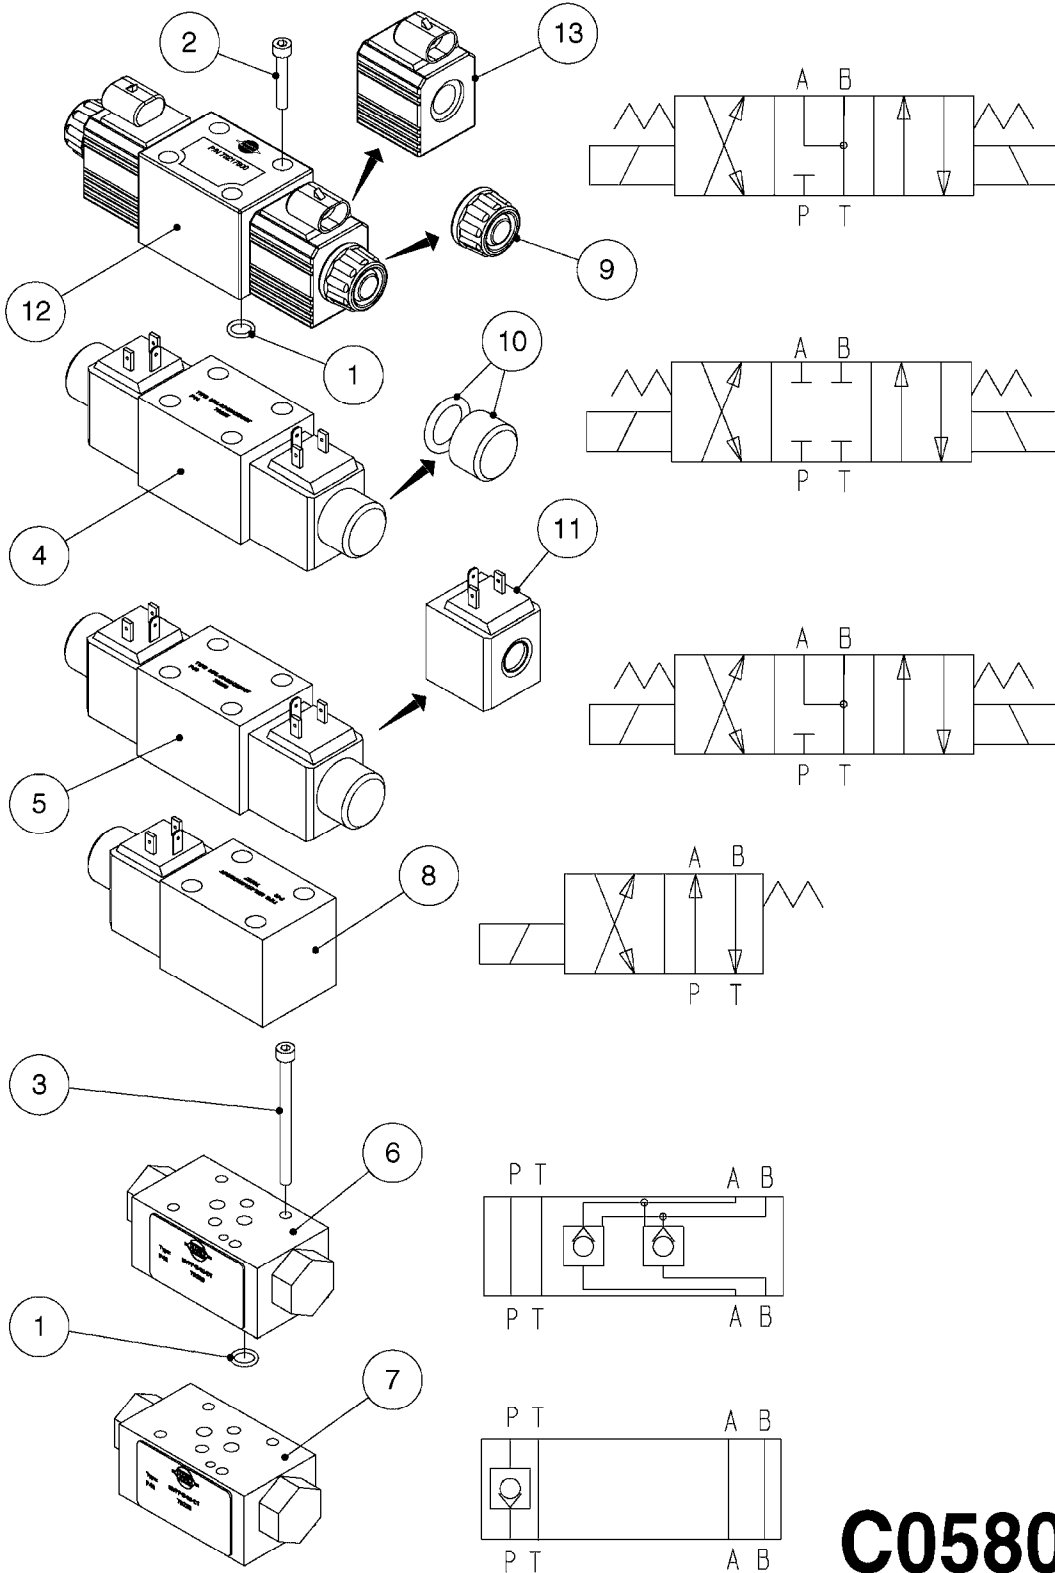

IMPORTANT!
See page C0045 to replace
BSP with ORFS hydraulics

C0340

HYD EAGLE HZ JOYSTICK 2005
C0340-HIN, 13:05:19

Page 1

Date 07.02.2020 8:16

parts-n°	order qty	description
146845	1	HEX NIPPLE 1/4"X1/4"
160802	1	MOUNT PLATE F.HYD SOLENOID'HZ'
160803	1	COVER PLATE F.HYD SOLENOID'HZ'
160804	1	MOUNT BRACKET F.HANDLE
160805	1	MOUNT STRAP F.HANDLE
241404	1	DOWTY SEAL 1/4"
260363	1	PLUG 2 POLE 12V
261266	1	CONNECTOR END F.CABLE HP
261342	1	SPADE F.ELEC.3 WAY CONNECTOR
261651	1	SPADE F.ELEC.6 POLE CONNECTOR
261688	1	SWITCH F. HANDLE WHITE
261689	1	CAP RUBBER F. SWITCH JOYSTICK
261692	1	PLUG ELEC.7 POLE FEMALE F.CABL
261693	1	PLUG ELEC. 7 POLE MALE
261740	1	SPADE F.ELEC.3 POLE CONN.INSUL
262106	1	BULKHEAD F. CABLE 6.5-14 BLACK
262107	1	NUT F. BULKHEAD CABLE GRAY
284871	1	CONTROL HANDLE RIGHT HALF
284872	1	CONTROL HANDLE LEFT HALF
390710	1	SWITCH F.HANDLE GREY MACHINED
410185	1	BOLT HEX 8.8 DEL M6X16
410362	1	BOLT HEX 8.8 SS M6X20
410664	1	BOLT HEX M5 X 20
410922	1	CYL.SKR 8.8 DEL M4X20 RST
420604	1	BOLT HEX 8.8 DEL M10X25 FT DIN933
420847	1	BOLT HEX 8.8 DEL M8X85
440673	1	SCREW F.PLASTIC 5X12 SS
460143	1	SELF LOCK NUT M8 SST A2 DIN985
460202	1	NUT HEX M6
460261	1	NUT HEX M6X1.00 LOCK DIN985 A2 SS
460423	1	NUT HEX M10X1.50 LOCK DIN985A2 SS
460467	1	NUT HEX M5 GALV.
978415	1	DECAL CONTROL HANDLE
983005	1	ELEC. CABLE 2 WIRE X 1.5MM
983074	1	ELEC. CABLE 5 WIRE X 1.5MM
10623203	1	DECAL F.JOYSTICK - FORCE
14010400	1	PLUG 1/4" BSP
14036600	1	MANIFOLD 4-FUNCTION SPC 2004
70137603	1	JUNC. BOX, FLUID, COMPLETE, 2015