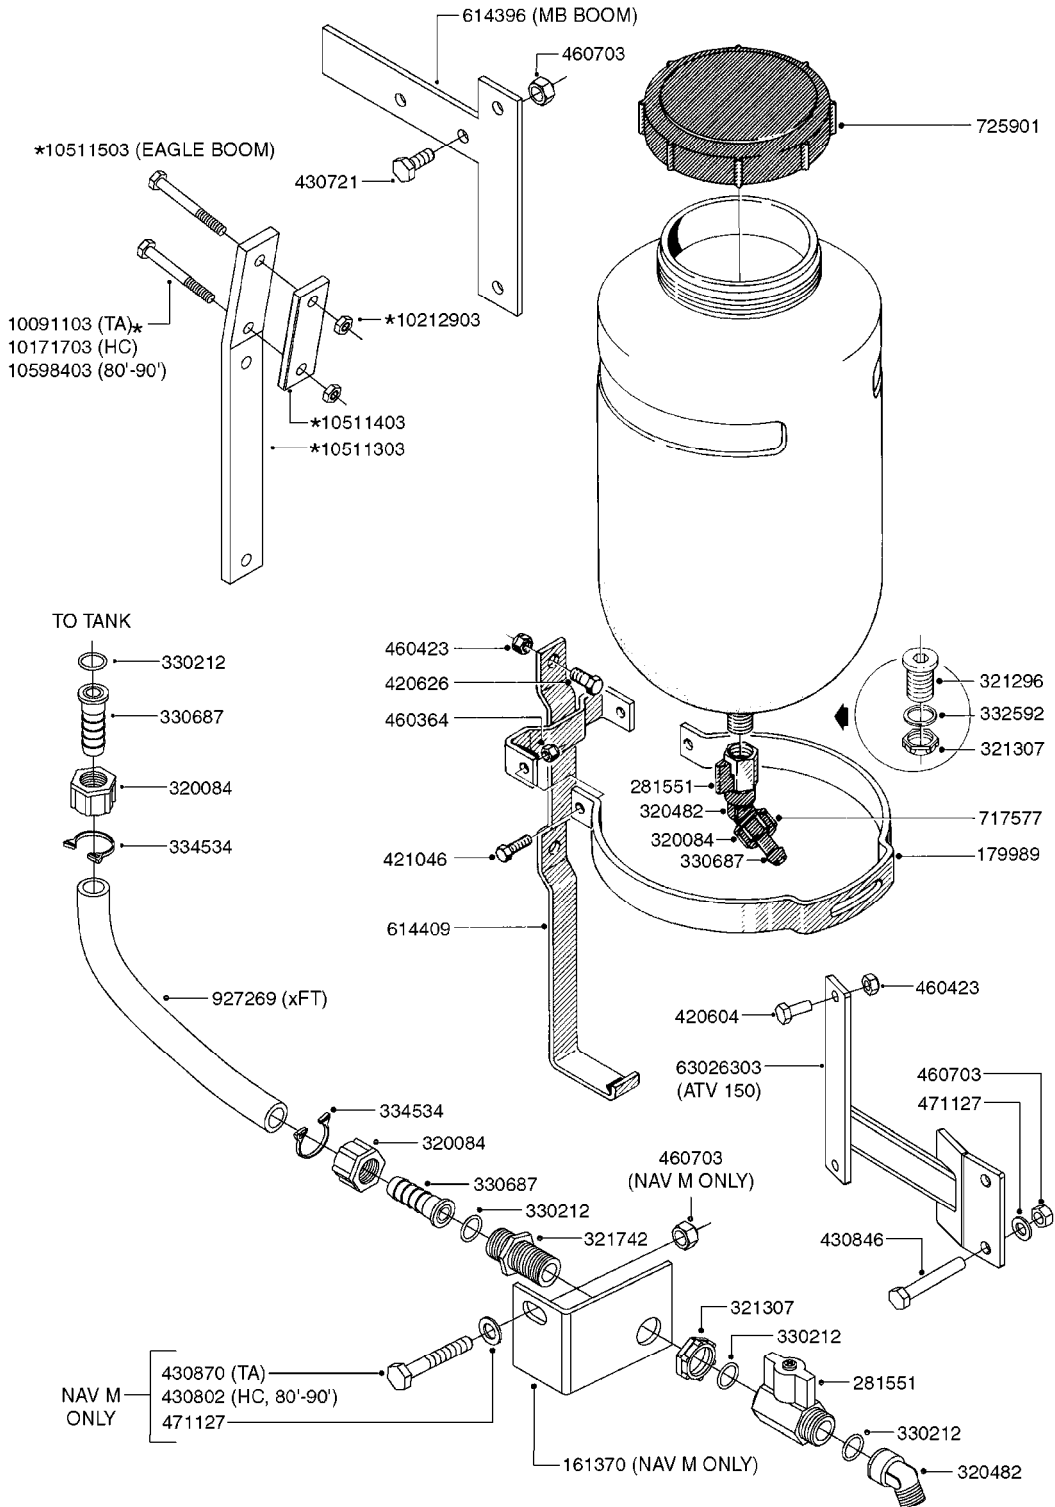

CLEAN WATER TANK
K0130-HIN, 01:01:16

COMPLETE TANK ASSY : 722072

K0130

CLEAN WATER TANK
K0130-HIN, 01:01:16

Page 1
Date 07.02.2020 8:17

parts-n°	order qty	description
161370	1	BKT.CLEAN WATER BOTT. VALVE
179989	1	BRKT. F. 3 GAL. TANK
281551	1	BALL VALVE 1/2"
320084	1	FITT.DK NUT 1/2" BSP
320482	1	FITT.DK ELB. 1/2" BSP 60 DEG.
321296	1	FITT.DK BULKHEAD 1/2" BSP SING
321307	1	FITT.DK NUT 1/2" BSP JAMB
321742	1	FITT.DK BULKHEAD 1/2' BSP
330212	1	O-RING D19/D14X2.4 F.1/2"NUT
330687	1	FITT.DK HB 1/2" F. 1/2" NUT
332592	1	O-RING D26/D20X3
334534	1	CLAMP HOSE PLASTIC 1/2"
420604	1	BOLT HEX 8.8 DEL M10X25 FT DIN933
420626	1	BOLT HEX 8.8 DEL M10X20 FT
421046	1	BOLT HEX M8X25/25 A2 SS DIN933
430721	1	BOLT HEX 8.8 DEL M12X40 FT
430802	1	BOLT HEX 8.8 DEL M12X75
430846	1	BOLT HEX 8.8 DEL M12X80
430870	1	BOLT HEX 8.8 DEL M12X55 FT
460364	1	NUT HU M8 A2 SS DIN934
460423	1	NUT HEX M10X1.50 LOCK DIN985A2 SS
460703	1	NUT HEX M12X1.75 LOCK DIN985A2 SS
471127	1	WASHER, M12, Ø24/13X24X2.5 SS
614396	1	CLEAN WATER BRACKET MB
614409	1	BRACKET FOR FOAM MARKER
717577	1	VALVE F.CLEAN WATER TANK
722072	1	CLEAN WATER TANK W FRAME & TAP
725901	1	LID F.WATER BOTTLE VENTED
927269	1	HOSE R X PVC X 1/2 X 0012"
10091103	1	BOLT HEX 3/8 NC GR.2 03.00'
10171703	1	BOLT HEX 3/8 NC GR.2 03.50"
10212903	1	NUT HEX NC (NYLON LOCK) 3/8"
10511303	1	FLATBAR L350/17DEG.CLEAN WATER
10511403	1	FLATBAR 104MM CLEAN WATER
10511503	1	BKT.CLEAN WATER MOUNT EAGLE
10598403	1	BOLT HEX HCS3/8-16 X 4 Z 5
63026303	1	CLEAN WATER TANK BRKT, ATV