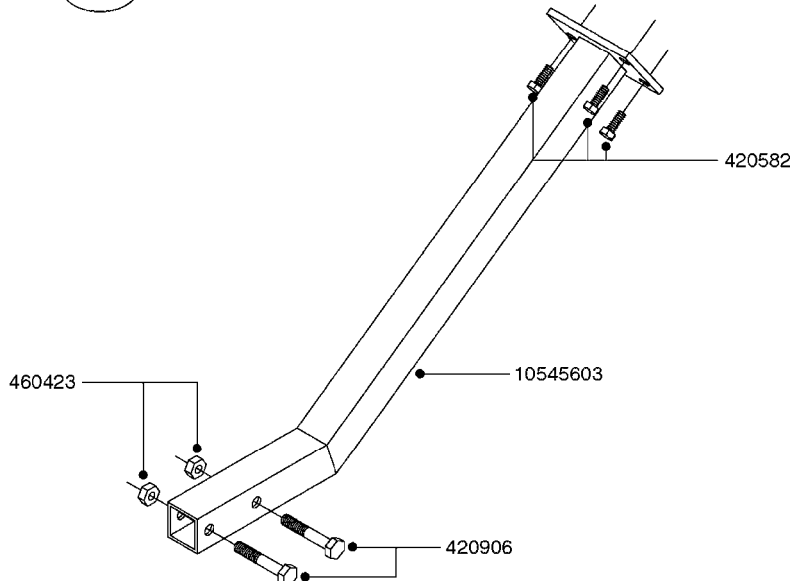

FOR VALVE BREAKDOWN SEE
PAGE K0600

COMPLETE ASSEMBLIES
WHOLEGOODS ITEMS

K0570

QUICK FILL PLUMBING MEGA
K0570-HIN, 28:05:19

Page 1
Date 07.02.2020 8:17

parts-n°	order qty	description
145997	1	FITT.DK S-93 FORK
242092	1	O-RING D69.5X3
322105	1	FITT.DK S-93 BULKHEAD DOUBLE
322109	1	FITT.DK S-93 BULKHEAD NUT
334262	1	GASKET F.S-93 BULKHEAD
390691	1	FITT.DK S-93 STR.2"PVC DRILLED
420582	1	BOLT HEX 8.8 DEL M8X20 FT A2
420906	1	BOLT HEX 8.8 DEL M10X60
460423	1	NUT HEX M10X1.50 LOCK DIN985A2 SS
727225	1	FITT.DK S-93 ELB.2'PVC W/ORING
727227	1	FITT.DK S-93 STR.2" W/ORING
10277003	1	FITT.PO.HB 2.00X2.00 MCPHEE
10530803	1	FITT.PO.SE 2.00X2.00 45 DEG.
10537603	1	QUICK FILL MEGA
10545603	1	BRACKET F.QUICKFILL MEGA
28030203	1	CLAMP HOSE T-BOLT S2" 235-67
92702703	1	HOSE PVC SUCT GRAY 2"