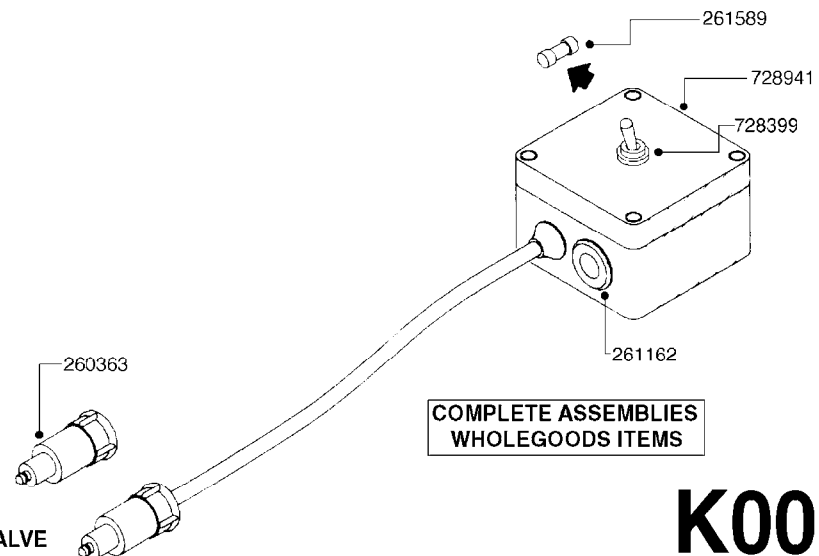

**COMPLETE ASSEMBLIES
WHOLEGOODS ITEMS**

COMPLETE ASSEMBLYS:
841068 - HC 650m/950m
10545703 - MEGA

K0010

AGITATN BYPAS VALV-MANIFLD SYS
K0010-HIN, 01:01:16

Page 1

Date 07.02.2020 8:17

parts-n°	order qty	description
145996	1	FITT.DK S-67 FORK
240936	1	O-RING D13.3X2.4 NITRIL
242010	1	O-RING D37.47X5.33
242020	1	O-RING 39.2 X 3 VITON
242046	1	O-RING D60X2
242351	1	O-RING D69.5X3.0 VITON F.S-93
242353	1	O-RING 3 X 44.2 VITON
284585	1	CLAMP HOSE GEAR 1" MINI 020
322066	1	FITT.DK S-56 NUT
334100	1	FITT.DK S-61 ELB.1" 110 DEG.
334151	1	FITT.DK S-61 ELB.1-1/4"110 DEG
334232	1	FITT.DK S-67 STR.1-1/4"
334244	1	FITT.DK S-67 ELB.1-1/4"
334497	1	END COVER 3 WAY VALVE S-67
334578	1	HANDLE FOR VALVE 'OLD' STYLE
334588	1	FACE PLATE F. BALL VALVE BLUE
334598	1	PLUG F.VALVE HANDLE BLUE
334600	1	SPINDLE F.3 WAY VALVE
334601	1	FITT.DK S-93 TO S67 ADAPTOR
334634	1	FITT.DK ADAPTER S-93M S67M
390238	1	BALL F. 3 WAY PRESSURE VALVE
390251	1	MOTOR HOUSING F. 3-WAY VALVE
390664	1	WASHER NYLON D85.0/D7.0X3.0
410605	1	BOLT HEX 8.8 DEL M6X80
440681	1	SCREW F. PLASTIC 4MM X 14LG SS
440685	1	SCREW F.PLASTIC 4X14 SS C-SUNK
460261	1	NUT HEX M6X1.00 LOCK DIN985 A2 SS
471125	1	WASHER M6U 6.4X14X1.2,A2 SS
728393	1	VALVE 3 WAY F.AGITAT.SHUTOFF
728579	1	SEAL F BALL
841068	1	AGITATION BYPASS KIT
978339	1	DECAL MANIFOLD SYS.AGIT.RETU
978340	1	DECAL MANIFOLD SYS.PUMP SUCT
10545703	1	*AGITATION BYPASS KIT MEGA
28030103	1	CLAMP HOSE GEAR P5/4-S1.5"6724
92712403	1	HOSE R X1" X300PSI WP X0012"
92734403	1	HOSE R X5/4" X200PSI WP X0012"
92738900	1	HOSE R X PVC X 1-1/4" 0012"