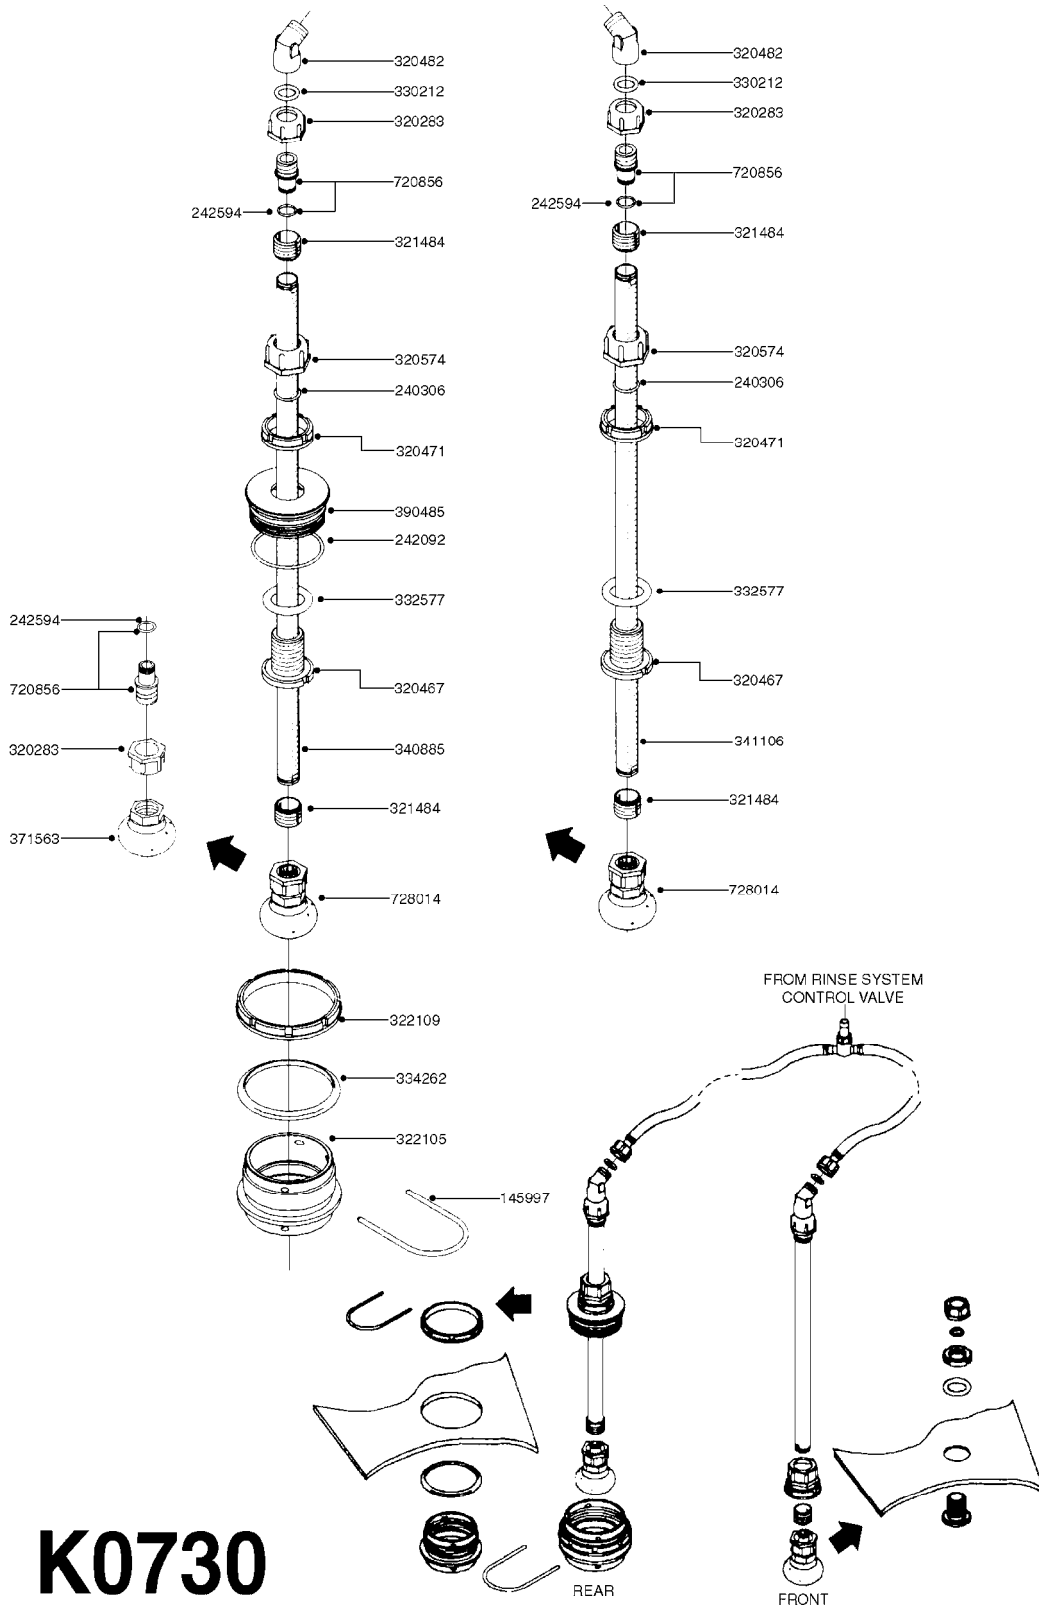

RINSE SYSTEM NOZZLES
K0730-HIN, 01:01:16

RINSE SYSTEM NOZZLES
K0730-HIN, 01:01:16

Page 1

Date 07.02.2020 8:17

parts-n°	order qty	description
145997	1	FITT.DK S-93 FORK
240306	1	O-RING D29/D21X4
242092	1	O-RING D69.5X3
242594	1	O-RING D14 X 1.78 SCH.70-EPDM
320283	1	FITT.DK NUT 3/4"BSP
320467	1	FITT.DK BULKHEAD 1"BSP SINGLE
320471	1	FITT.DK NUT 1" BSP JAMB
320482	1	FITT.DK ELB. 1/2" BSP 60 DEG.
320574	1	FITT.DK NUT 1" BSP SPECIAL
321484	1	BUSHING THREADED F.NOZZ.TUBE
322105	1	FITT.DK S-93 BULKHEAD DOUBLE
322109	1	FITT.DK S-93 BULKHEAD NUT
330212	1	O-RING D19/D14X2.4 F.1/2"NUT
332577	1	O-RING D38/D30X4 F.1" PUR.
334262	1	GASKET F.S-93 BULKHEAD
340885	1	TUBE F. RINSE NOZZLE L=600
341106	1	TUBE F.RINSE NOZZLE L=220
371563	1	NOZZLE FOR TANK RINSE
390485	1	FITT.DK S-93 PLUG W D34 HOLE
720856	1	FITT.DK 1/2'BSP ASSY.F.3/4'NUT
728014	1	RINSE NOZZLE MOUNTED