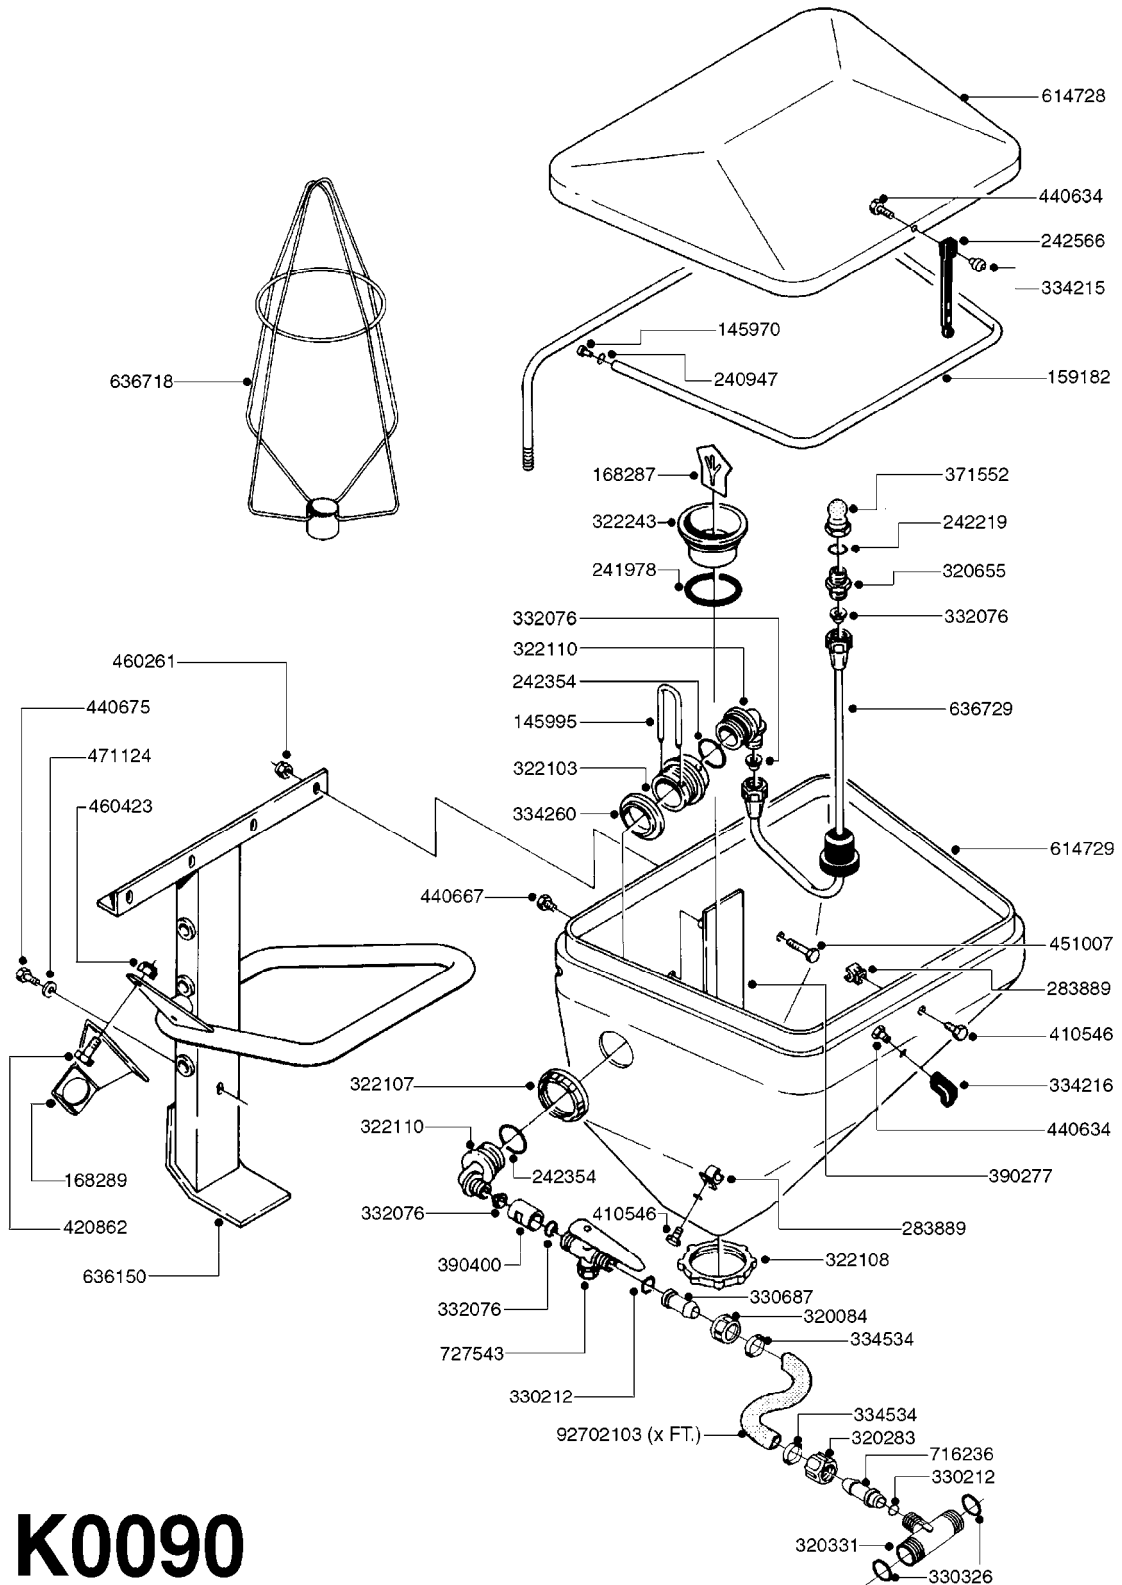

K0090

CHEMICAL FILLER-HOPPER (PRE95)
K0090-HIN, 01:01:16

Page 1

Date 07.02.2020 8:17

parts-n°	order qty	description
145970	1	PLUG MF 11 X 1
145995	1	FITT.DK S-53 FORK
159182	1	RINSING TUBE CHEM.FILL
168287	1	PLATE ANTI-VORTEX F.CHEM FILL
168289	1	BRACKET F. 3-WAY VALVE
240947	1	O-RING D7.3X2.4 NITRIL
241978	1	O-RING 64.5X3.0
242219	1	O-RING D16.3X2.4 VITON
242354	1	O-RING D32.2X3.0 VITON
242566	1	LATCH STRAP F. CHEM.FILL
283889	1	CLIP F.TUBE SUPPORT
320084	1	FITT.DK NUT 1/2" BSP
320283	1	FITT.DK NUT 3/4"BSP
320331	1	FITT.DK TEE 1" - 1" - 3/4" BSP
320655	1	FITT.DK HN 1/2"-1/2" BSP
322103	1	FITT.DK S-53 BULKHEAD
322107	1	FITT.DK S-53 BULKHEAD NUT
322108	1	FITT.DK S-67 BULKHEAD NUT
322110	1	FITT.DK S-53 ELB. 1/2" BSP
322243	1	DRAIN PIPE/CHEM FIL.S67/S56
330212	1	O-RING D19/D14X2.4 F.1/2"NUT
330326	1	O-RING D30/D24X2 F.1"NUT
330687	1	FITT.DK HB 1/2" F. 1/2" NUT
332076	1	CONE INSERT F. ALUMINUM LANCE
334215	1	RUBBER
334216	1	RUBBER LATCH FOR CHEM.FILL
334260	1	GASKET F. S-53 BULKHEAD
334534	1	CLAMP HOSE PLASTIC 1/2"
371552	1	NOZZLE F.RINSING
390277	1	SCALE PLATE FOR HARDI FILLER
390400	1	FITT.DK BULKHEAD 1/2'X1/2'
410546	1	BOLT HEX M6X12 A2 SS DIN933
420862	1	BOLT HEX 8.8 DEL M10X16 FT
440634	1	SCREW 5/8"
440667	1	SCREW M3.5X12 SLOT STAINLESS
440675	1	SCREW F. PLASTIC 5X16 SS
451007	1	SCREW M6X20 STAINLESS
460261	1	NUT HEX M6X1.00 LOCK DIN985 A2 SS
460423	1	NUT HEX M10X1.50 LOCK DIN985A2 SS
471124	1	WASHER, M6, Ø18/ 6.4X 1.6, SS
614728	1	LID FOR CHEM FILLER
614729	1	TANK HARDI FILLER
636150	1	FRAME FOR CHEM FILL TANK
636718	1	RINSE SUPPORT CHEM.FILL 25/35L
636729	1	TUBE F. RINSE CHEM FILL
716236	1	FITT.DK HB 1/2" ASSY. F. 3/4"
727543	1	VALVE F.CHEM FILL JUG RINSE
92702103	1	HOSE R X1/2" X300PSI WP X0012"