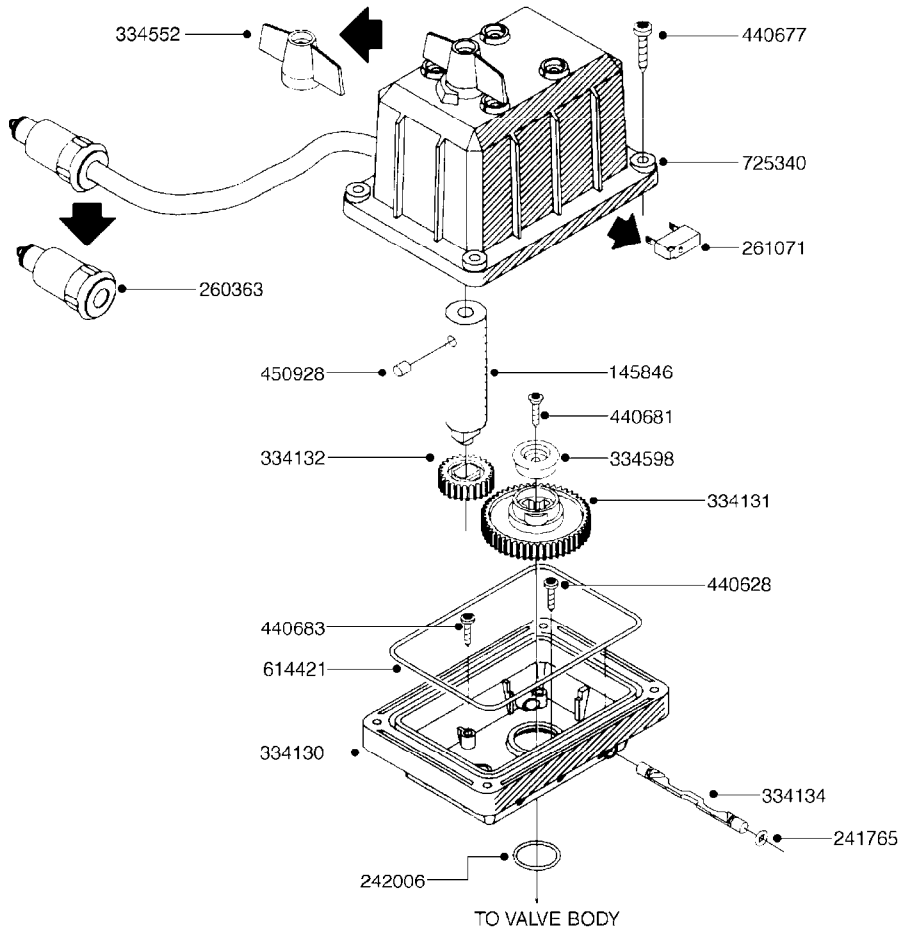

**COMPLETE ASSEMBLIES
WHOLEGOODS ITEMS**

COMPLETE ASSEMBLYS:
841068 - HC 650m/950m
10545703 - MEGA

K0010

AGITATN BYPAS VALV-MANIFLD SYS
K0010-HIN, 01:01:16

Page 1

Date 07.02.2020 8:17

parts-n°	order qty	description
145996	1	FITT.DK S-67 FORK
240936	1	O-RING D13.3X2.4 NITRIL
242010	1	O-RING D37.47X5.33
242020	1	O-RING 39.2 X 3 VITON
242046	1	O-RING D60X2
242351	1	O-RING D69.5X3.0 VITON F.S-93
242353	1	O-RING 3 X 44.2 VITON
284585	1	CLAMP HOSE GEAR 1" MINI 020
322066	1	FITT.DK S-56 NUT
334100	1	FITT.DK S-61 ELB.1" 110 DEG.
334151	1	FITT.DK S-61 ELB.1-1/4"110 DEG
334232	1	FITT.DK S-67 STR.1-1/4"
334244	1	FITT.DK S-67 ELB.1-1/4"
334497	1	END COVER 3 WAY VALVE S-67
334578	1	HANDLE FOR VALVE 'OLD' STYLE
334588	1	FACE PLATE F. BALL VALVE BLUE
334598	1	PLUG F.VALVE HANDLE BLUE
334600	1	SPINDLE F.3 WAY VALVE
334601	1	FITT.DK S-93 TO S67 ADAPTOR
334634	1	FITT.DK ADAPTER S-93M S67M
390238	1	BALL F. 3 WAY PRESSURE VALVE
390251	1	MOTOR HOUSING F. 3-WAY VALVE
390664	1	WASHER NYLON D85.0/D7.0X3.0
410605	1	BOLT HEX 8.8 DEL M6X80
440681	1	SCREW F. PLASTIC 4MM X 14LG SS
440685	1	SCREW F.PLASTIC 4X14 SS C-SUNK
460261	1	NUT HEX M6X1.00 LOCK DIN985 A2 SS
471125	1	WASHER M6U 6.4X14X1.2,A2 SS
728393	1	VALVE 3 WAY F.AGITAT.SHUTOFF
728579	1	SEAL F BALL
841068	1	AGITATION BYPASS KIT
978339	1	DECAL MANIFOLD SYS.AGIT.RETU
978340	1	DECAL MANIFOLD SYS.PUMP SUCT
10545703	1	*AGITATION BYPASS KIT MEGA
28030103	1	CLAMP HOSE GEAR P5/4-S1.5"6724
92712403	1	HOSE R X1" X300PSI WP X0012"
92734403	1	HOSE R X5/4" X200PSI WP X0012"
92738900	1	HOSE R X PVC X 1-1/4" 0012"