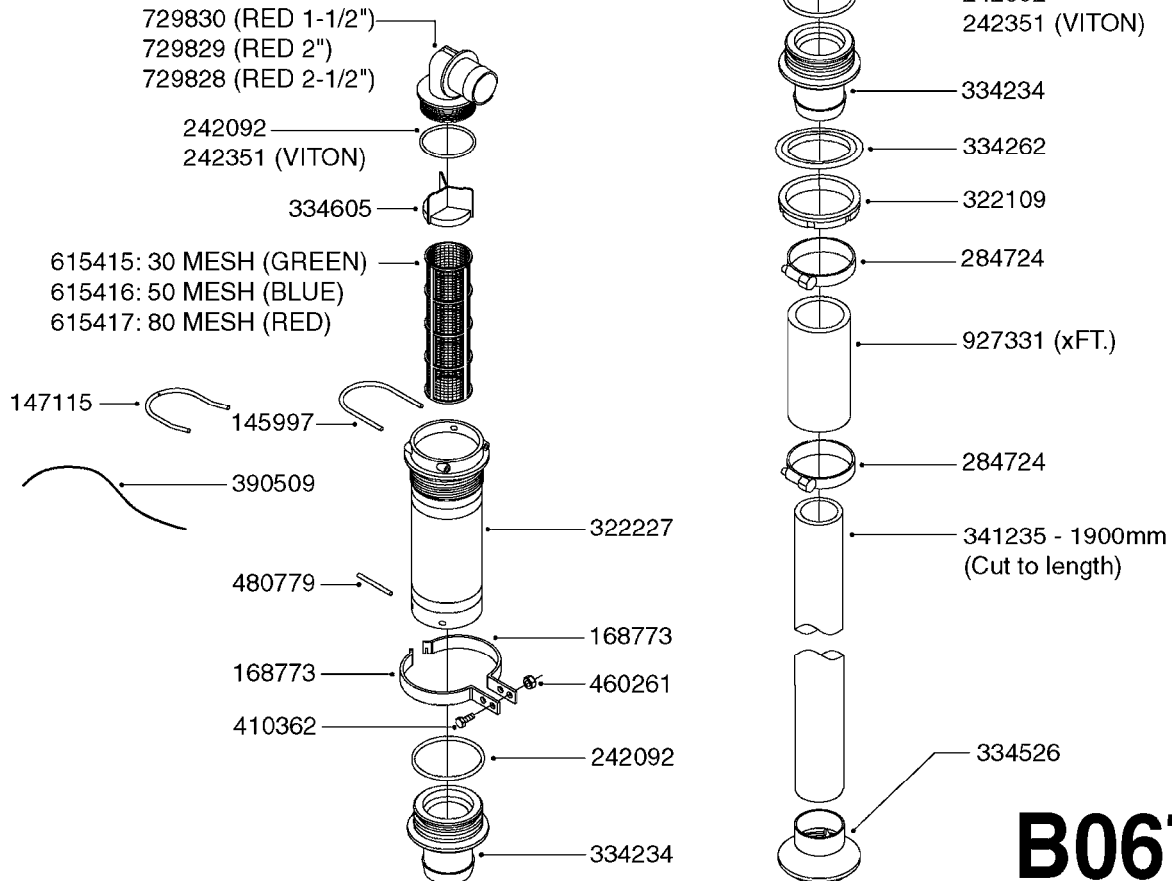

EXTERNAL SUCTION