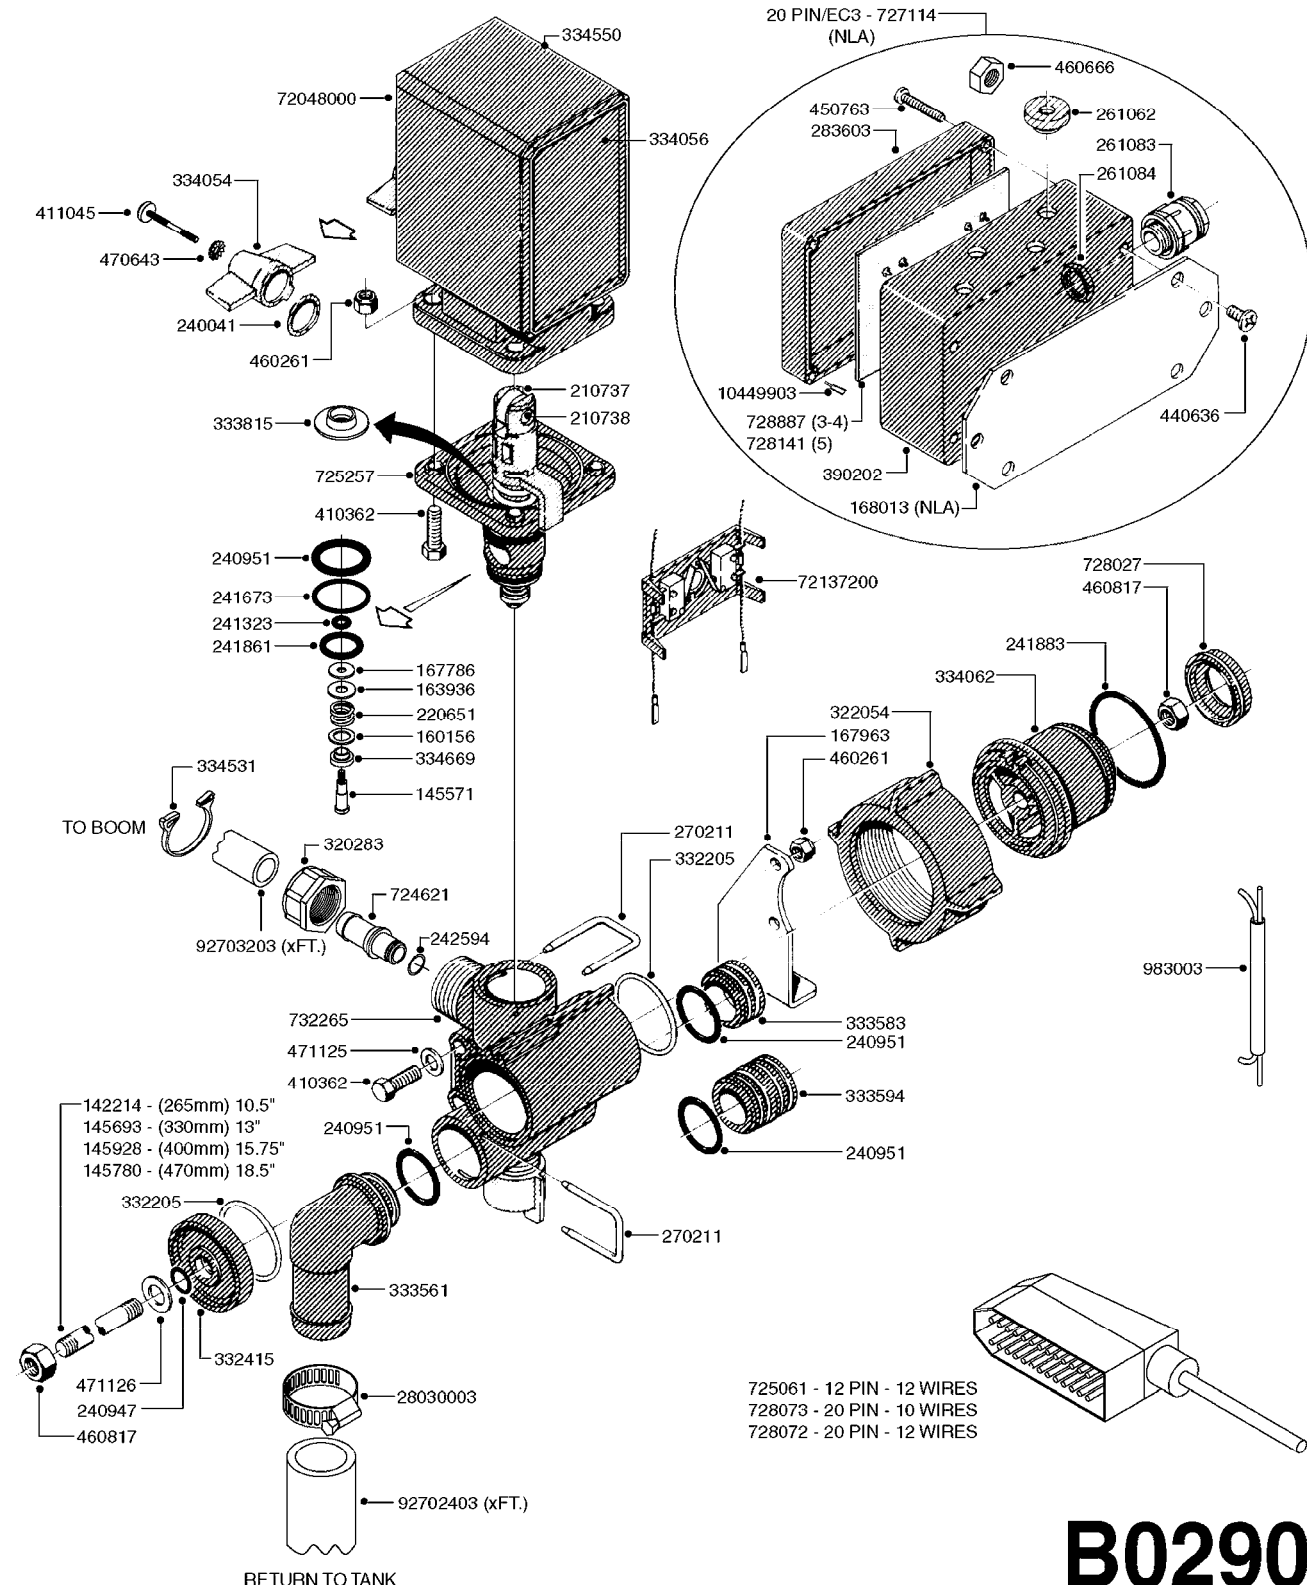

B0280

EC MASTER VALVE - CM
B0280-HIN, 05:10:17

Page 1

Date 07.02.2020 8:16

parts-n°	order qty	description
145305	1	NOZZLE F.OP.UNIT PUMP 462
145661	1	FITT.DK S-61 FORK
145996	1	FITT.DK S-67 FORK
163947	1	FITTING FOR BK 180
167960	1	WEAR SHIELD EC CONTROL
210501	1	BALL PLASTIC D25
240041	1	O-RING D15.1/10.3 X 2.4
240063	1	O-RING D14.1/9.3 X 2.4
240925	1	O-RING D49.5X3 NITRIL
241441	1	O-RING D29.3X3
241978	1	O-RING 64.5X3.0
242005	1	O-RING D32.1X1.6 NITRIL
242020	1	O-RING 39.2 X 3 VITON
242353	1	O-RING 3 X 44.2 VITON
280766	1	SNAP-RING INNER 55X2 DIN 472
285126	1	PLUG 1/4'BSP PLASTIC
320821	1	FITT.DK NUT 1-1/2" BSP
322136	1	HOUSING F.OPERATING UNIT EC
322188	1	BOTTOM PIECE F.BALL EC
333351	1	NOZZ.RESTRICTOR 361 BLACK
334050	1	FITT.DK S-61 STR.1-1/4"
334123	1	FITT.DK HB 1-1/4"O-RNG F.1-1/2
334551	1	GRIP F.MAN.OP.EC ON/OFF GREEN
334552	1	GRIP F.MAN.OP.EC PRES.REG.GREE
334681	1	GRIP F.MAN.OP.EC PRES.REG.YELL
390233	1	FITT.DK REDUC 1-1/2" X 1" BSP
390727	1	FITT.DK ADAPTOR S67 1-1/2'BSP
411045	1	SCREW M4 X 16MM STAINLESS
440673	1	SCREW F.PLASTIC 5X12 SS
440677	1	SCREW F. PLASTIC 5X20 SS
470643	1	WASHER LOCK
480698	1	PIN M5X16 SLOTTED
614421	1	GASKET F/MOTOR HOUSE-ON/OFF TR
726573	1	FITT. S67 5/4" 90° W/O-RING
728027	1	BUSHING WITH SEAT
728029	1	HOUSING F.BALL MOUNT EC
729999	1	MOTOR UNIT F. ON/OFF EC CM
740994	1	PRESS REG.CONE&CYL. STD RATE
750271	1	O-RING KIT F.EC/4 CONTROL UNIT
983003	1	CABLE ELEC.2X1MM WIRE BLACK EC
10289203	1	COUPLER FOR EC ELEC.CONTROL
28030103	1	CLAMP HOSE GEAR P5/4-S1.5"6724
44076200	1	SCREW WN5451 5X16 SS TORX
70068303	1	BRKT. PLATE F/PRES. CONT.2XNUT
72137100	1	MCROSWCH ASSY F.PRSR REG WHT W
72137300	1	MCROSWCH ASSY F.PRSR REG BRN W
72137400	1	MCROSWCH ASSY F. ON/OFF VLV
72182900	1	MOTER REG.DME37 1:150 AMP YELL
92734403	1	HOSE R X5/4" X200PSI WP X0012"
92738900	1	HOSE R X PVC X 1-1/4" 0012"