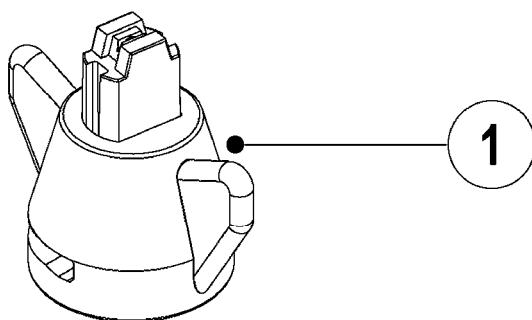

BOOM-NOZZLES MINIDRIFT
D1050-HIN, 01:01:16

Page 0

Date 07.02.2020 8:17

D1050