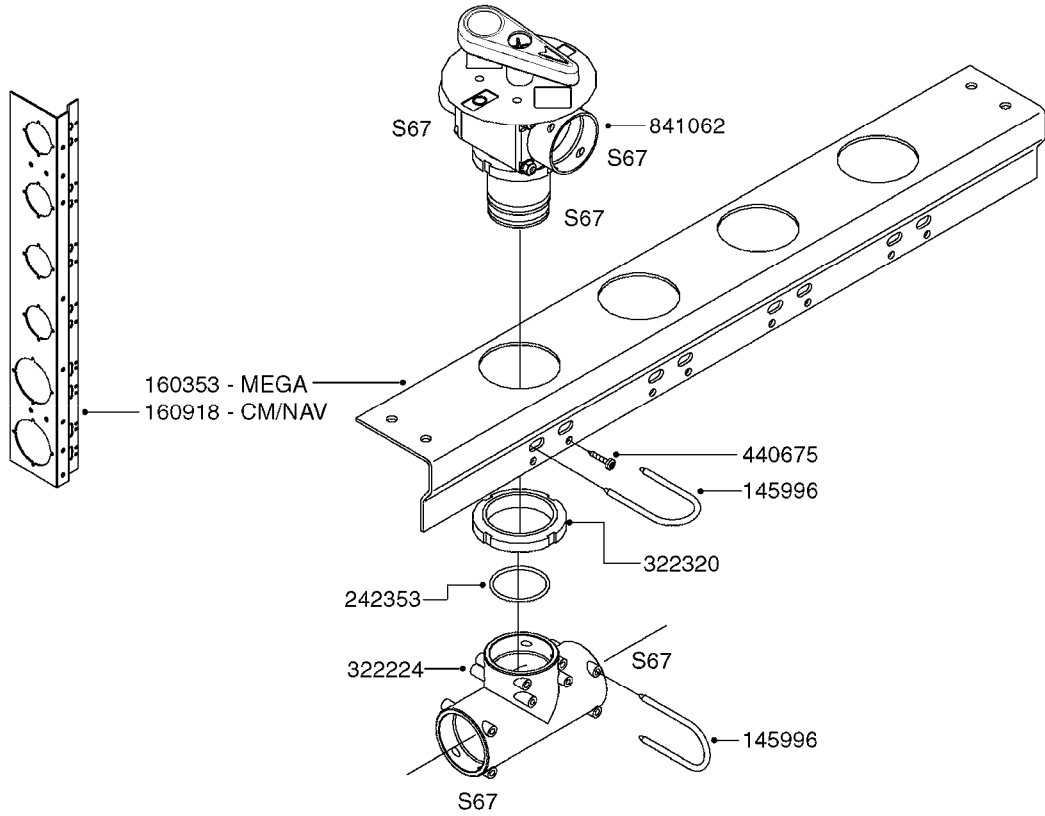

12 VOLT OUTLET BOX
B0410-HIN, 01:01:16

Page	0
Date	07.02.2020 8:16

COMPLETE ASSEMBLIES
WHOLEGOODS ITEMS

817925 COMPLETE ASSEMBLY

B0410

12 VOLT OUTLET BOX
B0410-HIN, 01:01:16

Page 1
Date 07.02.2020 8:16

parts-n°	order qty	description
260363	1	PLUG 2 POLE 12V
260827	1	PLUG F.EC ATTACHMENTS
260901	1	SPADE F.ELEC CONN.1.5MM BLUE
261060	1	PLUG F.EC ATTACHMENTS
261061	1	SPADE F.ELEC.2 WAY CONNECTOR
261067	1	GROMMET 10-14 GREY
261205	1	FUSE HOLDER
261206	1	FUSE 25 A
261207	1	ELECTRIC CONNECTOR 4MM
261208	1	SPADE F.ELEC.CONNECTOR 4MM
261213	1	WIRE 6.4MM BLACK
261214	1	WIRE 6.4MM RED
283697	1	TIESTRAP 200MM
471122	1	WASHER, M10, Ø20/10.5X 2.0, SS
731853	1	CABLE 2X4MM L=138"
817925	1	OUTLET BOX 12 VOLT ELEC.
978237	1	DECAL OUTLET BOX
39134000	1	BOX, COMPLETE, 12V POWER BOX