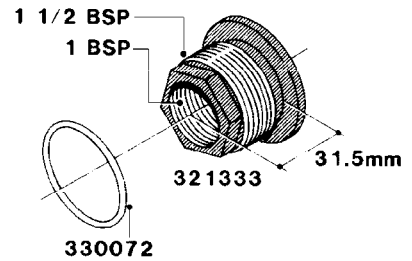

L0060

FITTINGS - BULKHEAD
L0060-HIN, 01:01:16

Page 1

Date 07.02.2020 8:17

parts-n°	order qty	description
141046	1	NUT 3/8" BSP
141341	1	NUT 1/4' BSP
240284	1	O-RING D82,5/75 X 3,5
320456	1	FITT.DK BULKHEAD 1"BSP DOUBLE
320467	1	FITT.DK BULKHEAD 1"BSP SINGLE
320471	1	FITT.DK NUT 1" BSP JAMB
320541	1	FITT.DK BULKHEAD 2-1/2'BSP SIN
320552	1	FITT.DK NUT 2-1/2' BSP JAMB
320644	1	FITT.DK ELB.3/4"HB X 1" BSP
320784	1	FITT.DK CAP 1-1/2" BSP
320795	1	FITT.DK NUT 1-1/2" BSP JAMB
320935	1	FITT.DK BULKHEAD 1/4' BSP SING
320946	1	FITT.DK BULKHEAD 3/8' BSP SING
321296	1	FITT.DK BULKHEAD 1/2" BSP SING
321307	1	FITT.DK NUT 1/2" BSP JAMB
321333	1	FITT.DK BULK 1-1/2" X 1"F BSP
330061	1	O-RING D16/D11X2,5
330072	1	O-RING D53.5/D45.5X4
330212	1	O-RING D19/D14X2.4 F.1/2"NUT
332577	1	O-RING D38/D30X4 F.1" PUR.
332592	1	O-RING D26/D20X3