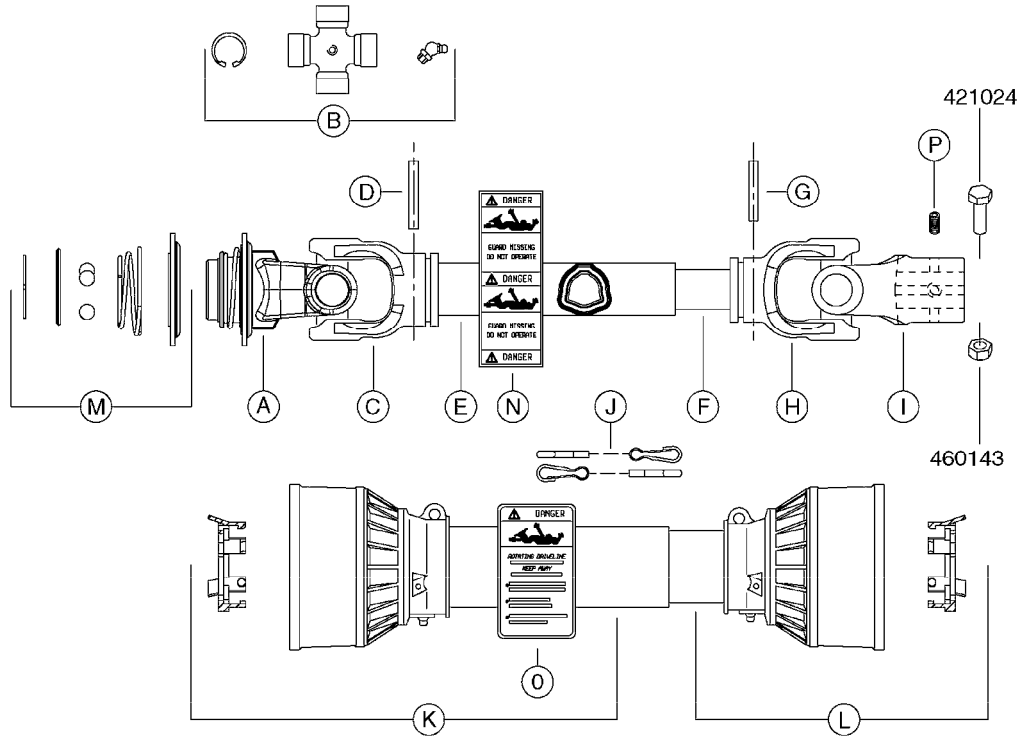

Page 1
Date 07.02.2020 8:16

parts-n°	order qty	description
284041	1	UNIV. JOINT 27x70mm
289040	1	PTO YOKE 1-3/8" X 6 SPLINE
289041	1	PTO YOKE 1-3/8" X 6 SPLINE
289042	1	UNIV. JOINT 22x54mm
289045	1	UNIV. JOINT 30.2x79.4mm
289049	1	PTO SHIELD COMPLETE F.829446
289050	1	PTO SHIELD COMPLETE F.829445
829445	1	PTO 1-3/8/6X1-3/8/6X810M AXIAL
829446	1	PTO SHAFT LE-SPV + LP ZE-P540
829480	1	PTO 1-3/8/21 x 1-3/8/21x1210MM
829482	1	PTO 1-3/8/6X25MM X 600MM 1202
829483	1	PTO 1-3/8/6X30MM x 610MM 1302
829484	1	PTO 1-3/8/6X1-3/8/6X575MM 361
829486	1	PTO 1-3/8/6X30MM X870MM 1302
829487	1	PTO 1-3/8/6X1-3/8/6X870MM 361
829490	1	PTO 1-3/8/6X30MM 1320MM 1302
829491	1	PTO 1-3/8/6X1' 610/913MM 9016
829502	1	PTO 1-3/8/6x1210/1745
28005200	1	PTO YOKE 1-3/8" X 21 SPLINE
28005400	1	PTO YOKE 1-3/8" X 6 SPLINE
28005800	1	PTO YOKE 1-3/8" X 21 SPLINE
28006000	1	PTO YOKE D25 CONE 3 DEG.
28006100	1	PTO YOKE D30 CONE 4 DEG.
28006200	1	PTO YOKE 1-3/8" X 6 SPLINE
28006300	1	PTO YOKE D1"
28006700	1	PTO OUTER 1-3/8"X21(NO SHIELD)
28006900	1	PTO OUTER 1-3/8"X6(NO SHIELD)
28007300	1	PTO INNER 1-3/8"X21(NO SHIELD)
28007500	1	PTO HALF SHAFT - PUMP END
28007800	1	PTO INNER D1" (NO SHIELD)
28008100	1	PTO SHIELD COMPLETE
28008500	1	PTO HALF SHAFT - TRACTOR END
28008600	1	PTO SHIELD ASSY COMPLETE
28009403	1	UNIV. JOINT 27x74.6mm
28015103	1	PTO YOKE 1-3/8"X21 TWST OLD
28015203	1	UNIV. JOINT 23.8x61.3mm
28015303	1	PTO YOKE 1-3/8"X21 BALL COLLAR
28015403	1	PTO OUTER 1-3/8"X21(SHIELDED)
28015503	1	PTO INNER 1-3/8"X21(NO SHIELD)
28015603	1	PTO SHIELD COMPLETE F.28020303
28015703	1	PTO YOKE 1-3/4"X20 SPL OUTER
28015803	1	PTO OUTER 1-3/4"X20(NO SHIELD)
28015903	1	PTO INNER 1-3/8"X21(NO SHIELD)
28016003	1	PTO SHIELD COMPLETE F.10465803
28016203	1	PTO OUTER 1-3/8"X6(SHIELDED)
28016303	1	PTO INNER 1-3/8"X6(NO SHIELD)
28016703	1	PTO OUTER 1-3/8"X6(NO SHIELD)
28016803	1	PTO INNER 1-3/8"X6(NO SHIELD)
28020203	1	PTO 1-3/4/20x1-3/8/21 BP L=860
28020303	1	PTO 1-3/8/21 x 1-3/8/21 B&P
28040603	1	PTO YOKE 1-3/8X21SPL BLACK
28040703	1	SAFETY CHAIN F.CV BLACK PTO (SET OF 2)
28068800	1	PTO YOKE 1-3/8" X 6 SPLINE
28069700	1	UNIV. JOINT STD1 SFT
28072800	1	PTO SHIELD COMPLETE L=1912 SFT
28073000	1	PTO YOKE 1-3/8" X 6 SPLINE