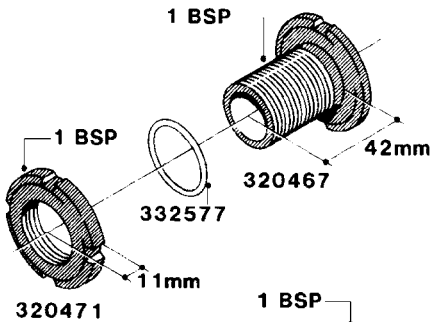

L0060

FITTINGS - BULKHEAD
L0060-HIN, 01:01:16

Page 1

Date 07.02.2020 8:17

parts-n°	order qty	description
141046	1	NUT 3/8" BSP
141341	1	NUT 1/4' BSP
240284	1	O-RING D82,5/75 X 3,5
320456	1	FITT.DK BULKHEAD 1"BSP DOUBLE
320467	1	FITT.DK BULKHEAD 1"BSP SINGLE
320471	1	FITT.DK NUT 1" BSP JAMB
320541	1	FITT.DK BULKHEAD 2-1/2'BSP SIN
320552	1	FITT.DK NUT 2-1/2' BSP JAMB
320644	1	FITT.DK ELB.3/4"HB X 1" BSP
320784	1	FITT.DK CAP 1-1/2" BSP
320795	1	FITT.DK NUT 1-1/2" BSP JAMB
320935	1	FITT.DK BULKHEAD 1/4' BSP SING
320946	1	FITT.DK BULKHEAD 3/8' BSP SING
321296	1	FITT.DK BULKHEAD 1/2" BSP SING
321307	1	FITT.DK NUT 1/2" BSP JAMB
321333	1	FITT.DK BULK 1-1/2" X 1"F BSP
330061	1	O-RING D16/D11X2,5
330072	1	O-RING D53.5/D45.5X4
330212	1	O-RING D19/D14X2.4 F.1/2"NUT
332577	1	O-RING D38/D30X4 F.1" PUR.
332592	1	O-RING D26/D20X3