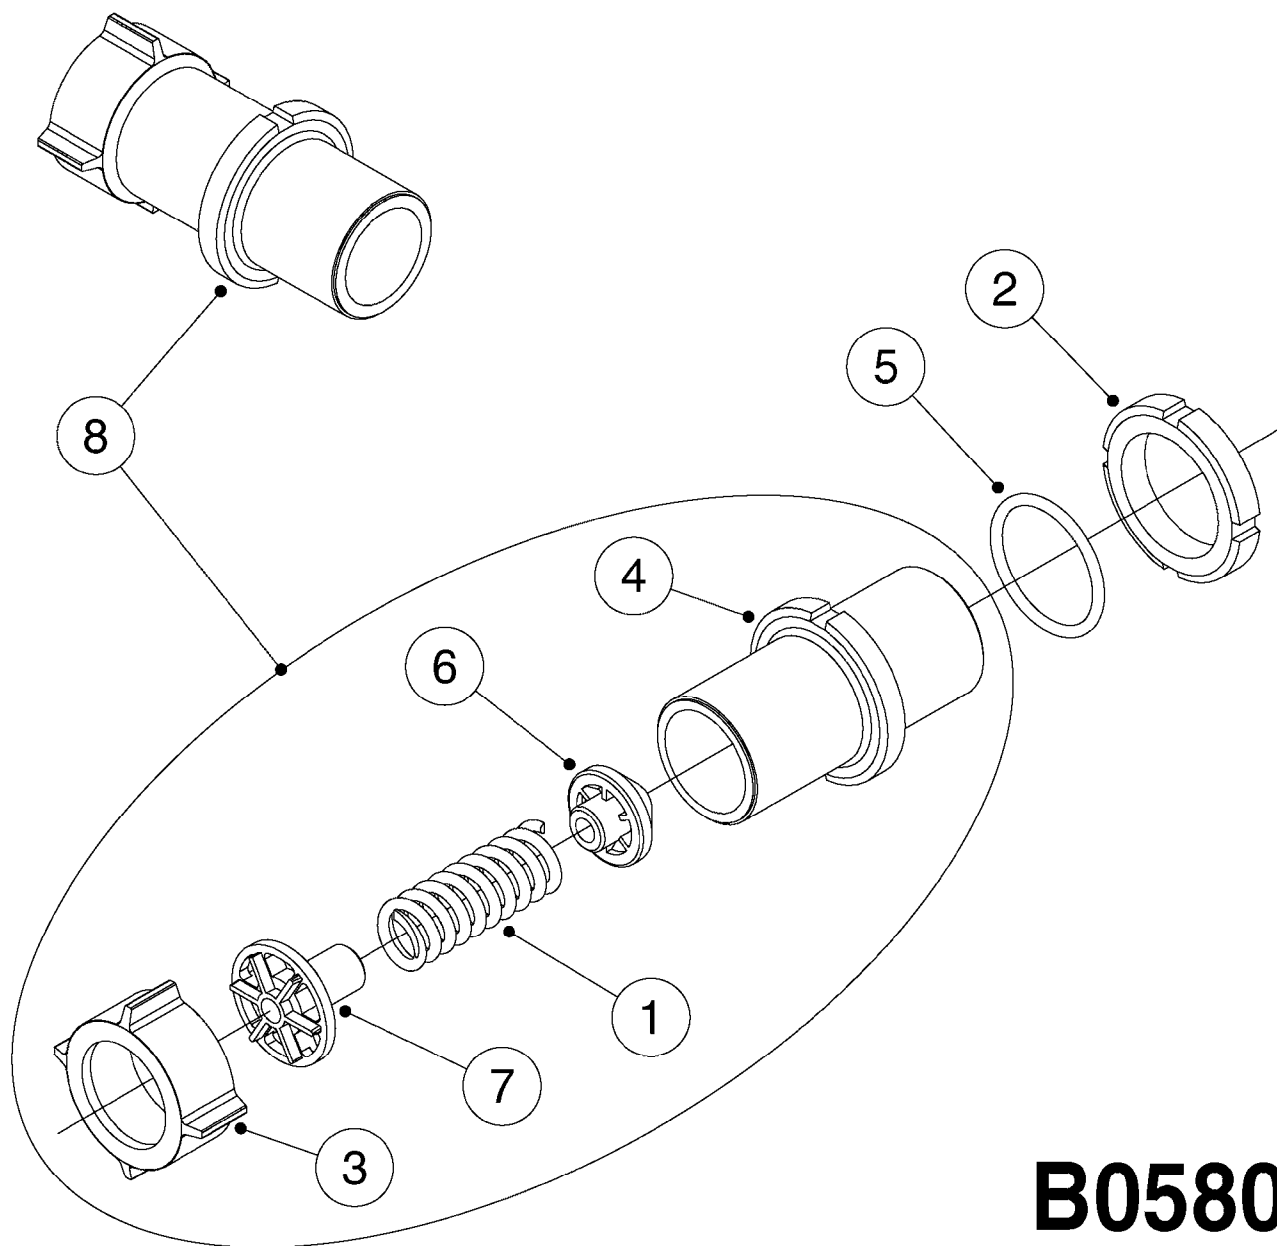

FOR S93 FITTINGS
SEE PAGE L0110

B0530

MANIFOLD - S93 VALVE
B0530-HIN, 28:01:19

Page 1

Date 07.02.2020 8:16

parts-n°	order qty	description
145997	1	FITT.DK S-93 FORK
240936	1	O-RING D13.3X2.4 NITRIL
242047	1	O-RING 89.5 X 3.0 VITON
242316	1	O-RING D84.5X3.0 NITRIL
242451	1	O'RING D56.0 x 3.0 VITON
242475	1	O'RING D56.52x5.33 SH70-VITON
322327	1	HOUSING, VALVE, S93, 220 PSI
322328	1	END CAP F.VALVE S-93
322354	1	THRUST PLATE F.3-WAY VALVES-93
334578	1	HANDLE FOR VALVE 'OLD' STYLE
334579	1	SPINDLE F.3 WAY VALVE S-93
334587	1	FACE PLATE F.BALL VALVE BLACK
334594	1	PLUG F.VALVE HANDLE BLACK
334597	1	PLUG F.VALVE HANDLE YELLOW
334900	1	HANDLE F.3 WAY VALVE TALL '00
390543	1	SEAT F.BALL 3-WAY VALVE S-93
390544	1	BALL FOR S93 VALVE, 3 HOLES
391019	1	BALL F.2 WAY S93 SMART VALVE
440681	1	SCREW F. PLASTIC 4MM X 14LG SS
440685	1	SCREW F.PLASTIC 4X14 SS C-SUNK
440729	1	SCREW F. PLASTIC 4MM X40LG SS
480487	1	PIN M5X60 SLOTTED GALV
741447	1	REPAIR KIT F.S93 VALVE - VITON
741726	1	REPAIR KIT F.S93 VALVE VIT.'02
14010100	1	SPINDLE F.SMART VALVE S-93
28168400	1	HAIRPIN Ø5 S67/S93
72082300	1	VALVE 3 WAYS MANUAL Ø50 S93
72082400	1	VALVE 2"-S93 3 WAY