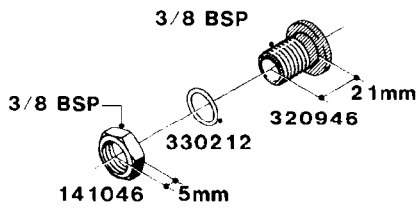

L0060

FITTINGS - BULKHEAD
L0060-HIN, 01:01:16

Page 1

Date 07.02.2020 8:17

parts-n°	order qty	description
141046	1	NUT 3/8" BSP
141341	1	NUT 1/4' BSP
240284	1	O-RING D82,5/75 X 3,5
320456	1	FITT.DK BULKHEAD 1"BSP DOUBLE
320467	1	FITT.DK BULKHEAD 1"BSP SINGLE
320471	1	FITT.DK NUT 1" BSP JAMB
320541	1	FITT.DK BULKHEAD 2-1/2'BSP SIN
320552	1	FITT.DK NUT 2-1/2' BSP JAMB
320644	1	FITT.DK ELB.3/4"HB X 1" BSP
320784	1	FITT.DK CAP 1-1/2" BSP
320795	1	FITT.DK NUT 1-1/2" BSP JAMB
320935	1	FITT.DK BULKHEAD 1/4' BSP SING
320946	1	FITT.DK BULKHEAD 3/8' BSP SING
321296	1	FITT.DK BULKHEAD 1/2" BSP SING
321307	1	FITT.DK NUT 1/2" BSP JAMB
321333	1	FITT.DK BULK 1-1/2" X 1"F BSP
330061	1	O-RING D16/D11X2,5
330072	1	O-RING D53.5/D45.5X4
330212	1	O-RING D19/D14X2.4 F.1/2"NUT
332577	1	O-RING D38/D30X4 F.1" PUR.
332592	1	O-RING D26/D20X3