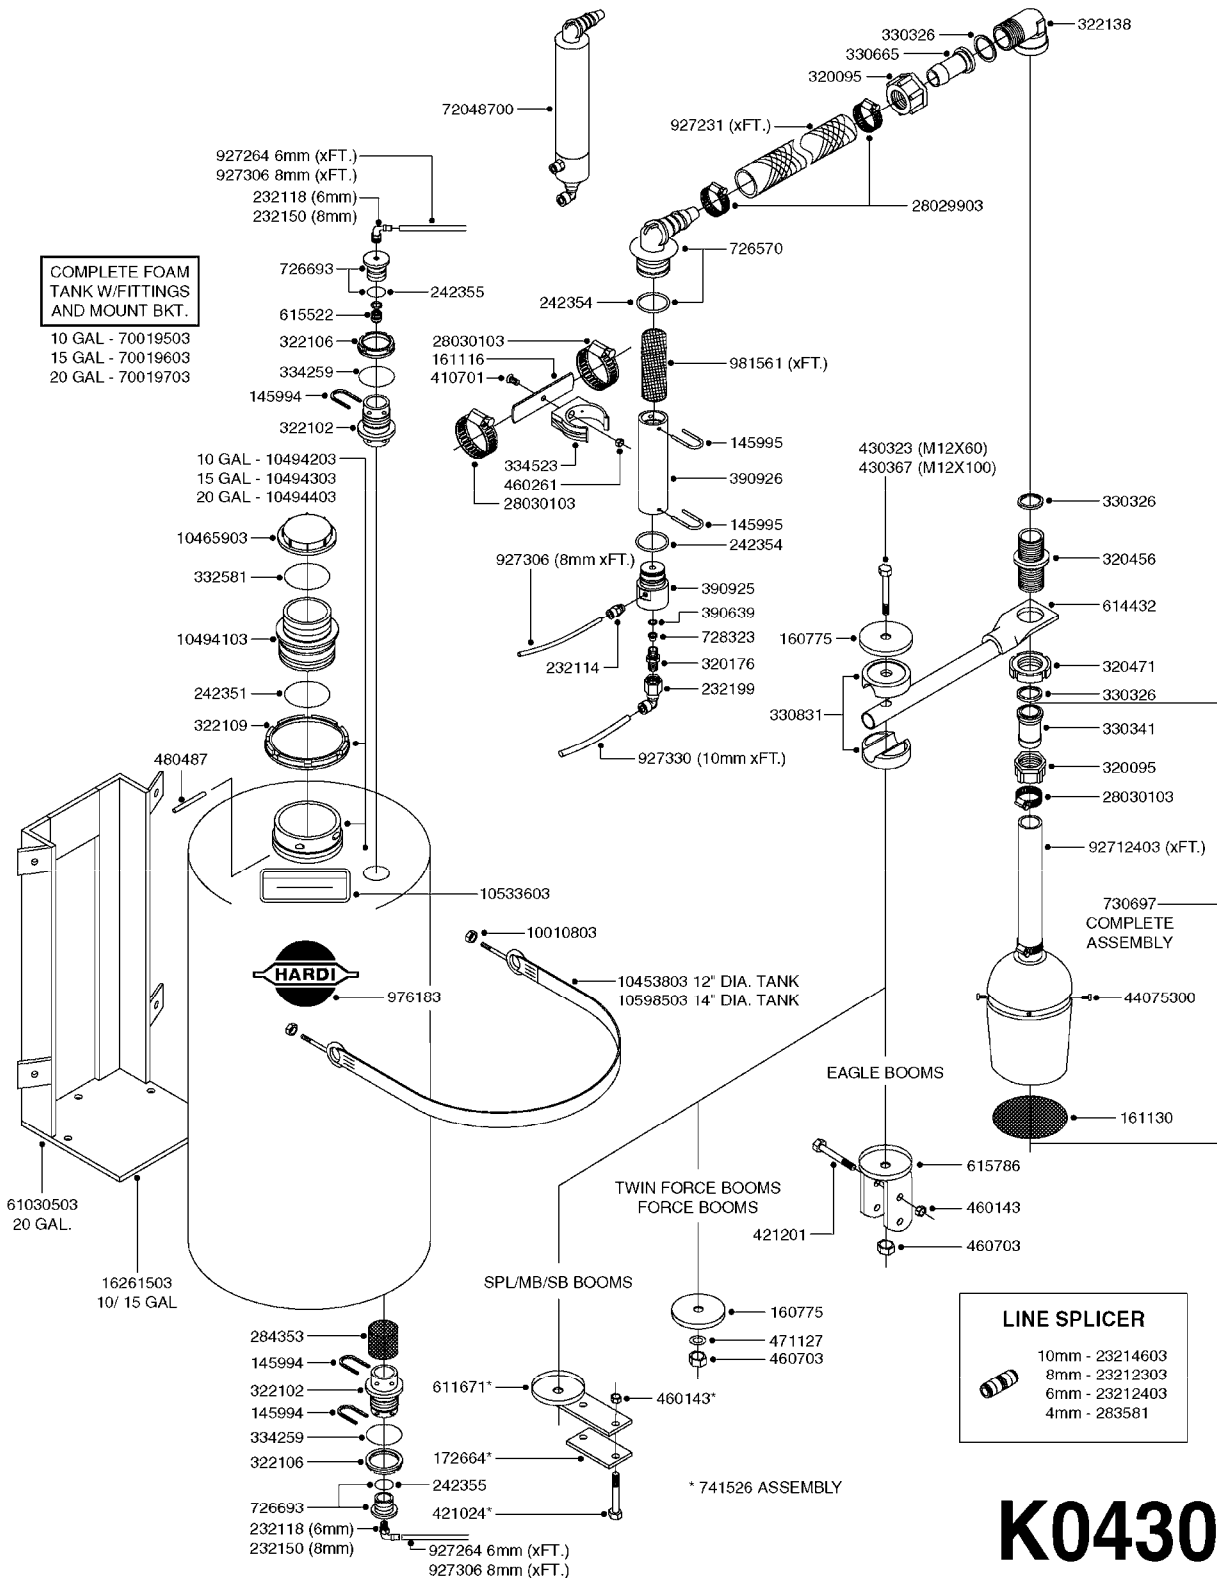

COMPLETE FOAM
TANK W/FITTINGS
AND MOUNT BKT.

- 10 GAL - 70019503
- 15 GAL - 70019603
- 20 GAL - 70019703

FOAMMARKER TANK/DROPPER 2000
K0430-HIN, 05:12:19

Page 1
Date 07.02.2020 8:17

parts-n°	order qty	description
145994	1	FITT.DK S-40 FORK
145995	1	FITT.DK S-53 FORK
160775	1	WASHER F. FRICTION PLATE
161116	1	FLATBAR PLATE 3 X 25 X 110
161130	1	FILTER SCREEN F/FOAM DROPPER
172664	1	FLATBAR BACKING PLATE
232114	1	COUPLER 1/8" THREADX8MM HOSE
232118	1	HOSE CONN. 90DEG 1/8'X 6MM PE
232150	1	HOSE CONN. 90DEG. 1/8'X8MM PE
232199	1	COUPLER 3/8' BSP-90/10MM HOSE
242351	1	O-RING D69.5X3.0 VITON F.S-93
242354	1	O-RING D32.2X3.0 VITON
242355	1	O-RING D19.2X3.0 VITON F.S-40
283581	1	HOSE CONNECTOR STR. F.4MM PE
284353	1	SPONGE FOR FOAM MARKER
320095	1	FITT.DK NUT 1" BSP
320176	1	FITT.DK HN 3/8"X1/2" BSP
320456	1	FITT.DK BULKHEAD 1"BSP DOUBLE
320471	1	FITT.DK NUT 1" BSP JAMB
322102	1	FITT.DK S-40 BULKHEAD
322106	1	FITT.DK S-40 BULKHEAD NUT
322109	1	FITT.DK S-93 BULKHEAD NUT
322138	1	FITT.DK ELB 1"M X 1"F BSP
330326	1	O-RING D30/D24X2 F.1"NUT
330341	1	FITT.DK HB 1" F. 1" NUT
330665	1	FITT.DK HB 3/4"F.1" NUT
330831	1	FRICTION PLATE
332581	1	GASKET F. 1-1/2" BSP CAPNUT.
334259	1	GASKET F. S-40 BULKHEAD
334523	1	PIPE HOLDER Ø51.5
390639	1	O-RING F.NOZZLE FILTER
390925	1	FITTING F.FOAM MIX.CHAMB. STD
390926	1	TUBE,MIX CHAMB. FOAM MARK STD
410701	1	SCREW M6X16 GALV.
421024	1	BOLT HEX 8.8 DEL M8X60
421201	1	BOLT HEX 8.8 DEL M8X70
430323	1	BOLT HEX 8.8 DEL M12X60
430367	1	BOLT HEX 8.8 DEL M12X100 DIN931
460143	1	SELF LOCK NUT M8 SST A2 DIN985
460261	1	NUT HEX M6X1.00 LOCK DIN985 A2 SS
460703	1	NUT HEX M12X1.75 LOCK DIN985A2 SS
471127	1	WASHER, M12, Ø24/13X24X2.5 SS
480487	1	PIN M5X60 SLOTTED GALV
611671	1	BREAK AWAY HOLDER F-MARKER
614432	1	BREAK AWAY ARM F. FOAM MARKER
615522	1	CHECK VALVE F.FOAM MARKER
615786	1	MOUNT BKT. F.FOAM DROPPER 98
726570	1	FITT.DK S-53 ELB.3/4" W.ORING
726693	1	FITT.DK S-40 PLUG 1/8BSP ORING
728323	1	VALVE NON-RETURN
730697	1	FOAM DROPPER COMP. BLACK '97
741526	1	FOAM DROPPER MT. KIT MB-SPL
927231	1	HOSE R X PVCX3/4 CLR/BRD 0012"
927264	1	HOSE R X PE D6/D4 X 0012"
927306	1	HOSE R X PE D8/D6 X 0012"BLACK
927330	1	HOSE R X PE D10/D8 X 012"BLACK
976183	1	DECAL COMPANY D.18,2 X 29,6
981561	1	SPONGE MAT. MIX.CHAMBER-x0012"
10010803	1	NUT HEX NC (NYLON LOCK) 5/16
10453803	1	STRAP F.FOAMER TANK (755mm)
10465903	1	*LID F.FOAM MARKER, DRILLED