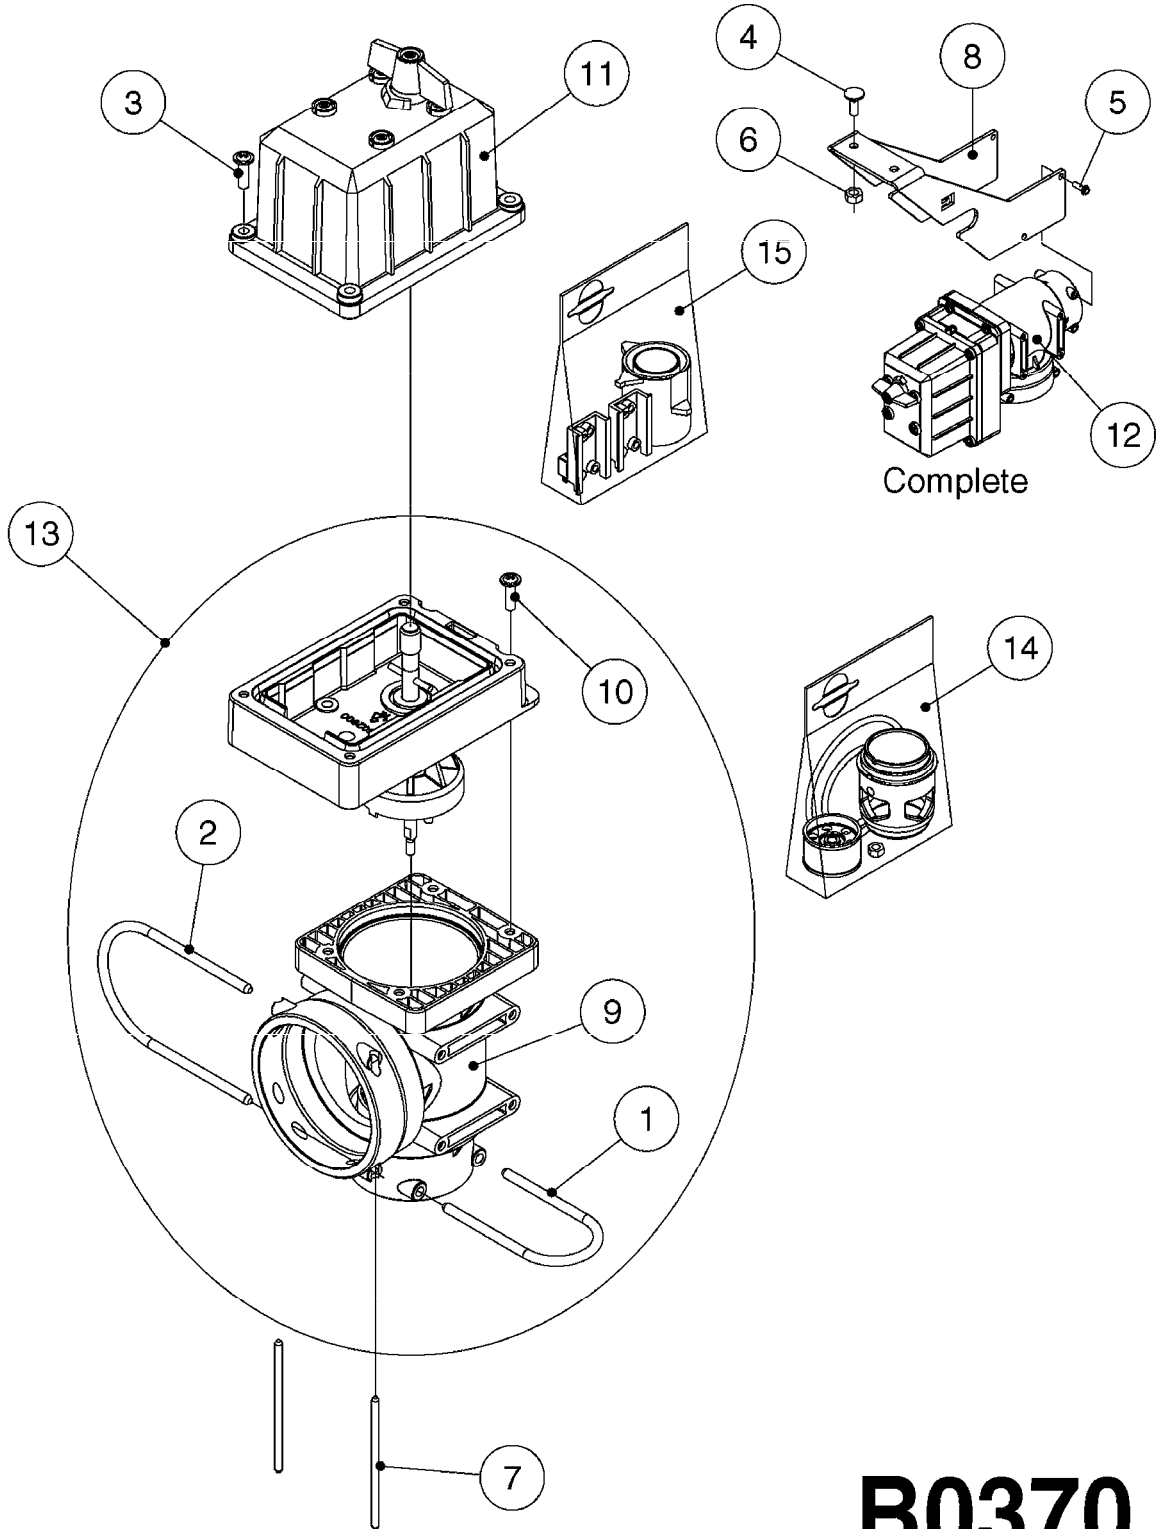

REGULATOR VALVE ASSEMBLY: *72027300

COMPLETE ASSEMBLIES
WHOLEGOODS ITEMS

B0340

PRESSURE REGULATOR - S93
B0340-HIN, 01:01:16

Page 1

Date 07.02.2020 8:16

parts-n°	order qty	description
145694	1	BUSHING CONE SPACER S93 REGU.
145695	1	GUIDE FOR CONE
145996	1	FITT.DK S-67 FORK
145997	1	FITT.DK S-93 FORK
147025	1	SPINDLE F.S93 PRES. REGULATOR
147767	1	PIN 5Ø X 60 S-93 DOUBLE CLAMP
147774	1	FITT.DK S-93 FORK W. M5 THREAD
240947	1	O-RING D7.3X2.4 NITRIL
241754	1	O-RING D59.5X3
241973	1	O-RING Ø3 X 44.2 70 SHORES NITRIL
242007	1	O-RING Ø9.1 X 1.6 NITRILE
242092	1	O-RING D69.5X3
334049	1	BRACKET FOR ENGINE CASING
334061	1	WASHER PLASTIC Ø13.0/8.1 X 1TK
334244	1	FITT.DK S-67 ELB.1-1/4"
334601	1	FITT.DK S-93 TO S67 ADAPTOR
334647	1	FITT.DK S93 ELB 1-1/2" 90 PVC
334681	1	GRIP F.MAN.OP.EC PRES.REG.YELL
334863	1	T PIECE S 93 15 BAR
390914	1	COVER REG VALVE S93
440307	1	SCREW SHEET-METAL 3/4" NO. 10
440677	1	SCREW F. PLASTIC 5X20 SS
461145	1	NUT HEX M4 LOCK
461217	1	NUT HEX M5 LOCK
480695	1	PIN ROLL D 3X28 SLOTTED
614421	1	GASKET F/MOTOR HOUSE-ON/OFF TR
14004500	1	NUT M10 SS F. S93 PRES. REG.
45000700	1	BOLT ALLEN HEAD M6 X 100 SS
70055903	1	REGUL SPOOL AND SLEEVE S93
72027300	1	REG.VALVE S93/600 15B U.MOTER
72072400	1	WIRE CONTR. VALVE.CM+ AMP-PLUG
72137100	1	MCROSWCH ASSY F.PRSR REG WHT W
72137300	1	MCROSWCH ASSY F.PRSR REG BRN W
72182900	1	MOTER REG.DME37 1:150 AMP YELL