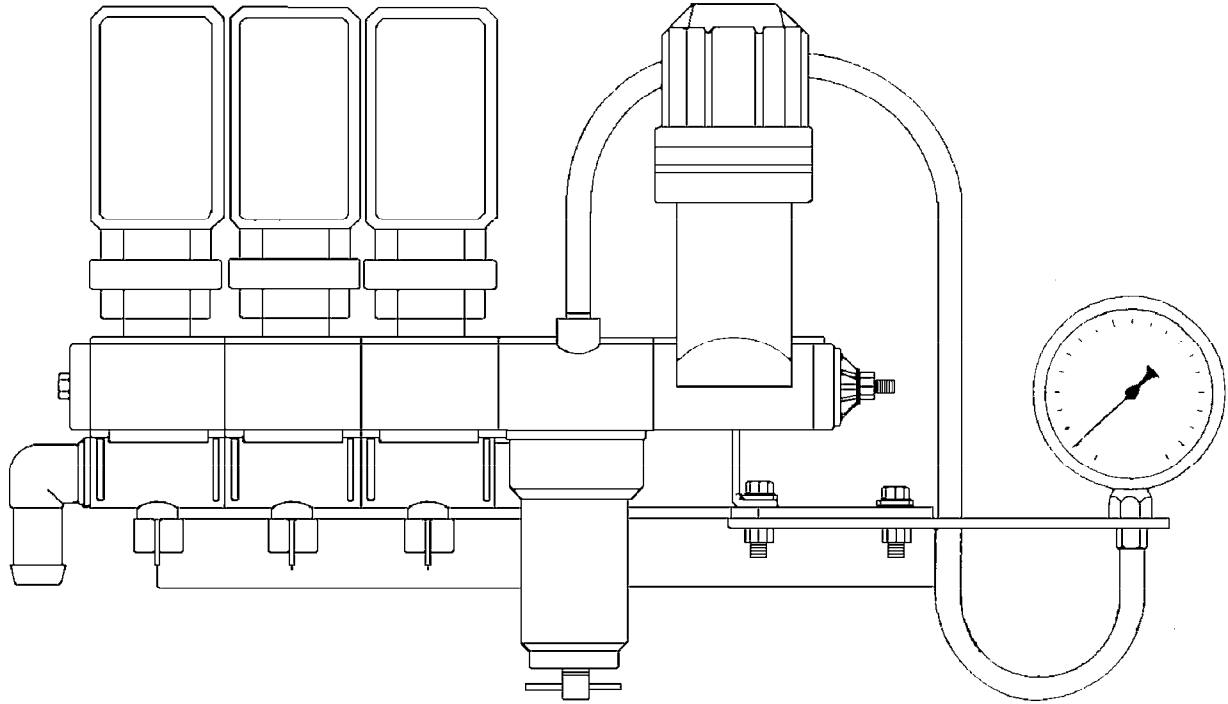

Pos.	parts-n°	order qty	description
1	420582	1	BOLT HEX 8.8 DEL M8X20 FT A2
2	430765	1	BOLT HEX 8.8 DEL M16X55
3	460585	1	LOCKING NUT M16 DIN985 A2 SS
4	10002503	1	NUT HEX NC 1/2"
5	10004603	1	WASHER LOCK 1/2"
6	10013503	1	NUT HEX NC 3/8"
7	10056803	1	BOLT HEX 5/8 NC GR.5 01.50"
8	10101103	1	BOLT HEX 1/2 NC GR.2 03.50"
9	10297903	1	BKT.QUICK FILL TR/HC
10	10520803	1	QUICK FILL BRACKET
11	10520903	1	BALL VALVE 2"
12	10530903	1	QUICK COUPLER MALE 2"
13	10531003	1	CAP F.MALE QUICK COUPLER 2"
14	10534203	1	BRACKET F.QUICKFILL HC650/950
15	46001003	1	NUT HEX 5/8"-11 NYLOCK