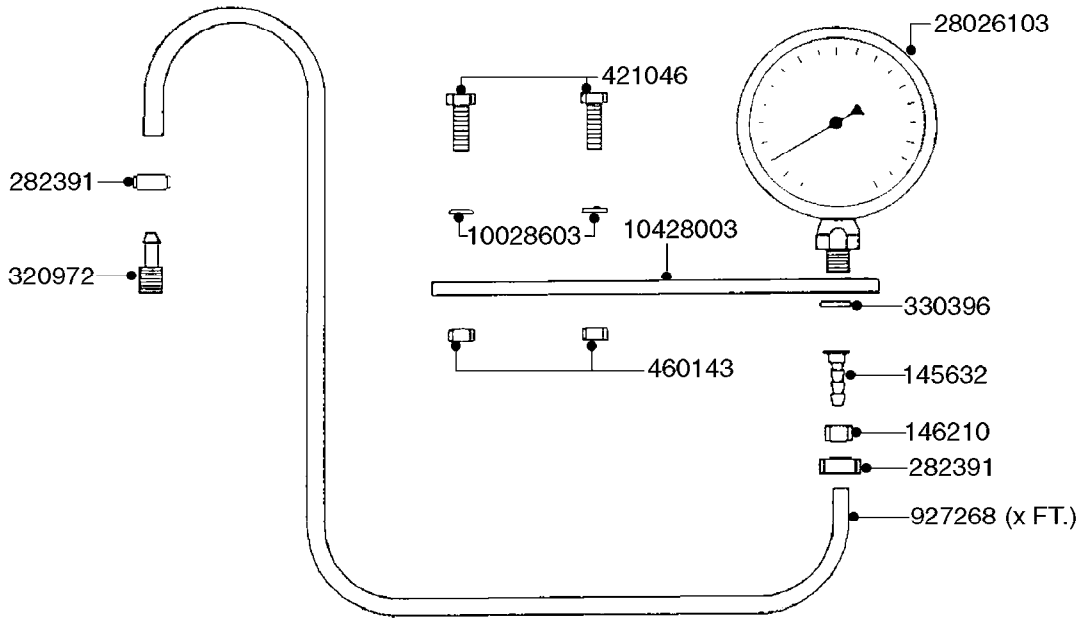

Pos.	parts-n°	order qty	description
1	420582	1	BOLT HEX 8.8 DEL M8X20 FT A2
2	430765	1	BOLT HEX 8.8 DEL M16X55
3	460585	1	LOCKING NUT M16 DIN985 A2 SS
4	10002503	1	NUT HEX NC 1/2"
5	10004603	1	WASHER LOCK 1/2"
6	10013503	1	NUT HEX NC 3/8"
7	10056803	1	BOLT HEX 5/8 NC GR.5 01.50"
8	10101103	1	BOLT HEX 1/2 NC GR.2 03.50"
9	10297903	1	BKT.QUICK FILL TR/HC
10	10520803	1	QUICK FILL BRACKET
11	10520903	1	BALL VALVE 2"
12	10530903	1	QUICK COUPLER MALE 2"
13	10531003	1	CAP F.MALE QUICK COUPLER 2"
14	10534203	1	BRACKET F.QUICKFILL HC650/950
15	46001003	1	NUT HEX 5/8"-11 NYLOCK