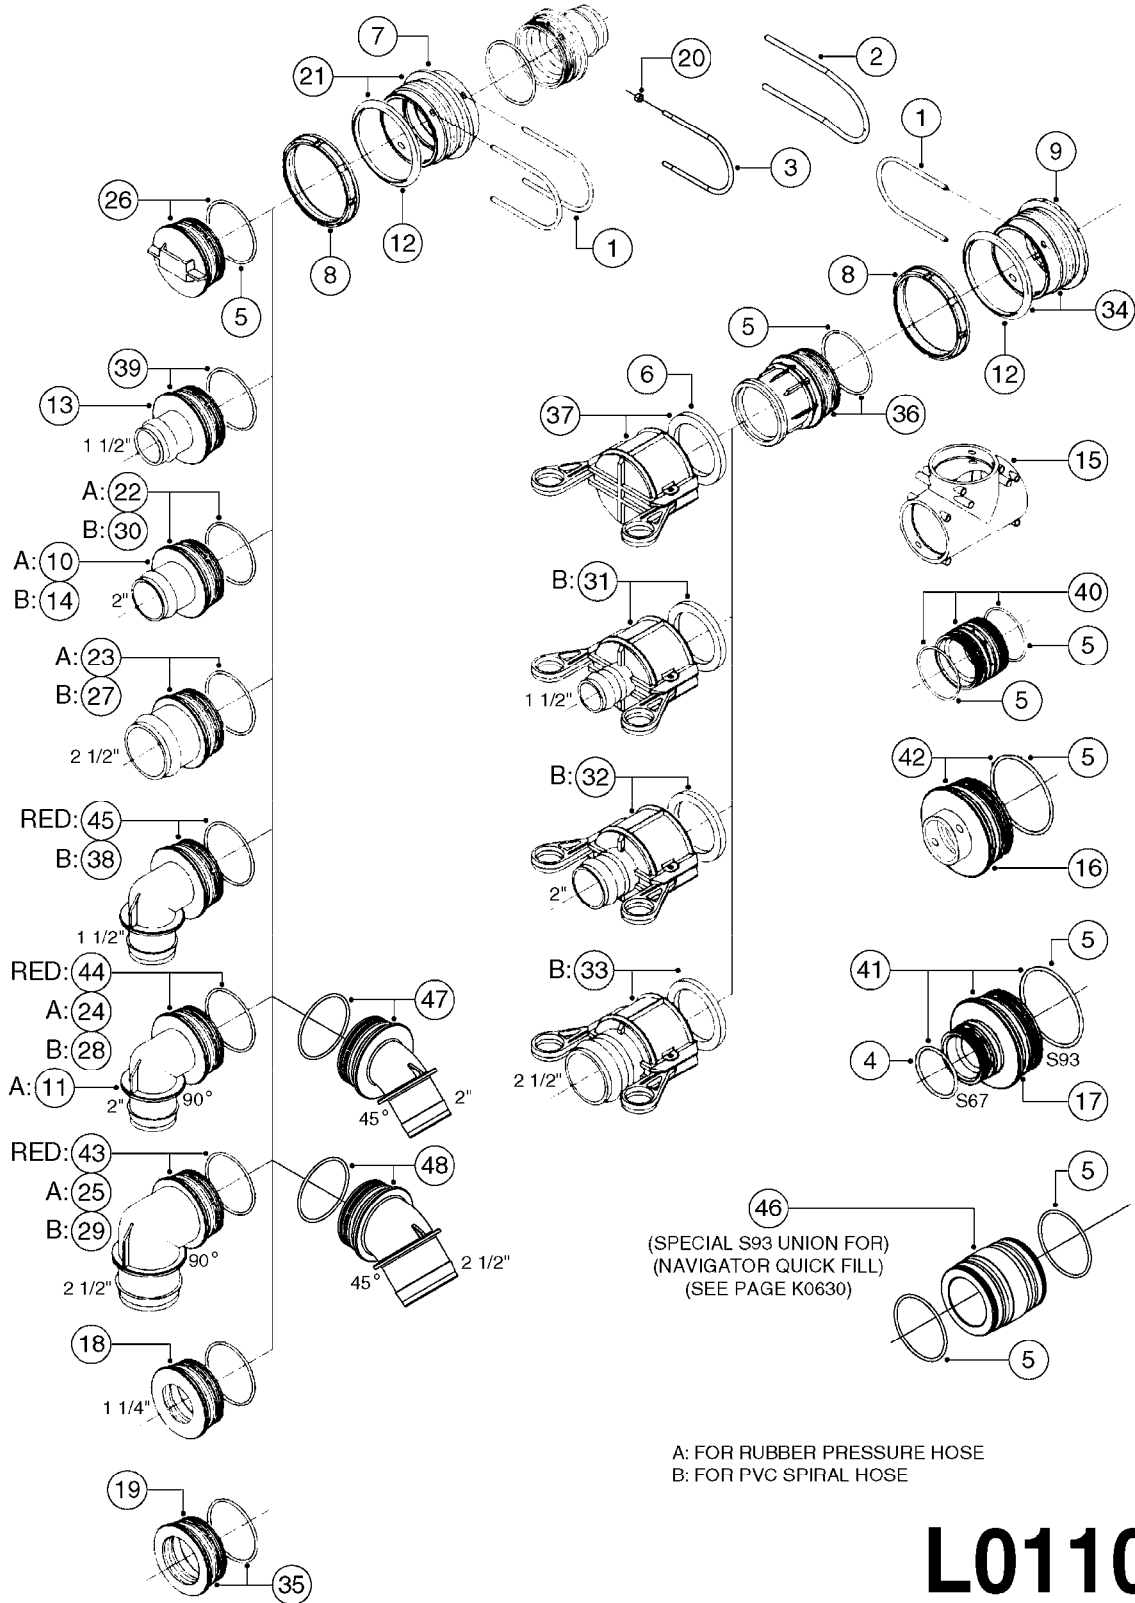

A: FOR RUBBER PRESSURE HOSE
B: FOR PVC SPIRAL HOSE

L0100

FITTINGS - S-67
L0100-HIN, 21:06:18

Page 1
Date 07.02.2020 8:17

Pos.	parts-n°	order qty	description
1	145996	1	FITT.DK S-67 FORK
2	241973	1	O-RING Ø3 X 44.2 70 SHORES NITRIL NITRIL (BLACK)
2	242353	1	O-RING 3 X 44.2 VITON VITON (BROWN)
3	242092	1	O-RING D69.5X3 NITRIL (BLACK)
3	242351	1	O-RING D69.5X3.0 VITON F.S-93 VITON (BROWN)
4	322104	1	FITT.DK S-67 BULKHEAD
5	322108	1	FITT.DK S-67 BULKHEAD NUT
6	322224	1	FITT.DK S-67 TEE
7	322321	1	FITT.DK S-67 X 1"BSP MALE
8	322325	1	FITT.DK S-67 X 1-1/2"BSP LONG
9	334231	1	FITT.DK S-67 STR.1"
10	334233	1	FITT.DK S-67 STR.1-1/2" RUBBER
11	334245	1	FITT.DK S-67 ELB. 1-1/2"RUBBER
12	334261	1	GASKET F. S-67 BULKHEAD
13	334444	1	FITT.DK S-67 STR.1-1/2" PVC
14	334445	1	FITT.DK S-67 ELB.1-1/2"
15	334564	1	FITT.DK S-67 TO S-53 ADAPTER
16	334573	1	FITT.DK S-67 CONNECTOR
17	334634	1	FITT.DK ADAPTER S-93M S67M
18	461217	1	NUT HEX M5 LOCK
19	726464	1	FITT.DK S-67 BULKHEAD W/GASKET
20	726560	1	FITT.DK S-67 STR.1" W.O'RING
21	726561	1	FITT.DK S-67 STR.1-1/4" O-RING
22	726562	1	FITT.DK.S-67 HB 1-1/2"W.O-RING
23	726572	1	FITT.DK S-67 1" ELBOW 90 ASSY.
24	726573	1	FITT. S67 5/4" 90° W/O-RING
25	726574	1	FITT.DK S67X90,1.5HB PRESSURE
26	726579	1	FITT. S67 PLUG W/O-RING
27	726695	1	FITTING S67 - BSP 1" + O-RING
28	727223	1	FITT.S67 1.5" STRAIT S W/ORING
29	727224	1	FITT.DK S67X90,1.5HB SUCTION
30	728526	1	FITT.DK S-67 CONNECT W/O-RINGS
31	728527	1	ADAPTER S67M TO S93M W/ORING
32	728561	1	FITT.DK. S67M - S53F REDUCER
33	728562	1	FITT.DK S-93 TO S67 ADAPTOR
34	728578	1	FITT.DK S-67X1-1/2"BSP LG W/O-RING
35	14012200	1	FITT.DK S-67 FORK W/M5 THREADS
36	33509700	1	FITT.DK S-67 45° 1-1/4"
37	72433000	1	FITT.S67 1" 45° W/O-RING
38	72433100	1	FITT.DK S-67 45° 1-1/4"W/ORING
39	72433200	1	FITT.S67 1-1/2" 45°PVC W/O-RING
40	72433400	1	FITT.S67 1-1/2" 45°BSP W/ORING