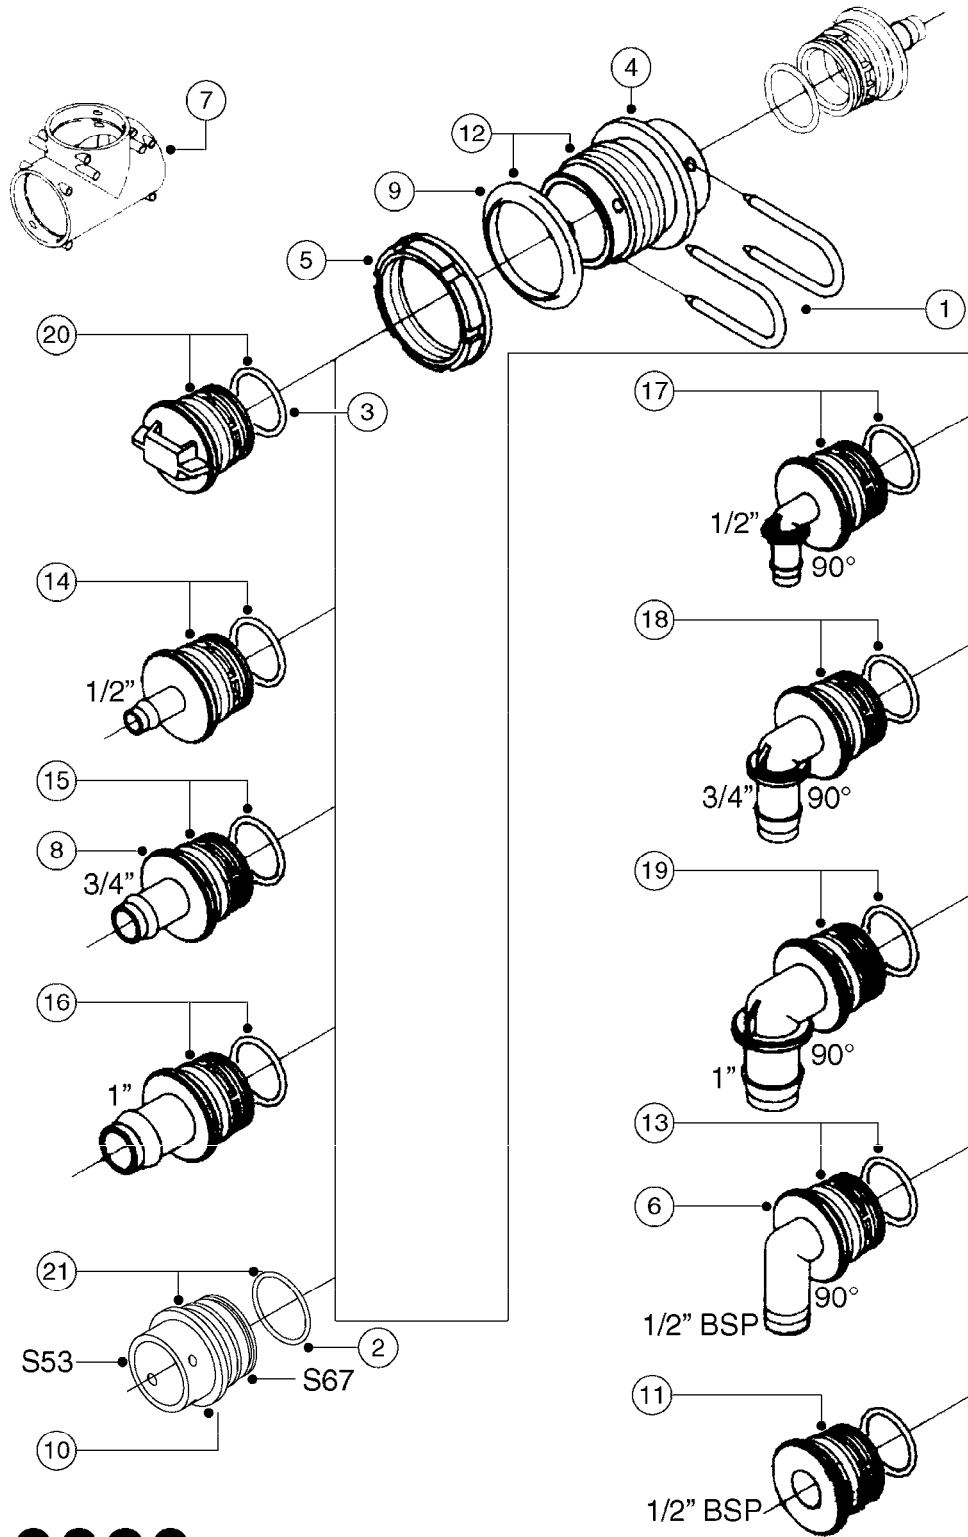

L0070

FITTINGS - S-40
L0070-HIN, 13:09:17

Page 1

Date 07.02.2020 8:17

Pos.	parts-n°	order qty	description
1	145994	1	FITT.DK S-40 FORK
2	242108	1	O-RING 3 X 19,2 70SH NITRIL NITRIL (BLACK)
2	242355	1	O-RING D19.2X3.0 VITON F.S-40 VITON (BROWN)
3	322102	1	FITT.DK S-40 BULKHEAD
4	322106	1	FITT.DK S-40 BULKHEAD NUT
5	334225	1	FITT.DK S-40 STR.3/8"
6	334237	1	FITT.DK S-40 ELB.3/8"
7	334238	1	FITT.DK S-40 ELB.1/2"
8	334248	1	FITT.DK S-40 PLUG
9	334259	1	GASKET F. S-40 BULKHEAD
10	726462	1	FITT. S40 BULKHEAD W.GASKET
11	726567	1	FITT.DK S-40 ELB.1/2" W.O-RING
12	726693	1	FITT.DK S-40 PLUG 1/8BSP ORING