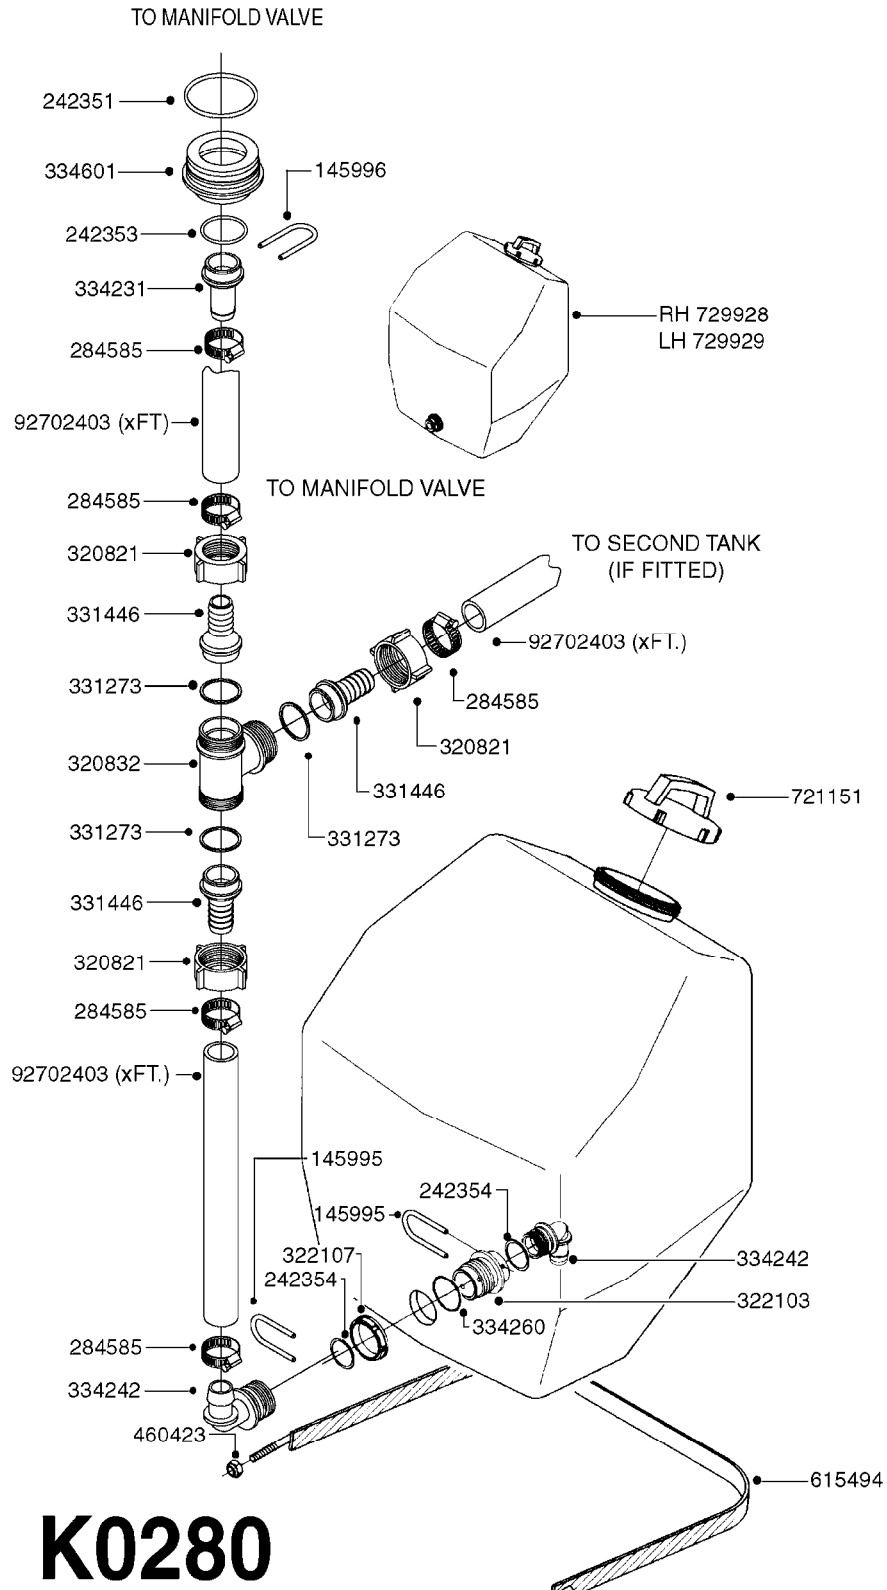

FLUSH SYSTEM-TANKMOUNT-MEGA
K0280-HIN, 01:01:16

Page 1
Date 07.02.2020 8:17

parts-n°	order qty	description
145995	1	FITT.DK S-53 FORK
145996	1	FITT.DK S-67 FORK
242351	1	O-RING D69.5X3.0 VITON F.S-93
242353	1	O-RING 3 X 44.2 VITON
242354	1	O-RING D32.2X3.0 VITON
284585	1	CLAMP HOSE GEAR 1" MINI 020
320821	1	FITT.DK NUT 1-1/2" BSP
320832	1	FITT.DK TEE 1-1/2x1-1/2x1-1/2
322103	1	FITT.DK S-53 BULKHEAD
322107	1	FITT.DK S-53 BULKHEAD NUT
331273	1	O-RING D44/D38X2 F.1-1/2"
331446	1	FITT.DK HB 1" F.1-1/2" NUT
334231	1	FITT.DK S-67 STR.1"
334242	1	FITT.DK S-53 ELB.1"
334260	1	GASKET F. S-53 BULKHEAD
334601	1	FITT.DK S-93 TO S67 ADAPTOR
460423	1	NUT HEX M10X1.50 LOCK DIN985A2 SS
615494	1	STRAP F/FLUSH TANK MEGA
721151	1	TANK LID CPL. K15
729928	1	TANK FLUSH 20G F/MEGA RIGHT
729929	1	TANK FLUSH 20G F/MEGA LEFT
92702403	1	HOSE PVC SUCT GRAY 1"