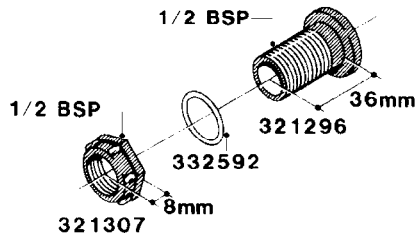

L0060

FITTINGS - BULKHEAD
L0060-HIN, 01:01:16

Page 1

Date 07.02.2020 8:17

parts-n°	order qty	description
141046	1	NUT 3/8" BSP
141341	1	NUT 1/4' BSP
240284	1	O-RING D82,5/75 X 3,5
320456	1	FITT.DK BULKHEAD 1"BSP DOUBLE
320467	1	FITT.DK BULKHEAD 1"BSP SINGLE
320471	1	FITT.DK NUT 1" BSP JAMB
320541	1	FITT.DK BULKHEAD 2-1/2'BSP SIN
320552	1	FITT.DK NUT 2-1/2' BSP JAMB
320644	1	FITT.DK ELB.3/4"HB X 1" BSP
320784	1	FITT.DK CAP 1-1/2" BSP
320795	1	FITT.DK NUT 1-1/2" BSP JAMB
320935	1	FITT.DK BULKHEAD 1/4' BSP SING
320946	1	FITT.DK BULKHEAD 3/8' BSP SING
321296	1	FITT.DK BULKHEAD 1/2" BSP SING
321307	1	FITT.DK NUT 1/2" BSP JAMB
321333	1	FITT.DK BULK 1-1/2" X 1"F BSP
330061	1	O-RING D16/D11X2,5
330072	1	O-RING D53.5/D45.5X4
330212	1	O-RING D19/D14X2.4 F.1/2"NUT
332577	1	O-RING D38/D30X4 F.1" PUR.
332592	1	O-RING D26/D20X3