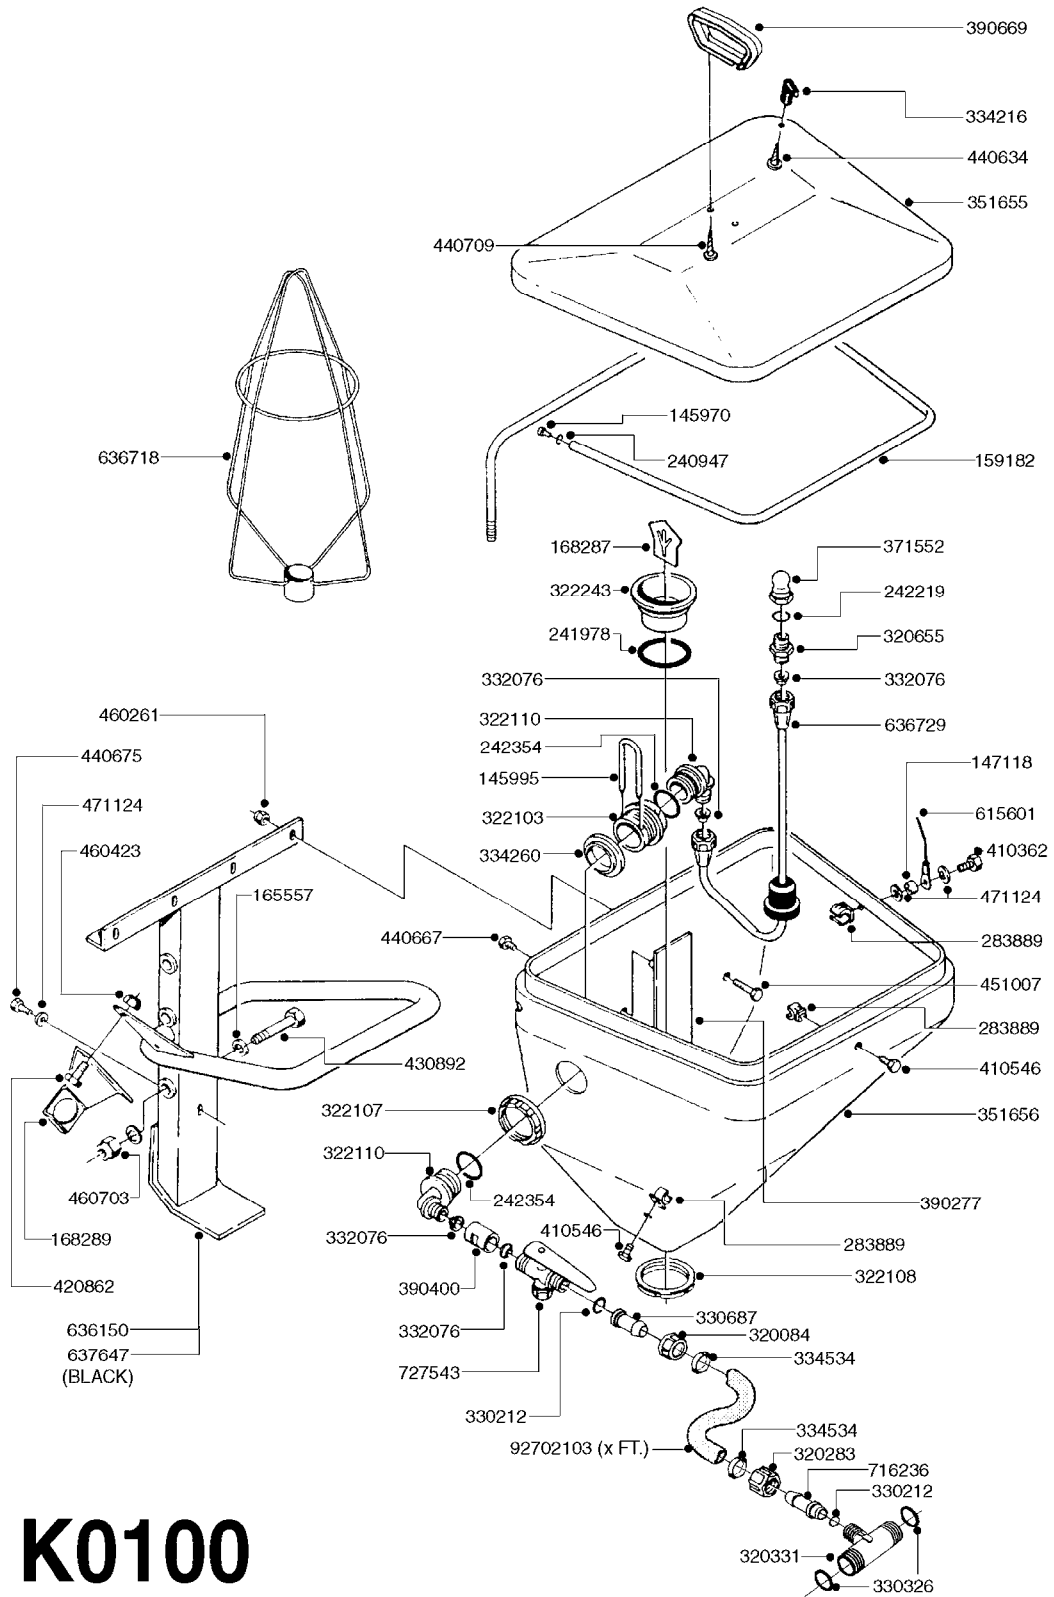

K0090

CHEMICAL FILLER-HOPPER (PRE95)
K0090-HIN, 01:01:16

Page 1

Date 07.02.2020 8:17

parts-n°	order qty	description
145970	1	PLUG MF 11 X 1
145995	1	FITT.DK S-53 FORK
159182	1	RINSING TUBE CHEM.FILL
168287	1	PLATE ANTI-VORTEX F.CHEM FILL
168289	1	BRACKET F. 3-WAY VALVE
240947	1	O-RING D7.3X2.4 NITRIL
241978	1	O-RING 64.5X3.0
242219	1	O-RING D16.3X2.4 VITON
242354	1	O-RING D32.2X3.0 VITON
242566	1	LATCH STRAP F. CHEM.FILL
283889	1	CLIP F.TUBE SUPPORT
320084	1	FITT.DK NUT 1/2" BSP
320283	1	FITT.DK NUT 3/4"BSP
320331	1	FITT.DK TEE 1" - 1" - 3/4" BSP
320655	1	FITT.DK HN 1/2"-1/2" BSP
322103	1	FITT.DK S-53 BULKHEAD
322107	1	FITT.DK S-53 BULKHEAD NUT
322108	1	FITT.DK S-67 BULKHEAD NUT
322110	1	FITT.DK S-53 ELB. 1/2" BSP
322243	1	DRAIN PIPE/CHEM FIL.S67/S56
330212	1	O-RING D19/D14X2.4 F.1/2"NUT
330326	1	O-RING D30/D24X2 F.1"NUT
330687	1	FITT.DK HB 1/2" F. 1/2" NUT
332076	1	CONE INSERT F. ALUMINUM LANCE
334215	1	RUBBER
334216	1	RUBBER LATCH FOR CHEM.FILL
334260	1	GASKET F. S-53 BULKHEAD
334534	1	CLAMP HOSE PLASTIC 1/2"
371552	1	NOZZLE F.RINSING
390277	1	SCALE PLATE FOR HARDI FILLER
390400	1	FITT.DK BULKHEAD 1/2'X1/2'
410546	1	BOLT HEX M6X12 A2 SS DIN933
420862	1	BOLT HEX 8.8 DEL M10X16 FT
440634	1	SCREW 5/8"
440667	1	SCREW M3.5X12 SLOT STAINLESS
440675	1	SCREW F. PLASTIC 5X16 SS
451007	1	SCREW M6X20 STAINLESS
460261	1	NUT HEX M6X1.00 LOCK DIN985 A2 SS
460423	1	NUT HEX M10X1.50 LOCK DIN985A2 SS
471124	1	WASHER, M6, Ø18/ 6.4X 1.6, SS
614728	1	LID FOR CHEM FILLER
614729	1	TANK HARDI FILLER
636150	1	FRAME FOR CHEM FILL TANK
636718	1	RINSE SUPPORT CHEM.FILL 25/35L
636729	1	TUBE F. RINSE CHEM FILL
716236	1	FITT.DK HB 1/2" ASSY. F. 3/4"
727543	1	VALVE F.CHEM FILL JUG RINSE
92702103	1	HOSE R X1/2" X300PSI WP X0012"