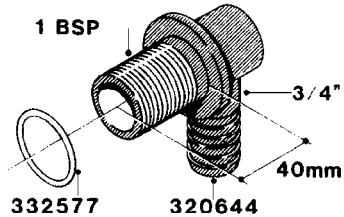

L0060

FITTINGS - BULKHEAD
L0060-HIN, 01:01:16

Page 1

Date 07.02.2020 8:17

parts-n°	order qty	description
141046	1	NUT 3/8" BSP
141341	1	NUT 1/4' BSP
240284	1	O-RING D82,5/75 X 3,5
320456	1	FITT.DK BULKHEAD 1"BSP DOUBLE
320467	1	FITT.DK BULKHEAD 1"BSP SINGLE
320471	1	FITT.DK NUT 1" BSP JAMB
320541	1	FITT.DK BULKHEAD 2-1/2'BSP SIN
320552	1	FITT.DK NUT 2-1/2' BSP JAMB
320644	1	FITT.DK ELB.3/4"HB X 1" BSP
320784	1	FITT.DK CAP 1-1/2" BSP
320795	1	FITT.DK NUT 1-1/2" BSP JAMB
320935	1	FITT.DK BULKHEAD 1/4' BSP SING
320946	1	FITT.DK BULKHEAD 3/8' BSP SING
321296	1	FITT.DK BULKHEAD 1/2" BSP SING
321307	1	FITT.DK NUT 1/2" BSP JAMB
321333	1	FITT.DK BULK 1-1/2" X 1"F BSP
330061	1	O-RING D16/D11X2,5
330072	1	O-RING D53.5/D45.5X4
330212	1	O-RING D19/D14X2.4 F.1/2"NUT
332577	1	O-RING D38/D30X4 F.1" PUR.
332592	1	O-RING D26/D20X3