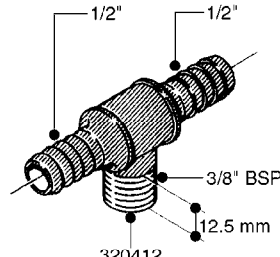

FITTINGS - HEXAGON NIPPLES
L0030-HIN, 01:01:16

L0030

FITTINGS - HEXAGON NIPPLES
L0030-HIN, 01:01:16

Page 1
Date 07.02.2020 8:17

parts-n°	order qty	description
10015303	1	FITT.PO.HN 1.00X1.00 M1000
10425003	1	FITT.PO.HN 1.25X1.00 MCPHEE
320132	1	FITT.DK HN 1" BSP
320176	1	FITT.DK HN 3/8"X1/2" BSP
320445	1	FITT.DK HN 1/4"X3/8" BSP
320655	1	FITT.DK HN 1/2"-1/2" BSP
320692	1	FITT.DK HN 3/8'BSPX1/4'NPT
320703	1	FITT.DK HN 3/8BSP X1/2 &1/4NPT
320725	1	FITT.DK NIPPLE 3/8"-3/8" BSP
320902	1	FITT.DK HN 3/8'X 1/4' BSP
390232	1	FITT.DK HN 1-1/2' X 1-1/4' BSP
390276	1	FITT.DK HN 1'BSP

L0040

FITTINGS - NIPPLES & ELBOWS
L0040-HIN, 01:01:16

Page 1
Date 07.02.2020 8:17

parts-n°	order qty	description
10530803	1	FITT.PO.SE 2.00X2.00 45 DEG.
320191	1	FITT.DK ELB 3/8' BSP 45 DEGREE
320482	1	FITT.DK ELB. 1/2" BSP 60 DEG.
320596	1	FITT.DK ELB 3/8'-1/2'BSP 45DEG
320607	1	FITT.DK HN 3/8M X 3/8F BSP LNG
320633	1	FITT.DK HN 3/8"M X 3/8"F BSP
321451	1	FITT.DK ELB.1-1/2 X1-1/4 80DEG
321532	1	FITT.DK REDUC 3/4' X 1/2' BSP
390233	1	FITT.DK REDUC 1-1/2" X 1" BSP