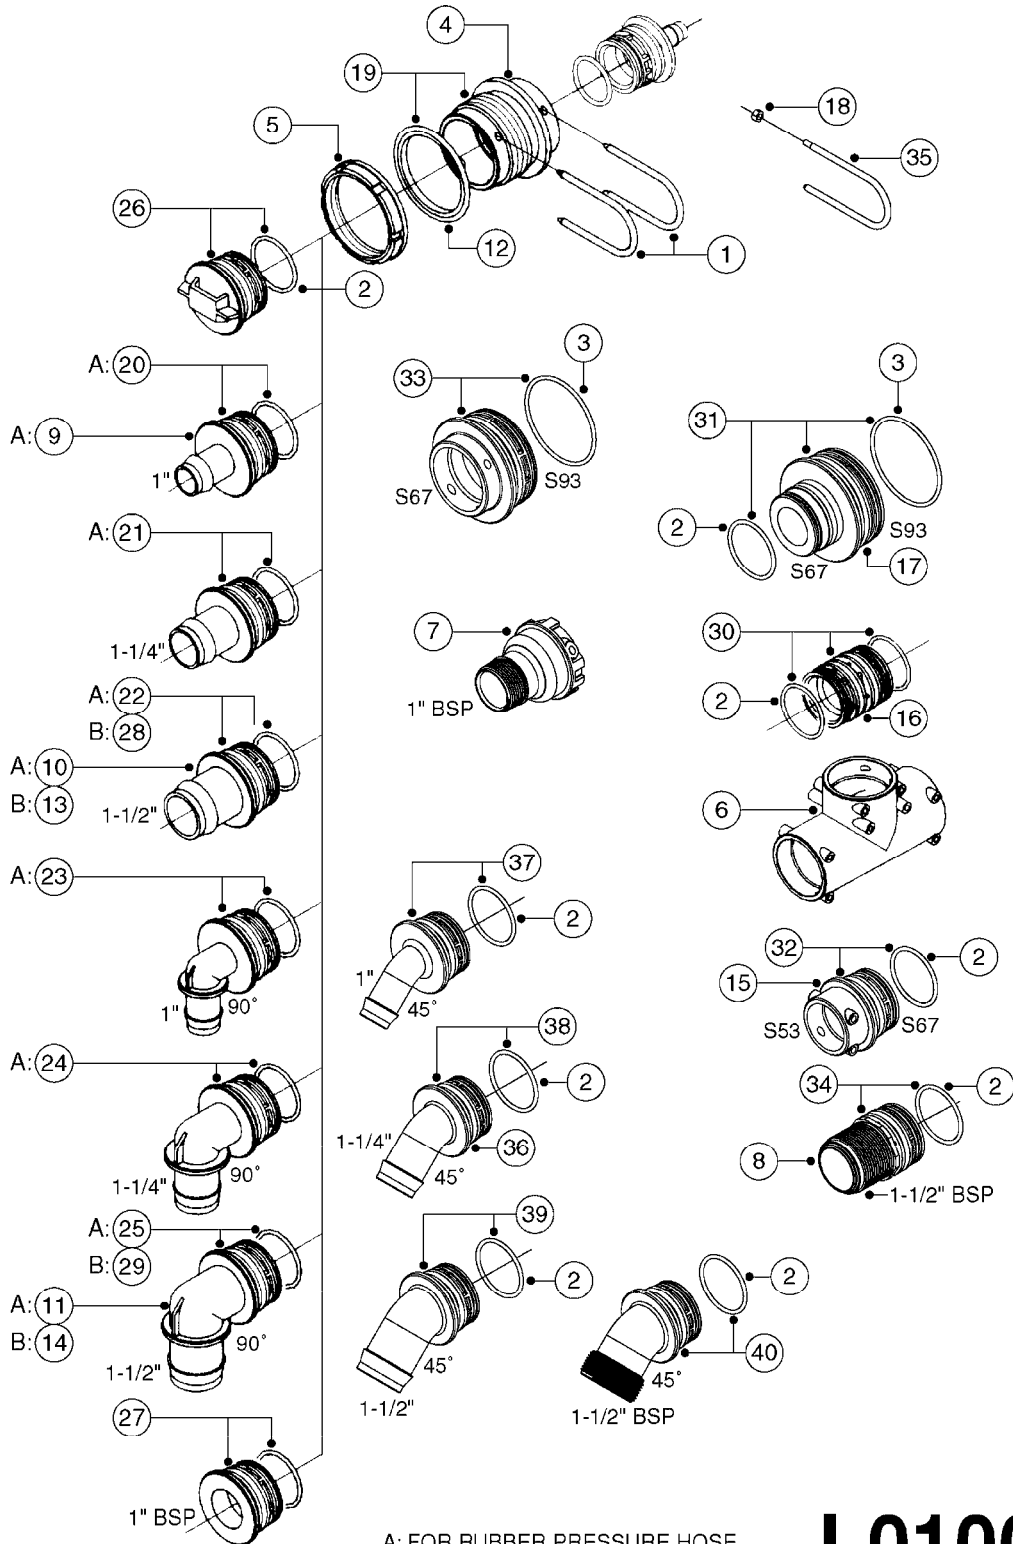

L0090

FITTINGS - S-56 & S-61
L0090-HIN, 01:01:16

Page 1

Date 07.02.2020 8:17

parts-n°	order qty	description
145661	1	FITT.DK S-61 FORK
241754	1	O-RING D59.5X3
241883	1	O-RING 3 X 39.2 NITRIL
322055	1	FITT.DK S-61 BULKHEAD
322056	1	FITT.DK S-61 BULKHEAD NUT
322066	1	FITT.DK S-56 NUT
334050	1	FITT.DK S-61 STR.1-1/4"
334068	1	FITT.DK S-61 STR.1"
334091	1	FITT.DK S56 STR.1-1/2'
334099	1	FITT.DK S-61 ELB.1-1/2"110 DEG
334100	1	FITT.DK S-61 ELB.1" 110 DEG.
334151	1	FITT.DK S-61 ELB.1-1/4"110 DEG
390231	1	FITT.DK NIPPLE 1-1/2 X S56