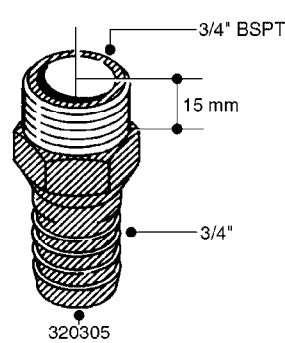

FITTINGS - HEXAGON NIPPLES
L0030-HIN, 01:01:16

L0030

FITTINGS - HEXAGON NIPPLES
L0030-HIN, 01:01:16

Page 1
Date 07.02.2020 8:17

parts-n°	order qty	description
10015303	1	FITT.PO.HN 1.00X1.00 M1000
10425003	1	FITT.PO.HN 1.25X1.00 MCPHEE
320132	1	FITT.DK HN 1" BSP
320176	1	FITT.DK HN 3/8"X1/2" BSP
320445	1	FITT.DK HN 1/4"X3/8" BSP
320655	1	FITT.DK HN 1/2"-1/2" BSP
320692	1	FITT.DK HN 3/8'BSPX1/4'NPT
320703	1	FITT.DK HN 3/8BSP X1/2 &1/4NPT
320725	1	FITT.DK NIPPLE 3/8"-3/8" BSP
320902	1	FITT.DK HN 3/8'X 1/4' BSP
390232	1	FITT.DK HN 1-1/2' X 1-1/4' BSP
390276	1	FITT.DK HN 1'BSP

L0040

FITTINGS - NIPPLES & ELBOWS
L0040-HIN, 01:01:16

Page 1
Date 07.02.2020 8:17

parts-n°	order qty	description
10530803	1	FITT.PO.SE 2.00X2.00 45 DEG.
320191	1	FITT.DK ELB 3/8' BSP 45 DEGREE
320482	1	FITT.DK ELB. 1/2" BSP 60 DEG.
320596	1	FITT.DK ELB 3/8'-1/2'BSP 45DEG
320607	1	FITT.DK HN 3/8M X 3/8F BSP LNG
320633	1	FITT.DK HN 3/8"M X 3/8"F BSP
321451	1	FITT.DK ELB.1-1/2 X1-1/4 80DEG
321532	1	FITT.DK REDUC 3/4' X 1/2' BSP
390233	1	FITT.DK REDUC 1-1/2" X 1" BSP