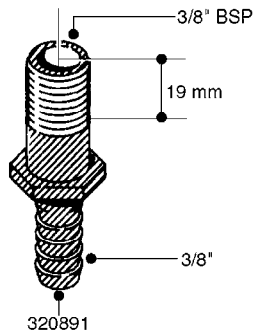

FITTINGS - HEXAGON NIPPLES
L0030-HIN, 01:01:16

L0030

FITTINGS - HEXAGON NIPPLES
L0030-HIN, 01:01:16

Page 1
Date 07.02.2020 8:17

parts-n°	order qty	description
10015303	1	FITT.PO.HN 1.00X1.00 M1000
10425003	1	FITT.PO.HN 1.25X1.00 MCPHEE
320132	1	FITT.DK HN 1" BSP
320176	1	FITT.DK HN 3/8"X1/2" BSP
320445	1	FITT.DK HN 1/4"X3/8" BSP
320655	1	FITT.DK HN 1/2"-1/2" BSP
320692	1	FITT.DK HN 3/8'BSPX1/4'NPT
320703	1	FITT.DK HN 3/8BSP X1/2 &1/4NPT
320725	1	FITT.DK NIPPLE 3/8"-3/8" BSP
320902	1	FITT.DK HN 3/8'X 1/4' BSP
390232	1	FITT.DK HN 1-1/2' X 1-1/4' BSP
390276	1	FITT.DK HN 1'BSP

L0040

FITTINGS - NIPPLES & ELBOWS
L0040-HIN, 01:01:16

Page 1
Date 07.02.2020 8:17

parts-n°	order qty	description
10530803	1	FITT.PO.SE 2.00X2.00 45 DEG.
320191	1	FITT.DK ELB 3/8' BSP 45 DEGREE
320482	1	FITT.DK ELB. 1/2" BSP 60 DEG.
320596	1	FITT.DK ELB 3/8'-1/2'BSP 45DEG
320607	1	FITT.DK HN 3/8M X 3/8F BSP LNG
320633	1	FITT.DK HN 3/8"M X 3/8"F BSP
321451	1	FITT.DK ELB.1-1/2 X1-1/4 80DEG
321532	1	FITT.DK REDUC 3/4' X 1/2' BSP
390233	1	FITT.DK REDUC 1-1/2" X 1" BSP