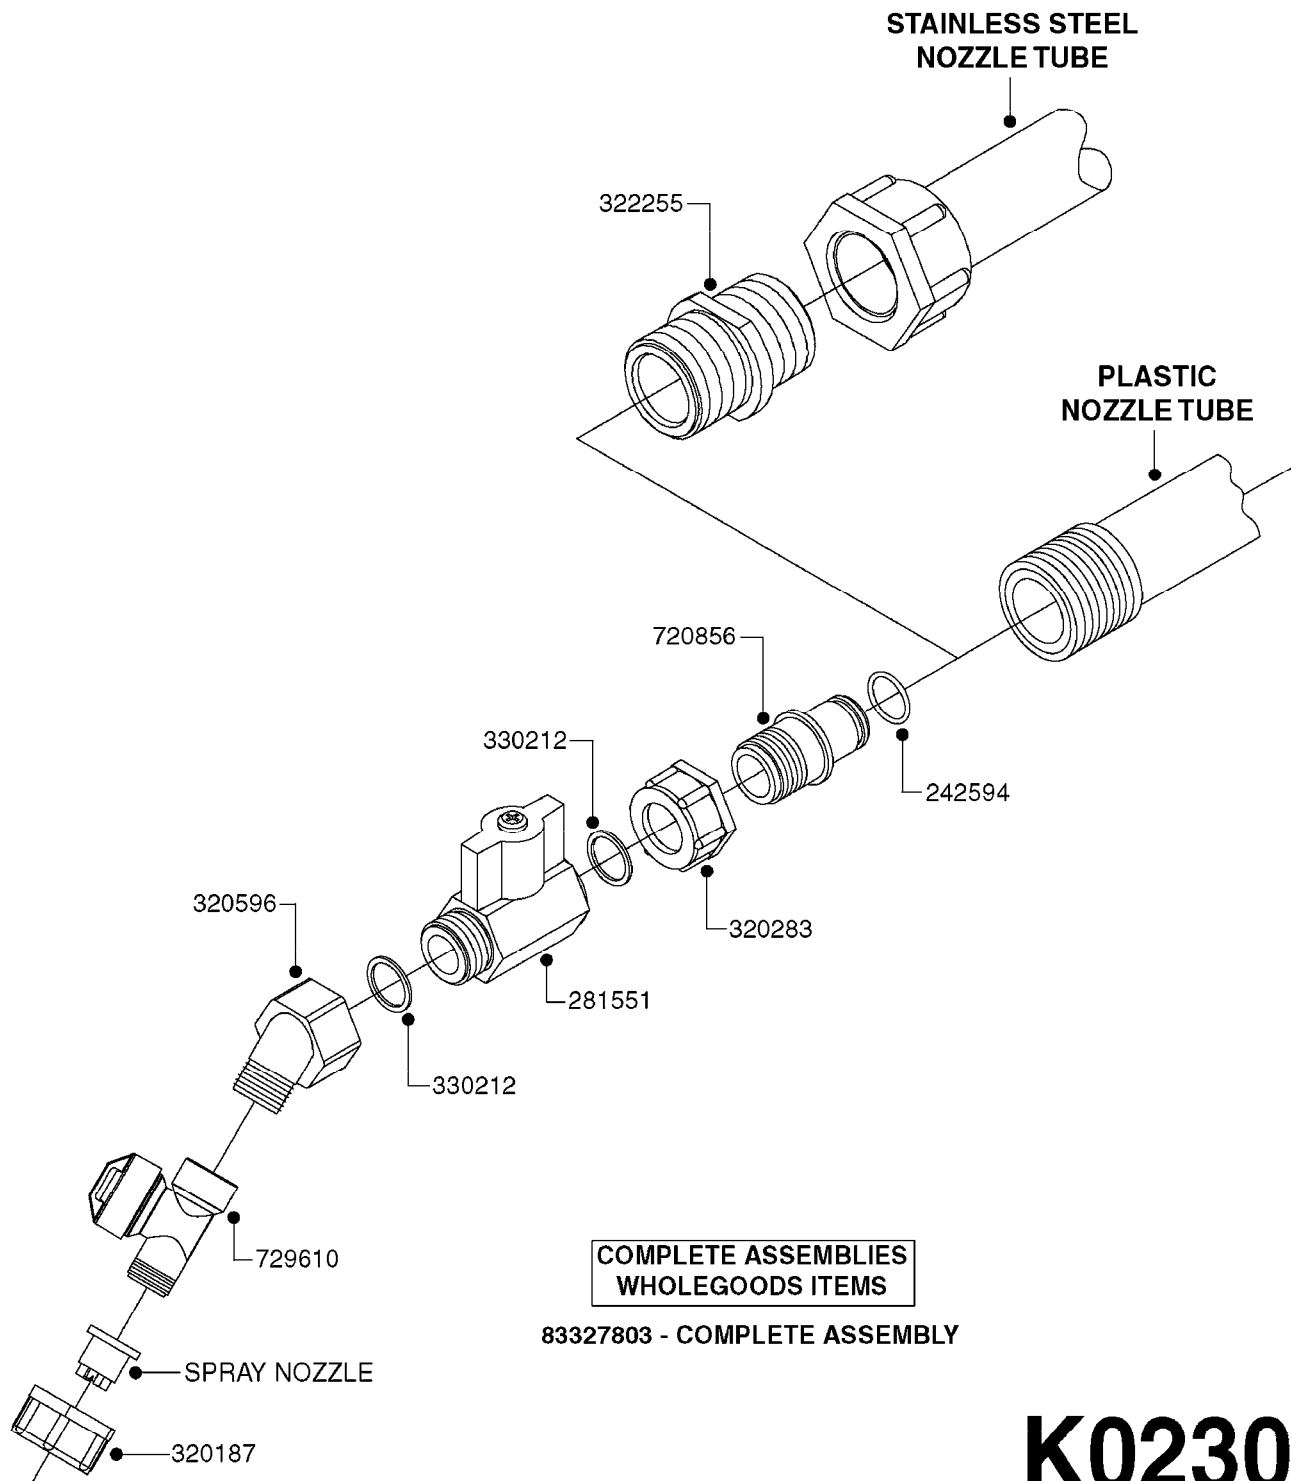

CLEAN WATER TANK
K0130-HIN, 01:01:16

COMPLETE TANK ASSY : 722072

K0130

CLEAN WATER TANK
K0130-HIN, 01:01:16

Page 1
Date 07.02.2020 8:17

parts-n°	order qty	description
161370	1	BKT.CLEAN WATER BOTT. VALVE
179989	1	BRKT. F. 3 GAL. TANK
281551	1	BALL VALVE 1/2"
320084	1	FITT.DK NUT 1/2" BSP
320482	1	FITT.DK ELB. 1/2" BSP 60 DEG.
321296	1	FITT.DK BULKHEAD 1/2" BSP SING
321307	1	FITT.DK NUT 1/2" BSP JAMB
321742	1	FITT.DK BULKHEAD 1/2' BSP
330212	1	O-RING D19/D14X2.4 F.1/2"NUT
330687	1	FITT.DK HB 1/2" F. 1/2" NUT
332592	1	O-RING D26/D20X3
334534	1	CLAMP HOSE PLASTIC 1/2"
420604	1	BOLT HEX 8.8 DEL M10X25 FT DIN933
420626	1	BOLT HEX 8.8 DEL M10X20 FT
421046	1	BOLT HEX M8X25/25 A2 SS DIN933
430721	1	BOLT HEX 8.8 DEL M12X40 FT
430802	1	BOLT HEX 8.8 DEL M12X75
430846	1	BOLT HEX 8.8 DEL M12X80
430870	1	BOLT HEX 8.8 DEL M12X55 FT
460364	1	NUT HU M8 A2 SS DIN934
460423	1	NUT HEX M10X1.50 LOCK DIN985A2 SS
460703	1	NUT HEX M12X1.75 LOCK DIN985A2 SS
471127	1	WASHER, M12, Ø24/13X24X2.5 SS
614396	1	CLEAN WATER BRACKET MB
614409	1	BRACKET FOR FOAM MARKER
717577	1	VALVE F.CLEAN WATER TANK
722072	1	CLEAN WATER TANK W FRAME & TAP
725901	1	LID F.WATER BOTTLE VENTED
927269	1	HOSE R X PVC X 1/2 X 0012"
10091103	1	BOLT HEX 3/8 NC GR.2 03.00'
10171703	1	BOLT HEX 3/8 NC GR.2 03.50"
10212903	1	NUT HEX NC (NYLON LOCK) 3/8"
10511303	1	FLATBAR L350/17DEG.CLEAN WATER
10511403	1	FLATBAR 104MM CLEAN WATER
10511503	1	BKT.CLEAN WATER MOUNT EAGLE
10598403	1	BOLT HEX HCS3/8-16 X 4 Z 5
63026303	1	CLEAN WATER TANK BRKT, ATV