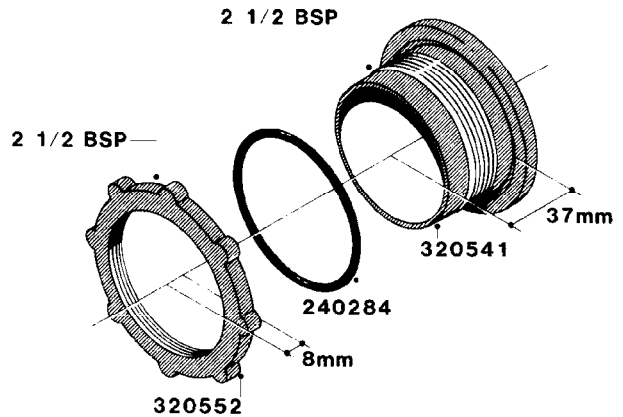

L0060

FITTINGS - BULKHEAD
L0060-HIN, 01:01:16

Page 1

Date 07.02.2020 8:17

parts-n°	order qty	description
141046	1	NUT 3/8" BSP
141341	1	NUT 1/4' BSP
240284	1	O-RING D82,5/75 X 3,5
320456	1	FITT.DK BULKHEAD 1"BSP DOUBLE
320467	1	FITT.DK BULKHEAD 1"BSP SINGLE
320471	1	FITT.DK NUT 1" BSP JAMB
320541	1	FITT.DK BULKHEAD 2-1/2'BSP SIN
320552	1	FITT.DK NUT 2-1/2' BSP JAMB
320644	1	FITT.DK ELB.3/4"HB X 1" BSP
320784	1	FITT.DK CAP 1-1/2" BSP
320795	1	FITT.DK NUT 1-1/2" BSP JAMB
320935	1	FITT.DK BULKHEAD 1/4' BSP SING
320946	1	FITT.DK BULKHEAD 3/8' BSP SING
321296	1	FITT.DK BULKHEAD 1/2" BSP SING
321307	1	FITT.DK NUT 1/2" BSP JAMB
321333	1	FITT.DK BULK 1-1/2" X 1"F BSP
330061	1	O-RING D16/D11X2,5
330072	1	O-RING D53.5/D45.5X4
330212	1	O-RING D19/D14X2.4 F.1/2"NUT
332577	1	O-RING D38/D30X4 F.1" PUR.
332592	1	O-RING D26/D20X3