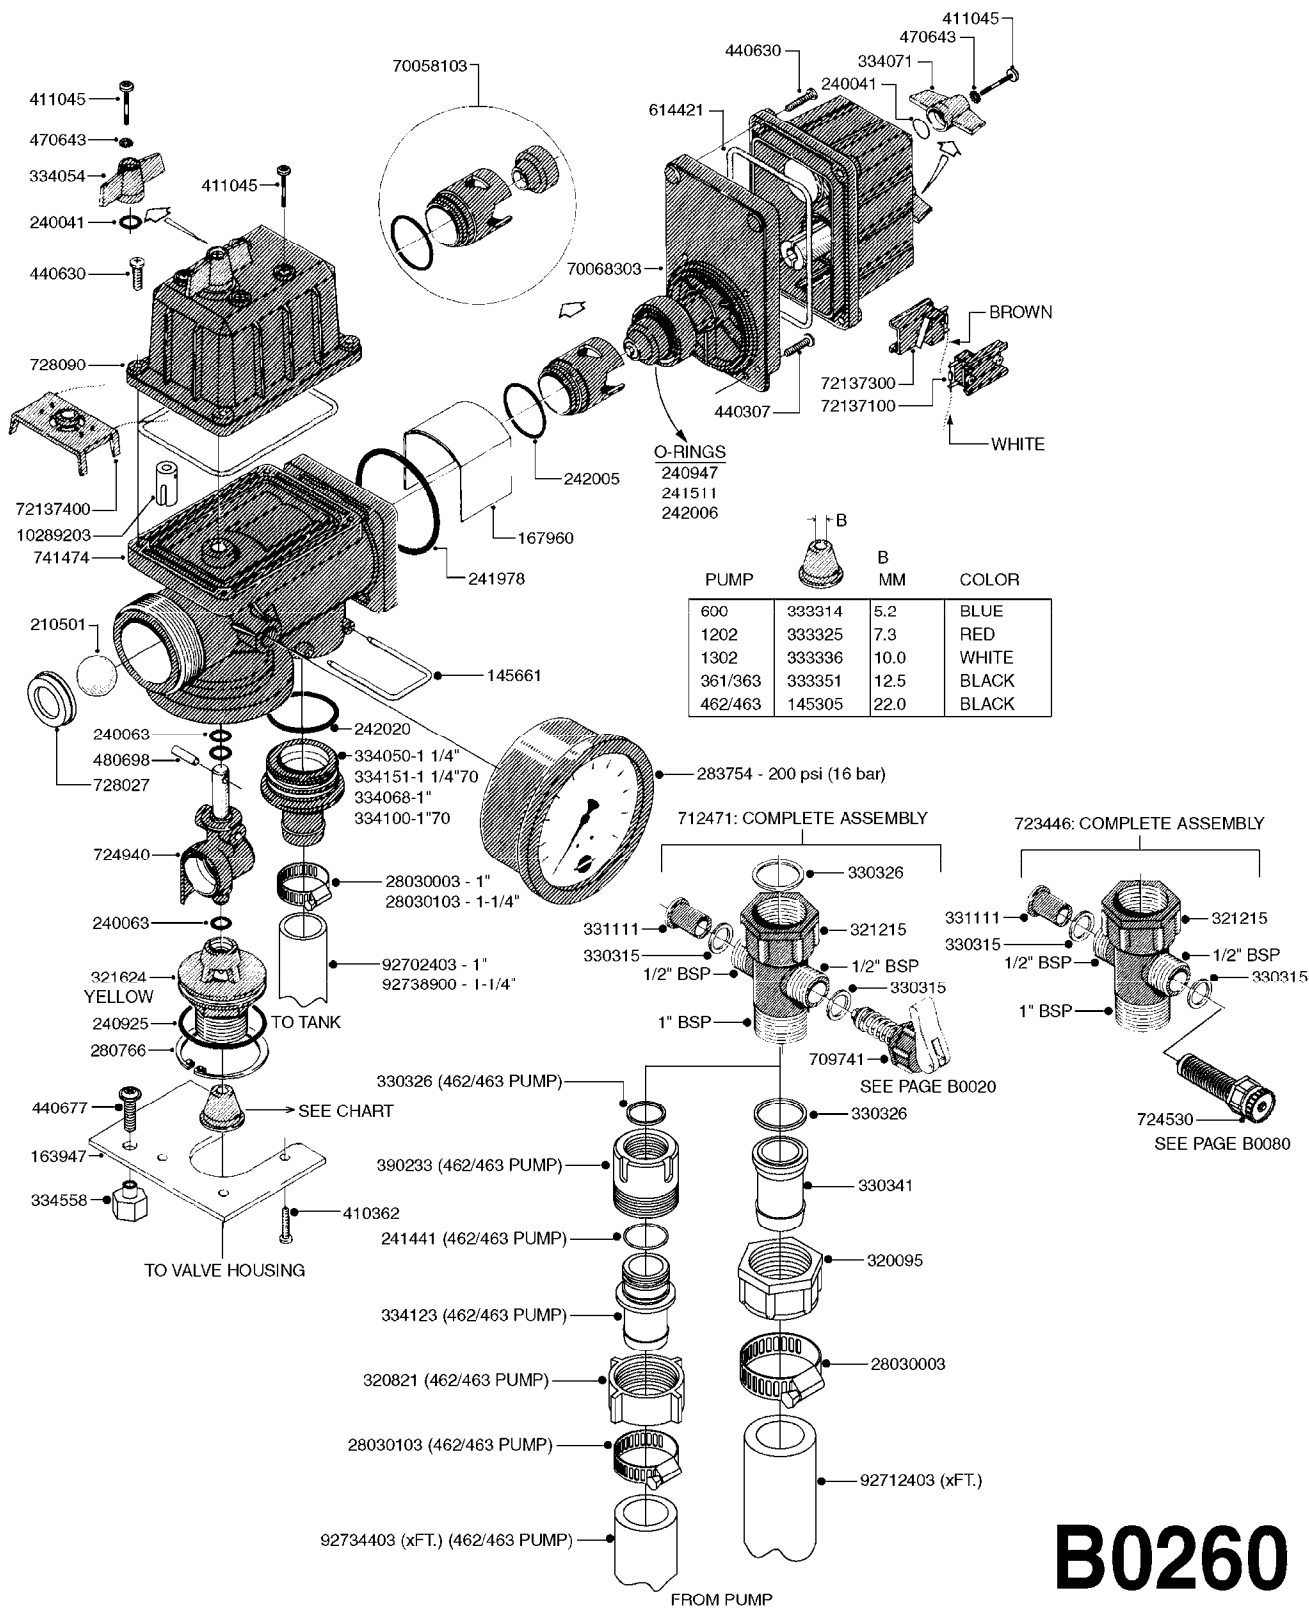

Note: For "Bondioli" PTO's (previous supplier) - see page A0510.

COMPLETE ASSEMBLIES
WHOLEGOOD ITEMS

A0580

PTO SHAFTS - AMA DIAPHRAGM
A0580-HIN, 01:01:16

Page 1
Date 07.02.2020 8:16

parts-n°	order qty	description
829482	1	PTO 1-3/8/6X25MM X 600MM 1202
829483	1	PTO 1-3/8/6X30MM x 610MM 1302
829484	1	PTO 1-3/8/6X1-3/8/6X575MM 361
829487	1	PTO 1-3/8/6X1-3/8/6X870MM 361
28062103	1	PTO YOKE 1-3/8X6 AMA
28062203	1	UNIV.JOINT CAT.1 AMA
28062303	1	PTO YOKE D25 AMA
28062403	1	DECAL - DANGER ROTATING SHAFT
28062503	1	DECAL - DANGER MISSING GUARD
28062603	1	SAFETY CHAIN F.PTO AMA
28062703	1	PTO OUTER 1-3/8X6 (NO SHIELD)
28062803	1	PTO INNER D25 (NO SHIELD)
28062903	1	PTO SHIELD COMPLETE
28063003	1	PTO YOKE D30 AMA
28063103	1	PTO INNER D30 (NO SHIELD)
28063203	1	PTO INNER 1-3/8X6 (NO SHIELD)
28063303	1	PTO SHIELD COMPLETE
28063403	1	PTO OUTER 1-3/8X6 (NO SHIELD)
28063503	1	PTO INNER 1-3/8X6 (NO SHIELD)
28093403	1	PTO OUTER TUBE BEARING AMA
28093503	1	PTO INNER TUBE BEARING AMA