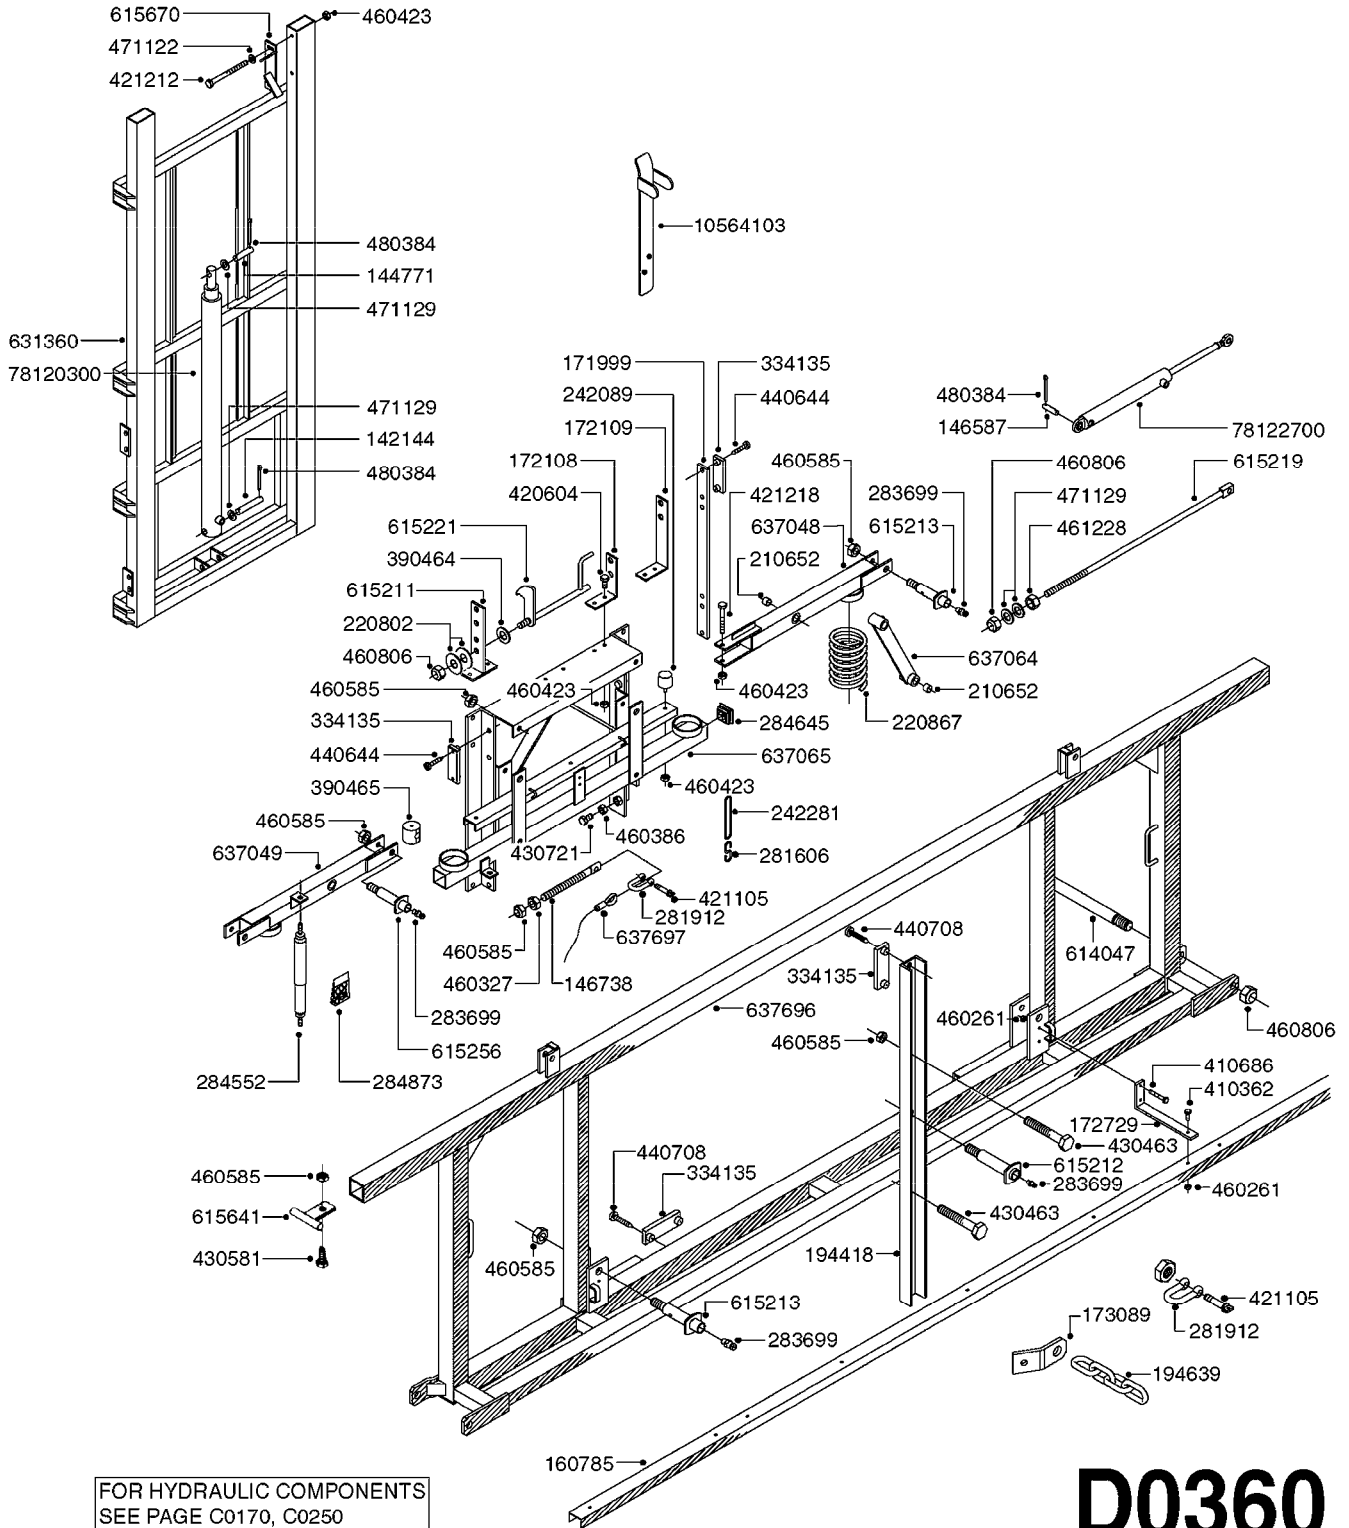

BOOM MEGA H-FRAME & CENTER
D0360-HIN, 01:01:16

parts-n°	order qty	description
10564103	1	MOUNT BRKT F. HOSES MEGA
142144	1	PIN 20 X 115MM
144771	1	PIN D19.8 X 80
146587	1	PIN D16.8 X 65
146738	1	PIN FOR CENTER CABLE EAGLE
160785	1	NOZZLE TRACK 3PT EAG. L=3168mm
171999	1	FLATBAR
172108	1	HOOKMOUNT SHORT EAGLE
172109	1	HOOKMOUNT LONG EAGLE
172729	1	BRACKET F.NOZ.TRACK 80/90'
173089	1	TAB F.CHAIN 3PT.BOOM
194418	1	U CHANNEL 65 X 1175 CENTER EAG
194639	1	CHAIN 1/4" X 36" 3 PT BOOM
210652	1	BUSHING TEFLON D25/D22X20
220802	1	BELLVILLE WASHER D50/D22.4X2
220867	1	COMP SPRING DI106 L320 D14 N9,55
242089	1	RUBBER STOP D50X40 M10
242281	1	RUBBER BAND OVAL 180MM
281606	1	S-HOOK GALVANIZED
281912	1	SHACKLE M-10
283699	1	GREASE NIPPLE M6X1
284552	1	SHOCK ABSORBER F.EAGLE BOOM
284645	1	PLUG 60x60x2
284873	1	KIT F.SHOCK ABSORBER HDW.EAG.
334135	1	SLIDE SHOE 140X45X15
390464	1	WASHER NYLON 40/21/3
390465	1	JOINER BLOCK TRAPEEZE EAGLE
410362	1	BOLT HEX 8.8 SS M6X20
410686	1	BOLT HEX 8.8 DEL M6X30
420604	1	BOLT HEX 8.8 DEL M10X25 FT DIN933
421105	1	M10X45 MACHINE SCREW STAINLESS
421212	1	BOLT HEX 8.8 DEL M10X110 FT
421218	1	BOLT HEX 8.8 DEL M10X90
430463	1	BOLT HEX 8.8 DEL M16X110
430581	1	BOLT HEX 8.8 DEL M16X40 FT
430721	1	BOLT HEX 8.8 DEL M12X40 FT
440644	1	SCREW NO.10 5/8"
440708	1	SCREW M5.5X16 SELF TAPPING SS
460261	1	NUT HEX M6X1.00 LOCK DIN985 A2 SS
460327	1	NUT HEX M16X2
460386	1	NUT HEX M12X1.75
460423	1	NUT HEX M10X1.50 LOCK DIN985A2 SS
460585	1	LOCKING NUT M16 DIN985 A2 SS
460806	1	NUT HEX M20X2.50 LOCK DIN985A2 SS
461228	1	NUT HEX M20
471122	1	WASHER, M10, Ø20/10.5X 2.0, SS
471129	1	WASHER, M20, Ø37/21.0X 3.0, SS
480384	1	PIN COTTER 3/16 x 1-1/2"
614047	1	PIN D22 X 243 HINGE EAGLE
615211	1	HOOKMOUNT WELDMENT EAGLE
615212	1	PIN D22 X 84 LUBED F.EAGLE
615213	1	PIN D22 X 70 LUBED F.EAGLE
615219	1	TILT CYL.REPLACEMENT EAGLE
615221	1	HOOK WELDMENT EAGLE
615256	1	PIN 22 X 70 SHORT THREA. EAGLE
615641	1	SAFETY BAR F.WNG TLT 45-66'
615670	1	HOOK GUIDE MEGA
631360	1	UPRIGHT MEGA EAGLE
637048	1	SUSP.ARM RIGHT EAGLE
637049	1	SUSP.ARM LEFT EAGLE
637064	1	TRAPEEZE ARM EAGLE 45'-66'