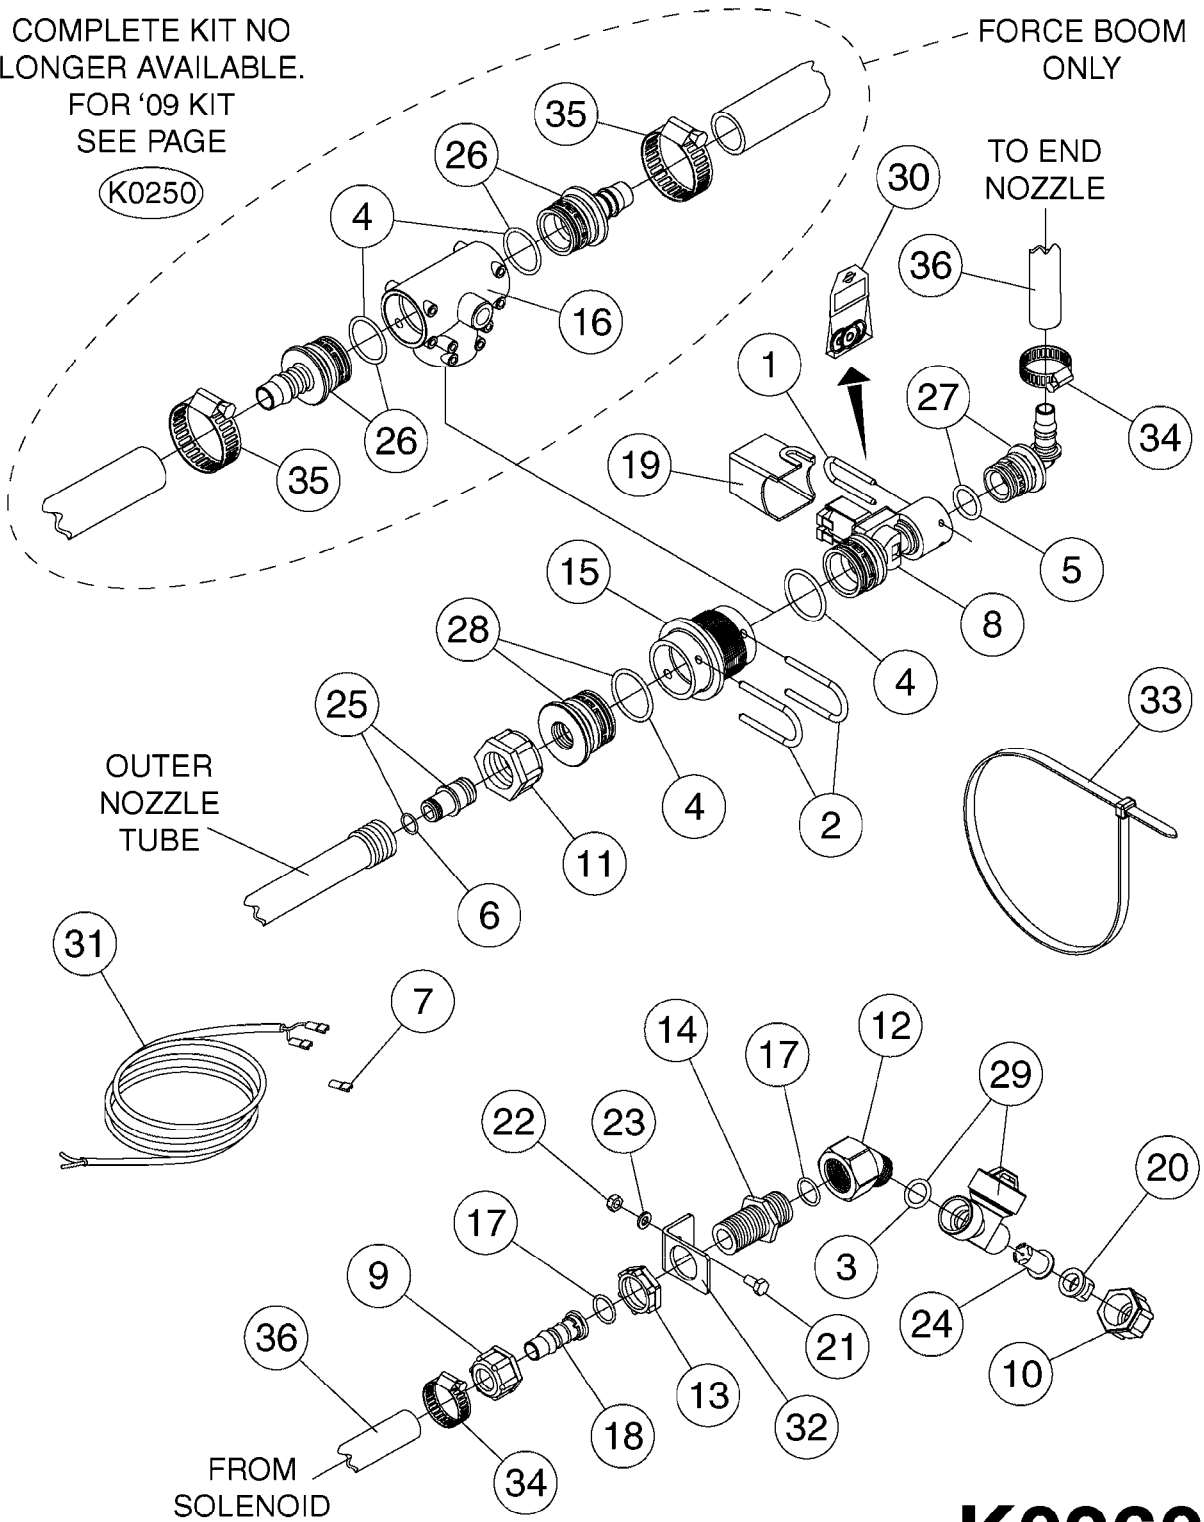

COMPLETE KIT NO
LONGER AVAILABLE.
FOR '09 KIT
SEE PAGE

(K0250)

FORCE BOOM
ONLY

TO END
NOZZLE

OUTER
NOZZLE
TUBE

FROM
SOLENOID
ASSEMBLY

ELECTRIC END NOZZLE KIT '12
K0260-HIN, 01:01:16

Page 1

Date 07.02.2020 8:17

Pos.	parts-n°	order qty	description
1	145994	1	FITT.DK S-40 FORK
2	145995	1	FITT.DK S-53 FORK
3	240177	1	O-RING D16.1/11.3 X 2.4
4	242354	1	O-RING D32.2X3.0 VITON
5	242355	1	O-RING D19.2X3.0 VITON F.S-40
6	242594	1	O-RING D14 X 1.78 SCH.70-EPDM
7	261539	1	SPADE F.ELEC CONNec BLUE INSUL
8	262104	1	VALVE, SOLENOID, S53/S40
9	320084	1	FITT.DK NUT 1/2" BSP
10	320187	1	FITT.DK CAP 3/8" BSP BLACK
11	320283	1	FITT.DK NUT 3/4"BSP
12	320596	1	FITT.DK ELB 3/8'-1/2'BSP 45DEG
13	321307	1	FITT.DK NUT 1/2" BSP JAMB
14	321742	1	FITT.DK BULKHEAD 1/2' BSP
15	322103	1	FITT.DK S-53 BULKHEAD
16	322352	1	FITT.DK S-53 TEE
17	330212	1	O-RING D19/D14X2.4 F.1/2"NUT
18	330687	1	FITT.DK HB 1/2" F. 1/2" NUT
19	334965	1	COVER FOR S53 SOLENOID VALVE
20	370366	1	OFF-CENTER FLAT SPRAY NOZZLE, 1850 - G150
21	410185	1	BOLT HEX 8.8 DEL M6X16
22	460261	1	NUT HEX M6X1.00 LOCK DIN985 A2 SS
23	471125	1	WASHER M6U 6.4X14X1.2,A2 SS
24	614366	1	FILTER 50 MESH F.NOZZLE BLUE
24	614367	1	FILTER 80 MESH F.NOZZLE RED
24	614368	1	FILTER 100 MESH F.NOZZLE YEL.
25	720856	1	FITT.DK 1/2'BSP ASSY.F.3/4'NUT
26	726558	1	FITT.DK S53 STR. 3/4" W.ORING
27	726567	1	FITT.DK S-40 ELB.1/2" W.O-RING
28	726694	1	PLUG,S53,1/2"FBSP THD W.ORING
29	729610	1	NOZZLE ASSY. NON DRIP 3/8 THRD
30	750722	1	REPAIR KIT FOR 3S SC CONTROL
31	983087	1	ELEC. CABLE 2 WIRE X 0.75MM
32	16180100	1	PLATE, END ROW NOZZLE
33	28025203	1	TIE STRAP L=23" x W=1/2"
34	28029803	1	CLAMP HOSE GEAR P1/2" 6708
35	28029903	1	CLAMP HOSE GEAR P3/4"-S1" 6712
36	92702103	1	HOSE R X1/2" X300PSI WP X0012"