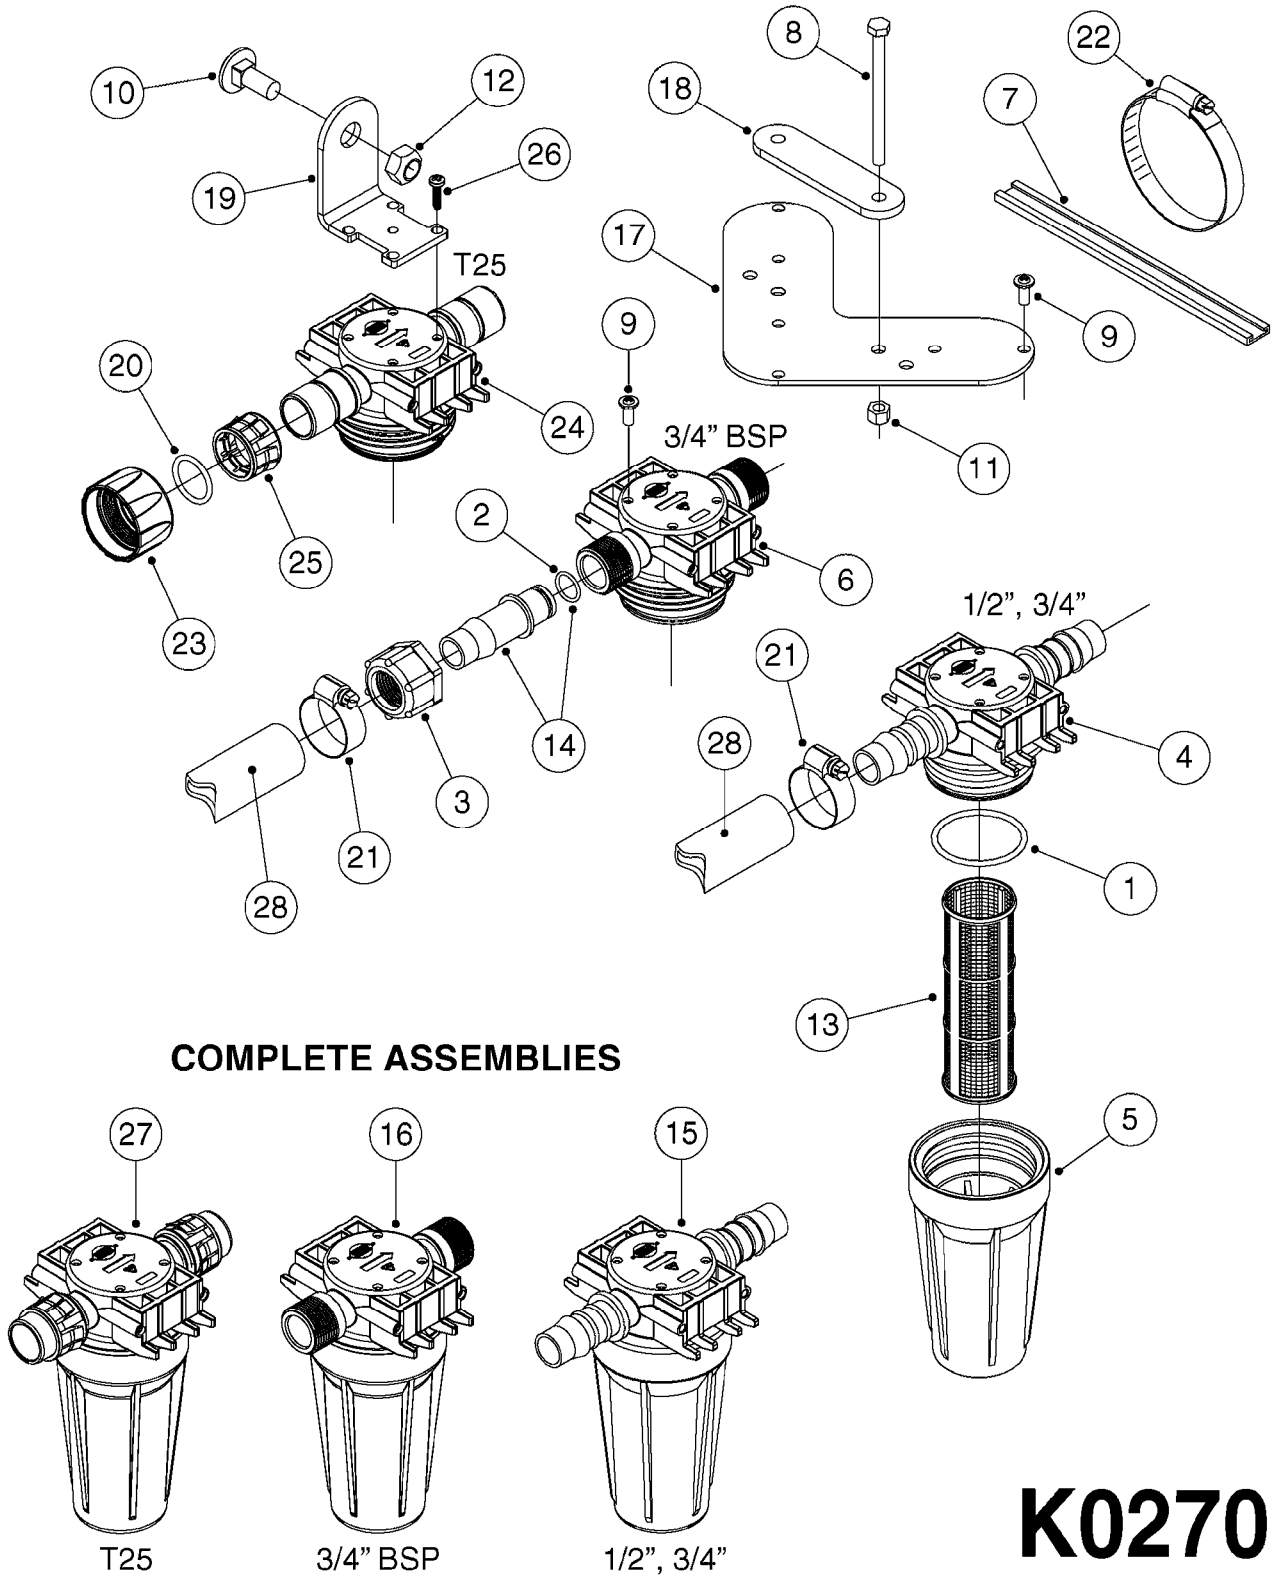

Page 1

Date 07.02.2020 8:17

Pos.	parts-n°	order qty	description
1	145994	1	FITT.DK S-40 FORK
2	145995	1	FITT.DK S-53 FORK
3	240177	1	O-RING D16.1/11.3 X 2.4
4	242354	1	O-RING D32.2X3.0 VITON
5	242355	1	O-RING D19.2X3.0 VITON F.S-40
6	242594	1	O-RING D14 X 1.78 SCH.70-EPDM
7	261539	1	SPADE F.ELEC CONNec BLUE INSUL
8	262104	1	VALVE, SOLENOID, S53/S40
9	320084	1	FITT.DK NUT 1/2" BSP
10	320187	1	FITT.DK CAP 3/8" BSP BLACK
11	320283	1	FITT.DK NUT 3/4"BSP
12	320596	1	FITT.DK ELB 3/8'-1/2'BSP 45DEG
13	321307	1	FITT.DK NUT 1/2" BSP JAMB
14	321742	1	FITT.DK BULKHEAD 1/2' BSP
15	322103	1	FITT.DK S-53 BULKHEAD
16	322352	1	FITT.DK S-53 TEE
17	330212	1	O-RING D19/D14X2.4 F.1/2"NUT
18	330687	1	FITT.DK HB 1/2" F. 1/2" NUT
19	334965	1	COVER FOR S53 SOLENOID VALVE
20	370366	1	OFF-CENTER FLAT SPRAY NOZZLE, 1850 - G150
21	410185	1	BOLT HEX 8.8 DEL M6X16
22	460261	1	NUT HEX M6X1.00 LOCK DIN985 A2 SS
23	471125	1	WASHER M6U 6.4X14X1.2,A2 SS
24	614366	1	FILTER 50 MESH F.NOZZLE BLUE
24	614367	1	FILTER 80 MESH F.NOZZLE RED
24	614368	1	FILTER 100 MESH F.NOZZLE YEL.
25	720856	1	FITT.DK 1/2'BSP ASSY.F.3/4'NUT
26	726558	1	FITT.DK S53 STR. 3/4" W.ORING
27	726567	1	FITT.DK S-40 ELB.1/2" W.O-RING
28	726694	1	PLUG,S53,1/2"FBSP THD W.ORING
29	729610	1	NOZZLE ASSY. NON DRIP 3/8 THRD
30	750722	1	REPAIR KIT FOR 3S SC CONTROL
31	983087	1	ELEC. CABLE 2 WIRE X 0.75MM
32	16180100	1	PLATE, END ROW NOZZLE
33	28025203	1	TIE STRAP L=23" x W=1/2"
34	28029803	1	CLAMP HOSE GEAR P1/2" 6708
35	28029903	1	CLAMP HOSE GEAR P3/4"-S1" 6712
36	92702103	1	HOSE R X1/2" X300PSI WP X0012"