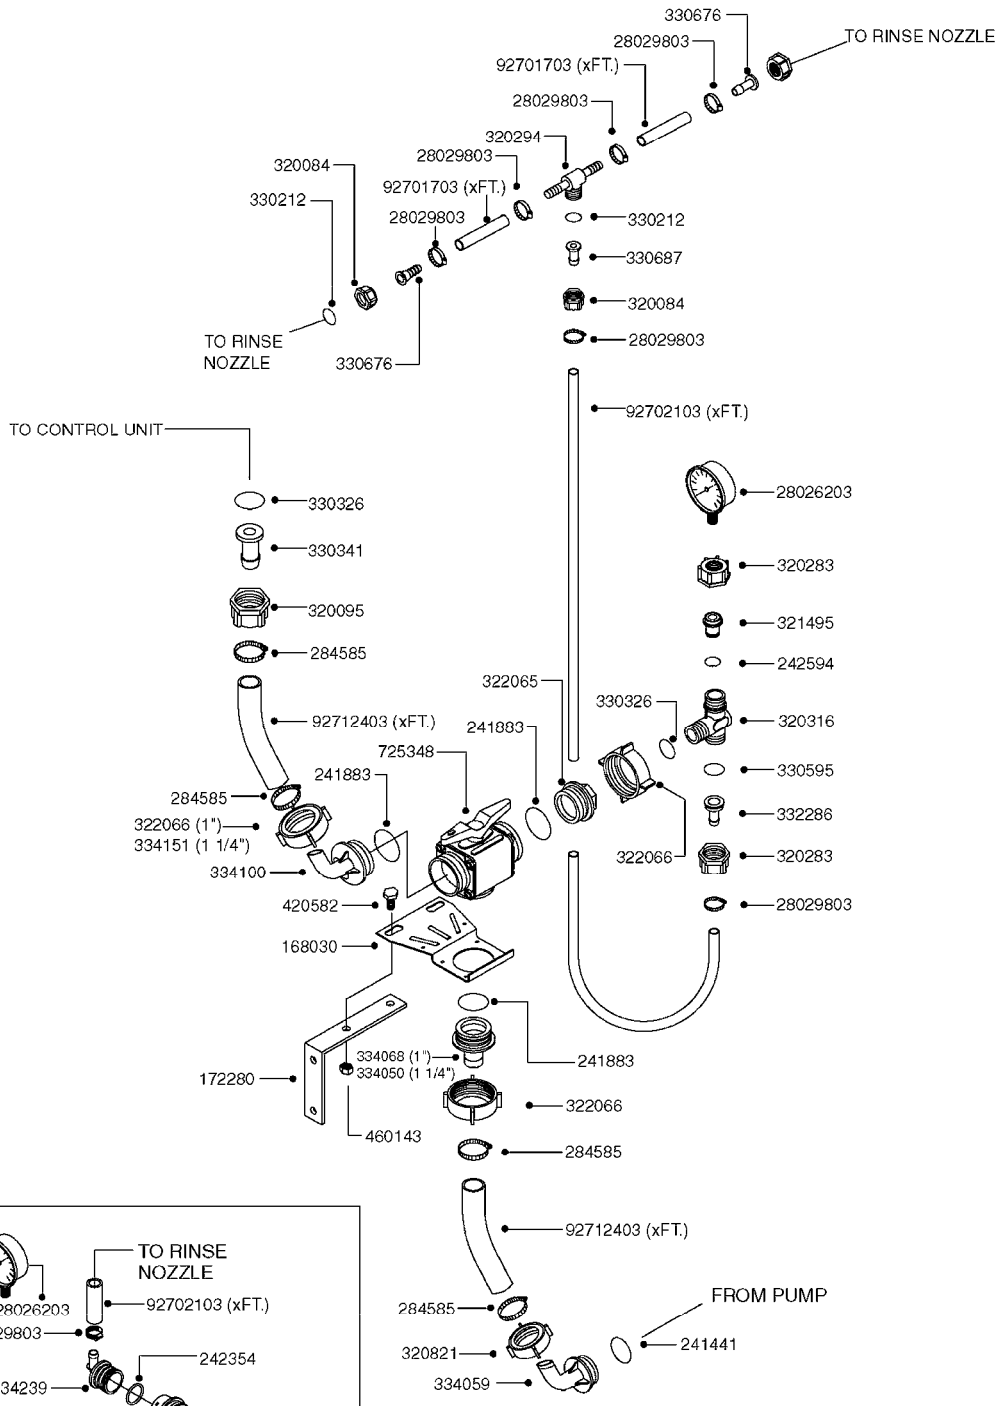

RINSE SYSTEM PLUMBING
K0750-HIN, 01:01:16

Page 0
Date 07.02.2020 8:17

RINSE SYSTEM- MANIFOLD SYSTEM

K0750

RINSE SYSTEM PLUMBING
K0750-HIN, 01:01:16

Page 1
Date 07.02.2020 8:17

parts-n°	order qty	description
168030	1	BRACKET F/3 WAY VALVE
172280	1	FLATBAR 30X5 L=270 4XD9 90DEG.
241441	1	O-RING D29.3X3
241883	1	O-RING 3 X 39.2 NITRIL
242353	1	O-RING 3 X 44.2 VITON
242354	1	O-RING D32.2X3.0 VITON
242594	1	O-RING D14 X 1.78 SCH.70-EPDM
284585	1	CLAMP HOSE GEAR 1" MINI 020
320084	1	FITT.DK NUT 1/2" BSP
320095	1	FITT.DK NUT 1" BSP
320283	1	FITT.DK NUT 3/4"BSP
320294	1	FITT.DK TEE 3/8X3/8HB X1/2"BSP
320316	1	FITT.DK TEE 3/4" X3/4" X1"BSP
320821	1	FITT.DK NUT 1-1/2" BSP
321495	1	FITT.DK REDUC 1/4'BSP F.3/4'NT
322065	1	FITT.DK UNION 1' BSP/S-56
322066	1	FITT.DK S-56 NUT
330212	1	O-RING D19/D14X2.4 F.1/2"NUT
330326	1	O-RING D30/D24X2 F.1"NUT
330341	1	FITT.DK HB 1" F. 1" NUT
330595	1	O-RING D24.6/D20X2.1 -3/4"
330676	1	FITT.DK HB 3/8" F. 1/2" NUT
330687	1	FITT.DK HB 1/2" F. 1/2" NUT
332286	1	FITT.DK HB 1/2" F. 3/4" NUT
334050	1	FITT.DK S-61 STR.1-1/4"
334059	1	FITT.DK EL 1" 110 DEG.F.1-1/2"
334068	1	FITT.DK S-61 STR.1"
334100	1	FITT.DK S-61 ELB.1" 110 DEG.
334151	1	FITT.DK S-61 ELB.1-1/4"110 DEG
334239	1	FITT.DK S-53 ELB.1/2"
334564	1	FITT.DK S-67 TO S-53 ADAPTER
420582	1	BOLT HEX 8.8 DEL M8X20 FT A2
460143	1	SELF LOCK NUT M8 SST A2 DIN985
725348	1	VALVE 3 WAY BLUE
978338	1	DECAL MANIFOLD SYS.RINSE NOZ
28026203	1	GAUGE 200PSI/BR,2.5"1/4BSP-BTM
28029803	1	CLAMP HOSE GEAR P1/2" 6708
92701703	1	HOSE R X3/8" X300PSI WP X0012"
92702103	1	HOSE R X1/2" X300PSI WP X0012"
92712403	1	HOSE R X1" X300PSI WP X0012"