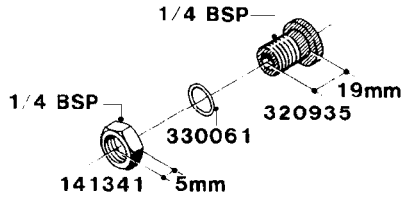

L0060

FITTINGS - BULKHEAD
L0060-HIN, 01:01:16

Page 1

Date 07.02.2020 8:17

parts-n°	order qty	description
141046	1	NUT 3/8" BSP
141341	1	NUT 1/4' BSP
240284	1	O-RING D82,5/75 X 3,5
320456	1	FITT.DK BULKHEAD 1"BSP DOUBLE
320467	1	FITT.DK BULKHEAD 1"BSP SINGLE
320471	1	FITT.DK NUT 1" BSP JAMB
320541	1	FITT.DK BULKHEAD 2-1/2'BSP SIN
320552	1	FITT.DK NUT 2-1/2' BSP JAMB
320644	1	FITT.DK ELB.3/4"HB X 1" BSP
320784	1	FITT.DK CAP 1-1/2" BSP
320795	1	FITT.DK NUT 1-1/2" BSP JAMB
320935	1	FITT.DK BULKHEAD 1/4' BSP SING
320946	1	FITT.DK BULKHEAD 3/8' BSP SING
321296	1	FITT.DK BULKHEAD 1/2" BSP SING
321307	1	FITT.DK NUT 1/2" BSP JAMB
321333	1	FITT.DK BULK 1-1/2" X 1"F BSP
330061	1	O-RING D16/D11X2,5
330072	1	O-RING D53.5/D45.5X4
330212	1	O-RING D19/D14X2.4 F.1/2"NUT
332577	1	O-RING D38/D30X4 F.1" PUR.
332592	1	O-RING D26/D20X3