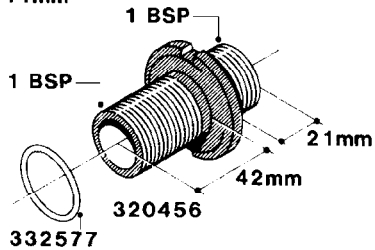

L0060

FITTINGS - BULKHEAD
L0060-HIN, 01:01:16

Page 1

Date 07.02.2020 8:17

parts-n°	order qty	description
141046	1	NUT 3/8" BSP
141341	1	NUT 1/4' BSP
240284	1	O-RING D82,5/75 X 3,5
320456	1	FITT.DK BULKHEAD 1"BSP DOUBLE
320467	1	FITT.DK BULKHEAD 1"BSP SINGLE
320471	1	FITT.DK NUT 1" BSP JAMB
320541	1	FITT.DK BULKHEAD 2-1/2'BSP SIN
320552	1	FITT.DK NUT 2-1/2' BSP JAMB
320644	1	FITT.DK ELB.3/4"HB X 1" BSP
320784	1	FITT.DK CAP 1-1/2" BSP
320795	1	FITT.DK NUT 1-1/2" BSP JAMB
320935	1	FITT.DK BULKHEAD 1/4' BSP SING
320946	1	FITT.DK BULKHEAD 3/8' BSP SING
321296	1	FITT.DK BULKHEAD 1/2" BSP SING
321307	1	FITT.DK NUT 1/2" BSP JAMB
321333	1	FITT.DK BULK 1-1/2" X 1"F BSP
330061	1	O-RING D16/D11X2,5
330072	1	O-RING D53.5/D45.5X4
330212	1	O-RING D19/D14X2.4 F.1/2"NUT
332577	1	O-RING D38/D30X4 F.1" PUR.
332592	1	O-RING D26/D20X3