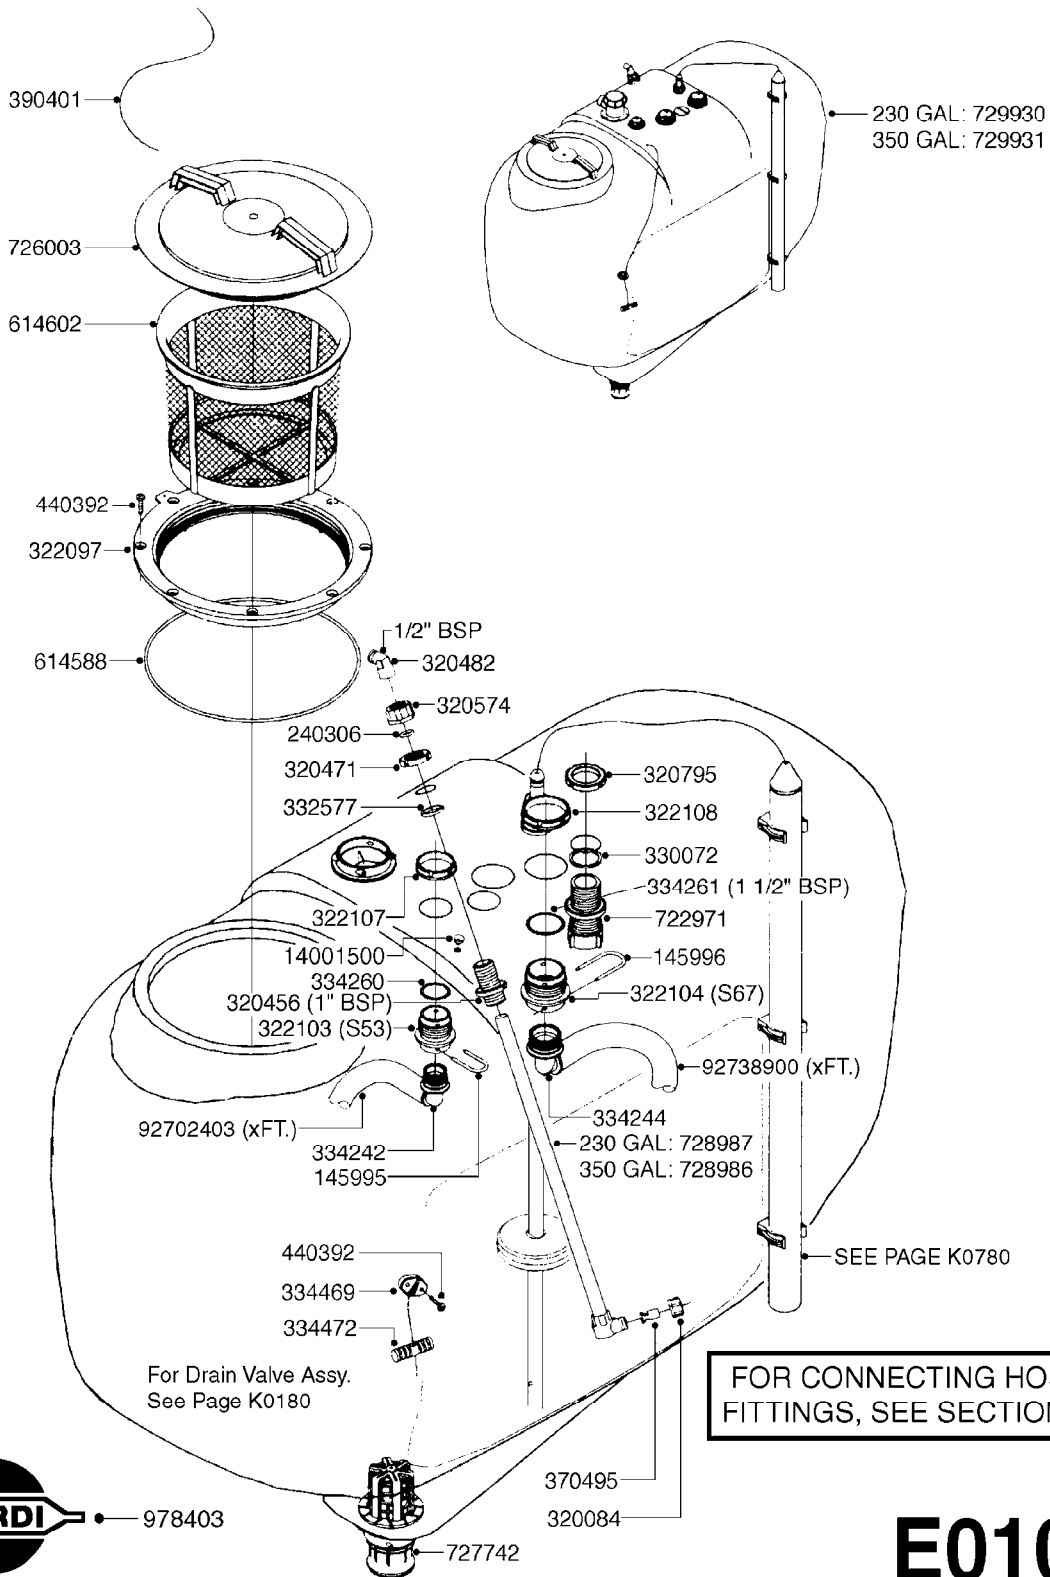

BLANK TUBES:
614647 - 23-3/4"
614648 - 43-1/4"
614649 - 63"
614650 - 82-1/2"

D1110

NOZZLE TUBES & HOLDER-PLASTIC
D1110-HIN, 08:04:19

Page 1

Date 07.02.2020 8:17

parts-n°	order qty	description
321484	1	BUSHING THREADED F.NOZZ.TUBE
322114	1	NUT PLASTIC F.NOZZ.H
322116	1	BOLT PLASTIC F.NOZZ.H.
334874	1	NOZZLE HOLDER - TOP HALF
612872	1	NOZZLE TUBE 2 HOLE L-24"/50CM
612883	1	NOZZLE TUBE 3 HOLE L-44"/50CM
612894	1	NOZZLE TUBE 4 HOLE L-64"/50CM
612905	1	NOZZLE TUBE 5 HOLE L-83.5"/50C
613767	1	NOZZLE TUBE 1 HOLE L-13.875"
614610	1	NOZZLE TUBE 2 HOLE L-24"/SP20"
614611	1	NOZZLE TUBE 3 HOLE L-44"/SP20"
614612	1	NOZZLE TUBE 4 HOLE L-64"/SP20"
614613	1	NOZZLE TUBE 5 HOLE L-83.5"/20"
614638	1	NOZZLE TUBE 1 HOLE L-4.125"
614647	1	NOZZLE TUBE L=600mm NO HOLES
614648	1	NOZZLE TUBE L=1100mm NO HOLES
614649	1	NOZZLE TUBE L=1600mm NO HOLES
614650	1	NOZZLE TUBE L=2100mm NO HOLES
16110803	1	NOZZLE BRACKET VAR SPACINGS
33487300	1	NOZZLE HOLDER - BOTTOM HALF
74008203	1	CLAMP & INSULATOR 100X60 (QTY.10)
74008303	1	CLAMP & INSULATOR 80X60 MM (QTY.10)
74008403	1	CLAMP & INSULATOR 80X60 MM (QTY.5)
74008503	1	CLAMP & INSULATOR 50X50 MM (QTY.10)
74008603	1	CLAMP & INSULATOR 50X50 MM (QTY.5)
74008703	1	CLAMP & INSULATOR 30X50 MM (QTY.10)
74008803	1	CLAMP & INSULATOR 30X50 MM (QTY.5)
74008903	1	NOZZLE HOLDER COMPLETE (QTY.10)
74009003	1	NOZZLE HOLDER COMPLETE (QTY.5)