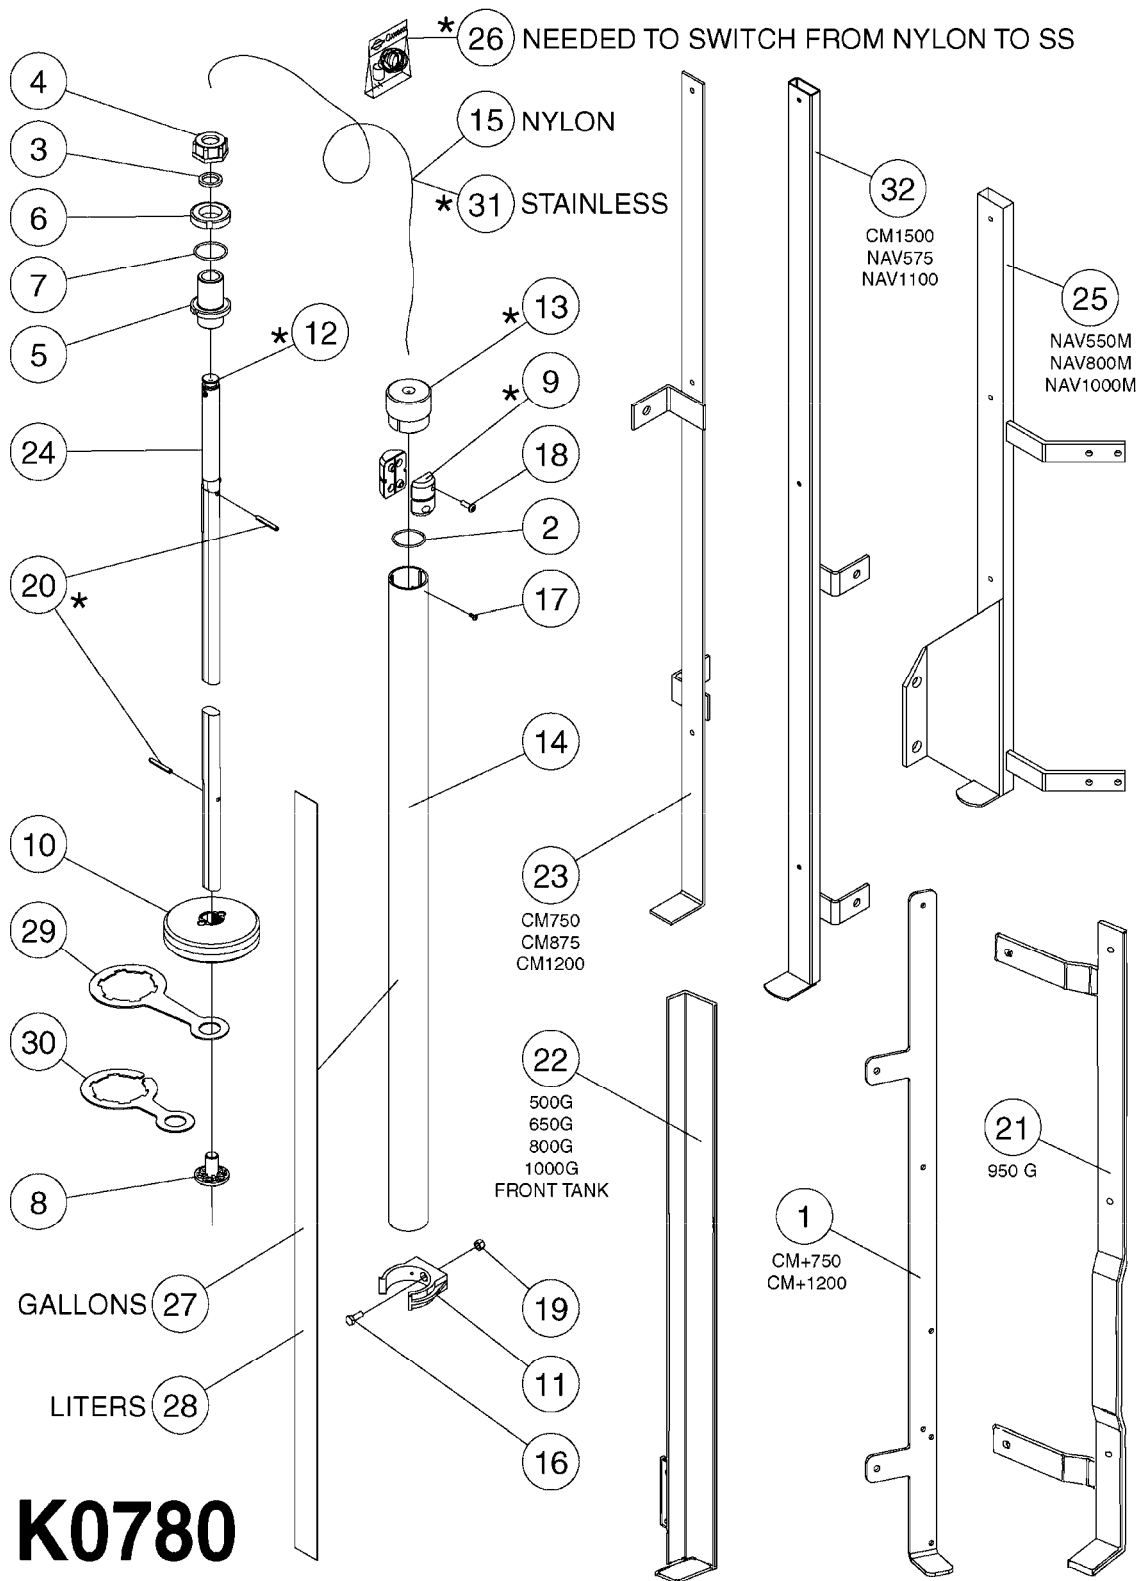

RINSE SYSTEM PLUMBING
K0750-HIN, 01:01:16

Page 0
Date 07.02.2020 8:17

RINSE SYSTEM- MANIFOLD SYSTEM

K0750

RINSE SYSTEM PLUMBING
K0750-HIN, 01:01:16

Page 1
Date 07.02.2020 8:17

parts-n°	order qty	description
168030	1	BRACKET F/3 WAY VALVE
172280	1	FLATBAR 30X5 L=270 4XD9 90DEG.
241441	1	O-RING D29.3X3
241883	1	O-RING 3 X 39.2 NITRIL
242353	1	O-RING 3 X 44.2 VITON
242354	1	O-RING D32.2X3.0 VITON
242594	1	O-RING D14 X 1.78 SCH.70-EPDM
284585	1	CLAMP HOSE GEAR 1" MINI 020
320084	1	FITT.DK NUT 1/2" BSP
320095	1	FITT.DK NUT 1" BSP
320283	1	FITT.DK NUT 3/4"BSP
320294	1	FITT.DK TEE 3/8X3/8HB X1/2"BSP
320316	1	FITT.DK TEE 3/4" X3/4" X1"BSP
320821	1	FITT.DK NUT 1-1/2" BSP
321495	1	FITT.DK REDUC 1/4'BSP F.3/4'NT
322065	1	FITT.DK UNION 1' BSP/S-56
322066	1	FITT.DK S-56 NUT
330212	1	O-RING D19/D14X2.4 F.1/2"NUT
330326	1	O-RING D30/D24X2 F.1"NUT
330341	1	FITT.DK HB 1" F. 1" NUT
330595	1	O-RING D24.6/D20X2.1 -3/4"
330676	1	FITT.DK HB 3/8" F. 1/2" NUT
330687	1	FITT.DK HB 1/2" F. 1/2" NUT
332286	1	FITT.DK HB 1/2" F. 3/4" NUT
334050	1	FITT.DK S-61 STR.1-1/4"
334059	1	FITT.DK EL 1" 110 DEG.F.1-1/2"
334068	1	FITT.DK S-61 STR.1"
334100	1	FITT.DK S-61 ELB.1" 110 DEG.
334151	1	FITT.DK S-61 ELB.1-1/4"110 DEG
334239	1	FITT.DK S-53 ELB.1/2"
334564	1	FITT.DK S-67 TO S-53 ADAPTER
420582	1	BOLT HEX 8.8 DEL M8X20 FT A2
460143	1	SELF LOCK NUT M8 SST A2 DIN985
725348	1	VALVE 3 WAY BLUE
978338	1	DECAL MANIFOLD SYS.RINSE NOZ
28026203	1	GAUGE 200PSI/BR,2.5"1/4BSP-BTM
28029803	1	CLAMP HOSE GEAR P1/2" 6708
92701703	1	HOSE R X3/8" X300PSI WP X0012"
92702103	1	HOSE R X1/2" X300PSI WP X0012"
92712403	1	HOSE R X1" X300PSI WP X0012"