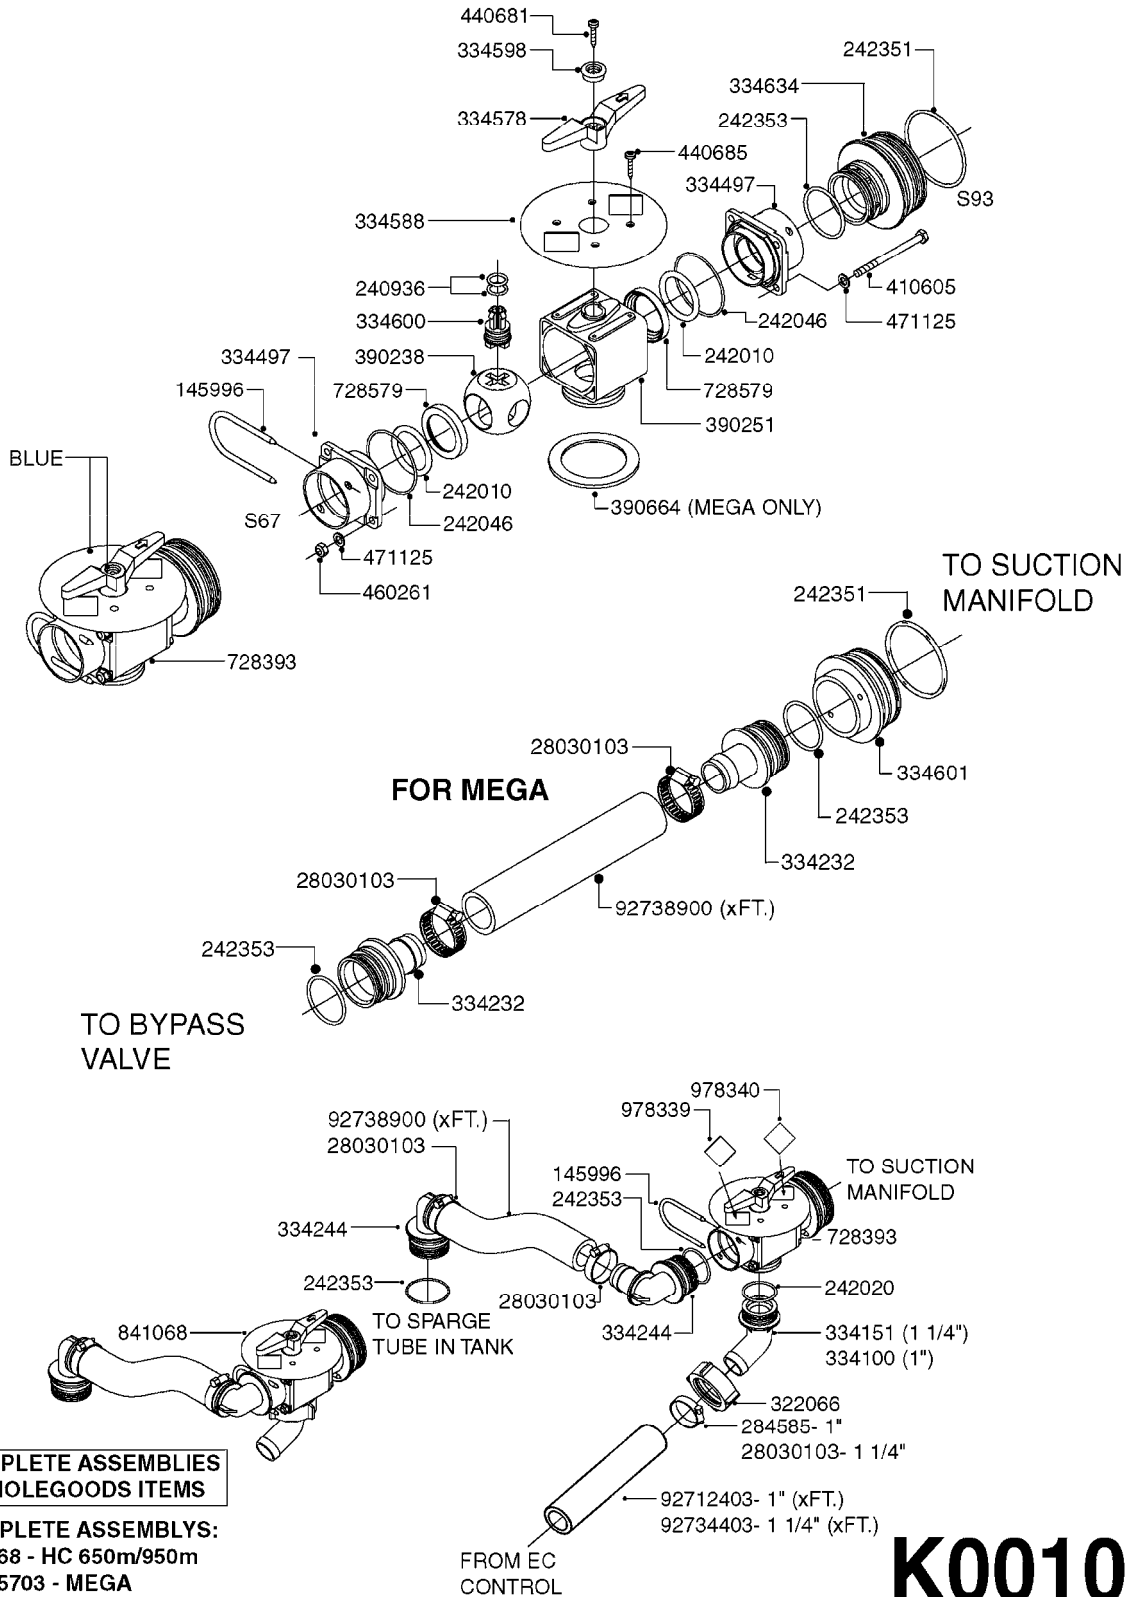

**COMPLETE ASSEMBLIES
WHOLEGOODS ITEMS**

COMPLETE ASSEMBLYS:
841068 - HC 650m/950m
10545703 - MEGA

K0010

AGITATN BYPAS VALV-MANIFLD SYS
K0010-HIN, 01:01:16

Page 1

Date 07.02.2020 8:17

parts-n°	order qty	description
145996	1	FITT.DK S-67 FORK
240936	1	O-RING D13.3X2.4 NITRIL
242010	1	O-RING D37.47X5.33
242020	1	O-RING 39.2 X 3 VITON
242046	1	O-RING D60X2
242351	1	O-RING D69.5X3.0 VITON F.S-93
242353	1	O-RING 3 X 44.2 VITON
284585	1	CLAMP HOSE GEAR 1" MINI 020
322066	1	FITT.DK S-56 NUT
334100	1	FITT.DK S-61 ELB.1" 110 DEG.
334151	1	FITT.DK S-61 ELB.1-1/4"110 DEG
334232	1	FITT.DK S-67 STR.1-1/4"
334244	1	FITT.DK S-67 ELB.1-1/4"
334497	1	END COVER 3 WAY VALVE S-67
334578	1	HANDLE FOR VALVE 'OLD' STYLE
334588	1	FACE PLATE F. BALL VALVE BLUE
334598	1	PLUG F.VALVE HANDLE BLUE
334600	1	SPINDLE F.3 WAY VALVE
334601	1	FITT.DK S-93 TO S67 ADAPTOR
334634	1	FITT.DK ADAPTER S-93M S67M
390238	1	BALL F. 3 WAY PRESSURE VALVE
390251	1	MOTOR HOUSING F. 3-WAY VALVE
390664	1	WASHER NYLON D85.0/D7.0X3.0
410605	1	BOLT HEX 8.8 DEL M6X80
440681	1	SCREW F. PLASTIC 4MM X 14LG SS
440685	1	SCREW F.PLASTIC 4X14 SS C-SUNK
460261	1	NUT HEX M6X1.00 LOCK DIN985 A2 SS
471125	1	WASHER M6U 6.4X14X1.2,A2 SS
728393	1	VALVE 3 WAY F.AGITAT.SHUTOFF
728579	1	SEAL F BALL
841068	1	AGITATION BYPASS KIT
978339	1	DECAL MANIFOLD SYS.AGIT.RETU
978340	1	DECAL MANIFOLD SYS.PUMP SUCT
10545703	1	*AGITATION BYPASS KIT MEGA
28030103	1	CLAMP HOSE GEAR P5/4-S1.5"6724
92712403	1	HOSE R X1" X300PSI WP X0012"
92734403	1	HOSE R X5/4" X200PSI WP X0012"
92738900	1	HOSE R X PVC X 1-1/4" 0012"