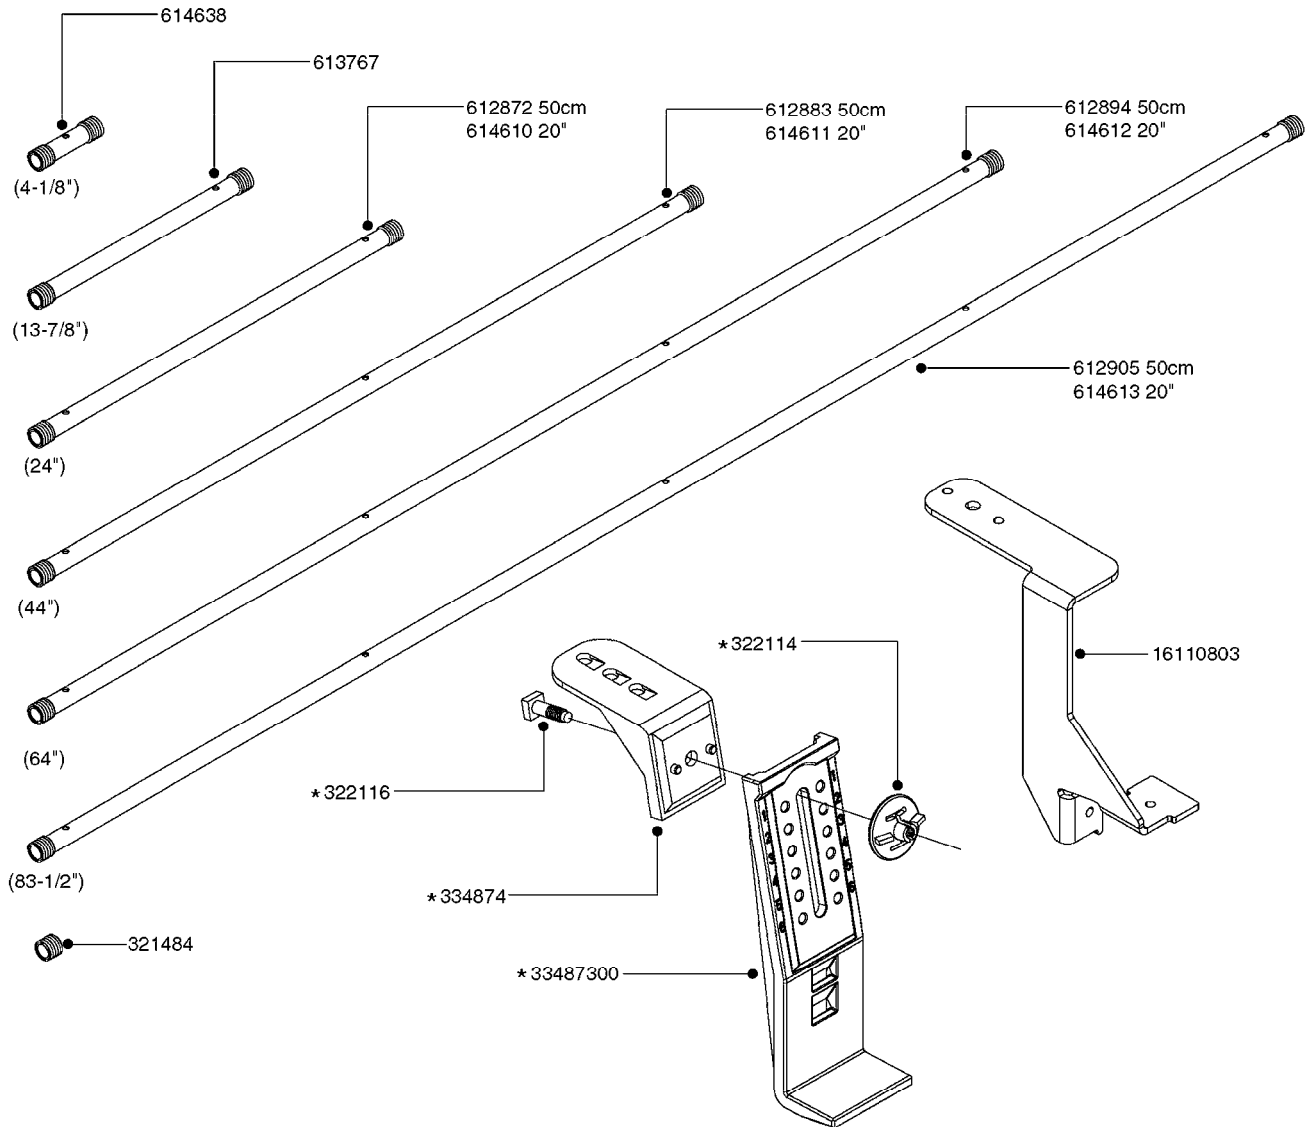

COMPLETE ASSEMBLY
WITH NOZZLES

REFER TO
HARDI® NOZZLE CATALOG

D1100

DOUBLE NOZZLE HOLDER-SNAP FIT
D1100-HIN, 01:01:16

Page 1
Date 07.02.2020 8:17

Pos.	parts-n°	order qty	description
1	372140	1	HARDI ISO BLIND CAP
2	725078	1	SNAP-FIT TRIPLET W/O NOZZ HOLD
3	28032503	1	DOUBLE NOZZLE HOLDER LD ISO
4	28040103	1	O-RING F.DOUBLE NOZZLE HOLDER
5	28089103	1	GASKET F.DOUBLE NOZZLE HOLDER
6	70056803	1	DOUBLE NOZZLE CAP ORANGE LD 01
6	70056903	1	DOUBLE NOZZLE CAP GREEN LD 015
6	70057003	1	DOUBLE NOZZLE CAP YELLOW LD 02
6	70057103	1	DOUBLE NOZZLE CAP LILAC LD 025
6	70057203	1	DOUBLE NOZZLE CAP BLUE LD 03
6	70057303	1	DOUBLE NOZZLE CAP RED LD 04
6	70057403	1	DOUBLE NOZZLE CAP BROWN LD 05