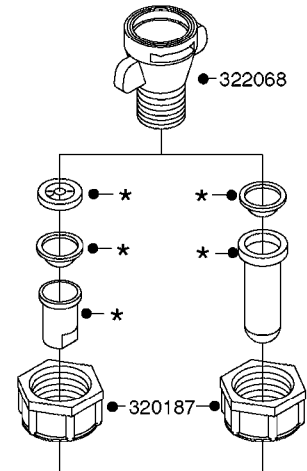

SINGLE NOZZLE BODY

TRIPLET NOZZLE BODY

D1090

*=REFER TO HARDI NOZZLE CATALOG

NOZZLE BODIES-SNAP FIT
D1090-HIN, 01:01:16

Page 1
Date 07.02.2020 8:17

parts-n°	order qty	description
143592	1	LOCK CLAMP FOR TRIPLET
241371	1	DIAPHRAGM F.NO-DRIP,VULC
241990	1	O-RING D9.3 X 2.4 VITON
242594	1	O-RING D14 X 1.78 SCH.70-EPDM
242598	1	O-RING D7.0 X 2.5 NITRIL
320187	1	FITT.DK CAP 3/8" BSP BLACK
320283	1	FITT.DK NUT 3/4"BSP
321462	1	CAP F.NO-DRIP ASSY.
322068	1	SNAP-FIT ADAPTER THREAD. HARDI
322114	1	NUT PLASTIC F.NOZZ.H
322116	1	BOLT PLASTIC F.NOZZ.H.
322258	1	HOUSING F.TRIPLET
322260	1	NOZZLE HOLDER LOWER PART
333012	1	NOZZLE HOLD. UPPER PART
334082	1	SNAP-FIT NOZZ.HOLD.CONE BLACK
334102	1	BLANK F.NOZZLE
334172	1	SNAP-FIT NOZZ.HOLD.CONE GREEN
334173	1	SNAP-FIT NOZZ.HOLD.CONE ORANGE
334220	1	YOKE, UPPER NOZZLE BODY
334371	1	SNAP-FIT NOZZLE HOLDER YELLOW
334373	1	SNAP-FIT NOZZLE HOLDER RED
334377	1	SNAP-FIT NOZZLE HOLDER BLUE
334926	1	SNAP-FIT TURN PLATE F TRIPLET
390639	1	O-RING F.NOZZLE FILTER
440665	1	SCREW M4.2X16 STAINLESS
716236	1	FITT.DK HB 1/2" ASSY. F. 3/4"
716413	1	FITT.DK PLUG ASSY. F.NOZ TUBE
724621	1	FITT.DK HB 3/4"ASSY F.3/4" NUT
725042	1	SCREEN 80 MESH W.GASKET, RED
725043	1	SCREEN 50 MESH W.GASKET,BLUE
725044	1	SCREEN 100 MESH W.GASKET,YELLO
725078	1	SNAP-FIT TRIPLET W/O NOZZ HOLD
725079	1	NOZZLE ASSY.SING.SNAP-FIT GREN
729645	1	NON-DRIP SPRING ASSY.GREEN 10