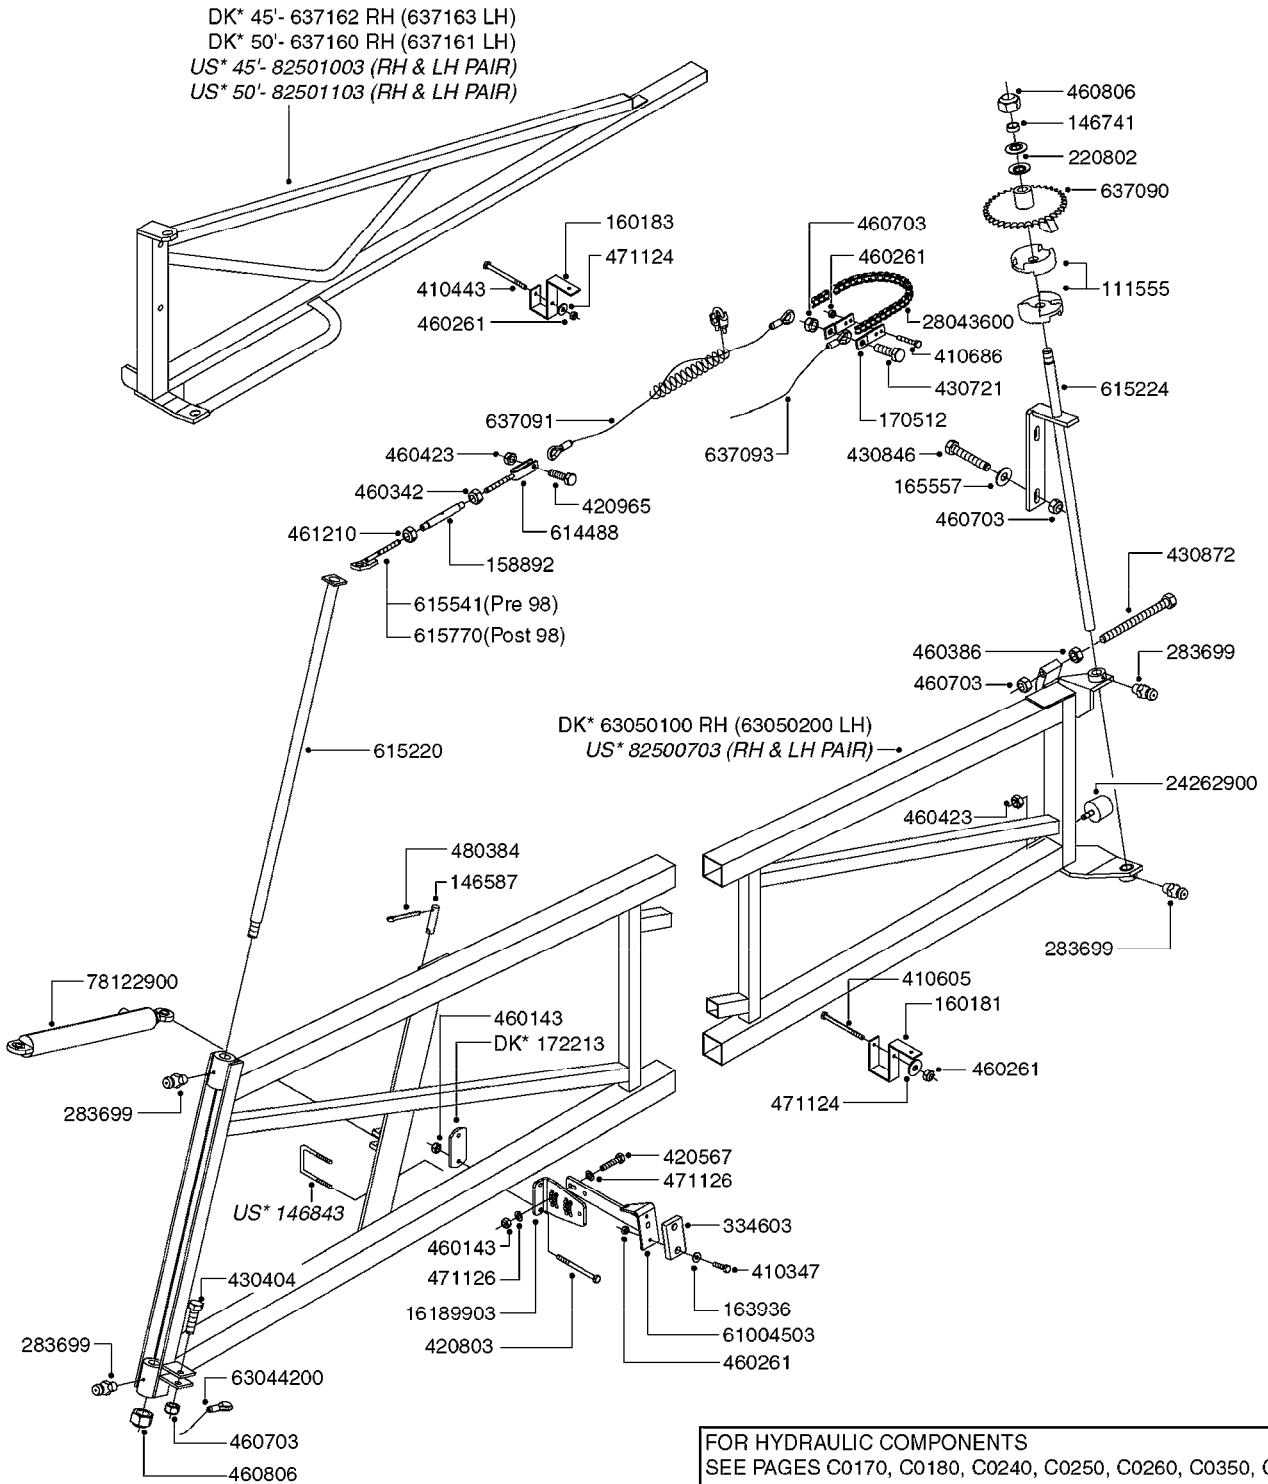

D0260

DK* = DENMARK STEEL PARTS
US* = NORTH AMERICAN STEEL PARTS

BOOM EAGLE WINGS 45' 50'
D0260-HIN, 01:01:16

Page 1
Date 07.02.2020 8:17

parts-n°	order qty	description
111555	1	BREAKAWAY CLUTCH EG. (23MM)
146587	1	PIN D16.8 X 65
146741	1	BUSHING D28/D22.2X10
146843	1	BOLT U M8 F.60 x 60
158892	1	TURN BUCKLE HOUS
160181	1	CLAMP NOZZLE TUBE 60X60
160183	1	CLAMP NOZZLE TUBE 50X30
163936	1	WASHER D15/D6.2X1
165557	1	WASHER D28.0/D12.2X2.0 SS
170512	1	ASSEMBLY BRACKET FOR CHAIN
172213	1	FLAT BAR F.Boom STRAP
220802	1	BELLVILLE WASHER D50/D22.4X2
283699	1	GREASE NIPPLE M6X1
334603	1	RUBBER STOP 86X48X15
410347	1	SCREW M6X20 8.8
410443	1	BOLT HEX 8.8 DEL M6X70
410605	1	BOLT HEX 8.8 DEL M6X80
410686	1	BOLT HEX 8.8 DEL M6X30
420567	1	BOLT HEX 8.8 DEL M8X30 FT
420803	1	BOLT HEX 8.8 DEL M8X90
420965	1	M10X40 MACHINE SCREW STAINLESS
430404	1	BOLT HEX 8.8 DEL M12X50
430721	1	BOLT HEX 8.8 DEL M12X40 FT
430846	1	BOLT HEX 8.8 DEL M12X80
430872	1	BOLT HEX 8.8 DEL M12X100 FT
460143	1	SELF LOCK NUT M8 SST A2 DIN985
460261	1	NUT HEX M6X1.00 LOCK DIN985 A2 SS
460342	1	NUT HEX M10 DEL DIN934
460386	1	NUT HEX M12X1.75
460423	1	NUT HEX M10X1.50 LOCK DIN985A2 SS
460703	1	NUT HEX M12X1.75 LOCK DIN985A2 SS
460806	1	NUT HEX M20X2.50 LOCK DIN985A2 SS
461210	1	NUT HEX M10X1.5 L.THREAD A4
471124	1	WASHER, M6, Ø18/ 6.4X 1.6, SS
471126	1	WASHER, M8, Ø16/ 8.4X 1.6, SS
480384	1	PIN COTTER 3/16 x 1-1/2"
614488	1	FORK/ R.THREAD 10mmX144mm
615220	1	PIN 25 X 910 FOR EAGLE
615224	1	BREAKAWAY SHAFT EAGLE
615541	1	ANCHOR PART TURNBUCKLE EAGLE
615770	1	ANCHOR F.EAGLE CABLE
637090	1	SPROCKET EAGLE
637091	1	CABLE FRONT EAGLE D7X2895
637093	1	CABLE REAR 5 X 3100MM EAGLE
637160	1	BOOM WING 50'OUTER R.EAGLE
637161	1	BOOM WING 50'OUTER L.EAGLE
637162	1	BOOM WING 45'OUTER R. EAGLE
637163	1	BOOM WING 45'OUTER LEFT EAGLE
16189903	1	PLATE F, EAGLE STOPARM
24262900	1	RUBBER STOP D50X40 M10X33
28043600	1	CHAIN 5/8X810MM (51 LINKS)
61004503	1	BOOM STOP SPB/SPC
63044200	1	CABLE CENTER EAG. 7mm x 1390mm
63050100	1	WING INNER SPB R.H. 05
63050200	1	WING INNER SPB L.H. 05
78122900	1	CYLINDER 40/22X300MM RED
82500703	1	WING INNER SET FPS SPB 45-66'
82501003	1	WING OUTER SET FPS 45' SPB
82501103	1	WING OUTER SET FPS 50' SPB