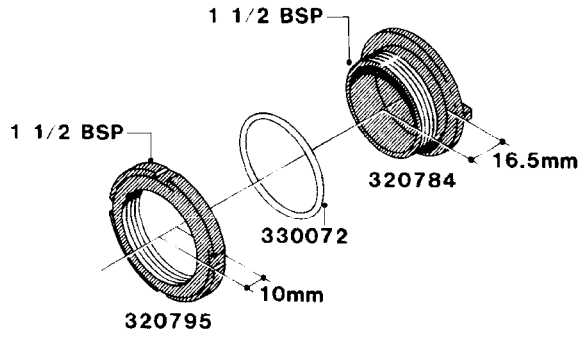

L0060

FITTINGS - BULKHEAD
L0060-HIN, 01:01:16

Page 1

Date 07.02.2020 8:17

parts-n°	order qty	description
141046	1	NUT 3/8" BSP
141341	1	NUT 1/4' BSP
240284	1	O-RING D82,5/75 X 3,5
320456	1	FITT.DK BULKHEAD 1"BSP DOUBLE
320467	1	FITT.DK BULKHEAD 1"BSP SINGLE
320471	1	FITT.DK NUT 1" BSP JAMB
320541	1	FITT.DK BULKHEAD 2-1/2'BSP SIN
320552	1	FITT.DK NUT 2-1/2' BSP JAMB
320644	1	FITT.DK ELB.3/4"HB X 1" BSP
320784	1	FITT.DK CAP 1-1/2" BSP
320795	1	FITT.DK NUT 1-1/2" BSP JAMB
320935	1	FITT.DK BULKHEAD 1/4' BSP SING
320946	1	FITT.DK BULKHEAD 3/8' BSP SING
321296	1	FITT.DK BULKHEAD 1/2" BSP SING
321307	1	FITT.DK NUT 1/2" BSP JAMB
321333	1	FITT.DK BULK 1-1/2" X 1"F BSP
330061	1	O-RING D16/D11X2,5
330072	1	O-RING D53.5/D45.5X4
330212	1	O-RING D19/D14X2.4 F.1/2"NUT
332577	1	O-RING D38/D30X4 F.1" PUR.
332592	1	O-RING D26/D20X3