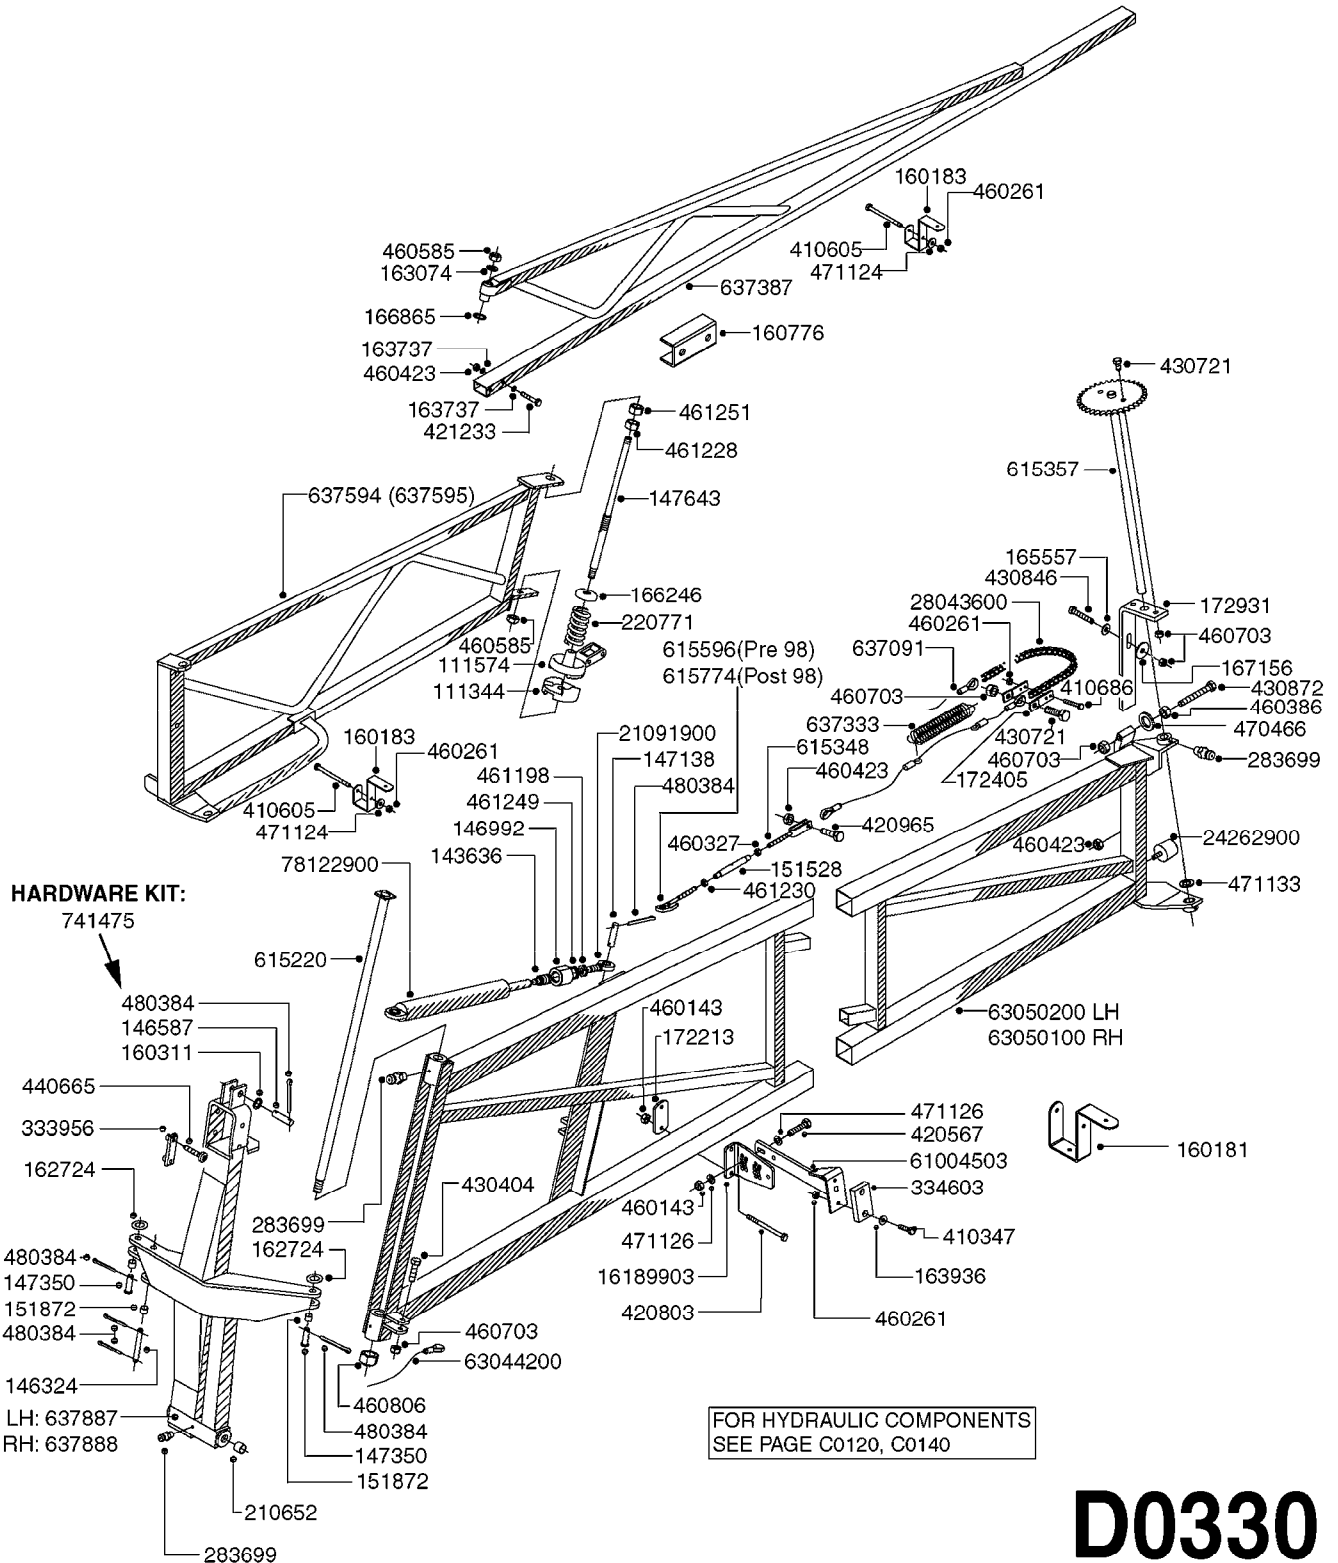

D0260

DK* = DENMARK STEEL PARTS
US* = NORTH AMERICAN STEEL PARTS

BOOM EAGLE WINGS 45' 50'
D0260-HIN, 01:01:16

Page 1
Date 07.02.2020 8:17

parts-n°	order qty	description
111555	1	BREAKAWAY CLUTCH EG. (23MM)
146587	1	PIN D16.8 X 65
146741	1	BUSHING D28/D22.2X10
146843	1	BOLT U M8 F.60 x 60
158892	1	TURN BUCKLE HOUS
160181	1	CLAMP NOZZLE TUBE 60X60
160183	1	CLAMP NOZZLE TUBE 50X30
163936	1	WASHER D15/D6.2X1
165557	1	WASHER D28.0/D12.2X2.0 SS
170512	1	ASSEMBLY BRACKET FOR CHAIN
172213	1	FLAT BAR F.Boom STRAP
220802	1	BELLVILLE WASHER D50/D22.4X2
283699	1	GREASE NIPPLE M6X1
334603	1	RUBBER STOP 86X48X15
410347	1	SCREW M6X20 8.8
410443	1	BOLT HEX 8.8 DEL M6X70
410605	1	BOLT HEX 8.8 DEL M6X80
410686	1	BOLT HEX 8.8 DEL M6X30
420567	1	BOLT HEX 8.8 DEL M8X30 FT
420803	1	BOLT HEX 8.8 DEL M8X90
420965	1	M10X40 MACHINE SCREW STAINLESS
430404	1	BOLT HEX 8.8 DEL M12X50
430721	1	BOLT HEX 8.8 DEL M12X40 FT
430846	1	BOLT HEX 8.8 DEL M12X80
430872	1	BOLT HEX 8.8 DEL M12X100 FT
460143	1	SELF LOCK NUT M8 SST A2 DIN985
460261	1	NUT HEX M6X1.00 LOCK DIN985 A2 SS
460342	1	NUT HEX M10 DEL DIN934
460386	1	NUT HEX M12X1.75
460423	1	NUT HEX M10X1.50 LOCK DIN985A2 SS
460703	1	NUT HEX M12X1.75 LOCK DIN985A2 SS
460806	1	NUT HEX M20X2.50 LOCK DIN985A2 SS
461210	1	NUT HEX M10X1.5 L.THREAD A4
471124	1	WASHER, M6, Ø18/ 6.4X 1.6, SS
471126	1	WASHER, M8, Ø16/ 8.4X 1.6, SS
480384	1	PIN COTTER 3/16 x 1-1/2"
614488	1	FORK/ R.THREAD 10mmX144mm
615220	1	PIN 25 X 910 FOR EAGLE
615224	1	BREAKAWAY SHAFT EAGLE
615541	1	ANCHOR PART TURNBUCKLE EAGLE
615770	1	ANCHOR F.EAGLE CABLE
637090	1	SPROCKET EAGLE
637091	1	CABLE FRONT EAGLE D7X2895
637093	1	CABLE REAR 5 X 3100MM EAGLE
637160	1	BOOM WING 50'OUTER R.EAGLE
637161	1	BOOM WING 50'OUTER L.EAGLE
637162	1	BOOM WING 45'OUTER R. EAGLE
637163	1	BOOM WING 45'OUTER LEFT EAGLE
16189903	1	PLATE F, EAGLE STOPARM
24262900	1	RUBBER STOP D50X40 M10X33
28043600	1	CHAIN 5/8X810MM (51 LINKS)
61004503	1	BOOM STOP SPB/SPC
63044200	1	CABLE CENTER EAG. 7mm x 1390mm
63050100	1	WING INNER SPB R.H. 05
63050200	1	WING INNER SPB L.H. 05
78122900	1	CYLINDER 40/22X300MM RED
82500703	1	WING INNER SET FPS SPB 45-66'
82501003	1	WING OUTER SET FPS 45' SPB
82501103	1	WING OUTER SET FPS 50' SPB