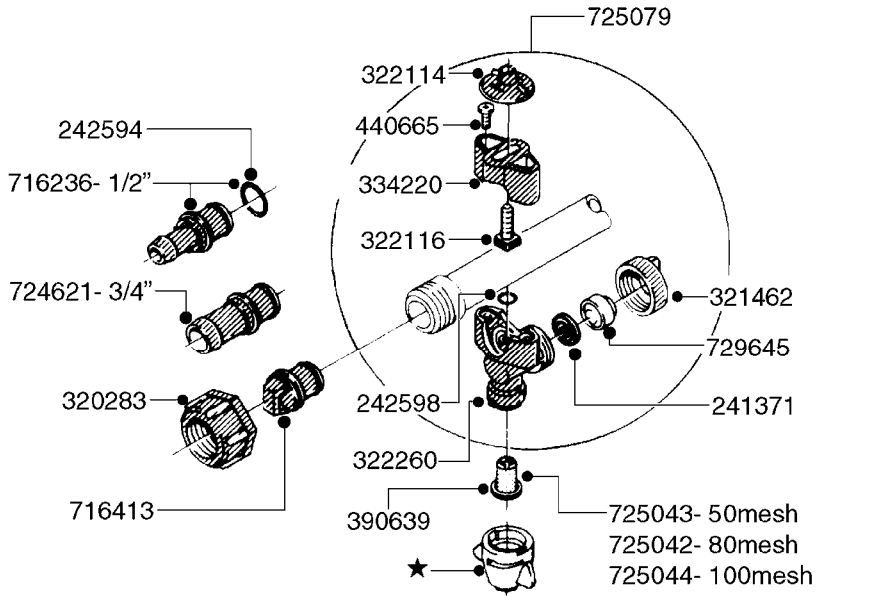

D1060

BOOM-NOZZLES QUINTASTREAM
D1060-HIN, 01:01:16

Page 1

Date 07.02.2020 8:17

Pos.	parts-n°	order qty	description
1	372011	1	NOZZLE ISO QS-015-5H GREEN
1	372012	1	NOZZLE ISO QS-02-5H YELLOW
1	372013	1	NOZZLE ISO QS-03-5H BLUE
1	372014	1	NOZZLE ISO QS-04-5H RED
1	372015	1	NOZZLE ISO QS-05-5H BROWN
1	372016	1	NOZZLE ISO QS-06-5H GREY
1	372017	1	NOZZLE ISO QS-08-5H WHITE
1	372018	1	NOZZLE ISO QS-10-5H LT. BLUE
1	372019	1	NOZZLE ISO QS-15-5H LT. GREEN
2	372002	1	ISO QNTSTRM 015 S-GREEN
2	372003	1	ISO QNTSTRM 02 S-YELLOW
2	372004	1	ISO QNTSTRM 03 S-BLUE
2	372005	1	ISO QNTSTRM 04 S-RED
2	372006	1	ISO QNTSTRM 05 S-BROWN
2	372007	1	ISO QNTSTRM 06 S-GREY
2	372008	1	ISO QNTSTRM 08 S-WHITE
2	372009	1	ISO QNTSTRM 10 S-LT.BLU
2	372010	1	ISO QNTSTRM 15 S-LT.GRN