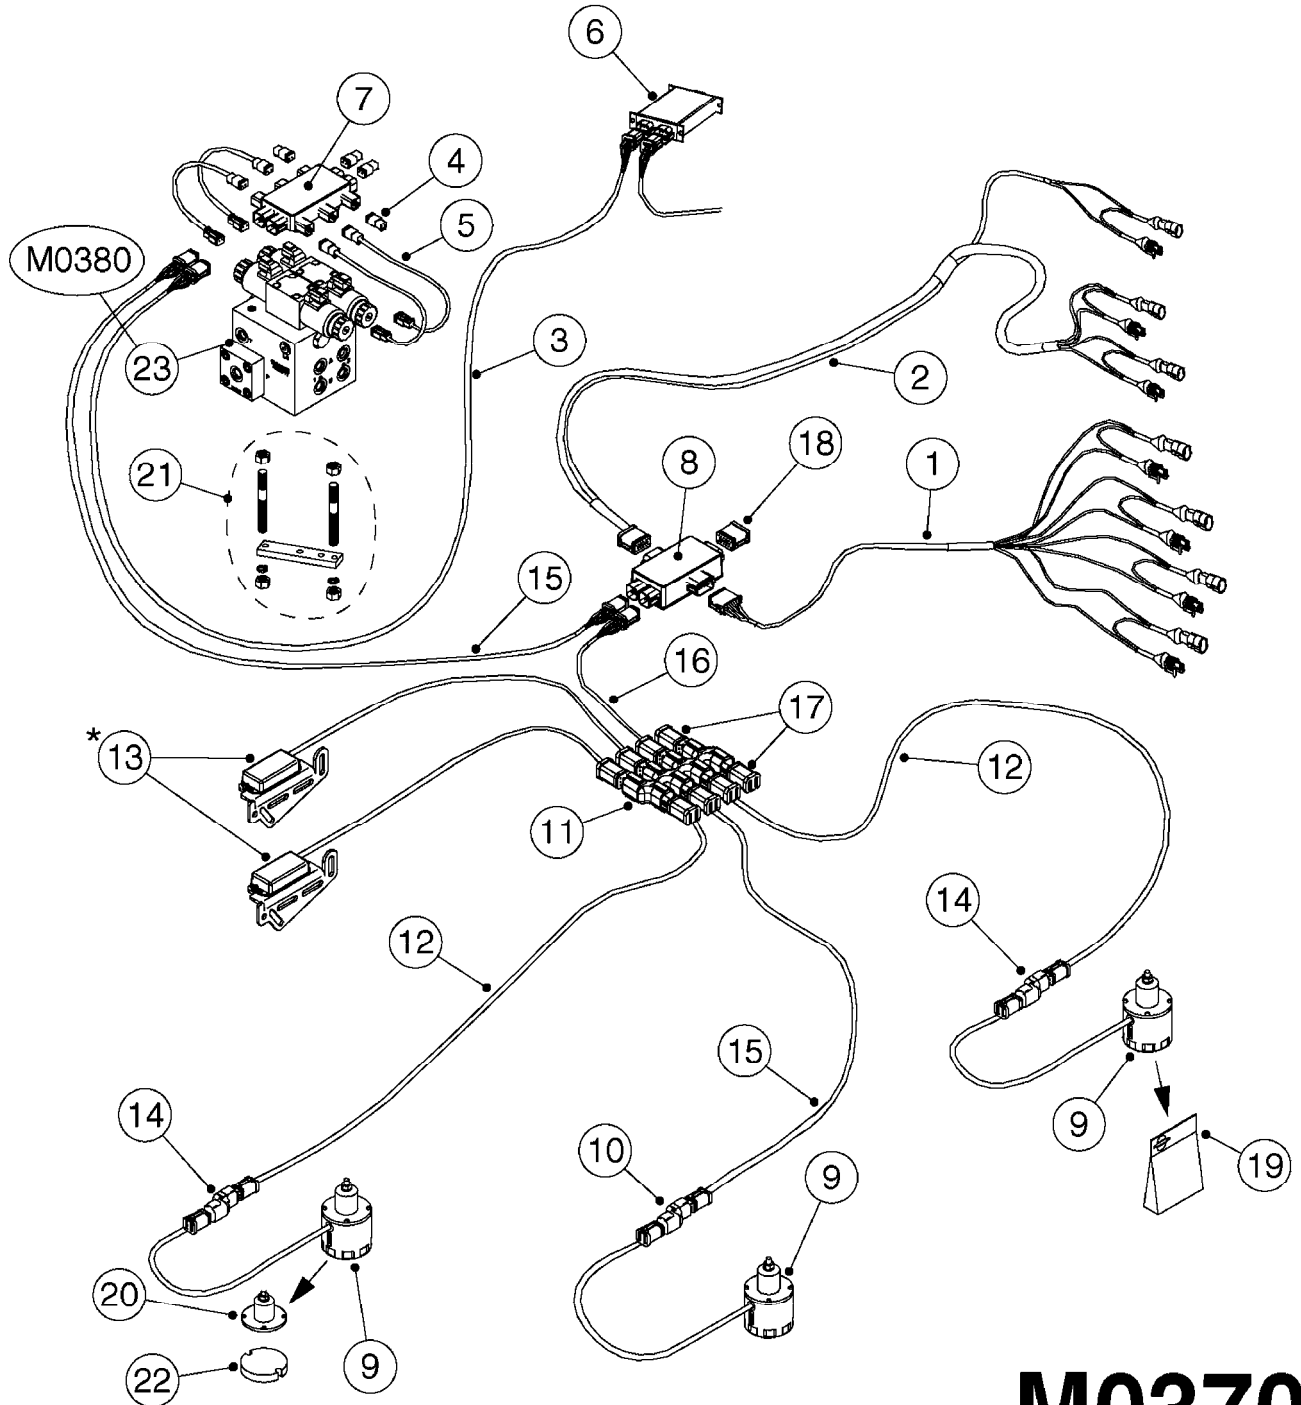

M0360

NORAC SEVERE TERRAIN KIT
M0360-HIN, 01:01:16

Page 1

Date 07.02.2020 8:18

Pos.	parts-n°	order qty	description
1	26030300	1	NORAC SEVERE TERRAIN CABLE
2	28024103	1	TIE STRAP L=8" x W=3/16"
3	28025203	1	TIE STRAP L=23" x W=1/2"
4	28086400	1	UC4 ULTRASONIC SENSOR
5	28086500	1	UC4 SENSOR MOUNTING BKT. NORAC
6	72591600	1	NORAC HC SEVERE TERRAIN KIT