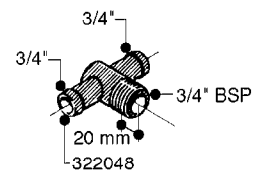

**L0040**

FITTINGS - NIPPLES & ELBOWS  
L0040-HIN, 01:01:16

Page 1

Date 07.02.2020 8:15

parts-n°	order qty	description
10530803	1	FITT.PO.SE 2.00X2.00 45 DEG.
320191	1	FITT.DK ELB 3/8' BSP 45 DEGREE
320482	1	FITT.DK ELB. 1/2" BSP 60 DEG.
320596	1	FITT.DK ELB 3/8'-1/2'BSP 45DEG
320607	1	FITT.DK HN 3/8M X 3/8F BSP LNG
320633	1	FITT.DK HN 3/8"M X 3/8"F BSP
321451	1	FITT.DK ELB.1-1/2 X1-1/4 80DEG
321532	1	FITT.DK REDUC 3/4' X 1/2' BSP
390233	1	FITT.DK REDUC 1-1/2" X 1" BSP