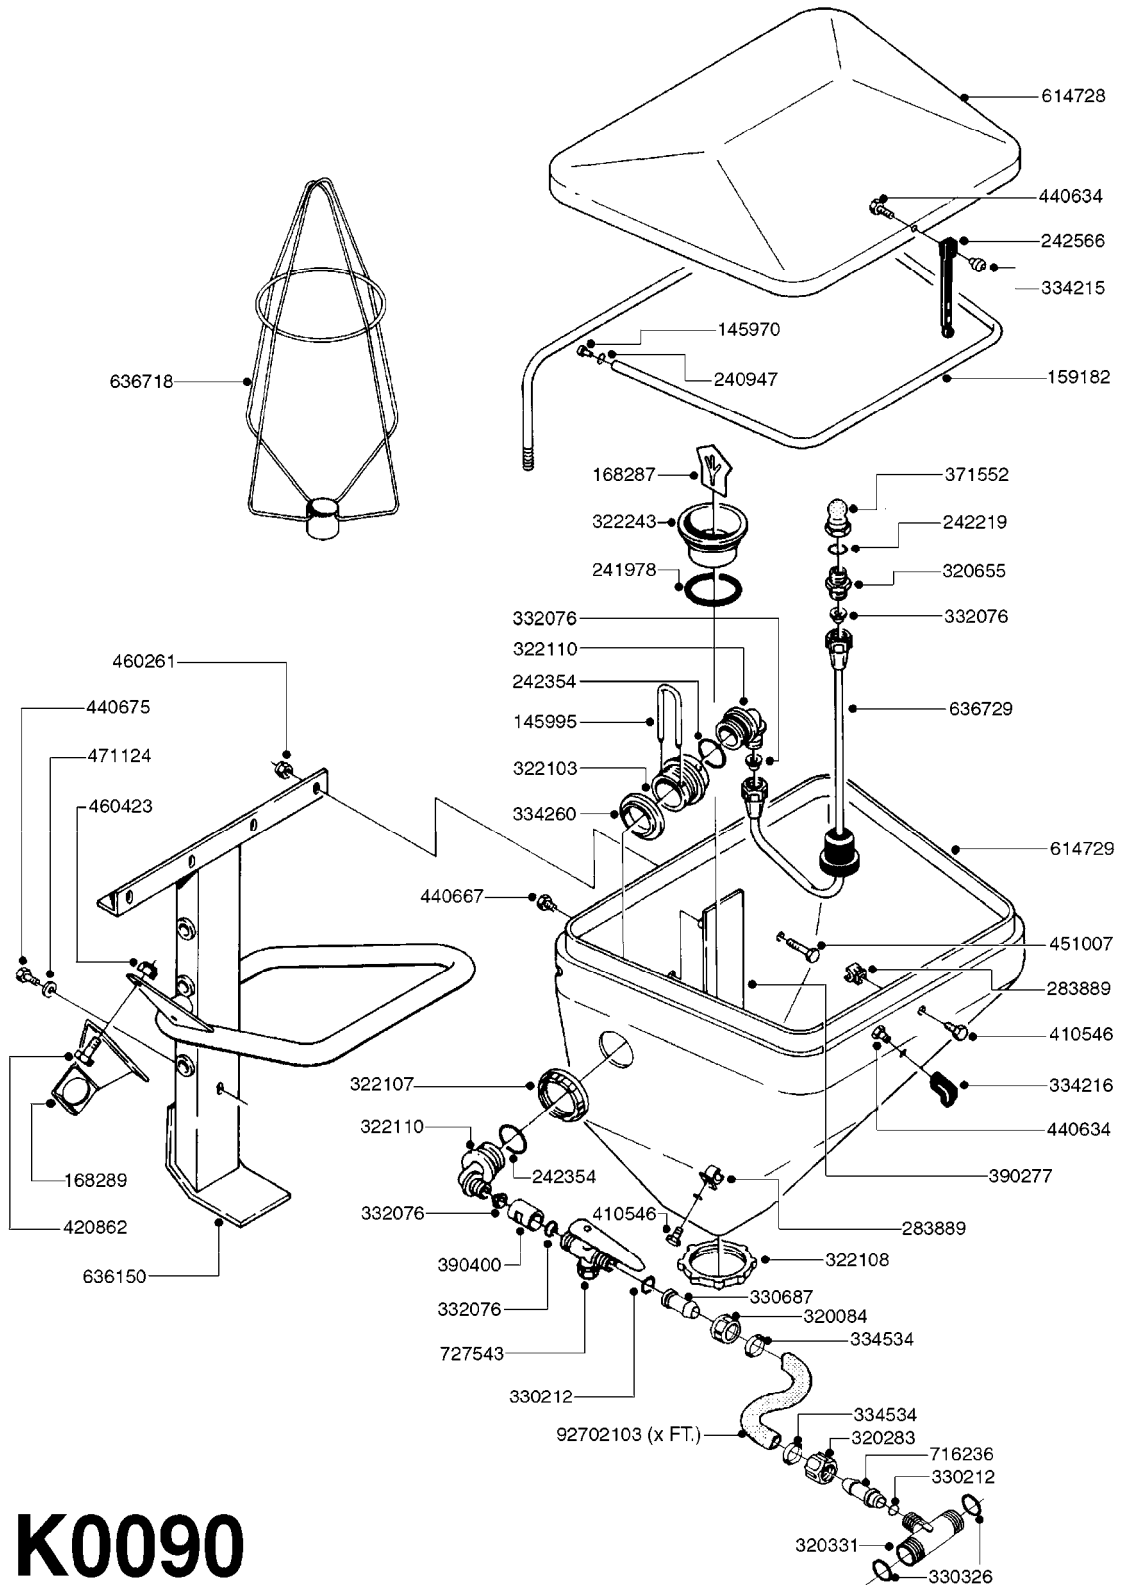

**K0080**

CHEM. FILLER-STANDARD-PLUMBING  
K0080-HIN, 15:07:16

Page 1  
Date 07.02.2020 8:14

parts-n°	order qty	description
240925	1	O-RING D49.5X3 NITRIL
240936	1	O-RING D13.3X2.4 NITRIL
242010	1	O-RING D37.47X5.33
242020	1	O-RING 39.2 X 3 VITON
242046	1	O-RING D60X2
242113	1	O-RING D37.5X5.3 VITON
242353	1	O-RING 3 X 44.2 VITON
320084	1	FITT.DK NUT 1/2" BSP
320095	1	FITT.DK NUT 1" BSP
320821	1	FITT.DK NUT 1-1/2" BSP
320832	1	FITT.DK TEE 1-1/2x1-1/2x1-1/2
321215	1	FITT.DK HOUSING F. AGITATION
322064	1	END COVER W.S56
322065	1	FITT.DK UNION 1' BSP/S-56
322066	1	FITT.DK S-56 NUT
330212	1	O-RING D19/D14X2.4 F.1/2"NUT
330315	1	O-RING D18.4/D13X.6
330326	1	O-RING D30/D24X2 F.1"NUT
330341	1	FITT.DK HB 1" F. 1" NUT
330687	1	FITT.DK HB 1/2" F. 1/2" NUT
331111	1	VALVE SEAT FOR 1/2" DISTRIBUT.
331273	1	O-RING D44/D38X2 F.1-1/2"
334177	1	VALVE INDICATOR BLUE
334217	1	VALVE INDICATOR YELLOW
334498	1	NOZZLE INJECTOR 13MM/462 WHITE
334499	1	NOZZLE INJECTOR 10MM/361 BLACK
334500	1	FITT.DK S-56 PLUG W/ 4.2Ø Hole
334578	1	HANDLE FOR VALVE 'OLD' STYLE
390238	1	BALL F. 3 WAY PRESSURE VALVE
390259	1	END COVER S56 F.3 WAY VALVE
390262	1	BALL F. 2 WAY VALVE
390269	1	END COVER S56 1-1/2"F.3WAY VLV
390274	1	ORIFICE ID4.0/18/1.5
390275	1	FITT.DK ELB 1' SPECIAL F.CHEMF
390276	1	FITT.DK HN 1'BSP
390777	1	HOUSING F.BALL VALVE 3 WAY
410605	1	BOLT HEX 8.8 DEL M6X80
460261	1	NUT HEX M6X1.00 LOCK DIN985 A2 SS
471125	1	WASHER M6U 6.4X14X1.2,A2 SS
709741	1	VALVE ASSY. 1/2" FLIP LEVER
725348	1	VALVE 3 WAY BLUE
726216	1	VALVE TWO WAY
728579	1	SEAL F BALL
728944	1	VALVE STEM & COLOURED CAPS
741446	1	REPAIR KIT F.S67 VALVE - VITON
28029803	1	CLAMP HOSE GEAR P1/2" 6708
28030003	1	CLAMP HOSE GEAR P1" 6716
92702103	1	HOSE R X1/2" X300PSI WP X0012"
92712403	1	HOSE R X1" X300PSI WP X0012"