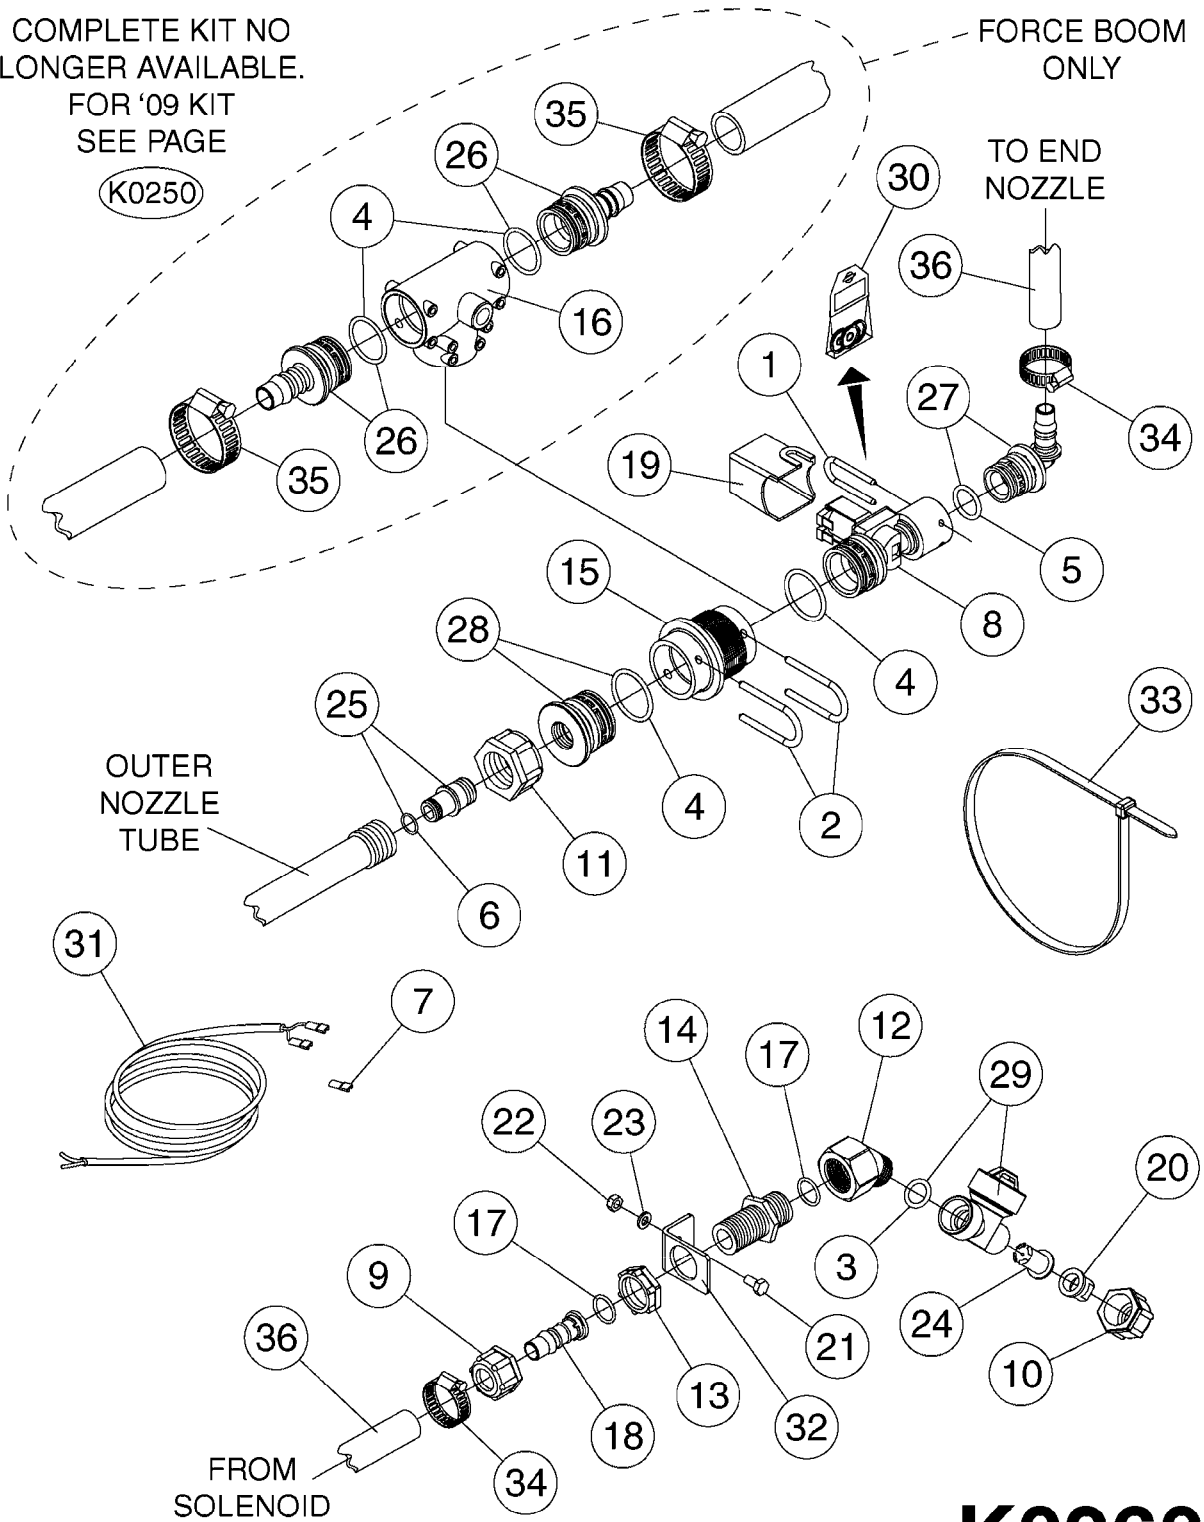

COMPLETE KIT NO
LONGER AVAILABLE.
FOR '09 KIT
SEE PAGE

(K0250)

FORCE BOOM
ONLY

TO END
NOZZLE

OUTER
NOZZLE
TUBE

FROM
SOLENOID
ASSEMBLY

ELECTRIC END NOZZLE KIT '12
K0260-HIN, 01:01:16

Page 1

Date 07.02.2020 8:15

Pos.	parts-n°	order qty	description
1	145994	1	FITT.DK S-40 FORK
2	145995	1	FITT.DK S-53 FORK
3	240177	1	O-RING D16.1/11.3 X 2.4
4	242354	1	O-RING D32.2X3.0 VITON
5	242355	1	O-RING D19.2X3.0 VITON F.S-40
6	242594	1	O-RING D14 X 1.78 SCH.70-EPDM
7	261539	1	SPADE F.ELEC CONNec BLUE INSUL
8	262104	1	VALVE, SOLENOID, S53/S40
9	320084	1	FITT.DK NUT 1/2" BSP
10	320187	1	FITT.DK CAP 3/8" BSP BLACK
11	320283	1	FITT.DK NUT 3/4"BSP
12	320596	1	FITT.DK ELB 3/8'-1/2'BSP 45DEG
13	321307	1	FITT.DK NUT 1/2" BSP JAMB
14	321742	1	FITT.DK BULKHEAD 1/2' BSP
15	322103	1	FITT.DK S-53 BULKHEAD
16	322352	1	FITT.DK S-53 TEE
17	330212	1	O-RING D19/D14X2.4 F.1/2"NUT
18	330687	1	FITT.DK HB 1/2" F. 1/2" NUT
19	334965	1	COVER FOR S53 SOLENOID VALVE
20	370366	1	OFF-CENTER FLAT SPRAY NOZZLE, 1850 - G150
21	410185	1	BOLT HEX 8.8 DEL M6X16
22	460261	1	NUT HEX M6X1.00 LOCK DIN985 A2 SS
23	471125	1	WASHER M6U 6.4X14X1.2,A2 SS
24	614366	1	FILTER 50 MESH F.NOZZLE BLUE
24	614367	1	FILTER 80 MESH F.NOZZLE RED
24	614368	1	FILTER 100 MESH F.NOZZLE YEL.
25	720856	1	FITT.DK 1/2'BSP ASSY.F.3/4'NUT
26	726558	1	FITT.DK S53 STR. 3/4" W.ORING
27	726567	1	FITT.DK S-40 ELB.1/2" W.O-RING
28	726694	1	PLUG,S53,1/2"FBSP THD W.ORING
29	729610	1	NOZZLE ASSY. NON DRIP 3/8 THRD
30	750722	1	REPAIR KIT FOR 3S SC CONTROL
31	983087	1	ELEC. CABLE 2 WIRE X 0.75MM
32	16180100	1	PLATE, END ROW NOZZLE
33	28025203	1	TIE STRAP L=23" x W=1/2"
34	28029803	1	CLAMP HOSE GEAR P1/2" 6708
35	28029903	1	CLAMP HOSE GEAR P3/4"-S1" 6712
36	92702103	1	HOSE R X1/2" X300PSI WP X0012"