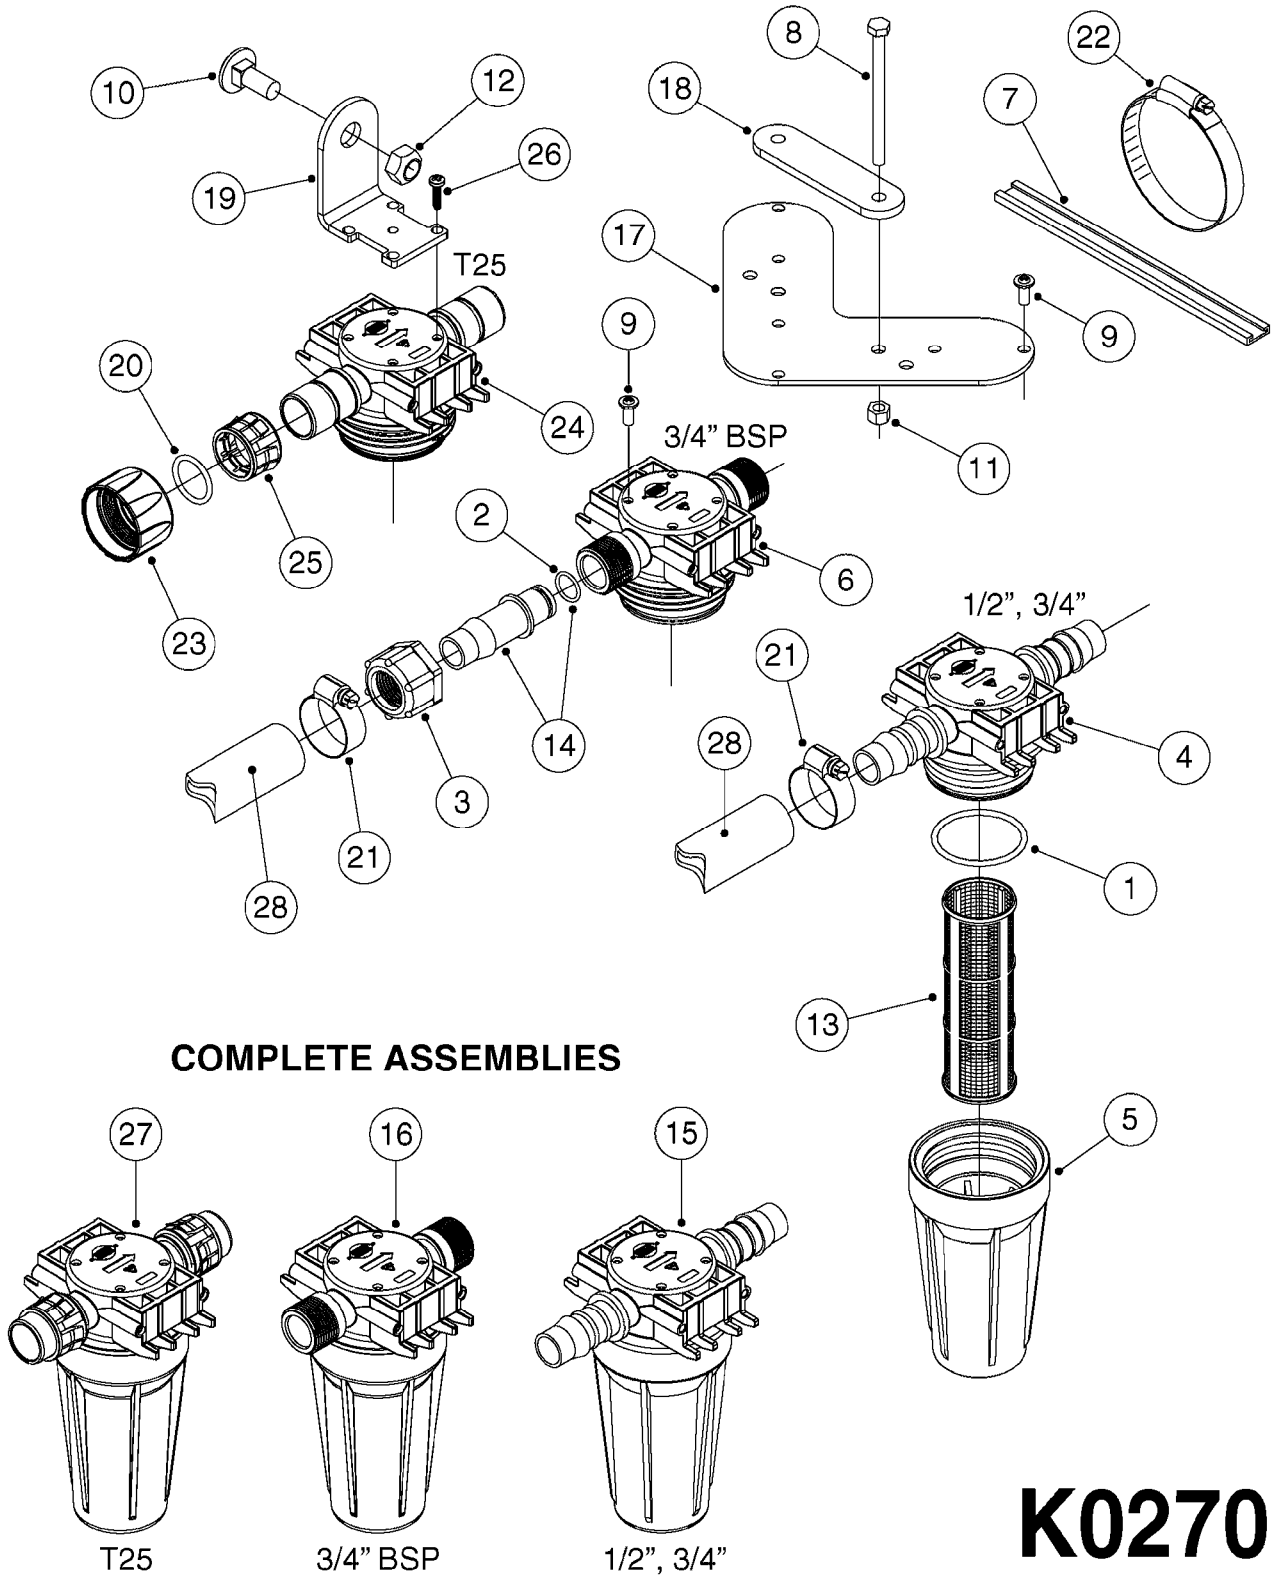

Page 1

Date 07.02.2020 8:15

Pos.	parts-n°	order qty	description
1	145994	1	FITT.DK S-40 FORK
2	145995	1	FITT.DK S-53 FORK
3	240177	1	O-RING D16.1/11.3 X 2.4
4	242354	1	O-RING D32.2X3.0 VITON
5	242355	1	O-RING D19.2X3.0 VITON F.S-40
6	242594	1	O-RING D14 X 1.78 SCH.70-EPDM
7	261539	1	SPADE F.ELEC CONNec BLUE INSUL
8	262104	1	VALVE, SOLENOID, S53/S40
9	320084	1	FITT.DK NUT 1/2" BSP
10	320187	1	FITT.DK CAP 3/8" BSP BLACK
11	320283	1	FITT.DK NUT 3/4"BSP
12	320596	1	FITT.DK ELB 3/8'-1/2'BSP 45DEG
13	321307	1	FITT.DK NUT 1/2" BSP JAMB
14	321742	1	FITT.DK BULKHEAD 1/2' BSP
15	322103	1	FITT.DK S-53 BULKHEAD
16	322352	1	FITT.DK S-53 TEE
17	330212	1	O-RING D19/D14X2.4 F.1/2"NUT
18	330687	1	FITT.DK HB 1/2" F. 1/2" NUT
19	334965	1	COVER FOR S53 SOLENOID VALVE
20	370366	1	OFF-CENTER FLAT SPRAY NOZZLE, 1850 - G150
21	410185	1	BOLT HEX 8.8 DEL M6X16
22	460261	1	NUT HEX M6X1.00 LOCK DIN985 A2 SS
23	471125	1	WASHER M6U 6.4X14X1.2,A2 SS
24	614366	1	FILTER 50 MESH F.NOZZLE BLUE
24	614367	1	FILTER 80 MESH F.NOZZLE RED
24	614368	1	FILTER 100 MESH F.NOZZLE YEL.
25	720856	1	FITT.DK 1/2'BSP ASSY.F.3/4'NUT
26	726558	1	FITT.DK S53 STR. 3/4" W.ORING
27	726567	1	FITT.DK S-40 ELB.1/2" W.O-RING
28	726694	1	PLUG,S53,1/2"FBSP THD W.ORING
29	729610	1	NOZZLE ASSY. NON DRIP 3/8 THRD
30	750722	1	REPAIR KIT FOR 3S SC CONTROL
31	983087	1	ELEC. CABLE 2 WIRE X 0.75MM
32	16180100	1	PLATE, END ROW NOZZLE
33	28025203	1	TIE STRAP L=23" x W=1/2"
34	28029803	1	CLAMP HOSE GEAR P1/2" 6708
35	28029903	1	CLAMP HOSE GEAR P3/4"-S1" 6712
36	92702103	1	HOSE R X1/2" X300PSI WP X0012"