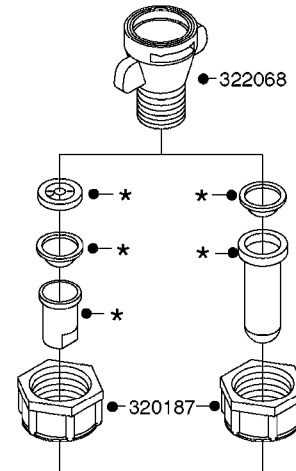

**SINGLE NOZZLE BODY**

**TRIPLET NOZZLE BODY**

**D1090**

\*=REFER TO HARDI NOZZLE CATALOG

NOZZLE BODIES-SNAP FIT  
D1090-HIN, 01:01:16

Page 1  
Date 07.02.2020 8:14

parts-n°	order qty	description
143592	1	LOCK CLAMP FOR TRIPLET
241371	1	DIAPHRAGM F.NO-DRIP,VULC
241990	1	O-RING D9.3 X 2.4 VITON
242594	1	O-RING D14 X 1.78 SCH.70-EPDM
242598	1	O-RING D7.0 X 2.5 NITRIL
320187	1	FITT.DK CAP 3/8" BSP BLACK
320283	1	FITT.DK NUT 3/4"BSP
321462	1	CAP F.NO-DRIP ASSY.
322068	1	SNAP-FIT ADAPTER THREAD. HARDI
322114	1	NUT PLASTIC F.NOZZ.H
322116	1	BOLT PLASTIC F.NOZZ.H.
322258	1	HOUSING F.TRIPLET
322260	1	NOZZLE HOLDER LOWER PART
333012	1	NOZZLE HOLD. UPPER PART
334082	1	SNAP-FIT NOZZ.HOLD.CONE BLACK
334102	1	BLANK F.NOZZLE
334172	1	SNAP-FIT NOZZ.HOLD.CONE GREEN
334173	1	SNAP-FIT NOZZ.HOLD.CONE ORANGE
334220	1	YOKE, UPPER NOZZLE BODY
334371	1	SNAP-FIT NOZZLE HOLDER YELLOW
334373	1	SNAP-FIT NOZZLE HOLDER RED
334377	1	SNAP-FIT NOZZLE HOLDER BLUE
334926	1	SNAP-FIT TURN PLATE F TRIPLET
390639	1	O-RING F.NOZZLE FILTER
440665	1	SCREW M4.2X16 STAINLESS
716236	1	FITT.DK HB 1/2" ASSY. F. 3/4"
716413	1	FITT.DK PLUG ASSY. F.NOZ TUBE
724621	1	FITT.DK HB 3/4"ASSY F.3/4" NUT
725042	1	SCREEN 80 MESH W.GASKET, RED
725043	1	SCREEN 50 MESH W.GASKET,BLUE
725044	1	SCREEN 100 MESH W.GASKET,YELLO
725078	1	SNAP-FIT TRIPLET W/O NOZZ HOLD
725079	1	NOZZLE ASSY.SING.SNAP-FIT GREN
729645	1	NON-DRIP SPRING ASSY.GREEN 10