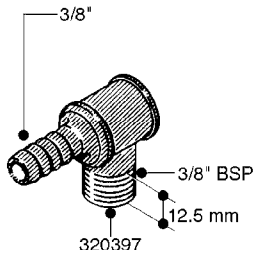

**L0040**

FITTINGS - NIPPLES & ELBOWS  
L0040-HIN, 01:01:16

Page 1

Date 07.02.2020 8:15

parts-n°	order qty	description
10530803	1	FITT.PO.SE 2.00X2.00 45 DEG.
320191	1	FITT.DK ELB 3/8' BSP 45 DEGREE
320482	1	FITT.DK ELB. 1/2" BSP 60 DEG.
320596	1	FITT.DK ELB 3/8'-1/2'BSP 45DEG
320607	1	FITT.DK HN 3/8M X 3/8F BSP LNG
320633	1	FITT.DK HN 3/8"M X 3/8"F BSP
321451	1	FITT.DK ELB.1-1/2 X1-1/4 80DEG
321532	1	FITT.DK REDUC 3/4' X 1/2' BSP
390233	1	FITT.DK REDUC 1-1/2" X 1" BSP