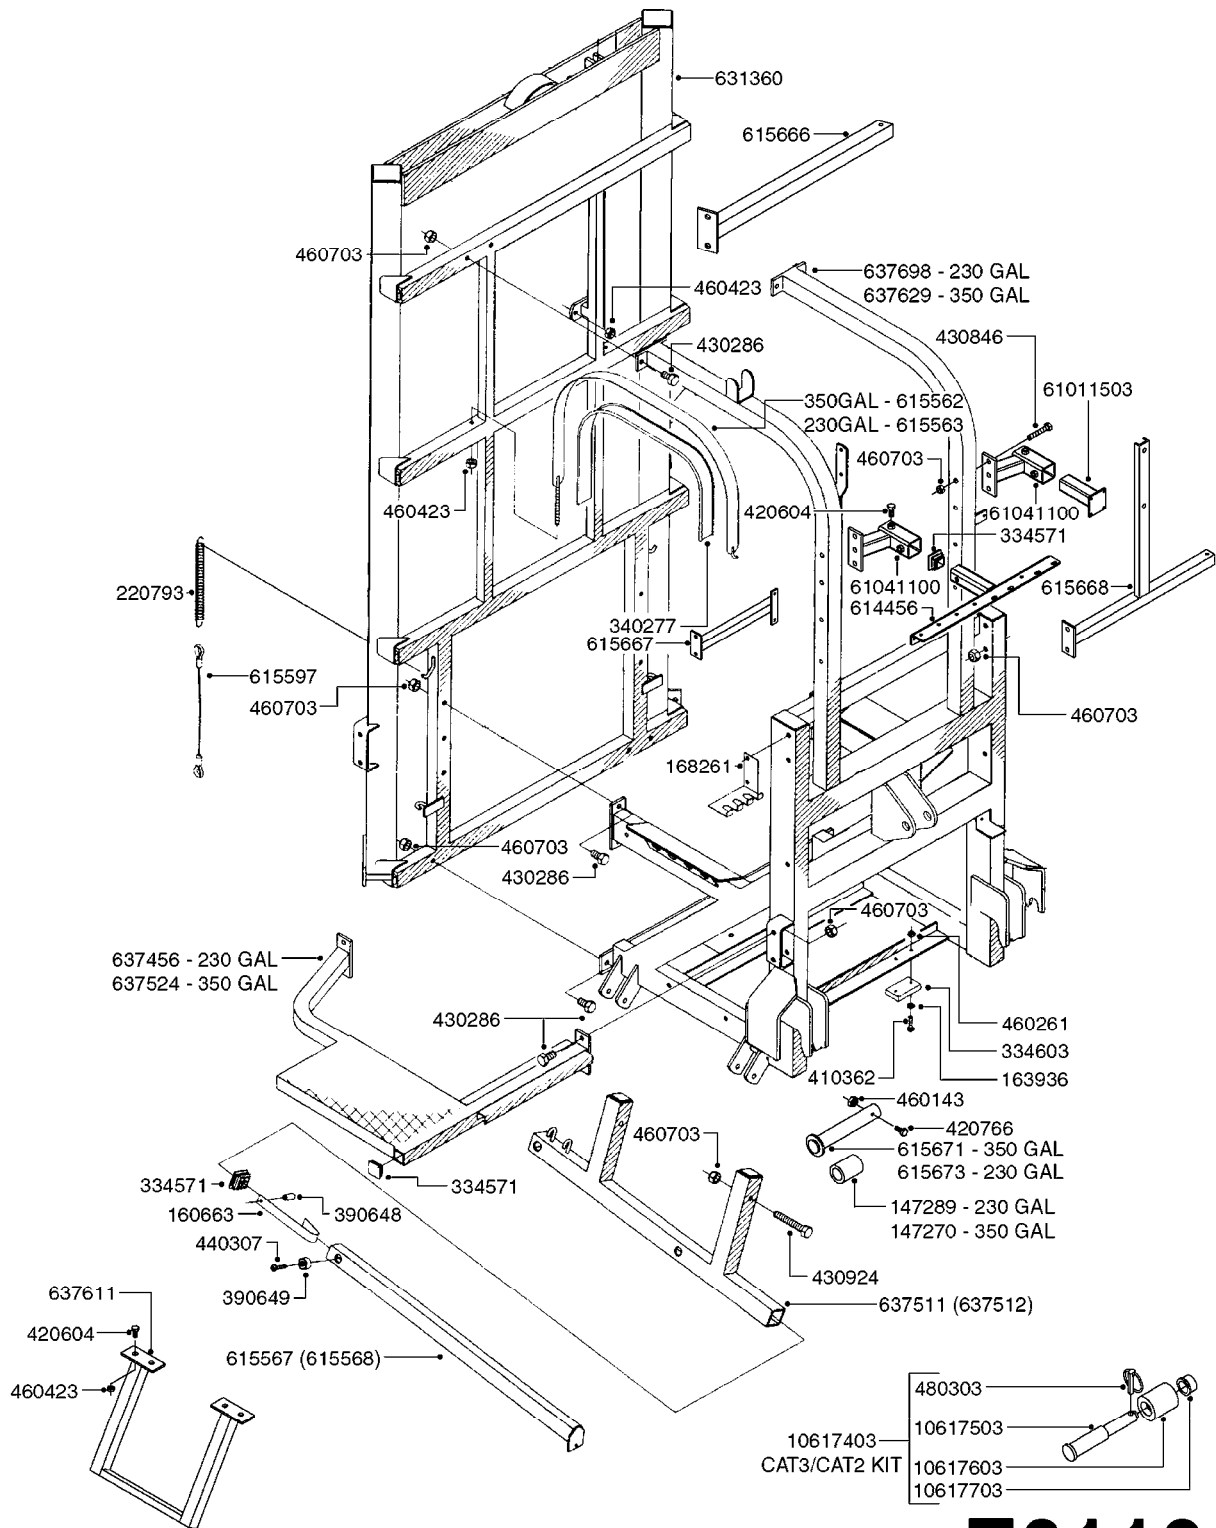

FOR CONNECTING HOSE  
FITTINGS, SEE SECTION L

**E0090**

TANK MEGA 230/350 CENTRIFUGAL  
E0090-HIN, 01:01:16

Page 1

Date 07.02.2020 8:14

parts-n°	order qty	description
145995	1	FITT.DK S-53 FORK
145996	1	FITT.DK S-67 FORK
145997	1	FITT.DK S-93 FORK
240306	1	O-RING D29/D21X4
242351	1	O-RING D69.5X3.0 VITON F.S-93
320084	1	FITT.DK NUT 1/2" BSP
320456	1	FITT.DK BULKHEAD 1"BSP DOUBLE
320471	1	FITT.DK NUT 1" BSP JAMB
320482	1	FITT.DK ELB. 1/2" BSP 60 DEG.
320574	1	FITT.DK NUT 1" BSP SPECIAL
322097	1	THREADED RING F. LID
322103	1	FITT.DK S-53 BULKHEAD
322104	1	FITT.DK S-67 BULKHEAD
322105	1	FITT.DK S-93 BULKHEAD DOUBLE
322107	1	FITT.DK S-53 BULKHEAD NUT
322108	1	FITT.DK S-67 BULKHEAD NUT
322109	1	FITT.DK S-93 BULKHEAD NUT
332577	1	O-RING D38/D30X4 F.1" PUR.
334242	1	FITT.DK S-53 ELB.1"
334244	1	FITT.DK S-67 ELB.1-1/4"
334254	1	FITT.DK S-93 PLUG
334260	1	GASKET F. S-53 BULKHEAD
334261	1	GASKET F. S-67 BULKHEAD
334262	1	GASKET F.S-93 BULKHEAD
370495	1	NOZZLE INJECTOR 5066-3.0
390401	1	CORD NYLON F.LID 900MM
440392	1	SCREW 6.3 X 25.0 DIN7981C TORX
614588	1	SEAL F. LID
614602	1	FILTER BASKET
726003	1	LID F. TANK
728986	1	AGITATION TUBE L=54.88"
728987	1	AGITATION TUBE L=47.44"
729930	1	TANK ASSY. COMPLETE MEGA 230G
729931	1	TANK ASSY. COMPLETE MEGA 350G
978403	1	DECAL COMPANY 280 X 450
92702403	1	HOSE PVC SUCT GRAY 1"
92738900	1	HOSE R X PVC X 1-1/4" 0012"