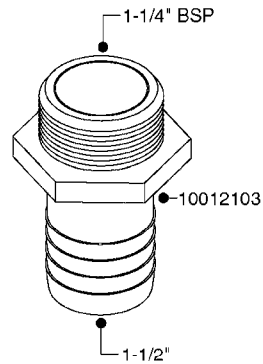

**L0040**

FITTINGS - NIPPLES & ELBOWS  
L0040-HIN, 01:01:16

Page 1

Date 07.02.2020 8:15

parts-n°	order qty	description
10530803	1	FITT.PO.SE 2.00X2.00 45 DEG.
320191	1	FITT.DK ELB 3/8' BSP 45 DEGREE
320482	1	FITT.DK ELB. 1/2" BSP 60 DEG.
320596	1	FITT.DK ELB 3/8'-1/2'BSP 45DEG
320607	1	FITT.DK HN 3/8M X 3/8F BSP LNG
320633	1	FITT.DK HN 3/8"M X 3/8"F BSP
321451	1	FITT.DK ELB.1-1/2 X1-1/4 80DEG
321532	1	FITT.DK REDUC 3/4' X 1/2' BSP
390233	1	FITT.DK REDUC 1-1/2" X 1" BSP