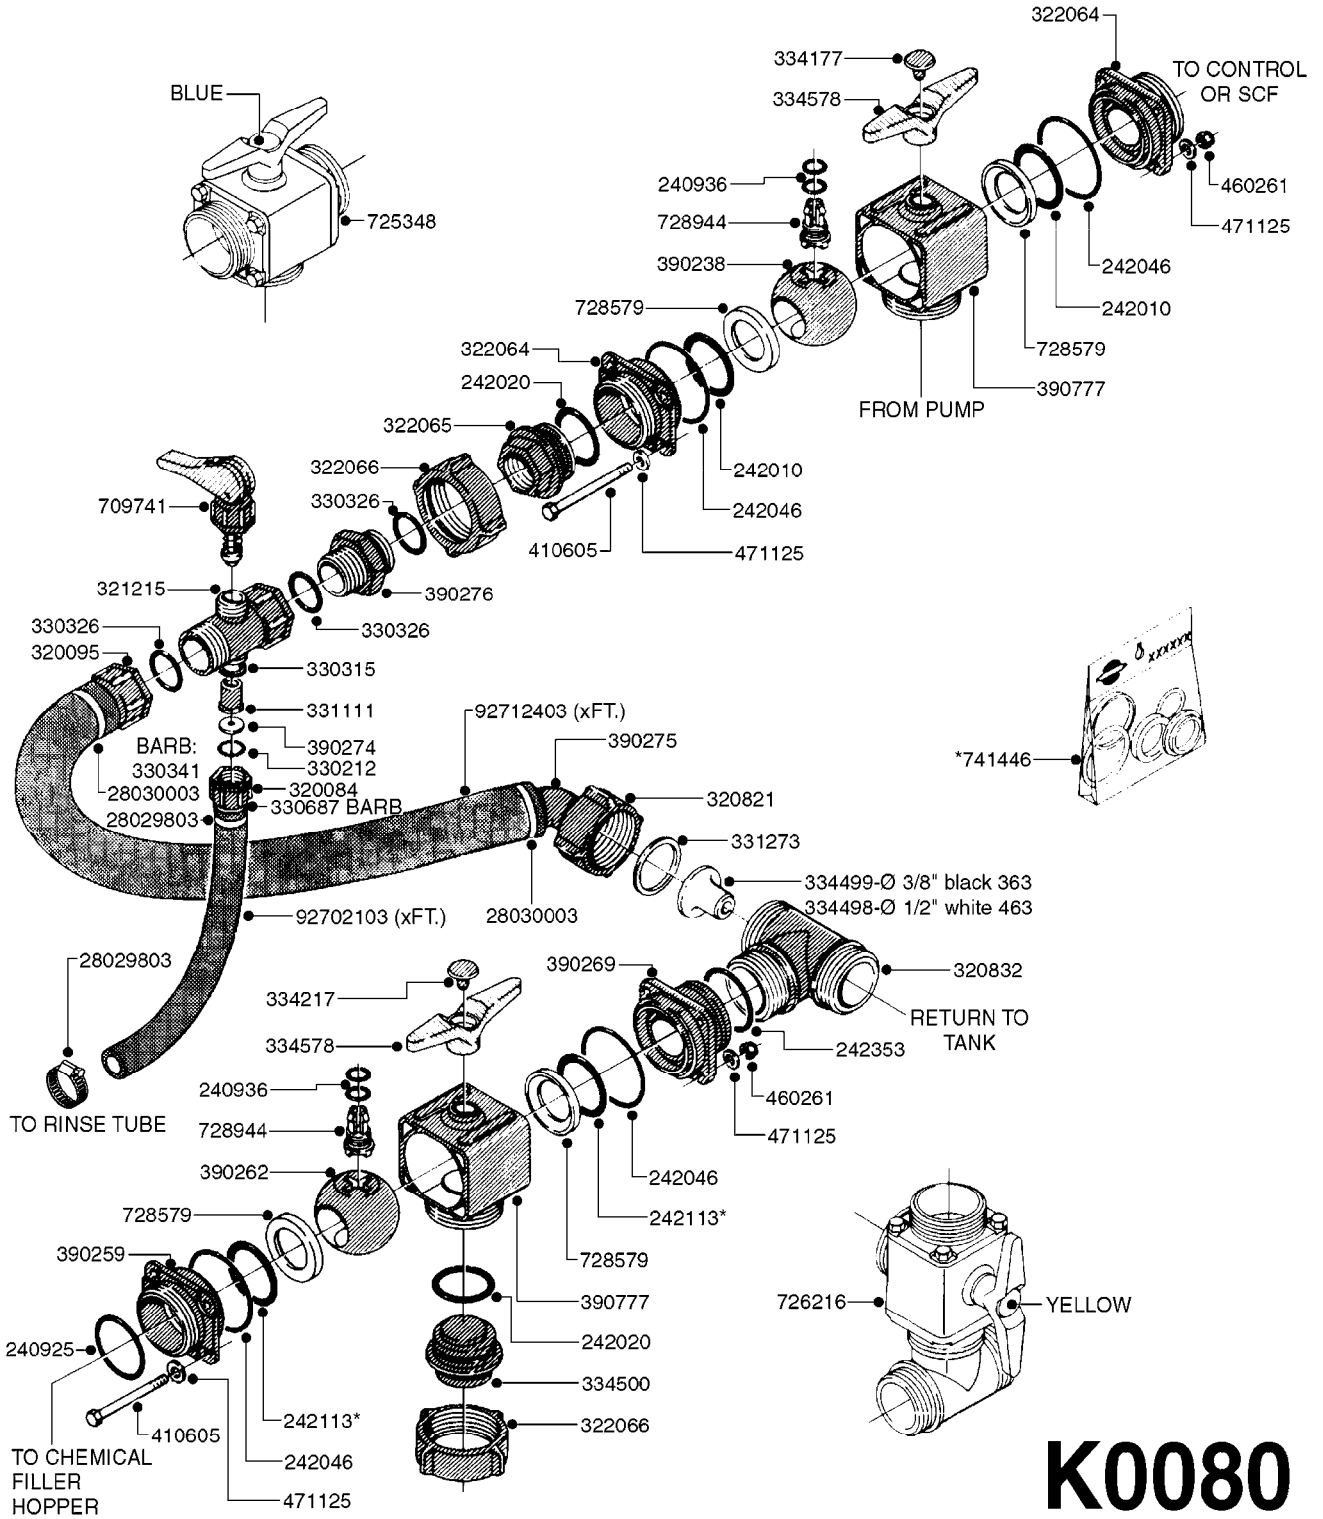

K0080

CHEM. FILLER-STANDARD-PLUMBING
K0080-HIN, 15:07:16

Page 1
Date 07.02.2020 8:14

parts-n°	order qty	description
240925	1	O-RING D49.5X3 NITRIL
240936	1	O-RING D13.3X2.4 NITRIL
242010	1	O-RING D37.47X5.33
242020	1	O-RING 39.2 X 3 VITON
242046	1	O-RING D60X2
242113	1	O-RING D37.5X5.3 VITON
242353	1	O-RING 3 X 44.2 VITON
320084	1	FITT.DK NUT 1/2" BSP
320095	1	FITT.DK NUT 1" BSP
320821	1	FITT.DK NUT 1-1/2" BSP
320832	1	FITT.DK TEE 1-1/2x1-1/2x1-1/2
321215	1	FITT.DK HOUSING F. AGITATION
322064	1	END COVER W.S56
322065	1	FITT.DK UNION 1' BSP/S-56
322066	1	FITT.DK S-56 NUT
330212	1	O-RING D19/D14X2.4 F.1/2"NUT
330315	1	O-RING D18.4/D13X.6
330326	1	O-RING D30/D24X2 F.1"NUT
330341	1	FITT.DK HB 1" F. 1" NUT
330687	1	FITT.DK HB 1/2" F. 1/2" NUT
331111	1	VALVE SEAT FOR 1/2" DISTRIBUT.
331273	1	O-RING D44/D38X2 F.1-1/2"
334177	1	VALVE INDICATOR BLUE
334217	1	VALVE INDICATOR YELLOW
334498	1	NOZZLE INJECTOR 13MM/462 WHITE
334499	1	NOZZLE INJECTOR 10MM/361 BLACK
334500	1	FITT.DK S-56 PLUG W/ 4.2Ø Hole
334578	1	HANDLE FOR VALVE 'OLD' STYLE
390238	1	BALL F. 3 WAY PRESSURE VALVE
390259	1	END COVER S56 F.3 WAY VALVE
390262	1	BALL F. 2 WAY VALVE
390269	1	END COVER S56 1-1/2"F.3WAY VLV
390274	1	ORIFICE ID4.0/18/1.5
390275	1	FITT.DK ELB 1' SPECIAL F.CHEMF
390276	1	FITT.DK HN 1'BSP
390777	1	HOUSING F.BALL VALVE 3 WAY
410605	1	BOLT HEX 8.8 DEL M6X80
460261	1	NUT HEX M6X1.00 LOCK DIN985 A2 SS
471125	1	WASHER M6U 6.4X14X1.2,A2 SS
709741	1	VALVE ASSY. 1/2" FLIP LEVER
725348	1	VALVE 3 WAY BLUE
726216	1	VALVE TWO WAY
728579	1	SEAL F BALL
728944	1	VALVE STEM & COLOURED CAPS
741446	1	REPAIR KIT F.S67 VALVE - VITON
28029803	1	CLAMP HOSE GEAR P1/2" 6708
28030003	1	CLAMP HOSE GEAR P1" 6716
92702103	1	HOSE R X1/2" X300PSI WP X0012"
92712403	1	HOSE R X1" X300PSI WP X0012"