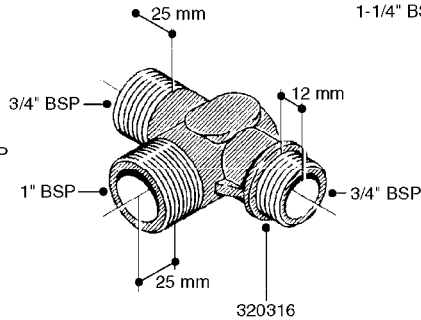

**L0010**

parts-n°	order qty	description
240085	1	O-RING D13,1/8,3X02,4 NITRIL
241441	1	O-RING D29.3X3
242594	1	O-RING D14 X 1.78 SCH.70-EPDM
320084	1	FITT.DK NUT 1/2" BSP
320095	1	FITT.DK NUT 1" BSP
320117	1	FITT.DK CONN.1/2"BSP F. 1" CAP
320187	1	FITT.DK CAP 3/8" BSP BLACK
320283	1	FITT.DK NUT 3/4"BSP
320821	1	FITT.DK NUT 1-1/2" BSP
321495	1	FITT.DK REDUC 1/4'BSP F.3/4'NT
321576	1	FITT.DK CONN 1/2"BSP F.3/4"NUT
330013	1	O-RING 2.5 X 10 PUR
330212	1	O-RING D19/D14X2.4 F.1/2"NUT
330326	1	O-RING D30/D24X2 F.1"NUT
330341	1	FITT.DK HB 1" F. 1" NUT
330595	1	O-RING D24.6/D20X2.1 -3/4"
330665	1	FITT.DK HB 3/4"F.1" NUT
330676	1	FITT.DK HB 3/8" F. 1/2" NUT
330687	1	FITT.DK HB 1/2" F. 1/2" NUT
330691	1	FITT.DK HB 3/4'F.3/4' NUT
330783	1	FITT.DK HB 3/8"F.3/8" NUT
331262	1	FITT.DK HB 1-1/2" F. 1-1/2"NUT
331273	1	O-RING D44/D38X2 F.1-1/2"
331446	1	FITT.DK HB 1" F.1-1/2" NUT
331807	1	FITT.DK HB 5/16" F.3/8" NUT
332286	1	FITT.DK HB 1/2" F. 3/4" NUT
332905	1	FITT.DK HB 1/2" F. 3/4" CAP
332927	1	FITT.DK PLUG F. NOZZLE TUBE
333292	1	FITT.DK HB 1"O'RING F.1-1/2"
333664	1	FITT.DK HB 5/16' F. 1/2' NUT
334044	1	FITT.DK HB 3/4' F. 3/4' CAP
334059	1	FITT.DK EL 1" 110 DEG.F.1-1/2"
334123	1	FITT.DK HB 1-1/4"O-RNG F.1-1/2"
334150	1	FITT.DK HB 1-1/4" 110 F.1-1/2"
390542	1	PLUG WASHER FOR 3/4'CAP NUT
716236	1	FITT.DK HB 1/2" ASSY. F. 3/4"
716413	1	FITT.DK PLUG ASSY. F.NOZ TUBE
717426	1	FITT.DK REDUC 1/4"BSP F.3/4"N
720856	1	FITT.DK 1/2'BSP ASSY.F.3/4'NUT
724621	1	FITT.DK HB 3/4"ASSY F.3/4" NUT