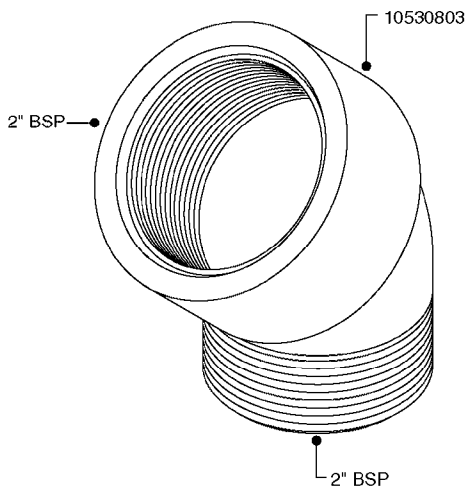

FITTINGS - HEXAGON NIPPLES  
L0030-HIN, 01:01:16

**L0030**

FITTINGS - HEXAGON NIPPLES  
L0030-HIN, 01:01:16

Page 1  
Date 07.02.2020 8:15

parts-n°	order qty	description
10015303	1	FITT.PO.HN 1.00X1.00 M1000
10425003	1	FITT.PO.HN 1.25X1.00 MCPHEE
320132	1	FITT.DK HN 1" BSP
320176	1	FITT.DK HN 3/8"X1/2" BSP
320445	1	FITT.DK HN 1/4"X3/8" BSP
320655	1	FITT.DK HN 1/2"-1/2" BSP
320692	1	FITT.DK HN 3/8'BSPX1/4'NPT
320703	1	FITT.DK HN 3/8BSP X1/2 &1/4NPT
320725	1	FITT.DK NIPPLE 3/8"-3/8" BSP
320902	1	FITT.DK HN 3/8'X 1/4' BSP
390232	1	FITT.DK HN 1-1/2' X 1-1/4' BSP
390276	1	FITT.DK HN 1'BSP

**L0040**

FITTINGS - NIPPLES & ELBOWS  
L0040-HIN, 01:01:16

Page 1

Date 07.02.2020 8:15

parts-n°	order qty	description
10530803	1	FITT.PO.SE 2.00X2.00 45 DEG.
320191	1	FITT.DK ELB 3/8' BSP 45 DEGREE
320482	1	FITT.DK ELB. 1/2" BSP 60 DEG.
320596	1	FITT.DK ELB 3/8'-1/2'BSP 45DEG
320607	1	FITT.DK HN 3/8M X 3/8F BSP LNG
320633	1	FITT.DK HN 3/8"M X 3/8"F BSP
321451	1	FITT.DK ELB.1-1/2 X1-1/4 80DEG
321532	1	FITT.DK REDUC 3/4' X 1/2' BSP
390233	1	FITT.DK REDUC 1-1/2" X 1" BSP