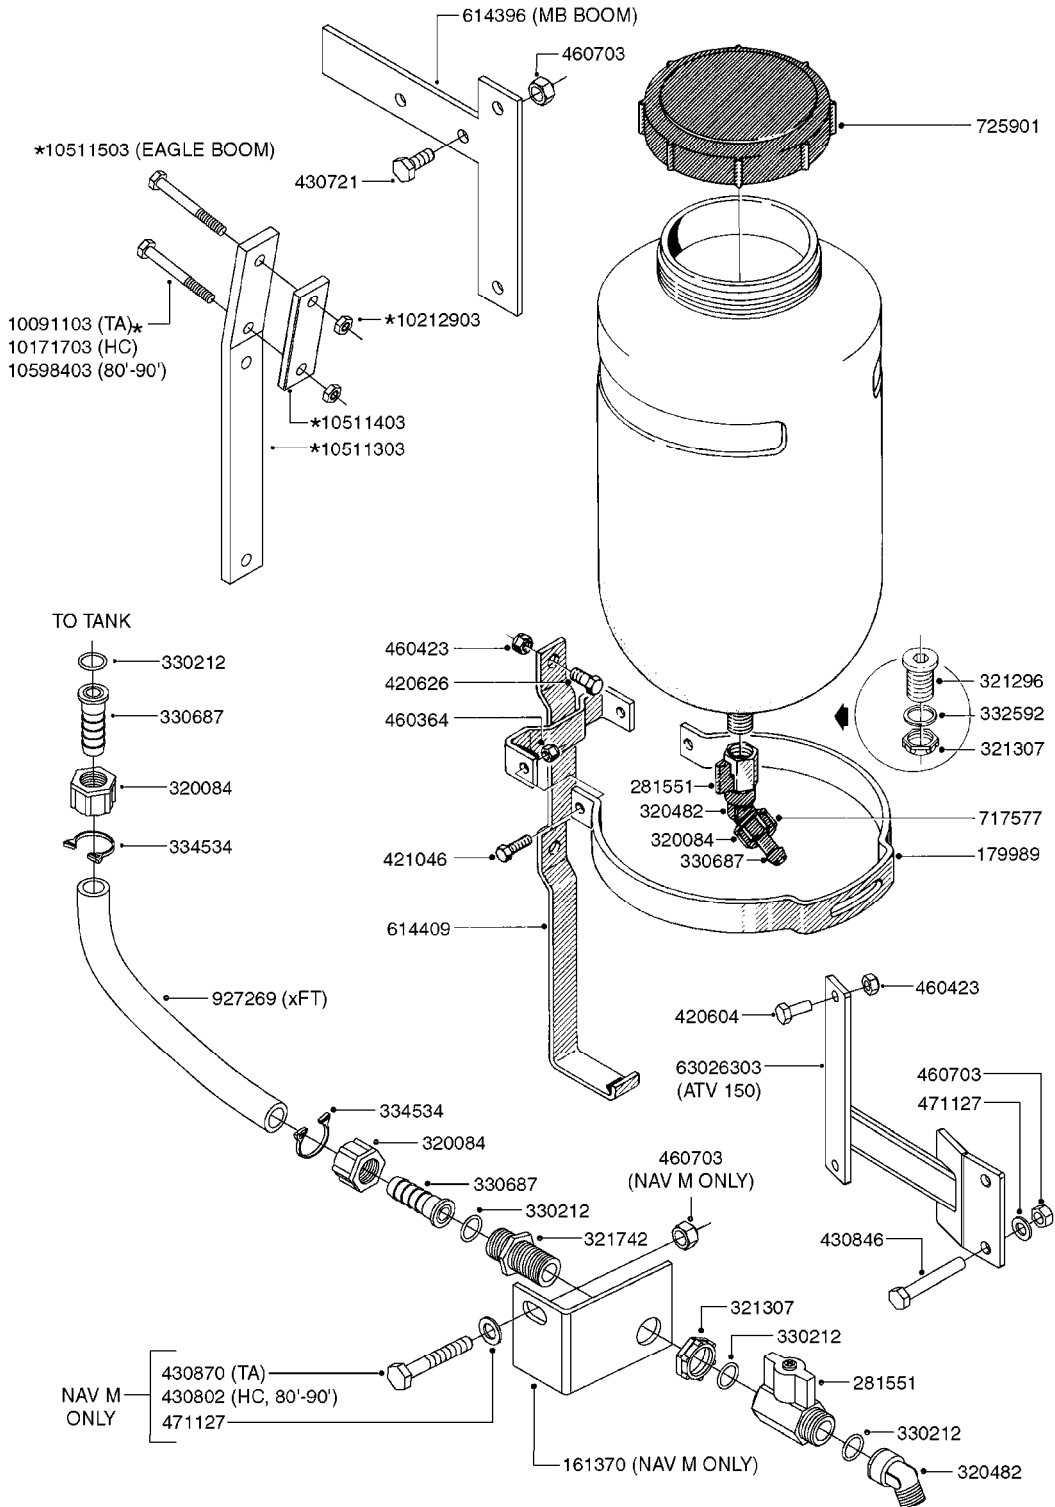

CLEAN WATER TANK  
K0130-HIN, 01:01:16

COMPLETE TANK ASSY : 722072

**K0130**

CLEAN WATER TANK  
K0130-HIN, 01:01:16

Page 1  
Date 07.02.2020 8:14

parts-n°	order qty	description
161370	1	BKT.CLEAN WATER BOTT. VALVE
179989	1	BRKT. F. 3 GAL. TANK
281551	1	BALL VALVE 1/2"
320084	1	FITT.DK NUT 1/2" BSP
320482	1	FITT.DK ELB. 1/2" BSP 60 DEG.
321296	1	FITT.DK BULKHEAD 1/2" BSP SING
321307	1	FITT.DK NUT 1/2" BSP JAMB
321742	1	FITT.DK BULKHEAD 1/2' BSP
330212	1	O-RING D19/D14X2.4 F.1/2"NUT
330687	1	FITT.DK HB 1/2" F. 1/2" NUT
332592	1	O-RING D26/D20X3
334534	1	CLAMP HOSE PLASTIC 1/2"
420604	1	BOLT HEX 8.8 DEL M10X25 FT DIN933
420626	1	BOLT HEX 8.8 DEL M10X20 FT
421046	1	BOLT HEX M8X25/25 A2 SS DIN933
430721	1	BOLT HEX 8.8 DEL M12X40 FT
430802	1	BOLT HEX 8.8 DEL M12X75
430846	1	BOLT HEX 8.8 DEL M12X80
430870	1	BOLT HEX 8.8 DEL M12X55 FT
460364	1	NUT HU M8 A2 SS DIN934
460423	1	NUT HEX M10X1.50 LOCK DIN985A2 SS
460703	1	NUT HEX M12X1.75 LOCK DIN985A2 SS
471127	1	WASHER, M12, Ø24/13X24X2.5 SS
614396	1	CLEAN WATER BRACKET MB
614409	1	BRACKET FOR FOAM MARKER
717577	1	VALVE F.CLEAN WATER TANK
722072	1	CLEAN WATER TANK W FRAME & TAP
725901	1	LID F.WATER BOTTLE VENTED
927269	1	HOSE R X PVC X 1/2 X 0012"
10091103	1	BOLT HEX 3/8 NC GR.2 03.00'
10171703	1	BOLT HEX 3/8 NC GR.2 03.50"
10212903	1	NUT HEX NC (NYLON LOCK) 3/8"
10511303	1	FLATBAR L350/17DEG.CLEAN WATER
10511403	1	FLATBAR 104MM CLEAN WATER
10511503	1	BKT.CLEAN WATER MOUNT EAGLE
10598403	1	BOLT HEX HCS3/8-16 X 4 Z 5
63026303	1	CLEAN WATER TANK BRKT, ATV