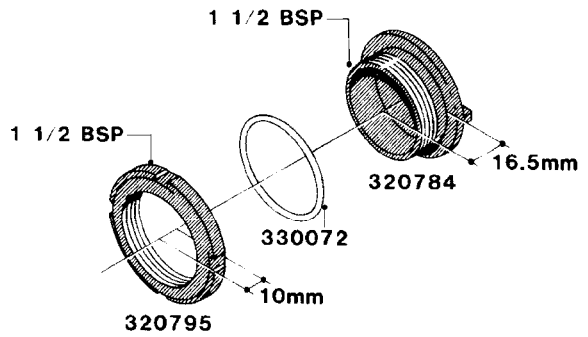

L0060

FITTINGS - BULKHEAD
L0060-HIN, 01:01:16

Page 1

Date 07.02.2020 8:15

parts-n°	order qty	description
141046	1	NUT 3/8" BSP
141341	1	NUT 1/4' BSP
240284	1	O-RING D82,5/75 X 3,5
320456	1	FITT.DK BULKHEAD 1"BSP DOUBLE
320467	1	FITT.DK BULKHEAD 1"BSP SINGLE
320471	1	FITT.DK NUT 1" BSP JAMB
320541	1	FITT.DK BULKHEAD 2-1/2'BSP SIN
320552	1	FITT.DK NUT 2-1/2' BSP JAMB
320644	1	FITT.DK ELB.3/4"HB X 1" BSP
320784	1	FITT.DK CAP 1-1/2" BSP
320795	1	FITT.DK NUT 1-1/2" BSP JAMB
320935	1	FITT.DK BULKHEAD 1/4' BSP SING
320946	1	FITT.DK BULKHEAD 3/8' BSP SING
321296	1	FITT.DK BULKHEAD 1/2" BSP SING
321307	1	FITT.DK NUT 1/2" BSP JAMB
321333	1	FITT.DK BULK 1-1/2" X 1"F BSP
330061	1	O-RING D16/D11X2,5
330072	1	O-RING D53.5/D45.5X4
330212	1	O-RING D19/D14X2.4 F.1/2"NUT
332577	1	O-RING D38/D30X4 F.1" PUR.
332592	1	O-RING D26/D20X3