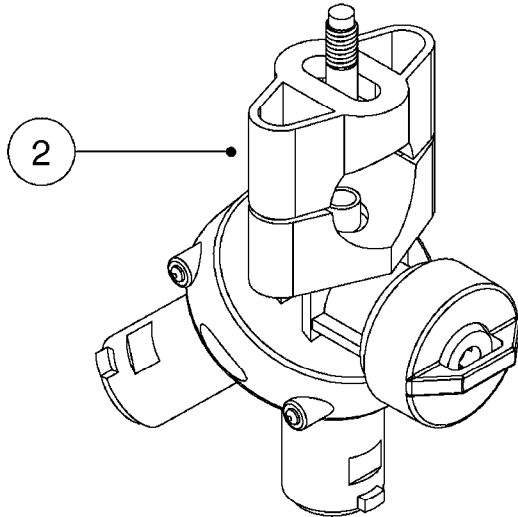

**SINGLE NOZZLE BODY**

**TRIPLET NOZZLE BODY**

**D1090**

\*=REFER TO HARDI NOZZLE CATALOG

NOZZLE BODIES-SNAP FIT  
D1090-HIN, 01:01:16

Page 1  
Date 07.02.2020 8:14

parts-n°	order qty	description
143592	1	LOCK CLAMP FOR TRIPLET
241371	1	DIAPHRAGM F.NO-DRIP,VULC
241990	1	O-RING D9.3 X 2.4 VITON
242594	1	O-RING D14 X 1.78 SCH.70-EPDM
242598	1	O-RING D7.0 X 2.5 NITRIL
320187	1	FITT.DK CAP 3/8" BSP BLACK
320283	1	FITT.DK NUT 3/4"BSP
321462	1	CAP F.NO-DRIP ASSY.
322068	1	SNAP-FIT ADAPTER THREAD. HARDI
322114	1	NUT PLASTIC F.NOZZ.H
322116	1	BOLT PLASTIC F.NOZZ.H.
322258	1	HOUSING F.TRIPLET
322260	1	NOZZLE HOLDER LOWER PART
333012	1	NOZZLE HOLD. UPPER PART
334082	1	SNAP-FIT NOZZ.HOLD.CONE BLACK
334102	1	BLANK F.NOZZLE
334172	1	SNAP-FIT NOZZ.HOLD.CONE GREEN
334173	1	SNAP-FIT NOZZ.HOLD.CONE ORANGE
334220	1	YOKE, UPPER NOZZLE BODY
334371	1	SNAP-FIT NOZZLE HOLDER YELLOW
334373	1	SNAP-FIT NOZZLE HOLDER RED
334377	1	SNAP-FIT NOZZLE HOLDER BLUE
334926	1	SNAP-FIT TURN PLATE F TRIPLET
390639	1	O-RING F.NOZZLE FILTER
440665	1	SCREW M4.2X16 STAINLESS
716236	1	FITT.DK HB 1/2" ASSY. F. 3/4"
716413	1	FITT.DK PLUG ASSY. F.NOZ TUBE
724621	1	FITT.DK HB 3/4"ASSY F.3/4" NUT
725042	1	SCREEN 80 MESH W.GASKET, RED
725043	1	SCREEN 50 MESH W.GASKET,BLUE
725044	1	SCREEN 100 MESH W.GASKET,YELLO
725078	1	SNAP-FIT TRIPLET W/O NOZZ HOLD
725079	1	NOZZLE ASSY.SING.SNAP-FIT GREN
729645	1	NON-DRIP SPRING ASSY.GREEN 10