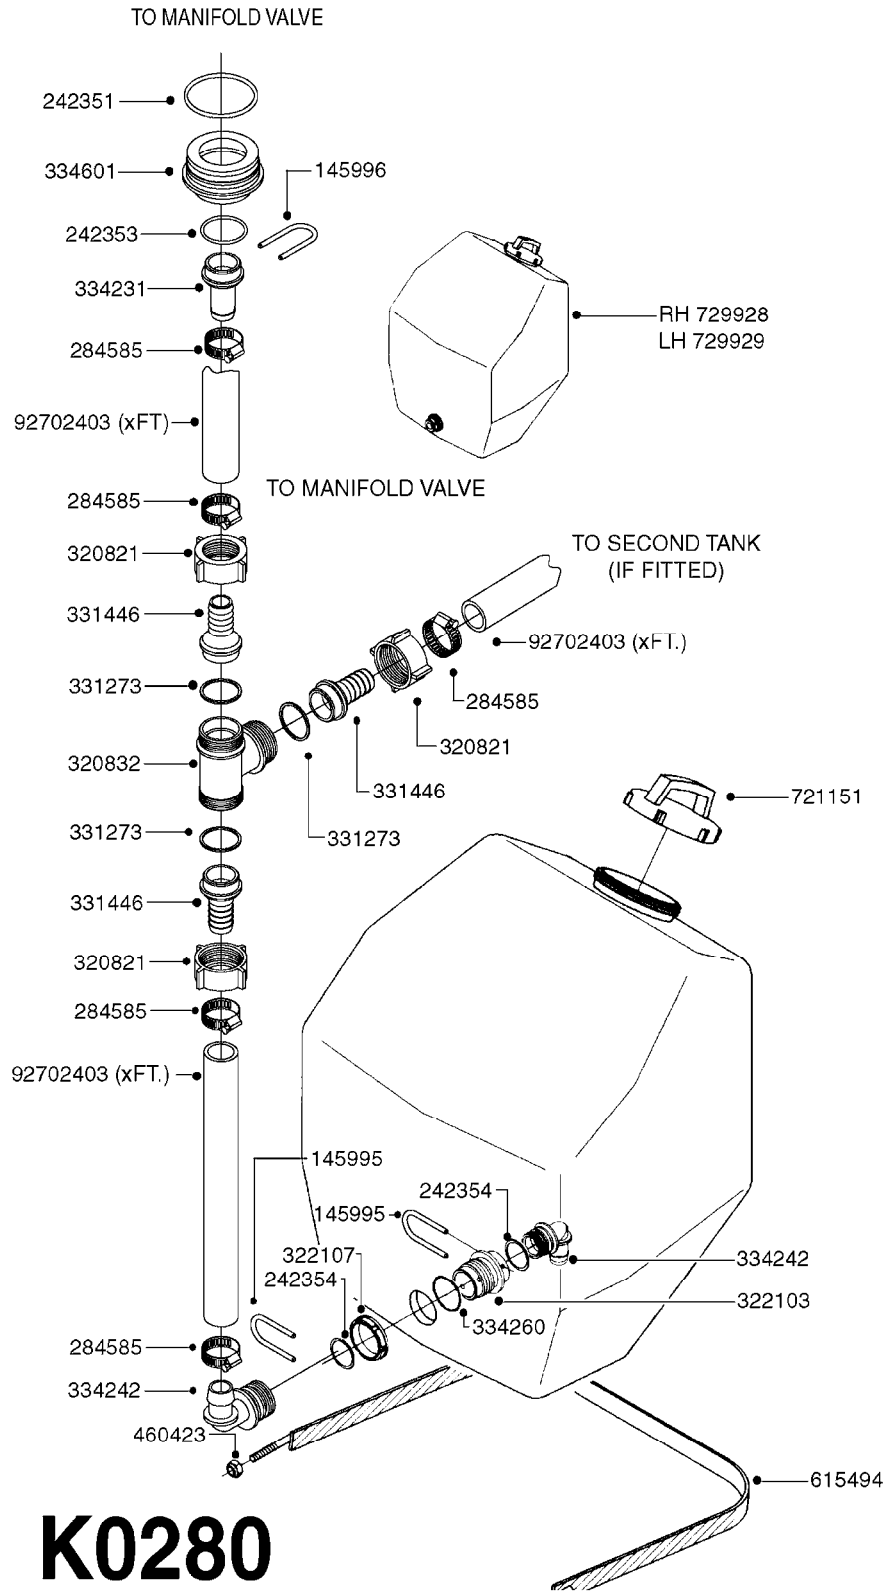

FLUSH SYSTEM-TANKMOUNT-MEGA
K0280-HIN, 01:01:16

Page 1

Date 07.02.2020 8:15

parts-n°	order qty	description
145995	1	FITT.DK S-53 FORK
145996	1	FITT.DK S-67 FORK
242351	1	O-RING D69.5X3.0 VITON F.S-93
242353	1	O-RING 3 X 44.2 VITON
242354	1	O-RING D32.2X3.0 VITON
284585	1	CLAMP HOSE GEAR 1" MINI 020
320821	1	FITT.DK NUT 1-1/2" BSP
320832	1	FITT.DK TEE 1-1/2x1-1/2x1-1/2
322103	1	FITT.DK S-53 BULKHEAD
322107	1	FITT.DK S-53 BULKHEAD NUT
331273	1	O-RING D44/D38X2 F.1-1/2"
331446	1	FITT.DK HB 1" F.1-1/2" NUT
334231	1	FITT.DK S-67 STR.1"
334242	1	FITT.DK S-53 ELB.1"
334260	1	GASKET F. S-53 BULKHEAD
334601	1	FITT.DK S-93 TO S67 ADAPTOR
460423	1	NUT HEX M10X1.50 LOCK DIN985A2 SS
615494	1	STRAP F/FLUSH TANK MEGA
721151	1	TANK LID CPL. K15
729928	1	TANK FLUSH 20G F/MEGA RIGHT
729929	1	TANK FLUSH 20G F/MEGA LEFT
92702403	1	HOSE PVC SUCT GRAY 1"