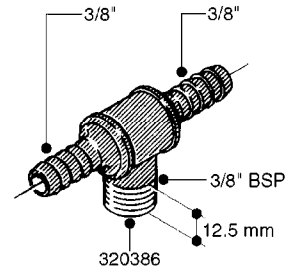

FITTINGS - HEXAGON NIPPLES  
L0030-HIN, 01:01:16

**L0030**

FITTINGS - HEXAGON NIPPLES  
L0030-HIN, 01:01:16

Page 1  
Date 07.02.2020 8:15

parts-n°	order qty	description
10015303	1	FITT.PO.HN 1.00X1.00 M1000
10425003	1	FITT.PO.HN 1.25X1.00 MCPHEE
320132	1	FITT.DK HN 1" BSP
320176	1	FITT.DK HN 3/8"X1/2" BSP
320445	1	FITT.DK HN 1/4"X3/8" BSP
320655	1	FITT.DK HN 1/2"-1/2" BSP
320692	1	FITT.DK HN 3/8'BSPX1/4'NPT
320703	1	FITT.DK HN 3/8BSP X1/2 &1/4NPT
320725	1	FITT.DK NIPPLE 3/8"-3/8" BSP
320902	1	FITT.DK HN 3/8'X 1/4' BSP
390232	1	FITT.DK HN 1-1/2' X 1-1/4' BSP
390276	1	FITT.DK HN 1'BSP

**L0040**

FITTINGS - NIPPLES & ELBOWS  
L0040-HIN, 01:01:16

Page 1

Date 07.02.2020 8:15

parts-n°	order qty	description
10530803	1	FITT.PO.SE 2.00X2.00 45 DEG.
320191	1	FITT.DK ELB 3/8' BSP 45 DEGREE
320482	1	FITT.DK ELB. 1/2" BSP 60 DEG.
320596	1	FITT.DK ELB 3/8'-1/2'BSP 45DEG
320607	1	FITT.DK HN 3/8M X 3/8F BSP LNG
320633	1	FITT.DK HN 3/8"M X 3/8"F BSP
321451	1	FITT.DK ELB.1-1/2 X1-1/4 80DEG
321532	1	FITT.DK REDUC 3/4' X 1/2' BSP
390233	1	FITT.DK REDUC 1-1/2" X 1" BSP