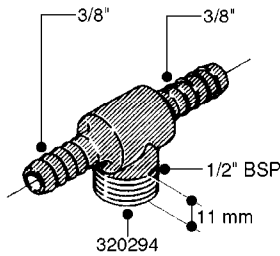

**L0040**

FITTINGS - NIPPLES & ELBOWS  
L0040-HIN, 01:01:16

Page 1

Date 07.02.2020 8:15

parts-n°	order qty	description
10530803	1	FITT.PO.SE 2.00X2.00 45 DEG.
320191	1	FITT.DK ELB 3/8' BSP 45 DEGREE
320482	1	FITT.DK ELB. 1/2" BSP 60 DEG.
320596	1	FITT.DK ELB 3/8'-1/2'BSP 45DEG
320607	1	FITT.DK HN 3/8M X 3/8F BSP LNG
320633	1	FITT.DK HN 3/8"M X 3/8"F BSP
321451	1	FITT.DK ELB.1-1/2 X1-1/4 80DEG
321532	1	FITT.DK REDUC 3/4' X 1/2' BSP
390233	1	FITT.DK REDUC 1-1/2" X 1" BSP