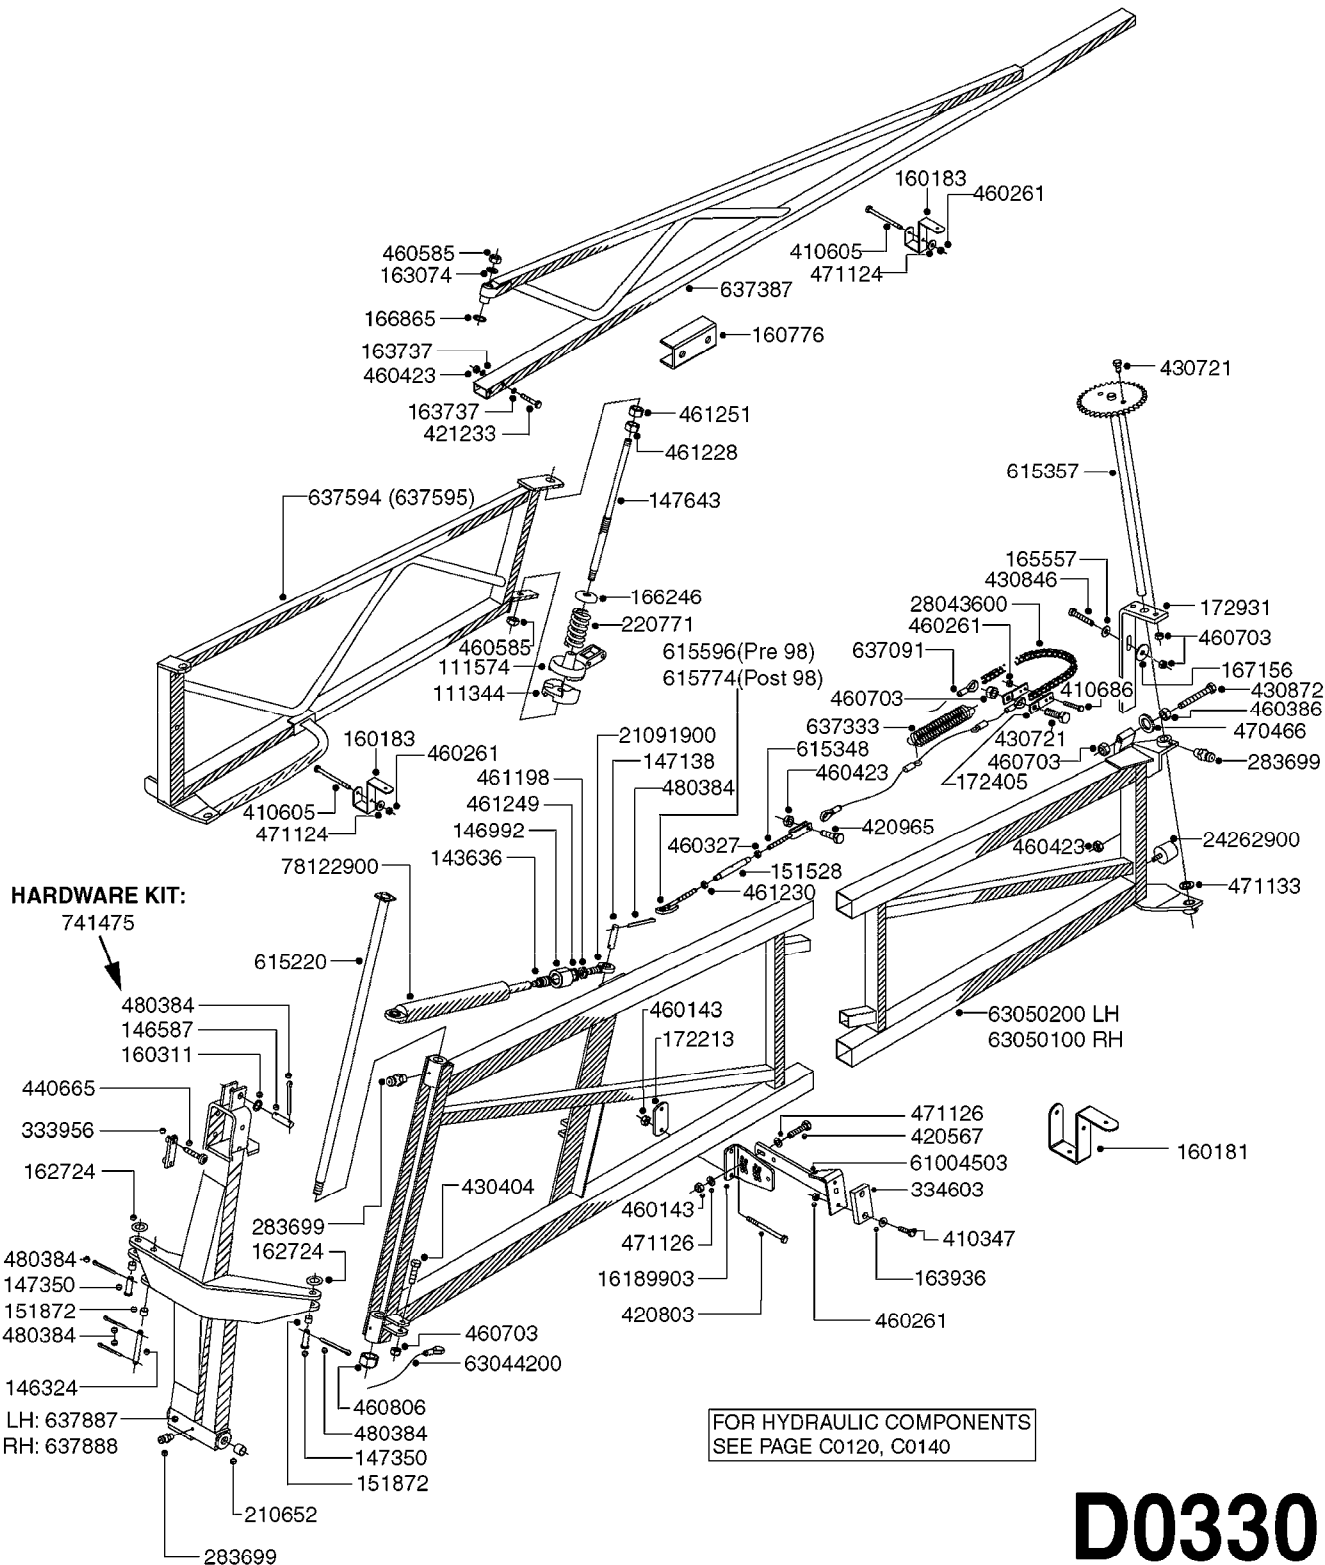

Page 1  
Date 07.02.2020 8:14

parts-n°	order qty	description
111555	1	BREAKAWAY CLUTCH EG. (23MM)
146587	1	PIN D16.8 X 65
146741	1	BUSHING D28/D22.2X10
146843	1	BOLT U M8 F.60 x 60
158892	1	TURN BUCKLE HOUS
160181	1	CLAMP NOZZLE TUBE 60X60
160183	1	CLAMP NOZZLE TUBE 50X30
163936	1	WASHER D15/D6.2X1
165557	1	WASHER D28.0/D12.2X2.0 SS
170512	1	ASSEMBLY BRACKET FOR CHAIN
172213	1	FLAT BAR F.BOOM STRAP
220802	1	BELLVILLE WASHER D50/D22.4X2
283699	1	GREASE NIPPLE M6X1
334603	1	RUBBER STOP 86X48X15
410347	1	SCREW M6X20 8.8
410443	1	BOLT HEX 8.8 DEL M6X70
410605	1	BOLT HEX 8.8 DEL M6X80
410686	1	BOLT HEX 8.8 DEL M6X30
420567	1	BOLT HEX 8.8 DEL M8X30 FT
420803	1	BOLT HEX 8.8 DEL M8X90
420965	1	M10X40 MACHINE SCREW STAINLESS
430404	1	BOLT HEX 8.8 DEL M12X50
430721	1	BOLT HEX 8.8 DEL M12X40 FT
430846	1	BOLT HEX 8.8 DEL M12X80
430872	1	BOLT HEX 8.8 DEL M12X100 FT
460143	1	SELF LOCK NUT M8 SST A2 DIN985
460261	1	NUT HEX M6X1.00 LOCK DIN985 A2 SS
460342	1	NUT HEX M10 DEL DIN934
460386	1	NUT HEX M12X1.75
460423	1	NUT HEX M10X1.50 LOCK DIN985A2 SS
460703	1	NUT HEX M12X1.75 LOCK DIN985A2 SS
460806	1	NUT HEX M20X2.50 LOCK DIN985A2 SS
461210	1	NUT HEX M10X1.5 L.THREAD A4
471124	1	WASHER, M6, Ø18/ 6.4X 1.6, SS
471126	1	WASHER, M8, Ø16/ 8.4X 1.6, SS
480384	1	PIN COTTER 3/16 x 1-1/2"
614488	1	FORK/ R.THREAD 10mmX144mm
615220	1	PIN 25 X 910 FOR EAGLE
615224	1	BREAKAWAY SHAFT EAGLE
615541	1	ANCHOR PART TURNBUCKLE EAGLE
615770	1	ANCHOR F.EAGLE CABLE
637090	1	SPROCKET EAGLE
637091	1	CABLE FRONT EAGLE D7X2895
637093	1	CABLE REAR 5 X 3100MM EAGLE
637160	1	BOOM WING 50'OUTER R.EAGLE
637161	1	BOOM WING 50'OUTER L.EAGLE
637162	1	BOOM WING 45'OUTER R. EAGLE
637163	1	BOOM WING 45'OUTER LEFT EAGLE
16189903	1	PLATE F, EAGLE STOPARM
24262900	1	RUBBER STOP D50X40 M10X33
28043600	1	CHAIN 5/8X810MM (51 LINKS)
61004503	1	BOOM STOP SPB/SPC
63044200	1	CABLE CENTER EAG. 7mm x 1390mm
63050100	1	WING INNER SPB R.H. 05
63050200	1	WING INNER SPB L.H. 05
78122900	1	CYLINDER 40/22X300MM RED
82500703	1	WING INNER SET FPS SPB 45-66'
82501003	1	WING OUTER SET FPS 45' SPB
82501103	1	WING OUTER SET FPS 50' SPB