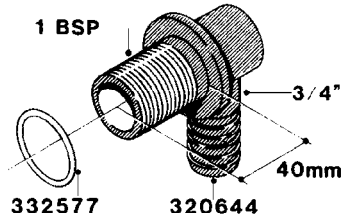

**L0040**

FITTINGS - NIPPLES & ELBOWS  
L0040-HIN, 01:01:16

Page 1

Date 07.02.2020 8:15

parts-n°	order qty	description
10530803	1	FITT.PO.SE 2.00X2.00 45 DEG.
320191	1	FITT.DK ELB 3/8' BSP 45 DEGREE
320482	1	FITT.DK ELB. 1/2" BSP 60 DEG.
320596	1	FITT.DK ELB 3/8'-1/2'BSP 45DEG
320607	1	FITT.DK HN 3/8M X 3/8F BSP LNG
320633	1	FITT.DK HN 3/8"M X 3/8"F BSP
321451	1	FITT.DK ELB.1-1/2 X1-1/4 80DEG
321532	1	FITT.DK REDUC 3/4' X 1/2' BSP
390233	1	FITT.DK REDUC 1-1/2" X 1" BSP

**L0050**

parts-n°	order qty	description
242594	1	O-RING D14 X 1.78 SCH.70-EPDM
320294	1	FITT.DK TEE 3/8X3/8HB X1/2"BSP
320305	1	FITT.DK HB 3/4'- 3/4' BSP
320386	1	FITT.DK TEE 3/8X3/8HB X3/8"BSP
320397	1	FITT.DK ELB 3/8"HB X 3/8" BSP
320401	1	FITT.DK TEE 1/2X1/2HB X1/2"BSP
320412	1	FITT.DK TEE 1/2X1/2HB X3/8'BSP
320423	1	FITT.DK ELB 1/2'HB X 3/8' BSP
320891	1	FITT.DK HB 3/8'- 3/8' BSP
320972	1	FITT.DK HB 5/16'- 1/4' BSP
322046	1	FITT.DK TEE 1/2X1/2HB X3/4'BSP
322048	1	FITT.DK TEE 3/4X3/4HB X3/4'BSP
330595	1	O-RING D24.6/D20X2.1 -3/4"
333137	1	FITT.DK CONN.1/2" F.NOZZ. DOUB
333141	1	FITT.DK CONN.1/2" F.NOZZ.SING
334041	1	FITT.DK CONN.3/4' F.NOZZ. SING
334042	1	FITT.DK CONN.3/4' F.NOZZ. DOUB
334195	1	FITT.DK ELB. 3/4"HB X 3/4"HB
10012103	1	FITT.PO.HB 1.25X1.50 IMB1012
10014003	1	FITT.PO.HB 1.25X1.25 IMB1010
10036903	1	FITT.PO.HB 1.50X1.50 IMB1212
28019303	1	FITTING HB ELB 3/4NPT-3/4HOSE
61016500	1	HOSE TAIL 3/4" 90°+RG CAP 3/4"
72026700	1	NOZZLE TUBE ADAPTER W/O-RING