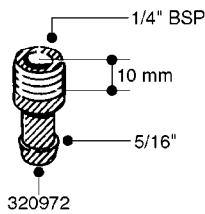

**L0040**

FITTINGS - NIPPLES & ELBOWS  
L0040-HIN, 01:01:16

Page 1

Date 07.02.2020 8:15

parts-n°	order qty	description
10530803	1	FITT.PO.SE 2.00X2.00 45 DEG.
320191	1	FITT.DK ELB 3/8' BSP 45 DEGREE
320482	1	FITT.DK ELB. 1/2" BSP 60 DEG.
320596	1	FITT.DK ELB 3/8'-1/2'BSP 45DEG
320607	1	FITT.DK HN 3/8M X 3/8F BSP LNG
320633	1	FITT.DK HN 3/8"M X 3/8"F BSP
321451	1	FITT.DK ELB.1-1/2 X1-1/4 80DEG
321532	1	FITT.DK REDUC 3/4' X 1/2' BSP
390233	1	FITT.DK REDUC 1-1/2" X 1" BSP