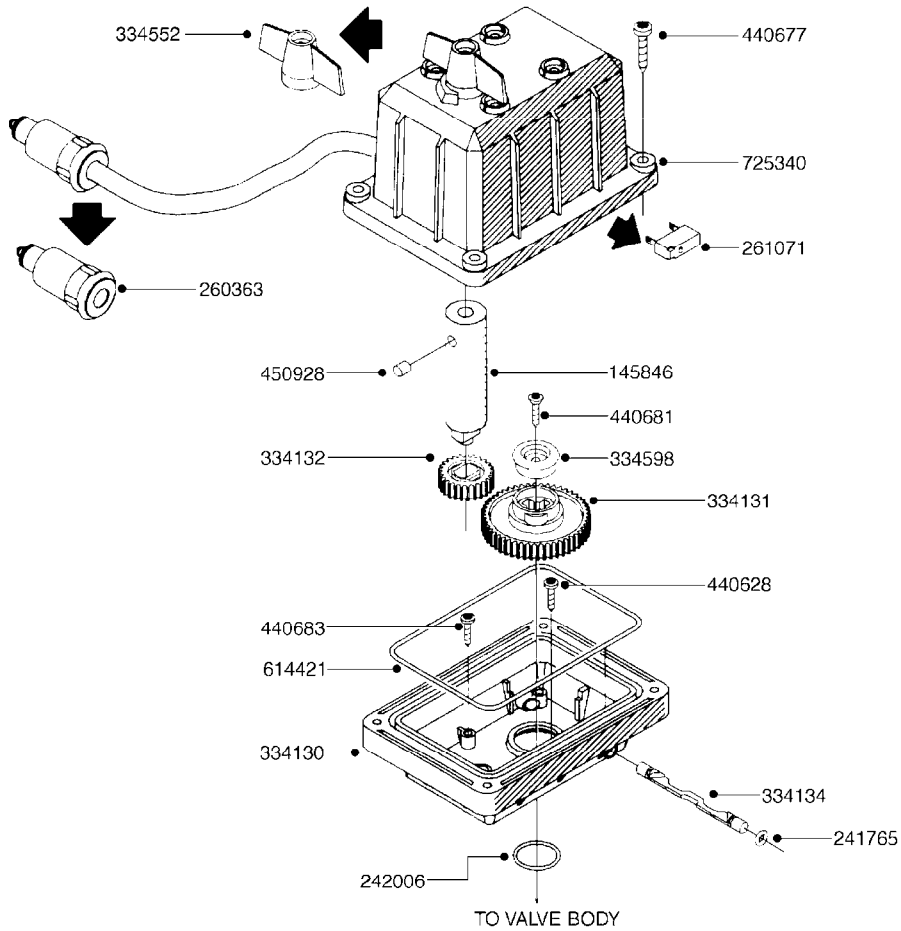

**COMPLETE ASSEMBLIES  
WHOLEGOODS ITEMS**

**COMPLETE ASSEMBLYS:**  
841068 - HC 650m/950m  
10545703 - MEGA

**K0010**

AGITATN BYPAS VALV-MANIFLD SYS  
K0010-HIN, 01:01:16

Page 1

Date 07.02.2020 8:14

parts-n°	order qty	description
145996	1	FITT.DK S-67 FORK
240936	1	O-RING D13.3X2.4 NITRIL
242010	1	O-RING D37.47X5.33
242020	1	O-RING 39.2 X 3 VITON
242046	1	O-RING D60X2
242351	1	O-RING D69.5X3.0 VITON F.S-93
242353	1	O-RING 3 X 44.2 VITON
284585	1	CLAMP HOSE GEAR 1" MINI 020
322066	1	FITT.DK S-56 NUT
334100	1	FITT.DK S-61 ELB.1" 110 DEG.
334151	1	FITT.DK S-61 ELB.1-1/4"110 DEG
334232	1	FITT.DK S-67 STR.1-1/4"
334244	1	FITT.DK S-67 ELB.1-1/4"
334497	1	END COVER 3 WAY VALVE S-67
334578	1	HANDLE FOR VALVE 'OLD' STYLE
334588	1	FACE PLATE F. BALL VALVE BLUE
334598	1	PLUG F.VALVE HANDLE BLUE
334600	1	SPINDLE F.3 WAY VALVE
334601	1	FITT.DK S-93 TO S67 ADAPTOR
334634	1	FITT.DK ADAPTER S-93M S67M
390238	1	BALL F. 3 WAY PRESSURE VALVE
390251	1	MOTOR HOUSING F. 3-WAY VALVE
390664	1	WASHER NYLON D85.0/D7.0X3.0
410605	1	BOLT HEX 8.8 DEL M6X80
440681	1	SCREW F. PLASTIC 4MM X 14LG SS
440685	1	SCREW F.PLASTIC 4X14 SS C-SUNK
460261	1	NUT HEX M6X1.00 LOCK DIN985 A2 SS
471125	1	WASHER M6U 6.4X14X1.2,A2 SS
728393	1	VALVE 3 WAY F.AGITAT.SHUTOFF
728579	1	SEAL F BALL
841068	1	AGITATION BYPASS KIT
978339	1	DECAL MANIFOLD SYS.AGIT.RETU
978340	1	DECAL MANIFOLD SYS.PUMP SUCT
10545703	1	*AGITATION BYPASS KIT MEGA
28030103	1	CLAMP HOSE GEAR P5/4-S1.5"6724
92712403	1	HOSE R X1" X300PSI WP X0012"
92734403	1	HOSE R X5/4" X200PSI WP X0012"
92738900	1	HOSE R X PVC X 1-1/4" 0012"