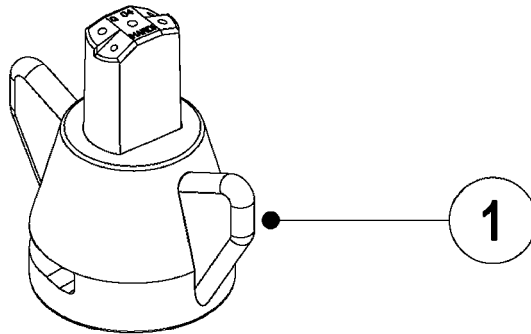

**D1050**

BOOM-NOZZLES MINIDRIFT  
D1050-HIN, 01:01:16

Page 1

Date 07.02.2020 8:14

Pos.	parts-n°	order qty	description
1	372121	1	NOZZLE ISO CT MD-015-110 GREEN
1	372122	1	NOZZLE ISO CT MD-02-110 YELLOW
1	372123	1	NOZZLE ISO CT MD-025-110 LILAC
1	372124	1	NOZZLE ISO CT MD-03-110 BLUE
1	372125	1	NOZZLE ISO CT MD-04-110 RED
1	372126	1	NOZZLE ISO CT MD-05-110 BROWN
2	372111	1	NOZZLE ISO MD-015-110 GREEN
2	372112	1	NOZZLE ISO MD-02-110 YELLOW
2	372113	1	NOZZLE ISO MD-025-110 LILAC
2	372114	1	NOZZLE ISO MD-03-110 BLUE
2	372115	1	NOZZLE ISO MD-04-110 RED
2	372116	1	NOZZLE ISO MD-05-110 BROWN