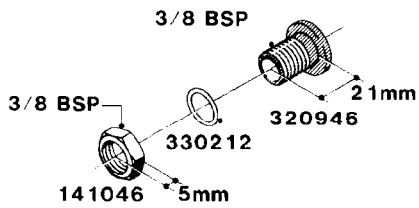

L0060

FITTINGS - BULKHEAD
L0060-HIN, 01:01:16

Page 1

Date 07.02.2020 8:15

parts-n°	order qty	description
141046	1	NUT 3/8" BSP
141341	1	NUT 1/4' BSP
240284	1	O-RING D82,5/75 X 3,5
320456	1	FITT.DK BULKHEAD 1"BSP DOUBLE
320467	1	FITT.DK BULKHEAD 1"BSP SINGLE
320471	1	FITT.DK NUT 1" BSP JAMB
320541	1	FITT.DK BULKHEAD 2-1/2'BSP SIN
320552	1	FITT.DK NUT 2-1/2' BSP JAMB
320644	1	FITT.DK ELB.3/4"HB X 1" BSP
320784	1	FITT.DK CAP 1-1/2" BSP
320795	1	FITT.DK NUT 1-1/2" BSP JAMB
320935	1	FITT.DK BULKHEAD 1/4' BSP SING
320946	1	FITT.DK BULKHEAD 3/8' BSP SING
321296	1	FITT.DK BULKHEAD 1/2" BSP SING
321307	1	FITT.DK NUT 1/2" BSP JAMB
321333	1	FITT.DK BULK 1-1/2" X 1"F BSP
330061	1	O-RING D16/D11X2,5
330072	1	O-RING D53.5/D45.5X4
330212	1	O-RING D19/D14X2.4 F.1/2"NUT
332577	1	O-RING D38/D30X4 F.1" PUR.
332592	1	O-RING D26/D20X3