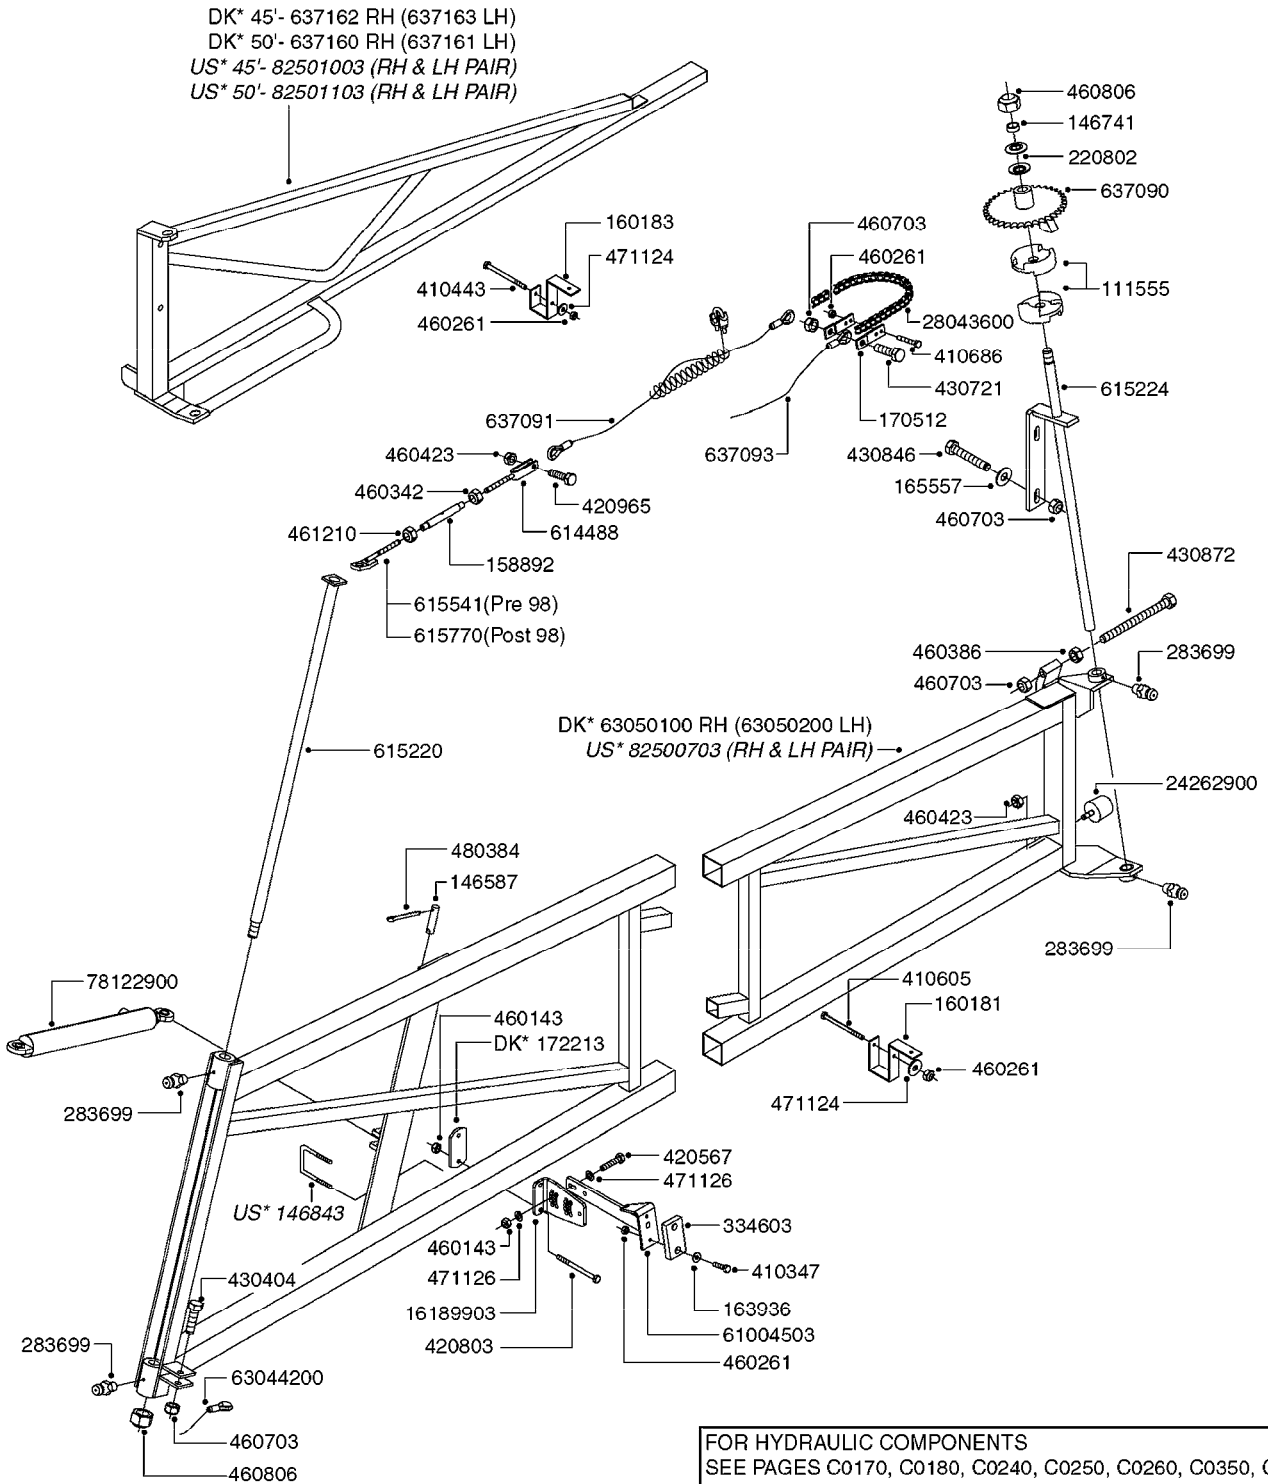

FOR HYDRAULIC COMPONENTS
SEE PAGES C0170, C0180, C0240, C0250, C0260, C0350, C0360

D0260

**DK* = DENMARK STEEL PARTS
US* = NORTH AMERICAN STEEL PARTS**

BOOM EAGLE WINGS 45' 50'
D0260-HIN, 01:01:16

Page 1
Date 07.02.2020 8:14

parts-n°	order qty	description
111555	1	BREAKAWAY CLUTCH EG. (23MM)
146587	1	PIN D16.8 X 65
146741	1	BUSHING D28/D22.2X10
146843	1	BOLT U M8 F.60 x 60
158892	1	TURN BUCKLE HOUS
160181	1	CLAMP NOZZLE TUBE 60X60
160183	1	CLAMP NOZZLE TUBE 50X30
163936	1	WASHER D15/D6.2X1
165557	1	WASHER D28.0/D12.2X2.0 SS
170512	1	ASSEMBLY BRACKET FOR CHAIN
172213	1	FLAT BAR F.BOOM STRAP
220802	1	BELLVILLE WASHER D50/D22.4X2
283699	1	GREASE NIPPLE M6X1
334603	1	RUBBER STOP 86X48X15
410347	1	SCREW M6X20 8.8
410443	1	BOLT HEX 8.8 DEL M6X70
410605	1	BOLT HEX 8.8 DEL M6X80
410686	1	BOLT HEX 8.8 DEL M6X30
420567	1	BOLT HEX 8.8 DEL M8X30 FT
420803	1	BOLT HEX 8.8 DEL M8X90
420965	1	M10X40 MACHINE SCREW STAINLESS
430404	1	BOLT HEX 8.8 DEL M12X50
430721	1	BOLT HEX 8.8 DEL M12X40 FT
430846	1	BOLT HEX 8.8 DEL M12X80
430872	1	BOLT HEX 8.8 DEL M12X100 FT
460143	1	SELF LOCK NUT M8 SST A2 DIN985
460261	1	NUT HEX M6X1.00 LOCK DIN985 A2 SS
460342	1	NUT HEX M10 DEL DIN934
460386	1	NUT HEX M12X1.75
460423	1	NUT HEX M10X1.50 LOCK DIN985A2 SS
460703	1	NUT HEX M12X1.75 LOCK DIN985A2 SS
460806	1	NUT HEX M20X2.50 LOCK DIN985A2 SS
461210	1	NUT HEX M10X1.5 L.THREAD A4
471124	1	WASHER, M6, Ø18/ 6.4X 1.6, SS
471126	1	WASHER, M8, Ø16/ 8.4X 1.6, SS
480384	1	PIN COTTER 3/16 x 1-1/2"
614488	1	FORK/ R.THREAD 10mmX144mm
615220	1	PIN 25 X 910 FOR EAGLE
615224	1	BREAKAWAY SHAFT EAGLE
615541	1	ANCHOR PART TURNBUCKLE EAGLE
615770	1	ANCHOR F.EAGLE CABLE
637090	1	SPROCKET EAGLE
637091	1	CABLE FRONT EAGLE D7X2895
637093	1	CABLE REAR 5 X 3100MM EAGLE
637160	1	BOOM WING 50'OUTER R.EAGLE
637161	1	BOOM WING 50'OUTER L.EAGLE
637162	1	BOOM WING 45'OUTER R. EAGLE
637163	1	BOOM WING 45'OUTER LEFT EAGLE
16189903	1	PLATE F, EAGLE STOPARM
24262900	1	RUBBER STOP D50X40 M10X33
28043600	1	CHAIN 5/8X810MM (51 LINKS)
61004503	1	BOOM STOP SPB/SPC
63044200	1	CABLE CENTER EAG. 7mm x 1390mm
63050100	1	WING INNER SPB R.H. 05
63050200	1	WING INNER SPB L.H. 05
78122900	1	CYLINDER 40/22X300MM RED
82500703	1	WING INNER SET FPS SPB 45-66'
82501003	1	WING OUTER SET FPS 45' SPB
82501103	1	WING OUTER SET FPS 50' SPB