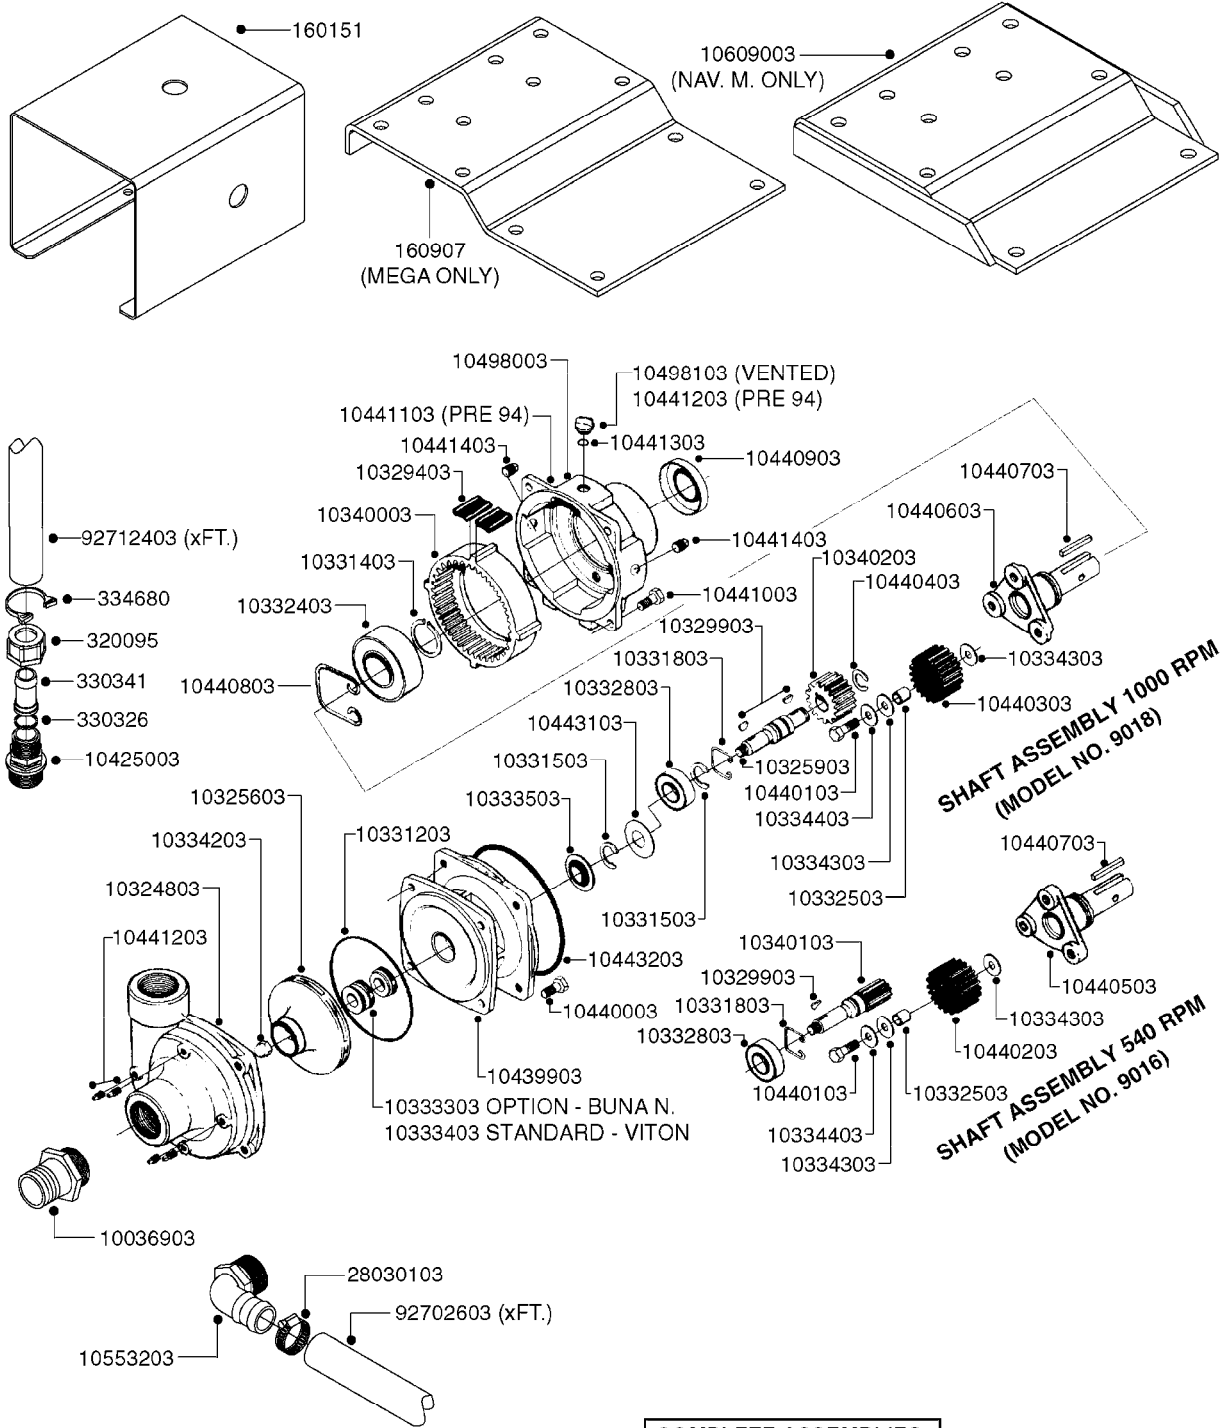

# A0420

PUMP-204,206-150,210,310 ACE  
A0420-HIN, 02:05:16

Page 1

Date 07.02.2020 8:14

parts-n°	order qty	description
145996	1	FITT.DK S-67 FORK
145997	1	FITT.DK S-93 FORK
242351	1	O-RING D69.5X3.0 VITON F.S-93
242353	1	O-RING 3 X 44.2 VITON
320095	1	FITT.DK NUT 1" BSP
322322	1	FITT.DK S-67 X 1-1/4"BSP MALE
322329	1	FITT.DK S-93 X 1-1/2"BSP MALE2
330326	1	O-RING D30/D24X2 F.1"NUT
330341	1	FITT.DK HB 1" F. 1" NUT
334231	1	FITT.DK S-67 STR.1"
334243	1	FITT.DK S-67 ELB.1"
334304	1	FITT.DK S-93 STR.1-1/2" PVC
334647	1	FITT.DK S93 ELB 1-1/2" 90 PVC
334680	1	CLAMP HOSE PLASTIC 1"
10012103	1	FITT.PO.HB 1.25X1.50 IMB1012
10013603	1	PUMP ACE HY 204
10013703	1	PUMP ACE HY 210
10013803	1	PUMP ACE HY 310
10015303	1	FITT.PO.HN 1.00X1.00 M1000
10036903	1	FITT.PO.HB 1.50X1.50 IMB1212
10320003	1	MOTOR REPAIRKIT ACE204,206,210
10320103	1	MOTOR REPAIR KIT ACE 304,310
10425003	1	FITT.PO.HN 1.25X1.00 MCPHEE
10527403	1	IMPELLER VALOX F.ACE PUMP
10527503	1	IMPELLER CASTIRON F.ACE PUMP
10527603	1	WASHER 3/8' F.ACE PUMP
10527703	1	NUT HEX NF 3/8 F.ACE PUMP
10527903	1	BEARING F.ACE PUMP (#40870)
10553203	1	FITT.PO.EL 1.5X1.5 HB BLACK
10572403	1	PUMP ACE HY 206 SERIES 150
10595903	1	REPAIR KIT ACE 206-150
10597603	1	ORIFACE RESTRICTOR F. ACE 206
10597703	1	FITT, HYD FLOW FUSE ACE 206OLD
28013703	1	PUMP HOUSING FRONT ACE 206-150
28014303	1	PUMP HOUSING W.FEET 206-150
28022703	1	IMPELLER THERMOPLASTIC
28022803	1	IMPELLER CAST IRON
28027103	1	REPAIR KIT ACE 204,210,304,310
28028103	1	SHAFT 5/8"DIA.1/2"KEYWAY SS
28028303	1	O-RING, SHAFT SEAL
28028403	1	SLINGER
28028503	1	SNAP RING - INTERNAL
28028603	1	SNAP RING - EXTERNAL
28028703	1	SPACER FOR SHAFT
28028803	1	SEAL SUPPORT SPACER 200 SERIES
28028903	1	COUPLING FOR HYDRAULIC MOTOR
28030103	1	CLAMP HOSE GEAR P5/4-S1.5"6724
28095403	1	KEY F.IMPELLER 1/8"X1/8"X1/2"
63009003	1	CENTRIFUGAL PUMP BRACKET
78600703	1	FITT, HYD FLOW FUSE ACE 206N
92702603	1	HOSE PVC SUCT GRAY 1-1/2"
92712403	1	HOSE R X1" X300PSI WP X0012"