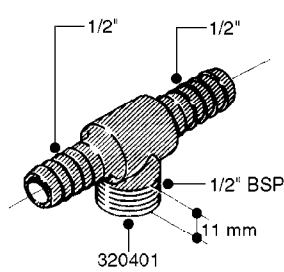

**L0040**

FITTINGS - NIPPLES & ELBOWS  
L0040-HIN, 01:01:16

Page 1

Date 07.02.2020 8:15

parts-n°	order qty	description
10530803	1	FITT.PO.SE 2.00X2.00 45 DEG.
320191	1	FITT.DK ELB 3/8' BSP 45 DEGREE
320482	1	FITT.DK ELB. 1/2" BSP 60 DEG.
320596	1	FITT.DK ELB 3/8'-1/2'BSP 45DEG
320607	1	FITT.DK HN 3/8M X 3/8F BSP LNG
320633	1	FITT.DK HN 3/8"M X 3/8"F BSP
321451	1	FITT.DK ELB.1-1/2 X1-1/4 80DEG
321532	1	FITT.DK REDUC 3/4' X 1/2' BSP
390233	1	FITT.DK REDUC 1-1/2" X 1" BSP

**L0050**

parts-n°	order qty	description
242594	1	O-RING D14 X 1.78 SCH.70-EPDM
320294	1	FITT.DK TEE 3/8X3/8HB X1/2"BSP
320305	1	FITT.DK HB 3/4'- 3/4' BSP
320386	1	FITT.DK TEE 3/8X3/8HB X3/8"BSP
320397	1	FITT.DK ELB 3/8"HB X 3/8" BSP
320401	1	FITT.DK TEE 1/2X1/2HB X1/2"BSP
320412	1	FITT.DK TEE 1/2X1/2HB X3/8'BSP
320423	1	FITT.DK ELB 1/2'HB X 3/8' BSP
320891	1	FITT.DK HB 3/8'- 3/8' BSP
320972	1	FITT.DK HB 5/16'- 1/4' BSP
322046	1	FITT.DK TEE 1/2X1/2HB X3/4'BSP
322048	1	FITT.DK TEE 3/4X3/4HB X3/4'BSP
330595	1	O-RING D24.6/D20X2.1 -3/4"
333137	1	FITT.DK CONN.1/2" F.NOZZ. DOUB
333141	1	FITT.DK CONN.1/2" F.NOZZ.SING
334041	1	FITT.DK CONN.3/4' F.NOZZ. SING
334042	1	FITT.DK CONN.3/4' F.NOZZ. DOUB
334195	1	FITT.DK ELB. 3/4"HB X 3/4"HB
10012103	1	FITT.PO.HB 1.25X1.50 IMB1012
10014003	1	FITT.PO.HB 1.25X1.25 IMB1010
10036903	1	FITT.PO.HB 1.50X1.50 IMB1212
28019303	1	FITTING HB ELB 3/4NPT-3/4HOSE
61016500	1	HOSE TAIL 3/4" 90°+RG CAP 3/4"
72026700	1	NOZZLE TUBE ADAPTER W/O-RING