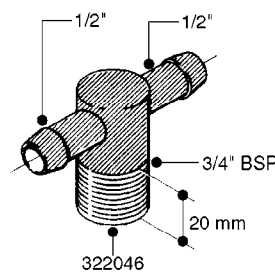

**L0040**

FITTINGS - NIPPLES & ELBOWS  
L0040-HIN, 01:01:16

Page 1

Date 07.02.2020 8:15

parts-n°	order qty	description
10530803	1	FITT.PO.SE 2.00X2.00 45 DEG.
320191	1	FITT.DK ELB 3/8' BSP 45 DEGREE
320482	1	FITT.DK ELB. 1/2" BSP 60 DEG.
320596	1	FITT.DK ELB 3/8'-1/2'BSP 45DEG
320607	1	FITT.DK HN 3/8M X 3/8F BSP LNG
320633	1	FITT.DK HN 3/8"M X 3/8"F BSP
321451	1	FITT.DK ELB.1-1/2 X1-1/4 80DEG
321532	1	FITT.DK REDUC 3/4' X 1/2' BSP
390233	1	FITT.DK REDUC 1-1/2" X 1" BSP