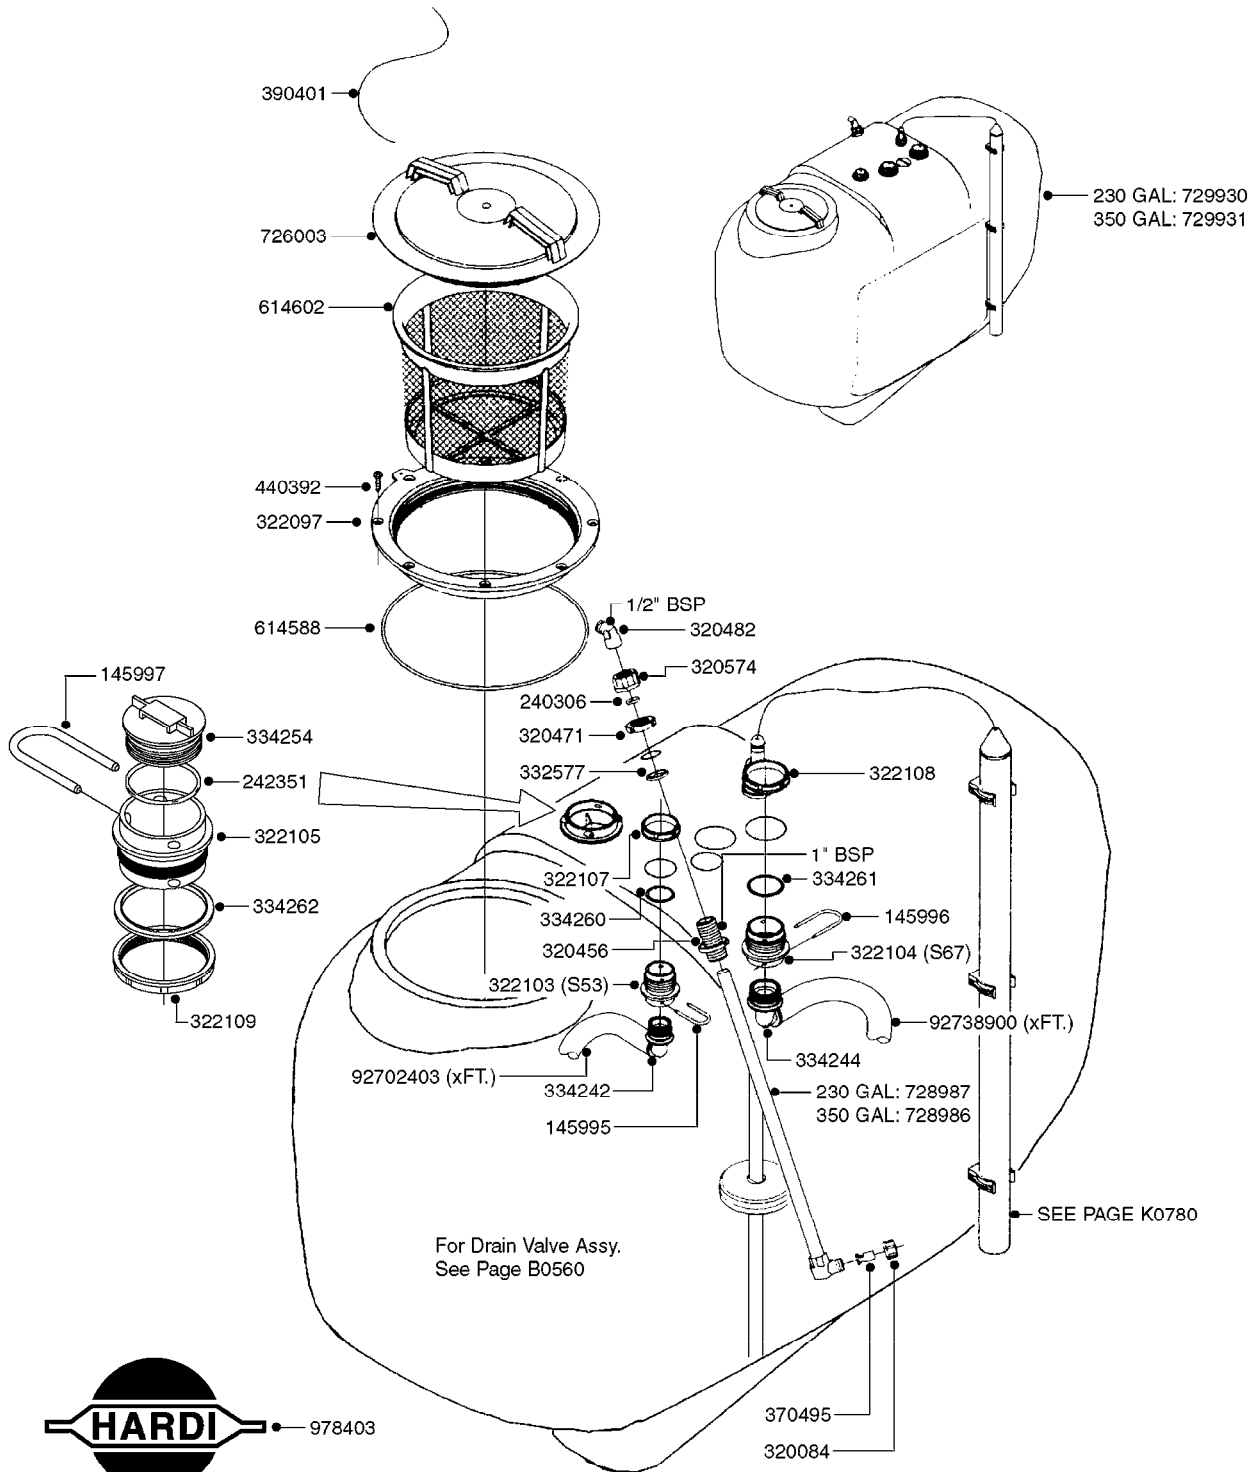

# D1110

NOZZLE TUBES & HOLDER-PLASTIC  
D1110-HIN, 08:04:19

Page 1

Date 07.02.2020 8:14

parts-n°	order qty	description
321484	1	BUSHING THREADED F.NOZZ.TUBE
322114	1	NUT PLASTIC F.NOZZ.H
322116	1	BOLT PLASTIC F.NOZZ.H.
334874	1	NOZZLE HOLDER - TOP HALF
612872	1	NOZZLE TUBE 2 HOLE L-24"/50CM
612883	1	NOZZLE TUBE 3 HOLE L-44"/50CM
612894	1	NOZZLE TUBE 4 HOLE L-64"/50CM
612905	1	NOZZLE TUBE 5 HOLE L-83.5"/50C
613767	1	NOZZLE TUBE 1 HOLE L-13.875"
614610	1	NOZZLE TUBE 2 HOLE L-24"/SP20"
614611	1	NOZZLE TUBE 3 HOLE L-44"/SP20"
614612	1	NOZZLE TUBE 4 HOLE L-64"/SP20"
614613	1	NOZZLE TUBE 5 HOLE L-83.5"/20"
614638	1	NOZZLE TUBE 1 HOLE L-4.125"
614647	1	NOZZLE TUBE L=600mm NO HOLES
614648	1	NOZZLE TUBE L=1100mm NO HOLES
614649	1	NOZZLE TUBE L=1600mm NO HOLES
614650	1	NOZZLE TUBE L=2100mm NO HOLES
16110803	1	NOZZLE BRACKET VAR SPACINGS
33487300	1	NOZZLE HOLDER - BOTTOM HALF
74008203	1	CLAMP & INSULATOR 100X60 (QTY.10)
74008303	1	CLAMP & INSULATOR 80X60 MM (QTY.10)
74008403	1	CLAMP & INSULATOR 80X60 MM (QTY.5)
74008503	1	CLAMP & INSULATOR 50X50 MM (QTY.10)
74008603	1	CLAMP & INSULATOR 50X50 MM (QTY.5)
74008703	1	CLAMP & INSULATOR 30X50 MM (QTY.10)
74008803	1	CLAMP & INSULATOR 30X50 MM (QTY.5)
74008903	1	NOZZLE HOLDER COMPLETE (QTY.10)
74009003	1	NOZZLE HOLDER COMPLETE (QTY.5)