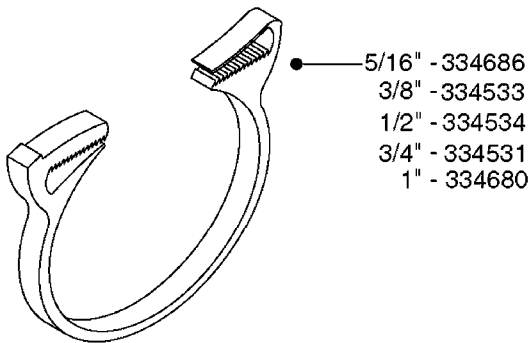

HOSE CLAMPS  
L0130-HIN, 16:10:19

Hose Size	Pressure	Suction	Clamp Code
5/16"	284582		-
3/8"	28044903		6706
1/2"	28029803		6708
3/4"	28029903		6712
1"	28030003	28029903	6716
1-1/4"	28030103		6724
1-1/2"		28030103	6724
2"		28030203	235-67
2-1/2"		28030303	235-74
3"		28030403	235-87