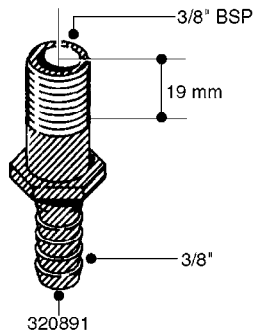

FITTINGS - HEXAGON NIPPLES  
L0030-HIN, 01:01:16

**L0030**

FITTINGS - HEXAGON NIPPLES  
L0030-HIN, 01:01:16

Page 1  
Date 07.02.2020 8:15

parts-n°	order qty	description
10015303	1	FITT.PO.HN 1.00X1.00 M1000
10425003	1	FITT.PO.HN 1.25X1.00 MCPHEE
320132	1	FITT.DK HN 1" BSP
320176	1	FITT.DK HN 3/8"X1/2" BSP
320445	1	FITT.DK HN 1/4"X3/8" BSP
320655	1	FITT.DK HN 1/2"-1/2" BSP
320692	1	FITT.DK HN 3/8'BSPX1/4'NPT
320703	1	FITT.DK HN 3/8BSP X1/2 &1/4NPT
320725	1	FITT.DK NIPPLE 3/8"-3/8" BSP
320902	1	FITT.DK HN 3/8'X 1/4' BSP
390232	1	FITT.DK HN 1-1/2' X 1-1/4' BSP
390276	1	FITT.DK HN 1'BSP

**L0040**

FITTINGS - NIPPLES & ELBOWS  
L0040-HIN, 01:01:16

Page 1

Date 07.02.2020 8:15

parts-n°	order qty	description
10530803	1	FITT.PO.SE 2.00X2.00 45 DEG.
320191	1	FITT.DK ELB 3/8' BSP 45 DEGREE
320482	1	FITT.DK ELB. 1/2" BSP 60 DEG.
320596	1	FITT.DK ELB 3/8'-1/2'BSP 45DEG
320607	1	FITT.DK HN 3/8M X 3/8F BSP LNG
320633	1	FITT.DK HN 3/8"M X 3/8"F BSP
321451	1	FITT.DK ELB.1-1/2 X1-1/4 80DEG
321532	1	FITT.DK REDUC 3/4' X 1/2' BSP
390233	1	FITT.DK REDUC 1-1/2" X 1" BSP