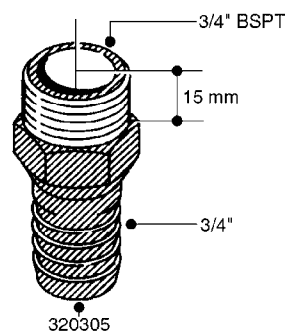

FITTINGS - HEXAGON NIPPLES  
L0030-HIN, 01:01:16

**L0030**

FITTINGS - HEXAGON NIPPLES  
L0030-HIN, 01:01:16

Page 1  
Date 07.02.2020 8:15

parts-n°	order qty	description
10015303	1	FITT.PO.HN 1.00X1.00 M1000
10425003	1	FITT.PO.HN 1.25X1.00 MCPHEE
320132	1	FITT.DK HN 1" BSP
320176	1	FITT.DK HN 3/8"X1/2" BSP
320445	1	FITT.DK HN 1/4"X3/8" BSP
320655	1	FITT.DK HN 1/2"-1/2" BSP
320692	1	FITT.DK HN 3/8'BSPX1/4'NPT
320703	1	FITT.DK HN 3/8BSP X1/2 &1/4NPT
320725	1	FITT.DK NIPPLE 3/8"-3/8" BSP
320902	1	FITT.DK HN 3/8'X 1/4' BSP
390232	1	FITT.DK HN 1-1/2' X 1-1/4' BSP
390276	1	FITT.DK HN 1'BSP

**L0040**

FITTINGS - NIPPLES & ELBOWS  
L0040-HIN, 01:01:16

Page 1

Date 07.02.2020 8:15

parts-n°	order qty	description
10530803	1	FITT.PO.SE 2.00X2.00 45 DEG.
320191	1	FITT.DK ELB 3/8' BSP 45 DEGREE
320482	1	FITT.DK ELB. 1/2" BSP 60 DEG.
320596	1	FITT.DK ELB 3/8'-1/2'BSP 45DEG
320607	1	FITT.DK HN 3/8M X 3/8F BSP LNG
320633	1	FITT.DK HN 3/8"M X 3/8"F BSP
321451	1	FITT.DK ELB.1-1/2 X1-1/4 80DEG
321532	1	FITT.DK REDUC 3/4' X 1/2' BSP
390233	1	FITT.DK REDUC 1-1/2" X 1" BSP