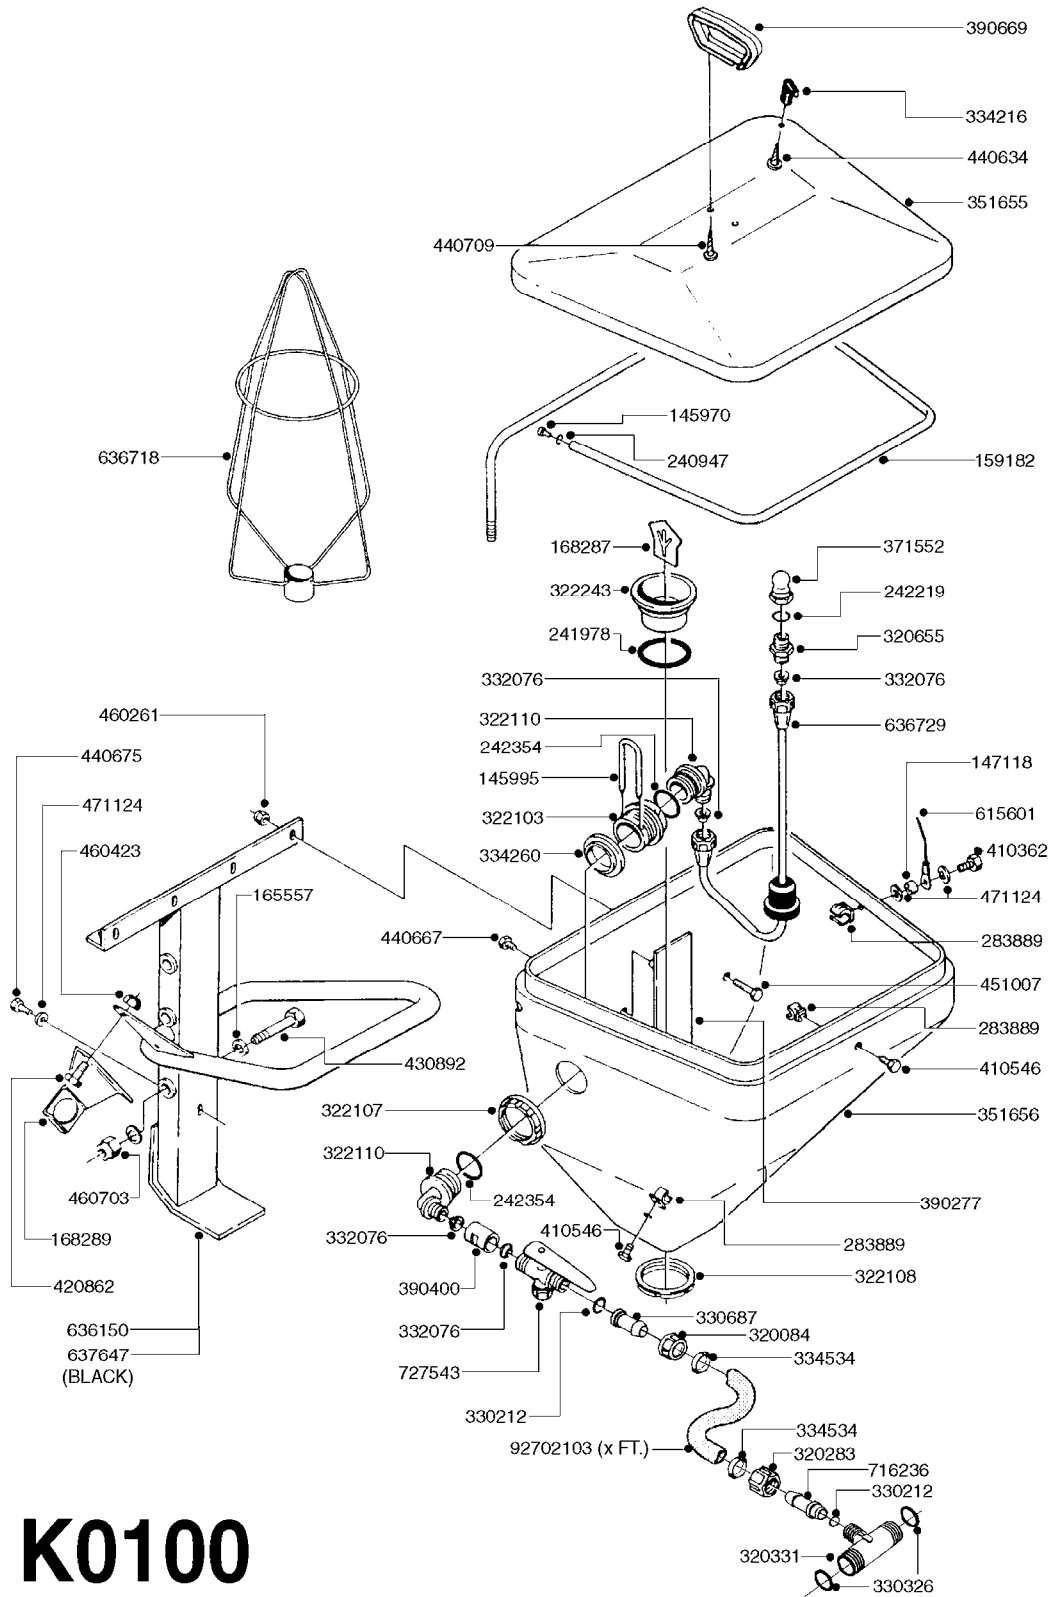

**K0090**

CHEMICAL FILLER-HOPPER (PRE95)  
K0090-HIN, 01:01:16

Page 1

Date 07.02.2020 8:14

parts-n°	order qty	description
145970	1	PLUG MF 11 X 1
145995	1	FITT.DK S-53 FORK
159182	1	RINSING TUBE CHEM.FILL
168287	1	PLATE ANTI-VORTEX F.CHEM FILL
168289	1	BRACKET F. 3-WAY VALVE
240947	1	O-RING D7.3X2.4 NITRIL
241978	1	O-RING 64.5X3.0
242219	1	O-RING D16.3X2.4 VITON
242354	1	O-RING D32.2X3.0 VITON
242566	1	LATCH STRAP F. CHEM.FILL
283889	1	CLIP F.TUBE SUPPORT
320084	1	FITT.DK NUT 1/2" BSP
320283	1	FITT.DK NUT 3/4"BSP
320331	1	FITT.DK TEE 1" - 1" - 3/4" BSP
320655	1	FITT.DK HN 1/2"-1/2" BSP
322103	1	FITT.DK S-53 BULKHEAD
322107	1	FITT.DK S-53 BULKHEAD NUT
322108	1	FITT.DK S-67 BULKHEAD NUT
322110	1	FITT.DK S-53 ELB. 1/2" BSP
322243	1	DRAIN PIPE/CHEM FIL.S67/S56
330212	1	O-RING D19/D14X2.4 F.1/2"NUT
330326	1	O-RING D30/D24X2 F.1"NUT
330687	1	FITT.DK HB 1/2" F. 1/2" NUT
332076	1	CONE INSERT F. ALUMINUM LANCE
334215	1	RUBBER
334216	1	RUBBER LATCH FOR CHEM.FILL
334260	1	GASKET F. S-53 BULKHEAD
334534	1	CLAMP HOSE PLASTIC 1/2"
371552	1	NOZZLE F.RINSING
390277	1	SCALE PLATE FOR HARDI FILLER
390400	1	FITT.DK BULKHEAD 1/2'X1/2'
410546	1	BOLT HEX M6X12 A2 SS DIN933
420862	1	BOLT HEX 8.8 DEL M10X16 FT
440634	1	SCREW 5/8"
440667	1	SCREW M3.5X12 SLOT STAINLESS
440675	1	SCREW F. PLASTIC 5X16 SS
451007	1	SCREW M6X20 STAINLESS
460261	1	NUT HEX M6X1.00 LOCK DIN985 A2 SS
460423	1	NUT HEX M10X1.50 LOCK DIN985A2 SS
471124	1	WASHER, M6, Ø18/ 6.4X 1.6, SS
614728	1	LID FOR CHEM FILLER
614729	1	TANK HARDI FILLER
636150	1	FRAME FOR CHEM FILL TANK
636718	1	RINSE SUPPORT CHEM.FILL 25/35L
636729	1	TUBE F. RINSE CHEM FILL
716236	1	FITT.DK HB 1/2" ASSY. F. 3/4"
727543	1	VALVE F.CHEM FILL JUG RINSE
92702103	1	HOSE R X1/2" X300PSI WP X0012"