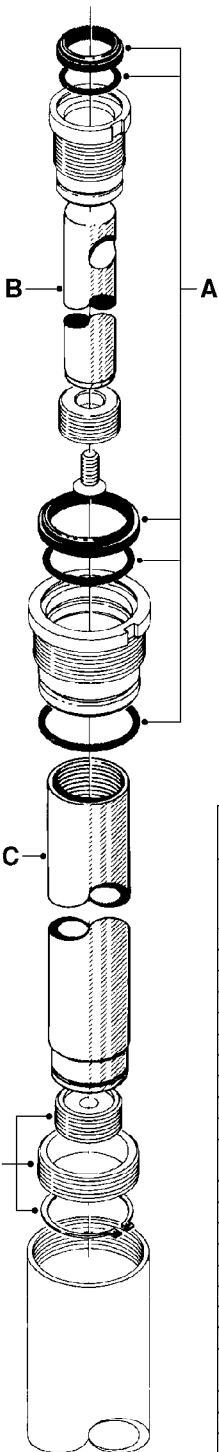

# B0560

BALL VALVE DRAIN MEGA CENTRFG  
B0560-HIN, 01:01:16

Page 1

Date 07.02.2020 8:14

parts-n°	order qty	description
145997	1	FITT.DK S-93 FORK
240936	1	O-RING D13.3X2.4 NITRIL
242047	1	O-RING 89.5 X 3.0 VITON
242316	1	O-RING D84.5X3.0 NITRIL
242451	1	O'RING D56.0 x 3.0 VITON
242475	1	O'RING D56.52x5.33 SH70-VITON
322327	1	HOUSING, VALVE, S93, 220 PSI
322328	1	END CAP F.VALVE S-93
322354	1	THRUST PLATE F.3-WAY VALVES-93
334578	1	HANDLE FOR VALVE 'OLD' STYLE
334579	1	SPINDLE F.3 WAY VALVE S-93
334587	1	FACE PLATE F.BALL VALVE BLACK
334597	1	PLUG F.VALVE HANDLE YELLOW
334900	1	HANDLE F.3 WAY VALVE TALL '00
390543	1	SEAT F.BALL 3-WAY VALVE S-93
390544	1	BALL FOR S93 VALVE, 3 HOLES
390896	1	THRUST PLATE F.3-WAY VALVES-93
440681	1	SCREW F. PLASTIC 4MM X 14LG SS
440685	1	SCREW F.PLASTIC 4X14 SS C-SUNK
440729	1	SCREW F. PLASTIC 4MM X40LG SS
741447	1	REPAIR KIT F.S93 VALVE - VITON
741726	1	REPAIR KIT F.S93 VALVE VIT.'02
72082400	1	VALVE 2"-S93 3 WAY