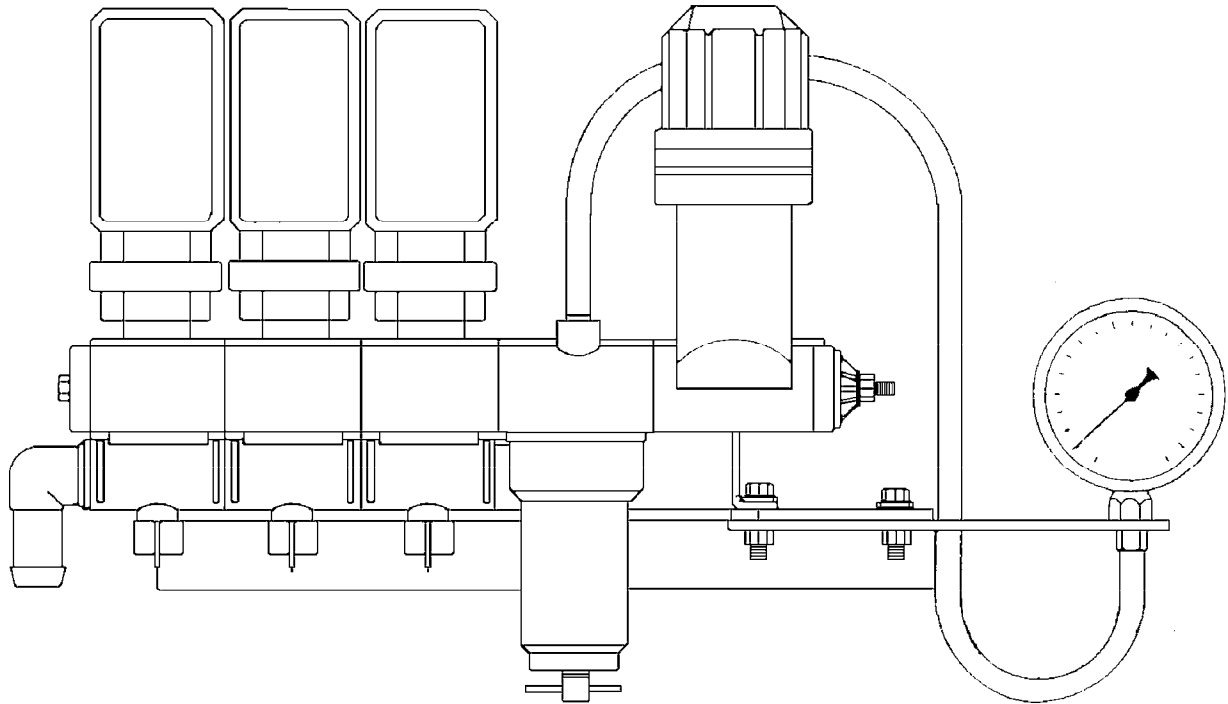

**PARTS FOR VALVES  
NO LONGER AVAILABLE**

**K0600**

QUICKFILL-VALVES-2"  
K0600-HIN, 01:01:16

Page 1

Date 07.02.2020 8:15

Pos.	parts-n°	order qty	description
1	420582	1	BOLT HEX 8.8 DEL M8X20 FT A2
2	430765	1	BOLT HEX 8.8 DEL M16X55
3	460585	1	LOCKING NUT M16 DIN985 A2 SS
4	10002503	1	NUT HEX NC 1/2"
5	10004603	1	WASHER LOCK 1/2"
6	10013503	1	NUT HEX NC 3/8"
7	10056803	1	BOLT HEX 5/8 NC GR.5 01.50"
8	10101103	1	BOLT HEX 1/2 NC GR.2 03.50"
9	10297903	1	BKT.QUICK FILL TR/HC
10	10520803	1	QUICK FILL BRACKET
11	10520903	1	BALL VALVE 2"
12	10530903	1	QUICK COUPLER MALE 2"
13	10531003	1	CAP F.MALE QUICK COUPLER 2"
14	10534203	1	BRACKET F.QUICKFILL HC650/950
15	46001003	1	NUT HEX 5/8"-11 NYLOCK