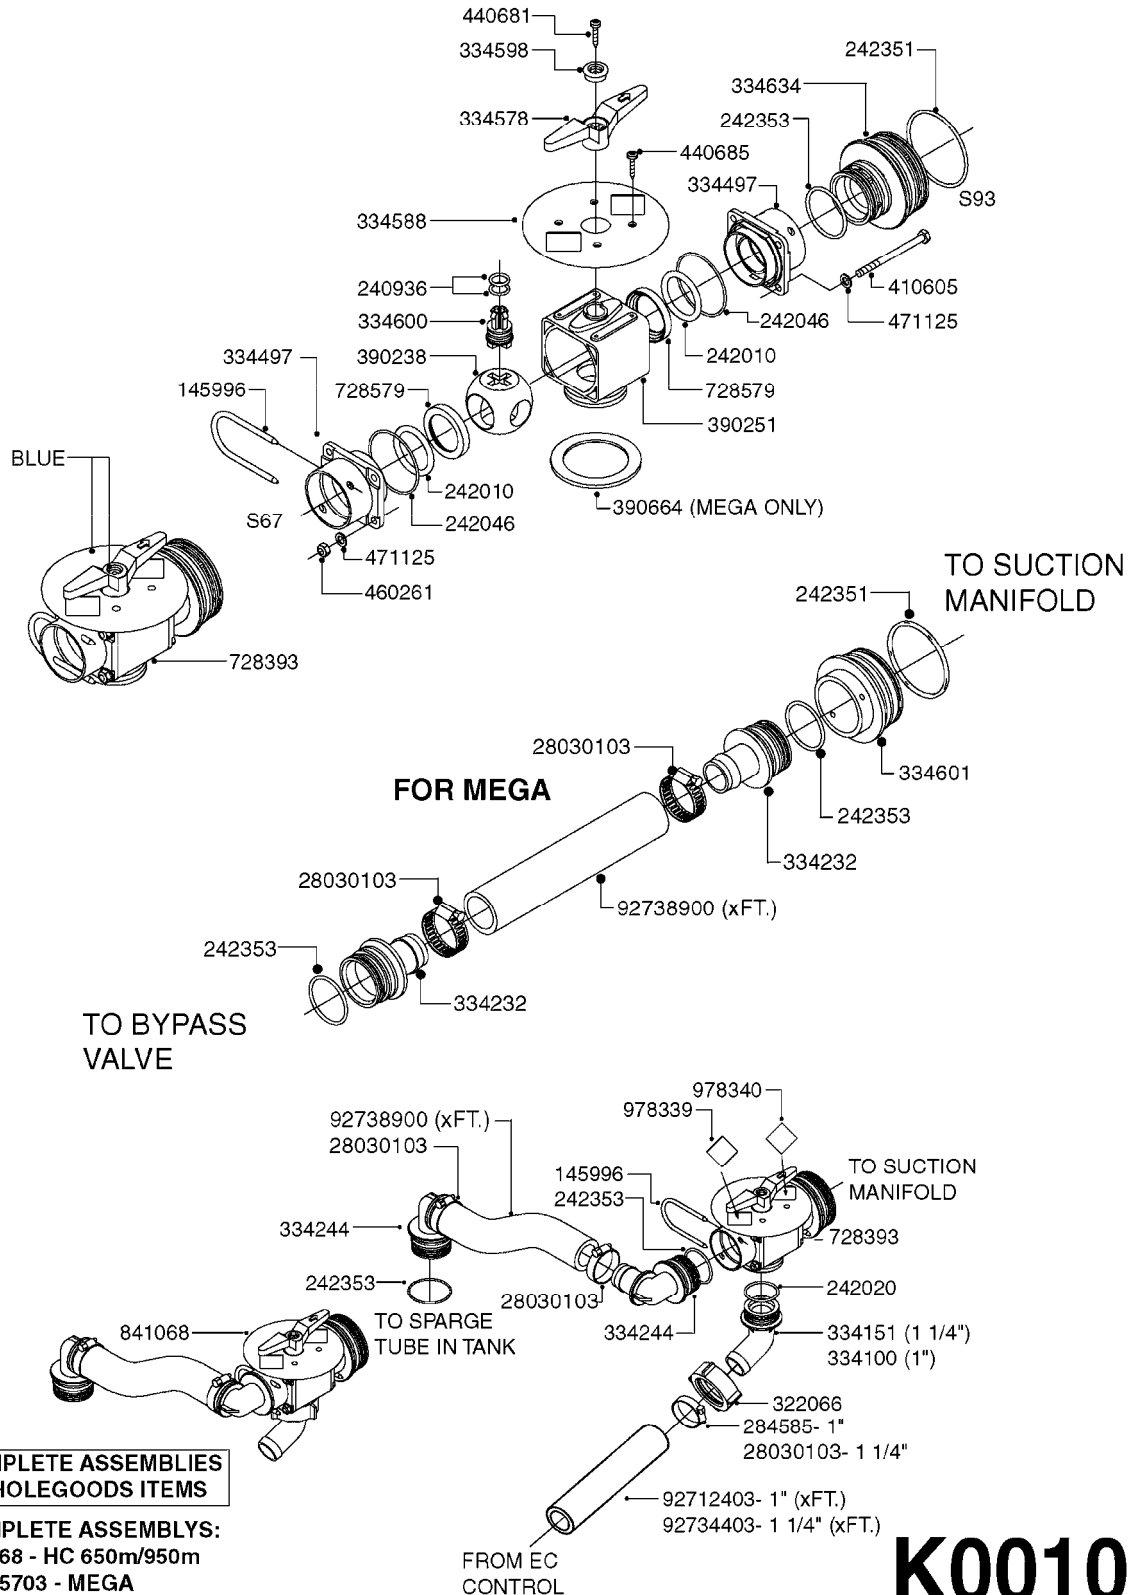

**COMPLETE ASSEMBLIES
WHOLEGOODS ITEMS**

COMPLETE ASSEMBLYS:
841068 - HC 650m/950m
10545703 - MEGA

K0010

AGITATN BYPAS VALV-MANIFLD SYS
K0010-HIN, 01:01:16

Page 1

Date 07.02.2020 8:14

parts-n°	order qty	description
145996	1	FITT.DK S-67 FORK
240936	1	O-RING D13.3X2.4 NITRIL
242010	1	O-RING D37.47X5.33
242020	1	O-RING 39.2 X 3 VITON
242046	1	O-RING D60X2
242351	1	O-RING D69.5X3.0 VITON F.S-93
242353	1	O-RING 3 X 44.2 VITON
284585	1	CLAMP HOSE GEAR 1" MINI 020
322066	1	FITT.DK S-56 NUT
334100	1	FITT.DK S-61 ELB.1" 110 DEG.
334151	1	FITT.DK S-61 ELB.1-1/4"110 DEG
334232	1	FITT.DK S-67 STR.1-1/4"
334244	1	FITT.DK S-67 ELB.1-1/4"
334497	1	END COVER 3 WAY VALVE S-67
334578	1	HANDLE FOR VALVE 'OLD' STYLE
334588	1	FACE PLATE F. BALL VALVE BLUE
334598	1	PLUG F.VALVE HANDLE BLUE
334600	1	SPINDLE F.3 WAY VALVE
334601	1	FITT.DK S-93 TO S67 ADAPTOR
334634	1	FITT.DK ADAPTER S-93M S67M
390238	1	BALL F. 3 WAY PRESSURE VALVE
390251	1	MOTOR HOUSING F. 3-WAY VALVE
390664	1	WASHER NYLON D85.0/D7.0X3.0
410605	1	BOLT HEX 8.8 DEL M6X80
440681	1	SCREW F. PLASTIC 4MM X 14LG SS
440685	1	SCREW F.PLASTIC 4X14 SS C-SUNK
460261	1	NUT HEX M6X1.00 LOCK DIN985 A2 SS
471125	1	WASHER M6U 6.4X14X1.2,A2 SS
728393	1	VALVE 3 WAY F.AGITAT.SHUTOFF
728579	1	SEAL F BALL
841068	1	AGITATION BYPASS KIT
978339	1	DECAL MANIFOLD SYS.AGIT.RETU
978340	1	DECAL MANIFOLD SYS.PUMP SUCT
10545703	1	*AGITATION BYPASS KIT MEGA
28030103	1	CLAMP HOSE GEAR P5/4-S1.5"6724
92712403	1	HOSE R X1" X300PSI WP X0012"
92734403	1	HOSE R X5/4" X200PSI WP X0012"
92738900	1	HOSE R X PVC X 1-1/4" 0012"