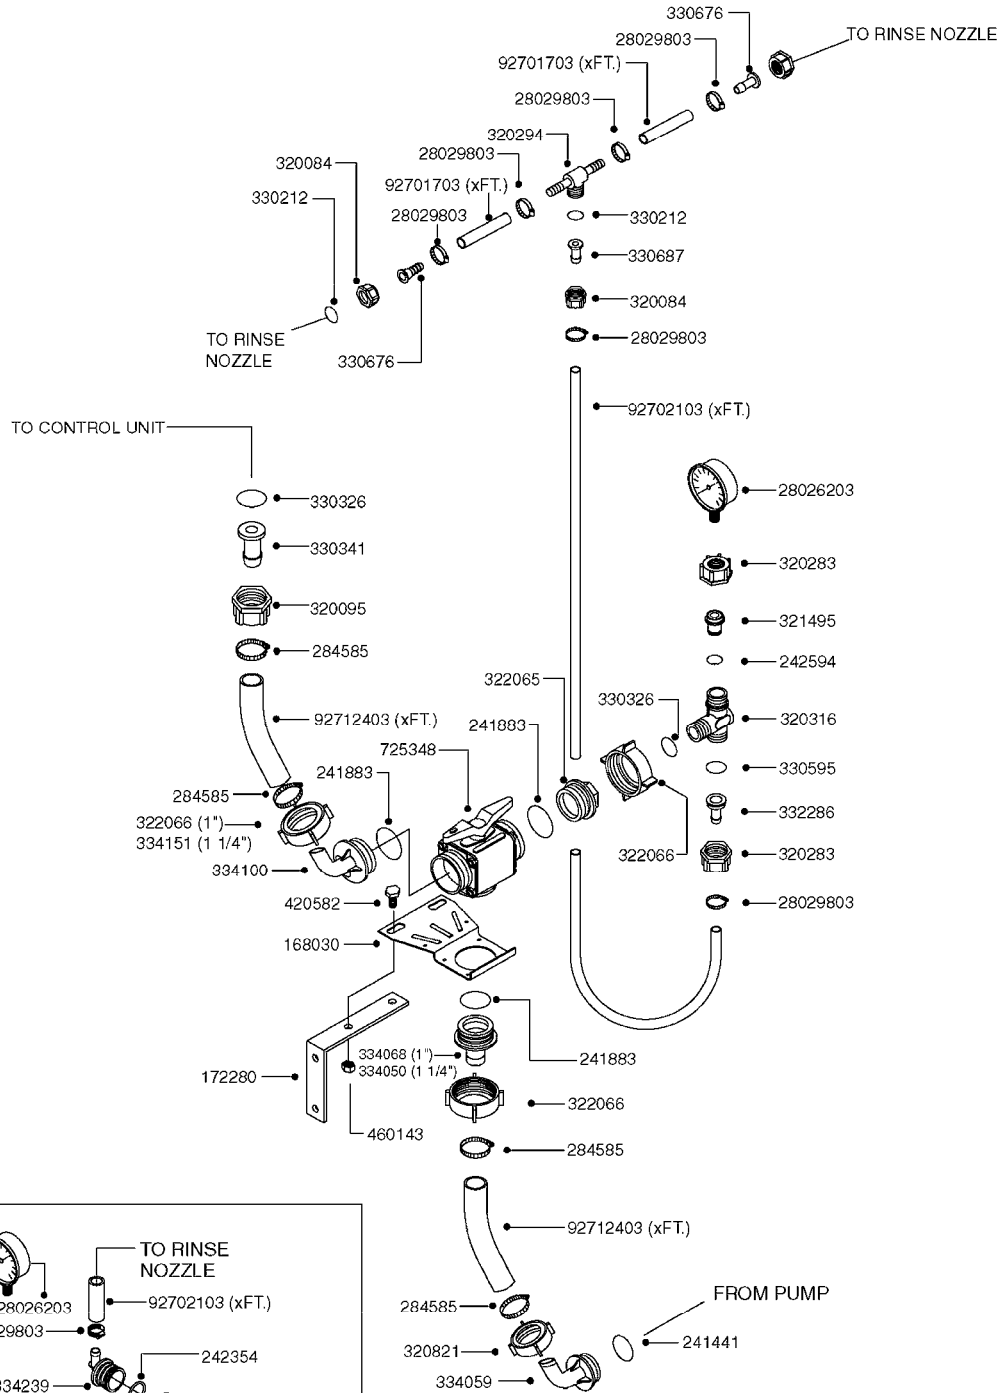

RINSE SYSTEM PLUMBING  
K0750-HIN, 01:01:16

Page 0  
Date 07.02.2020 8:15

RINSE SYSTEM- MANIFOLD SYSTEM

**K0750**

RINSE SYSTEM PLUMBING  
K0750-HIN, 01:01:16

Page 1  
Date 07.02.2020 8:15

parts-n°	order qty	description
168030	1	BRACKET F/3 WAY VALVE
172280	1	FLATBAR 30X5 L=270 4XD9 90DEG.
241441	1	O-RING D29.3X3
241883	1	O-RING 3 X 39.2 NITRIL
242353	1	O-RING 3 X 44.2 VITON
242354	1	O-RING D32.2X3.0 VITON
242594	1	O-RING D14 X 1.78 SCH.70-EPDM
284585	1	CLAMP HOSE GEAR 1" MINI 020
320084	1	FITT.DK NUT 1/2" BSP
320095	1	FITT.DK NUT 1" BSP
320283	1	FITT.DK NUT 3/4"BSP
320294	1	FITT.DK TEE 3/8X3/8HB X1/2"BSP
320316	1	FITT.DK TEE 3/4" X3/4" X1"BSP
320821	1	FITT.DK NUT 1-1/2" BSP
321495	1	FITT.DK REDUC 1/4'BSP F.3/4'NT
322065	1	FITT.DK UNION 1' BSP/S-56
322066	1	FITT.DK S-56 NUT
330212	1	O-RING D19/D14X2.4 F.1/2"NUT
330326	1	O-RING D30/D24X2 F.1"NUT
330341	1	FITT.DK HB 1" F. 1" NUT
330595	1	O-RING D24.6/D20X2.1 -3/4"
330676	1	FITT.DK HB 3/8" F. 1/2" NUT
330687	1	FITT.DK HB 1/2" F. 1/2" NUT
332286	1	FITT.DK HB 1/2" F. 3/4" NUT
334050	1	FITT.DK S-61 STR.1-1/4"
334059	1	FITT.DK EL 1" 110 DEG.F.1-1/2"
334068	1	FITT.DK S-61 STR.1"
334100	1	FITT.DK S-61 ELB.1" 110 DEG.
334151	1	FITT.DK S-61 ELB.1-1/4"110 DEG
334239	1	FITT.DK S-53 ELB.1/2"
334564	1	FITT.DK S-67 TO S-53 ADAPTER
420582	1	BOLT HEX 8.8 DEL M8X20 FT A2
460143	1	SELF LOCK NUT M8 SST A2 DIN985
725348	1	VALVE 3 WAY BLUE
978338	1	DECAL MANIFOLD SYS.RINSE NOZ
28026203	1	GAUGE 200PSI/BR,2.5"1/4BSP-BTM
28029803	1	CLAMP HOSE GEAR P1/2" 6708
92701703	1	HOSE R X3/8" X300PSI WP X0012"
92702103	1	HOSE R X1/2" X300PSI WP X0012"
92712403	1	HOSE R X1" X300PSI WP X0012"