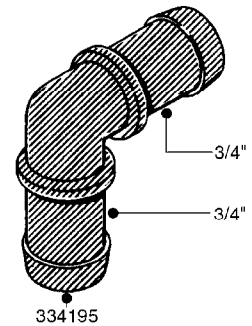

FITTINGS - HEXAGON NIPPLES  
L0030-HIN, 01:01:16

**L0030**

FITTINGS - HEXAGON NIPPLES  
L0030-HIN, 01:01:16

Page 1  
Date 07.02.2020 8:15

parts-n°	order qty	description
10015303	1	FITT.PO.HN 1.00X1.00 M1000
10425003	1	FITT.PO.HN 1.25X1.00 MCPHEE
320132	1	FITT.DK HN 1" BSP
320176	1	FITT.DK HN 3/8"X1/2" BSP
320445	1	FITT.DK HN 1/4"X3/8" BSP
320655	1	FITT.DK HN 1/2"-1/2" BSP
320692	1	FITT.DK HN 3/8'BSPX1/4'NPT
320703	1	FITT.DK HN 3/8BSP X1/2 &1/4NPT
320725	1	FITT.DK NIPPLE 3/8"-3/8" BSP
320902	1	FITT.DK HN 3/8'X 1/4' BSP
390232	1	FITT.DK HN 1-1/2' X 1-1/4' BSP
390276	1	FITT.DK HN 1'BSP

**L0040**

FITTINGS - NIPPLES & ELBOWS  
L0040-HIN, 01:01:16

Page 1

Date 07.02.2020 8:15

parts-n°	order qty	description
10530803	1	FITT.PO.SE 2.00X2.00 45 DEG.
320191	1	FITT.DK ELB 3/8' BSP 45 DEGREE
320482	1	FITT.DK ELB. 1/2" BSP 60 DEG.
320596	1	FITT.DK ELB 3/8'-1/2'BSP 45DEG
320607	1	FITT.DK HN 3/8M X 3/8F BSP LNG
320633	1	FITT.DK HN 3/8"M X 3/8"F BSP
321451	1	FITT.DK ELB.1-1/2 X1-1/4 80DEG
321532	1	FITT.DK REDUC 3/4' X 1/2' BSP
390233	1	FITT.DK REDUC 1-1/2" X 1" BSP