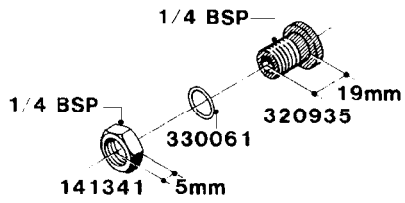

L0060

FITTINGS - BULKHEAD
L0060-HIN, 01:01:16

Page 1

Date 07.02.2020 8:15

parts-n°	order qty	description
141046	1	NUT 3/8" BSP
141341	1	NUT 1/4' BSP
240284	1	O-RING D82,5/75 X 3,5
320456	1	FITT.DK BULKHEAD 1"BSP DOUBLE
320467	1	FITT.DK BULKHEAD 1"BSP SINGLE
320471	1	FITT.DK NUT 1" BSP JAMB
320541	1	FITT.DK BULKHEAD 2-1/2'BSP SIN
320552	1	FITT.DK NUT 2-1/2' BSP JAMB
320644	1	FITT.DK ELB.3/4"HB X 1" BSP
320784	1	FITT.DK CAP 1-1/2" BSP
320795	1	FITT.DK NUT 1-1/2" BSP JAMB
320935	1	FITT.DK BULKHEAD 1/4' BSP SING
320946	1	FITT.DK BULKHEAD 3/8' BSP SING
321296	1	FITT.DK BULKHEAD 1/2" BSP SING
321307	1	FITT.DK NUT 1/2" BSP JAMB
321333	1	FITT.DK BULK 1-1/2" X 1"F BSP
330061	1	O-RING D16/D11X2,5
330072	1	O-RING D53.5/D45.5X4
330212	1	O-RING D19/D14X2.4 F.1/2"NUT
332577	1	O-RING D38/D30X4 F.1" PUR.
332592	1	O-RING D26/D20X3