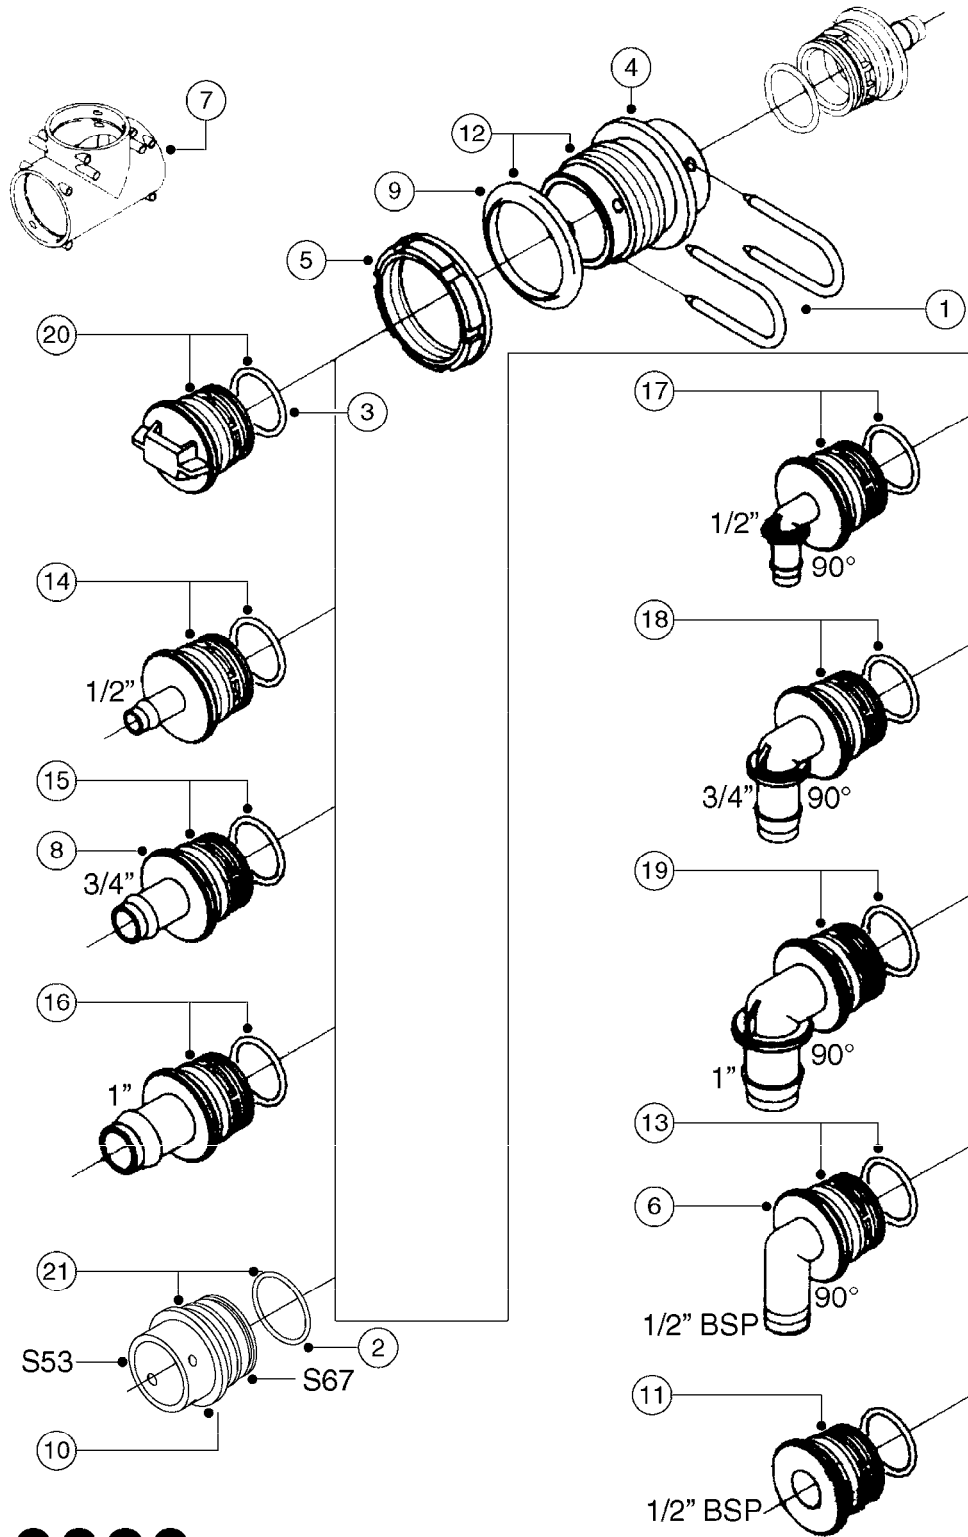

**L0070**

FITTINGS - S-40  
L0070-HIN, 13:09:17

Page 1

Date 07.02.2020 8:15

Pos.	parts-n°	order qty	description
1	145994	1	FITT.DK S-40 FORK
2	242108	1	O-RING 3 X 19,2 70SH NITRIL NITRIL (BLACK)
2	242355	1	O-RING D19.2X3.0 VITON F.S-40 VITON (BROWN)
3	322102	1	FITT.DK S-40 BULKHEAD
4	322106	1	FITT.DK S-40 BULKHEAD NUT
5	334225	1	FITT.DK S-40 STR.3/8"
6	334237	1	FITT.DK S-40 ELB.3/8"
7	334238	1	FITT.DK S-40 ELB.1/2"
8	334248	1	FITT.DK S-40 PLUG
9	334259	1	GASKET F. S-40 BULKHEAD
10	726462	1	FITT. S40 BULKHEAD W.GASKET
11	726567	1	FITT.DK S-40 ELB.1/2" W.O-RING
12	726693	1	FITT.DK S-40 PLUG 1/8BSP ORING