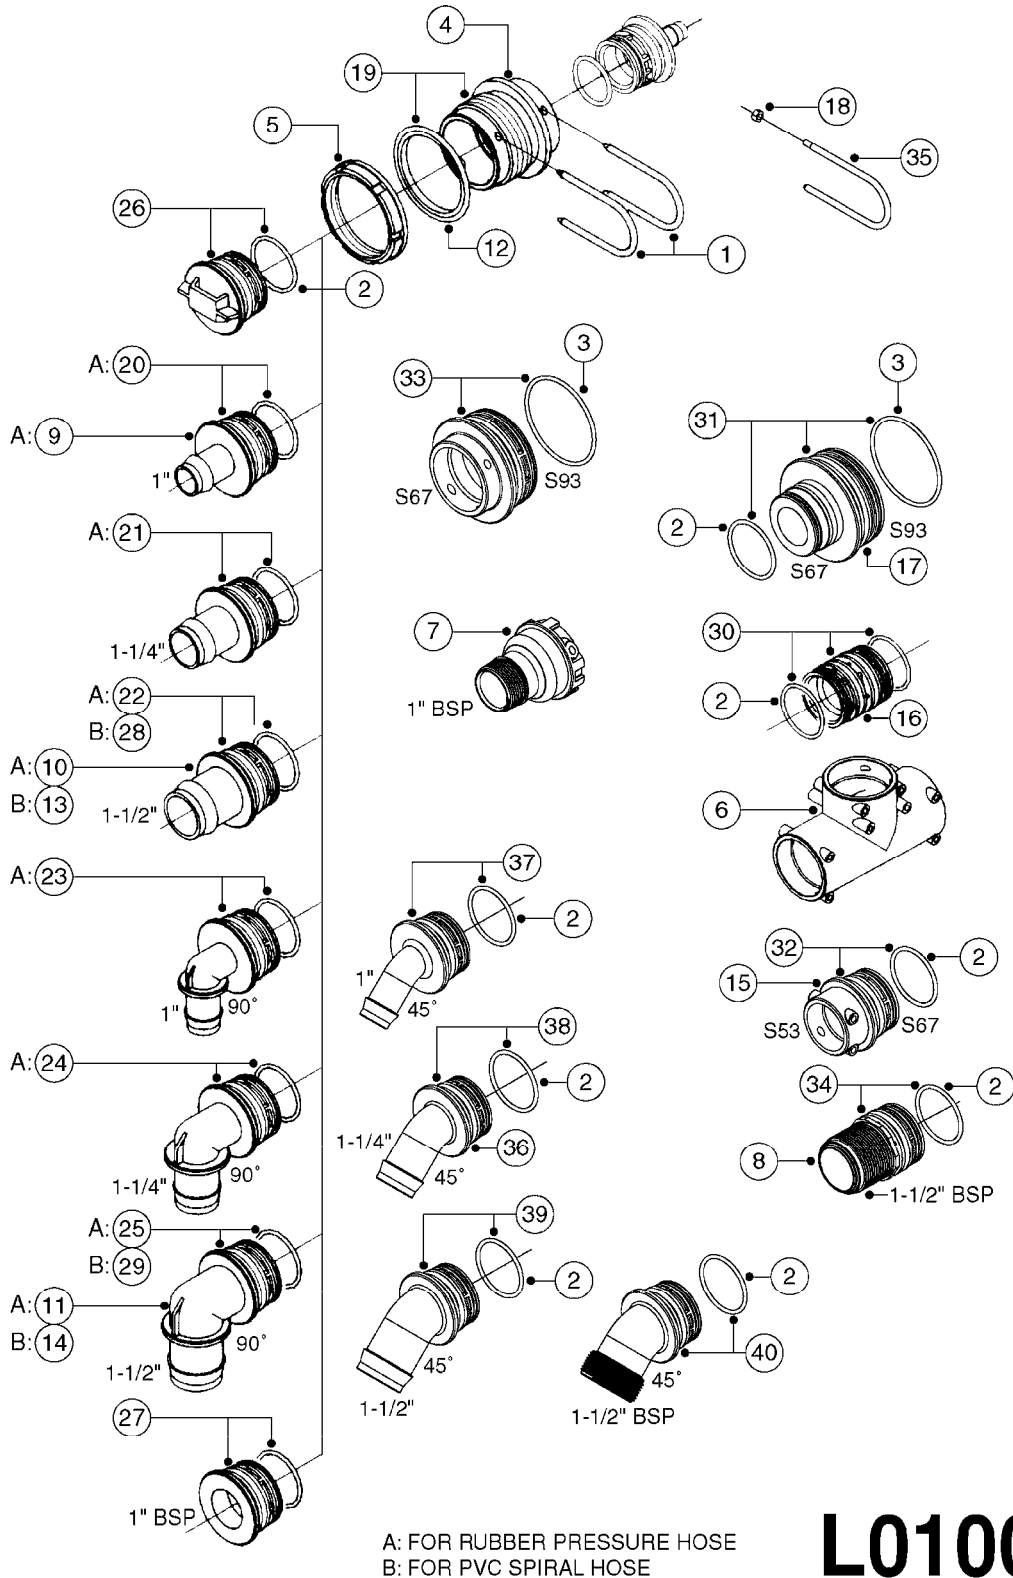

**L0090**

FITTINGS - S-56 & S-61  
L0090-HIN, 01:01:16

Page 1

Date 07.02.2020 8:15

parts-n°	order qty	description
145661	1	FITT.DK S-61 FORK
241754	1	O-RING D59.5X3
241883	1	O-RING 3 X 39.2 NITRIL
322055	1	FITT.DK S-61 BULKHEAD
322056	1	FITT.DK S-61 BULKHEAD NUT
322066	1	FITT.DK S-56 NUT
334050	1	FITT.DK S-61 STR.1-1/4"
334068	1	FITT.DK S-61 STR.1"
334091	1	FITT.DK S56 STR.1-1/2'
334099	1	FITT.DK S-61 ELB.1-1/2"110 DEG
334100	1	FITT.DK S-61 ELB.1" 110 DEG.
334151	1	FITT.DK S-61 ELB.1-1/4"110 DEG
390231	1	FITT.DK NIPPLE 1-1/2 X S56