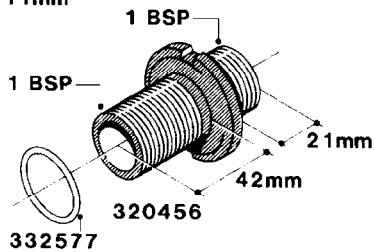

L0060

FITTINGS - BULKHEAD
L0060-HIN, 01:01:16

Page 1

Date 07.02.2020 8:15

parts-n°	order qty	description
141046	1	NUT 3/8" BSP
141341	1	NUT 1/4' BSP
240284	1	O-RING D82,5/75 X 3,5
320456	1	FITT.DK BULKHEAD 1"BSP DOUBLE
320467	1	FITT.DK BULKHEAD 1"BSP SINGLE
320471	1	FITT.DK NUT 1" BSP JAMB
320541	1	FITT.DK BULKHEAD 2-1/2'BSP SIN
320552	1	FITT.DK NUT 2-1/2' BSP JAMB
320644	1	FITT.DK ELB.3/4"HB X 1" BSP
320784	1	FITT.DK CAP 1-1/2" BSP
320795	1	FITT.DK NUT 1-1/2" BSP JAMB
320935	1	FITT.DK BULKHEAD 1/4' BSP SING
320946	1	FITT.DK BULKHEAD 3/8' BSP SING
321296	1	FITT.DK BULKHEAD 1/2" BSP SING
321307	1	FITT.DK NUT 1/2" BSP JAMB
321333	1	FITT.DK BULK 1-1/2" X 1"F BSP
330061	1	O-RING D16/D11X2,5
330072	1	O-RING D53.5/D45.5X4
330212	1	O-RING D19/D14X2.4 F.1/2"NUT
332577	1	O-RING D38/D30X4 F.1" PUR.
332592	1	O-RING D26/D20X3