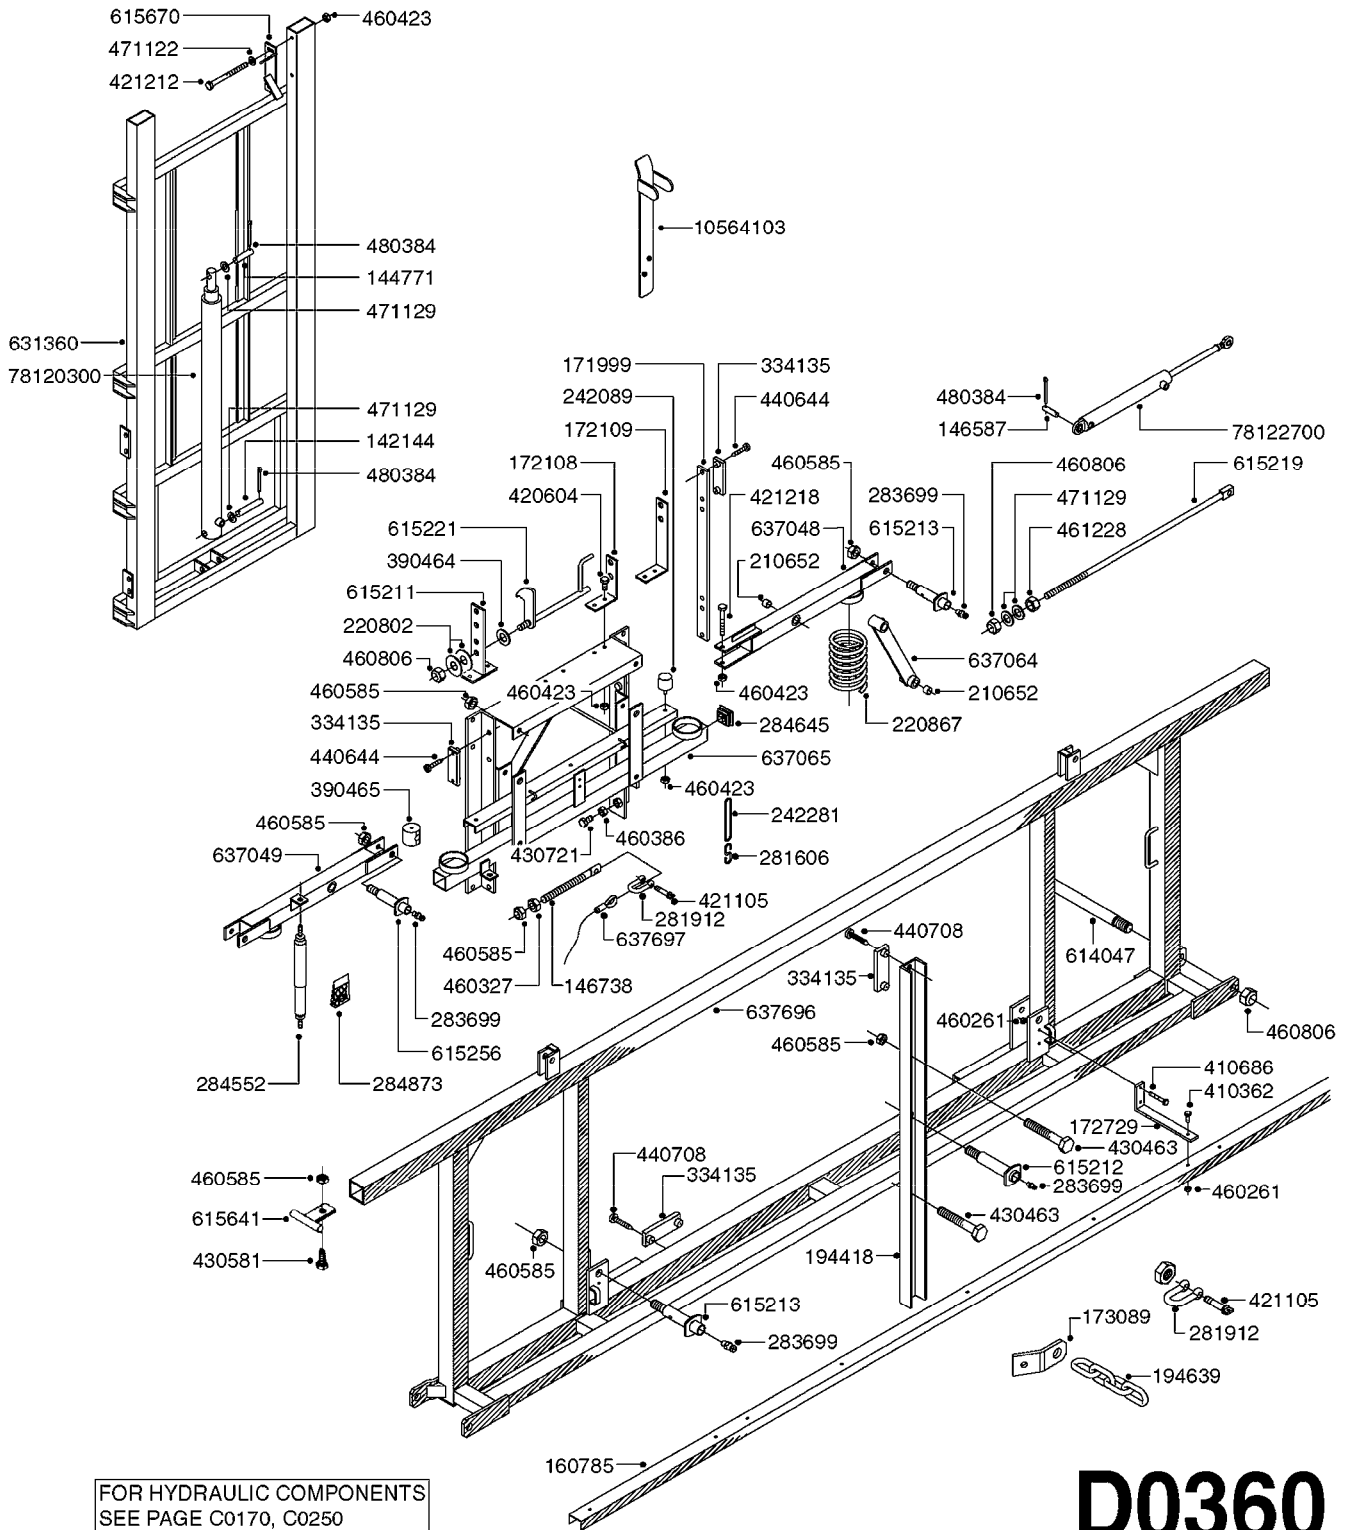

BOOM EAGLE WINGS 3PT 60'  
D0330-HIN, 10:01:18

Page 2  
Date 07.02.2020 8:14

parts-n°	order qty	description
615220	1	PIN 25 X 910 FOR EAGLE
615348	1	CLEVIS TURNBUCKLE M16 RH
615357	1	SHAFT W.SPROCKET EAGLE 60'3PT
615596	1	TURN BUCKLE ANCHOR M16 LH
615774	1	ANCHOR LH F.M16 TURNBUCKLE
637091	1	CABLE FRONT EAGLE D7X2895
637333	1	CABLE REAR D7X3055
637387	1	BOOM WING BRKWAY E. 60-90'
637594	1	BOOM WING 60'3PT OUTER RH
637595	1	BOOM WING 60'3PT OUTER LH
637887	1	HINGE EAGLE LH 45'-66' '97
637888	1	HINGE EAGLE RH 45'-66' '97
741475	1	HINGE HARDWARE KIT,M10+M16 '97
16189903	1	PLATE F, EAGLE STOPARM
21091900	1	LINK HEAD M16 x D17 DELTA
24262900	1	RUBBER STOP D50X40 M10X33
28043600	1	CHAIN 5/8X810MM (51 LINKS)
61004503	1	BOOM STOP SPB/SPC
63044200	1	CABLE CENTER EAG. 7mm x 1390mm
63050100	1	WING INNER SPB R.H. 05
63050200	1	WING INNER SPB L.H. 05
78122900	1	CYLINDER 40/22X300MM RED