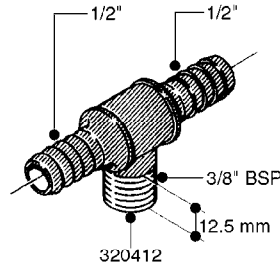

FITTINGS - HEXAGON NIPPLES  
L0030-HIN, 01:01:16

**L0030**

FITTINGS - HEXAGON NIPPLES  
L0030-HIN, 01:01:16

Page 1  
Date 07.02.2020 8:15

parts-n°	order qty	description
10015303	1	FITT.PO.HN 1.00X1.00 M1000
10425003	1	FITT.PO.HN 1.25X1.00 MCPHEE
320132	1	FITT.DK HN 1" BSP
320176	1	FITT.DK HN 3/8"X1/2" BSP
320445	1	FITT.DK HN 1/4"X3/8" BSP
320655	1	FITT.DK HN 1/2"-1/2" BSP
320692	1	FITT.DK HN 3/8'BSPX1/4'NPT
320703	1	FITT.DK HN 3/8BSP X1/2 &1/4NPT
320725	1	FITT.DK NIPPLE 3/8"-3/8" BSP
320902	1	FITT.DK HN 3/8'X 1/4' BSP
390232	1	FITT.DK HN 1-1/2' X 1-1/4' BSP
390276	1	FITT.DK HN 1'BSP

**L0040**

FITTINGS - NIPPLES & ELBOWS  
L0040-HIN, 01:01:16

Page 1

Date 07.02.2020 8:15

parts-n°	order qty	description
10530803	1	FITT.PO.SE 2.00X2.00 45 DEG.
320191	1	FITT.DK ELB 3/8' BSP 45 DEGREE
320482	1	FITT.DK ELB. 1/2" BSP 60 DEG.
320596	1	FITT.DK ELB 3/8'-1/2'BSP 45DEG
320607	1	FITT.DK HN 3/8M X 3/8F BSP LNG
320633	1	FITT.DK HN 3/8"M X 3/8"F BSP
321451	1	FITT.DK ELB.1-1/2 X1-1/4 80DEG
321532	1	FITT.DK REDUC 3/4' X 1/2' BSP
390233	1	FITT.DK REDUC 1-1/2" X 1" BSP