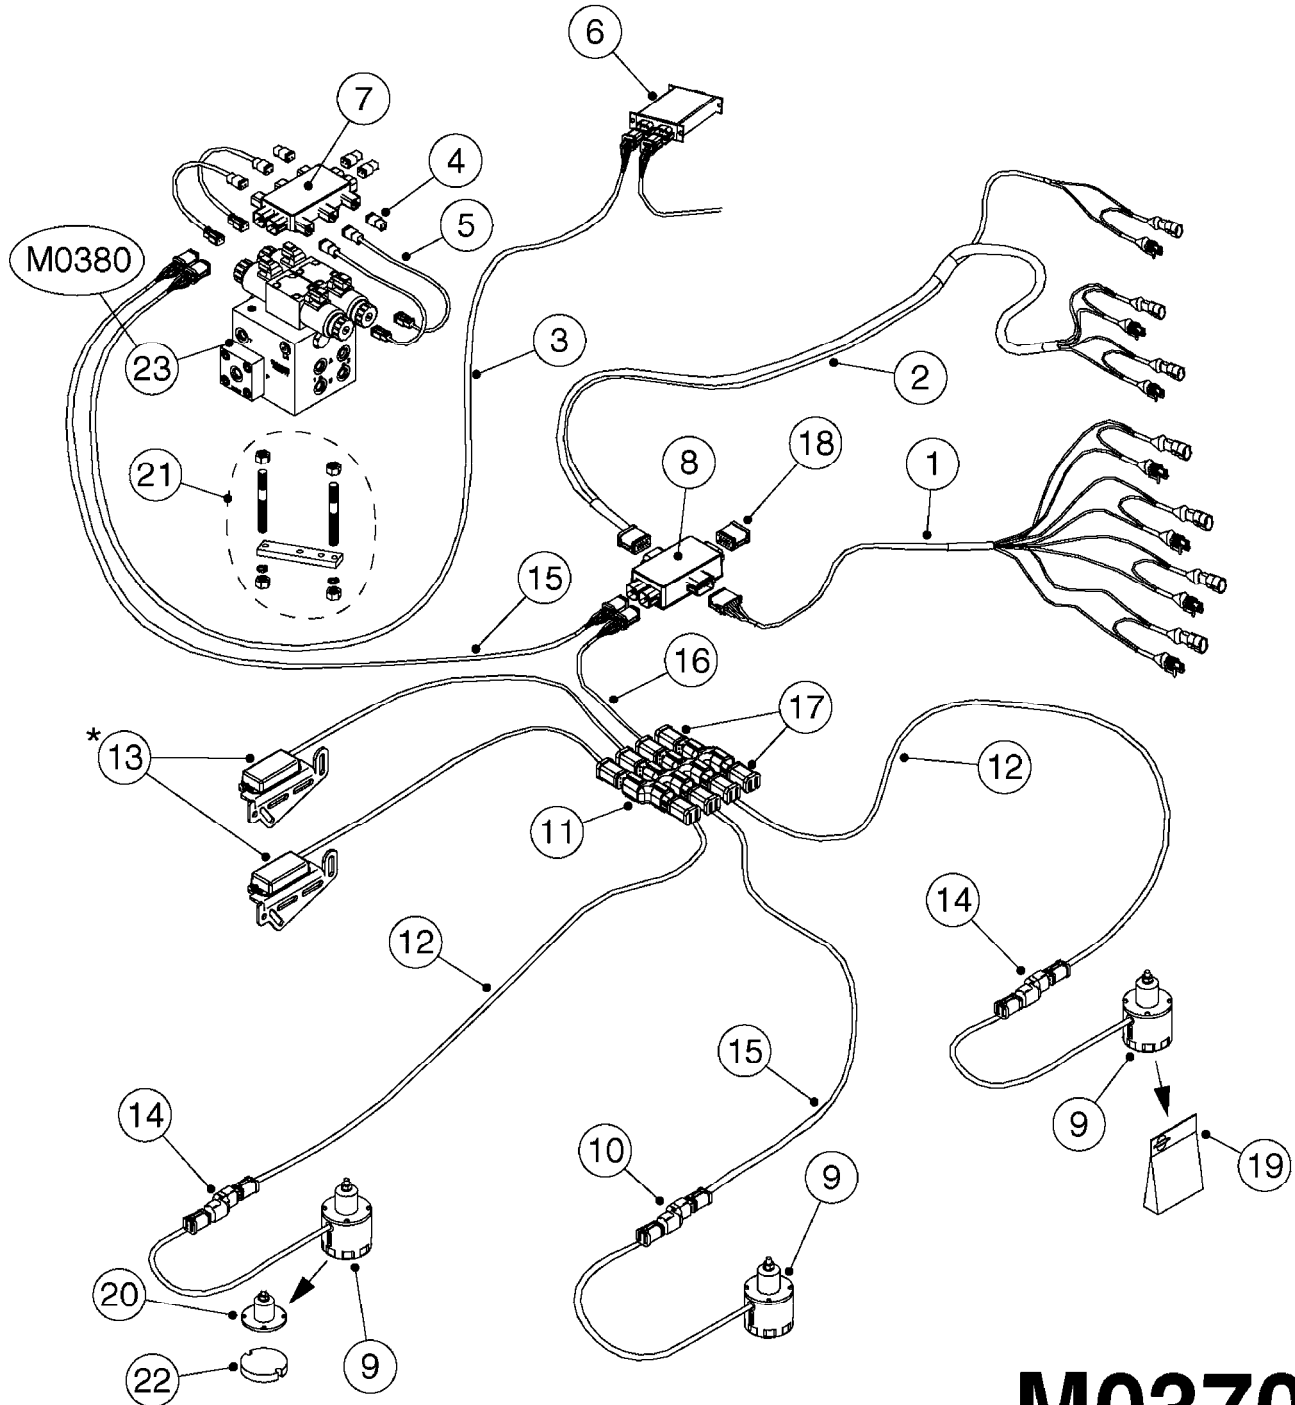

# M0360

NORAC SEVERE TERRAIN KIT  
M0360-HIN, 01:01:16

Page 1

Date 07.02.2020 8:15

Pos.	parts-n°	order qty	description
1	26030300	1	NORAC SEVERE TERRAIN CABLE
2	28024103	1	TIE STRAP L=8" x W=3/16"
3	28025203	1	TIE STRAP L=23" x W=1/2"
4	28086400	1	UC4 ULTRASONIC SENSOR
5	28086500	1	UC4 SENSOR MOUNTING BKT. NORAC
6	72591600	1	NORAC HC SEVERE TERRAIN KIT