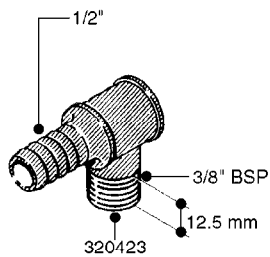

**L0040**

FITTINGS - NIPPLES & ELBOWS  
L0040-HIN, 01:01:16

Page 1

Date 07.02.2020 8:15

parts-n°	order qty	description
10530803	1	FITT.PO.SE 2.00X2.00 45 DEG.
320191	1	FITT.DK ELB 3/8' BSP 45 DEGREE
320482	1	FITT.DK ELB. 1/2" BSP 60 DEG.
320596	1	FITT.DK ELB 3/8'-1/2'BSP 45DEG
320607	1	FITT.DK HN 3/8M X 3/8F BSP LNG
320633	1	FITT.DK HN 3/8"M X 3/8"F BSP
321451	1	FITT.DK ELB.1-1/2 X1-1/4 80DEG
321532	1	FITT.DK REDUC 3/4' X 1/2' BSP
390233	1	FITT.DK REDUC 1-1/2" X 1" BSP