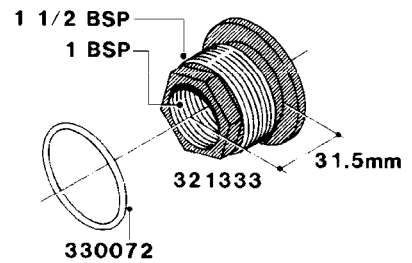

L0060

FITTINGS - BULKHEAD
L0060-HIN, 01:01:16

Page 1

Date 07.02.2020 8:15

parts-n°	order qty	description
141046	1	NUT 3/8" BSP
141341	1	NUT 1/4' BSP
240284	1	O-RING D82,5/75 X 3,5
320456	1	FITT.DK BULKHEAD 1"BSP DOUBLE
320467	1	FITT.DK BULKHEAD 1"BSP SINGLE
320471	1	FITT.DK NUT 1" BSP JAMB
320541	1	FITT.DK BULKHEAD 2-1/2'BSP SIN
320552	1	FITT.DK NUT 2-1/2' BSP JAMB
320644	1	FITT.DK ELB.3/4"HB X 1" BSP
320784	1	FITT.DK CAP 1-1/2" BSP
320795	1	FITT.DK NUT 1-1/2" BSP JAMB
320935	1	FITT.DK BULKHEAD 1/4' BSP SING
320946	1	FITT.DK BULKHEAD 3/8' BSP SING
321296	1	FITT.DK BULKHEAD 1/2" BSP SING
321307	1	FITT.DK NUT 1/2" BSP JAMB
321333	1	FITT.DK BULK 1-1/2" X 1"F BSP
330061	1	O-RING D16/D11X2,5
330072	1	O-RING D53.5/D45.5X4
330212	1	O-RING D19/D14X2.4 F.1/2"NUT
332577	1	O-RING D38/D30X4 F.1" PUR.
332592	1	O-RING D26/D20X3