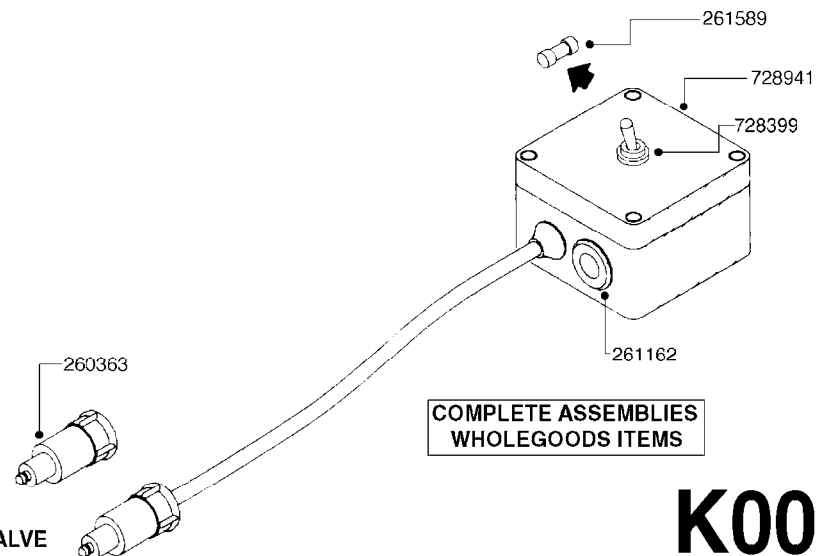

**COMPLETE ASSEMBLIES  
WHOLEGOODS ITEMS**

**COMPLETE ASSEMBLYS:**  
841068 - HC 650m/950m  
10545703 - MEGA

**K0010**

AGITATN BYPAS VALV-MANIFLD SYS  
K0010-HIN, 01:01:16

Page 1

Date 07.02.2020 8:14

parts-n°	order qty	description
145996	1	FITT.DK S-67 FORK
240936	1	O-RING D13.3X2.4 NITRIL
242010	1	O-RING D37.47X5.33
242020	1	O-RING 39.2 X 3 VITON
242046	1	O-RING D60X2
242351	1	O-RING D69.5X3.0 VITON F.S-93
242353	1	O-RING 3 X 44.2 VITON
284585	1	CLAMP HOSE GEAR 1" MINI 020
322066	1	FITT.DK S-56 NUT
334100	1	FITT.DK S-61 ELB.1" 110 DEG.
334151	1	FITT.DK S-61 ELB.1-1/4"110 DEG
334232	1	FITT.DK S-67 STR.1-1/4"
334244	1	FITT.DK S-67 ELB.1-1/4"
334497	1	END COVER 3 WAY VALVE S-67
334578	1	HANDLE FOR VALVE 'OLD' STYLE
334588	1	FACE PLATE F. BALL VALVE BLUE
334598	1	PLUG F.VALVE HANDLE BLUE
334600	1	SPINDLE F.3 WAY VALVE
334601	1	FITT.DK S-93 TO S67 ADAPTOR
334634	1	FITT.DK ADAPTER S-93M S67M
390238	1	BALL F. 3 WAY PRESSURE VALVE
390251	1	MOTOR HOUSING F. 3-WAY VALVE
390664	1	WASHER NYLON D85.0/D7.0X3.0
410605	1	BOLT HEX 8.8 DEL M6X80
440681	1	SCREW F. PLASTIC 4MM X 14LG SS
440685	1	SCREW F.PLASTIC 4X14 SS C-SUNK
460261	1	NUT HEX M6X1.00 LOCK DIN985 A2 SS
471125	1	WASHER M6U 6.4X14X1.2,A2 SS
728393	1	VALVE 3 WAY F.AGITAT.SHUTOFF
728579	1	SEAL F BALL
841068	1	AGITATION BYPASS KIT
978339	1	DECAL MANIFOLD SYS.AGIT.RETU
978340	1	DECAL MANIFOLD SYS.PUMP SUCT
10545703	1	*AGITATION BYPASS KIT MEGA
28030103	1	CLAMP HOSE GEAR P5/4-S1.5"6724
92712403	1	HOSE R X1" X300PSI WP X0012"
92734403	1	HOSE R X5/4" X200PSI WP X0012"
92738900	1	HOSE R X PVC X 1-1/4" 0012"