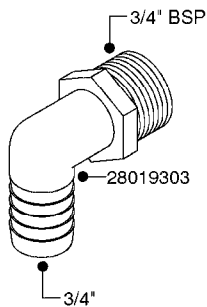

**L0040**

FITTINGS - NIPPLES & ELBOWS  
L0040-HIN, 01:01:16

Page 1

Date 07.02.2020 8:15

parts-n°	order qty	description
10530803	1	FITT.PO.SE 2.00X2.00 45 DEG.
320191	1	FITT.DK ELB 3/8' BSP 45 DEGREE
320482	1	FITT.DK ELB. 1/2" BSP 60 DEG.
320596	1	FITT.DK ELB 3/8'-1/2'BSP 45DEG
320607	1	FITT.DK HN 3/8M X 3/8F BSP LNG
320633	1	FITT.DK HN 3/8"M X 3/8"F BSP
321451	1	FITT.DK ELB.1-1/2 X1-1/4 80DEG
321532	1	FITT.DK REDUC 3/4' X 1/2' BSP
390233	1	FITT.DK REDUC 1-1/2" X 1" BSP

**L0050**

parts-n°	order qty	description
242594	1	O-RING D14 X 1.78 SCH.70-EPDM
320294	1	FITT.DK TEE 3/8X3/8HB X1/2"BSP
320305	1	FITT.DK HB 3/4'- 3/4' BSP
320386	1	FITT.DK TEE 3/8X3/8HB X3/8"BSP
320397	1	FITT.DK ELB 3/8"HB X 3/8" BSP
320401	1	FITT.DK TEE 1/2X1/2HB X1/2"BSP
320412	1	FITT.DK TEE 1/2X1/2HB X3/8'BSP
320423	1	FITT.DK ELB 1/2'HB X 3/8' BSP
320891	1	FITT.DK HB 3/8'- 3/8' BSP
320972	1	FITT.DK HB 5/16'- 1/4' BSP
322046	1	FITT.DK TEE 1/2X1/2HB X3/4'BSP
322048	1	FITT.DK TEE 3/4X3/4HB X3/4'BSP
330595	1	O-RING D24.6/D20X2.1 -3/4"
333137	1	FITT.DK CONN.1/2" F.NOZZ. DOUB
333141	1	FITT.DK CONN.1/2" F.NOZZ.SING
334041	1	FITT.DK CONN.3/4' F.NOZZ. SING
334042	1	FITT.DK CONN.3/4' F.NOZZ. DOUB
334195	1	FITT.DK ELB. 3/4"HB X 3/4"HB
10012103	1	FITT.PO.HB 1.25X1.50 IMB1012
10014003	1	FITT.PO.HB 1.25X1.25 IMB1010
10036903	1	FITT.PO.HB 1.50X1.50 IMB1212
28019303	1	FITTING HB ELB 3/4NPT-3/4HOSE
61016500	1	HOSE TAIL 3/4" 90°+RG CAP 3/4"
72026700	1	NOZZLE TUBE ADAPTER W/O-RING