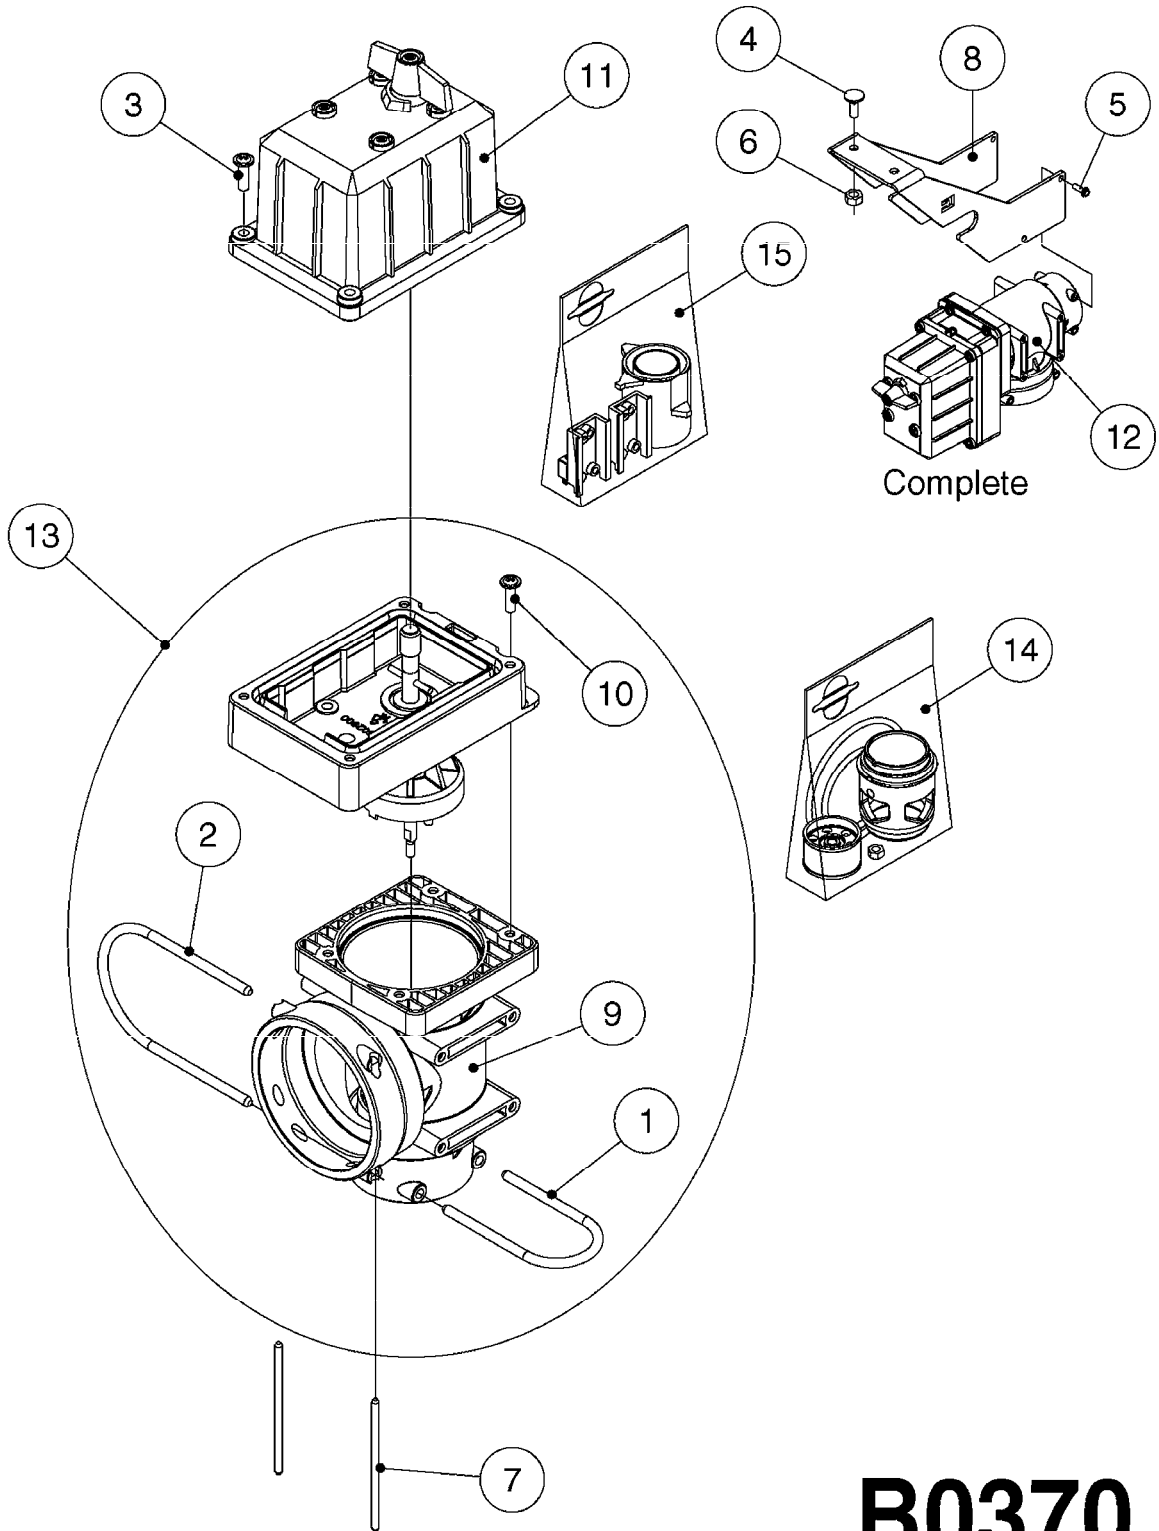

**REGULATOR VALVE ASSEMBLY: \*72027300**

COMPLETE ASSEMBLIES  
WHOLEGOODS ITEMS

**B0340**

PRESSURE REGULATOR - S93  
B0340-HIN, 01:01:16

Page 1

Date 07.02.2020 8:14

parts-n°	order qty	description
145694	1	BUSHING CONE SPACER S93 REGU.
145695	1	GUIDE FOR CONE
145996	1	FITT.DK S-67 FORK
145997	1	FITT.DK S-93 FORK
147025	1	SPINDLE F.S93 PRES. REGULATOR
147767	1	PIN 5Ø X 60 S-93 DOUBLE CLAMP
147774	1	FITT.DK S-93 FORK W. M5 THREAD
240947	1	O-RING D7.3X2.4 NITRIL
241754	1	O-RING D59.5X3
241973	1	O-RING Ø3 X 44.2 70 SHORES NITRIL
242007	1	O-RING Ø9.1 X 1.6 NITRILE
242092	1	O-RING D69.5X3
334049	1	BRACKET FOR ENGINE CASING
334061	1	WASHER PLASTIC Ø13.0/8.1 X 1TK
334244	1	FITT.DK S-67 ELB.1-1/4"
334601	1	FITT.DK S-93 TO S67 ADAPTOR
334647	1	FITT.DK S93 ELB 1-1/2" 90 PVC
334681	1	GRIP F.MAN.OP.EC PRES.REG.YELL
334863	1	T PIECE S 93 15 BAR
390914	1	COVER REG VALVE S93
440307	1	SCREW SHEET-METAL 3/4" NO. 10
440677	1	SCREW F. PLASTIC 5X20 SS
461145	1	NUT HEX M4 LOCK
461217	1	NUT HEX M5 LOCK
480695	1	PIN ROLL D 3X28 SLOTTED
614421	1	GASKET F/MOTOR HOUSE-ON/OFF TR
14004500	1	NUT M10 SS F. S93 PRES. REG.
45000700	1	BOLT ALLEN HEAD M6 X 100 SS
70055903	1	REGUL SPOOL AND SLEEVE S93
72027300	1	REG.VALVE S93/600 15B U.MOTER
72072400	1	WIRE CONTR. VALVE.CM+ AMP-PLUG
72137100	1	MCROSWCH ASSY F.PRSR REG WHT W
72137300	1	MCROSWCH ASSY F.PRSR REG BRN W
72182900	1	MOTER REG.DME37 1:150 AMP YELL