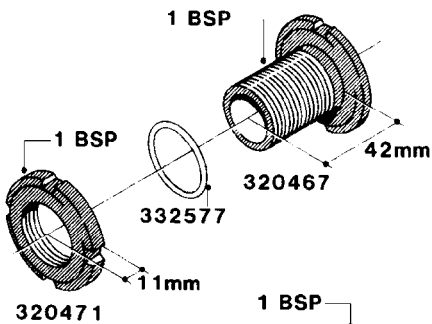

**L0040**

FITTINGS - NIPPLES & ELBOWS  
L0040-HIN, 01:01:16

Page 1

Date 07.02.2020 8:15

parts-n°	order qty	description
10530803	1	FITT.PO.SE 2.00X2.00 45 DEG.
320191	1	FITT.DK ELB 3/8' BSP 45 DEGREE
320482	1	FITT.DK ELB. 1/2" BSP 60 DEG.
320596	1	FITT.DK ELB 3/8'-1/2'BSP 45DEG
320607	1	FITT.DK HN 3/8M X 3/8F BSP LNG
320633	1	FITT.DK HN 3/8"M X 3/8"F BSP
321451	1	FITT.DK ELB.1-1/2 X1-1/4 80DEG
321532	1	FITT.DK REDUC 3/4' X 1/2' BSP
390233	1	FITT.DK REDUC 1-1/2" X 1" BSP

**L0050**

parts-n°	order qty	description
242594	1	O-RING D14 X 1.78 SCH.70-EPDM
320294	1	FITT.DK TEE 3/8X3/8HB X1/2"BSP
320305	1	FITT.DK HB 3/4'- 3/4' BSP
320386	1	FITT.DK TEE 3/8X3/8HB X3/8"BSP
320397	1	FITT.DK ELB 3/8"HB X 3/8" BSP
320401	1	FITT.DK TEE 1/2X1/2HB X1/2"BSP
320412	1	FITT.DK TEE 1/2X1/2HB X3/8'BSP
320423	1	FITT.DK ELB 1/2'HB X 3/8' BSP
320891	1	FITT.DK HB 3/8'- 3/8' BSP
320972	1	FITT.DK HB 5/16'- 1/4' BSP
322046	1	FITT.DK TEE 1/2X1/2HB X3/4'BSP
322048	1	FITT.DK TEE 3/4X3/4HB X3/4'BSP
330595	1	O-RING D24.6/D20X2.1 -3/4"
333137	1	FITT.DK CONN.1/2" F.NOZZ. DOUB
333141	1	FITT.DK CONN.1/2" F.NOZZ.SING
334041	1	FITT.DK CONN.3/4' F.NOZZ. SING
334042	1	FITT.DK CONN.3/4' F.NOZZ. DOUB
334195	1	FITT.DK ELB. 3/4"HB X 3/4"HB
10012103	1	FITT.PO.HB 1.25X1.50 IMB1012
10014003	1	FITT.PO.HB 1.25X1.25 IMB1010
10036903	1	FITT.PO.HB 1.50X1.50 IMB1212
28019303	1	FITTING HB ELB 3/4NPT-3/4HOSE
61016500	1	HOSE TAIL 3/4" 90°+RG CAP 3/4"
72026700	1	NOZZLE TUBE ADAPTER W/O-RING