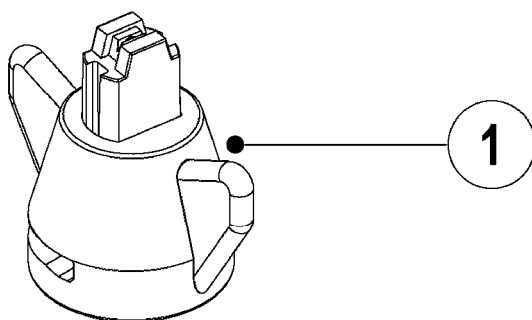

# D1040

BOOM-NOZZLES INJET  
D1040-HIN, 01:01:16

Page 1  
Date 07.02.2020 8:14

Pos.	parts-n°	order qty	description
1	334083	1	SNAP-FIT NOZZLE HOLDER SS BLCK
2	371872	1	NOZZLE INJET 015 GREEN SINGLE
2	371873	1	NOZZLE INJET 02 YELLOW SINGLE
2	371874	1	NOZZLE INJET 025 LILAC SINGLE
2	371875	1	NOZZLE INJET 03 BLUE SINGLE
2	371876	1	NOZZLE INJET 04 RED SINGLE
2	371926	1	NOZZLE INJET 01 ORANGE SINGLE
2	371927	1	NOZZLE INJET 05 BROWN SINGLE
2	371928	1	NOZZLE INJET 06 GREY SINGLE
2	371929	1	NOZZLE INJET 08 WHITE SINGLE
3	371870	1	NOZZLE B-JET 03 BLUE
3	371871	1	NOZZLE B-JET 04 RED
3	371877	1	NOZZLE B-JET 025 LILAC
3	371930	1	NOZZLE B-JET 02 YELLOW