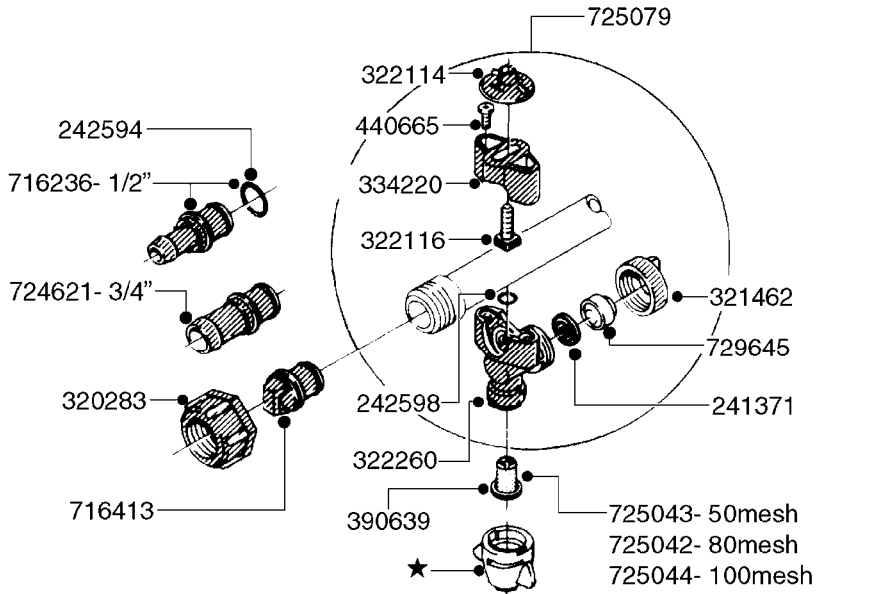

**D1060**

BOOM-NOZZLES QUINTASTREAM  
D1060-HIN, 01:01:16

Page 1

Date 07.02.2020 8:14

Pos.	parts-n°	order qty	description
1	372011	1	NOZZLE ISO QS-015-5H GREEN
1	372012	1	NOZZLE ISO QS-02-5H YELLOW
1	372013	1	NOZZLE ISO QS-03-5H BLUE
1	372014	1	NOZZLE ISO QS-04-5H RED
1	372015	1	NOZZLE ISO QS-05-5H BROWN
1	372016	1	NOZZLE ISO QS-06-5H GREY
1	372017	1	NOZZLE ISO QS-08-5H WHITE
1	372018	1	NOZZLE ISO QS-10-5H LT. BLUE
1	372019	1	NOZZLE ISO QS-15-5H LT. GREEN
2	372002	1	ISO QNTSTRM 015 S-GREEN
2	372003	1	ISO QNTSTRM 02 S-YELLOW
2	372004	1	ISO QNTSTRM 03 S-BLUE
2	372005	1	ISO QNTSTRM 04 S-RED
2	372006	1	ISO QNTSTRM 05 S-BROWN
2	372007	1	ISO QNTSTRM 06 S-GREY
2	372008	1	ISO QNTSTRM 08 S-WHITE
2	372009	1	ISO QNTSTRM 10 S-LT.BLU
2	372010	1	ISO QNTSTRM 15 S-LT.GRN