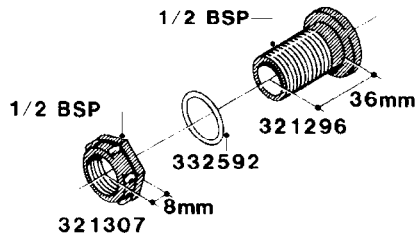

L0060

FITTINGS - BULKHEAD
L0060-HIN, 01:01:16

Page 1

Date 07.02.2020 8:15

parts-n°	order qty	description
141046	1	NUT 3/8" BSP
141341	1	NUT 1/4' BSP
240284	1	O-RING D82,5/75 X 3,5
320456	1	FITT.DK BULKHEAD 1"BSP DOUBLE
320467	1	FITT.DK BULKHEAD 1"BSP SINGLE
320471	1	FITT.DK NUT 1" BSP JAMB
320541	1	FITT.DK BULKHEAD 2-1/2'BSP SIN
320552	1	FITT.DK NUT 2-1/2' BSP JAMB
320644	1	FITT.DK ELB.3/4"HB X 1" BSP
320784	1	FITT.DK CAP 1-1/2" BSP
320795	1	FITT.DK NUT 1-1/2" BSP JAMB
320935	1	FITT.DK BULKHEAD 1/4' BSP SING
320946	1	FITT.DK BULKHEAD 3/8' BSP SING
321296	1	FITT.DK BULKHEAD 1/2" BSP SING
321307	1	FITT.DK NUT 1/2" BSP JAMB
321333	1	FITT.DK BULK 1-1/2" X 1"F BSP
330061	1	O-RING D16/D11X2,5
330072	1	O-RING D53.5/D45.5X4
330212	1	O-RING D19/D14X2.4 F.1/2"NUT
332577	1	O-RING D38/D30X4 F.1" PUR.
332592	1	O-RING D26/D20X3