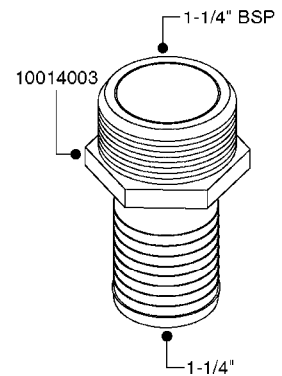

**L0040**

FITTINGS - NIPPLES & ELBOWS  
L0040-HIN, 01:01:16

Page 1

Date 07.02.2020 8:15

parts-n°	order qty	description
10530803	1	FITT.PO.SE 2.00X2.00 45 DEG.
320191	1	FITT.DK ELB 3/8' BSP 45 DEGREE
320482	1	FITT.DK ELB. 1/2" BSP 60 DEG.
320596	1	FITT.DK ELB 3/8'-1/2'BSP 45DEG
320607	1	FITT.DK HN 3/8M X 3/8F BSP LNG
320633	1	FITT.DK HN 3/8"M X 3/8"F BSP
321451	1	FITT.DK ELB.1-1/2 X1-1/4 80DEG
321532	1	FITT.DK REDUC 3/4' X 1/2' BSP
390233	1	FITT.DK REDUC 1-1/2" X 1" BSP