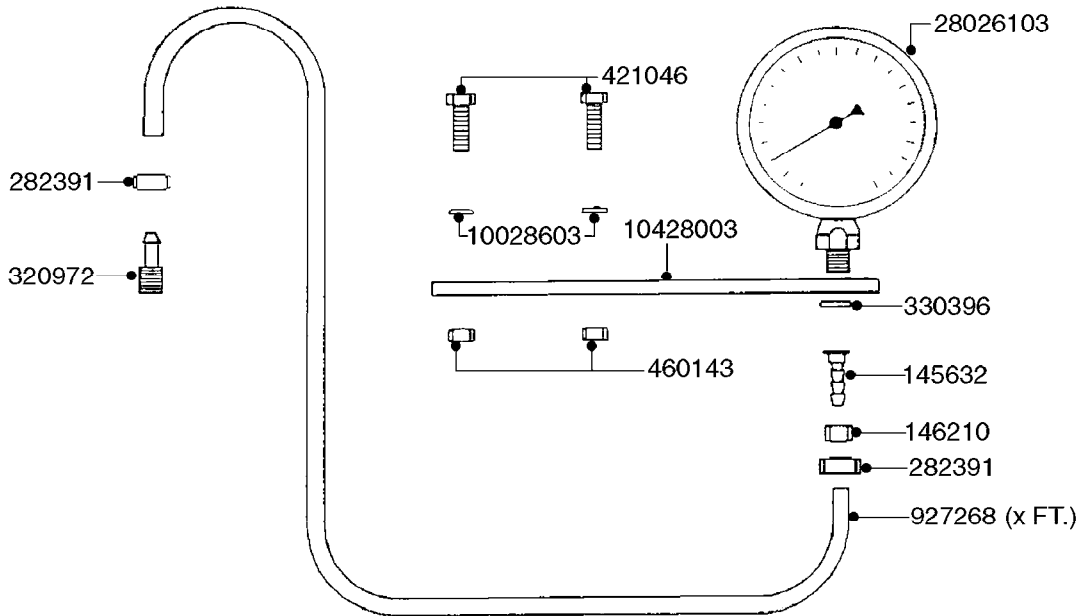

**PARTS FOR VALVES  
NO LONGER AVAILABLE**

**K0600**

QUICKFILL-VALVES-2"  
K0600-HIN, 01:01:16

Page 1

Date 07.02.2020 8:15

Pos.	parts-n°	order qty	description
1	420582	1	BOLT HEX 8.8 DEL M8X20 FT A2
2	430765	1	BOLT HEX 8.8 DEL M16X55
3	460585	1	LOCKING NUT M16 DIN985 A2 SS
4	10002503	1	NUT HEX NC 1/2"
5	10004603	1	WASHER LOCK 1/2"
6	10013503	1	NUT HEX NC 3/8"
7	10056803	1	BOLT HEX 5/8 NC GR.5 01.50"
8	10101103	1	BOLT HEX 1/2 NC GR.2 03.50"
9	10297903	1	BKT.QUICK FILL TR/HC
10	10520803	1	QUICK FILL BRACKET
11	10520903	1	BALL VALVE 2"
12	10530903	1	QUICK COUPLER MALE 2"
13	10531003	1	CAP F.MALE QUICK COUPLER 2"
14	10534203	1	BRACKET F.QUICKFILL HC650/950
15	46001003	1	NUT HEX 5/8"-11 NYLOCK