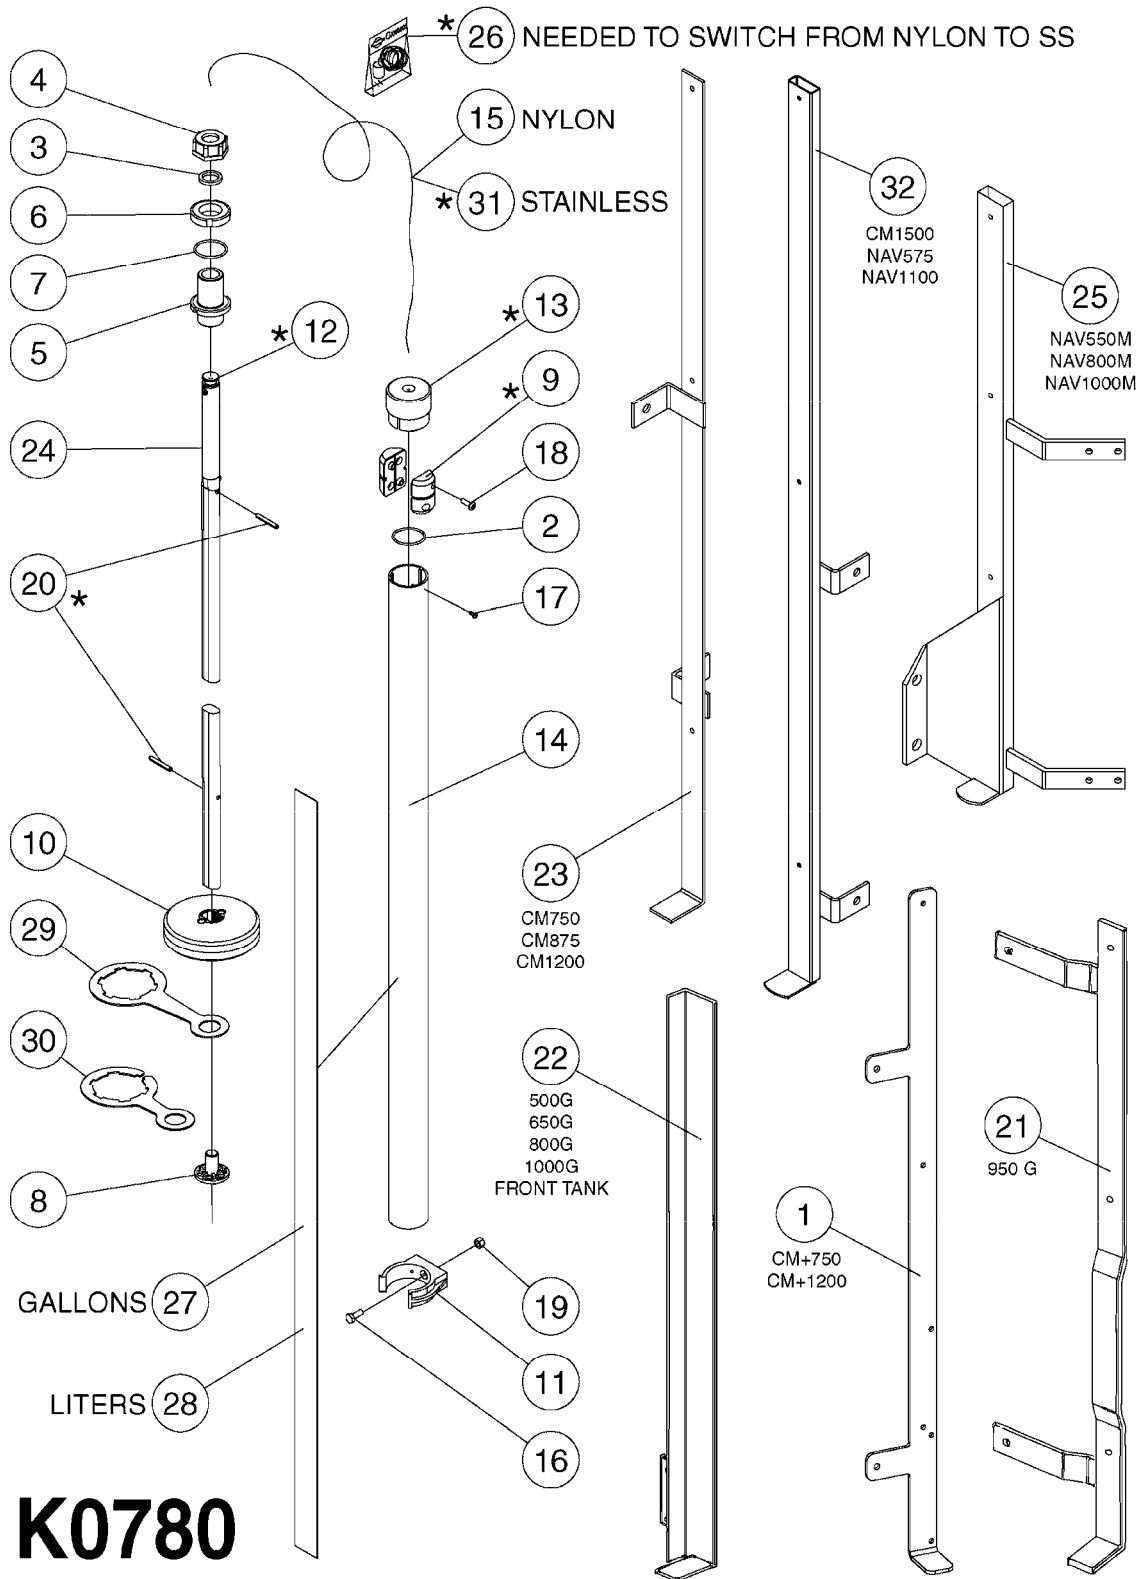

RINSE SYSTEM PLUMBING  
K0750-HIN, 01:01:16

Page 0  
Date 07.02.2020 8:15

RINSE SYSTEM- MANIFOLD SYSTEM

**K0750**

RINSE SYSTEM PLUMBING  
K0750-HIN, 01:01:16

Page 1  
Date 07.02.2020 8:15

parts-n°	order qty	description
168030	1	BRACKET F/3 WAY VALVE
172280	1	FLATBAR 30X5 L=270 4XD9 90DEG.
241441	1	O-RING D29.3X3
241883	1	O-RING 3 X 39.2 NITRIL
242353	1	O-RING 3 X 44.2 VITON
242354	1	O-RING D32.2X3.0 VITON
242594	1	O-RING D14 X 1.78 SCH.70-EPDM
284585	1	CLAMP HOSE GEAR 1" MINI 020
320084	1	FITT.DK NUT 1/2" BSP
320095	1	FITT.DK NUT 1" BSP
320283	1	FITT.DK NUT 3/4"BSP
320294	1	FITT.DK TEE 3/8X3/8HB X1/2"BSP
320316	1	FITT.DK TEE 3/4" X3/4" X1"BSP
320821	1	FITT.DK NUT 1-1/2" BSP
321495	1	FITT.DK REDUC 1/4'BSP F.3/4'NT
322065	1	FITT.DK UNION 1' BSP/S-56
322066	1	FITT.DK S-56 NUT
330212	1	O-RING D19/D14X2.4 F.1/2"NUT
330326	1	O-RING D30/D24X2 F.1"NUT
330341	1	FITT.DK HB 1" F. 1" NUT
330595	1	O-RING D24.6/D20X2.1 -3/4"
330676	1	FITT.DK HB 3/8" F. 1/2" NUT
330687	1	FITT.DK HB 1/2" F. 1/2" NUT
332286	1	FITT.DK HB 1/2" F. 3/4" NUT
334050	1	FITT.DK S-61 STR.1-1/4"
334059	1	FITT.DK EL 1" 110 DEG.F.1-1/2"
334068	1	FITT.DK S-61 STR.1"
334100	1	FITT.DK S-61 ELB.1" 110 DEG.
334151	1	FITT.DK S-61 ELB.1-1/4"110 DEG
334239	1	FITT.DK S-53 ELB.1/2"
334564	1	FITT.DK S-67 TO S-53 ADAPTER
420582	1	BOLT HEX 8.8 DEL M8X20 FT A2
460143	1	SELF LOCK NUT M8 SST A2 DIN985
725348	1	VALVE 3 WAY BLUE
978338	1	DECAL MANIFOLD SYS.RINSE NOZ
28026203	1	GAUGE 200PSI/BR,2.5"1/4BSP-BTM
28029803	1	CLAMP HOSE GEAR P1/2" 6708
92701703	1	HOSE R X3/8" X300PSI WP X0012"
92702103	1	HOSE R X1/2" X300PSI WP X0012"
92712403	1	HOSE R X1" X300PSI WP X0012"