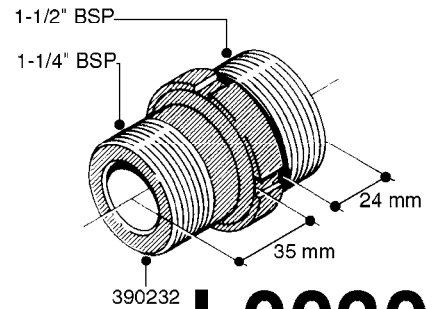

**L0020**

FITTINGS-T-PIECES, CAPS & ELBOWS  
L0020-HIN, 01:01:16

Page 1  
Date 07.02.2020 8:15

parts-n°	order qty	description
10053603	1	FITT. CAPNUT 2"BSP 5601
10194303	1	CAP BLANK 1 1/2 MCPHEE 210060
320047	1	FITT.DK CAPNUT 1/2" BSP
320106	1	FITT.DK CAPNUT 1" BSP
320272	1	FITT.DK CAPNUT 3/8" BSP
320316	1	FITT.DK TEE 3/4" X3/4" X1"BSP
320331	1	FITT.DK TEE 1" - 1" - 3/4" BSP
320342	1	FITT.DK EL 3/4"M X 1"F BSP
320563	1	FITT.DK 3 WAY 1/2" 110 DEG.
320677	1	NO LONGER AVAILABLE
320961	1	FITT.DK CAPNUT 1-1/2" BSP
321053	1	FITT.DK TEE 1/2 X1/2 X1/2" BSP
322072	1	FITT.DK TEE 3/8'X3/8'X3/8' BSP
322095	1	FITT.DK TEE 1-1/2 X1-1/4 X3/4" BSP
322138	1	FITT.DK ELB 1"M X 1"F BSP
330013	1	O-RING 2.5 X 10 PUR
330212	1	O-RING D19/D14X2.4 F.1/2"NUT
330326	1	O-RING D30/D24X2 F.1"NUT
331273	1	O-RING D44/D38X2 F.1-1/2"

FITTINGS - HEXAGON NIPPLES  
L0030-HIN, 01:01:16

**L0030**

FITTINGS - HEXAGON NIPPLES  
L0030-HIN, 01:01:16

Page 1  
Date 07.02.2020 8:15

parts-n°	order qty	description
10015303	1	FITT.PO.HN 1.00X1.00 M1000
10425003	1	FITT.PO.HN 1.25X1.00 MCPHEE
320132	1	FITT.DK HN 1" BSP
320176	1	FITT.DK HN 3/8"X1/2" BSP
320445	1	FITT.DK HN 1/4"X3/8" BSP
320655	1	FITT.DK HN 1/2"-1/2" BSP
320692	1	FITT.DK HN 3/8'BSPX1/4'NPT
320703	1	FITT.DK HN 3/8BSP X1/2 &1/4NPT
320725	1	FITT.DK NIPPLE 3/8"-3/8" BSP
320902	1	FITT.DK HN 3/8'X 1/4' BSP
390232	1	FITT.DK HN 1-1/2' X 1-1/4' BSP
390276	1	FITT.DK HN 1'BSP