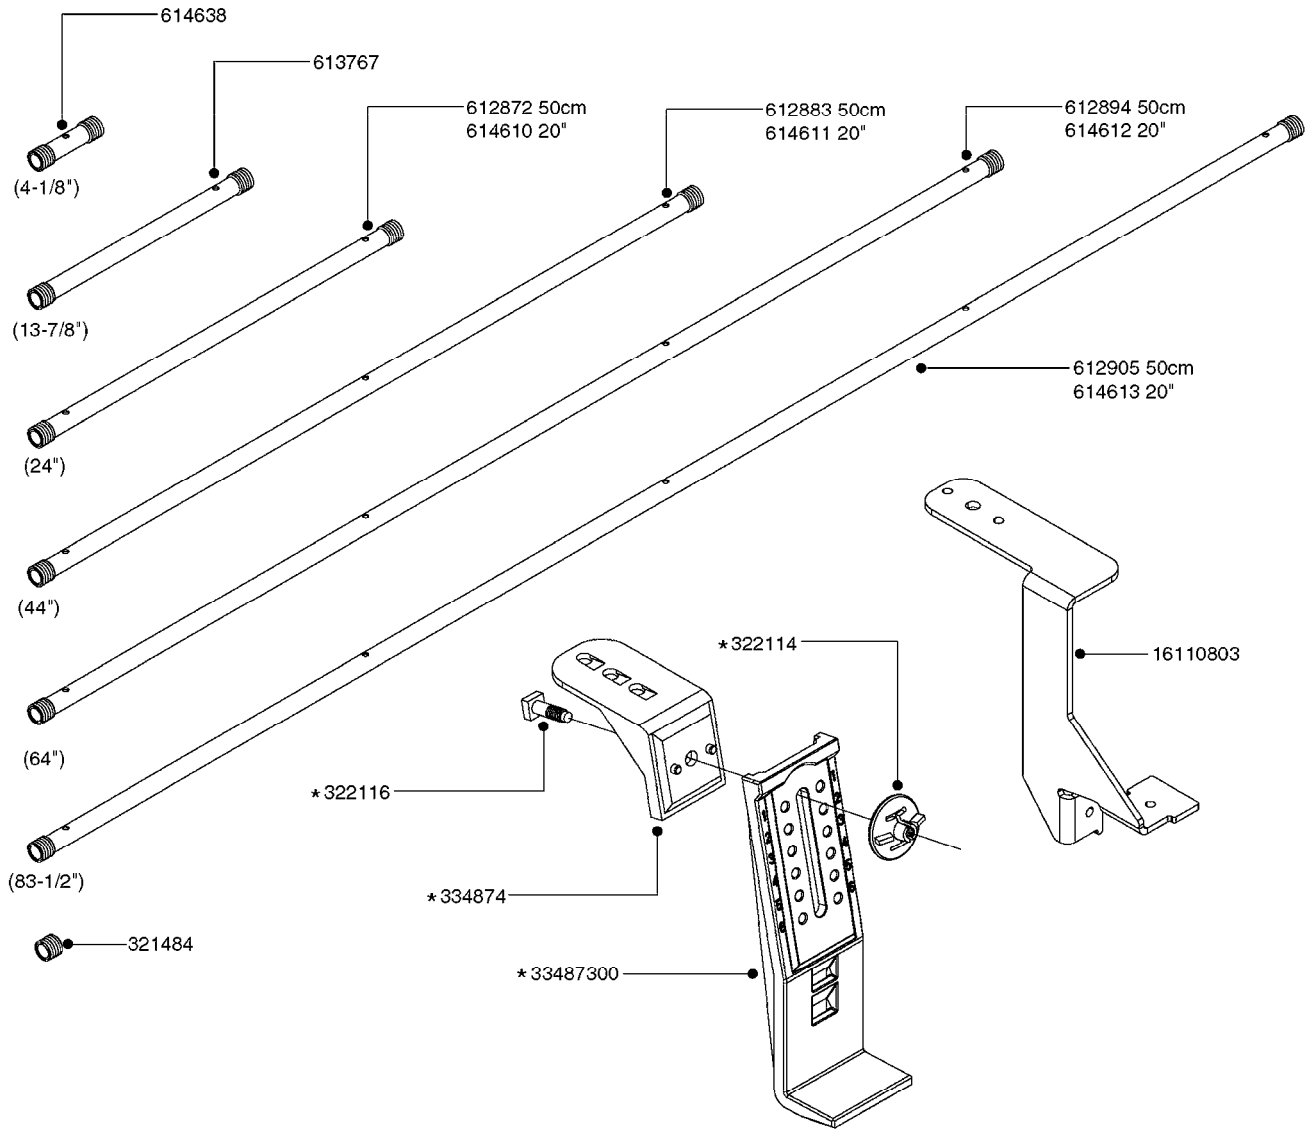

# D1100

DOUBLE NOZZLE HOLDER-SNAP FIT  
D1100-HIN, 01:01:16

Page 1  
Date 07.02.2020 8:14

Pos.	parts-n°	order qty	description
1	372140	1	HARDI ISO BLIND CAP
2	725078	1	SNAP-FIT TRIPLET W/O NOZZ HOLD
3	28032503	1	DOUBLE NOZZLE HOLDER LD ISO
4	28040103	1	O-RING F.DOUBLE NOZZLE HOLDER
5	28089103	1	GASKET F.DOUBLE NOZZLE HOLDER
6	70056803	1	DOUBLE NOZZLE CAP ORANGE LD 01
6	70056903	1	DOUBLE NOZZLE CAP GREEN LD 015
6	70057003	1	DOUBLE NOZZLE CAP YELLOW LD 02
6	70057103	1	DOUBLE NOZZLE CAP LILAC LD 025
6	70057203	1	DOUBLE NOZZLE CAP BLUE LD 03
6	70057303	1	DOUBLE NOZZLE CAP RED LD 04
6	70057403	1	DOUBLE NOZZLE CAP BROWN LD 05