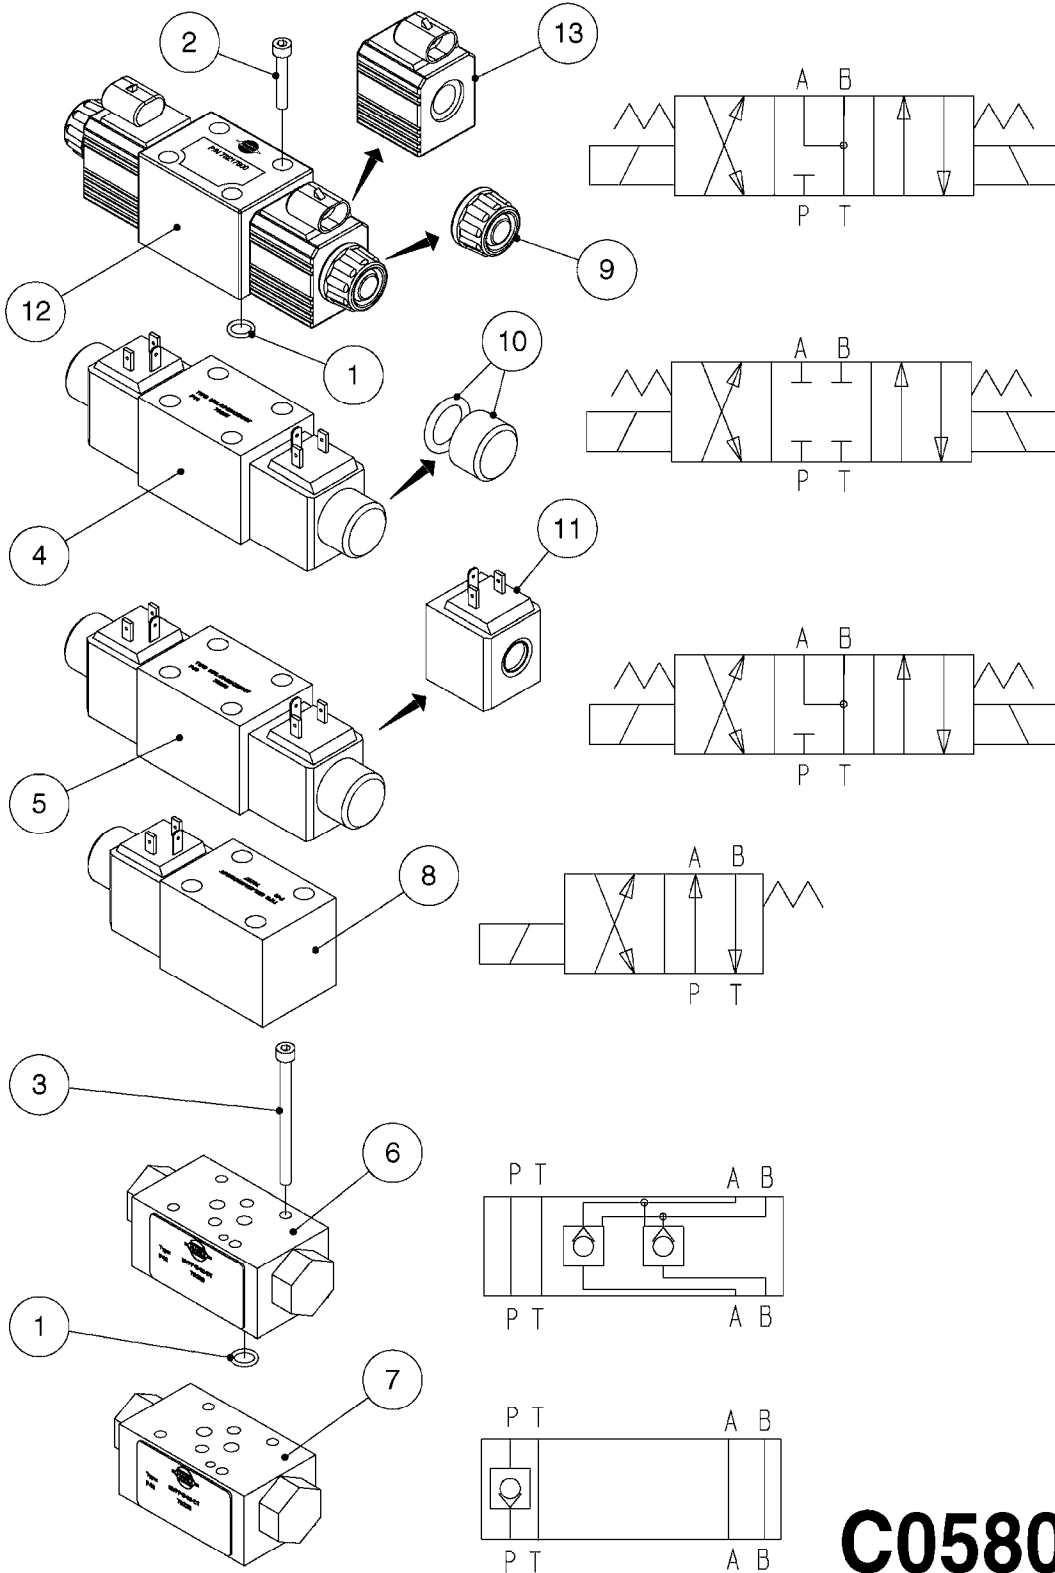

CETOP VALVES
C0580-HIN, 01:01:16

CETOP VALVES
C0580-HIN, 01:01:16

Page 1

Date 07.02.2020 8:14

Pos.	parts-n°	order qty	description
1	242102	1	O-RING Ø9.25X1.78 NITRIL 90SH
2	450964	1	SCREW M5X30 F.CYLINDER
3	450965	1	SCREW ROUND M5X70
4	782115	1	HY SOLENOID VALVE DH HYD
5	782116	1	HY SOLENOID VALVE MD1L-S3/10N-D12K1/P
6	782118	1	LOCK VALVE MVPP-D
7	782146	1	HYD. CHECK VALVE 1 WAY
8	782829	1	SOLENOID MD1L-TA/10N-D12K1/DT
9	28123700	1	CAP F.SOLENOID - MD1L
10	74187700	1	CAP + O-RING F.CETOP - MD1L
11	78216000	1	SOLENOID F.CETOP VALVE - MD1L
12	78217800	1	MAGNET VLV.MD1L-S3/10N-D12K8DT
13	78218200	1	SOLENOID W/AMP F.MD1L