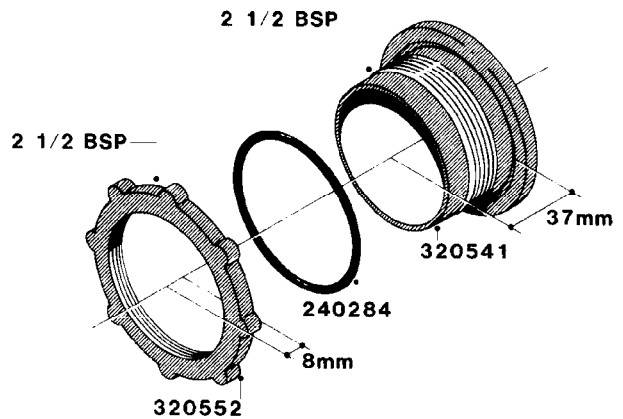

L0060

FITTINGS - BULKHEAD
L0060-HIN, 01:01:16

Page 1

Date 07.02.2020 8:15

parts-n°	order qty	description
141046	1	NUT 3/8" BSP
141341	1	NUT 1/4' BSP
240284	1	O-RING D82,5/75 X 3,5
320456	1	FITT.DK BULKHEAD 1"BSP DOUBLE
320467	1	FITT.DK BULKHEAD 1"BSP SINGLE
320471	1	FITT.DK NUT 1" BSP JAMB
320541	1	FITT.DK BULKHEAD 2-1/2'BSP SIN
320552	1	FITT.DK NUT 2-1/2' BSP JAMB
320644	1	FITT.DK ELB.3/4"HB X 1" BSP
320784	1	FITT.DK CAP 1-1/2" BSP
320795	1	FITT.DK NUT 1-1/2" BSP JAMB
320935	1	FITT.DK BULKHEAD 1/4' BSP SING
320946	1	FITT.DK BULKHEAD 3/8' BSP SING
321296	1	FITT.DK BULKHEAD 1/2" BSP SING
321307	1	FITT.DK NUT 1/2" BSP JAMB
321333	1	FITT.DK BULK 1-1/2" X 1"F BSP
330061	1	O-RING D16/D11X2,5
330072	1	O-RING D53.5/D45.5X4
330212	1	O-RING D19/D14X2.4 F.1/2"NUT
332577	1	O-RING D38/D30X4 F.1" PUR.
332592	1	O-RING D26/D20X3