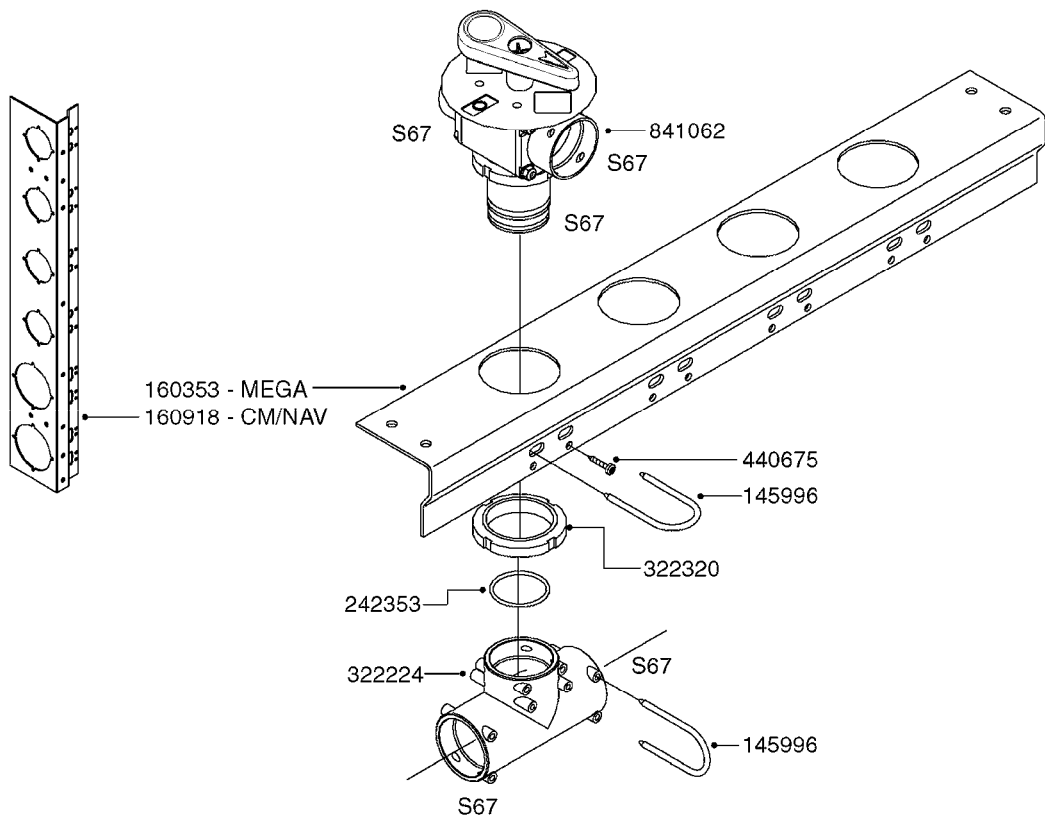

12 VOLT OUTLET BOX  
B0410-HIN, 01:01:16

**B0410**

12 VOLT OUTLET BOX  
B0410-HIN, 01:01:16

Page 1  
Date 07.02.2020 8:14

parts-n°	order qty	description
260363	1	PLUG 2 POLE 12V
260827	1	PLUG F.EC ATTACHMENTS
260901	1	SPADE F.ELEC CONN.1.5MM BLUE
261060	1	PLUG F.EC ATTACHMENTS
261061	1	SPADE F.ELEC.2 WAY CONNECTOR
261067	1	GROMMET 10-14 GREY
261205	1	FUSE HOLDER
261206	1	FUSE 25 A
261207	1	ELECTRIC CONNECTOR 4MM
261208	1	SPADE F.ELEC.CONNECTOR 4MM
261213	1	WIRE 6.4MM BLACK
261214	1	WIRE 6.4MM RED
283697	1	TIESTRAP 200MM
471122	1	WASHER, M10, Ø20/10.5X 2.0, SS
731853	1	CABLE 2X4MM L=138"
817925	1	OUTLET BOX 12 VOLT ELEC.
978237	1	DECAL OUTLET BOX
39134000	1	BOX, COMPLETE, 12V POWER BOX