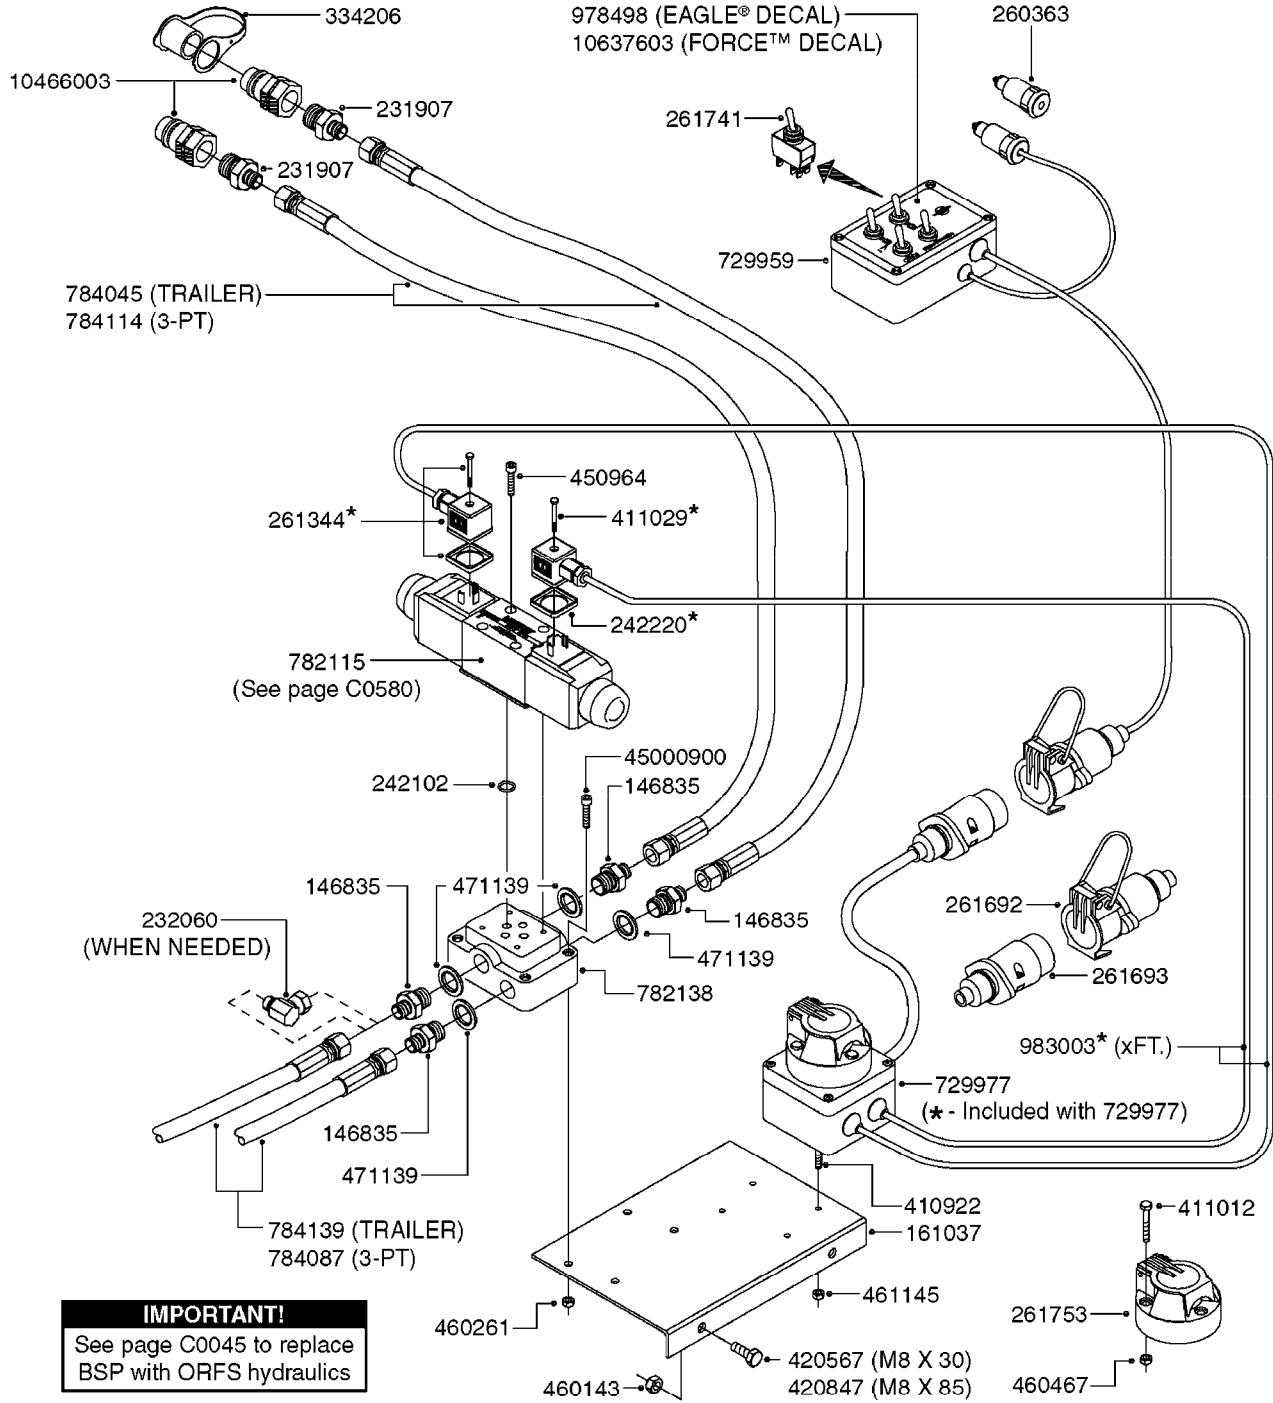

# C0250

HYDRAULCS EAG HZ 45-66'POST 95  
C0250-HIN, 09:01:18

Page 1  
Date 07.02.2020 8:14

parts-n°	order qty	description
145912	1	BUSHING D19.8/D17.0X7MM
146324	1	SHAFT D16.8 L102/2 X 5
146587	1	PIN D16.8 X 65
146835	1	HEX NIPPLE 1/4" - 3/8" BSP
146839	1	HEX NIPPLE 1/4"X3/8" BSP 0.7MM
146845	1	HEX NIPPLE 1/4"X1/4"
146850	1	HEX NIPPLE 3/8"x3/8" - 1.8mm
146992	1	BUSHING F.CYLINDER
151872	1	BUSHING D22.0/18.0 10MM
160802	1	MOUNT PLATE F.HYD SOLENOID'HZ'
160803	1	COVER PLATE F.HYD SOLENOID'HZ'
210728	1	BEARING F.LINK HEAD M17
231906	1	HEX NIPPLE 3/8"BSP X 1/2"NPT
231907	1	HEX NIPPLE 1/4"BSP X 1/2"NPT
240866	1	DOWTYSEAL 3/8"
241404	1	DOWTY SEAL 1/4"
284412	1	HOSE HY 3/8" X 315" STR+STR
410185	1	BOLT HEX 8.8 DEL M6X16
420604	1	BOLT HEX 8.8 DEL M10X25 FT DIN933
420847	1	BOLT HEX 8.8 DEL M8X85
460143	1	SELF LOCK NUT M8 SST A2 DIN985
460261	1	NUT HEX M6X1.00 LOCK DIN985 A2 SS
460423	1	NUT HEX M10X1.50 LOCK DIN985A2 SS
461198	1	NUT HEX M16X2 JAMB
461249	1	NUT M22X1.5 DIN439B
480384	1	PIN COTTER 3/16 x 1-1/2"
784001	1	HOSE HY X 1/4 X 067.00"STR+ELB
784019	1	HOSE HY X 1/4 X 078.75"STR+ELB
784045	1	HOSE HY X 1/4 X 157.50"STR+STR
784078	1	HOSE HY X 1/4 X 417.33"STR+ELB
784091	1	HOSE HY X 1/4 X 295.25"STR+ELB
10466003	1	COUPLER PIONEER 8010-04 1/2NPT
21091900	1	LINK HEAD M16 x D17 DELTA
28449403	1	HOSE HY X1/4X057.08"STR+ELB
75075000	1	SEAL KIT 78122600/27/28/29
78120300	1	CYLINDER 60/50/30 1100MM
78122700	1	CYLINDER D40/22X300MM RED
78122900	1	CYLINDER 40/22X300MM RED