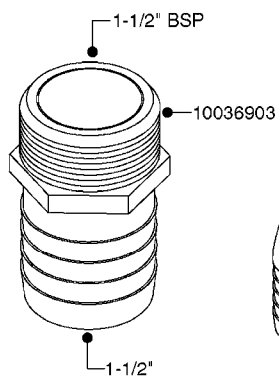

FITTINGS - HEXAGON NIPPLES  
L0030-HIN, 01:01:16

**L0030**

FITTINGS - HEXAGON NIPPLES  
L0030-HIN, 01:01:16

Page 1  
Date 07.02.2020 8:15

parts-n°	order qty	description
10015303	1	FITT.PO.HN 1.00X1.00 M1000
10425003	1	FITT.PO.HN 1.25X1.00 MCPHEE
320132	1	FITT.DK HN 1" BSP
320176	1	FITT.DK HN 3/8"X1/2" BSP
320445	1	FITT.DK HN 1/4"X3/8" BSP
320655	1	FITT.DK HN 1/2"-1/2" BSP
320692	1	FITT.DK HN 3/8'BSPX1/4'NPT
320703	1	FITT.DK HN 3/8BSP X1/2 &1/4NPT
320725	1	FITT.DK NIPPLE 3/8"-3/8" BSP
320902	1	FITT.DK HN 3/8'X 1/4' BSP
390232	1	FITT.DK HN 1-1/2' X 1-1/4' BSP
390276	1	FITT.DK HN 1'BSP

**L0040**

FITTINGS - NIPPLES & ELBOWS  
L0040-HIN, 01:01:16

Page 1

Date 07.02.2020 8:15

parts-n°	order qty	description
10530803	1	FITT.PO.SE 2.00X2.00 45 DEG.
320191	1	FITT.DK ELB 3/8' BSP 45 DEGREE
320482	1	FITT.DK ELB. 1/2" BSP 60 DEG.
320596	1	FITT.DK ELB 3/8'-1/2'BSP 45DEG
320607	1	FITT.DK HN 3/8M X 3/8F BSP LNG
320633	1	FITT.DK HN 3/8"M X 3/8"F BSP
321451	1	FITT.DK ELB.1-1/2 X1-1/4 80DEG
321532	1	FITT.DK REDUC 3/4' X 1/2' BSP
390233	1	FITT.DK REDUC 1-1/2" X 1" BSP