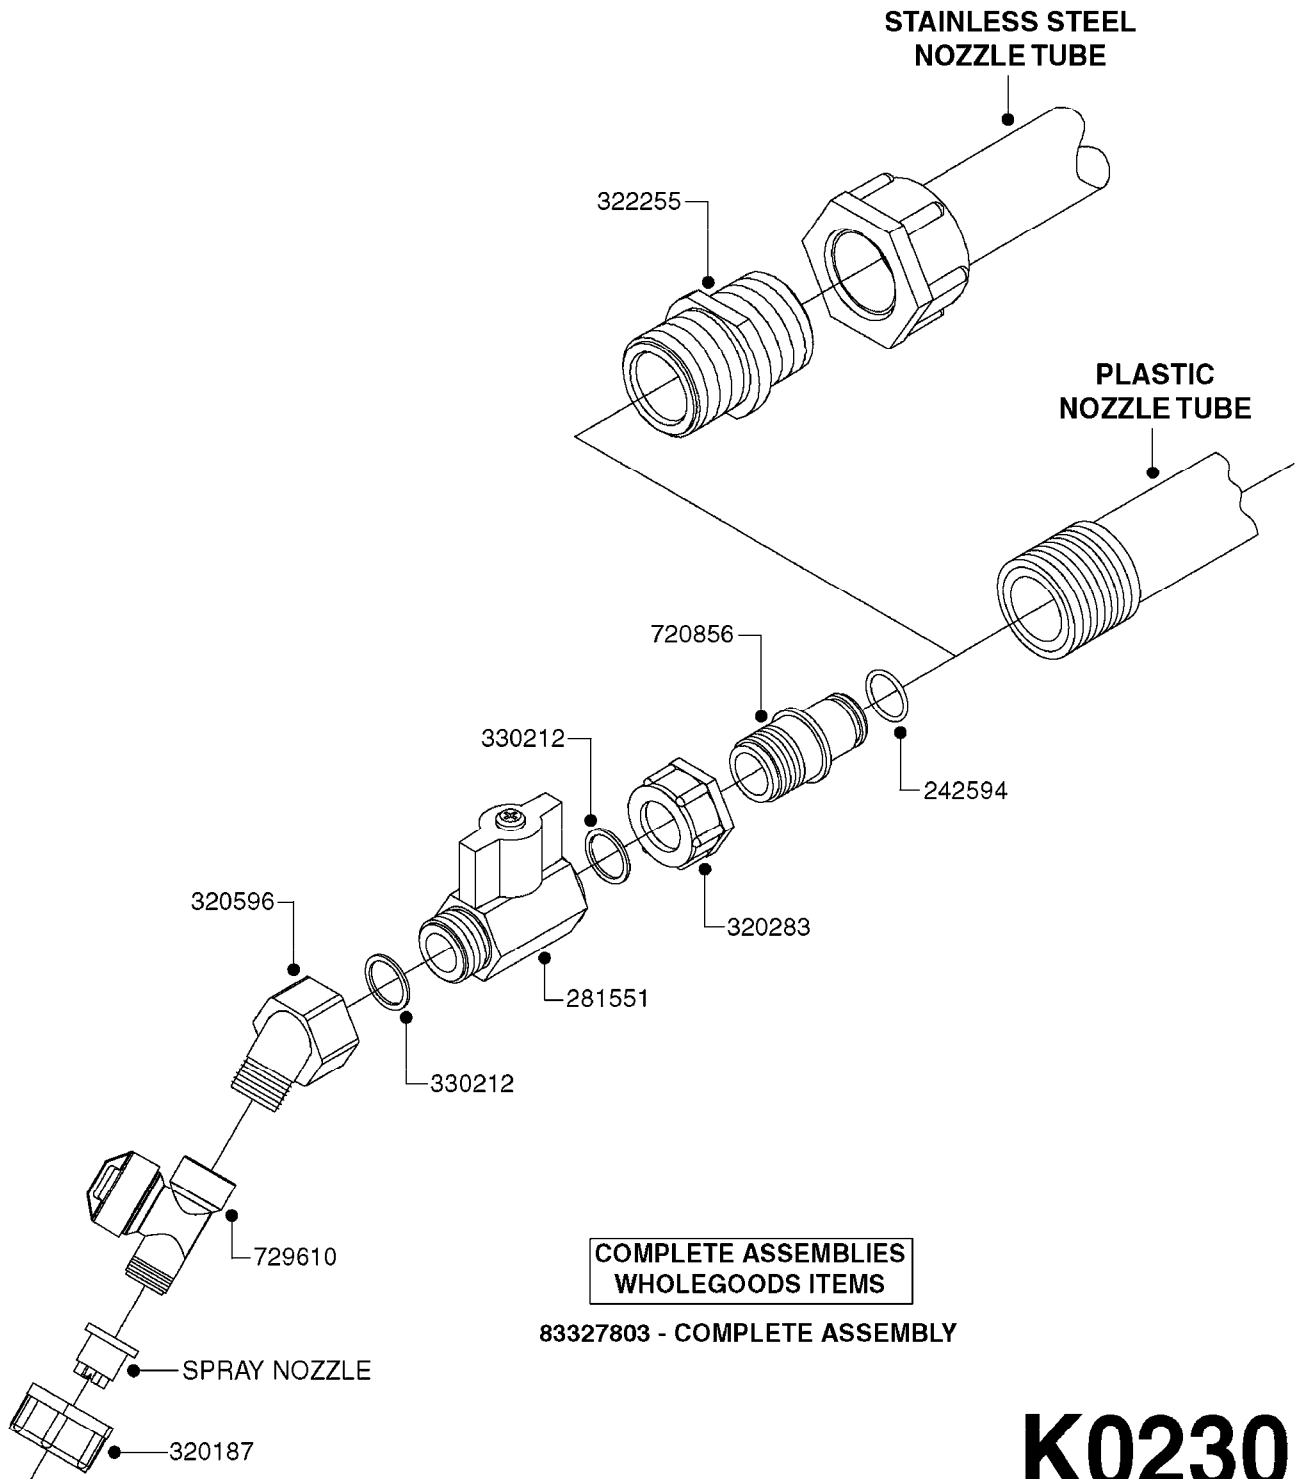

CLEAN WATER TANK  
K0130-HIN, 01:01:16

COMPLETE TANK ASSY : 722072

**K0130**

CLEAN WATER TANK  
K0130-HIN, 01:01:16

Page 1  
Date 07.02.2020 8:14

parts-n°	order qty	description
161370	1	BKT.CLEAN WATER BOTT. VALVE
179989	1	BRKT. F. 3 GAL. TANK
281551	1	BALL VALVE 1/2"
320084	1	FITT.DK NUT 1/2" BSP
320482	1	FITT.DK ELB. 1/2" BSP 60 DEG.
321296	1	FITT.DK BULKHEAD 1/2" BSP SING
321307	1	FITT.DK NUT 1/2" BSP JAMB
321742	1	FITT.DK BULKHEAD 1/2' BSP
330212	1	O-RING D19/D14X2.4 F.1/2"NUT
330687	1	FITT.DK HB 1/2" F. 1/2" NUT
332592	1	O-RING D26/D20X3
334534	1	CLAMP HOSE PLASTIC 1/2"
420604	1	BOLT HEX 8.8 DEL M10X25 FT DIN933
420626	1	BOLT HEX 8.8 DEL M10X20 FT
421046	1	BOLT HEX M8X25/25 A2 SS DIN933
430721	1	BOLT HEX 8.8 DEL M12X40 FT
430802	1	BOLT HEX 8.8 DEL M12X75
430846	1	BOLT HEX 8.8 DEL M12X80
430870	1	BOLT HEX 8.8 DEL M12X55 FT
460364	1	NUT HU M8 A2 SS DIN934
460423	1	NUT HEX M10X1.50 LOCK DIN985A2 SS
460703	1	NUT HEX M12X1.75 LOCK DIN985A2 SS
471127	1	WASHER, M12, Ø24/13X24X2.5 SS
614396	1	CLEAN WATER BRACKET MB
614409	1	BRACKET FOR FOAM MARKER
717577	1	VALVE F.CLEAN WATER TANK
722072	1	CLEAN WATER TANK W FRAME & TAP
725901	1	LID F.WATER BOTTLE VENTED
927269	1	HOSE R X PVC X 1/2 X 0012"
10091103	1	BOLT HEX 3/8 NC GR.2 03.00'
10171703	1	BOLT HEX 3/8 NC GR.2 03.50"
10212903	1	NUT HEX NC (NYLON LOCK) 3/8"
10511303	1	FLATBAR L350/17DEG.CLEAN WATER
10511403	1	FLATBAR 104MM CLEAN WATER
10511503	1	BKT.CLEAN WATER MOUNT EAGLE
10598403	1	BOLT HEX HCS3/8-16 X 4 Z 5
63026303	1	CLEAN WATER TANK BRKT, ATV