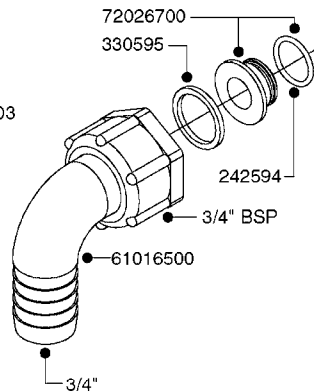

**L0040**

FITTINGS - NIPPLES & ELBOWS  
L0040-HIN, 01:01:16

Page 1

Date 07.02.2020 8:15

parts-n°	order qty	description
10530803	1	FITT.PO.SE 2.00X2.00 45 DEG.
320191	1	FITT.DK ELB 3/8' BSP 45 DEGREE
320482	1	FITT.DK ELB. 1/2" BSP 60 DEG.
320596	1	FITT.DK ELB 3/8'-1/2'BSP 45DEG
320607	1	FITT.DK HN 3/8M X 3/8F BSP LNG
320633	1	FITT.DK HN 3/8"M X 3/8"F BSP
321451	1	FITT.DK ELB.1-1/2 X1-1/4 80DEG
321532	1	FITT.DK REDUC 3/4' X 1/2' BSP
390233	1	FITT.DK REDUC 1-1/2" X 1" BSP