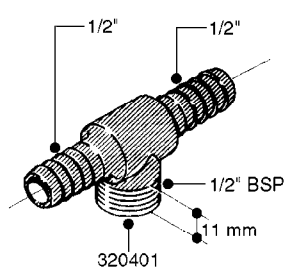

FITTINGS - HEXAGON NIPPLES
L0030-HIN, 01:01:16

Page 0
Date 07.02.2020 7:54

L0030

FITTINGS - HEXAGON NIPPLES
L0030-HIN, 01:01:16

Page 1
Date 07.02.2020 7:54

parts-n°	order qty	description
10015303	1	FITT.PO.HN 1.00X1.00 M1000
10425003	1	FITT.PO.HN 1.25X1.00 MCPHEE
320132	1	FITT.DK HN 1" BSP
320176	1	FITT.DK HN 3/8"X1/2" BSP
320445	1	FITT.DK HN 1/4"X3/8" BSP
320655	1	FITT.DK HN 1/2"-1/2" BSP
320692	1	FITT.DK HN 3/8'BSPX1/4'NPT
320703	1	FITT.DK HN 3/8BSP X1/2 &1/4NPT
320725	1	FITT.DK NIPPLE 3/8"-3/8" BSP
320902	1	FITT.DK HN 3/8'X 1/4' BSP
390232	1	FITT.DK HN 1-1/2' X 1-1/4' BSP
390276	1	FITT.DK HN 1'BSP

L0040

FITTINGS - NIPPLES & ELBOWS
L0040-HIN, 01:01:16

Page 1

Date 07.02.2020 7:54

parts-n°	order qty	description
10530803	1	FITT.PO.SE 2.00X2.00 45 DEG.
320191	1	FITT.DK ELB 3/8' BSP 45 DEGREE
320482	1	FITT.DK ELB. 1/2" BSP 60 DEG.
320596	1	FITT.DK ELB 3/8'-1/2'BSP 45DEG
320607	1	FITT.DK HN 3/8M X 3/8F BSP LNG
320633	1	FITT.DK HN 3/8"M X 3/8"F BSP
321451	1	FITT.DK ELB.1-1/2 X1-1/4 80DEG
321532	1	FITT.DK REDUC 3/4' X 1/2' BSP
390233	1	FITT.DK REDUC 1-1/2" X 1" BSP