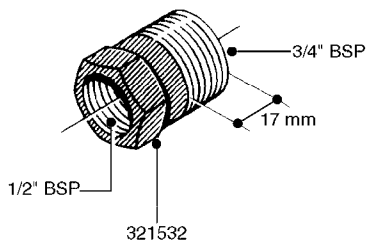

L0020

FITTINGS-T-PIECES, CAPS & ELBOWS
L0020-HIN, 01:01:16

Page 1
Date 07.02.2020 7:54

parts-n°	order qty	description
10053603	1	FITT. CAPNUT 2"BSP 5601
10194303	1	CAP BLANK 1 1/2 MCPHEE 210060
320047	1	FITT.DK CAPNUT 1/2" BSP
320106	1	FITT.DK CAPNUT 1" BSP
320272	1	FITT.DK CAPNUT 3/8" BSP
320316	1	FITT.DK TEE 3/4" X3/4" X1"BSP
320331	1	FITT.DK TEE 1" - 1" - 3/4" BSP
320342	1	FITT.DK EL 3/4"M X 1"F BSP
320563	1	FITT.DK 3 WAY 1/2" 110 DEG.
320677	1	NO LONGER AVAILABLE
320961	1	FITT.DK CAPNUT 1-1/2" BSP
321053	1	FITT.DK TEE 1/2 X1/2 X1/2" BSP
322072	1	FITT.DK TEE 3/8'X3/8'X3/8' BSP
322095	1	FITT.DK TEE 1-1/2 X1-1/4 X3/4" BSP
322138	1	FITT.DK ELB 1"M X 1"F BSP
330013	1	O-RING 2.5 X 10 PUR
330212	1	O-RING D19/D14X2.4 F.1/2"NUT
330326	1	O-RING D30/D24X2 F.1"NUT
331273	1	O-RING D44/D38X2 F.1-1/2"

FITTINGS - HEXAGON NIPPLES
L0030-HIN, 01:01:16

Page 0
Date 07.02.2020 7:54

L0030

FITTINGS - HEXAGON NIPPLES
L0030-HIN, 01:01:16

Page 1
Date 07.02.2020 7:54

parts-n°	order qty	description
10015303	1	FITT.PO.HN 1.00X1.00 M1000
10425003	1	FITT.PO.HN 1.25X1.00 MCPHEE
320132	1	FITT.DK HN 1" BSP
320176	1	FITT.DK HN 3/8"X1/2" BSP
320445	1	FITT.DK HN 1/4"X3/8" BSP
320655	1	FITT.DK HN 1/2"-1/2" BSP
320692	1	FITT.DK HN 3/8'BSPX1/4'NPT
320703	1	FITT.DK HN 3/8BSP X1/2 &1/4NPT
320725	1	FITT.DK NIPPLE 3/8"-3/8" BSP
320902	1	FITT.DK HN 3/8'X 1/4' BSP
390232	1	FITT.DK HN 1-1/2' X 1-1/4' BSP
390276	1	FITT.DK HN 1'BSP

L0040

FITTINGS - NIPPLES & ELBOWS
L0040-HIN, 01:01:16

Page 1

Date 07.02.2020 7:54

parts-n°	order qty	description
10530803	1	FITT.PO.SE 2.00X2.00 45 DEG.
320191	1	FITT.DK ELB 3/8' BSP 45 DEGREE
320482	1	FITT.DK ELB. 1/2" BSP 60 DEG.
320596	1	FITT.DK ELB 3/8'-1/2'BSP 45DEG
320607	1	FITT.DK HN 3/8M X 3/8F BSP LNG
320633	1	FITT.DK HN 3/8"M X 3/8"F BSP
321451	1	FITT.DK ELB.1-1/2 X1-1/4 80DEG
321532	1	FITT.DK REDUC 3/4' X 1/2' BSP
390233	1	FITT.DK REDUC 1-1/2" X 1" BSP