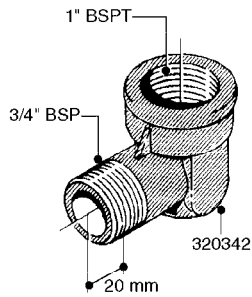

Date 07.02.2020 7:54

parts-n°	order qty	description
280637	1	GAUGE 2.5"BR BOTT.PSI85 BAR6
283754	1	GAUGE 2.5'BR REAR PSI200 BAR16
284269	1	PRESSURE GAUGE 0-8-16 BAR Ø2,5" 1/4"
844082	1	GAUGE 1.5'BR REAR PSI140BAR10
844086	1	GAUGE 2.5'BR BOTT.PSI1000BAR80
844088	1	GAUGE 2.5'BR BOTT PSI1200BAR80
28014403	1	GAUGE 4"BR REAR PSI200
28026103	1	GAUGE 200PSI/BR, 4", 1/4"BSP-BTM
28026203	1	GAUGE 200PSI/BR, 2.5"1/4BSP-BTM

L0010

parts-n°	order qty	description
240085	1	O-RING D13,1/8,3X02,4 NITRIL
241441	1	O-RING D29.3X3
242594	1	O-RING D14 X 1.78 SCH.70-EPDM
320084	1	FITT.DK NUT 1/2" BSP
320095	1	FITT.DK NUT 1" BSP
320117	1	FITT.DK CONN.1/2"BSP F. 1" CAP
320187	1	FITT.DK CAP 3/8" BSP BLACK
320283	1	FITT.DK NUT 3/4"BSP
320821	1	FITT.DK NUT 1-1/2" BSP
321495	1	FITT.DK REDUC 1/4'BSP F.3/4'NT
321576	1	FITT.DK CONN 1/2"BSP F.3/4"NUT
330013	1	O-RING 2.5 X 10 PUR
330212	1	O-RING D19/D14X2.4 F.1/2"NUT
330326	1	O-RING D30/D24X2 F.1"NUT
330341	1	FITT.DK HB 1" F. 1" NUT
330595	1	O-RING D24.6/D20X2.1 -3/4"
330665	1	FITT.DK HB 3/4"F.1" NUT
330676	1	FITT.DK HB 3/8" F. 1/2" NUT
330687	1	FITT.DK HB 1/2" F. 1/2" NUT
330691	1	FITT.DK HB 3/4'F.3/4' NUT
330783	1	FITT.DK HB 3/8"F.3/8" NUT
331262	1	FITT.DK HB 1-1/2" F. 1-1/2"NUT
331273	1	O-RING D44/D38X2 F.1-1/2"
331446	1	FITT.DK HB 1" F.1-1/2" NUT
331807	1	FITT.DK HB 5/16" F.3/8" NUT
332286	1	FITT.DK HB 1/2" F. 3/4" NUT
332905	1	FITT.DK HB 1/2" F. 3/4" CAP
332927	1	FITT.DK PLUG F. NOZZLE TUBE
333292	1	FITT.DK HB 1"O'RING F.1-1/2"
333664	1	FITT.DK HB 5/16' F. 1/2' NUT
334044	1	FITT.DK HB 3/4' F. 3/4' CAP
334059	1	FITT.DK EL 1" 110 DEG.F.1-1/2"
334123	1	FITT.DK HB 1-1/4"O-RNG F.1-1/2"
334150	1	FITT.DK HB 1-1/4" 110 F.1-1/2"
390542	1	PLUG WASHER FOR 3/4'CAP NUT
716236	1	FITT.DK HB 1/2" ASSY. F. 3/4"
716413	1	FITT.DK PLUG ASSY. F.NOZ TUBE
717426	1	FITT.DK REDUC 1/4"BSP F.3/4"N
720856	1	FITT.DK 1/2'BSP ASSY.F.3/4'NUT
724621	1	FITT.DK HB 3/4"ASSY F.3/4" NUT