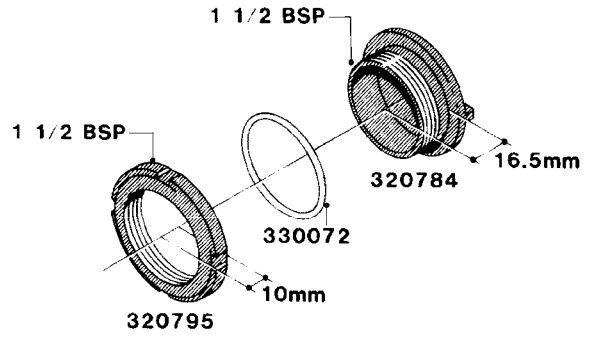

L0060

FITTINGS - BULKHEAD
L0060-HIN, 01:01:16

Page 1

Date 07.02.2020 7:54

parts-n°	order qty	description
141046	1	NUT 3/8" BSP
141341	1	NUT 1/4' BSP
240284	1	O-RING D82,5/75 X 3,5
320456	1	FITT.DK BULKHEAD 1"BSP DOUBLE
320467	1	FITT.DK BULKHEAD 1"BSP SINGLE
320471	1	FITT.DK NUT 1" BSP JAMB
320541	1	FITT.DK BULKHEAD 2-1/2'BSP SIN
320552	1	FITT.DK NUT 2-1/2' BSP JAMB
320644	1	FITT.DK ELB.3/4"HB X 1" BSP
320784	1	FITT.DK CAP 1-1/2" BSP
320795	1	FITT.DK NUT 1-1/2" BSP JAMB
320935	1	FITT.DK BULKHEAD 1/4' BSP SING
320946	1	FITT.DK BULKHEAD 3/8' BSP SING
321296	1	FITT.DK BULKHEAD 1/2" BSP SING
321307	1	FITT.DK NUT 1/2" BSP JAMB
321333	1	FITT.DK BULK 1-1/2" X 1"F BSP
330061	1	O-RING D16/D11X2,5
330072	1	O-RING D53.5/D45.5X4
330212	1	O-RING D19/D14X2.4 F.1/2"NUT
332577	1	O-RING D38/D30X4 F.1" PUR.
332592	1	O-RING D26/D20X3