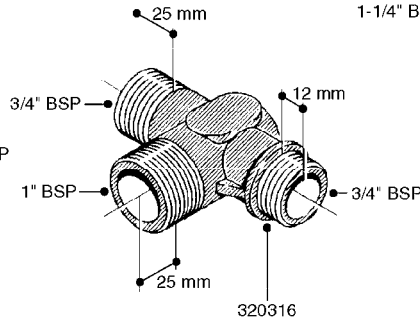

Date 07.02.2020 7:54

parts-n°	order qty	description
280637	1	GAUGE 2.5"BR BOTT.PSI85 BAR6
283754	1	GAUGE 2.5'BR REAR PSI200 BAR16
284269	1	PRESSURE GAUGE 0-8-16 BAR Ø2,5" 1/4"
844082	1	GAUGE 1.5'BR REAR PSI140BAR10
844086	1	GAUGE 2.5'BR BOTT.PSI1000BAR80
844088	1	GAUGE 2.5'BR BOTT PSI1200BAR80
28014403	1	GAUGE 4"BR REAR PSI200
28026103	1	GAUGE 200PSI/BR, 4", 1/4"BSP-BTM
28026203	1	GAUGE 200PSI/BR, 2.5"1/4BSP-BTM

L0010

parts-n°	order qty	description
240085	1	O-RING D13,1/8,3X02,4 NITRIL
241441	1	O-RING D29.3X3
242594	1	O-RING D14 X 1.78 SCH.70-EPDM
320084	1	FITT.DK NUT 1/2" BSP
320095	1	FITT.DK NUT 1" BSP
320117	1	FITT.DK CONN.1/2"BSP F. 1" CAP
320187	1	FITT.DK CAP 3/8" BSP BLACK
320283	1	FITT.DK NUT 3/4"BSP
320821	1	FITT.DK NUT 1-1/2" BSP
321495	1	FITT.DK REDUC 1/4'BSP F.3/4'NT
321576	1	FITT.DK CONN 1/2"BSP F.3/4"NUT
330013	1	O-RING 2.5 X 10 PUR
330212	1	O-RING D19/D14X2.4 F.1/2"NUT
330326	1	O-RING D30/D24X2 F.1"NUT
330341	1	FITT.DK HB 1" F. 1" NUT
330595	1	O-RING D24.6/D20X2.1 -3/4"
330665	1	FITT.DK HB 3/4"F.1" NUT
330676	1	FITT.DK HB 3/8" F. 1/2" NUT
330687	1	FITT.DK HB 1/2" F. 1/2" NUT
330691	1	FITT.DK HB 3/4'F.3/4' NUT
330783	1	FITT.DK HB 3/8"F.3/8" NUT
331262	1	FITT.DK HB 1-1/2" F. 1-1/2"NUT
331273	1	O-RING D44/D38X2 F.1-1/2"
331446	1	FITT.DK HB 1" F.1-1/2" NUT
331807	1	FITT.DK HB 5/16" F.3/8" NUT
332286	1	FITT.DK HB 1/2" F. 3/4" NUT
332905	1	FITT.DK HB 1/2" F. 3/4" CAP
332927	1	FITT.DK PLUG F. NOZZLE TUBE
333292	1	FITT.DK HB 1"O'RING F.1-1/2"
333664	1	FITT.DK HB 5/16' F. 1/2' NUT
334044	1	FITT.DK HB 3/4' F. 3/4' CAP
334059	1	FITT.DK EL 1" 110 DEG.F.1-1/2"
334123	1	FITT.DK HB 1-1/4"O-RNG F.1-1/2"
334150	1	FITT.DK HB 1-1/4" 110 F.1-1/2"
390542	1	PLUG WASHER FOR 3/4'CAP NUT
716236	1	FITT.DK HB 1/2" ASSY. F. 3/4"
716413	1	FITT.DK PLUG ASSY. F.NOZ TUBE
717426	1	FITT.DK REDUC 1/4"BSP F.3/4"N
720856	1	FITT.DK 1/2'BSP ASSY.F.3/4'NUT
724621	1	FITT.DK HB 3/4"ASSY F.3/4" NUT