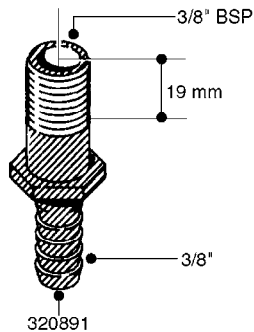

FITTINGS - HEXAGON NIPPLES
L0030-HIN, 01:01:16

Page 0
Date 07.02.2020 7:54

L0030

FITTINGS - HEXAGON NIPPLES
L0030-HIN, 01:01:16

Page 1
Date 07.02.2020 7:54

parts-n°	order qty	description
10015303	1	FITT.PO.HN 1.00X1.00 M1000
10425003	1	FITT.PO.HN 1.25X1.00 MCPHEE
320132	1	FITT.DK HN 1" BSP
320176	1	FITT.DK HN 3/8"X1/2" BSP
320445	1	FITT.DK HN 1/4"X3/8" BSP
320655	1	FITT.DK HN 1/2"-1/2" BSP
320692	1	FITT.DK HN 3/8'BSPX1/4'NPT
320703	1	FITT.DK HN 3/8BSP X1/2 &1/4NPT
320725	1	FITT.DK NIPPLE 3/8"-3/8" BSP
320902	1	FITT.DK HN 3/8'X 1/4' BSP
390232	1	FITT.DK HN 1-1/2' X 1-1/4' BSP
390276	1	FITT.DK HN 1'BSP

L0040

FITTINGS - NIPPLES & ELBOWS
L0040-HIN, 01:01:16

Page 1

Date 07.02.2020 7:54

parts-n°	order qty	description
10530803	1	FITT.PO.SE 2.00X2.00 45 DEG.
320191	1	FITT.DK ELB 3/8' BSP 45 DEGREE
320482	1	FITT.DK ELB. 1/2" BSP 60 DEG.
320596	1	FITT.DK ELB 3/8'-1/2'BSP 45DEG
320607	1	FITT.DK HN 3/8M X 3/8F BSP LNG
320633	1	FITT.DK HN 3/8"M X 3/8"F BSP
321451	1	FITT.DK ELB.1-1/2 X1-1/4 80DEG
321532	1	FITT.DK REDUC 3/4' X 1/2' BSP
390233	1	FITT.DK REDUC 1-1/2" X 1" BSP