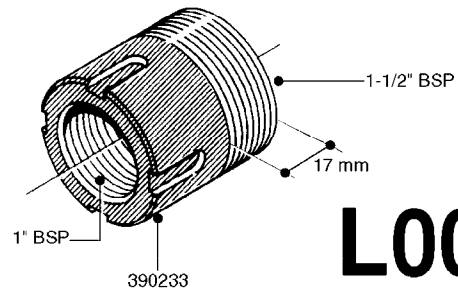

L0020

FITTINGS-T-PIECES, CAPS & ELBOWS
L0020-HIN, 01:01:16

Page 1
Date 07.02.2020 7:54

parts-n°	order qty	description
10053603	1	FITT. CAPNUT 2"BSP 5601
10194303	1	CAP BLANK 1 1/2 MCPHEE 210060
320047	1	FITT.DK CAPNUT 1/2" BSP
320106	1	FITT.DK CAPNUT 1" BSP
320272	1	FITT.DK CAPNUT 3/8" BSP
320316	1	FITT.DK TEE 3/4" X3/4" X1"BSP
320331	1	FITT.DK TEE 1" - 1" - 3/4" BSP
320342	1	FITT.DK EL 3/4"M X 1"F BSP
320563	1	FITT.DK 3 WAY 1/2" 110 DEG.
320677	1	NO LONGER AVAILABLE
320961	1	FITT.DK CAPNUT 1-1/2" BSP
321053	1	FITT.DK TEE 1/2 X1/2 X1/2" BSP
322072	1	FITT.DK TEE 3/8'X3/8'X3/8' BSP
322095	1	FITT.DK TEE 1-1/2 X1-1/4 X3/4" BSP
322138	1	FITT.DK ELB 1"M X 1"F BSP
330013	1	O-RING 2.5 X 10 PUR
330212	1	O-RING D19/D14X2.4 F.1/2"NUT
330326	1	O-RING D30/D24X2 F.1"NUT
331273	1	O-RING D44/D38X2 F.1-1/2"

FITTINGS - HEXAGON NIPPLES
L0030-HIN, 01:01:16

Page 0
Date 07.02.2020 7:54

L0030

FITTINGS - HEXAGON NIPPLES
L0030-HIN, 01:01:16

Page 1
Date 07.02.2020 7:54

parts-n°	order qty	description
10015303	1	FITT.PO.HN 1.00X1.00 M1000
10425003	1	FITT.PO.HN 1.25X1.00 MCPHEE
320132	1	FITT.DK HN 1" BSP
320176	1	FITT.DK HN 3/8"X1/2" BSP
320445	1	FITT.DK HN 1/4"X3/8" BSP
320655	1	FITT.DK HN 1/2"-1/2" BSP
320692	1	FITT.DK HN 3/8'BSPX1/4'NPT
320703	1	FITT.DK HN 3/8BSP X1/2 &1/4NPT
320725	1	FITT.DK NIPPLE 3/8"-3/8" BSP
320902	1	FITT.DK HN 3/8'X 1/4' BSP
390232	1	FITT.DK HN 1-1/2' X 1-1/4' BSP
390276	1	FITT.DK HN 1'BSP

L0040

FITTINGS - NIPPLES & ELBOWS
L0040-HIN, 01:01:16

Page 1

Date 07.02.2020 7:54

parts-n°	order qty	description
10530803	1	FITT.PO.SE 2.00X2.00 45 DEG.
320191	1	FITT.DK ELB 3/8' BSP 45 DEGREE
320482	1	FITT.DK ELB. 1/2" BSP 60 DEG.
320596	1	FITT.DK ELB 3/8'-1/2'BSP 45DEG
320607	1	FITT.DK HN 3/8M X 3/8F BSP LNG
320633	1	FITT.DK HN 3/8"M X 3/8"F BSP
321451	1	FITT.DK ELB.1-1/2 X1-1/4 80DEG
321532	1	FITT.DK REDUC 3/4' X 1/2' BSP
390233	1	FITT.DK REDUC 1-1/2" X 1" BSP