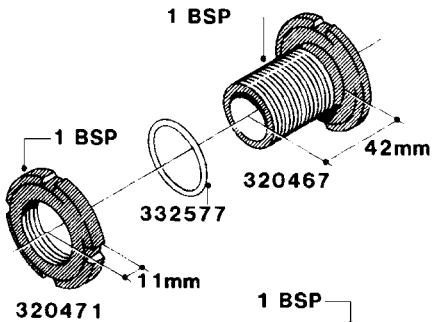

L0060

FITTINGS - BULKHEAD
L0060-HIN, 01:01:16

Page 1

Date 07.02.2020 7:54

parts-n°	order qty	description
141046	1	NUT 3/8" BSP
141341	1	NUT 1/4' BSP
240284	1	O-RING D82,5/75 X 3,5
320456	1	FITT.DK BULKHEAD 1"BSP DOUBLE
320467	1	FITT.DK BULKHEAD 1"BSP SINGLE
320471	1	FITT.DK NUT 1" BSP JAMB
320541	1	FITT.DK BULKHEAD 2-1/2'BSP SIN
320552	1	FITT.DK NUT 2-1/2' BSP JAMB
320644	1	FITT.DK ELB.3/4"HB X 1" BSP
320784	1	FITT.DK CAP 1-1/2" BSP
320795	1	FITT.DK NUT 1-1/2" BSP JAMB
320935	1	FITT.DK BULKHEAD 1/4' BSP SING
320946	1	FITT.DK BULKHEAD 3/8' BSP SING
321296	1	FITT.DK BULKHEAD 1/2" BSP SING
321307	1	FITT.DK NUT 1/2" BSP JAMB
321333	1	FITT.DK BULK 1-1/2" X 1"F BSP
330061	1	O-RING D16/D11X2,5
330072	1	O-RING D53.5/D45.5X4
330212	1	O-RING D19/D14X2.4 F.1/2"NUT
332577	1	O-RING D38/D30X4 F.1" PUR.
332592	1	O-RING D26/D20X3