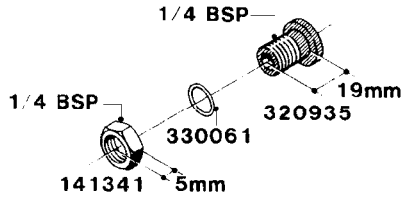

L0060

FITTINGS - BULKHEAD
L0060-HIN, 01:01:16

Page 1

Date 07.02.2020 7:54

parts-n°	order qty	description
141046	1	NUT 3/8" BSP
141341	1	NUT 1/4' BSP
240284	1	O-RING D82,5/75 X 3,5
320456	1	FITT.DK BULKHEAD 1"BSP DOUBLE
320467	1	FITT.DK BULKHEAD 1"BSP SINGLE
320471	1	FITT.DK NUT 1" BSP JAMB
320541	1	FITT.DK BULKHEAD 2-1/2'BSP SIN
320552	1	FITT.DK NUT 2-1/2' BSP JAMB
320644	1	FITT.DK ELB.3/4"HB X 1" BSP
320784	1	FITT.DK CAP 1-1/2" BSP
320795	1	FITT.DK NUT 1-1/2" BSP JAMB
320935	1	FITT.DK BULKHEAD 1/4' BSP SING
320946	1	FITT.DK BULKHEAD 3/8' BSP SING
321296	1	FITT.DK BULKHEAD 1/2" BSP SING
321307	1	FITT.DK NUT 1/2" BSP JAMB
321333	1	FITT.DK BULK 1-1/2" X 1"F BSP
330061	1	O-RING D16/D11X2,5
330072	1	O-RING D53.5/D45.5X4
330212	1	O-RING D19/D14X2.4 F.1/2"NUT
332577	1	O-RING D38/D30X4 F.1" PUR.
332592	1	O-RING D26/D20X3