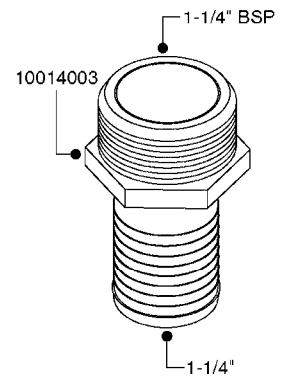

FITTINGS - HEXAGON NIPPLES
L0030-HIN, 01:01:16

Page 0
Date 07.02.2020 7:54

L0030

FITTINGS - HEXAGON NIPPLES
L0030-HIN, 01:01:16

Page 1
Date 07.02.2020 7:54

parts-n°	order qty	description
10015303	1	FITT.PO.HN 1.00X1.00 M1000
10425003	1	FITT.PO.HN 1.25X1.00 MCPHEE
320132	1	FITT.DK HN 1" BSP
320176	1	FITT.DK HN 3/8"X1/2" BSP
320445	1	FITT.DK HN 1/4"X3/8" BSP
320655	1	FITT.DK HN 1/2"-1/2" BSP
320692	1	FITT.DK HN 3/8'BSPX1/4'NPT
320703	1	FITT.DK HN 3/8BSP X1/2 &1/4NPT
320725	1	FITT.DK NIPPLE 3/8"-3/8" BSP
320902	1	FITT.DK HN 3/8'X 1/4' BSP
390232	1	FITT.DK HN 1-1/2' X 1-1/4' BSP
390276	1	FITT.DK HN 1'BSP

L0040

FITTINGS - NIPPLES & ELBOWS
L0040-HIN, 01:01:16

Page 1

Date 07.02.2020 7:54

parts-n°	order qty	description
10530803	1	FITT.PO.SE 2.00X2.00 45 DEG.
320191	1	FITT.DK ELB 3/8' BSP 45 DEGREE
320482	1	FITT.DK ELB. 1/2" BSP 60 DEG.
320596	1	FITT.DK ELB 3/8'-1/2'BSP 45DEG
320607	1	FITT.DK HN 3/8M X 3/8F BSP LNG
320633	1	FITT.DK HN 3/8"M X 3/8"F BSP
321451	1	FITT.DK ELB.1-1/2 X1-1/4 80DEG
321532	1	FITT.DK REDUC 3/4' X 1/2' BSP
390233	1	FITT.DK REDUC 1-1/2" X 1" BSP