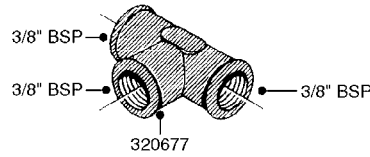

L0020

FITTINGS-T-PIECES, CAPS & ELBOWS
L0020-HIN, 01:01:16

Page 1
Date 07.02.2020 7:54

parts-n°	order qty	description
10053603	1	FITT. CAPNUT 2"BSP 5601
10194303	1	CAP BLANK 1 1/2 MCPHEE 210060
320047	1	FITT.DK CAPNUT 1/2" BSP
320106	1	FITT.DK CAPNUT 1" BSP
320272	1	FITT.DK CAPNUT 3/8" BSP
320316	1	FITT.DK TEE 3/4" X3/4" X1"BSP
320331	1	FITT.DK TEE 1" - 1" - 3/4" BSP
320342	1	FITT.DK EL 3/4"M X 1"F BSP
320563	1	FITT.DK 3 WAY 1/2" 110 DEG.
320677	1	NO LONGER AVAILABLE
320961	1	FITT.DK CAPNUT 1-1/2" BSP
321053	1	FITT.DK TEE 1/2 X1/2 X1/2" BSP
322072	1	FITT.DK TEE 3/8'X3/8'X3/8' BSP
322095	1	FITT.DK TEE 1-1/2 X1-1/4 X3/4" BSP
322138	1	FITT.DK ELB 1"M X 1"F BSP
330013	1	O-RING 2.5 X 10 PUR
330212	1	O-RING D19/D14X2.4 F.1/2"NUT
330326	1	O-RING D30/D24X2 F.1"NUT
331273	1	O-RING D44/D38X2 F.1-1/2"