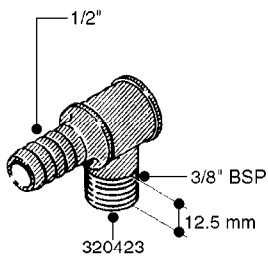

FITTINGS - HEXAGON NIPPLES
L0030-HIN, 01:01:16

Page 0
Date 07.02.2020 7:54

L0030

FITTINGS - HEXAGON NIPPLES
L0030-HIN, 01:01:16

Page 1
Date 07.02.2020 7:54

parts-n°	order qty	description
10015303	1	FITT.PO.HN 1.00X1.00 M1000
10425003	1	FITT.PO.HN 1.25X1.00 MCPHEE
320132	1	FITT.DK HN 1" BSP
320176	1	FITT.DK HN 3/8"X1/2" BSP
320445	1	FITT.DK HN 1/4"X3/8" BSP
320655	1	FITT.DK HN 1/2"-1/2" BSP
320692	1	FITT.DK HN 3/8'BSPX1/4'NPT
320703	1	FITT.DK HN 3/8BSP X1/2 &1/4NPT
320725	1	FITT.DK NIPPLE 3/8"-3/8" BSP
320902	1	FITT.DK HN 3/8'X 1/4' BSP
390232	1	FITT.DK HN 1-1/2' X 1-1/4' BSP
390276	1	FITT.DK HN 1'BSP

L0040

FITTINGS - NIPPLES & ELBOWS
L0040-HIN, 01:01:16

Page 1

Date 07.02.2020 7:54

parts-n°	order qty	description
10530803	1	FITT.PO.SE 2.00X2.00 45 DEG.
320191	1	FITT.DK ELB 3/8' BSP 45 DEGREE
320482	1	FITT.DK ELB. 1/2" BSP 60 DEG.
320596	1	FITT.DK ELB 3/8'-1/2'BSP 45DEG
320607	1	FITT.DK HN 3/8M X 3/8F BSP LNG
320633	1	FITT.DK HN 3/8"M X 3/8"F BSP
321451	1	FITT.DK ELB.1-1/2 X1-1/4 80DEG
321532	1	FITT.DK REDUC 3/4' X 1/2' BSP
390233	1	FITT.DK REDUC 1-1/2" X 1" BSP