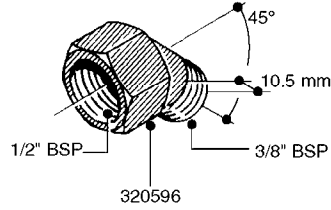

L0020

FITTINGS-T-PIECES, CAPS & ELBOWS
L0020-HIN, 01:01:16

Page 1
Date 07.02.2020 7:54

parts-n°	order qty	description
10053603	1	FITT. CAPNUT 2"BSP 5601
10194303	1	CAP BLANK 1 1/2 MCPHEE 210060
320047	1	FITT.DK CAPNUT 1/2" BSP
320106	1	FITT.DK CAPNUT 1" BSP
320272	1	FITT.DK CAPNUT 3/8" BSP
320316	1	FITT.DK TEE 3/4" X3/4" X1"BSP
320331	1	FITT.DK TEE 1" - 1" - 3/4" BSP
320342	1	FITT.DK EL 3/4"M X 1"F BSP
320563	1	FITT.DK 3 WAY 1/2" 110 DEG.
320677	1	NO LONGER AVAILABLE
320961	1	FITT.DK CAPNUT 1-1/2" BSP
321053	1	FITT.DK TEE 1/2 X1/2 X1/2" BSP
322072	1	FITT.DK TEE 3/8'X3/8'X3/8' BSP
322095	1	FITT.DK TEE 1-1/2 X1-1/4 X3/4" BSP
322138	1	FITT.DK ELB 1"M X 1"F BSP
330013	1	O-RING 2.5 X 10 PUR
330212	1	O-RING D19/D14X2.4 F.1/2"NUT
330326	1	O-RING D30/D24X2 F.1"NUT
331273	1	O-RING D44/D38X2 F.1-1/2"

FITTINGS - HEXAGON NIPPLES
L0030-HIN, 01:01:16

Page 0
Date 07.02.2020 7:54

L0030

FITTINGS - HEXAGON NIPPLES
L0030-HIN, 01:01:16

Page 1
Date 07.02.2020 7:54

parts-n°	order qty	description
10015303	1	FITT.PO.HN 1.00X1.00 M1000
10425003	1	FITT.PO.HN 1.25X1.00 MCPHEE
320132	1	FITT.DK HN 1" BSP
320176	1	FITT.DK HN 3/8"X1/2" BSP
320445	1	FITT.DK HN 1/4"X3/8" BSP
320655	1	FITT.DK HN 1/2"-1/2" BSP
320692	1	FITT.DK HN 3/8'BSPX1/4'NPT
320703	1	FITT.DK HN 3/8BSP X1/2 &1/4NPT
320725	1	FITT.DK NIPPLE 3/8"-3/8" BSP
320902	1	FITT.DK HN 3/8'X 1/4' BSP
390232	1	FITT.DK HN 1-1/2' X 1-1/4' BSP
390276	1	FITT.DK HN 1'BSP

L0040

FITTINGS - NIPPLES & ELBOWS
L0040-HIN, 01:01:16

Page 1

Date 07.02.2020 7:54

parts-n°	order qty	description
10530803	1	FITT.PO.SE 2.00X2.00 45 DEG.
320191	1	FITT.DK ELB 3/8' BSP 45 DEGREE
320482	1	FITT.DK ELB. 1/2" BSP 60 DEG.
320596	1	FITT.DK ELB 3/8'-1/2'BSP 45DEG
320607	1	FITT.DK HN 3/8M X 3/8F BSP LNG
320633	1	FITT.DK HN 3/8"M X 3/8"F BSP
321451	1	FITT.DK ELB.1-1/2 X1-1/4 80DEG
321532	1	FITT.DK REDUC 3/4' X 1/2' BSP
390233	1	FITT.DK REDUC 1-1/2" X 1" BSP