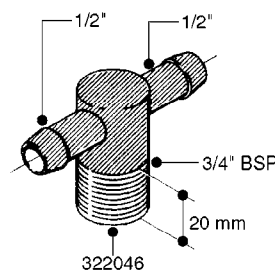

FITTINGS - HEXAGON NIPPLES
L0030-HIN, 01:01:16

Page 0
Date 07.02.2020 7:54

L0030

FITTINGS - HEXAGON NIPPLES
L0030-HIN, 01:01:16

Page 1
Date 07.02.2020 7:54

parts-n°	order qty	description
10015303	1	FITT.PO.HN 1.00X1.00 M1000
10425003	1	FITT.PO.HN 1.25X1.00 MCPHEE
320132	1	FITT.DK HN 1" BSP
320176	1	FITT.DK HN 3/8"X1/2" BSP
320445	1	FITT.DK HN 1/4"X3/8" BSP
320655	1	FITT.DK HN 1/2"-1/2" BSP
320692	1	FITT.DK HN 3/8'BSPX1/4'NPT
320703	1	FITT.DK HN 3/8BSP X1/2 &1/4NPT
320725	1	FITT.DK NIPPLE 3/8"-3/8" BSP
320902	1	FITT.DK HN 3/8'X 1/4' BSP
390232	1	FITT.DK HN 1-1/2' X 1-1/4' BSP
390276	1	FITT.DK HN 1'BSP

L0040

FITTINGS - NIPPLES & ELBOWS
L0040-HIN, 01:01:16

Page 1

Date 07.02.2020 7:54

parts-n°	order qty	description
10530803	1	FITT.PO.SE 2.00X2.00 45 DEG.
320191	1	FITT.DK ELB 3/8' BSP 45 DEGREE
320482	1	FITT.DK ELB. 1/2" BSP 60 DEG.
320596	1	FITT.DK ELB 3/8'-1/2'BSP 45DEG
320607	1	FITT.DK HN 3/8M X 3/8F BSP LNG
320633	1	FITT.DK HN 3/8"M X 3/8"F BSP
321451	1	FITT.DK ELB.1-1/2 X1-1/4 80DEG
321532	1	FITT.DK REDUC 3/4' X 1/2' BSP
390233	1	FITT.DK REDUC 1-1/2" X 1" BSP