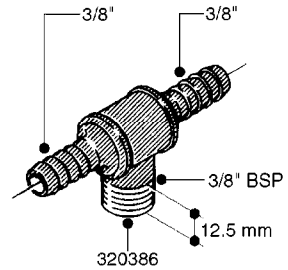

FITTINGS - HEXAGON NIPPLES
L0030-HIN, 01:01:16

Page 0
Date 07.02.2020 7:54

L0030

FITTINGS - HEXAGON NIPPLES
L0030-HIN, 01:01:16

Page 1
Date 07.02.2020 7:54

parts-n°	order qty	description
10015303	1	FITT.PO.HN 1.00X1.00 M1000
10425003	1	FITT.PO.HN 1.25X1.00 MCPHEE
320132	1	FITT.DK HN 1" BSP
320176	1	FITT.DK HN 3/8"X1/2" BSP
320445	1	FITT.DK HN 1/4"X3/8" BSP
320655	1	FITT.DK HN 1/2"-1/2" BSP
320692	1	FITT.DK HN 3/8'BSPX1/4'NPT
320703	1	FITT.DK HN 3/8BSP X1/2 &1/4NPT
320725	1	FITT.DK NIPPLE 3/8"-3/8" BSP
320902	1	FITT.DK HN 3/8'X 1/4' BSP
390232	1	FITT.DK HN 1-1/2' X 1-1/4' BSP
390276	1	FITT.DK HN 1'BSP

L0040

FITTINGS - NIPPLES & ELBOWS
L0040-HIN, 01:01:16

Page 1

Date 07.02.2020 7:54

parts-n°	order qty	description
10530803	1	FITT.PO.SE 2.00X2.00 45 DEG.
320191	1	FITT.DK ELB 3/8' BSP 45 DEGREE
320482	1	FITT.DK ELB. 1/2" BSP 60 DEG.
320596	1	FITT.DK ELB 3/8'-1/2'BSP 45DEG
320607	1	FITT.DK HN 3/8M X 3/8F BSP LNG
320633	1	FITT.DK HN 3/8"M X 3/8"F BSP
321451	1	FITT.DK ELB.1-1/2 X1-1/4 80DEG
321532	1	FITT.DK REDUC 3/4' X 1/2' BSP
390233	1	FITT.DK REDUC 1-1/2" X 1" BSP