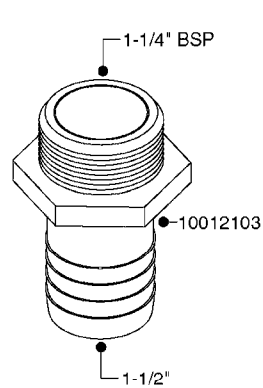

FITTINGS - HEXAGON NIPPLES
L0030-HIN, 01:01:16

Page 0
Date 07.02.2020 7:54

L0030

FITTINGS - HEXAGON NIPPLES
L0030-HIN, 01:01:16

Page 1
Date 07.02.2020 7:54

parts-n°	order qty	description
10015303	1	FITT.PO.HN 1.00X1.00 M1000
10425003	1	FITT.PO.HN 1.25X1.00 MCPHEE
320132	1	FITT.DK HN 1" BSP
320176	1	FITT.DK HN 3/8"X1/2" BSP
320445	1	FITT.DK HN 1/4"X3/8" BSP
320655	1	FITT.DK HN 1/2"-1/2" BSP
320692	1	FITT.DK HN 3/8'BSPX1/4'NPT
320703	1	FITT.DK HN 3/8BSP X1/2 &1/4NPT
320725	1	FITT.DK NIPPLE 3/8"-3/8" BSP
320902	1	FITT.DK HN 3/8'X 1/4' BSP
390232	1	FITT.DK HN 1-1/2' X 1-1/4' BSP
390276	1	FITT.DK HN 1'BSP

L0040

FITTINGS - NIPPLES & ELBOWS
L0040-HIN, 01:01:16

Page 1

Date 07.02.2020 7:54

parts-n°	order qty	description
10530803	1	FITT.PO.SE 2.00X2.00 45 DEG.
320191	1	FITT.DK ELB 3/8' BSP 45 DEGREE
320482	1	FITT.DK ELB. 1/2" BSP 60 DEG.
320596	1	FITT.DK ELB 3/8'-1/2'BSP 45DEG
320607	1	FITT.DK HN 3/8M X 3/8F BSP LNG
320633	1	FITT.DK HN 3/8"M X 3/8"F BSP
321451	1	FITT.DK ELB.1-1/2 X1-1/4 80DEG
321532	1	FITT.DK REDUC 3/4' X 1/2' BSP
390233	1	FITT.DK REDUC 1-1/2" X 1" BSP