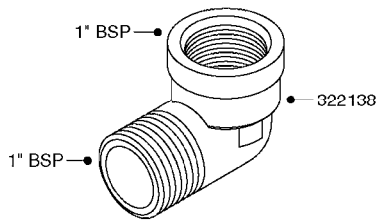

Date 07.02.2020 7:54

parts-n°	order qty	description
280637	1	GAUGE 2.5"BR BOTT.PSI85 BAR6
283754	1	GAUGE 2.5'BR REAR PSI200 BAR16
284269	1	PRESSURE GAUGE 0-8-16 BAR Ø2,5" 1/4"
844082	1	GAUGE 1.5'BR REAR PSI140BAR10
844086	1	GAUGE 2.5'BR BOTT.PSI1000BAR80
844088	1	GAUGE 2.5'BR BOTT PSI1200BAR80
28014403	1	GAUGE 4"BR REAR PSI200
28026103	1	GAUGE 200PSI/BR, 4", 1/4"BSP-BTM
28026203	1	GAUGE 200PSI/BR, 2.5"1/4BSP-BTM

L0010

parts-n°	order qty	description
240085	1	O-RING D13,1/8,3X02,4 NITRIL
241441	1	O-RING D29.3X3
242594	1	O-RING D14 X 1.78 SCH.70-EPDM
320084	1	FITT.DK NUT 1/2" BSP
320095	1	FITT.DK NUT 1" BSP
320117	1	FITT.DK CONN.1/2"BSP F. 1" CAP
320187	1	FITT.DK CAP 3/8" BSP BLACK
320283	1	FITT.DK NUT 3/4"BSP
320821	1	FITT.DK NUT 1-1/2" BSP
321495	1	FITT.DK REDUC 1/4'BSP F.3/4'NT
321576	1	FITT.DK CONN 1/2"BSP F.3/4"NUT
330013	1	O-RING 2.5 X 10 PUR
330212	1	O-RING D19/D14X2.4 F.1/2"NUT
330326	1	O-RING D30/D24X2 F.1"NUT
330341	1	FITT.DK HB 1" F. 1" NUT
330595	1	O-RING D24.6/D20X2.1 -3/4"
330665	1	FITT.DK HB 3/4"F.1" NUT
330676	1	FITT.DK HB 3/8" F. 1/2" NUT
330687	1	FITT.DK HB 1/2" F. 1/2" NUT
330691	1	FITT.DK HB 3/4'F.3/4' NUT
330783	1	FITT.DK HB 3/8"F.3/8" NUT
331262	1	FITT.DK HB 1-1/2" F. 1-1/2"NUT
331273	1	O-RING D44/D38X2 F.1-1/2"
331446	1	FITT.DK HB 1" F.1-1/2" NUT
331807	1	FITT.DK HB 5/16" F.3/8" NUT
332286	1	FITT.DK HB 1/2" F. 3/4" NUT
332905	1	FITT.DK HB 1/2" F. 3/4" CAP
332927	1	FITT.DK PLUG F. NOZZLE TUBE
333292	1	FITT.DK HB 1"O'RING F.1-1/2"
333664	1	FITT.DK HB 5/16' F. 1/2' NUT
334044	1	FITT.DK HB 3/4' F. 3/4' CAP
334059	1	FITT.DK EL 1" 110 DEG.F.1-1/2"
334123	1	FITT.DK HB 1-1/4"O-RNG F.1-1/2"
334150	1	FITT.DK HB 1-1/4" 110 F.1-1/2"
390542	1	PLUG WASHER FOR 3/4'CAP NUT
716236	1	FITT.DK HB 1/2" ASSY. F. 3/4"
716413	1	FITT.DK PLUG ASSY. F.NOZ TUBE
717426	1	FITT.DK REDUC 1/4"BSP F.3/4"N
720856	1	FITT.DK 1/2'BSP ASSY.F.3/4'NUT
724621	1	FITT.DK HB 3/4"ASSY F.3/4" NUT