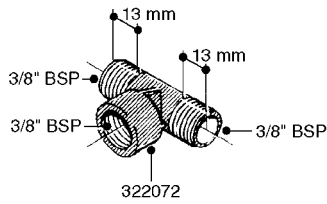

Date 07.02.2020 7:54

parts-n°	order qty	description
280637	1	GAUGE 2.5"BR BOTT.PSI85 BAR6
283754	1	GAUGE 2.5'BR REAR PSI200 BAR16
284269	1	PRESSURE GAUGE 0-8-16 BAR Ø2,5" 1/4"
844082	1	GAUGE 1.5'BR REAR PSI140BAR10
844086	1	GAUGE 2.5'BR BOTT.PSI1000BAR80
844088	1	GAUGE 2.5'BR BOTT PSI1200BAR80
28014403	1	GAUGE 4"BR REAR PSI200
28026103	1	GAUGE 200PSI/BR, 4", 1/4"BSP-BTM
28026203	1	GAUGE 200PSI/BR, 2.5"1/4BSP-BTM

L0010

parts-n°	order qty	description
240085	1	O-RING D13,1/8,3X02,4 NITRIL
241441	1	O-RING D29.3X3
242594	1	O-RING D14 X 1.78 SCH.70-EPDM
320084	1	FITT.DK NUT 1/2" BSP
320095	1	FITT.DK NUT 1" BSP
320117	1	FITT.DK CONN.1/2"BSP F. 1" CAP
320187	1	FITT.DK CAP 3/8" BSP BLACK
320283	1	FITT.DK NUT 3/4"BSP
320821	1	FITT.DK NUT 1-1/2" BSP
321495	1	FITT.DK REDUC 1/4'BSP F.3/4'NT
321576	1	FITT.DK CONN 1/2"BSP F.3/4"NUT
330013	1	O-RING 2.5 X 10 PUR
330212	1	O-RING D19/D14X2.4 F.1/2"NUT
330326	1	O-RING D30/D24X2 F.1"NUT
330341	1	FITT.DK HB 1" F. 1" NUT
330595	1	O-RING D24.6/D20X2.1 -3/4"
330665	1	FITT.DK HB 3/4"F.1" NUT
330676	1	FITT.DK HB 3/8" F. 1/2" NUT
330687	1	FITT.DK HB 1/2" F. 1/2" NUT
330691	1	FITT.DK HB 3/4'F.3/4' NUT
330783	1	FITT.DK HB 3/8"F.3/8" NUT
331262	1	FITT.DK HB 1-1/2" F. 1-1/2"NUT
331273	1	O-RING D44/D38X2 F.1-1/2"
331446	1	FITT.DK HB 1" F.1-1/2" NUT
331807	1	FITT.DK HB 5/16" F.3/8" NUT
332286	1	FITT.DK HB 1/2" F. 3/4" NUT
332905	1	FITT.DK HB 1/2" F. 3/4" CAP
332927	1	FITT.DK PLUG F. NOZZLE TUBE
333292	1	FITT.DK HB 1"O'RING F.1-1/2"
333664	1	FITT.DK HB 5/16' F. 1/2' NUT
334044	1	FITT.DK HB 3/4' F. 3/4' CAP
334059	1	FITT.DK EL 1" 110 DEG.F.1-1/2"
334123	1	FITT.DK HB 1-1/4"O-RNG F.1-1/2"
334150	1	FITT.DK HB 1-1/4" 110 F.1-1/2"
390542	1	PLUG WASHER FOR 3/4'CAP NUT
716236	1	FITT.DK HB 1/2" ASSY. F. 3/4"
716413	1	FITT.DK PLUG ASSY. F.NOZ TUBE
717426	1	FITT.DK REDUC 1/4"BSP F.3/4"N
720856	1	FITT.DK 1/2'BSP ASSY.F.3/4'NUT
724621	1	FITT.DK HB 3/4"ASSY F.3/4" NUT