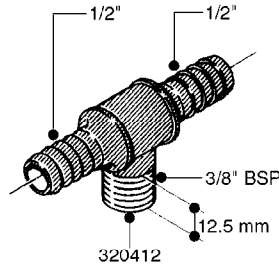

FITTINGS - HEXAGON NIPPLES
L0030-HIN, 01:01:16

Page 0
Date 07.02.2020 7:54

L0030

FITTINGS - HEXAGON NIPPLES
L0030-HIN, 01:01:16

Page 1
Date 07.02.2020 7:54

parts-n°	order qty	description
10015303	1	FITT.PO.HN 1.00X1.00 M1000
10425003	1	FITT.PO.HN 1.25X1.00 MCPHEE
320132	1	FITT.DK HN 1" BSP
320176	1	FITT.DK HN 3/8"X1/2" BSP
320445	1	FITT.DK HN 1/4"X3/8" BSP
320655	1	FITT.DK HN 1/2"-1/2" BSP
320692	1	FITT.DK HN 3/8'BSPX1/4'NPT
320703	1	FITT.DK HN 3/8BSP X1/2 &1/4NPT
320725	1	FITT.DK NIPPLE 3/8"-3/8" BSP
320902	1	FITT.DK HN 3/8'X 1/4' BSP
390232	1	FITT.DK HN 1-1/2' X 1-1/4' BSP
390276	1	FITT.DK HN 1'BSP

L0040

FITTINGS - NIPPLES & ELBOWS
L0040-HIN, 01:01:16

Page 1

Date 07.02.2020 7:54

parts-n°	order qty	description
10530803	1	FITT.PO.SE 2.00X2.00 45 DEG.
320191	1	FITT.DK ELB 3/8' BSP 45 DEGREE
320482	1	FITT.DK ELB. 1/2" BSP 60 DEG.
320596	1	FITT.DK ELB 3/8'-1/2'BSP 45DEG
320607	1	FITT.DK HN 3/8M X 3/8F BSP LNG
320633	1	FITT.DK HN 3/8"M X 3/8"F BSP
321451	1	FITT.DK ELB.1-1/2 X1-1/4 80DEG
321532	1	FITT.DK REDUC 3/4' X 1/2' BSP
390233	1	FITT.DK REDUC 1-1/2" X 1" BSP