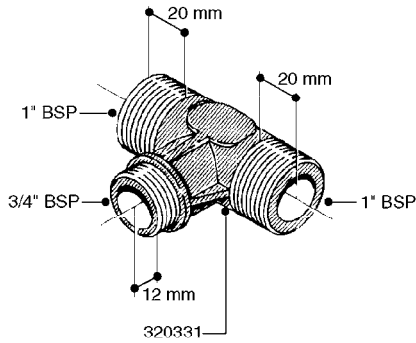

Date 07.02.2020 7:54

parts-n°	order qty	description
280637	1	GAUGE 2.5"BR BOTT.PSI85 BAR6
283754	1	GAUGE 2.5'BR REAR PSI200 BAR16
284269	1	PRESSURE GAUGE 0-8-16 BAR Ø2,5" 1/4"
844082	1	GAUGE 1.5'BR REAR PSI140BAR10
844086	1	GAUGE 2.5'BR BOTT.PSI1000BAR80
844088	1	GAUGE 2.5'BR BOTT PSI1200BAR80
28014403	1	GAUGE 4"BR REAR PSI200
28026103	1	GAUGE 200PSI/BR, 4", 1/4"BSP-BTM
28026203	1	GAUGE 200PSI/BR, 2.5"1/4BSP-BTM

L0010

parts-n°	order qty	description
240085	1	O-RING D13,1/8,3X02,4 NITRIL
241441	1	O-RING D29.3X3
242594	1	O-RING D14 X 1.78 SCH.70-EPDM
320084	1	FITT.DK NUT 1/2" BSP
320095	1	FITT.DK NUT 1" BSP
320117	1	FITT.DK CONN.1/2"BSP F. 1" CAP
320187	1	FITT.DK CAP 3/8" BSP BLACK
320283	1	FITT.DK NUT 3/4"BSP
320821	1	FITT.DK NUT 1-1/2" BSP
321495	1	FITT.DK REDUC 1/4'BSP F.3/4'NT
321576	1	FITT.DK CONN 1/2"BSP F.3/4"NUT
330013	1	O-RING 2.5 X 10 PUR
330212	1	O-RING D19/D14X2.4 F.1/2"NUT
330326	1	O-RING D30/D24X2 F.1"NUT
330341	1	FITT.DK HB 1" F. 1" NUT
330595	1	O-RING D24.6/D20X2.1 -3/4"
330665	1	FITT.DK HB 3/4"F.1" NUT
330676	1	FITT.DK HB 3/8" F. 1/2" NUT
330687	1	FITT.DK HB 1/2" F. 1/2" NUT
330691	1	FITT.DK HB 3/4'F.3/4' NUT
330783	1	FITT.DK HB 3/8"F.3/8" NUT
331262	1	FITT.DK HB 1-1/2" F. 1-1/2"NUT
331273	1	O-RING D44/D38X2 F.1-1/2"
331446	1	FITT.DK HB 1" F.1-1/2" NUT
331807	1	FITT.DK HB 5/16" F.3/8" NUT
332286	1	FITT.DK HB 1/2" F. 3/4" NUT
332905	1	FITT.DK HB 1/2" F. 3/4" CAP
332927	1	FITT.DK PLUG F. NOZZLE TUBE
333292	1	FITT.DK HB 1"O'RING F.1-1/2"
333664	1	FITT.DK HB 5/16' F. 1/2' NUT
334044	1	FITT.DK HB 3/4' F. 3/4' CAP
334059	1	FITT.DK EL 1" 110 DEG.F.1-1/2"
334123	1	FITT.DK HB 1-1/4"O-RNG F.1-1/2"
334150	1	FITT.DK HB 1-1/4" 110 F.1-1/2"
390542	1	PLUG WASHER FOR 3/4'CAP NUT
716236	1	FITT.DK HB 1/2" ASSY. F. 3/4"
716413	1	FITT.DK PLUG ASSY. F.NOZ TUBE
717426	1	FITT.DK REDUC 1/4"BSP F.3/4"N
720856	1	FITT.DK 1/2'BSP ASSY.F.3/4'NUT
724621	1	FITT.DK HB 3/4"ASSY F.3/4" NUT