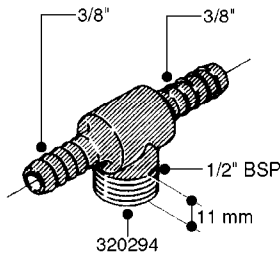

FITTINGS - HEXAGON NIPPLES
L0030-HIN, 01:01:16

Page 0
Date 07.02.2020 7:54

L0030

FITTINGS - HEXAGON NIPPLES
L0030-HIN, 01:01:16

Page 1
Date 07.02.2020 7:54

parts-n°	order qty	description
10015303	1	FITT.PO.HN 1.00X1.00 M1000
10425003	1	FITT.PO.HN 1.25X1.00 MCPHEE
320132	1	FITT.DK HN 1" BSP
320176	1	FITT.DK HN 3/8"X1/2" BSP
320445	1	FITT.DK HN 1/4"X3/8" BSP
320655	1	FITT.DK HN 1/2"-1/2" BSP
320692	1	FITT.DK HN 3/8'BSPX1/4'NPT
320703	1	FITT.DK HN 3/8BSP X1/2 &1/4NPT
320725	1	FITT.DK NIPPLE 3/8"-3/8" BSP
320902	1	FITT.DK HN 3/8'X 1/4' BSP
390232	1	FITT.DK HN 1-1/2' X 1-1/4' BSP
390276	1	FITT.DK HN 1'BSP

L0040

FITTINGS - NIPPLES & ELBOWS
L0040-HIN, 01:01:16

Page 1

Date 07.02.2020 7:54

parts-n°	order qty	description
10530803	1	FITT.PO.SE 2.00X2.00 45 DEG.
320191	1	FITT.DK ELB 3/8' BSP 45 DEGREE
320482	1	FITT.DK ELB. 1/2" BSP 60 DEG.
320596	1	FITT.DK ELB 3/8'-1/2'BSP 45DEG
320607	1	FITT.DK HN 3/8M X 3/8F BSP LNG
320633	1	FITT.DK HN 3/8"M X 3/8"F BSP
321451	1	FITT.DK ELB.1-1/2 X1-1/4 80DEG
321532	1	FITT.DK REDUC 3/4' X 1/2' BSP
390233	1	FITT.DK REDUC 1-1/2" X 1" BSP