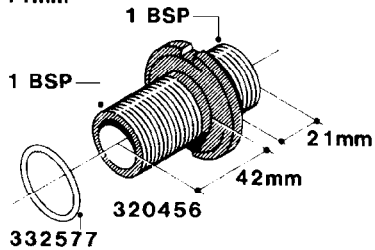

L0060

FITTINGS - BULKHEAD
L0060-HIN, 01:01:16

Page 1

Date 07.02.2020 7:54

parts-n°	order qty	description
141046	1	NUT 3/8" BSP
141341	1	NUT 1/4' BSP
240284	1	O-RING D82,5/75 X 3,5
320456	1	FITT.DK BULKHEAD 1"BSP DOUBLE
320467	1	FITT.DK BULKHEAD 1"BSP SINGLE
320471	1	FITT.DK NUT 1" BSP JAMB
320541	1	FITT.DK BULKHEAD 2-1/2'BSP SIN
320552	1	FITT.DK NUT 2-1/2' BSP JAMB
320644	1	FITT.DK ELB.3/4"HB X 1" BSP
320784	1	FITT.DK CAP 1-1/2" BSP
320795	1	FITT.DK NUT 1-1/2" BSP JAMB
320935	1	FITT.DK BULKHEAD 1/4' BSP SING
320946	1	FITT.DK BULKHEAD 3/8' BSP SING
321296	1	FITT.DK BULKHEAD 1/2" BSP SING
321307	1	FITT.DK NUT 1/2" BSP JAMB
321333	1	FITT.DK BULK 1-1/2" X 1"F BSP
330061	1	O-RING D16/D11X2,5
330072	1	O-RING D53.5/D45.5X4
330212	1	O-RING D19/D14X2.4 F.1/2"NUT
332577	1	O-RING D38/D30X4 F.1" PUR.
332592	1	O-RING D26/D20X3