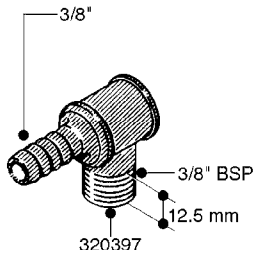

FITTINGS - HEXAGON NIPPLES
L0030-HIN, 01:01:16

Page 0
Date 07.02.2020 7:54

L0030

FITTINGS - HEXAGON NIPPLES
L0030-HIN, 01:01:16

Page 1
Date 07.02.2020 7:54

parts-n°	order qty	description
10015303	1	FITT.PO.HN 1.00X1.00 M1000
10425003	1	FITT.PO.HN 1.25X1.00 MCPHEE
320132	1	FITT.DK HN 1" BSP
320176	1	FITT.DK HN 3/8"X1/2" BSP
320445	1	FITT.DK HN 1/4"X3/8" BSP
320655	1	FITT.DK HN 1/2"-1/2" BSP
320692	1	FITT.DK HN 3/8'BSPX1/4'NPT
320703	1	FITT.DK HN 3/8BSP X1/2 &1/4NPT
320725	1	FITT.DK NIPPLE 3/8"-3/8" BSP
320902	1	FITT.DK HN 3/8'X 1/4' BSP
390232	1	FITT.DK HN 1-1/2' X 1-1/4' BSP
390276	1	FITT.DK HN 1'BSP

L0040

FITTINGS - NIPPLES & ELBOWS
L0040-HIN, 01:01:16

Page 1

Date 07.02.2020 7:54

parts-n°	order qty	description
10530803	1	FITT.PO.SE 2.00X2.00 45 DEG.
320191	1	FITT.DK ELB 3/8' BSP 45 DEGREE
320482	1	FITT.DK ELB. 1/2" BSP 60 DEG.
320596	1	FITT.DK ELB 3/8'-1/2'BSP 45DEG
320607	1	FITT.DK HN 3/8M X 3/8F BSP LNG
320633	1	FITT.DK HN 3/8"M X 3/8"F BSP
321451	1	FITT.DK ELB.1-1/2 X1-1/4 80DEG
321532	1	FITT.DK REDUC 3/4' X 1/2' BSP
390233	1	FITT.DK REDUC 1-1/2" X 1" BSP