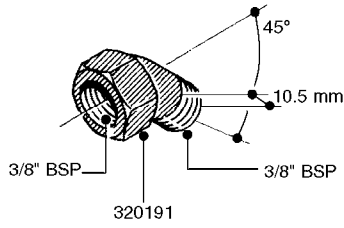

FITTINGS - HEXAGON NIPPLES
L0030-HIN, 01:01:16

Page 0
Date 07.02.2020 7:54

L0030

FITTINGS - HEXAGON NIPPLES
L0030-HIN, 01:01:16

Page 1
Date 07.02.2020 7:54

parts-n°	order qty	description
10015303	1	FITT.PO.HN 1.00X1.00 M1000
10425003	1	FITT.PO.HN 1.25X1.00 MCPHEE
320132	1	FITT.DK HN 1" BSP
320176	1	FITT.DK HN 3/8"X1/2" BSP
320445	1	FITT.DK HN 1/4"X3/8" BSP
320655	1	FITT.DK HN 1/2"-1/2" BSP
320692	1	FITT.DK HN 3/8'BSPX1/4'NPT
320703	1	FITT.DK HN 3/8BSP X1/2 &1/4NPT
320725	1	FITT.DK NIPPLE 3/8"-3/8" BSP
320902	1	FITT.DK HN 3/8'X 1/4' BSP
390232	1	FITT.DK HN 1-1/2' X 1-1/4' BSP
390276	1	FITT.DK HN 1'BSP

L0040

FITTINGS - NIPPLES & ELBOWS
L0040-HIN, 01:01:16

Page 1

Date 07.02.2020 7:54

parts-n°	order qty	description
10530803	1	FITT.PO.SE 2.00X2.00 45 DEG.
320191	1	FITT.DK ELB 3/8' BSP 45 DEGREE
320482	1	FITT.DK ELB. 1/2" BSP 60 DEG.
320596	1	FITT.DK ELB 3/8'-1/2'BSP 45DEG
320607	1	FITT.DK HN 3/8M X 3/8F BSP LNG
320633	1	FITT.DK HN 3/8"M X 3/8"F BSP
321451	1	FITT.DK ELB.1-1/2 X1-1/4 80DEG
321532	1	FITT.DK REDUC 3/4' X 1/2' BSP
390233	1	FITT.DK REDUC 1-1/2" X 1" BSP