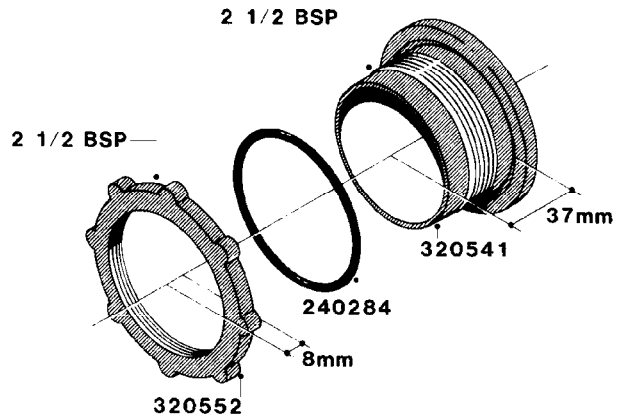

L0060

FITTINGS - BULKHEAD
L0060-HIN, 01:01:16

Page 1

Date 07.02.2020 7:54

parts-n°	order qty	description
141046	1	NUT 3/8" BSP
141341	1	NUT 1/4' BSP
240284	1	O-RING D82,5/75 X 3,5
320456	1	FITT.DK BULKHEAD 1"BSP DOUBLE
320467	1	FITT.DK BULKHEAD 1"BSP SINGLE
320471	1	FITT.DK NUT 1" BSP JAMB
320541	1	FITT.DK BULKHEAD 2-1/2'BSP SIN
320552	1	FITT.DK NUT 2-1/2' BSP JAMB
320644	1	FITT.DK ELB.3/4"HB X 1" BSP
320784	1	FITT.DK CAP 1-1/2" BSP
320795	1	FITT.DK NUT 1-1/2" BSP JAMB
320935	1	FITT.DK BULKHEAD 1/4' BSP SING
320946	1	FITT.DK BULKHEAD 3/8' BSP SING
321296	1	FITT.DK BULKHEAD 1/2" BSP SING
321307	1	FITT.DK NUT 1/2" BSP JAMB
321333	1	FITT.DK BULK 1-1/2" X 1"F BSP
330061	1	O-RING D16/D11X2,5
330072	1	O-RING D53.5/D45.5X4
330212	1	O-RING D19/D14X2.4 F.1/2"NUT
332577	1	O-RING D38/D30X4 F.1" PUR.
332592	1	O-RING D26/D20X3