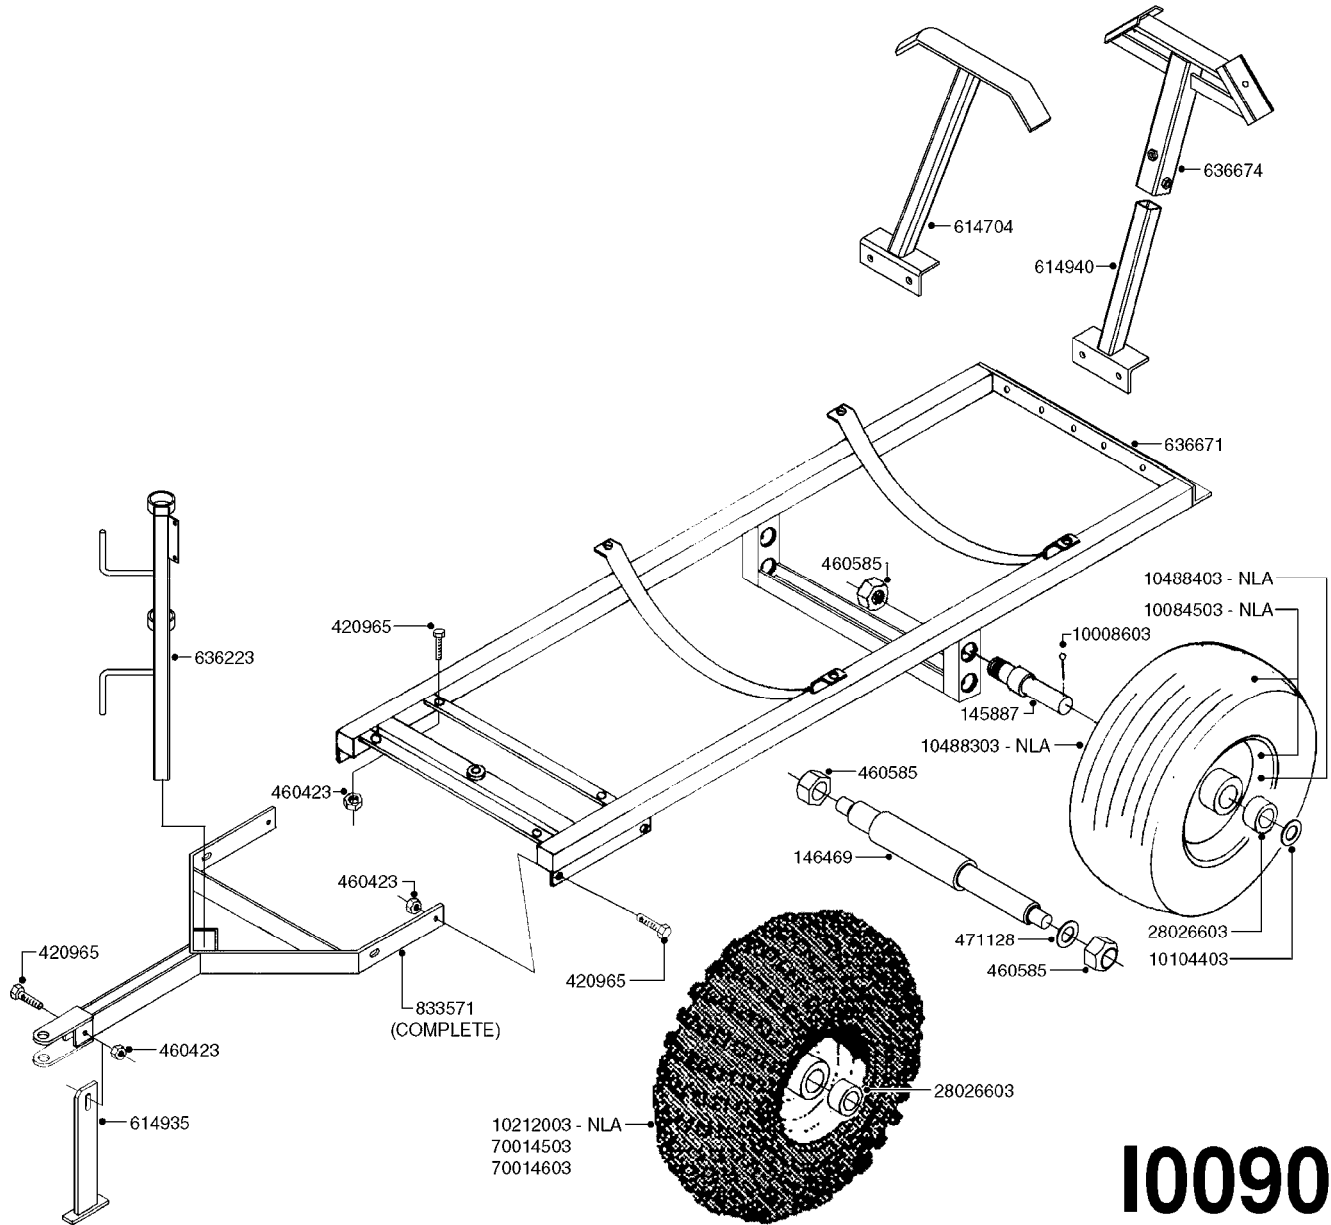

ES 50/80 TANK
I0080-HIN, 15:11:17

Page 0
Date 07.02.2020 7:54

ES 50/80 TANK
I0080-HIN, 15:11:17

Page 1
Date 07.02.2020 7:54

parts-n°	order qty	description
165557	1	WASHER D28.0/D12.2X2.0 SS
220065	1	SPRING D19,7/41,2
240306	1	O-RING D29/D21X4
320084	1	FITT.DK NUT 1/2" BSP
320095	1	FITT.DK NUT 1" BSP
320106	1	FITT.DK CAPNUT 1" BSP
320117	1	FITT.DK CONN.1/2"BSP F. 1" CAP
320456	1	FITT.DK BULKHEAD 1"BSP DOUBLE
320467	1	FITT.DK BULKHEAD 1"BSP SINGLE
320471	1	FITT.DK NUT 1" BSP JAMB
320482	1	FITT.DK ELB. 1/2" BSP 60 DEG.
320784	1	FITT.DK CAP 1-1/2" BSP
320795	1	FITT.DK NUT 1-1/2" BSP JAMB
322164	1	FITT.DK CAP 1" SPECIAL
330072	1	O-RING D53.5/D45.5X4
330234	1	VALVE BALL D20
330326	1	O-RING D30/D24X2 F.1"NUT
330676	1	FITT.DK HB 3/8" F. 1/2" NUT
332577	1	O-RING D38/D30X4 F.1" PUR.
340277	1	TANK PACKING - 40mm WIDE x 12"
341146	1	SUCTION TUBE L=640MM/45DEG
460423	1	NUT HEX M10X1.50 LOCK DIN985A2 SS
612673	1	FILTER BASKET F. ES30/ES53
707895	1	TANK 80 GAL. ATV/CMS
712806	1	TANK LID WITH VENT S226 RED
720182	1	TANK 50 GAL. ES/SM
845095	1	FILTER COMPLETE
16033200	1	TANK STRAP L=1150MM
45000400	1	T-BOLT SPECIAL F.TANK STRAP ES