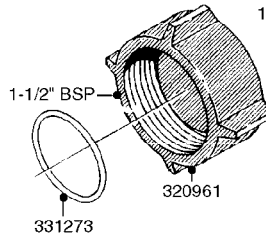

Date 07.02.2020 7:54

parts-n°	order qty	description
280637	1	GAUGE 2.5"BR BOTT.PSI85 BAR6
283754	1	GAUGE 2.5'BR REAR PSI200 BAR16
284269	1	PRESSURE GAUGE 0-8-16 BAR Ø2,5" 1/4"
844082	1	GAUGE 1.5'BR REAR PSI140BAR10
844086	1	GAUGE 2.5'BR BOTT.PSI1000BAR80
844088	1	GAUGE 2.5'BR BOTT PSI1200BAR80
28014403	1	GAUGE 4"BR REAR PSI200
28026103	1	GAUGE 200PSI/BR, 4", 1/4"BSP-BTM
28026203	1	GAUGE 200PSI/BR, 2.5"1/4BSP-BTM

L0010

parts-n°	order qty	description
240085	1	O-RING D13,1/8,3X02,4 NITRIL
241441	1	O-RING D29.3X3
242594	1	O-RING D14 X 1.78 SCH.70-EPDM
320084	1	FITT.DK NUT 1/2" BSP
320095	1	FITT.DK NUT 1" BSP
320117	1	FITT.DK CONN.1/2"BSP F. 1" CAP
320187	1	FITT.DK CAP 3/8" BSP BLACK
320283	1	FITT.DK NUT 3/4"BSP
320821	1	FITT.DK NUT 1-1/2" BSP
321495	1	FITT.DK REDUC 1/4'BSP F.3/4'NT
321576	1	FITT.DK CONN 1/2"BSP F.3/4"NUT
330013	1	O-RING 2.5 X 10 PUR
330212	1	O-RING D19/D14X2.4 F.1/2"NUT
330326	1	O-RING D30/D24X2 F.1"NUT
330341	1	FITT.DK HB 1" F. 1" NUT
330595	1	O-RING D24.6/D20X2.1 -3/4"
330665	1	FITT.DK HB 3/4"F.1" NUT
330676	1	FITT.DK HB 3/8" F. 1/2" NUT
330687	1	FITT.DK HB 1/2" F. 1/2" NUT
330691	1	FITT.DK HB 3/4'F.3/4' NUT
330783	1	FITT.DK HB 3/8"F.3/8" NUT
331262	1	FITT.DK HB 1-1/2" F. 1-1/2"NUT
331273	1	O-RING D44/D38X2 F.1-1/2"
331446	1	FITT.DK HB 1" F.1-1/2" NUT
331807	1	FITT.DK HB 5/16" F.3/8" NUT
332286	1	FITT.DK HB 1/2" F. 3/4" NUT
332905	1	FITT.DK HB 1/2" F. 3/4" CAP
332927	1	FITT.DK PLUG F. NOZZLE TUBE
333292	1	FITT.DK HB 1"O'RING F.1-1/2"
333664	1	FITT.DK HB 5/16' F. 1/2' NUT
334044	1	FITT.DK HB 3/4' F. 3/4' CAP
334059	1	FITT.DK EL 1" 110 DEG.F.1-1/2"
334123	1	FITT.DK HB 1-1/4"O-RNG F.1-1/2"
334150	1	FITT.DK HB 1-1/4" 110 F.1-1/2"
390542	1	PLUG WASHER FOR 3/4'CAP NUT
716236	1	FITT.DK HB 1/2" ASSY. F. 3/4"
716413	1	FITT.DK PLUG ASSY. F.NOZ TUBE
717426	1	FITT.DK REDUC 1/4"BSP F.3/4"N
720856	1	FITT.DK 1/2'BSP ASSY.F.3/4'NUT
724621	1	FITT.DK HB 3/4"ASSY F.3/4" NUT