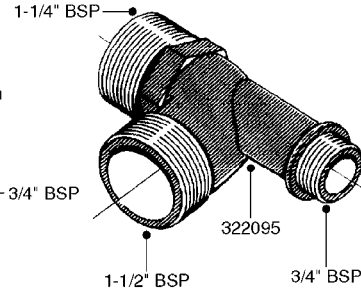

Date 07.02.2020 7:54

parts-n°	order qty	description
280637	1	GAUGE 2.5"BR BOTT.PSI85 BAR6
283754	1	GAUGE 2.5'BR REAR PSI200 BAR16
284269	1	PRESSURE GAUGE 0-8-16 BAR Ø2,5" 1/4"
844082	1	GAUGE 1.5'BR REAR PSI140BAR10
844086	1	GAUGE 2.5'BR BOTT.PSI1000BAR80
844088	1	GAUGE 2.5'BR BOTT PSI1200BAR80
28014403	1	GAUGE 4"BR REAR PSI200
28026103	1	GAUGE 200PSI/BR, 4", 1/4"BSP-BTM
28026203	1	GAUGE 200PSI/BR, 2.5"1/4BSP-BTM

L0010

parts-n°	order qty	description
240085	1	O-RING D13,1/8,3X02,4 NITRIL
241441	1	O-RING D29.3X3
242594	1	O-RING D14 X 1.78 SCH.70-EPDM
320084	1	FITT.DK NUT 1/2" BSP
320095	1	FITT.DK NUT 1" BSP
320117	1	FITT.DK CONN.1/2"BSP F. 1" CAP
320187	1	FITT.DK CAP 3/8" BSP BLACK
320283	1	FITT.DK NUT 3/4"BSP
320821	1	FITT.DK NUT 1-1/2" BSP
321495	1	FITT.DK REDUC 1/4'BSP F.3/4'NT
321576	1	FITT.DK CONN 1/2"BSP F.3/4"NUT
330013	1	O-RING 2.5 X 10 PUR
330212	1	O-RING D19/D14X2.4 F.1/2"NUT
330326	1	O-RING D30/D24X2 F.1"NUT
330341	1	FITT.DK HB 1" F. 1" NUT
330595	1	O-RING D24.6/D20X2.1 -3/4"
330665	1	FITT.DK HB 3/4"F.1" NUT
330676	1	FITT.DK HB 3/8" F. 1/2" NUT
330687	1	FITT.DK HB 1/2" F. 1/2" NUT
330691	1	FITT.DK HB 3/4'F.3/4' NUT
330783	1	FITT.DK HB 3/8"F.3/8" NUT
331262	1	FITT.DK HB 1-1/2" F. 1-1/2"NUT
331273	1	O-RING D44/D38X2 F.1-1/2"
331446	1	FITT.DK HB 1" F.1-1/2" NUT
331807	1	FITT.DK HB 5/16" F.3/8" NUT
332286	1	FITT.DK HB 1/2" F. 3/4" NUT
332905	1	FITT.DK HB 1/2" F. 3/4" CAP
332927	1	FITT.DK PLUG F. NOZZLE TUBE
333292	1	FITT.DK HB 1"O'RING F.1-1/2"
333664	1	FITT.DK HB 5/16' F. 1/2' NUT
334044	1	FITT.DK HB 3/4' F. 3/4' CAP
334059	1	FITT.DK EL 1" 110 DEG.F.1-1/2"
334123	1	FITT.DK HB 1-1/4"O-RNG F.1-1/2"
334150	1	FITT.DK HB 1-1/4" 110 F.1-1/2"
390542	1	PLUG WASHER FOR 3/4'CAP NUT
716236	1	FITT.DK HB 1/2" ASSY. F. 3/4"
716413	1	FITT.DK PLUG ASSY. F.NOZ TUBE
717426	1	FITT.DK REDUC 1/4"BSP F.3/4"N
720856	1	FITT.DK 1/2'BSP ASSY.F.3/4'NUT
724621	1	FITT.DK HB 3/4"ASSY F.3/4" NUT