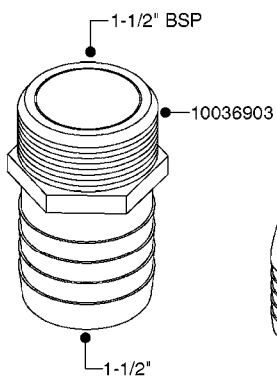

FITTINGS - HEXAGON NIPPLES
L0030-HIN, 01:01:16

Page 0
Date 07.02.2020 7:54

L0030

FITTINGS - HEXAGON NIPPLES
L0030-HIN, 01:01:16

Page 1
Date 07.02.2020 7:54

parts-n°	order qty	description
10015303	1	FITT.PO.HN 1.00X1.00 M1000
10425003	1	FITT.PO.HN 1.25X1.00 MCPHEE
320132	1	FITT.DK HN 1" BSP
320176	1	FITT.DK HN 3/8"X1/2" BSP
320445	1	FITT.DK HN 1/4"X3/8" BSP
320655	1	FITT.DK HN 1/2"-1/2" BSP
320692	1	FITT.DK HN 3/8'BSPX1/4'NPT
320703	1	FITT.DK HN 3/8BSP X1/2 &1/4NPT
320725	1	FITT.DK NIPPLE 3/8"-3/8" BSP
320902	1	FITT.DK HN 3/8'X 1/4' BSP
390232	1	FITT.DK HN 1-1/2' X 1-1/4' BSP
390276	1	FITT.DK HN 1'BSP

L0040

FITTINGS - NIPPLES & ELBOWS
L0040-HIN, 01:01:16

Page 1

Date 07.02.2020 7:54

parts-n°	order qty	description
10530803	1	FITT.PO.SE 2.00X2.00 45 DEG.
320191	1	FITT.DK ELB 3/8' BSP 45 DEGREE
320482	1	FITT.DK ELB. 1/2" BSP 60 DEG.
320596	1	FITT.DK ELB 3/8'-1/2'BSP 45DEG
320607	1	FITT.DK HN 3/8M X 3/8F BSP LNG
320633	1	FITT.DK HN 3/8"M X 3/8"F BSP
321451	1	FITT.DK ELB.1-1/2 X1-1/4 80DEG
321532	1	FITT.DK REDUC 3/4' X 1/2' BSP
390233	1	FITT.DK REDUC 1-1/2" X 1" BSP