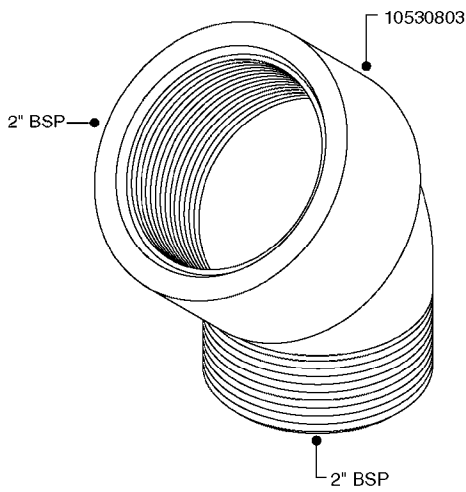

L0020

FITTINGS-T-PIECES, CAPS & ELBOWS
L0020-HIN, 01:01:16

Page 1
Date 07.02.2020 7:54

parts-n°	order qty	description
10053603	1	FITT. CAPNUT 2"BSP 5601
10194303	1	CAP BLANK 1 1/2 MCPHEE 210060
320047	1	FITT.DK CAPNUT 1/2" BSP
320106	1	FITT.DK CAPNUT 1" BSP
320272	1	FITT.DK CAPNUT 3/8" BSP
320316	1	FITT.DK TEE 3/4" X3/4" X1"BSP
320331	1	FITT.DK TEE 1" - 1" - 3/4" BSP
320342	1	FITT.DK EL 3/4"M X 1"F BSP
320563	1	FITT.DK 3 WAY 1/2" 110 DEG.
320677	1	NO LONGER AVAILABLE
320961	1	FITT.DK CAPNUT 1-1/2" BSP
321053	1	FITT.DK TEE 1/2 X1/2 X1/2" BSP
322072	1	FITT.DK TEE 3/8'X3/8'X3/8' BSP
322095	1	FITT.DK TEE 1-1/2 X1-1/4 X3/4" BSP
322138	1	FITT.DK ELB 1"M X 1"F BSP
330013	1	O-RING 2.5 X 10 PUR
330212	1	O-RING D19/D14X2.4 F.1/2"NUT
330326	1	O-RING D30/D24X2 F.1"NUT
331273	1	O-RING D44/D38X2 F.1-1/2"

FITTINGS - HEXAGON NIPPLES
L0030-HIN, 01:01:16

Page 0
Date 07.02.2020 7:54

L0030

FITTINGS - HEXAGON NIPPLES
L0030-HIN, 01:01:16

Page 1
Date 07.02.2020 7:54

parts-n°	order qty	description
10015303	1	FITT.PO.HN 1.00X1.00 M1000
10425003	1	FITT.PO.HN 1.25X1.00 MCPHEE
320132	1	FITT.DK HN 1" BSP
320176	1	FITT.DK HN 3/8"X1/2" BSP
320445	1	FITT.DK HN 1/4"X3/8" BSP
320655	1	FITT.DK HN 1/2"-1/2" BSP
320692	1	FITT.DK HN 3/8'BSPX1/4'NPT
320703	1	FITT.DK HN 3/8BSP X1/2 &1/4NPT
320725	1	FITT.DK NIPPLE 3/8"-3/8" BSP
320902	1	FITT.DK HN 3/8'X 1/4' BSP
390232	1	FITT.DK HN 1-1/2' X 1-1/4' BSP
390276	1	FITT.DK HN 1'BSP

L0040

FITTINGS - NIPPLES & ELBOWS
L0040-HIN, 01:01:16

Page 1

Date 07.02.2020 7:54

parts-n°	order qty	description
10530803	1	FITT.PO.SE 2.00X2.00 45 DEG.
320191	1	FITT.DK ELB 3/8' BSP 45 DEGREE
320482	1	FITT.DK ELB. 1/2" BSP 60 DEG.
320596	1	FITT.DK ELB 3/8'-1/2'BSP 45DEG
320607	1	FITT.DK HN 3/8M X 3/8F BSP LNG
320633	1	FITT.DK HN 3/8"M X 3/8"F BSP
321451	1	FITT.DK ELB.1-1/2 X1-1/4 80DEG
321532	1	FITT.DK REDUC 3/4' X 1/2' BSP
390233	1	FITT.DK REDUC 1-1/2" X 1" BSP