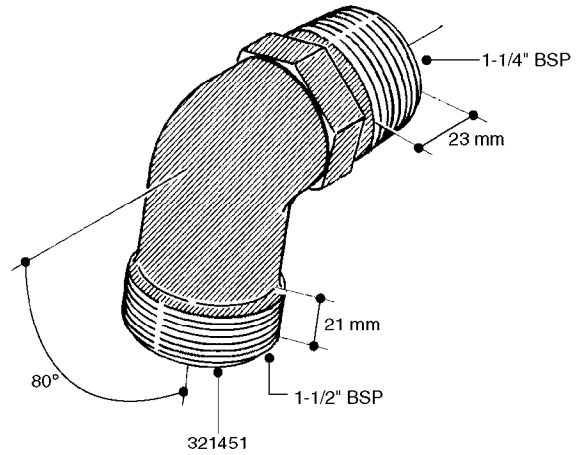

L0020

FITTINGS-T-PIECES, CAPS & ELBOWS
L0020-HIN, 01:01:16

Page 1
Date 07.02.2020 7:54

parts-n°	order qty	description
10053603	1	FITT. CAPNUT 2"BSP 5601
10194303	1	CAP BLANK 1 1/2 MCPHEE 210060
320047	1	FITT.DK CAPNUT 1/2" BSP
320106	1	FITT.DK CAPNUT 1" BSP
320272	1	FITT.DK CAPNUT 3/8" BSP
320316	1	FITT.DK TEE 3/4" X3/4" X1"BSP
320331	1	FITT.DK TEE 1" - 1" - 3/4" BSP
320342	1	FITT.DK EL 3/4"M X 1"F BSP
320563	1	FITT.DK 3 WAY 1/2" 110 DEG.
320677	1	NO LONGER AVAILABLE
320961	1	FITT.DK CAPNUT 1-1/2" BSP
321053	1	FITT.DK TEE 1/2 X1/2 X1/2" BSP
322072	1	FITT.DK TEE 3/8'X3/8'X3/8' BSP
322095	1	FITT.DK TEE 1-1/2 X1-1/4 X3/4" BSP
322138	1	FITT.DK ELB 1"M X 1"F BSP
330013	1	O-RING 2.5 X 10 PUR
330212	1	O-RING D19/D14X2.4 F.1/2"NUT
330326	1	O-RING D30/D24X2 F.1"NUT
331273	1	O-RING D44/D38X2 F.1-1/2"

FITTINGS - HEXAGON NIPPLES
L0030-HIN, 01:01:16

Page 0
Date 07.02.2020 7:54

L0030

FITTINGS - HEXAGON NIPPLES
L0030-HIN, 01:01:16

Page 1
Date 07.02.2020 7:54

parts-n°	order qty	description
10015303	1	FITT.PO.HN 1.00X1.00 M1000
10425003	1	FITT.PO.HN 1.25X1.00 MCPHEE
320132	1	FITT.DK HN 1" BSP
320176	1	FITT.DK HN 3/8"X1/2" BSP
320445	1	FITT.DK HN 1/4"X3/8" BSP
320655	1	FITT.DK HN 1/2"-1/2" BSP
320692	1	FITT.DK HN 3/8'BSPX1/4'NPT
320703	1	FITT.DK HN 3/8BSP X1/2 &1/4NPT
320725	1	FITT.DK NIPPLE 3/8"-3/8" BSP
320902	1	FITT.DK HN 3/8'X 1/4' BSP
390232	1	FITT.DK HN 1-1/2' X 1-1/4' BSP
390276	1	FITT.DK HN 1'BSP

L0040

FITTINGS - NIPPLES & ELBOWS
L0040-HIN, 01:01:16

Page 1

Date 07.02.2020 7:54

parts-n°	order qty	description
10530803	1	FITT.PO.SE 2.00X2.00 45 DEG.
320191	1	FITT.DK ELB 3/8' BSP 45 DEGREE
320482	1	FITT.DK ELB. 1/2" BSP 60 DEG.
320596	1	FITT.DK ELB 3/8'-1/2'BSP 45DEG
320607	1	FITT.DK HN 3/8M X 3/8F BSP LNG
320633	1	FITT.DK HN 3/8"M X 3/8"F BSP
321451	1	FITT.DK ELB.1-1/2 X1-1/4 80DEG
321532	1	FITT.DK REDUC 3/4' X 1/2' BSP
390233	1	FITT.DK REDUC 1-1/2" X 1" BSP