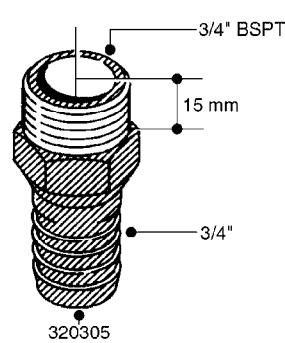

FITTINGS - HEXAGON NIPPLES
L0030-HIN, 01:01:16

Page 0
Date 07.02.2020 7:54

L0030

FITTINGS - HEXAGON NIPPLES
L0030-HIN, 01:01:16

Page 1
Date 07.02.2020 7:54

parts-n°	order qty	description
10015303	1	FITT.PO.HN 1.00X1.00 M1000
10425003	1	FITT.PO.HN 1.25X1.00 MCPHEE
320132	1	FITT.DK HN 1" BSP
320176	1	FITT.DK HN 3/8"X1/2" BSP
320445	1	FITT.DK HN 1/4"X3/8" BSP
320655	1	FITT.DK HN 1/2"-1/2" BSP
320692	1	FITT.DK HN 3/8'BSPX1/4'NPT
320703	1	FITT.DK HN 3/8BSP X1/2 &1/4NPT
320725	1	FITT.DK NIPPLE 3/8"-3/8" BSP
320902	1	FITT.DK HN 3/8'X 1/4' BSP
390232	1	FITT.DK HN 1-1/2' X 1-1/4' BSP
390276	1	FITT.DK HN 1'BSP

L0040

FITTINGS - NIPPLES & ELBOWS
L0040-HIN, 01:01:16

Page 1

Date 07.02.2020 7:54

parts-n°	order qty	description
10530803	1	FITT.PO.SE 2.00X2.00 45 DEG.
320191	1	FITT.DK ELB 3/8' BSP 45 DEGREE
320482	1	FITT.DK ELB. 1/2" BSP 60 DEG.
320596	1	FITT.DK ELB 3/8'-1/2'BSP 45DEG
320607	1	FITT.DK HN 3/8M X 3/8F BSP LNG
320633	1	FITT.DK HN 3/8"M X 3/8"F BSP
321451	1	FITT.DK ELB.1-1/2 X1-1/4 80DEG
321532	1	FITT.DK REDUC 3/4' X 1/2' BSP
390233	1	FITT.DK REDUC 1-1/2" X 1" BSP