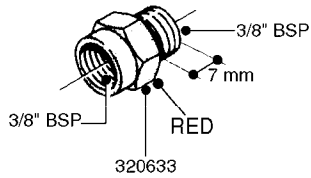

FITTINGS - HEXAGON NIPPLES
L0030-HIN, 01:01:16

Page 0
Date 07.02.2020 7:54

L0030

FITTINGS - HEXAGON NIPPLES
L0030-HIN, 01:01:16

Page 1
Date 07.02.2020 7:54

parts-n°	order qty	description
10015303	1	FITT.PO.HN 1.00X1.00 M1000
10425003	1	FITT.PO.HN 1.25X1.00 MCPHEE
320132	1	FITT.DK HN 1" BSP
320176	1	FITT.DK HN 3/8"X1/2" BSP
320445	1	FITT.DK HN 1/4"X3/8" BSP
320655	1	FITT.DK HN 1/2"-1/2" BSP
320692	1	FITT.DK HN 3/8'BSPX1/4'NPT
320703	1	FITT.DK HN 3/8BSP X1/2 &1/4NPT
320725	1	FITT.DK NIPPLE 3/8"-3/8" BSP
320902	1	FITT.DK HN 3/8'X 1/4' BSP
390232	1	FITT.DK HN 1-1/2' X 1-1/4' BSP
390276	1	FITT.DK HN 1'BSP

L0040

FITTINGS - NIPPLES & ELBOWS
L0040-HIN, 01:01:16

Page 1

Date 07.02.2020 7:54

parts-n°	order qty	description
10530803	1	FITT.PO.SE 2.00X2.00 45 DEG.
320191	1	FITT.DK ELB 3/8' BSP 45 DEGREE
320482	1	FITT.DK ELB. 1/2" BSP 60 DEG.
320596	1	FITT.DK ELB 3/8'-1/2'BSP 45DEG
320607	1	FITT.DK HN 3/8M X 3/8F BSP LNG
320633	1	FITT.DK HN 3/8"M X 3/8"F BSP
321451	1	FITT.DK ELB.1-1/2 X1-1/4 80DEG
321532	1	FITT.DK REDUC 3/4' X 1/2' BSP
390233	1	FITT.DK REDUC 1-1/2" X 1" BSP