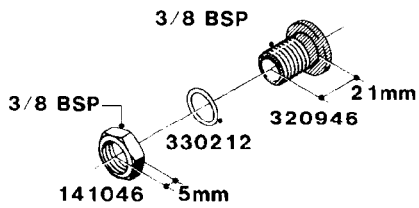

L0060

FITTINGS - BULKHEAD
L0060-HIN, 01:01:16

Page 1

Date 07.02.2020 7:54

parts-n°	order qty	description
141046	1	NUT 3/8" BSP
141341	1	NUT 1/4' BSP
240284	1	O-RING D82,5/75 X 3,5
320456	1	FITT.DK BULKHEAD 1"BSP DOUBLE
320467	1	FITT.DK BULKHEAD 1"BSP SINGLE
320471	1	FITT.DK NUT 1" BSP JAMB
320541	1	FITT.DK BULKHEAD 2-1/2'BSP SIN
320552	1	FITT.DK NUT 2-1/2' BSP JAMB
320644	1	FITT.DK ELB.3/4"HB X 1" BSP
320784	1	FITT.DK CAP 1-1/2" BSP
320795	1	FITT.DK NUT 1-1/2" BSP JAMB
320935	1	FITT.DK BULKHEAD 1/4' BSP SING
320946	1	FITT.DK BULKHEAD 3/8' BSP SING
321296	1	FITT.DK BULKHEAD 1/2" BSP SING
321307	1	FITT.DK NUT 1/2" BSP JAMB
321333	1	FITT.DK BULK 1-1/2" X 1"F BSP
330061	1	O-RING D16/D11X2,5
330072	1	O-RING D53.5/D45.5X4
330212	1	O-RING D19/D14X2.4 F.1/2"NUT
332577	1	O-RING D38/D30X4 F.1" PUR.
332592	1	O-RING D26/D20X3