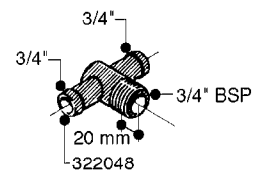

FITTINGS - HEXAGON NIPPLES
L0030-HIN, 01:01:16

Page 0
Date 07.02.2020 7:54

L0030

FITTINGS - HEXAGON NIPPLES
L0030-HIN, 01:01:16

Page 1
Date 07.02.2020 7:54

parts-n°	order qty	description
10015303	1	FITT.PO.HN 1.00X1.00 M1000
10425003	1	FITT.PO.HN 1.25X1.00 MCPHEE
320132	1	FITT.DK HN 1" BSP
320176	1	FITT.DK HN 3/8"X1/2" BSP
320445	1	FITT.DK HN 1/4"X3/8" BSP
320655	1	FITT.DK HN 1/2"-1/2" BSP
320692	1	FITT.DK HN 3/8'BSPX1/4'NPT
320703	1	FITT.DK HN 3/8BSP X1/2 &1/4NPT
320725	1	FITT.DK NIPPLE 3/8"-3/8" BSP
320902	1	FITT.DK HN 3/8'X 1/4' BSP
390232	1	FITT.DK HN 1-1/2' X 1-1/4' BSP
390276	1	FITT.DK HN 1'BSP

L0040

FITTINGS - NIPPLES & ELBOWS
L0040-HIN, 01:01:16

Page 1

Date 07.02.2020 7:54

parts-n°	order qty	description
10530803	1	FITT.PO.SE 2.00X2.00 45 DEG.
320191	1	FITT.DK ELB 3/8' BSP 45 DEGREE
320482	1	FITT.DK ELB. 1/2" BSP 60 DEG.
320596	1	FITT.DK ELB 3/8'-1/2'BSP 45DEG
320607	1	FITT.DK HN 3/8M X 3/8F BSP LNG
320633	1	FITT.DK HN 3/8"M X 3/8"F BSP
321451	1	FITT.DK ELB.1-1/2 X1-1/4 80DEG
321532	1	FITT.DK REDUC 3/4' X 1/2' BSP
390233	1	FITT.DK REDUC 1-1/2" X 1" BSP