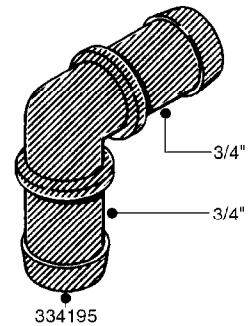

FITTINGS - HEXAGON NIPPLES
L0030-HIN, 01:01:16

Page 0
Date 07.02.2020 7:54

L0030

FITTINGS - HEXAGON NIPPLES
L0030-HIN, 01:01:16

Page 1
Date 07.02.2020 7:54

parts-n°	order qty	description
10015303	1	FITT.PO.HN 1.00X1.00 M1000
10425003	1	FITT.PO.HN 1.25X1.00 MCPHEE
320132	1	FITT.DK HN 1" BSP
320176	1	FITT.DK HN 3/8"X1/2" BSP
320445	1	FITT.DK HN 1/4"X3/8" BSP
320655	1	FITT.DK HN 1/2"-1/2" BSP
320692	1	FITT.DK HN 3/8'BSPX1/4'NPT
320703	1	FITT.DK HN 3/8BSP X1/2 &1/4NPT
320725	1	FITT.DK NIPPLE 3/8"-3/8" BSP
320902	1	FITT.DK HN 3/8'X 1/4' BSP
390232	1	FITT.DK HN 1-1/2' X 1-1/4' BSP
390276	1	FITT.DK HN 1'BSP

L0040

FITTINGS - NIPPLES & ELBOWS
L0040-HIN, 01:01:16

Page 1

Date 07.02.2020 7:54

parts-n°	order qty	description
10530803	1	FITT.PO.SE 2.00X2.00 45 DEG.
320191	1	FITT.DK ELB 3/8' BSP 45 DEGREE
320482	1	FITT.DK ELB. 1/2" BSP 60 DEG.
320596	1	FITT.DK ELB 3/8'-1/2'BSP 45DEG
320607	1	FITT.DK HN 3/8M X 3/8F BSP LNG
320633	1	FITT.DK HN 3/8"M X 3/8"F BSP
321451	1	FITT.DK ELB.1-1/2 X1-1/4 80DEG
321532	1	FITT.DK REDUC 3/4' X 1/2' BSP
390233	1	FITT.DK REDUC 1-1/2" X 1" BSP