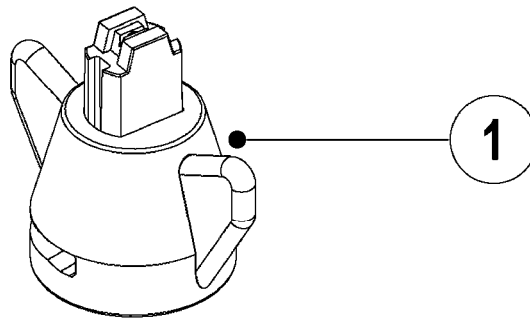

INJET Nozzle SYNTAL

B-JET Nozzle SYNTAL

D1040

BOOM-NOZZLES INJET
D1040-HIN, 01:01:16

Page 1

Date 07.02.2020 7:54

Pos.	parts-n°	order qty	description
1	334083	1	SNAP-FIT NOZZLE HOLDER SS BLCK
2	371872	1	NOZZLE INJET 015 GREEN SINGLE
2	371873	1	NOZZLE INJET 02 YELLOW SINGLE
2	371874	1	NOZZLE INJET 025 LILAC SINGLE
2	371875	1	NOZZLE INJET 03 BLUE SINGLE
2	371876	1	NOZZLE INJET 04 RED SINGLE
2	371926	1	NOZZLE INJET 01 ORANGE SINGLE
2	371927	1	NOZZLE INJET 05 BROWN SINGLE
2	371928	1	NOZZLE INJET 06 GREY SINGLE
2	371929	1	NOZZLE INJET 08 WHITE SINGLE
3	371870	1	NOZZLE B-JET 03 BLUE
3	371871	1	NOZZLE B-JET 04 RED
3	371877	1	NOZZLE B-JET 025 LILAC
3	371930	1	NOZZLE B-JET 02 YELLOW