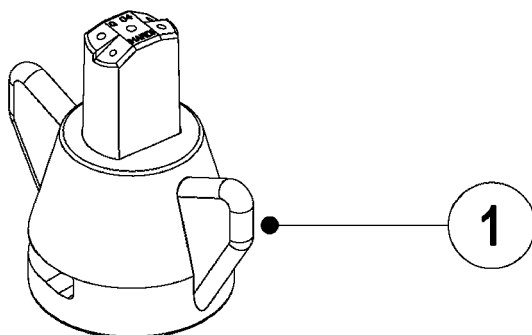

D1050

BOOM-NOZZLES MINIDRIFT
D1050-HIN, 01:01:16

Page 1

Date 07.02.2020 7:54

Pos.	parts-n°	order qty	description
1	372121	1	NOZZLE ISO CT MD-015-110 GREEN
1	372122	1	NOZZLE ISO CT MD-02-110 YELLOW
1	372123	1	NOZZLE ISO CT MD-025-110 LILAC
1	372124	1	NOZZLE ISO CT MD-03-110 BLUE
1	372125	1	NOZZLE ISO CT MD-04-110 RED
1	372126	1	NOZZLE ISO CT MD-05-110 BROWN
2	372111	1	NOZZLE ISO MD-015-110 GREEN
2	372112	1	NOZZLE ISO MD-02-110 YELLOW
2	372113	1	NOZZLE ISO MD-025-110 LILAC
2	372114	1	NOZZLE ISO MD-03-110 BLUE
2	372115	1	NOZZLE ISO MD-04-110 RED
2	372116	1	NOZZLE ISO MD-05-110 BROWN