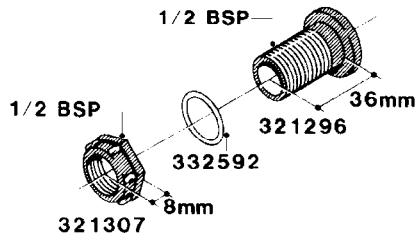

L0060

FITTINGS - BULKHEAD
L0060-HIN, 01:01:16

Page 1

Date 07.02.2020 7:54

parts-n°	order qty	description
141046	1	NUT 3/8" BSP
141341	1	NUT 1/4' BSP
240284	1	O-RING D82,5/75 X 3,5
320456	1	FITT.DK BULKHEAD 1"BSP DOUBLE
320467	1	FITT.DK BULKHEAD 1"BSP SINGLE
320471	1	FITT.DK NUT 1" BSP JAMB
320541	1	FITT.DK BULKHEAD 2-1/2'BSP SIN
320552	1	FITT.DK NUT 2-1/2' BSP JAMB
320644	1	FITT.DK ELB.3/4"HB X 1" BSP
320784	1	FITT.DK CAP 1-1/2" BSP
320795	1	FITT.DK NUT 1-1/2" BSP JAMB
320935	1	FITT.DK BULKHEAD 1/4' BSP SING
320946	1	FITT.DK BULKHEAD 3/8' BSP SING
321296	1	FITT.DK BULKHEAD 1/2" BSP SING
321307	1	FITT.DK NUT 1/2" BSP JAMB
321333	1	FITT.DK BULK 1-1/2" X 1"F BSP
330061	1	O-RING D16/D11X2,5
330072	1	O-RING D53.5/D45.5X4
330212	1	O-RING D19/D14X2.4 F.1/2"NUT
332577	1	O-RING D38/D30X4 F.1" PUR.
332592	1	O-RING D26/D20X3