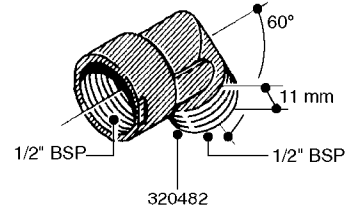

L0020

FITTINGS-T-PIECES, CAPS & ELBOWS
L0020-HIN, 01:01:16

Page 1
Date 07.02.2020 7:54

parts-n°	order qty	description
10053603	1	FITT. CAPNUT 2"BSP 5601
10194303	1	CAP BLANK 1 1/2 MCPHEE 210060
320047	1	FITT.DK CAPNUT 1/2" BSP
320106	1	FITT.DK CAPNUT 1" BSP
320272	1	FITT.DK CAPNUT 3/8" BSP
320316	1	FITT.DK TEE 3/4" X3/4" X1"BSP
320331	1	FITT.DK TEE 1" - 1" - 3/4" BSP
320342	1	FITT.DK EL 3/4"M X 1"F BSP
320563	1	FITT.DK 3 WAY 1/2" 110 DEG.
320677	1	NO LONGER AVAILABLE
320961	1	FITT.DK CAPNUT 1-1/2" BSP
321053	1	FITT.DK TEE 1/2 X1/2 X1/2" BSP
322072	1	FITT.DK TEE 3/8'X3/8'X3/8' BSP
322095	1	FITT.DK TEE 1-1/2 X1-1/4 X3/4" BSP
322138	1	FITT.DK ELB 1"M X 1"F BSP
330013	1	O-RING 2.5 X 10 PUR
330212	1	O-RING D19/D14X2.4 F.1/2"NUT
330326	1	O-RING D30/D24X2 F.1"NUT
331273	1	O-RING D44/D38X2 F.1-1/2"

FITTINGS - HEXAGON NIPPLES
L0030-HIN, 01:01:16

Page 0
Date 07.02.2020 7:54

L0030

FITTINGS - HEXAGON NIPPLES
L0030-HIN, 01:01:16

Page 1
Date 07.02.2020 7:54

parts-n°	order qty	description
10015303	1	FITT.PO.HN 1.00X1.00 M1000
10425003	1	FITT.PO.HN 1.25X1.00 MCPHEE
320132	1	FITT.DK HN 1" BSP
320176	1	FITT.DK HN 3/8"X1/2" BSP
320445	1	FITT.DK HN 1/4"X3/8" BSP
320655	1	FITT.DK HN 1/2"-1/2" BSP
320692	1	FITT.DK HN 3/8'BSPX1/4'NPT
320703	1	FITT.DK HN 3/8BSP X1/2 &1/4NPT
320725	1	FITT.DK NIPPLE 3/8"-3/8" BSP
320902	1	FITT.DK HN 3/8'X 1/4' BSP
390232	1	FITT.DK HN 1-1/2' X 1-1/4' BSP
390276	1	FITT.DK HN 1'BSP

L0040

FITTINGS - NIPPLES & ELBOWS
L0040-HIN, 01:01:16

Page 1

Date 07.02.2020 7:54

parts-n°	order qty	description
10530803	1	FITT.PO.SE 2.00X2.00 45 DEG.
320191	1	FITT.DK ELB 3/8' BSP 45 DEGREE
320482	1	FITT.DK ELB. 1/2" BSP 60 DEG.
320596	1	FITT.DK ELB 3/8'-1/2'BSP 45DEG
320607	1	FITT.DK HN 3/8M X 3/8F BSP LNG
320633	1	FITT.DK HN 3/8"M X 3/8"F BSP
321451	1	FITT.DK ELB.1-1/2 X1-1/4 80DEG
321532	1	FITT.DK REDUC 3/4' X 1/2' BSP
390233	1	FITT.DK REDUC 1-1/2" X 1" BSP