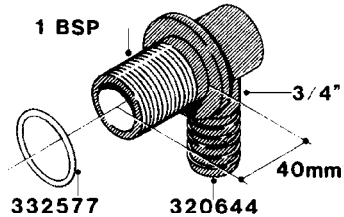

L0060

FITTINGS - BULKHEAD
L0060-HIN, 01:01:16

Page 1

Date 07.02.2020 7:54

parts-n°	order qty	description
141046	1	NUT 3/8" BSP
141341	1	NUT 1/4' BSP
240284	1	O-RING D82,5/75 X 3,5
320456	1	FITT.DK BULKHEAD 1"BSP DOUBLE
320467	1	FITT.DK BULKHEAD 1"BSP SINGLE
320471	1	FITT.DK NUT 1" BSP JAMB
320541	1	FITT.DK BULKHEAD 2-1/2'BSP SIN
320552	1	FITT.DK NUT 2-1/2' BSP JAMB
320644	1	FITT.DK ELB.3/4"HB X 1" BSP
320784	1	FITT.DK CAP 1-1/2" BSP
320795	1	FITT.DK NUT 1-1/2" BSP JAMB
320935	1	FITT.DK BULKHEAD 1/4' BSP SING
320946	1	FITT.DK BULKHEAD 3/8' BSP SING
321296	1	FITT.DK BULKHEAD 1/2" BSP SING
321307	1	FITT.DK NUT 1/2" BSP JAMB
321333	1	FITT.DK BULK 1-1/2" X 1"F BSP
330061	1	O-RING D16/D11X2,5
330072	1	O-RING D53.5/D45.5X4
330212	1	O-RING D19/D14X2.4 F.1/2"NUT
332577	1	O-RING D38/D30X4 F.1" PUR.
332592	1	O-RING D26/D20X3