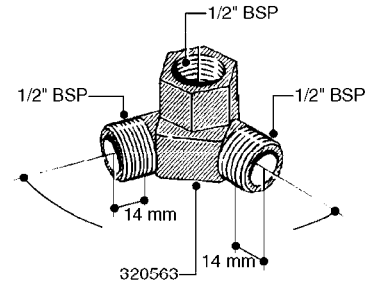

Date 07.02.2020 7:54

parts-n°	order qty	description
280637	1	GAUGE 2.5"BR BOTT.PSI85 BAR6
283754	1	GAUGE 2.5'BR REAR PSI200 BAR16
284269	1	PRESSURE GAUGE 0-8-16 BAR Ø2,5" 1/4"
844082	1	GAUGE 1.5'BR REAR PSI140BAR10
844086	1	GAUGE 2.5'BR BOTT.PSI1000BAR80
844088	1	GAUGE 2.5'BR BOTT PSI1200BAR80
28014403	1	GAUGE 4"BR REAR PSI200
28026103	1	GAUGE 200PSI/BR, 4", 1/4"BSP-BTM
28026203	1	GAUGE 200PSI/BR, 2.5"1/4BSP-BTM

L0010

parts-n°	order qty	description
240085	1	O-RING D13,1/8,3X02,4 NITRIL
241441	1	O-RING D29.3X3
242594	1	O-RING D14 X 1.78 SCH.70-EPDM
320084	1	FITT.DK NUT 1/2" BSP
320095	1	FITT.DK NUT 1" BSP
320117	1	FITT.DK CONN.1/2"BSP F. 1" CAP
320187	1	FITT.DK CAP 3/8" BSP BLACK
320283	1	FITT.DK NUT 3/4"BSP
320821	1	FITT.DK NUT 1-1/2" BSP
321495	1	FITT.DK REDUC 1/4'BSP F.3/4'NT
321576	1	FITT.DK CONN 1/2"BSP F.3/4"NUT
330013	1	O-RING 2.5 X 10 PUR
330212	1	O-RING D19/D14X2.4 F.1/2"NUT
330326	1	O-RING D30/D24X2 F.1"NUT
330341	1	FITT.DK HB 1" F. 1" NUT
330595	1	O-RING D24.6/D20X2.1 -3/4"
330665	1	FITT.DK HB 3/4"F.1" NUT
330676	1	FITT.DK HB 3/8" F. 1/2" NUT
330687	1	FITT.DK HB 1/2" F. 1/2" NUT
330691	1	FITT.DK HB 3/4'F.3/4' NUT
330783	1	FITT.DK HB 3/8"F.3/8" NUT
331262	1	FITT.DK HB 1-1/2" F. 1-1/2"NUT
331273	1	O-RING D44/D38X2 F.1-1/2"
331446	1	FITT.DK HB 1" F.1-1/2" NUT
331807	1	FITT.DK HB 5/16" F.3/8" NUT
332286	1	FITT.DK HB 1/2" F. 3/4" NUT
332905	1	FITT.DK HB 1/2" F. 3/4" CAP
332927	1	FITT.DK PLUG F. NOZZLE TUBE
333292	1	FITT.DK HB 1"O'RING F.1-1/2"
333664	1	FITT.DK HB 5/16' F. 1/2' NUT
334044	1	FITT.DK HB 3/4' F. 3/4' CAP
334059	1	FITT.DK EL 1" 110 DEG.F.1-1/2"
334123	1	FITT.DK HB 1-1/4"O-RNG F.1-1/2"
334150	1	FITT.DK HB 1-1/4" 110 F.1-1/2"
390542	1	PLUG WASHER FOR 3/4'CAP NUT
716236	1	FITT.DK HB 1/2" ASSY. F. 3/4"
716413	1	FITT.DK PLUG ASSY. F.NOZ TUBE
717426	1	FITT.DK REDUC 1/4"BSP F.3/4"N
720856	1	FITT.DK 1/2'BSP ASSY.F.3/4'NUT
724621	1	FITT.DK HB 3/4"ASSY F.3/4" NUT