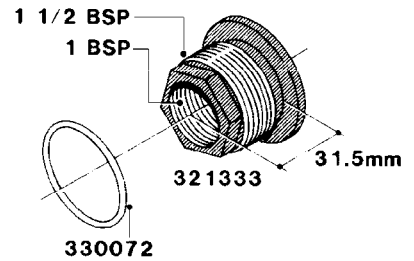

L0060

FITTINGS - BULKHEAD
L0060-HIN, 01:01:16

Page 1

Date 07.02.2020 7:54

parts-n°	order qty	description
141046	1	NUT 3/8" BSP
141341	1	NUT 1/4' BSP
240284	1	O-RING D82,5/75 X 3,5
320456	1	FITT.DK BULKHEAD 1"BSP DOUBLE
320467	1	FITT.DK BULKHEAD 1"BSP SINGLE
320471	1	FITT.DK NUT 1" BSP JAMB
320541	1	FITT.DK BULKHEAD 2-1/2'BSP SIN
320552	1	FITT.DK NUT 2-1/2' BSP JAMB
320644	1	FITT.DK ELB.3/4"HB X 1" BSP
320784	1	FITT.DK CAP 1-1/2" BSP
320795	1	FITT.DK NUT 1-1/2" BSP JAMB
320935	1	FITT.DK BULKHEAD 1/4' BSP SING
320946	1	FITT.DK BULKHEAD 3/8' BSP SING
321296	1	FITT.DK BULKHEAD 1/2" BSP SING
321307	1	FITT.DK NUT 1/2" BSP JAMB
321333	1	FITT.DK BULK 1-1/2" X 1"F BSP
330061	1	O-RING D16/D11X2,5
330072	1	O-RING D53.5/D45.5X4
330212	1	O-RING D19/D14X2.4 F.1/2"NUT
332577	1	O-RING D38/D30X4 F.1" PUR.
332592	1	O-RING D26/D20X3