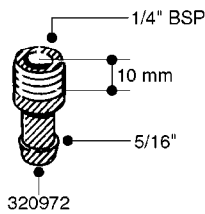

FITTINGS - HEXAGON NIPPLES
L0030-HIN, 01:01:16

Page 0
Date 07.02.2020 7:54

L0030

FITTINGS - HEXAGON NIPPLES
L0030-HIN, 01:01:16

Page 1
Date 07.02.2020 7:54

parts-n°	order qty	description
10015303	1	FITT.PO.HN 1.00X1.00 M1000
10425003	1	FITT.PO.HN 1.25X1.00 MCPHEE
320132	1	FITT.DK HN 1" BSP
320176	1	FITT.DK HN 3/8"X1/2" BSP
320445	1	FITT.DK HN 1/4"X3/8" BSP
320655	1	FITT.DK HN 1/2"-1/2" BSP
320692	1	FITT.DK HN 3/8'BSPX1/4'NPT
320703	1	FITT.DK HN 3/8BSP X1/2 &1/4NPT
320725	1	FITT.DK NIPPLE 3/8"-3/8" BSP
320902	1	FITT.DK HN 3/8'X 1/4' BSP
390232	1	FITT.DK HN 1-1/2' X 1-1/4' BSP
390276	1	FITT.DK HN 1'BSP

L0040

FITTINGS - NIPPLES & ELBOWS
L0040-HIN, 01:01:16

Page 1

Date 07.02.2020 7:54

parts-n°	order qty	description
10530803	1	FITT.PO.SE 2.00X2.00 45 DEG.
320191	1	FITT.DK ELB 3/8' BSP 45 DEGREE
320482	1	FITT.DK ELB. 1/2" BSP 60 DEG.
320596	1	FITT.DK ELB 3/8'-1/2'BSP 45DEG
320607	1	FITT.DK HN 3/8M X 3/8F BSP LNG
320633	1	FITT.DK HN 3/8"M X 3/8"F BSP
321451	1	FITT.DK ELB.1-1/2 X1-1/4 80DEG
321532	1	FITT.DK REDUC 3/4' X 1/2' BSP
390233	1	FITT.DK REDUC 1-1/2" X 1" BSP