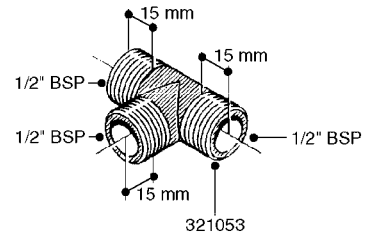

Date 07.02.2020 7:54

parts-n°	order qty	description
280637	1	GAUGE 2.5"BR BOTT.PSI85 BAR6
283754	1	GAUGE 2.5'BR REAR PSI200 BAR16
284269	1	PRESSURE GAUGE 0-8-16 BAR Ø2,5" 1/4"
844082	1	GAUGE 1.5'BR REAR PSI140BAR10
844086	1	GAUGE 2.5'BR BOTT.PSI1000BAR80
844088	1	GAUGE 2.5'BR BOTT PSI1200BAR80
28014403	1	GAUGE 4"BR REAR PSI200
28026103	1	GAUGE 200PSI/BR, 4", 1/4"BSP-BTM
28026203	1	GAUGE 200PSI/BR, 2.5"1/4BSP-BTM

L0010

parts-n°	order qty	description
240085	1	O-RING D13,1/8,3X02,4 NITRIL
241441	1	O-RING D29.3X3
242594	1	O-RING D14 X 1.78 SCH.70-EPDM
320084	1	FITT.DK NUT 1/2" BSP
320095	1	FITT.DK NUT 1" BSP
320117	1	FITT.DK CONN.1/2"BSP F. 1" CAP
320187	1	FITT.DK CAP 3/8" BSP BLACK
320283	1	FITT.DK NUT 3/4"BSP
320821	1	FITT.DK NUT 1-1/2" BSP
321495	1	FITT.DK REDUC 1/4'BSP F.3/4'NT
321576	1	FITT.DK CONN 1/2"BSP F.3/4"NUT
330013	1	O-RING 2.5 X 10 PUR
330212	1	O-RING D19/D14X2.4 F.1/2"NUT
330326	1	O-RING D30/D24X2 F.1"NUT
330341	1	FITT.DK HB 1" F. 1" NUT
330595	1	O-RING D24.6/D20X2.1 -3/4"
330665	1	FITT.DK HB 3/4"F.1" NUT
330676	1	FITT.DK HB 3/8" F. 1/2" NUT
330687	1	FITT.DK HB 1/2" F. 1/2" NUT
330691	1	FITT.DK HB 3/4'F.3/4' NUT
330783	1	FITT.DK HB 3/8"F.3/8" NUT
331262	1	FITT.DK HB 1-1/2" F. 1-1/2"NUT
331273	1	O-RING D44/D38X2 F.1-1/2"
331446	1	FITT.DK HB 1" F.1-1/2" NUT
331807	1	FITT.DK HB 5/16" F.3/8" NUT
332286	1	FITT.DK HB 1/2" F. 3/4" NUT
332905	1	FITT.DK HB 1/2" F. 3/4" CAP
332927	1	FITT.DK PLUG F. NOZZLE TUBE
333292	1	FITT.DK HB 1"O'RING F.1-1/2"
333664	1	FITT.DK HB 5/16' F. 1/2' NUT
334044	1	FITT.DK HB 3/4' F. 3/4' CAP
334059	1	FITT.DK EL 1" 110 DEG.F.1-1/2"
334123	1	FITT.DK HB 1-1/4"O-RNG F.1-1/2"
334150	1	FITT.DK HB 1-1/4" 110 F.1-1/2"
390542	1	PLUG WASHER FOR 3/4'CAP NUT
716236	1	FITT.DK HB 1/2" ASSY. F. 3/4"
716413	1	FITT.DK PLUG ASSY. F.NOZ TUBE
717426	1	FITT.DK REDUC 1/4"BSP F.3/4"N
720856	1	FITT.DK 1/2'BSP ASSY.F.3/4'NUT
724621	1	FITT.DK HB 3/4"ASSY F.3/4" NUT