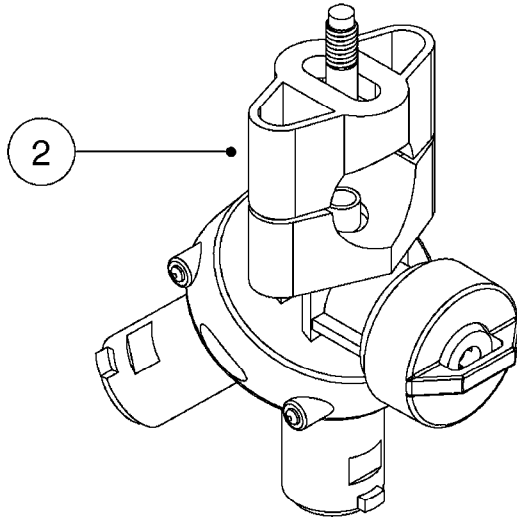

SINGLE NOZZLE BODY

TRIPLET NOZZLE BODY

D1090

*=REFER TO HARDI NOZZLE CATALOG

NOZZLE BODIES-SNAP FIT
D1090-HIN, 01:01:16

Page 1

Date 07.02.2020 7:54

parts-n°	order qty	description
143592	1	LOCK CLAMP FOR TRIPLET
241371	1	DIAPHRAGM F.NO-DRIP,VULC
241990	1	O-RING D9.3 X 2.4 VITON
242594	1	O-RING D14 X 1.78 SCH.70-EPDM
242598	1	O-RING D7.0 X 2.5 NITRIL
320187	1	FITT.DK CAP 3/8" BSP BLACK
320283	1	FITT.DK NUT 3/4"BSP
321462	1	CAP F.NO-DRIP ASSY.
322068	1	SNAP-FIT ADAPTER THREAD. HARDI
322114	1	NUT PLASTIC F.NOZZ.H
322116	1	BOLT PLASTIC F.NOZZ.H.
322258	1	HOUSING F.TRIPLET
322260	1	NOZZLE HOLDER LOWER PART
333012	1	NOZZLE HOLD. UPPER PART
334082	1	SNAP-FIT NOZZ.HOLD.CONE BLACK
334102	1	BLANK F.NOZZLE
334172	1	SNAP-FIT NOZZ.HOLD.CONE GREEN
334173	1	SNAP-FIT NOZZ.HOLD.CONE ORANGE
334220	1	YOKE, UPPER NOZZLE BODY
334371	1	SNAP-FIT NOZZLE HOLDER YELLOW
334373	1	SNAP-FIT NOZZLE HOLDER RED
334377	1	SNAP-FIT NOZZLE HOLDER BLUE
334926	1	SNAP-FIT TURN PLATE F TRIPLET
390639	1	O-RING F.NOZZLE FILTER
440665	1	SCREW M4.2X16 STAINLESS
716236	1	FITT.DK HB 1/2" ASSY. F. 3/4"
716413	1	FITT.DK PLUG ASSY. F.NOZ TUBE
724621	1	FITT.DK HB 3/4"ASSY F.3/4" NUT
725042	1	SCREEN 80 MESH W.GASKET, RED
725043	1	SCREEN 50 MESH W.GASKET,BLUE
725044	1	SCREEN 100 MESH W.GASKET,YELLO
725078	1	SNAP-FIT TRIPLET W/O NOZZ HOLD
725079	1	NOZZLE ASSY.SING.SNAP-FIT GREN
729645	1	NON-DRIP SPRING ASSY.GREEN 10