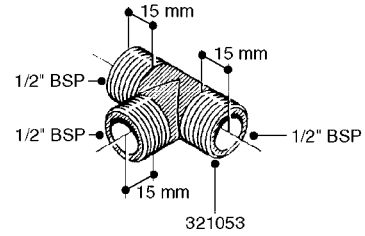

Date 07.02.2020 7:51

parts-n°	order qty	description
280637	1	GAUGE 2.5"BR BOTT.PSI85 BAR6
283754	1	GAUGE 2.5'BR REAR PSI200 BAR16
284269	1	PRESSURE GAUGE 0-8-16 BAR Ø2,5" 1/4"
844082	1	GAUGE 1.5'BR REAR PSI140BAR10
844086	1	GAUGE 2.5'BR BOTT.PSI1000BAR80
844088	1	GAUGE 2.5'BR BOTT PSI1200BAR80
28014403	1	GAUGE 4"BR REAR PSI200
28026103	1	GAUGE 200PSI/BR, 4", 1/4" BSP-BTM
28026203	1	GAUGE 200PSI/BR, 2.5" 1/4 BSP-BTM

L0010

parts-n°	order qty	description
240085	1	O-RING D13,1/8,3X02,4 NITRIL
241441	1	O-RING D29.3X3
242594	1	O-RING D14 X 1.78 SCH.70-EPDM
320084	1	FITT.DK NUT 1/2" BSP
320095	1	FITT.DK NUT 1" BSP
320117	1	FITT.DK CONN.1/2"BSP F. 1" CAP
320187	1	FITT.DK CAP 3/8" BSP BLACK
320283	1	FITT.DK NUT 3/4"BSP
320821	1	FITT.DK NUT 1-1/2" BSP
321495	1	FITT.DK REDUC 1/4'BSP F.3/4'NT
321576	1	FITT.DK CONN 1/2"BSP F.3/4"NUT
330013	1	O-RING 2.5 X 10 PUR
330212	1	O-RING D19/D14X2.4 F.1/2"NUT
330326	1	O-RING D30/D24X2 F.1"NUT
330341	1	FITT.DK HB 1" F. 1" NUT
330595	1	O-RING D24.6/D20X2.1 -3/4"
330665	1	FITT.DK HB 3/4"F.1" NUT
330676	1	FITT.DK HB 3/8" F. 1/2" NUT
330687	1	FITT.DK HB 1/2" F. 1/2" NUT
330691	1	FITT.DK HB 3/4'F.3/4' NUT
330783	1	FITT.DK HB 3/8"F.3/8" NUT
331262	1	FITT.DK HB 1-1/2" F. 1-1/2"NUT
331273	1	O-RING D44/D38X2 F.1-1/2"
331446	1	FITT.DK HB 1" F.1-1/2" NUT
331807	1	FITT.DK HB 5/16" F.3/8" NUT
332286	1	FITT.DK HB 1/2" F. 3/4" NUT
332905	1	FITT.DK HB 1/2" F. 3/4" CAP
332927	1	FITT.DK PLUG F. NOZZLE TUBE
333292	1	FITT.DK HB 1"O'RING F.1-1/2"
333664	1	FITT.DK HB 5/16' F. 1/2' NUT
334044	1	FITT.DK HB 3/4' F. 3/4' CAP
334059	1	FITT.DK EL 1" 110 DEG.F.1-1/2"
334123	1	FITT.DK HB 1-1/4"O-RNG F.1-1/2"
334150	1	FITT.DK HB 1-1/4" 110 F.1-1/2"
390542	1	PLUG WASHER FOR 3/4'CAP NUT
716236	1	FITT.DK HB 1/2" ASSY. F. 3/4"
716413	1	FITT.DK PLUG ASSY. F.NOZ TUBE
717426	1	FITT.DK REDUC 1/4"BSP F.3/4"N
720856	1	FITT.DK 1/2'BSP ASSY.F.3/4'NUT
724621	1	FITT.DK HB 3/4"ASSY F.3/4" NUT