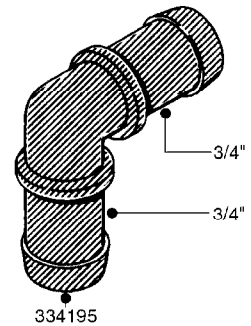

FITTINGS - HEXAGON NIPPLES
L0030-HIN, 01:01:16

L0030

FITTINGS - HEXAGON NIPPLES
L0030-HIN, 01:01:16

Page 1
Date 07.02.2020 7:51

parts-n°	order qty	description
10015303	1	FITT.PO.HN 1.00X1.00 M1000
10425003	1	FITT.PO.HN 1.25X1.00 MCPHEE
320132	1	FITT.DK HN 1" BSP
320176	1	FITT.DK HN 3/8"X1/2" BSP
320445	1	FITT.DK HN 1/4"X3/8" BSP
320655	1	FITT.DK HN 1/2"-1/2" BSP
320692	1	FITT.DK HN 3/8'BSPX1/4'NPT
320703	1	FITT.DK HN 3/8BSP X1/2 &1/4NPT
320725	1	FITT.DK NIPPLE 3/8"-3/8" BSP
320902	1	FITT.DK HN 3/8'X 1/4' BSP
390232	1	FITT.DK HN 1-1/2' X 1-1/4' BSP
390276	1	FITT.DK HN 1'BSP

L0040

FITTINGS - NIPPLES & ELBOWS
L0040-HIN, 01:01:16

Page 1

Date 07.02.2020 7:51

parts-n°	order qty	description
10530803	1	FITT.PO.SE 2.00X2.00 45 DEG.
320191	1	FITT.DK ELB 3/8' BSP 45 DEGREE
320482	1	FITT.DK ELB. 1/2" BSP 60 DEG.
320596	1	FITT.DK ELB 3/8'-1/2'BSP 45DEG
320607	1	FITT.DK HN 3/8M X 3/8F BSP LNG
320633	1	FITT.DK HN 3/8"M X 3/8"F BSP
321451	1	FITT.DK ELB.1-1/2 X1-1/4 80DEG
321532	1	FITT.DK REDUC 3/4' X 1/2' BSP
390233	1	FITT.DK REDUC 1-1/2" X 1" BSP