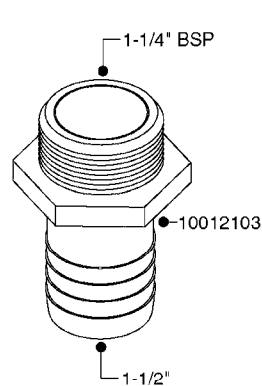

FITTINGS - HEXAGON NIPPLES
L0030-HIN, 01:01:16

L0030

FITTINGS - HEXAGON NIPPLES
L0030-HIN, 01:01:16

Page 1
Date 07.02.2020 7:51

parts-n°	order qty	description
10015303	1	FITT.PO.HN 1.00X1.00 M1000
10425003	1	FITT.PO.HN 1.25X1.00 MCPHEE
320132	1	FITT.DK HN 1" BSP
320176	1	FITT.DK HN 3/8"X1/2" BSP
320445	1	FITT.DK HN 1/4"X3/8" BSP
320655	1	FITT.DK HN 1/2"-1/2" BSP
320692	1	FITT.DK HN 3/8'BSPX1/4'NPT
320703	1	FITT.DK HN 3/8BSP X1/2 &1/4NPT
320725	1	FITT.DK NIPPLE 3/8"-3/8" BSP
320902	1	FITT.DK HN 3/8'X 1/4' BSP
390232	1	FITT.DK HN 1-1/2' X 1-1/4' BSP
390276	1	FITT.DK HN 1'BSP

L0040

FITTINGS - NIPPLES & ELBOWS
L0040-HIN, 01:01:16

Page 1

Date 07.02.2020 7:51

parts-n°	order qty	description
10530803	1	FITT.PO.SE 2.00X2.00 45 DEG.
320191	1	FITT.DK ELB 3/8' BSP 45 DEGREE
320482	1	FITT.DK ELB. 1/2" BSP 60 DEG.
320596	1	FITT.DK ELB 3/8'-1/2'BSP 45DEG
320607	1	FITT.DK HN 3/8M X 3/8F BSP LNG
320633	1	FITT.DK HN 3/8"M X 3/8"F BSP
321451	1	FITT.DK ELB.1-1/2 X1-1/4 80DEG
321532	1	FITT.DK REDUC 3/4' X 1/2' BSP
390233	1	FITT.DK REDUC 1-1/2" X 1" BSP