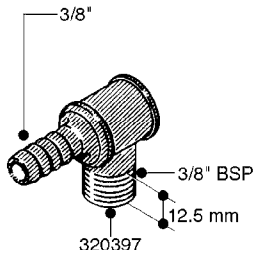

FITTINGS - HEXAGON NIPPLES
L0030-HIN, 01:01:16

L0030

FITTINGS - HEXAGON NIPPLES
L0030-HIN, 01:01:16

Page 1
Date 07.02.2020 7:51

parts-n°	order qty	description
10015303	1	FITT.PO.HN 1.00X1.00 M1000
10425003	1	FITT.PO.HN 1.25X1.00 MCPHEE
320132	1	FITT.DK HN 1" BSP
320176	1	FITT.DK HN 3/8"X1/2" BSP
320445	1	FITT.DK HN 1/4"X3/8" BSP
320655	1	FITT.DK HN 1/2"-1/2" BSP
320692	1	FITT.DK HN 3/8'BSPX1/4'NPT
320703	1	FITT.DK HN 3/8BSP X1/2 &1/4NPT
320725	1	FITT.DK NIPPLE 3/8"-3/8" BSP
320902	1	FITT.DK HN 3/8'X 1/4' BSP
390232	1	FITT.DK HN 1-1/2' X 1-1/4' BSP
390276	1	FITT.DK HN 1'BSP

L0040

FITTINGS - NIPPLES & ELBOWS
L0040-HIN, 01:01:16

Page 1

Date 07.02.2020 7:51

parts-n°	order qty	description
10530803	1	FITT.PO.SE 2.00X2.00 45 DEG.
320191	1	FITT.DK ELB 3/8' BSP 45 DEGREE
320482	1	FITT.DK ELB. 1/2" BSP 60 DEG.
320596	1	FITT.DK ELB 3/8'-1/2'BSP 45DEG
320607	1	FITT.DK HN 3/8M X 3/8F BSP LNG
320633	1	FITT.DK HN 3/8"M X 3/8"F BSP
321451	1	FITT.DK ELB.1-1/2 X1-1/4 80DEG
321532	1	FITT.DK REDUC 3/4' X 1/2' BSP
390233	1	FITT.DK REDUC 1-1/2" X 1" BSP