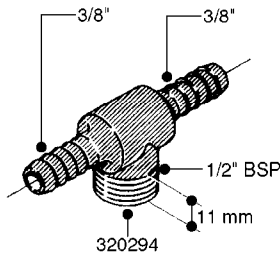

FITTINGS - HEXAGON NIPPLES
L0030-HIN, 01:01:16

L0030

FITTINGS - HEXAGON NIPPLES
L0030-HIN, 01:01:16

Page 1
Date 07.02.2020 7:51

parts-n°	order qty	description
10015303	1	FITT.PO.HN 1.00X1.00 M1000
10425003	1	FITT.PO.HN 1.25X1.00 MCPHEE
320132	1	FITT.DK HN 1" BSP
320176	1	FITT.DK HN 3/8"X1/2" BSP
320445	1	FITT.DK HN 1/4"X3/8" BSP
320655	1	FITT.DK HN 1/2"-1/2" BSP
320692	1	FITT.DK HN 3/8'BSPX1/4'NPT
320703	1	FITT.DK HN 3/8BSP X1/2 &1/4NPT
320725	1	FITT.DK NIPPLE 3/8"-3/8" BSP
320902	1	FITT.DK HN 3/8'X 1/4' BSP
390232	1	FITT.DK HN 1-1/2' X 1-1/4' BSP
390276	1	FITT.DK HN 1'BSP

L0040

FITTINGS - NIPPLES & ELBOWS
L0040-HIN, 01:01:16

Page 1

Date 07.02.2020 7:51

parts-n°	order qty	description
10530803	1	FITT.PO.SE 2.00X2.00 45 DEG.
320191	1	FITT.DK ELB 3/8' BSP 45 DEGREE
320482	1	FITT.DK ELB. 1/2" BSP 60 DEG.
320596	1	FITT.DK ELB 3/8'-1/2'BSP 45DEG
320607	1	FITT.DK HN 3/8M X 3/8F BSP LNG
320633	1	FITT.DK HN 3/8"M X 3/8"F BSP
321451	1	FITT.DK ELB.1-1/2 X1-1/4 80DEG
321532	1	FITT.DK REDUC 3/4' X 1/2' BSP
390233	1	FITT.DK REDUC 1-1/2" X 1" BSP