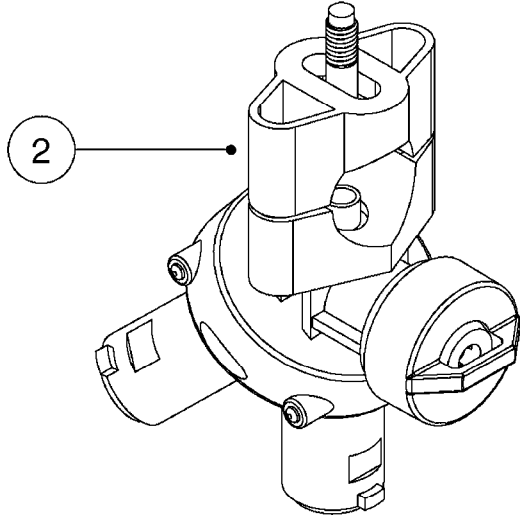

SINGLE NOZZLE BODY

TRIPLET NOZZLE BODY

D1090

*=REFER TO HARDI NOZZLE CATALOG

NOZZLE BODIES-SNAP FIT
D1090-HIN, 01:01:16

Page 1
Date 07.02.2020 7:50

parts-n°	order qty	description
143592	1	LOCK CLAMP FOR TRIPLET
241371	1	DIAPHRAGM F.NO-DRIP,VULC
241990	1	O-RING D9.3 X 2.4 VITON
242594	1	O-RING D14 X 1.78 SCH.70-EPDM
242598	1	O-RING D7.0 X 2.5 NITRIL
320187	1	FITT.DK CAP 3/8" BSP BLACK
320283	1	FITT.DK NUT 3/4"BSP
321462	1	CAP F.NO-DRIP ASSY.
322068	1	SNAP-FIT ADAPTER THREAD. HARDI
322114	1	NUT PLASTIC F.NOZZ.H
322116	1	BOLT PLASTIC F.NOZZ.H.
322258	1	HOUSING F.TRIPLET
322260	1	NOZZLE HOLDER LOWER PART
333012	1	NOZZLE HOLD. UPPER PART
334082	1	SNAP-FIT NOZZ.HOLD.CONE BLACK
334102	1	BLANK F.NOZZLE
334172	1	SNAP-FIT NOZZ.HOLD.CONE GREEN
334173	1	SNAP-FIT NOZZ.HOLD.CONE ORANGE
334220	1	YOKE, UPPER NOZZLE BODY
334371	1	SNAP-FIT NOZZLE HOLDER YELLOW
334373	1	SNAP-FIT NOZZLE HOLDER RED
334377	1	SNAP-FIT NOZZLE HOLDER BLUE
334926	1	SNAP-FIT TURN PLATE F TRIPLET
390639	1	O-RING F.NOZZLE FILTER
440665	1	SCREW M4.2X16 STAINLESS
716236	1	FITT.DK HB 1/2" ASSY. F. 3/4"
716413	1	FITT.DK PLUG ASSY. F.NOZ TUBE
724621	1	FITT.DK HB 3/4"ASSY F.3/4" NUT
725042	1	SCREEN 80 MESH W.GASKET, RED
725043	1	SCREEN 50 MESH W.GASKET,BLUE
725044	1	SCREEN 100 MESH W.GASKET,YELLO
725078	1	SNAP-FIT TRIPLET W/O NOZZ HOLD
725079	1	NOZZLE ASSY.SING.SNAP-FIT GREN
729645	1	NON-DRIP SPRING ASSY.GREEN 10