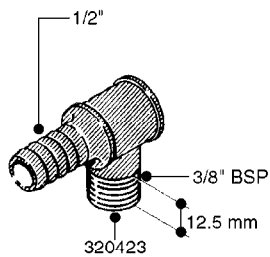

FITTINGS - HEXAGON NIPPLES
L0030-HIN, 01:01:16

L0030

FITTINGS - HEXAGON NIPPLES
L0030-HIN, 01:01:16

Page 1
Date 07.02.2020 7:51

parts-n°	order qty	description
10015303	1	FITT.PO.HN 1.00X1.00 M1000
10425003	1	FITT.PO.HN 1.25X1.00 MCPHEE
320132	1	FITT.DK HN 1" BSP
320176	1	FITT.DK HN 3/8"X1/2" BSP
320445	1	FITT.DK HN 1/4"X3/8" BSP
320655	1	FITT.DK HN 1/2"-1/2" BSP
320692	1	FITT.DK HN 3/8'BSPX1/4'NPT
320703	1	FITT.DK HN 3/8BSP X1/2 &1/4NPT
320725	1	FITT.DK NIPPLE 3/8"-3/8" BSP
320902	1	FITT.DK HN 3/8'X 1/4' BSP
390232	1	FITT.DK HN 1-1/2' X 1-1/4' BSP
390276	1	FITT.DK HN 1'BSP

L0040

FITTINGS - NIPPLES & ELBOWS
L0040-HIN, 01:01:16

Page 1

Date 07.02.2020 7:51

parts-n°	order qty	description
10530803	1	FITT.PO.SE 2.00X2.00 45 DEG.
320191	1	FITT.DK ELB 3/8' BSP 45 DEGREE
320482	1	FITT.DK ELB. 1/2" BSP 60 DEG.
320596	1	FITT.DK ELB 3/8'-1/2'BSP 45DEG
320607	1	FITT.DK HN 3/8M X 3/8F BSP LNG
320633	1	FITT.DK HN 3/8"M X 3/8"F BSP
321451	1	FITT.DK ELB.1-1/2 X1-1/4 80DEG
321532	1	FITT.DK REDUC 3/4' X 1/2' BSP
390233	1	FITT.DK REDUC 1-1/2" X 1" BSP