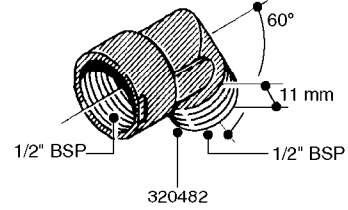

L0020

FITTINGS-T-PIECES, CAPS & ELBOWS
L0020-HIN, 01:01:16

Page 1
Date 07.02.2020 7:51

parts-n°	order qty	description
10053603	1	FITT. CAPNUT 2"BSP 5601
10194303	1	CAP BLANK 1 1/2 MCPHEE 210060
320047	1	FITT.DK CAPNUT 1/2" BSP
320106	1	FITT.DK CAPNUT 1" BSP
320272	1	FITT.DK CAPNUT 3/8" BSP
320316	1	FITT.DK TEE 3/4" X3/4" X1"BSP
320331	1	FITT.DK TEE 1" - 1" - 3/4" BSP
320342	1	FITT.DK EL 3/4"M X 1"F BSP
320563	1	FITT.DK 3 WAY 1/2" 110 DEG.
320677	1	NO LONGER AVAILABLE
320961	1	FITT.DK CAPNUT 1-1/2" BSP
321053	1	FITT.DK TEE 1/2 X1/2 X1/2" BSP
322072	1	FITT.DK TEE 3/8'X3/8'X3/8' BSP
322095	1	FITT.DK TEE 1-1/2 X1-1/4 X3/4" BSP
322138	1	FITT.DK ELB 1"M X 1"F BSP
330013	1	O-RING 2.5 X 10 PUR
330212	1	O-RING D19/D14X2.4 F.1/2"NUT
330326	1	O-RING D30/D24X2 F.1"NUT
331273	1	O-RING D44/D38X2 F.1-1/2"

FITTINGS - HEXAGON NIPPLES
L0030-HIN, 01:01:16

L0030

FITTINGS - HEXAGON NIPPLES
L0030-HIN, 01:01:16

Page 1
Date 07.02.2020 7:51

parts-n°	order qty	description
10015303	1	FITT.PO.HN 1.00X1.00 M1000
10425003	1	FITT.PO.HN 1.25X1.00 MCPHEE
320132	1	FITT.DK HN 1" BSP
320176	1	FITT.DK HN 3/8"X1/2" BSP
320445	1	FITT.DK HN 1/4"X3/8" BSP
320655	1	FITT.DK HN 1/2"-1/2" BSP
320692	1	FITT.DK HN 3/8'BSPX1/4'NPT
320703	1	FITT.DK HN 3/8BSP X1/2 &1/4NPT
320725	1	FITT.DK NIPPLE 3/8"-3/8" BSP
320902	1	FITT.DK HN 3/8'X 1/4' BSP
390232	1	FITT.DK HN 1-1/2' X 1-1/4' BSP
390276	1	FITT.DK HN 1'BSP

L0040

FITTINGS - NIPPLES & ELBOWS
L0040-HIN, 01:01:16

Page 1

Date 07.02.2020 7:51

parts-n°	order qty	description
10530803	1	FITT.PO.SE 2.00X2.00 45 DEG.
320191	1	FITT.DK ELB 3/8' BSP 45 DEGREE
320482	1	FITT.DK ELB. 1/2" BSP 60 DEG.
320596	1	FITT.DK ELB 3/8'-1/2'BSP 45DEG
320607	1	FITT.DK HN 3/8M X 3/8F BSP LNG
320633	1	FITT.DK HN 3/8"M X 3/8"F BSP
321451	1	FITT.DK ELB.1-1/2 X1-1/4 80DEG
321532	1	FITT.DK REDUC 3/4' X 1/2' BSP
390233	1	FITT.DK REDUC 1-1/2" X 1" BSP