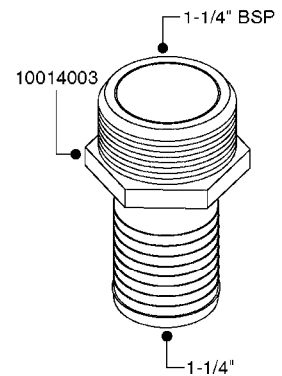

FITTINGS - HEXAGON NIPPLES
L0030-HIN, 01:01:16

L0030

FITTINGS - HEXAGON NIPPLES
L0030-HIN, 01:01:16

Page 1
Date 07.02.2020 7:51

parts-n°	order qty	description
10015303	1	FITT.PO.HN 1.00X1.00 M1000
10425003	1	FITT.PO.HN 1.25X1.00 MCPHEE
320132	1	FITT.DK HN 1" BSP
320176	1	FITT.DK HN 3/8"X1/2" BSP
320445	1	FITT.DK HN 1/4"X3/8" BSP
320655	1	FITT.DK HN 1/2"-1/2" BSP
320692	1	FITT.DK HN 3/8'BSPX1/4'NPT
320703	1	FITT.DK HN 3/8BSP X1/2 &1/4NPT
320725	1	FITT.DK NIPPLE 3/8"-3/8" BSP
320902	1	FITT.DK HN 3/8'X 1/4' BSP
390232	1	FITT.DK HN 1-1/2' X 1-1/4' BSP
390276	1	FITT.DK HN 1'BSP

L0040

FITTINGS - NIPPLES & ELBOWS
L0040-HIN, 01:01:16

Page 1

Date 07.02.2020 7:51

parts-n°	order qty	description
10530803	1	FITT.PO.SE 2.00X2.00 45 DEG.
320191	1	FITT.DK ELB 3/8' BSP 45 DEGREE
320482	1	FITT.DK ELB. 1/2" BSP 60 DEG.
320596	1	FITT.DK ELB 3/8'-1/2'BSP 45DEG
320607	1	FITT.DK HN 3/8M X 3/8F BSP LNG
320633	1	FITT.DK HN 3/8"M X 3/8"F BSP
321451	1	FITT.DK ELB.1-1/2 X1-1/4 80DEG
321532	1	FITT.DK REDUC 3/4' X 1/2' BSP
390233	1	FITT.DK REDUC 1-1/2" X 1" BSP