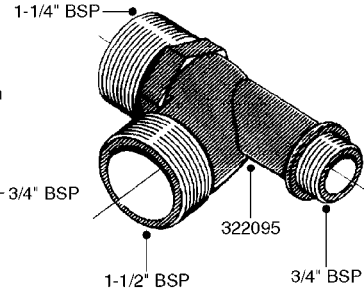

Date 07.02.2020 7:51

parts-n°	order qty	description
280637	1	GAUGE 2.5"BR BOTT.PSI85 BAR6
283754	1	GAUGE 2.5'BR REAR PSI200 BAR16
284269	1	PRESSURE GAUGE 0-8-16 BAR Ø2,5" 1/4"
844082	1	GAUGE 1.5'BR REAR PSI140BAR10
844086	1	GAUGE 2.5'BR BOTT.PSI1000BAR80
844088	1	GAUGE 2.5'BR BOTT PSI1200BAR80
28014403	1	GAUGE 4"BR REAR PSI200
28026103	1	GAUGE 200PSI/BR, 4", 1/4" BSP-BTM
28026203	1	GAUGE 200PSI/BR, 2.5" 1/4 BSP-BTM

L0010

parts-n°	order qty	description
240085	1	O-RING D13,1/8,3X02,4 NITRIL
241441	1	O-RING D29.3X3
242594	1	O-RING D14 X 1.78 SCH.70-EPDM
320084	1	FITT.DK NUT 1/2" BSP
320095	1	FITT.DK NUT 1" BSP
320117	1	FITT.DK CONN.1/2"BSP F. 1" CAP
320187	1	FITT.DK CAP 3/8" BSP BLACK
320283	1	FITT.DK NUT 3/4"BSP
320821	1	FITT.DK NUT 1-1/2" BSP
321495	1	FITT.DK REDUC 1/4'BSP F.3/4'NT
321576	1	FITT.DK CONN 1/2"BSP F.3/4"NUT
330013	1	O-RING 2.5 X 10 PUR
330212	1	O-RING D19/D14X2.4 F.1/2"NUT
330326	1	O-RING D30/D24X2 F.1"NUT
330341	1	FITT.DK HB 1" F. 1" NUT
330595	1	O-RING D24.6/D20X2.1 -3/4"
330665	1	FITT.DK HB 3/4"F.1" NUT
330676	1	FITT.DK HB 3/8" F. 1/2" NUT
330687	1	FITT.DK HB 1/2" F. 1/2" NUT
330691	1	FITT.DK HB 3/4'F.3/4' NUT
330783	1	FITT.DK HB 3/8"F.3/8" NUT
331262	1	FITT.DK HB 1-1/2" F. 1-1/2"NUT
331273	1	O-RING D44/D38X2 F.1-1/2"
331446	1	FITT.DK HB 1" F.1-1/2" NUT
331807	1	FITT.DK HB 5/16" F.3/8" NUT
332286	1	FITT.DK HB 1/2" F. 3/4" NUT
332905	1	FITT.DK HB 1/2" F. 3/4" CAP
332927	1	FITT.DK PLUG F. NOZZLE TUBE
333292	1	FITT.DK HB 1"O'RING F.1-1/2"
333664	1	FITT.DK HB 5/16' F. 1/2' NUT
334044	1	FITT.DK HB 3/4' F. 3/4' CAP
334059	1	FITT.DK EL 1" 110 DEG.F.1-1/2"
334123	1	FITT.DK HB 1-1/4"O-RNG F.1-1/2"
334150	1	FITT.DK HB 1-1/4" 110 F.1-1/2"
390542	1	PLUG WASHER FOR 3/4'CAP NUT
716236	1	FITT.DK HB 1/2" ASSY. F. 3/4"
716413	1	FITT.DK PLUG ASSY. F.NOZ TUBE
717426	1	FITT.DK REDUC 1/4"BSP F.3/4"N
720856	1	FITT.DK 1/2'BSP ASSY.F.3/4'NUT
724621	1	FITT.DK HB 3/4"ASSY F.3/4" NUT