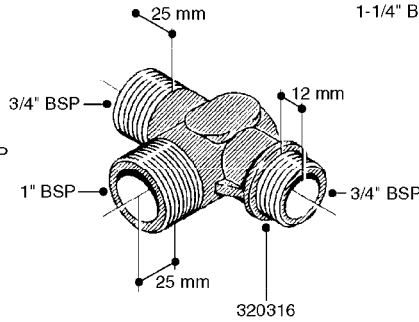

Date 07.02.2020 7:51

parts-n°	order qty	description
280637	1	GAUGE 2.5"BR BOTT.PSI85 BAR6
283754	1	GAUGE 2.5'BR REAR PSI200 BAR16
284269	1	PRESSURE GAUGE 0-8-16 BAR Ø2,5" 1/4"
844082	1	GAUGE 1.5'BR REAR PSI140BAR10
844086	1	GAUGE 2.5'BR BOTT.PSI1000BAR80
844088	1	GAUGE 2.5'BR BOTT PSI1200BAR80
28014403	1	GAUGE 4"BR REAR PSI200
28026103	1	GAUGE 200PSI/BR, 4", 1/4" BSP-BTM
28026203	1	GAUGE 200PSI/BR, 2.5" 1/4 BSP-BTM

L0010

parts-n°	order qty	description
240085	1	O-RING D13,1/8,3X02,4 NITRIL
241441	1	O-RING D29.3X3
242594	1	O-RING D14 X 1.78 SCH.70-EPDM
320084	1	FITT.DK NUT 1/2" BSP
320095	1	FITT.DK NUT 1" BSP
320117	1	FITT.DK CONN.1/2"BSP F. 1" CAP
320187	1	FITT.DK CAP 3/8" BSP BLACK
320283	1	FITT.DK NUT 3/4"BSP
320821	1	FITT.DK NUT 1-1/2" BSP
321495	1	FITT.DK REDUC 1/4'BSP F.3/4'NT
321576	1	FITT.DK CONN 1/2"BSP F.3/4"NUT
330013	1	O-RING 2.5 X 10 PUR
330212	1	O-RING D19/D14X2.4 F.1/2"NUT
330326	1	O-RING D30/D24X2 F.1"NUT
330341	1	FITT.DK HB 1" F. 1" NUT
330595	1	O-RING D24.6/D20X2.1 -3/4"
330665	1	FITT.DK HB 3/4"F.1" NUT
330676	1	FITT.DK HB 3/8" F. 1/2" NUT
330687	1	FITT.DK HB 1/2" F. 1/2" NUT
330691	1	FITT.DK HB 3/4'F.3/4' NUT
330783	1	FITT.DK HB 3/8"F.3/8" NUT
331262	1	FITT.DK HB 1-1/2" F. 1-1/2"NUT
331273	1	O-RING D44/D38X2 F.1-1/2"
331446	1	FITT.DK HB 1" F.1-1/2" NUT
331807	1	FITT.DK HB 5/16" F.3/8" NUT
332286	1	FITT.DK HB 1/2" F. 3/4" NUT
332905	1	FITT.DK HB 1/2" F. 3/4" CAP
332927	1	FITT.DK PLUG F. NOZZLE TUBE
333292	1	FITT.DK HB 1"O'RING F.1-1/2"
333664	1	FITT.DK HB 5/16' F. 1/2' NUT
334044	1	FITT.DK HB 3/4' F. 3/4' CAP
334059	1	FITT.DK EL 1" 110 DEG.F.1-1/2"
334123	1	FITT.DK HB 1-1/4"O-RNG F.1-1/2"
334150	1	FITT.DK HB 1-1/4" 110 F.1-1/2"
390542	1	PLUG WASHER FOR 3/4'CAP NUT
716236	1	FITT.DK HB 1/2" ASSY. F. 3/4"
716413	1	FITT.DK PLUG ASSY. F.NOZ TUBE
717426	1	FITT.DK REDUC 1/4"BSP F.3/4"N
720856	1	FITT.DK 1/2'BSP ASSY.F.3/4'NUT
724621	1	FITT.DK HB 3/4"ASSY F.3/4" NUT