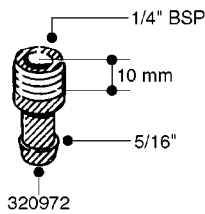

FITTINGS - HEXAGON NIPPLES
L0030-HIN, 01:01:16

L0030

FITTINGS - HEXAGON NIPPLES
L0030-HIN, 01:01:16

Page 1
Date 07.02.2020 7:51

parts-n°	order qty	description
10015303	1	FITT.PO.HN 1.00X1.00 M1000
10425003	1	FITT.PO.HN 1.25X1.00 MCPHEE
320132	1	FITT.DK HN 1" BSP
320176	1	FITT.DK HN 3/8"X1/2" BSP
320445	1	FITT.DK HN 1/4"X3/8" BSP
320655	1	FITT.DK HN 1/2"-1/2" BSP
320692	1	FITT.DK HN 3/8'BSPX1/4'NPT
320703	1	FITT.DK HN 3/8BSP X1/2 &1/4NPT
320725	1	FITT.DK NIPPLE 3/8"-3/8" BSP
320902	1	FITT.DK HN 3/8'X 1/4' BSP
390232	1	FITT.DK HN 1-1/2' X 1-1/4' BSP
390276	1	FITT.DK HN 1'BSP

L0040

FITTINGS - NIPPLES & ELBOWS
L0040-HIN, 01:01:16

Page 1

Date 07.02.2020 7:51

parts-n°	order qty	description
10530803	1	FITT.PO.SE 2.00X2.00 45 DEG.
320191	1	FITT.DK ELB 3/8' BSP 45 DEGREE
320482	1	FITT.DK ELB. 1/2" BSP 60 DEG.
320596	1	FITT.DK ELB 3/8'-1/2'BSP 45DEG
320607	1	FITT.DK HN 3/8M X 3/8F BSP LNG
320633	1	FITT.DK HN 3/8"M X 3/8"F BSP
321451	1	FITT.DK ELB.1-1/2 X1-1/4 80DEG
321532	1	FITT.DK REDUC 3/4' X 1/2' BSP
390233	1	FITT.DK REDUC 1-1/2" X 1" BSP