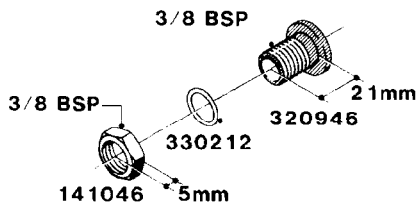

L0060

FITTINGS - BULKHEAD
L0060-HIN, 01:01:16

Page 1

Date 07.02.2020 7:51

parts-n°	order qty	description
141046	1	NUT 3/8" BSP
141341	1	NUT 1/4' BSP
240284	1	O-RING D82,5/75 X 3,5
320456	1	FITT.DK BULKHEAD 1"BSP DOUBLE
320467	1	FITT.DK BULKHEAD 1"BSP SINGLE
320471	1	FITT.DK NUT 1" BSP JAMB
320541	1	FITT.DK BULKHEAD 2-1/2'BSP SIN
320552	1	FITT.DK NUT 2-1/2' BSP JAMB
320644	1	FITT.DK ELB.3/4"HB X 1" BSP
320784	1	FITT.DK CAP 1-1/2" BSP
320795	1	FITT.DK NUT 1-1/2" BSP JAMB
320935	1	FITT.DK BULKHEAD 1/4' BSP SING
320946	1	FITT.DK BULKHEAD 3/8' BSP SING
321296	1	FITT.DK BULKHEAD 1/2" BSP SING
321307	1	FITT.DK NUT 1/2" BSP JAMB
321333	1	FITT.DK BULK 1-1/2" X 1"F BSP
330061	1	O-RING D16/D11X2,5
330072	1	O-RING D53.5/D45.5X4
330212	1	O-RING D19/D14X2.4 F.1/2"NUT
332577	1	O-RING D38/D30X4 F.1" PUR.
332592	1	O-RING D26/D20X3