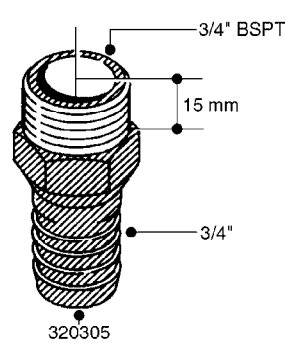

FITTINGS - HEXAGON NIPPLES
L0030-HIN, 01:01:16

L0030

FITTINGS - HEXAGON NIPPLES
L0030-HIN, 01:01:16

Page 1
Date 07.02.2020 7:51

parts-n°	order qty	description
10015303	1	FITT.PO.HN 1.00X1.00 M1000
10425003	1	FITT.PO.HN 1.25X1.00 MCPHEE
320132	1	FITT.DK HN 1" BSP
320176	1	FITT.DK HN 3/8"X1/2" BSP
320445	1	FITT.DK HN 1/4"X3/8" BSP
320655	1	FITT.DK HN 1/2"-1/2" BSP
320692	1	FITT.DK HN 3/8'BSPX1/4'NPT
320703	1	FITT.DK HN 3/8BSP X1/2 &1/4NPT
320725	1	FITT.DK NIPPLE 3/8"-3/8" BSP
320902	1	FITT.DK HN 3/8'X 1/4' BSP
390232	1	FITT.DK HN 1-1/2' X 1-1/4' BSP
390276	1	FITT.DK HN 1'BSP

L0040

FITTINGS - NIPPLES & ELBOWS
L0040-HIN, 01:01:16

Page 1

Date 07.02.2020 7:51

parts-n°	order qty	description
10530803	1	FITT.PO.SE 2.00X2.00 45 DEG.
320191	1	FITT.DK ELB 3/8' BSP 45 DEGREE
320482	1	FITT.DK ELB. 1/2" BSP 60 DEG.
320596	1	FITT.DK ELB 3/8'-1/2'BSP 45DEG
320607	1	FITT.DK HN 3/8M X 3/8F BSP LNG
320633	1	FITT.DK HN 3/8"M X 3/8"F BSP
321451	1	FITT.DK ELB.1-1/2 X1-1/4 80DEG
321532	1	FITT.DK REDUC 3/4' X 1/2' BSP
390233	1	FITT.DK REDUC 1-1/2" X 1" BSP