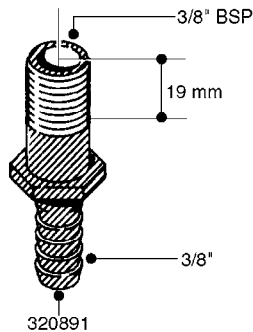

FITTINGS - HEXAGON NIPPLES
L0030-HIN, 01:01:16

L0030

FITTINGS - HEXAGON NIPPLES
L0030-HIN, 01:01:16

Page 1
Date 07.02.2020 7:51

parts-n°	order qty	description
10015303	1	FITT.PO.HN 1.00X1.00 M1000
10425003	1	FITT.PO.HN 1.25X1.00 MCPHEE
320132	1	FITT.DK HN 1" BSP
320176	1	FITT.DK HN 3/8"X1/2" BSP
320445	1	FITT.DK HN 1/4"X3/8" BSP
320655	1	FITT.DK HN 1/2"-1/2" BSP
320692	1	FITT.DK HN 3/8'BSPX1/4'NPT
320703	1	FITT.DK HN 3/8BSP X1/2 &1/4NPT
320725	1	FITT.DK NIPPLE 3/8"-3/8" BSP
320902	1	FITT.DK HN 3/8'X 1/4' BSP
390232	1	FITT.DK HN 1-1/2' X 1-1/4' BSP
390276	1	FITT.DK HN 1'BSP

L0040

FITTINGS - NIPPLES & ELBOWS
L0040-HIN, 01:01:16

Page 1

Date 07.02.2020 7:51

parts-n°	order qty	description
10530803	1	FITT.PO.SE 2.00X2.00 45 DEG.
320191	1	FITT.DK ELB 3/8' BSP 45 DEGREE
320482	1	FITT.DK ELB. 1/2" BSP 60 DEG.
320596	1	FITT.DK ELB 3/8'-1/2'BSP 45DEG
320607	1	FITT.DK HN 3/8M X 3/8F BSP LNG
320633	1	FITT.DK HN 3/8"M X 3/8"F BSP
321451	1	FITT.DK ELB.1-1/2 X1-1/4 80DEG
321532	1	FITT.DK REDUC 3/4' X 1/2' BSP
390233	1	FITT.DK REDUC 1-1/2" X 1" BSP