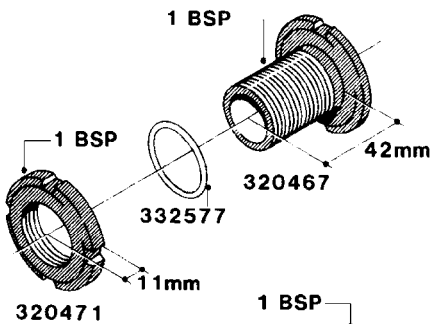

L0060

FITTINGS - BULKHEAD
L0060-HIN, 01:01:16

Page 1

Date 07.02.2020 7:51

parts-n°	order qty	description
141046	1	NUT 3/8" BSP
141341	1	NUT 1/4' BSP
240284	1	O-RING D82,5/75 X 3,5
320456	1	FITT.DK BULKHEAD 1"BSP DOUBLE
320467	1	FITT.DK BULKHEAD 1"BSP SINGLE
320471	1	FITT.DK NUT 1" BSP JAMB
320541	1	FITT.DK BULKHEAD 2-1/2'BSP SIN
320552	1	FITT.DK NUT 2-1/2' BSP JAMB
320644	1	FITT.DK ELB.3/4"HB X 1" BSP
320784	1	FITT.DK CAP 1-1/2" BSP
320795	1	FITT.DK NUT 1-1/2" BSP JAMB
320935	1	FITT.DK BULKHEAD 1/4' BSP SING
320946	1	FITT.DK BULKHEAD 3/8' BSP SING
321296	1	FITT.DK BULKHEAD 1/2" BSP SING
321307	1	FITT.DK NUT 1/2" BSP JAMB
321333	1	FITT.DK BULK 1-1/2" X 1"F BSP
330061	1	O-RING D16/D11X2,5
330072	1	O-RING D53.5/D45.5X4
330212	1	O-RING D19/D14X2.4 F.1/2"NUT
332577	1	O-RING D38/D30X4 F.1" PUR.
332592	1	O-RING D26/D20X3