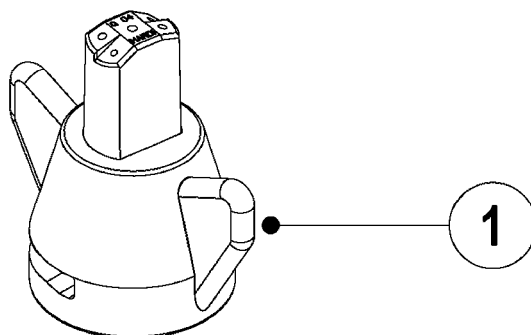

D1050

BOOM-NOZZLES MINIDRIFT
D1050-HIN, 01:01:16

Page 1

Date 07.02.2020 7:50

Pos.	parts-n°	order qty	description
1	372121	1	NOZZLE ISO CT MD-015-110 GREEN
1	372122	1	NOZZLE ISO CT MD-02-110 YELLOW
1	372123	1	NOZZLE ISO CT MD-025-110 LILAC
1	372124	1	NOZZLE ISO CT MD-03-110 BLUE
1	372125	1	NOZZLE ISO CT MD-04-110 RED
1	372126	1	NOZZLE ISO CT MD-05-110 BROWN
2	372111	1	NOZZLE ISO MD-015-110 GREEN
2	372112	1	NOZZLE ISO MD-02-110 YELLOW
2	372113	1	NOZZLE ISO MD-025-110 LILAC
2	372114	1	NOZZLE ISO MD-03-110 BLUE
2	372115	1	NOZZLE ISO MD-04-110 RED
2	372116	1	NOZZLE ISO MD-05-110 BROWN