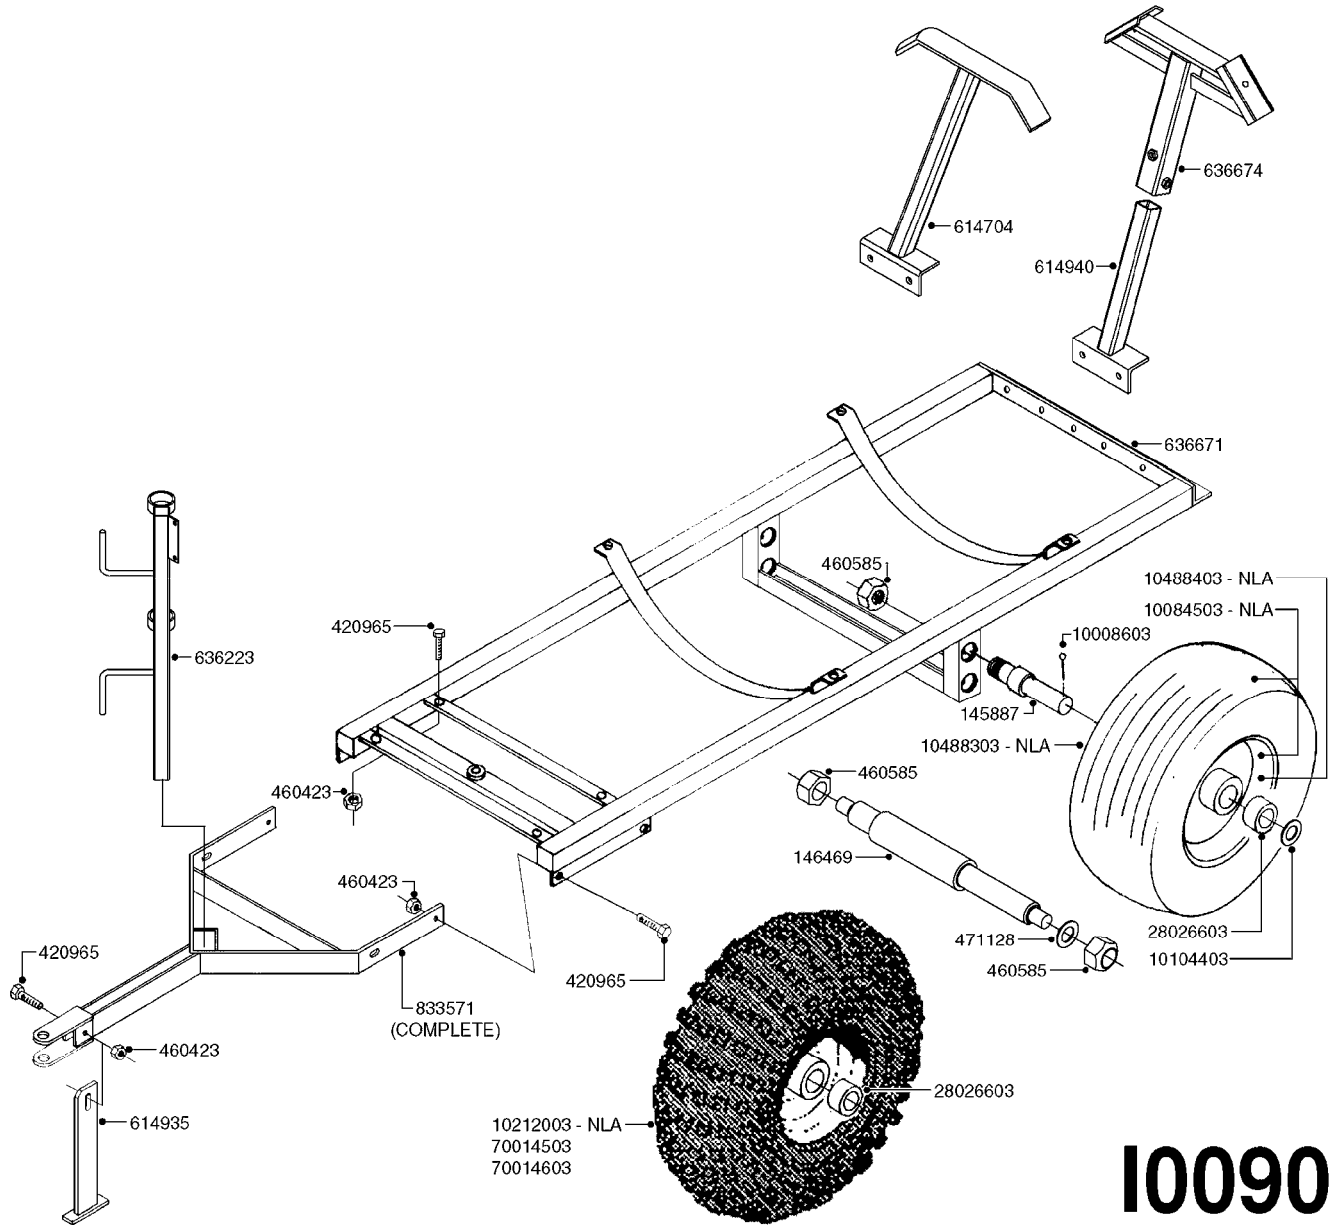

ES 50/80 TANK
I0080-HIN, 15:11:17

Page 0
Date 07.02.2020 7:51

ES 50/80 TANK
I0080-HIN, 15:11:17

Page 1
Date 07.02.2020 7:51

parts-n°	order qty	description
165557	1	WASHER D28.0/D12.2X2.0 SS
220065	1	SPRING D19,7/41,2
240306	1	O-RING D29/D21X4
320084	1	FITT.DK NUT 1/2" BSP
320095	1	FITT.DK NUT 1" BSP
320106	1	FITT.DK CAPNUT 1" BSP
320117	1	FITT.DK CONN.1/2"BSP F. 1" CAP
320456	1	FITT.DK BULKHEAD 1"BSP DOUBLE
320467	1	FITT.DK BULKHEAD 1"BSP SINGLE
320471	1	FITT.DK NUT 1" BSP JAMB
320482	1	FITT.DK ELB. 1/2" BSP 60 DEG.
320784	1	FITT.DK CAP 1-1/2" BSP
320795	1	FITT.DK NUT 1-1/2" BSP JAMB
322164	1	FITT.DK CAP 1" SPECIAL
330072	1	O-RING D53.5/D45.5X4
330234	1	VALVE BALL D20
330326	1	O-RING D30/D24X2 F.1"NUT
330676	1	FITT.DK HB 3/8" F. 1/2" NUT
332577	1	O-RING D38/D30X4 F.1" PUR.
340277	1	TANK PACKING - 40mm WIDE x 12"
341146	1	SUCTION TUBE L=640MM/45DEG
460423	1	NUT HEX M10X1.50 LOCK DIN985A2 SS
612673	1	FILTER BASKET F. ES30/ES53
707895	1	TANK 80 GAL. ATV/CMS
712806	1	TANK LID WITH VENT S226 RED
720182	1	TANK 50 GAL. ES/SM
845095	1	FILTER COMPLETE
16033200	1	TANK STRAP L=1150MM
45000400	1	T-BOLT SPECIAL F.TANK STRAP ES