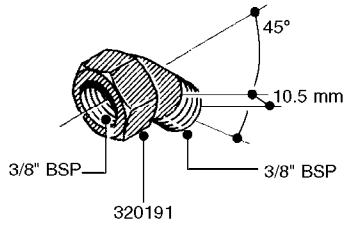

L0020

FITTINGS-T-PIECES, CAPS & ELBOWS
L0020-HIN, 01:01:16

Page 1
Date 07.02.2020 7:51

parts-n°	order qty	description
10053603	1	FITT. CAPNUT 2"BSP 5601
10194303	1	CAP BLANK 1 1/2 MCPHEE 210060
320047	1	FITT.DK CAPNUT 1/2" BSP
320106	1	FITT.DK CAPNUT 1" BSP
320272	1	FITT.DK CAPNUT 3/8" BSP
320316	1	FITT.DK TEE 3/4" X3/4" X1"BSP
320331	1	FITT.DK TEE 1" - 1" - 3/4" BSP
320342	1	FITT.DK EL 3/4"M X 1"F BSP
320563	1	FITT.DK 3 WAY 1/2" 110 DEG.
320677	1	NO LONGER AVAILABLE
320961	1	FITT.DK CAPNUT 1-1/2" BSP
321053	1	FITT.DK TEE 1/2 X1/2 X1/2" BSP
322072	1	FITT.DK TEE 3/8'X3/8'X3/8' BSP
322095	1	FITT.DK TEE 1-1/2 X1-1/4 X3/4" BSP
322138	1	FITT.DK ELB 1"M X 1"F BSP
330013	1	O-RING 2.5 X 10 PUR
330212	1	O-RING D19/D14X2.4 F.1/2"NUT
330326	1	O-RING D30/D24X2 F.1"NUT
331273	1	O-RING D44/D38X2 F.1-1/2"

FITTINGS - HEXAGON NIPPLES
L0030-HIN, 01:01:16

L0030

FITTINGS - HEXAGON NIPPLES
L0030-HIN, 01:01:16

Page 1
Date 07.02.2020 7:51

parts-n°	order qty	description
10015303	1	FITT.PO.HN 1.00X1.00 M1000
10425003	1	FITT.PO.HN 1.25X1.00 MCPHEE
320132	1	FITT.DK HN 1" BSP
320176	1	FITT.DK HN 3/8"X1/2" BSP
320445	1	FITT.DK HN 1/4"X3/8" BSP
320655	1	FITT.DK HN 1/2"-1/2" BSP
320692	1	FITT.DK HN 3/8'BSPX1/4'NPT
320703	1	FITT.DK HN 3/8BSP X1/2 &1/4NPT
320725	1	FITT.DK NIPPLE 3/8"-3/8" BSP
320902	1	FITT.DK HN 3/8'X 1/4' BSP
390232	1	FITT.DK HN 1-1/2' X 1-1/4' BSP
390276	1	FITT.DK HN 1'BSP

L0040

FITTINGS - NIPPLES & ELBOWS
L0040-HIN, 01:01:16

Page 1

Date 07.02.2020 7:51

parts-n°	order qty	description
10530803	1	FITT.PO.SE 2.00X2.00 45 DEG.
320191	1	FITT.DK ELB 3/8' BSP 45 DEGREE
320482	1	FITT.DK ELB. 1/2" BSP 60 DEG.
320596	1	FITT.DK ELB 3/8'-1/2'BSP 45DEG
320607	1	FITT.DK HN 3/8M X 3/8F BSP LNG
320633	1	FITT.DK HN 3/8"M X 3/8"F BSP
321451	1	FITT.DK ELB.1-1/2 X1-1/4 80DEG
321532	1	FITT.DK REDUC 3/4' X 1/2' BSP
390233	1	FITT.DK REDUC 1-1/2" X 1" BSP