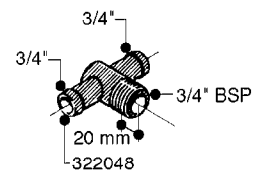

FITTINGS - HEXAGON NIPPLES
L0030-HIN, 01:01:16

L0030

FITTINGS - HEXAGON NIPPLES
L0030-HIN, 01:01:16

Page 1
Date 07.02.2020 7:51

parts-n°	order qty	description
10015303	1	FITT.PO.HN 1.00X1.00 M1000
10425003	1	FITT.PO.HN 1.25X1.00 MCPHEE
320132	1	FITT.DK HN 1" BSP
320176	1	FITT.DK HN 3/8"X1/2" BSP
320445	1	FITT.DK HN 1/4"X3/8" BSP
320655	1	FITT.DK HN 1/2"-1/2" BSP
320692	1	FITT.DK HN 3/8'BSPX1/4'NPT
320703	1	FITT.DK HN 3/8BSP X1/2 &1/4NPT
320725	1	FITT.DK NIPPLE 3/8"-3/8" BSP
320902	1	FITT.DK HN 3/8'X 1/4' BSP
390232	1	FITT.DK HN 1-1/2' X 1-1/4' BSP
390276	1	FITT.DK HN 1'BSP

L0040

FITTINGS - NIPPLES & ELBOWS
L0040-HIN, 01:01:16

Page 1

Date 07.02.2020 7:51

parts-n°	order qty	description
10530803	1	FITT.PO.SE 2.00X2.00 45 DEG.
320191	1	FITT.DK ELB 3/8' BSP 45 DEGREE
320482	1	FITT.DK ELB. 1/2" BSP 60 DEG.
320596	1	FITT.DK ELB 3/8'-1/2'BSP 45DEG
320607	1	FITT.DK HN 3/8M X 3/8F BSP LNG
320633	1	FITT.DK HN 3/8"M X 3/8"F BSP
321451	1	FITT.DK ELB.1-1/2 X1-1/4 80DEG
321532	1	FITT.DK REDUC 3/4' X 1/2' BSP
390233	1	FITT.DK REDUC 1-1/2" X 1" BSP