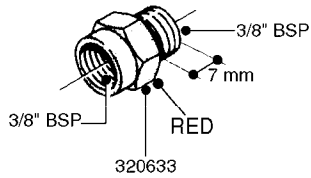

L0020

FITTINGS-T-PIECES, CAPS & ELBOWS
L0020-HIN, 01:01:16

Page 1
Date 07.02.2020 7:51

parts-n°	order qty	description
10053603	1	FITT. CAPNUT 2"BSP 5601
10194303	1	CAP BLANK 1 1/2 MCPHEE 210060
320047	1	FITT.DK CAPNUT 1/2" BSP
320106	1	FITT.DK CAPNUT 1" BSP
320272	1	FITT.DK CAPNUT 3/8" BSP
320316	1	FITT.DK TEE 3/4" X3/4" X1"BSP
320331	1	FITT.DK TEE 1" - 1" - 3/4" BSP
320342	1	FITT.DK EL 3/4"M X 1"F BSP
320563	1	FITT.DK 3 WAY 1/2" 110 DEG.
320677	1	NO LONGER AVAILABLE
320961	1	FITT.DK CAPNUT 1-1/2" BSP
321053	1	FITT.DK TEE 1/2 X1/2 X1/2" BSP
322072	1	FITT.DK TEE 3/8'X3/8'X3/8' BSP
322095	1	FITT.DK TEE 1-1/2 X1-1/4 X3/4" BSP
322138	1	FITT.DK ELB 1"M X 1"F BSP
330013	1	O-RING 2.5 X 10 PUR
330212	1	O-RING D19/D14X2.4 F.1/2"NUT
330326	1	O-RING D30/D24X2 F.1"NUT
331273	1	O-RING D44/D38X2 F.1-1/2"

FITTINGS - HEXAGON NIPPLES
L0030-HIN, 01:01:16

L0030

FITTINGS - HEXAGON NIPPLES
L0030-HIN, 01:01:16

Page 1
Date 07.02.2020 7:51

parts-n°	order qty	description
10015303	1	FITT.PO.HN 1.00X1.00 M1000
10425003	1	FITT.PO.HN 1.25X1.00 MCPHEE
320132	1	FITT.DK HN 1" BSP
320176	1	FITT.DK HN 3/8"X1/2" BSP
320445	1	FITT.DK HN 1/4"X3/8" BSP
320655	1	FITT.DK HN 1/2"-1/2" BSP
320692	1	FITT.DK HN 3/8'BSPX1/4'NPT
320703	1	FITT.DK HN 3/8BSP X1/2 &1/4NPT
320725	1	FITT.DK NIPPLE 3/8"-3/8" BSP
320902	1	FITT.DK HN 3/8'X 1/4' BSP
390232	1	FITT.DK HN 1-1/2' X 1-1/4' BSP
390276	1	FITT.DK HN 1'BSP

L0040

FITTINGS - NIPPLES & ELBOWS
L0040-HIN, 01:01:16

Page 1

Date 07.02.2020 7:51

parts-n°	order qty	description
10530803	1	FITT.PO.SE 2.00X2.00 45 DEG.
320191	1	FITT.DK ELB 3/8' BSP 45 DEGREE
320482	1	FITT.DK ELB. 1/2" BSP 60 DEG.
320596	1	FITT.DK ELB 3/8'-1/2'BSP 45DEG
320607	1	FITT.DK HN 3/8M X 3/8F BSP LNG
320633	1	FITT.DK HN 3/8"M X 3/8"F BSP
321451	1	FITT.DK ELB.1-1/2 X1-1/4 80DEG
321532	1	FITT.DK REDUC 3/4' X 1/2' BSP
390233	1	FITT.DK REDUC 1-1/2" X 1" BSP