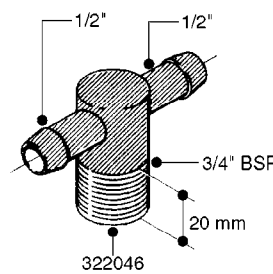

FITTINGS - HEXAGON NIPPLES
L0030-HIN, 01:01:16

L0030

FITTINGS - HEXAGON NIPPLES
L0030-HIN, 01:01:16

Page 1
Date 07.02.2020 7:51

parts-n°	order qty	description
10015303	1	FITT.PO.HN 1.00X1.00 M1000
10425003	1	FITT.PO.HN 1.25X1.00 MCPHEE
320132	1	FITT.DK HN 1" BSP
320176	1	FITT.DK HN 3/8"X1/2" BSP
320445	1	FITT.DK HN 1/4"X3/8" BSP
320655	1	FITT.DK HN 1/2"-1/2" BSP
320692	1	FITT.DK HN 3/8'BSPX1/4'NPT
320703	1	FITT.DK HN 3/8BSP X1/2 &1/4NPT
320725	1	FITT.DK NIPPLE 3/8"-3/8" BSP
320902	1	FITT.DK HN 3/8'X 1/4' BSP
390232	1	FITT.DK HN 1-1/2' X 1-1/4' BSP
390276	1	FITT.DK HN 1'BSP

L0040

FITTINGS - NIPPLES & ELBOWS
L0040-HIN, 01:01:16

Page 1

Date 07.02.2020 7:51

parts-n°	order qty	description
10530803	1	FITT.PO.SE 2.00X2.00 45 DEG.
320191	1	FITT.DK ELB 3/8' BSP 45 DEGREE
320482	1	FITT.DK ELB. 1/2" BSP 60 DEG.
320596	1	FITT.DK ELB 3/8'-1/2'BSP 45DEG
320607	1	FITT.DK HN 3/8M X 3/8F BSP LNG
320633	1	FITT.DK HN 3/8"M X 3/8"F BSP
321451	1	FITT.DK ELB.1-1/2 X1-1/4 80DEG
321532	1	FITT.DK REDUC 3/4' X 1/2' BSP
390233	1	FITT.DK REDUC 1-1/2" X 1" BSP