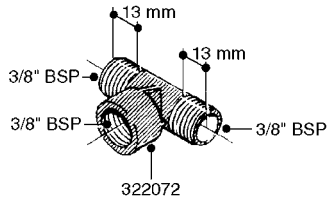

Date 07.02.2020 7:51

parts-n°	order qty	description
280637	1	GAUGE 2.5"BR BOTT.PSI85 BAR6
283754	1	GAUGE 2.5'BR REAR PSI200 BAR16
284269	1	PRESSURE GAUGE 0-8-16 BAR Ø2,5" 1/4"
844082	1	GAUGE 1.5'BR REAR PSI140BAR10
844086	1	GAUGE 2.5'BR BOTT.PSI1000BAR80
844088	1	GAUGE 2.5'BR BOTT PSI1200BAR80
28014403	1	GAUGE 4"BR REAR PSI200
28026103	1	GAUGE 200PSI/BR, 4", 1/4" BSP-BTM
28026203	1	GAUGE 200PSI/BR, 2.5" 1/4 BSP-BTM

L0010

parts-n°	order qty	description
240085	1	O-RING D13,1/8,3X02,4 NITRIL
241441	1	O-RING D29.3X3
242594	1	O-RING D14 X 1.78 SCH.70-EPDM
320084	1	FITT.DK NUT 1/2" BSP
320095	1	FITT.DK NUT 1" BSP
320117	1	FITT.DK CONN.1/2"BSP F. 1" CAP
320187	1	FITT.DK CAP 3/8" BSP BLACK
320283	1	FITT.DK NUT 3/4"BSP
320821	1	FITT.DK NUT 1-1/2" BSP
321495	1	FITT.DK REDUC 1/4'BSP F.3/4'NT
321576	1	FITT.DK CONN 1/2"BSP F.3/4"NUT
330013	1	O-RING 2.5 X 10 PUR
330212	1	O-RING D19/D14X2.4 F.1/2"NUT
330326	1	O-RING D30/D24X2 F.1"NUT
330341	1	FITT.DK HB 1" F. 1" NUT
330595	1	O-RING D24.6/D20X2.1 -3/4"
330665	1	FITT.DK HB 3/4"F.1" NUT
330676	1	FITT.DK HB 3/8" F. 1/2" NUT
330687	1	FITT.DK HB 1/2" F. 1/2" NUT
330691	1	FITT.DK HB 3/4'F.3/4' NUT
330783	1	FITT.DK HB 3/8"F.3/8" NUT
331262	1	FITT.DK HB 1-1/2" F. 1-1/2"NUT
331273	1	O-RING D44/D38X2 F.1-1/2"
331446	1	FITT.DK HB 1" F.1-1/2" NUT
331807	1	FITT.DK HB 5/16" F.3/8" NUT
332286	1	FITT.DK HB 1/2" F. 3/4" NUT
332905	1	FITT.DK HB 1/2" F. 3/4" CAP
332927	1	FITT.DK PLUG F. NOZZLE TUBE
333292	1	FITT.DK HB 1"O'RING F.1-1/2"
333664	1	FITT.DK HB 5/16' F. 1/2' NUT
334044	1	FITT.DK HB 3/4' F. 3/4' CAP
334059	1	FITT.DK EL 1" 110 DEG.F.1-1/2"
334123	1	FITT.DK HB 1-1/4"O-RNG F.1-1/2"
334150	1	FITT.DK HB 1-1/4" 110 F.1-1/2"
390542	1	PLUG WASHER FOR 3/4'CAP NUT
716236	1	FITT.DK HB 1/2" ASSY. F. 3/4"
716413	1	FITT.DK PLUG ASSY. F.NOZ TUBE
717426	1	FITT.DK REDUC 1/4"BSP F.3/4"N
720856	1	FITT.DK 1/2'BSP ASSY.F.3/4'NUT
724621	1	FITT.DK HB 3/4"ASSY F.3/4" NUT