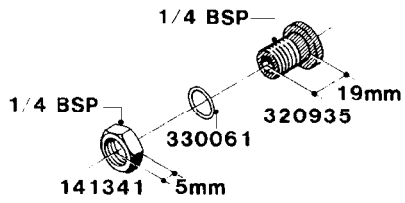

L0060

FITTINGS - BULKHEAD
L0060-HIN, 01:01:16

Page 1

Date 07.02.2020 7:51

parts-n°	order qty	description
141046	1	NUT 3/8" BSP
141341	1	NUT 1/4' BSP
240284	1	O-RING D82,5/75 X 3,5
320456	1	FITT.DK BULKHEAD 1"BSP DOUBLE
320467	1	FITT.DK BULKHEAD 1"BSP SINGLE
320471	1	FITT.DK NUT 1" BSP JAMB
320541	1	FITT.DK BULKHEAD 2-1/2'BSP SIN
320552	1	FITT.DK NUT 2-1/2' BSP JAMB
320644	1	FITT.DK ELB.3/4"HB X 1" BSP
320784	1	FITT.DK CAP 1-1/2" BSP
320795	1	FITT.DK NUT 1-1/2" BSP JAMB
320935	1	FITT.DK BULKHEAD 1/4' BSP SING
320946	1	FITT.DK BULKHEAD 3/8' BSP SING
321296	1	FITT.DK BULKHEAD 1/2" BSP SING
321307	1	FITT.DK NUT 1/2" BSP JAMB
321333	1	FITT.DK BULK 1-1/2" X 1"F BSP
330061	1	O-RING D16/D11X2,5
330072	1	O-RING D53.5/D45.5X4
330212	1	O-RING D19/D14X2.4 F.1/2"NUT
332577	1	O-RING D38/D30X4 F.1" PUR.
332592	1	O-RING D26/D20X3