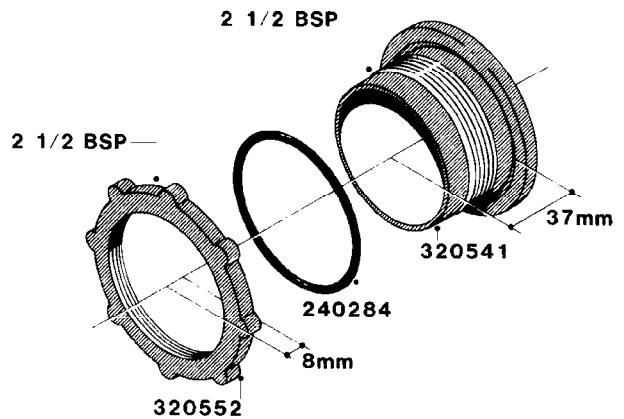

L0060

FITTINGS - BULKHEAD
L0060-HIN, 01:01:16

Page 1

Date 07.02.2020 7:51

parts-n°	order qty	description
141046	1	NUT 3/8" BSP
141341	1	NUT 1/4' BSP
240284	1	O-RING D82,5/75 X 3,5
320456	1	FITT.DK BULKHEAD 1"BSP DOUBLE
320467	1	FITT.DK BULKHEAD 1"BSP SINGLE
320471	1	FITT.DK NUT 1" BSP JAMB
320541	1	FITT.DK BULKHEAD 2-1/2'BSP SIN
320552	1	FITT.DK NUT 2-1/2' BSP JAMB
320644	1	FITT.DK ELB.3/4"HB X 1" BSP
320784	1	FITT.DK CAP 1-1/2" BSP
320795	1	FITT.DK NUT 1-1/2" BSP JAMB
320935	1	FITT.DK BULKHEAD 1/4' BSP SING
320946	1	FITT.DK BULKHEAD 3/8' BSP SING
321296	1	FITT.DK BULKHEAD 1/2" BSP SING
321307	1	FITT.DK NUT 1/2" BSP JAMB
321333	1	FITT.DK BULK 1-1/2" X 1"F BSP
330061	1	O-RING D16/D11X2,5
330072	1	O-RING D53.5/D45.5X4
330212	1	O-RING D19/D14X2.4 F.1/2"NUT
332577	1	O-RING D38/D30X4 F.1" PUR.
332592	1	O-RING D26/D20X3