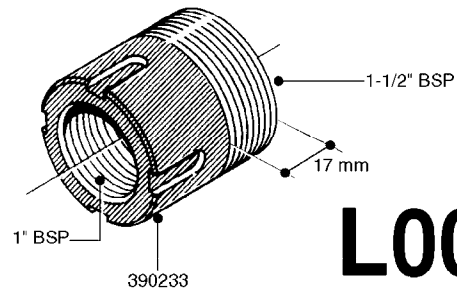

L0020

FITTINGS-T-PIECES, CAPS & ELBOWS
L0020-HIN, 01:01:16

Page 1
Date 07.02.2020 7:51

parts-n°	order qty	description
10053603	1	FITT. CAPNUT 2"BSP 5601
10194303	1	CAP BLANK 1 1/2 MCPHEE 210060
320047	1	FITT.DK CAPNUT 1/2" BSP
320106	1	FITT.DK CAPNUT 1" BSP
320272	1	FITT.DK CAPNUT 3/8" BSP
320316	1	FITT.DK TEE 3/4" X3/4" X1"BSP
320331	1	FITT.DK TEE 1" - 1" - 3/4" BSP
320342	1	FITT.DK EL 3/4"M X 1"F BSP
320563	1	FITT.DK 3 WAY 1/2" 110 DEG.
320677	1	NO LONGER AVAILABLE
320961	1	FITT.DK CAPNUT 1-1/2" BSP
321053	1	FITT.DK TEE 1/2 X1/2 X1/2" BSP
322072	1	FITT.DK TEE 3/8'X3/8'X3/8' BSP
322095	1	FITT.DK TEE 1-1/2 X1-1/4 X3/4" BSP
322138	1	FITT.DK ELB 1"M X 1"F BSP
330013	1	O-RING 2.5 X 10 PUR
330212	1	O-RING D19/D14X2.4 F.1/2"NUT
330326	1	O-RING D30/D24X2 F.1"NUT
331273	1	O-RING D44/D38X2 F.1-1/2"

FITTINGS - HEXAGON NIPPLES
L0030-HIN, 01:01:16

L0030

FITTINGS - HEXAGON NIPPLES
L0030-HIN, 01:01:16

Page 1
Date 07.02.2020 7:51

parts-n°	order qty	description
10015303	1	FITT.PO.HN 1.00X1.00 M1000
10425003	1	FITT.PO.HN 1.25X1.00 MCPHEE
320132	1	FITT.DK HN 1" BSP
320176	1	FITT.DK HN 3/8"X1/2" BSP
320445	1	FITT.DK HN 1/4"X3/8" BSP
320655	1	FITT.DK HN 1/2"-1/2" BSP
320692	1	FITT.DK HN 3/8'BSPX1/4'NPT
320703	1	FITT.DK HN 3/8BSP X1/2 &1/4NPT
320725	1	FITT.DK NIPPLE 3/8"-3/8" BSP
320902	1	FITT.DK HN 3/8'X 1/4' BSP
390232	1	FITT.DK HN 1-1/2' X 1-1/4' BSP
390276	1	FITT.DK HN 1'BSP

L0040

FITTINGS - NIPPLES & ELBOWS
L0040-HIN, 01:01:16

Page 1

Date 07.02.2020 7:51

parts-n°	order qty	description
10530803	1	FITT.PO.SE 2.00X2.00 45 DEG.
320191	1	FITT.DK ELB 3/8' BSP 45 DEGREE
320482	1	FITT.DK ELB. 1/2" BSP 60 DEG.
320596	1	FITT.DK ELB 3/8'-1/2'BSP 45DEG
320607	1	FITT.DK HN 3/8M X 3/8F BSP LNG
320633	1	FITT.DK HN 3/8"M X 3/8"F BSP
321451	1	FITT.DK ELB.1-1/2 X1-1/4 80DEG
321532	1	FITT.DK REDUC 3/4' X 1/2' BSP
390233	1	FITT.DK REDUC 1-1/2" X 1" BSP