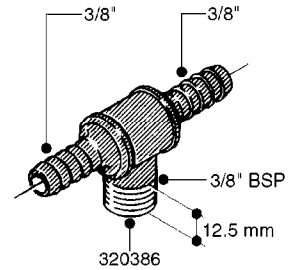

FITTINGS - HEXAGON NIPPLES
L0030-HIN, 01:01:16

L0030

FITTINGS - HEXAGON NIPPLES
L0030-HIN, 01:01:16

Page 1
Date 07.02.2020 7:51

parts-n°	order qty	description
10015303	1	FITT.PO.HN 1.00X1.00 M1000
10425003	1	FITT.PO.HN 1.25X1.00 MCPHEE
320132	1	FITT.DK HN 1" BSP
320176	1	FITT.DK HN 3/8"X1/2" BSP
320445	1	FITT.DK HN 1/4"X3/8" BSP
320655	1	FITT.DK HN 1/2"-1/2" BSP
320692	1	FITT.DK HN 3/8'BSPX1/4'NPT
320703	1	FITT.DK HN 3/8BSP X1/2 &1/4NPT
320725	1	FITT.DK NIPPLE 3/8"-3/8" BSP
320902	1	FITT.DK HN 3/8'X 1/4' BSP
390232	1	FITT.DK HN 1-1/2' X 1-1/4' BSP
390276	1	FITT.DK HN 1'BSP

L0040

FITTINGS - NIPPLES & ELBOWS
L0040-HIN, 01:01:16

Page 1

Date 07.02.2020 7:51

parts-n°	order qty	description
10530803	1	FITT.PO.SE 2.00X2.00 45 DEG.
320191	1	FITT.DK ELB 3/8' BSP 45 DEGREE
320482	1	FITT.DK ELB. 1/2" BSP 60 DEG.
320596	1	FITT.DK ELB 3/8'-1/2'BSP 45DEG
320607	1	FITT.DK HN 3/8M X 3/8F BSP LNG
320633	1	FITT.DK HN 3/8"M X 3/8"F BSP
321451	1	FITT.DK ELB.1-1/2 X1-1/4 80DEG
321532	1	FITT.DK REDUC 3/4' X 1/2' BSP
390233	1	FITT.DK REDUC 1-1/2" X 1" BSP