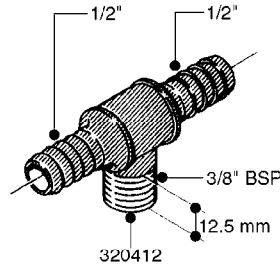

FITTINGS - HEXAGON NIPPLES
L0030-HIN, 01:01:16

L0030

FITTINGS - HEXAGON NIPPLES
L0030-HIN, 01:01:16

Page 1
Date 07.02.2020 7:51

parts-n°	order qty	description
10015303	1	FITT.PO.HN 1.00X1.00 M1000
10425003	1	FITT.PO.HN 1.25X1.00 MCPHEE
320132	1	FITT.DK HN 1" BSP
320176	1	FITT.DK HN 3/8"X1/2" BSP
320445	1	FITT.DK HN 1/4"X3/8" BSP
320655	1	FITT.DK HN 1/2"-1/2" BSP
320692	1	FITT.DK HN 3/8'BSPX1/4'NPT
320703	1	FITT.DK HN 3/8BSP X1/2 &1/4NPT
320725	1	FITT.DK NIPPLE 3/8"-3/8" BSP
320902	1	FITT.DK HN 3/8'X 1/4' BSP
390232	1	FITT.DK HN 1-1/2' X 1-1/4' BSP
390276	1	FITT.DK HN 1'BSP

L0040

FITTINGS - NIPPLES & ELBOWS
L0040-HIN, 01:01:16

Page 1

Date 07.02.2020 7:51

parts-n°	order qty	description
10530803	1	FITT.PO.SE 2.00X2.00 45 DEG.
320191	1	FITT.DK ELB 3/8' BSP 45 DEGREE
320482	1	FITT.DK ELB. 1/2" BSP 60 DEG.
320596	1	FITT.DK ELB 3/8'-1/2'BSP 45DEG
320607	1	FITT.DK HN 3/8M X 3/8F BSP LNG
320633	1	FITT.DK HN 3/8"M X 3/8"F BSP
321451	1	FITT.DK ELB.1-1/2 X1-1/4 80DEG
321532	1	FITT.DK REDUC 3/4' X 1/2' BSP
390233	1	FITT.DK REDUC 1-1/2" X 1" BSP