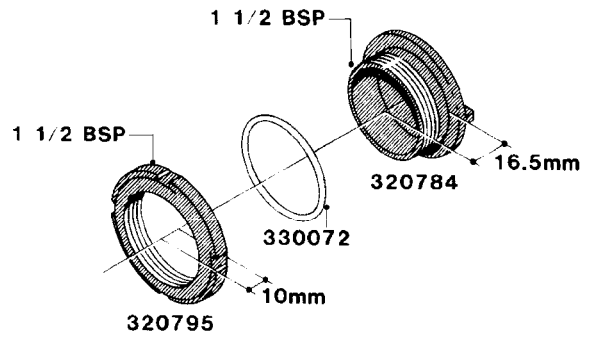

L0060

FITTINGS - BULKHEAD
L0060-HIN, 01:01:16

Page 1

Date 07.02.2020 7:51

parts-n°	order qty	description
141046	1	NUT 3/8" BSP
141341	1	NUT 1/4' BSP
240284	1	O-RING D82,5/75 X 3,5
320456	1	FITT.DK BULKHEAD 1"BSP DOUBLE
320467	1	FITT.DK BULKHEAD 1"BSP SINGLE
320471	1	FITT.DK NUT 1" BSP JAMB
320541	1	FITT.DK BULKHEAD 2-1/2'BSP SIN
320552	1	FITT.DK NUT 2-1/2' BSP JAMB
320644	1	FITT.DK ELB.3/4"HB X 1" BSP
320784	1	FITT.DK CAP 1-1/2" BSP
320795	1	FITT.DK NUT 1-1/2" BSP JAMB
320935	1	FITT.DK BULKHEAD 1/4' BSP SING
320946	1	FITT.DK BULKHEAD 3/8' BSP SING
321296	1	FITT.DK BULKHEAD 1/2" BSP SING
321307	1	FITT.DK NUT 1/2" BSP JAMB
321333	1	FITT.DK BULK 1-1/2" X 1"F BSP
330061	1	O-RING D16/D11X2,5
330072	1	O-RING D53.5/D45.5X4
330212	1	O-RING D19/D14X2.4 F.1/2"NUT
332577	1	O-RING D38/D30X4 F.1" PUR.
332592	1	O-RING D26/D20X3