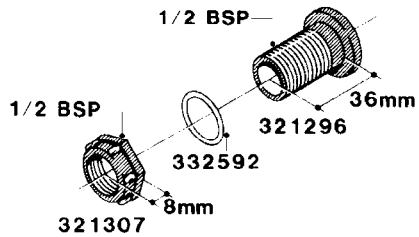

L0060

FITTINGS - BULKHEAD
L0060-HIN, 01:01:16

Page 1

Date 07.02.2020 7:51

parts-n°	order qty	description
141046	1	NUT 3/8" BSP
141341	1	NUT 1/4' BSP
240284	1	O-RING D82,5/75 X 3,5
320456	1	FITT.DK BULKHEAD 1"BSP DOUBLE
320467	1	FITT.DK BULKHEAD 1"BSP SINGLE
320471	1	FITT.DK NUT 1" BSP JAMB
320541	1	FITT.DK BULKHEAD 2-1/2'BSP SIN
320552	1	FITT.DK NUT 2-1/2' BSP JAMB
320644	1	FITT.DK ELB.3/4"HB X 1" BSP
320784	1	FITT.DK CAP 1-1/2" BSP
320795	1	FITT.DK NUT 1-1/2" BSP JAMB
320935	1	FITT.DK BULKHEAD 1/4' BSP SING
320946	1	FITT.DK BULKHEAD 3/8' BSP SING
321296	1	FITT.DK BULKHEAD 1/2" BSP SING
321307	1	FITT.DK NUT 1/2" BSP JAMB
321333	1	FITT.DK BULK 1-1/2" X 1"F BSP
330061	1	O-RING D16/D11X2,5
330072	1	O-RING D53.5/D45.5X4
330212	1	O-RING D19/D14X2.4 F.1/2"NUT
332577	1	O-RING D38/D30X4 F.1" PUR.
332592	1	O-RING D26/D20X3