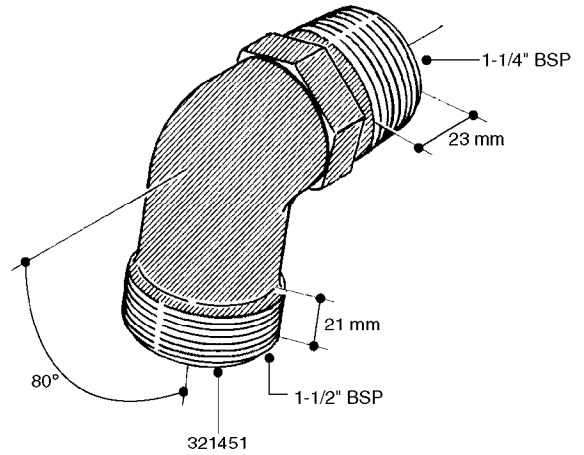

L0020

FITTINGS-T-PIECES, CAPS & ELBOWS
L0020-HIN, 01:01:16

Page 1
Date 07.02.2020 7:51

parts-n°	order qty	description
10053603	1	FITT. CAPNUT 2"BSP 5601
10194303	1	CAP BLANK 1 1/2 MCPHEE 210060
320047	1	FITT.DK CAPNUT 1/2" BSP
320106	1	FITT.DK CAPNUT 1" BSP
320272	1	FITT.DK CAPNUT 3/8" BSP
320316	1	FITT.DK TEE 3/4" X3/4" X1"BSP
320331	1	FITT.DK TEE 1" - 1" - 3/4" BSP
320342	1	FITT.DK EL 3/4"M X 1"F BSP
320563	1	FITT.DK 3 WAY 1/2" 110 DEG.
320677	1	NO LONGER AVAILABLE
320961	1	FITT.DK CAPNUT 1-1/2" BSP
321053	1	FITT.DK TEE 1/2 X1/2 X1/2" BSP
322072	1	FITT.DK TEE 3/8'X3/8'X3/8' BSP
322095	1	FITT.DK TEE 1-1/2 X1-1/4 X3/4" BSP
322138	1	FITT.DK ELB 1"M X 1"F BSP
330013	1	O-RING 2.5 X 10 PUR
330212	1	O-RING D19/D14X2.4 F.1/2"NUT
330326	1	O-RING D30/D24X2 F.1"NUT
331273	1	O-RING D44/D38X2 F.1-1/2"

FITTINGS - HEXAGON NIPPLES
L0030-HIN, 01:01:16

L0030

FITTINGS - HEXAGON NIPPLES
L0030-HIN, 01:01:16

Page 1
Date 07.02.2020 7:51

parts-n°	order qty	description
10015303	1	FITT.PO.HN 1.00X1.00 M1000
10425003	1	FITT.PO.HN 1.25X1.00 MCPHEE
320132	1	FITT.DK HN 1" BSP
320176	1	FITT.DK HN 3/8"X1/2" BSP
320445	1	FITT.DK HN 1/4"X3/8" BSP
320655	1	FITT.DK HN 1/2"-1/2" BSP
320692	1	FITT.DK HN 3/8'BSPX1/4'NPT
320703	1	FITT.DK HN 3/8BSP X1/2 &1/4NPT
320725	1	FITT.DK NIPPLE 3/8"-3/8" BSP
320902	1	FITT.DK HN 3/8'X 1/4' BSP
390232	1	FITT.DK HN 1-1/2' X 1-1/4' BSP
390276	1	FITT.DK HN 1'BSP

L0040

FITTINGS - NIPPLES & ELBOWS
L0040-HIN, 01:01:16

Page 1

Date 07.02.2020 7:51

parts-n°	order qty	description
10530803	1	FITT.PO.SE 2.00X2.00 45 DEG.
320191	1	FITT.DK ELB 3/8' BSP 45 DEGREE
320482	1	FITT.DK ELB. 1/2" BSP 60 DEG.
320596	1	FITT.DK ELB 3/8'-1/2'BSP 45DEG
320607	1	FITT.DK HN 3/8M X 3/8F BSP LNG
320633	1	FITT.DK HN 3/8"M X 3/8"F BSP
321451	1	FITT.DK ELB.1-1/2 X1-1/4 80DEG
321532	1	FITT.DK REDUC 3/4' X 1/2' BSP
390233	1	FITT.DK REDUC 1-1/2" X 1" BSP