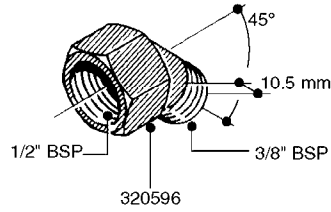

L0020

FITTINGS-T-PIECES, CAPS & ELBOWS
L0020-HIN, 01:01:16

Page 1
Date 07.02.2020 7:51

parts-n°	order qty	description
10053603	1	FITT. CAPNUT 2"BSP 5601
10194303	1	CAP BLANK 1 1/2 MCPHEE 210060
320047	1	FITT.DK CAPNUT 1/2" BSP
320106	1	FITT.DK CAPNUT 1" BSP
320272	1	FITT.DK CAPNUT 3/8" BSP
320316	1	FITT.DK TEE 3/4" X3/4" X1"BSP
320331	1	FITT.DK TEE 1" - 1" - 3/4" BSP
320342	1	FITT.DK EL 3/4"M X 1"F BSP
320563	1	FITT.DK 3 WAY 1/2" 110 DEG.
320677	1	NO LONGER AVAILABLE
320961	1	FITT.DK CAPNUT 1-1/2" BSP
321053	1	FITT.DK TEE 1/2 X1/2 X1/2" BSP
322072	1	FITT.DK TEE 3/8'X3/8'X3/8' BSP
322095	1	FITT.DK TEE 1-1/2 X1-1/4 X3/4" BSP
322138	1	FITT.DK ELB 1"M X 1"F BSP
330013	1	O-RING 2.5 X 10 PUR
330212	1	O-RING D19/D14X2.4 F.1/2"NUT
330326	1	O-RING D30/D24X2 F.1"NUT
331273	1	O-RING D44/D38X2 F.1-1/2"

FITTINGS - HEXAGON NIPPLES
L0030-HIN, 01:01:16

L0030

FITTINGS - HEXAGON NIPPLES
L0030-HIN, 01:01:16

Page 1
Date 07.02.2020 7:51

parts-n°	order qty	description
10015303	1	FITT.PO.HN 1.00X1.00 M1000
10425003	1	FITT.PO.HN 1.25X1.00 MCPHEE
320132	1	FITT.DK HN 1" BSP
320176	1	FITT.DK HN 3/8"X1/2" BSP
320445	1	FITT.DK HN 1/4"X3/8" BSP
320655	1	FITT.DK HN 1/2"-1/2" BSP
320692	1	FITT.DK HN 3/8'BSPX1/4'NPT
320703	1	FITT.DK HN 3/8BSP X1/2 &1/4NPT
320725	1	FITT.DK NIPPLE 3/8"-3/8" BSP
320902	1	FITT.DK HN 3/8'X 1/4' BSP
390232	1	FITT.DK HN 1-1/2' X 1-1/4' BSP
390276	1	FITT.DK HN 1'BSP

L0040

FITTINGS - NIPPLES & ELBOWS
L0040-HIN, 01:01:16

Page 1

Date 07.02.2020 7:51

parts-n°	order qty	description
10530803	1	FITT.PO.SE 2.00X2.00 45 DEG.
320191	1	FITT.DK ELB 3/8' BSP 45 DEGREE
320482	1	FITT.DK ELB. 1/2" BSP 60 DEG.
320596	1	FITT.DK ELB 3/8'-1/2'BSP 45DEG
320607	1	FITT.DK HN 3/8M X 3/8F BSP LNG
320633	1	FITT.DK HN 3/8"M X 3/8"F BSP
321451	1	FITT.DK ELB.1-1/2 X1-1/4 80DEG
321532	1	FITT.DK REDUC 3/4' X 1/2' BSP
390233	1	FITT.DK REDUC 1-1/2" X 1" BSP