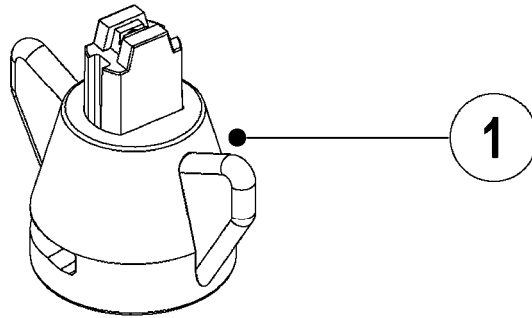

INJET Nozzle SYNTAL

B-JET Nozzle SYNTAL

D1040

BOOM-NOZZLES INJET
D1040-HIN, 01:01:16

Page 1

Date 07.02.2020 7:50

Pos.	parts-n°	order qty	description
1	334083	1	SNAP-FIT NOZZLE HOLDER SS BLCK
2	371872	1	NOZZLE INJET 015 GREEN SINGLE
2	371873	1	NOZZLE INJET 02 YELLOW SINGLE
2	371874	1	NOZZLE INJET 025 LILAC SINGLE
2	371875	1	NOZZLE INJET 03 BLUE SINGLE
2	371876	1	NOZZLE INJET 04 RED SINGLE
2	371926	1	NOZZLE INJET 01 ORANGE SINGLE
2	371927	1	NOZZLE INJET 05 BROWN SINGLE
2	371928	1	NOZZLE INJET 06 GREY SINGLE
2	371929	1	NOZZLE INJET 08 WHITE SINGLE
3	371870	1	NOZZLE B-JET 03 BLUE
3	371871	1	NOZZLE B-JET 04 RED
3	371877	1	NOZZLE B-JET 025 LILAC
3	371930	1	NOZZLE B-JET 02 YELLOW