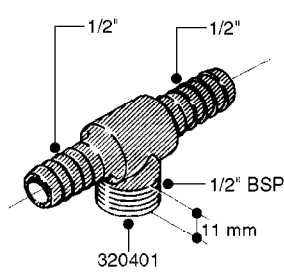

FITTINGS - HEXAGON NIPPLES
L0030-HIN, 01:01:16

L0030

FITTINGS - HEXAGON NIPPLES
L0030-HIN, 01:01:16

Page 1
Date 07.02.2020 7:51

parts-n°	order qty	description
10015303	1	FITT.PO.HN 1.00X1.00 M1000
10425003	1	FITT.PO.HN 1.25X1.00 MCPHEE
320132	1	FITT.DK HN 1" BSP
320176	1	FITT.DK HN 3/8"X1/2" BSP
320445	1	FITT.DK HN 1/4"X3/8" BSP
320655	1	FITT.DK HN 1/2"-1/2" BSP
320692	1	FITT.DK HN 3/8'BSPX1/4'NPT
320703	1	FITT.DK HN 3/8BSP X1/2 &1/4NPT
320725	1	FITT.DK NIPPLE 3/8"-3/8" BSP
320902	1	FITT.DK HN 3/8'X 1/4' BSP
390232	1	FITT.DK HN 1-1/2' X 1-1/4' BSP
390276	1	FITT.DK HN 1'BSP

L0040

FITTINGS - NIPPLES & ELBOWS
L0040-HIN, 01:01:16

Page 1

Date 07.02.2020 7:51

parts-n°	order qty	description
10530803	1	FITT.PO.SE 2.00X2.00 45 DEG.
320191	1	FITT.DK ELB 3/8' BSP 45 DEGREE
320482	1	FITT.DK ELB. 1/2" BSP 60 DEG.
320596	1	FITT.DK ELB 3/8'-1/2'BSP 45DEG
320607	1	FITT.DK HN 3/8M X 3/8F BSP LNG
320633	1	FITT.DK HN 3/8"M X 3/8"F BSP
321451	1	FITT.DK ELB.1-1/2 X1-1/4 80DEG
321532	1	FITT.DK REDUC 3/4' X 1/2' BSP
390233	1	FITT.DK REDUC 1-1/2" X 1" BSP