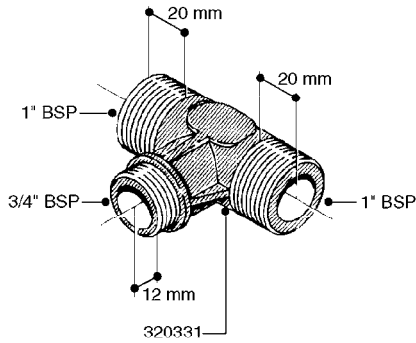

Date 07.02.2020 7:51

parts-n°	order qty	description
280637	1	GAUGE 2.5"BR BOTT.PSI85 BAR6
283754	1	GAUGE 2.5'BR REAR PSI200 BAR16
284269	1	PRESSURE GAUGE 0-8-16 BAR Ø2,5" 1/4"
844082	1	GAUGE 1.5'BR REAR PSI140BAR10
844086	1	GAUGE 2.5'BR BOTT.PSI1000BAR80
844088	1	GAUGE 2.5'BR BOTT PSI1200BAR80
28014403	1	GAUGE 4"BR REAR PSI200
28026103	1	GAUGE 200PSI/BR, 4", 1/4" BSP-BTM
28026203	1	GAUGE 200PSI/BR, 2.5" 1/4 BSP-BTM

L0010

parts-n°	order qty	description
240085	1	O-RING D13,1/8,3X02,4 NITRIL
241441	1	O-RING D29.3X3
242594	1	O-RING D14 X 1.78 SCH.70-EPDM
320084	1	FITT.DK NUT 1/2" BSP
320095	1	FITT.DK NUT 1" BSP
320117	1	FITT.DK CONN.1/2"BSP F. 1" CAP
320187	1	FITT.DK CAP 3/8" BSP BLACK
320283	1	FITT.DK NUT 3/4"BSP
320821	1	FITT.DK NUT 1-1/2" BSP
321495	1	FITT.DK REDUC 1/4'BSP F.3/4'NT
321576	1	FITT.DK CONN 1/2"BSP F.3/4"NUT
330013	1	O-RING 2.5 X 10 PUR
330212	1	O-RING D19/D14X2.4 F.1/2"NUT
330326	1	O-RING D30/D24X2 F.1"NUT
330341	1	FITT.DK HB 1" F. 1" NUT
330595	1	O-RING D24.6/D20X2.1 -3/4"
330665	1	FITT.DK HB 3/4"F.1" NUT
330676	1	FITT.DK HB 3/8" F. 1/2" NUT
330687	1	FITT.DK HB 1/2" F. 1/2" NUT
330691	1	FITT.DK HB 3/4'F.3/4' NUT
330783	1	FITT.DK HB 3/8"F.3/8" NUT
331262	1	FITT.DK HB 1-1/2" F. 1-1/2"NUT
331273	1	O-RING D44/D38X2 F.1-1/2"
331446	1	FITT.DK HB 1" F.1-1/2" NUT
331807	1	FITT.DK HB 5/16" F.3/8" NUT
332286	1	FITT.DK HB 1/2" F. 3/4" NUT
332905	1	FITT.DK HB 1/2" F. 3/4" CAP
332927	1	FITT.DK PLUG F. NOZZLE TUBE
333292	1	FITT.DK HB 1"O'RING F.1-1/2"
333664	1	FITT.DK HB 5/16' F. 1/2' NUT
334044	1	FITT.DK HB 3/4' F. 3/4' CAP
334059	1	FITT.DK EL 1" 110 DEG.F.1-1/2"
334123	1	FITT.DK HB 1-1/4"O-RNG F.1-1/2"
334150	1	FITT.DK HB 1-1/4" 110 F.1-1/2"
390542	1	PLUG WASHER FOR 3/4'CAP NUT
716236	1	FITT.DK HB 1/2" ASSY. F. 3/4"
716413	1	FITT.DK PLUG ASSY. F.NOZ TUBE
717426	1	FITT.DK REDUC 1/4"BSP F.3/4"N
720856	1	FITT.DK 1/2'BSP ASSY.F.3/4'NUT
724621	1	FITT.DK HB 3/4"ASSY F.3/4" NUT