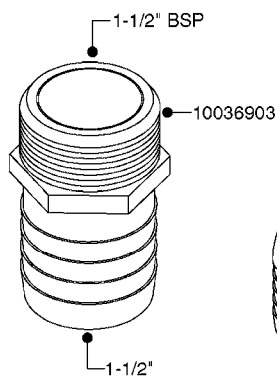

FITTINGS - HEXAGON NIPPLES
L0030-HIN, 01:01:16

L0030

FITTINGS - HEXAGON NIPPLES
L0030-HIN, 01:01:16

Page 1
Date 07.02.2020 7:51

parts-n°	order qty	description
10015303	1	FITT.PO.HN 1.00X1.00 M1000
10425003	1	FITT.PO.HN 1.25X1.00 MCPHEE
320132	1	FITT.DK HN 1" BSP
320176	1	FITT.DK HN 3/8"X1/2" BSP
320445	1	FITT.DK HN 1/4"X3/8" BSP
320655	1	FITT.DK HN 1/2"-1/2" BSP
320692	1	FITT.DK HN 3/8'BSPX1/4'NPT
320703	1	FITT.DK HN 3/8BSP X1/2 &1/4NPT
320725	1	FITT.DK NIPPLE 3/8"-3/8" BSP
320902	1	FITT.DK HN 3/8'X 1/4' BSP
390232	1	FITT.DK HN 1-1/2' X 1-1/4' BSP
390276	1	FITT.DK HN 1'BSP

L0040

FITTINGS - NIPPLES & ELBOWS
L0040-HIN, 01:01:16

Page 1

Date 07.02.2020 7:51

parts-n°	order qty	description
10530803	1	FITT.PO.SE 2.00X2.00 45 DEG.
320191	1	FITT.DK ELB 3/8' BSP 45 DEGREE
320482	1	FITT.DK ELB. 1/2" BSP 60 DEG.
320596	1	FITT.DK ELB 3/8'-1/2'BSP 45DEG
320607	1	FITT.DK HN 3/8M X 3/8F BSP LNG
320633	1	FITT.DK HN 3/8"M X 3/8"F BSP
321451	1	FITT.DK ELB.1-1/2 X1-1/4 80DEG
321532	1	FITT.DK REDUC 3/4' X 1/2' BSP
390233	1	FITT.DK REDUC 1-1/2" X 1" BSP