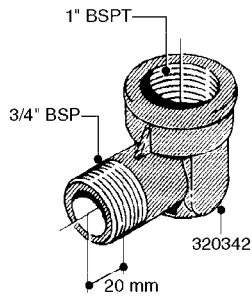

Date 07.02.2020 7:51

parts-n°	order qty	description
280637	1	GAUGE 2.5"BR BOTT.PSI85 BAR6
283754	1	GAUGE 2.5'BR REAR PSI200 BAR16
284269	1	PRESSURE GAUGE 0-8-16 BAR Ø2,5" 1/4"
844082	1	GAUGE 1.5'BR REAR PSI140BAR10
844086	1	GAUGE 2.5'BR BOTT.PSI1000BAR80
844088	1	GAUGE 2.5'BR BOTT PSI1200BAR80
28014403	1	GAUGE 4"BR REAR PSI200
28026103	1	GAUGE 200PSI/BR, 4", 1/4" BSP-BTM
28026203	1	GAUGE 200PSI/BR, 2.5" 1/4 BSP-BTM

L0010

parts-n°	order qty	description
240085	1	O-RING D13,1/8,3X02,4 NITRIL
241441	1	O-RING D29.3X3
242594	1	O-RING D14 X 1.78 SCH.70-EPDM
320084	1	FITT.DK NUT 1/2" BSP
320095	1	FITT.DK NUT 1" BSP
320117	1	FITT.DK CONN.1/2"BSP F. 1" CAP
320187	1	FITT.DK CAP 3/8" BSP BLACK
320283	1	FITT.DK NUT 3/4"BSP
320821	1	FITT.DK NUT 1-1/2" BSP
321495	1	FITT.DK REDUC 1/4'BSP F.3/4'NT
321576	1	FITT.DK CONN 1/2"BSP F.3/4"NUT
330013	1	O-RING 2.5 X 10 PUR
330212	1	O-RING D19/D14X2.4 F.1/2"NUT
330326	1	O-RING D30/D24X2 F.1"NUT
330341	1	FITT.DK HB 1" F. 1" NUT
330595	1	O-RING D24.6/D20X2.1 -3/4"
330665	1	FITT.DK HB 3/4"F.1" NUT
330676	1	FITT.DK HB 3/8" F. 1/2" NUT
330687	1	FITT.DK HB 1/2" F. 1/2" NUT
330691	1	FITT.DK HB 3/4'F.3/4' NUT
330783	1	FITT.DK HB 3/8"F.3/8" NUT
331262	1	FITT.DK HB 1-1/2" F. 1-1/2"NUT
331273	1	O-RING D44/D38X2 F.1-1/2"
331446	1	FITT.DK HB 1" F.1-1/2" NUT
331807	1	FITT.DK HB 5/16" F.3/8" NUT
332286	1	FITT.DK HB 1/2" F. 3/4" NUT
332905	1	FITT.DK HB 1/2" F. 3/4" CAP
332927	1	FITT.DK PLUG F. NOZZLE TUBE
333292	1	FITT.DK HB 1"O'RING F.1-1/2"
333664	1	FITT.DK HB 5/16' F. 1/2' NUT
334044	1	FITT.DK HB 3/4' F. 3/4' CAP
334059	1	FITT.DK EL 1" 110 DEG.F.1-1/2"
334123	1	FITT.DK HB 1-1/4"O-RNG F.1-1/2"
334150	1	FITT.DK HB 1-1/4" 110 F.1-1/2"
390542	1	PLUG WASHER FOR 3/4'CAP NUT
716236	1	FITT.DK HB 1/2" ASSY. F. 3/4"
716413	1	FITT.DK PLUG ASSY. F.NOZ TUBE
717426	1	FITT.DK REDUC 1/4"BSP F.3/4"N
720856	1	FITT.DK 1/2'BSP ASSY.F.3/4'NUT
724621	1	FITT.DK HB 3/4"ASSY F.3/4" NUT