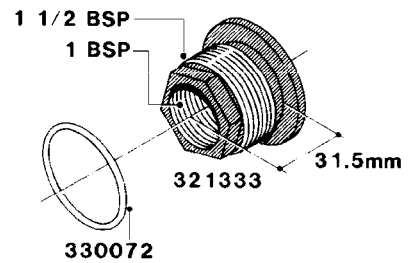

L0060

FITTINGS - BULKHEAD
L0060-HIN, 01:01:16

Page 1

Date 07.02.2020 7:51

parts-n°	order qty	description
141046	1	NUT 3/8" BSP
141341	1	NUT 1/4' BSP
240284	1	O-RING D82,5/75 X 3,5
320456	1	FITT.DK BULKHEAD 1"BSP DOUBLE
320467	1	FITT.DK BULKHEAD 1"BSP SINGLE
320471	1	FITT.DK NUT 1" BSP JAMB
320541	1	FITT.DK BULKHEAD 2-1/2'BSP SIN
320552	1	FITT.DK NUT 2-1/2' BSP JAMB
320644	1	FITT.DK ELB.3/4"HB X 1" BSP
320784	1	FITT.DK CAP 1-1/2" BSP
320795	1	FITT.DK NUT 1-1/2" BSP JAMB
320935	1	FITT.DK BULKHEAD 1/4' BSP SING
320946	1	FITT.DK BULKHEAD 3/8' BSP SING
321296	1	FITT.DK BULKHEAD 1/2" BSP SING
321307	1	FITT.DK NUT 1/2" BSP JAMB
321333	1	FITT.DK BULK 1-1/2" X 1"F BSP
330061	1	O-RING D16/D11X2,5
330072	1	O-RING D53.5/D45.5X4
330212	1	O-RING D19/D14X2.4 F.1/2"NUT
332577	1	O-RING D38/D30X4 F.1" PUR.
332592	1	O-RING D26/D20X3