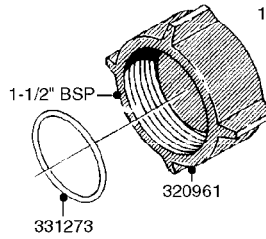

Date 07.02.2020 7:51

parts-n°	order qty	description
280637	1	GAUGE 2.5"BR BOTT.PSI85 BAR6
283754	1	GAUGE 2.5'BR REAR PSI200 BAR16
284269	1	PRESSURE GAUGE 0-8-16 BAR Ø2,5" 1/4"
844082	1	GAUGE 1.5'BR REAR PSI140BAR10
844086	1	GAUGE 2.5'BR BOTT.PSI1000BAR80
844088	1	GAUGE 2.5'BR BOTT PSI1200BAR80
28014403	1	GAUGE 4"BR REAR PSI200
28026103	1	GAUGE 200PSI/BR, 4", 1/4" BSP-BTM
28026203	1	GAUGE 200PSI/BR, 2.5" 1/4 BSP-BTM

L0010

parts-n°	order qty	description
240085	1	O-RING D13,1/8,3X02,4 NITRIL
241441	1	O-RING D29.3X3
242594	1	O-RING D14 X 1.78 SCH.70-EPDM
320084	1	FITT.DK NUT 1/2" BSP
320095	1	FITT.DK NUT 1" BSP
320117	1	FITT.DK CONN.1/2"BSP F. 1" CAP
320187	1	FITT.DK CAP 3/8" BSP BLACK
320283	1	FITT.DK NUT 3/4"BSP
320821	1	FITT.DK NUT 1-1/2" BSP
321495	1	FITT.DK REDUC 1/4'BSP F.3/4'NT
321576	1	FITT.DK CONN 1/2"BSP F.3/4"NUT
330013	1	O-RING 2.5 X 10 PUR
330212	1	O-RING D19/D14X2.4 F.1/2"NUT
330326	1	O-RING D30/D24X2 F.1"NUT
330341	1	FITT.DK HB 1" F. 1" NUT
330595	1	O-RING D24.6/D20X2.1 -3/4"
330665	1	FITT.DK HB 3/4"F.1" NUT
330676	1	FITT.DK HB 3/8" F. 1/2" NUT
330687	1	FITT.DK HB 1/2" F. 1/2" NUT
330691	1	FITT.DK HB 3/4'F.3/4' NUT
330783	1	FITT.DK HB 3/8"F.3/8" NUT
331262	1	FITT.DK HB 1-1/2" F. 1-1/2"NUT
331273	1	O-RING D44/D38X2 F.1-1/2"
331446	1	FITT.DK HB 1" F.1-1/2" NUT
331807	1	FITT.DK HB 5/16" F.3/8" NUT
332286	1	FITT.DK HB 1/2" F. 3/4" NUT
332905	1	FITT.DK HB 1/2" F. 3/4" CAP
332927	1	FITT.DK PLUG F. NOZZLE TUBE
333292	1	FITT.DK HB 1"O'RING F.1-1/2"
333664	1	FITT.DK HB 5/16' F. 1/2' NUT
334044	1	FITT.DK HB 3/4' F. 3/4' CAP
334059	1	FITT.DK EL 1" 110 DEG.F.1-1/2"
334123	1	FITT.DK HB 1-1/4"O-RNG F.1-1/2"
334150	1	FITT.DK HB 1-1/4" 110 F.1-1/2"
390542	1	PLUG WASHER FOR 3/4'CAP NUT
716236	1	FITT.DK HB 1/2" ASSY. F. 3/4"
716413	1	FITT.DK PLUG ASSY. F.NOZ TUBE
717426	1	FITT.DK REDUC 1/4"BSP F.3/4"N
720856	1	FITT.DK 1/2'BSP ASSY.F.3/4'NUT
724621	1	FITT.DK HB 3/4"ASSY F.3/4" NUT