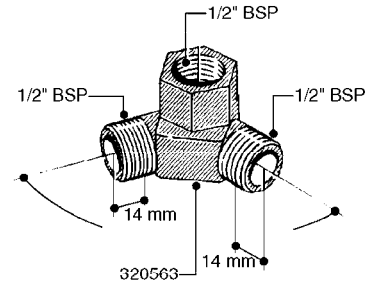

Date 07.02.2020 7:51

parts-n°	order qty	description
280637	1	GAUGE 2.5"BR BOTT.PSI85 BAR6
283754	1	GAUGE 2.5'BR REAR PSI200 BAR16
284269	1	PRESSURE GAUGE 0-8-16 BAR Ø2,5" 1/4"
844082	1	GAUGE 1.5'BR REAR PSI140BAR10
844086	1	GAUGE 2.5'BR BOTT.PSI1000BAR80
844088	1	GAUGE 2.5'BR BOTT PSI1200BAR80
28014403	1	GAUGE 4"BR REAR PSI200
28026103	1	GAUGE 200PSI/BR, 4", 1/4" BSP-BTM
28026203	1	GAUGE 200PSI/BR, 2.5" 1/4 BSP-BTM

L0010

parts-n°	order qty	description
240085	1	O-RING D13,1/8,3X02,4 NITRIL
241441	1	O-RING D29.3X3
242594	1	O-RING D14 X 1.78 SCH.70-EPDM
320084	1	FITT.DK NUT 1/2" BSP
320095	1	FITT.DK NUT 1" BSP
320117	1	FITT.DK CONN.1/2"BSP F. 1" CAP
320187	1	FITT.DK CAP 3/8" BSP BLACK
320283	1	FITT.DK NUT 3/4"BSP
320821	1	FITT.DK NUT 1-1/2" BSP
321495	1	FITT.DK REDUC 1/4'BSP F.3/4'NT
321576	1	FITT.DK CONN 1/2"BSP F.3/4"NUT
330013	1	O-RING 2.5 X 10 PUR
330212	1	O-RING D19/D14X2.4 F.1/2"NUT
330326	1	O-RING D30/D24X2 F.1"NUT
330341	1	FITT.DK HB 1" F. 1" NUT
330595	1	O-RING D24.6/D20X2.1 -3/4"
330665	1	FITT.DK HB 3/4"F.1" NUT
330676	1	FITT.DK HB 3/8" F. 1/2" NUT
330687	1	FITT.DK HB 1/2" F. 1/2" NUT
330691	1	FITT.DK HB 3/4'F.3/4' NUT
330783	1	FITT.DK HB 3/8"F.3/8" NUT
331262	1	FITT.DK HB 1-1/2" F. 1-1/2"NUT
331273	1	O-RING D44/D38X2 F.1-1/2"
331446	1	FITT.DK HB 1" F.1-1/2" NUT
331807	1	FITT.DK HB 5/16" F.3/8" NUT
332286	1	FITT.DK HB 1/2" F. 3/4" NUT
332905	1	FITT.DK HB 1/2" F. 3/4" CAP
332927	1	FITT.DK PLUG F. NOZZLE TUBE
333292	1	FITT.DK HB 1"O'RING F.1-1/2"
333664	1	FITT.DK HB 5/16' F. 1/2' NUT
334044	1	FITT.DK HB 3/4' F. 3/4' CAP
334059	1	FITT.DK EL 1" 110 DEG.F.1-1/2"
334123	1	FITT.DK HB 1-1/4"O-RNG F.1-1/2"
334150	1	FITT.DK HB 1-1/4" 110 F.1-1/2"
390542	1	PLUG WASHER FOR 3/4'CAP NUT
716236	1	FITT.DK HB 1/2" ASSY. F. 3/4"
716413	1	FITT.DK PLUG ASSY. F.NOZ TUBE
717426	1	FITT.DK REDUC 1/4"BSP F.3/4"N
720856	1	FITT.DK 1/2'BSP ASSY.F.3/4'NUT
724621	1	FITT.DK HB 3/4"ASSY F.3/4" NUT