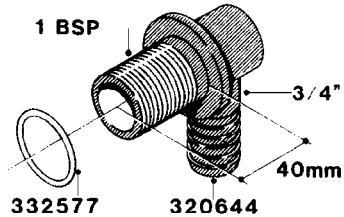

L0060

FITTINGS - BULKHEAD
L0060-HIN, 01:01:16

Page 1

Date 07.02.2020 7:51

parts-n°	order qty	description
141046	1	NUT 3/8" BSP
141341	1	NUT 1/4' BSP
240284	1	O-RING D82,5/75 X 3,5
320456	1	FITT.DK BULKHEAD 1"BSP DOUBLE
320467	1	FITT.DK BULKHEAD 1"BSP SINGLE
320471	1	FITT.DK NUT 1" BSP JAMB
320541	1	FITT.DK BULKHEAD 2-1/2'BSP SIN
320552	1	FITT.DK NUT 2-1/2' BSP JAMB
320644	1	FITT.DK ELB.3/4"HB X 1" BSP
320784	1	FITT.DK CAP 1-1/2" BSP
320795	1	FITT.DK NUT 1-1/2" BSP JAMB
320935	1	FITT.DK BULKHEAD 1/4' BSP SING
320946	1	FITT.DK BULKHEAD 3/8' BSP SING
321296	1	FITT.DK BULKHEAD 1/2" BSP SING
321307	1	FITT.DK NUT 1/2" BSP JAMB
321333	1	FITT.DK BULK 1-1/2" X 1"F BSP
330061	1	O-RING D16/D11X2,5
330072	1	O-RING D53.5/D45.5X4
330212	1	O-RING D19/D14X2.4 F.1/2"NUT
332577	1	O-RING D38/D30X4 F.1" PUR.
332592	1	O-RING D26/D20X3