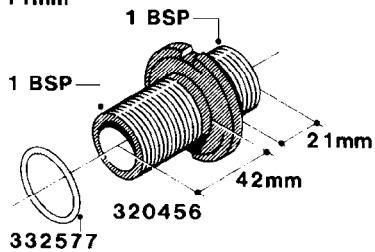

L0060

FITTINGS - BULKHEAD
L0060-HIN, 01:01:16

Page 1

Date 07.02.2020 7:51

parts-n°	order qty	description
141046	1	NUT 3/8" BSP
141341	1	NUT 1/4' BSP
240284	1	O-RING D82,5/75 X 3,5
320456	1	FITT.DK BULKHEAD 1"BSP DOUBLE
320467	1	FITT.DK BULKHEAD 1"BSP SINGLE
320471	1	FITT.DK NUT 1" BSP JAMB
320541	1	FITT.DK BULKHEAD 2-1/2'BSP SIN
320552	1	FITT.DK NUT 2-1/2' BSP JAMB
320644	1	FITT.DK ELB.3/4"HB X 1" BSP
320784	1	FITT.DK CAP 1-1/2" BSP
320795	1	FITT.DK NUT 1-1/2" BSP JAMB
320935	1	FITT.DK BULKHEAD 1/4' BSP SING
320946	1	FITT.DK BULKHEAD 3/8' BSP SING
321296	1	FITT.DK BULKHEAD 1/2" BSP SING
321307	1	FITT.DK NUT 1/2" BSP JAMB
321333	1	FITT.DK BULK 1-1/2" X 1"F BSP
330061	1	O-RING D16/D11X2,5
330072	1	O-RING D53.5/D45.5X4
330212	1	O-RING D19/D14X2.4 F.1/2"NUT
332577	1	O-RING D38/D30X4 F.1" PUR.
332592	1	O-RING D26/D20X3