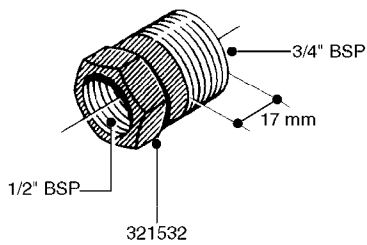

L0020

FITTINGS-T-PIECES, CAPS & ELBOWS
L0020-HIN, 01:01:16

Page 1
Date 07.02.2020 7:51

parts-n°	order qty	description
10053603	1	FITT. CAPNUT 2"BSP 5601
10194303	1	CAP BLANK 1 1/2 MCPHEE 210060
320047	1	FITT.DK CAPNUT 1/2" BSP
320106	1	FITT.DK CAPNUT 1" BSP
320272	1	FITT.DK CAPNUT 3/8" BSP
320316	1	FITT.DK TEE 3/4" X3/4" X1"BSP
320331	1	FITT.DK TEE 1" - 1" - 3/4" BSP
320342	1	FITT.DK EL 3/4"M X 1"F BSP
320563	1	FITT.DK 3 WAY 1/2" 110 DEG.
320677	1	NO LONGER AVAILABLE
320961	1	FITT.DK CAPNUT 1-1/2" BSP
321053	1	FITT.DK TEE 1/2 X1/2 X1/2" BSP
322072	1	FITT.DK TEE 3/8'X3/8'X3/8' BSP
322095	1	FITT.DK TEE 1-1/2 X1-1/4 X3/4" BSP
322138	1	FITT.DK ELB 1"M X 1"F BSP
330013	1	O-RING 2.5 X 10 PUR
330212	1	O-RING D19/D14X2.4 F.1/2"NUT
330326	1	O-RING D30/D24X2 F.1"NUT
331273	1	O-RING D44/D38X2 F.1-1/2"

FITTINGS - HEXAGON NIPPLES
L0030-HIN, 01:01:16

L0030

FITTINGS - HEXAGON NIPPLES
L0030-HIN, 01:01:16

Page 1
Date 07.02.2020 7:51

parts-n°	order qty	description
10015303	1	FITT.PO.HN 1.00X1.00 M1000
10425003	1	FITT.PO.HN 1.25X1.00 MCPHEE
320132	1	FITT.DK HN 1" BSP
320176	1	FITT.DK HN 3/8"X1/2" BSP
320445	1	FITT.DK HN 1/4"X3/8" BSP
320655	1	FITT.DK HN 1/2"-1/2" BSP
320692	1	FITT.DK HN 3/8'BSPX1/4'NPT
320703	1	FITT.DK HN 3/8BSP X1/2 &1/4NPT
320725	1	FITT.DK NIPPLE 3/8"-3/8" BSP
320902	1	FITT.DK HN 3/8'X 1/4' BSP
390232	1	FITT.DK HN 1-1/2' X 1-1/4' BSP
390276	1	FITT.DK HN 1'BSP

L0040

FITTINGS - NIPPLES & ELBOWS
L0040-HIN, 01:01:16

Page 1

Date 07.02.2020 7:51

parts-n°	order qty	description
10530803	1	FITT.PO.SE 2.00X2.00 45 DEG.
320191	1	FITT.DK ELB 3/8' BSP 45 DEGREE
320482	1	FITT.DK ELB. 1/2" BSP 60 DEG.
320596	1	FITT.DK ELB 3/8'-1/2'BSP 45DEG
320607	1	FITT.DK HN 3/8M X 3/8F BSP LNG
320633	1	FITT.DK HN 3/8"M X 3/8"F BSP
321451	1	FITT.DK ELB.1-1/2 X1-1/4 80DEG
321532	1	FITT.DK REDUC 3/4' X 1/2' BSP
390233	1	FITT.DK REDUC 1-1/2" X 1" BSP