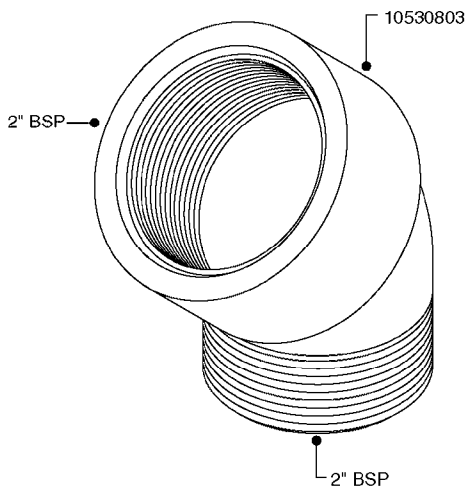

L0020

FITTINGS-T-PIECES, CAPS & ELBOWS
L0020-HIN, 01:01:16

Page 1
Date 07.02.2020 7:51

parts-n°	order qty	description
10053603	1	FITT. CAPNUT 2"BSP 5601
10194303	1	CAP BLANK 1 1/2 MCPHEE 210060
320047	1	FITT.DK CAPNUT 1/2" BSP
320106	1	FITT.DK CAPNUT 1" BSP
320272	1	FITT.DK CAPNUT 3/8" BSP
320316	1	FITT.DK TEE 3/4" X3/4" X1"BSP
320331	1	FITT.DK TEE 1" - 1" - 3/4" BSP
320342	1	FITT.DK EL 3/4"M X 1"F BSP
320563	1	FITT.DK 3 WAY 1/2" 110 DEG.
320677	1	NO LONGER AVAILABLE
320961	1	FITT.DK CAPNUT 1-1/2" BSP
321053	1	FITT.DK TEE 1/2 X1/2 X1/2" BSP
322072	1	FITT.DK TEE 3/8'X3/8'X3/8' BSP
322095	1	FITT.DK TEE 1-1/2 X1-1/4 X3/4" BSP
322138	1	FITT.DK ELB 1"M X 1"F BSP
330013	1	O-RING 2.5 X 10 PUR
330212	1	O-RING D19/D14X2.4 F.1/2"NUT
330326	1	O-RING D30/D24X2 F.1"NUT
331273	1	O-RING D44/D38X2 F.1-1/2"

FITTINGS - HEXAGON NIPPLES
L0030-HIN, 01:01:16

L0030

FITTINGS - HEXAGON NIPPLES
L0030-HIN, 01:01:16

Page 1
Date 07.02.2020 7:51

parts-n°	order qty	description
10015303	1	FITT.PO.HN 1.00X1.00 M1000
10425003	1	FITT.PO.HN 1.25X1.00 MCPHEE
320132	1	FITT.DK HN 1" BSP
320176	1	FITT.DK HN 3/8"X1/2" BSP
320445	1	FITT.DK HN 1/4"X3/8" BSP
320655	1	FITT.DK HN 1/2"-1/2" BSP
320692	1	FITT.DK HN 3/8'BSPX1/4'NPT
320703	1	FITT.DK HN 3/8BSP X1/2 &1/4NPT
320725	1	FITT.DK NIPPLE 3/8"-3/8" BSP
320902	1	FITT.DK HN 3/8'X 1/4' BSP
390232	1	FITT.DK HN 1-1/2' X 1-1/4' BSP
390276	1	FITT.DK HN 1'BSP

L0040

FITTINGS - NIPPLES & ELBOWS
L0040-HIN, 01:01:16

Page 1

Date 07.02.2020 7:51

parts-n°	order qty	description
10530803	1	FITT.PO.SE 2.00X2.00 45 DEG.
320191	1	FITT.DK ELB 3/8' BSP 45 DEGREE
320482	1	FITT.DK ELB. 1/2" BSP 60 DEG.
320596	1	FITT.DK ELB 3/8'-1/2'BSP 45DEG
320607	1	FITT.DK HN 3/8M X 3/8F BSP LNG
320633	1	FITT.DK HN 3/8"M X 3/8"F BSP
321451	1	FITT.DK ELB.1-1/2 X1-1/4 80DEG
321532	1	FITT.DK REDUC 3/4' X 1/2' BSP
390233	1	FITT.DK REDUC 1-1/2" X 1" BSP