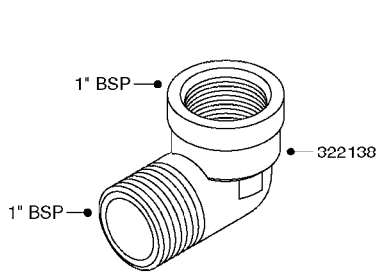

Date 07.02.2020 7:51

parts-n°	order qty	description
280637	1	GAUGE 2.5"BR BOTT.PSI85 BAR6
283754	1	GAUGE 2.5'BR REAR PSI200 BAR16
284269	1	PRESSURE GAUGE 0-8-16 BAR Ø2,5" 1/4"
844082	1	GAUGE 1.5'BR REAR PSI140BAR10
844086	1	GAUGE 2.5'BR BOTT.PSI1000BAR80
844088	1	GAUGE 2.5'BR BOTT PSI1200BAR80
28014403	1	GAUGE 4"BR REAR PSI200
28026103	1	GAUGE 200PSI/BR, 4", 1/4" BSP-BTM
28026203	1	GAUGE 200PSI/BR, 2.5" 1/4 BSP-BTM

L0010

parts-n°	order qty	description
240085	1	O-RING D13,1/8,3X02,4 NITRIL
241441	1	O-RING D29.3X3
242594	1	O-RING D14 X 1.78 SCH.70-EPDM
320084	1	FITT.DK NUT 1/2" BSP
320095	1	FITT.DK NUT 1" BSP
320117	1	FITT.DK CONN.1/2"BSP F. 1" CAP
320187	1	FITT.DK CAP 3/8" BSP BLACK
320283	1	FITT.DK NUT 3/4"BSP
320821	1	FITT.DK NUT 1-1/2" BSP
321495	1	FITT.DK REDUC 1/4'BSP F.3/4'NT
321576	1	FITT.DK CONN 1/2"BSP F.3/4"NUT
330013	1	O-RING 2.5 X 10 PUR
330212	1	O-RING D19/D14X2.4 F.1/2"NUT
330326	1	O-RING D30/D24X2 F.1"NUT
330341	1	FITT.DK HB 1" F. 1" NUT
330595	1	O-RING D24.6/D20X2.1 -3/4"
330665	1	FITT.DK HB 3/4"F.1" NUT
330676	1	FITT.DK HB 3/8" F. 1/2" NUT
330687	1	FITT.DK HB 1/2" F. 1/2" NUT
330691	1	FITT.DK HB 3/4'F.3/4' NUT
330783	1	FITT.DK HB 3/8"F.3/8" NUT
331262	1	FITT.DK HB 1-1/2" F. 1-1/2"NUT
331273	1	O-RING D44/D38X2 F.1-1/2"
331446	1	FITT.DK HB 1" F.1-1/2" NUT
331807	1	FITT.DK HB 5/16" F.3/8" NUT
332286	1	FITT.DK HB 1/2" F. 3/4" NUT
332905	1	FITT.DK HB 1/2" F. 3/4" CAP
332927	1	FITT.DK PLUG F. NOZZLE TUBE
333292	1	FITT.DK HB 1"O'RING F.1-1/2"
333664	1	FITT.DK HB 5/16' F. 1/2' NUT
334044	1	FITT.DK HB 3/4' F. 3/4' CAP
334059	1	FITT.DK EL 1" 110 DEG.F.1-1/2"
334123	1	FITT.DK HB 1-1/4"O-RNG F.1-1/2"
334150	1	FITT.DK HB 1-1/4" 110 F.1-1/2"
390542	1	PLUG WASHER FOR 3/4'CAP NUT
716236	1	FITT.DK HB 1/2" ASSY. F. 3/4"
716413	1	FITT.DK PLUG ASSY. F.NOZ TUBE
717426	1	FITT.DK REDUC 1/4"BSP F.3/4"N
720856	1	FITT.DK 1/2'BSP ASSY.F.3/4'NUT
724621	1	FITT.DK HB 3/4"ASSY F.3/4" NUT