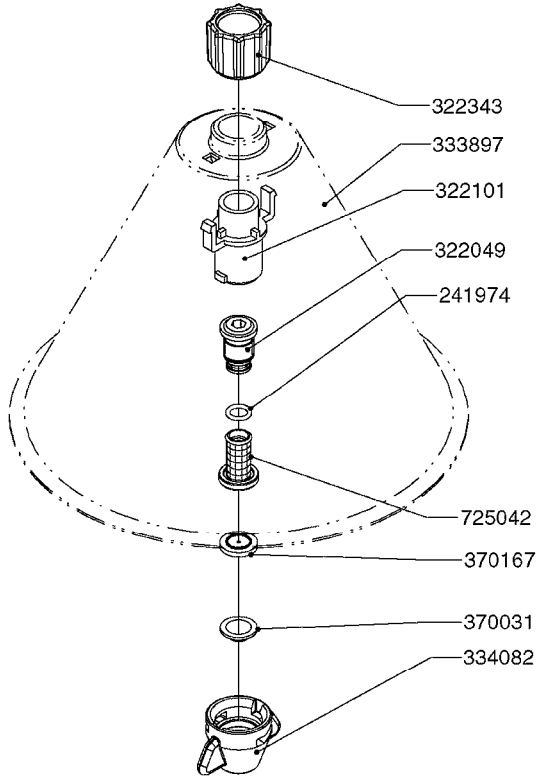

J0070

TRIGGER VALVE ASSEMBLY '00
J0070-HIN, 09:06:16

Page 1

Date 07.02.2020 7:57

parts-n°	order qty	description
285122	1	WIRE CLIP FOR TRIGGER LEVER
322279	1	TRIGGER CAP
322342	1	VALVE CASING FOR LANCE
334724	1	TRIGGER VALVE LEVER
334725	1	PLASTIC PIN
334731	1	FILTER W/HOSE BARB
755735	1	SERVICE PARTS PACK BP15/20
755736	1	TRIGGER VALVE PACK see72032500
32242500	1	NUT FOR LANCE GREY
72032500	1	TRGGR VLV ASSY,NEW STYLE'00

J0080

SPRY SHIELDS FOR HND-HLD SPRYR
J0080-HIN, 01:01:16

Page 1
Date 07.02.2020 7:57

parts-n°	order qty	description
241974	1	O-RING D7.1 X 1.6
320187	1	FITT.DK CAP 3/8" BSP BLACK
322049	1	FITT.DK SOCKET F.3/8 UNION NUT
322101	1	INSERT UNION F.SPRAY SHIELD
333897	1	SPRAY SHIELD FOR CONE JET
334082	1	SNAP-FIT NOZZ.HOLD.CONE BLACK
334159	1	SPRAYING SCREEN 358 X 87
334373	1	SNAP-FIT NOZZLE HOLDER RED
370031	1	NOZZLE CONE JET 1553-12
370167	1	NOZZLE SWIRL 1554-1.3 WHITE
370801	1	SUBSTITUTE 371579
725042	1	SCREEN 80 MESH W.GASKET, RED
976157	1	DECAL COMPANY (4.4" X 4.6")

741721

741647

J0090

SPRY SHIELDS F.HND-HLD SPRY 01
J0090-HIN, 01:01:16

Page 1
Date 07.02.2020 7:57

parts-n°	order qty	description
147282	1	CP3 LOCK NUT
241974	1	O-RING D7.1 X 1.6
322049	1	FITT.DK SOCKET F.3/8 UNION NUT
322101	1	INSERT UNION F.SPRAY SHIELD
322343	1	NOZZLE CAP M18 X 1.5 - 1999
333897	1	SPRAY SHIELD FOR CONE JET
334082	1	SNAP-FIT NOZZ.HOLD.CONE BLACK
334893	1	SPRAY SHIELD 15" W/O HRDWE.
370031	1	NOZZLE CONE JET 1553-12
370167	1	NOZZLE SWIRL 1554-1.3 WHITE
371709	1	NOZZLE ISO F-03-110 BLUE
725042	1	SCREEN 80 MESH W.GASKET, RED
725043	1	SCREEN 50 MESH W.GASKET, BLUE
741647	1	SPRAY SHIELD F.FAN NOZZLE
741721	1	SPRAY SHIELD CP F.CONE NOZZLE