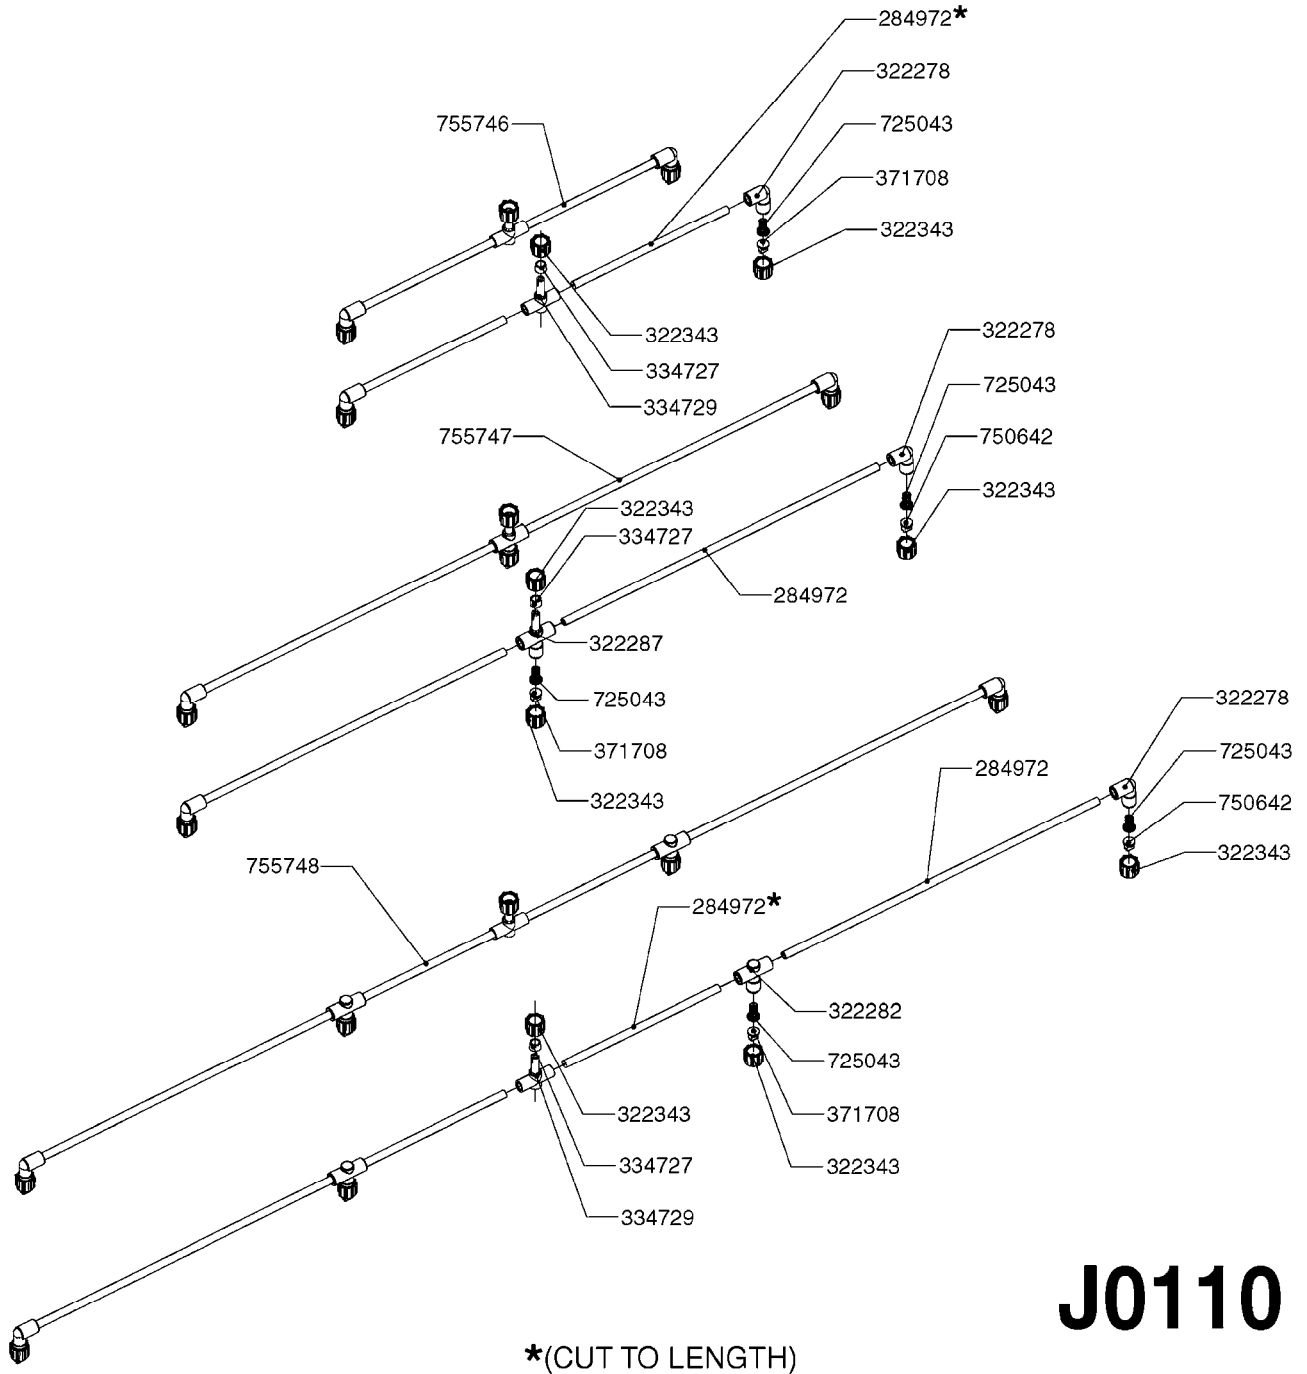

*(CUT TO LENGTH)

J0110

SPRAY BOOM 2,3,4 NOZZLES '01
J0110-HIN, 01:01:16

Page 1

Date 07.02.2020 7:57

parts-n°	order qty	description
284972	1	LANCE TUBE D10 - 490MM
322278	1	ELBOW
322282	1	OUTLET TEE
322287	1	CROSS
322343	1	NOZZLE CAP M18 X 1.5 - 1999
334727	1	GROMMET
334729	1	TEE PIECE
371708	1	NOZZLE ISO F-02-110 YELLOW
725043	1	SCREEN 50 MESH W.GASKET,BLUE
750642	1	SYNTAL ISO F-02-80 TIP YLW 12
755746	1	BOOM 2 NOZZLE F.BACKPACK SPRYS
755747	1	BOOM 3 NOZZLE F.BACKPACK SPRYS
755748	1	BOOM 4 NOZZLE F.BACKPACK SPRYS