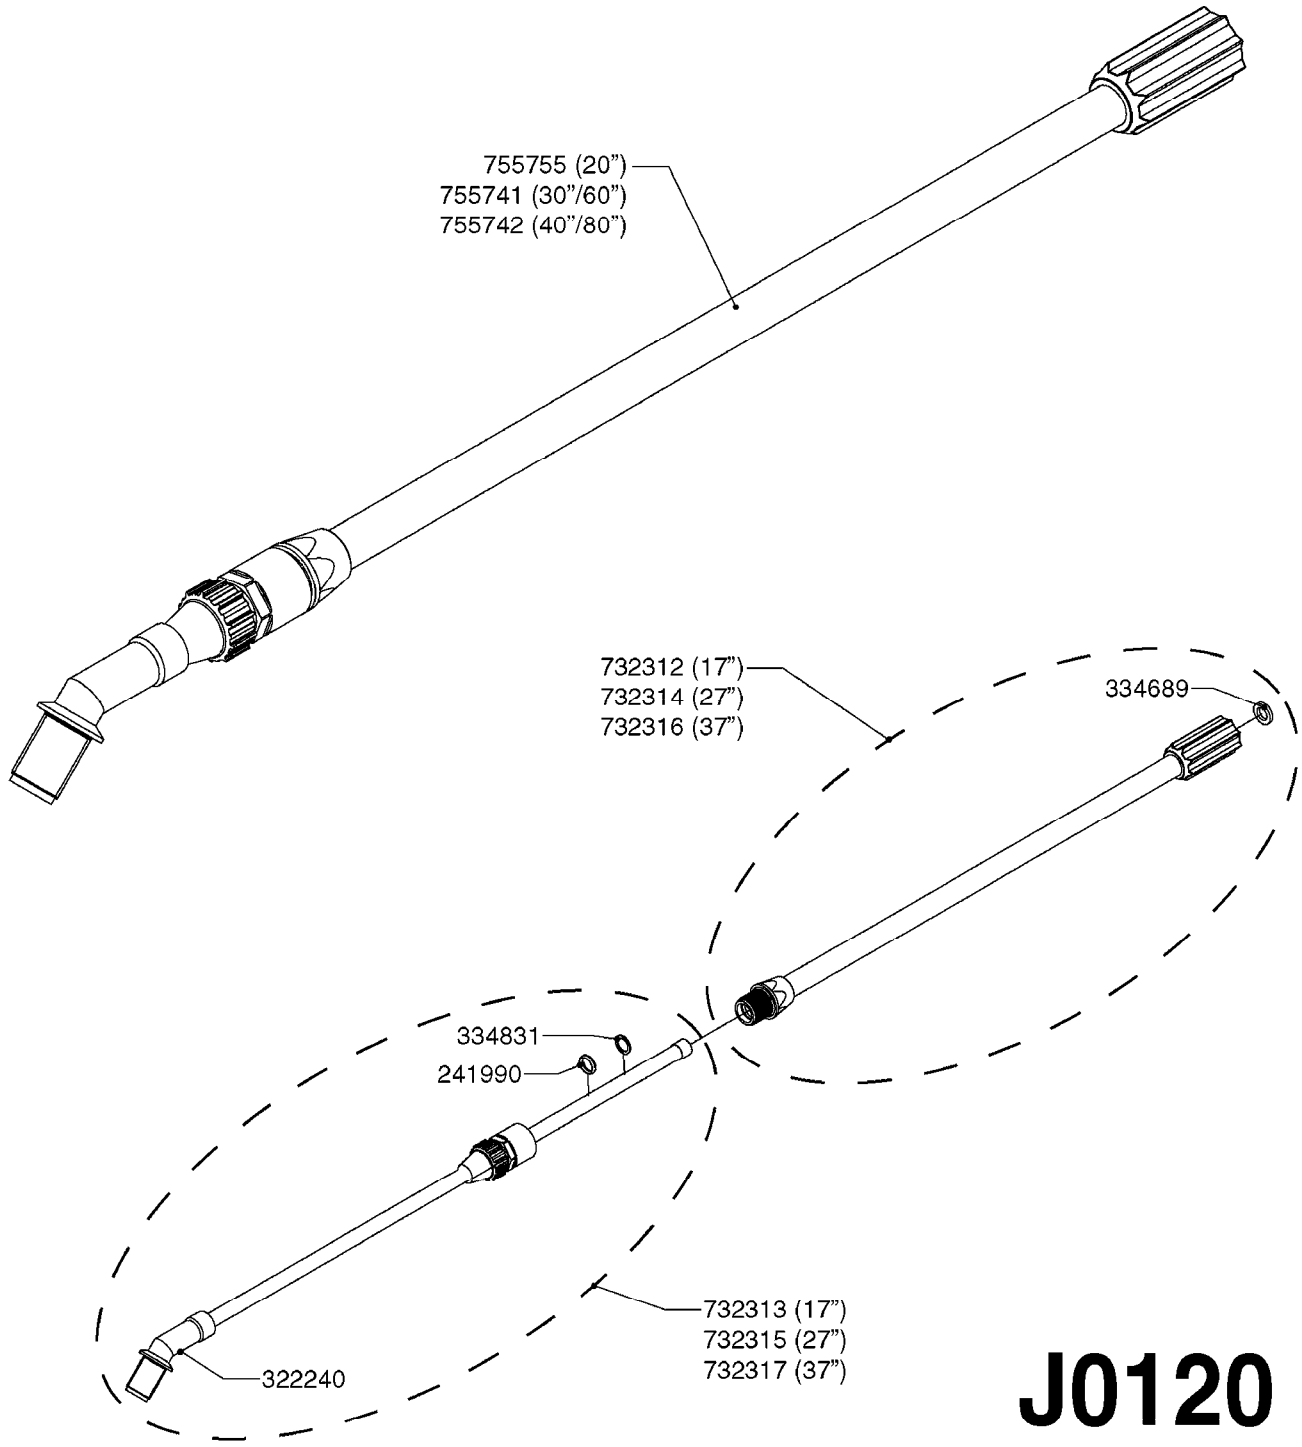

TELESCOPIC SPRAY WAND
J0120-HIN, 01:01:16

Page	0
Date	07.02.2020 7:57

TELESCOPIC SPRAY WAND
J0120-HIN, 01:01:16

Page 1
Date 07.02.2020 7:57

parts-n°	order qty	description
241990	1	O-RING D9.3 X 2.4 VITON
322240	1	LANCE-END 45 DEG.
334689	1	GASKET Ø15.8/9.5X2.4 HYTREL
334831	1	DISC Ø 14.7/ 10.2X 1.0
732312	1	LANCE TUBE D15/D12 ASSM. L=430
732313	1	LANCE TUBE D10/D6 ASSM. L=490
732314	1	LANCE TUBE D15/D12 ASSM. L=690
732315	1	LANCE TUBE D10/D6 ASSM. L=750
732316	1	LANCE TUBE D15/D12 ASSM. L=940
732317	1	LANCE TUBE D10/D6 ASSM. L=1000
755741	1	LANCE TELESCOPING 29"-59"
755742	1	LANCE TELESCOPING 39"-79"
755755	1	LANCE TELESCOPING 20"-40"