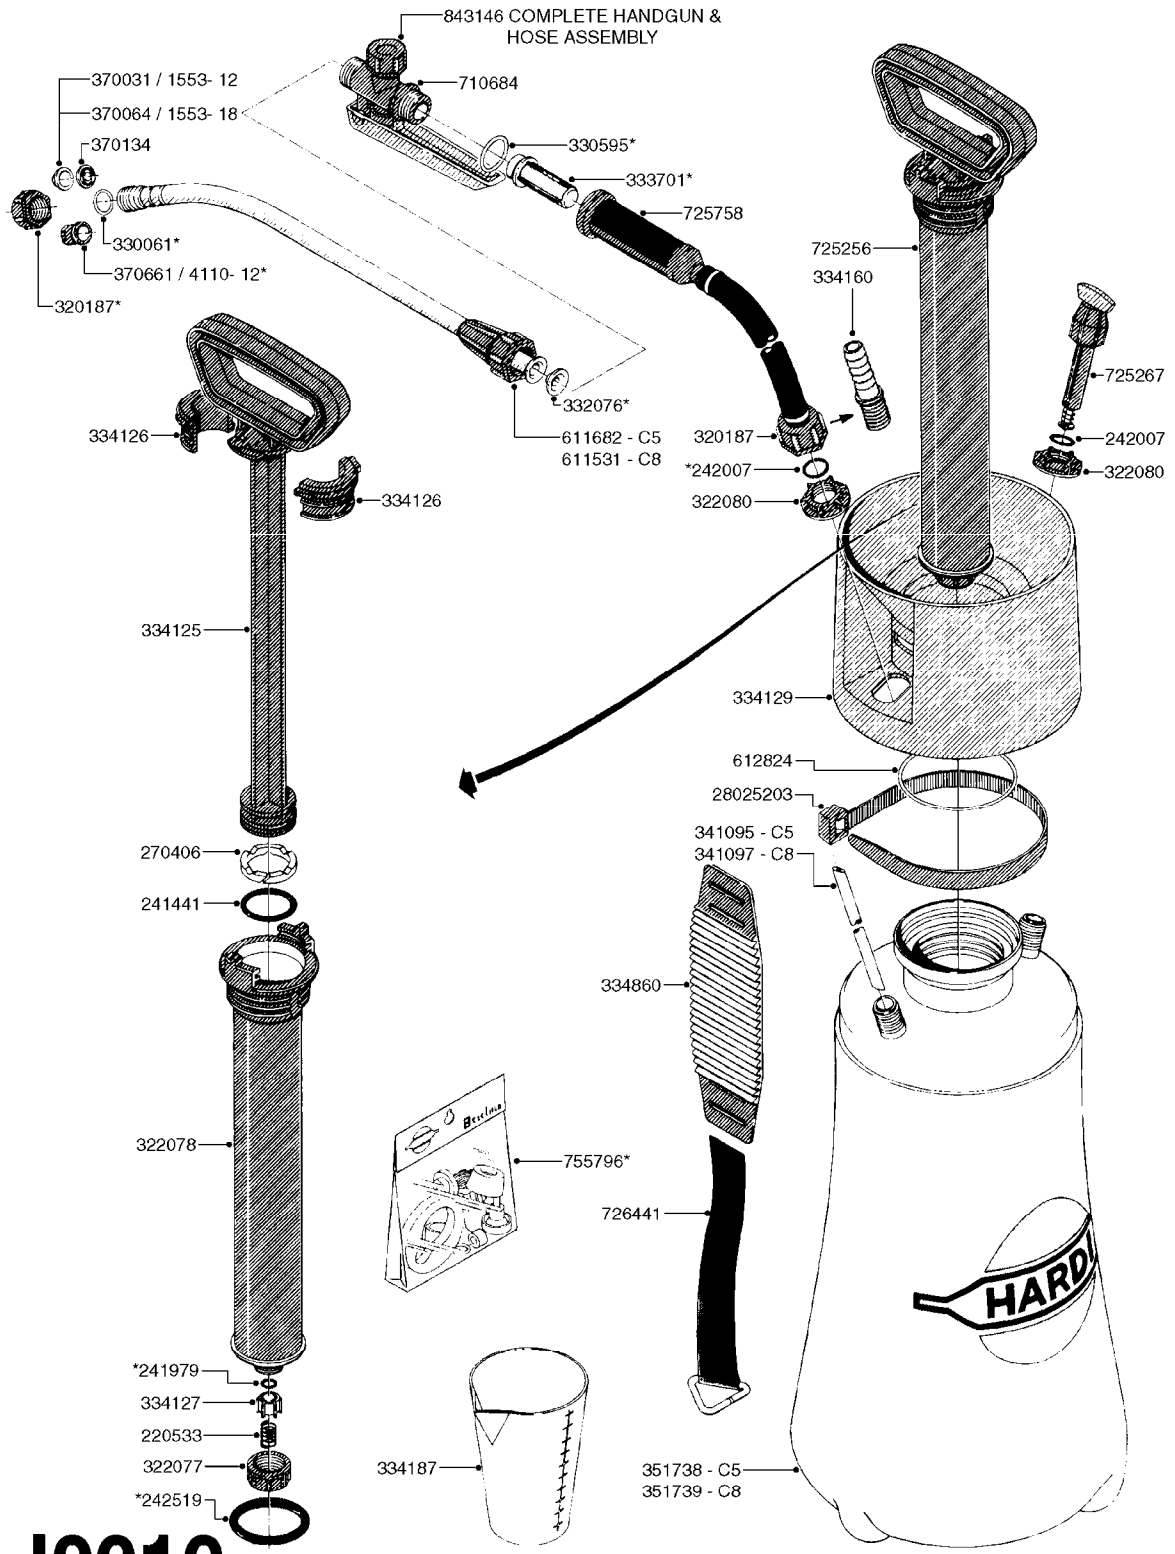

D1070

NOZZLES - HANDHELD SPRAYERS
D1070-HIN, 01:01:16

Page 1

Date 07.02.2020 7:57

Pos.	parts-n°	order qty	description
1	242370	1	BACKING WASHER
2	322343	1	NOZZLE CAP M18 X 1.5 - 1999
3	371682	1	HOLLOW CONE SPRAY TIP, RED
3	371694	1	HOLLOW CONE SPRAY TIP, YELLOW
3	371695	1	HOLLOW CONE SPRAY TIP, BROWN
3	371696	1	HOLLOW CONE SPRAY TIP, GREY
4	371706	1	NOZZLE ISO F-01-110 ORANGE
4	371707	1	NOZZLE ISO F-015-110 GREEN
4	371708	1	NOZZLE ISO F-02-110 YELLOW
4	371709	1	NOZZLE ISO F-03-110 BLUE
4	371710	1	NOZZLE ISO F-04-110 RED
4	371711	1	NOZZLE ISO F-05-110 BROWN
4	371712	1	NOZZLE ISO F-06-110 GREY
4	371713	1	NOZZLE ISO F-08-110 WHITE
4	371857	1	NOZZLE FAN JET 02E80 YELLOW
4	371946	1	NOZZLE ISO F-025-110 LILAC
4	371963	1	NOZZLE ISO F-075-110 PINK
4	371966	1	NOZZLE ISO F-10-110 LT BLUE
5	372020	1	NOZZLE REFLEX YELLOW AN 0.6
5	372021	1	NOZZLE REFLEX GREEN AN 1.2
5	372022	1	REFL.NOZZLE AN 1.8 BLUE
5	372023	1	NOZZLE FLOOD AN 2.4 RED
6	755835	1	ADJUSTABLE NOZZLE