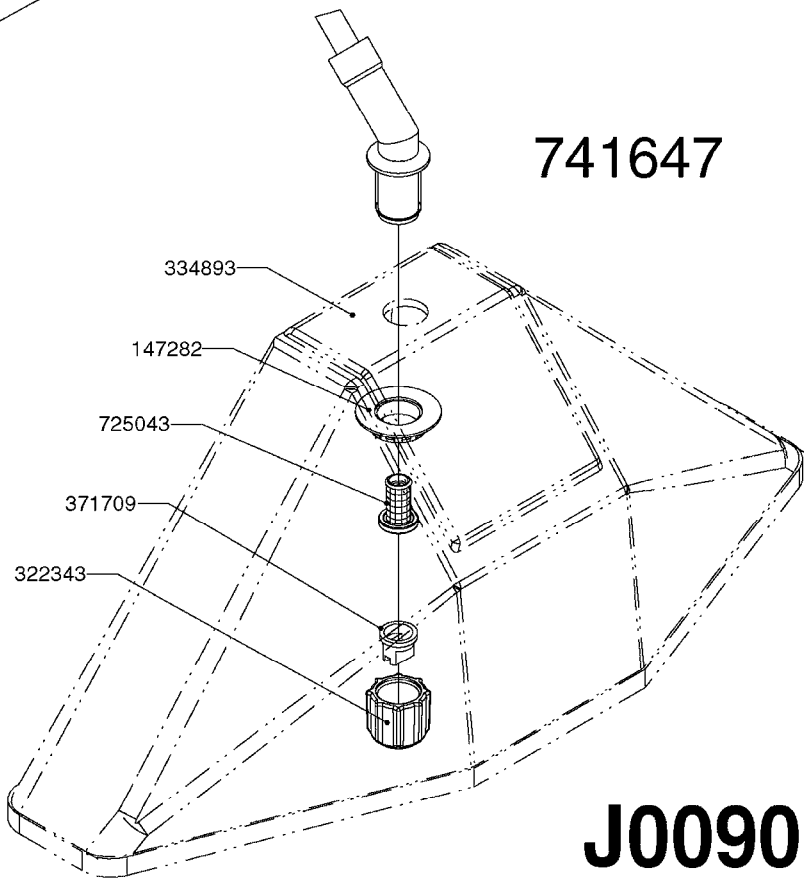

J0080

SPRY SHIELDS FOR HND-HLD SPRYR
J0080-HIN, 01:01:16

Page 1
Date 07.02.2020 7:57

parts-n°	order qty	description
241974	1	O-RING D7.1 X 1.6
320187	1	FITT.DK CAP 3/8" BSP BLACK
322049	1	FITT.DK SOCKET F.3/8 UNION NUT
322101	1	INSERT UNION F.SPRAY SHIELD
333897	1	SPRAY SHIELD FOR CONE JET
334082	1	SNAP-FIT NOZZ.HOLD.CONE BLACK
334159	1	SPRAYING SCREEN 358 X 87
334373	1	SNAP-FIT NOZZLE HOLDER RED
370031	1	NOZZLE CONE JET 1553-12
370167	1	NOZZLE SWIRL 1554-1.3 WHITE
370801	1	SUBSTITUTE 371579
725042	1	SCREEN 80 MESH W.GASKET, RED
976157	1	DECAL COMPANY (4.4" X 4.6")

741721

741647

J0090

SPRY SHIELDS F.HND-HLD SPRY 01
J0090-HIN, 01:01:16

Page 1
Date 07.02.2020 7:57

parts-n°	order qty	description
147282	1	CP3 LOCK NUT
241974	1	O-RING D7.1 X 1.6
322049	1	FITT.DK SOCKET F.3/8 UNION NUT
322101	1	INSERT UNION F.SPRAY SHIELD
322343	1	NOZZLE CAP M18 X 1.5 - 1999
333897	1	SPRAY SHIELD FOR CONE JET
334082	1	SNAP-FIT NOZZ.HOLD.CONE BLACK
334893	1	SPRAY SHIELD 15" W/O HRDWE.
370031	1	NOZZLE CONE JET 1553-12
370167	1	NOZZLE SWIRL 1554-1.3 WHITE
371709	1	NOZZLE ISO F-03-110 BLUE
725042	1	SCREEN 80 MESH W.GASKET, RED
725043	1	SCREEN 50 MESH W.GASKET, BLUE
741647	1	SPRAY SHIELD F.FAN NOZZLE
741721	1	SPRAY SHIELD CP F.CONE NOZZLE