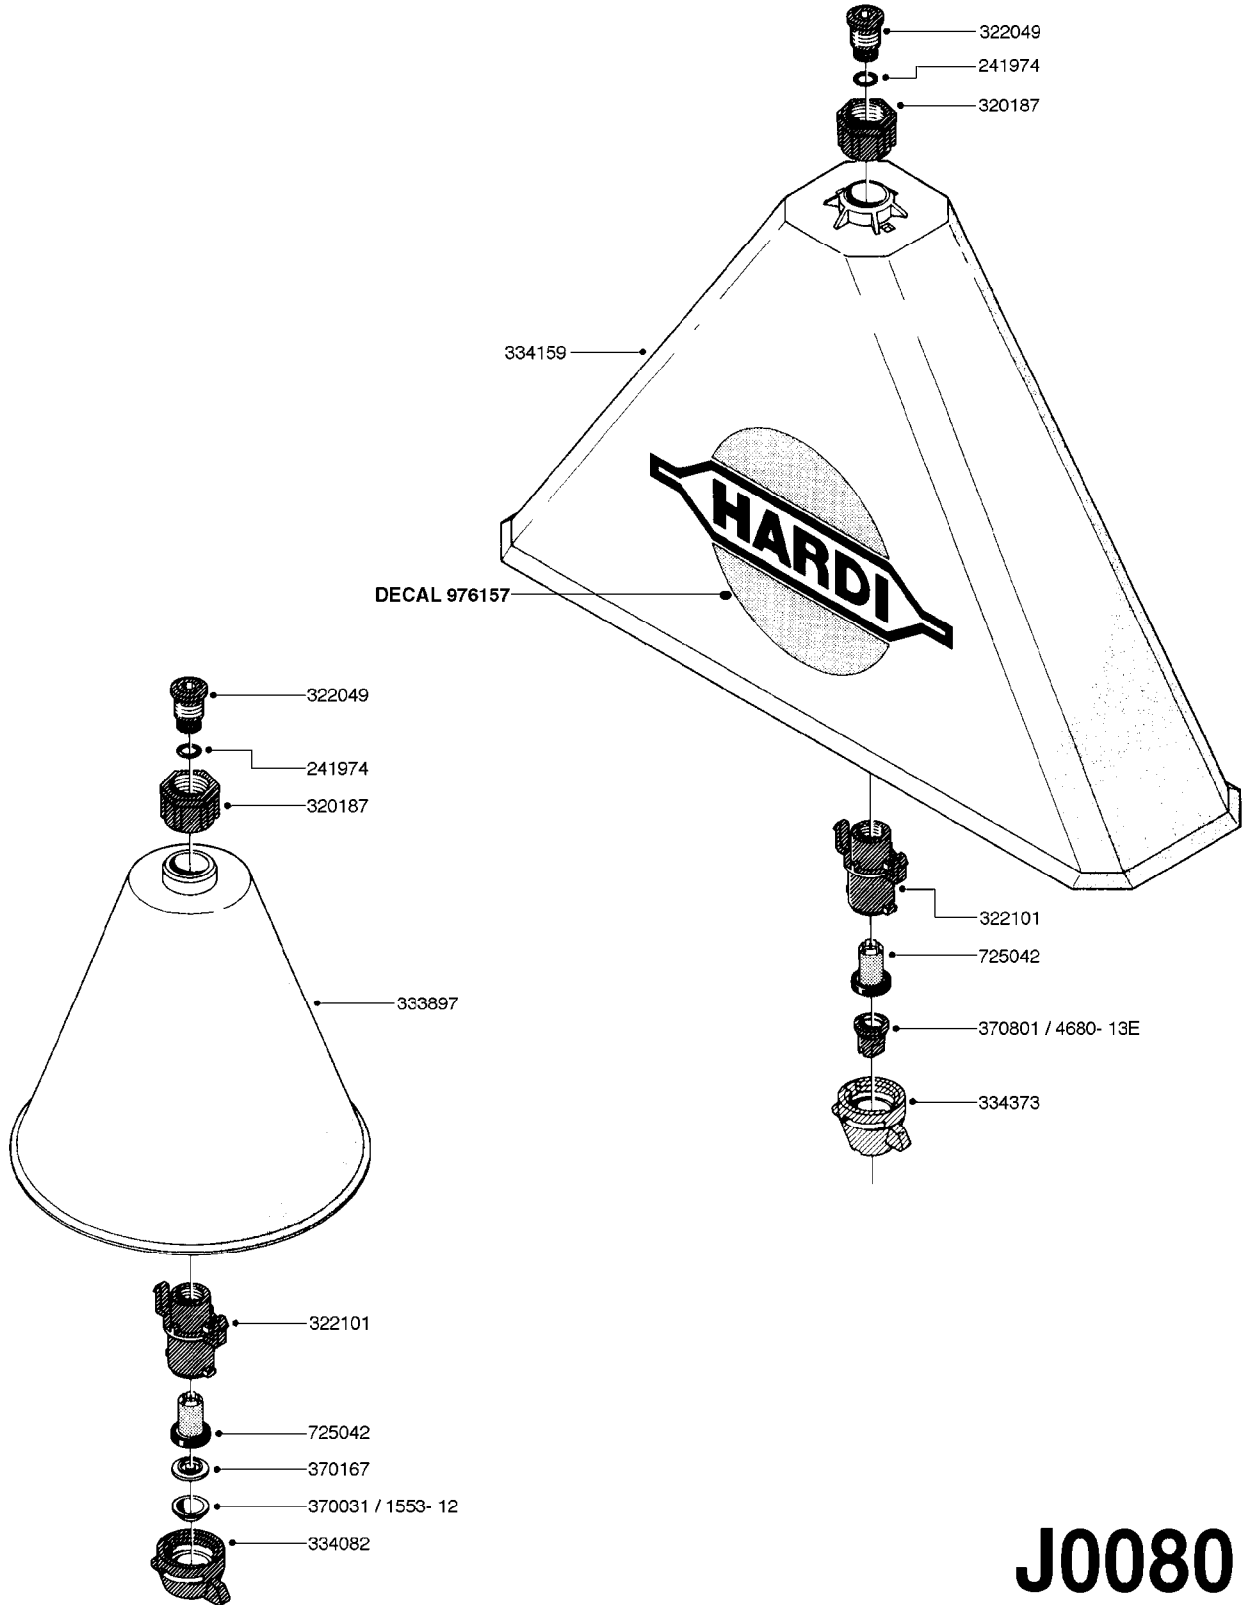

D1070

NOZZLES - HANDHELD SPRAYERS
D1070-HIN, 01:01:16

Page 1

Date 07.02.2020 7:57

Pos.	parts-n°	order qty	description
1	242370	1	BACKING WASHER
2	322343	1	NOZZLE CAP M18 X 1.5 - 1999
3	371682	1	HOLLOW CONE SPRAY TIP, RED
3	371694	1	HOLLOW CONE SPRAY TIP, YELLOW
3	371695	1	HOLLOW CONE SPRAY TIP, BROWN
3	371696	1	HOLLOW CONE SPRAY TIP, GREY
4	371706	1	NOZZLE ISO F-01-110 ORANGE
4	371707	1	NOZZLE ISO F-015-110 GREEN
4	371708	1	NOZZLE ISO F-02-110 YELLOW
4	371709	1	NOZZLE ISO F-03-110 BLUE
4	371710	1	NOZZLE ISO F-04-110 RED
4	371711	1	NOZZLE ISO F-05-110 BROWN
4	371712	1	NOZZLE ISO F-06-110 GREY
4	371713	1	NOZZLE ISO F-08-110 WHITE
4	371857	1	NOZZLE FAN JET 02E80 YELLOW
4	371946	1	NOZZLE ISO F-025-110 LILAC
4	371963	1	NOZZLE ISO F-075-110 PINK
4	371966	1	NOZZLE ISO F-10-110 LT BLUE
5	372020	1	NOZZLE REFLEX YELLOW AN 0.6
5	372021	1	NOZZLE REFLEX GREEN AN 1.2
5	372022	1	REFL.NOZZLE AN 1.8 BLUE
5	372023	1	NOZZLE FLOOD AN 2.4 RED
6	755835	1	ADJUSTABLE NOZZLE

J0070

TRIGGER VALVE ASSEMBLY '00
J0070-HIN, 09:06:16

Page 1

Date 07.02.2020 7:57

parts-n°	order qty	description
285122	1	WIRE CLIP FOR TRIGGER LEVER
322279	1	TRIGGER CAP
322342	1	VALVE CASING FOR LANCE
334724	1	TRIGGER VALVE LEVER
334725	1	PLASTIC PIN
334731	1	FILTER W/HOSE BARB
755735	1	SERVICE PARTS PACK BP15/20
755736	1	TRIGGER VALVE PACK see72032500
32242500	1	NUT FOR LANCE GREY
72032500	1	TRGGR VLV ASSY,NEW STYLE'00