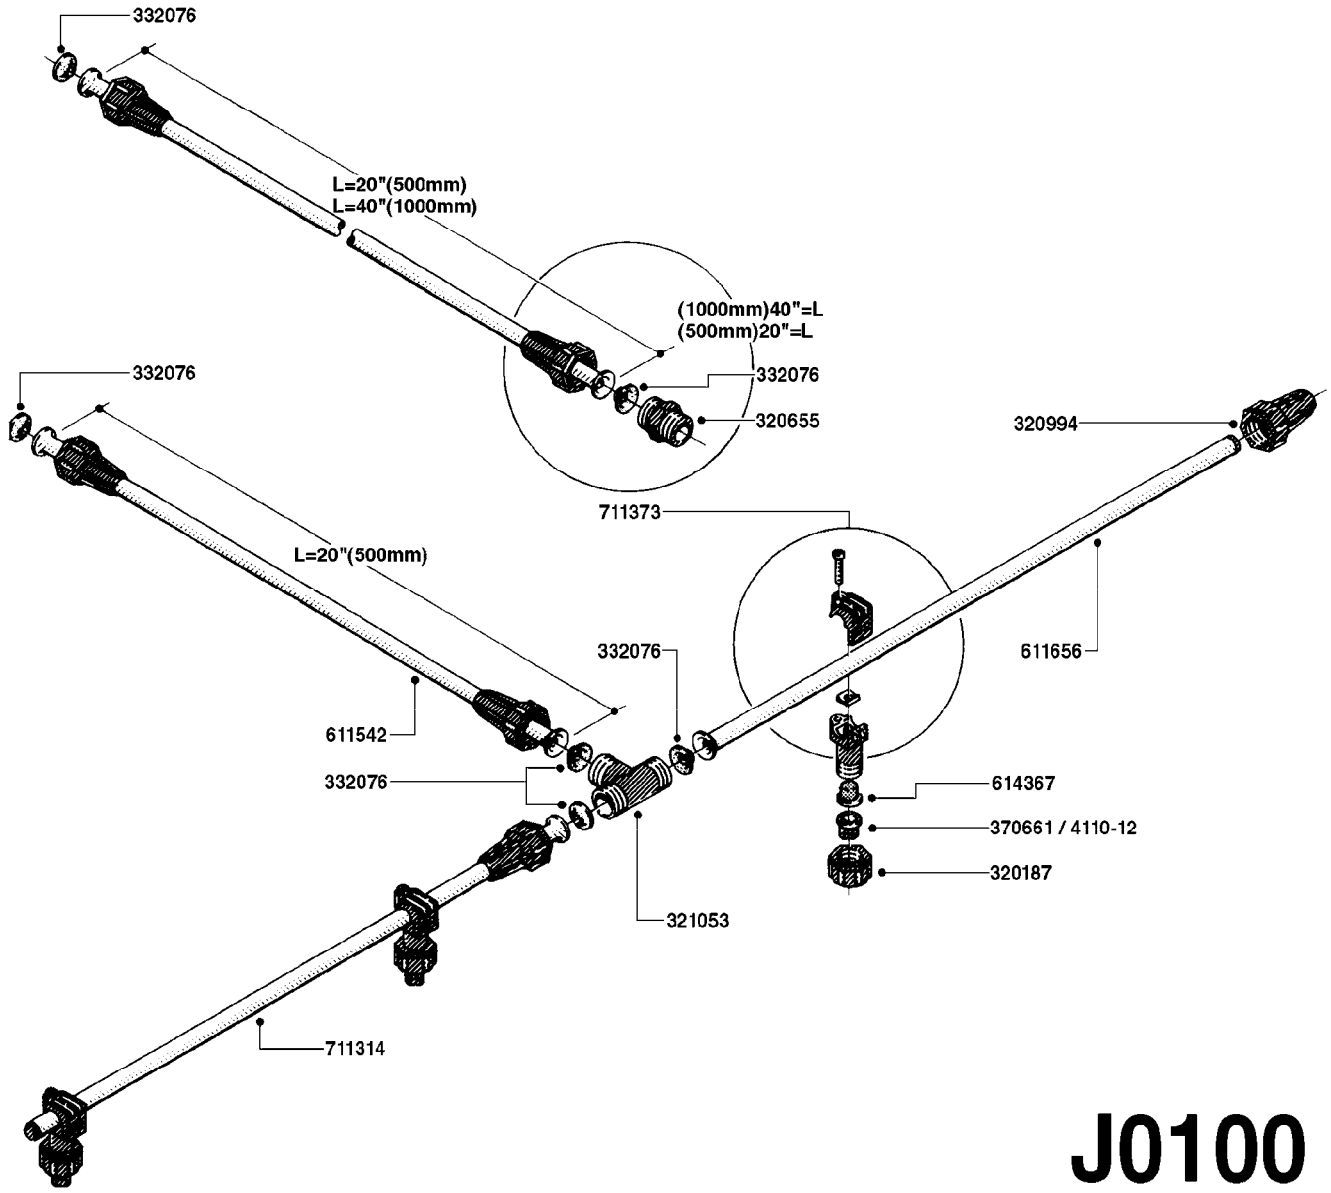

741721

741647

J0090

SPRY SHIELDS F.HND-HLD SPRY 01
J0090-HIN, 01:01:16

Page 1
Date 07.02.2020 7:57

parts-n°	order qty	description
147282	1	CP3 LOCK NUT
241974	1	O-RING D7.1 X 1.6
322049	1	FITT.DK SOCKET F.3/8 UNION NUT
322101	1	INSERT UNION F.SPRAY SHIELD
322343	1	NOZZLE CAP M18 X 1.5 - 1999
333897	1	SPRAY SHIELD FOR CONE JET
334082	1	SNAP-FIT NOZZ.HOLD.CONE BLACK
334893	1	SPRAY SHIELD 15" W/O HRDWE.
370031	1	NOZZLE CONE JET 1553-12
370167	1	NOZZLE SWIRL 1554-1.3 WHITE
371709	1	NOZZLE ISO F-03-110 BLUE
725042	1	SCREEN 80 MESH W.GASKET, RED
725043	1	SCREEN 50 MESH W.GASKET, BLUE
741647	1	SPRAY SHIELD F.FAN NOZZLE
741721	1	SPRAY SHIELD CP F.CONE NOZZLE

*(CUT TO LENGTH)

J0110

SPRAY BOOM 2,3,4 NOZZLES '01
J0110-HIN, 01:01:16

Page 1

Date 07.02.2020 7:57

parts-n°	order qty	description
284972	1	LANCE TUBE D10 - 490MM
322278	1	ELBOW
322282	1	OUTLET TEE
322287	1	CROSS
322343	1	NOZZLE CAP M18 X 1.5 - 1999
334727	1	GROMMET
334729	1	TEE PIECE
371708	1	NOZZLE ISO F-02-110 YELLOW
725043	1	SCREEN 50 MESH W.GASKET,BLUE
750642	1	SYNTAL ISO F-02-80 TIP YLW 12
755746	1	BOOM 2 NOZZLE F.BACKPACK SPRYS
755747	1	BOOM 3 NOZZLE F.BACKPACK SPRYS
755748	1	BOOM 4 NOZZLE F.BACKPACK SPRYS