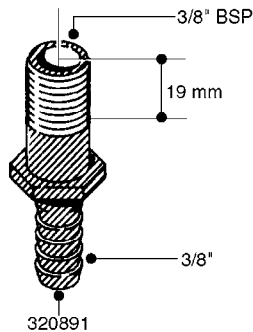

FITTINGS - HEXAGON NIPPLES  
L0030-HIN, 01:01:16

**L0030**

FITTINGS - HEXAGON NIPPLES  
L0030-HIN, 01:01:16

Page 1  
Date 07.02.2020 7:49

parts-n°	order qty	description
10015303	1	FITT.PO.HN 1.00X1.00 M1000
10425003	1	FITT.PO.HN 1.25X1.00 MCPHEE
320132	1	FITT.DK HN 1" BSP
320176	1	FITT.DK HN 3/8"X1/2" BSP
320445	1	FITT.DK HN 1/4"X3/8" BSP
320655	1	FITT.DK HN 1/2"-1/2" BSP
320692	1	FITT.DK HN 3/8'BSPX1/4'NPT
320703	1	FITT.DK HN 3/8BSP X1/2 &1/4NPT
320725	1	FITT.DK NIPPLE 3/8"-3/8" BSP
320902	1	FITT.DK HN 3/8'X 1/4' BSP
390232	1	FITT.DK HN 1-1/2' X 1-1/4' BSP
390276	1	FITT.DK HN 1'BSP

**L0040**

FITTINGS - NIPPLES & ELBOWS  
L0040-HIN, 01:01:16

Page 1

Date 07.02.2020 7:49

parts-n°	order qty	description
10530803	1	FITT.PO.SE 2.00X2.00 45 DEG.
320191	1	FITT.DK ELB 3/8' BSP 45 DEGREE
320482	1	FITT.DK ELB. 1/2" BSP 60 DEG.
320596	1	FITT.DK ELB 3/8'-1/2'BSP 45DEG
320607	1	FITT.DK HN 3/8M X 3/8F BSP LNG
320633	1	FITT.DK HN 3/8"M X 3/8"F BSP
321451	1	FITT.DK ELB.1-1/2 X1-1/4 80DEG
321532	1	FITT.DK REDUC 3/4' X 1/2' BSP
390233	1	FITT.DK REDUC 1-1/2" X 1" BSP