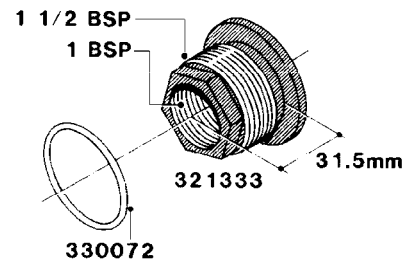

L0060

FITTINGS - BULKHEAD
L0060-HIN, 01:01:16

Page 1

Date 07.02.2020 7:49

parts-n°	order qty	description
141046	1	NUT 3/8" BSP
141341	1	NUT 1/4' BSP
240284	1	O-RING D82,5/75 X 3,5
320456	1	FITT.DK BULKHEAD 1"BSP DOUBLE
320467	1	FITT.DK BULKHEAD 1"BSP SINGLE
320471	1	FITT.DK NUT 1" BSP JAMB
320541	1	FITT.DK BULKHEAD 2-1/2'BSP SIN
320552	1	FITT.DK NUT 2-1/2' BSP JAMB
320644	1	FITT.DK ELB.3/4"HB X 1" BSP
320784	1	FITT.DK CAP 1-1/2" BSP
320795	1	FITT.DK NUT 1-1/2" BSP JAMB
320935	1	FITT.DK BULKHEAD 1/4' BSP SING
320946	1	FITT.DK BULKHEAD 3/8' BSP SING
321296	1	FITT.DK BULKHEAD 1/2" BSP SING
321307	1	FITT.DK NUT 1/2" BSP JAMB
321333	1	FITT.DK BULK 1-1/2" X 1"F BSP
330061	1	O-RING D16/D11X2,5
330072	1	O-RING D53.5/D45.5X4
330212	1	O-RING D19/D14X2.4 F.1/2"NUT
332577	1	O-RING D38/D30X4 F.1" PUR.
332592	1	O-RING D26/D20X3