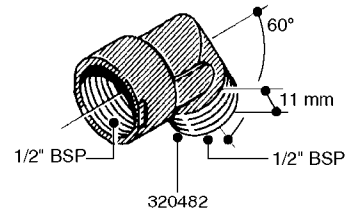

FITTINGS - HEXAGON NIPPLES  
L0030-HIN, 01:01:16

**L0030**

FITTINGS - HEXAGON NIPPLES  
L0030-HIN, 01:01:16

Page 1  
Date 07.02.2020 7:49

parts-n°	order qty	description
10015303	1	FITT.PO.HN 1.00X1.00 M1000
10425003	1	FITT.PO.HN 1.25X1.00 MCPHEE
320132	1	FITT.DK HN 1" BSP
320176	1	FITT.DK HN 3/8"X1/2" BSP
320445	1	FITT.DK HN 1/4"X3/8" BSP
320655	1	FITT.DK HN 1/2"-1/2" BSP
320692	1	FITT.DK HN 3/8'BSPX1/4'NPT
320703	1	FITT.DK HN 3/8BSP X1/2 &1/4NPT
320725	1	FITT.DK NIPPLE 3/8"-3/8" BSP
320902	1	FITT.DK HN 3/8'X 1/4' BSP
390232	1	FITT.DK HN 1-1/2' X 1-1/4' BSP
390276	1	FITT.DK HN 1'BSP

**L0040**

FITTINGS - NIPPLES & ELBOWS  
L0040-HIN, 01:01:16

Page 1

Date 07.02.2020 7:49

parts-n°	order qty	description
10530803	1	FITT.PO.SE 2.00X2.00 45 DEG.
320191	1	FITT.DK ELB 3/8' BSP 45 DEGREE
320482	1	FITT.DK ELB. 1/2" BSP 60 DEG.
320596	1	FITT.DK ELB 3/8'-1/2'BSP 45DEG
320607	1	FITT.DK HN 3/8M X 3/8F BSP LNG
320633	1	FITT.DK HN 3/8"M X 3/8"F BSP
321451	1	FITT.DK ELB.1-1/2 X1-1/4 80DEG
321532	1	FITT.DK REDUC 3/4' X 1/2' BSP
390233	1	FITT.DK REDUC 1-1/2" X 1" BSP