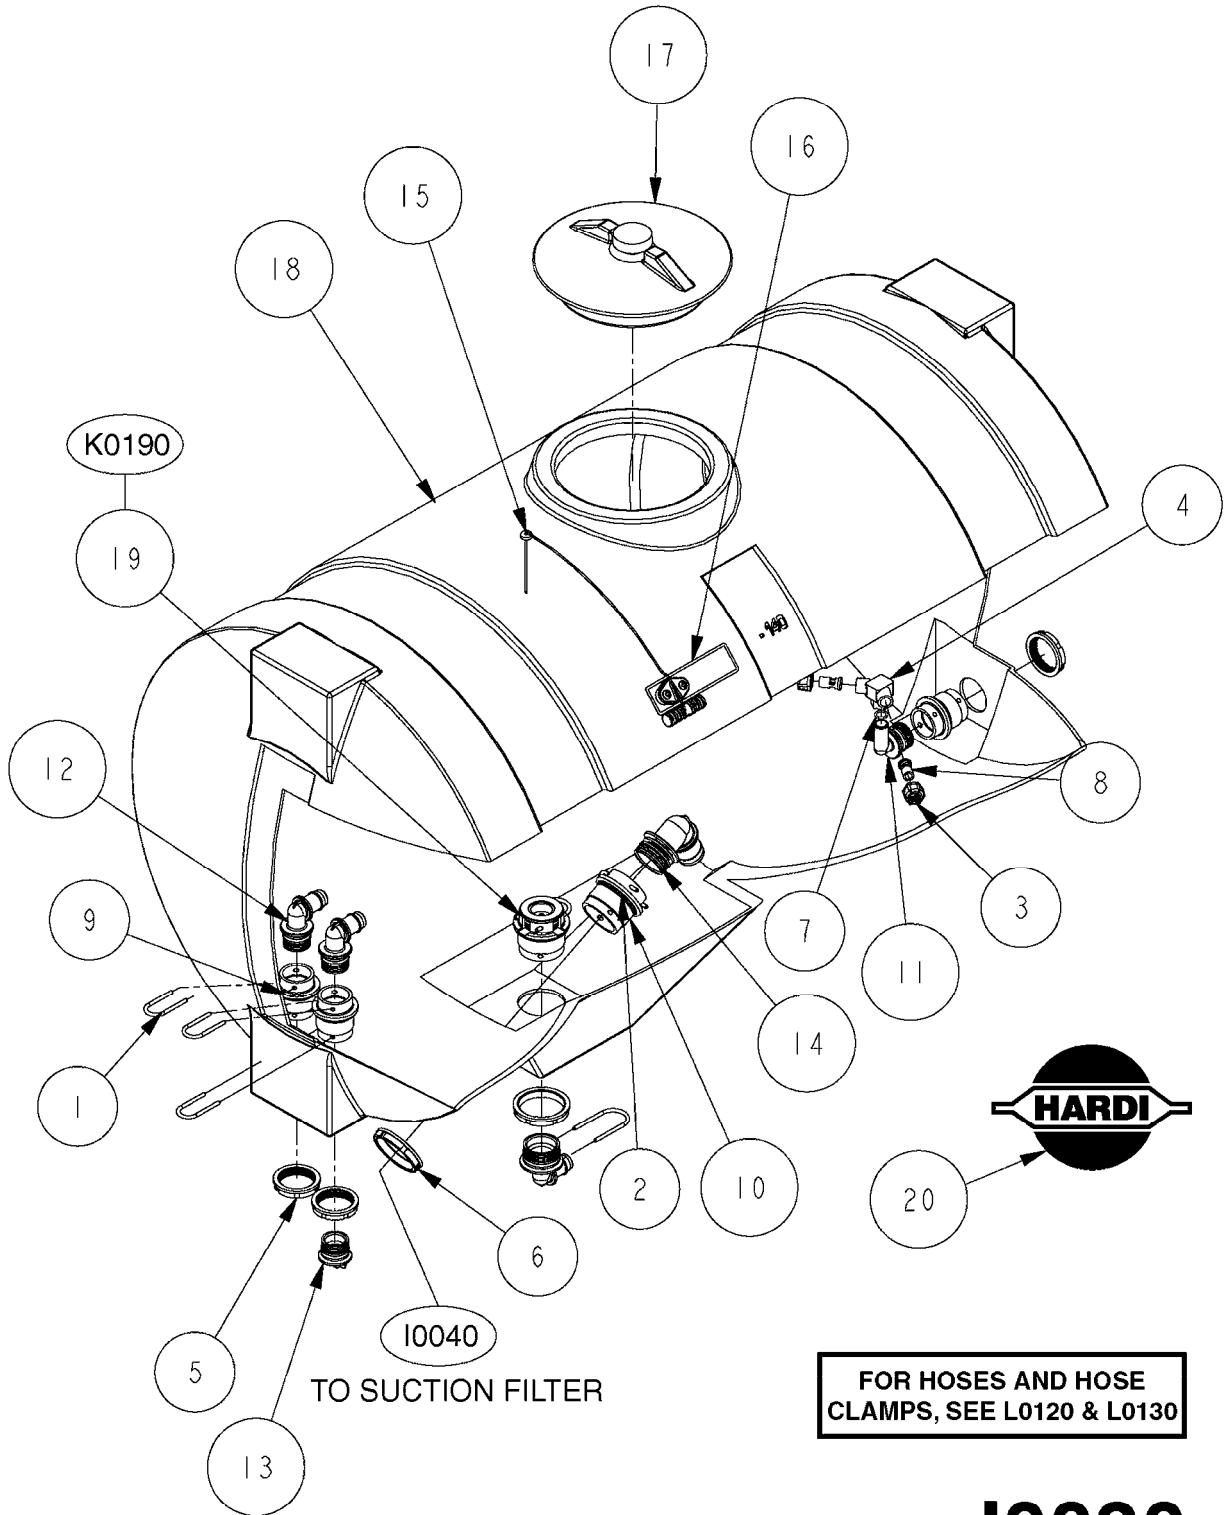

FOR HOSES AND HOSE
CLAMPS, SEE L0120 & L0130

I0030

ATV 150 TANK
I0030-HIN, 01:01:16

Page 1
Date 07.02.2020 7:49

Pos.	parts-n°	order qty	description
1	145995	1	FITT.DK S-53 FORK
2	145996	1	FITT.DK S-67 FORK
3	320084	1	FITT.DK NUT 1/2" BSP
4	320563	1	FITT.DK 3 WAY 1/2" 110 DEG.
5	322107	1	FITT.DK S-53 BULKHEAD NUT
6	322108	1	FITT.DK S-67 BULKHEAD NUT
7	330212	1	O-RING D19/D14X2.4 F.1/2"NUT
8	370462	1	NOZZLE INJECTOR 5066-1.5
9	726463	1	FITT.DK S53 BULKHEAD W/GASKET
10	726464	1	FITT.DK S-67 BULKHEAD W/GASKET
11	726552	1	FIT.DK S-53X90 1/2" BSP,O-RING
12	726571	1	FITT.DK S-53 ELB.1", W ORING
13	726578	1	FITT.DK S53 PLUG WITH O-RING
14	727224	1	FITT.DK S67X90,1.5HB SUCTION
15	14001500	1	GROMMET F.TOP DRAIN CORD
16	10532903	1	DECAL CAUTION-TANK DRAIN ENG
17	28033603	1	TANK LID & LID RING ATV
18	35003203	1	TANK, DRILLED, ATV 150
19	72351400	1	DRAIN,S67 TOP
20	976183	1	DECAL COMPANY D.18,2 X 29,6