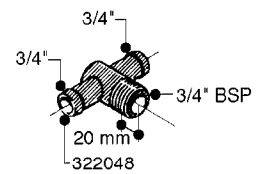

FITTINGS - HEXAGON NIPPLES  
L0030-HIN, 01:01:16

**L0030**

FITTINGS - HEXAGON NIPPLES  
L0030-HIN, 01:01:16

Page 1  
Date 07.02.2020 7:49

parts-n°	order qty	description
10015303	1	FITT.PO.HN 1.00X1.00 M1000
10425003	1	FITT.PO.HN 1.25X1.00 MCPHEE
320132	1	FITT.DK HN 1" BSP
320176	1	FITT.DK HN 3/8"X1/2" BSP
320445	1	FITT.DK HN 1/4"X3/8" BSP
320655	1	FITT.DK HN 1/2"-1/2" BSP
320692	1	FITT.DK HN 3/8'BSPX1/4'NPT
320703	1	FITT.DK HN 3/8BSP X1/2 &1/4NPT
320725	1	FITT.DK NIPPLE 3/8"-3/8" BSP
320902	1	FITT.DK HN 3/8'X 1/4' BSP
390232	1	FITT.DK HN 1-1/2' X 1-1/4' BSP
390276	1	FITT.DK HN 1'BSP

**L0040**

FITTINGS - NIPPLES & ELBOWS  
L0040-HIN, 01:01:16

Page 1

Date 07.02.2020 7:49

parts-n°	order qty	description
10530803	1	FITT.PO.SE 2.00X2.00 45 DEG.
320191	1	FITT.DK ELB 3/8' BSP 45 DEGREE
320482	1	FITT.DK ELB. 1/2" BSP 60 DEG.
320596	1	FITT.DK ELB 3/8'-1/2'BSP 45DEG
320607	1	FITT.DK HN 3/8M X 3/8F BSP LNG
320633	1	FITT.DK HN 3/8"M X 3/8"F BSP
321451	1	FITT.DK ELB.1-1/2 X1-1/4 80DEG
321532	1	FITT.DK REDUC 3/4' X 1/2' BSP
390233	1	FITT.DK REDUC 1-1/2" X 1" BSP