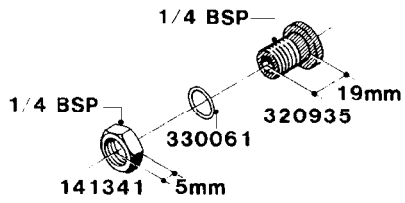

L0060

FITTINGS - BULKHEAD
L0060-HIN, 01:01:16

Page 1

Date 07.02.2020 7:49

parts-n°	order qty	description
141046	1	NUT 3/8" BSP
141341	1	NUT 1/4' BSP
240284	1	O-RING D82,5/75 X 3,5
320456	1	FITT.DK BULKHEAD 1"BSP DOUBLE
320467	1	FITT.DK BULKHEAD 1"BSP SINGLE
320471	1	FITT.DK NUT 1" BSP JAMB
320541	1	FITT.DK BULKHEAD 2-1/2'BSP SIN
320552	1	FITT.DK NUT 2-1/2' BSP JAMB
320644	1	FITT.DK ELB.3/4"HB X 1" BSP
320784	1	FITT.DK CAP 1-1/2" BSP
320795	1	FITT.DK NUT 1-1/2" BSP JAMB
320935	1	FITT.DK BULKHEAD 1/4' BSP SING
320946	1	FITT.DK BULKHEAD 3/8' BSP SING
321296	1	FITT.DK BULKHEAD 1/2" BSP SING
321307	1	FITT.DK NUT 1/2" BSP JAMB
321333	1	FITT.DK BULK 1-1/2" X 1"F BSP
330061	1	O-RING D16/D11X2,5
330072	1	O-RING D53.5/D45.5X4
330212	1	O-RING D19/D14X2.4 F.1/2"NUT
332577	1	O-RING D38/D30X4 F.1" PUR.
332592	1	O-RING D26/D20X3