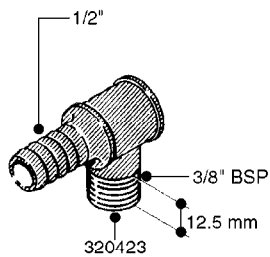

FITTINGS - HEXAGON NIPPLES  
L0030-HIN, 01:01:16

**L0030**

FITTINGS - HEXAGON NIPPLES  
L0030-HIN, 01:01:16

Page 1  
Date 07.02.2020 7:49

parts-n°	order qty	description
10015303	1	FITT.PO.HN 1.00X1.00 M1000
10425003	1	FITT.PO.HN 1.25X1.00 MCPHEE
320132	1	FITT.DK HN 1" BSP
320176	1	FITT.DK HN 3/8"X1/2" BSP
320445	1	FITT.DK HN 1/4"X3/8" BSP
320655	1	FITT.DK HN 1/2"-1/2" BSP
320692	1	FITT.DK HN 3/8'BSPX1/4'NPT
320703	1	FITT.DK HN 3/8BSP X1/2 &1/4NPT
320725	1	FITT.DK NIPPLE 3/8"-3/8" BSP
320902	1	FITT.DK HN 3/8'X 1/4' BSP
390232	1	FITT.DK HN 1-1/2' X 1-1/4' BSP
390276	1	FITT.DK HN 1'BSP

**L0040**

FITTINGS - NIPPLES & ELBOWS  
L0040-HIN, 01:01:16

Page 1

Date 07.02.2020 7:49

parts-n°	order qty	description
10530803	1	FITT.PO.SE 2.00X2.00 45 DEG.
320191	1	FITT.DK ELB 3/8' BSP 45 DEGREE
320482	1	FITT.DK ELB. 1/2" BSP 60 DEG.
320596	1	FITT.DK ELB 3/8'-1/2'BSP 45DEG
320607	1	FITT.DK HN 3/8M X 3/8F BSP LNG
320633	1	FITT.DK HN 3/8"M X 3/8"F BSP
321451	1	FITT.DK ELB.1-1/2 X1-1/4 80DEG
321532	1	FITT.DK REDUC 3/4' X 1/2' BSP
390233	1	FITT.DK REDUC 1-1/2" X 1" BSP