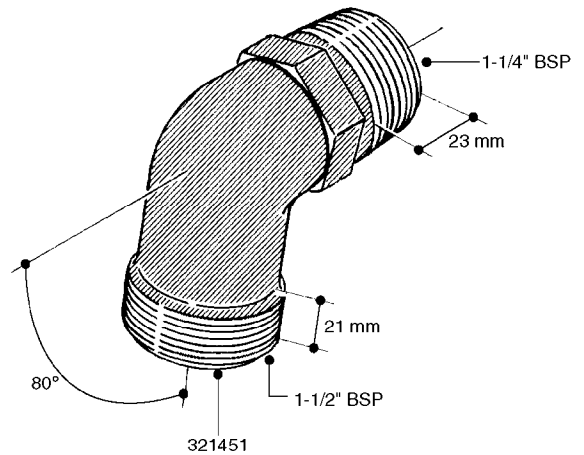

**L0020**

FITTINGS-T-PIECES, CAPS & ELBOWS  
L0020-HIN, 01:01:16

Page 1  
Date 07.02.2020 7:49

parts-n°	order qty	description
10053603	1	FITT. CAPNUT 2"BSP 5601
10194303	1	CAP BLANK 1 1/2 MCPHEE 210060
320047	1	FITT.DK CAPNUT 1/2" BSP
320106	1	FITT.DK CAPNUT 1" BSP
320272	1	FITT.DK CAPNUT 3/8" BSP
320316	1	FITT.DK TEE 3/4" X3/4" X1"BSP
320331	1	FITT.DK TEE 1" - 1" - 3/4" BSP
320342	1	FITT.DK EL 3/4"M X 1"F BSP
320563	1	FITT.DK 3 WAY 1/2" 110 DEG.
320677	1	NO LONGER AVAILABLE
320961	1	FITT.DK CAPNUT 1-1/2" BSP
321053	1	FITT.DK TEE 1/2 X1/2 X1/2" BSP
322072	1	FITT.DK TEE 3/8'X3/8'X3/8' BSP
322095	1	FITT.DK TEE 1-1/2 X1-1/4 X3/4" BSP
322138	1	FITT.DK ELB 1"M X 1"F BSP
330013	1	O-RING 2.5 X 10 PUR
330212	1	O-RING D19/D14X2.4 F.1/2"NUT
330326	1	O-RING D30/D24X2 F.1"NUT
331273	1	O-RING D44/D38X2 F.1-1/2"

FITTINGS - HEXAGON NIPPLES  
L0030-HIN, 01:01:16

**L0030**

FITTINGS - HEXAGON NIPPLES  
L0030-HIN, 01:01:16

Page 1  
Date 07.02.2020 7:49

parts-n°	order qty	description
10015303	1	FITT.PO.HN 1.00X1.00 M1000
10425003	1	FITT.PO.HN 1.25X1.00 MCPHEE
320132	1	FITT.DK HN 1" BSP
320176	1	FITT.DK HN 3/8"X1/2" BSP
320445	1	FITT.DK HN 1/4"X3/8" BSP
320655	1	FITT.DK HN 1/2"-1/2" BSP
320692	1	FITT.DK HN 3/8'BSPX1/4'NPT
320703	1	FITT.DK HN 3/8BSP X1/2 &1/4NPT
320725	1	FITT.DK NIPPLE 3/8"-3/8" BSP
320902	1	FITT.DK HN 3/8'X 1/4' BSP
390232	1	FITT.DK HN 1-1/2' X 1-1/4' BSP
390276	1	FITT.DK HN 1'BSP

**L0040**

FITTINGS - NIPPLES & ELBOWS  
L0040-HIN, 01:01:16

Page 1

Date 07.02.2020 7:49

parts-n°	order qty	description
10530803	1	FITT.PO.SE 2.00X2.00 45 DEG.
320191	1	FITT.DK ELB 3/8' BSP 45 DEGREE
320482	1	FITT.DK ELB. 1/2" BSP 60 DEG.
320596	1	FITT.DK ELB 3/8'-1/2'BSP 45DEG
320607	1	FITT.DK HN 3/8M X 3/8F BSP LNG
320633	1	FITT.DK HN 3/8"M X 3/8"F BSP
321451	1	FITT.DK ELB.1-1/2 X1-1/4 80DEG
321532	1	FITT.DK REDUC 3/4' X 1/2' BSP
390233	1	FITT.DK REDUC 1-1/2" X 1" BSP