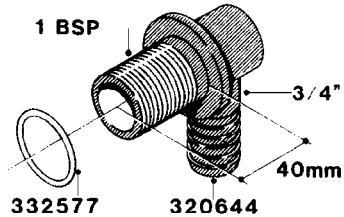

L0060

FITTINGS - BULKHEAD
L0060-HIN, 01:01:16

Page 1

Date 07.02.2020 7:49

parts-n°	order qty	description
141046	1	NUT 3/8" BSP
141341	1	NUT 1/4' BSP
240284	1	O-RING D82,5/75 X 3,5
320456	1	FITT.DK BULKHEAD 1"BSP DOUBLE
320467	1	FITT.DK BULKHEAD 1"BSP SINGLE
320471	1	FITT.DK NUT 1" BSP JAMB
320541	1	FITT.DK BULKHEAD 2-1/2'BSP SIN
320552	1	FITT.DK NUT 2-1/2' BSP JAMB
320644	1	FITT.DK ELB.3/4"HB X 1" BSP
320784	1	FITT.DK CAP 1-1/2" BSP
320795	1	FITT.DK NUT 1-1/2" BSP JAMB
320935	1	FITT.DK BULKHEAD 1/4' BSP SING
320946	1	FITT.DK BULKHEAD 3/8' BSP SING
321296	1	FITT.DK BULKHEAD 1/2" BSP SING
321307	1	FITT.DK NUT 1/2" BSP JAMB
321333	1	FITT.DK BULK 1-1/2" X 1"F BSP
330061	1	O-RING D16/D11X2,5
330072	1	O-RING D53.5/D45.5X4
330212	1	O-RING D19/D14X2.4 F.1/2"NUT
332577	1	O-RING D38/D30X4 F.1" PUR.
332592	1	O-RING D26/D20X3