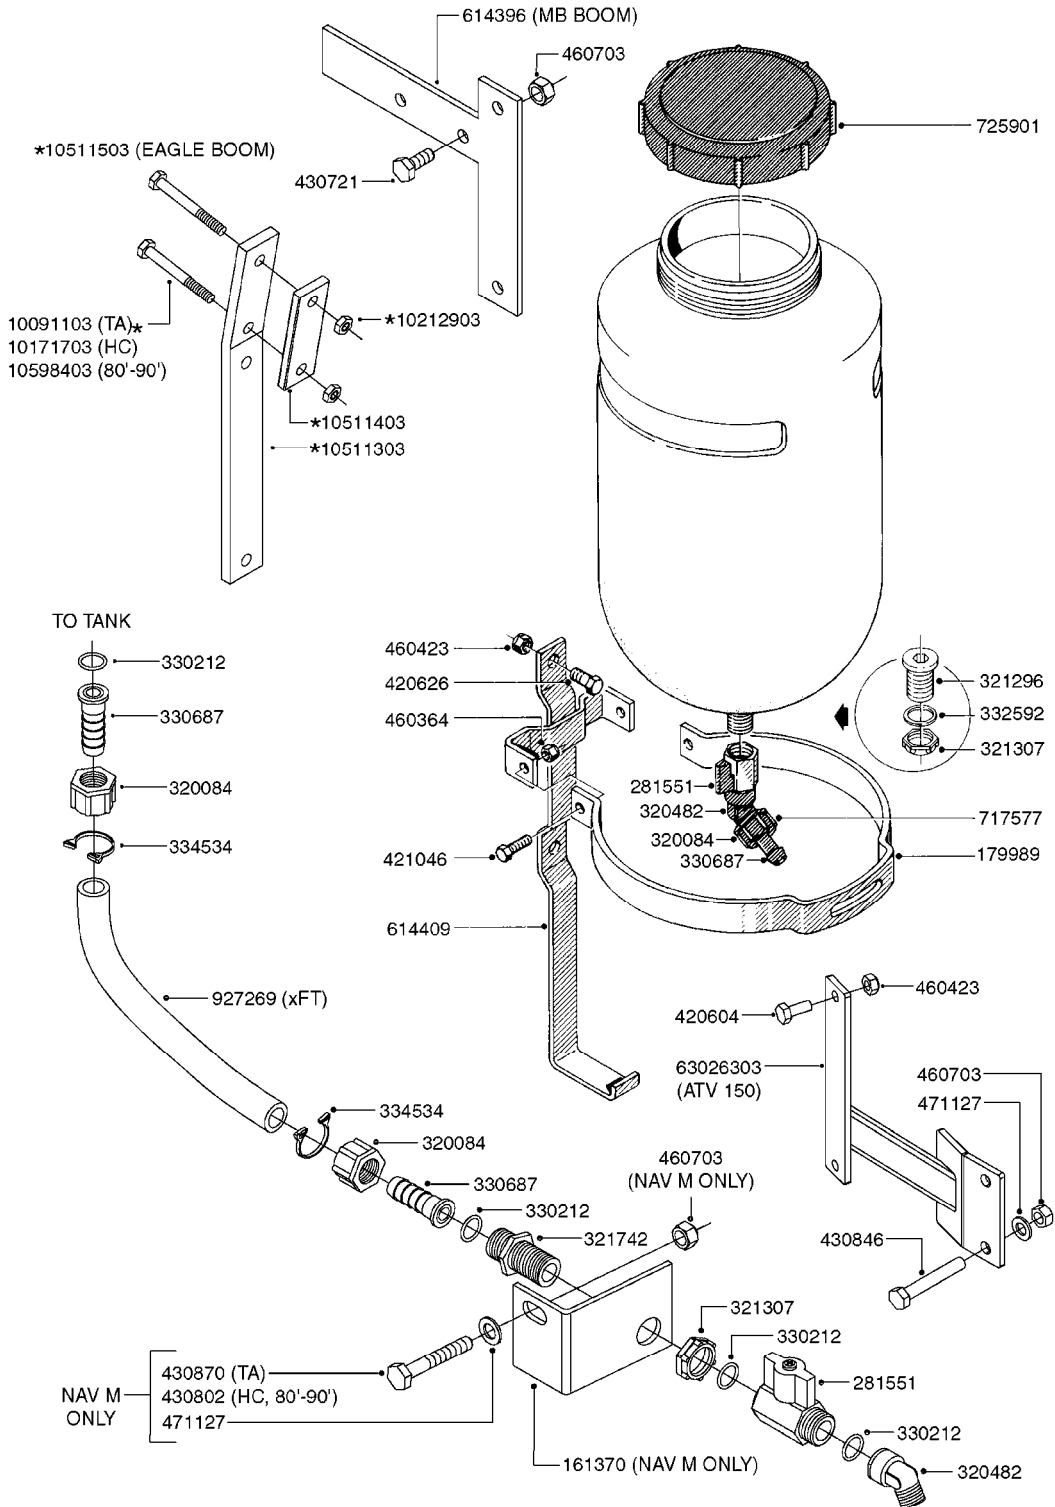

CLEAN WATER TANK
K0130-HIN, 01:01:16

COMPLETE TANK ASSY : 722072

K0130

CLEAN WATER TANK
K0130-HIN, 01:01:16

Page 1
Date 07.02.2020 7:49

parts-n°	order qty	description
161370	1	BKT.CLEAN WATER BOTT. VALVE
179989	1	BRKT. F. 3 GAL. TANK
281551	1	BALL VALVE 1/2"
320084	1	FITT.DK NUT 1/2" BSP
320482	1	FITT.DK ELB. 1/2" BSP 60 DEG.
321296	1	FITT.DK BULKHEAD 1/2" BSP SING
321307	1	FITT.DK NUT 1/2" BSP JAMB
321742	1	FITT.DK BULKHEAD 1/2' BSP
330212	1	O-RING D19/D14X2.4 F.1/2"NUT
330687	1	FITT.DK HB 1/2" F. 1/2" NUT
332592	1	O-RING D26/D20X3
334534	1	CLAMP HOSE PLASTIC 1/2"
420604	1	BOLT HEX 8.8 DEL M10X25 FT DIN933
420626	1	BOLT HEX 8.8 DEL M10X20 FT
421046	1	BOLT HEX M8X25/25 A2 SS DIN933
430721	1	BOLT HEX 8.8 DEL M12X40 FT
430802	1	BOLT HEX 8.8 DEL M12X75
430846	1	BOLT HEX 8.8 DEL M12X80
430870	1	BOLT HEX 8.8 DEL M12X55 FT
460364	1	NUT HU M8 A2 SS DIN934
460423	1	NUT HEX M10X1.50 LOCK DIN985A2 SS
460703	1	NUT HEX M12X1.75 LOCK DIN985A2 SS
471127	1	WASHER, M12, Ø24/13X24X2.5 SS
614396	1	CLEAN WATER BRACKET MB
614409	1	BRACKET FOR FOAM MARKER
717577	1	VALVE F.CLEAN WATER TANK
722072	1	CLEAN WATER TANK W FRAME & TAP
725901	1	LID F.WATER BOTTLE VENTED
927269	1	HOSE R X PVC X 1/2 X 0012"
10091103	1	BOLT HEX 3/8 NC GR.2 03.00'
10171703	1	BOLT HEX 3/8 NC GR.2 03.50"
10212903	1	NUT HEX NC (NYLON LOCK) 3/8"
10511303	1	FLATBAR L350/17DEG.CLEAN WATER
10511403	1	FLATBAR 104MM CLEAN WATER
10511503	1	BKT.CLEAN WATER MOUNT EAGLE
10598403	1	BOLT HEX HCS3/8-16 X 4 Z 5
63026303	1	CLEAN WATER TANK BRKT, ATV