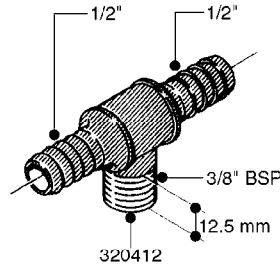

FITTINGS - HEXAGON NIPPLES  
L0030-HIN, 01:01:16

**L0030**

FITTINGS - HEXAGON NIPPLES  
L0030-HIN, 01:01:16

Page 1  
Date 07.02.2020 7:49

parts-n°	order qty	description
10015303	1	FITT.PO.HN 1.00X1.00 M1000
10425003	1	FITT.PO.HN 1.25X1.00 MCPHEE
320132	1	FITT.DK HN 1" BSP
320176	1	FITT.DK HN 3/8"X1/2" BSP
320445	1	FITT.DK HN 1/4"X3/8" BSP
320655	1	FITT.DK HN 1/2"-1/2" BSP
320692	1	FITT.DK HN 3/8'BSPX1/4'NPT
320703	1	FITT.DK HN 3/8BSP X1/2 &1/4NPT
320725	1	FITT.DK NIPPLE 3/8"-3/8" BSP
320902	1	FITT.DK HN 3/8'X 1/4' BSP
390232	1	FITT.DK HN 1-1/2' X 1-1/4' BSP
390276	1	FITT.DK HN 1'BSP

**L0040**

FITTINGS - NIPPLES & ELBOWS  
L0040-HIN, 01:01:16

Page 1

Date 07.02.2020 7:49

parts-n°	order qty	description
10530803	1	FITT.PO.SE 2.00X2.00 45 DEG.
320191	1	FITT.DK ELB 3/8' BSP 45 DEGREE
320482	1	FITT.DK ELB. 1/2" BSP 60 DEG.
320596	1	FITT.DK ELB 3/8'-1/2'BSP 45DEG
320607	1	FITT.DK HN 3/8M X 3/8F BSP LNG
320633	1	FITT.DK HN 3/8"M X 3/8"F BSP
321451	1	FITT.DK ELB.1-1/2 X1-1/4 80DEG
321532	1	FITT.DK REDUC 3/4' X 1/2' BSP
390233	1	FITT.DK REDUC 1-1/2" X 1" BSP