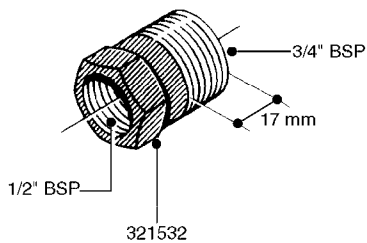

**L0020**

FITTINGS-T-PIECES, CAPS & ELBOWS  
L0020-HIN, 01:01:16

Page 1  
Date 07.02.2020 7:49

parts-n°	order qty	description
10053603	1	FITT. CAPNUT 2"BSP 5601
10194303	1	CAP BLANK 1 1/2 MCPHEE 210060
320047	1	FITT.DK CAPNUT 1/2" BSP
320106	1	FITT.DK CAPNUT 1" BSP
320272	1	FITT.DK CAPNUT 3/8" BSP
320316	1	FITT.DK TEE 3/4" X3/4" X1"BSP
320331	1	FITT.DK TEE 1" - 1" - 3/4" BSP
320342	1	FITT.DK EL 3/4"M X 1"F BSP
320563	1	FITT.DK 3 WAY 1/2" 110 DEG.
320677	1	NO LONGER AVAILABLE
320961	1	FITT.DK CAPNUT 1-1/2" BSP
321053	1	FITT.DK TEE 1/2 X1/2 X1/2" BSP
322072	1	FITT.DK TEE 3/8'X3/8'X3/8' BSP
322095	1	FITT.DK TEE 1-1/2 X1-1/4 X3/4" BSP
322138	1	FITT.DK ELB 1"M X 1"F BSP
330013	1	O-RING 2.5 X 10 PUR
330212	1	O-RING D19/D14X2.4 F.1/2"NUT
330326	1	O-RING D30/D24X2 F.1"NUT
331273	1	O-RING D44/D38X2 F.1-1/2"

FITTINGS - HEXAGON NIPPLES  
L0030-HIN, 01:01:16

**L0030**

FITTINGS - HEXAGON NIPPLES  
L0030-HIN, 01:01:16

Page 1  
Date 07.02.2020 7:49

parts-n°	order qty	description
10015303	1	FITT.PO.HN 1.00X1.00 M1000
10425003	1	FITT.PO.HN 1.25X1.00 MCPHEE
320132	1	FITT.DK HN 1" BSP
320176	1	FITT.DK HN 3/8"X1/2" BSP
320445	1	FITT.DK HN 1/4"X3/8" BSP
320655	1	FITT.DK HN 1/2"-1/2" BSP
320692	1	FITT.DK HN 3/8'BSPX1/4'NPT
320703	1	FITT.DK HN 3/8BSP X1/2 &1/4NPT
320725	1	FITT.DK NIPPLE 3/8"-3/8" BSP
320902	1	FITT.DK HN 3/8'X 1/4' BSP
390232	1	FITT.DK HN 1-1/2' X 1-1/4' BSP
390276	1	FITT.DK HN 1'BSP

**L0040**

FITTINGS - NIPPLES & ELBOWS  
L0040-HIN, 01:01:16

Page 1

Date 07.02.2020 7:49

parts-n°	order qty	description
10530803	1	FITT.PO.SE 2.00X2.00 45 DEG.
320191	1	FITT.DK ELB 3/8' BSP 45 DEGREE
320482	1	FITT.DK ELB. 1/2" BSP 60 DEG.
320596	1	FITT.DK ELB 3/8'-1/2'BSP 45DEG
320607	1	FITT.DK HN 3/8M X 3/8F BSP LNG
320633	1	FITT.DK HN 3/8"M X 3/8"F BSP
321451	1	FITT.DK ELB.1-1/2 X1-1/4 80DEG
321532	1	FITT.DK REDUC 3/4' X 1/2' BSP
390233	1	FITT.DK REDUC 1-1/2" X 1" BSP