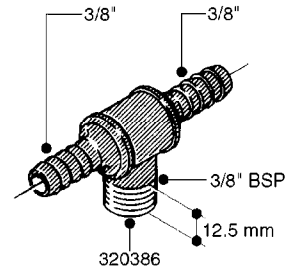

FITTINGS - HEXAGON NIPPLES  
L0030-HIN, 01:01:16

**L0030**

FITTINGS - HEXAGON NIPPLES  
L0030-HIN, 01:01:16

Page 1  
Date 07.02.2020 7:49

parts-n°	order qty	description
10015303	1	FITT.PO.HN 1.00X1.00 M1000
10425003	1	FITT.PO.HN 1.25X1.00 MCPHEE
320132	1	FITT.DK HN 1" BSP
320176	1	FITT.DK HN 3/8"X1/2" BSP
320445	1	FITT.DK HN 1/4"X3/8" BSP
320655	1	FITT.DK HN 1/2"-1/2" BSP
320692	1	FITT.DK HN 3/8'BSPX1/4'NPT
320703	1	FITT.DK HN 3/8BSP X1/2 &1/4NPT
320725	1	FITT.DK NIPPLE 3/8"-3/8" BSP
320902	1	FITT.DK HN 3/8'X 1/4' BSP
390232	1	FITT.DK HN 1-1/2' X 1-1/4' BSP
390276	1	FITT.DK HN 1'BSP

**L0040**

FITTINGS - NIPPLES & ELBOWS  
L0040-HIN, 01:01:16

Page 1

Date 07.02.2020 7:49

parts-n°	order qty	description
10530803	1	FITT.PO.SE 2.00X2.00 45 DEG.
320191	1	FITT.DK ELB 3/8' BSP 45 DEGREE
320482	1	FITT.DK ELB. 1/2" BSP 60 DEG.
320596	1	FITT.DK ELB 3/8'-1/2'BSP 45DEG
320607	1	FITT.DK HN 3/8M X 3/8F BSP LNG
320633	1	FITT.DK HN 3/8"M X 3/8"F BSP
321451	1	FITT.DK ELB.1-1/2 X1-1/4 80DEG
321532	1	FITT.DK REDUC 3/4' X 1/2' BSP
390233	1	FITT.DK REDUC 1-1/2" X 1" BSP