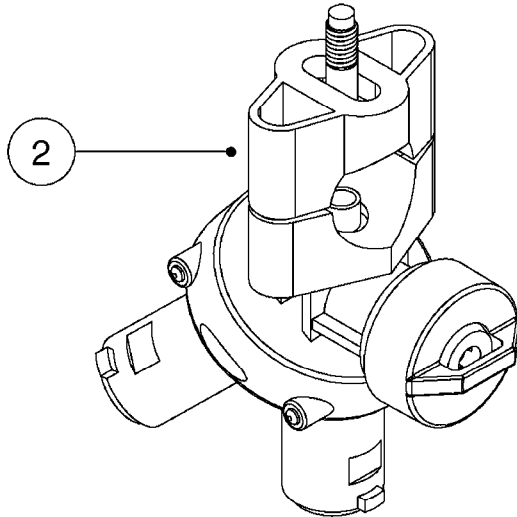

**SINGLE NOZZLE BODY**

**TRIPLET NOZZLE BODY**

**D1090**

\*=REFER TO HARDI NOZZLE CATALOG

NOZZLE BODIES-SNAP FIT  
D1090-HIN, 01:01:16

Page 1  
Date 07.02.2020 7:49

parts-n°	order qty	description
143592	1	LOCK CLAMP FOR TRIPLET
241371	1	DIAPHRAGM F.NO-DRIP,VULC
241990	1	O-RING D9.3 X 2.4 VITON
242594	1	O-RING D14 X 1.78 SCH.70-EPDM
242598	1	O-RING D7.0 X 2.5 NITRIL
320187	1	FITT.DK CAP 3/8" BSP BLACK
320283	1	FITT.DK NUT 3/4"BSP
321462	1	CAP F.NO-DRIP ASSY.
322068	1	SNAP-FIT ADAPTER THREAD. HARDI
322114	1	NUT PLASTIC F.NOZZ.H
322116	1	BOLT PLASTIC F.NOZZ.H.
322258	1	HOUSING F.TRIPLET
322260	1	NOZZLE HOLDER LOWER PART
333012	1	NOZZLE HOLD. UPPER PART
334082	1	SNAP-FIT NOZZ.HOLD.CONE BLACK
334102	1	BLANK F.NOZZLE
334172	1	SNAP-FIT NOZZ.HOLD.CONE GREEN
334173	1	SNAP-FIT NOZZ.HOLD.CONE ORANGE
334220	1	YOKE, UPPER NOZZLE BODY
334371	1	SNAP-FIT NOZZLE HOLDER YELLOW
334373	1	SNAP-FIT NOZZLE HOLDER RED
334377	1	SNAP-FIT NOZZLE HOLDER BLUE
334926	1	SNAP-FIT TURN PLATE F TRIPLET
390639	1	O-RING F.NOZZLE FILTER
440665	1	SCREW M4.2X16 STAINLESS
716236	1	FITT.DK HB 1/2" ASSY. F. 3/4"
716413	1	FITT.DK PLUG ASSY. F.NOZ TUBE
724621	1	FITT.DK HB 3/4"ASSY F.3/4" NUT
725042	1	SCREEN 80 MESH W.GASKET, RED
725043	1	SCREEN 50 MESH W.GASKET,BLUE
725044	1	SCREEN 100 MESH W.GASKET,YELLO
725078	1	SNAP-FIT TRIPLET W/O NOZZ HOLD
725079	1	NOZZLE ASSY.SING.SNAP-FIT GREN
729645	1	NON-DRIP SPRING ASSY.GREEN 10