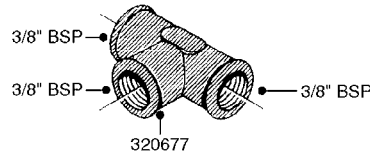

**L0010**

parts-n°	order qty	description
240085	1	O-RING D13,1/8,3X02,4 NITRIL
241441	1	O-RING D29.3X3
242594	1	O-RING D14 X 1.78 SCH.70-EPDM
320084	1	FITT.DK NUT 1/2" BSP
320095	1	FITT.DK NUT 1" BSP
320117	1	FITT.DK CONN.1/2"BSP F. 1" CAP
320187	1	FITT.DK CAP 3/8" BSP BLACK
320283	1	FITT.DK NUT 3/4"BSP
320821	1	FITT.DK NUT 1-1/2" BSP
321495	1	FITT.DK REDUC 1/4'BSP F.3/4'NT
321576	1	FITT.DK CONN 1/2"BSP F.3/4"NUT
330013	1	O-RING 2.5 X 10 PUR
330212	1	O-RING D19/D14X2.4 F.1/2"NUT
330326	1	O-RING D30/D24X2 F.1"NUT
330341	1	FITT.DK HB 1" F. 1" NUT
330595	1	O-RING D24.6/D20X2.1 -3/4"
330665	1	FITT.DK HB 3/4"F.1" NUT
330676	1	FITT.DK HB 3/8" F. 1/2" NUT
330687	1	FITT.DK HB 1/2" F. 1/2" NUT
330691	1	FITT.DK HB 3/4'F.3/4' NUT
330783	1	FITT.DK HB 3/8"F.3/8" NUT
331262	1	FITT.DK HB 1-1/2" F. 1-1/2"NUT
331273	1	O-RING D44/D38X2 F.1-1/2"
331446	1	FITT.DK HB 1" F.1-1/2" NUT
331807	1	FITT.DK HB 5/16" F.3/8" NUT
332286	1	FITT.DK HB 1/2" F. 3/4" NUT
332905	1	FITT.DK HB 1/2" F. 3/4" CAP
332927	1	FITT.DK PLUG F. NOZZLE TUBE
333292	1	FITT.DK HB 1"O'RING F.1-1/2"
333664	1	FITT.DK HB 5/16' F. 1/2' NUT
334044	1	FITT.DK HB 3/4' F. 3/4' CAP
334059	1	FITT.DK EL 1" 110 DEG.F.1-1/2"
334123	1	FITT.DK HB 1-1/4"O-RNG F.1-1/2"
334150	1	FITT.DK HB 1-1/4" 110 F.1-1/2"
390542	1	PLUG WASHER FOR 3/4'CAP NUT
716236	1	FITT.DK HB 1/2" ASSY. F. 3/4"
716413	1	FITT.DK PLUG ASSY. F.NOZ TUBE
717426	1	FITT.DK REDUC 1/4"BSP F.3/4"N
720856	1	FITT.DK 1/2'BSP ASSY.F.3/4'NUT
724621	1	FITT.DK HB 3/4"ASSY F.3/4" NUT