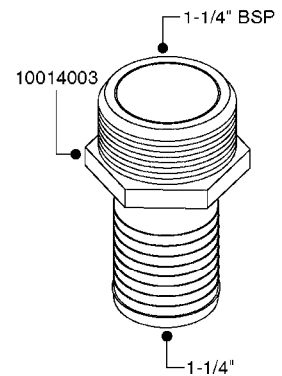

FITTINGS - HEXAGON NIPPLES  
L0030-HIN, 01:01:16

**L0030**

FITTINGS - HEXAGON NIPPLES  
L0030-HIN, 01:01:16

Page 1  
Date 07.02.2020 7:49

parts-n°	order qty	description
10015303	1	FITT.PO.HN 1.00X1.00 M1000
10425003	1	FITT.PO.HN 1.25X1.00 MCPHEE
320132	1	FITT.DK HN 1" BSP
320176	1	FITT.DK HN 3/8"X1/2" BSP
320445	1	FITT.DK HN 1/4"X3/8" BSP
320655	1	FITT.DK HN 1/2"-1/2" BSP
320692	1	FITT.DK HN 3/8'BSPX1/4'NPT
320703	1	FITT.DK HN 3/8BSP X1/2 &1/4NPT
320725	1	FITT.DK NIPPLE 3/8"-3/8" BSP
320902	1	FITT.DK HN 3/8'X 1/4' BSP
390232	1	FITT.DK HN 1-1/2' X 1-1/4' BSP
390276	1	FITT.DK HN 1'BSP

**L0040**

FITTINGS - NIPPLES & ELBOWS  
L0040-HIN, 01:01:16

Page 1

Date 07.02.2020 7:49

parts-n°	order qty	description
10530803	1	FITT.PO.SE 2.00X2.00 45 DEG.
320191	1	FITT.DK ELB 3/8' BSP 45 DEGREE
320482	1	FITT.DK ELB. 1/2" BSP 60 DEG.
320596	1	FITT.DK ELB 3/8'-1/2'BSP 45DEG
320607	1	FITT.DK HN 3/8M X 3/8F BSP LNG
320633	1	FITT.DK HN 3/8"M X 3/8"F BSP
321451	1	FITT.DK ELB.1-1/2 X1-1/4 80DEG
321532	1	FITT.DK REDUC 3/4' X 1/2' BSP
390233	1	FITT.DK REDUC 1-1/2" X 1" BSP