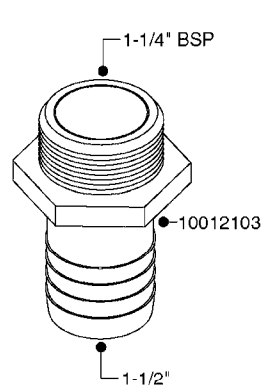

FITTINGS - HEXAGON NIPPLES  
L0030-HIN, 01:01:16

**L0030**

FITTINGS - HEXAGON NIPPLES  
L0030-HIN, 01:01:16

Page 1  
Date 07.02.2020 7:49

parts-n°	order qty	description
10015303	1	FITT.PO.HN 1.00X1.00 M1000
10425003	1	FITT.PO.HN 1.25X1.00 MCPHEE
320132	1	FITT.DK HN 1" BSP
320176	1	FITT.DK HN 3/8"X1/2" BSP
320445	1	FITT.DK HN 1/4"X3/8" BSP
320655	1	FITT.DK HN 1/2"-1/2" BSP
320692	1	FITT.DK HN 3/8'BSPX1/4'NPT
320703	1	FITT.DK HN 3/8BSP X1/2 &1/4NPT
320725	1	FITT.DK NIPPLE 3/8"-3/8" BSP
320902	1	FITT.DK HN 3/8'X 1/4' BSP
390232	1	FITT.DK HN 1-1/2' X 1-1/4' BSP
390276	1	FITT.DK HN 1'BSP

**L0040**

FITTINGS - NIPPLES & ELBOWS  
L0040-HIN, 01:01:16

Page 1

Date 07.02.2020 7:49

parts-n°	order qty	description
10530803	1	FITT.PO.SE 2.00X2.00 45 DEG.
320191	1	FITT.DK ELB 3/8' BSP 45 DEGREE
320482	1	FITT.DK ELB. 1/2" BSP 60 DEG.
320596	1	FITT.DK ELB 3/8'-1/2'BSP 45DEG
320607	1	FITT.DK HN 3/8M X 3/8F BSP LNG
320633	1	FITT.DK HN 3/8"M X 3/8"F BSP
321451	1	FITT.DK ELB.1-1/2 X1-1/4 80DEG
321532	1	FITT.DK REDUC 3/4' X 1/2' BSP
390233	1	FITT.DK REDUC 1-1/2" X 1" BSP