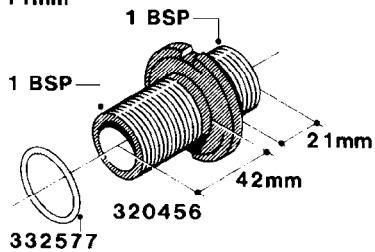

L0060

FITTINGS - BULKHEAD
L0060-HIN, 01:01:16

Page 1

Date 07.02.2020 7:49

parts-n°	order qty	description
141046	1	NUT 3/8" BSP
141341	1	NUT 1/4' BSP
240284	1	O-RING D82,5/75 X 3,5
320456	1	FITT.DK BULKHEAD 1"BSP DOUBLE
320467	1	FITT.DK BULKHEAD 1"BSP SINGLE
320471	1	FITT.DK NUT 1" BSP JAMB
320541	1	FITT.DK BULKHEAD 2-1/2'BSP SIN
320552	1	FITT.DK NUT 2-1/2' BSP JAMB
320644	1	FITT.DK ELB.3/4"HB X 1" BSP
320784	1	FITT.DK CAP 1-1/2" BSP
320795	1	FITT.DK NUT 1-1/2" BSP JAMB
320935	1	FITT.DK BULKHEAD 1/4' BSP SING
320946	1	FITT.DK BULKHEAD 3/8' BSP SING
321296	1	FITT.DK BULKHEAD 1/2" BSP SING
321307	1	FITT.DK NUT 1/2" BSP JAMB
321333	1	FITT.DK BULK 1-1/2" X 1"F BSP
330061	1	O-RING D16/D11X2,5
330072	1	O-RING D53.5/D45.5X4
330212	1	O-RING D19/D14X2.4 F.1/2"NUT
332577	1	O-RING D38/D30X4 F.1" PUR.
332592	1	O-RING D26/D20X3