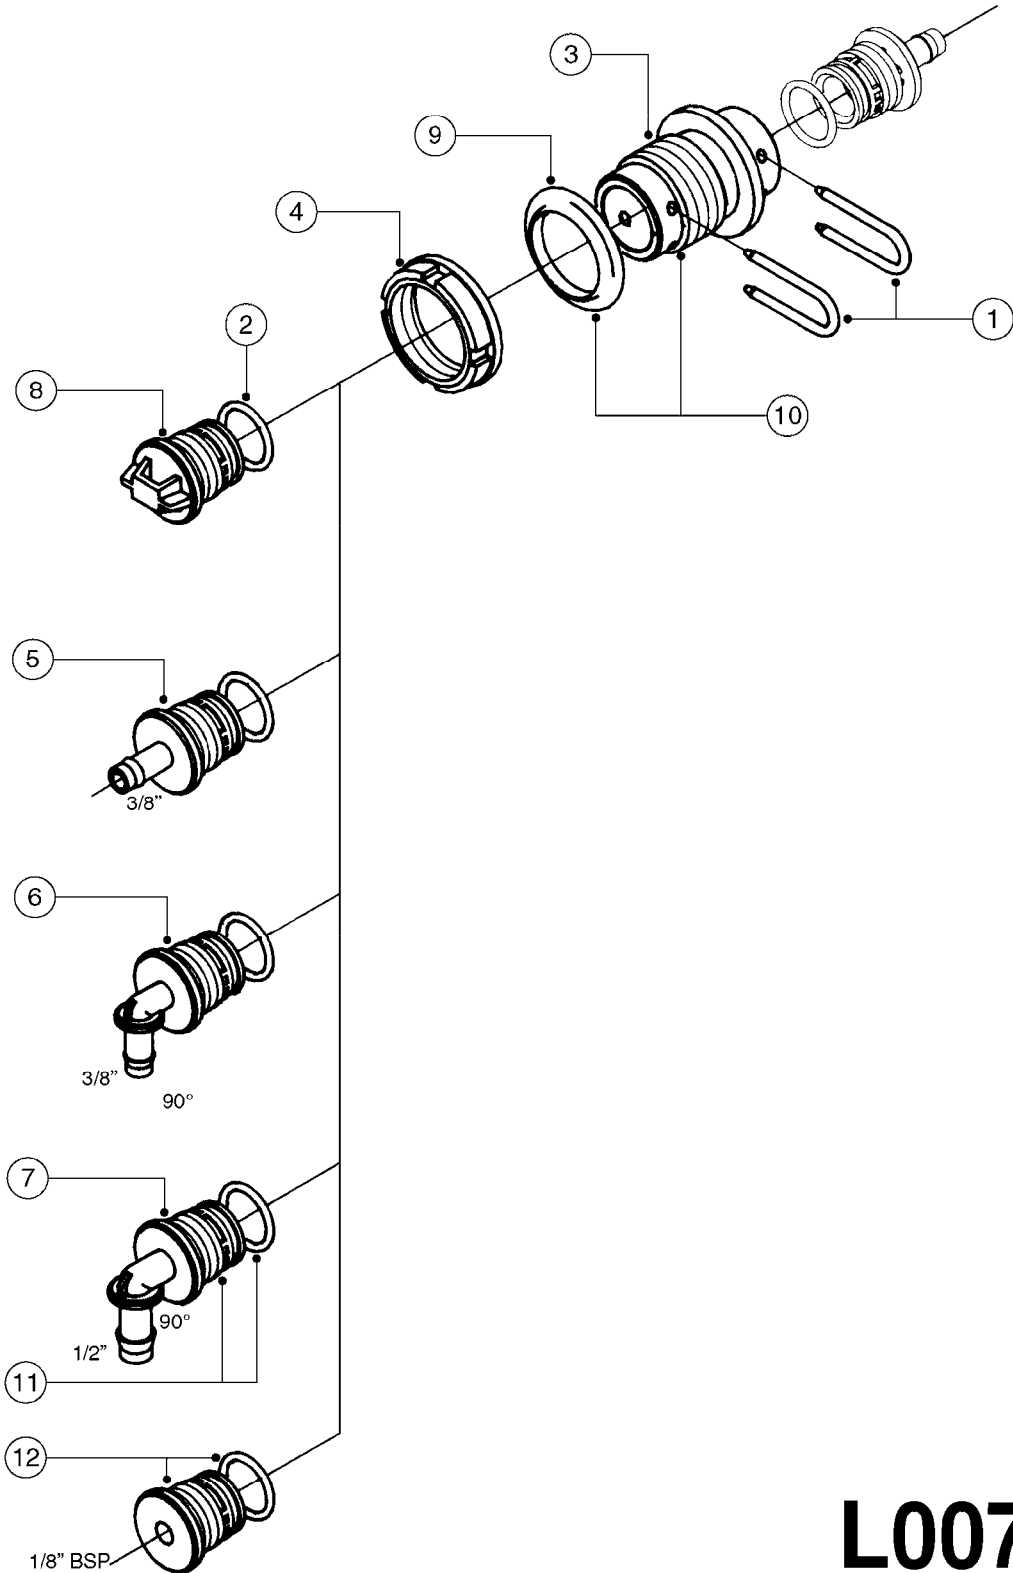

**L0050**

parts-n°	order qty	description
242594	1	O-RING D14 X 1.78 SCH.70-EPDM
320294	1	FITT.DK TEE 3/8X3/8HB X1/2"BSP
320305	1	FITT.DK HB 3/4'- 3/4' BSP
320386	1	FITT.DK TEE 3/8X3/8HB X3/8"BSP
320397	1	FITT.DK ELB 3/8"HB X 3/8" BSP
320401	1	FITT.DK TEE 1/2X1/2HB X1/2"BSP
320412	1	FITT.DK TEE 1/2X1/2HB X3/8'BSP
320423	1	FITT.DK ELB 1/2'HB X 3/8' BSP
320891	1	FITT.DK HB 3/8'- 3/8' BSP
320972	1	FITT.DK HB 5/16'- 1/4' BSP
322046	1	FITT.DK TEE 1/2X1/2HB X3/4'BSP
322048	1	FITT.DK TEE 3/4X3/4HB X3/4'BSP
330595	1	O-RING D24.6/D20X2.1 -3/4"
333137	1	FITT.DK CONN.1/2" F.NOZZ. DOUB
333141	1	FITT.DK CONN.1/2" F.NOZZ.SING
334041	1	FITT.DK CONN.3/4' F.NOZZ. SING
334042	1	FITT.DK CONN.3/4' F.NOZZ. DOUB
334195	1	FITT.DK ELB. 3/4"HB X 3/4"HB
10012103	1	FITT.PO.HB 1.25X1.50 IMB1012
10014003	1	FITT.PO.HB 1.25X1.25 IMB1010
10036903	1	FITT.PO.HB 1.50X1.50 IMB1212
28019303	1	FITTING HB ELB 3/4NPT-3/4HOSE
61016500	1	HOSE TAIL 3/4" 90°+RG CAP 3/4"
72026700	1	NOZZLE TUBE ADAPTER W/O-RING

**L0060**

FITTINGS - BULKHEAD  
L0060-HIN, 01:01:16

Page 1

Date 07.02.2020 7:49

parts-n°	order qty	description
141046	1	NUT 3/8" BSP
141341	1	NUT 1/4' BSP
240284	1	O-RING D82,5/75 X 3,5
320456	1	FITT.DK BULKHEAD 1"BSP DOUBLE
320467	1	FITT.DK BULKHEAD 1"BSP SINGLE
320471	1	FITT.DK NUT 1" BSP JAMB
320541	1	FITT.DK BULKHEAD 2-1/2'BSP SIN
320552	1	FITT.DK NUT 2-1/2' BSP JAMB
320644	1	FITT.DK ELB.3/4"HB X 1" BSP
320784	1	FITT.DK CAP 1-1/2" BSP
320795	1	FITT.DK NUT 1-1/2" BSP JAMB
320935	1	FITT.DK BULKHEAD 1/4' BSP SING
320946	1	FITT.DK BULKHEAD 3/8' BSP SING
321296	1	FITT.DK BULKHEAD 1/2" BSP SING
321307	1	FITT.DK NUT 1/2" BSP JAMB
321333	1	FITT.DK BULK 1-1/2" X 1"F BSP
330061	1	O-RING D16/D11X2,5
330072	1	O-RING D53.5/D45.5X4
330212	1	O-RING D19/D14X2.4 F.1/2"NUT
332577	1	O-RING D38/D30X4 F.1" PUR.
332592	1	O-RING D26/D20X3