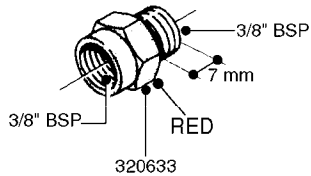

FITTINGS - HEXAGON NIPPLES  
L0030-HIN, 01:01:16

**L0030**

FITTINGS - HEXAGON NIPPLES  
L0030-HIN, 01:01:16

Page 1  
Date 07.02.2020 7:49

parts-n°	order qty	description
10015303	1	FITT.PO.HN 1.00X1.00 M1000
10425003	1	FITT.PO.HN 1.25X1.00 MCPHEE
320132	1	FITT.DK HN 1" BSP
320176	1	FITT.DK HN 3/8"X1/2" BSP
320445	1	FITT.DK HN 1/4"X3/8" BSP
320655	1	FITT.DK HN 1/2"-1/2" BSP
320692	1	FITT.DK HN 3/8'BSPX1/4'NPT
320703	1	FITT.DK HN 3/8BSP X1/2 &1/4NPT
320725	1	FITT.DK NIPPLE 3/8"-3/8" BSP
320902	1	FITT.DK HN 3/8'X 1/4' BSP
390232	1	FITT.DK HN 1-1/2' X 1-1/4' BSP
390276	1	FITT.DK HN 1'BSP

**L0040**

FITTINGS - NIPPLES & ELBOWS  
L0040-HIN, 01:01:16

Page 1

Date 07.02.2020 7:49

parts-n°	order qty	description
10530803	1	FITT.PO.SE 2.00X2.00 45 DEG.
320191	1	FITT.DK ELB 3/8' BSP 45 DEGREE
320482	1	FITT.DK ELB. 1/2" BSP 60 DEG.
320596	1	FITT.DK ELB 3/8'-1/2'BSP 45DEG
320607	1	FITT.DK HN 3/8M X 3/8F BSP LNG
320633	1	FITT.DK HN 3/8"M X 3/8"F BSP
321451	1	FITT.DK ELB.1-1/2 X1-1/4 80DEG
321532	1	FITT.DK REDUC 3/4' X 1/2' BSP
390233	1	FITT.DK REDUC 1-1/2" X 1" BSP