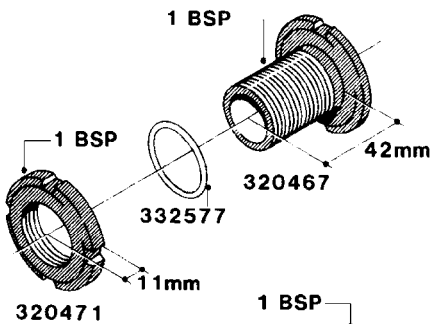

L0060

FITTINGS - BULKHEAD
L0060-HIN, 01:01:16

Page 1

Date 07.02.2020 7:49

parts-n°	order qty	description
141046	1	NUT 3/8" BSP
141341	1	NUT 1/4' BSP
240284	1	O-RING D82,5/75 X 3,5
320456	1	FITT.DK BULKHEAD 1"BSP DOUBLE
320467	1	FITT.DK BULKHEAD 1"BSP SINGLE
320471	1	FITT.DK NUT 1" BSP JAMB
320541	1	FITT.DK BULKHEAD 2-1/2'BSP SIN
320552	1	FITT.DK NUT 2-1/2' BSP JAMB
320644	1	FITT.DK ELB.3/4"HB X 1" BSP
320784	1	FITT.DK CAP 1-1/2" BSP
320795	1	FITT.DK NUT 1-1/2" BSP JAMB
320935	1	FITT.DK BULKHEAD 1/4' BSP SING
320946	1	FITT.DK BULKHEAD 3/8' BSP SING
321296	1	FITT.DK BULKHEAD 1/2" BSP SING
321307	1	FITT.DK NUT 1/2" BSP JAMB
321333	1	FITT.DK BULK 1-1/2" X 1"F BSP
330061	1	O-RING D16/D11X2,5
330072	1	O-RING D53.5/D45.5X4
330212	1	O-RING D19/D14X2.4 F.1/2"NUT
332577	1	O-RING D38/D30X4 F.1" PUR.
332592	1	O-RING D26/D20X3