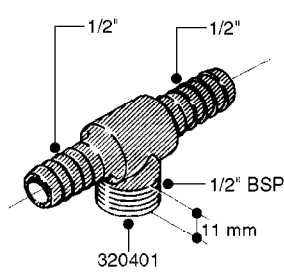

FITTINGS - HEXAGON NIPPLES  
L0030-HIN, 01:01:16

**L0030**

FITTINGS - HEXAGON NIPPLES  
L0030-HIN, 01:01:16

Page 1  
Date 07.02.2020 7:49

parts-n°	order qty	description
10015303	1	FITT.PO.HN 1.00X1.00 M1000
10425003	1	FITT.PO.HN 1.25X1.00 MCPHEE
320132	1	FITT.DK HN 1" BSP
320176	1	FITT.DK HN 3/8"X1/2" BSP
320445	1	FITT.DK HN 1/4"X3/8" BSP
320655	1	FITT.DK HN 1/2"-1/2" BSP
320692	1	FITT.DK HN 3/8'BSPX1/4'NPT
320703	1	FITT.DK HN 3/8BSP X1/2 &1/4NPT
320725	1	FITT.DK NIPPLE 3/8"-3/8" BSP
320902	1	FITT.DK HN 3/8'X 1/4' BSP
390232	1	FITT.DK HN 1-1/2' X 1-1/4' BSP
390276	1	FITT.DK HN 1'BSP

**L0040**

FITTINGS - NIPPLES & ELBOWS  
L0040-HIN, 01:01:16

Page 1

Date 07.02.2020 7:49

parts-n°	order qty	description
10530803	1	FITT.PO.SE 2.00X2.00 45 DEG.
320191	1	FITT.DK ELB 3/8' BSP 45 DEGREE
320482	1	FITT.DK ELB. 1/2" BSP 60 DEG.
320596	1	FITT.DK ELB 3/8'-1/2'BSP 45DEG
320607	1	FITT.DK HN 3/8M X 3/8F BSP LNG
320633	1	FITT.DK HN 3/8"M X 3/8"F BSP
321451	1	FITT.DK ELB.1-1/2 X1-1/4 80DEG
321532	1	FITT.DK REDUC 3/4' X 1/2' BSP
390233	1	FITT.DK REDUC 1-1/2" X 1" BSP