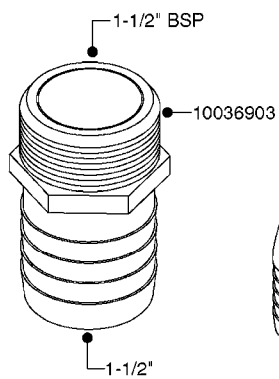

FITTINGS - HEXAGON NIPPLES  
L0030-HIN, 01:01:16

**L0030**

FITTINGS - HEXAGON NIPPLES  
L0030-HIN, 01:01:16

Page 1  
Date 07.02.2020 7:49

parts-n°	order qty	description
10015303	1	FITT.PO.HN 1.00X1.00 M1000
10425003	1	FITT.PO.HN 1.25X1.00 MCPHEE
320132	1	FITT.DK HN 1" BSP
320176	1	FITT.DK HN 3/8"X1/2" BSP
320445	1	FITT.DK HN 1/4"X3/8" BSP
320655	1	FITT.DK HN 1/2"-1/2" BSP
320692	1	FITT.DK HN 3/8'BSPX1/4'NPT
320703	1	FITT.DK HN 3/8BSP X1/2 &1/4NPT
320725	1	FITT.DK NIPPLE 3/8"-3/8" BSP
320902	1	FITT.DK HN 3/8'X 1/4' BSP
390232	1	FITT.DK HN 1-1/2' X 1-1/4' BSP
390276	1	FITT.DK HN 1'BSP

**L0040**

FITTINGS - NIPPLES & ELBOWS  
L0040-HIN, 01:01:16

Page 1

Date 07.02.2020 7:49

parts-n°	order qty	description
10530803	1	FITT.PO.SE 2.00X2.00 45 DEG.
320191	1	FITT.DK ELB 3/8' BSP 45 DEGREE
320482	1	FITT.DK ELB. 1/2" BSP 60 DEG.
320596	1	FITT.DK ELB 3/8'-1/2'BSP 45DEG
320607	1	FITT.DK HN 3/8M X 3/8F BSP LNG
320633	1	FITT.DK HN 3/8"M X 3/8"F BSP
321451	1	FITT.DK ELB.1-1/2 X1-1/4 80DEG
321532	1	FITT.DK REDUC 3/4' X 1/2' BSP
390233	1	FITT.DK REDUC 1-1/2" X 1" BSP