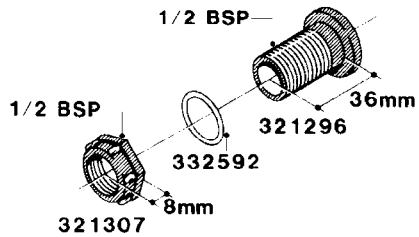

L0060

FITTINGS - BULKHEAD
L0060-HIN, 01:01:16

Page 1

Date 07.02.2020 7:49

parts-n°	order qty	description
141046	1	NUT 3/8" BSP
141341	1	NUT 1/4' BSP
240284	1	O-RING D82,5/75 X 3,5
320456	1	FITT.DK BULKHEAD 1"BSP DOUBLE
320467	1	FITT.DK BULKHEAD 1"BSP SINGLE
320471	1	FITT.DK NUT 1" BSP JAMB
320541	1	FITT.DK BULKHEAD 2-1/2'BSP SIN
320552	1	FITT.DK NUT 2-1/2' BSP JAMB
320644	1	FITT.DK ELB.3/4"HB X 1" BSP
320784	1	FITT.DK CAP 1-1/2" BSP
320795	1	FITT.DK NUT 1-1/2" BSP JAMB
320935	1	FITT.DK BULKHEAD 1/4' BSP SING
320946	1	FITT.DK BULKHEAD 3/8' BSP SING
321296	1	FITT.DK BULKHEAD 1/2" BSP SING
321307	1	FITT.DK NUT 1/2" BSP JAMB
321333	1	FITT.DK BULK 1-1/2" X 1"F BSP
330061	1	O-RING D16/D11X2,5
330072	1	O-RING D53.5/D45.5X4
330212	1	O-RING D19/D14X2.4 F.1/2"NUT
332577	1	O-RING D38/D30X4 F.1" PUR.
332592	1	O-RING D26/D20X3