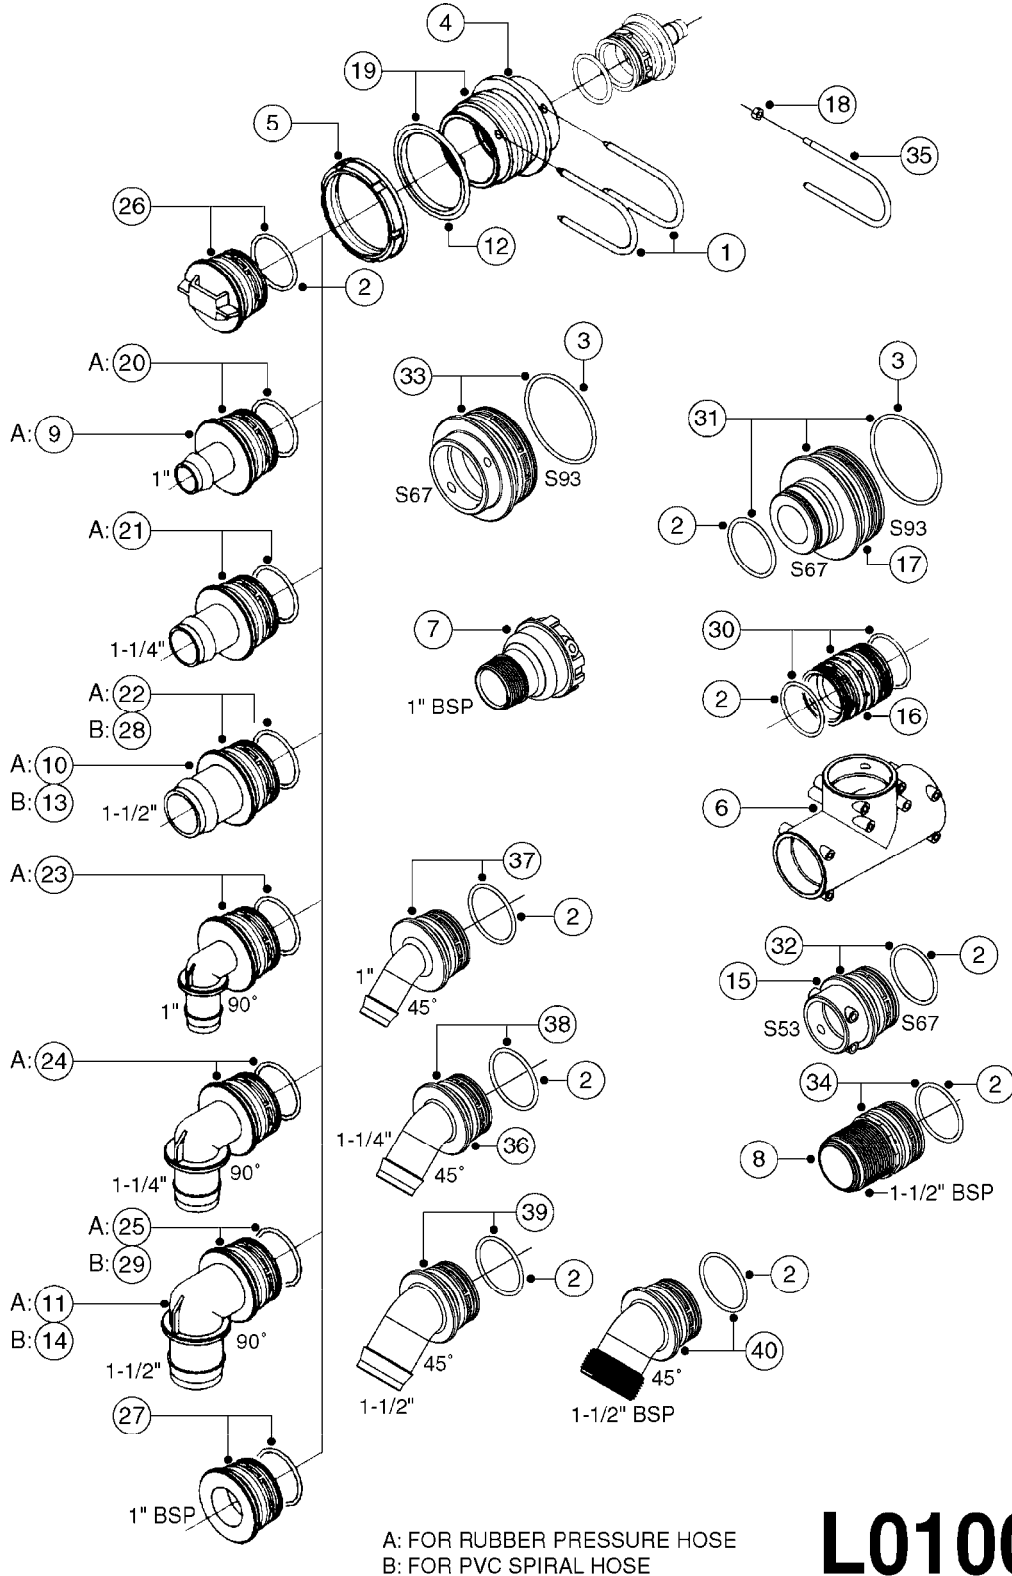

**L0070**

FITTINGS - S-40  
L0070-HIN, 13:09:17

Page 1

Date 07.02.2020 7:49

Pos.	parts-n°	order qty	description
1	145994	1	FITT.DK S-40 FORK
2	242108	1	O-RING 3 X 19,2 70SH NITRIL NITRIL (BLACK)
2	242355	1	O-RING D19.2X3.0 VITON F.S-40 VITON (BROWN)
3	322102	1	FITT.DK S-40 BULKHEAD
4	322106	1	FITT.DK S-40 BULKHEAD NUT
5	334225	1	FITT.DK S-40 STR.3/8"
6	334237	1	FITT.DK S-40 ELB.3/8"
7	334238	1	FITT.DK S-40 ELB.1/2"
8	334248	1	FITT.DK S-40 PLUG
9	334259	1	GASKET F. S-40 BULKHEAD
10	726462	1	FITT. S40 BULKHEAD W.GASKET
11	726567	1	FITT.DK S-40 ELB.1/2" W.O-RING
12	726693	1	FITT.DK S-40 PLUG 1/8BSP ORING

**L0080**

FITTINGS - S-53  
L0080-HIN, 12:09:17

Page 1

Date 07.02.2020 7:49

Pos.	parts-n°	order qty	description
1	145995	1	FITT.DK S-53 FORK
2	241973	1	O-RING Ø3 X 44.2 70 SHORES NITRIL NITRIL (BLACK)
2	242353	1	O-RING 3 X 44.2 VITON VITON (BROWN)
3	242109	1	O-RING D32.2x3.0 NITRIL (BLACK)
3	242354	1	O-RING D32.2X3.0 VITON VITON (BROWN)
4	322103	1	FITT.DK S-53 BULKHEAD
5	322107	1	FITT.DK S-53 BULKHEAD NUT
6	322110	1	FITT.DK S-53 ELB. 1/2" BSP
7	322352	1	FITT.DK S-53 TEE
8	334229	1	FITT.DK S-53 STR.3/4"
9	334260	1	GASKET F. S-53 BULKHEAD
10	334564	1	FITT.DK S-67 TO S-53 ADAPTER
11	391100	1	FITT.DK S-53THREAD INS.1/2"BSP
12	726463	1	FITT.DK S53 BULKHEAD W/GASKET
13	726552	1	FIT.DK S-53X90 1/2" BSP,O-RING
14	726556	1	FITT.DK S-53 HB 1/2" W/O-RING
15	726558	1	FITT.DK S53 STR. 3/4" W.ORING
16	726559	1	FITT DK. S-53 HB 1" W/O-RING
17	726568	1	FITT.DK.S-53 HB 1/2"90 W/O-RING
18	726570	1	FITT.DK S-53 ELB.3/4" W.ORING
19	726571	1	FITT.DK S-53 ELB.1", W ORING
20	726578	1	FITT.DK S53 PLUG WITH O-RING
21	728561	1	FITT.DK. S67M - S53F REDUCER