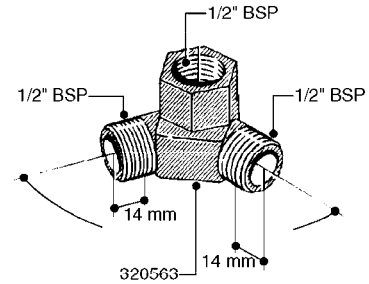

L0020

FITTINGS-T-PIECES, CAPS & ELBOWS
L0020-HIN, 01:01:16

Page 1
Date 07.02.2020 7:49

parts-n°	order qty	description
10053603	1	FITT. CAPNUT 2"BSP 5601
10194303	1	CAP BLANK 1 1/2 MCPHEE 210060
320047	1	FITT.DK CAPNUT 1/2" BSP
320106	1	FITT.DK CAPNUT 1" BSP
320272	1	FITT.DK CAPNUT 3/8" BSP
320316	1	FITT.DK TEE 3/4" X3/4" X1"BSP
320331	1	FITT.DK TEE 1" - 1" - 3/4" BSP
320342	1	FITT.DK EL 3/4"M X 1"F BSP
320563	1	FITT.DK 3 WAY 1/2" 110 DEG.
320677	1	NO LONGER AVAILABLE
320961	1	FITT.DK CAPNUT 1-1/2" BSP
321053	1	FITT.DK TEE 1/2 X1/2 X1/2" BSP
322072	1	FITT.DK TEE 3/8'X3/8'X3/8' BSP
322095	1	FITT.DK TEE 1-1/2 X1-1/4 X3/4" BSP
322138	1	FITT.DK ELB 1"M X 1"F BSP
330013	1	O-RING 2.5 X 10 PUR
330212	1	O-RING D19/D14X2.4 F.1/2"NUT
330326	1	O-RING D30/D24X2 F.1"NUT
331273	1	O-RING D44/D38X2 F.1-1/2"