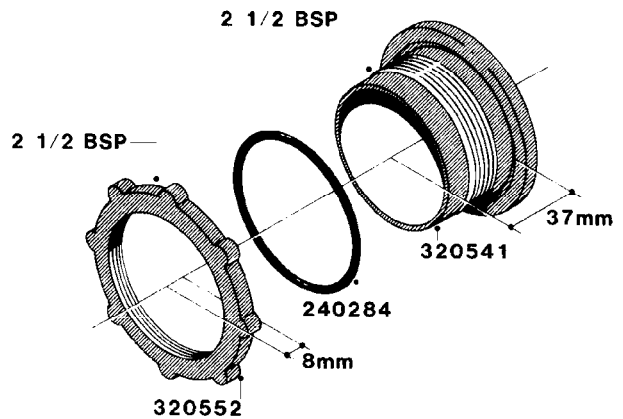

L0060

FITTINGS - BULKHEAD
L0060-HIN, 01:01:16

Page 1

Date 07.02.2020 7:49

parts-n°	order qty	description
141046	1	NUT 3/8" BSP
141341	1	NUT 1/4' BSP
240284	1	O-RING D82,5/75 X 3,5
320456	1	FITT.DK BULKHEAD 1"BSP DOUBLE
320467	1	FITT.DK BULKHEAD 1"BSP SINGLE
320471	1	FITT.DK NUT 1" BSP JAMB
320541	1	FITT.DK BULKHEAD 2-1/2'BSP SIN
320552	1	FITT.DK NUT 2-1/2' BSP JAMB
320644	1	FITT.DK ELB.3/4"HB X 1" BSP
320784	1	FITT.DK CAP 1-1/2" BSP
320795	1	FITT.DK NUT 1-1/2" BSP JAMB
320935	1	FITT.DK BULKHEAD 1/4' BSP SING
320946	1	FITT.DK BULKHEAD 3/8' BSP SING
321296	1	FITT.DK BULKHEAD 1/2" BSP SING
321307	1	FITT.DK NUT 1/2" BSP JAMB
321333	1	FITT.DK BULK 1-1/2" X 1"F BSP
330061	1	O-RING D16/D11X2,5
330072	1	O-RING D53.5/D45.5X4
330212	1	O-RING D19/D14X2.4 F.1/2"NUT
332577	1	O-RING D38/D30X4 F.1" PUR.
332592	1	O-RING D26/D20X3