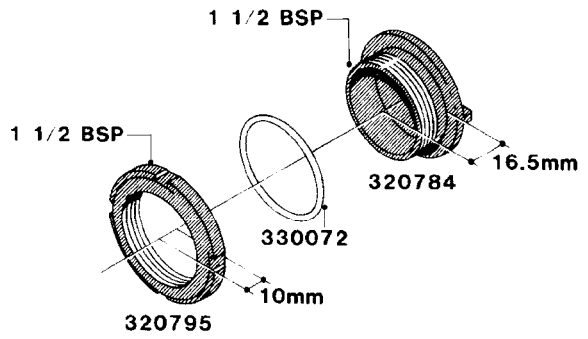

L0060

FITTINGS - BULKHEAD
L0060-HIN, 01:01:16

Page 1

Date 07.02.2020 7:49

parts-n°	order qty	description
141046	1	NUT 3/8" BSP
141341	1	NUT 1/4' BSP
240284	1	O-RING D82,5/75 X 3,5
320456	1	FITT.DK BULKHEAD 1"BSP DOUBLE
320467	1	FITT.DK BULKHEAD 1"BSP SINGLE
320471	1	FITT.DK NUT 1" BSP JAMB
320541	1	FITT.DK BULKHEAD 2-1/2'BSP SIN
320552	1	FITT.DK NUT 2-1/2' BSP JAMB
320644	1	FITT.DK ELB.3/4"HB X 1" BSP
320784	1	FITT.DK CAP 1-1/2" BSP
320795	1	FITT.DK NUT 1-1/2" BSP JAMB
320935	1	FITT.DK BULKHEAD 1/4' BSP SING
320946	1	FITT.DK BULKHEAD 3/8' BSP SING
321296	1	FITT.DK BULKHEAD 1/2" BSP SING
321307	1	FITT.DK NUT 1/2" BSP JAMB
321333	1	FITT.DK BULK 1-1/2" X 1"F BSP
330061	1	O-RING D16/D11X2,5
330072	1	O-RING D53.5/D45.5X4
330212	1	O-RING D19/D14X2.4 F.1/2"NUT
332577	1	O-RING D38/D30X4 F.1" PUR.
332592	1	O-RING D26/D20X3