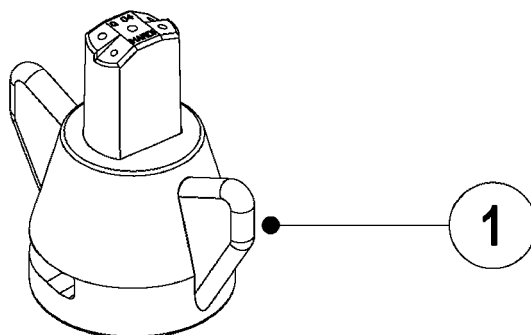

D1060

BOOM-NOZZLES QUINTASTREAM
D1060-HIN, 01:01:16

Page 1

Date 07.02.2020 7:49

Pos.	parts-n°	order qty	description
1	372011	1	NOZZLE ISO QS-015-5H GREEN
1	372012	1	NOZZLE ISO QS-02-5H YELLOW
1	372013	1	NOZZLE ISO QS-03-5H BLUE
1	372014	1	NOZZLE ISO QS-04-5H RED
1	372015	1	NOZZLE ISO QS-05-5H BROWN
1	372016	1	NOZZLE ISO QS-06-5H GREY
1	372017	1	NOZZLE ISO QS-08-5H WHITE
1	372018	1	NOZZLE ISO QS-10-5H LT. BLUE
1	372019	1	NOZZLE ISO QS-15-5H LT. GREEN
2	372002	1	ISO QNTSTRM 015 S-GREEN
2	372003	1	ISO QNTSTRM 02 S-YELLOW
2	372004	1	ISO QNTSTRM 03 S-BLUE
2	372005	1	ISO QNTSTRM 04 S-RED
2	372006	1	ISO QNTSTRM 05 S-BROWN
2	372007	1	ISO QNTSTRM 06 S-GREY
2	372008	1	ISO QNTSTRM 08 S-WHITE
2	372009	1	ISO QNTSTRM 10 S-LT.BLU
2	372010	1	ISO QNTSTRM 15 S-LT.GRN