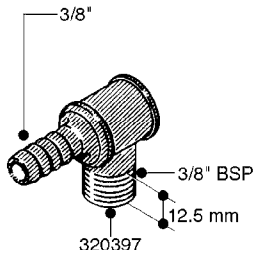

FITTINGS - HEXAGON NIPPLES  
L0030-HIN, 01:01:16

**L0030**

FITTINGS - HEXAGON NIPPLES  
L0030-HIN, 01:01:16

Page 1  
Date 07.02.2020 7:49

parts-n°	order qty	description
10015303	1	FITT.PO.HN 1.00X1.00 M1000
10425003	1	FITT.PO.HN 1.25X1.00 MCPHEE
320132	1	FITT.DK HN 1" BSP
320176	1	FITT.DK HN 3/8"X1/2" BSP
320445	1	FITT.DK HN 1/4"X3/8" BSP
320655	1	FITT.DK HN 1/2"-1/2" BSP
320692	1	FITT.DK HN 3/8'BSPX1/4'NPT
320703	1	FITT.DK HN 3/8BSP X1/2 &1/4NPT
320725	1	FITT.DK NIPPLE 3/8"-3/8" BSP
320902	1	FITT.DK HN 3/8'X 1/4' BSP
390232	1	FITT.DK HN 1-1/2' X 1-1/4' BSP
390276	1	FITT.DK HN 1'BSP

**L0040**

FITTINGS - NIPPLES & ELBOWS  
L0040-HIN, 01:01:16

Page 1

Date 07.02.2020 7:49

parts-n°	order qty	description
10530803	1	FITT.PO.SE 2.00X2.00 45 DEG.
320191	1	FITT.DK ELB 3/8' BSP 45 DEGREE
320482	1	FITT.DK ELB. 1/2" BSP 60 DEG.
320596	1	FITT.DK ELB 3/8'-1/2'BSP 45DEG
320607	1	FITT.DK HN 3/8M X 3/8F BSP LNG
320633	1	FITT.DK HN 3/8"M X 3/8"F BSP
321451	1	FITT.DK ELB.1-1/2 X1-1/4 80DEG
321532	1	FITT.DK REDUC 3/4' X 1/2' BSP
390233	1	FITT.DK REDUC 1-1/2" X 1" BSP