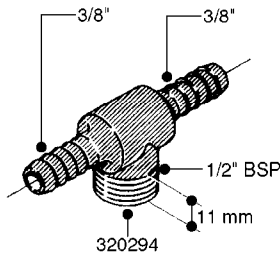

FITTINGS - HEXAGON NIPPLES  
L0030-HIN, 01:01:16

**L0030**

FITTINGS - HEXAGON NIPPLES  
L0030-HIN, 01:01:16

Page 1  
Date 07.02.2020 7:49

parts-n°	order qty	description
10015303	1	FITT.PO.HN 1.00X1.00 M1000
10425003	1	FITT.PO.HN 1.25X1.00 MCPHEE
320132	1	FITT.DK HN 1" BSP
320176	1	FITT.DK HN 3/8"X1/2" BSP
320445	1	FITT.DK HN 1/4"X3/8" BSP
320655	1	FITT.DK HN 1/2"-1/2" BSP
320692	1	FITT.DK HN 3/8'BSPX1/4'NPT
320703	1	FITT.DK HN 3/8BSP X1/2 &1/4NPT
320725	1	FITT.DK NIPPLE 3/8"-3/8" BSP
320902	1	FITT.DK HN 3/8'X 1/4' BSP
390232	1	FITT.DK HN 1-1/2' X 1-1/4' BSP
390276	1	FITT.DK HN 1'BSP

**L0040**

FITTINGS - NIPPLES & ELBOWS  
L0040-HIN, 01:01:16

Page 1

Date 07.02.2020 7:49

parts-n°	order qty	description
10530803	1	FITT.PO.SE 2.00X2.00 45 DEG.
320191	1	FITT.DK ELB 3/8' BSP 45 DEGREE
320482	1	FITT.DK ELB. 1/2" BSP 60 DEG.
320596	1	FITT.DK ELB 3/8'-1/2'BSP 45DEG
320607	1	FITT.DK HN 3/8M X 3/8F BSP LNG
320633	1	FITT.DK HN 3/8"M X 3/8"F BSP
321451	1	FITT.DK ELB.1-1/2 X1-1/4 80DEG
321532	1	FITT.DK REDUC 3/4' X 1/2' BSP
390233	1	FITT.DK REDUC 1-1/2" X 1" BSP