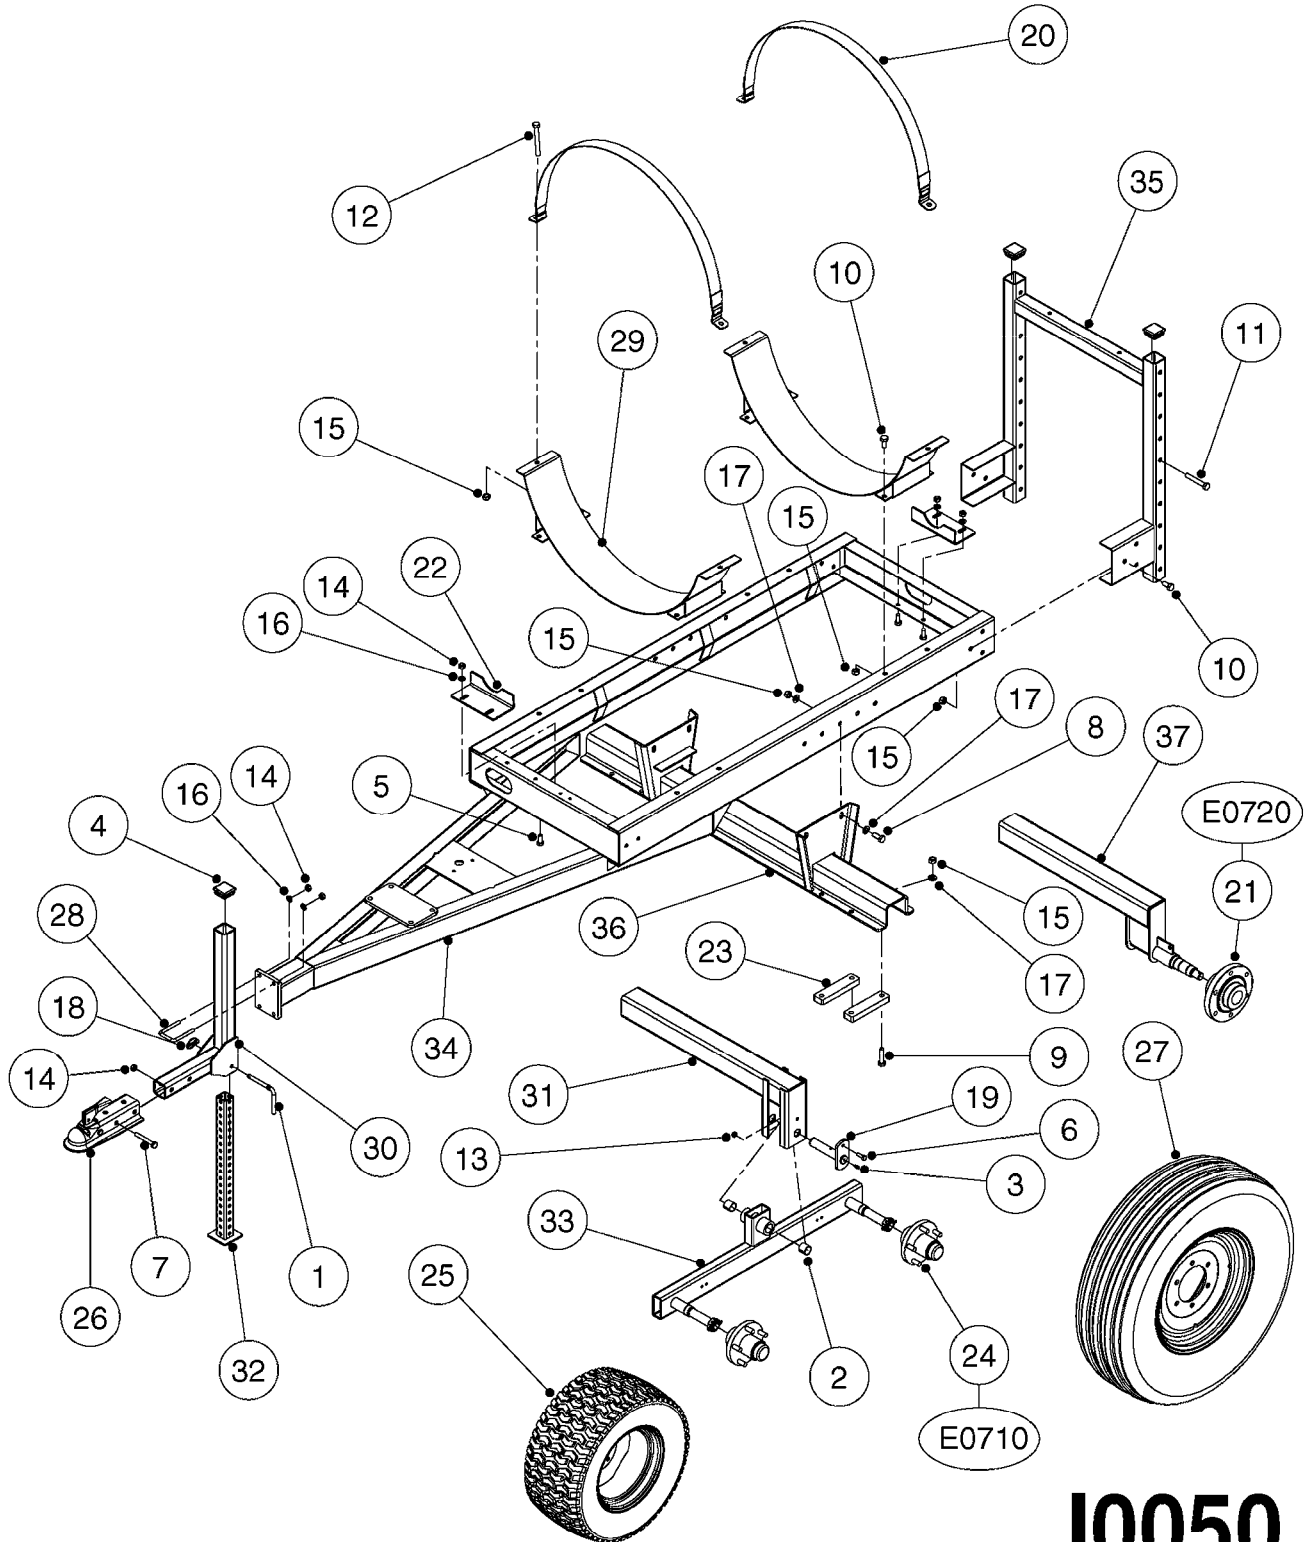

I0050

ATV 150 FRAME
I0050-HIN, 01:01:16

Page 1
Date 07.02.2020 7:49

Pos.	parts-n°	order qty	description
1	144642	1	LOCKING PAWL D10X65MM
2	210835	1	BUSHING D28/25 L=25
3	283699	1	GREASE NIPPLE M6X1
4	334561	1	PLUG 50x50x2 F.SQ.TUBE
5	420604	1	BOLT HEX 8.8 DEL M10X25 FT DIN933
6	421046	1	BOLT HEX M8X25/25 A2 SS DIN933
7	421222	1	BOLT HEX 8.8 DEL M10X75 FT
8	430286	1	BOLT HEX 8.8 DEL M12X30 FT
9	430404	1	BOLT HEX 8.8 DEL M12X50
10	430522	1	BOLT HEX 8.8 DEL M12X25 FT
11	430846	1	BOLT HEX 8.8 DEL M12X80
12	430872	1	BOLT HEX 8.8 DEL M12X100 FT
13	460143	1	SELF LOCK NUT M8 SST A2 DIN985
14	460423	1	NUT HEX M10X1.50 LOCK DIN985A2 SS
15	460703	1	NUT HEX M12X1.75 LOCK DIN985A2 SS
16	471122	1	WASHER, M10, Ø20/10.5X 2.0, SS
17	471127	1	WASHER, M12, Ø24/13X24X2.5 SS
18	480244	1	PIN SNAP D4.5
19	615654	1	PIN D25 X 123 F. PARALIFT
20	10483003	1	TANK STRAP, 50", 2X90°X13MM
21	10531803	1	HUB ASSY.COMP.F.1-3/4" SPINDLE
22	16100503	1	TANK STOP, ATV SPRAYER
23	17006903	1	FLATBAR 1.5x.75" L=160 2xØ13
24	28031503	1	HUB PKG.1.25"SPINDLE 5-4.5-2.5
25	28031603	1	TIRE ASSY, TURF 23/10.5-12 4PR
26	28032203	1	COUPLER, BALL 2" F. 2" TUBE
27	28033303	1	TIRE ASSY 9.5LX15 6 BOLT 6-PLY
28	42000003	1	BOLT U M10 2"x2"
29	61006503	1	TANK SADDLE, ATV 110/150
30	61006703	1	DRAWBAR ADAPTOR, ATV SPRAYER
31	61007303	1	TANDEM AXLE INSERT,ATV SPRAYER
32	61011003	1	JACK STAND, ATV SPRAYER
33	63015903	1	TANDEM BEAM, WITH SPINDLE, ATV
34	63016103	1	FRAME, ATV 150
35	63016303	1	BOOM SUP. FRAME, ATV SPRAYER
36	63016403	1	AXLE FRAME, ADJ. ATV SPRAYER
37	63026503	1	SINGLE AXLE INSERT ATV SPRAYER