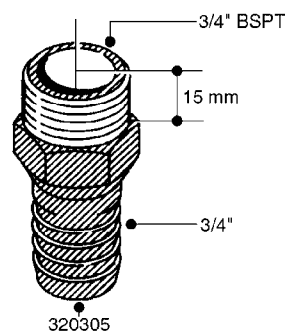

FITTINGS - HEXAGON NIPPLES  
L0030-HIN, 01:01:16

**L0030**

FITTINGS - HEXAGON NIPPLES  
L0030-HIN, 01:01:16

Page 1  
Date 07.02.2020 7:49

parts-n°	order qty	description
10015303	1	FITT.PO.HN 1.00X1.00 M1000
10425003	1	FITT.PO.HN 1.25X1.00 MCPHEE
320132	1	FITT.DK HN 1" BSP
320176	1	FITT.DK HN 3/8"X1/2" BSP
320445	1	FITT.DK HN 1/4"X3/8" BSP
320655	1	FITT.DK HN 1/2"-1/2" BSP
320692	1	FITT.DK HN 3/8'BSPX1/4'NPT
320703	1	FITT.DK HN 3/8BSP X1/2 &1/4NPT
320725	1	FITT.DK NIPPLE 3/8"-3/8" BSP
320902	1	FITT.DK HN 3/8'X 1/4' BSP
390232	1	FITT.DK HN 1-1/2' X 1-1/4' BSP
390276	1	FITT.DK HN 1'BSP

**L0040**

FITTINGS - NIPPLES & ELBOWS  
L0040-HIN, 01:01:16

Page 1

Date 07.02.2020 7:49

parts-n°	order qty	description
10530803	1	FITT.PO.SE 2.00X2.00 45 DEG.
320191	1	FITT.DK ELB 3/8' BSP 45 DEGREE
320482	1	FITT.DK ELB. 1/2" BSP 60 DEG.
320596	1	FITT.DK ELB 3/8'-1/2'BSP 45DEG
320607	1	FITT.DK HN 3/8M X 3/8F BSP LNG
320633	1	FITT.DK HN 3/8"M X 3/8"F BSP
321451	1	FITT.DK ELB.1-1/2 X1-1/4 80DEG
321532	1	FITT.DK REDUC 3/4' X 1/2' BSP
390233	1	FITT.DK REDUC 1-1/2" X 1" BSP