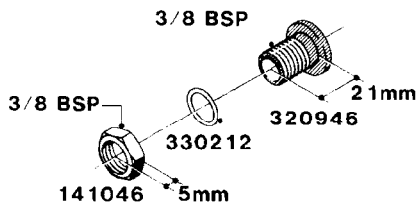

L0060

FITTINGS - BULKHEAD
L0060-HIN, 01:01:16

Page 1

Date 07.02.2020 7:49

parts-n°	order qty	description
141046	1	NUT 3/8" BSP
141341	1	NUT 1/4' BSP
240284	1	O-RING D82,5/75 X 3,5
320456	1	FITT.DK BULKHEAD 1"BSP DOUBLE
320467	1	FITT.DK BULKHEAD 1"BSP SINGLE
320471	1	FITT.DK NUT 1" BSP JAMB
320541	1	FITT.DK BULKHEAD 2-1/2'BSP SIN
320552	1	FITT.DK NUT 2-1/2' BSP JAMB
320644	1	FITT.DK ELB.3/4"HB X 1" BSP
320784	1	FITT.DK CAP 1-1/2" BSP
320795	1	FITT.DK NUT 1-1/2" BSP JAMB
320935	1	FITT.DK BULKHEAD 1/4' BSP SING
320946	1	FITT.DK BULKHEAD 3/8' BSP SING
321296	1	FITT.DK BULKHEAD 1/2" BSP SING
321307	1	FITT.DK NUT 1/2" BSP JAMB
321333	1	FITT.DK BULK 1-1/2" X 1"F BSP
330061	1	O-RING D16/D11X2,5
330072	1	O-RING D53.5/D45.5X4
330212	1	O-RING D19/D14X2.4 F.1/2"NUT
332577	1	O-RING D38/D30X4 F.1" PUR.
332592	1	O-RING D26/D20X3