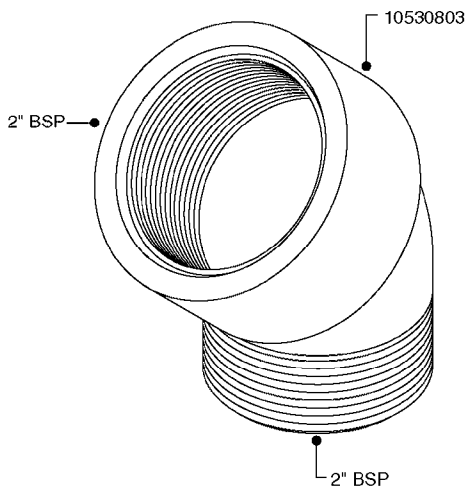

**L0020**

FITTINGS-T-PIECES, CAPS & ELBOWS  
L0020-HIN, 01:01:16

Page 1  
Date 07.02.2020 7:49

parts-n°	order qty	description
10053603	1	FITT. CAPNUT 2"BSP 5601
10194303	1	CAP BLANK 1 1/2 MCPHEE 210060
320047	1	FITT.DK CAPNUT 1/2" BSP
320106	1	FITT.DK CAPNUT 1" BSP
320272	1	FITT.DK CAPNUT 3/8" BSP
320316	1	FITT.DK TEE 3/4" X3/4" X1"BSP
320331	1	FITT.DK TEE 1" - 1" - 3/4" BSP
320342	1	FITT.DK EL 3/4"M X 1"F BSP
320563	1	FITT.DK 3 WAY 1/2" 110 DEG.
320677	1	NO LONGER AVAILABLE
320961	1	FITT.DK CAPNUT 1-1/2" BSP
321053	1	FITT.DK TEE 1/2 X1/2 X1/2" BSP
322072	1	FITT.DK TEE 3/8'X3/8'X3/8' BSP
322095	1	FITT.DK TEE 1-1/2 X1-1/4 X3/4" BSP
322138	1	FITT.DK ELB 1"M X 1"F BSP
330013	1	O-RING 2.5 X 10 PUR
330212	1	O-RING D19/D14X2.4 F.1/2"NUT
330326	1	O-RING D30/D24X2 F.1"NUT
331273	1	O-RING D44/D38X2 F.1-1/2"

FITTINGS - HEXAGON NIPPLES  
L0030-HIN, 01:01:16

**L0030**

FITTINGS - HEXAGON NIPPLES  
L0030-HIN, 01:01:16

Page 1  
Date 07.02.2020 7:49

parts-n°	order qty	description
10015303	1	FITT.PO.HN 1.00X1.00 M1000
10425003	1	FITT.PO.HN 1.25X1.00 MCPHEE
320132	1	FITT.DK HN 1" BSP
320176	1	FITT.DK HN 3/8"X1/2" BSP
320445	1	FITT.DK HN 1/4"X3/8" BSP
320655	1	FITT.DK HN 1/2"-1/2" BSP
320692	1	FITT.DK HN 3/8'BSPX1/4'NPT
320703	1	FITT.DK HN 3/8BSP X1/2 &1/4NPT
320725	1	FITT.DK NIPPLE 3/8"-3/8" BSP
320902	1	FITT.DK HN 3/8'X 1/4' BSP
390232	1	FITT.DK HN 1-1/2' X 1-1/4' BSP
390276	1	FITT.DK HN 1'BSP

**L0040**

FITTINGS - NIPPLES & ELBOWS  
L0040-HIN, 01:01:16

Page 1

Date 07.02.2020 7:49

parts-n°	order qty	description
10530803	1	FITT.PO.SE 2.00X2.00 45 DEG.
320191	1	FITT.DK ELB 3/8' BSP 45 DEGREE
320482	1	FITT.DK ELB. 1/2" BSP 60 DEG.
320596	1	FITT.DK ELB 3/8'-1/2'BSP 45DEG
320607	1	FITT.DK HN 3/8M X 3/8F BSP LNG
320633	1	FITT.DK HN 3/8"M X 3/8"F BSP
321451	1	FITT.DK ELB.1-1/2 X1-1/4 80DEG
321532	1	FITT.DK REDUC 3/4' X 1/2' BSP
390233	1	FITT.DK REDUC 1-1/2" X 1" BSP