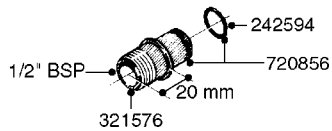

**L0010**

parts-n°	order qty	description
240085	1	O-RING D13,1/8,3X02,4 NITRIL
241441	1	O-RING D29.3X3
242594	1	O-RING D14 X 1.78 SCH.70-EPDM
320084	1	FITT.DK NUT 1/2" BSP
320095	1	FITT.DK NUT 1" BSP
320117	1	FITT.DK CONN.1/2"BSP F. 1" CAP
320187	1	FITT.DK CAP 3/8" BSP BLACK
320283	1	FITT.DK NUT 3/4"BSP
320821	1	FITT.DK NUT 1-1/2" BSP
321495	1	FITT.DK REDUC 1/4'BSP F.3/4'NT
321576	1	FITT.DK CONN 1/2"BSP F.3/4"NUT
330013	1	O-RING 2.5 X 10 PUR
330212	1	O-RING D19/D14X2.4 F.1/2"NUT
330326	1	O-RING D30/D24X2 F.1"NUT
330341	1	FITT.DK HB 1" F. 1" NUT
330595	1	O-RING D24.6/D20X2.1 -3/4"
330665	1	FITT.DK HB 3/4"F.1" NUT
330676	1	FITT.DK HB 3/8" F. 1/2" NUT
330687	1	FITT.DK HB 1/2" F. 1/2" NUT
330691	1	FITT.DK HB 3/4'F.3/4' NUT
330783	1	FITT.DK HB 3/8"F.3/8" NUT
331262	1	FITT.DK HB 1-1/2" F. 1-1/2"NUT
331273	1	O-RING D44/D38X2 F.1-1/2"
331446	1	FITT.DK HB 1" F.1-1/2" NUT
331807	1	FITT.DK HB 5/16" F.3/8" NUT
332286	1	FITT.DK HB 1/2" F. 3/4" NUT
332905	1	FITT.DK HB 1/2" F. 3/4" CAP
332927	1	FITT.DK PLUG F. NOZZLE TUBE
333292	1	FITT.DK HB 1"O'RING F.1-1/2"
333664	1	FITT.DK HB 5/16' F. 1/2' NUT
334044	1	FITT.DK HB 3/4' F. 3/4' CAP
334059	1	FITT.DK EL 1" 110 DEG.F.1-1/2"
334123	1	FITT.DK HB 1-1/4"O-RNG F.1-1/2"
334150	1	FITT.DK HB 1-1/4" 110 F.1-1/2"
390542	1	PLUG WASHER FOR 3/4'CAP NUT
716236	1	FITT.DK HB 1/2" ASSY. F. 3/4"
716413	1	FITT.DK PLUG ASSY. F.NOZ TUBE
717426	1	FITT.DK REDUC 1/4"BSP F.3/4"N
720856	1	FITT.DK 1/2'BSP ASSY.F.3/4'NUT
724621	1	FITT.DK HB 3/4"ASSY F.3/4" NUT