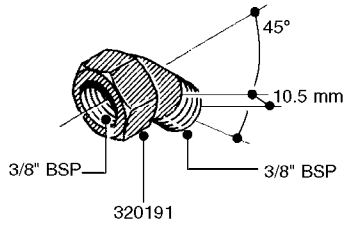

FITTINGS - HEXAGON NIPPLES  
L0030-HIN, 01:01:16

**L0030**

FITTINGS - HEXAGON NIPPLES  
L0030-HIN, 01:01:16

Page 1  
Date 07.02.2020 7:49

parts-n°	order qty	description
10015303	1	FITT.PO.HN 1.00X1.00 M1000
10425003	1	FITT.PO.HN 1.25X1.00 MCPHEE
320132	1	FITT.DK HN 1" BSP
320176	1	FITT.DK HN 3/8"X1/2" BSP
320445	1	FITT.DK HN 1/4"X3/8" BSP
320655	1	FITT.DK HN 1/2"-1/2" BSP
320692	1	FITT.DK HN 3/8'BSPX1/4'NPT
320703	1	FITT.DK HN 3/8BSP X1/2 &1/4NPT
320725	1	FITT.DK NIPPLE 3/8"-3/8" BSP
320902	1	FITT.DK HN 3/8'X 1/4' BSP
390232	1	FITT.DK HN 1-1/2' X 1-1/4' BSP
390276	1	FITT.DK HN 1'BSP

**L0040**

FITTINGS - NIPPLES & ELBOWS  
L0040-HIN, 01:01:16

Page 1

Date 07.02.2020 7:49

parts-n°	order qty	description
10530803	1	FITT.PO.SE 2.00X2.00 45 DEG.
320191	1	FITT.DK ELB 3/8' BSP 45 DEGREE
320482	1	FITT.DK ELB. 1/2" BSP 60 DEG.
320596	1	FITT.DK ELB 3/8'-1/2'BSP 45DEG
320607	1	FITT.DK HN 3/8M X 3/8F BSP LNG
320633	1	FITT.DK HN 3/8"M X 3/8"F BSP
321451	1	FITT.DK ELB.1-1/2 X1-1/4 80DEG
321532	1	FITT.DK REDUC 3/4' X 1/2' BSP
390233	1	FITT.DK REDUC 1-1/2" X 1" BSP