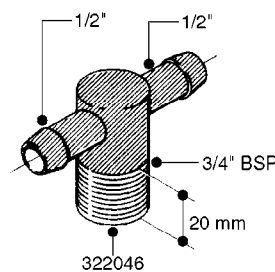

FITTINGS - HEXAGON NIPPLES  
L0030-HIN, 01:01:16

**L0030**

FITTINGS - HEXAGON NIPPLES  
L0030-HIN, 01:01:16

Page 1  
Date 07.02.2020 7:49

parts-n°	order qty	description
10015303	1	FITT.PO.HN 1.00X1.00 M1000
10425003	1	FITT.PO.HN 1.25X1.00 MCPHEE
320132	1	FITT.DK HN 1" BSP
320176	1	FITT.DK HN 3/8"X1/2" BSP
320445	1	FITT.DK HN 1/4"X3/8" BSP
320655	1	FITT.DK HN 1/2"-1/2" BSP
320692	1	FITT.DK HN 3/8'BSPX1/4'NPT
320703	1	FITT.DK HN 3/8BSP X1/2 &1/4NPT
320725	1	FITT.DK NIPPLE 3/8"-3/8" BSP
320902	1	FITT.DK HN 3/8'X 1/4' BSP
390232	1	FITT.DK HN 1-1/2' X 1-1/4' BSP
390276	1	FITT.DK HN 1'BSP

**L0040**

FITTINGS - NIPPLES & ELBOWS  
L0040-HIN, 01:01:16

Page 1

Date 07.02.2020 7:49

parts-n°	order qty	description
10530803	1	FITT.PO.SE 2.00X2.00 45 DEG.
320191	1	FITT.DK ELB 3/8' BSP 45 DEGREE
320482	1	FITT.DK ELB. 1/2" BSP 60 DEG.
320596	1	FITT.DK ELB 3/8'-1/2'BSP 45DEG
320607	1	FITT.DK HN 3/8M X 3/8F BSP LNG
320633	1	FITT.DK HN 3/8"M X 3/8"F BSP
321451	1	FITT.DK ELB.1-1/2 X1-1/4 80DEG
321532	1	FITT.DK REDUC 3/4' X 1/2' BSP
390233	1	FITT.DK REDUC 1-1/2" X 1" BSP