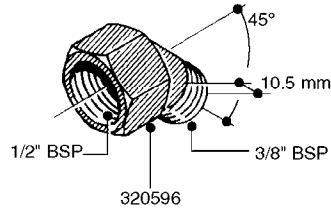

**L0020**

FITTINGS-T-PIECES, CAPS & ELBOWS  
L0020-HIN, 01:01:16

Page 1  
Date 07.02.2020 7:49

parts-n°	order qty	description
10053603	1	FITT. CAPNUT 2"BSP 5601
10194303	1	CAP BLANK 1 1/2 MCPHEE 210060
320047	1	FITT.DK CAPNUT 1/2" BSP
320106	1	FITT.DK CAPNUT 1" BSP
320272	1	FITT.DK CAPNUT 3/8" BSP
320316	1	FITT.DK TEE 3/4" X3/4" X1"BSP
320331	1	FITT.DK TEE 1" - 1" - 3/4" BSP
320342	1	FITT.DK EL 3/4"M X 1"F BSP
320563	1	FITT.DK 3 WAY 1/2" 110 DEG.
320677	1	NO LONGER AVAILABLE
320961	1	FITT.DK CAPNUT 1-1/2" BSP
321053	1	FITT.DK TEE 1/2 X1/2 X1/2" BSP
322072	1	FITT.DK TEE 3/8'X3/8'X3/8' BSP
322095	1	FITT.DK TEE 1-1/2 X1-1/4 X3/4" BSP
322138	1	FITT.DK ELB 1"M X 1"F BSP
330013	1	O-RING 2.5 X 10 PUR
330212	1	O-RING D19/D14X2.4 F.1/2"NUT
330326	1	O-RING D30/D24X2 F.1"NUT
331273	1	O-RING D44/D38X2 F.1-1/2"

FITTINGS - HEXAGON NIPPLES  
L0030-HIN, 01:01:16

**L0030**

FITTINGS - HEXAGON NIPPLES  
L0030-HIN, 01:01:16

Page 1  
Date 07.02.2020 7:49

parts-n°	order qty	description
10015303	1	FITT.PO.HN 1.00X1.00 M1000
10425003	1	FITT.PO.HN 1.25X1.00 MCPHEE
320132	1	FITT.DK HN 1" BSP
320176	1	FITT.DK HN 3/8"X1/2" BSP
320445	1	FITT.DK HN 1/4"X3/8" BSP
320655	1	FITT.DK HN 1/2"-1/2" BSP
320692	1	FITT.DK HN 3/8'BSPX1/4'NPT
320703	1	FITT.DK HN 3/8BSP X1/2 &1/4NPT
320725	1	FITT.DK NIPPLE 3/8"-3/8" BSP
320902	1	FITT.DK HN 3/8'X 1/4' BSP
390232	1	FITT.DK HN 1-1/2' X 1-1/4' BSP
390276	1	FITT.DK HN 1'BSP

**L0040**

FITTINGS - NIPPLES & ELBOWS  
L0040-HIN, 01:01:16

Page 1

Date 07.02.2020 7:49

parts-n°	order qty	description
10530803	1	FITT.PO.SE 2.00X2.00 45 DEG.
320191	1	FITT.DK ELB 3/8' BSP 45 DEGREE
320482	1	FITT.DK ELB. 1/2" BSP 60 DEG.
320596	1	FITT.DK ELB 3/8'-1/2'BSP 45DEG
320607	1	FITT.DK HN 3/8M X 3/8F BSP LNG
320633	1	FITT.DK HN 3/8"M X 3/8"F BSP
321451	1	FITT.DK ELB.1-1/2 X1-1/4 80DEG
321532	1	FITT.DK REDUC 3/4' X 1/2' BSP
390233	1	FITT.DK REDUC 1-1/2" X 1" BSP