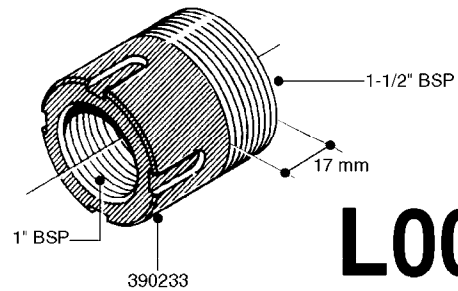

**L0020**

FITTINGS-T-PIECES, CAPS & ELBOWS  
L0020-HIN, 01:01:16

Page 1  
Date 07.02.2020 7:49

parts-n°	order qty	description
10053603	1	FITT. CAPNUT 2"BSP 5601
10194303	1	CAP BLANK 1 1/2 MCPHEE 210060
320047	1	FITT.DK CAPNUT 1/2" BSP
320106	1	FITT.DK CAPNUT 1" BSP
320272	1	FITT.DK CAPNUT 3/8" BSP
320316	1	FITT.DK TEE 3/4" X3/4" X1"BSP
320331	1	FITT.DK TEE 1" - 1" - 3/4" BSP
320342	1	FITT.DK EL 3/4"M X 1"F BSP
320563	1	FITT.DK 3 WAY 1/2" 110 DEG.
320677	1	NO LONGER AVAILABLE
320961	1	FITT.DK CAPNUT 1-1/2" BSP
321053	1	FITT.DK TEE 1/2 X1/2 X1/2" BSP
322072	1	FITT.DK TEE 3/8'X3/8'X3/8' BSP
322095	1	FITT.DK TEE 1-1/2 X1-1/4 X3/4" BSP
322138	1	FITT.DK ELB 1"M X 1"F BSP
330013	1	O-RING 2.5 X 10 PUR
330212	1	O-RING D19/D14X2.4 F.1/2"NUT
330326	1	O-RING D30/D24X2 F.1"NUT
331273	1	O-RING D44/D38X2 F.1-1/2"

FITTINGS - HEXAGON NIPPLES  
L0030-HIN, 01:01:16

**L0030**

FITTINGS - HEXAGON NIPPLES  
L0030-HIN, 01:01:16

Page 1  
Date 07.02.2020 7:49

parts-n°	order qty	description
10015303	1	FITT.PO.HN 1.00X1.00 M1000
10425003	1	FITT.PO.HN 1.25X1.00 MCPHEE
320132	1	FITT.DK HN 1" BSP
320176	1	FITT.DK HN 3/8"X1/2" BSP
320445	1	FITT.DK HN 1/4"X3/8" BSP
320655	1	FITT.DK HN 1/2"-1/2" BSP
320692	1	FITT.DK HN 3/8'BSPX1/4'NPT
320703	1	FITT.DK HN 3/8BSP X1/2 &1/4NPT
320725	1	FITT.DK NIPPLE 3/8"-3/8" BSP
320902	1	FITT.DK HN 3/8'X 1/4' BSP
390232	1	FITT.DK HN 1-1/2' X 1-1/4' BSP
390276	1	FITT.DK HN 1'BSP

**L0040**

FITTINGS - NIPPLES & ELBOWS  
L0040-HIN, 01:01:16

Page 1

Date 07.02.2020 7:49

parts-n°	order qty	description
10530803	1	FITT.PO.SE 2.00X2.00 45 DEG.
320191	1	FITT.DK ELB 3/8' BSP 45 DEGREE
320482	1	FITT.DK ELB. 1/2" BSP 60 DEG.
320596	1	FITT.DK ELB 3/8'-1/2'BSP 45DEG
320607	1	FITT.DK HN 3/8M X 3/8F BSP LNG
320633	1	FITT.DK HN 3/8"M X 3/8"F BSP
321451	1	FITT.DK ELB.1-1/2 X1-1/4 80DEG
321532	1	FITT.DK REDUC 3/4' X 1/2' BSP
390233	1	FITT.DK REDUC 1-1/2" X 1" BSP