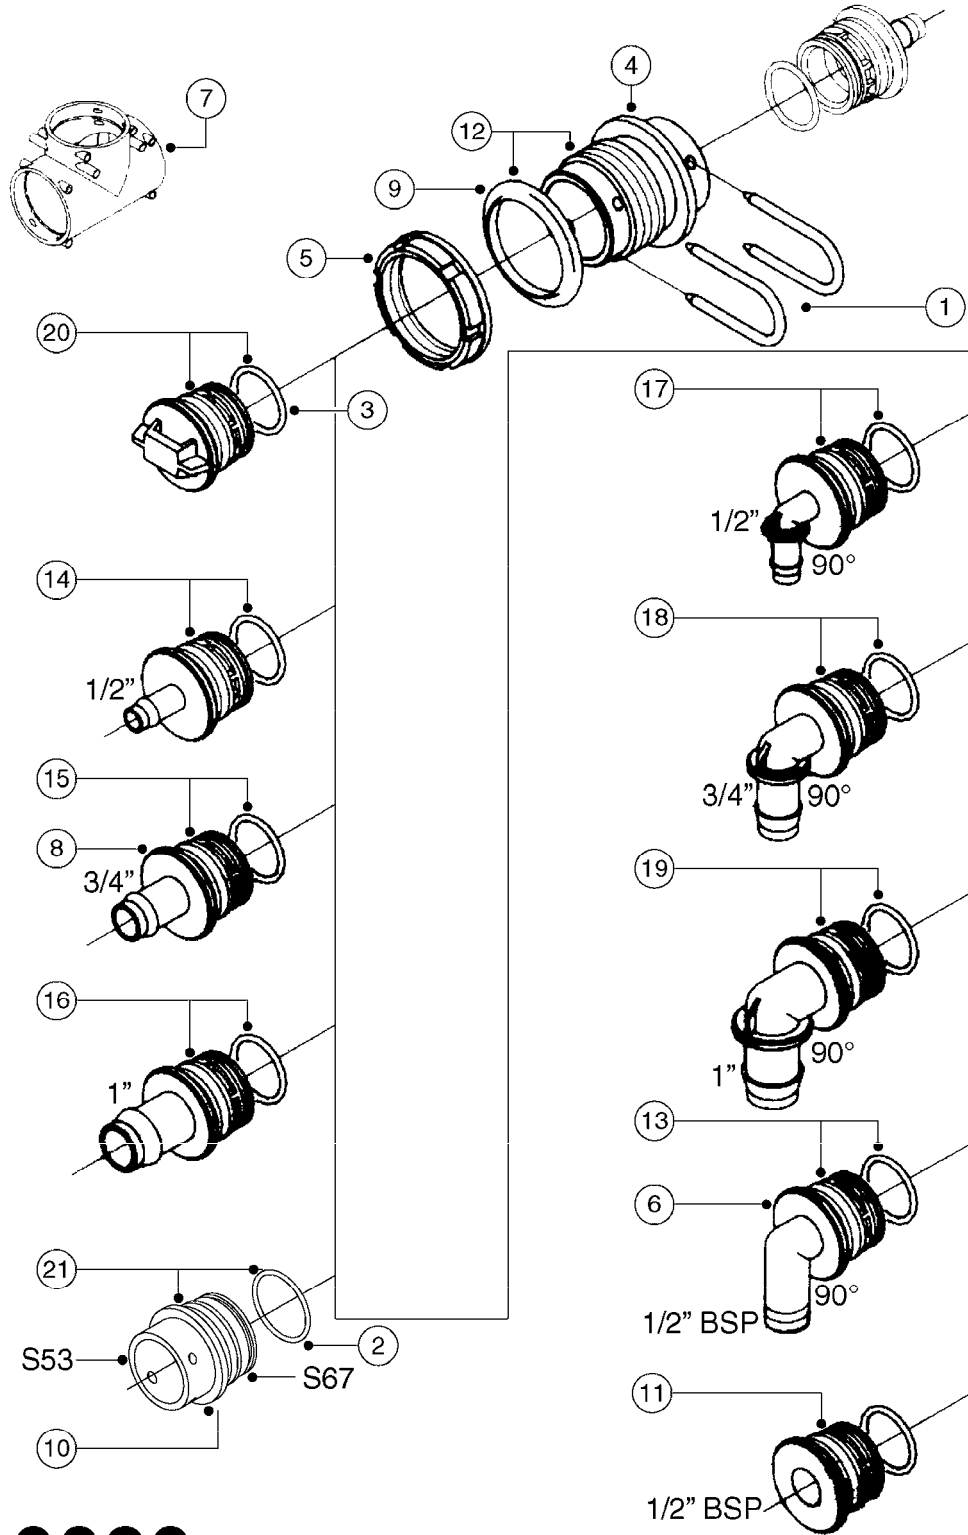

**L0040**

FITTINGS - NIPPLES & ELBOWS  
L0040-HIN, 01:01:16

Page 1

Date 07.02.2020 7:49

parts-n°	order qty	description
10530803	1	FITT.PO.SE 2.00X2.00 45 DEG.
320191	1	FITT.DK ELB 3/8' BSP 45 DEGREE
320482	1	FITT.DK ELB. 1/2" BSP 60 DEG.
320596	1	FITT.DK ELB 3/8'-1/2'BSP 45DEG
320607	1	FITT.DK HN 3/8M X 3/8F BSP LNG
320633	1	FITT.DK HN 3/8"M X 3/8"F BSP
321451	1	FITT.DK ELB.1-1/2 X1-1/4 80DEG
321532	1	FITT.DK REDUC 3/4' X 1/2' BSP
390233	1	FITT.DK REDUC 1-1/2" X 1" BSP

**L0070**

FITTINGS - S-40  
L0070-HIN, 13:09:17

Page 1

Date 07.02.2020 7:49

Pos.	parts-n°	order qty	description
1	145994	1	FITT.DK S-40 FORK
2	242108	1	O-RING 3 X 19,2 70SH NITRIL NITRIL (BLACK)
2	242355	1	O-RING D19.2X3.0 VITON F.S-40 VITON (BROWN)
3	322102	1	FITT.DK S-40 BULKHEAD
4	322106	1	FITT.DK S-40 BULKHEAD NUT
5	334225	1	FITT.DK S-40 STR.3/8"
6	334237	1	FITT.DK S-40 ELB.3/8"
7	334238	1	FITT.DK S-40 ELB.1/2"
8	334248	1	FITT.DK S-40 PLUG
9	334259	1	GASKET F. S-40 BULKHEAD
10	726462	1	FITT. S40 BULKHEAD W.GASKET
11	726567	1	FITT.DK S-40 ELB.1/2" W.O-RING
12	726693	1	FITT.DK S-40 PLUG 1/8BSP ORING