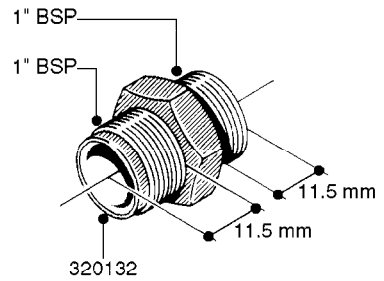

L0030

FITTINGS - HEXAGON NIPPLES
L0030-HIN, 01:01:16

Page 1
Date 07.02.2020 8:13

parts-n°	order qty	description
10015303	1	FITT.PO.HN 1.00X1.00 M1000
10425003	1	FITT.PO.HN 1.25X1.00 MCPHEE
320132	1	FITT.DK HN 1" BSP
320176	1	FITT.DK HN 3/8"X1/2" BSP
320445	1	FITT.DK HN 1/4"X3/8" BSP
320655	1	FITT.DK HN 1/2"-1/2" BSP
320692	1	FITT.DK HN 3/8'BSPX1/4'NPT
320703	1	FITT.DK HN 3/8BSP X1/2 &1/4NPT
320725	1	FITT.DK NIPPLE 3/8"-3/8" BSP
320902	1	FITT.DK HN 3/8'X 1/4' BSP
390232	1	FITT.DK HN 1-1/2' X 1-1/4' BSP
390276	1	FITT.DK HN 1'BSP