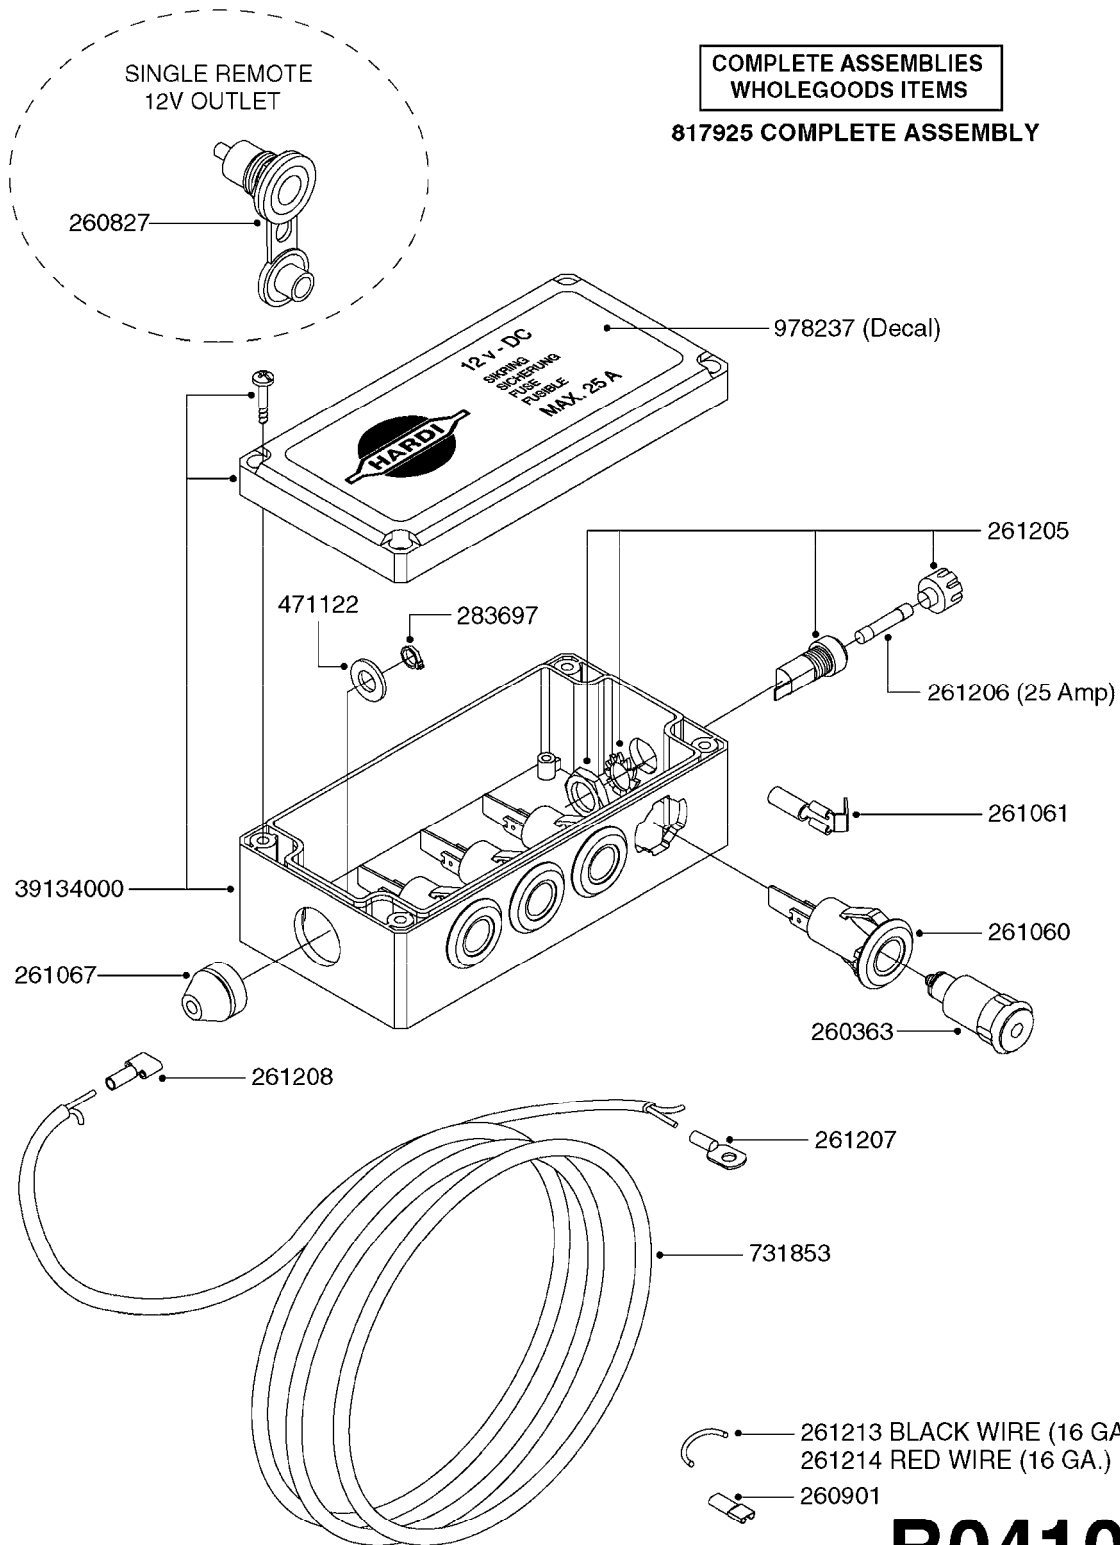

12 VOLT OUTLET BOX
B0410-HIN, 01:01:16

Page 0
Date 07.02.2020 8:12

12 VOLT OUTLET BOX
B0410-HIN, 01:01:16

Page 1
Date 07.02.2020 8:12

parts-n°	order qty	description
260363	1	PLUG 2 POLE 12V
260827	1	PLUG F.EC ATTACHMENTS
260901	1	SPADE F.ELEC CONN.1.5MM BLUE
261060	1	PLUG F.EC ATTACHMENTS
261061	1	SPADE F.ELEC.2 WAY CONNECTOR
261067	1	GROMMET 10-14 GREY
261205	1	FUSE HOLDER
261206	1	FUSE 25 A
261207	1	ELECTRIC CONNECTOR 4MM
261208	1	SPADE F.ELEC.CONNECTOR 4MM
261213	1	WIRE 6.4MM BLACK
261214	1	WIRE 6.4MM RED
283697	1	TIESTRAP 200MM
471122	1	WASHER, M10, Ø20/10.5X 2.0, SS
731853	1	CABLE 2X4MM L=138"
817925	1	OUTLET BOX 12 VOLT ELEC.
978237	1	DECAL OUTLET BOX
39134000	1	BOX, COMPLETE, 12V POWER BOX