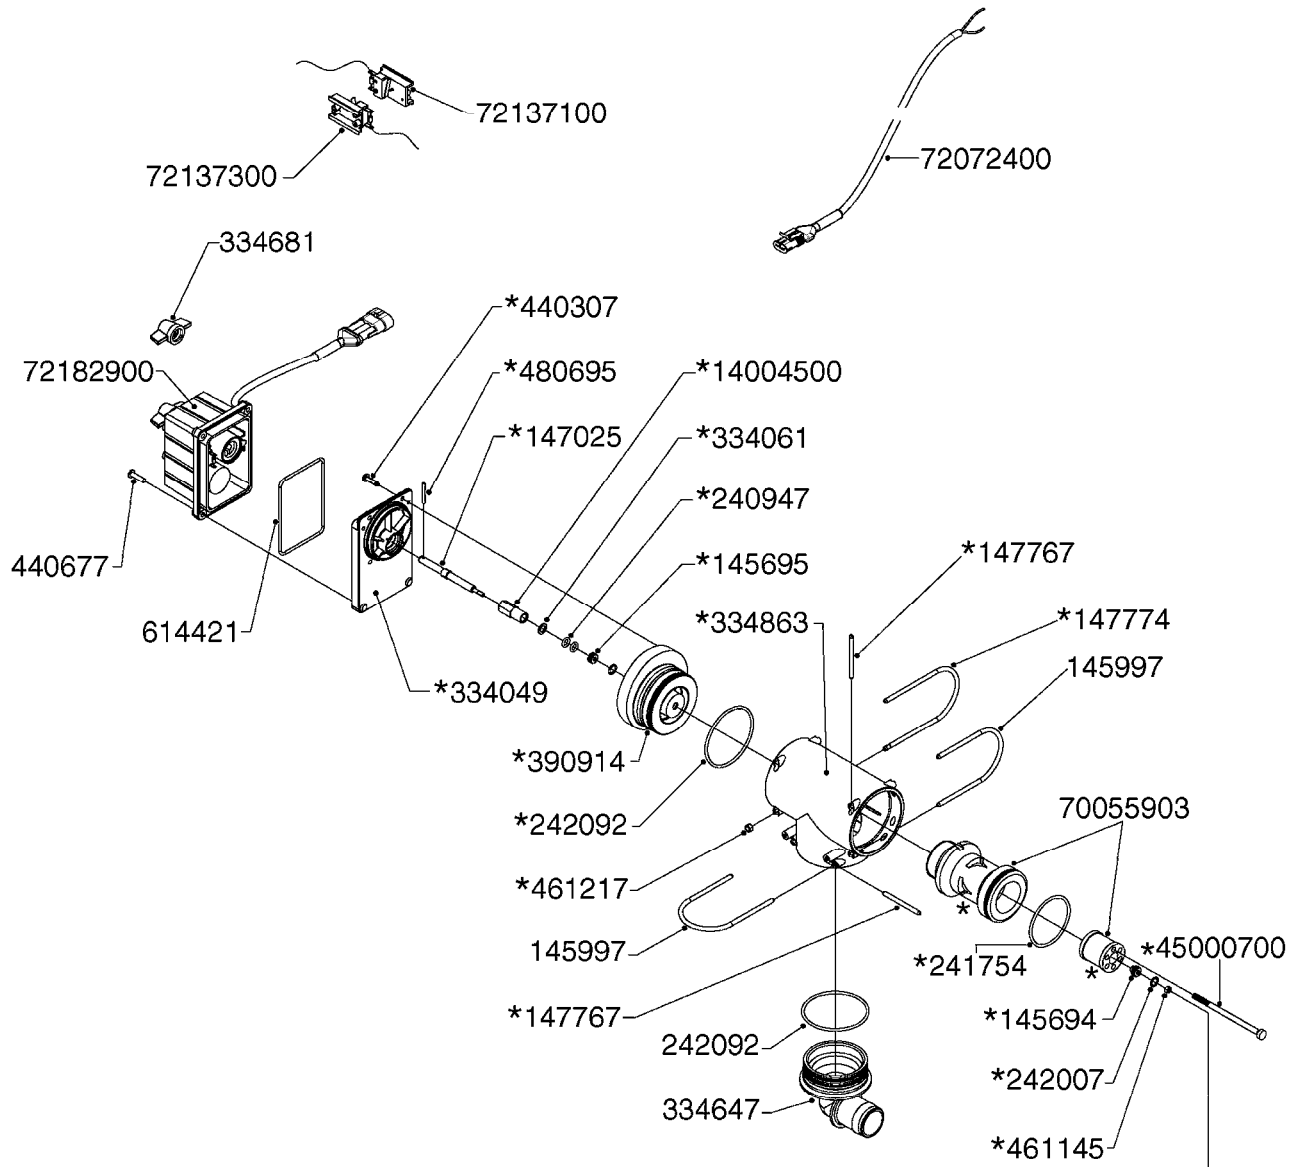

Note: For "Bondioli" PTO's (previous supplier) - see page A0510.

COMPLETE ASSEMBLIES  
WHOLEGOOD ITEMS

**A0580**

PTO SHAFTS - AMA DIAPHRAGM  
A0580-HIN, 01:01:16

Page 1

Date 07.02.2020 8:12

parts-n°	order qty	description
829482	1	PTO 1-3/8/6X25MM X 600MM 1202
829483	1	PTO 1-3/8/6X30MM x 610MM 1302
829484	1	PTO 1-3/8/6X1-3/8/6X575MM 361
829487	1	PTO 1-3/8/6X1-3/8/6X870MM 361
28062103	1	PTO YOKE 1-3/8X6 AMA
28062203	1	UNIV.JOINT CAT.1 AMA
28062303	1	PTO YOKE D25 AMA
28062403	1	DECAL - DANGER ROTATING SHAFT
28062503	1	DECAL - DANGER MISSING GUARD
28062603	1	SAFETY CHAIN F.PTO AMA
28062703	1	PTO OUTER 1-3/8X6 (NO SHIELD)
28062803	1	PTO INNER D25 (NO SHIELD)
28062903	1	PTO SHIELD COMPLETE
28063003	1	PTO YOKE D30 AMA
28063103	1	PTO INNER D30 (NO SHIELD)
28063203	1	PTO INNER 1-3/8X6 (NO SHIELD)
28063303	1	PTO SHIELD COMPLETE
28063403	1	PTO OUTER 1-3/8X6 (NO SHIELD)
28063503	1	PTO INNER 1-3/8X6 (NO SHIELD)
28093403	1	PTO OUTER TUBE BEARING AMA
28093503	1	PTO INNER TUBE BEARING AMA