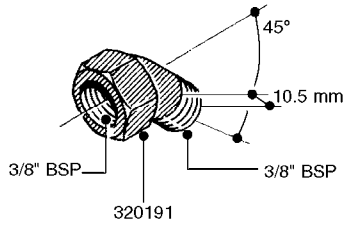

**L0030**

FITTINGS - HEXAGON NIPPLES  
L0030-HIN, 01:01:16

Page 1  
Date 07.02.2020 8:13

parts-n°	order qty	description
10015303	1	FITT.PO.HN 1.00X1.00 M1000
10425003	1	FITT.PO.HN 1.25X1.00 MCPHEE
320132	1	FITT.DK HN 1" BSP
320176	1	FITT.DK HN 3/8"X1/2" BSP
320445	1	FITT.DK HN 1/4"X3/8" BSP
320655	1	FITT.DK HN 1/2"-1/2" BSP
320692	1	FITT.DK HN 3/8'BSPX1/4'NPT
320703	1	FITT.DK HN 3/8BSP X1/2 &1/4NPT
320725	1	FITT.DK NIPPLE 3/8"-3/8" BSP
320902	1	FITT.DK HN 3/8'X 1/4' BSP
390232	1	FITT.DK HN 1-1/2' X 1-1/4' BSP
390276	1	FITT.DK HN 1'BSP