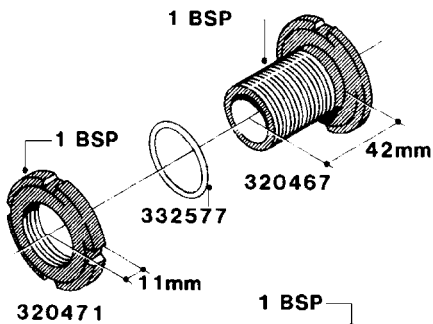

**L0040**

FITTINGS - NIPPLES & ELBOWS  
L0040-HIN, 01:01:16

Page 1  
Date 07.02.2020 8:13

parts-n°	order qty	description
10530803	1	FITT.PO.SE 2.00X2.00 45 DEG.
320191	1	FITT.DK ELB 3/8' BSP 45 DEGREE
320482	1	FITT.DK ELB. 1/2" BSP 60 DEG.
320596	1	FITT.DK ELB 3/8'-1/2'BSP 45DEG
320607	1	FITT.DK HN 3/8M X 3/8F BSP LNG
320633	1	FITT.DK HN 3/8"M X 3/8"F BSP
321451	1	FITT.DK ELB.1-1/2 X1-1/4 80DEG
321532	1	FITT.DK REDUC 3/4' X 1/2' BSP
390233	1	FITT.DK REDUC 1-1/2" X 1" BSP

**L0050**

parts-n°	order qty	description
242594	1	O-RING D14 X 1.78 SCH.70-EPDM
320294	1	FITT.DK TEE 3/8X3/8HB X1/2"BSP
320305	1	FITT.DK HB 3/4'- 3/4' BSP
320386	1	FITT.DK TEE 3/8X3/8HB X3/8"BSP
320397	1	FITT.DK ELB 3/8"HB X 3/8" BSP
320401	1	FITT.DK TEE 1/2X1/2HB X1/2"BSP
320412	1	FITT.DK TEE 1/2X1/2HB X3/8'BSP
320423	1	FITT.DK ELB 1/2'HB X 3/8' BSP
320891	1	FITT.DK HB 3/8'- 3/8' BSP
320972	1	FITT.DK HB 5/16'- 1/4' BSP
322046	1	FITT.DK TEE 1/2X1/2HB X3/4'BSP
322048	1	FITT.DK TEE 3/4X3/4HB X3/4'BSP
330595	1	O-RING D24.6/D20X2.1 -3/4"
333137	1	FITT.DK CONN.1/2" F.NOZZ. DOUB
333141	1	FITT.DK CONN.1/2" F.NOZZ.SING
334041	1	FITT.DK CONN.3/4' F.NOZZ. SING
334042	1	FITT.DK CONN.3/4' F.NOZZ. DOUB
334195	1	FITT.DK ELB. 3/4"HB X 3/4"HB
10012103	1	FITT.PO.HB 1.25X1.50 IMB1012
10014003	1	FITT.PO.HB 1.25X1.25 IMB1010
10036903	1	FITT.PO.HB 1.50X1.50 IMB1212
28019303	1	FITTING HB ELB 3/4NPT-3/4HOSE
61016500	1	HOSE TAIL 3/4" 90°+RG CAP 3/4"
72026700	1	NOZZLE TUBE ADAPTER W/O-RING