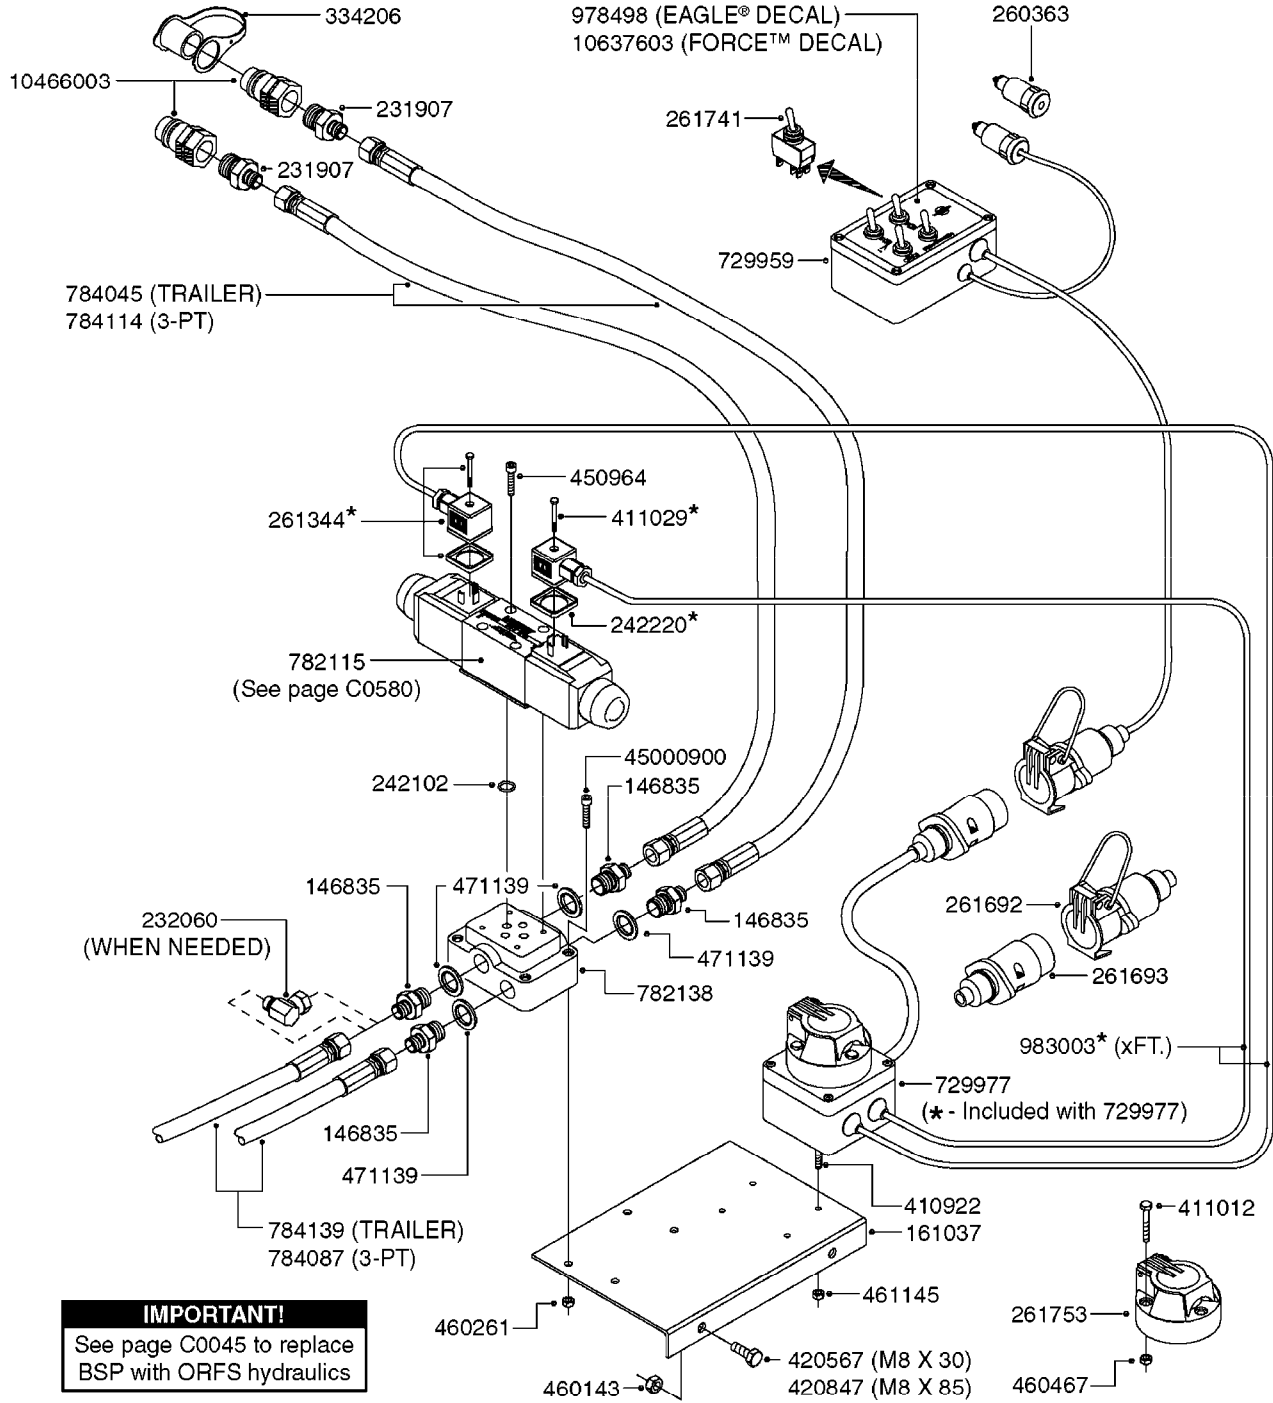

# C0140

HYDRAULICS - 3PT EAGLE HZ  
C0140-HIN, 08:01:18

Page 1

Date 07.02.2020 8:12

parts-n°	order qty	description
145912	1	BUSHING D19.8/D17.0X7MM
146324	1	SHAFT D16.8 L102/2 X 5
146587	1	PIN D16.8 X 65
146835	1	HEX NIPPLE 1/4" - 3/8" BSP
146839	1	HEX NIPPLE 1/4"X3/8" BSP 0.7MM
146845	1	HEX NIPPLE 1/4"X1/4"
146992	1	BUSHING F.CYLINDER
147138	1	PIN D16.8 X 90
151872	1	BUSHING D22.0/18.0 10MM
160802	1	MOUNT PLATE F.HYD SOLENOID'HZ'
160803	1	COVER PLATE F.HYD SOLENOID'HZ'
210728	1	BEARING F.LINK HEAD M17
231907	1	HEX NIPPLE 1/4"BSP X 1/2"NPT
240866	1	DOWTYSEAL 3/8"
241404	1	DOWTY SEAL 1/4"
410185	1	BOLT HEX 8.8 DEL M6X16
420604	1	BOLT HEX 8.8 DEL M10X25 FT DIN933
420847	1	BOLT HEX 8.8 DEL M8X85
460143	1	SELF LOCK NUT M8 SST A2 DIN985
460261	1	NUT HEX M6X1.00 LOCK DIN985 A2 SS
460423	1	NUT HEX M10X1.50 LOCK DIN985A2 SS
461198	1	NUT HEX M16X2 JAMB
461249	1	NUT M22X1.5 DIN439B
480244	1	PIN SNAP D4.5
480384	1	PIN COTTER 3/16 x 1-1/2"
784000	1	HOSE HY X 1/4 X 118.00"STR+ELB
784010	1	HOSE HY X 1/4 X 149.5"STR+ELB
784015	1	HOSE HY X 1/4 X 210" STR-ELB
784021	1	HOSE HY X 1/4 X 064.96"STR+STR
784069	1	HOSE HY X 1/4 X 90.5" STR+ELB
784070	1	HOSE HY X 1/4 X 96.5" STR+ELB
784077	1	HOSE HY X 1/4 X 122.0" STR+ELB
10466003	1	COUPLER PIONEER 8010-04 1/2NPT
21091900	1	LINK HEAD M16 x D17 DELTA
75075000	1	SEAL KIT 78122600/27/28/29
78122700	1	CYLINDER D40/22X300MM RED
78122900	1	CYLINDER 40/22X300MM RED