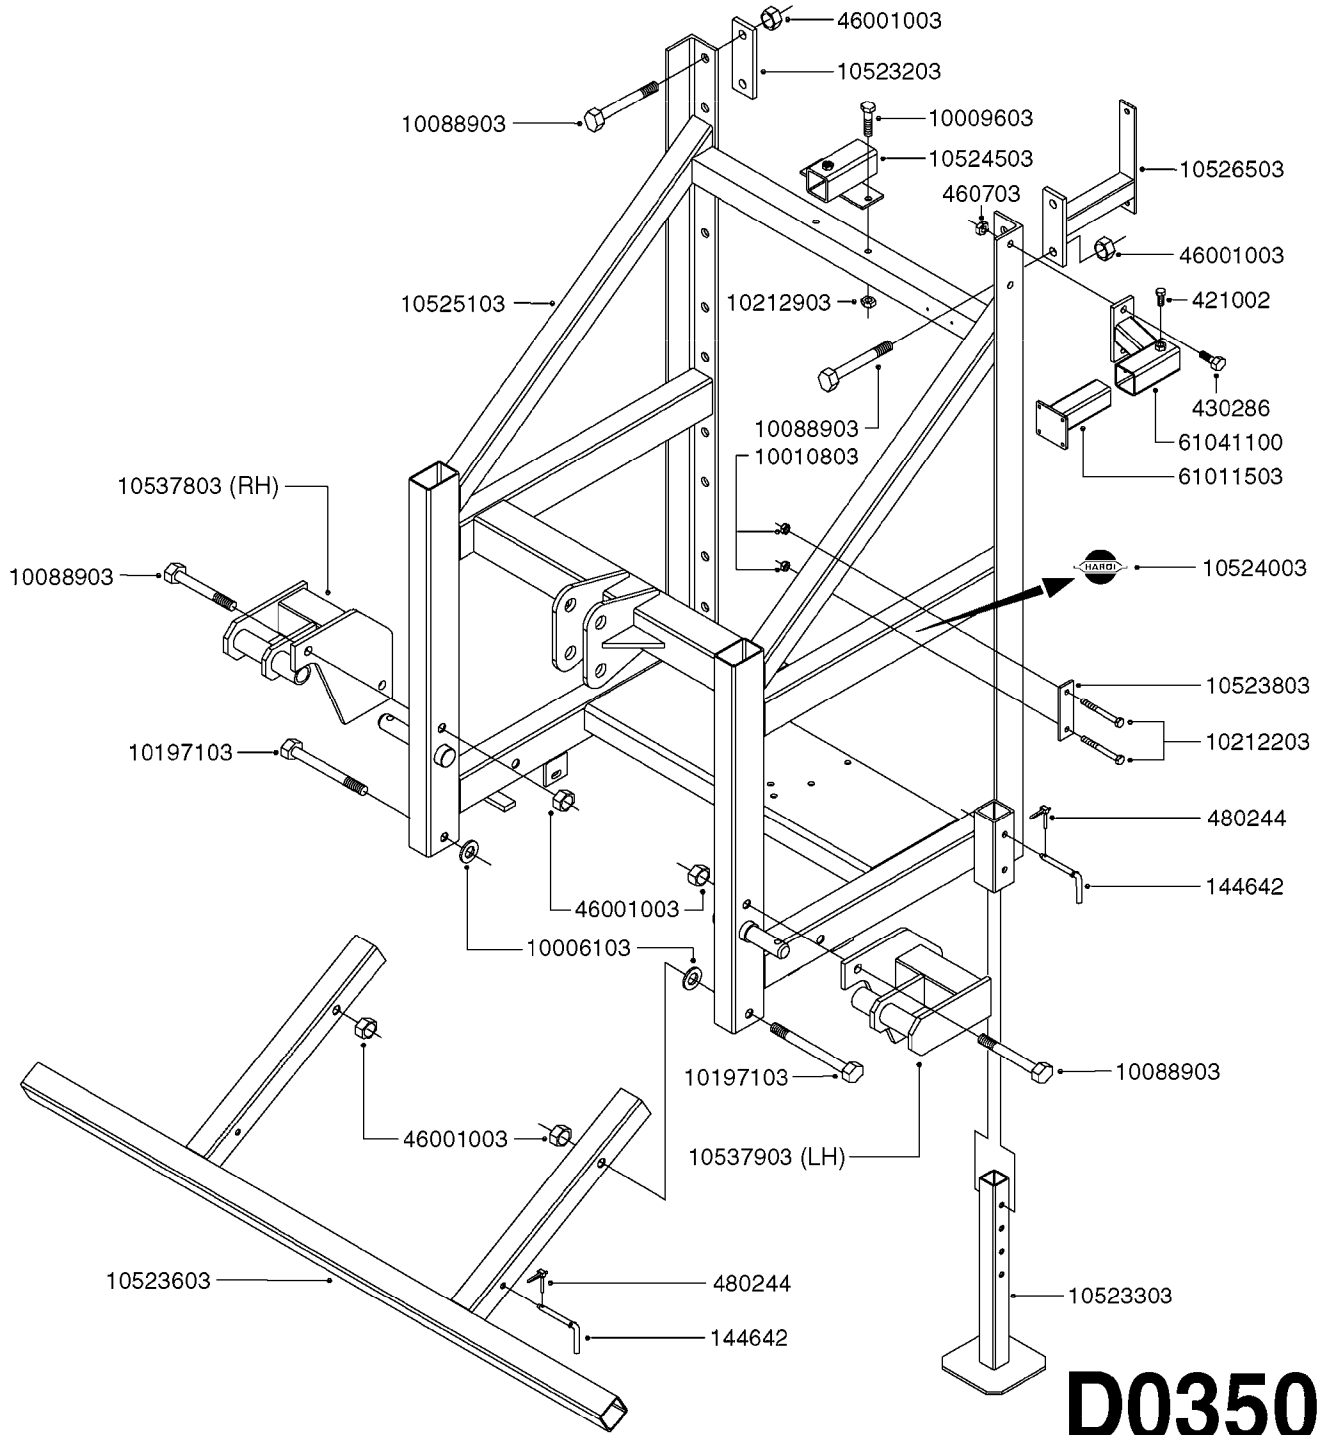

BOOM EAGLE 3PT CENTER STAND
D0350-HIN, 01:01:16

Page 1
Date 07.02.2020 8:12

parts-n°	order qty	description
144642	1	LOCKING PAWL D10X65MM
421002	1	BOLT HEX 8.8 DEL M10X30 FT DIN933
430286	1	BOLT HEX 8.8 DEL M12X30 FT
460703	1	NUT HEX M12X1.75 LOCK DIN985A2 SS
480244	1	PIN SNAP D4.5
10006103	1	WASHER PLATE 5/8
10009603	1	BOLT HEX 3/8 NC GR.2 01.00"
10010803	1	NUT HEX NC (NYLON LOCK) 5/16
10088903	1	BOLT HEX 5/8 NC GR.2 03.50"
10197103	1	BOLT HEX 5/8 NC GR.5 05.00"
10212203	1	BOLT HEX 5/16 NC GR.5 03.00"
10212903	1	NUT HEX NC (NYLON LOCK) 3/8"
10523203	1	PLATE CLAMP F.3PT.BOOM
10523303	1	STAND REAR W/M F.3PT.BOOM
10523603	1	STAND FRONT W/M F.3PT BOOM
10523803	1	CLAMP PLATE F.SCF 3PT.BOOM
10524003	1	DECAL COMPANY 3.5"X2.7"
10524503	1	MOUNT BKT.F.EC 3PT.BOOM
10525103	1	FRAME W/M WITH PINS F/3PT.
10526503	1	BKT CLEAN WATER BOTTLE 3PT.
10537803	1	BKT.W/M RH CAT.3 QUICK HITCH
10537903	1	BKT.W/M LH CAT.3 QUICK HITCH
46001003	1	NUT HEX 5/8"-11 NYLOCK
61011503	1	PRESSURE REGULATOR MOUNT BRKT.
61041100	1	CONTROL POST F. MEGA