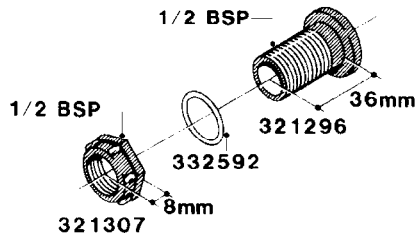

L0060

FITTINGS - BULKHEAD
L0060-HIN, 01:01:16

Page 1

Date 07.02.2020 8:13

parts-n°	order qty	description
141046	1	NUT 3/8" BSP
141341	1	NUT 1/4' BSP
240284	1	O-RING D82,5/75 X 3,5
320456	1	FITT.DK BULKHEAD 1"BSP DOUBLE
320467	1	FITT.DK BULKHEAD 1"BSP SINGLE
320471	1	FITT.DK NUT 1" BSP JAMB
320541	1	FITT.DK BULKHEAD 2-1/2'BSP SIN
320552	1	FITT.DK NUT 2-1/2' BSP JAMB
320644	1	FITT.DK ELB.3/4"HB X 1" BSP
320784	1	FITT.DK CAP 1-1/2" BSP
320795	1	FITT.DK NUT 1-1/2" BSP JAMB
320935	1	FITT.DK BULKHEAD 1/4' BSP SING
320946	1	FITT.DK BULKHEAD 3/8' BSP SING
321296	1	FITT.DK BULKHEAD 1/2" BSP SING
321307	1	FITT.DK NUT 1/2" BSP JAMB
321333	1	FITT.DK BULK 1-1/2" X 1"F BSP
330061	1	O-RING D16/D11X2,5
330072	1	O-RING D53.5/D45.5X4
330212	1	O-RING D19/D14X2.4 F.1/2"NUT
332577	1	O-RING D38/D30X4 F.1" PUR.
332592	1	O-RING D26/D20X3