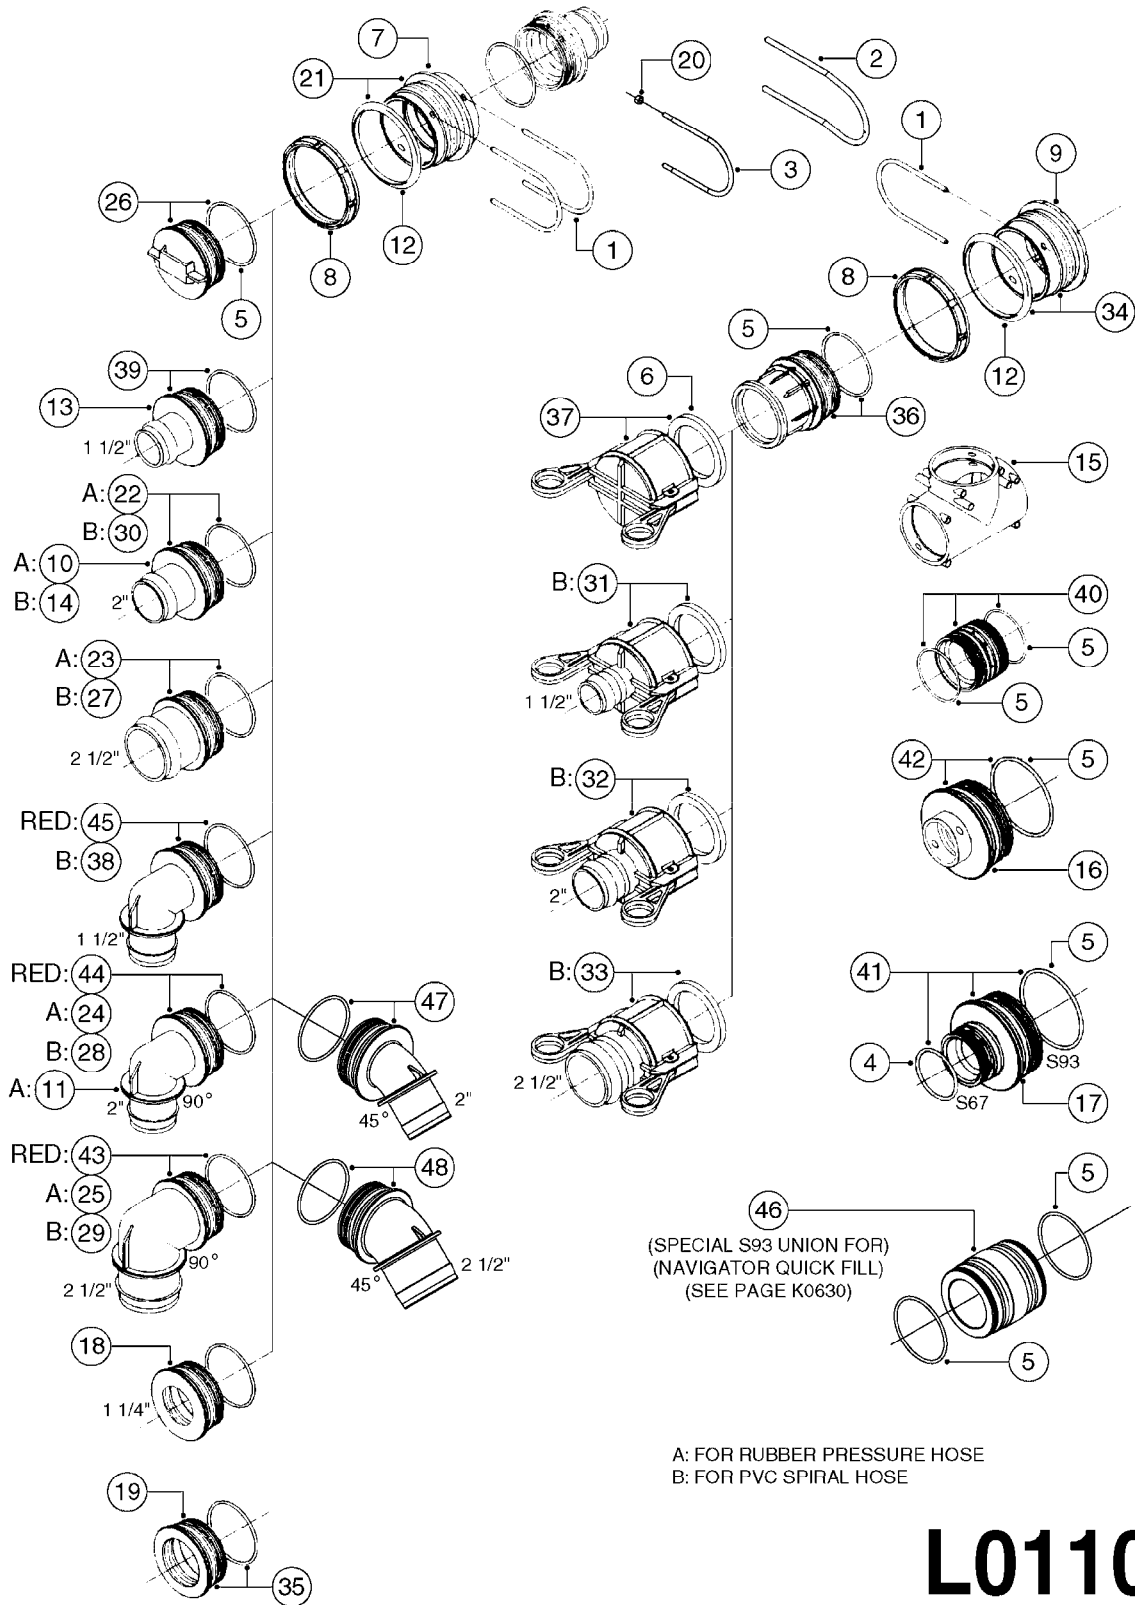

Pos.	parts-n°	order qty	description
1	145997	1	FITT.DK S-93 FORK
2	147115	1	FITT.DK S-93 FORK SPECIAL
3	147774	1	FITT.DK S-93 FORK W. M5 THREAD
4	241973	1	O-RING Ø3 X 44.2 70 SHORES NITRIL NITRIL (BLACK)
4	242353	1	O-RING 3 X 44.2 VITON VITON (BROWN)
5	242092	1	O-RING D69.5X3 NITRIL (BLACK)
5	242351	1	O-RING D69.5X3.0 VITON F.S-93 VITON (BROWN)
6	242221	1	GASKET F. S-93 QUICK COUPLERS
7	322105	1	FITT.DK S-93 BULKHEAD DOUBLE
8	322109	1	FITT.DK S-93 BULKHEAD NUT
9	322165	1	FITT.DK S-93 BULKHEAD SINGLE
10	334234	1	FITT.DK S-93 STR.2" RUBBER
11	334246	1	FITT.DK S-93 ELB.2" PVC
12	334262	1	GASKET F.S-93 BULKHEAD
13	334304	1	FITT.DK S-93 STR.1-1/2" PVC
14	334426	1	FITT.DK S-93 STR.2"
15	334545	1	FITT.DK S-93 TEE
16	334601	1	FITT.DK S-93 TO S67 ADAPTOR
17	334634	1	FITT.DK ADAPTER S-93M S67M
18	390485	1	FITT.DK S-93 PLUG W D34 HOLE
19	390721	1	FITT.DK S-93 PLUG W/2" NPT THRE
20	461217	1	NUT HEX M5 LOCK
21	726465	1	FITT.DK S-93 BULKHEAD W/GASKET
22	726563	1	FITT.DK S-93 STR 2" W/O-RING
23	726564	1	HOSE TAIL 2-1/2" W.O-RING
24	726575	1	FITT.DK S-93 ELB. 2" RUBBER
25	726576	1	FITT. DK S-93 2-1/2" 90°
26	726580	1	FITT. S93 PLUG W/O-RING
27	727133	1	FITT. S93 2-1/2" STR. S W/O-RI
28	727225	1	FITT.DK S-93 ELB.2'PVC W/ORING
29	727226	1	FITT. S93 2-1/2" 90° S W/O-RING
30	727227	1	FITT.DK S-93 STR.2" W/ORING
31	727235	1	QUICK COUPLER FEMALE W 1-1/2HB
32	727236	1	QUICK COUPLER FEMALE W 2" HB
33	727237	1	QUICK COUPLER FEMALE W2-1/2" HB
34	727339	1	FITT. S93 DRAIN BULKHEAD W/O-R
35	727476	1	FITT. DK S-93 2"FM THD W.ORING
36	727777	1	QUICK COUPLER S93 DRAIN W/O-RI
37	728120	1	QUICK COUPLER CAP F.S93 DRAIN
38	728395	1	FITT.DK S-93 ELB.1-1/2" 90 DEG
39	728523	1	FITT.DK S-93 STR.1-1/2" W.O-RING
40	728525	1	FITT. S93 CONNECTOR W/O-RINGS
41	728527	1	ADAPTER S67M TO S93M W/ORING
42	728562	1	FITT.DK S-93 TO S67 ADAPTOR
43	729828	1	FITT.DK S-93 ELB 2-1/2" RED
44	729829	1	FITT.DK S-93 ELB 2 RED
45	729830	1	FITT.DK S-93 ELB 1-1/2" 90 RED
46	39121700	1	FITT.DK S93 ADAP LG MALE MALE
47	72072700	1	FITT.DK S-93 45D 2" PVC
48	72072900	1	FITT. S93 2-1/2" 45° S W/O-RING