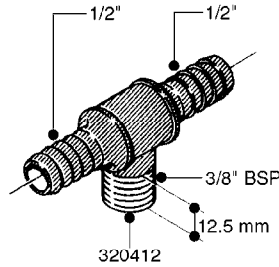

**L0030**

FITTINGS - HEXAGON NIPPLES  
L0030-HIN, 01:01:16

Page 1  
Date 07.02.2020 8:13

parts-n°	order qty	description
10015303	1	FITT.PO.HN 1.00X1.00 M1000
10425003	1	FITT.PO.HN 1.25X1.00 MCPHEE
320132	1	FITT.DK HN 1" BSP
320176	1	FITT.DK HN 3/8"X1/2" BSP
320445	1	FITT.DK HN 1/4"X3/8" BSP
320655	1	FITT.DK HN 1/2"-1/2" BSP
320692	1	FITT.DK HN 3/8'BSPX1/4'NPT
320703	1	FITT.DK HN 3/8BSP X1/2 &1/4NPT
320725	1	FITT.DK NIPPLE 3/8"-3/8" BSP
320902	1	FITT.DK HN 3/8'X 1/4' BSP
390232	1	FITT.DK HN 1-1/2' X 1-1/4' BSP
390276	1	FITT.DK HN 1'BSP

**L0040**

FITTINGS - NIPPLES & ELBOWS  
L0040-HIN, 01:01:16

Page 1  
Date 07.02.2020 8:13

parts-n°	order qty	description
10530803	1	FITT.PO.SE 2.00X2.00 45 DEG.
320191	1	FITT.DK ELB 3/8' BSP 45 DEGREE
320482	1	FITT.DK ELB. 1/2" BSP 60 DEG.
320596	1	FITT.DK ELB 3/8'-1/2'BSP 45DEG
320607	1	FITT.DK HN 3/8M X 3/8F BSP LNG
320633	1	FITT.DK HN 3/8"M X 3/8"F BSP
321451	1	FITT.DK ELB.1-1/2 X1-1/4 80DEG
321532	1	FITT.DK REDUC 3/4' X 1/2' BSP
390233	1	FITT.DK REDUC 1-1/2" X 1" BSP