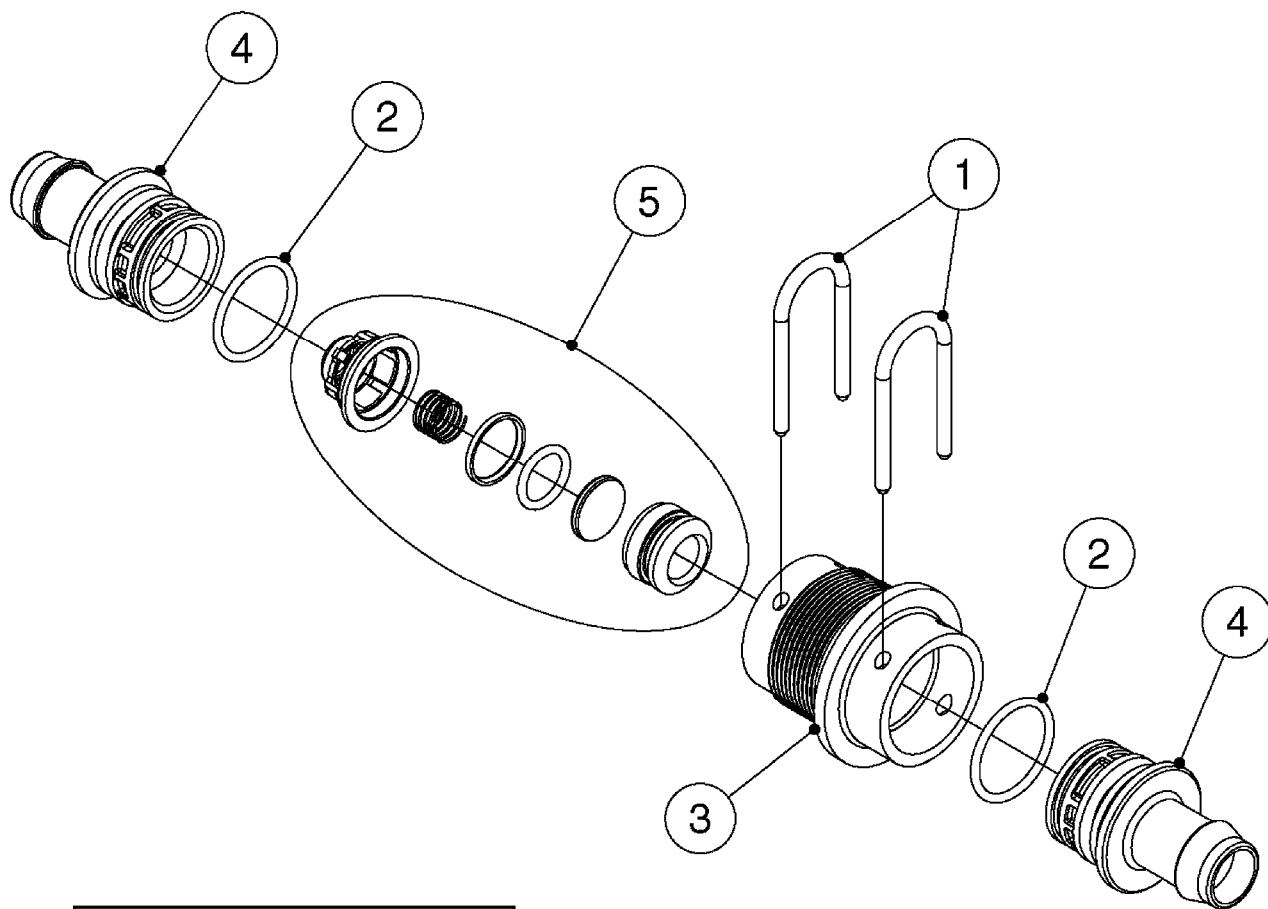

FOR FITTINGS AND  
HOSES, SEE SECTION L

**B0610**

CHECK VALVES - S40  
B0610-HIN, 04:01:18

Page 1

Date 07.02.2020 8:12

Pos.	parts-n°	order qty	description
1	145994	1	FITT.DK S-40 FORK
2	231346	1	QUICK COUPLER 1/8"BSP X 4 MM
3	241905	1	O-RING 12,3X2,4 VITON DKR.1,05
4	322102	1	FITT.DK S-40 BULKHEAD
5	615522	1	CHECK VALVE F.FOAM MARKER
6	726693	1	FITT.DK S-40 PLUG 1/8BSP ORING
7	70036203	1	RINSE PRESSURE KIT