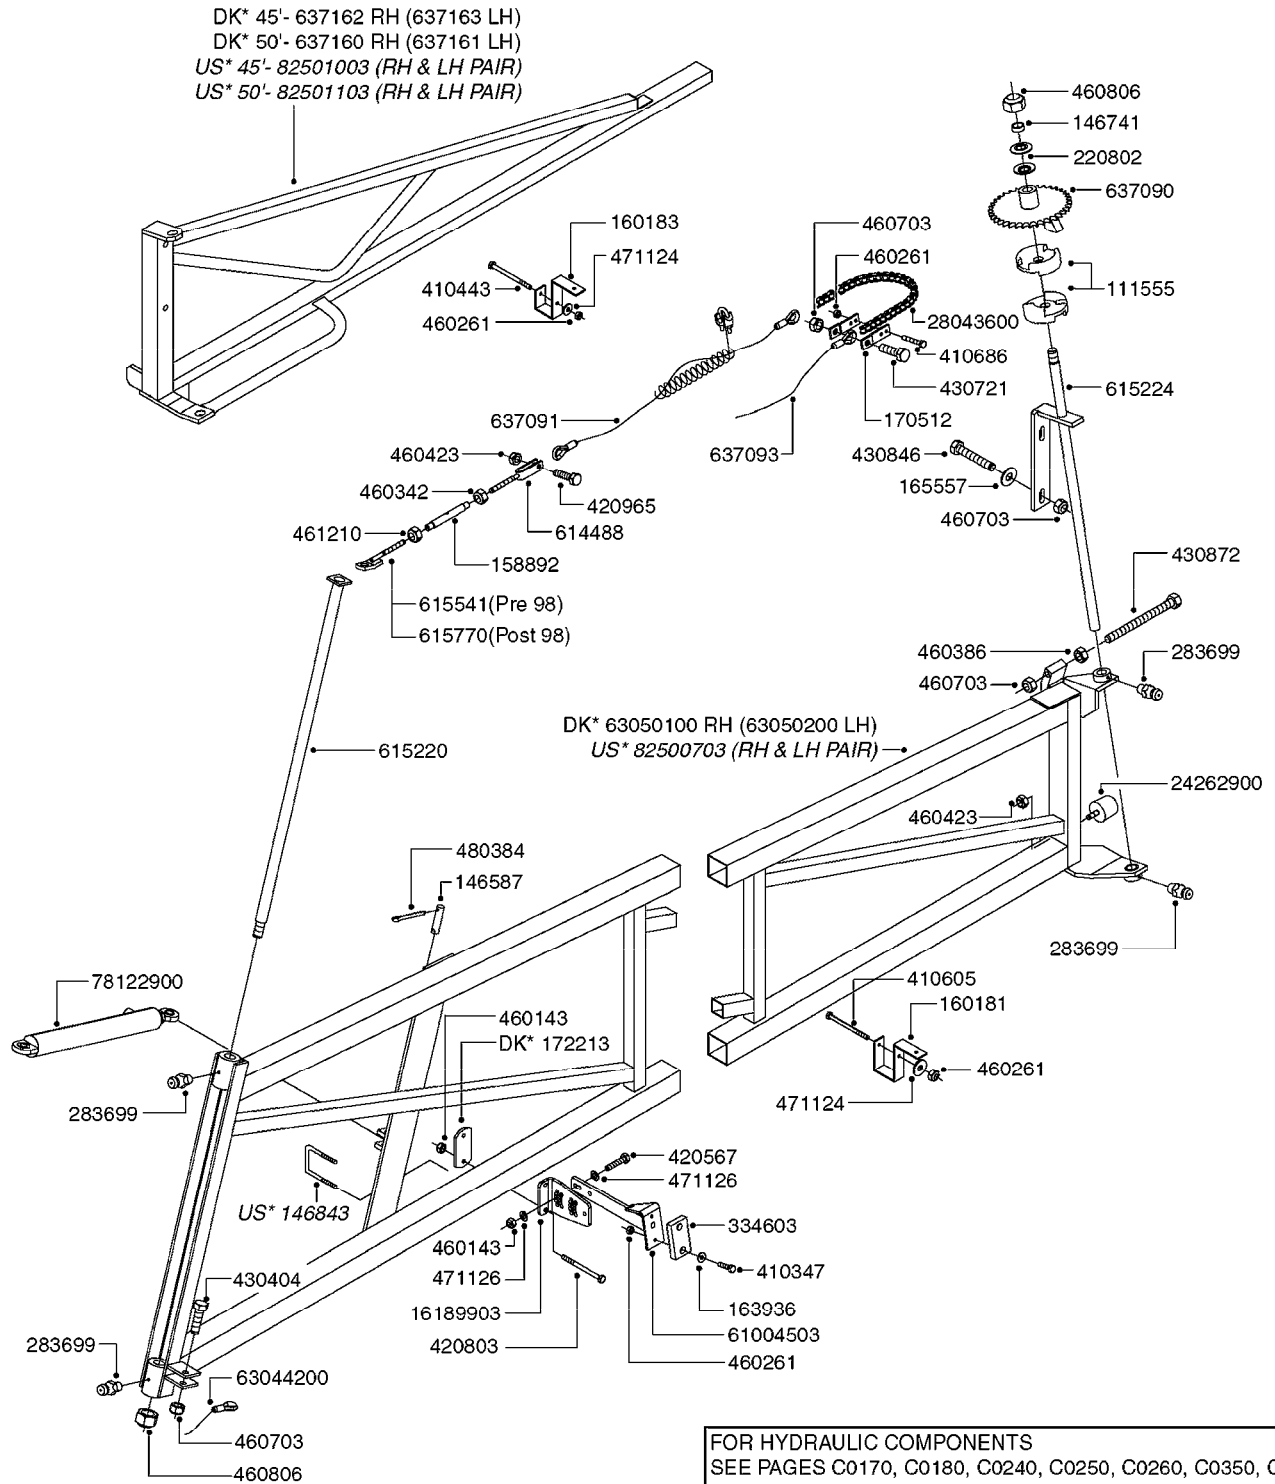

FOR HYDRAULIC COMPONENTS
SEE PAGES C0170, C0180, C0240, C0250, C0260, C0350, C0360

D0260

DK* = DENMARK STEEL PARTS
US* = NORTH AMERICAN STEEL PARTS

BOOM EAGLE WINGS 45' 50'
D0260-HIN, 01:01:16

Page 1
Date 07.02.2020 8:12

parts-n°	order qty	description
111555	1	BREAKAWAY CLUTCH EG. (23MM)
146587	1	PIN D16.8 X 65
146741	1	BUSHING D28/D22.2X10
146843	1	BOLT U M8 F.60 x 60
158892	1	TURN BUCKLE HOUS
160181	1	CLAMP NOZZLE TUBE 60X60
160183	1	CLAMP NOZZLE TUBE 50X30
163936	1	WASHER D15/D6.2X1
165557	1	WASHER D28.0/D12.2X2.0 SS
170512	1	ASSEMBLY BRACKET FOR CHAIN
172213	1	FLAT BAR F.BOOM STRAP
220802	1	BELLVILLE WASHER D50/D22.4X2
283699	1	GREASE NIPPLE M6X1
334603	1	RUBBER STOP 86X48X15
410347	1	SCREW M6X20 8.8
410443	1	BOLT HEX 8.8 DEL M6X70
410605	1	BOLT HEX 8.8 DEL M6X80
410686	1	BOLT HEX 8.8 DEL M6X30
420567	1	BOLT HEX 8.8 DEL M8X30 FT
420803	1	BOLT HEX 8.8 DEL M8X90
420965	1	M10X40 MACHINE SCREW STAINLESS
430404	1	BOLT HEX 8.8 DEL M12X50
430721	1	BOLT HEX 8.8 DEL M12X40 FT
430846	1	BOLT HEX 8.8 DEL M12X80
430872	1	BOLT HEX 8.8 DEL M12X100 FT
460143	1	SELF LOCK NUT M8 SST A2 DIN985
460261	1	NUT HEX M6X1.00 LOCK DIN985 A2 SS
460342	1	NUT HEX M10 DEL DIN934
460386	1	NUT HEX M12X1.75
460423	1	NUT HEX M10X1.50 LOCK DIN985A2 SS
460703	1	NUT HEX M12X1.75 LOCK DIN985A2 SS
460806	1	NUT HEX M20X2.50 LOCK DIN985A2 SS
461210	1	NUT HEX M10X1.5 L.THREAD A4
471124	1	WASHER, M6, Ø18/ 6.4X 1.6, SS
471126	1	WASHER, M8, Ø16/ 8.4X 1.6, SS
480384	1	PIN COTTER 3/16 x 1-1/2"
614488	1	FORK/ R.THREAD 10mmX144mm
615220	1	PIN 25 X 910 FOR EAGLE
615224	1	BREAKAWAY SHAFT EAGLE
615541	1	ANCHOR PART TURNBUCKLE EAGLE
615770	1	ANCHOR F.EAGLE CABLE
637090	1	SPROCKET EAGLE
637091	1	CABLE FRONT EAGLE D7X2895
637093	1	CABLE REAR 5 X 3100MM EAGLE
637160	1	BOOM WING 50'OUTER R.EAGLE
637161	1	BOOM WING 50'OUTER L.EAGLE
637162	1	BOOM WING 45'OUTER R. EAGLE
637163	1	BOOM WING 45'OUTER LEFT EAGLE
16189903	1	PLATE F, EAGLE STOPARM
24262900	1	RUBBER STOP D50X40 M10X33
28043600	1	CHAIN 5/8X810MM (51 LINKS)
61004503	1	BOOM STOP SPB/SPC
63044200	1	CABLE CENTER EAG. 7mm x 1390mm
63050100	1	WING INNER SPB R.H. 05
63050200	1	WING INNER SPB L.H. 05
78122900	1	CYLINDER 40/22X300MM RED
82500703	1	WING INNER SET FPS SPB 45-66'
82501003	1	WING OUTER SET FPS 45' SPB
82501103	1	WING OUTER SET FPS 50' SPB