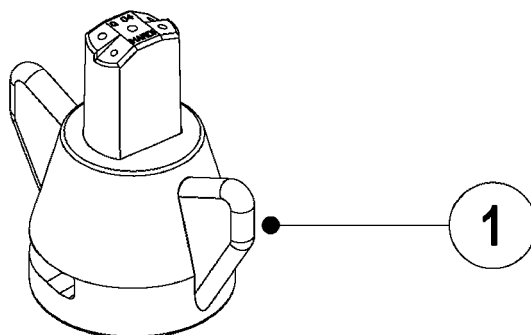

D1060

BOOM-NOZZLES QUINTASTREAM
D1060-HIN, 01:01:16

Page 1

Date 07.02.2020 8:12

Pos.	parts-n°	order qty	description
1	372011	1	NOZZLE ISO QS-015-5H GREEN
1	372012	1	NOZZLE ISO QS-02-5H YELLOW
1	372013	1	NOZZLE ISO QS-03-5H BLUE
1	372014	1	NOZZLE ISO QS-04-5H RED
1	372015	1	NOZZLE ISO QS-05-5H BROWN
1	372016	1	NOZZLE ISO QS-06-5H GREY
1	372017	1	NOZZLE ISO QS-08-5H WHITE
1	372018	1	NOZZLE ISO QS-10-5H LT. BLUE
1	372019	1	NOZZLE ISO QS-15-5H LT. GREEN
2	372002	1	ISO QNTSTRM 015 S-GREEN
2	372003	1	ISO QNTSTRM 02 S-YELLOW
2	372004	1	ISO QNTSTRM 03 S-BLUE
2	372005	1	ISO QNTSTRM 04 S-RED
2	372006	1	ISO QNTSTRM 05 S-BROWN
2	372007	1	ISO QNTSTRM 06 S-GREY
2	372008	1	ISO QNTSTRM 08 S-WHITE
2	372009	1	ISO QNTSTRM 10 S-LT.BLU
2	372010	1	ISO QNTSTRM 15 S-LT.GRN