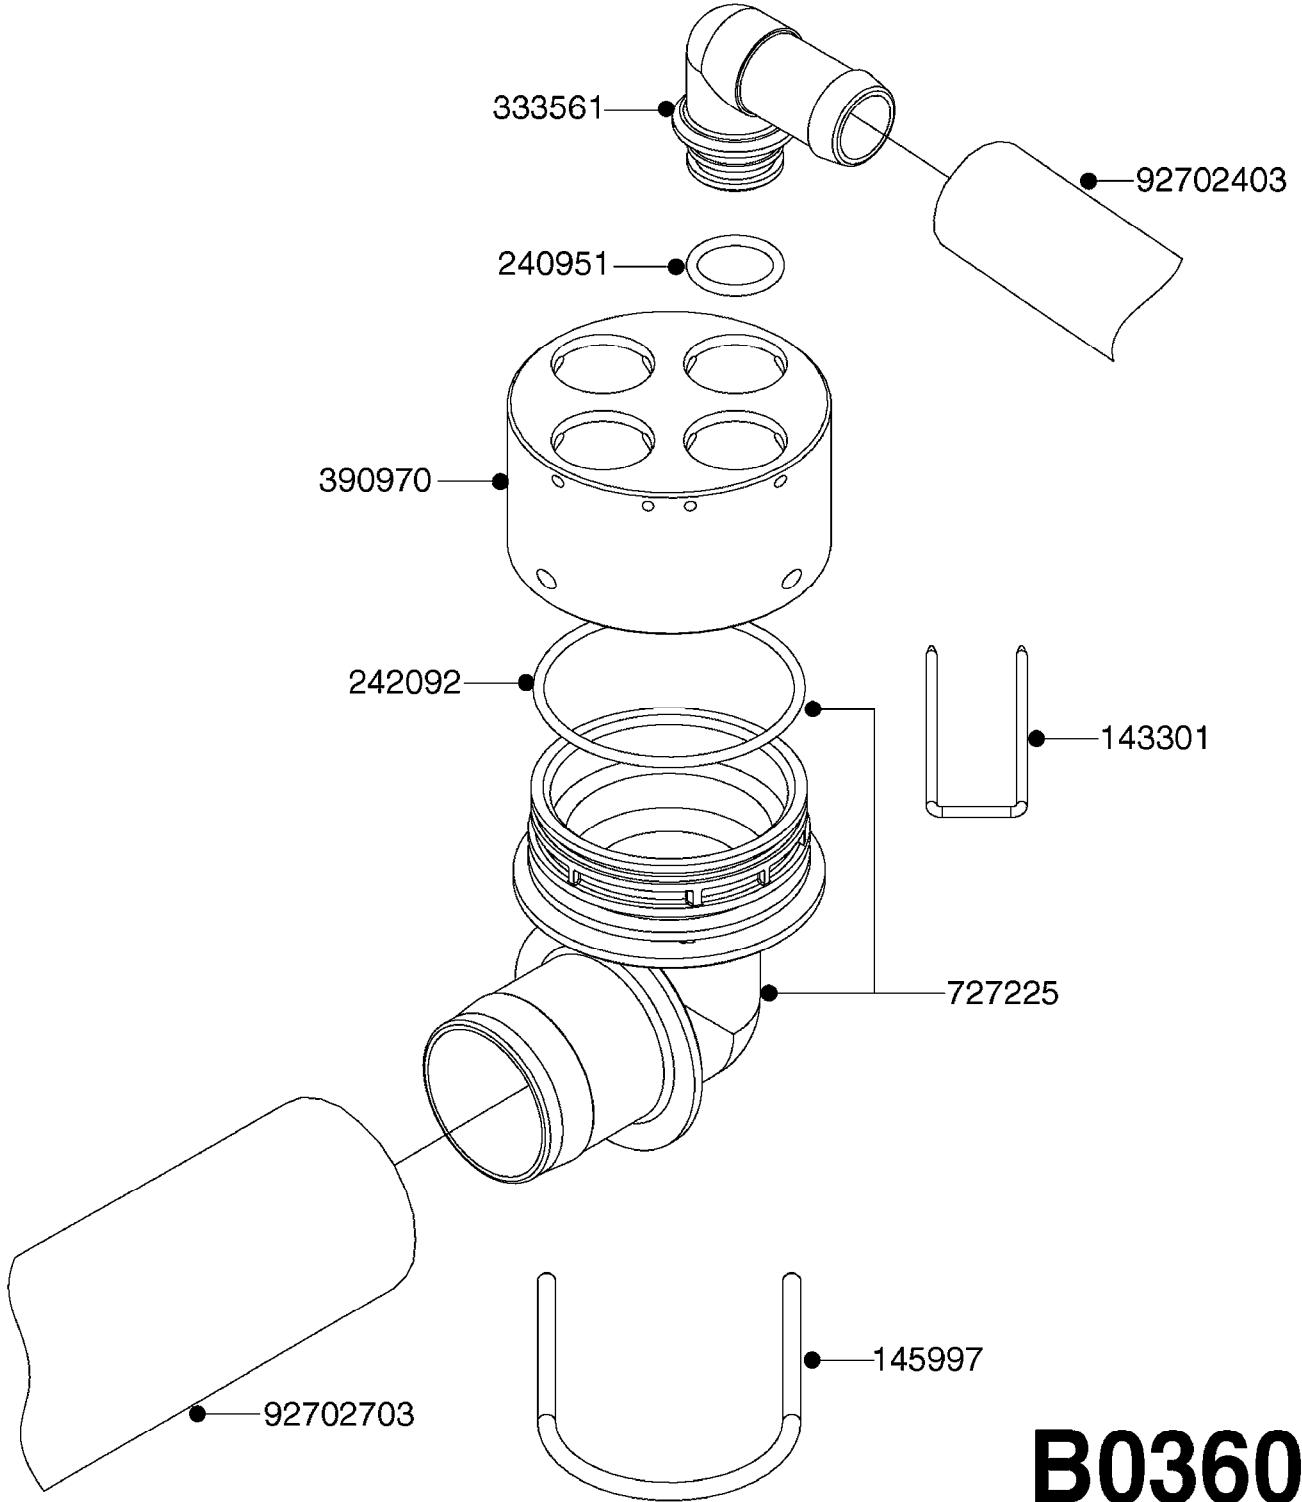

B0360

EC RETURN MANIFOLD
B0360-HIN, 28:05:19

Page 1

Date 07.02.2020 8:12

parts-n°	order qty	description
143301	1	LOCK CLAMP 78 MM
145997	1	FITT.DK S-93 FORK
240951	1	O-RING D21.2X3 NITRIL
242092	1	O-RING D69.5X3
333561	1	FITT.DK ELB.1" EC RETURN
390970	1	DISTRIBUTOR S93 4XD27
727225	1	FITT.DK S-93 ELB.2'PVC W/ORING
92702403	1	HOSE PVC SUCT GRAY 1"
92702703	1	HOSE PVC SUCT GRAY 2"