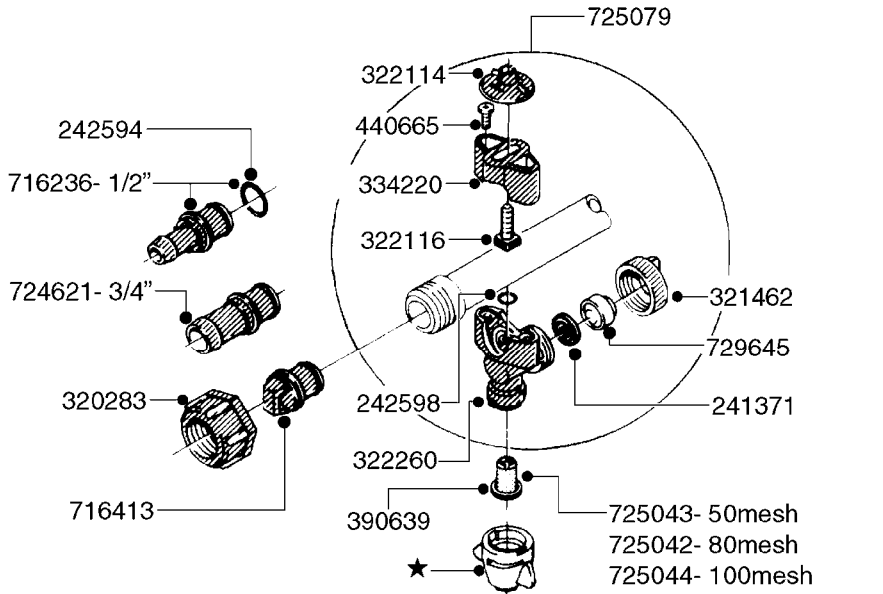

**D1060**

BOOM-NOZZLES QUINTASTREAM  
D1060-HIN, 01:01:16

Page 1

Date 07.02.2020 8:12

Pos.	parts-n°	order qty	description
1	372011	1	NOZZLE ISO QS-015-5H GREEN
1	372012	1	NOZZLE ISO QS-02-5H YELLOW
1	372013	1	NOZZLE ISO QS-03-5H BLUE
1	372014	1	NOZZLE ISO QS-04-5H RED
1	372015	1	NOZZLE ISO QS-05-5H BROWN
1	372016	1	NOZZLE ISO QS-06-5H GREY
1	372017	1	NOZZLE ISO QS-08-5H WHITE
1	372018	1	NOZZLE ISO QS-10-5H LT. BLUE
1	372019	1	NOZZLE ISO QS-15-5H LT. GREEN
2	372002	1	ISO QNTSTRM 015 S-GREEN
2	372003	1	ISO QNTSTRM 02 S-YELLOW
2	372004	1	ISO QNTSTRM 03 S-BLUE
2	372005	1	ISO QNTSTRM 04 S-RED
2	372006	1	ISO QNTSTRM 05 S-BROWN
2	372007	1	ISO QNTSTRM 06 S-GREY
2	372008	1	ISO QNTSTRM 08 S-WHITE
2	372009	1	ISO QNTSTRM 10 S-LT.BLU
2	372010	1	ISO QNTSTRM 15 S-LT.GRN