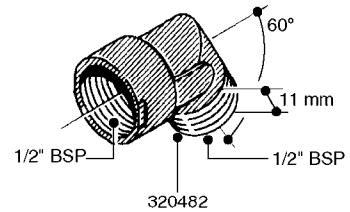

**L0030**

FITTINGS - HEXAGON NIPPLES  
L0030-HIN, 01:01:16

Page 1  
Date 07.02.2020 8:13

parts-n°	order qty	description
10015303	1	FITT.PO.HN 1.00X1.00 M1000
10425003	1	FITT.PO.HN 1.25X1.00 MCPHEE
320132	1	FITT.DK HN 1" BSP
320176	1	FITT.DK HN 3/8"X1/2" BSP
320445	1	FITT.DK HN 1/4"X3/8" BSP
320655	1	FITT.DK HN 1/2"-1/2" BSP
320692	1	FITT.DK HN 3/8'BSPX1/4'NPT
320703	1	FITT.DK HN 3/8BSP X1/2 &1/4NPT
320725	1	FITT.DK NIPPLE 3/8"-3/8" BSP
320902	1	FITT.DK HN 3/8'X 1/4' BSP
390232	1	FITT.DK HN 1-1/2' X 1-1/4' BSP
390276	1	FITT.DK HN 1'BSP