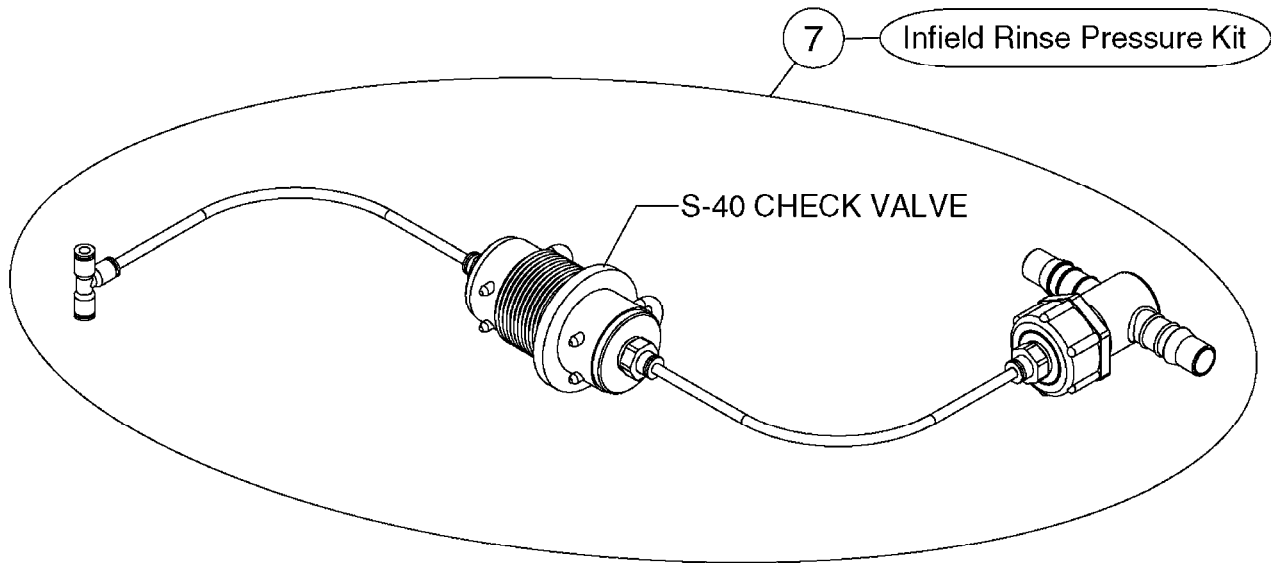

**B0580**

PRESSURE RELIEF VALVE  
B0580-HIN, 01:01:16

Page 1

Date 07.02.2020 8:12

Pos.	parts-n°	order qty	description
1	220706	1	SPRING SCF 12 BAR
1	220734	1	SPRING SCF 25 BAR
2	320795	1	FITT.DK NUT 1-1/2" BSP JAMB
3	320821	1	FITT.DK NUT 1-1/2" BSP
4	321915	1	HOUSING F. SAFETY VALVE
5	330072	1	O-RING D53.5/D45.5X4
6	333853	1	CONE D35.4
7	333864	1	GUIDE F. SAFETY VALVE SPRING
8	722971	1	SAFETY VALVE SCF 217PSI (15BAR)
8	724891	1	SAFETY VALVE SCF 25 BAR