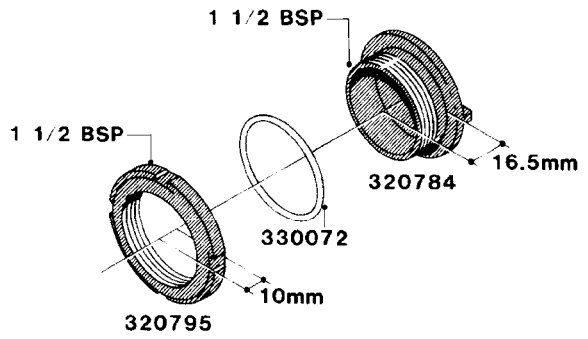

L0060

FITTINGS - BULKHEAD
L0060-HIN, 01:01:16

Page 1

Date 07.02.2020 8:13

parts-n°	order qty	description
141046	1	NUT 3/8" BSP
141341	1	NUT 1/4' BSP
240284	1	O-RING D82,5/75 X 3,5
320456	1	FITT.DK BULKHEAD 1"BSP DOUBLE
320467	1	FITT.DK BULKHEAD 1"BSP SINGLE
320471	1	FITT.DK NUT 1" BSP JAMB
320541	1	FITT.DK BULKHEAD 2-1/2'BSP SIN
320552	1	FITT.DK NUT 2-1/2' BSP JAMB
320644	1	FITT.DK ELB.3/4"HB X 1" BSP
320784	1	FITT.DK CAP 1-1/2" BSP
320795	1	FITT.DK NUT 1-1/2" BSP JAMB
320935	1	FITT.DK BULKHEAD 1/4' BSP SING
320946	1	FITT.DK BULKHEAD 3/8' BSP SING
321296	1	FITT.DK BULKHEAD 1/2" BSP SING
321307	1	FITT.DK NUT 1/2" BSP JAMB
321333	1	FITT.DK BULK 1-1/2" X 1"F BSP
330061	1	O-RING D16/D11X2,5
330072	1	O-RING D53.5/D45.5X4
330212	1	O-RING D19/D14X2.4 F.1/2"NUT
332577	1	O-RING D38/D30X4 F.1" PUR.
332592	1	O-RING D26/D20X3