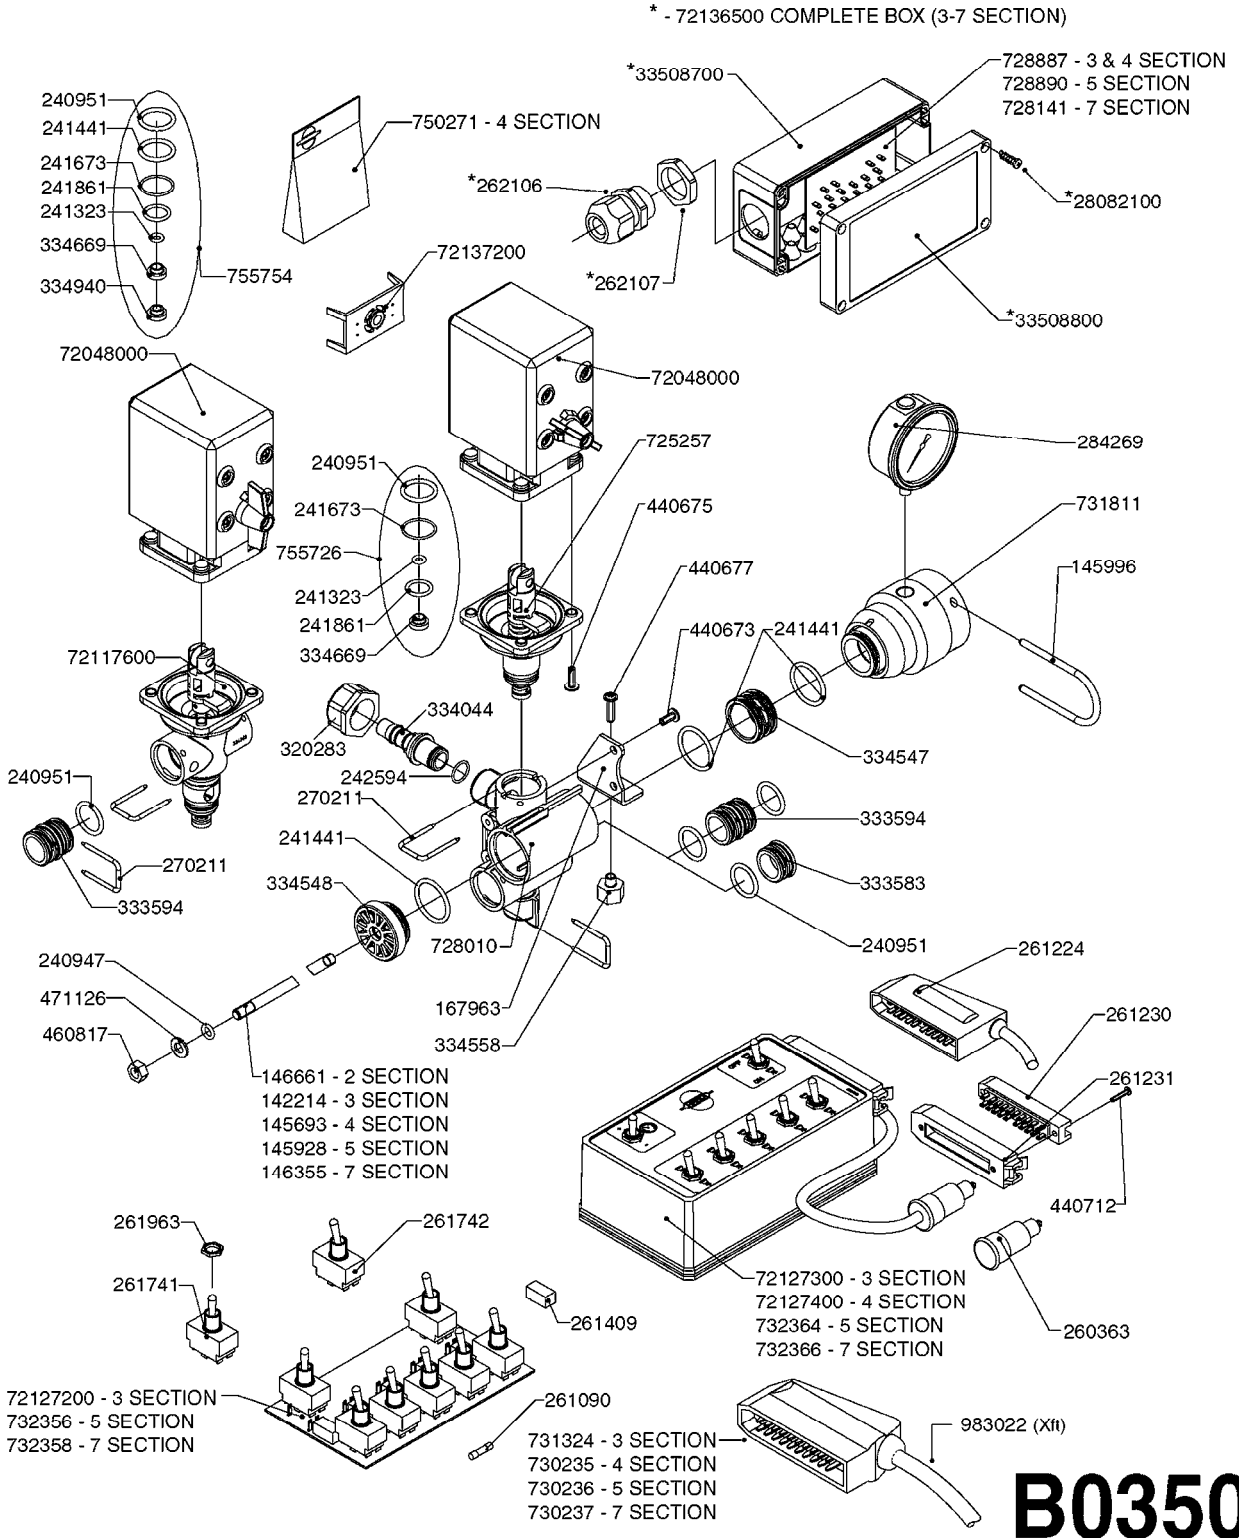

**REGULATOR VALVE ASSEMBLY: \*72027300**

COMPLETE ASSEMBLIES  
WHOLEGOODS ITEMS

**B0340**

PRESSURE REGULATOR - S93  
B0340-HIN, 01:01:16

Page 1

Date 07.02.2020 8:12

parts-n°	order qty	description
145694	1	BUSHING CONE SPACER S93 REGU.
145695	1	GUIDE FOR CONE
145996	1	FITT.DK S-67 FORK
145997	1	FITT.DK S-93 FORK
147025	1	SPINDLE F.S93 PRES. REGULATOR
147767	1	PIN 5Ø X 60 S-93 DOUBLE CLAMP
147774	1	FITT.DK S-93 FORK W. M5 THREAD
240947	1	O-RING D7.3X2.4 NITRIL
241754	1	O-RING D59.5X3
241973	1	O-RING Ø3 X 44.2 70 SHORES NITRIL
242007	1	O-RING Ø9.1 X 1.6 NITRILE
242092	1	O-RING D69.5X3
334049	1	BRACKET FOR ENGINE CASING
334061	1	WASHER PLASTIC Ø13.0/8.1 X 1TK
334244	1	FITT.DK S-67 ELB.1-1/4"
334601	1	FITT.DK S-93 TO S67 ADAPTOR
334647	1	FITT.DK S93 ELB 1-1/2" 90 PVC
334681	1	GRIP F.MAN.OP.EC PRES.REG.YELL
334863	1	T PIECE S 93 15 BAR
390914	1	COVER REG VALVE S93
440307	1	SCREW SHEET-METAL 3/4" NO. 10
440677	1	SCREW F. PLASTIC 5X20 SS
461145	1	NUT HEX M4 LOCK
461217	1	NUT HEX M5 LOCK
480695	1	PIN ROLL D 3X28 SLOTTED
614421	1	GASKET F/MOTOR HOUSE-ON/OFF TR
14004500	1	NUT M10 SS F. S93 PRES. REG.
45000700	1	BOLT ALLEN HEAD M6 X 100 SS
70055903	1	REGUL SPOOL AND SLEEVE S93
72027300	1	REG.VALVE S93/600 15B U.MOTER
72072400	1	WIRE CONTR. VALVE.CM+ AMP-PLUG
72137100	1	MCROSWCH ASSY F.PRSR REG WHT W
72137300	1	MCROSWCH ASSY F.PRSR REG BRN W
72182900	1	MOTER REG.DME37 1:150 AMP YELL