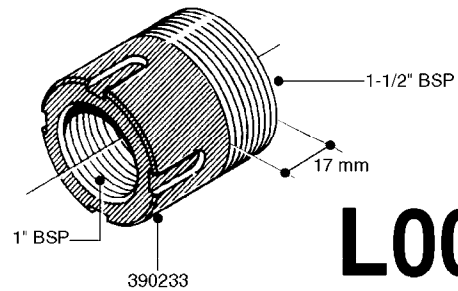

**L0030**

FITTINGS - HEXAGON NIPPLES  
L0030-HIN, 01:01:16

Page 1  
Date 07.02.2020 8:13

parts-n°	order qty	description
10015303	1	FITT.PO.HN 1.00X1.00 M1000
10425003	1	FITT.PO.HN 1.25X1.00 MCPHEE
320132	1	FITT.DK HN 1" BSP
320176	1	FITT.DK HN 3/8"X1/2" BSP
320445	1	FITT.DK HN 1/4"X3/8" BSP
320655	1	FITT.DK HN 1/2"-1/2" BSP
320692	1	FITT.DK HN 3/8'BSPX1/4'NPT
320703	1	FITT.DK HN 3/8BSP X1/2 &1/4NPT
320725	1	FITT.DK NIPPLE 3/8"-3/8" BSP
320902	1	FITT.DK HN 3/8'X 1/4' BSP
390232	1	FITT.DK HN 1-1/2' X 1-1/4' BSP
390276	1	FITT.DK HN 1'BSP