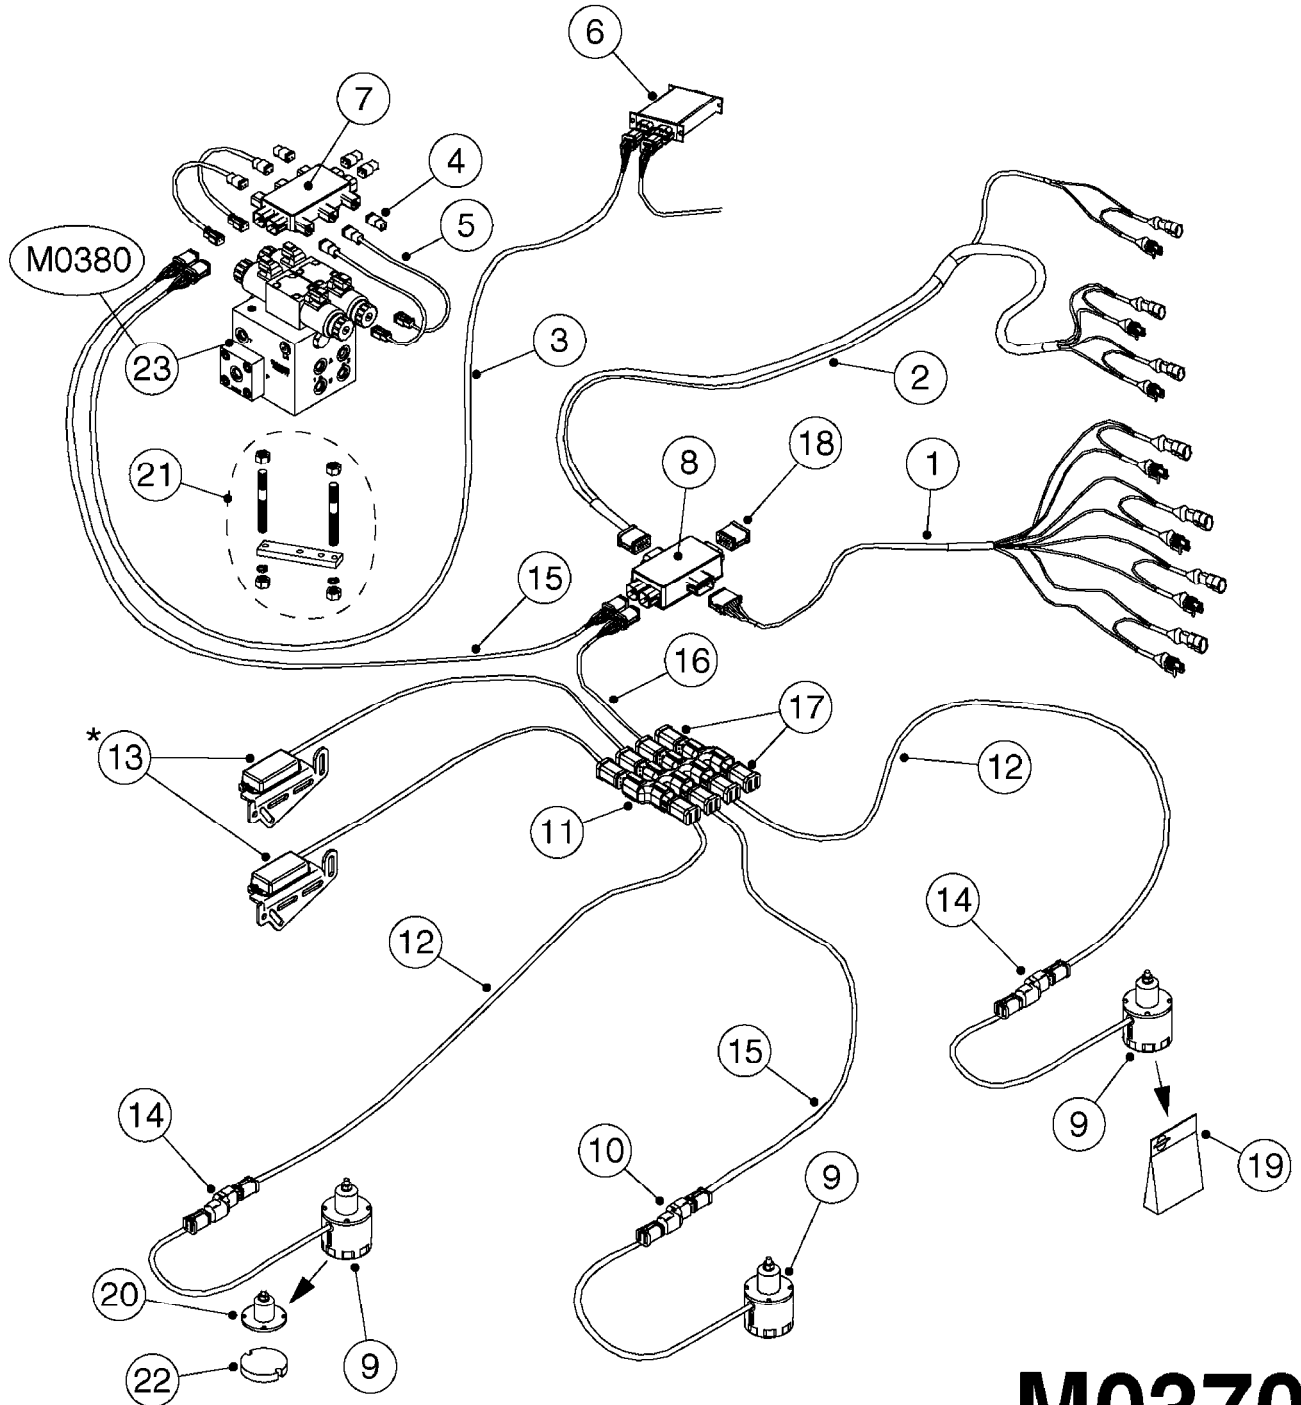

# M0360

NORAC SEVERE TERRAIN KIT  
M0360-HIN, 01:01:16

Page 1

Date 07.02.2020 8:13

Pos.	parts-n°	order qty	description
1	26030300	1	NORAC SEVERE TERRAIN CABLE
2	28024103	1	TIE STRAP L=8" x W=3/16"
3	28025203	1	TIE STRAP L=23" x W=1/2"
4	28086400	1	UC4 ULTRASONIC SENSOR
5	28086500	1	UC4 SENSOR MOUNTING BKT. NORAC
6	72591600	1	NORAC HC SEVERE TERRAIN KIT