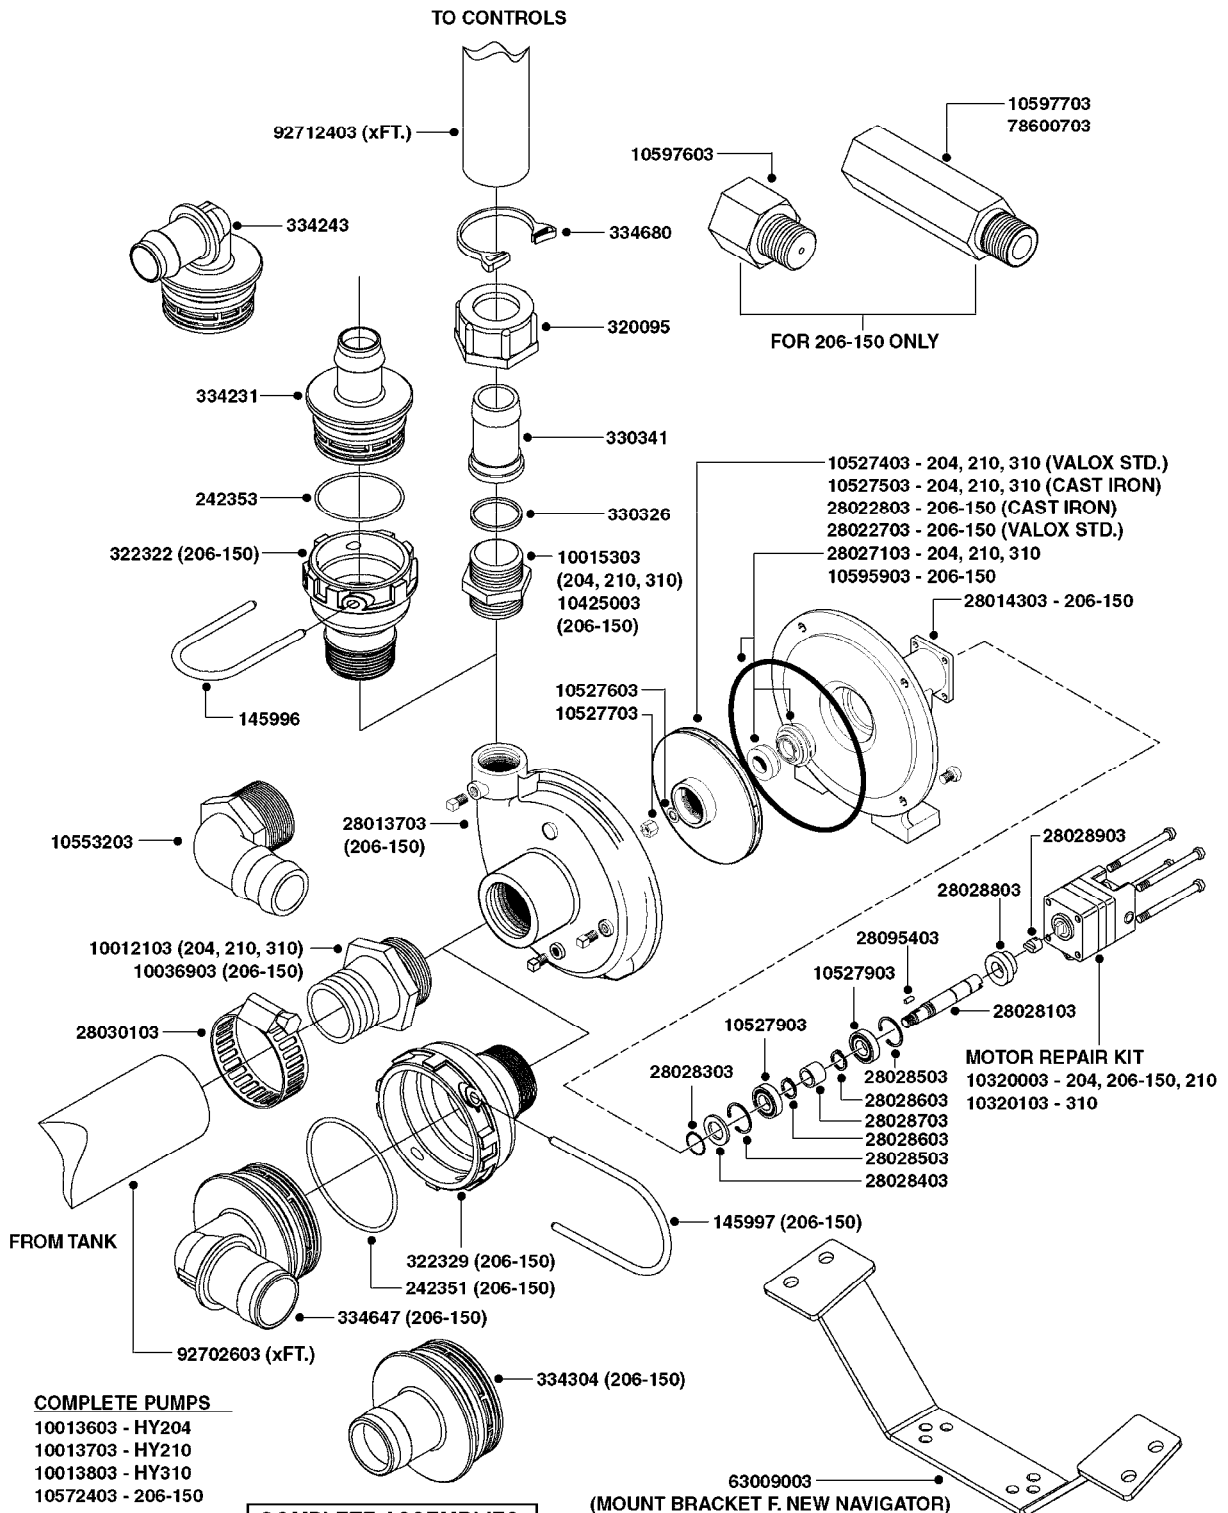

Page 1  
Date 07.02.2020 8:12

parts-n°	order qty	description
145997	1	FITT.DK S-93 FORK
232115	1	FITT HEX NIPPLE 2'-2' BSP
241441	1	O-RING D29.3X3
242020	1	O-RING 39.2 X 3 VITON
242351	1	O-RING D69.5X3.0 VITON F.S-93
242353	1	O-RING 3 X 44.2 VITON
320821	1	FITT.DK NUT 1-1/2" BSP
322066	1	FITT.DK S-56 NUT
322322	1	FITT.DK S-67 X 1-1/4"BSP MALE
322323	1	FITT.DK S-93 X 1-1/2"BSP MALE
322324	1	FITTING S93 FEMALE - BSP 2" MALE
333292	1	FITT.DK HB 1"O'RING F.1-1/2"
334099	1	FITT.DK S-61 ELB.1-1/2"110 DEG
334150	1	FITT.DK HB 1-1/4" 110 F.1-1/2"
334244	1	FITT.DK S-67 ELB.1-1/4"
334647	1	FITT.DK S93 ELB 1-1/2" 90 PVC
390231	1	FITT.DK NIPPLE 1-1/2 X S56
390232	1	FITT.DK HN 1-1/2' X 1-1/4' BSP
420917	1	BOLT HEX 8.8 RAW M8X12 FT
461217	1	NUT HEX M5 LOCK
471132	1	WASHER D24/D8.4 X 2 SS
727225	1	FITT.DK S-93 ELB.2'PVC W/ORING
727226	1	FITT. S93 2-1/2" 90° S W/O-RING
10277003	1	FITT.PO.HB 2.00X2.00 MCPHEE
10530803	1	FITT.PO.SE 2.00X2.00 45 DEG.
10531103	1	FITT.PO.HB 2.00"NPT X 1.50"HOS
10592303	1	FITT.PO.HB 2.00X 2.00BSP 90DEG
14012200	1	FITT.DK S-67 FORK W/M5 THREADS
28030103	1	CLAMP HOSE GEAR P5/4-S1.5"6724
28030203	1	CLAMP HOSE T-BOLT S2" 235-67
28030303	1	CLAMP HOSE T-BOLT S2.5" 235-76
39145300	1	PTO SHIELD Ø203 4-POLET MACHINED
92702603	1	HOSE PVC SUCT GRAY 1-1/2"
92702703	1	HOSE PVC SUCT GRAY 2"
92702803	1	HOSE PVC SUCT GRAY 2.5"
92734403	1	HOSE R X5/4" X200PSI WP X0012"