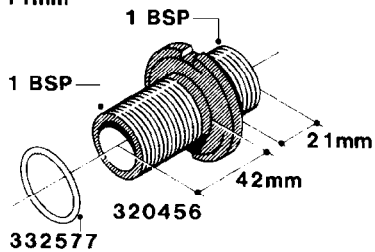

L0060

FITTINGS - BULKHEAD
L0060-HIN, 01:01:16

Page 1

Date 07.02.2020 8:13

parts-n°	order qty	description
141046	1	NUT 3/8" BSP
141341	1	NUT 1/4' BSP
240284	1	O-RING D82,5/75 X 3,5
320456	1	FITT.DK BULKHEAD 1"BSP DOUBLE
320467	1	FITT.DK BULKHEAD 1"BSP SINGLE
320471	1	FITT.DK NUT 1" BSP JAMB
320541	1	FITT.DK BULKHEAD 2-1/2'BSP SIN
320552	1	FITT.DK NUT 2-1/2' BSP JAMB
320644	1	FITT.DK ELB.3/4"HB X 1" BSP
320784	1	FITT.DK CAP 1-1/2" BSP
320795	1	FITT.DK NUT 1-1/2" BSP JAMB
320935	1	FITT.DK BULKHEAD 1/4' BSP SING
320946	1	FITT.DK BULKHEAD 3/8' BSP SING
321296	1	FITT.DK BULKHEAD 1/2" BSP SING
321307	1	FITT.DK NUT 1/2" BSP JAMB
321333	1	FITT.DK BULK 1-1/2" X 1"F BSP
330061	1	O-RING D16/D11X2,5
330072	1	O-RING D53.5/D45.5X4
330212	1	O-RING D19/D14X2.4 F.1/2"NUT
332577	1	O-RING D38/D30X4 F.1" PUR.
332592	1	O-RING D26/D20X3