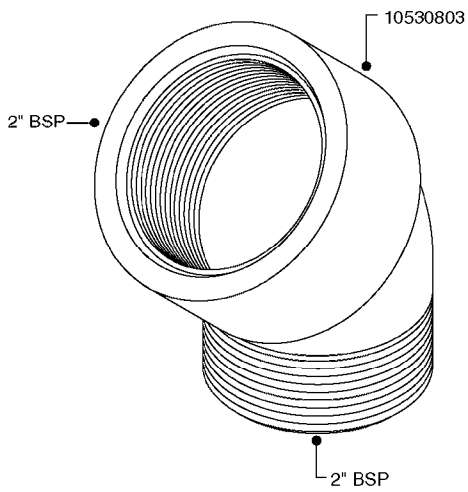

**L0030**

FITTINGS - HEXAGON NIPPLES  
L0030-HIN, 01:01:16

Page 1  
Date 07.02.2020 8:13

parts-n°	order qty	description
10015303	1	FITT.PO.HN 1.00X1.00 M1000
10425003	1	FITT.PO.HN 1.25X1.00 MCPHEE
320132	1	FITT.DK HN 1" BSP
320176	1	FITT.DK HN 3/8"X1/2" BSP
320445	1	FITT.DK HN 1/4"X3/8" BSP
320655	1	FITT.DK HN 1/2"-1/2" BSP
320692	1	FITT.DK HN 3/8'BSPX1/4'NPT
320703	1	FITT.DK HN 3/8BSP X1/2 &1/4NPT
320725	1	FITT.DK NIPPLE 3/8"-3/8" BSP
320902	1	FITT.DK HN 3/8'X 1/4' BSP
390232	1	FITT.DK HN 1-1/2' X 1-1/4' BSP
390276	1	FITT.DK HN 1'BSP

**L0040**

FITTINGS - NIPPLES & ELBOWS  
L0040-HIN, 01:01:16

Page 1  
Date 07.02.2020 8:13

parts-n°	order qty	description
10530803	1	FITT.PO.SE 2.00X2.00 45 DEG.
320191	1	FITT.DK ELB 3/8' BSP 45 DEGREE
320482	1	FITT.DK ELB. 1/2" BSP 60 DEG.
320596	1	FITT.DK ELB 3/8'-1/2'BSP 45DEG
320607	1	FITT.DK HN 3/8M X 3/8F BSP LNG
320633	1	FITT.DK HN 3/8"M X 3/8"F BSP
321451	1	FITT.DK ELB.1-1/2 X1-1/4 80DEG
321532	1	FITT.DK REDUC 3/4' X 1/2' BSP
390233	1	FITT.DK REDUC 1-1/2" X 1" BSP