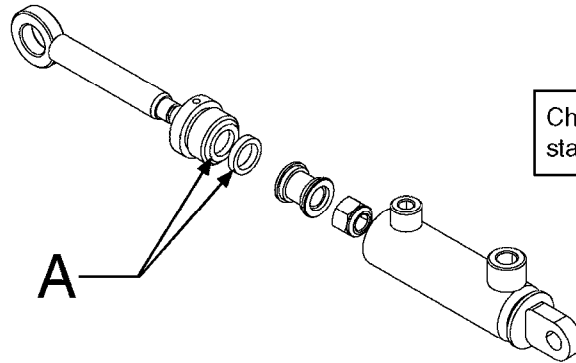

HYDRAULICS - FAROIL CYLINDERS  
C0030-HIN, 01:01:16

Page 2

Date 07.02.2020 8:12

parts-n°	order qty	description
78122400	1	DOUBLE CYLINDER D 40/20-300
78122600	1	CYLINDER D40/22-300 BLACK
78122700	1	CYLINDER D40/22X300MM RED
78122800	1	CYLINDER D40/22-300 BLACK
78122900	1	CYLINDER 40/22X300MM RED
78123100	1	CYLINDER DOUBLE D40/20-120
78123200	1	CYLINDER D40/20-120
78123300	1	DBL CYL D70/40-320 AIR INLET L
78124100	1	CYL DOB.D70/40-265 AIR INLET R
78124200	1	CYLINDER D25/12-50
78124300	1	CYLINDER 60/25 X 635 DELTA L
78124600	1	CYLINDER DOUBLE Ø40/20-300 90°
78125100	1	DBL CYL D70/40-320 AIR INLET R
78125300	1	CYL DOB.D70/40-265 AIR INLET L
78125500	1	CYLINDER 60/25 X 662 NAV PAR R
78125600	1	SIN.CYL.Ø60/25_725_2XØ25 RIGHT
78125700	1	CYLINDER 60/25 X 635 DELTA R
78126000	1	CYLINDER,DAMPNER, LOCKING
78126400	1	CYLINDER DBLE D32/16-200 W.STP
78128000	1	CYLINDER DOUB. D60/30 L=300 09
78128800	1	CYLINDER, D50/30-500