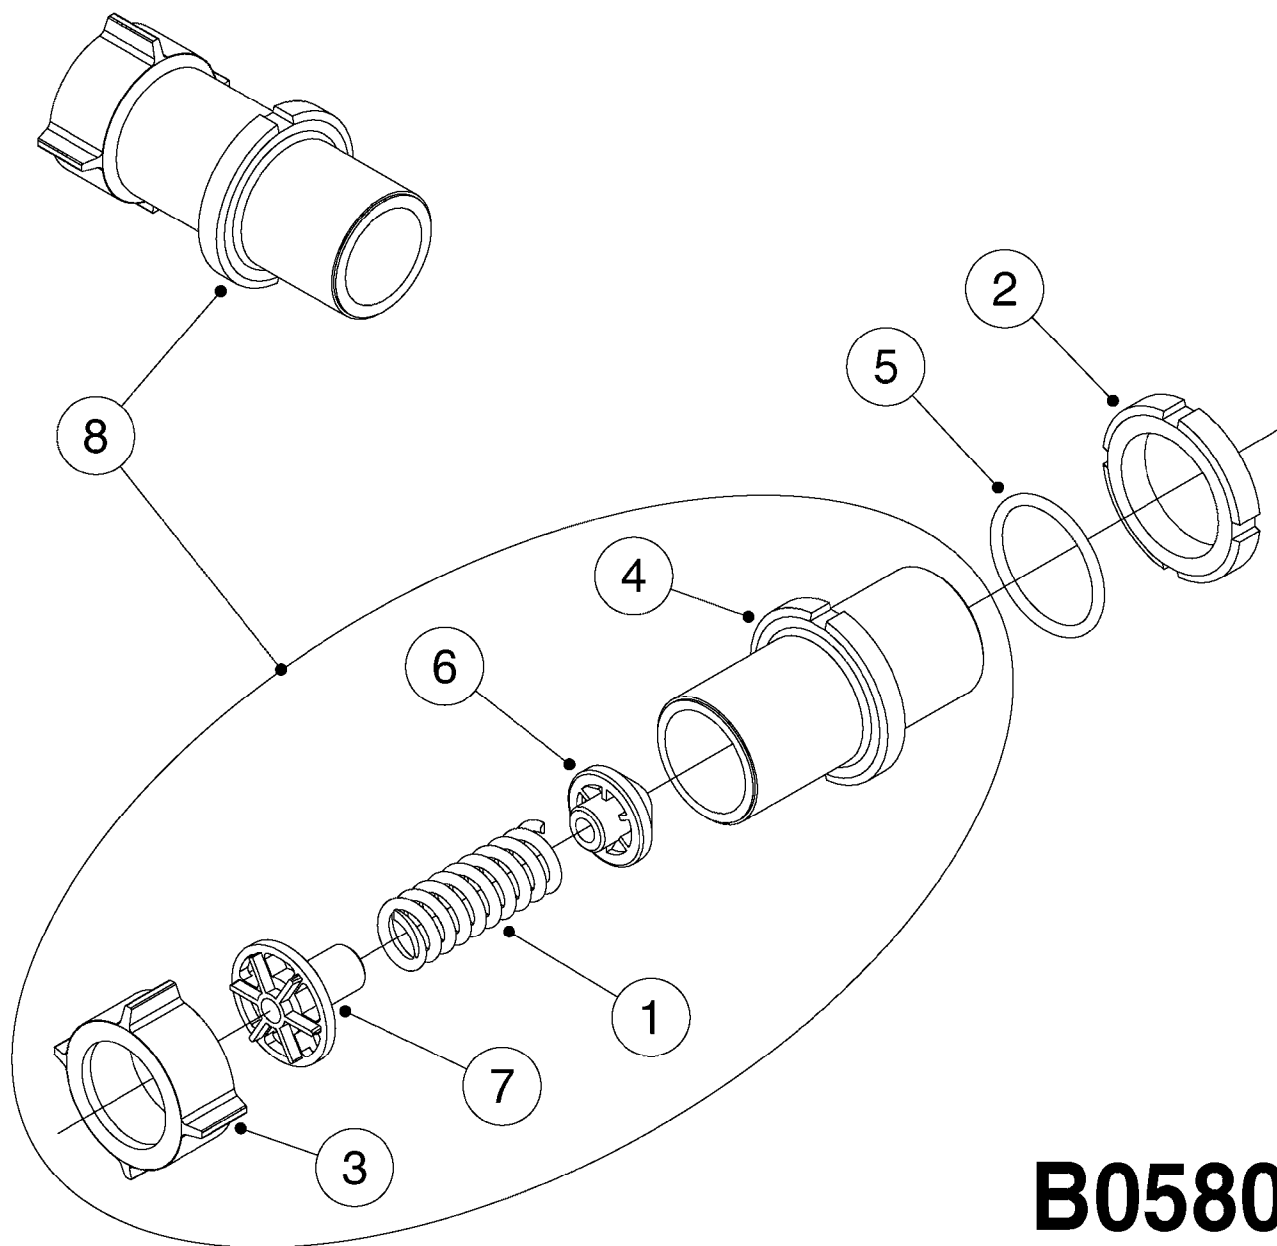

**B0530**

MANIFOLD - S93 VALVE  
B0530-HIN, 28:01:19

Page 1

Date 07.02.2020 8:12

parts-n°	order qty	description
145997	1	FITT.DK S-93 FORK
240936	1	O-RING D13.3X2.4 NITRIL
242047	1	O-RING 89.5 X 3.0 VITON
242316	1	O-RING D84.5X3.0 NITRIL
242451	1	O'RING D56.0 x 3.0 VITON
242475	1	O'RING D56.52x5.33 SH70-VITON
322327	1	HOUSING, VALVE, S93, 220 PSI
322328	1	END CAP F.VALVE S-93
322354	1	THRUST PLATE F.3-WAY VALVES-93
334578	1	HANDLE FOR VALVE 'OLD' STYLE
334579	1	SPINDLE F.3 WAY VALVE S-93
334587	1	FACE PLATE F.BALL VALVE BLACK
334594	1	PLUG F.VALVE HANDLE BLACK
334597	1	PLUG F.VALVE HANDLE YELLOW
334900	1	HANDLE F.3 WAY VALVE TALL '00
390543	1	SEAT F.BALL 3-WAY VALVE S-93
390544	1	BALL FOR S93 VALVE, 3 HOLES
391019	1	BALL F.2 WAY S93 SMART VALVE
440681	1	SCREW F. PLASTIC 4MM X 14LG SS
440685	1	SCREW F.PLASTIC 4X14 SS C-SUNK
440729	1	SCREW F. PLASTIC 4MM X40LG SS
480487	1	PIN M5X60 SLOTTED GALV
741447	1	REPAIR KIT F.S93 VALVE - VITON
741726	1	REPAIR KIT F.S93 VALVE VIT.'02
14010100	1	SPINDLE F.SMART VALVE S-93
28168400	1	HAIRPIN Ø5 S67/S93
72082300	1	VALVE 3 WAYS MANUAL Ø50 S93
72082400	1	VALVE 2"-S93 3 WAY