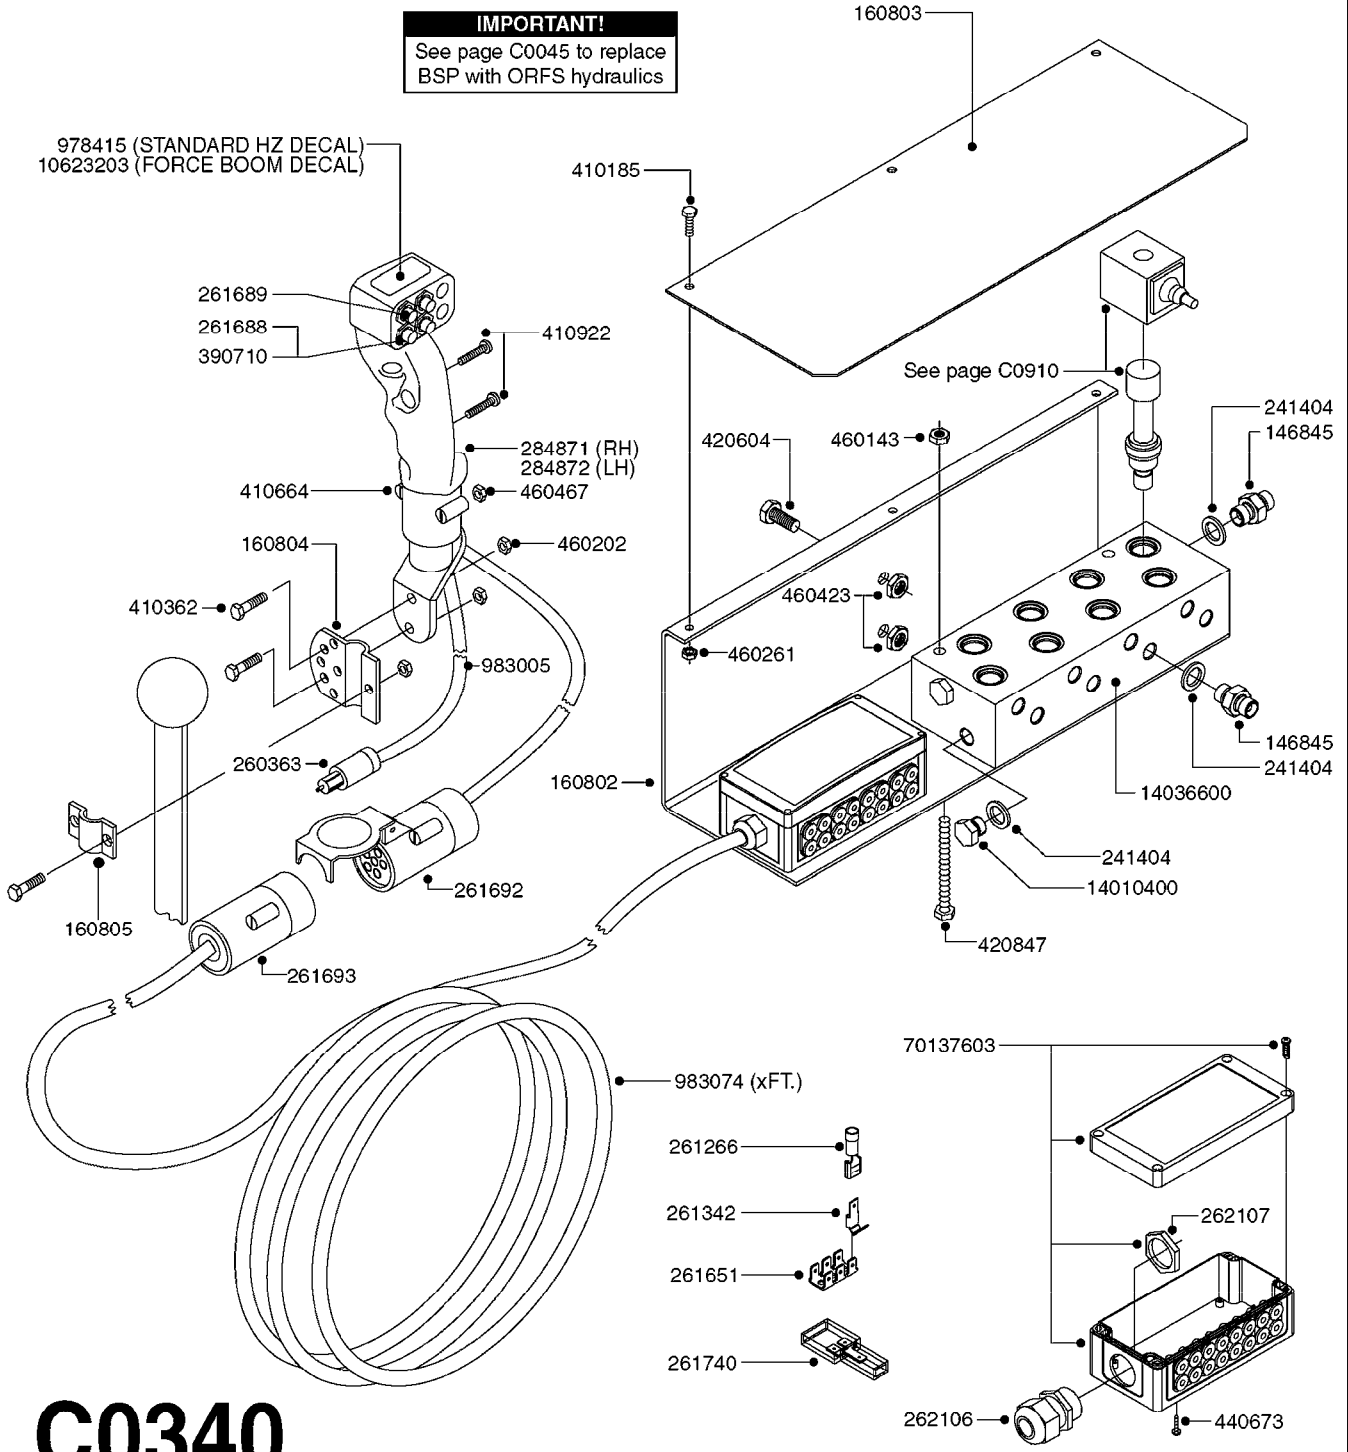

IMPORTANT!
See page C0045 to replace
BSP with ORFS hydraulics

HYD EAGLE HZ JOYSTICK 2005
C0340-HIN, 13:05:19

Page 1
Date 07.02.2020 8:12

parts-n°	order qty	description
146845	1	HEX NIPPLE 1/4"X1/4"
160802	1	MOUNT PLATE F.HYD SOLENOID'HZ'
160803	1	COVER PLATE F.HYD SOLENOID'HZ'
160804	1	MOUNT BRACKET F.HANDLE
160805	1	MOUNT STRAP F.HANDLE
241404	1	DOWTY SEAL 1/4"
260363	1	PLUG 2 POLE 12V
261266	1	CONNECTOR END F.CABLE HP
261342	1	SPADE F.ELEC.3 WAY CONNECTOR
261651	1	SPADE F.ELEC.6 POLE CONNECTOR
261688	1	SWITCH F. HANDLE WHITE
261689	1	CAP RUBBER F. SWITCH JOYSTICK
261692	1	PLUG ELEC.7 POLE FEMALE F.CABL
261693	1	PLUG ELEC. 7 POLE MALE
261740	1	SPADE F.ELEC.3 POLE CONN.INSUL
262106	1	BULKHEAD F. CABLE 6.5-14 BLACK
262107	1	NUT F. BULKHEAD CABLE GRAY
284871	1	CONTROL HANDLE RIGHT HALF
284872	1	CONTROL HANDLE LEFT HALF
390710	1	SWITCH F.HANDLE GREY MACHINED
410185	1	BOLT HEX 8.8 DEL M6X16
410362	1	BOLT HEX 8.8 SS M6X20
410664	1	BOLT HEX M5 X 20
410922	1	CYL.SKR 8.8 DEL M4X20 RST
420604	1	BOLT HEX 8.8 DEL M10X25 FT DIN933
420847	1	BOLT HEX 8.8 DEL M8X85
440673	1	SCREW F.PLASTIC 5X12 SS
460143	1	SELF LOCK NUT M8 SST A2 DIN985
460202	1	NUT HEX M6
460261	1	NUT HEX M6X1.00 LOCK DIN985 A2 SS
460423	1	NUT HEX M10X1.50 LOCK DIN985A2 SS
460467	1	NUT HEX M5 GALV.
978415	1	DECAL CONTROL HANDLE
983005	1	ELEC. CABLE 2 WIRE X 1.5MM
983074	1	ELEC. CABLE 5 WIRE X 1.5MM
10623203	1	DECAL F.JOYSTICK - FORCE
14010400	1	PLUG 1/4" BSP
14036600	1	MANIFOLD 4-FUNCTION SPC 2004
70137603	1	JUNC. BOX, FLUID, COMPLETE, 2015