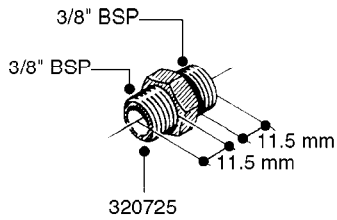

L0030

FITTINGS - HEXAGON NIPPLES
L0030-HIN, 01:01:16

Page 1
Date 07.02.2020 8:13

parts-n°	order qty	description
10015303	1	FITT.PO.HN 1.00X1.00 M1000
10425003	1	FITT.PO.HN 1.25X1.00 MCPHEE
320132	1	FITT.DK HN 1" BSP
320176	1	FITT.DK HN 3/8"X1/2" BSP
320445	1	FITT.DK HN 1/4"X3/8" BSP
320655	1	FITT.DK HN 1/2"-1/2" BSP
320692	1	FITT.DK HN 3/8'BSPX1/4'NPT
320703	1	FITT.DK HN 3/8BSP X1/2 &1/4NPT
320725	1	FITT.DK NIPPLE 3/8"-3/8" BSP
320902	1	FITT.DK HN 3/8'X 1/4' BSP
390232	1	FITT.DK HN 1-1/2' X 1-1/4' BSP
390276	1	FITT.DK HN 1'BSP