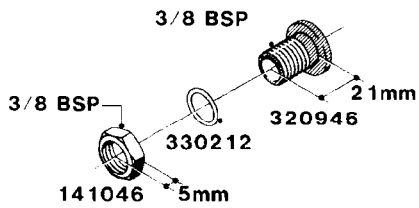

L0060

FITTINGS - BULKHEAD
L0060-HIN, 01:01:16

Page 1

Date 07.02.2020 8:13

parts-n°	order qty	description
141046	1	NUT 3/8" BSP
141341	1	NUT 1/4' BSP
240284	1	O-RING D82,5/75 X 3,5
320456	1	FITT.DK BULKHEAD 1"BSP DOUBLE
320467	1	FITT.DK BULKHEAD 1"BSP SINGLE
320471	1	FITT.DK NUT 1" BSP JAMB
320541	1	FITT.DK BULKHEAD 2-1/2'BSP SIN
320552	1	FITT.DK NUT 2-1/2' BSP JAMB
320644	1	FITT.DK ELB.3/4"HB X 1" BSP
320784	1	FITT.DK CAP 1-1/2" BSP
320795	1	FITT.DK NUT 1-1/2" BSP JAMB
320935	1	FITT.DK BULKHEAD 1/4' BSP SING
320946	1	FITT.DK BULKHEAD 3/8' BSP SING
321296	1	FITT.DK BULKHEAD 1/2" BSP SING
321307	1	FITT.DK NUT 1/2" BSP JAMB
321333	1	FITT.DK BULK 1-1/2" X 1"F BSP
330061	1	O-RING D16/D11X2,5
330072	1	O-RING D53.5/D45.5X4
330212	1	O-RING D19/D14X2.4 F.1/2"NUT
332577	1	O-RING D38/D30X4 F.1" PUR.
332592	1	O-RING D26/D20X3