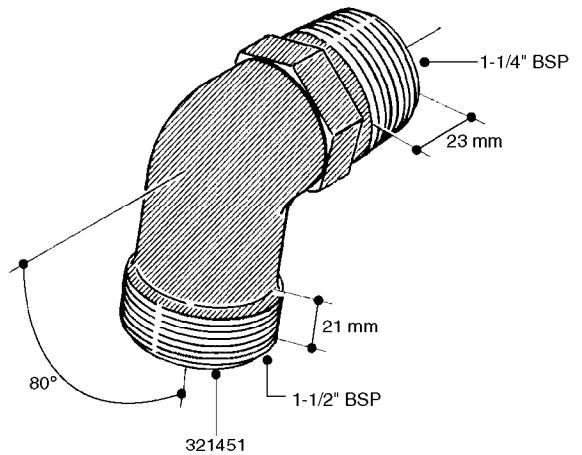

**L0030**

FITTINGS - HEXAGON NIPPLES  
L0030-HIN, 01:01:16

Page 1  
Date 07.02.2020 8:13

parts-n°	order qty	description
10015303	1	FITT.PO.HN 1.00X1.00 M1000
10425003	1	FITT.PO.HN 1.25X1.00 MCPHEE
320132	1	FITT.DK HN 1" BSP
320176	1	FITT.DK HN 3/8"X1/2" BSP
320445	1	FITT.DK HN 1/4"X3/8" BSP
320655	1	FITT.DK HN 1/2"-1/2" BSP
320692	1	FITT.DK HN 3/8'BSPX1/4'NPT
320703	1	FITT.DK HN 3/8BSP X1/2 &1/4NPT
320725	1	FITT.DK NIPPLE 3/8"-3/8" BSP
320902	1	FITT.DK HN 3/8'X 1/4' BSP
390232	1	FITT.DK HN 1-1/2' X 1-1/4' BSP
390276	1	FITT.DK HN 1'BSP