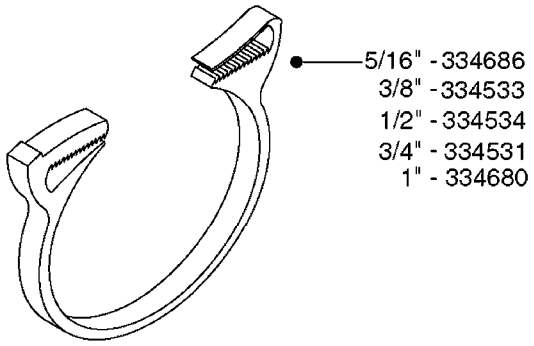

Hose Size	Pressure	Suction	Clamp Code
5/16"	284582		-
3/8"	28044903		6706
1/2"	28029803		6708
3/4"	28029903		6712
1"	28030003	28029903	6716
1-1/4"	28030103		6724
1-1/2"		28030103	6724
2"		28030203	235-67
2-1/2"		28030303	235-74
3"		28030403	235-87