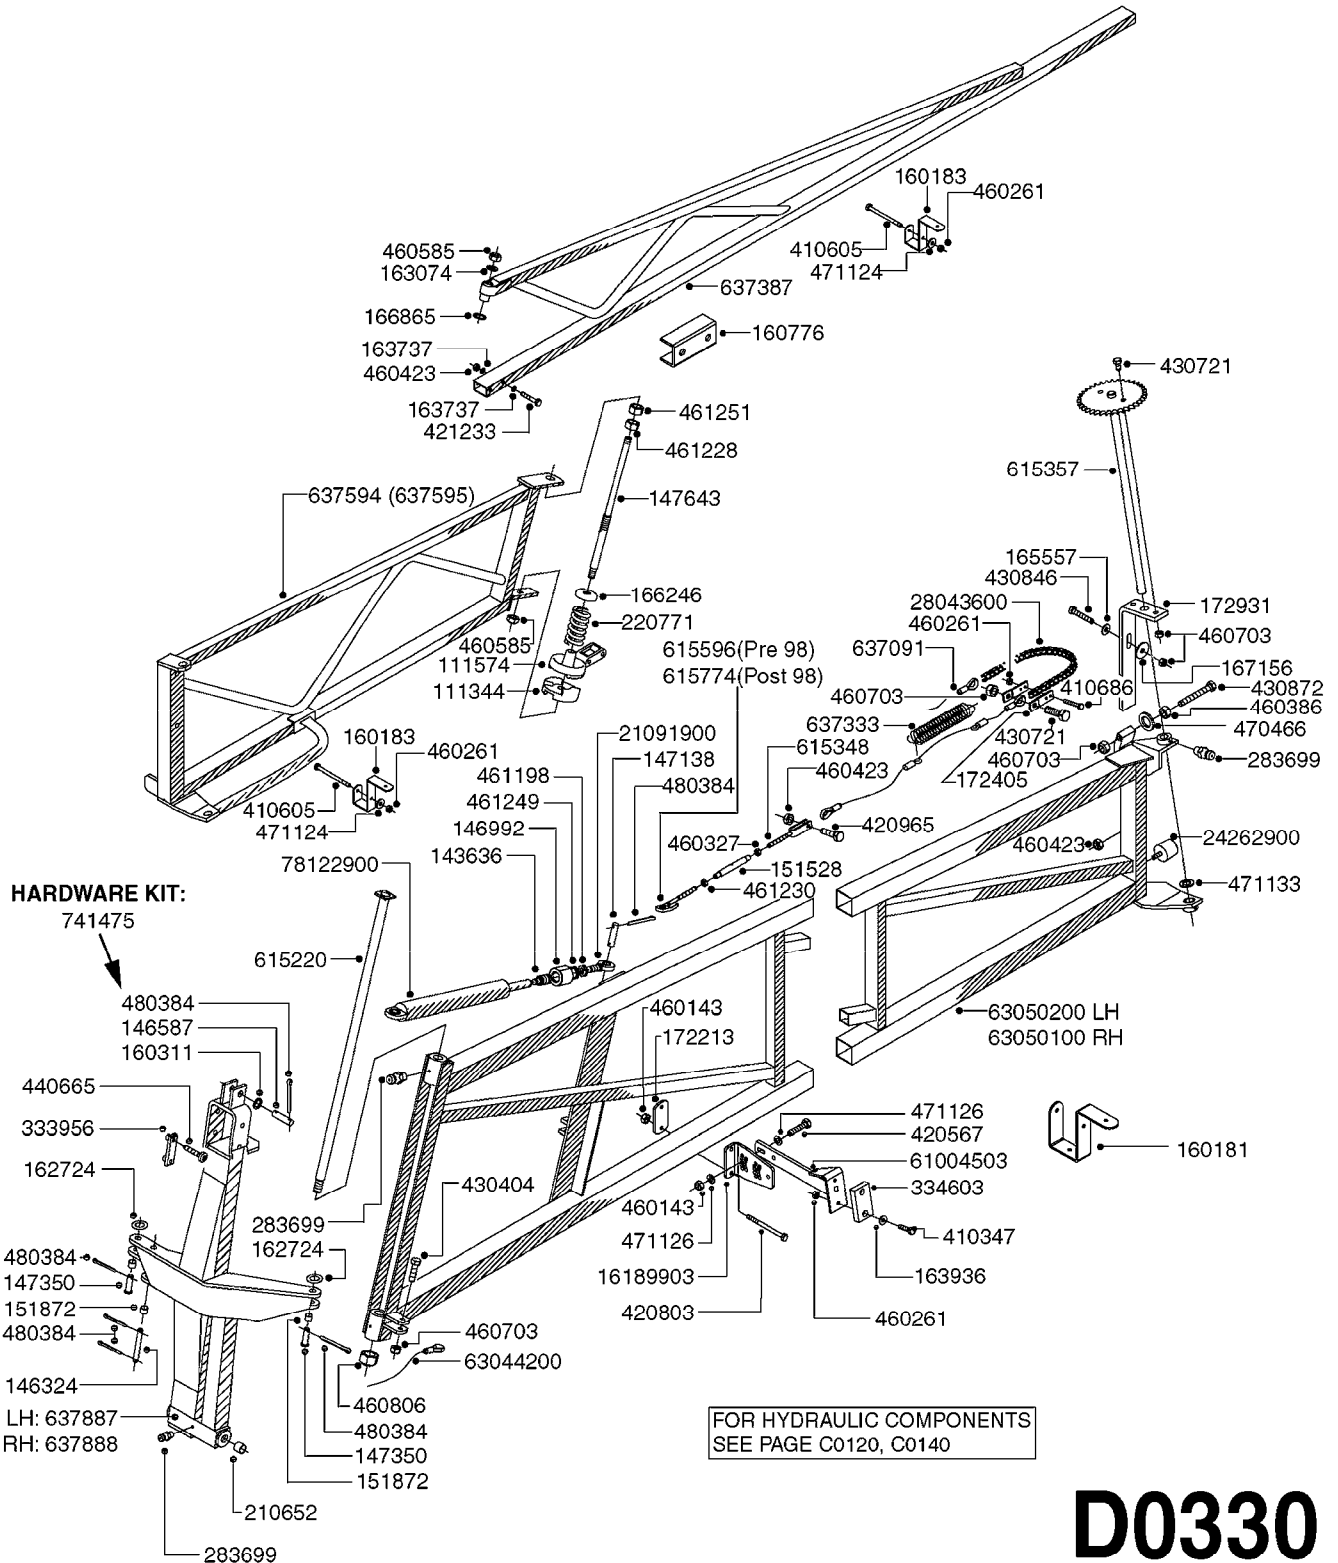

BOOM EAGLE WINGS 3PT 60'
D0330-HIN, 10:01:18

Page 1
Date 07.02.2020 8:12

parts-n°	order qty	description
111344	1	CLAW CLUTCH Ø100/Ø20,5 UNDER PART RED
111574	1	CLAW CLUTCH D100 UP. (MACH)
143636	1	THREADED INSERT F.CYLINDER END
146324	1	SHAFT D16.8 L102/2 X 5
146587	1	PIN D16.8 X 65
146992	1	BUSHING F.CYLINDER
147138	1	PIN D16.8 X 90
147350	1	PIN D16.8 L60MM
147643	1	AXLE F.BM BRKWY. W. ZERT L=426
151528	1	TURN BUCKLE HOUSING M16-130
151872	1	BUSHING D22.0/18.0 10MM
160181	1	CLAMP NOZZLE TUBE 60X60
160183	1	CLAMP NOZZLE TUBE 50X30
160311	1	WASHER D30/D20.4X2
160776	1	U-CHANNEL F.3PT.
162724	1	WASHER D25/D18.1X1
163074	1	WASHER D54/D17X3
163737	1	WASHER D15.5/D10.5X1
163936	1	WASHER D15/D6.2X1
165557	1	WASHER D28.0/D12.2X2.0 SS
166246	1	WASHER CUP D53 F.SPRING
166865	1	WASHER D35/D25X2
167156	1	WASHER D46.5/D12.4X2.5
172213	1	FLAT BAR F.BOOM STRAP
172405	1	FLATBAR BRKT.F.CHAIN EAGLE
172931	1	FLAT STEEL 15X50
210652	1	BUSHING TEFLON D25/D22X20
220771	1	SPRING D53/D43X100
283699	1	GREASE NIPPLE M6X1
333956	1	SLIDE SHOE 91X25X10
334603	1	RUBBER STOP 86X48X15
410347	1	SCREW M6X20 8.8
410605	1	BOLT HEX 8.8 DEL M6X80
410686	1	BOLT HEX 8.8 DEL M6X30
420567	1	BOLT HEX 8.8 DEL M8X30 FT
420803	1	BOLT HEX 8.8 DEL M8X90
420965	1	M10X40 MACHINE SCREW STAINLESS
421233	1	BOLT HEX 8.8 10.9 DEL M10X70
430404	1	BOLT HEX 8.8 DEL M12X50
430721	1	BOLT HEX 8.8 DEL M12X40 FT
430846	1	BOLT HEX 8.8 DEL M12X80
430872	1	BOLT HEX 8.8 DEL M12X100 FT
440665	1	SCREW M4.2X16 STAINLESS
460143	1	SELF LOCK NUT M8 SST A2 DIN985
460261	1	NUT HEX M6X1.00 LOCK DIN985 A2 SS
460327	1	NUT HEX M16X2
460386	1	NUT HEX M12X1.75
460423	1	NUT HEX M10X1.50 LOCK DIN985A2 SS
460585	1	LOCKING NUT M16 DIN985 A2 SS
460703	1	NUT HEX M12X1.75 LOCK DIN985A2 SS
460806	1	NUT HEX M20X2.50 LOCK DIN985A2 SS
461198	1	NUT HEX M16X2 JAMB
461228	1	NUT HEX M20
461230	1	NUT HEX M16X2 LH THREAD
461249	1	NUT M22X1.5 DIN439B
461251	1	NUT HEX M20 X 2.5 JAMB
470466	1	WASHER D21.1/D12.2X2.5 LOCK
471124	1	WASHER, M6, Ø18/ 6.4X 1.6, SS
471126	1	WASHER, M8, Ø16/ 8.4X 1.6, SS
471133	1	WASHER D39/D23X3
480384	1	PIN COTTER 3/16 x 1-1/2"