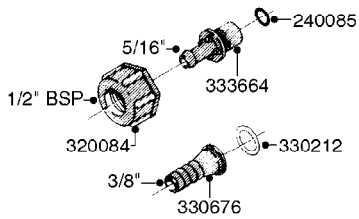

**L0010**

parts-n°	order qty	description
240085	1	O-RING D13,1/8,3X02,4 NITRIL
241441	1	O-RING D29.3X3
242594	1	O-RING D14 X 1.78 SCH.70-EPDM
320084	1	FITT.DK NUT 1/2" BSP
320095	1	FITT.DK NUT 1" BSP
320117	1	FITT.DK CONN.1/2"BSP F. 1" CAP
320187	1	FITT.DK CAP 3/8" BSP BLACK
320283	1	FITT.DK NUT 3/4"BSP
320821	1	FITT.DK NUT 1-1/2" BSP
321495	1	FITT.DK REDUC 1/4'BSP F.3/4'NT
321576	1	FITT.DK CONN 1/2"BSP F.3/4"NUT
330013	1	O-RING 2.5 X 10 PUR
330212	1	O-RING D19/D14X2.4 F.1/2"NUT
330326	1	O-RING D30/D24X2 F.1"NUT
330341	1	FITT.DK HB 1" F. 1" NUT
330595	1	O-RING D24.6/D20X2.1 -3/4"
330665	1	FITT.DK HB 3/4"F.1" NUT
330676	1	FITT.DK HB 3/8" F. 1/2" NUT
330687	1	FITT.DK HB 1/2" F. 1/2" NUT
330691	1	FITT.DK HB 3/4'F.3/4' NUT
330783	1	FITT.DK HB 3/8"F.3/8" NUT
331262	1	FITT.DK HB 1-1/2" F. 1-1/2"NUT
331273	1	O-RING D44/D38X2 F.1-1/2"
331446	1	FITT.DK HB 1" F.1-1/2" NUT
331807	1	FITT.DK HB 5/16" F.3/8" NUT
332286	1	FITT.DK HB 1/2" F. 3/4" NUT
332905	1	FITT.DK HB 1/2" F. 3/4" CAP
332927	1	FITT.DK PLUG F. NOZZLE TUBE
333292	1	FITT.DK HB 1"O'RING F.1-1/2"
333664	1	FITT.DK HB 5/16' F. 1/2' NUT
334044	1	FITT.DK HB 3/4' F. 3/4' CAP
334059	1	FITT.DK EL 1" 110 DEG.F.1-1/2"
334123	1	FITT.DK HB 1-1/4"O-RNG F.1-1/2"
334150	1	FITT.DK HB 1-1/4" 110 F.1-1/2"
390542	1	PLUG WASHER FOR 3/4'CAP NUT
716236	1	FITT.DK HB 1/2" ASSY. F. 3/4"
716413	1	FITT.DK PLUG ASSY. F.NOZ TUBE
717426	1	FITT.DK REDUC 1/4"BSP F.3/4"N
720856	1	FITT.DK 1/2'BSP ASSY.F.3/4'NUT
724621	1	FITT.DK HB 3/4"ASSY F.3/4" NUT