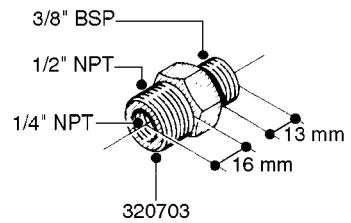

L0030

FITTINGS - HEXAGON NIPPLES
L0030-HIN, 01:01:16

Page 1
Date 07.02.2020 8:13

parts-n°	order qty	description
10015303	1	FITT.PO.HN 1.00X1.00 M1000
10425003	1	FITT.PO.HN 1.25X1.00 MCPHEE
320132	1	FITT.DK HN 1" BSP
320176	1	FITT.DK HN 3/8"X1/2" BSP
320445	1	FITT.DK HN 1/4"X3/8" BSP
320655	1	FITT.DK HN 1/2"-1/2" BSP
320692	1	FITT.DK HN 3/8'BSPX1/4'NPT
320703	1	FITT.DK HN 3/8BSP X1/2 &1/4NPT
320725	1	FITT.DK NIPPLE 3/8"-3/8" BSP
320902	1	FITT.DK HN 3/8'X 1/4' BSP
390232	1	FITT.DK HN 1-1/2' X 1-1/4' BSP
390276	1	FITT.DK HN 1'BSP