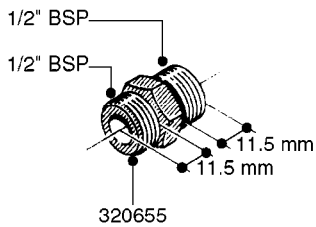

L0030

FITTINGS - HEXAGON NIPPLES
L0030-HIN, 01:01:16

Page 1
Date 07.02.2020 8:13

parts-n°	order qty	description
10015303	1	FITT.PO.HN 1.00X1.00 M1000
10425003	1	FITT.PO.HN 1.25X1.00 MCPHEE
320132	1	FITT.DK HN 1" BSP
320176	1	FITT.DK HN 3/8"X1/2" BSP
320445	1	FITT.DK HN 1/4"X3/8" BSP
320655	1	FITT.DK HN 1/2"-1/2" BSP
320692	1	FITT.DK HN 3/8'BSPX1/4'NPT
320703	1	FITT.DK HN 3/8BSP X1/2 &1/4NPT
320725	1	FITT.DK NIPPLE 3/8"-3/8" BSP
320902	1	FITT.DK HN 3/8'X 1/4' BSP
390232	1	FITT.DK HN 1-1/2' X 1-1/4' BSP
390276	1	FITT.DK HN 1'BSP