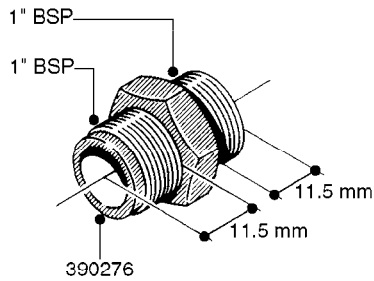

L0030

FITTINGS - HEXAGON NIPPLES
L0030-HIN, 01:01:16

Page 1
Date 07.02.2020 8:13

parts-n°	order qty	description
10015303	1	FITT.PO.HN 1.00X1.00 M1000
10425003	1	FITT.PO.HN 1.25X1.00 MCPHEE
320132	1	FITT.DK HN 1" BSP
320176	1	FITT.DK HN 3/8"X1/2" BSP
320445	1	FITT.DK HN 1/4"X3/8" BSP
320655	1	FITT.DK HN 1/2"-1/2" BSP
320692	1	FITT.DK HN 3/8'BSPX1/4'NPT
320703	1	FITT.DK HN 3/8BSP X1/2 &1/4NPT
320725	1	FITT.DK NIPPLE 3/8"-3/8" BSP
320902	1	FITT.DK HN 3/8'X 1/4' BSP
390232	1	FITT.DK HN 1-1/2' X 1-1/4' BSP
390276	1	FITT.DK HN 1'BSP