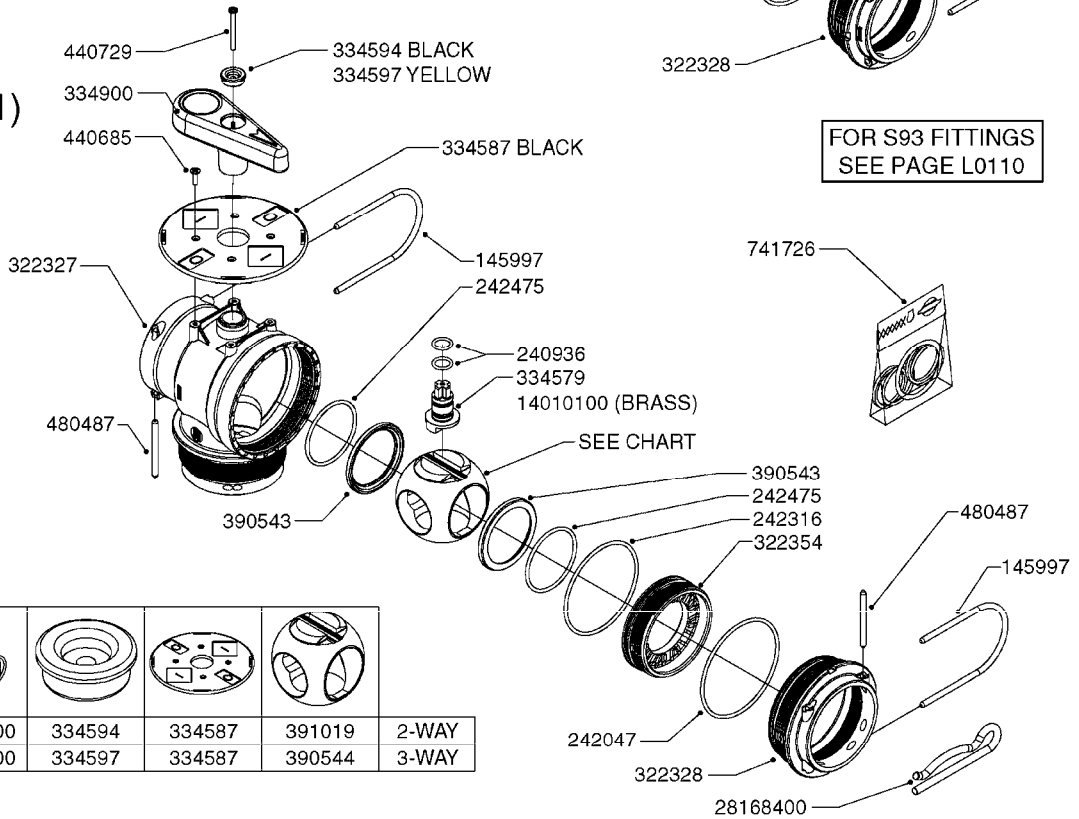

S93 (01)

				2-WAY
72082300	334594	334587	391019	2-WAY
				3-WAY
72082400	334597	334587	390544	3-WAY

B0530