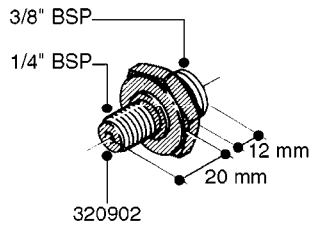

L0030

FITTINGS - HEXAGON NIPPLES
L0030-HIN, 01:01:16

Page 1
Date 07.02.2020 8:13

parts-n°	order qty	description
10015303	1	FITT.PO.HN 1.00X1.00 M1000
10425003	1	FITT.PO.HN 1.25X1.00 MCPHEE
320132	1	FITT.DK HN 1" BSP
320176	1	FITT.DK HN 3/8"X1/2" BSP
320445	1	FITT.DK HN 1/4"X3/8" BSP
320655	1	FITT.DK HN 1/2"-1/2" BSP
320692	1	FITT.DK HN 3/8'BSPX1/4'NPT
320703	1	FITT.DK HN 3/8BSP X1/2 &1/4NPT
320725	1	FITT.DK NIPPLE 3/8"-3/8" BSP
320902	1	FITT.DK HN 3/8'X 1/4' BSP
390232	1	FITT.DK HN 1-1/2' X 1-1/4' BSP
390276	1	FITT.DK HN 1'BSP