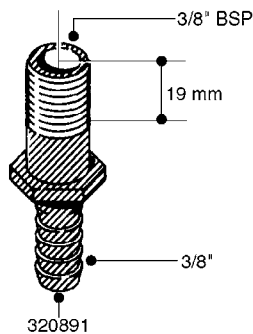

**L0030**

FITTINGS - HEXAGON NIPPLES  
L0030-HIN, 01:01:16

Page 1  
Date 07.02.2020 8:13

parts-n°	order qty	description
10015303	1	FITT.PO.HN 1.00X1.00 M1000
10425003	1	FITT.PO.HN 1.25X1.00 MCPHEE
320132	1	FITT.DK HN 1" BSP
320176	1	FITT.DK HN 3/8"X1/2" BSP
320445	1	FITT.DK HN 1/4"X3/8" BSP
320655	1	FITT.DK HN 1/2"-1/2" BSP
320692	1	FITT.DK HN 3/8'BSPX1/4'NPT
320703	1	FITT.DK HN 3/8BSP X1/2 &1/4NPT
320725	1	FITT.DK NIPPLE 3/8"-3/8" BSP
320902	1	FITT.DK HN 3/8'X 1/4' BSP
390232	1	FITT.DK HN 1-1/2' X 1-1/4' BSP
390276	1	FITT.DK HN 1'BSP

**L0040**

FITTINGS - NIPPLES & ELBOWS  
L0040-HIN, 01:01:16

Page 1  
Date 07.02.2020 8:13

parts-n°	order qty	description
10530803	1	FITT.PO.SE 2.00X2.00 45 DEG.
320191	1	FITT.DK ELB 3/8' BSP 45 DEGREE
320482	1	FITT.DK ELB. 1/2" BSP 60 DEG.
320596	1	FITT.DK ELB 3/8'-1/2'BSP 45DEG
320607	1	FITT.DK HN 3/8M X 3/8F BSP LNG
320633	1	FITT.DK HN 3/8"M X 3/8"F BSP
321451	1	FITT.DK ELB.1-1/2 X1-1/4 80DEG
321532	1	FITT.DK REDUC 3/4' X 1/2' BSP
390233	1	FITT.DK REDUC 1-1/2" X 1" BSP