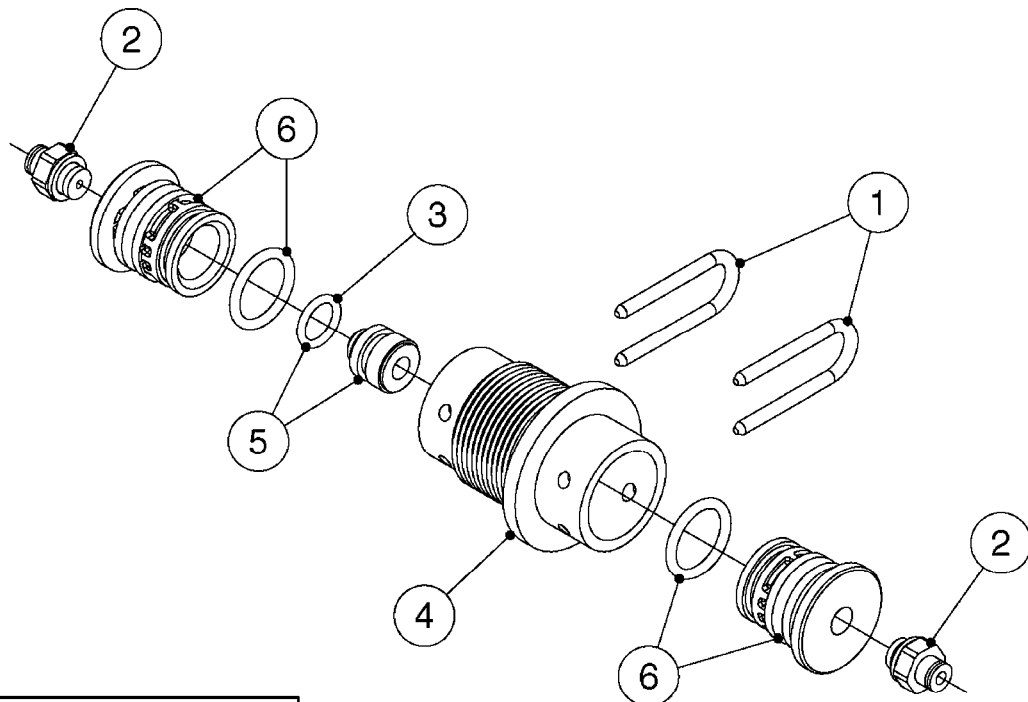

**B0580**

PRESSURE RELIEF VALVE  
B0580-HIN, 01:01:16

Page 1

Date 07.02.2020 8:12

Pos.	parts-n°	order qty	description
1	220706	1	SPRING SCF 12 BAR
1	220734	1	SPRING SCF 25 BAR
2	320795	1	FITT.DK NUT 1-1/2" BSP JAMB
3	320821	1	FITT.DK NUT 1-1/2" BSP
4	321915	1	HOUSING F. SAFETY VALVE
5	330072	1	O-RING D53.5/D45.5X4
6	333853	1	CONE D35.4
7	333864	1	GUIDE F. SAFETY VALVE SPRING
8	722971	1	SAFETY VALVE SCF 217PSI (15BAR)
8	724891	1	SAFETY VALVE SCF 25 BAR