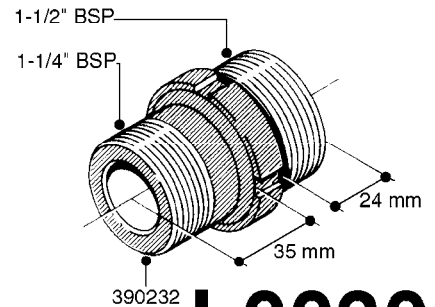

L0030

FITTINGS - HEXAGON NIPPLES
L0030-HIN, 01:01:16

Page 1
Date 07.02.2020 8:13

parts-n°	order qty	description
10015303	1	FITT.PO.HN 1.00X1.00 M1000
10425003	1	FITT.PO.HN 1.25X1.00 MCPHEE
320132	1	FITT.DK HN 1" BSP
320176	1	FITT.DK HN 3/8"X1/2" BSP
320445	1	FITT.DK HN 1/4"X3/8" BSP
320655	1	FITT.DK HN 1/2"-1/2" BSP
320692	1	FITT.DK HN 3/8'BSPX1/4'NPT
320703	1	FITT.DK HN 3/8BSP X1/2 &1/4NPT
320725	1	FITT.DK NIPPLE 3/8"-3/8" BSP
320902	1	FITT.DK HN 3/8'X 1/4' BSP
390232	1	FITT.DK HN 1-1/2' X 1-1/4' BSP
390276	1	FITT.DK HN 1'BSP