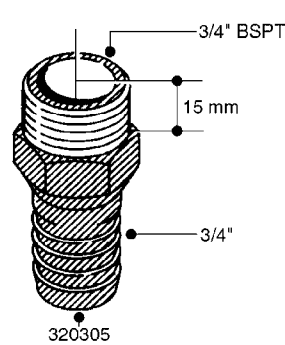

**L0030**

FITTINGS - HEXAGON NIPPLES  
L0030-HIN, 01:01:16

Page 1  
Date 07.02.2020 8:13

parts-n°	order qty	description
10015303	1	FITT.PO.HN 1.00X1.00 M1000
10425003	1	FITT.PO.HN 1.25X1.00 MCPHEE
320132	1	FITT.DK HN 1" BSP
320176	1	FITT.DK HN 3/8"X1/2" BSP
320445	1	FITT.DK HN 1/4"X3/8" BSP
320655	1	FITT.DK HN 1/2"-1/2" BSP
320692	1	FITT.DK HN 3/8'BSPX1/4'NPT
320703	1	FITT.DK HN 3/8BSP X1/2 &1/4NPT
320725	1	FITT.DK NIPPLE 3/8"-3/8" BSP
320902	1	FITT.DK HN 3/8'X 1/4' BSP
390232	1	FITT.DK HN 1-1/2' X 1-1/4' BSP
390276	1	FITT.DK HN 1'BSP

**L0040**

FITTINGS - NIPPLES & ELBOWS  
L0040-HIN, 01:01:16

Page 1  
Date 07.02.2020 8:13

parts-n°	order qty	description
10530803	1	FITT.PO.SE 2.00X2.00 45 DEG.
320191	1	FITT.DK ELB 3/8' BSP 45 DEGREE
320482	1	FITT.DK ELB. 1/2" BSP 60 DEG.
320596	1	FITT.DK ELB 3/8'-1/2'BSP 45DEG
320607	1	FITT.DK HN 3/8M X 3/8F BSP LNG
320633	1	FITT.DK HN 3/8"M X 3/8"F BSP
321451	1	FITT.DK ELB.1-1/2 X1-1/4 80DEG
321532	1	FITT.DK REDUC 3/4' X 1/2' BSP
390233	1	FITT.DK REDUC 1-1/2" X 1" BSP