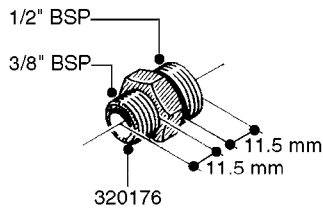

L0030

FITTINGS - HEXAGON NIPPLES
L0030-HIN, 01:01:16

Page 1
Date 07.02.2020 8:13

parts-n°	order qty	description
10015303	1	FITT.PO.HN 1.00X1.00 M1000
10425003	1	FITT.PO.HN 1.25X1.00 MCPHEE
320132	1	FITT.DK HN 1" BSP
320176	1	FITT.DK HN 3/8"X1/2" BSP
320445	1	FITT.DK HN 1/4"X3/8" BSP
320655	1	FITT.DK HN 1/2"-1/2" BSP
320692	1	FITT.DK HN 3/8'BSPX1/4'NPT
320703	1	FITT.DK HN 3/8BSP X1/2 &1/4NPT
320725	1	FITT.DK NIPPLE 3/8"-3/8" BSP
320902	1	FITT.DK HN 3/8'X 1/4' BSP
390232	1	FITT.DK HN 1-1/2' X 1-1/4' BSP
390276	1	FITT.DK HN 1'BSP