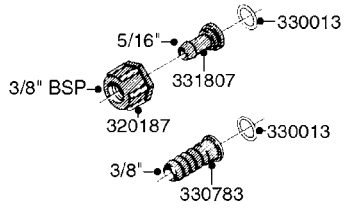

**L0010**

parts-n°	order qty	description
240085	1	O-RING D13,1/8,3X02,4 NITRIL
241441	1	O-RING D29.3X3
242594	1	O-RING D14 X 1.78 SCH.70-EPDM
320084	1	FITT.DK NUT 1/2" BSP
320095	1	FITT.DK NUT 1" BSP
320117	1	FITT.DK CONN.1/2"BSP F. 1" CAP
320187	1	FITT.DK CAP 3/8" BSP BLACK
320283	1	FITT.DK NUT 3/4"BSP
320821	1	FITT.DK NUT 1-1/2" BSP
321495	1	FITT.DK REDUC 1/4'BSP F.3/4'NT
321576	1	FITT.DK CONN 1/2"BSP F.3/4"NUT
330013	1	O-RING 2.5 X 10 PUR
330212	1	O-RING D19/D14X2.4 F.1/2"NUT
330326	1	O-RING D30/D24X2 F.1"NUT
330341	1	FITT.DK HB 1" F. 1" NUT
330595	1	O-RING D24.6/D20X2.1 -3/4"
330665	1	FITT.DK HB 3/4"F.1" NUT
330676	1	FITT.DK HB 3/8" F. 1/2" NUT
330687	1	FITT.DK HB 1/2" F. 1/2" NUT
330691	1	FITT.DK HB 3/4'F.3/4' NUT
330783	1	FITT.DK HB 3/8"F.3/8" NUT
331262	1	FITT.DK HB 1-1/2" F. 1-1/2"NUT
331273	1	O-RING D44/D38X2 F.1-1/2"
331446	1	FITT.DK HB 1" F.1-1/2" NUT
331807	1	FITT.DK HB 5/16" F.3/8" NUT
332286	1	FITT.DK HB 1/2" F. 3/4" NUT
332905	1	FITT.DK HB 1/2" F. 3/4" CAP
332927	1	FITT.DK PLUG F. NOZZLE TUBE
333292	1	FITT.DK HB 1"O'RING F.1-1/2"
333664	1	FITT.DK HB 5/16' F. 1/2' NUT
334044	1	FITT.DK HB 3/4' F. 3/4' CAP
334059	1	FITT.DK EL 1" 110 DEG.F.1-1/2"
334123	1	FITT.DK HB 1-1/4"O-RNG F.1-1/2"
334150	1	FITT.DK HB 1-1/4" 110 F.1-1/2"
390542	1	PLUG WASHER FOR 3/4'CAP NUT
716236	1	FITT.DK HB 1/2" ASSY. F. 3/4"
716413	1	FITT.DK PLUG ASSY. F.NOZ TUBE
717426	1	FITT.DK REDUC 1/4"BSP F.3/4"N
720856	1	FITT.DK 1/2'BSP ASSY.F.3/4'NUT
724621	1	FITT.DK HB 3/4"ASSY F.3/4" NUT