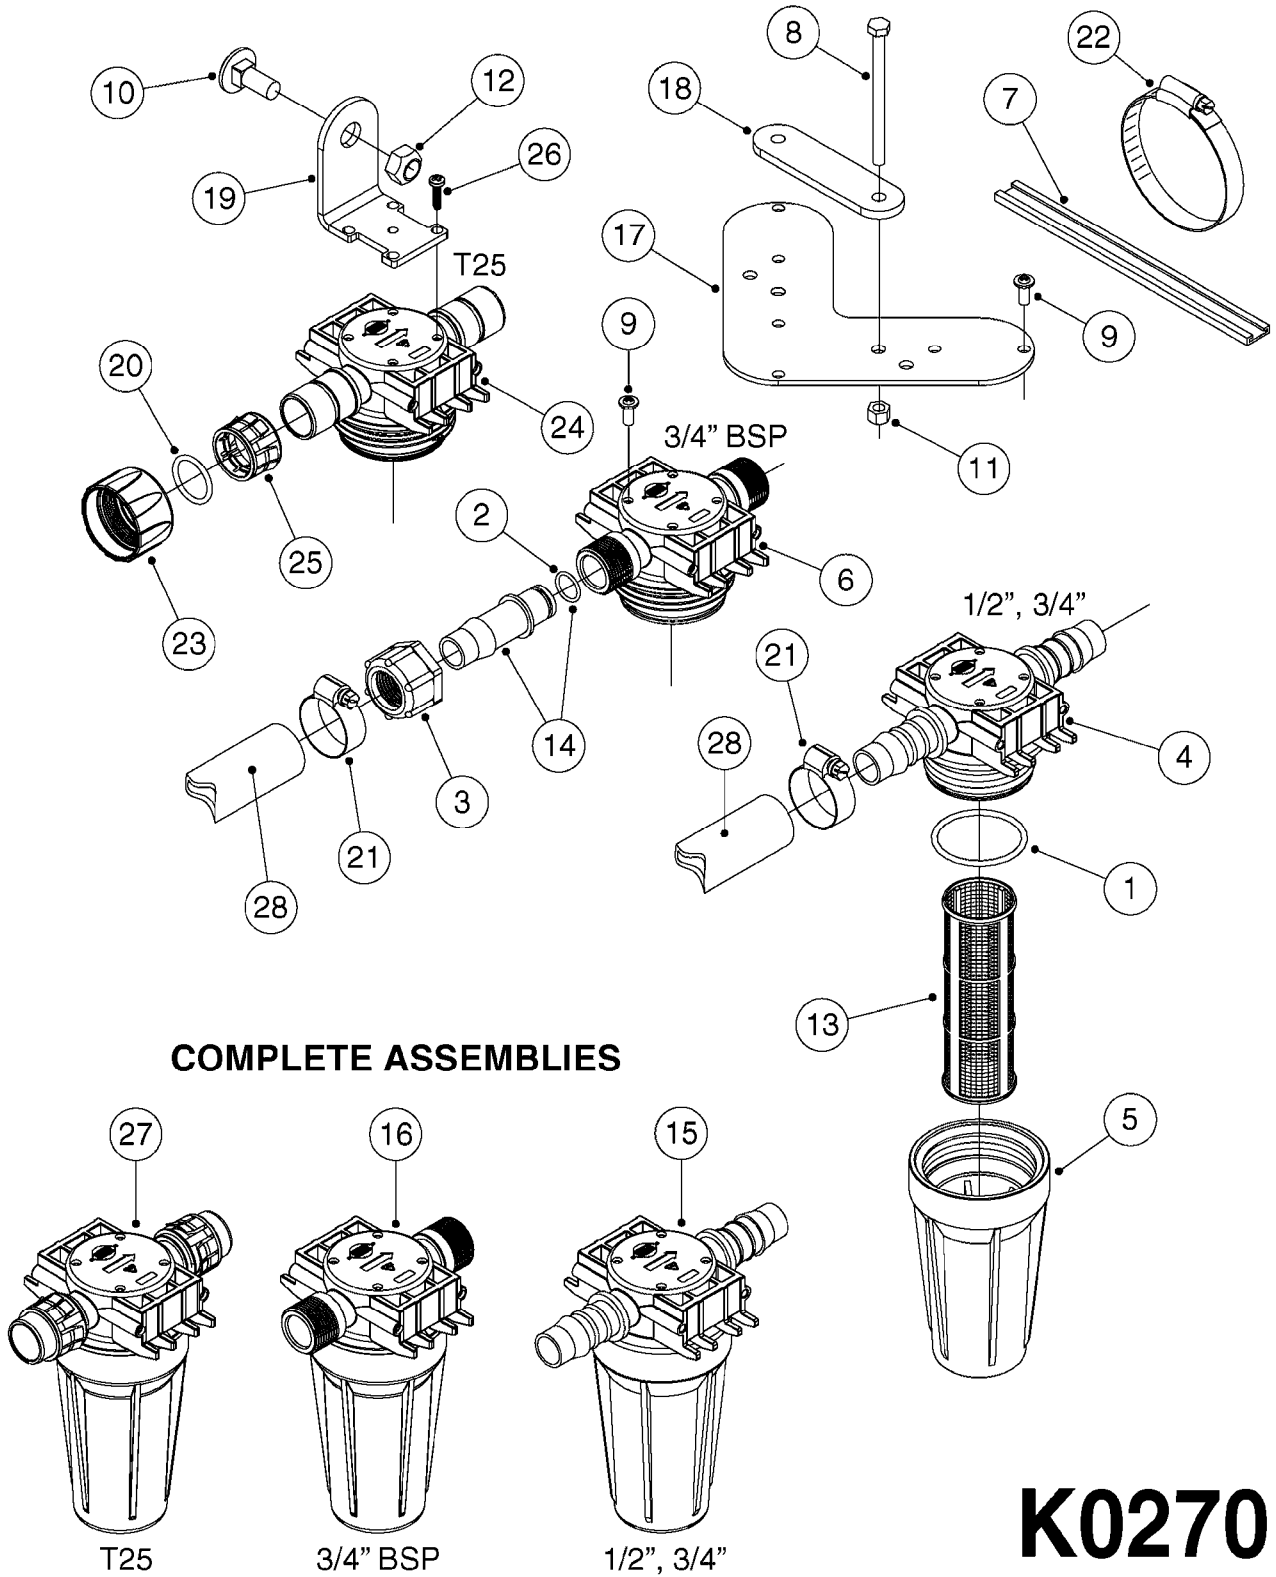

Page 1  
Date 07.02.2020 8:12

Pos.	parts-n°	order qty	description
1	145994	1	FITT.DK S-40 FORK
2	145995	1	FITT.DK S-53 FORK
3	240177	1	O-RING D16.1/11.3 X 2.4
4	242354	1	O-RING D32.2X3.0 VITON
5	242355	1	O-RING D19.2X3.0 VITON F.S-40
6	242594	1	O-RING D14 X 1.78 SCH.70-EPDM
7	261539	1	SPADE F.ELEC CONNec BLUE INSUL
8	262104	1	VALVE, SOLENOID, S53/S40
9	320084	1	FITT.DK NUT 1/2" BSP
10	320187	1	FITT.DK CAP 3/8" BSP BLACK
11	320283	1	FITT.DK NUT 3/4"BSP
12	320596	1	FITT.DK ELB 3/8'-1/2'BSP 45DEG
13	321307	1	FITT.DK NUT 1/2" BSP JAMB
14	321742	1	FITT.DK BULKHEAD 1/2' BSP
15	322103	1	FITT.DK S-53 BULKHEAD
16	322352	1	FITT.DK S-53 TEE
17	330212	1	O-RING D19/D14X2.4 F.1/2"NUT
18	330687	1	FITT.DK HB 1/2" F. 1/2" NUT
19	334965	1	COVER FOR S53 SOLENOID VALVE
20	370366	1	OFF-CENTER FLAT SPRAY NOZZLE, 1850 - G150
21	410185	1	BOLT HEX 8.8 DEL M6X16
22	460261	1	NUT HEX M6X1.00 LOCK DIN985 A2 SS
23	471125	1	WASHER M6U 6.4X14X1.2,A2 SS
24	614366	1	FILTER 50 MESH F.NOZZLE BLUE
24	614367	1	FILTER 80 MESH F.NOZZLE RED
24	614368	1	FILTER 100 MESH F.NOZZLE YEL.
25	720856	1	FITT.DK 1/2'BSP ASSY.F.3/4'NUT
26	726558	1	FITT.DK S53 STR. 3/4" W.ORING
27	726567	1	FITT.DK S-40 ELB.1/2" W.O-RING
28	726694	1	PLUG,S53,1/2"FBSP THD W.ORING
29	729610	1	NOZZLE ASSY. NON DRIP 3/8 THRD
30	750722	1	REPAIR KIT FOR 3S SC CONTROL
31	983087	1	ELEC. CABLE 2 WIRE X 0.75MM
32	16180100	1	PLATE, END ROW NOZZLE
33	28025203	1	TIE STRAP L=23" x W=1/2"
34	28029803	1	CLAMP HOSE GEAR P1/2" 6708
35	28029903	1	CLAMP HOSE GEAR P3/4"-S1" 6712
36	92702103	1	HOSE R X1/2" X300PSI WP X0012"