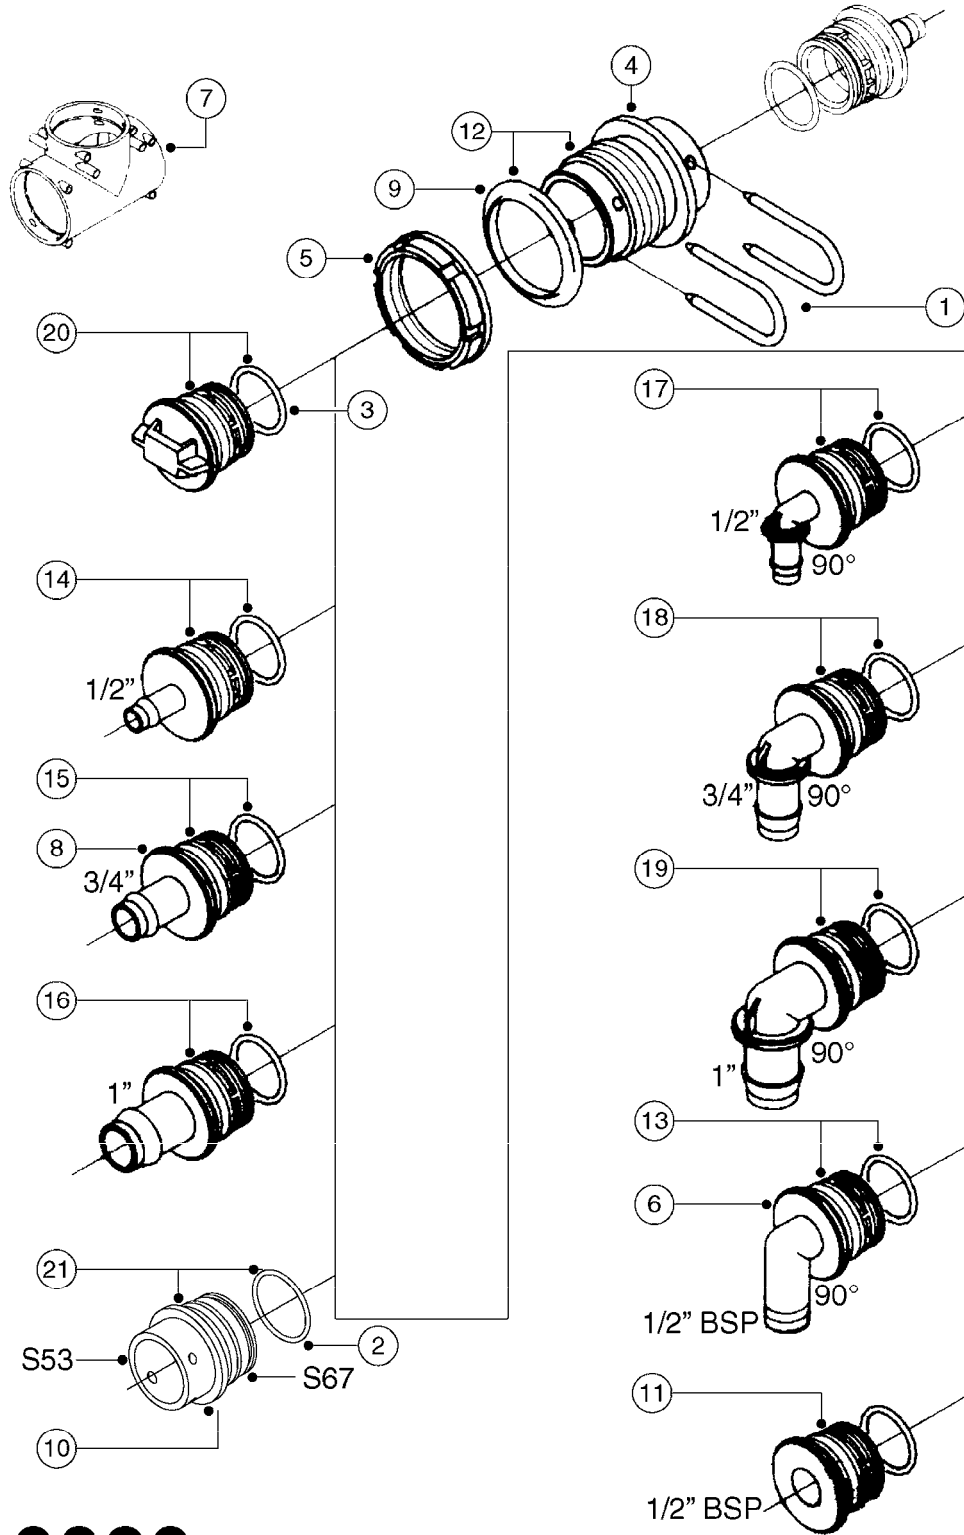

**L0070**

FITTINGS - S-40  
L0070-HIN, 13:09:17

Page 1

Date 07.02.2020 8:13

Pos.	parts-n°	order qty	description
1	145994	1	FITT.DK S-40 FORK
2	242108	1	O-RING 3 X 19,2 70SH NITRIL NITRIL (BLACK)
2	242355	1	O-RING D19.2X3.0 VITON F.S-40 VITON (BROWN)
3	322102	1	FITT.DK S-40 BULKHEAD
4	322106	1	FITT.DK S-40 BULKHEAD NUT
5	334225	1	FITT.DK S-40 STR.3/8"
6	334237	1	FITT.DK S-40 ELB.3/8"
7	334238	1	FITT.DK S-40 ELB.1/2"
8	334248	1	FITT.DK S-40 PLUG
9	334259	1	GASKET F. S-40 BULKHEAD
10	726462	1	FITT. S40 BULKHEAD W.GASKET
11	726567	1	FITT.DK S-40 ELB.1/2" W.O-RING
12	726693	1	FITT.DK S-40 PLUG 1/8BSP ORING