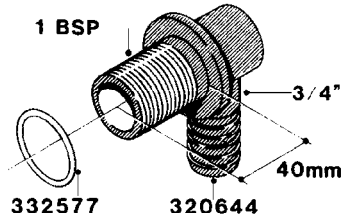

**L0040**

FITTINGS - NIPPLES & ELBOWS  
L0040-HIN, 01:01:16

Page 1  
Date 07.02.2020 8:13

parts-n°	order qty	description
10530803	1	FITT.PO.SE 2.00X2.00 45 DEG.
320191	1	FITT.DK ELB 3/8' BSP 45 DEGREE
320482	1	FITT.DK ELB. 1/2" BSP 60 DEG.
320596	1	FITT.DK ELB 3/8'-1/2'BSP 45DEG
320607	1	FITT.DK HN 3/8M X 3/8F BSP LNG
320633	1	FITT.DK HN 3/8"M X 3/8"F BSP
321451	1	FITT.DK ELB.1-1/2 X1-1/4 80DEG
321532	1	FITT.DK REDUC 3/4' X 1/2' BSP
390233	1	FITT.DK REDUC 1-1/2" X 1" BSP

**L0050**

parts-n°	order qty	description
242594	1	O-RING D14 X 1.78 SCH.70-EPDM
320294	1	FITT.DK TEE 3/8X3/8HB X1/2"BSP
320305	1	FITT.DK HB 3/4'- 3/4' BSP
320386	1	FITT.DK TEE 3/8X3/8HB X3/8"BSP
320397	1	FITT.DK ELB 3/8"HB X 3/8" BSP
320401	1	FITT.DK TEE 1/2X1/2HB X1/2"BSP
320412	1	FITT.DK TEE 1/2X1/2HB X3/8'BSP
320423	1	FITT.DK ELB 1/2'HB X 3/8' BSP
320891	1	FITT.DK HB 3/8'- 3/8' BSP
320972	1	FITT.DK HB 5/16'- 1/4' BSP
322046	1	FITT.DK TEE 1/2X1/2HB X3/4'BSP
322048	1	FITT.DK TEE 3/4X3/4HB X3/4'BSP
330595	1	O-RING D24.6/D20X2.1 -3/4"
333137	1	FITT.DK CONN.1/2" F.NOZZ. DOUB
333141	1	FITT.DK CONN.1/2" F.NOZZ.SING
334041	1	FITT.DK CONN.3/4' F.NOZZ. SING
334042	1	FITT.DK CONN.3/4' F.NOZZ. DOUB
334195	1	FITT.DK ELB. 3/4"HB X 3/4"HB
10012103	1	FITT.PO.HB 1.25X1.50 IMB1012
10014003	1	FITT.PO.HB 1.25X1.25 IMB1010
10036903	1	FITT.PO.HB 1.50X1.50 IMB1212
28019303	1	FITTING HB ELB 3/4NPT-3/4HOSE
61016500	1	HOSE TAIL 3/4" 90°+RG CAP 3/4"
72026700	1	NOZZLE TUBE ADAPTER W/O-RING