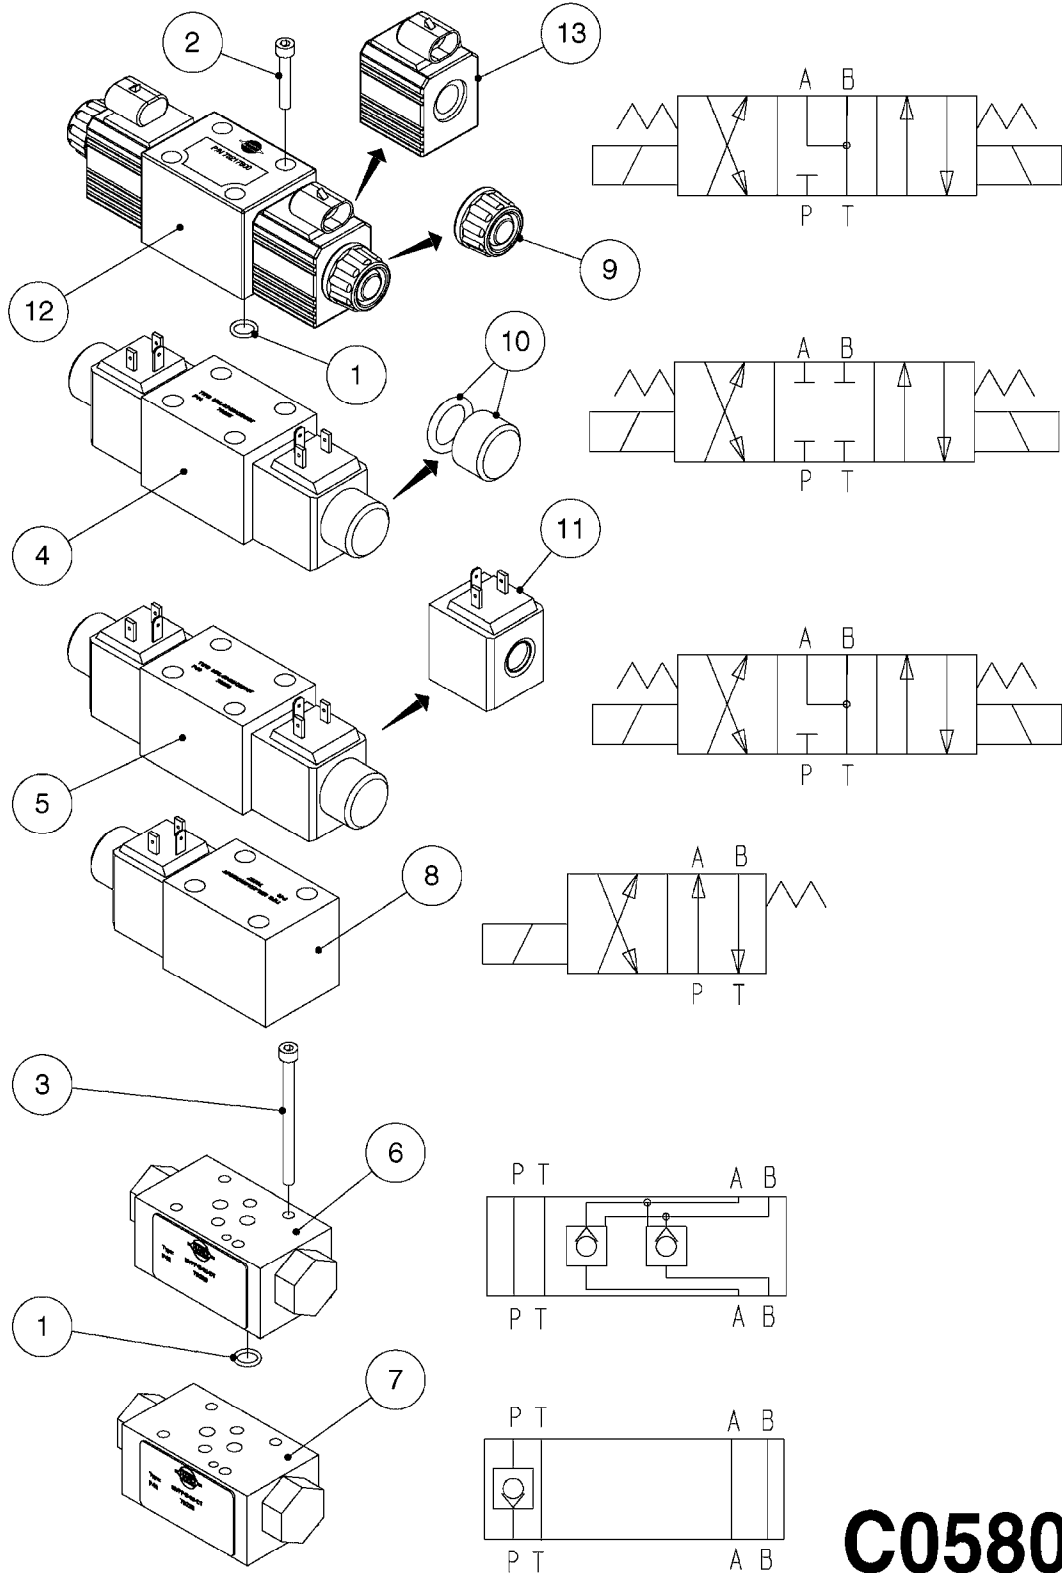

CETOP VALVES
C0580-HIN, 01:01:16

CETOP VALVES
C0580-HIN, 01:01:16

Page 1

Date 07.02.2020 8:12

Pos.	parts-n°	order qty	description
1	242102	1	O-RING Ø9.25X1.78 NITRIL 90SH
2	450964	1	SCREW M5X30 F.CYLINDER
3	450965	1	SCREW ROUND M5X70
4	782115	1	HY SOLENOID VALVE DH HYD
5	782116	1	HY SOLENOID VALVE MD1L-S3/10N-D12K1/P
6	782118	1	LOCK VALVE MVPP-D
7	782146	1	HYD. CHECK VALVE 1 WAY
8	782829	1	SOLENOID MD1L-TA/10N-D12K1/DT
9	28123700	1	CAP F.SOLENOID - MD1L
10	74187700	1	CAP + O-RING F.CETOP - MD1L
11	78216000	1	SOLENOID F.CETOP VALVE - MD1L
12	78217800	1	MAGNET VLV.MD1L-S3/10N-D12K8DT
13	78218200	1	SOLENOID W/AMP F.MD1L