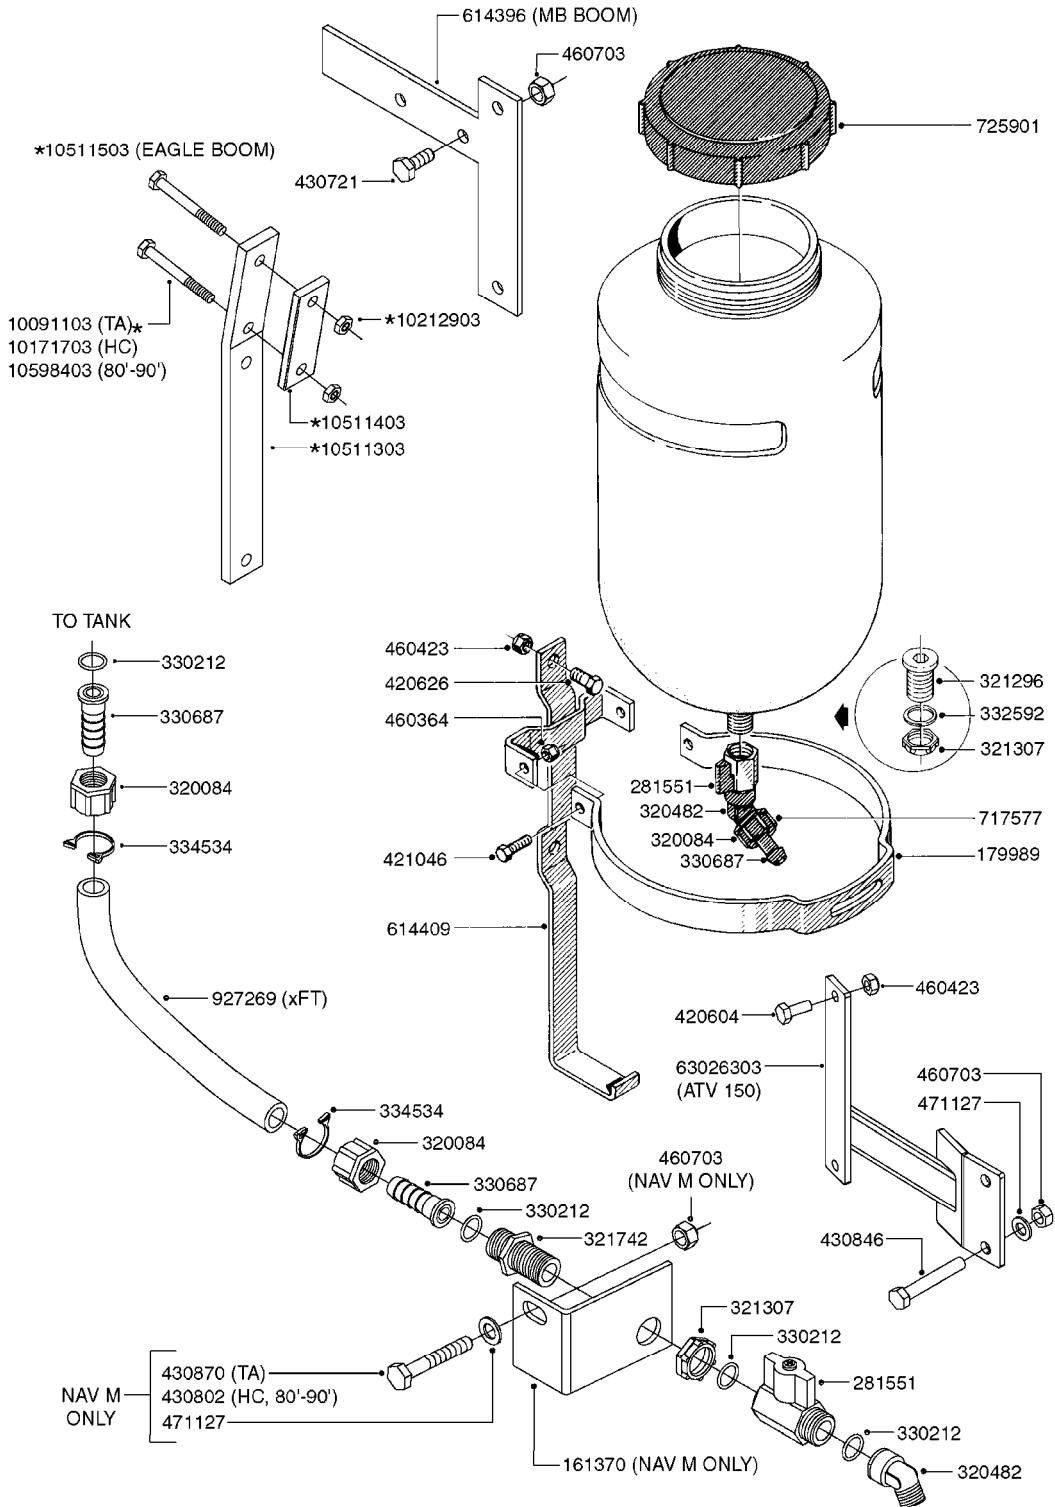

CLEAN WATER TANK
K0130-HIN, 01:01:16

COMPLETE TANK ASSY : 722072

K0130

CLEAN WATER TANK
K0130-HIN, 01:01:16

Page 1
Date 07.02.2020 8:12

parts-n°	order qty	description
161370	1	BKT.CLEAN WATER BOTT. VALVE
179989	1	BRKT. F. 3 GAL. TANK
281551	1	BALL VALVE 1/2"
320084	1	FITT.DK NUT 1/2" BSP
320482	1	FITT.DK ELB. 1/2" BSP 60 DEG.
321296	1	FITT.DK BULKHEAD 1/2" BSP SING
321307	1	FITT.DK NUT 1/2" BSP JAMB
321742	1	FITT.DK BULKHEAD 1/2' BSP
330212	1	O-RING D19/D14X2.4 F.1/2"NUT
330687	1	FITT.DK HB 1/2" F. 1/2" NUT
332592	1	O-RING D26/D20X3
334534	1	CLAMP HOSE PLASTIC 1/2"
420604	1	BOLT HEX 8.8 DEL M10X25 FT DIN933
420626	1	BOLT HEX 8.8 DEL M10X20 FT
421046	1	BOLT HEX M8X25/25 A2 SS DIN933
430721	1	BOLT HEX 8.8 DEL M12X40 FT
430802	1	BOLT HEX 8.8 DEL M12X75
430846	1	BOLT HEX 8.8 DEL M12X80
430870	1	BOLT HEX 8.8 DEL M12X55 FT
460364	1	NUT HU M8 A2 SS DIN934
460423	1	NUT HEX M10X1.50 LOCK DIN985A2 SS
460703	1	NUT HEX M12X1.75 LOCK DIN985A2 SS
471127	1	WASHER, M12, Ø24/13X24X2.5 SS
614396	1	CLEAN WATER BRACKET MB
614409	1	BRACKET FOR FOAM MARKER
717577	1	VALVE F.CLEAN WATER TANK
722072	1	CLEAN WATER TANK W FRAME & TAP
725901	1	LID F.WATER BOTTLE VENTED
927269	1	HOSE R X PVC X 1/2 X 0012"
10091103	1	BOLT HEX 3/8 NC GR.2 03.00'
10171703	1	BOLT HEX 3/8 NC GR.2 03.50"
10212903	1	NUT HEX NC (NYLON LOCK) 3/8"
10511303	1	FLATBAR L350/17DEG.CLEAN WATER
10511403	1	FLATBAR 104MM CLEAN WATER
10511503	1	BKT.CLEAN WATER MOUNT EAGLE
10598403	1	BOLT HEX HCS3/8-16 X 4 Z 5
63026303	1	CLEAN WATER TANK BRKT, ATV