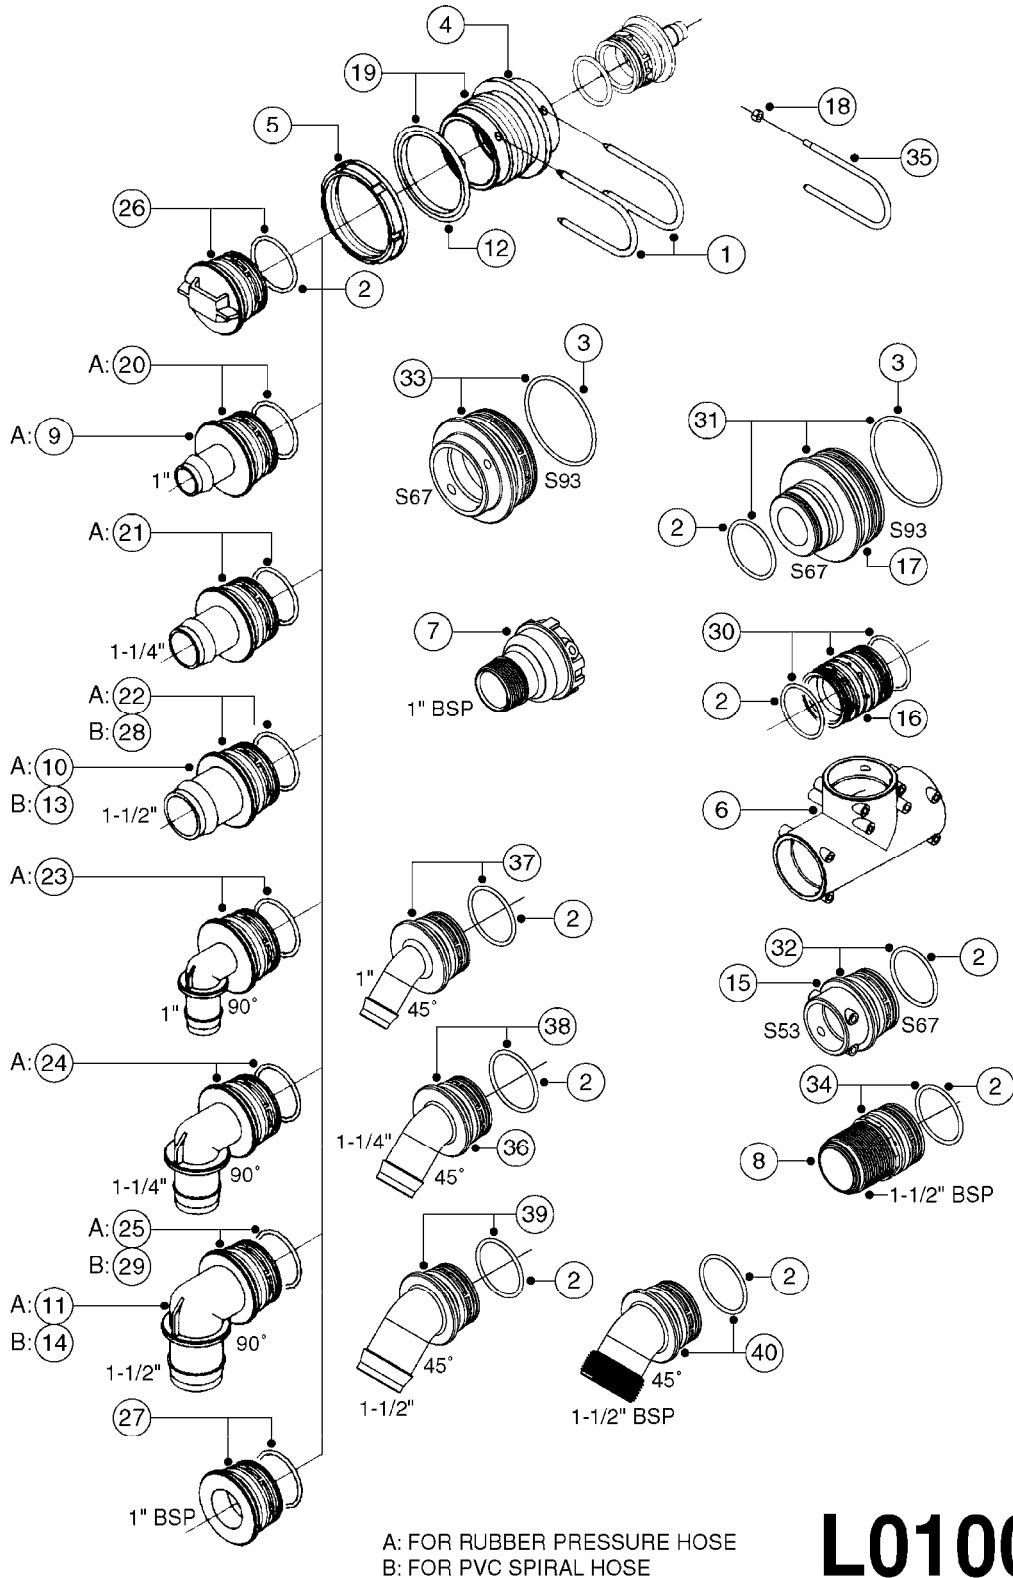

**L0090**

FITTINGS - S-56 & S-61  
L0090-HIN, 01:01:16

Page 1

Date 07.02.2020 8:13

parts-n°	order qty	description
145661	1	FITT.DK S-61 FORK
241754	1	O-RING D59.5X3
241883	1	O-RING 3 X 39.2 NITRIL
322055	1	FITT.DK S-61 BULKHEAD
322056	1	FITT.DK S-61 BULKHEAD NUT
322066	1	FITT.DK S-56 NUT
334050	1	FITT.DK S-61 STR.1-1/4"
334068	1	FITT.DK S-61 STR.1"
334091	1	FITT.DK S56 STR.1-1/2'
334099	1	FITT.DK S-61 ELB.1-1/2"110 DEG
334100	1	FITT.DK S-61 ELB.1" 110 DEG.
334151	1	FITT.DK S-61 ELB.1-1/4"110 DEG
390231	1	FITT.DK NIPPLE 1-1/2 X S56