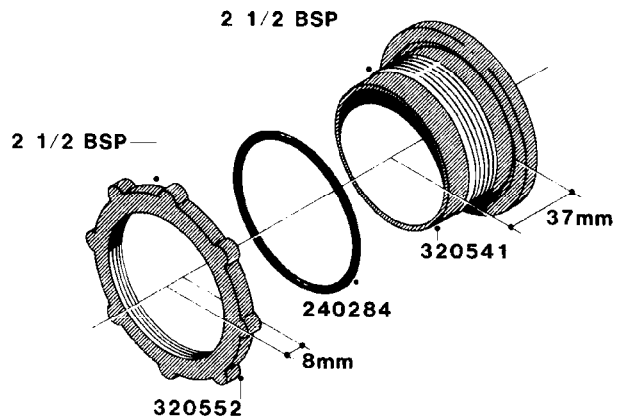

L0060

FITTINGS - BULKHEAD
L0060-HIN, 01:01:16

Page 1

Date 07.02.2020 8:13

parts-n°	order qty	description
141046	1	NUT 3/8" BSP
141341	1	NUT 1/4' BSP
240284	1	O-RING D82,5/75 X 3,5
320456	1	FITT.DK BULKHEAD 1"BSP DOUBLE
320467	1	FITT.DK BULKHEAD 1"BSP SINGLE
320471	1	FITT.DK NUT 1" BSP JAMB
320541	1	FITT.DK BULKHEAD 2-1/2'BSP SIN
320552	1	FITT.DK NUT 2-1/2' BSP JAMB
320644	1	FITT.DK ELB.3/4"HB X 1" BSP
320784	1	FITT.DK CAP 1-1/2" BSP
320795	1	FITT.DK NUT 1-1/2" BSP JAMB
320935	1	FITT.DK BULKHEAD 1/4' BSP SING
320946	1	FITT.DK BULKHEAD 3/8' BSP SING
321296	1	FITT.DK BULKHEAD 1/2" BSP SING
321307	1	FITT.DK NUT 1/2" BSP JAMB
321333	1	FITT.DK BULK 1-1/2" X 1"F BSP
330061	1	O-RING D16/D11X2,5
330072	1	O-RING D53.5/D45.5X4
330212	1	O-RING D19/D14X2.4 F.1/2"NUT
332577	1	O-RING D38/D30X4 F.1" PUR.
332592	1	O-RING D26/D20X3