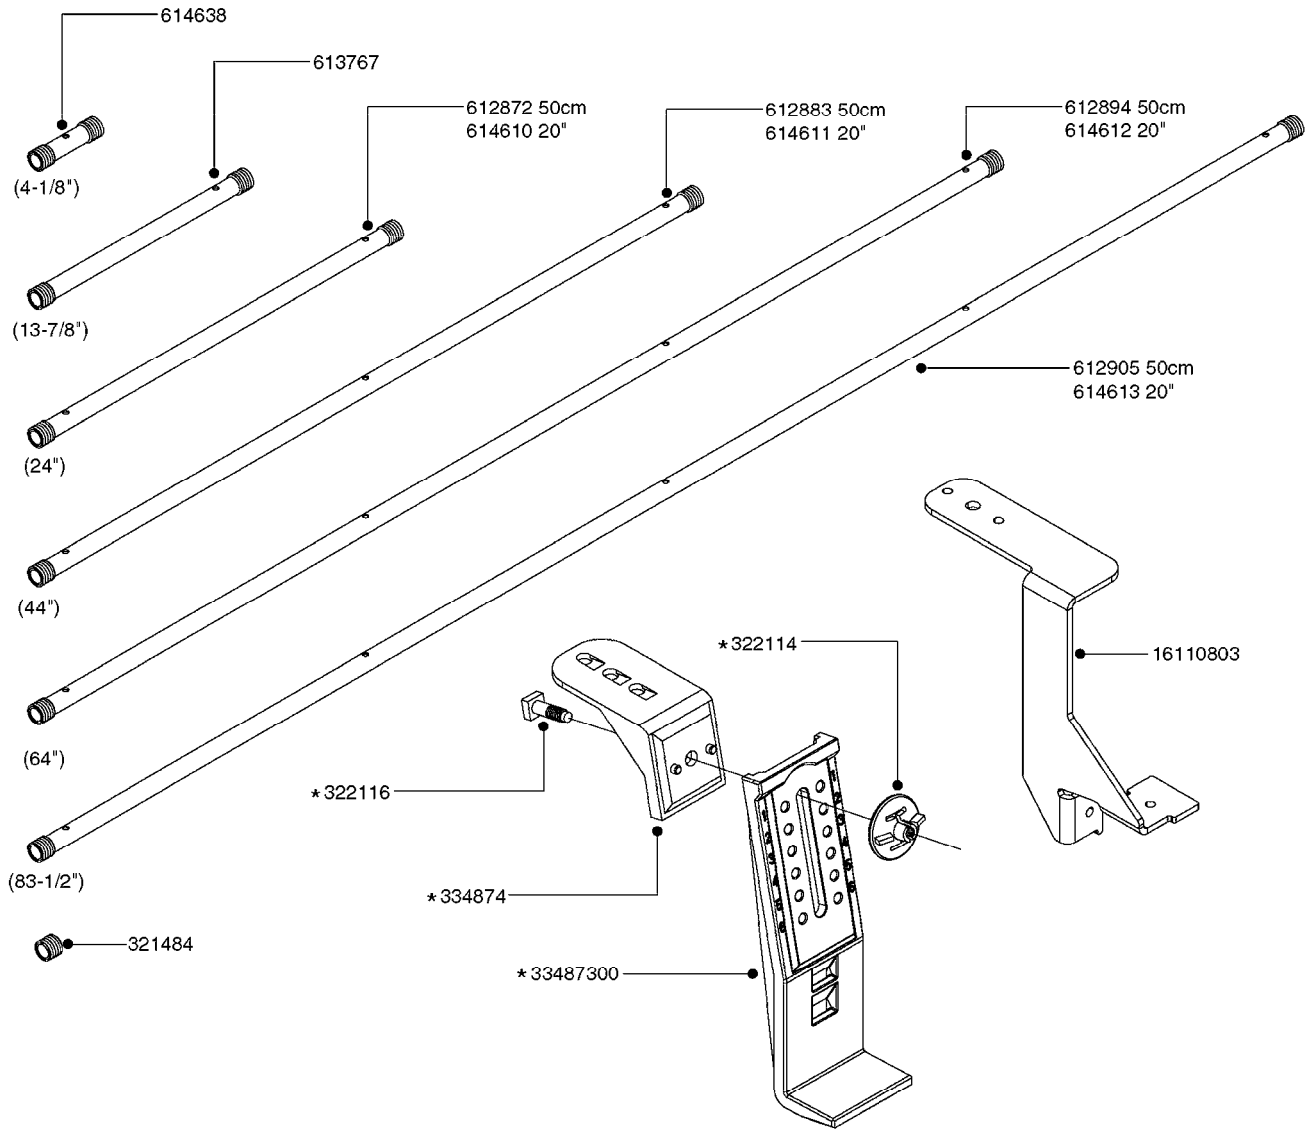

COMPLETE ASSEMBLY  
WITH NOZZLES

REFER TO  
HARDI® NOZZLE CATALOG

**D1100**

DOUBLE NOZZLE HOLDER-SNAP FIT  
D1100-HIN, 01:01:16

Page 1

Date 07.02.2020 8:12

Pos.	parts-n°	order qty	description
1	372140	1	HARDI ISO BLIND CAP
2	725078	1	SNAP-FIT TRIPLET W/O NOZZ HOLD
3	28032503	1	DOUBLE NOZZLE HOLDER LD ISO
4	28040103	1	O-RING F.DOUBLE NOZZLE HOLDER
5	28089103	1	GASKET F.DOUBLE NOZZLE HOLDER
6	70056803	1	DOUBLE NOZZLE CAP ORANGE LD 01
6	70056903	1	DOUBLE NOZZLE CAP GREEN LD 015
6	70057003	1	DOUBLE NOZZLE CAP YELLOW LD 02
6	70057103	1	DOUBLE NOZZLE CAP LILAC LD 025
6	70057203	1	DOUBLE NOZZLE CAP BLUE LD 03
6	70057303	1	DOUBLE NOZZLE CAP RED LD 04
6	70057403	1	DOUBLE NOZZLE CAP BROWN LD 05