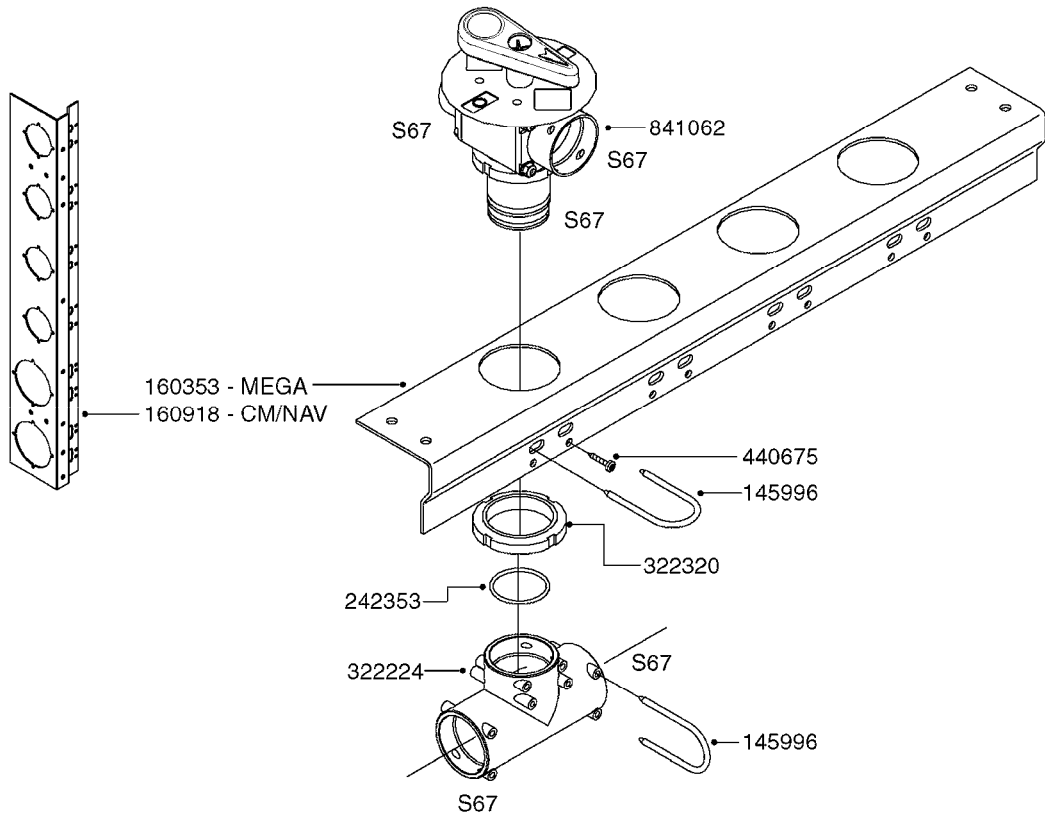

12 VOLT OUTLET BOX  
B0410-HIN, 01:01:16

Page 0  
Date 07.02.2020 8:12

**B0410**

12 VOLT OUTLET BOX  
B0410-HIN, 01:01:16

Page 1  
Date 07.02.2020 8:12

parts-n°	order qty	description
260363	1	PLUG 2 POLE 12V
260827	1	PLUG F.EC ATTACHMENTS
260901	1	SPADE F.ELEC CONN.1.5MM BLUE
261060	1	PLUG F.EC ATTACHMENTS
261061	1	SPADE F.ELEC.2 WAY CONNECTOR
261067	1	GROMMET 10-14 GREY
261205	1	FUSE HOLDER
261206	1	FUSE 25 A
261207	1	ELECTRIC CONNECTOR 4MM
261208	1	SPADE F.ELEC.CONNECTOR 4MM
261213	1	WIRE 6.4MM BLACK
261214	1	WIRE 6.4MM RED
283697	1	TIESTRAP 200MM
471122	1	WASHER, M10, Ø20/10.5X 2.0, SS
731853	1	CABLE 2X4MM L=138"
817925	1	OUTLET BOX 12 VOLT ELEC.
978237	1	DECAL OUTLET BOX
39134000	1	BOX, COMPLETE, 12V POWER BOX