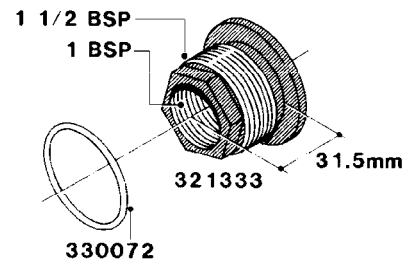

L0060

FITTINGS - BULKHEAD
L0060-HIN, 01:01:16

Page 1

Date 07.02.2020 8:13

parts-n°	order qty	description
141046	1	NUT 3/8" BSP
141341	1	NUT 1/4' BSP
240284	1	O-RING D82,5/75 X 3,5
320456	1	FITT.DK BULKHEAD 1"BSP DOUBLE
320467	1	FITT.DK BULKHEAD 1"BSP SINGLE
320471	1	FITT.DK NUT 1" BSP JAMB
320541	1	FITT.DK BULKHEAD 2-1/2'BSP SIN
320552	1	FITT.DK NUT 2-1/2' BSP JAMB
320644	1	FITT.DK ELB.3/4"HB X 1" BSP
320784	1	FITT.DK CAP 1-1/2" BSP
320795	1	FITT.DK NUT 1-1/2" BSP JAMB
320935	1	FITT.DK BULKHEAD 1/4' BSP SING
320946	1	FITT.DK BULKHEAD 3/8' BSP SING
321296	1	FITT.DK BULKHEAD 1/2" BSP SING
321307	1	FITT.DK NUT 1/2" BSP JAMB
321333	1	FITT.DK BULK 1-1/2" X 1"F BSP
330061	1	O-RING D16/D11X2,5
330072	1	O-RING D53.5/D45.5X4
330212	1	O-RING D19/D14X2.4 F.1/2"NUT
332577	1	O-RING D38/D30X4 F.1" PUR.
332592	1	O-RING D26/D20X3