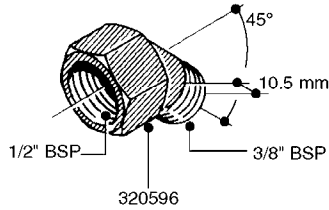

**L0030**

FITTINGS - HEXAGON NIPPLES  
L0030-HIN, 01:01:16

Page 1  
Date 07.02.2020 8:13

parts-n°	order qty	description
10015303	1	FITT.PO.HN 1.00X1.00 M1000
10425003	1	FITT.PO.HN 1.25X1.00 MCPHEE
320132	1	FITT.DK HN 1" BSP
320176	1	FITT.DK HN 3/8"X1/2" BSP
320445	1	FITT.DK HN 1/4"X3/8" BSP
320655	1	FITT.DK HN 1/2"-1/2" BSP
320692	1	FITT.DK HN 3/8'BSPX1/4'NPT
320703	1	FITT.DK HN 3/8BSP X1/2 &1/4NPT
320725	1	FITT.DK NIPPLE 3/8"-3/8" BSP
320902	1	FITT.DK HN 3/8'X 1/4' BSP
390232	1	FITT.DK HN 1-1/2' X 1-1/4' BSP
390276	1	FITT.DK HN 1'BSP