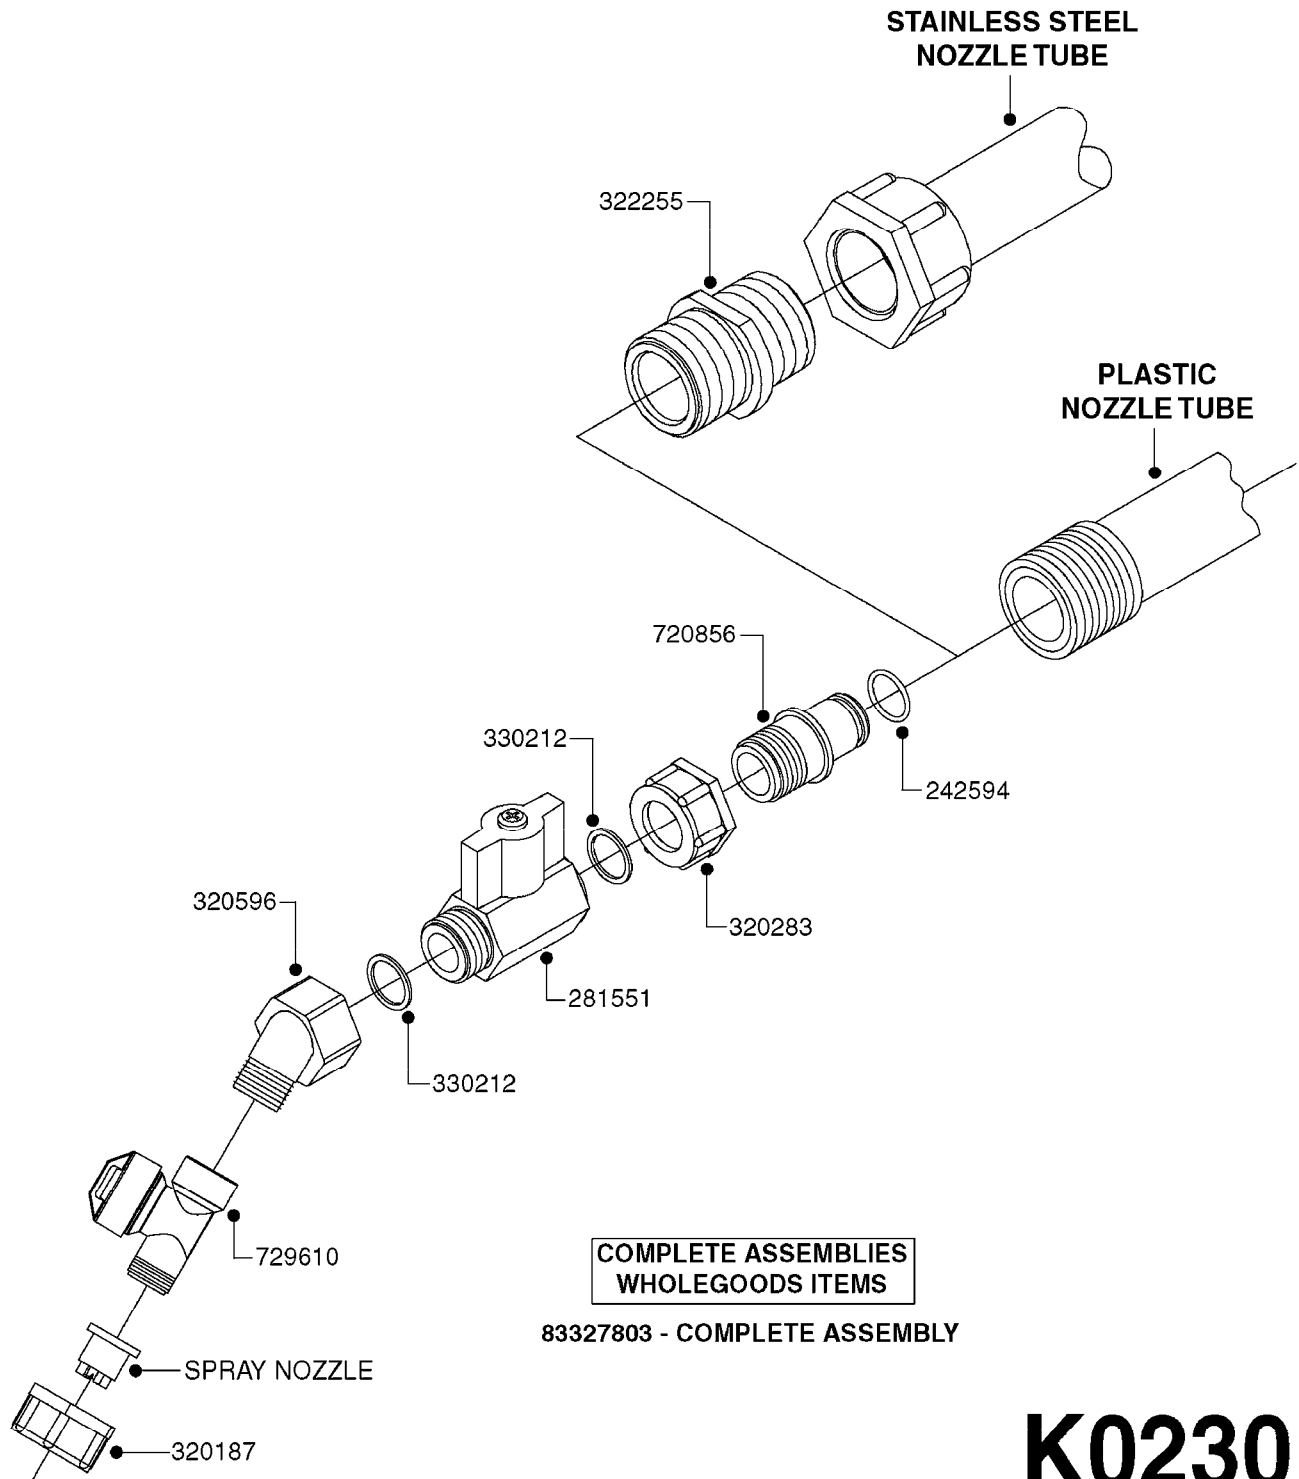

# K0130

CLEAN WATER TANK  
K0130-HIN, 01:01:16

Page 1  
Date 07.02.2020 8:12

parts-n°	order qty	description
161370	1	BKT.CLEAN WATER BOTT. VALVE
179989	1	BRKT. F. 3 GAL. TANK
281551	1	BALL VALVE 1/2"
320084	1	FITT.DK NUT 1/2" BSP
320482	1	FITT.DK ELB. 1/2" BSP 60 DEG.
321296	1	FITT.DK BULKHEAD 1/2" BSP SING
321307	1	FITT.DK NUT 1/2" BSP JAMB
321742	1	FITT.DK BULKHEAD 1/2' BSP
330212	1	O-RING D19/D14X2.4 F.1/2"NUT
330687	1	FITT.DK HB 1/2" F. 1/2" NUT
332592	1	O-RING D26/D20X3
334534	1	CLAMP HOSE PLASTIC 1/2"
420604	1	BOLT HEX 8.8 DEL M10X25 FT DIN933
420626	1	BOLT HEX 8.8 DEL M10X20 FT
421046	1	BOLT HEX M8X25/25 A2 SS DIN933
430721	1	BOLT HEX 8.8 DEL M12X40 FT
430802	1	BOLT HEX 8.8 DEL M12X75
430846	1	BOLT HEX 8.8 DEL M12X80
430870	1	BOLT HEX 8.8 DEL M12X55 FT
460364	1	NUT HU M8 A2 SS DIN934
460423	1	NUT HEX M10X1.50 LOCK DIN985A2 SS
460703	1	NUT HEX M12X1.75 LOCK DIN985A2 SS
471127	1	WASHER, M12, Ø24/13X24X2.5 SS
614396	1	CLEAN WATER BRACKET MB
614409	1	BRACKET FOR FOAM MARKER
717577	1	VALVE F.CLEAN WATER TANK
722072	1	CLEAN WATER TANK W FRAME & TAP
725901	1	LID F.WATER BOTTLE VENTED
927269	1	HOSE R X PVC X 1/2 X 0012"
10091103	1	BOLT HEX 3/8 NC GR.2 03.00'
10171703	1	BOLT HEX 3/8 NC GR.2 03.50"
10212903	1	NUT HEX NC (NYLON LOCK) 3/8"
10511303	1	FLATBAR L350/17DEG.CLEAN WATER
10511403	1	FLATBAR 104MM CLEAN WATER
10511503	1	BKT.CLEAN WATER MOUNT EAGLE
10598403	1	BOLT HEX HCS3/8-16 X 4 Z 5
63026303	1	CLEAN WATER TANK BRKT, ATV