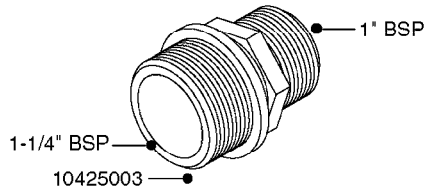

L0030

FITTINGS - HEXAGON NIPPLES
L0030-HIN, 01:01:16

Page 1
Date 07.02.2020 8:13

parts-n°	order qty	description
10015303	1	FITT.PO.HN 1.00X1.00 M1000
10425003	1	FITT.PO.HN 1.25X1.00 MCPHEE
320132	1	FITT.DK HN 1" BSP
320176	1	FITT.DK HN 3/8"X1/2" BSP
320445	1	FITT.DK HN 1/4"X3/8" BSP
320655	1	FITT.DK HN 1/2"-1/2" BSP
320692	1	FITT.DK HN 3/8'BSPX1/4'NPT
320703	1	FITT.DK HN 3/8BSP X1/2 &1/4NPT
320725	1	FITT.DK NIPPLE 3/8"-3/8" BSP
320902	1	FITT.DK HN 3/8'X 1/4' BSP
390232	1	FITT.DK HN 1-1/2' X 1-1/4' BSP
390276	1	FITT.DK HN 1'BSP