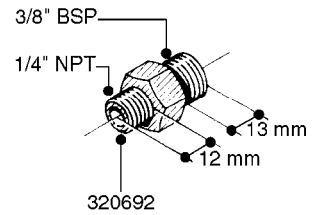

L0030

FITTINGS - HEXAGON NIPPLES
L0030-HIN, 01:01:16

Page 1
Date 07.02.2020 8:13

parts-n°	order qty	description
10015303	1	FITT.PO.HN 1.00X1.00 M1000
10425003	1	FITT.PO.HN 1.25X1.00 MCPHEE
320132	1	FITT.DK HN 1" BSP
320176	1	FITT.DK HN 3/8"X1/2" BSP
320445	1	FITT.DK HN 1/4"X3/8" BSP
320655	1	FITT.DK HN 1/2"-1/2" BSP
320692	1	FITT.DK HN 3/8'BSPX1/4'NPT
320703	1	FITT.DK HN 3/8BSP X1/2 &1/4NPT
320725	1	FITT.DK NIPPLE 3/8"-3/8" BSP
320902	1	FITT.DK HN 3/8'X 1/4' BSP
390232	1	FITT.DK HN 1-1/2' X 1-1/4' BSP
390276	1	FITT.DK HN 1'BSP