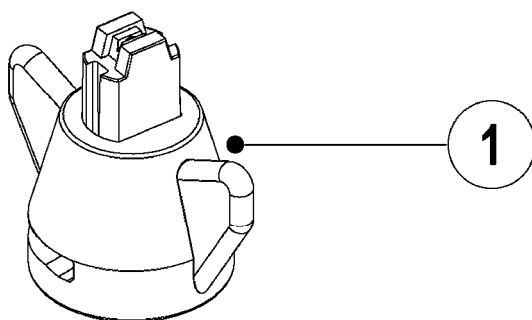

# D1040

BOOM-NOZZLES INJET  
D1040-HIN, 01:01:16

Page 1

Date 07.02.2020 8:12

Pos.	parts-n°	order qty	description
1	334083	1	SNAP-FIT NOZZLE HOLDER SS BLCK
2	371872	1	NOZZLE INJET 015 GREEN SINGLE
2	371873	1	NOZZLE INJET 02 YELLOW SINGLE
2	371874	1	NOZZLE INJET 025 LILAC SINGLE
2	371875	1	NOZZLE INJET 03 BLUE SINGLE
2	371876	1	NOZZLE INJET 04 RED SINGLE
2	371926	1	NOZZLE INJET 01 ORANGE SINGLE
2	371927	1	NOZZLE INJET 05 BROWN SINGLE
2	371928	1	NOZZLE INJET 06 GREY SINGLE
2	371929	1	NOZZLE INJET 08 WHITE SINGLE
3	371870	1	NOZZLE B-JET 03 BLUE
3	371871	1	NOZZLE B-JET 04 RED
3	371877	1	NOZZLE B-JET 025 LILAC
3	371930	1	NOZZLE B-JET 02 YELLOW