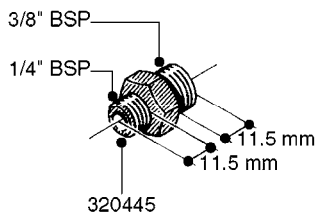

L0030

FITTINGS - HEXAGON NIPPLES
L0030-HIN, 01:01:16

Page 1
Date 07.02.2020 8:13

parts-n°	order qty	description
10015303	1	FITT.PO.HN 1.00X1.00 M1000
10425003	1	FITT.PO.HN 1.25X1.00 MCPHEE
320132	1	FITT.DK HN 1" BSP
320176	1	FITT.DK HN 3/8"X1/2" BSP
320445	1	FITT.DK HN 1/4"X3/8" BSP
320655	1	FITT.DK HN 1/2"-1/2" BSP
320692	1	FITT.DK HN 3/8'BSPX1/4'NPT
320703	1	FITT.DK HN 3/8BSP X1/2 &1/4NPT
320725	1	FITT.DK NIPPLE 3/8"-3/8" BSP
320902	1	FITT.DK HN 3/8'X 1/4' BSP
390232	1	FITT.DK HN 1-1/2' X 1-1/4' BSP
390276	1	FITT.DK HN 1'BSP