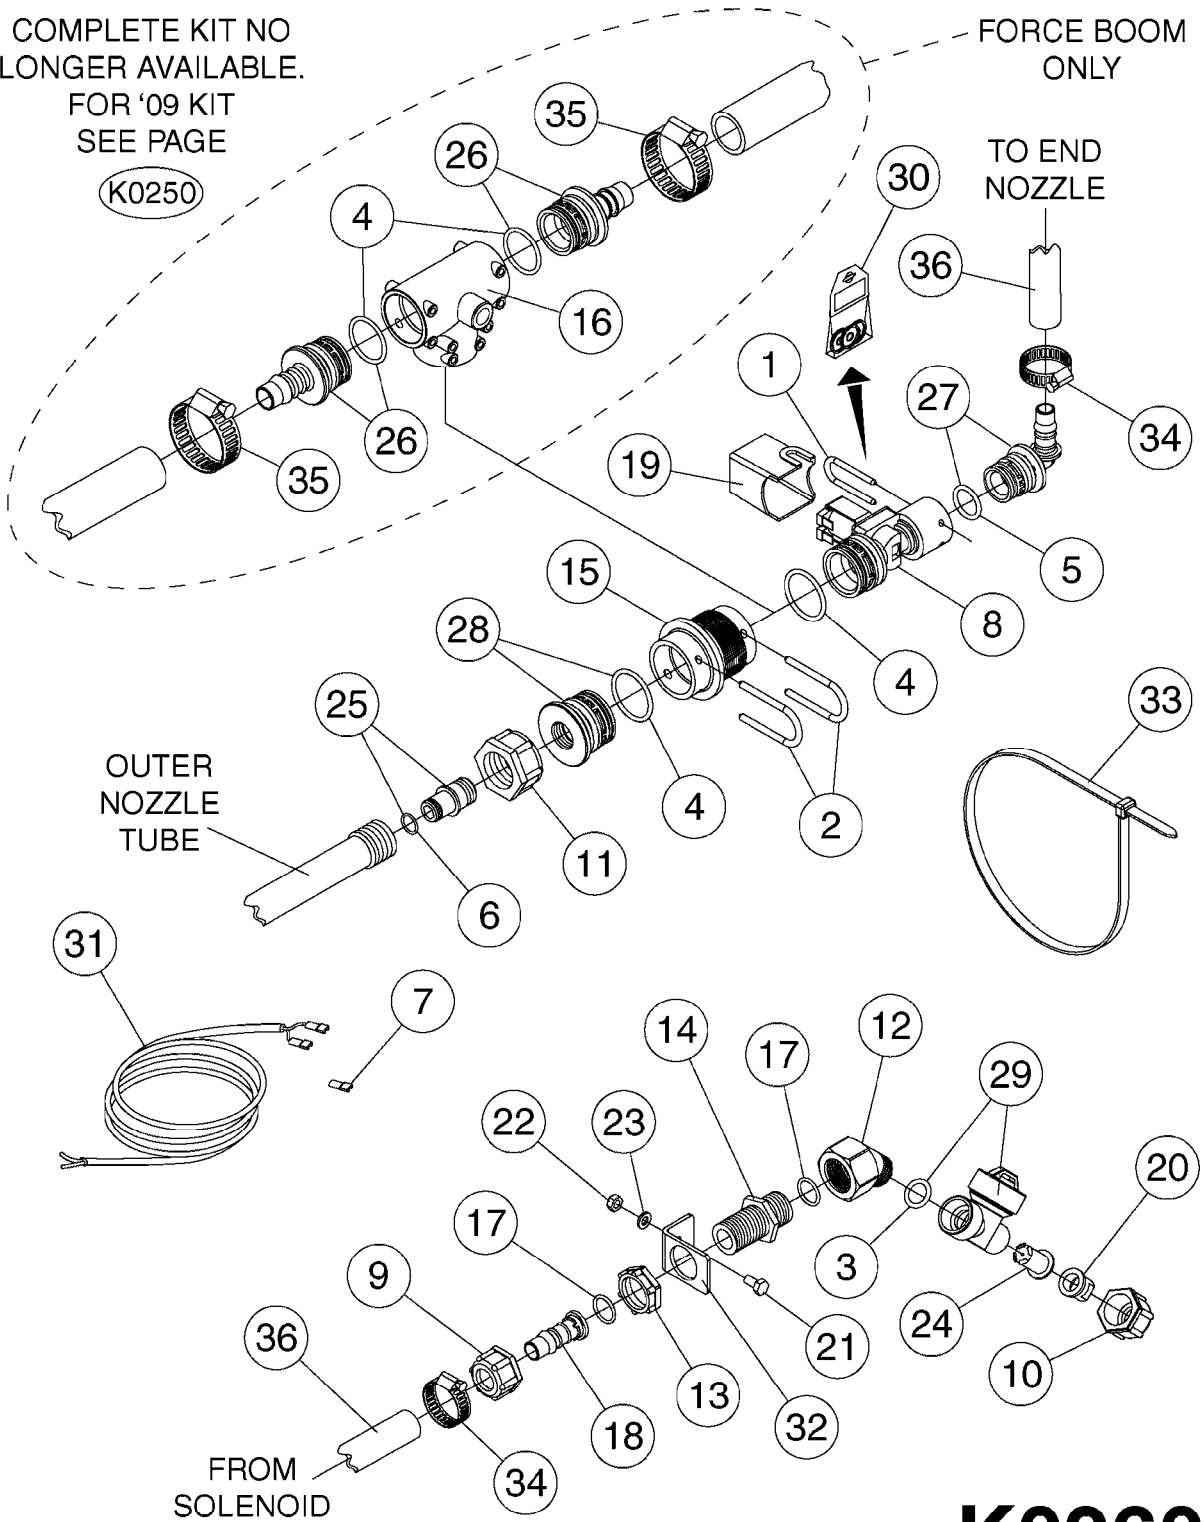

COMPLETE KIT NO
LONGER AVAILABLE.
FOR '09 KIT
SEE PAGE

(K0250)

FORCE BOOM
ONLY

TO END
NOZZLE

OUTER
NOZZLE
TUBE

FROM
SOLENOID
ASSEMBLY

ELECTRIC END NOZZLE KIT '12
K0260-HIN, 01:01:16

Page 1
Date 07.02.2020 8:12

Pos.	parts-n°	order qty	description
1	145994	1	FITT.DK S-40 FORK
2	145995	1	FITT.DK S-53 FORK
3	240177	1	O-RING D16.1/11.3 X 2.4
4	242354	1	O-RING D32.2X3.0 VITON
5	242355	1	O-RING D19.2X3.0 VITON F.S-40
6	242594	1	O-RING D14 X 1.78 SCH.70-EPDM
7	261539	1	SPADE F.ELEC CONNec BLUE INSUL
8	262104	1	VALVE, SOLENOID, S53/S40
9	320084	1	FITT.DK NUT 1/2" BSP
10	320187	1	FITT.DK CAP 3/8" BSP BLACK
11	320283	1	FITT.DK NUT 3/4"BSP
12	320596	1	FITT.DK ELB 3/8'-1/2'BSP 45DEG
13	321307	1	FITT.DK NUT 1/2" BSP JAMB
14	321742	1	FITT.DK BULKHEAD 1/2' BSP
15	322103	1	FITT.DK S-53 BULKHEAD
16	322352	1	FITT.DK S-53 TEE
17	330212	1	O-RING D19/D14X2.4 F.1/2"NUT
18	330687	1	FITT.DK HB 1/2" F. 1/2" NUT
19	334965	1	COVER FOR S53 SOLENOID VALVE
20	370366	1	OFF-CENTER FLAT SPRAY NOZZLE, 1850 - G150
21	410185	1	BOLT HEX 8.8 DEL M6X16
22	460261	1	NUT HEX M6X1.00 LOCK DIN985 A2 SS
23	471125	1	WASHER M6U 6.4X14X1.2,A2 SS
24	614366	1	FILTER 50 MESH F.NOZZLE BLUE
24	614367	1	FILTER 80 MESH F.NOZZLE RED
24	614368	1	FILTER 100 MESH F.NOZZLE YEL.
25	720856	1	FITT.DK 1/2'BSP ASSY.F.3/4'NUT
26	726558	1	FITT.DK S53 STR. 3/4" W.ORING
27	726567	1	FITT.DK S-40 ELB.1/2" W.O-RING
28	726694	1	PLUG,S53,1/2"FBSP THD W.ORING
29	729610	1	NOZZLE ASSY. NON DRIP 3/8 THRD
30	750722	1	REPAIR KIT FOR 3S SC CONTROL
31	983087	1	ELEC. CABLE 2 WIRE X 0.75MM
32	16180100	1	PLATE, END ROW NOZZLE
33	28025203	1	TIE STRAP L=23" x W=1/2"
34	28029803	1	CLAMP HOSE GEAR P1/2" 6708
35	28029903	1	CLAMP HOSE GEAR P3/4"-S1" 6712
36	92702103	1	HOSE R X1/2" X300PSI WP X0012"