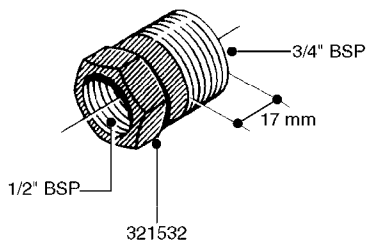

**L0030**

FITTINGS - HEXAGON NIPPLES  
L0030-HIN, 01:01:16

Page 1  
Date 07.02.2020 8:13

parts-n°	order qty	description
10015303	1	FITT.PO.HN 1.00X1.00 M1000
10425003	1	FITT.PO.HN 1.25X1.00 MCPHEE
320132	1	FITT.DK HN 1" BSP
320176	1	FITT.DK HN 3/8"X1/2" BSP
320445	1	FITT.DK HN 1/4"X3/8" BSP
320655	1	FITT.DK HN 1/2"-1/2" BSP
320692	1	FITT.DK HN 3/8'BSPX1/4'NPT
320703	1	FITT.DK HN 3/8BSP X1/2 &1/4NPT
320725	1	FITT.DK NIPPLE 3/8"-3/8" BSP
320902	1	FITT.DK HN 3/8'X 1/4' BSP
390232	1	FITT.DK HN 1-1/2' X 1-1/4' BSP
390276	1	FITT.DK HN 1'BSP