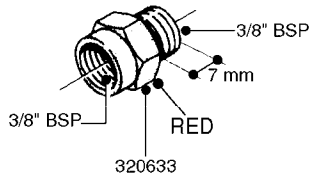

**L0030**

FITTINGS - HEXAGON NIPPLES  
L0030-HIN, 01:01:16

Page 1  
Date 07.02.2020 8:13

parts-n°	order qty	description
10015303	1	FITT.PO.HN 1.00X1.00 M1000
10425003	1	FITT.PO.HN 1.25X1.00 MCPHEE
320132	1	FITT.DK HN 1" BSP
320176	1	FITT.DK HN 3/8"X1/2" BSP
320445	1	FITT.DK HN 1/4"X3/8" BSP
320655	1	FITT.DK HN 1/2"-1/2" BSP
320692	1	FITT.DK HN 3/8'BSPX1/4'NPT
320703	1	FITT.DK HN 3/8BSP X1/2 &1/4NPT
320725	1	FITT.DK NIPPLE 3/8"-3/8" BSP
320902	1	FITT.DK HN 3/8'X 1/4' BSP
390232	1	FITT.DK HN 1-1/2' X 1-1/4' BSP
390276	1	FITT.DK HN 1'BSP