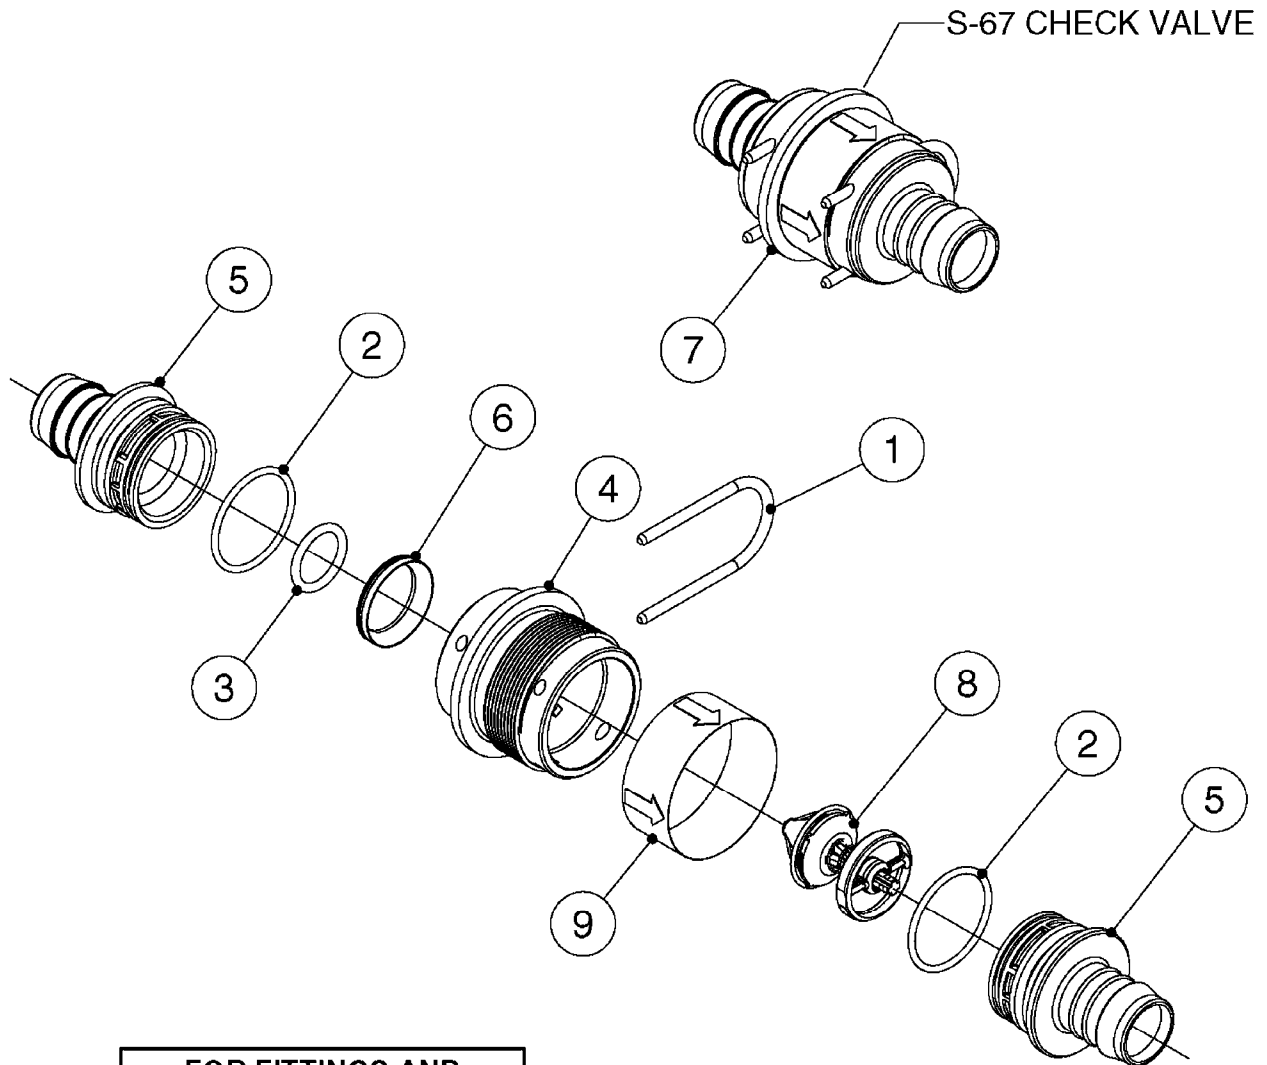

FOR FITTINGS AND  
HOSES, SEE SECTION L

**B0620**

CHECK VALVES - S53  
B0620-HIN, 01:01:16

Page 1

Date 07.02.2020 8:12

Pos.	parts-n°	order qty	description
1	145995	1	FITT.DK S-53 FORK
2	242354	1	O-RING D32.2X3.0 VITON
3	322103	1	FITT.DK S-53 BULKHEAD
4	334230	1	FITT.DK S-53 STR.1"
5	72132600	1	CHECK VALVE SUBASSEMBLY S53