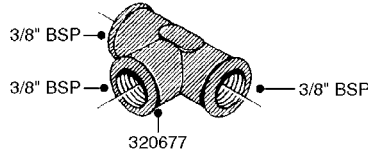

**L0010**

parts-n°	order qty	description
240085	1	O-RING D13,1/8,3X02,4 NITRIL
241441	1	O-RING D29.3X3
242594	1	O-RING D14 X 1.78 SCH.70-EPDM
320084	1	FITT.DK NUT 1/2" BSP
320095	1	FITT.DK NUT 1" BSP
320117	1	FITT.DK CONN.1/2"BSP F. 1" CAP
320187	1	FITT.DK CAP 3/8" BSP BLACK
320283	1	FITT.DK NUT 3/4"BSP
320821	1	FITT.DK NUT 1-1/2" BSP
321495	1	FITT.DK REDUC 1/4'BSP F.3/4'NT
321576	1	FITT.DK CONN 1/2"BSP F.3/4"NUT
330013	1	O-RING 2.5 X 10 PUR
330212	1	O-RING D19/D14X2.4 F.1/2"NUT
330326	1	O-RING D30/D24X2 F.1"NUT
330341	1	FITT.DK HB 1" F. 1" NUT
330595	1	O-RING D24.6/D20X2.1 -3/4"
330665	1	FITT.DK HB 3/4"F.1" NUT
330676	1	FITT.DK HB 3/8" F. 1/2" NUT
330687	1	FITT.DK HB 1/2" F. 1/2" NUT
330691	1	FITT.DK HB 3/4'F.3/4' NUT
330783	1	FITT.DK HB 3/8"F.3/8" NUT
331262	1	FITT.DK HB 1-1/2" F. 1-1/2"NUT
331273	1	O-RING D44/D38X2 F.1-1/2"
331446	1	FITT.DK HB 1" F.1-1/2" NUT
331807	1	FITT.DK HB 5/16" F.3/8" NUT
332286	1	FITT.DK HB 1/2" F. 3/4" NUT
332905	1	FITT.DK HB 1/2" F. 3/4" CAP
332927	1	FITT.DK PLUG F. NOZZLE TUBE
333292	1	FITT.DK HB 1"O'RING F.1-1/2"
333664	1	FITT.DK HB 5/16' F. 1/2' NUT
334044	1	FITT.DK HB 3/4' F. 3/4' CAP
334059	1	FITT.DK EL 1" 110 DEG.F.1-1/2"
334123	1	FITT.DK HB 1-1/4"O-RNG F.1-1/2"
334150	1	FITT.DK HB 1-1/4" 110 F.1-1/2"
390542	1	PLUG WASHER FOR 3/4'CAP NUT
716236	1	FITT.DK HB 1/2" ASSY. F. 3/4"
716413	1	FITT.DK PLUG ASSY. F.NOZ TUBE
717426	1	FITT.DK REDUC 1/4"BSP F.3/4"N
720856	1	FITT.DK 1/2'BSP ASSY.F.3/4'NUT
724621	1	FITT.DK HB 3/4"ASSY F.3/4" NUT