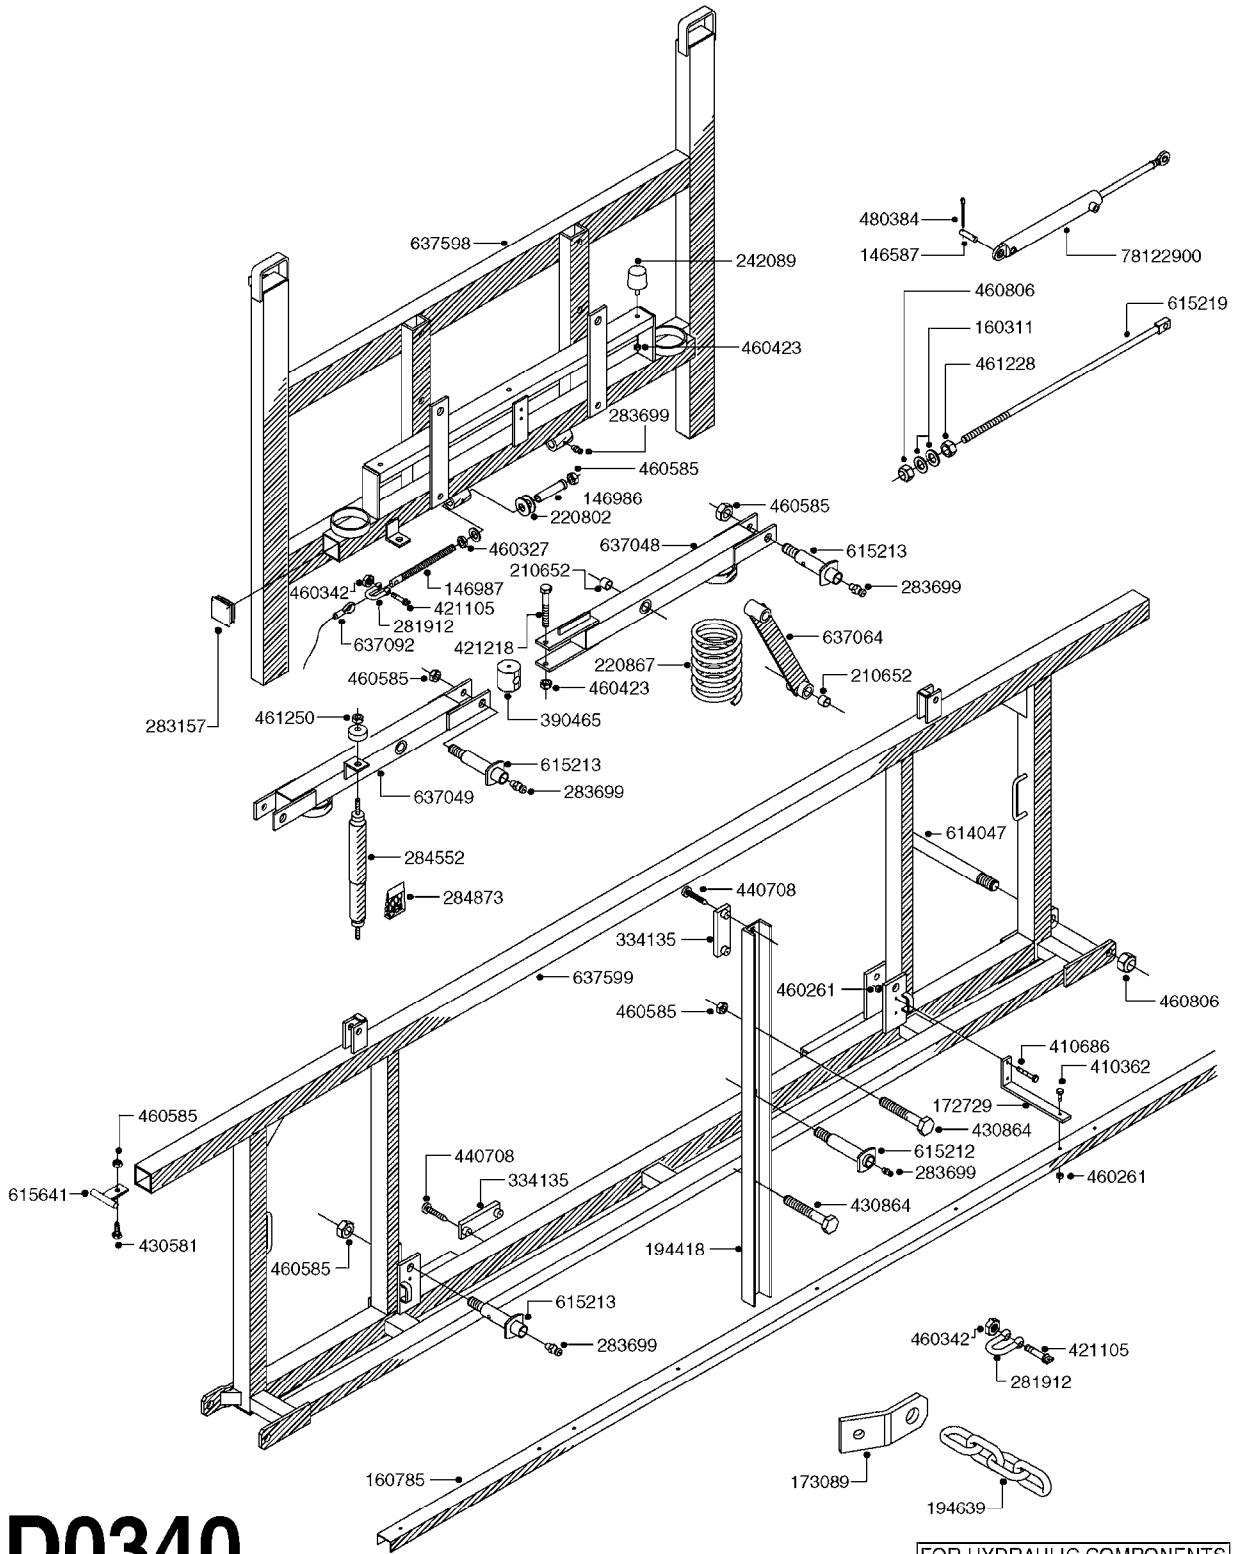

BOOM EAGLE WINGS 3PT 60'  
D0330-HIN, 10:01:18

Page 2  
Date 07.02.2020 8:12

parts-n°	order qty	description
615220	1	PIN 25 X 910 FOR EAGLE
615348	1	CLEVIS TURNBUCKLE M16 RH
615357	1	SHAFT W.SPROCKET EAGLE 60'3PT
615596	1	TURN BUCKLE ANCHOR M16 LH
615774	1	ANCHOR LH F.M16 TURNBUCKLE
637091	1	CABLE FRONT EAGLE D7X2895
637333	1	CABLE REAR D7X3055
637387	1	BOOM WING BRKWAY E. 60-90'
637594	1	BOOM WING 60'3PT OUTER RH
637595	1	BOOM WING 60'3PT OUTER LH
637887	1	HINGE EAGLE LH 45'-66' '97
637888	1	HINGE EAGLE RH 45'-66' '97
741475	1	HINGE HARDWARE KIT,M10+M16 '97
16189903	1	PLATE F, EAGLE STOPARM
21091900	1	LINK HEAD M16 x D17 DELTA
24262900	1	RUBBER STOP D50X40 M10X33
28043600	1	CHAIN 5/8X810MM (51 LINKS)
61004503	1	BOOM STOP SPB/SPC
63044200	1	CABLE CENTER EAG. 7mm x 1390mm
63050100	1	WING INNER SPB R.H. 05
63050200	1	WING INNER SPB L.H. 05
78122900	1	CYLINDER 40/22X300MM RED