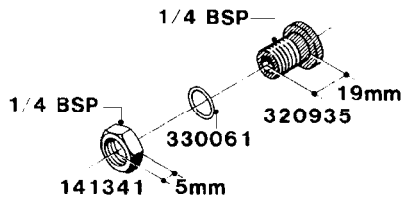

L0060

FITTINGS - BULKHEAD
L0060-HIN, 01:01:16

Page 1

Date 07.02.2020 8:13

parts-n°	order qty	description
141046	1	NUT 3/8" BSP
141341	1	NUT 1/4' BSP
240284	1	O-RING D82,5/75 X 3,5
320456	1	FITT.DK BULKHEAD 1"BSP DOUBLE
320467	1	FITT.DK BULKHEAD 1"BSP SINGLE
320471	1	FITT.DK NUT 1" BSP JAMB
320541	1	FITT.DK BULKHEAD 2-1/2'BSP SIN
320552	1	FITT.DK NUT 2-1/2' BSP JAMB
320644	1	FITT.DK ELB.3/4"HB X 1" BSP
320784	1	FITT.DK CAP 1-1/2" BSP
320795	1	FITT.DK NUT 1-1/2" BSP JAMB
320935	1	FITT.DK BULKHEAD 1/4' BSP SING
320946	1	FITT.DK BULKHEAD 3/8' BSP SING
321296	1	FITT.DK BULKHEAD 1/2" BSP SING
321307	1	FITT.DK NUT 1/2" BSP JAMB
321333	1	FITT.DK BULK 1-1/2" X 1"F BSP
330061	1	O-RING D16/D11X2,5
330072	1	O-RING D53.5/D45.5X4
330212	1	O-RING D19/D14X2.4 F.1/2"NUT
332577	1	O-RING D38/D30X4 F.1" PUR.
332592	1	O-RING D26/D20X3