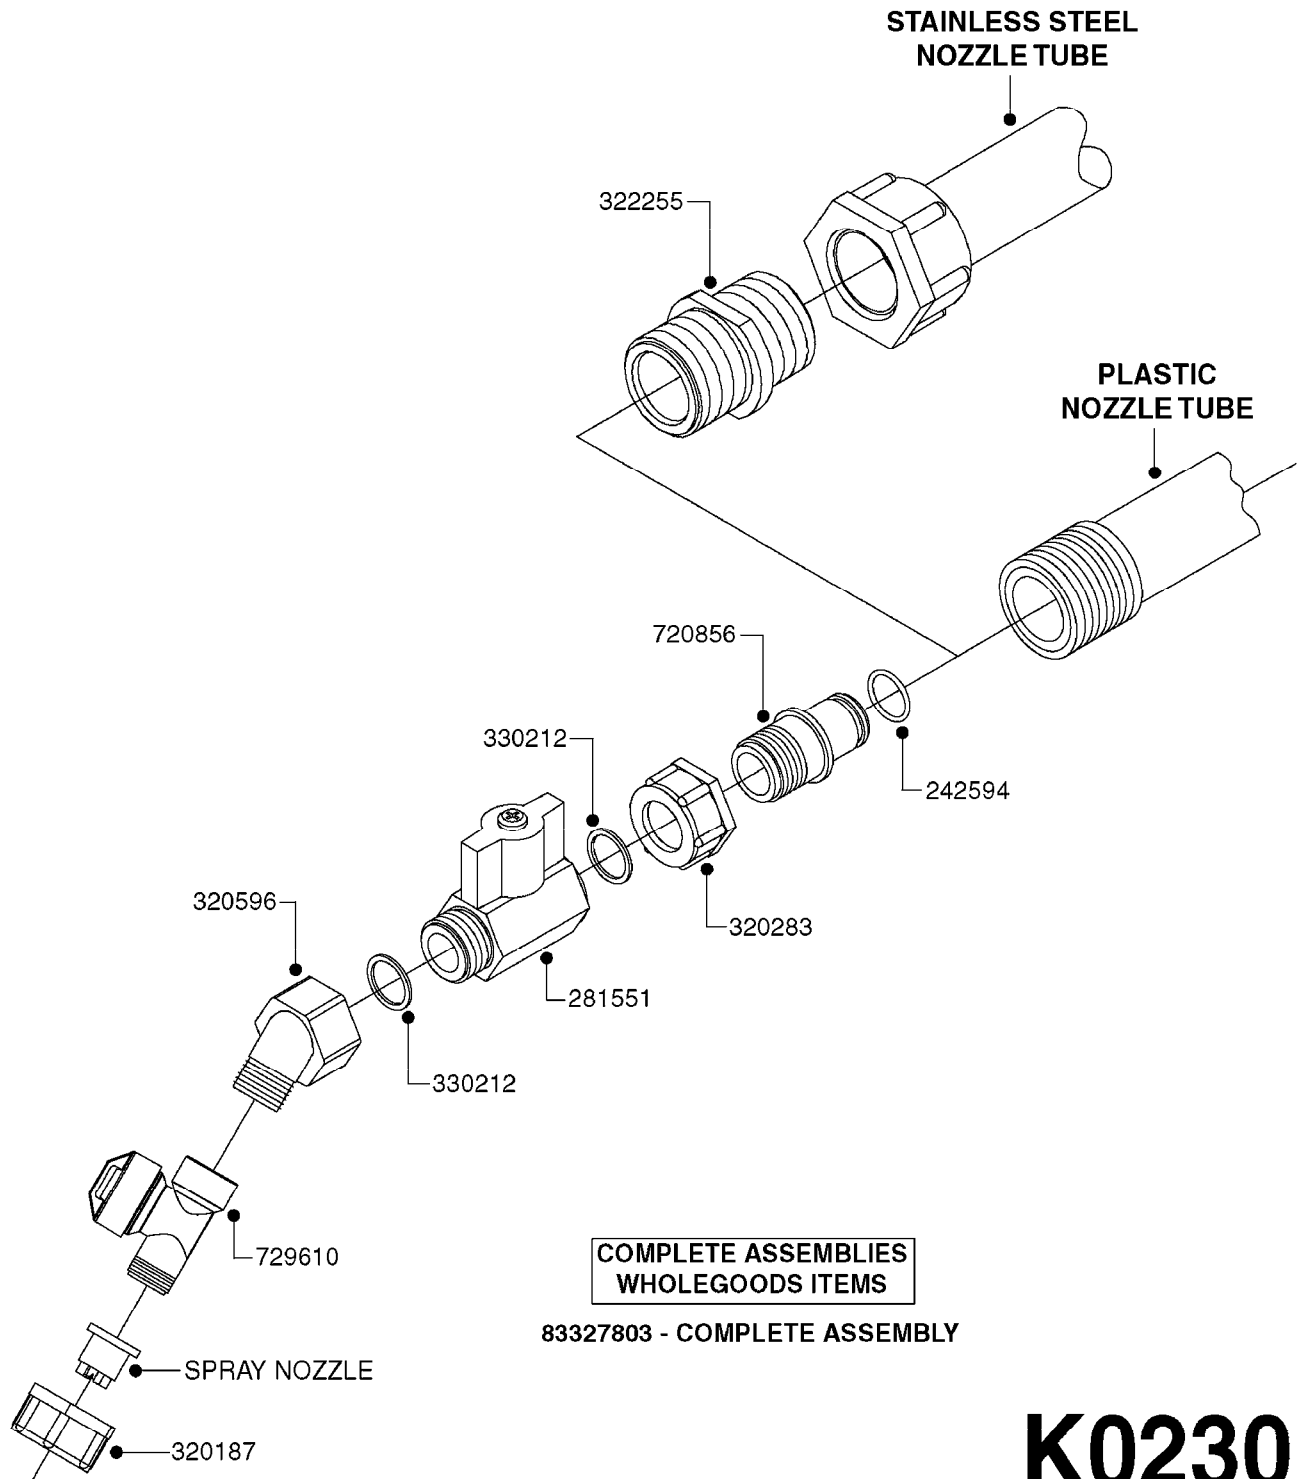

CLEAN WATER TANK
K0130-HIN, 01:01:16

COMPLETE TANK ASSY : 722072

K0130

CLEAN WATER TANK
K0130-HIN, 01:01:16

Page 1
Date 07.02.2020 8:10

parts-n°	order qty	description
161370	1	BKT.CLEAN WATER BOTT. VALVE
179989	1	BRKT. F. 3 GAL. TANK
281551	1	BALL VALVE 1/2"
320084	1	FITT.DK NUT 1/2" BSP
320482	1	FITT.DK ELB. 1/2" BSP 60 DEG.
321296	1	FITT.DK BULKHEAD 1/2" BSP SING
321307	1	FITT.DK NUT 1/2" BSP JAMB
321742	1	FITT.DK BULKHEAD 1/2' BSP
330212	1	O-RING D19/D14X2.4 F.1/2"NUT
330687	1	FITT.DK HB 1/2" F. 1/2" NUT
332592	1	O-RING D26/D20X3
334534	1	CLAMP HOSE PLASTIC 1/2"
420604	1	BOLT HEX 8.8 DEL M10X25 FT DIN933
420626	1	BOLT HEX 8.8 DEL M10X20 FT
421046	1	BOLT HEX M8X25/25 A2 SS DIN933
430721	1	BOLT HEX 8.8 DEL M12X40 FT
430802	1	BOLT HEX 8.8 DEL M12X75
430846	1	BOLT HEX 8.8 DEL M12X80
430870	1	BOLT HEX 8.8 DEL M12X55 FT
460364	1	NUT HU M8 A2 SS DIN934
460423	1	NUT HEX M10X1.50 LOCK DIN985A2 SS
460703	1	NUT HEX M12X1.75 LOCK DIN985A2 SS
471127	1	WASHER, M12, Ø24/13X24X2.5 SS
614396	1	CLEAN WATER BRACKET MB
614409	1	BRACKET FOR FOAM MARKER
717577	1	VALVE F.CLEAN WATER TANK
722072	1	CLEAN WATER TANK W FRAME & TAP
725901	1	LID F.WATER BOTTLE VENTED
927269	1	HOSE R X PVC X 1/2 X 0012"
10091103	1	BOLT HEX 3/8 NC GR.2 03.00'
10171703	1	BOLT HEX 3/8 NC GR.2 03.50"
10212903	1	NUT HEX NC (NYLON LOCK) 3/8"
10511303	1	FLATBAR L350/17DEG.CLEAN WATER
10511403	1	FLATBAR 104MM CLEAN WATER
10511503	1	BKT.CLEAN WATER MOUNT EAGLE
10598403	1	BOLT HEX HCS3/8-16 X 4 Z 5
63026303	1	CLEAN WATER TANK BRKT, ATV