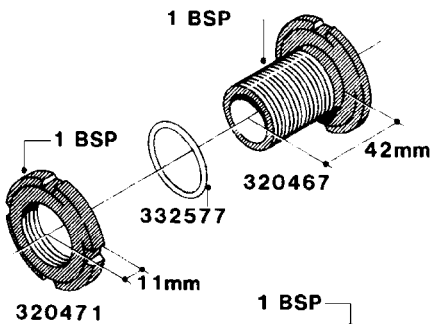

L0060

FITTINGS - BULKHEAD
L0060-HIN, 01:01:16

Page 1

Date 07.02.2020 8:11

parts-n°	order qty	description
141046	1	NUT 3/8" BSP
141341	1	NUT 1/4' BSP
240284	1	O-RING D82,5/75 X 3,5
320456	1	FITT.DK BULKHEAD 1"BSP DOUBLE
320467	1	FITT.DK BULKHEAD 1"BSP SINGLE
320471	1	FITT.DK NUT 1" BSP JAMB
320541	1	FITT.DK BULKHEAD 2-1/2'BSP SIN
320552	1	FITT.DK NUT 2-1/2' BSP JAMB
320644	1	FITT.DK ELB.3/4"HB X 1" BSP
320784	1	FITT.DK CAP 1-1/2" BSP
320795	1	FITT.DK NUT 1-1/2" BSP JAMB
320935	1	FITT.DK BULKHEAD 1/4' BSP SING
320946	1	FITT.DK BULKHEAD 3/8' BSP SING
321296	1	FITT.DK BULKHEAD 1/2" BSP SING
321307	1	FITT.DK NUT 1/2" BSP JAMB
321333	1	FITT.DK BULK 1-1/2" X 1"F BSP
330061	1	O-RING D16/D11X2,5
330072	1	O-RING D53.5/D45.5X4
330212	1	O-RING D19/D14X2.4 F.1/2"NUT
332577	1	O-RING D38/D30X4 F.1" PUR.
332592	1	O-RING D26/D20X3