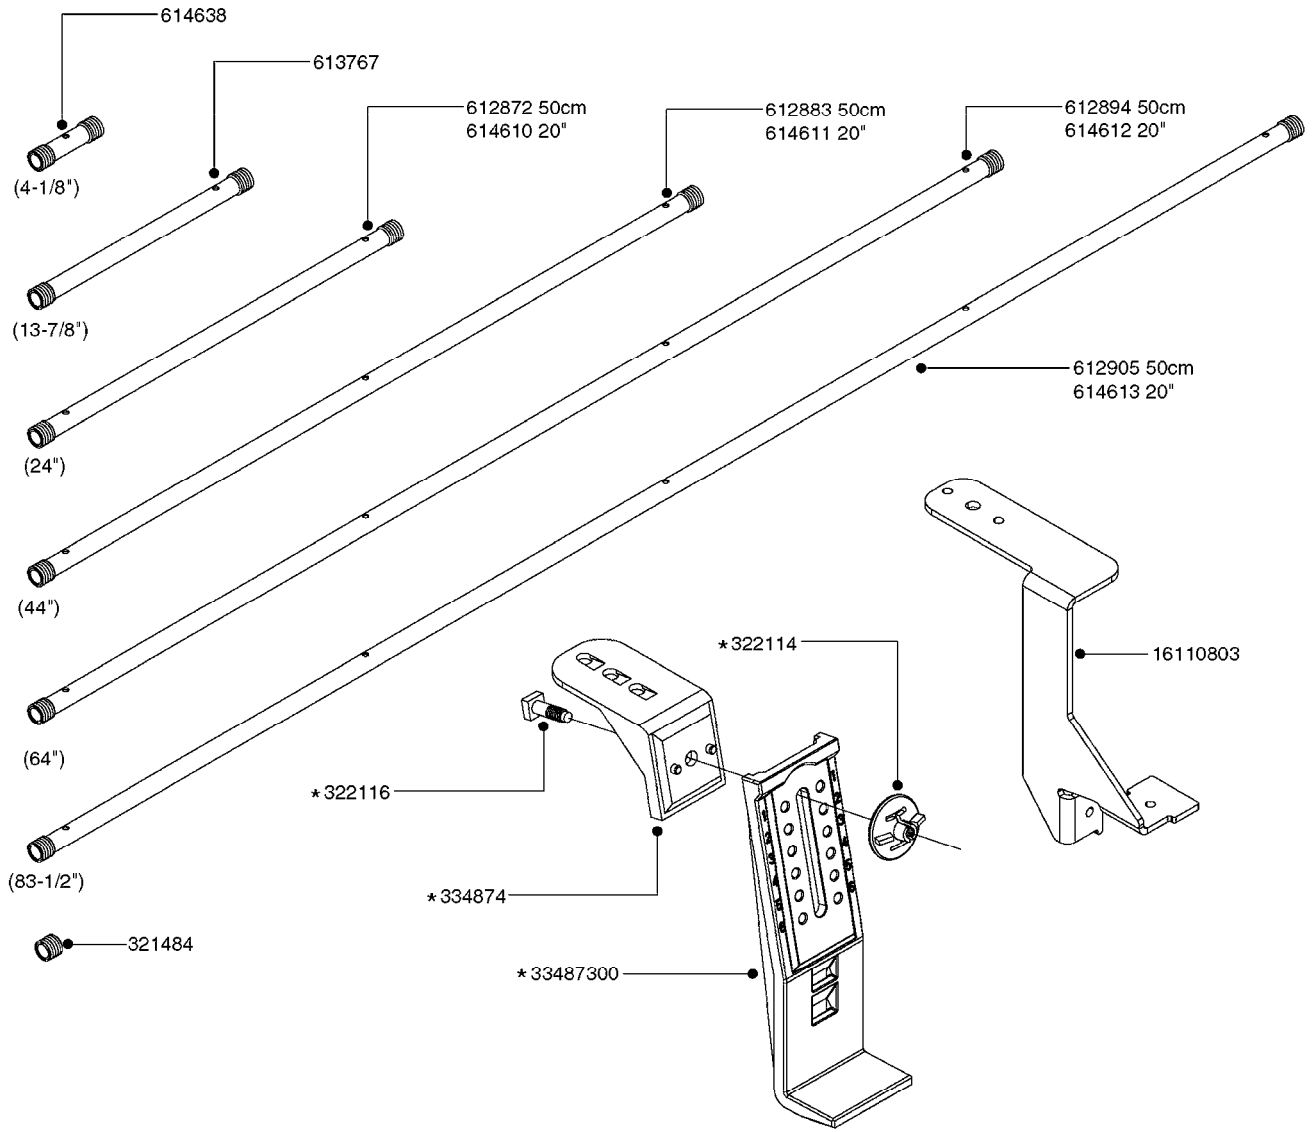

COMPLETE ASSEMBLY
WITH NOZZLES

REFER TO
HARDI® NOZZLE CATALOG

D1100

DOUBLE NOZZLE HOLDER-SNAP FIT
D1100-HIN, 01:01:16

Page 1

Date 07.02.2020 8:10

Pos.	parts-n°	order qty	description
1	372140	1	HARDI ISO BLIND CAP
2	725078	1	SNAP-FIT TRIPLET W/O NOZZ HOLD
3	28032503	1	DOUBLE NOZZLE HOLDER LD ISO
4	28040103	1	O-RING F.DOUBLE NOZZLE HOLDER
5	28089103	1	GASKET F.DOUBLE NOZZLE HOLDER
6	70056803	1	DOUBLE NOZZLE CAP ORANGE LD 01
6	70056903	1	DOUBLE NOZZLE CAP GREEN LD 015
6	70057003	1	DOUBLE NOZZLE CAP YELLOW LD 02
6	70057103	1	DOUBLE NOZZLE CAP LILAC LD 025
6	70057203	1	DOUBLE NOZZLE CAP BLUE LD 03
6	70057303	1	DOUBLE NOZZLE CAP RED LD 04
6	70057403	1	DOUBLE NOZZLE CAP BROWN LD 05