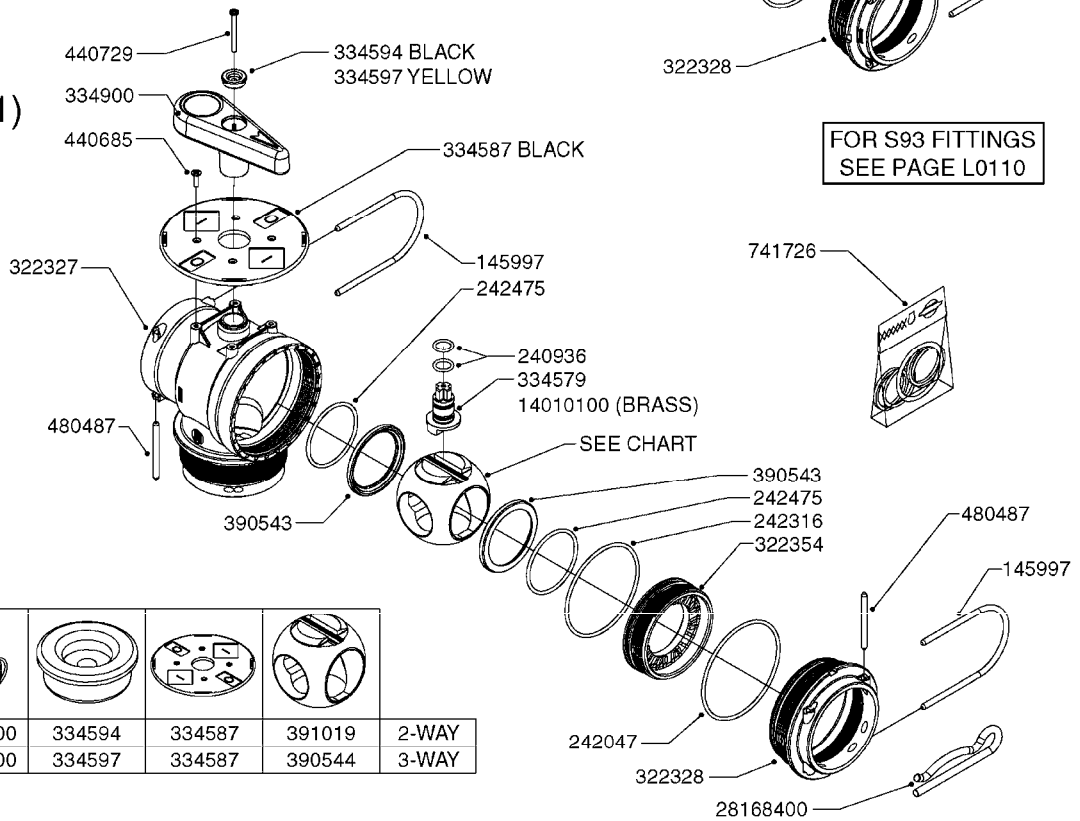

S93 (01)

				2-WAY
72082300	334594	334587	391019	2-WAY
				3-WAY
72082400	334597	334587	390544	3-WAY

B0530