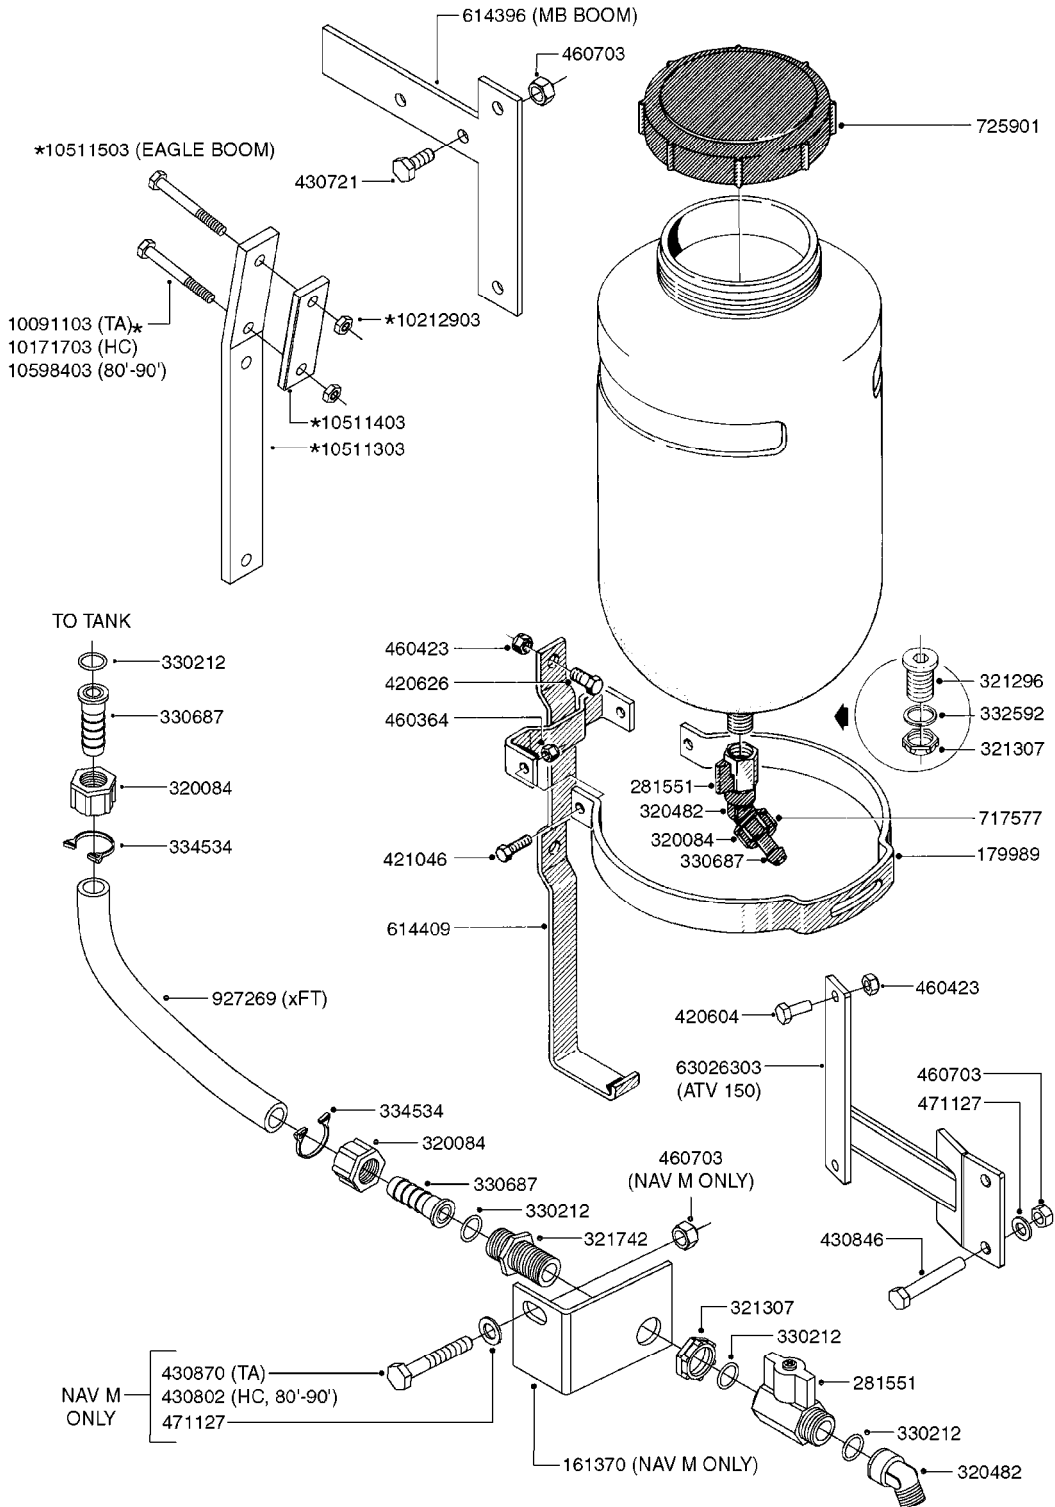

CLEAN WATER TANK
K0130-HIN, 01:01:16

COMPLETE TANK ASSY : 722072

K0130

CLEAN WATER TANK
K0130-HIN, 01:01:16

Page 1
Date 07.02.2020 8:10

parts-n°	order qty	description
161370	1	BKT.CLEAN WATER BOTT. VALVE
179989	1	BRKT. F. 3 GAL. TANK
281551	1	BALL VALVE 1/2"
320084	1	FITT.DK NUT 1/2" BSP
320482	1	FITT.DK ELB. 1/2" BSP 60 DEG.
321296	1	FITT.DK BULKHEAD 1/2" BSP SING
321307	1	FITT.DK NUT 1/2" BSP JAMB
321742	1	FITT.DK BULKHEAD 1/2' BSP
330212	1	O-RING D19/D14X2.4 F.1/2"NUT
330687	1	FITT.DK HB 1/2" F. 1/2" NUT
332592	1	O-RING D26/D20X3
334534	1	CLAMP HOSE PLASTIC 1/2"
420604	1	BOLT HEX 8.8 DEL M10X25 FT DIN933
420626	1	BOLT HEX 8.8 DEL M10X20 FT
421046	1	BOLT HEX M8X25/25 A2 SS DIN933
430721	1	BOLT HEX 8.8 DEL M12X40 FT
430802	1	BOLT HEX 8.8 DEL M12X75
430846	1	BOLT HEX 8.8 DEL M12X80
430870	1	BOLT HEX 8.8 DEL M12X55 FT
460364	1	NUT HU M8 A2 SS DIN934
460423	1	NUT HEX M10X1.50 LOCK DIN985A2 SS
460703	1	NUT HEX M12X1.75 LOCK DIN985A2 SS
471127	1	WASHER, M12, Ø24/13X24X2.5 SS
614396	1	CLEAN WATER BRACKET MB
614409	1	BRACKET FOR FOAM MARKER
717577	1	VALVE F.CLEAN WATER TANK
722072	1	CLEAN WATER TANK W FRAME & TAP
725901	1	LID F.WATER BOTTLE VENTED
927269	1	HOSE R X PVC X 1/2 X 0012"
10091103	1	BOLT HEX 3/8 NC GR.2 03.00'
10171703	1	BOLT HEX 3/8 NC GR.2 03.50"
10212903	1	NUT HEX NC (NYLON LOCK) 3/8"
10511303	1	FLATBAR L350/17DEG.CLEAN WATER
10511403	1	FLATBAR 104MM CLEAN WATER
10511503	1	BKT.CLEAN WATER MOUNT EAGLE
10598403	1	BOLT HEX HCS3/8-16 X 4 Z 5
63026303	1	CLEAN WATER TANK BRKT, ATV