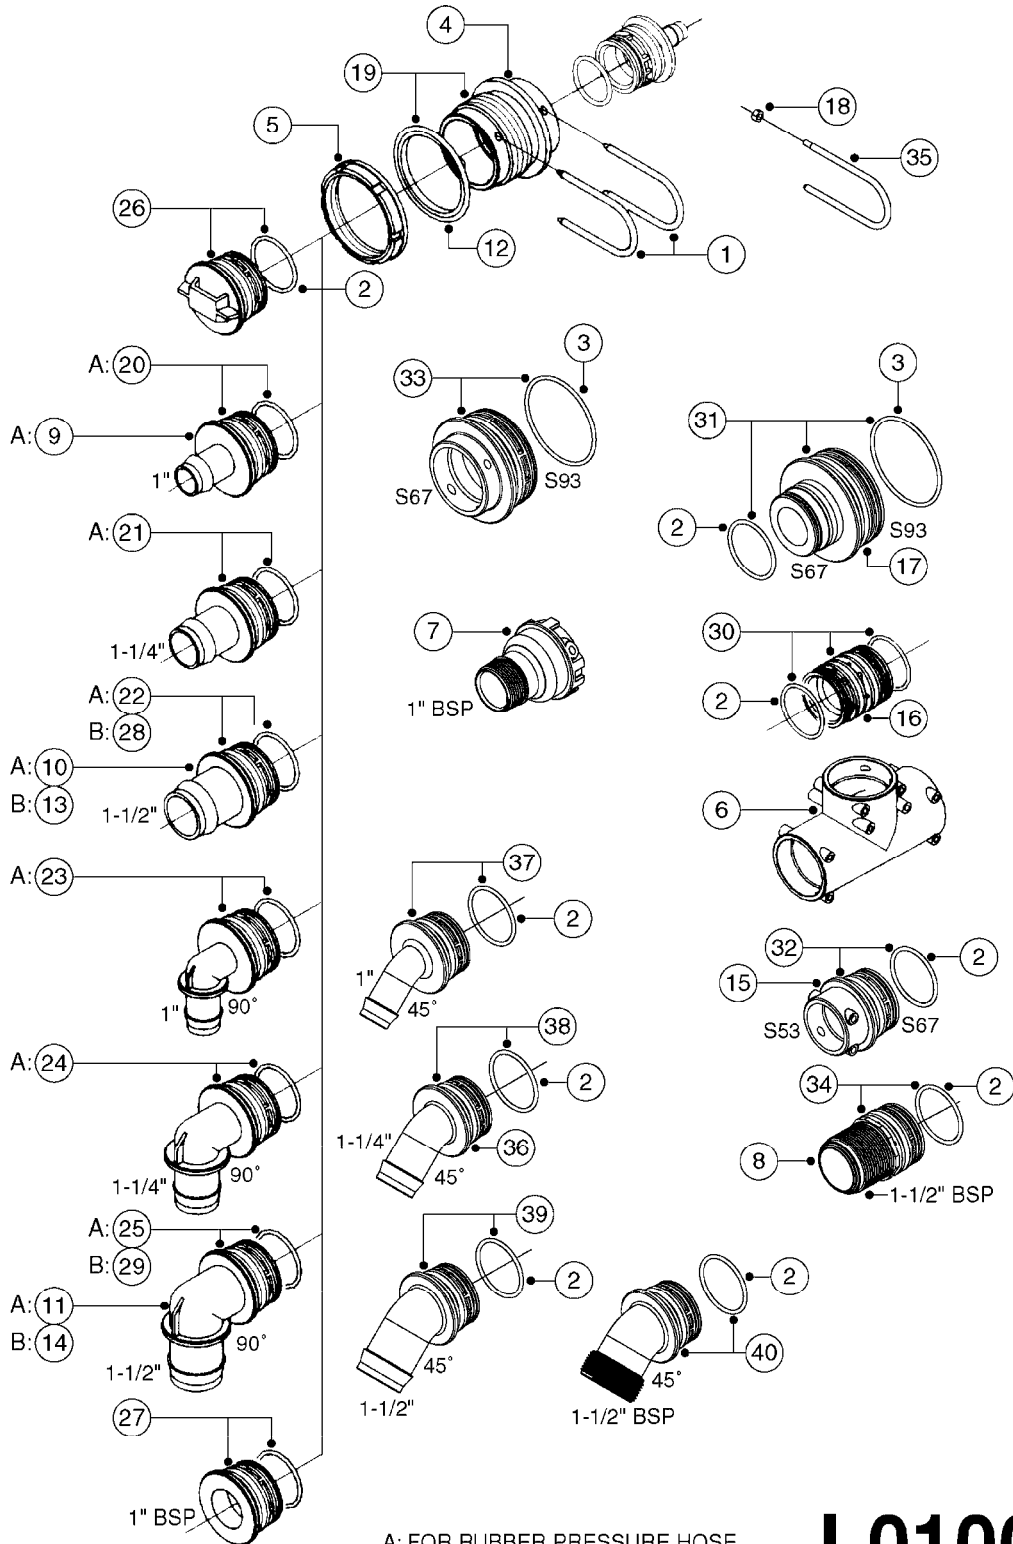

L0090

FITTINGS - S-56 & S-61
L0090-HIN, 01:01:16

Page 1

Date 07.02.2020 8:11

parts-n°	order qty	description
145661	1	FITT.DK S-61 FORK
241754	1	O-RING D59.5X3
241883	1	O-RING 3 X 39.2 NITRIL
322055	1	FITT.DK S-61 BULKHEAD
322056	1	FITT.DK S-61 BULKHEAD NUT
322066	1	FITT.DK S-56 NUT
334050	1	FITT.DK S-61 STR.1-1/4"
334068	1	FITT.DK S-61 STR.1"
334091	1	FITT.DK S56 STR.1-1/2'
334099	1	FITT.DK S-61 ELB.1-1/2"110 DEG
334100	1	FITT.DK S-61 ELB.1" 110 DEG.
334151	1	FITT.DK S-61 ELB.1-1/4"110 DEG
390231	1	FITT.DK NIPPLE 1-1/2 X S56