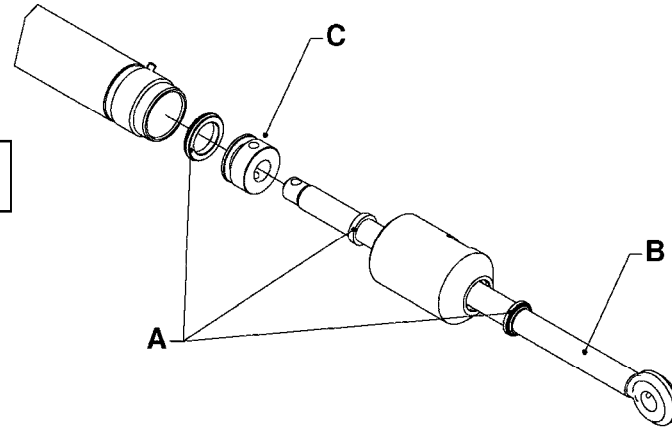

SELF CLEANING FILTER-SCREW TOP
B0650-HIN, 01:01:16

Page 2
Date 07.02.2020 8:10

parts-n°	order qty	description
92734403	1	HOSE R X5/4" X200PSI WP X0012"

Check cylinder barrel for stamped part number.

		A	B	C
781030		750247	615030	146443
781031		750248	615040	146484
781033		750248	615174	146484
781035		750247	146610	146443
	781038	750247	615210	146443
781039		750250	615656	147254
	781041	750253	615232	146749
	781043	750251	615210	146858
781044		750248	615316	146484
781045		750273	615358	146443
	781047	750251	615363	146858
	781051	750273	615570	146443
781052		750273	147127	146443
781053		750273	147151	146443
781058		750251	615643	146858
781060		750250	615656	147254
781065		750273	147127	146443
781067		755695	147468	147469
781078		750251	615643	146858
781080		750247	147601	146443
781083		755697	616065	147463
781084		750247	616070	146443
781087		750689	147127	146858
781090		750669	61003600	14005600