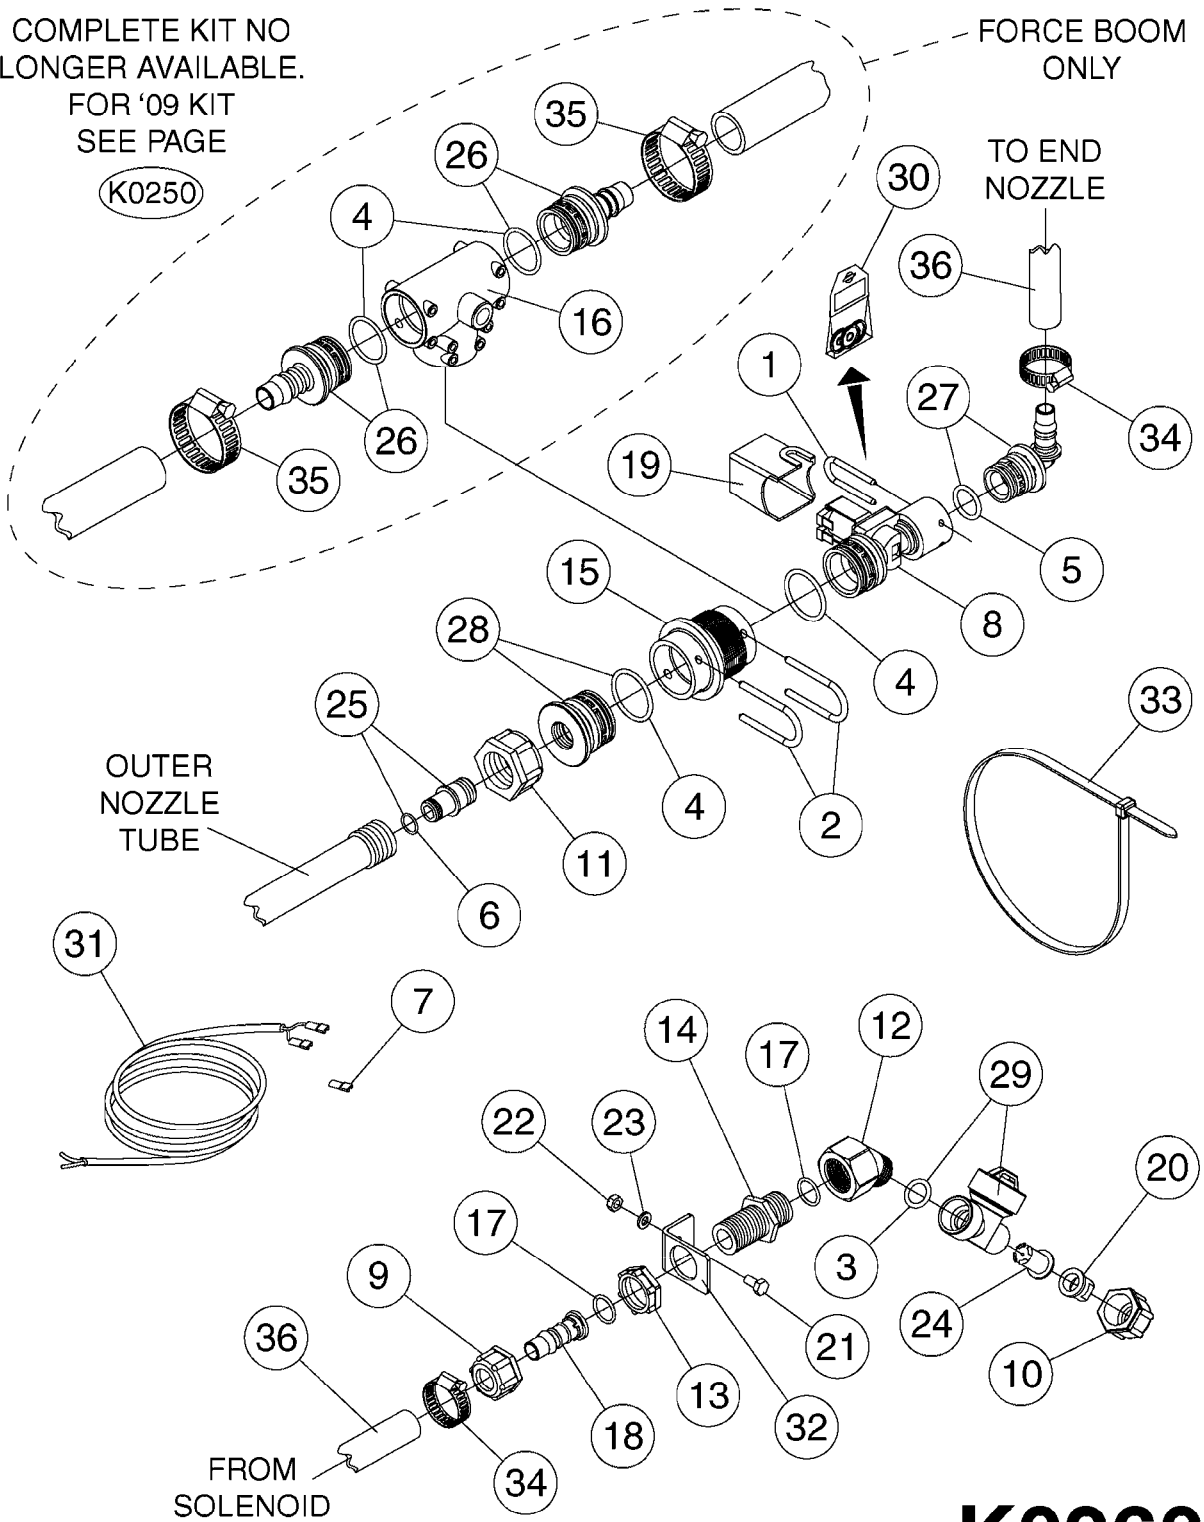

COMPLETE KIT NO
LONGER AVAILABLE.
FOR '09 KIT
SEE PAGE

(K0250)

FORCE BOOM
ONLY

TO END
NOZZLE

OUTER
NOZZLE
TUBE

FROM
SOLENOID
ASSEMBLY

ELECTRIC END NOZZLE KIT '12
K0260-HIN, 01:01:16

Page 1
Date 07.02.2020 8:10

Pos.	parts-n°	order qty	description
1	145994	1	FITT.DK S-40 FORK
2	145995	1	FITT.DK S-53 FORK
3	240177	1	O-RING D16.1/11.3 X 2.4
4	242354	1	O-RING D32.2X3.0 VITON
5	242355	1	O-RING D19.2X3.0 VITON F.S-40
6	242594	1	O-RING D14 X 1.78 SCH.70-EPDM
7	261539	1	SPADE F.ELEC CONNec BLUE INSUL
8	262104	1	VALVE, SOLENOID, S53/S40
9	320084	1	FITT.DK NUT 1/2" BSP
10	320187	1	FITT.DK CAP 3/8" BSP BLACK
11	320283	1	FITT.DK NUT 3/4"BSP
12	320596	1	FITT.DK ELB 3/8'-1/2'BSP 45DEG
13	321307	1	FITT.DK NUT 1/2" BSP JAMB
14	321742	1	FITT.DK BULKHEAD 1/2' BSP
15	322103	1	FITT.DK S-53 BULKHEAD
16	322352	1	FITT.DK S-53 TEE
17	330212	1	O-RING D19/D14X2.4 F.1/2"NUT
18	330687	1	FITT.DK HB 1/2" F. 1/2" NUT
19	334965	1	COVER FOR S53 SOLENOID VALVE
20	370366	1	OFF-CENTER FLAT SPRAY NOZZLE, 1850 - G150
21	410185	1	BOLT HEX 8.8 DEL M6X16
22	460261	1	NUT HEX M6X1.00 LOCK DIN985 A2 SS
23	471125	1	WASHER M6U 6.4X14X1.2,A2 SS
24	614366	1	FILTER 50 MESH F.NOZZLE BLUE
24	614367	1	FILTER 80 MESH F.NOZZLE RED
24	614368	1	FILTER 100 MESH F.NOZZLE YEL.
25	720856	1	FITT.DK 1/2'BSP ASSY.F.3/4'NUT
26	726558	1	FITT.DK S53 STR. 3/4" W.ORING
27	726567	1	FITT.DK S-40 ELB.1/2" W.O-RING
28	726694	1	PLUG,S53,1/2"FBSP THD W.ORING
29	729610	1	NOZZLE ASSY. NON DRIP 3/8 THRD
30	750722	1	REPAIR KIT FOR 3S SC CONTROL
31	983087	1	ELEC. CABLE 2 WIRE X 0.75MM
32	16180100	1	PLATE, END ROW NOZZLE
33	28025203	1	TIE STRAP L=23" x W=1/2"
34	28029803	1	CLAMP HOSE GEAR P1/2" 6708
35	28029903	1	CLAMP HOSE GEAR P3/4"-S1" 6712
36	92702103	1	HOSE R X1/2" X300PSI WP X0012"