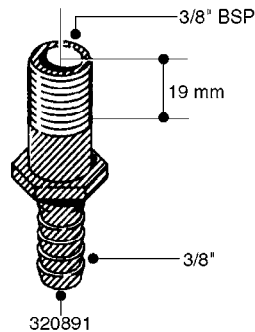

FITTINGS - HEXAGON NIPPLES
L0030-HIN, 01:01:16

Page 0
Date 07.02.2020 8:11

L0030

FITTINGS - HEXAGON NIPPLES
L0030-HIN, 01:01:16

Page 1
Date 07.02.2020 8:11

parts-n°	order qty	description
10015303	1	FITT.PO.HN 1.00X1.00 M1000
10425003	1	FITT.PO.HN 1.25X1.00 MCPHEE
320132	1	FITT.DK HN 1" BSP
320176	1	FITT.DK HN 3/8"X1/2" BSP
320445	1	FITT.DK HN 1/4"X3/8" BSP
320655	1	FITT.DK HN 1/2"-1/2" BSP
320692	1	FITT.DK HN 3/8'BSPX1/4'NPT
320703	1	FITT.DK HN 3/8BSP X1/2 &1/4NPT
320725	1	FITT.DK NIPPLE 3/8"-3/8" BSP
320902	1	FITT.DK HN 3/8'X 1/4' BSP
390232	1	FITT.DK HN 1-1/2' X 1-1/4' BSP
390276	1	FITT.DK HN 1'BSP

L0040

FITTINGS - NIPPLES & ELBOWS
L0040-HIN, 01:01:16

Page 1
Date 07.02.2020 8:11

parts-n°	order qty	description
10530803	1	FITT.PO.SE 2.00X2.00 45 DEG.
320191	1	FITT.DK ELB 3/8' BSP 45 DEGREE
320482	1	FITT.DK ELB. 1/2" BSP 60 DEG.
320596	1	FITT.DK ELB 3/8'-1/2'BSP 45DEG
320607	1	FITT.DK HN 3/8M X 3/8F BSP LNG
320633	1	FITT.DK HN 3/8"M X 3/8"F BSP
321451	1	FITT.DK ELB.1-1/2 X1-1/4 80DEG
321532	1	FITT.DK REDUC 3/4' X 1/2' BSP
390233	1	FITT.DK REDUC 1-1/2" X 1" BSP