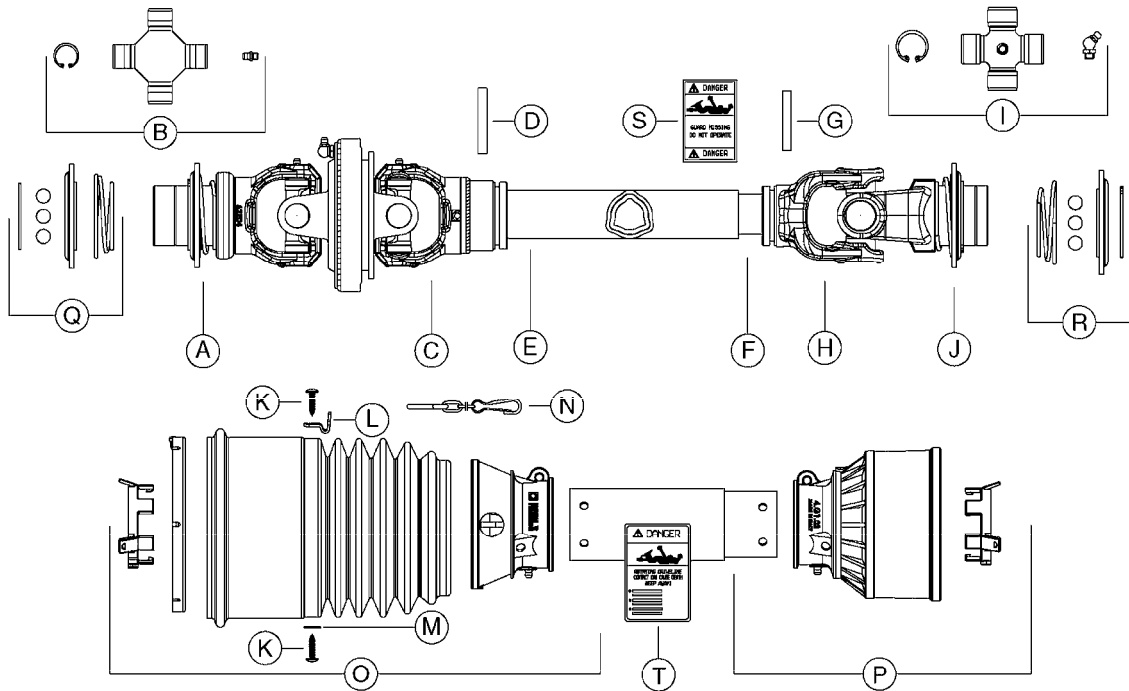

COMPLETE ASSEMBLIES
WHOLEGOODS ITEMS

A0550

C.V.PTO SHAFTS YELLOW (PRE'05)
A0550-HIN, 01:01:16

Page 1
Date 07.02.2020 8:10

parts-n°	order qty	description
284042	1	UNIV. JOINT 30x92mm
829444	1	PTO 1-3/8/6X1-3/8/6x1210MM HAC
829478	1	PTO 1-3/8/21x1210 TF
829801	1	PTO 1-3/8/6 X 1-3/8/6 CV
10596103	1	PTO SHIELD OUTER 1000x82mm OD
10596203	1	PTO SHIELD INNER 1000x75mm OD
10601203	1	UNIV. JOINT 30.2x99.4mm TWIN
10601703	1	SHIELD BGR.F.OUTER TUBE CV TWI
10601803	1	SHIELD CONE F.OUTER TUBE CV
10601903	1	SHIELD CONE F.INNER TUBE CV TW
10602003	1	SHIELD BGR.F.INNER TUBE CV TWI
10602203	1	SHIELD RETAINER F.CV TWIN PTO
10602303	1	SHIELD CONE F.CV END TWIN
10627003	1	PTO TUBE OUTER F.CV PTO SHAFT
10627103	1	PTO PIN TUBE RETAINER CV OUTER
10627203	1	PTO YOKE OUTER F.CV PTO SHAFT
10627303	1	PTO TUBE INNER F.CV PTO SHAFT
10627403	1	PTO TUBE RETAINER CV INNER
10627503	1	PTO YOKE F.INNER TUBE CV PTO
10627703	1	PTO PIN KIT F. CV PTO SHAFT
10627803	1	PTO YOKE 1-3/8X6 SPL SLIP F.CV
10628003	1	PTO REPAIR KIT F.SLIP YOKE CV
10639503	1	PTO 1-3/8/21 alt 28035003
10639603	1	PTO 1-3/4/20 alt 28035103
10639703	1	PTO 1-3/4/20X1-3/8/21X1210 TF
28008403	1	PTO YOKE 1-3/4X20SPL SLIP F.CV
28008503	1	PTO REPAIR KIT 1-3/4"SLIP YOKE
28008603	1	PTO YOKE 1-3/8X21SPL
28008703	1	PTO REPAIR KIT 1-3/8"SLIP YOKE
28008803	1	PTO YOKE 1-3/8X21SPL SLIP F.CV
28008903	1	UNIV. JOINT 23.8x86 F.CV PTO
28009003	1	PTO TUBE OUTER F.CV 1060MM
28009103	1	PTO TUBE INNER F.CV 1060MM
28009203	1	PTO SHIELD OUTER 1007x67mm OD
28009303	1	PTO SHIELD INNER 1007x60mm OD
28009403	1	UNIV. JOINT 27x74.6mm
28009503	1	PTO YOKE 1-3/8X21SPL 28027703
28009603	1	PTO REPAIR KIT 1-3/8"SLIP YOKE
28009803	1	PTO PIN TUBE RETAINER OUTER
28009903	1	PTO TUBE RETAINER INNER
28010003	1	SHIELD RETAINER F.CV TF PTO
28010103	1	PTO YOKE F.INNER TUBE CV PTO
28010203	1	PTO YOKE 1-3/8X21SPL
28010303	1	SHIELD CONE F.CV END TF
28010403	1	SHIELD BGR.F.OUTER TUBE CV TF
28010503	1	SHIELD CONE F.OUTER TUBE CV TF
28010603	1	SHIELD CONE F.INNER TUBE CV TF
28010703	1	SHIELD BGR.F.INNER TUBE CV TF
28010803	1	PTO YOKE INNER F.CV PTO SHAFT
28010903	1	PTO YOKE 1-3/4X20SPL SLIP F.CV
28017103	1	PTO HALF SAFETY SHIELD
28017203	1	PTO HALF SAFETY SHIELD
28017303	1	PTO PIN KIT F. CV PTO SHAFT
28017403	1	PTO HALF SAFETY SHIELD
28017503	1	PTO HALF SAFETY SHIELD
28017803	1	PTO TUBE INNER F.CV
28017903	1	PTO YOKE 1-3/8X6SPL
28018103	1	PTO PIN KIT F. CV PTO SHAFT
28040703	1	SAFETY CHAIN F.CV BLACK PTO (SET OF 2)