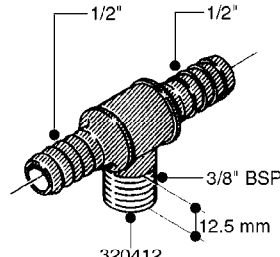

FITTINGS - HEXAGON NIPPLES
L0030-HIN, 01:01:16

Page 0
Date 07.02.2020 8:11

L0030

FITTINGS - HEXAGON NIPPLES
L0030-HIN, 01:01:16

Page 1
Date 07.02.2020 8:11

parts-n°	order qty	description
10015303	1	FITT.PO.HN 1.00X1.00 M1000
10425003	1	FITT.PO.HN 1.25X1.00 MCPHEE
320132	1	FITT.DK HN 1" BSP
320176	1	FITT.DK HN 3/8"X1/2" BSP
320445	1	FITT.DK HN 1/4"X3/8" BSP
320655	1	FITT.DK HN 1/2"-1/2" BSP
320692	1	FITT.DK HN 3/8'BSPX1/4'NPT
320703	1	FITT.DK HN 3/8BSP X1/2 &1/4NPT
320725	1	FITT.DK NIPPLE 3/8"-3/8" BSP
320902	1	FITT.DK HN 3/8'X 1/4' BSP
390232	1	FITT.DK HN 1-1/2' X 1-1/4' BSP
390276	1	FITT.DK HN 1'BSP

L0040

FITTINGS - NIPPLES & ELBOWS
L0040-HIN, 01:01:16

Page 1
Date 07.02.2020 8:11

parts-n°	order qty	description
10530803	1	FITT.PO.SE 2.00X2.00 45 DEG.
320191	1	FITT.DK ELB 3/8' BSP 45 DEGREE
320482	1	FITT.DK ELB. 1/2" BSP 60 DEG.
320596	1	FITT.DK ELB 3/8'-1/2'BSP 45DEG
320607	1	FITT.DK HN 3/8M X 3/8F BSP LNG
320633	1	FITT.DK HN 3/8"M X 3/8"F BSP
321451	1	FITT.DK ELB.1-1/2 X1-1/4 80DEG
321532	1	FITT.DK REDUC 3/4' X 1/2' BSP
390233	1	FITT.DK REDUC 1-1/2" X 1" BSP