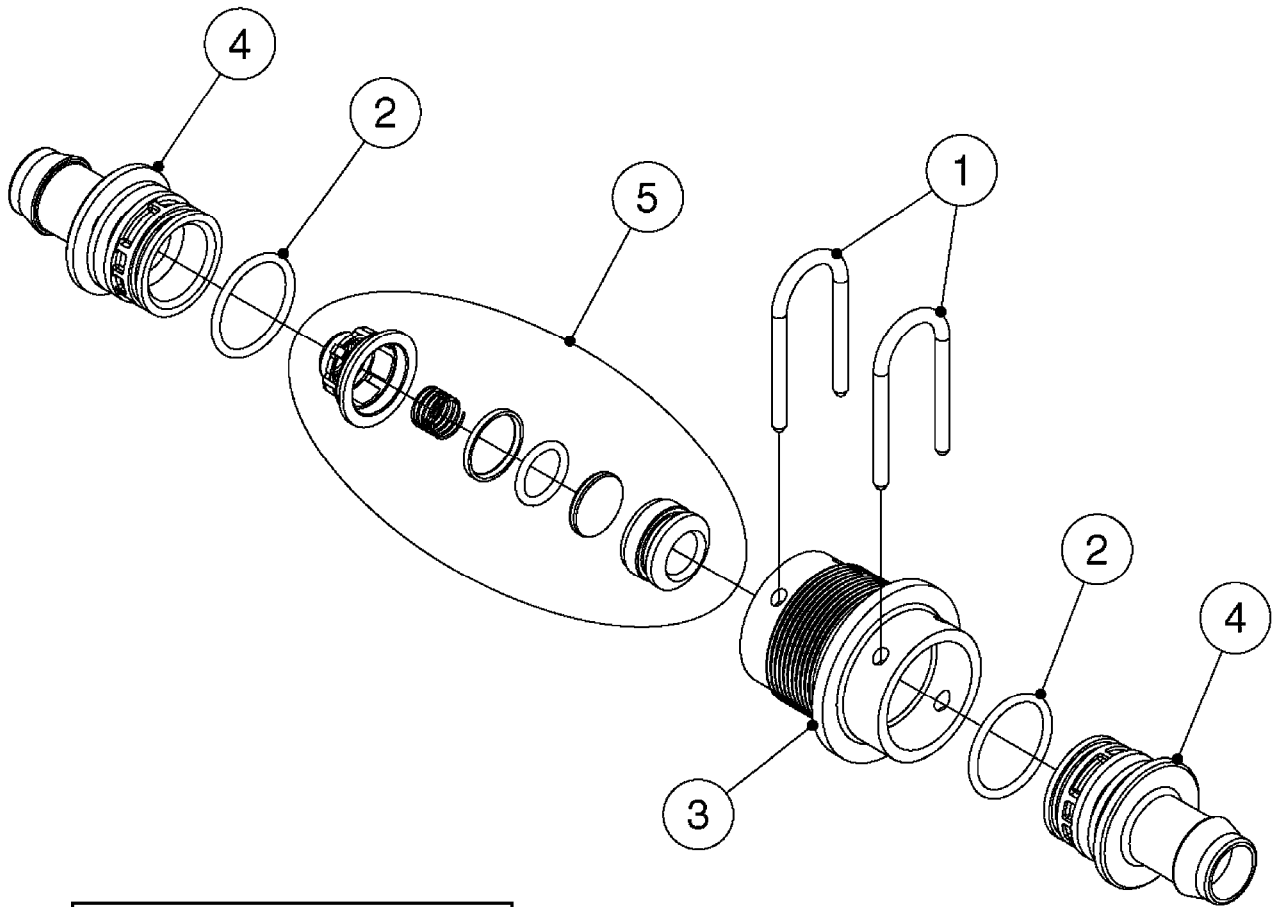

FOR FITTINGS AND
HOSES, SEE SECTION L

B0610

CHECK VALVES - S40
B0610-HIN, 04:01:18

Page 1

Date 07.02.2020 8:10

Pos.	parts-n°	order qty	description
1	145994	1	FITT.DK S-40 FORK
2	231346	1	QUICK COUPLER 1/8"BSP X 4 MM
3	241905	1	O-RING 12,3X2,4 VITON DKR.1,05
4	322102	1	FITT.DK S-40 BULKHEAD
5	615522	1	CHECK VALVE F.FOAM MARKER
6	726693	1	FITT.DK S-40 PLUG 1/8BSP ORING
7	70036203	1	RINSE PRESSURE KIT