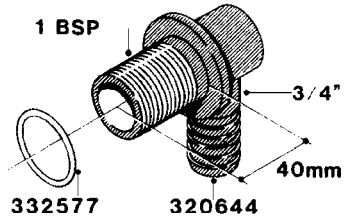

L0060

FITTINGS - BULKHEAD
L0060-HIN, 01:01:16

Page 1

Date 07.02.2020 8:11

parts-n°	order qty	description
141046	1	NUT 3/8" BSP
141341	1	NUT 1/4' BSP
240284	1	O-RING D82,5/75 X 3,5
320456	1	FITT.DK BULKHEAD 1"BSP DOUBLE
320467	1	FITT.DK BULKHEAD 1"BSP SINGLE
320471	1	FITT.DK NUT 1" BSP JAMB
320541	1	FITT.DK BULKHEAD 2-1/2'BSP SIN
320552	1	FITT.DK NUT 2-1/2' BSP JAMB
320644	1	FITT.DK ELB.3/4"HB X 1" BSP
320784	1	FITT.DK CAP 1-1/2" BSP
320795	1	FITT.DK NUT 1-1/2" BSP JAMB
320935	1	FITT.DK BULKHEAD 1/4' BSP SING
320946	1	FITT.DK BULKHEAD 3/8' BSP SING
321296	1	FITT.DK BULKHEAD 1/2" BSP SING
321307	1	FITT.DK NUT 1/2" BSP JAMB
321333	1	FITT.DK BULK 1-1/2" X 1"F BSP
330061	1	O-RING D16/D11X2,5
330072	1	O-RING D53.5/D45.5X4
330212	1	O-RING D19/D14X2.4 F.1/2"NUT
332577	1	O-RING D38/D30X4 F.1" PUR.
332592	1	O-RING D26/D20X3