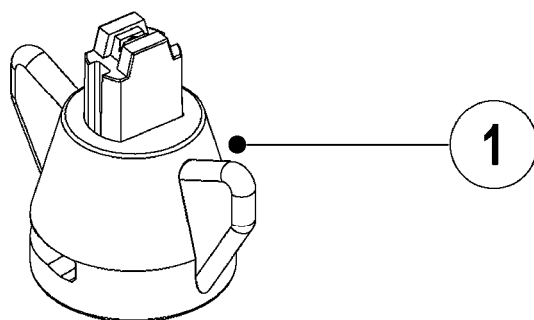

BOOM-NOZZLES MINIDRIFT
D1050-HIN, 01:01:16

Page 0

Date 07.02.2020 8:10

D1050