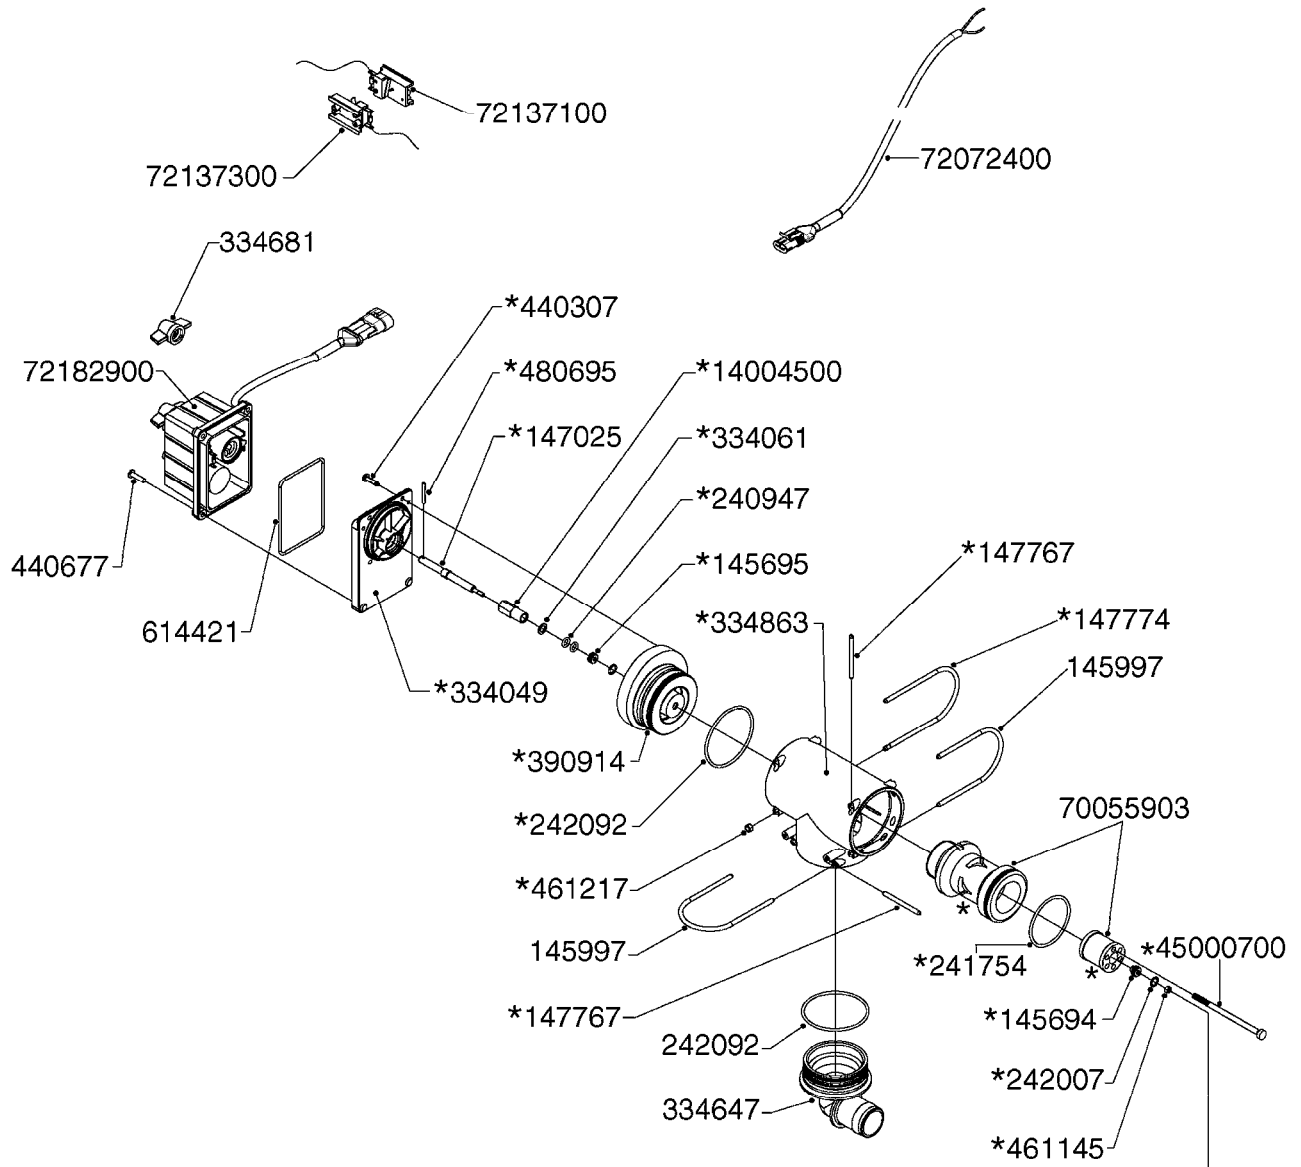

Note: For "Bondioli" PTO's (previous supplier) - see page A0510.

COMPLETE ASSEMBLIES
WHOLEGOOD ITEMS

A0580

PTO SHAFTS - AMA DIAPHRAGM
A0580-HIN, 01:01:16

Page 1
Date 07.02.2020 8:10

parts-n°	order qty	description
829482	1	PTO 1-3/8/6X25MM X 600MM 1202
829483	1	PTO 1-3/8/6X30MM x 610MM 1302
829484	1	PTO 1-3/8/6X1-3/8/6X575MM 361
829487	1	PTO 1-3/8/6X1-3/8/6X870MM 361
28062103	1	PTO YOKE 1-3/8X6 AMA
28062203	1	UNIV.JOINT CAT.1 AMA
28062303	1	PTO YOKE D25 AMA
28062403	1	DECAL - DANGER ROTATING SHAFT
28062503	1	DECAL - DANGER MISSING GUARD
28062603	1	SAFETY CHAIN F.PTO AMA
28062703	1	PTO OUTER 1-3/8X6 (NO SHIELD)
28062803	1	PTO INNER D25 (NO SHIELD)
28062903	1	PTO SHIELD COMPLETE
28063003	1	PTO YOKE D30 AMA
28063103	1	PTO INNER D30 (NO SHIELD)
28063203	1	PTO INNER 1-3/8X6 (NO SHIELD)
28063303	1	PTO SHIELD COMPLETE
28063403	1	PTO OUTER 1-3/8X6 (NO SHIELD)
28063503	1	PTO INNER 1-3/8X6 (NO SHIELD)
28093403	1	PTO OUTER TUBE BEARING AMA
28093503	1	PTO INNER TUBE BEARING AMA