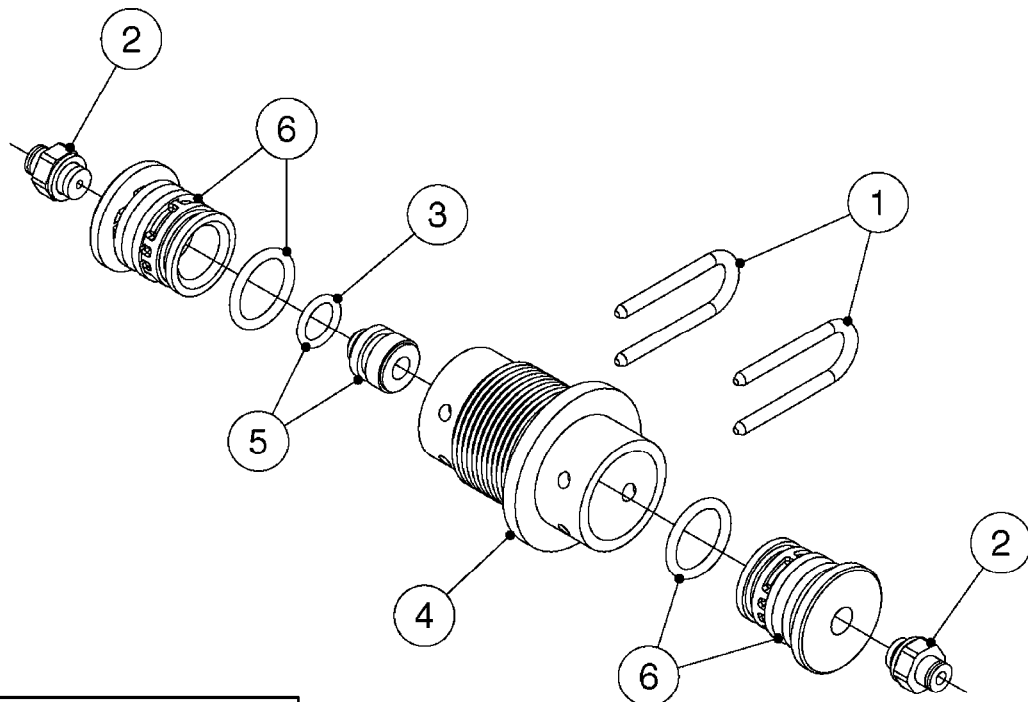

B0580

PRESSURE RELIEF VALVE
B0580-HIN, 01:01:16

Page 1

Date 07.02.2020 8:10

Pos.	parts-n°	order qty	description
1	220706	1	SPRING SCF 12 BAR
1	220734	1	SPRING SCF 25 BAR
2	320795	1	FITT.DK NUT 1-1/2" BSP JAMB
3	320821	1	FITT.DK NUT 1-1/2" BSP
4	321915	1	HOUSING F. SAFETY VALVE
5	330072	1	O-RING D53.5/D45.5X4
6	333853	1	CONE D35.4
7	333864	1	GUIDE F. SAFETY VALVE SPRING
8	722971	1	SAFETY VALVE SCF 217PSI (15BAR)
8	724891	1	SAFETY VALVE SCF 25 BAR