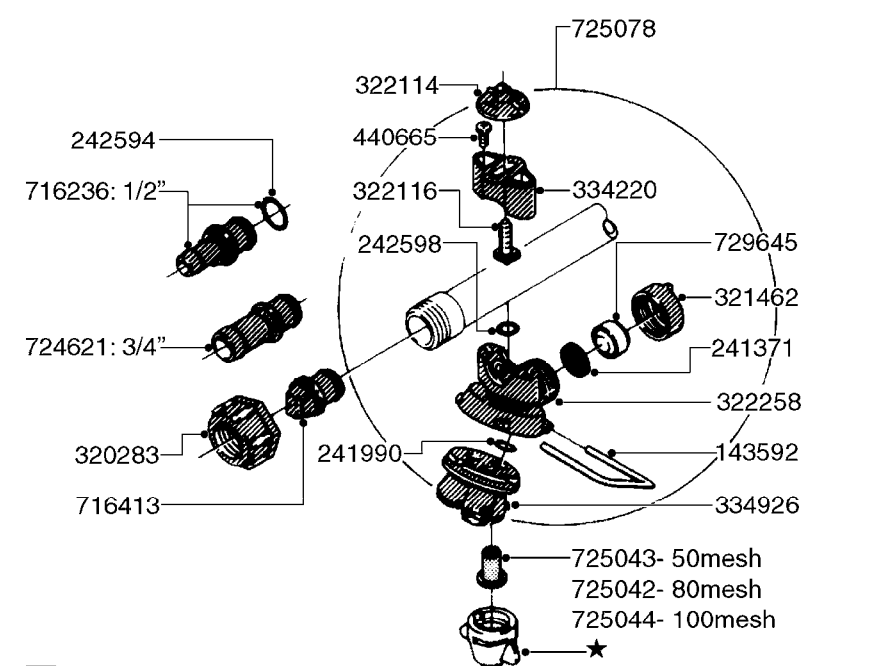

TRIPLET NOZZLE BODY

D1090

*=REFER TO HARDI NOZZLE CATALOG