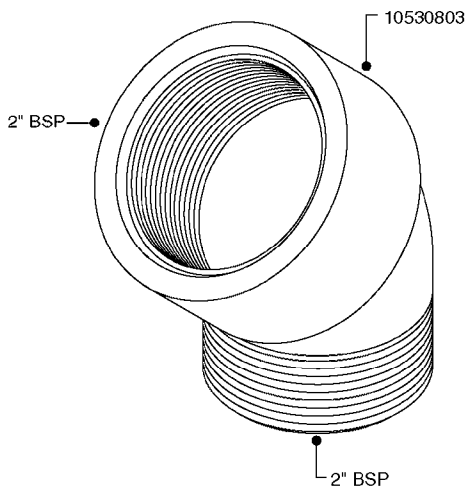

FITTINGS - HEXAGON NIPPLES
L0030-HIN, 01:01:16

Page 0
Date 07.02.2020 8:11

L0030

FITTINGS - HEXAGON NIPPLES
L0030-HIN, 01:01:16

Page 1
Date 07.02.2020 8:11

parts-n°	order qty	description
10015303	1	FITT.PO.HN 1.00X1.00 M1000
10425003	1	FITT.PO.HN 1.25X1.00 MCPHEE
320132	1	FITT.DK HN 1" BSP
320176	1	FITT.DK HN 3/8"X1/2" BSP
320445	1	FITT.DK HN 1/4"X3/8" BSP
320655	1	FITT.DK HN 1/2"-1/2" BSP
320692	1	FITT.DK HN 3/8'BSPX1/4'NPT
320703	1	FITT.DK HN 3/8BSP X1/2 &1/4NPT
320725	1	FITT.DK NIPPLE 3/8"-3/8" BSP
320902	1	FITT.DK HN 3/8'X 1/4' BSP
390232	1	FITT.DK HN 1-1/2' X 1-1/4' BSP
390276	1	FITT.DK HN 1'BSP

L0040

FITTINGS - NIPPLES & ELBOWS
L0040-HIN, 01:01:16

Page 1
Date 07.02.2020 8:11

parts-n°	order qty	description
10530803	1	FITT.PO.SE 2.00X2.00 45 DEG.
320191	1	FITT.DK ELB 3/8' BSP 45 DEGREE
320482	1	FITT.DK ELB. 1/2" BSP 60 DEG.
320596	1	FITT.DK ELB 3/8'-1/2'BSP 45DEG
320607	1	FITT.DK HN 3/8M X 3/8F BSP LNG
320633	1	FITT.DK HN 3/8"M X 3/8"F BSP
321451	1	FITT.DK ELB.1-1/2 X1-1/4 80DEG
321532	1	FITT.DK REDUC 3/4' X 1/2' BSP
390233	1	FITT.DK REDUC 1-1/2" X 1" BSP