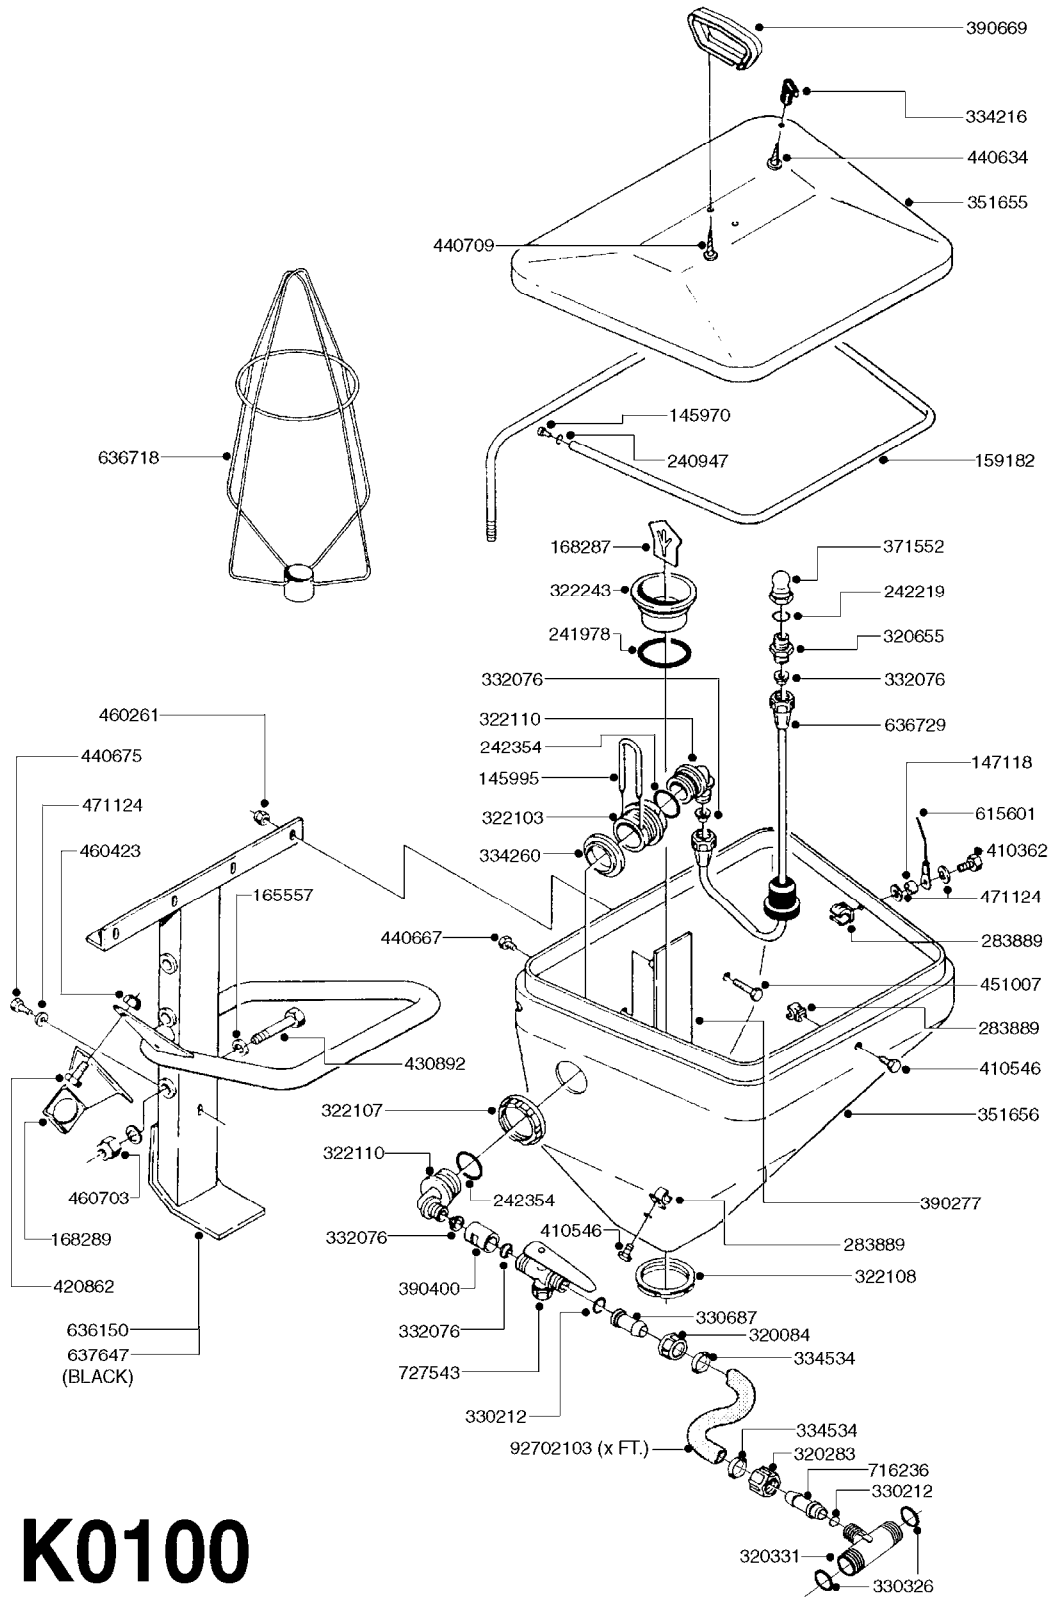

K0090

CHEMICAL FILLER-HOPPER (PRE95)
K0090-HIN, 01:01:16

Page 1

Date 07.02.2020 8:10

parts-n°	order qty	description
145970	1	PLUG MF 11 X 1
145995	1	FITT.DK S-53 FORK
159182	1	RINSING TUBE CHEM.FILL
168287	1	PLATE ANTI-VORTEX F.CHEM FILL
168289	1	BRACKET F. 3-WAY VALVE
240947	1	O-RING D7.3X2.4 NITRIL
241978	1	O-RING 64.5X3.0
242219	1	O-RING D16.3X2.4 VITON
242354	1	O-RING D32.2X3.0 VITON
242566	1	LATCH STRAP F. CHEM.FILL
283889	1	CLIP F.TUBE SUPPORT
320084	1	FITT.DK NUT 1/2" BSP
320283	1	FITT.DK NUT 3/4"BSP
320331	1	FITT.DK TEE 1" - 1" - 3/4" BSP
320655	1	FITT.DK HN 1/2"-1/2" BSP
322103	1	FITT.DK S-53 BULKHEAD
322107	1	FITT.DK S-53 BULKHEAD NUT
322108	1	FITT.DK S-67 BULKHEAD NUT
322110	1	FITT.DK S-53 ELB. 1/2" BSP
322243	1	DRAIN PIPE/CHEM FIL.S67/S56
330212	1	O-RING D19/D14X2.4 F.1/2"NUT
330326	1	O-RING D30/D24X2 F.1"NUT
330687	1	FITT.DK HB 1/2" F. 1/2" NUT
332076	1	CONE INSERT F. ALUMINUM LANCE
334215	1	RUBBER
334216	1	RUBBER LATCH FOR CHEM.FILL
334260	1	GASKET F. S-53 BULKHEAD
334534	1	CLAMP HOSE PLASTIC 1/2"
371552	1	NOZZLE F.RINSING
390277	1	SCALE PLATE FOR HARDI FILLER
390400	1	FITT.DK BULKHEAD 1/2'X1/2'
410546	1	BOLT HEX M6X12 A2 SS DIN933
420862	1	BOLT HEX 8.8 DEL M10X16 FT
440634	1	SCREW 5/8"
440667	1	SCREW M3.5X12 SLOT STAINLESS
440675	1	SCREW F. PLASTIC 5X16 SS
451007	1	SCREW M6X20 STAINLESS
460261	1	NUT HEX M6X1.00 LOCK DIN985 A2 SS
460423	1	NUT HEX M10X1.50 LOCK DIN985A2 SS
471124	1	WASHER, M6, Ø18/ 6.4X 1.6, SS
614728	1	LID FOR CHEM FILLER
614729	1	TANK HARDI FILLER
636150	1	FRAME FOR CHEM FILL TANK
636718	1	RINSE SUPPORT CHEM.FILL 25/35L
636729	1	TUBE F. RINSE CHEM FILL
716236	1	FITT.DK HB 1/2" ASSY. F. 3/4"
727543	1	VALVE F.CHEM FILL JUG RINSE
92702103	1	HOSE R X1/2" X300PSI WP X0012"