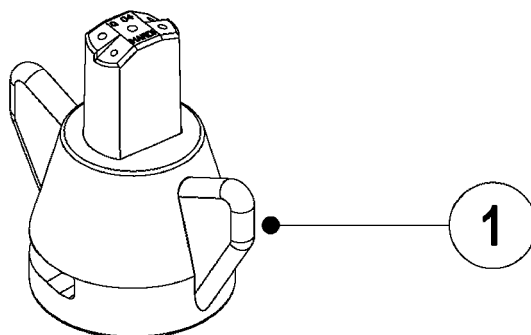

BOOM-NOZZLES QUINTASTREAM
D1060-HIN, 01:01:16

Page 0

Date 07.02.2020 8:10

D1060