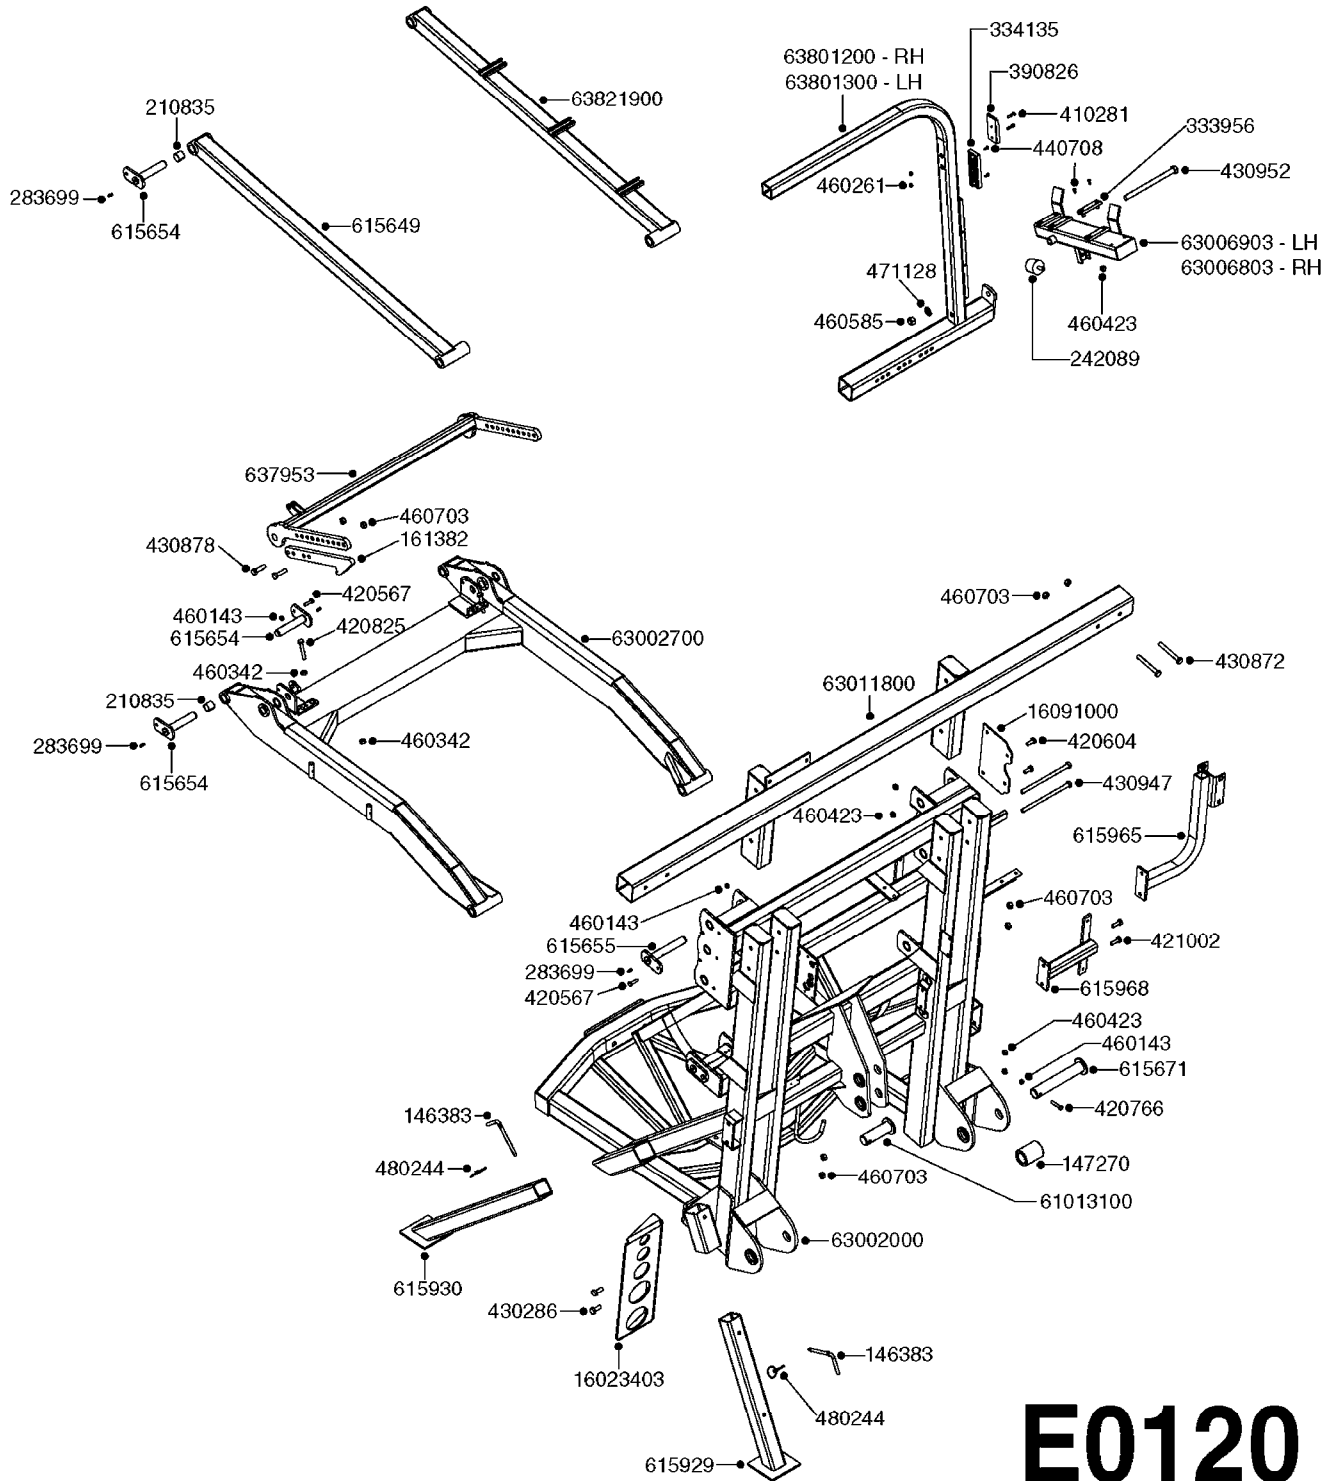

E0120

FRAME - DELTA 3PT
E0120-HIN, 01:01:16

Page 1
Date 07.02.2020 8:10

parts-n°	order qty	description
146383	1	LOCKING PAWL D10 L-90
147270	1	BUSHING 60/38 L=80MM
161382	1	HOOK F.TRANSPORT LOCK L=340MM
210835	1	BUSHING D28/25 L=25
242089	1	RUBBER STOP D50X40 M10
283699	1	GREASE NIPPLE M6X1
333956	1	SLIDE SHOE 91X25X10
334135	1	SLIDE SHOE 140X45X15
390826	1	SLIDE PAD F.TRANSPORT BKT.CM/D
410281	1	BOLT HEX 8.8 DEL M6X25 DIN933 A2
420567	1	BOLT HEX 8.8 DEL M8X30 FT
420604	1	BOLT HEX 8.8 DEL M10X25 FT DIN933
420766	1	BOLT HEX M8-45/22 SST A2 DIN931
420825	1	BOLT HEX 8.8 DEL M10X65
421002	1	BOLT HEX 8.8 DEL M10X30 FT DIN933
430286	1	BOLT HEX 8.8 DEL M12X30 FT
430872	1	BOLT HEX 8.8 DEL M12X100 FT
430878	1	BOLT HEX 8.8 DEL M12X45 DIN931
430947	1	BOLT HEX 8.8 DEL M12X210
430952	1	BOLT HEX M16X220 DIN931-8.8 DE
440708	1	SCREW M5.5X16 SELF TAPPING SS
460143	1	SELF LOCK NUT M8 SST A2 DIN985
460261	1	NUT HEX M6X1.00 LOCK DIN985 A2 SS
460342	1	NUT HEX M10 DEL DIN934
460423	1	NUT HEX M10X1.50 LOCK DIN985A2 SS
460585	1	LOCKING NUT M16 DIN985 A2 SS
460703	1	NUT HEX M12X1.75 LOCK DIN985A2 SS
471128	1	WASHER, M16, Ø30/17.0X 3.0, SS
480244	1	PIN SNAP D4.5
615649	1	ARM UPPER F. PARALIFT
615654	1	PIN D25 X 123 F. PARALIFT
615655	1	PIN D25 X 156 F. PARALIFT
615671	1	PIN LOWER LINK CAT 3 F.MEGA350
615929	1	SUPPORT LEG FRONT DELTA
615930	1	SUPPORT LEG BACK DELTA
615965	1	BRACKET FOR HARDI FILLER
615968	1	BRACKET FOR MANIFOLD DELTA
637953	1	TRANSPORT SAFETY HOOK ARM ASSY
16023403	1	BRACKET F. HOSE COUPLERS
16091000	1	PLATE 4.0 X 250 X 150/4 X D11
61013100	1	PIN UPPER LINK, DELTA-SPC
63002000	1	DELTA 3-PT FRAME CAT.III
63002700	1	PARALIFT BENT WELDMENT PAINTED
63006803	1	SWIVEL BRACKET DELTA SPC - RH
63006903	1	SWIVEL BRACKET DELTA SPC - LH
63011800	1	BRIDGE F.TRANSP.DELTA-SPC
63801200	1	TRANSPORT BRACKET DELTA - RH
63801300	1	TRANSPORT BRACKET DELTA - LH
63821900	1	PARALIFT ARM W/MOUNTS