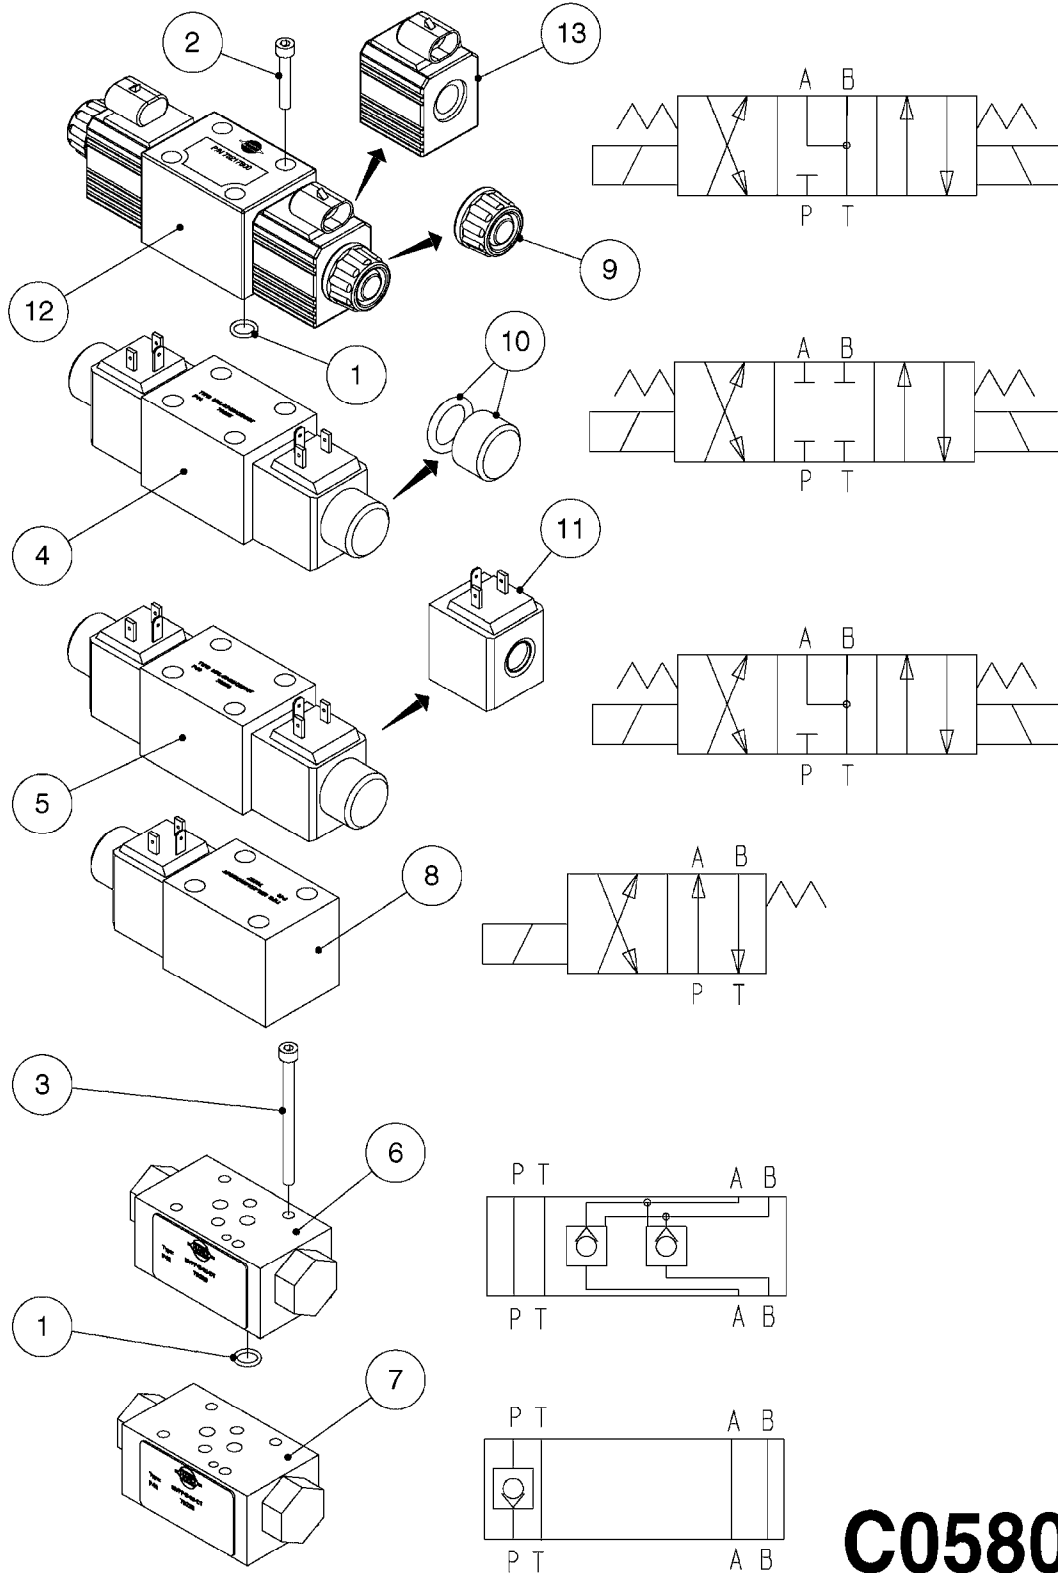

CETOP VALVES
C0580-HIN, 01:01:16

CETOP VALVES
C0580-HIN, 01:01:16

Page 1

Date 07.02.2020 8:10

Pos.	parts-n°	order qty	description
1	242102	1	O-RING Ø9.25X1.78 NITRIL 90SH
2	450964	1	SCREW M5X30 F.CYLINDER
3	450965	1	SCREW ROUND M5X70
4	782115	1	HY SOLENOID VALVE DH HYD
5	782116	1	HY SOLENOID VALVE MD1L-S3/10N-D12K1/P
6	782118	1	LOCK VALVE MVPP-D
7	782146	1	HYD. CHECK VALVE 1 WAY
8	782829	1	SOLENOID MD1L-TA/10N-D12K1/DT
9	28123700	1	CAP F.SOLENOID - MD1L
10	74187700	1	CAP + O-RING F.CETOP - MD1L
11	78216000	1	SOLENOID F.CETOP VALVE - MD1L
12	78217800	1	MAGNET VLV.MD1L-S3/10N-D12K8DT
13	78218200	1	SOLENOID W/AMP F.MD1L