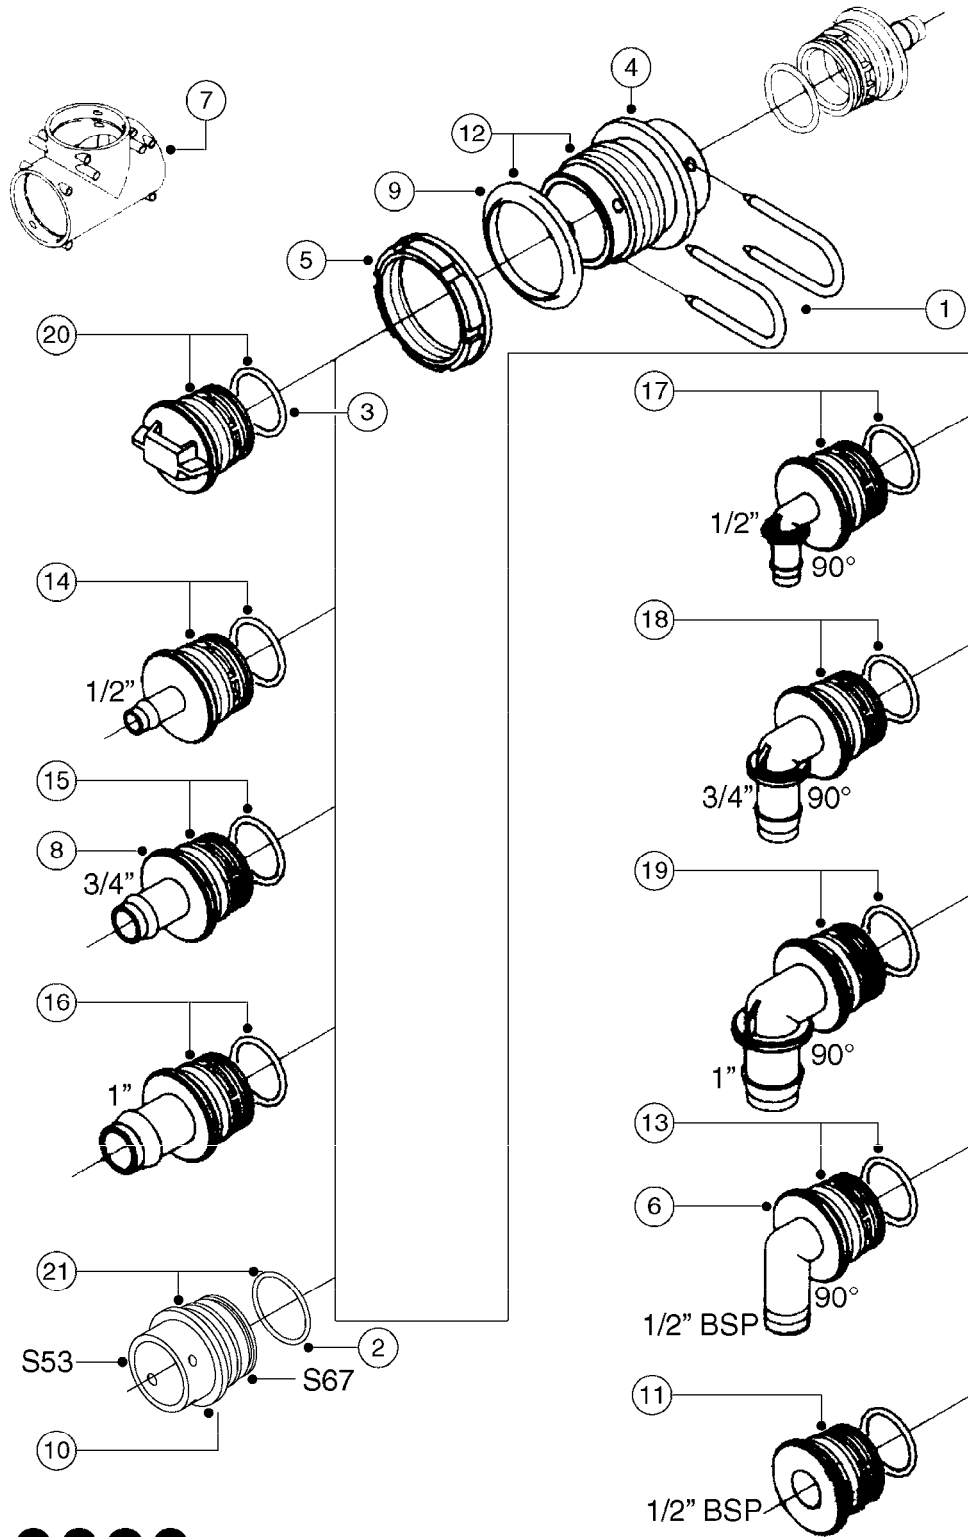

L0070

FITTINGS - S-40
L0070-HIN, 13:09:17

Page 1

Date 07.02.2020 8:11

Pos.	parts-n°	order qty	description
1	145994	1	FITT.DK S-40 FORK
2	242108	1	O-RING 3 X 19,2 70SH NITRIL NITRIL (BLACK)
2	242355	1	O-RING D19.2X3.0 VITON F.S-40 VITON (BROWN)
3	322102	1	FITT.DK S-40 BULKHEAD
4	322106	1	FITT.DK S-40 BULKHEAD NUT
5	334225	1	FITT.DK S-40 STR.3/8"
6	334237	1	FITT.DK S-40 ELB.3/8"
7	334238	1	FITT.DK S-40 ELB.1/2"
8	334248	1	FITT.DK S-40 PLUG
9	334259	1	GASKET F. S-40 BULKHEAD
10	726462	1	FITT. S40 BULKHEAD W.GASKET
11	726567	1	FITT.DK S-40 ELB.1/2" W.O-RING
12	726693	1	FITT.DK S-40 PLUG 1/8BSP ORING