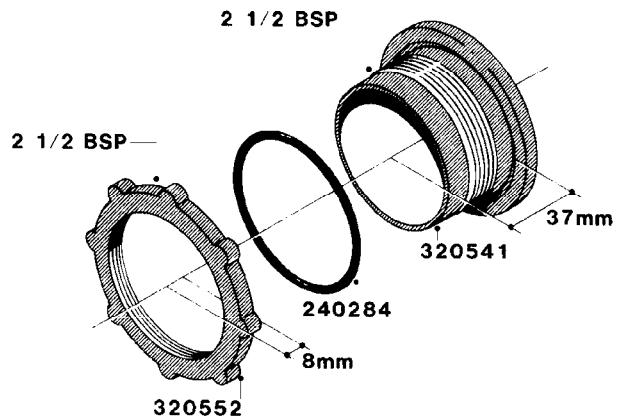

L0060

FITTINGS - BULKHEAD
L0060-HIN, 01:01:16

Page 1

Date 07.02.2020 8:11

parts-n°	order qty	description
141046	1	NUT 3/8" BSP
141341	1	NUT 1/4' BSP
240284	1	O-RING D82,5/75 X 3,5
320456	1	FITT.DK BULKHEAD 1"BSP DOUBLE
320467	1	FITT.DK BULKHEAD 1"BSP SINGLE
320471	1	FITT.DK NUT 1" BSP JAMB
320541	1	FITT.DK BULKHEAD 2-1/2'BSP SIN
320552	1	FITT.DK NUT 2-1/2' BSP JAMB
320644	1	FITT.DK ELB.3/4"HB X 1" BSP
320784	1	FITT.DK CAP 1-1/2" BSP
320795	1	FITT.DK NUT 1-1/2" BSP JAMB
320935	1	FITT.DK BULKHEAD 1/4' BSP SING
320946	1	FITT.DK BULKHEAD 3/8' BSP SING
321296	1	FITT.DK BULKHEAD 1/2" BSP SING
321307	1	FITT.DK NUT 1/2" BSP JAMB
321333	1	FITT.DK BULK 1-1/2" X 1"F BSP
330061	1	O-RING D16/D11X2,5
330072	1	O-RING D53.5/D45.5X4
330212	1	O-RING D19/D14X2.4 F.1/2"NUT
332577	1	O-RING D38/D30X4 F.1" PUR.
332592	1	O-RING D26/D20X3