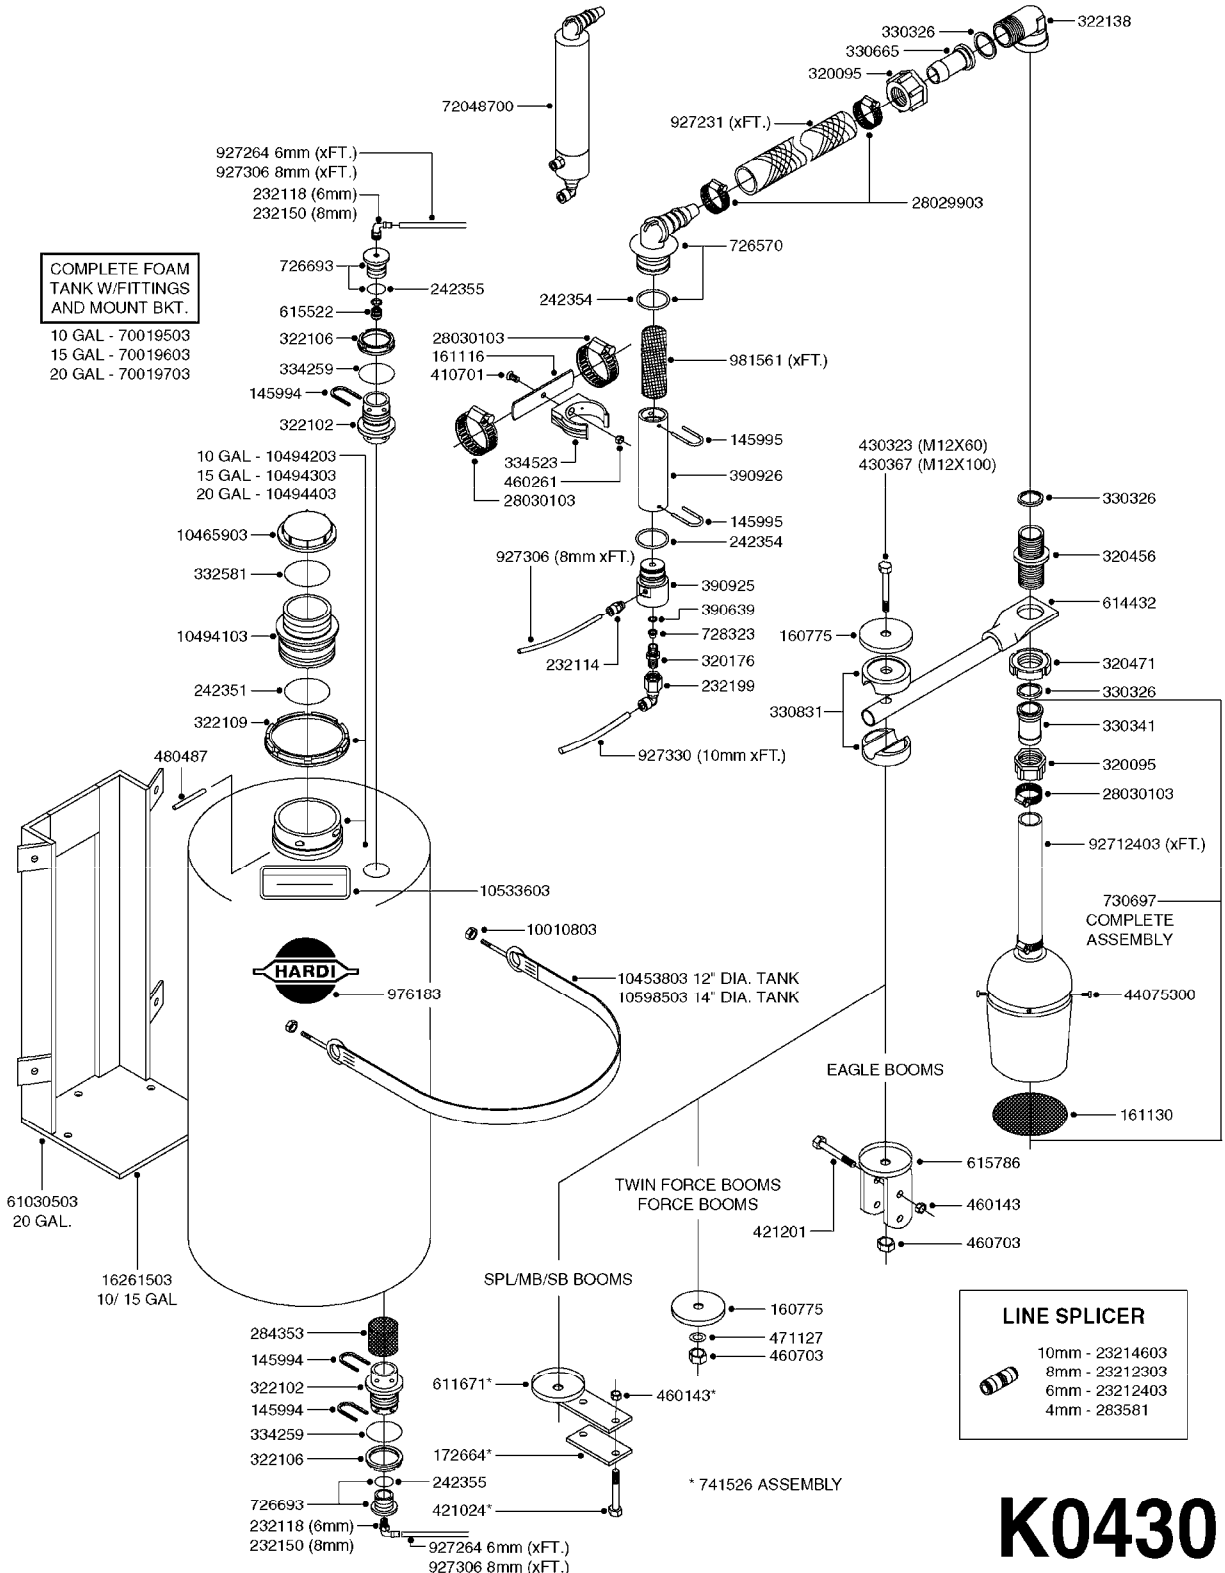

COMPLETE FOAM TANK W/FITTINGS AND MOUNT BKT.
10 GAL - 70019503
15 GAL - 70019603
20 GAL - 70019703

FOAMMARKER TANK/DROPPER 2000
K0430-HIN, 05:12:19

Page 1
Date 07.02.2020 8:11

parts-n°	order qty	description
145994	1	FITT.DK S-40 FORK
145995	1	FITT.DK S-53 FORK
160775	1	WASHER F. FRICTION PLATE
161116	1	FLATBAR PLATE 3 X 25 X 110
161130	1	FILTER SCREEN F/FOAM DROPPER
172664	1	FLATBAR BACKING PLATE
232114	1	COUPLER 1/8" THREADX8MM HOSE
232118	1	HOSE CONN. 90DEG 1/8'X 6MM PE
232150	1	HOSE CONN. 90DEG. 1/8'X8MM PE
232199	1	COUPLER 3/8' BSP-90/10MM HOSE
242351	1	O-RING D69.5X3.0 VITON F.S-93
242354	1	O-RING D32.2X3.0 VITON
242355	1	O-RING D19.2X3.0 VITON F.S-40
283581	1	HOSE CONNECTOR STR. F.4MM PE
284353	1	SPONGE FOR FOAM MARKER
320095	1	FITT.DK NUT 1" BSP
320176	1	FITT.DK HN 3/8"X1/2" BSP
320456	1	FITT.DK BULKHEAD 1"BSP DOUBLE
320471	1	FITT.DK NUT 1" BSP JAMB
322102	1	FITT.DK S-40 BULKHEAD
322106	1	FITT.DK S-40 BULKHEAD NUT
322109	1	FITT.DK S-93 BULKHEAD NUT
322138	1	FITT.DK ELB 1"M X 1"F BSP
330326	1	O-RING D30/D24X2 F.1"NUT
330341	1	FITT.DK HB 1" F. 1" NUT
330665	1	FITT.DK HB 3/4"F.1" NUT
330831	1	FRICTION PLATE
332581	1	GASKET F. 1-1/2" BSP CAPNUT.
334259	1	GASKET F. S-40 BULKHEAD
334523	1	PIPE HOLDER Ø51.5
390639	1	O-RING F.NOZZLE FILTER
390925	1	FITTING F.FOAM MIX.CHAMB. STD
390926	1	TUBE,MIX CHAMB. FOAM MARK STD
410701	1	SCREW M6X16 GALV.
421024	1	BOLT HEX 8.8 DEL M8X60
421201	1	BOLT HEX 8.8 DEL M8X70
430323	1	BOLT HEX 8.8 DEL M12X60
430367	1	BOLT HEX 8.8 DEL M12X100 DIN931
460143	1	SELF LOCK NUT M8 SST A2 DIN985
460261	1	NUT HEX M6X1.00 LOCK DIN985 A2 SS
460703	1	NUT HEX M12X1.75 LOCK DIN985A2 SS
471127	1	WASHER, M12, Ø24/13X24X2.5 SS
480487	1	PIN M5X60 SLOTTED GALV
611671	1	BREAK AWAY HOLDER F-MARKER
614432	1	BREAK AWAY ARM F. FOAM MARKER
615522	1	CHECK VALVE F.FOAM MARKER
615786	1	MOUNT BKT. F.FOAM DROPPER 98
726570	1	FITT.DK S-53 ELB.3/4" W.ORING
726693	1	FITT.DK S-40 PLUG 1/8BSP ORING
728323	1	VALVE NON-RETURN
730697	1	FOAM DROPPER COMP. BLACK '97
741526	1	FOAM DROPPER MT. KIT MB-SPL
927231	1	HOSE R X PVCX3/4 CLR/BRD 0012"
927264	1	HOSE R X PE D6/D4 X 0012"
927306	1	HOSE R X PE D8/D6 X 0012"BLACK
927330	1	HOSE R X PE D10/D8 X 012"BLACK
976183	1	DECAL COMPANY D.18,2 X 29,6
981561	1	SPONGE MAT. MIX.CHAMBER-x0012"
10010803	1	NUT HEX NC (NYLON LOCK) 5/16
10453803	1	STRAP F.FOAMER TANK (755mm)
10465903	1	*LID F.FOAM MARKER, DRILLED