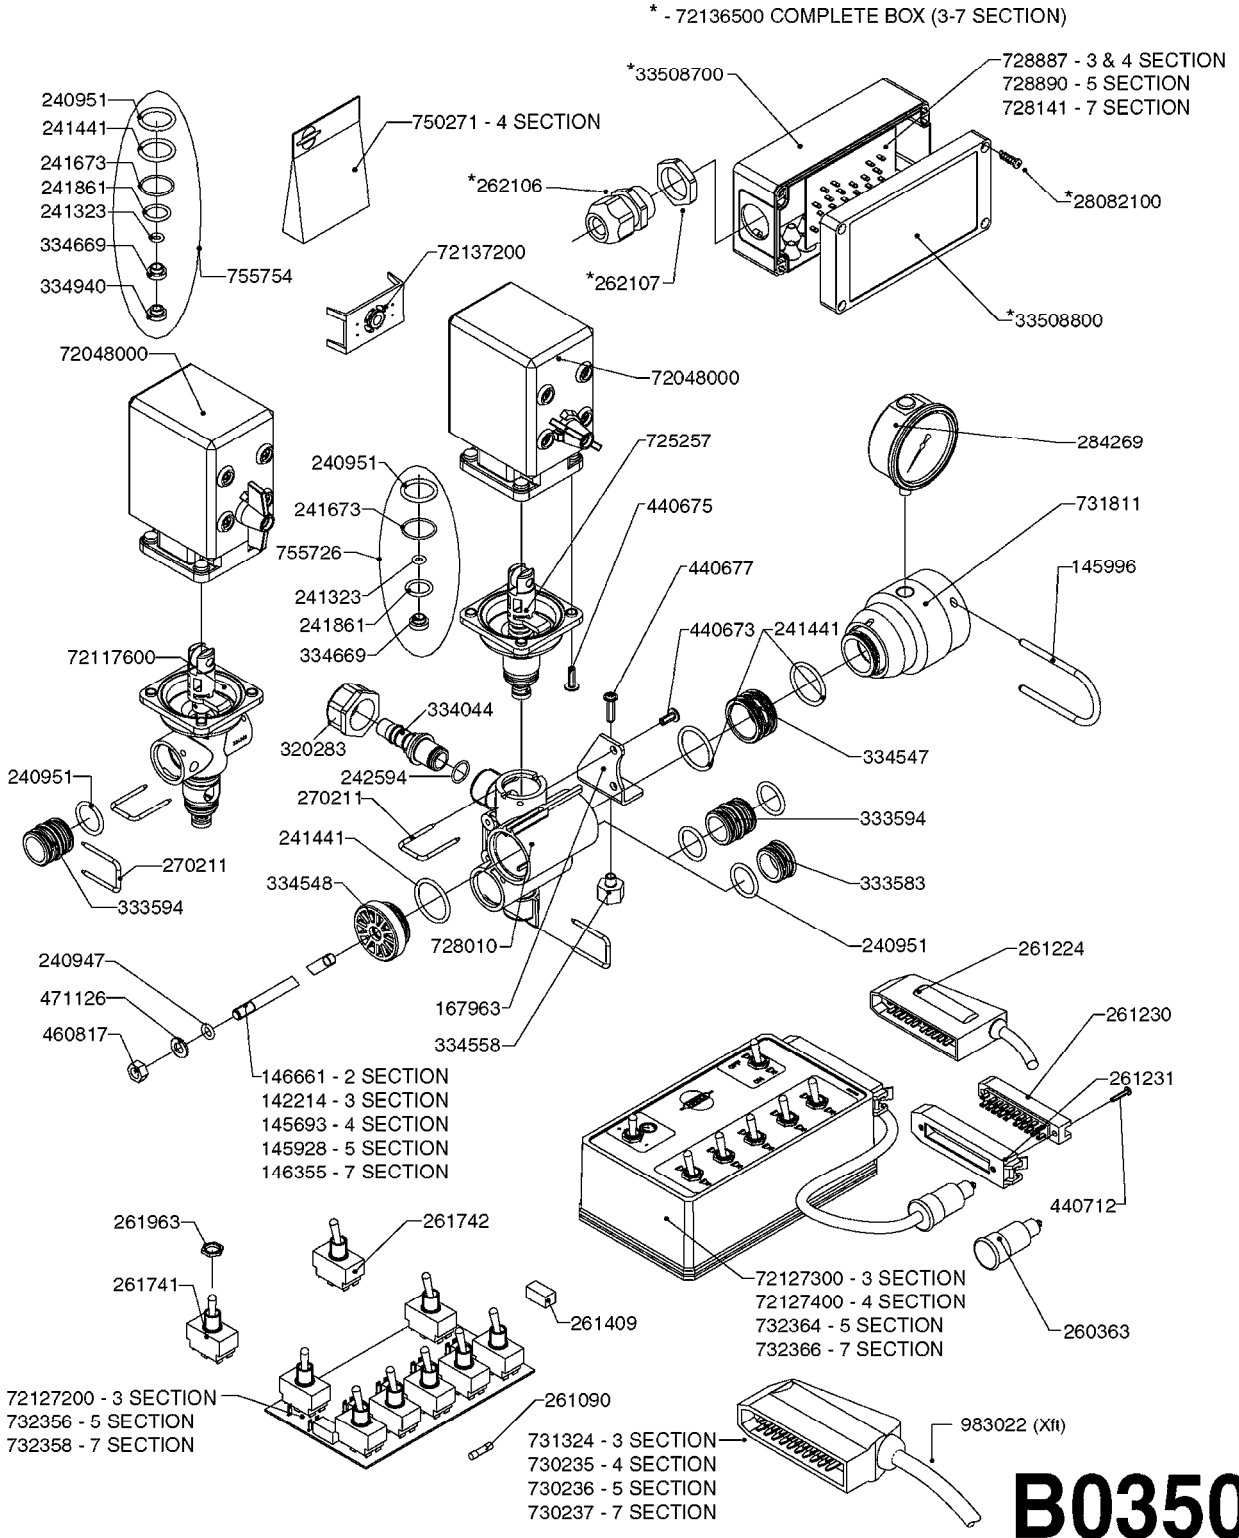

REGULATOR VALVE ASSEMBLY: *72027300

COMPLETE ASSEMBLIES
WHOLEGOODS ITEMS

B0340

PRESSURE REGULATOR - S93
B0340-HIN, 01:01:16

Page 1

Date 07.02.2020 8:10

parts-n°	order qty	description
145694	1	BUSHING CONE SPACER S93 REGU.
145695	1	GUIDE FOR CONE
145996	1	FITT.DK S-67 FORK
145997	1	FITT.DK S-93 FORK
147025	1	SPINDLE F.S93 PRES. REGULATOR
147767	1	PIN 5Ø X 60 S-93 DOUBLE CLAMP
147774	1	FITT.DK S-93 FORK W. M5 THREAD
240947	1	O-RING D7.3X2.4 NITRIL
241754	1	O-RING D59.5X3
241973	1	O-RING Ø3 X 44.2 70 SHORES NITRIL
242007	1	O-RING Ø9.1 X 1.6 NITRILE
242092	1	O-RING D69.5X3
334049	1	BRACKET FOR ENGINE CASING
334061	1	WASHER PLASTIC Ø13.0/8.1 X 1TK
334244	1	FITT.DK S-67 ELB.1-1/4"
334601	1	FITT.DK S-93 TO S67 ADAPTOR
334647	1	FITT.DK S93 ELB 1-1/2" 90 PVC
334681	1	GRIP F.MAN.OP.EC PRES.REG.YELL
334863	1	T PIECE S 93 15 BAR
390914	1	COVER REG VALVE S93
440307	1	SCREW SHEET-METAL 3/4" NO. 10
440677	1	SCREW F. PLASTIC 5X20 SS
461145	1	NUT HEX M4 LOCK
461217	1	NUT HEX M5 LOCK
480695	1	PIN ROLL D 3X28 SLOTTED
614421	1	GASKET F/MOTOR HOUSE-ON/OFF TR
14004500	1	NUT M10 SS F. S93 PRES. REG.
45000700	1	BOLT ALLEN HEAD M6 X 100 SS
70055903	1	REGUL SPOOL AND SLEEVE S93
72027300	1	REG.VALVE S93/600 15B U.MOTER
72072400	1	WIRE CONTR. VALVE.CM+ AMP-PLUG
72137100	1	MCROSWCH ASSY F.PRSR REG WHT W
72137300	1	MCROSWCH ASSY F.PRSR REG BRN W
72182900	1	MOTER REG.DME37 1:150 AMP YELL