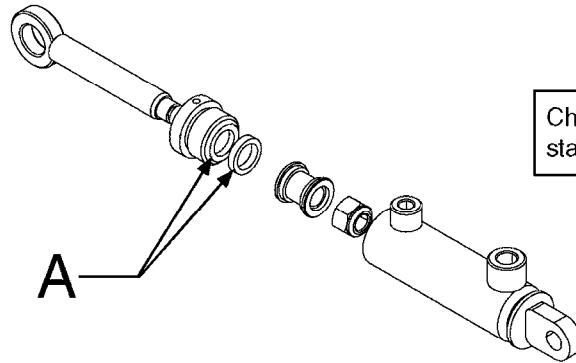

HYDRAULICS - FAROIL CYLINDERS
C0030-HIN, 01:01:16

Page 2

Date 07.02.2020 8:10

parts-n°	order qty	description
78122400	1	DOUBLE CYLINDER D 40/20-300
78122600	1	CYLINDER D40/22-300 BLACK
78122700	1	CYLINDER D40/22X300MM RED
78122800	1	CYLINDER D40/22-300 BLACK
78122900	1	CYLINDER 40/22X300MM RED
78123100	1	CYLINDER DOUBLE D40/20-120
78123200	1	CYLINDER D40/20-120
78123300	1	DBL CYL D70/40-320 AIR INLET L
78124100	1	CYL DOB.D70/40-265 AIR INLET R
78124200	1	CYLINDER D25/12-50
78124300	1	CYLINDER 60/25 X 635 DELTA L
78124600	1	CYLINDER DOUBLE Ø40/20-300 90°
78125100	1	DBL CYL D70/40-320 AIR INLET R
78125300	1	CYL DOB.D70/40-265 AIR INLET L
78125500	1	CYLINDER 60/25 X 662 NAV PAR R
78125600	1	SIN.CYL.Ø60/25_725_2XØ25 RIGHT
78125700	1	CYLINDER 60/25 X 635 DELTA R
78126000	1	CYLINDER,DAMPNER, LOCKING
78126400	1	CYLINDER DBLE D32/16-200 W.STP
78128000	1	CYLINDER DOUB. D60/30 L=300 09
78128800	1	CYLINDER, D50/30-500