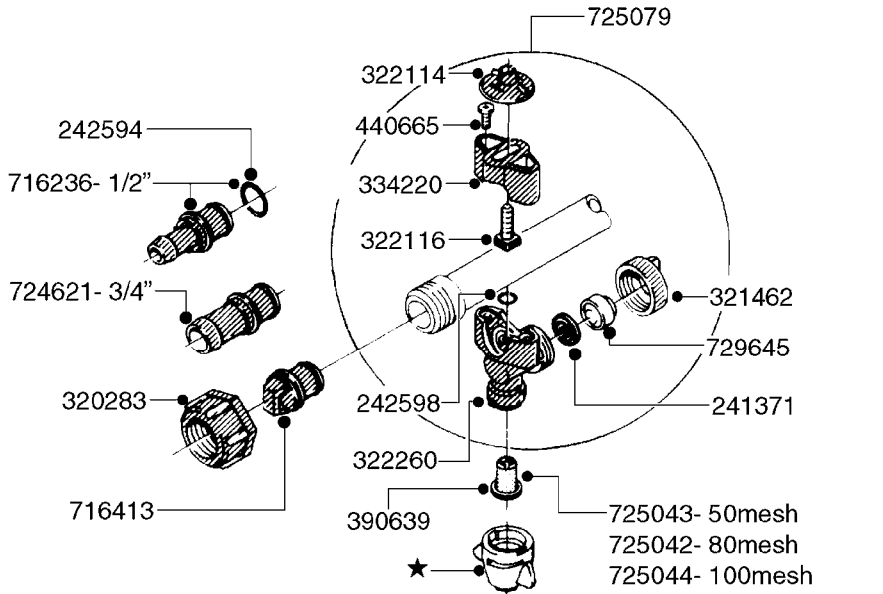

BOOM-NOZZLES QUINTASTREAM
D1060-HIN, 01:01:16

Page 0

Date 07.02.2020 8:10

D1060

BOOM-NOZZLES QUINTASTREAM
D1060-HIN, 01:01:16

Page 1

Date 07.02.2020 8:10

Pos.	parts-n°	order qty	description
1	372011	1	NOZZLE ISO QS-015-5H GREEN
1	372012	1	NOZZLE ISO QS-02-5H YELLOW
1	372013	1	NOZZLE ISO QS-03-5H BLUE
1	372014	1	NOZZLE ISO QS-04-5H RED
1	372015	1	NOZZLE ISO QS-05-5H BROWN
1	372016	1	NOZZLE ISO QS-06-5H GREY
1	372017	1	NOZZLE ISO QS-08-5H WHITE
1	372018	1	NOZZLE ISO QS-10-5H LT. BLUE
1	372019	1	NOZZLE ISO QS-15-5H LT. GREEN
2	372002	1	ISO QNTSTRM 015 S-GREEN
2	372003	1	ISO QNTSTRM 02 S-YELLOW
2	372004	1	ISO QNTSTRM 03 S-BLUE
2	372005	1	ISO QNTSTRM 04 S-RED
2	372006	1	ISO QNTSTRM 05 S-BROWN
2	372007	1	ISO QNTSTRM 06 S-GREY
2	372008	1	ISO QNTSTRM 08 S-WHITE
2	372009	1	ISO QNTSTRM 10 S-LT.BLU
2	372010	1	ISO QNTSTRM 15 S-LT.GRN