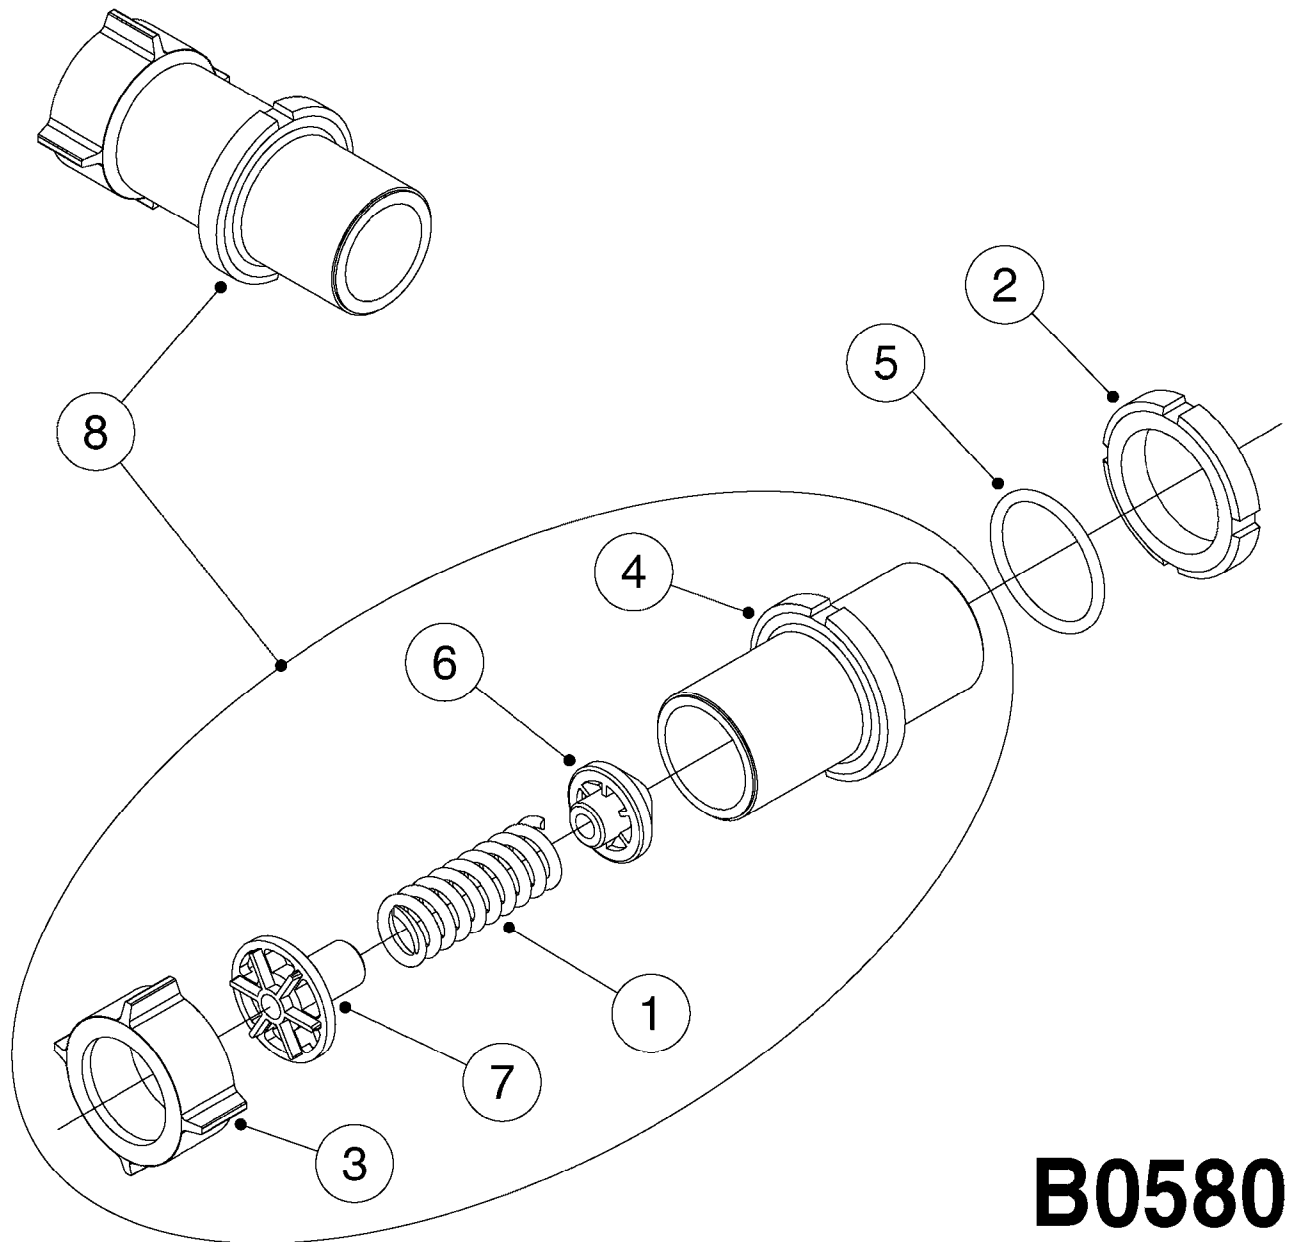

B0530

MANIFOLD - S93 VALVE
B0530-HIN, 28:01:19

Page 1

Date 07.02.2020 8:10

parts-n°	order qty	description
145997	1	FITT.DK S-93 FORK
240936	1	O-RING D13.3X2.4 NITRIL
242047	1	O-RING 89.5 X 3.0 VITON
242316	1	O-RING D84.5X3.0 NITRIL
242451	1	O'RING D56.0 x 3.0 VITON
242475	1	O'RING D56.52x5.33 SH70-VITON
322327	1	HOUSING, VALVE, S93, 220 PSI
322328	1	END CAP F.VALVE S-93
322354	1	THRUST PLATE F.3-WAY VALVES-93
334578	1	HANDLE FOR VALVE 'OLD' STYLE
334579	1	SPINDLE F.3 WAY VALVE S-93
334587	1	FACE PLATE F.BALL VALVE BLACK
334594	1	PLUG F.VALVE HANDLE BLACK
334597	1	PLUG F.VALVE HANDLE YELLOW
334900	1	HANDLE F.3 WAY VALVE TALL '00
390543	1	SEAT F.BALL 3-WAY VALVE S-93
390544	1	BALL FOR S93 VALVE, 3 HOLES
391019	1	BALL F.2 WAY S93 SMART VALVE
440681	1	SCREW F. PLASTIC 4MM X 14LG SS
440685	1	SCREW F.PLASTIC 4X14 SS C-SUNK
440729	1	SCREW F. PLASTIC 4MM X40LG SS
480487	1	PIN M5X60 SLOTTED GALV
741447	1	REPAIR KIT F.S93 VALVE - VITON
741726	1	REPAIR KIT F.S93 VALVE VIT.'02
14010100	1	SPINDLE F.SMART VALVE S-93
28168400	1	HAIRPIN Ø5 S67/S93
72082300	1	VALVE 3 WAYS MANUAL Ø50 S93
72082400	1	VALVE 2"-S93 3 WAY