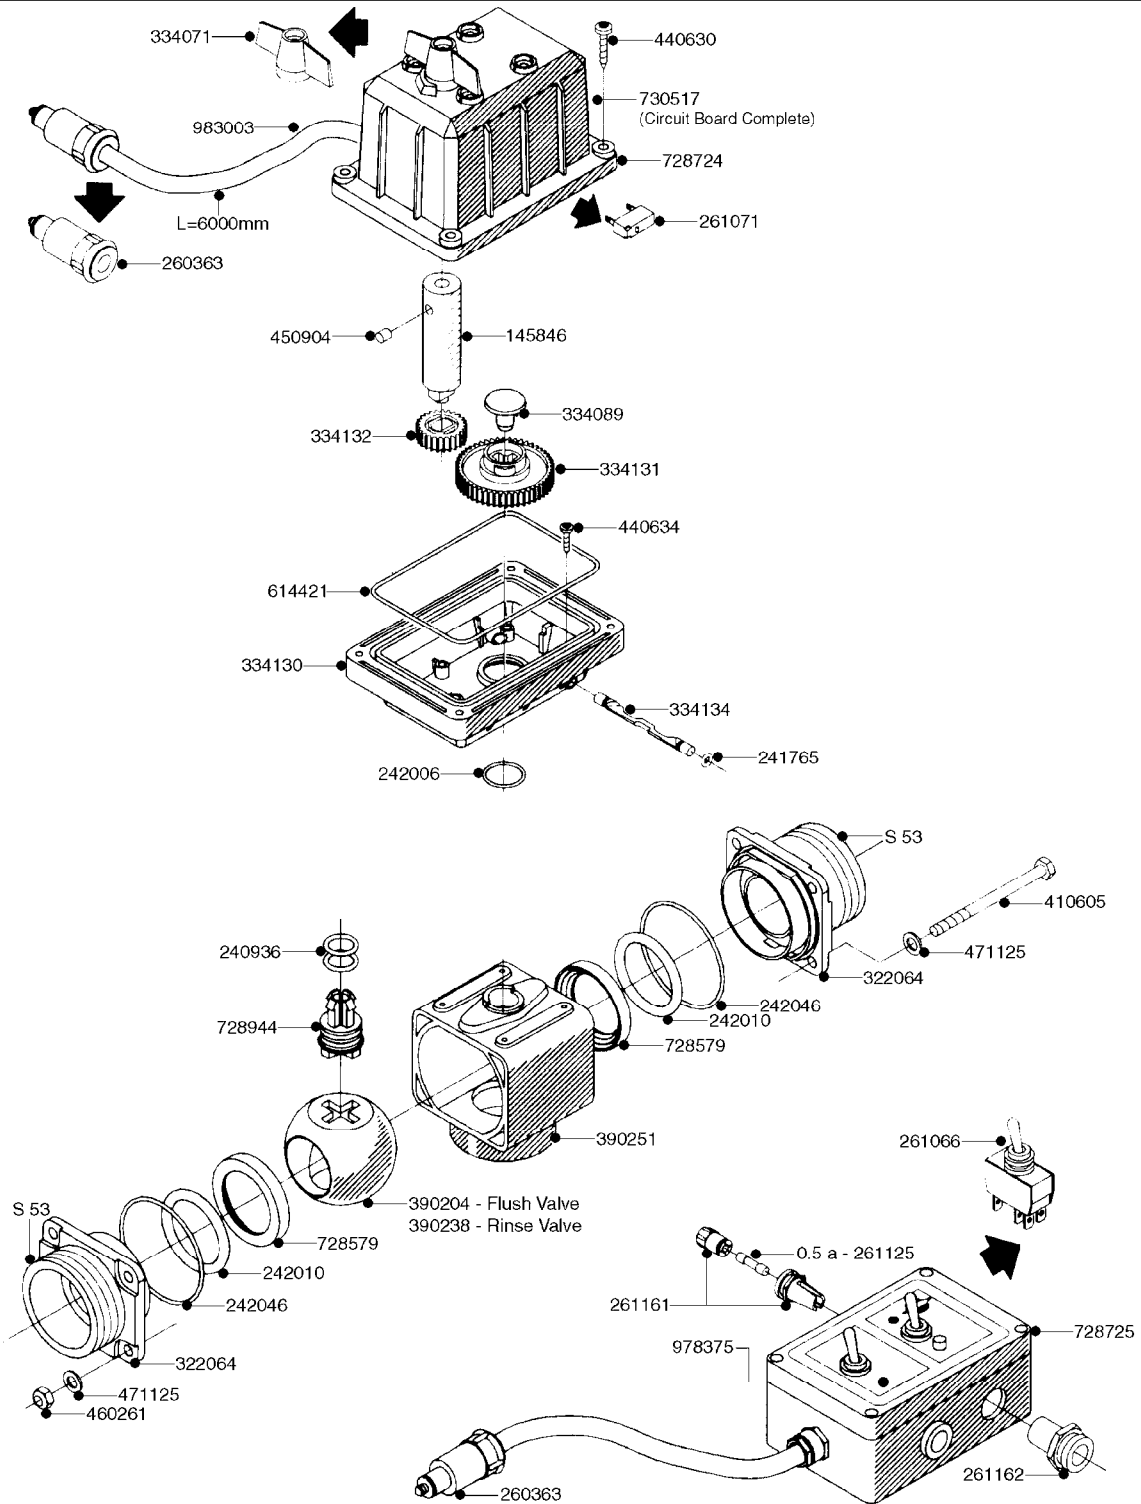

E0120

FRAME - DELTA 3PT
E0120-HIN, 01:01:16

Page 1
Date 07.02.2020 8:10

parts-n°	order qty	description
146383	1	LOCKING PAWL D10 L-90
147270	1	BUSHING 60/38 L=80MM
161382	1	HOOK F.TRANSPORT LOCK L=340MM
210835	1	BUSHING D28/25 L=25
242089	1	RUBBER STOP D50X40 M10
283699	1	GREASE NIPPLE M6X1
333956	1	SLIDE SHOE 91X25X10
334135	1	SLIDE SHOE 140X45X15
390826	1	SLIDE PAD F.TRANSPORT BKT.CM/D
410281	1	BOLT HEX 8.8 DEL M6X25 DIN933 A2
420567	1	BOLT HEX 8.8 DEL M8X30 FT
420604	1	BOLT HEX 8.8 DEL M10X25 FT DIN933
420766	1	BOLT HEX M8-45/22 SST A2 DIN931
420825	1	BOLT HEX 8.8 DEL M10X65
421002	1	BOLT HEX 8.8 DEL M10X30 FT DIN933
430286	1	BOLT HEX 8.8 DEL M12X30 FT
430872	1	BOLT HEX 8.8 DEL M12X100 FT
430878	1	BOLT HEX 8.8 DEL M12X45 DIN931
430947	1	BOLT HEX 8.8 DEL M12X210
430952	1	BOLT HEX M16X220 DIN931-8.8 DE
440708	1	SCREW M5.5X16 SELF TAPPING SS
460143	1	SELF LOCK NUT M8 SST A2 DIN985
460261	1	NUT HEX M6X1.00 LOCK DIN985 A2 SS
460342	1	NUT HEX M10 DEL DIN934
460423	1	NUT HEX M10X1.50 LOCK DIN985A2 SS
460585	1	LOCKING NUT M16 DIN985 A2 SS
460703	1	NUT HEX M12X1.75 LOCK DIN985A2 SS
471128	1	WASHER, M16, Ø30/17.0X 3.0, SS
480244	1	PIN SNAP D4.5
615649	1	ARM UPPER F. PARALIFT
615654	1	PIN D25 X 123 F. PARALIFT
615655	1	PIN D25 X 156 F. PARALIFT
615671	1	PIN LOWER LINK CAT 3 F.MEGA350
615929	1	SUPPORT LEG FRONT DELTA
615930	1	SUPPORT LEG BACK DELTA
615965	1	BRACKET FOR HARDI FILLER
615968	1	BRACKET FOR MANIFOLD DELTA
637953	1	TRANSPORT SAFETY HOOK ARM ASSY
16023403	1	BRACKET F. HOSE COUPLERS
16091000	1	PLATE 4.0 X 250 X 150/4 X D11
61013100	1	PIN UPPER LINK, DELTA-SPC
63002000	1	DELTA 3-PT FRAME CAT.III
63002700	1	PARALIFT BENT WELDMENT PAINTED
63006803	1	SWIVEL BRACKET DELTA SPC - RH
63006903	1	SWIVEL BRACKET DELTA SPC - LH
63011800	1	BRIDGE F.TRANSP.DELTA-SPC
63801200	1	TRANSPORT BRACKET DELTA - RH
63801300	1	TRANSPORT BRACKET DELTA - LH
63821900	1	PARALIFT ARM W/MOUNTS