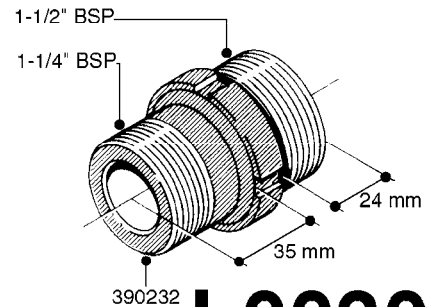

L0020

FITTINGS-T-PIECES, CAPS & ELBOWS
L0020-HIN, 01:01:16

Page 1
Date 07.02.2020 8:11

parts-n°	order qty	description
10053603	1	FITT. CAPNUT 2"BSP 5601
10194303	1	CAP BLANK 1 1/2 MCPHEE 210060
320047	1	FITT.DK CAPNUT 1/2" BSP
320106	1	FITT.DK CAPNUT 1" BSP
320272	1	FITT.DK CAPNUT 3/8" BSP
320316	1	FITT.DK TEE 3/4" X3/4" X1"BSP
320331	1	FITT.DK TEE 1" - 1" - 3/4" BSP
320342	1	FITT.DK EL 3/4"M X 1"F BSP
320563	1	FITT.DK 3 WAY 1/2" 110 DEG.
320677	1	NO LONGER AVAILABLE
320961	1	FITT.DK CAPNUT 1-1/2" BSP
321053	1	FITT.DK TEE 1/2 X1/2 X1/2" BSP
322072	1	FITT.DK TEE 3/8'X3/8'X3/8' BSP
322095	1	FITT.DK TEE 1-1/2 X1-1/4 X3/4" BSP
322138	1	FITT.DK ELB 1"M X 1"F BSP
330013	1	O-RING 2.5 X 10 PUR
330212	1	O-RING D19/D14X2.4 F.1/2"NUT
330326	1	O-RING D30/D24X2 F.1"NUT
331273	1	O-RING D44/D38X2 F.1-1/2"

FITTINGS - HEXAGON NIPPLES
L0030-HIN, 01:01:16

Page 0
Date 07.02.2020 8:11

L0030

FITTINGS - HEXAGON NIPPLES
L0030-HIN, 01:01:16

Page 1
Date 07.02.2020 8:11

parts-n°	order qty	description
10015303	1	FITT.PO.HN 1.00X1.00 M1000
10425003	1	FITT.PO.HN 1.25X1.00 MCPHEE
320132	1	FITT.DK HN 1" BSP
320176	1	FITT.DK HN 3/8"X1/2" BSP
320445	1	FITT.DK HN 1/4"X3/8" BSP
320655	1	FITT.DK HN 1/2"-1/2" BSP
320692	1	FITT.DK HN 3/8'BSPX1/4'NPT
320703	1	FITT.DK HN 3/8BSP X1/2 &1/4NPT
320725	1	FITT.DK NIPPLE 3/8"-3/8" BSP
320902	1	FITT.DK HN 3/8'X 1/4' BSP
390232	1	FITT.DK HN 1-1/2' X 1-1/4' BSP
390276	1	FITT.DK HN 1'BSP