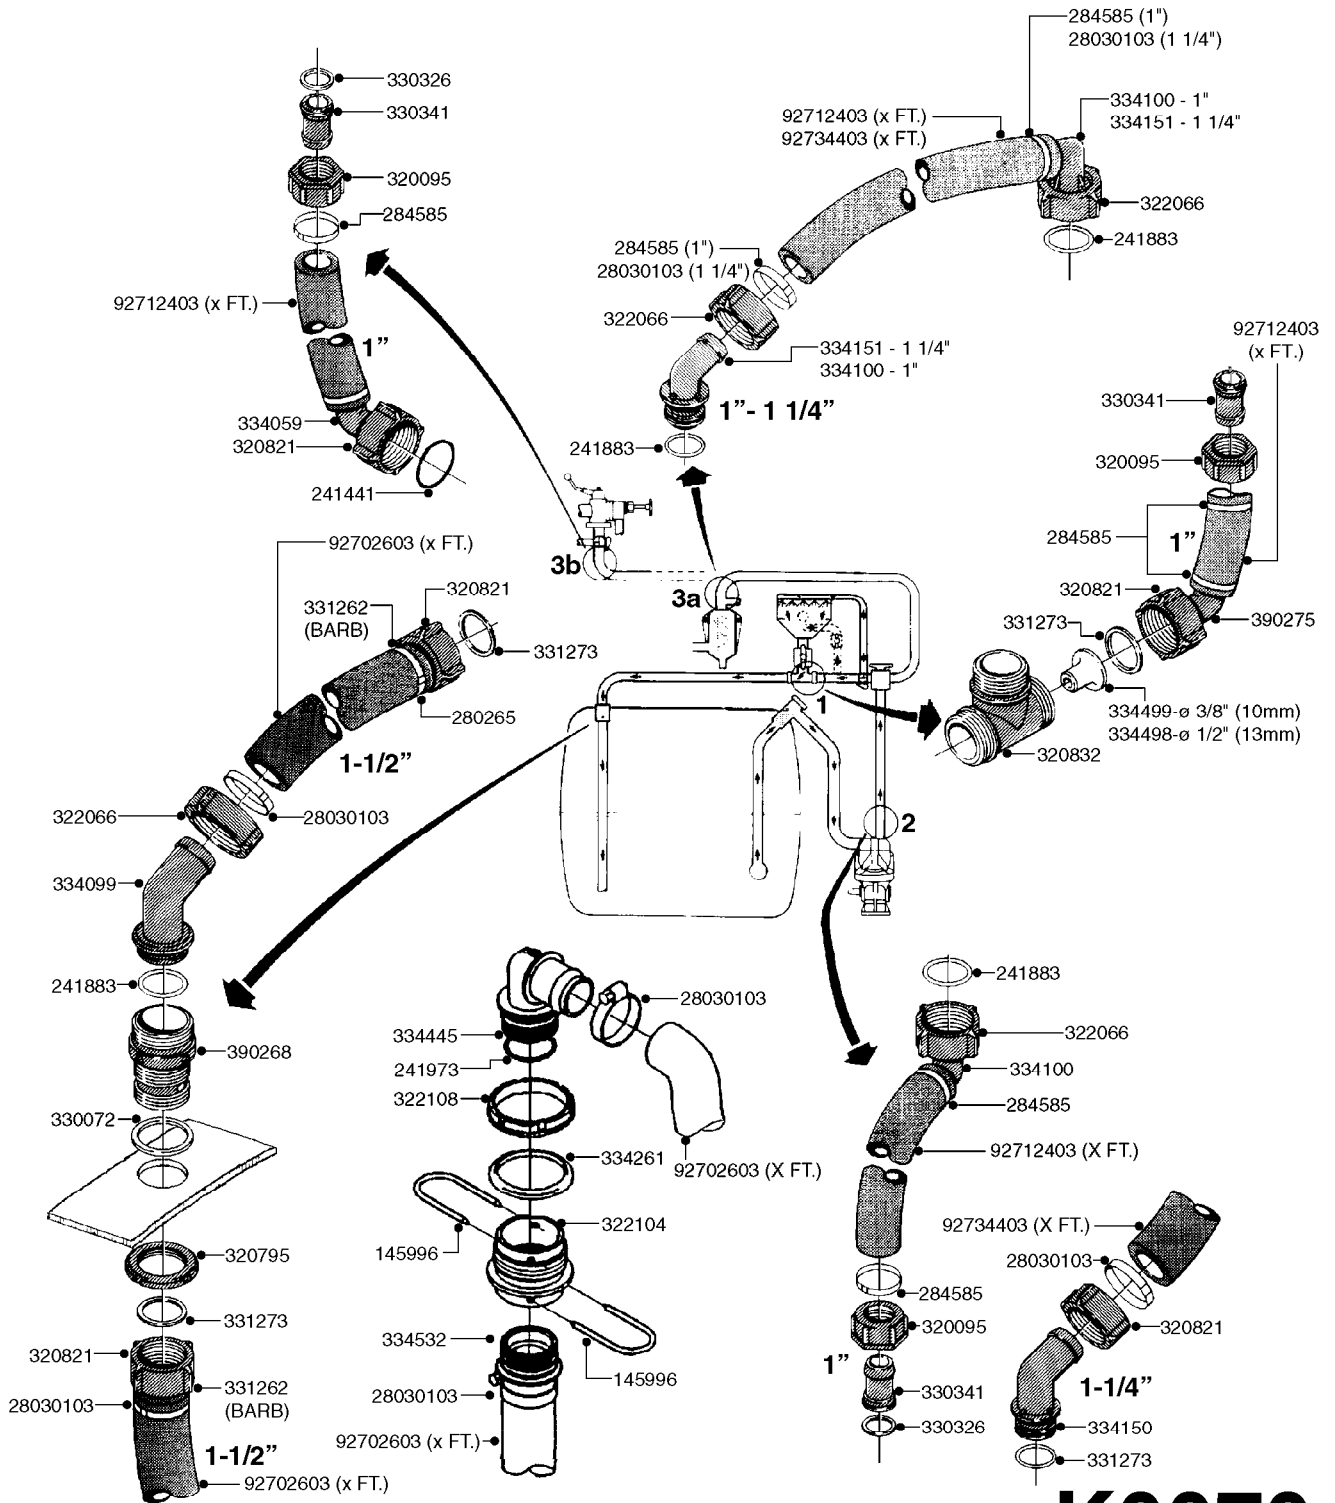

K0070

CHEM. FILLER-PLUMBING-STANDARD
K0070-HIN, 01:01:16

Page 1

Date 07.02.2020 8:10

parts-n°	order qty	description
145996	1	FITT.DK S-67 FORK
241441	1	O-RING D29.3X3
241883	1	O-RING 3 X 39.2 NITRIL
241973	1	O-RING Ø3 X 44.2 70 SHORES NITRIL
280265	1	CLMP HS GEAR1-1/2" alt28030103
284585	1	CLAMP HOSE GEAR 1" MINI 020
320095	1	FITT.DK NUT 1" BSP
320795	1	FITT.DK NUT 1-1/2" BSP JAMB
320821	1	FITT.DK NUT 1-1/2" BSP
320832	1	FITT.DK TEE 1-1/2x1-1/2x1-1/2
322066	1	FITT.DK S-56 NUT
322104	1	FITT.DK S-67 BULKHEAD
322108	1	FITT.DK S-67 BULKHEAD NUT
330072	1	O-RING D53.5/D45.5X4
330326	1	O-RING D30/D24X2 F.1"NUT
330341	1	FITT.DK HB 1" F. 1" NUT
331262	1	FITT.DK HB 1-1/2" F. 1-1/2"NUT
331273	1	O-RING D44/D38X2 F.1-1/2"
334059	1	FITT.DK EL 1" 110 DEG.F.1-1/2"
334099	1	FITT.DK S-61 ELB.1-1/2"110 DEG
334100	1	FITT.DK S-61 ELB.1" 110 DEG.
334150	1	FITT.DK HB 1-1/4" 110 F.1-1/2"
334151	1	FITT.DK S-61 ELB.1-1/4"110 DEG
334261	1	GASKET F. S-67 BULKHEAD
334445	1	FITT.DK S-67 ELB.1-1/2"
334498	1	NOZZLE INJECTOR 13MM/462 WHITE
334499	1	NOZZLE INJECTOR 10MM/361 BLACK
334532	1	FITT.DK S-67 STR.1-1/2' W/HOLE
390268	1	FITT.DK BULKHEAD 1-1/2' SPEC.
390275	1	FITT.DK ELB 1' SPECIAL F.CHEMF
28030103	1	CLAMP HOSE GEAR P5/4-S1.5"6724
92702603	1	HOSE PVC SUCT GRAY 1-1/2"
92712403	1	HOSE R X1" X300PSI WP X0012"
92734403	1	HOSE R X5/4" X200PSI WP X0012"