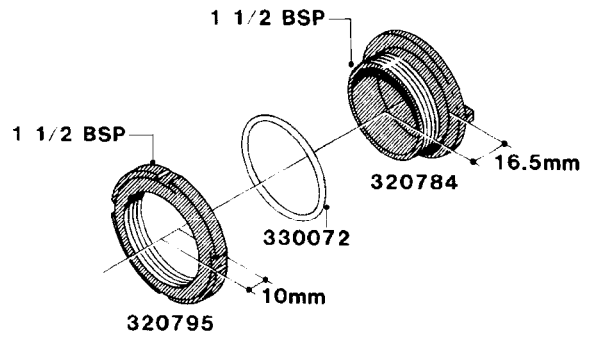

L0060

FITTINGS - BULKHEAD
L0060-HIN, 01:01:16

Page 1

Date 07.02.2020 8:11

parts-n°	order qty	description
141046	1	NUT 3/8" BSP
141341	1	NUT 1/4' BSP
240284	1	O-RING D82,5/75 X 3,5
320456	1	FITT.DK BULKHEAD 1"BSP DOUBLE
320467	1	FITT.DK BULKHEAD 1"BSP SINGLE
320471	1	FITT.DK NUT 1" BSP JAMB
320541	1	FITT.DK BULKHEAD 2-1/2'BSP SIN
320552	1	FITT.DK NUT 2-1/2' BSP JAMB
320644	1	FITT.DK ELB.3/4"HB X 1" BSP
320784	1	FITT.DK CAP 1-1/2" BSP
320795	1	FITT.DK NUT 1-1/2" BSP JAMB
320935	1	FITT.DK BULKHEAD 1/4' BSP SING
320946	1	FITT.DK BULKHEAD 3/8' BSP SING
321296	1	FITT.DK BULKHEAD 1/2" BSP SING
321307	1	FITT.DK NUT 1/2" BSP JAMB
321333	1	FITT.DK BULK 1-1/2" X 1"F BSP
330061	1	O-RING D16/D11X2,5
330072	1	O-RING D53.5/D45.5X4
330212	1	O-RING D19/D14X2.4 F.1/2"NUT
332577	1	O-RING D38/D30X4 F.1" PUR.
332592	1	O-RING D26/D20X3