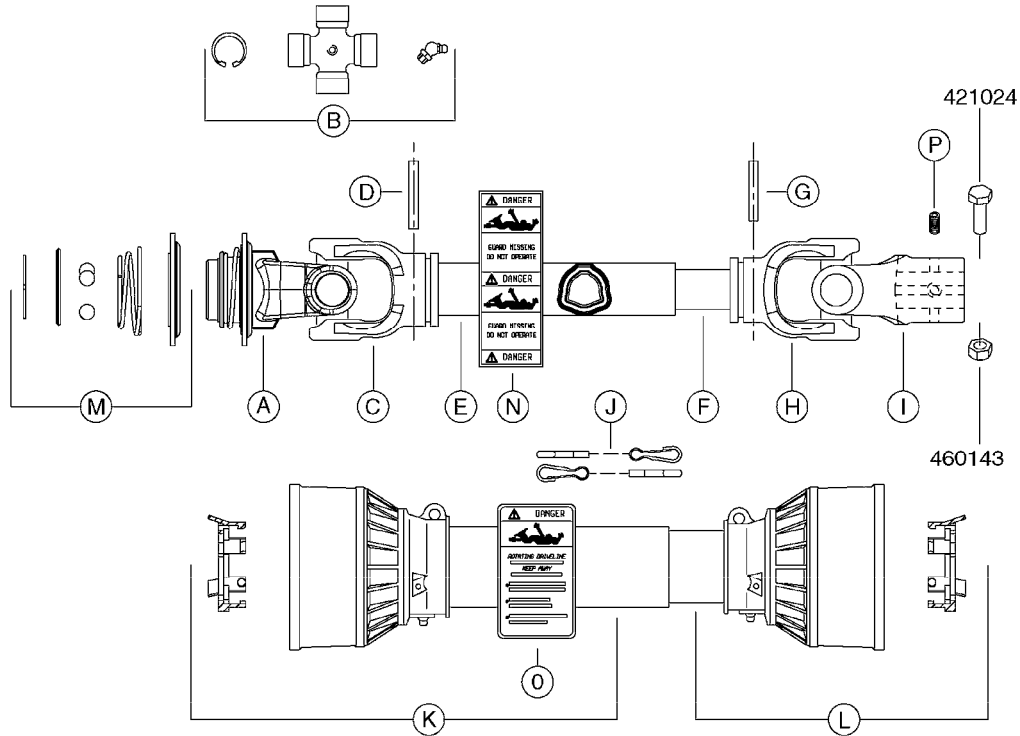

Page 1

Date 07.02.2020 8:10

parts-n°	order qty	description
284041	1	UNIV. JOINT 27x70mm
289040	1	PTO YOKE 1-3/8" X 6 SPLINE
289041	1	PTO YOKE 1-3/8" X 6 SPLINE
289042	1	UNIV. JOINT 22x54mm
289045	1	UNIV. JOINT 30.2x79.4mm
289049	1	PTO SHIELD COMPLETE F.829446
289050	1	PTO SHIELD COMPLETE F.829445
829445	1	PTO 1-3/8/6X1-3/8/6X810M AXIAL
829446	1	PTO SHAFT LE-SPV + LP ZE-P540
829480	1	PTO 1-3/8/21 x 1-3/8/21x1210MM
829482	1	PTO 1-3/8/6X25MM X 600MM 1202
829483	1	PTO 1-3/8/6X30MM x 610MM 1302
829484	1	PTO 1-3/8/6X1-3/8/6X575MM 361
829486	1	PTO 1-3/8/6X30MM X870MM 1302
829487	1	PTO 1-3/8/6X1-3/8/6X870MM 361
829490	1	PTO 1-3/8/6X30MM 1320MM 1302
829491	1	PTO 1-3/8/6X1' 610/913MM 9016
829502	1	PTO 1-3/8/6x1210/1745
28005200	1	PTO YOKE 1-3/8" X 21 SPLINE
28005400	1	PTO YOKE 1-3/8" X 6 SPLINE
28005800	1	PTO YOKE 1-3/8" X 21 SPLINE
28006000	1	PTO YOKE D25 CONE 3 DEG.
28006100	1	PTO YOKE D30 CONE 4 DEG.
28006200	1	PTO YOKE 1-3/8" X 6 SPLINE
28006300	1	PTO YOKE D1"
28006700	1	PTO OUTER 1-3/8"X21(NO SHIELD)
28006900	1	PTO OUTER 1-3/8"X6(NO SHIELD)
28007300	1	PTO INNER 1-3/8"X21(NO SHIELD)
28007500	1	PTO HALF SHAFT - PUMP END
28007800	1	PTO INNER D1" (NO SHIELD)
28008100	1	PTO SHIELD COMPLETE
28008500	1	PTO HALF SHAFT - TRACTOR END
28008600	1	PTO SHIELD ASSY COMPLETE
28009403	1	UNIV. JOINT 27x74.6mm
28015103	1	PTO YOKE 1-3/8"X21 TWST OLD
28015203	1	UNIV. JOINT 23.8x61.3mm
28015303	1	PTO YOKE 1-3/8"X21 BALL COLLAR
28015403	1	PTO OUTER 1-3/8"X21(SHIELDED)
28015503	1	PTO INNER 1-3/8"X21(NO SHIELD)
28015603	1	PTO SHIELD COMPLETE F.28020303
28015703	1	PTO YOKE 1-3/4"X20 SPL OUTER
28015803	1	PTO OUTER 1-3/4"X20(NO SHIELD)
28015903	1	PTO INNER 1-3/8"X21(NO SHIELD)
28016003	1	PTO SHIELD COMPLETE F.10465803
28016203	1	PTO OUTER 1-3/8"X6(SHIELDED)
28016303	1	PTO INNER 1-3/8"X6(NO SHIELD)
28016703	1	PTO OUTER 1-3/8"X6(NO SHIELD)
28016803	1	PTO INNER 1-3/8"X6(NO SHIELD)
28020203	1	PTO 1-3/4/20x1-3/8/21 BP L=860
28020303	1	PTO 1-3/8/21 x 1-3/8/21 B&P
28040603	1	PTO YOKE 1-3/8X21SPL BLACK
28040703	1	SAFETY CHAIN F.CV BLACK PTO (SET OF 2)
28068800	1	PTO YOKE 1-3/8" X 6 SPLINE
28069700	1	UNIV. JOINT STD1 SFT
28072800	1	PTO SHIELD COMPLETE L=1912 SFT
28073000	1	PTO YOKE 1-3/8" X 6 SPLINE