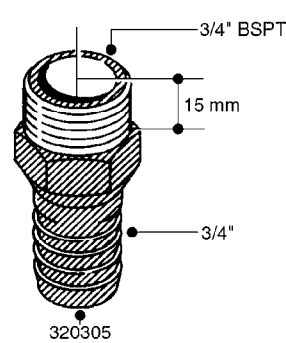

FITTINGS - HEXAGON NIPPLES
L0030-HIN, 01:01:16

Page 0
Date 07.02.2020 8:11

L0030

FITTINGS - HEXAGON NIPPLES
L0030-HIN, 01:01:16

Page 1
Date 07.02.2020 8:11

parts-n°	order qty	description
10015303	1	FITT.PO.HN 1.00X1.00 M1000
10425003	1	FITT.PO.HN 1.25X1.00 MCPHEE
320132	1	FITT.DK HN 1" BSP
320176	1	FITT.DK HN 3/8"X1/2" BSP
320445	1	FITT.DK HN 1/4"X3/8" BSP
320655	1	FITT.DK HN 1/2"-1/2" BSP
320692	1	FITT.DK HN 3/8'BSPX1/4'NPT
320703	1	FITT.DK HN 3/8BSP X1/2 &1/4NPT
320725	1	FITT.DK NIPPLE 3/8"-3/8" BSP
320902	1	FITT.DK HN 3/8'X 1/4' BSP
390232	1	FITT.DK HN 1-1/2' X 1-1/4' BSP
390276	1	FITT.DK HN 1'BSP

L0040

FITTINGS - NIPPLES & ELBOWS
L0040-HIN, 01:01:16

Page 1
Date 07.02.2020 8:11

parts-n°	order qty	description
10530803	1	FITT.PO.SE 2.00X2.00 45 DEG.
320191	1	FITT.DK ELB 3/8' BSP 45 DEGREE
320482	1	FITT.DK ELB. 1/2" BSP 60 DEG.
320596	1	FITT.DK ELB 3/8'-1/2'BSP 45DEG
320607	1	FITT.DK HN 3/8M X 3/8F BSP LNG
320633	1	FITT.DK HN 3/8"M X 3/8"F BSP
321451	1	FITT.DK ELB.1-1/2 X1-1/4 80DEG
321532	1	FITT.DK REDUC 3/4' X 1/2' BSP
390233	1	FITT.DK REDUC 1-1/2" X 1" BSP