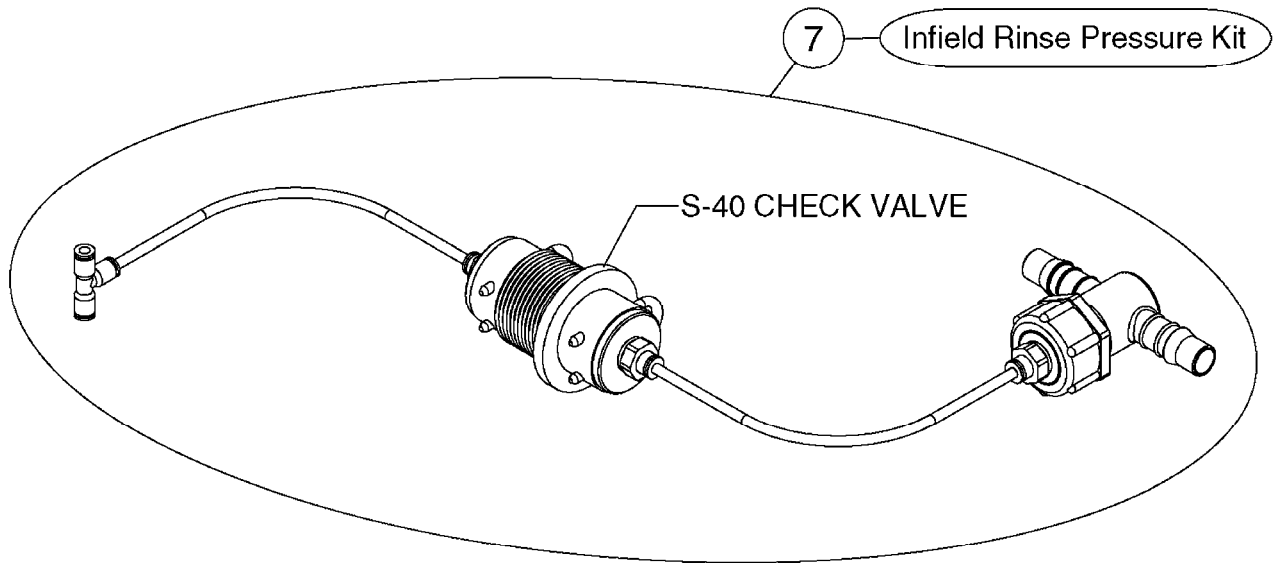

B0580

PRESSURE RELIEF VALVE
B0580-HIN, 01:01:16

Page 1

Date 07.02.2020 8:10

Pos.	parts-n°	order qty	description
1	220706	1	SPRING SCF 12 BAR
1	220734	1	SPRING SCF 25 BAR
2	320795	1	FITT.DK NUT 1-1/2" BSP JAMB
3	320821	1	FITT.DK NUT 1-1/2" BSP
4	321915	1	HOUSING F. SAFETY VALVE
5	330072	1	O-RING D53.5/D45.5X4
6	333853	1	CONE D35.4
7	333864	1	GUIDE F. SAFETY VALVE SPRING
8	722971	1	SAFETY VALVE SCF 217PSI (15BAR)
8	724891	1	SAFETY VALVE SCF 25 BAR