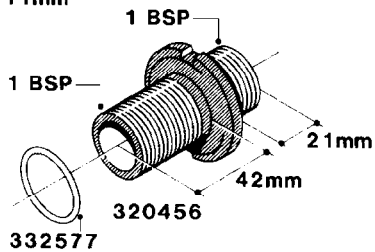

L0060

FITTINGS - BULKHEAD
L0060-HIN, 01:01:16

Page 1

Date 07.02.2020 8:11

parts-n°	order qty	description
141046	1	NUT 3/8" BSP
141341	1	NUT 1/4' BSP
240284	1	O-RING D82,5/75 X 3,5
320456	1	FITT.DK BULKHEAD 1"BSP DOUBLE
320467	1	FITT.DK BULKHEAD 1"BSP SINGLE
320471	1	FITT.DK NUT 1" BSP JAMB
320541	1	FITT.DK BULKHEAD 2-1/2'BSP SIN
320552	1	FITT.DK NUT 2-1/2' BSP JAMB
320644	1	FITT.DK ELB.3/4"HB X 1" BSP
320784	1	FITT.DK CAP 1-1/2" BSP
320795	1	FITT.DK NUT 1-1/2" BSP JAMB
320935	1	FITT.DK BULKHEAD 1/4' BSP SING
320946	1	FITT.DK BULKHEAD 3/8' BSP SING
321296	1	FITT.DK BULKHEAD 1/2" BSP SING
321307	1	FITT.DK NUT 1/2" BSP JAMB
321333	1	FITT.DK BULK 1-1/2" X 1"F BSP
330061	1	O-RING D16/D11X2,5
330072	1	O-RING D53.5/D45.5X4
330212	1	O-RING D19/D14X2.4 F.1/2"NUT
332577	1	O-RING D38/D30X4 F.1" PUR.
332592	1	O-RING D26/D20X3