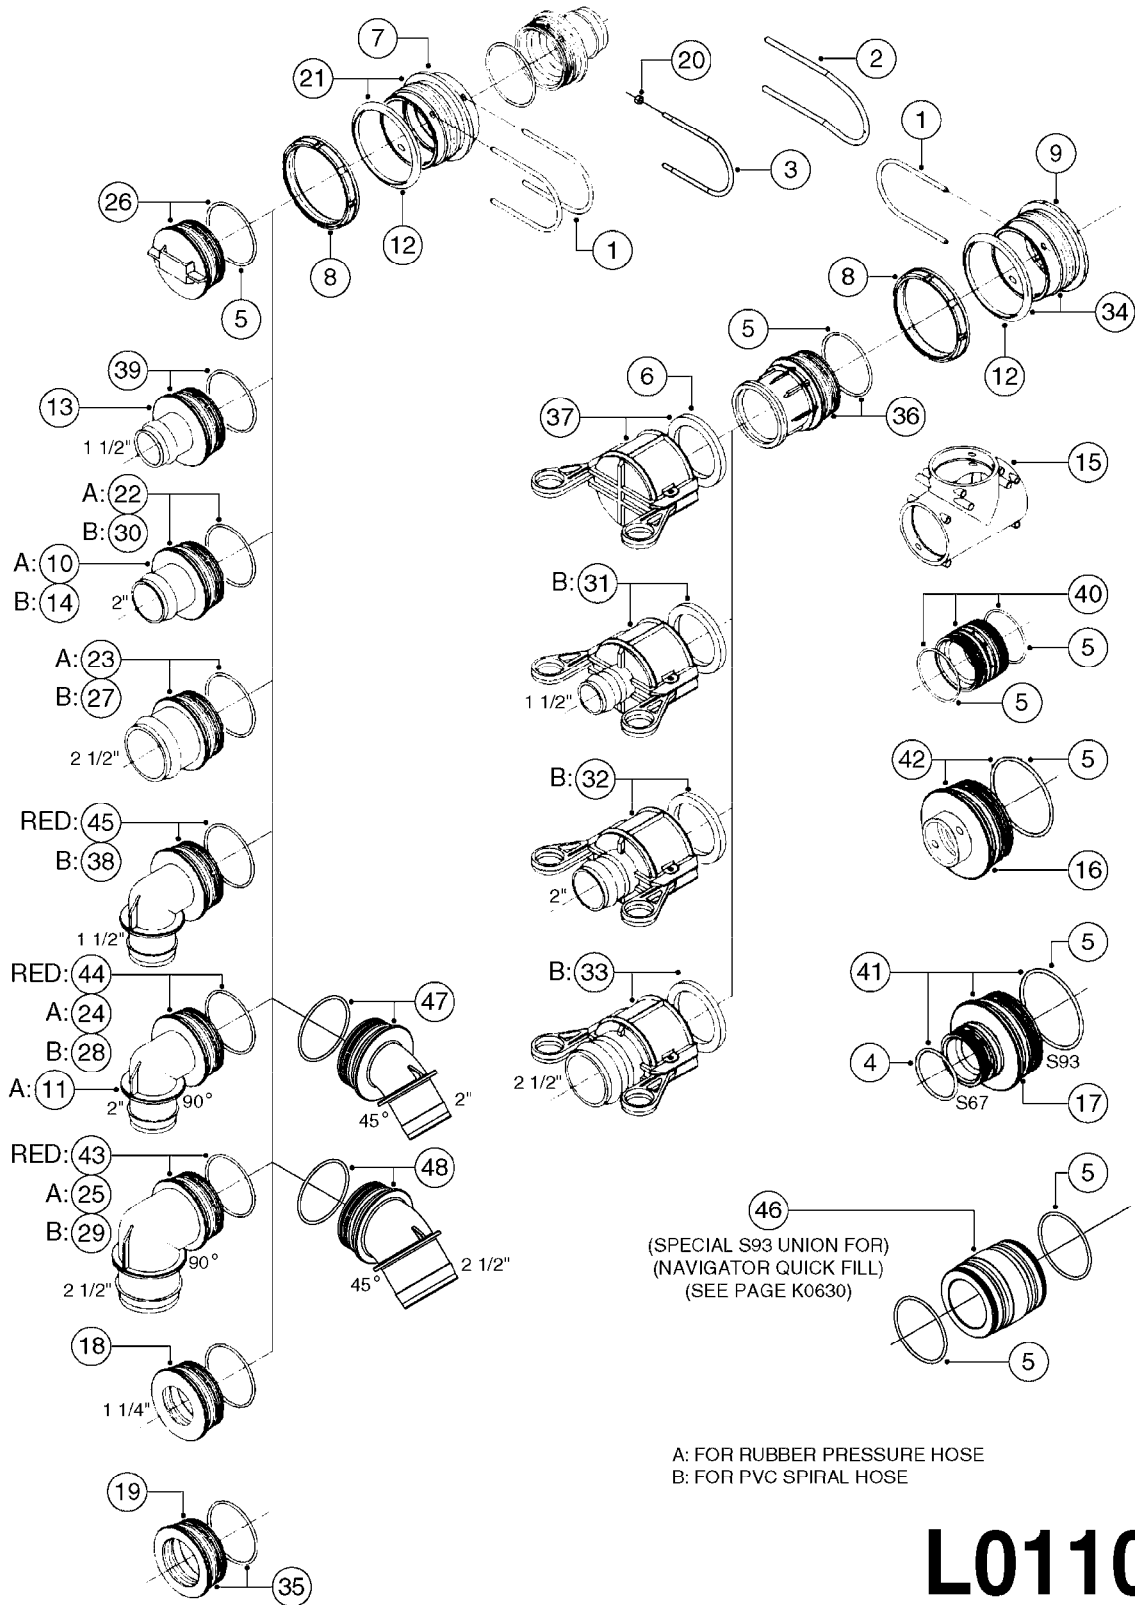

A: FOR RUBBER PRESSURE HOSE
B: FOR PVC SPIRAL HOSE

L0100

FITTINGS - S-67
L0100-HIN, 21:06:18

Page 1
Date 07.02.2020 8:11

Pos.	parts-n°	order qty	description
1	145996	1	FITT.DK S-67 FORK
2	241973	1	O-RING Ø3 X 44.2 70 SHORES NITRIL NITRIL (BLACK)
2	242353	1	O-RING 3 X 44.2 VITON VITON (BROWN)
3	242092	1	O-RING D69.5X3 NITRIL (BLACK)
3	242351	1	O-RING D69.5X3.0 VITON F.S-93 VITON (BROWN)
4	322104	1	FITT.DK S-67 BULKHEAD
5	322108	1	FITT.DK S-67 BULKHEAD NUT
6	322224	1	FITT.DK S-67 TEE
7	322321	1	FITT.DK S-67 X 1"BSP MALE
8	322325	1	FITT.DK S-67 X 1-1/2"BSP LONG
9	334231	1	FITT.DK S-67 STR.1"
10	334233	1	FITT.DK S-67 STR.1-1/2" RUBBER
11	334245	1	FITT.DK S-67 ELB. 1-1/2"RUBBER
12	334261	1	GASKET F. S-67 BULKHEAD
13	334444	1	FITT.DK S-67 STR.1-1/2" PVC
14	334445	1	FITT.DK S-67 ELB.1-1/2"
15	334564	1	FITT.DK S-67 TO S-53 ADAPTER
16	334573	1	FITT.DK S-67 CONNECTOR
17	334634	1	FITT.DK ADAPTER S-93M S67M
18	461217	1	NUT HEX M5 LOCK
19	726464	1	FITT.DK S-67 BULKHEAD W/GASKET
20	726560	1	FITT.DK S-67 STR.1" W.O'RING
21	726561	1	FITT.DK S-67 STR.1-1/4" O-RING
22	726562	1	FITT.DK.S-67 HB 1-1/2"W.O-RING
23	726572	1	FITT.DK S-67 1" ELBOW 90 ASSY.
24	726573	1	FITT. S67 5/4" 90° W/O-RING
25	726574	1	FITT.DK S67X90,1.5HB PRESSURE
26	726579	1	FITT. S67 PLUG W/O-RING
27	726695	1	FITTING S67 - BSP 1" + O-RING
28	727223	1	FITT.S67 1.5" STRAIT S W/ORING
29	727224	1	FITT.DK S67X90,1.5HB SUCTION
30	728526	1	FITT.DK S-67 CONNECT W/O-RINGS
31	728527	1	ADAPTER S67M TO S93M W/ORING
32	728561	1	FITT.DK. S67M - S53F REDUCER
33	728562	1	FITT.DK S-93 TO S67 ADAPTOR
34	728578	1	FITT.DK S-67X1-1/2"BSP LG W/O-RING
35	14012200	1	FITT.DK S-67 FORK W/M5 THREADS
36	33509700	1	FITT.DK S-67 45° 1-1/4"
37	72433000	1	FITT.S67 1" 45° W/O-RING
38	72433100	1	FITT.DK S-67 45° 1-1/4"W/ORING
39	72433200	1	FITT.S67 1-1/2" 45°PVC W/O-RING
40	72433400	1	FITT.S67 1-1/2" 45°BSP W/ORING