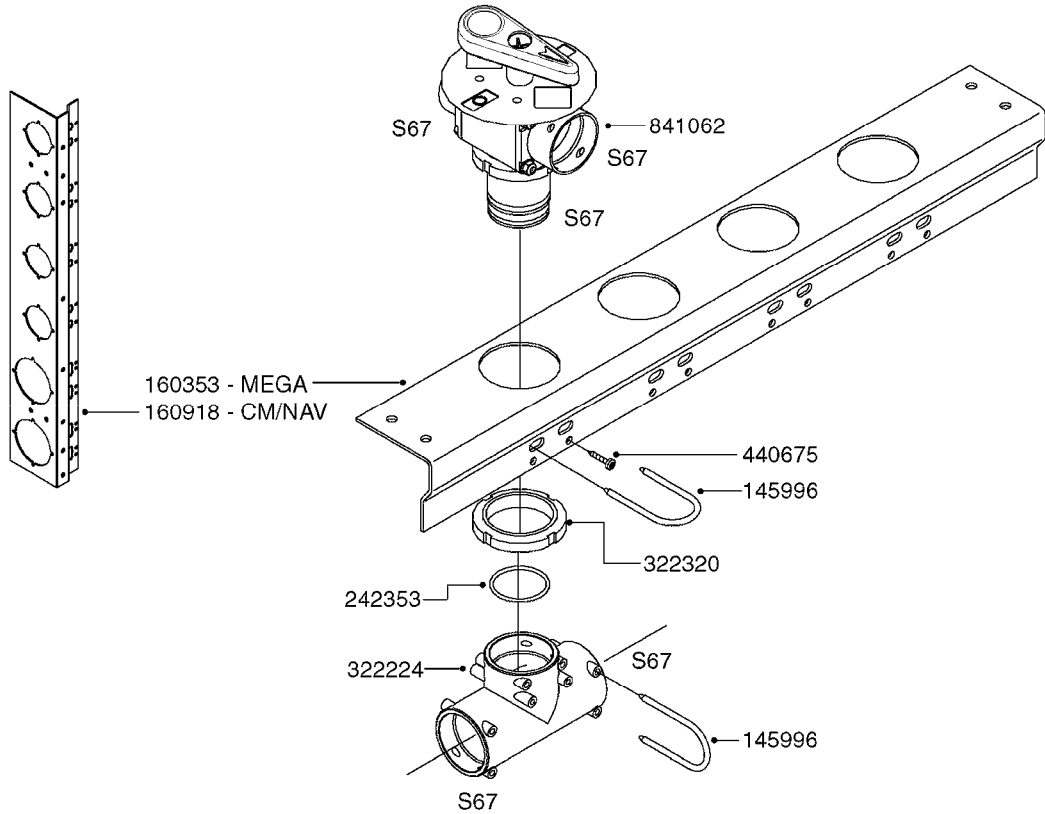

12 VOLT OUTLET BOX
B0410-HIN, 01:01:16

Page 0
Date 07.02.2020 8:10

B0410

12 VOLT OUTLET BOX
B0410-HIN, 01:01:16

Page 1
Date 07.02.2020 8:10

parts-n°	order qty	description
260363	1	PLUG 2 POLE 12V
260827	1	PLUG F.EC ATTACHMENTS
260901	1	SPADE F.ELEC CONN.1.5MM BLUE
261060	1	PLUG F.EC ATTACHMENTS
261061	1	SPADE F.ELEC.2 WAY CONNECTOR
261067	1	GROMMET 10-14 GREY
261205	1	FUSE HOLDER
261206	1	FUSE 25 A
261207	1	ELECTRIC CONNECTOR 4MM
261208	1	SPADE F.ELEC.CONNECTOR 4MM
261213	1	WIRE 6.4MM BLACK
261214	1	WIRE 6.4MM RED
283697	1	TIESTRAP 200MM
471122	1	WASHER, M10, Ø20/10.5X 2.0, SS
731853	1	CABLE 2X4MM L=138"
817925	1	OUTLET BOX 12 VOLT ELEC.
978237	1	DECAL OUTLET BOX
39134000	1	BOX, COMPLETE, 12V POWER BOX