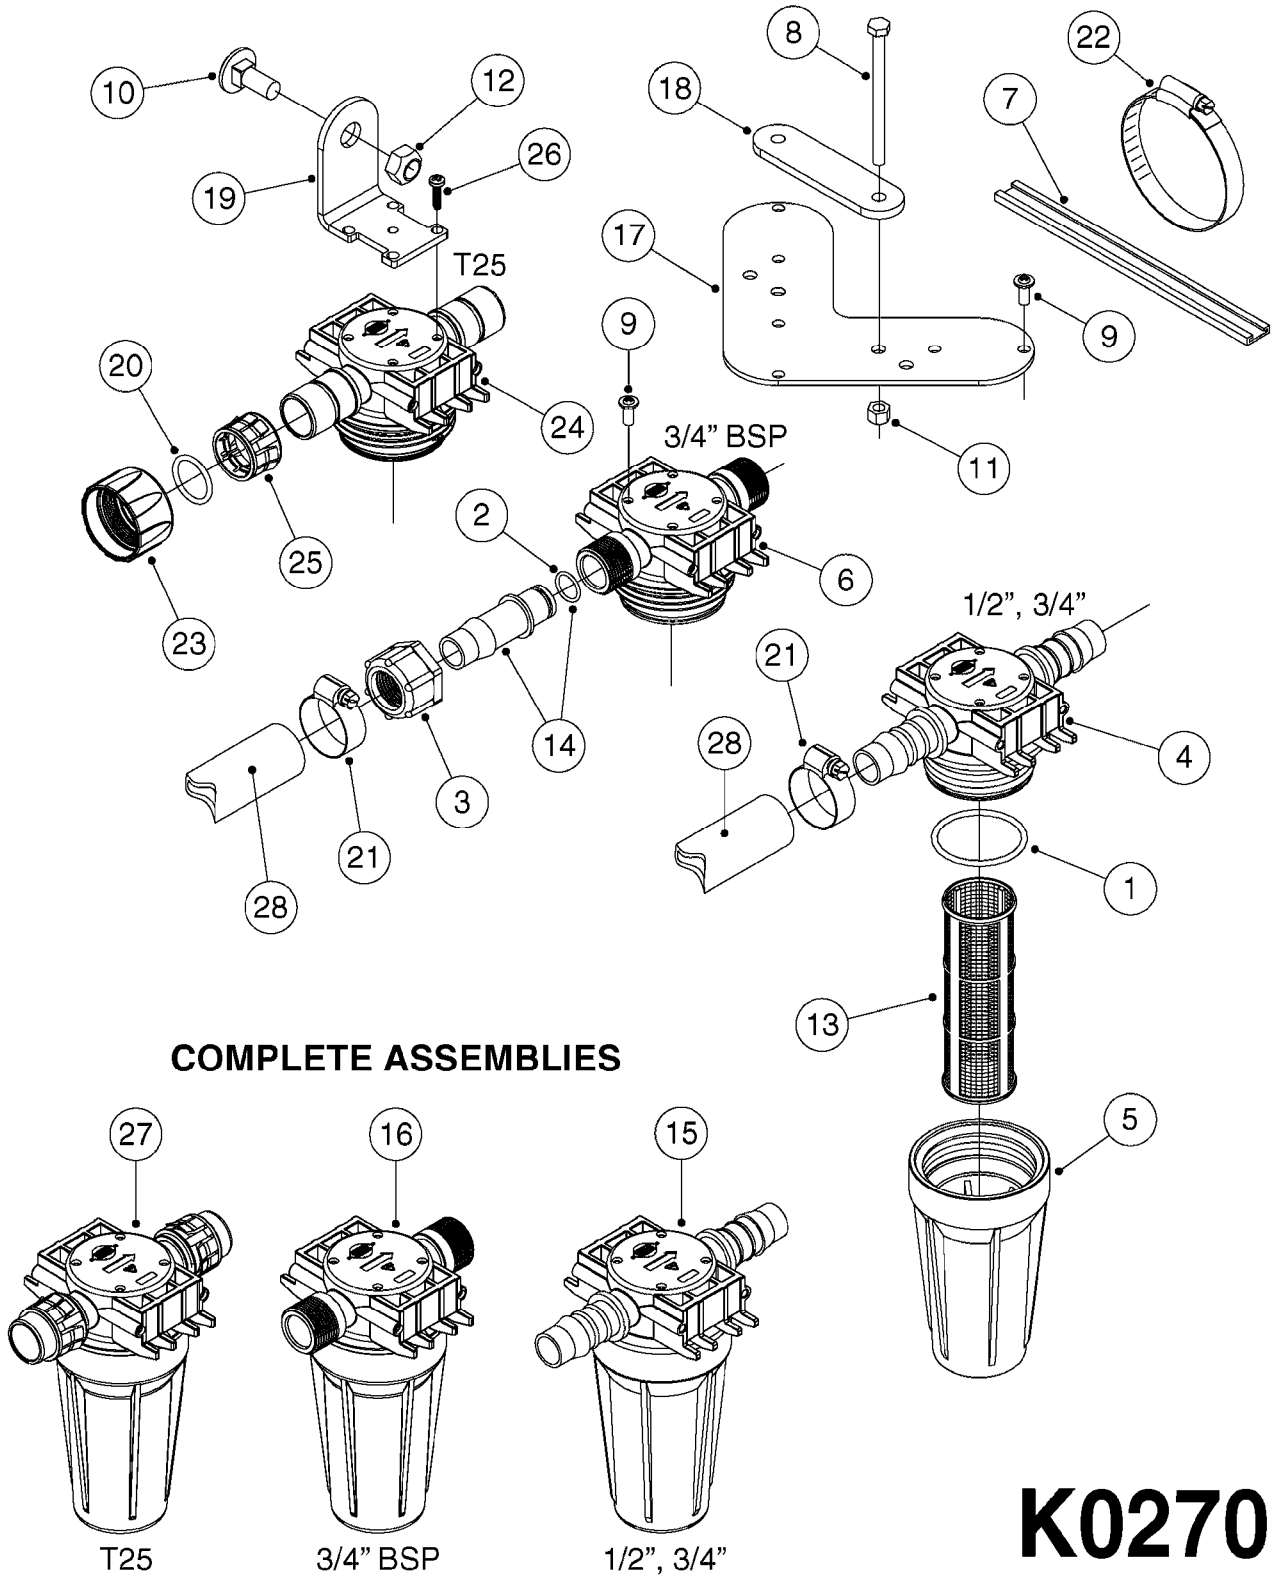

Page 1
Date 07.02.2020 8:10

Pos.	parts-n°	order qty	description
1	145994	1	FITT.DK S-40 FORK
2	145995	1	FITT.DK S-53 FORK
3	240177	1	O-RING D16.1/11.3 X 2.4
4	242354	1	O-RING D32.2X3.0 VITON
5	242355	1	O-RING D19.2X3.0 VITON F.S-40
6	242594	1	O-RING D14 X 1.78 SCH.70-EPDM
7	261539	1	SPADE F.ELEC CONNec BLUE INSUL
8	262104	1	VALVE, SOLENOID, S53/S40
9	320084	1	FITT.DK NUT 1/2" BSP
10	320187	1	FITT.DK CAP 3/8" BSP BLACK
11	320283	1	FITT.DK NUT 3/4"BSP
12	320596	1	FITT.DK ELB 3/8'-1/2'BSP 45DEG
13	321307	1	FITT.DK NUT 1/2" BSP JAMB
14	321742	1	FITT.DK BULKHEAD 1/2' BSP
15	322103	1	FITT.DK S-53 BULKHEAD
16	322352	1	FITT.DK S-53 TEE
17	330212	1	O-RING D19/D14X2.4 F.1/2"NUT
18	330687	1	FITT.DK HB 1/2" F. 1/2" NUT
19	334965	1	COVER FOR S53 SOLENOID VALVE
20	370366	1	OFF-CENTER FLAT SPRAY NOZZLE, 1850 - G150
21	410185	1	BOLT HEX 8.8 DEL M6X16
22	460261	1	NUT HEX M6X1.00 LOCK DIN985 A2 SS
23	471125	1	WASHER M6U 6.4X14X1.2,A2 SS
24	614366	1	FILTER 50 MESH F.NOZZLE BLUE
24	614367	1	FILTER 80 MESH F.NOZZLE RED
24	614368	1	FILTER 100 MESH F.NOZZLE YEL.
25	720856	1	FITT.DK 1/2'BSP ASSY.F.3/4'NUT
26	726558	1	FITT.DK S53 STR. 3/4" W.ORING
27	726567	1	FITT.DK S-40 ELB.1/2" W.O-RING
28	726694	1	PLUG,S53,1/2"FBSP THD W.ORING
29	729610	1	NOZZLE ASSY. NON DRIP 3/8 THRD
30	750722	1	REPAIR KIT FOR 3S SC CONTROL
31	983087	1	ELEC. CABLE 2 WIRE X 0.75MM
32	16180100	1	PLATE, END ROW NOZZLE
33	28025203	1	TIE STRAP L=23" x W=1/2"
34	28029803	1	CLAMP HOSE GEAR P1/2" 6708
35	28029903	1	CLAMP HOSE GEAR P3/4"-S1" 6712
36	92702103	1	HOSE R X1/2" X300PSI WP X0012"