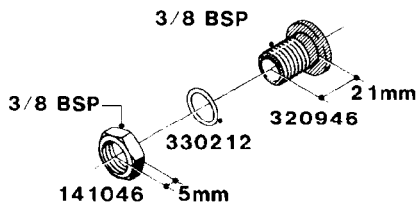

L0060

FITTINGS - BULKHEAD
L0060-HIN, 01:01:16

Page 1

Date 07.02.2020 8:11

parts-n°	order qty	description
141046	1	NUT 3/8" BSP
141341	1	NUT 1/4' BSP
240284	1	O-RING D82,5/75 X 3,5
320456	1	FITT.DK BULKHEAD 1"BSP DOUBLE
320467	1	FITT.DK BULKHEAD 1"BSP SINGLE
320471	1	FITT.DK NUT 1" BSP JAMB
320541	1	FITT.DK BULKHEAD 2-1/2'BSP SIN
320552	1	FITT.DK NUT 2-1/2' BSP JAMB
320644	1	FITT.DK ELB.3/4"HB X 1" BSP
320784	1	FITT.DK CAP 1-1/2" BSP
320795	1	FITT.DK NUT 1-1/2" BSP JAMB
320935	1	FITT.DK BULKHEAD 1/4' BSP SING
320946	1	FITT.DK BULKHEAD 3/8' BSP SING
321296	1	FITT.DK BULKHEAD 1/2" BSP SING
321307	1	FITT.DK NUT 1/2" BSP JAMB
321333	1	FITT.DK BULK 1-1/2" X 1"F BSP
330061	1	O-RING D16/D11X2,5
330072	1	O-RING D53.5/D45.5X4
330212	1	O-RING D19/D14X2.4 F.1/2"NUT
332577	1	O-RING D38/D30X4 F.1" PUR.
332592	1	O-RING D26/D20X3