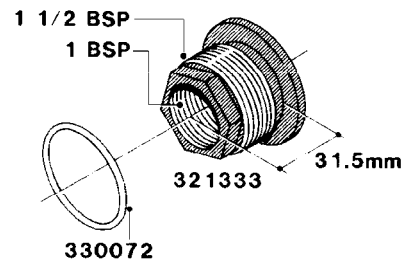

L0060

FITTINGS - BULKHEAD
L0060-HIN, 01:01:16

Page 1

Date 07.02.2020 8:11

parts-n°	order qty	description
141046	1	NUT 3/8" BSP
141341	1	NUT 1/4' BSP
240284	1	O-RING D82,5/75 X 3,5
320456	1	FITT.DK BULKHEAD 1"BSP DOUBLE
320467	1	FITT.DK BULKHEAD 1"BSP SINGLE
320471	1	FITT.DK NUT 1" BSP JAMB
320541	1	FITT.DK BULKHEAD 2-1/2'BSP SIN
320552	1	FITT.DK NUT 2-1/2' BSP JAMB
320644	1	FITT.DK ELB.3/4"HB X 1" BSP
320784	1	FITT.DK CAP 1-1/2" BSP
320795	1	FITT.DK NUT 1-1/2" BSP JAMB
320935	1	FITT.DK BULKHEAD 1/4' BSP SING
320946	1	FITT.DK BULKHEAD 3/8' BSP SING
321296	1	FITT.DK BULKHEAD 1/2" BSP SING
321307	1	FITT.DK NUT 1/2" BSP JAMB
321333	1	FITT.DK BULK 1-1/2" X 1"F BSP
330061	1	O-RING D16/D11X2,5
330072	1	O-RING D53.5/D45.5X4
330212	1	O-RING D19/D14X2.4 F.1/2"NUT
332577	1	O-RING D38/D30X4 F.1" PUR.
332592	1	O-RING D26/D20X3