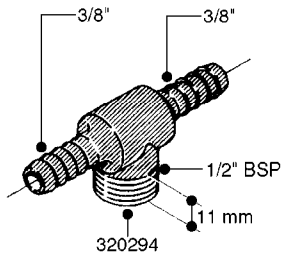

FITTINGS - HEXAGON NIPPLES
L0030-HIN, 01:01:16

Page 0
Date 07.02.2020 8:11

L0030

FITTINGS - HEXAGON NIPPLES
L0030-HIN, 01:01:16

Page 1
Date 07.02.2020 8:11

parts-n°	order qty	description
10015303	1	FITT.PO.HN 1.00X1.00 M1000
10425003	1	FITT.PO.HN 1.25X1.00 MCPHEE
320132	1	FITT.DK HN 1" BSP
320176	1	FITT.DK HN 3/8"X1/2" BSP
320445	1	FITT.DK HN 1/4"X3/8" BSP
320655	1	FITT.DK HN 1/2"-1/2" BSP
320692	1	FITT.DK HN 3/8'BSPX1/4'NPT
320703	1	FITT.DK HN 3/8BSP X1/2 &1/4NPT
320725	1	FITT.DK NIPPLE 3/8"-3/8" BSP
320902	1	FITT.DK HN 3/8'X 1/4' BSP
390232	1	FITT.DK HN 1-1/2' X 1-1/4' BSP
390276	1	FITT.DK HN 1'BSP

L0040

FITTINGS - NIPPLES & ELBOWS
L0040-HIN, 01:01:16

Page 1
Date 07.02.2020 8:11

parts-n°	order qty	description
10530803	1	FITT.PO.SE 2.00X2.00 45 DEG.
320191	1	FITT.DK ELB 3/8' BSP 45 DEGREE
320482	1	FITT.DK ELB. 1/2" BSP 60 DEG.
320596	1	FITT.DK ELB 3/8'-1/2'BSP 45DEG
320607	1	FITT.DK HN 3/8M X 3/8F BSP LNG
320633	1	FITT.DK HN 3/8"M X 3/8"F BSP
321451	1	FITT.DK ELB.1-1/2 X1-1/4 80DEG
321532	1	FITT.DK REDUC 3/4' X 1/2' BSP
390233	1	FITT.DK REDUC 1-1/2" X 1" BSP