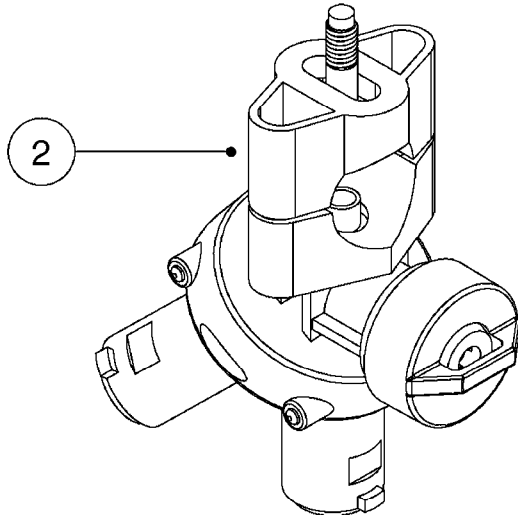

Page 1
Date 07.02.2020 8:10

parts-n°	order qty	description
143592	1	LOCK CLAMP FOR TRIPLET
241371	1	DIAPHRAGM F.NO-DRIP,VULC
241990	1	O-RING D9.3 X 2.4 VITON
242594	1	O-RING D14 X 1.78 SCH.70-EPDM
242598	1	O-RING D7.0 X 2.5 NITRIL
320187	1	FITT.DK CAP 3/8" BSP BLACK
320283	1	FITT.DK NUT 3/4"BSP
321462	1	CAP F.NO-DRIP ASSY.
322068	1	SNAP-FIT ADAPTER THREAD. HARDI
322114	1	NUT PLASTIC F.NOZZ.H
322116	1	BOLT PLASTIC F.NOZZ.H.
322258	1	HOUSING F.TRIPLET
322260	1	NOZZLE HOLDER LOWER PART
333012	1	NOZZLE HOLD. UPPER PART
334082	1	SNAP-FIT NOZZ.HOLD.CONE BLACK
334102	1	BLANK F.NOZZLE
334172	1	SNAP-FIT NOZZ.HOLD.CONE GREEN
334173	1	SNAP-FIT NOZZ.HOLD.CONE ORANGE
334220	1	YOKE, UPPER NOZZLE BODY
334371	1	SNAP-FIT NOZZLE HOLDER YELLOW
334373	1	SNAP-FIT NOZZLE HOLDER RED
334377	1	SNAP-FIT NOZZLE HOLDER BLUE
334926	1	SNAP-FIT TURN PLATE F TRIPLET
390639	1	O-RING F.NOZZLE FILTER
440665	1	SCREW M4.2X16 STAINLESS
716236	1	FITT.DK HB 1/2" ASSY. F. 3/4"
716413	1	FITT.DK PLUG ASSY. F.NOZ TUBE
724621	1	FITT.DK HB 3/4"ASSY F.3/4" NUT
725042	1	SCREEN 80 MESH W.GASKET, RED
725043	1	SCREEN 50 MESH W.GASKET,BLUE
725044	1	SCREEN 100 MESH W.GASKET,YELLO
725078	1	SNAP-FIT TRIPLET W/O NOZZ HOLD
725079	1	NOZZLE ASSY.SING.SNAP-FIT GREN
729645	1	NON-DRIP SPRING ASSY.GREEN 10