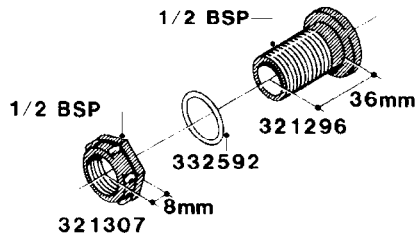

L0060

FITTINGS - BULKHEAD
L0060-HIN, 01:01:16

Page 1

Date 07.02.2020 8:11

parts-n°	order qty	description
141046	1	NUT 3/8" BSP
141341	1	NUT 1/4' BSP
240284	1	O-RING D82,5/75 X 3,5
320456	1	FITT.DK BULKHEAD 1"BSP DOUBLE
320467	1	FITT.DK BULKHEAD 1"BSP SINGLE
320471	1	FITT.DK NUT 1" BSP JAMB
320541	1	FITT.DK BULKHEAD 2-1/2'BSP SIN
320552	1	FITT.DK NUT 2-1/2' BSP JAMB
320644	1	FITT.DK ELB.3/4"HB X 1" BSP
320784	1	FITT.DK CAP 1-1/2" BSP
320795	1	FITT.DK NUT 1-1/2" BSP JAMB
320935	1	FITT.DK BULKHEAD 1/4' BSP SING
320946	1	FITT.DK BULKHEAD 3/8' BSP SING
321296	1	FITT.DK BULKHEAD 1/2" BSP SING
321307	1	FITT.DK NUT 1/2" BSP JAMB
321333	1	FITT.DK BULK 1-1/2" X 1"F BSP
330061	1	O-RING D16/D11X2,5
330072	1	O-RING D53.5/D45.5X4
330212	1	O-RING D19/D14X2.4 F.1/2"NUT
332577	1	O-RING D38/D30X4 F.1" PUR.
332592	1	O-RING D26/D20X3