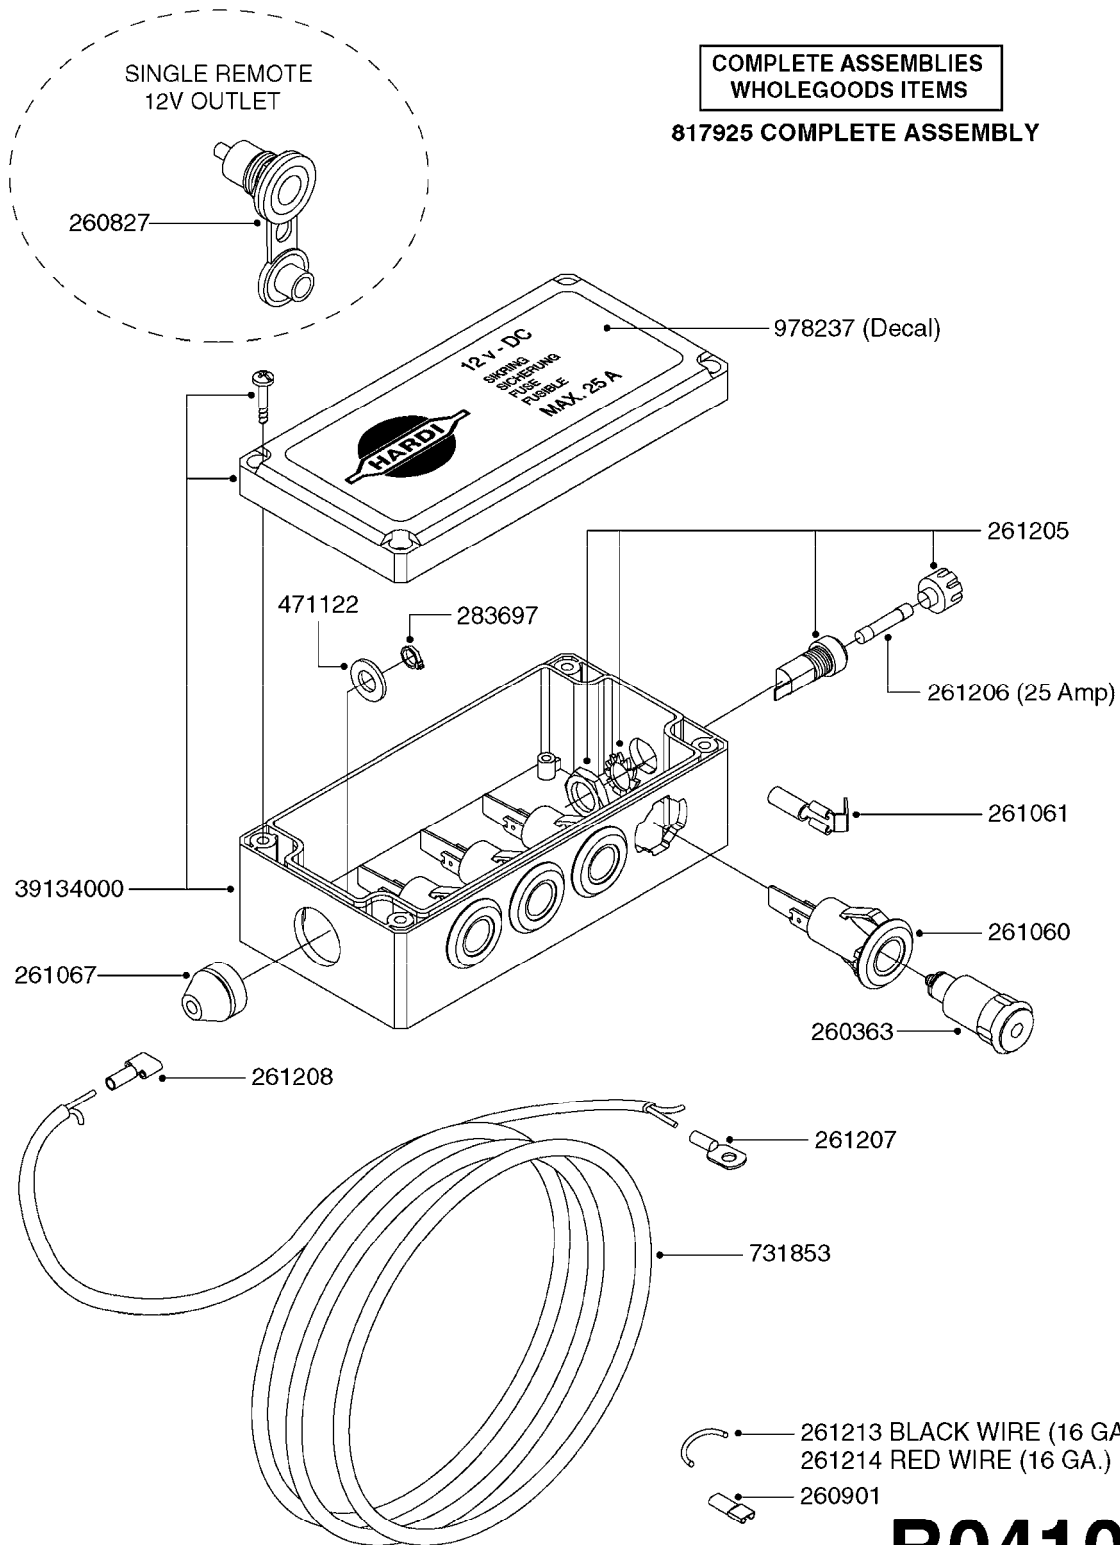

12 VOLT OUTLET BOX
B0410-HIN, 01:01:16

Page 0
Date 07.02.2020 8:10

12 VOLT OUTLET BOX
B0410-HIN, 01:01:16

Page 1
Date 07.02.2020 8:10

parts-n°	order qty	description
260363	1	PLUG 2 POLE 12V
260827	1	PLUG F.EC ATTACHMENTS
260901	1	SPADE F.ELEC CONN.1.5MM BLUE
261060	1	PLUG F.EC ATTACHMENTS
261061	1	SPADE F.ELEC.2 WAY CONNECTOR
261067	1	GROMMET 10-14 GREY
261205	1	FUSE HOLDER
261206	1	FUSE 25 A
261207	1	ELECTRIC CONNECTOR 4MM
261208	1	SPADE F.ELEC.CONNECTOR 4MM
261213	1	WIRE 6.4MM BLACK
261214	1	WIRE 6.4MM RED
283697	1	TIESTRAP 200MM
471122	1	WASHER, M10, Ø20/10.5X 2.0, SS
731853	1	CABLE 2X4MM L=138"
817925	1	OUTLET BOX 12 VOLT ELEC.
978237	1	DECAL OUTLET BOX
39134000	1	BOX, COMPLETE, 12V POWER BOX