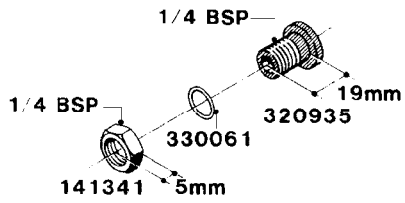

L0060

FITTINGS - BULKHEAD
L0060-HIN, 01:01:16

Page 1

Date 07.02.2020 8:11

parts-n°	order qty	description
141046	1	NUT 3/8" BSP
141341	1	NUT 1/4' BSP
240284	1	O-RING D82,5/75 X 3,5
320456	1	FITT.DK BULKHEAD 1"BSP DOUBLE
320467	1	FITT.DK BULKHEAD 1"BSP SINGLE
320471	1	FITT.DK NUT 1" BSP JAMB
320541	1	FITT.DK BULKHEAD 2-1/2'BSP SIN
320552	1	FITT.DK NUT 2-1/2' BSP JAMB
320644	1	FITT.DK ELB.3/4"HB X 1" BSP
320784	1	FITT.DK CAP 1-1/2" BSP
320795	1	FITT.DK NUT 1-1/2" BSP JAMB
320935	1	FITT.DK BULKHEAD 1/4' BSP SING
320946	1	FITT.DK BULKHEAD 3/8' BSP SING
321296	1	FITT.DK BULKHEAD 1/2" BSP SING
321307	1	FITT.DK NUT 1/2" BSP JAMB
321333	1	FITT.DK BULK 1-1/2" X 1"F BSP
330061	1	O-RING D16/D11X2,5
330072	1	O-RING D53.5/D45.5X4
330212	1	O-RING D19/D14X2.4 F.1/2"NUT
332577	1	O-RING D38/D30X4 F.1" PUR.
332592	1	O-RING D26/D20X3